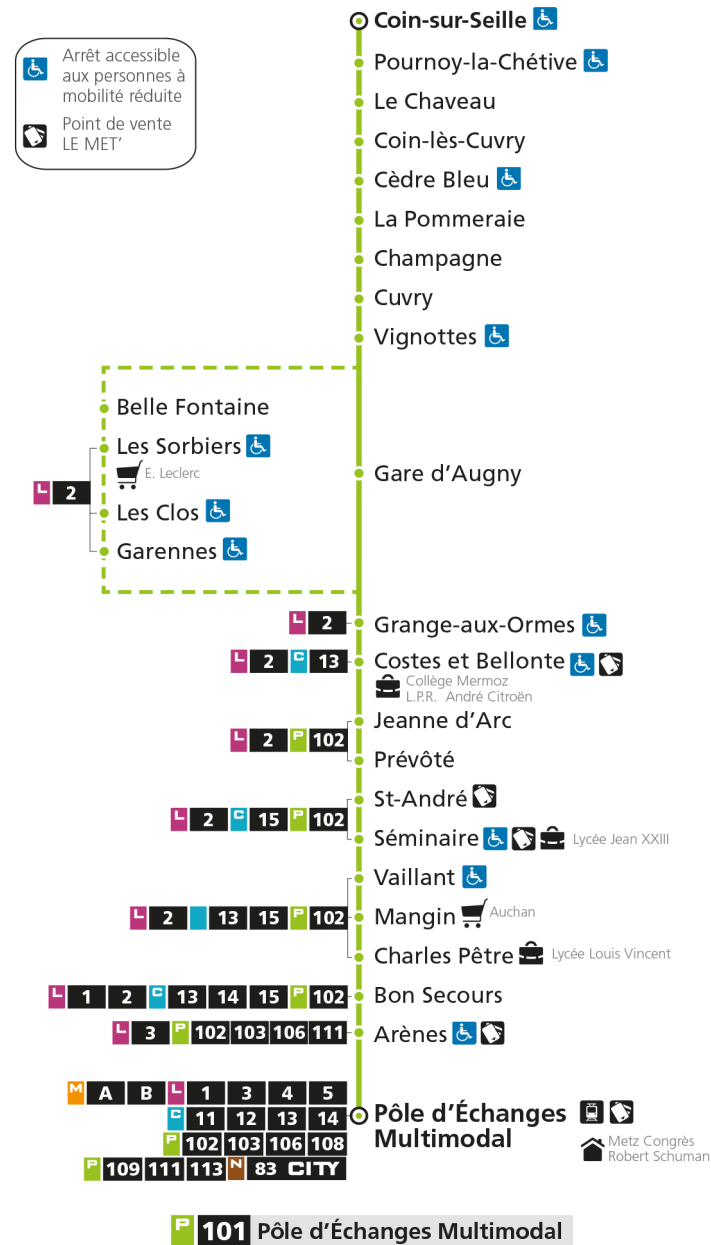

P

101

COIN-SUR-SEILLE

arrêt PREVOTE

Horaires valables du 31 Août 2020 au 04 Juillet 2021

Lundi à vendredi		Samedi		Dimanche et jours fériés	
4h		4h		4h	
5h		5h		5h	
6h	16*	6h	16*	6h	
7h	16*	7h	16*	7h	
8h	41	8h	01	8h	
9h		9h	21	9h	16*
10h	06*	10h	41*	10h	46*
11h	23e	11h		11h	
12h	21	12h	21e	12h	16*
13h	21	13h	41	13h	46*
14h	33*	14h		14h	
15h	27	15h	26	15h	16*
16h	26e	16h	46e	16h	46*
17h	16	17h		17h	
18h	11e 51	18h	16	18h	16*
19h	36*	19h	21*	19h	46*
20h	26*	20h	26*	20h	
21h		21h		21h	
22h		22h		22h	
23h		23h		23h	
00h		00h		00h	

* - Horaire disponible uniquement sur réservation au 0800 00 29 38 (appel et service gratuits)

e - Cette course dessert Marly, ne passe pas par l'arrêt Gare d'Augny

P 101 Coin-sur-Seille