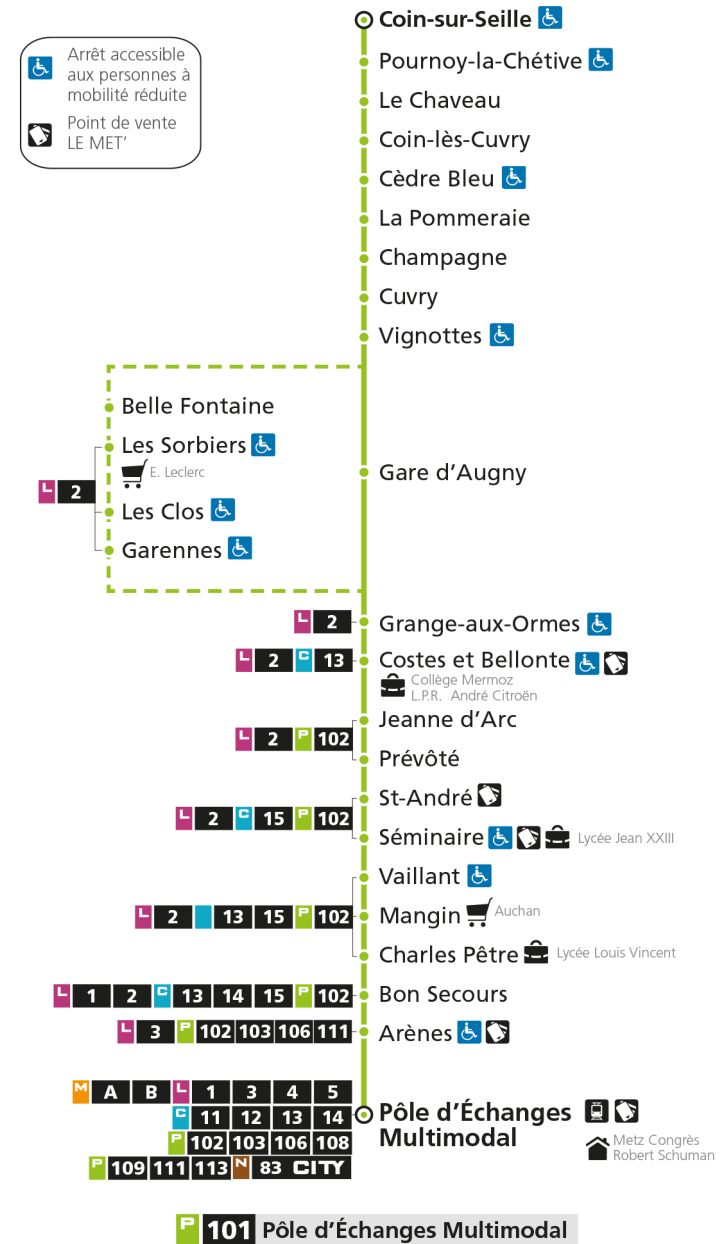

P

101

COIN-SUR-SEILLE

arrêt LA POMMERAIE

Horaires valables du 31 Août 2020 au 04 Juillet 2021

Lundi à vendredi

Samedi

Dimanche et jours fériés

4h		4h		4h	
5h		5h		5h	
6h	31*	6h	31*	6h	
7h	31*	7h	31*	7h	
8h	56	8h	16	8h	
9h		9h	36	9h	31*
10h	21*	10h	56*	10h	
11h	41	11h		11h	01*
12h	36	12h	39	12h	31*
13h	36	13h	56	13h	
14h	48*	14h		14h	01*
15h	42	15h	41	15h	31*
16h	44	16h		16h	
17h	31	17h	04	17h	01*
18h	29	18h	31	18h	31*
19h	06 51*	19h	36*	19h	
20h	41*	20h	41*	20h	01*
21h		21h		21h	
22h		22h		22h	
23h		23h		23h	
00h		00h		00h	

* - Horaire disponible uniquement sur réservation au 0800 00 29 38 (appel et service gratuits)

P 101 Coin-sur-Seille

Retrouvez tous les horaires du réseau LE MET' sur lemet.fr