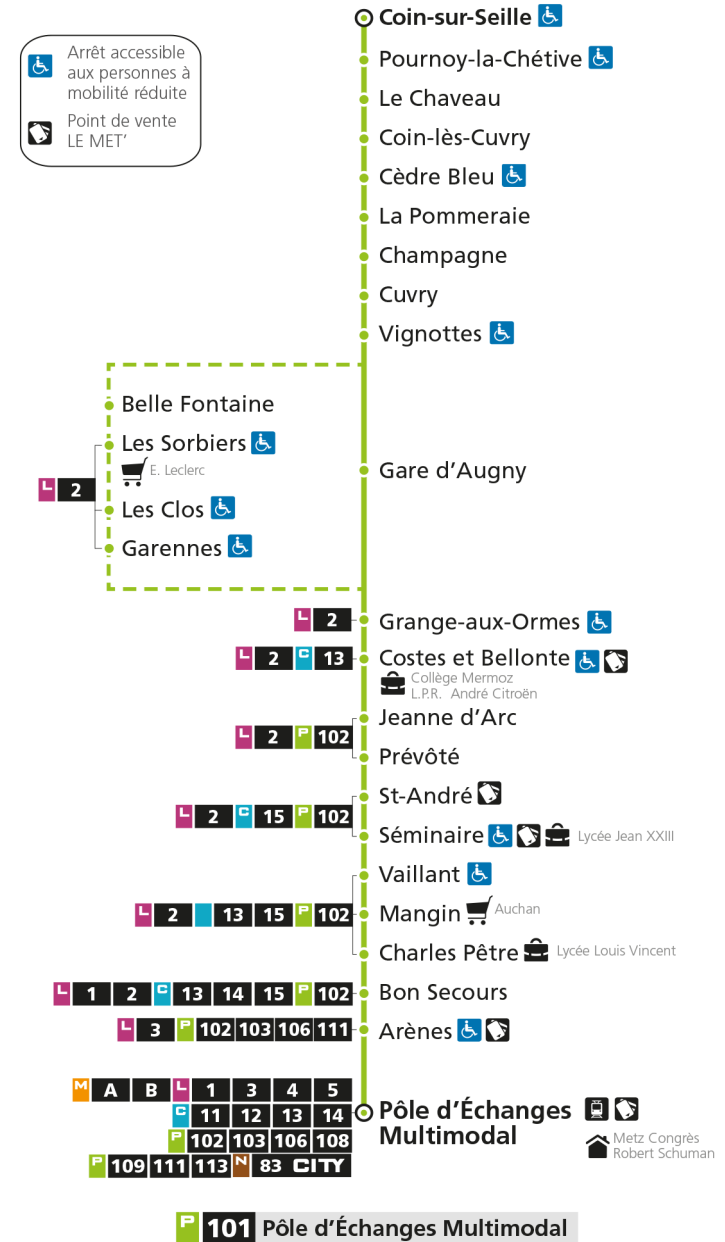

arrêt JEANNE D'ARC

**Horaires valables du 31 Août 2020 au 04 Juillet 2021**

Lundi à vendredi

Samedi

Dimanche et jours fériés

4h		4h		4h	
5h		5h		5h	
6h	16*	6h	16*	6h	
7h	16*	7h	16*	7h	
8h	41	8h	01	8h	
9h		9h	21	9h	16*
10h	06*	10h	41*	10h	46*
11h	23e	11h		11h	
12h	21	12h	21e	12h	16*
13h	21	13h	41	13h	46*
14h	33*	14h		14h	
15h	27	15h	26	15h	16*
16h	26e	16h	46e	16h	46*
17h	16	17h		17h	
18h	11e 51	18h	16	18h	16*
19h	36*	19h	21*	19h	46*
20h	26*	20h	26*	20h	
21h		21h		21h	
22h		22h		22h	
23h		23h		23h	
00h		00h		00h	

* - Horaire disponible uniquement sur réservation au 0800 00 29 38 (appel et service gratuits)

e - Cette course dessert Marly, ne passe pas par l'arrêt Gare d'Augny

P 101 Coin-sur-SeilleRetrouvez tous les horaires du réseau LE MET' sur lemet.fr