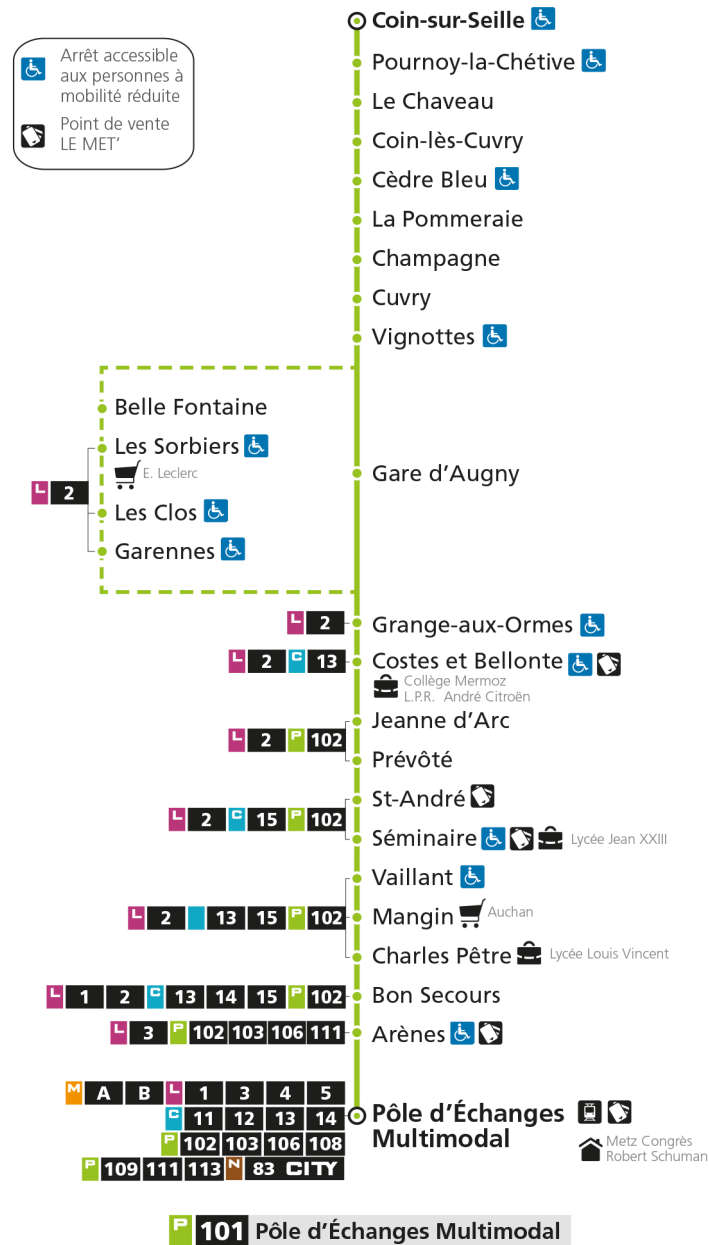

P**101****COIN-SUR-SEILLE**

arrêt POLE MULTIMODAL

Horaires valables du 31 Août 2020 au 04 Juillet 2021

Lundi à vendredi

Samedi

Dimanche et jours fériés

4h		4h		4h	
5h		5h		5h	
6h	05*	6h	05*	6h	
7h	05*	7h	05* 50	7h	
8h	30	8h		8h	
9h	55*	9h	10	9h	05*
10h		10h	30*	10h	35*
11h	12e	11h		11h	
12h	10	12h	10e	12h	05*
13h	10	13h	30	13h	35*
14h	22*	14h		14h	
15h	16	15h	15	15h	05*
16h	15e	16h	35e	16h	35*
17h	05	17h		17h	
18h	00e 40	18h	05	18h	05*
19h	25*	19h	10*	19h	35*
20h	15*	20h	15*	20h	
21h		21h		21h	
22h		22h		22h	
23h		23h		23h	
00h		00h		00h	

* - Horaire disponible uniquement sur réservation au 0800 00 29 38 (appel et service gratuits)

e - Cette course dessert Marly, ne passe pas par l'arrêt Gare d'Augny

P 101 Coin-sur-SeilleRetrouvez tous les horaires du réseau LE MET' sur lemet.fr

P**101****COIN-SUR-SEILLE**

arrêt ARENES

**Horaires valables du 31 Août 2020 au 04 Juillet 2021**

Lundi à vendredi

Samedi

Dimanche et jours fériés

4h		4h		4h	
5h		5h		5h	
6h	07*	6h	07*	6h	
7h	07*	7h	07* 52	7h	
8h	32	8h		8h	
9h	57*	9h	12	9h	07*
10h		10h	32*	10h	37*
11h	14e	11h		11h	
12h	12	12h	12e	12h	07*
13h	12	13h	32	13h	37*
14h	24*	14h		14h	
15h	18	15h	17	15h	07*
16h	17e	16h	37e	16h	37*
17h	07	17h		17h	
18h	02e 42	18h	07	18h	07*
19h	27*	19h	12*	19h	37*
20h	17*	20h	17*	20h	
21h		21h		21h	
22h		22h		22h	
23h		23h		23h	
00h		00h		00h	

* - Horaire disponible uniquement sur réservation au 0800 00 29 38 (appel et service gratuits)

e - Cette course dessert Marly, ne passe pas par l'arrêt Gare d'Augny

P 101 Coin-sur-Seille

P**101****COIN-SUR-SEILLE**arrêt **BON SECOURS****Horaires valables du 31 Août 2020 au 04 Juillet 2021**