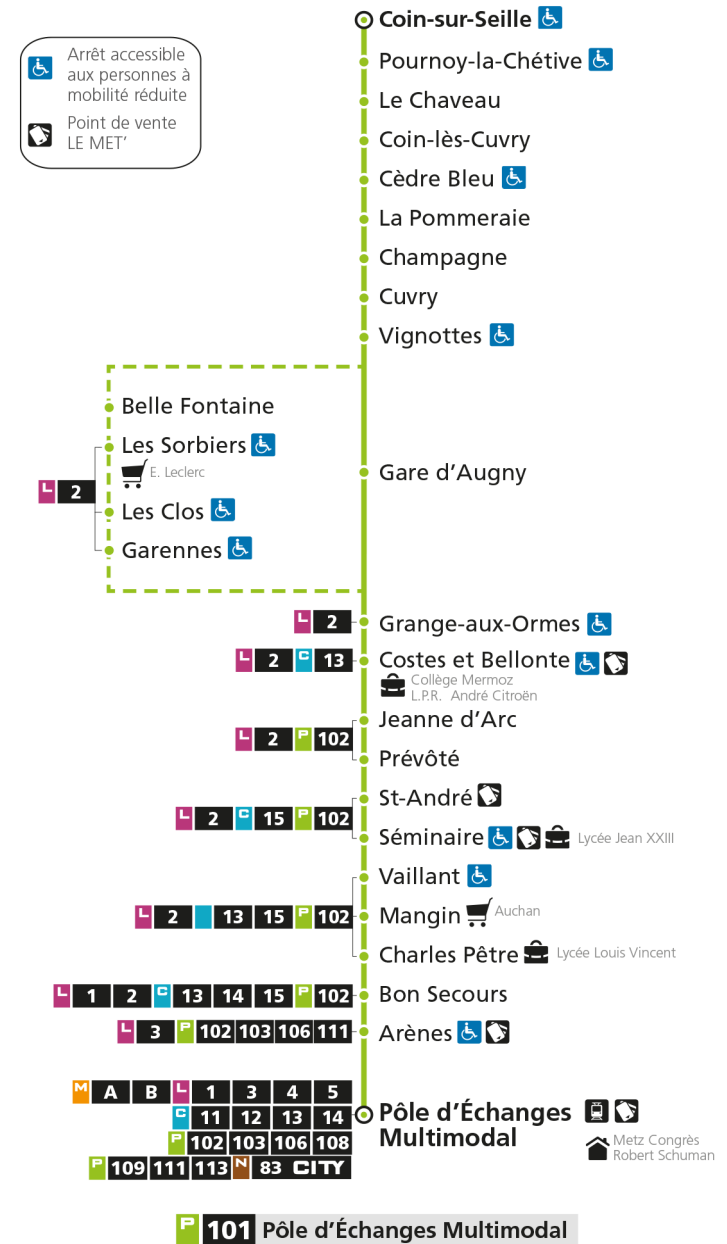

P

101

COIN-SUR-SEILLE

arrêt COSTES ET BELLONTE

Horaires valables du 31 Août 2020 au 04 Juillet 2021

Lundi à vendredi		Samedi		Dimanche et jours fériés	
4h		4h		4h	
5h		5h		5h	
6h	19*	6h	19*	6h	
7h	19*	7h	19*	7h	
8h	44	8h	04	8h	
9h		9h	24	9h	19*
10h	09*	10h	44*	10h	49*
11h	26e	11h		11h	
12h	24	12h	24e	12h	19*
13h	24	13h	44	13h	49*
14h	36*	14h		14h	
15h	30	15h	29	15h	19*
16h	29e	16h	49e	16h	49*
17h	19	17h		17h	
18h	14e 54	18h	19	18h	19*
19h	39*	19h	24*	19h	49*
20h	29*	20h	29*	20h	
21h		21h		21h	
22h		22h		22h	
23h		23h		23h	
00h		00h		00h	

* - Horaire disponible uniquement sur réservation au 0800 00 29 38 (appel et service gratuits)
e - Cette course dessert Marly, ne passe pas par l'arrêt Gare d'Augny

P 101 Coin-sur-Seille

Retrouvez tous les horaires du réseau LE MET' sur lemet.fr