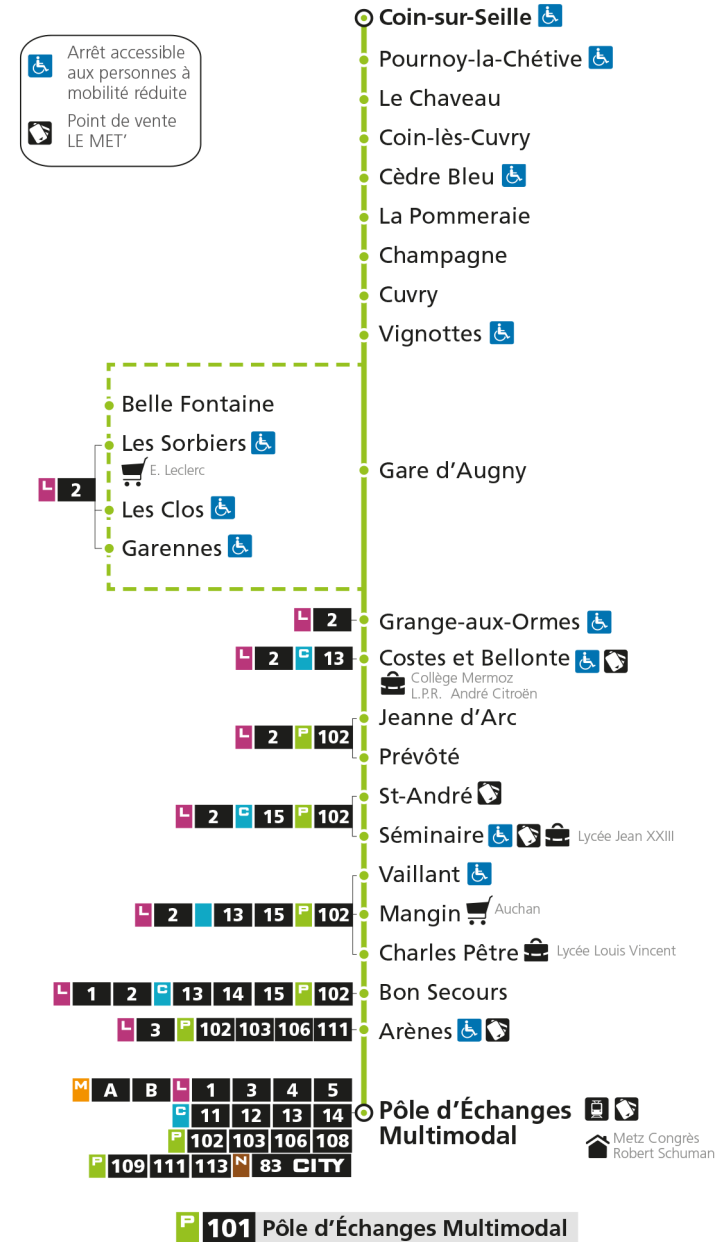

P

101

COIN-SUR-SEILLE

arrêt GARENNES

Horaires valables du 31 Août 2020 au 04 Juillet 2021

Lundi à vendredi

Samedi

Dimanche et jours fériés

4h		4h		4h	
5h		5h		5h	
6h		6h		6h	
7h		7h		7h	
8h		8h		8h	
9h		9h		9h	
10h		10h		10h	
11h	28	11h		11h	
12h		12h	26	12h	
13h		13h		13h	
14h		14h		14h	
15h		15h		15h	
16h	31	16h	51	16h	
17h		17h		17h	
18h	16	18h		18h	
19h		19h		19h	
20h		20h		20h	
21h		21h		21h	
22h		22h		22h	
23h		23h		23h	
00h		00h		00h	

P 101 Coin-sur-Seille

Retrouvez tous les horaires du réseau LE MET' sur lemet.fr