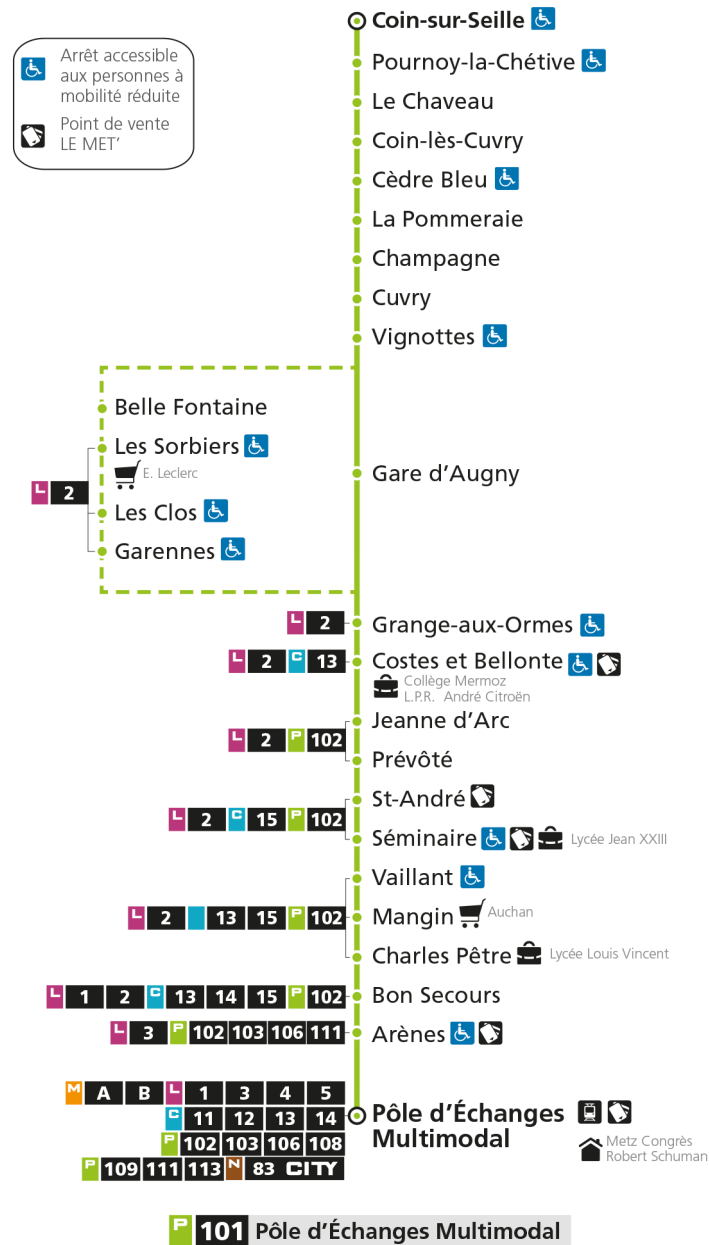

P

101

COIN-SUR-SEILLE

arrêt CUVRY

Horaires valables du 31 Août 2020 au 04 Juillet 2021

Lundi à vendredi

Samedi

Dimanche et jours fériés

4h		4h		4h	
5h		5h		5h	
6h	28*	6h	28*	6h	
7h	28*	7h	28*	7h	
8h	53	8h	13	8h	
9h		9h	33	9h	28*
10h	18*	10h	53*	10h	58*
11h	38	11h		11h	
12h	33	12h	36	12h	28*
13h	33	13h	53	13h	58*
14h	45*	14h		14h	
15h	39	15h	38	15h	28*
16h	41	16h		16h	58*
17h	28	17h	01	17h	
18h	26	18h	28	18h	28*
19h	03 48*	19h	33*	19h	58*
20h	38*	20h	38*	20h	
21h		21h		21h	
22h		22h		22h	
23h		23h		23h	
00h		00h		00h	

* - Horaire disponible uniquement sur réservation au 0800 00 29 38 (appel et service gratuits)

P 101 Coin-sur-Seille

Retrouvez tous les horaires du réseau LE MET' sur lemet.fr