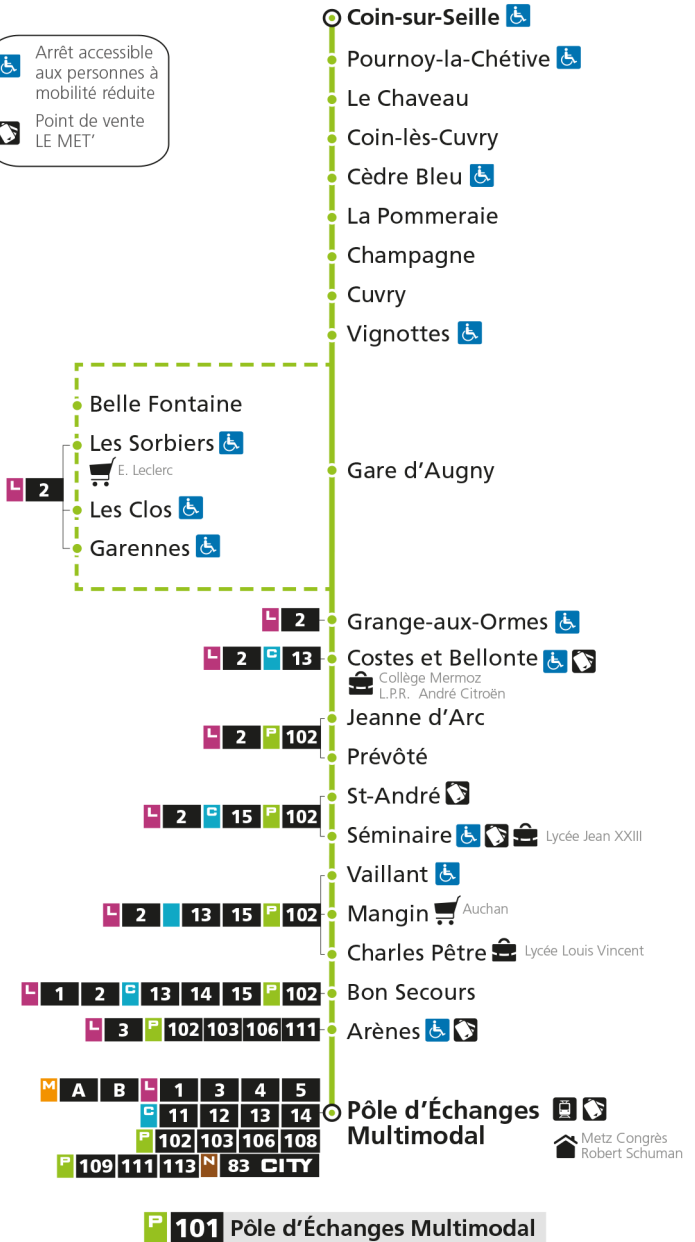

P

101

COIN-SUR-SEILLE

arrêt COIN-LES-CUVRY

Horaires valables du 31 Août 2020 au 04 Juillet 2021

Lundi à vendredi

Samedi

Dimanche et jours fériés

4h		4h		4h	
5h		5h		5h	
6h	32*	6h	32*	6h	
7h	32*	7h	32*	7h	
8h	57	8h	17	8h	
9h		9h	37	9h	32*
10h	22*	10h	57*	10h	
11h	42	11h		11h	02*
12h	37	12h	40	12h	32*
13h	37	13h	57	13h	
14h	49*	14h		14h	02*
15h	43	15h	42	15h	32*
16h	45	16h		16h	
17h	32	17h	05	17h	02*
18h	30	18h	32	18h	32*
19h	07 52*	19h	37*	19h	
20h	42*	20h	42*	20h	02*
21h		21h		21h	
22h		22h		22h	
23h		23h		23h	
00h		00h		00h	

* - Horaire disponible uniquement sur réservation au 0800 00 29 38 (appel et service gratuits)

P 101 Coin-sur-Seille

Arrêt accessible aux personnes à mobilité réduite
Point de vente LE MET'

Retrouvez tous les horaires du réseau LE MET' sur lemet.fr