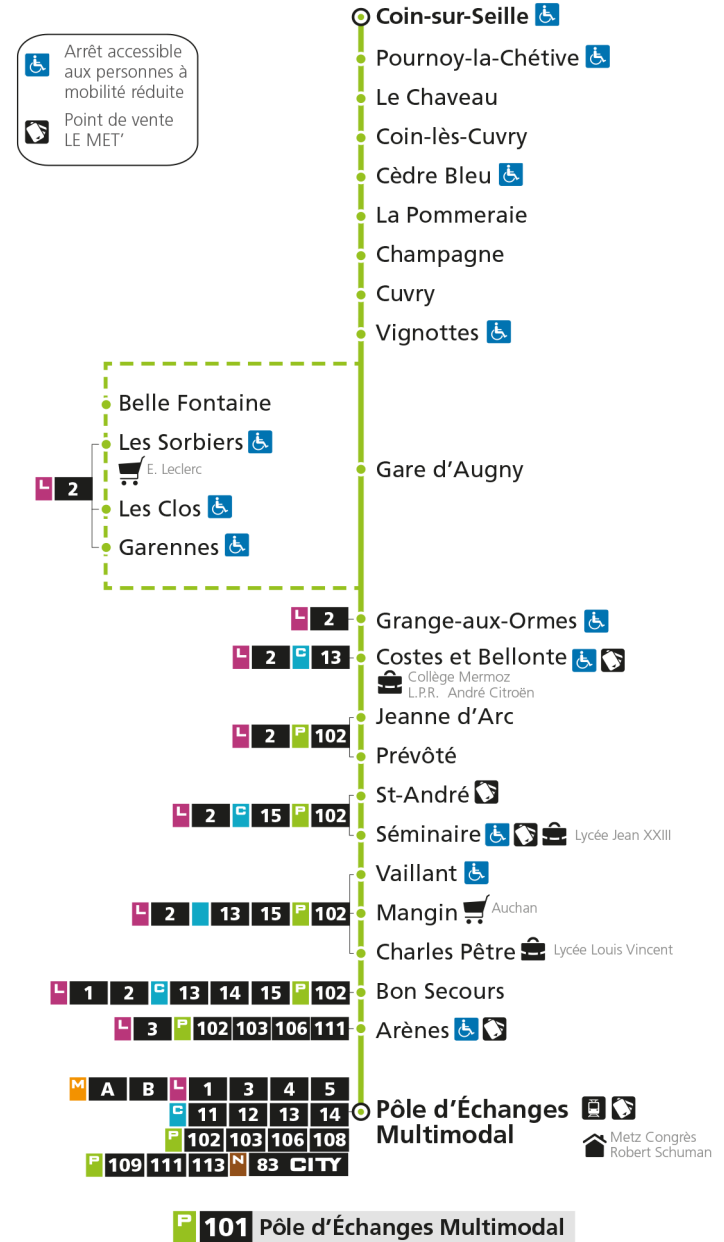

P

101

COIN-SUR-SEILLE

arrêt CEDRE BLEU

Horaires valables du 31 Août 2020 au 04 Juillet 2021

Lundi à vendredi

Samedi

Dimanche et jours fériés

4h		4h		4h	
5h		5h		5h	
6h	31*	6h	31*	6h	
7h	31*	7h	31*	7h	
8h	56	8h	16	8h	
9h		9h	36	9h	31*
10h	21*	10h	56*	10h	
11h	41	11h		11h	01*
12h	36	12h	39	12h	31*
13h	36	13h	56	13h	
14h	48*	14h		14h	01*
15h	42	15h	41	15h	31*
16h	44	16h		16h	
17h	31	17h	04	17h	01*
18h	29	18h	31	18h	31*
19h	06 51*	19h	36*	19h	
20h	41*	20h	41*	20h	01*
21h		21h		21h	
22h		22h		22h	
23h		23h		23h	
00h		00h		00h	

* - Horaire disponible uniquement sur réservation au 0800 00 29 38 (appel et service gratuits)

P 101 Coin-sur-Seille

Retrouvez tous les horaires du réseau LE MET' sur lemet.fr