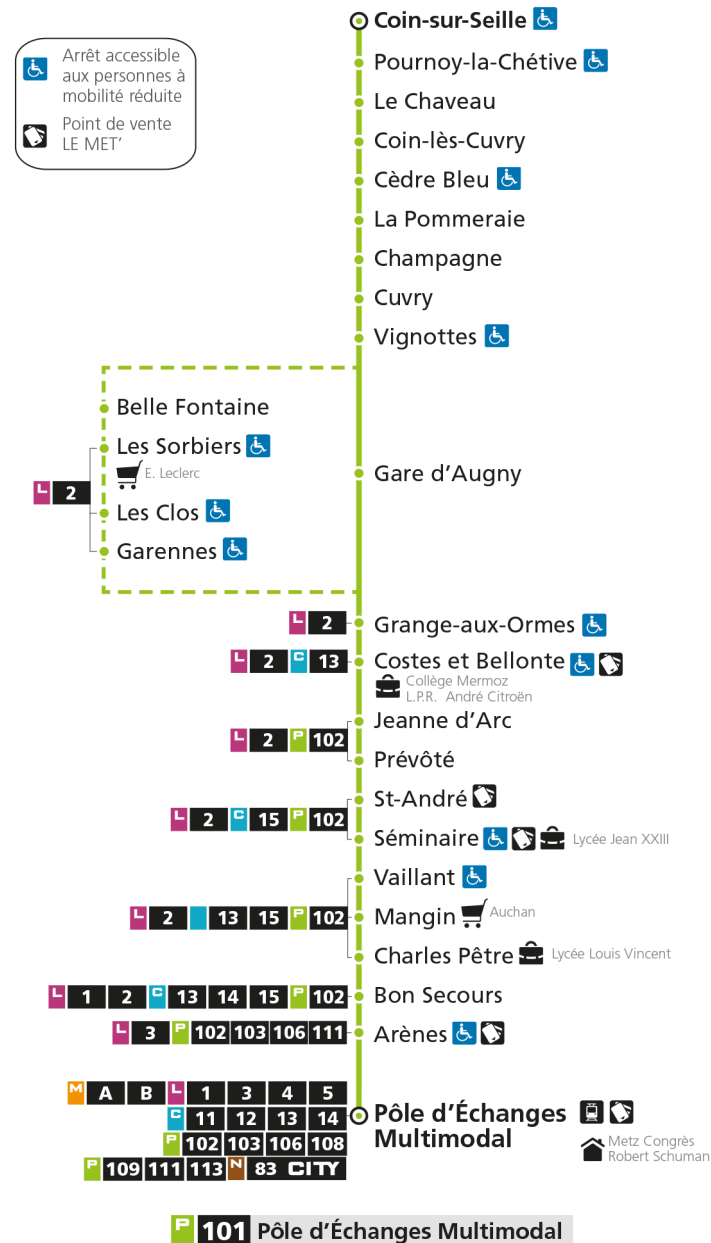

P

101

COIN-SUR-SEILLE

arrêt GARE D'AUGNY

Horaires valables du 31 Août 2020 au 04 Juillet 2021

Lundi à vendredi	Samedi	Dimanche et jours fériés
4h	4h	4h
5h	5h	5h
6h 22*	6h 22*	6h
7h 22*	7h 22*	7h
8h 47	8h 07	8h
9h	9h 27	9h 22*
10h 12*	10h 47*	10h 52*
11h	11h	11h
12h 27	12h	12h 22*
13h 27	13h 47	13h 52*
14h 39*	14h	14h
15h 33	15h 32	15h 22*
16h	16h	16h 52*
17h 22	17h	17h
18h 57	18h 22	18h 22*
19h 42*	19h 27*	19h 52*
20h 32*	20h 32*	20h
21h	21h	21h
22h	22h	22h
23h	23h	23h
00h	00h	00h

* - Horaire disponible uniquement sur réservation au 0800 00 29 38 (appel et service gratuits)

P 101 Coin-sur-Seille

P 101 Pôle d'Échanges Multimodal

Retrouvez tous les horaires du réseau LE MET' sur lemet.fr