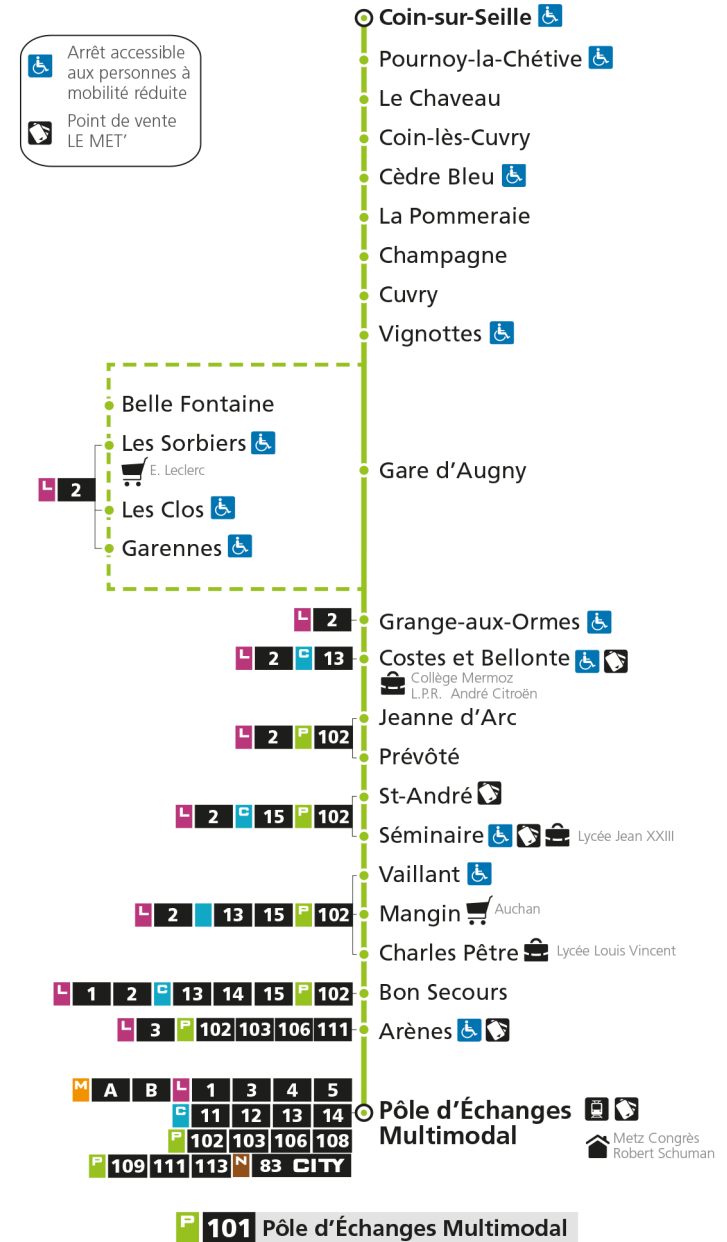

* - Horaire disponible uniquement sur réservation au 0800 00 29 38 (appel et service gratuits)

e - Cette course dessert Marly, ne passe pas par l'arrêt Gare d'Augny

P 101 Coin-sur-Seille

P**101****COIN-SUR-SEILLE**arrêt **BON SECOURS****Horaires valables du 31 Août 2020 au 04 Juillet 2021**

Lundi à vendredi

Samedi

Dimanche et jours fériés

4h		4h		4h	
5h		5h		5h	
6h	09*	6h	09*	6h	
7h	09*	7h	09* 54	7h	
8h	34	8h		8h	
9h	59*	9h	14	9h	09*
10h		10h	34*	10h	39*
11h	16e	11h		11h	
12h	14	12h	14e	12h	09*
13h	14	13h	34	13h	39*
14h	26*	14h		14h	
15h	20	15h	19	15h	09*
16h	19e	16h	39e	16h	39*
17h	09	17h		17h	
18h	04e 44	18h	09	18h	09*
19h	29*	19h	14*	19h	39*
20h	19*	20h	19*	20h	
21h		21h		21h	
22h		22h		22h	
23h		23h		23h	
00h		00h		00h	

* - Horaire disponible uniquement sur réservation au 0800 00 29 38 (appel et service gratuits)

e - Cette course dessert Marly, ne passe pas par l'arrêt Gare d'Augny

P 101 Coin-sur-SeilleRetrouvez tous les horaires du réseau LE MET' sur lemet.fr

P**101****COIN-SUR-SEILLE**

arrêt CHARLES PETRE

**Horaires valables du 31 Août 2020 au 04 Juillet 2021**

Lundi à vendredi

Samedi

Dimanche et jours fériés

4h		4h		4h	
5h		5h		5h	
6h	11*	6h 11*		6h	
7h	11*	7h 11* 56		7h	
8h	36	8h		8h	
9h		9h 16		9h	11*
10h	01*	10h 36*		10h	41*
11h	18e	11h		11h	
12h	16	12h 16e		12h	11*
13h	16	13h 36		13h	41*
14h	28*	14h		14h	
15h	22	15h 21		15h	11*
16h	21e	16h 41e		16h	41*
17h	11	17h		17h	
18h	06e 46	18h 11		18h	11*
19h	31*	19h 16*		19h	41*
20h	21*	20h 21*		20h	
21h		21h		21h	
22h		22h		22h	
23h		23h		23h	
00h		00h		00h	