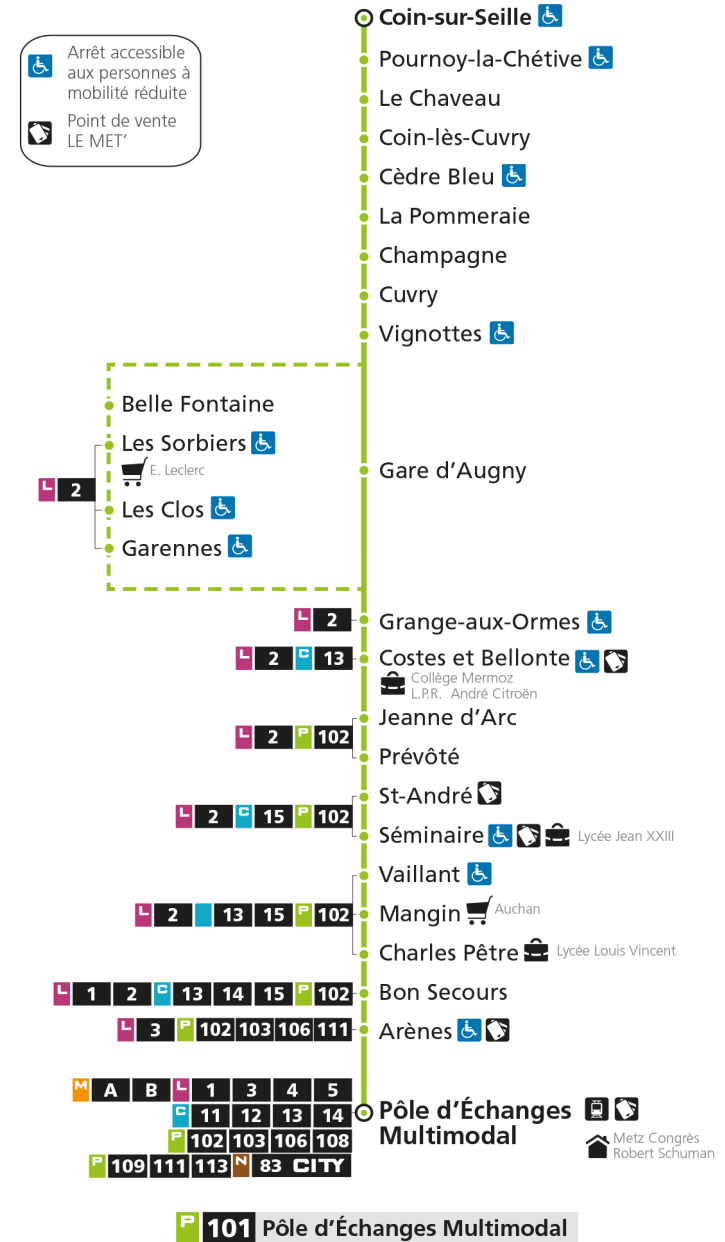

P

101

COIN-SUR-SEILLE

arrêt BELLE FONTAINE

Horaires valables du 31 Août 2020 au 04 Juillet 2021

Lundi à vendredi

Samedi

Dimanche et jours fériés

4h		4h		4h	
5h		5h		5h	
6h		6h		6h	
7h		7h		7h	
8h		8h		8h	
9h		9h		9h	
10h		10h		10h	
11h	31	11h		11h	
12h		12h	29	12h	
13h		13h		13h	
14h		14h		14h	
15h		15h		15h	
16h	34	16h	54	16h	
17h		17h		17h	
18h	19	18h		18h	
19h		19h		19h	
20h		20h		20h	
21h		21h		21h	
22h		22h		22h	
23h		23h		23h	
00h		00h		00h	

P 101 Coin-sur-Seille

Retrouvez tous les horaires du réseau LE MET' sur lemet.fr