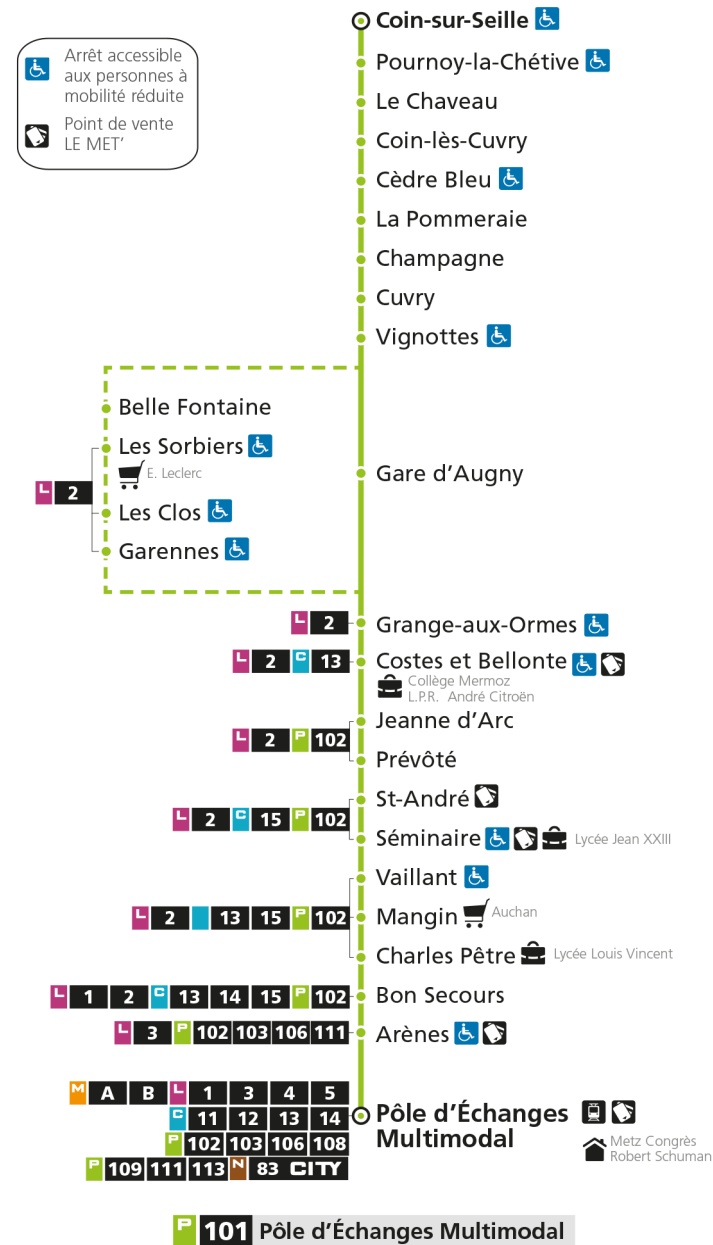

P

101

COIN-SUR-SEILLE

arrêt VIGNOTTES

Horaires valables du 31 Août 2020 au 04 Juillet 2021

Lundi à vendredi	Samedi	Dimanche et jours fériés
4h	4h	4h
5h	5h	5h
6h 27*	6h 27*	6h
7h 27*	7h 27*	7h
8h 52	8h 12	8h
9h	9h 32	9h 27*
10h 17*	10h 52*	10h 57*
11h 37	11h	11h
12h 32	12h 35	12h 27*
13h 32	13h 52	13h 57*
14h 44*	14h	14h
15h 38	15h 37	15h 27*
16h 40	16h	16h 57*
17h 27	17h 00	17h
18h 25	18h 27	18h 27*
19h 02 47*	19h 32*	19h 57*
20h 37*	20h 37*	20h
21h	21h	21h
22h	22h	22h
23h	23h	23h
00h	00h	00h

* - Horaire disponible uniquement sur réservation au 0800 00 29 38 (appel et service gratuits)

P 101 Coin-sur-Seille

Retrouvez tous les horaires du réseau LE MET' sur lemet.fr