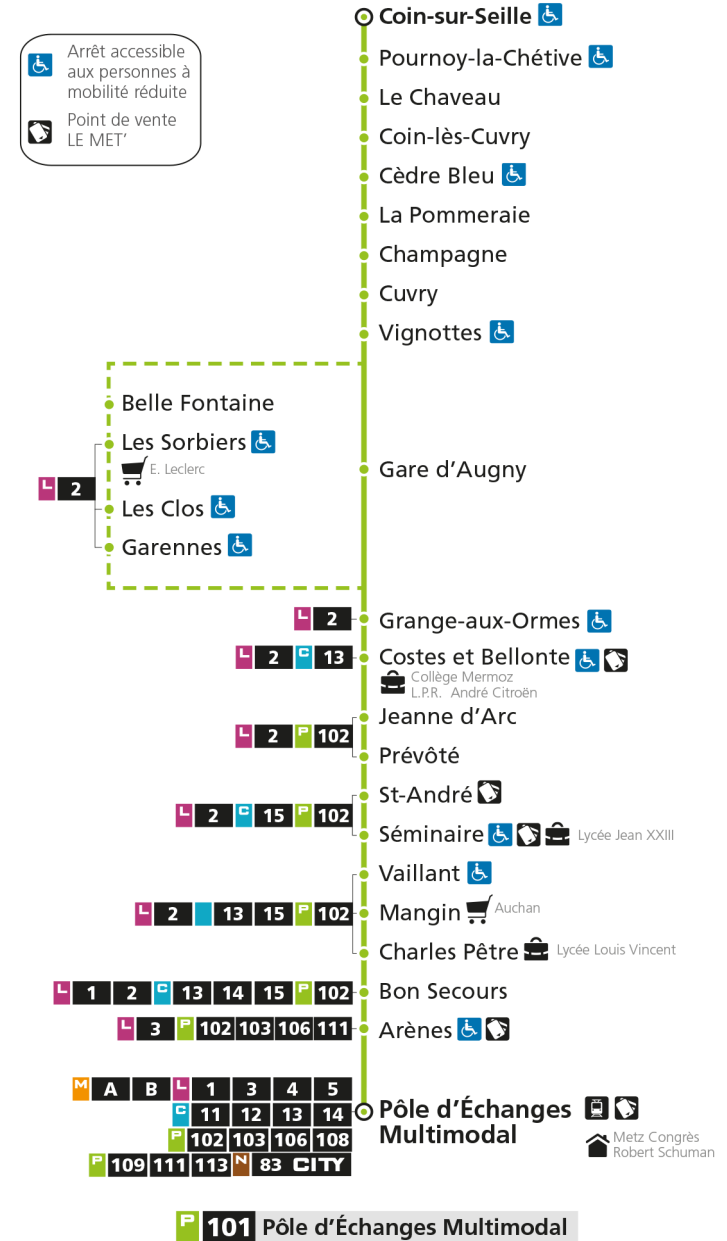

P

101

COIN-SUR-SEILLE

arrêt ST-ANDRE

Horaires valables du 31 Août 2020 au 04 Juillet 2021

Lundi à vendredi		Samedi		Dimanche et jours fériés	
4h		4h		4h	
5h		5h		5h	
6h	14*	6h 14*		6h	
7h	14*	7h 14* 59		7h	
8h	39	8h		8h	
9h		9h 19		9h	14*
10h	04*	10h 39*		10h	44*
11h	21e	11h		11h	
12h	19	12h 19e		12h	14*
13h	19	13h 39		13h	44*
14h	31*	14h		14h	
15h	25	15h 24		15h	14*
16h	24e	16h 44e		16h	44*
17h	14	17h		17h	
18h	09e 49	18h 14		18h	14*
19h	34*	19h 19*		19h	44*
20h	24*	20h 24*		20h	
21h		21h		21h	
22h		22h		22h	
23h		23h		23h	
00h		00h		00h	

* - Horaire disponible uniquement sur réservation au 0800 00 29 38 (appel et service gratuits)
e - Cette course dessert Marly, ne passe pas par l'arrêt Gare d'Augny

P 101 Coin-sur-Seille