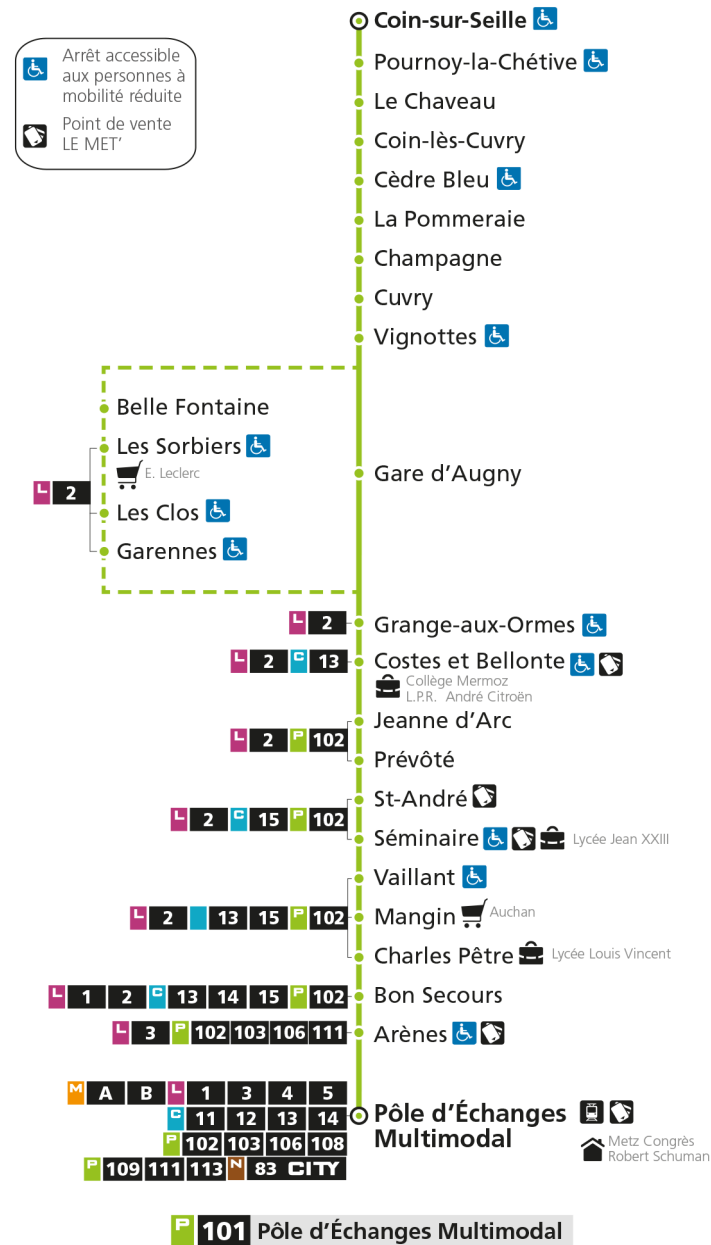

* - Horaire disponible uniquement sur réservation au 0800 00 29 38 (appel et service gratuits)

e - Cette course dessert Marly, ne passe pas par l'arrêt Gare d'Augny

P 101 Coin-sur-Seille**P 101** Pôle d'Échanges MultimodalRetrouvez tous les horaires du réseau LE MET' sur lemet.fr

P**101****COIN-SUR-SEILLE**

arrêt MANGIN

**Horaires valables du 31 Août 2020 au 04 Juillet 2021**

Lundi à vendredi		Samedi		Dimanche et jours fériés	
4h		4h		4h	
5h		5h		5h	
6h	11*	6h	11*	6h	
7h	11*	7h	11* 56	7h	
8h	36	8h		8h	
9h		9h	16	9h	11*
10h	01*	10h	36*	10h	41*
11h	18e	11h		11h	
12h	16	12h	16e	12h	11*
13h	16	13h	36	13h	41*
14h	28*	14h		14h	
15h	22	15h	21	15h	11*
16h	21e	16h	41e	16h	41*
17h	11	17h		17h	
18h	06e 46	18h	11	18h	11*
19h	31*	19h	16*	19h	41*
20h	21*	20h	21*	20h	
21h		21h		21h	
22h		22h		22h	
23h		23h		23h	
00h		00h		00h	

* - Horaire disponible uniquement sur réservation au 0800 00 29 38 (appel et service gratuits)

e - Cette course dessert Marly, ne passe pas par l'arrêt Gare d'Augny

P 101 Coin-sur-SeilleRetrouvez tous les horaires du réseau LE MET' sur lemet.fr

P**101****COIN-SUR-SEILLE**

arrêt VAILLANT

**Horaires valables du 31 Août 2020 au 04 Juillet 2021**

Lundi à vendredi

Samedi

Dimanche et jours fériés

4h		4h		4h	
5h		5h		5h	
6h	13*	6h	13*	6h	
7h	13*	7h	13* 58	7h	
8h	38	8h		8h	
9h		9h	18	9h	13*
10h	03*	10h	38*	10h	43*
11h	20e	11h		11h	
12h	18	12h	18e	12h	13*
13h	18	13h	38	13h	43*
14h	30*	14h		14h	
15h	24	15h	23	15h	13*
16h	23e	16h	43e	16h	43*
17h	13	17h		17h	
18h	08e 48	18h	13	18h	13*
19h	33*	19h	18*	19h	43*
20h	23*	20h	23*	20h	
21h		21h		21h	
22h		22h		22h	
23h		23h		23h	
00h		00h		00h	