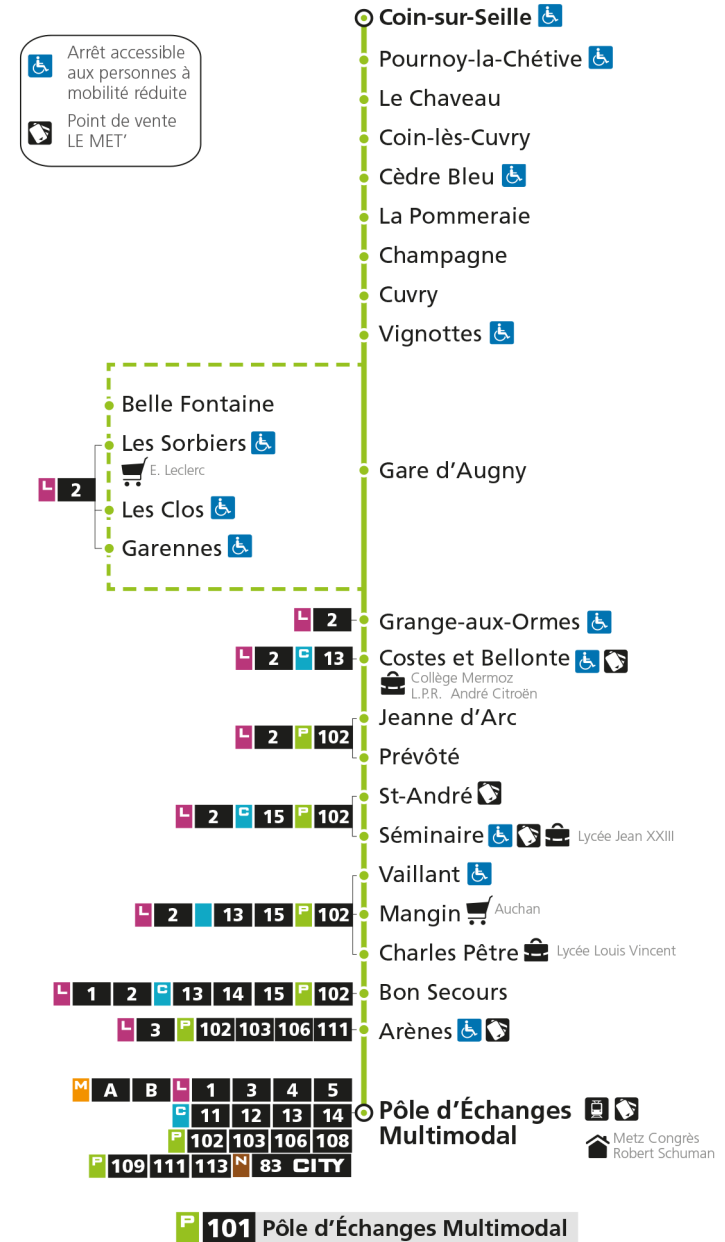

P

101

COIN-SUR-SEILLE

arrêt CHAMPAGNE

Horaires valables du 31 Août 2020 au 04 Juillet 2021

Lundi à vendredi

Samedi

Dimanche et jours fériés

4h		4h		4h	
5h		5h		5h	
6h	28*	6h	28*	6h	
7h	28*	7h	28*	7h	
8h	53	8h	13	8h	
9h		9h	33	9h	28*
10h	18*	10h	53*	10h	58*
11h	38	11h		11h	
12h	33	12h	36	12h	28*
13h	33	13h	53	13h	58*
14h	45*	14h		14h	
15h	39	15h	38	15h	28*
16h	41	16h		16h	58*
17h	28	17h	01	17h	
18h	26	18h	28	18h	28*
19h	03 48*	19h	33*	19h	58*
20h	38*	20h	38*	20h	
21h		21h		21h	
22h		22h		22h	
23h		23h		23h	
00h		00h		00h	

* - Horaire disponible uniquement sur réservation au 0800 00 29 38 (appel et service gratuits)

P 101 Coin-sur-Seille

Retrouvez tous les horaires du réseau LE MET' sur lemet.fr