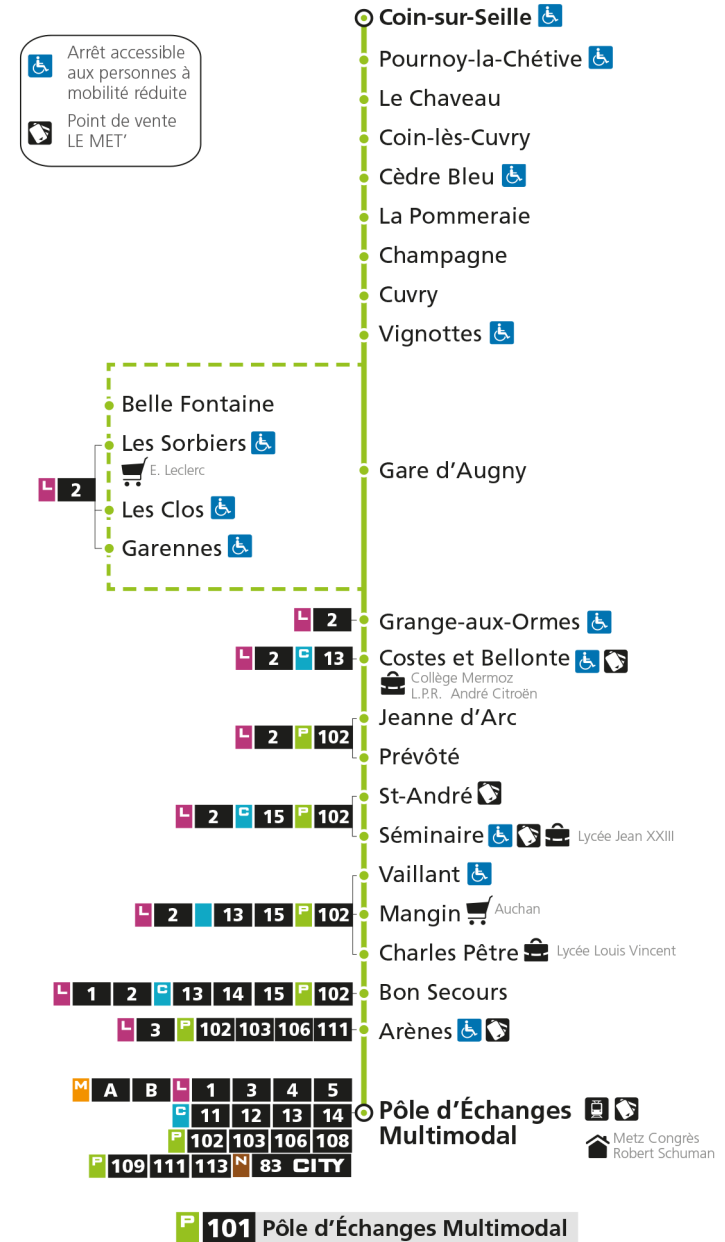

* - Horaire disponible uniquement sur réservation au 0800 00 29 38 (appel et service gratuits)

e - Cette course dessert Marly, ne passe pas par l'arrêt Gare d'Augny

P 101 Coin-sur-SeilleRetrouvez tous les horaires du réseau LE MET' sur lemet.fr

P**101****COIN-SUR-SEILLE**

arrêt CHARLES PETRE

**Horaires valables du 31 Août 2020 au 04 Juillet 2021**

Lundi à vendredi

Samedi

Dimanche et jours fériés

4h		4h		4h	
5h		5h		5h	
6h	11*	6h 11*		6h	
7h	11*	7h 11* 56		7h	
8h	36	8h		8h	
9h		9h 16		9h	11*
10h	01*	10h 36*		10h	41*
11h	18e	11h		11h	
12h	16	12h 16e		12h	11*
13h	16	13h 36		13h	41*
14h	28*	14h		14h	
15h	22	15h 21		15h	11*
16h	21e	16h 41e		16h	41*
17h	11	17h		17h	
18h	06e 46	18h 11		18h	11*
19h	31*	19h 16*		19h	41*
20h	21*	20h 21*		20h	
21h		21h		21h	
22h		22h		22h	
23h		23h		23h	
00h		00h		00h	

* - Horaire disponible uniquement sur réservation au 0800 00 29 38 (appel et service gratuits)

e - Cette course dessert Marly, ne passe pas par l'arrêt Gare d'Augny

P 101 Coin-sur-Seille**P 101** Pôle d'Échanges MultimodalRetrouvez tous les horaires du réseau LE MET' sur lemet.fr