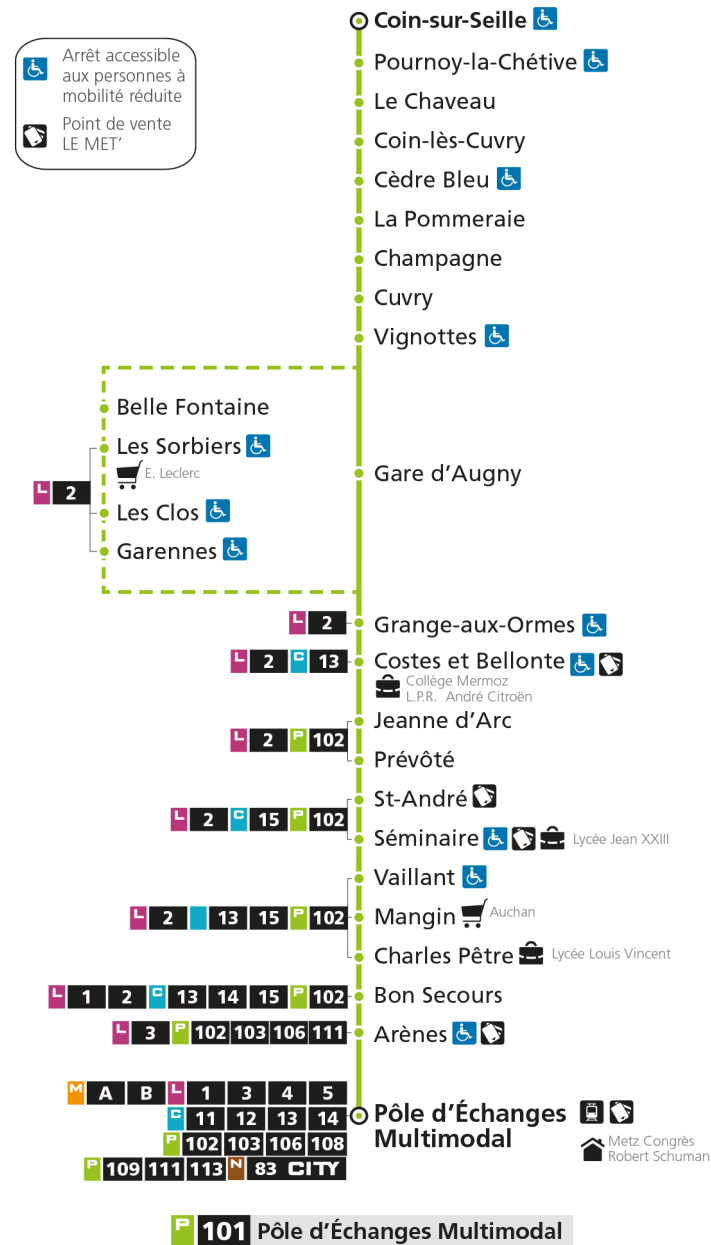

P

101

COIN-SUR-SEILLE

arrêt **POURNOY-LA-CHETIVE**

Horaires valables du 31 Août 2020 au 04 Juillet 2021

Lundi à vendredi	Samedi	Dimanche et jours fériés
4h	4h	4h
5h	5h	5h
6h 35*	6h 35*	6h
7h 35*	7h 35*	7h
8h	8h 20	8h
9h 00	9h 40	9h 35*
10h 25*	10h	10h
11h 45	11h 00*	11h 05*
12h 40	12h 43	12h 35*
13h 40	13h	13h
14h 52*	14h 00	14h 05*
15h 46	15h 45	15h 35*
16h 48	16h	16h
17h 35	17h 08	17h 05*
18h 33	18h 35	18h 35*
19h 10 55*	19h 40*	19h
20h 45*	20h 45*	20h 05*
21h	21h	21h
22h	22h	22h
23h	23h	23h
00h	00h	00h

* - Horaire disponible uniquement sur réservation au 0800 00 29 38 (appel et service gratuits)

P 101 Coin-sur-Seille

Retrouvez tous les horaires du réseau LE MET' sur lemet.fr