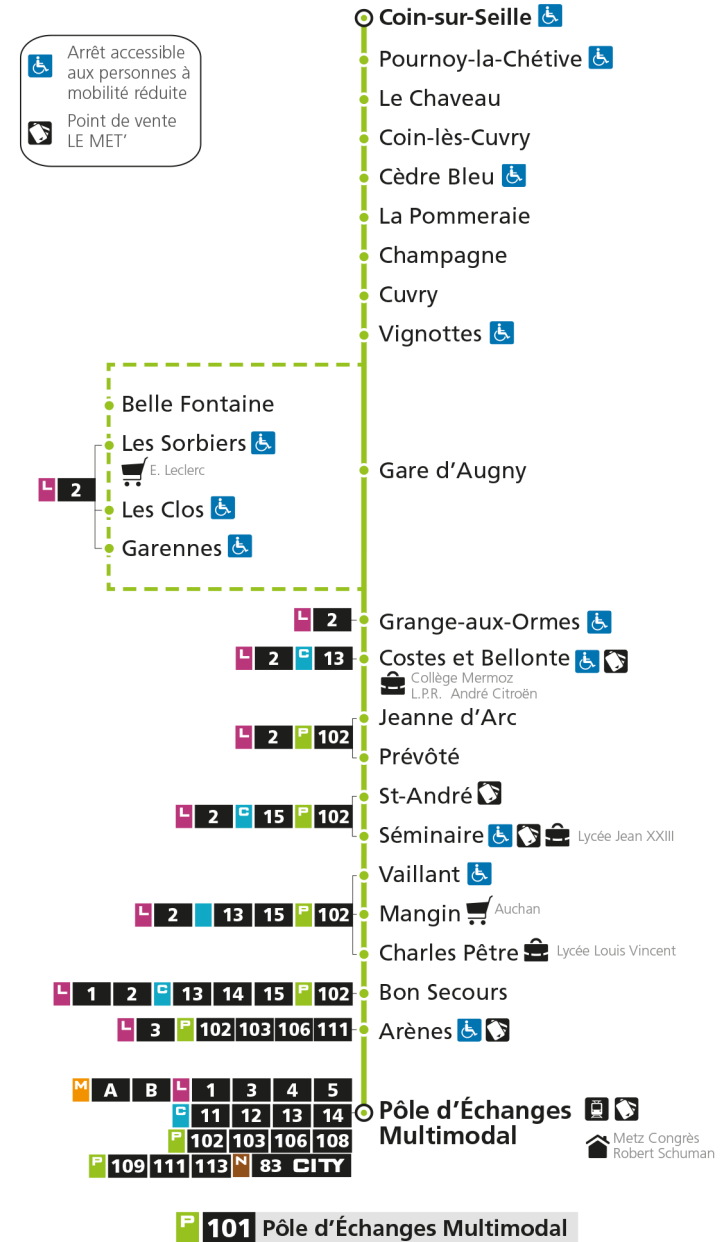

P**101****COIN-SUR-SEILLE**

arrêt POLE MULTIMODAL

Horaires valables du 31 Août 2020 au 04 Juillet 2021

Lundi à vendredi

Samedi

Dimanche et jours fériés

4h		4h		4h	
5h		5h		5h	
6h	05*	6h	05*	6h	
7h	05*	7h	05* 50	7h	
8h	30	8h		8h	
9h	55*	9h	10	9h	05*
10h		10h	30*	10h	35*
11h	12e	11h		11h	
12h	10	12h	10e	12h	05*
13h	10	13h	30	13h	35*
14h	22*	14h		14h	
15h	16	15h	15	15h	05*
16h	15e	16h	35e	16h	35*
17h	05	17h		17h	
18h	00e 40	18h	05	18h	05*
19h	25*	19h	10*	19h	35*
20h	15*	20h	15*	20h	
21h		21h		21h	
22h		22h		22h	
23h		23h		23h	
00h		00h		00h	

* - Horaire disponible uniquement sur réservation au 0800 00 29 38 (appel et service gratuits)

e - Cette course dessert Marly, ne passe pas par l'arrêt Gare d'Augny

P 101 Coin-sur-SeilleRetrouvez tous les horaires du réseau LE MET' sur lemet.fr

P**101****COIN-SUR-SEILLE**

arrêt ARENES

**Horaires valables du 31 Août 2020 au 04 Juillet 2021**

Lundi à vendredi

Samedi

Dimanche et jours fériés

4h		4h		4h	
5h		5h		5h	
6h	07*	6h	07*	6h	
7h	07*	7h	07* 52	7h	
8h	32	8h		8h	
9h	57*	9h	12	9h	07*
10h		10h	32*	10h	37*
11h	14e	11h		11h	
12h	12	12h	12e	12h	07*
13h	12	13h	32	13h	37*
14h	24*	14h		14h	
15h	18	15h	17	15h	07*
16h	17e	16h	37e	16h	37*
17h	07	17h		17h	
18h	02e 42	18h	07	18h	07*
19h	27*	19h	12*	19h	37*
20h	17*	20h	17*	20h	
21h		21h		21h	
22h		22h		22h	
23h		23h		23h	
00h		00h		00h	