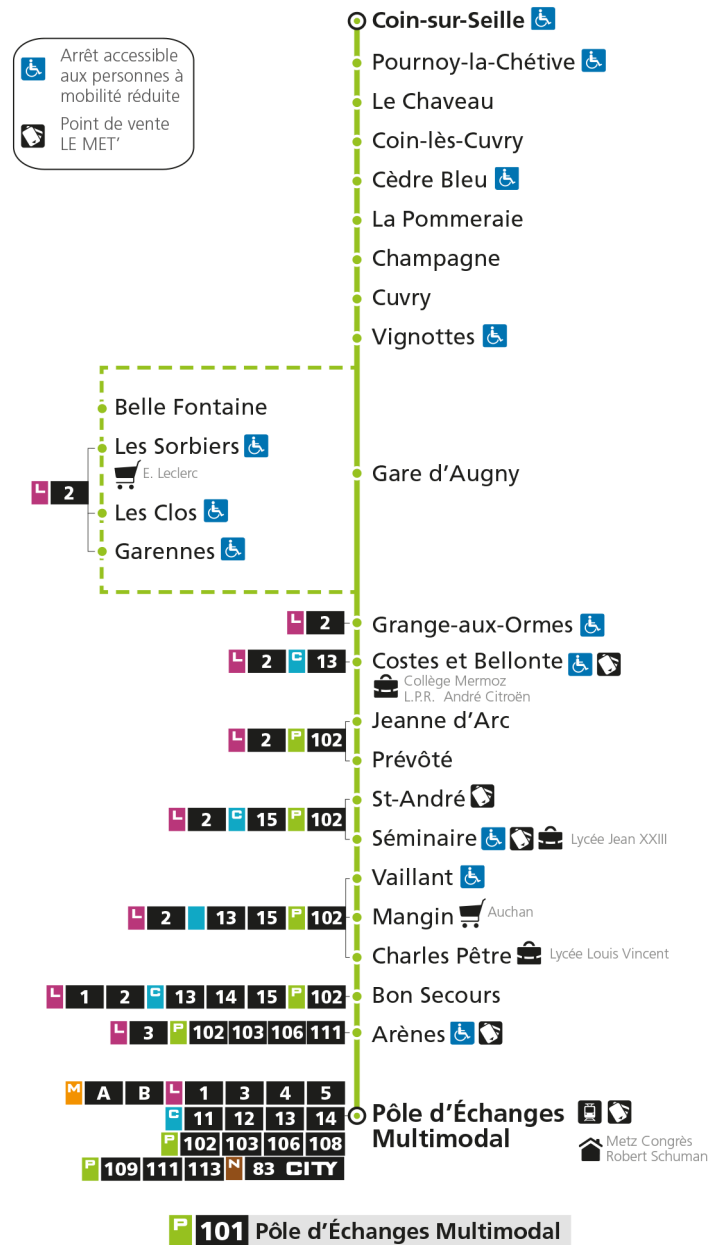

* - Horaire disponible uniquement sur réservation au 0800 00 29 38 (appel et service gratuits)

e - Cette course dessert Marly, ne passe pas par l'arrêt Gare d'Augny

P 101 Coin-sur-SeilleRetrouvez tous les horaires du réseau LE MET' sur lemet.fr

P**101****COIN-SUR-SEILLE**

arrêt SEMINAIRE

**Horaires valables du 31 Août 2020 au 04 Juillet 2021**

Lundi à vendredi

Samedi

Dimanche et jours fériés

4h		4h		4h	
5h		5h		5h	
6h	14*	6h 14*		6h	
7h	14*	7h 14* 59		7h	
8h	39	8h		8h	
9h		9h 19		9h	14*
10h	04*	10h 39*		10h	44*
11h	21e	11h		11h	
12h	19	12h 19e		12h	14*
13h	19	13h 39		13h	44*
14h	31*	14h		14h	
15h	25	15h 24		15h	14*
16h	24e	16h 44e		16h	44*
17h	14	17h		17h	
18h	09e 49	18h 14		18h	14*
19h	34*	19h 19*		19h	44*
20h	24*	20h 24*		20h	
21h		21h		21h	
22h		22h		22h	
23h		23h		23h	
00h		00h		00h	