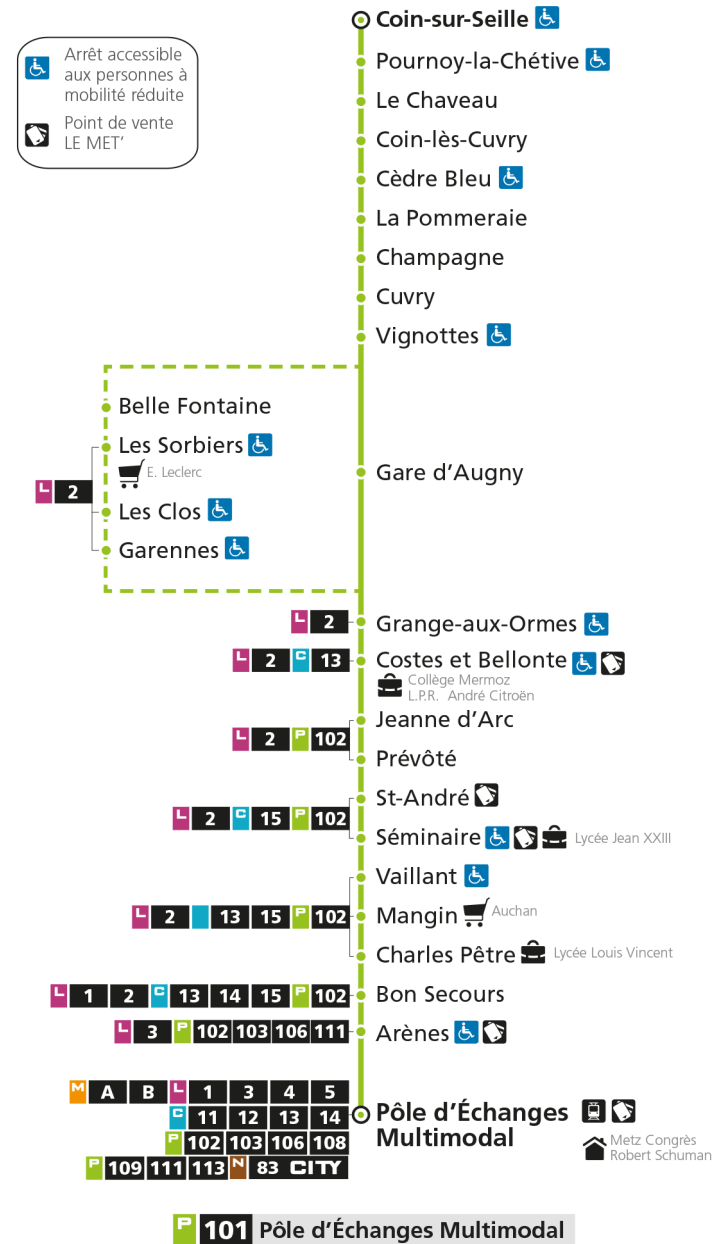

* - Horaire disponible uniquement sur réservation au 0800 00 29 38 (appel et service gratuits)

e - Cette course dessert Marly, ne passe pas par l'arrêt Gare d'Augny

P 101 Coin-sur-SeilleRetrouvez tous les horaires du réseau LE MET' sur lemet.fr

P**101****COIN-SUR-SEILLE**

arrêt VAILLANT

**Horaires valables du 31 Août 2020 au 04 Juillet 2021**

Lundi à vendredi

Samedi

Dimanche et jours fériés

4h		4h		4h	
5h		5h		5h	
6h	13*	6h	13*	6h	
7h	13*	7h	13* 58	7h	
8h	38	8h		8h	
9h		9h	18	9h	13*
10h	03*	10h	38*	10h	43*
11h	20e	11h		11h	
12h	18	12h	18e	12h	13*
13h	18	13h	38	13h	43*
14h	30*	14h		14h	
15h	24	15h	23	15h	13*
16h	23e	16h	43e	16h	43*
17h	13	17h		17h	
18h	08e 48	18h	13	18h	13*
19h	33*	19h	18*	19h	43*
20h	23*	20h	23*	20h	
21h		21h		21h	
22h		22h		22h	
23h		23h		23h	
00h		00h		00h	