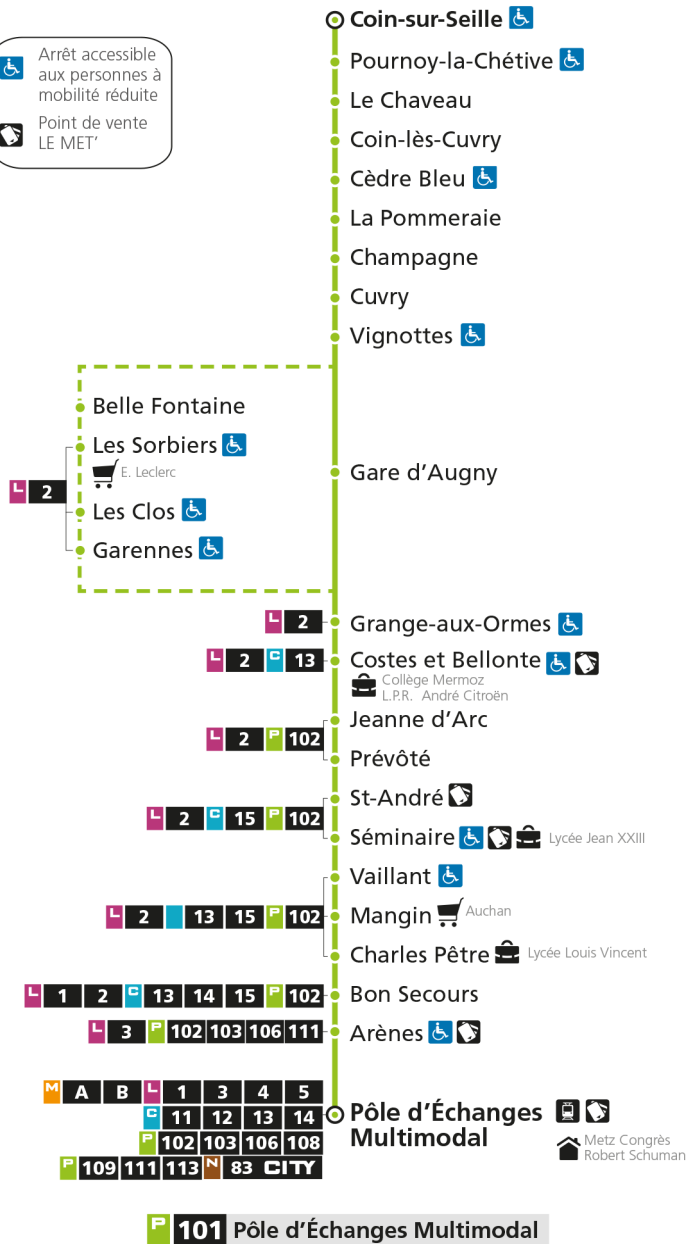

4h		4h		4h	
5h		5h		5h	
6h		6h		6h	
7h		7h		7h	
8h		8h		8h	
9h		9h		9h	
10h		10h		10h	
11h	29	11h		11h	
12h		12h	27	12h	
13h		13h		13h	
14h		14h		14h	
15h		15h		15h	
16h	32	16h	52	16h	
17h		17h		17h	
18h	17	18h		18h	
19h		19h		19h	
20h		20h		20h	
21h		21h		21h	
22h		22h		22h	
23h		23h		23h	
00h		00h		00h	

P 101 Coin-sur-Seille

P**101****COIN-SUR-SEILLE**

arrêt LES SORBIERS

**Horaires valables du 31 Août 2020 au 04 Juillet 2021**

Lundi à vendredi

Samedi

Dimanche et jours fériés

Heure	Lundi à vendredi	Samedi	Dimanche et jours fériés
4h		4h	4h
5h		5h	5h
6h		6h	6h
7h		7h	7h
8h		8h	8h
9h		9h	9h
10h		10h	10h
11h	30	11h	11h
12h		12h 28	12h
13h		13h	13h
14h		14h	14h
15h		15h	15h
16h	33	16h 53	16h
17h		17h	17h
18h	18	18h	18h
19h		19h	19h
20h		20h	20h
21h		21h	21h
22h		22h	22h
23h		23h	23h
00h		00h	00h

P 101 Coin-sur-Seille

Arrêt accessible aux personnes à mobilité réduite

Point de vente LE MET'

Retrouvez tous les horaires du réseau LE MET' sur leMET.fr

P**101****COIN-SUR-SEILLE**

arrêt BELLE FONTAINE

**Horaires valables du 31 Août 2020 au 04 Juillet 2021**