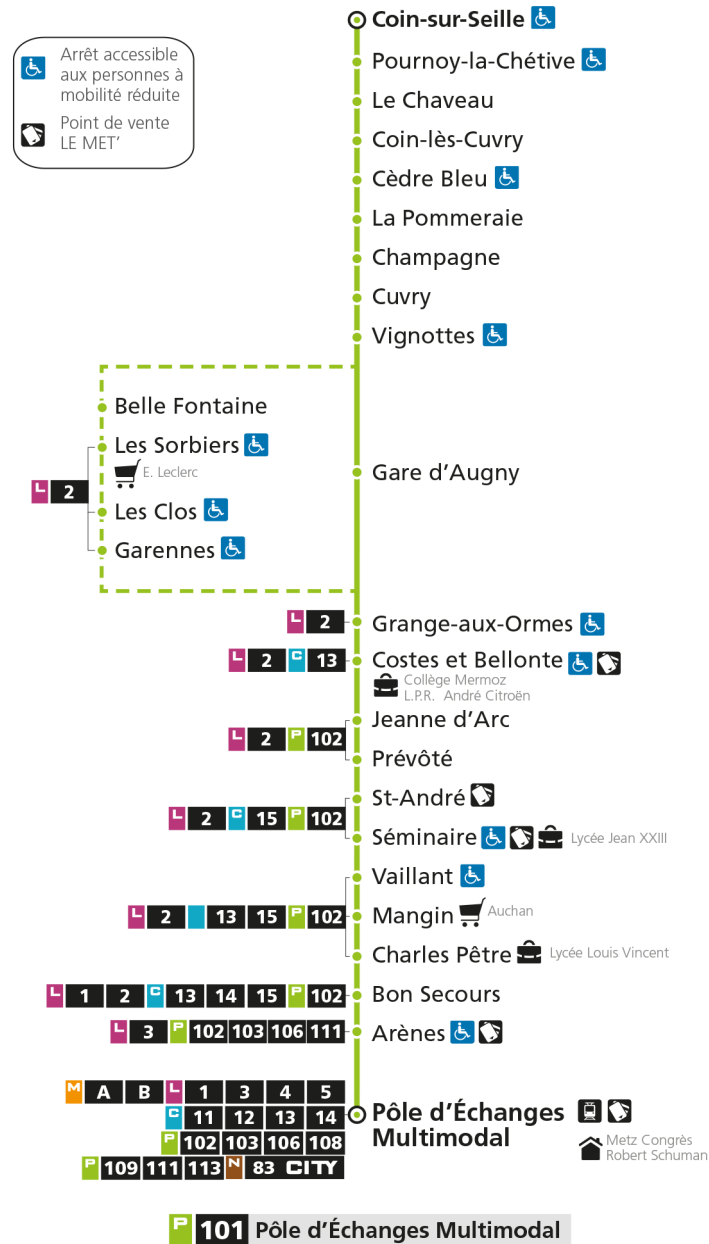

P

101

COIN-SUR-SEILLE

arrêt GRANGE AUX ORMES

Horaires valables du 31 Août 2020 au 04 Juillet 2021

Lundi à vendredi

Samedi

Dimanche et jours fériés

4h		4h		4h	
5h		5h		5h	
6h	19*	6h	19*	6h	
7h	19*	7h	19*	7h	
8h	44	8h	04	8h	
9h		9h	24	9h	19*
10h	09*	10h	44*	10h	49*
11h	26	11h		11h	
12h	24	12h	24	12h	19*
13h	24	13h	44	13h	49*
14h	36*	14h		14h	
15h	30	15h	29	15h	19*
16h	29	16h	49	16h	49*
17h	19	17h		17h	
18h	14 54	18h	19	18h	19*
19h	39*	19h	24*	19h	49*
20h	29*	20h	29*	20h	
21h		21h		21h	
22h		22h		22h	
23h		23h		23h	
00h		00h		00h	

* - Horaire disponible uniquement sur réservation au 0800 00 29 38 (appel et service gratuits)

P 101 Coin-sur-Seille

Retrouvez tous les horaires du réseau LE MET' sur lemet.fr