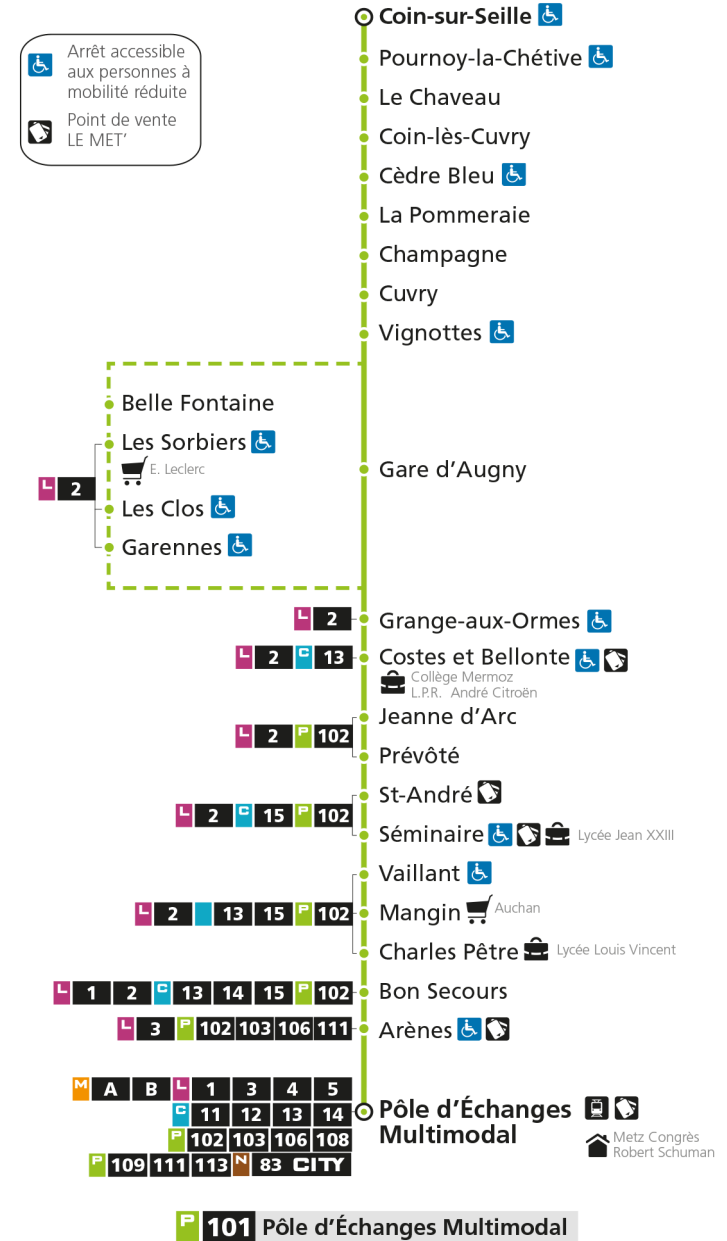

P

101

COIN-SUR-SEILLE

arrêt LE CHAVEAU

Horaires valables du 31 Août 2020 au 04 Juillet 2021

Lundi à vendredi		Samedi		Dimanche et jours fériés	
4h		4h		4h	
5h		5h		5h	
6h	33*	6h 33*		6h	
7h	33*	7h 33*		7h	
8h	58	8h 18		8h	
9h		9h 38		9h	33*
10h	23*	10h 58*		10h	
11h	43	11h		11h	03*
12h	38	12h 41		12h	33*
13h	38	13h 58		13h	
14h	50*	14h		14h	03*
15h	44	15h 43		15h	33*
16h	46	16h		16h	
17h	33	17h 06		17h	03*
18h	31	18h 33		18h	33*
19h	08 53*	19h 38*		19h	
20h	43*	20h 43*		20h	03*
21h		21h		21h	
22h		22h		22h	
23h		23h		23h	
00h		00h		00h	

* - Horaire disponible uniquement sur réservation au 0800 00 29 38 (appel et service gratuits)

P 101 Coin-sur-Seille

Retrouvez tous les horaires du réseau LE MET' sur lemet.fr