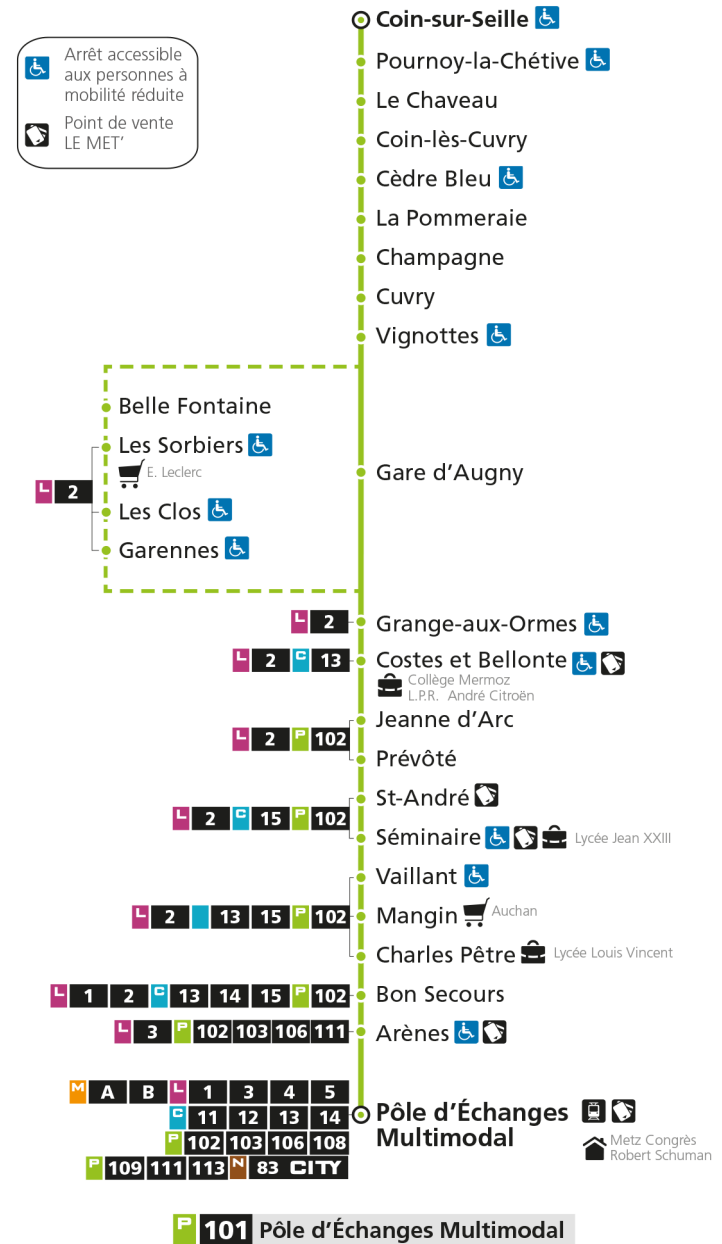

P**101****POLE D'ECHANGES MULTIMODAL**

arrêt CHAMPAGNE

**Horaires valables du 31 Août 2020 au 04 Juillet 2021**

Lundi à vendredi

Samedi

Dimanche et jours fériés

4h		4h		4h	
5h	25*	5h	25*	5h	
6h	25*	6h	25*	6h	
7h	17 32e	7h	20	7h	
8h	24	8h	35	8h	30*
9h	20e	9h		9h	
10h	40*	10h	03e	10h	00*
11h		11h	20*	11h	30*
12h	04 58	12h		12h	
13h	58e	13h	00	13h	00*
14h		14h	23e	14h	30*
15h	05*	15h		15h	
16h	05	16h	05	16h	00*
17h	10 55	17h	30	17h	30*
18h	55*	18h	40*	18h	
19h	55*	19h	40*	19h	00*
20h		20h		20h	
21h		21h		21h	
22h		22h		22h	
23h		23h		23h	
00h		00h		00h	

* - Horaire disponible uniquement sur réservation au 0800 00 29 38 (appel et service gratuits)

e - Cette course dessert Marly, ne passe pas par l'arrêt Gare d'Augny

P 101 Coin-sur-SeilleRetrouvez tous les horaires du réseau LE MET' sur lemet.fr