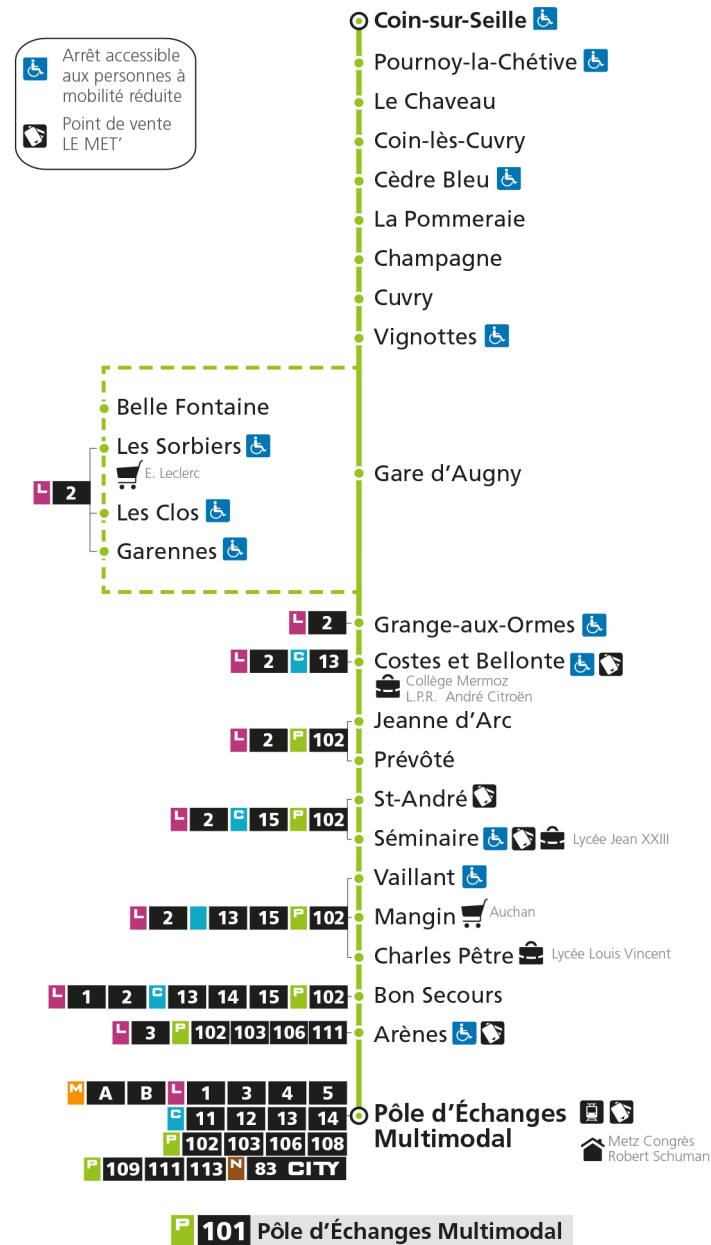

P

101

POLE D'ECHANGES MULTIMODAL

arrêt SEMINAIRE

Horaires valables du 31 Août 2020 au 04 Juillet 2021

Lundi à vendredi	Samedi	Dimanche et jours fériés
4h	4h	4h
5h 41*	5h 41*	5h
6h 41*	6h 41*	6h
7h 35 51	7h 36	7h
8h 40	8h 51	8h 46*
9h 38	9h	9h
10h 56*	10h 21	10h 16*
11h	11h 36*	11h 46*
12h 20	12h	12h
13h 14	13h 16	13h 16*
14h 16	14h 41	14h 46*
15h 21*	15h	15h
16h 21	16h 21	16h 16*
17h 26	17h 46	17h 46*
18h 11	18h 56*	18h
19h 11*	19h 56*	19h 16*
20h 11*	20h	20h
21h	21h	21h
22h	22h	22h
23h	23h	23h
00h	00h	00h

* - Horaire disponible uniquement sur réservation au 0800 00 29 38 (appel et service gratuits)

P 101 Coin-sur-Seille

Retrouvez tous les horaires du réseau LE MET' sur lemet.fr