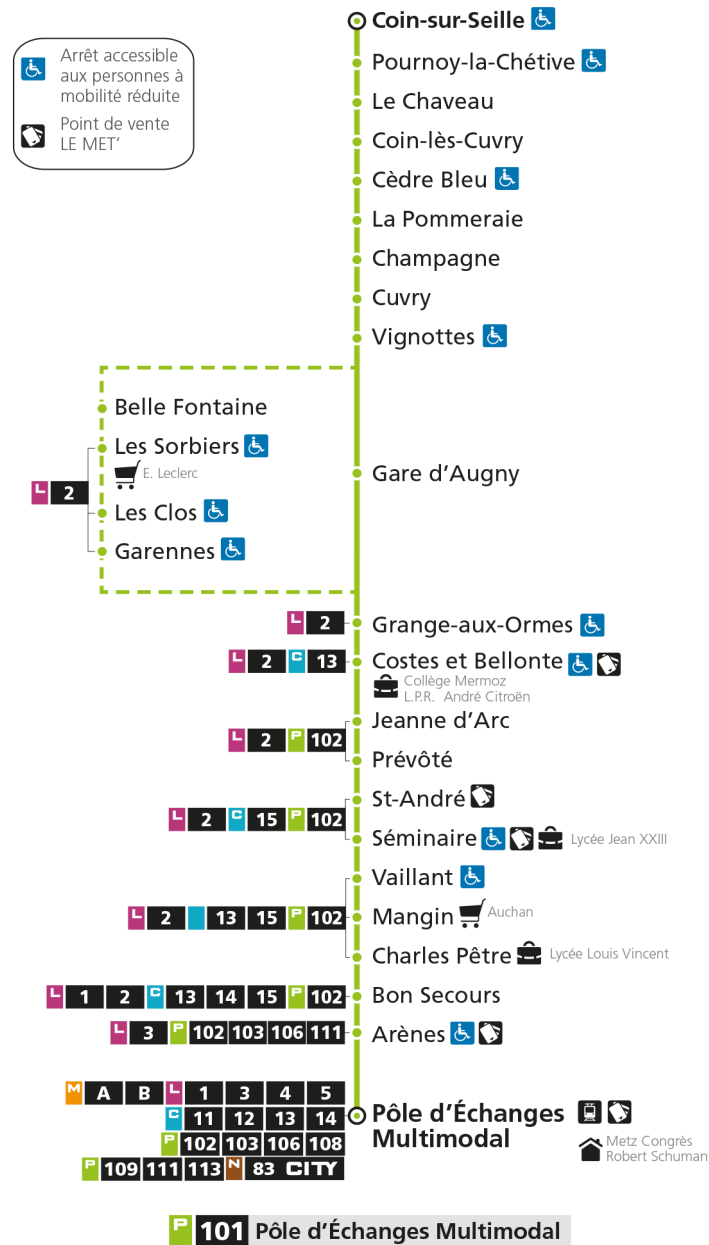

P

101

POLE D'ECHANGES MULTIMODAL

arrêt ARENES

Horaires valables du 31 Août 2020 au 04 Juillet 2021

Lundi à vendredi

Samedi

Dimanche et jours fériés

4h		4h		4h	
5h	47*	5h	47*	5h	
6h	47*	6h	47*	6h	
7h	42 58	7h	42	7h	
8h	46	8h	57	8h	52*
9h	44	9h		9h	
10h		10h	27	10h	22*
11h	02*	11h	42*	11h	52*
12h	26	12h		12h	
13h	20	13h	22	13h	22*
14h	22	14h	47	14h	52*
15h	27*	15h		15h	
16h	27	16h	27	16h	22*
17h	32	17h	52	17h	52*
18h	17	18h		18h	
19h	17*	19h	02*	19h	22*
20h	17*	20h	02*	20h	
21h		21h		21h	
22h		22h		22h	
23h		23h		23h	
00h		00h		00h	

* - Horaire disponible uniquement sur réservation au 0800 00 29 38 (appel et service gratuits)

P 101 Coin-sur-Seille

Retrouvez tous les horaires du réseau LE MET' sur lemet.fr