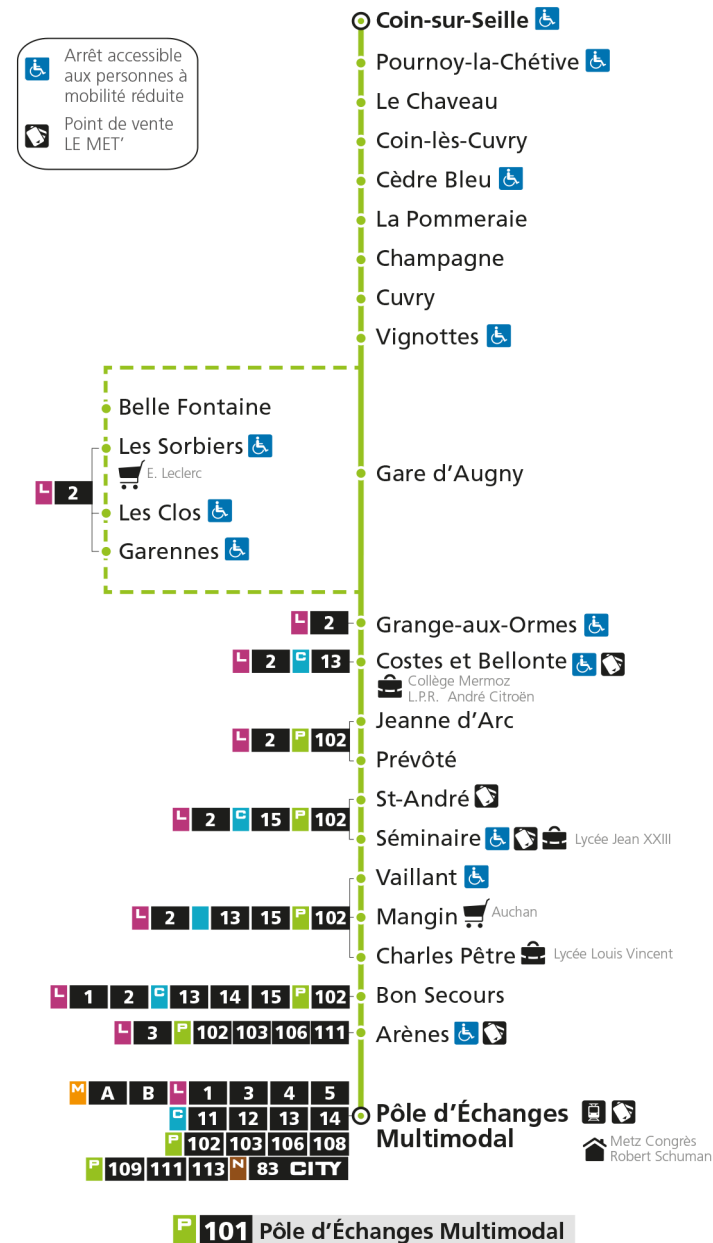

* - Horaire disponible uniquement sur réservation au 0800 00 29 38 (appel et service gratuits)

e - Cette course dessert Marly, ne passe pas par l'arrêt Gare d'Augny

P 101 Coin-sur-SeilleRetrouvez tous les horaires du réseau LE MET' sur lemet.fr

P**101****POLE D'ECHANGES MULTIMODAL**

arrêt LA POMMERAIE

**Horaires valables du 31 Août 2020 au 04 Juillet 2021**

Lundi à vendredi

Samedi

Dimanche et jours fériés

4h		4h		4h	
5h	22*	5h	22*	5h	
6h	22*	6h	22*	6h	
7h	13 28e	7h	17	7h	
8h	21	8h	32	8h	27*
9h	17e	9h		9h	57*
10h	37*	10h	00e	10h	
11h		11h	17*	11h	27*
12h	01 55	12h	57	12h	57*
13h	55e	13h		13h	
14h		14h	20e	14h	27*
15h	02*	15h		15h	57*
16h	02	16h	02	16h	
17h	07 52	17h	27	17h	27*
18h	52*	18h	37*	18h	57*
19h	52*	19h	37*	19h	
20h		20h		20h	
21h		21h		21h	
22h		22h		22h	
23h		23h		23h	
00h		00h		00h	