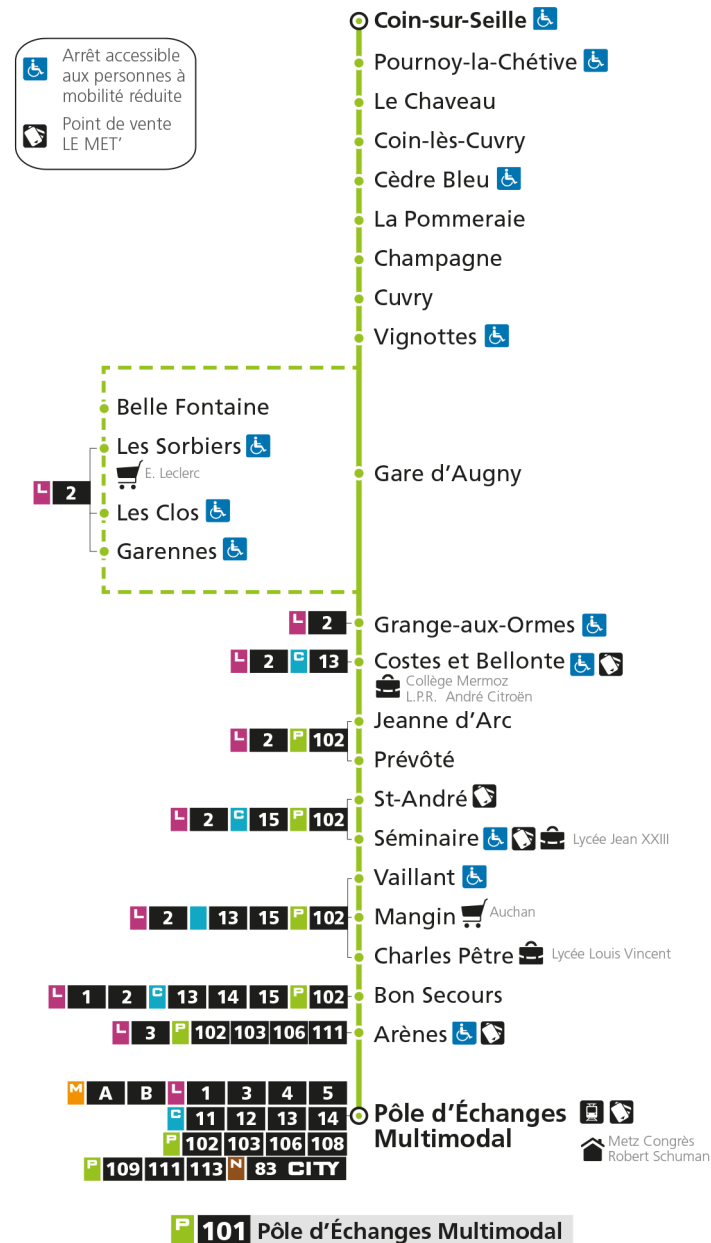

P

101

POLE D'ECHANGES MULTIMODAL

arrêt **BON SECOURS**

Horaires valables du 31 Août 2020 au 04 Juillet 2021

Lundi à vendredi

Samedi

Dimanche et jours fériés

4h		4h		4h	
5h	45*	5h	45*	5h	
6h	45*	6h	45*	6h	
7h	40 56	7h	40	7h	
8h	44	8h	55	8h	50*
9h	42	9h		9h	
10h		10h	25	10h	20*
11h	00*	11h	40*	11h	50*
12h	24	12h		12h	
13h	18	13h	20	13h	20*
14h	20	14h	45	14h	50*
15h	25*	15h		15h	
16h	25	16h	25	16h	20*
17h	30	17h	50	17h	50*
18h	15	18h		18h	
19h	15*	19h	00*	19h	20*
20h	15*	20h	00*	20h	
21h		21h		21h	
22h		22h		22h	
23h		23h		23h	
00h		00h		00h	

* - Horaire disponible uniquement sur réservation au 0800 00 29 38 (appel et service gratuits)

P 101 Coin-sur-Seille

Retrouvez tous les horaires du réseau LE MET' sur lemet.fr