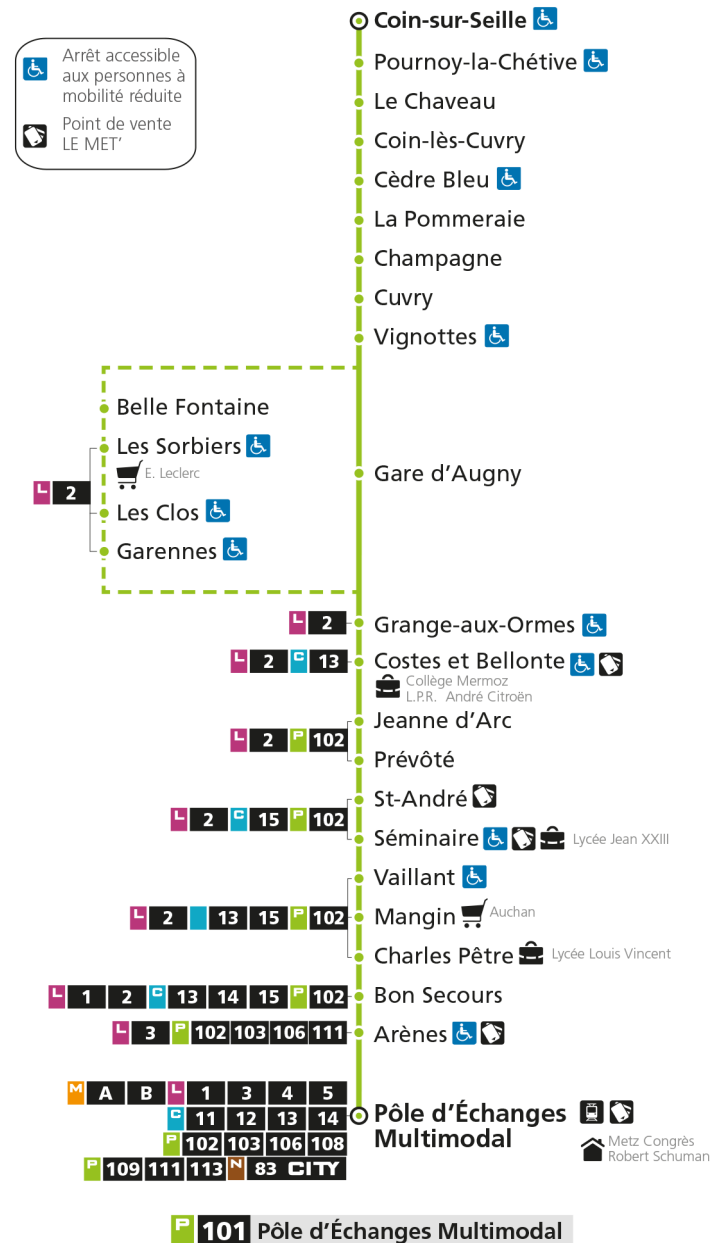

P

101

POLE D'ECHANGES MULTIMODAL

arrêt GARENNES

Horaires valables du 31 Août 2020 au 04 Juillet 2021

Lundi à vendredi

Samedi

Dimanche et jours fériés

4h		4h		4h	
5h		5h		5h	
6h		6h		6h	
7h	42	7h		7h	
8h		8h		8h	
9h	30	9h		9h	
10h		10h	13	10h	
11h		11h		11h	
12h		12h		12h	
13h		13h		13h	
14h	08	14h	33	14h	
15h		15h		15h	
16h		16h		16h	
17h		17h		17h	
18h		18h		18h	
19h		19h		19h	
20h		20h		20h	
21h		21h		21h	
22h		22h		22h	
23h		23h		23h	
00h		00h		00h	

P 101 Coin-sur-Seille

Retrouvez tous les horaires du réseau LE MET' sur lemet.fr