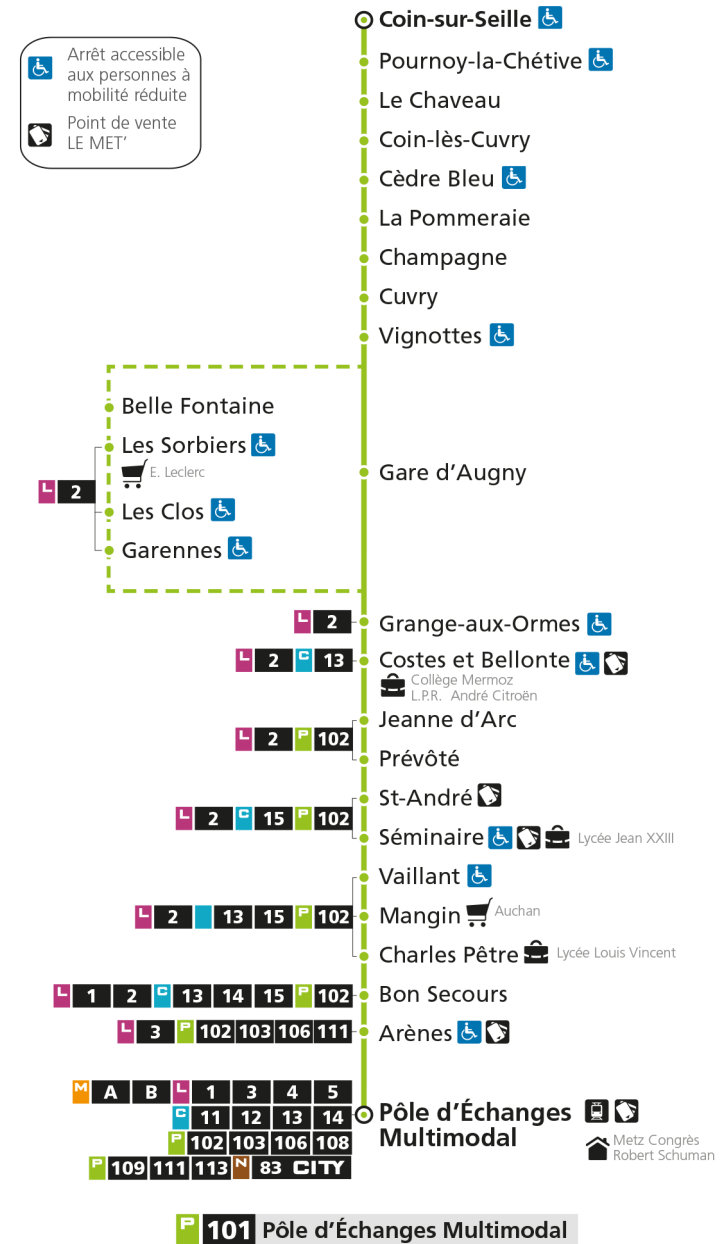

P

101

POLE D'ECHANGES MULTIMODAL

arrêt JEANNE D'ARC

Horaires valables du 31 Août 2020 au 04 Juillet 2021

Lundi à vendredi		Samedi		Dimanche et jours fériés	
4h		4h		4h	
5h	37*	5h	37*	5h	
6h	37*	6h	37*	6h	
7h	31 47	7h	32	7h	
8h	36	8h	47	8h	42*
9h	34	9h		9h	
10h	52*	10h	17	10h	12*
11h		11h	32*	11h	42*
12h	16	12h		12h	
13h	10	13h	12	13h	12*
14h	12	14h	37	14h	42*
15h	17*	15h		15h	
16h	17	16h	17	16h	12*
17h	22	17h	42	17h	42*
18h	07	18h	52*	18h	
19h	07*	19h	52*	19h	12*
20h	07*	20h		20h	
21h		21h		21h	
22h		22h		22h	
23h		23h		23h	
00h		00h		00h	

* - Horaire disponible uniquement sur réservation au 0800 00 29 38 (appel et service gratuits)

P 101 Coin-sur-Seille

Retrouvez tous les horaires du réseau LE MET' sur lemet.fr