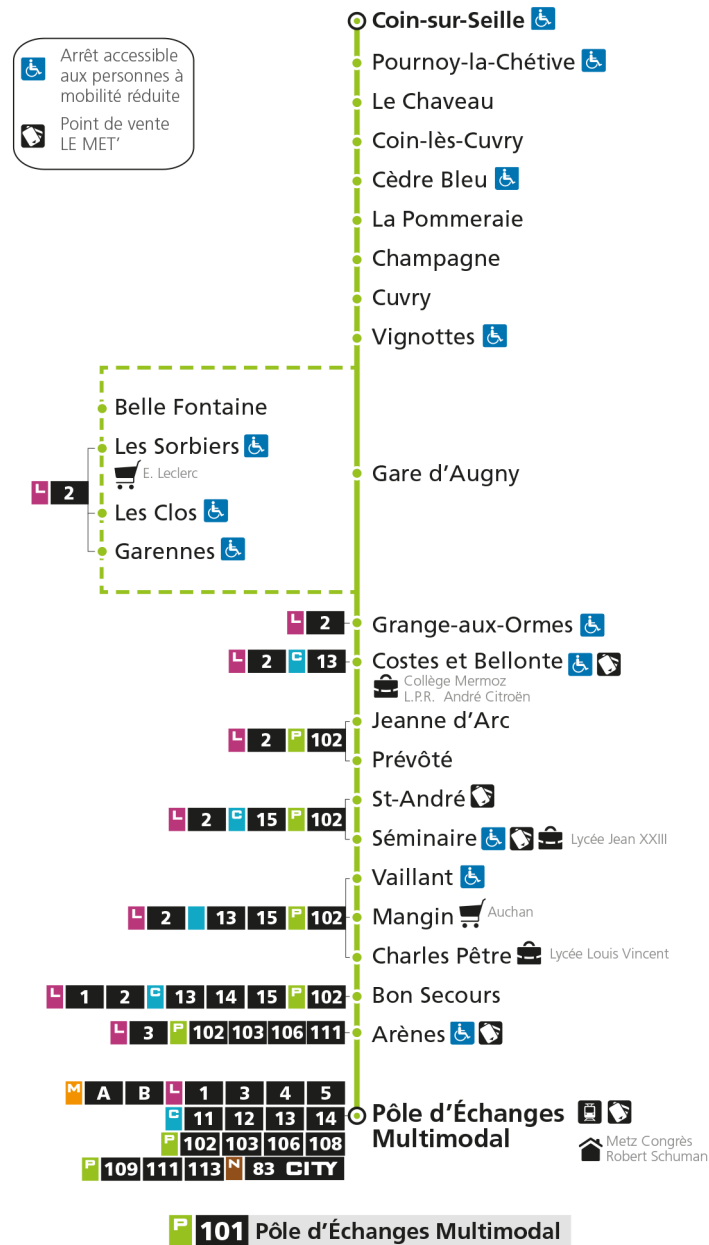

P

101

POLE D'ECHANGES MULTIMODAL

arrêt GARE D'AUGNY

Horaires valables du 31 Août 2020 au 04 Juillet 2021

Lundi à vendredi

Samedi

Dimanche et jours fériés

4h		4h		4h	
5h	32*	5h	32*	5h	
6h	32*	6h	32*	6h	
7h	25	7h	27	7h	
8h	31	8h	42	8h	37*
9h		9h		9h	
10h	47*	10h		10h	07*
11h		11h	27*	11h	37*
12h	11	12h		12h	
13h	05	13h	07	13h	07*
14h		14h		14h	37*
15h	12*	15h		15h	
16h	12	16h	12	16h	07*
17h	17	17h	37	17h	37*
18h	02	18h	47*	18h	
19h	02*	19h	47*	19h	07*
20h	02*	20h		20h	
21h		21h		21h	
22h		22h		22h	
23h		23h		23h	
00h		00h		00h	

* - Horaire disponible uniquement sur réservation au 0800 00 29 38 (appel et service gratuits)

P 101 Coin-sur-Seille

Retrouvez tous les horaires du réseau LE MET' sur lemet.fr