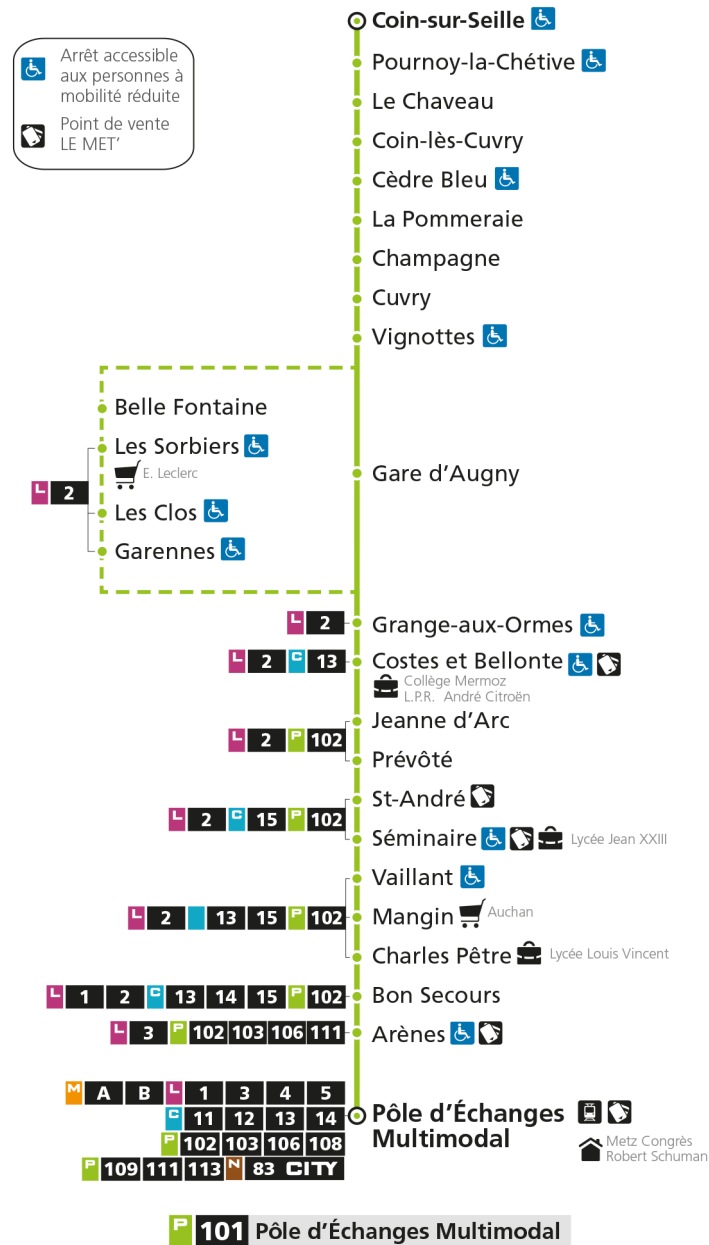

P

101

POLE D'ECHANGES MULTIMODAL

arrêt GRANGE AUX ORMES

Horaires valables du 31 Août 2020 au 04 Juillet 2021

Lundi à vendredi

Samedi

Dimanche et jours fériés

4h		4h		4h	
5h	35*	5h	35*	5h	
6h	35*	6h	35*	6h	
7h	28 44	7h	30	7h	
8h	34	8h	45	8h	40*
9h	32	9h		9h	
10h	50*	10h	15	10h	10*
11h		11h	30*	11h	40*
12h	14	12h		12h	
13h	08	13h	10	13h	10*
14h	10	14h	35	14h	40*
15h	15*	15h		15h	
16h	15	16h	15	16h	10*
17h	20	17h	40	17h	40*
18h	05	18h	50*	18h	
19h	05*	19h	50*	19h	10*
20h	05*	20h		20h	
21h		21h		21h	
22h		22h		22h	
23h		23h		23h	
00h		00h		00h	

* - Horaire disponible uniquement sur réservation au 0800 00 29 38 (appel et service gratuits)

P 101 Coin-sur-Seille

Retrouvez tous les horaires du réseau LE MET' sur lemet.fr