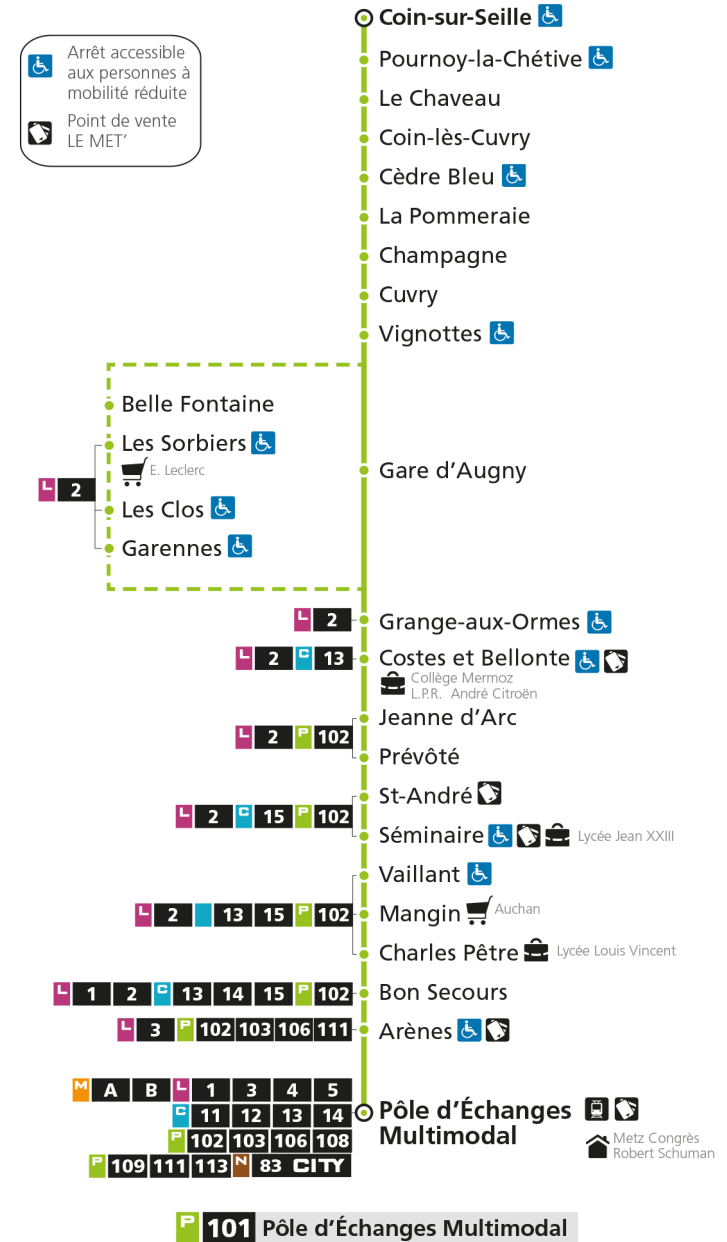

P

101

POLE D'ECHANGES MULTIMODAL

arrêt CHARLES PETRE

Horaires valables du 31 Août 2020 au 04 Juillet 2021

Lundi à vendredi

Samedi

Dimanche et jours fériés

4h		4h		4h	
5h	44*	5h	44*	5h	
6h	44*	6h	44*	6h	
7h	39 55	7h	39	7h	
8h	43	8h	54	8h	49*
9h	41	9h		9h	
10h	59*	10h	24	10h	19*
11h		11h	39*	11h	49*
12h	23	12h		12h	
13h	17	13h	19	13h	19*
14h	19	14h	44	14h	49*
15h	24*	15h		15h	
16h	24	16h	24	16h	19*
17h	29	17h	49	17h	49*
18h	14	18h	59*	18h	
19h	14*	19h	59*	19h	19*
20h	14*	20h		20h	
21h		21h		21h	
22h		22h		22h	
23h		23h		23h	
00h		00h		00h	

* - Horaire disponible uniquement sur réservation au 0800 00 29 38 (appel et service gratuits)

P 101 Coin-sur-Seille

Retrouvez tous les horaires du réseau LE MET' sur lemet.fr