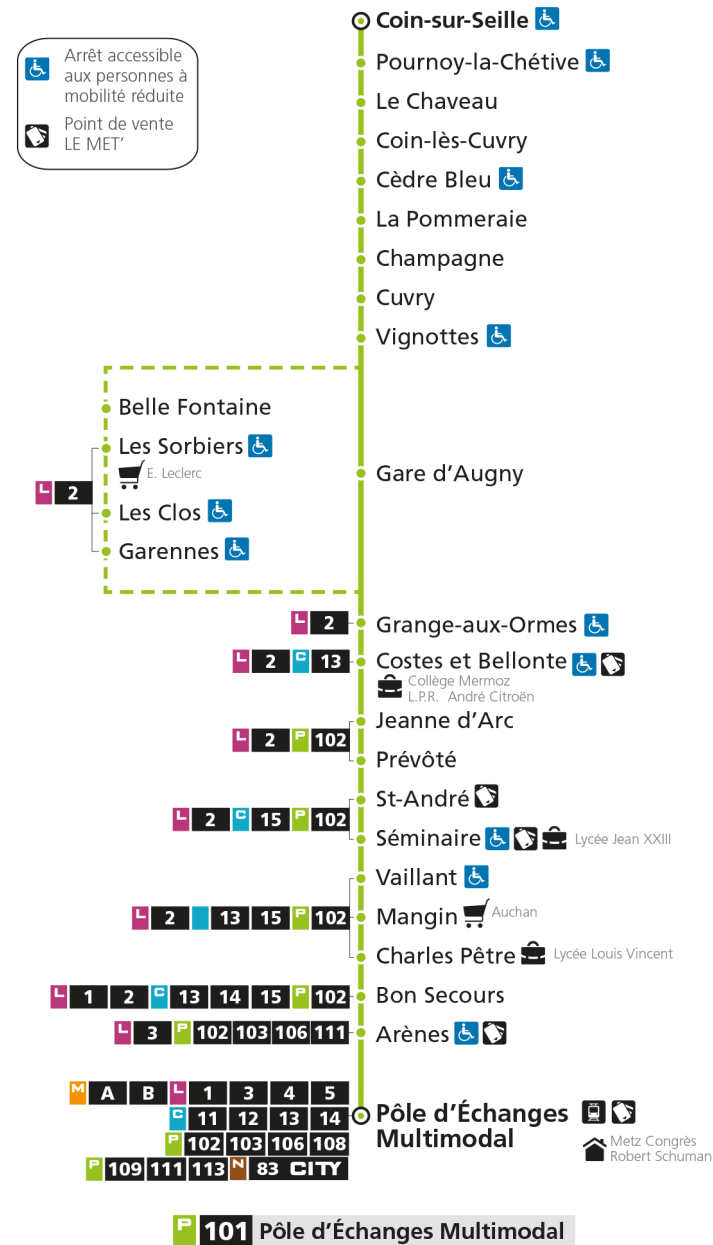

P

101

POLE D'ECHANGES MULTIMODAL

arrêt LES SORBIERS

Horaires valables du 31 Août 2020 au 04 Juillet 2021

Lundi à vendredi

Samedi

Dimanche et jours fériés

4h		4h		4h	
5h		5h		5h	
6h		6h		6h	
7h	40	7h		7h	
8h		8h		8h	
9h	28	9h		9h	
10h		10h	11	10h	
11h		11h		11h	
12h		12h		12h	
13h		13h		13h	
14h	06	14h	31	14h	
15h		15h		15h	
16h		16h		16h	
17h		17h		17h	
18h		18h		18h	
19h		19h		19h	
20h		20h		20h	
21h		21h		21h	
22h		22h		22h	
23h		23h		23h	
00h		00h		00h	

P 101 Coin-sur-Seille

Retrouvez tous les horaires du réseau LE MET' sur lemet.fr