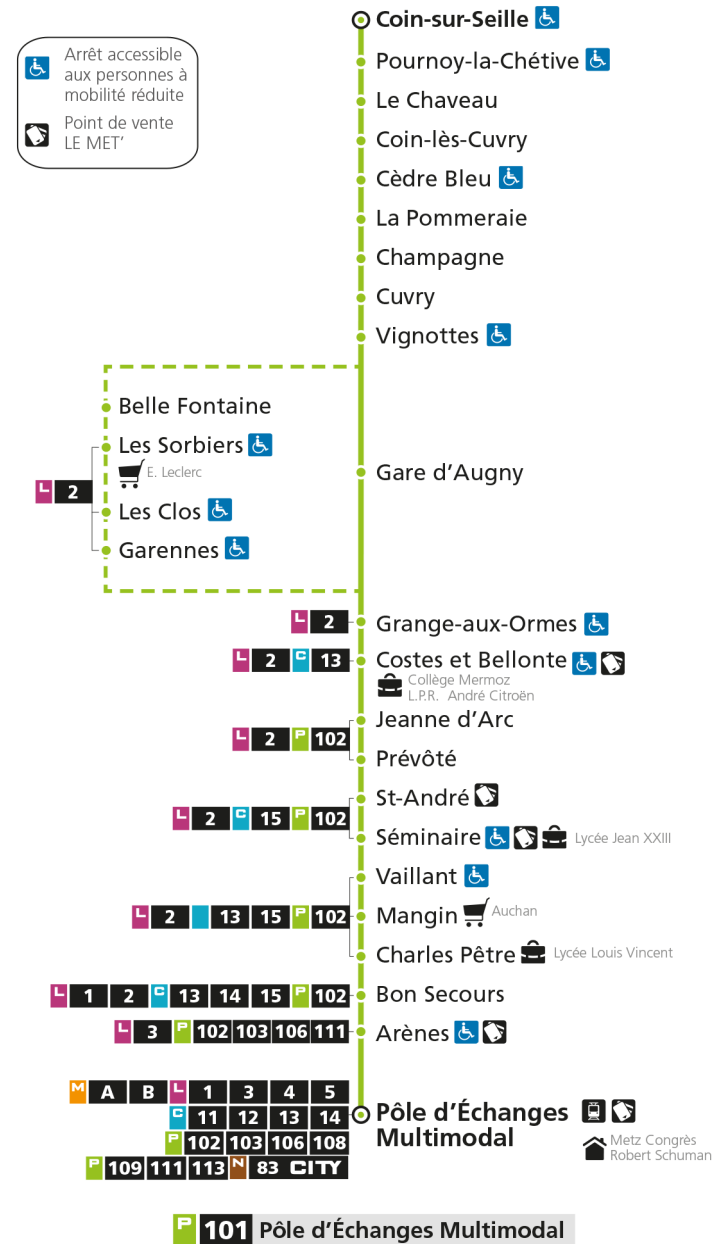

P**101****POLE D'ECHANGES MULTIMODAL**

arrêt LE CHAVEAU

**Horaires valables du 31 Août 2020 au 04 Juillet 2021**

Lundi à vendredi

Samedi

Dimanche et jours fériés

4h		4h		4h	
5h	20*	5h	20*	5h	
6h	20*	6h	20*	6h	
7h	11 26e	7h	15	7h	
8h	19	8h	30	8h	25*
9h	15e	9h	58e	9h	55*
10h	35*	10h		10h	
11h	59	11h	15*	11h	25*
12h	53	12h	55	12h	55*
13h	53e	13h		13h	
14h		14h	18e	14h	25*
15h	00*	15h		15h	55*
16h	00	16h	00	16h	
17h	05 50	17h	25	17h	25*
18h	50*	18h	35*	18h	55*
19h	50*	19h	35*	19h	
20h		20h		20h	
21h		21h		21h	
22h		22h		22h	
23h		23h		23h	
00h		00h		00h	

* - Horaire disponible uniquement sur réservation au 0800 00 29 38 (appel et service gratuits)

e - Cette course dessert Marly, ne passe pas par l'arrêt Gare d'Augny

P 101 Coin-sur-Seille

P**101****POLE D'ECHANGES MULTIMODAL**

arrêt COIN-LES-CUVRY

**Horaires valables du 31 Août 2020 au 04 Juillet 2021**

Lundi à vendredi

Samedi

Dimanche et jours fériés

4h		4h		4h	
5h	21*	5h	21*	5h	
6h	21*	6h	21*	6h	
7h	12 27e	7h	16	7h	
8h	20	8h	31	8h	26*
9h	16e	9h	59e	9h	56*
10h	36*	10h		10h	
11h		11h	16*	11h	26*
12h	00 54	12h	56	12h	56*
13h	54e	13h		13h	
14h		14h	19e	14h	26*
15h	01*	15h		15h	56*
16h	01	16h	01	16h	
17h	06 51	17h	26	17h	26*
18h	51*	18h	36*	18h	56*
19h	51*	19h	36*	19h	
20h		20h		20h	
21h		21h		21h	
22h		22h		22h	
23h		23h		23h	
00h		00h		00h	

* - Horaire disponible uniquement sur réservation au 0800 00 29 38 (appel et service gratuits)

e - Cette course dessert Marly, ne passe pas par l'arrêt Gare d'Augny

P 101 Coin-sur-SeilleRetrouvez tous les horaires du réseau LE MET' sur lemet.fr