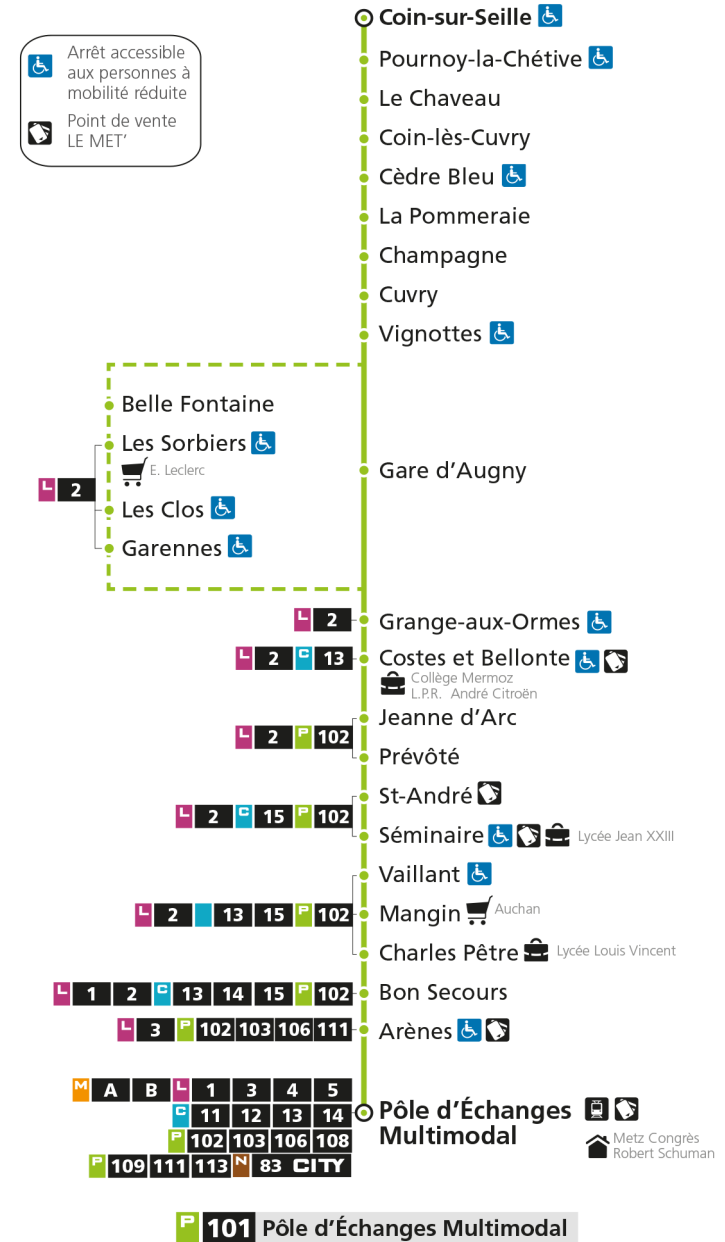

* - Horaire disponible uniquement sur réservation au 0800 00 29 38 (appel et service gratuits)

e - Cette course dessert Marly, ne passe pas par l'arrêt Gare d'Augny

P 101 Coin-sur-SeilleRetrouvez tous les horaires du réseau LE MET' sur lemet.fr

P**101****POLE D'ECHANGES MULTIMODAL**

arrêt LE CHAVEAU

**Horaires valables du 31 Août 2020 au 04 Juillet 2021**

Lundi à vendredi

Samedi

Dimanche et jours fériés

4h		4h		4h	
5h	20*	5h	20*	5h	
6h	20*	6h	20*	6h	
7h	11 26e	7h	15	7h	
8h	19	8h	30	8h	25*
9h	15e	9h	58e	9h	55*
10h	35*	10h		10h	
11h	59	11h	15*	11h	25*
12h	53	12h	55	12h	55*
13h	53e	13h		13h	
14h		14h	18e	14h	25*
15h	00*	15h		15h	55*
16h	00	16h	00	16h	
17h	05 50	17h	25	17h	25*
18h	50*	18h	35*	18h	55*
19h	50*	19h	35*	19h	
20h		20h		20h	
21h		21h		21h	
22h		22h		22h	
23h		23h		23h	
00h		00h		00h	

* - Horaire disponible uniquement sur réservation au 0800 00 29 38 (appel et service gratuits)

e - Cette course dessert Marly, ne passe pas par l'arrêt Gare d'Augny

P 101 Coin-sur-Seille

P**101****POLE D'ECHANGES MULTIMODAL**