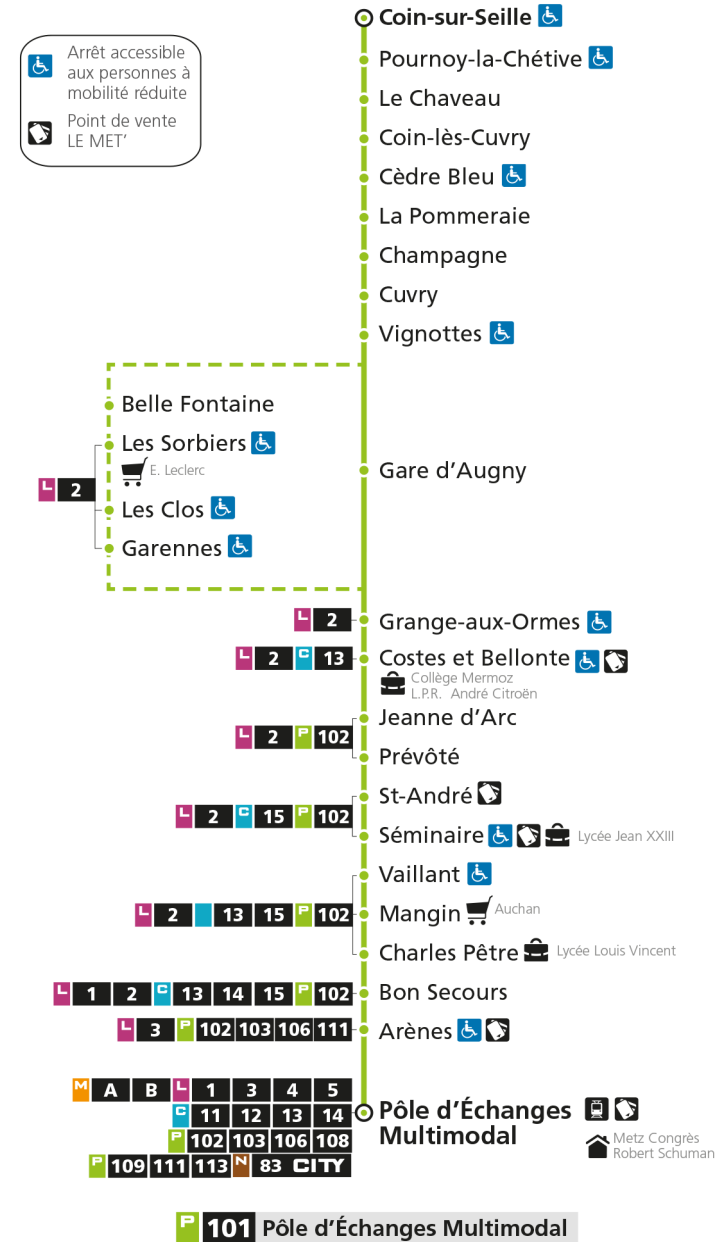

P

101

POLE D'ECHANGES MULTIMODAL

arrêt BELLE FONTAINE

Horaires valables du 31 Août 2020 au 04 Juillet 2021

Lundi à vendredi	Samedi	Dimanche et jours fériés
4h	4h	4h
5h	5h	5h
6h	6h	6h
7h 40	7h	7h
8h	8h	8h
9h 28	9h	9h
10h	10h 11	10h
11h	11h	11h
12h	12h	12h
13h	13h	13h
14h 06	14h 31	14h
15h	15h	15h
16h	16h	16h
17h	17h	17h
18h	18h	18h
19h	19h	19h
20h	20h	20h
21h	21h	21h
22h	22h	22h
23h	23h	23h
00h	00h	00h

P 101 Coin-sur-Seille

Retrouvez tous les horaires du réseau LE MET' sur lemet.fr