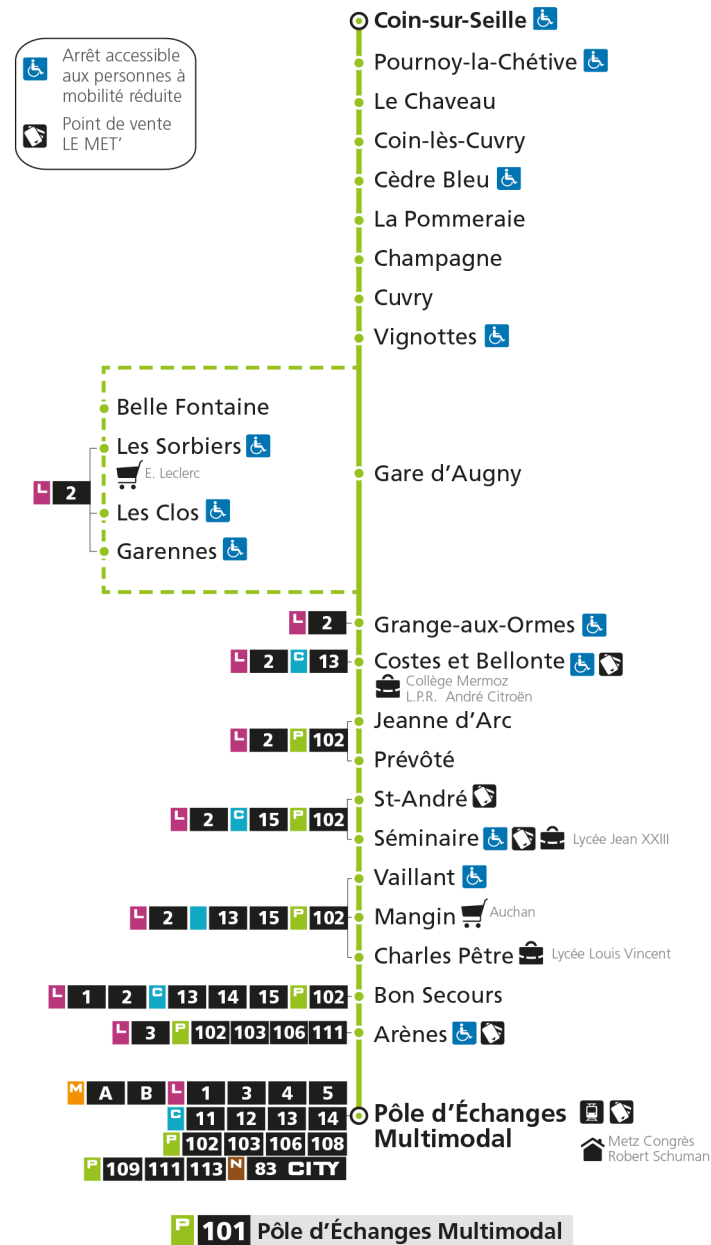

P

101

POLE D'ECHANGES MULTIMODAL

arrêt ST-ANDRE

Horaires valables du 31 Août 2020 au 04 Juillet 2021

Lundi à vendredi

Samedi

Dimanche et jours fériés

4h		4h		4h	
5h	40*	5h	40*	5h	
6h	40*	6h	40*	6h	
7h	34 50	7h	35	7h	
8h	39	8h	50	8h	45*
9h	37	9h		9h	
10h	55*	10h	20	10h	15*
11h		11h	35*	11h	45*
12h	19	12h		12h	
13h	13	13h	15	13h	15*
14h	15	14h	40	14h	45*
15h	20*	15h		15h	
16h	20	16h	20	16h	15*
17h	25	17h	45	17h	45*
18h	10	18h	55*	18h	
19h	10*	19h	55*	19h	15*
20h	10*	20h		20h	
21h		21h		21h	
22h		22h		22h	
23h		23h		23h	
00h		00h		00h	

* - Horaire disponible uniquement sur réservation au 0800 00 29 38 (appel et service gratuits)

P 101 Coin-sur-Seille

Retrouvez tous les horaires du réseau LE MET' sur lemet.fr