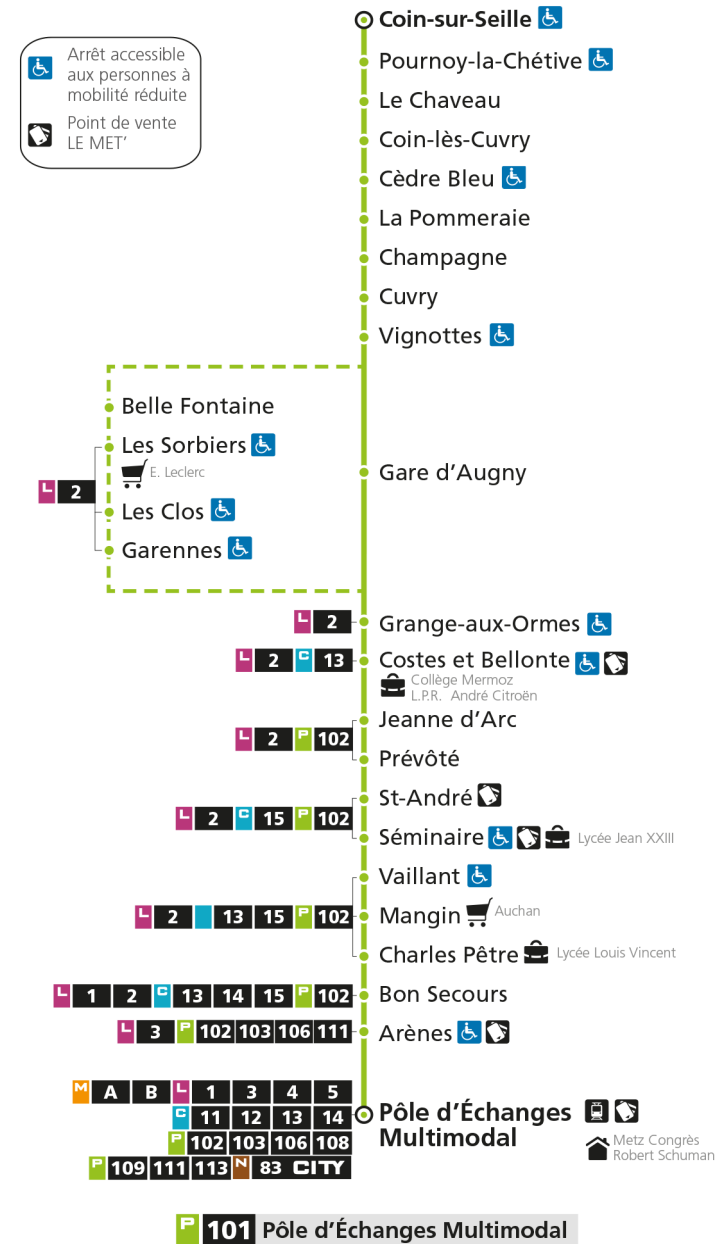

P**101****POLE D'ECHANGES MULTIMODAL**

arrêt CUVRY

**Horaires valables du 31 Août 2020 au 04 Juillet 2021**

Lundi à vendredi

Samedi

Dimanche et jours fériés

4h		4h		4h	
5h	26*	5h	26*	5h	
6h	26*	6h	26*	6h	
7h	18 33e	7h	21	7h	
8h	25	8h	36	8h	31*
9h	21e	9h		9h	
10h	41*	10h	04e	10h	01*
11h		11h	21*	11h	31*
12h	05 59	12h		12h	
13h	59e	13h	01	13h	01*
14h		14h	24e	14h	31*
15h	06*	15h		15h	
16h	06	16h	06	16h	01*
17h	11 56	17h	31	17h	31*
18h	56*	18h	41*	18h	
19h	56*	19h	41*	19h	01*
20h		20h		20h	
21h		21h		21h	
22h		22h		22h	
23h		23h		23h	
00h		00h		00h	

* - Horaire disponible uniquement sur réservation au 0800 00 29 38 (appel et service gratuits)

e - Cette course dessert Marly, ne passe pas par l'arrêt Gare d'Augny

P 101 Coin-sur-SeilleRetrouvez tous les horaires du réseau LE MET' sur lemet.fr