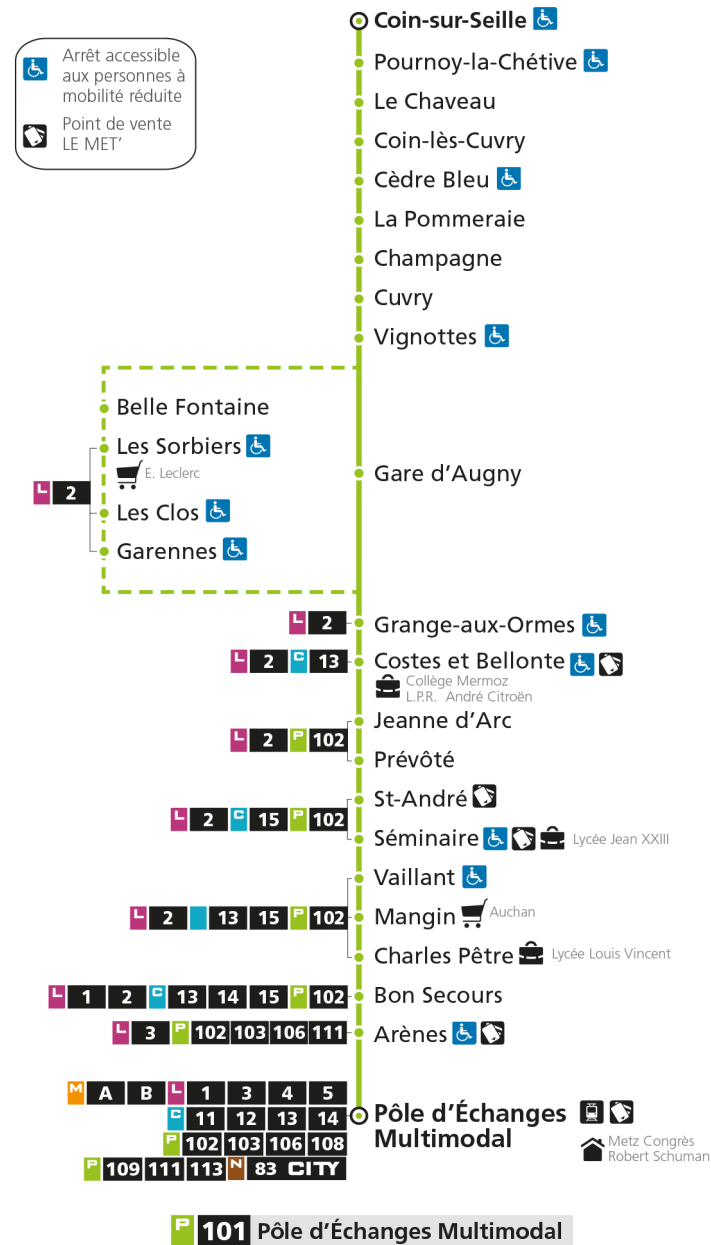

P**101****POLE D'ECHANGES MULTIMODAL**

arrêt COIN-SUR-SEILLE

**Horaires valables du 31 Août 2020 au 04 Juillet 2021**

Lundi à vendredi		Samedi		Dimanche et jours fériés	
4h		4h		4h	
5h	15*	5h	15*	5h	
6h	15*	6h	15*	6h	
7h	05 20e	7h	10	7h	
8h	14	8h	25	8h	20*
9h	10e	9h	53e	9h	50*
10h	30*	10h		10h	
11h	54	11h	10*	11h	20*
12h	48	12h	50	12h	50*
13h	48e	13h		13h	
14h	55*	14h	13e	14h	20*
15h	55	15h	55	15h	50*
16h		16h		16h	
17h	00 45	17h	20	17h	20*
18h	45*	18h	30*	18h	50*
19h	45*	19h	30*	19h	
20h		20h		20h	
21h		21h		21h	
22h		22h		22h	
23h		23h		23h	
00h		00h		00h	

* - Horaire disponible uniquement sur réservation au 0800 00 29 38 (appel et service gratuits)

e - Cette course dessert Marly, ne passe pas par l'arrêt Gare d'Augny

P 101 Coin-sur-SeilleRetrouvez tous les horaires du réseau LE MET' sur lemet.fr

P**101****POLE D'ECHANGES MULTIMODAL**arrêt **POURNOY-LA-CHETIVE****Horaires valables du 31 Août 2020 au 04 Juillet 2021**

Lundi à vendredi

Samedi

Dimanche et jours fériés

4h		4h		4h	
5h	18*	5h	18*	5h	
6h	18*	6h	18*	6h	
7h	08 23e	7h	13	7h	
8h	17	8h	28	8h	23*
9h	13e	9h	56e	9h	53*
10h	33*	10h		10h	
11h	57	11h	13*	11h	23*
12h	51	12h	53	12h	53*
13h	51e	13h		13h	
14h	58*	14h	16e	14h	23*
15h	58	15h	58	15h	53*
16h		16h		16h	
17h	03 48	17h	23	17h	23*
18h	48*	18h	33*	18h	53*
19h	48*	19h	33*	19h	
20h		20h		20h	
21h		21h		21h	
22h		22h		22h	
23h		23h		23h	
00h		00h		00h	

P**101****POLE D'ECHANGES MULTIMODAL**

arrêt LE CHAVEAU

**Horaires valables du 31 Août 2020 au 04 Juillet 2021**

Lundi à vendredi

Samedi

Dimanche et jours fériés

4h		4h		4h	
5h	20*	5h	20*	5h	
6h	20*	6h	20*	6h	
7h	11 26e	7h	15	7h	
8h	19	8h	30	8h	25*
9h	15e	9h	58e	9h	55*
10h	35*	10h		10h	
11h	59	11h	15*	11h	25*
12h	53	12h	55	12h	55*
13h	53e	13h		13h	
14h		14h	18e	14h	25*
15h	00*	15h		15h	55*
16h	00	16h	00	16h	
17h	05 50	17h	25	17h	25*
18h	50*	18h	35*	18h	55*
19h	50*	19h	35*	19h	
20h		20h		20h	
21h		21h		21h	
22h		22h		22h	
23h		23h		23h	
00h		00h		00h	