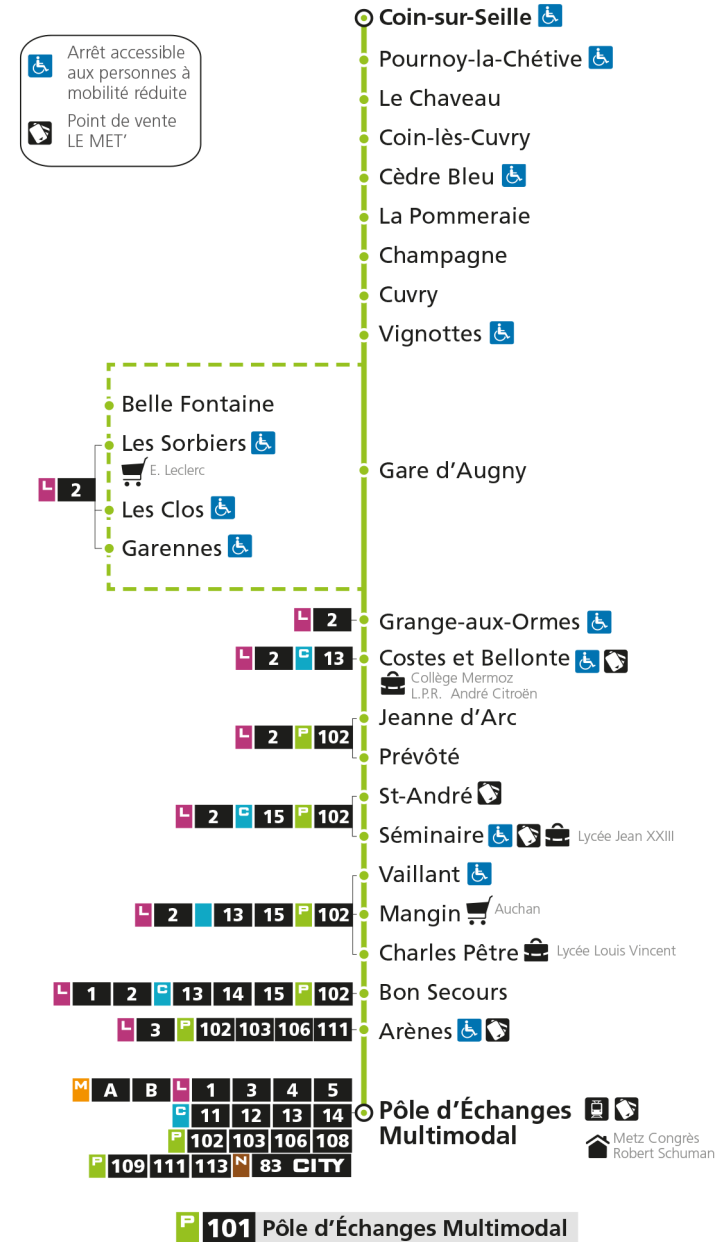

P

101

POLE D'ECHANGES MULTIMODAL

arrêt COSTES ET BELLONTE

Horaires valables du 31 Août 2020 au 04 Juillet 2021

Lundi à vendredi	Samedi	Dimanche et jours fériés
4h	4h	4h
5h 36*	5h 36*	5h
6h 36*	6h 36*	6h
7h 29 45	7h 31	7h
8h 35	8h 46	8h 41*
9h 33	9h	9h
10h 51*	10h 16	10h 11*
11h	11h 31*	11h 41*
12h 15	12h	12h
13h 09	13h 11	13h 11*
14h 11	14h 36	14h 41*
15h 16*	15h	15h
16h 16	16h 16	16h 11*
17h 21	17h 41	17h 41*
18h 06	18h 51*	18h
19h 06*	19h 51*	19h 11*
20h 06*	20h	20h
21h	21h	21h
22h	22h	22h
23h	23h	23h
00h	00h	00h

* - Horaire disponible uniquement sur réservation au 0800 00 29 38 (appel et service gratuits)

P 101 Coin-sur-Seille

P 101 Pôle d'Échanges Multimodal

Retrouvez tous les horaires du réseau LE MET' sur lemet.fr