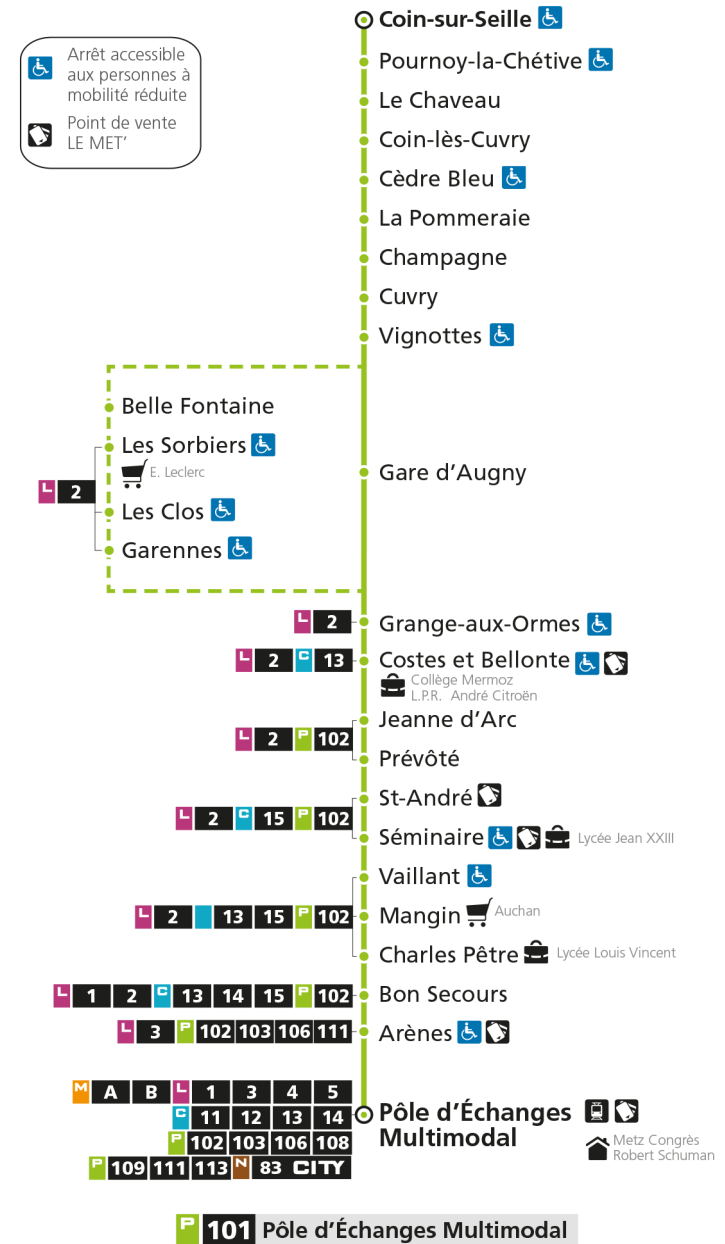

P**101****POLE D'ECHANGES MULTIMODAL**

arrêt COIN-SUR-SEILLE

**Horaires valables du 31 Août 2020 au 04 Juillet 2021**

Lundi à vendredi		Samedi		Dimanche et jours fériés	
4h		4h		4h	
5h	15*	5h	15*	5h	
6h	15*	6h	15*	6h	
7h	05 20e	7h	10	7h	
8h	14	8h	25	8h	20*
9h	10e	9h	53e	9h	50*
10h	30*	10h		10h	
11h	54	11h	10*	11h	20*
12h	48	12h	50	12h	50*
13h	48e	13h		13h	
14h	55*	14h	13e	14h	20*
15h	55	15h	55	15h	50*
16h		16h		16h	
17h	00 45	17h	20	17h	20*
18h	45*	18h	30*	18h	50*
19h	45*	19h	30*	19h	
20h		20h		20h	
21h		21h		21h	
22h		22h		22h	
23h		23h		23h	
00h		00h		00h	

P**101****POLE D'ECHANGES MULTIMODAL**arrêt **POURNOY-LA-CHETIVE****Horaires valables du 31 Août 2020 au 04 Juillet 2021**

Lundi à vendredi

Samedi

Dimanche et jours fériés

4h		4h		4h	
5h	18*	5h	18*	5h	
6h	18*	6h	18*	6h	
7h	08 23e	7h	13	7h	
8h	17	8h	28	8h	23*
9h	13e	9h	56e	9h	53*
10h	33*	10h		10h	
11h	57	11h	13*	11h	23*
12h	51	12h	53	12h	53*
13h	51e	13h		13h	
14h	58*	14h	16e	14h	23*
15h	58	15h	58	15h	53*
16h		16h		16h	
17h	03 48	17h	23	17h	23*
18h	48*	18h	33*	18h	53*
19h	48*	19h	33*	19h	
20h		20h		20h	
21h		21h		21h	
22h		22h		22h	
23h		23h		23h	
00h		00h		00h	

* - Horaire disponible uniquement sur réservation au 0800 00 29 38 (appel et service gratuits)

e - Cette course dessert Marly, ne passe pas par l'arrêt Gare d'Augny

P 101 Coin-sur-SeilleRetrouvez tous les horaires du réseau LE MET' sur lemet.fr

P**101****POLE D'ECHANGES MULTIMODAL**

arrêt LE CHAVEAU

**Horaires valables du 31 Août 2020 au 04 Juillet 2021**

Lundi à vendredi

Samedi

Dimanche et jours fériés

4h		4h		4h	
5h	20*	5h	20*	5h	
6h	20*	6h	20*	6h	
7h	11 26e	7h	15	7h	
8h	19	8h	30	8h	25*
9h	15e	9h	58e	9h	55*
10h	35*	10h		10h	
11h	59	11h	15*	11h	25*
12h	53	12h	55	12h	55*
13h	53e	13h		13h	
14h		14h	18e	14h	25*
15h	00*	15h		15h	55*
16h	00	16h	00	16h	
17h	05 50	17h	25	17h	25*
18h	50*	18h	35*	18h	55*
19h	50*	19h	35*	19h	
20h		20h		20h	
21h		21h		21h	
22h		22h		22h	
23h		23h		23h	
00h		00h		00h	