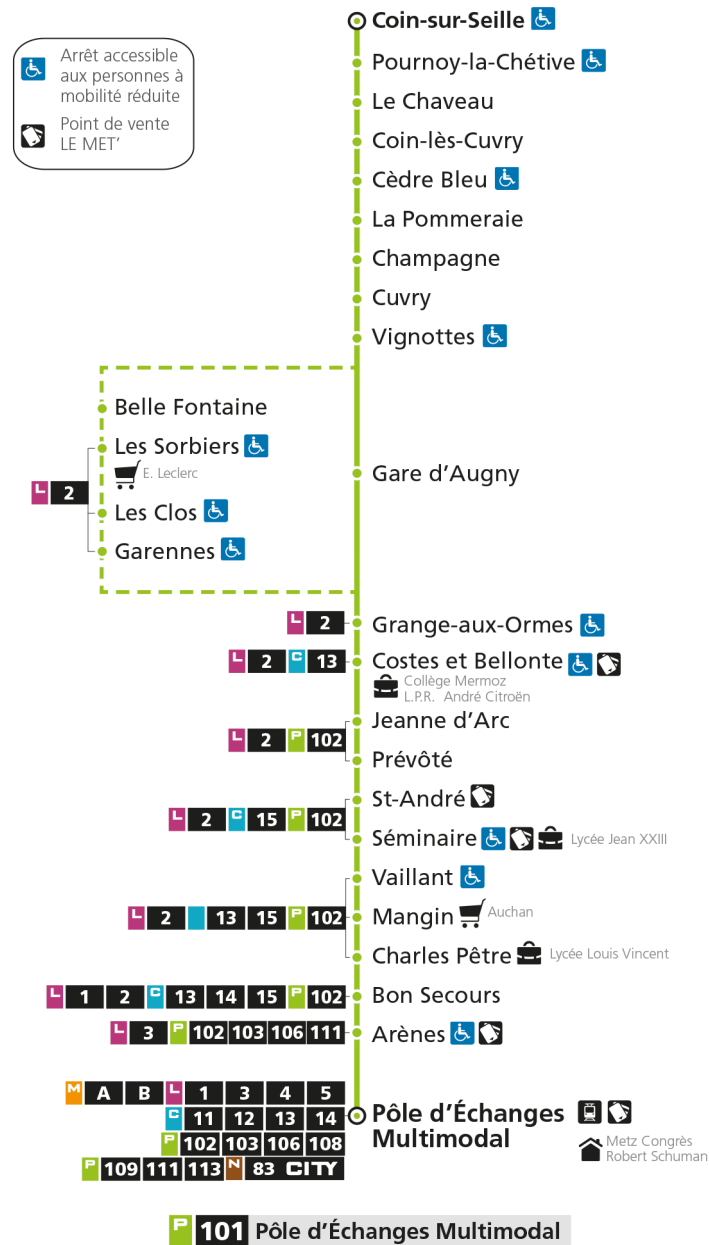

P

101

POLE D'ECHANGES MULTIMODAL

arrêt VAILLANT

Horaires valables du 31 Août 2020 au 04 Juillet 2021

Lundi à vendredi

Samedi

Dimanche et jours fériés

4h		4h		4h	
5h	42*	5h	42*	5h	
6h	42*	6h	42*	6h	
7h	36 52	7h	37	7h	
8h	41	8h	52	8h	47*
9h	39	9h		9h	
10h	57*	10h	22	10h	17*
11h		11h	37*	11h	47*
12h	21	12h		12h	
13h	15	13h	17	13h	17*
14h	17	14h	42	14h	47*
15h	22*	15h		15h	
16h	22	16h	22	16h	17*
17h	27	17h	47	17h	47*
18h	12	18h	57*	18h	
19h	12*	19h	57*	19h	17*
20h	12*	20h		20h	
21h		21h		21h	
22h		22h		22h	
23h		23h		23h	
00h		00h		00h	

* - Horaire disponible uniquement sur réservation au 0800 00 29 38 (appel et service gratuits)

P 101 Coin-sur-Seille

Retrouvez tous les horaires du réseau LE MET' sur lemet.fr