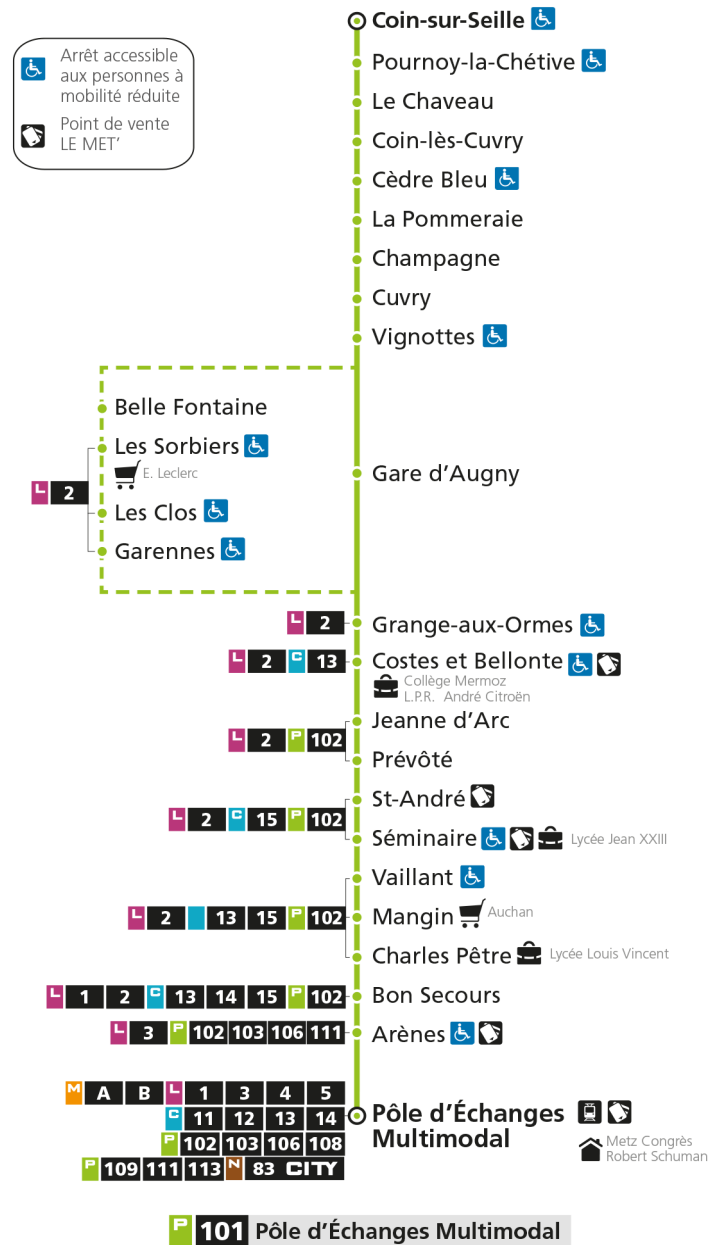

* - Horaire disponible uniquement sur réservation au 0800 00 29 38 (appel et service gratuits)

e - Cette course dessert Marly, ne passe pas par l'arrêt Gare d'Augny

P 101 Coin-sur-SeilleRetrouvez tous les horaires du réseau LE MET' sur lemet.fr

P**101****POLE D'ECHANGES MULTIMODAL**

arrêt CEDRE BLEU

**Horaires valables du 31 Août 2020 au 04 Juillet 2021**

Lundi à vendredi	Samedi	Dimanche et jours fériés
4h	4h	4h
5h 21*	5h 21*	5h
6h 21*	6h 21*	6h
7h 12 27e	7h 16	7h
8h 20	8h 31	8h 26*
9h 16e	9h 59e	9h 56*
10h 36*	10h	10h
11h	11h 16*	11h 26*
12h 00 54	12h 56	12h 56*
13h 54e	13h	13h
14h	14h 19e	14h 26*
15h 01*	15h	15h 56*
16h 01	16h 01	16h
17h 06 51	17h 26	17h 26*
18h 51*	18h 36*	18h 56*
19h 51*	19h 36*	19h
20h	20h	20h
21h	21h	21h
22h	22h	22h
23h	23h	23h
00h	00h	00h

P**101****POLE D'ECHANGES MULTIMODAL**

arrêt LA POMMERAIE

**Horaires valables du 31 Août 2020 au 04 Juillet 2021**

Lundi à vendredi

Samedi

Dimanche et jours fériés

4h		4h		4h	
5h	22*	5h	22*	5h	
6h	22*	6h	22*	6h	
7h	13 28e	7h	17	7h	
8h	21	8h	32	8h	27*
9h	17e	9h		9h	57*
10h	37*	10h	00e	10h	
11h		11h	17*	11h	27*
12h	01 55	12h	57	12h	57*
13h	55e	13h		13h	
14h		14h	20e	14h	27*
15h	02*	15h		15h	57*
16h	02	16h	02	16h	
17h	07 52	17h	27	17h	27*
18h	52*	18h	37*	18h	57*
19h	52*	19h	37*	19h	
20h		20h		20h	
21h		21h		21h	
22h		22h		22h	
23h		23h		23h	
00h		00h		00h	