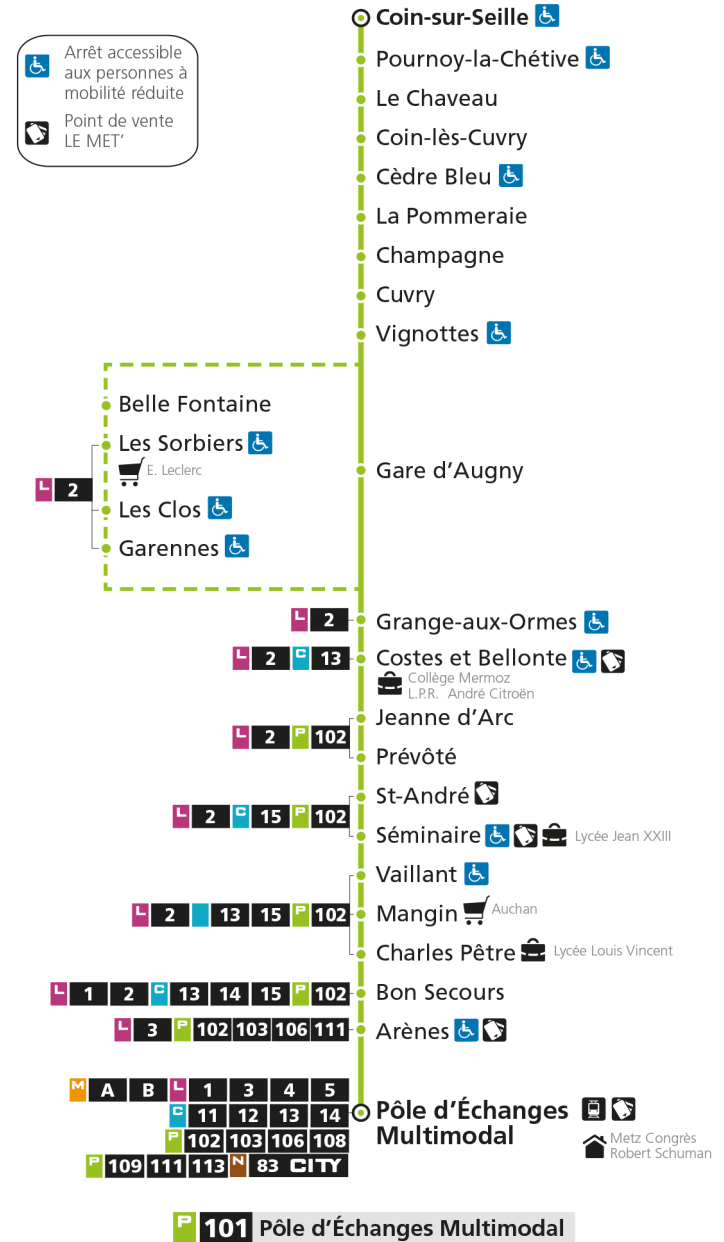

P

101

POLE D'ECHANGES MULTIMODAL

arrêt LES CLOS

Horaires valables du 31 Août 2020 au 04 Juillet 2021

Lundi à vendredi

Samedi

Dimanche et jours fériés

4h		4h		4h	
5h		5h		5h	
6h		6h		6h	
7h	42	7h		7h	
8h		8h		8h	
9h	30	9h		9h	
10h		10h	13	10h	
11h		11h		11h	
12h		12h		12h	
13h		13h		13h	
14h	08	14h	33	14h	
15h		15h		15h	
16h		16h		16h	
17h		17h		17h	
18h		18h		18h	
19h		19h		19h	
20h		20h		20h	
21h		21h		21h	
22h		22h		22h	
23h		23h		23h	
00h		00h		00h	

P 101 Coin-sur-Seille

Retrouvez tous les horaires du réseau LE MET' sur lemet.fr