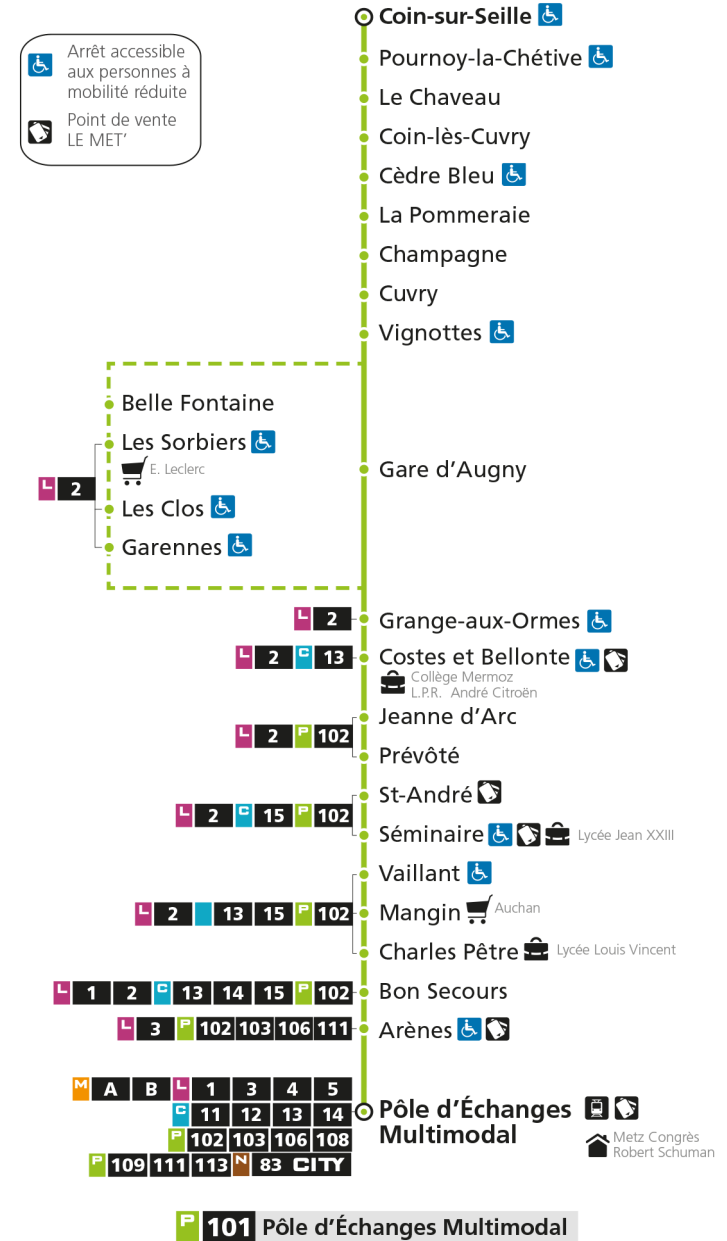

P

101

POLE D'ECHANGES MULTIMODAL

arrêt VIGNOTTES

Horaires valables du 31 Août 2020 au 04 Juillet 2021

Lundi à vendredi	Samedi	Dimanche et jours fériés
4h	4h	4h
5h 26*	5h 26*	5h
6h 26*	6h 26*	6h
7h 18 33	7h 21	7h
8h 25	8h 36	8h 31*
9h 21	9h	9h
10h 41*	10h 04	10h 01*
11h	11h 21*	11h 31*
12h 05 59	12h	12h
13h 59	13h 01	13h 01*
14h	14h 24	14h 31*
15h 06*	15h	15h
16h 06	16h 06	16h 01*
17h 11 56	17h 31	17h 31*
18h 56*	18h 41*	18h
19h 56*	19h 41*	19h 01*
20h	20h	20h
21h	21h	21h
22h	22h	22h
23h	23h	23h
00h	00h	00h

* - Horaire disponible uniquement sur réservation au 0800 00 29 38 (appel et service gratuits)

P 101 Coin-sur-Seille

Retrouvez tous les horaires du réseau LE MET' sur lemet.fr