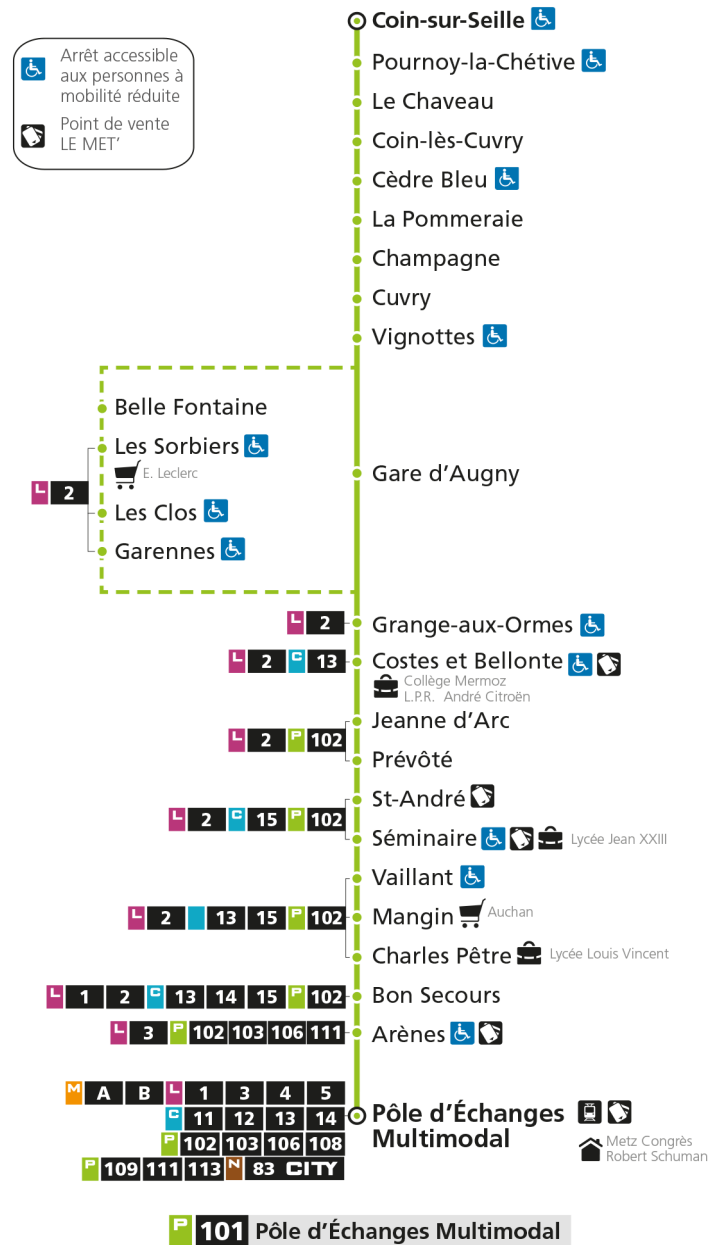

P

101

POLE D'ECHANGES MULTIMODAL

arrêt PREVOTE

Horaires valables du 31 Août 2020 au 04 Juillet 2021

Lundi à vendredi

Samedi

Dimanche et jours fériés

4h		4h		4h	
5h	39*	5h	39*	5h	
6h	39*	6h	39*	6h	
7h	32 48	7h	34	7h	
8h	38	8h	49	8h	44*
9h	36	9h		9h	
10h	54*	10h	19	10h	14*
11h		11h	34*	11h	44*
12h	18	12h		12h	
13h	12	13h	14	13h	14*
14h	14	14h	39	14h	44*
15h	19*	15h		15h	
16h	19	16h	19	16h	14*
17h	24	17h	44	17h	44*
18h	09	18h	54*	18h	
19h	09*	19h	54*	19h	14*
20h	09*	20h		20h	
21h		21h		21h	
22h		22h		22h	
23h		23h		23h	
00h		00h		00h	

* - Horaire disponible uniquement sur réservation au 0800 00 29 38 (appel et service gratuits)

P 101 Coin-sur-Seille

Retrouvez tous les horaires du réseau LE MET' sur lemet.fr