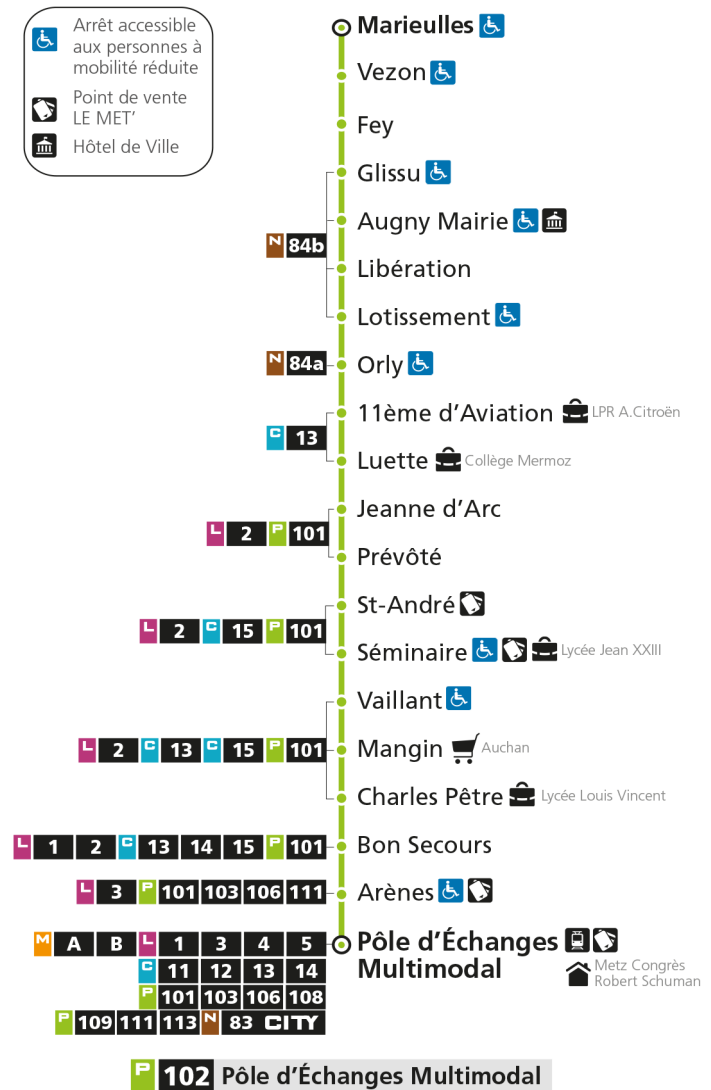

P

102

MARIEULLES

arrêt SEMINAIRE

Horaires valables du 31 Août 2020 au 04 Juillet 2021

Lundi à vendredi	Samedi	Dimanche et jours fériés
4h	4h	4h
5h	5h	5h
6h 09*	6h 19*	6h
7h 09* 34	7h 09* 59	7h
8h 37	8h	8h
9h 19*	9h 44	9h 14*
10h 19*	10h	10h 44*
11h 19	11h 14	11h
12h 20	12h 21	12h 14*
13h 24	13h	13h 44*
14h 31*	14h 34	14h
15h 23	15h	15h 14*
16h 31	16h 09	16h 44*
17h 05 39	17h 39	17h
18h 09 37	18h	18h 14*
19h 16	19h 09	19h 44*
20h 24*	20h 24*	20h
21h	21h	21h
22h	22h	22h
23h	23h	23h
00h	00h	00h

* - Horaire disponible uniquement sur réservation au 0800 00 29 38 (appel et service gratuits)

P 102 Marieulles

Retrouvez tous les horaires du réseau LE MET' sur lemet.fr