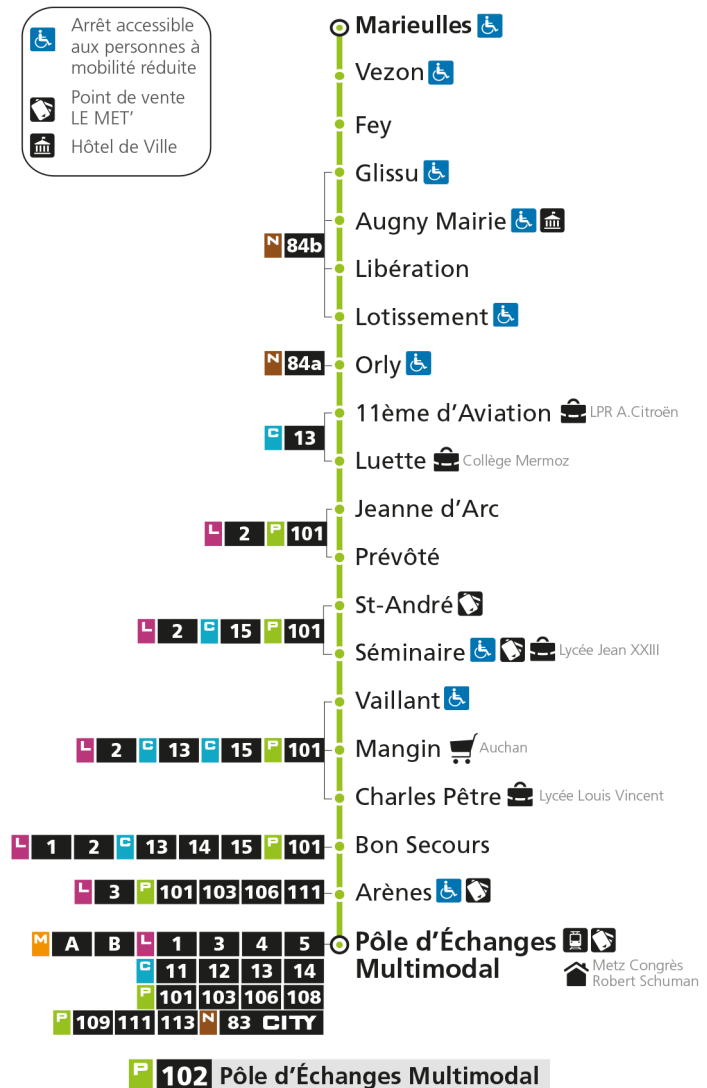

P

102

MARIEULLES

arrêt VAILLANT

Horaires valables du 31 Août 2020 au 04 Juillet 2021

Lundi à vendredi

Samedi

Dimanche et jours fériés

4h		4h		4h	
5h		5h		5h	
6h	08*	6h	18*	6h	
7h	08* 33	7h	08* 58	7h	
8h	36	8h		8h	
9h	18*	9h	43	9h	12*
10h	18*	10h		10h	42*
11h	18	11h	13	11h	
12h	19	12h	20	12h	12*
13h	23	13h		13h	42*
14h	30*	14h	33	14h	
15h	22	15h		15h	12*
16h	30	16h	08	16h	42*
17h	03 37	17h	38	17h	
18h	07 36	18h		18h	12*
19h	15	19h	08	19h	42*
20h	23*	20h	23*	20h	
21h		21h		21h	
22h		22h		22h	
23h		23h		23h	
00h		00h		00h	

* - Horaire disponible uniquement sur réservation au 0800 00 29 38 (appel et service gratuits)

P 102 Marieulles

Retrouvez tous les horaires du réseau LE MET' sur leMET.fr