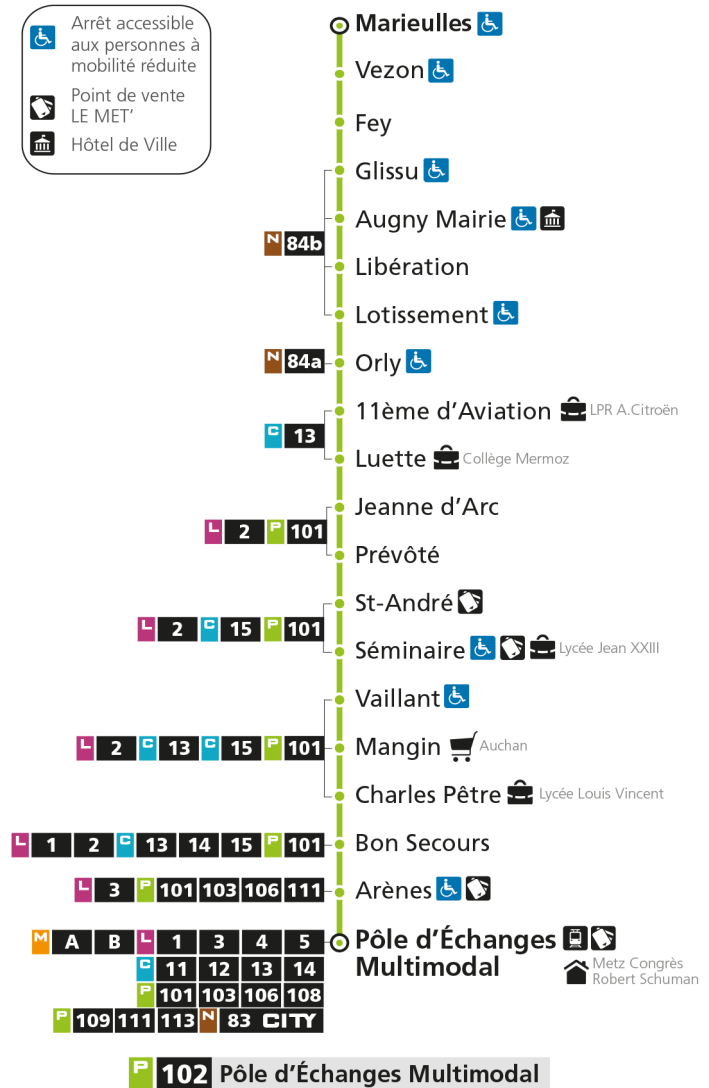

* - Horaire disponible uniquement sur réservation au 0800 00 29 38 (appel et service gratuits)

P 102 MarieullesRetrouvez tous les horaires du réseau LE MET' sur lemet.fr

P**102****MARIEULLES**

arrêt CHARLES PETRE

**Horaires valables du 31 Août 2020 au 04 Juillet 2021**

Lundi à vendredi

Samedi

Dimanche et jours fériés

4h		4h		4h	
5h		5h		5h	
6h	06*	6h	16*	6h	
7h	06* 31	7h	06* 56	7h	
8h	34	8h		8h	
9h	16*	9h	41	9h	10*
10h	16*	10h		10h	40*
11h	16	11h	11	11h	
12h	17	12h	18	12h	10*
13h	21	13h		13h	40*
14h	28*	14h	31	14h	
15h	20	15h		15h	10*
16h	28	16h	06	16h	40*
17h	01 35	17h	36	17h	
18h	05 34	18h		18h	10*
19h	13	19h	06	19h	40*
20h	21*	20h	21*	20h	
21h		21h		21h	
22h		22h		22h	
23h		23h		23h	
00h		00h		00h	

* - Horaire disponible uniquement sur réservation au 0800 00 29 38 (appel et service gratuits)

P 102 MarieullesRetrouvez tous les horaires du réseau LE MET' sur lemet.fr

P**102****MARIEULLES**

arrêt MANGIN

**Horaires valables du 31 Août 2020 au 04 Juillet 2021**

Lundi à vendredi	Samedi	Dimanche et jours fériés
4h	4h	4h
5h	5h	5h
6h 06*	6h 16*	6h
7h 06* 31	7h 06* 56	7h
8h 34	8h	8h
9h 16*	9h 41	9h 11*
10h 16*	10h	10h 41*
11h 16	11h 11	11h
12h 17	12h 18	12h 11*
13h 21	13h	13h 41*
14h 28*	14h 31	14h
15h 20	15h	15h 11*
16h 28	16h 06	16h 41*
17h 02 36	17h 36	17h
18h 06 34	18h	18h 11*
19h 13	19h 06	19h 41*
20h 21*	20h 21*	20h
21h	21h	21h
22h	22h	22h
23h	23h	23h
00h	00h	00h