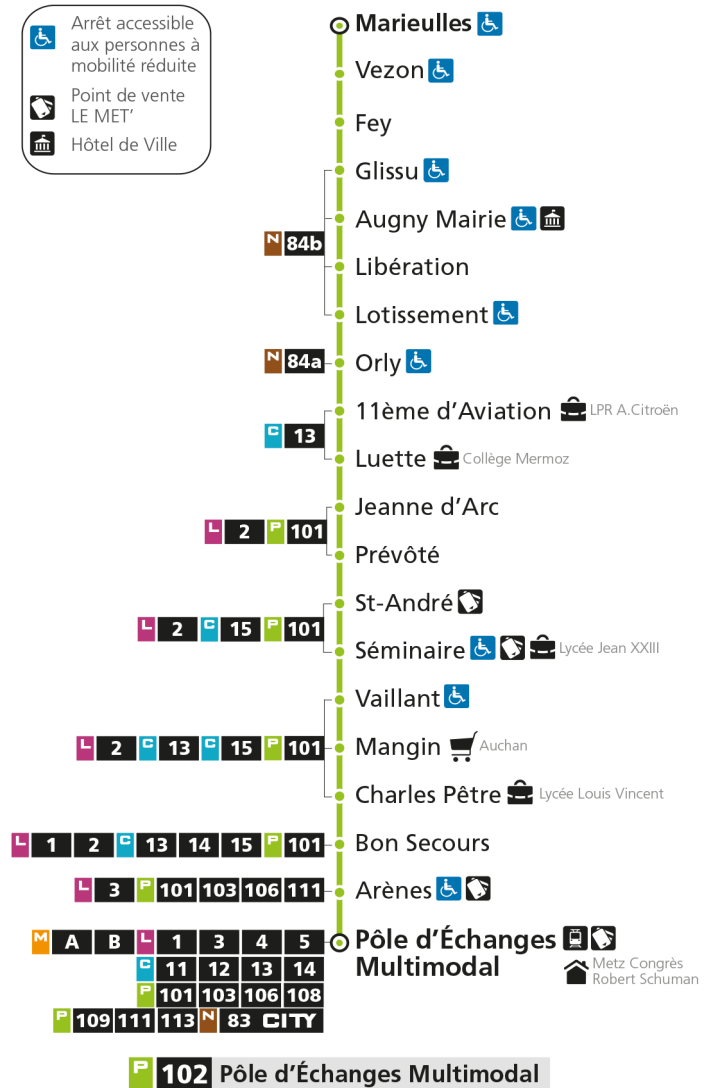

**Horaires valables du 31 Août 2020 au 04 Juillet 2021**

Lundi à vendredi

Samedi

Dimanche et jours fériés

4h		4h		4h	
5h		5h		5h	
6h	24*	6h	30*	6h	
7h	24* 49	7h	20*	7h	
8h	52	8h	10	8h	
9h	34*	9h	57	9h	27*
10h	34*	10h		10h	57*
11h	34	11h	27	11h	
12h	35	12h	34	12h	27*
13h	39	13h		13h	57*
14h	46*	14h	47	14h	
15h	38	15h		15h	27*
16h	46	16h	22	16h	57*
17h	20 54	17h	52	17h	
18h	24 52	18h		18h	27*
19h	30	19h	20	19h	57*
20h	38*	20h	35*	20h	
21h		21h		21h	
22h		22h		22h	
23h		23h		23h	
00h		00h		00h	

* - Horaire disponible uniquement sur réservation au 0800 00 29 38 (appel et service gratuits)

P 102 MarieullesRetrouvez tous les horaires du réseau LE MET' sur lemet.fr

P**102****MARIEULLES**
arrêt AUGNY MAIRIE**Horaires valables du 31 Août 2020 au 04 Juillet 2021**