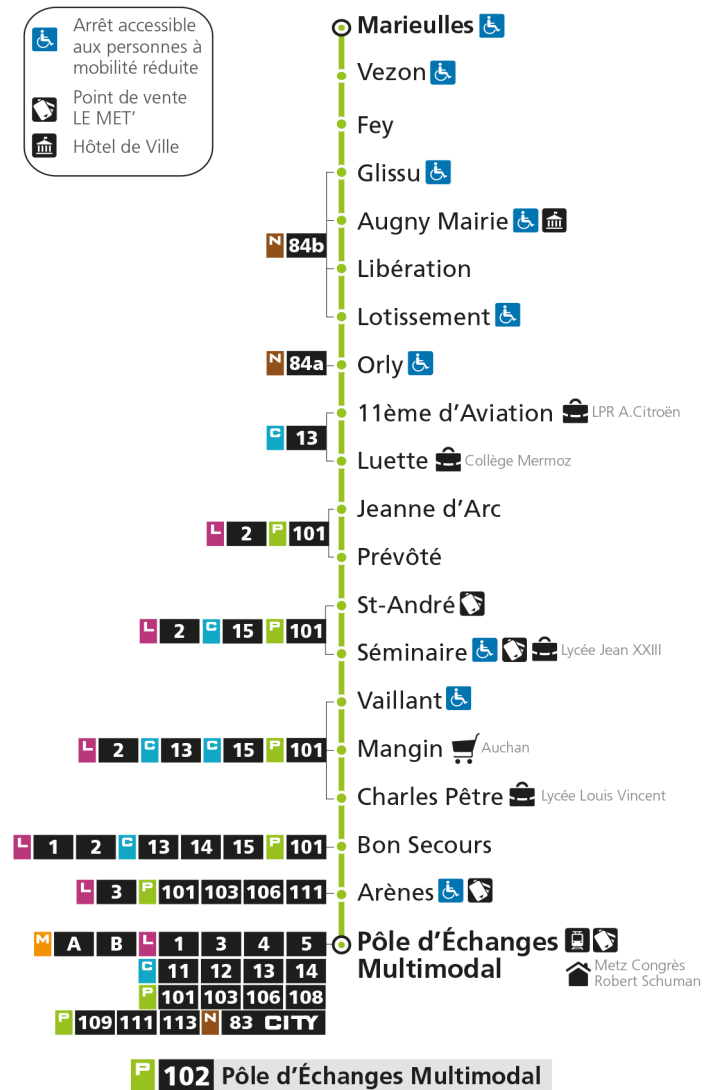

P

102

MARIEULLES
arrêt AUGNY MAIRIE

Horaires valables du 31 Août 2020 au 04 Juillet 2021

Lundi à vendredi	Samedi	Dimanche et jours fériés
4h	4h	4h
5h	5h	5h
6h 25*	6h 31*	6h
7h 25* 50	7h 21*	7h
8h 53	8h 11	8h
9h 35*	9h 58	9h 28*
10h 35*	10h	10h 58*
11h 35	11h 28	11h
12h 36	12h 35	12h 28*
13h 40	13h	13h 58*
14h 47*	14h 48	14h
15h 39	15h	15h 28*
16h 47	16h 23	16h 58*
17h 21 55	17h 53	17h
18h 25 53	18h	18h 28*
19h 31	19h 21	19h 58*
20h 39*	20h 36*	20h
21h	21h	21h
22h	22h	22h
23h	23h	23h
00h	00h	00h

* - Horaire disponible uniquement sur réservation au 0800 00 29 38 (appel et service gratuits)

P 102 Marieulles

Retrouvez tous les horaires du réseau LE MET' sur lemet.fr