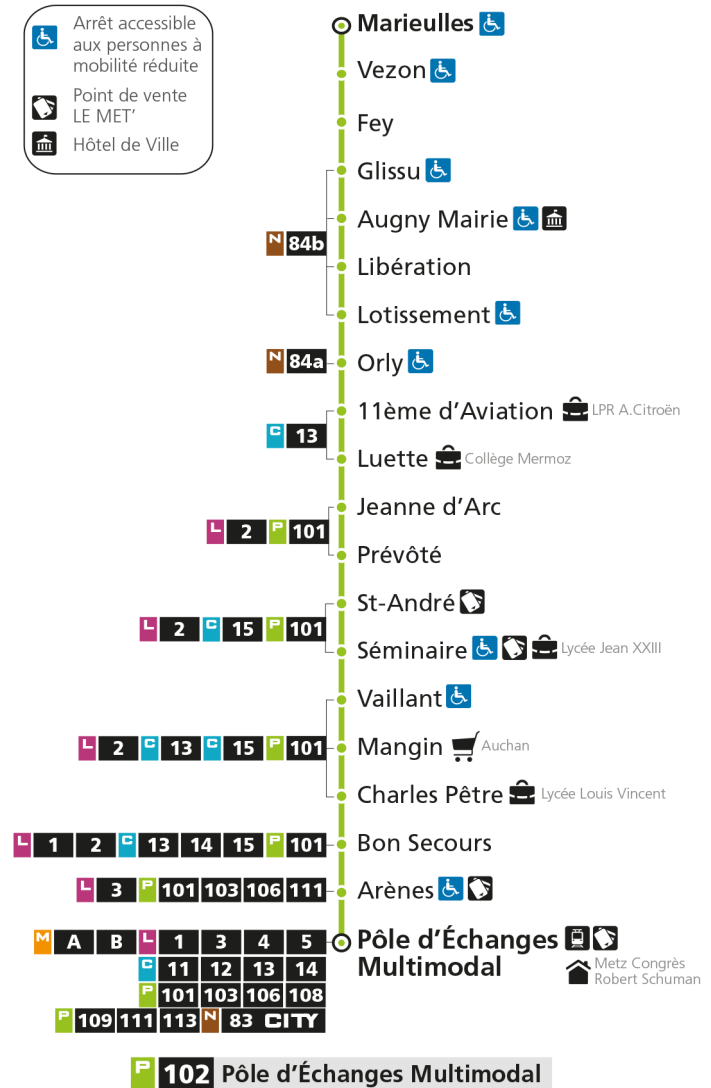

P

102

MARIEULLES

arrêt ORLY

Horaires valables du 31 Août 2020 au 04 Juillet 2021

Lundi à vendredi

Samedi

Dimanche et jours fériés

4h		4h		4h	
5h		5h		5h	
6h	20*	6h	27*	6h	
7h	20* 45	7h	17*	7h	
8h	48	8h	07	8h	
9h	30*	9h	53	9h	23*
10h	30*	10h		10h	53*
11h	30	11h	23	11h	
12h	31	12h	30	12h	23*
13h	35	13h		13h	53*
14h	42*	14h	43	14h	
15h	34	15h		15h	23*
16h	42	16h	18	16h	53*
17h	16 50	17h	48	17h	
18h	20 48	18h		18h	23*
19h	26	19h	17	19h	53*
20h	34*	20h	32*	20h	
21h		21h		21h	
22h		22h		22h	
23h		23h		23h	
00h		00h		00h	

* - Horaire disponible uniquement sur réservation au 0800 00 29 38 (appel et service gratuits)

P 102 Marieulles

Retrouvez tous les horaires du réseau LE MET' sur lemet.fr