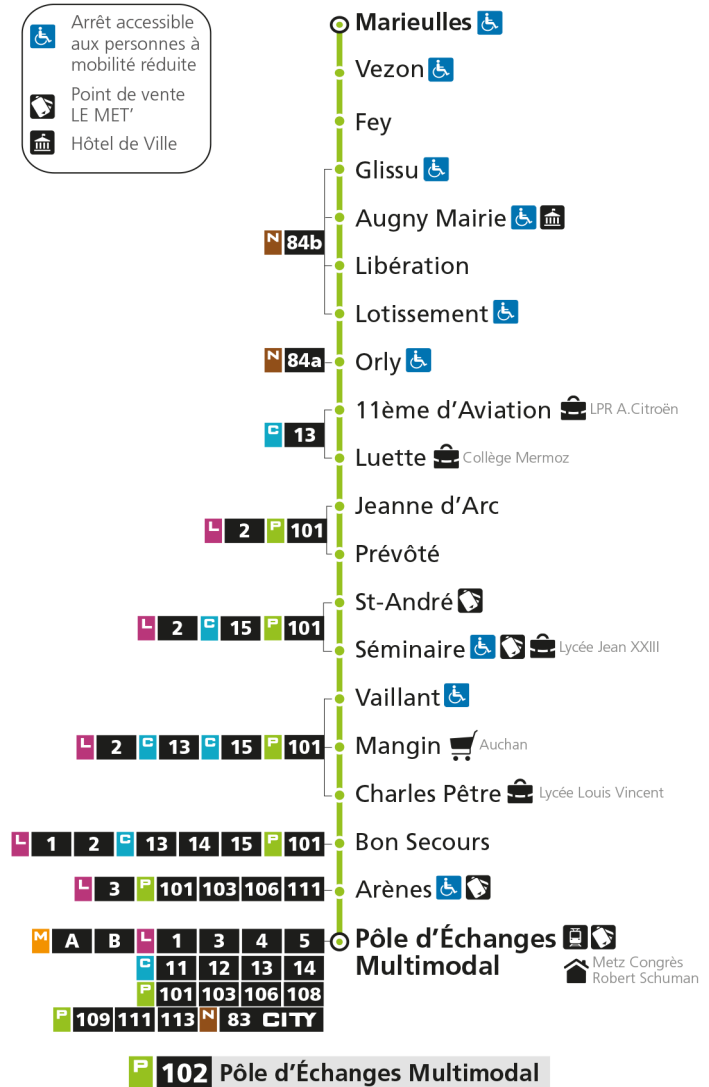

**Horaires valables du 31 Août 2020 au 04 Juillet 2021**

Lundi à vendredi

Samedi

Dimanche et jours fériés

4h		4h		4h	
5h		5h		5h	
6h	11*	6h	20*	6h	
7h	11* 36	7h	10*	7h	
8h	39	8h	00	8h	
9h	21*	9h	46	9h	16*
10h	21*	10h		10h	46*
11h	21	11h	16	11h	
12h	22	12h	23	12h	16*
13h	26	13h		13h	46*
14h	33*	14h	36	14h	
15h	25	15h		15h	16*
16h	33	16h	11	16h	46*
17h	07 41	17h	41	17h	
18h	11 39	18h		18h	16*
19h	18	19h	10	19h	46*
20h	26*	20h	25*	20h	
21h		21h		21h	
22h		22h		22h	
23h		23h		23h	
00h		00h		00h	

* - Horaire disponible uniquement sur réservation au 0800 00 29 38 (appel et service gratuits)

P 102 MarieullesRetrouvez tous les horaires du réseau LE MET' sur lemet.fr

P**102****MARIEULLES**

arrêt JEANNE D'ARC