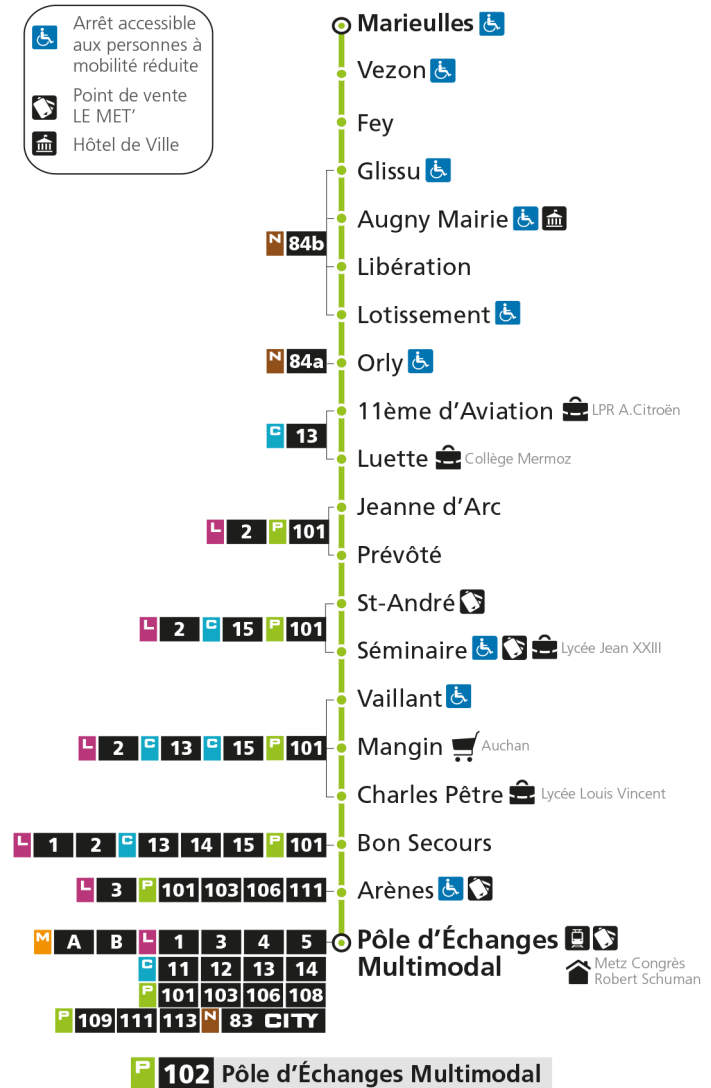

P**102****MARIEULLES**

arrêt POLE MULTIMODAL

**Horaires valables du 31 Août 2020 au 04 Juillet 2021**

Lundi à vendredi

Samedi

Dimanche et jours fériés

4h		4h		4h	
5h		5h		5h	
6h 00*		6h 10*		6h	
7h 00* 25		7h 00* 50		7h	
8h 28		8h		8h	
9h 10*		9h 35		9h 05*	
10h 10*		10h		10h 35*	
11h 10		11h 05		11h	
12h 11		12h 12		12h 05*	
13h 15		13h		13h 35*	
14h 22*		14h 25		14h	
15h 14		15h		15h 05*	
16h 22 54		16h 00		16h 35*	
17h 28 58		17h 30		17h	
18h 28		18h		18h 05*	
19h 07		19h 00		19h 35*	
20h 15*		20h 15*		20h	
21h		21h		21h	
22h		22h		22h	
23h		23h		23h	
00h		00h		00h	

* - Horaire disponible uniquement sur réservation au 0800 00 29 38 (appel et service gratuits)

P 102 MarieullesRetrouvez tous les horaires du réseau LE MET' sur lemet.fr

P**102****MARIEULLES**

arrêt ARENES

**Horaires valables du 31 Août 2020 au 04 Juillet 2021**

Lundi à vendredi	Samedi	Dimanche et jours fériés
4h	4h	4h
5h	5h	5h
6h 02*	6h 12*	6h
7h 02* 27	7h 02* 52	7h
8h 30	8h	8h
9h 12*	9h 37	9h 06*
10h 12*	10h	10h 36*
11h 12	11h 07	11h
12h 13	12h 14	12h 06*
13h 17	13h	13h 36*
14h 24*	14h 27	14h
15h 16	15h	15h 06*
16h 24 56	16h 02	16h 36*
17h 30	17h 32	17h
18h 00 30	18h	18h 06*
19h 09	19h 02	19h 36*
20h 17*	20h 17*	20h
21h	21h	21h
22h	22h	22h
23h	23h	23h
00h	00h	00h

* - Horaire disponible uniquement sur réservation au 0800 00 29 38 (appel et service gratuits)

P 102 MarieullesRetrouvez tous les horaires du réseau LE MET' sur lemet.fr

P**102****MARIEULLES**arrêt **BON SECOURS****Horaires valables du 31 Août 2020 au 04 Juillet 2021**