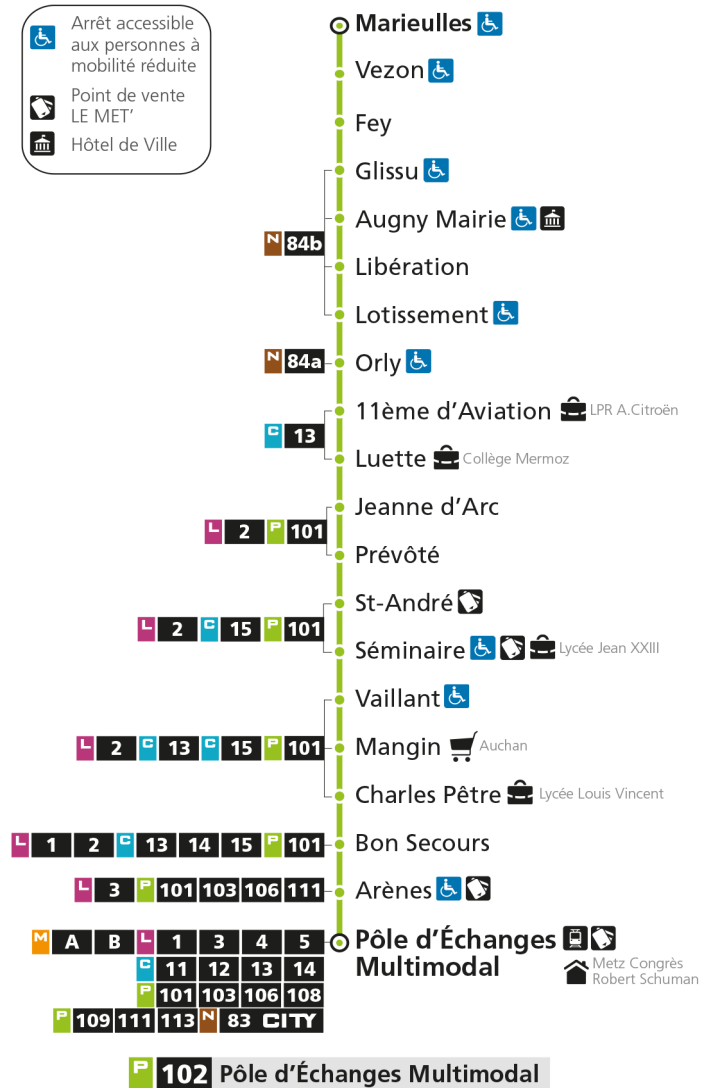

* - Horaire disponible uniquement sur réservation au 0800 00 29 38 (appel et service gratuits)

P 102 MarieullesRetrouvez tous les horaires du réseau LE MET' sur leMET.fr

P**102****MARIEULLES**

arrêt LUETTE

**Horaires valables du 31 Août 2020 au 04 Juillet 2021**

Lundi à vendredi

Samedi

Dimanche et jours fériés

4h		4h		4h	
5h		5h		5h	
6h	15*	6h	23*	6h	
7h	15* 40	7h	13*	7h	
8h	43	8h	03	8h	
9h	25*	9h	49	9h	19*
10h	25*	10h		10h	49*
11h	25	11h	19	11h	
12h	26	12h	26	12h	19*
13h	30	13h		13h	49*
14h	37*	14h	39	14h	
15h	29	15h		15h	19*
16h	37	16h	14	16h	49*
17h	11 45	17h	44	17h	
18h	15 43	18h		18h	19*
19h	22	19h	13	19h	49*
20h	30*	20h	28*	20h	
21h		21h		21h	
22h		22h		22h	
23h		23h		23h	
00h		00h		00h	

* - Horaire disponible uniquement sur réservation au 0800 00 29 38 (appel et service gratuits)

P 102 MarieullesRetrouvez tous les horaires du réseau LE MET' sur lemet.fr

P**102****MARIEULLES**

arrêt 11ème D'AVIATION