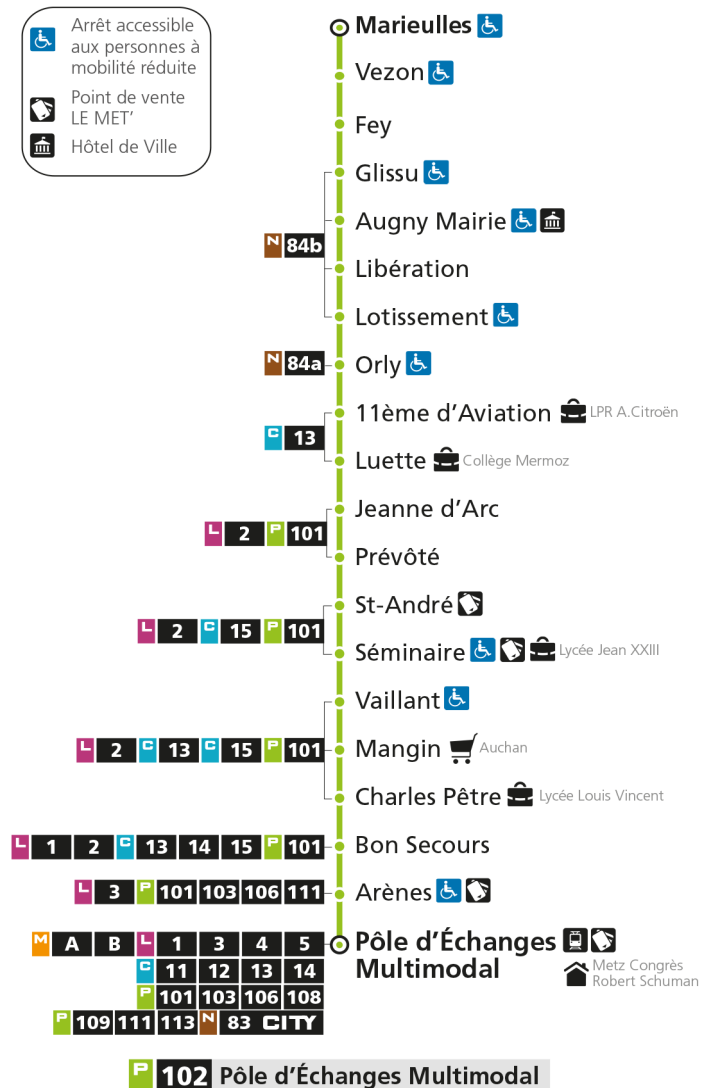

P

102

MARIEULLES

arrêt FEY

Horaires valables du 31 Août 2020 au 04 Juillet 2021

Lundi à vendredi

Samedi

Dimanche et jours fériés

4h		4h		4h	
5h		5h		5h	
6h	31*	6h	38*	6h	
7h	31* 56	7h	28*	7h	
8h	59	8h	18	8h	
9h	41*	9h		9h	35*
10h	41*	10h	05	10h	
11h	41	11h	35	11h	05*
12h	43	12h	42	12h	35*
13h	47	13h		13h	
14h	54*	14h	55	14h	05*
15h	46	15h		15h	35*
16h	54	16h	30	16h	
17h	28	17h		17h	05*
18h	02 32 59	18h	00	18h	35*
19h	37	19h	28	19h	
20h	45*	20h	43*	20h	05*
21h		21h		21h	
22h		22h		22h	
23h		23h		23h	
00h		00h		00h	

* - Horaire disponible uniquement sur réservation au 0800 00 29 38 (appel et service gratuits)

P 102 Marieulles

Retrouvez tous les horaires du réseau LE MET' sur leMET.fr