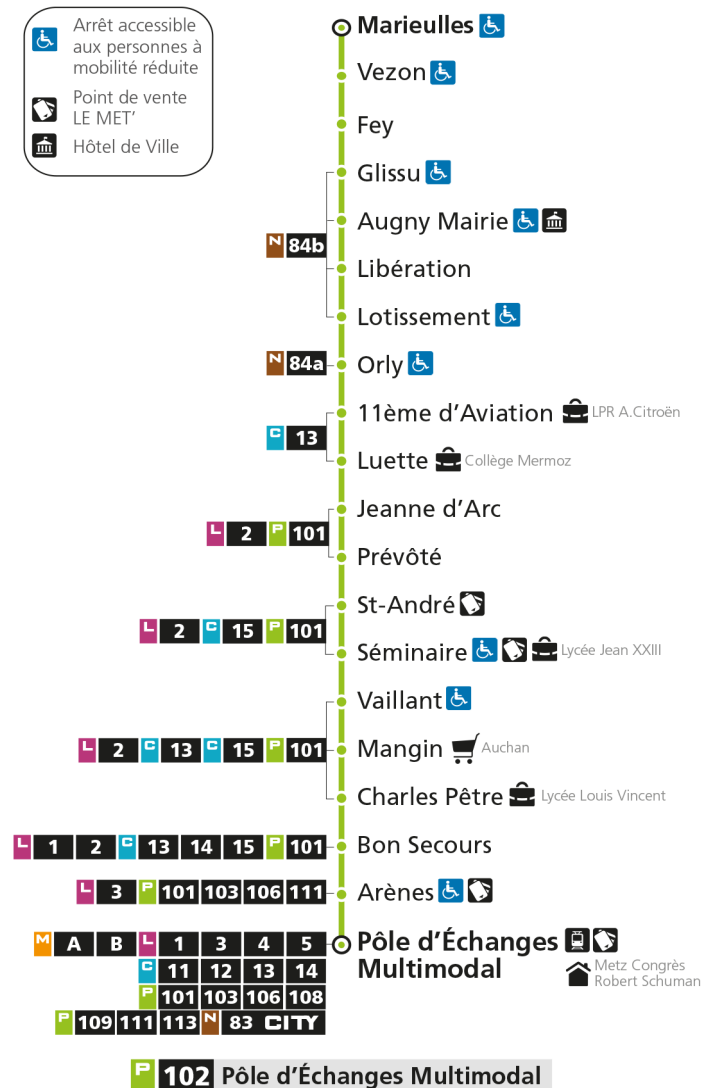

P

102

MARIEULLES

arrêt MANGIN

Horaires valables du 31 Août 2020 au 04 Juillet 2021

Lundi à vendredi	Samedi	Dimanche et jours fériés
4h	4h	4h
5h	5h	5h
6h 06*	6h 16*	6h
7h 06* 31	7h 06* 56	7h
8h 34	8h	8h
9h 16*	9h 41	9h 11*
10h 16*	10h	10h 41*
11h 16	11h 11	11h
12h 17	12h 18	12h 11*
13h 21	13h	13h 41*
14h 28*	14h 31	14h
15h 20	15h	15h 11*
16h 28	16h 06	16h 41*
17h 02 36	17h 36	17h
18h 06 34	18h	18h 11*
19h 13	19h 06	19h 41*
20h 21*	20h 21*	20h
21h	21h	21h
22h	22h	22h
23h	23h	23h
00h	00h	00h

* - Horaire disponible uniquement sur réservation au 0800 00 29 38 (appel et service gratuits)

P 102 Marieulles

Retrouvez tous les horaires du réseau LE MET' sur lemet.fr