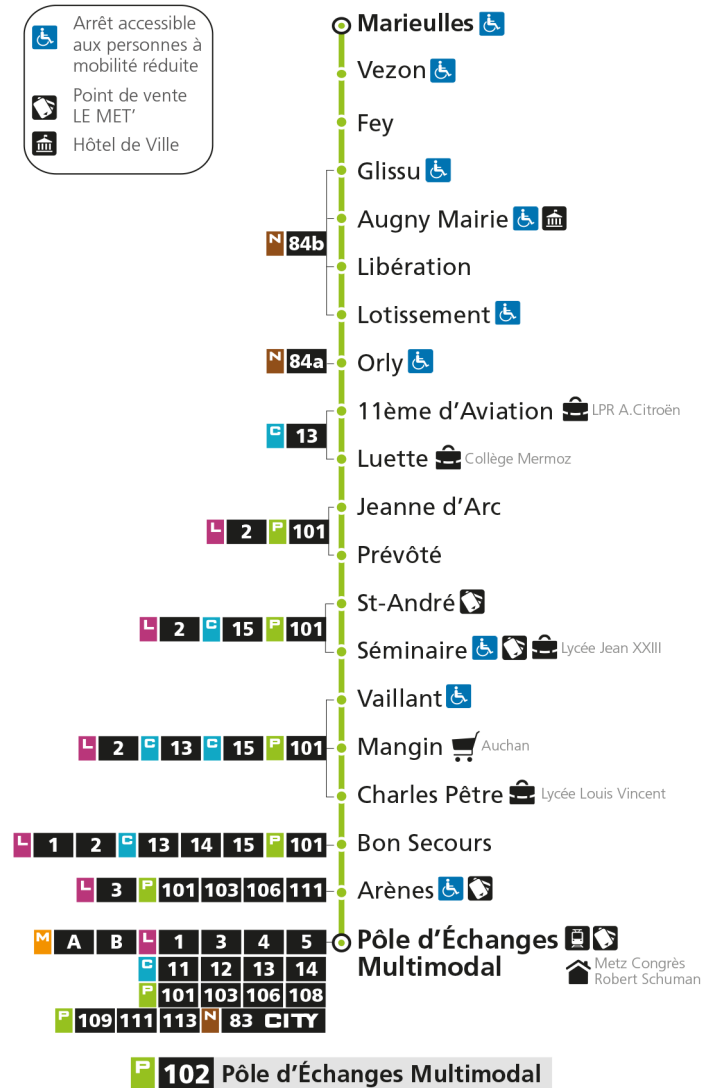

P

102

MARIEULLES

arrêt 11ème D'AVIATION

Horaires valables du 31 Août 2020 au 04 Juillet 2021

Lundi à vendredi	Samedi	Dimanche et jours fériés
4h	4h	4h
5h	5h	5h
6h 15*	6h 23*	6h
7h 15* 40	7h 13*	7h
8h 43	8h 03	8h
9h 25*	9h 49	9h 19*
10h 25*	10h	10h 49*
11h 25	11h 19	11h
12h 26	12h 26	12h 19*
13h 30	13h	13h 49*
14h 37*	14h 39	14h
15h 29	15h	15h 19*
16h 37	16h 14	16h 49*
17h 11 45	17h 44	17h
18h 15 43	18h	18h 19*
19h 22	19h 13	19h 49*
20h 30*	20h 28*	20h
21h	21h	21h
22h	22h	22h
23h	23h	23h
00h	00h	00h

* - Horaire disponible uniquement sur réservation au 0800 00 29 38 (appel et service gratuits)

P 102 Marieulles

Retrouvez tous les horaires du réseau LE MET' sur leMET.fr