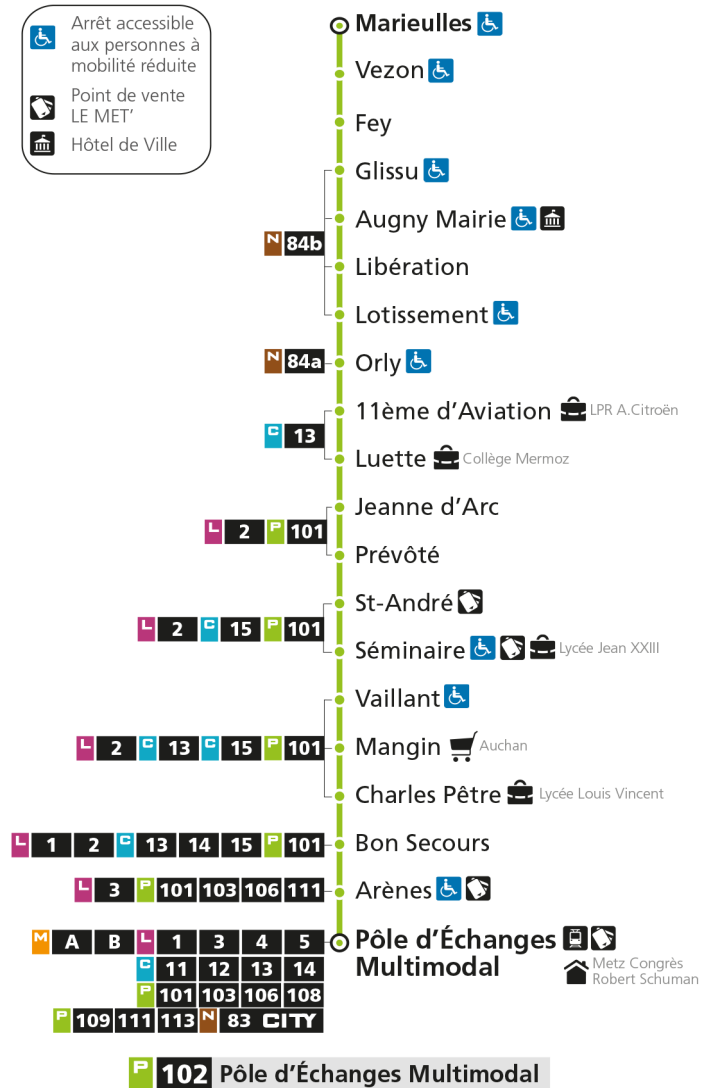

* - Horaire disponible uniquement sur réservation au 0800 00 29 38 (appel et service gratuits)

P 102 MarieullesRetrouvez tous les horaires du réseau LE MET' sur lemet.fr

P**102****MARIEULLES**

arrêt GLISSU

**Horaires valables du 31 Août 2020 au 04 Juillet 2021**

Lundi à vendredi

Samedi

Dimanche et jours fériés

4h		4h		4h	
5h		5h		5h	
6h	25*	6h	31*	6h	
7h	25* 50	7h	21*	7h	
8h	53	8h	11	8h	
9h	35*	9h	58	9h	28*
10h	35*	10h		10h	58*
11h	35	11h	28	11h	
12h	36	12h	35	12h	28*
13h	40	13h		13h	58*
14h	47*	14h	48	14h	
15h	39	15h		15h	28*
16h	47	16h	23	16h	58*
17h	21 55	17h	53	17h	
18h	25 53	18h		18h	28*
19h	31	19h	21	19h	58*
20h	39*	20h	36*	20h	
21h		21h		21h	
22h		22h		22h	
23h		23h		23h	
00h		00h		00h	

* - Horaire disponible uniquement sur réservation au 0800 00 29 38 (appel et service gratuits)

P 102 MarieullesRetrouvez tous les horaires du réseau LE MET' sur lemet.fr

P**102****MARIEULLES**

arrêt FEY

**Horaires valables du 31 Août 2020 au 04 Juillet 2021**