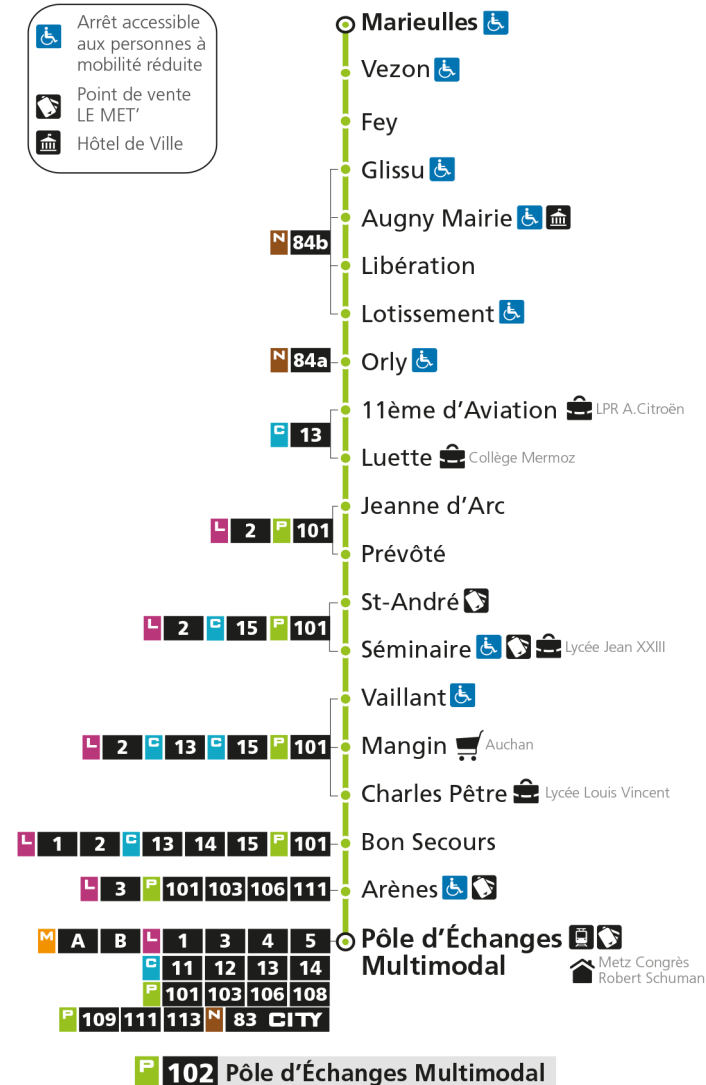

P

102

MARIEULLES

arrêt VEZON

Horaires valables du 31 Août 2020 au 04 Juillet 2021

Lundi à vendredi

Samedi

Dimanche et jours fériés

4h		4h		4h	
5h		5h		5h	
6h	38*	6h	42*	6h	
7h	38*	7h	32*	7h	
8h	03	8h	22	8h	
9h	04 46*	9h		9h	40*
10h	46*	10h	09	10h	
11h	45	11h	39	11h	10*
12h	47	12h	46	12h	40*
13h	51	13h		13h	
14h	58*	14h	59	14h	10*
15h	50	15h		15h	40*
16h	58	16h	34	16h	
17h	32	17h		17h	10*
18h	06 36	18h	04	18h	40*
19h	03 40	19h	32	19h	
20h	48*	20h	47*	20h	10*
21h		21h		21h	
22h		22h		22h	
23h		23h		23h	
00h		00h		00h	

* - Horaire disponible uniquement sur réservation au 0800 00 29 38 (appel et service gratuits)

P 102 Marieulles

Retrouvez tous les horaires du réseau LE MET' sur lemet.fr