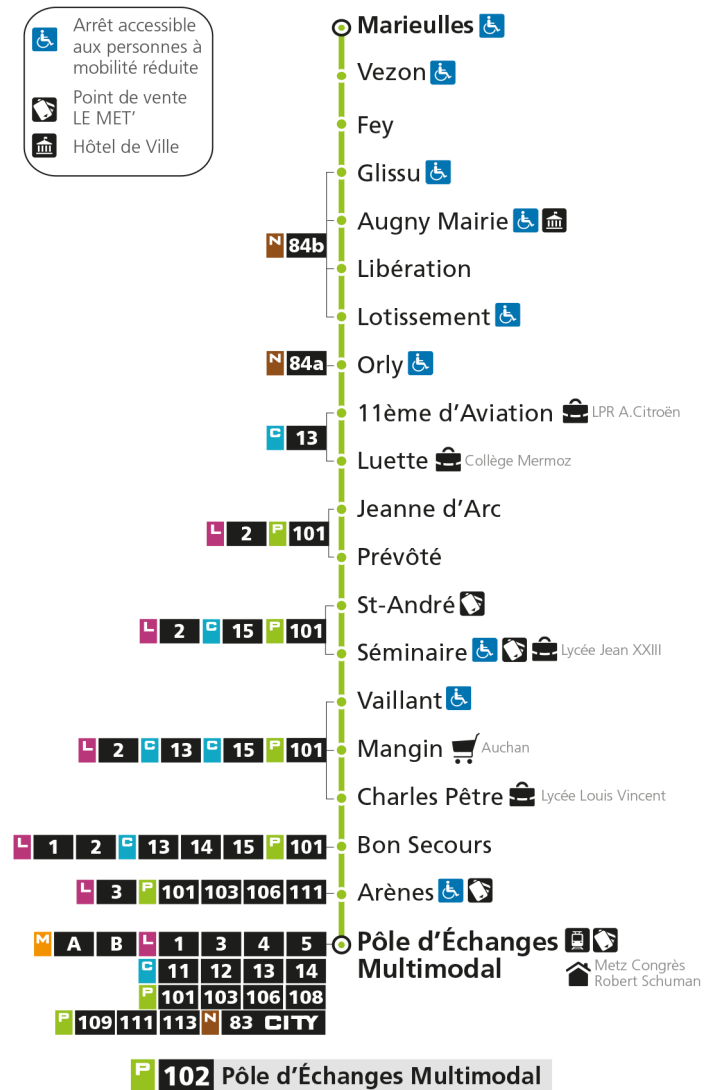

P**102****MARIEULLES**

arrêt POLE MULTIMODAL

**Horaires valables du 31 Août 2020 au 04 Juillet 2021**

Lundi à vendredi

Samedi

Dimanche et jours fériés

4h		4h		4h	
5h		5h		5h	
6h 00*		6h 10*		6h	
7h 00* 25		7h 00* 50		7h	
8h 28		8h		8h	
9h 10*		9h 35		9h 05*	
10h 10*		10h		10h 35*	
11h 10		11h 05		11h	
12h 11		12h 12		12h 05*	
13h 15		13h		13h 35*	
14h 22*		14h 25		14h	
15h 14		15h		15h 05*	
16h 22 54		16h 00		16h 35*	
17h 28 58		17h 30		17h	
18h 28		18h		18h 05*	
19h 07		19h 00		19h 35*	
20h 15*		20h 15*		20h	
21h		21h		21h	
22h		22h		22h	
23h		23h		23h	
00h		00h		00h	

* - Horaire disponible uniquement sur réservation au 0800 00 29 38 (appel et service gratuits)

P 102 MarieullesRetrouvez tous les horaires du réseau LE MET' sur lemet.fr

P**102****MARIEULLES**

arrêt ARENES

**Horaires valables du 31 Août 2020 au 04 Juillet 2021**

Lundi à vendredi	Samedi	Dimanche et jours fériés
4h	4h	4h
5h	5h	5h
6h 02*	6h 12*	6h
7h 02* 27	7h 02* 52	7h
8h 30	8h	8h
9h 12*	9h 37	9h 06*
10h 12*	10h	10h 36*
11h 12	11h 07	11h
12h 13	12h 14	12h 06*
13h 17	13h	13h 36*
14h 24*	14h 27	14h
15h 16	15h	15h 06*
16h 24 56	16h 02	16h 36*
17h 30	17h 32	17h
18h 00 30	18h	18h 06*
19h 09	19h 02	19h 36*
20h 17*	20h 17*	20h
21h	21h	21h
22h	22h	22h
23h	23h	23h
00h	00h	00h

* - Horaire disponible uniquement sur réservation au 0800 00 29 38 (appel et service gratuits)

P 102 MarieullesRetrouvez tous les horaires du réseau LE MET' sur lemet.fr

P**102****MARIEULLES**arrêt **BON SECOURS****Horaires valables du 31 Août 2020 au 04 Juillet 2021**