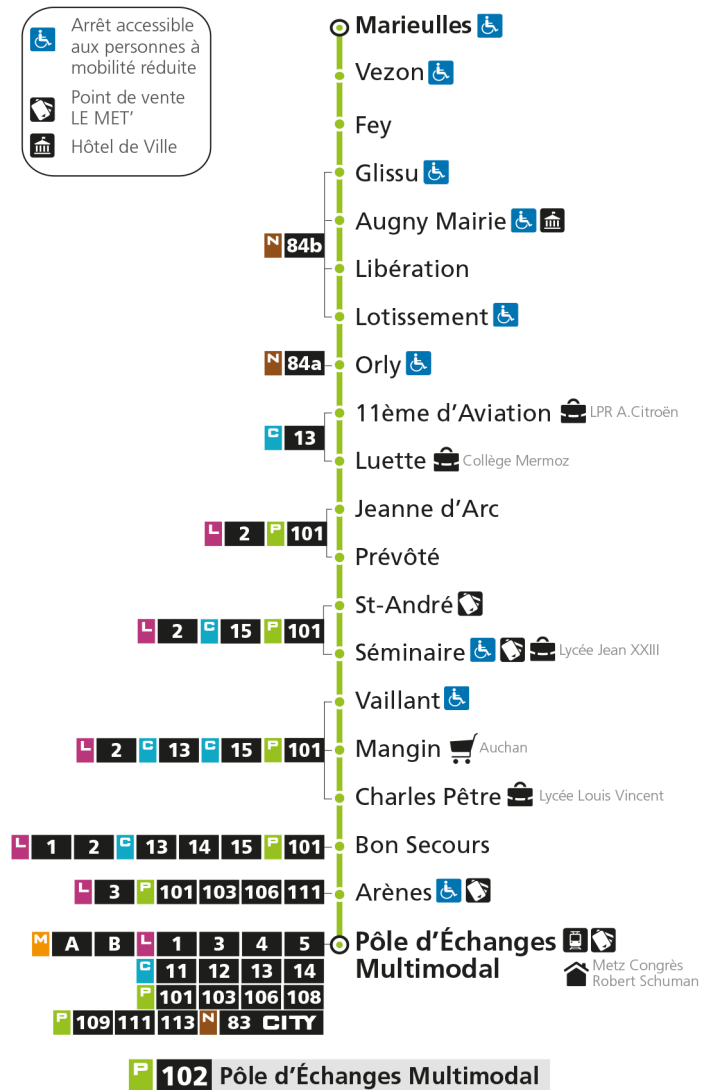

P

102

MARIEULLES

arrêt LOTISSEMENT

Horaires valables du 31 Août 2020 au 04 Juillet 2021

Lundi à vendredi

Samedi

Dimanche et jours fériés

4h		4h		4h	
5h		5h		5h	
6h	23*	6h	29*	6h	
7h	23* 48	7h	19*	7h	
8h	51	8h	09	8h	
9h	33*	9h	56	9h	26*
10h	33*	10h		10h	56*
11h	33	11h	26	11h	
12h	34	12h	33	12h	26*
13h	38	13h		13h	56*
14h	45*	14h	46	14h	
15h	37	15h		15h	26*
16h	45	16h	21	16h	56*
17h	19 53	17h	51	17h	
18h	23 51	18h		18h	26*
19h	29	19h	19	19h	56*
20h	37*	20h	34*	20h	
21h		21h		21h	
22h		22h		22h	
23h		23h		23h	
00h		00h		00h	

* - Horaire disponible uniquement sur réservation au 0800 00 29 38 (appel et service gratuits)

P 102 Marieulles

Retrouvez tous les horaires du réseau LE MET' sur lemet.fr