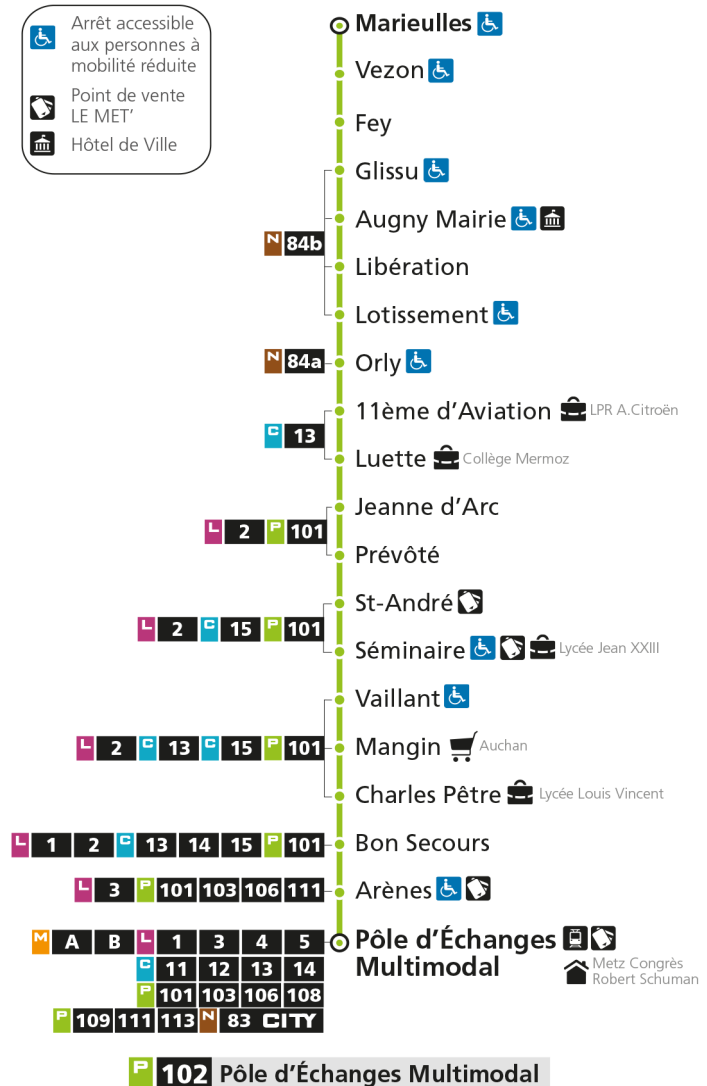

**Horaires valables du 31 Août 2020 au 04 Juillet 2021**

Lundi à vendredi

Samedi

Dimanche et jours fériés

4h		4h		4h	
5h		5h		5h	
6h	12*	6h	21*	6h	
7h	12* 37	7h	11*	7h	
8h	40	8h	01	8h	
9h	22*	9h	46	9h	16*
10h	22*	10h		10h	46*
11h	22	11h	16	11h	
12h	23	12h	23	12h	16*
13h	27	13h		13h	46*
14h	34*	14h	36	14h	
15h	26	15h		15h	16*
16h	34	16h	11	16h	46*
17h	08 42	17h	41	17h	
18h	12 40	18h		18h	16*
19h	19	19h	11	19h	46*
20h	27*	20h	26*	20h	
21h		21h		21h	
22h		22h		22h	
23h		23h		23h	
00h		00h		00h	

* - Horaire disponible uniquement sur réservation au 0800 00 29 38 (appel et service gratuits)

P 102 MarieullesRetrouvez tous les horaires du réseau LE MET' sur leMET.fr

P**102****MARIEULLES**

arrêt LUETTE