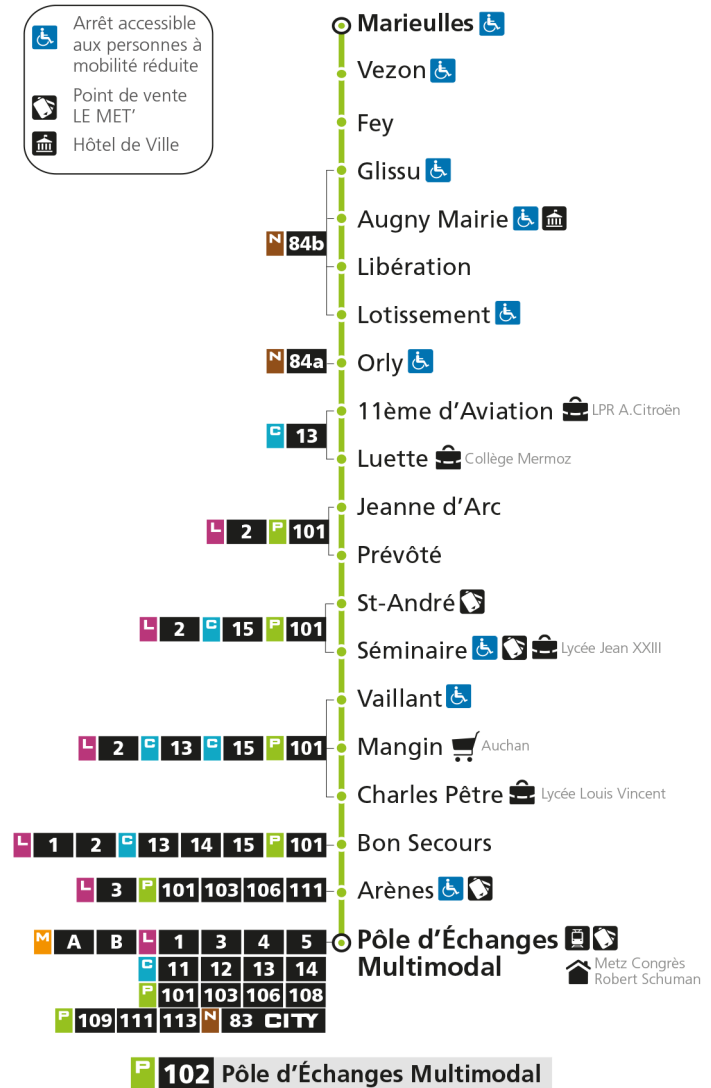

P

102

MARIEULLES

arrêt **BON SECOURS**

Horaires valables du 31 Août 2020 au 04 Juillet 2021

Lundi à vendredi

Samedi

Dimanche et jours fériés

4h		4h		4h	
5h		5h		5h	
6h	04*	6h	14*	6h	
7h	04* 29	7h	04* 54	7h	
8h	32	8h		8h	
9h	14*	9h	39	9h	08*
10h	14*	10h		10h	38*
11h	14	11h	09	11h	
12h	15	12h	16	12h	08*
13h	19	13h		13h	38*
14h	26*	14h	29	14h	
15h	18	15h		15h	08*
16h	26 59	16h	04	16h	38*
17h	33	17h	34	17h	
18h	03 32	18h		18h	08*
19h	11	19h	04	19h	38*
20h	19*	20h	19*	20h	
21h		21h		21h	
22h		22h		22h	
23h		23h		23h	
00h		00h		00h	

* - Horaire disponible uniquement sur réservation au 0800 00 29 38 (appel et service gratuits)

P 102 Marieulles

Retrouvez tous les horaires du réseau LE MET' sur lemet.fr