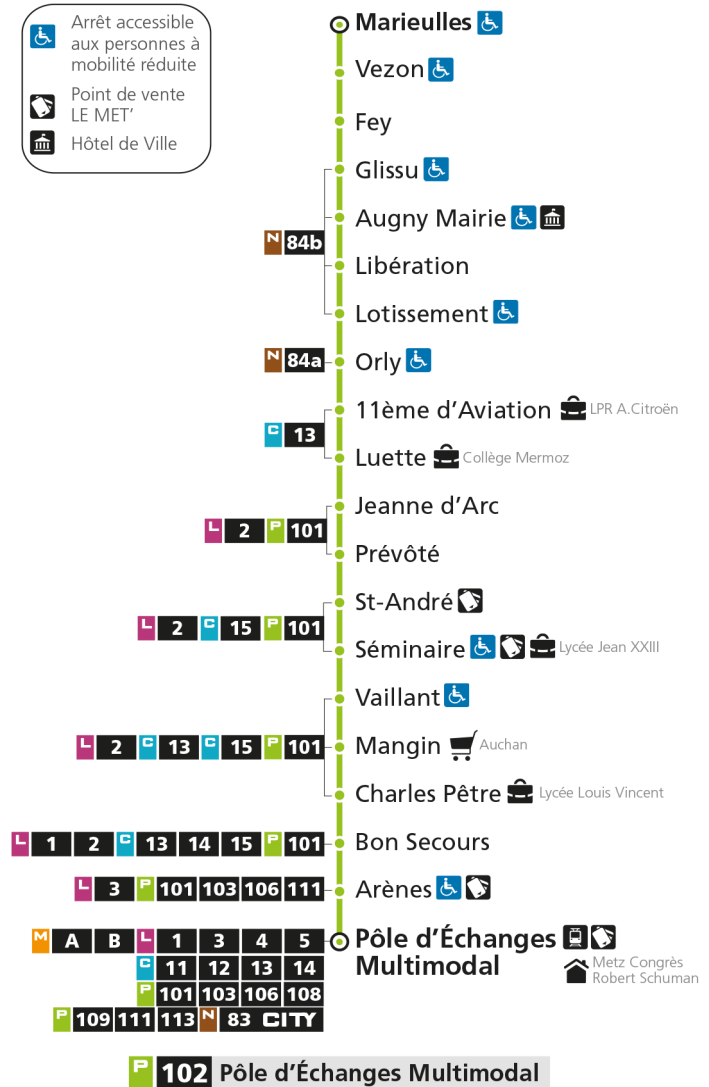

**Horaires valables du 31 Août 2020 au 04 Juillet 2021**

Lundi à vendredi

Samedi

Dimanche et jours fériés

4h		4h		4h	
5h		5h		5h	
6h	10*	6h	19*	6h	
7h	10* 35	7h	09* 59	7h	
8h	38	8h		8h	
9h	20*	9h	44	9h	14*
10h	20*	10h		10h	44*
11h	20	11h	14	11h	
12h	21	12h	21	12h	14*
13h	25	13h		13h	44*
14h	32*	14h	34	14h	
15h	24	15h		15h	14*
16h	32	16h	09	16h	44*
17h	06 40	17h	39	17h	
18h	10 38	18h		18h	14*
19h	17	19h	09	19h	44*
20h	25*	20h	24*	20h	
21h		21h		21h	
22h		22h		22h	
23h		23h		23h	
00h		00h		00h	

* - Horaire disponible uniquement sur réservation au 0800 00 29 38 (appel et service gratuits)

P 102 MarieullesRetrouvez tous les horaires du réseau LE MET' sur lemet.fr

P**102****MARIEULLES**

arrêt PREVOTE