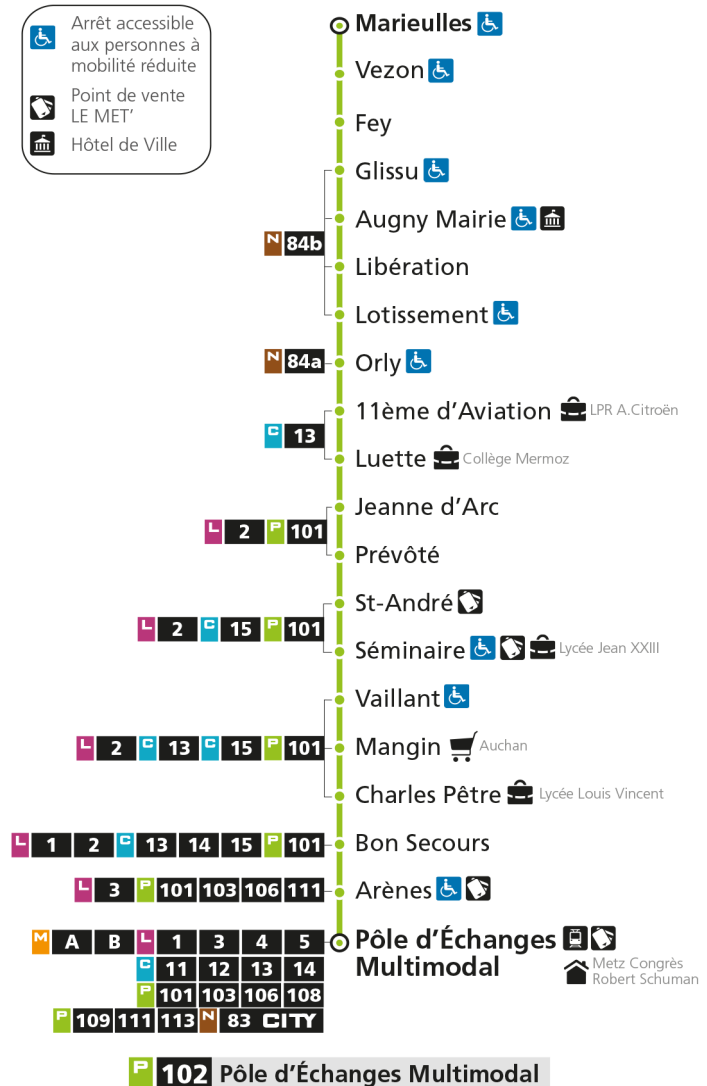

* - Horaire disponible uniquement sur réservation au 0800 00 29 38 (appel et service gratuits)

x - Circule uniquement en période scolaire

P 102 MarieullesRetrouvez tous les horaires du réseau LE MET' sur lemet.fr

P**102****POLE D'ECHANGES MULTIMODAL**

arrêt LIBERATION

**Horaires valables du 31 Août 2020 au 04 Juillet 2021**

Lundi à vendredi

Samedi

Dimanche et jours fériés

4h		4h		4h	
5h	27*	5h	27*	5h	
6h	27* 57	6h	27*	6h	
7h	16x 18 56	7h	18 55	7h	
8h	26	8h	53	8h	32*
9h	28	9h		9h	
10h	30*	10h	33	10h	04*
11h	30*	11h		11h	34*
12h	20	12h	03	12h	
13h	20	13h	28	13h	04*
14h	20	14h		14h	34*
15h	20*	15h	26	15h	
16h	14	16h	57	16h	04*
17h	20 51	17h		17h	34*
18h	28	18h	28	18h	
19h	42*	19h	54*	19h	04*
20h		20h		20h	
21h		21h		21h	
22h		22h		22h	
23h		23h		23h	
00h		00h		00h	

P**102****POLE D'ECHANGES MULTIMODAL**

arrêt LOTISSEMENT

**Horaires valables du 31 Août 2020 au 04 Juillet 2021**

Lundi à vendredi

Samedi

Dimanche et jours fériés

4h		4h		4h	
5h	28*	5h	28*	5h	
6h	28* 58	6h	28*	6h	
7h	17x 19 57	7h	19 56	7h	
8h	27	8h	54	8h	33*
9h	29	9h		9h	
10h	31*	10h	34	10h	05*
11h	31*	11h		11h	35*
12h	21	12h	04	12h	
13h	21	13h	29	13h	05*
14h	21	14h		14h	35*
15h	21*	15h	27	15h	
16h	15	16h	58	16h	05*
17h	21 52	17h		17h	35*
18h	29	18h	29	18h	
19h	43*	19h	55*	19h	05*
20h		20h		20h	
21h		21h		21h	
22h		22h		22h	
23h		23h		23h	
00h		00h		00h	