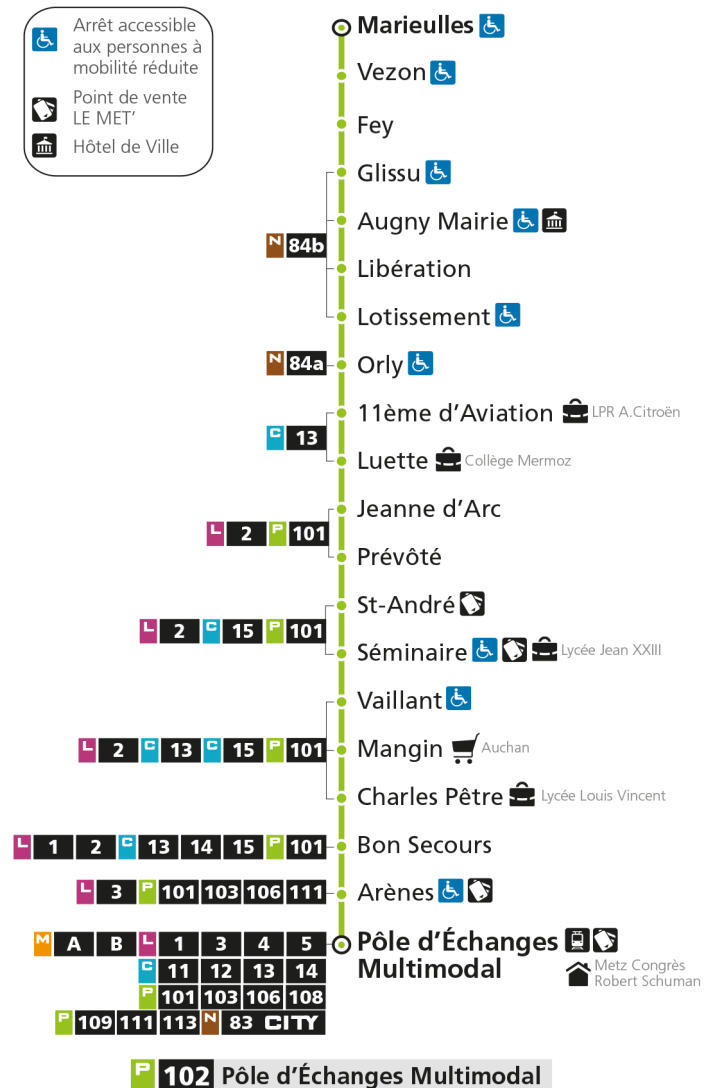

* - Horaire disponible uniquement sur réservation au 0800 00 29 38 (appel et service gratuits)
 x - Circule uniquement en période scolaire

P 102 Marieulles

P**102****POLE D'ECHANGES MULTIMODAL**

arrêt AUGNY MAIRIE

**Horaires valables du 31 Août 2020 au 04 Juillet 2021**

Lundi à vendredi

Samedi

Dimanche et jours fériés

4h		4h		4h	
5h	27*	5h	27*	5h	
6h	27* 57	6h	27*	6h	
7h	16x 18 56	7h	18 55	7h	
8h	26	8h	53	8h	32*
9h	28	9h		9h	
10h	30*	10h	33	10h	04*
11h	30*	11h		11h	34*
12h	20	12h	03	12h	
13h	20	13h	28	13h	04*
14h	20	14h		14h	34*
15h	20*	15h	26	15h	
16h	14	16h	57	16h	04*
17h	20 51	17h		17h	34*
18h	28	18h	28	18h	
19h	42*	19h	54*	19h	04*
20h		20h		20h	
21h		21h		21h	
22h		22h		22h	
23h		23h		23h	
00h		00h		00h	

* - Horaire disponible uniquement sur réservation au 0800 00 29 38 (appel et service gratuits)

x - Circule uniquement en période scolaire

P 102 MarieullesRetrouvez tous les horaires du réseau LE MET' sur lemet.fr

P**102****POLE D'ECHANGES MULTIMODAL**

arrêt LIBERATION

**Horaires valables du 31 Août 2020 au 04 Juillet 2021**

Lundi à vendredi

Samedi

Dimanche et jours fériés

4h		4h		4h	
5h	27*	5h	27*	5h	
6h	27* 57	6h	27*	6h	
7h	16x 18 56	7h	18 55	7h	
8h	26	8h	53	8h	32*
9h	28	9h		9h	
10h	30*	10h	33	10h	04*
11h	30*	11h		11h	34*
12h	20	12h	03	12h	
13h	20	13h	28	13h	04*
14h	20	14h		14h	34*
15h	20*	15h	26	15h	
16h	14	16h	57	16h	04*
17h	20 51	17h		17h	34*
18h	28	18h	28	18h	
19h	42*	19h	54*	19h	04*
20h		20h		20h	
21h		21h		21h	
22h		22h		22h	
23h		23h		23h	
00h		00h		00h	