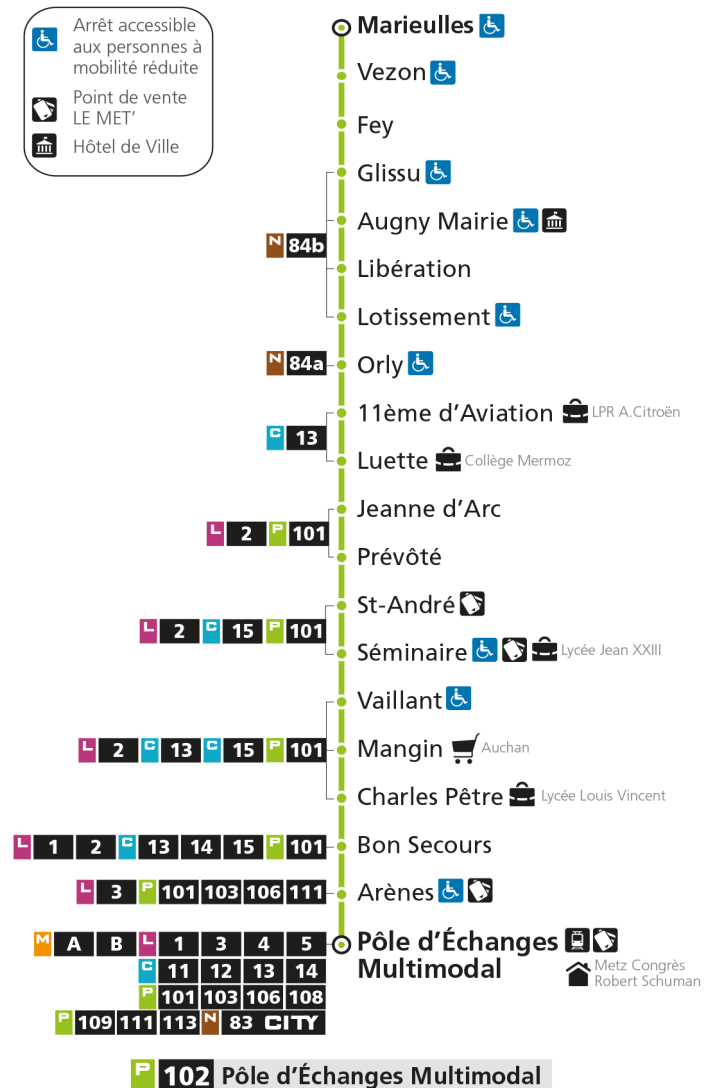

* - Horaire disponible uniquement sur réservation au 0800 00 29 38 (appel et service gratuits)

x - Circule uniquement en période scolaire

P 102 MarieullesRetrouvez tous les horaires du réseau LE MET' sur lemet.fr

P**102****POLE D'ECHANGES MULTIMODAL**

arrêt ORLY

**Horaires valables du 31 Août 2020 au 04 Juillet 2021**

Lundi à vendredi

Samedi

Dimanche et jours fériés

4h		4h		4h	
5h	30*	5h	30*	5h	
6h	30*	6h	30*	6h	
7h	00 19x 21 59	7h	21 58	7h	
8h	29	8h	56	8h	35*
9h	31	9h		9h	
10h	33*	10h	36	10h	07*
11h	33*	11h		11h	37*
12h	23	12h	06	12h	
13h	23	13h	31	13h	07*
14h	23	14h		14h	37*
15h	23*	15h	29	15h	
16h	17	16h		16h	07*
17h	23 54	17h	00	17h	37*
18h	31	18h	31	18h	
19h	45*	19h	57*	19h	07*
20h		20h		20h	
21h		21h		21h	
22h		22h		22h	
23h		23h		23h	
00h		00h		00h	

P

102

POLE D'ECHANGES MULTIMODAL

arrêt 11ème D'AVIATION

Horaires valables du 31 Août 2020 au 04 Juillet 2021

Lundi à vendredi	Samedi	Dimanche et jours fériés
4h	4h	4h
5h 34*	5h 34*	5h
6h 34*	6h 34*	6h
7h 04 24x 26	7h 25	7h
8h 04 34	8h 02	8h 39*
9h 35	9h 00	9h
10h 37*	10h 40	10h 11*
11h 37*	11h	11h 41*
12h 27	12h 10	12h
13h 27	13h 35	13h 11*
14h 27	14h	14h 41*
15h 27*	15h 33	15h
16h 22	16h	16h 11*
17h 28 59	17h 04	17h 41*
18h 36	18h 35	18h
19h 49*	19h	19h 11*
20h	20h 01*	20h
21h	21h	21h
22h	22h	22h
23h	23h	23h
00h	00h	00h