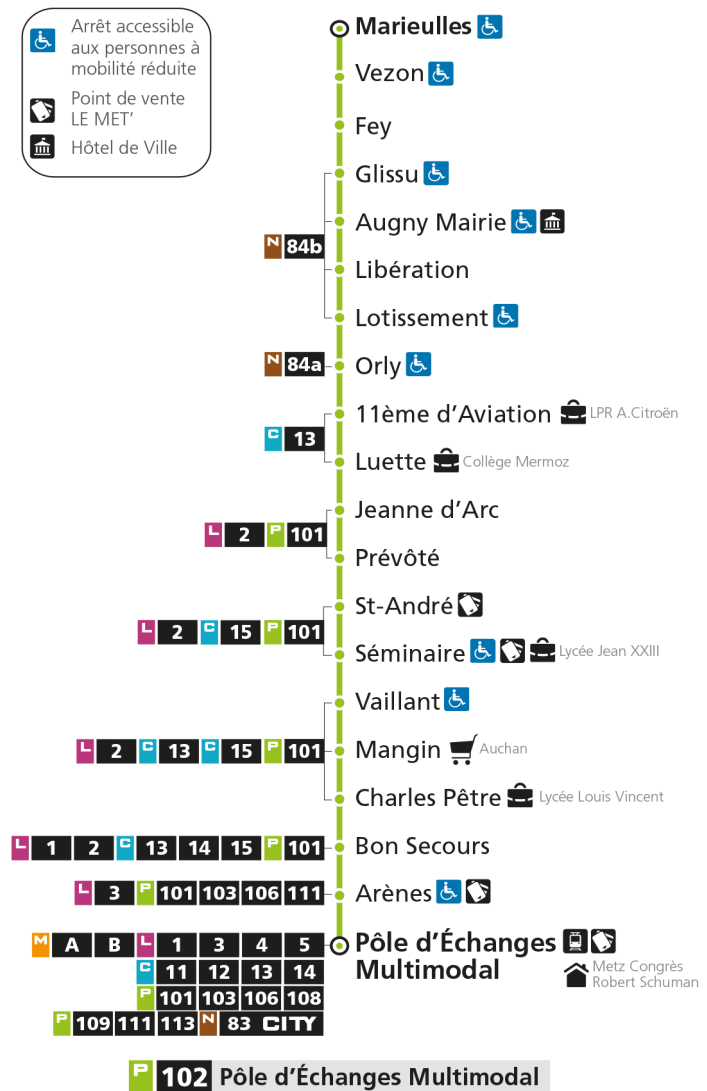

P**102****POLE D'ECHANGES MULTIMODAL**

arrêt MARIEULLES

**Horaires valables du 31 Août 2020 au 04 Juillet 2021**

Lundi à vendredi

Samedi

Dimanche et jours fériés

4h		4h		4h	
5h	15*	5h	15*	5h	
6h	15* 44	6h	15*	6h	
7h	05 41	7h	05 42	7h	
8h	12	8h	39	8h	19*
9h	13	9h		9h	51*
10h	15*	10h	19	10h	
11h	15*	11h	49	11h	21*
12h	05	12h		12h	51*
13h	05	13h	14	13h	
14h	05	14h		14h	21*
15h	05*	15h	12	15h	51*
16h	00	16h	42	16h	
17h	06 39	17h		17h	21*
18h	16	18h	14	18h	51*
19h	30*	19h	40*	19h	
20h		20h		20h	
21h		21h		21h	
22h		22h		22h	
23h		23h		23h	
00h		00h		00h	

Horaires valables du 31 Août 2020 au 04 Juillet 2021

Lundi à vendredi

Samedi

Dimanche et jours fériés

4h		4h		4h	
5h	16*	5h	16*	5h	
6h	16* 45	6h	16*	6h	
7h	06 43	7h	06 43	7h	
8h	13	8h	41	8h	20*
9h	15	9h		9h	52*
10h	17*	10h	21	10h	
11h	17*	11h	51	11h	22*
12h	07	12h		12h	52*
13h	07	13h	16	13h	
14h	07	14h		14h	22*
15h	07*	15h	14	15h	52*
16h	02	16h	44	16h	
17h	08 40	17h		17h	22*
18h	17	18h	16	18h	52*
19h	31*	19h	42*	19h	
20h		20h		20h	
21h		21h		21h	
22h		22h		22h	
23h		23h		23h	
00h		00h		00h	

* - Horaire disponible uniquement sur réservation au 0800 00 29 38 (appel et service gratuits)

P 102 Marieulles

Retrouvez tous les horaires du réseau LE MET' sur lemet.fr

P**102****POLE D'ECHANGES MULTIMODAL**

arrêt FEY

**Horaires valables du 31 Août 2020 au 04 Juillet 2021**

Lundi à vendredi

Samedi

Dimanche et jours fériés

4h		4h		4h	
5h	21*	5h	21*	5h	
6h	21* 51	6h	21*	6h	
7h	12 49	7h	12 49	7h	
8h	19	8h	47	8h	25*
9h	21	9h		9h	57*
10h	23*	10h	27	10h	
11h	23*	11h	57	11h	27*
12h	13	12h		12h	57*
13h	13	13h	22	13h	
14h	13	14h		14h	27*
15h	13*	15h	20	15h	57*
16h	08	16h	51	16h	
17h	14 45	17h		17h	27*
18h	22	18h	22	18h	57*
19h	36*	19h	48*	19h	
20h		20h		20h	
21h		21h		21h	
22h		22h		22h	
23h		23h		23h	
00h		00h		00h	