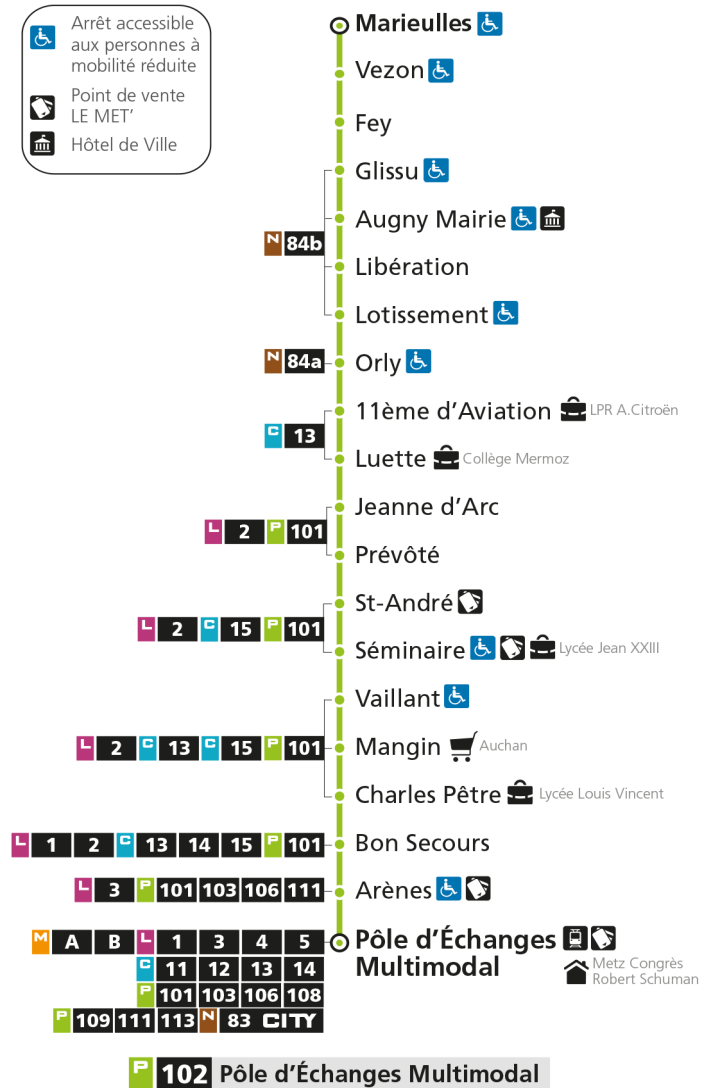

P**102****POLE D'ECHANGES MULTIMODAL**

arrêt CHARLES PETRE

**Horaires valables du 31 Août 2020 au 04 Juillet 2021**

Lundi à vendredi	Samedi	Dimanche et jours fériés
4h	4h	4h
5h 42*	5h 43*	5h
6h 43*	6h 43*	6h
7h 13 35x 37	7h 34	7h
8h 15 43	8h 11	8h 49*
9h 44	9h 09	9h
10h 46*	10h 49	10h 21*
11h 46*	11h	11h 51*
12h 36	12h 19	12h
13h 36	13h 44	13h 21*
14h 36	14h	14h 51*
15h 36*	15h 42	15h
16h 32	16h	16h 21*
17h 39	17h 13	17h 51*
18h 09 46	18h 44	18h
19h 58*	19h	19h 20*
20h	20h 10*	20h
21h	21h	21h
22h	22h	22h
23h	23h	23h
00h	00h	00h

* - Horaire disponible uniquement sur réservation au 0800 00 29 38 (appel et service gratuits)

x - Circule uniquement en période scolaire

P 102 MarieullesRetrouvez tous les horaires du réseau LE MET' sur lemet.fr

P**102****POLE D'ECHANGES MULTIMODAL**arrêt **BON SECOURS****Horaires valables du 31 Août 2020 au 04 Juillet 2021**

Lundi à vendredi

Samedi

Dimanche et jours fériés

4h		4h
5h	43*	5h 44*
6h	44*	6h 44*
7h	14 36x 38	7h 35
8h	16 44	8h 12
9h	45	9h 10
10h	47*	10h 50
11h	47*	11h
12h	37	12h 20
13h	37	13h 45
14h	37	14h
15h	37*	15h 43
16h	33	16h
17h	40	17h 14
18h	10 47	18h 45
19h	59*	19h
20h		20h 11*
21h		21h
22h		22h
23h		23h
00h		00h