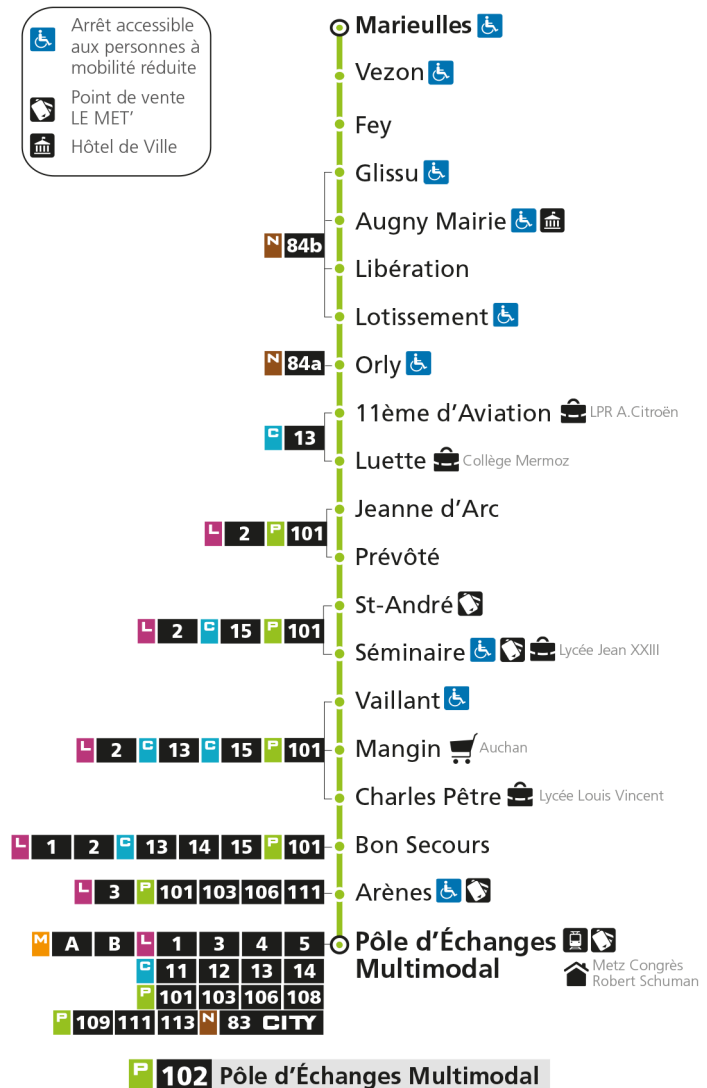

* - Horaire disponible uniquement sur réservation au 0800 00 29 38 (appel et service gratuits)

x - Circule uniquement en période scolaire

P 102 MarieullesRetrouvez tous les horaires du réseau LE MET' sur lemet.fr

P**102****POLE D'ECHANGES MULTIMODAL**

arrêt SEMINAIRE

**Horaires valables du 31 Août 2020 au 04 Juillet 2021**

Lundi à vendredi	Samedi	Dimanche et jours fériés
4h	4h	4h
5h 40*	5h 40*	5h
6h 40*	6h 40*	6h
7h 10 31x 33	7h 31	7h
8h 11 40	8h 08	8h 46*
9h 41	9h 06	9h
10h 43*	10h 46	10h 18*
11h 43*	11h	11h 48*
12h 33	12h 16	12h
13h 33	13h 41	13h 18*
14h 33	14h	14h 48*
15h 33*	15h 39	15h
16h 29	16h	16h 18*
17h 36	17h 10	17h 48*
18h 06 43	18h 41	18h
19h 55*	19h	19h 17*
20h	20h 07*	20h
21h	21h	21h
22h	22h	22h
23h	23h	23h
00h	00h	00h

P**102****POLE D'ECHANGES MULTIMODAL**

arrêt VAILLANT

**Horaires valables du 31 Août 2020 au 04 Juillet 2021**

Lundi à vendredi	Samedi	Dimanche et jours fériés
4h	4h	4h
5h 40*	5h 41*	5h
6h 41*	6h 41*	6h
7h 11 32x 34	7h 32	7h
8h 12 41	8h 09	8h 47*
9h 42	9h 07	9h
10h 44*	10h 47	10h 19*
11h 44*	11h	11h 49*
12h 34	12h 17	12h
13h 34	13h 42	13h 19*
14h 34	14h	14h 49*
15h 34*	15h 40	15h
16h 30	16h	16h 19*
17h 37	17h 11	17h 49*
18h 07 44	18h 42	18h
19h 56*	19h	19h 18*
20h	20h 08*	20h
21h	21h	21h
22h	22h	22h
23h	23h	23h
00h	00h	00h