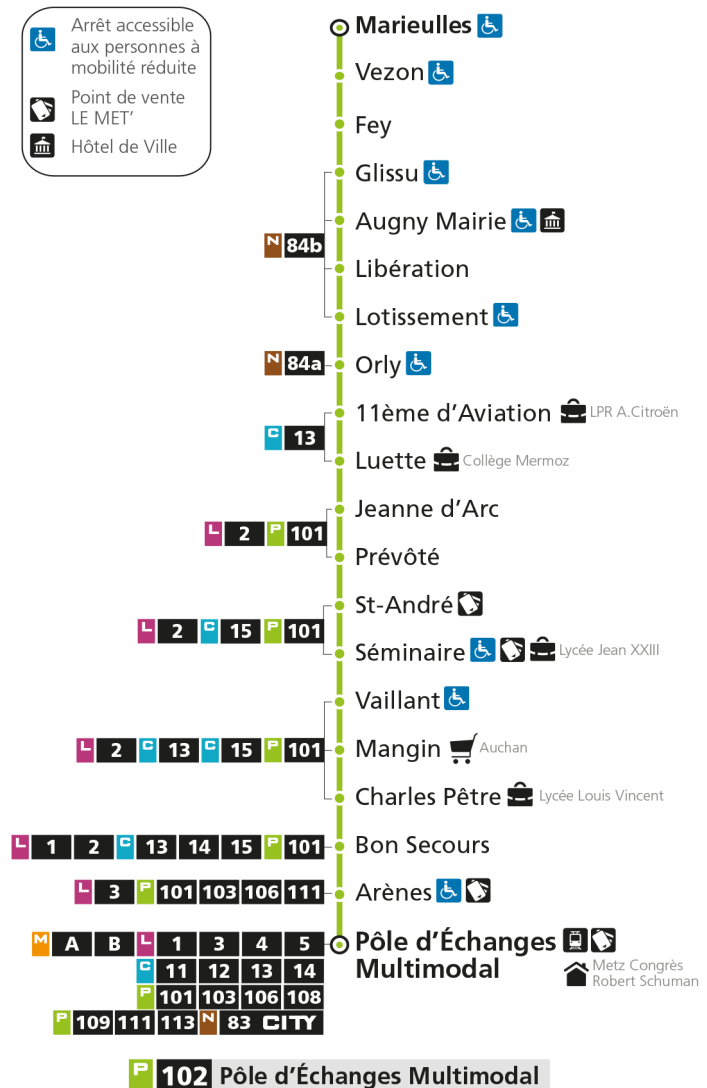

P**102****POLE D'ECHANGES MULTIMODAL**

arrêt LUETTE

**Horaires valables du 31 Août 2020 au 04 Juillet 2021**

Lundi à vendredi	Samedi	Dimanche et jours fériés
4h	4h	4h
5h 35*	5h 35*	5h
6h 35*	6h 35*	6h
7h 05 25x 27	7h 26	7h
8h 05 35	8h 03	8h 40*
9h 36	9h 01	9h
10h 38*	10h 41	10h 12*
11h 38*	11h	11h 42*
12h 28	12h 11	12h
13h 28	13h 36	13h 12*
14h 28	14h	14h 42*
15h 28*	15h 34	15h
16h 23	16h	16h 12*
17h 29	17h 05	17h 42*
18h 00 37	18h 36	18h
19h 50*	19h	19h 12*
20h	20h 02*	20h
21h	21h	21h
22h	22h	22h
23h	23h	23h
00h	00h	00h

P**102****POLE D'ECHANGES MULTIMODAL**

arrêt JEANNE D'ARC

**Horaires valables du 31 Août 2020 au 04 Juillet 2021**

Lundi à vendredi	Samedi	Dimanche et jours fériés
4h	4h	4h
5h 36*	5h 36*	5h
6h 36*	6h 36*	6h
7h 06 27x 29	7h 27	7h
8h 07 36	8h 04	8h 42*
9h 37	9h 02	9h
10h 39*	10h 42	10h 14*
11h 39*	11h	11h 44*
12h 29	12h 12	12h
13h 29	13h 37	13h 14*
14h 29	14h	14h 44*
15h 29*	15h 35	15h
16h 25	16h	16h 14*
17h 31	17h 06	17h 44*
18h 02 39	18h 37	18h
19h 51*	19h	19h 13*
20h	20h 03*	20h
21h	21h	21h
22h	22h	22h
23h	23h	23h
00h	00h	00h

* - Horaire disponible uniquement sur réservation au 0800 00 29 38 (appel et service gratuits)

x - Circule uniquement en période scolaire

P 102 MarieullesRetrouvez tous les horaires du réseau LE MET' sur lemet.fr

P**102****POLE D'ECHANGES MULTIMODAL**

arrêt PREVOTE

**Horaires valables du 31 Août 2020 au 04 Juillet 2021**

Lundi à vendredi

Samedi

Dimanche et jours fériés

4h		4h		4h	
5h	38*	5h	38*	5h	
6h	38*	6h	38*	6h	
7h	08 28x 30	7h	29	7h	
8h	08 38	8h	06	8h	43*
9h	39	9h	04	9h	
10h	41*	10h	44	10h	15*
11h	41*	11h		11h	45*
12h	31	12h	14	12h	
13h	31	13h	39	13h	15*
14h	31	14h		14h	45*
15h	31*	15h	37	15h	
16h	26	16h		16h	15*
17h	33	17h	08	17h	45*
18h	03 40	18h	39	18h	
19h	53*	19h		19h	15*
20h		20h	05*	20h	
21h		21h		21h	
22h		22h		22h	
23h		23h		23h	
00h		00h		00h	