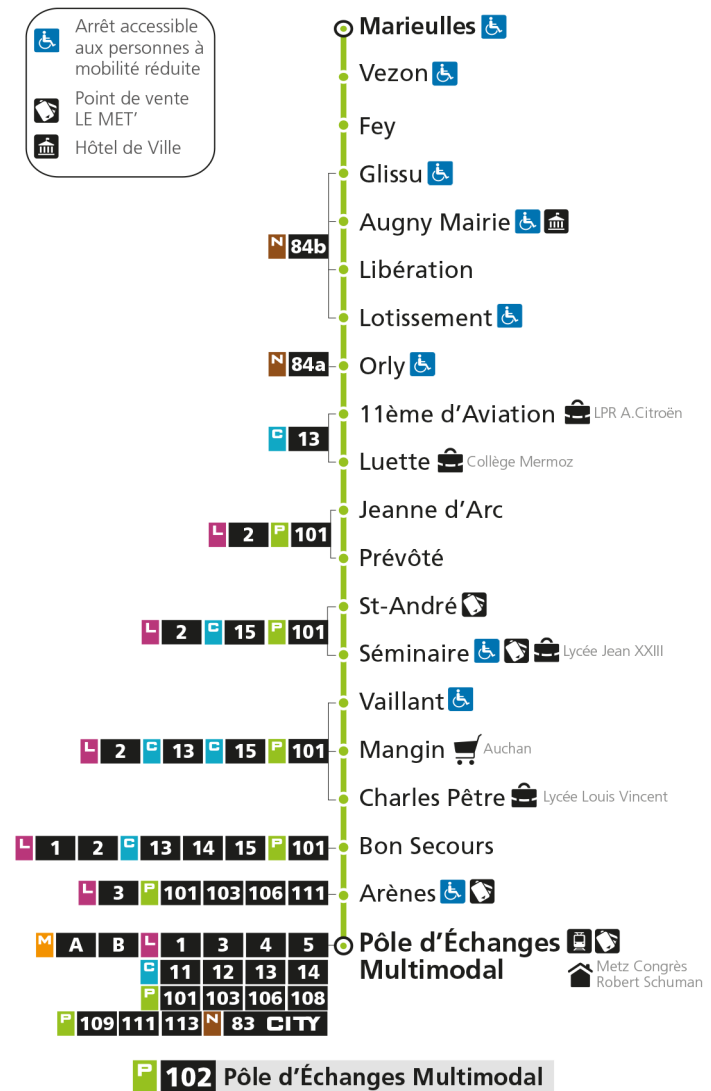

* - Horaire disponible uniquement sur réservation au 0800 00 29 38 (appel et service gratuits)

x - Circule uniquement en période scolaire

P 102 MarieullesRetrouvez tous les horaires du réseau LE MET' sur lemet.fr

P

102

POLE D'ECHANGES MULTIMODAL

arrêt 11ème D'AVIATION

Horaires valables du 31 Août 2020 au 04 Juillet 2021

Lundi à vendredi	Samedi	Dimanche et jours fériés
4h	4h	4h
5h 34*	5h 34*	5h
6h 34*	6h 34*	6h
7h 04 24x 26	7h 25	7h
8h 04 34	8h 02	8h 39*
9h 35	9h 00	9h
10h 37*	10h 40	10h 11*
11h 37*	11h	11h 41*
12h 27	12h 10	12h
13h 27	13h 35	13h 11*
14h 27	14h	14h 41*
15h 27*	15h 33	15h
16h 22	16h	16h 11*
17h 28 59	17h 04	17h 41*
18h 36	18h 35	18h
19h 49*	19h	19h 11*
20h	20h 01*	20h
21h	21h	21h
22h	22h	22h
23h	23h	23h
00h	00h	00h

* - Horaire disponible uniquement sur réservation au 0800 00 29 38 (appel et service gratuits)

x - Circule uniquement en période scolaire

P 102 Marieulles

Retrouvez tous les horaires du réseau LE MET' sur lemet.fr

P**102****POLE D'ECHANGES MULTIMODAL**

arrêt LUETTE

**Horaires valables du 31 Août 2020 au 04 Juillet 2021**

Lundi à vendredi	Samedi	Dimanche et jours fériés
4h	4h	4h
5h 35*	5h 35*	5h
6h 35*	6h 35*	6h
7h 05 25x 27	7h 26	7h
8h 05 35	8h 03	8h 40*
9h 36	9h 01	9h
10h 38*	10h 41	10h 12*
11h 38*	11h	11h 42*
12h 28	12h 11	12h
13h 28	13h 36	13h 12*
14h 28	14h	14h 42*
15h 28*	15h 34	15h
16h 23	16h	16h 12*
17h 29	17h 05	17h 42*
18h 00 37	18h 36	18h
19h 50*	19h	19h 12*
20h	20h 02*	20h
21h	21h	21h
22h	22h	22h
23h	23h	23h
00h	00h	00h