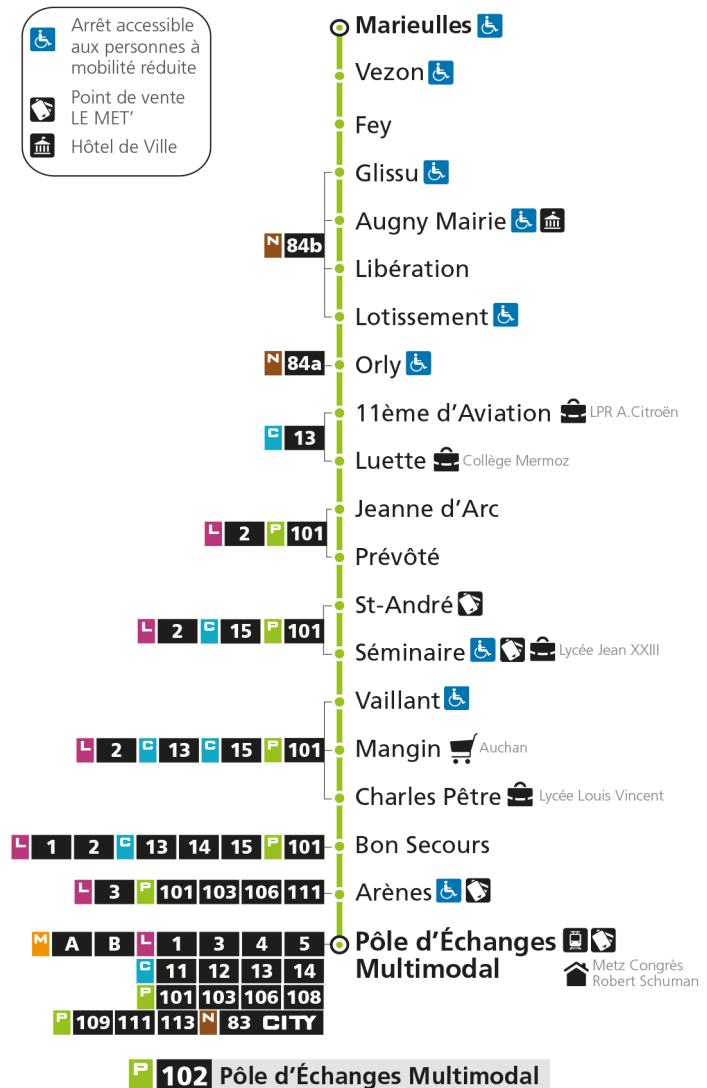

* - Horaire disponible uniquement sur réservation au 0800 00 29 38 (appel et service gratuits)

x - Circule uniquement en période scolaire

P 102 Marieulles

Retrouvez tous les horaires du réseau LE MET' sur lemet.fr

P**102****POLE D'ECHANGES MULTIMODAL**

arrêt LUETTE

**Horaires valables du 31 Août 2020 au 04 Juillet 2021**

Lundi à vendredi	Samedi	Dimanche et jours fériés
4h	4h	4h
5h 35*	5h 35*	5h
6h 35*	6h 35*	6h
7h 05 25x 27	7h 26	7h
8h 05 35	8h 03	8h 40*
9h 36	9h 01	9h
10h 38*	10h 41	10h 12*
11h 38*	11h	11h 42*
12h 28	12h 11	12h
13h 28	13h 36	13h 12*
14h 28	14h	14h 42*
15h 28*	15h 34	15h
16h 23	16h	16h 12*
17h 29	17h 05	17h 42*
18h 00 37	18h 36	18h
19h 50*	19h	19h 12*
20h	20h 02*	20h
21h	21h	21h
22h	22h	22h
23h	23h	23h
00h	00h	00h

* - Horaire disponible uniquement sur réservation au 0800 00 29 38 (appel et service gratuits)

x - Circule uniquement en période scolaire

P 102 MarieullesRetrouvez tous les horaires du réseau LE MET' sur lemet.fr

P**102****POLE D'ECHANGES MULTIMODAL**

arrêt JEANNE D'ARC

**Horaires valables du 31 Août 2020 au 04 Juillet 2021**

Lundi à vendredi	Samedi	Dimanche et jours fériés
4h	4h	4h
5h 36*	5h 36*	5h
6h 36*	6h 36*	6h
7h 06 27x 29	7h 27	7h
8h 07 36	8h 04	8h 42*
9h 37	9h 02	9h
10h 39*	10h 42	10h 14*
11h 39*	11h	11h 44*
12h 29	12h 12	12h
13h 29	13h 37	13h 14*
14h 29	14h	14h 44*
15h 29*	15h 35	15h
16h 25	16h	16h 14*
17h 31	17h 06	17h 44*
18h 02 39	18h 37	18h
19h 51*	19h	19h 13*
20h	20h 03*	20h
21h	21h	21h
22h	22h	22h
23h	23h	23h
00h	00h	00h