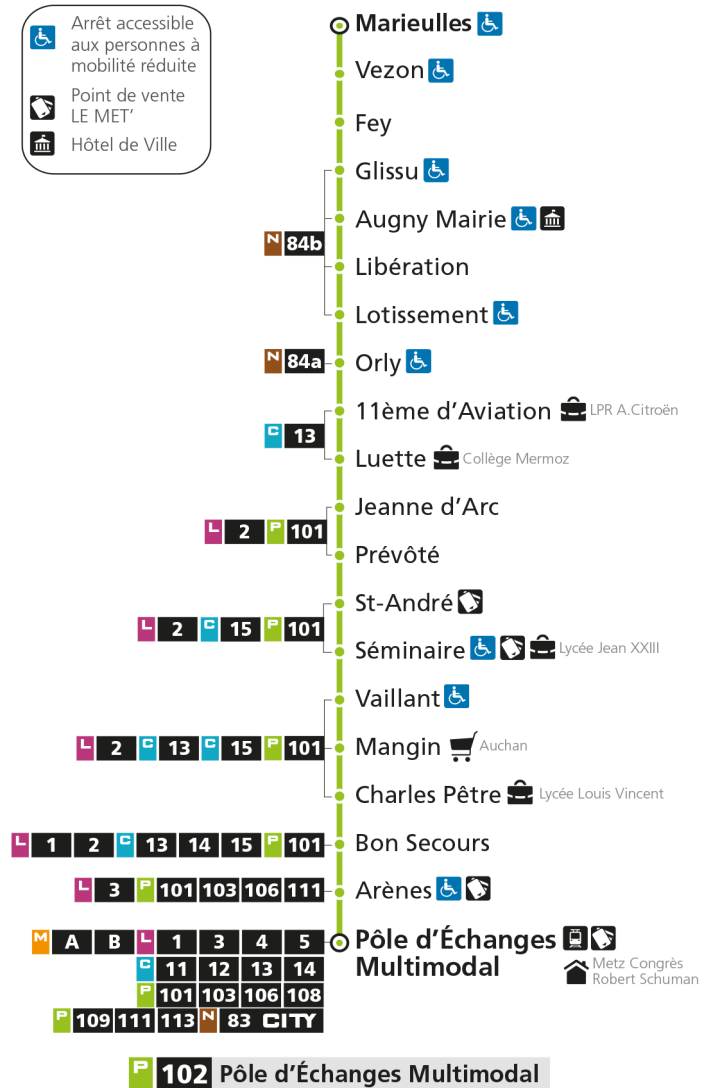

P**102****POLE D'ECHANGES MULTIMODAL**

arrêt PREVOTE

**Horaires valables du 31 Août 2020 au 04 Juillet 2021**

Lundi à vendredi

Samedi

Dimanche et jours fériés

4h		4h		4h	
5h	38*	5h	38*	5h	
6h	38*	6h	38*	6h	
7h	08 28x 30	7h	29	7h	
8h	08 38	8h	06	8h	43*
9h	39	9h	04	9h	
10h	41*	10h	44	10h	15*
11h	41*	11h		11h	45*
12h	31	12h	14	12h	
13h	31	13h	39	13h	15*
14h	31	14h		14h	45*
15h	31*	15h	37	15h	
16h	26	16h		16h	15*
17h	33	17h	08	17h	45*
18h	03 40	18h	39	18h	
19h	53*	19h		19h	15*
20h		20h	05*	20h	
21h		21h		21h	
22h		22h		22h	
23h		23h		23h	
00h		00h		00h	

P**102****POLE D'ECHANGES MULTIMODAL**

arrêt ST-ANDRE

**Horaires valables du 31 Août 2020 au 04 Juillet 2021**

Lundi à vendredi

Samedi

Dimanche et jours fériés

4h		4h		4h	
5h 39*		5h 39*		5h	
6h 39*		6h 39*		6h	
7h 09 30x 32		7h 30		7h	
8h 10 39		8h 07		8h 45*	
9h 40		9h 05		9h	
10h 42*		10h 45		10h 17*	
11h 42*		11h		11h 47*	
12h 32		12h 15		12h	
13h 32		13h 40		13h 17*	
14h 32		14h		14h 47*	
15h 32*		15h 38		15h	
16h 28		16h		16h 17*	
17h 35		17h 09		17h 47*	
18h 05 42		18h 40		18h	
19h 54*		19h		19h 16*	
20h		20h 06*		20h	
21h		21h		21h	
22h		22h		22h	
23h		23h		23h	
00h		00h		00h	

* - Horaire disponible uniquement sur réservation au 0800 00 29 38 (appel et service gratuits)

x - Circule uniquement en période scolaire

P 102 MarieullesRetrouvez tous les horaires du réseau LE MET' sur lemet.fr

P**102****POLE D'ECHANGES MULTIMODAL**

arrêt SEMINAIRE

**Horaires valables du 31 Août 2020 au 04 Juillet 2021**

Lundi à vendredi	Samedi	Dimanche et jours fériés
4h	4h	4h
5h 40*	5h 40*	5h
6h 40*	6h 40*	6h
7h 10 31x 33	7h 31	7h
8h 11 40	8h 08	8h 46*
9h 41	9h 06	9h
10h 43*	10h 46	10h 18*
11h 43*	11h	11h 48*
12h 33	12h 16	12h
13h 33	13h 41	13h 18*
14h 33	14h	14h 48*
15h 33*	15h 39	15h
16h 29	16h	16h 18*
17h 36	17h 10	17h 48*
18h 06 43	18h 41	18h
19h 55*	19h	19h 17*
20h	20h 07*	20h
21h	21h	21h
22h	22h	22h
23h	23h	23h
00h	00h	00h