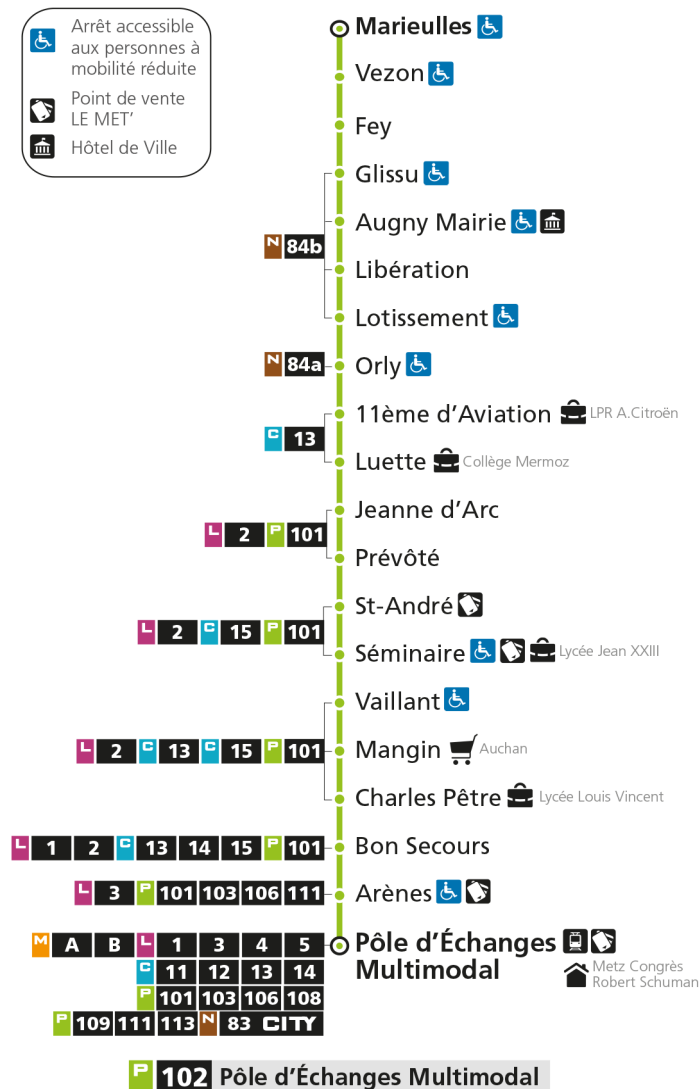

P**102****POLE D'ECHANGES MULTIMODAL**

arrêt MARIEULLES

**Horaires valables du 31 Août 2020 au 04 Juillet 2021**

Lundi à vendredi

Samedi

Dimanche et jours fériés

4h		4h		4h	
5h	15*	5h	15*	5h	
6h	15* 44	6h	15*	6h	
7h	05 41	7h	05 42	7h	
8h	12	8h	39	8h	19*
9h	13	9h		9h	51*
10h	15*	10h	19	10h	
11h	15*	11h	49	11h	21*
12h	05	12h		12h	51*
13h	05	13h	14	13h	
14h	05	14h		14h	21*
15h	05*	15h	12	15h	51*
16h	00	16h	42	16h	
17h	06 39	17h		17h	21*
18h	16	18h	14	18h	51*
19h	30*	19h	40*	19h	
20h		20h		20h	
21h		21h		21h	
22h		22h		22h	
23h		23h		23h	
00h		00h		00h	

* - Horaire disponible uniquement sur réservation au 0800 00 29 38 (appel et service gratuits)

P 102 MarieullesRetrouvez tous les horaires du réseau LE MET' sur lemet.fr

P

102

POLE D'ECHANGES MULTIMODAL

arrêt VEZON

Horaires valables du 31 Août 2020 au 04 Juillet 2021

Lundi à vendredi

Samedi

Dimanche et jours fériés

4h		4h		4h	
5h	16*	5h	16*	5h	
6h	16* 45	6h	16*	6h	
7h	06 43	7h	06 43	7h	
8h	13	8h	41	8h	20*
9h	15	9h		9h	52*
10h	17*	10h	21	10h	
11h	17*	11h	51	11h	22*
12h	07	12h		12h	52*
13h	07	13h	16	13h	
14h	07	14h		14h	22*
15h	07*	15h	14	15h	52*
16h	02	16h	44	16h	
17h	08 40	17h		17h	22*
18h	17	18h	16	18h	52*
19h	31*	19h	42*	19h	
20h		20h		20h	
21h		21h		21h	
22h		22h		22h	
23h		23h		23h	
00h		00h		00h	