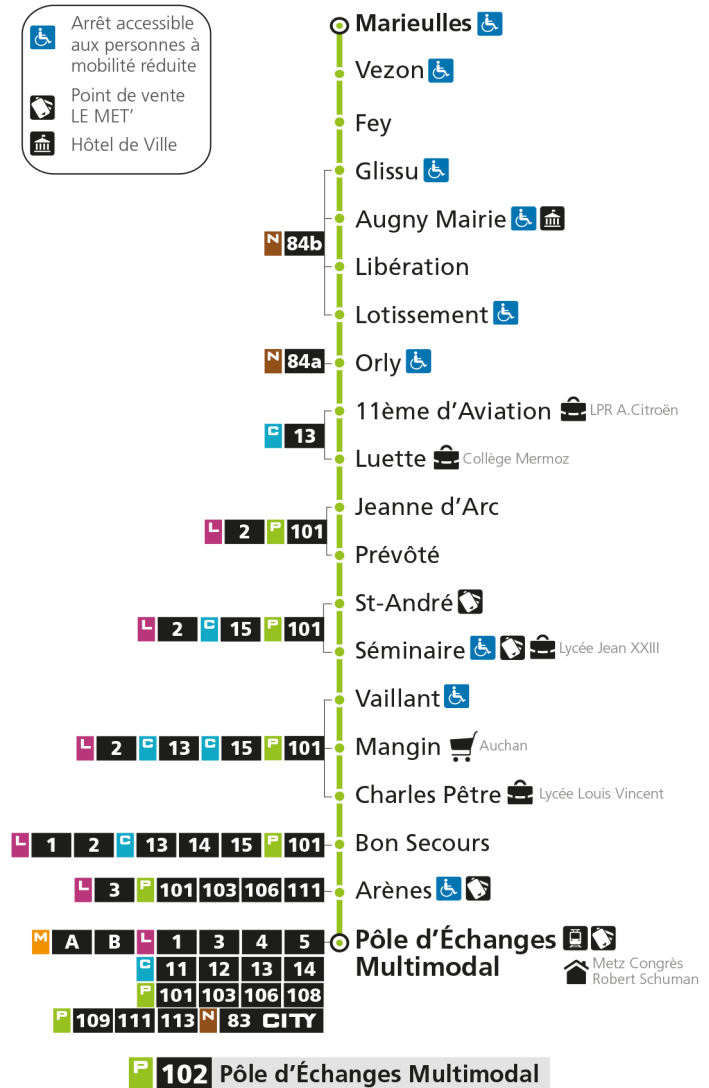

* - Horaire disponible uniquement sur réservation au 0800 00 29 38 (appel et service gratuits)

x - Circule uniquement en période scolaire

P 102 MarieullesRetrouvez tous les horaires du réseau LE MET' sur lemet.fr

P**102****POLE D'ECHANGES MULTIMODAL**

arrêt LOTISSEMENT

**Horaires valables du 31 Août 2020 au 04 Juillet 2021**

Lundi à vendredi

Samedi

Dimanche et jours fériés

4h		4h		4h	
5h	28*	5h	28*	5h	
6h	28* 58	6h	28*	6h	
7h	17x 19 57	7h	19 56	7h	
8h	27	8h	54	8h	33*
9h	29	9h		9h	
10h	31*	10h	34	10h	05*
11h	31*	11h		11h	35*
12h	21	12h	04	12h	
13h	21	13h	29	13h	05*
14h	21	14h		14h	35*
15h	21*	15h	27	15h	
16h	15	16h	58	16h	05*
17h	21 52	17h		17h	35*
18h	29	18h	29	18h	
19h	43*	19h	55*	19h	05*
20h		20h		20h	
21h		21h		21h	
22h		22h		22h	
23h		23h		23h	
00h		00h		00h	

P**102****POLE D'ECHANGES MULTIMODAL**

arrêt ORLY

**Horaires valables du 31 Août 2020 au 04 Juillet 2021**

Lundi à vendredi

Samedi

Dimanche et jours fériés

4h		4h		4h	
5h	30*	5h	30*	5h	
6h	30*	6h	30*	6h	
7h	00 19x 21 59	7h	21 58	7h	
8h	29	8h	56	8h	35*
9h	31	9h		9h	
10h	33*	10h	36	10h	07*
11h	33*	11h		11h	37*
12h	23	12h	06	12h	
13h	23	13h	31	13h	07*
14h	23	14h		14h	37*
15h	23*	15h	29	15h	
16h	17	16h		16h	07*
17h	23 54	17h	00	17h	37*
18h	31	18h	31	18h	
19h	45*	19h	57*	19h	07*
20h		20h		20h	
21h		21h		21h	
22h		22h		22h	
23h		23h		23h	
00h		00h		00h	