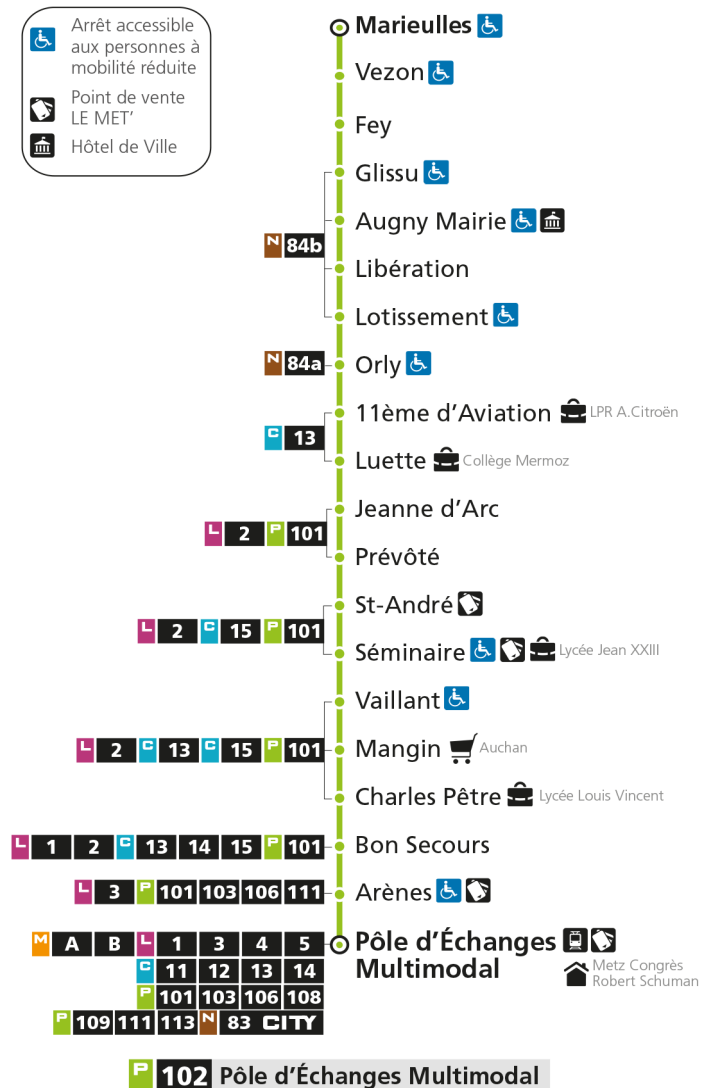

P**102****POLE D'ECHANGES MULTIMODAL**

arrêt MANGIN

**Horaires valables du 31 Août 2020 au 04 Juillet 2021**

Lundi à vendredi

Samedi

Dimanche et jours fériés

4h		4h		4h	
5h	41*	5h	42*	5h	
6h	42*	6h	42*	6h	
7h	12 33x 35	7h	33	7h	
8h	13 42	8h	10	8h	48*
9h	43	9h	08	9h	
10h	45*	10h	48	10h	20*
11h	45*	11h		11h	50*
12h	35	12h	18	12h	
13h	35	13h	43	13h	20*
14h	35	14h		14h	50*
15h	35*	15h	41	15h	
16h	31	16h		16h	20*
17h	38	17h	12	17h	50*
18h	08 45	18h	43	18h	
19h	57*	19h		19h	19*
20h		20h	09*	20h	
21h		21h		21h	
22h		22h		22h	
23h		23h		23h	
00h		00h		00h	

* - Horaire disponible uniquement sur réservation au 0800 00 29 38 (appel et service gratuits)

x - Circule uniquement en période scolaire

P 102 MarieullesRetrouvez tous les horaires du réseau LE MET' sur lemet.fr

P**102****POLE D'ECHANGES MULTIMODAL**

arrêt CHARLES PETRE

**Horaires valables du 31 Août 2020 au 04 Juillet 2021**

Lundi à vendredi	Samedi	Dimanche et jours fériés
4h	4h	4h
5h 42*	5h 43*	5h
6h 43*	6h 43*	6h
7h 13 35x 37	7h 34	7h
8h 15 43	8h 11	8h 49*
9h 44	9h 09	9h
10h 46*	10h 49	10h 21*
11h 46*	11h	11h 51*
12h 36	12h 19	12h
13h 36	13h 44	13h 21*
14h 36	14h	14h 51*
15h 36*	15h 42	15h
16h 32	16h	16h 21*
17h 39	17h 13	17h 51*
18h 09 46	18h 44	18h
19h 58*	19h	19h 20*
20h	20h 10*	20h
21h	21h	21h
22h	22h	22h
23h	23h	23h
00h	00h	00h