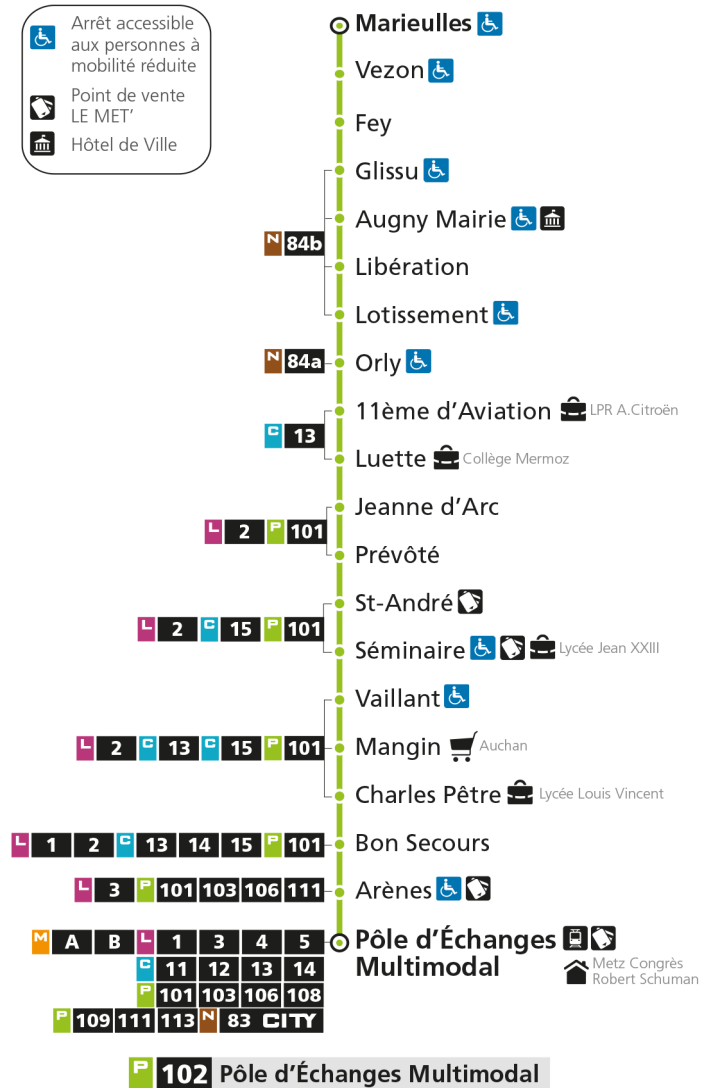

P**102****POLE D'ECHANGES MULTIMODAL**

arrêt MARIEULLES

**Horaires valables du 31 Août 2020 au 04 Juillet 2021**

Lundi à vendredi

Samedi

Dimanche et jours fériés

4h		4h		4h	
5h	15*	5h	15*	5h	
6h	15* 44	6h	15*	6h	
7h	05 41	7h	05 42	7h	
8h	12	8h	39	8h	19*
9h	13	9h		9h	51*
10h	15*	10h	19	10h	
11h	15*	11h	49	11h	21*
12h	05	12h		12h	51*
13h	05	13h	14	13h	
14h	05	14h		14h	21*
15h	05*	15h	12	15h	51*
16h	00	16h	42	16h	
17h	06 39	17h		17h	21*
18h	16	18h	14	18h	51*
19h	30*	19h	40*	19h	
20h		20h		20h	
21h		21h		21h	
22h		22h		22h	
23h		23h		23h	
00h		00h		00h	

* - Horaire disponible uniquement sur réservation au 0800 00 29 38 (appel et service gratuits)

P 102 Marieulles

Retrouvez tous les horaires du réseau LE MET' sur lemet.fr

P**102****POLE D'ECHANGES MULTIMODAL**

arrêt FEY

**Horaires valables du 31 Août 2020 au 04 Juillet 2021**

Lundi à vendredi

Samedi

Dimanche et jours fériés

4h		4h		4h	
5h	21*	5h	21*	5h	
6h	21* 51	6h	21*	6h	
7h	12 49	7h	12 49	7h	
8h	19	8h	47	8h	25*
9h	21	9h		9h	57*
10h	23*	10h	27	10h	
11h	23*	11h	57	11h	27*
12h	13	12h		12h	57*
13h	13	13h	22	13h	
14h	13	14h		14h	27*
15h	13*	15h	20	15h	57*
16h	08	16h	51	16h	
17h	14 45	17h		17h	27*
18h	22	18h	22	18h	57*
19h	36*	19h	48*	19h	
20h		20h		20h	
21h		21h		21h	
22h		22h		22h	
23h		23h		23h	
00h		00h		00h	

* - Horaire disponible uniquement sur réservation au 0800 00 29 38 (appel et service gratuits)

P 102 MarieullesRetrouvez tous les horaires du réseau LE MET' sur lemet.fr

P

102

POLE D'ECHANGES MULTIMODAL

arrêt GLISSU