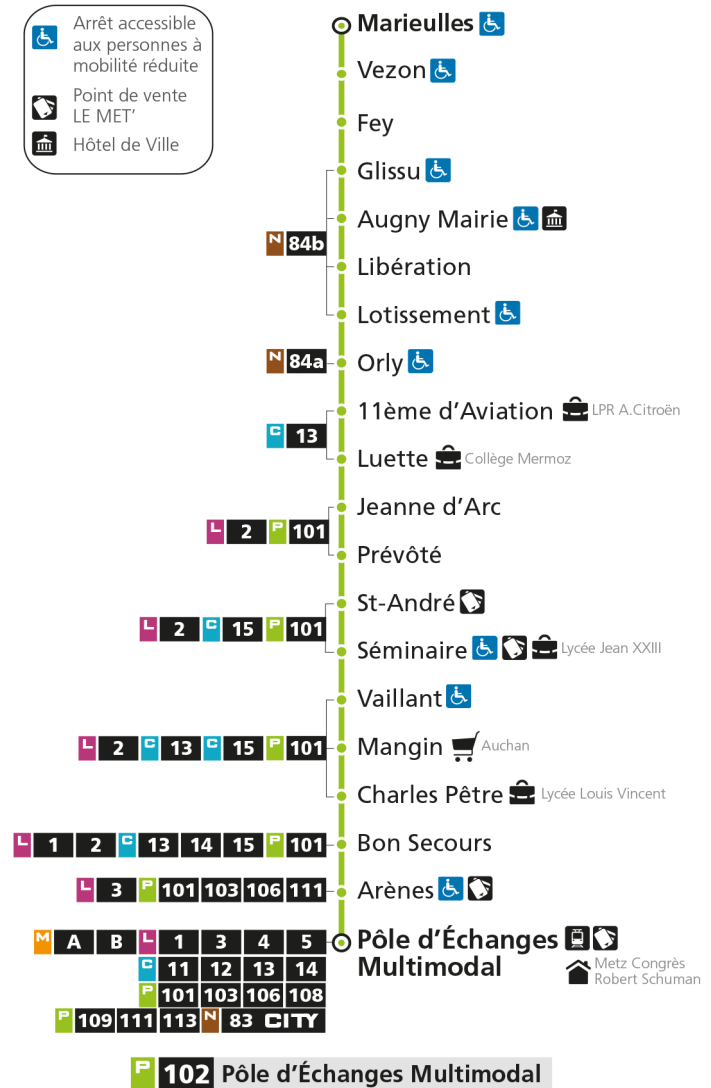

P**102****POLE D'ECHANGES MULTIMODAL**

arrêt VAILLANT

**Horaires valables du 31 Août 2020 au 04 Juillet 2021**

Lundi à vendredi	Samedi	Dimanche et jours fériés
4h	4h	4h
5h 40*	5h 41*	5h
6h 41*	6h 41*	6h
7h 11 32x 34	7h 32	7h
8h 12 41	8h 09	8h 47*
9h 42	9h 07	9h
10h 44*	10h 47	10h 19*
11h 44*	11h	11h 49*
12h 34	12h 17	12h
13h 34	13h 42	13h 19*
14h 34	14h	14h 49*
15h 34*	15h 40	15h
16h 30	16h	16h 19*
17h 37	17h 11	17h 49*
18h 07 44	18h 42	18h
19h 56*	19h	19h 18*
20h	20h 08*	20h
21h	21h	21h
22h	22h	22h
23h	23h	23h
00h	00h	00h

P**102****POLE D'ECHANGES MULTIMODAL**

arrêt MANGIN

**Horaires valables du 31 Août 2020 au 04 Juillet 2021**

Lundi à vendredi

Samedi

Dimanche et jours fériés

4h		4h		4h	
5h	41*	5h	42*	5h	
6h	42*	6h	42*	6h	
7h	12 33x 35	7h	33	7h	
8h	13 42	8h	10	8h	48*
9h	43	9h	08	9h	
10h	45*	10h	48	10h	20*
11h	45*	11h		11h	50*
12h	35	12h	18	12h	
13h	35	13h	43	13h	20*
14h	35	14h		14h	50*
15h	35*	15h	41	15h	
16h	31	16h		16h	20*
17h	38	17h	12	17h	50*
18h	08 45	18h	43	18h	
19h	57*	19h		19h	19*
20h		20h	09*	20h	
21h		21h		21h	
22h		22h		22h	
23h		23h		23h	
00h		00h		00h	

* - Horaire disponible uniquement sur réservation au 0800 00 29 38 (appel et service gratuits)

x - Circule uniquement en période scolaire

P 102 MarieullesRetrouvez tous les horaires du réseau LE MET' sur lemet.fr

P**102****POLE D'ECHANGES MULTIMODAL**

arrêt CHARLES PETRE

**Horaires valables du 31 Août 2020 au 04 Juillet 2021**

Lundi à vendredi	Samedi	Dimanche et jours fériés
4h	4h	4h
5h 42*	5h 43*	5h
6h 43*	6h 43*	6h
7h 13 35x 37	7h 34	7h
8h 15 43	8h 11	8h 49*
9h 44	9h 09	9h
10h 46*	10h 49	10h 21*
11h 46*	11h	11h 51*
12h 36	12h 19	12h
13h 36	13h 44	13h 21*
14h 36	14h	14h 51*
15h 36*	15h 42	15h
16h 32	16h	16h 21*
17h 39	17h 13	17h 51*
18h 09 46	18h 44	18h
19h 58*	19h	19h 20*
20h	20h 10*	20h
21h	21h	21h
22h	22h	22h
23h	23h	23h
00h	00h	00h