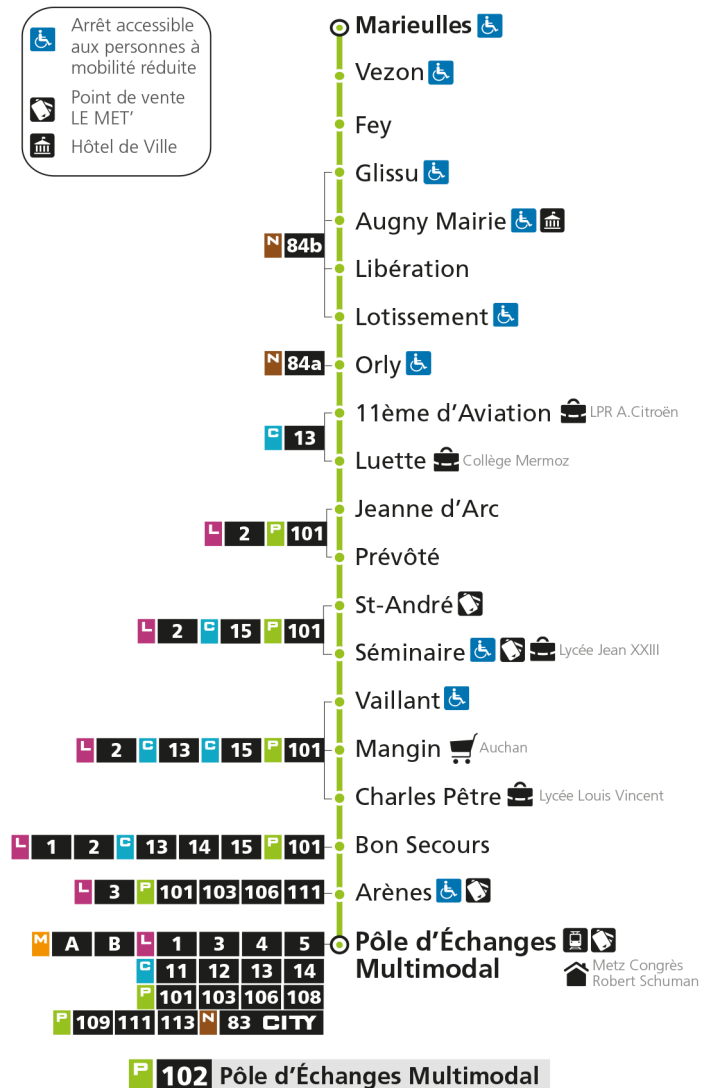

* - Horaire disponible uniquement sur réservation au 0800 00 29 38 (appel et service gratuits)

x - Circule uniquement en période scolaire

P 102 MarieullesRetrouvez tous les horaires du réseau LE MET' sur lemet.fr

P**102****POLE D'ECHANGES MULTIMODAL**

arrêt ARENES

**Horaires valables du 31 Août 2020 au 04 Juillet 2021**

Lundi à vendredi

Samedi

Dimanche et jours fériés

4h		4h		4h	
5h	44*	5h	46*	5h	
6h	45*	6h	46*	6h	
7h	15 38x 41	7h	37	7h	
8h	19 47	8h	14	8h	52*
9h	48	9h	12	9h	
10h	50*	10h	52	10h	24*
11h	50*	11h		11h	54*
12h	40	12h	22	12h	
13h	40	13h	47	13h	24*
14h	40	14h		14h	54*
15h	40*	15h	45	15h	
16h	36	16h		16h	24*
17h	43	17h	17	17h	54*
18h	13 50	18h	47	18h	
19h		19h		19h	23*
20h	01*	20h	13*	20h	
21h		21h		21h	
22h		22h		22h	
23h		23h		23h	
00h		00h		00h	