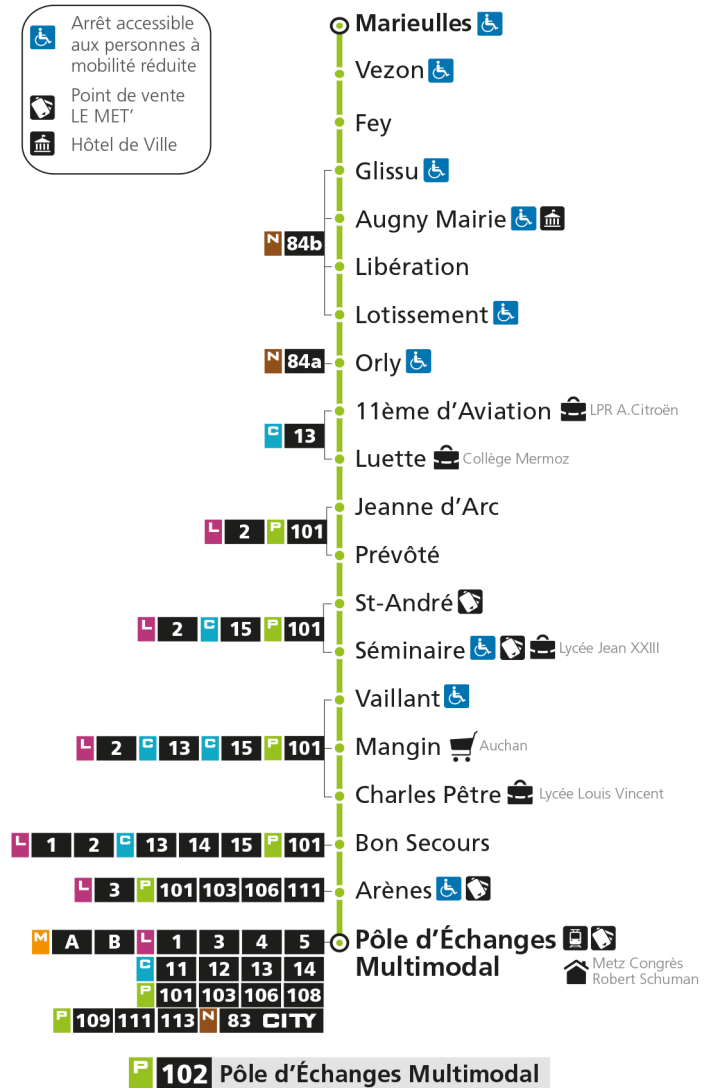

* - Horaire disponible uniquement sur réservation au 0800 00 29 38 (appel et service gratuits)

x - Circule uniquement en période scolaire

P 102 MarieullesRetrouvez tous les horaires du réseau LE MET' sur lemet.fr

P**102****POLE D'ECHANGES MULTIMODAL**

arrêt PREVOTE

**Horaires valables du 31 Août 2020 au 04 Juillet 2021**

Lundi à vendredi

Samedi

Dimanche et jours fériés

4h		4h		4h	
5h	38*	5h	38*	5h	
6h	38*	6h	38*	6h	
7h	08 28x 30	7h	29	7h	
8h	08 38	8h	06	8h	43*
9h	39	9h	04	9h	
10h	41*	10h	44	10h	15*
11h	41*	11h		11h	45*
12h	31	12h	14	12h	
13h	31	13h	39	13h	15*
14h	31	14h		14h	45*
15h	31*	15h	37	15h	
16h	26	16h		16h	15*
17h	33	17h	08	17h	45*
18h	03 40	18h	39	18h	
19h	53*	19h		19h	15*
20h		20h	05*	20h	
21h		21h		21h	
22h		22h		22h	
23h		23h		23h	
00h		00h		00h	

P**102****POLE D'ECHANGES MULTIMODAL**

arrêt ST-ANDRE

**Horaires valables du 31 Août 2020 au 04 Juillet 2021**

Lundi à vendredi

Samedi

Dimanche et jours fériés

4h		4h		4h	
5h 39*		5h 39*		5h	
6h 39*		6h 39*		6h	
7h 09 30x 32		7h 30		7h	
8h 10 39		8h 07		8h 45*	
9h 40		9h 05		9h	
10h 42*		10h 45		10h 17*	
11h 42*		11h		11h 47*	
12h 32		12h 15		12h	
13h 32		13h 40		13h 17*	
14h 32		14h		14h 47*	
15h 32*		15h 38		15h	
16h 28		16h		16h 17*	
17h 35		17h 09		17h 47*	
18h 05 42		18h 40		18h	
19h 54*		19h		19h 16*	
20h		20h 06*		20h	
21h		21h		21h	
22h		22h		22h	
23h		23h		23h	
00h		00h		00h	