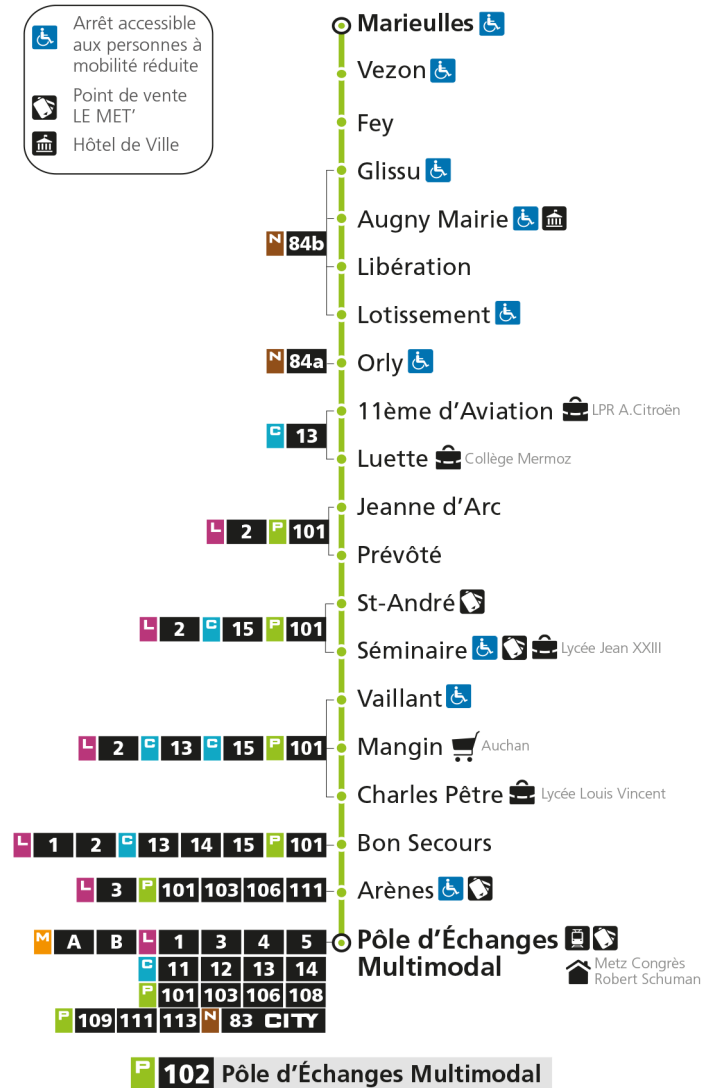

arrêt FEY

**Horaires valables du 31 Août 2020 au 04 Juillet 2021**

Lundi à vendredi

Samedi

Dimanche et jours fériés

4h		4h		4h	
5h	21*	5h	21*	5h	
6h	21* 51	6h	21*	6h	
7h	12 49	7h	12 49	7h	
8h	19	8h	47	8h	25*
9h	21	9h		9h	57*
10h	23*	10h	27	10h	
11h	23*	11h	57	11h	27*
12h	13	12h		12h	57*
13h	13	13h	22	13h	
14h	13	14h		14h	27*
15h	13*	15h	20	15h	57*
16h	08	16h	51	16h	
17h	14 45	17h		17h	27*
18h	22	18h	22	18h	57*
19h	36*	19h	48*	19h	
20h		20h		20h	
21h		21h		21h	
22h		22h		22h	
23h		23h		23h	
00h		00h		00h	

* - Horaire disponible uniquement sur réservation au 0800 00 29 38 (appel et service gratuits)

P 102 MarieullesRetrouvez tous les horaires du réseau LE MET' sur lemet.fr

P

102

POLE D'ECHANGES MULTIMODAL

arrêt GLISSU

Horaires valables du 31 Août 2020 au 04 Juillet 2021

Lundi à vendredi	Samedi	Dimanche et jours fériés
4h	4h	4h
5h 26*	5h 26*	5h
6h 26* 56	6h 26*	6h
7h 15x 17 55	7h 17 54	7h
8h 25	8h 52	8h 31*
9h 27	9h	9h
10h 29*	10h 32	10h 03*
11h 29*	11h	11h 33*
12h 19	12h 02	12h
13h 19	13h 27	13h 03*
14h 19	14h	14h 33*
15h 19*	15h 25	15h
16h 13	16h 56	16h 03*
17h 19 50	17h	17h 33*
18h 27	18h 27	18h
19h 41*	19h 53*	19h 03*
20h	20h	20h
21h	21h	21h
22h	22h	22h
23h	23h	23h
00h	00h	00h

* - Horaire disponible uniquement sur réservation au 0800 00 29 38 (appel et service gratuits)
 x - Circule uniquement en période scolaire

P 102 Marieulles

P**102****POLE D'ECHANGES MULTIMODAL**

arrêt AUGNY MAIRIE