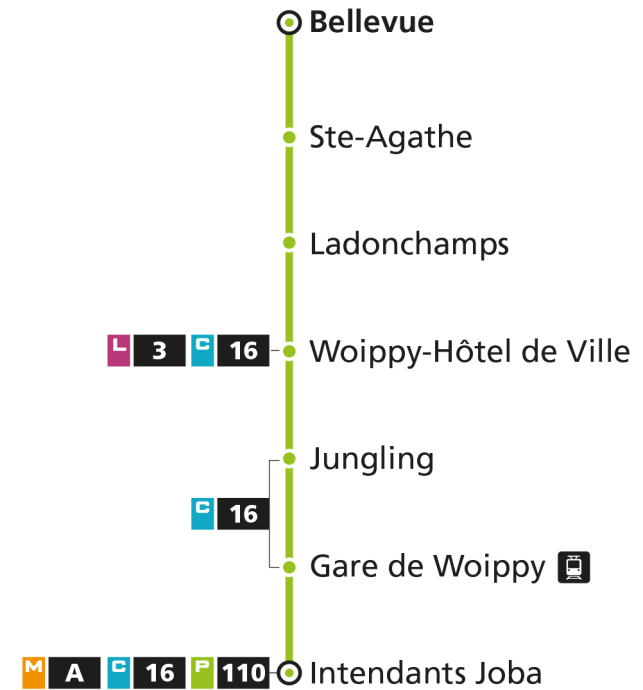

P

105

WOIPPY-BELLEVUE

arrêt STE-AGATHE

Horaires valables du 31 Août 2020 au 04 Juillet 2021

Lundi à vendredi		Samedi		Dimanche et jours fériés	
4h		4h		4h	
5h		5h		5h	
6h		6h		6h	
7h		7h		7h	
8h		8h		8h	
9h		9h		9h	
10h		10h		10h	
11h		11h		11h	
12h		12h		12h	02*
13h		13h		13h	
14h		14h		14h	
15h		15h		15h	02*
16h		16h		16h	32*
17h	10*	17h	10*	17h	
18h		18h		18h	
19h		19h		19h	59*
20h	24*	20h	24*	20h	
21h		21h		21h	
22h		22h		22h	
23h		23h		23h	
00h		00h		00h	

* - Horaire disponible uniquement sur réservation au 0800 00 29 38 (appel et service gratuits)

P 105 Woippy-Bellevue

P 105 Intendants Joba