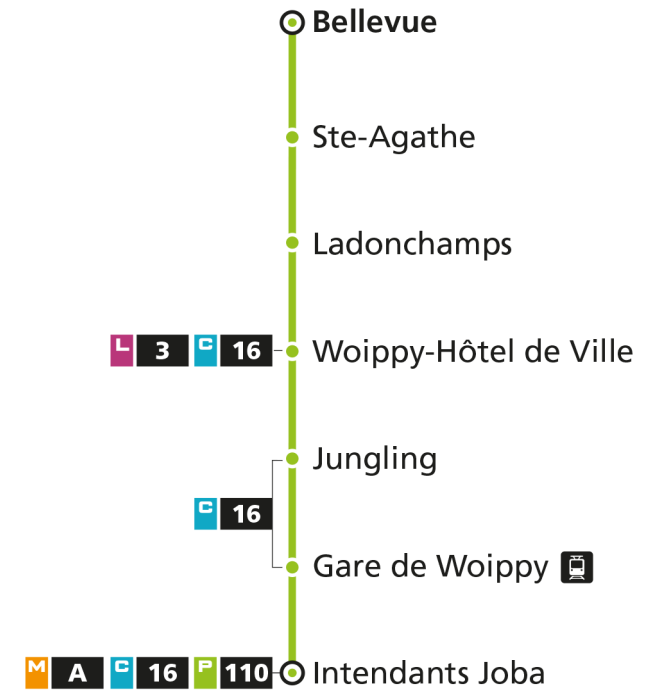

P

105

WOIPPY-BELLEVUE

arrêt LADONCHAMPS

Horaires valables du 31 Août 2020 au 04 Juillet 2021

Lundi à vendredi

Samedi

Dimanche et jours fériés

4h		4h		4h	
5h		5h		5h	
6h		6h		6h	
7h		7h		7h	
8h		8h		8h	
9h		9h		9h	
10h		10h		10h	
11h		11h		11h	58*
12h		12h		12h	
13h		13h		13h	
14h		14h		14h	58*
15h		15h		15h	
16h		16h		16h	28*
17h	06*	17h	06*	17h	
18h		18h		18h	
19h		19h		19h	55*
20h	20*	20h	20*	20h	
21h		21h		21h	
22h		22h		22h	
23h		23h		23h	
00h		00h		00h	

* - Horaire disponible uniquement sur réservation au 0800 00 29 38 (appel et service gratuits)

P 105 Woippy-Bellevue

P 105 Intendants Joba