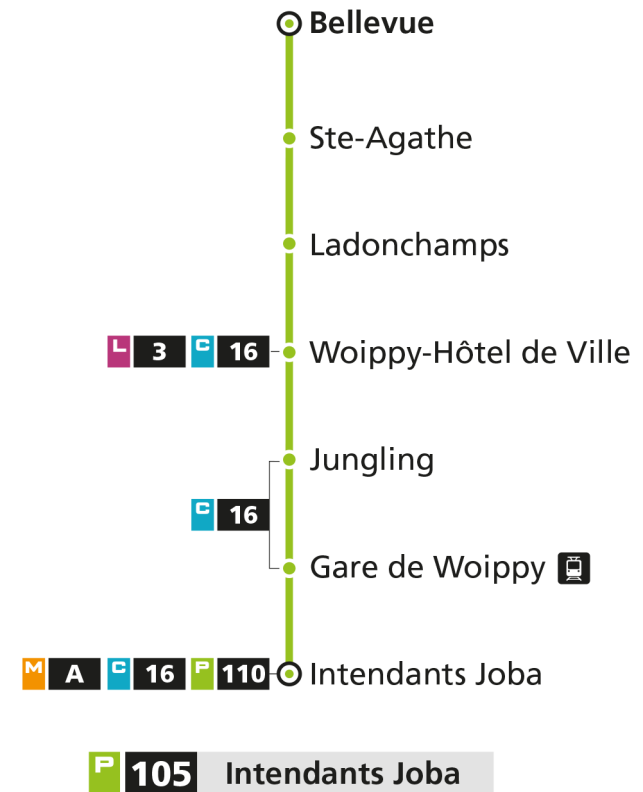

P

105

WOIPPY-BELLEVUE

arrêt JUNGLING

Horaires valables du 31 Août 2020 au 04 Juillet 2021

Lundi à vendredi

Samedi

Dimanche et jours fériés

4h		4h		4h	
5h		5h		5h	
6h		6h		6h	
7h		7h		7h	
8h		8h		8h	
9h		9h		9h	
10h		10h		10h	
11h		11h		11h	53*
12h		12h		12h	
13h		13h		13h	
14h		14h		14h	53*
15h		15h		15h	
16h		16h		16h	23*
17h	01*	17h	01*	17h	
18h		18h		18h	
19h		19h		19h	50*
20h	15*	20h	15*	20h	
21h		21h		21h	
22h		22h		22h	
23h		23h		23h	
00h		00h		00h	

* - Horaire disponible uniquement sur réservation au 0800 00 29 38 (appel et service gratuits)

P 105 Woippy-Bellevue

P 105 Intendants Joba