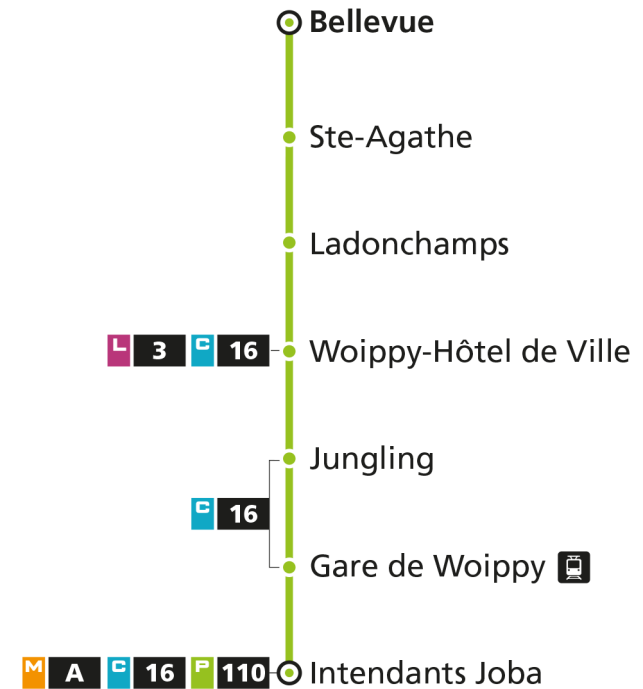

P

105

WOIPPY-BELLEVUE

arrêt GARE DE WOIPPY

Horaires valables du 31 Août 2020 au 04 Juillet 2021

Lundi à vendredi

Samedi

Dimanche et jours fériés

4h		4h		4h	
5h		5h		5h	
6h		6h		6h	
7h		7h		7h	
8h		8h		8h	
9h		9h		9h	
10h		10h		10h	
11h		11h		11h	52*
12h		12h		12h	
13h		13h		13h	
14h		14h		14h	52*
15h		15h		15h	
16h		16h		16h	22*
17h	00*	17h	00*	17h	
18h		18h		18h	
19h		19h		19h	49*
20h	14*	20h	14*	20h	
21h		21h		21h	
22h		22h		22h	
23h		23h		23h	
00h		00h		00h	

* - Horaire disponible uniquement sur réservation au 0800 00 29 38 (appel et service gratuits)

P 105 Woippy-Bellevue

P 105 Intendants Joba