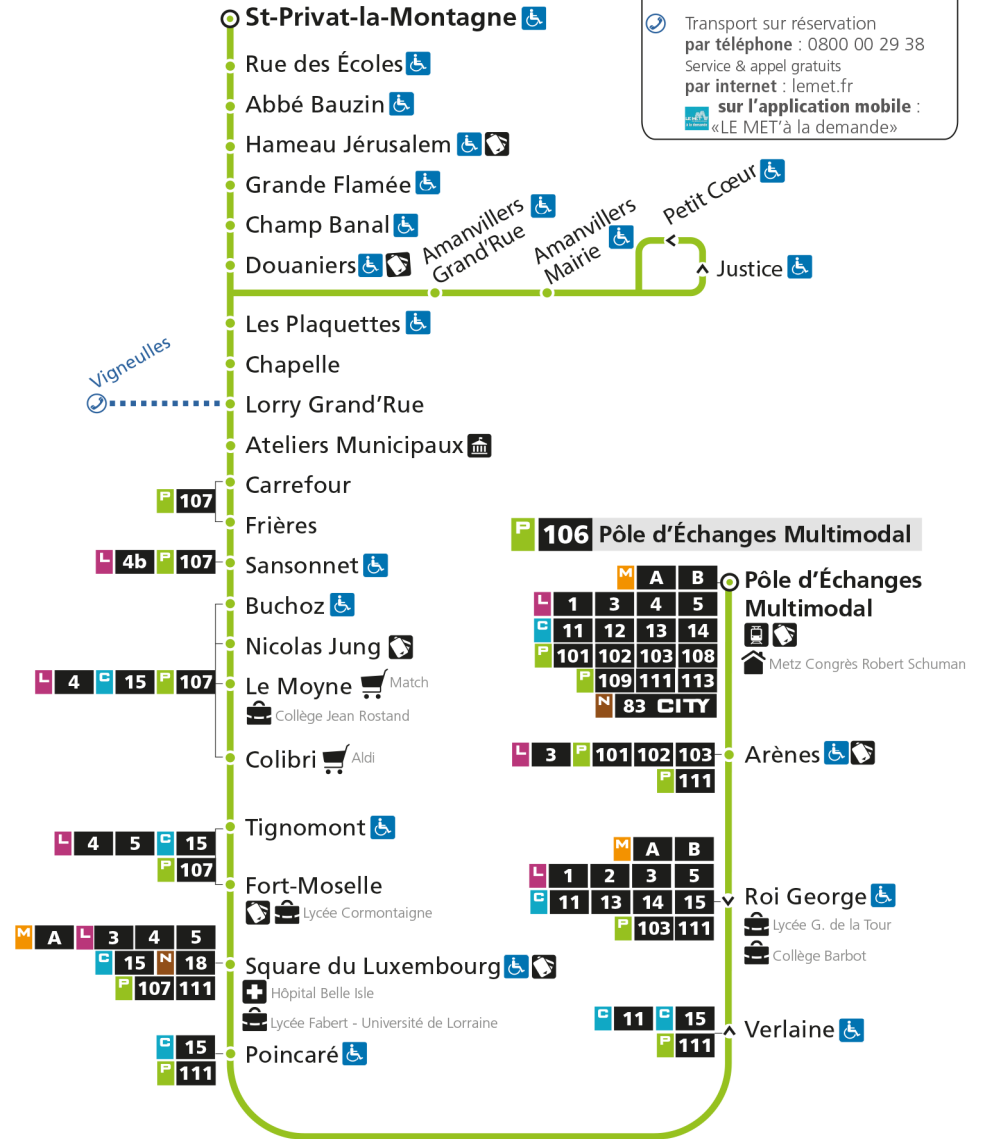

P

106

POLE D'ECHANGES MULTIMODAL

arrêt AMANVILLERS MAIRIE

Horaires valables du 31 Août 2020 au 04 Juillet 2021

Lundi à vendredi	Samedi	Dimanche et jours fériés
4h	4h	4h
5h 20*	5h 24*	5h
6h 15 53	6h 23* 54	6h
7h 07s 14 42	7h 14	7h
8h 12 48	8h 18	8h 13*
9h 17	9h 18	9h 41*
10h 17	10h 18	10h
11h 17	11h 20	11h 11*
12h 19	12h 18	12h 41*
13h 20	13h 23	13h
14h 20	14h 18	14h 11*
15h 20	15h 21	15h 41*
16h 24	16h 21	16h
17h 27 58	17h 20	17h 11*
18h 29	18h 20	18h 41*
19h 26	19h 19	19h
20h 20*	20h 22*	20h
21h	21h	21h
22h	22h	22h
23h	23h	23h
00h	00h	00h

* - Horaire disponible uniquement sur réservation au 0800 00 29 38 (appel et service gratuits)
s - Circule uniquement en période scolaire - Terminus Square du Luxembourg

P 106 St-Privat-la-Montagne

- ▲ Arrêt desservi dans un seul sens
- Arrêt accessible aux personnes à mobilité réduite
- Point de vente LE MET'
- Hôtel de Ville
- Transport sur réservation
  par téléphone : 0800 00 29 38
  Service & appel gratuits
  par internet : lemet.fr
  sur l'application mobile :
  «LE MET' à la demande»

Retrouvez tous les horaires du réseau LE MET' sur lemet.fr