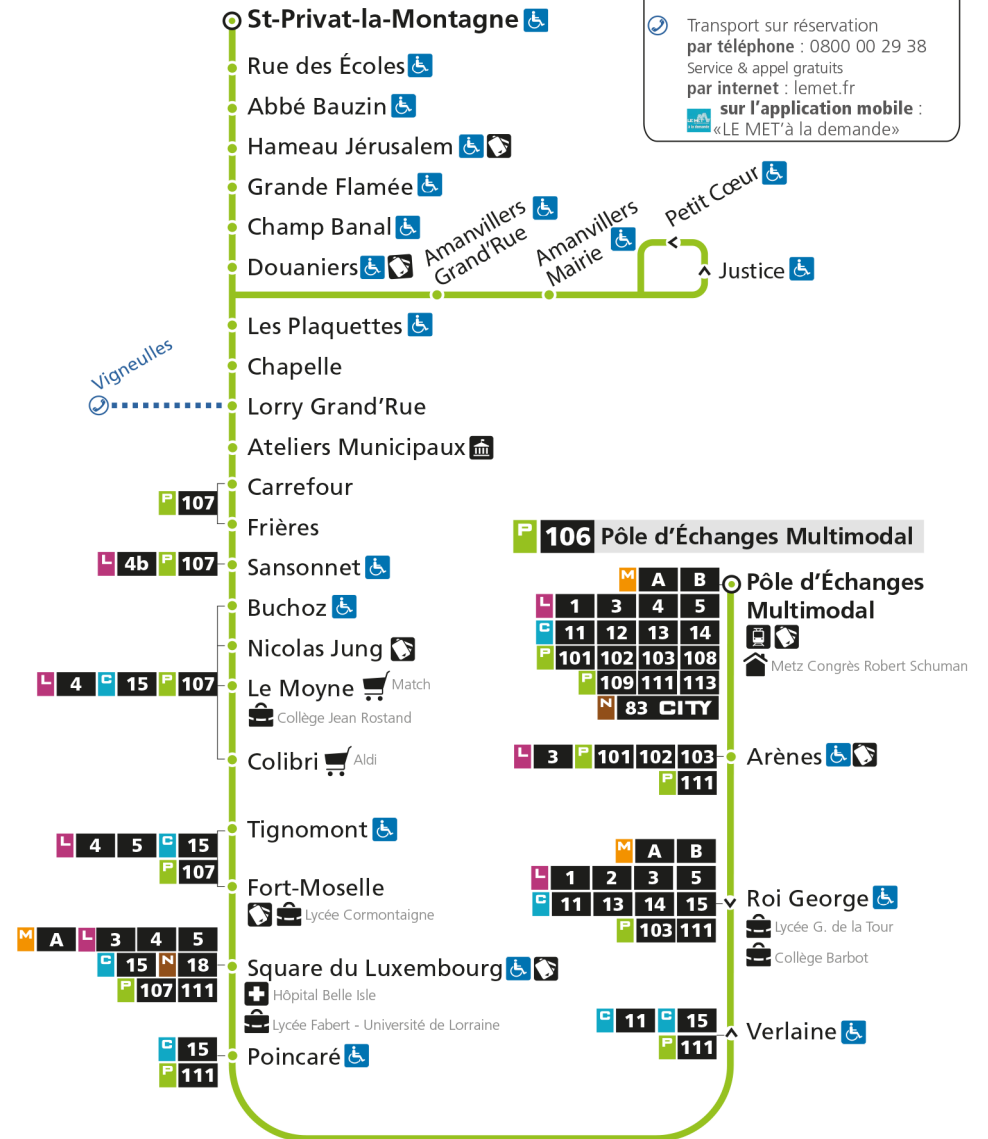

P

106

POLE D'ECHANGES MULTIMODAL

arrêt AMANVILLERS GRAND RUE

Horaires valables du 31 Août 2020 au 04 Juillet 2021

Lundi à vendredi

Samedi

Dimanche et jours fériés

4h		4h		4h	
5h	21*	5h	25*	5h	
6h	16 54	6h	24* 55	6h	
7h	08s 15 43	7h	15	7h	
8h	13 49	8h	19	8h	14*
9h	18	9h	19	9h	42*
10h	18	10h	19	10h	
11h	18	11h	21	11h	12*
12h	20	12h	19	12h	42*
13h	21	13h	24	13h	
14h	21	14h	19	14h	12*
15h	21	15h	22	15h	42*
16h	25	16h	22	16h	
17h	28 59	17h	21	17h	12*
18h	30	18h	21	18h	42*
19h	27	19h	20	19h	
20h	21*	20h	23*	20h	
21h		21h		21h	
22h		22h		22h	
23h		23h		23h	
00h		00h		00h	

* - Horaire disponible uniquement sur réservation au 0800 00 29 38 (appel et service gratuits)

s - Circule uniquement en période scolaire - Terminus Square du Luxembourg

P 106 St-Privat-la-Montagne

Retrouvez tous les horaires du réseau LE MET' sur lemet.fr