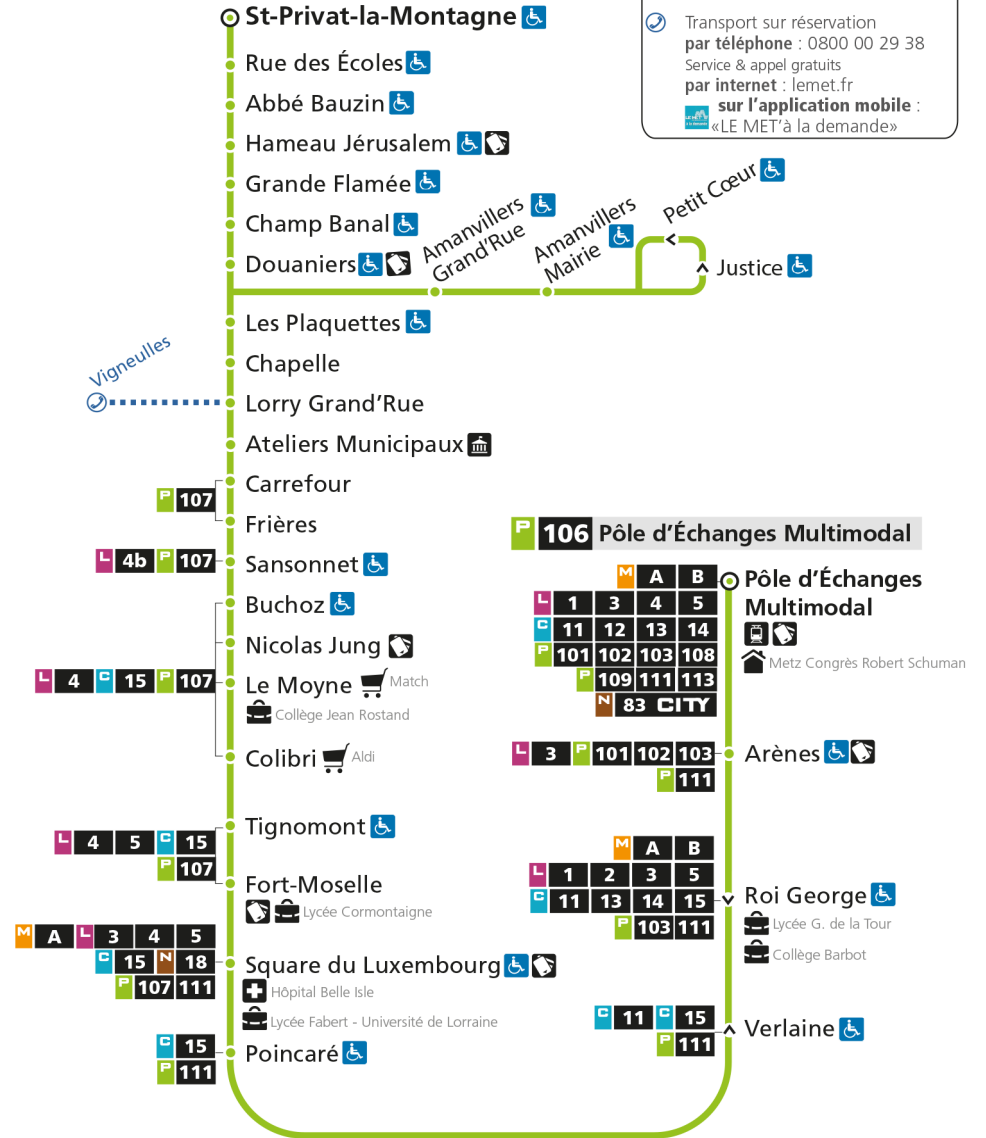

s - Circule uniquement en période scolaire - Terminus Square du Luxembourg

**P 106 St-Privat-la-Montagne**

Retrouvez tous les horaires du réseau LE MET' sur lemet.fr

**P****106****POLE D'ECHANGES MULTIMODAL**arrêt **BUCHOZ****Horaires valables du 31 Août 2020 au 04 Juillet 2021**