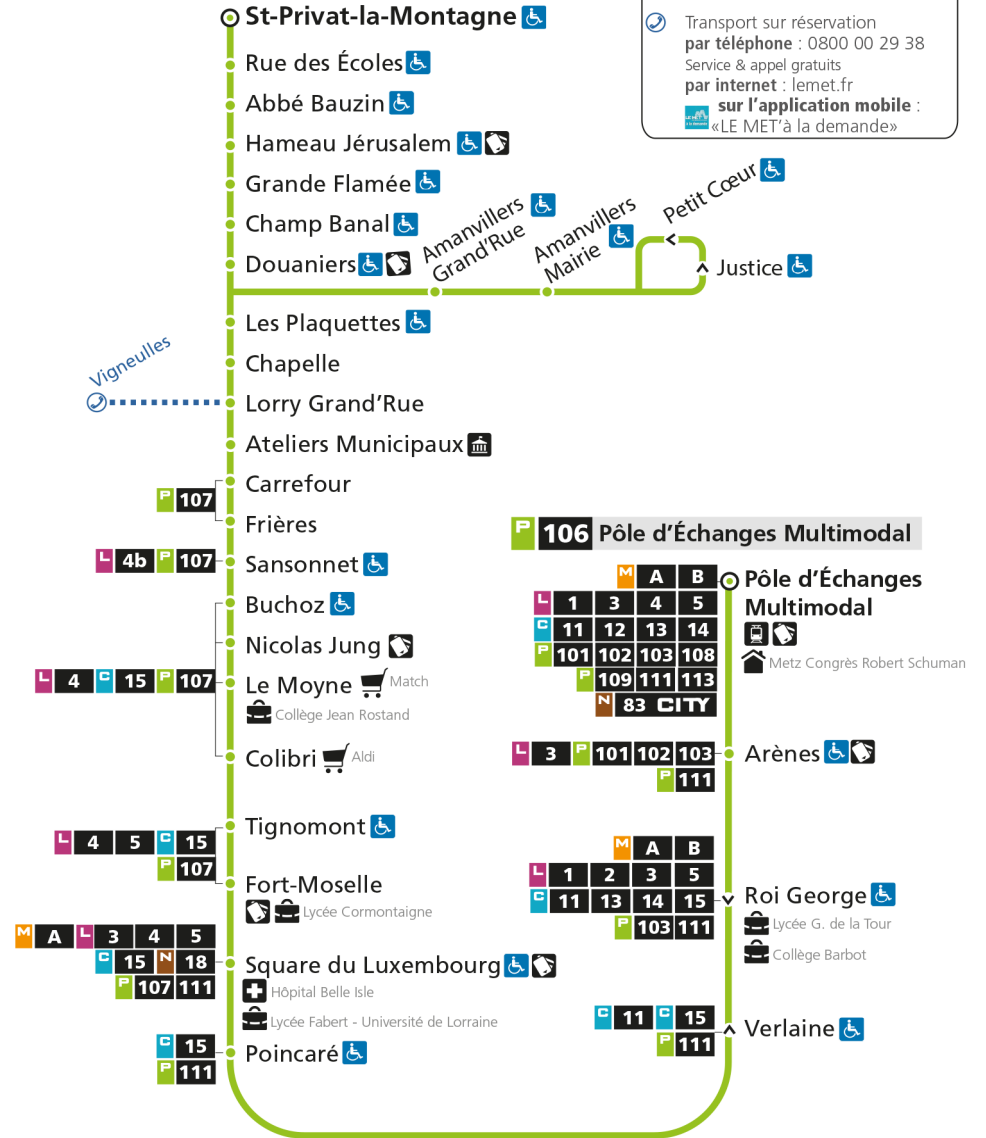

P

106

POLE D'ECHANGES MULTIMODAL

arrêt FRIERES

Horaires valables du 31 Août 2020 au 04 Juillet 2021

Lundi à vendredi	Samedi	Dimanche et jours fériés
4h	4h	4h
5h 31*	5h 35*	5h
6h 26	6h 34*	6h
7h 06 14a 19s 26 54	7h 05 26	7h
8h 24	8h 29	8h 24*
9h 00 29	9h 29	9h 52*
10h 29	10h 29	10h
11h 29	11h 31	11h 22*
12h 31	12h 29	12h 52*
13h 32	13h 34	13h
14h 32	14h 29	14h 22*
15h 32	15h 32	15h 52*
16h 36	16h 32	16h
17h 39	17h 31	17h 22*
18h 09 40	18h 31	18h 52*
19h 37	19h 30	19h
20h 31*	20h 33*	20h
21h	21h	21h
22h	22h	22h
23h	23h	23h
00h	00h	00h

* - Horaire disponible uniquement sur réservation au 0800 00 29 38 (appel et service gratuits)

a - Via AL : RENF. ST PRIVAT LA MONT. - Direct SQL. #Circule uniquement en période scolaire - Terminus Square du Luxem

s - Circule uniquement en période scolaire - Terminus Square du Luxembourg

P 106 St-Privat-la-Montagne

Retrouvez tous les horaires du réseau LE MET' sur lemet.fr