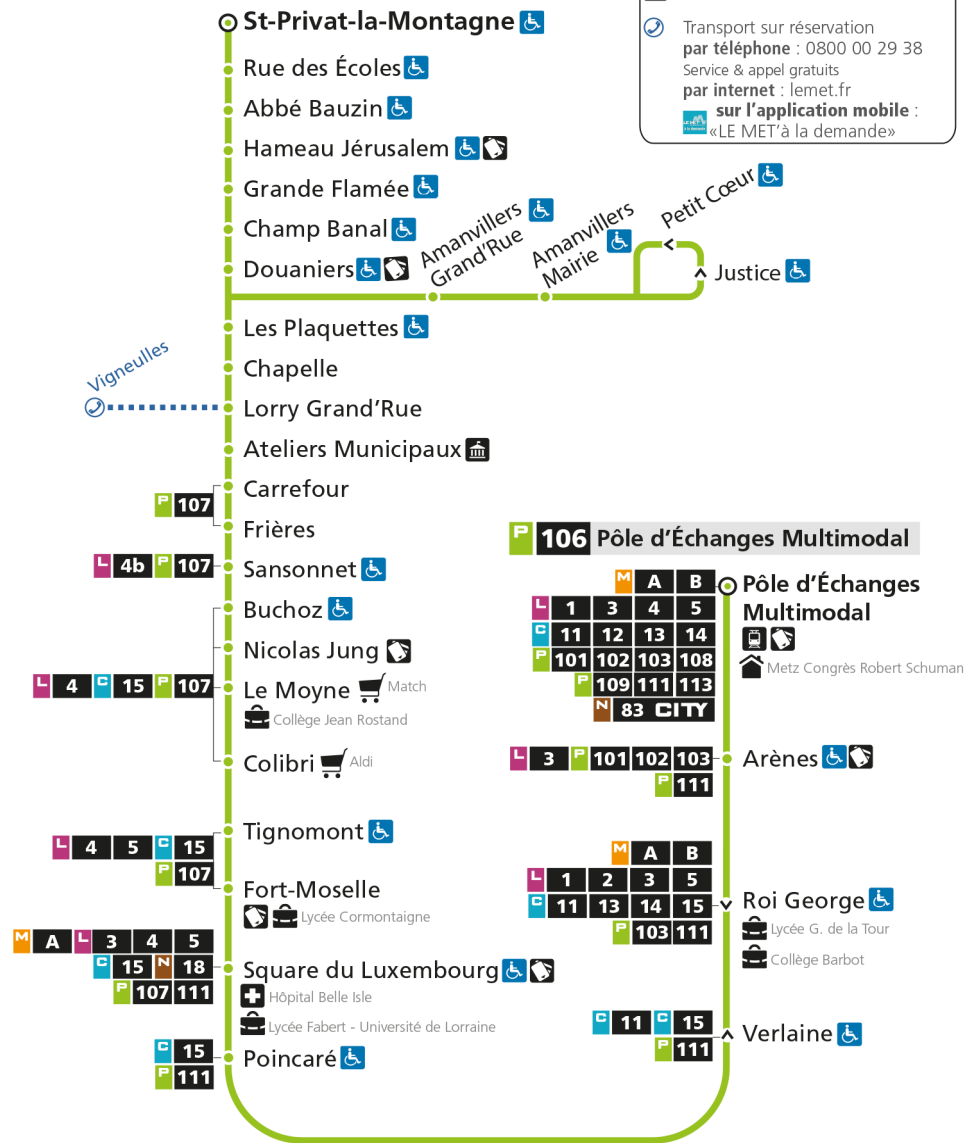

P

106

POLE D'ECHANGES MULTIMODAL

arrêt TIGNOMONT

Horaires valables du 31 Août 2020 au 04 Juillet 2021

Lundi à vendredi	Samedi	Dimanche et jours fériés
4h	4h	4h
5h 36*	5h 40*	5h
6h 31	6h 39*	6h
7h 12 20a 26s 34	7h 10 32	7h
8h 02 32	8h 35	8h 30*
9h 06 35	9h 35	9h 58*
10h 35	10h 35	10h
11h 35	11h 37	11h 28*
12h 37	12h 35	12h 58*
13h 38	13h 40	13h
14h 38	14h 35	14h 28*
15h 38	15h 38	15h 58*
16h 42	16h 38	16h
17h 45	17h 37	17h 28*
18h 15 46	18h 37	18h 58*
19h 42	19h 36	19h
20h 36*	20h 38*	20h
21h	21h	21h
22h	22h	22h
23h	23h	23h
00h	00h	00h

* - Horaire disponible uniquement sur réservation au 0800 00 29 38 (appel et service gratuits)

a - Via AL : RENF. ST PRIVAT LA MONT. - Direct SQL. #Circule uniquement en période scolaire - Terminus Square du Luxem

s - Circule uniquement en période scolaire - Terminus Square du Luxembourg

P 106 St-Privat-la-Montagne

Retrouvez tous les horaires du réseau LE MET' sur lemet.fr