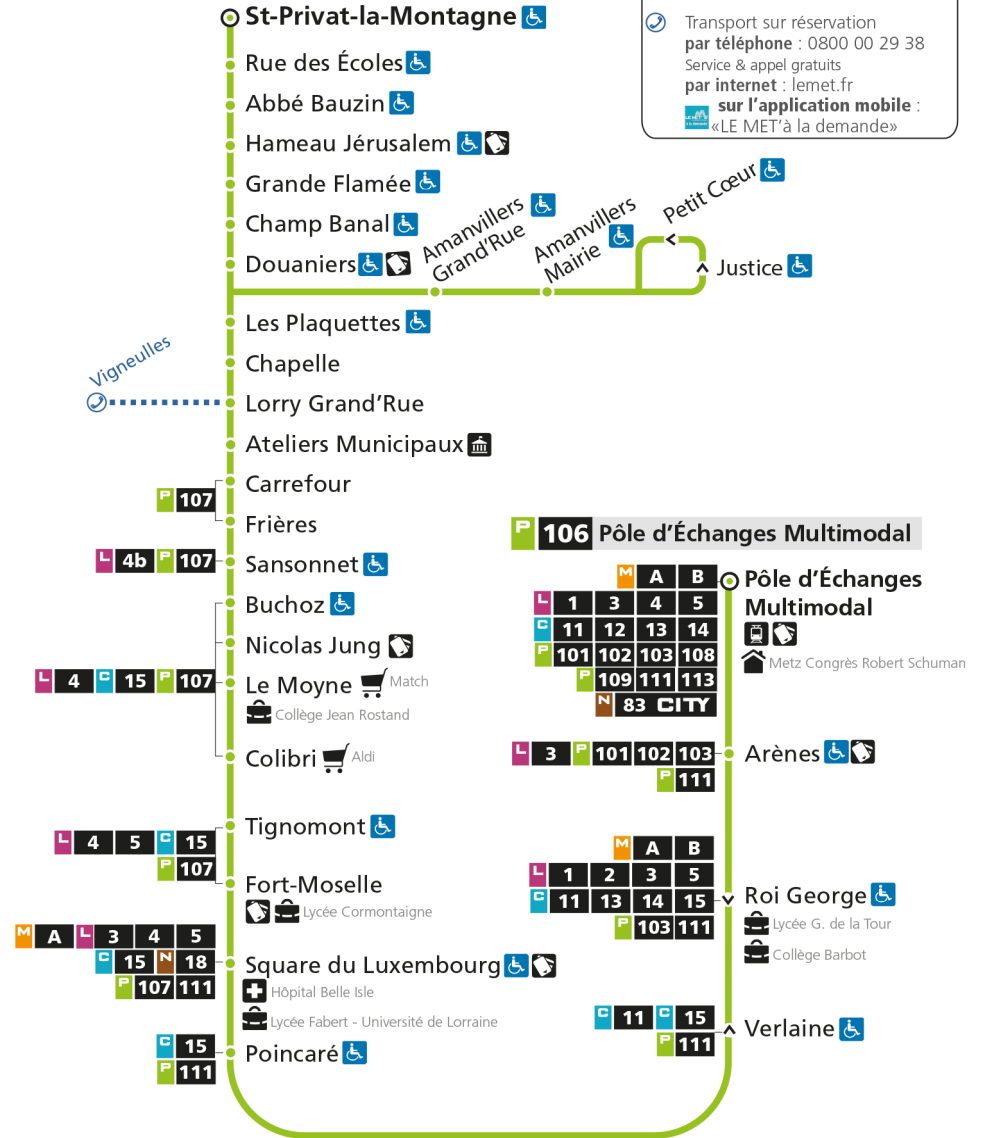

P

106

POLE D'ECHANGES MULTIMODAL

arrêt LES PLAQUETTES

Horaires valables du 31 Août 2020 au 04 Juillet 2021

Lundi à vendredi

Samedi

Dimanche et jours fériés

4h		4h		4h	
5h	22*	5h	26*	5h	
6h	17 55	6h	25* 56	6h	
7h	04a 09s 16 44	7h	16	7h	
8h	14 50	8h	20	8h	15*
9h	19	9h	20	9h	43*
10h	19	10h	20	10h	
11h	19	11h	22	11h	13*
12h	21	12h	20	12h	43*
13h	22	13h	25	13h	
14h	22	14h	20	14h	13*
15h	22	15h	23	15h	43*
16h	26	16h	23	16h	
17h	29	17h	22	17h	13*
18h	00 31	18h	22	18h	43*
19h	28	19h	21	19h	
20h	22*	20h	24*	20h	
21h		21h		21h	
22h		22h		22h	
23h		23h		23h	
00h		00h		00h	

* - Horaire disponible uniquement sur réservation au 0800 00 29 38 (appel et service gratuits)

a - Via AL : RENF. ST PRIVAT LA MONT. - Direct SQL. #Circule uniquement en période scolaire - Terminus Square du Luxem

s - Circule uniquement en période scolaire - Terminus Square du Luxembourg

P 106 St-Privat-la-Montagne

- ▲ Arrêt desservi dans un seul sens
- ♿ Arrêt accessible aux personnes à mobilité réduite
- 🛒 Point de vente LE MET'
- 🏠 Hôtel de Ville
- 📞 Transport sur réservation par téléphone : 0800 00 29 38 Service & appel gratuits
- 🌐 par internet : lemet.fr
- 📱 sur l'application mobile : «LE MET' à la demande»

Retrouvez tous les horaires du réseau LE MET' sur lemet.fr