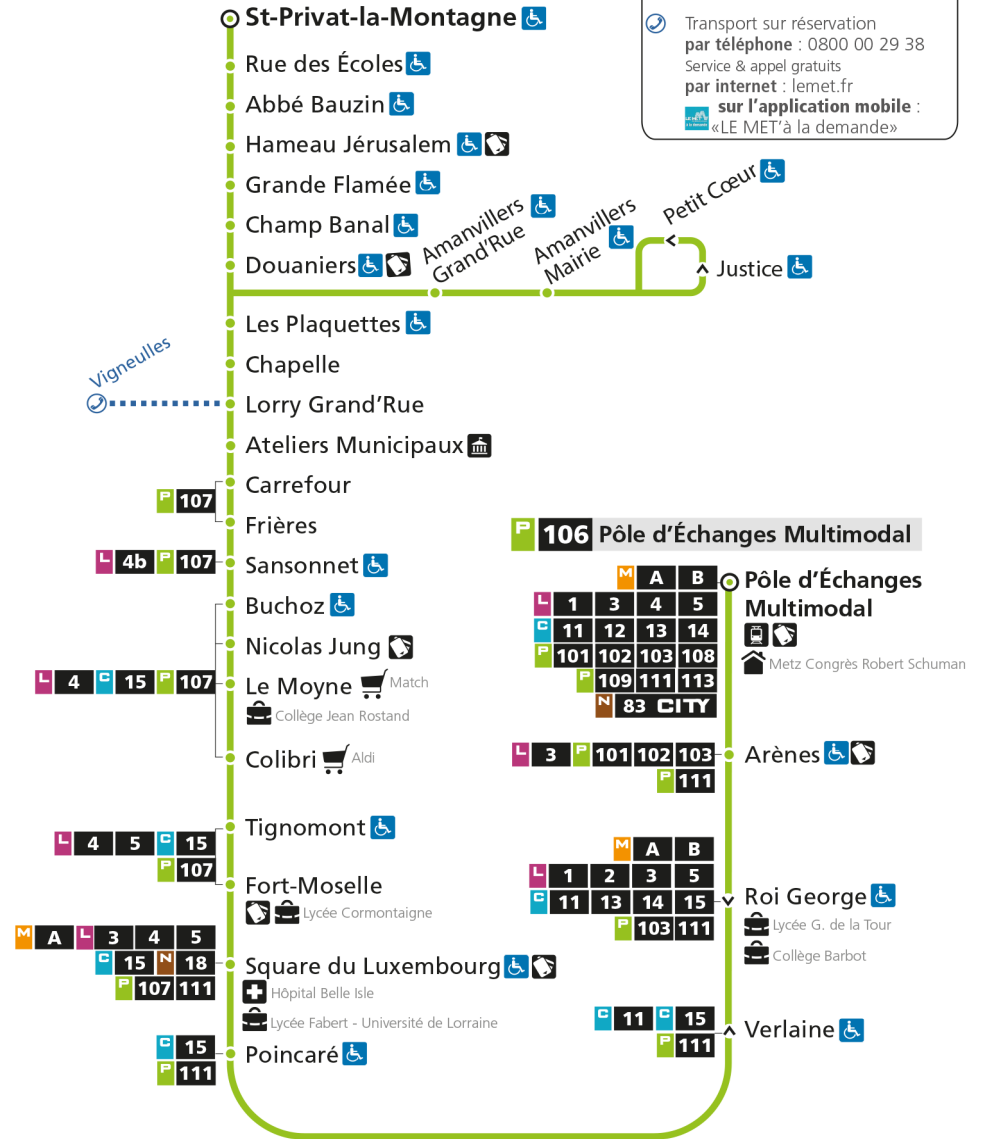

P

106

POLE D'ECHANGES MULTIMODAL

arrêt **SQUARE DU LUXEMBOURG**

Horaires valables du 31 Août 2020 au 04 Juillet 2021

Lundi à vendredi

Samedi

Dimanche et jours fériés

4h		4h
5h 39*	5h 43*	5h
6h 34	6h 42*	6h
7h 15 38	7h 13 35	7h
8h 06 36	8h 38	8h 33*
9h 09 38	9h 38	9h
10h 38	10h 38	10h 01*
11h 38	11h 40	11h 31*
12h 40	12h 38	12h
13h 41	13h 43	13h 01*
14h 41	14h 38	14h 31*
15h 41	15h 41	15h
16h 46	16h 41	16h 01*
17h 49	17h 41	17h 31*
18h 19 49	18h 41	18h
19h 45	19h 39	19h 01*
20h 39*	20h 41*	20h
21h	21h	21h
22h	22h	22h
23h	23h	23h
00h	00h	00h

* - Horaire disponible uniquement sur réservation au 0800 00 29 38 (appel et service gratuits)

P 106 St-Privat-la-Montagne

Retrouvez tous les horaires du réseau LE MET' sur lemet.fr