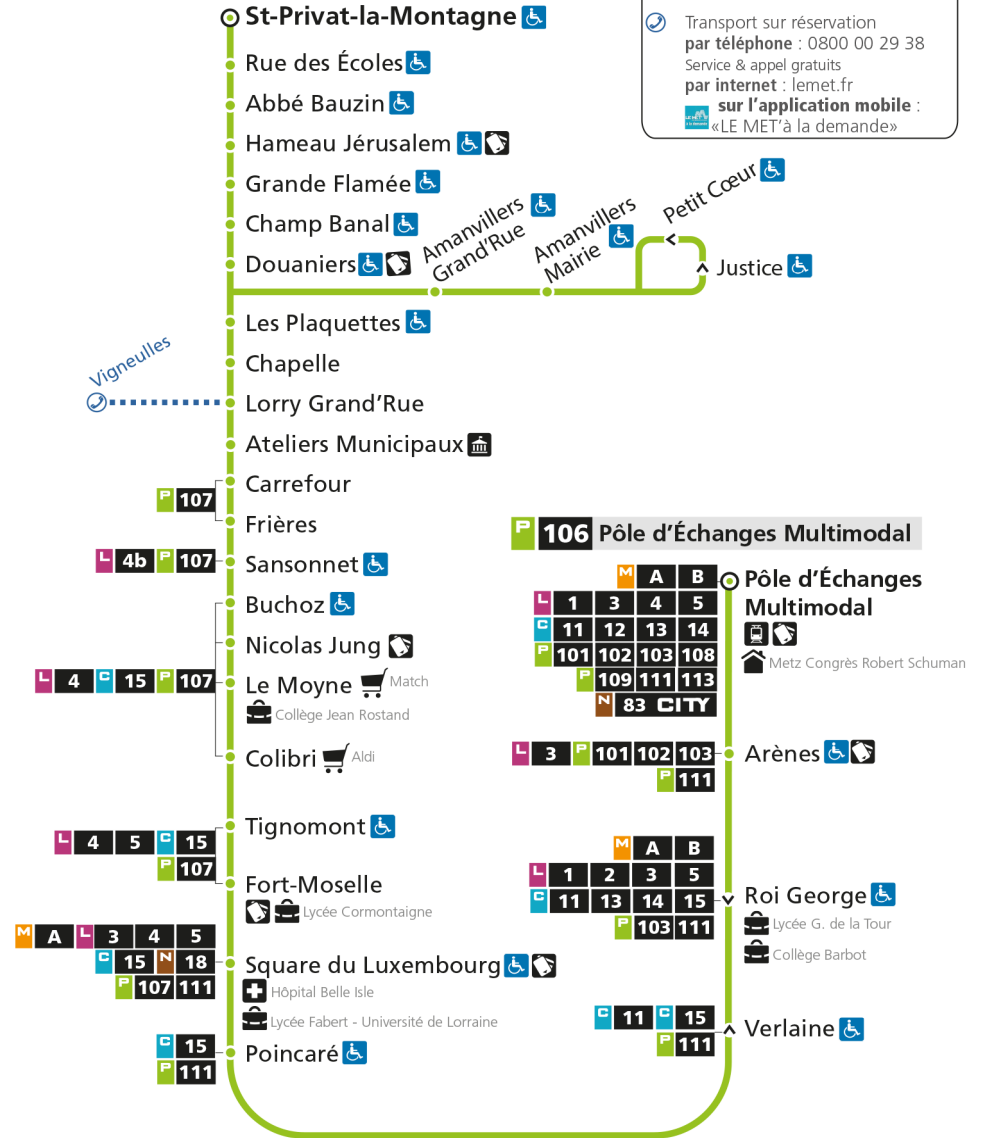

P

106

POLE D'ECHANGES MULTIMODAL

arrêt ATELIERS MUNICIPAUX

Horaires valables du 31 Août 2020 au 04 Juillet 2021

Lundi à vendredi

Samedi

Dimanche et jours fériés

4h		4h
5h 29*	5h 33*	5h
6h 24	6h 32*	6h
7h 03 11a 16s 23 51	7h 03 24	7h
8h 21 57	8h 27	8h 22*
9h 26	9h 27	9h 50*
10h 26	10h 27	10h
11h 26	11h 29	11h 20*
12h 28	12h 27	12h 50*
13h 29	13h 32	13h
14h 29	14h 27	14h 20*
15h 29	15h 30	15h 50*
16h 33	16h 30	16h
17h 36	17h 29	17h 20*
18h 07 38	18h 29	18h 50*
19h 35	19h 28	19h
20h 29*	20h 31*	20h
21h	21h	21h
22h	22h	22h
23h	23h	23h
00h	00h	00h

* - Horaire disponible uniquement sur réservation au 0800 00 29 38 (appel et service gratuits)

a - Via AL : RENF. ST PRIVAT LA MONT. - Direct SQL. #Circule uniquement en période scolaire - Terminus Square du Luxem

s - Circule uniquement en période scolaire - Terminus Square du Luxembourg

P 106 St-Privat-la-Montagne

Retrouvez tous les horaires du réseau LE MET' sur lemet.fr