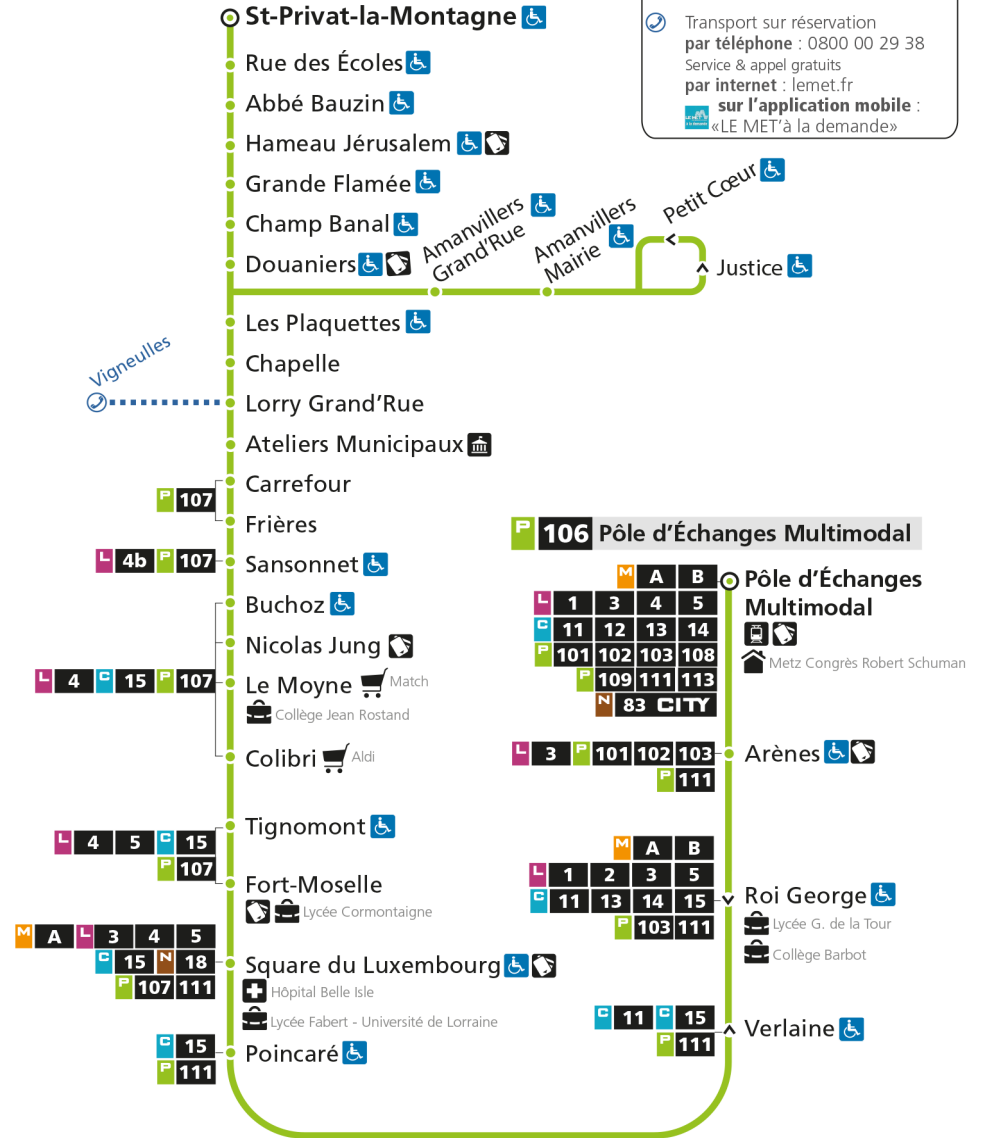

P

106

POLE D'ECHANGES MULTIMODAL

arrêt POINCARE

Horaires valables du 31 Août 2020 au 04 Juillet 2021

Lundi à vendredi

Samedi

Dimanche et jours fériés

4h		4h		4h	
5h	42*	5h	45*	5h	
6h	37	6h	45*	6h	
7h	18 42	7h	16 39	7h	
8h	10 40	8h	42	8h	35*
9h	13 42	9h	42	9h	
10h	42	10h	42	10h	03*
11h	42	11h	44	11h	33*
12h	44	12h	42	12h	
13h	45	13h	47	13h	03*
14h	45	14h	42	14h	33*
15h	45	15h	45	15h	
16h	50	16h	45	16h	03*
17h	53	17h	45	17h	33*
18h	23 53	18h	45	18h	
19h	49	19h	43	19h	03*
20h	43*	20h	43*	20h	
21h		21h		21h	
22h		22h		22h	
23h		23h		23h	
00h		00h		00h	

* - Horaire disponible uniquement sur réservation au 0800 00 29 38 (appel et service gratuits)

P 106 St-Privat-la-Montagne

Retrouvez tous les horaires du réseau LE MET' sur lemet.fr