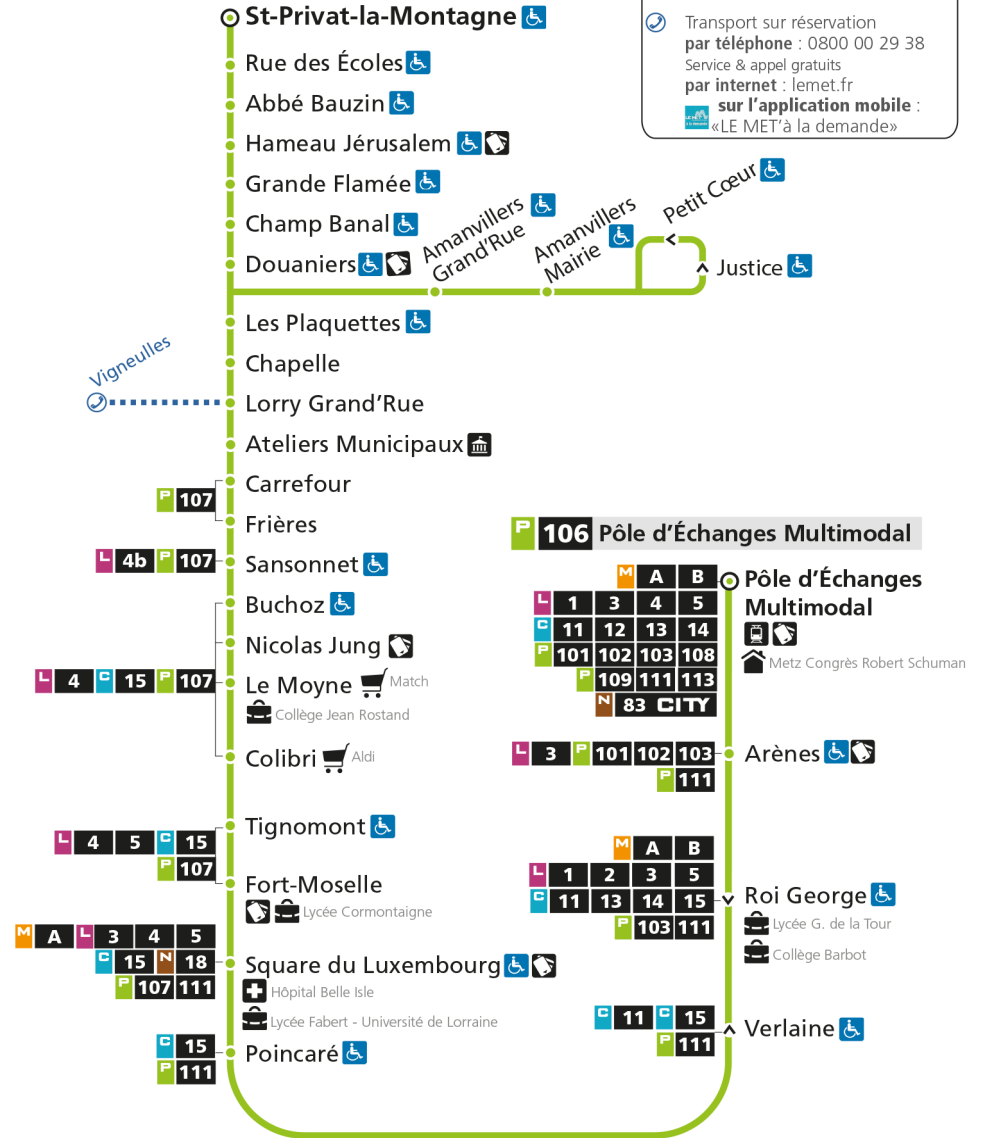

P

106

POLE D'ECHANGES MULTIMODAL

arrêt LE MOYNE

Horaires valables du 31 Août 2020 au 04 Juillet 2021

Lundi à vendredi

Samedi

Dimanche et jours fériés

4h		4h
5h 35*	5h 39*	5h
6h 30	6h 38*	6h
7h 10 18a 24s 31 59	7h 09 30	7h
8h 29	8h 33	8h 28*
9h 04 33	9h 33	9h 56*
10h 33	10h 33	10h
11h 33	11h 35	11h 26*
12h 35	12h 33	12h 56*
13h 36	13h 38	13h
14h 36	14h 33	14h 26*
15h 36	15h 36	15h 56*
16h 40	16h 36	16h
17h 43	17h 35	17h 26*
18h 13 44	18h 35	18h 56*
19h 41	19h 34	19h
20h 35*	20h 37*	20h
21h	21h	21h
22h	22h	22h
23h	23h	23h
00h	00h	00h

* - Horaire disponible uniquement sur réservation au 0800 00 29 38 (appel et service gratuits)

a - Via AL : RENF. ST PRIVAT LA MONT. - Direct SQL. #Circule uniquement en période scolaire - Terminus Square du Luxem

s - Circule uniquement en période scolaire - Terminus Square du Luxembourg

P 106 St-Privat-la-Montagne

Retrouvez tous les horaires du réseau LE MET' sur lemet.fr