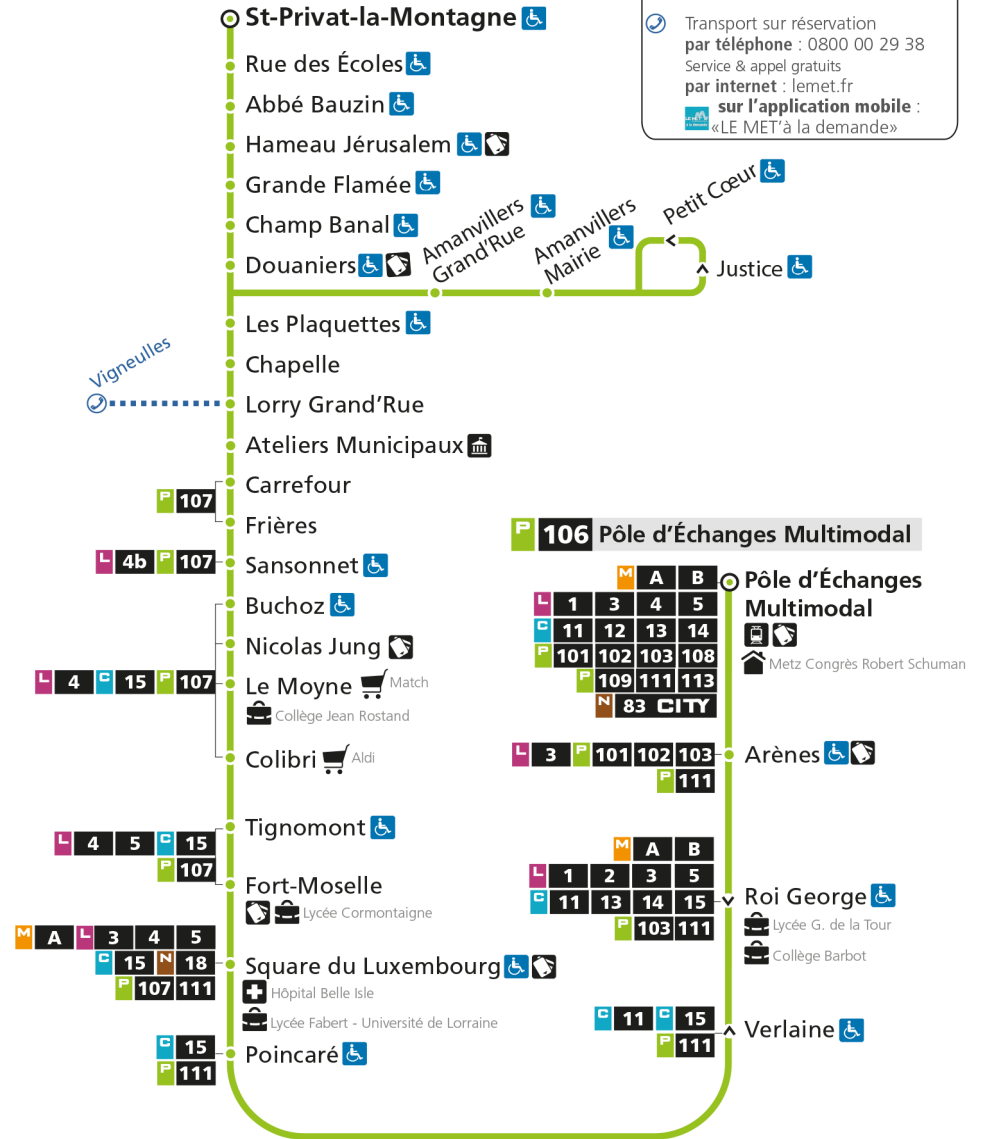

P

106

POLE D'ECHANGES MULTIMODAL

arrêt ST-PRIVAT-LA-MONTAGNE

Horaires valables du 31 Août 2020 au 04 Juillet 2021

Lundi à vendredi

Samedi

Dimanche et jours fériés

4h		4h
5h 06*	5h 10*	5h
6h 01 38 53a 59	6h 09* 40 59	6h
7h 27 57	7h	7h 59*
8h 32	8h 03	8h
9h 02	9h 03	9h 27*
10h 02	10h 03	10h 57*
11h 02	11h 05	11h
12h 04	12h 03	12h 27*
13h 05	13h 08	13h 57*
14h 05	14h 03	14h
15h 05	15h 06	15h 27*
16h 09	16h 06	16h 57*
17h 12 43	17h 06	17h
18h 15	18h 06	18h 27*
19h 12	19h 05	19h
20h 06*	20h 08*	20h
21h	21h	21h
22h	22h	22h
23h	23h	23h
00h	00h	00h

* - Horaire disponible uniquement sur réservation au 0800 00 29 38 (appel et service gratuits)

a - Via AL : RENF. ST PRIVAT LA MONT. - Direct SQL. #Circule uniquement en période scolaire - Terminus Square du Luxem

P 106 St-Privat-la-Montagne

Retrouvez tous les horaires du réseau LE MET' sur lemet.fr