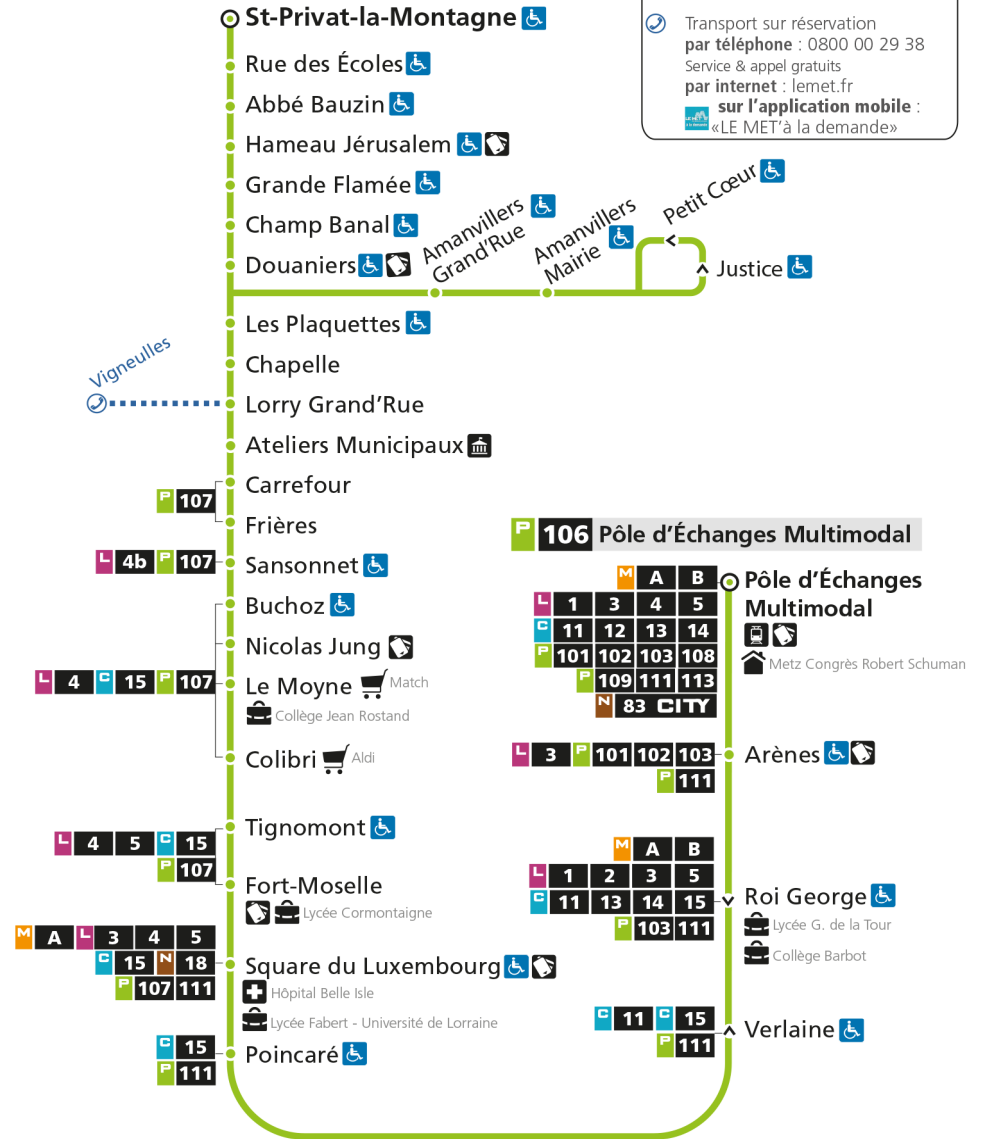

P

106

POLE D'ECHANGES MULTIMODAL

arrêt ARENES

Horaires valables du 31 Août 2020 au 04 Juillet 2021

Lundi à vendredi

Samedi

Dimanche et jours fériés

4h		4h
5h 48*	5h 48*	5h
6h 43	6h 48*	6h
7h 24 49	7h 21 47	7h
8h 17 47	8h 48	8h 38*
9h 18 48	9h 48	9h
10h 48	10h 48	10h 06*
11h 48	11h 50	11h 36*
12h 50	12h 48	12h
13h 51	13h 53	13h 06*
14h 51	14h 48	14h 36*
15h 51	15h 51	15h
16h 56	16h 51	16h 06*
17h 59	17h 51	17h 36*
18h 29 59	18h 51	18h
19h 54	19h 48	19h 06*
20h 48*	20h 48*	20h
21h	21h	21h
22h	22h	22h
23h	23h	23h
00h	00h	00h

* - Horaire disponible uniquement sur réservation au 0800 00 29 38 (appel et service gratuits)

P 106 St-Privat-la-Montagne

Retrouvez tous les horaires du réseau LE MET' sur lemet.fr