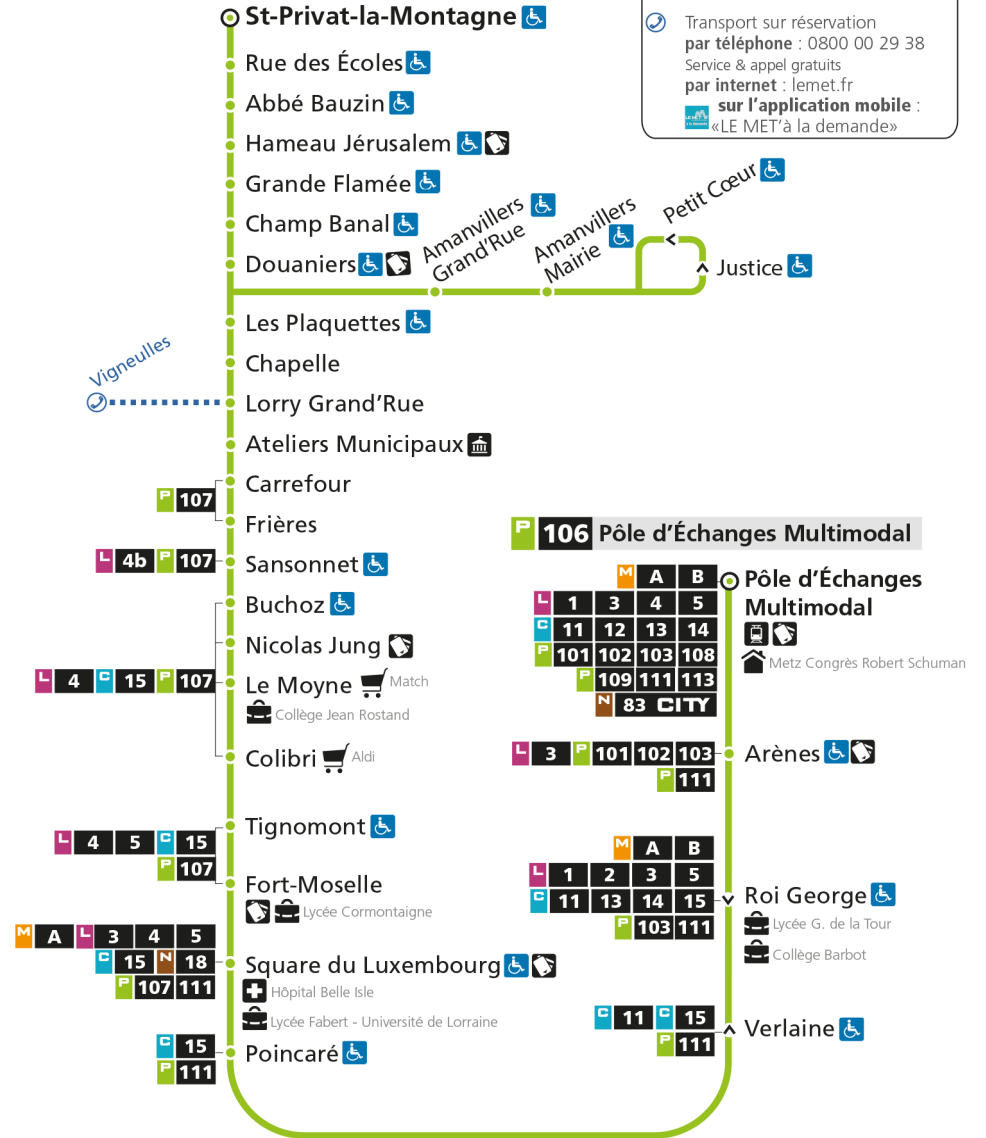

P

106

POLE D'ECHANGES MULTIMODAL

arrêt **CHAMP BANAL**

Horaires valables du 31 Août 2020 au 04 Juillet 2021

Lundi à vendredi

Samedi

Dimanche et jours fériés

4h		4h		4h	
5h	14*	5h	18*	5h	
6h	09 47	6h	17* 48	6h	
7h	02a 08 36	7h	08	7h	
8h	06 42	8h	12	8h	07*
9h	11	9h	12	9h	35*
10h	11	10h	12	10h	
11h	11	11h	14	11h	05*
12h	13	12h	12	12h	35*
13h	14	13h	17	13h	
14h	14	14h	12	14h	05*
15h	14	15h	15	15h	35*
16h	18	16h	15	16h	
17h	21 52	17h	14	17h	05*
18h	23	18h	14	18h	35*
19h	20	19h	13	19h	
20h	14*	20h	16*	20h	
21h		21h		21h	
22h		22h		22h	
23h		23h		23h	
00h		00h		00h	

* - Horaire disponible uniquement sur réservation au 0800 00 29 38 (appel et service gratuits)

a - Via AL : RENF. ST PRIVAT LA MONT. - Direct SQL. #Circule uniquement en période scolaire - Terminus Square du Luxem

P 106 St-Privat-la-Montagne

Retrouvez tous les horaires du réseau LE MET' sur lemet.fr