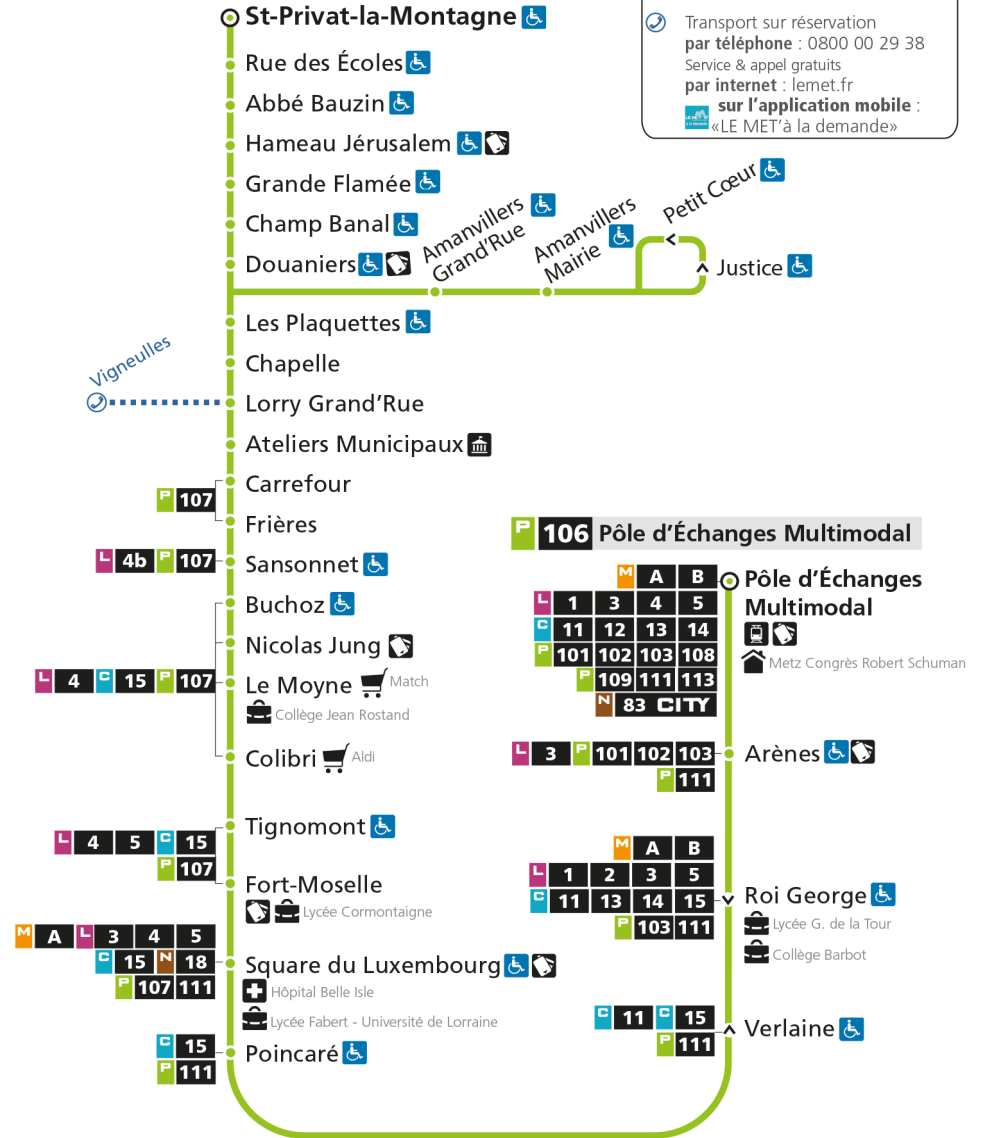

**P 106** St-Privat-la-Montagne

Retrouvez tous les horaires du réseau LE MET' sur lemet.fr

**P****106****POLE D'ECHANGES MULTIMODAL**

arrêt RUE DES ECOLES

**Horaires valables du 31 Août 2020 au 04 Juillet 2021**

Lundi à vendredi

Samedi

Dimanche et jours fériés

4h		4h
5h 08*	5h 12*	5h
6h 03 40 55a	6h 11* 42	6h
7h 01 29 59	7h 01	7h
8h 35	8h 05	8h 01*
9h 04	9h 05	9h 29*
10h 04	10h 05	10h 59*
11h 04	11h 07	11h
12h 06	12h 05	12h 29*
13h 07	13h 10	13h 59*
14h 07	14h 05	14h
15h 07	15h 08	15h 29*
16h 11	16h 08	16h 59*
17h 14 45	17h 08	17h
18h 17	18h 08	18h 29*
19h 14	19h 07	19h
20h 08*	20h 10*	20h
21h	21h	21h
22h	22h	22h
23h	23h	23h
00h	00h	00h

\* - Horaire disponible uniquement sur réservation au 0800 00 29 38 (appel et service gratuits)

a - Via AL : RENF. ST PRIVAT LA MONT. - Direct SQL. #Circule uniquement en période scolaire - Terminus Square du Luxem

**P 106 St-Privat-la-Montagne**

Retrouvez tous les horaires du réseau LE MET' sur lemet.fr

**P****106****POLE D'ECHANGES MULTIMODAL**

arrêt ABBE BAUZIN

**Horaires valables du 31 Août 2020 au 04 Juillet 2021**