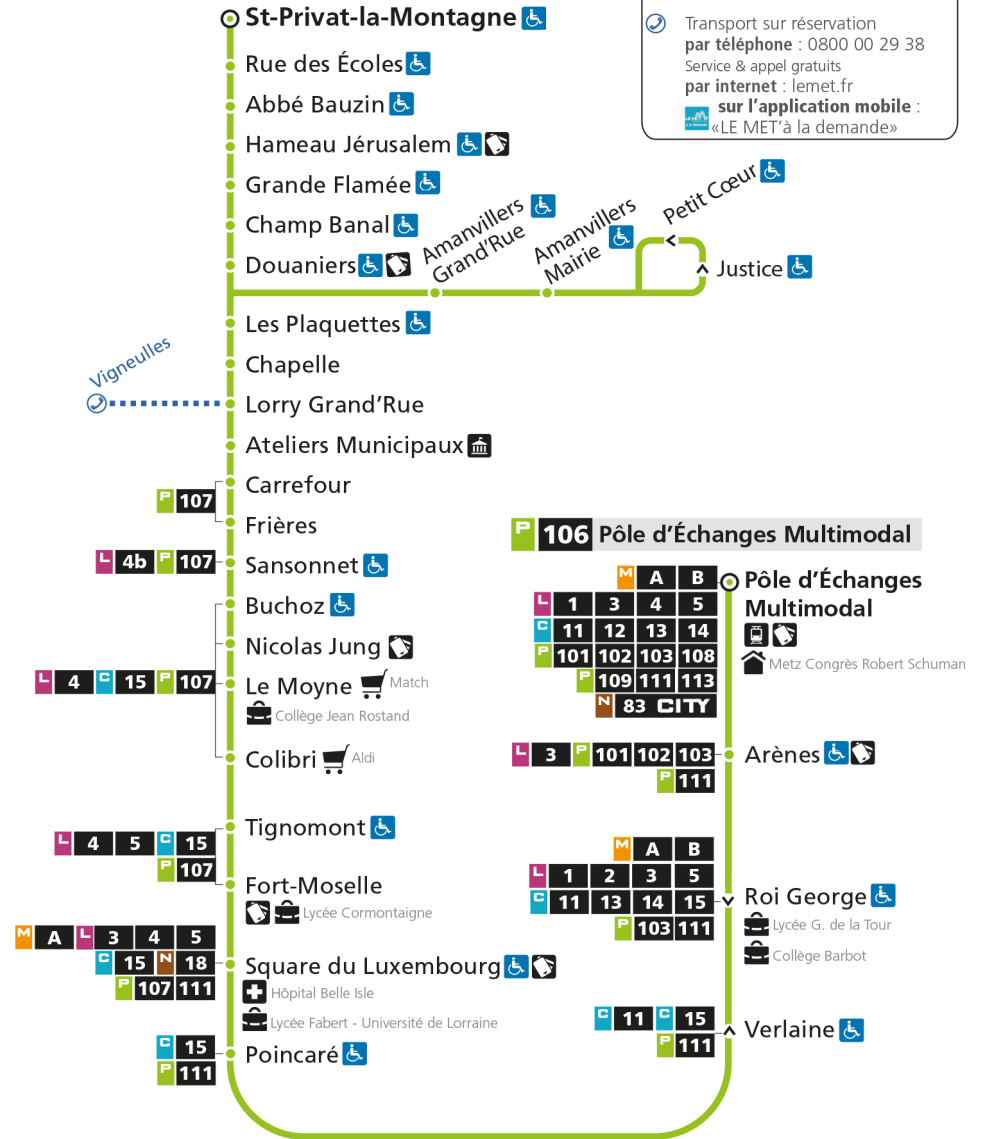

P

106

POLE D'ECHANGES MULTIMODAL

arrêt LORRY GRAND RUE

Horaires valables du 31 Août 2020 au 04 Juillet 2021

Lundi à vendredi

Samedi

Dimanche et jours fériés

4h		4h		4h	
5h	29*	5h	33*	5h	
6h	24	6h	32*	6h	
7h	03 11a 16s 23 51	7h	03 24	7h	
8h	21 57	8h	27	8h	22*
9h	26	9h	27	9h	50*
10h	26	10h	27	10h	
11h	26	11h	29	11h	20*
12h	28	12h	27	12h	50*
13h	29	13h	32	13h	
14h	29	14h	27	14h	20*
15h	29	15h	30	15h	50*
16h	33	16h	30	16h	
17h	36	17h	29	17h	20*
18h	07 38	18h	29	18h	50*
19h	35	19h	28	19h	
20h	29*	20h	31*	20h	
21h		21h		21h	
22h		22h		22h	
23h		23h		23h	
00h		00h		00h	

* - Horaire disponible uniquement sur réservation au 0800 00 29 38 (appel et service gratuits)

a - Via AL : RENF. ST PRIVAT LA MONT. - Direct SQL. #Circule uniquement en période scolaire - Terminus Square du Luxem

s - Circule uniquement en période scolaire - Terminus Square du Luxembourg

P 106 St-Privat-la-Montagne

- ▲ Arrêt desservi dans un seul sens
- ♿ Arrêt accessible aux personnes à mobilité réduite
- 🏠 Point de vente LE MET'
- 🏨 Hôtel de Ville
- 📞 Transport sur réservation par téléphone : 0800 00 29 38
  Service & appel gratuits
  par internet : lemet.fr
  sur l'application mobile : «LE MET' à la demande»

Retrouvez tous les horaires du réseau LE MET' sur lemet.fr