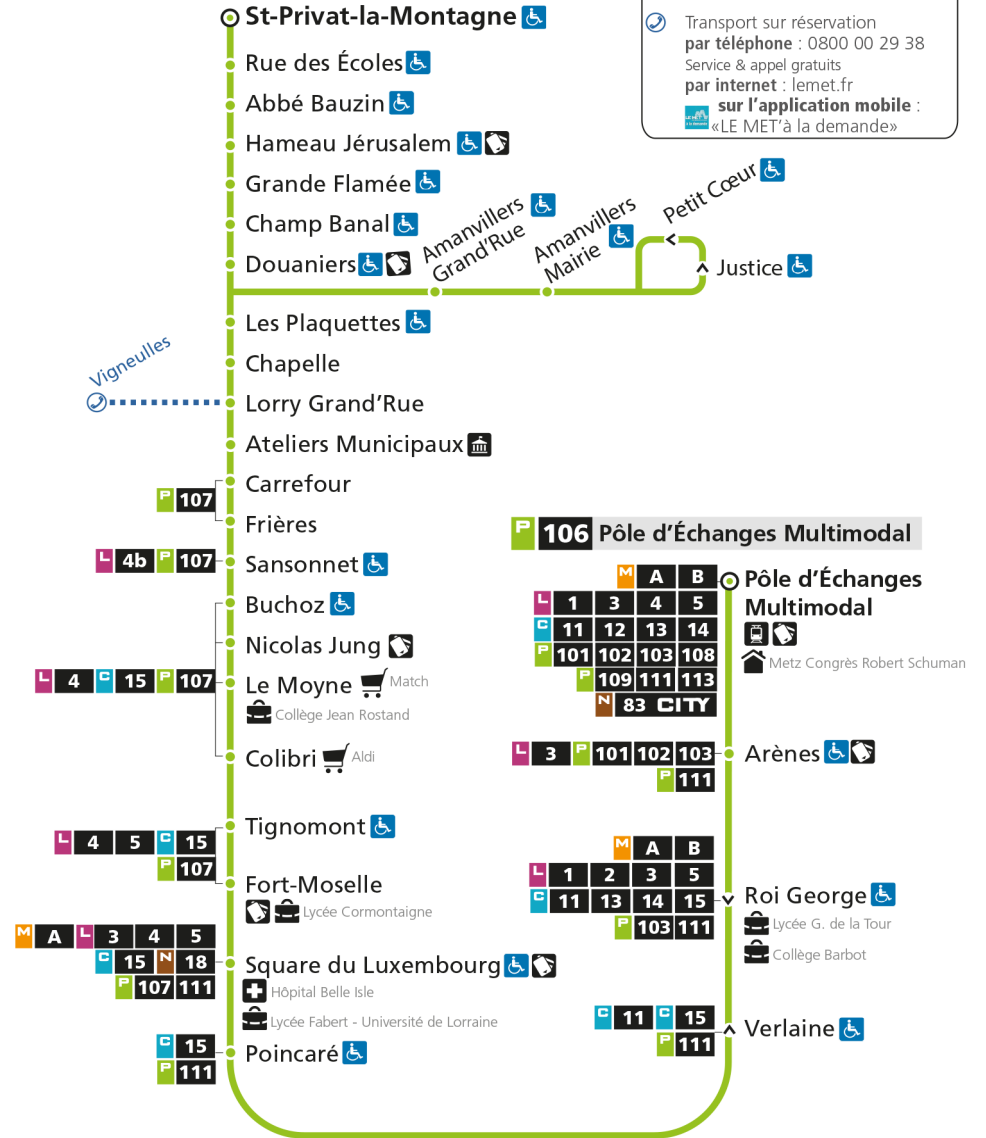

P

106

POLE D'ECHANGES MULTIMODAL

arrêt GRANDE FLAMEE

Horaires valables du 31 Août 2020 au 04 Juillet 2021

Lundi à vendredi

Samedi

Dimanche et jours fériés

4h		4h		4h	
5h	11*	5h	15*	5h	
6h	06 44 59a	6h	14* 45	6h	
7h	05 33	7h	05	7h	
8h	03 38	8h	09	8h	04*
9h	08	9h	09	9h	32*
10h	08	10h	09	10h	
11h	08	11h	11	11h	02*
12h	10	12h	09	12h	32*
13h	11	13h	14	13h	
14h	11	14h	09	14h	02*
15h	11	15h	12	15h	32*
16h	15	16h	12	16h	
17h	18 49	17h	11	17h	02*
18h	20	18h	11	18h	32*
19h	17	19h	10	19h	
20h	11*	20h	13*	20h	
21h		21h		21h	
22h		22h		22h	
23h		23h		23h	
00h		00h		00h	

* - Horaire disponible uniquement sur réservation au 0800 00 29 38 (appel et service gratuits)

a - Via AL : RENF. ST PRIVAT LA MONT. - Direct SQL. #Circule uniquement en période scolaire - Terminus Square du Luxem

P 106 St-Privat-la-Montagne

Retrouvez tous les horaires du réseau LE MET' sur lemet.fr