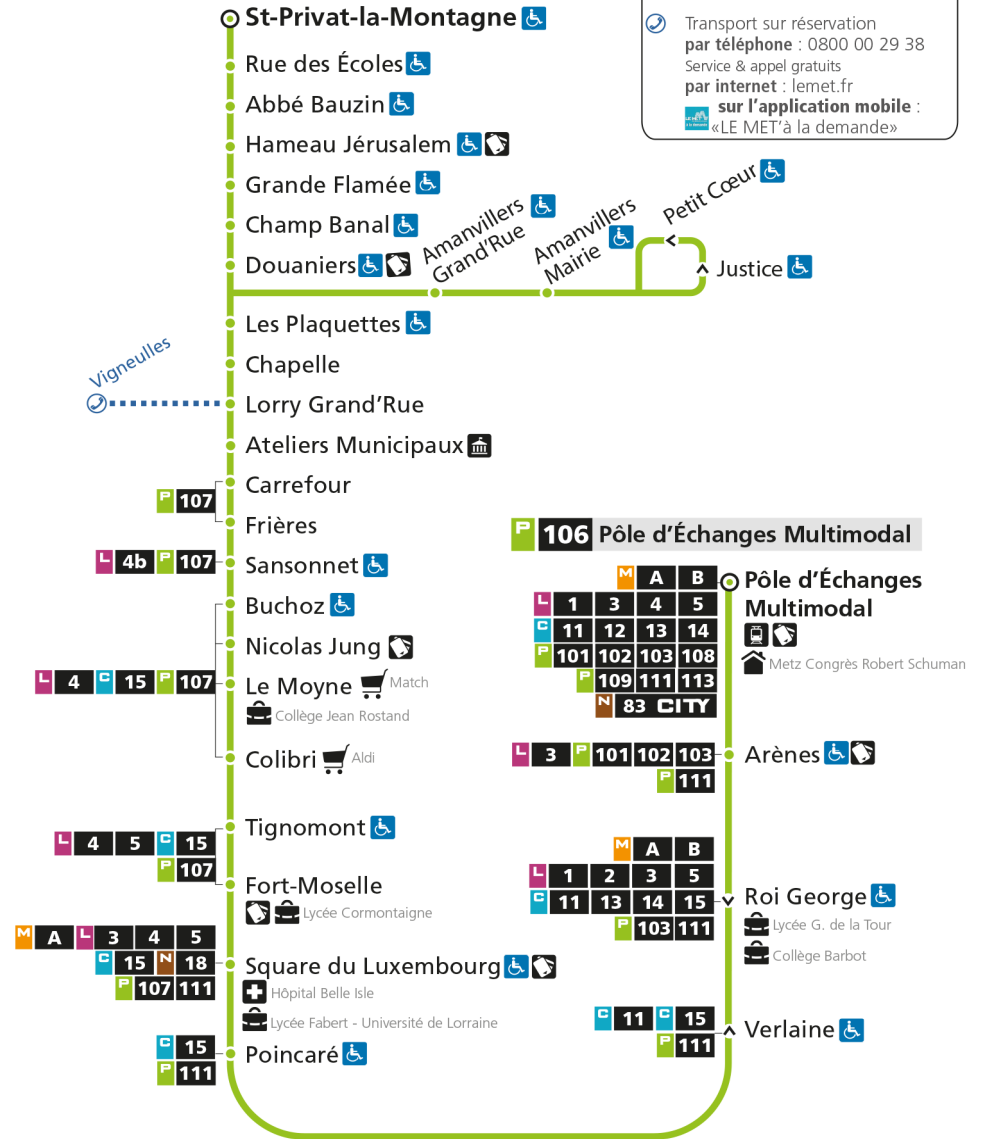

**P 106 St-Privat-la-Montagne**

Retrouvez tous les horaires du réseau LE MET' sur lemet.fr

**P****106****POLE D'ECHANGES MULTIMODAL**

arrêt JUSTICE

**Horaires valables du 31 Août 2020 au 04 Juillet 2021**

Retrouvez tous les horaires du réseau LE MET' sur lemet.fr

**P****106****POLE D'ECHANGES MULTIMODAL**

arrêt PETIT COEUR

**Horaires valables du 31 Août 2020 au 04 Juillet 2021**

Lundi à vendredi	Samedi	Dimanche et jours fériés
4h	4h	4h
5h 18*	5h 22*	5h
6h 13 51	6h 21* 52	6h
7h 05s 12 40	7h 12	7h
8h 10 46	8h 16	8h 11*
9h 15	9h 16	9h 39*
10h 15	10h 16	10h
11h 15	11h 18	11h 09*
12h 17	12h 16	12h 39*
13h 18	13h 21	13h
14h 18	14h 16	14h 09*
15h 18	15h 19	15h 39*
16h 22	16h 19	16h
17h 25 56	17h 18	17h 09*
18h 27	18h 18	18h 39*
19h 24	19h 17	19h
20h 18*	20h 20*	20h
21h	21h	21h
22h	22h	22h
23h	23h	23h
00h	00h	00h