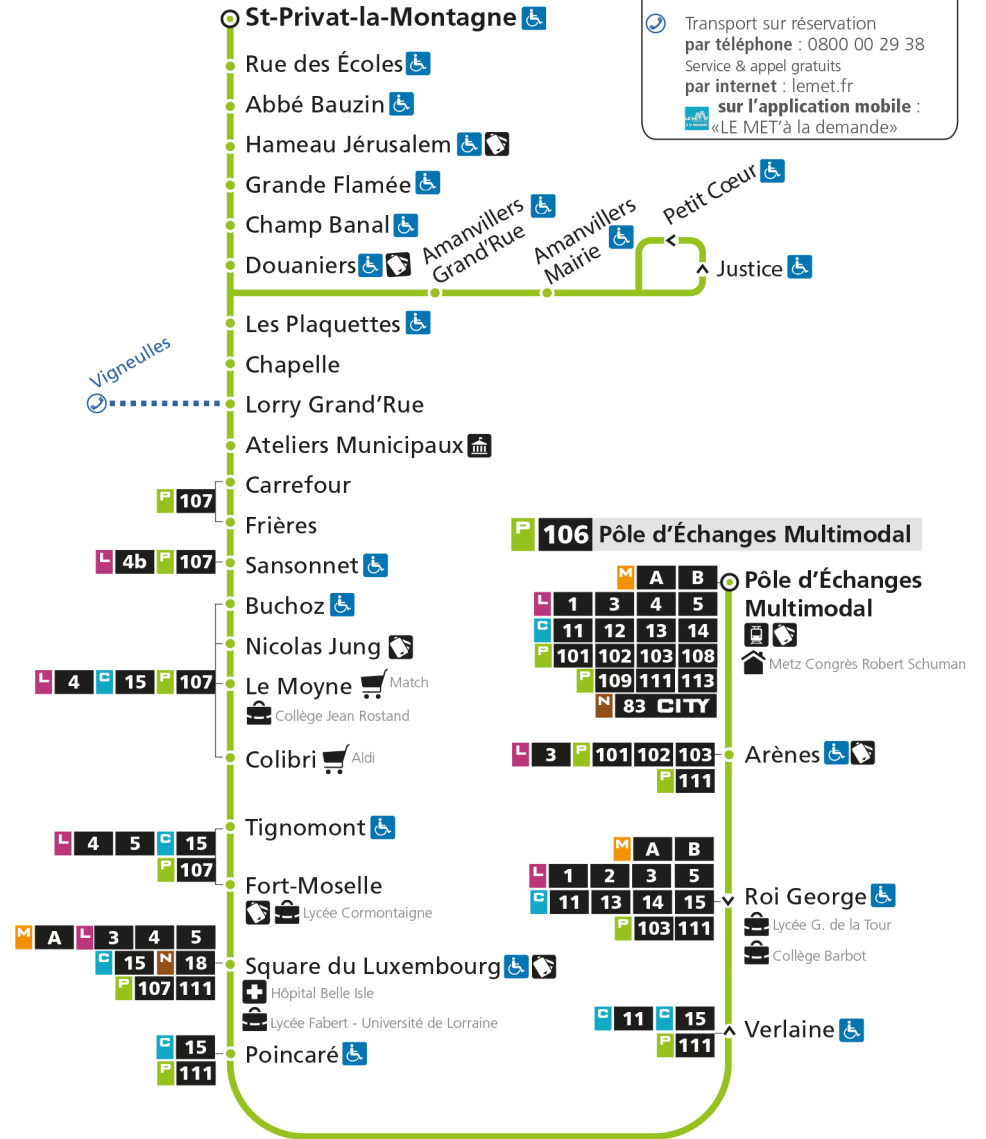

P

106

POLE D'ECHANGES MULTIMODAL

arrêt FORT MOSELLE

Horaires valables du 31 Août 2020 au 04 Juillet 2021

Lundi à vendredi	Samedi	Dimanche et jours fériés
4h	4h	4h
5h 38*	5h 42*	5h
6h 33	6h 41*	6h
7h 14 22a 29s 37	7h 12 34	7h
8h 05 35	8h 37	8h 32*
9h 08 37	9h 37	9h
10h 37	10h 37	10h 00*
11h 37	11h 39	11h 30*
12h 39	12h 37	12h
13h 40	13h 42	13h 00*
14h 40	14h 37	14h 30*
15h 40	15h 40	15h
16h 44	16h 40	16h 00*
17h 47	17h 39	17h 30*
18h 17 48	18h 39	18h
19h 44	19h 38	19h 00*
20h 38*	20h 40*	20h
21h	21h	21h
22h	22h	22h
23h	23h	23h
00h	00h	00h

* - Horaire disponible uniquement sur réservation au 0800 00 29 38 (appel et service gratuits)

a - Via AL : RENF. ST PRIVAT LA MONT. - Direct SQL. «Circule uniquement en période scolaire - Terminus Square du Luxem

s - Circule uniquement en période scolaire - Terminus Square du Luxembourg

P 106 St-Privat-la-Montagne

- Arrêt desservi dans un seul sens
- Arrêt accessible aux personnes à mobilité réduite
- Point de vente LE MET'
- Hôtel de Ville
- Transport sur réservation par téléphone : 0800 00 29 38 Service & appel gratuits par internet : lemet.fr sur l'application mobile : «LE MET' à la demande»

Retrouvez tous les horaires du réseau LE MET' sur lemet.fr