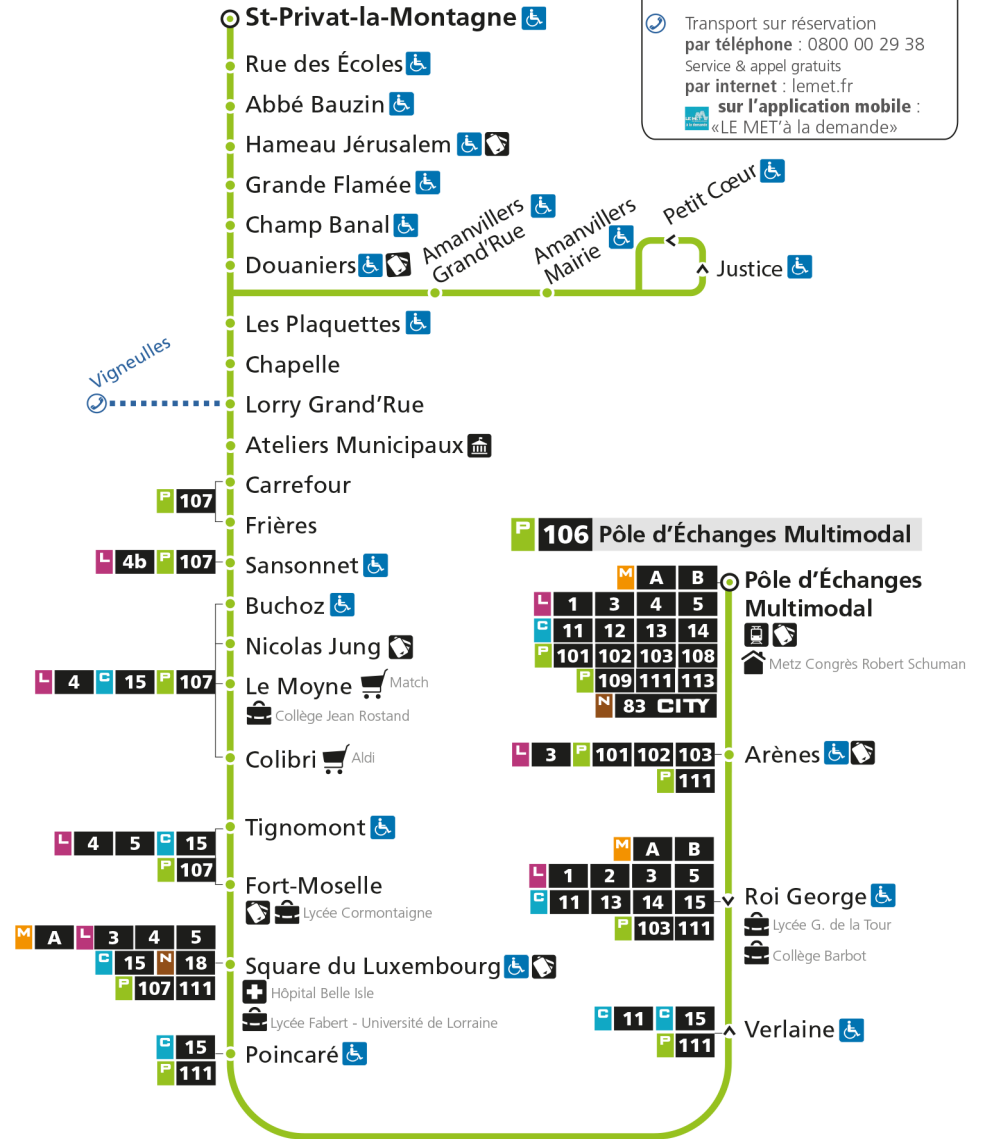

P

106

POLE D'ECHANGES MULTIMODAL

arrêt PETIT COEUR

Horaires valables du 31 Août 2020 au 04 Juillet 2021

Lundi à vendredi	Samedi	Dimanche et jours fériés
4h	4h	4h
5h 18*	5h 22*	5h
6h 13 51	6h 21* 52	6h
7h 05s 12 40	7h 12	7h
8h 10 46	8h 16	8h 11*
9h 15	9h 16	9h 39*
10h 15	10h 16	10h
11h 15	11h 18	11h 09*
12h 17	12h 16	12h 39*
13h 18	13h 21	13h
14h 18	14h 16	14h 09*
15h 18	15h 19	15h 39*
16h 22	16h 19	16h
17h 25 56	17h 18	17h 09*
18h 27	18h 18	18h 39*
19h 24	19h 17	19h
20h 18*	20h 20*	20h
21h	21h	21h
22h	22h	22h
23h	23h	23h
00h	00h	00h

* - Horaire disponible uniquement sur réservation au 0800 00 29 38 (appel et service gratuits)
s - Circule uniquement en période scolaire - Terminus Square du Luxembourg

P 106 St-Privat-la-Montagne

Retrouvez tous les horaires du réseau LE MET' sur lemet.fr