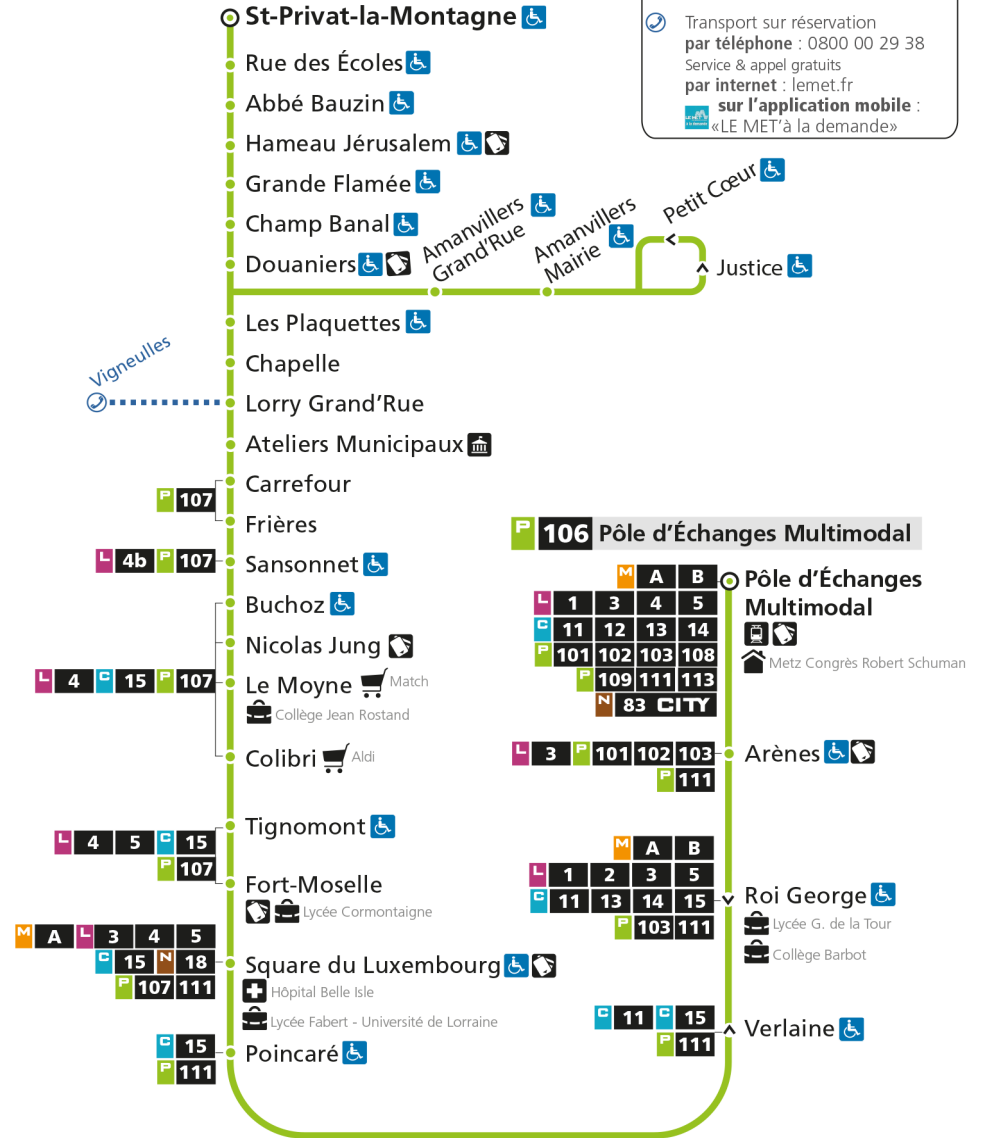

P

106

POLE D'ECHANGES MULTIMODAL

arrêt HAMEAU JERUSALEM

Horaires valables du 31 Août 2020 au 04 Juillet 2021

Lundi à vendredi

Samedi

Dimanche et jours fériés

4h		4h		4h	
5h	10*	5h	14*	5h	
6h	05 43 58a	6h	13* 44	6h	
7h	04 32	7h	04	7h	
8h	02 37	8h	08	8h	03*
9h	07	9h	08	9h	31*
10h	07	10h	08	10h	
11h	07	11h	10	11h	01*
12h	09	12h	08	12h	31*
13h	10	13h	13	13h	
14h	10	14h	08	14h	01*
15h	10	15h	11	15h	31*
16h	14	16h	11	16h	
17h	17 48	17h	10	17h	01*
18h	19	18h	10	18h	31*
19h	16	19h	09	19h	
20h	10*	20h	12*	20h	
21h		21h		21h	
22h		22h		22h	
23h		23h		23h	
00h		00h		00h	

* - Horaire disponible uniquement sur réservation au 0800 00 29 38 (appel et service gratuits)

a - Via AL : RENF. ST PRIVAT LA MONT. - Direct SQL. #Circule uniquement en période scolaire - Terminus Square du Luxem

P 106 St-Privat-la-Montagne

- ▲ Arrêt desservi dans un seul sens
- Arrêt accessible aux personnes à mobilité réduite
- Point de vente LE MET'
- Hôtel de Ville
- Transport sur réservation
  par téléphone : 0800 00 29 38
  Service & appel gratuits
  par internet : lemet.fr
  sur l'application mobile :
   «LE MET' à la demande»

Retrouvez tous les horaires du réseau LE MET' sur lemet.fr