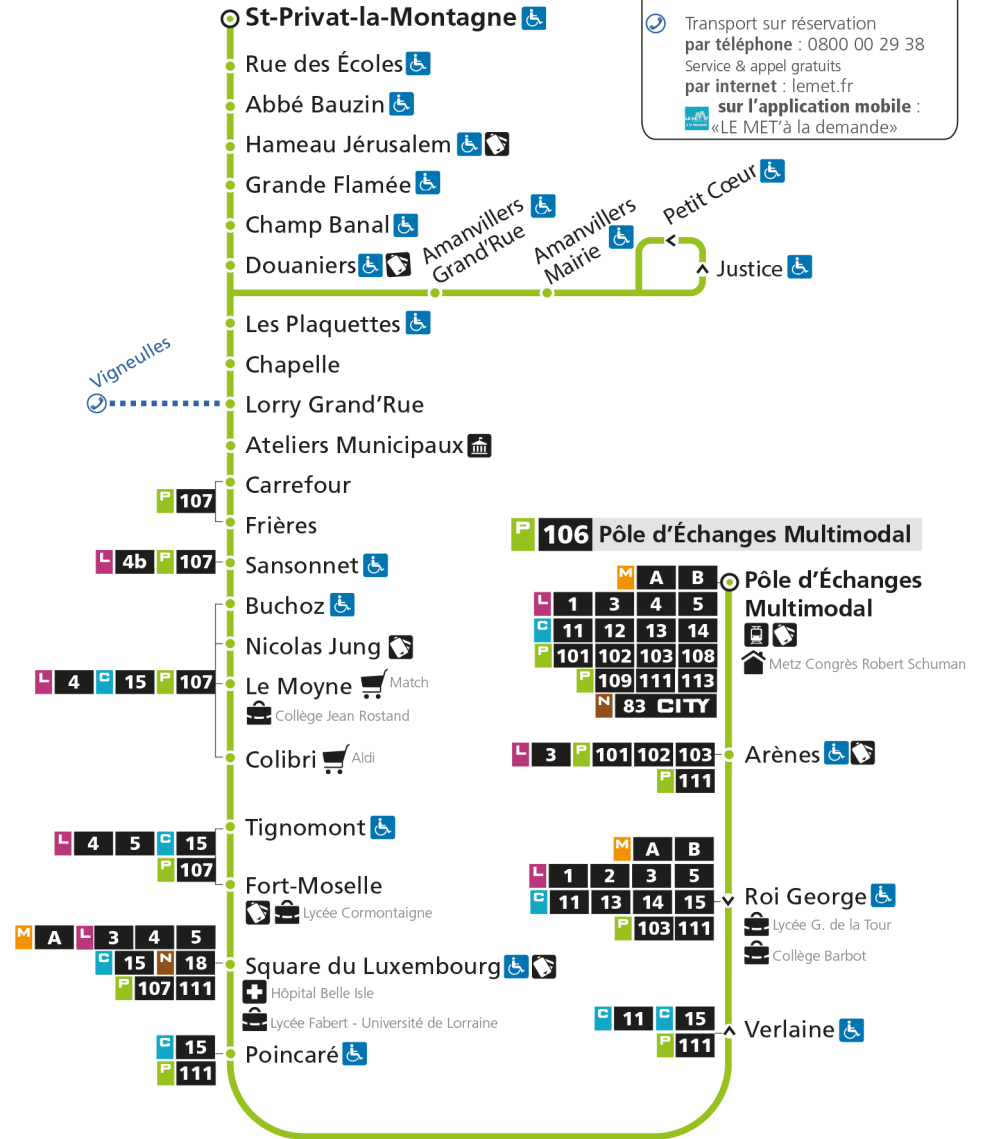

P

106

POLE D'ECHANGES MULTIMODAL

arrêt COLIBRI

Horaires valables du 31 Août 2020 au 04 Juillet 2021

Lundi à vendredi	Samedi	Dimanche et jours fériés
4h	4h	4h
5h 35*	5h 39*	5h
6h 30	6h 38*	6h
7h 11 19a 25s 32	7h 09 31	7h
8h 00 30	8h 34	8h 29*
9h 05 34	9h 34	9h 57*
10h 34	10h 34	10h
11h 34	11h 36	11h 27*
12h 36	12h 34	12h 57*
13h 37	13h 39	13h
14h 37	14h 34	14h 27*
15h 37	15h 37	15h 57*
16h 41	16h 37	16h
17h 44	17h 36	17h 27*
18h 14 45	18h 36	18h 57*
19h 41	19h 35	19h
20h 35*	20h 37*	20h
21h	21h	21h
22h	22h	22h
23h	23h	23h
00h	00h	00h

* - Horaire disponible uniquement sur réservation au 0800 00 29 38 (appel et service gratuits)

a - Via AL : RENF. ST PRIVAT LA MONT. - Direct SQL. #Circule uniquement en période scolaire - Terminus Square du Luxem

s - Circule uniquement en période scolaire - Terminus Square du Luxembourg

P 106 St-Privat-la-Montagne

Retrouvez tous les horaires du réseau LE MET' sur lemet.fr