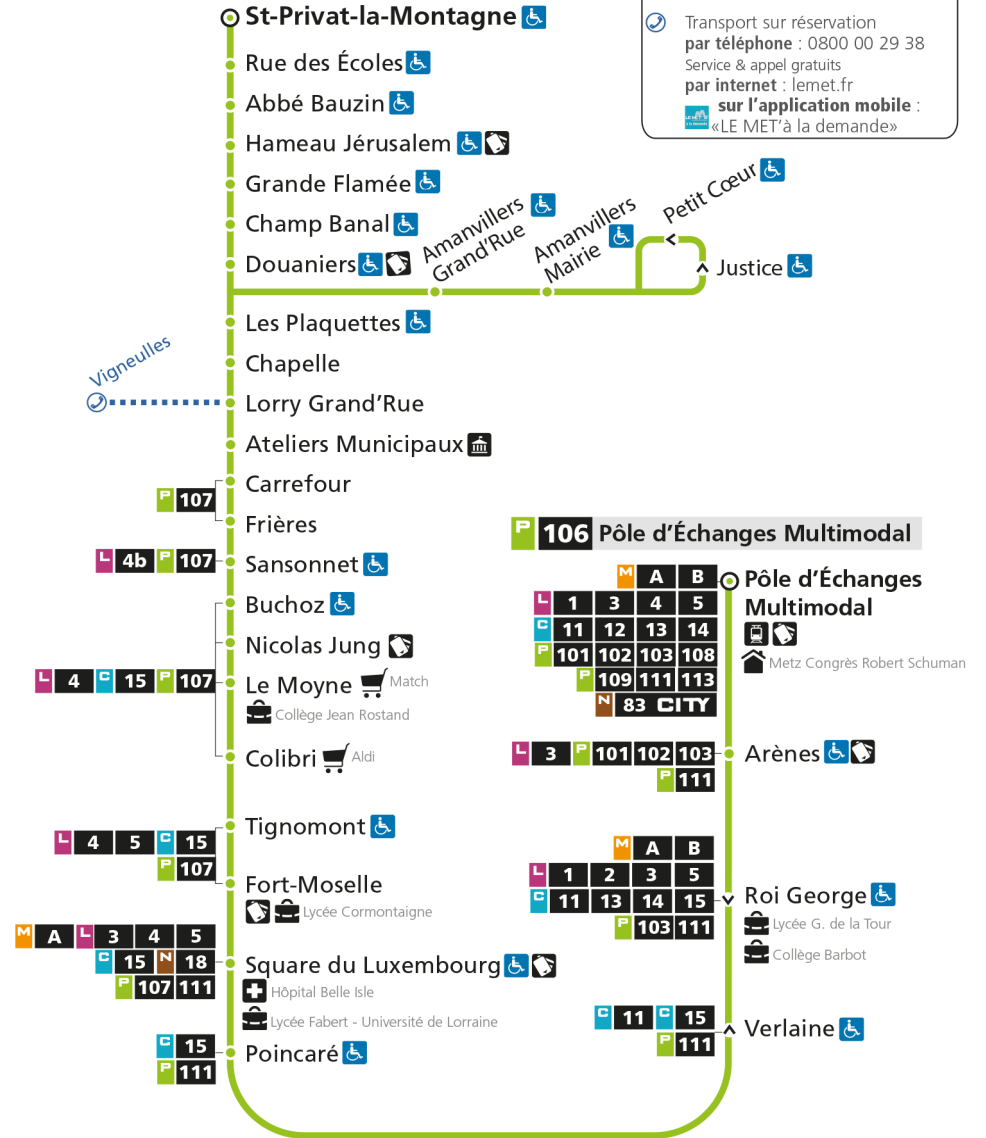

P

106

POLE D'ECHANGES MULTIMODAL

arrêt ABBE BAUZIN

Horaires valables du 31 Août 2020 au 04 Juillet 2021

Lundi à vendredi

Samedi

Dimanche et jours fériés

4h		4h
5h 09*	5h 13*	5h
6h 04 41 56a	6h 12* 43	6h
7h 02 30	7h 02	7h
8h 00 35	8h 06	8h 02*
9h 05	9h 06	9h 30*
10h 05	10h 06	10h
11h 05	11h 08	11h 00*
12h 07	12h 06	12h 30*
13h 08	13h 11	13h
14h 08	14h 06	14h 00*
15h 08	15h 09	15h 30*
16h 12	16h 09	16h
17h 15 46	17h 09	17h 00*
18h 18	18h 09	18h 30*
19h 15	19h 08	19h
20h 09*	20h 11*	20h
21h	21h	21h
22h	22h	22h
23h	23h	23h
00h	00h	00h

* - Horaire disponible uniquement sur réservation au 0800 00 29 38 (appel et service gratuits)

a - Via AL : RENF. ST PRIVAT LA MONT. - Direct SQL. #Circule uniquement en période scolaire - Terminus Square du Luxem

P 106 St-Privat-la-Montagne

- ▲ Arrêt desservi dans un seul sens
- Arrêt accessible aux personnes à mobilité réduite
- Point de vente LE MET'
- Hôtel de Ville
- Transport sur réservation par téléphone : 0800 00 29 38
  Service & appel gratuits
  par internet : lemet.fr
  sur l'application mobile : «LE MET' à la demande»

Retrouvez tous les horaires du réseau LE MET' sur lemet.fr