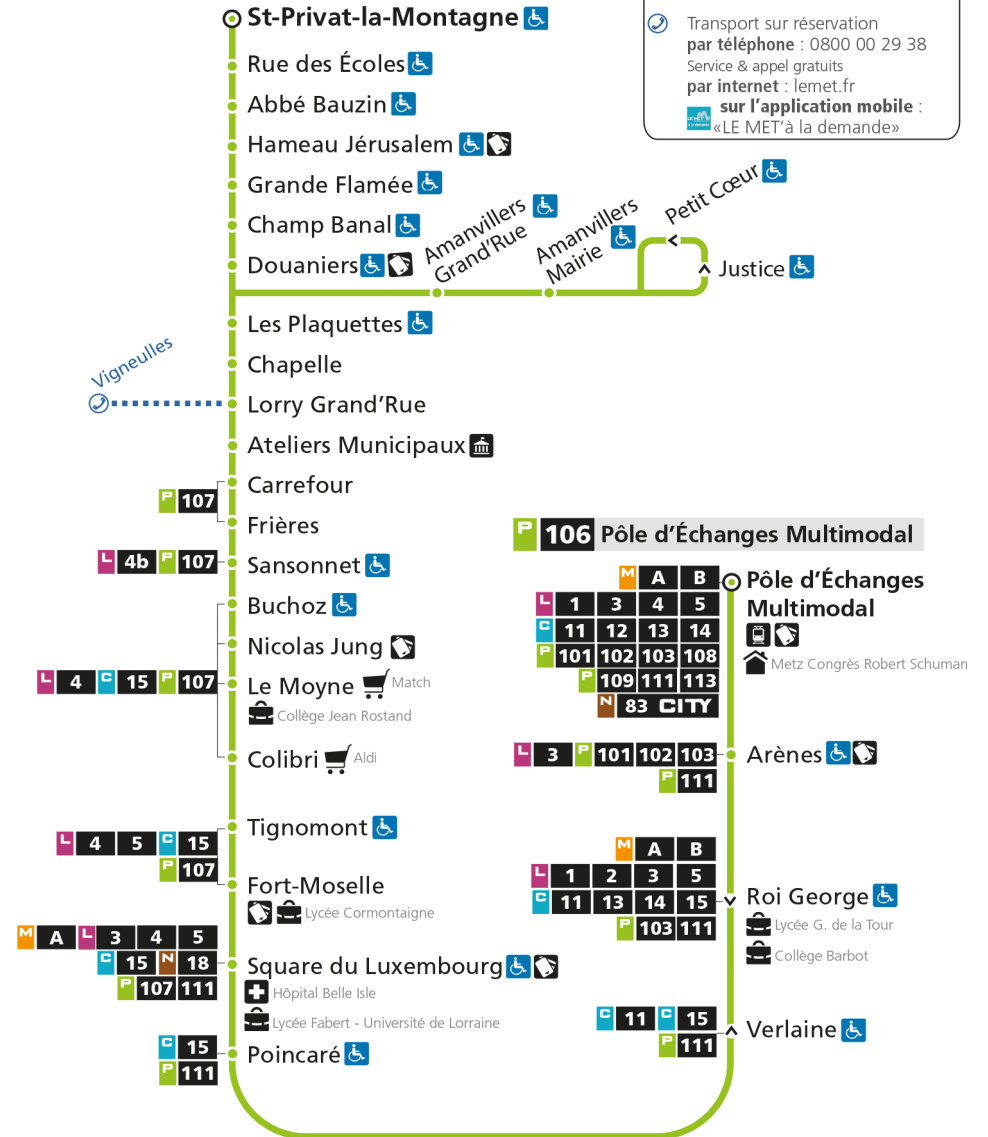

P

106

POLE D'ECHANGES MULTIMODAL

arrêt **BUCHOZ**

Horaires valables du 31 Août 2020 au 04 Juillet 2021

Lundi à vendredi

Samedi

Dimanche et jours fériés

4h		4h		4h	
5h	34*	5h	38*	5h	
6h	29	6h	37*	6h	
7h	09 17a 22s 29 57	7h	08 29	7h	
8h	27	8h	32	8h	27*
9h	03 32	9h	32	9h	55*
10h	32	10h	32	10h	
11h	32	11h	34	11h	25*
12h	34	12h	32	12h	55*
13h	35	13h	37	13h	
14h	35	14h	32	14h	25*
15h	35	15h	35	15h	55*
16h	39	16h	35	16h	
17h	42	17h	34	17h	25*
18h	12 43	18h	34	18h	55*
19h	40	19h	33	19h	
20h	34*	20h	36*	20h	
21h		21h		21h	
22h		22h		22h	
23h		23h		23h	
00h		00h		00h	

* - Horaire disponible uniquement sur réservation au 0800 00 29 38 (appel et service gratuits)

a - Via AL : RENF. ST PRIVAT LA MONT. - Direct SQL. #Circule uniquement en période scolaire - Terminus Square du Luxem

s - Circule uniquement en période scolaire - Terminus Square du Luxembourg

P 106 St-Privat-la-Montagne

Retrouvez tous les horaires du réseau LE MET' sur lemet.fr