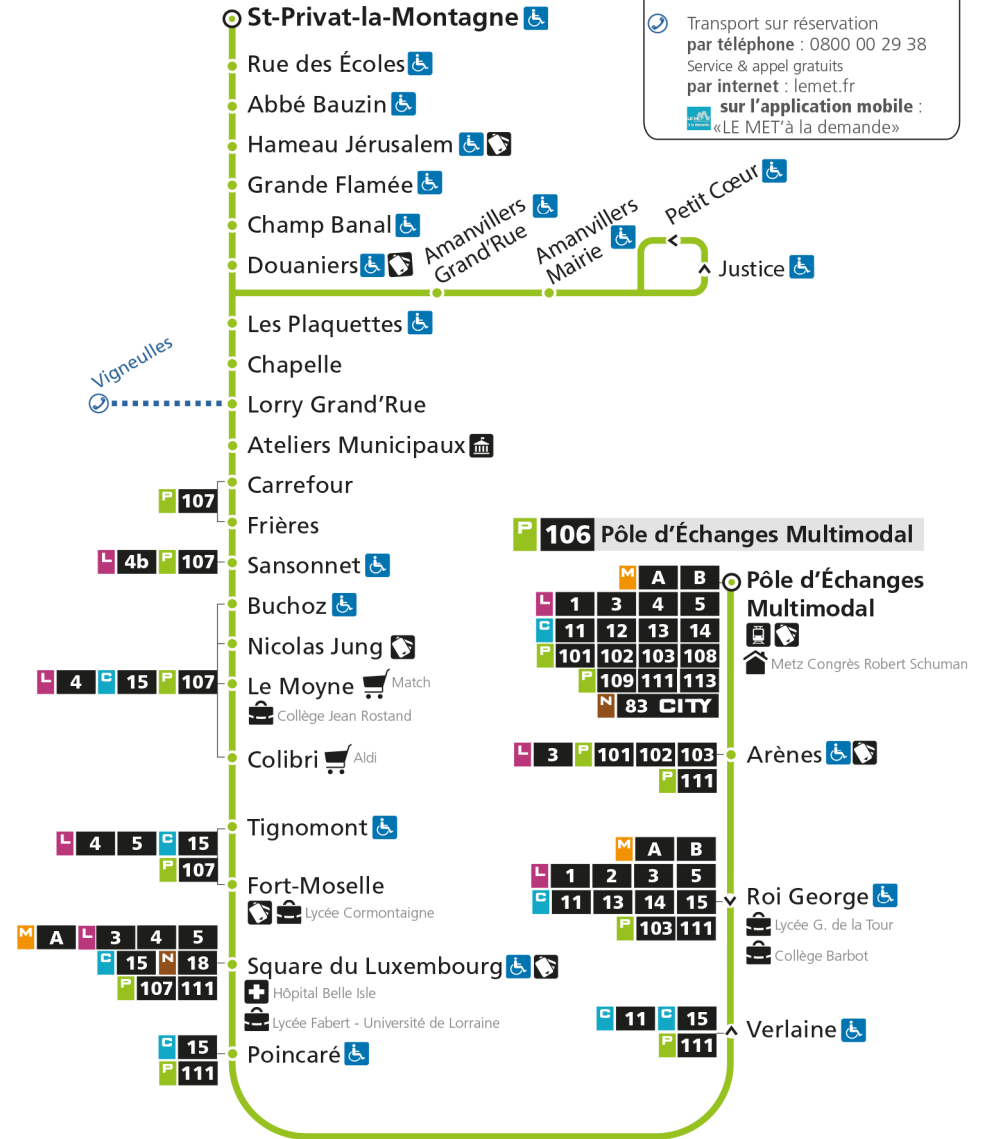

P

106

POLE D'ECHANGES MULTIMODAL

arrêt DOUANIERS

Horaires valables du 31 Août 2020 au 04 Juillet 2021

Lundi à vendredi

Samedi

Dimanche et jours fériés

4h		4h		4h	
5h	15*	5h	19*	5h	
6h	10 48	6h	18* 49	6h	
7h	03a 09 37	7h	09	7h	
8h	07 43	8h	13	8h	08*
9h	12	9h	13	9h	36*
10h	12	10h	13	10h	
11h	12	11h	15	11h	06*
12h	14	12h	13	12h	36*
13h	15	13h	18	13h	
14h	15	14h	13	14h	06*
15h	15	15h	16	15h	36*
16h	19	16h	16	16h	
17h	22 53	17h	15	17h	06*
18h	24	18h	15	18h	36*
19h	21	19h	14	19h	
20h	15*	20h	17*	20h	
21h		21h		21h	
22h		22h		22h	
23h		23h		23h	
00h		00h		00h	

* - Horaire disponible uniquement sur réservation au 0800 00 29 38 (appel et service gratuits)

a - Via AL : RENF. ST PRIVAT LA MONT. - Direct SQL. #Circule uniquement en période scolaire - Terminus Square du Luxem

P 106 St-Privat-la-Montagne

Retrouvez tous les horaires du réseau LE MET' sur lemet.fr