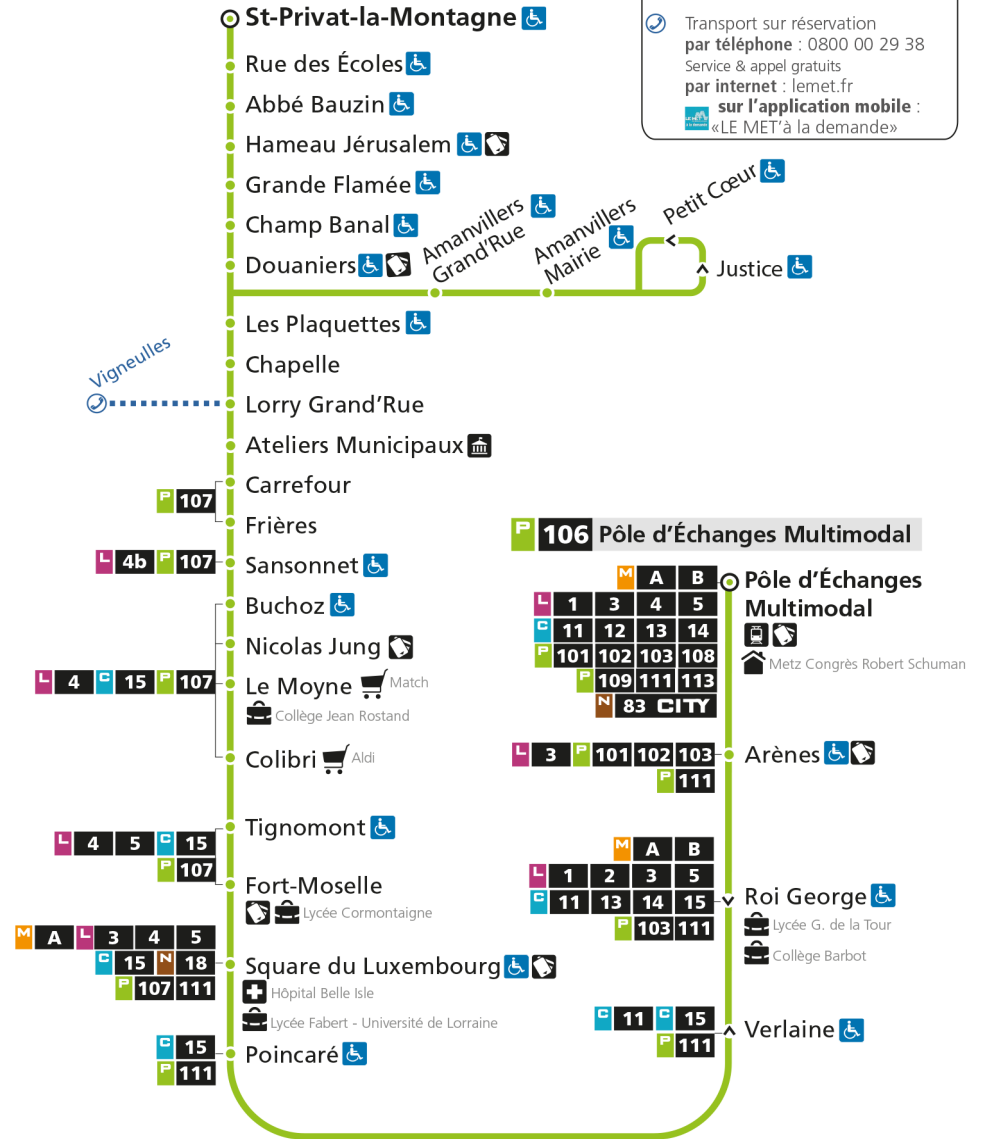

P

106

POLE D'ECHANGES MULTIMODAL

arrêt **CARREFOUR**

Horaires valables du 31 Août 2020 au 04 Juillet 2021

Lundi à vendredi

Samedi

Dimanche et jours fériés

4h		
5h 30*	5h 34*	5h
6h 25	6h 33*	6h
7h 04 12a 17s 24 52	7h 04 25	7h
8h 22 58	8h 28	8h 23*
9h 27	9h 28	9h 51*
10h 27	10h 28	10h
11h 27	11h 30	11h 21*
12h 29	12h 28	12h 51*
13h 30	13h 33	13h
14h 30	14h 28	14h 21*
15h 30	15h 31	15h 51*
16h 34	16h 31	16h
17h 37	17h 30	17h 21*
18h 08 39	18h 30	18h 51*
19h 36	19h 29	19h
20h 30*	20h 32*	20h
21h	21h	21h
22h	22h	22h
23h	23h	23h
00h	00h	00h

* - Horaire disponible uniquement sur réservation au 0800 00 29 38 (appel et service gratuits)

a - Via AL : RENF. ST PRIVAT LA MONT. - Direct SQL. #Circule uniquement en période scolaire - Terminus Square du Luxem

s - Circule uniquement en période scolaire - Terminus Square du Luxembourg

P 106 St-Privat-la-Montagne

Retrouvez tous les horaires du réseau LE MET' sur lemet.fr