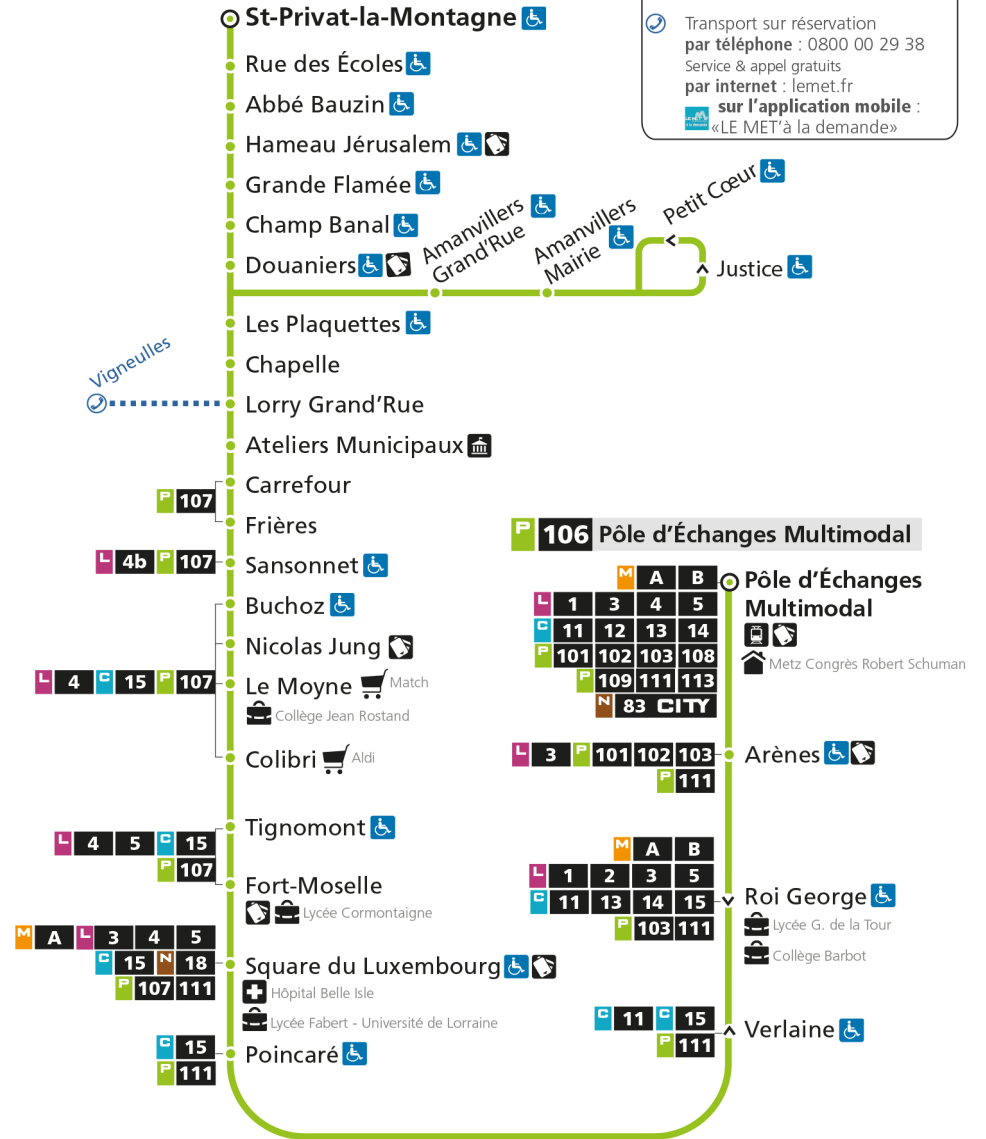

P

106

POLE D'ECHANGES MULTIMODAL

arrêt **CHAPELLE**

Horaires valables du 31 Août 2020 au 04 Juillet 2021

Lundi à vendredi

Samedi

Dimanche et jours fériés

4h		4h
5h	28*	5h 32*
6h	23	6h 31*
7h	02 10a 15s 22 50	7h 02 23
8h	20 56	8h 26
9h	25	9h 26
10h	25	10h 26
11h	25	11h 28
12h	27	12h 26
13h	28	13h 31
14h	28	14h 26
15h	28	15h 29
16h	32	16h 29
17h	35	17h 28
18h	06 37	18h 28
19h	34	19h 27
20h	28*	20h 30*
21h		21h
22h		22h
23h		23h
00h		00h

* - Horaire disponible uniquement sur réservation au 0800 00 29 38 (appel et service gratuits)

a - Via AL : RENF. ST PRIVAT LA MONT. - Direct SQL. #Circule uniquement en période scolaire - Terminus Square du Luxem

s - Circule uniquement en période scolaire - Terminus Square du Luxembourg

P 106 St-Privat-la-Montagne

Retrouvez tous les horaires du réseau LE MET' sur lemet.fr