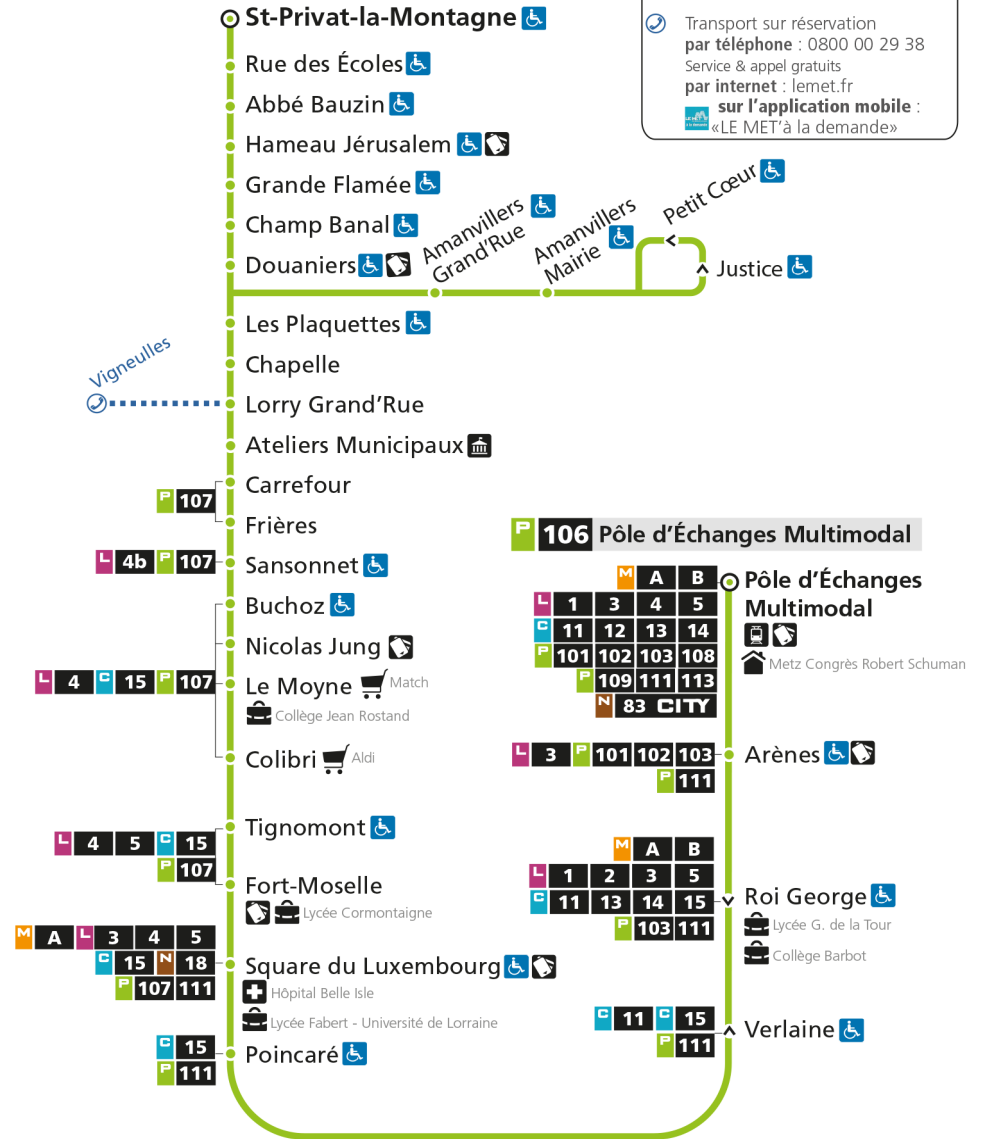

P

106

POLE D'ECHANGES MULTIMODAL

arrêt VERLAINE

Horaires valables du 31 Août 2020 au 04 Juillet 2021

Lundi à vendredi

Samedi

Dimanche et jours fériés

4h		4h
5h	46*	5h 47*
6h	41	6h 47*
7h	22 47	7h 19 44
8h	15 45	8h 46
9h	16 46	9h 46
10h	46	10h 46
11h	46	11h 48
12h	48	12h 46
13h	49	13h 51
14h	49	14h 46
15h	49	15h 49
16h	54	16h 49
17h	57	17h 49
18h	27 57	18h 49
19h	52	19h 46
20h	46*	20h 46*
21h		21h
22h		22h
23h		23h
00h		00h

* - Horaire disponible uniquement sur réservation au 0800 00 29 38 (appel et service gratuits)

P 106 St-Privat-la-Montagne

- Arrêt desservi dans un seul sens
- Arrêt accessible aux personnes à mobilité réduite
- Point de vente LE MET'
- Hôtel de Ville
- Transport sur réservation par téléphone : 0800 00 29 38
- Service & appel gratuits par internet : lemet.fr
- sur l'application mobile : «LE MET' à la demande»

Retrouvez tous les horaires du réseau LE MET' sur lemet.fr