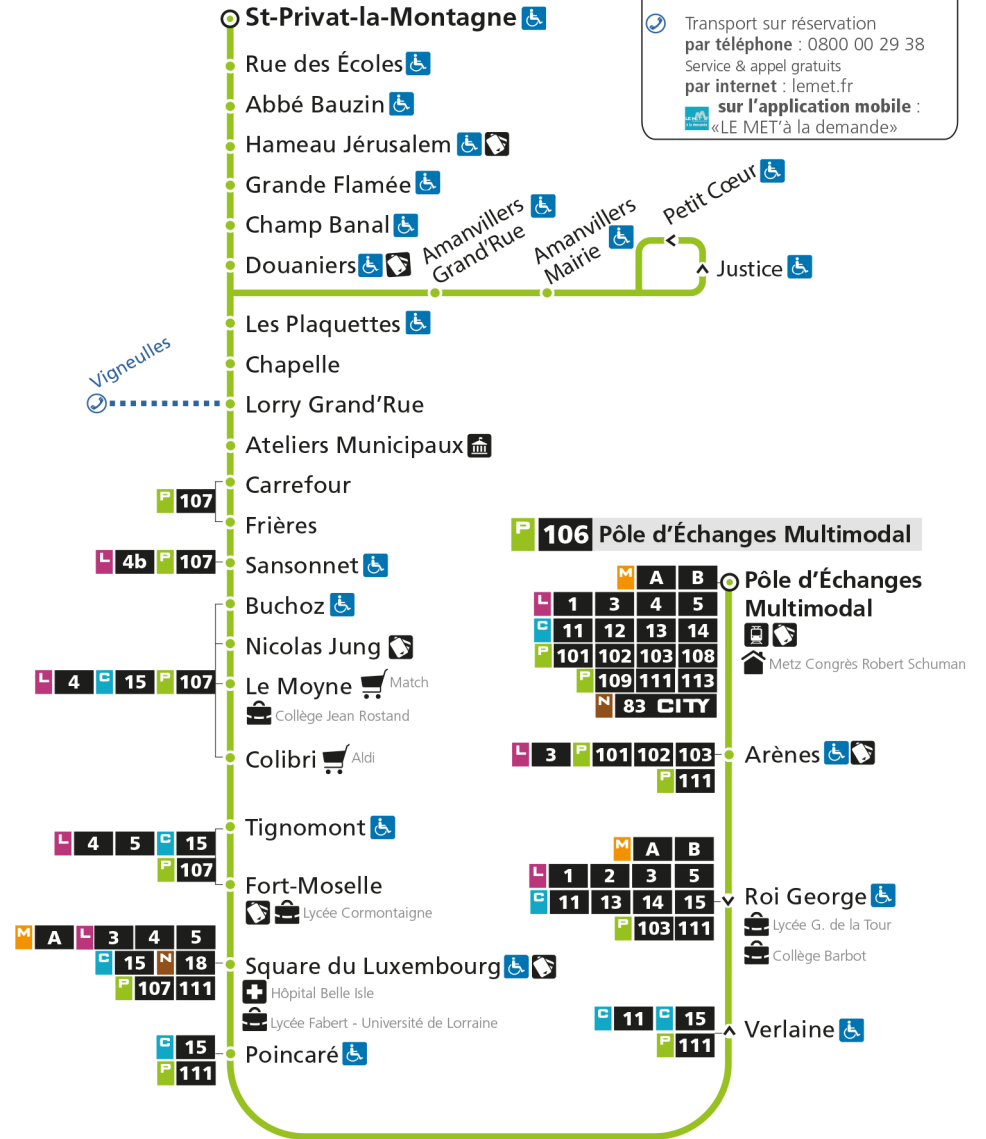

P

106

ST-PRIVAT-LA-MONTAGNE

arrêt PETIT COEUR

Horaires valables du 31 Août 2020 au 04 Juillet 2021

Lundi à vendredi

Samedi

Dimanche et jours fériés

4h		4h
5h		5h
6h	40*	6h 38*
7h	34	7h 38*
8h	05 36	8h 39
9h	37	9h 40
10h	37	10h 42
11h	43	11h 41
12h	45	12h 49
13h	44	13h 44
14h	44	14h 43
15h	44	15h 43
16h	36x 48	16h 43
17h	19 39x 51	17h 43
18h	19 48	18h 46
19h	16 43	19h 44
20h	47	20h 47
21h		21h
22h		22h
23h		23h
00h		00h

* - Horaire disponible uniquement sur réservation au 0800 00 29 38 (appel et service gratuits)

x - Circule uniquement en période scolaire

P 106 St-Privat-la-Montagne

- ↑ Arrêt desservi dans un seul sens
- Arrêt accessible aux personnes à mobilité réduite
- Point de vente LE MET'
- Hôtel de Ville
- Transport sur réservation par téléphone : 0800 00 29 38
  Service & appel gratuits
  par internet : lemet.fr
  sur l'application mobile : «LE MET' à la demande»

Retrouvez tous les horaires du réseau LE MET' sur lemet.fr