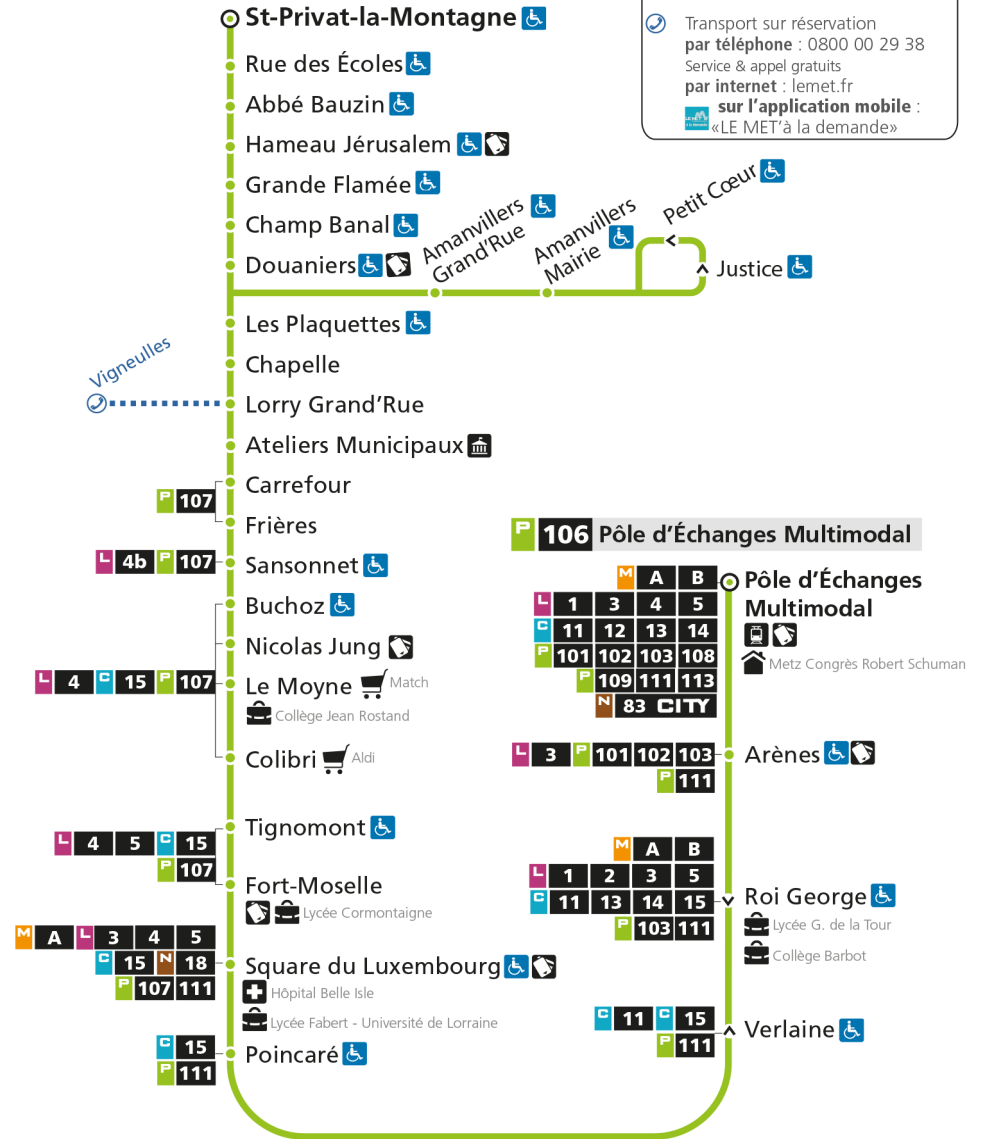

P

106

ST-PRIVAT-LA-MONTAGNE

arrêt **CARREFOUR**

Horaires valables du 31 Août 2020 au 04 Juillet 2021

Lundi à vendredi	Samedi	Dimanche et jours fériés
4h	4h	4h
5h	5h	5h
6h 27*	6h 27*	6h
7h 21 52	7h 27*	7h
8h 23	8h 27	8h
9h 25	9h 28	9h 00*
10h 25	10h 29	10h 28*
11h 31	11h 28	11h 58*
12h 33	12h 36	12h
13h 32	13h 31	13h 28*
14h 32	14h 30	14h 58*
15h 31	15h 30	15h
16h 24a 35	16h 30	16h 28*
17h 05 26a 37	17h 30	17h 58*
18h 06 35	18h 33	18h
19h 03 31	19h 31	19h 28*
20h 35	20h 35	20h
21h	21h	21h
22h	22h	22h
23h	23h	23h
00h	00h	00h

* - Horaire disponible uniquement sur réservation au 0800 00 29 38 (appel et service gratuits)
a - Via RE : RENF. SQL - ST PRIVAT LA MONT. : Circule uniquement en période scolaire

P 106 St-Privat-la-Montagne

Retrouvez tous les horaires du réseau LE MET' sur lemet.fr