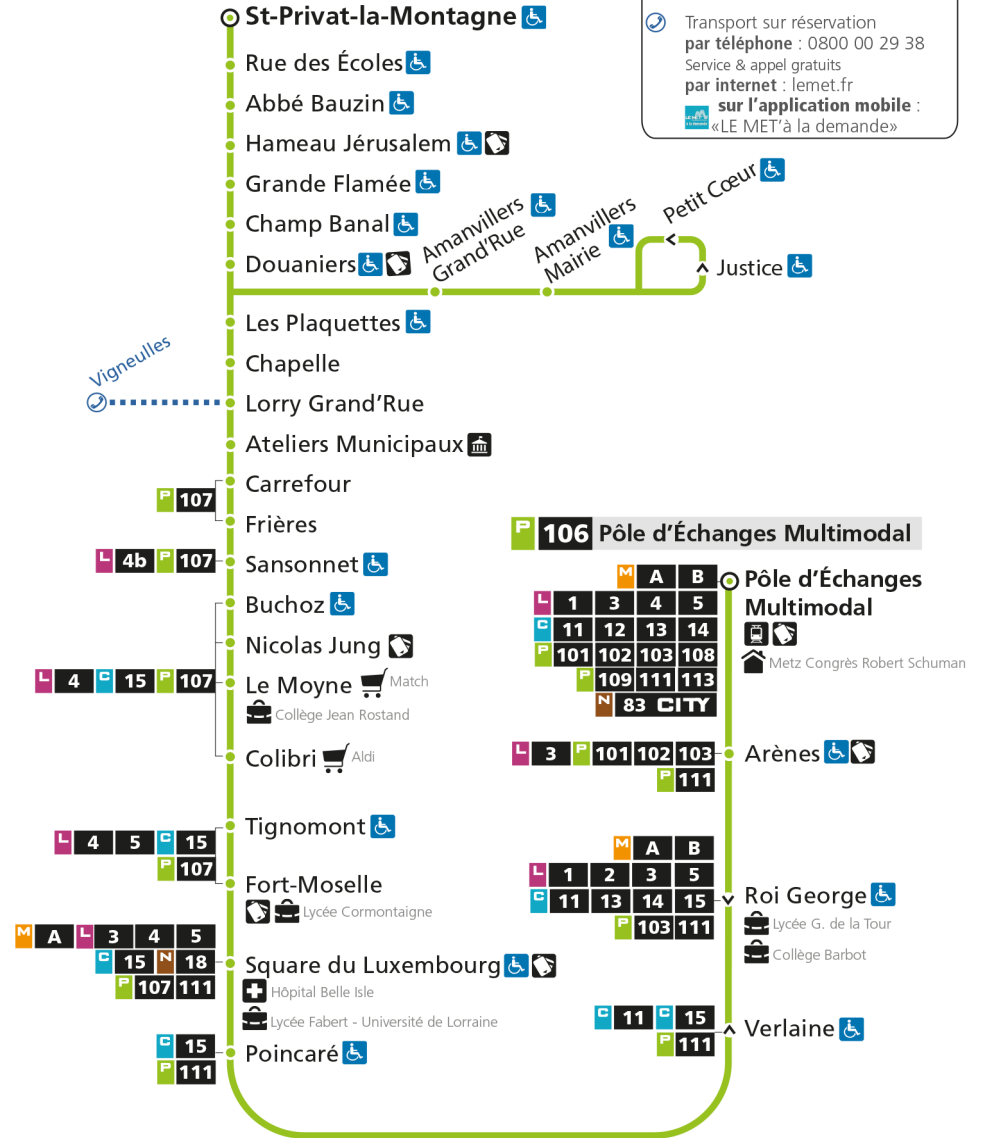

P

106

ST-PRIVAT-LA-MONTAGNE

arrêt POINCARE

Horaires valables du 31 Août 2020 au 04 Juillet 2021

Lundi à vendredi

Samedi

Dimanche et jours fériés

4h		4h		4h	
5h		5h		5h	
6h	18*	6h	16*	6h	
7h	12 43	7h	16*	7h	
8h	13	8h	16	8h	48*
9h	13	9h	17	9h	
10h	13	10h	17	10h	16*
11h	18	11h	16	11h	46*
12h	18	12h	20	12h	
13h	17	13h	18	13h	16*
14h	17	14h	16	14h	46*
15h	16	15h	16	15h	
16h	20 50	16h	16	16h	16*
17h	22 51	17h	16	17h	46*
18h	20 50	18h	18	18h	
19h	18	19h	18	19h	16*
20h	23	20h	23	20h	
21h		21h		21h	
22h		22h		22h	
23h		23h		23h	
00h		00h		00h	

* - Horaire disponible uniquement sur réservation au 0800 00 29 38 (appel et service gratuits)

P 106 St-Privat-la-Montagne

Retrouvez tous les horaires du réseau LE MET' sur lemet.fr