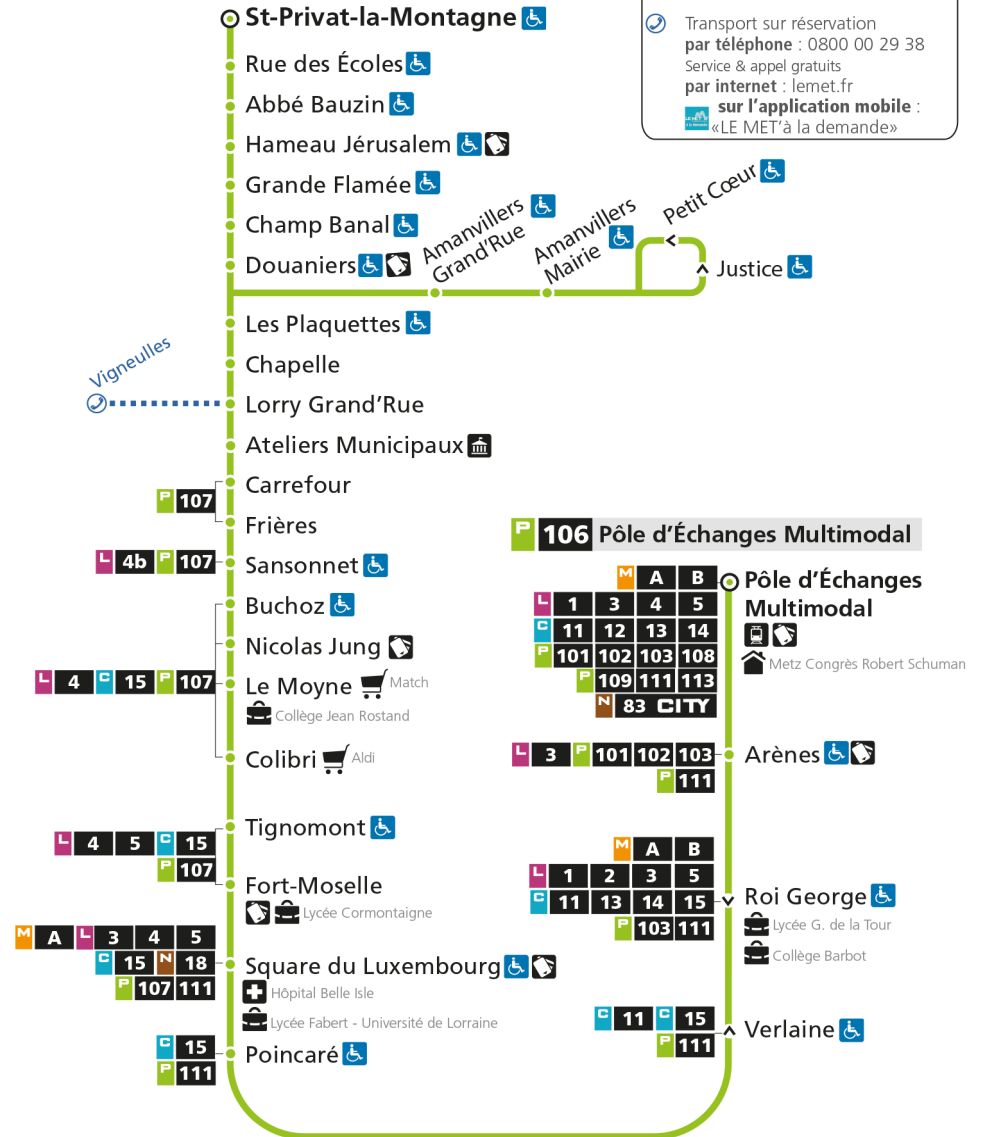

P

106

ST-PRIVAT-LA-MONTAGNE

arrêt **CHAMP BANAL**

Horaires valables du 31 Août 2020 au 04 Juillet 2021

Lundi à vendredi

Samedi

Dimanche et jours fériés

4h		4h		4h	
5h		5h		5h	
6h	44*	6h	42*	6h	
7h	38	7h	42*	7h	
8h	09 40	8h	43	8h	
9h	41	9h	44	9h	17*
10h	41	10h	46	10h	45*
11h	47	11h	45	11h	
12h	49	12h	53	12h	15*
13h	48	13h	48	13h	45*
14h	48	14h	47	14h	
15h	48	15h	47	15h	15*
16h	40x 52	16h	47	16h	45*
17h	23 43x 55	17h	47	17h	
18h	23 52	18h	50	18h	15*
19h	20 47	19h	48	19h	45*
20h	50	20h	51	20h	
21h		21h		21h	
22h		22h		22h	
23h		23h		23h	
00h		00h		00h	

* - Horaire disponible uniquement sur réservation au 0800 00 29 38 (appel et service gratuits)

x - Circule uniquement en période scolaire

P 106 St-Privat-la-Montagne

Retrouvez tous les horaires du réseau LE MET' sur lemet.fr