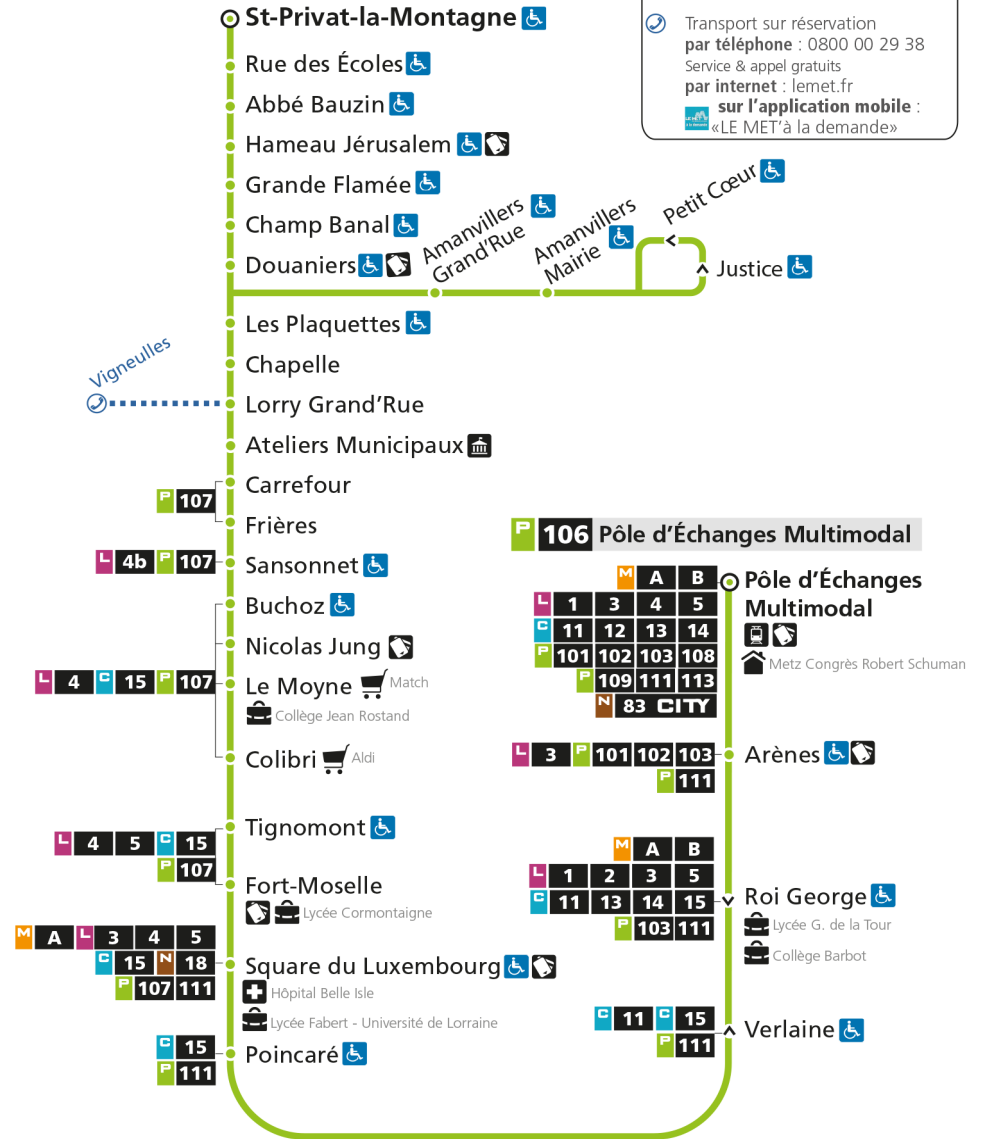

P

106

ST-PRIVAT-LA-MONTAGNE

arrêt AMANVILLERS MAIRIE

Horaires valables du 31 Août 2020 au 04 Juillet 2021

Lundi à vendredi	Samedi	Dimanche et jours fériés
4h	4h	4h
5h	5h	5h
6h 38*	6h 37*	6h
7h 32	7h 37*	7h
8h 03 34	8h 38	8h
9h 36	9h 39	9h 11*
10h 36	10h 40	10h 39*
11h 42	11h 39	11h
12h 44	12h 47	12h 09*
13h 43	13h 42	13h 39*
14h 43	14h 41	14h
15h 42	15h 41	15h 09*
16h 34x 46	16h 41	16h 39*
17h 17 37x 49	17h 41	17h
18h 17 46	18h 44	18h 09*
19h 14 41	19h 42	19h 39*
20h 45	20h 45	20h
21h	21h	21h
22h	22h	22h
23h	23h	23h
00h	00h	00h

* - Horaire disponible uniquement sur réservation au 0800 00 29 38 (appel et service gratuits)

x - Circule uniquement en période scolaire

P 106 St-Privat-la-Montagne

Retrouvez tous les horaires du réseau LE MET' sur lemet.fr