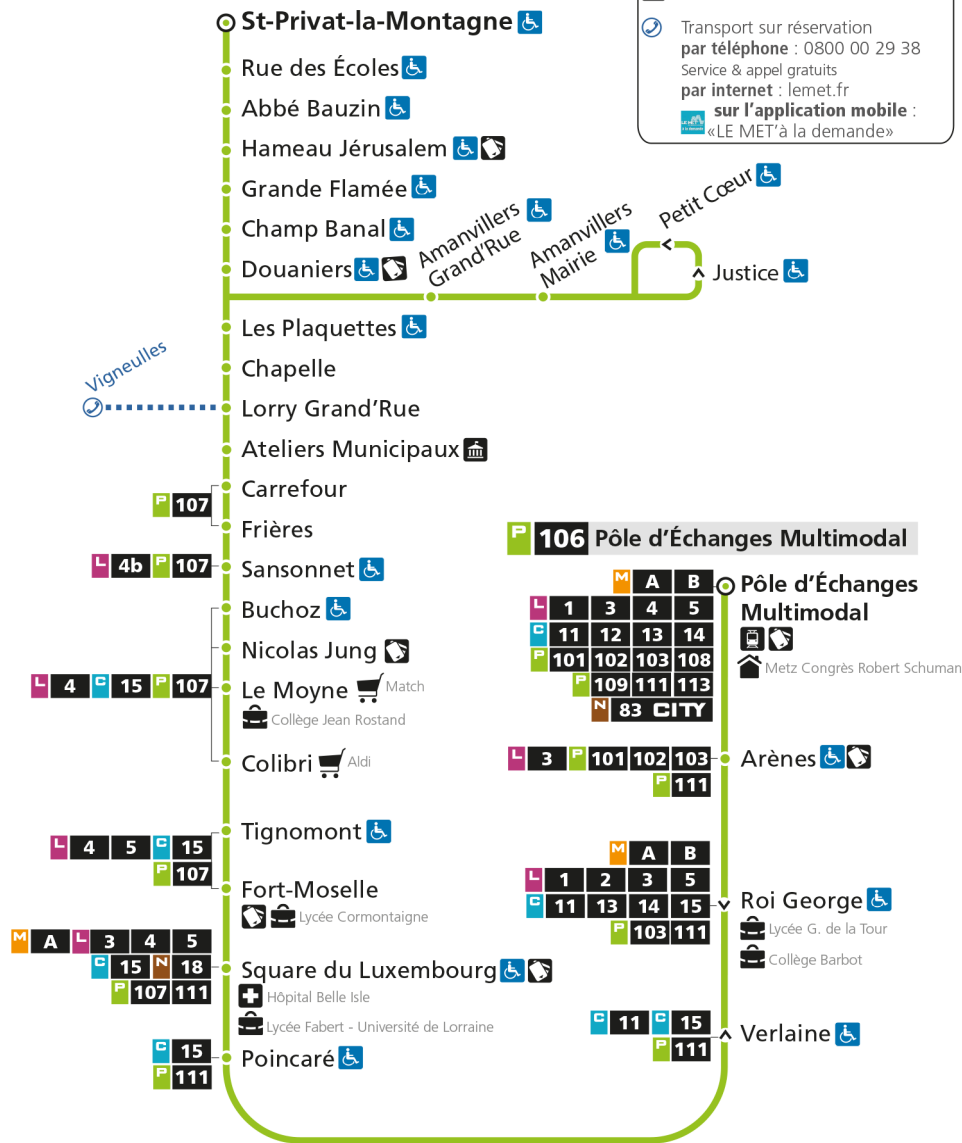

P

106

ST-PRIVAT-LA-MONTAGNE

arrêt JUSTICE

Horaires valables du 31 Août 2020 au 04 Juillet 2021

Lundi à vendredi	Samedi	Dimanche et jours fériés
4h	4h	4h
5h	5h	5h
6h 40*	6h 38*	6h
7h 34	7h 38*	7h
8h 05 36	8h 39	8h
9h 37	9h 40	9h 13*
10h 37	10h 42	10h 41*
11h 43	11h 41	11h
12h 45	12h 49	12h 11*
13h 44	13h 44	13h 41*
14h 44	14h 43	14h
15h 44	15h 43	15h 11*
16h 36x 48	16h 43	16h 41*
17h 19 39x 51	17h 43	17h
18h 19 48	18h 46	18h 11*
19h 16 43	19h 44	19h 41*
20h 47	20h 47	20h
21h	21h	21h
22h	22h	22h
23h	23h	23h
00h	00h	00h

* - Horaire disponible uniquement sur réservation au 0800 00 29 38 (appel et service gratuits)

x - Circule uniquement en période scolaire

P 106 St-Privat-la-Montagne

Retrouvez tous les horaires du réseau LE MET' sur lemet.fr