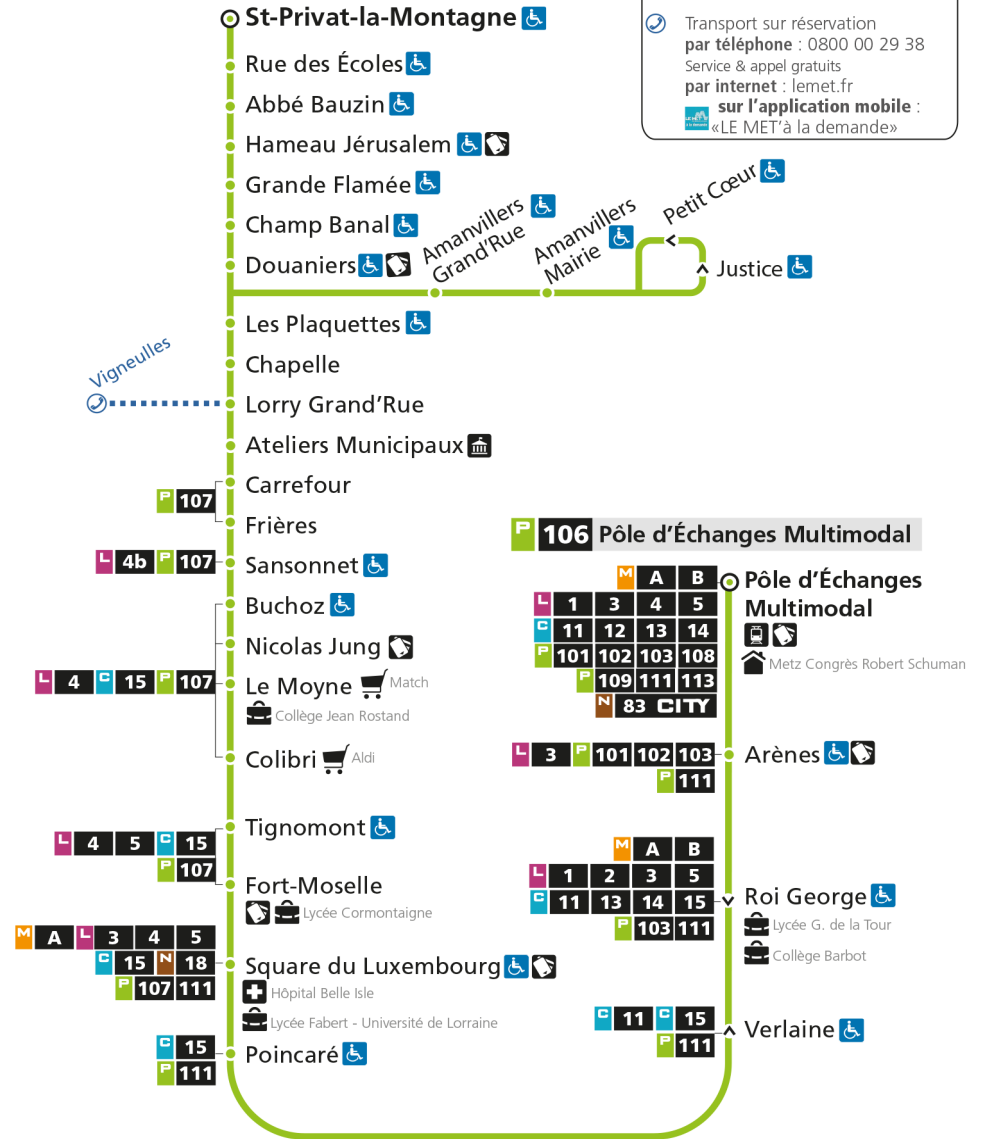

P

106

ST-PRIVAT-LA-MONTAGNE

arrêt NICOLAS JUNG

Horaires valables du 31 Août 2020 au 04 Juillet 2021

Lundi à vendredi

Samedi

Dimanche et jours fériés

4h		4h
5h		5h
6h	23*	6h 23*
7h	17 48	7h 23*
8h	19	8h 23
9h	21	9h 24
10h	21	10h 25
11h	27	11h 24
12h	28	12h 32
13h	27	13h 27
14h	27	14h 25
15h	26	15h 25
16h	19a 30	16h 25
17h	00 21a 32	17h 25
18h	01 30 59	18h 28
19h	27	19h 27
20h	31	20h 31
21h		21h
22h		22h
23h		23h
00h		00h

* - Horaire disponible uniquement sur réservation au 0800 00 29 38 (appel et service gratuits)

a - Via RE : RENF. SQL - ST PRIVAT LA MONT. - Circule uniquement en période scolaire

P 106 St-Privat-la-Montagne

Retrouvez tous les horaires du réseau LE MET' sur lemet.fr