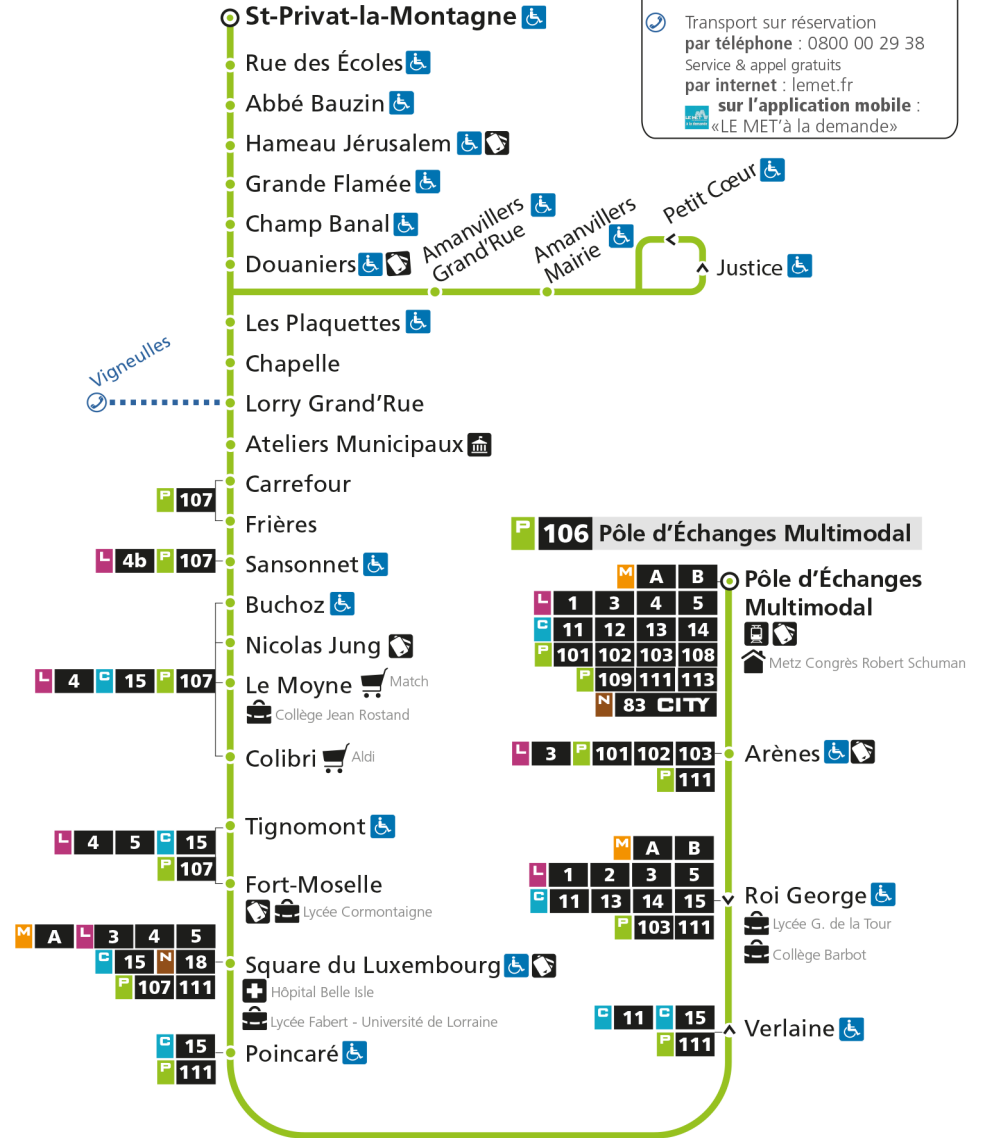

P

106

ST-PRIVAT-LA-MONTAGNE

arrêt **LE MOYNE**

Horaires valables du 31 Août 2020 au 04 Juillet 2021

Lundi à vendredi

Samedi

Dimanche et jours fériés

4h		4h
5h		5h
6h	23*	6h 22*
7h	17 48	7h 22*
8h	19	8h 22
9h	20	9h 23
10h	20	10h 24
11h	26	11h 23
12h	27	12h 31
13h	26	13h 26
14h	26	14h 24
15h	25	15h 24
16h	18a 29 59	16h 24
17h	20a 31	17h 24
18h	00 29 58	18h 27
19h	26	19h 26
20h	30	20h 30
21h		21h
22h		22h
23h		23h
00h		00h

* - Horaire disponible uniquement sur réservation au 0800 00 29 38 (appel et service gratuits)

a - Via RE : RENF. SQL - ST PRIVAT LA MONT. - Circule uniquement en période scolaire

P 106 St-Privat-la-Montagne

- ▲ Arrêt desservi dans un seul sens
- Arrêt accessible aux personnes à mobilité réduite
- Point de vente LE MET'
- Hôtel de Ville
- Transport sur réservation
  par téléphone : 0800 00 29 38
  Service & appel gratuits
  par internet : lemet.fr
  sur l'application mobile :
   «LE MET' à la demande»

Retrouvez tous les horaires du réseau LE MET' sur lemet.fr