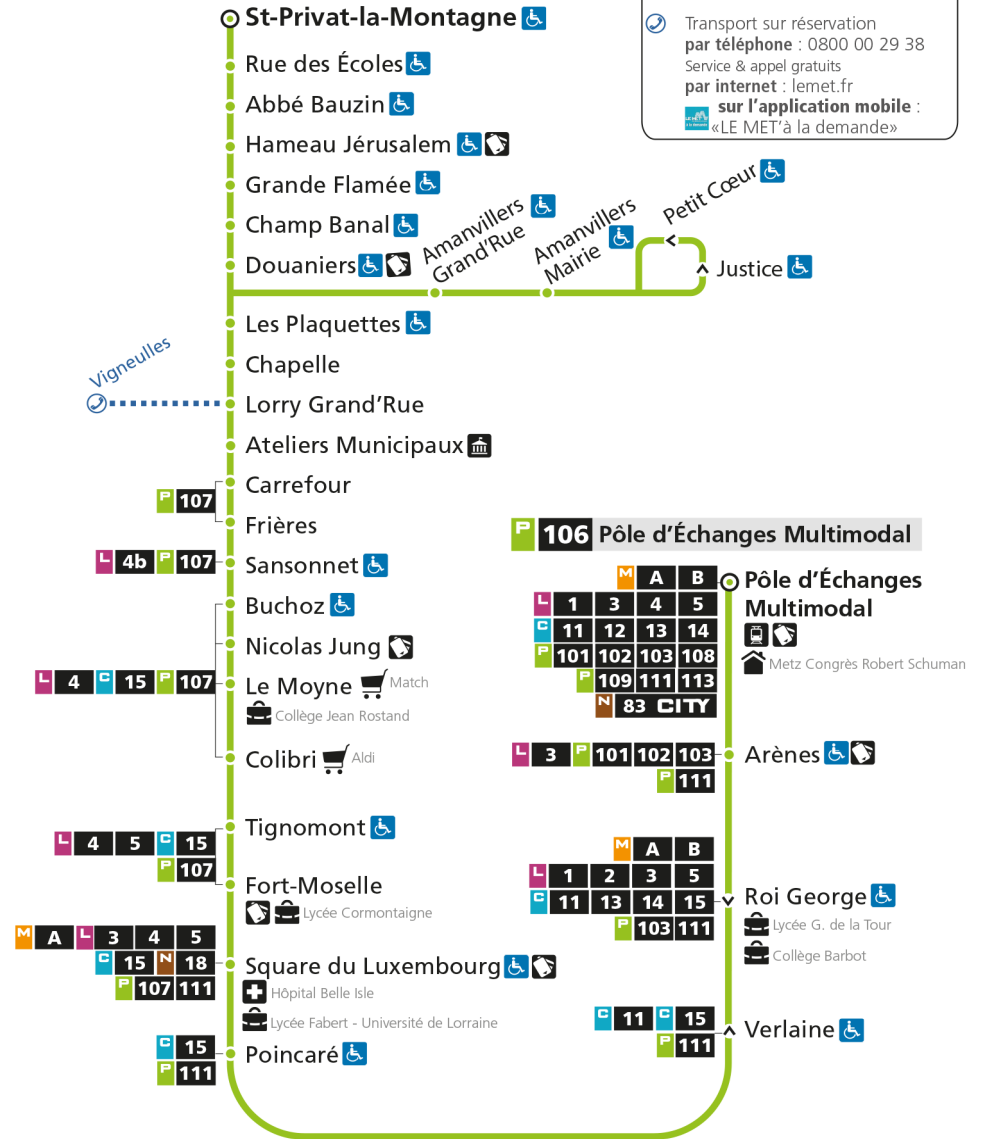

P

106

ST-PRIVAT-LA-MONTAGNE

arrêt RUE DES ECOLES

Horaires valables du 31 Août 2020 au 04 Juillet 2021

Lundi à vendredi		Samedi		Dimanche et jours fériés	
4h		4h		4h	
5h		5h		5h	
6h	51*	6h	48*	6h	
7h	45	7h	48*	7h	
8h	16 47	8h	49	8h	
9h	48	9h	50	9h	23*
10h	48	10h	52	10h	51*
11h	54	11h	51	11h	
12h	56	12h	59	12h	21*
13h	55	13h	54	13h	51*
14h	55	14h	53	14h	
15h	55	15h	53	15h	21*
16h	46x 59	16h	53	16h	51*
17h	30 49x	17h	53	17h	
18h	02 30 59	18h	56	18h	21*
19h	27 53	19h	54	19h	51*
20h	56	20h	57	20h	
21h		21h		21h	
22h		22h		22h	
23h		23h		23h	
00h		00h		00h	

* - Horaire disponible uniquement sur réservation au 0800 00 29 38 (appel et service gratuits)

x - Circule uniquement en période scolaire

P 106 St-Privat-la-Montagne

Retrouvez tous les horaires du réseau LE MET' sur lemet.fr