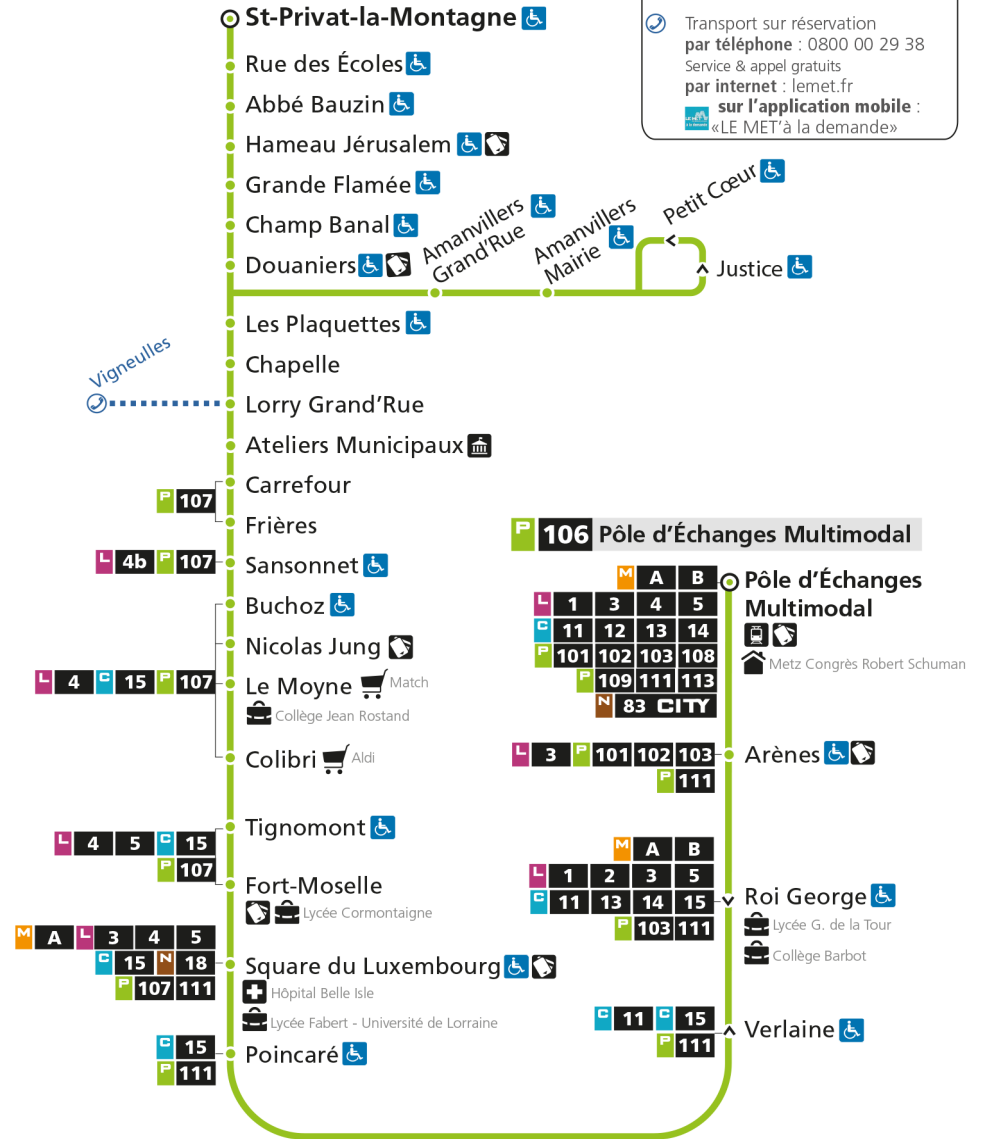

P

106

ST-PRIVAT-LA-MONTAGNE

arrêt HAMEAU JERUSALEM

Horaires valables du 31 Août 2020 au 04 Juillet 2021

Lundi à vendredi	Samedi	Dimanche et jours fériés
4h	4h	4h
5h	5h	5h
6h 49*	6h 46*	6h
7h 43	7h 46*	7h
8h 14 45	8h 47	8h
9h 46	9h 48	9h 21*
10h 46	10h 50	10h 49*
11h 52	11h 49	11h
12h 54	12h 57	12h 19*
13h 53	13h 52	13h 49*
14h 53	14h 51	14h
15h 53	15h 51	15h 19*
16h 44x 57	16h 51	16h 49*
17h 28 47x	17h 51	17h
18h 00 28 57	18h 54	18h 19*
19h 25 51	19h 52	19h 49*
20h 54	20h 55	20h
21h	21h	21h
22h	22h	22h
23h	23h	23h
00h	00h	00h

* - Horaire disponible uniquement sur réservation au 0800 00 29 38 (appel et service gratuits)

x - Circule uniquement en période scolaire

P 106 St-Privat-la-Montagne

Retrouvez tous les horaires du réseau LE MET' sur lemet.fr