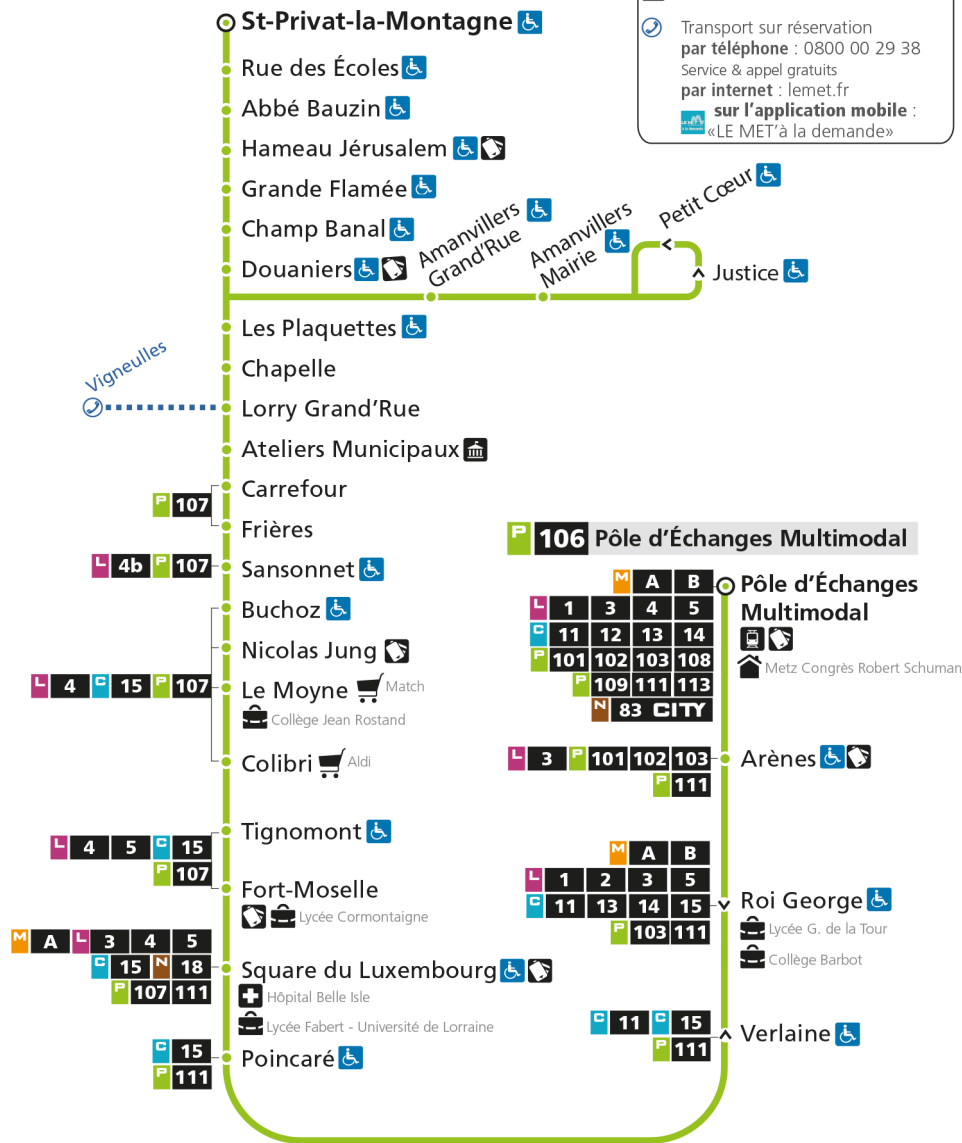

P

106

ST-PRIVAT-LA-MONTAGNE

arrêt **CHAPELLE**

Horaires valables du 31 Août 2020 au 04 Juillet 2021

Lundi à vendredi

Samedi

Dimanche et jours fériés

4h		4h
5h		5h
6h	29*	6h 29*
7h	23 54	7h 29*
8h	25	8h 29
9h	27	9h 30
10h	27	10h 31
11h	33	11h 30
12h	35	12h 38
13h	34	13h 33
14h	34	14h 32
15h	33	15h 32
16h	26a 37	16h 32
17h	07 28a 39	17h 32
18h	08 37	18h 35
19h	05 33	19h 33
20h	37	20h 37
21h		21h
22h		22h
23h		23h
00h		00h

* - Horaire disponible uniquement sur réservation au 0800 00 29 38 (appel et service gratuits)

a - Via RE : RENF. SQL - ST PRIVAT LA MONT. - Circule uniquement en période scolaire

P 106 St-Privat-la-Montagne

Retrouvez tous les horaires du réseau LE MET' sur lemet.fr