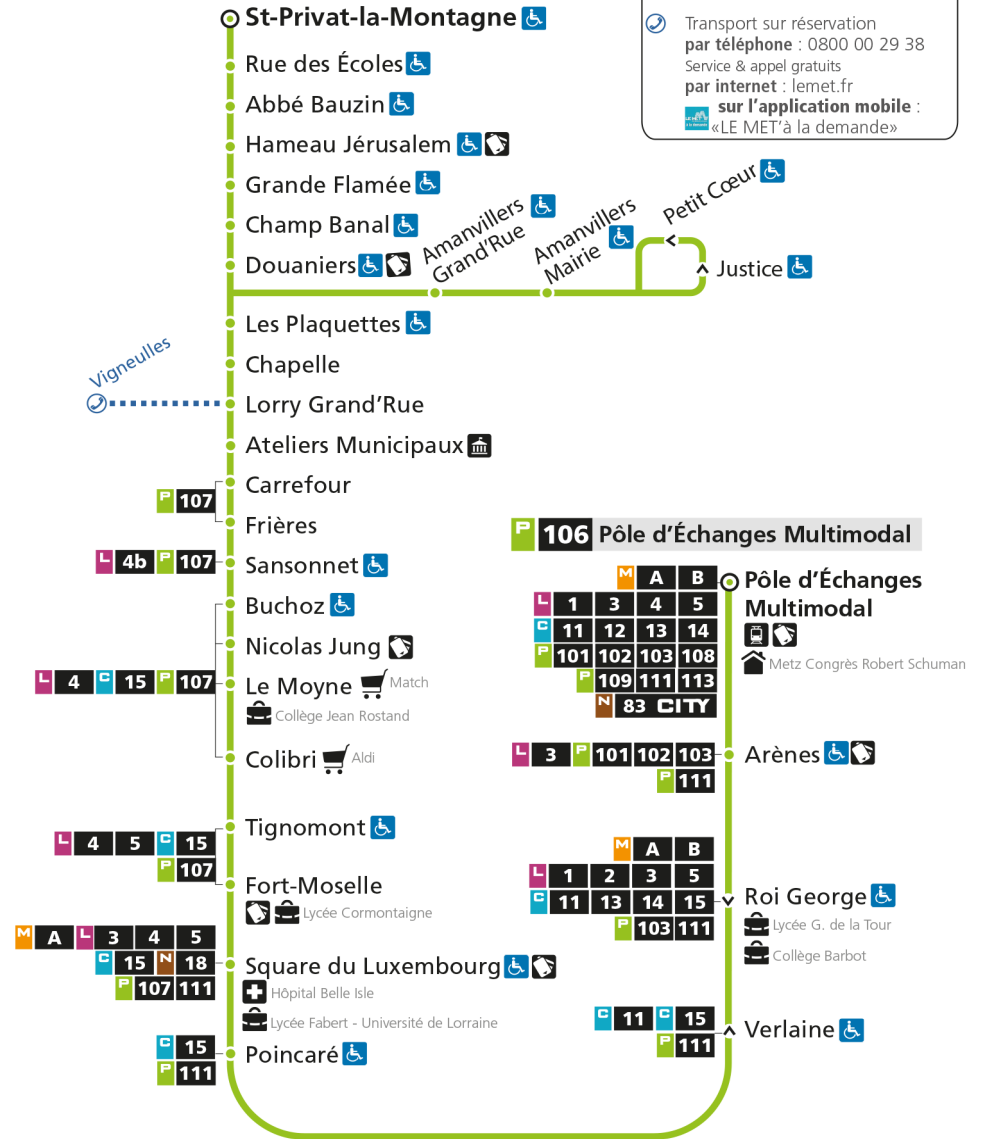

P

106

ST-PRIVAT-LA-MONTAGNE

arrêt **LES PLAQUETTES**

Horaires valables du 31 Août 2020 au 04 Juillet 2021

Lundi à vendredi

Samedi

Dimanche et jours fériés

4h		4h
5h		5h
6h	37*	6h 36*
7h	31	7h 36*
8h	02 33	8h 37
9h	35	9h 38
10h	35	10h 39
11h	41	11h 38
12h	43	12h 46
13h	42	13h 41
14h	42	14h 40
15h	41	15h 40
16h	33a 45	16h 40
17h	15 35a 47	17h 40
18h	16 45	18h 43
19h	13 40	19h 41
20h	44	20h 44
21h		21h
22h		22h
23h		23h
00h		00h

* - Horaire disponible uniquement sur réservation au 0800 00 29 38 (appel et service gratuits)

a - Via RE : RENF. SQL - ST PRIVAT LA MONT. - Circule uniquement en période scolaire

P 106 St-Privat-la-Montagne

Retrouvez tous les horaires du réseau LE MET' sur lemet.fr