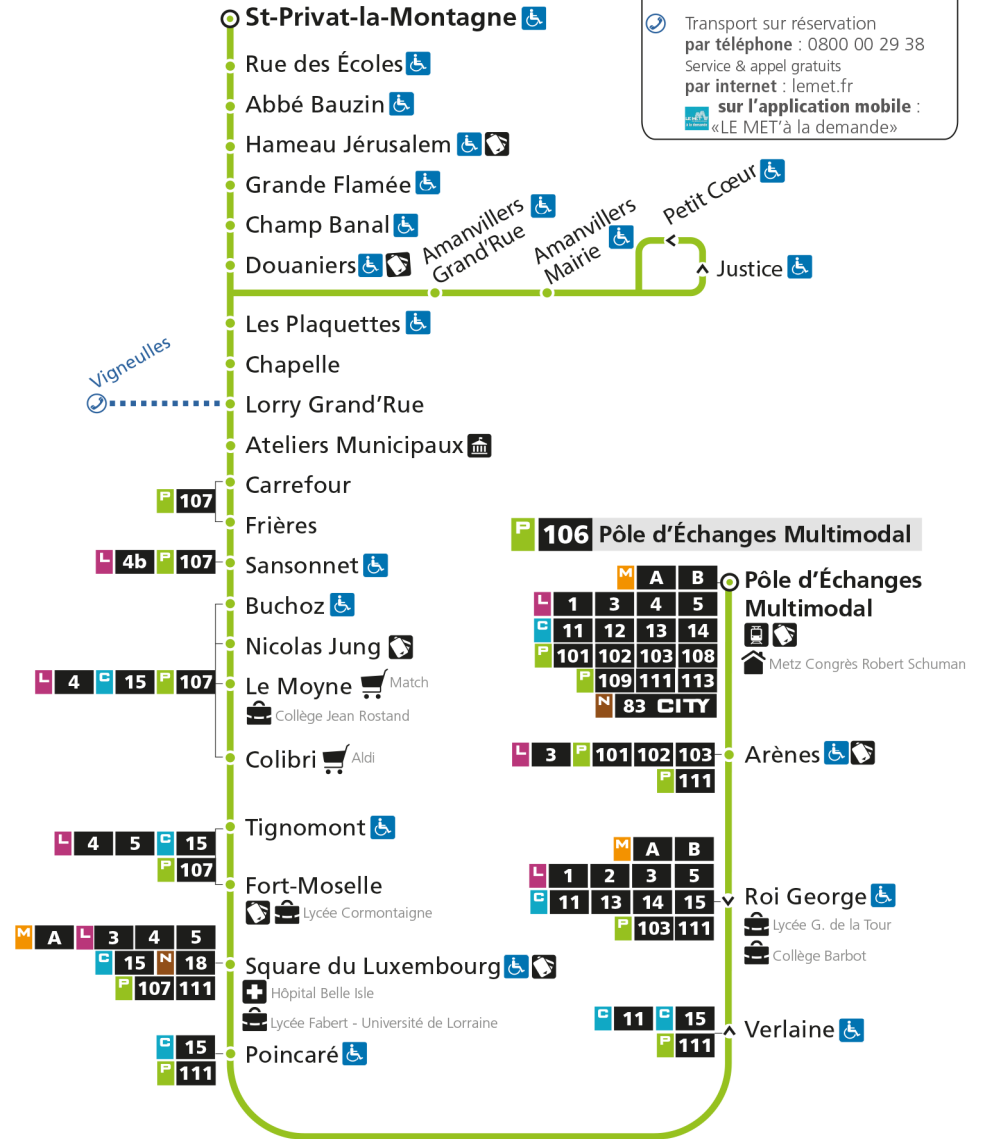

P

106

ST-PRIVAT-LA-MONTAGNE

arrêt POLE MULTIMODAL

Horaires valables du 31 Août 2020 au 04 Juillet 2021

Lundi à vendredi		Samedi	Dimanche et jours fériés	
4h		4h		4h
5h		5h		5h
6h	10*	6h 10*		6h
7h	04 35	7h 10*		7h
8h	05	8h 10		8h 42*
9h	05	9h 10		9h
10h	05	10h 08		10h 10*
11h	10	11h 08		11h 40*
12h	10	12h 10		12h
13h	08	13h 10		13h 10*
14h	08	14h 08		14h 40*
15h	07	15h 08		15h
16h	10 40	16h 08		16h 10*
17h	10 40	17h 08		17h 40*
18h	10 40	18h 10		18h
19h	10	19h 10		19h 10*
20h	15	20h 15		20h
21h		21h		21h
22h		22h		22h
23h		23h		23h
00h		00h		00h

* - Horaire disponible uniquement sur réservation au 0800 00 29 38 (appel et service gratuits)

P 106 St-Privat-la-Montagne

Retrouvez tous les horaires du réseau LE MET' sur lemet.fr