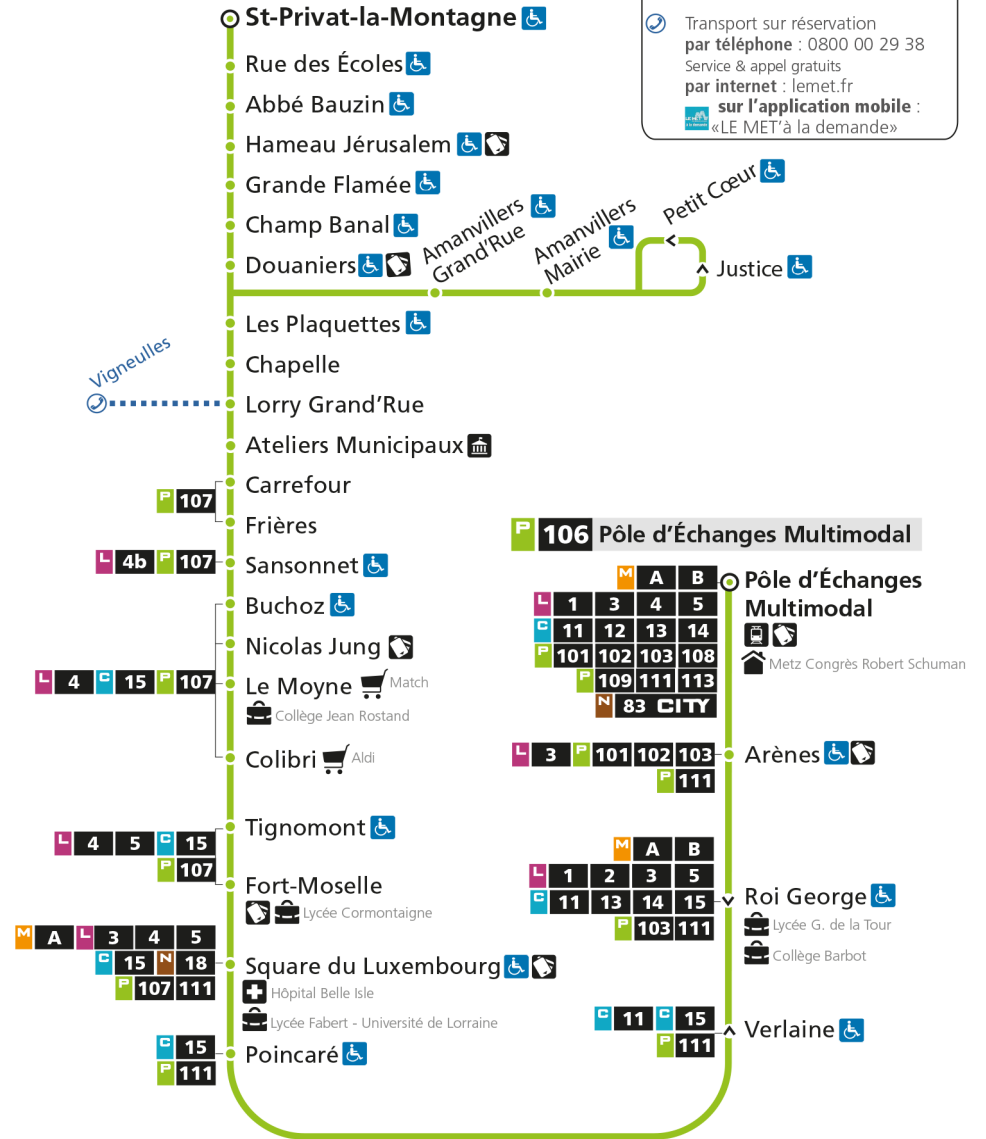

P

106

ST-PRIVAT-LA-MONTAGNE

arrêt TIGNOMONT

Horaires valables du 31 Août 2020 au 04 Juillet 2021

Lundi à vendredi

Samedi

Dimanche et jours fériés

4h		4h		4h	
5h		5h		5h	
6h	22*	6h	21*	6h	
7h	16 47	7h	21*	7h	
8h	18	8h	21	8h	54*
9h	19	9h	22	9h	
10h	19	10h	23	10h	22*
11h	25	11h	22	11h	52*
12h	25	12h	29	12h	
13h	24	13h	24	13h	22*
14h	24	14h	23	14h	52*
15h	23	15h	23	15h	
16h	16a 27 57	16h	23	16h	22*
17h	18a 29 58	17h	23	17h	52*
18h	27 56	18h	26	18h	
19h	24	19h	25	19h	22*
20h	29	20h	29	20h	
21h		21h		21h	
22h		22h		22h	
23h		23h		23h	
00h		00h		00h	

* - Horaire disponible uniquement sur réservation au 0800 00 29 38 (appel et service gratuits)

a - Via RE : RENF. SQL - ST PRIVAT LA MONT. - Circule uniquement en période scolaire

P 106 St-Privat-la-Montagne

Retrouvez tous les horaires du réseau LE MET' sur lemet.fr