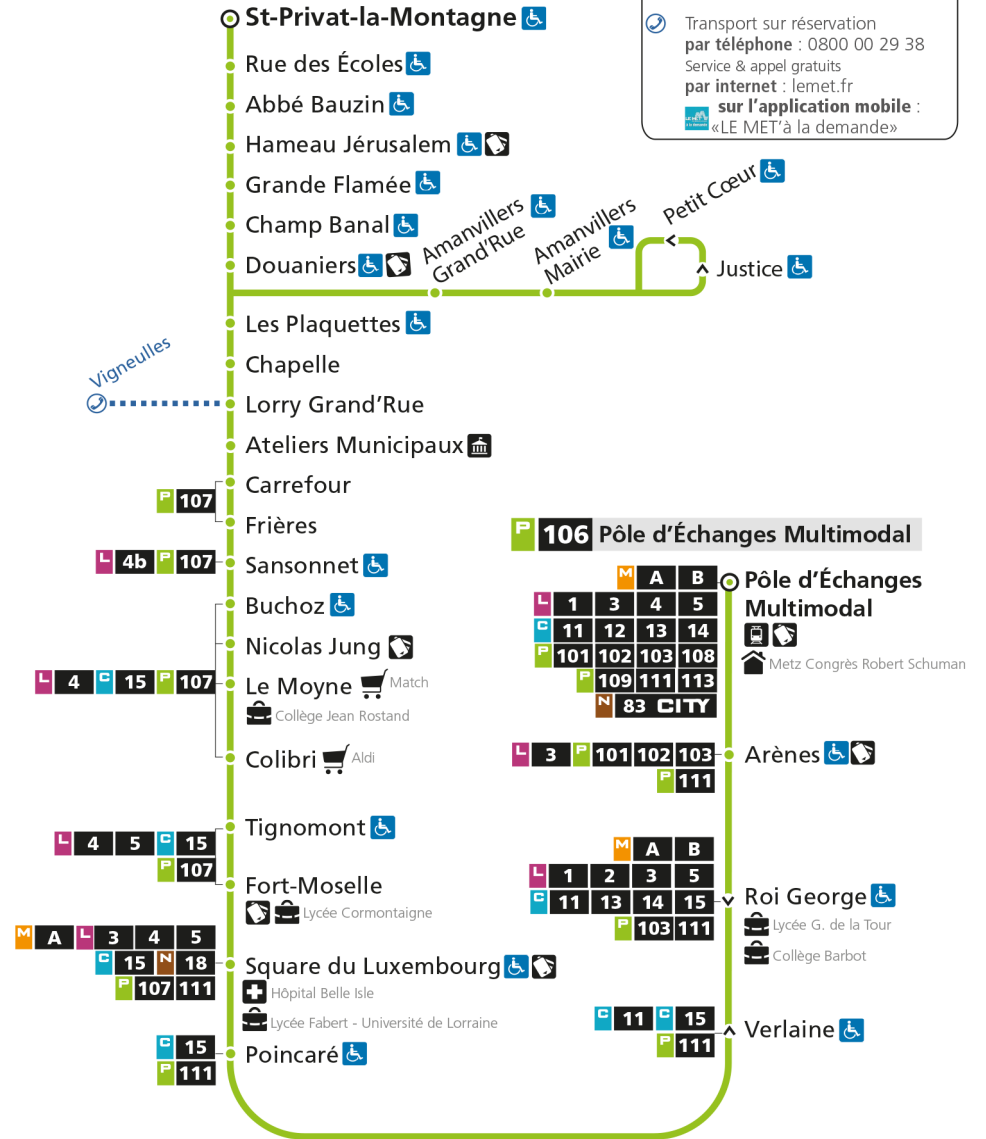

P

106

ST-PRIVAT-LA-MONTAGNE

arrêt ATELIERS MUNICIPAUX

Horaires valables du 31 Août 2020 au 04 Juillet 2021

Lundi à vendredi

Samedi

Dimanche et jours fériés

4h		4h		4h	
5h		5h		5h	
6h	28*	6h 28*		6h	
7h	22 53	7h 28*		7h	
8h	24	8h 28		8h	
9h	26	9h 29		9h 01*	
10h	26	10h 30		10h 29*	
11h	32	11h 29		11h 59*	
12h	34	12h 37		12h	
13h	33	13h 32		13h 29*	
14h	33	14h 31		14h 59*	
15h	32	15h 31		15h	
16h	25a 36	16h 31		16h 29*	
17h	06 27a 38	17h 31		17h 59*	
18h	07 36	18h 34		18h	
19h	04 32	19h 32		19h 29*	
20h	36	20h 36		20h	
21h		21h		21h	
22h		22h		22h	
23h		23h		23h	
00h		00h		00h	

* - Horaire disponible uniquement sur réservation au 0800 00 29 38 (appel et service gratuits)

a - Via RE : RENF. SQL - ST PRIVAT LA MONT. - Circule uniquement en période scolaire

P 106 St-Privat-la-Montagne

- ↑ Arrêt desservi dans un seul sens
- Arrêt accessible aux personnes à mobilité réduite
- Point de vente LE MET'
- Hôtel de Ville
- Transport sur réservation par téléphone : 0800 00 29 38
  Service & appel gratuits
  par internet : lemet.fr
  sur l'application mobile : «LE MET' à la demande»

Retrouvez tous les horaires du réseau LE MET' sur lemet.fr