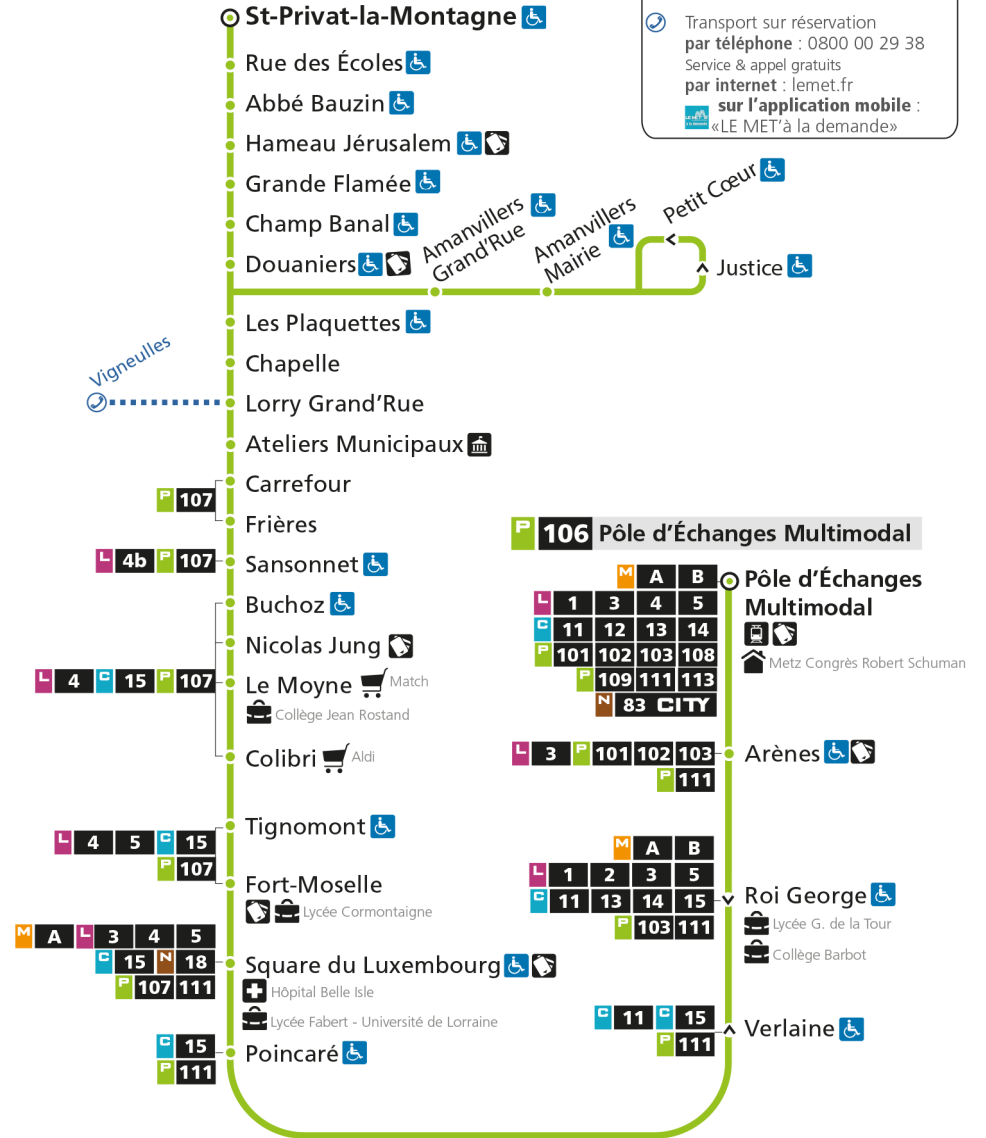

P

106

ST-PRIVAT-LA-MONTAGNE

arrêt COLIBRI

Horaires valables du 31 Août 2020 au 04 Juillet 2021

Lundi à vendredi

Samedi

Dimanche et jours fériés

4h		4h
5h		5h
6h	23*	6h 22*
7h	17 48	7h 22*
8h	19	8h 22
9h	20	9h 23
10h	20	10h 24
11h	26	11h 23
12h	26	12h 30
13h	25	13h 25
14h	25	14h 24
15h	24	15h 24
16h	17a 28 58	16h 24
17h	19a 30 59	17h 24
18h	28 57	18h 27
19h	25	19h 26
20h	30	20h 30
21h		21h
22h		22h
23h		23h
00h		00h

* - Horaire disponible uniquement sur réservation au 0800 00 29 38 (appel et service gratuits)

a - Via RE : RENF. SQL - ST PRIVAT LA MONT. - Circule uniquement en période scolaire

P 106 St-Privat-la-Montagne

Retrouvez tous les horaires du réseau LE MET' sur lemet.fr