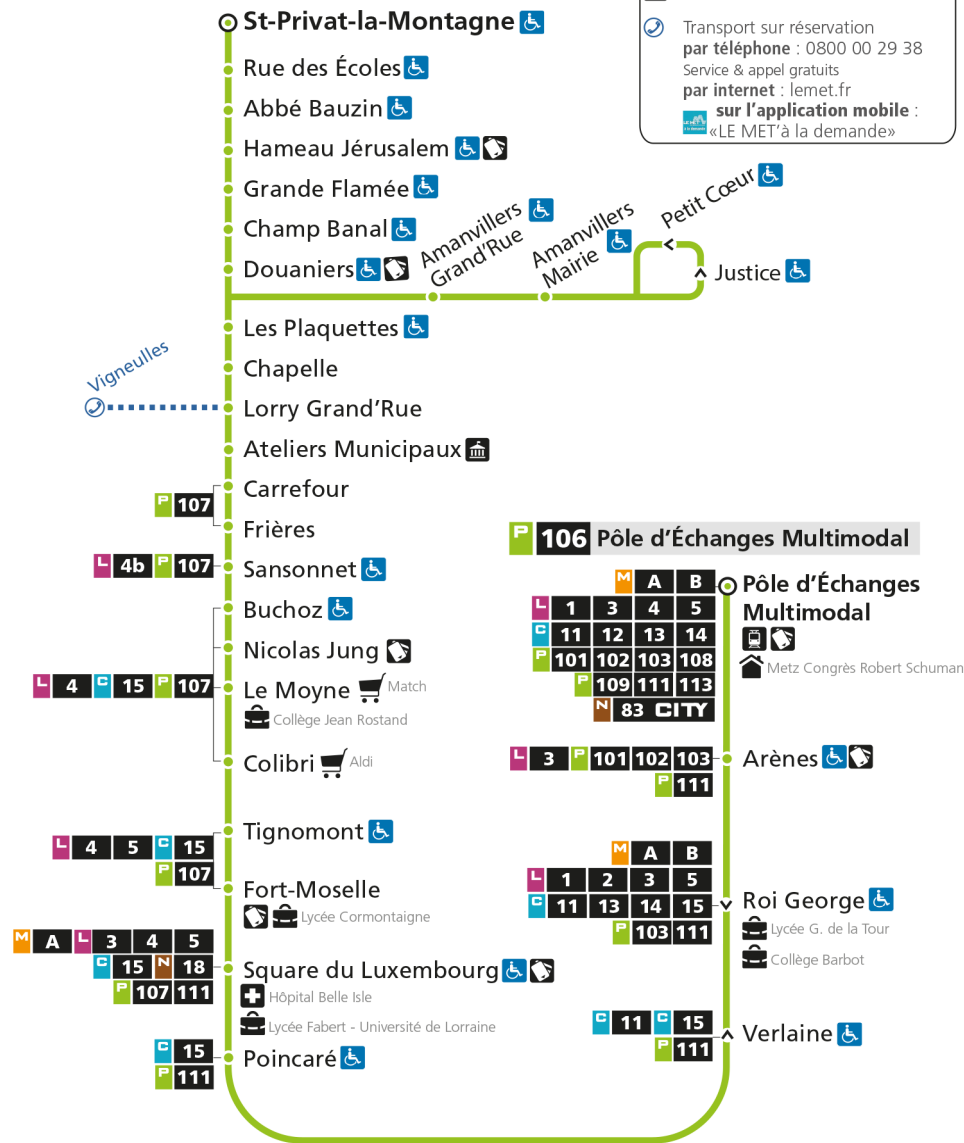

P

106

ST-PRIVAT-LA-MONTAGNE

arrêt DOUANIERS

Horaires valables du 31 Août 2020 au 04 Juillet 2021

Lundi à vendredi	Samedi	Dimanche et jours fériés
4h	4h	4h
5h	5h	5h
6h 43*	6h 41*	6h
7h 37	7h 41*	7h
8h 08 39	8h 42	8h
9h 40	9h 43	9h 16*
10h 40	10h 45	10h 44*
11h 46	11h 44	11h
12h 48	12h 52	12h 14*
13h 47	13h 47	13h 44*
14h 47	14h 46	14h
15h 47	15h 46	15h 14*
16h 39x 51	16h 46	16h 44*
17h 22 42x 54	17h 46	17h
18h 22 51	18h 49	18h 14*
19h 19 46	19h 47	19h 44*
20h 49	20h 50	20h
21h	21h	21h
22h	22h	22h
23h	23h	23h
00h	00h	00h

* - Horaire disponible uniquement sur réservation au 0800 00 29 38 (appel et service gratuits)
x - Circule uniquement en période scolaire

P 106 St-Privat-la-Montagne