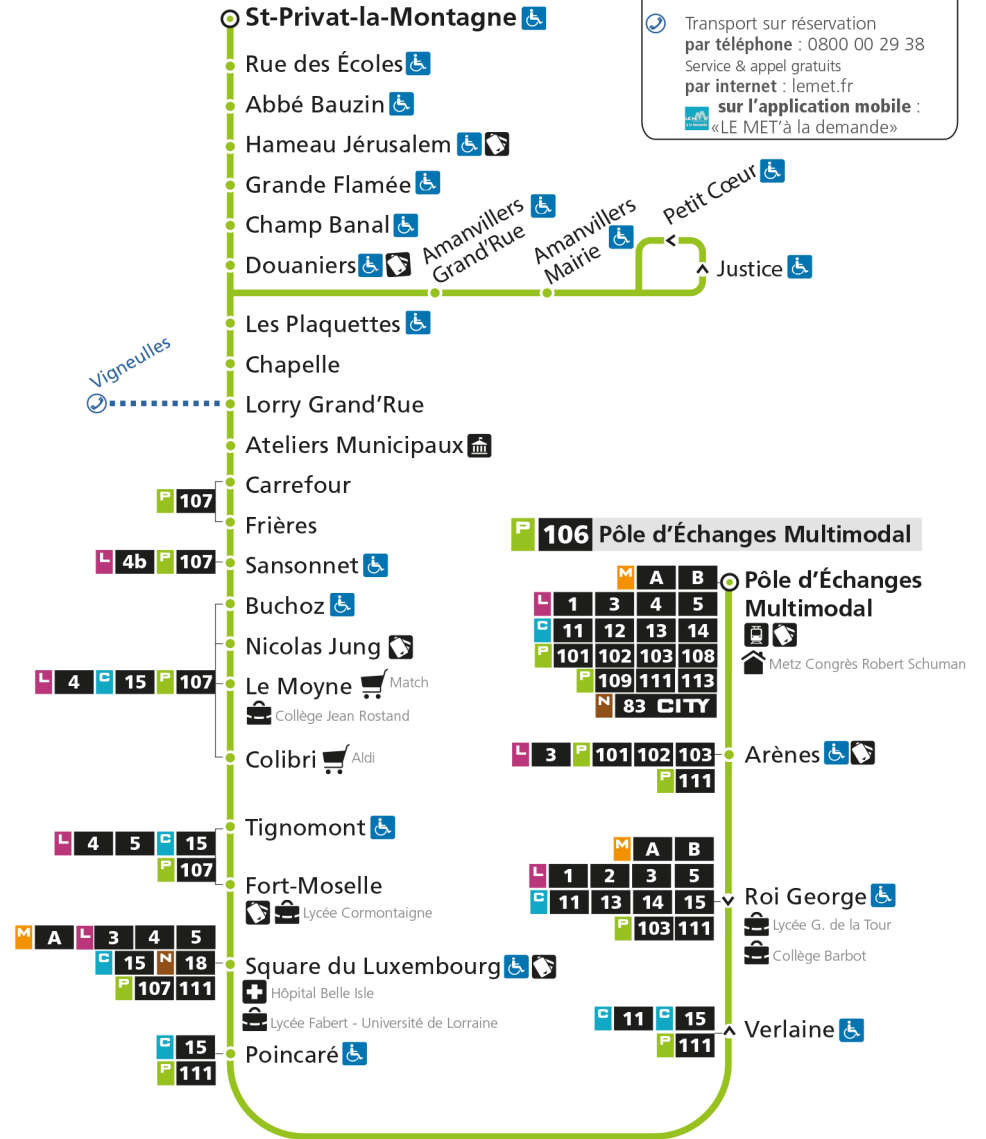

P

106

ST-PRIVAT-LA-MONTAGNE

arrêt **BUCHOZ**

Horaires valables du 31 Août 2020 au 04 Juillet 2021

Lundi à vendredi

Samedi

Dimanche et jours fériés

4h		4h
5h		5h
6h	24*	6h 24*
7h	18 49	7h 24*
8h	20	8h 24
9h	22	9h 25
10h	22	10h 26
11h	28	11h 25
12h	29	12h 33
13h	28	13h 28
14h	28	14h 26
15h	27	15h 26
16h	20a 31	16h 26
17h	01 22a 33	17h 26
18h	02 31	18h 29
19h	00 28	19h 28
20h	32	20h 32
21h		21h
22h		22h
23h		23h
00h		00h

* - Horaire disponible uniquement sur réservation au 0800 00 29 38 (appel et service gratuits)

a - Via RE : RENF. SQL - ST PRIVAT LA MONT. - Circule uniquement en période scolaire

P 106 St-Privat-la-Montagne

Retrouvez tous les horaires du réseau LE MET' sur lemet.fr