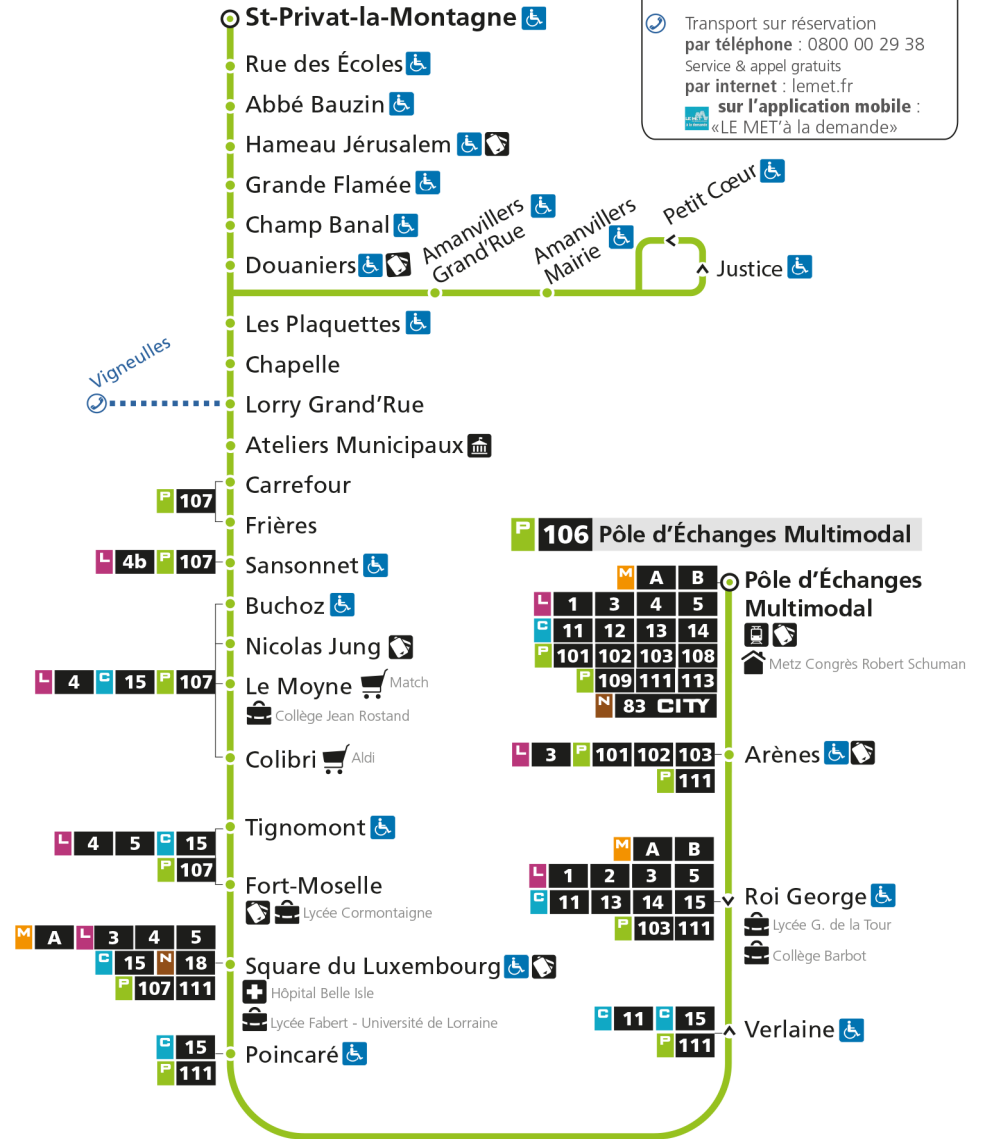

P

106

ST-PRIVAT-LA-MONTAGNE

arrêt ARENES

Horaires valables du 31 Août 2020 au 04 Juillet 2021

Lundi à vendredi		Samedi		Dimanche et jours fériés	
4h		4h		4h	
5h		5h		5h	
6h	11*	6h 11*		6h	
7h	05 36	7h 11*		7h	
8h	06	8h 11		8h	43*
9h	06	9h 11		9h	
10h	06	10h 10		10h	11*
11h	11	11h 09		11h	41*
12h	11	12h 12		12h	
13h	10	13h 11		13h	11*
14h	10	14h 09		14h	41*
15h	09	15h 09		15h	
16h	12 42	16h 09		16h	11*
17h	12 42	17h 09		17h	41*
18h	12 42	18h 11		18h	
19h	11	19h 11		19h	11*
20h	16	20h 16		20h	
21h		21h		21h	
22h		22h		22h	
23h		23h		23h	
00h		00h		00h	

* - Horaire disponible uniquement sur réservation au 0800 00 29 38 (appel et service gratuits)

P 106 St-Privat-la-Montagne

Retrouvez tous les horaires du réseau LE MET' sur lemet.fr