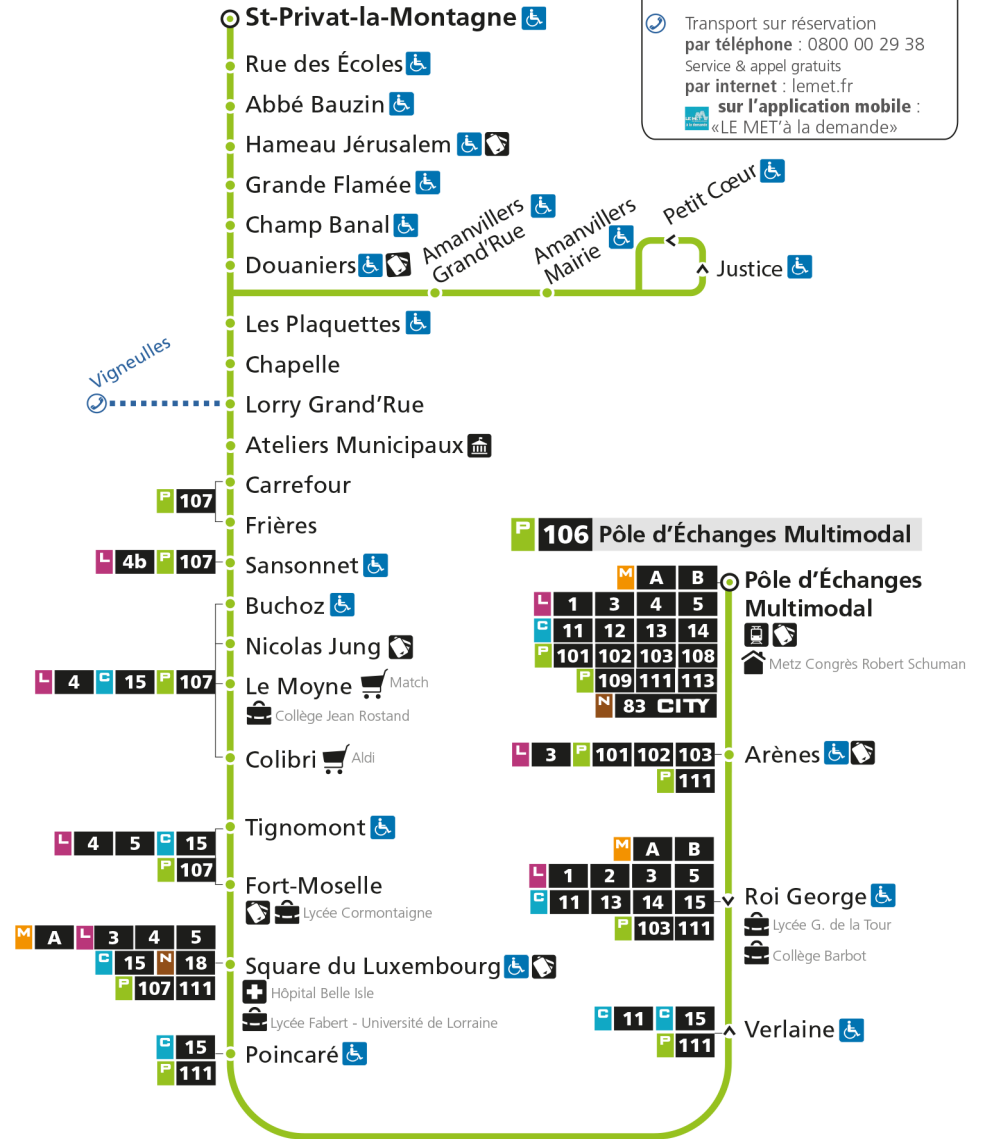

P

106

ST-PRIVAT-LA-MONTAGNE

arrêt FRIERES

Horaires valables du 31 Août 2020 au 04 Juillet 2021

Lundi à vendredi	Samedi	Dimanche et jours fériés
4h	4h	4h
5h	5h	5h
6h 26*	6h 26*	6h
7h 20 51	7h 26*	7h
8h 22	8h 26	8h 59*
9h 24	9h 27	9h
10h 24	10h 28	10h 27*
11h 30	11h 27	11h 57*
12h 31	12h 35	12h
13h 30	13h 30	13h 27*
14h 30	14h 28	14h 57*
15h 29	15h 28	15h
16h 22a 33	16h 28	16h 27*
17h 03 24a 35	17h 28	17h 57*
18h 04 33	18h 31	18h
19h 02 30	19h 30	19h 27*
20h 34	20h 34	20h
21h	21h	21h
22h	22h	22h
23h	23h	23h
00h	00h	00h

* - Horaire disponible uniquement sur réservation au 0800 00 29 38 (appel et service gratuits)
a - Via RE : RENF. SQL - ST PRIVAT LA MONT. - Circule uniquement en période scolaire

P 106 St-Privat-la-Montagne

Retrouvez tous les horaires du réseau LE MET' sur lemet.fr