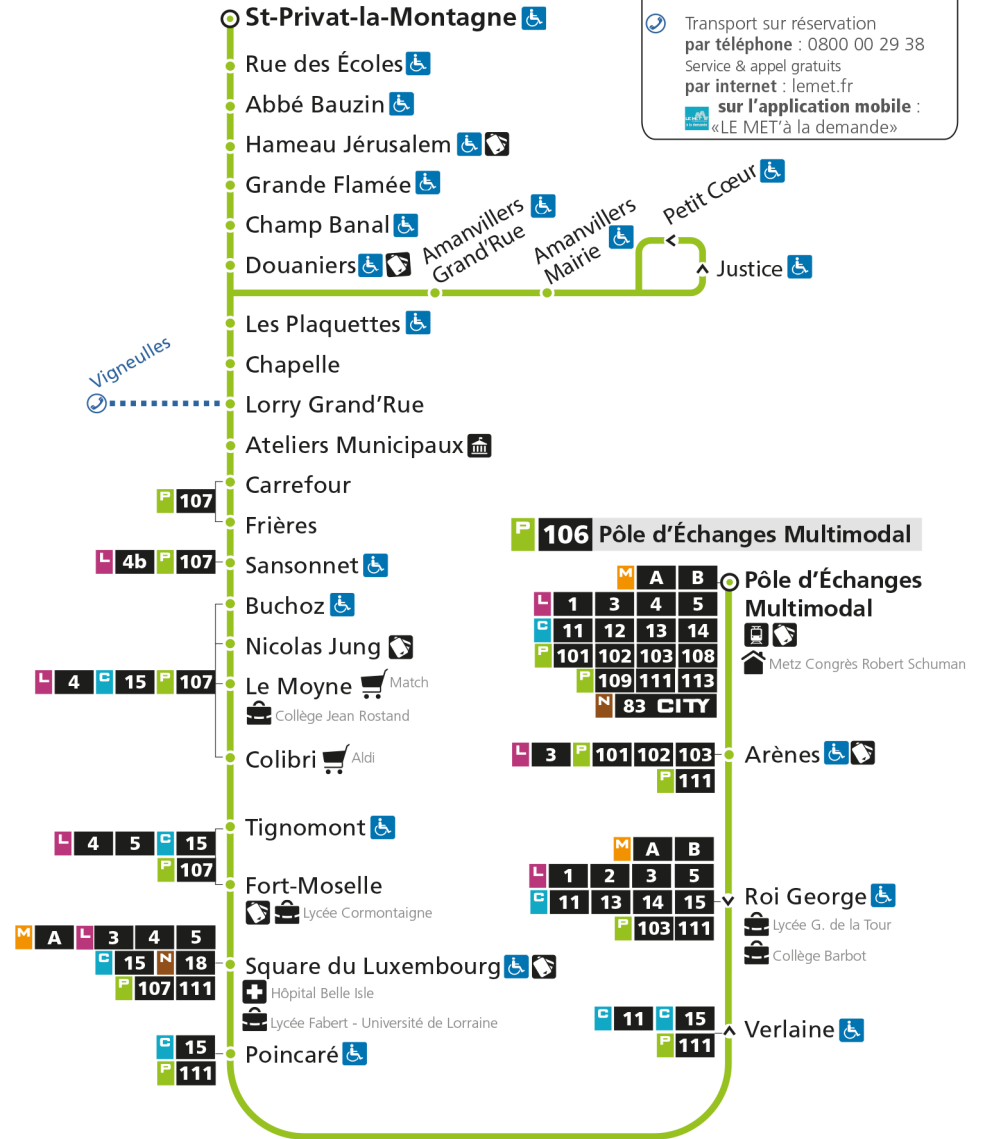

P

106

ST-PRIVAT-LA-MONTAGNE

arrêt **GRANDE FLAMEE**

Horaires valables du 31 Août 2020 au 04 Juillet 2021

Lundi à vendredi		Samedi		Dimanche et jours fériés	
4h		4h		4h	
5h		5h		5h	
6h	48*	6h	45*	6h	
7h	42	7h	45*	7h	
8h	13 44	8h	46	8h	
9h	45	9h	47	9h	20*
10h	45	10h	49	10h	48*
11h	51	11h	48	11h	
12h	53	12h	56	12h	18*
13h	52	13h	51	13h	48*
14h	52	14h	50	14h	
15h	52	15h	50	15h	18*
16h	43x 56	16h	50	16h	48*
17h	27 46x 59	17h	50	17h	
18h	27 56	18h	53	18h	18*
19h	24 50	19h	51	19h	48*
20h	53	20h	54	20h	
21h		21h		21h	
22h		22h		22h	
23h		23h		23h	
00h		00h		00h	

* - Horaire disponible uniquement sur réservation au 0800 00 29 38 (appel et service gratuits)

x - Circule uniquement en période scolaire

P 106 St-Privat-la-Montagne

Retrouvez tous les horaires du réseau LE MET' sur lemet.fr