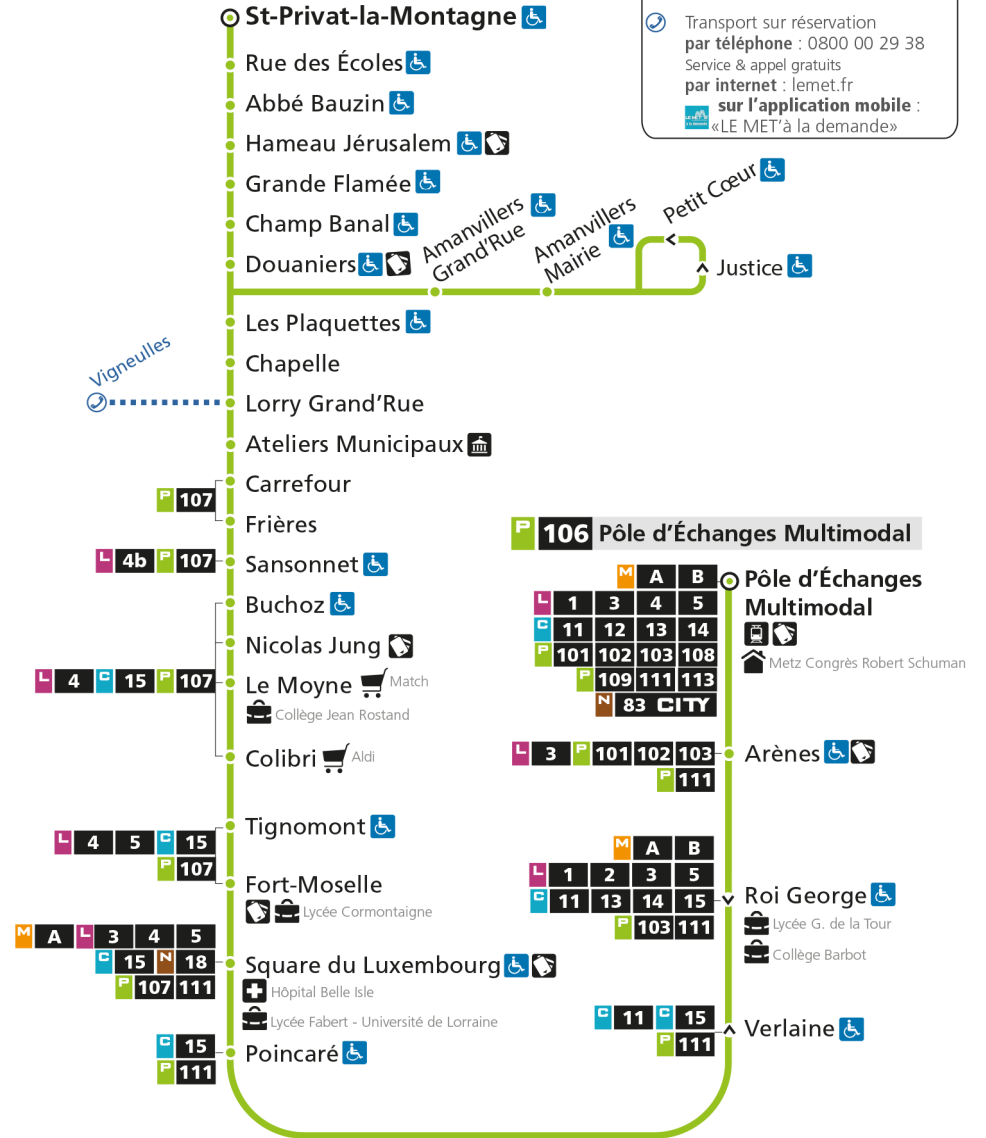

P

106

ST-PRIVAT-LA-MONTAGNE

arrêt LORRY GRAND RUE

Horaires valables du 31 Août 2020 au 04 Juillet 2021

Lundi à vendredi

Samedi

Dimanche et jours fériés

4h		4h
5h		5h
6h	29*	6h 29*
7h	23 54	7h 29*
8h	25	8h 29
9h	27	9h 30
10h	27	10h 31
11h	33	11h 30
12h	35	12h 38
13h	34	13h 33
14h	34	14h 32
15h	33	15h 32
16h	26a 37	16h 32
17h	07 28a 39	17h 32
18h	08 37	18h 35
19h	05 33	19h 33
20h	37	20h 37
21h		21h
22h		22h
23h		23h
00h		00h

* - Horaire disponible uniquement sur réservation au 0800 00 29 38 (appel et service gratuits)

a - Via RE : RENF. SQL - ST PRIVAT LA MONT. - Circule uniquement en période scolaire

P 106 St-Privat-la-Montagne

- ▲ Arrêt desservi dans un seul sens
- ♿ Arrêt accessible aux personnes à mobilité réduite
- 🏠 Point de vente LE MET'
- 🏨 Hôtel de Ville
- 📞 Transport sur réservation par téléphone : 0800 00 29 38
  Service & appel gratuits
  par internet : lemet.fr
  sur l'application mobile : «LE MET' à la demande»

Retrouvez tous les horaires du réseau LE MET' sur lemet.fr