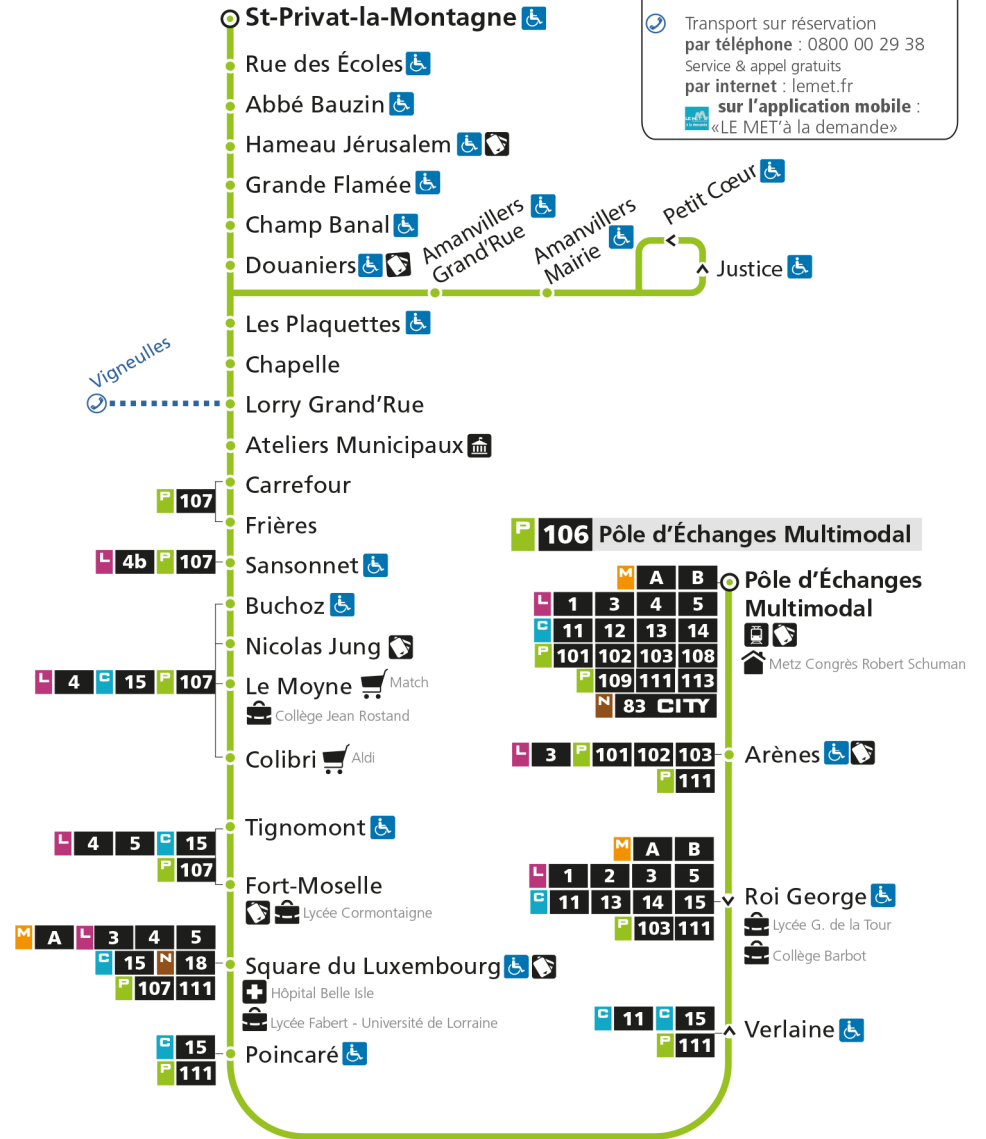

P

106

ST-PRIVAT-LA-MONTAGNE

arrêt FORT MOSELLE

Horaires valables du 31 Août 2020 au 04 Juillet 2021

Lundi à vendredi

Samedi

Dimanche et jours fériés

4h		4h
5h		5h
6h	22*	6h 20*
7h	16 47	7h 20*
8h	18	8h 20
9h	18	9h 21
10h	18	10h 22
11h	24	11h 21
12h	24	12h 28
13h	23	13h 23
14h	23	14h 22
15h	22	15h 22
16h	15a 26 56	16h 22
17h	17a 28 57	17h 22
18h	26 55	18h 25
19h	23	19h 24
20h	28	20h 28
21h		21h
22h		22h
23h		23h
00h		00h

* - Horaire disponible uniquement sur réservation au 0800 00 29 38 (appel et service gratuits)

a - Via RE : RENF. SQL - ST PRIVAT LA MONT. - Circule uniquement en période scolaire

P 106 St-Privat-la-Montagne

- ▲ Arrêt desservi dans un seul sens
- ♿ Arrêt accessible aux personnes à mobilité réduite
- 🏠 Point de vente LE MET'
- 🏨 Hôtel de Ville
- 📞 Transport sur réservation par téléphone : 0800 00 29 38
  Service & appel gratuits
  par internet : lemet.fr
  sur l'application mobile : «LE MET' à la demande»

Retrouvez tous les horaires du réseau LE MET' sur lemet.fr