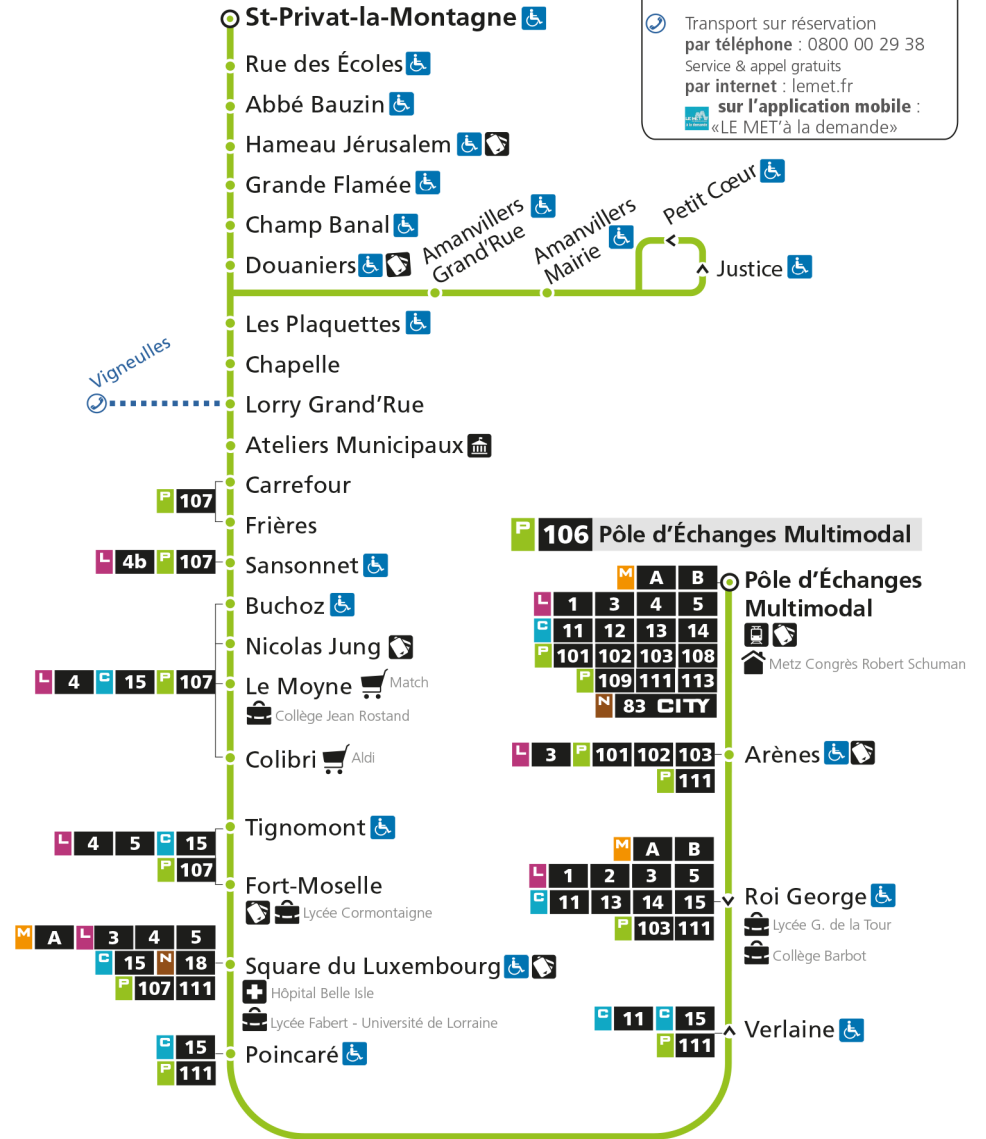

P

106

ST-PRIVAT-LA-MONTAGNE

arrêt **SQUARE DU LUXEMBOURG**

Horaires valables du 31 Août 2020 au 04 Juillet 2021

Lundi à vendredi

Samedi

Dimanche et jours fériés

4h		4h		4h	
5h		5h		5h	
6h	20*	6h	18*	6h	
7h	14 45	7h	18*	7h	
8h	15	8h	18	8h	50*
9h	15	9h	19	9h	
10h	15	10h	19	10h	18*
11h	21	11h	18	11h	48*
12h	21	12h	24	12h	
13h	20	13h	20	13h	18*
14h	20	14h	19	14h	48*
15h	19	15h	19	15h	
16h	13a 23 53	16h	19	16h	18*
17h	15a 25 54	17h	19	17h	48*
18h	23 52	18h	22	18h	
19h	20	19h	21	19h	18*
20h	25	20h	25	20h	
21h		21h		21h	
22h		22h		22h	
23h		23h		23h	
00h		00h		00h	

* - Horaire disponible uniquement sur réservation au 0800 00 29 38 (appel et service gratuits)

a - Via RE : RENF. SQL - ST PRIVAT LA MONT. - Circule uniquement en période scolaire

P 106 St-Privat-la-Montagne

Retrouvez tous les horaires du réseau LE MET' sur lemet.fr