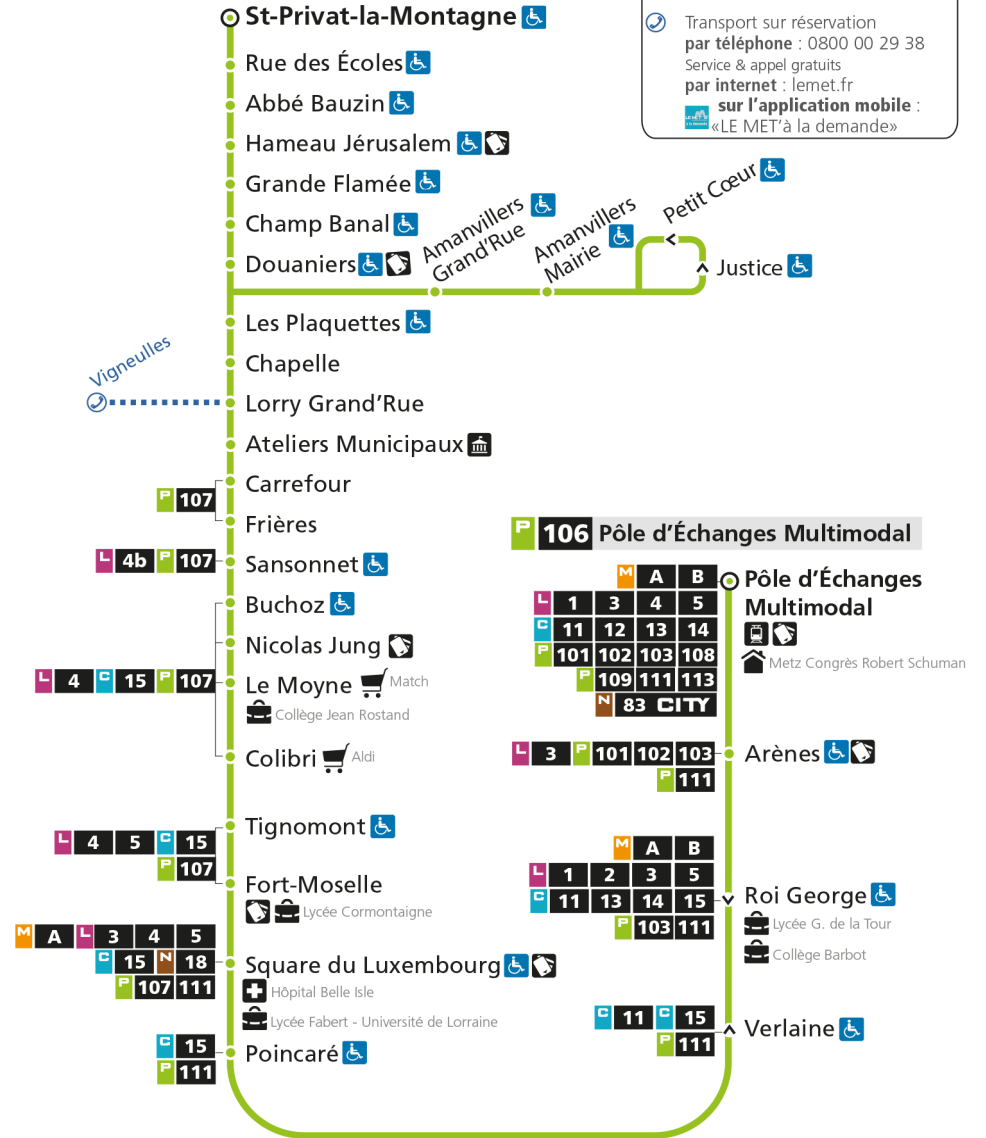

P

106

ST-PRIVAT-LA-MONTAGNE

arrêt **GRAND RUE**

Horaires valables du 31 Août 2020 au 04 Juillet 2021

Lundi à vendredi

Samedi

Dimanche et jours fériés

4h		4h
5h		5h
6h	37*	6h 36*
7h	31	7h 36*
8h	02 33	8h 37
9h	35	9h 38
10h	35	10h 39
11h	41	11h 38
12h	43	12h 46
13h	42	13h 41
14h	42	14h 40
15h	41	15h 40
16h	33x 45	16h 40
17h	15 35x 47	17h 40
18h	16 45	18h 43
19h	13 40	19h 41
20h	44	20h 44
21h		21h
22h		22h
23h		23h
00h		00h

* - Horaire disponible uniquement sur réservation au 0800 00 29 38 (appel et service gratuits)

x - Circule uniquement en période scolaire

P 106 St-Privat-la-Montagne

- ▲ Arrêt desservi dans un seul sens
- ♿ Arrêt accessible aux personnes à mobilité réduite
- 🏠 Point de vente LE MET'
- 🏨 Hôtel de Ville
- 📞 Transport sur réservation par téléphone : 0800 00 29 38
  Service & appel gratuits
  par internet : lemet.fr
  sur l'application mobile : «LE MET' à la demande»

Retrouvez tous les horaires du réseau LE MET' sur lemet.fr