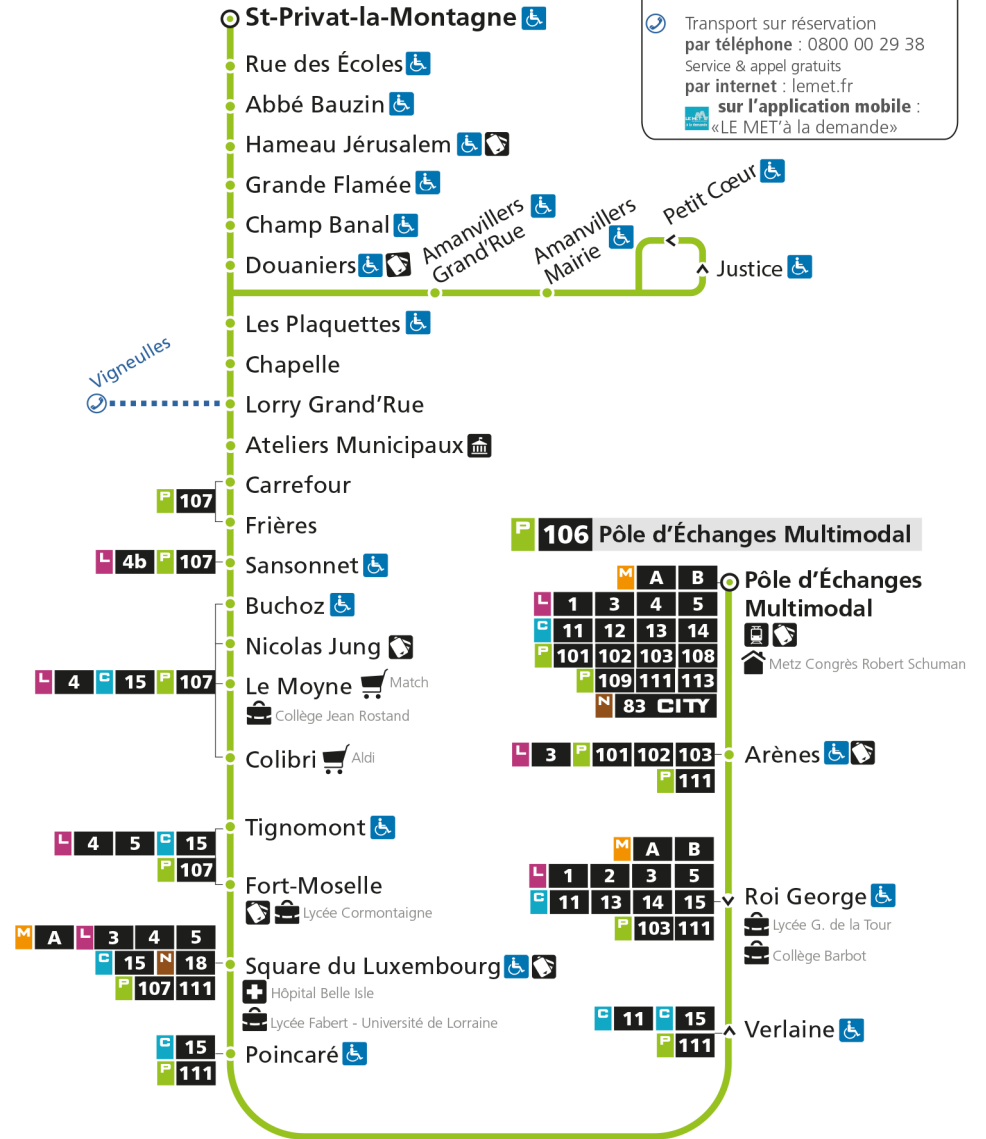

P

106

ST-PRIVAT-LA-MONTAGNE

arrêt SANSONNET

Horaires valables du 31 Août 2020 au 04 Juillet 2021

Lundi à vendredi	Samedi	Dimanche et jours fériés
4h	4h	4h
5h	5h	5h
6h 24*	6h 24*	6h
7h 18 49	7h 24*	7h
8h 20	8h 24	8h 57*
9h 22	9h 25	9h
10h 22	10h 26	10h 25*
11h 28	11h 25	11h 55*
12h 29	12h 33	12h
13h 28	13h 28	13h 25*
14h 28	14h 26	14h 55*
15h 27	15h 26	15h
16h 20a 31	16h 26	16h 25*
17h 01 22a 33	17h 26	17h 55*
18h 02 31	18h 29	18h
19h 00 28	19h 28	19h 25*
20h 32	20h 32	20h
21h	21h	21h
22h	22h	22h
23h	23h	23h
00h	00h	00h

* - Horaire disponible uniquement sur réservation au 0800 00 29 38 (appel et service gratuits)
a - Via RE : RENF. SQL - ST PRIVAT LA MONT. - Circule uniquement en période scolaire

P 106 St-Privat-la-Montagne

Retrouvez tous les horaires du réseau LE MET' sur lemet.fr