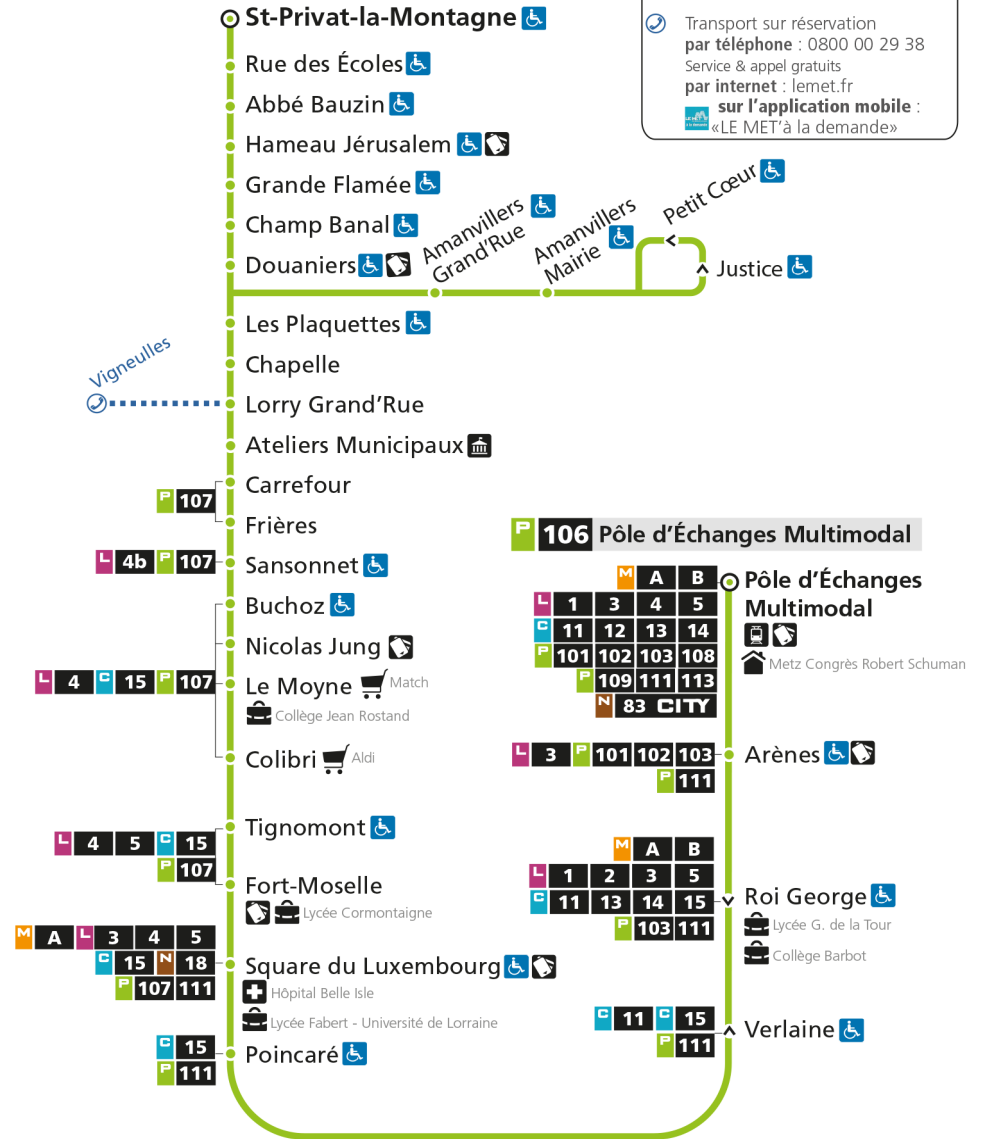

P

106

ST-PRIVAT-LA-MONTAGNE

arrêt ROI GEORGE

Horaires valables du 31 Août 2020 au 04 Juillet 2021

Lundi à vendredi

Samedi

Dimanche et jours fériés

4h		4h		4h	
5h		5h		5h	
6h	14*	6h	13*	6h	
7h	08 39	7h	13*	7h	
8h	09	8h	13	8h	45*
9h	09	9h	13	9h	
10h	09	10h	13	10h	13*
11h	14	11h	12	11h	43*
12h	14	12h	15	12h	
13h	13	13h	14	13h	13*
14h	13	14h	12	14h	43*
15h	12	15h	12	15h	
16h	15 45	16h	12	16h	13*
17h	16 46	17h	12	17h	43*
18h	15 45	18h	14	18h	
19h	14	19h	14	19h	13*
20h	19	20h	19	20h	
21h		21h		21h	
22h		22h		22h	
23h		23h		23h	
00h		00h		00h	

* - Horaire disponible uniquement sur réservation au 0800 00 29 38 (appel et service gratuits)

P 106 St-Privat-la-Montagne

Retrouvez tous les horaires du réseau LE MET' sur lemet.fr