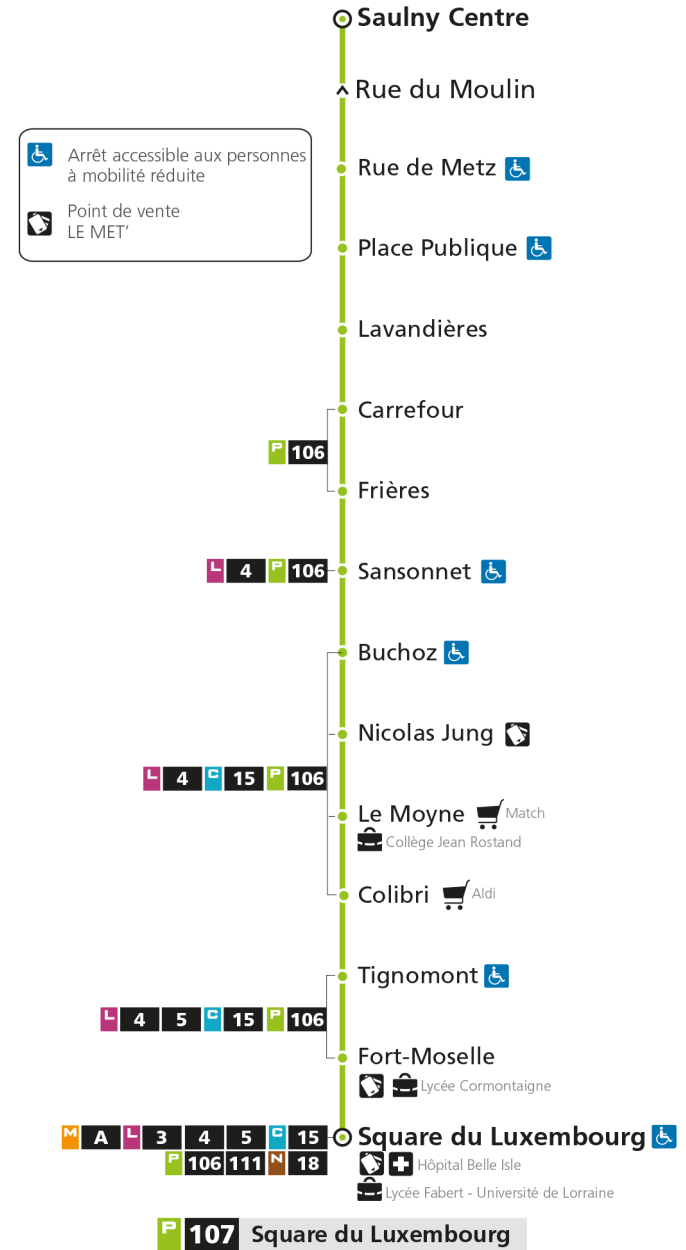

P

107

SAULNY
arrêt BUCHOZ

Horaires valables du 31 Août 2020 au 04 Juillet 2021

Lundi à vendredi

Samedi

Dimanche et jours fériés

4h		
5h		
6h 00*		
7h 00* 41		
8h 22		
9h 18*		
10h 18*		
11h 18*		
12h 30		
13h 20		
14h 15*		
15h 15*		
16h 20 55		
17h 35		
18h 20		
19h 20*		
20h 15*		
21h		
22h		
23h		
00h		

* - Horaire disponible uniquement sur réservation au 0800 00 29 38 (appel et service gratuits)

P 107 Saulny

Retrouvez tous les horaires du réseau LE MET' sur leMET.fr