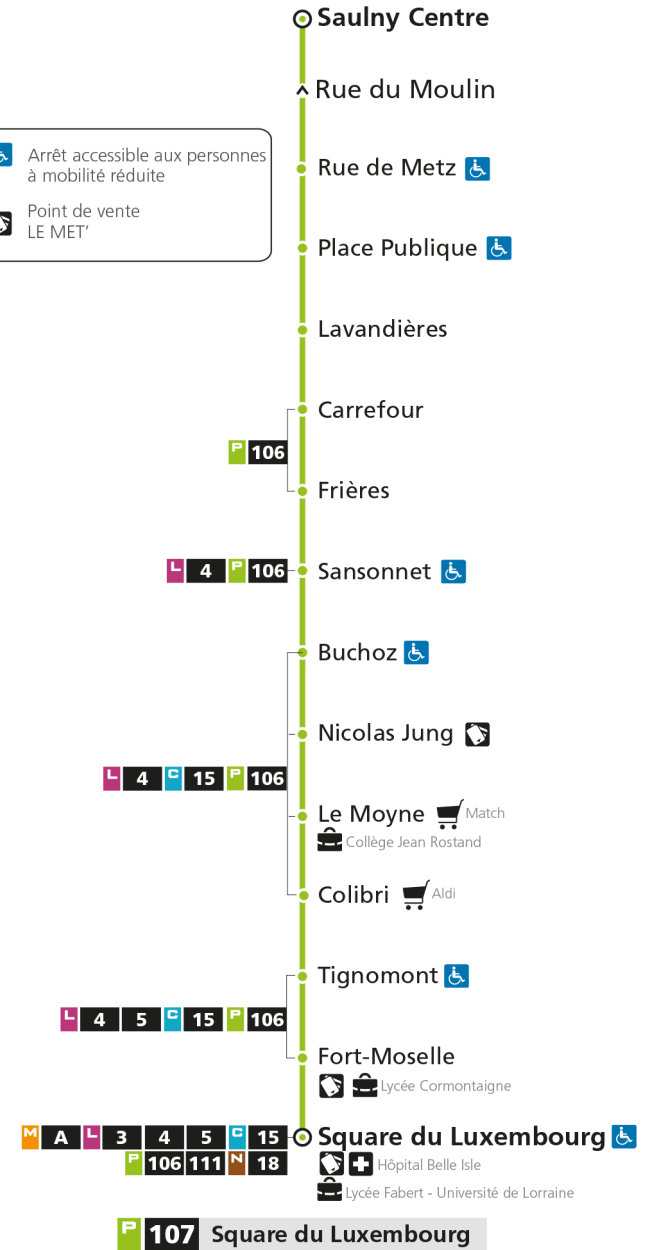

P

107

SAULNY

arrêt LAVANDIERES

Horaires valables du 31 Août 2020 au 04 Juillet 2021

Lundi à vendredi

Samedi

Dimanche et jours fériés

4h		4h
5h		5h
6h 03*	6h 03*	6h
7h 03* 44	7h 03* 44	7h
8h 25	8h 25	8h
9h 21*	9h 21*	9h 19*
10h 21*	10h 21*	10h 49*
11h 21*	11h 21*	11h
12h 33	12h 33	12h 19*
13h 23	13h 23	13h 49*
14h 18*	14h 18*	14h
15h 18*	15h 18*	15h 19*
16h 23 58	16h 23 58	16h 49*
17h 38	17h 38	17h
18h 23	18h 23	18h 19*
19h 23*	19h 23*	19h 49*
20h 18*	20h 18*	20h
21h	21h	21h
22h	22h	22h
23h	23h	23h
00h	00h	00h

* - Horaire disponible uniquement sur réservation au 0800 00 29 38 (appel et service gratuits)

P 107 Saulny

Retrouvez tous les horaires du réseau LE MET' sur lemet.fr