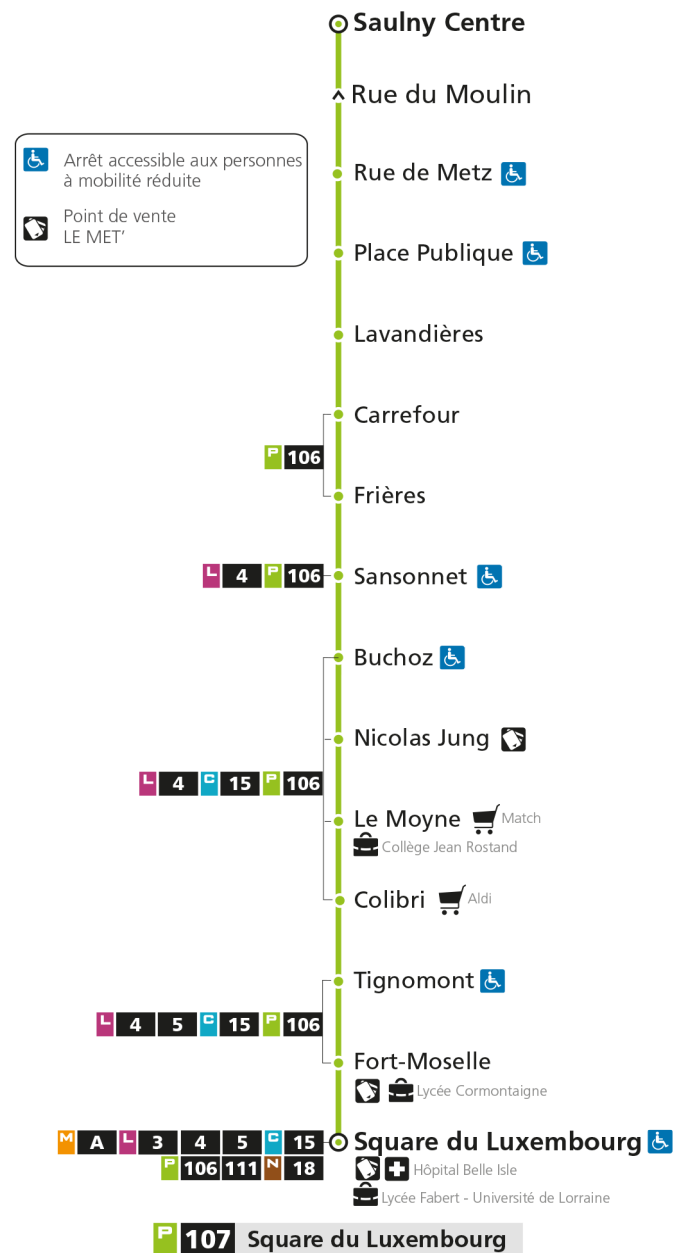

P

107

SAULNY
arrêt COLIBRI

Horaires valables du 31 Août 2020 au 04 Juillet 2021

Lundi à vendredi

Samedi

Dimanche et jours fériés

4h		4h		4h	
5h	58*	5h	58*	5h	
6h	58*	6h	58*	6h	
7h	39	7h	39	7h	
8h	20	8h	20	8h	
9h	16*	9h	16*	9h	13*
10h	16*	10h	16*	10h	43*
11h	16*	11h	16*	11h	
12h	28	12h	28	12h	13*
13h	18	13h	18	13h	43*
14h	13*	14h	13*	14h	
15h	13*	15h	13*	15h	13*
16h	18 53	16h	18 53	16h	43*
17h	33	17h	33	17h	
18h	18	18h	18	18h	13*
19h	18*	19h	18*	19h	43*
20h	13*	20h	13*	20h	
21h		21h		21h	
22h		22h		22h	
23h		23h		23h	
00h		00h		00h	

* - Horaire disponible uniquement sur réservation au 0800 00 29 38 (appel et service gratuits)

P 107 Saulny

Retrouvez tous les horaires du réseau LE MET' sur leMET.fr