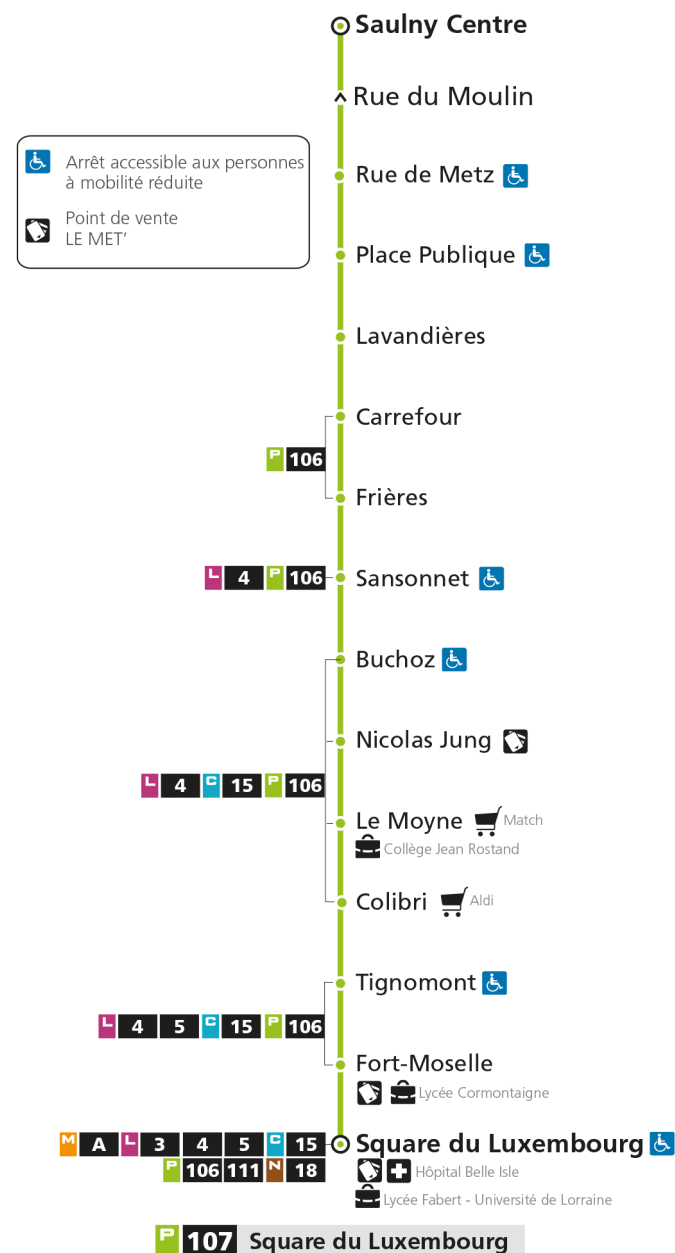

P

107

SAULNY

arrêt PLACE PUBLIQUE

Horaires valables du 31 Août 2020 au 04 Juillet 2021

Lundi à vendredi

Samedi

Dimanche et jours fériés

4h		4h
5h		5h
6h 05*	6h 05*	6h
7h 05* 46	7h 05* 46	7h
8h 27	8h 27	8h
9h 23*	9h 23*	9h 21*
10h 23*	10h 23*	10h 51*
11h 23*	11h 23*	11h
12h 35	12h 35	12h 21*
13h 25	13h 25	13h 51*
14h 20*	14h 20*	14h
15h 20*	15h 20*	15h 21*
16h 25	16h 25	16h 51*
17h 00 40	17h 00 40	17h
18h 25	18h 25	18h 21*
19h 25*	19h 25*	19h 51*
20h 20*	20h 20*	20h
21h	21h	21h
22h	22h	22h
23h	23h	23h
00h	00h	00h

* - Horaire disponible uniquement sur réservation au 0800 00 29 38 (appel et service gratuits)

P 107 Saulny

Retrouvez tous les horaires du réseau LE MET' sur leMET.fr