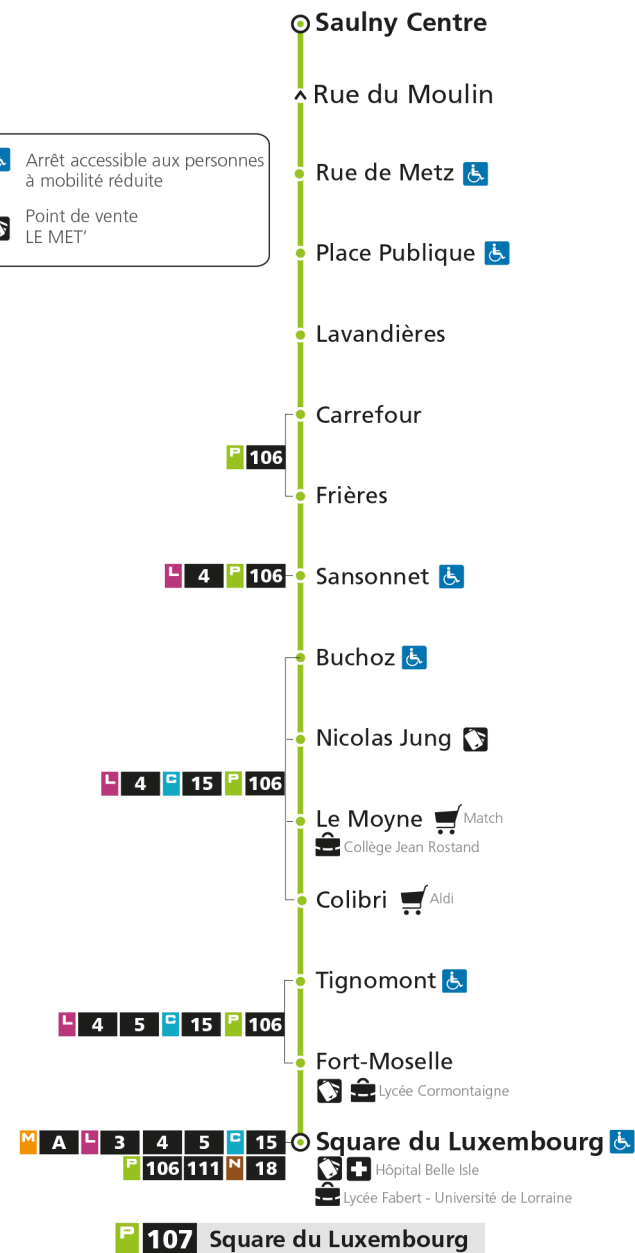

P

107

SAULNY

arrêt FORT MOSELLE

Horaires valables du 31 Août 2020 au 04 Juillet 2021

Lundi à vendredi

Samedi

Dimanche et jours fériés

4h		4h		4h	
5h	56*	5h	56*	5h	
6h	56*	6h	56*	6h	
7h	37	7h	37	7h	
8h	18	8h	18	8h	
9h	14*	9h	14*	9h	11*
10h	14*	10h	14*	10h	41*
11h	14*	11h	14*	11h	
12h	26	12h	26	12h	11*
13h	16	13h	16	13h	41*
14h	11*	14h	11*	14h	
15h	11*	15h	11*	15h	11*
16h	16 51	16h	16 51	16h	41*
17h	31	17h	31	17h	
18h	16	18h	16	18h	11*
19h	16*	19h	16*	19h	41*
20h	11*	20h	11*	20h	
21h		21h		21h	
22h		22h		22h	
23h		23h		23h	
00h		00h		00h	

* - Horaire disponible uniquement sur réservation au 0800 00 29 38 (appel et service gratuits)

P 107 Saulny

Retrouvez tous les horaires du réseau LE MET' sur lemet.fr