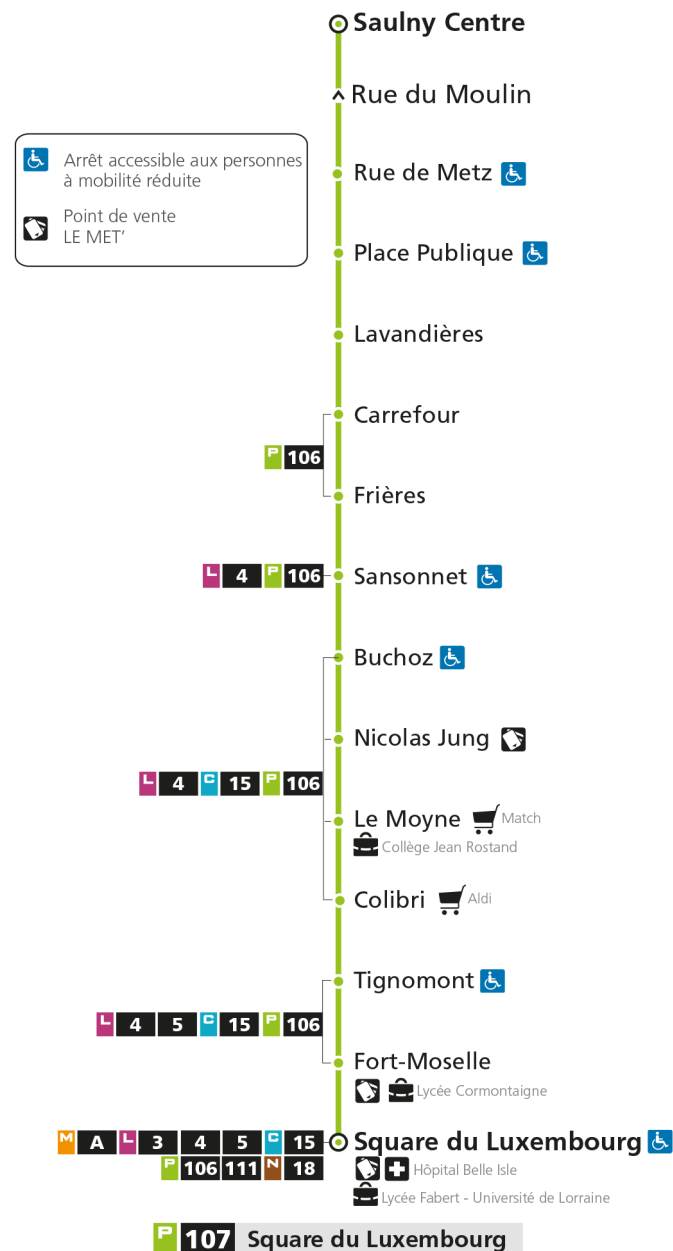

P

107

SAULNY

arrêt RUE DE METZ

Horaires valables du 31 Août 2020 au 04 Juillet 2021

Lundi à vendredi

Samedi

Dimanche et jours fériés

4h		4h
5h		5h
6h 06*	6h 06*	6h
7h 06* 47	7h 06* 47	7h
8h 28	8h 28	8h
9h 24*	9h 24*	9h 22*
10h 24*	10h 24*	10h 52*
11h 24*	11h 24*	11h
12h 36	12h 36	12h 22*
13h 26	13h 26	13h 52*
14h 21*	14h 21*	14h
15h 21*	15h 21*	15h 22*
16h 26	16h 26	16h 52*
17h 01 41	17h 01 41	17h
18h 26	18h 26	18h 22*
19h 26*	19h 26*	19h 52*
20h 21*	20h 21*	20h
21h	21h	21h
22h	22h	22h
23h	23h	23h
00h	00h	00h

* - Horaire disponible uniquement sur réservation au 0800 00 29 38 (appel et service gratuits)

P 107 Saulny

Retrouvez tous les horaires du réseau LE MET' sur leMET.fr