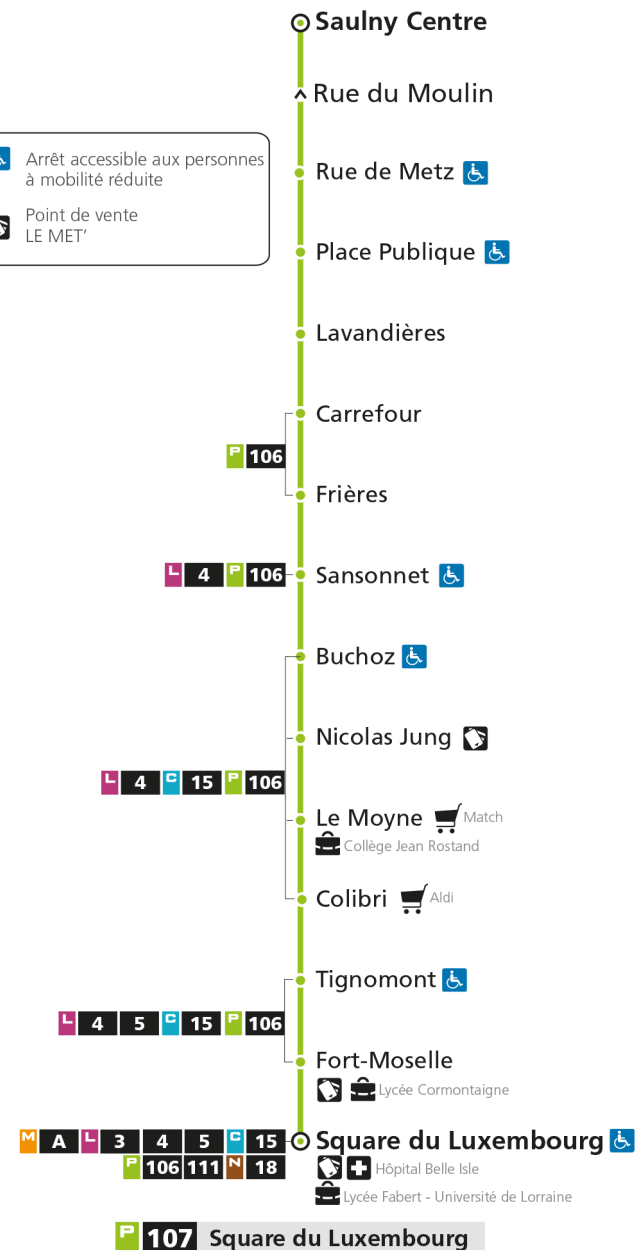

P

107

SAULNY

arrêt **CARREFOUR**

Horaires valables du 31 Août 2020 au 04 Juillet 2021

Lundi à vendredi

Samedi

Dimanche et jours fériés

4h		4h
5h		5h
6h 03*	6h 03*	6h
7h 03* 44	7h 03* 44	7h
8h 25	8h 25	8h
9h 21*	9h 21*	9h 19*
10h 21*	10h 21*	10h 49*
11h 21*	11h 21*	11h
12h 33	12h 33	12h 19*
13h 23	13h 23	13h 49*
14h 18*	14h 18*	14h
15h 18*	15h 18*	15h 19*
16h 23 58	16h 23 58	16h 49*
17h 38	17h 38	17h
18h 23	18h 23	18h 19*
19h 23*	19h 23*	19h 49*
20h 18*	20h 18*	20h
21h	21h	21h
22h	22h	22h
23h	23h	23h
00h	00h	00h

* - Horaire disponible uniquement sur réservation au 0800 00 29 38 (appel et service gratuits)

P 107 Saulny

Retrouvez tous les horaires du réseau LE MET' sur lemet.fr