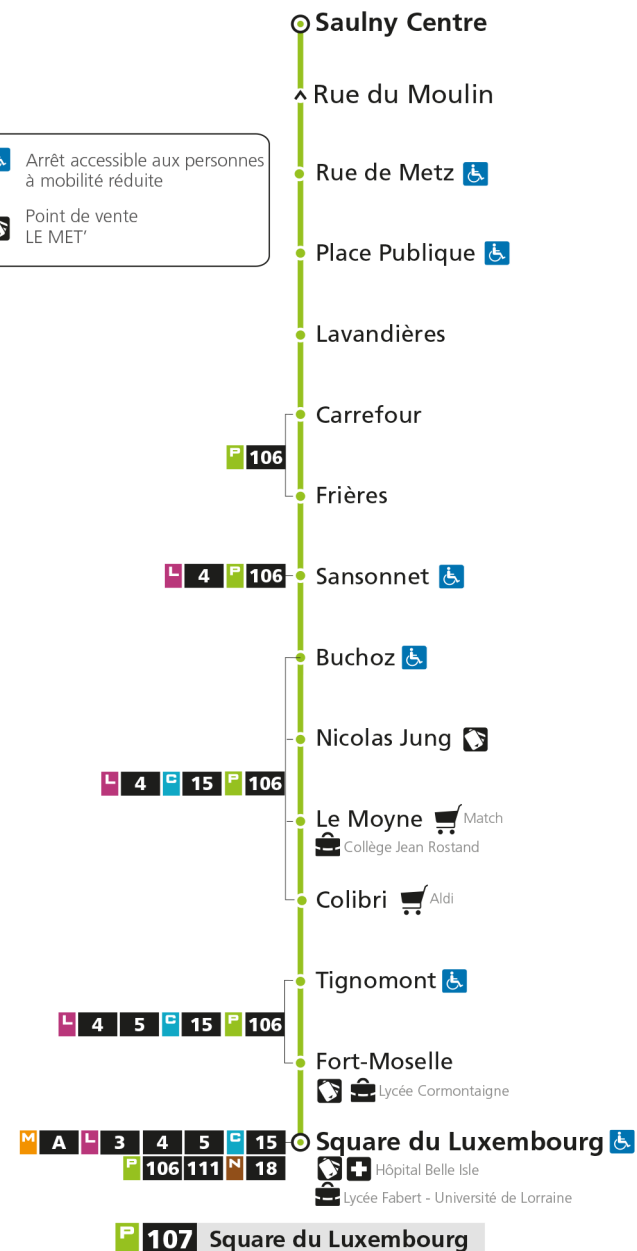

P

107

SAULNY
arrêt TIGNOMONT

Horaires valables du 31 Août 2020 au 04 Juillet 2021

Lundi à vendredi

Samedi

Dimanche et jours fériés

4h		4h		4h	
5h	57*	5h	57*	5h	
6h	57*	6h	57*	6h	
7h	38	7h	38	7h	
8h	19	8h	19	8h	
9h	15*	9h	15*	9h	12*
10h	15*	10h	15*	10h	42*
11h	15*	11h	15*	11h	
12h	27	12h	27	12h	12*
13h	17	13h	17	13h	42*
14h	12*	14h	12*	14h	
15h	12*	15h	12*	15h	12*
16h	17 52	16h	17 52	16h	42*
17h	32	17h	32	17h	
18h	17	18h	17	18h	12*
19h	17*	19h	17*	19h	42*
20h	12*	20h	12*	20h	
21h		21h		21h	
22h		22h		22h	
23h		23h		23h	
00h		00h		00h	

* - Horaire disponible uniquement sur réservation au 0800 00 29 38 (appel et service gratuits)

P 107 Saulny

Retrouvez tous les horaires du réseau LE MET' sur leMET.fr