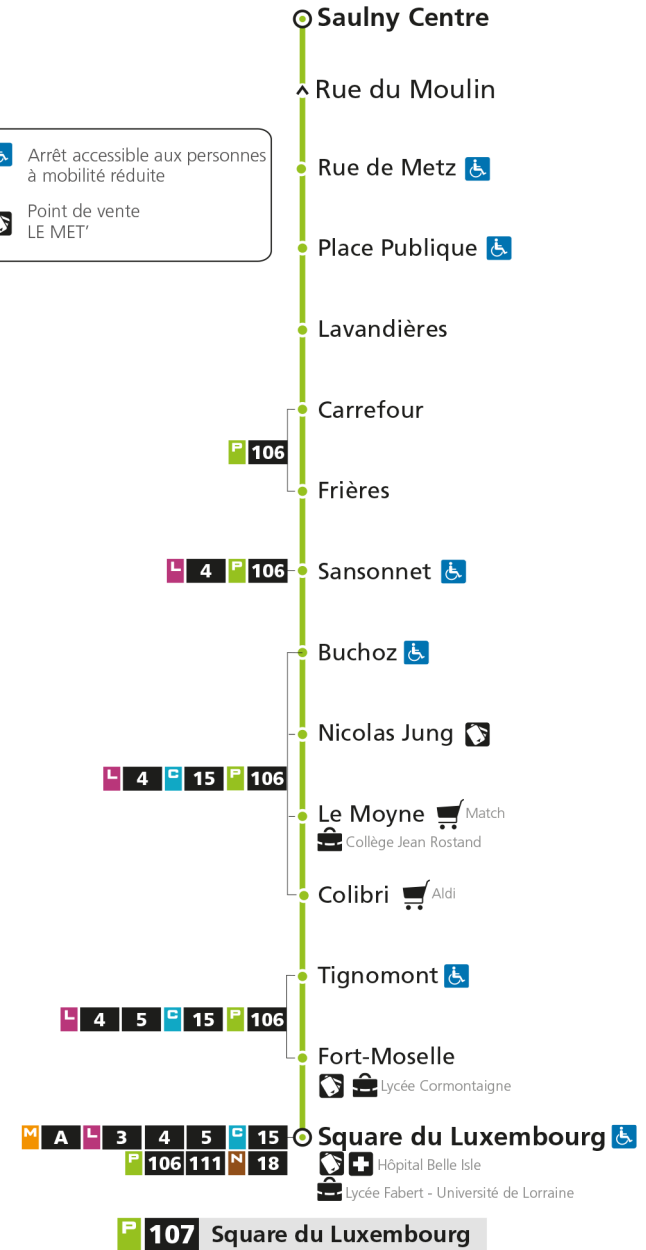

P

107

SAULNY

arrêt NICOLAS JUNG

Horaires valables du 31 Août 2020 au 04 Juillet 2021

Lundi à vendredi

Samedi

Dimanche et jours fériés

4h		4h		4h	
5h	59*	5h	59*	5h	
6h	59*	6h	59*	6h	
7h	40	7h	40	7h	
8h	21	8h	21	8h	
9h	17*	9h	17*	9h	15*
10h	17*	10h	17*	10h	45*
11h	17*	11h	17*	11h	
12h	29	12h	29	12h	15*
13h	19	13h	19	13h	45*
14h	14*	14h	14*	14h	
15h	14*	15h	14*	15h	15*
16h	19 54	16h	19 54	16h	45*
17h	34	17h	34	17h	
18h	19	18h	19	18h	15*
19h	19*	19h	19*	19h	45*
20h	14*	20h	14*	20h	
21h		21h		21h	
22h		22h		22h	
23h		23h		23h	
00h		00h		00h	

* - Horaire disponible uniquement sur réservation au 0800 00 29 38 (appel et service gratuits)

P 107 Saulny

Retrouvez tous les horaires du réseau LE MET' sur leMET.fr