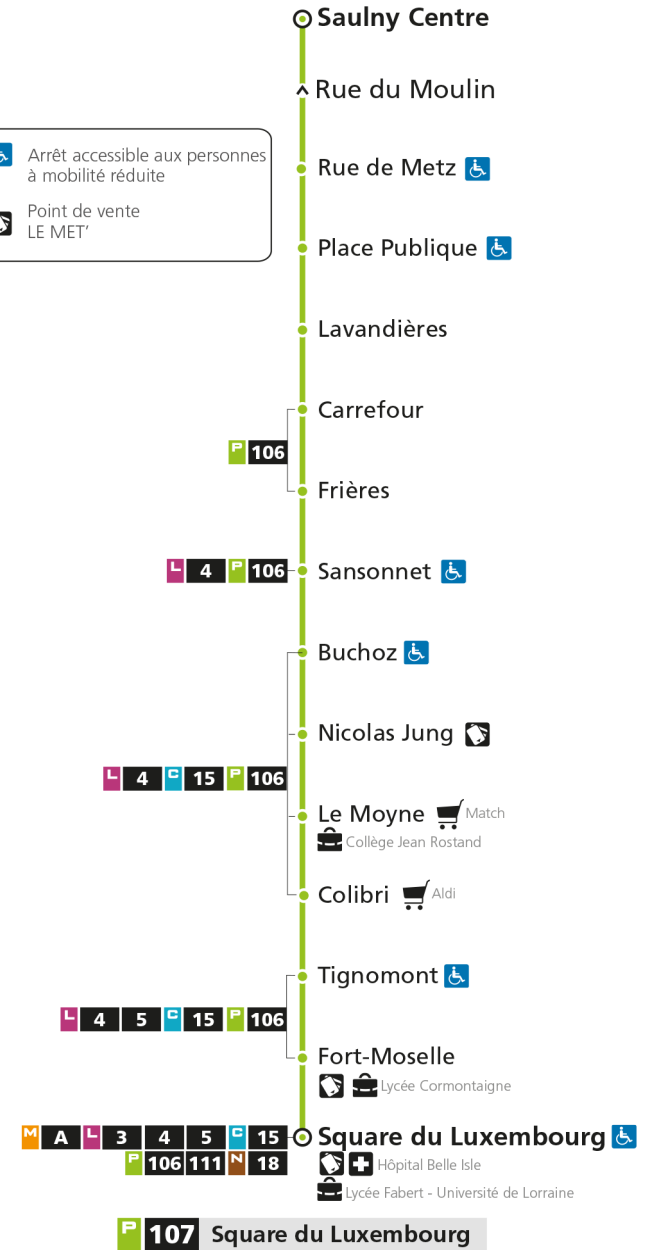

P

107

SAULNY

arrêt LE MOYNE

Horaires valables du 31 Août 2020 au 04 Juillet 2021

Lundi à vendredi

Samedi

Dimanche et jours fériés

4h		4h		4h	
5h	58*	5h	58*	5h	
6h	58*	6h	58*	6h	
7h	39	7h	39	7h	
8h	20	8h	20	8h	
9h	16*	9h	16*	9h	14*
10h	16*	10h	16*	10h	44*
11h	16*	11h	16*	11h	
12h	28	12h	28	12h	14*
13h	18	13h	18	13h	44*
14h	13*	14h	13*	14h	
15h	13*	15h	13*	15h	14*
16h	18 53	16h	18 53	16h	44*
17h	33	17h	33	17h	
18h	18	18h	18	18h	14*
19h	18*	19h	18*	19h	44*
20h	13*	20h	13*	20h	
21h		21h		21h	
22h		22h		22h	
23h		23h		23h	
00h		00h		00h	

* - Horaire disponible uniquement sur réservation au 0800 00 29 38 (appel et service gratuits)

P 107 Saulny

Retrouvez tous les horaires du réseau LE MET' sur leMET.fr