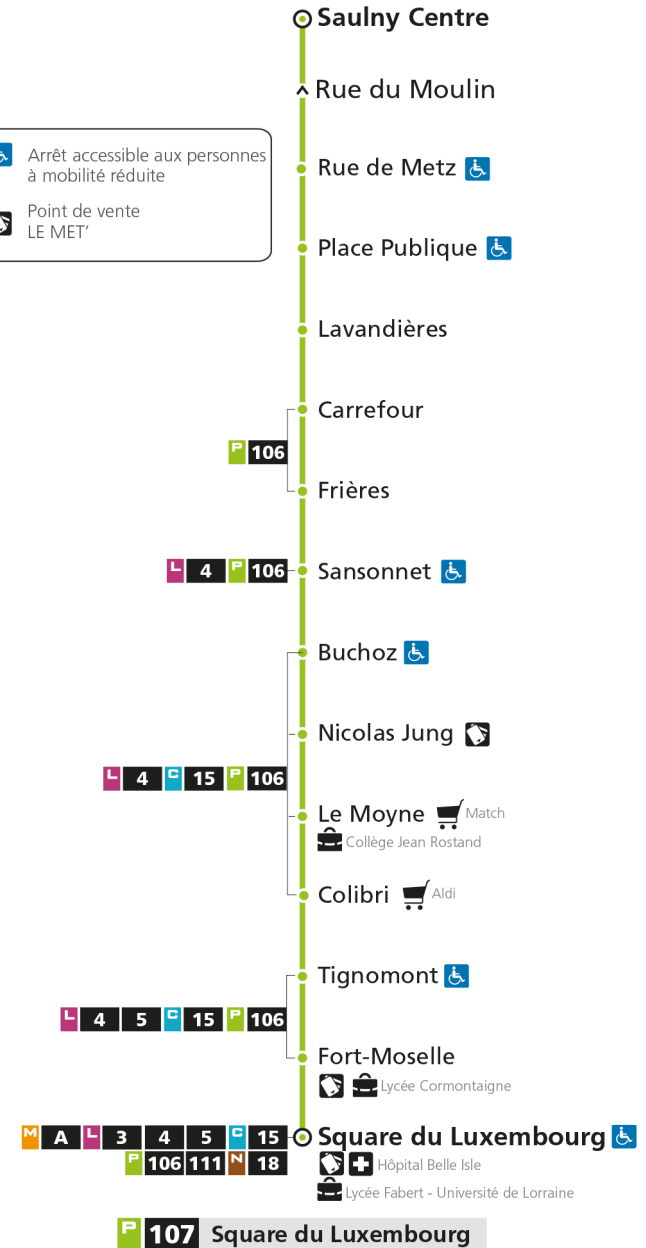

P

107

SAULNY

arrêt SQUARE DU LUXEMBOURG

Horaires valables du 31 Août 2020 au 04 Juillet 2021

Lundi à vendredi

Samedi

Dimanche et jours fériés

4h		4h		4h	
5h	55*	5h	55*	5h	
6h	55*	6h	55*	6h	
7h	36	7h	36	7h	
8h	17	8h	17	8h	
9h	13*	9h	13*	9h	10*
10h	13*	10h	13*	10h	40*
11h	13*	11h	13*	11h	
12h	25	12h	25	12h	10*
13h	15	13h	15	13h	40*
14h	10*	14h	10*	14h	
15h	10*	15h	10*	15h	10*
16h	15 50	16h	15 50	16h	40*
17h	30	17h	30	17h	
18h	15	18h	15	18h	10*
19h	15*	19h	15*	19h	40*
20h	10*	20h	10*	20h	
21h		21h		21h	
22h		22h		22h	
23h		23h		23h	
00h		00h		00h	

* - Horaire disponible uniquement sur réservation au 0800 00 29 38 (appel et service gratuits)

P 107 Saulny

Retrouvez tous les horaires du réseau LE MET' sur lemet.fr