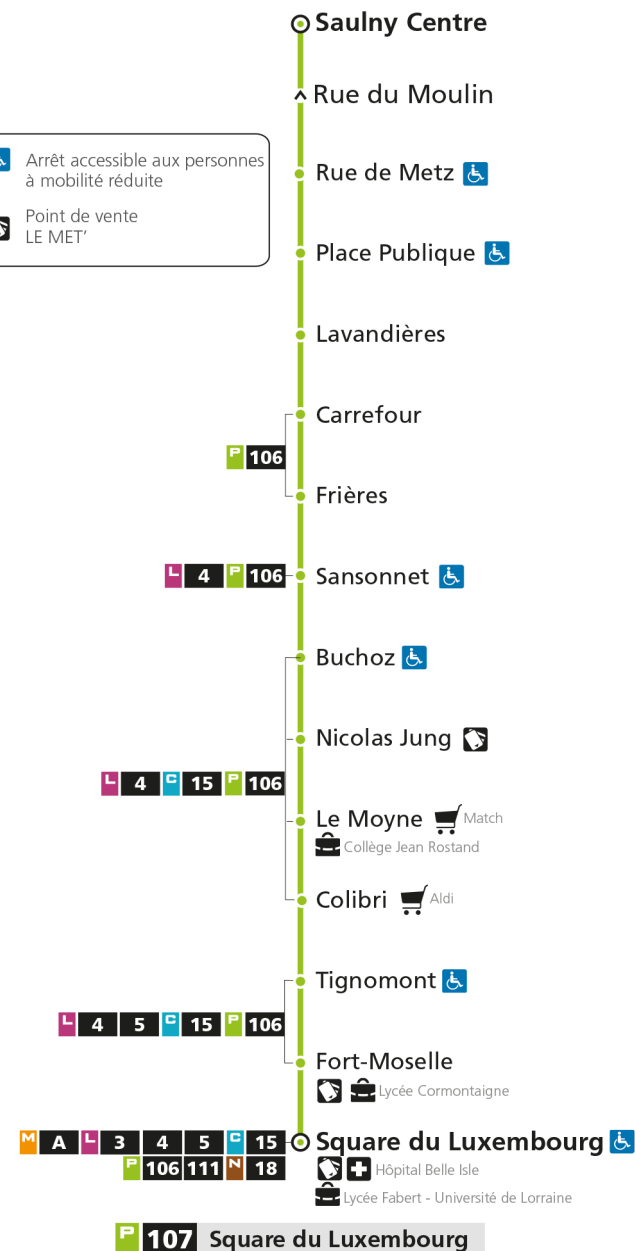

P

107

SAULNY
arrêt FRIERES

Horaires valables du 31 Août 2020 au 04 Juillet 2021

Lundi à vendredi

Samedi

Dimanche et jours fériés

4h		4h		4h	
5h		5h		5h	
6h	02*	6h	02*	6h	
7h	02* 43	7h	02* 43	7h	
8h	24	8h	24	8h	
9h	20*	9h	20*	9h	18*
10h	20*	10h	20*	10h	48*
11h	20*	11h	20*	11h	
12h	32	12h	32	12h	18*
13h	22	13h	22	13h	48*
14h	17*	14h	17*	14h	
15h	17*	15h	17*	15h	18*
16h	22 57	16h	22 57	16h	48*
17h	37	17h	37	17h	
18h	22	18h	22	18h	18*
19h	22*	19h	22*	19h	48*
20h	17*	20h	17*	20h	
21h		21h		21h	
22h		22h		22h	
23h		23h		23h	
00h		00h		00h	

* - Horaire disponible uniquement sur réservation au 0800 00 29 38 (appel et service gratuits)

P 107 Saulny

Retrouvez tous les horaires du réseau LE MET' sur leMET.fr