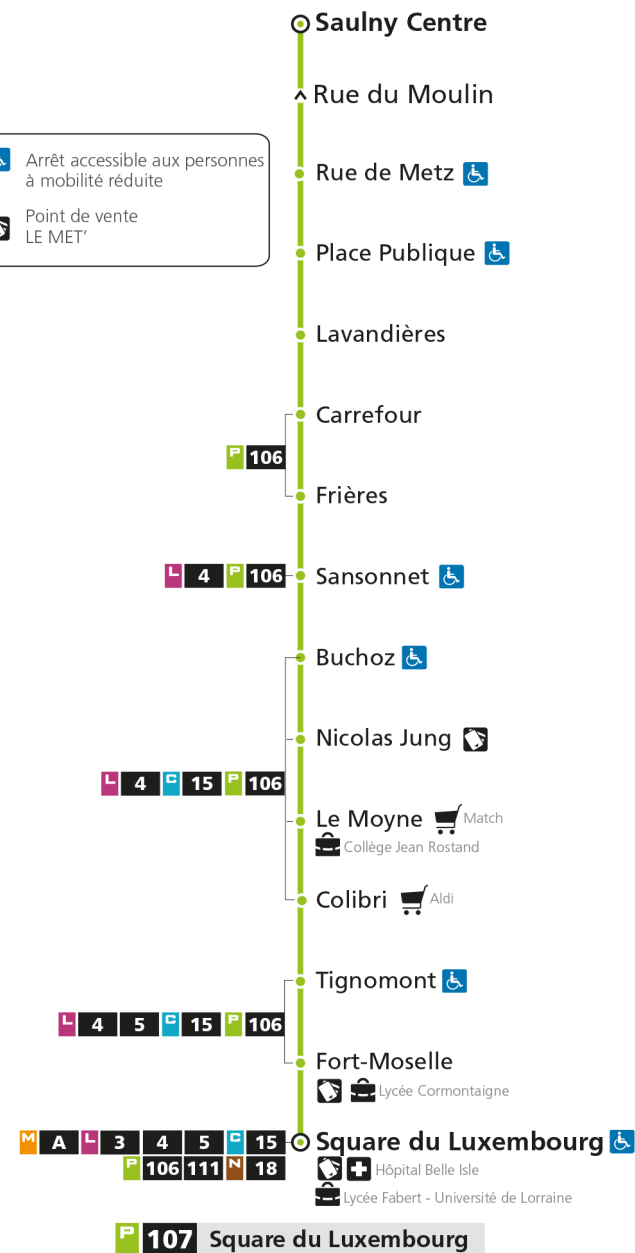

P

107

SAULNY

arrêt RUE DU MOULIN

Horaires valables du 31 Août 2020 au 04 Juillet 2021

Lundi à vendredi

Samedi

Dimanche et jours fériés

4h		4h
5h		5h
6h 07*	6h 07*	6h
7h 07* 48	7h 07* 48	7h
8h 29	8h 29	8h
9h 25*	9h 25*	9h 23*
10h 25*	10h 25*	10h 53*
11h 25*	11h 25*	11h
12h 37	12h 37	12h 23*
13h 27	13h 27	13h 53*
14h 22*	14h 22*	14h
15h 22*	15h 22*	15h 23*
16h 27	16h 27	16h 53*
17h 02 42	17h 02 42	17h
18h 27	18h 27	18h 23*
19h 27*	19h 27*	19h 53*
20h 22*	20h 22*	20h
21h	21h	21h
22h	22h	22h
23h	23h	23h
00h	00h	00h

* - Horaire disponible uniquement sur réservation au 0800 00 29 38 (appel et service gratuits)

P 107 Saulny

Retrouvez tous les horaires du réseau LE MET' sur lemet.fr