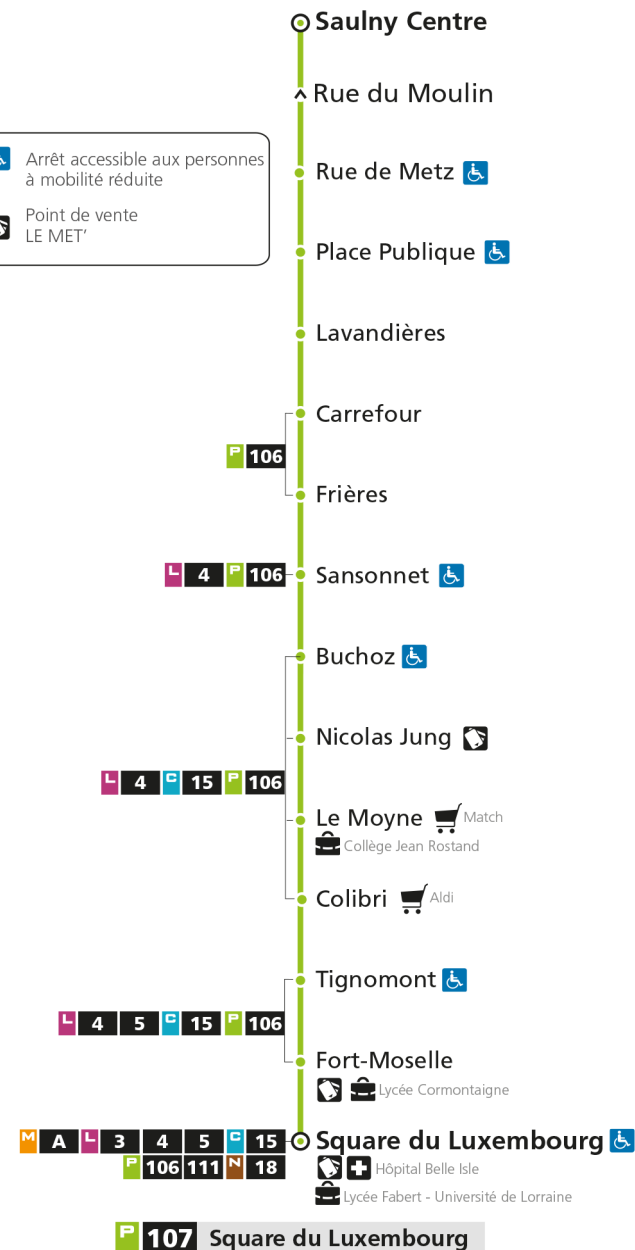

P

107

SAULNY
arrêt SANSONNET

Horaires valables du 31 Août 2020 au 04 Juillet 2021

Lundi à vendredi

Samedi

Dimanche et jours fériés

4h		4h
5h		5h
6h 00*	6h 00*	6h
7h 00* 41	7h 00* 41	7h
8h 22	8h 22	8h
9h 18*	9h 18*	9h 16*
10h 18*	10h 18*	10h 46*
11h 18*	11h 18*	11h
12h 30	12h 30	12h 16*
13h 20	13h 20	13h 46*
14h 15*	14h 15*	14h
15h 15*	15h 15*	15h 16*
16h 20 55	16h 20 55	16h 46*
17h 35	17h 35	17h
18h 20	18h 20	18h 16*
19h 20*	19h 20*	19h 46*
20h 15*	20h 15*	20h
21h	21h	21h
22h	22h	22h
23h	23h	23h
00h	00h	00h

* - Horaire disponible uniquement sur réservation au 0800 00 29 38 (appel et service gratuits)

P 107 Saulny

Retrouvez tous les horaires du réseau LE MET' sur lemet.fr