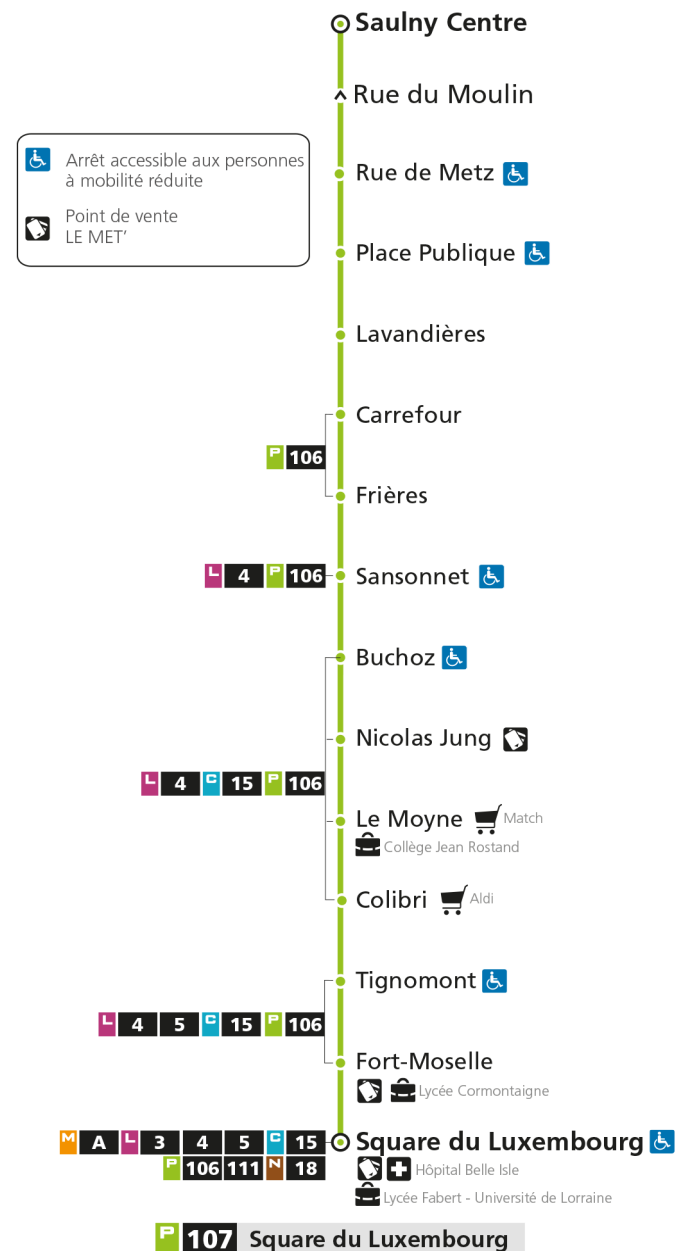

P

107

SQUARE DU LUXEMBOURG

arrêt COLIBRI

Horaires valables du 31 Août 2020 au 04 Juillet 2021

Lundi à vendredi

Samedi

Dimanche et jours fériés

4h		4h
5h 35*	5h 36*	5h
6h 35*	6h 36*	6h
7h 26	7h 24	7h
8h 05 45	8h 03 45	8h 04*
9h 40*	9h 39*	9h 34*
10h 40*	10h 39*	10h
11h 40*	11h 39*	11h 04*
12h 52	12h 51	12h 34*
13h 40	13h 39	13h
14h 40*	14h 39*	14h 04*
15h 40*	15h 39*	15h 34*
16h 42	16h 41	16h
17h 17 57	17h 16 56	17h 04*
18h 59*	18h 58*	18h 34*
19h 59*	19h 58*	19h
20h	20h	20h
21h	21h	21h
22h	22h	22h
23h	23h	23h
00h	00h	00h

* - Horaire disponible uniquement sur réservation au 0800 00 29 38 (appel et service gratuits)

P 107 Saulny

Retrouvez tous les horaires du réseau LE MET' sur lemet.fr