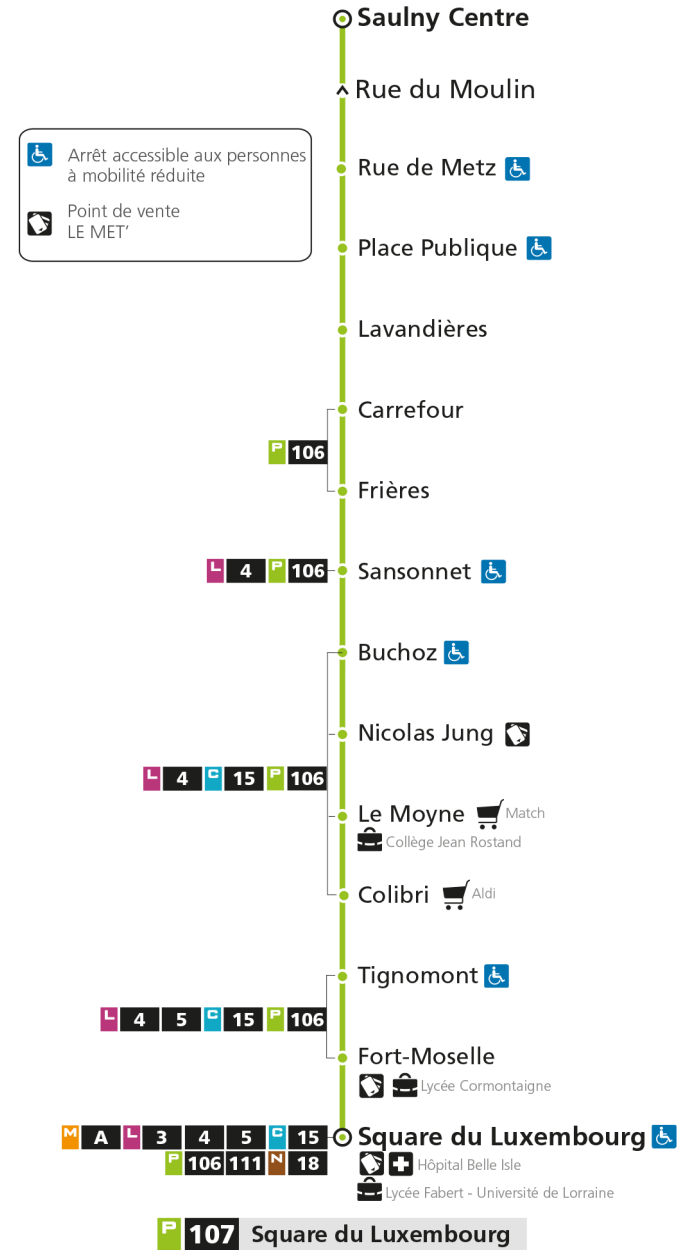

P

107

SQUARE DU LUXEMBOURG

arrêt FORT MOSELLE

Horaires valables du 31 Août 2020 au 04 Juillet 2021

Lundi à vendredi

Samedi

Dimanche et jours fériés

4h		4h
5h 38*	5h 39*	5h
6h 38*	6h 39*	6h
7h 31	7h 27	7h
8h 10 50	8h 06 48	8h 07*
9h 43*	9h 42*	9h 37*
10h 43*	10h 42*	10h
11h 43*	11h 42*	11h 07*
12h 55	12h 54	12h 37*
13h 44	13h 42	13h
14h 43*	14h 42*	14h 07*
15h 43*	15h 42*	15h 37*
16h 45	16h 44	16h
17h 20	17h 19 59	17h 07*
18h 00	18h	18h 37*
19h 02*	19h 01*	19h
20h 02*	20h 01*	20h
21h	21h	21h
22h	22h	22h
23h	23h	23h
00h	00h	00h

* - Horaire disponible uniquement sur réservation au 0800 00 29 38 (appel et service gratuits)

P 107 Saulny

Retrouvez tous les horaires du réseau LE MET' sur lemet.fr