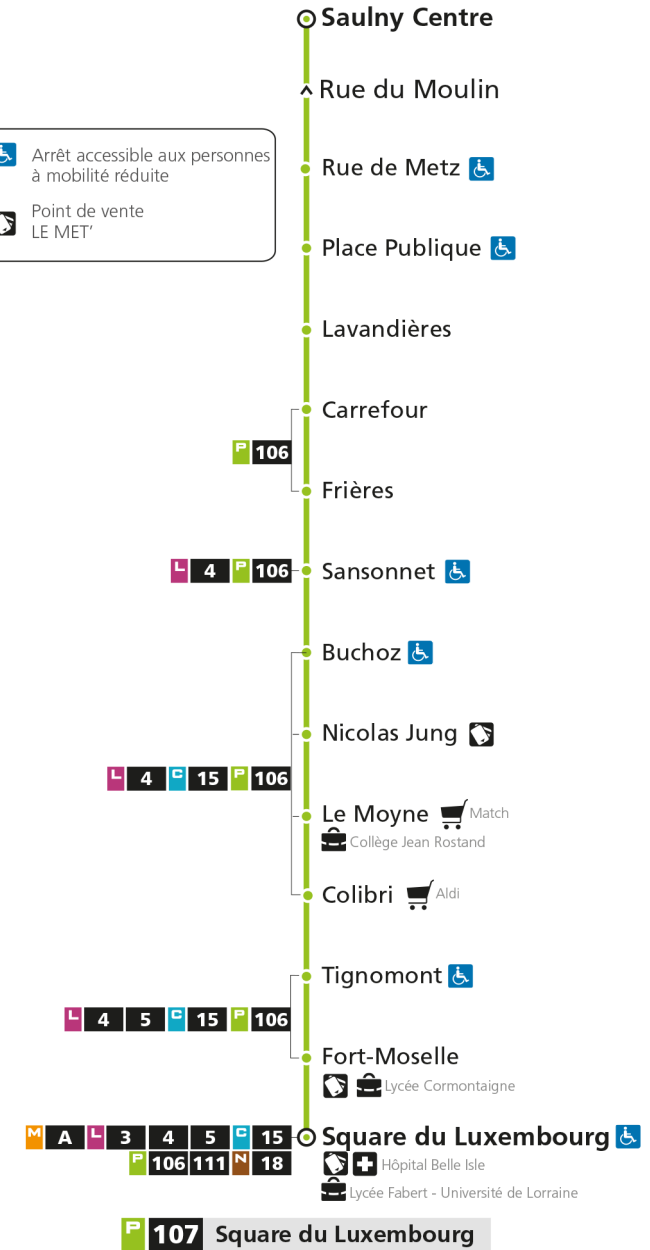

P**107****SQUARE DU LUXEMBOURG**

arrêt SAULNY CENTRE

**Horaires valables du 31 Août 2020 au 04 Juillet 2021**

Lundi à vendredi

Samedi

Dimanche et jours fériés

4h		4h		4h	
5h	26*	5h	28*	5h	
6h	26*	6h	28*	6h	
7h	15 53	7h	15 53	7h	55*
8h	35	8h	35	8h	
9h	30*	9h	30*	9h	25*
10h	30*	10h	30*	10h	55*
11h	30*	11h	30*	11h	
12h	42	12h	42	12h	25*
13h	30	13h	30	13h	55*
14h	30*	14h	30*	14h	
15h	30*	15h	30*	15h	25*
16h	32	16h	32	16h	55*
17h	07 47	17h	07 47	17h	
18h	50*	18h	50*	18h	25*
19h	50*	19h	50*	19h	
20h		20h		20h	
21h		21h		21h	
22h		22h		22h	
23h		23h		23h	
00h		00h		00h	

* - Horaire disponible uniquement sur réservation au 0800 00 29 38 (appel et service gratuits)

P 107 SaulnyRetrouvez tous les horaires du réseau LE MET' sur lemet.fr

P**107****SQUARE DU LUXEMBOURG**

arrêt RUE DE METZ