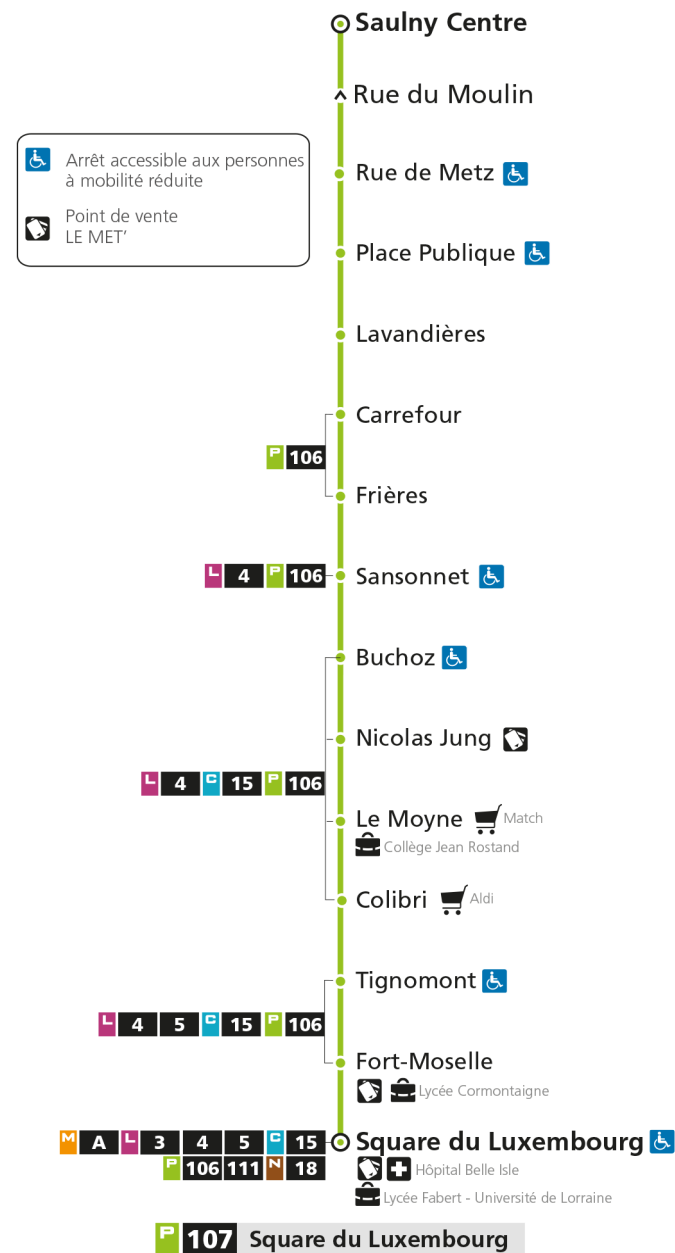

* - Horaire disponible uniquement sur réservation au 0800 00 29 38 (appel et service gratuits)

P 107 SaulnyRetrouvez tous les horaires du réseau LE MET' sur lemet.fr

P**107****SQUARE DU LUXEMBOURG**

arrêt LAVANDIERES

Horaires valables du 31 Août 2020 au 04 Juillet 2021

Lundi à vendredi

Samedi

Dimanche et jours fériés

4h		4h
5h	29*	5h 31*
6h	29*	6h 31*
7h	18 56	7h 18 56
8h	38	8h 38
9h	33*	9h 33*
10h	33*	10h 33*
11h	33*	11h 33*
12h	45	12h 45
13h	33	13h 33
14h	33*	14h 33*
15h	33*	15h 33*
16h	35	16h 35
17h	10 50	17h 10 50
18h	53*	18h 53*
19h	53*	19h 53*
20h		20h
21h		21h
22h		22h
23h		23h
00h		00h

* - Horaire disponible uniquement sur réservation au 0800 00 29 38 (appel et service gratuits)

P 107 SaulnyRetrouvez tous les horaires du réseau LE MET' sur lemet.fr

P**107****SQUARE DU LUXEMBOURG**arrêt **CARREFOUR****Horaires valables du 31 Août 2020 au 04 Juillet 2021**