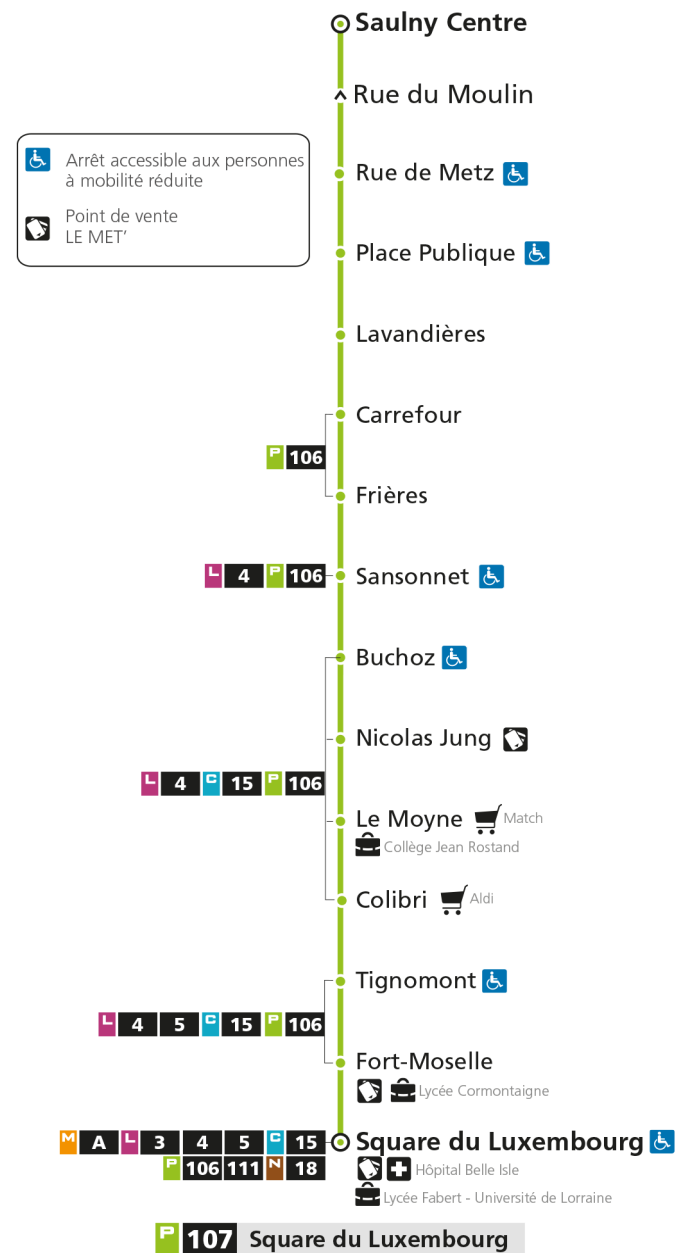

P

107

SQUARE DU LUXEMBOURG

arrêt NICOLAS JUNG

Horaires valables du 31 Août 2020 au 04 Juillet 2021

Lundi à vendredi

Samedi

Dimanche et jours fériés

4h		4h		4h	
5h	33*	5h	35*	5h	
6h	33*	6h	35*	6h	
7h	23	7h	22	7h	
8h	01 43	8h	01 43	8h	02*
9h	38*	9h	37*	9h	32*
10h	38*	10h	37*	10h	
11h	38*	11h	37*	11h	02*
12h	50	12h	49	12h	32*
13h	38	13h	37	13h	
14h	38*	14h	37*	14h	02*
15h	38*	15h	37*	15h	32*
16h	40	16h	39	16h	
17h	15 55	17h	14 54	17h	02*
18h	57*	18h	57*	18h	32*
19h	57*	19h	57*	19h	
20h		20h		20h	
21h		21h		21h	
22h		22h		22h	
23h		23h		23h	
00h		00h		00h	

* - Horaire disponible uniquement sur réservation au 0800 00 29 38 (appel et service gratuits)

P 107 Saulny

Retrouvez tous les horaires du réseau LE MET' sur lemet.fr