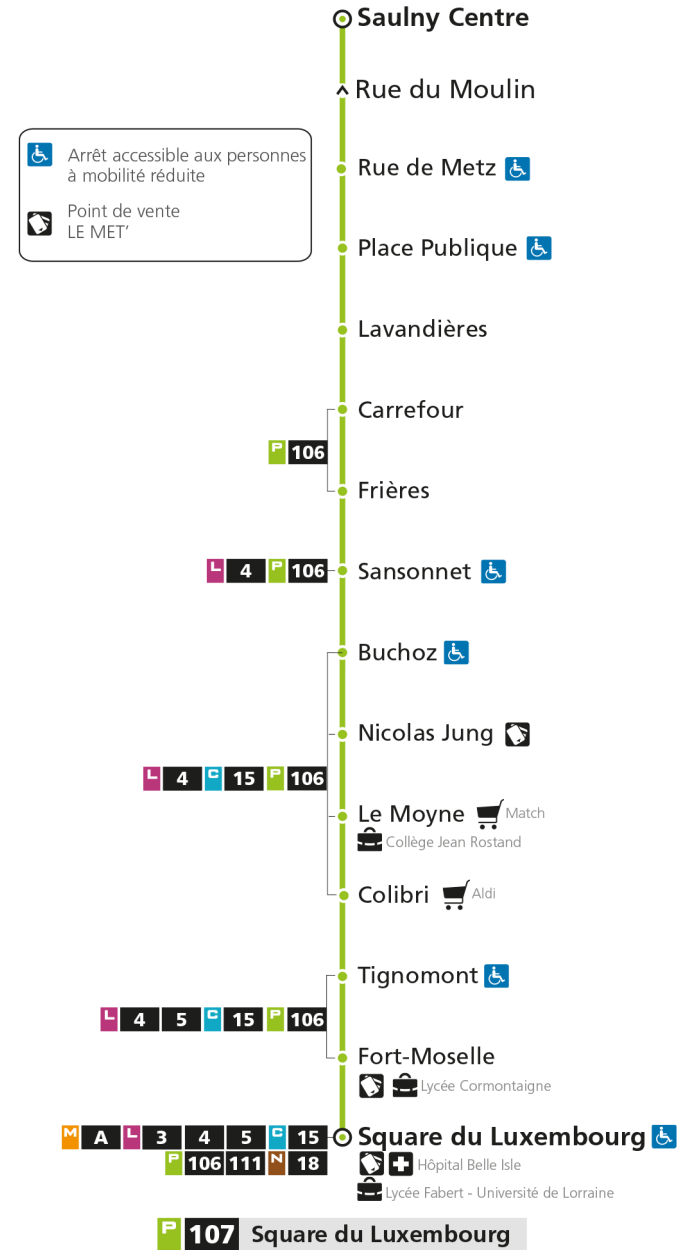

P

107

SQUARE DU LUXEMBOURG

arrêt **CARREFOUR**

Horaires valables du 31 Août 2020 au 04 Juillet 2021

Lundi à vendredi

Samedi

Dimanche et jours fériés

4h		4h
5h	29*	5h 31*
6h	29*	6h 31*
7h	18 56	7h 18 56
8h	38	8h 38
9h	33*	9h 33*
10h	33*	10h 33*
11h	33*	11h 33*
12h	45	12h 45
13h	33	13h 33
14h	33*	14h 33*
15h	33*	15h 33*
16h	35	16h 35
17h	10 50	17h 10 50
18h	53*	18h 53*
19h	53*	19h 53*
20h		20h
21h		21h
22h		22h
23h		23h
00h		00h

* - Horaire disponible uniquement sur réservation au 0800 00 29 38 (appel et service gratuits)

P 107 Saulny

Retrouvez tous les horaires du réseau LE MET' sur lemet.fr