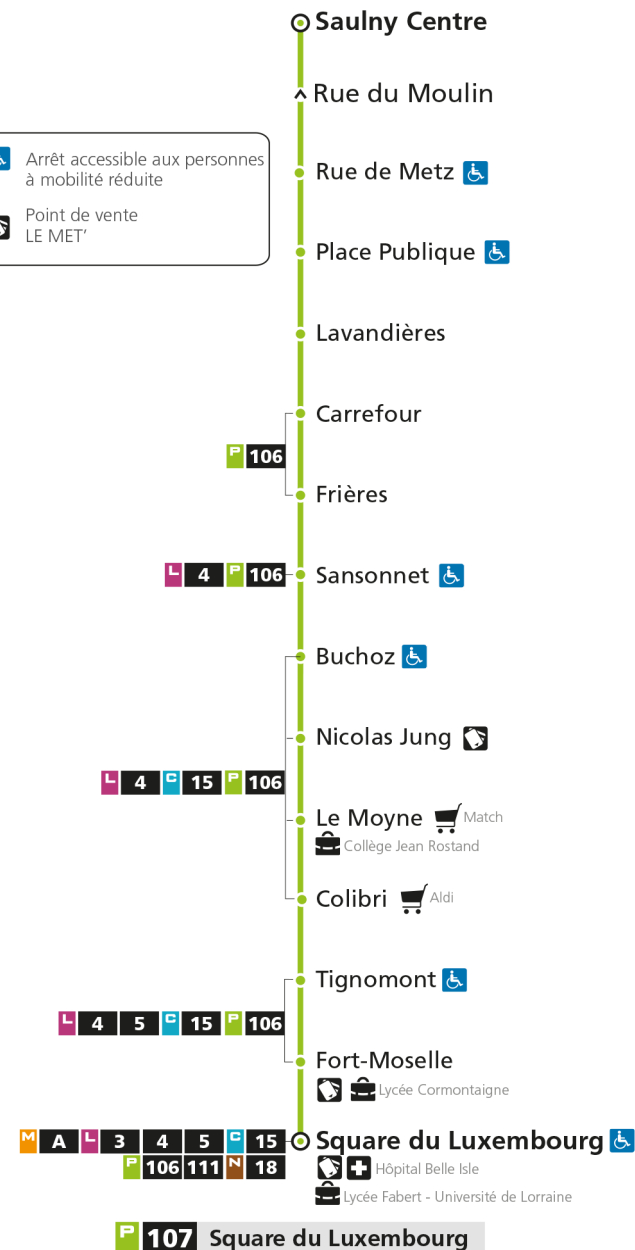

Horaires valables du 31 Août 2020 au 04 Juillet 2021

Lundi à vendredi

Samedi

Dimanche et jours fériés

4h		4h
5h	28*	5h 30*
6h	28*	6h 30*
7h	17 55	7h 17 55
8h	37	8h 37
9h	32*	9h 32*
10h	32*	10h 32*
11h	32*	11h 32*
12h	44	12h 44
13h	32	13h 32
14h	32*	14h 32*
15h	32*	15h 32*
16h	34	16h 34
17h	09 49	17h 09 49
18h	52*	18h 52*
19h	52*	19h 52*
20h		20h
21h		21h
22h		22h
23h		23h
00h		00h

* - Horaire disponible uniquement sur réservation au 0800 00 29 38 (appel et service gratuits)

P 107 SaulnyRetrouvez tous les horaires du réseau LE MET' sur lemet.fr

P**107****SQUARE DU LUXEMBOURG**

arrêt LAVANDIERES