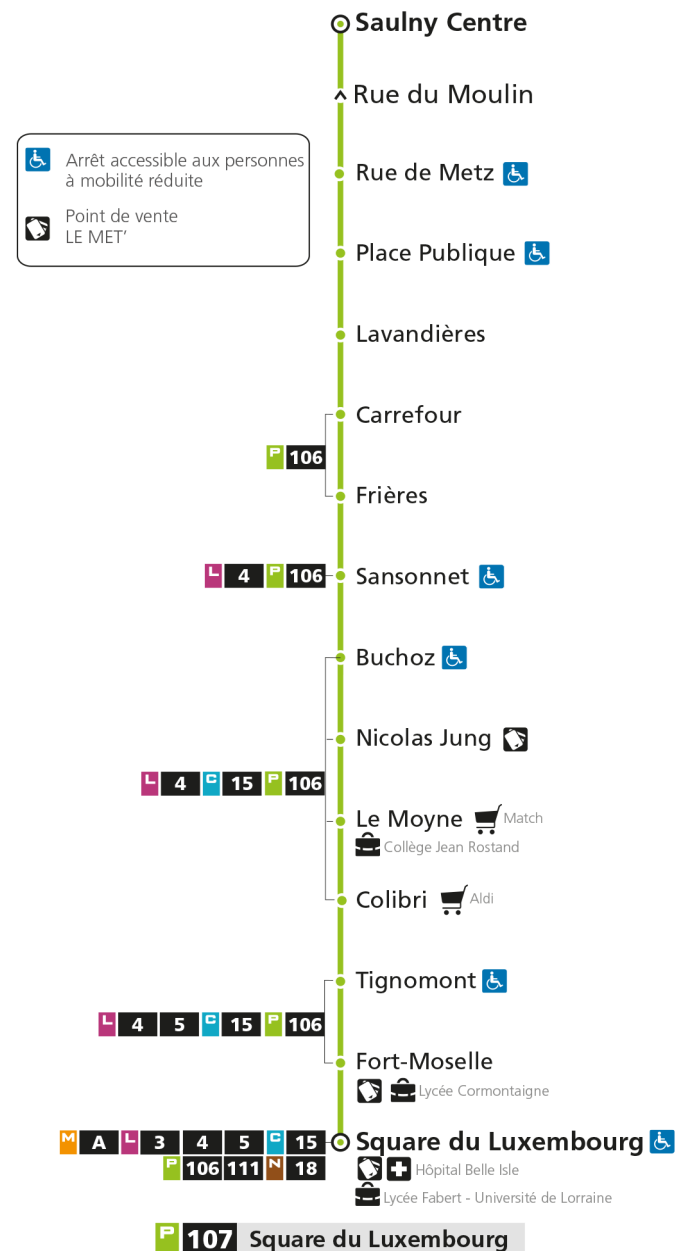

P**107****SQUARE DU LUXEMBOURG**

arrêt SAULNY CENTRE

**Horaires valables du 31 Août 2020 au 04 Juillet 2021**

Lundi à vendredi

Samedi

Dimanche et jours fériés

4h		4h		4h	
5h	26*	5h	28*	5h	
6h	26*	6h	28*	6h	
7h	15 53	7h	15 53	7h	55*
8h	35	8h	35	8h	
9h	30*	9h	30*	9h	25*
10h	30*	10h	30*	10h	55*
11h	30*	11h	30*	11h	
12h	42	12h	42	12h	25*
13h	30	13h	30	13h	55*
14h	30*	14h	30*	14h	
15h	30*	15h	30*	15h	25*
16h	32	16h	32	16h	55*
17h	07 47	17h	07 47	17h	
18h	50*	18h	50*	18h	25*
19h	50*	19h	50*	19h	
20h		20h		20h	
21h		21h		21h	
22h		22h		22h	
23h		23h		23h	
00h		00h		00h	

**Horaires valables du 31 Août 2020 au 04 Juillet 2021**

Lundi à vendredi

Samedi

Dimanche et jours fériés

4h		4h
5h	27*	5h 29*
6h	27*	6h 29*
7h	16 54	7h 16 54
8h	36	8h 36
9h	31*	9h 31*
10h	31*	10h 31*
11h	31*	11h 31*
12h	43	12h 43
13h	31	13h 31
14h	31*	14h 31*
15h	31*	15h 31*
16h	33	16h 33
17h	08 48	17h 08 48
18h	51*	18h 51*
19h	51*	19h 51*
20h		20h
21h		21h
22h		22h
23h		23h
00h		00h

* - Horaire disponible uniquement sur réservation au 0800 00 29 38 (appel et service gratuits)

P 107 SaulnyRetrouvez tous les horaires du réseau LE MET' sur lemet.fr

P**107****SQUARE DU LUXEMBOURG**

arrêt PLACE PUBLIQUE