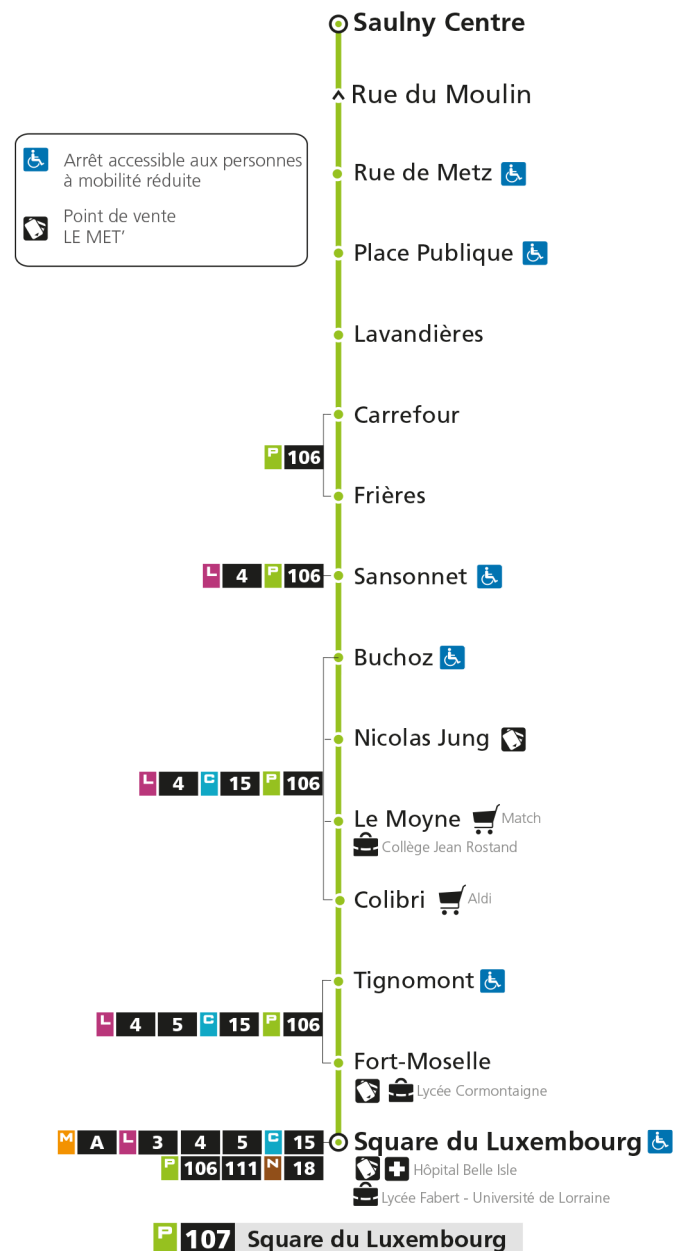

**Horaires valables du 31 Août 2020 au 04 Juillet 2021**

Lundi à vendredi

Samedi

Dimanche et jours fériés

4h		4h
5h 31*	5h 33*	5h
6h 31*	6h 33*	6h
7h 20 58	7h 20 58	7h
8h 40	8h 40	8h 00*
9h 35*	9h 35*	9h 30*
10h 35*	10h 35*	10h
11h 35*	11h 35*	11h 00*
12h 47	12h 47	12h 30*
13h 35	13h 35	13h
14h 35*	14h 35*	14h 00*
15h 35*	15h 35*	15h 30*
16h 37	16h 37	16h
17h 12 52	17h 12 52	17h 00*
18h 55*	18h 55*	18h 30*
19h 55*	19h 55*	19h
20h	20h	20h
21h	21h	21h
22h	22h	22h
23h	23h	23h
00h	00h	00h

* - Horaire disponible uniquement sur réservation au 0800 00 29 38 (appel et service gratuits)

P 107 SaulnyRetrouvez tous les horaires du réseau LE MET' sur lemet.fr

P**107****SQUARE DU LUXEMBOURG**

arrêt SANSONNET