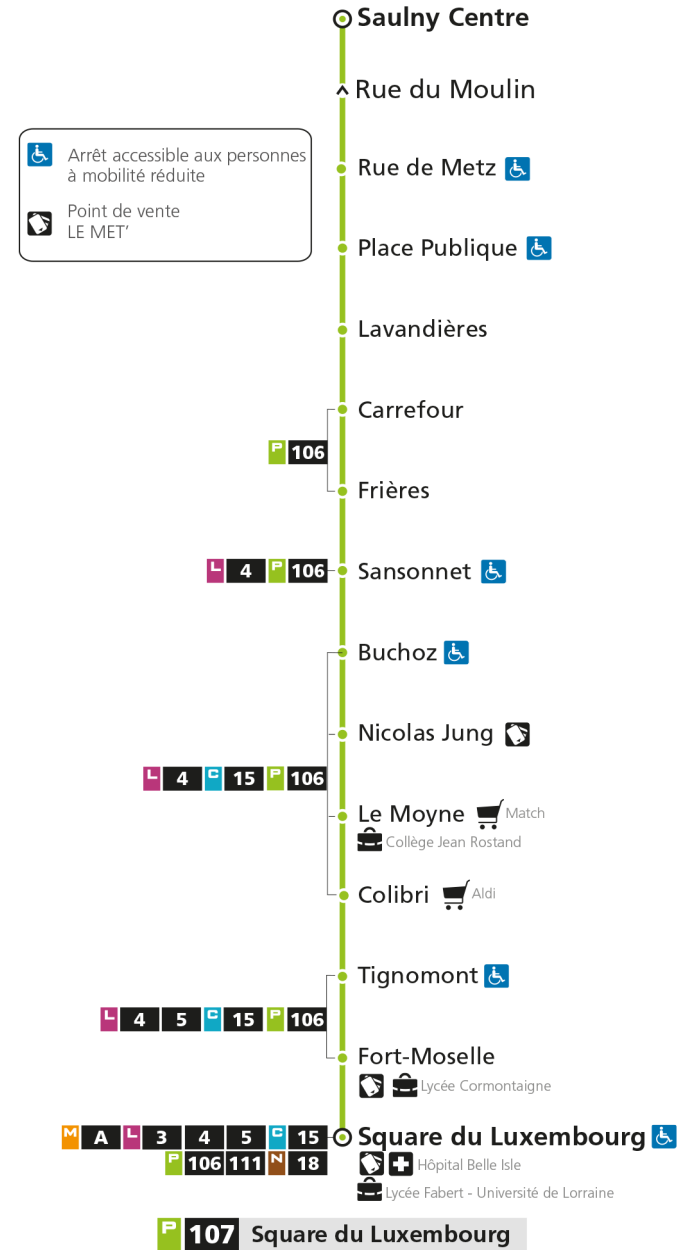

Horaires valables du 31 Août 2020 au 04 Juillet 2021

Lundi à vendredi

Samedi

Dimanche et jours fériés

4h		4h		4h	
5h	32*	5h	34*	5h	
6h	32*	6h	34*	6h	
7h	21 59	7h	21 59	7h	
8h	41	8h	41	8h	01*
9h	36*	9h	36*	9h	31*
10h	36*	10h	36*	10h	
11h	36*	11h	36*	11h	01*
12h	48	12h	48	12h	31*
13h	36	13h	36	13h	
14h	36*	14h	36*	14h	01*
15h	36*	15h	36*	15h	31*
16h	38	16h	38	16h	
17h	13 53	17h	13 53	17h	01*
18h	56*	18h	56*	18h	31*
19h	56*	19h	56*	19h	
20h		20h		20h	
21h		21h		21h	
22h		22h		22h	
23h		23h		23h	
00h		00h		00h	

* - Horaire disponible uniquement sur réservation au 0800 00 29 38 (appel et service gratuits)

P 107 SaulnyRetrouvez tous les horaires du réseau LE MET' sur lemet.fr

P**107****SQUARE DU LUXEMBOURG**arrêt **BUCHOZ****Horaires valables du 31 Août 2020 au 04 Juillet 2021**