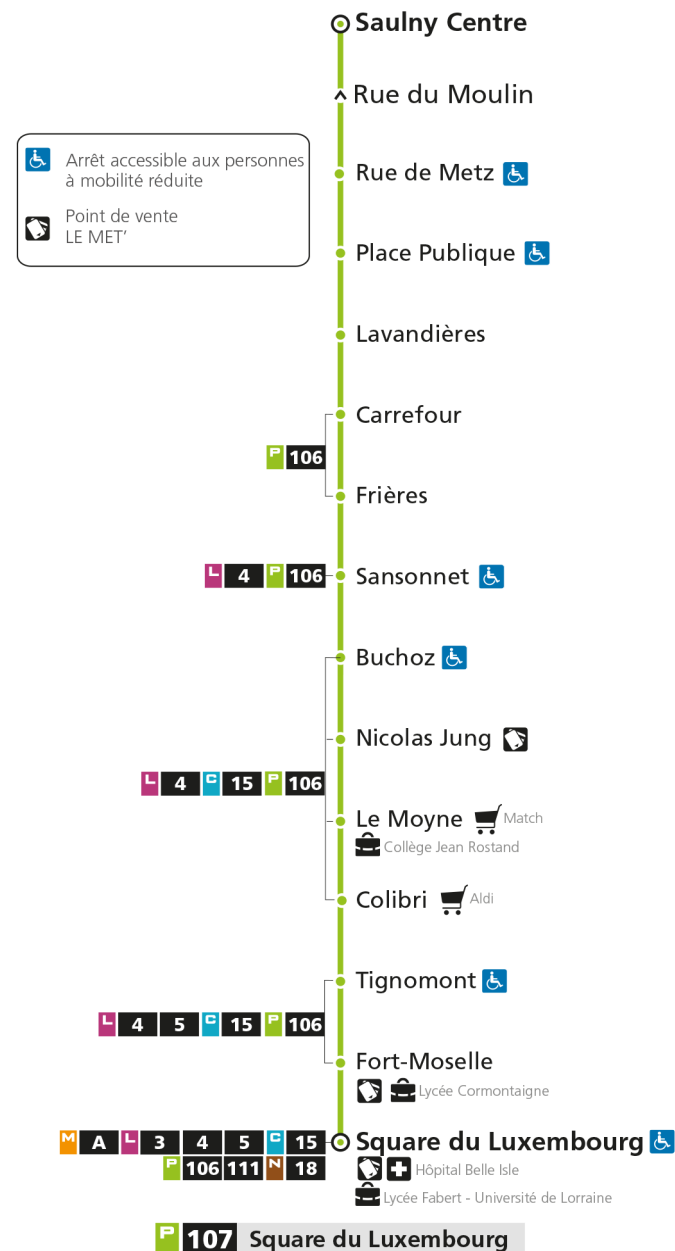

P

107

SQUARE DU LUXEMBOURG

arrêt **BUCHOZ**

Horaires valables du 31 Août 2020 au 04 Juillet 2021

Lundi à vendredi

Samedi

Dimanche et jours fériés

4h		4h
5h 33*	5h 35*	5h
6h 33*	6h 35*	6h
7h 22	7h 22	7h
8h 00 42	8h 00 42	8h 02*
9h 37*	9h 37*	9h 32*
10h 37*	10h 37*	10h
11h 37*	11h 37*	11h 02*
12h 49	12h 49	12h 32*
13h 37	13h 37	13h
14h 37*	14h 37*	14h 02*
15h 37*	15h 37*	15h 32*
16h 39	16h 39	16h
17h 14 54	17h 14 54	17h 02*
18h 57*	18h 57*	18h 32*
19h 57*	19h 57*	19h
20h	20h	20h
21h	21h	21h
22h	22h	22h
23h	23h	23h
00h	00h	00h

* - Horaire disponible uniquement sur réservation au 0800 00 29 38 (appel et service gratuits)

P 107 Saulny

Retrouvez tous les horaires du réseau LE MET' sur lemet.fr