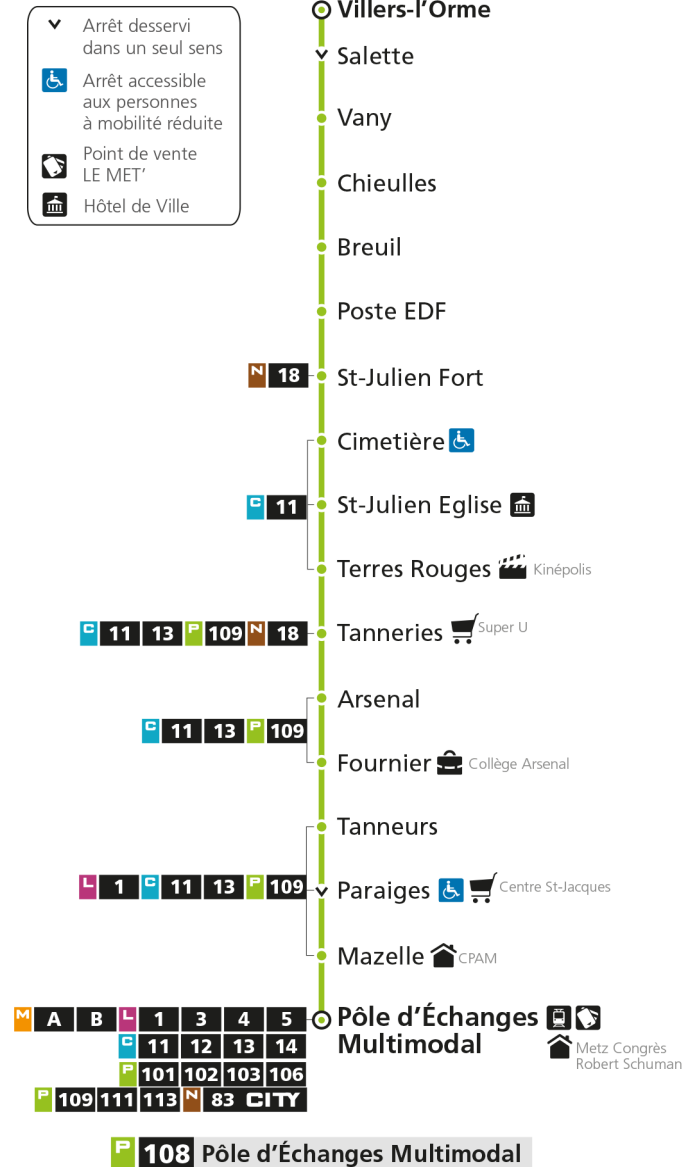

P

108

POLE D'ECHANGES MULTIMODAL

arrêt TANNEURS

Horaires valables du 31 Août 2020 au 04 Juillet 2021

Lundi à vendredi

Samedi

Dimanche et jours fériés

4h		4h		4h	
5h	38*	5h	38*	5h	
6h	26*	6h	28*	6h	
7h	23	7h	23	7h	
8h	28	8h	28*	8h	28*
9h	20*	9h	18*	9h	58*
10h	20*	10h	48*	10h	
11h	20*	11h		11h	28*
12h	20*	12h	18*	12h	58*
13h	20*	13h	48*	13h	
14h	20*	14h		14h	28*
15h	20*	15h	18*	15h	58*
16h	20*	16h	18*	16h	
17h	25	17h	18*	17h	28*
18h	33	18h	18*	18h	58*
19h	30*	19h	28*	19h	
20h		20h		20h	
21h		21h		21h	
22h		22h		22h	
23h		23h		23h	
00h		00h		00h	

* - Horaire disponible uniquement sur réservation au 0800 00 29 38 (appel et service gratuits)

P 108 Vany

Retrouvez tous les horaires du réseau LE MET' sur lemet.fr