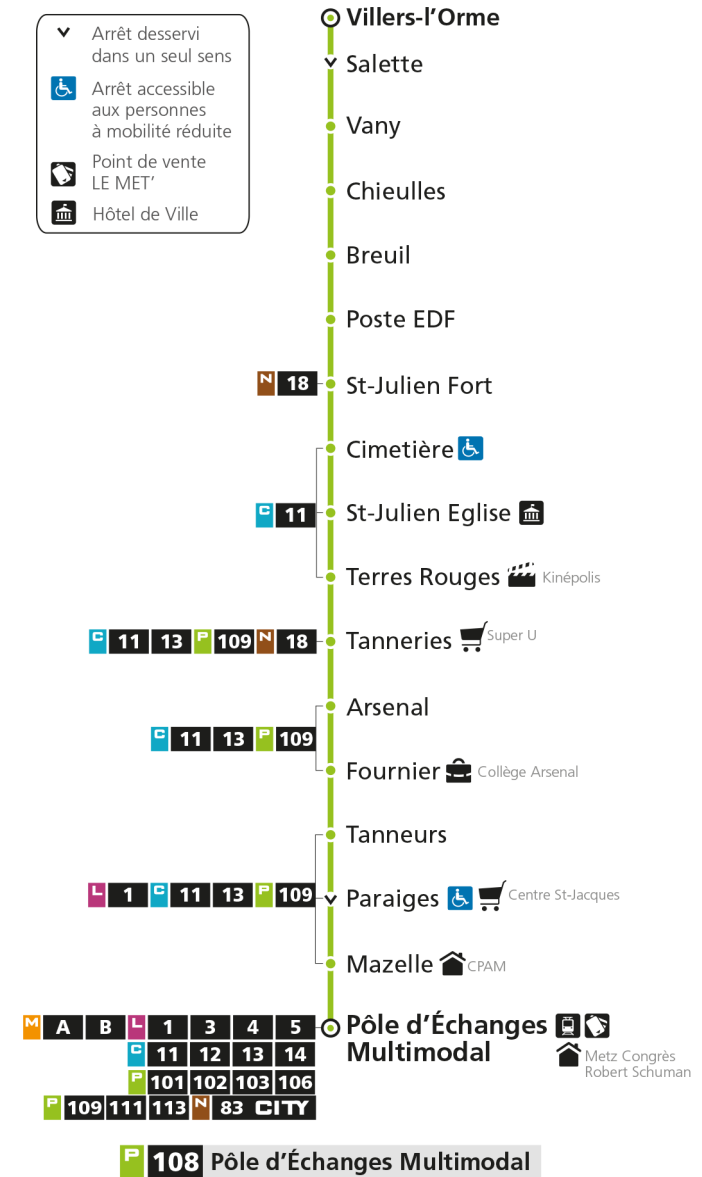

arrêt ARSENAL

**Horaires valables du 31 Août 2020 au 04 Juillet 2021**

Lundi à vendredi

Samedi

Dimanche et jours fériés

4h		4h		4h	
5h	34*	5h	35*	5h	
6h	22*	6h	25*	6h	
7h	19	7h	20	7h	
8h	24	8h	25*	8h	25*
9h	16*	9h	15*	9h	55*
10h	16*	10h	45*	10h	
11h	16*	11h		11h	25*
12h	16*	12h	15*	12h	55*
13h	16*	13h	45*	13h	
14h	16*	14h		14h	25*
15h	16*	15h	15*	15h	55*
16h	16*	16h	15*	16h	
17h	21	17h	15*	17h	25*
18h	29	18h	15*	18h	55*
19h	26*	19h	25*	19h	
20h		20h		20h	
21h		21h		21h	
22h		22h		22h	
23h		23h		23h	
00h		00h		00h	

Retrouvez tous les horaires du réseau LE MET' sur lemet.fr

P**108****POLE D'ECHANGES MULTIMODAL**

arrêt FOURNIER

**Horaires valables du 31 Août 2020 au 04 Juillet 2021**

Lundi à vendredi

Samedi

Dimanche et jours fériés