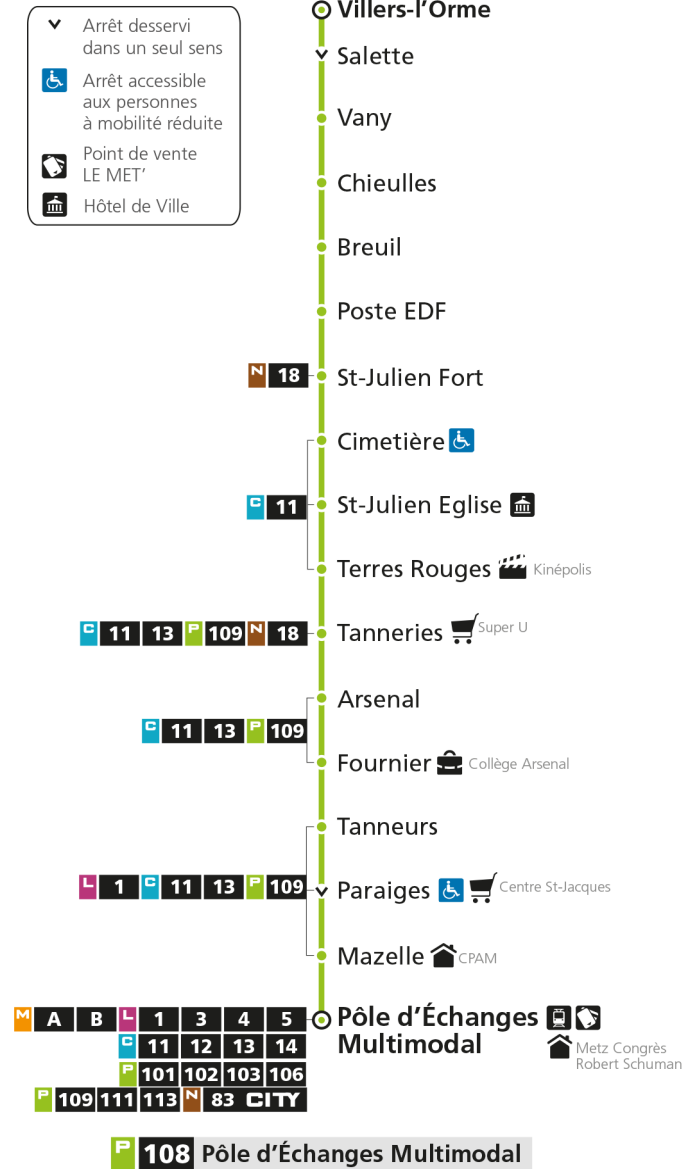

P

108

POLE D'ECHANGES MULTIMODAL

arrêt BREUIL

Horaires valables du 31 Août 2020 au 04 Juillet 2021

Lundi à vendredi	Samedi	Dimanche et jours fériés
4h	4h	4h
5h 23*	5h 23*	5h
6h 11*	6h 13*	6h
7h 08	7h 08	7h
8h 13	8h 13*	8h 13*
9h 05*	9h 03*	9h 43*
10h 05*	10h 33*	10h
11h 05*	11h	11h 13*
12h 05*	12h 03*	12h 43*
13h 05*	13h 33*	13h
14h 05*	14h	14h 13*
15h 05*	15h 03*	15h 43*
16h 05*	16h 03*	16h
17h 10	17h 03*	17h 13*
18h 18	18h 03*	18h 43*
19h 15*	19h 13*	19h
20h	20h	20h
21h	21h	21h
22h	22h	22h
23h	23h	23h
00h	00h	00h

* - Horaire disponible uniquement sur réservation au 0800 00 29 38 (appel et service gratuits)

P 108 Vany

Retrouvez tous les horaires du réseau LE MET' sur lemet.fr