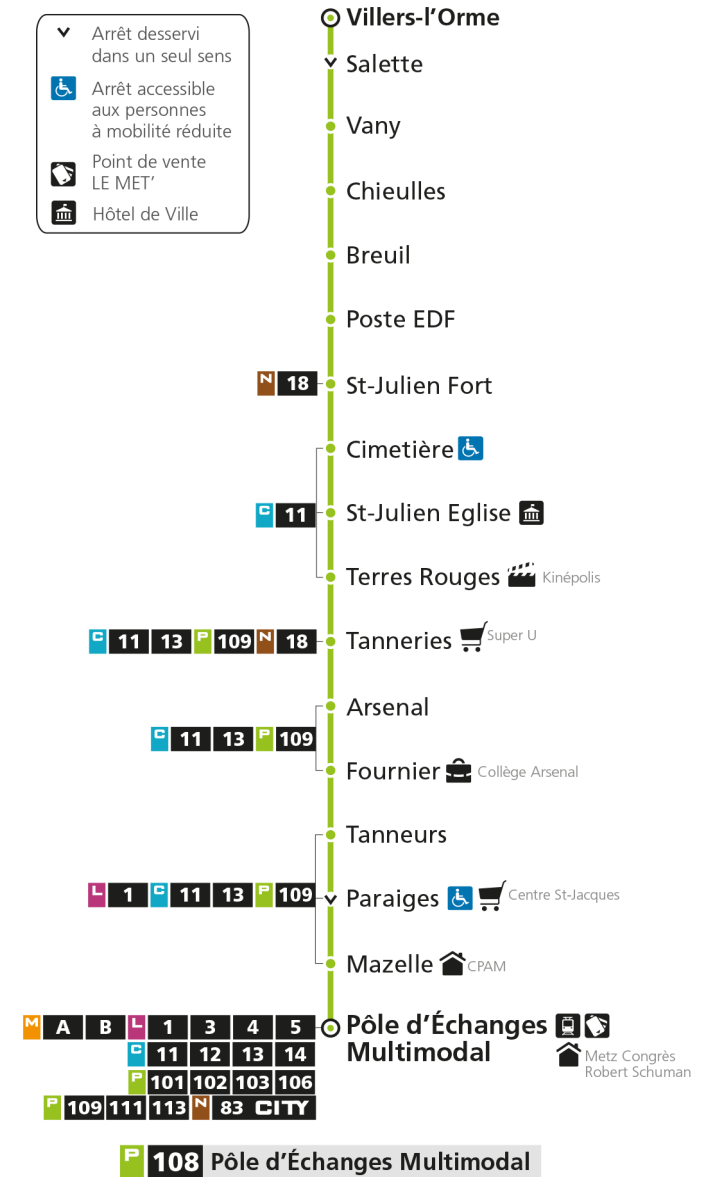

Retrouvez tous les horaires du réseau LE MET' sur lemet.fr

P**108****POLE D'ECHANGES MULTIMODAL**

arrêt FOURNIER

**Horaires valables du 31 Août 2020 au 04 Juillet 2021**

Lundi à vendredi

Samedi

Dimanche et jours fériés

4h		4h		4h	
5h	36*	5h	36*	5h	
6h	24*	6h	26*	6h	
7h	21	7h	21	7h	
8h	26	8h	26*	8h	26*
9h	18*	9h	16*	9h	56*
10h	18*	10h	46*	10h	
11h	18*	11h		11h	26*
12h	18*	12h	16*	12h	56*
13h	18*	13h	46*	13h	
14h	18*	14h		14h	26*
15h	18*	15h	16*	15h	56*
16h	18*	16h	16*	16h	
17h	23	17h	16*	17h	26*
18h	31	18h	16*	18h	56*
19h	28*	19h	26*	19h	
20h		20h		20h	
21h		21h		21h	
22h		22h		22h	
23h		23h		23h	
00h		00h		00h	

Retrouvez tous les horaires du réseau LE MET' sur lemet.fr

P**108****POLE D'ECHANGES MULTIMODAL**

arrêt TANNEURS

**Horaires valables du 31 Août 2020 au 04 Juillet 2021**

Lundi à vendredi

Samedi

Dimanche et jours fériés