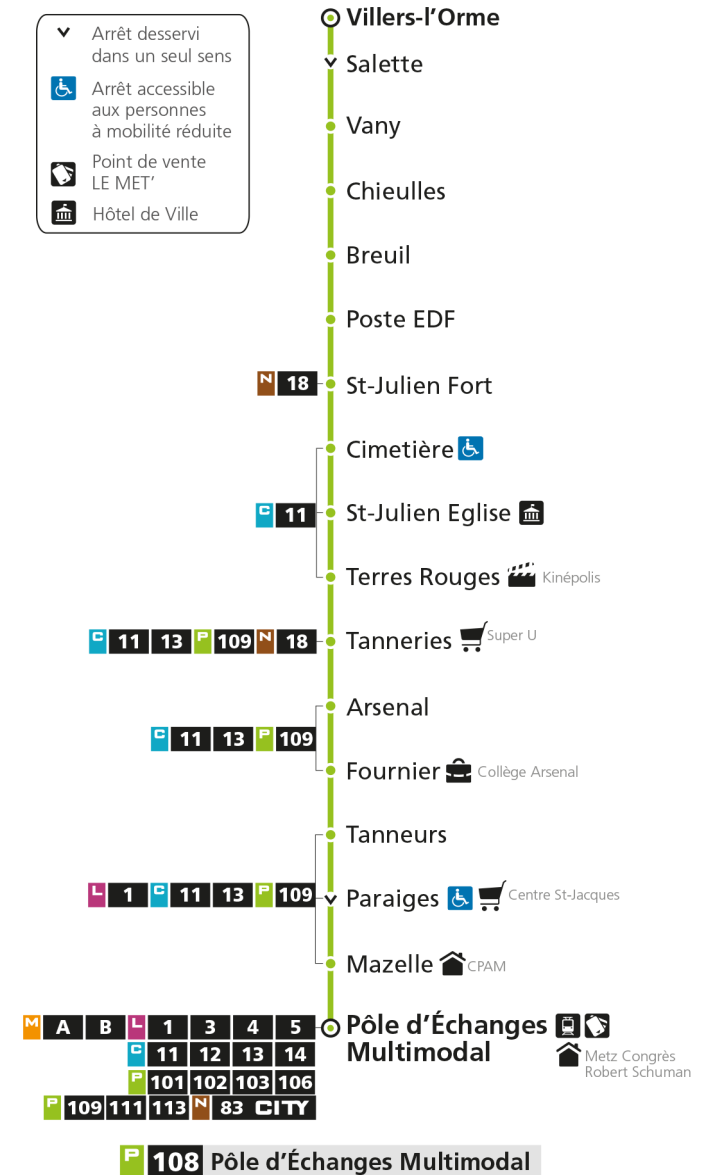

arrêt TERRES ROUGES

**Horaires valables du 31 Août 2020 au 04 Juillet 2021**

Lundi à vendredi

Samedi

Dimanche et jours fériés

4h		4h		4h	
5h	30*	5h	32*	5h	
6h	18*	6h	22*	6h	
7h	15	7h	17	7h	
8h	20	8h	22*	8h	22*
9h	12*	9h	12*	9h	52*
10h	12*	10h	42*	10h	
11h	12*	11h		11h	22*
12h	12*	12h	12*	12h	52*
13h	12*	13h	42*	13h	
14h	12*	14h		14h	22*
15h	12*	15h	12*	15h	52*
16h	12*	16h	12*	16h	
17h	17	17h	12*	17h	22*
18h	25	18h	12*	18h	52*
19h	22*	19h	22*	19h	
20h		20h		20h	
21h		21h		21h	
22h		22h		22h	
23h		23h		23h	
00h		00h		00h	

Retrouvez tous les horaires du réseau LE MET' sur lemet.fr

P**108****POLE D'ECHANGES MULTIMODAL**

arrêt TANNERIES

**Horaires valables du 31 Août 2020 au 04 Juillet 2021**

Lundi à vendredi

Samedi

Dimanche et jours fériés