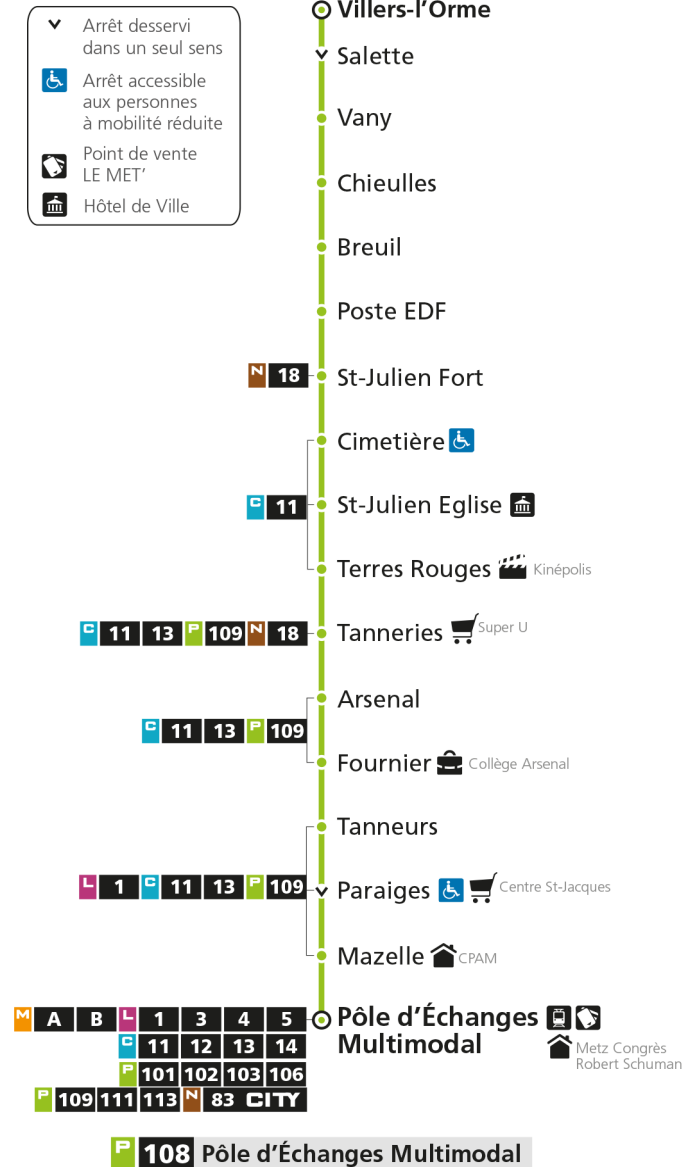

P

108

POLE D'ECHANGES MULTIMODAL

arrêt TANNERIES

Horaires valables du 31 Août 2020 au 04 Juillet 2021

Lundi à vendredi

Samedi

Dimanche et jours fériés

4h		4h		4h	
5h	31*	5h	33*	5h	
6h	19*	6h	23*	6h	
7h	16	7h	18	7h	
8h	21	8h	23*	8h	23*
9h	13*	9h	13*	9h	53*
10h	13*	10h	43*	10h	
11h	13*	11h		11h	23*
12h	13*	12h	13*	12h	53*
13h	13*	13h	43*	13h	
14h	13*	14h		14h	23*
15h	13*	15h	13*	15h	53*
16h	13*	16h	13*	16h	
17h	18	17h	13*	17h	23*
18h	26	18h	13*	18h	53*
19h	23*	19h	23*	19h	
20h		20h		20h	
21h		21h		21h	
22h		22h		22h	
23h		23h		23h	
00h		00h		00h	

* - Horaire disponible uniquement sur réservation au 0800 00 29 38 (appel et service gratuits)

P 108 Vany

Retrouvez tous les horaires du réseau LE MET' sur lemet.fr