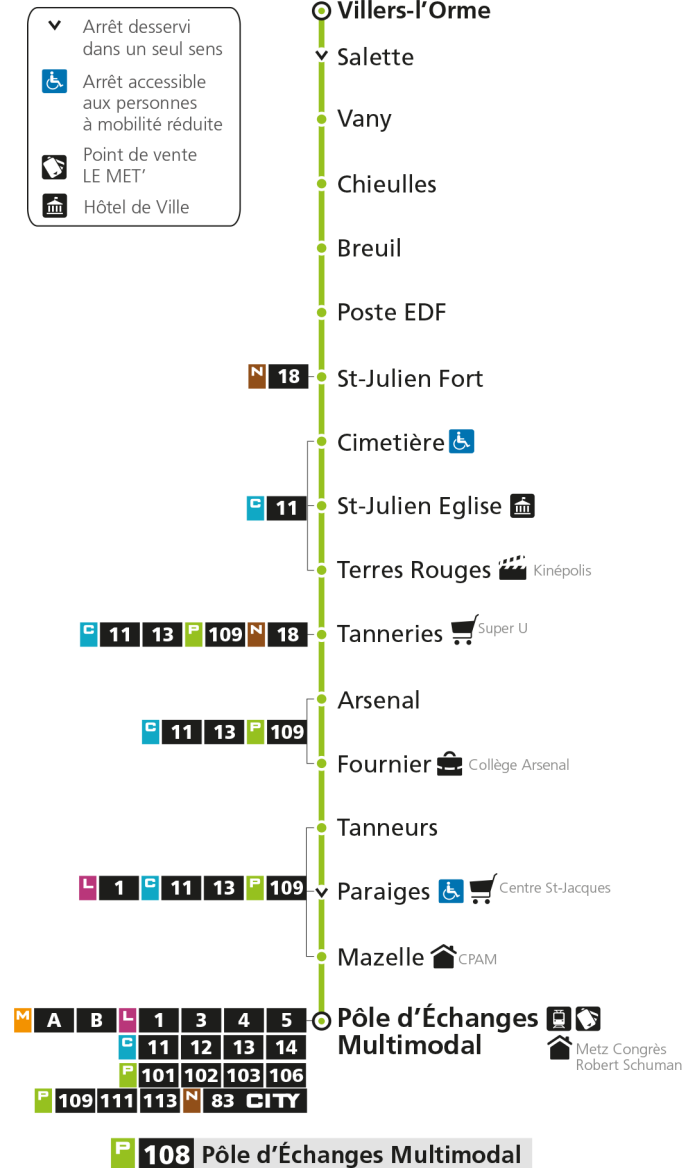

P

108

POLE D'ECHANGES MULTIMODAL

arrêt VANY

Horaires valables du 31 Août 2020 au 04 Juillet 2021

Lundi à vendredi

Samedi

Dimanche et jours fériés

4h		4h		4h	
5h	21*	5h	21*	5h	
6h	09*	6h	11*	6h	
7h	06	7h	06	7h	
8h	11	8h	11*	8h	11*
9h	03*	9h	01*	9h	41*
10h	03*	10h	31*	10h	
11h	03*	11h		11h	11*
12h	03*	12h	01*	12h	41*
13h	03*	13h	31*	13h	
14h	03*	14h		14h	11*
15h	03*	15h	01*	15h	41*
16h	03*	16h	01*	16h	
17h	08	17h	01*	17h	11*
18h	16	18h	01*	18h	41*
19h	13*	19h	11*	19h	
20h		20h		20h	
21h		21h		21h	
22h		22h		22h	
23h		23h		23h	
00h		00h		00h	

* - Horaire disponible uniquement sur réservation au 0800 00 29 38 (appel et service gratuits)

P 108 Vany

Retrouvez tous les horaires du réseau LE MET' sur lemet.fr