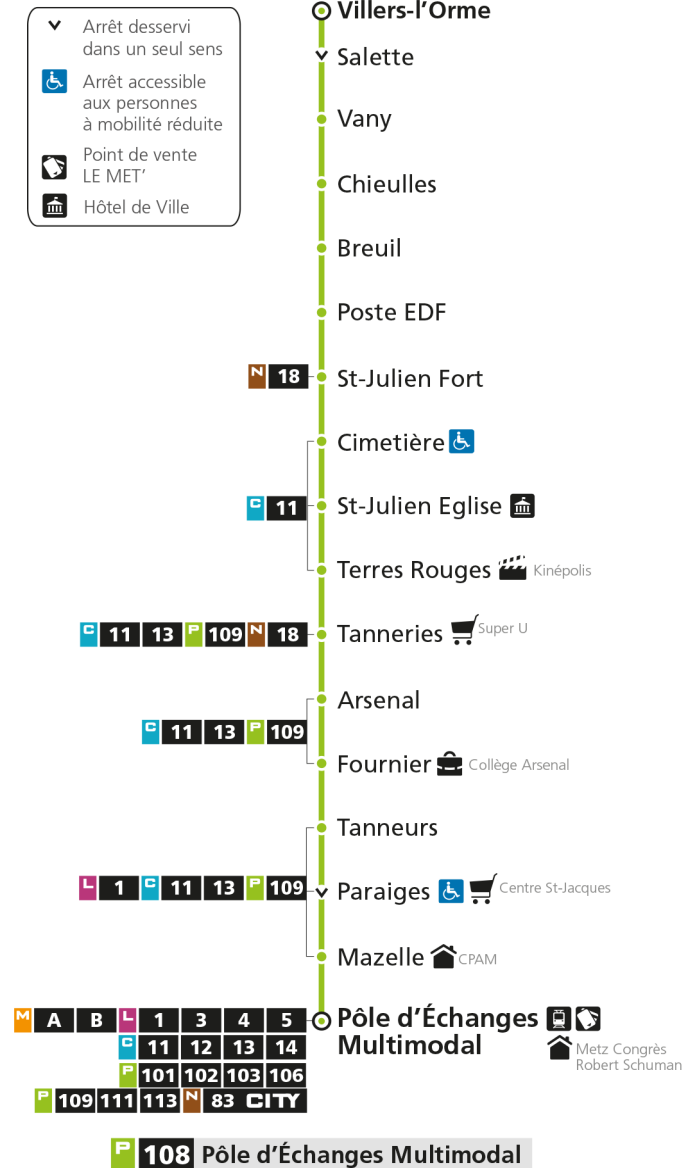

P

108

POLE D'ECHANGES MULTIMODAL

arrêt ST-JULIEN EGLISE

Horaires valables du 31 Août 2020 au 04 Juillet 2021

Lundi à vendredi

Samedi

Dimanche et jours fériés

4h		4h		4h	
5h	29*	5h	30*	5h	
6h	17*	6h	20*	6h	
7h	14	7h	15	7h	
8h	19	8h	20*	8h	20*
9h	11*	9h	10*	9h	50*
10h	11*	10h	40*	10h	
11h	11*	11h		11h	20*
12h	11*	12h	10*	12h	50*
13h	11*	13h	40*	13h	
14h	11*	14h		14h	20*
15h	11*	15h	10*	15h	50*
16h	11*	16h	10*	16h	
17h	16	17h	10*	17h	20*
18h	24	18h	10*	18h	50*
19h	21*	19h	20*	19h	
20h		20h		20h	
21h		21h		21h	
22h		22h		22h	
23h		23h		23h	
00h		00h		00h	

* - Horaire disponible uniquement sur réservation au 0800 00 29 38 (appel et service gratuits)

P 108 Vany

Retrouvez tous les horaires du réseau LE MET' sur lemet.fr