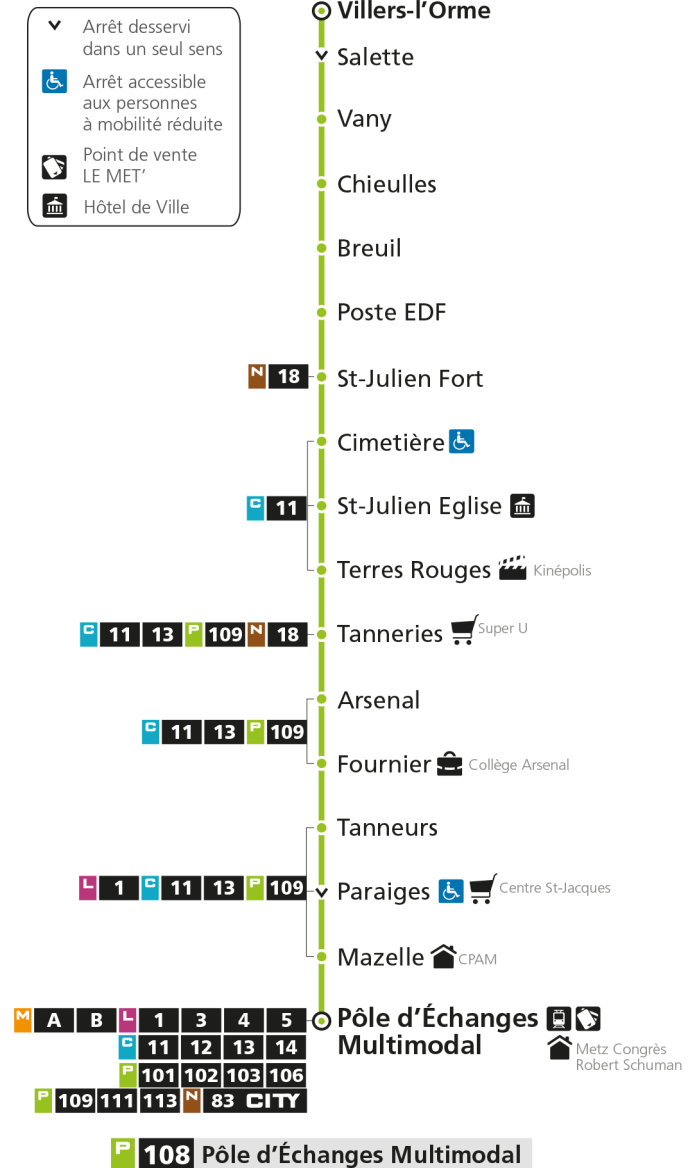

P

108

POLE D'ECHANGES MULTIMODAL

arrêt **PARAIGES**

Horaires valables du 31 Août 2020 au 04 Juillet 2021

Lundi à vendredi

Samedi

Dimanche et jours fériés

4h		4h		4h	
5h	40*	5h	39*	5h	
6h	28*	6h	29*	6h	
7h	25	7h	24	7h	
8h	30	8h	29*	8h	29*
9h	22*	9h	19*	9h	59*
10h	22*	10h	49*	10h	
11h	22*	11h		11h	29*
12h	22*	12h	19*	12h	59*
13h	22*	13h	49*	13h	
14h	22*	14h		14h	29*
15h	22*	15h	19*	15h	59*
16h	22*	16h	19*	16h	
17h	27	17h	19*	17h	29*
18h	35	18h	19*	18h	59*
19h	32*	19h	29*	19h	
20h		20h		20h	
21h		21h		21h	
22h		22h		22h	
23h		23h		23h	
00h		00h		00h	

* - Horaire disponible uniquement sur réservation au 0800 00 29 38 (appel et service gratuits)

P 108 Vany

Retrouvez tous les horaires du réseau LE MET' sur lemet.fr