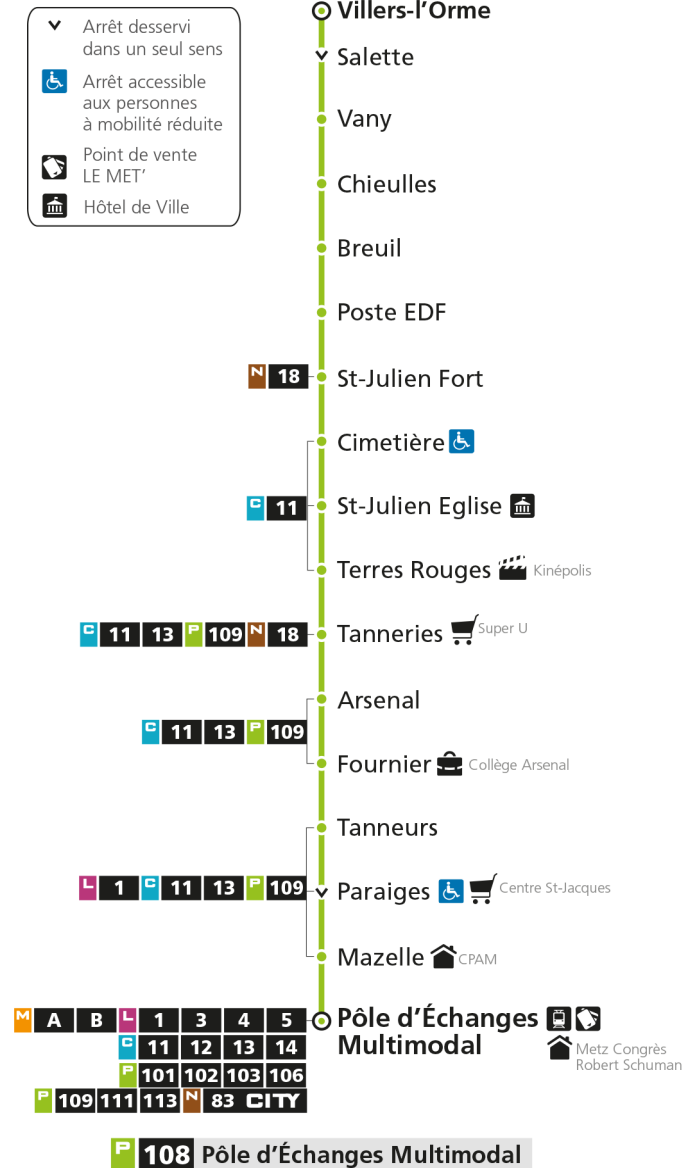

P**108****POLE D'ECHANGES MULTIMODAL**

arrêt VILLERS-L'ORME

**Horaires valables du 31 Août 2020 au 04 Juillet 2021**

Lundi à vendredi

Samedi

Dimanche et jours fériés

4h		4h		4h	
5h	20*	5h	20*	5h	
6h	08*	6h	10*	6h	
7h	05	7h	05	7h	
8h	10	8h	10*	8h	10*
9h	02*	9h	00*	9h	40*
10h	02*	10h	30*	10h	
11h	02*	11h		11h	10*
12h	02*	12h	00*	12h	40*
13h	02*	13h	30*	13h	
14h	02*	14h		14h	10*
15h	02*	15h	00*	15h	40*
16h	02*	16h	00*	16h	
17h	07	17h	00*	17h	10*
18h	15	18h	00*	18h	40*
19h	12*	19h	10*	19h	
20h		20h		20h	
21h		21h		21h	
22h		22h		22h	
23h		23h		23h	
00h		00h		00h	

* - Horaire disponible uniquement sur réservation au 0800 00 29 38 (appel et service gratuits)

P 108 VanyRetrouvez tous les horaires du réseau LE MET' sur lemet.fr

P**108****POLE D'ECHANGES MULTIMODAL**

arrêt SALETTE

**Horaires valables du 31 Août 2020 au 04 Juillet 2021**

Lundi à vendredi	Samedi	Dimanche et jours fériés
4h	4h	4h
5h 20*	5h 20*	5h
6h 08*	6h 10*	6h
7h 05	7h 05	7h
8h 10	8h 10*	8h 10*
9h 02*	9h 00*	9h 40*
10h 02*	10h 30*	10h
11h 02*	11h	11h 10*
12h 02*	12h 00*	12h 40*
13h 02*	13h 30*	13h
14h 02*	14h	14h 10*
15h 02*	15h 00*	15h 40*
16h 02*	16h 00*	16h
17h 07	17h 00*	17h 10*
18h 15	18h 00*	18h 40*
19h 12*	19h 10*	19h
20h	20h	20h
21h	21h	21h
22h	22h	22h
23h	23h	23h
00h	00h	00h