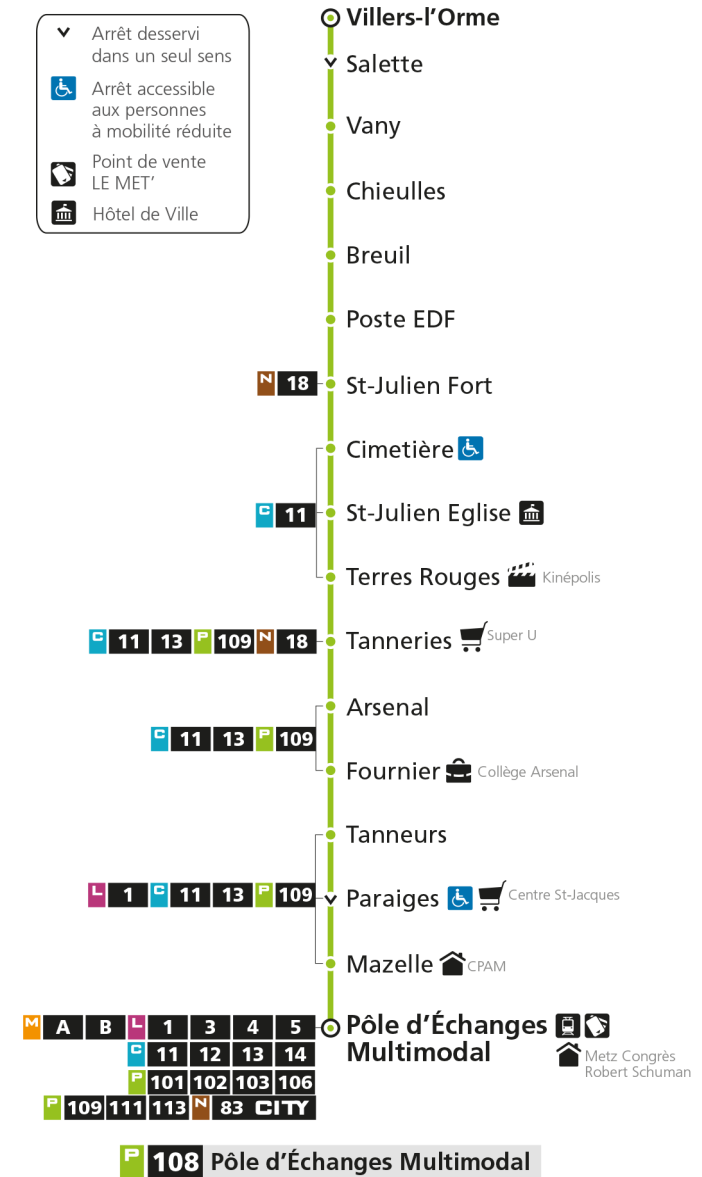

P

108

POLE D'ECHANGES MULTIMODAL

arrêt MAZELLE

Horaires valables du 31 Août 2020 au 04 Juillet 2021

Lundi à vendredi

Samedi

Dimanche et jours fériés

Heure	Lundi à vendredi	Samedi	Dimanche et jours fériés
4h		4h	4h
5h	42*	5h 41*	5h
6h	30*	6h 31*	6h
7h	27	7h 26	7h
8h	32	8h 31*	8h 31*
9h	24*	9h 21*	9h
10h	24*	10h 51*	10h 01*
11h	24*	11h	11h 31*
12h	24*	12h 21*	12h
13h	24*	13h 51*	13h 01*
14h	24*	14h	14h 31*
15h	24*	15h 21*	15h
16h	24*	16h 21*	16h 01*
17h	29	17h 21*	17h 31*
18h	37	18h 21*	18h
19h	34*	19h 31*	19h 01*
20h		20h	20h
21h		21h	21h
22h		22h	22h
23h		23h	23h
00h		00h	00h

* - Horaire disponible uniquement sur réservation au 0800 00 29 38 (appel et service gratuits)

P 108 Vany

- ▼ Arrêt desservi dans un seul sens
- Arrêt accessible aux personnes à mobilité réduite
- Point de vente LE MET'
- Hôtel de Ville

Retrouvez tous les horaires du réseau LE MET' sur lemet.fr