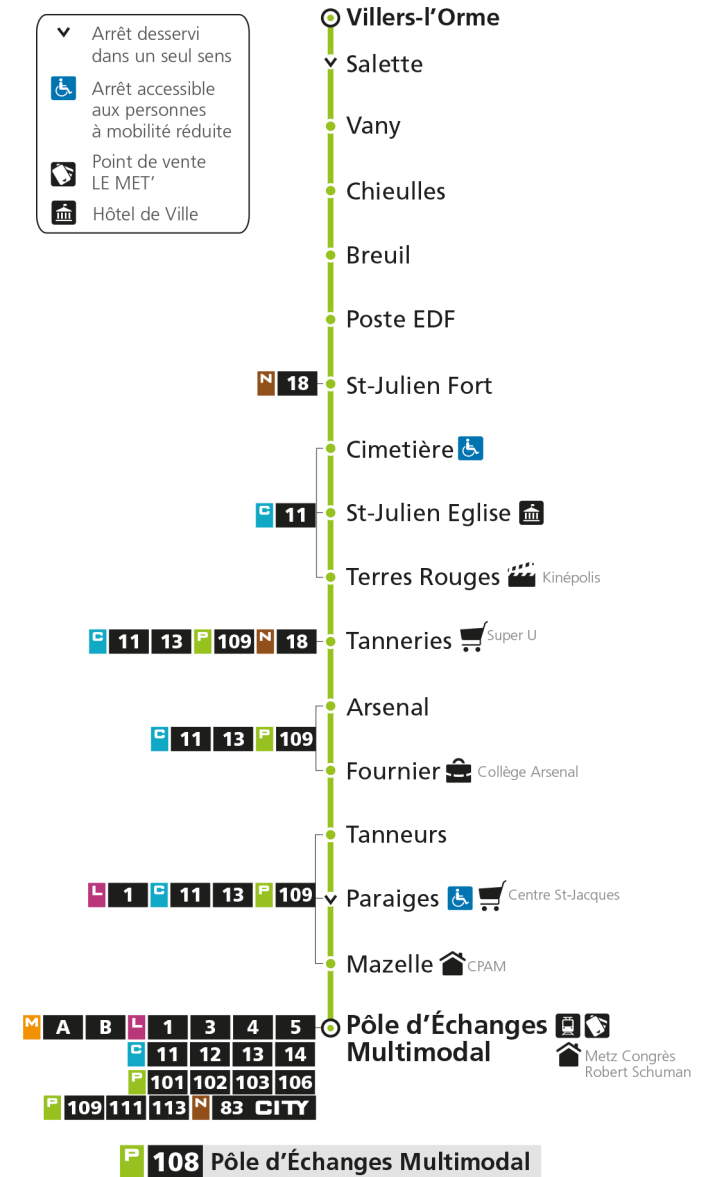

P

108

POLE D'ECHANGES MULTIMODAL

arrêt CIMETIERE

Horaires valables du 31 Août 2020 au 04 Juillet 2021

Lundi à vendredi	Samedi	Dimanche et jours fériés
4h	4h	4h
5h 28*	5h 30*	5h
6h 16*	6h 20*	6h
7h 13	7h 15	7h
8h 18	8h 20*	8h 20*
9h 10*	9h 10*	9h 50*
10h 10*	10h 40*	10h
11h 10*	11h	11h 20*
12h 10*	12h 10*	12h 50*
13h 10*	13h 40*	13h
14h 10*	14h	14h 20*
15h 10*	15h 10*	15h 50*
16h 10*	16h 10*	16h
17h 15	17h 10*	17h 20*
18h 23	18h 10*	18h 50*
19h 20*	19h 20*	19h
20h	20h	20h
21h	21h	21h
22h	22h	22h
23h	23h	23h
00h	00h	00h

* - Horaire disponible uniquement sur réservation au 0800 00 29 38 (appel et service gratuits)

P 108 Vany

- Arrêt desservi dans un seul sens
- Arrêt accessible aux personnes à mobilité réduite
- Point de vente LE MET'
- Hôtel de Ville

Retrouvez tous les horaires du réseau LE MET' sur lemet.fr