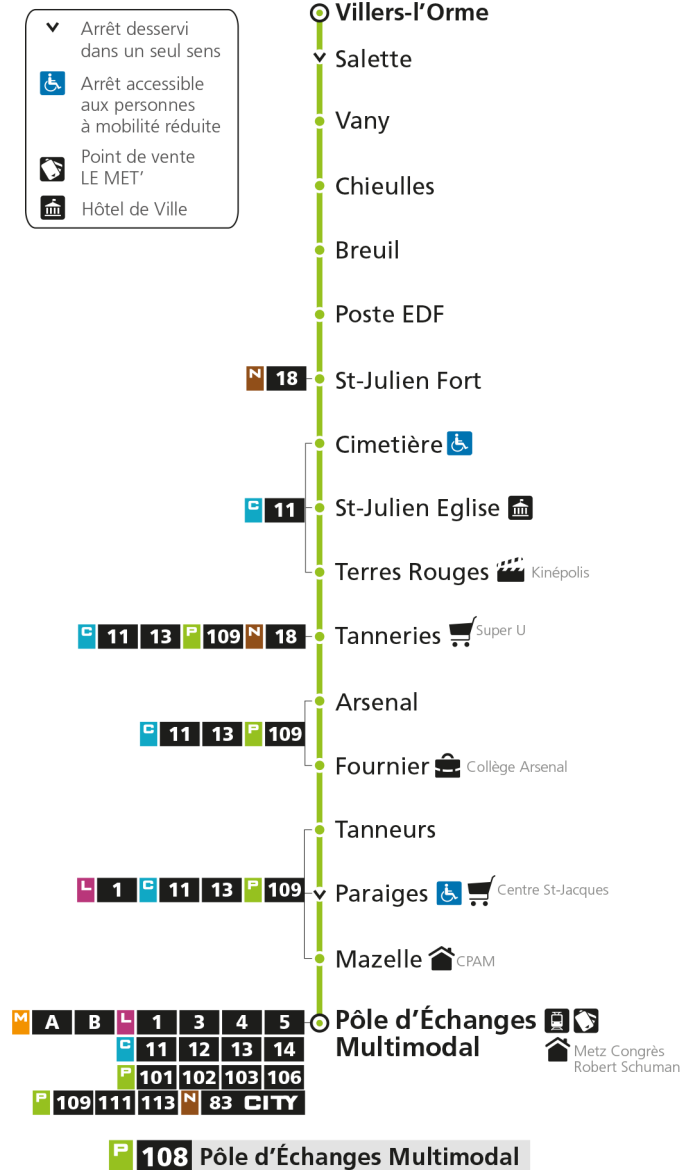

P

108

POLE D'ECHANGES MULTIMODAL

arrêt SALETTE

Horaires valables du 31 Août 2020 au 04 Juillet 2021

Lundi à vendredi	Samedi	Dimanche et jours fériés
4h	4h	4h
5h 20*	5h 20*	5h
6h 08*	6h 10*	6h
7h 05	7h 05	7h
8h 10	8h 10*	8h 10*
9h 02*	9h 00*	9h 40*
10h 02*	10h 30*	10h
11h 02*	11h	11h 10*
12h 02*	12h 00*	12h 40*
13h 02*	13h 30*	13h
14h 02*	14h	14h 10*
15h 02*	15h 00*	15h 40*
16h 02*	16h 00*	16h
17h 07	17h 00*	17h 10*
18h 15	18h 00*	18h 40*
19h 12*	19h 10*	19h
20h	20h	20h
21h	21h	21h
22h	22h	22h
23h	23h	23h
00h	00h	00h

* - Horaire disponible uniquement sur réservation au 0800 00 29 38 (appel et service gratuits)

P 108 Vany

Retrouvez tous les horaires du réseau LE MET' sur lemet.fr