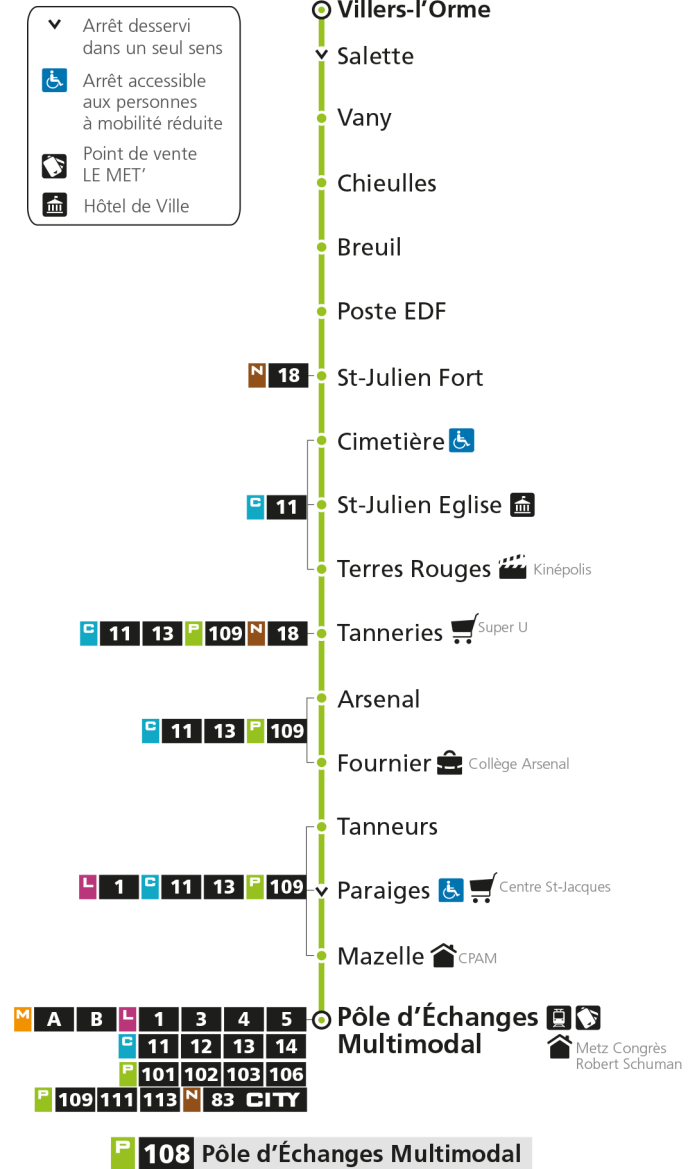

P

108

POLE D'ECHANGES MULTIMODAL

arrêt ST-JULIEN FORT

Horaires valables du 31 Août 2020 au 04 Juillet 2021

Lundi à vendredi

Samedi

Dimanche et jours fériés

4h		4h		4h	
5h	27*	5h	28*	5h	
6h	15*	6h	18*	6h	
7h	12	7h	13	7h	
8h	17	8h	18*	8h	18*
9h	09*	9h	08*	9h	48*
10h	09*	10h	38*	10h	
11h	09*	11h		11h	18*
12h	09*	12h	08*	12h	48*
13h	09*	13h	38*	13h	
14h	09*	14h		14h	18*
15h	09*	15h	08*	15h	48*
16h	09*	16h	08*	16h	
17h	14	17h	08*	17h	18*
18h	22	18h	08*	18h	48*
19h	19*	19h	18*	19h	
20h		20h		20h	
21h		21h		21h	
22h		22h		22h	
23h		23h		23h	
00h		00h		00h	

* - Horaire disponible uniquement sur réservation au 0800 00 29 38 (appel et service gratuits)

P 108 Vany

Retrouvez tous les horaires du réseau LE MET' sur lemet.fr