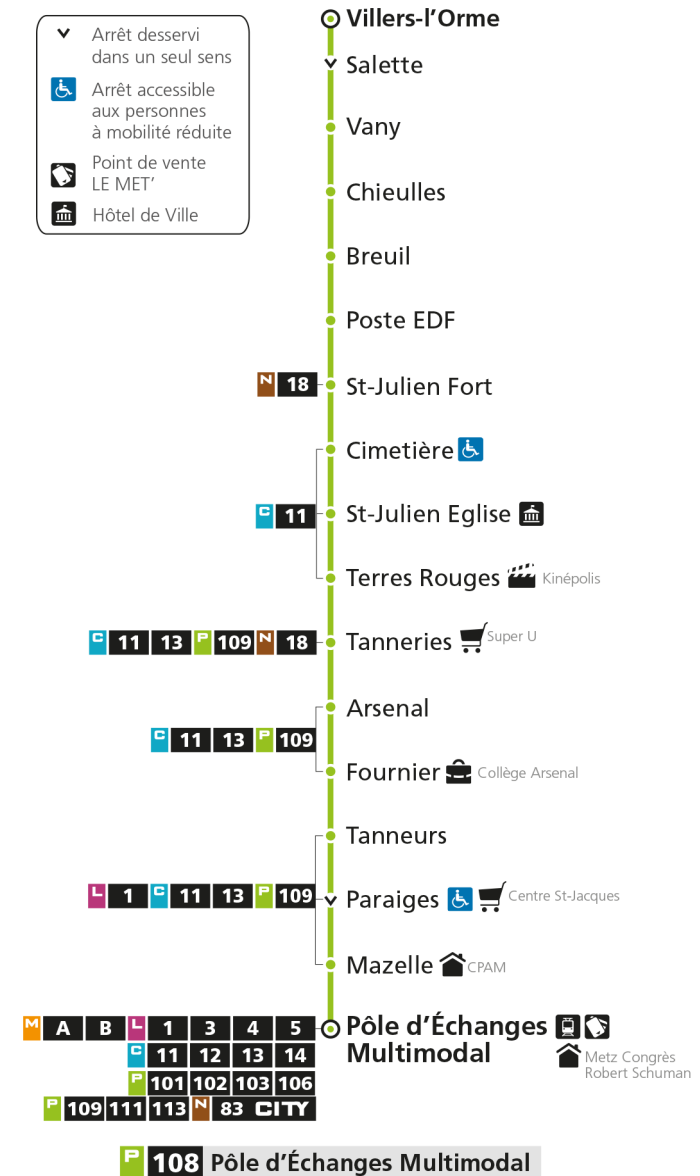

P

108

POLE D'ECHANGES MULTIMODAL

arrêt POSTE EDF

Horaires valables du 31 Août 2020 au 04 Juillet 2021

Lundi à vendredi

Samedi

Dimanche et jours fériés

4h		4h		4h	
5h	25*	5h	26*	5h	
6h	13*	6h	16*	6h	
7h	10	7h	11	7h	
8h	15	8h	16*	8h	16*
9h	07*	9h	06*	9h	46*
10h	07*	10h	36*	10h	
11h	07*	11h		11h	16*
12h	07*	12h	06*	12h	46*
13h	07*	13h	36*	13h	
14h	07*	14h		14h	16*
15h	07*	15h	06*	15h	46*
16h	07*	16h	06*	16h	
17h	12	17h	06*	17h	16*
18h	20	18h	06*	18h	46*
19h	17*	19h	16*	19h	
20h		20h		20h	
21h		21h		21h	
22h		22h		22h	
23h		23h		23h	
00h		00h		00h	

* - Horaire disponible uniquement sur réservation au 0800 00 29 38 (appel et service gratuits)

P 108 Vany

- Arrêt desservi dans un seul sens
- Arrêt accessible aux personnes à mobilité réduite
- Point de vente LE MET'
- Hôtel de Ville

Retrouvez tous les horaires du réseau LE MET' sur lemet.fr