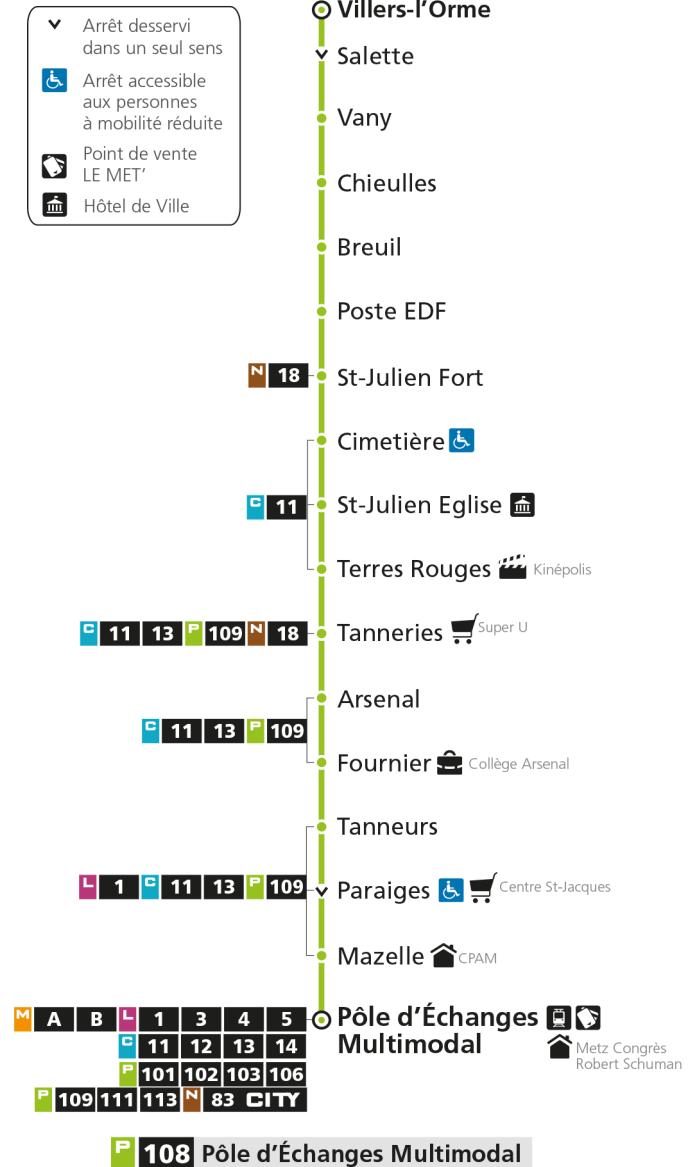

P

108

POLE D'ECHANGES MULTIMODAL

arrêt CHIEULLES

Horaires valables du 31 Août 2020 au 04 Juillet 2021

Lundi à vendredi

Samedi

Dimanche et jours fériés

4h		4h		4h	
5h	23*	5h	23*	5h	
6h	11*	6h	13*	6h	
7h	08	7h	08	7h	
8h	13	8h	13*	8h	13*
9h	05*	9h	03*	9h	43*
10h	05*	10h	33*	10h	
11h	05*	11h		11h	13*
12h	05*	12h	03*	12h	43*
13h	05*	13h	33*	13h	
14h	05*	14h		14h	13*
15h	05*	15h	03*	15h	43*
16h	05*	16h	03*	16h	
17h	10	17h	03*	17h	13*
18h	18	18h	03*	18h	43*
19h	15*	19h	13*	19h	
20h		20h		20h	
21h		21h		21h	
22h		22h		22h	
23h		23h		23h	
00h		00h		00h	

* - Horaire disponible uniquement sur réservation au 0800 00 29 38 (appel et service gratuits)

P 108 Vany

Retrouvez tous les horaires du réseau LE MET' sur lemet.fr