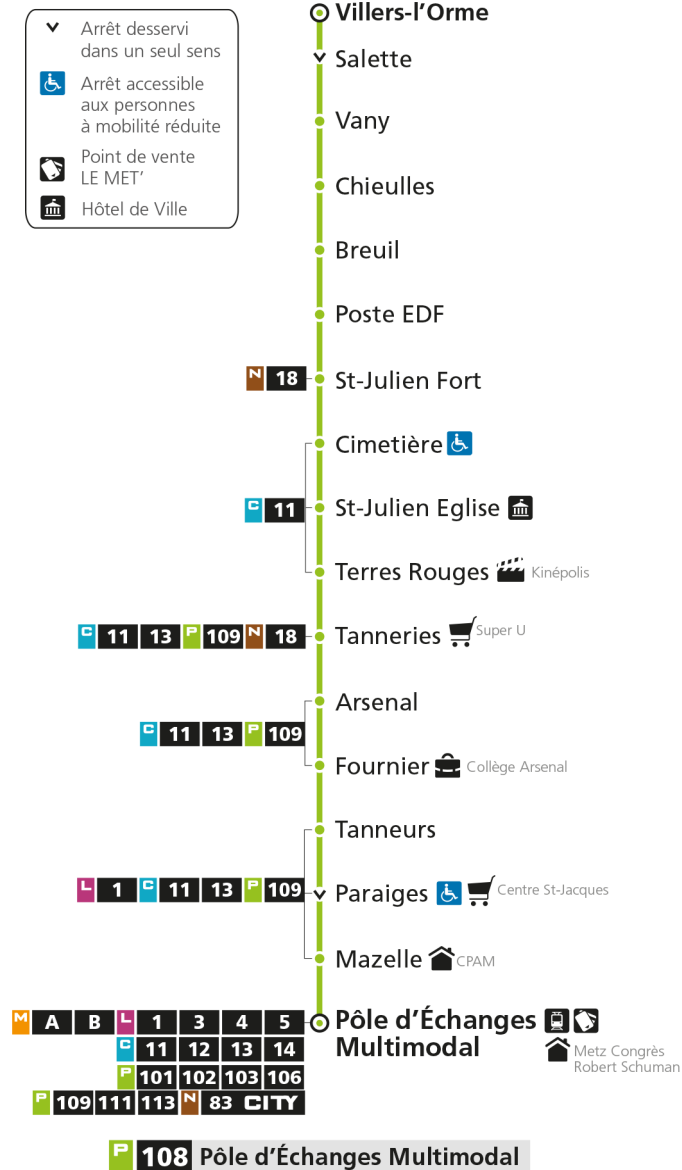

P

108

VANY

arrêt TERRES ROUGES

Horaires valables du 31 Août 2020 au 04 Juillet 2021

Lundi à vendredi	Samedi	Dimanche et jours fériés
4h	4h	4h
5h	5h	5h
6h 46*	6h 44*	6h
7h 46	7h 44*	7h
8h 46*	8h 44*	8h 54*
9h 46*	9h	9h
10h 46*	10h 14*	10h 24*
11h 46*	11h 44*	11h 54*
12h 46*	12h 44*	12h
13h 46*	13h	13h 24*
14h 46*	14h 14*	14h 54*
15h 46*	15h 44*	15h
16h 46	16h 44*	16h 24*
17h 51	17h 44	17h 54*
18h 58	18h 44*	18h
19h 52*	19h 44*	19h 24*
20h 28*	20h 24*	20h
21h	21h	21h
22h	22h	22h
23h	23h	23h
00h	00h	00h

* - Horaire disponible uniquement sur réservation au 0800 00 29 38 (appel et service gratuits)

P 108 Vany

Retrouvez tous les horaires du réseau LE MET' sur lemet.fr