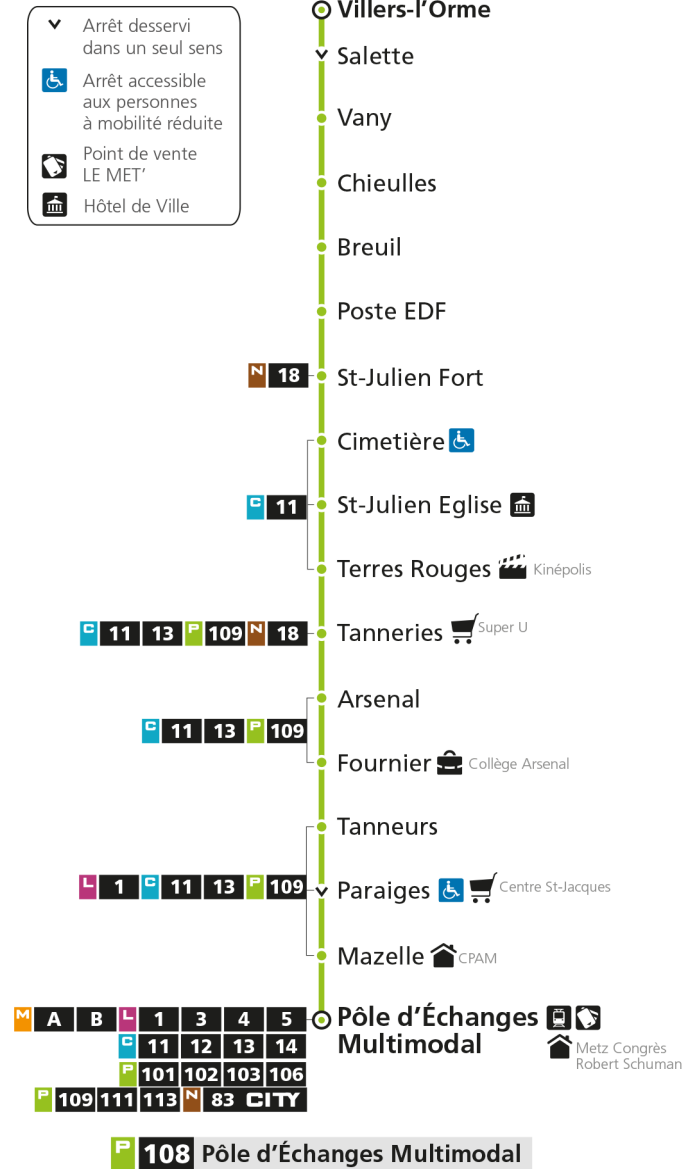

P**108****VANY**

arrêt POLE MULTIMODAL

**Horaires valables du 31 Août 2020 au 04 Juillet 2021**

Lundi à vendredi	Samedi	Dimanche et jours fériés
4h	4h	4h
5h	5h	5h
6h 35*	6h 35*	6h
7h 35	7h 35*	7h
8h 35*	8h 35*	8h 45*
9h 35*	9h	9h
10h 35*	10h 05*	10h 15*
11h 35*	11h 35*	11h 45*
12h 35*	12h 35*	12h
13h 35*	13h	13h 15*
14h 35*	14h 05*	14h 45*
15h 35*	15h 35*	15h
16h 35	16h 35*	16h 15*
17h 40	17h 35	17h 45*
18h 45	18h 35*	18h
19h 39*	19h 35*	19h 15*
20h 15*	20h 15*	20h
21h	21h	21h
22h	22h	22h
23h	23h	23h
00h	00h	00h

Retrouvez tous les horaires du réseau LE MET' sur lemet.fr

P**108****VANY**

arrêt MAZELLE

**Horaires valables du 31 Août 2020 au 04 Juillet 2021**

Lundi à vendredi	Samedi	Dimanche et jours fériés
4h	4h	4h
5h	5h	5h
6h 38*	6h 38*	6h
7h 38	7h 38*	7h
8h 38*	8h 38*	8h 48*
9h 38*	9h	9h
10h 38*	10h 08*	10h 18*
11h 38*	11h 38*	11h 48*
12h 38*	12h 38*	12h
13h 38*	13h	13h 18*
14h 38*	14h 08*	14h 48*
15h 38*	15h 38*	15h
16h 38	16h 38*	16h 18*
17h 43	17h 38	17h 48*
18h 50	18h 38*	18h
19h 44*	19h 38*	19h 18*
20h 20*	20h 18*	20h
21h	21h	21h
22h	22h	22h
23h	23h	23h
00h	00h	00h

* - Horaire disponible uniquement sur réservation au 0800 00 29 38 (appel et service gratuits)

P 108 VanyRetrouvez tous les horaires du réseau LE MET' sur lemet.fr

P**108****VANY**
arrêt TANNEURS**Horaires valables du 31 Août 2020 au 04 Juillet 2021**

Retrouvez tous les horaires du réseau LE MET' sur lemet.fr

P**108****VANY**
arrêt FOURNIER**Horaires valables du 31 Août 2020 au 04 Juillet 2021**

Lundi à vendredi	Samedi	Dimanche et jours fériés
4h	4h	4h
5h	5h	5h
6h 41*	6h 41*	6h
7h 41	7h 41*	7h
8h 41*	8h 41*	8h 51*
9h 41*	9h	9h
10h 41*	10h 11*	10h 21*
11h 41*	11h 41*	11h 51*
12h 41*	12h 41*	12h
13h 41*	13h	13h 21*
14h 41*	14h 11*	14h 51*
15h 41*	15h 41*	15h
16h 41	16h 41*	16h 21*
17h 46	17h 41	17h 51*
18h 53	18h 41*	18h
19h 47*	19h 41*	19h 21*
20h 23*	20h 21*	20h
21h	21h	21h
22h	22h	22h
23h	23h	23h
00h	00h	00h