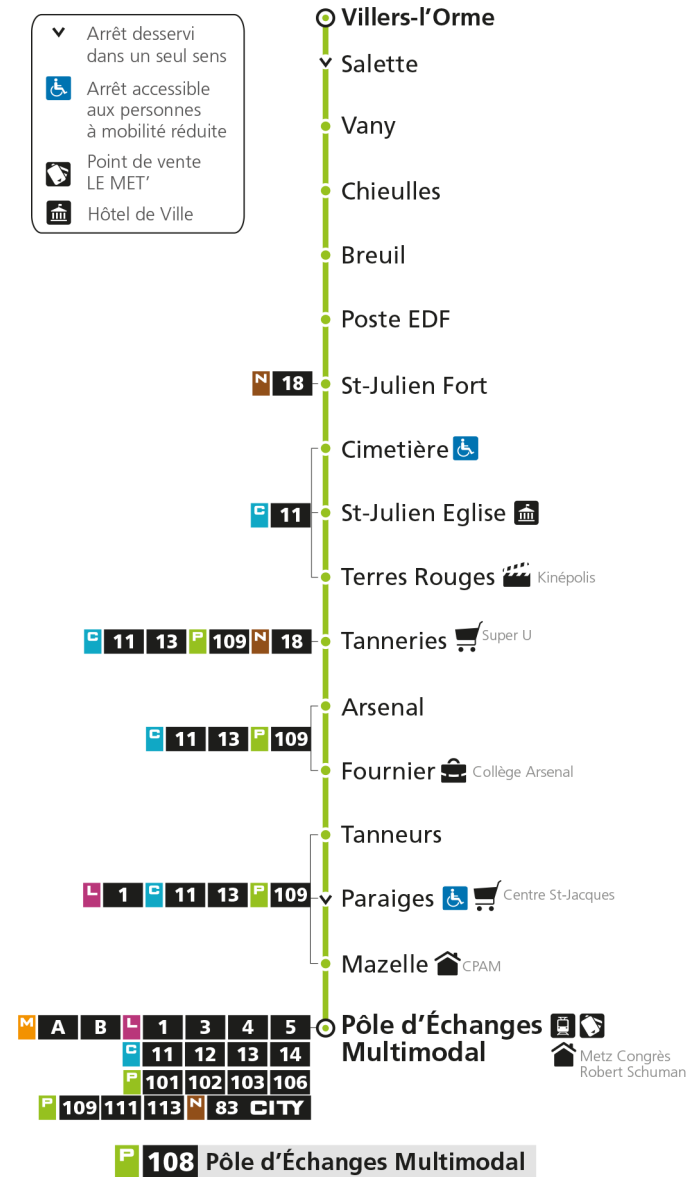

Retrouvez tous les horaires du réseau LE MET' sur lemet.fr

P**108****VANY**

arrêt CIMETIERE

**Horaires valables du 31 Août 2020 au 04 Juillet 2021**

Lundi à vendredi

Samedi

Dimanche et jours fériés

4h		4h		4h	
5h		5h		5h	
6h	48*	6h	46*	6h	
7h	48	7h	46*	7h	
8h	48*	8h	46*	8h	56*
9h	48*	9h		9h	
10h	48*	10h	16*	10h	26*
11h	48*	11h	46*	11h	56*
12h	48*	12h	46*	12h	
13h	48*	13h		13h	26*
14h	48*	14h	16*	14h	56*
15h	48*	15h	46*	15h	
16h	48	16h	46*	16h	26*
17h	53	17h	46	17h	56*
18h		18h	46*	18h	
19h	00 54*	19h	46*	19h	26*
20h	30*	20h	26*	20h	
21h		21h		21h	
22h		22h		22h	
23h		23h		23h	
00h		00h		00h	

Retrouvez tous les horaires du réseau LE MET' sur lemet.fr

P**108****VANY**
arrêt CHIEULLES**Horaires valables du 31 Août 2020 au 04 Juillet 2021**

Lundi à vendredi	Samedi	Dimanche et jours fériés
4h	4h	4h
5h	5h	5h
6h 56*	6h 54*	6h
7h 56	7h 54*	7h
8h 56*	8h 54*	8h
9h 56*	9h	9h 04*
10h 56*	10h 24*	10h 34*
11h 56*	11h 54*	11h
12h 56*	12h 54*	12h 04*
13h 56*	13h	13h 34*
14h 56*	14h 24*	14h
15h 56*	15h 54*	15h 04*
16h 56	16h 54*	16h 34*
17h	17h 54	17h
18h 01	18h 54*	18h 04*
19h 05 59*	19h 54*	19h 34*
20h 35*	20h 34*	20h
21h	21h	21h
22h	22h	22h
23h	23h	23h
00h	00h	00h

Retrouvez tous les horaires du réseau LE MET' sur lemet.fr

P**108****VANY**
arrêt VANY**Horaires valables du 31 Août 2020 au 04 Juillet 2021**

Lundi à vendredi	Samedi	Dimanche et jours fériés
4h	4h	4h
5h	5h	5h
6h 59*	6h 56*	6h
7h 59	7h 56*	7h
8h 59*	8h 56*	8h
9h 59*	9h	9h 06*
10h 59*	10h 26*	10h 36*
11h 59*	11h 56*	11h
12h 59*	12h 56*	12h 06*
13h 59*	13h	13h 36*
14h 59*	14h 26*	14h
15h 59*	15h 56*	15h 06*
16h 59	16h 56*	16h 36*
17h	17h 56	17h
18h 04	18h 56*	18h 06*
19h 06	19h 56*	19h 36*
20h 00* 36*	20h 36*	20h
21h	21h	21h
22h	22h	22h
23h	23h	23h
00h	00h	00h