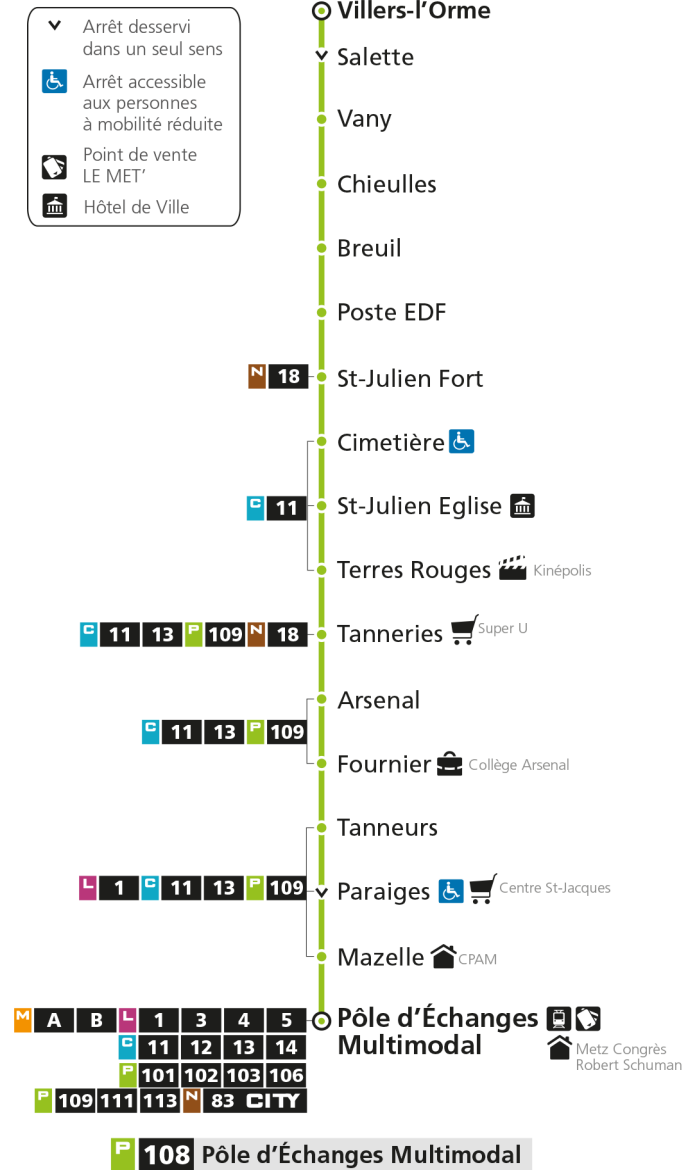

P

108

VANY

arrêt POSTE EDF

Horaires valables du 31 Août 2020 au 04 Juillet 2021

Lundi à vendredi	Samedi	Dimanche et jours fériés
4h	4h	4h
5h	5h	5h
6h 52*	6h 50*	6h
7h 52	7h 50*	7h
8h 52*	8h 50*	8h
9h 52*	9h	9h 00*
10h 52*	10h 20*	10h 30*
11h 52*	11h 50*	11h
12h 52*	12h 50*	12h 00*
13h 52*	13h	13h 30*
14h 52*	14h 20*	14h
15h 52*	15h 50*	15h 00*
16h 52	16h 50*	16h 30*
17h 57	17h 50	17h
18h	18h 50*	18h 00*
19h 02 56*	19h 50*	19h 30*
20h 32*	20h 30*	20h
21h	21h	21h
22h	22h	22h
23h	23h	23h
00h	00h	00h

* - Horaire disponible uniquement sur réservation au 0800 00 29 38 (appel et service gratuits)

P 108 Vany

Retrouvez tous les horaires du réseau LE MET' sur lemet.fr