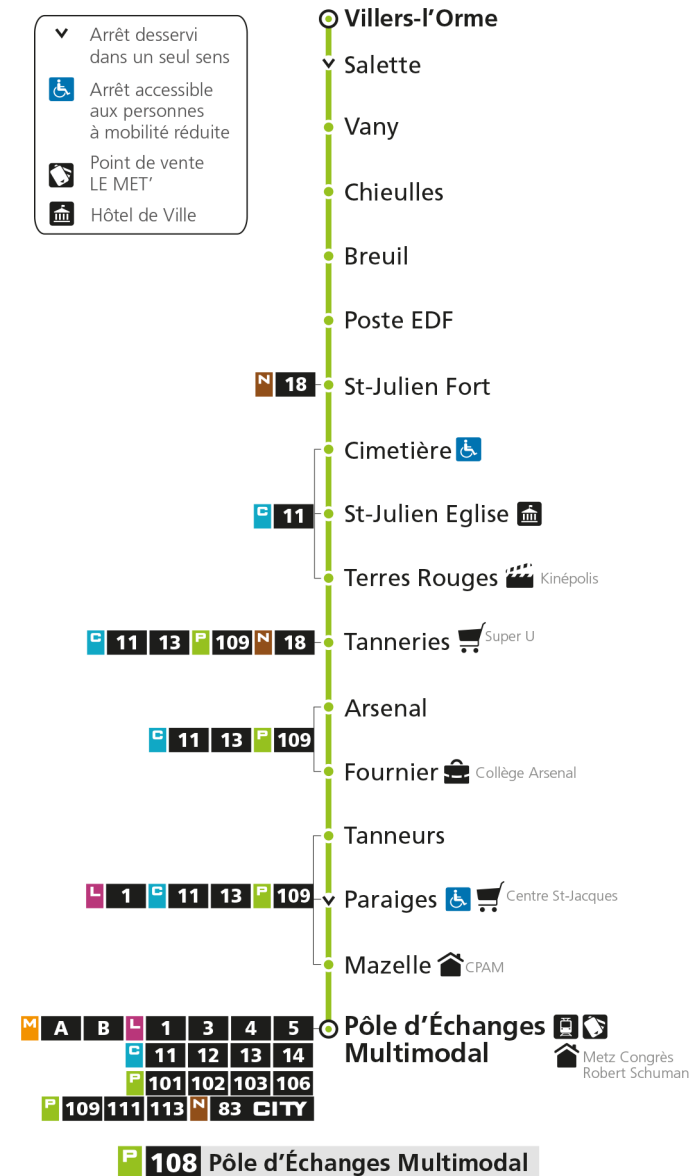

P**108****VANY**

arrêt POLE MULTIMODAL

**Horaires valables du 31 Août 2020 au 04 Juillet 2021**

Lundi à vendredi	Samedi	Dimanche et jours fériés
4h	4h	4h
5h	5h	5h
6h 35*	6h 35*	6h
7h 35	7h 35*	7h
8h 35*	8h 35*	8h 45*
9h 35*	9h	9h
10h 35*	10h 05*	10h 15*
11h 35*	11h 35*	11h 45*
12h 35*	12h 35*	12h
13h 35*	13h	13h 15*
14h 35*	14h 05*	14h 45*
15h 35*	15h 35*	15h
16h 35	16h 35*	16h 15*
17h 40	17h 35	17h 45*
18h 45	18h 35*	18h
19h 39*	19h 35*	19h 15*
20h 15*	20h 15*	20h
21h	21h	21h
22h	22h	22h
23h	23h	23h
00h	00h	00h

Retrouvez tous les horaires du réseau LE MET' sur lemet.fr

P**108****VANY**

arrêt MAZELLE

**Horaires valables du 31 Août 2020 au 04 Juillet 2021**

Lundi à vendredi	Samedi	Dimanche et jours fériés
4h	4h	4h
5h	5h	5h
6h 38*	6h 38*	6h
7h 38	7h 38*	7h
8h 38*	8h 38*	8h 48*
9h 38*	9h	9h
10h 38*	10h 08*	10h 18*
11h 38*	11h 38*	11h 48*
12h 38*	12h 38*	12h
13h 38*	13h	13h 18*
14h 38*	14h 08*	14h 48*
15h 38*	15h 38*	15h
16h 38	16h 38*	16h 18*
17h 43	17h 38	17h 48*
18h 50	18h 38*	18h
19h 44*	19h 38*	19h 18*
20h 20*	20h 18*	20h
21h	21h	21h
22h	22h	22h
23h	23h	23h
00h	00h	00h

* - Horaire disponible uniquement sur réservation au 0800 00 29 38 (appel et service gratuits)

P 108 VanyRetrouvez tous les horaires du réseau LE MET' sur lemet.fr

P**108****VANY**
arrêt TANNEURS**Horaires valables du 31 Août 2020 au 04 Juillet 2021**

Retrouvez tous les horaires du réseau LE MET' sur lemet.fr

P**108****VANY**
arrêt FOURNIER**Horaires valables du 31 Août 2020 au 04 Juillet 2021**

Lundi à vendredi	Samedi	Dimanche et jours fériés
4h	4h	4h
5h	5h	5h
6h 41*	6h 41*	6h
7h 41	7h 41*	7h
8h 41*	8h 41*	8h 51*
9h 41*	9h	9h
10h 41*	10h 11*	10h 21*
11h 41*	11h 41*	11h 51*
12h 41*	12h 41*	12h
13h 41*	13h	13h 21*
14h 41*	14h 11*	14h 51*
15h 41*	15h 41*	15h
16h 41	16h 41*	16h 21*
17h 46	17h 41	17h 51*
18h 53	18h 41*	18h
19h 47*	19h 41*	19h 21*
20h 23*	20h 21*	20h
21h	21h	21h
22h	22h	22h
23h	23h	23h
00h	00h	00h