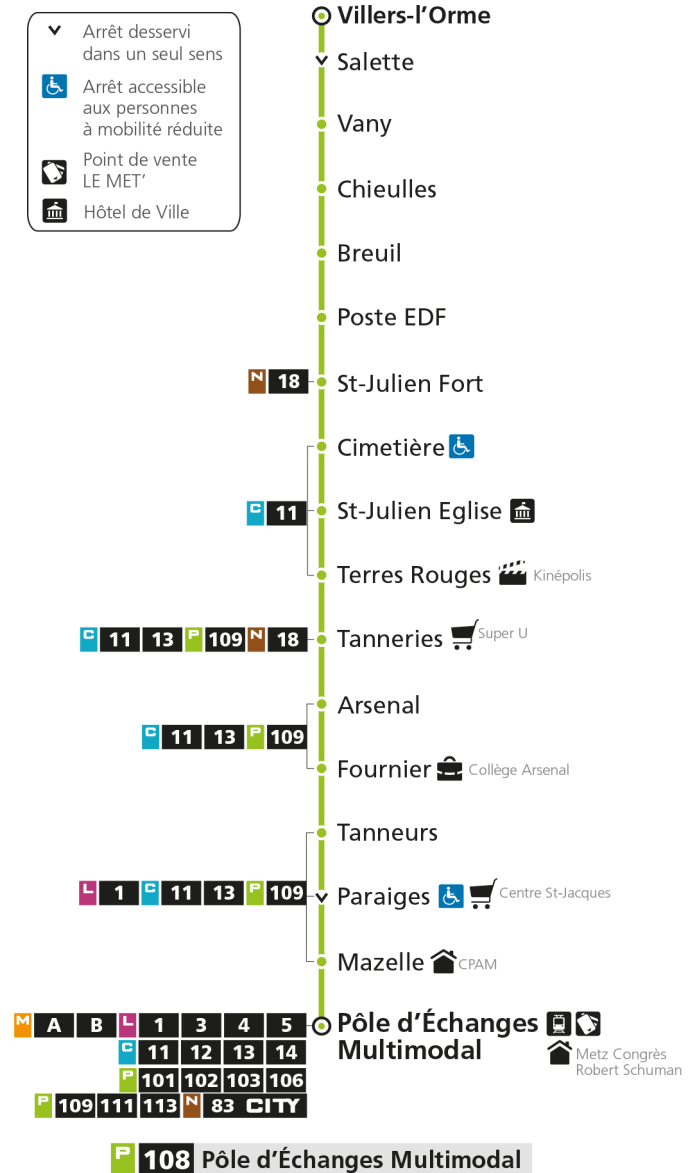

P

108

VANY

arrêt CIMETIERE

Horaires valables du 31 Août 2020 au 04 Juillet 2021

Lundi à vendredi

Samedi

Dimanche et jours fériés

4h		4h		4h	
5h		5h		5h	
6h	48*	6h	46*	6h	
7h	48	7h	46*	7h	
8h	48*	8h	46*	8h	56*
9h	48*	9h		9h	
10h	48*	10h	16*	10h	26*
11h	48*	11h	46*	11h	56*
12h	48*	12h	46*	12h	
13h	48*	13h		13h	26*
14h	48*	14h	16*	14h	56*
15h	48*	15h	46*	15h	
16h	48	16h	46*	16h	26*
17h	53	17h	46	17h	56*
18h		18h	46*	18h	
19h	00 54*	19h	46*	19h	26*
20h	30*	20h	26*	20h	
21h		21h		21h	
22h		22h		22h	
23h		23h		23h	
00h		00h		00h	

* - Horaire disponible uniquement sur réservation au 0800 00 29 38 (appel et service gratuits)

P 108 Vany

Retrouvez tous les horaires du réseau LE MET' sur lemet.fr