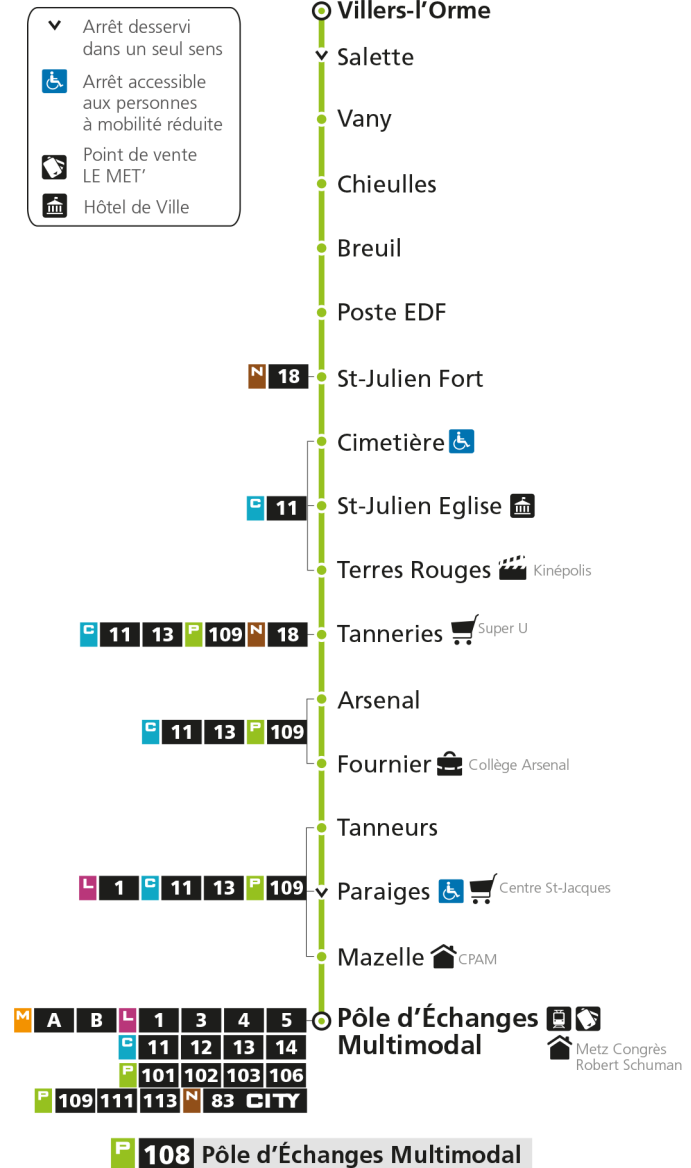

P

108

VANY

arrêt ST-JULIEN FORT

Horaires valables du 31 Août 2020 au 04 Juillet 2021

Lundi à vendredi	Samedi	Dimanche et jours fériés
4h	4h	4h
5h	5h	5h
6h 49*	6h 48*	6h
7h 49	7h 48*	7h
8h 49*	8h 48*	8h 58*
9h 49*	9h	9h
10h 49*	10h 18*	10h 28*
11h 49*	11h 48*	11h 58*
12h 49*	12h 48*	12h
13h 49*	13h	13h 28*
14h 49*	14h 18*	14h 58*
15h 49*	15h 48*	15h
16h 49	16h 48*	16h 28*
17h 54	17h 48	17h 58*
18h	18h 48*	18h
19h 00 54*	19h 48*	19h 28*
20h 30*	20h 28*	20h
21h	21h	21h
22h	22h	22h
23h	23h	23h
00h	00h	00h

* - Horaire disponible uniquement sur réservation au 0800 00 29 38 (appel et service gratuits)

P 108 Vany

Retrouvez tous les horaires du réseau LE MET' sur lemet.fr