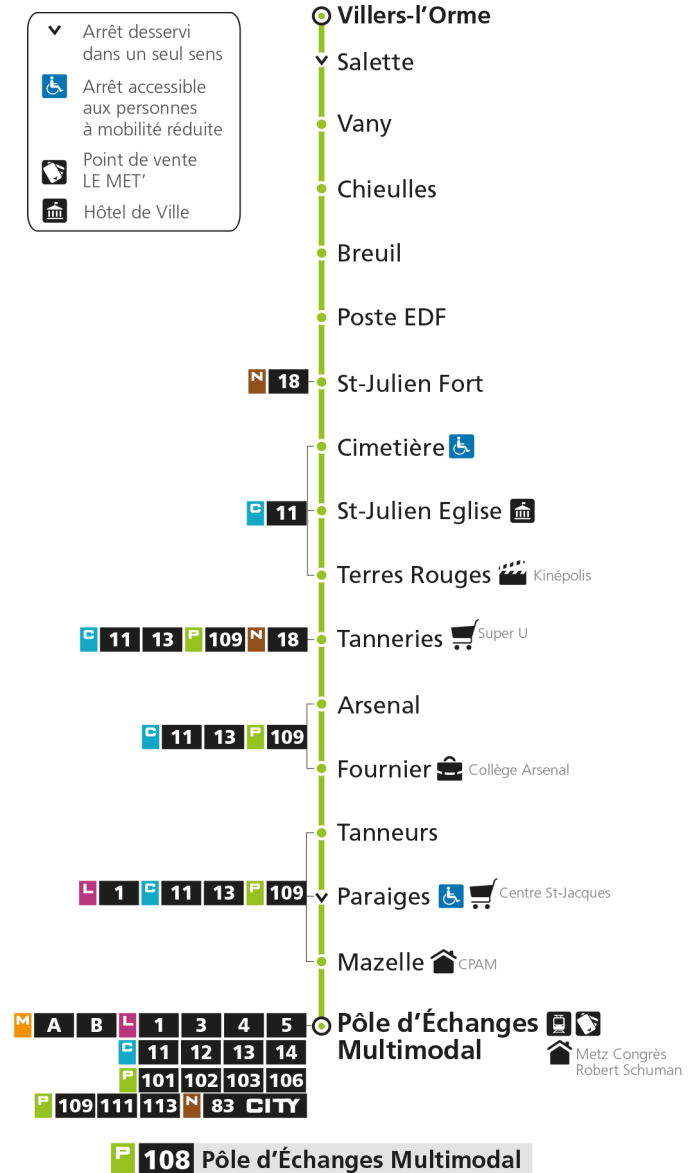

Retrouvez tous les horaires du réseau LE MET' sur lemet.fr

P**108****VANY**
arrêt FOURNIER**Horaires valables du 31 Août 2020 au 04 Juillet 2021**

Lundi à vendredi	Samedi	Dimanche et jours fériés
4h	4h	4h
5h	5h	5h
6h 41*	6h 41*	6h
7h 41	7h 41*	7h
8h 41*	8h 41*	8h 51*
9h 41*	9h	9h
10h 41*	10h 11*	10h 21*
11h 41*	11h 41*	11h 51*
12h 41*	12h 41*	12h
13h 41*	13h	13h 21*
14h 41*	14h 11*	14h 51*
15h 41*	15h 41*	15h
16h 41	16h 41*	16h 21*
17h 46	17h 41	17h 51*
18h 53	18h 41*	18h
19h 47*	19h 41*	19h 21*
20h 23*	20h 21*	20h
21h	21h	21h
22h	22h	22h
23h	23h	23h
00h	00h	00h

Retrouvez tous les horaires du réseau LE MET' sur lemet.fr

P**108****VANY**

arrêt ARSENAL

**Horaires valables du 31 Août 2020 au 04 Juillet 2021**

Lundi à vendredi

Samedi

Dimanche et jours fériés

4h		4h		4h	
5h		5h		5h	
6h	42*	6h	41*	6h	
7h	42	7h	41*	7h	
8h	42*	8h	41*	8h	51*
9h	42*	9h		9h	
10h	42*	10h	11*	10h	21*
11h	42*	11h	41*	11h	51*
12h	42*	12h	41*	12h	
13h	42*	13h		13h	21*
14h	42*	14h	11*	14h	51*
15h	42*	15h	41*	15h	
16h	42	16h	41*	16h	21*
17h	47	17h	41	17h	51*
18h	54	18h	41*	18h	
19h	48*	19h	41*	19h	21*
20h	24*	20h	21*	20h	
21h		21h		21h	
22h		22h		22h	
23h		23h		23h	
00h		00h		00h	

* - Horaire disponible uniquement sur réservation au 0800 00 29 38 (appel et service gratuits)

P 108 VanyRetrouvez tous les horaires du réseau LE MET' sur lemet.fr

P**108****VANY**

arrêt TANNERIES

**Horaires valables du 31 Août 2020 au 04 Juillet 2021**