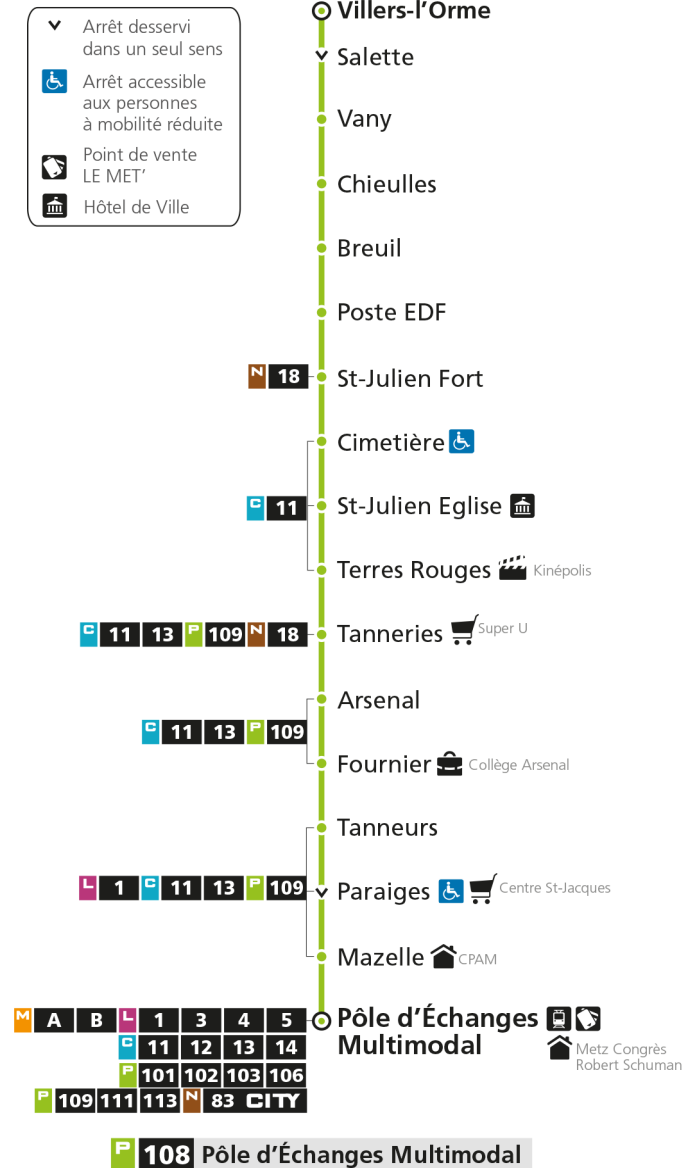

P

108

VANY

arrêt TANNERIES

Horaires valables du 31 Août 2020 au 04 Juillet 2021

Lundi à vendredi

Samedi

Dimanche et jours fériés

4h		4h		4h	
5h		5h		5h	
6h	45*	6h	44*	6h	
7h	45	7h	44*	7h	
8h	45*	8h	44*	8h	54*
9h	45*	9h		9h	
10h	45*	10h	14*	10h	24*
11h	45*	11h	44*	11h	54*
12h	45*	12h	44*	12h	
13h	45*	13h		13h	24*
14h	45*	14h	14*	14h	54*
15h	45*	15h	44*	15h	
16h	45	16h	44*	16h	24*
17h	50	17h	44	17h	54*
18h	58	18h	44*	18h	
19h	52*	19h	44*	19h	24*
20h	28*	20h	24*	20h	
21h		21h		21h	
22h		22h		22h	
23h		23h		23h	
00h		00h		00h	

* - Horaire disponible uniquement sur réservation au 0800 00 29 38 (appel et service gratuits)

P 108 Vany

Retrouvez tous les horaires du réseau LE MET' sur lemet.fr