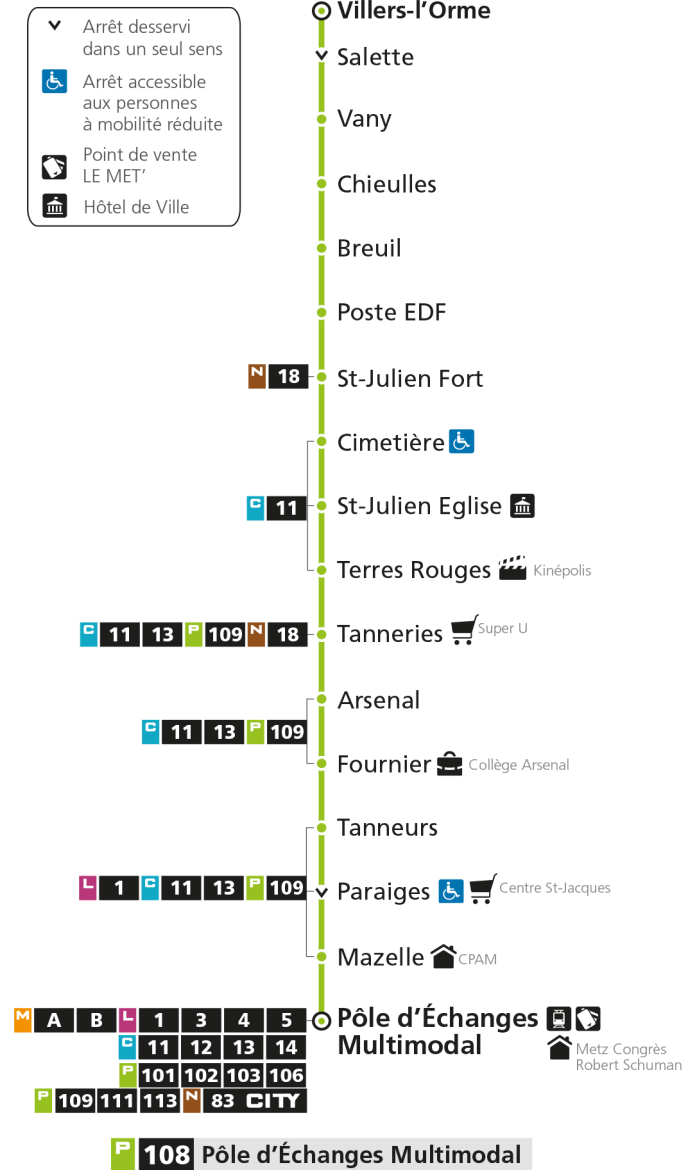

P

108

VANY
arrêt VANY

Horaires valables du 31 Août 2020 au 04 Juillet 2021

Lundi à vendredi	Samedi	Dimanche et jours fériés
4h	4h	4h
5h	5h	5h
6h 59*	6h 56*	6h
7h 59	7h 56*	7h
8h 59*	8h 56*	8h
9h 59*	9h	9h 06*
10h 59*	10h 26*	10h 36*
11h 59*	11h 56*	11h
12h 59*	12h 56*	12h 06*
13h 59*	13h	13h 36*
14h 59*	14h 26*	14h
15h 59*	15h 56*	15h 06*
16h 59	16h 56*	16h 36*
17h	17h 56	17h
18h 04	18h 56*	18h 06*
19h 06	19h 56*	19h 36*
20h 00* 36*	20h 36*	20h
21h	21h	21h
22h	22h	22h
23h	23h	23h
00h	00h	00h

* - Horaire disponible uniquement sur réservation au 0800 00 29 38 (appel et service gratuits)

P 108 Vany

Retrouvez tous les horaires du réseau LE MET' sur lemet.fr