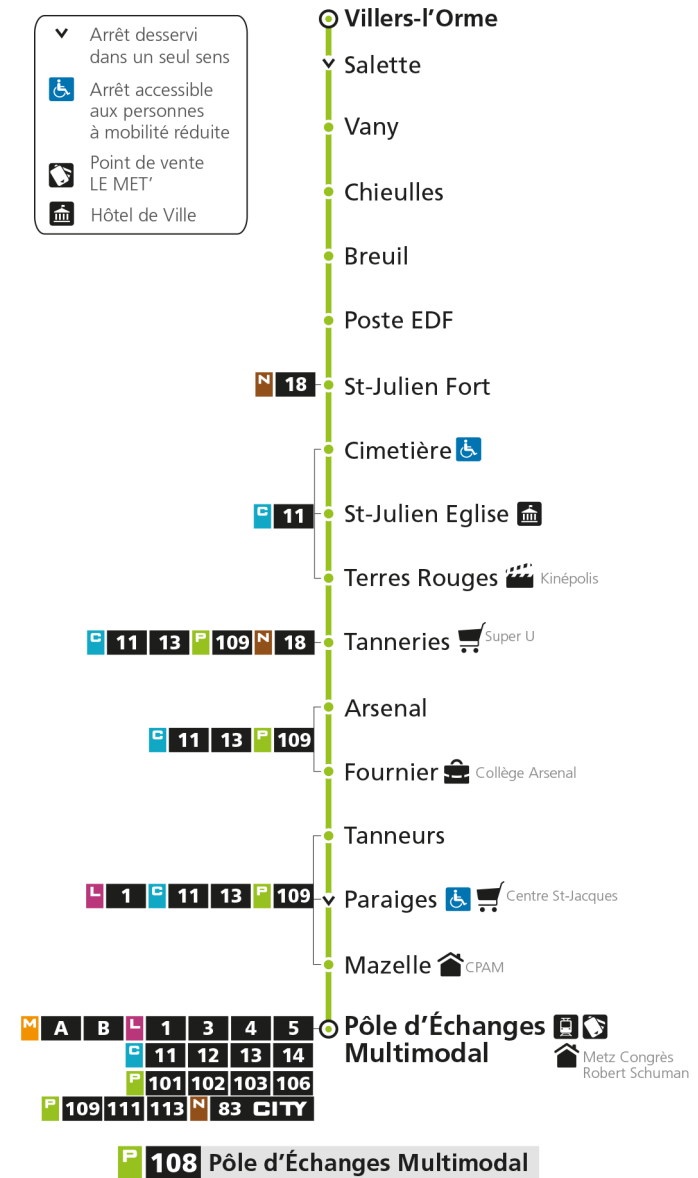

Retrouvez tous les horaires du réseau LE MET' sur lemet.fr

P**108****VANY**
arrêt FOURNIER**Horaires valables du 31 Août 2020 au 04 Juillet 2021**

Lundi à vendredi	Samedi	Dimanche et jours fériés
4h	4h	4h
5h	5h	5h
6h 41*	6h 41*	6h
7h 41	7h 41*	7h
8h 41*	8h 41*	8h 51*
9h 41*	9h	9h
10h 41*	10h 11*	10h 21*
11h 41*	11h 41*	11h 51*
12h 41*	12h 41*	12h
13h 41*	13h	13h 21*
14h 41*	14h 11*	14h 51*
15h 41*	15h 41*	15h
16h 41	16h 41*	16h 21*
17h 46	17h 41	17h 51*
18h 53	18h 41*	18h
19h 47*	19h 41*	19h 21*
20h 23*	20h 21*	20h
21h	21h	21h
22h	22h	22h
23h	23h	23h
00h	00h	00h

Retrouvez tous les horaires du réseau LE MET' sur lemet.fr

P**108****VANY**

arrêt ARSENAL

**Horaires valables du 31 Août 2020 au 04 Juillet 2021**

Lundi à vendredi

Samedi

Dimanche et jours fériés

4h		4h		4h	
5h		5h		5h	
6h	42*	6h	41*	6h	
7h	42	7h	41*	7h	
8h	42*	8h	41*	8h	51*
9h	42*	9h		9h	
10h	42*	10h	11*	10h	21*
11h	42*	11h	41*	11h	51*
12h	42*	12h	41*	12h	
13h	42*	13h		13h	21*
14h	42*	14h	11*	14h	51*
15h	42*	15h	41*	15h	
16h	42	16h	41*	16h	21*
17h	47	17h	41	17h	51*
18h	54	18h	41*	18h	
19h	48*	19h	41*	19h	21*
20h	24*	20h	21*	20h	
21h		21h		21h	
22h		22h		22h	
23h		23h		23h	
00h		00h		00h	

* - Horaire disponible uniquement sur réservation au 0800 00 29 38 (appel et service gratuits)

P 108 VanyRetrouvez tous les horaires du réseau LE MET' sur lemet.fr

P**108****VANY**
arrêt BREUIL**Horaires valables du 31 Août 2020 au 04 Juillet 2021**

Retrouvez tous les horaires du réseau LE MET' sur lemet.fr

P**108****VANY**
arrêt CHIEULLES**Horaires valables du 31 Août 2020 au 04 Juillet 2021**

Lundi à vendredi	Samedi	Dimanche et jours fériés
4h	4h	4h
5h	5h	5h
6h 56*	6h 54*	6h
7h 56	7h 54*	7h
8h 56*	8h 54*	8h
9h 56*	9h	9h 04*
10h 56*	10h 24*	10h 34*
11h 56*	11h 54*	11h
12h 56*	12h 54*	12h 04*
13h 56*	13h	13h 34*
14h 56*	14h 24*	14h
15h 56*	15h 54*	15h 04*
16h 56	16h 54*	16h 34*
17h	17h 54	17h
18h 01	18h 54*	18h 04*
19h 05 59*	19h 54*	19h 34*
20h 35*	20h 34*	20h
21h	21h	21h
22h	22h	22h
23h	23h	23h
00h	00h	00h