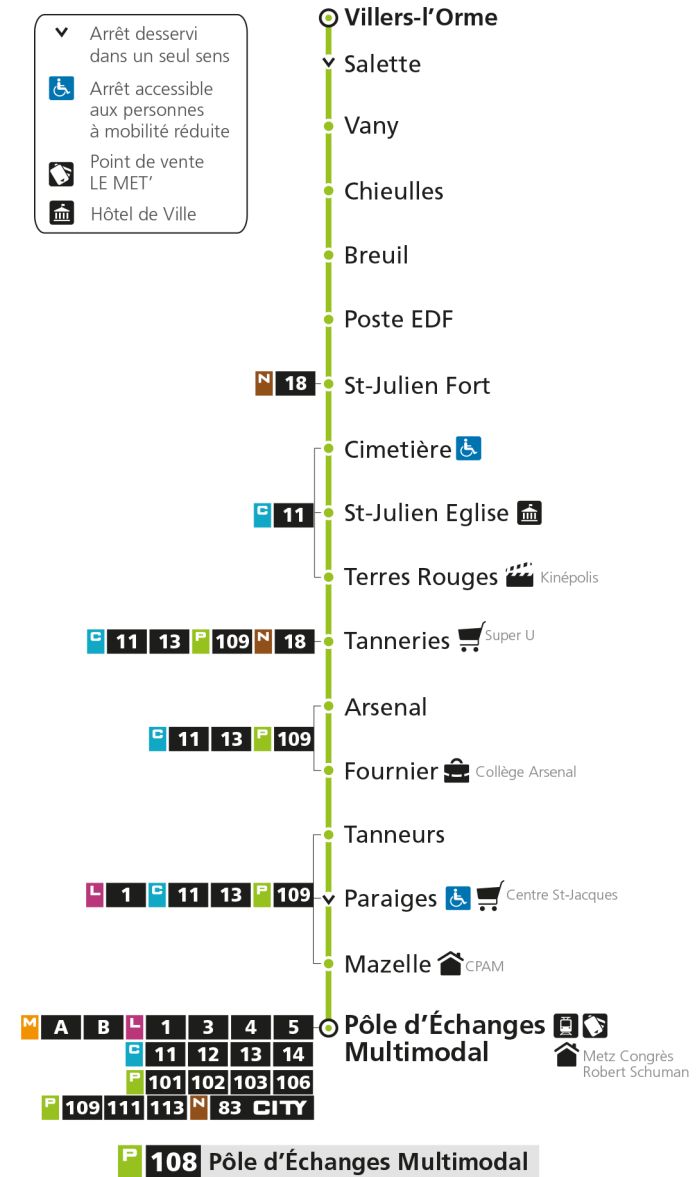

P**108****VANY**

arrêt POLE MULTIMODAL

**Horaires valables du 31 Août 2020 au 04 Juillet 2021**

Lundi à vendredi	Samedi	Dimanche et jours fériés
4h	4h	4h
5h	5h	5h
6h 35*	6h 35*	6h
7h 35	7h 35*	7h
8h 35*	8h 35*	8h 45*
9h 35*	9h	9h
10h 35*	10h 05*	10h 15*
11h 35*	11h 35*	11h 45*
12h 35*	12h 35*	12h
13h 35*	13h	13h 15*
14h 35*	14h 05*	14h 45*
15h 35*	15h 35*	15h
16h 35	16h 35*	16h 15*
17h 40	17h 35	17h 45*
18h 45	18h 35*	18h
19h 39*	19h 35*	19h 15*
20h 15*	20h 15*	20h
21h	21h	21h
22h	22h	22h
23h	23h	23h
00h	00h	00h

* - Horaire disponible uniquement sur réservation au 0800 00 29 38 (appel et service gratuits)

P 108 Vany

- ▼ Arrêt desservi dans un seul sens
- Arrêt accessible aux personnes à mobilité réduite
- Point de vente LE MET'
- Hôtel de Ville

Retrouvez tous les horaires du réseau LE MET' sur lemet.fr

P**108****VANY**

arrêt MAZELLE

**Horaires valables du 31 Août 2020 au 04 Juillet 2021**

Lundi à vendredi	Samedi	Dimanche et jours fériés
4h	4h	4h
5h	5h	5h
6h 38*	6h 38*	6h
7h 38	7h 38*	7h
8h 38*	8h 38*	8h 48*
9h 38*	9h	9h
10h 38*	10h 08*	10h 18*
11h 38*	11h 38*	11h 48*
12h 38*	12h 38*	12h
13h 38*	13h	13h 18*
14h 38*	14h 08*	14h 48*
15h 38*	15h 38*	15h
16h 38	16h 38*	16h 18*
17h 43	17h 38	17h 48*
18h 50	18h 38*	18h
19h 44*	19h 38*	19h 18*
20h 20*	20h 18*	20h
21h	21h	21h
22h	22h	22h
23h	23h	23h
00h	00h	00h