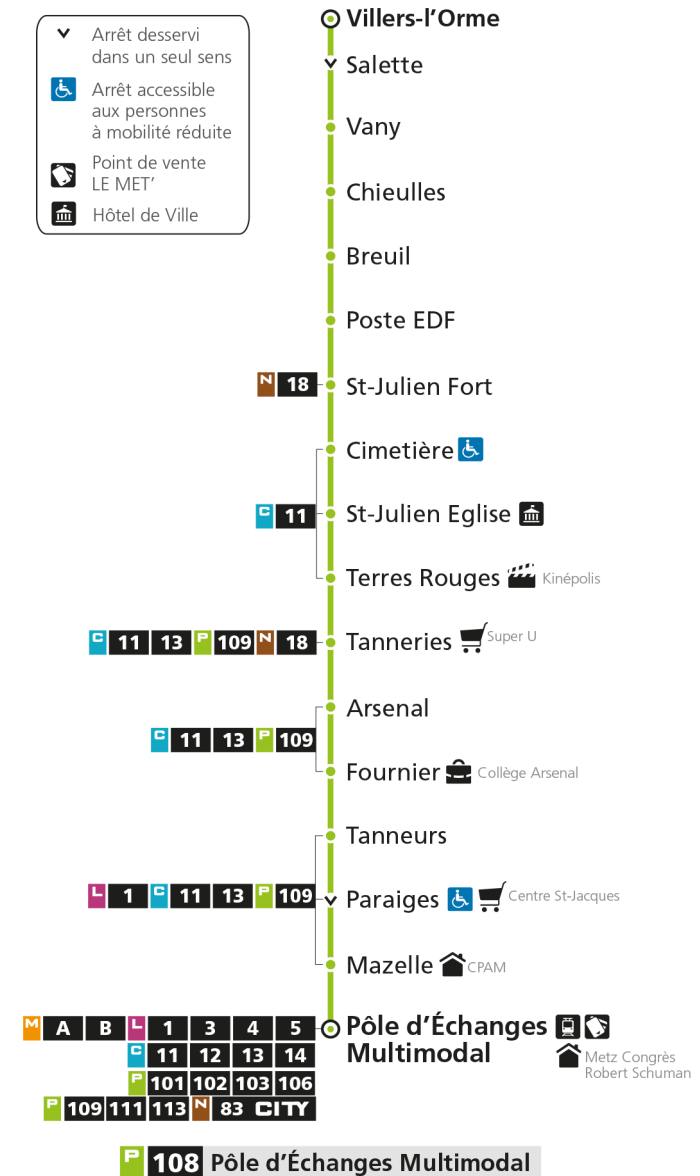

Retrouvez tous les horaires du réseau LE MET' sur lemet.fr

P**108****VANY**
arrêt FOURNIER**Horaires valables du 31 Août 2020 au 04 Juillet 2021**

Lundi à vendredi	Samedi	Dimanche et jours fériés
4h	4h	4h
5h	5h	5h
6h 41*	6h 41*	6h
7h 41	7h 41*	7h
8h 41*	8h 41*	8h 51*
9h 41*	9h	9h
10h 41*	10h 11*	10h 21*
11h 41*	11h 41*	11h 51*
12h 41*	12h 41*	12h
13h 41*	13h	13h 21*
14h 41*	14h 11*	14h 51*
15h 41*	15h 41*	15h
16h 41	16h 41*	16h 21*
17h 46	17h 41	17h 51*
18h 53	18h 41*	18h
19h 47*	19h 41*	19h 21*
20h 23*	20h 21*	20h
21h	21h	21h
22h	22h	22h
23h	23h	23h
00h	00h	00h

**Horaires valables du 31 Août 2020 au 04 Juillet 2021**

Lundi à vendredi

Samedi

Dimanche et jours fériés

4h		4h		4h	
5h		5h		5h	
6h	47*	6h	46*	6h	
7h	47	7h	46*	7h	
8h	47*	8h	46*	8h	56*
9h	47*	9h		9h	
10h	47*	10h	16*	10h	26*
11h	47*	11h	46*	11h	56*
12h	47*	12h	46*	12h	
13h	47*	13h		13h	26*
14h	47*	14h	16*	14h	56*
15h	47*	15h	46*	15h	
16h	47	16h	46*	16h	26*
17h	52	17h	46	17h	56*
18h	59	18h	46*	18h	
19h	53*	19h	46*	19h	26*
20h	29*	20h	26*	20h	
21h		21h		21h	
22h		22h		22h	
23h		23h		23h	
00h		00h		00h	

Retrouvez tous les horaires du réseau LE MET' sur lemet.fr

P**108****VANY**

arrêt CIMETIERE

**Horaires valables du 31 Août 2020 au 04 Juillet 2021**

Lundi à vendredi

Samedi

Dimanche et jours fériés

4h		4h		4h	
5h		5h		5h	
6h	48*	6h	46*	6h	
7h	48	7h	46*	7h	
8h	48*	8h	46*	8h	56*
9h	48*	9h		9h	
10h	48*	10h	16*	10h	26*
11h	48*	11h	46*	11h	56*
12h	48*	12h	46*	12h	
13h	48*	13h		13h	26*
14h	48*	14h	16*	14h	56*
15h	48*	15h	46*	15h	
16h	48	16h	46*	16h	26*
17h	53	17h	46	17h	56*
18h		18h	46*	18h	
19h	00 54*	19h	46*	19h	26*
20h	30*	20h	26*	20h	
21h		21h		21h	
22h		22h		22h	
23h		23h		23h	
00h		00h		00h	