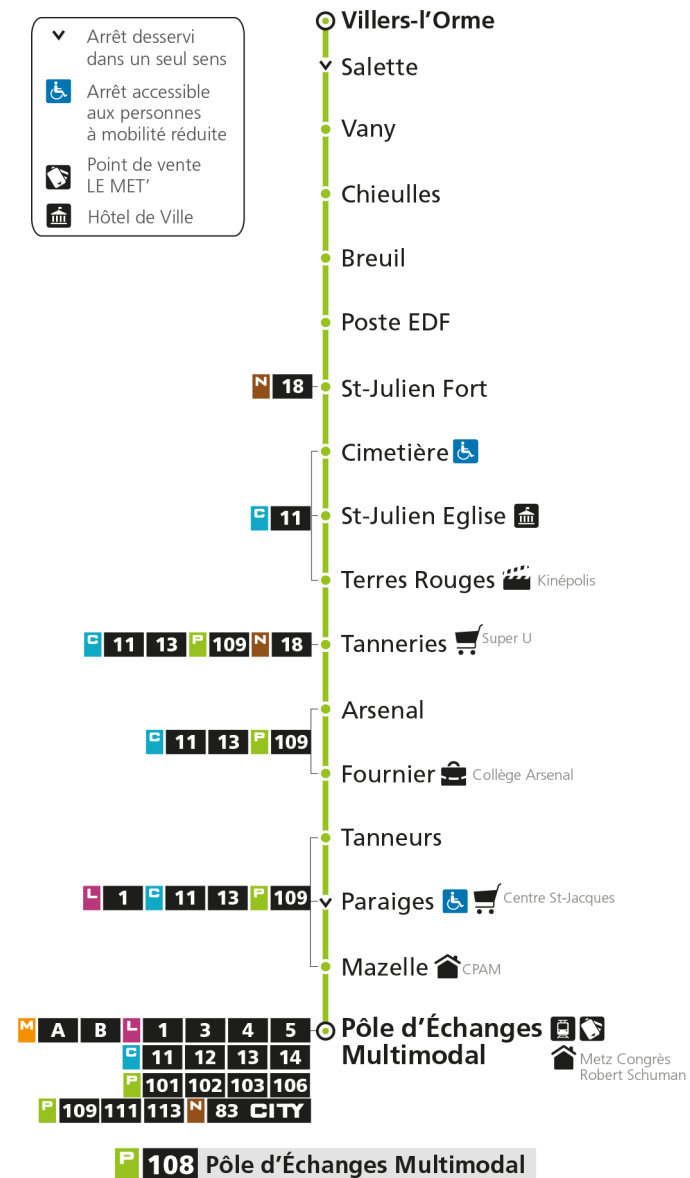

P**108****VANY**

arrêt POLE MULTIMODAL

**Horaires valables du 31 Août 2020 au 04 Juillet 2021**

Lundi à vendredi	Samedi	Dimanche et jours fériés
4h	4h	4h
5h	5h	5h
6h 35*	6h 35*	6h
7h 35	7h 35*	7h
8h 35*	8h 35*	8h 45*
9h 35*	9h	9h
10h 35*	10h 05*	10h 15*
11h 35*	11h 35*	11h 45*
12h 35*	12h 35*	12h
13h 35*	13h	13h 15*
14h 35*	14h 05*	14h 45*
15h 35*	15h 35*	15h
16h 35	16h 35*	16h 15*
17h 40	17h 35	17h 45*
18h 45	18h 35*	18h
19h 39*	19h 35*	19h 15*
20h 15*	20h 15*	20h
21h	21h	21h
22h	22h	22h
23h	23h	23h
00h	00h	00h

Retrouvez tous les horaires du réseau LE MET' sur lemet.fr

P**108****VANY**
arrêt FOURNIER**Horaires valables du 31 Août 2020 au 04 Juillet 2021**

Lundi à vendredi	Samedi	Dimanche et jours fériés
4h	4h	4h
5h	5h	5h
6h 41*	6h 41*	6h
7h 41	7h 41*	7h
8h 41*	8h 41*	8h 51*
9h 41*	9h	9h
10h 41*	10h 11*	10h 21*
11h 41*	11h 41*	11h 51*
12h 41*	12h 41*	12h
13h 41*	13h	13h 21*
14h 41*	14h 11*	14h 51*
15h 41*	15h 41*	15h
16h 41	16h 41*	16h 21*
17h 46	17h 41	17h 51*
18h 53	18h 41*	18h
19h 47*	19h 41*	19h 21*
20h 23*	20h 21*	20h
21h	21h	21h
22h	22h	22h
23h	23h	23h
00h	00h	00h

Retrouvez tous les horaires du réseau LE MET' sur lemet.fr

P**108****VANY**

arrêt ARSENAL

**Horaires valables du 31 Août 2020 au 04 Juillet 2021**

Lundi à vendredi

Samedi

Dimanche et jours fériés

4h		4h		4h	
5h		5h		5h	
6h	42*	6h	41*	6h	
7h	42	7h	41*	7h	
8h	42*	8h	41*	8h	51*
9h	42*	9h		9h	
10h	42*	10h	11*	10h	21*
11h	42*	11h	41*	11h	51*
12h	42*	12h	41*	12h	
13h	42*	13h		13h	21*
14h	42*	14h	11*	14h	51*
15h	42*	15h	41*	15h	
16h	42	16h	41*	16h	21*
17h	47	17h	41	17h	51*
18h	54	18h	41*	18h	
19h	48*	19h	41*	19h	21*
20h	24*	20h	21*	20h	
21h		21h		21h	
22h		22h		22h	
23h		23h		23h	
00h		00h		00h	