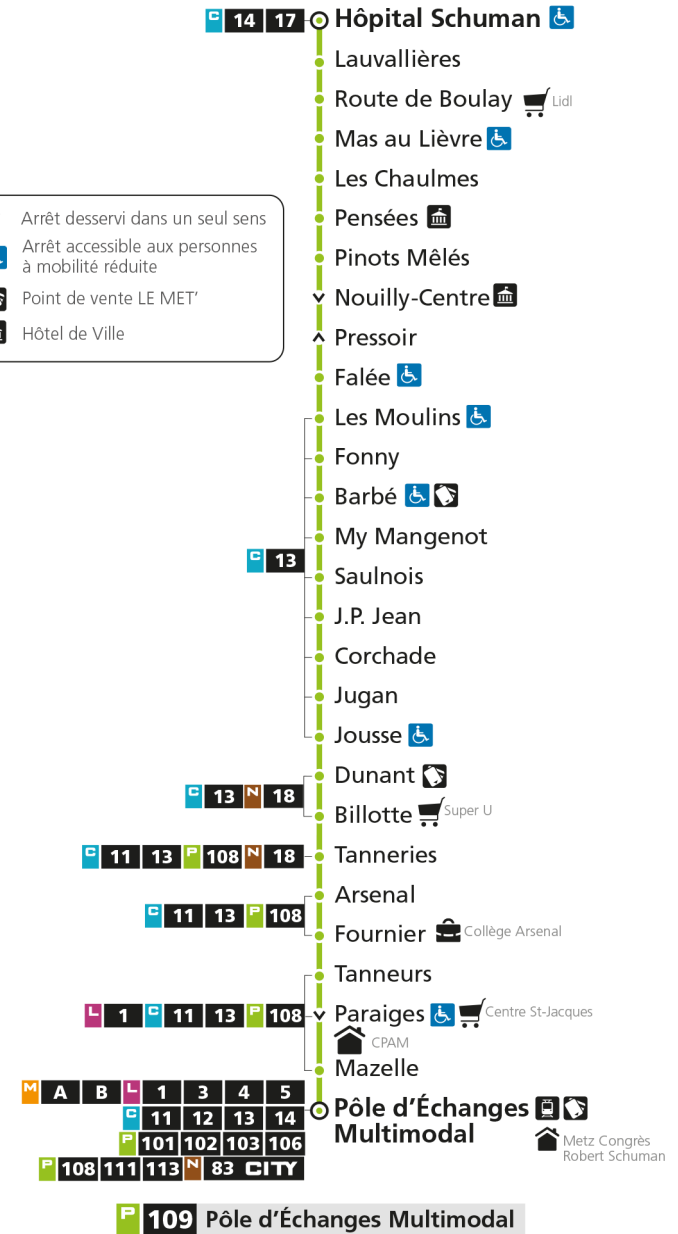

P

109

POLE D'ECHANGES MULTIMODAL

arrêt DUNANT

Horaires valables du 31 Août 2020 au 04 Juillet 2021

Lundi à vendredi

Samedi

Dimanche et jours fériés

4h		4h		4h	
5h	38*	5h	38*	5h	
6h		6h		6h	
7h	08	7h	18	7h	
8h	25	8h	35	8h	28*
9h	30*	9h	35*	9h	58*
10h		10h		10h	
11h	10*	11h	10*	11h	28*
12h	10*	12h	10*	12h	58*
13h	10*	13h	10*	13h	
14h	10*	14h	40*	14h	28*
15h	10*	15h		15h	58*
16h	10*	16h	10*	16h	
17h	21	17h	10*	17h	28*
18h	37	18h	25	18h	58*
19h	40*	19h	40*	19h	
20h		20h		20h	
21h		21h		21h	
22h		22h		22h	
23h		23h		23h	
00h		00h		00h	

* - Horaire disponible uniquement sur réservation au 0800 00 29 38 (appel et service gratuits)

P 109 Hôpital Schuman

P 109 Pôle d'Échanges Multimodal

Retrouvez tous les horaires du réseau LE MET' sur lemet.fr