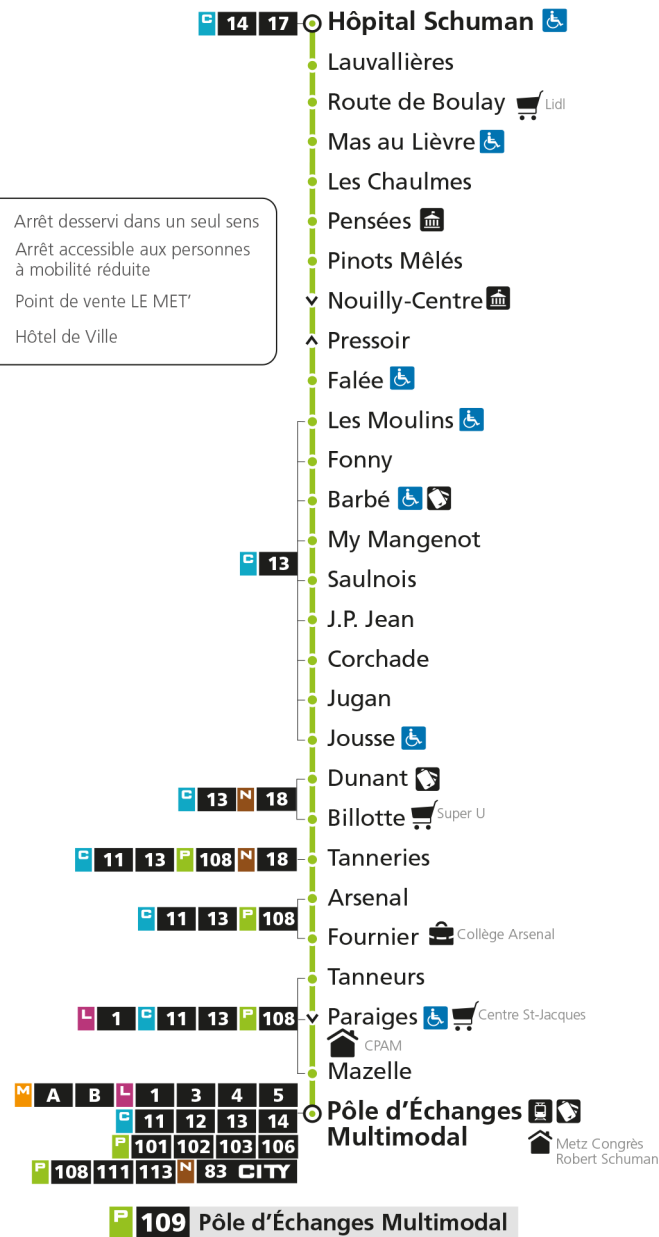

P

109

POLE D'ECHANGES MULTIMODAL

arrêt NOUILLY CENTRE

Horaires valables du 31 Août 2020 au 04 Juillet 2021

Lundi à vendredi

Samedi

Dimanche et jours fériés

4h		4h		4h	
5h	28*	5h	28*	5h	
6h	58	6h		6h	
7h		7h	08	7h	
8h	15	8h	25	8h	18*
9h	20*	9h	25*	9h	48*
10h		10h		10h	
11h	00*	11h	00*	11h	18*
12h	00*	12h	00*	12h	48*
13h	00*	13h	00*	13h	
14h	00*	14h	30*	14h	18*
15h	00*	15h		15h	48*
16h	00*	16h	00*	16h	
17h	10	17h	00*	17h	18*
18h	27	18h	15	18h	48*
19h	30*	19h	30*	19h	
20h		20h		20h	
21h		21h		21h	
22h		22h		22h	
23h		23h		23h	
00h		00h		00h	

* - Horaire disponible uniquement sur réservation au 0800 00 29 38 (appel et service gratuits)

P 109 Hôpital Schuman

Retrouvez tous les horaires du réseau LE MET' sur lemet.fr