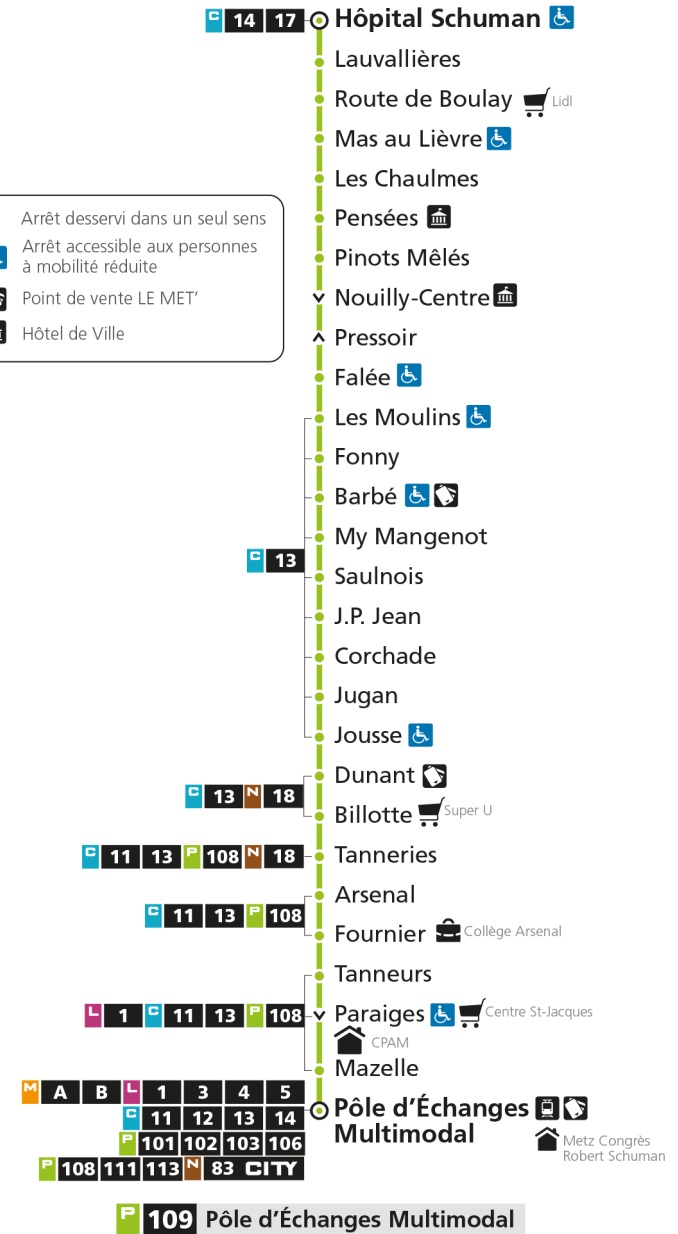

P

109

POLE D'ECHANGES MULTIMODAL

arrêt FOURNIER

Horaires valables du 31 Août 2020 au 04 Juillet 2021

Lundi à vendredi

Samedi

Dimanche et jours fériés

4h		4h		4h	
5h	44*	5h	44*	5h	
6h		6h		6h	
7h	15	7h	24	7h	
8h	34	8h	41	8h	34*
9h	36*	9h	41*	9h	
10h		10h		10h	04*
11h	16*	11h	16*	11h	34*
12h	16*	12h	16*	12h	
13h	16*	13h	16*	13h	04*
14h	16*	14h	46*	14h	34*
15h	16*	15h		15h	
16h	16*	16h	16*	16h	04*
17h	28	17h	16*	17h	34*
18h	43	18h	31	18h	
19h	46*	19h	46*	19h	04*
20h		20h		20h	
21h		21h		21h	
22h		22h		22h	
23h		23h		23h	
00h		00h		00h	

* - Horaire disponible uniquement sur réservation au 0800 00 29 38 (appel et service gratuits)

P 109 Hôpital Schuman

P 109 Pôle d'Échanges Multimodal

Retrouvez tous les horaires du réseau LE MET' sur lemet.fr