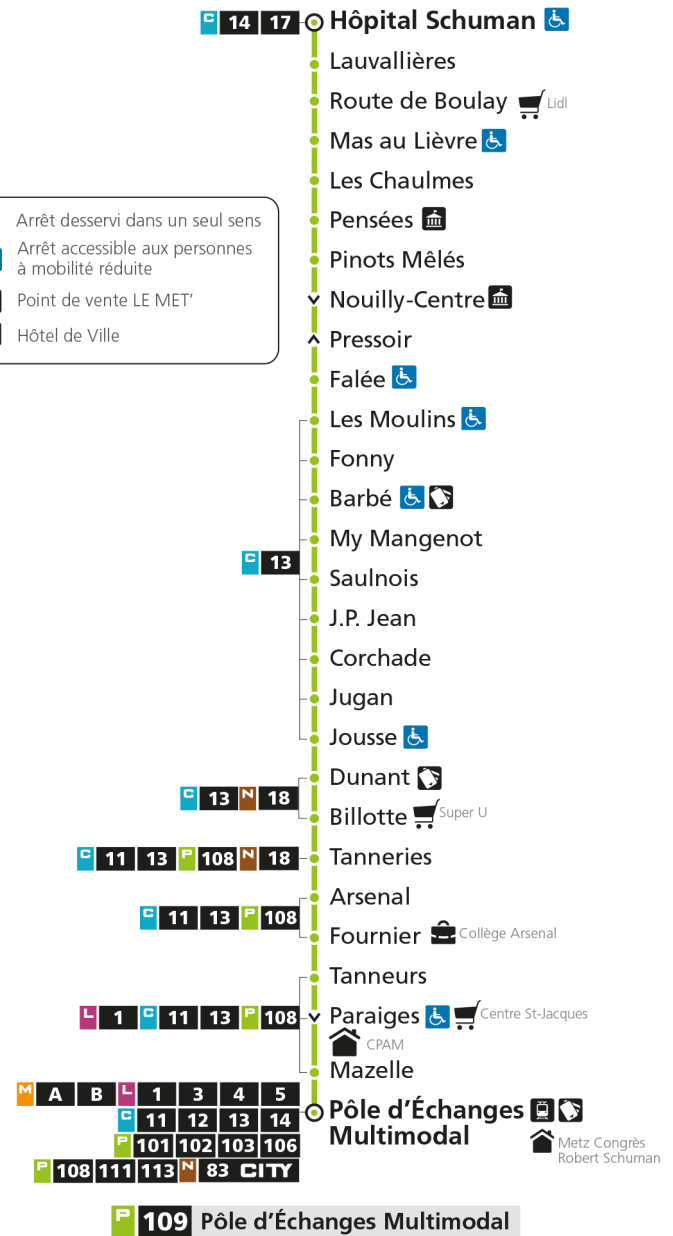

P

109

POLE D'ECHANGES MULTIMODAL

arrêt J.P. JEAN

Horaires valables du 31 Août 2020 au 04 Juillet 2021

Lundi à vendredi

Samedi

Dimanche et jours fériés

4h		4h		4h	
5h	34*	5h	34*	5h	
6h		6h		6h	
7h	04	7h	14	7h	
8h	21	8h	31	8h	24*
9h	26*	9h	31*	9h	54*
10h		10h		10h	
11h	06*	11h	06*	11h	24*
12h	06*	12h	06*	12h	54*
13h	06*	13h	06*	13h	
14h	06*	14h	36*	14h	24*
15h	06*	15h		15h	54*
16h	06*	16h	06*	16h	
17h	17	17h	06*	17h	24*
18h	33	18h	21	18h	54*
19h	36*	19h	36*	19h	
20h		20h		20h	
21h		21h		21h	
22h		22h		22h	
23h		23h		23h	
00h		00h		00h	

* - Horaire disponible uniquement sur réservation au 0800 00 29 38 (appel et service gratuits)

P 109 Hôpital Schuman

Retrouvez tous les horaires du réseau LE MET' sur lemet.fr