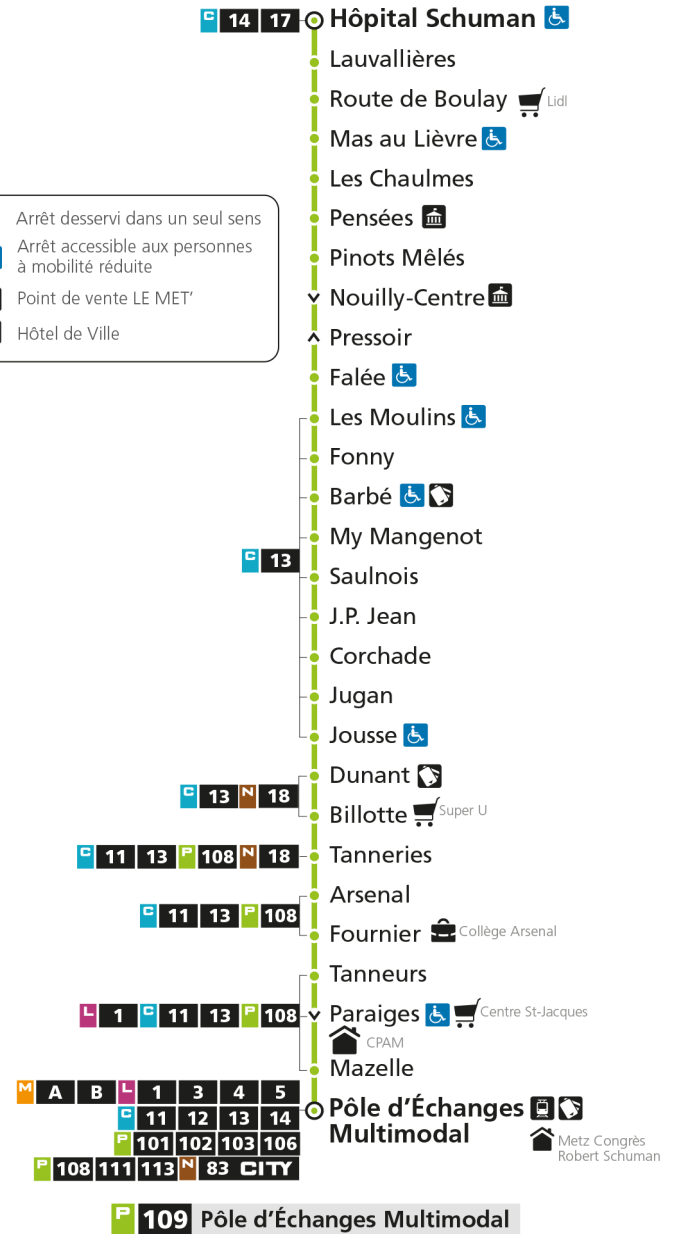

P

109

POLE D'ECHANGES MULTIMODAL

arrêt SAULNOIS

Horaires valables du 31 Août 2020 au 04 Juillet 2021

Lundi à vendredi

Samedi

Dimanche et jours fériés

4h		4h		4h	
5h	33*	5h	33*	5h	
6h		6h		6h	
7h	03	7h	13	7h	
8h	20	8h	30	8h	23*
9h	25*	9h	30*	9h	53*
10h		10h		10h	
11h	05*	11h	05*	11h	23*
12h	05*	12h	05*	12h	53*
13h	05*	13h	05*	13h	
14h	05*	14h	35*	14h	23*
15h	05*	15h		15h	53*
16h	05*	16h	05*	16h	
17h	16	17h	05*	17h	23*
18h	32	18h	20	18h	53*
19h	35*	19h	35*	19h	
20h		20h		20h	
21h		21h		21h	
22h		22h		22h	
23h		23h		23h	
00h		00h		00h	

* - Horaire disponible uniquement sur réservation au 0800 00 29 38 (appel et service gratuits)

P 109 Hôpital Schuman

Retrouvez tous les horaires du réseau LE MET' sur lemet.fr