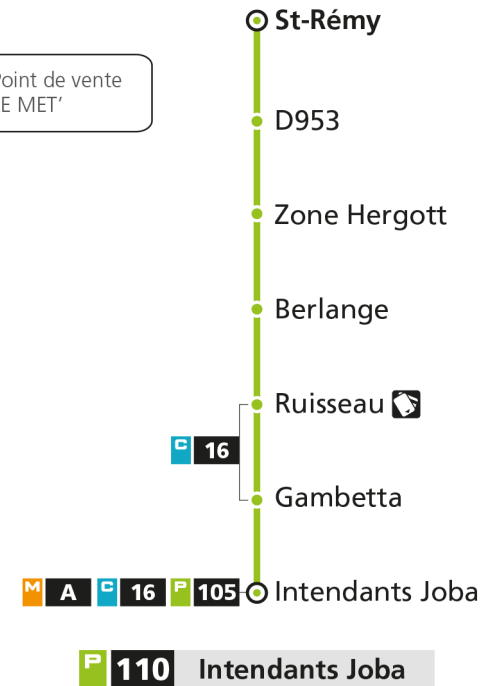

P

110

INTENDANTS JOBA

arrêt D953

Horaires valables du 31 Août 2020 au 04 Juillet 2021

Lundi à vendredi

Samedi

Dimanche et jours fériés

4h		4h		4h	
5h	29*	5h	29*	5h	
6h		6h		6h	
7h		7h		7h	58*
8h		8h		8h	
9h		9h		9h	
10h		10h		10h	
11h		11h		11h	
12h		12h		12h	28*
13h		13h		13h	
14h		14h		14h	
15h		15h		15h	57*
16h		16h		16h	
17h		17h		17h	
18h		18h		18h	
19h		19h		19h	
20h		20h		20h	
21h		21h		21h	
22h		22h		22h	
23h		23h		23h	
00h		00h		00h	

* - Horaire disponible uniquement sur réservation au 0800 00 29 38 (appel et service gratuits)

P 110 Woippy St-Rémy

Point de vente
LE MET'