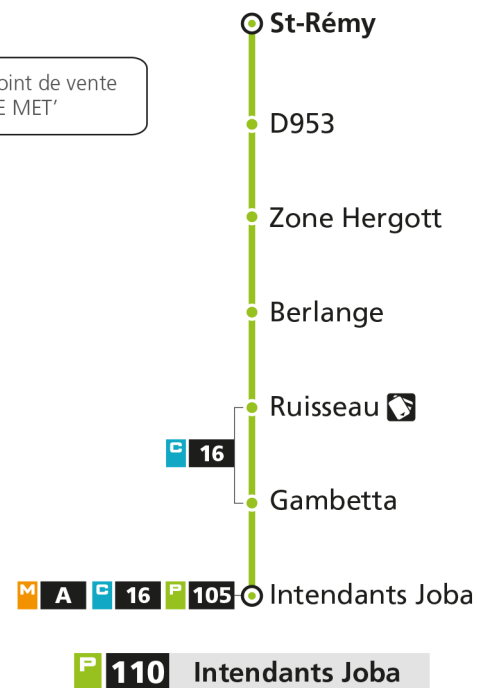

P

110

INTENDANTS JOBA

arrêt BERLANGE

Horaires valables du 31 Août 2020 au 04 Juillet 2021

Lundi à vendredi	Samedi	Dimanche et jours fériés
4h	4h	4h
5h 31*	5h 31*	5h
6h	6h	6h
7h	7h	7h
8h	8h	8h 00*
9h	9h	9h
10h	10h	10h
11h	11h	11h
12h	12h	12h 30*
13h	13h	13h
14h	14h	14h
15h	15h	15h 59*
16h	16h	16h
17h	17h	17h
18h	18h	18h
19h	19h	19h
20h	20h	20h
21h	21h	21h
22h	22h	22h
23h	23h	23h
00h	00h	00h

* - Horaire disponible uniquement sur réservation au 0800 00 29 38 (appel et service gratuits)

P 110 Woippy St-Rémy

Point de vente
LE MET'