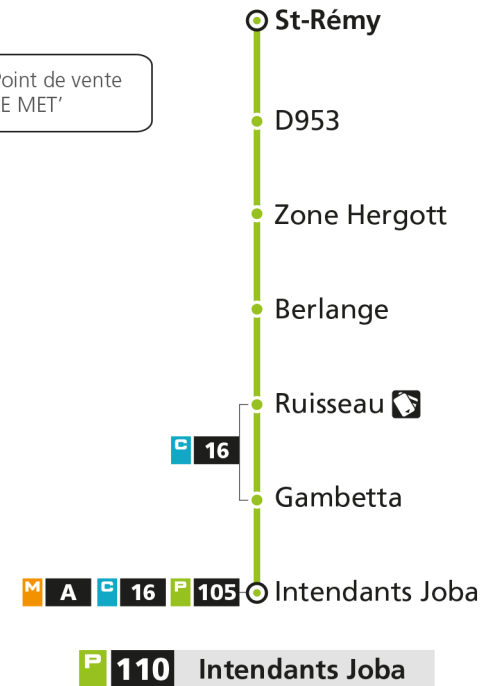

P

110

INTENDANTS JOBA

arrêt ZONE HERGOTT

Horaires valables du 31 Août 2020 au 04 Juillet 2021

Lundi à vendredi	Samedi	Dimanche et jours fériés
4h	4h	4h
5h 30*	5h 30*	5h
6h	6h	6h
7h	7h	7h 59*
8h	8h	8h
9h	9h	9h
10h	10h	10h
11h	11h	11h
12h	12h	12h 29*
13h	13h	13h
14h	14h	14h
15h	15h	15h 58*
16h	16h	16h
17h	17h	17h
18h	18h	18h
19h	19h	19h
20h	20h	20h
21h	21h	21h
22h	22h	22h
23h	23h	23h
00h	00h	00h

* - Horaire disponible uniquement sur réservation au 0800 00 29 38 (appel et service gratuits)

P 110 Woippy St-Rémy

Point de vente
LE MET'