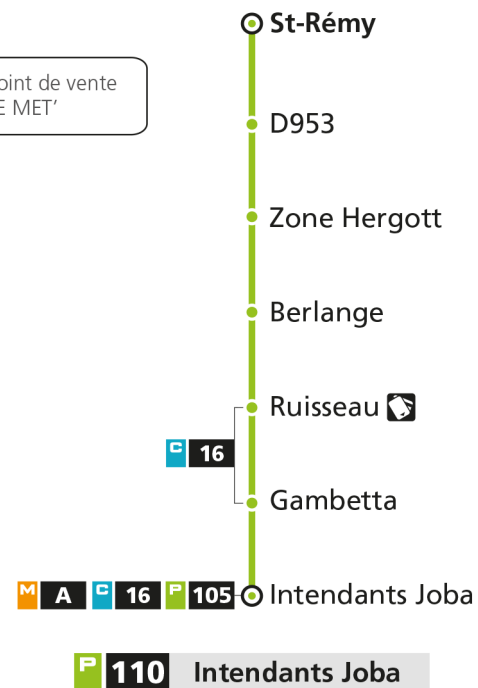

P

110

INTENDANTS JOBA

arrêt RUISSEAU

Horaires valables du 31 Août 2020 au 04 Juillet 2021

Lundi à vendredi		Samedi		Dimanche et jours fériés	
4h		4h		4h	
5h	32*	5h	32*	5h	
6h		6h		6h	
7h		7h		7h	
8h		8h		8h	01*
9h		9h		9h	
10h		10h		10h	
11h		11h		11h	
12h		12h		12h	31*
13h		13h		13h	
14h		14h		14h	
15h		15h		15h	
16h		16h		16h	00*
17h		17h		17h	
18h		18h		18h	
19h		19h		19h	
20h		20h		20h	
21h		21h		21h	
22h		22h		22h	
23h		23h		23h	
00h		00h		00h	

* - Horaire disponible uniquement sur réservation au 0800 00 29 38 (appel et service gratuits)

P 110 Woippy St-Rémy

Point de vente
LE MET'

Retrouvez tous les horaires du réseau LE MET' sur lemet.fr