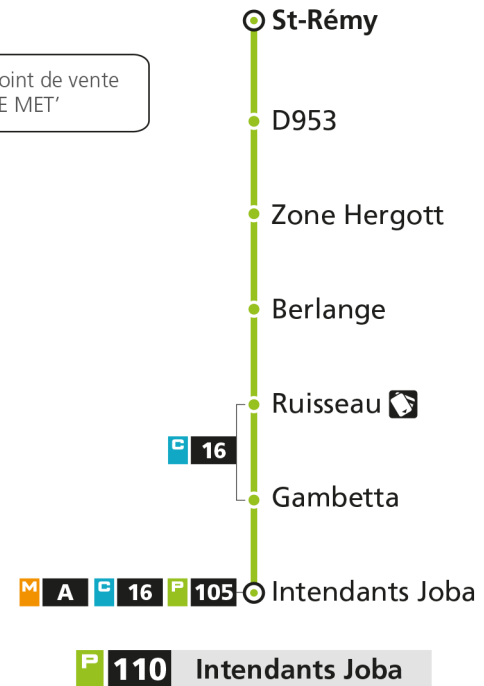

P

110

INTENDANTS JOBA

arrêt ST-REMY

Horaires valables du 31 Août 2020 au 04 Juillet 2021

Lundi à vendredi

Samedi

Dimanche et jours fériés

4h		4h		4h	
5h	28*	5h	28*	5h	
6h		6h		6h	
7h		7h		7h	57*
8h		8h		8h	
9h		9h		9h	
10h		10h		10h	
11h		11h		11h	
12h		12h		12h	27*
13h		13h		13h	
14h		14h		14h	
15h		15h		15h	56*
16h		16h		16h	
17h		17h		17h	
18h		18h		18h	
19h		19h		19h	
20h		20h		20h	
21h		21h		21h	
22h		22h		22h	
23h		23h		23h	
00h		00h		00h	

* - Horaire disponible uniquement sur réservation au 0800 00 29 38 (appel et service gratuits)

P 110 Woippy St-Rémy

Point de vente
LE MET'

Retrouvez tous les horaires du réseau LE MET' sur lemet.fr