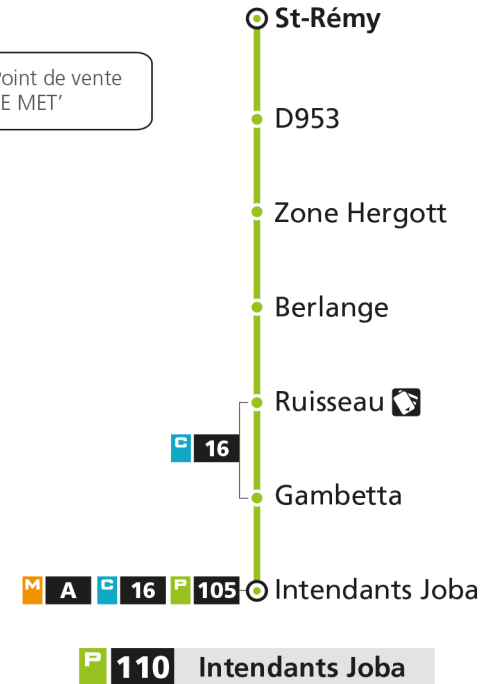

P

110

INTENDANTS JOBA

arrêt GAMBETTA

Horaires valables du 31 Août 2020 au 04 Juillet 2021

Lundi à vendredi

Samedi

Dimanche et jours fériés

4h		4h		4h	
5h	32*	5h	32*	5h	
6h		6h		6h	
7h		7h		7h	
8h		8h		8h	01*
9h		9h		9h	
10h		10h		10h	
11h		11h		11h	
12h		12h		12h	31*
13h		13h		13h	
14h		14h		14h	
15h		15h		15h	
16h		16h		16h	00*
17h		17h		17h	
18h		18h		18h	
19h		19h		19h	
20h		20h		20h	
21h		21h		21h	
22h		22h		22h	
23h		23h		23h	
00h		00h		00h	

* - Horaire disponible uniquement sur réservation au 0800 00 29 38 (appel et service gratuits)

P 110 Woippy St-Rémy

Point de vente
LE MET'

Retrouvez tous les horaires du réseau LE MET' sur lemet.fr