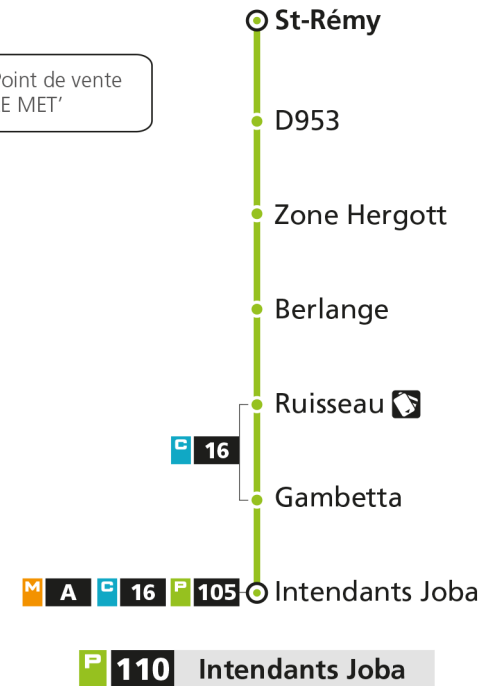

P

110

WOIPPY ST-REMY

arrêt ZONE HERGOTT

Horaires valables du 31 Août 2020 au 04 Juillet 2021

Lundi à vendredi

Samedi

Dimanche et jours fériés

4h		4h		4h	
5h		5h		5h	
6h		6h		6h	
7h		7h		7h	
8h		8h		8h	51*
9h		9h		9h	
10h		10h		10h	
11h		11h		11h	
12h		12h		12h	51*
13h		13h		13h	
14h		14h		14h	
15h		15h		15h	
16h		16h		16h	
17h		17h		17h	
18h		18h		18h	
19h		19h		19h	17*
20h	40*	20h	40*	20h	
21h		21h		21h	
22h		22h		22h	
23h		23h		23h	
00h		00h		00h	

* - Horaire disponible uniquement sur réservation au 0800 00 29 38 (appel et service gratuits)

P 110 Woippy St-Rémy

Point de vente
LE MET'

Retrouvez tous les horaires du réseau LE MET' sur lemet.fr