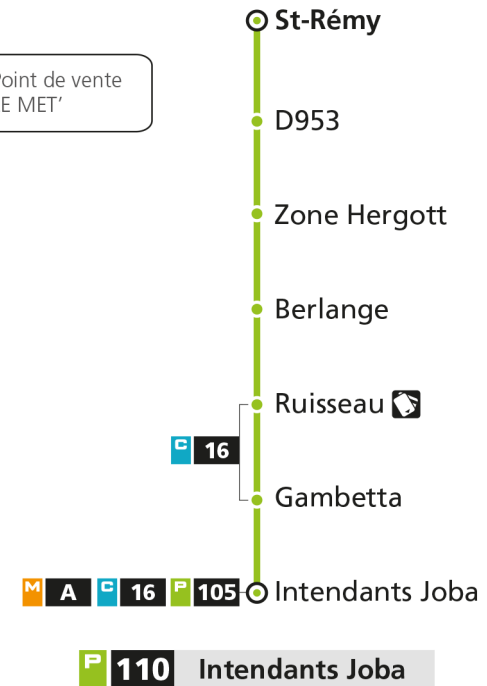

P

110

WOIPPY ST-REMY

arrêt BERLANGE

Horaires valables du 31 Août 2020 au 04 Juillet 2021

Lundi à vendredi

Samedi

Dimanche et jours fériés

Heure	Lundi à vendredi	Samedi	Dimanche et jours fériés
4h		4h	4h
5h		5h	5h
6h		6h	6h
7h		7h	7h
8h		8h	8h 49*
9h		9h	9h
10h		10h	10h
11h		11h	11h
12h		12h	12h 49*
13h		13h	13h
14h		14h	14h
15h		15h	15h
16h		16h	16h
17h		17h	17h
18h		18h	18h
19h		19h	19h 15*
20h	38*	20h 38*	20h
21h		21h	21h
22h		22h	22h
23h		23h	23h
00h		00h	00h

* - Horaire disponible uniquement sur réservation au 0800 00 29 38 (appel et service gratuits)

P 110 Woippy St-Rémy

Point de vente
LE MET'

Retrouvez tous les horaires du réseau LE MET' sur leMET.fr