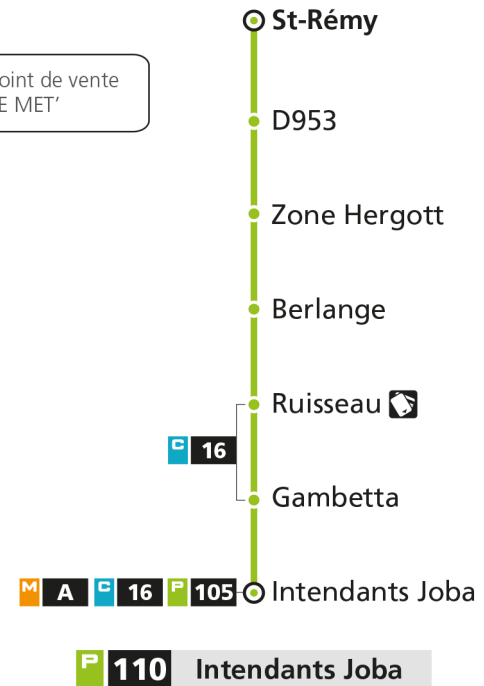

P

110

WOIPPY ST-REMY

arrêt RUISSEAU

Horaires valables du 31 Août 2020 au 04 Juillet 2021

Lundi à vendredi

Samedi

Dimanche et jours fériés

4h		4h		4h	
5h		5h		5h	
6h		6h		6h	
7h		7h		7h	
8h		8h		8h	49*
9h		9h		9h	
10h		10h		10h	
11h		11h		11h	
12h		12h		12h	49*
13h		13h		13h	
14h		14h		14h	
15h		15h		15h	
16h		16h		16h	
17h		17h		17h	
18h		18h		18h	
19h		19h		19h	15*
20h	38*	20h	38*	20h	
21h		21h		21h	
22h		22h		22h	
23h		23h		23h	
00h		00h		00h	

* - Horaire disponible uniquement sur réservation au 0800 00 29 38 (appel et service gratuits)

P 110 Woippy St-Rémy

Point de vente
LE MET'