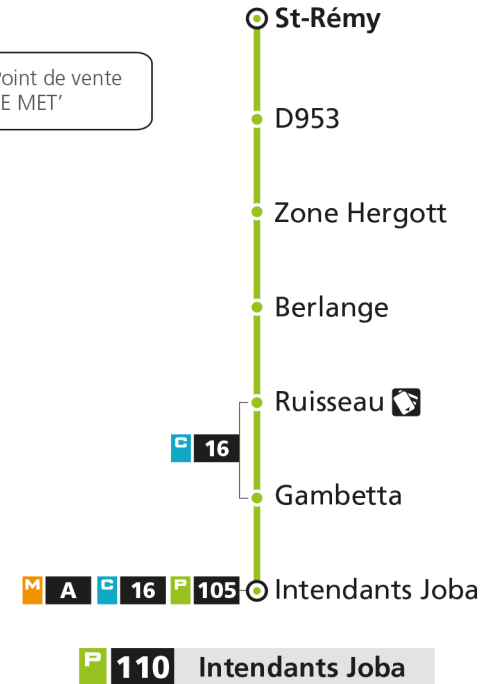

P

110

WOIPPY ST-REMY

arrêt D953

Horaires valables du 31 Août 2020 au 04 Juillet 2021

Lundi à vendredi

Samedi

Dimanche et jours fériés

4h		4h		4h	
5h		5h		5h	
6h		6h		6h	
7h		7h		7h	
8h		8h		8h	52*
9h		9h		9h	
10h		10h		10h	
11h		11h		11h	
12h		12h		12h	52*
13h		13h		13h	
14h		14h		14h	
15h		15h		15h	
16h		16h		16h	
17h		17h		17h	
18h		18h		18h	
19h		19h		19h	18*
20h	41*	20h	41*	20h	
21h		21h		21h	
22h		22h		22h	
23h		23h		23h	
00h		00h		00h	

* - Horaire disponible uniquement sur réservation au 0800 00 29 38 (appel et service gratuits)

P 110 Woippy St-Rémy

Point de vente
LE MET'

Retrouvez tous les horaires du réseau LE MET' sur lemet.fr