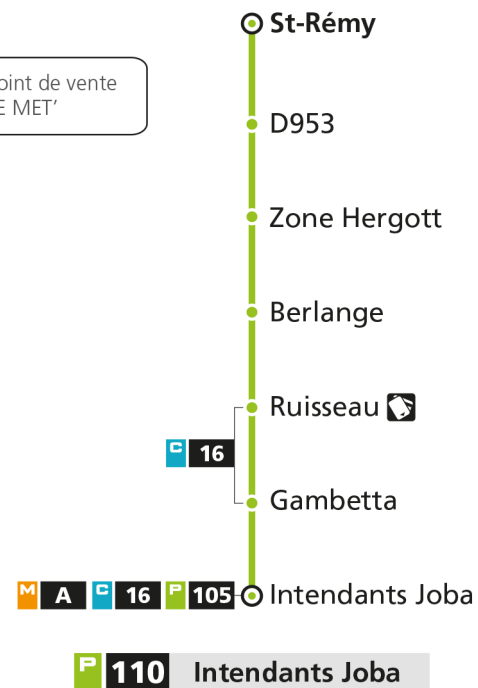

P

110

WOIPPY ST-REMY

arrêt GAMBETTA

Horaires valables du 31 Août 2020 au 04 Juillet 2021

Lundi à vendredi

Samedi

Dimanche et jours fériés

4h		4h		4h	
5h		5h		5h	
6h		6h		6h	
7h		7h		7h	
8h		8h		8h	49*
9h		9h		9h	
10h		10h		10h	
11h		11h		11h	
12h		12h		12h	49*
13h		13h		13h	
14h		14h		14h	
15h		15h		15h	
16h		16h		16h	
17h		17h		17h	
18h		18h		18h	
19h		19h		19h	15*
20h	38*	20h	38*	20h	
21h		21h		21h	
22h		22h		22h	
23h		23h		23h	
00h		00h		00h	

* - Horaire disponible uniquement sur réservation au 0800 00 29 38 (appel et service gratuits)

P 110 Woippy St-Rémy

Point de vente
LE MET'