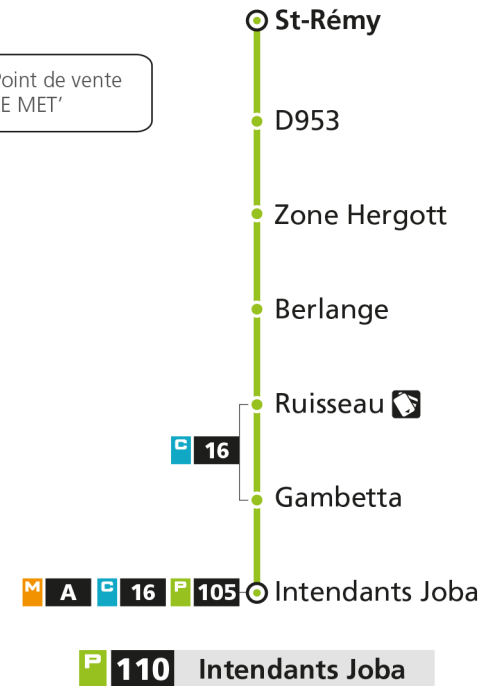

P

110

WOIPPY ST-REMY

arrêt INTENDANTS JOBA

Horaires valables du 31 Août 2020 au 04 Juillet 2021

Lundi à vendredi

Samedi

Dimanche et jours fériés

4h		4h		4h	
5h		5h		5h	
6h		6h		6h	
7h		7h		7h	
8h		8h		8h	48*
9h		9h		9h	
10h		10h		10h	
11h		11h		11h	
12h		12h		12h	48*
13h		13h		13h	
14h		14h		14h	
15h		15h		15h	
16h		16h		16h	
17h		17h		17h	
18h		18h		18h	
19h		19h		19h	14*
20h	37*	20h	37*	20h	
21h		21h		21h	
22h		22h		22h	
23h		23h		23h	
00h		00h		00h	

* - Horaire disponible uniquement sur réservation au 0800 00 29 38 (appel et service gratuits)

P 110 Woippy St-Rémy

Point de vente
LE MET'