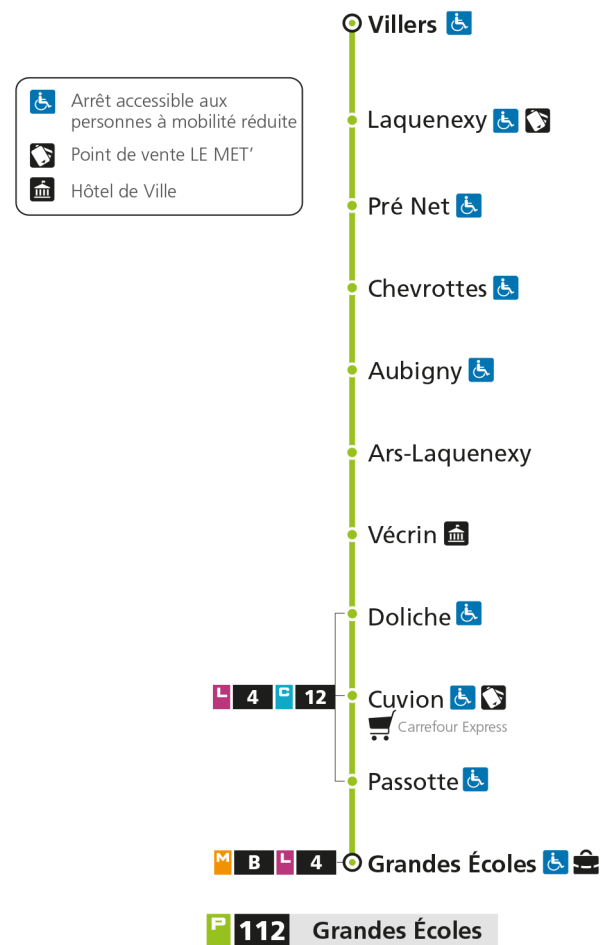

P

112

GRANDES ECOLES

arrêt DOLICHE

Horaires valables du 31 Août 2020 au 04 Juillet 2021

Lundi à vendredi

Samedi

Dimanche et jours fériés

4h		4h		4h	
5h	28*	5h	39*	5h	
6h	13* 35 55	6h	11* 39	6h	
7h	15 34 55	7h	24	7h	
8h	15 36	8h	04 44	8h	15*
9h	16 57	9h	29	9h	45*
10h	37	10h	03 45	10h	
11h	18 58	11h	29	11h	15*
12h	38	12h	03 45	12h	45*
13h	18 58	13h	22	13h	
14h	38	14h	04 46	14h	15*
15h	18 57	15h	26	15h	45*
16h	37 54	16h	08 50	16h	
17h	15 35 55	17h	32	17h	15*
18h	15 35	18h	14 55	18h	45*
19h	09 47*	19h	32	19h	
20h	34*	20h	02* 34*	20h	
21h		21h		21h	
22h		22h		22h	
23h		23h		23h	
00h		00h		00h	

* - Horaire disponible uniquement sur réservation au 0800 00 29 38 (appel et service gratuits)

P 112 Laquenexy

Retrouvez tous les horaires du réseau LE MET' sur leMET.fr