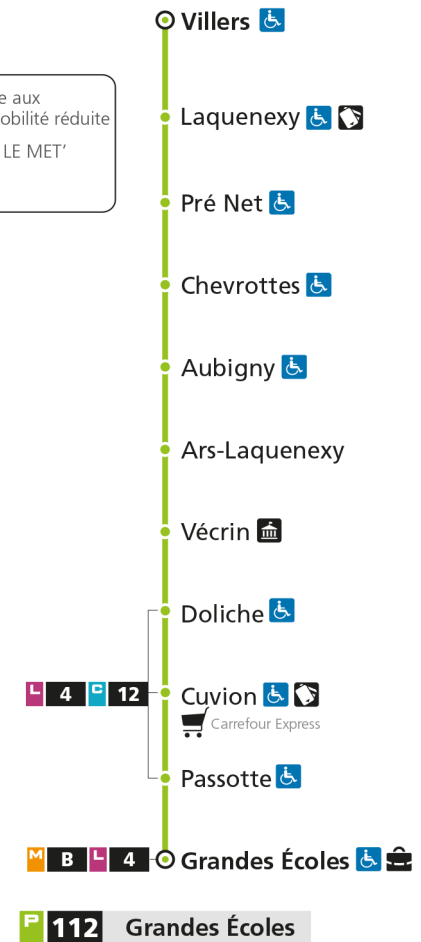

P

112

GRANDES ECOLES

arrêt PASSOTTE

Horaires valables du 31 Août 2020 au 04 Juillet 2021

Lundi à vendredi

Samedi

Dimanche et jours fériés

4h		4h		4h	
5h	29*	5h	40*	5h	
6h	14* 37 57	6h	12* 40	6h	
7h	17 36 57	7h	25	7h	
8h	17 37	8h	05 45	8h	16*
9h	17 58	9h	30	9h	46*
10h	38	10h	04 46	10h	
11h	19 59	11h	30	11h	16*
12h	39	12h	04 46	12h	46*
13h	19 59	13h	23	13h	
14h	39	14h	05 47	14h	16*
15h	19 58	15h	27	15h	46*
16h	38 55	16h	09 51	16h	
17h	16 36 56	17h	33	17h	16*
18h	16 36	18h	15 56	18h	46*
19h	10 48*	19h	33	19h	
20h	35*	20h	03* 35*	20h	
21h		21h		21h	
22h		22h		22h	
23h		23h		23h	
00h		00h		00h	

* - Horaire disponible uniquement sur réservation au 0800 00 29 38 (appel et service gratuits)

P 112 Laquenexy

- Arrêt accessible aux personnes à mobilité réduite
- Point de vente LE MET'
- Hôtel de Ville

Retrouvez tous les horaires du réseau LE MET' sur leMET.fr