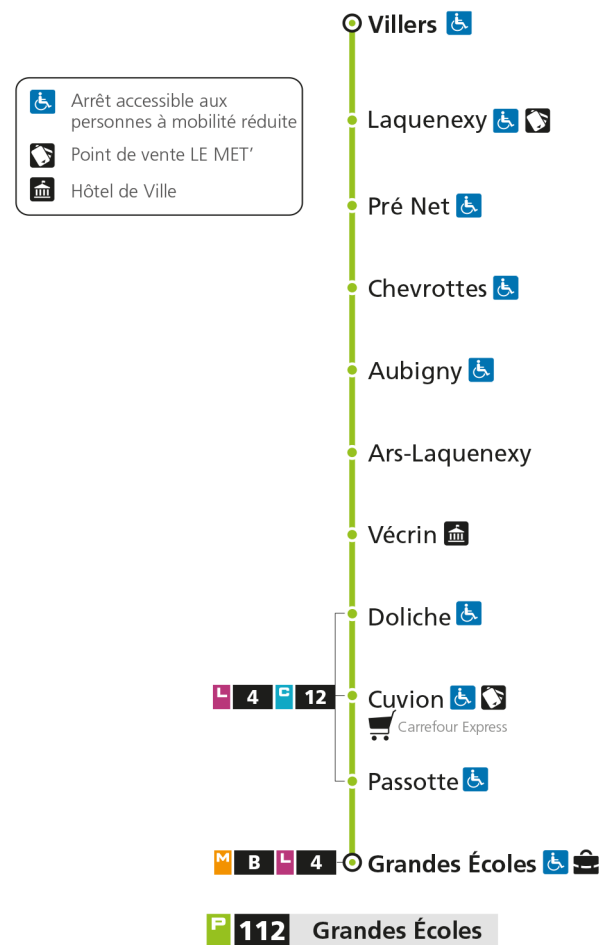

**Horaires valables du 31 Août 2020 au 04 Juillet 2021**

Lundi à vendredi

Samedi

Dimanche et jours fériés

4h		4h		4h	
5h	24*	5h	35*	5h	
6h	09* 31 51	6h	07* 35	6h	
7h	11 30 51	7h	20	7h	
8h	11 32	8h	00 40	8h	11*
9h	12 53	9h	25 59	9h	41*
10h	33	10h	41	10h	
11h	14 54	11h	25 59	11h	11*
12h	34	12h	41	12h	41*
13h	14 54	13h	18	13h	
14h	34	14h	00 42	14h	11*
15h	14 53	15h	22	15h	41*
16h	33 50	16h	04 46	16h	
17h	11 31 51	17h	28	17h	11*
18h	11 31	18h	10 51	18h	41*
19h	05 43*	19h	28 58*	19h	
20h	30*	20h	30*	20h	
21h		21h		21h	
22h		22h		22h	
23h		23h		23h	
00h		00h		00h	

* - Horaire disponible uniquement sur réservation au 0800 00 29 38 (appel et service gratuits)

P 112 Laquenexy**P 112** Grandes ÉcolesRetrouvez tous les horaires du réseau LE MET' sur leMET.fr

P**112****GRANDES ECOLES**

arrêt DOLICHE

**Horaires valables du 31 Août 2020 au 04 Juillet 2021**

Lundi à vendredi

Samedi

Dimanche et jours fériés

4h		4h		4h	
5h	28*	5h	39*	5h	
6h	13* 35 55	6h	11* 39	6h	
7h	15 34 55	7h	24	7h	
8h	15 36	8h	04 44	8h	15*
9h	16 57	9h	29	9h	45*
10h	37	10h	03 45	10h	
11h	18 58	11h	29	11h	15*
12h	38	12h	03 45	12h	45*
13h	18 58	13h	22	13h	
14h	38	14h	04 46	14h	15*
15h	18 57	15h	26	15h	45*
16h	37 54	16h	08 50	16h	
17h	15 35 55	17h	32	17h	15*
18h	15 35	18h	14 55	18h	45*
19h	09 47*	19h	32	19h	
20h	34*	20h	02* 34*	20h	
21h		21h		21h	
22h		22h		22h	
23h		23h		23h	
00h		00h		00h	