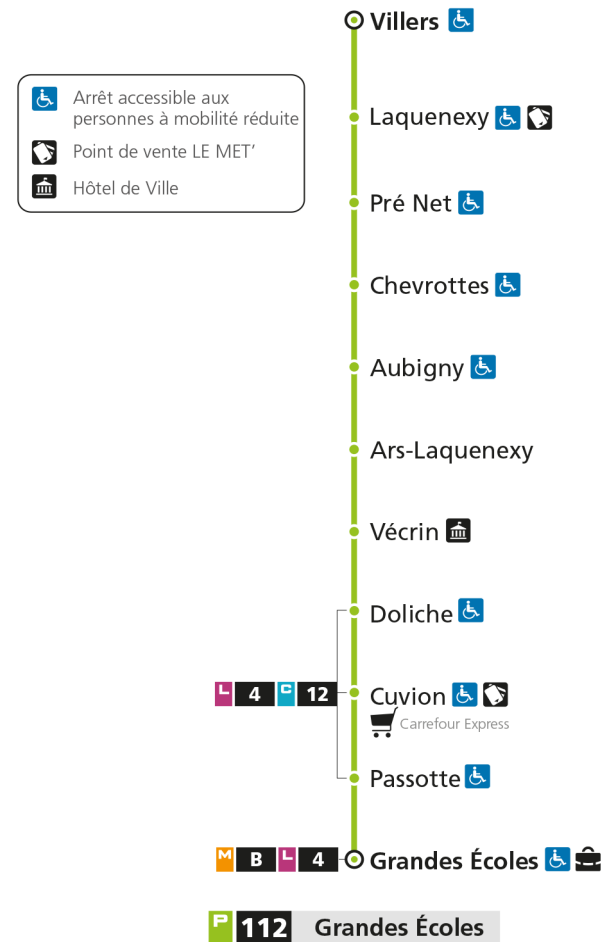

**Horaires valables du 31 Août 2020 au 04 Juillet 2021**

Lundi à vendredi

Samedi

Dimanche et jours fériés

4h		4h		4h	
5h	18*	5h	29*	5h	
6h	03* 25 44	6h	01* 29	6h	
7h	04 23 44	7h	14 54	7h	
8h	04 25	8h	34	8h	05*
9h	06 47	9h	19 53	9h	35*
10h	27	10h	35	10h	
11h	08 48	11h	19 53	11h	05*
12h	28	12h	35	12h	35*
13h	08 48	13h	12 54	13h	
14h	28	14h	36	14h	05*
15h	08 47	15h	16 58	15h	35*
16h	27 44	16h	40	16h	
17h	05 25 45	17h	22	17h	05*
18h	05 25 59	18h	04 45	18h	35*
19h	37*	19h	22 52*	19h	
20h	24*	20h	24*	20h	
21h		21h		21h	
22h		22h		22h	
23h		23h		23h	
00h		00h		00h	

* - Horaire disponible uniquement sur réservation au 0800 00 29 38 (appel et service gratuits)

P 112 LaquenexyRetrouvez tous les horaires du réseau LE MET' sur leMET.fr

P**112****GRANDES ECOLES**

arrêt CHEVROTTES