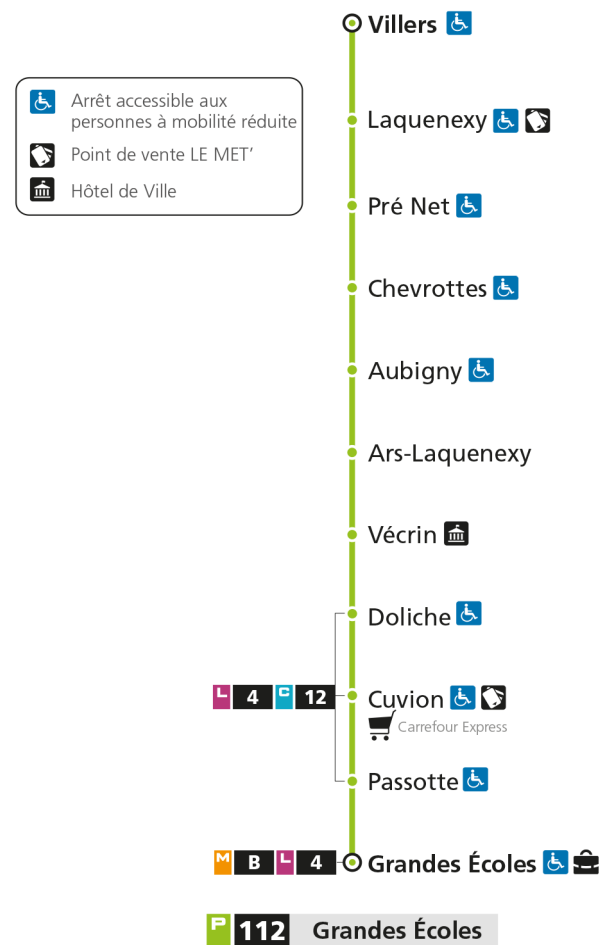

Horaires valables du 31 Août 2020 au 04 Juillet 2021

Lundi à vendredi

Samedi

Dimanche et jours fériés

4h		4h		4h	
5h	22*	5h	33*	5h	
6h	07* 29 49	6h	05* 33	6h	
7h	09 28 49	7h	18 58	7h	
8h	09 30	8h	38	8h	09*
9h	10 51	9h	23 57	9h	39*
10h	31	10h	39	10h	
11h	12 52	11h	23 57	11h	09*
12h	32	12h	39	12h	39*
13h	12 52	13h	16 58	13h	
14h	32	14h	40	14h	09*
15h	12 51	15h	20	15h	39*
16h	31 48	16h	02 44	16h	
17h	09 29 49	17h	26	17h	09*
18h	09 29	18h	08 49	18h	39*
19h	03 41*	19h	26 56*	19h	
20h	28*	20h	28*	20h	
21h		21h		21h	
22h		22h		22h	
23h		23h		23h	
00h		00h		00h	

* - Horaire disponible uniquement sur réservation au 0800 00 29 38 (appel et service gratuits)

P 112 Laquenexy**P 112** Grandes ÉcolesRetrouvez tous les horaires du réseau LE MET' sur leMET.fr

P**112****GRANDES ECOLES**