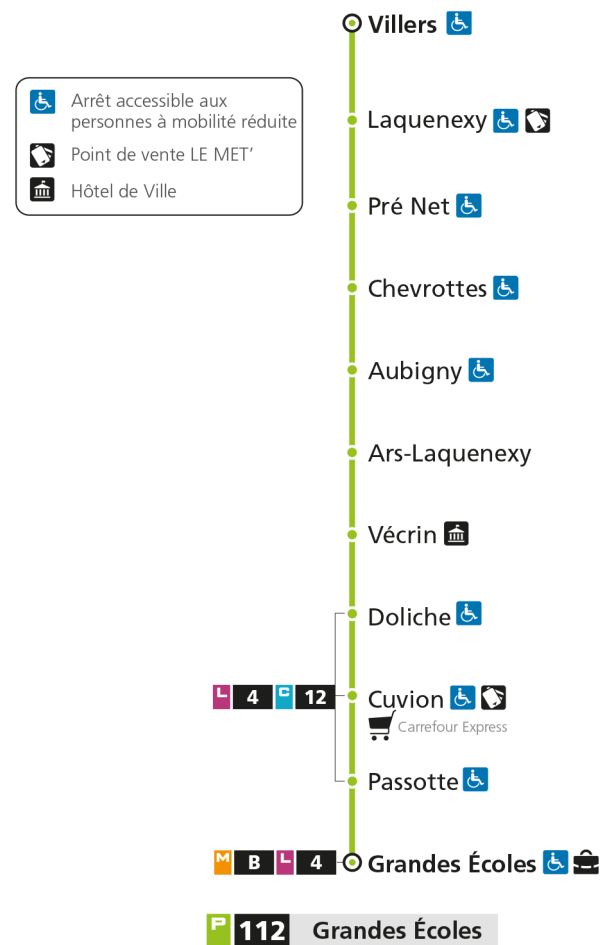

P

112

GRANDES ECOLES

arrêt ARS LAQUENEXY

Horaires valables du 31 Août 2020 au 04 Juillet 2021

Lundi à vendredi

Samedi

Dimanche et jours fériés

4h		4h		4h	
5h	24*	5h	35*	5h	
6h	09* 31 51	6h	07* 35	6h	
7h	11 30 51	7h	20	7h	
8h	11 32	8h	00 40	8h	11*
9h	12 53	9h	25 59	9h	41*
10h	33	10h	41	10h	
11h	14 54	11h	25 59	11h	11*
12h	34	12h	41	12h	41*
13h	14 54	13h	18	13h	
14h	34	14h	00 42	14h	11*
15h	14 53	15h	22	15h	41*
16h	33 50	16h	04 46	16h	
17h	11 31 51	17h	28	17h	11*
18h	11 31	18h	10 51	18h	41*
19h	05 43*	19h	28 58*	19h	
20h	30*	20h	30*	20h	
21h		21h		21h	
22h		22h		22h	
23h		23h		23h	
00h		00h		00h	

* - Horaire disponible uniquement sur réservation au 0800 00 29 38 (appel et service gratuits)

P 112 Laquenexy

Retrouvez tous les horaires du réseau LE MET' sur leMET.fr