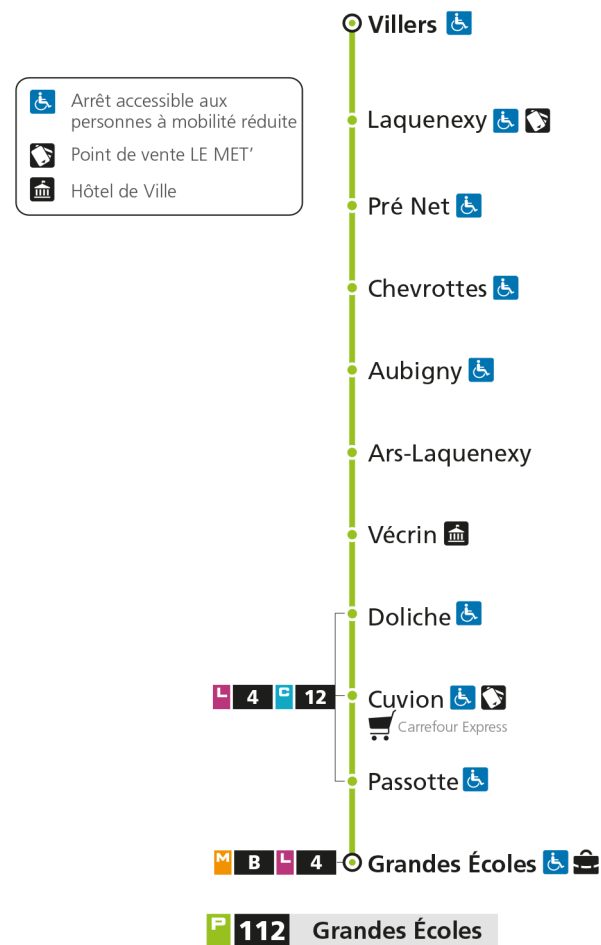

P

112

GRANDES ECOLES

arrêt LAQUENEXY

Horaires valables du 31 Août 2020 au 04 Juillet 2021

Lundi à vendredi

Samedi

Dimanche et jours fériés

Heure	Lundi à vendredi	Samedi	Dimanche et jours fériés
4h		4h	4h
5h	17*	5h 28*	5h
6h	02* 24 43	6h 00* 28	6h
7h	03 22 43	7h 13 53	7h
8h	03 24	8h 33	8h 04*
9h	05 46	9h 18 52	9h 34*
10h	26	10h 34	10h
11h	07 47	11h 18 52	11h 04*
12h	27	12h 34	12h 34*
13h	07 47	13h 11 53	13h
14h	27	14h 35	14h 04*
15h	07 46	15h 15 57	15h 34*
16h	26 43	16h 39	16h
17h	04 24 44	17h 21	17h 04*
18h	04 24 58	18h 03 44	18h 34*
19h	36*	19h 21 51*	19h
20h	23*	20h 23*	20h
21h		21h	21h
22h		22h	22h
23h		23h	23h
00h		00h	00h

* - Horaire disponible uniquement sur réservation au 0800 00 29 38 (appel et service gratuits)

P 112 Laquenexy

Retrouvez tous les horaires du réseau LE MET' sur leMET.fr