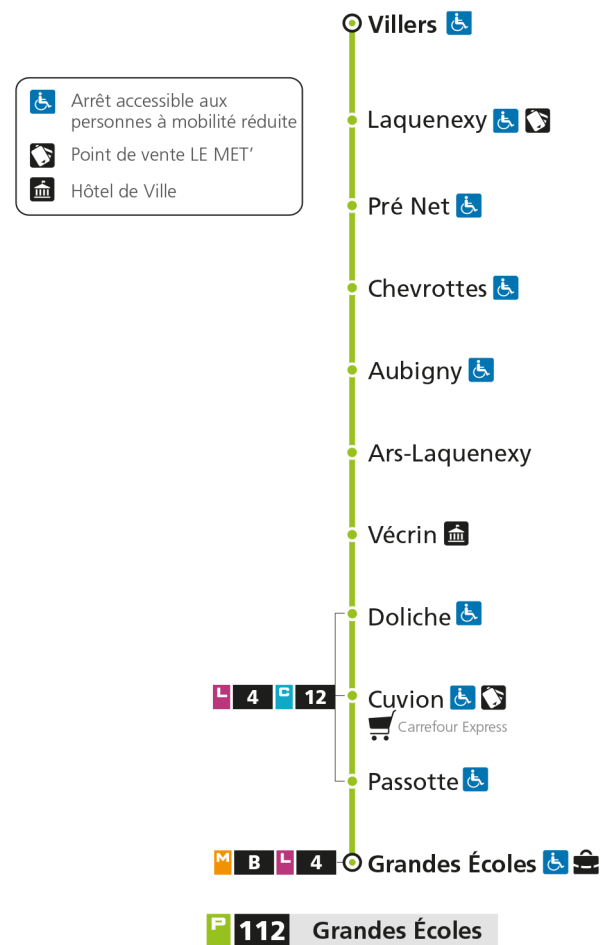

P**112****GRANDES ECOLES**

arrêt VILLERS

Horaires valables du 31 Août 2020 au 04 Juillet 2021

Lundi à vendredi

Samedi

Dimanche et jours fériés

4h		4h		4h	
5h	16*	5h	27* 59*	5h	
6h	01* 23 42	6h	27	6h	
7h	02 21 42	7h	12 52	7h	
8h	02 23	8h	32	8h	03*
9h	04 45	9h	17 51	9h	33*
10h	25	10h	33	10h	
11h	06 46	11h	17 51	11h	03*
12h	26	12h	33	12h	33*
13h	06 46	13h	10 52	13h	
14h	26	14h	34	14h	03*
15h	06 45	15h	14 56	15h	33*
16h	25 42	16h	38	16h	
17h	03 23 43	17h	20	17h	03*
18h	03 23 57	18h	02 43	18h	33*
19h	35*	19h	20 50*	19h	
20h	22*	20h	22*	20h	
21h		21h		21h	
22h		22h		22h	
23h		23h		23h	
00h		00h		00h	

* - Horaire disponible uniquement sur réservation au 0800 00 29 38 (appel et service gratuits)

P 112 LaquenexyRetrouvez tous les horaires du réseau LE MET' sur leMET.fr

P**112****GRANDES ECOLES**

arrêt LAQUENEXY