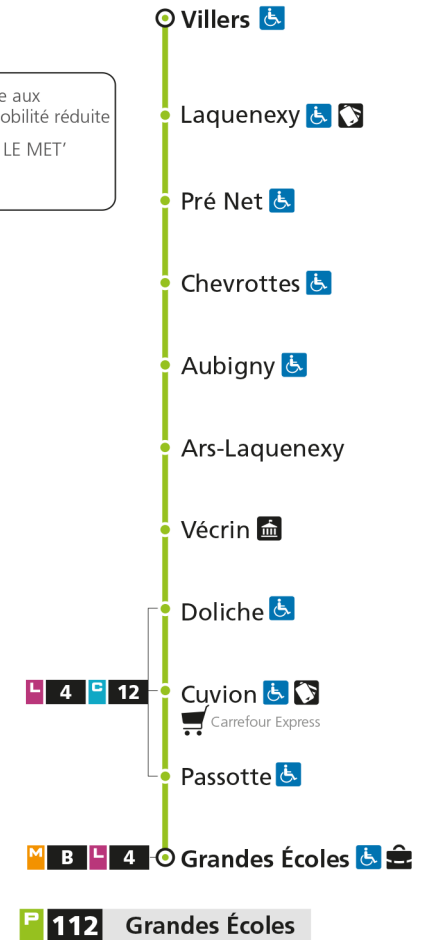

P**112****LAQUENEXY**

arrêt GRANDES ECOLES

**Horaires valables du 31 Août 2020 au 04 Juillet 2021**

Lundi à vendredi

Samedi

Dimanche et jours fériés

4h		4h		4h	
5h	44*	5h	44*	5h	
6h	44	6h	57	6h	
7h	05 24 42	7h	32	7h	
8h	04 43	8h	13 53	8h	27*
9h	28	9h	35	9h	57*
10h	08 48	10h	09 53	10h	
11h	28	11h	35	11h	27*
12h	08 48	12h	09 53	12h	57*
13h	28	13h	34	13h	
14h	08 48	14h	17 52	14h	27*
15h	28	15h	34	15h	57*
16h	08 22 42	16h	16 58	16h	
17h	01 21 42	17h	41	17h	27*
18h	02 21 41	18h	23	18h	56*
19h	19	19h	03 44	19h	
20h	00* 50*	20h	07* 50*	20h	
21h		21h		21h	
22h		22h		22h	
23h		23h		23h	
00h		00h		00h	

Retrouvez tous les horaires du réseau LE MET' sur leMET.fr

P**112****LAQUENEXY**

arrêt PASSOTTE

**Horaires valables du 31 Août 2020 au 04 Juillet 2021**

Lundi à vendredi

Samedi

Dimanche et jours fériés

4h		4h		4h	
5h	45*	5h	45*	5h	
6h	45	6h	58	6h	
7h	06 25 43	7h	33	7h	
8h	05 44	8h	14 54	8h	28*
9h	29	9h	36	9h	58*
10h	09 49	10h	10 54	10h	
11h	29	11h	36	11h	28*
12h	09 49	12h	10 54	12h	58*
13h	29	13h	35	13h	
14h	09 49	14h	18 53	14h	28*
15h	29	15h	35	15h	58*
16h	09 23 43	16h	17 59	16h	
17h	02 22 43	17h	42	17h	28*
18h	03 22 42	18h	24	18h	57*
19h	20	19h	04 45	19h	
20h	01* 51*	20h	08* 51*	20h	
21h		21h		21h	
22h		22h		22h	
23h		23h		23h	
00h		00h		00h	