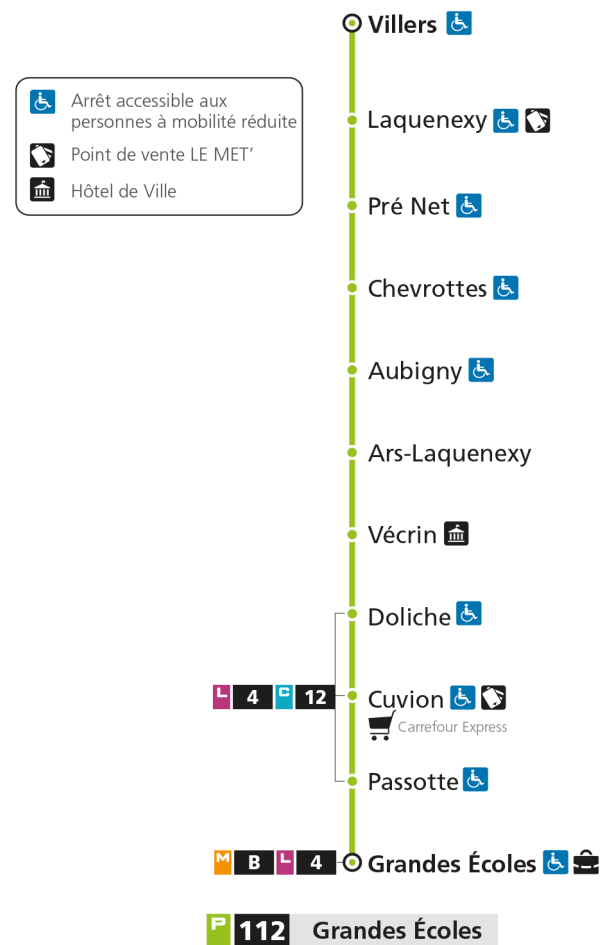

P

112

LAQUENEXY

arrêt PASSOTTE

Horaires valables du 31 Août 2020 au 04 Juillet 2021

Lundi à vendredi

Samedi

Dimanche et jours fériés

4h		4h		4h	
5h	45*	5h	45*	5h	
6h	45	6h	58	6h	
7h	06 25 43	7h	33	7h	
8h	05 44	8h	14 54	8h	28*
9h	29	9h	36	9h	58*
10h	09 49	10h	10 54	10h	
11h	29	11h	36	11h	28*
12h	09 49	12h	10 54	12h	58*
13h	29	13h	35	13h	
14h	09 49	14h	18 53	14h	28*
15h	29	15h	35	15h	58*
16h	09 23 43	16h	17 59	16h	
17h	02 22 43	17h	42	17h	28*
18h	03 22 42	18h	24	18h	57*
19h	20	19h	04 45	19h	
20h	01* 51*	20h	08* 51*	20h	
21h		21h		21h	
22h		22h		22h	
23h		23h		23h	
00h		00h		00h	

* - Horaire disponible uniquement sur réservation au 0800 00 29 38 (appel et service gratuits)

P 112 Laquenexy

Retrouvez tous les horaires du réseau LE MET' sur leMET.fr