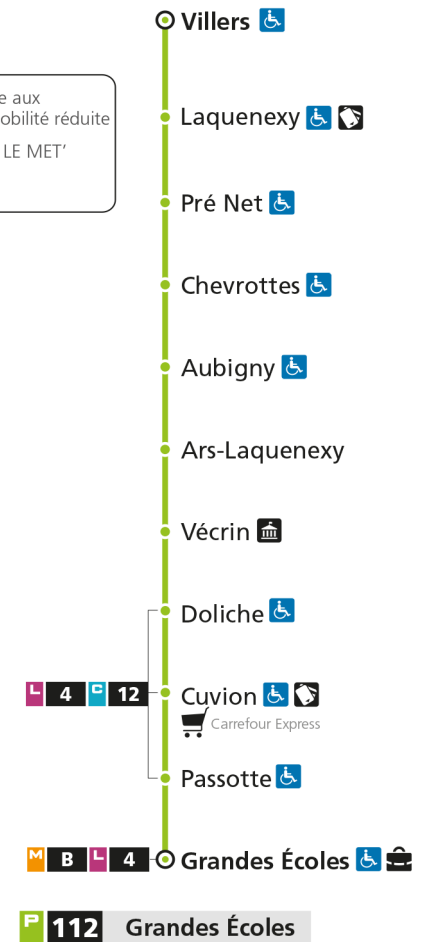

P

112

LAQUENEXY

arrêt VECRIN

Horaires valables du 31 Août 2020 au 04 Juillet 2021

Lundi à vendredi

Samedi

Dimanche et jours fériés

4h		4h		4h	
5h	50*	5h	50*	5h	
6h	50	6h		6h	
7h	11 30 48	7h	03 38	7h	
8h	10 49	8h	19 59	8h	33*
9h	34	9h	41	9h	
10h	14 54	10h	15 59	10h	03*
11h	34	11h	41	11h	33*
12h	14 54	12h	15 59	12h	
13h	34	13h	40	13h	03*
14h	14 54	14h	23 58	14h	33*
15h	34	15h	40	15h	
16h	14 28 49	16h	22	16h	03*
17h	08 28 49	17h	04 47	17h	33*
18h	09 28 47	18h	29	18h	
19h	25	19h	09 50	19h	02*
20h	06* 56*	20h	13* 56*	20h	
21h		21h		21h	
22h		22h		22h	
23h		23h		23h	
00h		00h		00h	

* - Horaire disponible uniquement sur réservation au 0800 00 29 38 (appel et service gratuits)

P 112 Laquenexy

- Arrêt accessible aux personnes à mobilité réduite
- Point de vente LE MET'
- Hôtel de Ville

Retrouvez tous les horaires du réseau LE MET' sur leMET.fr