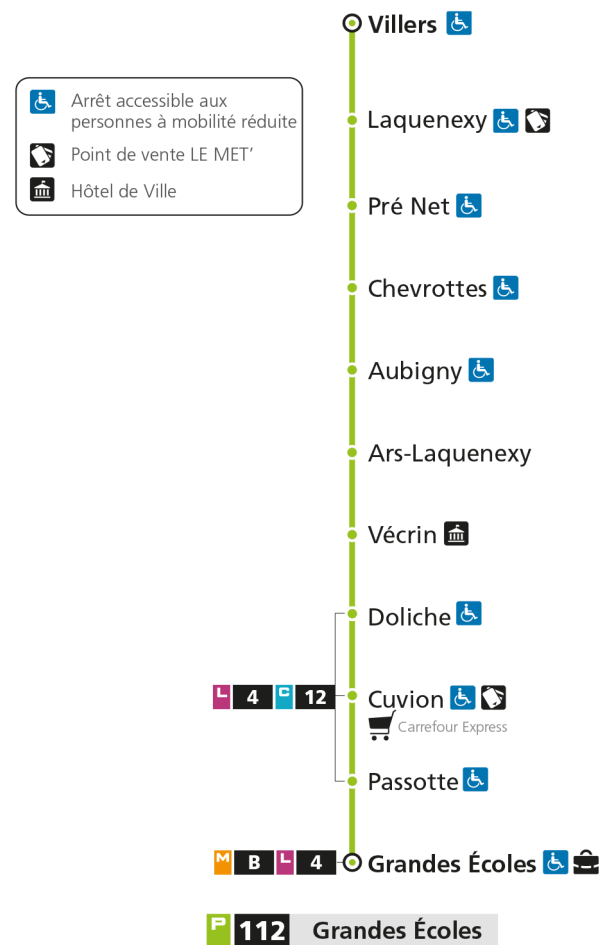

P

112

LAQUENEXY

arrêt CUVION

Horaires valables du 31 Août 2020 au 04 Juillet 2021

Lundi à vendredi

Samedi

Dimanche et jours fériés

4h		4h		4h	
5h	46*	5h	46*	5h	
6h	46	6h	59	6h	
7h	07 26 44	7h	34	7h	
8h	06 45	8h	15 55	8h	29*
9h	30	9h	37	9h	59*
10h	10 50	10h	11 55	10h	
11h	30	11h	37	11h	29*
12h	10 50	12h	11 55	12h	59*
13h	30	13h	36	13h	
14h	10 50	14h	19 54	14h	29*
15h	30	15h	36	15h	59*
16h	10 24 44	16h	18	16h	
17h	03 23 44	17h	00 43	17h	29*
18h	04 23 43	18h	25	18h	58*
19h	21	19h	05 46	19h	
20h	02* 52*	20h	09* 52*	20h	
21h		21h		21h	
22h		22h		22h	
23h		23h		23h	
00h		00h		00h	

* - Horaire disponible uniquement sur réservation au 0800 00 29 38 (appel et service gratuits)

P 112 Laquenexy

Retrouvez tous les horaires du réseau LE MET' sur leMET.fr