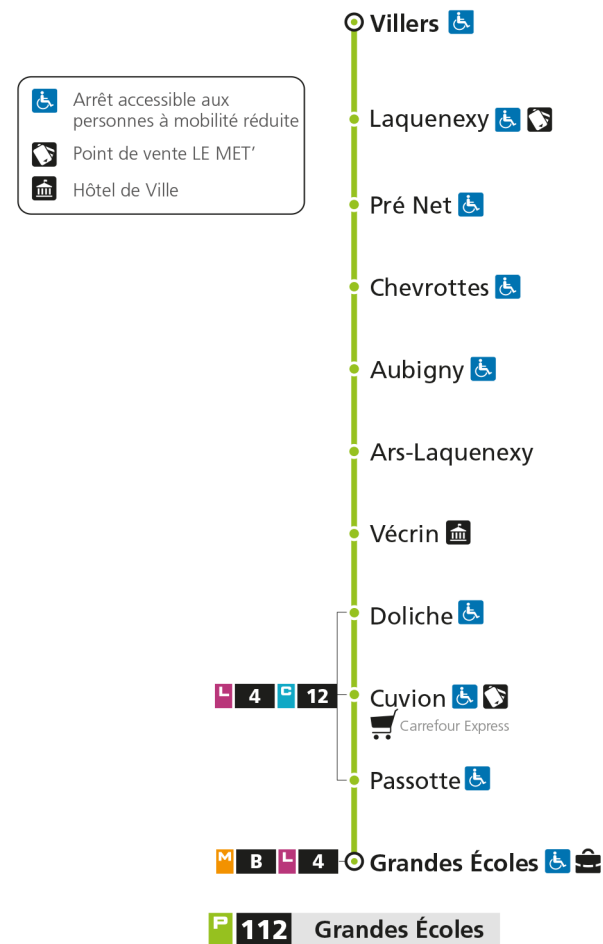

P

112

LAQUENEXY

arrêt PRE NET

Horaires valables du 31 Août 2020 au 04 Juillet 2021

Lundi à vendredi

Samedi

Dimanche et jours fériés

4h		4h		4h	
5h	57*	5h	57*	5h	
6h	57	6h		6h	
7h	18 37 55	7h	10 45	7h	
8h	17 56	8h	26	8h	40*
9h	41	9h	06 48	9h	
10h	21	10h	22	10h	10*
11h	01 41	11h	06 48	11h	40*
12h	21	12h	22	12h	
13h	01 41	13h	06 47	13h	10*
14h	21	14h	30	14h	40*
15h	01 41	15h	05 47	15h	
16h	21 35 56	16h	29	16h	10*
17h	15 35 56	17h	11 54	17h	40*
18h	16 35 54	18h	36	18h	
19h	32	19h	16 57	19h	09*
20h	13*	20h	20*	20h	
21h	03*	21h	03*	21h	
22h		22h		22h	
23h		23h		23h	
00h		00h		00h	

* - Horaire disponible uniquement sur réservation au 0800 00 29 38 (appel et service gratuits)

P 112 Laquenexy

Retrouvez tous les horaires du réseau LE MET' sur leMET.fr