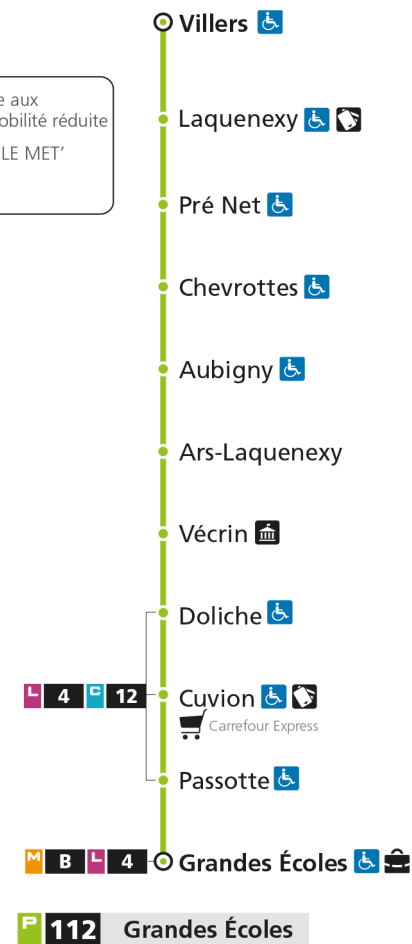

P

112

LAQUENEXY

arrêt DOLICHE

Horaires valables du 31 Août 2020 au 04 Juillet 2021

Lundi à vendredi

Samedi

Dimanche et jours fériés

4h		4h		4h	
5h	46*	5h	46*	5h	
6h	46	6h	59	6h	
7h	07 26 44	7h	34	7h	
8h	06 45	8h	15 55	8h	29*
9h	30	9h	37	9h	59*
10h	10 50	10h	11 55	10h	
11h	30	11h	37	11h	29*
12h	10 50	12h	11 55	12h	59*
13h	30	13h	36	13h	
14h	10 50	14h	19 54	14h	29*
15h	30	15h	36	15h	59*
16h	10 24 45	16h	18	16h	
17h	04 24 45	17h	00 43	17h	29*
18h	05 24 43	18h	25	18h	58*
19h	21	19h	05 46	19h	
20h	02* 52*	20h	09* 52*	20h	
21h		21h		21h	
22h		22h		22h	
23h		23h		23h	
00h		00h		00h	

* - Horaire disponible uniquement sur réservation au 0800 00 29 38 (appel et service gratuits)

P 112 Laquenexy

- Arrêt accessible aux personnes à mobilité réduite
- Point de vente LE MET'
- Hôtel de Ville

Retrouvez tous les horaires du réseau LE MET' sur leMET.fr