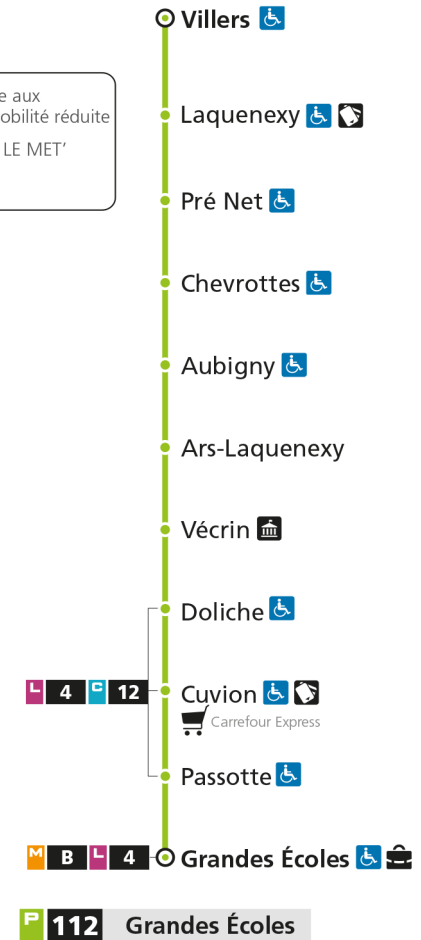

P

112

LAQUENEXY
arrêt LAQUENEXY

Horaires valables du 31 Août 2020 au 04 Juillet 2021

Lundi à vendredi

Samedi

Dimanche et jours fériés

4h		4h		4h	
5h	58*	5h	58*	5h	
6h	58	6h		6h	
7h	19 38 56	7h	11 46	7h	
8h	18 57	8h	27	8h	41*
9h	42	9h	07 49	9h	
10h	22	10h	23	10h	11*
11h	02 42	11h	07 49	11h	41*
12h	22	12h	23	12h	
13h	02 42	13h	07 48	13h	11*
14h	22	14h	31	14h	41*
15h	02 42	15h	06 48	15h	
16h	22 37 58	16h	30	16h	11*
17h	17 37 58	17h	12 55	17h	41*
18h	18 37 55	18h	37	18h	
19h	33	19h	17 58	19h	10*
20h	14*	20h	21*	20h	
21h	04*	21h	04*	21h	
22h		22h		22h	
23h		23h		23h	
00h		00h		00h	

* - Horaire disponible uniquement sur réservation au 0800 00 29 38 (appel et service gratuits)

P 112 Laquenexy

- Arrêt accessible aux personnes à mobilité réduite
- Point de vente LE MET'
- Hôtel de Ville

Retrouvez tous les horaires du réseau LE MET' sur leMET.fr