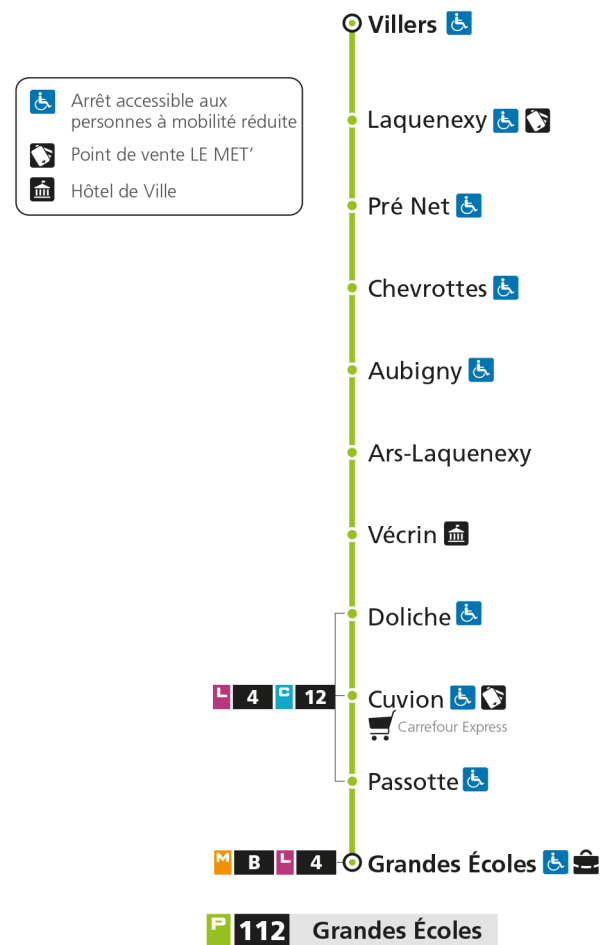

P

112

LAQUENEXY
arrêt CHEVROTTES

Horaires valables du 31 Août 2020 au 04 Juillet 2021

Lundi à vendredi

Samedi

Dimanche et jours fériés

4h		4h		4h	
5h	52*	5h	52*	5h	
6h	52	6h		6h	
7h	13 32 50	7h	05 40	7h	
8h	12 51	8h	21	8h	35*
9h	36	9h	01 43	9h	
10h	16 56	10h	17	10h	05*
11h	36	11h	01 43	11h	35*
12h	16 56	12h	17	12h	
13h	36	13h	01 42	13h	05*
14h	16 56	14h	25	14h	35*
15h	36	15h	00 42	15h	
16h	16 30 51	16h	24	16h	05*
17h	10 30 51	17h	06 49	17h	35*
18h	11 30 49	18h	31	18h	
19h	27	19h	11 52	19h	04*
20h	08* 58*	20h	15* 58*	20h	
21h		21h		21h	
22h		22h		22h	
23h		23h		23h	
00h		00h		00h	

* - Horaire disponible uniquement sur réservation au 0800 00 29 38 (appel et service gratuits)

P 112 Laquenexy

Retrouvez tous les horaires du réseau LE MET' sur leMET.fr