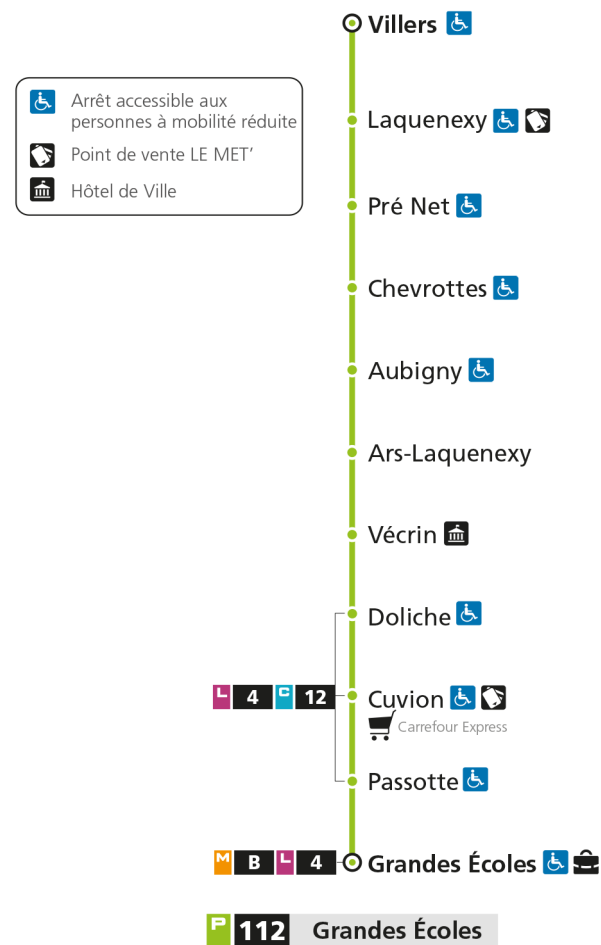

P

112

LAQUENEXY

arrêt ARS LAQUENEXY

Horaires valables du 31 Août 2020 au 04 Juillet 2021

Lundi à vendredi

Samedi

Dimanche et jours fériés

4h		4h		4h	
5h	51*	5h	51*	5h	
6h	51	6h		6h	
7h	12 31 49	7h	04 39	7h	
8h	11 50	8h	20	8h	34*
9h	35	9h	00 42	9h	
10h	15 55	10h	16	10h	04*
11h	35	11h	00 42	11h	34*
12h	15 55	12h	16	12h	
13h	35	13h	00 41	13h	04*
14h	15 55	14h	24 59	14h	34*
15h	35	15h	41	15h	
16h	15 29 50	16h	23	16h	04*
17h	09 29 50	17h	05 48	17h	34*
18h	10 29 48	18h	30	18h	
19h	26	19h	10 51	19h	03*
20h	07* 57*	20h	14* 57*	20h	
21h		21h		21h	
22h		22h		22h	
23h		23h		23h	
00h		00h		00h	

* - Horaire disponible uniquement sur réservation au 0800 00 29 38 (appel et service gratuits)

P 112 Laquenexy

Retrouvez tous les horaires du réseau LE MET' sur leMET.fr