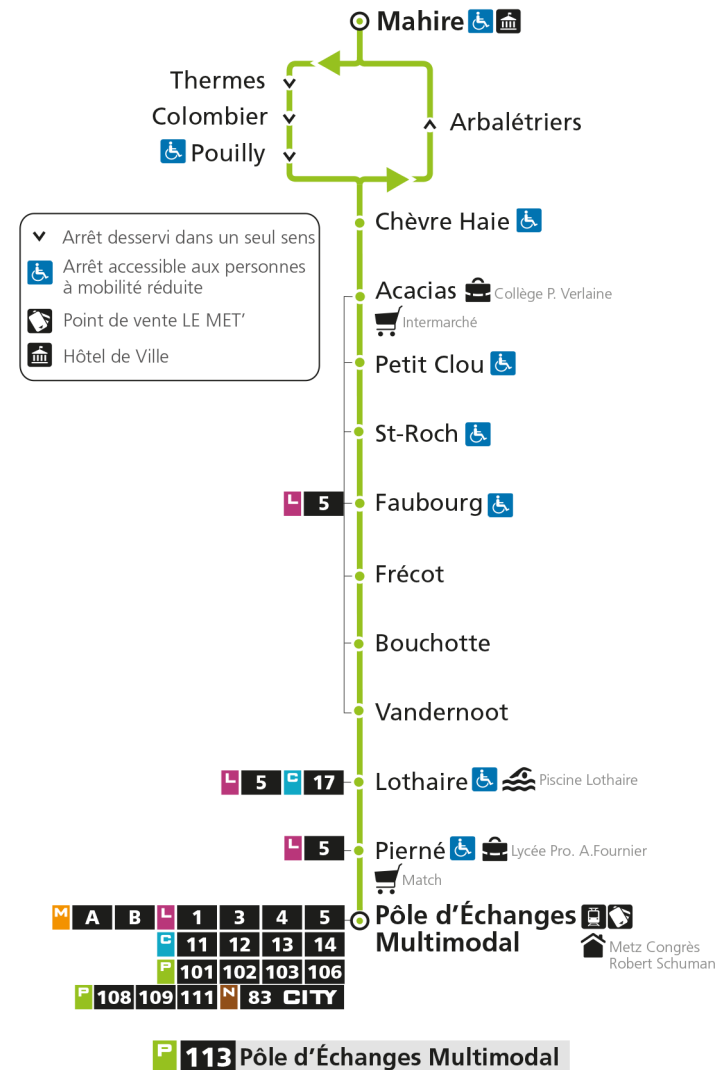

P**113****POUILLY**

arrêt POLE MULTIMODAL

Horaires valables du 31 Août 2020 au 04 Juillet 2021

Lundi à vendredi

Samedi

Dimanche et jours fériés

4h		4h		4h	
5h		5h		5h	
6h	45*	6h	45*	6h	
7h	48	7h	48	7h	
8h	40*	8h	40*	8h	
9h	35*	9h		9h	05*
10h	35*	10h	05*	10h	35*
11h	35*	11h	35*	11h	
12h	35*	12h	35*	12h	05*
13h	35*	13h		13h	35*
14h	35*	14h	05*	14h	
15h	35	15h	35*	15h	05*
16h	35	16h	35	16h	35*
17h	35	17h	35	17h	
18h	35*	18h	35*	18h	05*
19h		19h		19h	05*
20h	15*	20h	15*	20h	
21h		21h		21h	
22h		22h		22h	
23h		23h		23h	
00h		00h		00h	

* - Horaire disponible uniquement sur réservation au 0800 00 29 38 (appel et service gratuits)

P 113 PouillyRetrouvez tous les horaires du réseau LE MET' sur leMET.fr

P**113****POUILLY**

arrêt PIERNE

**Horaires valables du 31 Août 2020 au 04 Juillet 2021**

* - Horaire disponible uniquement sur réservation au 0800 00 29 38 (appel et service gratuits)

P 113 PouillyRetrouvez tous les horaires du réseau LE MET' sur lemet.fr

P**113****POUILLY**
arrêt LOTHAIRE**Horaires valables du 31 Août 2020 au 04 Juillet 2021**