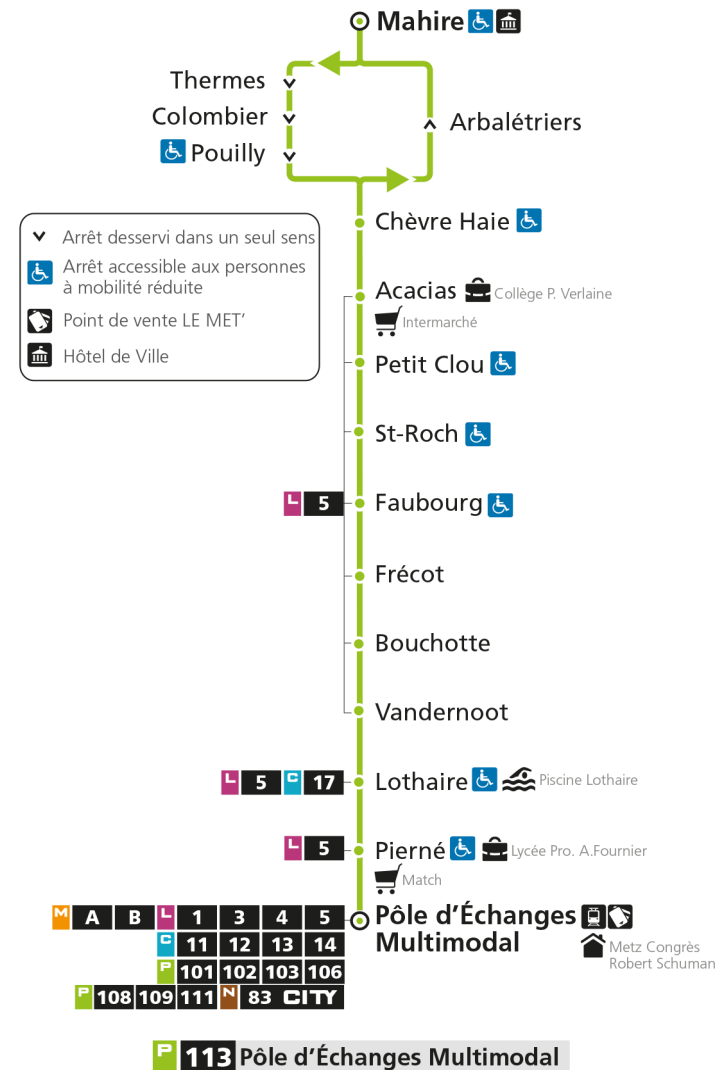

P

113

POUILLY
arrêt ST-ROCH

Horaires valables du 31 Août 2020 au 04 Juillet 2021

Lundi à vendredi

Samedi

Dimanche et jours fériés

4h		4h		4h	
5h		5h		5h	
6h	58*	6h	58*	6h	
7h		7h		7h	
8h	01 53*	8h	01 53*	8h	
9h	48*	9h		9h	18*
10h	48*	10h	18*	10h	48*
11h	48*	11h	48*	11h	
12h	48*	12h	48*	12h	18*
13h	48*	13h		13h	48*
14h	48*	14h	18*	14h	
15h	48	15h	48*	15h	18*
16h	48	16h	48	16h	48*
17h	48	17h	48	17h	
18h	48*	18h	48*	18h	18*
19h		19h		19h	18*
20h	28*	20h	28*	20h	
21h		21h		21h	
22h		22h		22h	
23h		23h		23h	
00h		00h		00h	

* - Horaire disponible uniquement sur réservation au 0800 00 29 38 (appel et service gratuits)

P 113 Pouilly

Retrouvez tous les horaires du réseau LE MET' sur lemet.fr