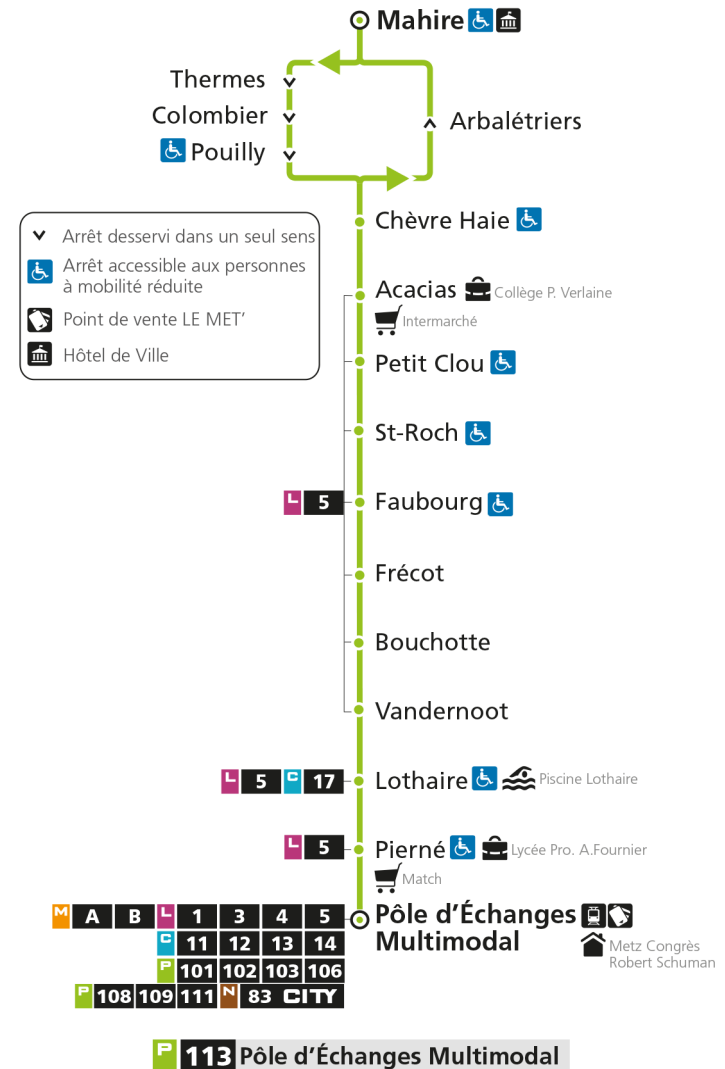

P

113

POUILLY

arrêt ARBALETRIERS

Horaires valables du 31 Août 2020 au 04 Juillet 2021

Lundi à vendredi

Samedi

Dimanche et jours fériés

4h		4h		4h	
5h		5h		5h	
6h		6h		6h	
7h	03*	7h	03*	7h	
8h	06 58*	8h	06 58*	8h	
9h	53*	9h		9h	23*
10h	53*	10h	23*	10h	53*
11h	53*	11h	53*	11h	
12h	53*	12h	53*	12h	23*
13h	53*	13h		13h	53*
14h	53*	14h	23*	14h	
15h	53	15h	53*	15h	23*
16h	53	16h	53	16h	53*
17h	53	17h	53	17h	
18h	53*	18h	53*	18h	23*
19h		19h		19h	23*
20h	33*	20h	33*	20h	
21h		21h		21h	
22h		22h		22h	
23h		23h		23h	
00h		00h		00h	

* - Horaire disponible uniquement sur réservation au 0800 00 29 38 (appel et service gratuits)

P 113 Pouilly

Retrouvez tous les horaires du réseau LE MET' sur lemet.fr