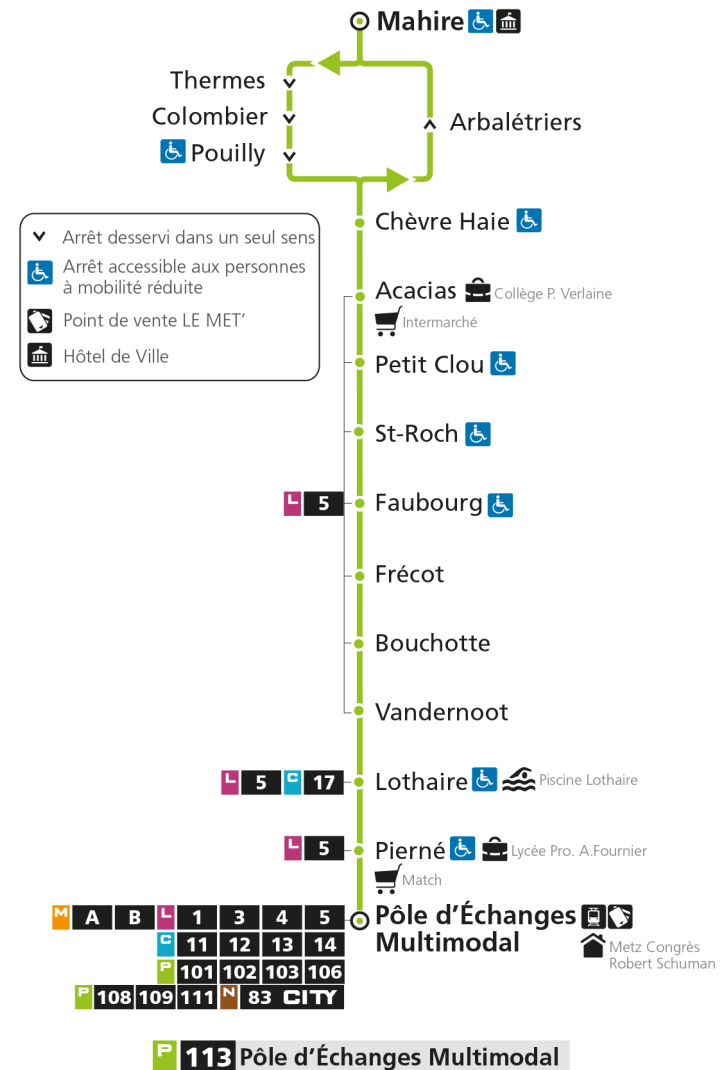

* - Horaire disponible uniquement sur réservation au 0800 00 29 38 (appel et service gratuits)

P 113 PouillyRetrouvez tous les horaires du réseau LE MET' sur lemet.fr

P**113****POUILLY**

arrêt CHEVRE HAIE

Horaires valables du 31 Août 2020 au 04 Juillet 2021

Lundi à vendredi

Samedi

Dimanche et jours fériés

4h		4h		4h	
5h		5h		5h	
6h		6h		6h	
7h	02*	7h	02*	7h	
8h	05 57*	8h	05 57*	8h	
9h	52*	9h		9h	22*
10h	52*	10h	22*	10h	52*
11h	52*	11h	52*	11h	
12h	52*	12h	52*	12h	22*
13h	52*	13h		13h	52*
14h	52*	14h	22*	14h	
15h	52	15h	52*	15h	22*
16h	52	16h	52	16h	52*
17h	52	17h	52	17h	
18h	52*	18h	52*	18h	22*
19h		19h		19h	22*
20h	32*	20h	32*	20h	
21h		21h		21h	
22h		22h		22h	
23h		23h		23h	
00h		00h		00h	

* - Horaire disponible uniquement sur réservation au 0800 00 29 38 (appel et service gratuits)

P 113 PouillyRetrouvez tous les horaires du réseau LE MET' sur lemet.fr

P**113****POUILLY**

arrêt ARBALETRIERS