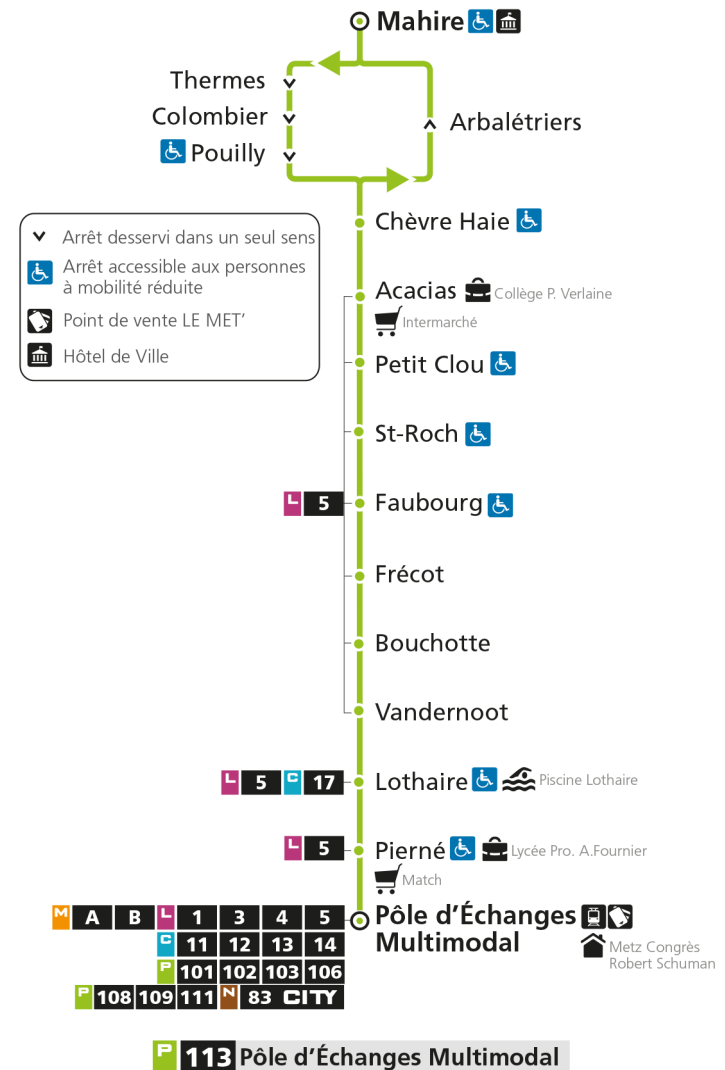

P

113

POUILLY
arrêt BOUCHOTTE

Horaires valables du 31 Août 2020 au 04 Juillet 2021

Lundi à vendredi

Samedi

Dimanche et jours fériés

4h		4h		4h	
5h		5h		5h	
6h	54*	6h	54*	6h	
7h	57	7h	57	7h	
8h	49*	8h	49*	8h	
9h	44*	9h		9h	14*
10h	44*	10h	14*	10h	44*
11h	44*	11h	44*	11h	
12h	44*	12h	44*	12h	14*
13h	44*	13h		13h	44*
14h	44*	14h	14*	14h	
15h	44	15h	44*	15h	14*
16h	44	16h	44	16h	44*
17h	44	17h	44	17h	
18h	44*	18h	44*	18h	14*
19h		19h		19h	14*
20h	24*	20h	24*	20h	
21h		21h		21h	
22h		22h		22h	
23h		23h		23h	
00h		00h		00h	

* - Horaire disponible uniquement sur réservation au 0800 00 29 38 (appel et service gratuits)

P 113 Pouilly

Retrouvez tous les horaires du réseau LE MET' sur lemet.fr