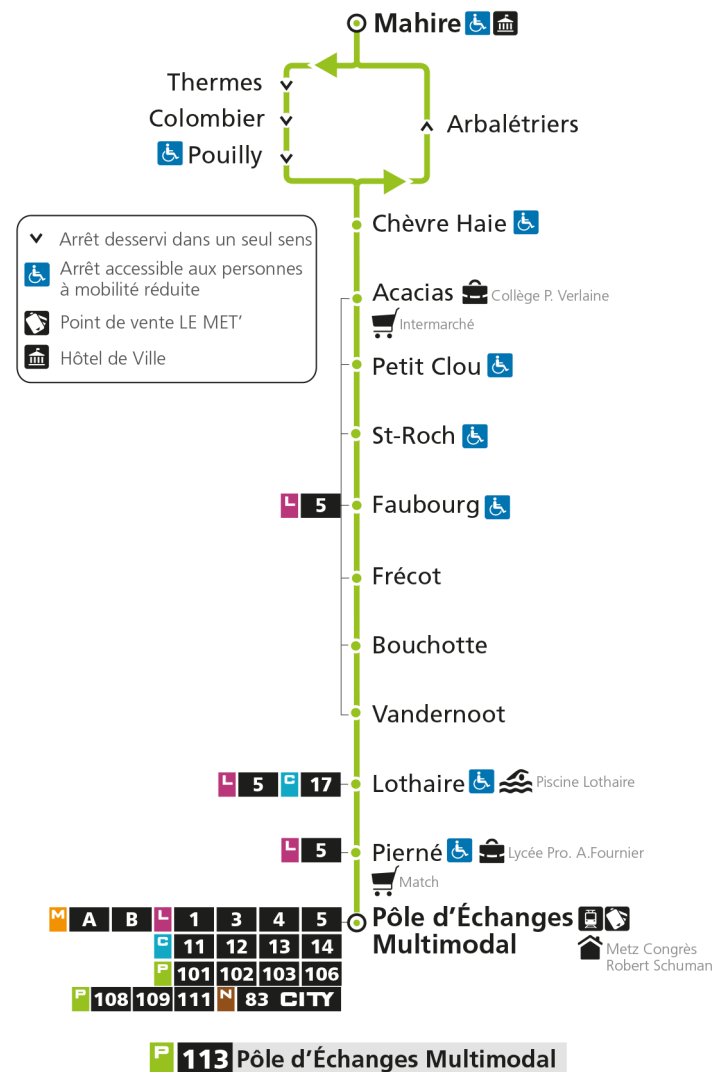

P

113

POUILLY

arrêt FAUBOURG

Horaires valables du 31 Août 2020 au 04 Juillet 2021

Lundi à vendredi

Samedi

Dimanche et jours fériés

4h		4h		4h	
5h		5h		5h	
6h	56*	6h	56*	6h	
7h	59	7h	59	7h	
8h	51*	8h	51*	8h	
9h	46*	9h		9h	16*
10h	46*	10h	16*	10h	46*
11h	46*	11h	46*	11h	
12h	46*	12h	46*	12h	16*
13h	46*	13h		13h	46*
14h	46*	14h	16*	14h	
15h	46	15h	46*	15h	16*
16h	46	16h	46	16h	46*
17h	46	17h	46	17h	
18h	46*	18h	46*	18h	16*
19h		19h		19h	16*
20h	26*	20h	26*	20h	
21h		21h		21h	
22h		22h		22h	
23h		23h		23h	
00h		00h		00h	

* - Horaire disponible uniquement sur réservation au 0800 00 29 38 (appel et service gratuits)

P 113 Pouilly

Retrouvez tous les horaires du réseau LE MET' sur lemet.fr