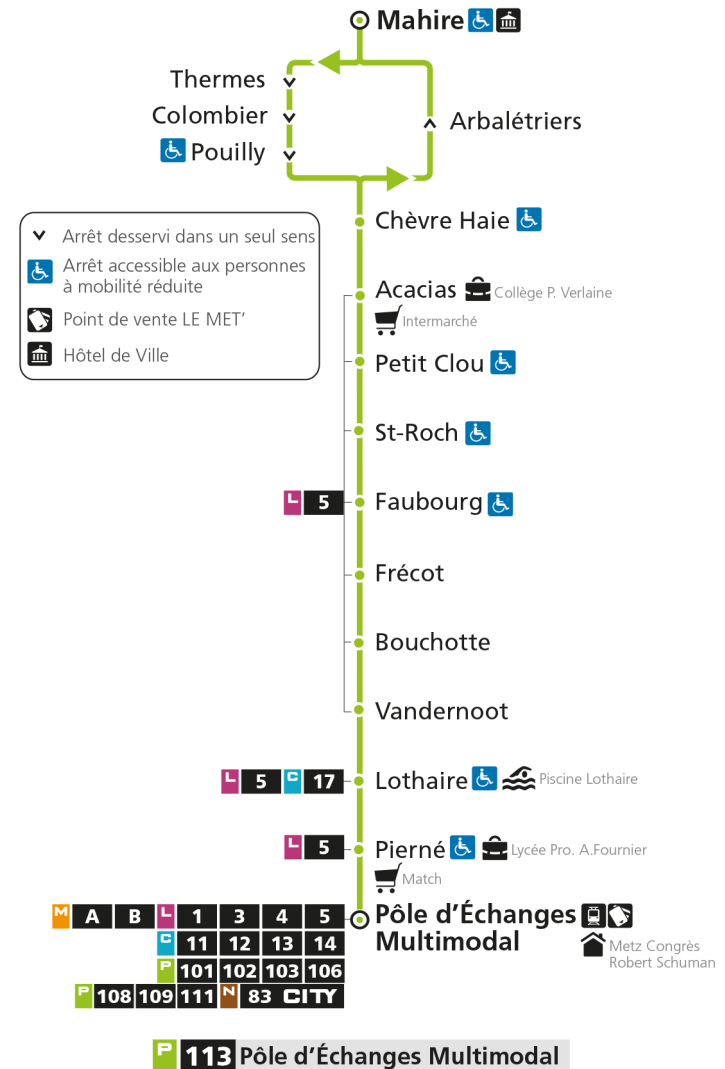

**Horaires valables du 31 Août 2020 au 04 Juillet 2021**

Lundi à vendredi

Samedi

Dimanche et jours fériés

4h		4h		4h	
5h		5h		5h	
6h	58*	6h	58*	6h	
7h		7h		7h	
8h	01 53*	8h	01 53*	8h	
9h	48*	9h		9h	18*
10h	48*	10h	18*	10h	48*
11h	48*	11h	48*	11h	
12h	48*	12h	48*	12h	18*
13h	48*	13h		13h	48*
14h	48*	14h	18*	14h	
15h	48	15h	48*	15h	18*
16h	48	16h	48	16h	48*
17h	48	17h	48	17h	
18h	48*	18h	48*	18h	18*
19h		19h		19h	18*
20h	28*	20h	28*	20h	
21h		21h		21h	
22h		22h		22h	
23h		23h		23h	
00h		00h		00h	

* - Horaire disponible uniquement sur réservation au 0800 00 29 38 (appel et service gratuits)

P 113 PouillyRetrouvez tous les horaires du réseau LE MET' sur lemet.fr

P**113****POUILLY**
arrêt ACACIAS**Horaires valables du 31 Août 2020 au 04 Juillet 2021**