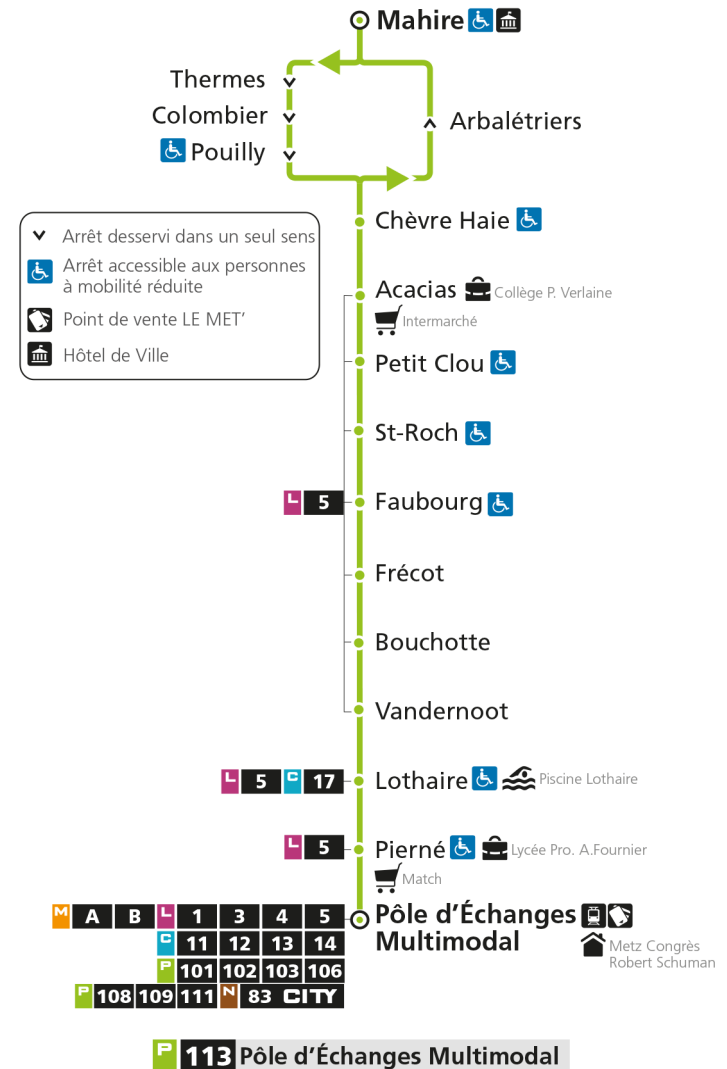

P

113

POUILLY
arrêt LOTHAIRE

Horaires valables du 31 Août 2020 au 04 Juillet 2021

Lundi à vendredi		Samedi		Dimanche et jours fériés	
4h		4h		4h	
5h		5h		5h	
6h	50*	6h	50*	6h	
7h	53	7h	53	7h	
8h	45*	8h	45*	8h	
9h	40*	9h		9h	10*
10h	40*	10h	10*	10h	40*
11h	40*	11h	40*	11h	
12h	40*	12h	40*	12h	10*
13h	40*	13h		13h	40*
14h	40*	14h	10*	14h	
15h	40	15h	40*	15h	10*
16h	40	16h	40	16h	40*
17h	40	17h	40	17h	
18h	40*	18h	40*	18h	10*
19h		19h		19h	10*
20h	20*	20h	20*	20h	
21h		21h		21h	
22h		22h		22h	
23h		23h		23h	
00h		00h		00h	

* - Horaire disponible uniquement sur réservation au 0800 00 29 38 (appel et service gratuits)

P 113 Pouilly

Retrouvez tous les horaires du réseau LE MET' sur leMET.fr