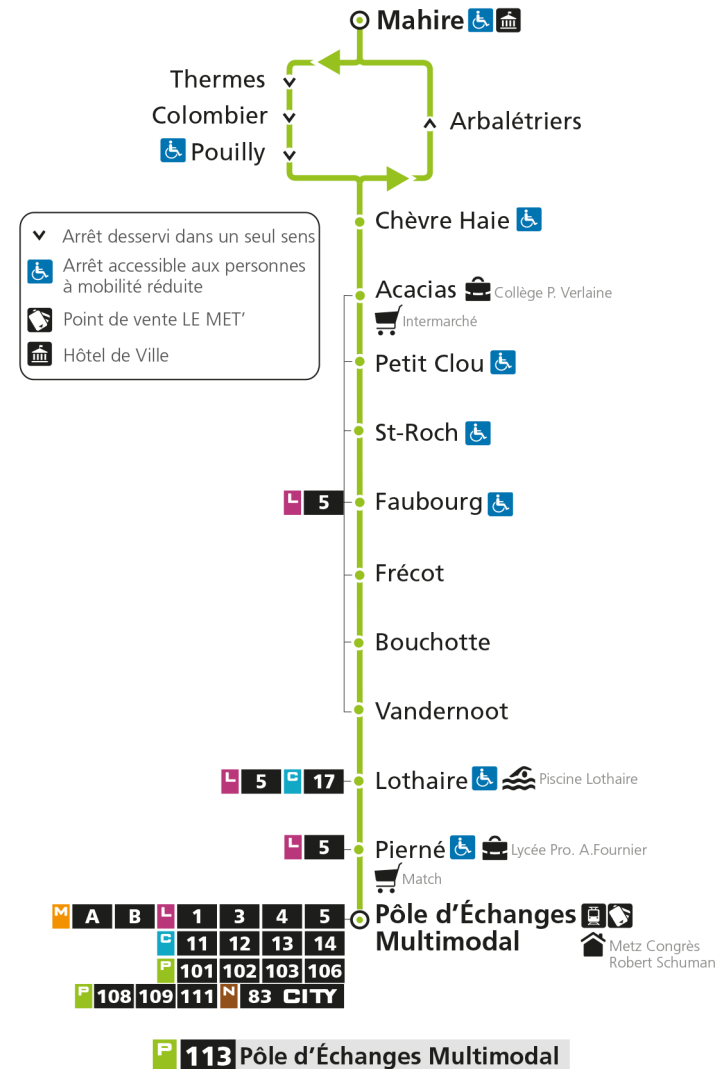

P**113****POUILLY**

arrêt POLE MULTIMODAL

Horaires valables du 31 Août 2020 au 04 Juillet 2021

Lundi à vendredi

Samedi

Dimanche et jours fériés

4h		4h		4h	
5h		5h		5h	
6h	45*	6h	45*	6h	
7h	48	7h	48	7h	
8h	40*	8h	40*	8h	
9h	35*	9h		9h	05*
10h	35*	10h	05*	10h	35*
11h	35*	11h	35*	11h	
12h	35*	12h	35*	12h	05*
13h	35*	13h		13h	35*
14h	35*	14h	05*	14h	
15h	35	15h	35*	15h	05*
16h	35	16h	35	16h	35*
17h	35	17h	35	17h	
18h	35*	18h	35*	18h	05*
19h		19h		19h	05*
20h	15*	20h	15*	20h	
21h		21h		21h	
22h		22h		22h	
23h		23h		23h	
00h		00h		00h	

* - Horaire disponible uniquement sur réservation au 0800 00 29 38 (appel et service gratuits)

P 113 PouillyRetrouvez tous les horaires du réseau LE MET' sur leMET.fr

P**113****POUILLY**

arrêt PIERNE

**Horaires valables du 31 Août 2020 au 04 Juillet 2021**

Lundi à vendredi

Samedi

Dimanche et jours fériés

4h		4h		4h	
5h		5h		5h	
6h	48*	6h	48*	6h	
7h	51	7h	51	7h	
8h	43*	8h	43*	8h	
9h	38*	9h		9h	08*
10h	38*	10h	08*	10h	38*
11h	38*	11h	38*	11h	
12h	38*	12h	38*	12h	08*
13h	38*	13h		13h	38*
14h	38*	14h	08*	14h	
15h	38	15h	38*	15h	08*
16h	38	16h	38	16h	38*
17h	38	17h	38	17h	
18h	38*	18h	38*	18h	08*
19h		19h		19h	08*
20h	18*	20h	18*	20h	
21h		21h		21h	
22h		22h		22h	
23h		23h		23h	
00h		00h		00h	

* - Horaire disponible uniquement sur réservation au 0800 00 29 38 (appel et service gratuits)

P 113 PouillyRetrouvez tous les horaires du réseau LE MET' sur lemet.fr

P**113****POUILLY**
arrêt LOTHAIRE**Horaires valables du 31 Août 2020 au 04 Juillet 2021**