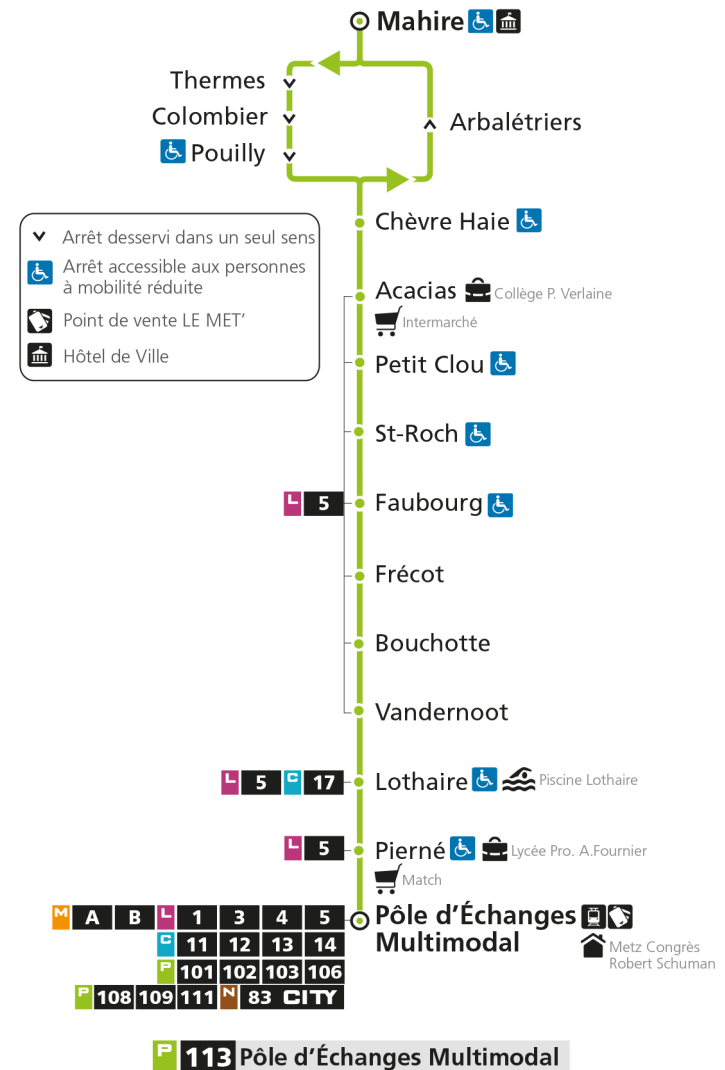

P

113

POUILLY
arrêt ACACIAS

Horaires valables du 31 Août 2020 au 04 Juillet 2021

Lundi à vendredi	Samedi	Dimanche et jours fériés
4h	4h	4h
5h	5h	5h
6h 59*	6h 59*	6h
7h	7h	7h
8h 02 54*	8h 02 54*	8h
9h 49*	9h	9h 19*
10h 49*	10h 19*	10h 49*
11h 49*	11h 49*	11h
12h 49*	12h 49*	12h 19*
13h 49*	13h	13h 49*
14h 49*	14h 19*	14h
15h 49	15h 49*	15h 19*
16h 49	16h 49	16h 49*
17h 49	17h 49	17h
18h 49*	18h 49*	18h 19*
19h	19h	19h 19*
20h 29*	20h 29*	20h
21h	21h	21h
22h	22h	22h
23h	23h	23h
00h	00h	00h

* - Horaire disponible uniquement sur réservation au 0800 00 29 38 (appel et service gratuits)

P 113 Pouilly

Retrouvez tous les horaires du réseau LE MET' sur lemet.fr