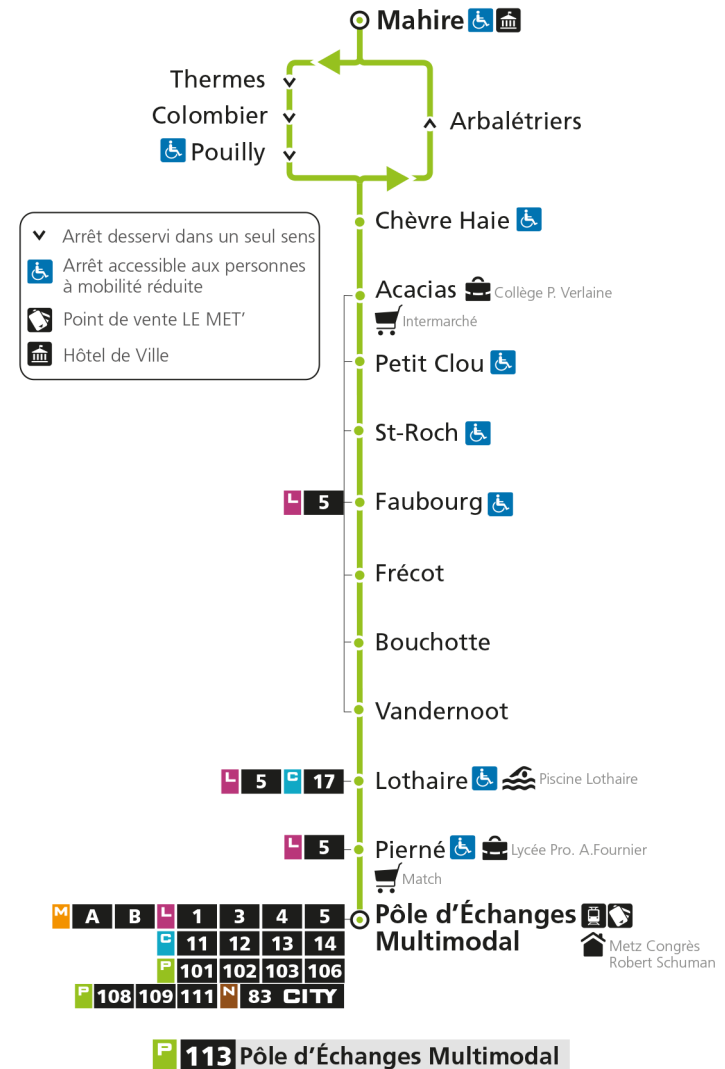

P

113

POUILLY
arrêt FRECOT

Horaires valables du 31 Août 2020 au 04 Juillet 2021

Lundi à vendredi	Samedi	Dimanche et jours fériés
4h	4h	4h
5h	5h	5h
6h 54*	6h 54*	6h
7h 57	7h 57	7h
8h 49*	8h 49*	8h
9h 44*	9h	9h 14*
10h 44*	10h 14*	10h 44*
11h 44*	11h 44*	11h
12h 44*	12h 44*	12h 14*
13h 44*	13h	13h 44*
14h 44*	14h 14*	14h
15h 44	15h 44*	15h 14*
16h 44	16h 44	16h 44*
17h 44	17h 44	17h
18h 44*	18h 44*	18h 14*
19h	19h	19h 14*
20h 24*	20h 24*	20h
21h	21h	21h
22h	22h	22h
23h	23h	23h
00h	00h	00h

* - Horaire disponible uniquement sur réservation au 0800 00 29 38 (appel et service gratuits)

P 113 Pouilly

Retrouvez tous les horaires du réseau LE MET' sur lemet.fr