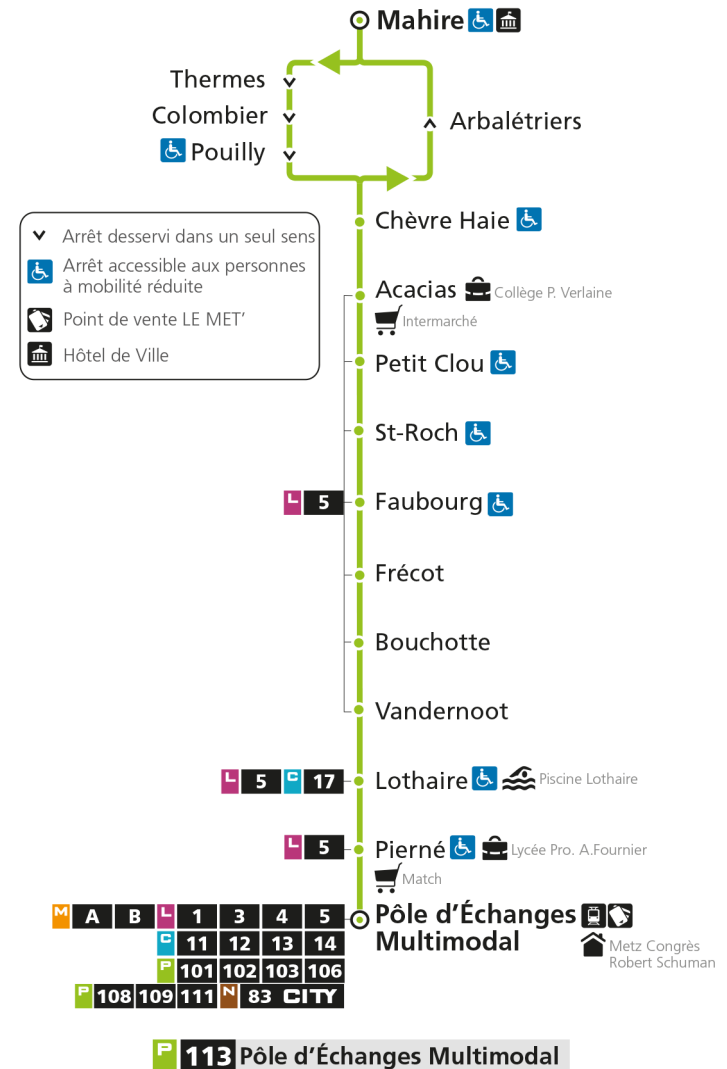

P

113

POUILLY

arrêt VANDERNOOT

Horaires valables du 31 Août 2020 au 04 Juillet 2021

Lundi à vendredi	Samedi	Dimanche et jours fériés
4h	4h	4h
5h	5h	5h
6h 52*	6h 52*	6h
7h 55	7h 55	7h
8h 47*	8h 47*	8h
9h 42*	9h	9h 12*
10h 42*	10h 12*	10h 42*
11h 42*	11h 42*	11h
12h 42*	12h 42*	12h 12*
13h 42*	13h	13h 42*
14h 42*	14h 12*	14h
15h 42	15h 42*	15h 12*
16h 42	16h 42	16h 42*
17h 42	17h 42	17h
18h 42*	18h 42*	18h 12*
19h	19h	19h 12*
20h 22*	20h 22*	20h
21h	21h	21h
22h	22h	22h
23h	23h	23h
00h	00h	00h

* - Horaire disponible uniquement sur réservation au 0800 00 29 38 (appel et service gratuits)

P 113 Pouilly

Retrouvez tous les horaires du réseau LE MET' sur leMET.fr