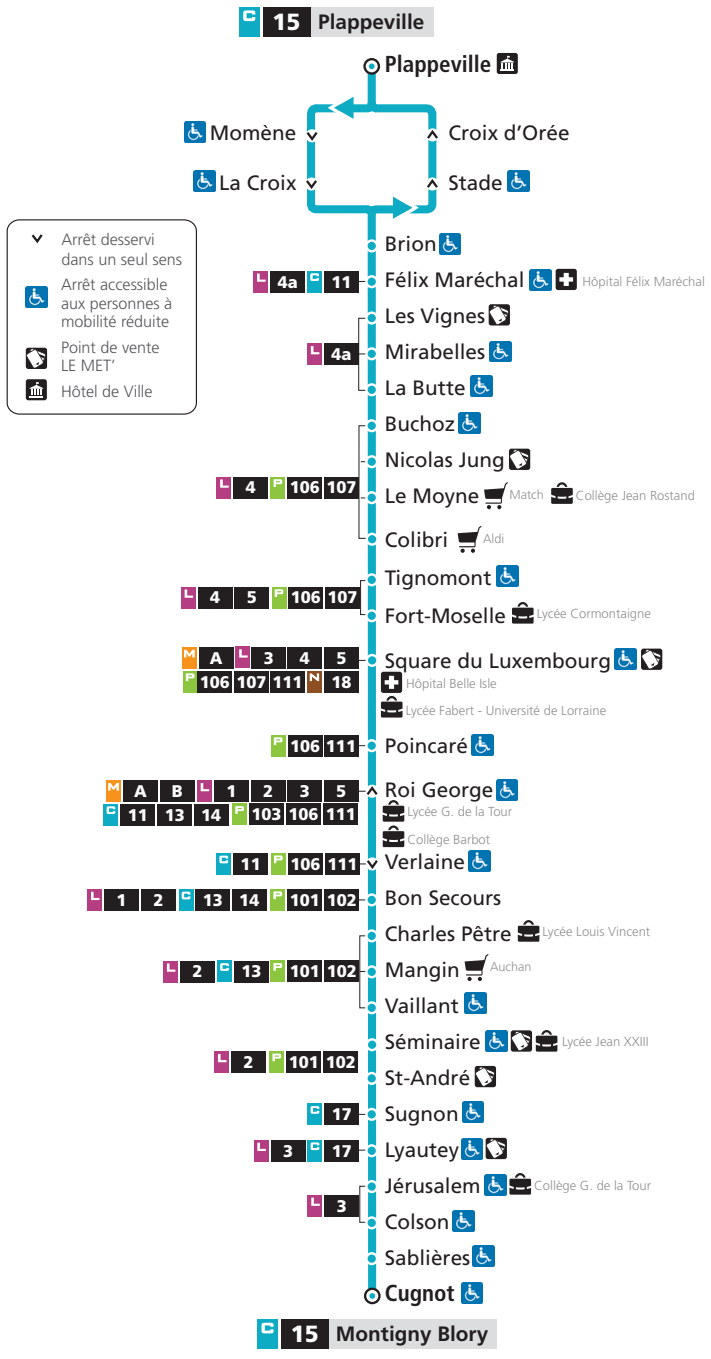

* la demi-journée de location d'un vélo de ville
Tarif réduit, voir conditions sur leMET.fr

Metz Métropole vous transporte

C

15

DIRECTIONS

Plappeville

Montigny Blory

CITEIS

Horaires Eté 2021
du 5 juillet au 29 août

Ne circule pas les
dimanches et jours fériés

Téléchargez
l'appli LE MET'

 leMET.fr 0 800 00 29 38 Service & appel
gratuits

Metz Métropole vous transporte

DU LUNDI AU SAMEDI

Plappeville	Félix Maréchal	Nicolas Jung	Square du Luxembourg	Bon Secours	Séminaire	Cugnot
7h20	7h23	7h26	7h32	7h38	7h43	7h49
8h10	8h13	8h16	8h22	8h28	8h33	8h39
9h00	9h03	9h06	9h12	9h18	9h23	9h29
10h30	10h33	10h36	10h42	10h48	10h53	10h59
12h00	12h03	12h06	12h12	12h18	12h23	12h29
13h33	13h36	13h39	13h45	13h51	13h56	14h02
15h03	15h06	15h09	15h15	15h21	15h26	15h32
16h32	16h35	16h38	16h44	16h50	16h56	17h02
18h03	18h06	18h09	18h15	18h21	18h27	18h33

15 → Plappeville

DU LUNDI AU SAMEDI

Cugnot	Séminaire	Bon Secours	Square du Luxembourg	Nicolas Jung	Félix Maréchal	Plappeville
7h20	7h27	7h30	7h39	7h43	7h47	7h51
8h18	8h25	8h28	8h36	8h41	8h45	8h51
9h50	9h57	10h00	10h08	10h13	10h17	10h23
11h20	11h27	11h30	11h38	11h43	11h47	11h53
12h52	12h59	13h02	13h10	13h15	13h19	13h25
14h22	14h29	14h32	14h40	14h45	14h49	14h55
15h52	15h59	16h02	16h10	16h15	16h19	16h25
17h22	17h29	17h32	17h40	17h45	17h49	17h55
18h45	18h51	18h54	19h02	19h06	19h10	19h13