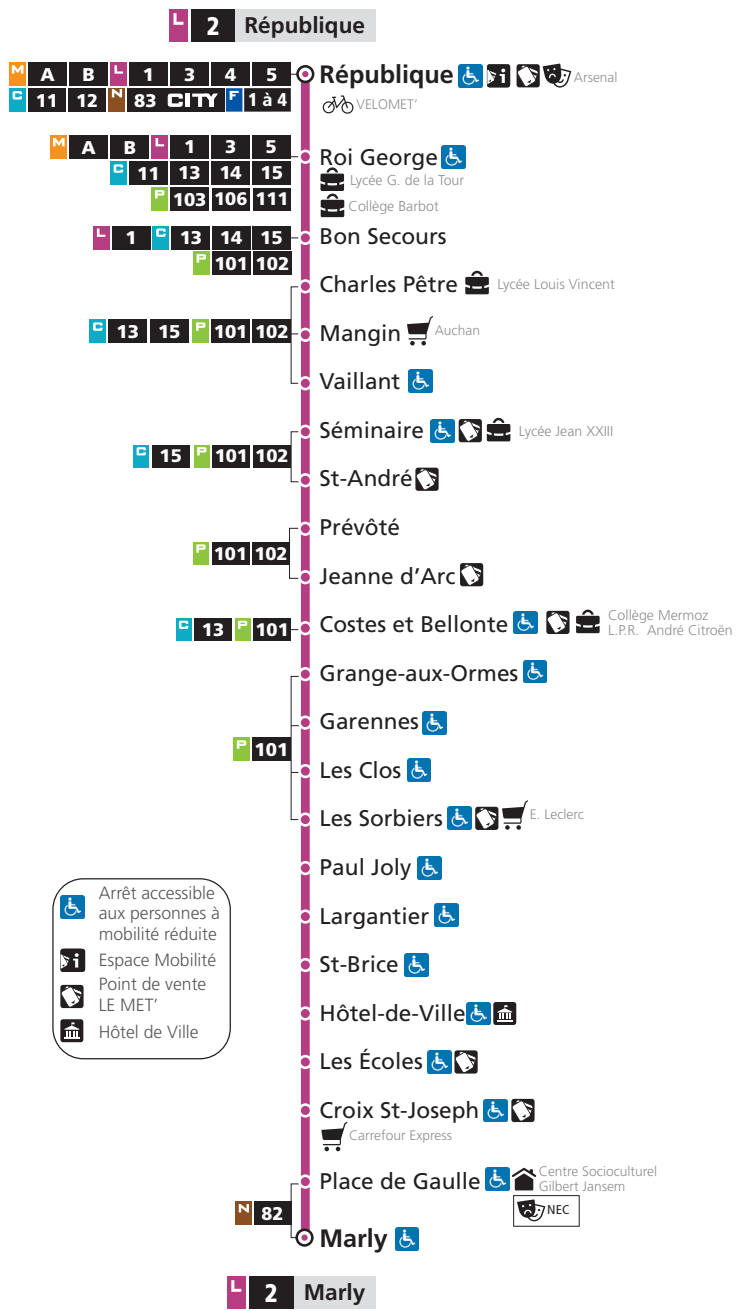

L 2 PLAN DE LIGNE ET CORRESPONDANCES

2 → Marly
DU LUNDI AU SAMEDI

2 → Marly
DIMANCHE ET JOURS FÉRIÉS

	République	Bon Secours	Saint-André	Costes et Bellonte	Les Sorbiers	Hôtel de ville	Marly
	5h12	5h15	5h20	5h23	5h26	5h30	5h34
	5h42	5h45	5h50	5h53	5h56	6h00	6h04
	6h15	6h19	6h24	6h27	6h30	6h34	6h38
	6h45	6h49	6h54	6h57	7h01	7h05	7h09
	7h10	7h14	7h19	7h22	7h26	7h30	7h34
	7h25	7h29	7h34	7h37	7h41	7h45	7h49
	7h40	7h44	7h49	7h53	7h57	8h01	8h05
	7h55	7h59	8h04	8h08	8h12	8h16	8h20
	8h10	8h14	8h20	8h24	8h28	8h32	8h36
	8h25	8h29	8h35	8h39	8h43	8h47	8h51
	8h40	8h44	8h50	8h54	8h58	9h02	9h06
	8h55	8h59	9h05	9h09	9h13	9h17	9h21
	9h10	9h14	9h20	9h24	9h28	9h32	9h36
	9h25	9h29	9h35	9h39	9h43	9h47	9h51
	9h40	9h44	9h50	9h54	9h58	10h02	10h06
	9h55	9h59	10h05	10h09	10h13	10h17	10h21
	10h10	10h14	10h20	10h24	10h28	10h32	10h36
	10h25	10h29	10h35	10h39	10h43	10h47	10h51
	10h40	10h44	10h50	10h54	10h58	11h02	11h06
	10h55	10h59	11h05	11h09	11h13	11h17	11h21
	11h10	11h14	11h20	11h24	11h28	11h32	11h36
	11h25	11h30	11h35	11h39	11h43	11h47	11h51
	11h40	11h45	11h50	11h54	11h58	12h02	12h06
	11h55	12h00	12h05	12h09	12h13	12h17	12h21
	12h10	12h15	12h20	12h24	12h28	12h32	12h36
	12h25	12h30	12h35	12h39	12h43	12h47	12h51
	12h40	12h45	12h50	12h54	12h58	13h02	13h06
	12h55	13h00	13h05	13h09	13h13	13h17	13h21
	13h10	13h15	13h20	13h24	13h28	13h32	13h36
	13h25	13h30	13h35	13h39	13h43	13h48	13h52
	13h40	13h45	13h50	13h54	13h58	14h03	14h07
	13h55	14h00	14h05	14h09	14h13	14h18	14h22
	14h10	14h15	14h20	14h24	14h28	14h33	14h37
	14h25	14h30	14h35	14h39	14h43	14h48	14h52
	14h40	14h45	14h50	14h54	14h58	15h03	15h07
	14h55	15h00	15h05	15h09	15h13	15h18	15h22
	15h10	15h15	15h20	15h24	15h28	15h33	15h37
	15h25	15h30	15h35	15h39	15h43	15h48	15h52
	15h40	15h46	15h51	15h55	15h59	16h04	16h08
	15h55	16h01	16h06	16h10	16h14	16h19	16h23
	16h10	16h16	16h21	16h25	16h29	16h34	16h38
	16h25	16h31	16h36	16h40	16h44	16h49	16h53
	16h40	16h46	16h51	16h55	16h59	17h04	17h08

	République	Bon Secours	Saint-André	Costes et Bellonte	Les Sorbiers	Hôtel de Ville	Marly
	16h55	17h01	17h06	17h10	17h14	17h19	17h23
	17h10	17h16	17h21	17h25	17h29	17h34	17h38
	17h25	17h31	17h36	17h40	17h44	17h49	17h53
	17h40	17h46	17h51	17h55	17h59	18h04	18h08
	17h55	18h00	18h05	18h09	18h13	18h18	18h22
	18h10	18h15	18h20	18h24	18h28	18h33	18h37
	18h25	18h30	18h35	18h39	18h43	18h48	18h52
	18h40	18h45	18h50	18h54	18h58	19h03	19h07
	19h00	19h05	19h10	19h14	19h18	19h23	19h27
	19h25	19h29	19h34	19h38	19h42	19h47	19h51
	19h55	19h59	20h04	20h08	20h12	20h16	20h20
	20h30	20h33	20h38	20h41	20h45	20h49	20h52
	21h00	21h03	21h08	21h11	21h15	21h19	21h22