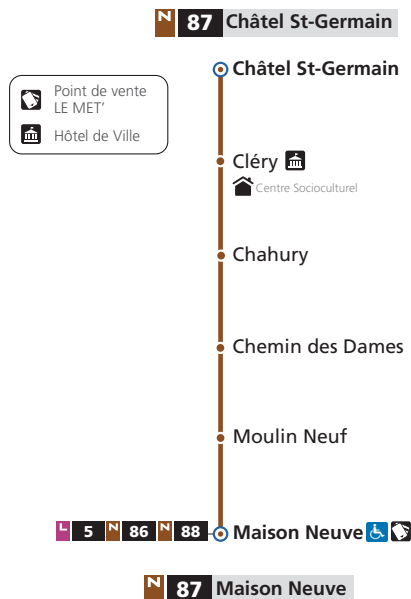

Téléchargez votre fiche horaire à l'arrêt sur leMET.fr

Renseignements

Espace Mobilité
Place de la République – Metz

0 800 00 29 38 Service & appel gratuits

DIRECTIONS

Châtel St-Germain
Maison Neuve

NAVETTE

Horaires Eté 2021
du 5 juillet au 29 août

Téléchargez l'appli LE MET'

DU LUNDI AU SAMEDI

Châtel St-Germain	Cléry	Chahury	Chemin des Dames	Moulin Neuf	M. Neuve Arrivée N87	M. Neuve Départ L5
5h38	5h39	5h41	5h41	5h43	5h45	5h48
6h00	6h01	6h03	6h03	6h05	6h07	6h16
6h36	6h37	6h39	6h39	6h41	6h43	6h46
7h05	7h06	7h08	7h08	7h10	7h12	7h15
7h31	7h32	7h34	7h34	7h36	7h38	7h42
8h02	8h03	8h05	8h05	8h07	8h09	8h13
8h33	8h34	8h36	8h36	8h38	8h40	8h44
9h18	9h19	9h21	9h21	9h23	9h25	9h30
9h46	9h47	9h49	9h49	9h51	9h53	10h02
10h06	10h07	10h09	10h09	10h11	10h13	10h16
10h32	10h33	10h35	10h35	10h37	10h39	10h45
11h04	11h05	11h07	11h07	11h09	11h11	11h14
12h03	12h04	12h06	12h06	12h08	12h10	12h15
12h20	12h21	12h23	12h23	12h25	12h27	12h30
12h35	12h36	12h38	12h38	12h40	12h42	12h45
13h03	13h04	13h06	13h06	13h08	13h10	13h15
13h36	13h37	13h39	13h39	13h41	13h43	13h46
14h06	14h07	14h09	14h09	14h11	14h13	14h16
14h21	14h22	14h24	14h24	14h26	14h28	14h31
14h48	14h49	14h51	14h51	14h53	14h55	15h00
15h20	15h21	15h23	15h23	15h25	15h27	15h30
16h03	16h04	16h06	16h06	16h08	16h10	16h15
16h35	16h36	16h38	16h38	16h40	16h42	16h46
17h05	17h06	17h08	17h08	17h10	17h12	17h15
17h20	17h21	17h23	17h23	17h25	17h27	17h30
17h59	18h00	18h02	18h02	18h04	18h06	18h15
18h20	18h21	18h23	18h23	18h25	18h27	18h30
19h04	19h05	19h07	19h07	19h09	19h11	19h16
19h43	19h44	19h46	19h46	19h48	19h50	19h55
19h58	19h59	20h01	20h01	20h03	20h05	20h15
20h21	20h22	20h24	20h24	20h26	20h28	20h37