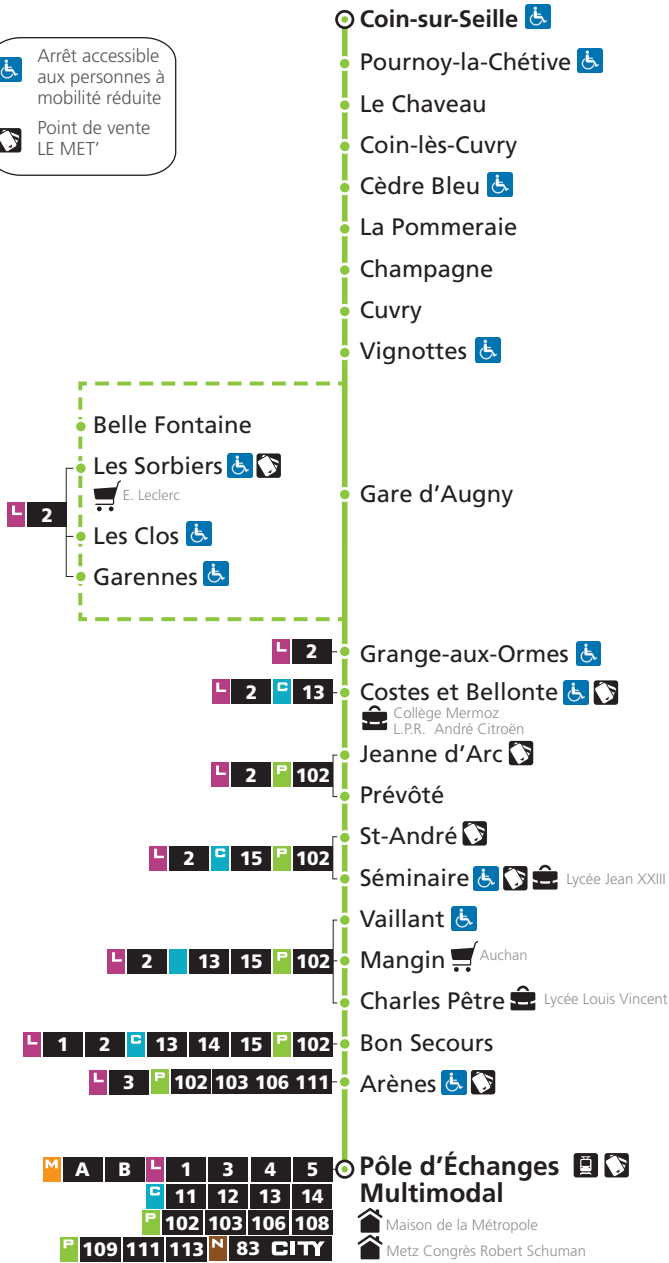

P 101 Coin-sur-Seille

Arrêt accessible aux personnes à mobilité réduite
Point de vente LE MET'

P 101 Pôle d'Échanges Multimodal

101 → Pôle d'Échanges Multimodal (P.E.M.)

DU LUNDI AU SAMEDI

	Coin-sur-Seille	Pournoy-la-Chétive	Coin-lès-Cuvry	Cuvry	Les Sorbiers	Costes et Bellonte	P.E.M.
5h15	5h18	5h21	5h26		5h36	5h50	
6h15	6h18	6h21	6h26		6h36	6h50	
6h53	6h55	6h58	7h03	-	7h10	-	
7h10	7h13	7h16	7h21	-	7h31	7h45	
8h25	8h28	8h31	8h36	-	8h46	9h00	
9h53*	9h56*	9h59*	10h04*	10h11*	10h16*	10h30*	
11h10	11h13	11h16	11h21	-	11h31	11h45	
12h50	12h53	12h56	13h01	-	13h11	13h25	
13h53	13h55	13h58	14h01	-	14h12	-	
14h13*	14h16*	14h19*	14h24*	14h31*	14h36*	14h50*	
15h55	15h58	16h01	16h06	-	16h16	16h30	
17h20	17h23	17h26	17h31	-	17h41	17h55	
18h30	18h33	18h36	18h41	-	18h51	19h05	
19h30	19h33	19h36	19h41	-	19h51	20h05	

Services disponibles uniquement sur réservation

Services assurés systématiquement

Ligne 65 du réseau Fluo Grand-Est 57. Terminus Gare Routière

* les courses desservant Marly (Les Sorbiers) ne passent pas par l'arrêt "Gare d'Augny"

101 → Coin-sur-Seille

DU LUNDI AU SAMEDI

	P.E.M.	Costes et Bellonte	Les Sorbiers	Cuvry	Coin-lès-Cuvry	Pournoy-la-Chétive	Coin-sur-Seille
6h05	6h19	-	6h28	6h32	6h35	6h38	
7h05	7h19	-	7h28	7h32	7h35	7h38	
7h50	8h04	-	8h13	8h17	8h20	8h23	
9h10	9h24	-	9h33	9h37	9h40	9h43	
10h30	10h44	-	10h53	10h57	11h00	11h03	
12h10*	12h24*	12h28*	12h36*	12h40*	12h43*	12h46*	
-	12h49	-	13h01	13h05	13h08	13h10	
13h30	13h44	-	13h53	13h57	14h00	14h03	
15h15	15h29	-	15h38	15h42	15h45	15h48	
16h35*	16h49*	16h53*	17h01*	17h05*	17h08*	17h11*	
18h05	18h19	-	18h28	18h32	18h35	18h38	
-	18h49	-	19h01	19h05	19h08	19h10	
19h10	19h24	-	19h33	19h37	19h40	19h43	
20h10	20h24	-	20h33	20h37	20h40	20h43	

Services disponibles uniquement sur réservation

Services assurés systématiquement

Ligne 65 du réseau Fluo Grand-Est 57. Départ Gare Routière

* les courses desservant Marly (Les Sorbiers) ne passent pas par l'arrêt "Gare d'Augny"