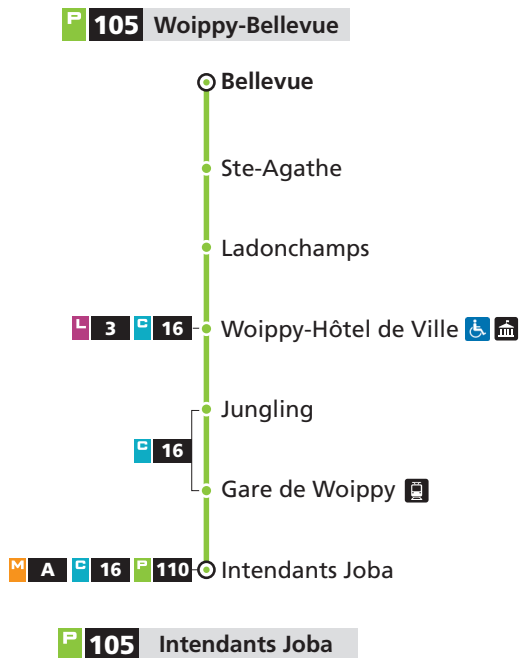

Consultez les horaires sur le site fluo.eu

DIRECTIONS

Woippy Bellevue
Intendants Joba

Horaires Été 2021
du 5 juillet au 29 août

lemet.fr

Téléchargez
l'appli LE MET'

lemet.fr 0 800 00 29 38 Service & appel gratuits

Hôtel de Ville

Transport sur réservation
par téléphone : 0800 00 29 38
 Service & appel gratuits
par internet : lemet.fr
sur l'application mobile
 «RÉSA LE MET»

105 → Intendants Joba

DU LUNDI AU SAMEDI

	Bellevue	Ste-Agathe	Ladonchamps	Woippy-Hôtel de Ville	Gare de Woippy	Intendants Joba	Gare Routière
	5h52	5h53	5h57	5h58	6h01	6h05	-
	7h10	7h011	7h12	-	-	-	7h35
	8h13	8h14	8h15	-	-	-	8h39
	9h37	9h39	9h41	-	-	-	10h06
	10h13	10h14	10h15	-	-	-	10h39
	10h37	10h39	10h41	-	-	-	11h06
	12h13	12h14	12h15	-	-	-	12h39
	12h37	12h39	12h41	-	-	-	13h06
	13h12	13h13	13h15	-	-	-	13h43
	14h42	14h44	14h46	-	-	-	15h11
	15h13	15h14	15h15	-	-	-	15h39
	16h04	16h05	16h09	16h10	16h13	16h17	-
	17h13	17h14	17h15	-	-	-	17h39
	17h37	17h39	17h41	-	-	-	18h06
	18h37	18h39	18h41	-	-	-	19h06
	19h13	19h14	19h15	-	-	-	19h39
	19h34	19h35	19h39	19h40	19h43	19h47	-
	20h22	20h24	20h26	-	-	-	20h51

Services disponibles uniquement sur réservation

Services assurés systématiquement. Lignes 50 et 77 du réseau Fluo Grand Est 57

105 → Woippy Bellevue

DU LUNDI AU SAMEDI

	Gare Routière	Intendants Joba	Gare de Woippy	Woippy-Hôtel de Ville	Ladonchamps	Ste-Agathe	Bellevue
	6h20	-	-	-	6h57	7h00	7h02
	7h45	-	-	-	8h11	8h13	8h14
	7h50	-	-	-	8h17	8h20	8h22
	8h40	-	-	-	9h07	9h10	9h11
	9h40	-	-	-	10h07	10h10	10h11
	9h45	-	-	-	10h11	10h13	10h14
	11h45	-	-	-	12h11	12h13	12h14
	12h30	-	-	-	12h56	12h58	12h59
	12h40	-	-	-	13h07	13h10	13h11
	14h30	-	-	-	14h56	14h58	14h59
	15h40	-	-	-	16h07	16h10	16h11
	16h30	-	-	-	16h56	16h58	16h59
	-	16h56	17h00	17h03	17h06	17h10	17h13
	17h30	-	-	-	17h56	17h58	17h59
	18h30	-	-	-	18h56	18h58	18h59
	18h30	-	-	-	18h57	19h00	19h01
	19h30	-	-	-	20h02	20h04	20h05
	-	20h10	20h14	20h17	20h20	20h24	20h27