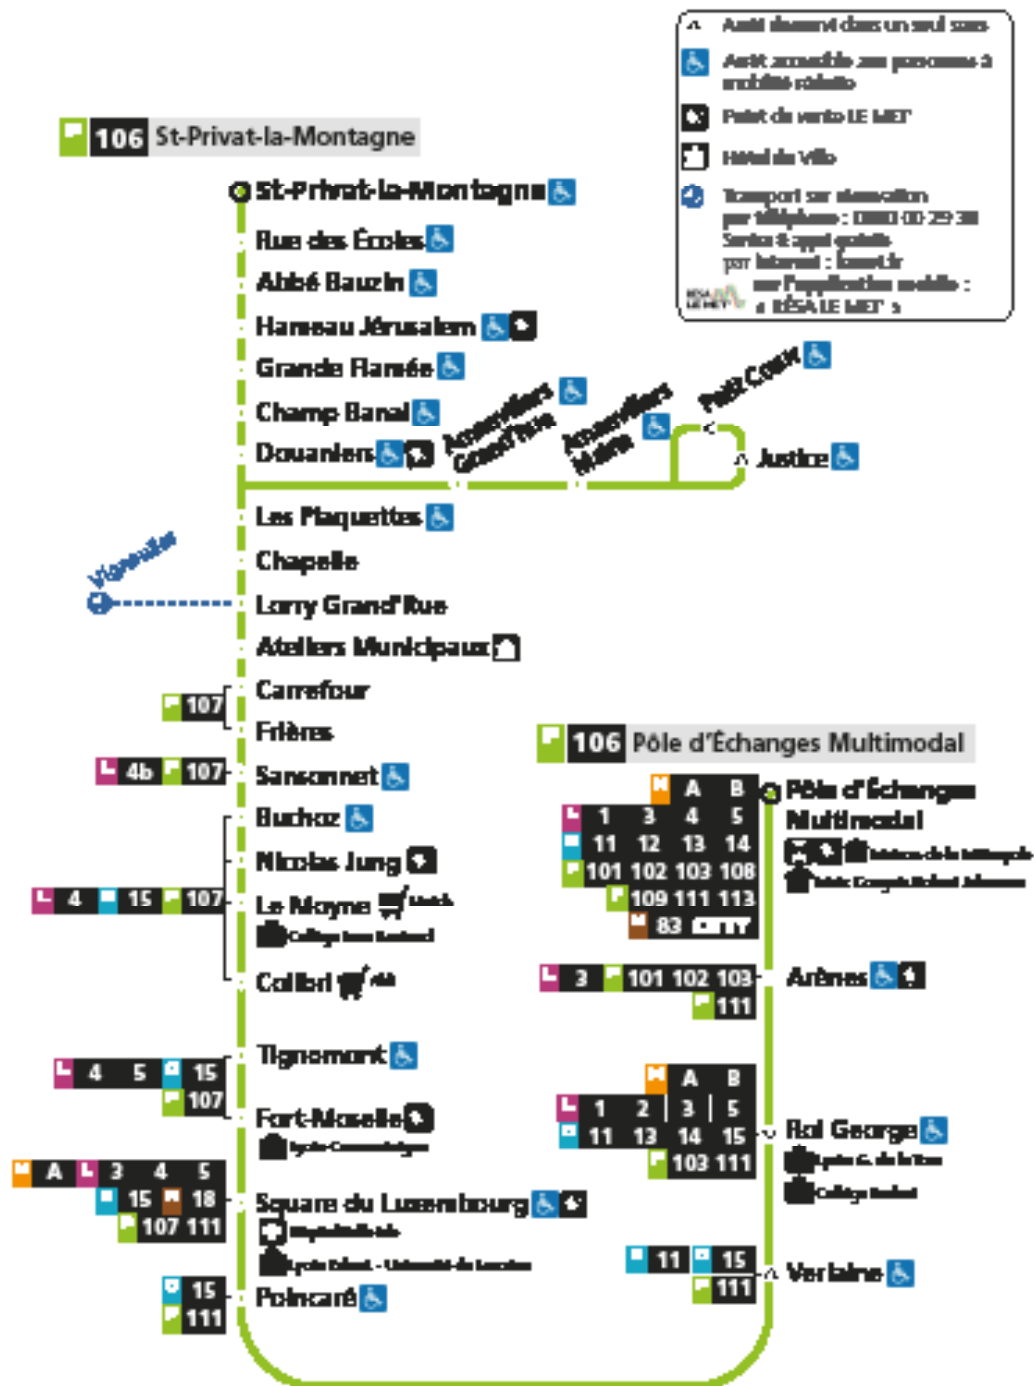

Metz –
Pôle d'Échanges
Multimodal

Horaires Eté 2021
du 5 juillet au 29 août

Téléchargez l'appli LE MET'

leMET.fr

leMET.fr 0 800 00 29 38 Service & appel gratuits

PROXIS

106 → Pôle d'Échanges Multimodal (P.E.M.)

DU LUNDI AU SAMEDI

	St-Privat-la-Montagne	Amanvillers Mairie	Lorry Grand'Rue	Le Moyne	Fort-Moselle	Poincaré	P.E.M.
5h10	5h24	5h33	5h39	5h41	5h44	5h50	
6h08	6h22	6h31	6h37	6h40	6h44	6h50	
6h38	6h52	7h01	7h07	7h11	7h15	7h22	
7h02	7h17	7h26	7h32	7h36	7h40	7h47	
8h05	8h20	8h29	8h35	8h39	8h44	8h52	
9h05	9h20	9h29	9h35	9h39	9h44	9h52	
10h05	10h20	10h29	10h35	10h39	10h44	10h52	
11h05	11h20	11h29	11h35	11h39	11h44	11h52	
12h05	12h20	12h29	12h35	12h39	12h44	12h52	
13h06	13h21	13h30	13h36	13h40	13h45	13h53	
14h06	14h21	14h30	14h36	14h40	14h45	14h53	
15h06	15h21	15h30	15h36	15h40	15h45	15h53	
16h07	16h22	16h31	16h37	16h41	16h46	16h54	
17h07	17h22	17h31	17h37	17h40	17h45	17h53	
18h07	18h21	18h30	18h36	18h39	18h44	18h52	
19h07	19h21	19h30	19h36	19h39	19h43	19h51	
20h06	20h20	20h29	20h35	20h38	20h42	20h50	

106 → Pôle d'Échanges Multimodal (P.E.M.)

DIMANCHE ET JOURS FÉRIÉS

	St-Privat-la-Montagne	Amanvillers Mairie	Lorry Grand'Rue	Le Moyne	Fort-Moselle	Poincaré	P.E.M.
7h59	8h13	8h22	8h28	8h32	8h35	8h40	
9h27	9h41	9h50	9h56	10h00	10h03	10h08	
10h57	11h11	11h20	11h26	11h30	11h33	11h38	
12h27	12h41	12h50	12h56	13h00	13h03	13h08	
13h57	14h11	14h20	14h26	14h30	14h33	14h38	
15h27	15h41	15h50	15h56	16h00	16h03	16h08	
16h57	17h11	17h20	17h26	17h30	17h33	17h38	
18h27	18h41	18h50	18h56	19h00	19h03	19h08	