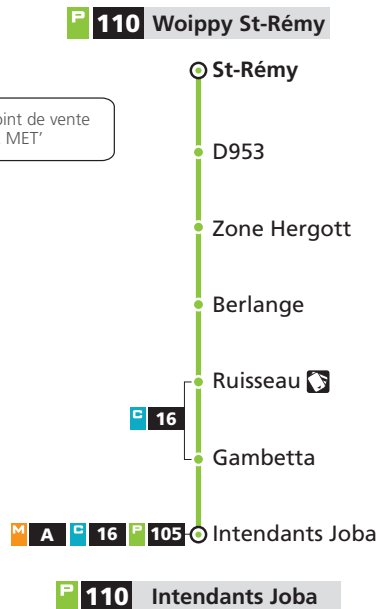

DU LUNDI AU SAMEDI

	Woippy St-Rémy	D 953	Zone Hergott	Berlange	Ruisseau	Intendants Joba	Gare Routière
5h28	5h29	5h30	5h31	5h32	5h34	-	
6h11	6h12	6h13	6h14	-	-	6h28	
7h02	7h03	7h04	7h07	-	-	7h35	
7h04	7h05	7h06	7h08	-	-	7h33	
7h10	7h11	7h12	7h14	-	-	7h35	
7h40	7h41	7h42	7h44	-	-	8h05	
7h42	7h43	7h44	7h46	-	-	8h11	
8h02b	8h03b	8h04b	8h07b	-	-	8h35b	
8h21	8h22	8h23	8h24	-	-	8h55	
8h40	8h41	8h42	8h44	-	-	9h05	
8h55	8h56	8h57	8h58	-	-	9h20	
9h09b	9h10b	9h11b	9h12b	-	-	9h30b	
9h22	9h23	9h24	9h25	-	-	9h55	
9h40	9h41	9h42	9h44	-	-	10h05	
10h22b	10h23b	10h24b	10h27b	-	-	10h55b	
10h40	10h41	10h42	10h44	-	-	11h05	
11h22	11h23	11h24	11h27	-	-	11h55	
11h24	11h25	11h26	11h28	-	-	11h53	
12h03	12h04	12h05	12h06	-	-	12h28	
12h22b	12h23b	12h24b	12h27b	-	-	12h55b	
12h40	12h41	12h42	12h44	-	-	13h05	
12h56	12h57	12h58	13h00	-	-	13h27	
13h24	13h25	13h26	13h28	-	-	13h53	
13h40	13h41	13h42	13h44	-	-	14h05	
14h10	14h11	14h12	14h14	-	-	14h35	
14h22	14h23	14h24	14h27	-	-	14h55	
14h24	14h25	14h26	14h28	-	-	14h53	
15h10	15h11	15h12	15h14	-	-	15h35	
15h22	15h23	15h24	15h27	-	-	15h55	
15h24	15h25	15h26	15h28	-	-	15h53	
16h10	16h11	16h12	16h14	-	-	16h35	
16h22	16h23	16h24	16h26	-	-	17h00	
16h42	16h43	16h44	16h47	-	-	17h15	
17h10	17h11	17h12	17h14	-	-	17h35	
17h22	17h23	17h24	17h27	-	-	17h55	
17h24	17h25	17h26	17h28	-	-	17h53	
18h02	18h03	18h04	18h07	-	-	18h35	
18h10	18h11	18h12	18h14	-	-	18h35	
18h24	18h25	18h26	18h28	-	-	18h53	
19h02	19h03	19h04	19h07	-	-	19h35	
19h10	19h11	19h12	19h14	-	-	19h35	
20h02	20h03	20h04	20h06	-	-	20h26	

Services disponibles uniquement sur réservation

Services assurés systématiquement. Lignes 46 - 48 - 49 du réseau Fluo Grand Est 57

b ne circule pas le samedi

DU LUNDI AU SAMEDI