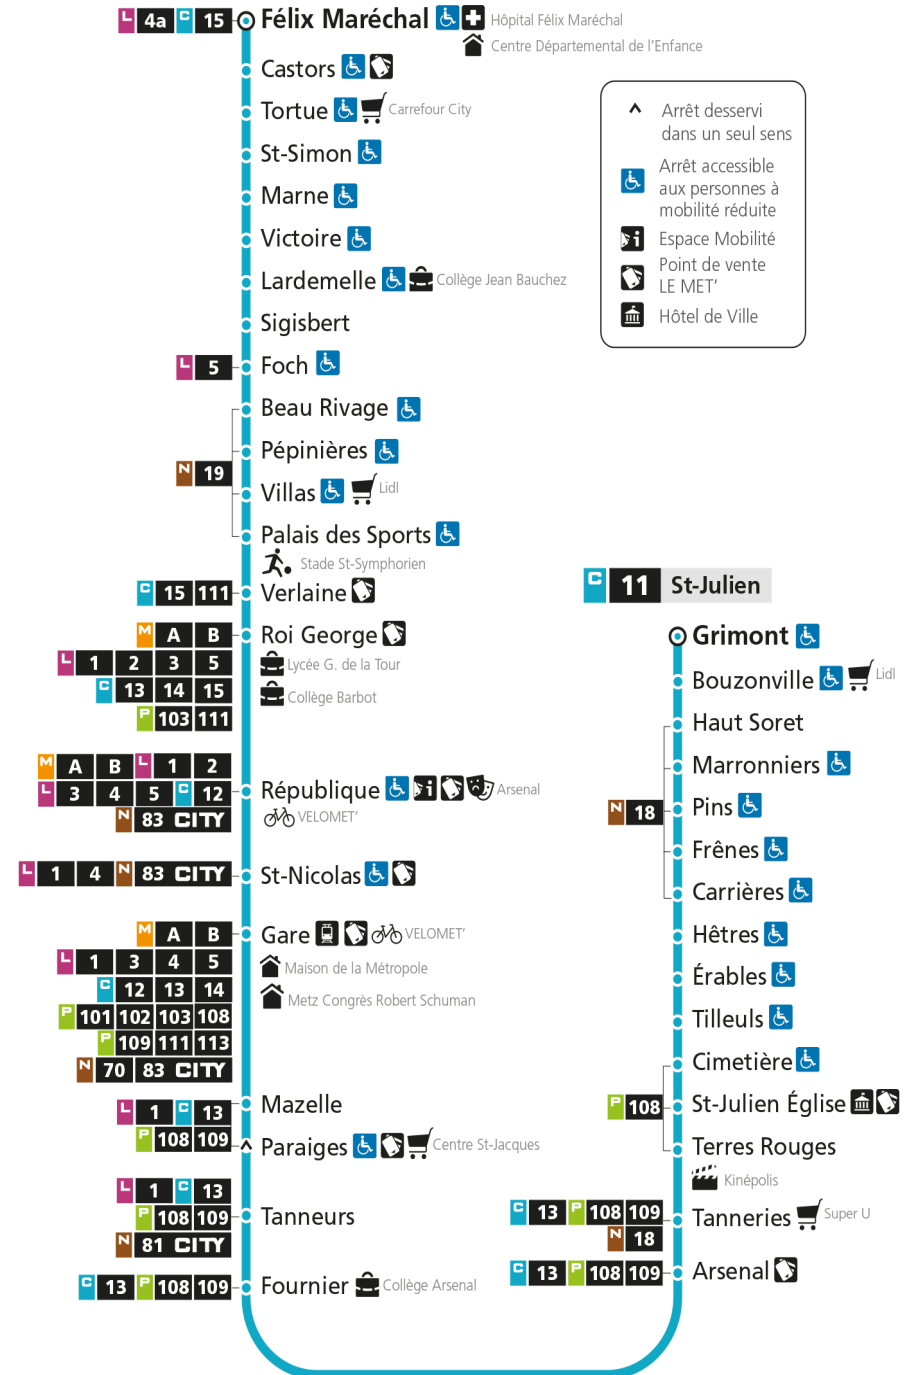

- ^ Arrêt desservi dans un seul sens
- Arrêt accessible aux personnes à mobilité réduite
- Espace Mobilité
- Point de vente LE MET'
- Hôtel de Ville

C**11****DEVANT-LES-PONTS**

arrêt SIGISBERT

**Du 30 Août 2021 au 03 Juillet 2022****Du lundi au vendredi - hors jours fériés**