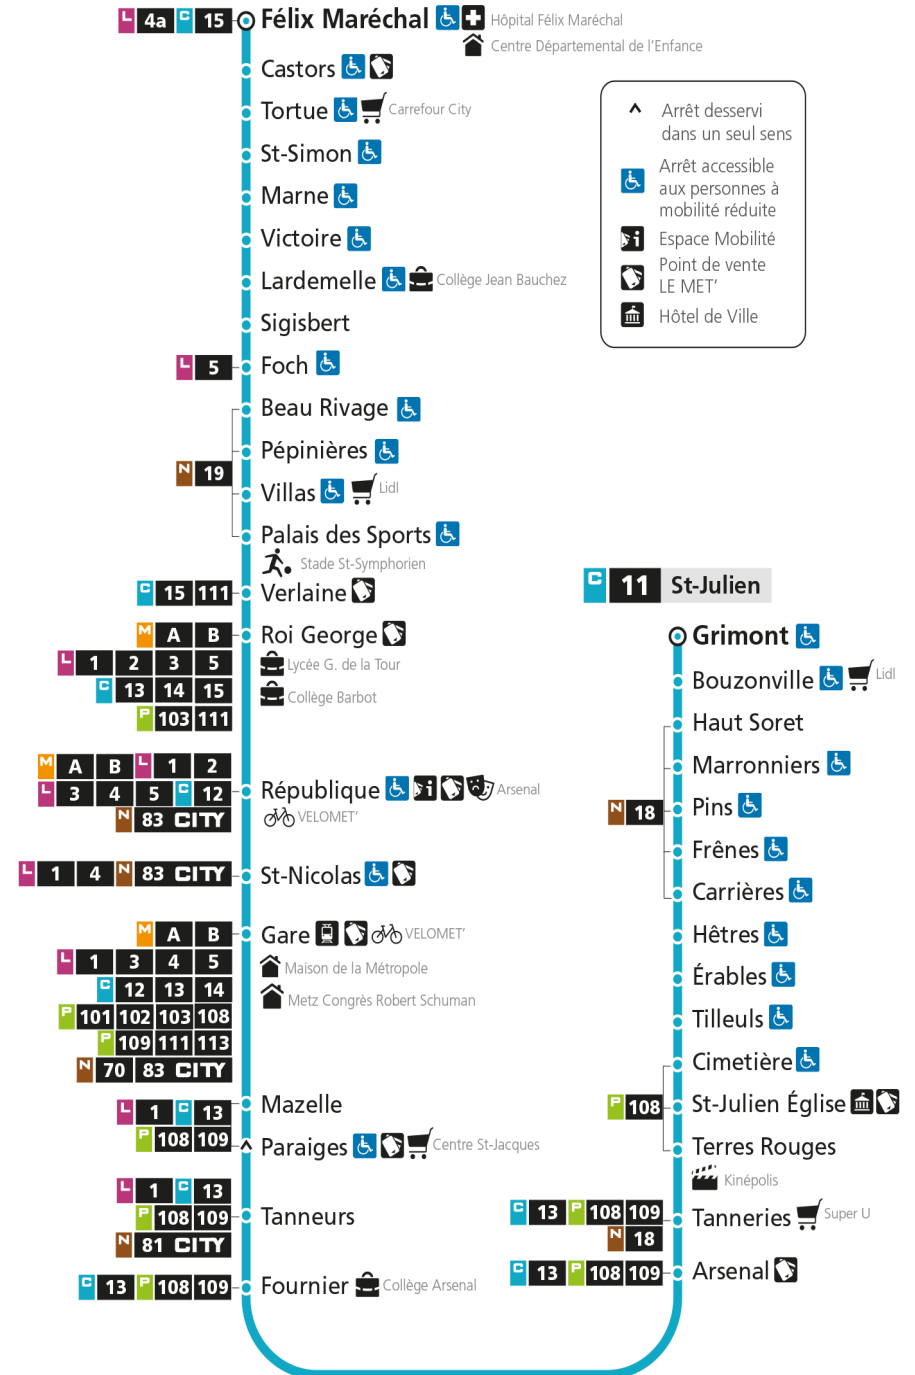

C

11

DEVANT-LES-PONTS

arrêt GARE

Du 30 Août 2021 au 03 Juillet 2022

Du lundi au vendredi - hors jours fériés

4h	5h	6h	7h	8h	9h	10h	11h	12h	13h	14h	15h	16h	17h	18h	19h	20h	21h	22h	23h	00h
	22	20	15	16	25	23	24	24	24	23	23	03	06	08	19	18	16			
	50	50	30	36	55	54	54	54	53	53	43	25	27	29	49	47				
			44	55								46	47	51						
			56																	

Samedi - hors jours fériés

4h	5h	6h	7h	8h	9h	10h	11h	12h	13h	14h	15h	16h	17h	18h	19h	20h	21h	22h	23h	00h
	22	23	22	22	23	23	23	23	23	24	04	04	03	17	17	17				
	51	52	52	52	53	53	53	52	53	53	44	24	24	25	47	46				
												44	44	48						

Du lundi au vendredi pendant les petites vacances scolaires - hors jours fériés

4h	5h	6h	7h	8h	9h	10h	11h	12h	13h	14h	15h	16h	17h	18h	19h	20h	21h	22h	23h	00h
	22	20	15	16	25	23	24	24	24	23	23	03	06	08	19	18	16			
	50	50	30	36	55	54	54	54	53	53	43	25	27	29	49	47				
			44	55								46	47	51						
			56																	

Dimanche et jours fériés

4h	5h	6h	7h	8h	9h	10h	11h	12h	13h	14h	15h	16h	17h	18h	19h	20h	21h	22h	23h	00h
				12	12	12	12	12	05	00	50	45	40	35	30	21	16			
										55										

C 11 Devant-les-Ponts