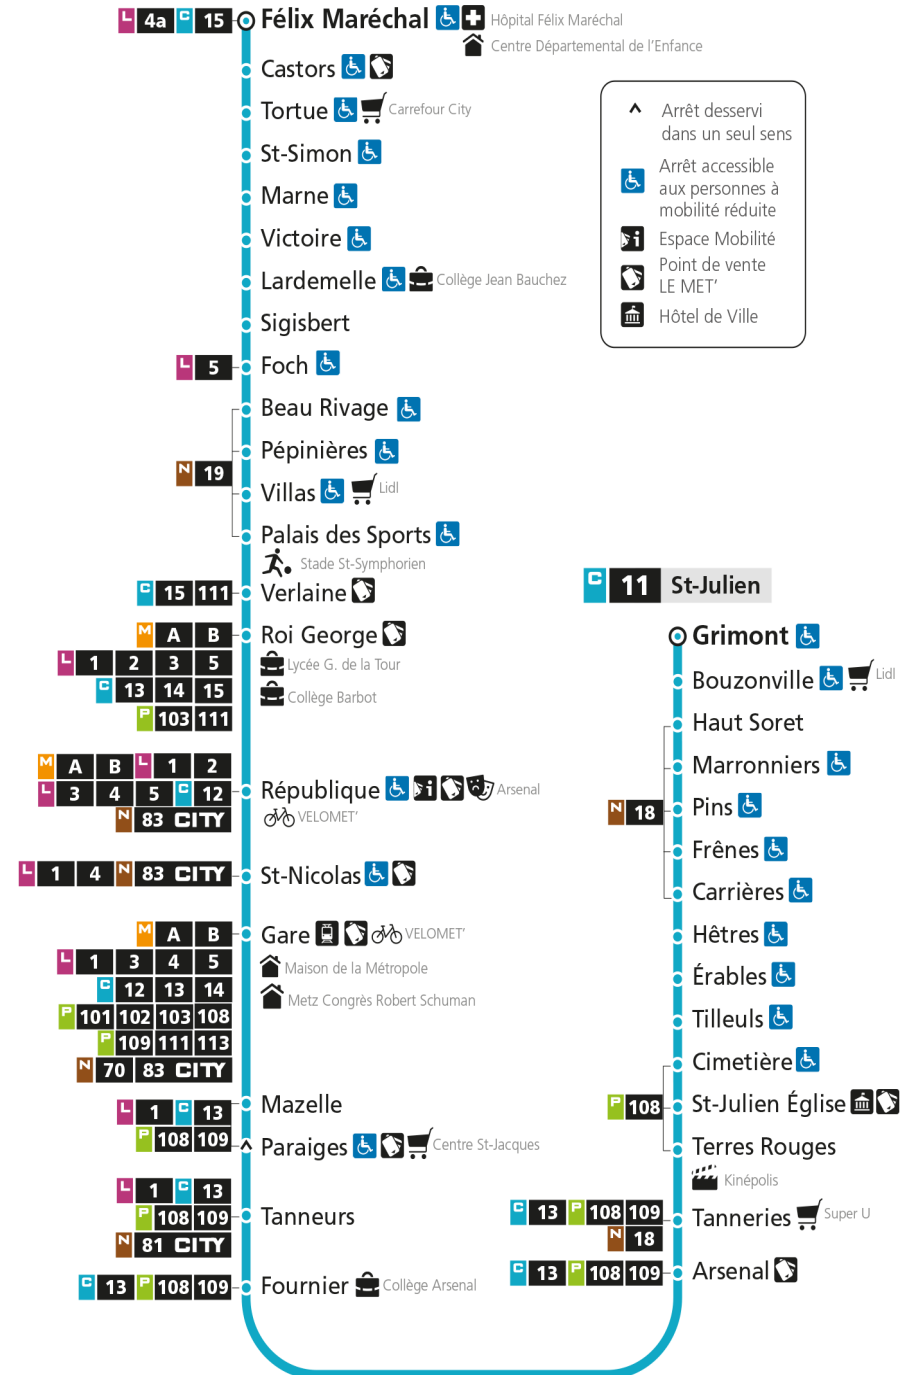

C

11

DEVANT-LES-PONTS

arrêt TILLEULS

Du 30 Août 2021 au 03 Juillet 2022

Du lundi au vendredi - hors jours fériés

4h	5h	6h	7h	8h	9h	10h	11h	12h	13h	14h	15h	16h	17h	18h	19h	20h	21h	22h	23h	00h	
	05	02	10	16	05	03	04	04	04	03	03	04	05	08	00	00					
	33	32	24	35	35	34	34	34	33	33	23	24	25	32	31	29					
		57	36								42	44	47			58					
			56																		

Samedi - hors jours fériés

4h	5h	6h	7h	8h	9h	10h	11h	12h	13h	14h	15h	16h	17h	18h	19h	20h	21h	22h	23h	00h	
	05	06	05	05	05	05	04	05	04	04	03	03	03	05	28	29	01				
	34	35	35	35	35	35	34	34	34	34	23	23	23	28	59						
											43	43	43	58							

Du lundi au vendredi pendant les petites vacances scolaires - hors jours fériés

4h	5h	6h	7h	8h	9h	10h	11h	12h	13h	14h	15h	16h	17h	18h	19h	20h	21h	22h	23h	00h	
	05	02	10	16	05	03	04	04	04	03	03	04	05	08	00	00					
	33	32	24	35	35	34	34	34	33	33	23	24	25	32	31	29					
		57	36								42	44	47			58					
			56																		

Dimanche et jours fériés

4h	5h	6h	7h	8h	9h	10h	11h	12h	13h	14h	15h	16h	17h	18h	19h	20h	21h	22h	23h	00h	
			51	51	50	50	50	47	43	38	33	28	21	17	12	04	00				

C 11 Devant-les-Ponts