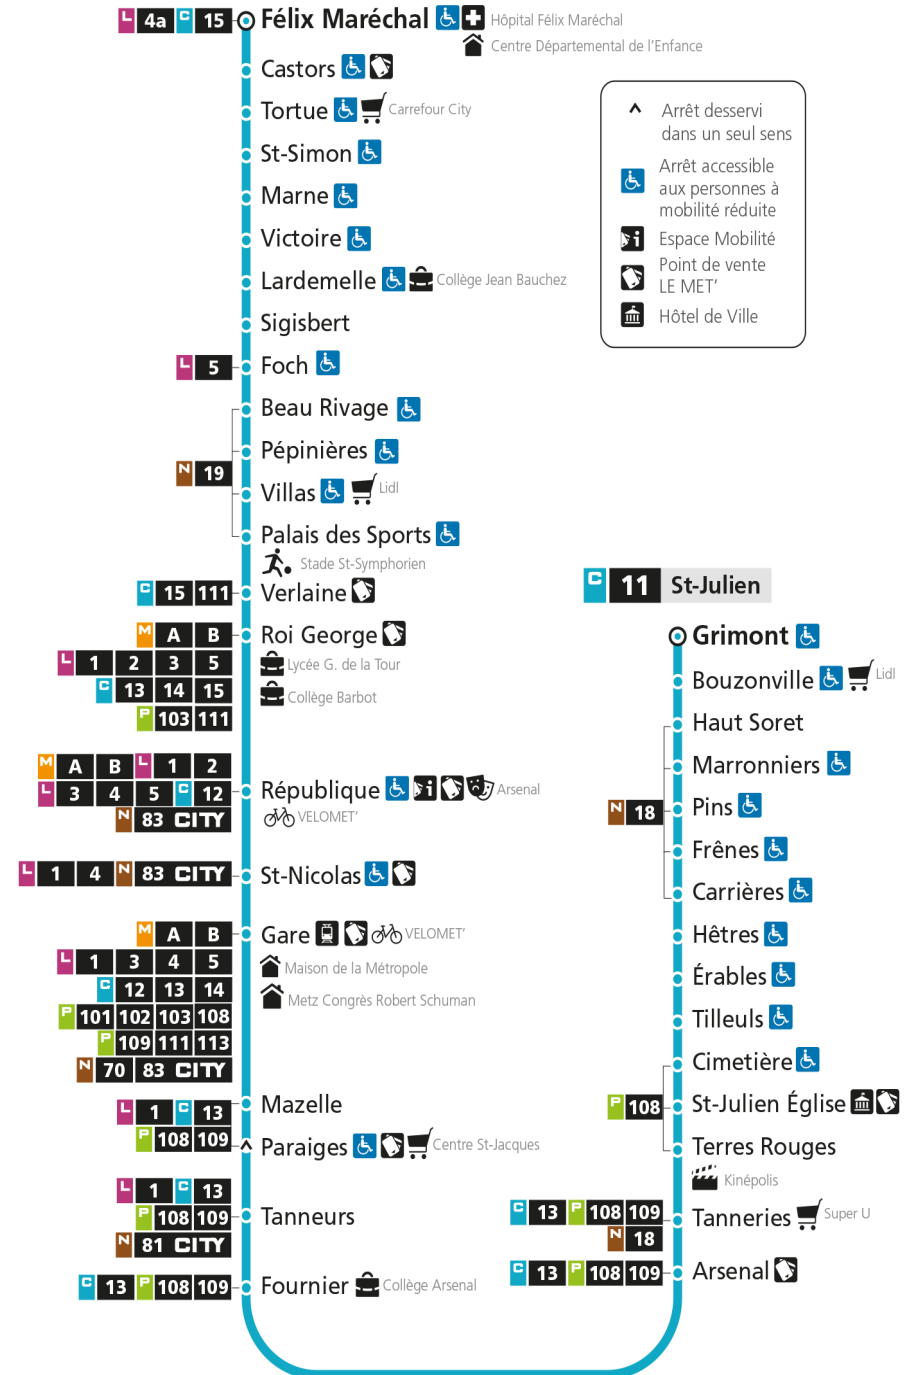

C

11

DEVANT-LES-PONTS

arrêt GRIMONT

Du 30 Août 2021 au 03 Juillet 2022

Du lundi au vendredi - hors jours fériés

4h	5h	6h	7h	8h	9h	10h	11h	12h	13h	14h	15h	16h	17h	18h	19h	20h	21h	22h	23h	00h
58	26	24	01	05	26	25	25	25	25	25	15	15	16	23	22	21				
	54	48	15	25	54	55	55	55	55	55	33	35	37	51	52	50				
			25	56							55	56	59							
			45																	

Samedi - hors jours fériés

4h	5h	6h	7h	8h	9h	10h	11h	12h	13h	14h	15h	16h	17h	18h	19h	20h	21h	22h	23h	00h
59	28	00	27	27	26	26	25	25	25	25	15	15	15	19	19	20				
		27	57	57	56	55	56	55	55	55	35	35	35	49	50	54				
		57									55	55	56							

Du lundi au vendredi pendant les petites vacances scolaires - hors jours fériés

4h	5h	6h	7h	8h	9h	10h	11h	12h	13h	14h	15h	16h	17h	18h	19h	20h	21h	22h	23h	00h
58	26	24	01	05	26	25	25	25	25	25	15	15	16	23	22	21				
	54	48	15	25	54	55	55	55	55	55	33	35	37	51	52	50				
			25	56							55	56	59							
			45																	

Dimanche et jours fériés

4h	5h	6h	7h	8h	9h	10h	11h	12h	13h	14h	15h	16h	17h	18h	19h	20h	21h	22h	23h	00h
			44	43	43	43	43	40	36	31	26	21	14	10	05	54				
															58					

C 11 **Devant-les-Ponts**