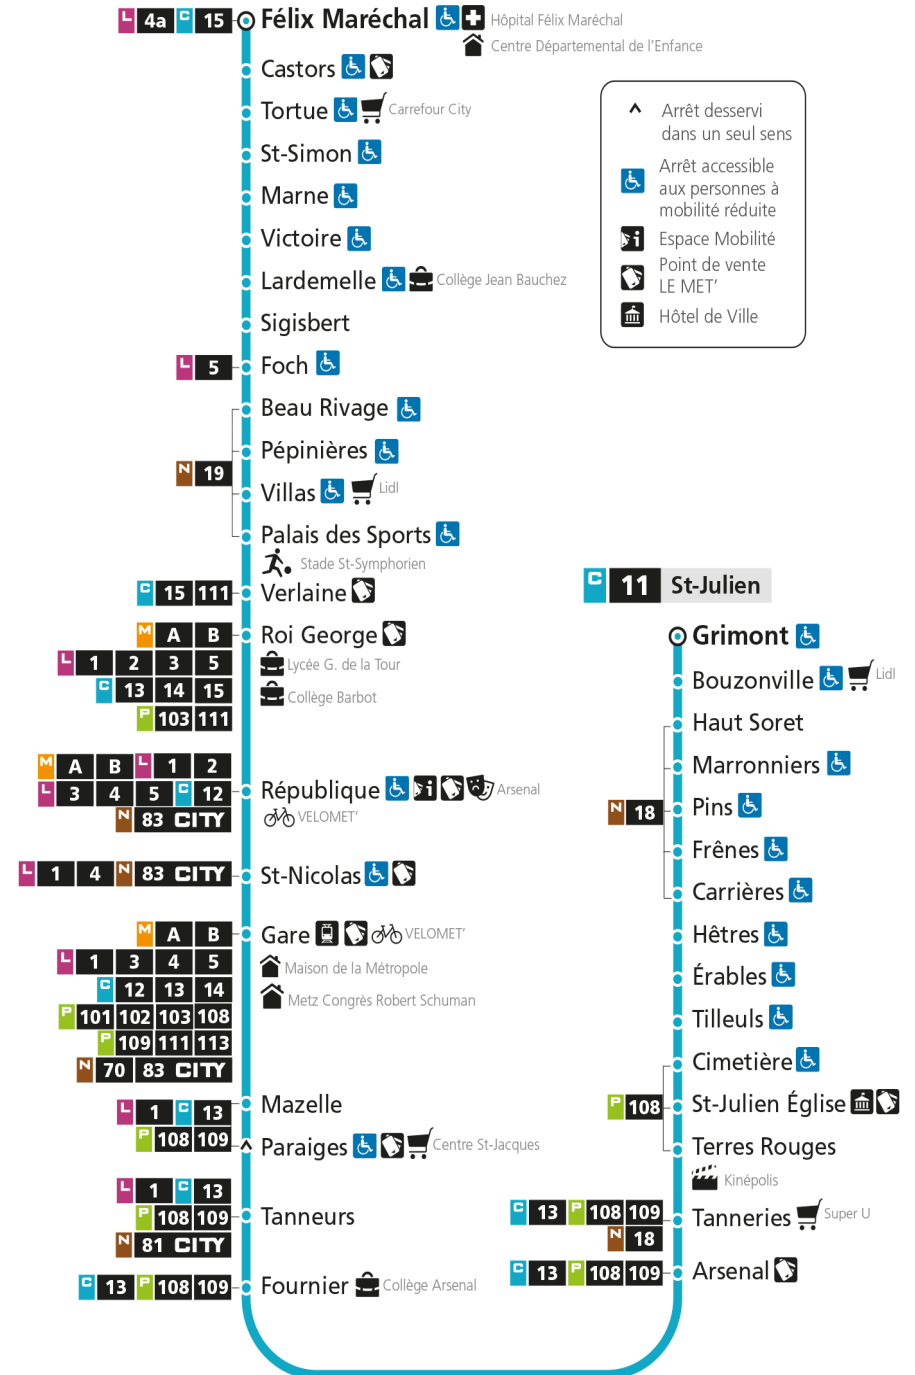

C

11

DEVANT-LES-PONTS

arrêt VERLAINE

Du 30 Août 2021 au 03 Juillet 2022

Du lundi au vendredi - hors jours fériés

4h	5h	6h	7h	8h	9h	10h	11h	12h	13h	14h	15h	16h	17h	18h	19h	20h	21h	22h	23h	00h	
	28	27	23	04	03	02	01	01	01	00	00	11	15	16	25	24	22				
	56	57	38	24	32	30	31	31	31	30	30	33	36	36	55	53					
				44							50	54	55	58							

Samedi - hors jours fériés

4h	5h	6h	7h	8h	9h	10h	11h	12h	13h	14h	15h	16h	17h	18h	19h	20h	21h	22h	23h	00h	
	28	29	29	29	30	00	00	00	30	00	00	11	11	10	23	23	23				
	57	58	59	59	30	30	30	30	30	30	31	31	31	32	53	52					
								59			51	51	51	55							

Du lundi au vendredi pendant les petites vacances scolaires - hors jours fériés

4h	5h	6h	7h	8h	9h	10h	11h	12h	13h	14h	15h	16h	17h	18h	19h	20h	21h	22h	23h	00h	
	28	27	23	04	03	02	01	01	01	00	00	11	15	16	25	24	22				
	56	57	38	24	32	30	31	31	31	30	30	33	36	36	55	53					
				44							50	54	55	58							

Dimanche et jours fériés

4h	5h	6h	7h	8h	9h	10h	11h	12h	13h	14h	15h	16h	17h	18h	19h	20h	21h	22h	23h	00h	
				19	19	19	19	19	12	07	02	52	47	42	37	28	23				
											57										

C 11 Devant-les-Ponts