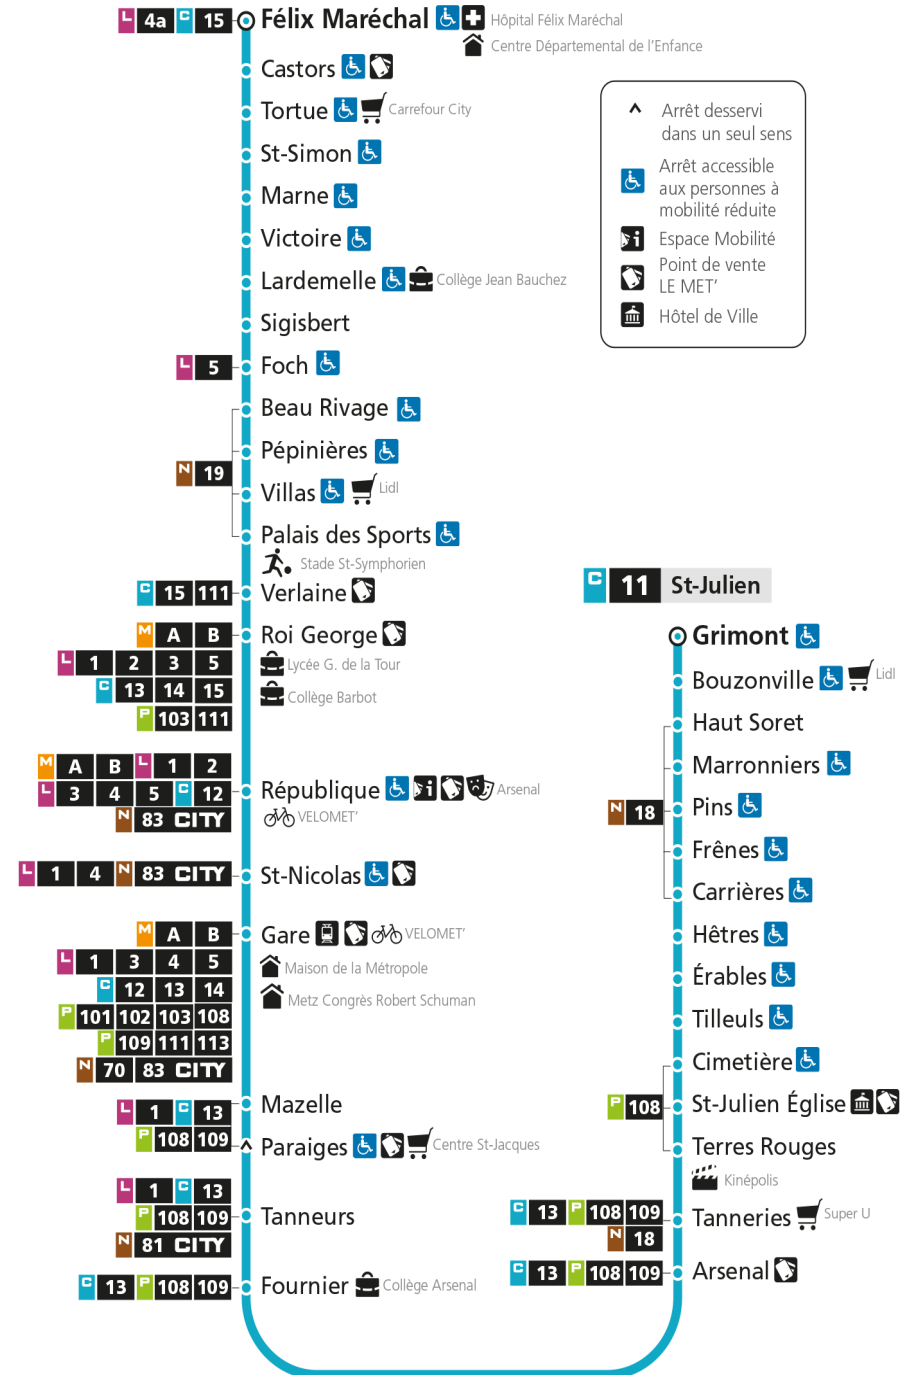

C

11

DEVANT-LES-PONTS

arrêt TORTUE

Du 30 Août 2021 au 03 Juillet 2022

Du lundi au vendredi - hors jours fériés

4h	5h	6h	7h	8h	9h	10h	11h	12h	13h	14h	15h	16h	17h	18h	19h	20h	21h	22h	23h	00h
	37	05	08	17	16	15	14	14	14	14	14	04	09	10	13	08	02			
		37	36	37	45	43	44	44	44	44	44	26	30	31	39	37	31			
			51	57								48	51	51						

Samedi - hors jours fériés

4h	5h	6h	7h	8h	9h	10h	11h	12h	13h	14h	15h	16h	17h	18h	19h	20h	21h	22h	23h	00h
	37	06	07	09	10	12	12	12	11	12	12	04	04	04	08	06	03			
		38	38	39	41	42	42	42	42	42	44	24	24	23	36	35	32			
												44	44	45						

Du lundi au vendredi pendant les petites vacances scolaires - hors jours fériés

4h	5h	6h	7h	8h	9h	10h	11h	12h	13h	14h	15h	16h	17h	18h	19h	20h	21h	22h	23h	00h
	37	05	08	17	16	15	14	14	14	14	14	04	09	10	13	08	02			
		37	36	37	45	43	44	44	44	44	44	26	30	31	39	37	31			
			51	57								48	51	51						

Dimanche et jours fériés

4h	5h	6h	7h	8h	9h	10h	11h	12h	13h	14h	15h	16h	17h	18h	19h	20h	21h	22h	23h	00h
				29	30	30	30	30	23	18	13	08	03	53	48	37	32			
													58							

C 11 Devant-les-Ponts