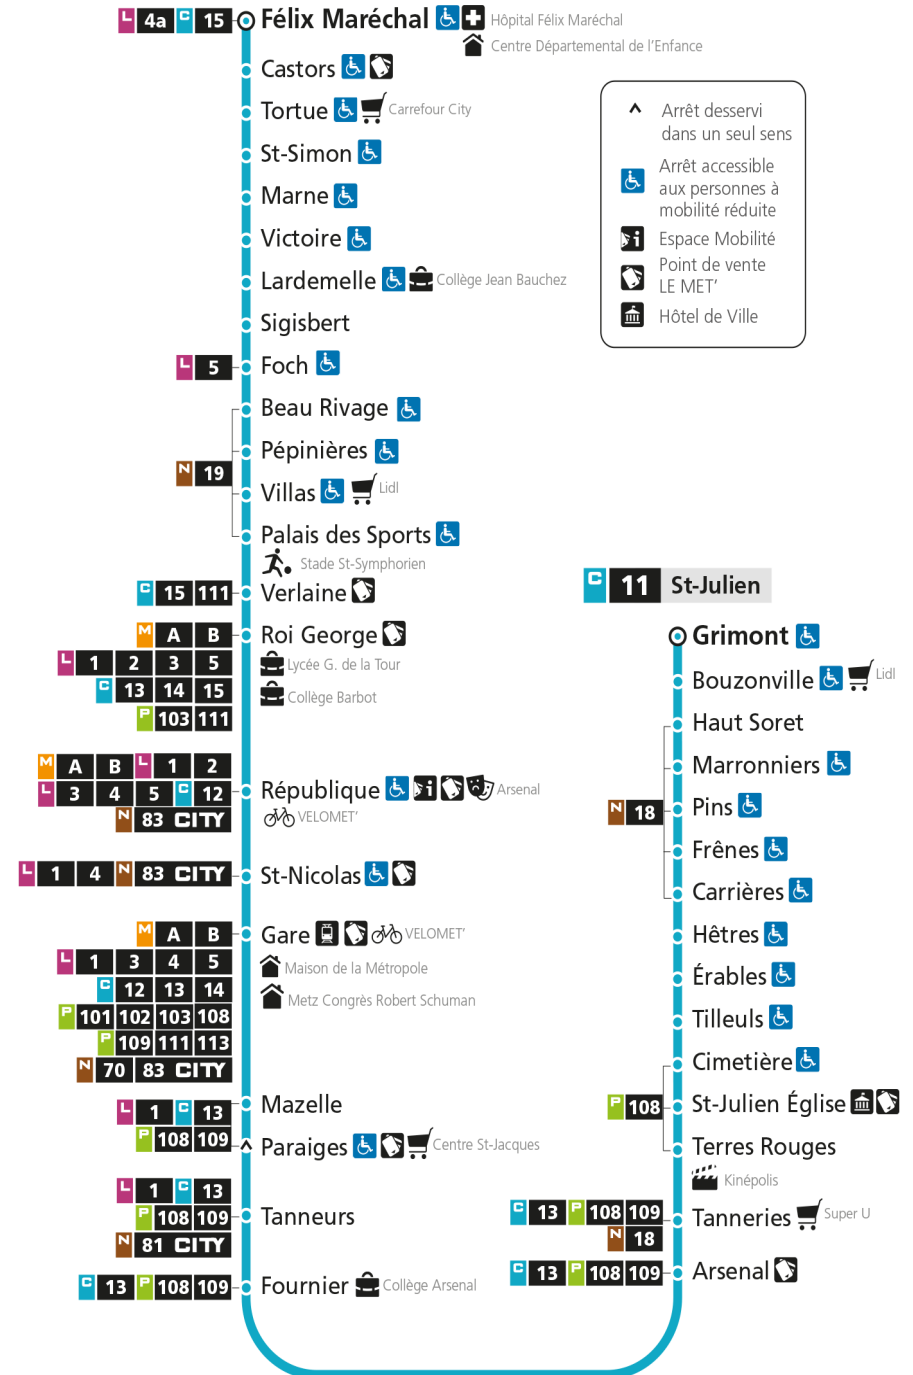

C

11

DEVANT-LES-PONTS

arrêt VILLAS

Du 30 Août 2021 au 03 Juillet 2022

Du lundi au vendredi - hors jours fériés

4h	5h	6h	7h	8h	9h	10h	11h	12h	13h	14h	15h	16h	17h	18h	19h	20h	21h	22h	23h	00h
	30	29	26	07	06	05	04	04	04	03	03	15	19	20	02	27	24			
	58	59	41	27	35	33	34	34	34	33	33	37	40	40	28	55				
				47							53	58	59		58					

Samedi - hors jours fériés

4h	5h	6h	7h	8h	9h	10h	11h	12h	13h	14h	15h	16h	17h	18h	19h	20h	21h	22h	23h	00h
	30	31	00	02	02	03	03	03	02	03	03	14	14	13	26	26	25			
	59		31	32	33	33	33	33	33	33	34	34	34	35	56	55				
											54	54	54	58						

Du lundi au vendredi pendant les petites vacances scolaires - hors jours fériés

4h	5h	6h	7h	8h	9h	10h	11h	12h	13h	14h	15h	16h	17h	18h	19h	20h	21h	22h	23h	00h
	30	29	26	07	06	05	04	04	04	03	03	15	19	20	02	27	24			
	58	59	41	27	35	33	34	34	34	33	33	37	40	40	28	55				
				47							53	58	59		58					

Dimanche et jours fériés

4h	5h	6h	7h	8h	9h	10h	11h	12h	13h	14h	15h	16h	17h	18h	19h	20h	21h	22h	23h	00h
				21	21	21	21	21	14	09	04	54	49	44	39	30	25			
											59									

C 11 **Devant-les-Ponts**