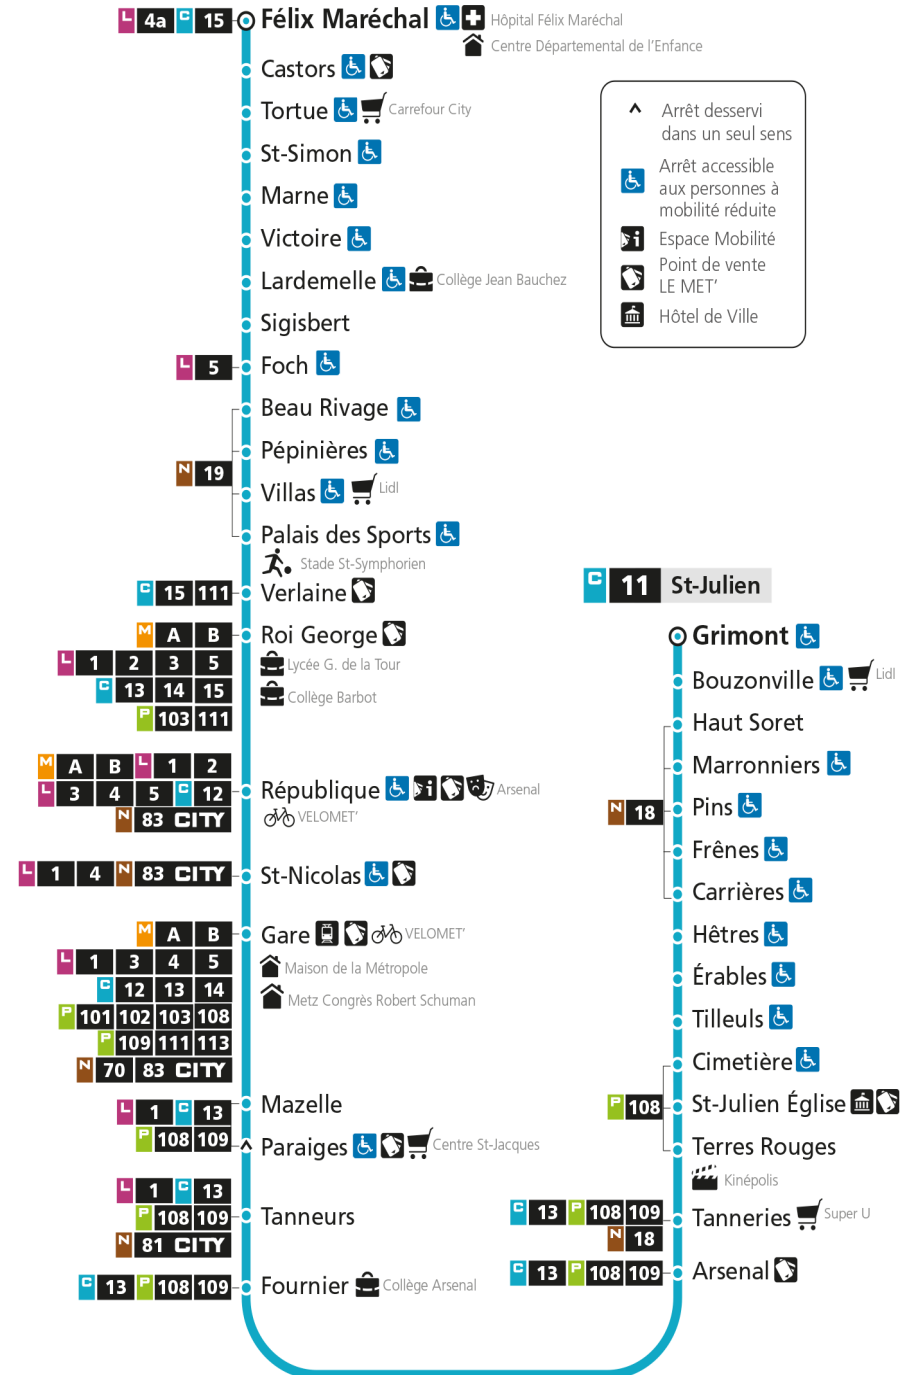

C**11****DEVANT-LES-PONTS**

arrêt MAZELLE

**Du 30 Août 2021 au 03 Juillet 2022****Du lundi au vendredi - hors jours fériés**

4h	5h	6h	7h	8h	9h	10h	11h	12h	13h	14h	15h	16h	17h	18h	19h	20h	21h	22h	23h	00h	
	19	17	12	12	21	19	20	20	20	19	19	21	02	04	15	15	13				
	47	47	26	32	51	50	50	50	49	49	39	42	23	25	46	44					
			40	51							59		43	47							
			52																		