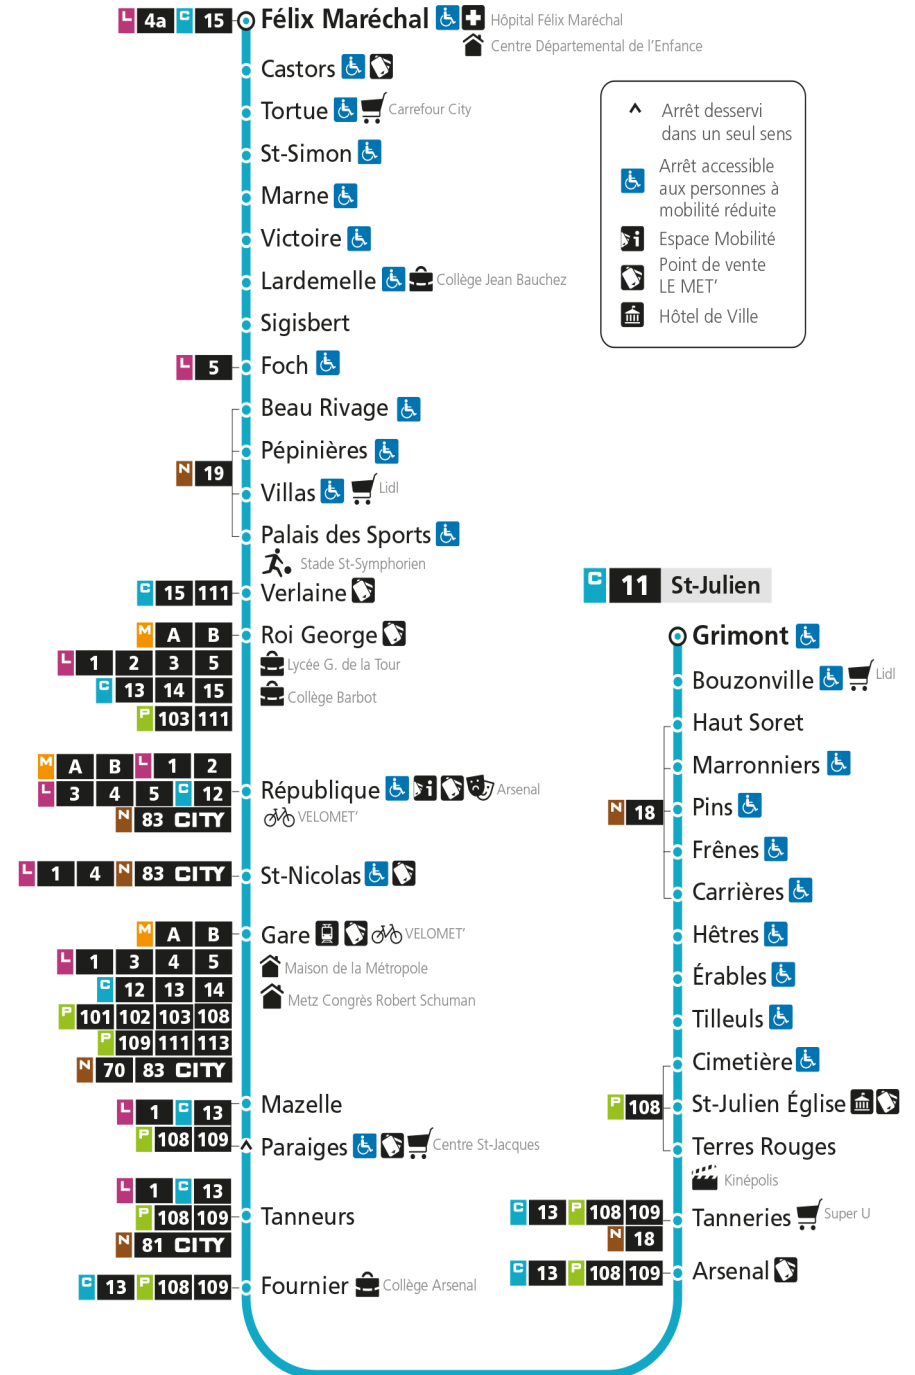

C

11

DEVANT-LES-PONTS

arrêt CARRIERES

Du 30 Août 2021 au 03 Juillet 2022

Du lundi au vendredi - hors jours fériés

4h	5h	6h	7h	8h	9h	10h	11h	12h	13h	14h	15h	16h	17h	18h	19h	20h	21h	22h	23h	00h	
	02	29	07	12	02	00	01	01	01	00	00	01	02	05	28	26					
	30	54	21	32	32	31	31	31	30	30	20	21	22	29	57	55					
	59		32	52							39	41	44	57							

Samedi - hors jours fériés

4h	5h	6h	7h	8h	9h	10h	11h	12h	13h	14h	15h	16h	17h	18h	19h	20h	21h	22h	23h	00h	
	03	04	02	02	02	02	01	02	01	01	00	00	00	02	25	26					
	32	32	32	32	32	32	31	31	31	31	20	20	20	25	56	59					
											40	40	40	55							

Du lundi au vendredi pendant les petites vacances scolaires - hors jours fériés

4h	5h	6h	7h	8h	9h	10h	11h	12h	13h	14h	15h	16h	17h	18h	19h	20h	21h	22h	23h	00h	
	02	29	07	12	02	00	01	01	01	00	00	01	02	05	28	26					
	30	54	21	32	32	31	31	31	30	30	20	21	22	29	57	55					
	59		32	52							39	41	44	57							

Dimanche et jours fériés

4h	5h	6h	7h	8h	9h	10h	11h	12h	13h	14h	15h	16h	17h	18h	19h	20h	21h	22h	23h	00h	
			48	48	48	48	48	45	40	35	30	25	18	14	09	02					
																58					

C 11 Devant-les-Ponts

- ^ Arrêt desservi dans un seul sens
- Arrêt accessible aux personnes à mobilité réduite
- Espace Mobilité
- Point de vente LE MET'
- Hôtel de Ville