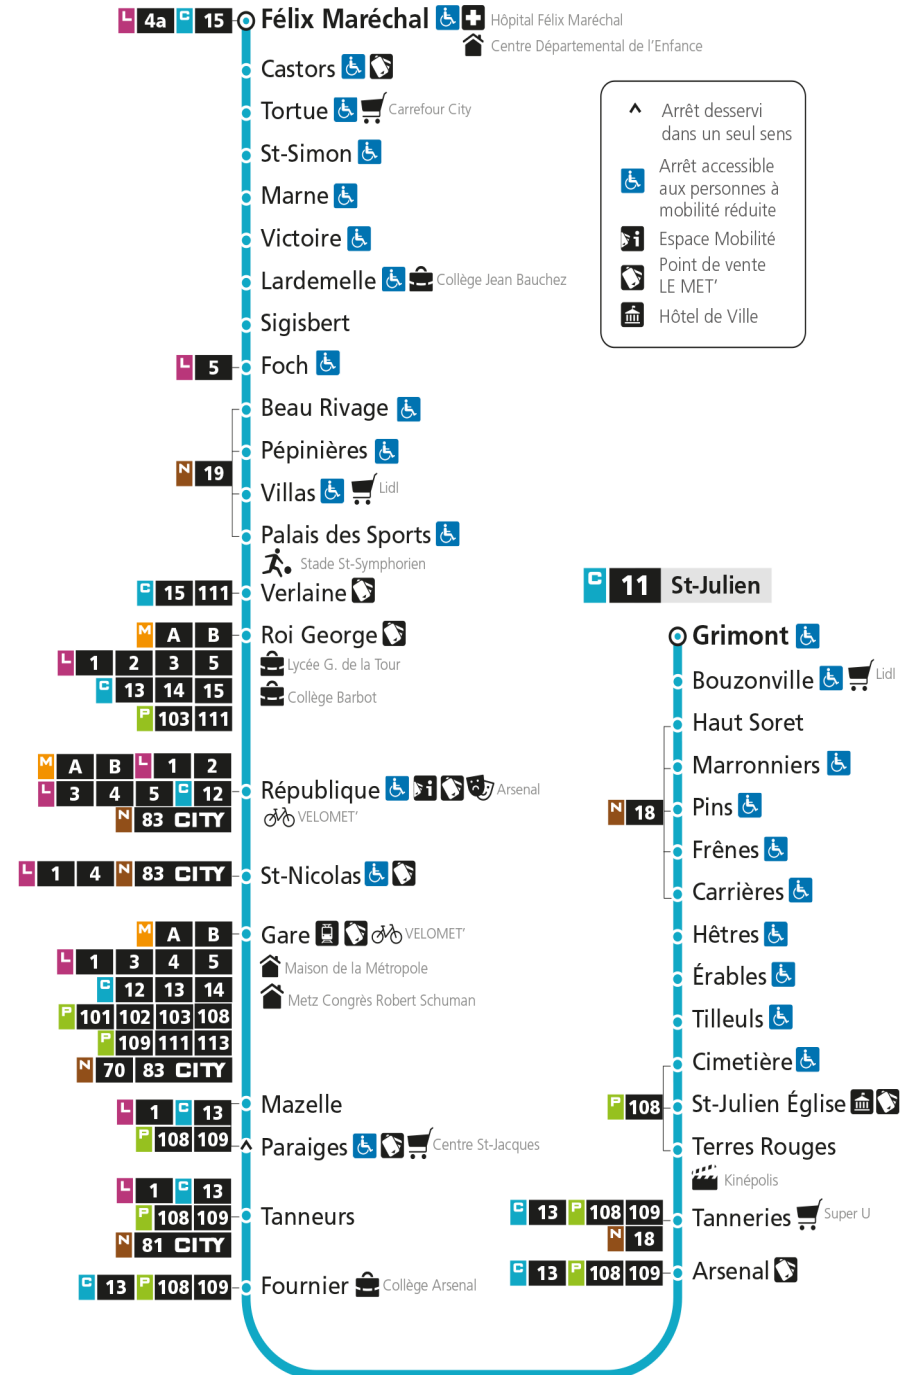

C

11

DEVANT-LES-PONTS

arrêt TERRES ROUGES

Du 30 Août 2021 au 03 Juillet 2022

Du lundi au vendredi - hors jours fériés

4h	5h	6h	7h	8h	9h	10h	11h	12h	13h	14h	15h	16h	17h	18h	19h	20h	21h	22h	23h	00h
	09 37	06 36	01 15 29 41	01 21 40	10 40	08 39	09 39	09 39	09 38	08 38	08 28 47	09 29 49	10 30 51	12 36	04 35	04 33	02			

Samedi - hors jours fériés

4h	5h	6h	7h	8h	9h	10h	11h	12h	13h	14h	15h	16h	17h	18h	19h	20h	21h	22h	23h	00h
	09 38	10 39	09 39	09 39	09 39	09 39	08 38	09 38	09 39	09 39	08 28 48	08 28 48	08 28 48	10 33	03 33	03 33	04			

Du lundi au vendredi pendant les petites vacances scolaires - hors jours fériés

4h	5h	6h	7h	8h	9h	10h	11h	12h	13h	14h	15h	16h	17h	18h	19h	20h	21h	22h	23h	00h
	09 37	06 36	01 15 29 41	01 21 40	10 40	08 39	09 39	09 39	09 38	08 38	08 28 47	09 29 49	10 30 51	12 36	04 35	04 33	02			

Dimanche et jours fériés

4h	5h	6h	7h	8h	9h	10h	11h	12h	13h	14h	15h	16h	17h	18h	19h	20h	21h	22h	23h	00h	
			55	55	54	54	54	51	47	42	37	32	26	22	17	08	03				

C 11 **Devant-les-Ponts**

▲ Arrêt desservi dans un seul sens

Arrêt accessible aux personnes à mobilité réduite

Espace Mobilité

Point de vente LE MET'

Hôtel de Ville