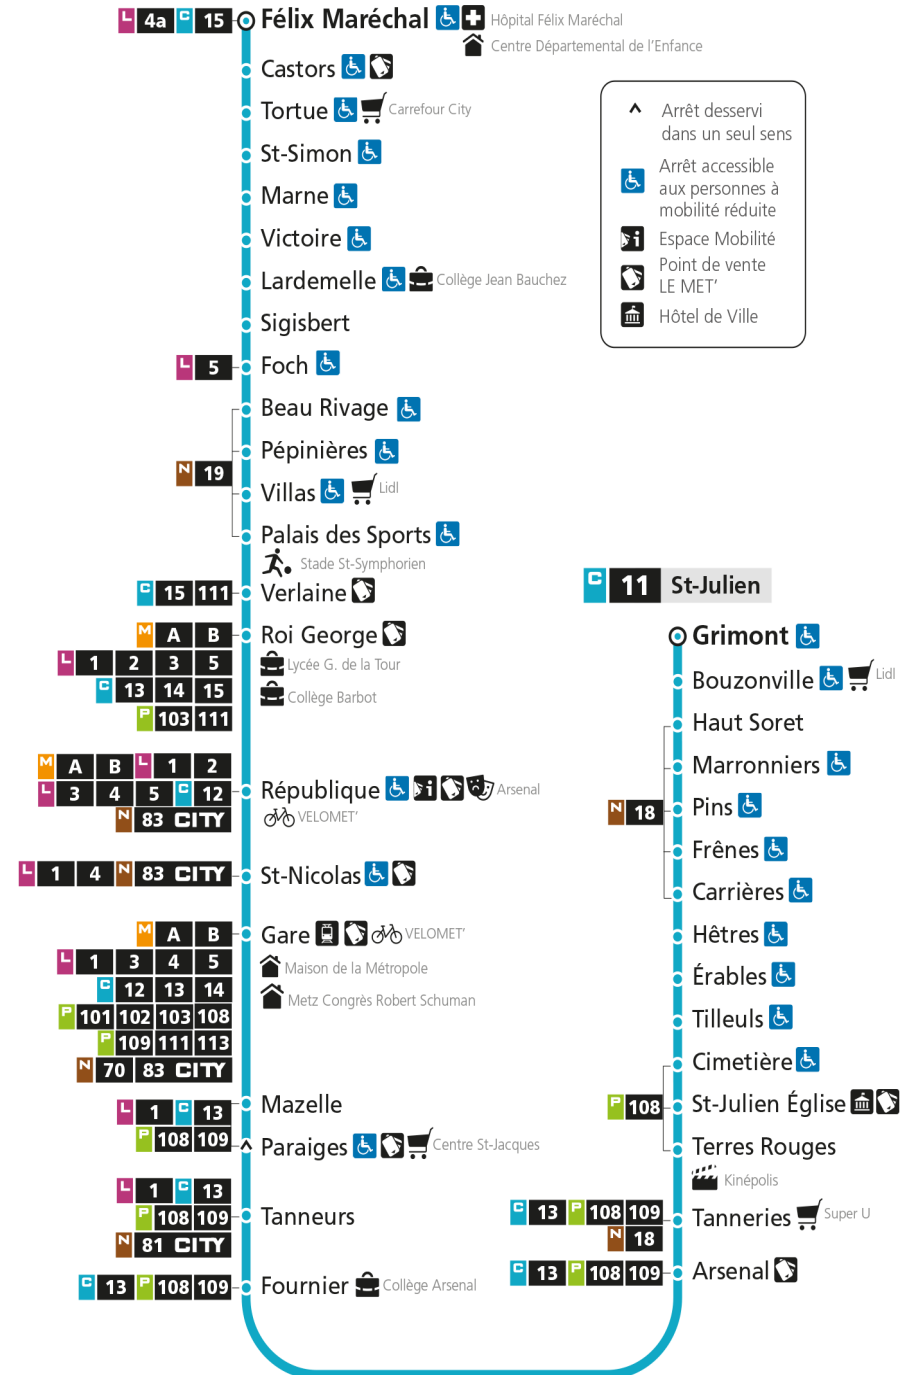

C

11

DEVANT-LES-PONTS

arrêt REPUBLIQUE

Du 30 Août 2021 au 03 Juillet 2022

Du lundi au vendredi - hors jours fériés

4h	5h	6h	7h	8h	9h	10h	11h	12h	13h	14h	15h	16h	17h	18h	19h	20h	21h	22h	23h	00h	
	25	24	19	00	29	27	28	28	28	27	27	07	10	12	22	21	19				
	53	54	34	20	59	58	58	58	57	57	47	29	31	32	52	50					
				40								50	51	54							
				59																	

Samedi - hors jours fériés

4h	5h	6h	7h	8h	9h	10h	11h	12h	13h	14h	15h	16h	17h	18h	19h	20h	21h	22h	23h	00h	
	25	26	26	26	27	27	27	27	27	27	28	08	08	07	20	20	20				
	54	55	56	56	57	57	57	56	57	57	48	28	28	29	50	49					
												48	48	52							

Du lundi au vendredi pendant les petites vacances scolaires - hors jours fériés

4h	5h	6h	7h	8h	9h	10h	11h	12h	13h	14h	15h	16h	17h	18h	19h	20h	21h	22h	23h	00h	
	25	24	19	00	29	27	28	28	28	27	27	07	10	12	22	21	19				
	53	54	34	20	59	58	58	58	57	57	47	29	31	32	52	50					
				40								50	51	54							
				59																	

Dimanche et jours fériés

4h	5h	6h	7h	8h	9h	10h	11h	12h	13h	14h	15h	16h	17h	18h	19h	20h	21h	22h	23h	00h	
				16	16	16	16	16	09	04	54	49	44	39	34	25	20				
										59											

C 11 Devant-les-Ponts