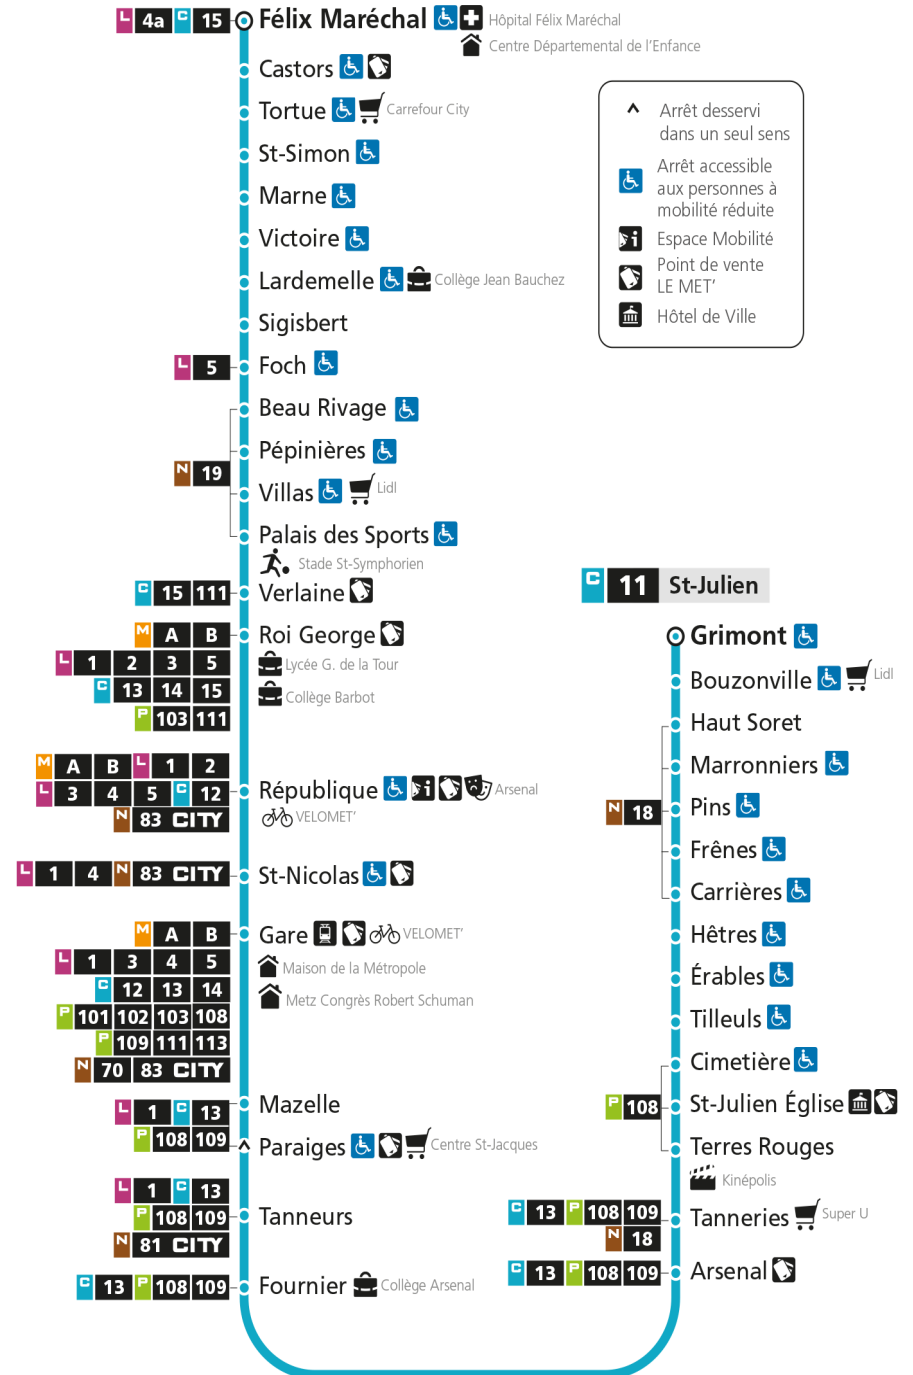

C

11

DEVANT-LES-PONTS

arrêt TANNERIES

Du 30 Août 2021 au 03 Juillet 2022

Du lundi au vendredi - hors jours fériés

4h	5h	6h	7h	8h	9h	10h	11h	12h	13h	14h	15h	16h	17h	18h	19h	20h	21h	22h	23h	00h	
	11	08	03	03	12	10	11	11	11	10	10	11	12	14	06	06	04				
	39	38	17	23	42	41	41	41	40	40	30	31	32	38	37	35					
			31	42							49	51	53								
			43																		

Samedi - hors jours fériés

4h	5h	6h	7h	8h	9h	10h	11h	12h	13h	14h	15h	16h	17h	18h	19h	20h	21h	22h	23h	00h	
	11	12	11	11	11	11	10	11	11	11	10	10	10	12	05	05	06				
	40	41	41	41	41	41	40	40	41	41	30	30	30	35	35	35					
											50	50	50								

Du lundi au vendredi pendant les petites vacances scolaires - hors jours fériés

4h	5h	6h	7h	8h	9h	10h	11h	12h	13h	14h	15h	16h	17h	18h	19h	20h	21h	22h	23h	00h	
	11	08	03	03	12	10	11	11	11	10	10	11	12	14	06	06	04				
	39	38	17	23	42	41	41	41	40	40	30	31	32	38	37	35					
			31	42							49	51	53								
			43																		

Dimanche et jours fériés

4h	5h	6h	7h	8h	9h	10h	11h	12h	13h	14h	15h	16h	17h	18h	19h	20h	21h	22h	23h	00h	
			57	57	56	56	56	53	49	44	39	34	28	24	19	10	05				

C 11 Devant-les-Ponts