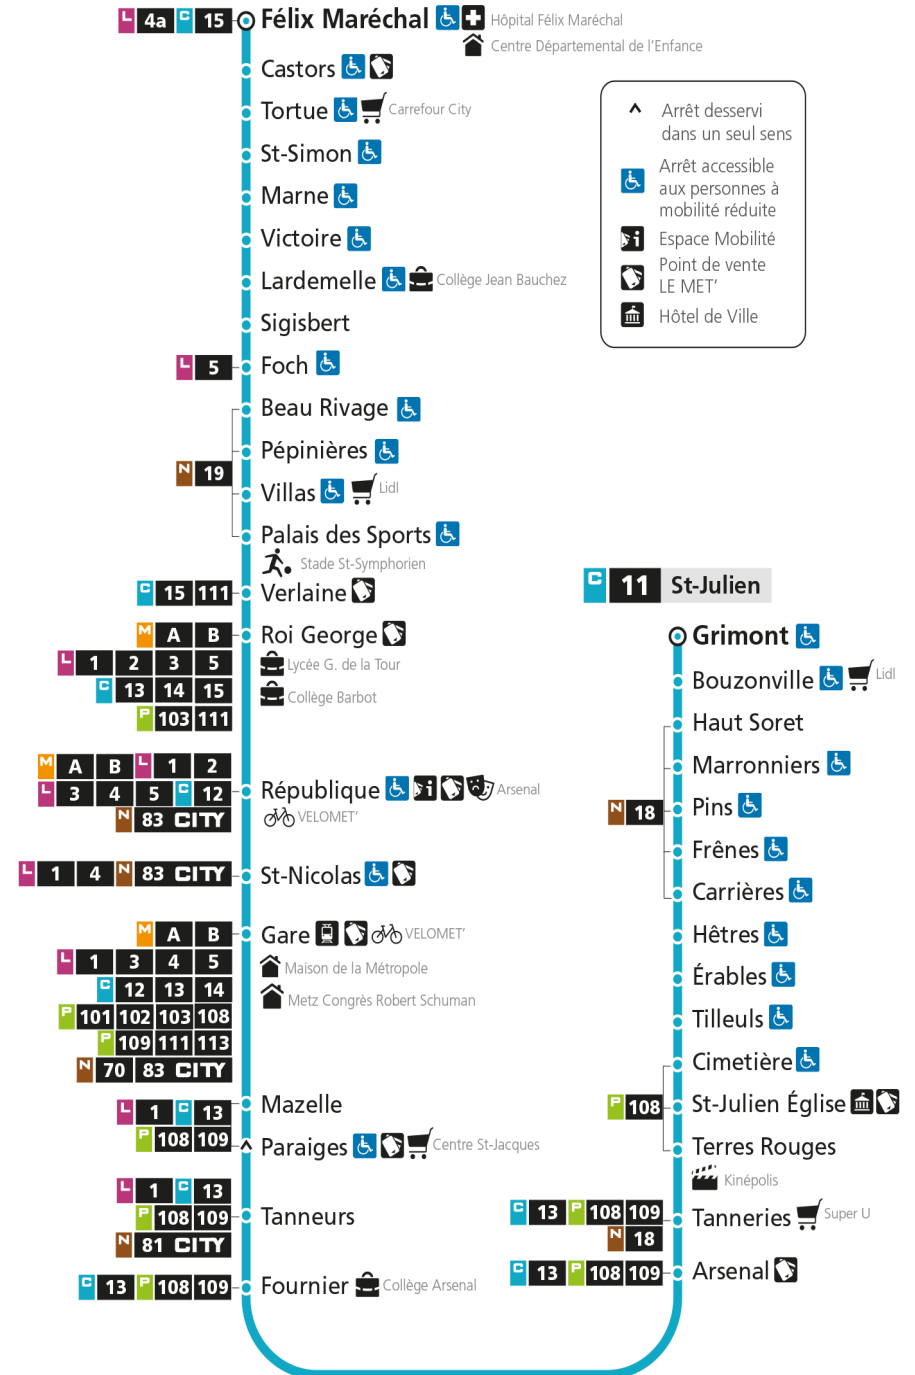

C

11

DEVANT-LES-PONTS

arrêt MARRONNIERS

Du 30 Août 2021 au 03 Juillet 2022

Du lundi au vendredi - hors jours fériés

4h	5h	6h	7h	8h	9h	10h	11h	12h	13h	14h	15h	16h	17h	18h	19h	20h	21h	22h	23h	00h
	00	27	04	09	00	29	29	29	28	28	18	19	00	03	26	24				
	28	51	18	29	30	59	59	59	58	58	37	39	20	27	55	53				
	57		29		58						59		42	55						
			49																	

Samedi - hors jours fériés

4h	5h	6h	7h	8h	9h	10h	11h	12h	13h	14h	15h	16h	17h	18h	19h	20h	21h	22h	23h	00h
	01	02	00	00	00	00	29	00	29	29	18	18	18	00	23	24				
	30	30	30	30	30	30		29	59	58	38	38	38	23	54	57				
						59		59			58	58		53						

Du lundi au vendredi pendant les petites vacances scolaires - hors jours fériés

4h	5h	6h	7h	8h	9h	10h	11h	12h	13h	14h	15h	16h	17h	18h	19h	20h	21h	22h	23h	00h
	00	27	04	09	00	29	29	29	28	28	18	19	00	03	26	24				
	28	51	18	29	30	59	59	59	58	58	37	39	20	27	55	53				
	57		29		58						59		42	55						
			49																	

Dimanche et jours fériés

4h	5h	6h	7h	8h	9h	10h	11h	12h	13h	14h	15h	16h	17h	18h	19h	20h	21h	22h	23h	00h
			46	46	46	46	46	43	38	33	28	23	16	12	07	00				
																56				

C 11 **Devant-les-Ponts**

- ^ Arrêt desservi dans un seul sens
- Arrêt accessible aux personnes à mobilité réduite
- Espace Mobilité
- Point de vente LE MET'
- Hôtel de Ville