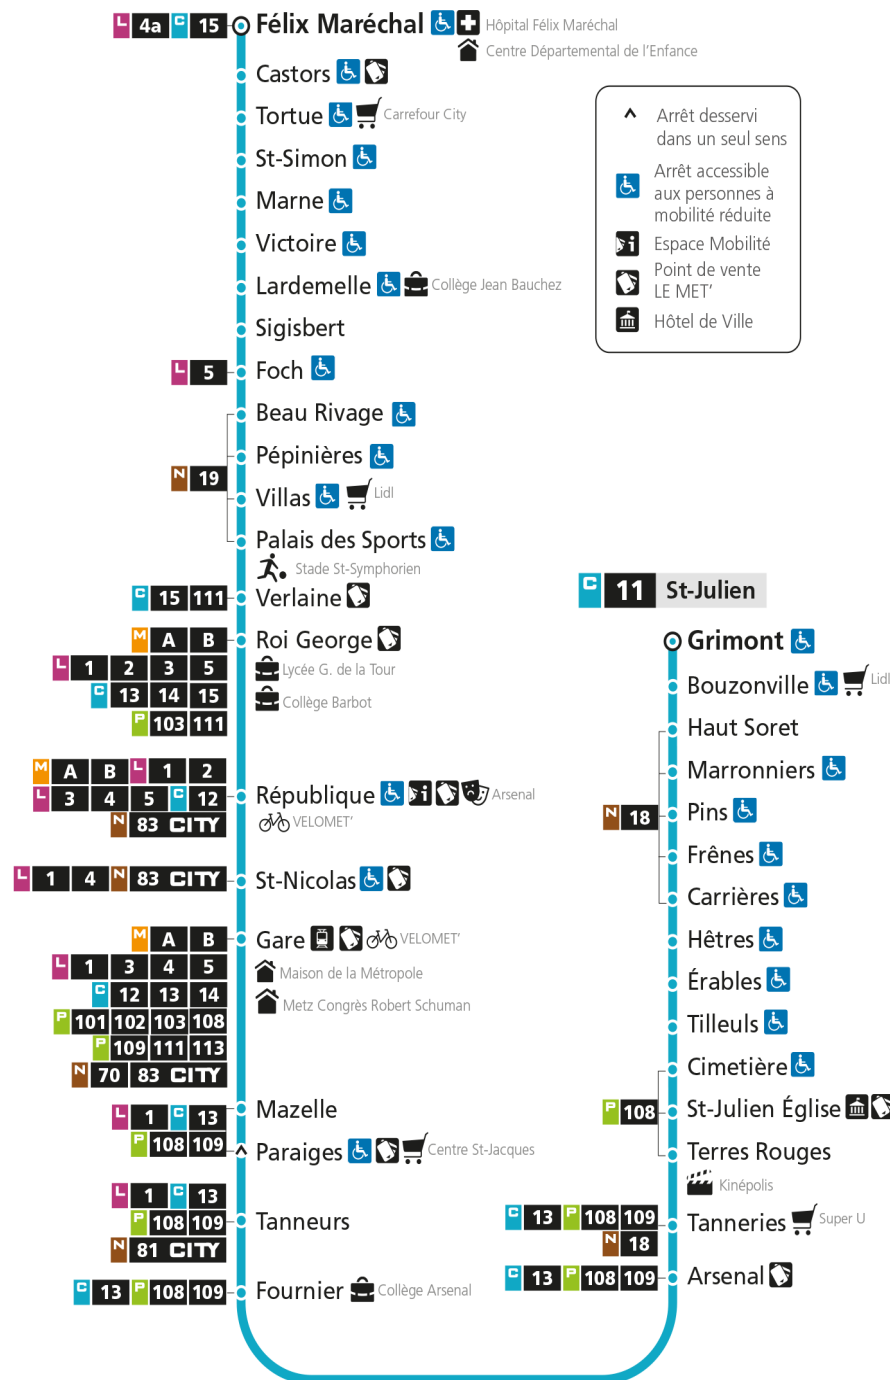

C

11

DEVANT-LES-PONTS

arrêt FOURNIER

Du 30 Août 2021 au 03 Juillet 2022

Du lundi au vendredi - hors jours fériés

4h	5h	6h	7h	8h	9h	10h	11h	12h	13h	14h	15h	16h	17h	18h	19h	20h	21h	22h	23h	00h	
	14	12	07	07	16	14	15	15	15	14	14	15	17	19	10	10	08				
	42	42	21	27	46	45	45	45	44	44	34	36	37	42	41	39					
			35	46							53	56	58								
			47																		

Samedi - hors jours fériés

4h	5h	6h	7h	8h	9h	10h	11h	12h	13h	14h	15h	16h	17h	18h	19h	20h	21h	22h	23h	00h	
	14	15	14	14	15	15	14	15	15	15	14	14	14	16	09	09	09				
	43	44	44	44	45	45	44	44	45	45	34	34	34	39	39	38					
											54	54	54								

Du lundi au vendredi pendant les petites vacances scolaires - hors jours fériés

4h	5h	6h	7h	8h	9h	10h	11h	12h	13h	14h	15h	16h	17h	18h	19h	20h	21h	22h	23h	00h	
	14	12	07	07	16	14	15	15	15	14	14	15	17	19	10	10	08				
	42	42	21	27	46	45	45	45	44	44	34	36	37	42	41	39					
			35	46							53	56	58								
			47																		

Dimanche et jours fériés

4h	5h	6h	7h	8h	9h	10h	11h	12h	13h	14h	15h	16h	17h	18h	19h	20h	21h	22h	23h	00h	
				00	00	00	00	00	52	47	42	37	32	27	22	13	08				
								57													

C 11 Devant-les-Ponts