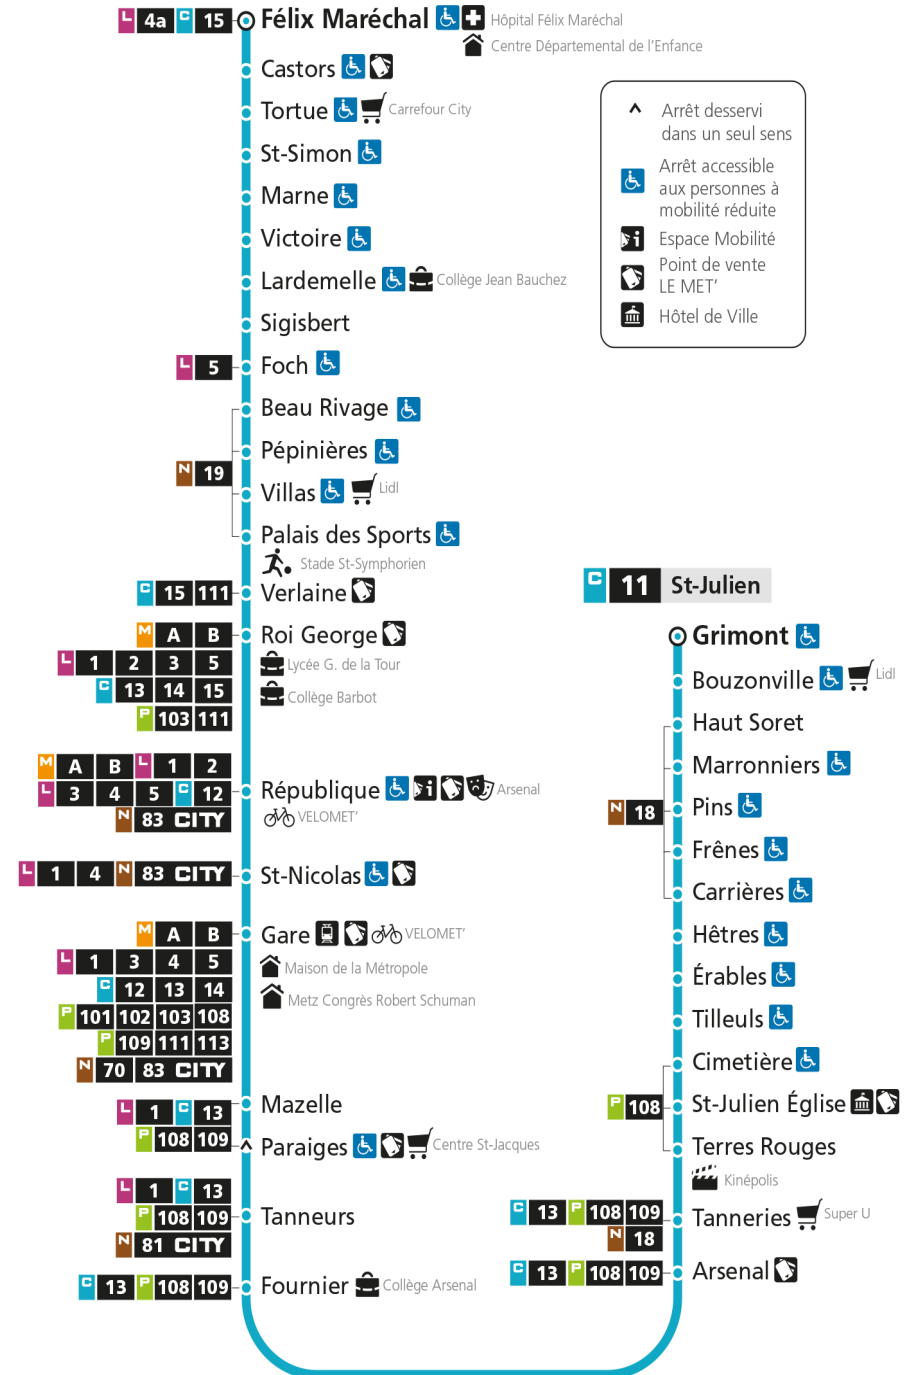

C

11

DEVANT-LES-PONTS

arrêt PALAIS DES SPORTS

Du 30 Août 2021 au 03 Juillet 2022

Du lundi au vendredi - hors jours fériés

4h	5h	6h	7h	8h	9h	10h	11h	12h	13h	14h	15h	16h	17h	18h	19h	20h	21h	22h	23h	00h	
	30	29	26	07	06	05	04	04	04	03	03	14	18	19	01	27	24				
	58	59	41	27	35	33	34	34	34	33	33	36	39	39	28	55					
				47							53	57	58		58						

Samedi - hors jours fériés

4h	5h	6h	7h	8h	9h	10h	11h	12h	13h	14h	15h	16h	17h	18h	19h	20h	21h	22h	23h	00h	
	30	31	00	02	02	03	03	03	02	03	03	14	14	13	26	26	25				
	59		31	32	33	33	33	33	33	33	34	34	34	35	56	55					
											54	54	54	58							

Du lundi au vendredi pendant les petites vacances scolaires - hors jours fériés

4h	5h	6h	7h	8h	9h	10h	11h	12h	13h	14h	15h	16h	17h	18h	19h	20h	21h	22h	23h	00h	
	30	29	26	07	06	05	04	04	04	03	03	14	18	19	01	27	24				
	58	59	41	27	35	33	34	34	34	33	33	36	39	39	28	55					
				47							53	57	58		58						

Dimanche et jours fériés

4h	5h	6h	7h	8h	9h	10h	11h	12h	13h	14h	15h	16h	17h	18h	19h	20h	21h	22h	23h	00h	
				21	21	21	21	21	14	09	04	54	49	44	39	30	25				
											59										

C 11 Devant-les-Ponts