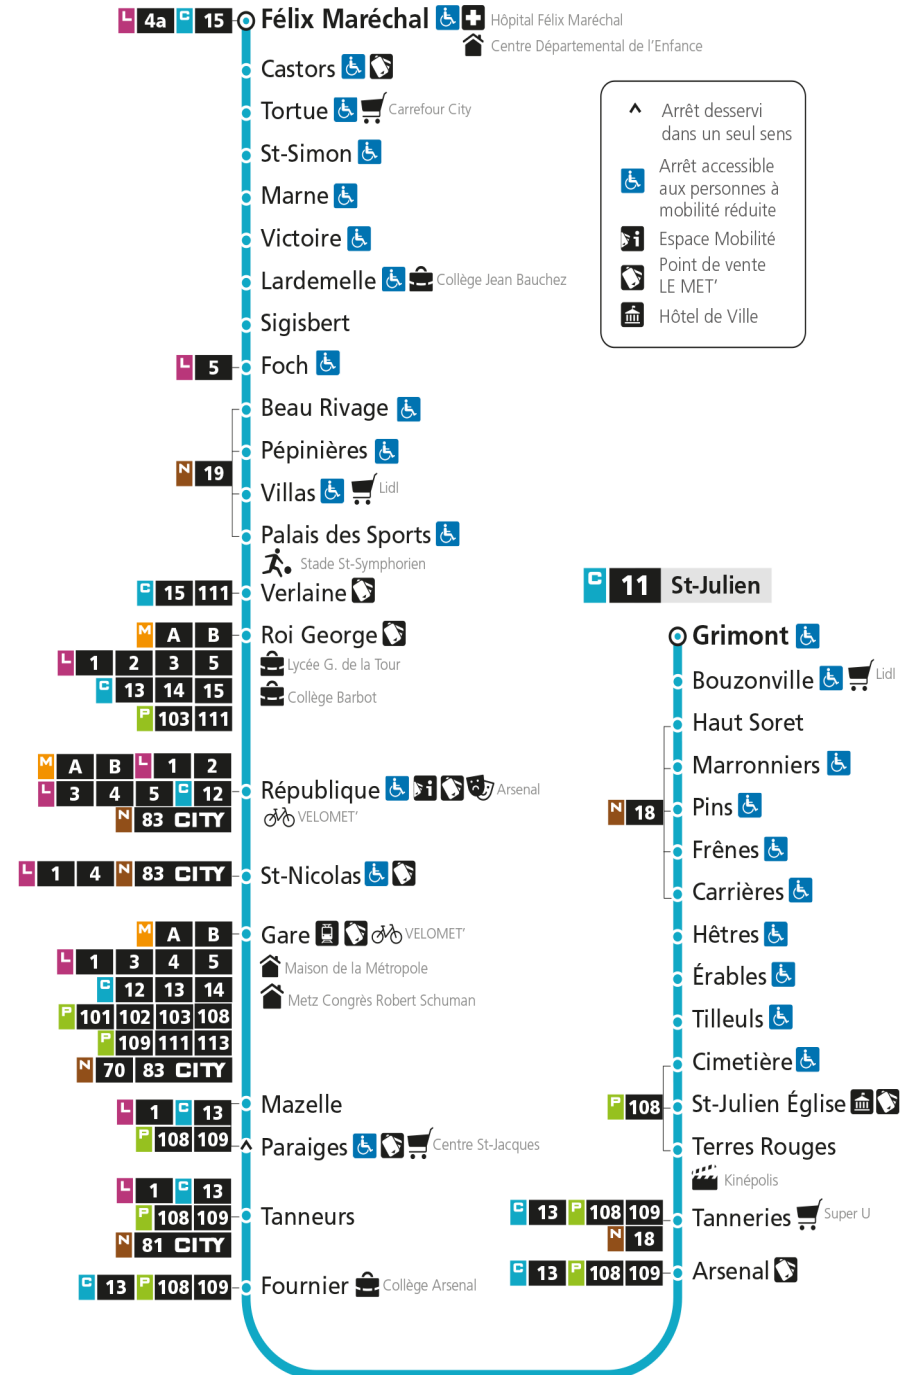

C

11

DEVANT-LES-PONTS

arrêt MARNE

Du 30 Août 2021 au 03 Juillet 2022

Du lundi au vendredi - hors jours fériés

4h	5h	6h	7h	8h	9h	10h	11h	12h	13h	14h	15h	16h	17h	18h	19h	20h	21h	22h	23h	00h	
	36	04	07	16	15	14	13	13	13	12	12	02	07	08	11	06	01				
		36	35	36	44	42	43	43	43	42	42	24	28	29	37	35	30				
			50	56								46	49	49							

Samedi - hors jours fériés

4h	5h	6h	7h	8h	9h	10h	11h	12h	13h	14h	15h	16h	17h	18h	19h	20h	21h	22h	23h	00h	
	36	05	06	08	09	11	11	11	10	11	11	03	03	03	07	05	02				
		37	37	38	40	41	41	41	41	41	43	23	23	22	35	34	31				
												43	43	44							

Du lundi au vendredi pendant les petites vacances scolaires - hors jours fériés

4h	5h	6h	7h	8h	9h	10h	11h	12h	13h	14h	15h	16h	17h	18h	19h	20h	21h	22h	23h	00h	
	36	04	07	16	15	14	13	13	13	12	12	02	07	08	11	06	01				
		36	35	36	44	42	43	43	43	42	42	24	28	29	37	35	30				
			50	56								46	49	49							

Dimanche et jours fériés

4h	5h	6h	7h	8h	9h	10h	11h	12h	13h	14h	15h	16h	17h	18h	19h	20h	21h	22h	23h	00h	
				28	29	29	29	29	22	17	12	07	02	52	47	36	31				
													57								

C 11 **Devant-les-Ponts**

- ^ Arrêt desservi dans un seul sens
- Arrêt accessible aux personnes à mobilité réduite
- Espace Mobilité
- Point de vente LE MET'
- Hôtel de Ville