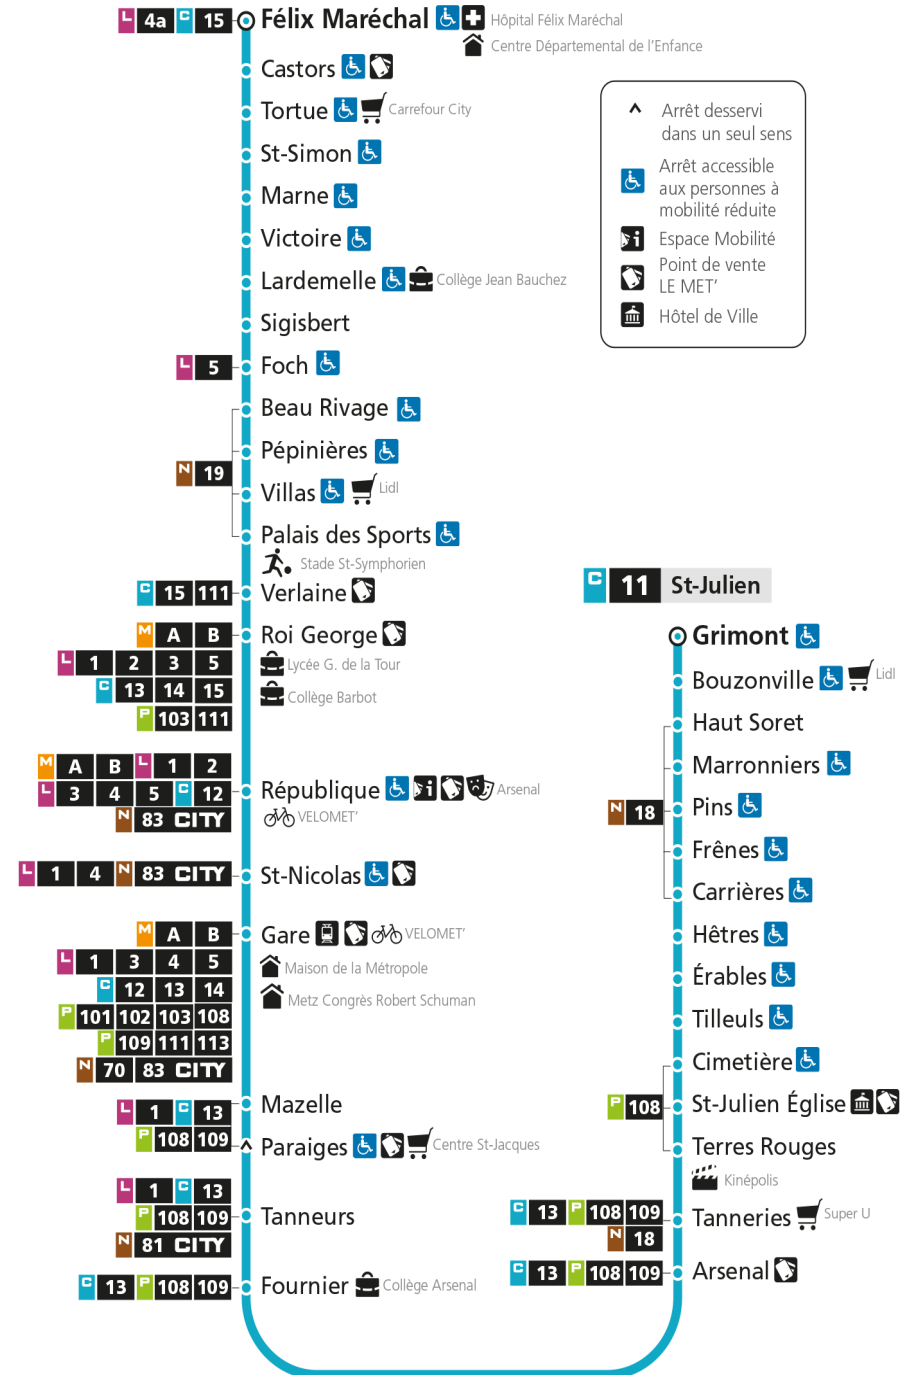

Dimanche et jours fériés

4h	5h	6h	7h	8h	9h	10h	11h	12h	13h	14h	15h	16h	17h	18h	19h	20h	21h	22h	23h	00h	
			53	53	52	52	52	49	45	40	35	30	23	19	14	06	01				

C 11 **Devant-les-Ponts**

- ^ Arrêt desservi dans un seul sens
- Arrêt accessible aux personnes à mobilité réduite
- Espace Mobilité
- Point de vente LE MET'
- Hôtel de Ville