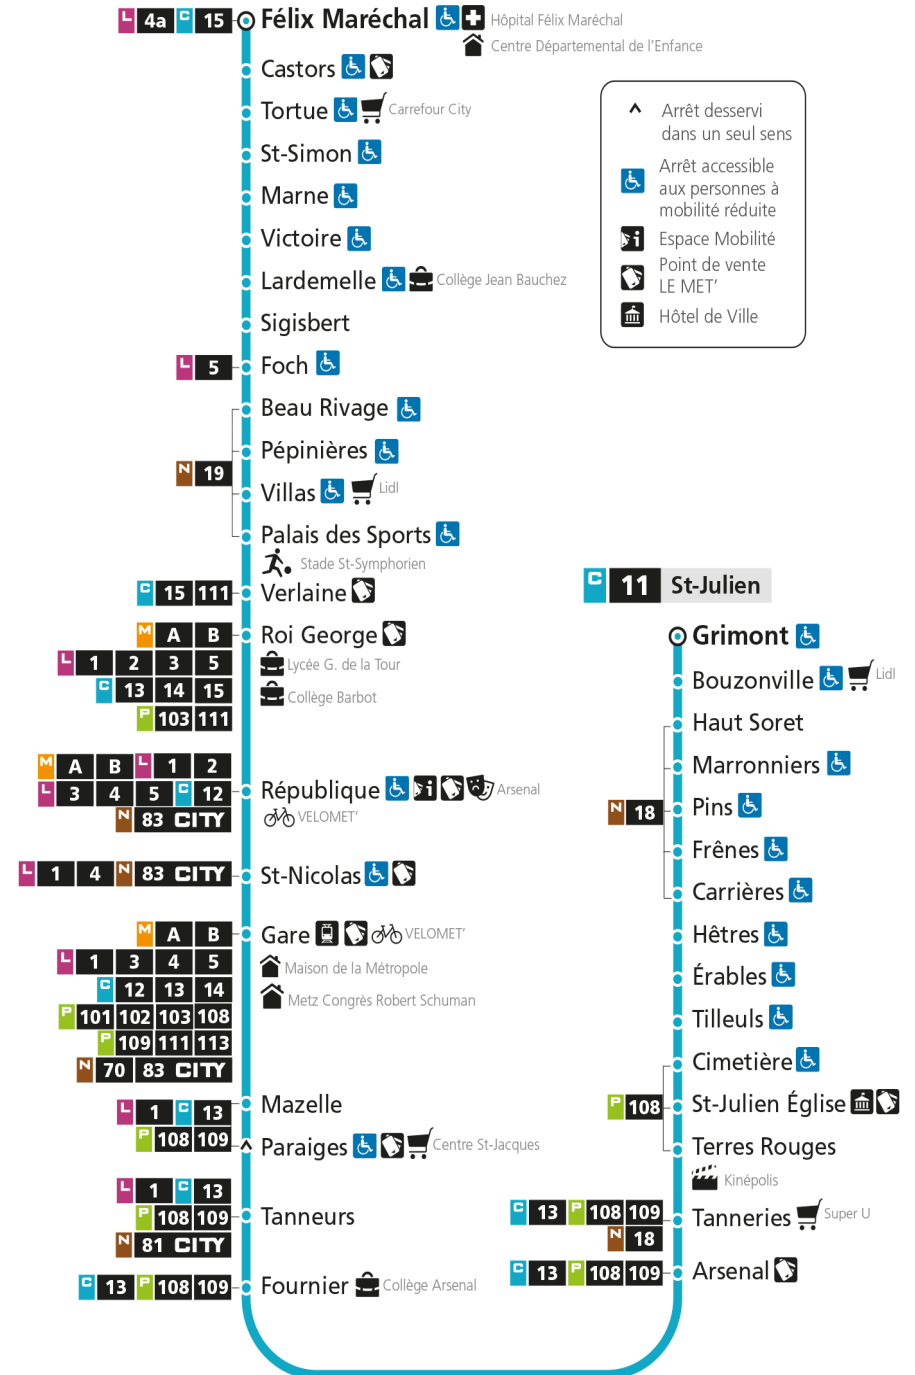

C

11

DEVANT-LES-PONTS

arrêt HETRES

Du 30 Août 2021 au 03 Juillet 2022

Du lundi au vendredi - hors jours fériés

4h	5h	6h	7h	8h	9h	10h	11h	12h	13h	14h	15h	16h	17h	18h	19h	20h	21h	22h	23h	00h
	03 31	00 30 55	08 22 33 53	13 33	03 33	01 32	02 32	02 32	02 31	01 31	01 21 40	02 22 42	03 23 45	06 30 58	29 58	27 56				

Samedi - hors jours fériés

4h	5h	6h	7h	8h	9h	10h	11h	12h	13h	14h	15h	16h	17h	18h	19h	20h	21h	22h	23h	00h
	03 32	04 33	03 33	03 33	03 33	03 33	02 32	03 32	02 32	02 32	01 21 41	01 21 41	01 21 41	03 26 56	26 57	27 59				

Du lundi au vendredi pendant les petites vacances scolaires - hors jours fériés

4h	5h	6h	7h	8h	9h	10h	11h	12h	13h	14h	15h	16h	17h	18h	19h	20h	21h	22h	23h	00h
	03 31	00 30 55	08 22 33 53	13 33	03 33	01 32	02 32	02 32	02 31	01 31	01 21 40	02 22 42	03 23 45	06 30 58	29 58	27 56				

Dimanche et jours fériés

4h	5h	6h	7h	8h	9h	10h	11h	12h	13h	14h	15h	16h	17h	18h	19h	20h	21h	22h	23h	00h	
			49	49	48	48	48	45	41	36	31	26	19	15	10	02 58					

C 11 **Devant-les-Ponts**