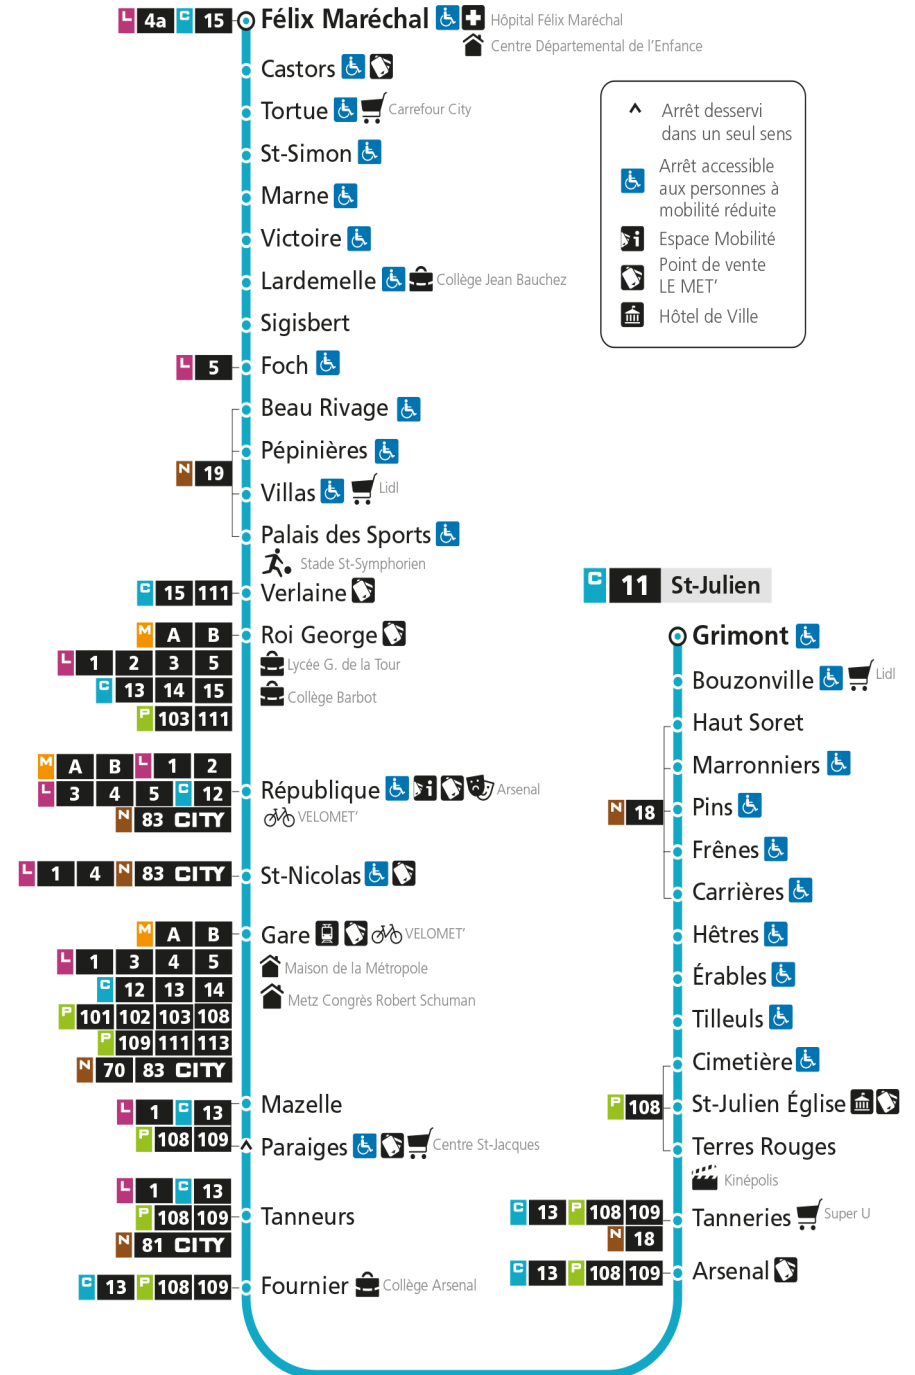

C

11

DEVANT-LES-PONTS

arrêt ARSENAL

Du 30 Août 2021 au 03 Juillet 2022

Du lundi au vendredi - hors jours fériés

4h	5h	6h	7h	8h	9h	10h	11h	12h	13h	14h	15h	16h	17h	18h	19h	20h	21h	22h	23h	00h	
	13	11	06	06	15	13	14	14	14	13	13	14	15	17	09	09	07				
	41	41	20	26	45	44	44	44	43	43	33	34	35	41	40	38					
			34	45							52	54	56								
			46																		

Samedi - hors jours fériés

4h	5h	6h	7h	8h	9h	10h	11h	12h	13h	14h	15h	16h	17h	18h	19h	20h	21h	22h	23h	00h	
	13	14	13	13	14	14	13	14	14	14	13	13	13	15	08	08	08				
	42	43	43	43	44	44	43	43	44	44	33	33	33	38	38	37					
											53	53	53								

Du lundi au vendredi pendant les petites vacances scolaires - hors jours fériés

4h	5h	6h	7h	8h	9h	10h	11h	12h	13h	14h	15h	16h	17h	18h	19h	20h	21h	22h	23h	00h	
	13	11	06	06	15	13	14	14	14	13	13	14	15	17	09	09	07				
	41	41	20	26	45	44	44	44	43	43	33	34	35	41	40	38					
			34	45							52	54	56								
			46																		

Dimanche et jours fériés

4h	5h	6h	7h	8h	9h	10h	11h	12h	13h	14h	15h	16h	17h	18h	19h	20h	21h	22h	23h	00h	
			59	59	59	59	59	56	51	46	41	36	31	26	21	12	07				

C 11 Devant-les-Ponts