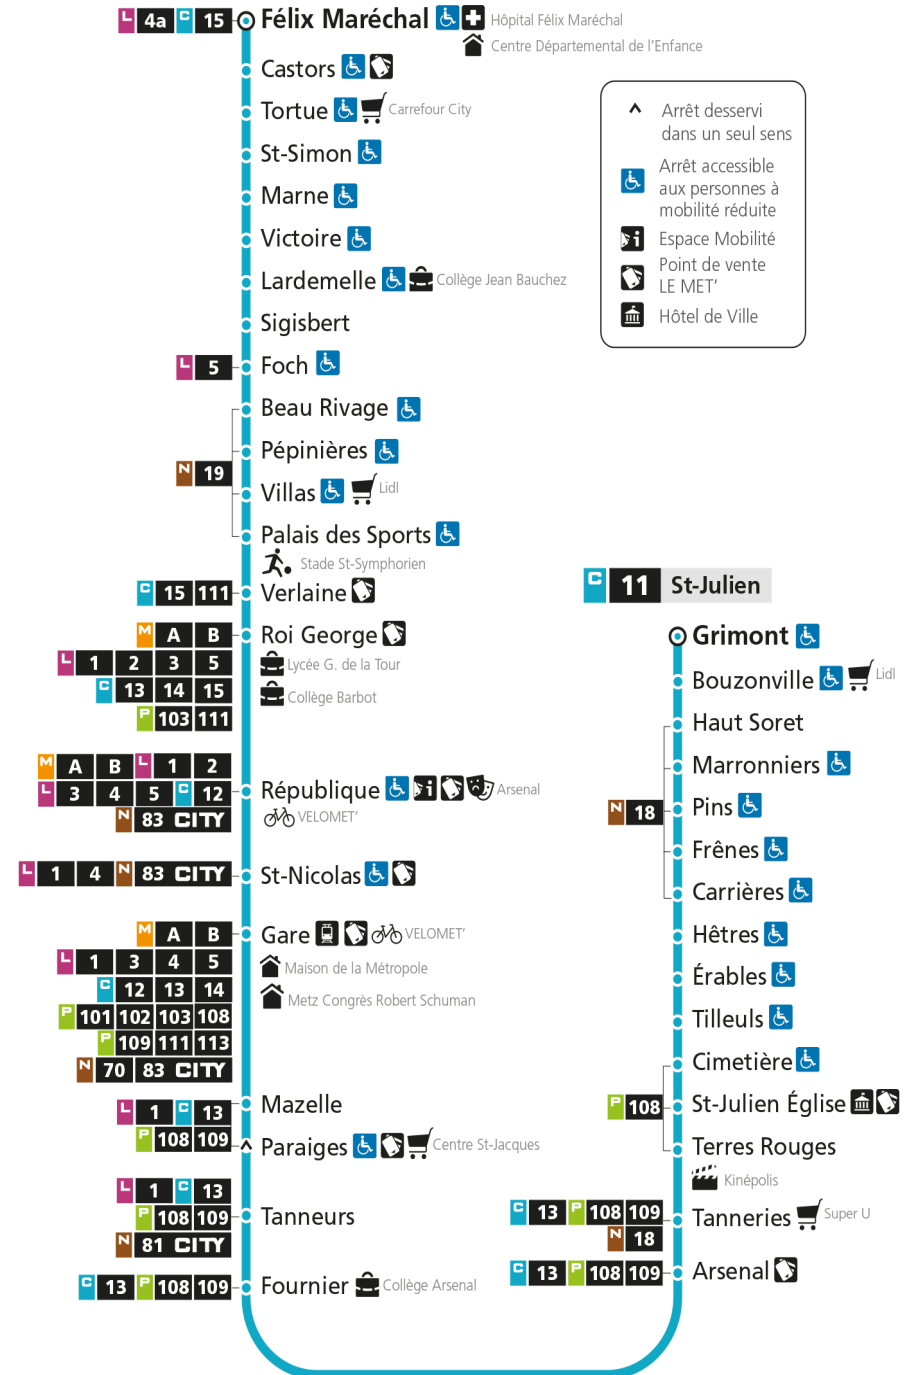

C

11

DEVANT-LES-PONTS

arrêt PINS

Du 30 Août 2021 au 03 Juillet 2022

Du lundi au vendredi - hors jours fériés

4h	5h	6h	7h	8h	9h	10h	11h	12h	13h	14h	15h	16h	17h	18h	19h	20h	21h	22h	23h	00h
	00	27	05	10	00	29	29	29	28	28	18	19	00	03	26	24				
	28	52	19	30	30	59	59	59	58	58	37	39	20	27	55	53				
	57		30		58						59		42	55						
			50																	

Samedi - hors jours fériés

4h	5h	6h	7h	8h	9h	10h	11h	12h	13h	14h	15h	16h	17h	18h	19h	20h	21h	22h	23h	00h
	01	02	00	00	00	00	29	00	29	29	18	18	18	00	23	24				
	30	30	30	30	30	30		29	59	58	38	38	38	23	54	57				
						59		59			58	58		53						

Du lundi au vendredi pendant les petites vacances scolaires - hors jours fériés

4h	5h	6h	7h	8h	9h	10h	11h	12h	13h	14h	15h	16h	17h	18h	19h	20h	21h	22h	23h	00h
	00	27	05	10	00	29	29	29	28	28	18	19	00	03	26	24				
	28	52	19	30	30	59	59	59	58	58	37	39	20	27	55	53				
	57		30		58						59		42	55						
			50																	

Dimanche et jours fériés

4h	5h	6h	7h	8h	9h	10h	11h	12h	13h	14h	15h	16h	17h	18h	19h	20h	21h	22h	23h	00h
			46	46	46	46	46	43	38	33	28	23	16	12	07	00				
																56				

C 11 Devant-les-Ponts