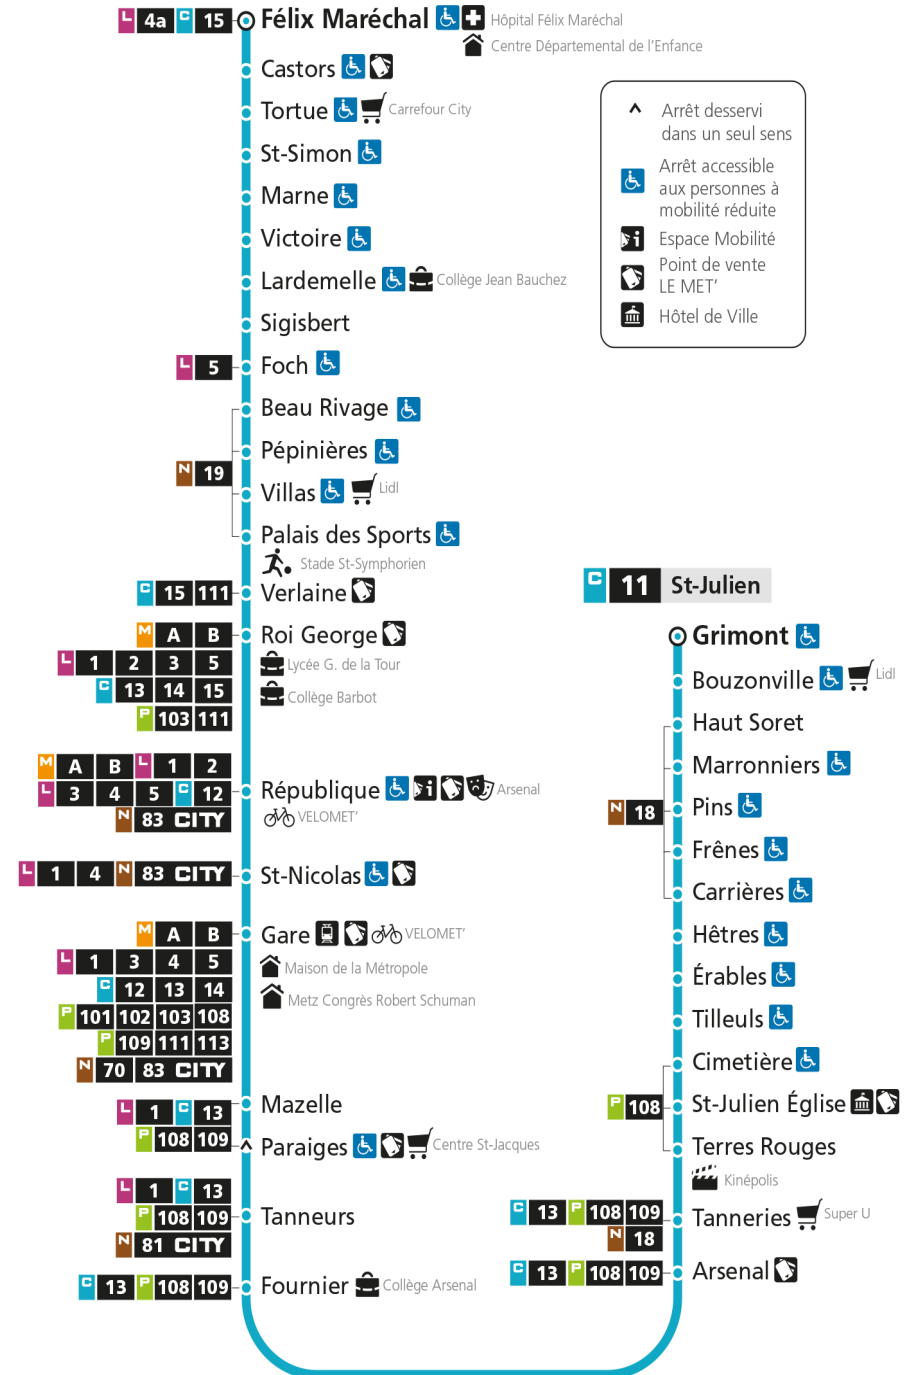

C

11

DEVANT-LES-PONTS

arrêt ERABLES

Du 30 Août 2021 au 03 Juillet 2022

Du lundi au vendredi - hors jours fériés

4h	5h	6h	7h	8h	9h	10h	11h	12h	13h	14h	15h	16h	17h	18h	19h	20h	21h	22h	23h	00h
	05	02	10	15	05	03	04	04	04	03	03	04	05	08	00	00				
	33	32	24	35	35	34	34	34	33	33	23	24	25	32	31	29				
		57	35								42	44	47			58				
			55																	

Samedi - hors jours fériés

4h	5h	6h	7h	8h	9h	10h	11h	12h	13h	14h	15h	16h	17h	18h	19h	20h	21h	22h	23h	00h	
	05	06	05	05	05	05	04	05	04	04	03	03	03	05	28	29	01				
	34	35	35	35	35	35	34	34	34	34	23	23	23	28	59						
											43	43	43	58							

Du lundi au vendredi pendant les petites vacances scolaires - hors jours fériés

4h	5h	6h	7h	8h	9h	10h	11h	12h	13h	14h	15h	16h	17h	18h	19h	20h	21h	22h	23h	00h	
	05	02	10	15	05	03	04	04	04	03	03	04	05	08	00	00					
	33	32	24	35	35	34	34	34	33	33	23	24	25	32	31	29					
		57	35								42	44	47			58					
			55																		

Dimanche et jours fériés

4h	5h	6h	7h	8h	9h	10h	11h	12h	13h	14h	15h	16h	17h	18h	19h	20h	21h	22h	23h	00h	
			51	51	50	50	50	47	43	38	33	28	21	17	12	04	00				

C 11 **Devant-les-Ponts**

- ^ Arrêt desservi dans un seul sens
- Arrêt accessible aux personnes à mobilité réduite
- Espace Mobilité
- Point de vente LE MET'
- Hôtel de Ville