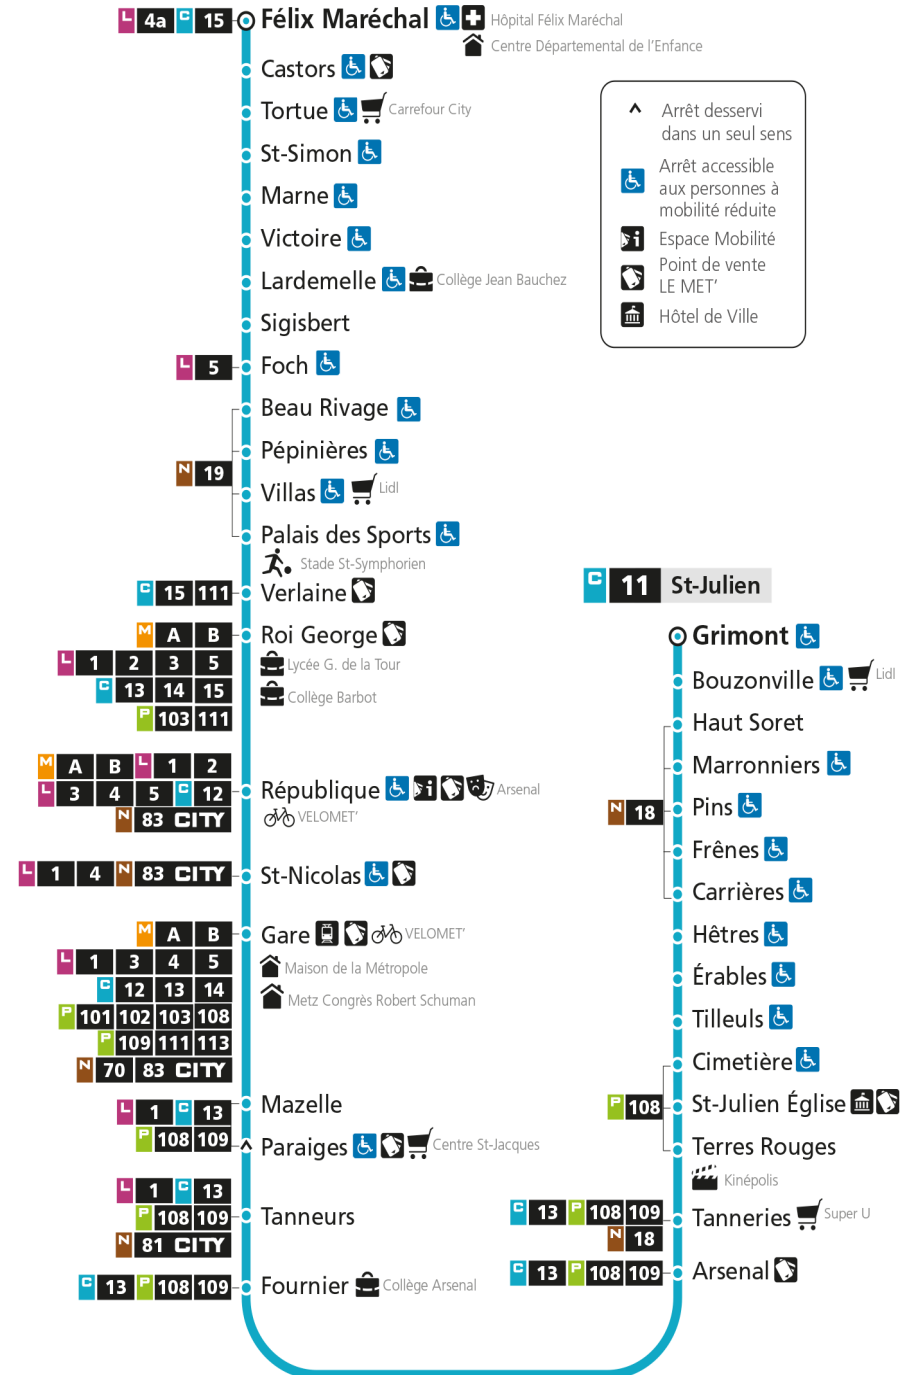

C

11

DEVANT-LES-PONTS

arrêt PEPINIÈRES

Du 30 Août 2021 au 03 Juillet 2022

Du lundi au vendredi - hors jours fériés

4h	5h	6h	7h	8h	9h	10h	11h	12h	13h	14h	15h	16h	17h	18h	19h	20h	21h	22h	23h	00h
	31	30	00	08	07	06	05	05	05	04	04	16	20	00	03	28	25			
	59		27	28	36	34	35	35	35	34	34	38	41	21	29	56				
			42	48							54	59		41	59					

Samedi - hors jours fériés

4h	5h	6h	7h	8h	9h	10h	11h	12h	13h	14h	15h	16h	17h	18h	19h	20h	21h	22h	23h	00h
	31	00	01	03	03	04	04	04	03	04	04	15	15	14	27	27	26			
		32	32	33	34	34	34	34	34	34	35	35	35	36	57	56				
											55	55	55	59						

Du lundi au vendredi pendant les petites vacances scolaires - hors jours fériés

4h	5h	6h	7h	8h	9h	10h	11h	12h	13h	14h	15h	16h	17h	18h	19h	20h	21h	22h	23h	00h
	31	30	00	08	07	06	05	05	05	04	04	16	20	00	03	28	25			
	59		27	28	36	34	35	35	35	34	34	38	41	21	29	56				
			42	48							54	59		41	59					

Dimanche et jours fériés

4h	5h	6h	7h	8h	9h	10h	11h	12h	13h	14h	15h	16h	17h	18h	19h	20h	21h	22h	23h	00h
				22	22	22	22	22	15	10	05	00	50	45	40	31	26			
												55								

C 11 **Devant-les-Ponts**

^ Arrêt desservi dans un seul sens

Arrêt accessible aux personnes à mobilité réduite

Espace Mobilité

Point de vente LE MET'

Hôtel de Ville