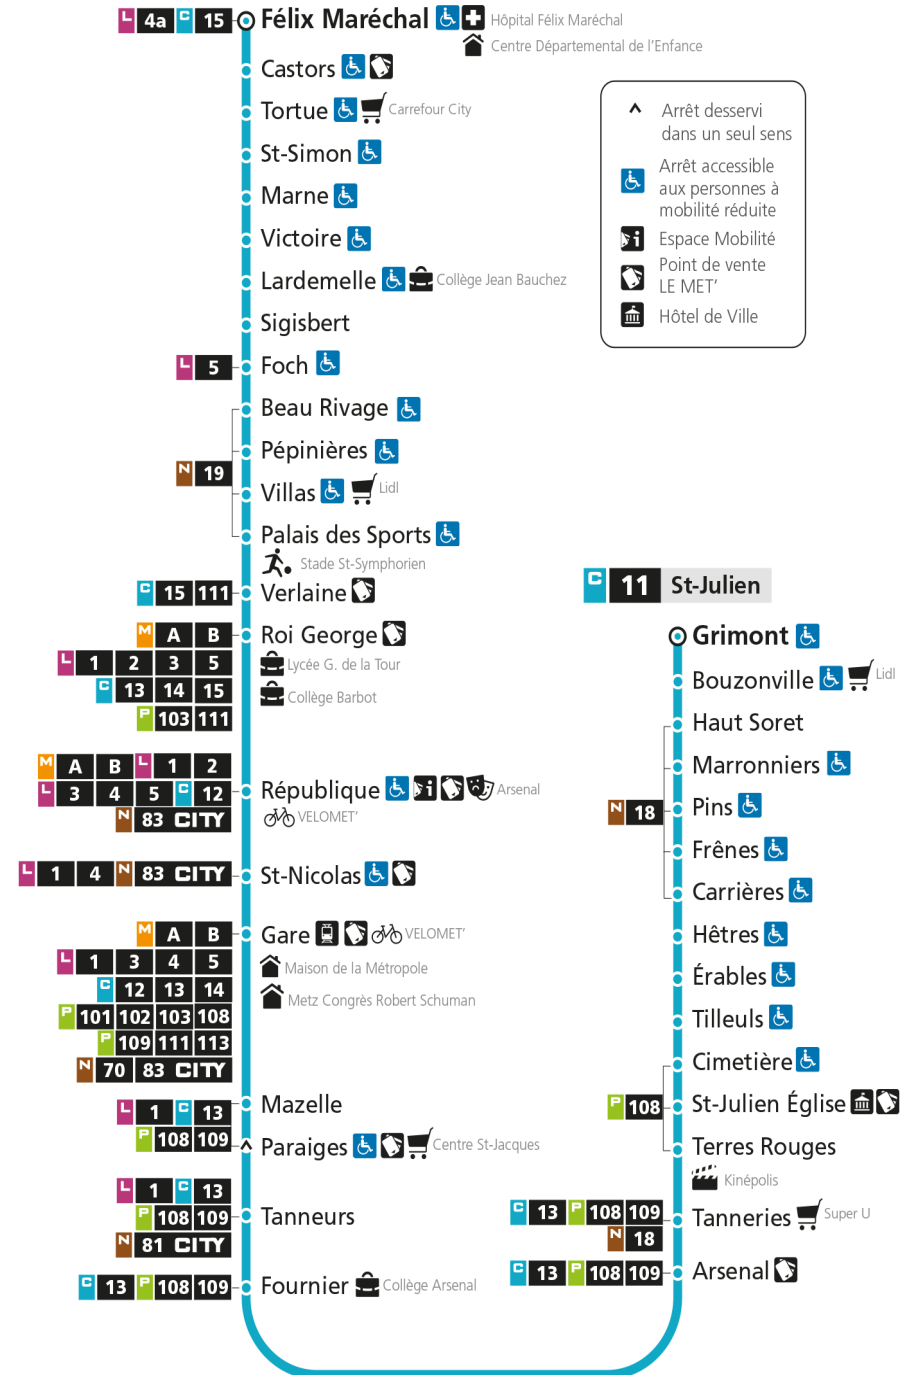

C

11

DEVANT-LES-PONTS

arrêt HAUT SORET

Du 30 Août 2021 au 03 Juillet 2022

Du lundi au vendredi - hors jours fériés

4h	5h	6h	7h	8h	9h	10h	11h	12h	13h	14h	15h	16h	17h	18h	19h	20h	21h	22h	23h	00h
59	27	26	03	08	29	28	28	28	27	27	17	18	19	02	25	23				
	56	50	17	28	57	58	58	58	57	57	36	38	41	26	54	52				
			28	59							58	59		54						
			48																	

Samedi - hors jours fériés

4h	5h	6h	7h	8h	9h	10h	11h	12h	13h	14h	15h	16h	17h	18h	19h	20h	21h	22h	23h	00h
	00	01	29	29	29	29	28	28	28	28	17	17	17	22	22	23				
	29	29	59	59	59	58	59	58	58	57	37	37	37	52	53	56				
		59									57	57	59							

Du lundi au vendredi pendant les petites vacances scolaires - hors jours fériés

4h	5h	6h	7h	8h	9h	10h	11h	12h	13h	14h	15h	16h	17h	18h	19h	20h	21h	22h	23h	00h
59	27	26	03	08	29	28	28	28	27	27	17	18	19	02	25	23				
	56	50	17	28	57	58	58	58	57	57	36	38	41	26	54	52				
			28	59							58	59		54						
			48																	

Dimanche et jours fériés

4h	5h	6h	7h	8h	9h	10h	11h	12h	13h	14h	15h	16h	17h	18h	19h	20h	21h	22h	23h	00h
			45	45	45	45	45	42	37	32	27	22	15	11	06	55				
															59					

C 11 Devant-les-Ponts