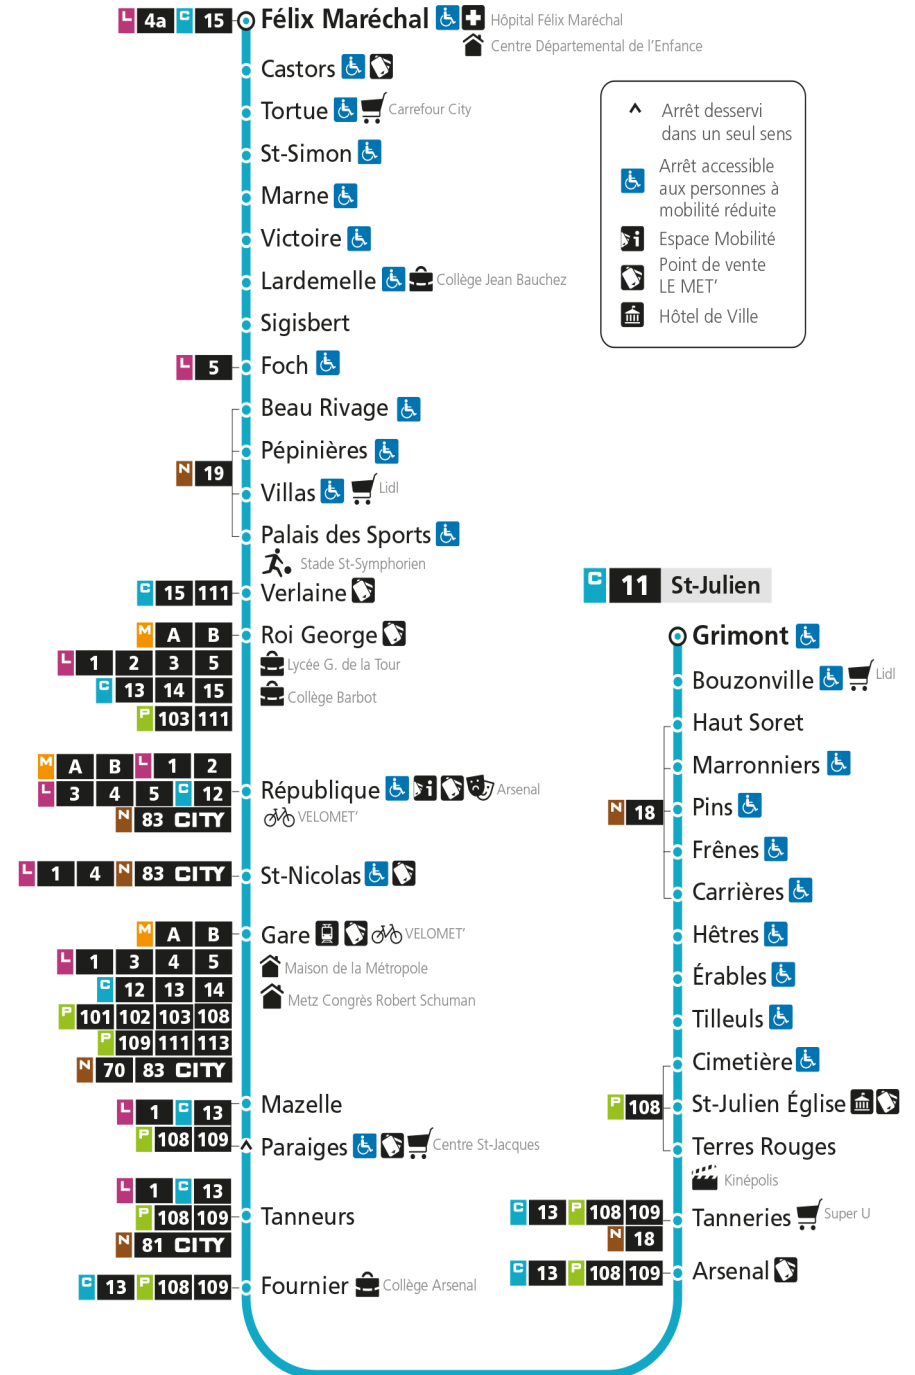

C

11

DEVANT-LES-PONTS

arrêt ROI GEORGE

Du 30 Août 2021 au 03 Juillet 2022

Du lundi au vendredi - hors jours fériés

4h	5h	6h	7h	8h	9h	10h	11h	12h	13h	14h	15h	16h	17h	18h	19h	20h	21h	22h	23h	00h
	27	26	22	03	02	01	00	00	00	29	29	10	13	15	24	23	21			
	55	56	37	23	31	29	30	30	30	59	49	32	34	35	54	52				
				43					59			53	54	57						

Samedi - hors jours fériés

4h	5h	6h	7h	8h	9h	10h	11h	12h	13h	14h	15h	16h	17h	18h	19h	20h	21h	22h	23h	00h
	27	28	28	28	29	29	29	29	29	29	30	10	10	09	22	22	22			
	56	57	58	58	59	59	59	58	59	59	50	30	30	31	52	51				
												50	50	54						

Du lundi au vendredi pendant les petites vacances scolaires - hors jours fériés

4h	5h	6h	7h	8h	9h	10h	11h	12h	13h	14h	15h	16h	17h	18h	19h	20h	21h	22h	23h	00h
	27	26	22	03	02	01	00	00	00	29	29	10	13	15	24	23	21			
	55	56	37	23	31	29	30	30	30	59	49	32	34	35	54	52				
				43					59			53	54	57						

Dimanche et jours fériés

4h	5h	6h	7h	8h	9h	10h	11h	12h	13h	14h	15h	16h	17h	18h	19h	20h	21h	22h	23h	00h
				18	18	18	18	18	11	06	01	51	46	41	36	27	22			
											56									

C 11 **Devant-les-Ponts**

^ Arrêt desservi dans un seul sens

Arrêt accessible aux personnes à mobilité réduite

Espace Mobilité

Point de vente LE MET'

Hôtel de Ville