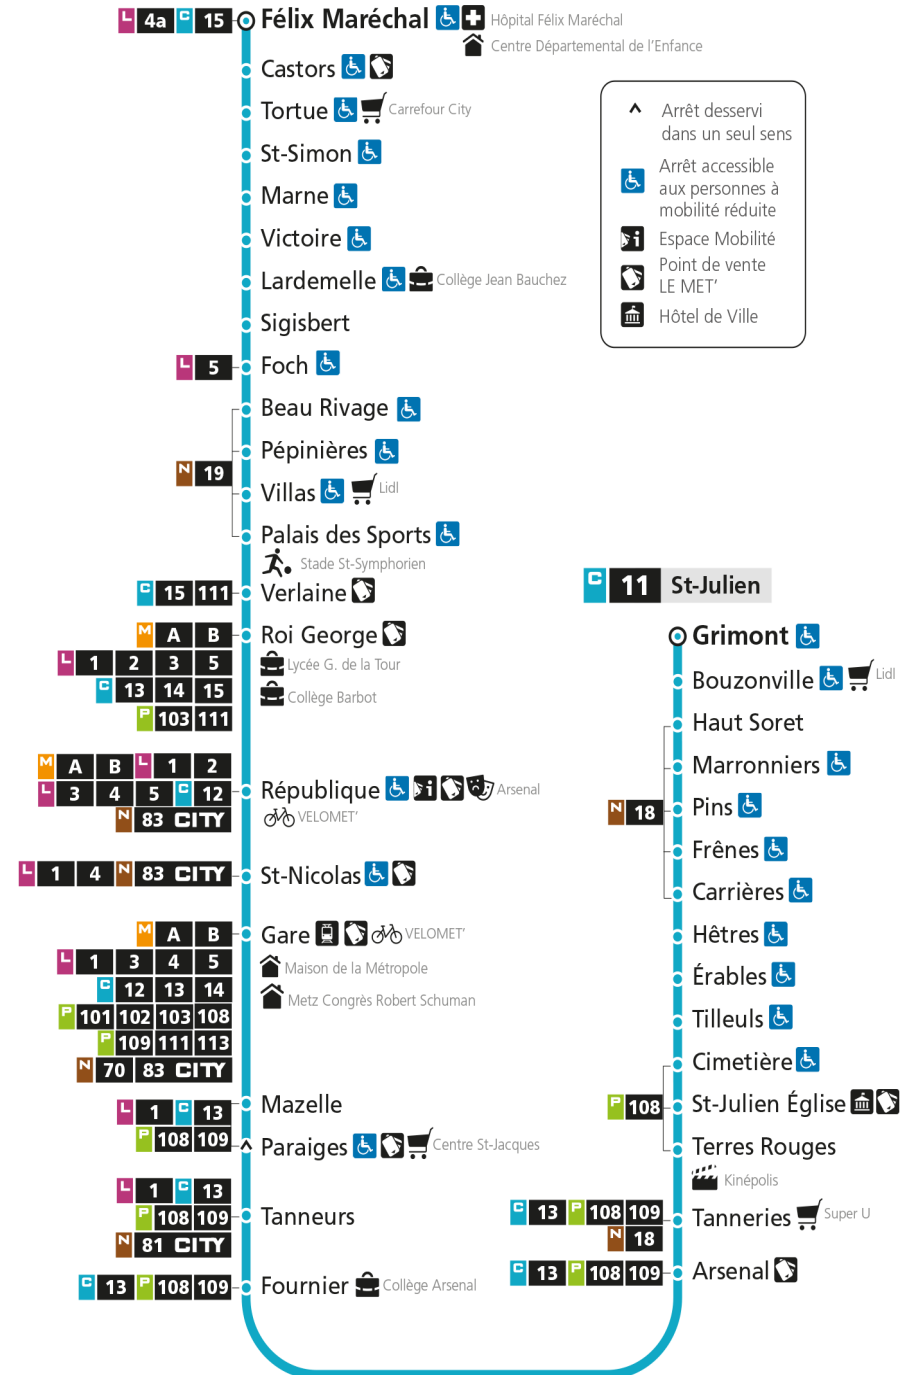

- ^ Arrêt desservi dans un seul sens
- Arrêt accessible aux personnes à mobilité réduite
- Espace Mobilité
- Point de vente LE MET'
- Hôtel de Ville

C**11****DEVANT-LES-PONTS**

arrêt VICTOIRE

**Du 30 Août 2021 au 03 Juillet 2022****Du lundi au vendredi - hors jours fériés**