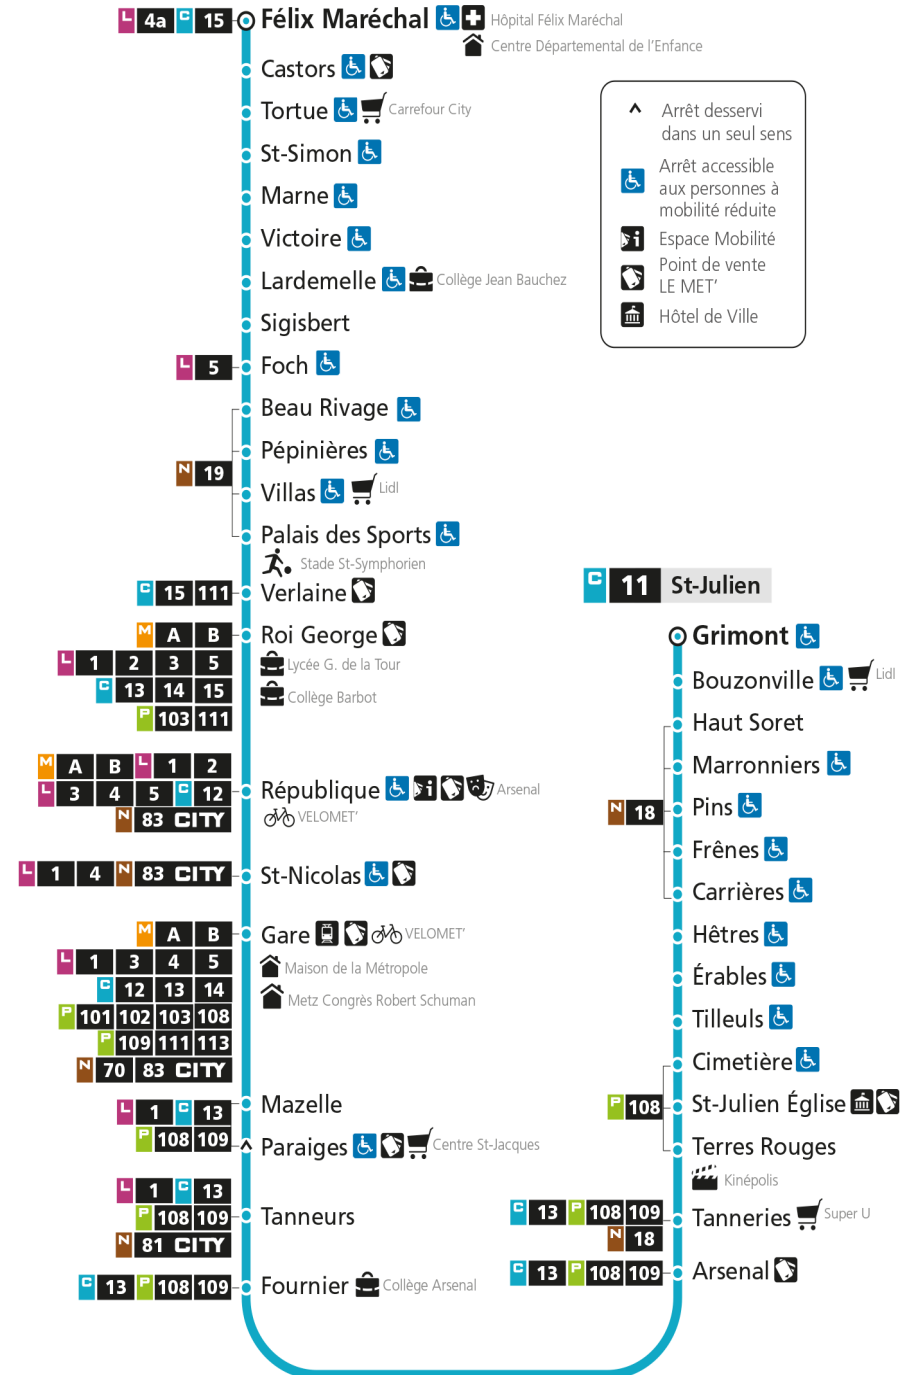

C

11

DEVANT-LES-PONTS

arrêt FRENES

Du 30 Août 2021 au 03 Juillet 2022

Du lundi au vendredi - hors jours fériés

4h	5h	6h	7h	8h	9h	10h	11h	12h	13h	14h	15h	16h	17h	18h	19h	20h	21h	22h	23h	00h
	01	28	06	11	01	30	00	00	00	29	19	00	01	04	27	25				
	29	53	20	31	31		30	30	29	59	38	20	21	28	56	54				
	58		31		59				59		40	43	56							
			51																	

Samedi - hors jours fériés

4h	5h	6h	7h	8h	9h	10h	11h	12h	13h	14h	15h	16h	17h	18h	19h	20h	21h	22h	23h	00h
	02	03	01	01	01	01	00	01	00	00	19	19	19	01	24	25				
	31	31	31	31	31	31	30	30	30	30	39	39	39	24	55	58				
											59	59	59	54						

Du lundi au vendredi pendant les petites vacances scolaires - hors jours fériés

4h	5h	6h	7h	8h	9h	10h	11h	12h	13h	14h	15h	16h	17h	18h	19h	20h	21h	22h	23h	00h
	01	28	06	11	01	30	00	00	00	29	19	00	01	04	27	25				
	29	53	20	31	31		30	30	29	59	38	20	21	28	56	54				
	58		31		59				59		40	43	56							
			51																	

Dimanche et jours fériés

4h	5h	6h	7h	8h	9h	10h	11h	12h	13h	14h	15h	16h	17h	18h	19h	20h	21h	22h	23h	00h
			47	47	47	47	47	44	39	34	29	24	17	13	08	01				
																57				

C 11 Devant-les-Ponts