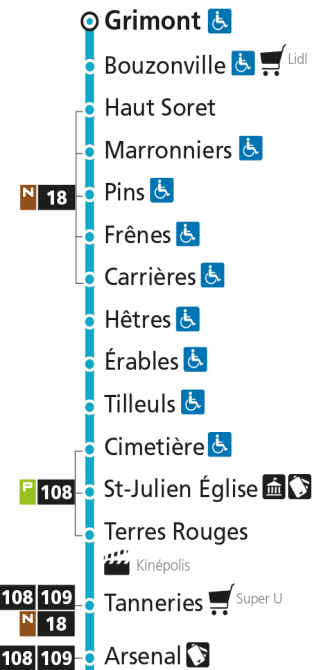

C 11 St-Julien