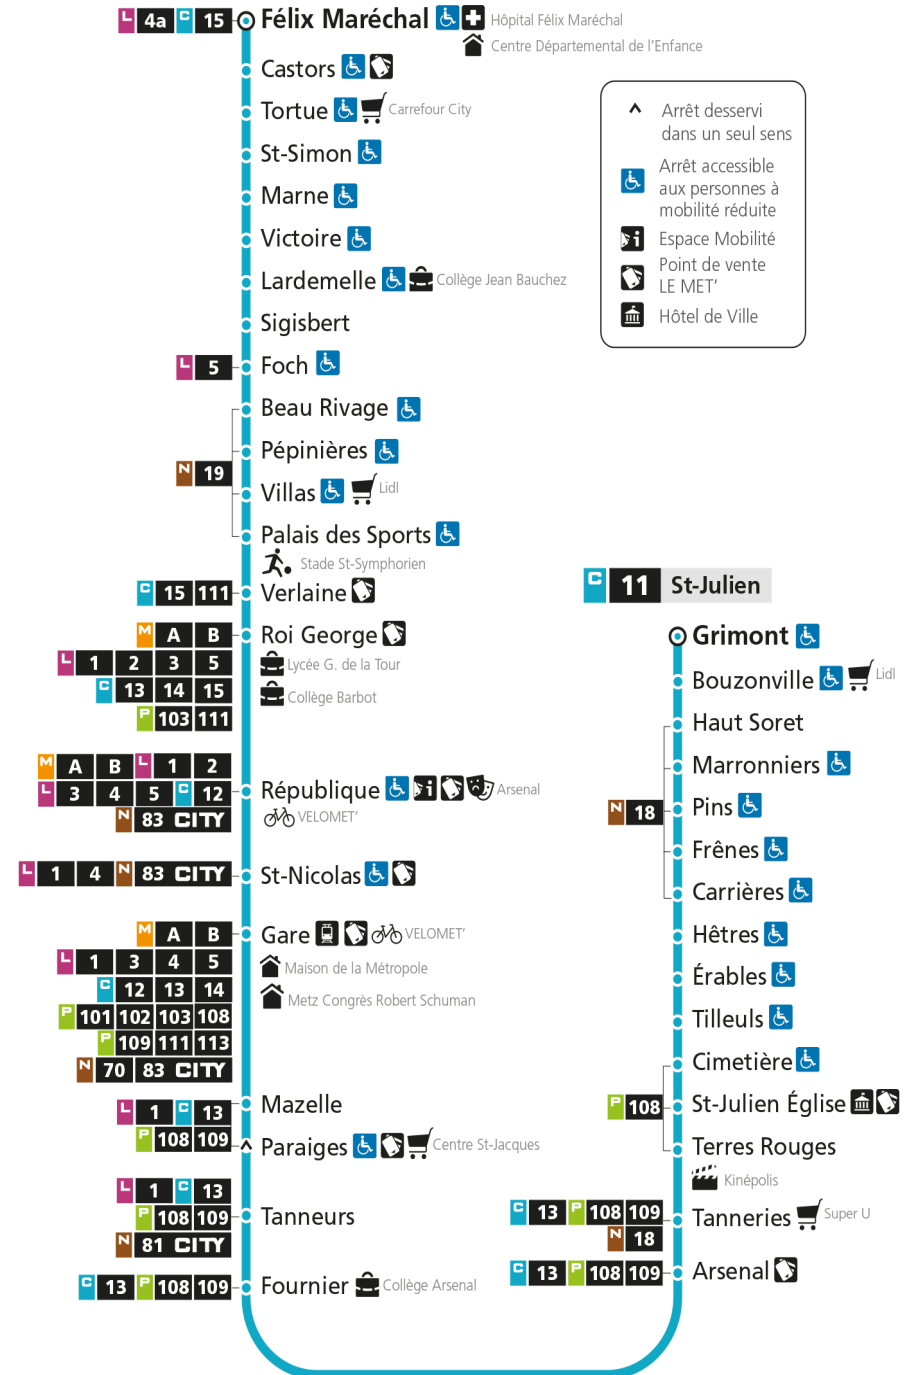

C

11

DEVANT-LES-PONTS

arrêt ST-NICOLAS

Du 30 Août 2021 au 03 Juillet 2022

Du lundi au vendredi - hors jours fériés

4h	5h	6h	7h	8h	9h	10h	11h	12h	13h	14h	15h	16h	17h	18h	19h	20h	21h	22h	23h	00h
	23	21	16	17	26	24	25	25	25	24	24	04	07	09	20	19	17			
	51	51	31	37	56	55	55	55	54	54	44	26	28	30	50	48				
			45	56								47	48	52						
			57																	

Samedi - hors jours fériés

4h	5h	6h	7h	8h	9h	10h	11h	12h	13h	14h	15h	16h	17h	18h	19h	20h	21h	22h	23h	00h
	23	24	23	23	24	24	24	24	24	24	25	05	05	04	18	18	18			
	52	53	53	53	54	54	54	53	54	54	45	25	25	26	48	47				
												45	45	49						

Du lundi au vendredi pendant les petites vacances scolaires - hors jours fériés

4h	5h	6h	7h	8h	9h	10h	11h	12h	13h	14h	15h	16h	17h	18h	19h	20h	21h	22h	23h	00h
	23	21	16	17	26	24	25	25	25	24	24	04	07	09	20	19	17			
	51	51	31	37	56	55	55	55	54	54	44	26	28	30	50	48				
			45	56								47	48	52						
			57																	

Dimanche et jours fériés

4h	5h	6h	7h	8h	9h	10h	11h	12h	13h	14h	15h	16h	17h	18h	19h	20h	21h	22h	23h	00h
				13	13	13	13	13	06	01	51	46	41	36	31	22	17			
										56										

C 11 Devant-les-Ponts