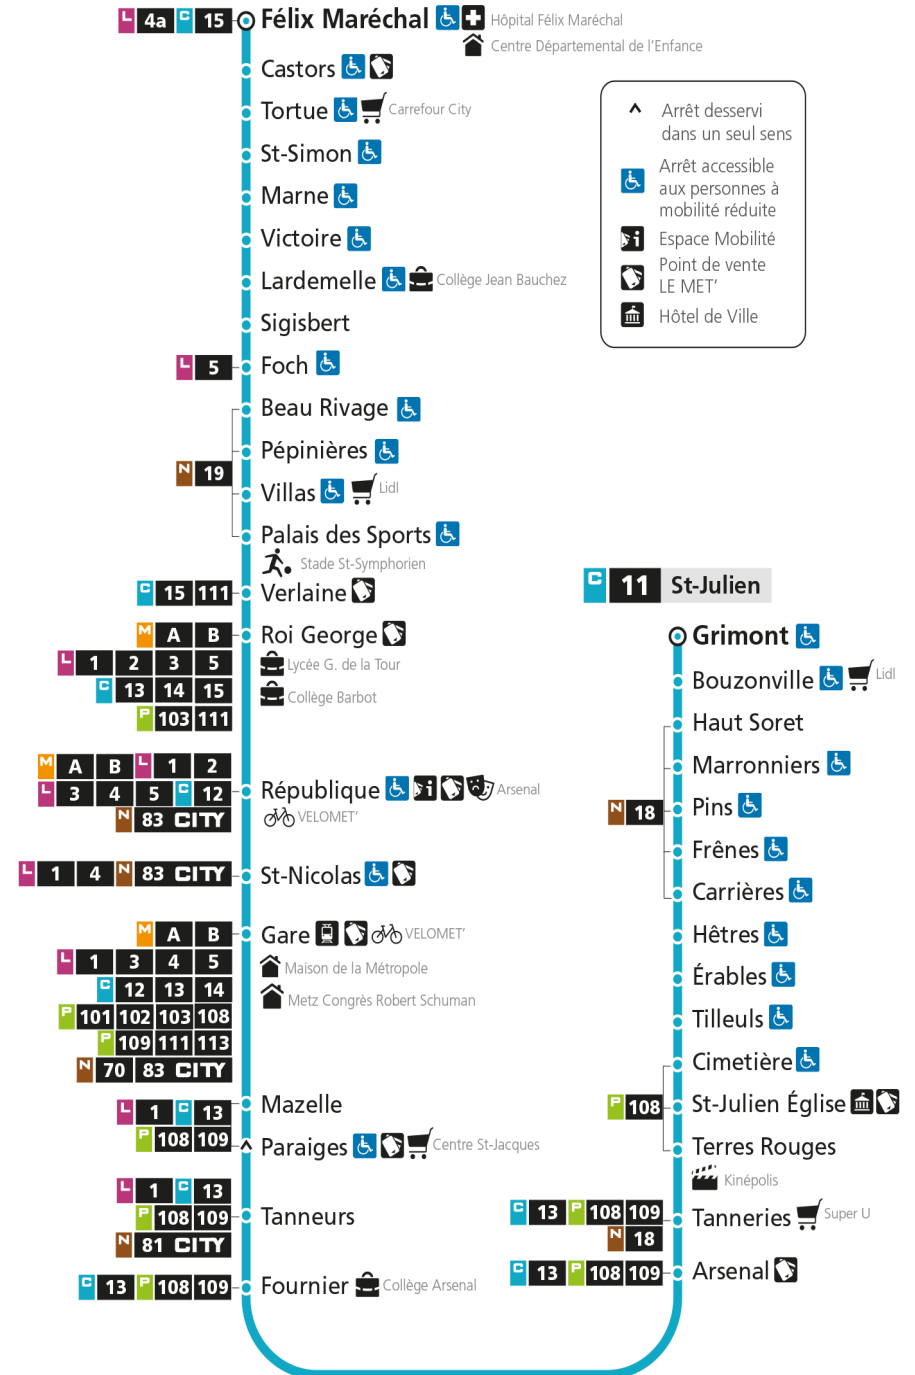

C

11

DEVANT-LES-PONTS

arrêt ST-JULIEN EGLISE

Du 30 Août 2021 au 03 Juillet 2022

Du lundi au vendredi - hors jours fériés

4h	5h	6h	7h	8h	9h	10h	11h	12h	13h	14h	15h	16h	17h	18h	19h	20h	21h	22h	23h	00h
	08 36	05 35	00 13 27 39 59	19 38	08 38	06 37	07 37	07 37	07 36	06 36	06 26 45	07 27 47	08 28 50	11 35	03 34	03 32	01			

Samedi - hors jours fériés

4h	5h	6h	7h	8h	9h	10h	11h	12h	13h	14h	15h	16h	17h	18h	19h	20h	21h	22h	23h	00h
	08 37	09 38	08 38	08 38	08 38	08 38	07 37	08 37	07 37	07 37	06 26 46	06 26 46	06 26 46	08 31	01 31	02 32	03			

Du lundi au vendredi pendant les petites vacances scolaires - hors jours fériés

4h	5h	6h	7h	8h	9h	10h	11h	12h	13h	14h	15h	16h	17h	18h	19h	20h	21h	22h	23h	00h
	08 36	05 35	00 13 27 39 59	19 38	08 38	06 37	07 37	07 37	07 36	06 36	06 26 45	07 27 47	08 28 50	11 35	03 34	03 32	01			

Dimanche et jours fériés

4h	5h	6h	7h	8h	9h	10h	11h	12h	13h	14h	15h	16h	17h	18h	19h	20h	21h	22h	23h	00h	
			54	54	53	53	53	50	46	41	36	31	24	20	15	07	02				

C 11 **Devant-les-Ponts**