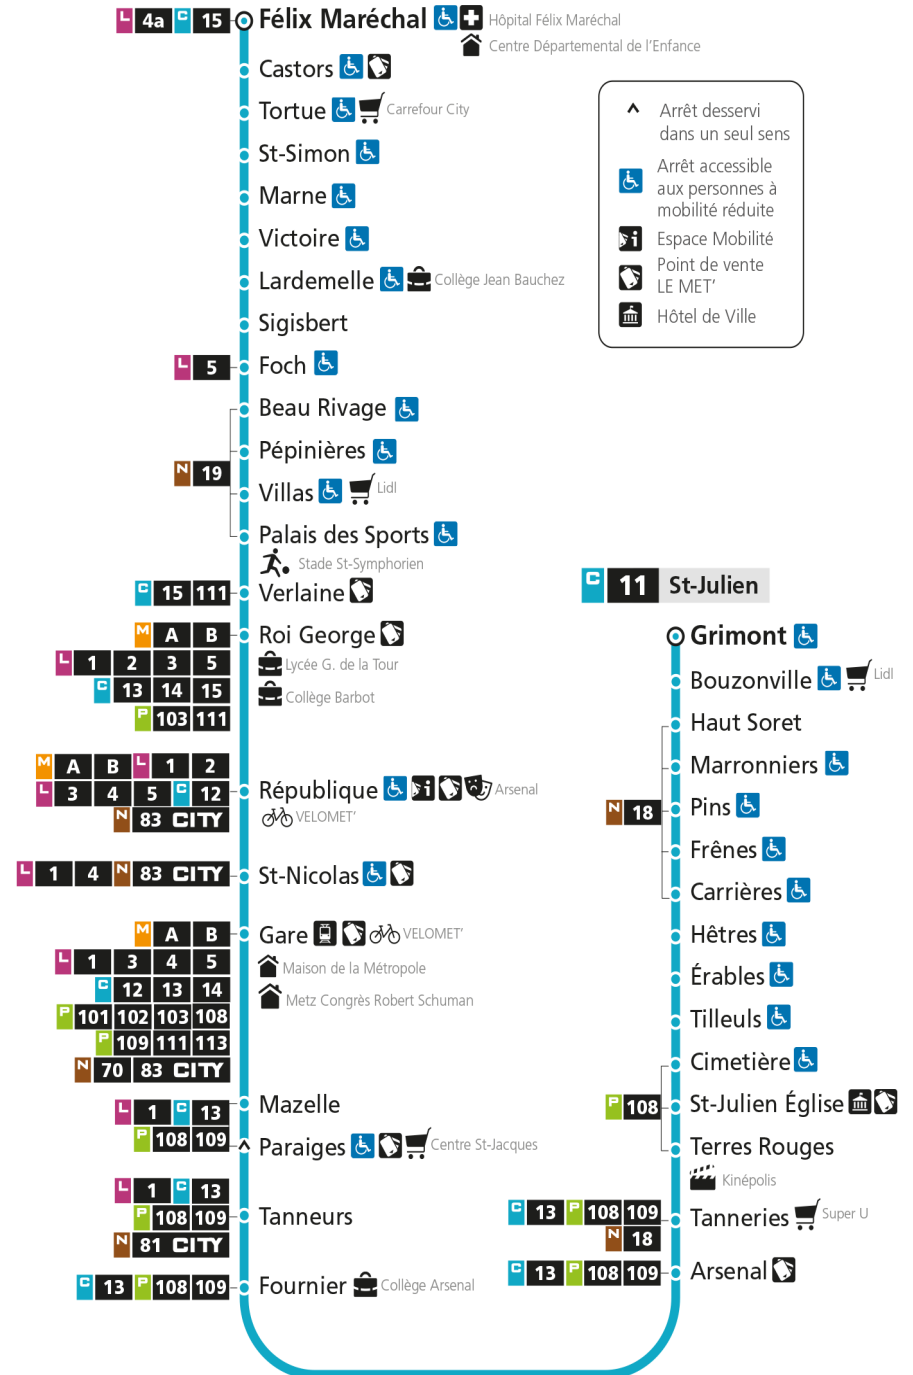

C

11

DEVANT-LES-PONTS

arrêt BOUZONVILLE

Du 30 Août 2021 au 03 Juillet 2022

Du lundi au vendredi - hors jours fériés

4h	5h	6h	7h	8h	9h	10h	11h	12h	13h	14h	15h	16h	17h	18h	19h	20h	21h	22h	23h	00h
58	26	25	02	06	27	26	26	26	26	26	16	16	17	00	23	22				
	55	49	16	26	55	56	56	56	56	56	34	36	38	24	53	51				
			26	57							56	57	52							
			46																	

Samedi - hors jours fériés

4h	5h	6h	7h	8h	9h	10h	11h	12h	13h	14h	15h	16h	17h	18h	19h	20h	21h	22h	23h	00h
59	28	00	28	28	27	27	26	26	26	26	16	16	16	20	20	21				
		28	58	58	57	56	57	56	56	56	36	36	36	50	51	55				
		58									56	56	57							

Du lundi au vendredi pendant les petites vacances scolaires - hors jours fériés

4h	5h	6h	7h	8h	9h	10h	11h	12h	13h	14h	15h	16h	17h	18h	19h	20h	21h	22h	23h	00h
58	26	25	02	06	27	26	26	26	26	26	16	16	17	00	23	22				
	55	49	16	26	55	56	56	56	56	56	34	36	38	24	53	51				
			26	57							56	57	52							
			46																	

Dimanche et jours fériés

4h	5h	6h	7h	8h	9h	10h	11h	12h	13h	14h	15h	16h	17h	18h	19h	20h	21h	22h	23h	00h
			44	44	44	44	44	41	36	31	26	21	14	10	05	54				
															58					

C 11 Devant-les-Ponts