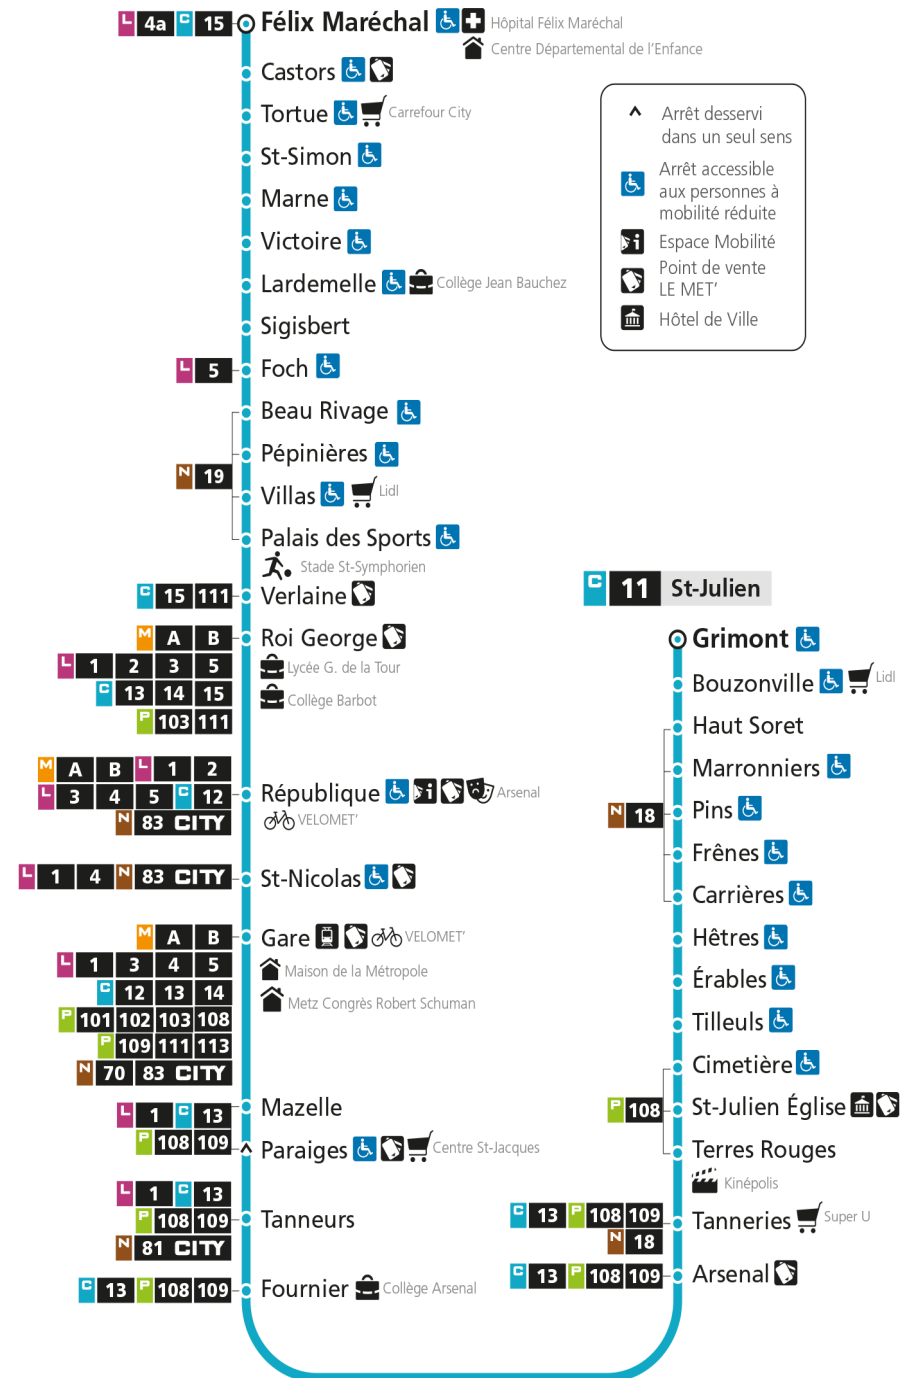

C

11

ST-JULIEN-LES-METZ

arrêt HAUT SORET

Du 30 Août 2021 au 03 Juillet 2022

Du lundi au vendredi - hors jours fériés

4h	5h	6h	7h	8h	9h	10h	11h	12h	13h	14h	15h	16h	17h	18h	19h	20h	21h	22h	23h	00h	
	39	07	08	13	13	10	10	10	10	10	10	01	03	10	08	06	02				
		38	32	35	40	40	40	30	40	40	41	22	24	30	35	35	32				
			53	55				40				43	39	48							
													51								

Samedi - hors jours fériés

4h	5h	6h	7h	8h	9h	10h	11h	12h	13h	14h	15h	16h	17h	18h	19h	20h	21h	22h	23h	00h	
	40	08	09	13	11	10	10	10	10	11	11	01	02	06	09	06	02				
		39	41	43	40	40	40	40	41	41	41	21	22	28	38	35	32				
												42	43	47							

Du lundi au vendredi pendant les petites vacances scolaires - hors jours fériés

4h	5h	6h	7h	8h	9h	10h	11h	12h	13h	14h	15h	16h	17h	18h	19h	20h	21h	22h	23h	00h	
	39	07	08	13	13	10	10	10	10	10	10	01	03	10	08	06	02				
		38	32	35	40	40	40	30	40	40	41	22	24	30	35	35	32				
			53	55				40				43	39	48							
													51								

Dimanche et jours fériés

4h	5h	6h	7h	8h	9h	10h	11h	12h	13h	14h	15h	16h	17h	18h	19h	20h	21h	22h	23h	00h	
				30	30	30	30	30	21	15	10	05	00	50	43	38	31				
													55								

C 11 Devant-les-Ponts