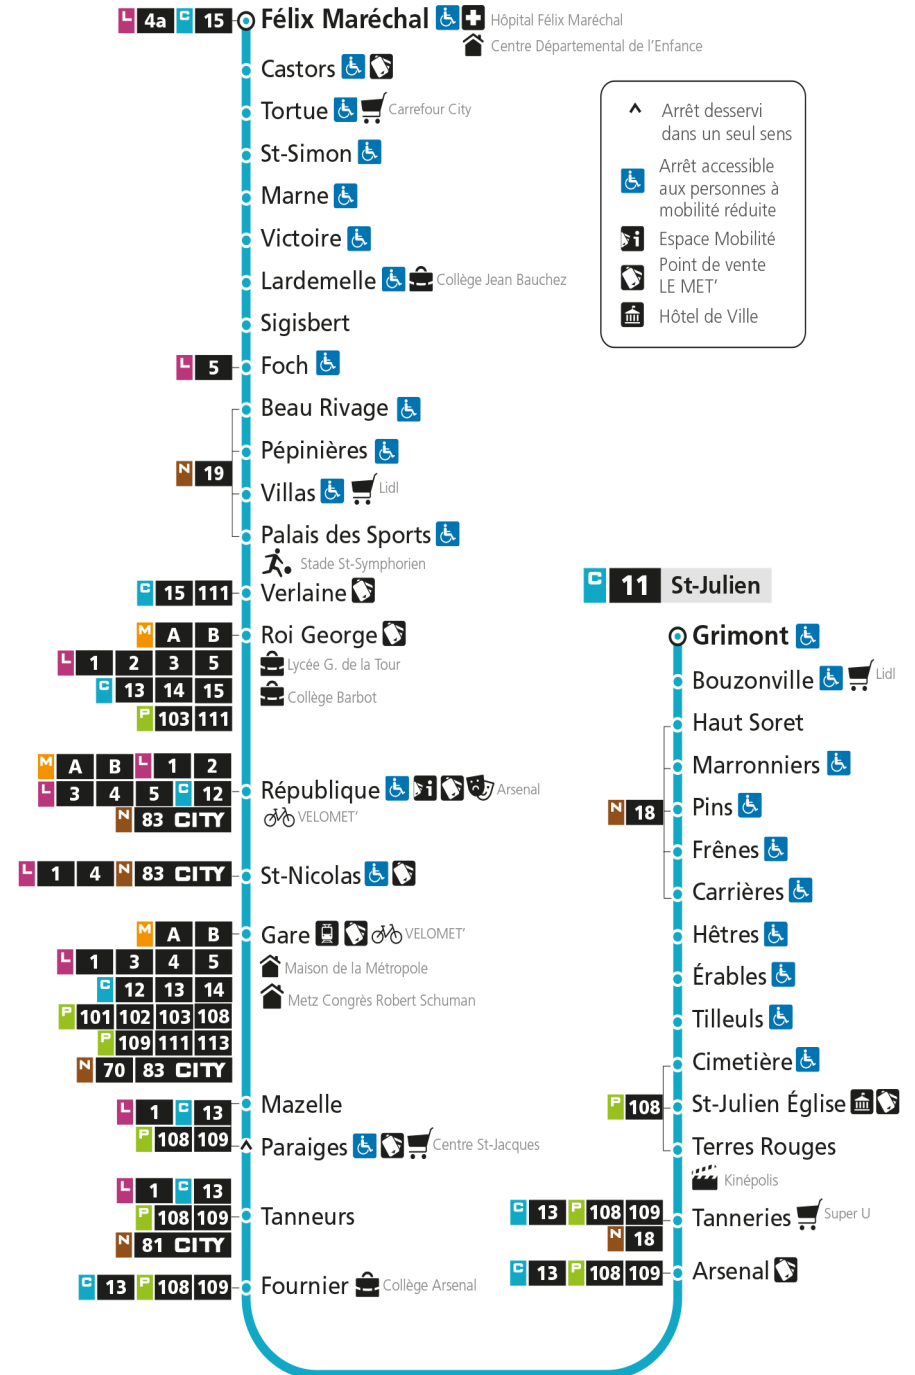

C

11

ST-JULIEN-LES-METZ

arrêt **LARDEMELLE**

Du 30 Août 2021 au 03 Juillet 2022

Du lundi au vendredi - hors jours fériés

4h	5h	6h	7h	8h	9h	10h	11h	12h	13h	14h	15h	16h	17h	18h	19h	20h	21h	22h	23h	00h
	08 36	04 33 54	14 32 54	14 33	01 31	01 31	01 31	01 31	01 31	01 31	01 21 41	01 21 42	07 26 46	06 28 56	29	00 30	00			

Samedi - hors jours fériés

4h	5h	6h	7h	8h	9h	10h	11h	12h	13h	14h	15h	16h	17h	18h	19h	20h	21h	22h	23h	00h
	08 36	05 35	03 30	00 29	01 32	02 32	02 32	02 32	02 32	02 32	02 22 42	02 22 42	02 23 45	06 29	00 29	00 30	00			

Du lundi au vendredi pendant les petites vacances scolaires - hors jours fériés

4h	5h	6h	7h	8h	9h	10h	11h	12h	13h	14h	15h	16h	17h	18h	19h	20h	21h	22h	23h	00h
	08 36	04 33 54	14 32 54	14 33	01 31	01 31	01 31	01 31	01 31	01 31	01 21 41	01 21 42	07 26 46	06 28 56	29	00 30	00			

Dimanche et jours fériés

4h	5h	6h	7h	8h	9h	10h	11h	12h	13h	14h	15h	16h	17h	18h	19h	20h	21h	22h	23h	00h
			53 53	53	52 52	52 47	41	36	31	26	21	15	10	05 59						

11 **Devant-les-Ponts**