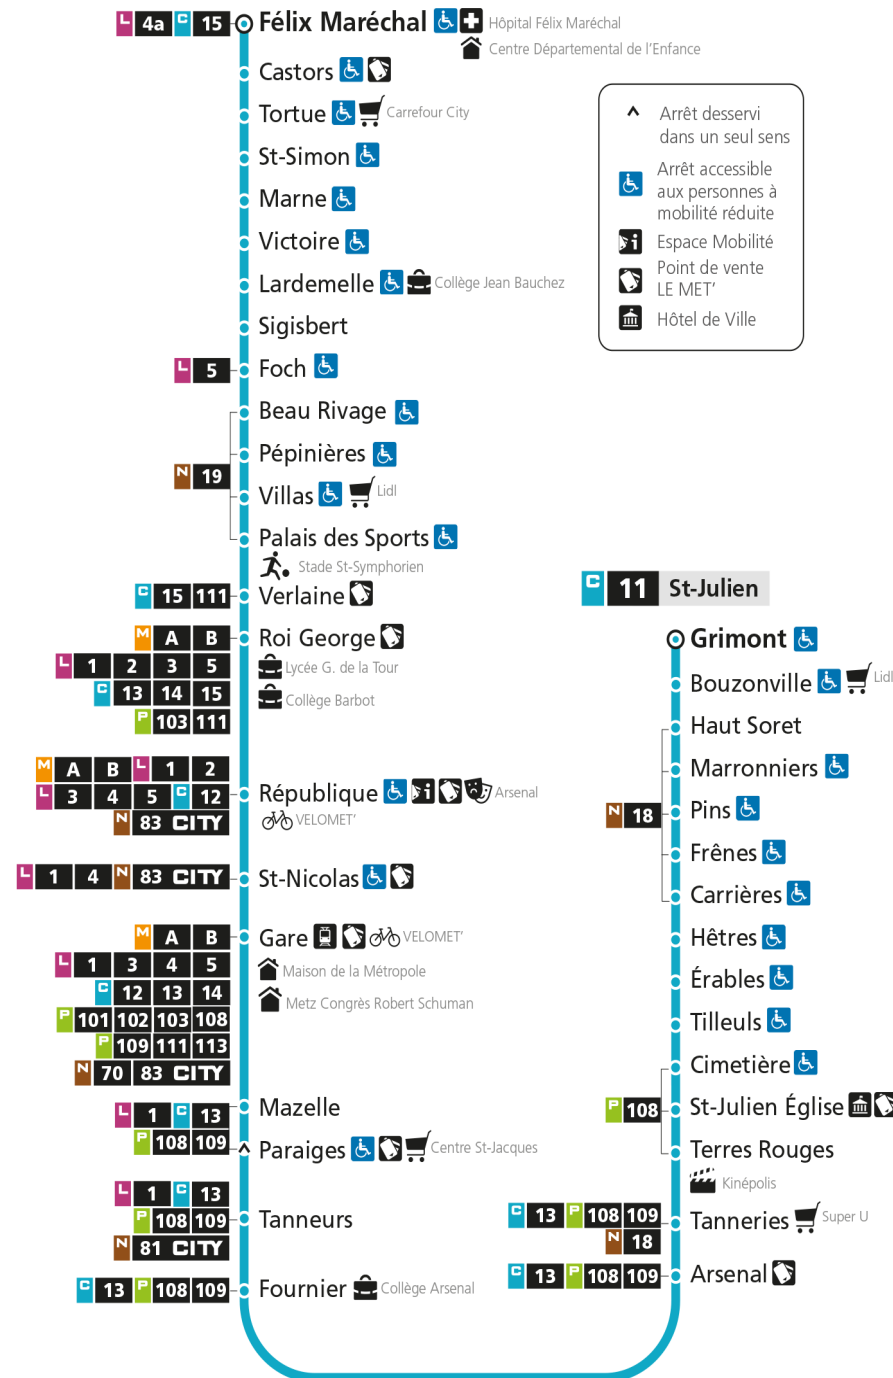

C

11

ST-JULIEN-LES-METZ

arrêt ST-JULIEN EGLISE

Du 30 Août 2021 au 03 Juillet 2022

Du lundi au vendredi - hors jours fériés

4h	5h	6h	7h	8h	9h	10h	11h	12h	13h	14h	15h	16h	17h	18h	19h	20h	21h	22h	23h	00h
	31	30	00	05	05	02	02	02	02	02	02	13	15	00	26	27	24			
	59		24	27	32	32	32	22	32	32	32	34	30	20	57	54				
			45	47				32			52	54	41	39	59					

Samedi - hors jours fériés

4h	5h	6h	7h	8h	9h	10h	11h	12h	13h	14h	15h	16h	17h	18h	19h	20h	21h	22h	23h	00h
	32	00	01	05	03	02	02	02	02	02	02	12	13	18	00	27	24			
		31	33	35	32	32	32	32	32	32	32	33	34	38	29	54				
											52	53	56		57					

Du lundi au vendredi pendant les petites vacances scolaires - hors jours fériés

4h	5h	6h	7h	8h	9h	10h	11h	12h	13h	14h	15h	16h	17h	18h	19h	20h	21h	22h	23h	00h
	31	30	00	05	05	02	02	02	02	02	02	13	15	00	26	27	24			
	59		24	27	32	32	32	22	32	32	32	34	30	20	57	54				
			45	47				32			52	54	41	39	59					

Dimanche et jours fériés

4h	5h	6h	7h	8h	9h	10h	11h	12h	13h	14h	15h	16h	17h	18h	19h	20h	21h	22h	23h	00h
				22	22	22	22	22	13	07	02	52	47	42	35	30	23			
											57									

C 11 Devant-les-Ponts