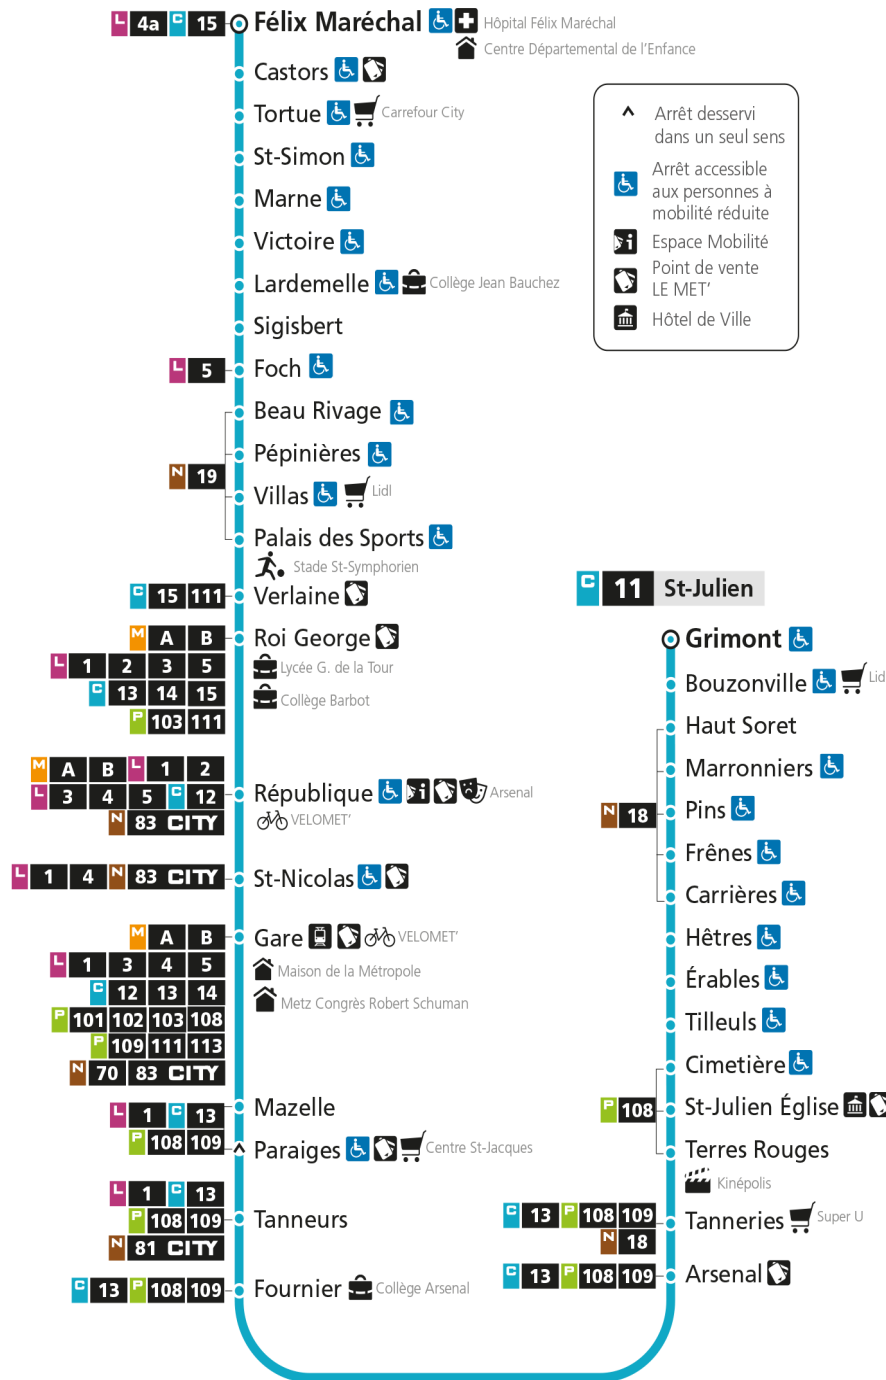

Dimanche et jours fériés

4h	5h	6h	7h	8h	9h	10h	11h	12h	13h	14h	15h	16h	17h	18h	19h	20h	21h	22h	23h	00h	
				29	29	29	29	29	20	14	09	04	54	49	42	37	30				
												59									

11 Devant-les-Ponts

- ^ Arrêt desservi dans un seul sens
- Arrêt accessible aux personnes à mobilité réduite
- Espace Mobilité
- Point de vente LE MET'
- Hôtel de Ville