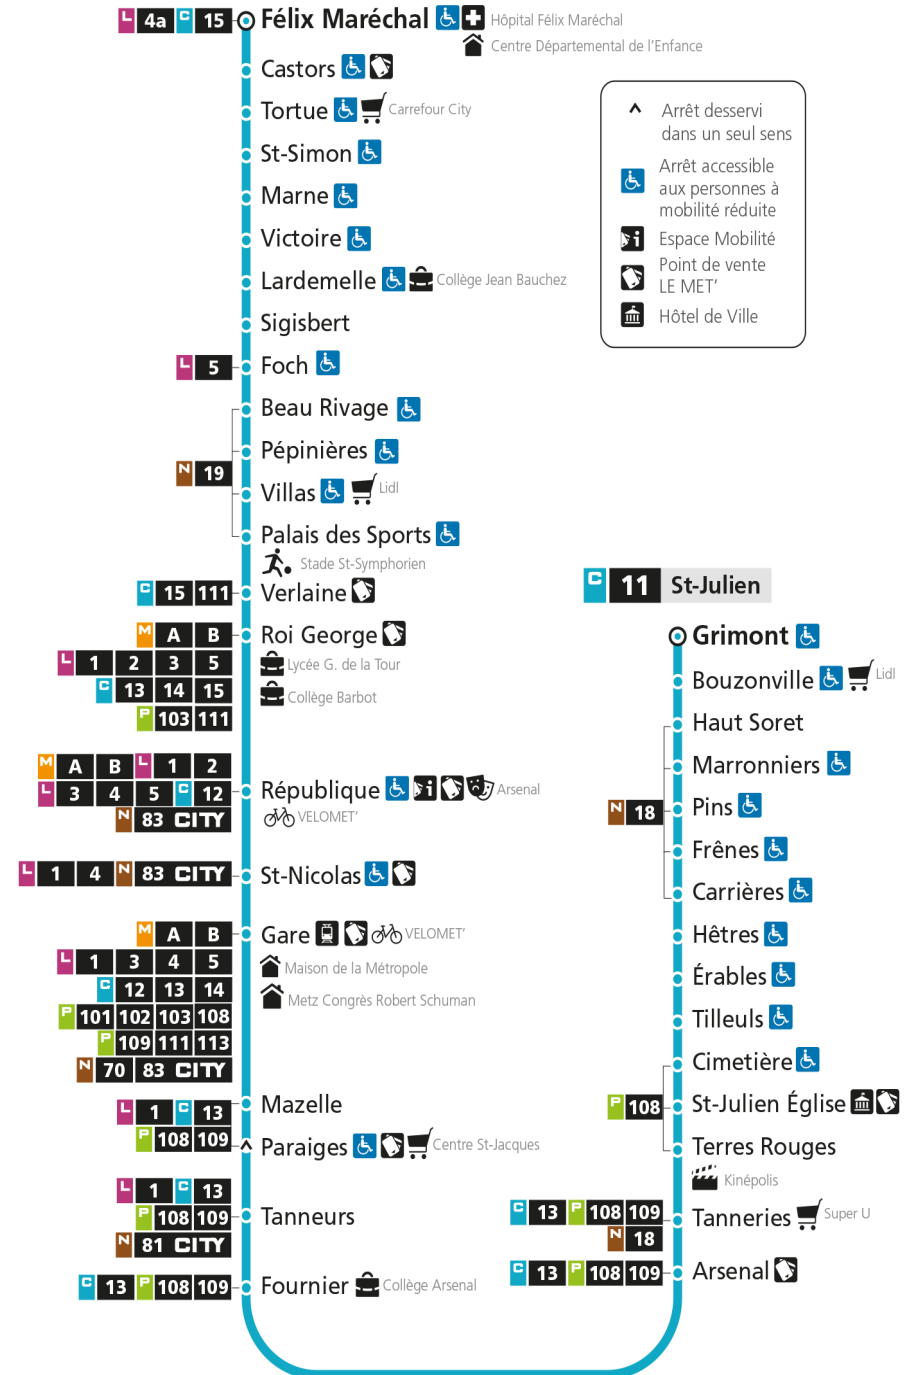

C

11

ST-JULIEN-LES-METZ

arrêt REPUBLIQUE

Du 30 Août 2021 au 03 Juillet 2022

Du lundi au vendredi - hors jours fériés

4h	5h	6h	7h	8h	9h	10h	11h	12h	13h	14h	15h	16h	17h	18h	19h	20h	21h	22h	23h	00h
	19	16	08	10	16	16	16	06	16	16	16	16	12	02	10	12	11			
	47	46	29	30	46	46	46	16	46	46	36	36	23	22	42	41				
			48	49				46			56	57	42	42						

Samedi - hors jours fériés

4h	5h	6h	7h	8h	9h	10h	11h	12h	13h	14h	15h	16h	17h	18h	19h	20h	21h	22h	23h	00h
	19	17	17	17	16	16	16	16	16	16	16	16	17	00	13	12	11			
	47	47	47	46	46	46	46	46	46	46	36	36	38	21	42	41				
											56	56	43							

Du lundi au vendredi pendant les petites vacances scolaires - hors jours fériés

4h	5h	6h	7h	8h	9h	10h	11h	12h	13h	14h	15h	16h	17h	18h	19h	20h	21h	22h	23h	00h
	19	16	08	10	16	16	16	06	16	16	16	16	12	02	10	12	11			
	47	46	29	30	46	46	46	16	46	46	36	36	23	22	42	41				
			48	49				46			56	57	42	42						

Dimanche et jours fériés

4h	5h	6h	7h	8h	9h	10h	11h	12h	13h	14h	15h	16h	17h	18h	19h	20h	21h	22h	23h	00h
				04	04	04	04	04	53	48	43	38	33	28	21	16	10			
								59												

C 11 Devant-les-Ponts