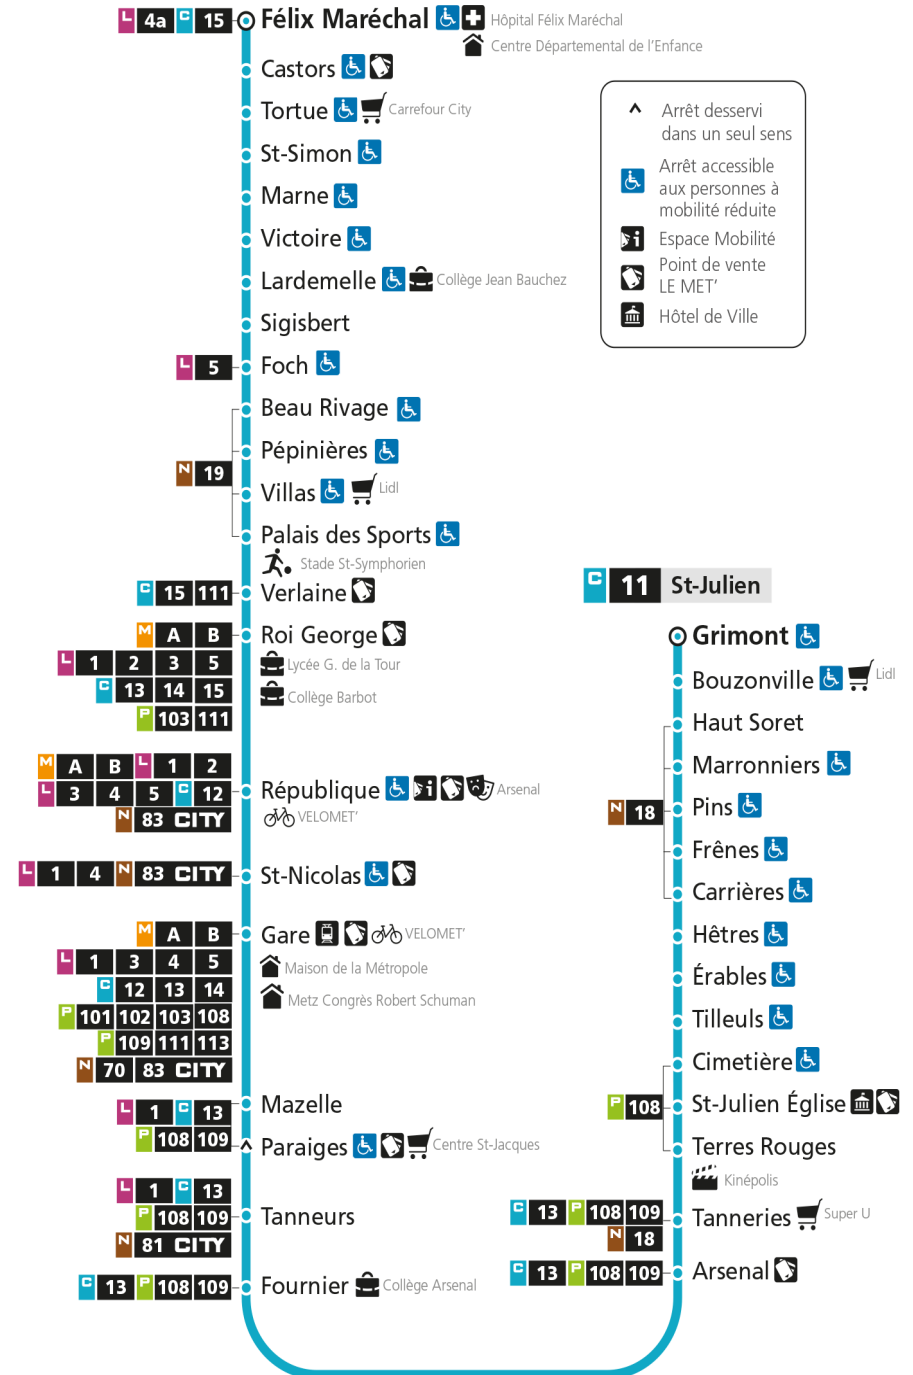

Dimanche et jours fériés

4h	5h	6h	7h	8h	9h	10h	11h	12h	13h	14h	15h	16h	17h	18h	19h	20h	21h	22h	23h	00h	
			58	58	58	57	57	52	46	41	36	31	26	20	15	10	04				

C 11 **Devant-les-Ponts**

- ▲ Arrêt desservi dans un seul sens
- ♿ Arrêt accessible aux personnes à mobilité réduite
- 🚶 Espace Mobilité
- 🛒 Point de vente LE MET'
- 🏛 Hôtel de Ville