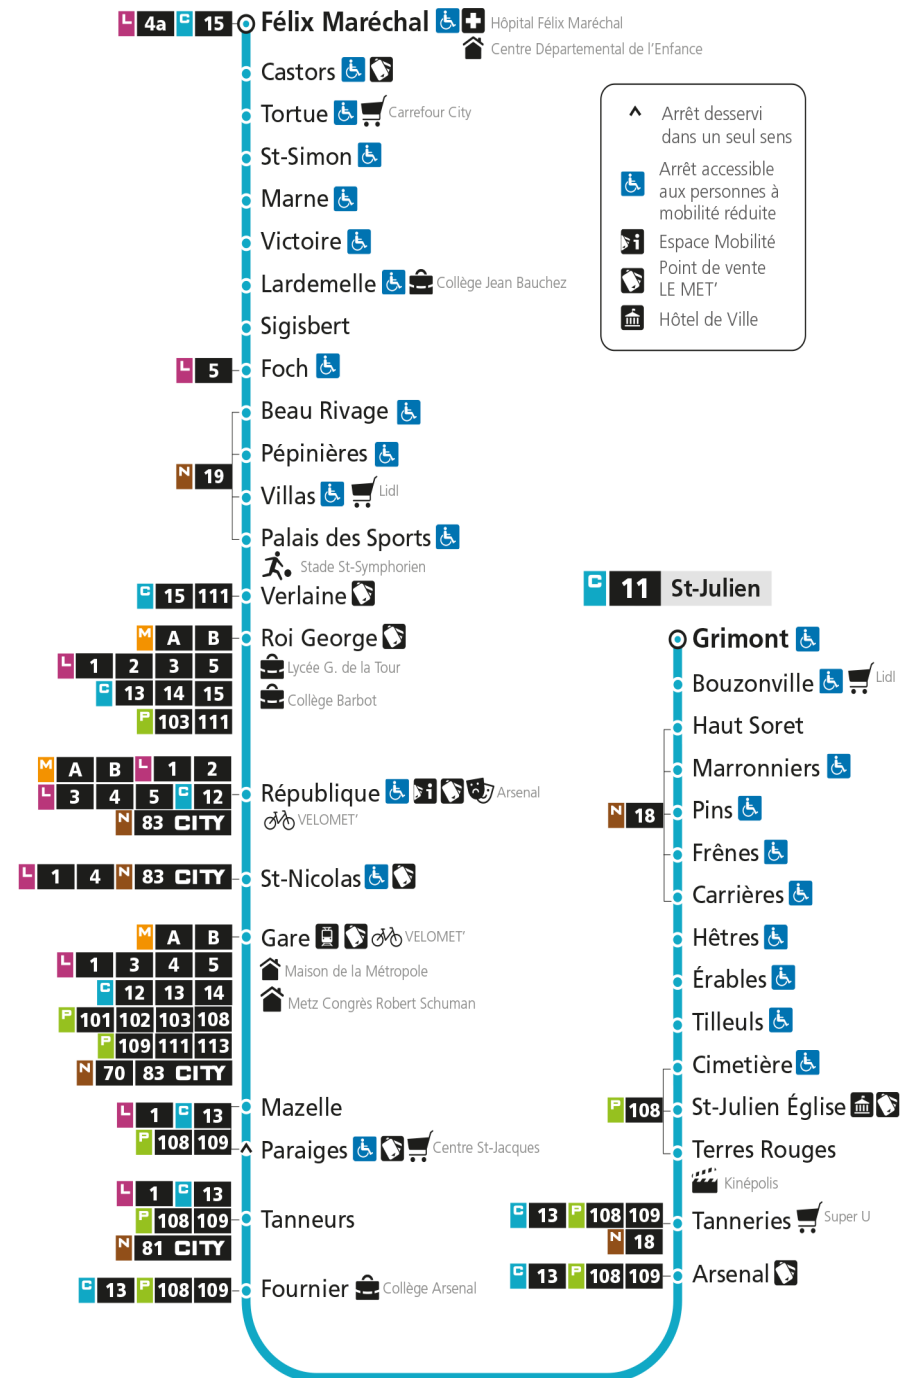

Dimanche et jours fériés

4h	5h	6h	7h	8h	9h	10h	11h	12h	13h	14h	15h	16h	17h	18h	19h	20h	21h	22h	23h	00h
				23	23	23	23	23	14	08	03	53	48	43	36	31	24			
											58									

C 11 Devant-les-Ponts

▲ Arrêt desservi dans un seul sens