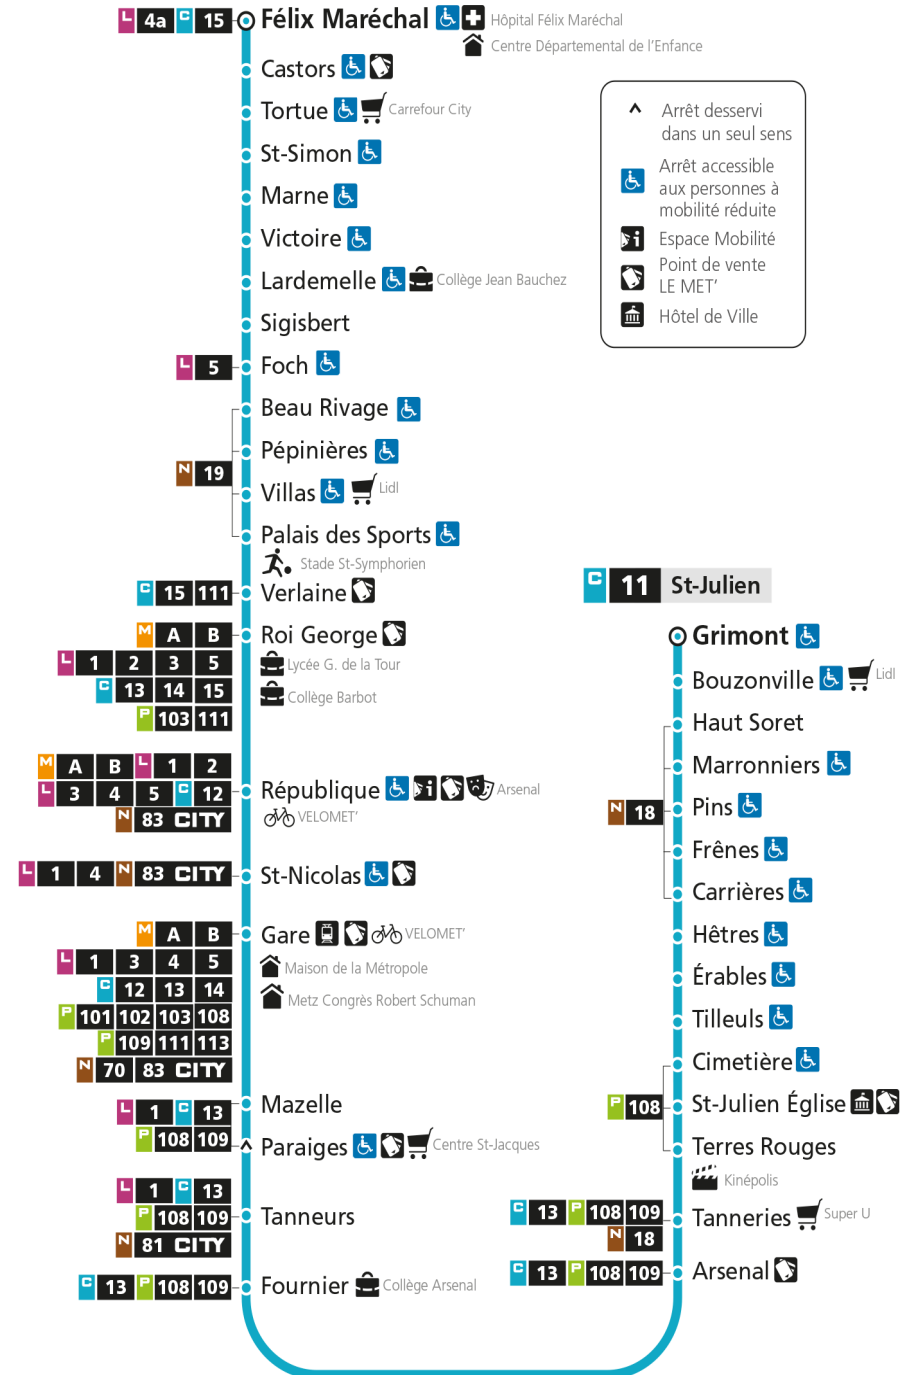

Dimanche et jours fériés

4h	5h	6h	7h	8h	9h	10h	11h	12h	13h	14h	15h	16h	17h	18h	19h	20h	21h	22h	23h	00h
				25	25	25	25	25	16	10	05	00	50	45	38	33	26			
												55								

C 11 **Devant-les-Ponts**

▲ Arrêt desservi dans un seul sens