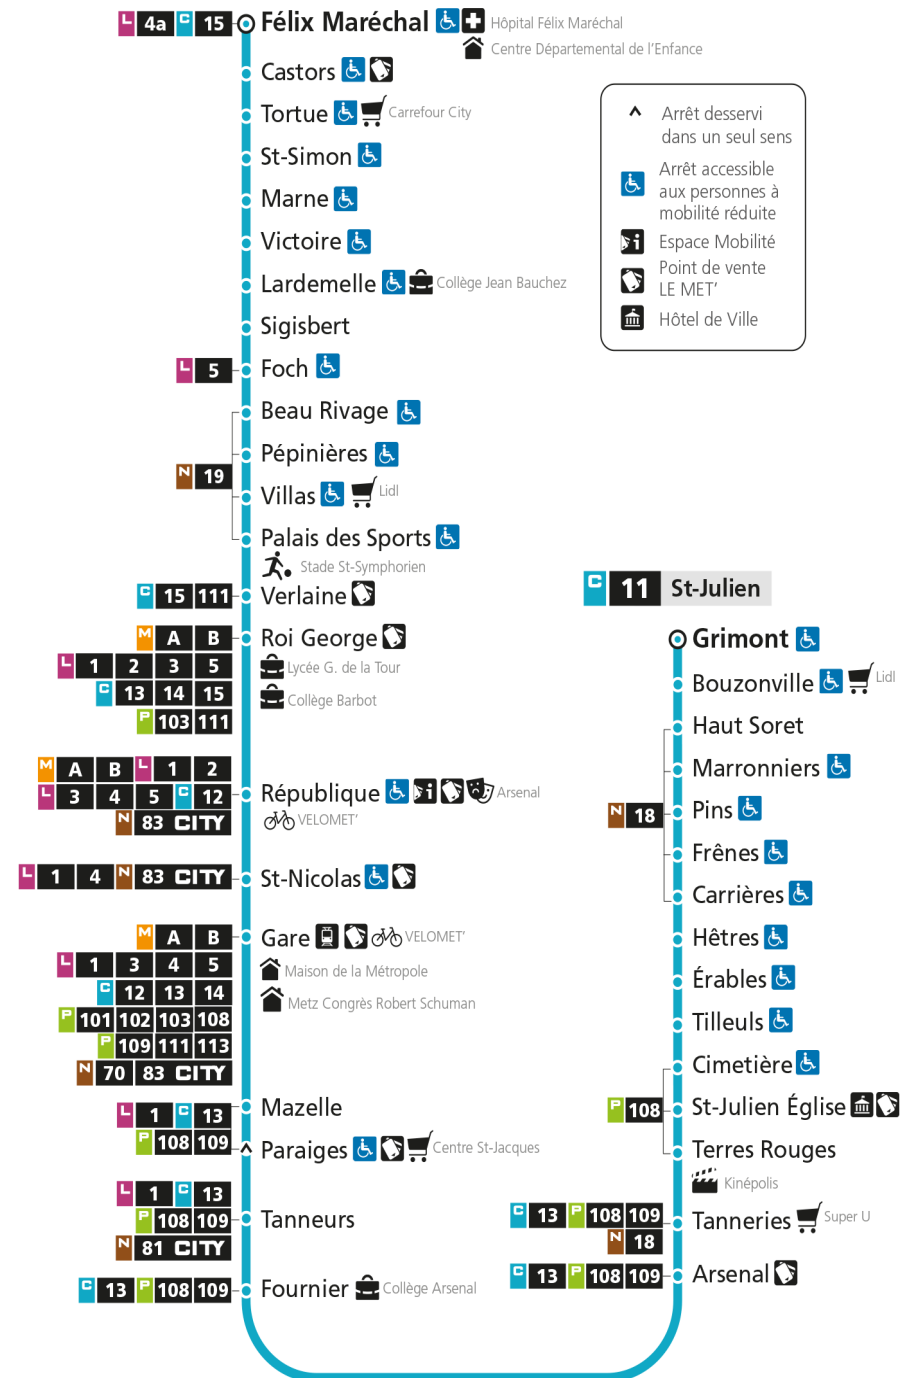

C

11

ST-JULIEN-LES-METZ

arrêt FELIX MARECHAL

Du 30 Août 2021 au 03 Juillet 2022

Du lundi au vendredi - hors jours fériés

4h	5h	6h	7h	8h	9h	10h	11h	12h	13h	14h	15h	16h	17h	18h	19h	20h	21h	22h	23h	00h	
	04	28	08	07	25	25	25	25	25	25	15	14	00	01	24	25					
	32	49	26	26	55	55	55	55	55	55	35	35	19	23	55	55					
	59		47	54							54		41	50							

Samedi - hors jours fériés

4h	5h	6h	7h	8h	9h	10h	11h	12h	13h	14h	15h	16h	17h	18h	19h	20h	21h	22h	23h	00h	
	04	00	23	22	25	25	25	25	25	25	15	15	16	23	24	25					
	32	30	53	54	55	55	55	55	55	55	35	35	38	54	55	55					
		58									55	55	59								

Du lundi au vendredi pendant les petites vacances scolaires - hors jours fériés

4h	5h	6h	7h	8h	9h	10h	11h	12h	13h	14h	15h	16h	17h	18h	19h	20h	21h	22h	23h	00h	
	04	28	08	07	25	25	25	25	25	25	15	14	00	01	24	25					
	32	49	26	26	55	55	55	55	55	55	35	35	19	23	55	55					
	59		47	54							54		41	50							

Dimanche et jours fériés

4h	5h	6h	7h	8h	9h	10h	11h	12h	13h	14h	15h	16h	17h	18h	19h	20h	21h	22h	23h	00h	
			48	48	48	47	47	42	36	31	26	21	16	10	05	00					
																54					

C 11 Devant-les-Ponts