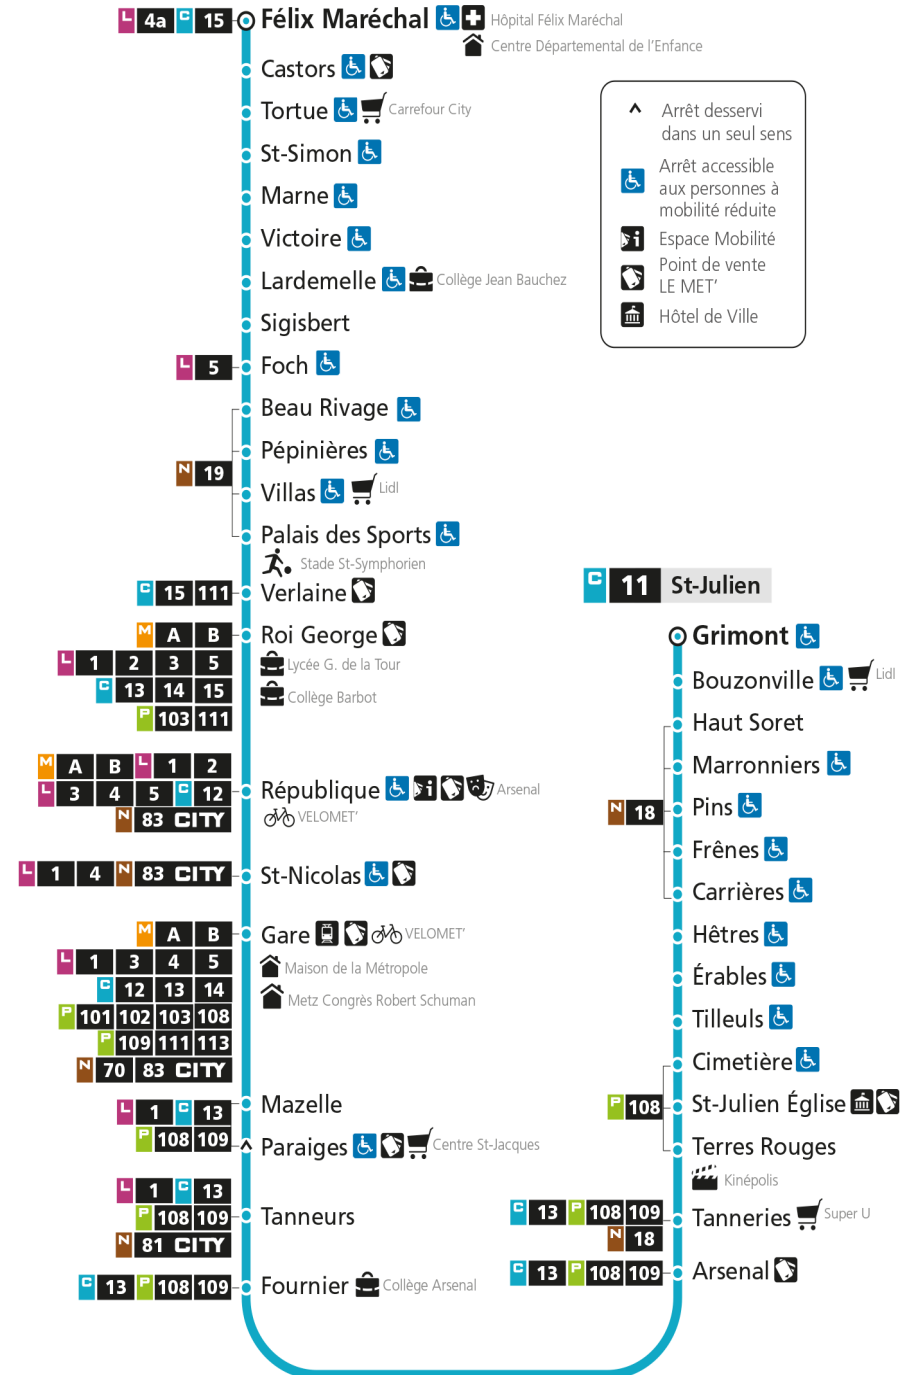

C

11

ST-JULIEN-LES-METZ

arrêt BOUZONVILLE

Du 30 Août 2021 au 03 Juillet 2022

Du lundi au vendredi - hors jours fériés

4h	5h	6h	7h	8h	9h	10h	11h	12h	13h	14h	15h	16h	17h	18h	19h	20h	21h	22h	23h	00h	
	40	08	09	14	14	11	11	11	11	11	11	02	04	11	09	07	03				
		39	33	36	41	41	41	31	41	41	42	23	25	31	36	36	33				
			54	56				41				44	40	49							

Samedi - hors jours fériés

4h	5h	6h	7h	8h	9h	10h	11h	12h	13h	14h	15h	16h	17h	18h	19h	20h	21h	22h	23h	00h	
	41	09	10	14	12	11	11	11	11	12	12	02	03	07	10	07	03				
		40	42	44	41	41	41	41	42	42	42	22	23	29	39	36	33				
												43	44	48							

Du lundi au vendredi pendant les petites vacances scolaires - hors jours fériés

4h	5h	6h	7h	8h	9h	10h	11h	12h	13h	14h	15h	16h	17h	18h	19h	20h	21h	22h	23h	00h	
	40	08	09	14	14	11	11	11	11	11	11	02	04	11	09	07	03				
		39	33	36	41	41	41	31	41	41	42	23	25	31	36	36	33				
			54	56				41				44	40	49							

Dimanche et jours fériés

4h	5h	6h	7h	8h	9h	10h	11h	12h	13h	14h	15h	16h	17h	18h	19h	20h	21h	22h	23h	00h	
				31	31	31	31	31	22	16	11	06	01	51	44	39	32				
													56								

C 11 Devant-les-Ponts

▲ Arrêt desservi dans un seul sens

Arrêt accessible aux personnes à mobilité réduite

Espace Mobilité

Point de vente LE MET'

Hôtel de Ville