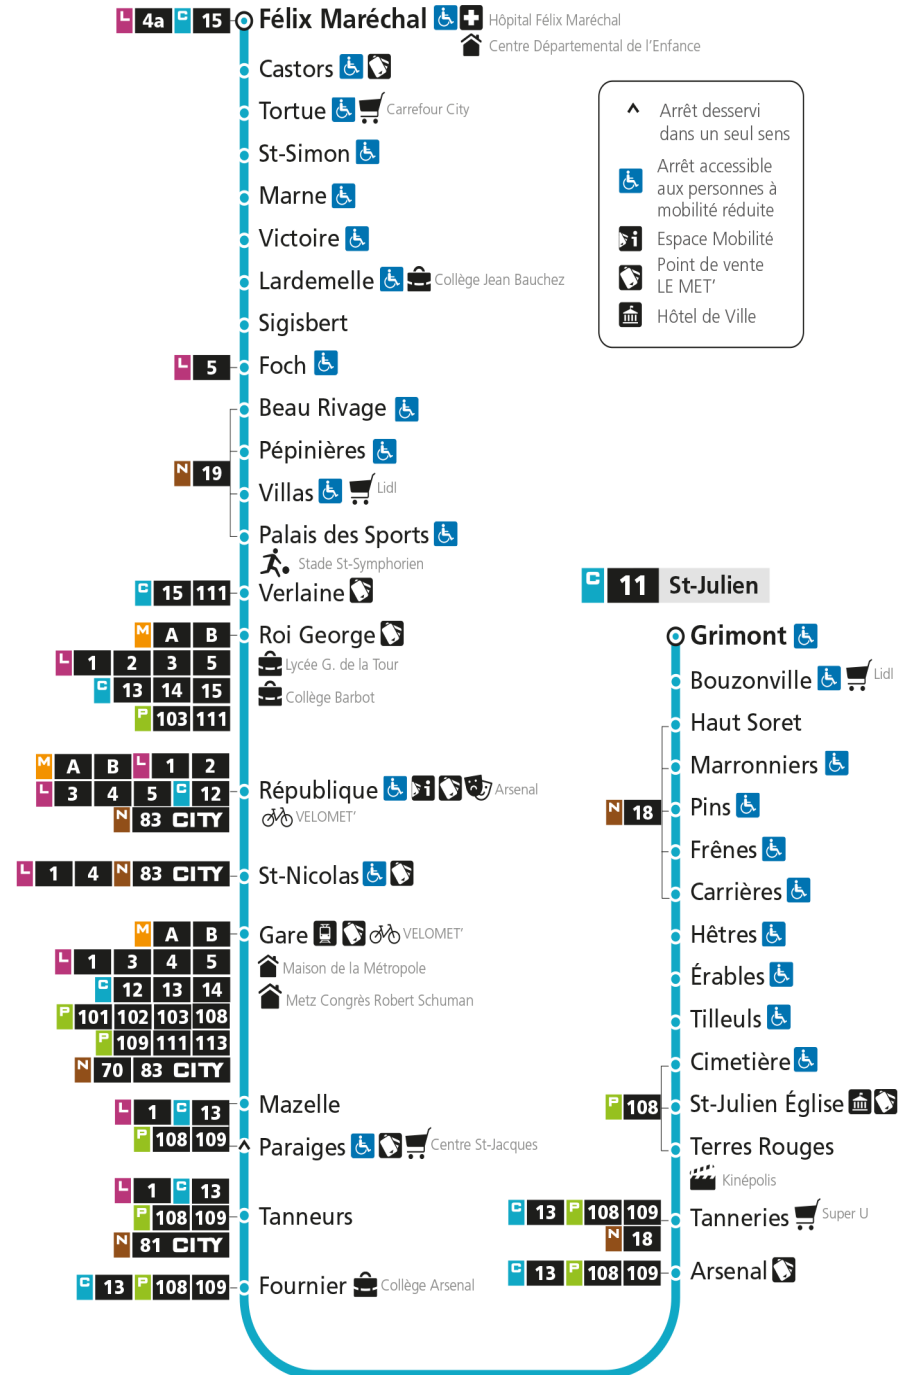

Dimanche et jours fériés

4h	5h	6h	7h	8h	9h	10h	11h	12h	13h	14h	15h	16h	17h	18h	19h	20h	21h	22h	23h	00h
				12	12	12	12	12	03	52	47	42	37	32	25	20	14			
									57											

11 Devant-les-Ponts

- ▲ Arrêt desservi dans un seul sens
- ♿ Arrêt accessible aux personnes à mobilité réduite
- 🚶 Espace Mobilité
- 🛒 Point de vente LE MET'
- 🏠 Hôtel de Ville