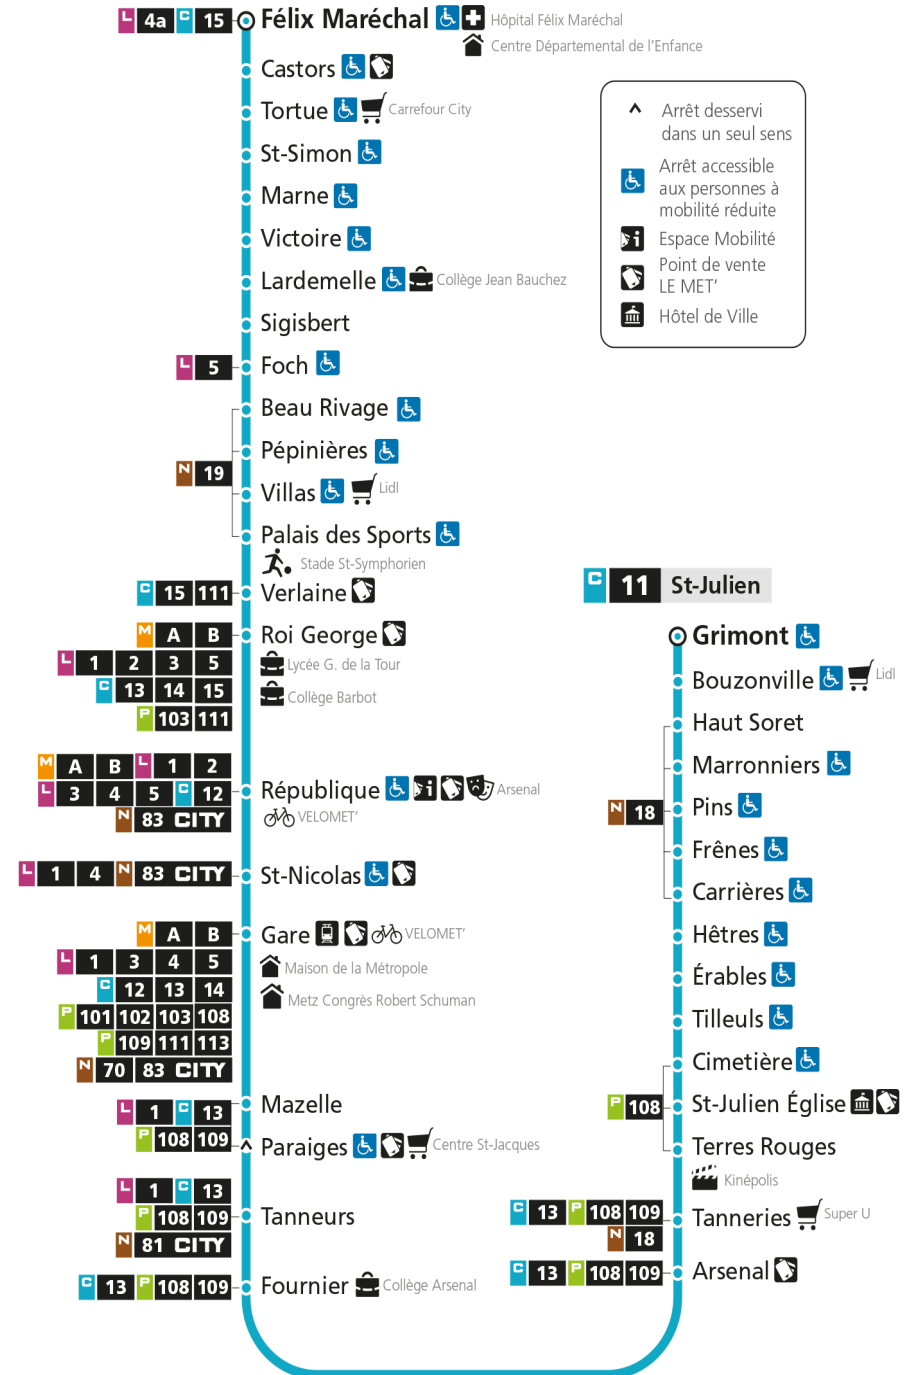

Dimanche et jours fériés

4h	5h	6h	7h	8h	9h	10h	11h	12h	13h	14h	15h	16h	17h	18h	19h	20h	21h	22h	23h	00h	
			59	59	59	58	58	53	47	43	38	33	28	22	16	11	05				

C 11 Devant-les-Ponts

- ▲ Arrêt desservi dans un seul sens
- ♿ Arrêt accessible aux personnes à mobilité réduite
- 🚶 Espace Mobilité
- 🛒 Point de vente LE MET'
- 🏛️ Hôtel de Ville