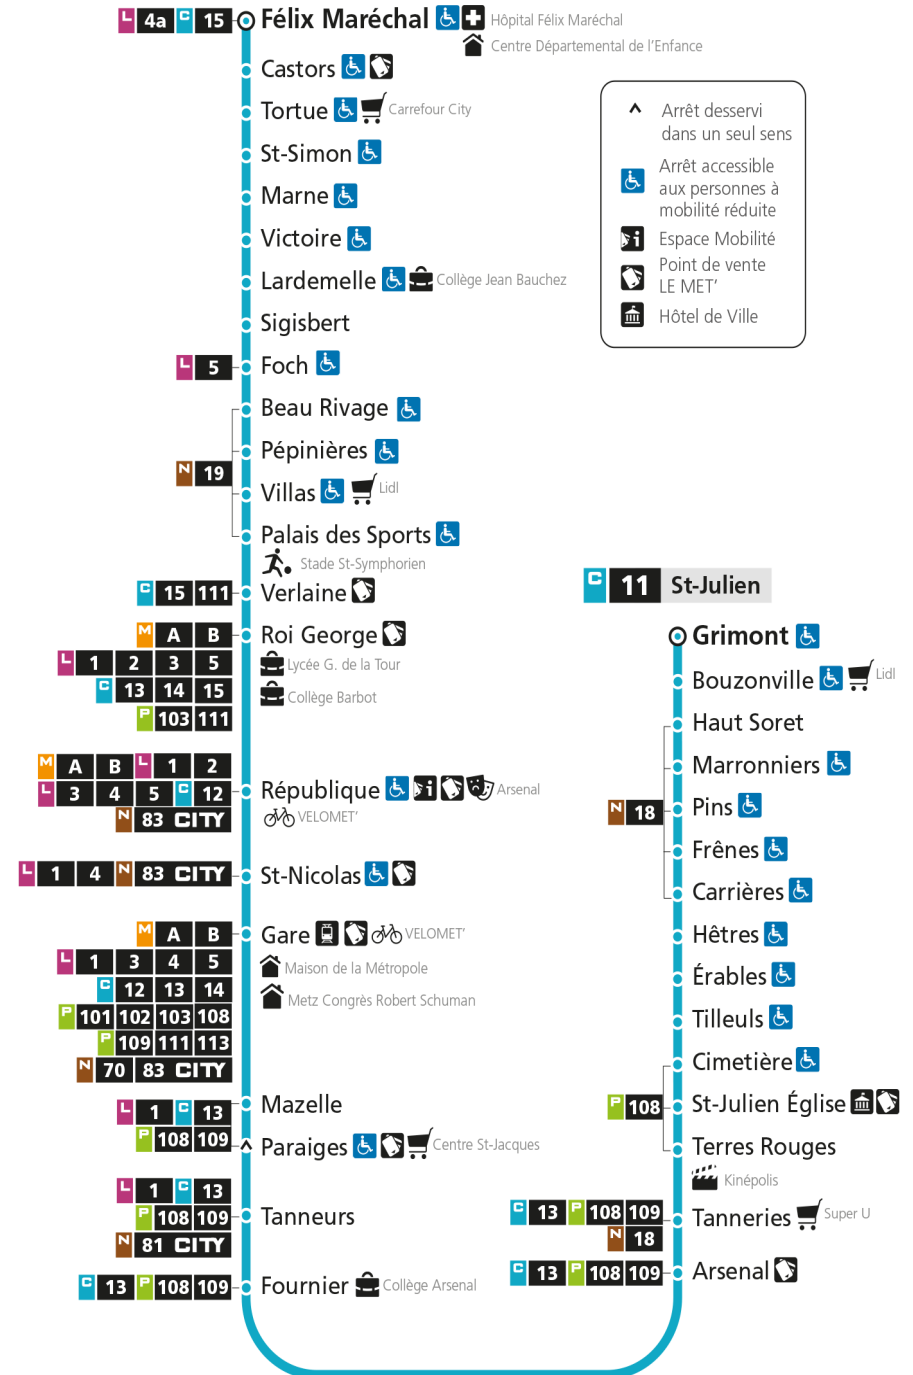

C

11

ST-JULIEN-LES-METZ

arrêt ST-SIMON

Du 30 Août 2021 au 03 Juillet 2022

Du lundi au vendredi - hors jours fériés

4h	5h	6h	7h	8h	9h	10h	11h	12h	13h	14h	15h	16h	17h	18h	19h	20h	21h	22h	23h	00h
	06	02	11	11	29	29	29	29	29	29	19	18	04	04	27	28				
	34	31	29	30	59	59	59	59	59	59	39	39	23	26	58	58				
		52	51	58							58		44	54						

Samedi - hors jours fériés

4h	5h	6h	7h	8h	9h	10h	11h	12h	13h	14h	15h	16h	17h	18h	19h	20h	21h	22h	23h	00h
	06	03	01	26	29	29	29	29	29	29	19	19	20	03	27	28				
	34	33	27	58	59	59	59	59	59	59	39	39	42	27	58	58				
			57								59	59	58							

Du lundi au vendredi pendant les petites vacances scolaires - hors jours fériés

4h	5h	6h	7h	8h	9h	10h	11h	12h	13h	14h	15h	16h	17h	18h	19h	20h	21h	22h	23h	00h
	06	02	11	11	29	29	29	29	29	29	19	18	04	04	27	28				
	34	31	29	30	59	59	59	59	59	59	39	39	23	26	58	58				
		52	51	58							58		44	54						

Dimanche et jours fériés

4h	5h	6h	7h	8h	9h	10h	11h	12h	13h	14h	15h	16h	17h	18h	19h	20h	21h	22h	23h	00h
			51	51	51	50	50	45	39	34	29	24	19	13	08	03				
																57				

C 11 Devant-les-Ponts