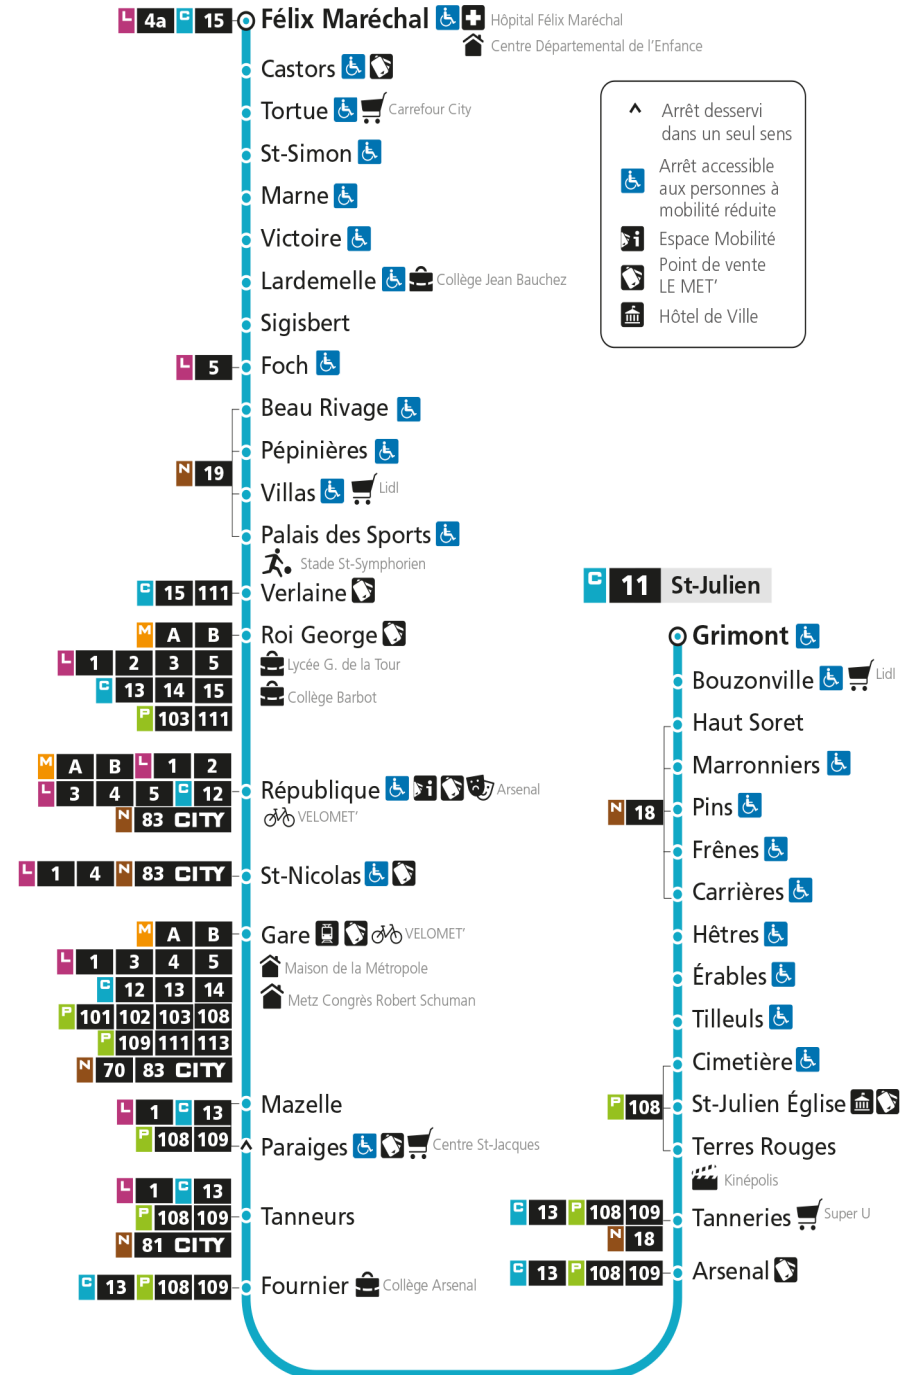

C

11

ST-JULIEN-LES-METZ

arrêt SIGISBERT

Du 30 Août 2021 au 03 Juillet 2022

Du lundi au vendredi - hors jours fériés

4h	5h	6h	7h	8h	9h	10h	11h	12h	13h	14h	15h	16h	17h	18h	19h	20h	21h	22h	23h	00h
	08 36	04 33 55	15 33 55	15 34	02 32	02 32	02 32	02 32	02 32	02 32	02 22 42	02 22 43	08 27 47	07 29 57	29	00 30	00			

Samedi - hors jours fériés

4h	5h	6h	7h	8h	9h	10h	11h	12h	13h	14h	15h	16h	17h	18h	19h	20h	21h	22h	23h	00h
	08 36	05 35	04 31	01 30	02 33	03 33	03 33	03 33	03 33	03 33	03 23 43	03 23 43	03 24 46	07 30	00 29	00 30	00			

Du lundi au vendredi pendant les petites vacances scolaires - hors jours fériés

4h	5h	6h	7h	8h	9h	10h	11h	12h	13h	14h	15h	16h	17h	18h	19h	20h	21h	22h	23h	00h
	08 36	04 33 55	15 33 55	15 34	02 32	02 32	02 32	02 32	02 32	02 32	02 22 42	02 22 43	08 27 47	07 29 57	29	00 30	00			

Dimanche et jours fériés

4h	5h	6h	7h	8h	9h	10h	11h	12h	13h	14h	15h	16h	17h	18h	19h	20h	21h	22h	23h	00h
			53 53	53	52 52	52 47	41	36	31	26	21	15	10	05 59						

C 11 **Devant-les-Ponts**

- ^ Arrêt desservi dans un seul sens
- Arrêt accessible aux personnes à mobilité réduite
- Espace Mobilité
- Point de vente LE MET'
- Hôtel de Ville