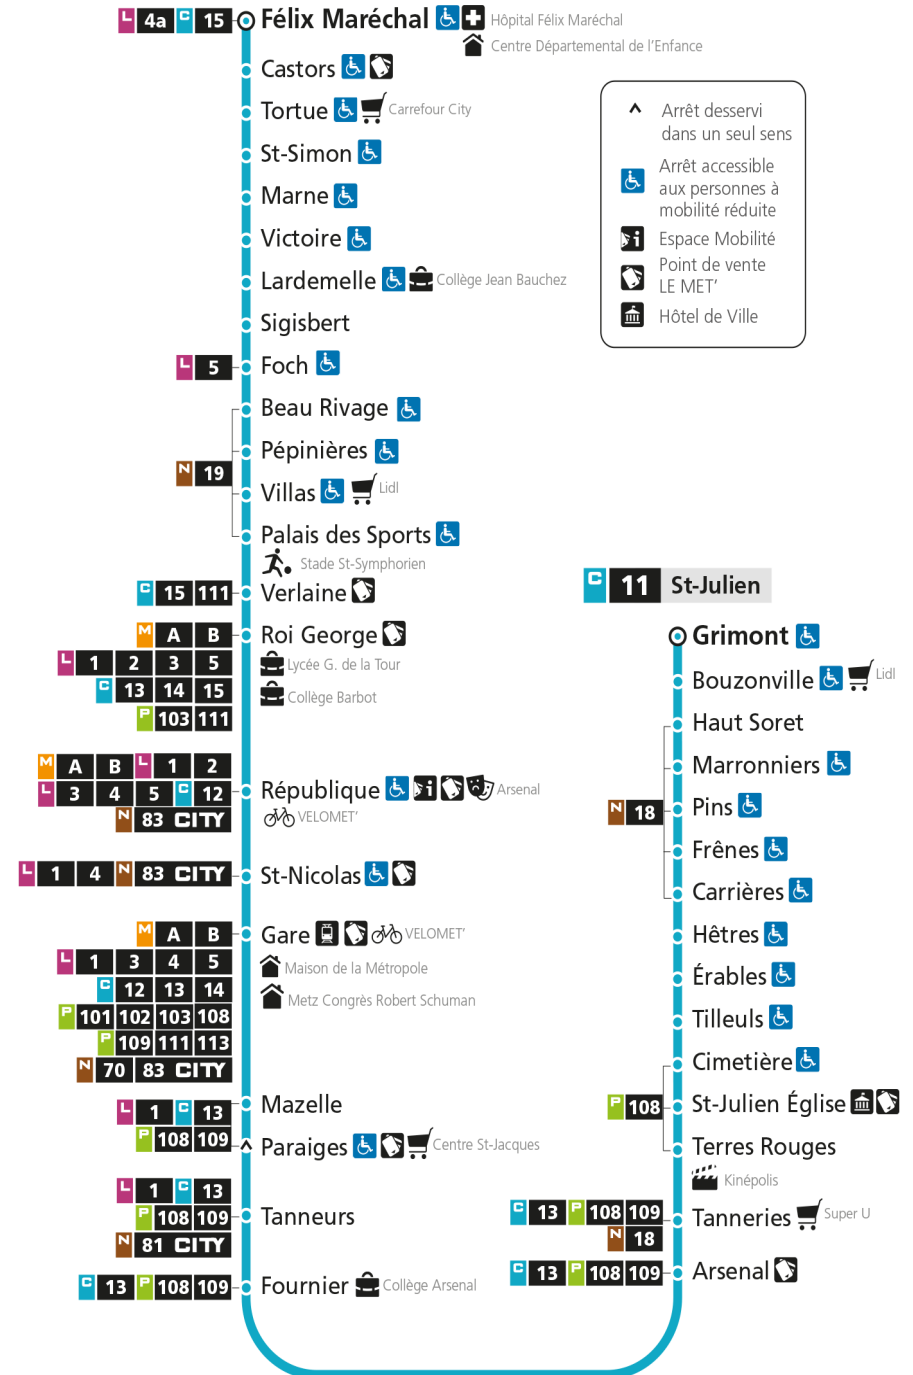

Dimanche et jours fériés

4h	5h	6h	7h	8h	9h	10h	11h	12h	13h	14h	15h	16h	17h	18h	19h	20h	21h	22h	23h	00h	
			57	57	57	56	56	51	45	40	35	30	25	19	14	09	03				

C 11 **Devant-les-Ponts**

- ▲ Arrêt desservi dans un seul sens
- ♿ Arrêt accessible aux personnes à mobilité réduite
- 🚶 Espace Mobilité
- 🛒 Point de vente LE MET'
- 🏛 Hôtel de Ville