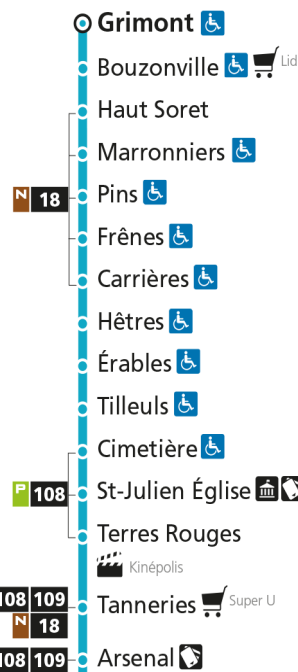

C

11

ST-JULIEN-LES-METZ

arrêt PINS

Du 30 Août 2021 au 03 Juillet 2022

Du lundi au vendredi - hors jours fériés

4h	5h	6h	7h	8h	9h	10h	11h	12h	13h	14h	15h	16h	17h	18h	19h	20h	21h	22h	23h	00h	
	38	06	07	12	12	09	09	09	09	09	09	00	02	09	07	05	01				
		37	31	34	39	39	39	29	39	39	40	21	23	29	34	34	31				
			52	54				39				42	38	47							
													50								

Samedi - hors jours fériés

4h	5h	6h	7h	8h	9h	10h	11h	12h	13h	14h	15h	16h	17h	18h	19h	20h	21h	22h	23h	00h	
	39	07	08	12	10	09	09	09	09	10	10	00	01	05	08	05	01				
		38	40	42	39	39	39	39	40	40	40	20	21	27	37	34	31				
												41	42	46							

Du lundi au vendredi pendant les petites vacances scolaires - hors jours fériés

4h	5h	6h	7h	8h	9h	10h	11h	12h	13h	14h	15h	16h	17h	18h	19h	20h	21h	22h	23h	00h	
	38	06	07	12	12	09	09	09	09	09	09	00	02	09	07	05	01				
		37	31	34	39	39	39	29	39	39	40	21	23	29	34	34	31				
			52	54				39				42	38	47							
													50								

Dimanche et jours fériés

4h	5h	6h	7h	8h	9h	10h	11h	12h	13h	14h	15h	16h	17h	18h	19h	20h	21h	22h	23h	00h	
				29	29	29	29	29	20	14	09	04	54	49	42	37	30				
												59									

11 Devant-les-Ponts

- ^ Arrêt desservi dans un seul sens
- Arrêt accessible aux personnes à mobilité réduite
- Espace Mobilité
- Point de vente LE MET'
- Hôtel de Ville

11 St-Julien