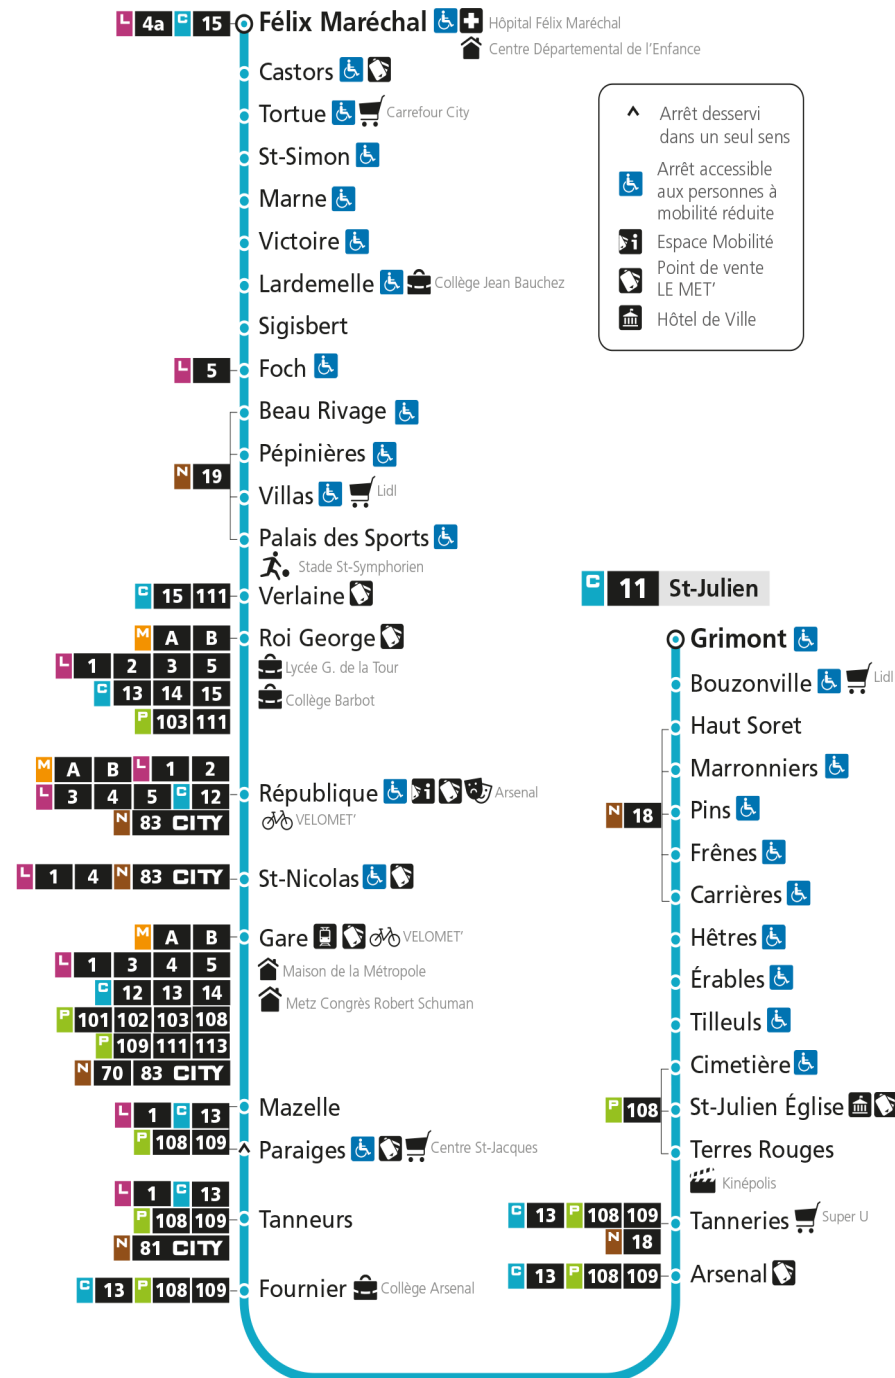

Dimanche et jours fériés

4h	5h	6h	7h	8h	9h	10h	11h	12h	13h	14h	15h	16h	17h	18h	19h	20h	21h	22h	23h	00h	
			52	52	52	51	51	46	40	35	30	25	20	14	09	04					
																58					

C 11 Devant-les-Ponts

- ▲ Arrêt desservi dans un seul sens
- ♿ Arrêt accessible aux personnes à mobilité réduite
- 📍 Espace Mobilité
- 🛒 Point de vente LE MET'
- 🏛️ Hôtel de Ville