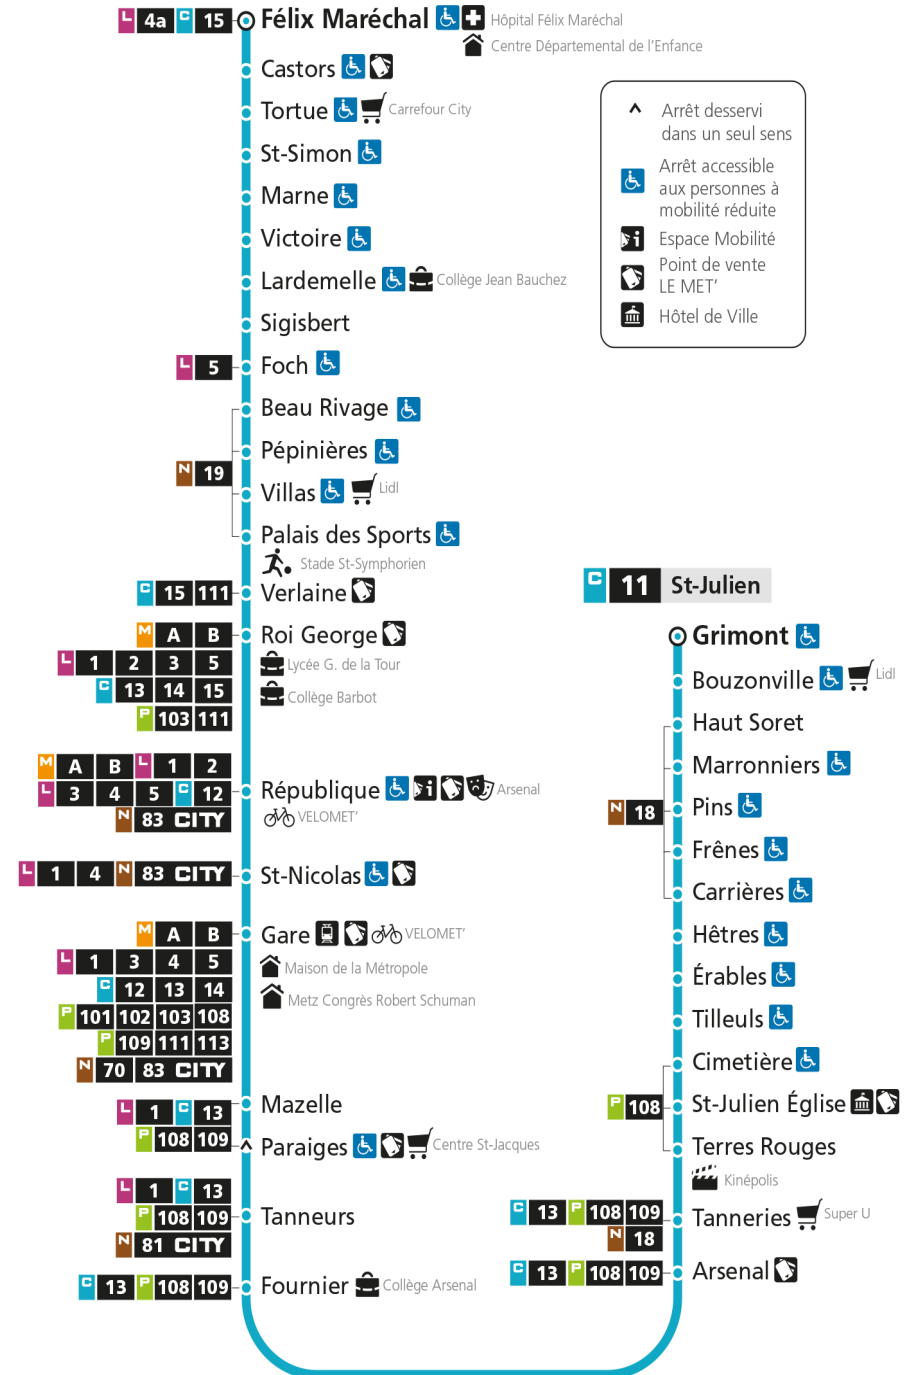

Dimanche et jours fériés

4h	5h	6h	7h	8h	9h	10h	11h	12h	13h	14h	15h	16h	17h	18h	19h	20h	21h	22h	23h	00h
				20	20	20	20	20	11	05	00	50	45	40	33	28	21			
											55									

C 11 **Devant-les-Ponts**

- ▲ Arrêt desservi dans un seul sens
- Arrêt accessible aux personnes à mobilité réduite
- Espace Mobilité
- Point de vente LE MET'
- Hôtel de Ville