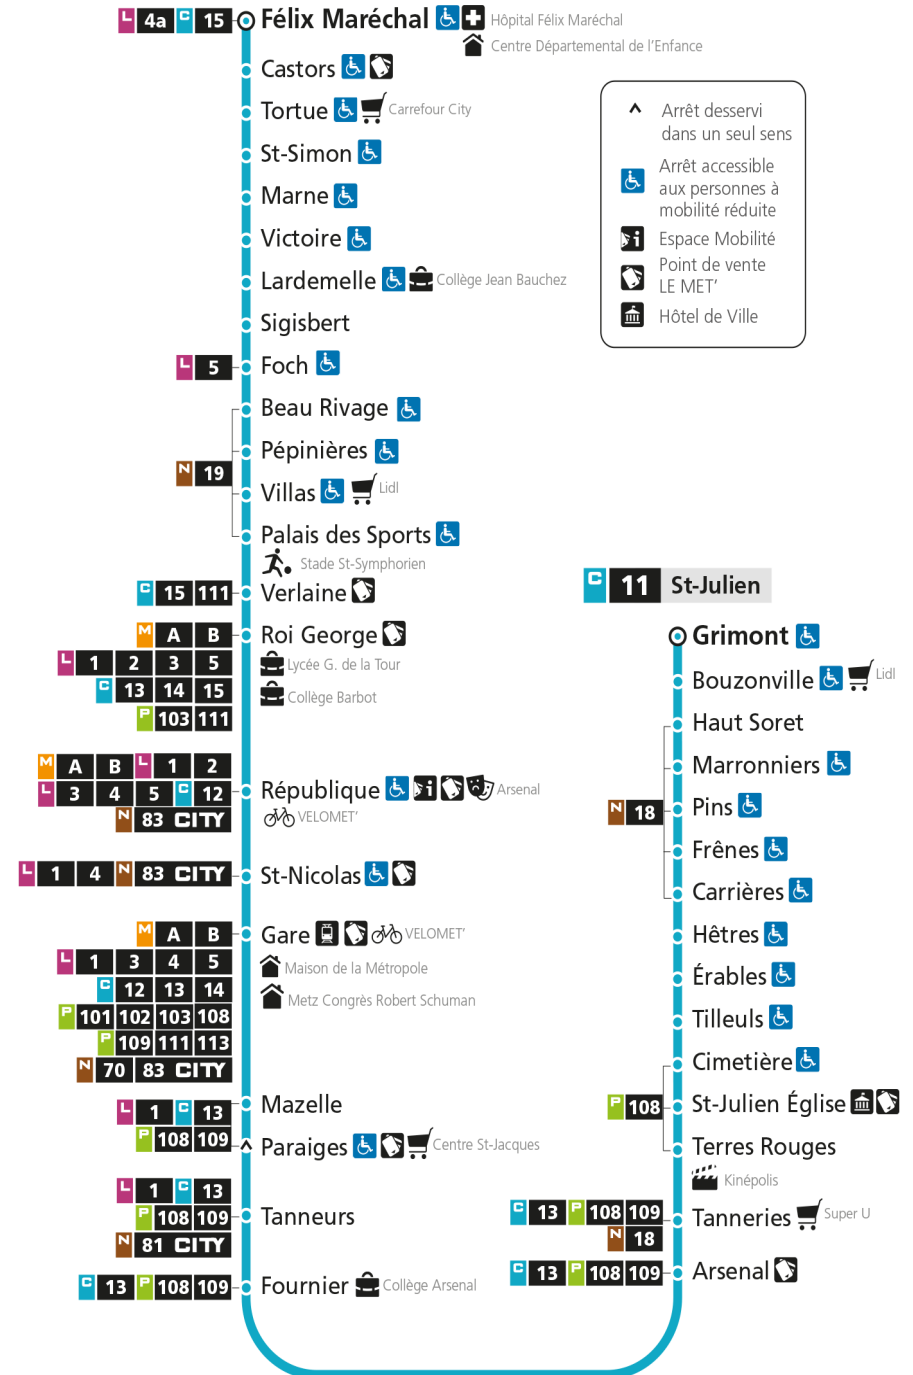

C

11

ST-JULIEN-LES-METZ

arrêt CASTORS

Du 30 Août 2021 au 03 Juillet 2022

Du lundi au vendredi - hors jours fériés

4h	5h	6h	7h	8h	9h	10h	11h	12h	13h	14h	15h	16h	17h	18h	19h	20h	21h	22h	23h	00h
	05 33	01 30	10 28	10 29	28 58	28 58	28 58	28 58	28 58	28 58	18 38	17 38	03 22	03 25	26 57	27 57				

Samedi - hors jours fériés

4h	5h	6h	7h	8h	9h	10h	11h	12h	13h	14h	15h	16h	17h	18h	19h	20h	21h	22h	23h	00h
	05 33	02 32	00 26	25 57	28 58	28 58	28 58	28 58	28 58	28 58	18 38	18 38	19 41	02 26	26 57	27 57				

Du lundi au vendredi pendant les petites vacances scolaires - hors jours fériés

4h	5h	6h	7h	8h	9h	10h	11h	12h	13h	14h	15h	16h	17h	18h	19h	20h	21h	22h	23h	00h
	05 33	01 30	10 28	10 29	28 58	28 58	28 58	28 58	28 58	28 58	18 38	17 38	03 22	03 25	26 57	27 57				

Dimanche et jours fériés

4h	5h	6h	7h	8h	9h	10h	11h	12h	13h	14h	15h	16h	17h	18h	19h	20h	21h	22h	23h	00h
			50	50	50	49	49	44	38	33	28	23	18	12	07	02				

C 11 Devant-les-Ponts

▲ Arrêt desservi dans un seul sens

Arrêt accessible aux personnes à mobilité réduite

Espace Mobilité

Point de vente LE MET'

Hôtel de Ville