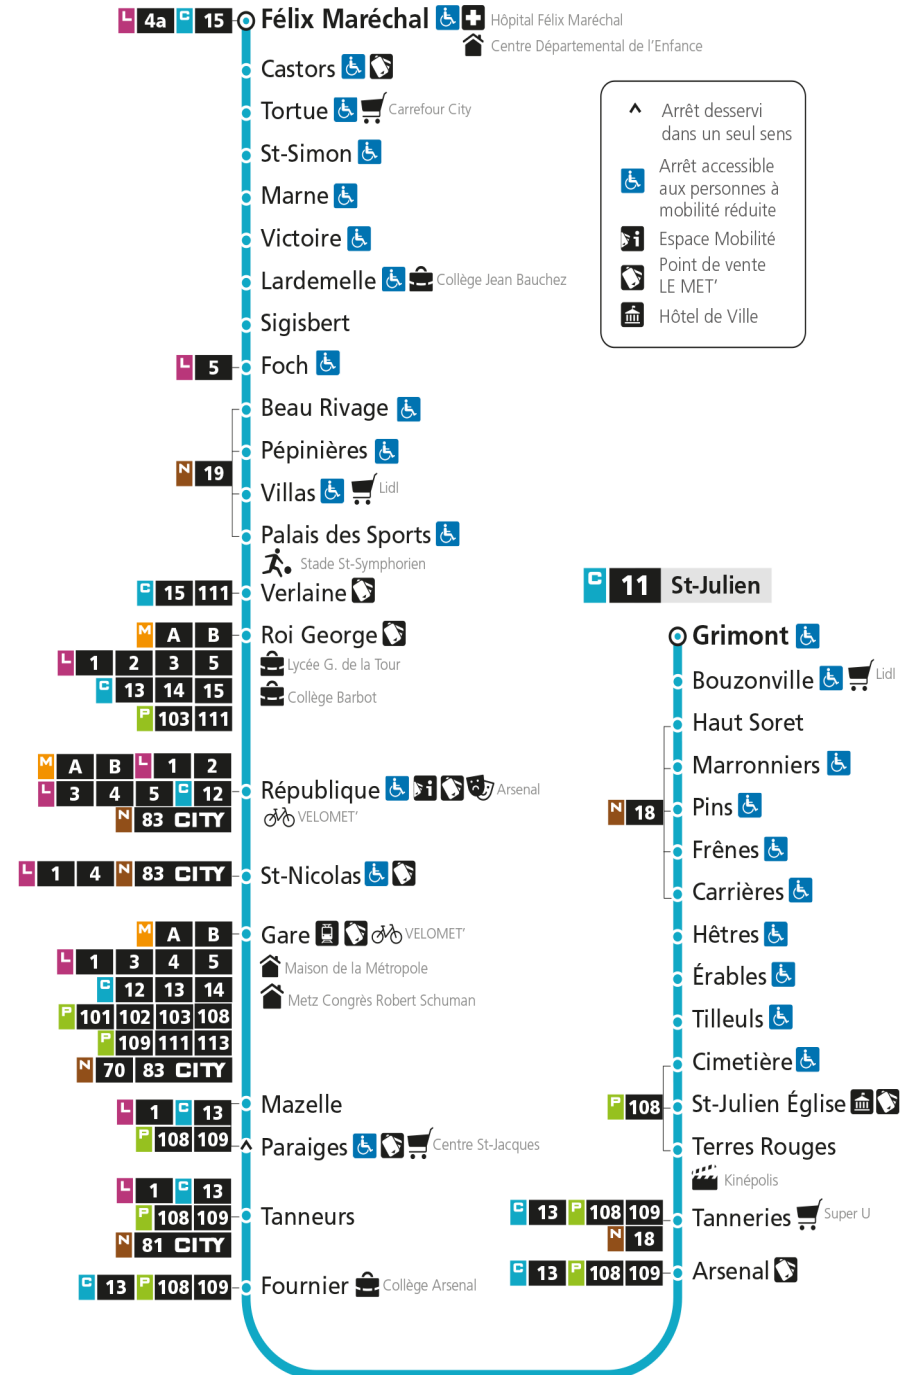

C

11

ST-JULIEN-LES-METZ

arrêt CARRIERES

Du 30 Août 2021 au 03 Juillet 2022

Du lundi au vendredi - hors jours fériés

4h	5h	6h	7h	8h	9h	10h	11h	12h	13h	14h	15h	16h	17h	18h	19h	20h	21h	22h	23h	00h	
	36	04	05	10	10	07	07	07	07	07	07	18	20	06	04	02	29				
		35	29	32	37	37	37	27	37	37	37	39	35	26	31	32					
			50	52				37			57	59	47	44		59					

Samedi - hors jours fériés

4h	5h	6h	7h	8h	9h	10h	11h	12h	13h	14h	15h	16h	17h	18h	19h	20h	21h	22h	23h	00h	
	37	05	06	10	08	07	07	07	07	07	07	17	18	02	05	02	29				
		36	38	40	37	37	37	37	37	37	37	38	39	24	34	32					
											57	58		43		59					

Du lundi au vendredi pendant les petites vacances scolaires - hors jours fériés

4h	5h	6h	7h	8h	9h	10h	11h	12h	13h	14h	15h	16h	17h	18h	19h	20h	21h	22h	23h	00h	
	36	04	05	10	10	07	07	07	07	07	07	18	20	06	04	02	29				
		35	29	32	37	37	37	27	37	37	37	39	35	26	31	32					
			50	52				37			57	59	47	44		59					

Dimanche et jours fériés

4h	5h	6h	7h	8h	9h	10h	11h	12h	13h	14h	15h	16h	17h	18h	19h	20h	21h	22h	23h	00h	
				27	27	27	27	27	18	12	07	02	52	47	40	35	28				
												57									

C 11 Devant-les-Ponts