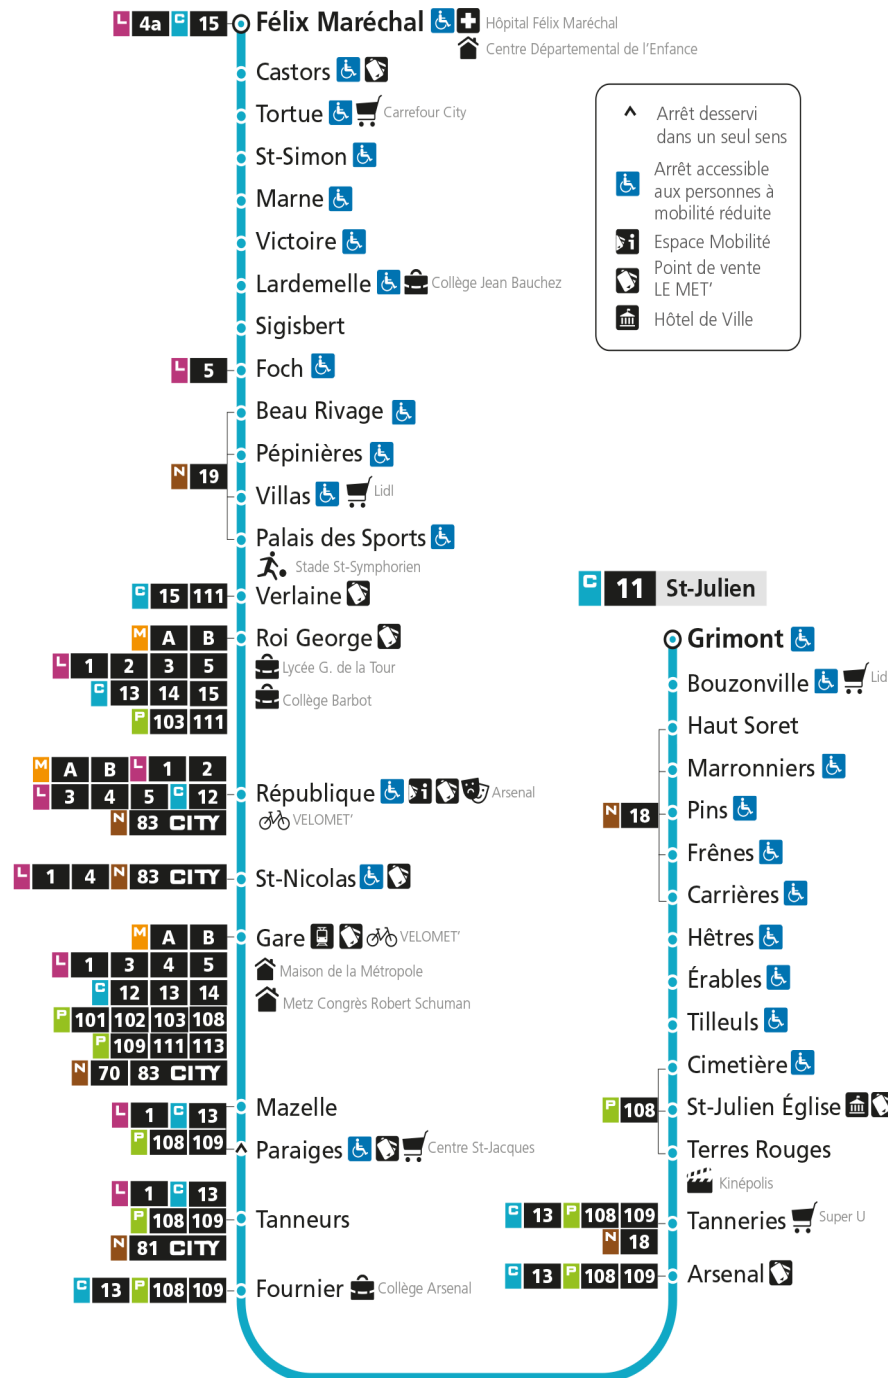

C

11

ST-JULIEN-LES-METZ

arrêt TORTUE

Du 30 Août 2021 au 03 Juillet 2022

Du lundi au vendredi - hors jours fériés

4h	5h	6h	7h	8h	9h	10h	11h	12h	13h	14h	15h	16h	17h	18h	19h	20h	21h	22h	23h	00h	
	05 33	01 30	10 28	10 29	28 58	28 58	28 58	28 58	28 58	28 58	18 38	17 38	03 22	03 25	26 57	27 57					

Samedi - hors jours fériés

4h	5h	6h	7h	8h	9h	10h	11h	12h	13h	14h	15h	16h	17h	18h	19h	20h	21h	22h	23h	00h	
	05 33	02 32	00 26	25 57	28 58	28 58	28 58	28 58	28 58	28 58	18 38	18 38	19 41	02 26	26 57	27 57					

Du lundi au vendredi pendant les petites vacances scolaires - hors jours fériés

4h	5h	6h	7h	8h	9h	10h	11h	12h	13h	14h	15h	16h	17h	18h	19h	20h	21h	22h	23h	00h	
	05 33	01 30	10 28	10 29	28 58	28 58	28 58	28 58	28 58	28 58	18 38	17 38	03 22	03 25	26 57	27 57					

Dimanche et jours fériés

4h	5h	6h	7h	8h	9h	10h	11h	12h	13h	14h	15h	16h	17h	18h	19h	20h	21h	22h	23h	00h	
			50	50	50	49	49	44	38	33	28	23	18	12	07	02					

C 11 Devant-les-Ponts

▲ Arrêt desservi dans un seul sens

Arrêt accessible aux personnes à mobilité réduite

Espace Mobilité

Point de vente LE MET'

Hôtel de Ville