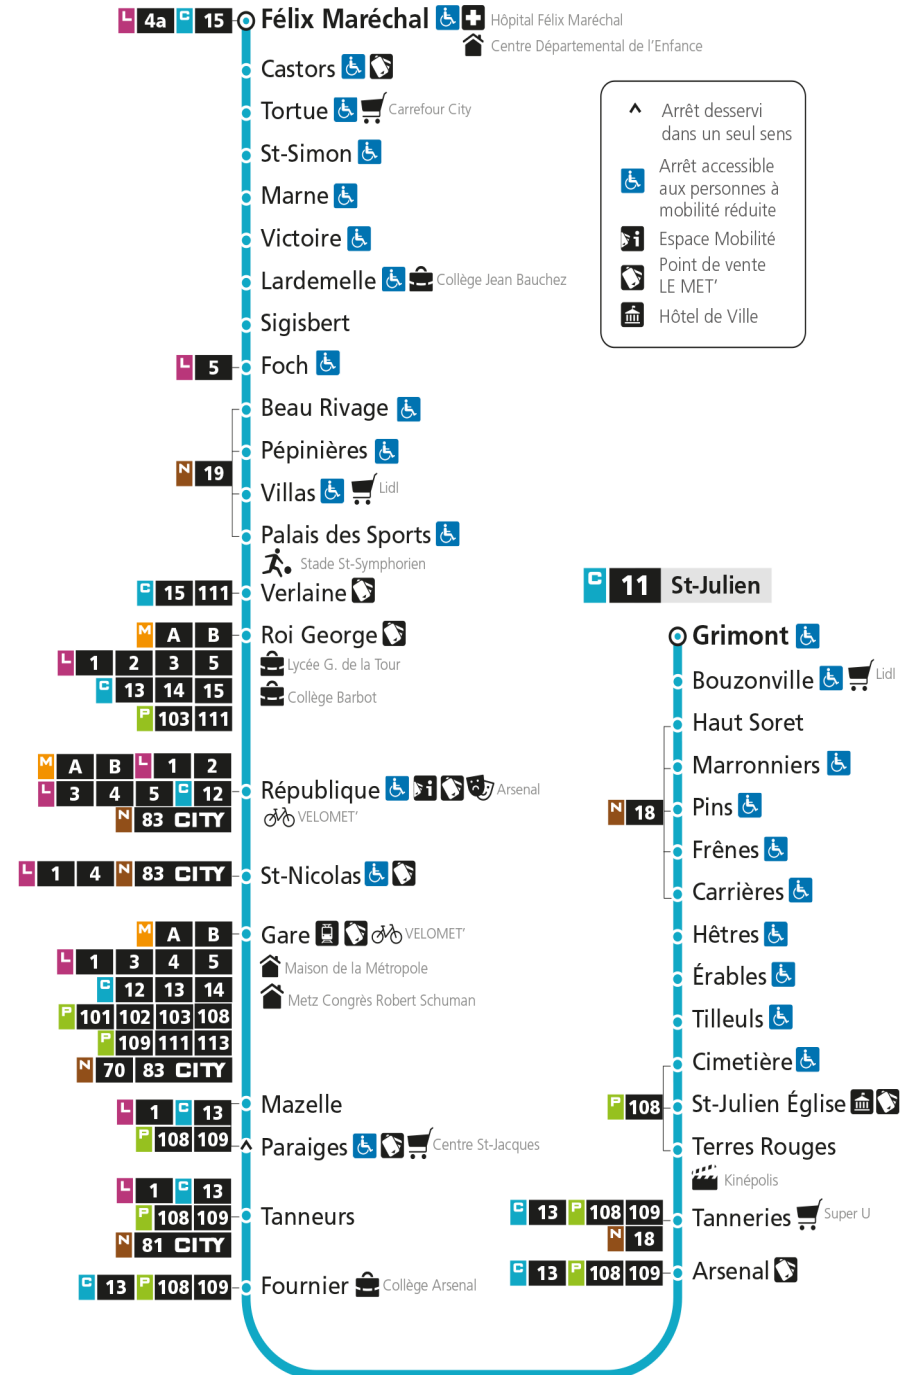

C

11

ST-JULIEN-LES-METZ

arrêt MARNE

Du 30 Août 2021 au 03 Juillet 2022

Du lundi au vendredi - hors jours fériés

4h	5h	6h	7h	8h	9h	10h	11h	12h	13h	14h	15h	16h	17h	18h	19h	20h	21h	22h	23h	00h	
	06	02	12	12	29	29	29	29	29	29	19	19	05	04	27	28					
	34	31	30	31	59	59	59	59	59	59	39	40	24	26	58	58					
		52	52	59							59		44	54							

Samedi - hors jours fériés

4h	5h	6h	7h	8h	9h	10h	11h	12h	13h	14h	15h	16h	17h	18h	19h	20h	21h	22h	23h	00h	
	06	03	01	27	30	00	00	00	00	00	00	00	00	04	27	28					
	34	33	28	59		30	30	30	30	30	20	20	21	27	58	58					
			58								40	40	43	58							

Du lundi au vendredi pendant les petites vacances scolaires - hors jours fériés

4h	5h	6h	7h	8h	9h	10h	11h	12h	13h	14h	15h	16h	17h	18h	19h	20h	21h	22h	23h	00h	
	06	02	12	12	29	29	29	29	29	29	19	19	05	04	27	28					
	34	31	30	31	59	59	59	59	59	59	39	40	24	26	58	58					
		52	52	59							59		44	54							

Dimanche et jours fériés

4h	5h	6h	7h	8h	9h	10h	11h	12h	13h	14h	15h	16h	17h	18h	19h	20h	21h	22h	23h	00h	
			51	51	51	50	50	45	39	34	29	24	19	13	08	03					
																57					

C 11 **Devant-les-Ponts**

- ^ Arrêt desservi dans un seul sens
- Arrêt accessible aux personnes à mobilité réduite
- Espace Mobilité
- Point de vente LE MET'
- Hôtel de Ville