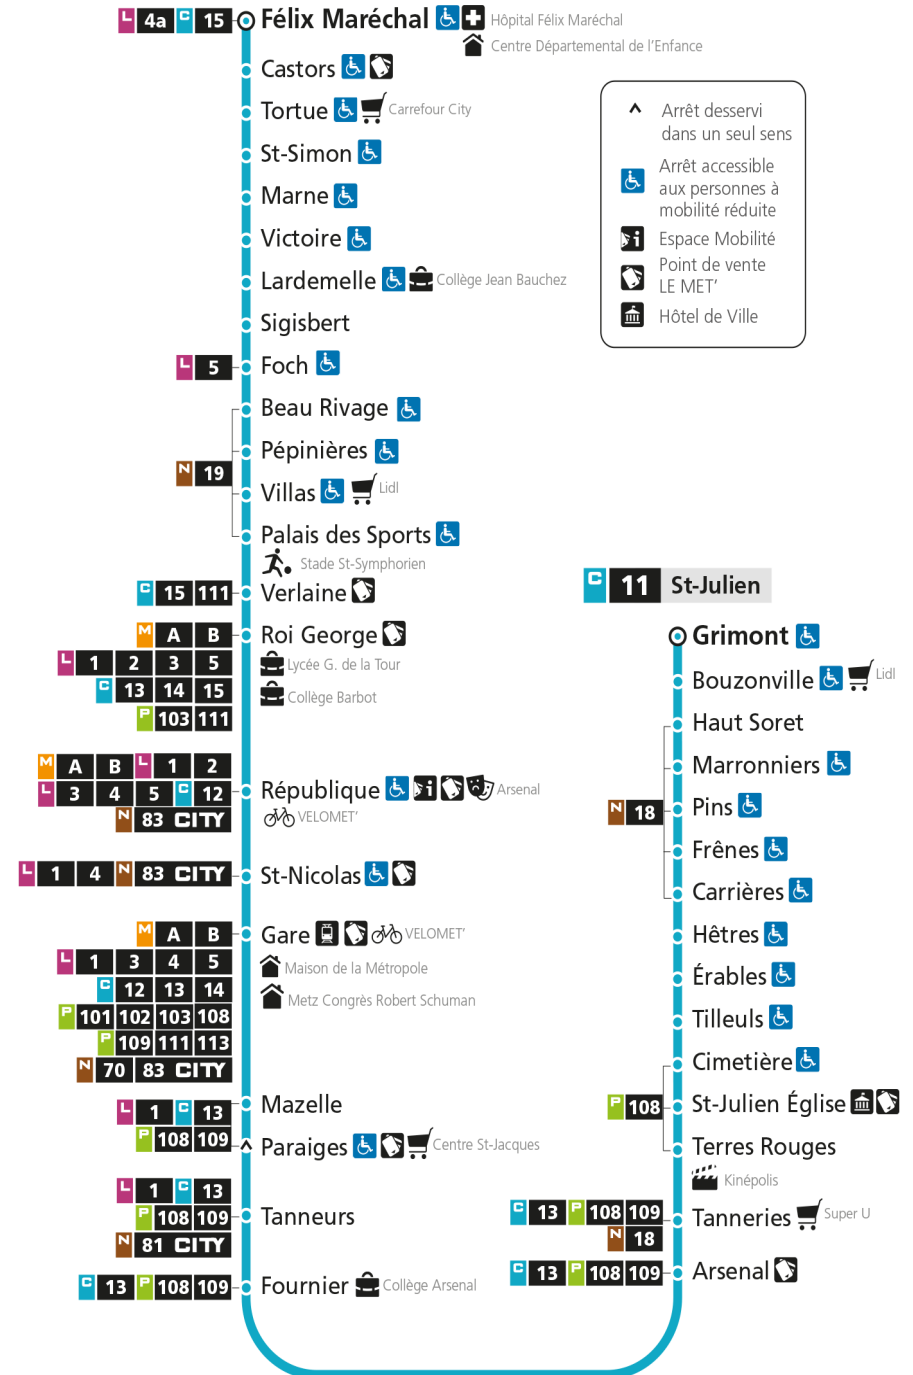

C

11

ST-JULIEN-LES-METZ

arrêt TERRES ROUGES

Du 30 Août 2021 au 03 Juillet 2022

Du lundi au vendredi - hors jours fériés

4h	5h	6h	7h	8h	9h	10h	11h	12h	13h	14h	15h	16h	17h	18h	19h	20h	21h	22h	23h	00h	
	30	29	22	03	03	00	00	00	00	00	00	11	13	18	24	25	23				
	58	59	43	25	30	30	30	20	30	30	30	32	28	37	55	53					
				45				30			50	52	39	57							

Samedi - hors jours fériés

4h	5h	6h	7h	8h	9h	10h	11h	12h	13h	14h	15h	16h	17h	18h	19h	20h	21h	22h	23h	00h	
	31	30	00	03	01	00	00	00	00	00	00	10	11	16	27	25	23				
	59		31	33	30	30	30	30	30	30	30	31	32	36	55	53					
												50	51	54	58						

Du lundi au vendredi pendant les petites vacances scolaires - hors jours fériés

4h	5h	6h	7h	8h	9h	10h	11h	12h	13h	14h	15h	16h	17h	18h	19h	20h	21h	22h	23h	00h	
	30	29	22	03	03	00	00	00	00	00	00	11	13	18	24	25	23				
	58	59	43	25	30	30	30	20	30	30	30	32	28	37	55	53					
				45				30			50	52	39	57							

Dimanche et jours fériés

4h	5h	6h	7h	8h	9h	10h	11h	12h	13h	14h	15h	16h	17h	18h	19h	20h	21h	22h	23h	00h	
				21	21	21	21	21	12	06	01	51	46	41	34	29	22				
											56										

C 11 Devant-les-Ponts