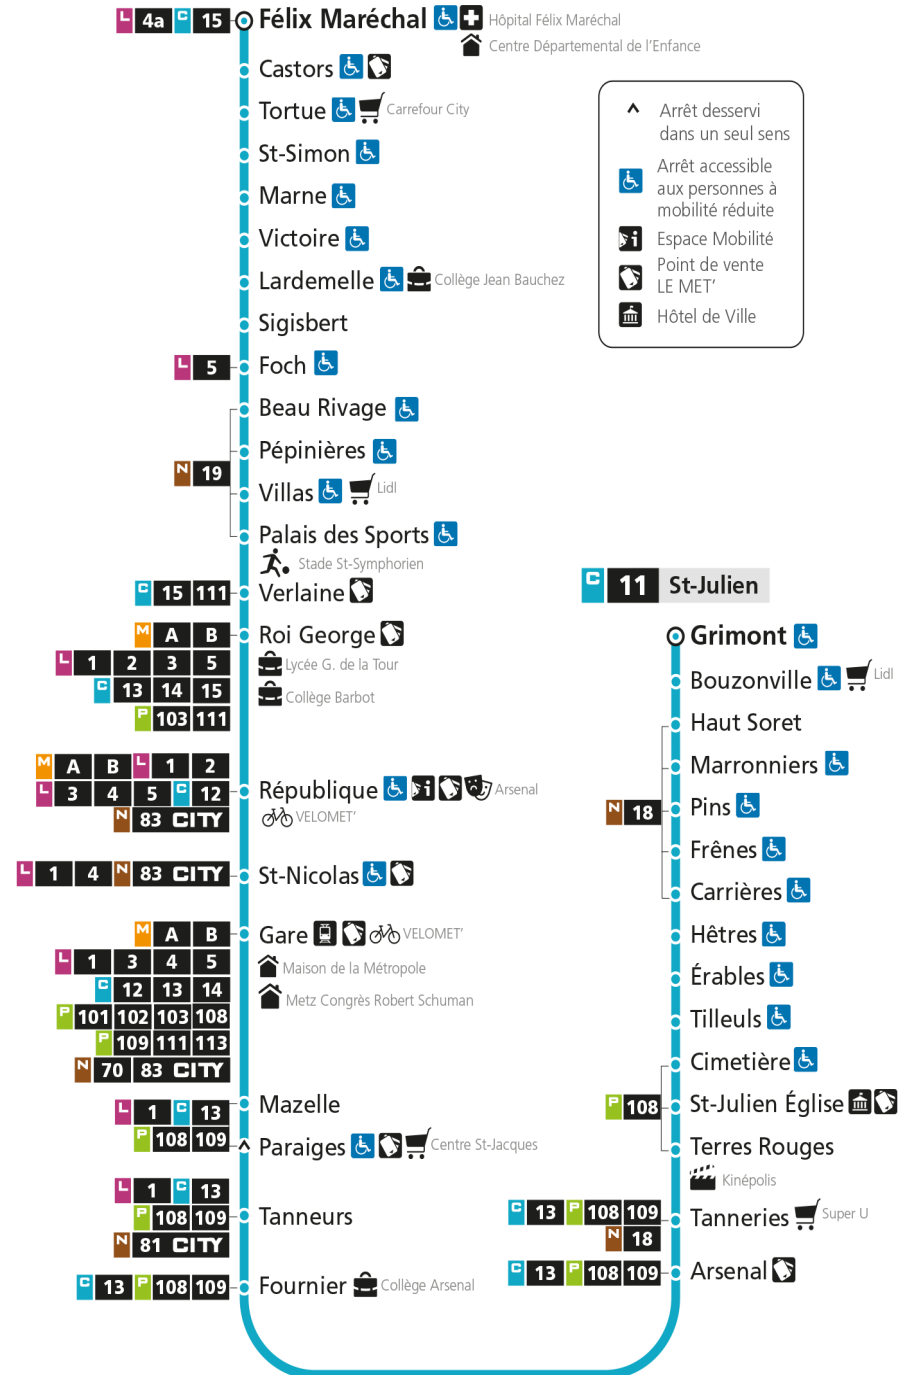

C

11

ST-JULIEN-LES-METZ

arrêt VERLAINE

Du 30 Août 2021 au 03 Juillet 2022

Du lundi au vendredi - hors jours fériés

4h	5h	6h	7h	8h	9h	10h	11h	12h	13h	14h	15h	16h	17h	18h	19h	20h	21h	22h	23h	00h	
	15	12	03	05	11	11	11	11	11	11	11	11	17	16	06	08	07				
	43	41	24	25	41	41	41	41	41	41	31	31	36	38	38	37					
			43	44							51	52	56								

Samedi - hors jours fériés

4h	5h	6h	7h	8h	9h	10h	11h	12h	13h	14h	15h	16h	17h	18h	19h	20h	21h	22h	23h	00h	
	15	13	13	12	12	12	12	12	12	12	12	12	12	16	09	08	07				
	43	43	42	41	42	42	42	42	42	42	32	32	33	39	38	37					
											52	52	55								

Du lundi au vendredi pendant les petites vacances scolaires - hors jours fériés

4h	5h	6h	7h	8h	9h	10h	11h	12h	13h	14h	15h	16h	17h	18h	19h	20h	21h	22h	23h	00h	
	15	12	03	05	11	11	11	11	11	11	11	11	17	16	06	08	07				
	43	41	24	25	41	41	41	41	41	41	31	31	36	38	38	37					
			43	44							51	52	56								

Dimanche et jours fériés

4h	5h	6h	7h	8h	9h	10h	11h	12h	13h	14h	15h	16h	17h	18h	19h	20h	21h	22h	23h	00h	
				00	00	00	00	00	49	44	39	34	29	24	17	12	06				
								55													

11 Devant-les-Ponts