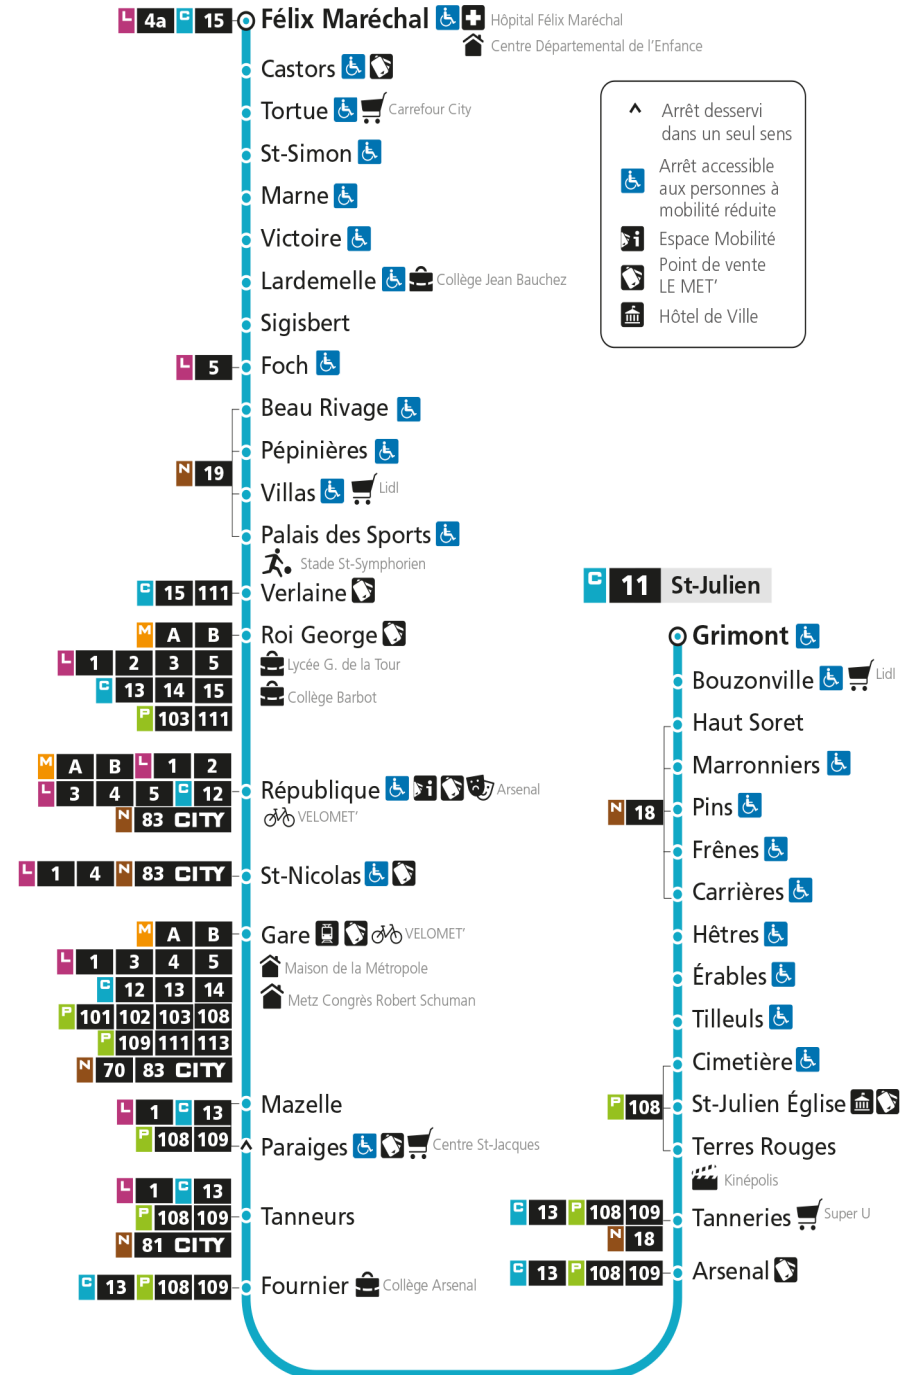

Dimanche et jours fériés

4h	5h	6h	7h	8h	9h	10h	11h	12h	13h	14h	15h	16h	17h	18h	19h	20h	21h	22h	23h	00h	
			54	54	54	53	53	48	42	37	32	27	22	16	11	06	00				

11 **Devant-les-Ponts**

C**11****ST-JULIEN-LES-METZ**arrêt **BEAU RIVAGE****Du 30 Août 2021 au 03 Juillet 2022****Du lundi au vendredi - hors jours fériés**