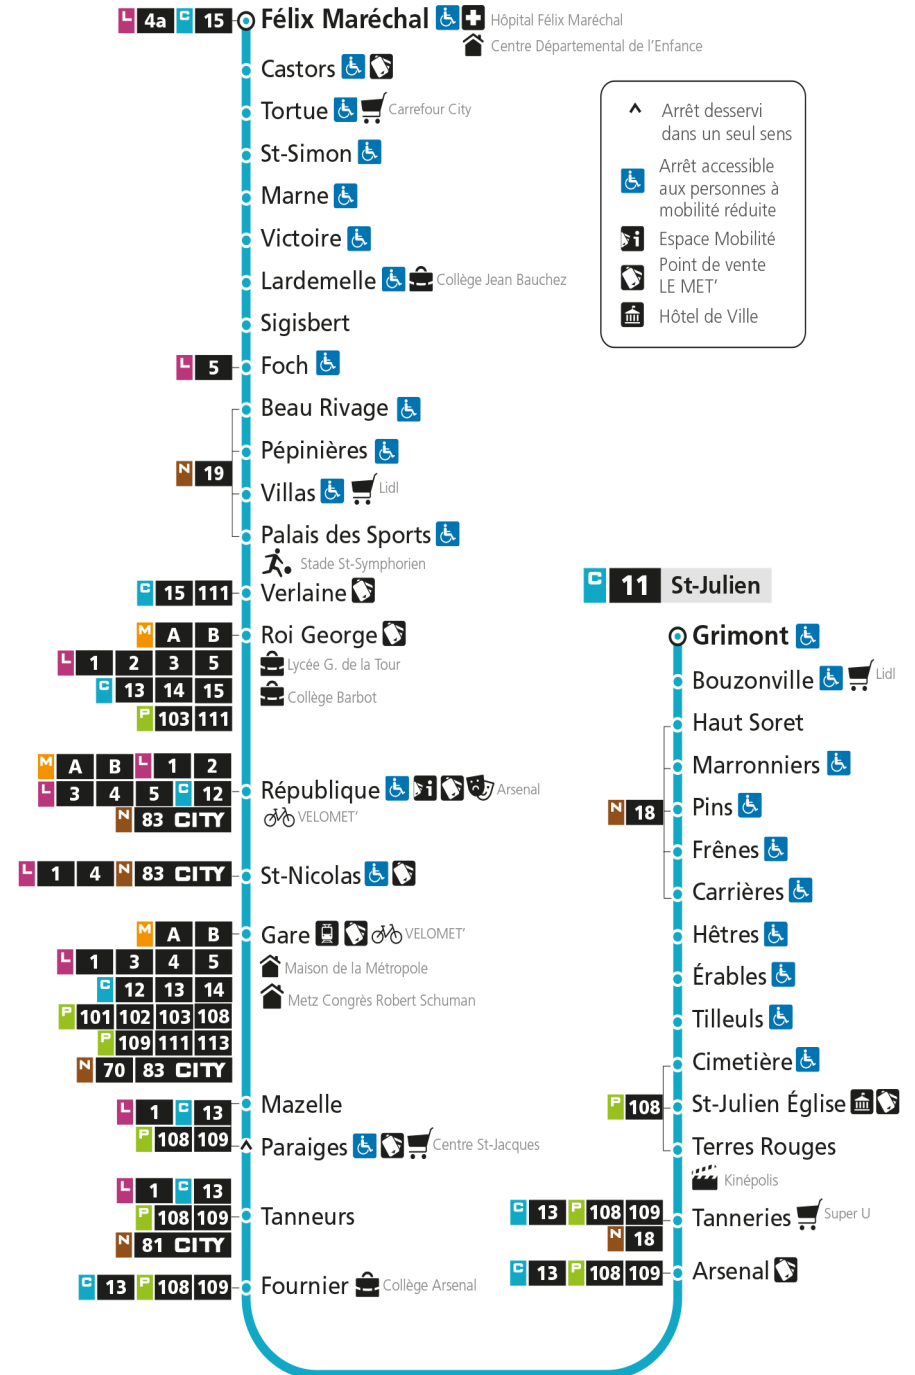

C

11

ST-JULIEN-LES-METZ

arrêt ROI GEORGE

Du 30 Août 2021 au 03 Juillet 2022

Du lundi au vendredi - hors jours fériés

4h	5h	6h	7h	8h	9h	10h	11h	12h	13h	14h	15h	16h	17h	18h	19h	20h	21h	22h	23h	00h	
	17	13	05	07	13	13	13	13	13	13	13	13	19	18	07	10	09				
	45	43	26	27	43	43	43	43	43	43	33	33	38	39	39	39					
			45	46							53	54	58								

Samedi - hors jours fériés

4h	5h	6h	7h	8h	9h	10h	11h	12h	13h	14h	15h	16h	17h	18h	19h	20h	21h	22h	23h	00h	
	17	14	14	14	13	13	13	13	13	13	13	14	18	10	10	09					
	45	44	44	43	43	43	43	43	43	43	33	33	35	40	39	39					
											53	53	57								

Du lundi au vendredi pendant les petites vacances scolaires - hors jours fériés

4h	5h	6h	7h	8h	9h	10h	11h	12h	13h	14h	15h	16h	17h	18h	19h	20h	21h	22h	23h	00h	
	17	13	05	07	13	13	13	13	13	13	13	13	19	18	07	10	09				
	45	43	26	27	43	43	43	43	43	43	33	33	38	39	39	39					
			45	46							53	54	58								

Dimanche et jours fériés

4h	5h	6h	7h	8h	9h	10h	11h	12h	13h	14h	15h	16h	17h	18h	19h	20h	21h	22h	23h	00h	
				02	02	02	01	01	50	46	41	36	31	25	19	14	08				
								56													

C 11 Devant-les-Ponts