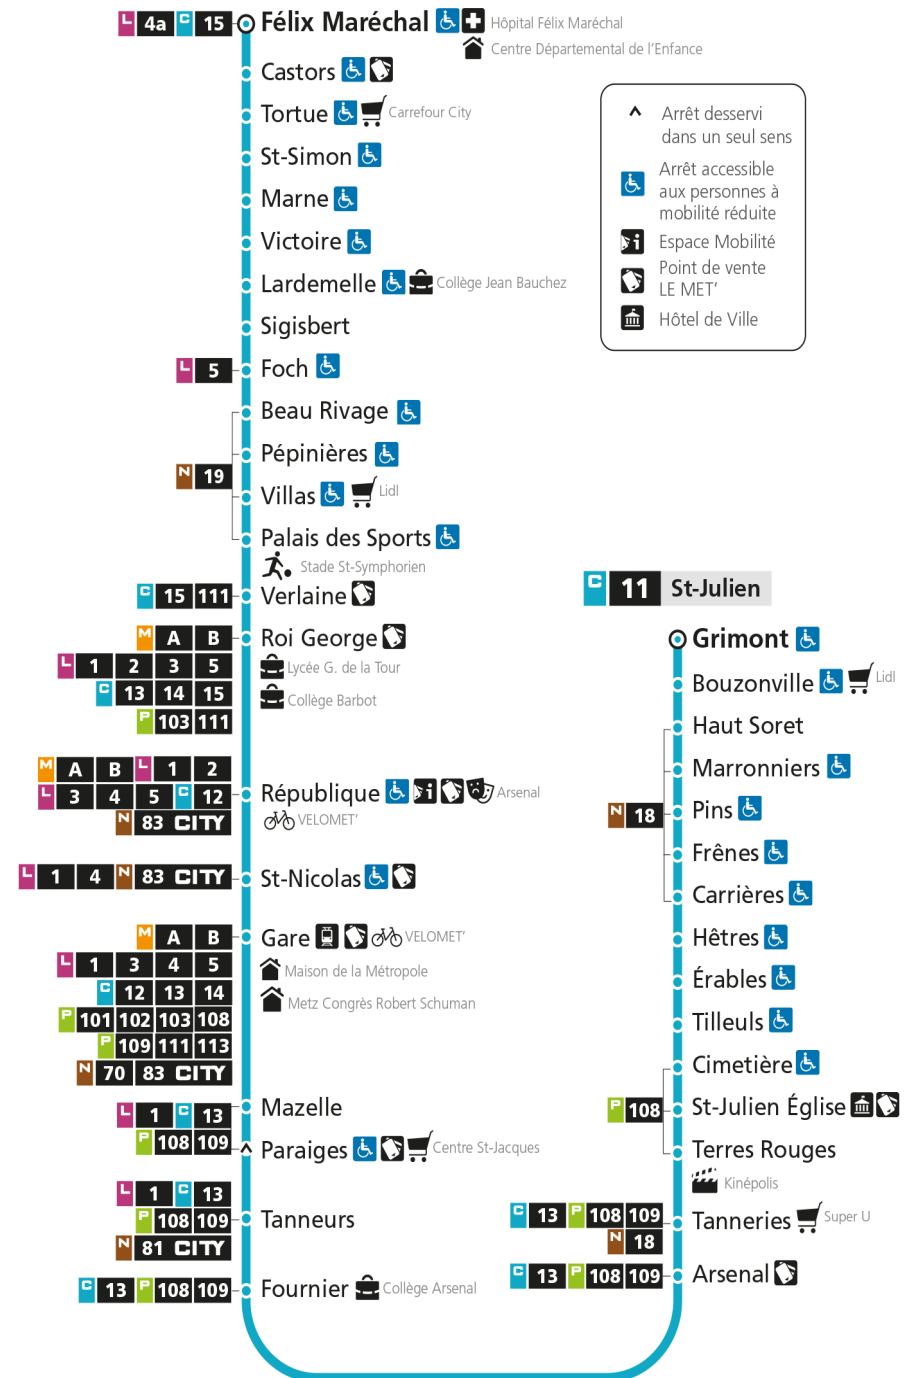

C

11

ST-JULIEN-LES-METZ

arrêt PEPINIÈRES

Du 30 Août 2021 au 03 Juillet 2022

Du lundi au vendredi - hors jours fériés

4h	5h	6h	7h	8h	9h	10h	11h	12h	13h	14h	15h	16h	17h	18h	19h	20h	21h	22h	23h	00h	
	12	08	20	01	07	07	07	07	07	07	07	07	13	12	02	05	04				
	40	37	39	21	37	37	37	37	37	37	27	27	32	34	34	34					
		59		40							47	48	52								

Samedi - hors jours fériés

4h	5h	6h	7h	8h	9h	10h	11h	12h	13h	14h	15h	16h	17h	18h	19h	20h	21h	22h	23h	00h	
	12	09	09	07	08	08	08	08	08	08	08	08	08	12	05	05	04				
	40	39	37	36	38	38	38	38	38	38	28	28	29	35	34	34					
											48	48	51								

Du lundi au vendredi pendant les petites vacances scolaires - hors jours fériés

4h	5h	6h	7h	8h	9h	10h	11h	12h	13h	14h	15h	16h	17h	18h	19h	20h	21h	22h	23h	00h	
	12	08	20	01	07	07	07	07	07	07	07	07	13	12	02	05	04				
	40	37	39	21	37	37	37	37	37	37	27	27	32	34	34	34					
		59		40							47	48	52								

Dimanche et jours fériés

4h	5h	6h	7h	8h	9h	10h	11h	12h	13h	14h	15h	16h	17h	18h	19h	20h	21h	22h	23h	00h	
			57	57	57	56	56	51	45	41	36	31	26	20	14	09	03				

C 11 **Devant-les-Ponts**

^ Arrêt desservi dans un seul sens

Arrêt accessible aux personnes à mobilité réduite

Espace Mobilité

Point de vente LE MET'

Hôtel de Ville