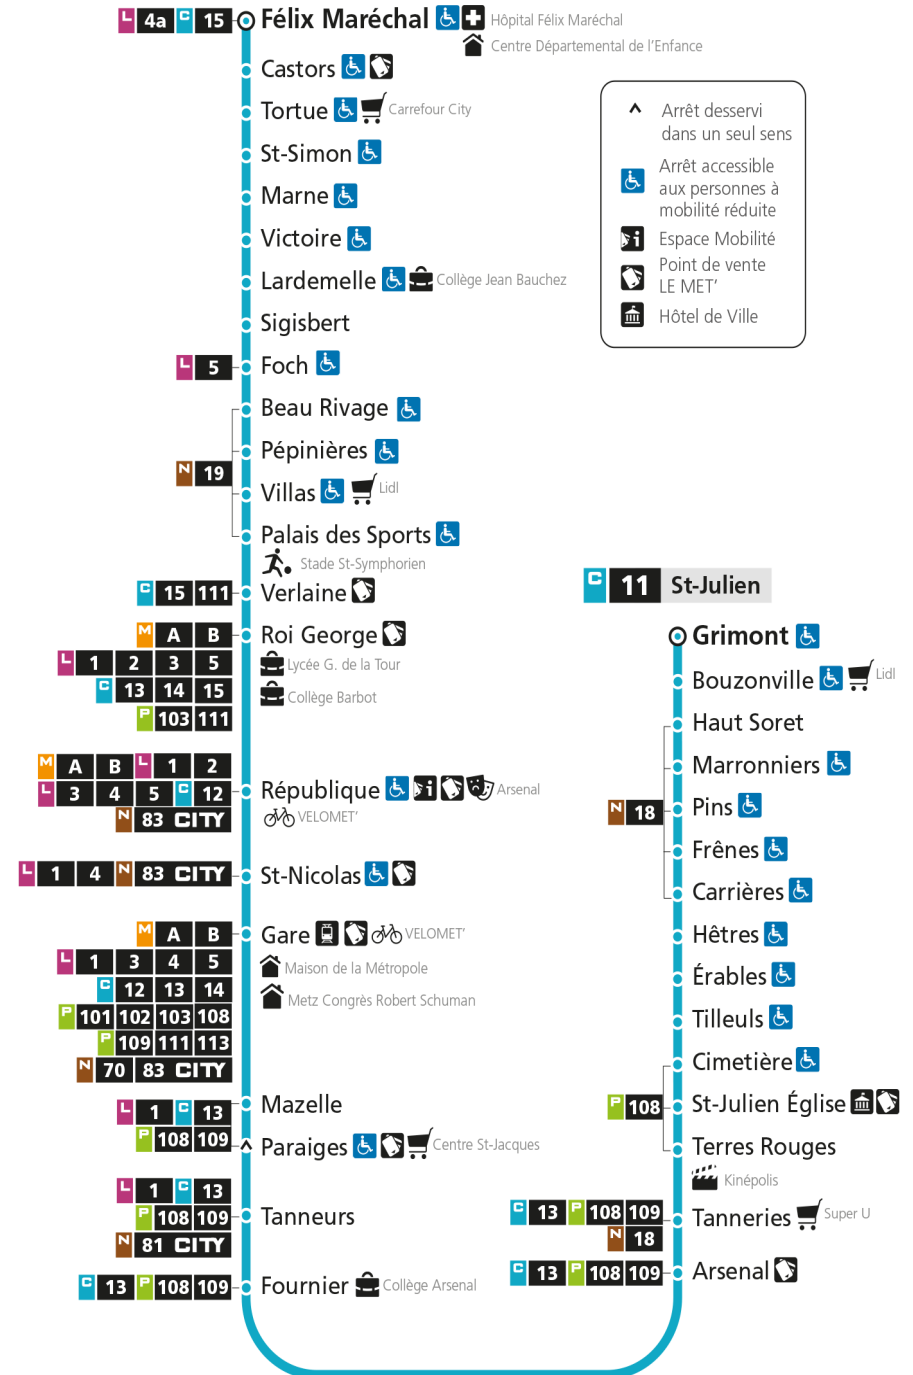

Dimanche et jours fériés

4h	5h	6h	7h	8h	9h	10h	11h	12h	13h	14h	15h	16h	17h	18h	19h	20h	21h	22h	23h	00h	
				30	30	30	30	30	21	15	10	05	00	50	43	38	31				
													55								

C 11 Devant-les-Ponts

- ▲ Arrêt desservi dans un seul sens
- ♿ Arrêt accessible aux personnes à mobilité réduite
- 🚶 Espace Mobilité
- 🛒 Point de vente LE MET'
- 🏛️ Hôtel de Ville