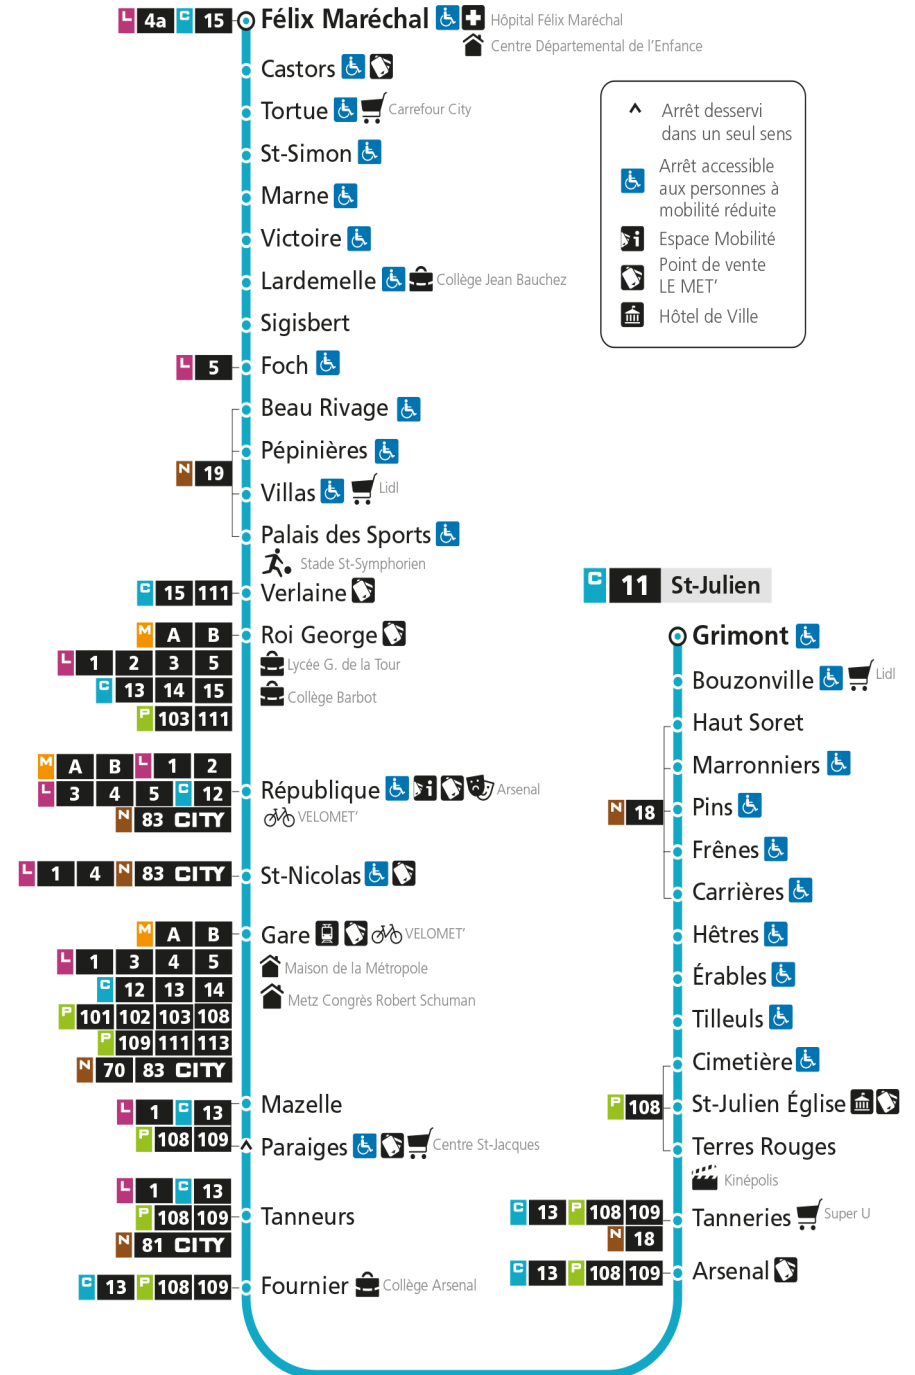

Dimanche et jours fériés

4h	5h	6h	7h	8h	9h	10h	11h	12h	13h	14h	15h	16h	17h	18h	19h	20h	21h	22h	23h	00h	
				17	17	17	17	17	08	02	52	47	42	37	30	25	19				
										57											

C 11 Devant-les-Ponts

- ▲ Arrêt desservi dans un seul sens
- ♿ Arrêt accessible aux personnes à mobilité réduite
- 🚶 Espace Mobilité
- 🛒 Point de vente LE MET'
- 🏛 Hôtel de Ville