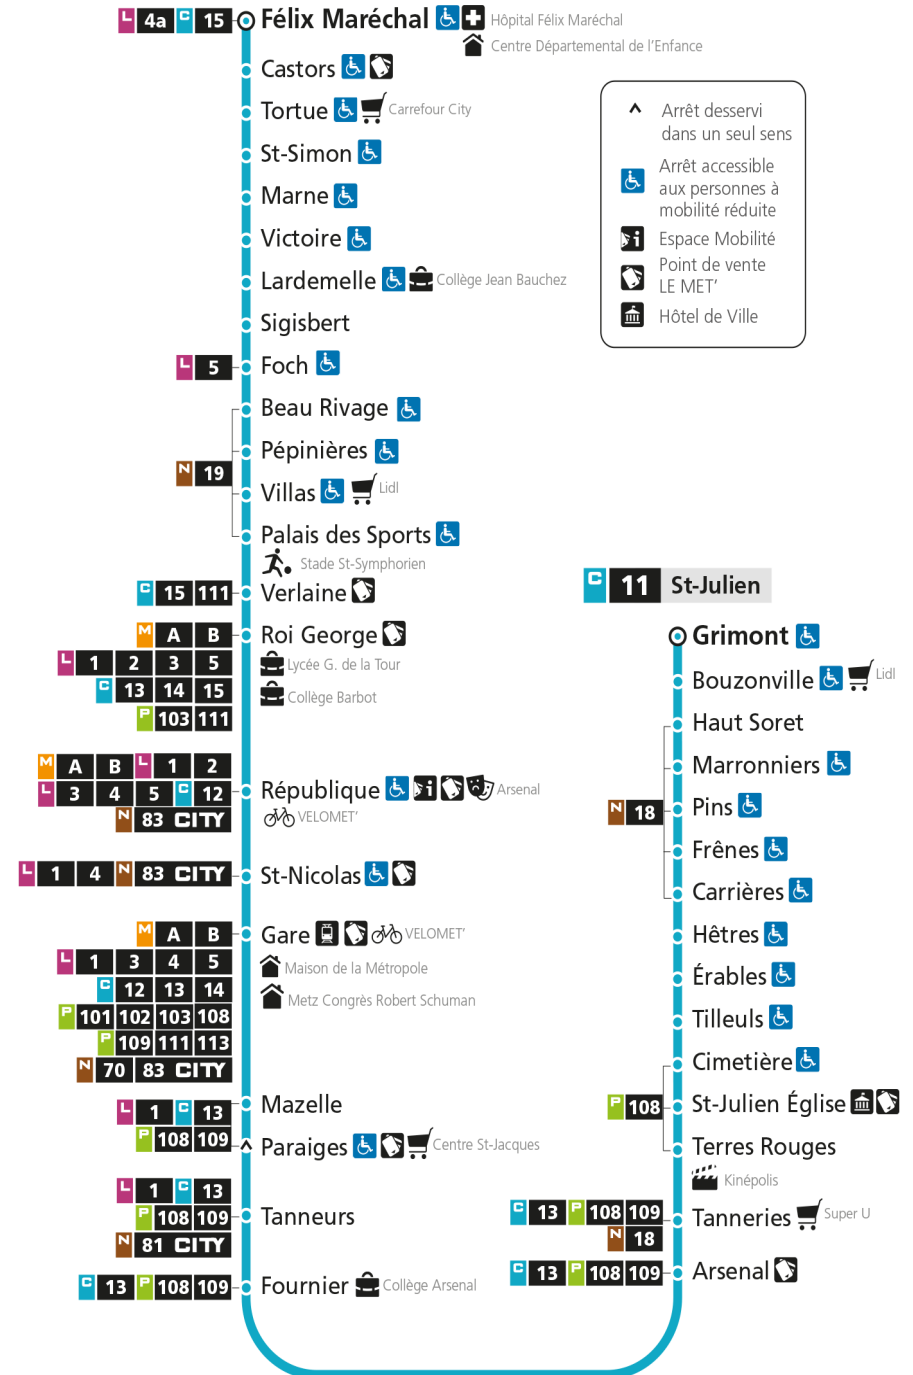

C

11

ST-JULIEN-LES-METZ

arrêt ST-NICOLAS

Du 30 Août 2021 au 03 Juillet 2022

Du lundi au vendredi - hors jours fériés

4h	5h	6h	7h	8h	9h	10h	11h	12h	13h	14h	15h	16h	17h	18h	19h	20h	21h	22h	23h	00h
	21	18	10	12	18	18	18	08	18	18	18	18	14	04	12	14	13			
	49	48	31	32	48	48	48	18	48	48	38	38	25	24	44	43				
			50	51				48			58	59	44	44						

Samedi - hors jours fériés

4h	5h	6h	7h	8h	9h	10h	11h	12h	13h	14h	15h	16h	17h	18h	19h	20h	21h	22h	23h	00h
	21	19	19	20	18	18	18	18	18	18	18	18	19	02	15	14	13			
	49	49	50	48	48	48	48	48	48	48	38	38	40	23	44	43				
											58	58	45							

Du lundi au vendredi pendant les petites vacances scolaires - hors jours fériés

4h	5h	6h	7h	8h	9h	10h	11h	12h	13h	14h	15h	16h	17h	18h	19h	20h	21h	22h	23h	00h
	21	18	10	12	18	18	18	08	18	18	18	18	14	04	12	14	13			
	49	48	31	32	48	48	48	18	48	48	38	38	25	24	44	43				
			50	51				48			58	59	44	44						

Dimanche et jours fériés

4h	5h	6h	7h	8h	9h	10h	11h	12h	13h	14h	15h	16h	17h	18h	19h	20h	21h	22h	23h	00h
				06	06	06	06	06	01	50	45	40	35	30	23	18	12			
									55											

C 11 Devant-les-Ponts