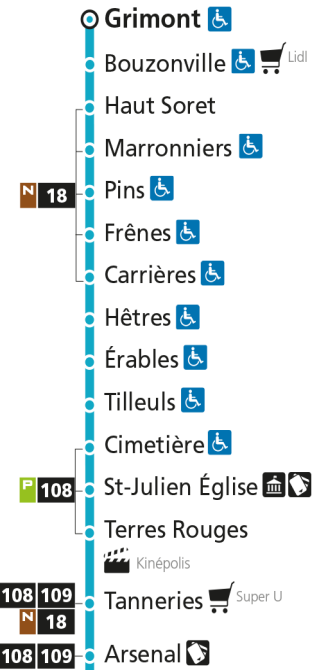

11 St-Julien