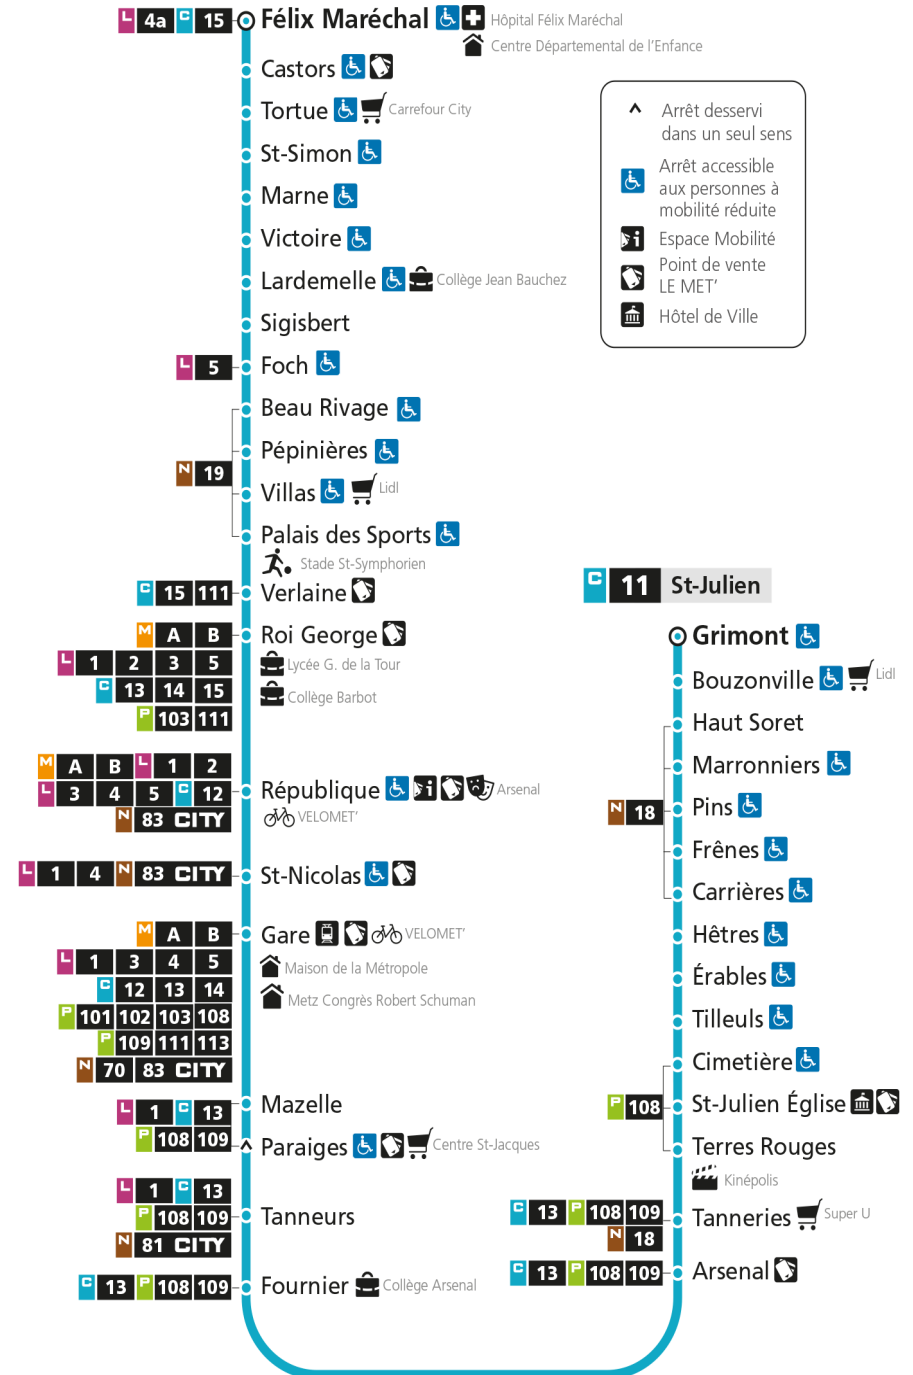

C

11

ST-JULIEN-LES-METZ

arrêt MAZELLE

Du 30 Août 2021 au 03 Juillet 2022

Du lundi au vendredi - hors jours fériés

4h	5h	6h	7h	8h	9h	10h	11h	12h	13h	14h	15h	16h	17h	18h	19h	20h	21h	22h	23h	00h
	24	22	14	17	22	22	22	12	22	22	22	03	04	09	16	18	17			
	52	52	35	37	52	52	52	22	52	52	42	23	19	29	48	47				
			55	55				52				43	30	49						

Samedi - hors jours fériés

4h	5h	6h	7h	8h	9h	10h	11h	12h	13h	14h	15h	16h	17h	18h	19h	20h	21h	22h	23h	00h
	24	23	23	25	22	22	22	22	22	22	22	02	03	07	19	18	17			
	52	53	55	53	52	52	52	52	52	52	42	23	24	28	48	47				
												43	45	50						

Du lundi au vendredi pendant les petites vacances scolaires - hors jours fériés

4h	5h	6h	7h	8h	9h	10h	11h	12h	13h	14h	15h	16h	17h	18h	19h	20h	21h	22h	23h	00h
	24	22	14	17	22	22	22	12	22	22	22	03	04	09	16	18	17			
	52	52	35	37	52	52	52	22	52	52	42	23	19	29	48	47				
			55	55				52				43	30	49						

Dimanche et jours fériés

4h	5h	6h	7h	8h	9h	10h	11h	12h	13h	14h	15h	16h	17h	18h	19h	20h	21h	22h	23h	00h
				14	14	14	14	14	05	54	49	44	39	34	27	22	16			
									59											

C 11 Devant-les-Ponts