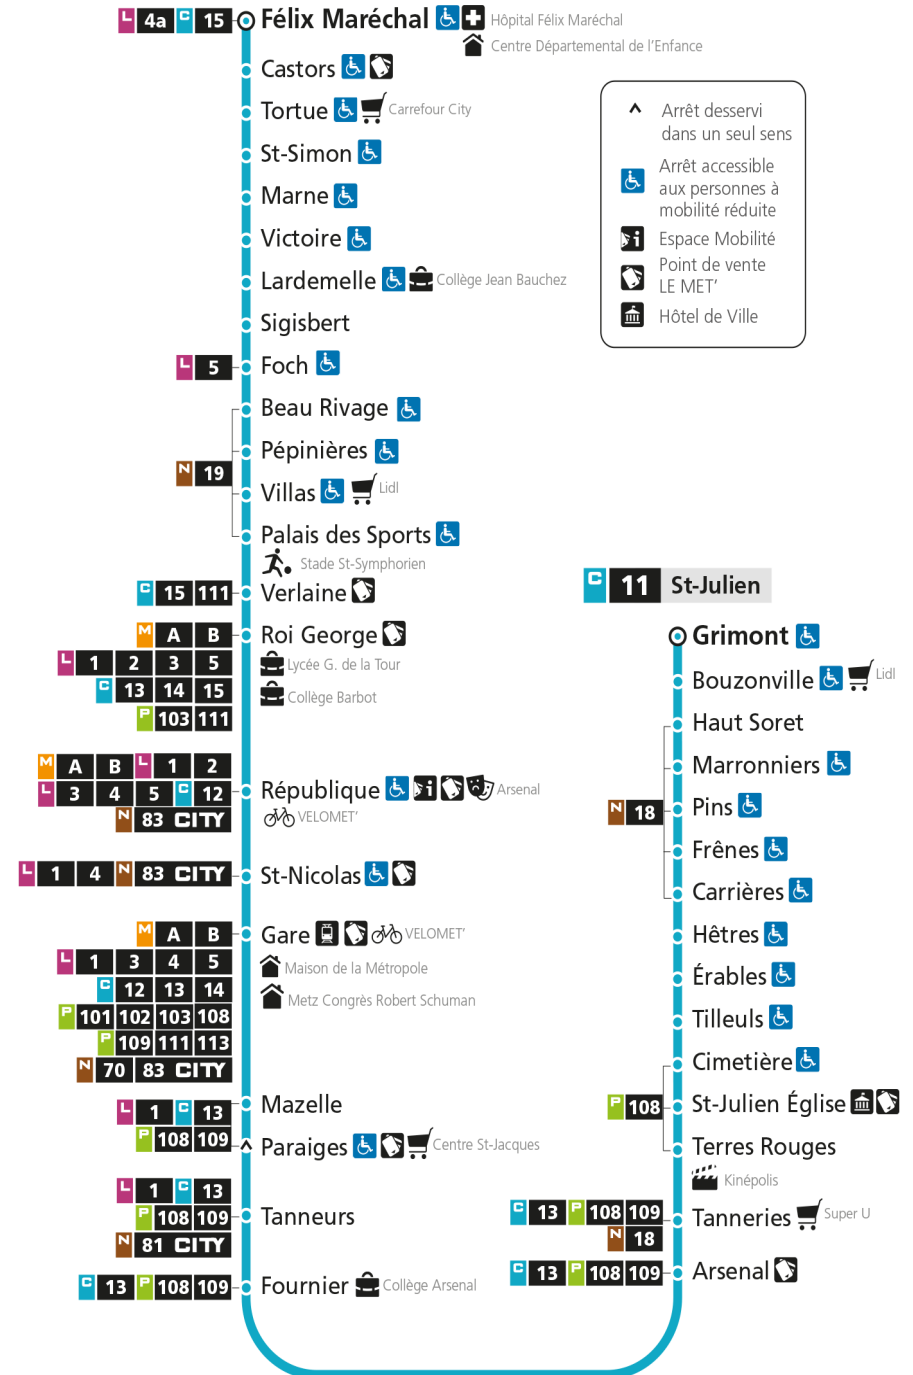

Dimanche et jours fériés

4h	5h	6h	7h	8h	9h	10h	11h	12h	13h	14h	15h	16h	17h	18h	19h	20h	21h	22h	23h	00h	
				28	28	28	28	28	19	13	08	03	53	48	41	36	29				
												58									

11 **Devant-les-Ponts**

C