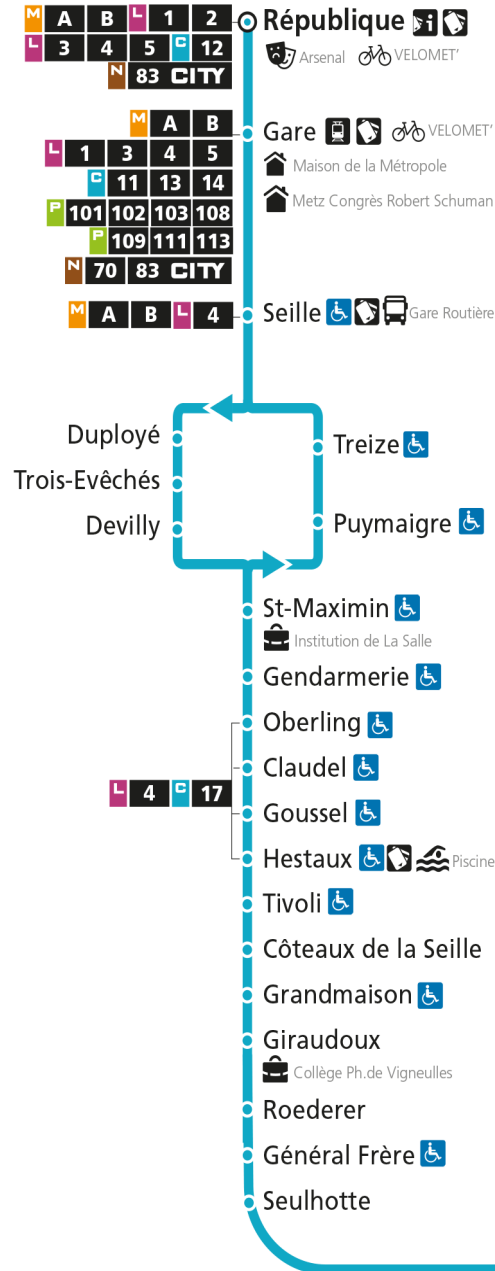

C

12

GRANGE-AUX-BOIS

arrêt COTEAUX DE LA SEILLE

Du 30 Août 2021 au 03 Juillet 2022

Du lundi au vendredi - hors jours fériés

4h	5h	6h	7h	8h	9h	10h	11h	12h	13h	14h	15h	16h	17h	18h	19h	20h	21h	22h	23h	00h
	52	29	33	16	26	30	29	01	12	14	12	16	19	03	02	02				
		57	56	37	56	59		30	40	40	46	36	42	23	32	29				
				56				46				56		42		59				

Samedi - hors jours fériés

4h	5h	6h	7h	8h	9h	10h	11h	12h	13h	14h	15h	16h	17h	18h	19h	20h	21h	22h	23h	00h
	55	26	28	30	00	00	01	01	01	01	01	12	12	12	28	27				
		57	59		30	31	31	31	31	31	31	32	32	32	57	59				

Du lundi au vendredi pendant les petites vacances scolaires - hors jours fériés

4h	5h	6h	7h	8h	9h	10h	11h	12h	13h	14h	15h	16h	17h	18h	19h	20h	21h	22h	23h	00h
	52	29	33	16	26	30	29	01	12	14	12	16	19	03	02	02				
		57	56	37	56	59		30	40	40	46	36	42	23	32	29				
				56				46				56		42		59				

Dimanche et jours fériés

4h	5h	6h	7h	8h	9h	10h	11h	12h	13h	14h	15h	16h	17h	18h	19h	20h	21h	22h	23h	00h
				31		01	31		01	44		14	46		15	59				

C 12 République