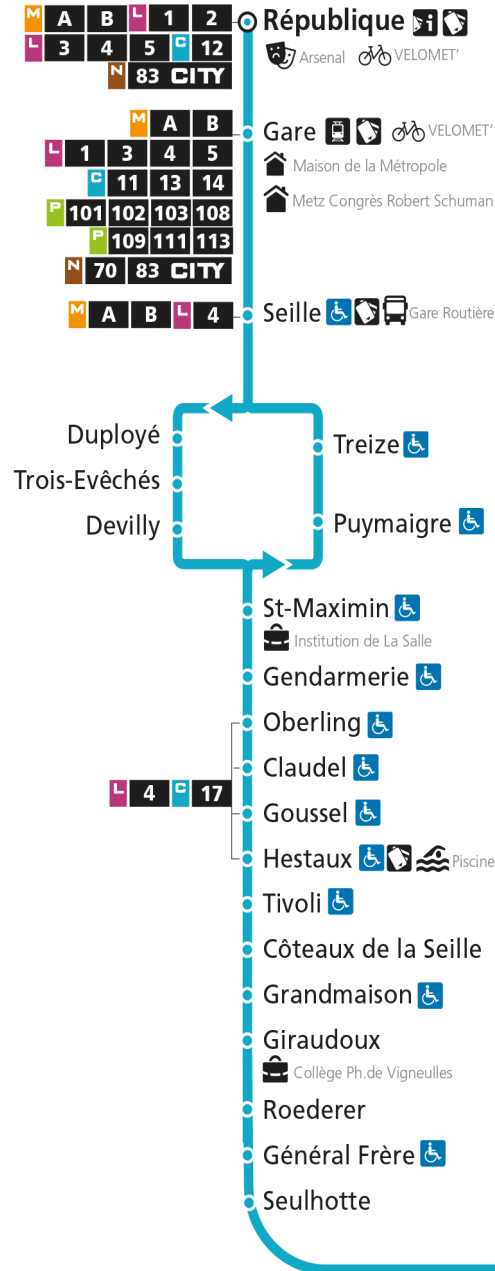

Dimanche et jours fériés

4h	5h	6h	7h	8h	9h	10h	11h	12h	13h	14h	15h	16h	17h	18h	19h	20h	21h	22h	23h	00h
				44		14	44		14	57		27		00	28		12			

C 12 République

- Arrêt accessible aux personnes à mobilité réduite
- Espace Mobilité
- Point de vente LE MET'