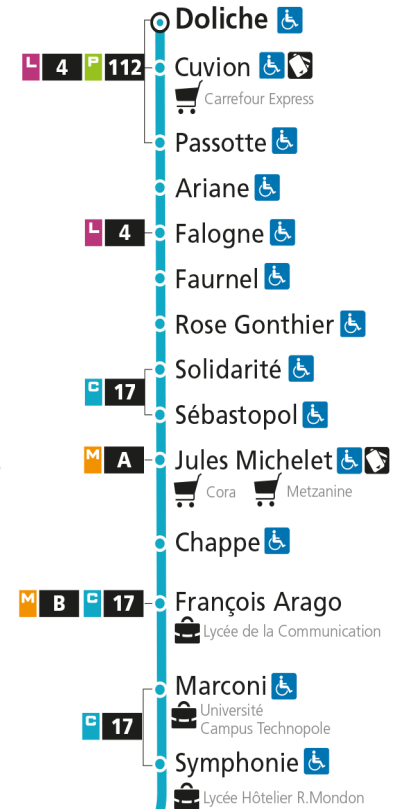

C 12 Grange-aux-Bois