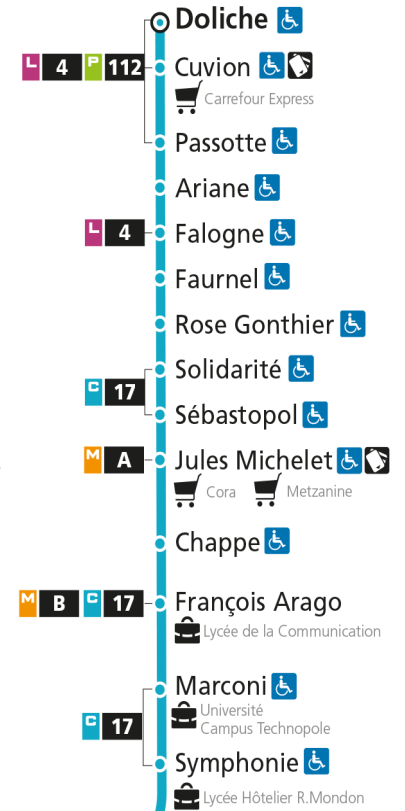

- Arrêt accessible aux personnes à mobilité réduite
- Espace Mobilité
- Point de vente LE MET

C 12 Grange-aux-Bois