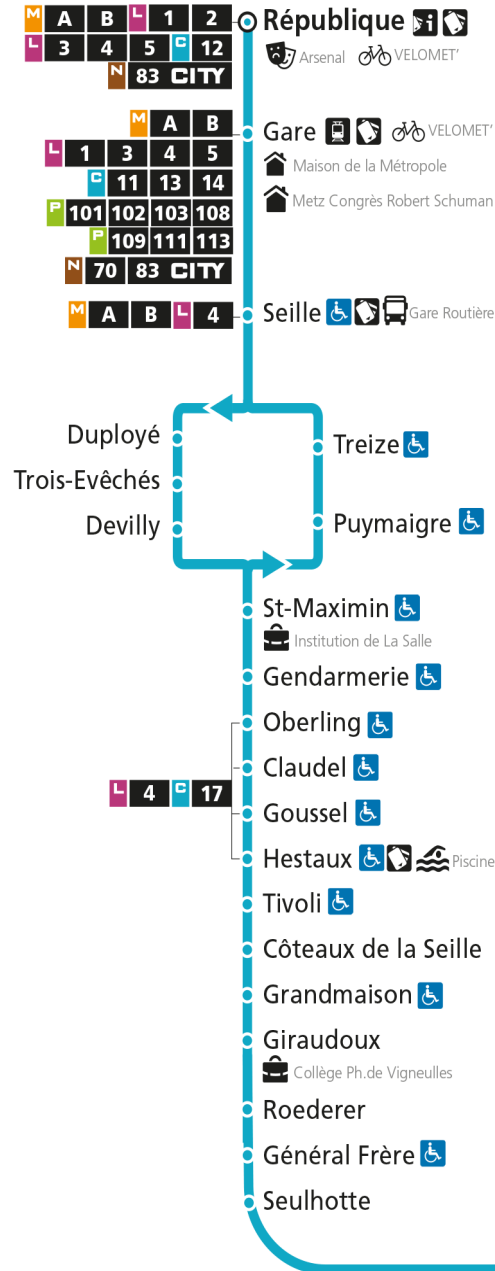

Dimanche et jours fériés

4h	5h	6h	7h	8h	9h	10h	11h	12h	13h	14h	15h	16h	17h	18h	19h	20h	21h	22h	23h	00h	
			36		06	36		06	49		19	51		20		04					

C 12 République

- Arrêt accessible aux personnes à mobilité réduite
- Espace Mobilité
- Point de vente LE MET'