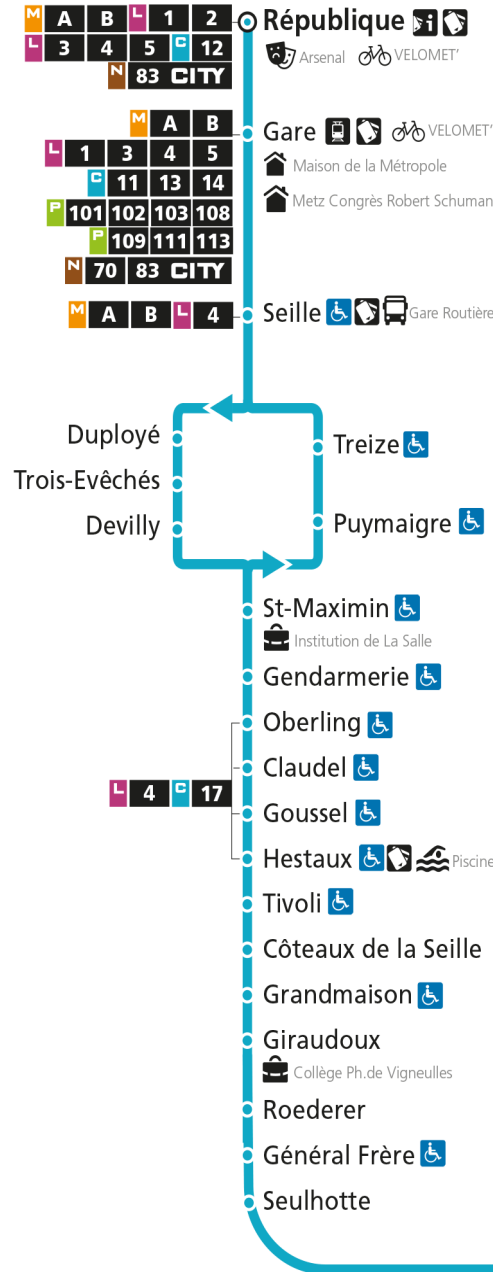

C

12

GRANGE-AUX-BOIS

arrêt HESTAUX

Du 30 Août 2021 au 03 Juillet 2022

Du lundi au vendredi - hors jours fériés

4h	5h	6h	7h	8h	9h	10h	11h	12h	13h	14h	15h	16h	17h	18h	19h	20h	21h	22h	23h	00h
	51	28	32	15	25	29	28	00	11	13	11	15	18	02	01	01				
		56	55	36	55	58		29	39	39	45	35	41	22	31	28				
				55				45				55		41		58				

Samedi - hors jours fériés

4h	5h	6h	7h	8h	9h	10h	11h	12h	13h	14h	15h	16h	17h	18h	19h	20h	21h	22h	23h	00h
	54	25	27	29	29	30	00	00	00	00	00	11	11	11	27	26				
		56	58	59	59		30	30	30	30	30	31	31	31	56	58				
												50	51	51	55					

Du lundi au vendredi pendant les petites vacances scolaires - hors jours fériés

4h	5h	6h	7h	8h	9h	10h	11h	12h	13h	14h	15h	16h	17h	18h	19h	20h	21h	22h	23h	00h
	51	28	32	15	25	29	28	00	11	13	11	15	18	02	01	01				
		56	55	36	55	58		29	39	39	45	35	41	22	31	28				
				55				45				55		41		58				

Dimanche et jours fériés

4h	5h	6h	7h	8h	9h	10h	11h	12h	13h	14h	15h	16h	17h	18h	19h	20h	21h	22h	23h	00h
				30		00	30		00	43		13	45		14	58				

C 12 République