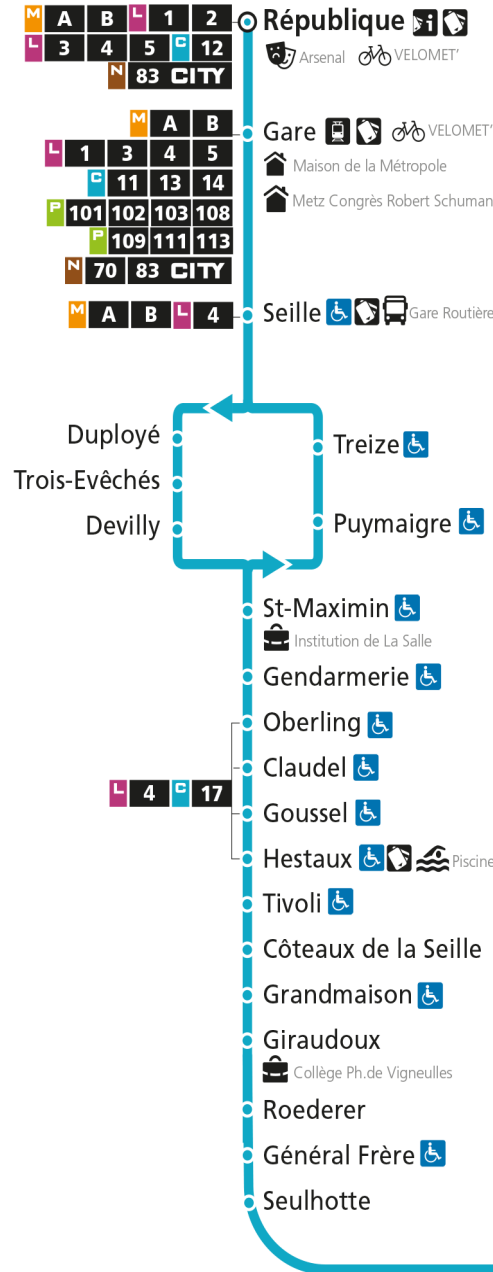

Dimanche et jours fériés

4h	5h	6h	7h	8h	9h	10h	11h	12h	13h	14h	15h	16h	17h	18h	19h	20h	21h	22h	23h	00h
				29	59		29	59		42		12	43		13	57				

C 12 République

- Arrêt accessible aux personnes à mobilité réduite
- Espace Mobilité
- Point de vente LE MET'