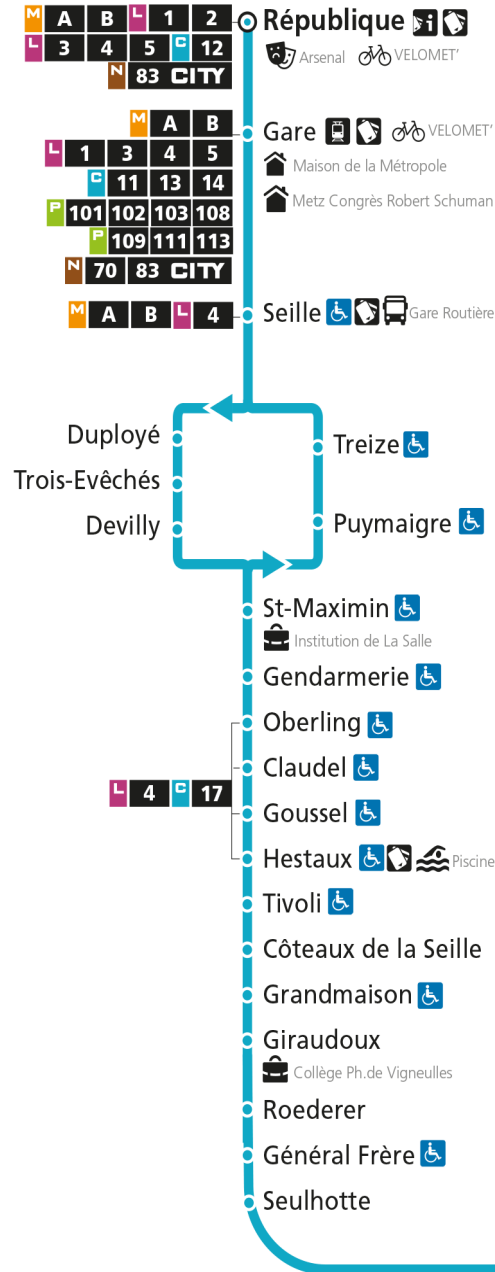

Dimanche et jours fériés

4h	5h	6h	7h	8h	9h	10h	11h	12h	13h	14h	15h	16h	17h	18h	19h	20h	21h	22h	23h	00h
				45		15	45		15	58		28		01	29		13			

C 12 République

- Arrêt accessible aux personnes à mobilité réduite
- Espace Mobilité
- Point de vente LE MET'