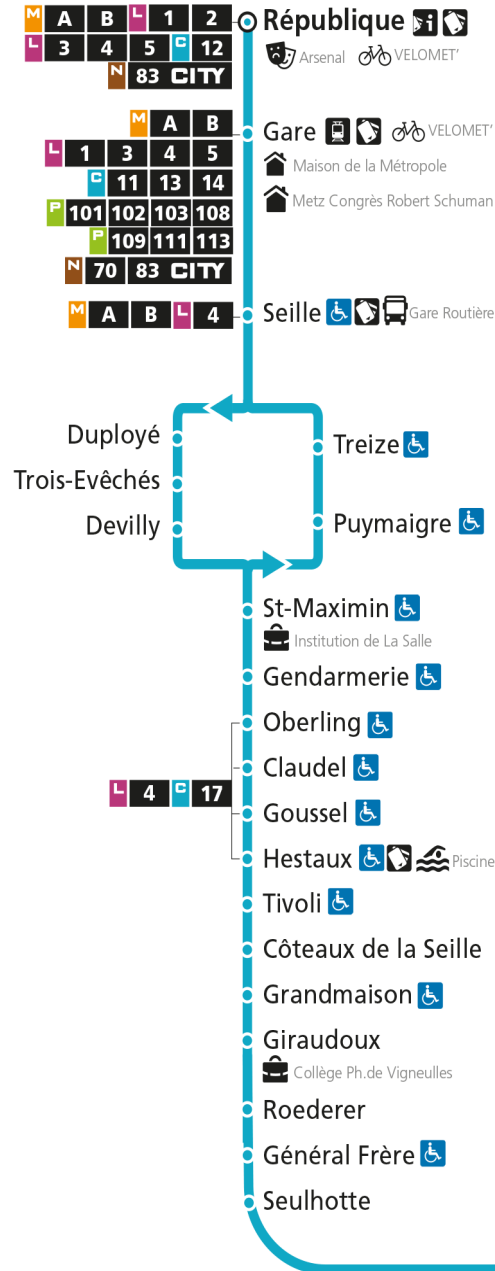

C

12

GRANGE-AUX-BOIS

arrêt GARE

Du 30 Août 2021 au 03 Juillet 2022

Du lundi au vendredi - hors jours fériés

4h	5h	6h	7h	8h	9h	10h	11h	12h	13h	14h	15h	16h	17h	18h	19h	20h	21h	22h	23h	00h
	41	18	19	20	10	14	13	14	24	24	29	19	02	07	18	18				
		46	39	40	40	43	45	30	58	56	59	40	26	27	49	48				
			59					56					47	48						

Samedi - hors jours fériés

4h	5h	6h	7h	8h	9h	10h	11h	12h	13h	14h	15h	16h	17h	18h	19h	20h	21h	22h	23h	00h
	45	16	18	19	19	20	20	20	20	20	20	00	00	00	16	16				
		47	48	49	49	50	50	50	50	50	40	20	20	20	46	49				
												40	40	44						

Du lundi au vendredi pendant les petites vacances scolaires - hors jours fériés

4h	5h	6h	7h	8h	9h	10h	11h	12h	13h	14h	15h	16h	17h	18h	19h	20h	21h	22h	23h	00h
	41	18	19	20	10	14	13	14	24	24	29	19	02	07	18	18				
		46	39	40	40	43	45	30	58	56	59	40	26	27	49	48				
			59					56					47	48						

4h	5h	6h	7h	8h	9h	10h	11h	12h	13h	14h	15h	16h	17h	18h	19h	20h	21h	22h	23h	00h
				21	51		21	51		33		03	33		03	48				

Dimanche et jours fériés

C 12 République