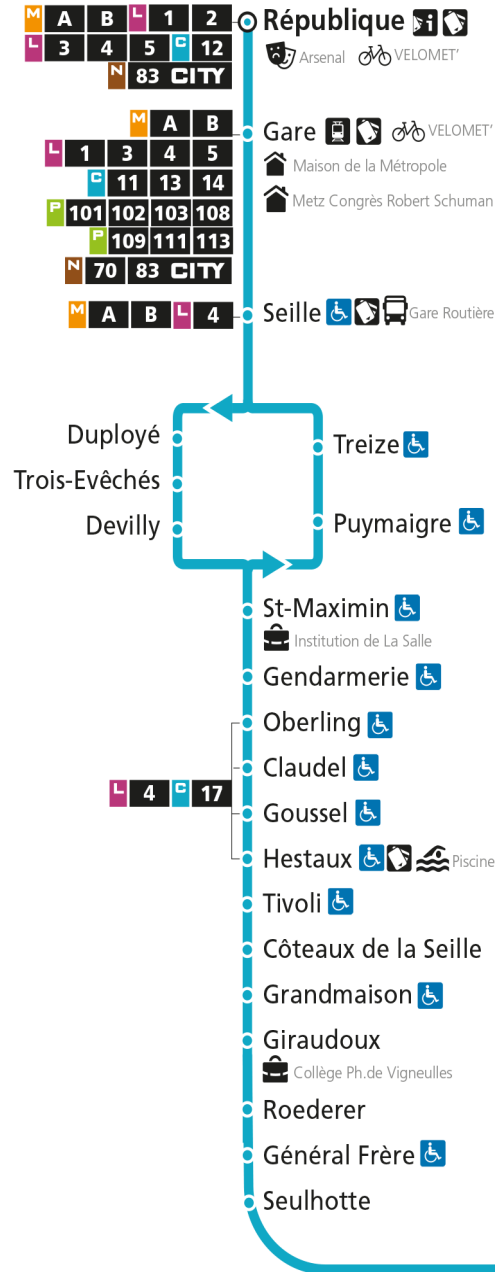

Dimanche et jours fériés

4h	5h	6h	7h	8h	9h	10h	11h	12h	13h	14h	15h	16h	17h	18h	19h	20h	21h	22h	23h	00h	
				46		16	46		17	59		30		03	30		14				

C 12 République

- Arrêt accessible aux personnes à mobilité réduite
- Espace Mobilité
- Point de vente LE MET'