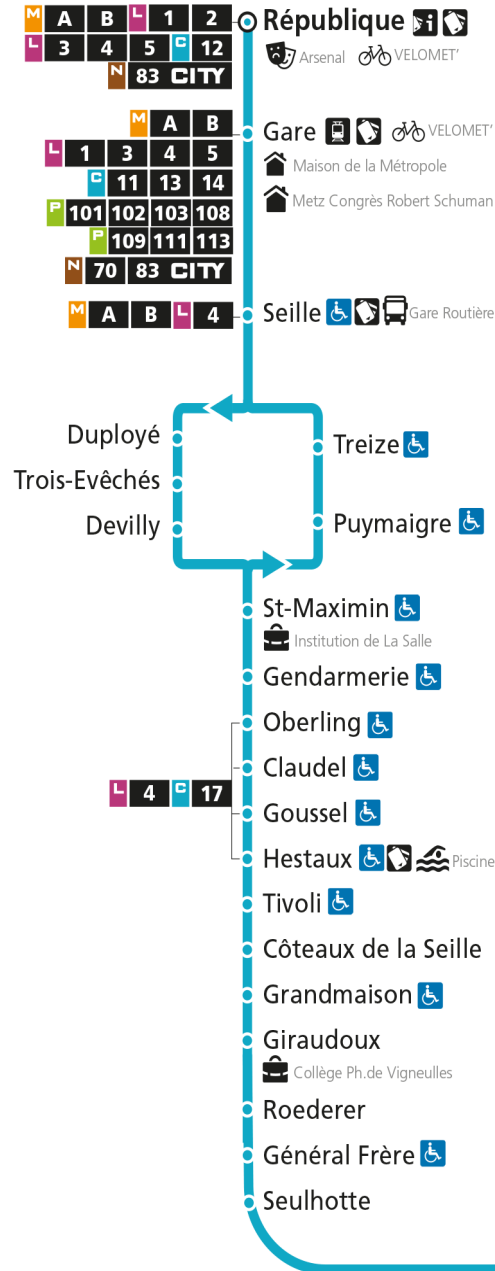

Dimanche et jours fériés

4h	5h	6h	7h	8h	9h	10h	11h	12h	13h	14h	15h	16h	17h	18h	19h	20h	21h	22h	23h	00h
				47		17	48		18		01	31		04	32		15			

C 12 République

- Arrêt accessible aux personnes à mobilité réduite
- Espace Mobilité
- Point de vente LE MET'