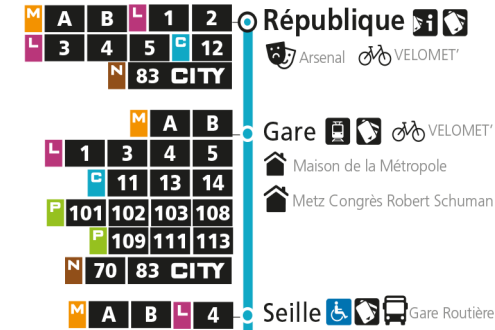

C

12

GRANGE-AUX-BOIS

arrêt SEILLE

Du 30 Août 2021 au 03 Juillet 2022

Du lundi au vendredi - hors jours fériés

4h	5h	6h	7h	8h	9h	10h	11h	12h	13h	14h	15h	16h	17h	18h	19h	20h	21h	22h	23h	00h
	45	22	23	04	15	19	18	19	01	03	01	04	07	12	23	22				
		50	44	25	45	48	50	35	29	29	34	24	31	32	54	52				
				45								45	52	53						

Samedi - hors jours fériés

4h	5h	6h	7h	8h	9h	10h	11h	12h	13h	14h	15h	16h	17h	18h	19h	20h	21h	22h	23h	00h
	48	19	21	22	22	23	23	23	23	23	23	04	04	04	20	19				
		50	51	52	52	53	53	53	53	53	43	24	24	24	49	52				
												44	44	48						

Du lundi au vendredi pendant les petites vacances scolaires - hors jours fériés

4h	5h	6h	7h	8h	9h	10h	11h	12h	13h	14h	15h	16h	17h	18h	19h	20h	21h	22h	23h	00h
	45	22	23	04	15	19	18	19	01	03	01	04	07	12	23	22				
		50	44	25	45	48	50	35	29	29	34	24	31	32	54	52				
				45								45	52	53						

Dimanche et jours fériés

4h	5h	6h	7h	8h	9h	10h	11h	12h	13h	14h	15h	16h	17h	18h	19h	20h	21h	22h	23h	00h
				23	53		23	53		36		06	36		06	51				

C 12 République