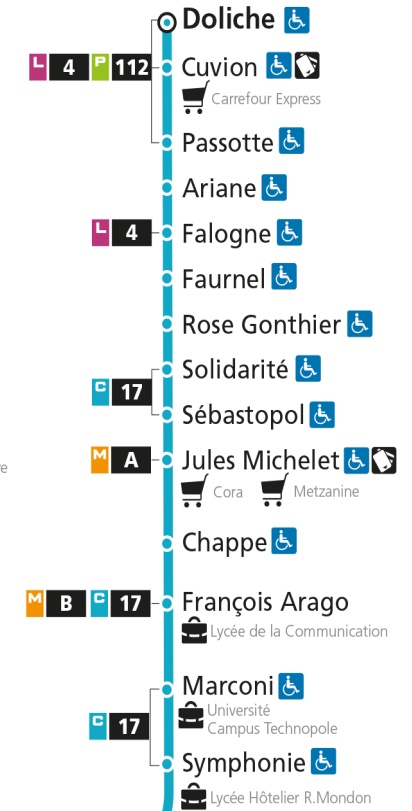

- Arrêt accessible aux personnes à mobilité réduite
- Espace Mobilité
- Point de vente LE MET

C 12 Grange-aux-Bois