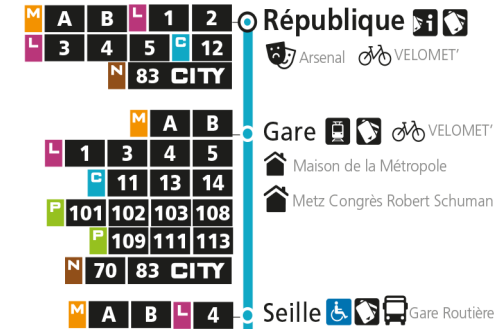

C

12

GRANGE-AUX-BOIS

arrêt ST-MAXIMIN

Du 30 Août 2021 au 03 Juillet 2022

Du lundi au vendredi - hors jours fériés

4h	5h	6h	7h	8h	9h	10h	11h	12h	13h	14h	15h	16h	17h	18h	19h	20h	21h	22h	23h	00h
	48	25	26	09	20	24	23	24	06	08	06	09	10	15	26	25				
		53	49	30	50	53	55	40	34	34	39	29	34	35	57	55				
				50								48	55	56						

Samedi - hors jours fériés

4h	5h	6h	7h	8h	9h	10h	11h	12h	13h	14h	15h	16h	17h	18h	19h	20h	21h	22h	23h	00h
	51	22	24	25	25	26	26	26	26	26	26	07	07	07	23	22				
		53	54	55	55	56	56	56	56	56	46	27	27	27	52	54				

Du lundi au vendredi pendant les petites vacances scolaires - hors jours fériés

4h	5h	6h	7h	8h	9h	10h	11h	12h	13h	14h	15h	16h	17h	18h	19h	20h	21h	22h	23h	00h
	48	25	26	09	20	24	23	24	06	08	06	09	10	15	26	25				
		53	49	30	50	53	55	40	34	34	39	29	34	35	57	55				
				50								48	55	56						

Dimanche et jours fériés

4h	5h	6h	7h	8h	9h	10h	11h	12h	13h	14h	15h	16h	17h	18h	19h	20h	21h	22h	23h	00h
				26	56		26	56		39		09	39		09	54				

C 12 République