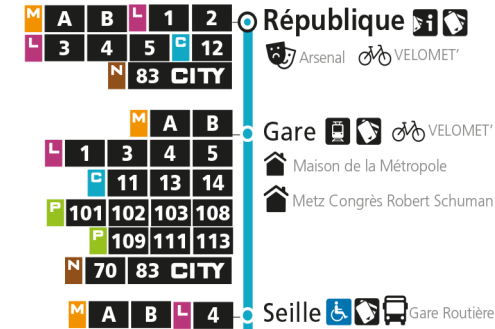

C

12

GRANGE-AUX-BOIS

arrêt CUVION

Du 30 Août 2021 au 03 Juillet 2022

Du lundi au vendredi - hors jours fériés

4h	5h	6h	7h	8h	9h	10h	11h	12h	13h	14h	15h	16h	17h	18h	19h	20h	21h	22h	23h	00h	
		10	15	20	17	16	19	23	05	33	32	07	23	07	02	19	16				
		47	57	40	46	50	51	50	31	59		37	45	24	22	46					
			59					59				59		44	52						

Samedi - hors jours fériés

4h	5h	6h	7h	8h	9h	10h	11h	12h	13h	14h	15h	16h	17h	18h	19h	20h	21h	22h	23h	00h	
		12	14	18	19	19	21	21	21	21	21	11	12	12	16	17	15				
		43	45	49	49	51	51	51	51	51	51	32	32	32	48	47					

Du lundi au vendredi pendant les petites vacances scolaires - hors jours fériés

4h	5h	6h	7h	8h	9h	10h	11h	12h	13h	14h	15h	16h	17h	18h	19h	20h	21h	22h	23h	00h	
		10	15	20	17	16	19	23	05	33	32	07	23	07	02	19	16				
		47	57	40	46	50	51	50	31	59		37	45	24	22	46					
			59					59				59		44	52						

Dimanche et jours fériés

4h	5h	6h	7h	8h	9h	10h	11h	12h	13h	14h	15h	16h	17h	18h	19h	20h	21h	22h	23h	00h	
				48		18	49		20		02	33		06	33		16				

C 12 République