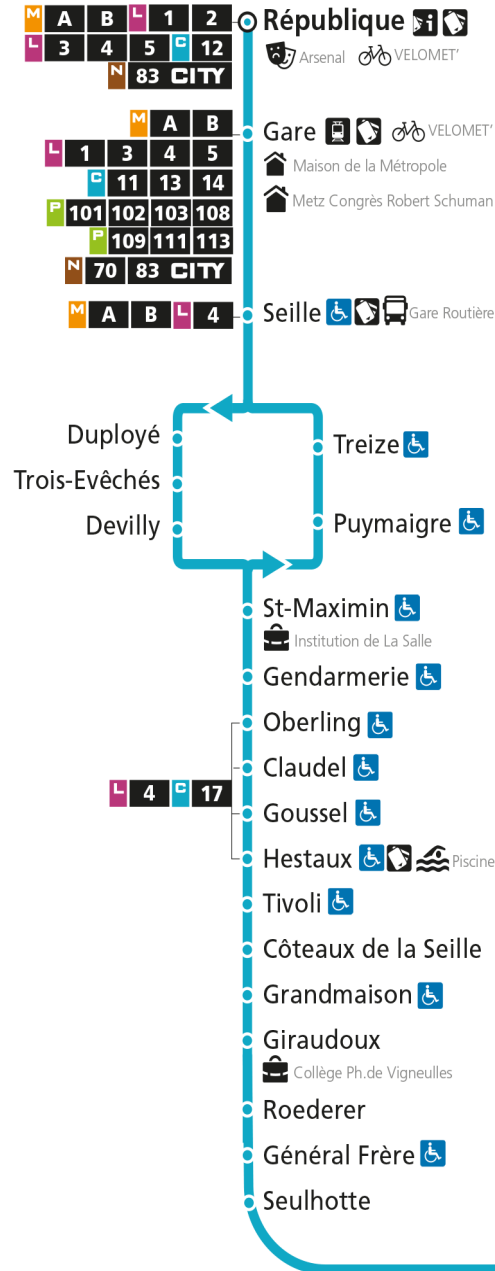

Dimanche et jours fériés

4h	5h	6h	7h	8h	9h	10h	11h	12h	13h	14h	15h	16h	17h	18h	19h	20h	21h	22h	23h	00h
				47		17	48		19		01	32		05	32		15			

C 12 République

- Arrêt accessible aux personnes à mobilité réduite
- Espace Mobilité
- Point de vente LE MET