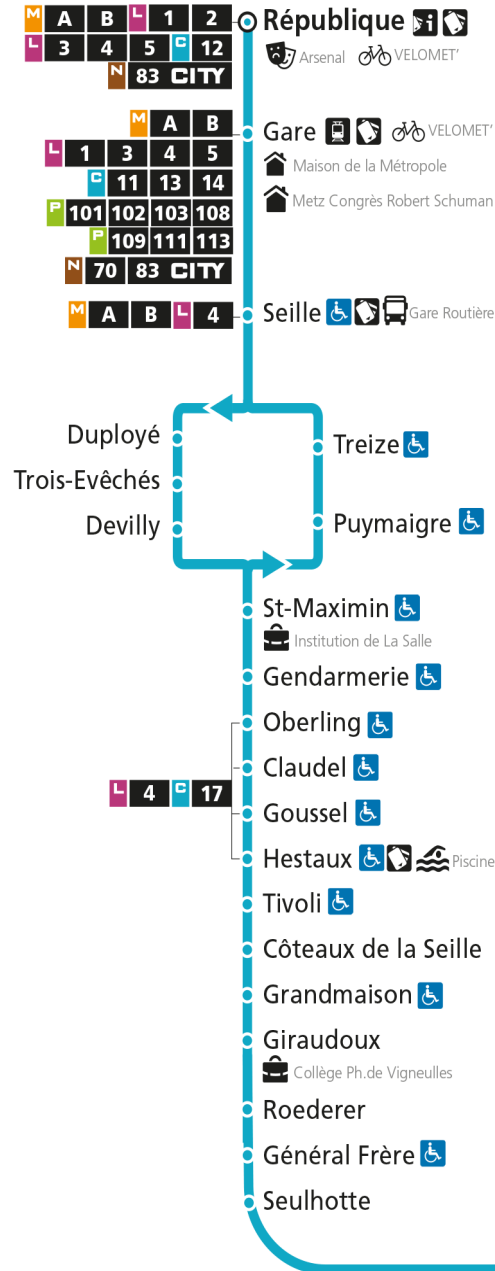

C

12

GRANGE-AUX-BOIS

arrêt DUPLOYÉ

Du 30 Août 2021 au 03 Juillet 2022

Du lundi au vendredi - hors jours fériés

4h	5h	6h	7h	8h	9h	10h	11h	12h	13h	14h	15h	16h	17h	18h	19h	20h	21h	22h	23h	00h
	45	22	23	05	16	20	19	20	02	04	02	05	07	12	23	22				
		50	45	26	46	49	51	36	30	30	35	25	31	32	54	52				
				46								45	52	53						

Samedi - hors jours fériés

4h	5h	6h	7h	8h	9h	10h	11h	12h	13h	14h	15h	16h	17h	18h	19h	20h	21h	22h	23h	00h
	48	19	21	22	22	23	23	23	23	23	23	04	04	04	20	19				
		50	51	52	52	53	53	53	53	53	43	24	24	24	49	52				
												44	44	48						

Du lundi au vendredi pendant les petites vacances scolaires - hors jours fériés

4h	5h	6h	7h	8h	9h	10h	11h	12h	13h	14h	15h	16h	17h	18h	19h	20h	21h	22h	23h	00h
	45	22	23	05	16	20	19	20	02	04	02	05	07	12	23	22				
		50	45	26	46	49	51	36	30	30	35	25	31	32	54	52				
				46								45	52	53						

Dimanche et jours fériés

4h	5h	6h	7h	8h	9h	10h	11h	12h	13h	14h	15h	16h	17h	18h	19h	20h	21h	22h	23h	00h
				23	53		23	53		36		06	36		06	51				

C 12 République