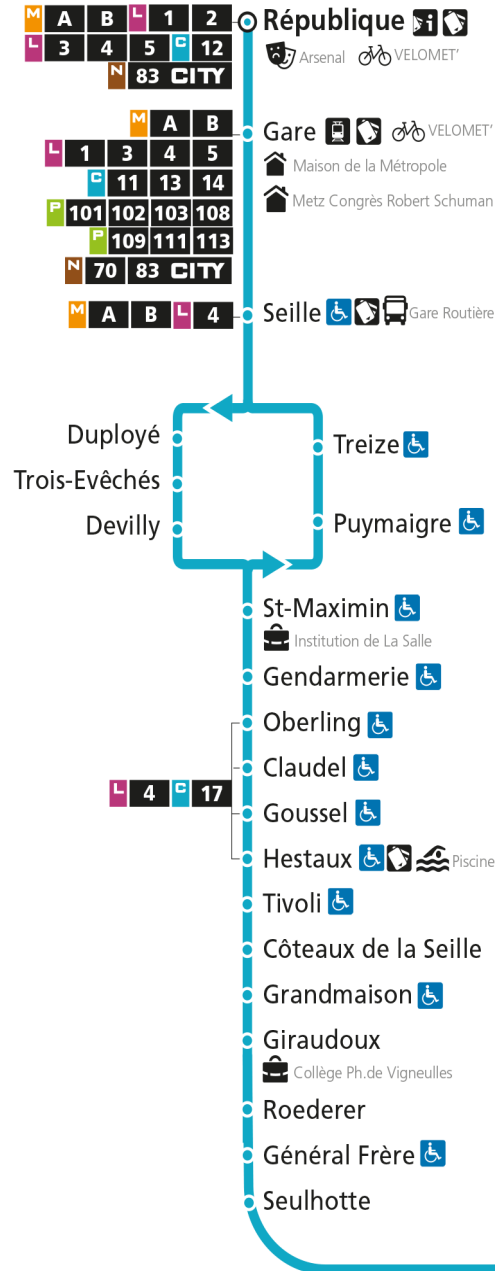

Dimanche et jours fériés

4h	5h	6h	7h	8h	9h	10h	11h	12h	13h	14h	15h	16h	17h	18h	19h	20h	21h	22h	23h	00h
				35		05	35		05	48		18	50		19		03			

C 12 République

- Arrêt accessible aux personnes à mobilité réduite
- Espace Mobilité
- Point de vente LE MET