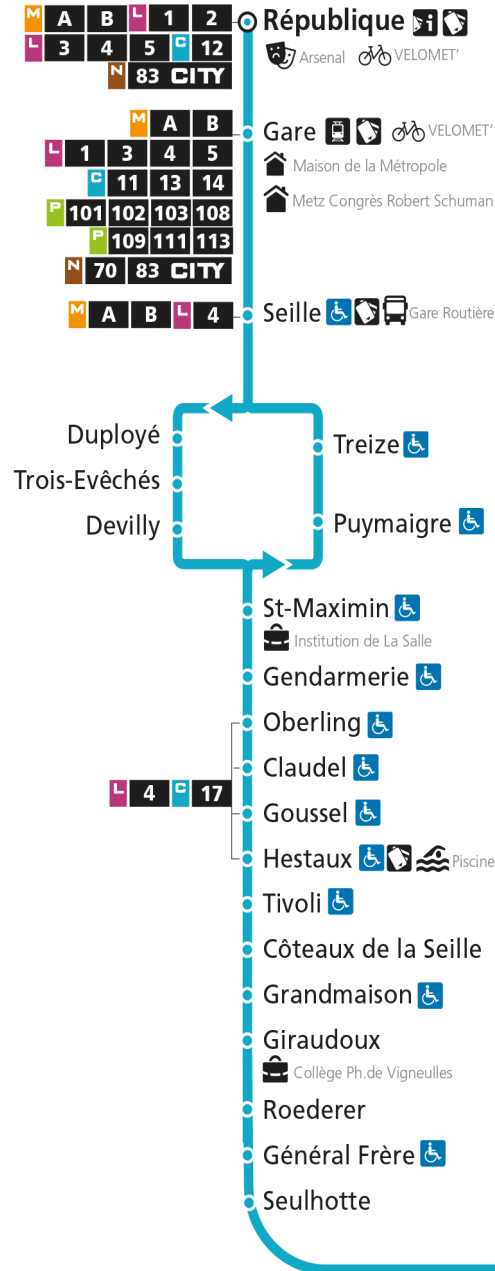

Dimanche et jours fériés

4h	5h	6h	7h	8h	9h	10h	11h	12h	13h	14h	15h	16h	17h	18h	19h	20h	21h	22h	23h	00h
				28	58		28	58		41		11	42		12	56				

C 12 République

- Arrêt accessible aux personnes à mobilité réduite
- Espace Mobilité
- Point de vente LE MET'