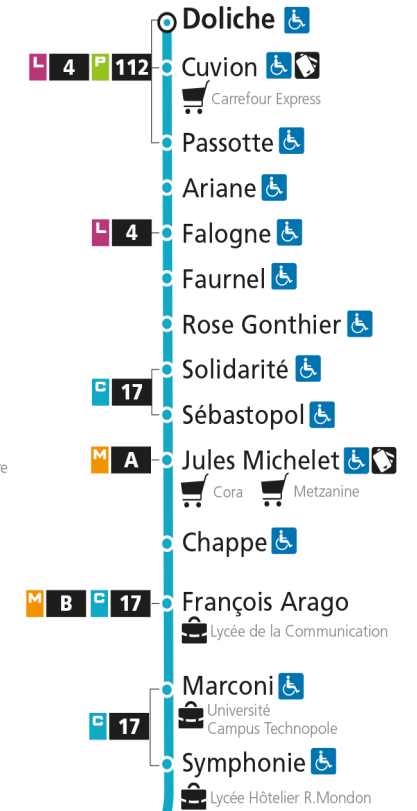

- Arrêt accessible aux personnes à mobilité réduite
- Espace Mobilité
- Point de vente LE MET'

C 12 Grange-aux-Bois