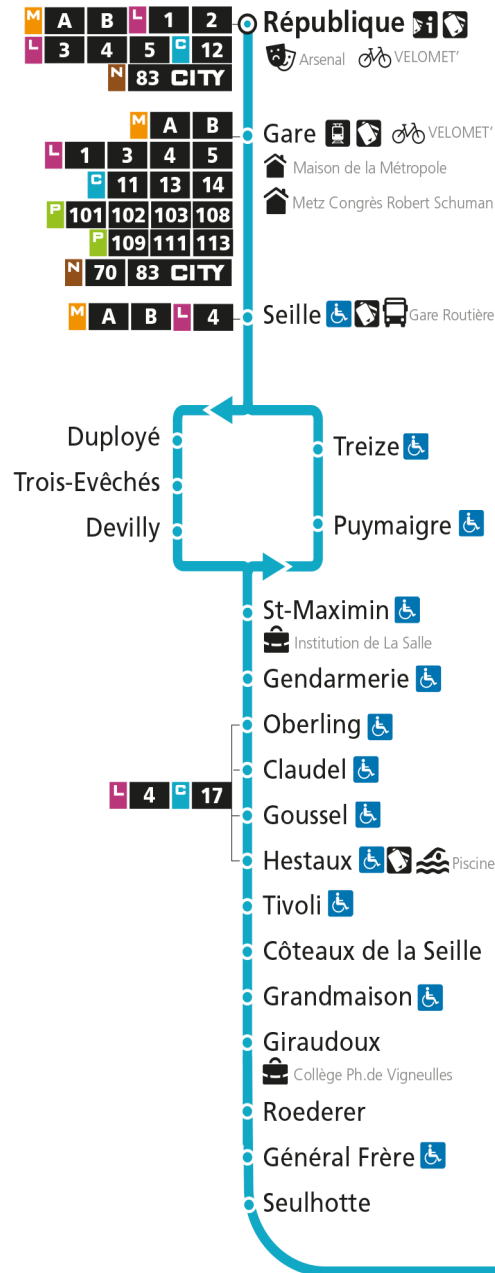

C

12

GRANGE-AUX-BOIS

arrêt REPUBLIQUE

Du 30 Août 2021 au 03 Juillet 2022

Du lundi au vendredi - hors jours fériés

4h	5h	6h	7h	8h	9h	10h	11h	12h	13h	14h	15h	16h	17h	18h	19h	20h	21h	22h	23h	00h
	38	15	15	16	06	10	09	10	20	20	25	15	21	02	14	15				
		43	35	36	36	39	41	26	54	52	55	35	42	23	45	45				
			55					52				57		44						

Samedi - hors jours fériés

4h	5h	6h	7h	8h	9h	10h	11h	12h	13h	14h	15h	16h	17h	18h	19h	20h	21h	22h	23h	00h
	42	13	15	16	16	16	16	16	16	16	16	16	16	16	12	12				
		44	45	46	46	46	46	46	46	46	36	36	36	40	42	46				
											56	56	56							

Du lundi au vendredi pendant les petites vacances scolaires - hors jours fériés

4h	5h	6h	7h	8h	9h	10h	11h	12h	13h	14h	15h	16h	17h	18h	19h	20h	21h	22h	23h	00h
	38	15	15	16	06	10	09	10	20	20	25	15	21	02	14	15				
		43	35	36	36	39	41	26	54	52	55	35	42	23	45	45				
			55					52				57		44						

Dimanche et jours fériés

4h	5h	6h	7h	8h	9h	10h	11h	12h	13h	14h	15h	16h	17h	18h	19h	20h	21h	22h	23h	00h
				18	48		18	48		30		00	30		00	45				

C 12 République