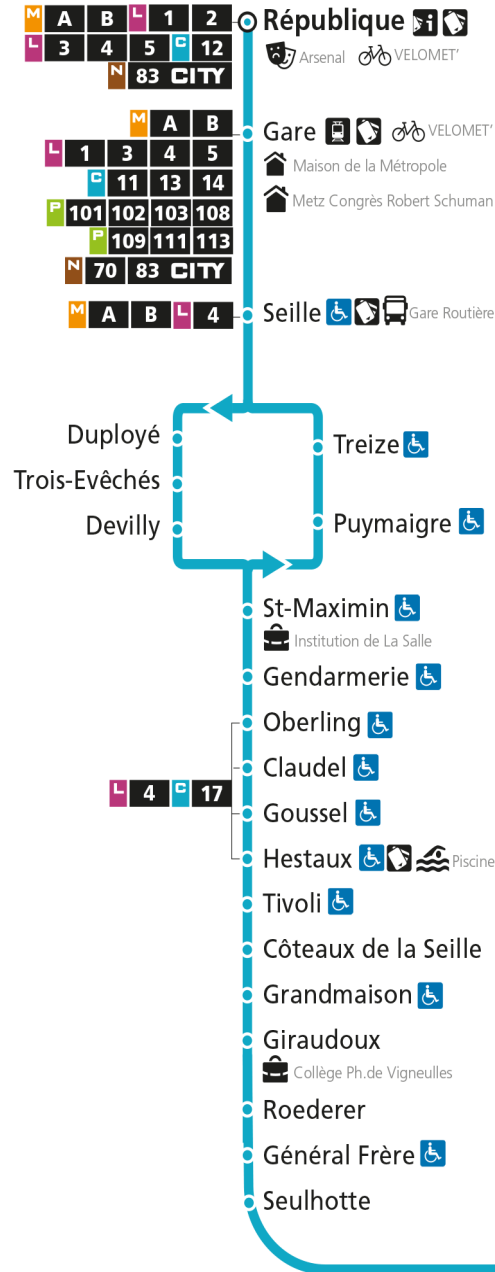

Dimanche et jours fériés

4h	5h	6h	7h	8h	9h	10h	11h	12h	13h	14h	15h	16h	17h	18h	19h	20h	21h	22h	23h	00h
				31		01	31		01	44		14	46		15	59				

C 12 République

- Arrêt accessible aux personnes à mobilité réduite
- Espace Mobilité
- Point de vente LE MET'