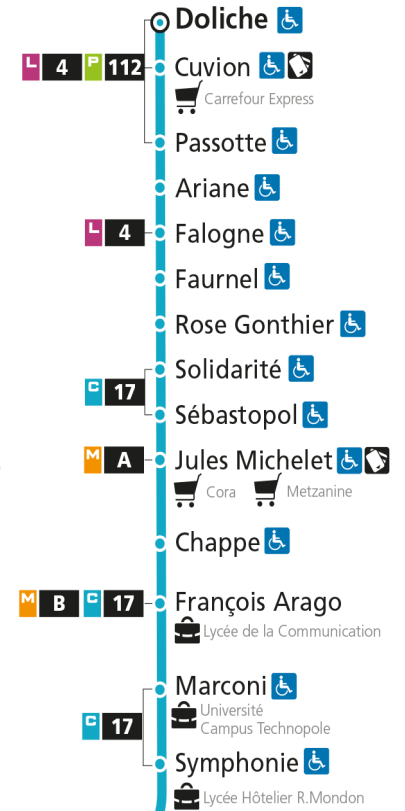

- Arrêt accessible aux personnes à mobilité réduite
- Espace Mobilité
- Point de vente LE MET'

C 12 Grange-aux-Bois