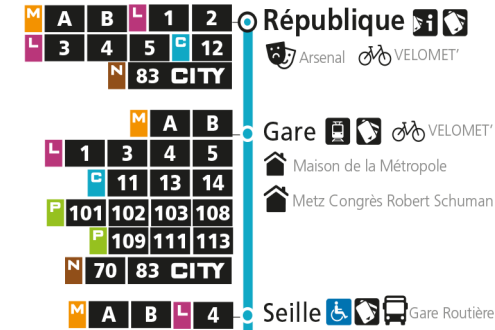

C

12

GRANGE-AUX-BOIS

arrêt DEVILLY

Du 30 Août 2021 au 03 Juillet 2022

Du lundi au vendredi - hors jours fériés

4h	5h	6h	7h	8h	9h	10h	11h	12h	13h	14h	15h	16h	17h	18h	19h	20h	21h	22h	23h	00h	
	47	24	26	08	19	23	22	23	05	07	05	08	10	15	26	24					
		52	48	29	49	52	54	39	33	33	38	28	34	35	56	54					
				49								48	55	56							

Samedi - hors jours fériés

4h	5h	6h	7h	8h	9h	10h	11h	12h	13h	14h	15h	16h	17h	18h	19h	20h	21h	22h	23h	00h	
	50	21	23	24	24	25	25	25	25	25	25	06	06	06	22	21					
		52	53	54	54	55	55	55	55	55	45	26	26	26	51	54					
												46	46	50							

Du lundi au vendredi pendant les petites vacances scolaires - hors jours fériés

4h	5h	6h	7h	8h	9h	10h	11h	12h	13h	14h	15h	16h	17h	18h	19h	20h	21h	22h	23h	00h	
	47	24	26	08	19	23	22	23	05	07	05	08	10	15	26	24					
		52	48	29	49	52	54	39	33	33	38	28	34	35	56	54					
				49								48	55	56							

Dimanche et jours fériés

4h	5h	6h	7h	8h	9h	10h	11h	12h	13h	14h	15h	16h	17h	18h	19h	20h	21h	22h	23h	00h	
				25	55		25	55		38		08	39		09	53					

C 12 République