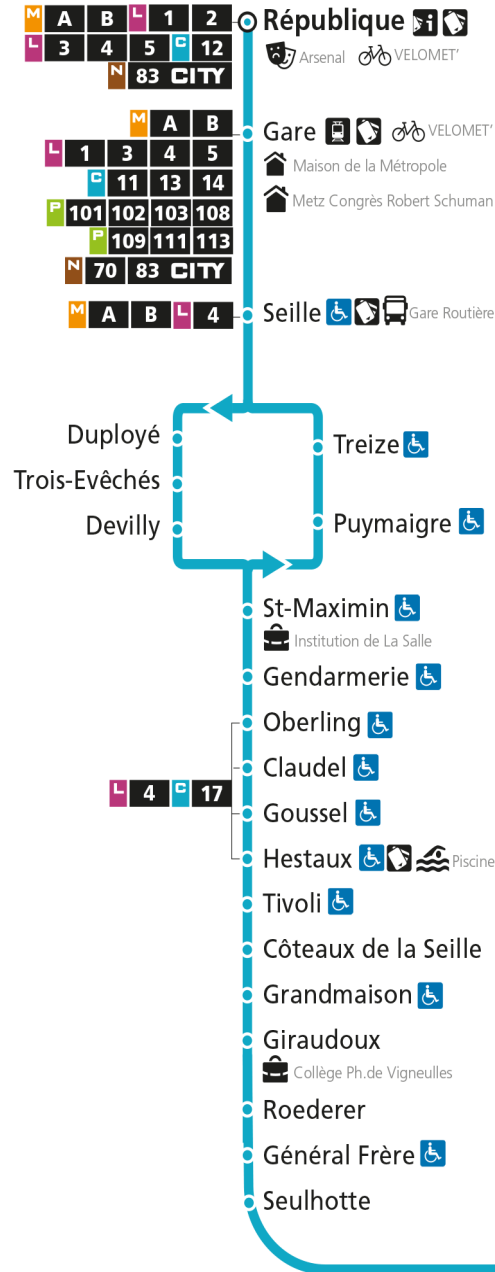

C

12

GRANGE-AUX-BOIS

arrêt TROIS EVECHES

Du 30 Août 2021 au 03 Juillet 2022

Du lundi au vendredi - hors jours fériés

4h	5h	6h	7h	8h	9h	10h	11h	12h	13h	14h	15h	16h	17h	18h	19h	20h	21h	22h	23h	00h
	46	23	25	07	18	22	21	22	04	06	04	07	09	14	25	23				
		51	47	28	48	51	53	38	32	32	37	27	33	34	55	53				
				48								47	54	55						

Samedi - hors jours fériés

4h	5h	6h	7h	8h	9h	10h	11h	12h	13h	14h	15h	16h	17h	18h	19h	20h	21h	22h	23h	00h
	49	20	22	23	23	24	24	24	24	24	24	05	05	05	21	20				
		51	52	53	53	54	54	54	54	54	44	25	25	25	50	53				
												45	45	49						

Du lundi au vendredi pendant les petites vacances scolaires - hors jours fériés

4h	5h	6h	7h	8h	9h	10h	11h	12h	13h	14h	15h	16h	17h	18h	19h	20h	21h	22h	23h	00h
	46	23	25	07	18	22	21	22	04	06	04	07	09	14	25	23				
		51	47	28	48	51	53	38	32	32	37	27	33	34	55	53				
				48								47	54	55						

Dimanche et jours fériés

4h	5h	6h	7h	8h	9h	10h	11h	12h	13h	14h	15h	16h	17h	18h	19h	20h	21h	22h	23h	00h
				24	54		24	54		37		07	38		08	52				

C 12 République