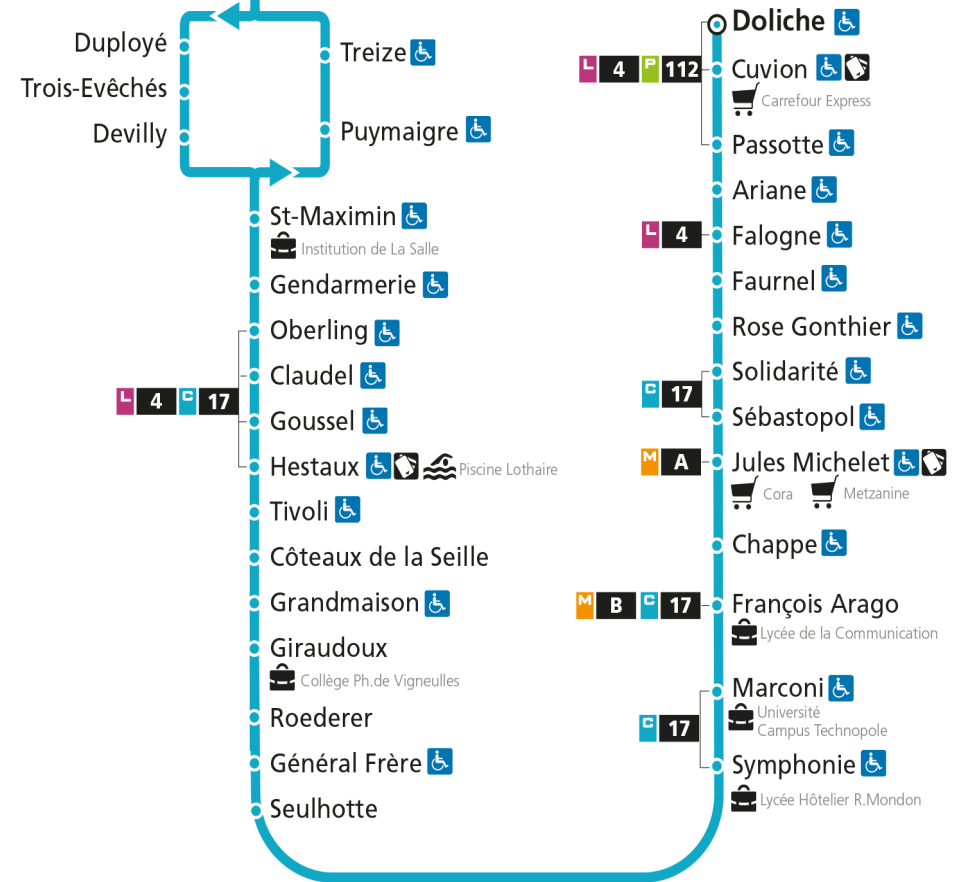

- Arrêt accessible aux personnes à mobilité réduite
- Espace Mobilité
- Point de vente LE MET'

C 12 Grange-aux-Bois