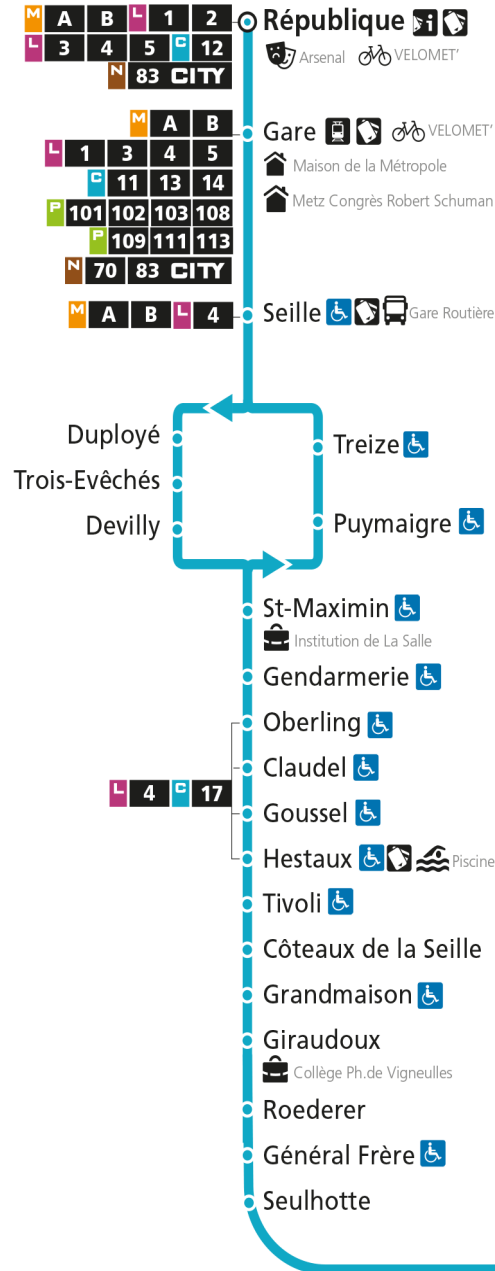

Dimanche et jours fériés

4h	5h	6h	7h	8h	9h	10h	11h	12h	13h	14h	15h	16h	17h	18h	19h	20h	21h	22h	23h	00h	
				32		02	32		02	45		15	47		16		00				

C 12 République

- Arrêt accessible aux personnes à mobilité réduite
- Espace Mobilité
- Point de vente LE MET'