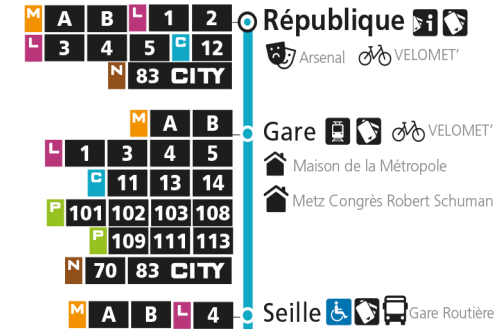

Dimanche et jours fériés

4h	5h	6h	7h	8h	9h	10h	11h	12h	13h	14h	15h	16h	17h	18h	19h	20h	21h	22h	23h	00h
				44		14	44		14	57		27		00	28		12			

C 12 République

- Arrêt accessible aux personnes à mobilité réduite
- Espace Mobilité
- Point de vente LE MET'