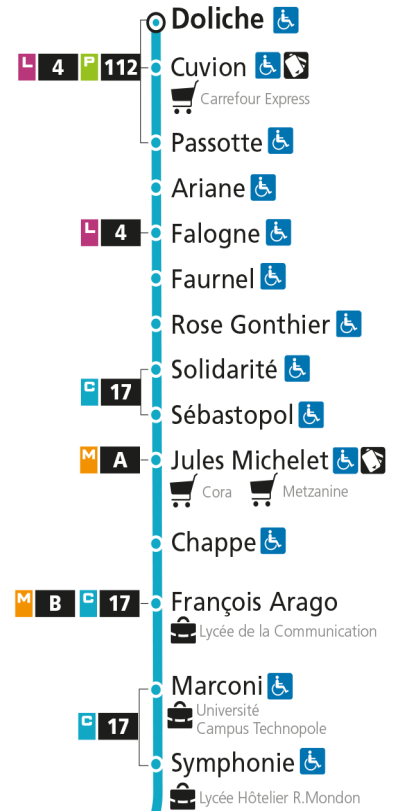

C 12 Grange-aux-Bois