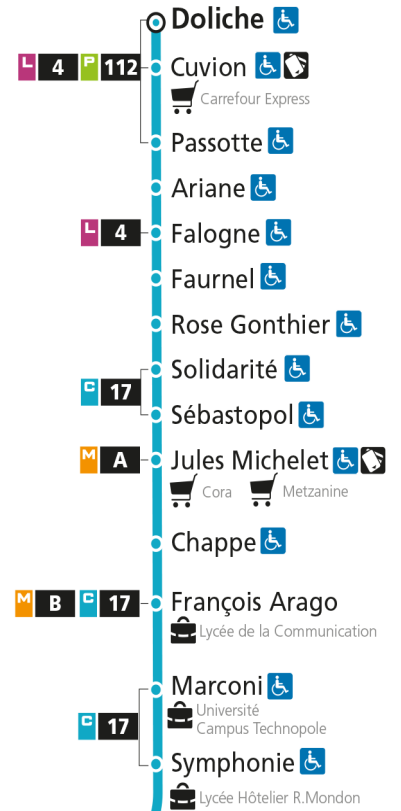

- Arrêt accessible aux personnes à mobilité réduite
- Espace Mobilité
- Point de vente LE MET'

C 12 Grange-aux-Bois