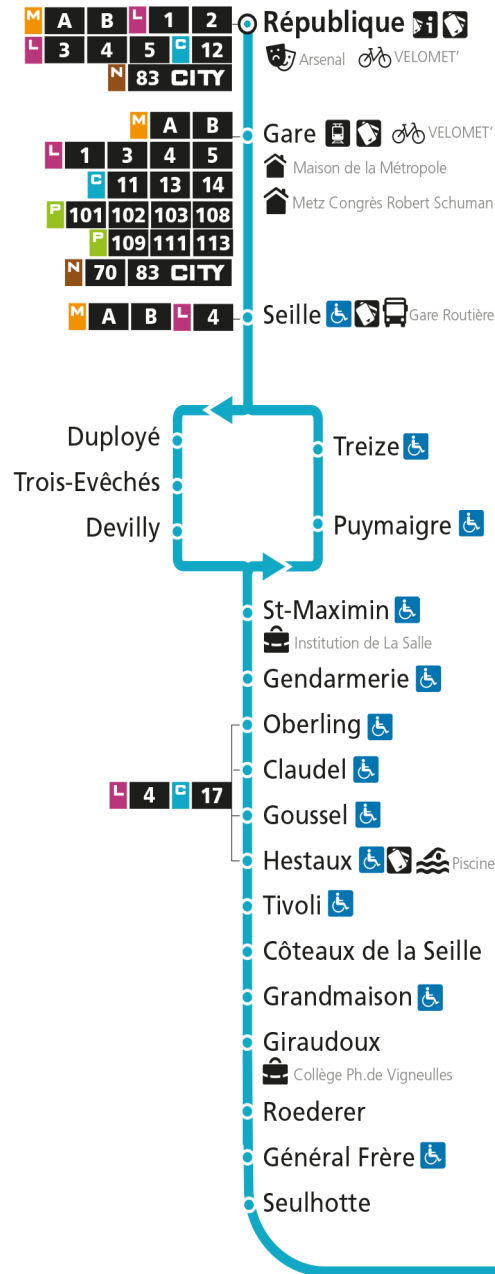

C

12

GRANGE-AUX-BOIS

arrêt GIRAUDOUX

Du 30 Août 2021 au 03 Juillet 2022

Du lundi au vendredi - hors jours fériés

4h	5h	6h	7h	8h	9h	10h	11h	12h	13h	14h	15h	16h	17h	18h	19h	20h	21h	22h	23h	00h
	55	32	00	00	29	33	02	04	15	17	15	19	22	06	05	05	02			
			37	20	59		32	33	43	43	49	39	45	26	35	32				
			41	59				49				59		45						

Samedi - hors jours fériés

4h	5h	6h	7h	8h	9h	10h	11h	12h	13h	14h	15h	16h	17h	18h	19h	20h	21h	22h	23h	00h
	58	29	00	02	03	03	04	04	04	04	04	15	15	15	31	00	02			
			31	33	33	34	34	34	34	34	34	35	35	35		30				
												54	55	55	59					

Du lundi au vendredi pendant les petites vacances scolaires - hors jours fériés

4h	5h	6h	7h	8h	9h	10h	11h	12h	13h	14h	15h	16h	17h	18h	19h	20h	21h	22h	23h	00h
	55	32	00	00	29	33	02	04	15	17	15	19	22	06	05	05	02			
			37	20	59		32	33	43	43	49	39	45	26	35	32				
			41	59				49				59		45						

Dimanche et jours fériés

4h	5h	6h	7h	8h	9h	10h	11h	12h	13h	14h	15h	16h	17h	18h	19h	20h	21h	22h	23h	00h
				34		04	34		04	47		17	49		18		02			

C 12 République