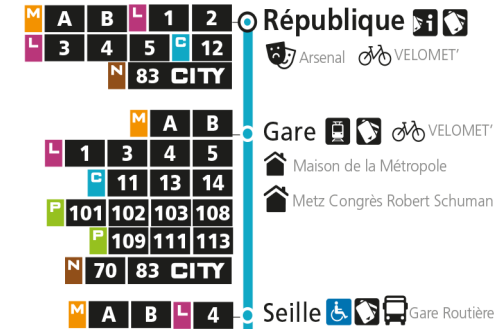

C

12

GRANGE-AUX-BOIS

arrêt CHAPPE

Du 30 Août 2021 au 03 Juillet 2022

Du lundi au vendredi - hors jours fériés

4h	5h	6h	7h	8h	9h	10h	11h	12h	13h	14h	15h	16h	17h	18h	19h	20h	21h	22h	23h	00h
		01	06	08	06	05	08	10	21	23	21	26	07	13	11	11	08			
		38	45	28	35	39	38	39	49	49	56	46	30	33	41	38				
				48				55					53	51						

Samedi - hors jours fériés

4h	5h	6h	7h	8h	9h	10h	11h	12h	13h	14h	15h	16h	17h	18h	19h	20h	21h	22h	23h	00h
		04	06	08	09	09	10	10	10	10	10	00	01	01	05	06	08			
		35	37	39	39	40	40	40	40	40	40	21	21	21	37	36				
												41	41	41						

Du lundi au vendredi pendant les petites vacances scolaires - hors jours fériés

4h	5h	6h	7h	8h	9h	10h	11h	12h	13h	14h	15h	16h	17h	18h	19h	20h	21h	22h	23h	00h
		01	06	08	06	05	08	10	21	23	21	26	07	13	11	11	08			
		38	45	28	35	39	38	39	49	49	56	46	30	33	41	38				
				48				55					53	51						

Dimanche et jours fériés

4h	5h	6h	7h	8h	9h	10h	11h	12h	13h	14h	15h	16h	17h	18h	19h	20h	21h	22h	23h	00h
				40		10	40		10	53		23	55		24		08			

C 12 République