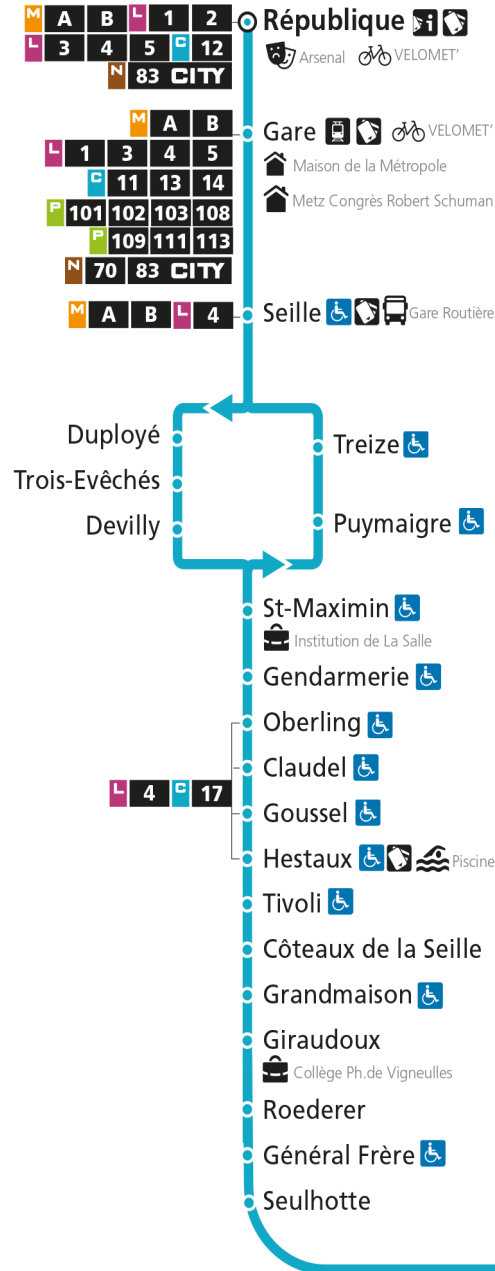

Dimanche et jours fériés

4h	5h	6h	7h	8h	9h	10h	11h	12h	13h	14h	15h	16h	17h	18h	19h	20h	21h	22h	23h	00h
			37		07	37		07	50		20	52		21		05				

C 12 République

- Arrêt accessible aux personnes à mobilité réduite
- Espace Mobilité
- Point de vente LE MET