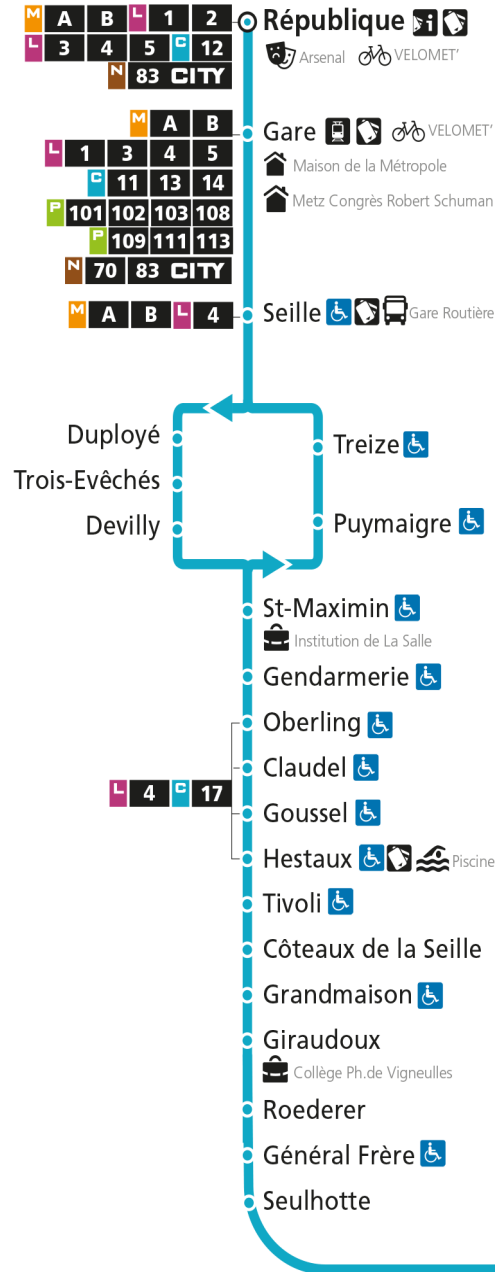

Dimanche et jours fériés

4h	5h	6h	7h	8h	9h	10h	11h	12h	13h	14h	15h	16h	17h	18h	19h	20h	21h	22h	23h	00h	
			51		21	51		21	46		28	58		28		04					

C 12 République

- Arrêt accessible aux personnes à mobilité réduite
- Espace Mobilité
- Point de vente LE MET'