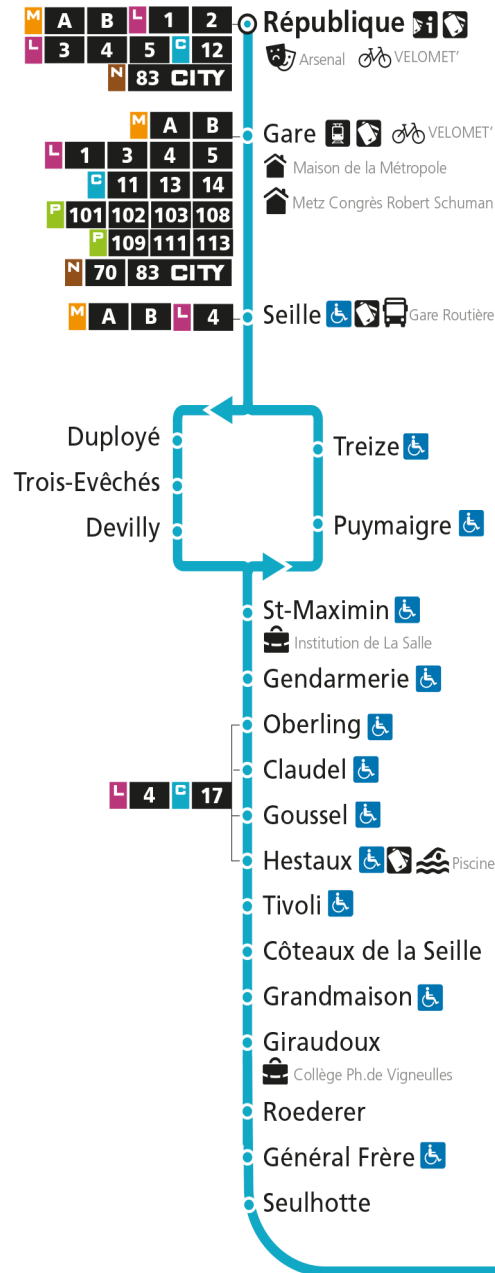

C

12

REPUBLIQUE

arrêt SEBASTOPOL

Du 30 Août 2021 au 03 Juillet 2022

Du lundi au vendredi - hors jours fériés

4h	5h	6h	7h	8h	9h	10h	11h	12h	13h	14h	15h	16h	17h	18h	19h	20h	21h	22h	23h	00h	
	05	05	12	17	32	02	05	06	07	07	07	16	17	01	02	06					
	35	32	33	57		32	34	38	37	37	34	37	39	27	36	46					
		52	53								55	57									

Samedi - hors jours fériés

4h	5h	6h	7h	8h	9h	10h	11h	12h	13h	14h	15h	16h	17h	18h	19h	20h	21h	22h	23h	00h	
	01	01	01	03	04	07	07	07	07	07	07	07	09	09	07	03	02				
	31	31	32	34	37	37	37	37	37	37	27	27	29	35	33	32					
											47	47	49								

Du lundi au vendredi pendant les petites vacances scolaires - hors jours fériés

4h	5h	6h	7h	8h	9h	10h	11h	12h	13h	14h	15h	16h	17h	18h	19h	20h	21h	22h	23h	00h	
	05	05	12	17	32	02	05	06	07	07	07	16	17	01	02	06					
	35	32	33	57		32	34	38	37	37	34	37	39	27	36	46					
		52	53								55	57									

Dimanche et jours fériés

4h	5h	6h	7h	8h	9h	10h	11h	12h	13h	14h	15h	16h	17h	18h	19h	20h	21h	22h	23h	00h	
			44		14	44		14	39		21	51		21	57						

C 12 République