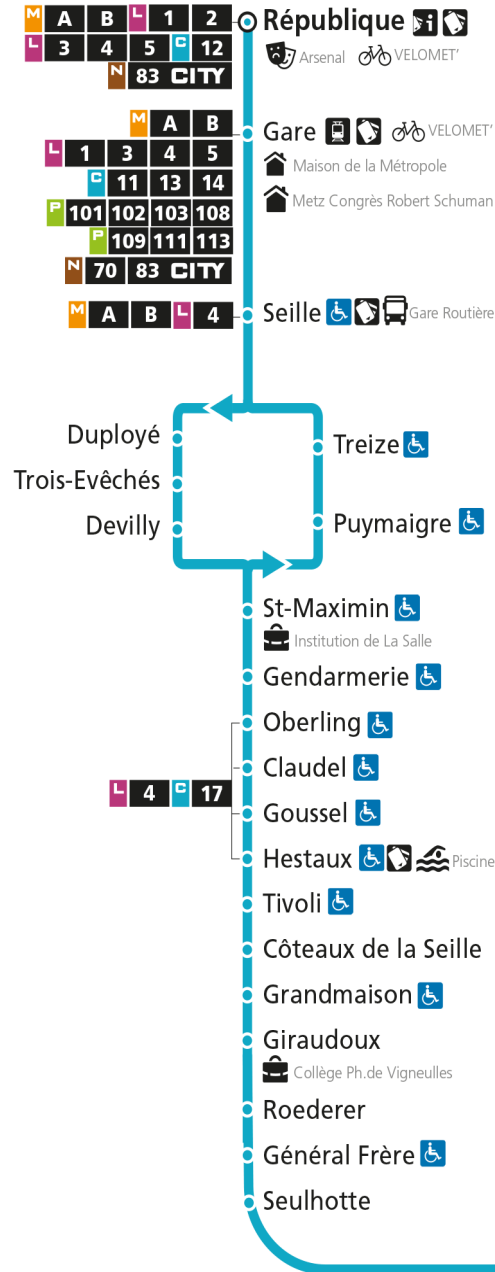

Dimanche et jours fériés

4h	5h	6h	7h	8h	9h	10h	11h	12h	13h	14h	15h	16h	17h	18h	19h	20h	21h	22h	23h	00h
				00	30		00	30	55		37		07	37		13				

C 12 République

- Arrêt accessible aux personnes à mobilité réduite
- Espace Mobilité
- Point de vente LE MET'