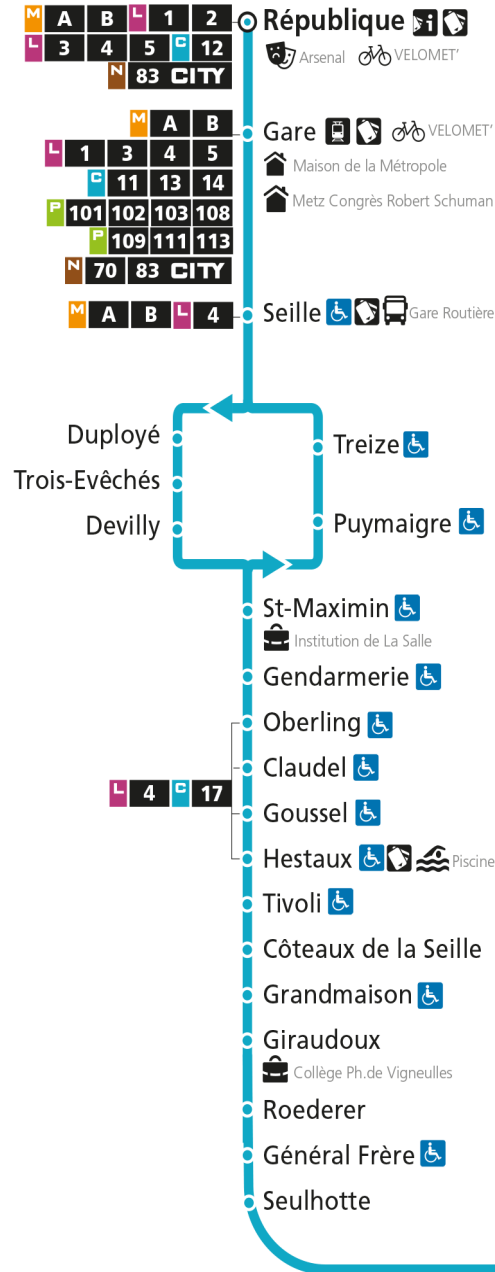

C

12

REPUBLIQUE

arrêt FALOGNE

Du 30 Août 2021 au 03 Juillet 2022

Du lundi au vendredi - hors jours fériés

4h	5h	6h	7h	8h	9h	10h	11h	12h	13h	14h	15h	16h	17h	18h	19h	20h	21h	22h	23h	00h
	02	02	07	12	27	27	00	01	02	02	02	11	12	22	32	02				
	32	29	28	52	57		29	33	32	32	29	32	34	57		42				
		49	48								50	52	56							

Samedi - hors jours fériés

4h	5h	6h	7h	8h	9h	10h	11h	12h	13h	14h	15h	16h	17h	18h	19h	20h	21h	22h	23h	00h
57	27	27	28	29	32	02	02	02	02	02	02	02	04	04	02	28				
	57	57	58	59		32	32	32	32	32	22	22	24	30	28	58				
											42	42	44		58					

Du lundi au vendredi pendant les petites vacances scolaires - hors jours fériés

4h	5h	6h	7h	8h	9h	10h	11h	12h	13h	14h	15h	16h	17h	18h	19h	20h	21h	22h	23h	00h
	02	02	07	12	27	27	00	01	02	02	02	11	12	22	32	02				
	32	29	28	52	57		29	33	32	32	29	32	34	57		42				
		49	48								50	52	56							

Dimanche et jours fériés

4h	5h	6h	7h	8h	9h	10h	11h	12h	13h	14h	15h	16h	17h	18h	19h	20h	21h	22h	23h	00h
			39		09	39		09	34		16	46		16	52					

C 12 République