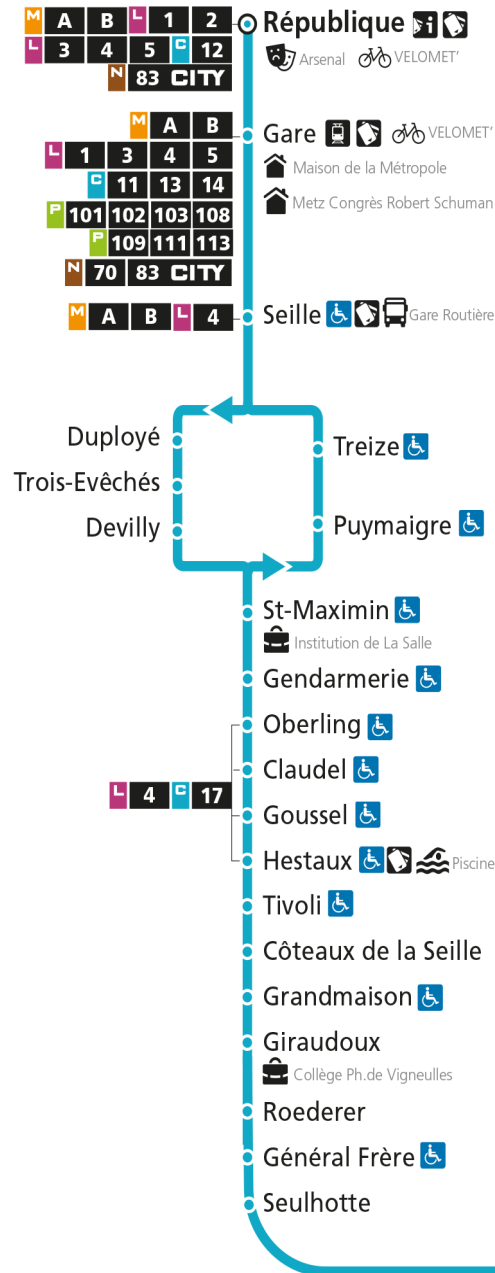

Dimanche et jours fériés

4h	5h	6h	7h	8h	9h	10h	11h	12h	13h	14h	15h	16h	17h	18h	19h	20h	21h	22h	23h	00h	
			56		26	56		26	51		33		03	33		09					

C 12 République

- Arrêt accessible aux personnes à mobilité réduite
- Espace Mobilité
- Point de vente LE MET'