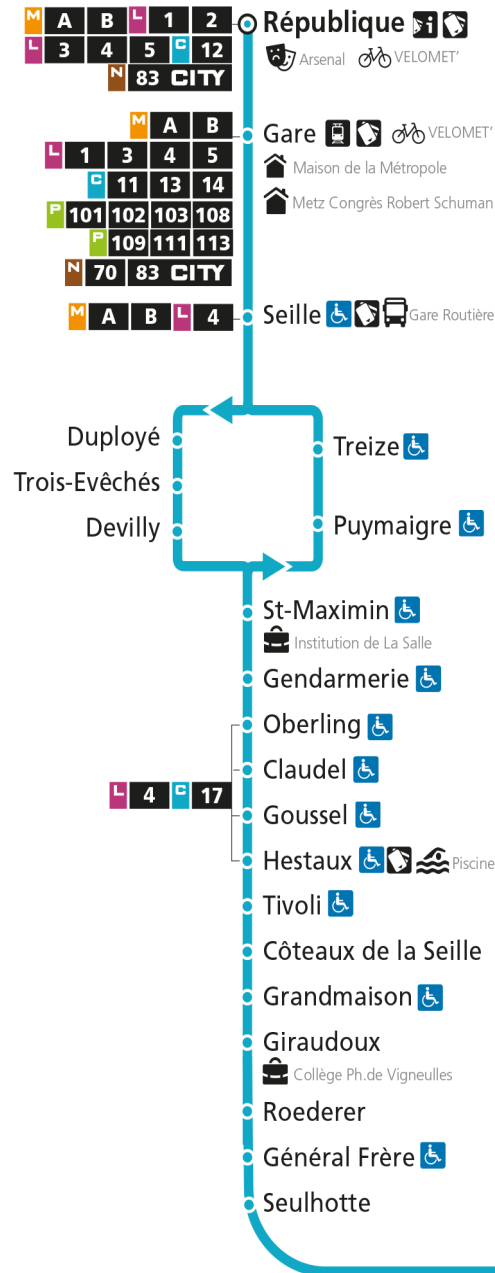

C

12

REPUBLIQUE
arrêt GENDARMERIE

Du 30 Août 2021 au 03 Juillet 2022

Du lundi au vendredi - hors jours fériés

4h	5h	6h	7h	8h	9h	10h	11h	12h	13h	14h	15h	16h	17h	18h	19h	20h	21h	22h	23h	00h	
	20	20	10	14	15	20	23	25	26	26	26	14	19	00	19	23	03				
	50	49	31	37	50	50	52	57	56	56	53	35	39	22	53						
			53									58		44							

Samedi - hors jours fériés

4h	5h	6h	7h	8h	9h	10h	11h	12h	13h	14h	15h	16h	17h	18h	19h	20h	21h	22h	23h	00h	
	18	18	19	21	22	25	25	25	25	25	05	05	07	24	20	19					
	48	48	50	52	55	55	55	55	55	55	45	25	27	27	50	49					
												45	47	53							

Du lundi au vendredi pendant les petites vacances scolaires - hors jours fériés

4h	5h	6h	7h	8h	9h	10h	11h	12h	13h	14h	15h	16h	17h	18h	19h	20h	21h	22h	23h	00h	
	20	20	10	14	15	20	23	25	26	26	26	14	19	00	19	23	03				
	50	49	31	37	50	50	52	57	56	56	53	35	39	22	53						
			53									58		44							

Dimanche et jours fériés

4h	5h	6h	7h	8h	9h	10h	11h	12h	13h	14h	15h	16h	17h	18h	19h	20h	21h	22h	23h	00h	
				00	30		00	30	55		37		07	37		13					

C 12 République