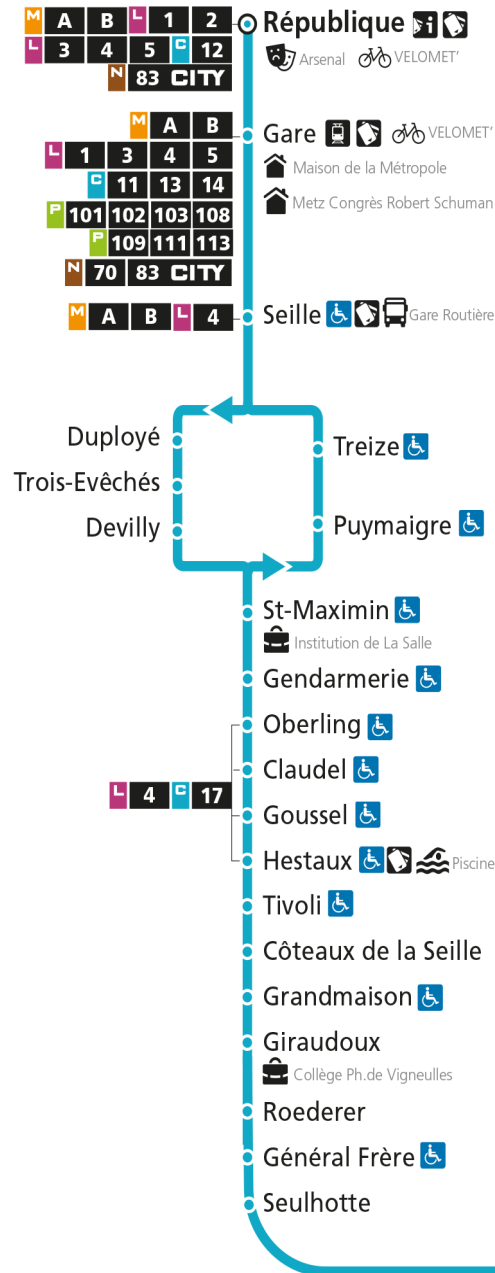

Dimanche et jours fériés

4h	5h	6h	7h	8h	9h	10h	11h	12h	13h	14h	15h	16h	17h	18h	19h	20h	21h	22h	23h	00h	
			50		20	50		20	45		27	57		27		03					

C 12 République

- Arrêt accessible aux personnes à mobilité réduite
- Espace Mobilité
- Point de vente LE MET'