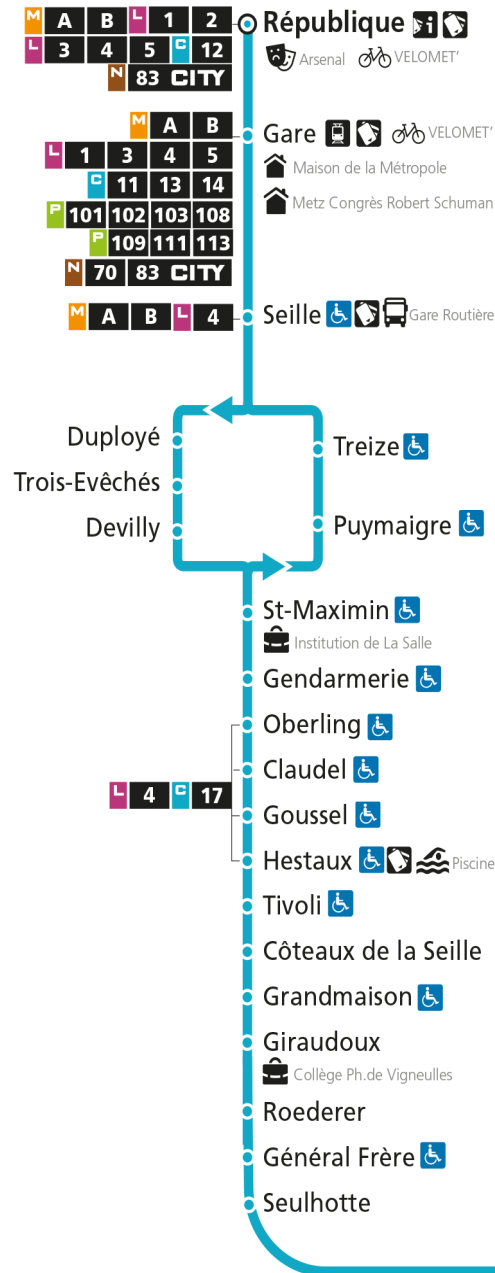

Dimanche et jours fériés

4h	5h	6h	7h	8h	9h	10h	11h	12h	13h	14h	15h	16h	17h	18h	19h	20h	21h	22h	23h	00h
			38	08	38		08	33		15	45		15	51						

C 12 République

- Arrêt accessible aux personnes à mobilité réduite
- Espace Mobilité
- Point de vente LE MET'