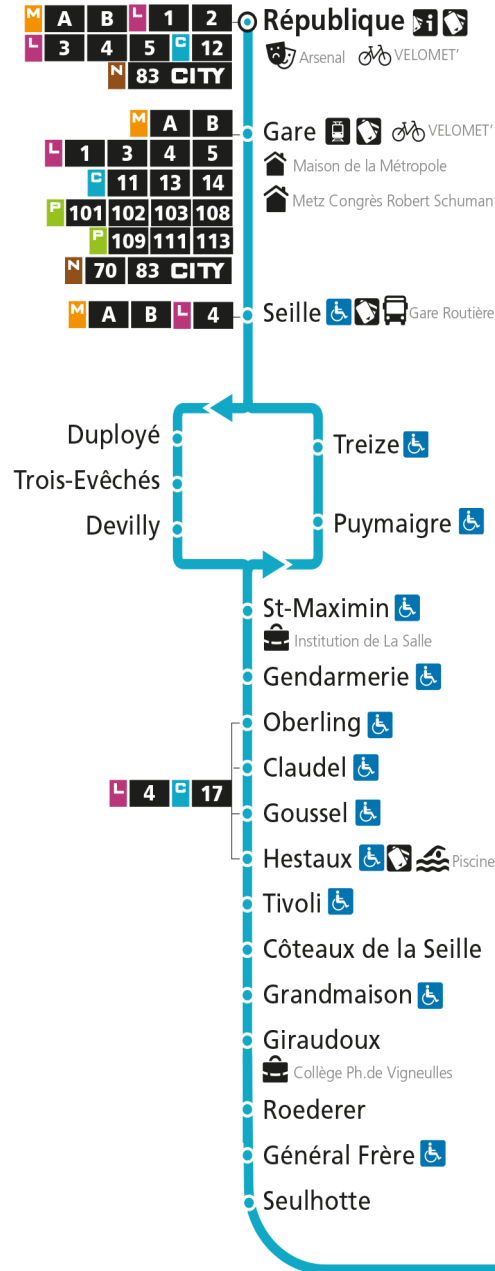

Dimanche et jours fériés

4h	5h	6h	7h	8h	9h	10h	11h	12h	13h	14h	15h	16h	17h	18h	19h	20h	21h	22h	23h	00h
			50		20	50		20	45		27	57		27		03				

C 12 République

- Arrêt accessible aux personnes à mobilité réduite
- Espace Mobilité
- Point de vente LE MET'