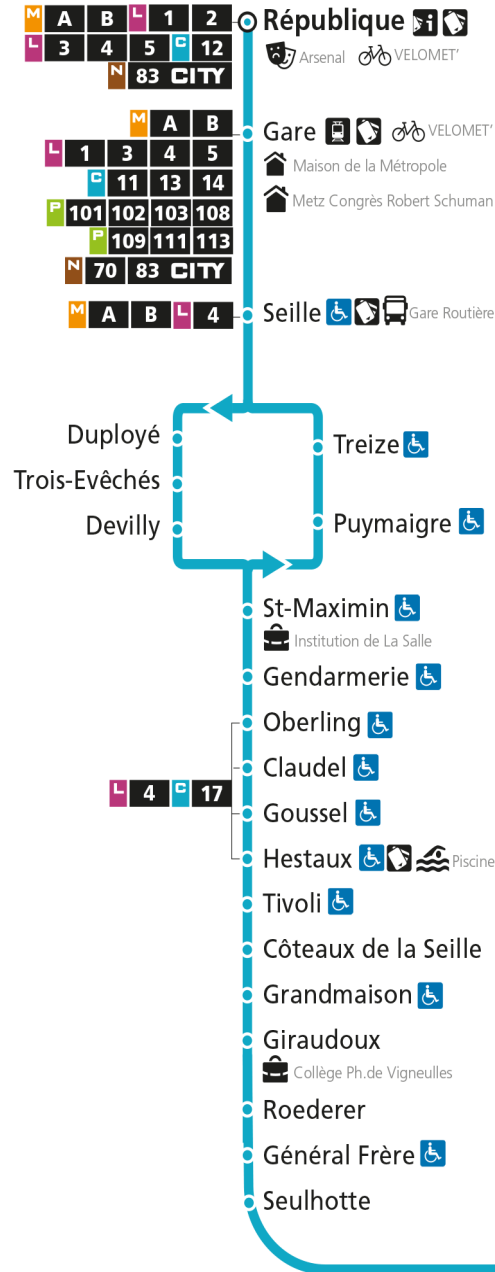

Dimanche et jours fériés

4h	5h	6h	7h	8h	9h	10h	11h	12h	13h	14h	15h	16h	17h	18h	19h	20h	21h	22h	23h	00h	
				02	32		02	32	57		39		09	39		15					

C 12 République

- Arrêt accessible aux personnes à mobilité réduite
- Espace Mobilité
- Point de vente LE MET'