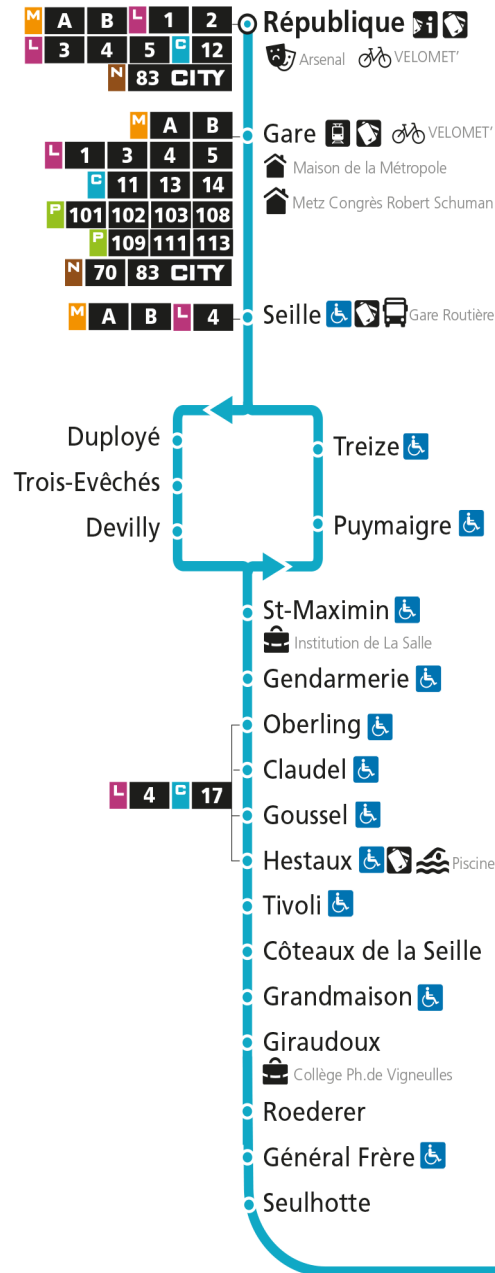

Dimanche et jours fériés

4h	5h	6h	7h	8h	9h	10h	11h	12h	13h	14h	15h	16h	17h	18h	19h	20h	21h	22h	23h	00h
			54		24	54		24	49		31		01	31		07				

C 12 République

- Arrêt accessible aux personnes à mobilité réduite
- Espace Mobilité
- Point de vente LE MET'