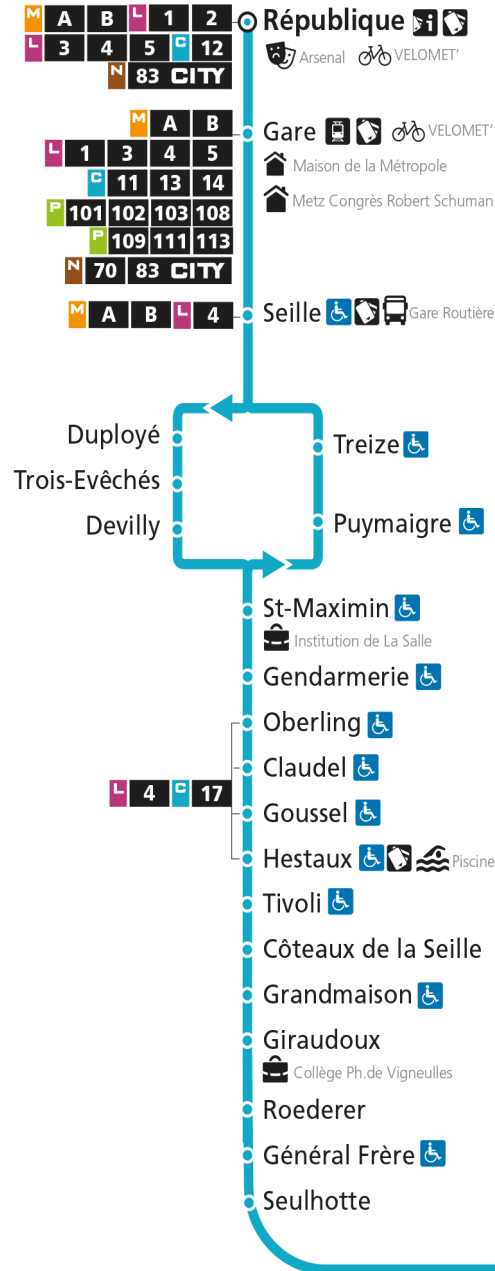

C

12

REPUBLIQUE

arrêt DOLICHE

Du 30 Août 2021 au 03 Juillet 2022

Du lundi au vendredi - hors jours fériés

4h	5h	6h	7h	8h	9h	10h	11h	12h	13h	14h	15h	16h	17h	18h	19h	20h	21h	22h	23h	00h
	00	00	05	10	25	25	27	31	00	00	00	09	10	20	30	00				
	30	27	25	50	55	58	59		30	30	27	30	32	55		40				
		47	45								48	50	54							

Samedi - hors jours fériés

4h	5h	6h	7h	8h	9h	10h	11h	12h	13h	14h	15h	16h	17h	18h	19h	20h	21h	22h	23h	00h
55	25	25	26	27	30	00	00	00	00	00	00	00	02	02	00	26				
	55	55	56	57		30	30	30	30	30	20	20	22	28	26	56				
											40	40	42		56					

Du lundi au vendredi pendant les petites vacances scolaires - hors jours fériés

4h	5h	6h	7h	8h	9h	10h	11h	12h	13h	14h	15h	16h	17h	18h	19h	20h	21h	22h	23h	00h
	00	00	05	10	25	25	27	31	00	00	00	09	10	20	30	00				
	30	27	25	50	55	58	59		30	30	27	30	32	55		40				
		47	45								48	50	54							

Dimanche et jours fériés

4h	5h	6h	7h	8h	9h	10h	11h	12h	13h	14h	15h	16h	17h	18h	19h	20h	21h	22h	23h	00h
			37		07	37		07	32		14	44		14	50					

C 12 République