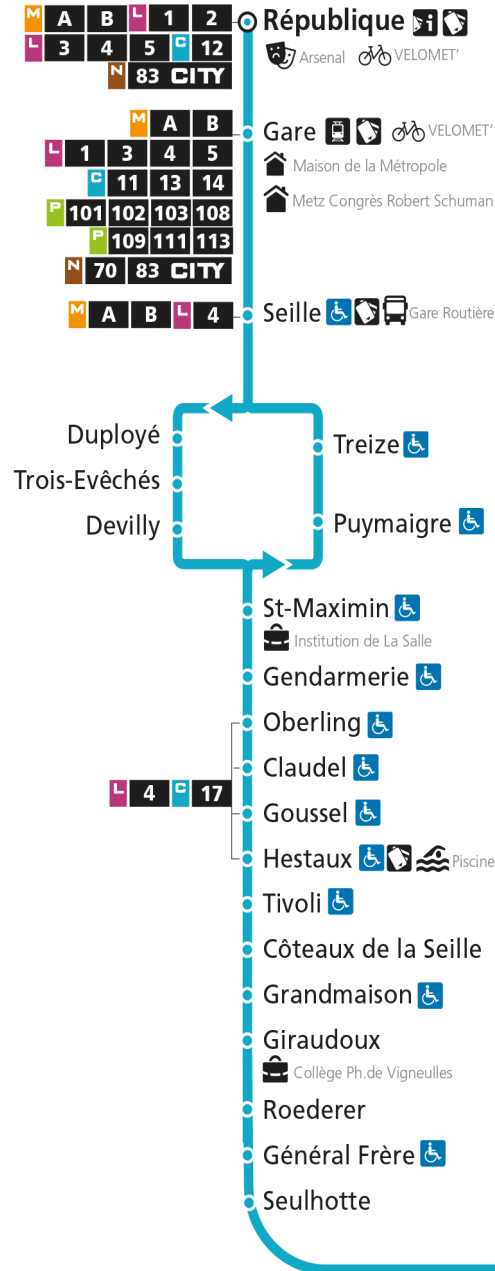

Dimanche et jours fériés

4h	5h	6h	7h	8h	9h	10h	11h	12h	13h	14h	15h	16h	17h	18h	19h	20h	21h	22h	23h	00h
			52		22	52		22	47		29	59		29		05				

C 12 République

- Arrêt accessible aux personnes à mobilité réduite
- Espace Mobilité
- Point de vente LE MET'