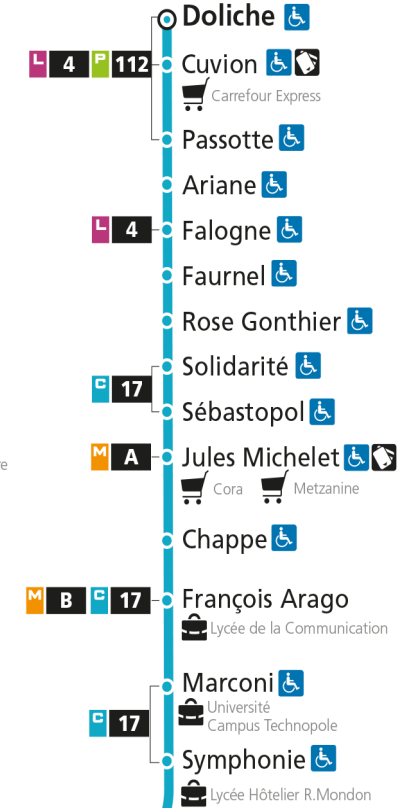

C 12 Grange-aux-Bois