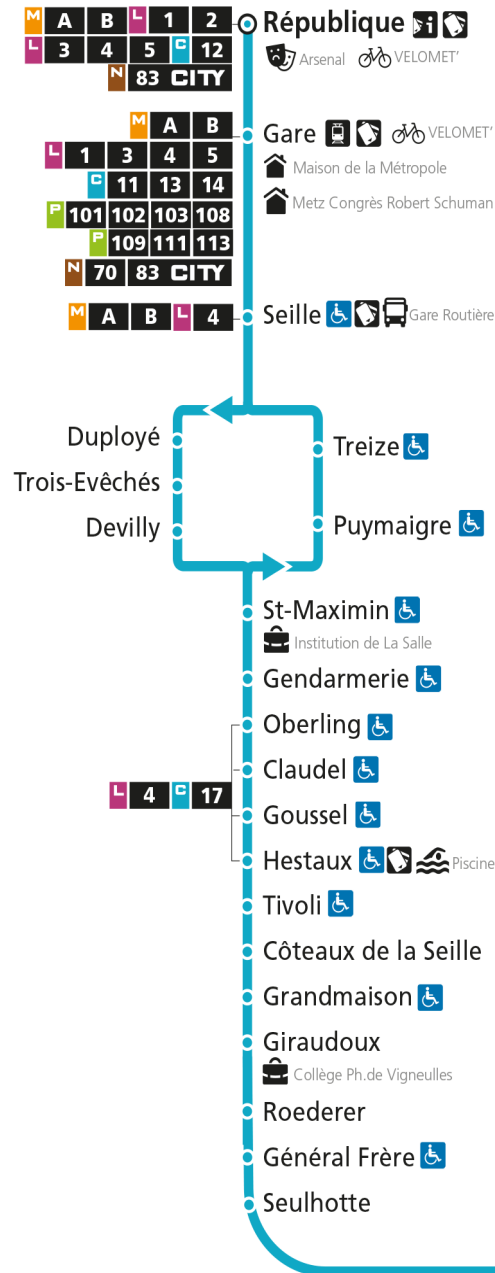

Dimanche et jours fériés

4h	5h	6h	7h	8h	9h	10h	11h	12h	13h	14h	15h	16h	17h	18h	19h	20h	21h	22h	23h	00h
			58	28	58			28	53		35		05	35		11				

C 12 République

- Arrêt accessible aux personnes à mobilité réduite
- Espace Mobilité
- Point de vente LE MET'