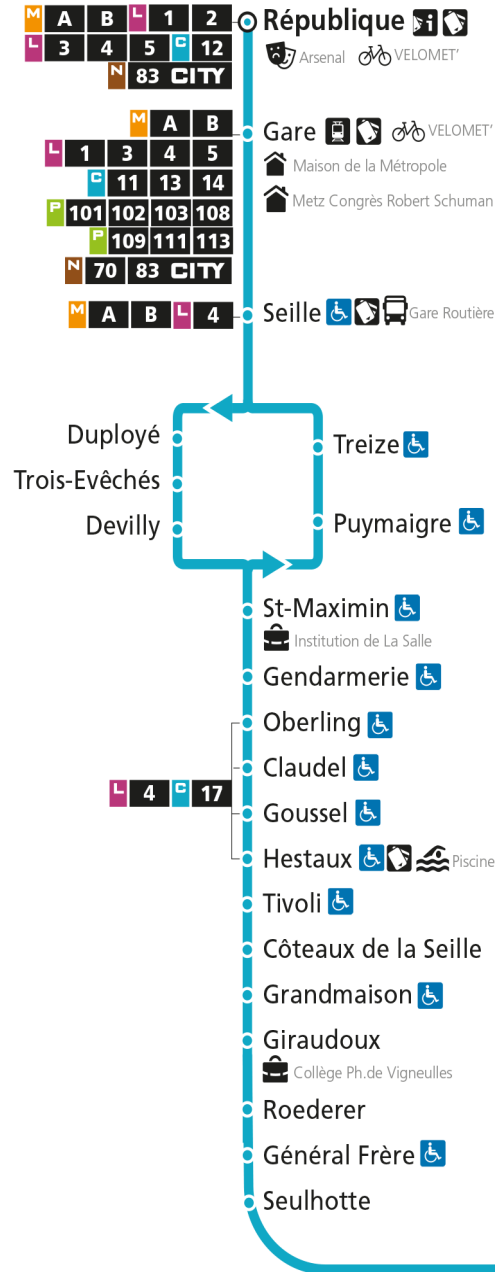

Dimanche et jours fériés

4h	5h	6h	7h	8h	9h	10h	11h	12h	13h	14h	15h	16h	17h	18h	19h	20h	21h	22h	23h	00h	
				08	38		08	38		03	45		15	45		21					

C 12 République

- Arrêt accessible aux personnes à mobilité réduite
- Espace Mobilité
- Point de vente LE MET'