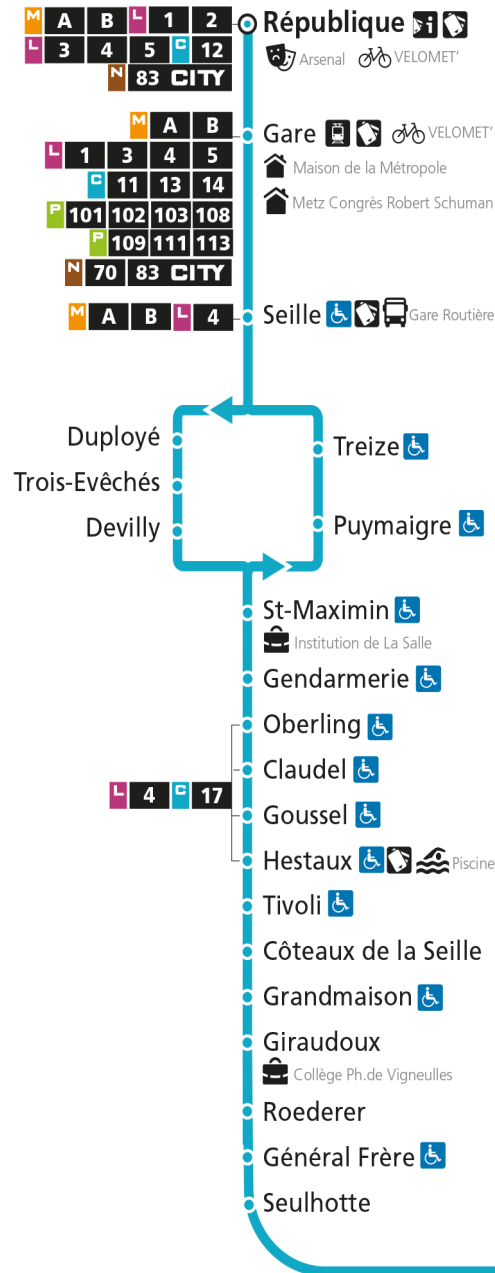

C

12

REPUBLIQUE
arrêt PUYMAIGRE

Du 30 Août 2021 au 03 Juillet 2022

Du lundi au vendredi - hors jours fériés

4h	5h	6h	7h	8h	9h	10h	11h	12h	13h	14h	15h	16h	17h	18h	19h	20h	21h	22h	23h	00h	
	21	21	11	15	16	21	24	26	27	27	27	15	20	01	20	24	04				
	51	50	32	38	51	51	53	58	57	57	54	36	40	23	54						
			54									59		45							

Samedi - hors jours fériés

4h	5h	6h	7h	8h	9h	10h	11h	12h	13h	14h	15h	16h	17h	18h	19h	20h	21h	22h	23h	00h	
	19	19	20	22	23	26	26	26	26	26	26	06	06	08	25	21	20				
	49	49	51	53	56	56	56	56	56	56	46	26	28	28	51	50					
												46	48	54							

Du lundi au vendredi pendant les petites vacances scolaires - hors jours fériés

4h	5h	6h	7h	8h	9h	10h	11h	12h	13h	14h	15h	16h	17h	18h	19h	20h	21h	22h	23h	00h	
	21	21	11	15	16	21	24	26	27	27	27	15	20	01	20	24	04				
	51	50	32	38	51	51	53	58	57	57	54	36	40	23	54						
			54									59		45							

Dimanche et jours fériés

4h	5h	6h	7h	8h	9h	10h	11h	12h	13h	14h	15h	16h	17h	18h	19h	20h	21h	22h	23h	00h	
				01	31		01	31	56		38		08	38		14					

C 12 République