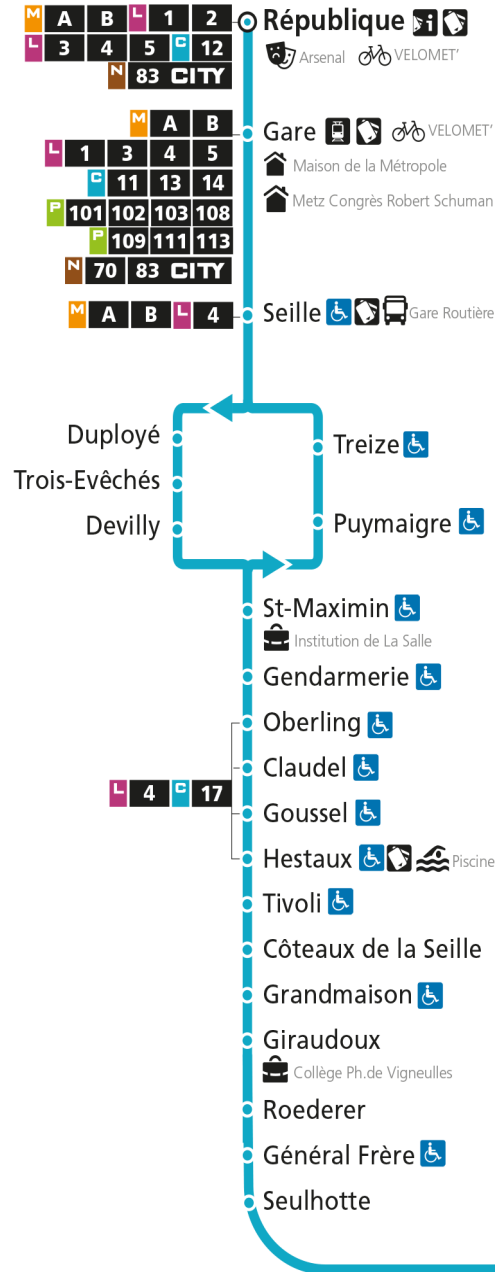

Dimanche et jours fériés

4h	5h	6h	7h	8h	9h	10h	11h	12h	13h	14h	15h	16h	17h	18h	19h	20h	21h	22h	23h	00h
			39		09	39		09	34		16	46		16	52					

C 12 République

- Arrêt accessible aux personnes à mobilité réduite
- Espace Mobilité
- Point de vente LE MET'