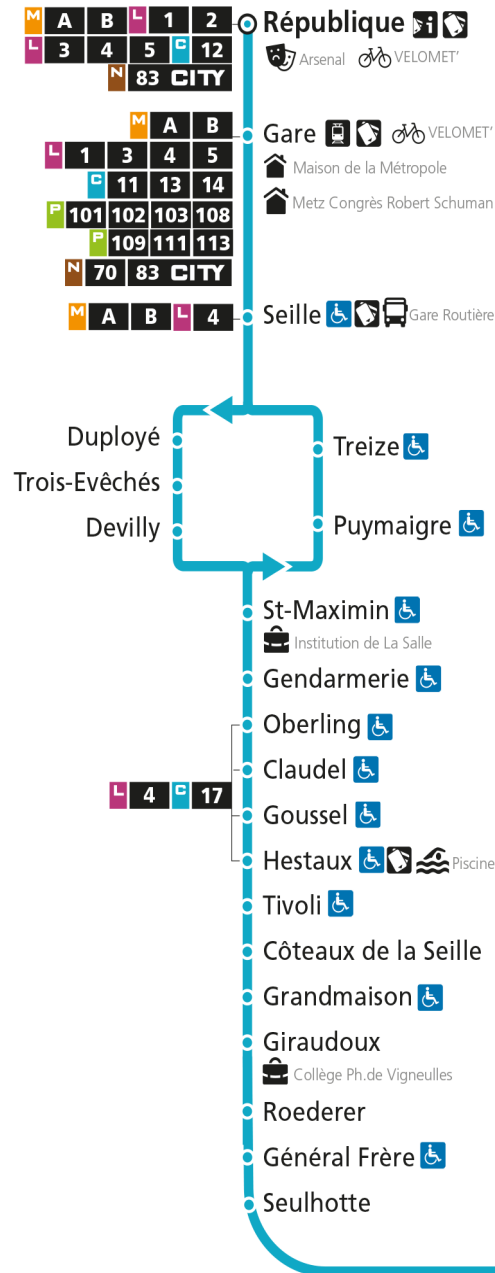

Dimanche et jours fériés

4h	5h	6h	7h	8h	9h	10h	11h	12h	13h	14h	15h	16h	17h	18h	19h	20h	21h	22h	23h	00h	
			43		13	43		13	38		20	50		20	56						

C 12 République

- Arrêt accessible aux personnes à mobilité réduite
- Espace Mobilité
- Point de vente LE MET'