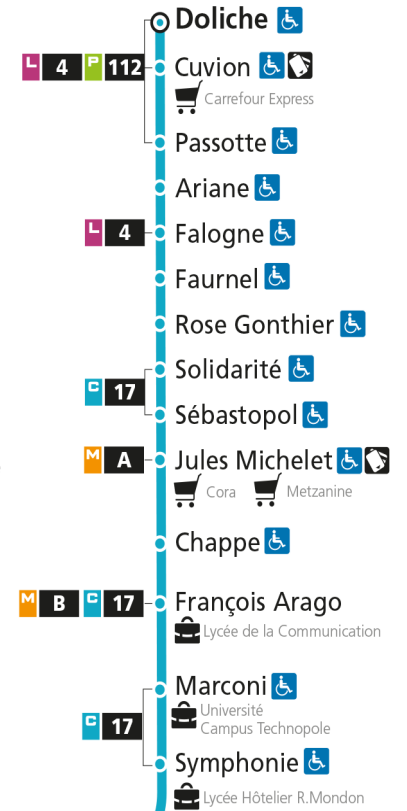

C 12 Grange-aux-Bois