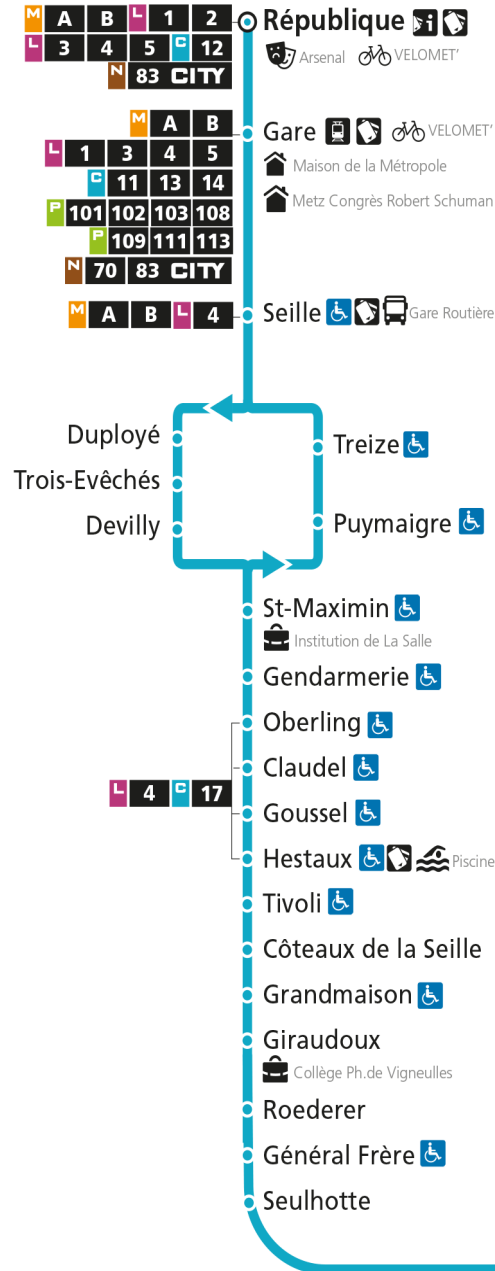

Dimanche et jours fériés

4h	5h	6h	7h	8h	9h	10h	11h	12h	13h	14h	15h	16h	17h	18h	19h	20h	21h	22h	23h	00h
			40		10	40		10	35		17	47		17	53					

C 12 République

- Arrêt accessible aux personnes à mobilité réduite
- Espace Mobilité
- Point de vente LE MET'