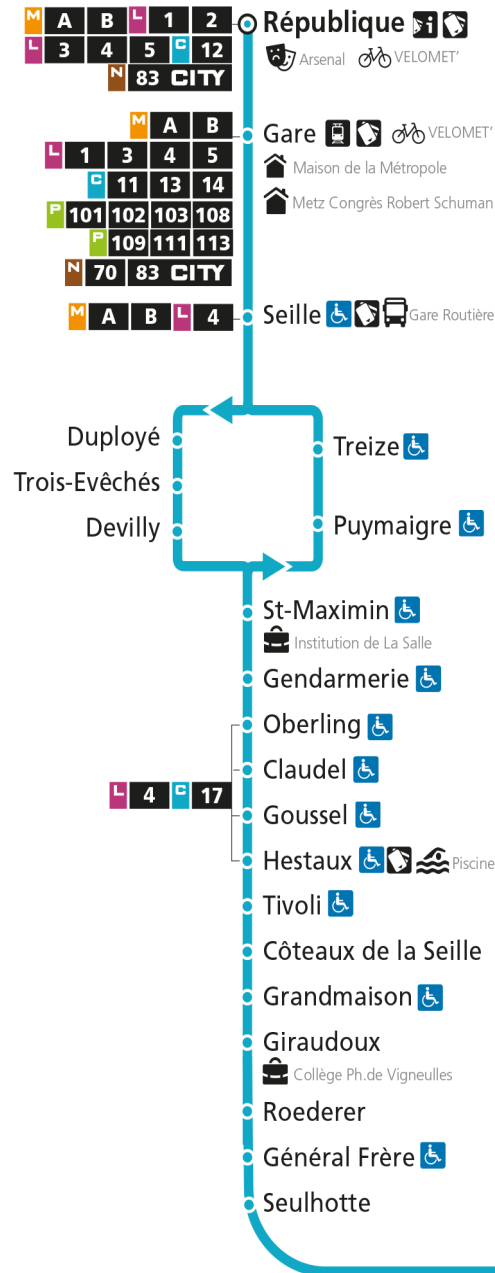

Dimanche et jours fériés

4h	5h	6h	7h	8h	9h	10h	11h	12h	13h	14h	15h	16h	17h	18h	19h	20h	21h	22h	23h	00h	
			53		23	53		23	48		30		00	30		06					

C 12 République

- Arrêt accessible aux personnes à mobilité réduite
- Espace Mobilité
- Point de vente LE MET'