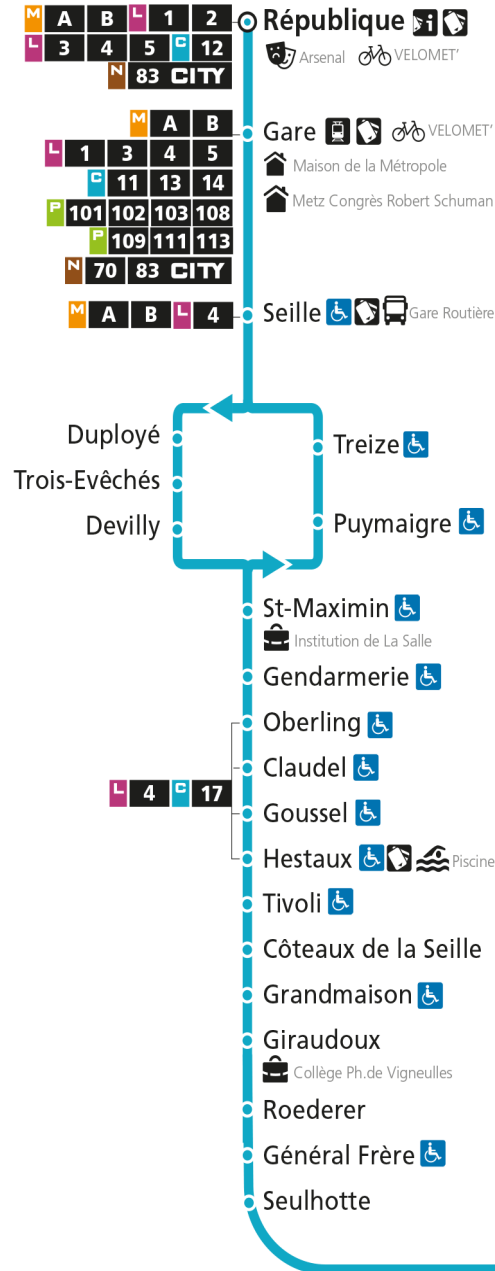

Dimanche et jours fériés

4h	5h	6h	7h	8h	9h	10h	11h	12h	13h	14h	15h	16h	17h	18h	19h	20h	21h	22h	23h	00h	
			41		11	41		11	36		18	48		18	54						

C 12 République

- Arrêt accessible aux personnes à mobilité réduite
- Espace Mobilité
- Point de vente LE MET'