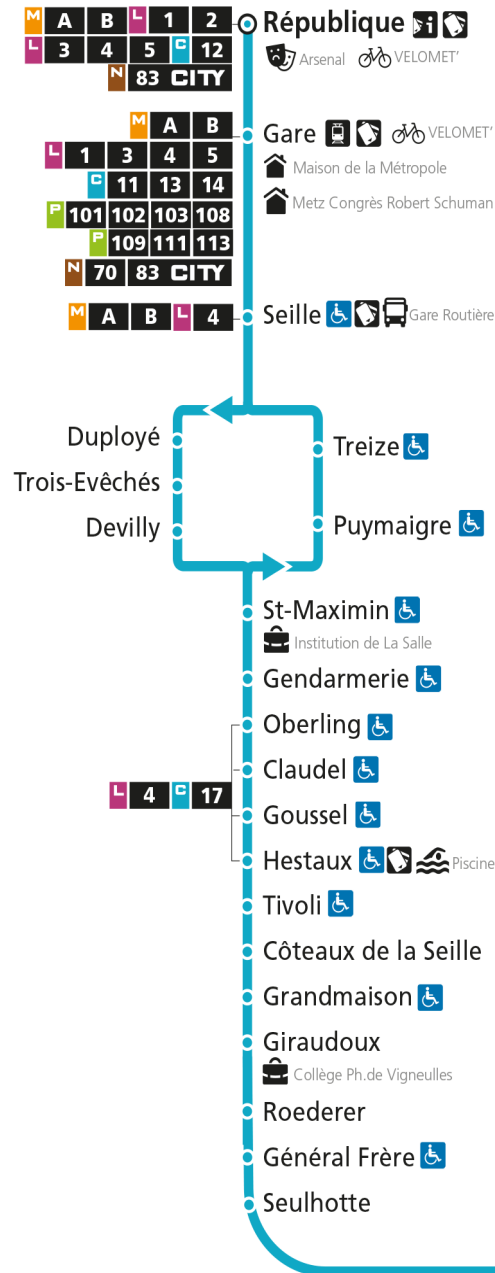

Dimanche et jours fériés

4h	5h	6h	7h	8h	9h	10h	11h	12h	13h	14h	15h	16h	17h	18h	19h	20h	21h	22h	23h	00h
			52		22	52		22	47		29	59		29		05				

C 12 République

- Arrêt accessible aux personnes à mobilité réduite
- Espace Mobilité
- Point de vente LE MET'