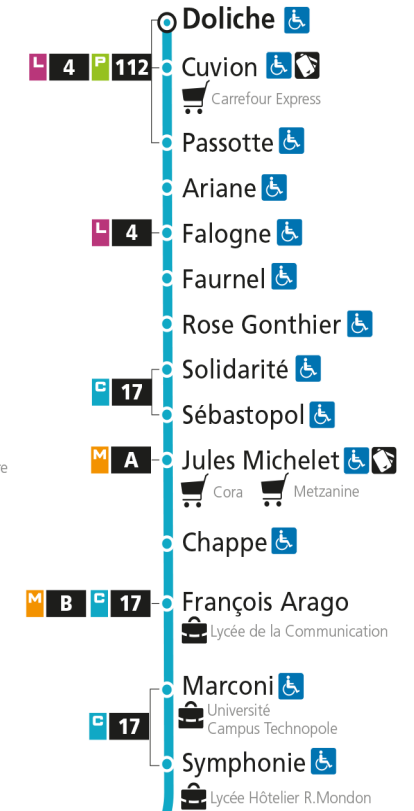

C 12 Grange-aux-Bois