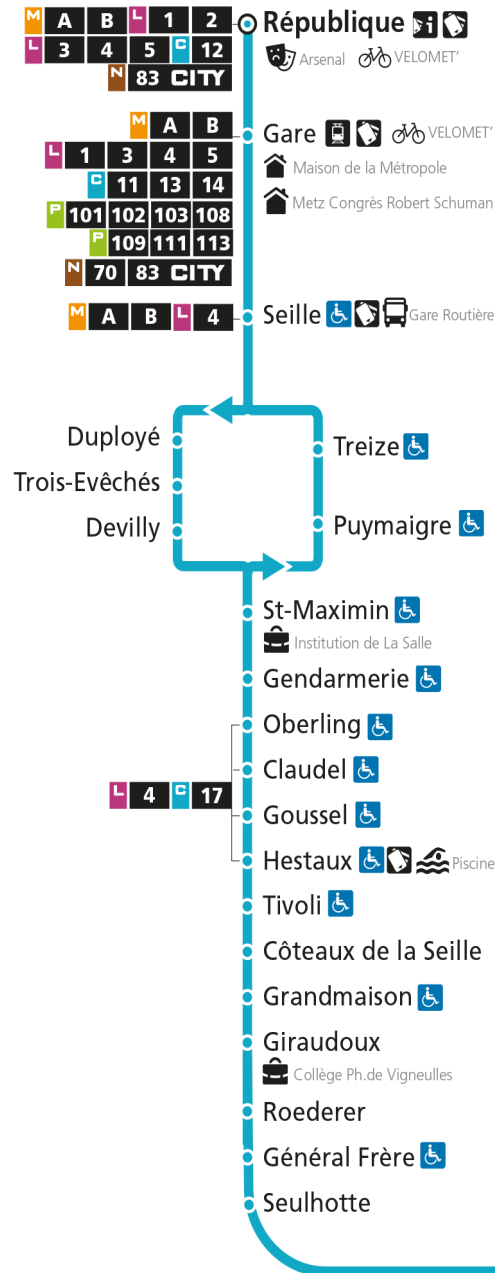

Dimanche et jours fériés

4h	5h	6h	7h	8h	9h	10h	11h	12h	13h	14h	15h	16h	17h	18h	19h	20h	21h	22h	23h	00h
			57		27	57		27	52		34		04	34		10				

C 12 République

- Arrêt accessible aux personnes à mobilité réduite
- Espace Mobilité
- Point de vente LE MET'