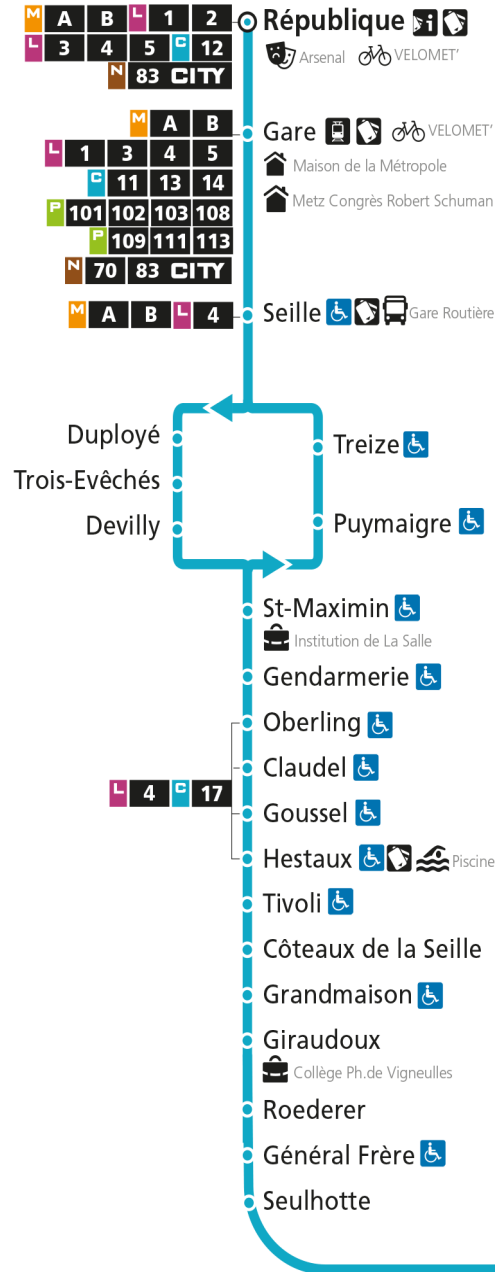

Dimanche et jours fériés

4h	5h	6h	7h	8h	9h	10h	11h	12h	13h	14h	15h	16h	17h	18h	19h	20h	21h	22h	23h	00h
			57		27	57		27	52		34		04	34		10				

C 12 République

- Arrêt accessible aux personnes à mobilité réduite
- Espace Mobilité
- Point de vente LE MET'