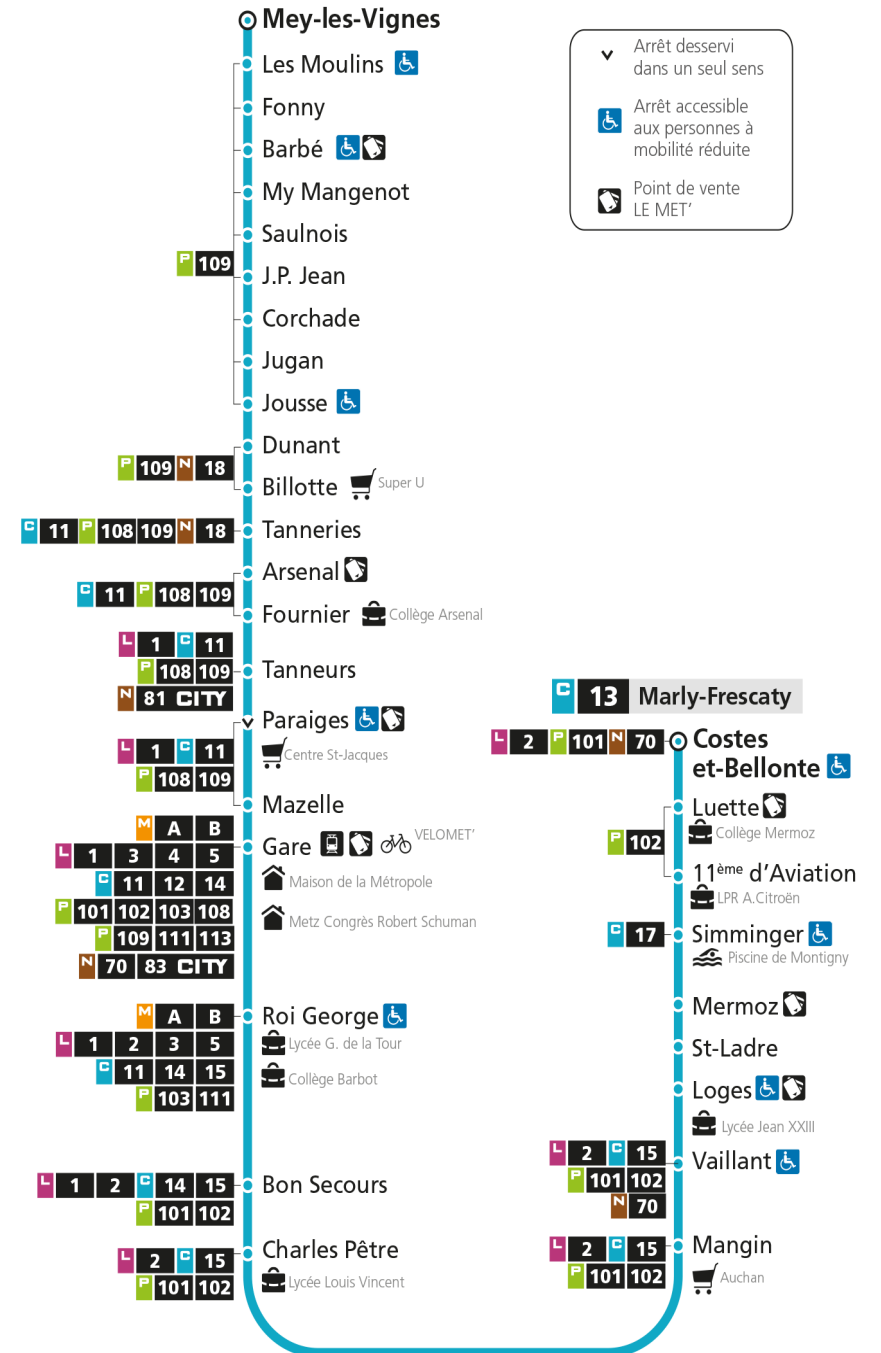

C

13

MARLY-FRESCATY

arrêt CHARLES PETRE

Du 30 Août 2021 au 03 Juillet 2022

Du lundi au vendredi - hors jours fériés

4h	5h	6h	7h	8h	9h	10h	11h	12h	13h	14h	15h	16h	17h	18h	19h	20h	21h	22h	23h	00h
		13	18	00	12	19	26	27	00	05	11	14	00	05	19	23	19			
		49	38	27	46	52	56		33	38	31	37	24	26	50	50				
				49							52		45	47						

Samedi - hors jours fériés

4h	5h	6h	7h	8h	9h	10h	11h	12h	13h	14h	15h	16h	17h	18h	19h	20h	21h	22h	23h	00h
		12	19	24	28	02	05	09	14	17	18	06	22	11	11	18	16			
		46	52	56		33	37	41	46	48	41	31	47	41	47	46				
												57								

Du lundi au vendredi pendant les petites vacances scolaires - hors jours fériés

4h	5h	6h	7h	8h	9h	10h	11h	12h	13h	14h	15h	16h	17h	18h	19h	20h	21h	22h	23h	00h
		13	18	00	12	19	26	27	00	05	11	14	00	05	19	23	19			
		49	38	27	46	52	56		33	38	31	37	24	26	50	50				
				49							52		45	47						

Dimanche et jours fériés

4h	5h	6h	7h	8h	9h	10h	11h	12h	13h	14h	15h	16h	17h	18h	19h	20h	21h	22h	23h	00h
				17	17	17	17	17	08	47	37	27	17	07	43	26	15			
									57					57						

C 13 Mey