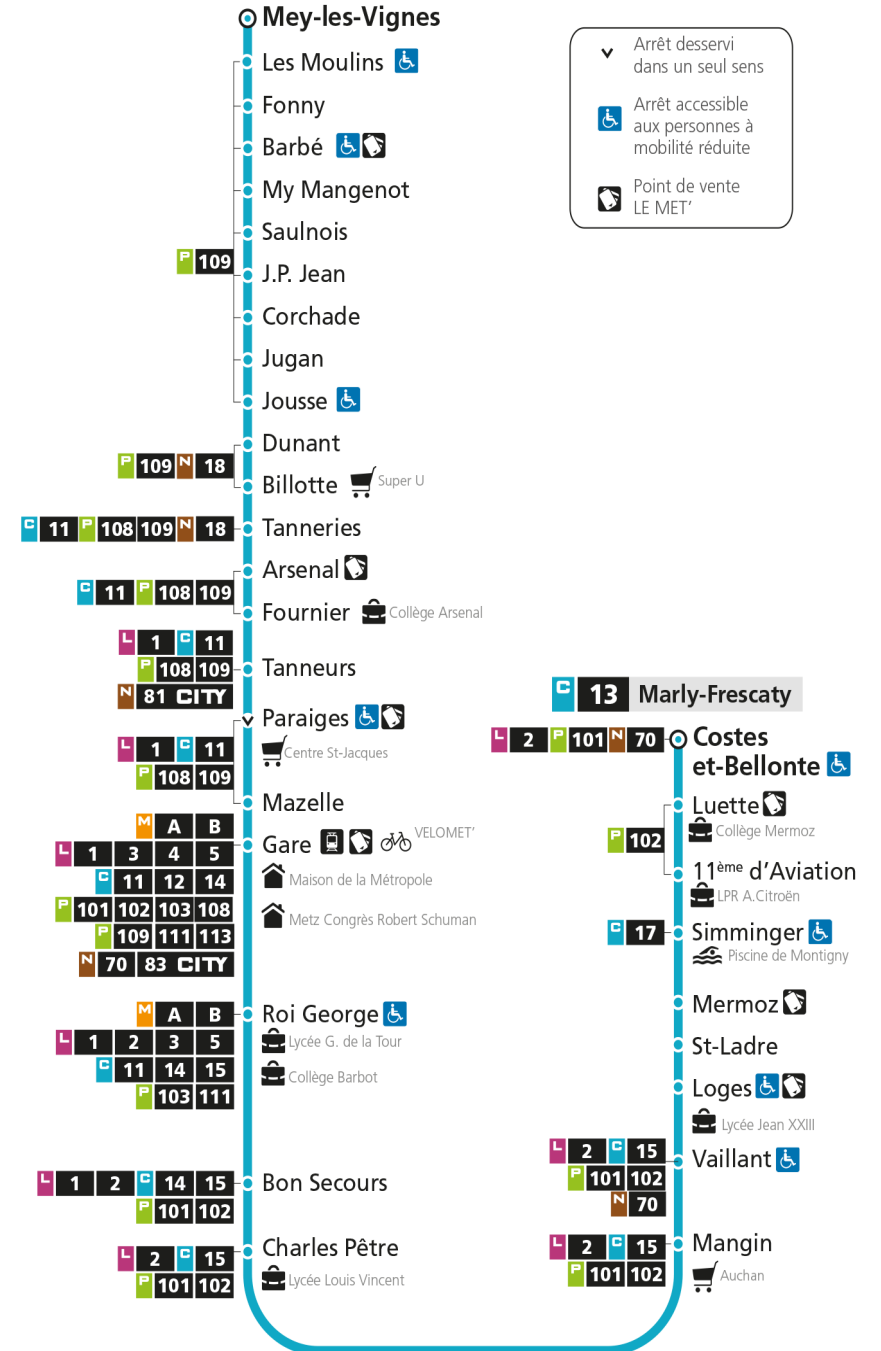

C

13

MARLY-FRESCATY

arrêt J.P. JEAN

Du 30 Août 2021 au 03 Juillet 2022

Du lundi au vendredi - hors jours fériés

4h	5h	6h	7h	8h	9h	10h	11h	12h	13h	14h	15h	16h	17h	18h	19h	20h	21h	22h	23h	00h
	50	25	11	22	21	27	01	01	07	12	05	07	15	21	28	01				
		54	32	46	54		30	34	39	45	24	30	36	53		28				
			59								44	54	57			57				

Samedi - hors jours fériés

4h	5h	6h	7h	8h	9h	10h	11h	12h	13h	14h	15h	16h	17h	18h	19h	20h	21h	22h	23h	00h
	52	26	28	00	04	08	12	16	21	23	15	05	21	15	23	25				
		57		32	37	40	44	49	52	52	40	30	45	45	55	55				
												55								

Du lundi au vendredi pendant les petites vacances scolaires - hors jours fériés

4h	5h	6h	7h	8h	9h	10h	11h	12h	13h	14h	15h	16h	17h	18h	19h	20h	21h	22h	23h	00h
	50	25	11	22	21	27	01	01	07	12	05	07	15	21	28	01				
		54	32	46	54		30	34	39	45	24	30	36	53		28				
			59								44	54	57			57				

Dimanche et jours fériés

4h	5h	6h	7h	8h	9h	10h	11h	12h	13h	14h	15h	16h	17h	18h	19h	20h	21h	22h	23h	00h
			52	52	52	52	52	47	37	27	17	07	47	37	23	07				
												57				57				

C 13 Mey

- Arrêt desservi dans un seul sens
- Arrêt accessible aux personnes à mobilité réduite
- Point de vente LE MET'