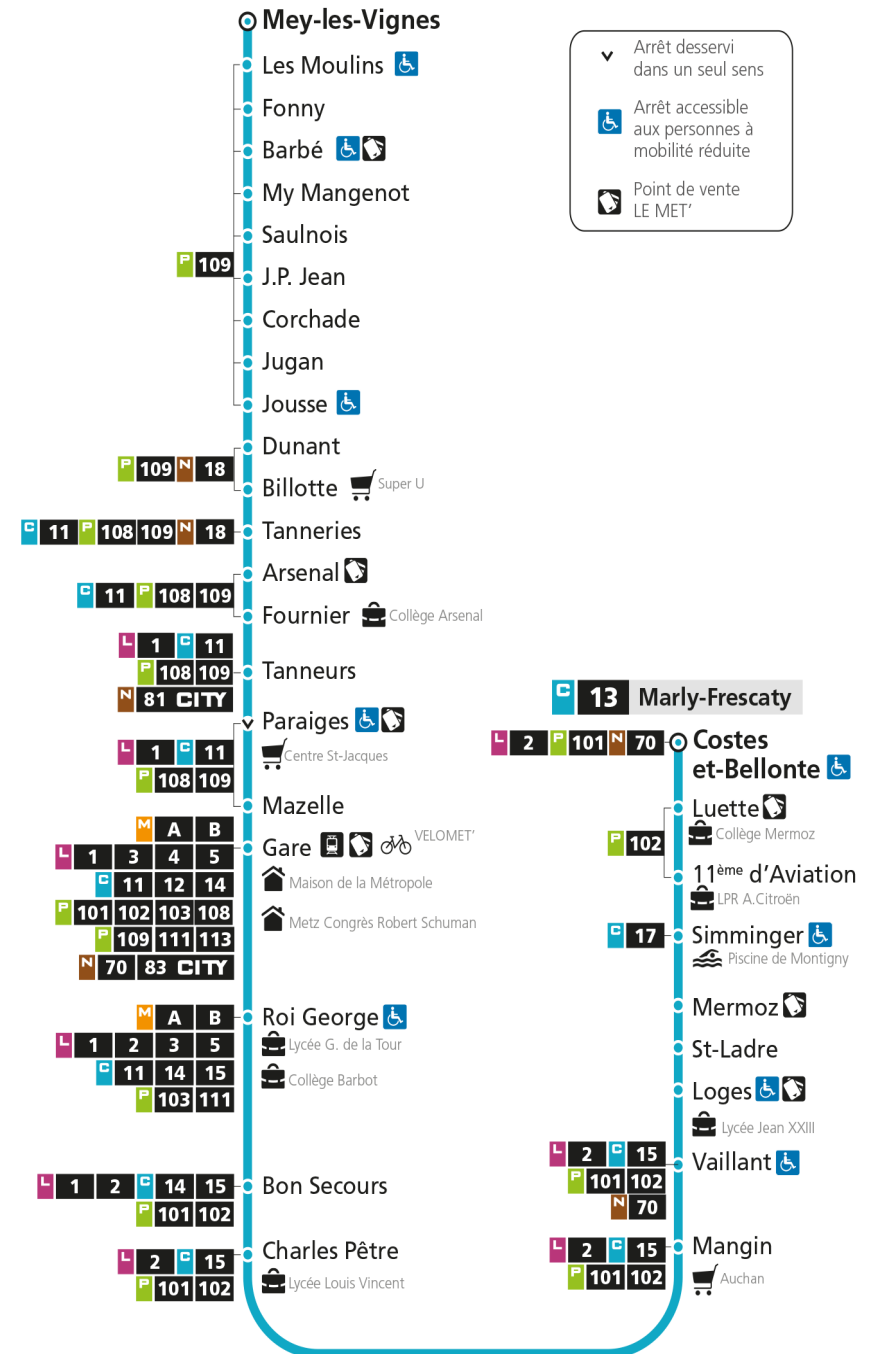

C

13

MARLY-FRESCATY

arrêt TANNERURS

Du 30 Août 2021 au 03 Juillet 2022

Du lundi au vendredi - hors jours fériés

4h	5h	6h	7h	8h	9h	10h	11h	12h	13h	14h	15h	16h	17h	18h	19h	20h	21h	22h	23h	00h
		03	07	13	00	07	14	14	20	25	18	21	09	12	06	12	08			
		38	25	36	34	40	43	47	52	58	37	44	30	34	39	39				
			46								58		51							

Samedi - hors jours fériés

4h	5h	6h	7h	8h	9h	10h	11h	12h	13h	14h	15h	16h	17h	18h	19h	20h	21h	22h	23h	00h
		02	09	13	17	21	25	29	02	05	05	18	09	28	35	06	05			
		36	41	45	50	53	57		34	36	28	44	34	58		35				
											53		58							

Du lundi au vendredi pendant les petites vacances scolaires - hors jours fériés

4h	5h	6h	7h	8h	9h	10h	11h	12h	13h	14h	15h	16h	17h	18h	19h	20h	21h	22h	23h	00h
		03	07	13	00	07	14	14	20	25	18	21	09	12	06	12	08			
		38	25	36	34	40	43	47	52	58	37	44	30	34	39	39				
			46								58		51							

Dimanche et jours fériés

4h	5h	6h	7h	8h	9h	10h	11h	12h	13h	14h	15h	16h	17h	18h	19h	20h	21h	22h	23h	00h
			02	02	02	02	02	02	47	37	27	17	07	47	33	16	05			
								57					57							

C 13 Mey

- ▼ Arrêt desservi dans un seul sens
- ♿ Arrêt accessible aux personnes à mobilité réduite
- 🛒 Point de vente LE MET'