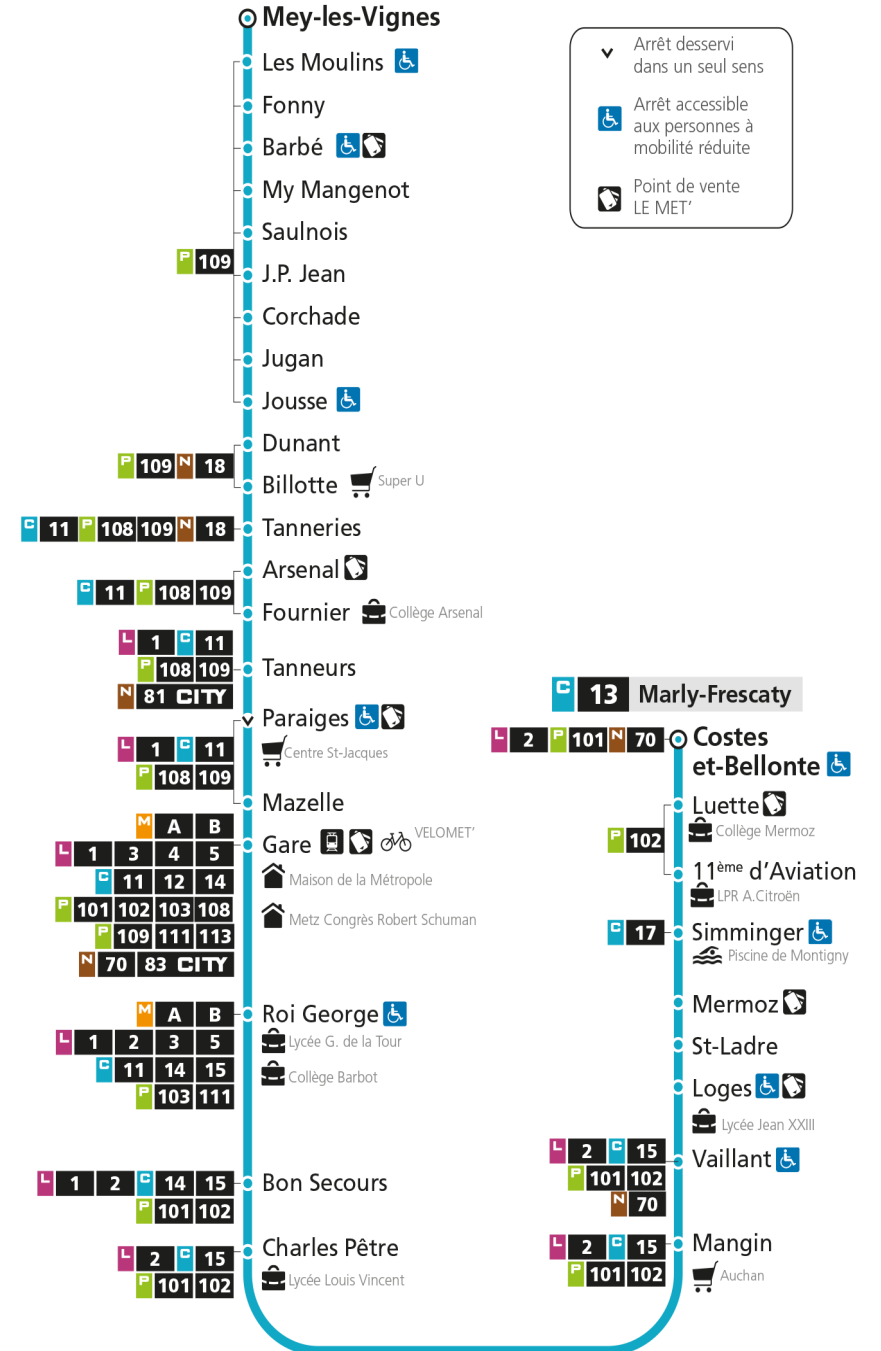

C

13

MARLY-FRESCATY

arrêt MEY LES VIGNES

Du 30 Août 2021 au 03 Juillet 2022

Du lundi au vendredi - hors jours fériés

4h	5h	6h	7h	8h	9h	10h	11h	12h	13h	14h	15h	16h	17h	18h	19h	20h	21h	22h	23h	00h
	45	19	05	16	15	21	25	29	02	07	00	01	09	16	23	23				
		48	26	40	48	55	56		34	40	18	24	31	48	56	52				
			53								38	48	52							

Samedi - hors jours fériés

4h	5h	6h	7h	8h	9h	10h	11h	12h	13h	14h	15h	16h	17h	18h	19h	20h	21h	22h	23h	00h
	47	21	22	26	29	02	06	10	16	18	10	00	16	10	18	20				
		52	54	58		34	38	44	47	47	35	25	40	40	50	50				
												50								

Du lundi au vendredi pendant les petites vacances scolaires - hors jours fériés

4h	5h	6h	7h	8h	9h	10h	11h	12h	13h	14h	15h	16h	17h	18h	19h	20h	21h	22h	23h	00h
	45	19	05	16	15	21	25	29	02	07	00	01	09	16	23	23				
		48	26	40	48	55	56		34	40	18	24	31	48	56	52				
			53								38	48	52							

Dimanche et jours fériés

4h	5h	6h	7h	8h	9h	10h	11h	12h	13h	14h	15h	16h	17h	18h	19h	20h	21h	22h	23h	00h
			47	47	47	47	47	42	32	22	12	02	42	32	18	02				
												52				52				

C 13 Mey