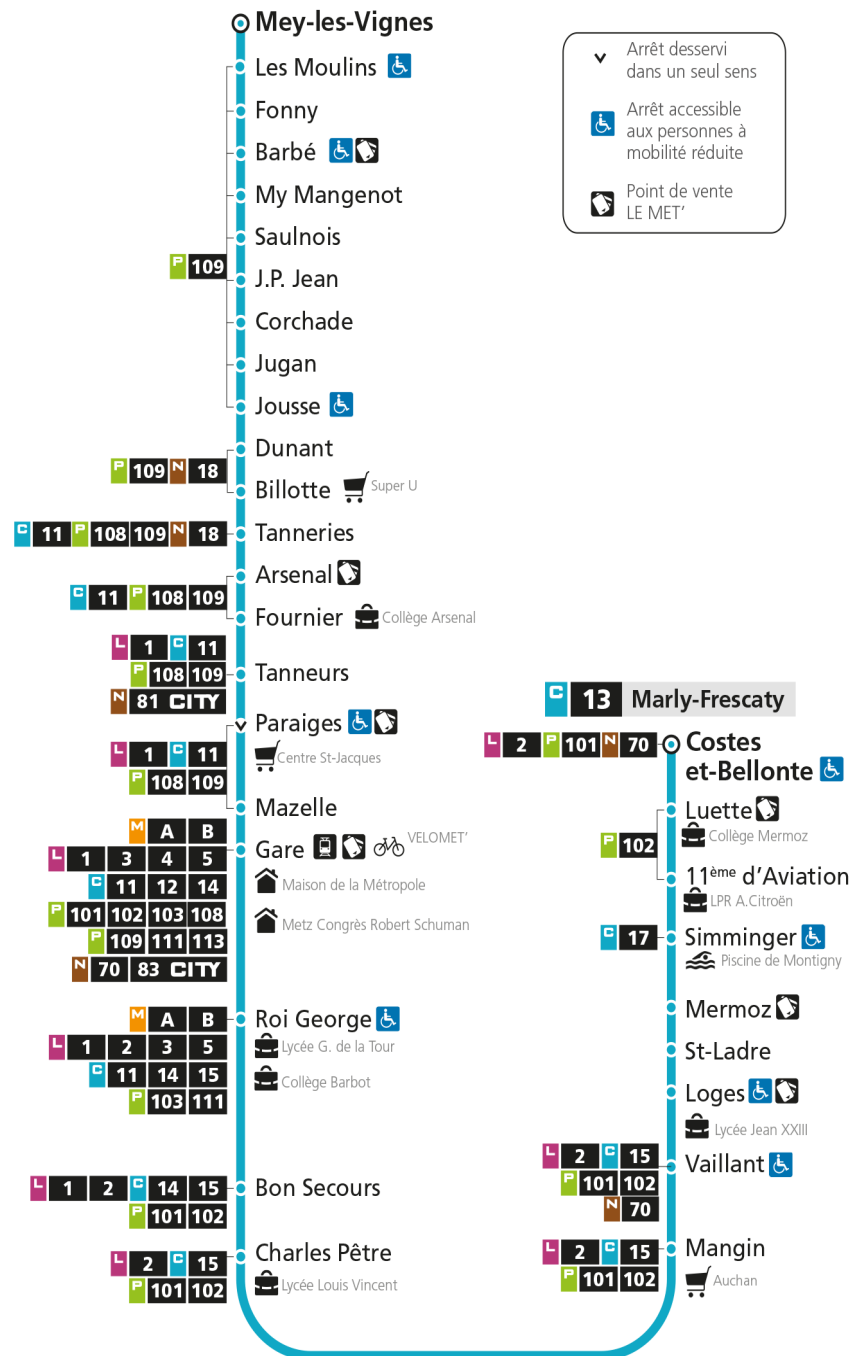

C

13

MARLY-FRESCATY

arrêt **BON SECOURS**

Du 30 Août 2021 au 03 Juillet 2022

Du lundi au vendredi - hors jours fériés

4h	5h	6h	7h	8h	9h	10h	11h	12h	13h	14h	15h	16h	17h	18h	19h	20h	21h	22h	23h	00h
		13	18	26	12	19	26	27	00	05	11	13	24	05	19	23	19			
		49	37	48	46	52	56		33	38	31	36	45	26	50	50				
			59								51	59		47						

Samedi - hors jours fériés

4h	5h	6h	7h	8h	9h	10h	11h	12h	13h	14h	15h	16h	17h	18h	19h	20h	21h	22h	23h	00h
		12	19	24	28	02	05	09	14	17	18	06	22	11	11	18	16			
		46	52	56		33	37	41	46	48	41	31	47	41	47	46				
												57								

Du lundi au vendredi pendant les petites vacances scolaires - hors jours fériés

4h	5h	6h	7h	8h	9h	10h	11h	12h	13h	14h	15h	16h	17h	18h	19h	20h	21h	22h	23h	00h
		13	18	26	12	19	26	27	00	05	11	13	24	05	19	23	19			
		49	37	48	46	52	56		33	38	31	36	45	26	50	50				
			59								51	59		47						

Dimanche et jours fériés

4h	5h	6h	7h	8h	9h	10h	11h	12h	13h	14h	15h	16h	17h	18h	19h	20h	21h	22h	23h	00h
				17	17	17	17	17	08	47	37	27	17	07	43	26	15			
									57					57						

C 13 Mey