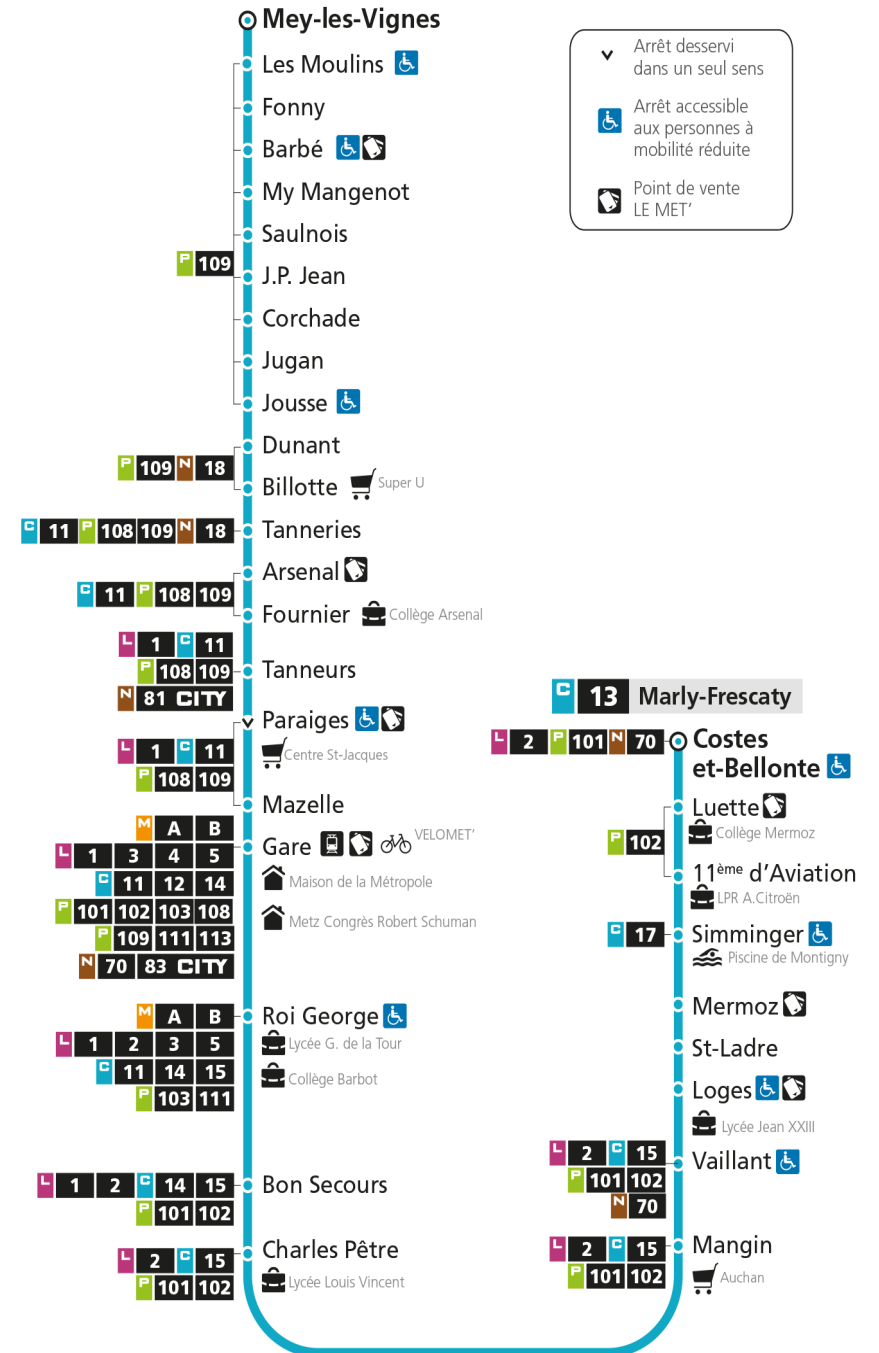

C

13

MARLY-FRESCATY

arrêt VAILLANT

Du 30 Août 2021 au 03 Juillet 2022

Du lundi au vendredi - hors jours fériés

4h	5h	6h	7h	8h	9h	10h	11h	12h	13h	14h	15h	16h	17h	18h	19h	20h	21h	22h	23h	00h	
		15	21	04	15	22	29	30	03	08	14	17	03	08	21	25	21				
		51	42	31	49	55	59		36	41	34	40	27	29	52	52					
				53							55		48	49							

Samedi - hors jours fériés

4h	5h	6h	7h	8h	9h	10h	11h	12h	13h	14h	15h	16h	17h	18h	19h	20h	21h	22h	23h	00h	
		14	21	26	30	04	07	11	16	19	21	09	00	14	14	21	18				
		48	54	58		35	39	43	48	50	44	34	25	44	50	49					
													50								

Du lundi au vendredi pendant les petites vacances scolaires - hors jours fériés

4h	5h	6h	7h	8h	9h	10h	11h	12h	13h	14h	15h	16h	17h	18h	19h	20h	21h	22h	23h	00h	
		15	21	04	15	22	29	30	03	08	14	17	03	08	21	25	21				
		51	42	31	49	55	59		36	41	34	40	27	29	52	52					
				53							55		48	49							

Dimanche et jours fériés

4h	5h	6h	7h	8h	9h	10h	11h	12h	13h	14h	15h	16h	17h	18h	19h	20h	21h	22h	23h	00h	
				19	19	19	19	19	10	49	39	29	19	09	45	28	17				
									59					59							

C 13 Mey

- ▼ Arrêt desservi dans un seul sens
- ♿ Arrêt accessible aux personnes à mobilité réduite
- 🛒 Point de vente LE MET'