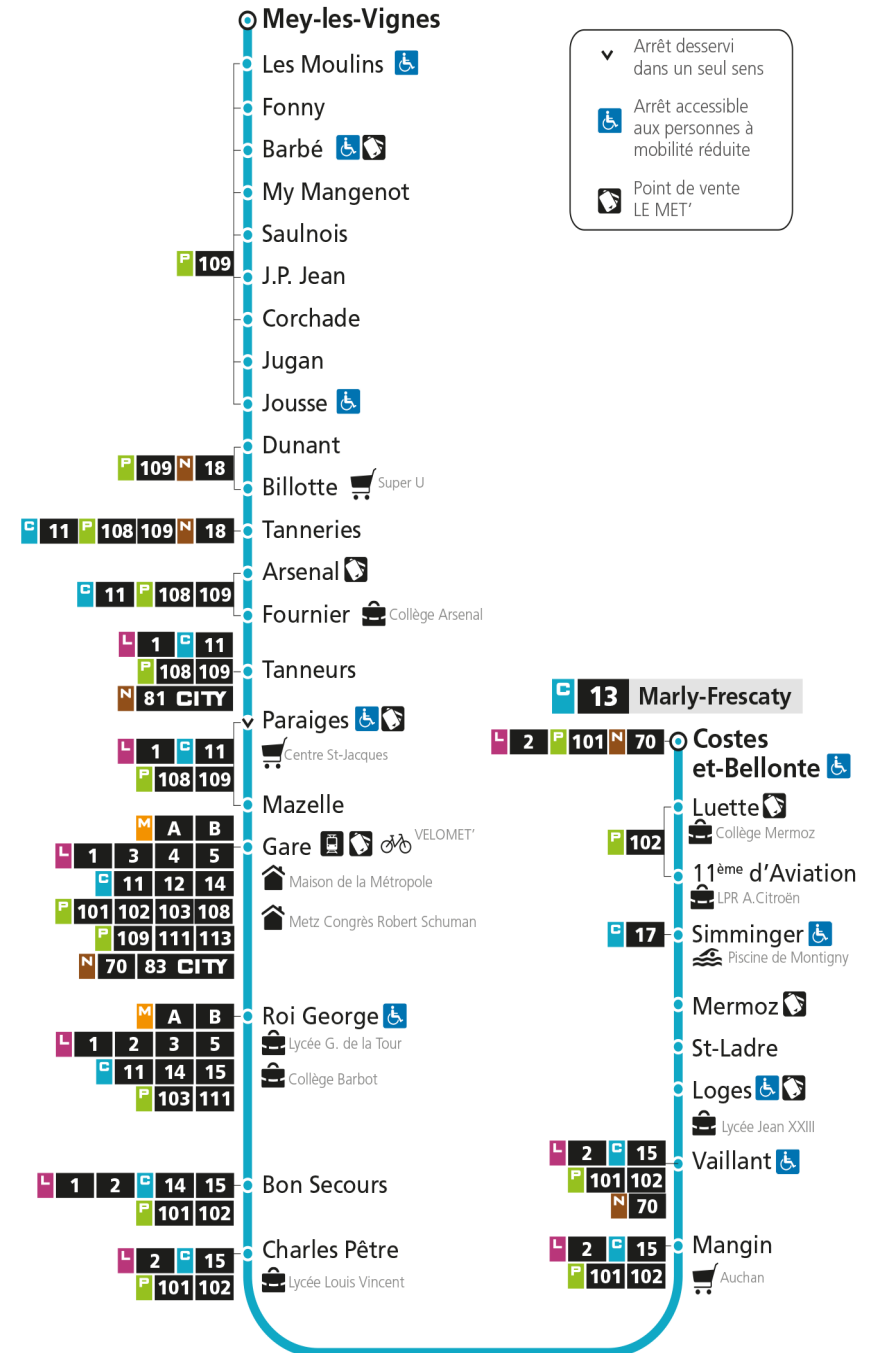

C

13

MARLY-FRESCATY

arrêt ST-LADRE

Du 30 Août 2021 au 03 Juillet 2022

Du lundi au vendredi - hors jours fériés

4h	5h	6h	7h	8h	9h	10h	11h	12h	13h	14h	15h	16h	17h	18h	19h	20h	21h	22h	23h	00h	
		17	23	07	17	24	31	02	06	11	17	20	06	11	24	28	24				
		53	46	33	51	57		33	39	44	37	43	30	32	55	55					
				55							58		51	52							

Samedi - hors jours fériés

4h	5h	6h	7h	8h	9h	10h	11h	12h	13h	14h	15h	16h	17h	18h	19h	20h	21h	22h	23h	00h	
		15	22	28	00	06	09	13	18	21	23	11	02	16	16	23	20				
		49	56		32	37	41	45	50	52	46	36	27	46	52	51					
													52								

Du lundi au vendredi pendant les petites vacances scolaires - hors jours fériés

4h	5h	6h	7h	8h	9h	10h	11h	12h	13h	14h	15h	16h	17h	18h	19h	20h	21h	22h	23h	00h	
		17	23	07	17	24	31	02	06	11	17	20	06	11	24	28	24				
		53	46	33	51	57		33	39	44	37	43	30	32	55	55					
				55							58		51	52							

Dimanche et jours fériés

4h	5h	6h	7h	8h	9h	10h	11h	12h	13h	14h	15h	16h	17h	18h	19h	20h	21h	22h	23h	00h	
				21	21	21	21	21	12	01	41	31	21	11	01	30	18				
										51					47						

C 13 Mey

- Arrêt desservi dans un seul sens
- Arrêt accessible aux personnes à mobilité réduite
- Point de vente LE MET'