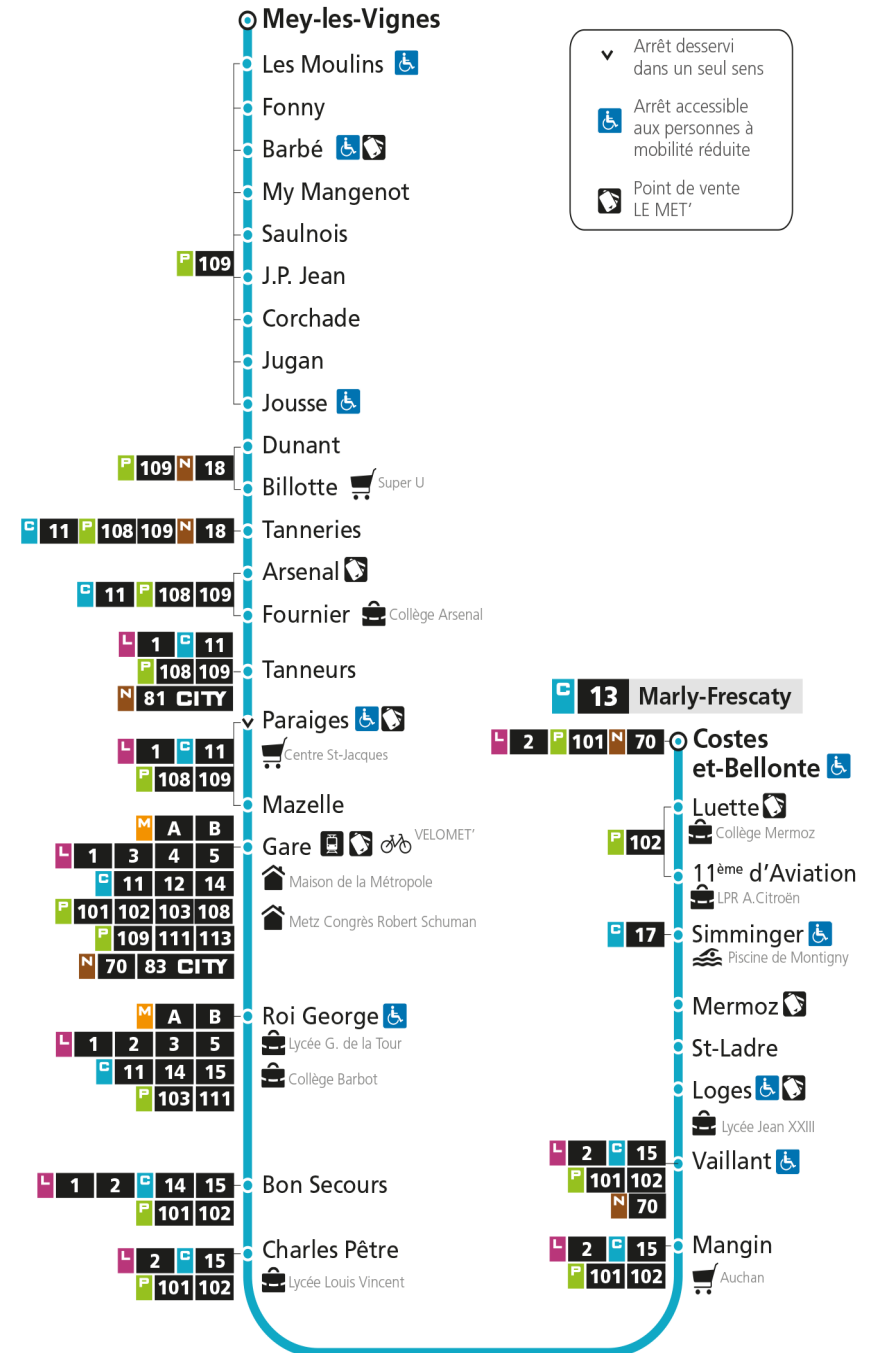

C

13

MARLY-FRESCATY

arrêt MAZELLE

Du 30 Août 2021 au 03 Juillet 2022

Du lundi au vendredi - hors jours fériés

4h	5h	6h	7h	8h	9h	10h	11h	12h	13h	14h	15h	16h	17h	18h	19h	20h	21h	22h	23h	00h	
		06	10	16	03	10	17	17	23	28	01	02	13	16	09	15	11				
		41	28	39	37	43	46	50	55		21	25	34	37	42	42					
			49								40	48	55								

Samedi - hors jours fériés

4h	5h	6h	7h	8h	9h	10h	11h	12h	13h	14h	15h	16h	17h	18h	19h	20h	21h	22h	23h	00h	
		05	12	16	20	24	28	00	05	08	08	21	12	01	01	09	08				
		39	44	48	53	56		32	37	39	31	47	37	31	38	38					
											56										

Du lundi au vendredi pendant les petites vacances scolaires - hors jours fériés

4h	5h	6h	7h	8h	9h	10h	11h	12h	13h	14h	15h	16h	17h	18h	19h	20h	21h	22h	23h	00h	
		06	10	16	03	10	17	17	23	28	01	02	13	16	09	15	11				
		41	28	39	37	43	46	50	55		21	25	34	37	42	42					
			49								40	48	55								

Dimanche et jours fériés

4h	5h	6h	7h	8h	9h	10h	11h	12h	13h	14h	15h	16h	17h	18h	19h	20h	21h	22h	23h	00h	
				05	05	05	05	05	00	39	29	19	09	49	35	18	07				
									49				59								

C 13 Mey