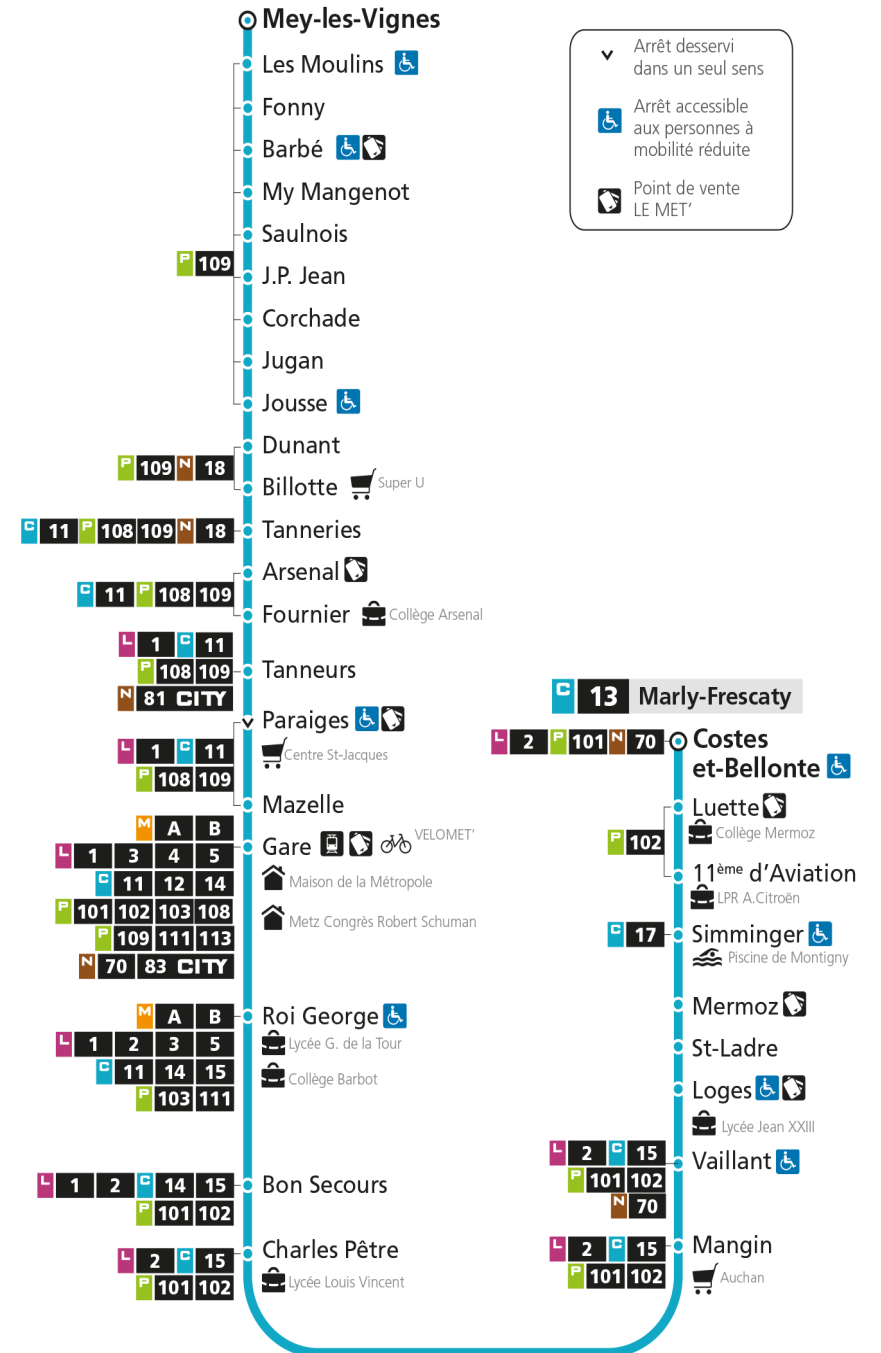

C

13

MARLY-FRESCATY

arrêt CORCHADE

Du 30 Août 2021 au 03 Juillet 2022

Du lundi au vendredi - hors jours fériés

4h	5h	6h	7h	8h	9h	10h	11h	12h	13h	14h	15h	16h	17h	18h	19h	20h	21h	22h	23h	00h
	52	27	13	01	23	29	03	03	09	14	07	09	17	23	29	02				
		56	34	24	56		32	36	41	47	26	32	38	55		29				
				48							46	56	59			58				

Samedi - hors jours fériés

4h	5h	6h	7h	8h	9h	10h	11h	12h	13h	14h	15h	16h	17h	18h	19h	20h	21h	22h	23h	00h
	53	27	30	02	06	10	14	18	23	25	17	07	23	17	25	26				
		59		34	39	42	46	51	54	54	42	32	47	47	57	56				

Du lundi au vendredi pendant les petites vacances scolaires - hors jours fériés

4h	5h	6h	7h	8h	9h	10h	11h	12h	13h	14h	15h	16h	17h	18h	19h	20h	21h	22h	23h	00h
	52	27	13	01	23	29	03	03	09	14	07	09	17	23	29	02				
		56	34	24	56		32	36	41	47	26	32	38	55		29				
				48							46	56	59			58				

Dimanche et jours fériés

4h	5h	6h	7h	8h	9h	10h	11h	12h	13h	14h	15h	16h	17h	18h	19h	20h	21h	22h	23h	00h
			53	53	53	53	53	48	38	28	18	08	48	38	24	08				
												58				58				

C 13 Mey