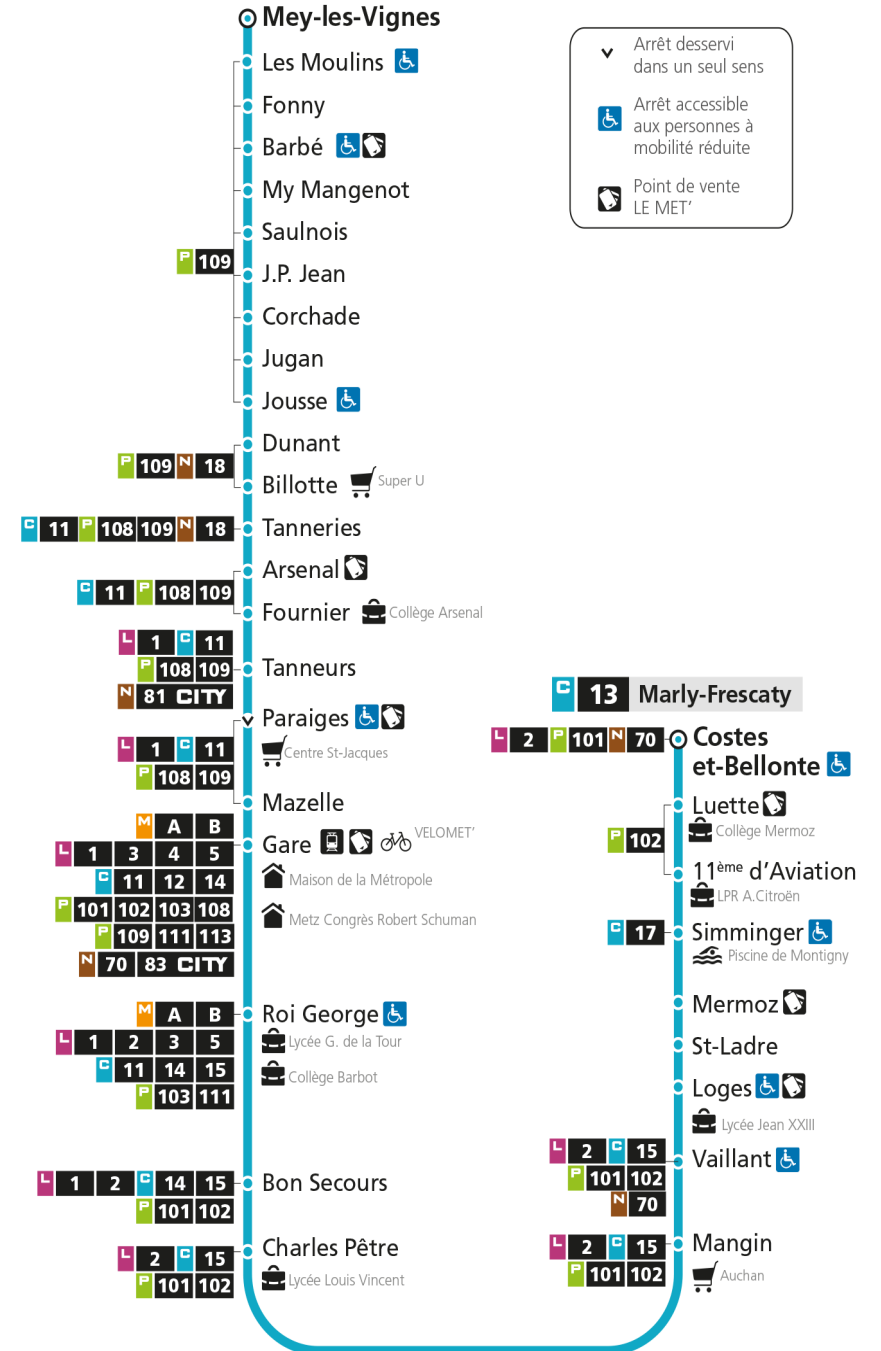

C

13

MARLY-FRESCATY

arrêt FOURNIER

Du 30 Août 2021 au 03 Juillet 2022

Du lundi au vendredi - hors jours fériés

4h	5h	6h	7h	8h	9h	10h	11h	12h	13h	14h	15h	16h	17h	18h	19h	20h	21h	22h	23h	00h	
		01	05	11	32	05	12	12	18	23	16	19	06	09	03	10	06				
		36	23	34		38	41	45	50	56	35	42	27	31	37	37					
			44	58							56		48								

Samedi - hors jours fériés

4h	5h	6h	7h	8h	9h	10h	11h	12h	13h	14h	15h	16h	17h	18h	19h	20h	21h	22h	23h	00h	
		00	07	11	15	19	23	27	00	03	03	16	06	26	33	04	03				
		34	39	43	48	51	55		32	34	26	41	32	56		33					
											51		56								

Du lundi au vendredi pendant les petites vacances scolaires - hors jours fériés

4h	5h	6h	7h	8h	9h	10h	11h	12h	13h	14h	15h	16h	17h	18h	19h	20h	21h	22h	23h	00h	
		01	05	11	32	05	12	12	18	23	16	19	06	09	03	10	06				
		36	23	34		38	41	45	50	56	35	42	27	31	37	37					
			44	58							56		48								

Dimanche et jours fériés

4h	5h	6h	7h	8h	9h	10h	11h	12h	13h	14h	15h	16h	17h	18h	19h	20h	21h	22h	23h	00h	
				00	00	00	00	00	45	35	25	15	05	45	31	15	04				
								55					55								

C 13 Mey