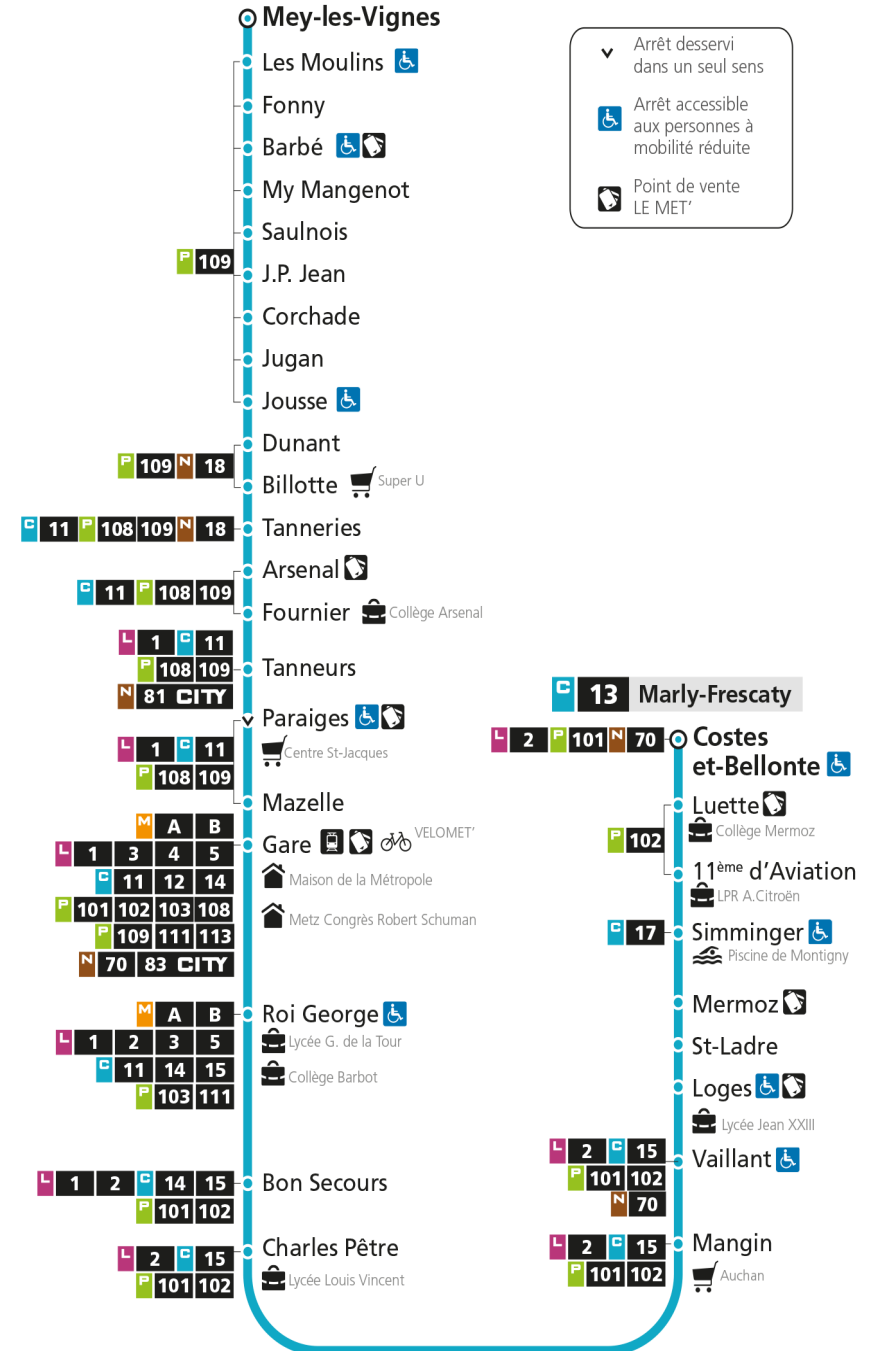

C

13

MARLY-FRESCATY

arrêt FONNY

Du 30 Août 2021 au 03 Juillet 2022

Du lundi au vendredi - hors jours fériés

4h	5h	6h	7h	8h	9h	10h	11h	12h	13h	14h	15h	16h	17h	18h	19h	20h	21h	22h	23h	00h
	47	21	07	18	17	23	27	31	04	09	02	03	11	18	24	24				
		50	28	42	50	57	58		36	42	20	26	33	50	57	53				
			55								40	50	54							

Samedi - hors jours fériés

4h	5h	6h	7h	8h	9h	10h	11h	12h	13h	14h	15h	16h	17h	18h	19h	20h	21h	22h	23h	00h
	48	22	24	28	00	04	08	12	18	20	12	02	18	12	20	21				
		54	56		31	36	40	46	49	49	37	27	42	42	52	51				
												52								

Du lundi au vendredi pendant les petites vacances scolaires - hors jours fériés

4h	5h	6h	7h	8h	9h	10h	11h	12h	13h	14h	15h	16h	17h	18h	19h	20h	21h	22h	23h	00h
	47	21	07	18	17	23	27	31	04	09	02	03	11	18	24	24				
		50	28	42	50	57	58		36	42	20	26	33	50	57	53				
			55								40	50	54							

Dimanche et jours fériés

4h	5h	6h	7h	8h	9h	10h	11h	12h	13h	14h	15h	16h	17h	18h	19h	20h	21h	22h	23h	00h
			48	48	48	48	48	43	33	23	13	03	43	33	19	03				
												53				53				

C 13 Mey