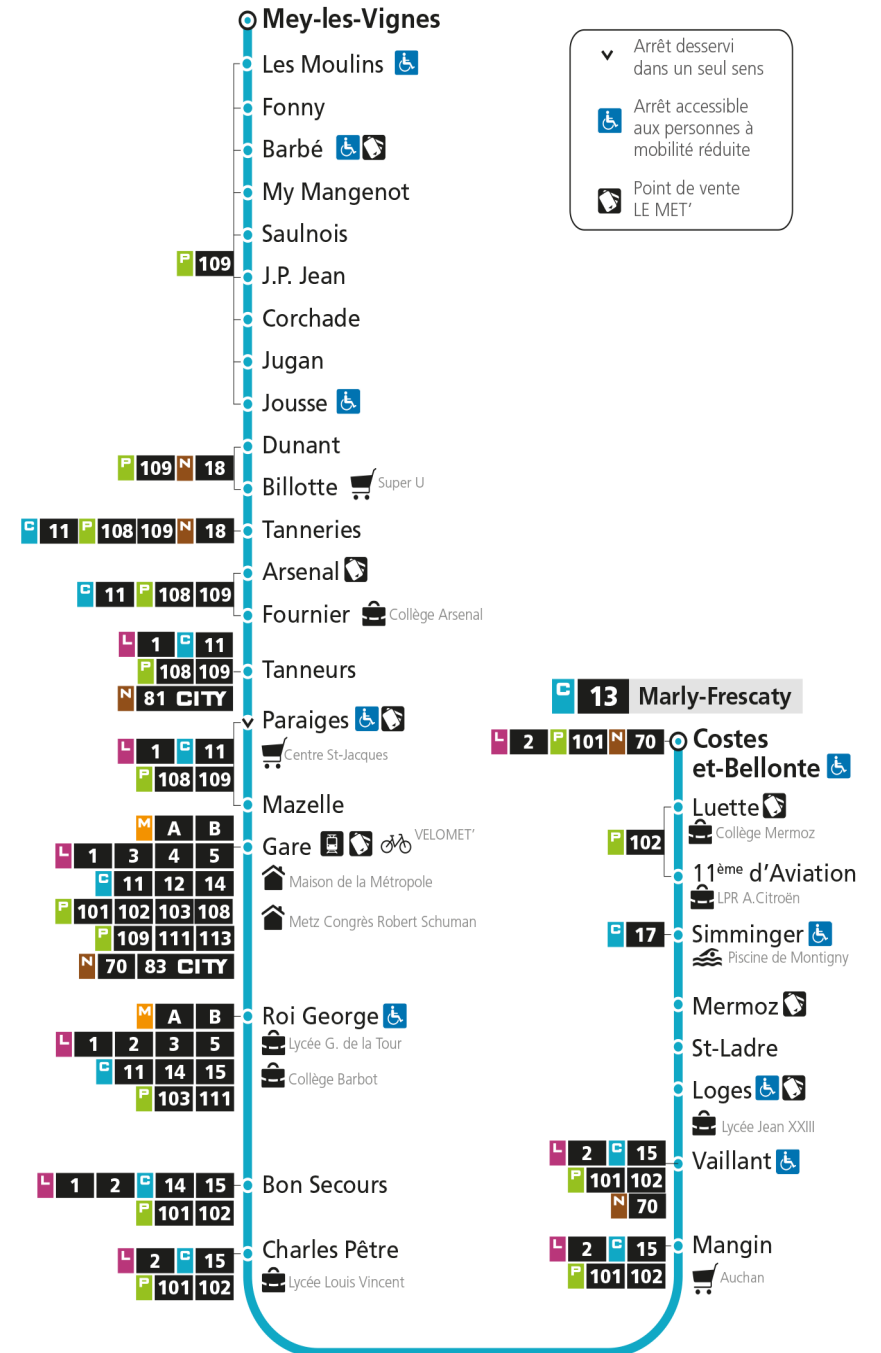

C

13

MARLY-FRESCATY

arrêt GARE

Du 30 Août 2021 au 03 Juillet 2022

Du lundi au vendredi - hors jours fériés

4h	5h	6h	7h	8h	9h	10h	11h	12h	13h	14h	15h	16h	17h	18h	19h	20h	21h	22h	23h	00h
		09	13	20	06	13	20	21	27	32	05	06	17	20	13	18	14			
		44	32	42	40	46	50	54	59		44	52	59	41	45	45				
			53																	

Samedi - hors jours fériés

4h	5h	6h	7h	8h	9h	10h	11h	12h	13h	14h	15h	16h	17h	18h	19h	20h	21h	22h	23h	00h
		08	15	19	23	28	00	04	08	11	12	00	16	05	05	12	11			
		42	47	51	57		32	36	40	42	35	25	41	35	41	41				
											51									

Du lundi au vendredi pendant les petites vacances scolaires - hors jours fériés

4h	5h	6h	7h	8h	9h	10h	11h	12h	13h	14h	15h	16h	17h	18h	19h	20h	21h	22h	23h	00h
		09	13	20	06	13	20	21	27	32	05	06	17	20	13	18	14			
		44	32	42	40	46	50	54	59		44	52	59	41	45	45				
			53																	

Dimanche et jours fériés

4h	5h	6h	7h	8h	9h	10h	11h	12h	13h	14h	15h	16h	17h	18h	19h	20h	21h	22h	23h	00h
				12	12	12	12	12	03	42	32	22	12	02	38	21	10			
								52						52						

C 13 Mey