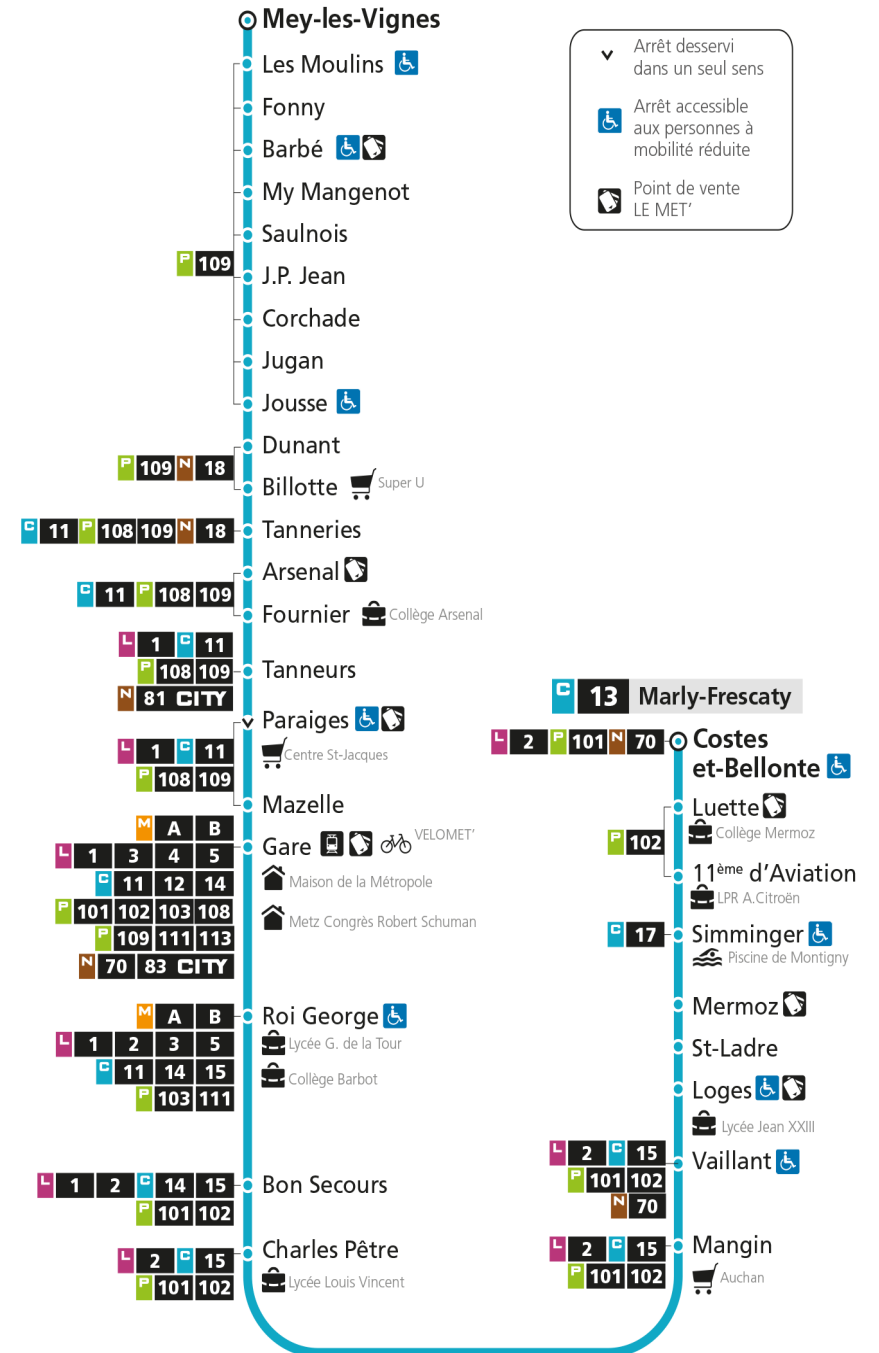

C

13

MARLY-FRESCATY

arrêt JOUSSE

Du 30 Août 2021 au 03 Juillet 2022

Du lundi au vendredi - hors jours fériés

4h	5h	6h	7h	8h	9h	10h	11h	12h	13h	14h	15h	16h	17h	18h	19h	20h	21h	22h	23h	00h
	53	28	15	03	24	30	04	04	10	15	08	10	18	00	30	03				
		57	36	26	57		33	37	42	48	27	33	39	24	30					
				50							47	57		56	59					

Samedi - hors jours fériés

4h	5h	6h	7h	8h	9h	10h	11h	12h	13h	14h	15h	16h	17h	18h	19h	20h	21h	22h	23h	00h
	54	28	00	03	07	11	15	19	24	26	18	08	24	18	26	27				
			31	35	40	43	47	52	55	55	43	33	48	48	58	57				

Du lundi au vendredi pendant les petites vacances scolaires - hors jours fériés

4h	5h	6h	7h	8h	9h	10h	11h	12h	13h	14h	15h	16h	17h	18h	19h	20h	21h	22h	23h	00h
	53	28	15	03	24	30	04	04	10	15	08	10	18	00	30	03				
		57	36	26	57		33	37	42	48	27	33	39	24	30					
				50							47	57		56	59					

Dimanche et jours fériés

4h	5h	6h	7h	8h	9h	10h	11h	12h	13h	14h	15h	16h	17h	18h	19h	20h	21h	22h	23h	00h
			54	54	54	54	54	49	39	29	19	09	49	39	25	09				
												59				59				

C 13 Mey