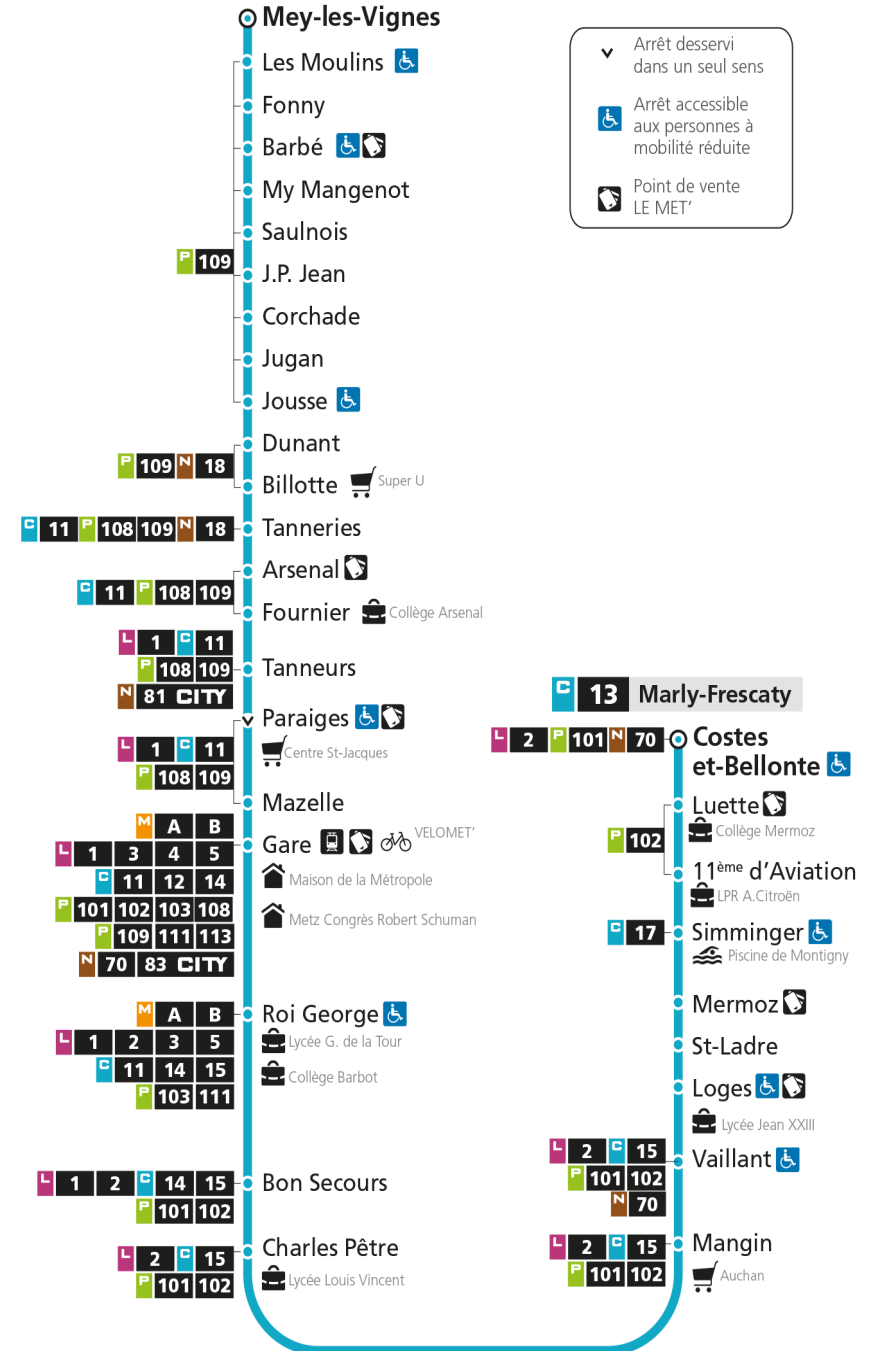

C

13

MARLY-FRESCATY

arrêt TANNERIES

Du 30 Août 2021 au 03 Juillet 2022

Du lundi au vendredi - hors jours fériés

4h	5h	6h	7h	8h	9h	10h	11h	12h	13h	14h	15h	16h	17h	18h	19h	20h	21h	22h	23h	00h	
	57	32	01	07	28	01	08	08	14	19	12	14	01	04	33	06	02				
			19	30		34	37	41	46	52	31	37	22	27		33					
			40	54							51		43	59							

Samedi - hors jours fériés

4h	5h	6h	7h	8h	9h	10h	11h	12h	13h	14h	15h	16h	17h	18h	19h	20h	21h	22h	23h	00h	
	57	31	04	07	11	15	19	23	28	30	22	12	02	22	29	01	00				
			35	39	44	47	51	56	59	59	47	37	28	52		30					
													52								

Du lundi au vendredi pendant les petites vacances scolaires - hors jours fériés

4h	5h	6h	7h	8h	9h	10h	11h	12h	13h	14h	15h	16h	17h	18h	19h	20h	21h	22h	23h	00h	
	57	32	01	07	28	01	08	08	14	19	12	14	01	04	33	06	02				
			19	30		34	37	41	46	52	31	37	22	27		33					
			40	54							51		43	59							

Dimanche et jours fériés

4h	5h	6h	7h	8h	9h	10h	11h	12h	13h	14h	15h	16h	17h	18h	19h	20h	21h	22h	23h	00h	
			57	57	57	57	57	52	42	32	22	12	02	42	28	12	01				
													52								

C 13 Mey