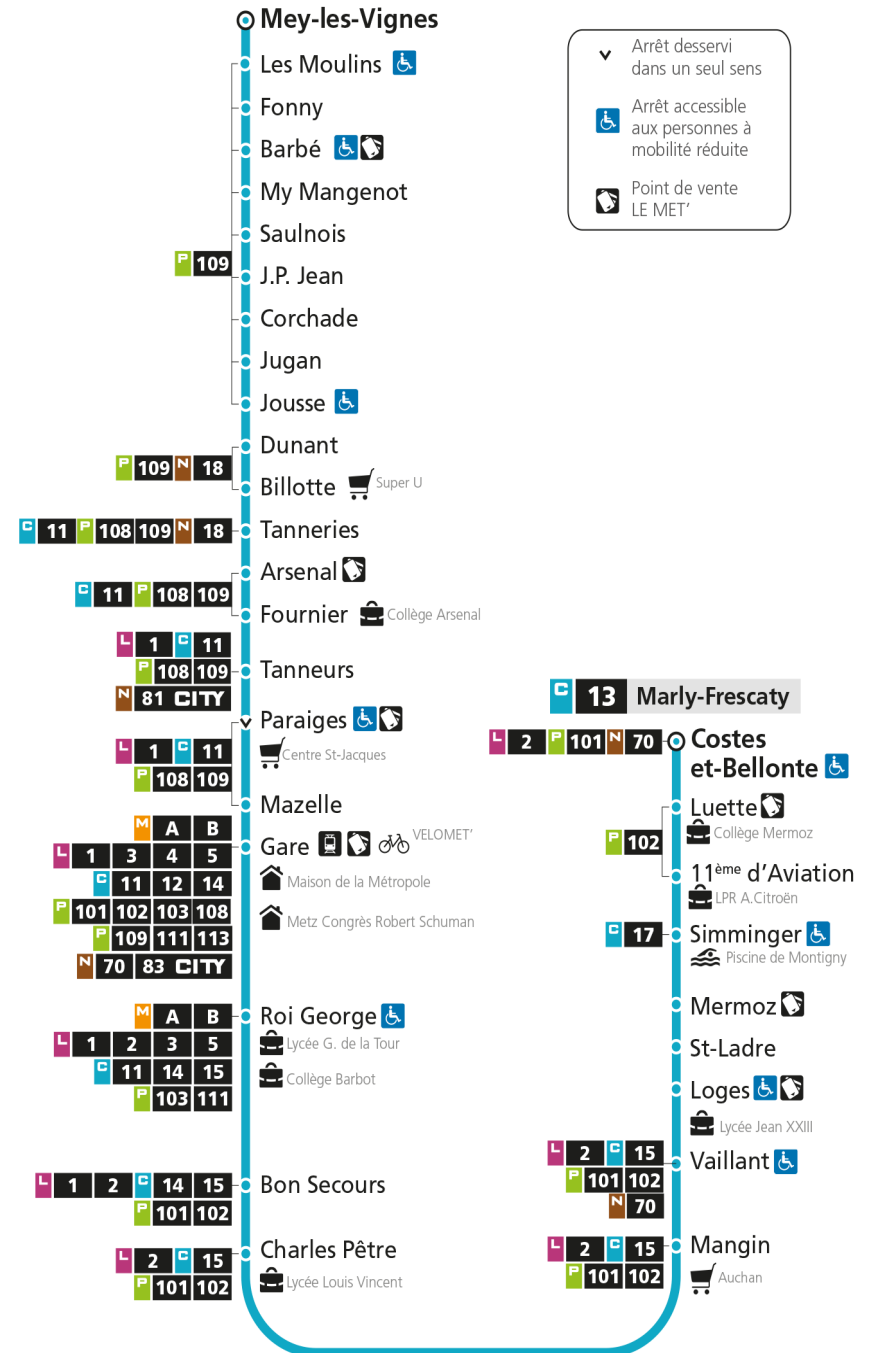

C

13

MARLY-FRESCATY

arrêt JUGAN

Du 30 Août 2021 au 03 Juillet 2022

Du lundi au vendredi - hors jours fériés

4h	5h	6h	7h	8h	9h	10h	11h	12h	13h	14h	15h	16h	17h	18h	19h	20h	21h	22h	23h	00h
	52	27	14	02	23	29	03	03	09	14	07	09	17	23	29	02				
		56	35	25	56		32	36	41	47	26	32	38	55		29				
				49							46	56	59			58				

Samedi - hors jours fériés

4h	5h	6h	7h	8h	9h	10h	11h	12h	13h	14h	15h	16h	17h	18h	19h	20h	21h	22h	23h	00h
	53	27	30	02	06	10	14	18	23	25	17	07	23	17	25	26				
		59		34	39	42	46	51	54	54	42	32	47	47	57	56				

Du lundi au vendredi pendant les petites vacances scolaires - hors jours fériés

4h	5h	6h	7h	8h	9h	10h	11h	12h	13h	14h	15h	16h	17h	18h	19h	20h	21h	22h	23h	00h
	52	27	14	02	23	29	03	03	09	14	07	09	17	23	29	02				
		56	35	25	56		32	36	41	47	26	32	38	55		29				
				49							46	56	59			58				

Dimanche et jours fériés

4h	5h	6h	7h	8h	9h	10h	11h	12h	13h	14h	15h	16h	17h	18h	19h	20h	21h	22h	23h	00h
			53	53	53	53	53	48	38	28	18	08	48	38	24	08				
												58				58				

C 13 Mey

- ▼ Arrêt desservi dans un seul sens
- ♿ Arrêt accessible aux personnes à mobilité réduite
- 🛒 Point de vente LE MET'