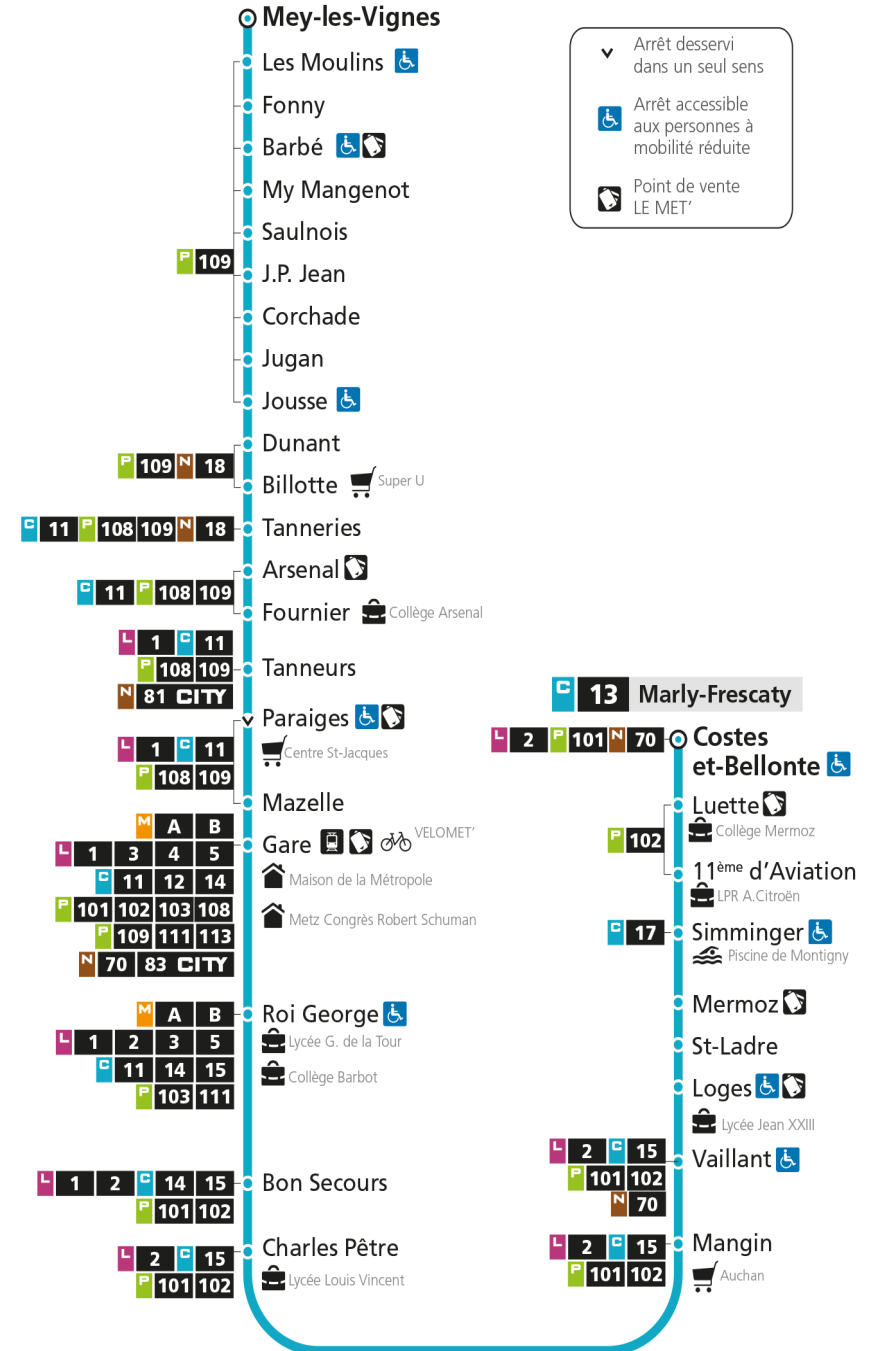

C

13

MARLY-FRESCATY

arrêt BILLOTTE

Du 30 Août 2021 au 03 Juillet 2022

Du lundi au vendredi - hors jours fériés

4h	5h	6h	7h	8h	9h	10h	11h	12h	13h	14h	15h	16h	17h	18h	19h	20h	21h	22h	23h	00h	
	56	31	00	05	27	00	07	07	13	18	11	13	00	03	32	05	01				
			17	28		33	36	40	45	51	30	36	21	26		32					
			38	52							50		42	58							

Samedi - hors jours fériés

4h	5h	6h	7h	8h	9h	10h	11h	12h	13h	14h	15h	16h	17h	18h	19h	20h	21h	22h	23h	00h	
	56	30	03	06	10	14	18	22	27	29	21	11	01	21	28	00					
			34	38	43	46	50	55	58	58	46	36	27	51		29					
													51			59					

Du lundi au vendredi pendant les petites vacances scolaires - hors jours fériés

4h	5h	6h	7h	8h	9h	10h	11h	12h	13h	14h	15h	16h	17h	18h	19h	20h	21h	22h	23h	00h	
	56	31	00	05	27	00	07	07	13	18	11	13	00	03	32	05	01				
			17	28		33	36	40	45	51	30	36	21	26		32					
			38	52							50		42	58							

Dimanche et jours fériés

4h	5h	6h	7h	8h	9h	10h	11h	12h	13h	14h	15h	16h	17h	18h	19h	20h	21h	22h	23h	00h	
			56	56	56	56	56	51	41	31	21	11	01	41	27	11	00				
													51								

C 13 Mey