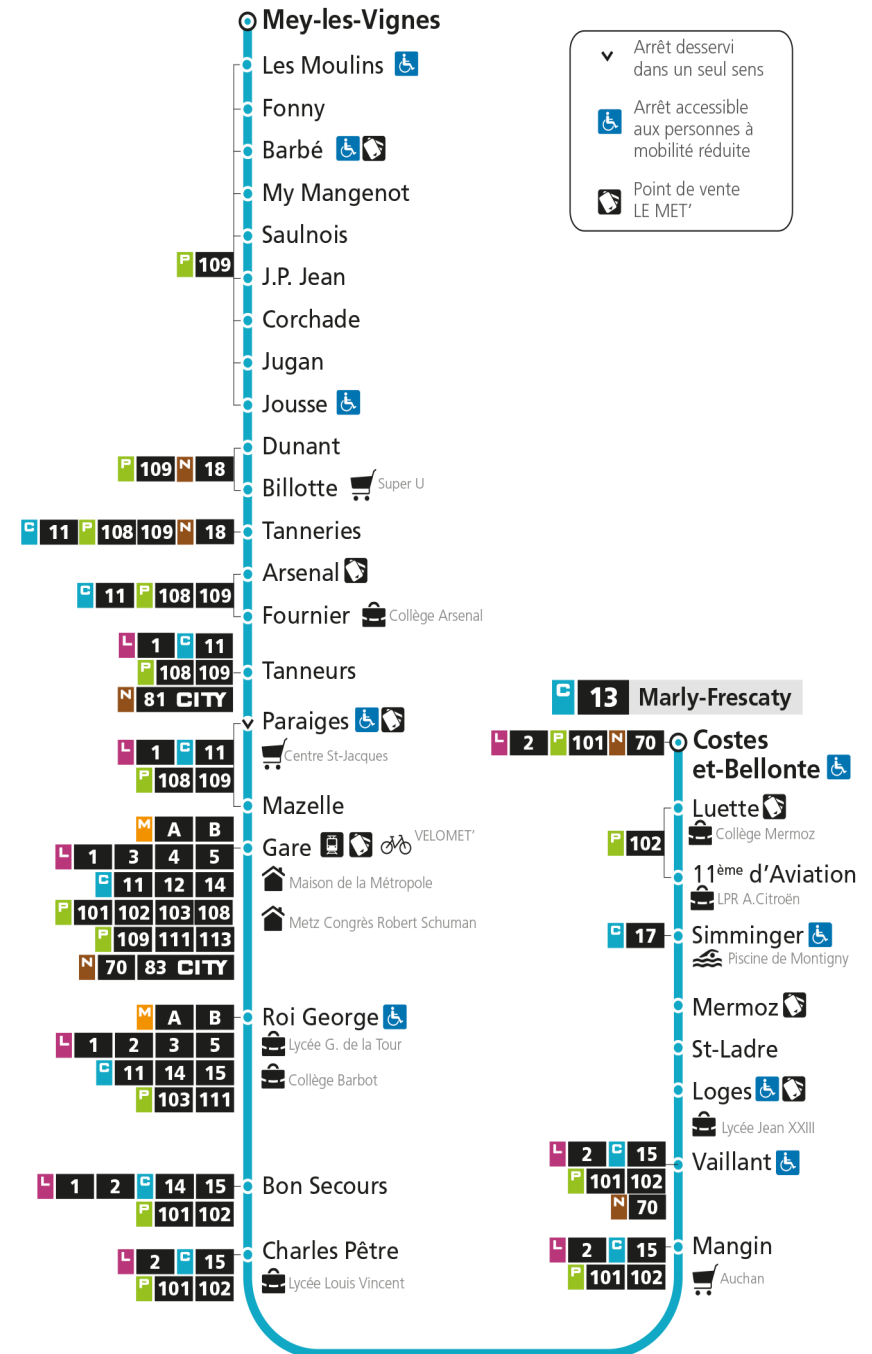

C

13

MARLY-FRESCATY

arrêt ARSENAL

Du 30 Août 2021 au 03 Juillet 2022

Du lundi au vendredi - hors jours fériés

4h	5h	6h	7h	8h	9h	10h	11h	12h	13h	14h	15h	16h	17h	18h	19h	20h	21h	22h	23h	00h	
		00	04	10	31	04	11	11	17	22	15	17	05	08	02	09	05				
		35	22	33		37	40	44	49	55	34	40	26	30	36	36					
			43	57							54		47								

Samedi - hors jours fériés

4h	5h	6h	7h	8h	9h	10h	11h	12h	13h	14h	15h	16h	17h	18h	19h	20h	21h	22h	23h	00h	
	59	33	06	10	14	18	22	26	31	02	02	15	05	25	32	03	02				
			38	42	47	50	54	59		33	25	40	31	55		32					
											50		55								

Du lundi au vendredi pendant les petites vacances scolaires - hors jours fériés

4h	5h	6h	7h	8h	9h	10h	11h	12h	13h	14h	15h	16h	17h	18h	19h	20h	21h	22h	23h	00h	
		00	04	10	31	04	11	11	17	22	15	17	05	08	02	09	05				
		35	22	33		37	40	44	49	55	34	40	26	30	36	36					
			43	57							54		47								

Dimanche et jours fériés

4h	5h	6h	7h	8h	9h	10h	11h	12h	13h	14h	15h	16h	17h	18h	19h	20h	21h	22h	23h	00h	
			59	59	59	59	59	54	44	34	24	14	04	44	30	14	03				
													54								

C 13 Mey