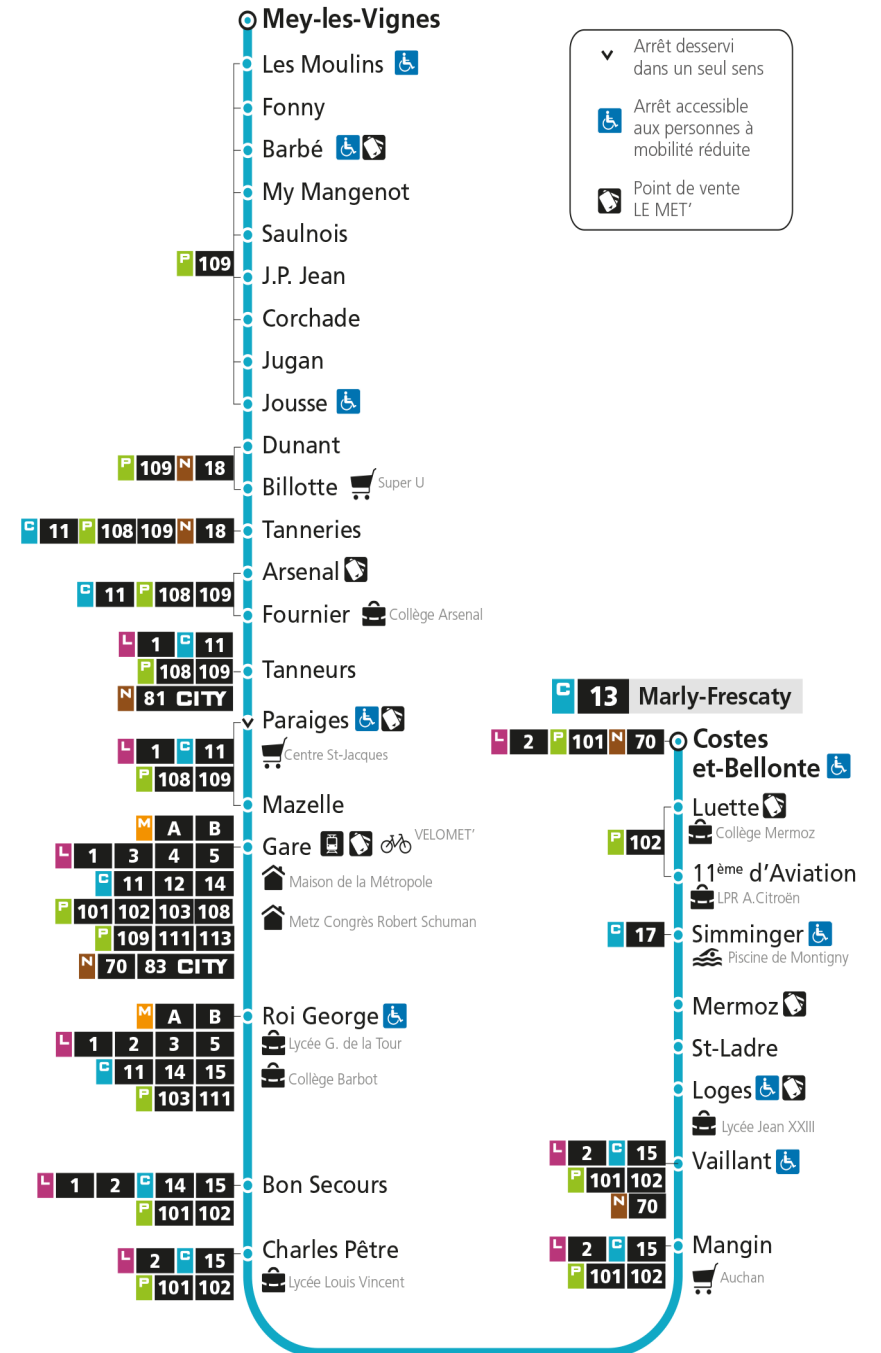

C

13

MARLY-FRESCATY

arrêt DUNANT

Du 30 Août 2021 au 03 Juillet 2022

Du lundi au vendredi - hors jours fériés

4h	5h	6h	7h	8h	9h	10h	11h	12h	13h	14h	15h	16h	17h	18h	19h	20h	21h	22h	23h	00h	
	54	29	16	04	25	31	05	05	11	16	09	11	19	01	31	04	00				
		58	37	27	58		34	38	43	49	28	34	40	25	31						
				51							48	58		57							

Samedi - hors jours fériés

4h	5h	6h	7h	8h	9h	10h	11h	12h	13h	14h	15h	16h	17h	18h	19h	20h	21h	22h	23h	00h	
	55	29	01	04	08	12	16	20	25	27	19	09	25	19	27	28					
			32	36	41	44	48	53	56	56	44	34	49	49	59	58					
												59									

Du lundi au vendredi pendant les petites vacances scolaires - hors jours fériés

4h	5h	6h	7h	8h	9h	10h	11h	12h	13h	14h	15h	16h	17h	18h	19h	20h	21h	22h	23h	00h	
	54	29	16	04	25	31	05	05	11	16	09	11	19	01	31	04	00				
		58	37	27	58		34	38	43	49	28	34	40	25	31						
				51							48	58		57							

Dimanche et jours fériés

4h	5h	6h	7h	8h	9h	10h	11h	12h	13h	14h	15h	16h	17h	18h	19h	20h	21h	22h	23h	00h	
			55	55	55	55	55	50	40	30	20	10	00	40	26	10					
													50			59					

C 13 Mey