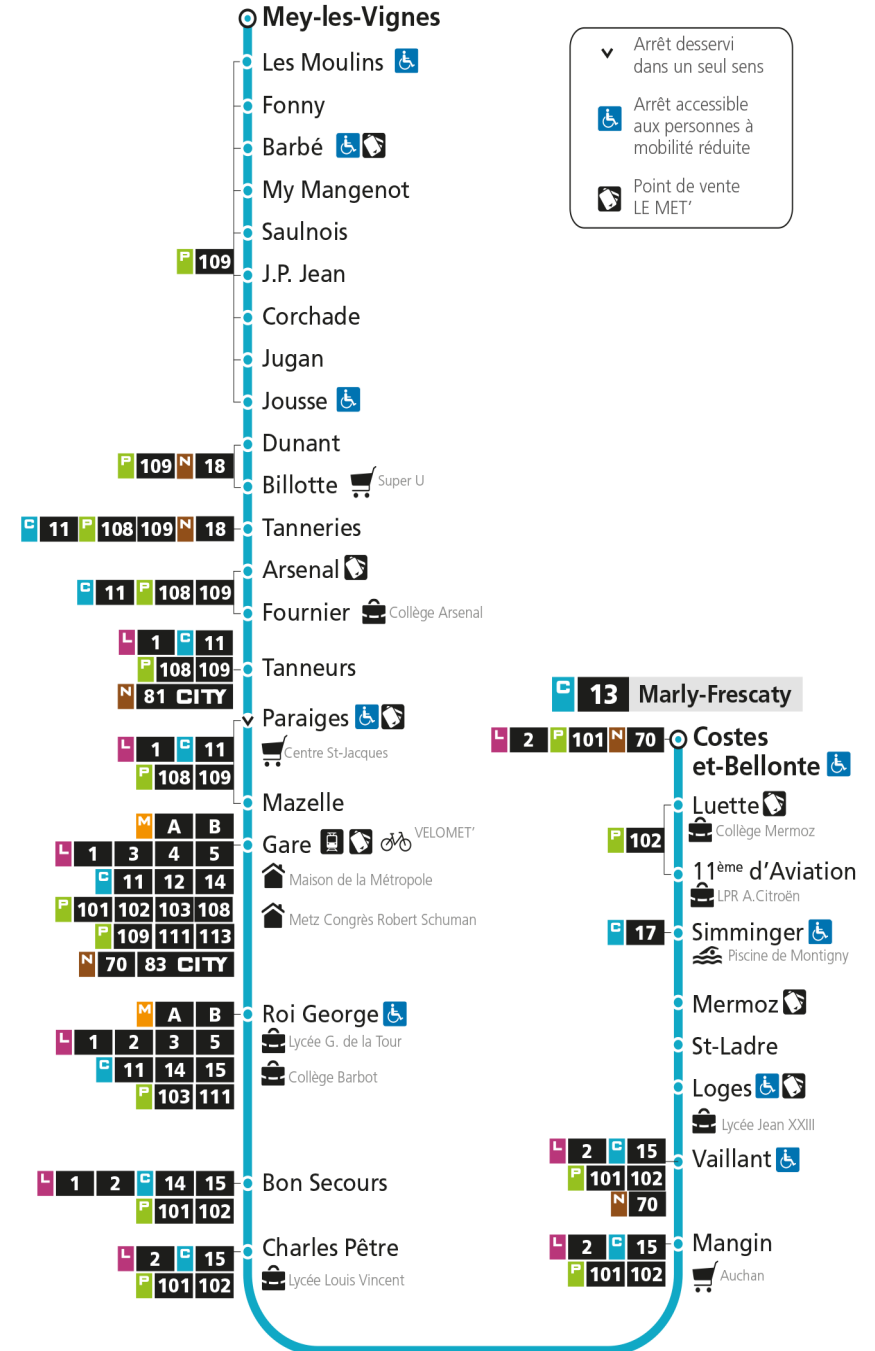

C

13

MARLY-FRESCATY

arrêt ROI GEORGE

Du 30 Août 2021 au 03 Juillet 2022

Du lundi au vendredi - hors jours fériés

4h	5h	6h	7h	8h	9h	10h	11h	12h	13h	14h	15h	16h	17h	18h	19h	20h	21h	22h	23h	00h	
		10	15	22	08	15	22	23	29	01	07	09	20	01	15	20	16				
		46	34	44	42	48	52	56		34	27	32	41	22	47	47					
			55								47	55		43							

Samedi - hors jours fériés

4h	5h	6h	7h	8h	9h	10h	11h	12h	13h	14h	15h	16h	17h	18h	19h	20h	21h	22h	23h	00h	
		09	16	21	25	30	02	06	10	13	14	02	18	07	07	14	13				
		43	49	53	59		34	38	42	44	37	27	43	37	43	43					
											53										

Du lundi au vendredi pendant les petites vacances scolaires - hors jours fériés

4h	5h	6h	7h	8h	9h	10h	11h	12h	13h	14h	15h	16h	17h	18h	19h	20h	21h	22h	23h	00h	
		10	15	22	08	15	22	23	29	01	07	09	20	01	15	20	16				
		46	34	44	42	48	52	56		34	27	32	41	22	47	47					
			55								47	55		43							

Dimanche et jours fériés

4h	5h	6h	7h	8h	9h	10h	11h	12h	13h	14h	15h	16h	17h	18h	19h	20h	21h	22h	23h	00h	
				14	14	14	14	14	05	44	34	24	14	04	40	23	12				
									54					54							

C 13 Mey

- ▼ Arrêt desservi dans un seul sens
- ♿ Arrêt accessible aux personnes à mobilité réduite
- 🛒 Point de vente LE MET'