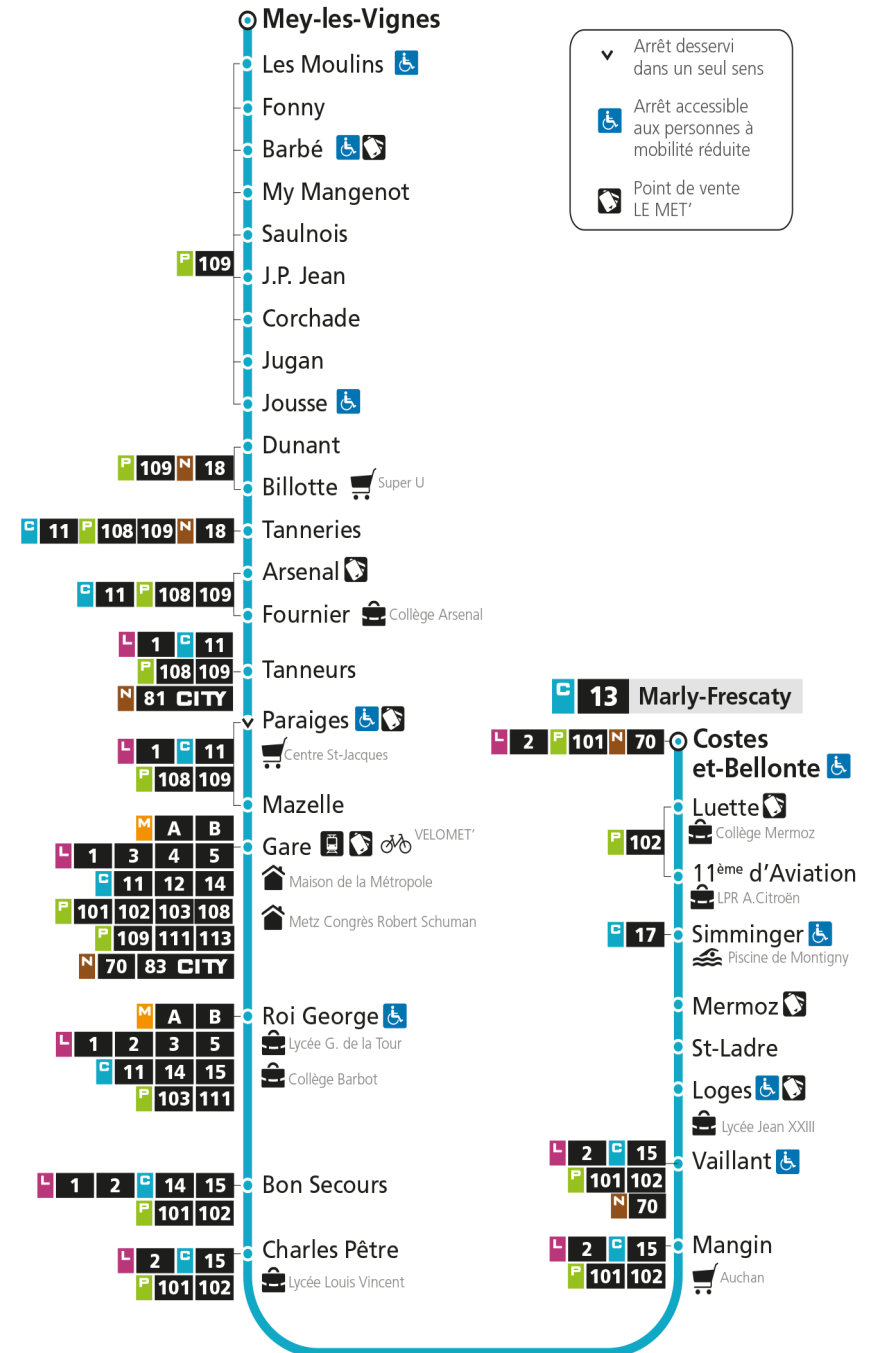

**C 13** Mey

**C****13****MARLY-FRESCATY**

arrêt J.P. JEAN

**Du 30 Août 2021 au 03 Juillet 2022****Du lundi au vendredi - hors jours fériés**

4h	5h	6h	7h	8h	9h	10h	11h	12h	13h	14h	15h	16h	17h	18h	19h	20h	21h	22h	23h	00h
	50	25	11	22	21	27	01	01	07	12	05	07	15	21	28	01				
		54	32	46	54		30	34	39	45	24	30	36	53		28				
			59								44	54	57			57				