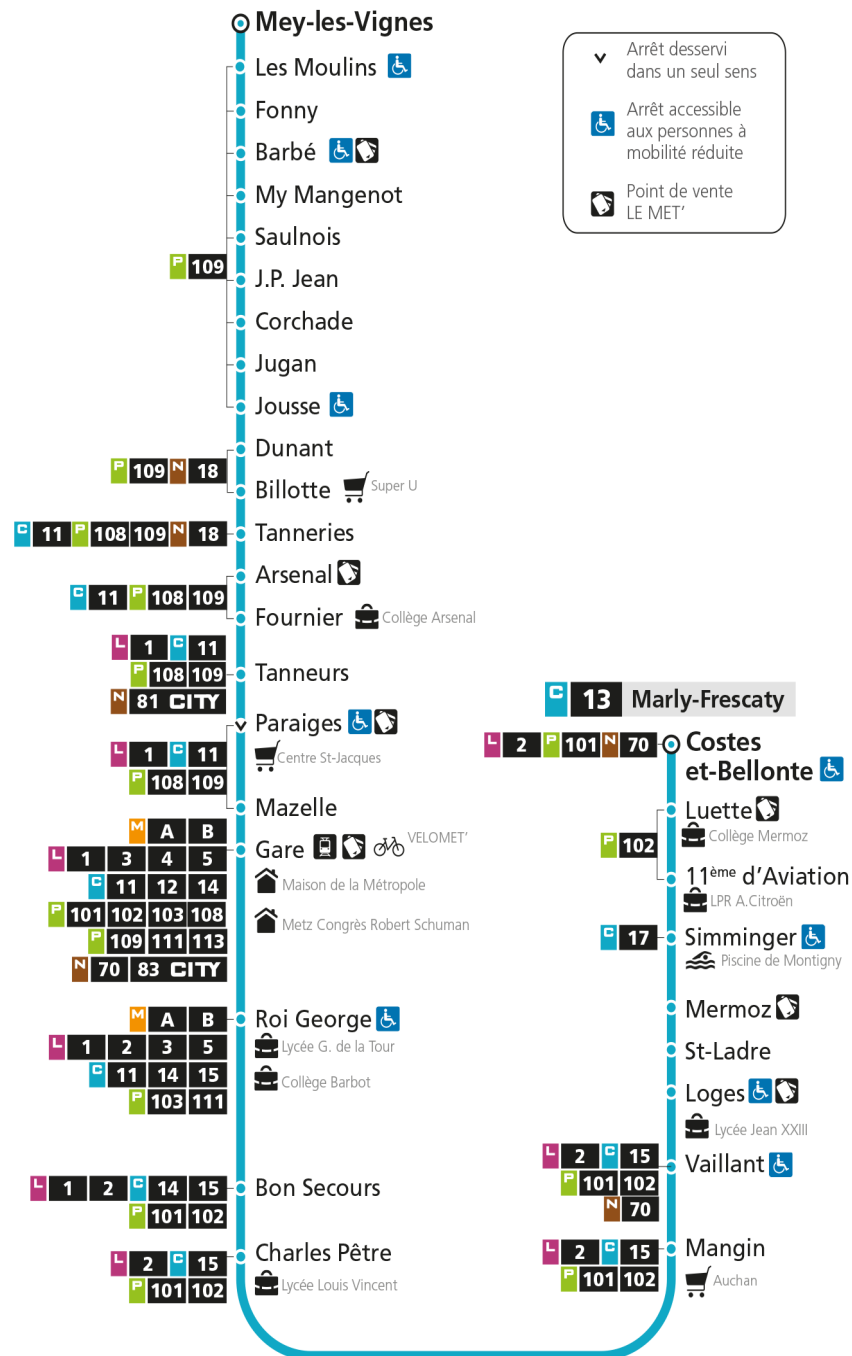

C

13

MARLY-FRESCATY

arrêt LOGES

Du 30 Août 2021 au 03 Juillet 2022

Du lundi au vendredi - hors jours fériés

4h	5h	6h	7h	8h	9h	10h	11h	12h	13h	14h	15h	16h	17h	18h	19h	20h	21h	22h	23h	00h
		17	23	06	17	24	31	01	05	10	16	19	05	10	23	27	23			
		53	45	33	51	57		32	38	43	36	42	29	31	54	54				
				55							57		50	51						

Samedi - hors jours fériés

4h	5h	6h	7h	8h	9h	10h	11h	12h	13h	14h	15h	16h	17h	18h	19h	20h	21h	22h	23h	00h
		15	22	28	00	06	09	13	18	21	23	11	02	16	16	23	20			
		49	56		32	37	41	45	50	52	46	36	27	46	52	51				
													52							

Du lundi au vendredi pendant les petites vacances scolaires - hors jours fériés

4h	5h	6h	7h	8h	9h	10h	11h	12h	13h	14h	15h	16h	17h	18h	19h	20h	21h	22h	23h	00h
		17	23	06	17	24	31	01	05	10	16	19	05	10	23	27	23			
		53	45	33	51	57		32	38	43	36	42	29	31	54	54				
				55							57		50	51						

Dimanche et jours fériés

4h	5h	6h	7h	8h	9h	10h	11h	12h	13h	14h	15h	16h	17h	18h	19h	20h	21h	22h	23h	00h
				21	21	21	21	21	12	01	41	31	21	11	01	30	18			
										51					47					

C 13 Mey

- Arrêt desservi dans un seul sens
- Arrêt accessible aux personnes à mobilité réduite
- Point de vente LE MET'