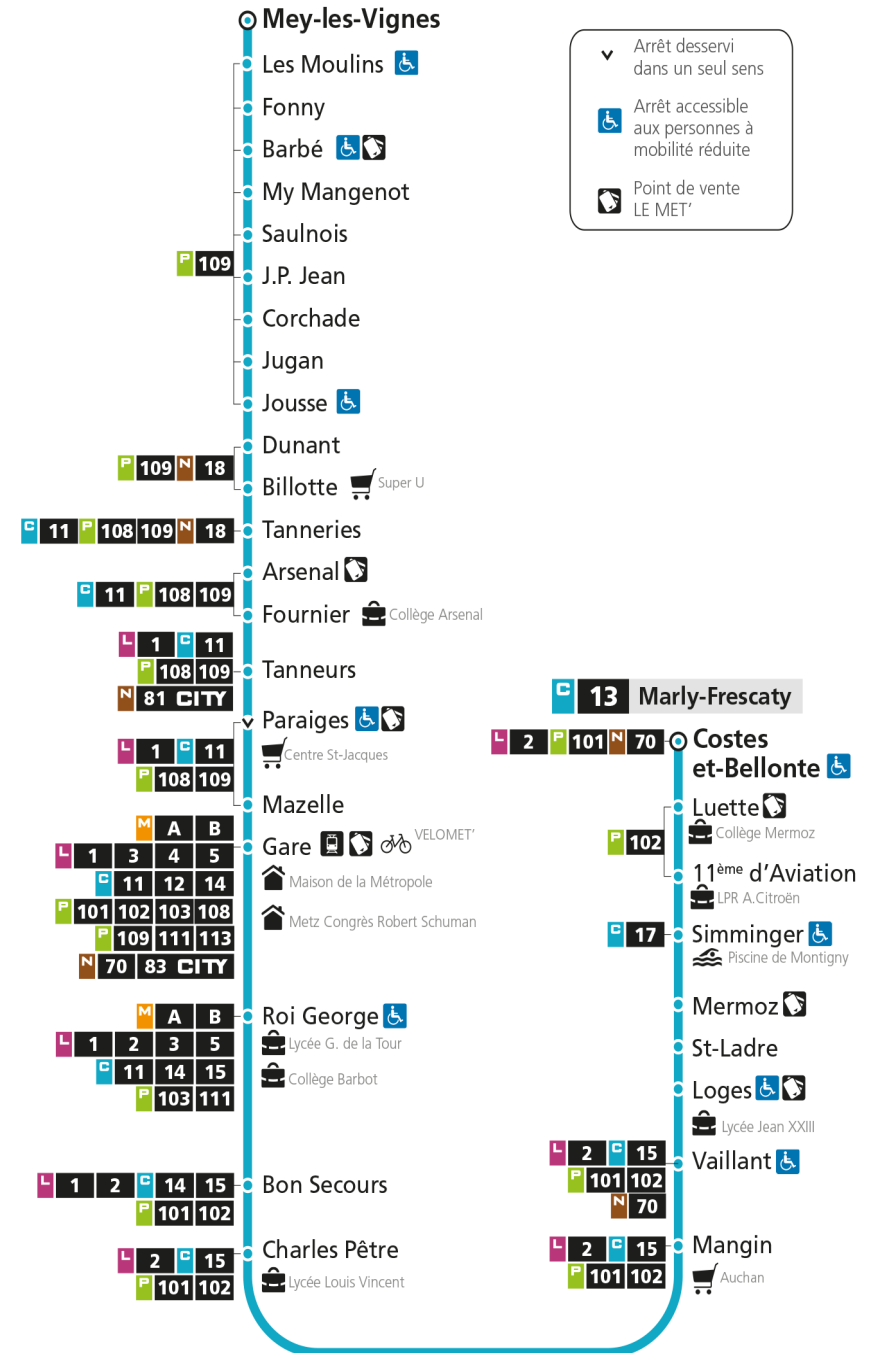

C

13

MARLY-FRESCATY

arrêt **PARAIGES**

Du 30 Août 2021 au 03 Juillet 2022

Du lundi au vendredi - hors jours fériés

4h	5h	6h	7h	8h	9h	10h	11h	12h	13h	14h	15h	16h	17h	18h	19h	20h	21h	22h	23h	00h
		04	08	14	01	08	15	15	21	26	19	00	10	13	07	13	09			
		39	26	37	35	41	44	48	53	59	38	23	31	35	40	40				
			47									46	52							

Samedi - hors jours fériés

4h	5h	6h	7h	8h	9h	10h	11h	12h	13h	14h	15h	16h	17h	18h	19h	20h	21h	22h	23h	00h
		03	10	14	18	22	26	30	03	06	06	19	10	29	36	07	06			
		37	42	46	51	54	58		35	37	29	45	35	59		36				
											54		59							

Du lundi au vendredi pendant les petites vacances scolaires - hors jours fériés

4h	5h	6h	7h	8h	9h	10h	11h	12h	13h	14h	15h	16h	17h	18h	19h	20h	21h	22h	23h	00h
		04	08	14	01	08	15	15	21	26	19	00	10	13	07	13	09			
		39	26	37	35	41	44	48	53	59	38	23	31	35	40	40				
			47									46	52							

Dimanche et jours fériés

4h	5h	6h	7h	8h	9h	10h	11h	12h	13h	14h	15h	16h	17h	18h	19h	20h	21h	22h	23h	00h	
				03	03	03	03	03	48	38	28	18	08	48	34	17	06				
								58					58								

C 13 Mey

- ▼ Arrêt desservi dans un seul sens
- ♿ Arrêt accessible aux personnes à mobilité réduite
- 🛒 Point de vente LE MET'