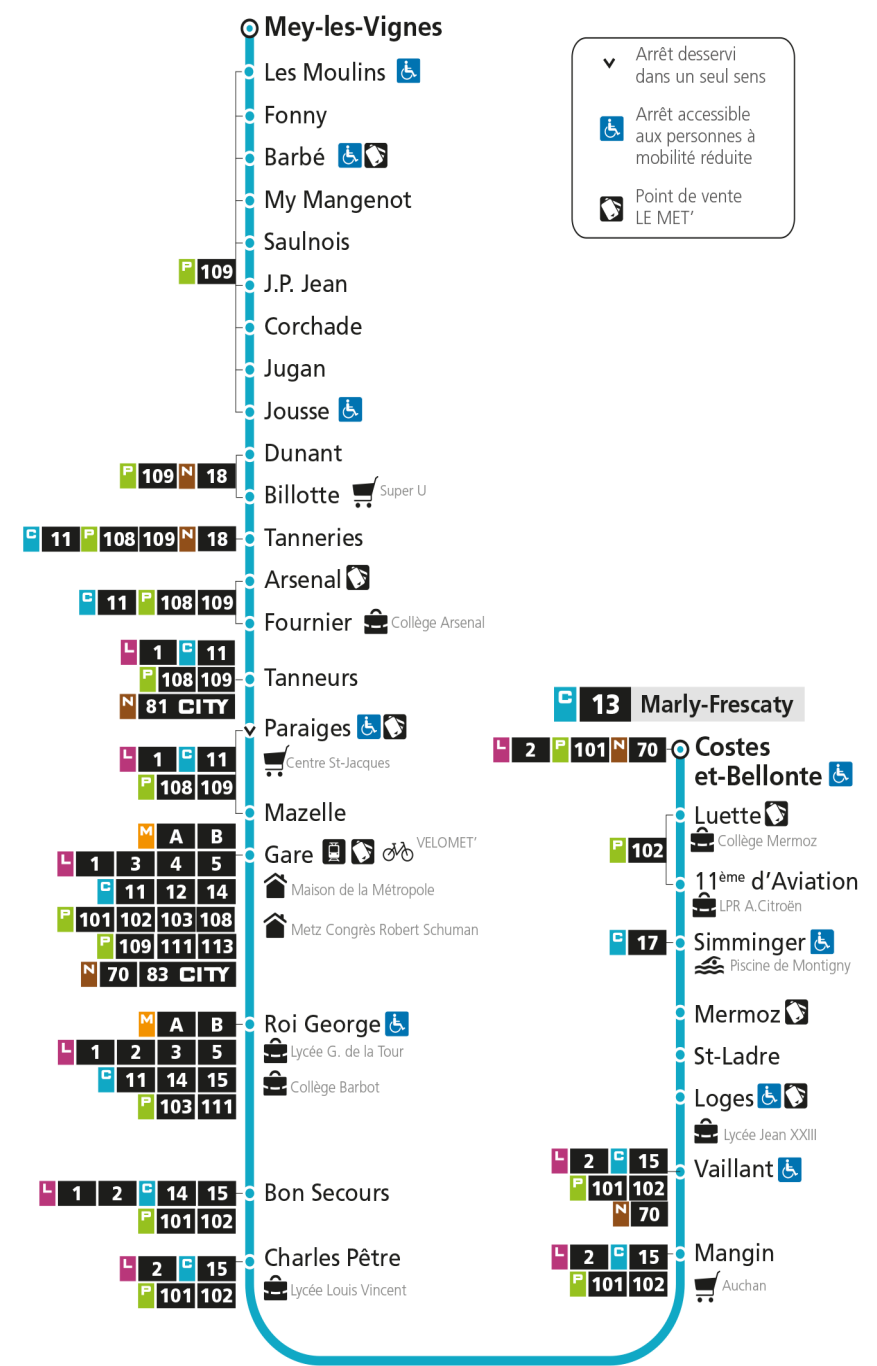

C

13

MEY
arrêt GARE

Du 30 Août 2021 au 03 Juillet 2022

Du lundi au vendredi - hors jours fériés

4h	5h	6h	7h	8h	9h	10h	11h	12h	13h	14h	15h	16h	17h	18h	19h	20h	21h	22h	23h	00h
	20	24	23	06	15	23	29	02	06	11	06	12	20	04	24	25				
	55	55	46	26	49	54		34	38	44	28	33	42	27	54	56				
				44							50	56		48						

Samedi - hors jours fériés

4h	5h	6h	7h	8h	9h	10h	11h	12h	13h	14h	15h	16h	17h	18h	19h	20h	21h	22h	23h	00h	
	22	23	23	28	00	04	09	15	18	20	24	18	09	00	19	24	00				
	53	53	55		32	36	41	46	50	53	53	43	35	24	52						
														47							

Du lundi au vendredi pendant les petites vacances scolaires - hors jours fériés

4h	5h	6h	7h	8h	9h	10h	11h	12h	13h	14h	15h	16h	17h	18h	19h	20h	21h	22h	23h	00h	
	20	24	23	06	15	23	29	02	06	11	06	12	20	04	24	25					
	55	55	46	26	49	54		34	38	44	28	33	42	27	54	56					
				44							50	56		48							

Dimanche et jours fériés

4h	5h	6h	7h	8h	9h	10h	11h	12h	13h	14h	15h	16h	17h	18h	19h	20h	21h	22h	23h	00h	
				12	12	12	12	12	44	34	24	17	10	49	38	20					
								54					59			57					

C 13 Mey

- ▼ Arrêt desservi dans un seul sens
- ♿ Arrêt accessible aux personnes à mobilité réduite
- 🛒 Point de vente LE MET'