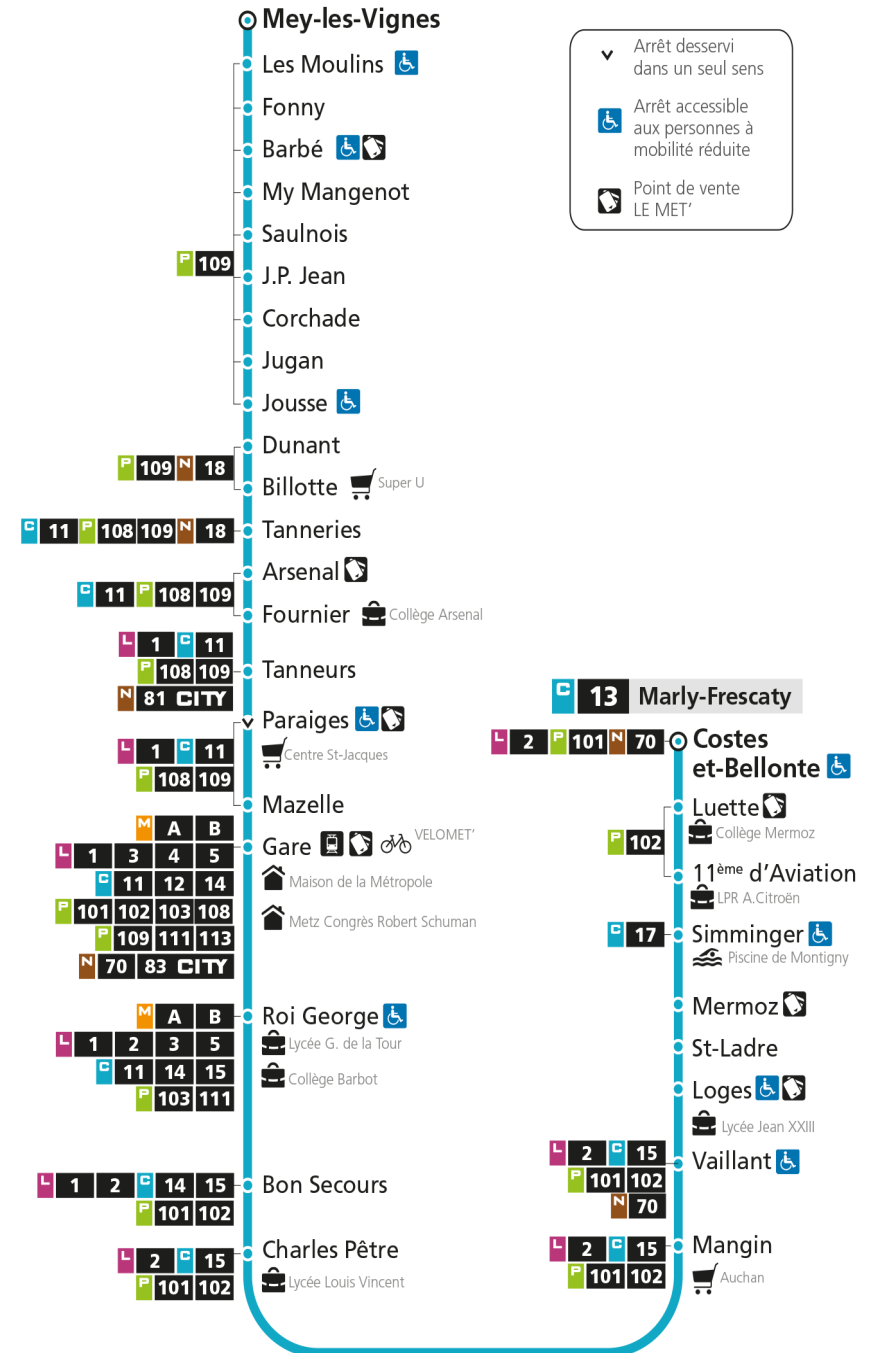

C

13

MEY

arrêt LUETTE

Du 30 Août 2021 au 03 Juillet 2022

Du lundi au vendredi - hors jours fériés

4h	5h	6h	7h	8h	9h	10h	11h	12h	13h	14h	15h	16h	17h	18h	19h	20h	21h	22h	23h	00h
	05	09	05	05	32	06	12	15	19	25	08	13	22	08	07	09				
	40	39	25	25		37	43	47	52	47	30	35	45	30	38	40				
			38	58							52	58								

Samedi - hors jours fériés

4h	5h	6h	7h	8h	9h	10h	11h	12h	13h	14h	15h	16h	17h	18h	19h	20h	21h	22h	23h	00h
	09	10	10	12	16	20	24	30	02	04	08	02	17	08	03	10				
	40	40	40	44	48	52	58		34	37	37	27	43	31	37	46				
												51								

Du lundi au vendredi pendant les petites vacances scolaires - hors jours fériés

4h	5h	6h	7h	8h	9h	10h	11h	12h	13h	14h	15h	16h	17h	18h	19h	20h	21h	22h	23h	00h
	05	09	05	05	32	06	12	15	19	25	08	13	22	08	07	09				
	40	39	25	25		37	43	47	52	47	30	35	45	30	38	40				
			38	58							52	58								

Dimanche et jours fériés

4h	5h	6h	7h	8h	9h	10h	11h	12h	13h	14h	15h	16h	17h	18h	19h	20h	21h	22h	23h	00h
			55	55	54	54	53	39	30	20	10	02	45	35	25	07				
												55				46				

C 13 Mey