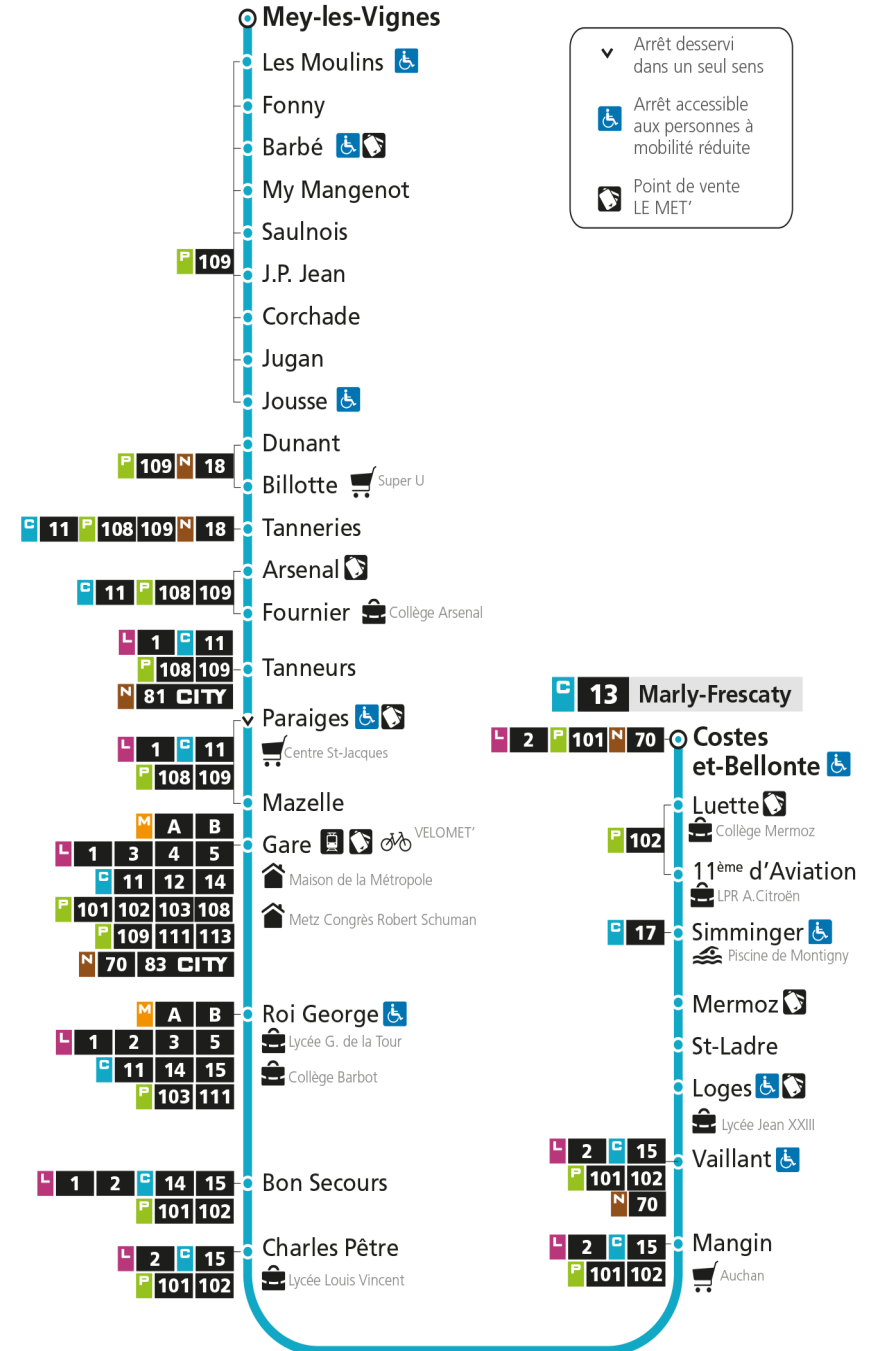

C

13

MEY

arrêt MY MANGENOT

Du 30 Août 2021 au 03 Juillet 2022

Du lundi au vendredi - hors jours fériés

4h	5h	6h	7h	8h	9h	10h	11h	12h	13h	14h	15h	16h	17h	18h	19h	20h	21h	22h	23h	00h	
	34	09	09	04	00	05	10	18	22	27	00	06	15	02	05	08	10				
		38	38	24	31	39	45	50	54		22	30	41	23	40	39					
				44							44	51		44							

Samedi - hors jours fériés

4h	5h	6h	7h	8h	9h	10h	11h	12h	13h	14h	15h	16h	17h	18h	19h	20h	21h	22h	23h	00h	
	36	07	07	09	14	19	25	31	02	06	09	09	25	16	03	07	13				
		37	37	42	46	51	57		34	36	40	34	51	40	35	37					
												59									

Du lundi au vendredi pendant les petites vacances scolaires - hors jours fériés

4h	5h	6h	7h	8h	9h	10h	11h	12h	13h	14h	15h	16h	17h	18h	19h	20h	21h	22h	23h	00h	
	34	09	09	04	00	05	10	18	22	27	00	06	15	02	05	08	10				
		38	38	24	31	39	45	50	54		22	30	41	23	40	39					
				44							44	51		44							

Dimanche et jours fériés

4h	5h	6h	7h	8h	9h	10h	11h	12h	13h	14h	15h	16h	17h	18h	19h	20h	21h	22h	23h	00h	
				26	26	26	26	26	08	47	37	30	23	13	03	32	09				
									57						50						

C 13 Mey