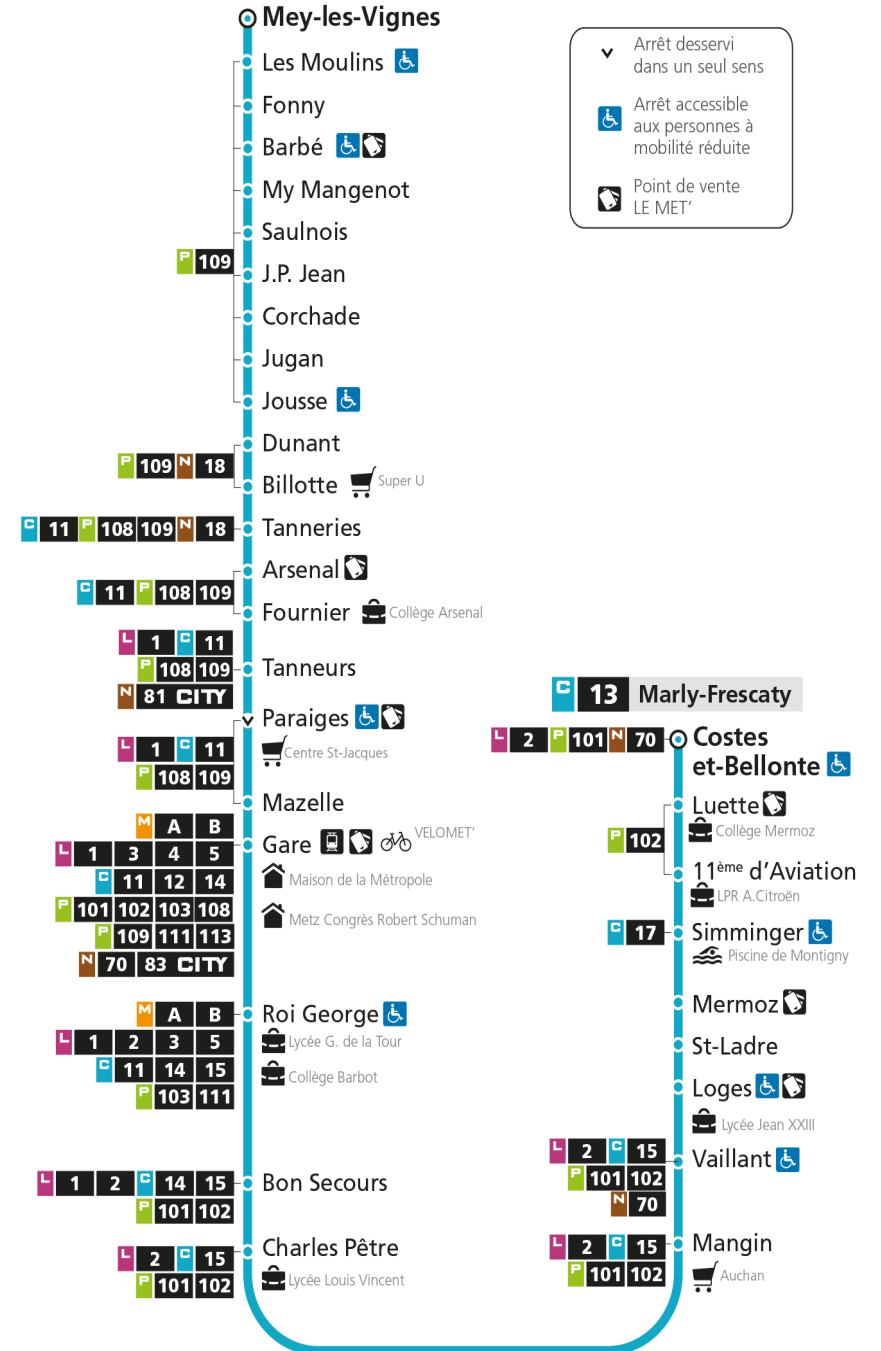

C

13

MEY
arrêt BARBE

Du 30 Août 2021 au 03 Juillet 2022

Du lundi au vendredi - hors jours fériés

4h	5h	6h	7h	8h	9h	10h	11h	12h	13h	14h	15h	16h	17h	18h	19h	20h	21h	22h	23h	00h	
	35	10	10	05	01	06	11	19	23	28	01	07	15	02	05	08	10				
		39	39	25	32	40	46	51	55		23	31	41	24	40	39					
				45							45	52		45							

Samedi - hors jours fériés

4h	5h	6h	7h	8h	9h	10h	11h	12h	13h	14h	15h	16h	17h	18h	19h	20h	21h	22h	23h	00h	
	36	07	07	09	14	19	26	32	02	06	09	10	00	17	04	08	13				
		37	37	42	46	51	58		34	36	41	35	26	41	36	38					
													52								

Du lundi au vendredi pendant les petites vacances scolaires - hors jours fériés

4h	5h	6h	7h	8h	9h	10h	11h	12h	13h	14h	15h	16h	17h	18h	19h	20h	21h	22h	23h	00h	
	35	10	10	05	01	06	11	19	23	28	01	07	15	02	05	08	10				
		39	39	25	32	40	46	51	55		23	31	41	24	40	39					
				45							45	52		45							

Dimanche et jours fériés

4h	5h	6h	7h	8h	9h	10h	11h	12h	13h	14h	15h	16h	17h	18h	19h	20h	21h	22h	23h	00h	
				26	26	26	26	26	08	47	37	30	23	13	03	32	09				
									57						50						

C 13 Mey