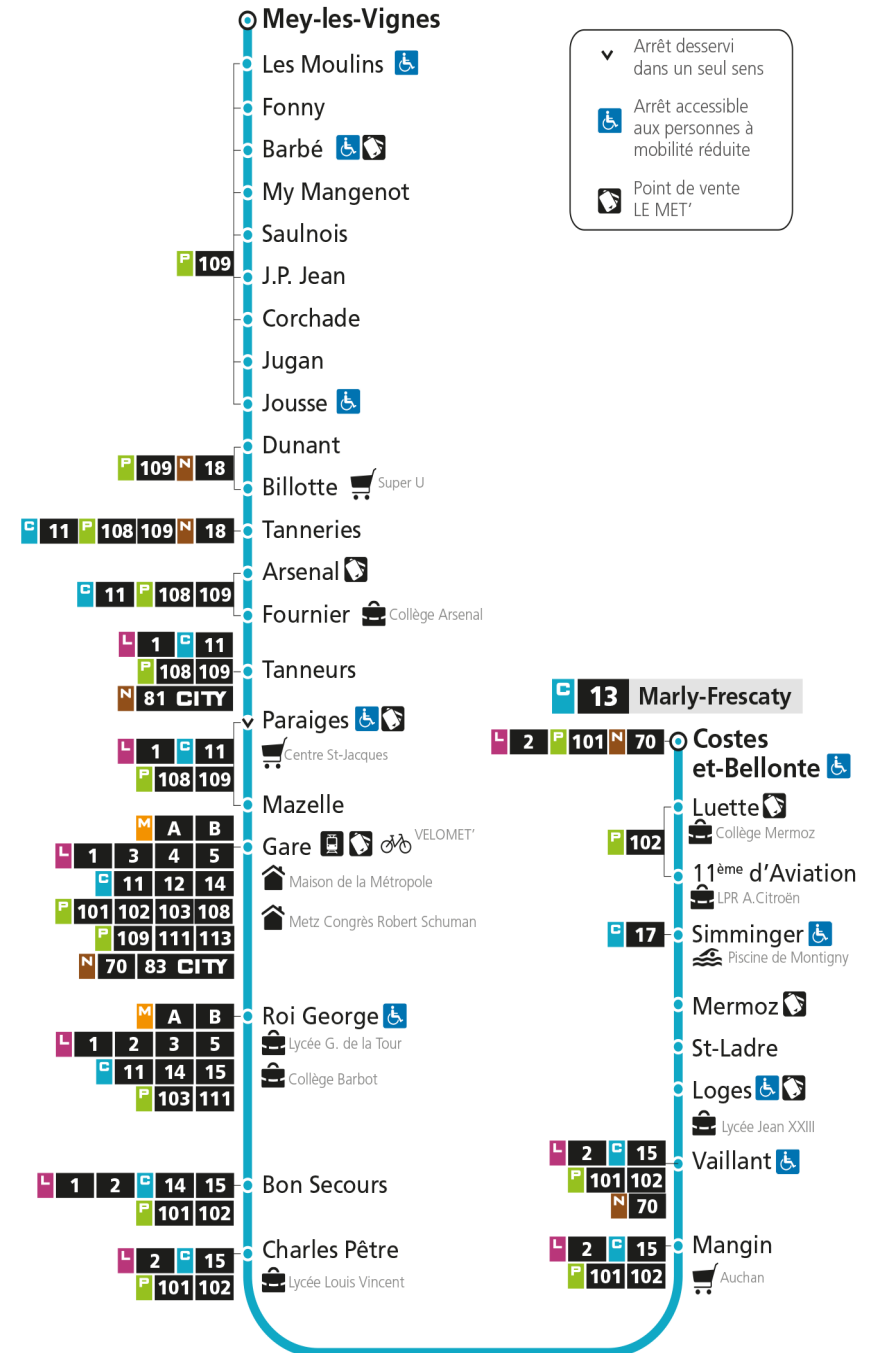

C

13

MEY
arrêt MAZELLE

Du 30 Août 2021 au 03 Juillet 2022

Du lundi au vendredi - hors jours fériés

4h	5h	6h	7h	8h	9h	10h	11h	12h	13h	14h	15h	16h	17h	18h	19h	20h	21h	22h	23h	00h
	22	26	25	09	17	25	31	04	08	13	08	15	23	07	26	27				
	57	57	49	29	51	56		36	40	46	30	36	45	30	56	58				
				46							52	59		51						

Samedi - hors jours fériés

4h	5h	6h	7h	8h	9h	10h	11h	12h	13h	14h	15h	16h	17h	18h	19h	20h	21h	22h	23h	00h	
	24	25	25	30	02	06	11	17	20	22	26	20	11	02	21	26	02				
	55	55	57		34	38	43	48	52	55	55	45	37	26	54						
														49							

Du lundi au vendredi pendant les petites vacances scolaires - hors jours fériés

4h	5h	6h	7h	8h	9h	10h	11h	12h	13h	14h	15h	16h	17h	18h	19h	20h	21h	22h	23h	00h	
	22	26	25	09	17	25	31	04	08	13	08	15	23	07	26	27					
	57	57	49	29	51	56		36	40	46	30	36	45	30	56	58					
				46							52	59		51							

Dimanche et jours fériés

4h	5h	6h	7h	8h	9h	10h	11h	12h	13h	14h	15h	16h	17h	18h	19h	20h	21h	22h	23h	00h	
				14	14	14	14	14	46	36	26	19	12	01	40	22					
								56						51	59						

C 13 Mey