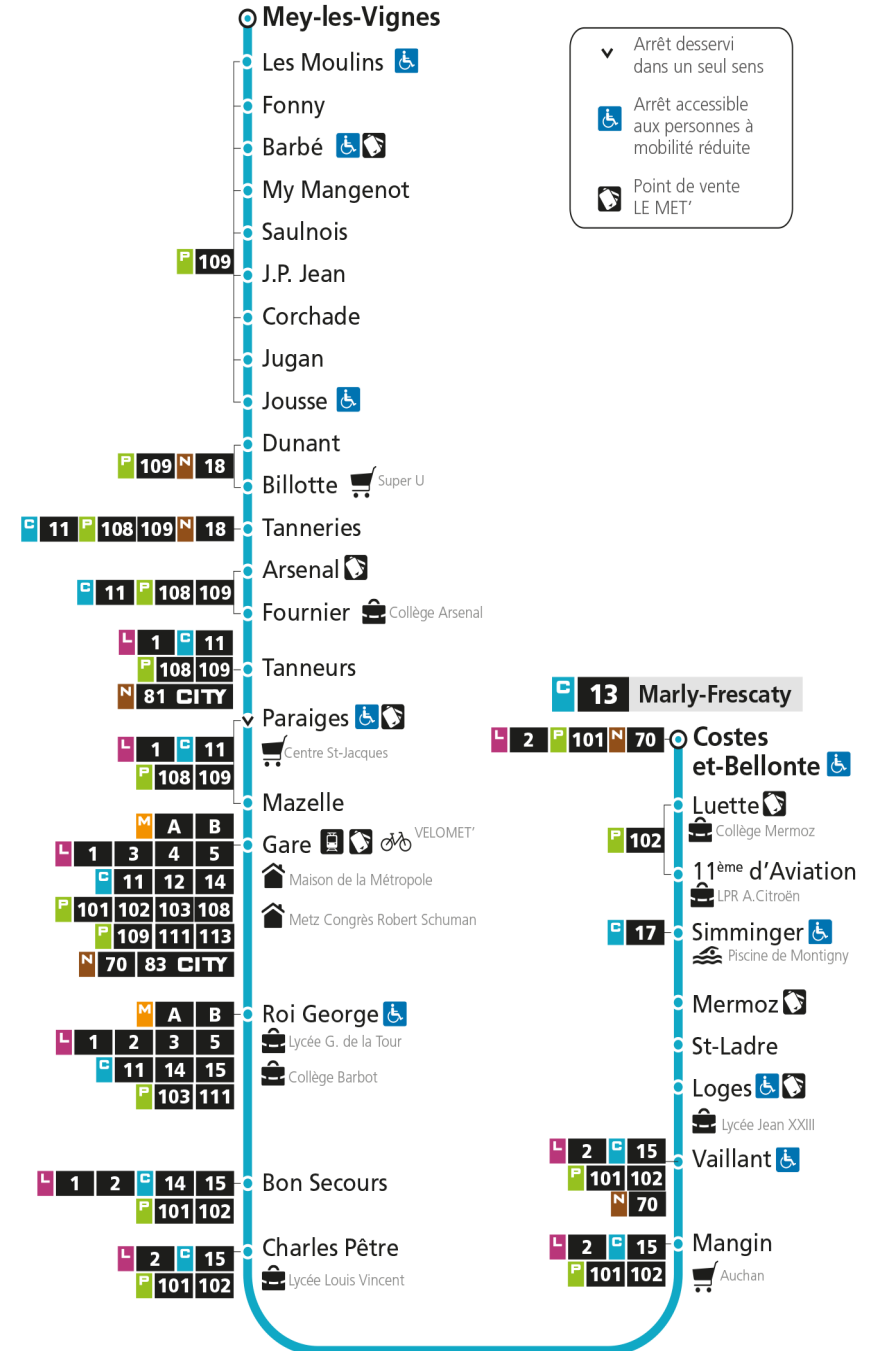

C

13

MEY

arrêt **SIMMINGER**

Du 30 Août 2021 au 03 Juillet 2022

Du lundi au vendredi - hors jours fériés

4h	5h	6h	7h	8h	9h	10h	11h	12h	13h	14h	15h	16h	17h	18h	19h	20h	21h	22h	23h	00h
	08	12	08	08	01	09	15	18	22	28	11	16	01	11	10	11				
	43	42	28	28	35	40	46	50	55	50	33	38	25	33	40	42				
			41								55		48							

Samedi - hors jours fériés

4h	5h	6h	7h	8h	9h	10h	11h	12h	13h	14h	15h	16h	17h	18h	19h	20h	21h	22h	23h	00h
	11	12	12	15	19	23	27	01	05	07	11	05	20	11	06	12				
	42	42	43	47	51	55		33	37	40	40	30	46	34	39	48				
												54								

Du lundi au vendredi pendant les petites vacances scolaires - hors jours fériés

4h	5h	6h	7h	8h	9h	10h	11h	12h	13h	14h	15h	16h	17h	18h	19h	20h	21h	22h	23h	00h
	08	12	08	08	01	09	15	18	22	28	11	16	01	11	10	11				
	43	42	28	28	35	40	46	50	55	50	33	38	25	33	40	42				
			41								55		48							

Dimanche et jours fériés

4h	5h	6h	7h	8h	9h	10h	11h	12h	13h	14h	15h	16h	17h	18h	19h	20h	21h	22h	23h	00h
			57	57	56	56	55	41	32	22	12	04	47	37	27	09				
												57				47				

C 13 Mey

- ▼ Arrêt desservi dans un seul sens
- ♿ Arrêt accessible aux personnes à mobilité réduite
- 🛒 Point de vente LE MET'