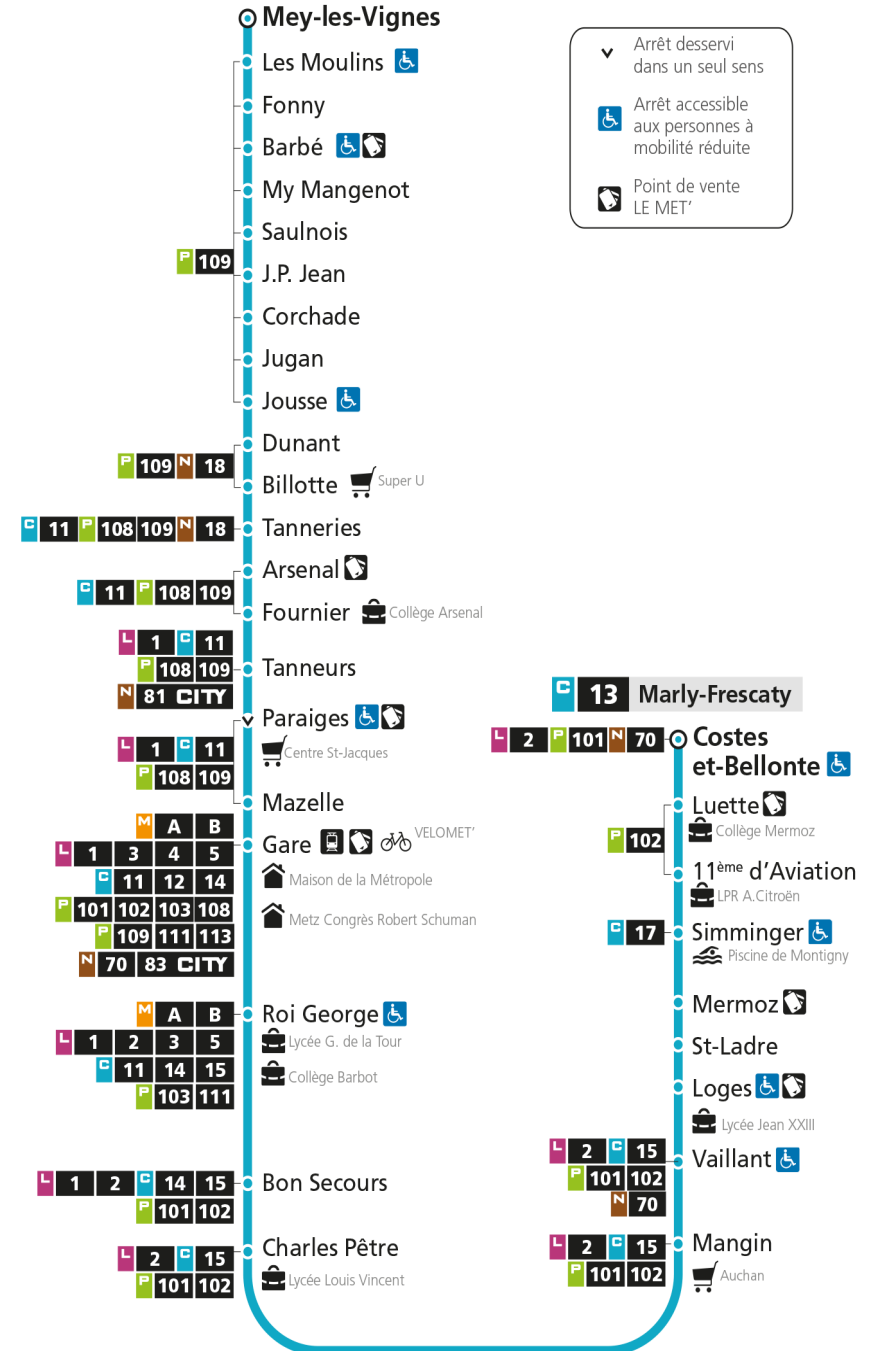

C

13

MEY
arrêt MERMOZ

Du 30 Août 2021 au 03 Juillet 2022

Du lundi au vendredi - hors jours fériés

4h	5h	6h	7h	8h	9h	10h	11h	12h	13h	14h	15h	16h	17h	18h	19h	20h	21h	22h	23h	00h
	10	14	10	10	03	11	17	20	24	30	13	18	03	13	12	13				
	45	44	30	30	37	42	48	52	57	52	35	40	27	35	42	44				
			43								57		50							

Samedi - hors jours fériés

4h	5h	6h	7h	8h	9h	10h	11h	12h	13h	14h	15h	16h	17h	18h	19h	20h	21h	22h	23h	00h
	13	14	14	17	21	25	29	03	07	09	13	07	22	13	08	14				
	44	44	45	49	53	57		35	39	42	42	32	48	36	41	50				
												56								

Du lundi au vendredi pendant les petites vacances scolaires - hors jours fériés

4h	5h	6h	7h	8h	9h	10h	11h	12h	13h	14h	15h	16h	17h	18h	19h	20h	21h	22h	23h	00h
	10	14	10	10	03	11	17	20	24	30	13	18	03	13	12	13				
	45	44	30	30	37	42	48	52	57	52	35	40	27	35	42	44				
			43								57		50							

Dimanche et jours fériés

4h	5h	6h	7h	8h	9h	10h	11h	12h	13h	14h	15h	16h	17h	18h	19h	20h	21h	22h	23h	00h
			59	59	58	58	57	43	34	24	14	06	49	39	29	11				
												59				49				

C 13 Mey