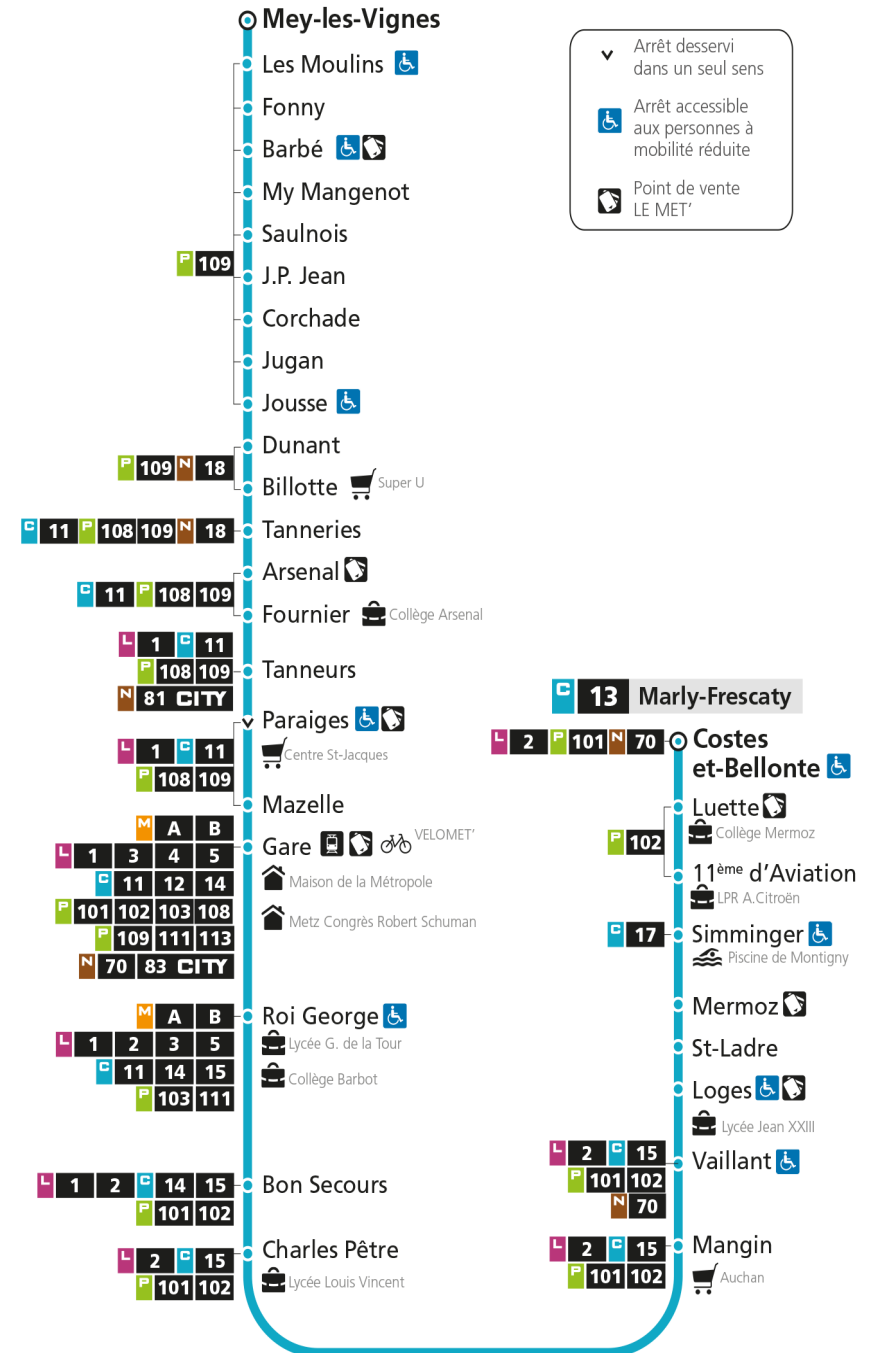

C

13

MEY
arrêt ROI GEORGE

Du 30 Août 2021 au 03 Juillet 2022

Du lundi au vendredi - hors jours fériés

4h	5h	6h	7h	8h	9h	10h	11h	12h	13h	14h	15h	16h	17h	18h	19h	20h	21h	22h	23h	00h
	18	22	20	02	12	20	26	31	03	08	03	09	16	01	21	22				
	53	52	43	23	46	51	59		35	41	25	30	39	24	51	53				
				41							47	53		45						

Samedi - hors jours fériés

4h	5h	6h	7h	8h	9h	10h	11h	12h	13h	14h	15h	16h	17h	18h	19h	20h	21h	22h	23h	00h
	20	21	21	25	29	01	06	12	15	17	21	15	06	21	16	22				
	51	51	53	57		33	38	43	47	50	50	40	32	44	49	58				
													57							

Du lundi au vendredi pendant les petites vacances scolaires - hors jours fériés

4h	5h	6h	7h	8h	9h	10h	11h	12h	13h	14h	15h	16h	17h	18h	19h	20h	21h	22h	23h	00h
	18	22	20	02	12	20	26	31	03	08	03	09	16	01	21	22				
	53	52	43	23	46	51	59		35	41	25	30	39	24	51	53				
				41							47	53		45						

Dimanche et jours fériés

4h	5h	6h	7h	8h	9h	10h	11h	12h	13h	14h	15h	16h	17h	18h	19h	20h	21h	22h	23h	00h
				06	06	06	06	06	42	32	22	15	08	47	36	18				
								52					57			55				

C 13 Mey

- ▼ Arrêt desservi dans un seul sens
- ♿ Arrêt accessible aux personnes à mobilité réduite
- 🛒 Point de vente LE MET'