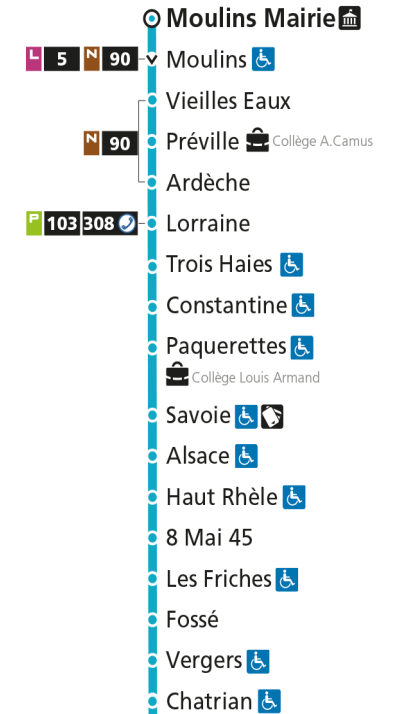

C 14 Hôpital Schuman

- ▼ Arrêt desservi dans un seul sens
- ♿ Arrêt accessible aux personnes à mobilité réduite
- 👤 Point de vente LE MET'
- 🏛 Hôtel de Ville

C 14 Moulines Mairie

C**14****MOULINS MAIRIE**