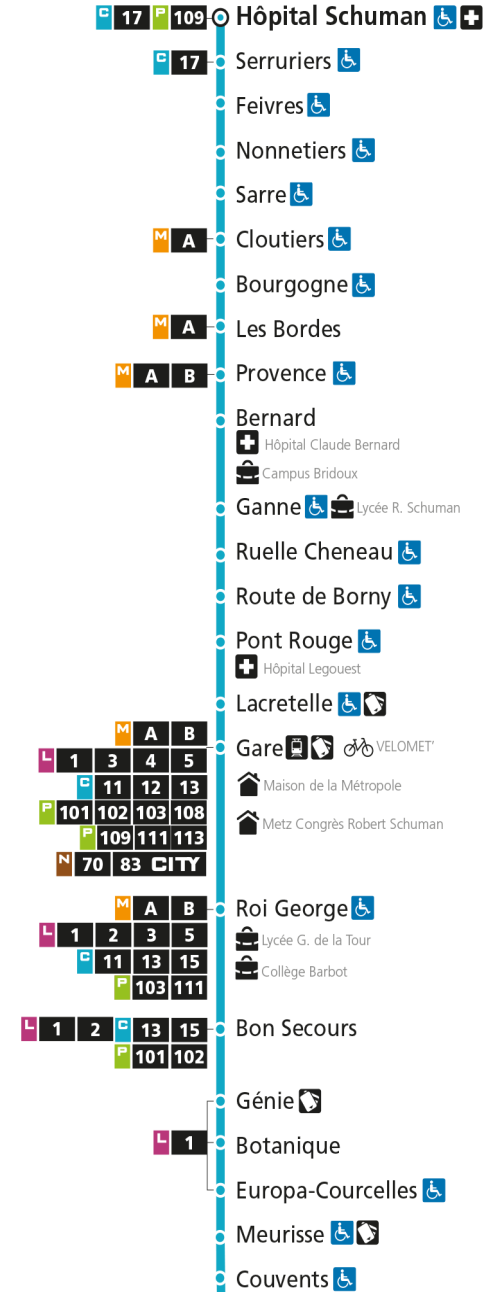

C

14

MOULINS MAIRIE

arrêt BERNARD

Du 30 Août 2021 au 03 Juillet 2022

Du lundi au vendredi - hors jours fériés

4h	5h	6h	7h	8h	9h	10h	11h	12h	13h	14h	15h	16h	17h	18h	19h	20h	21h	22h	23h	00h
	13	28	12	19	01	29	29	29	29	29	28	08	13	18	06	10	24			
	55	57	38	39	28	59	59	59	59	59	48	29	34	38	38	41				
			59		56							50	56							

Samedi - hors jours fériés

4h	5h	6h	7h	8h	9h	10h	11h	12h	13h	14h	15h	16h	17h	18h	19h	20h	21h	22h	23h	00h
	11	29	32	02	04	05	05	05	05	05	04	12	14	18	10	08	23			
	56	59		33	35	35	35	35	35	34	31	33	36	40	40	40				
											51	54	56							

Du lundi au vendredi pendant les petites vacances scolaires - hors jours fériés

4h	5h	6h	7h	8h	9h	10h	11h	12h	13h	14h	15h	16h	17h	18h	19h	20h	21h	22h	23h	00h
	13	28	12	19	01	29	29	29	29	29	28	08	13	18	06	10	24			
	55	57	38	39	28	59	59	59	59	59	48	29	34	38	38	41				
			59		56							50	56							

Dimanche et jours fériés

4h	5h	6h	7h	8h	9h	10h	11h	12h	13h	14h	15h	16h	17h	18h	19h	20h	21h	22h	23h	00h	
			58	58	58	58	58	58	58	58	58	56	54	54	43		23				

C 14 Hôpital Schuman