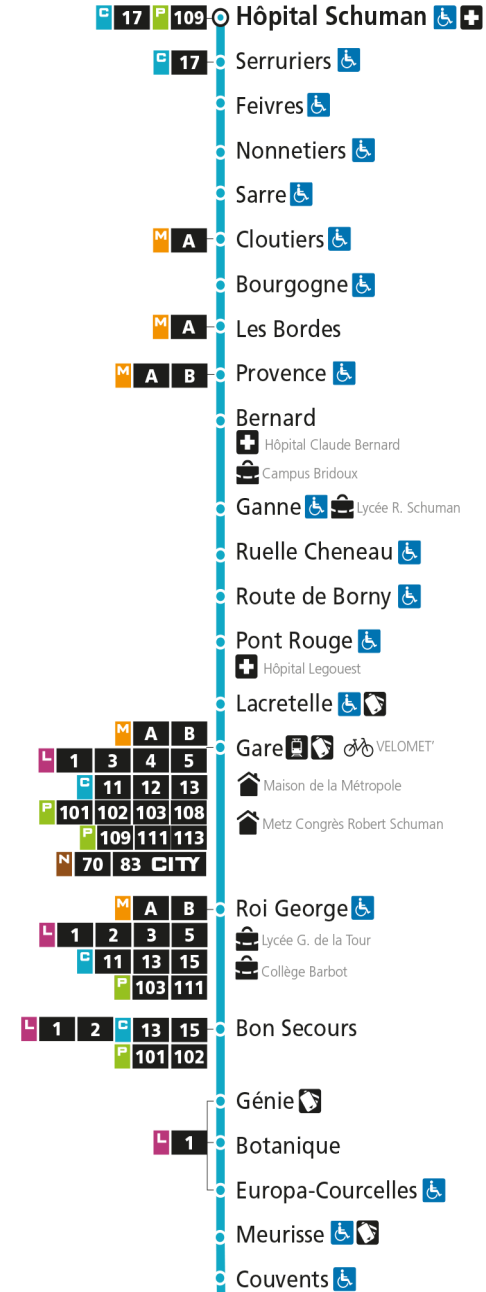

C

14

MOULINS MAIRIE

arrêt BOURGOGNE

Du 30 Août 2021 au 03 Juillet 2022

Du lundi au vendredi - hors jours fériés

4h	5h	6h	7h	8h	9h	10h	11h	12h	13h	14h	15h	16h	17h	18h	19h	20h	21h	22h	23h	00h
	10	25	07	14	23	24	24	24	24	24	23	03	07	13	02	06	21			
	52	53	33	34	51	54	54	54	54	54	43	24	29	34	34	38				
			54	56								44	51							

Samedi - hors jours fériés

4h	5h	6h	7h	8h	9h	10h	11h	12h	13h	14h	15h	16h	17h	18h	19h	20h	21h	22h	23h	00h
	08	26	28	29	00	01	01	01	01	01	00	08	10	13	06	05	20			
	53	56	58		31	31	31	31	31	30	27	29	31	36	36	37				
											47	50	51							

Du lundi au vendredi pendant les petites vacances scolaires - hors jours fériés

4h	5h	6h	7h	8h	9h	10h	11h	12h	13h	14h	15h	16h	17h	18h	19h	20h	21h	22h	23h	00h
	10	25	07	14	23	24	24	24	24	24	23	03	07	13	02	06	21			
	52	53	33	34	51	54	54	54	54	54	43	24	29	34	34	38				
			54	56								44	51							

Dimanche et jours fériés

4h	5h	6h	7h	8h	9h	10h	11h	12h	13h	14h	15h	16h	17h	18h	19h	20h	21h	22h	23h	00h
		03a	55	55	55	55	55	55	55	55	55	53	51	51	40		20			

a - Via RE : HOPITAL SCHUMAN - BELLETANCHE. ⚠ Horaire disponible uniquement sur réservation

C 14 Hôpital Schuman