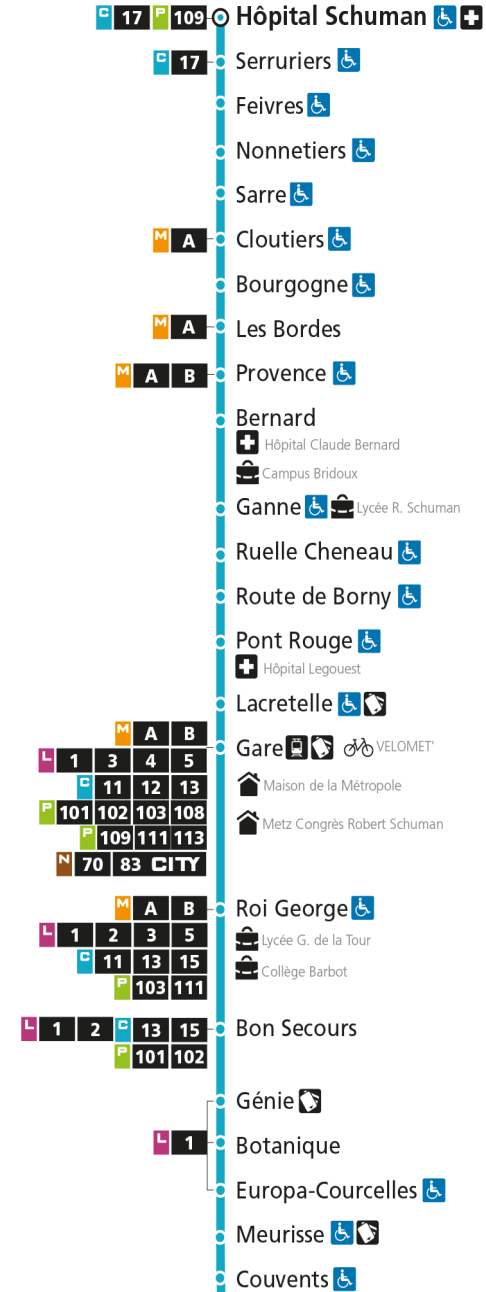

Dimanche et jours fériés

4h	5h	6h	7h	8h	9h	10h	11h	12h	13h	14h	15h	16h	17h	18h	19h	20h	21h	22h	23h	00h
				35	35	35	35	35	31	31	31	31	30	28	28	17	53			

C 14 Hôpital Schuman

- ▼ Arrêt desservi dans un seul sens
- ♿ Arrêt accessible aux personnes à mobilité réduite
- 👤 Point de vente LE MET'
- 🏛 Hôtel de Ville