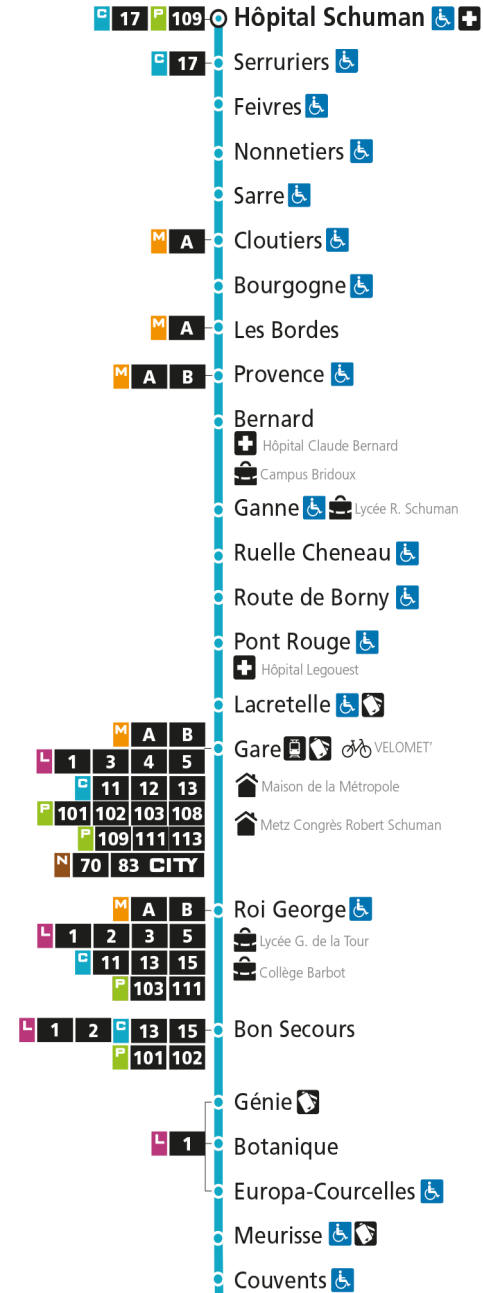

C

14

MOULINS MAIRIE

arrêt FEIVRES

Du 30 Août 2021 au 03 Juillet 2022

Du lundi au vendredi - hors jours fériés

4h	5h	6h	7h	8h	9h	10h	11h	12h	13h	14h	15h	16h	17h	18h	19h	20h	21h	22h	23h	00h
	07 49	22 50	04 30 51	11 31 53	20 48	21 51	21 51	21 51	21 51	21 51	20 40	00 21 40	03 25 47	09 31 59	31	03 35	18			

Samedi - hors jours fériés

4h	5h	6h	7h	8h	9h	10h	11h	12h	13h	14h	15h	16h	17h	18h	19h	20h	21h	22h	23h	00h
	05 50	23 53	25 55	26 57	28 58	28 58	28 58	28 58	28 58	27 57	24 44	05 25 47	07 28 48	10 33	03 33	02 34	17			

Du lundi au vendredi pendant les petites vacances scolaires - hors jours fériés

4h	5h	6h	7h	8h	9h	10h	11h	12h	13h	14h	15h	16h	17h	18h	19h	20h	21h	22h	23h	00h
	07 49	22 50	04 30 51	11 31 53	20 48	21 51	21 51	21 51	21 51	21 51	20 40	00 21 40	03 25 47	09 31 59	31	03 35	18			

Dimanche et jours fériés

4h	5h	6h	7h	8h	9h	10h	11h	12h	13h	14h	15h	16h	17h	18h	19h	20h	21h	22h	23h	00h
		01a	52	52	52	52	52	52	52	52	52	50	48	48	37		17			

a - Via RE : HOPITAL SCHUMAN - BELLETANCHE. ⚠ Horaire disponible uniquement sur réservation

C 14 Hôpital Schuman