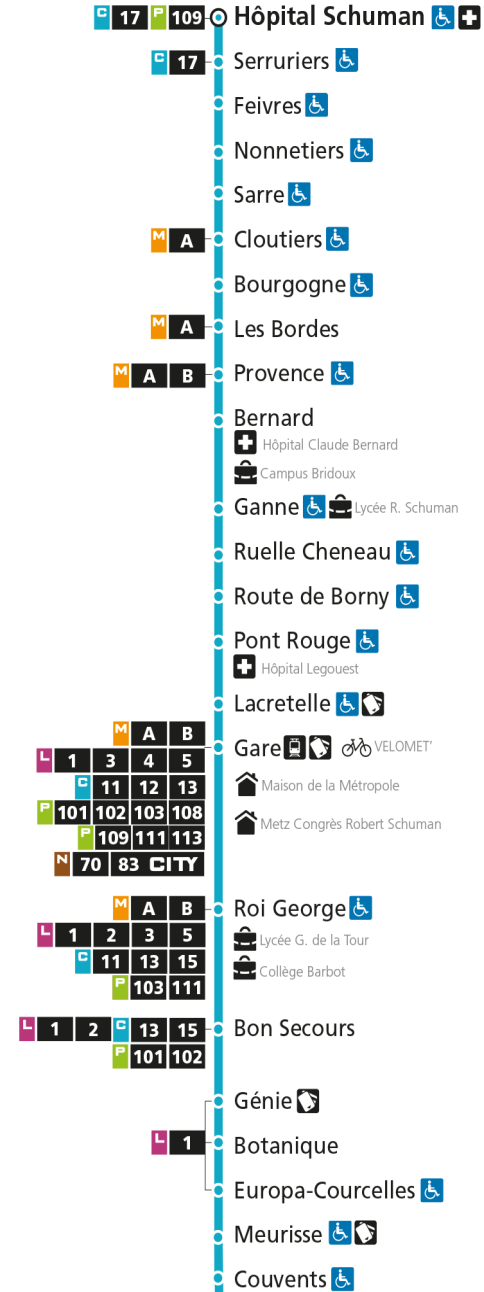

C

14

MOULINS MAIRIE

arrêt SARRE

Du 30 Août 2021 au 03 Juillet 2022

Du lundi au vendredi - hors jours fériés

4h	5h	6h	7h	8h	9h	10h	11h	12h	13h	14h	15h	16h	17h	18h	19h	20h	21h	22h	23h	00h	
	09	24	06	13	22	23	23	23	23	23	22	02	05	11	01	05	20				
	51	52	32	33	50	53	53	53	53	53	42	23	27	33	33	37					
			53	55								42	49								

Samedi - hors jours fériés

4h	5h	6h	7h	8h	9h	10h	11h	12h	13h	14h	15h	16h	17h	18h	19h	20h	21h	22h	23h	00h	
	07	25	27	28	30	00	00	00	00	00	26	07	09	12	05	04	19				
	52	55	57	59		30	30	30	30	29	46	27	30	35	35	36					
											59	49	50								

Du lundi au vendredi pendant les petites vacances scolaires - hors jours fériés

4h	5h	6h	7h	8h	9h	10h	11h	12h	13h	14h	15h	16h	17h	18h	19h	20h	21h	22h	23h	00h	
	09	24	06	13	22	23	23	23	23	23	22	02	05	11	01	05	20				
	51	52	32	33	50	53	53	53	53	53	42	23	27	33	33	37					
			53	55								42	49								

Dimanche et jours fériés

4h	5h	6h	7h	8h	9h	10h	11h	12h	13h	14h	15h	16h	17h	18h	19h	20h	21h	22h	23h	00h	
		02a	54	54	54	54	54	54	54	54	54	52	50	50	39		19				

a - Via RE : HOPITAL SCHUMAN - BELLETANCHE. ⚠ Horaire disponible uniquement sur réservation

C 14 Hôpital Schuman