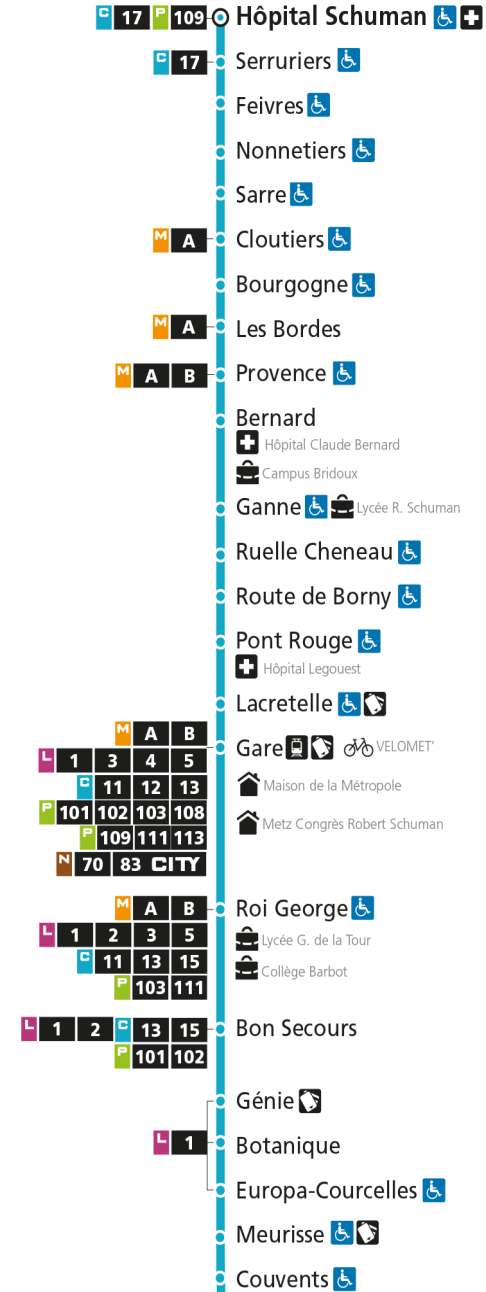

C

14

MOULINS MAIRIE

arrêt **NONNETIERS**

Du 30 Août 2021 au 03 Juillet 2022

Du lundi au vendredi - hors jours fériés

4h	5h	6h	7h	8h	9h	10h	11h	12h	13h	14h	15h	16h	17h	18h	19h	20h	21h	22h	23h	00h
	08	23	05	12	21	22	22	22	22	22	21	01	04	10	00	04	19			
	50	51	31	32	49	52	52	52	52	52	41	22	26	32	32	36				
			52	54								41	48							

Samedi - hors jours fériés

4h	5h	6h	7h	8h	9h	10h	11h	12h	13h	14h	15h	16h	17h	18h	19h	20h	21h	22h	23h	00h
	06	24	26	27	29	29	29	29	29	28	25	06	08	11	04	03	18			
	51	54	56	58	59	59	59	59	59	58	45	26	29	34	34	35				
												48	49							

Du lundi au vendredi pendant les petites vacances scolaires - hors jours fériés

4h	5h	6h	7h	8h	9h	10h	11h	12h	13h	14h	15h	16h	17h	18h	19h	20h	21h	22h	23h	00h
	08	23	05	12	21	22	22	22	22	22	21	01	04	10	00	04	19			
	50	51	31	32	49	52	52	52	52	52	41	22	26	32	32	36				
			52	54								41	48							

Dimanche et jours fériés

4h	5h	6h	7h	8h	9h	10h	11h	12h	13h	14h	15h	16h	17h	18h	19h	20h	21h	22h	23h	00h
		01a	53	53	53	53	53	53	53	53	53	51	49	49	38		18			

a - Via RE : HOPITAL SCHUMAN - BELLETANCHE. ⚠ Horaire disponible uniquement sur réservati

C 14 Hôpital Schuman