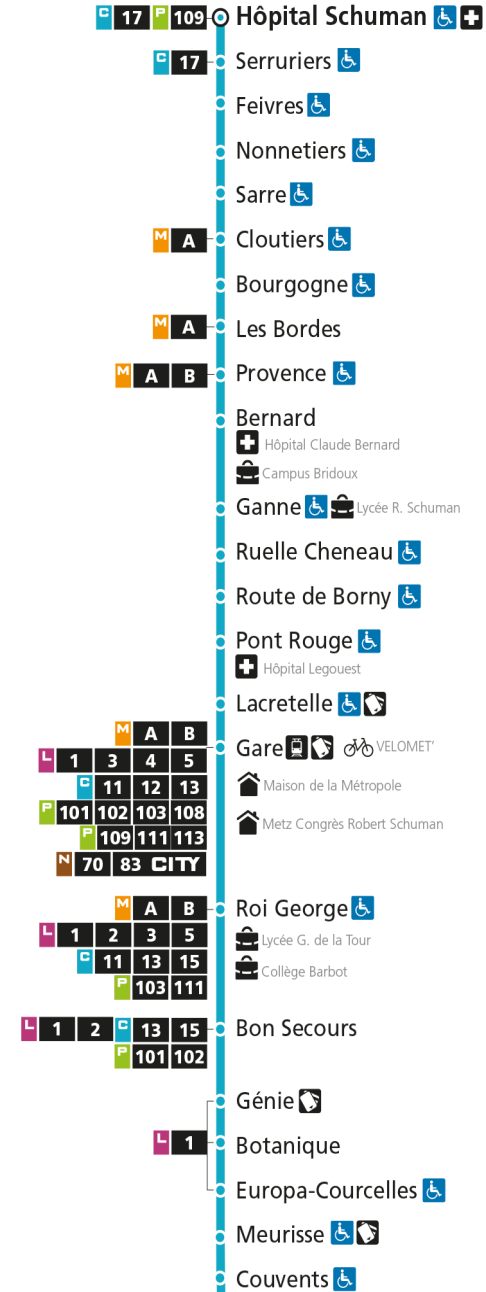

Dimanche et jours fériés

4h	5h	6h	7h	8h	9h	10h	11h	12h	13h	14h	15h	16h	17h	18h	19h	20h	21h	22h	23h	00h
				30	30	30	30	29	25	25	25	25	24	22	22	11	48			

C 14 Hôpital Schuman

- ▼ Arrêt desservi dans un seul sens
- ♿ Arrêt accessible aux personnes à mobilité réduite
- 👤 Point de vente LE MET'
- 🏛 Hôtel de Ville