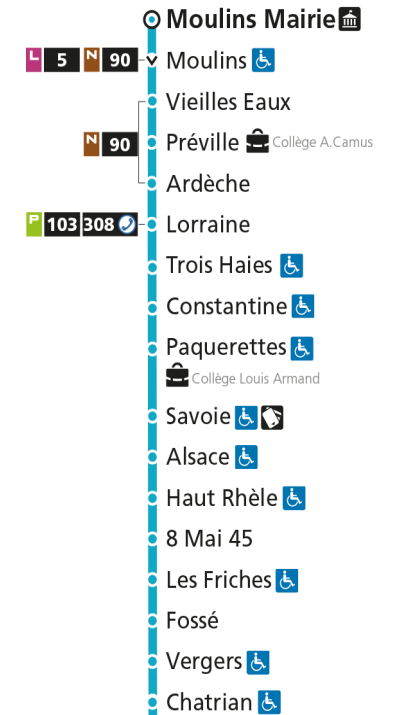

C 14 Moulins Mairie