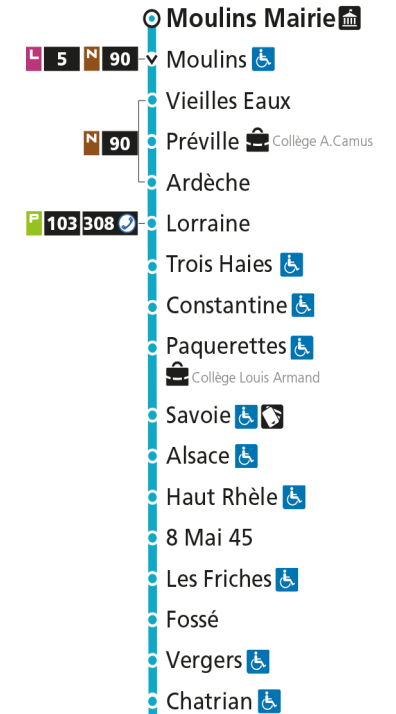

- ▼ Arrêt desservi dans un seul sens
- ♿ Arrêt accessible aux personnes à mobilité réduite
- 🏠 Point de vente LE MET'
- 🏛 Hôtel de Ville

C**14****MOULINS MAIRIE**

arrêt GARE

Du 30 Août 2021 au 03 Juillet 2022