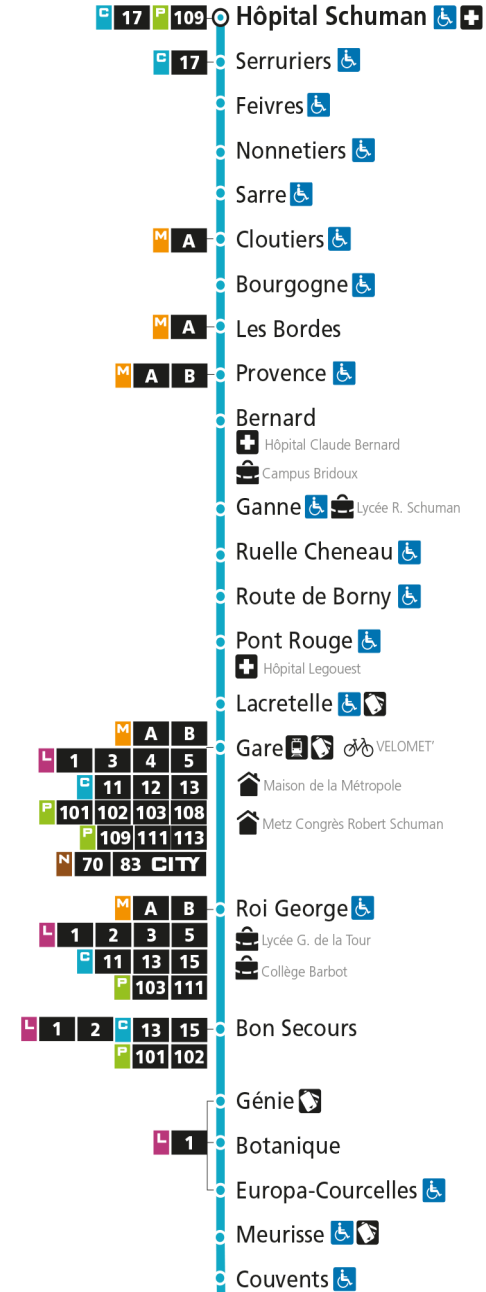

C

14

MOULINS MAIRIE

arrêt LORRAINE

Du 30 Août 2021 au 03 Juillet 2022

Du lundi au vendredi - hors jours fériés

4h	5h	6h	7h	8h	9h	10h	11h	12h	13h	14h	15h	16h	17h	18h	19h	20h	21h	22h	23h	00h
	45	27	00	17	15	03	04	04	04	04	04	04	08	16	14	11	10			
			31	37	36	31	34	34	34	34	35	26	32	36	41	42	53			
			54	56								46	55	55						

Samedi - hors jours fériés

4h	5h	6h	7h	8h	9h	10h	11h	12h	13h	14h	15h	16h	17h	18h	19h	20h	21h	22h	23h	00h
	44	29	02	07	09	10	10	10	09	09	08	05	10	13	15	15	10			
			32	38	39	40	40	40	39	39	38	25	30	33	45	41	53			
												47	50	55						

Du lundi au vendredi pendant les petites vacances scolaires - hors jours fériés

4h	5h	6h	7h	8h	9h	10h	11h	12h	13h	14h	15h	16h	17h	18h	19h	20h	21h	22h	23h	00h
	45	27	00	17	15	03	04	04	04	04	04	04	08	16	14	11	10			
			31	37	36	31	34	34	34	34	35	26	32	36	41	42	53			
			54	56								46	55	55						

Dimanche et jours fériés

4h	5h	6h	7h	8h	9h	10h	11h	12h	13h	14h	15h	16h	17h	18h	19h	20h	21h	22h	23h	00h
				35	35	35	35	35	31	31	31	31	30	28	28	17	53			

C 14 Hôpital Schuman