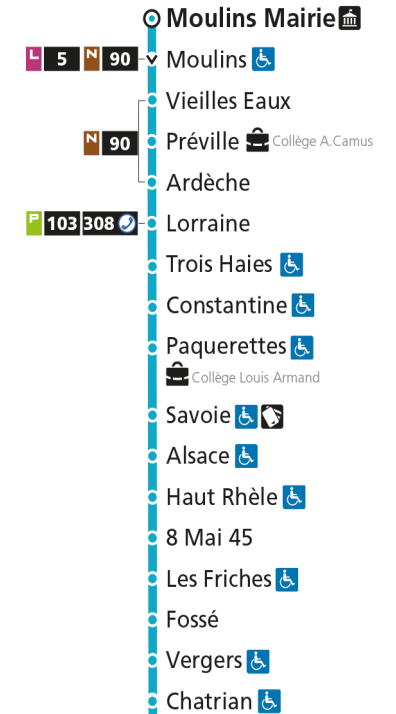

C 14 Moulines Mairie