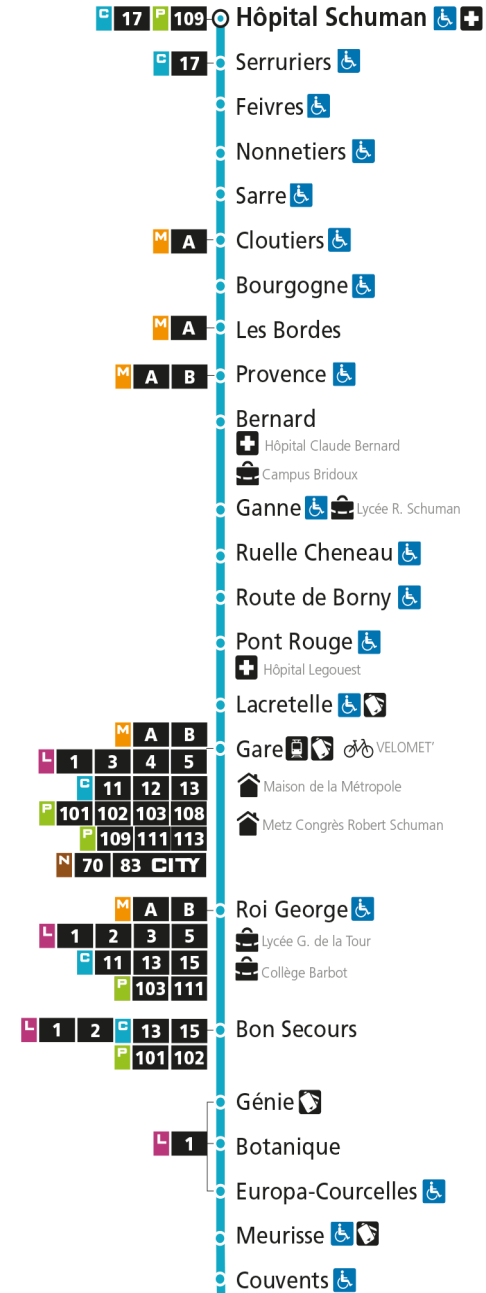

C

14

MOULINS MAIRIE
arrêt HOPITAL SCHUMAN

Du 30 Août 2021 au 03 Juillet 2022

Du lundi au vendredi - hors jours fériés

4h	5h	6h	7h	8h	9h	10h	11h	12h	13h	14h	15h	16h	17h	18h	19h	20h	21h	22h	23h	00h
	05 47	20 48	02 27 48	08 28 50	17 45	18 48	18 48	18 48	18 48	18 48	17 37 57	18 37	00 22 44	06 28 56	28	00 32	15			

Samedi - hors jours fériés

4h	5h	6h	7h	8h	9h	10h	11h	12h	13h	14h	15h	16h	17h	18h	19h	20h	21h	22h	23h	00h
	03 48	21 51	22 52	23 54	25 55	25 55	26 56	26 56	26 56	25 55	22 42	02 45	05 45	07 30	00 30	00 32	15			

Du lundi au vendredi pendant les petites vacances scolaires - hors jours fériés

4h	5h	6h	7h	8h	9h	10h	11h	12h	13h	14h	15h	16h	17h	18h	19h	20h	21h	22h	23h	00h
	05 47	20 48	02 27 48	08 28 50	17 45	18 48	18 48	18 48	18 48	18 48	17 37 57	18 37	00 22 44	06 28 56	28	00 32	15			

Dimanche et jours fériés

4h	5h	6h	7h	8h	9h	10h	11h	12h	13h	14h	15h	16h	17h	18h	19h	20h	21h	22h	23h	00h
	59a		50	50	50	50	50	50	50	50	50	48	46	46	35		15			

a - Via RE : HOPITAL SCHUMAN - BELLETANCHE. ⚠ Horaire disponible uniquement sur réservation

C 14 Hôpital Schuman