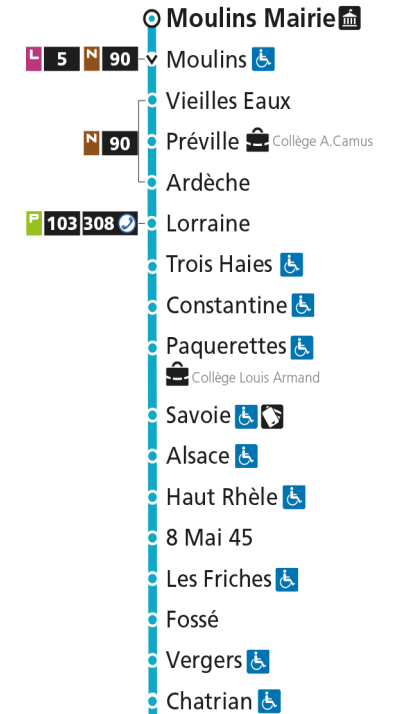

- ▼ Arrêt desservi dans un seul sens
- ♿ Arrêt accessible aux personnes à mobilité réduite
- 👤 Point de vente LE MET'
- 🏛 Hôtel de Ville