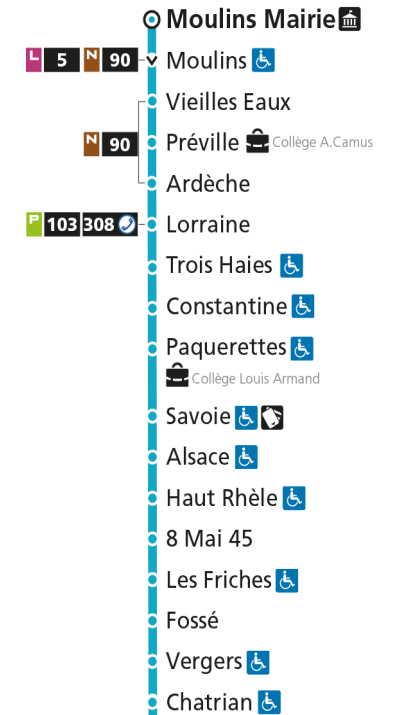

- ▼ Arrêt desservi dans un seul sens
- ♿ Arrêt accessible aux personnes à mobilité réduite
- 🏠 Point de vente LE MET'
- 🏛 Hôtel de Ville

C 14 Moulins Mairie