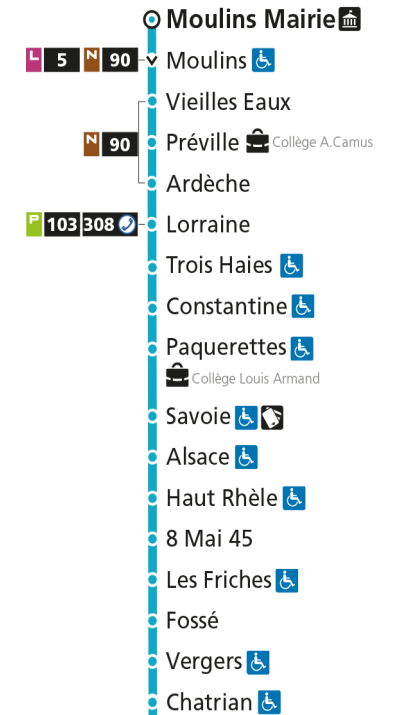

C 14 Hôpital Schuman

- ▼ Arrêt desservi dans un seul sens
- ♿ Arrêt accessible aux personnes à mobilité réduite
- 🏠 Point de vente LE MET'
- 🏛 Hôtel de Ville

C 14 Moulines Mairie

C**14****MOULINS MAIRIE**