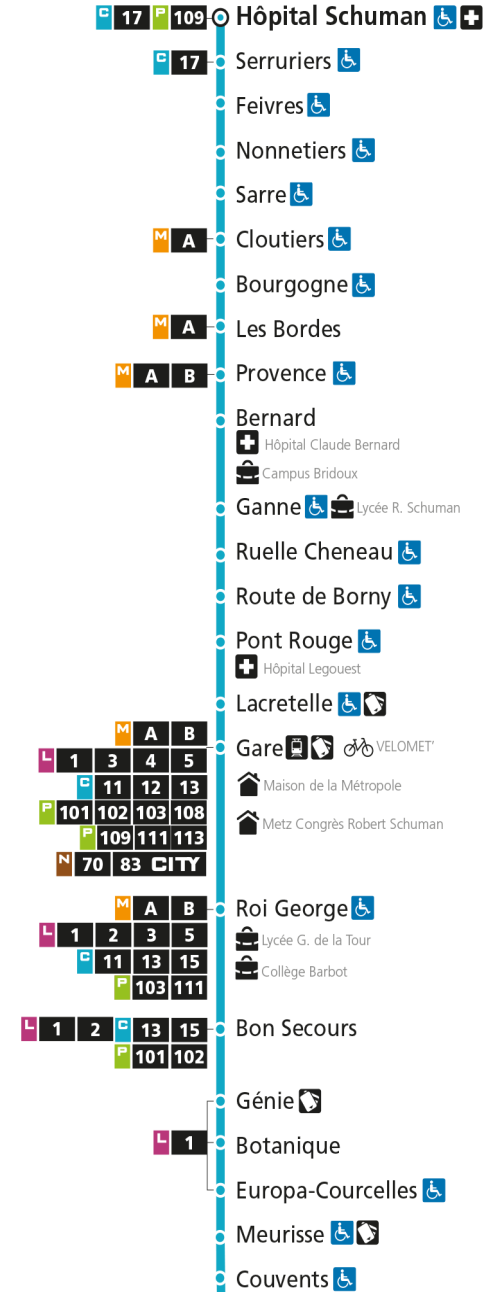

C

14

MOULINS MAIRIE

arrêt FOSSE

Du 30 Août 2021 au 03 Juillet 2022

Du lundi au vendredi - hors jours fériés

4h	5h	6h	7h	8h	9h	10h	11h	12h	13h	14h	15h	16h	17h	18h	19h	20h	21h	22h	23h	00h
	34	16	20	05	04	20	23	23	23	23	23	13	19	03	03	00	01			
		49	39	25	25	53	53	53	53	53	52	33	42	23	30	31	44			
				45	52							55		44						

Samedi - hors jours fériés

4h	5h	6h	7h	8h	9h	10h	11h	12h	13h	14h	15h	16h	17h	18h	19h	20h	21h	22h	23h	00h
	32	17	20	25	27	28	28	28	27	27	26	13	18	00	04	04	00			
		50	55	56	58	58	58	57	57	56	53	35	38	20	34	30	43			
												58		42						

Du lundi au vendredi pendant les petites vacances scolaires - hors jours fériés

4h	5h	6h	7h	8h	9h	10h	11h	12h	13h	14h	15h	16h	17h	18h	19h	20h	21h	22h	23h	00h
	34	16	20	05	04	20	23	23	23	23	23	13	19	03	03	00	01			
		49	39	25	25	53	53	53	53	53	52	33	42	23	30	31	44			
				45	52							55		44						

Dimanche et jours fériés

4h	5h	6h	7h	8h	9h	10h	11h	12h	13h	14h	15h	16h	17h	18h	19h	20h	21h	22h	23h	00h	
				24	24	24	24	23	19	19	19	19	18	16	16	05	42				

C 14 Hôpital Schuman