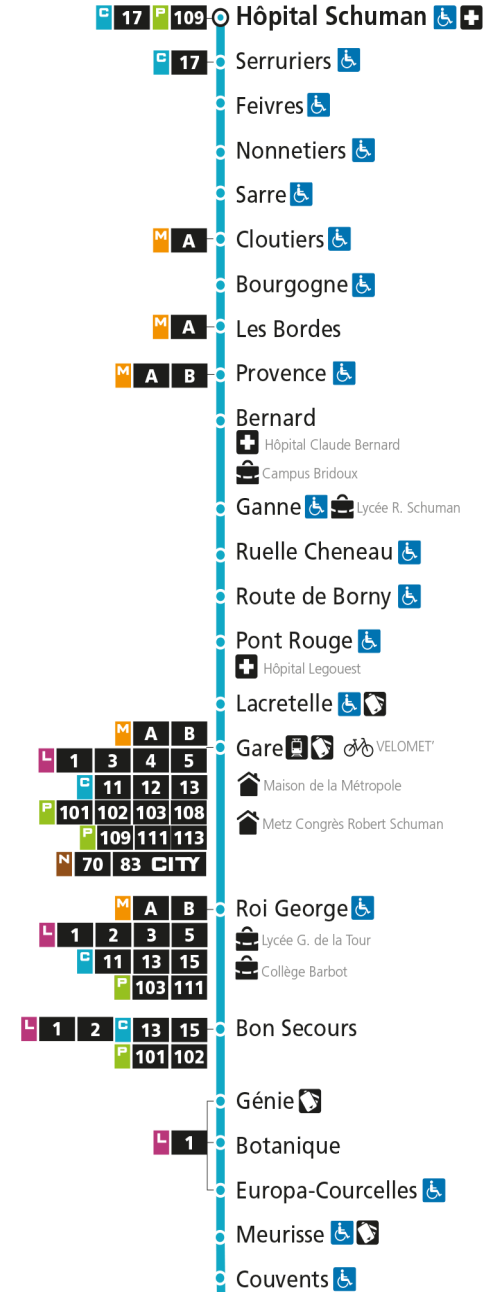

C

14

MOULINS MAIRIE

arrêt PAQUERETTES

Du 30 Août 2021 au 03 Juillet 2022

Du lundi au vendredi - hors jours fériés

4h	5h	6h	7h	8h	9h	10h	11h	12h	13h	14h	15h	16h	17h	18h	19h	20h	21h	22h	23h	00h
	40	22	26	11	10	26	29	29	29	29	30	20	02	10	09	06	06			
		55	48	31	31	59	59	59	59	59	59	40	26	30	36	37	49			
				51	58								49	50						

Samedi - hors jours fériés

4h	5h	6h	7h	8h	9h	10h	11h	12h	13h	14h	15h	16h	17h	18h	19h	20h	21h	22h	23h	00h
	38	23	26	01	03	04	04	04	03	03	02	19	04	07	10	10	05			
		56		32	33	34	34	34	33	33	32	41	24	27	40	36	48			
											59		44	49						

Du lundi au vendredi pendant les petites vacances scolaires - hors jours fériés

4h	5h	6h	7h	8h	9h	10h	11h	12h	13h	14h	15h	16h	17h	18h	19h	20h	21h	22h	23h	00h
	40	22	26	11	10	26	29	29	29	29	30	20	02	10	09	06	06			
		55	48	31	31	59	59	59	59	59	59	40	26	30	36	37	49			
				51	58								49	50						

Dimanche et jours fériés

4h	5h	6h	7h	8h	9h	10h	11h	12h	13h	14h	15h	16h	17h	18h	19h	20h	21h	22h	23h	00h
				30	30	30	30	29	25	25	25	25	24	22	22	11	48			

C 14 Hôpital Schuman

C 14 Moulins Mairie