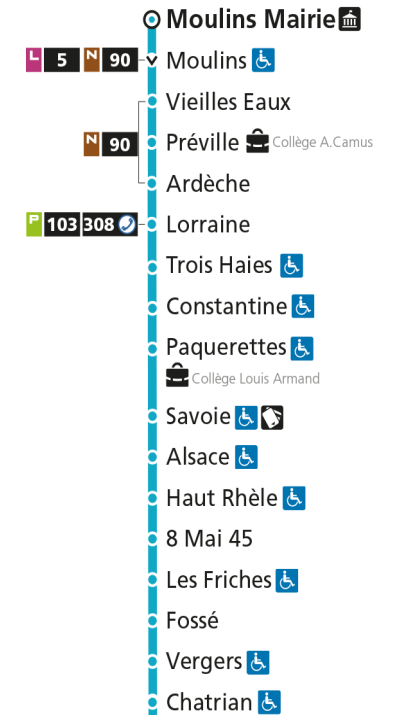

C 14 Hôpital Schuman

- ▼ Arrêt desservi dans un seul sens
- ♿ Arrêt accessible aux personnes à mobilité réduite
- 👤 Point de vente LE MET'
- 🏛 Hôtel de Ville

C 14 Moulines Mairie

C**14****MOULINS MAIRIE**