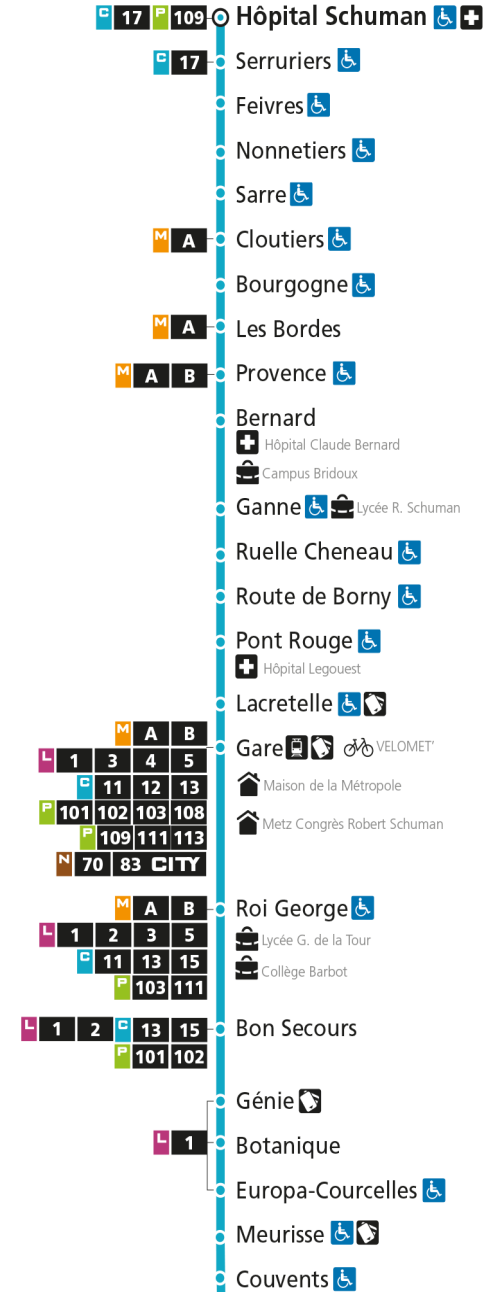

C

14

MOULINS MAIRIE

arrêt PONT ROUGE

Du 30 Août 2021 au 03 Juillet 2022

Du lundi au vendredi - hors jours fériés

4h	5h	6h	7h	8h	9h	10h	11h	12h	13h	14h	15h	16h	17h	18h	19h	20h	21h	22h	23h	00h
	18	00	03	05	07	02	05	05	05	05	05	14	20	03	12	15	29			
		33	18	25	34	35	35	35	35	35	34	35	41	24	43	46				
			44	45							54	57		44						

Samedi - hors jours fériés

4h	5h	6h	7h	8h	9h	10h	11h	12h	13h	14h	15h	16h	17h	18h	19h	20h	21h	22h	23h	00h
	16	01	04	08	09	10	10	10	10	10	09	18	00	02	16	14	28			
		34	38	39	40	40	40	40	40	39	36	39	20	24	46	45				
											56		42	46						

Du lundi au vendredi pendant les petites vacances scolaires - hors jours fériés

4h	5h	6h	7h	8h	9h	10h	11h	12h	13h	14h	15h	16h	17h	18h	19h	20h	21h	22h	23h	00h
	18	00	03	05	07	02	05	05	05	05	05	14	20	03	12	15	29			
		33	18	25	34	35	35	35	35	35	34	35	41	24	43	46				
			44	45							54	57		44						

Dimanche et jours fériés

4h	5h	6h	7h	8h	9h	10h	11h	12h	13h	14h	15h	16h	17h	18h	19h	20h	21h	22h	23h	00h	
			03	03	03	03	03	03	03	03	03	03	02	00	00		28				
															49						

C 14 Hôpital Schuman