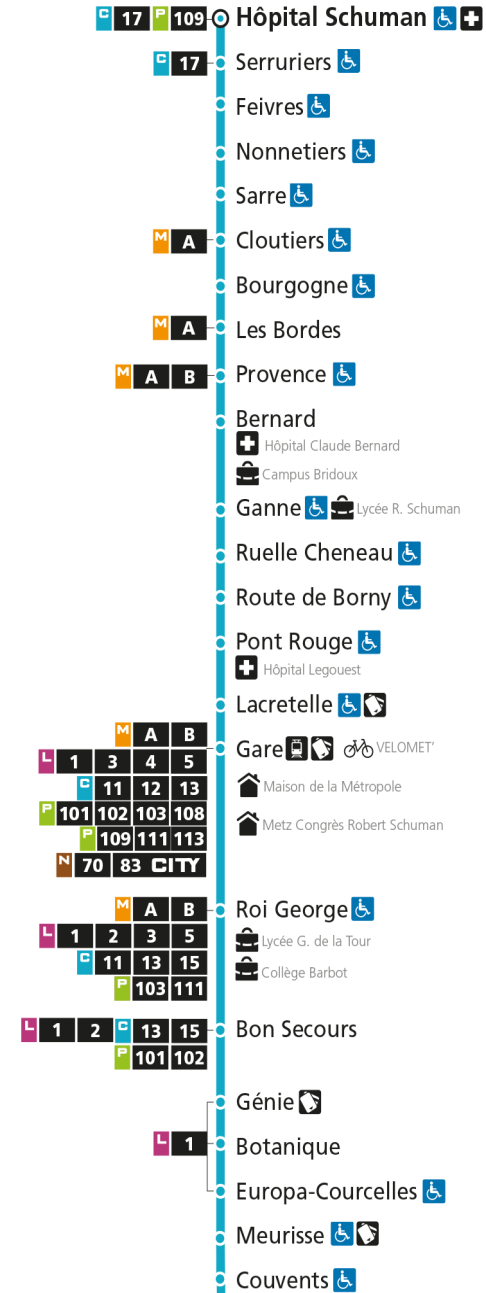

C

14

MOULINS MAIRIE

arrêt CLOUTIERS

Du 30 Août 2021 au 03 Juillet 2022

Du lundi au vendredi - hors jours fériés

4h	5h	6h	7h	8h	9h	10h	11h	12h	13h	14h	15h	16h	17h	18h	19h	20h	21h	22h	23h	00h	
	09	24	06	13	22	23	23	23	23	23	22	02	06	12	01	05	20				
	51	52	32	33	50	53	53	53	53	53	42	23	28	33	33	37					
			53	55								43	50								

Samedi - hors jours fériés

4h	5h	6h	7h	8h	9h	10h	11h	12h	13h	14h	15h	16h	17h	18h	19h	20h	21h	22h	23h	00h	
	07	25	27	28	30	00	00	00	00	00	26	07	09	12	05	04	19				
	52	55	57	59		30	30	30	30	29	46	28	30	35	35	36					
												59	49	50							

Du lundi au vendredi pendant les petites vacances scolaires - hors jours fériés

4h	5h	6h	7h	8h	9h	10h	11h	12h	13h	14h	15h	16h	17h	18h	19h	20h	21h	22h	23h	00h	
	09	24	06	13	22	23	23	23	23	23	22	02	06	12	01	05	20				
	51	52	32	33	50	53	53	53	53	53	42	23	28	33	33	37					
			53	55								43	50								

Dimanche et jours fériés

4h	5h	6h	7h	8h	9h	10h	11h	12h	13h	14h	15h	16h	17h	18h	19h	20h	21h	22h	23h	00h	
		02a	54	54	54	54	54	54	54	54	54	52	50	50	39		19				

a - Via RE : HOPITAL SCHUMAN - BELLETANCHE. ⚠ Horaire disponible uniquement sur réservation

C 14 Hôpital Schuman