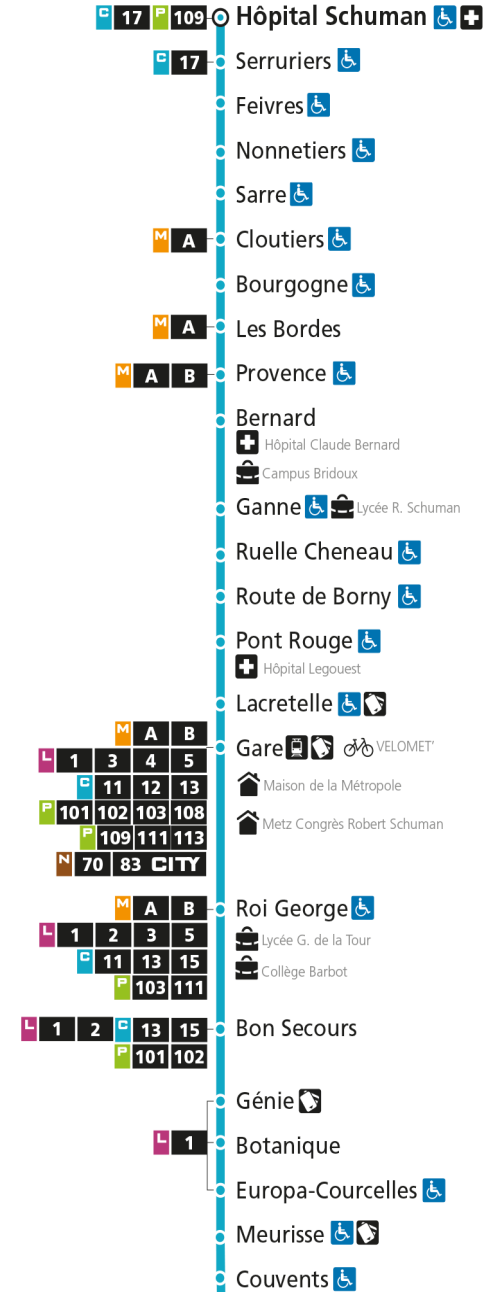

Dimanche et jours fériés

4h	5h	6h	7h	8h	9h	10h	11h	12h	13h	14h	15h	16h	17h	18h	19h	20h	21h	22h	23h	00h	
				37	37	37	37	36	32	32	32	32	31	29	29	18	55				

C 14 Hôpital Schuman

- ▼ Arrêt desservi dans un seul sens
- ♿ Arrêt accessible aux personnes à mobilité réduite
- 👤 Point de vente LE MET'
- 🏛 Hôtel de Ville