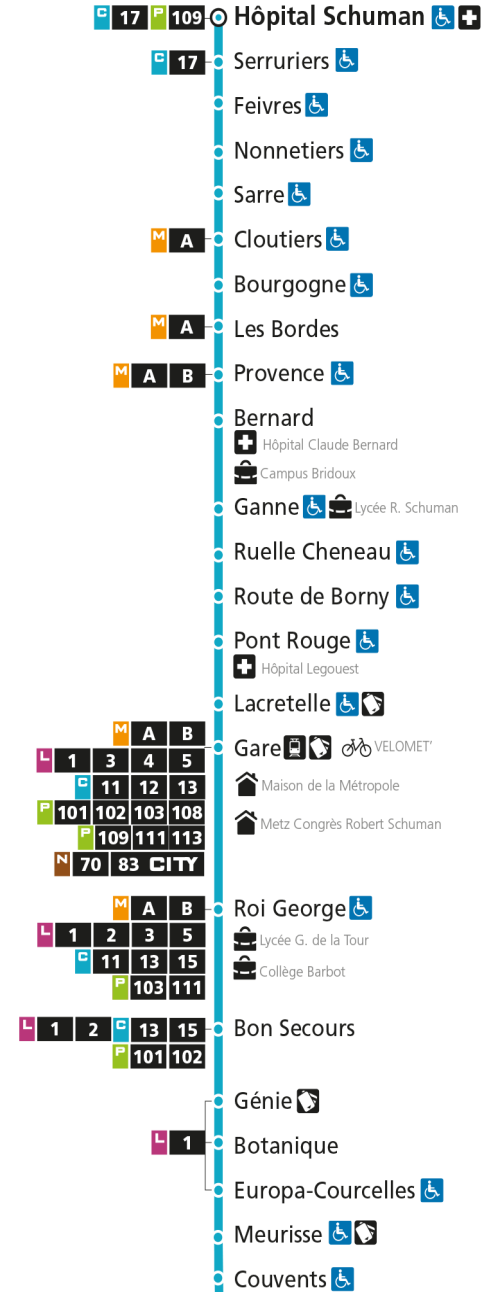

Dimanche et jours fériés

4h	5h	6h	7h	8h	9h	10h	11h	12h	13h	14h	15h	16h	17h	18h	19h	20h	21h	22h	23h	00h
				31	31	31	31	30	26	26	26	26	25	23	23	12	49			

C 14 Hôpital Schuman

- ▼ Arrêt desservi dans un seul sens
- ♿ Arrêt accessible aux personnes à mobilité réduite
- 👤 Point de vente LE MET'
- 🏛️ Hôtel de Ville