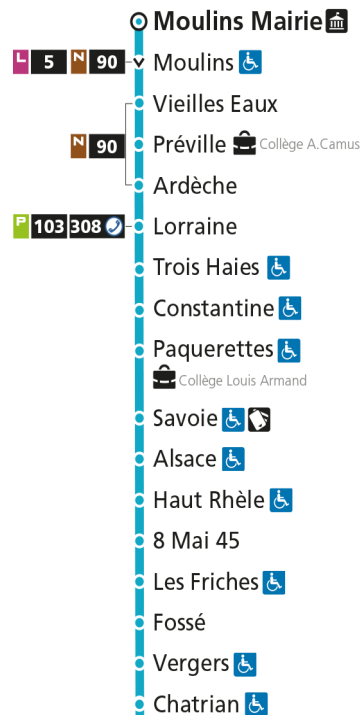

- ▼ Arrêt desservi dans un seul sens
- ♿ Arrêt accessible aux personnes à mobilité réduite
- 👤 Point de vente LE MET'
- 🏛 Hôtel de Ville