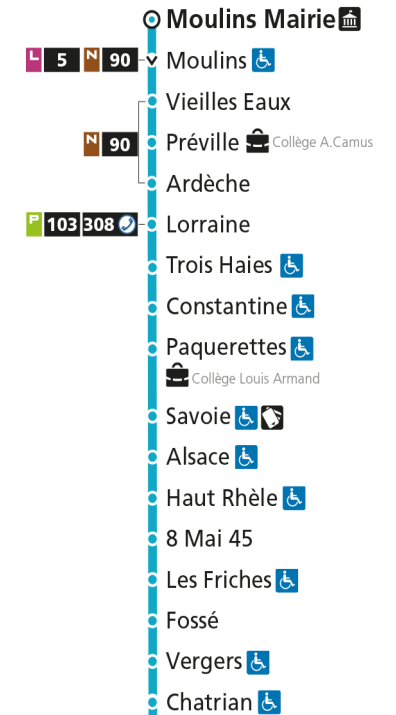

C 14 Hôpital Schuman

- ▼ Arrêt desservi dans un seul sens
- ♿ Arrêt accessible aux personnes à mobilité réduite
- 👤 Point de vente LE MET'
- 🏛 Hôtel de Ville

C 14 Moulin Mairie

C**14****MOULINS MAIRIE**

arrêt CLOUTIERS