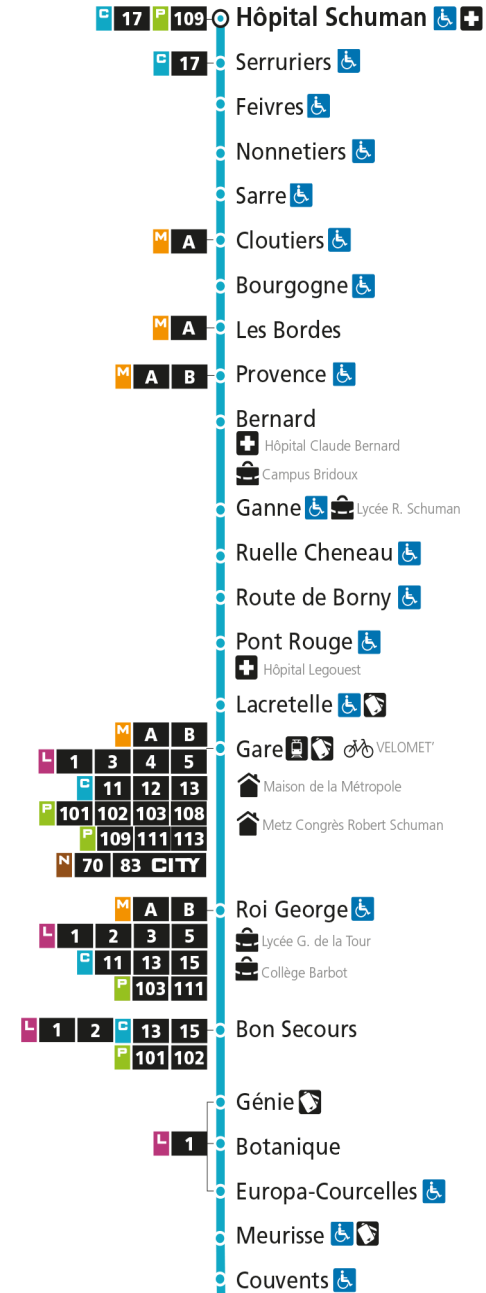

Dimanche et jours fériés

4h	5h	6h	7h	8h	9h	10h	11h	12h	13h	14h	15h	16h	17h	18h	19h	20h	21h	22h	23h	00h	
				28	28	28	28	27	23	23	23	23	22	20	20	09	46				

C 14 Hôpital Schuman

- ▼ Arrêt desservi dans un seul sens
- ♿ Arrêt accessible aux personnes à mobilité réduite
- 👤 Point de vente LE MET'
- 🏛 Hôtel de Ville