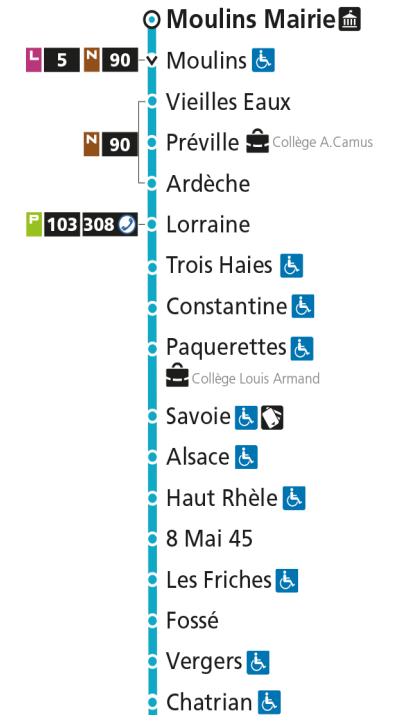

C 14 Moulines Mairie