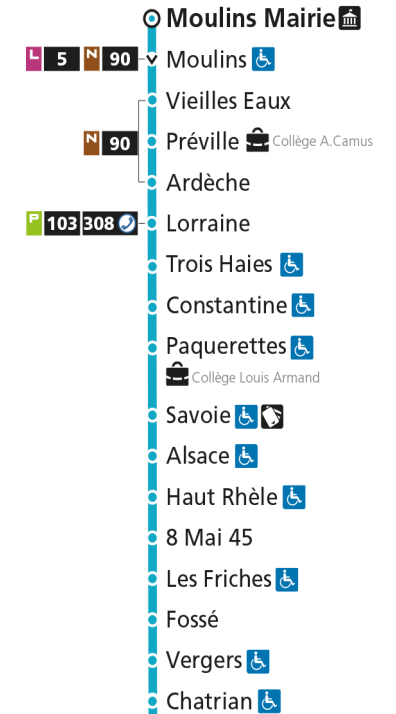

C 14 Moulins Mairie