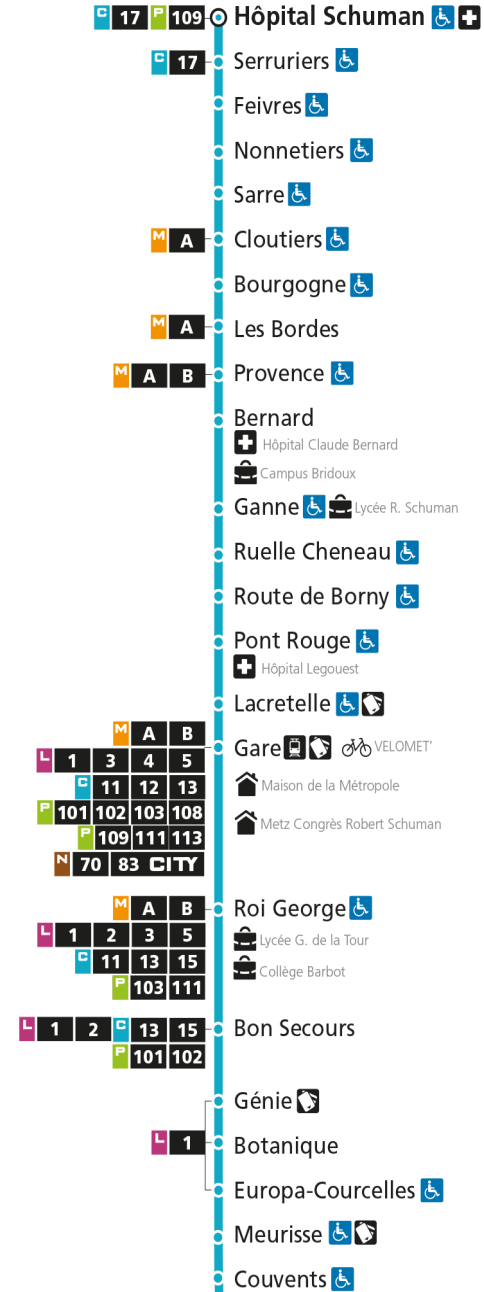

C

14

MOULINS MAIRIE

arrêt SERRURIERS

Du 30 Août 2021 au 03 Juillet 2022

Du lundi au vendredi - hors jours fériés

4h	5h	6h	7h	8h	9h	10h	11h	12h	13h	14h	15h	16h	17h	18h	19h	20h	21h	22h	23h	00h
	06 48	21 49	03 29 50	10 30 52	19 47	20 50	20 50	20 50	20 50	20 50	19 39 59	20 39	02 24 46	08 30 58	30	02 34	17			

Samedi - hors jours fériés

4h	5h	6h	7h	8h	9h	10h	11h	12h	13h	14h	15h	16h	17h	18h	19h	20h	21h	22h	23h	00h
	04 49	22 52	24 54	25 56	27 57	27 57	27 57	27 57	27 57	26 56	23 43	04 24 46	06 27 47	09 32	02 32	01 33	16			

Du lundi au vendredi pendant les petites vacances scolaires - hors jours fériés

4h	5h	6h	7h	8h	9h	10h	11h	12h	13h	14h	15h	16h	17h	18h	19h	20h	21h	22h	23h	00h
	06 48	21 49	03 29 50	10 30 52	19 47	20 50	20 50	20 50	20 50	20 50	19 39 59	20 39	02 24 46	08 30 58	30	02 34	17			

Dimanche et jours fériés

4h	5h	6h	7h	8h	9h	10h	11h	12h	13h	14h	15h	16h	17h	18h	19h	20h	21h	22h	23h	00h
		00a	51	51	51	51	51	51	51	51	51	49	47	47	36		16			

a - Via RE : HOPITAL SCHUMAN - BELLETANCHE. ⚠ Horaire disponible uniquement sur réservati

C 14 Hôpital Schuman