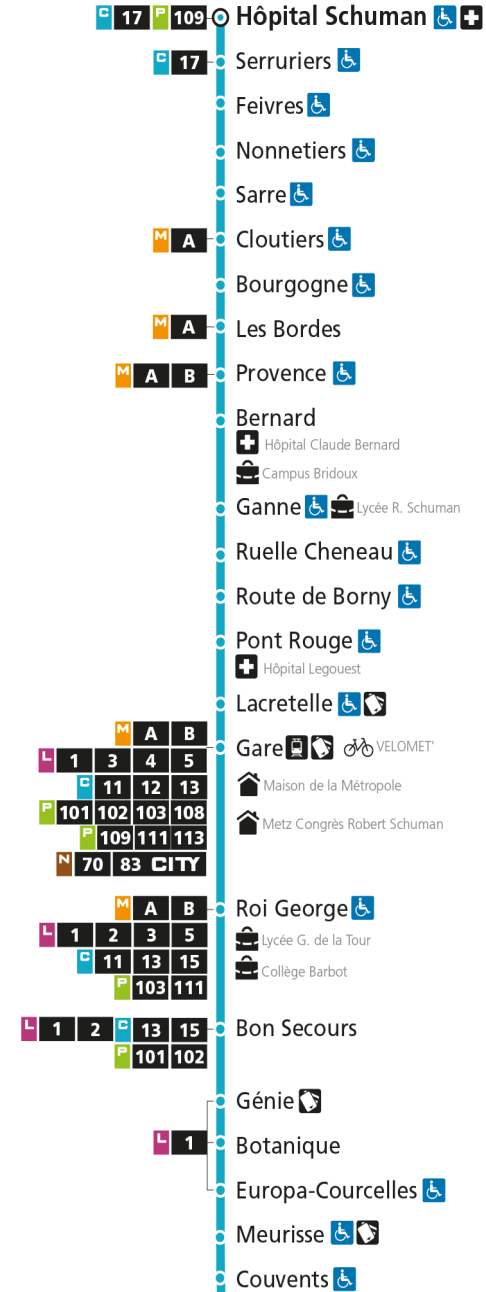

Dimanche et jours fériés

4h	5h	6h	7h	8h	9h	10h	11h	12h	13h	14h	15h	16h	17h	18h	19h	20h	21h	22h	23h	00h
				26	26	26	26	25	21	21	21	21	20	18	18	07	44			

C 14 Hôpital Schuman

- ▼ Arrêt desservi dans un seul sens
- ♿ Arrêt accessible aux personnes à mobilité réduite
- 🏠 Point de vente LE MET'
- 🏛 Hôtel de Ville