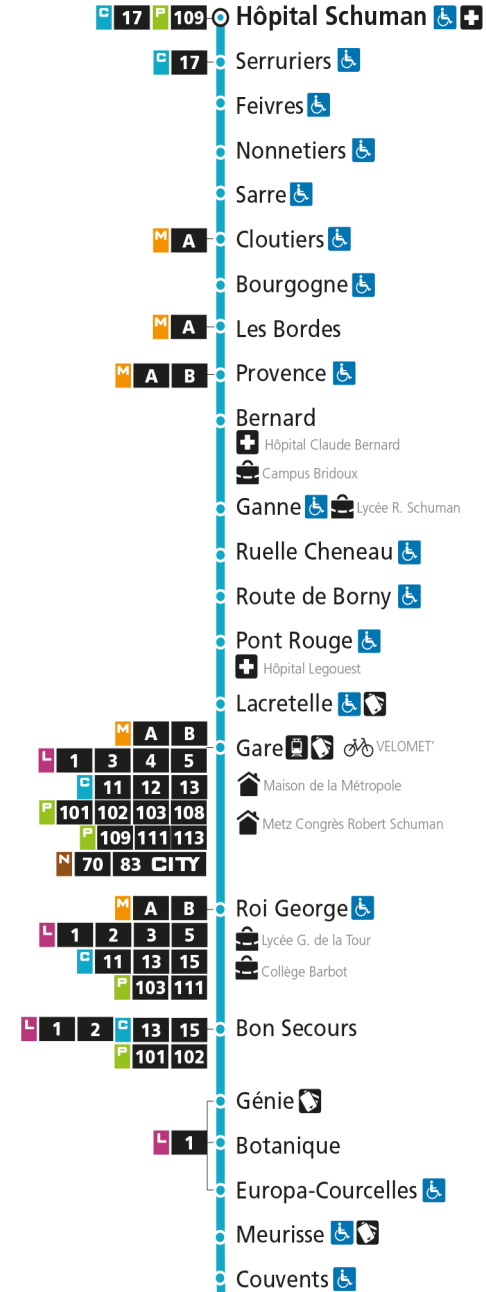

Dimanche et jours fériés

4h	5h	6h	7h	8h	9h	10h	11h	12h	13h	14h	15h	16h	17h	18h	19h	20h	21h	22h	23h	00h
				29	29	29	29	28	24	24	24	24	23	21	21	10	47			

C 14 Hôpital Schuman

- ▼ Arrêt desservi dans un seul sens
- ♿ Arrêt accessible aux personnes à mobilité réduite
- 🏠 Point de vente LE MET'
- 🏛 Hôtel de Ville