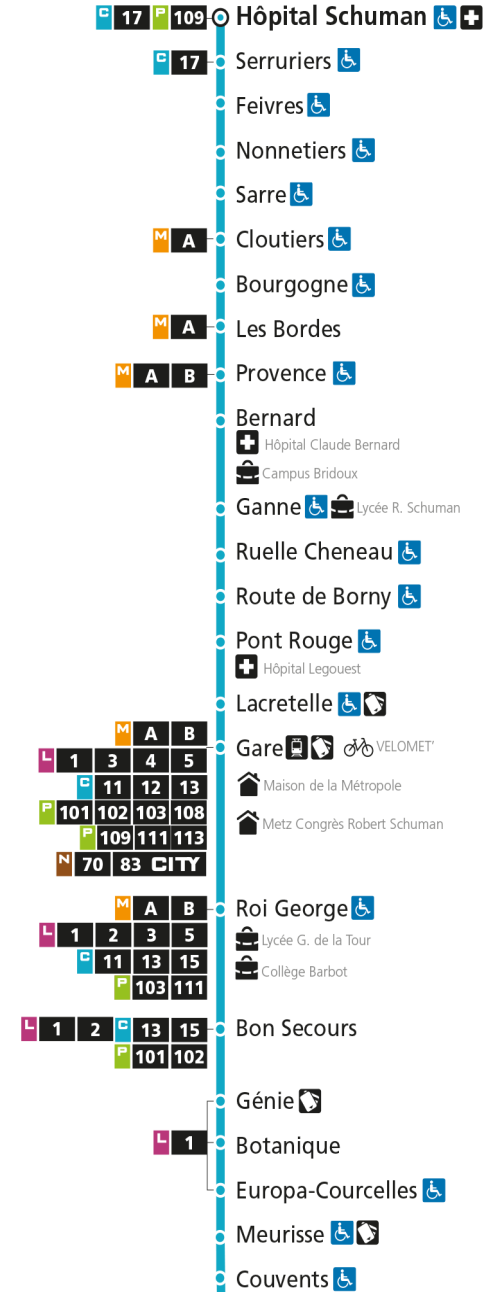

C

14

MOULINS MAIRIE

arrêt HAUT-RHELE

Du 30 Août 2021 au 03 Juillet 2022

Du lundi au vendredi - hors jours fériés

4h	5h	6h	7h	8h	9h	10h	11h	12h	13h	14h	15h	16h	17h	18h	19h	20h	21h	22h	23h	00h
	38	20	24	09	08	24	27	27	27	27	27	17	23	07	07	04	04			
		53	44	29	29	57	57	57	57	57	56	37	46	27	34	35	47			
				49	56							59		48						

Samedi - hors jours fériés

4h	5h	6h	7h	8h	9h	10h	11h	12h	13h	14h	15h	16h	17h	18h	19h	20h	21h	22h	23h	00h
	36	21	24	29	00	02	02	02	01	01	00	17	02	04	08	08	03			
		54	59		31	32	32	32	31	31	30	39	22	24	38	34	46			
											57		42	46						

Du lundi au vendredi pendant les petites vacances scolaires - hors jours fériés

4h	5h	6h	7h	8h	9h	10h	11h	12h	13h	14h	15h	16h	17h	18h	19h	20h	21h	22h	23h	00h
	38	20	24	09	08	24	27	27	27	27	27	17	23	07	07	04	04			
		53	44	29	29	57	57	57	57	57	56	37	46	27	34	35	47			
				49	56							59		48						

Dimanche et jours fériés

4h	5h	6h	7h	8h	9h	10h	11h	12h	13h	14h	15h	16h	17h	18h	19h	20h	21h	22h	23h	00h
				28	28	28	28	27	23	23	23	23	22	20	20	09	46			

C 14 Hôpital Schuman