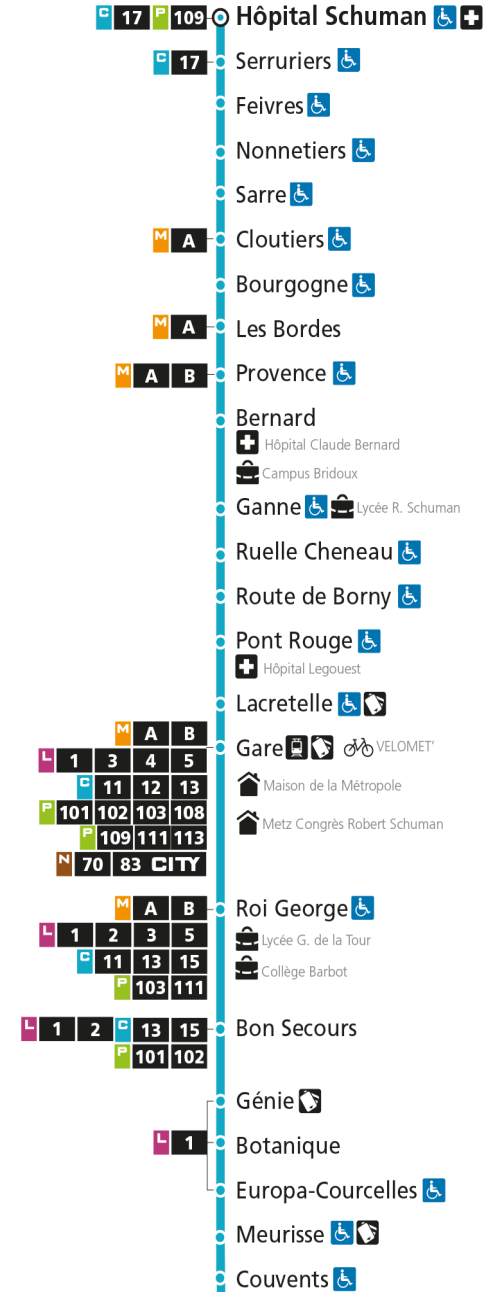

C

14

MOULINS MAIRIE

arrêt LES BORDES

Du 30 Août 2021 au 03 Juillet 2022

Du lundi au vendredi - hors jours fériés

4h	5h	6h	7h	8h	9h	10h	11h	12h	13h	14h	15h	16h	17h	18h	19h	20h	21h	22h	23h	00h
	11	26	08	15	24	25	25	25	25	25	24	04	08	14	03	07	22			
	53	54	34	35	52	55	55	55	55	55	44	25	30	35	35	39				
			55	57								45	52							

Samedi - hors jours fériés

4h	5h	6h	7h	8h	9h	10h	11h	12h	13h	14h	15h	16h	17h	18h	19h	20h	21h	22h	23h	00h
	09	27	29	30	01	02	02	02	02	02	01	09	11	14	07	06	21			
	54	57	59		32	32	32	32	32	31	28	30	32	37	37	38				
											48	51	52							

Du lundi au vendredi pendant les petites vacances scolaires - hors jours fériés

4h	5h	6h	7h	8h	9h	10h	11h	12h	13h	14h	15h	16h	17h	18h	19h	20h	21h	22h	23h	00h
	11	26	08	15	24	25	25	25	25	25	24	04	08	14	03	07	22			
	53	54	34	35	52	55	55	55	55	55	44	25	30	35	35	39				
			55	57								45	52							

Dimanche et jours fériés

4h	5h	6h	7h	8h	9h	10h	11h	12h	13h	14h	15h	16h	17h	18h	19h	20h	21h	22h	23h	00h
		03*	56	56	56	56	56	56	56	56	56	54	52	52	41	21				

* - Horaire disponible uniquement sur réservation au 0800 00 29 38 (appel et service gratuits)

C 14 Hôpital Schuman