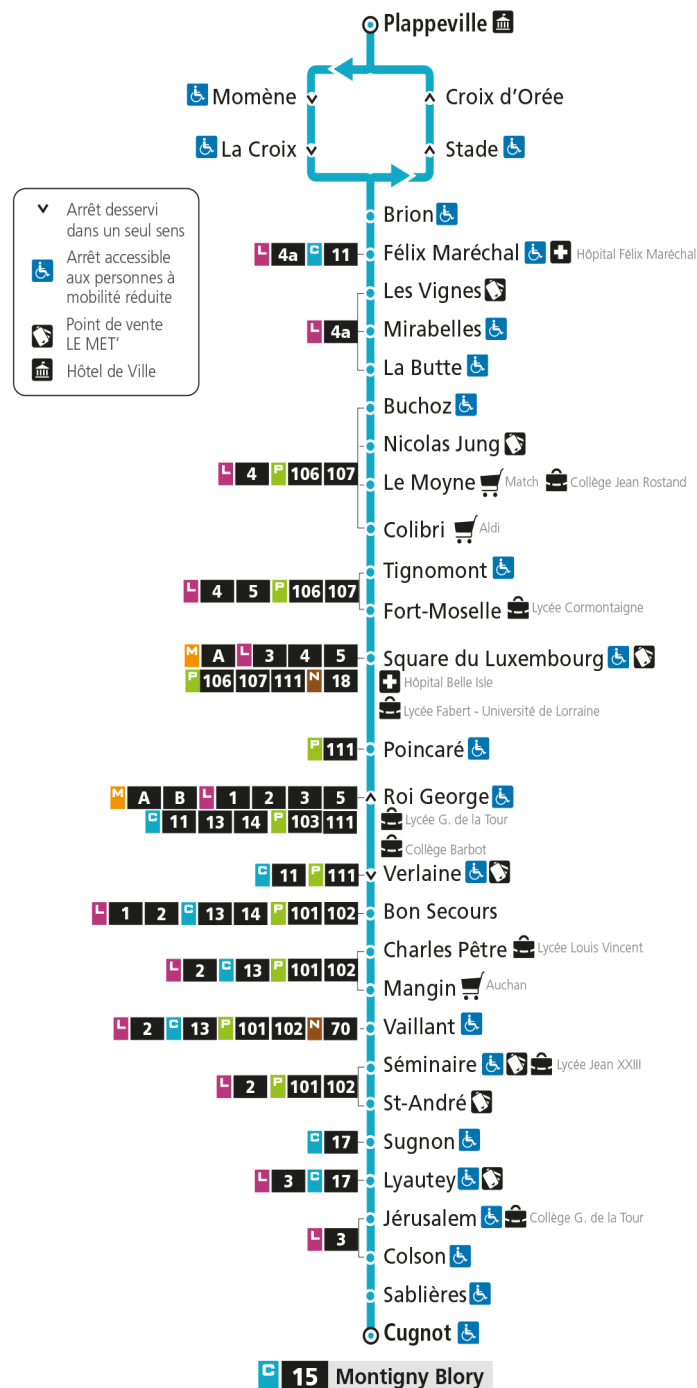

C 15 Plappeville**C 15** Montigny Blory

C**15****MONTIGNY BLORY**

arrêt LA CROIX

Du 30 Août 2021 au 03 Juillet 2022

Du lundi au vendredi - hors jours fériés

4h	5h	6h	7h	8h	9h	10h	11h	12h	13h	14h	15h	16h	17h	18h	19h	20h	21h	22h	23h	00h	
			21	16	16	11 58	58	36	34	11	01 56	56	56								

4h	5h	6h	7h	8h	9h	10h	11h	12h	13h	14h	15h	16h	17h	18h	19h	20h	21h	22h	23h	00h	
			21	16	16	11 58	58	36	34	11	01 56	56	56								

Dimanche et jours fériés

4h	5h	6h	7h	8h	9h	10h	11h	12h	13h	14h	15h	16h	17h	18h	19h	20h	21h	22h	23h	00h	

C 15 Plappeville**C 15** Montigny Blory

C**15****MONTIGNY BLORY**

arrêt BRION

Du 30 Août 2021 au 03 Juillet 2022

Du lundi au vendredi - hors jours fériés

4h	5h	6h	7h	8h	9h	10h	11h	12h	13h	14h	15h	16h	17h	18h	19h	20h	21h	22h	23h	00h	
			21	16	16	11 58	58	36	34	11	01 56	56	56								