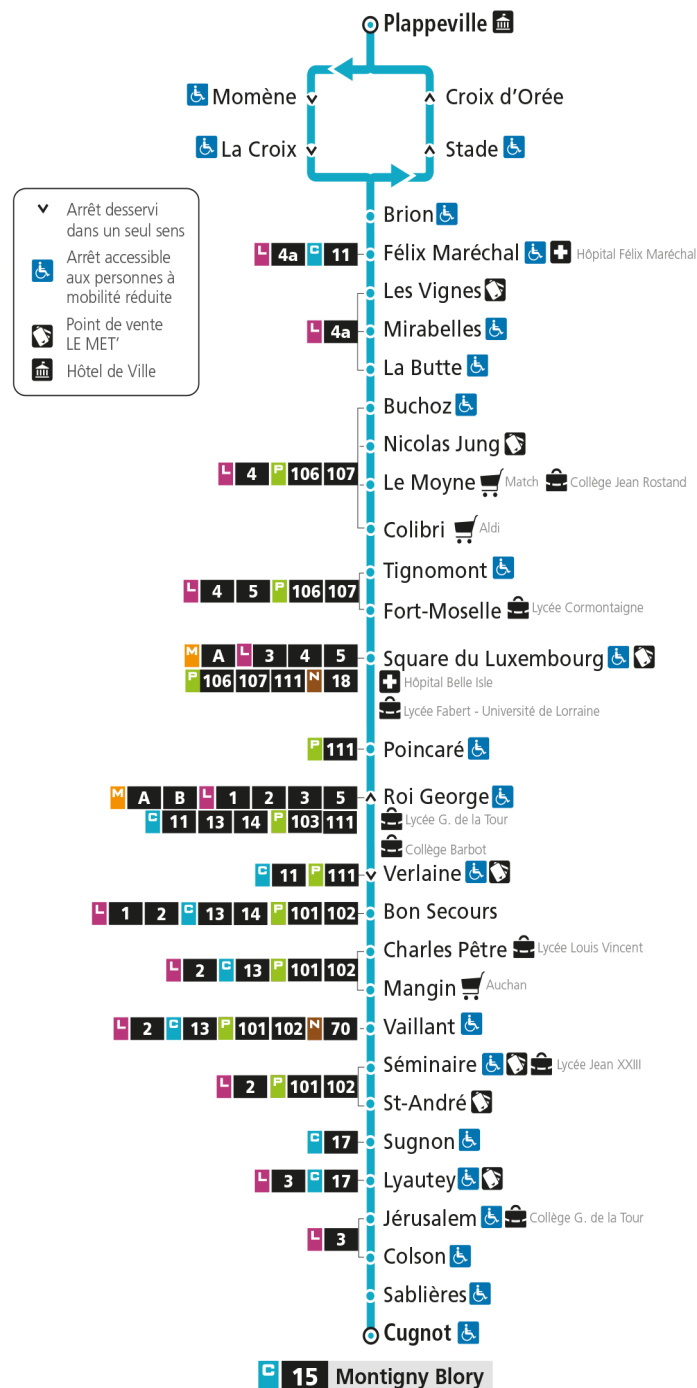

C

15

MONTIGNY BLORY

arrêt BRION

Du 30 Août 2021 au 03 Juillet 2022

Du lundi au vendredi - hors jours fériés

4h	5h	6h	7h	8h	9h	10h	11h	12h	13h	14h	15h	16h	17h	18h	19h	20h	21h	22h	23h	00h	
			21	16	16	11 58	58	36	34	11	01 56	56	56								

Samedi - hors jours fériés

4h	5h	6h	7h	8h	9h	10h	11h	12h	13h	14h	15h	16h	17h	18h	19h	20h	21h	22h	23h	00h	
			21	11	01	31		01	31		06	36		06							

Du lundi au vendredi pendant les petites vacances scolaires - hors jours fériés

4h	5h	6h	7h	8h	9h	10h	11h	12h	13h	14h	15h	16h	17h	18h	19h	20h	21h	22h	23h	00h	
			21	16	16	11 58	58	36	34	11	01 56	56	56								

Dimanche et jours fériés

4h	5h	6h	7h	8h	9h	10h	11h	12h	13h	14h	15h	16h	17h	18h	19h	20h	21h	22h	23h	00h	

C 15 Plappeville

C 15 Montigny Blory