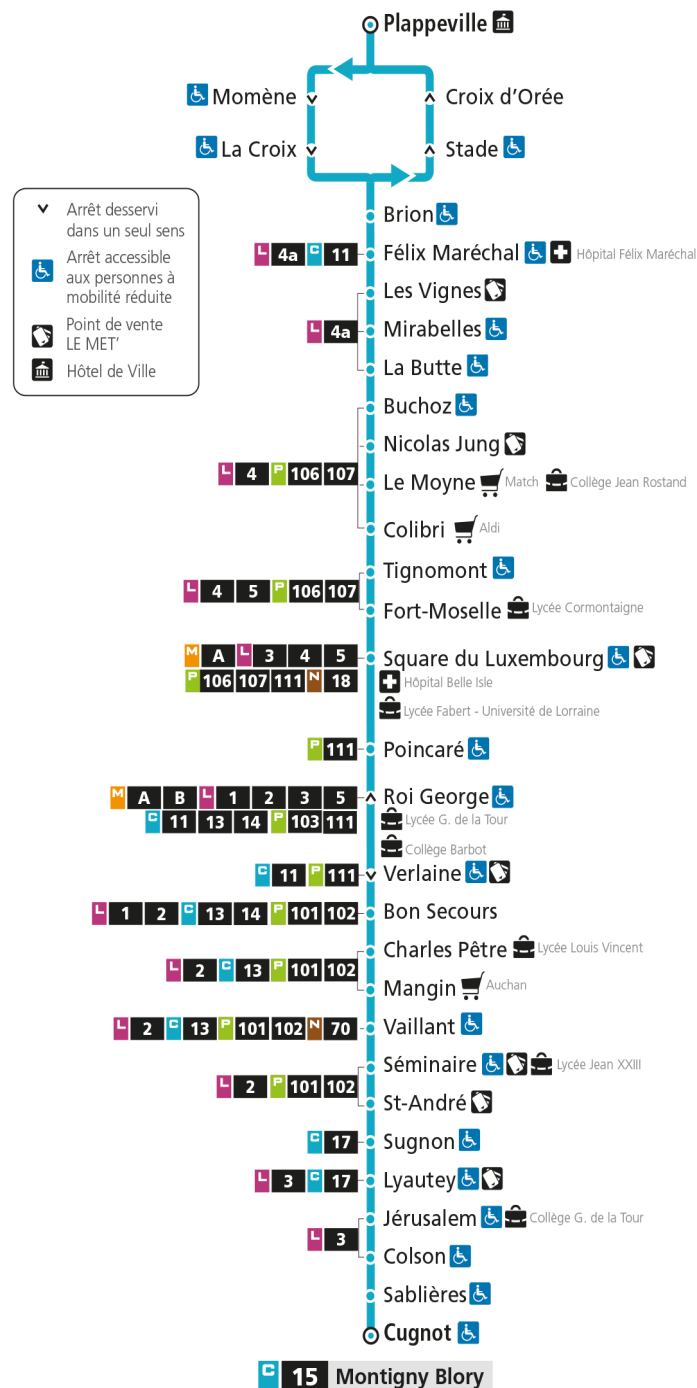

C

15

MONTIGNY BLORY

arrêt ST-ANDRE

Du 30 Août 2021 au 03 Juillet 2022

Du lundi au vendredi - hors jours fériés

4h	5h	6h	7h	8h	9h	10h	11h	12h	13h	14h	15h	16h	17h	18h	19h	20h	21h	22h	23h	00h	
			51	42	40	35	22	22	00 58	35	25	21	23	23	18						

Samedi - hors jours fériés

4h	5h	6h	7h	8h	9h	10h	11h	12h	13h	14h	15h	16h	17h	18h	19h	20h	21h	22h	23h	00h	
			44	34	24	54		24	54		29	59		29							

Du lundi au vendredi pendant les petites vacances scolaires - hors jours fériés

4h	5h	6h	7h	8h	9h	10h	11h	12h	13h	14h	15h	16h	17h	18h	19h	20h	21h	22h	23h	00h	
			51	42	40	35	22	22	00 58	35	25	21	23	23	18						

Dimanche et jours fériés

4h	5h	6h	7h	8h	9h	10h	11h	12h	13h	14h	15h	16h	17h	18h	19h	20h	21h	22h	23h	00h	

C 15 Plappeville

C 15 Montigny Blory