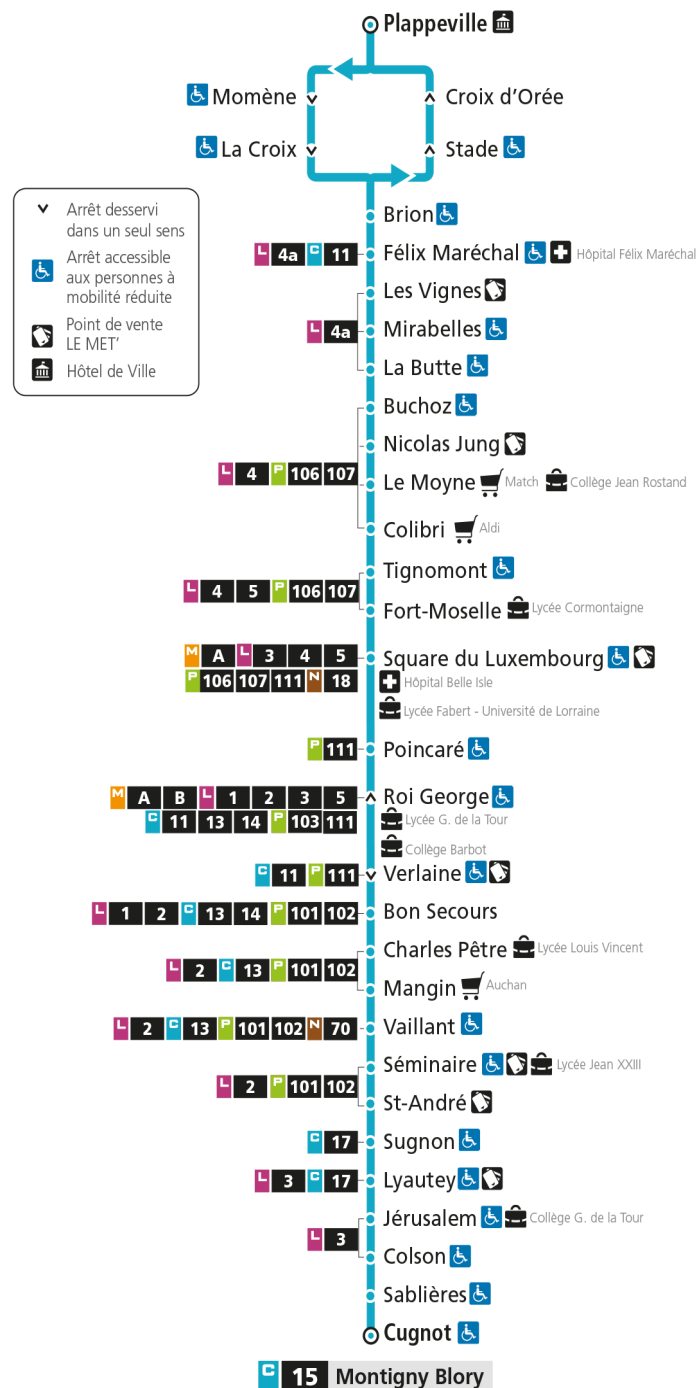

C

15

MONTIGNY BLORY

arrêt BUCHOZ

Du 30 Août 2021 au 03 Juillet 2022

Du lundi au vendredi - hors jours fériés

4h	5h	6h	7h	8h	9h	10h	11h	12h	13h	14h	15h	16h	17h	18h	19h	20h	21h	22h	23h	00h	
			27	22	21	16	03	03 41	39	16	06	01	01	01	01						

Samedi - hors jours fériés

4h	5h	6h	7h	8h	9h	10h	11h	12h	13h	14h	15h	16h	17h	18h	19h	20h	21h	22h	23h	00h	
			26	16	06	36		06	36		11	41		11							

Du lundi au vendredi pendant les petites vacances scolaires - hors jours fériés

4h	5h	6h	7h	8h	9h	10h	11h	12h	13h	14h	15h	16h	17h	18h	19h	20h	21h	22h	23h	00h	
			27	22	21	16	03	03 41	39	16	06	01	01	01	01						

Dimanche et jours fériés

4h	5h	6h	7h	8h	9h	10h	11h	12h	13h	14h	15h	16h	17h	18h	19h	20h	21h	22h	23h	00h	

C 15 Plappeville

C 15 Montigny Blory