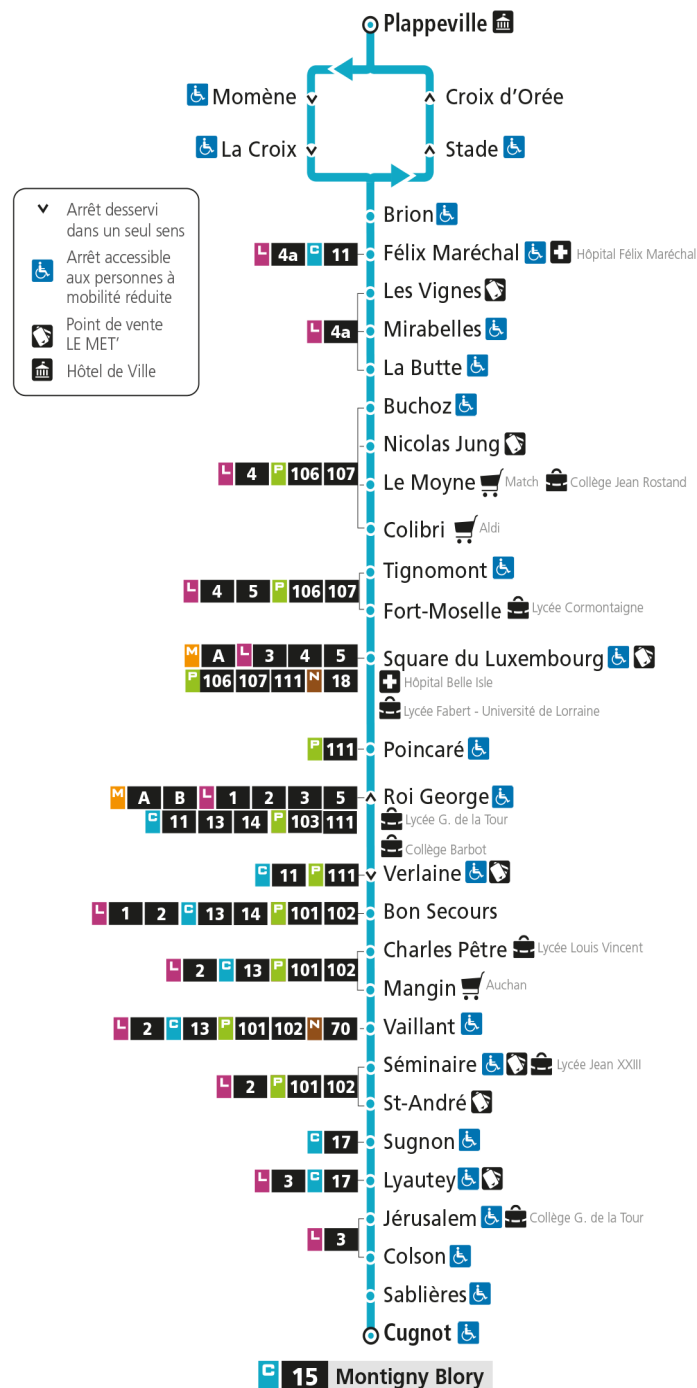

C

15

MONTIGNY BLORY

arrêt LA BUTTE

Du 30 Août 2021 au 03 Juillet 2022

Du lundi au vendredi - hors jours fériés

4h	5h	6h	7h	8h	9h	10h	11h	12h	13h	14h	15h	16h	17h	18h	19h	20h	21h	22h	23h	00h	
			26	21	20	15	02	02 40	38	15	05	00	00	00	00						

Samedi - hors jours fériés

4h	5h	6h	7h	8h	9h	10h	11h	12h	13h	14h	15h	16h	17h	18h	19h	20h	21h	22h	23h	00h	
			25	15	05	35		05 35			10	40		10							

Du lundi au vendredi pendant les petites vacances scolaires - hors jours fériés

4h	5h	6h	7h	8h	9h	10h	11h	12h	13h	14h	15h	16h	17h	18h	19h	20h	21h	22h	23h	00h	
			26	21	20	15	02	02 40	38	15	05	00	00	00	00						

Dimanche et jours fériés

4h	5h	6h	7h	8h	9h	10h	11h	12h	13h	14h	15h	16h	17h	18h	19h	20h	21h	22h	23h	00h	

C 15 Plappeville

C 15 Montigny Blory