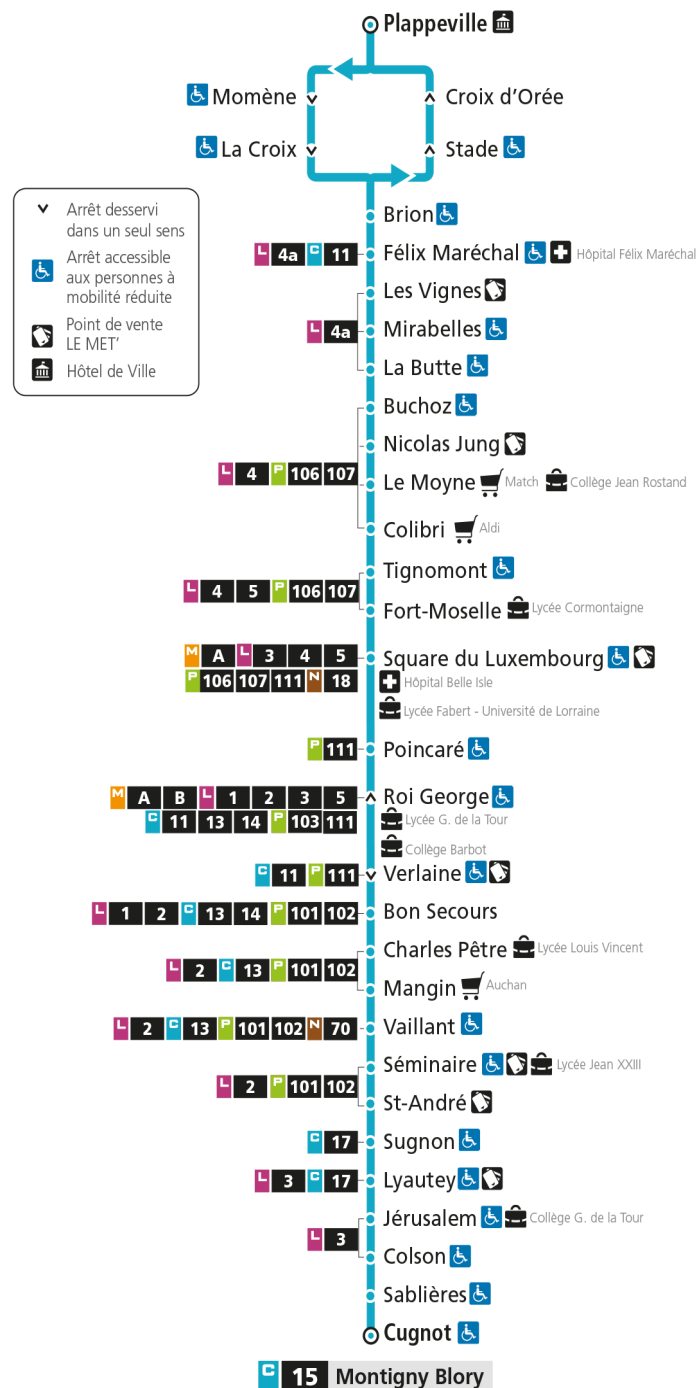

C

15

MONTIGNY BLORY

arrêt **PLAPPEVILLE**

Du 30 Août 2021 au 03 Juillet 2022

Du lundi au vendredi - hors jours fériés

4h	5h	6h	7h	8h	9h	10h	11h	12h	13h	14h	15h	16h	17h	18h	19h	20h	21h	22h	23h	00h	
			20	15	15	10 57	57	35	33	10	00 55	55	55								

Samedi - hors jours fériés

4h	5h	6h	7h	8h	9h	10h	11h	12h	13h	14h	15h	16h	17h	18h	19h	20h	21h	22h	23h	00h	
			20	10	00	30		00	30		05	35		05							

Du lundi au vendredi pendant les petites vacances scolaires - hors jours fériés

4h	5h	6h	7h	8h	9h	10h	11h	12h	13h	14h	15h	16h	17h	18h	19h	20h	21h	22h	23h	00h	
			20	15	15	10 57	57	35	33	10	00 55	55	55								

Dimanche et jours fériés

4h	5h	6h	7h	8h	9h	10h	11h	12h	13h	14h	15h	16h	17h	18h	19h	20h	21h	22h	23h	00h	

C 15 Plappeville

C 15 Montigny Blory