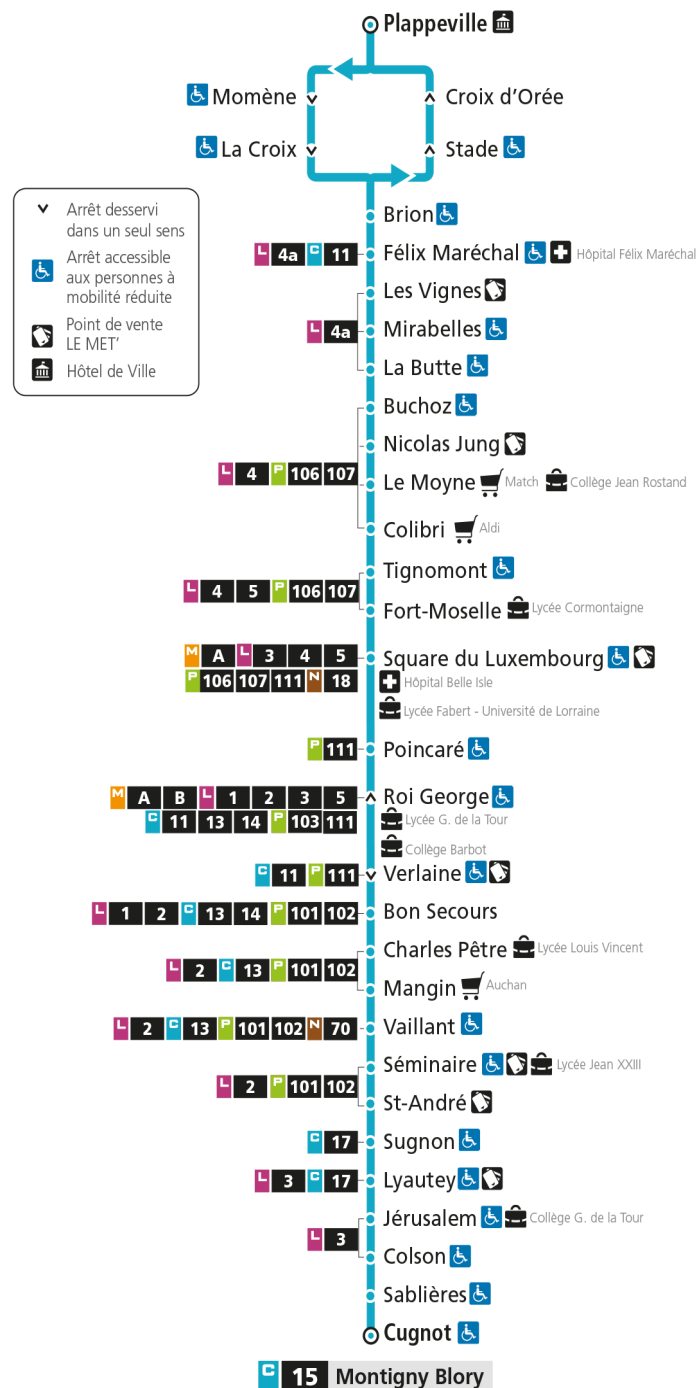

C

15

MONTIGNY BLORY

arrêt LYAUTEY

Du 30 Août 2021 au 03 Juillet 2022

Du lundi au vendredi - hors jours fériés

4h	5h	6h	7h	8h	9h	10h	11h	12h	13h	14h	15h	16h	17h	18h	19h	20h	21h	22h	23h	00h	
			53	44	42	37	24	24	02	00 37	27	23	25	25	20						

Samedi - hors jours fériés

4h	5h	6h	7h	8h	9h	10h	11h	12h	13h	14h	15h	16h	17h	18h	19h	20h	21h	22h	23h	00h	
			46	36	26	56		26	56		31		01	31							

Du lundi au vendredi pendant les petites vacances scolaires - hors jours fériés

4h	5h	6h	7h	8h	9h	10h	11h	12h	13h	14h	15h	16h	17h	18h	19h	20h	21h	22h	23h	00h	
			53	44	42	37	24	24	02	00 37	27	23	25	25	20						

Dimanche et jours fériés

4h	5h	6h	7h	8h	9h	10h	11h	12h	13h	14h	15h	16h	17h	18h	19h	20h	21h	22h	23h	00h	

C 15 Plappeville

C 15 Montigny Blory