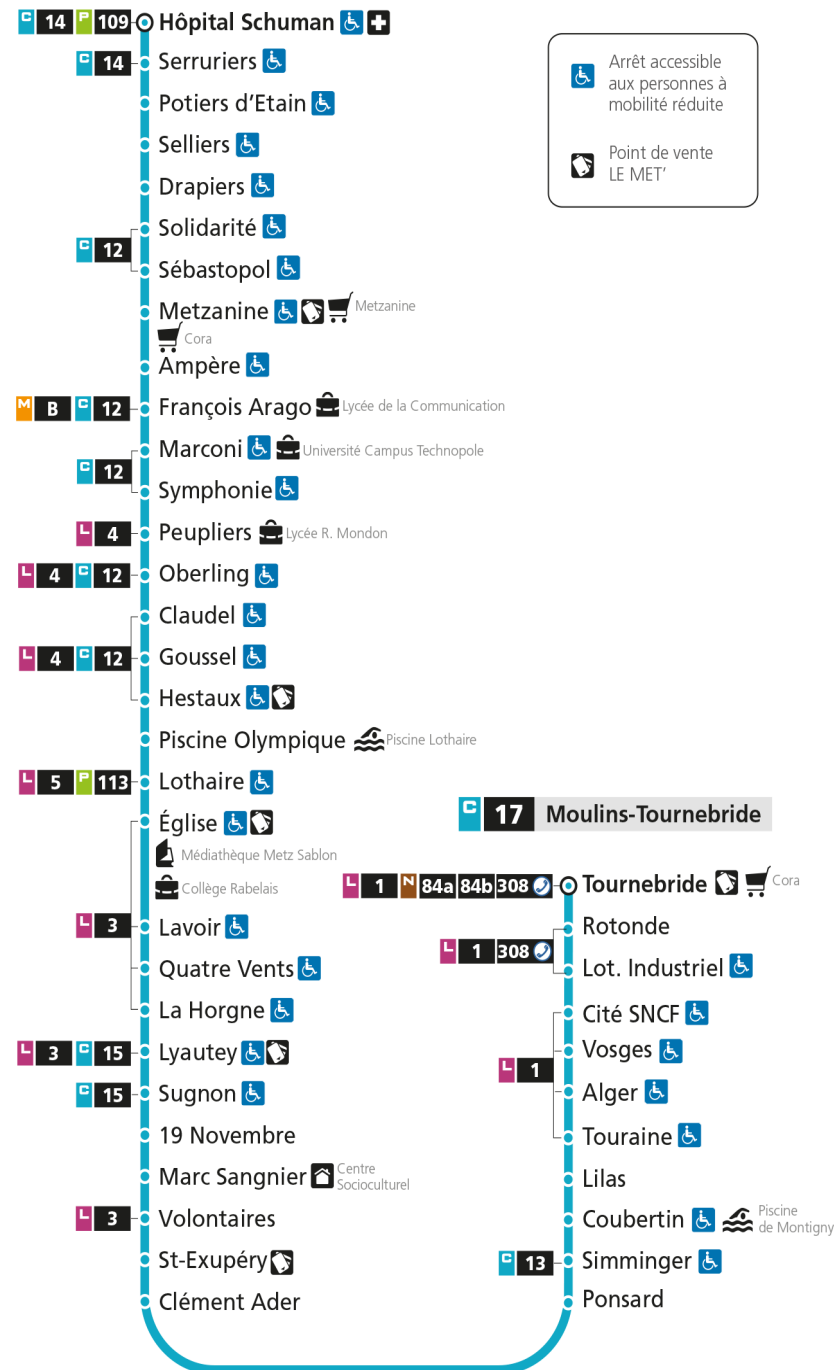

C

17

MOULINS TOURNEBRIDE

arrêt LAVOIR

Du 30 Août 2021 au 03 Juillet 2022

Du lundi au vendredi - hors jours fériés

4h	5h	6h	7h	8h	9h	10h	11h	12h	13h	14h	15h	16h	17h	18h	19h	20h	21h	22h	23h	00h	
		23	24	25	25	25	25	25	25	25	25	27	31	28	24	22	32				
			50									53	56								

Samedi - hors jours fériés

4h	5h	6h	7h	8h	9h	10h	11h	12h	13h	14h	15h	16h	17h	18h	19h	20h	21h	22h	23h	00h	
		20	23	23	23	23	23	23	23	23	23	25	25	25	23	23	33				

Du lundi au vendredi pendant les petites vacances scolaires - hors jours fériés

4h	5h	6h	7h	8h	9h	10h	11h	12h	13h	14h	15h	16h	17h	18h	19h	20h	21h	22h	23h	00h	
		23	24	25	25	25	25	25	25	25	25	27	31	28	24	22	32				
			50									53	56								

Dimanche et jours fériés

4h	5h	6h	7h	8h	9h	10h	11h	12h	13h	14h	15h	16h	17h	18h	19h	20h	21h	22h	23h	00h	

C 17 Hôpital Schuman