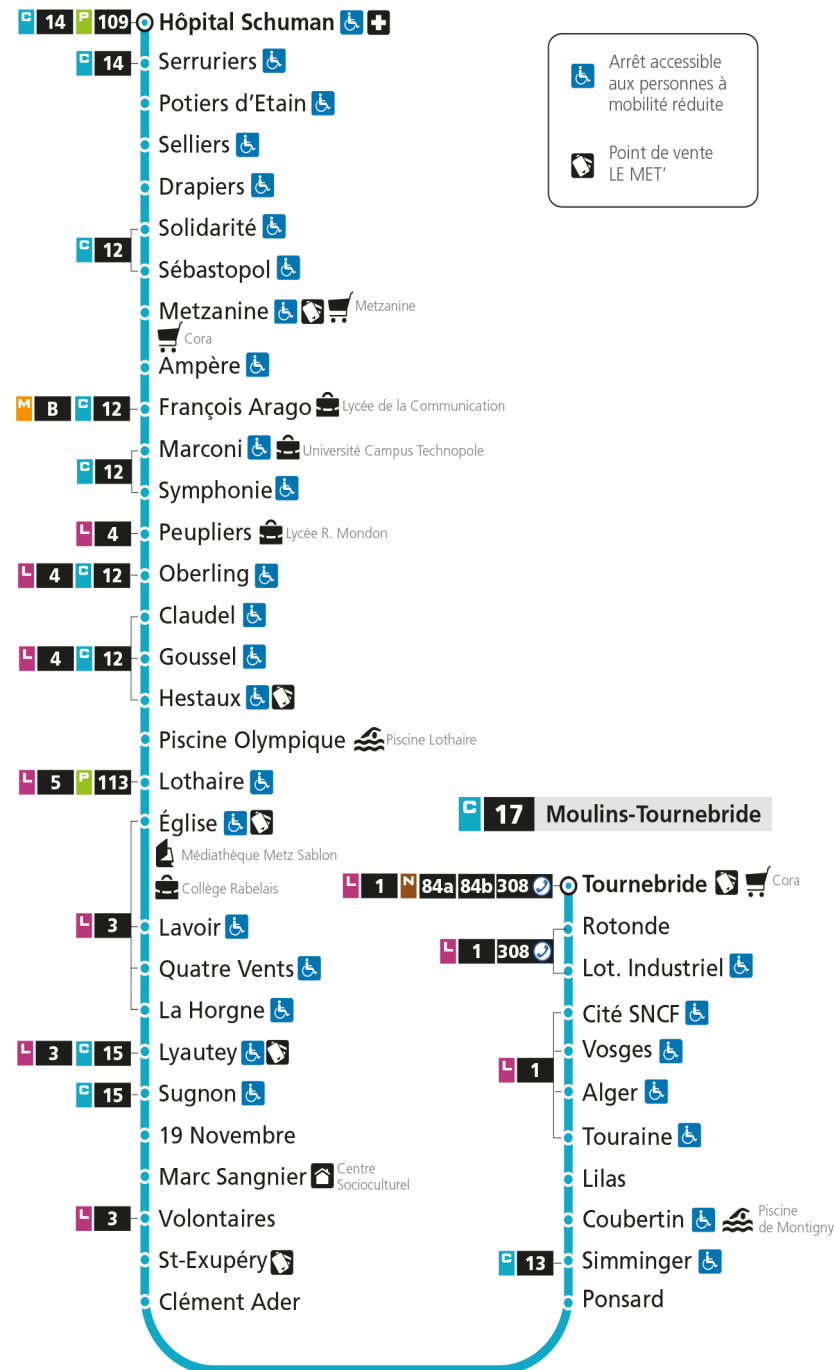

C

17

MOULINS TOURNEBRIDE

arrêt FRANCOIS ARAGO

Du 30 Août 2021 au 03 Juillet 2022

Du lundi au vendredi - hors jours fériés

4h	5h	6h	7h	8h	9h	10h	11h	12h	13h	14h	15h	16h	17h	18h	19h	20h	21h	22h	23h	00h	
		11	11 37	12	12	12	12	12	12	12	12	12	14 38	13	12	10	20				

Samedi - hors jours fériés

4h	5h	6h	7h	8h	9h	10h	11h	12h	13h	14h	15h	16h	17h	18h	19h	20h	21h	22h	23h	00h	
		09	11	11	11	11	11	11	11	11	11	12	12	12	11	11	21				

Du lundi au vendredi pendant les petites vacances scolaires - hors jours fériés

4h	5h	6h	7h	8h	9h	10h	11h	12h	13h	14h	15h	16h	17h	18h	19h	20h	21h	22h	23h	00h	
		11	11 37	12	12	12	12	12	12	12	12	12	14 38	13	12	10	20				

Dimanche et jours fériés

4h	5h	6h	7h	8h	9h	10h	11h	12h	13h	14h	15h	16h	17h	18h	19h	20h	21h	22h	23h	00h	

17 Hôpital Schuman