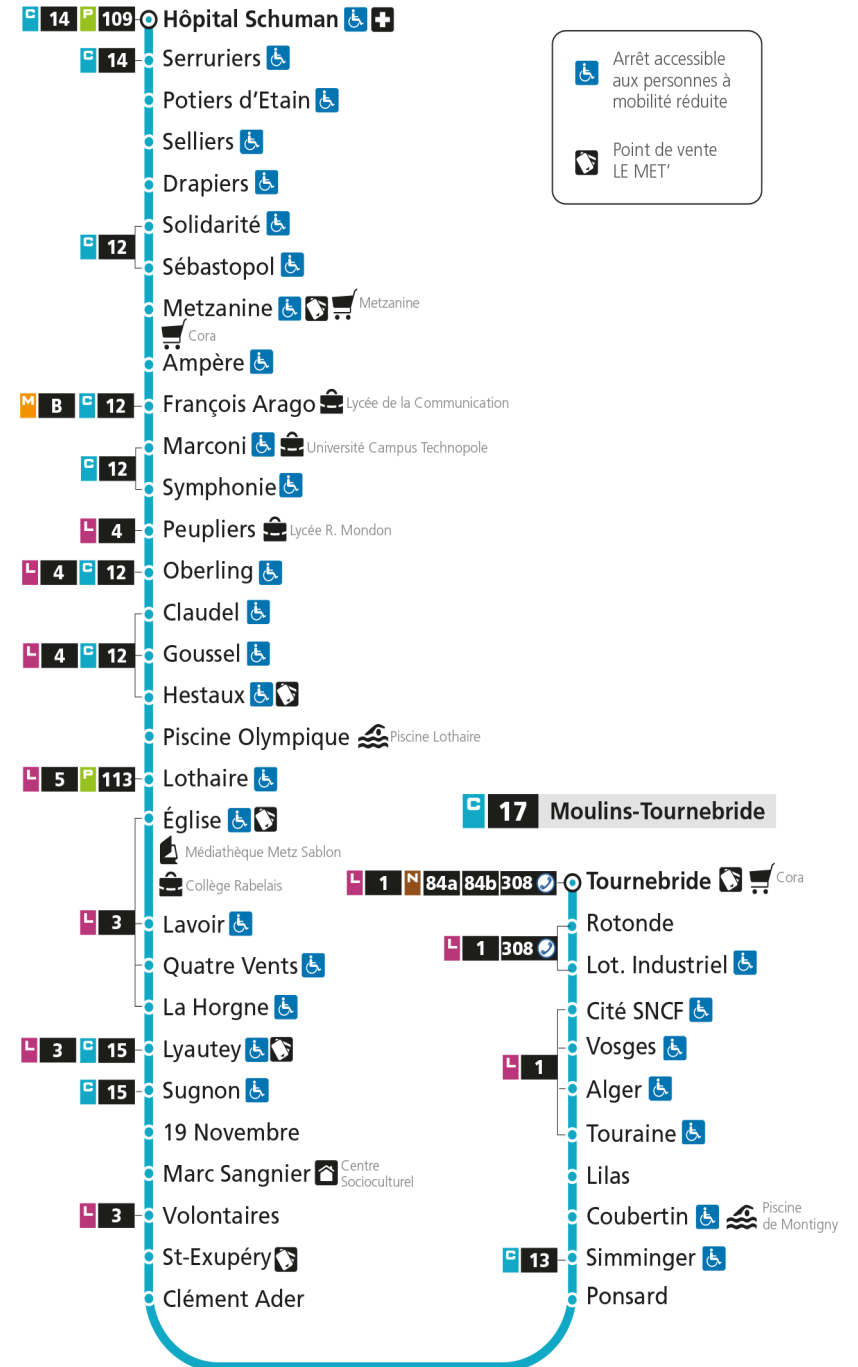

C

17

MOULINS TOURNEBRIDE

arrêt PONSARD

Du 30 Août 2021 au 03 Juillet 2022

Du lundi au vendredi - hors jours fériés

4h	5h	6h	7h	8h	9h	10h	11h	12h	13h	14h	15h	16h	17h	18h	19h	20h	21h	22h	23h	00h	
		32	35	01 36	36	36	36	36	36	36	36	38	04 42	07 39	35	31	41				

Samedi - hors jours fériés

4h	5h	6h	7h	8h	9h	10h	11h	12h	13h	14h	15h	16h	17h	18h	19h	20h	21h	22h	23h	00h	
		28	33	33	33	33	33	33	33	33	33	36	36	36	32	32	41				

Du lundi au vendredi pendant les petites vacances scolaires - hors jours fériés

4h	5h	6h	7h	8h	9h	10h	11h	12h	13h	14h	15h	16h	17h	18h	19h	20h	21h	22h	23h	00h	
		32	35	01 36	36	36	36	36	36	36	36	38	04 42	07 39	35	31	41				

Dimanche et jours fériés

4h	5h	6h	7h	8h	9h	10h	11h	12h	13h	14h	15h	16h	17h	18h	19h	20h	21h	22h	23h	00h	

C 17 Hôpital Schuman