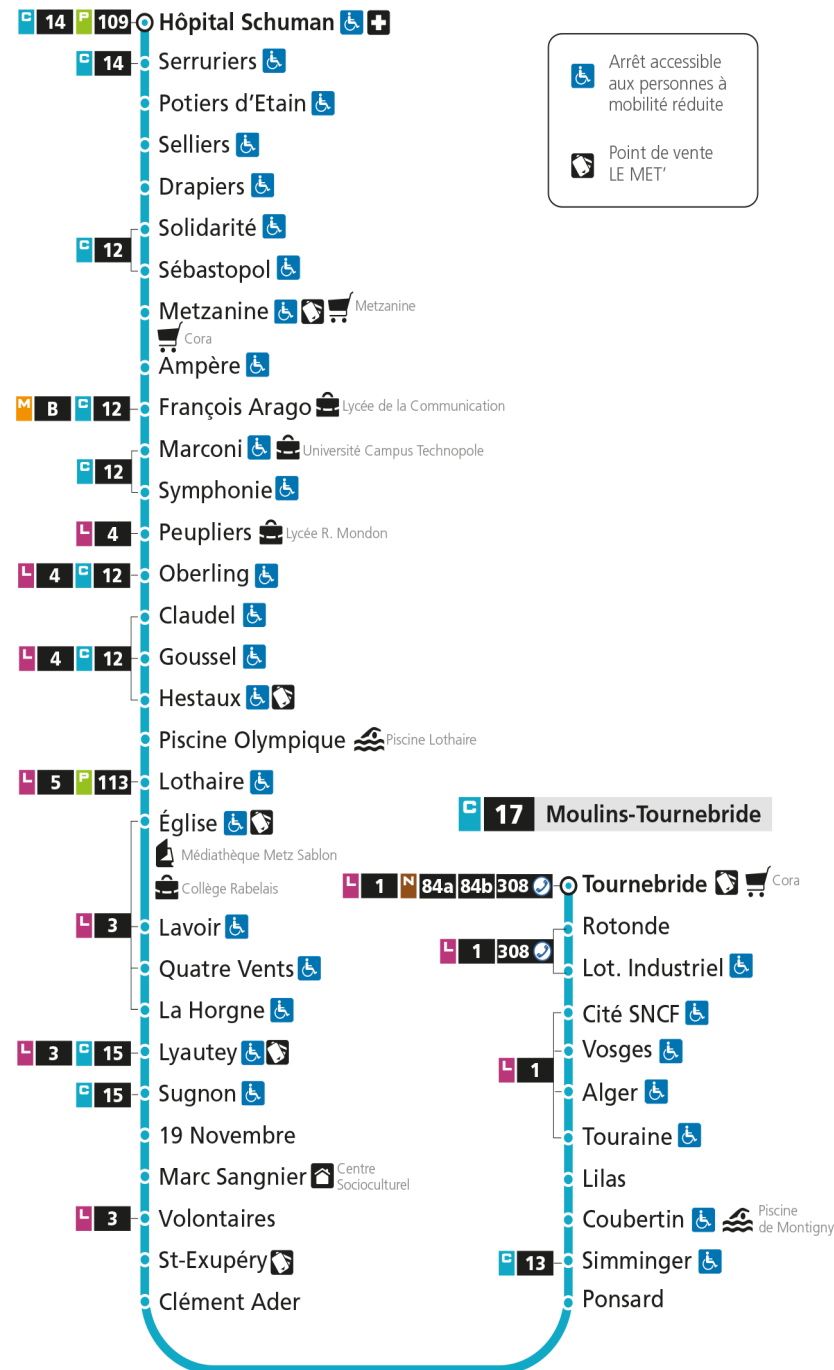

C

17

MOULINS TOURNEBRIDE

arrêt SELLIERS

Du 30 Août 2021 au 03 Juillet 2022

Du lundi au vendredi - hors jours fériés

4h	5h	6h	7h	8h	9h	10h	11h	12h	13h	14h	15h	16h	17h	18h	19h	20h	21h	22h	23h	00h	
		03	03 28	03	03	03	03	03	03	03	03	03 28	03 28	03	03	03	03	13			

Samedi - hors jours fériés

4h	5h	6h	7h	8h	9h	10h	11h	12h	13h	14h	15h	16h	17h	18h	19h	20h	21h	22h	23h	00h	
		03	03	03	03	03	03	03	03	03	03	03	03	03	03	03	03	13			

Du lundi au vendredi pendant les petites vacances scolaires - hors jours fériés

4h	5h	6h	7h	8h	9h	10h	11h	12h	13h	14h	15h	16h	17h	18h	19h	20h	21h	22h	23h	00h	
		03	03 28	03	03	03	03	03	03	03	03	03 28	03 28	03	03	03	03	13			

Dimanche et jours fériés

4h	5h	6h	7h	8h	9h	10h	11h	12h	13h	14h	15h	16h	17h	18h	19h	20h	21h	22h	23h	00h	

C 17 Hôpital Schuman