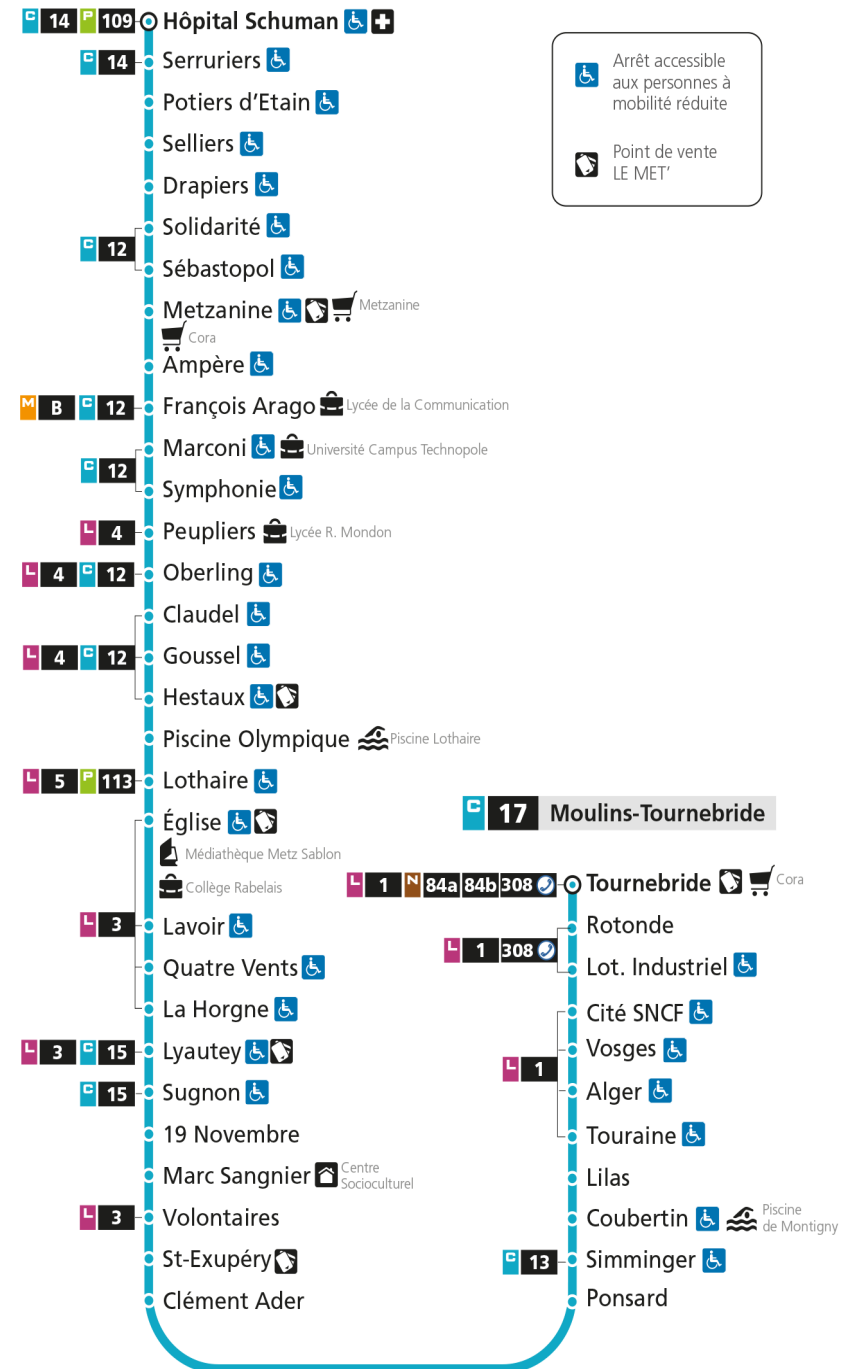

C

17

MOULINS TOURNEBRIDE

arrêt OBERLING

Du 30 Août 2021 au 03 Juillet 2022

Du lundi au vendredi - hors jours fériés

4h	5h	6h	7h	8h	9h	10h	11h	12h	13h	14h	15h	16h	17h	18h	19h	20h	21h	22h	23h	00h	
		16	16	17	17	17	17	17	17	17	17	18	21	19	17	15	25				
			42									44	46								

Samedi - hors jours fériés

4h	5h	6h	7h	8h	9h	10h	11h	12h	13h	14h	15h	16h	17h	18h	19h	20h	21h	22h	23h	00h	
		14	16	16	16	16	16	16	16	16	16	17	17	17	16	16	26				

Du lundi au vendredi pendant les petites vacances scolaires - hors jours fériés

4h	5h	6h	7h	8h	9h	10h	11h	12h	13h	14h	15h	16h	17h	18h	19h	20h	21h	22h	23h	00h	
		16	16	17	17	17	17	17	17	17	17	18	21	19	17	15	25				
			42									44	46								

Dimanche et jours fériés

4h	5h	6h	7h	8h	9h	10h	11h	12h	13h	14h	15h	16h	17h	18h	19h	20h	21h	22h	23h	00h	

C 17 Hôpital Schuman