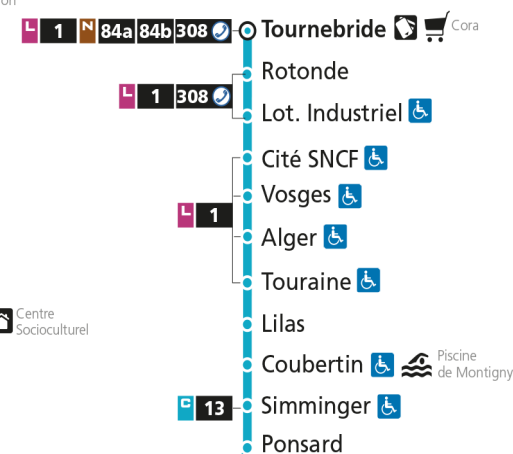

**C 17** Moulines-Tournebride

C

17

MOULINS TOURNEBRIDE

arrêt SERRURIERS

Du 30 Août 2021 au 03 Juillet 2022

Du lundi au vendredi - hors jours fériés

4h	5h	6h	7h	8h	9h	10h	11h	12h	13h	14h	15h	16h	17h	18h	19h	20h	21h	22h	23h	00h	
		01	01 26	01	01	01	01	01	01	01	01	01 26	01 26	01	01	01	01	11			