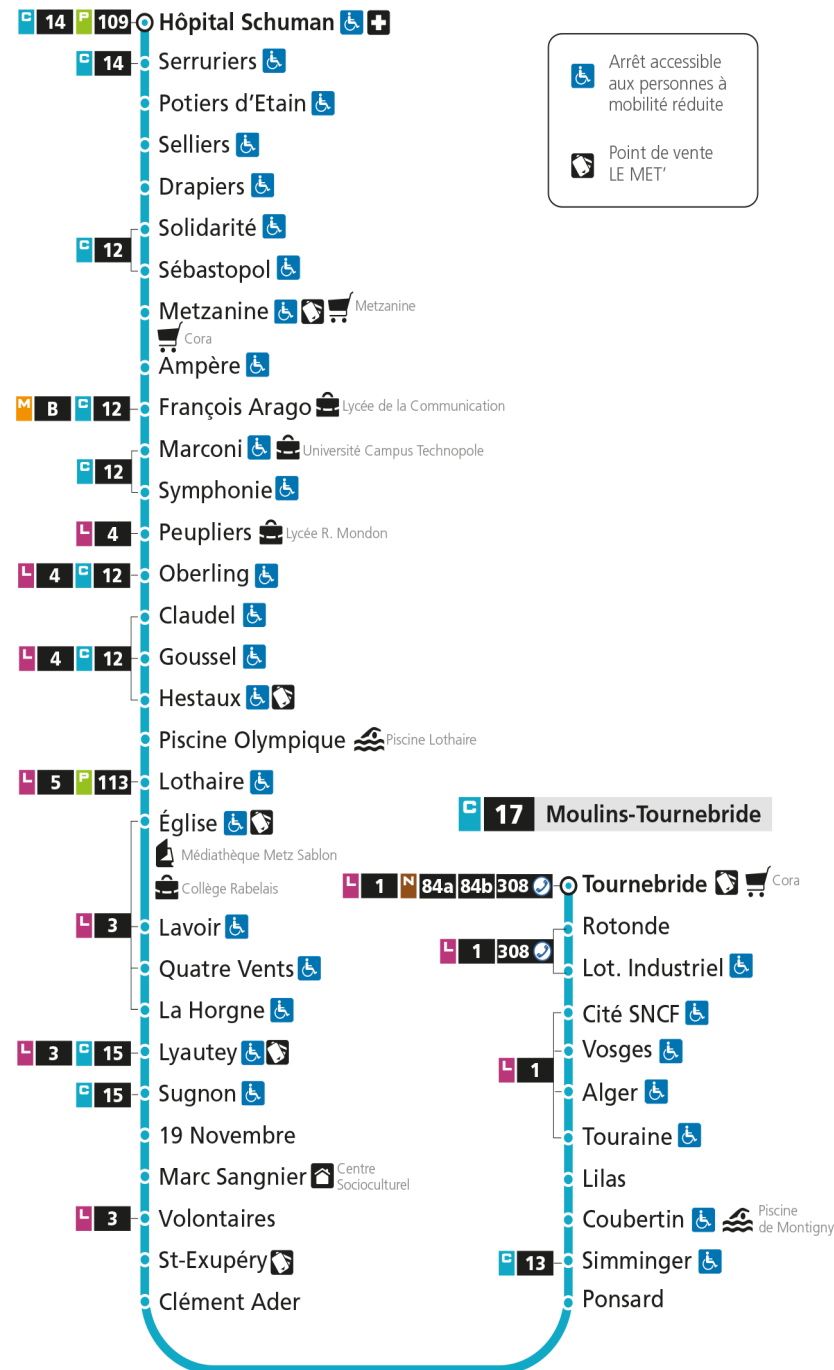

C

17

MOULINS TOURNEBRIDE

arrêt VOLONTAIRES

Du 30 Août 2021 au 03 Juillet 2022

Du lundi au vendredi - hors jours fériés

4h	5h	6h	7h	8h	9h	10h	11h	12h	13h	14h	15h	16h	17h	18h	19h	20h	21h	22h	23h	00h	
		29	32	33	33	33	33	33	33	33	33	35	01	04	32	29	39				
			58										39	36							

Samedi - hors jours fériés

4h	5h	6h	7h	8h	9h	10h	11h	12h	13h	14h	15h	16h	17h	18h	19h	20h	21h	22h	23h	00h	
		26	31	31	31	31	31	31	31	31	31	33	33	33	30	30	39				

Du lundi au vendredi pendant les petites vacances scolaires - hors jours fériés

4h	5h	6h	7h	8h	9h	10h	11h	12h	13h	14h	15h	16h	17h	18h	19h	20h	21h	22h	23h	00h	
		29	32	33	33	33	33	33	33	33	33	35	01	04	32	29	39				
			58										39	36							

Dimanche et jours fériés

4h	5h	6h	7h	8h	9h	10h	11h	12h	13h	14h	15h	16h	17h	18h	19h	20h	21h	22h	23h	00h	

C 17 Hôpital Schuman