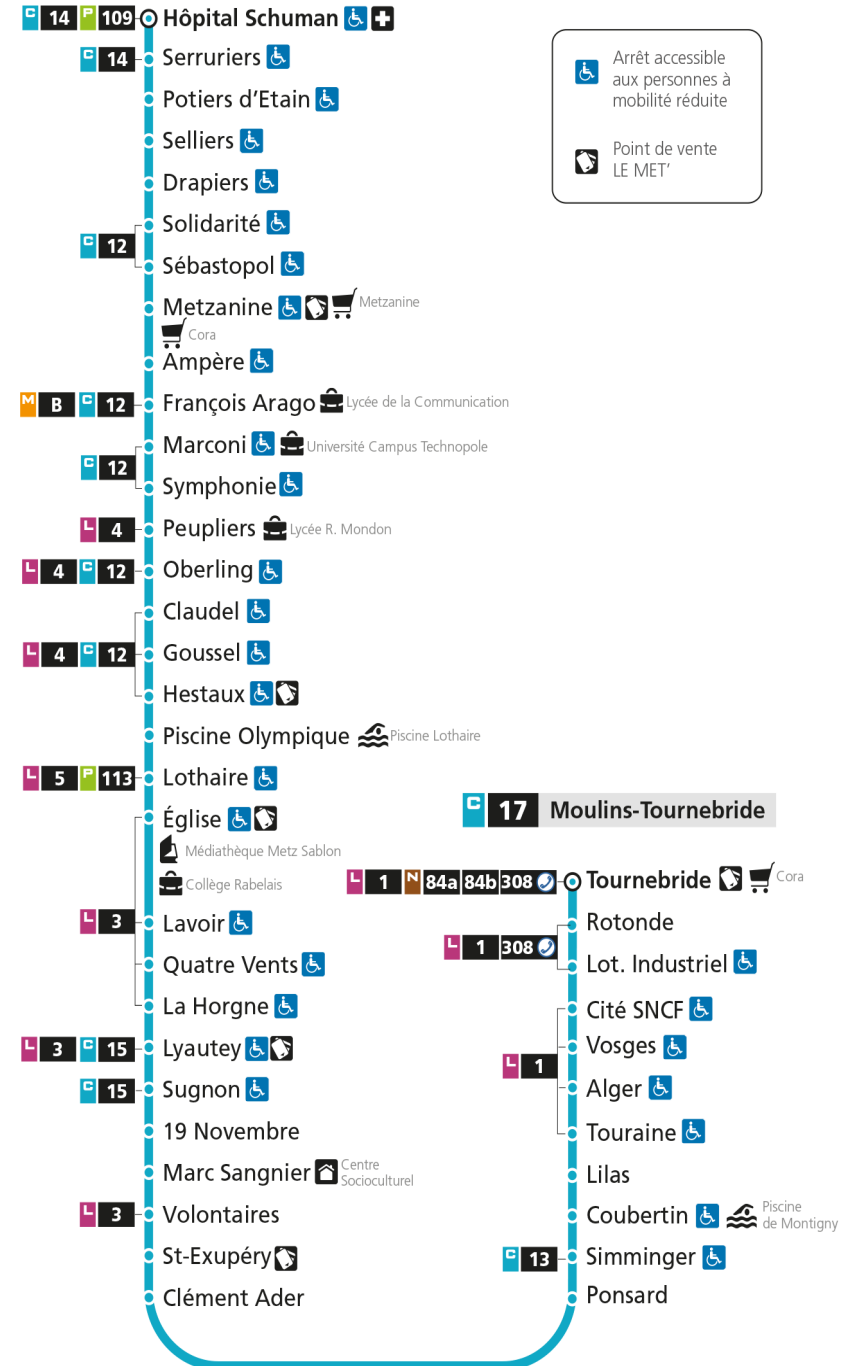

C

17

MOULINS TOURNEBRIDE

arrêt ST-EXUPERY

Du 30 Août 2021 au 03 Juillet 2022

Du lundi au vendredi - hors jours fériés

4h	5h	6h	7h	8h	9h	10h	11h	12h	13h	14h	15h	16h	17h	18h	19h	20h	21h	22h	23h	00h	
		29	32	33	33	33	33	33	33	33	33	35	01	04	32	29	39				
			58										39	36							

Samedi - hors jours fériés

4h	5h	6h	7h	8h	9h	10h	11h	12h	13h	14h	15h	16h	17h	18h	19h	20h	21h	22h	23h	00h	
		26	31	31	31	31	31	31	31	31	31	33	33	33	30	30	39				

Du lundi au vendredi pendant les petites vacances scolaires - hors jours fériés

4h	5h	6h	7h	8h	9h	10h	11h	12h	13h	14h	15h	16h	17h	18h	19h	20h	21h	22h	23h	00h	
		29	32	33	33	33	33	33	33	33	33	35	01	04	32	29	39				
			58										39	36							

Dimanche et jours fériés

4h	5h	6h	7h	8h	9h	10h	11h	12h	13h	14h	15h	16h	17h	18h	19h	20h	21h	22h	23h	00h	

17 Hôpital Schuman