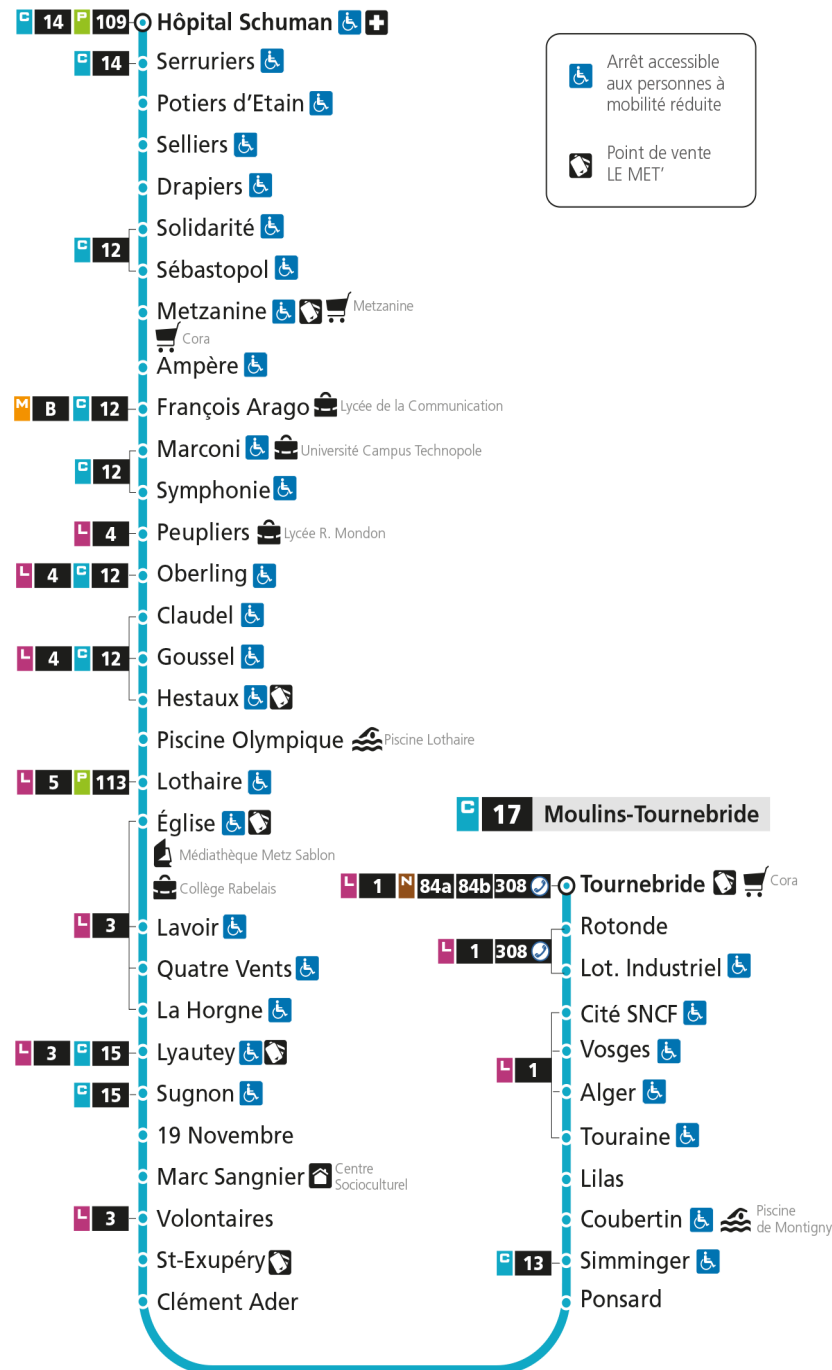

C

17

MOULINS TOURNEBRIDE

arrêt GOUSSEL

Du 30 Août 2021 au 03 Juillet 2022

Du lundi au vendredi - hors jours fériés

4h	5h	6h	7h	8h	9h	10h	11h	12h	13h	14h	15h	16h	17h	18h	19h	20h	21h	22h	23h	00h	
		18	18 44	19	19	19	19	19	19	19	19	21 47	25 50	22	19	17	27				

Samedi - hors jours fériés

4h	5h	6h	7h	8h	9h	10h	11h	12h	13h	14h	15h	16h	17h	18h	19h	20h	21h	22h	23h	00h	
		15	18	18	18	18	18	18	18	18	18	19	19	19	18	18	28				

Du lundi au vendredi pendant les petites vacances scolaires - hors jours fériés

4h	5h	6h	7h	8h	9h	10h	11h	12h	13h	14h	15h	16h	17h	18h	19h	20h	21h	22h	23h	00h	
		18	18 44	19	19	19	19	19	19	19	19	21 47	25 50	22	19	17	27				

Dimanche et jours fériés

4h	5h	6h	7h	8h	9h	10h	11h	12h	13h	14h	15h	16h	17h	18h	19h	20h	21h	22h	23h	00h	

C 17 Hôpital Schuman