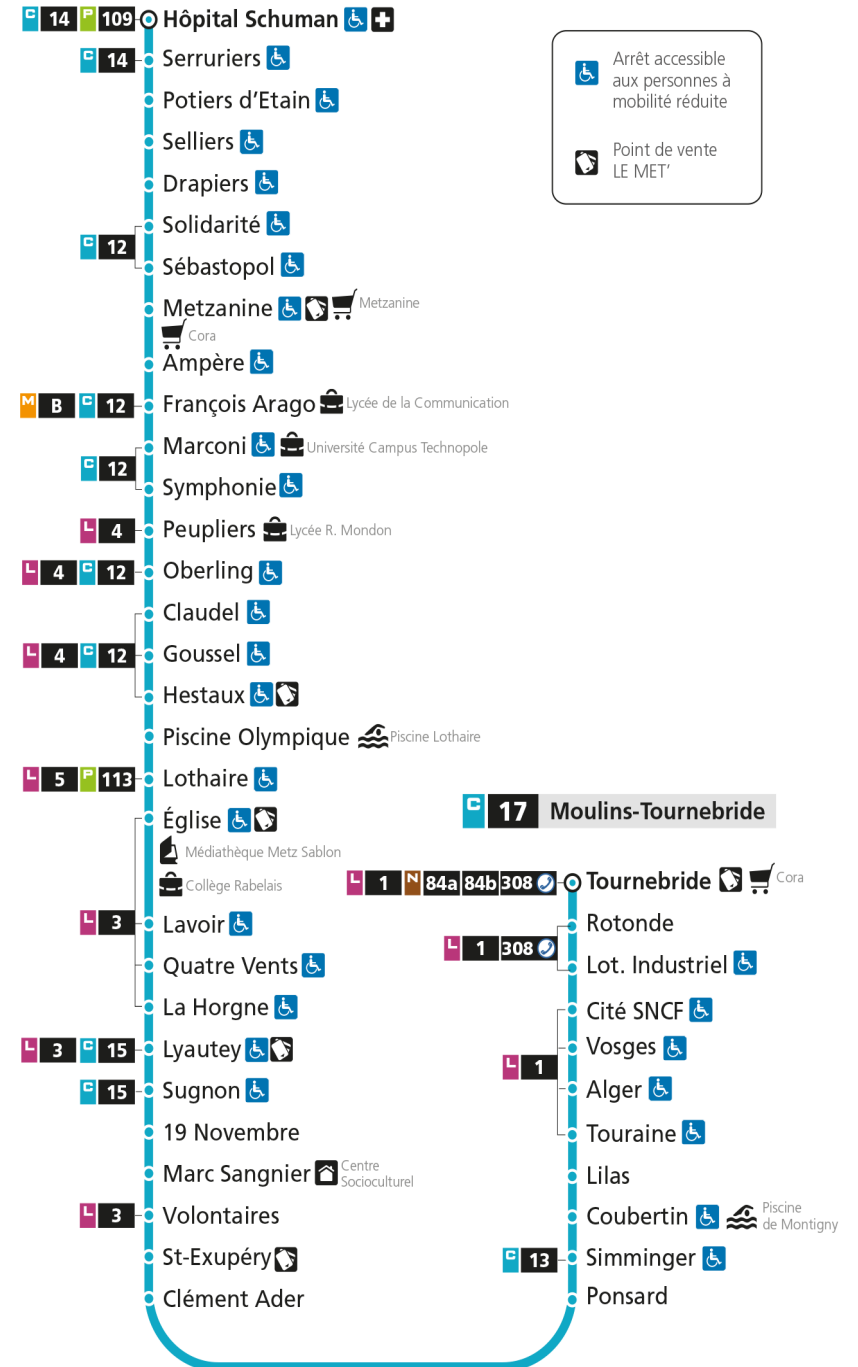

C

17

MOULINS TOURNEBRIDE

arrêt SYMPHONIE

Du 30 Août 2021 au 03 Juillet 2022

Du lundi au vendredi - hors jours fériés

4h	5h	6h	7h	8h	9h	10h	11h	12h	13h	14h	15h	16h	17h	18h	19h	20h	21h	22h	23h	00h	
		13	13 39	14	14	14	14	14	14	14	14	15 40	17 42	15	14	12	22				

Samedi - hors jours fériés

4h	5h	6h	7h	8h	9h	10h	11h	12h	13h	14h	15h	16h	17h	18h	19h	20h	21h	22h	23h	00h	
		11	13	13	13	13	13	13	13	13	13	14	14	14	13	13	23				

Du lundi au vendredi pendant les petites vacances scolaires - hors jours fériés

4h	5h	6h	7h	8h	9h	10h	11h	12h	13h	14h	15h	16h	17h	18h	19h	20h	21h	22h	23h	00h	
		13	13 39	14	14	14	14	14	14	14	14	15 40	17 42	15	14	12	22				

Dimanche et jours fériés

4h	5h	6h	7h	8h	9h	10h	11h	12h	13h	14h	15h	16h	17h	18h	19h	20h	21h	22h	23h	00h	

C 17 Hôpital Schuman