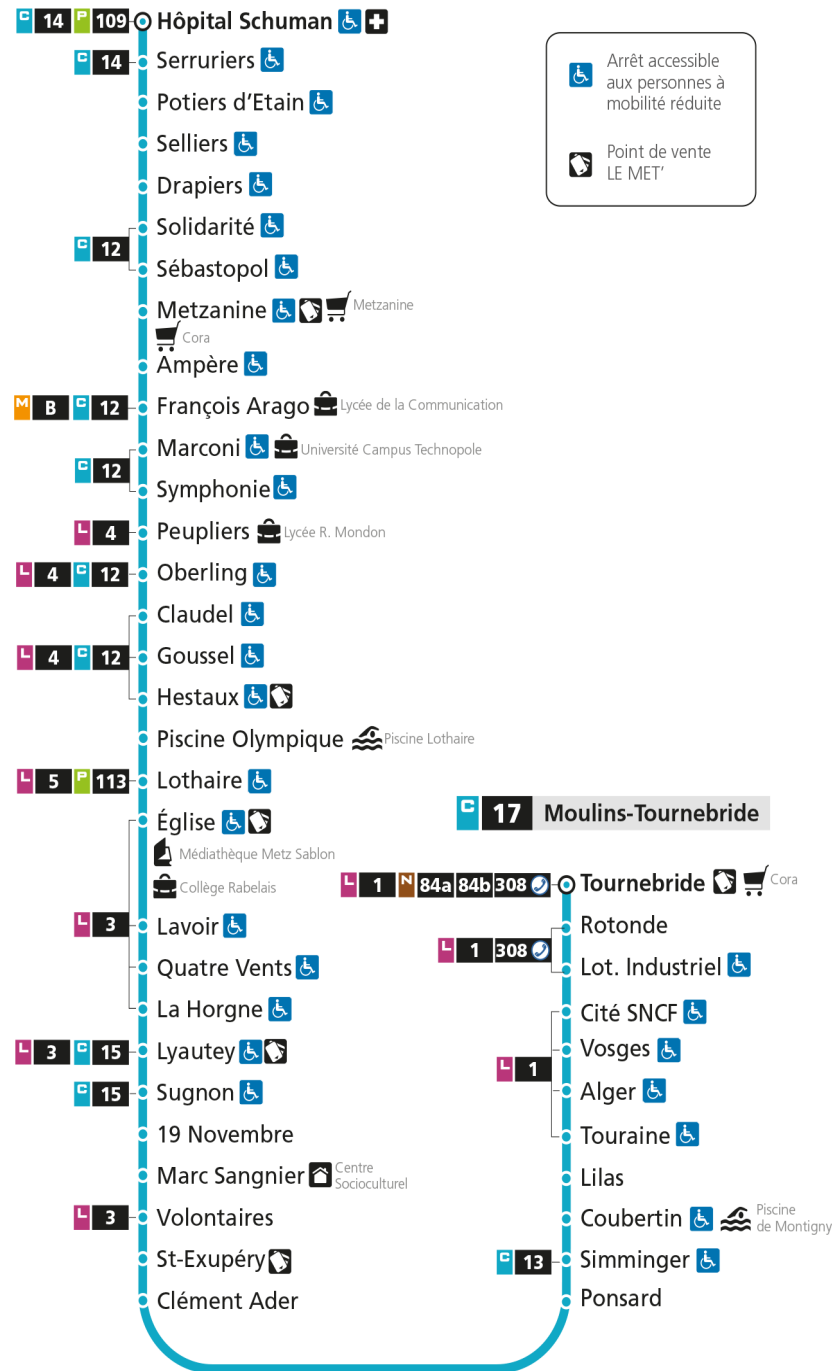

**17 Hôpital Schuman**

**C****17****MOULINS TOURNEBRIDE**

arrêt ROTONDE

**Du 30 Août 2021 au 03 Juillet 2022****Du lundi au vendredi - hors jours fériés**

4h	5h	6h	7h	8h	9h	10h	11h	12h	13h	14h	15h	16h	17h	18h	19h	20h	21h	22h	23h	00h	
		41	44	10 45	45	45	45	45	45	45	47		13 52	17 48	44	40	50				