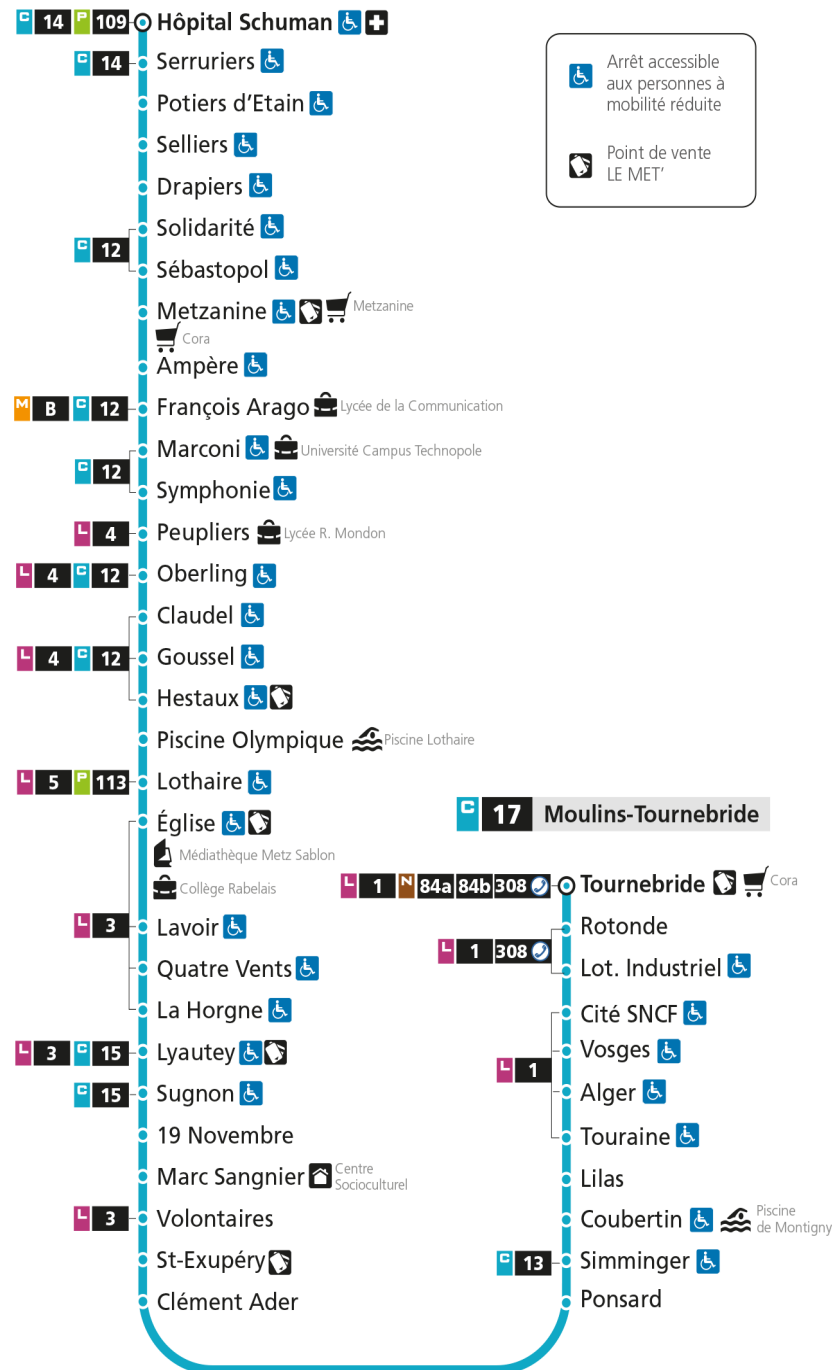

C

17

MOULINS TOURNEBRIDE

arrêt HESTAUX

Du 30 Août 2021 au 03 Juillet 2022

Du lundi au vendredi - hors jours fériés

4h	5h	6h	7h	8h	9h	10h	11h	12h	13h	14h	15h	16h	17h	18h	19h	20h	21h	22h	23h	00h	
		18	19	20	20	20	20	20	20	20	20	22	25	23	19	17	27				
			45									48	50								

Samedi - hors jours fériés

4h	5h	6h	7h	8h	9h	10h	11h	12h	13h	14h	15h	16h	17h	18h	19h	20h	21h	22h	23h	00h	
		16	18	18	18	18	18	18	18	18	18	20	20	20	18	18	28				

Du lundi au vendredi pendant les petites vacances scolaires - hors jours fériés

4h	5h	6h	7h	8h	9h	10h	11h	12h	13h	14h	15h	16h	17h	18h	19h	20h	21h	22h	23h	00h	
		18	19	20	20	20	20	20	20	20	20	22	25	23	19	17	27				
			45									48	50								

Dimanche et jours fériés

4h	5h	6h	7h	8h	9h	10h	11h	12h	13h	14h	15h	16h	17h	18h	19h	20h	21h	22h	23h	00h	

17 Hôpital Schuman