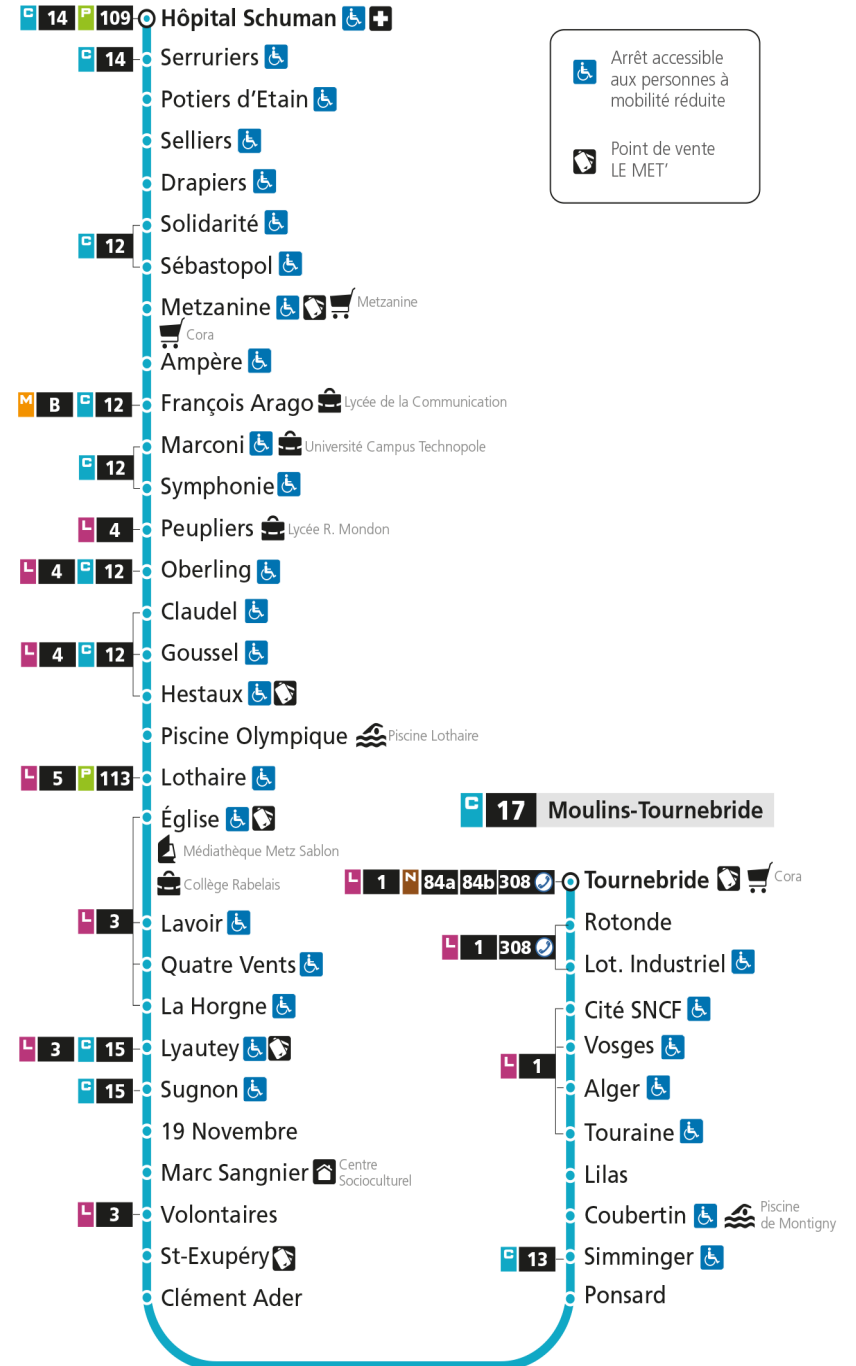

C

17

MOULINS TOURNEBRIDE

arrêt PEUPLIERS

Du 30 Août 2021 au 03 Juillet 2022

Du lundi au vendredi - hors jours fériés

4h	5h	6h	7h	8h	9h	10h	11h	12h	13h	14h	15h	16h	17h	18h	19h	20h	21h	22h	23h	00h	
		15	15 41	16	16	16	16	16	16	16	16	17 43	20 45	18	16	14	24				

Samedi - hors jours fériés

4h	5h	6h	7h	8h	9h	10h	11h	12h	13h	14h	15h	16h	17h	18h	19h	20h	21h	22h	23h	00h	
		13	15	15	15	15	15	15	15	15	15	16	16	16	15	15	25				

Du lundi au vendredi pendant les petites vacances scolaires - hors jours fériés

4h	5h	6h	7h	8h	9h	10h	11h	12h	13h	14h	15h	16h	17h	18h	19h	20h	21h	22h	23h	00h	
		15	15 41	16	16	16	16	16	16	16	16	17 43	20 45	18	16	14	24				

Dimanche et jours fériés

4h	5h	6h	7h	8h	9h	10h	11h	12h	13h	14h	15h	16h	17h	18h	19h	20h	21h	22h	23h	00h	

C 17 Hôpital Schuman