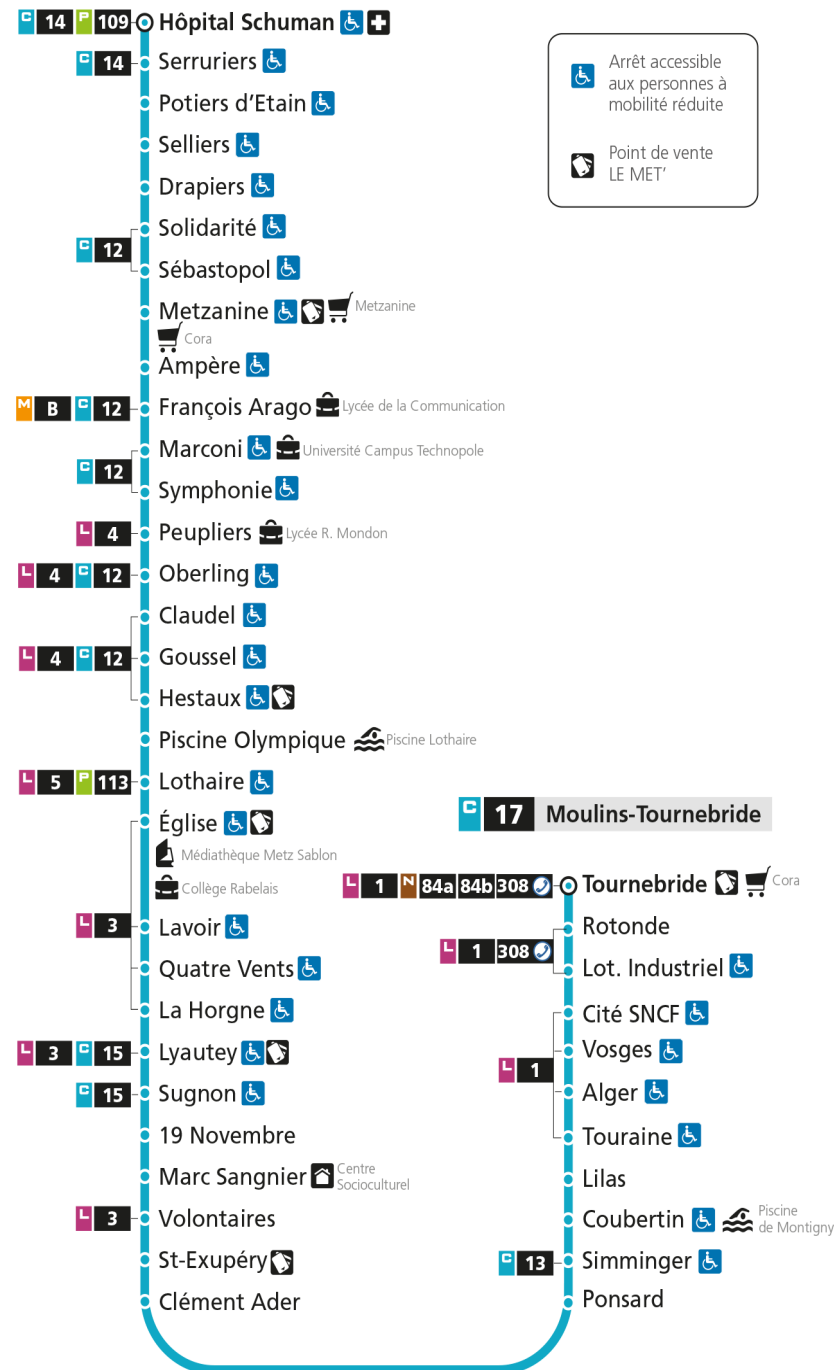

C

17

MOULINS TOURNEBRIDE

arrêt DRAPIERS

Du 30 Août 2021 au 03 Juillet 2022

Du lundi au vendredi - hors jours fériés

4h	5h	6h	7h	8h	9h	10h	11h	12h	13h	14h	15h	16h	17h	18h	19h	20h	21h	22h	23h	00h	
		04	04 29	04	04	04	04	04	04	04	04	04 29	04 29	04	04	04	14				

Samedi - hors jours fériés

4h	5h	6h	7h	8h	9h	10h	11h	12h	13h	14h	15h	16h	17h	18h	19h	20h	21h	22h	23h	00h	
		04	04	04	04	04	04	04	04	04	04	04	04	04	04	04	14				

Du lundi au vendredi pendant les petites vacances scolaires - hors jours fériés

4h	5h	6h	7h	8h	9h	10h	11h	12h	13h	14h	15h	16h	17h	18h	19h	20h	21h	22h	23h	00h	
		04	04 29	04	04	04	04	04	04	04	04	04 29	04 29	04	04	04	14				

Dimanche et jours fériés

4h	5h	6h	7h	8h	9h	10h	11h	12h	13h	14h	15h	16h	17h	18h	19h	20h	21h	22h	23h	00h	

17 Hôpital Schuman