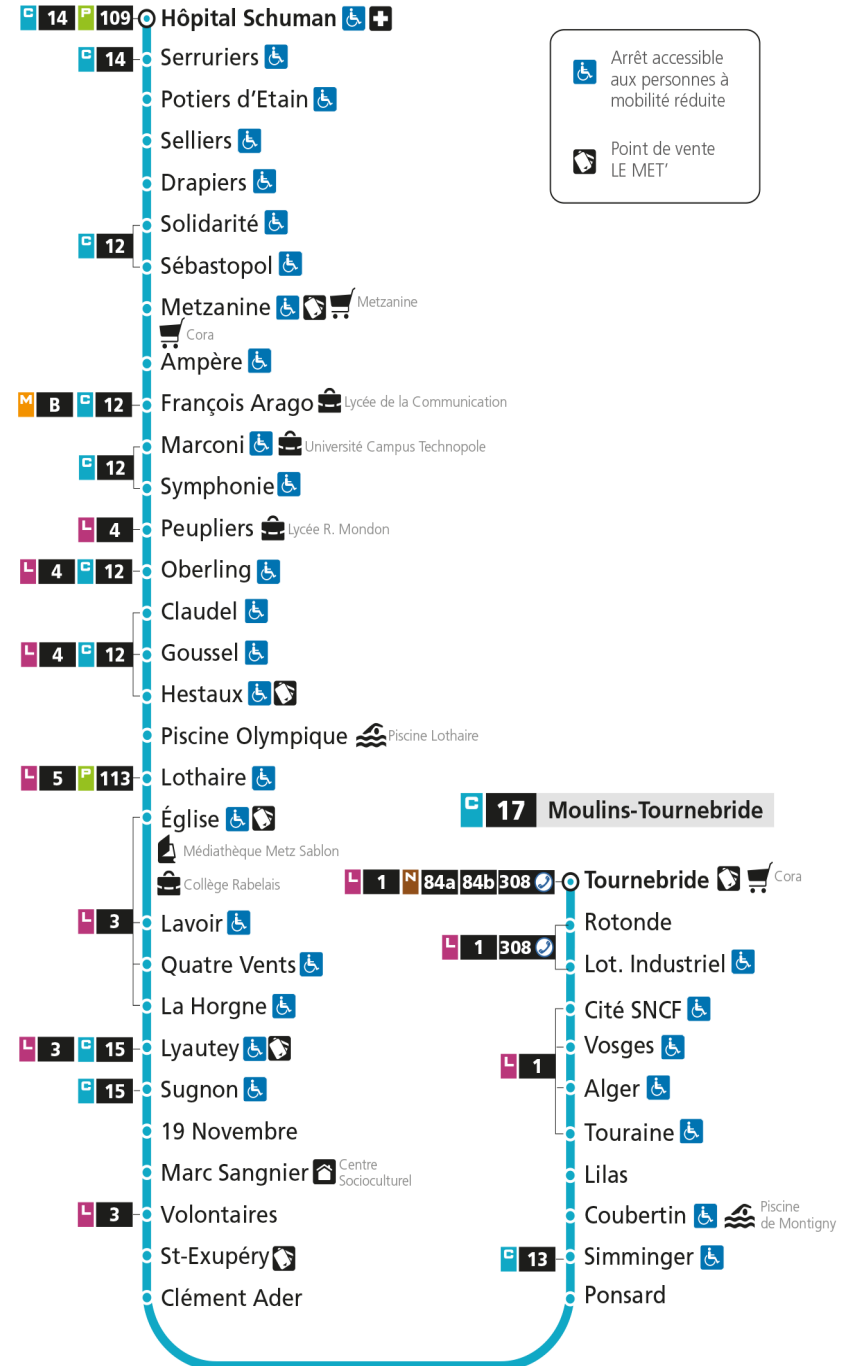

C

17

MOULINS TOURNEBRIDE

arrêt SUGNON

Du 30 Août 2021 au 03 Juillet 2022

Du lundi au vendredi - hors jours fériés

4h	5h	6h	7h	8h	9h	10h	11h	12h	13h	14h	15h	16h	17h	18h	19h	20h	21h	22h	23h	00h	
		26	29	30	30	30	30	30	30	30	30	32	36	01	29	26	36				
			55									58		33							

Samedi - hors jours fériés

4h	5h	6h	7h	8h	9h	10h	11h	12h	13h	14h	15h	16h	17h	18h	19h	20h	21h	22h	23h	00h	
		23	28	28	28	28	28	28	28	28	28	30	30	30	27	27	36				

Du lundi au vendredi pendant les petites vacances scolaires - hors jours fériés

4h	5h	6h	7h	8h	9h	10h	11h	12h	13h	14h	15h	16h	17h	18h	19h	20h	21h	22h	23h	00h	
		26	29	30	30	30	30	30	30	30	30	32	36	01	29	26	36				
			55									58		33							

Dimanche et jours fériés

4h	5h	6h	7h	8h	9h	10h	11h	12h	13h	14h	15h	16h	17h	18h	19h	20h	21h	22h	23h	00h	

C 17 Hôpital Schuman