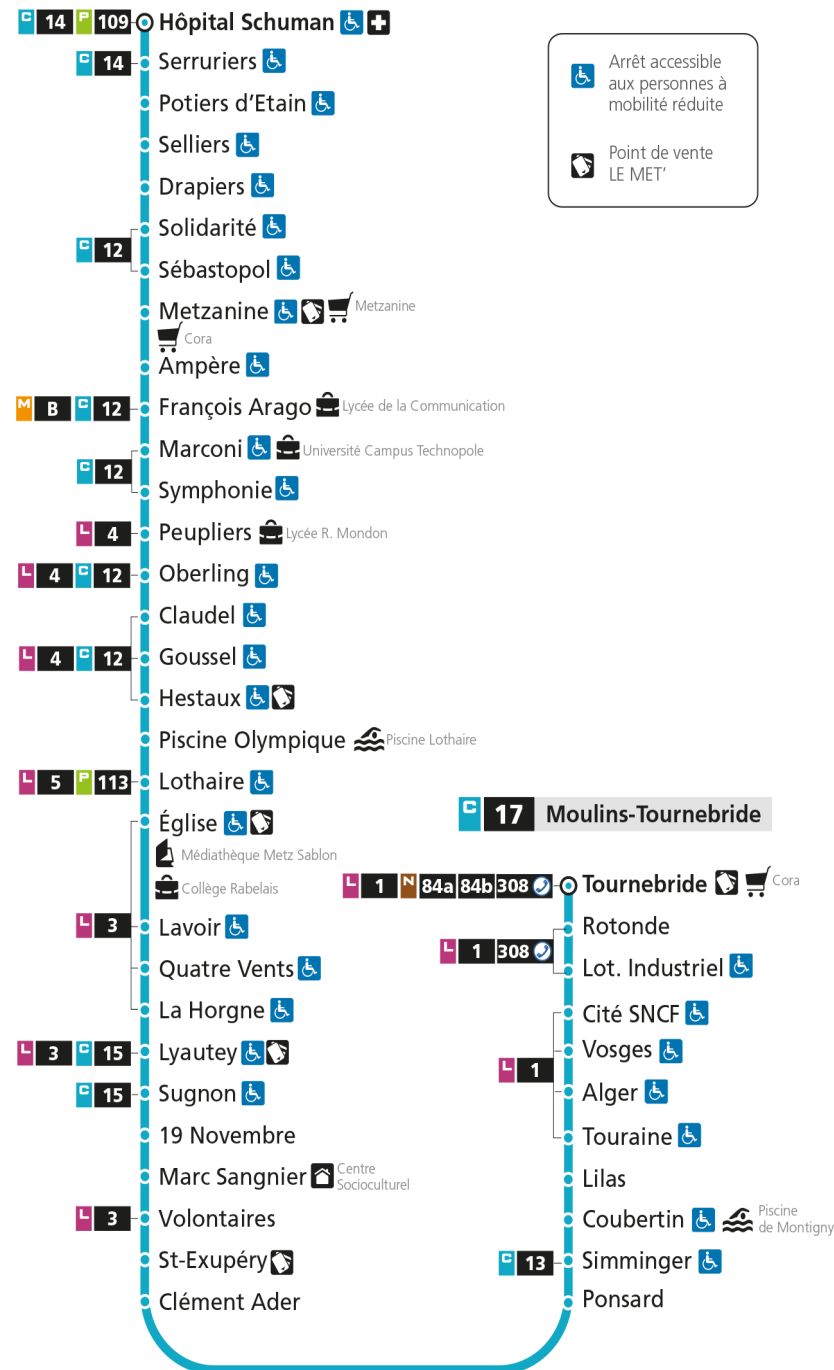

C

17

MOULINS TOURNEBRIDE

arrêt MARCONI

Du 30 Août 2021 au 03 Juillet 2022

Du lundi au vendredi - hors jours fériés

4h	5h	6h	7h	8h	9h	10h	11h	12h	13h	14h	15h	16h	17h	18h	19h	20h	21h	22h	23h	00h	
		12	12 37	12	12	12	12	12	12	12	12	13 39	15 40	14	12	11	21				

Samedi - hors jours fériés

4h	5h	6h	7h	8h	9h	10h	11h	12h	13h	14h	15h	16h	17h	18h	19h	20h	21h	22h	23h	00h	
		10	12	12	12	12	12	12	12	12	12	12	12	12	11	11	21				

Du lundi au vendredi pendant les petites vacances scolaires - hors jours fériés

4h	5h	6h	7h	8h	9h	10h	11h	12h	13h	14h	15h	16h	17h	18h	19h	20h	21h	22h	23h	00h	
		12	12 37	12	12	12	12	12	12	12	12	13 39	15 40	14	12	11	21				

Dimanche et jours fériés

4h	5h	6h	7h	8h	9h	10h	11h	12h	13h	14h	15h	16h	17h	18h	19h	20h	21h	22h	23h	00h	

C 17 Hôpital Schuman