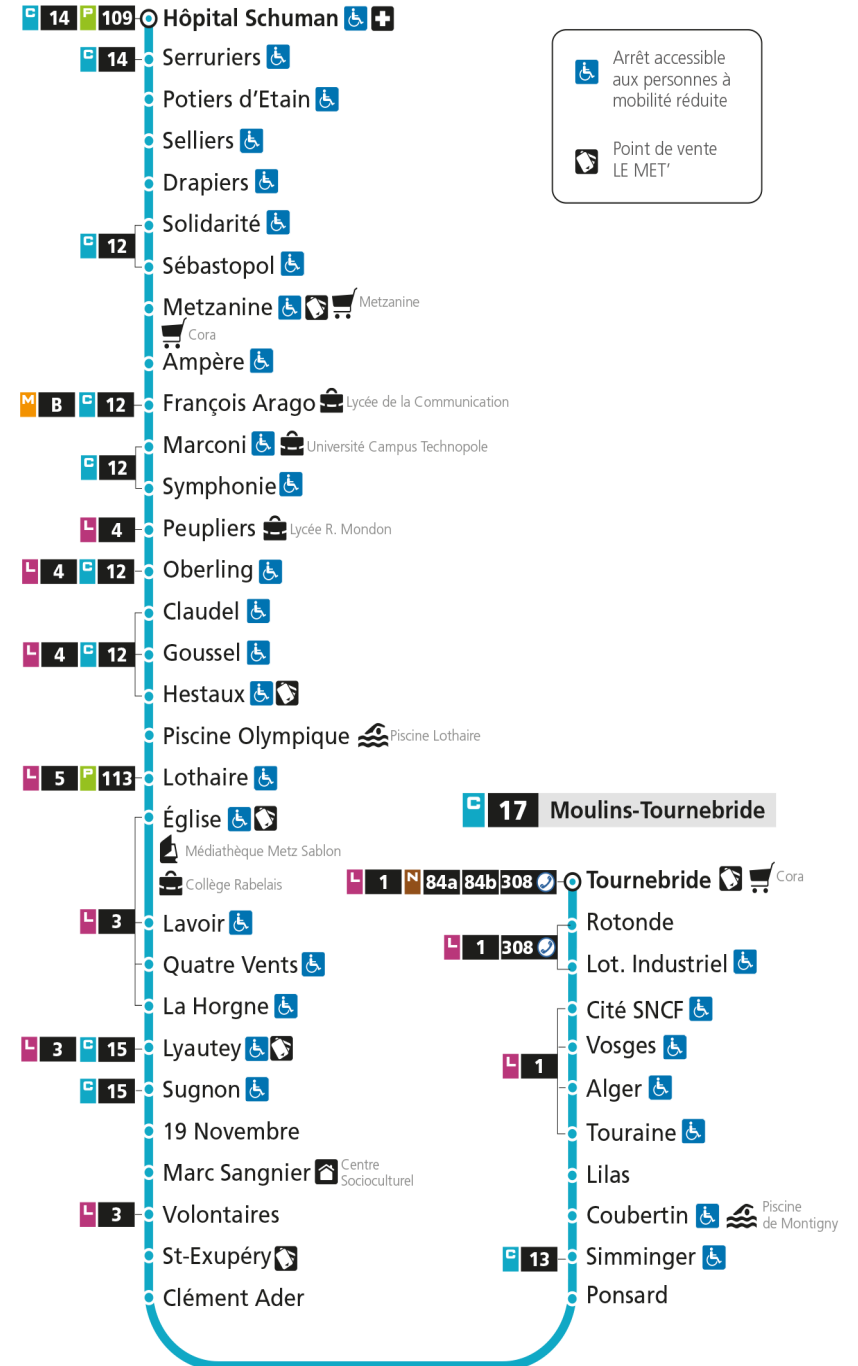

C

17

MOULINS TOURNEBRIDE

arrêt CITE SNCF

Du 30 Août 2021 au 03 Juillet 2022

Du lundi au vendredi - hors jours fériés

4h	5h	6h	7h	8h	9h	10h	11h	12h	13h	14h	15h	16h	17h	18h	19h	20h	21h	22h	23h	00h	
		40	43	09 44	44	44	44	44	44	44	44	46	12 51	16 46	42	38	48				

Samedi - hors jours fériés

4h	5h	6h	7h	8h	9h	10h	11h	12h	13h	14h	15h	16h	17h	18h	19h	20h	21h	22h	23h	00h	
		35	41	41	41	41	41	41	41	41	41	44	44	44	40	40	49				

Du lundi au vendredi pendant les petites vacances scolaires - hors jours fériés

4h	5h	6h	7h	8h	9h	10h	11h	12h	13h	14h	15h	16h	17h	18h	19h	20h	21h	22h	23h	00h	
		40	43	09 44	44	44	44	44	44	44	44	46	12 51	16 46	42	38	48				

Dimanche et jours fériés

4h	5h	6h	7h	8h	9h	10h	11h	12h	13h	14h	15h	16h	17h	18h	19h	20h	21h	22h	23h	00h	

17 Hôpital Schuman