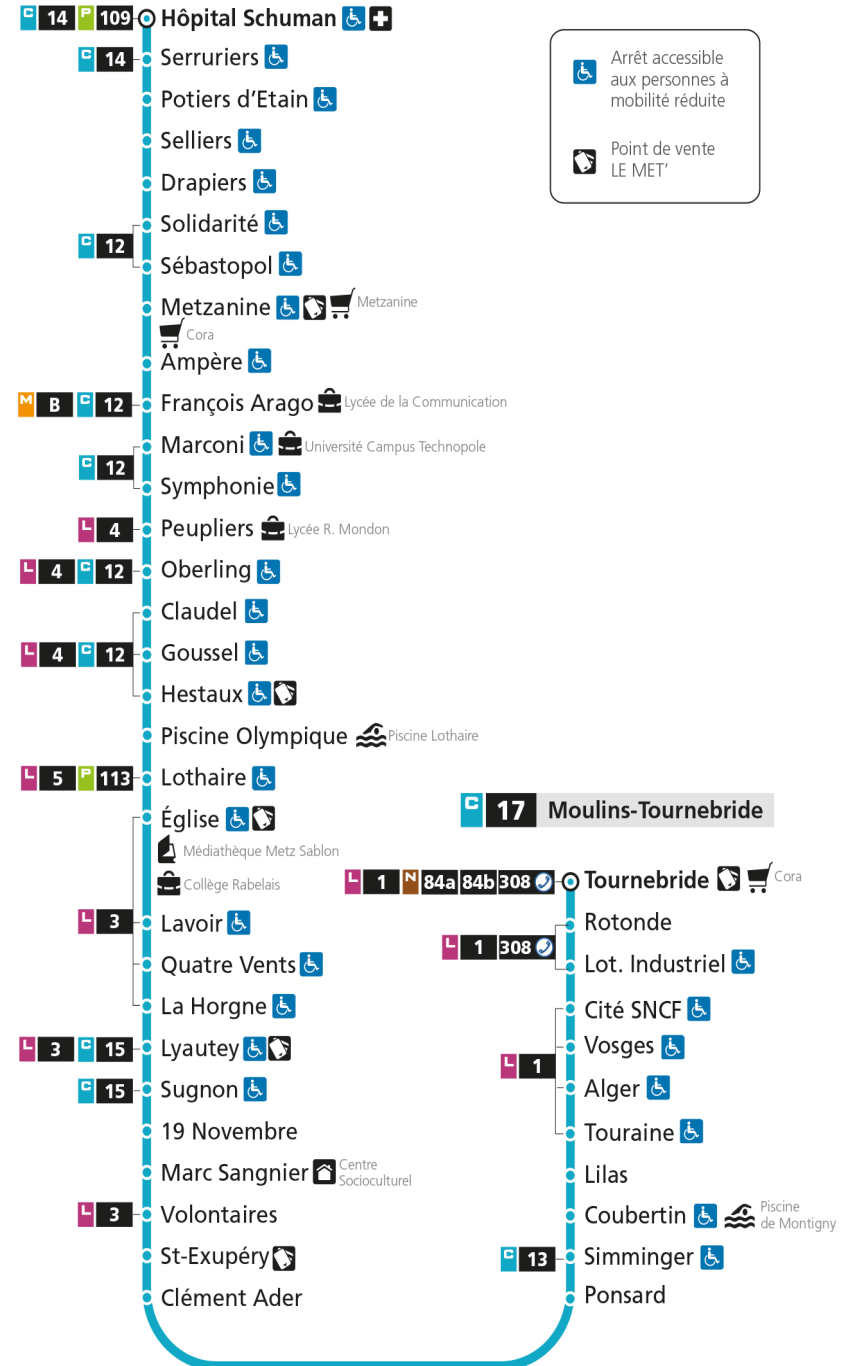

**Dimanche et jours fériés**

4h	5h	6h	7h	8h	9h	10h	11h	12h	13h	14h	15h	16h	17h	18h	19h	20h	21h	22h	23h	00h	

**17 Hôpital Schuman**

**C****17****MOULINS TOURNEBRIDE**

arrêt VOLONTAIRES

**Du 30 Août 2021 au 03 Juillet 2022****Du lundi au vendredi - hors jours fériés**