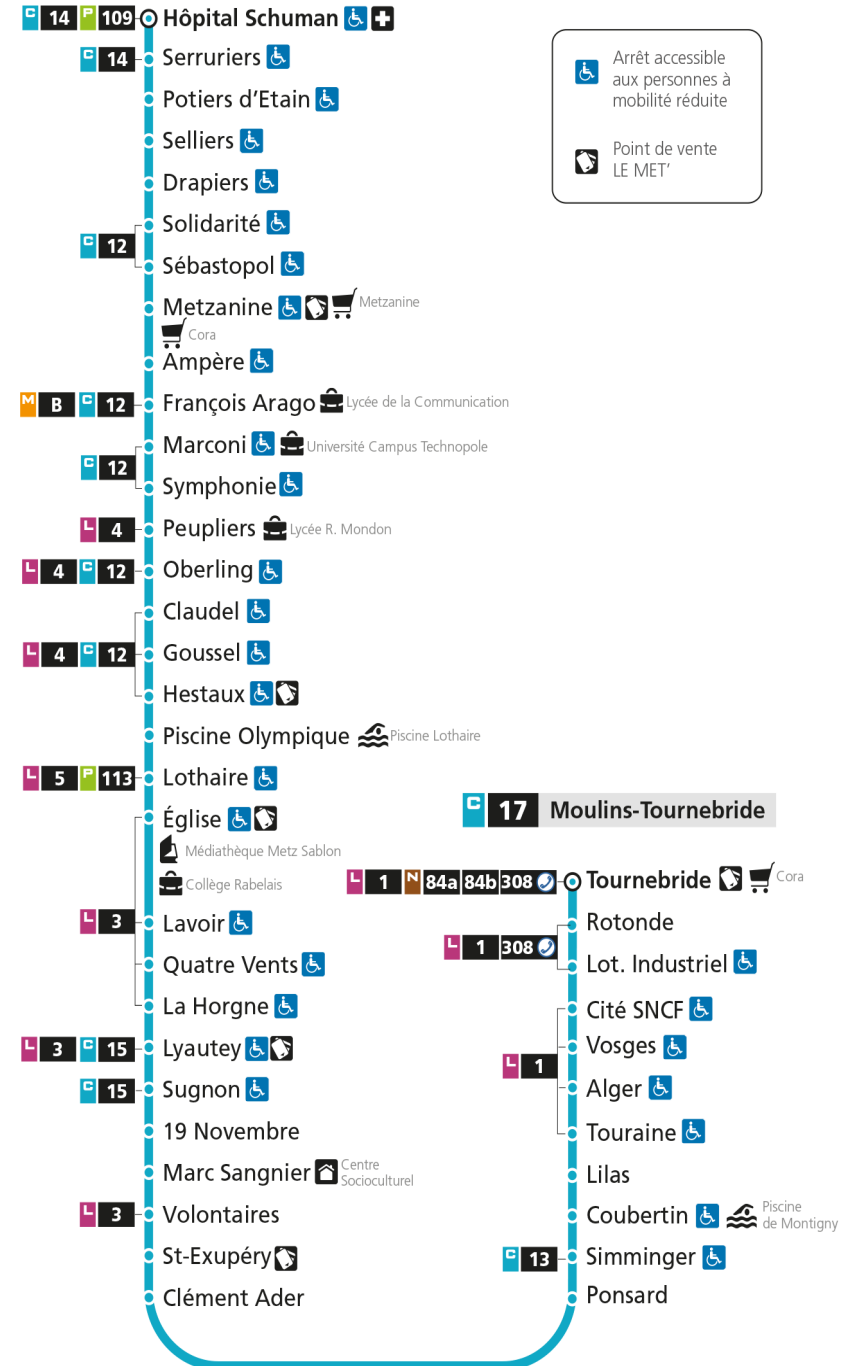

C

17

MOULINS TOURNEBRIDE

arrêt VOSGES

Du 30 Août 2021 au 03 Juillet 2022

Du lundi au vendredi - hors jours fériés

4h	5h	6h	7h	8h	9h	10h	11h	12h	13h	14h	15h	16h	17h	18h	19h	20h	21h	22h	23h	00h	
		39	42	08 43	43	43	43	43	43	43	43	45	11 50	15 46	42	38	48				

Samedi - hors jours fériés

4h	5h	6h	7h	8h	9h	10h	11h	12h	13h	14h	15h	16h	17h	18h	19h	20h	21h	22h	23h	00h	
		34	40	40	40	40	40	40	40	40	40	43	43	43	39	39	48				

Du lundi au vendredi pendant les petites vacances scolaires - hors jours fériés

4h	5h	6h	7h	8h	9h	10h	11h	12h	13h	14h	15h	16h	17h	18h	19h	20h	21h	22h	23h	00h	
		39	42	08 43	43	43	43	43	43	43	43	45	11 50	15 46	42	38	48				

Dimanche et jours fériés

4h	5h	6h	7h	8h	9h	10h	11h	12h	13h	14h	15h	16h	17h	18h	19h	20h	21h	22h	23h	00h	

C 17 Hôpital Schuman