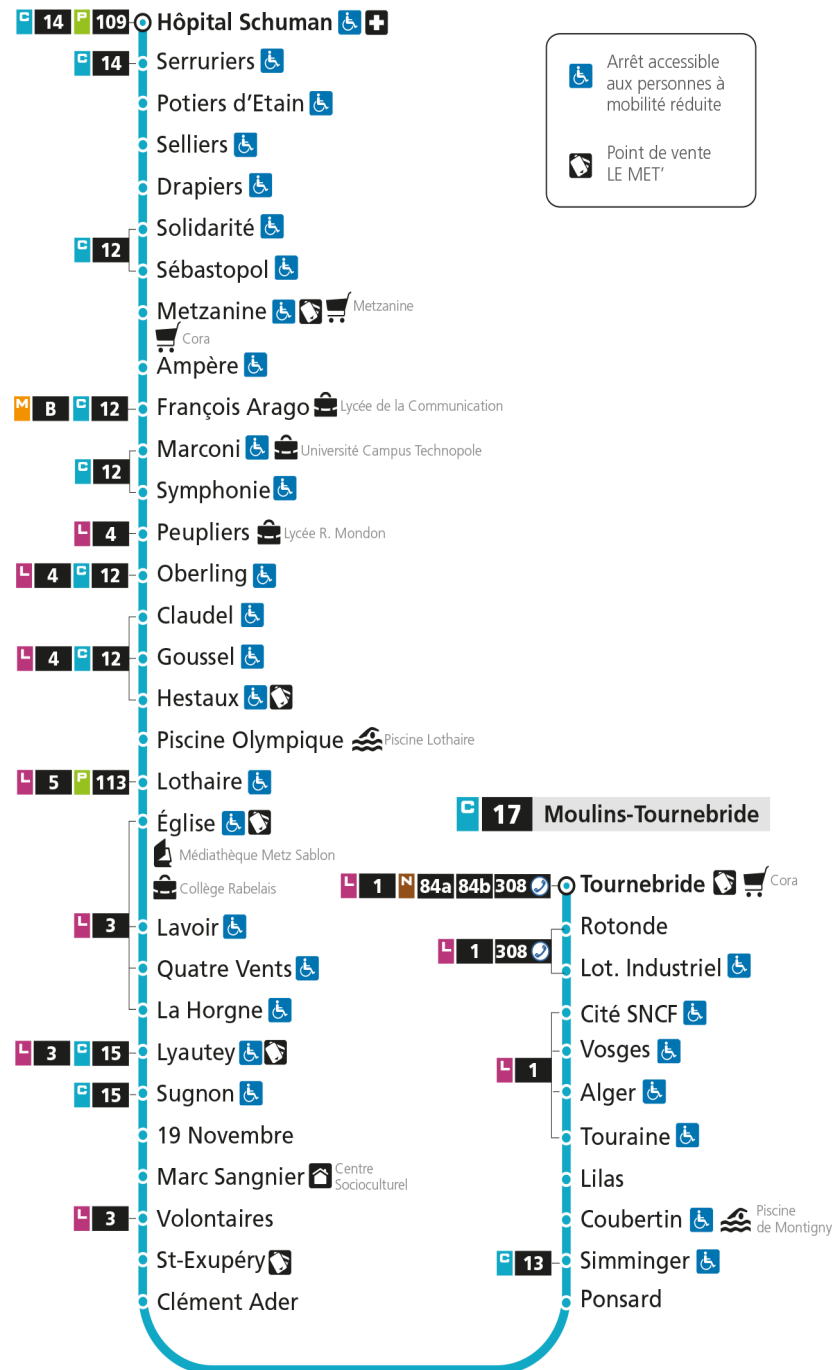

C

17

MOULINS TOURNEBRIDE

arrêt CLEMENT ADER

Du 30 Août 2021 au 03 Juillet 2022

Du lundi au vendredi - hors jours fériés

4h	5h	6h	7h	8h	9h	10h	11h	12h	13h	14h	15h	16h	17h	18h	19h	20h	21h	22h	23h	00h	
		31	34	00 35	35	35	35	35	35	35	35	37	03 41	06 38	34	31	41				

Samedi - hors jours fériés

4h	5h	6h	7h	8h	9h	10h	11h	12h	13h	14h	15h	16h	17h	18h	19h	20h	21h	22h	23h	00h	
		27	33	33	33	33	33	33	33	33	33	35	35	35	32	32	41				

Du lundi au vendredi pendant les petites vacances scolaires - hors jours fériés

4h	5h	6h	7h	8h	9h	10h	11h	12h	13h	14h	15h	16h	17h	18h	19h	20h	21h	22h	23h	00h	
		31	34	00 35	35	35	35	35	35	35	35	37	03 41	06 38	34	31	41				

Dimanche et jours fériés

4h	5h	6h	7h	8h	9h	10h	11h	12h	13h	14h	15h	16h	17h	18h	19h	20h	21h	22h	23h	00h	

17 Hôpital Schuman