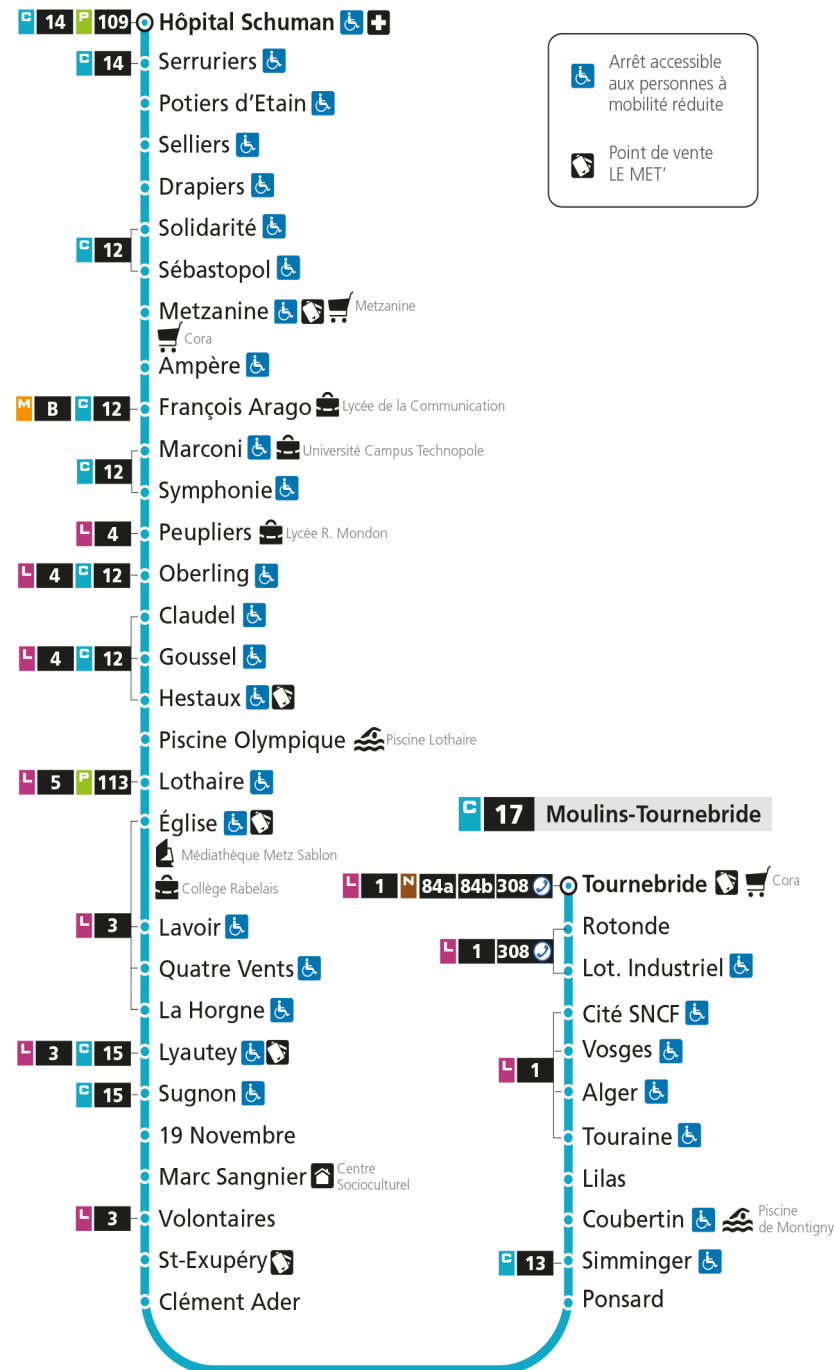

C

17

MOULINS TOURNEBRIDE

arrêt LILAS

Du 30 Août 2021 au 03 Juillet 2022

Du lundi au vendredi - hors jours fériés

4h	5h	6h	7h	8h	9h	10h	11h	12h	13h	14h	15h	16h	17h	18h	19h	20h	21h	22h	23h	00h	
		35	38	04 39	39	39	39	39	39	39	39	41	07 46	11 42	38	35	45				

Samedi - hors jours fériés

4h	5h	6h	7h	8h	9h	10h	11h	12h	13h	14h	15h	16h	17h	18h	19h	20h	21h	22h	23h	00h	
		31	37	37	37	37	37	37	37	37	37	39	39	39	36	36	45				

Du lundi au vendredi pendant les petites vacances scolaires - hors jours fériés

4h	5h	6h	7h	8h	9h	10h	11h	12h	13h	14h	15h	16h	17h	18h	19h	20h	21h	22h	23h	00h	
		35	38	04 39	39	39	39	39	39	39	39	41	07 46	11 42	38	35	45				

Dimanche et jours fériés

4h	5h	6h	7h	8h	9h	10h	11h	12h	13h	14h	15h	16h	17h	18h	19h	20h	21h	22h	23h	00h	

C 17 Hôpital Schuman