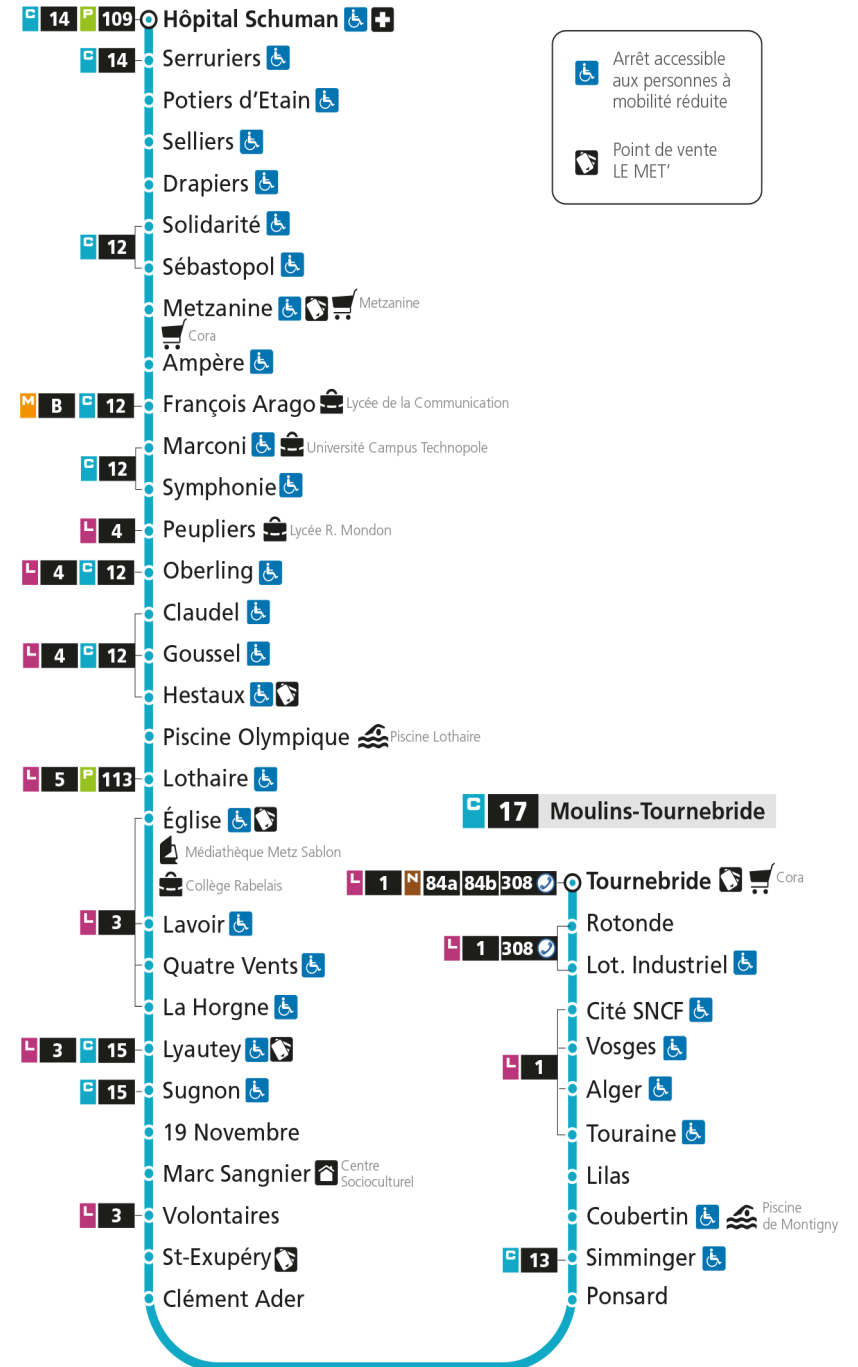

C

17

MOULINS TOURNEBRIDE

arrêt LA HORGNE

Du 30 Août 2021 au 03 Juillet 2022

Du lundi au vendredi - hors jours fériés

4h	5h	6h	7h	8h	9h	10h	11h	12h	13h	14h	15h	16h	17h	18h	19h	20h	21h	22h	23h	00h	
		25	26	27	27	27	27	27	27	27	27	29	33	30	26	24	34				
			52									55	58								

Samedi - hors jours fériés

4h	5h	6h	7h	8h	9h	10h	11h	12h	13h	14h	15h	16h	17h	18h	19h	20h	21h	22h	23h	00h	
		22	25	25	25	25	25	25	25	25	25	27	27	27	25	25	35				

Du lundi au vendredi pendant les petites vacances scolaires - hors jours fériés

4h	5h	6h	7h	8h	9h	10h	11h	12h	13h	14h	15h	16h	17h	18h	19h	20h	21h	22h	23h	00h	
		25	26	27	27	27	27	27	27	27	27	29	33	30	26	24	34				
			52									55	58								

Dimanche et jours fériés

4h	5h	6h	7h	8h	9h	10h	11h	12h	13h	14h	15h	16h	17h	18h	19h	20h	21h	22h	23h	00h	

17 Hôpital Schuman