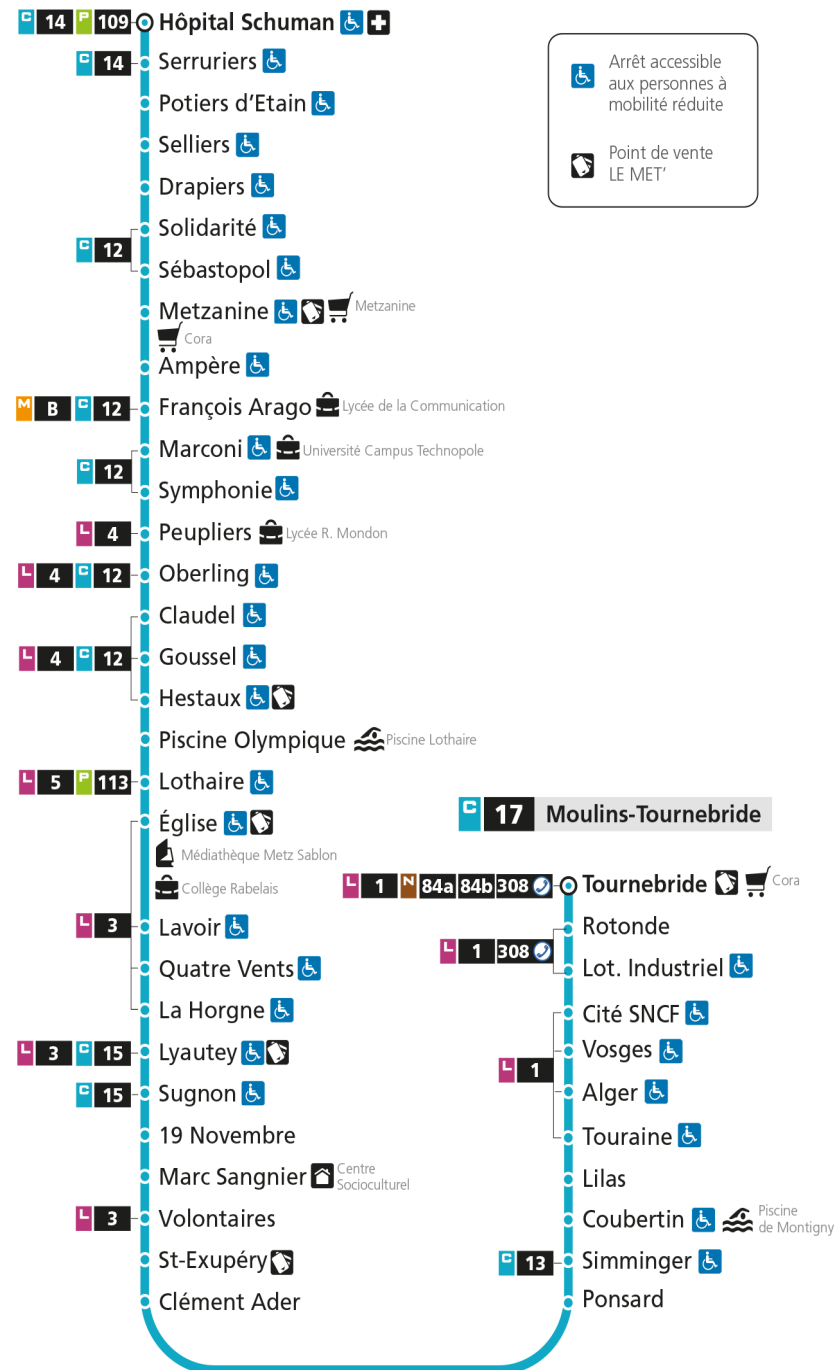

C

17

MOULINS TOURNEBRIDE

arrêt METZANINE

Du 30 Août 2021 au 03 Juillet 2022

Du lundi au vendredi - hors jours fériés

4h	5h	6h	7h	8h	9h	10h	11h	12h	13h	14h	15h	16h	17h	18h	19h	20h	21h	22h	23h	00h	
		08	08 33	08	08	08	08	08	08	08	08	09 34	10 35	09	08	07	17				

Samedi - hors jours fériés

4h	5h	6h	7h	8h	9h	10h	11h	12h	13h	14h	15h	16h	17h	18h	19h	20h	21h	22h	23h	00h	
		07	08	08	08	08	08	08	08	08	08	08	08	08	07	07	17				

Du lundi au vendredi pendant les petites vacances scolaires - hors jours fériés

4h	5h	6h	7h	8h	9h	10h	11h	12h	13h	14h	15h	16h	17h	18h	19h	20h	21h	22h	23h	00h	
		08	08 33	08	08	08	08	08	08	08	08	09 34	10 35	09	08	07	17				

Dimanche et jours fériés

4h	5h	6h	7h	8h	9h	10h	11h	12h	13h	14h	15h	16h	17h	18h	19h	20h	21h	22h	23h	00h	

C 17 Hôpital Schuman

Arrêt accessible aux personnes à mobilité réduite

Point de vente LE MET'