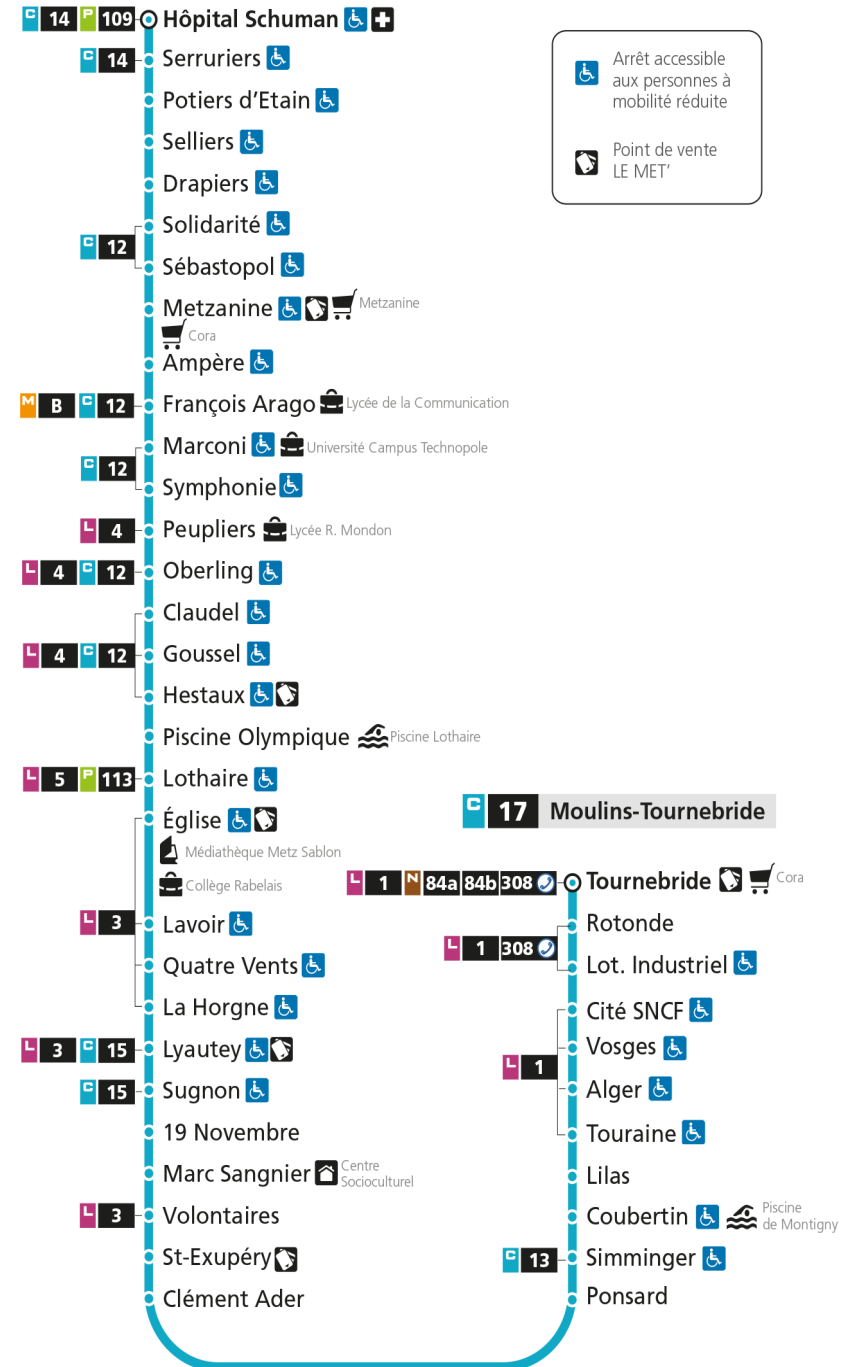

C

17

MOULINS TOURNEBRIDE

arrêt SOLIDARITE

Du 30 Août 2021 au 03 Juillet 2022

Du lundi au vendredi - hors jours fériés

4h	5h	6h	7h	8h	9h	10h	11h	12h	13h	14h	15h	16h	17h	18h	19h	20h	21h	22h	23h	00h	
		06	06 31	06	06	06	06	06	06	06	06	06 31	06 31	06	06	06	05	15			

Samedi - hors jours fériés

4h	5h	6h	7h	8h	9h	10h	11h	12h	13h	14h	15h	16h	17h	18h	19h	20h	21h	22h	23h	00h	
		05	06	06	06	06	06	06	06	06	06	06	06	06	05	05	15				

Du lundi au vendredi pendant les petites vacances scolaires - hors jours fériés

4h	5h	6h	7h	8h	9h	10h	11h	12h	13h	14h	15h	16h	17h	18h	19h	20h	21h	22h	23h	00h	
		06	06 31	06	06	06	06	06	06	06	06	06 31	06 31	06	06	06	05	15			

Dimanche et jours fériés

4h	5h	6h	7h	8h	9h	10h	11h	12h	13h	14h	15h	16h	17h	18h	19h	20h	21h	22h	23h	00h	

C 17 Hôpital Schuman