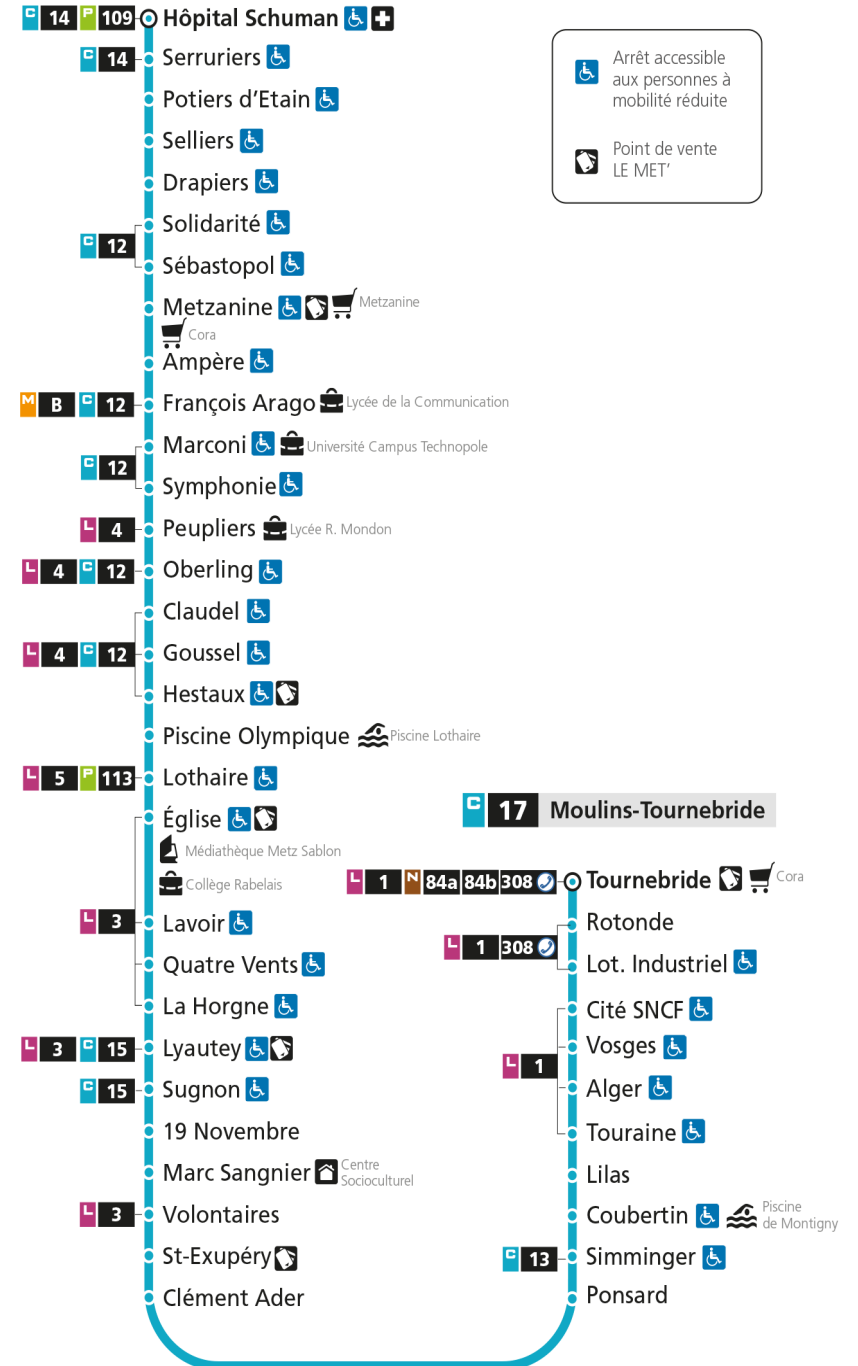

C

17

MOULINS TOURNEBRIDE

arrêt LYAUTEY

Du 30 Août 2021 au 03 Juillet 2022

Du lundi au vendredi - hors jours fériés

4h	5h	6h	7h	8h	9h	10h	11h	12h	13h	14h	15h	16h	17h	18h	19h	20h	21h	22h	23h	00h	
		26	28	29	29	29	29	29	29	29	29	31	35	00	28	26	36				
			54									57		32							

Samedi - hors jours fériés

4h	5h	6h	7h	8h	9h	10h	11h	12h	13h	14h	15h	16h	17h	18h	19h	20h	21h	22h	23h	00h	
		23	27	27	27	27	27	27	27	27	27	29	29	29	26	26	36				

Du lundi au vendredi pendant les petites vacances scolaires - hors jours fériés

4h	5h	6h	7h	8h	9h	10h	11h	12h	13h	14h	15h	16h	17h	18h	19h	20h	21h	22h	23h	00h	
		26	28	29	29	29	29	29	29	29	29	31	35	00	28	26	36				
			54									57		32							

Dimanche et jours fériés

4h	5h	6h	7h	8h	9h	10h	11h	12h	13h	14h	15h	16h	17h	18h	19h	20h	21h	22h	23h	00h	

C 17 Hôpital Schuman