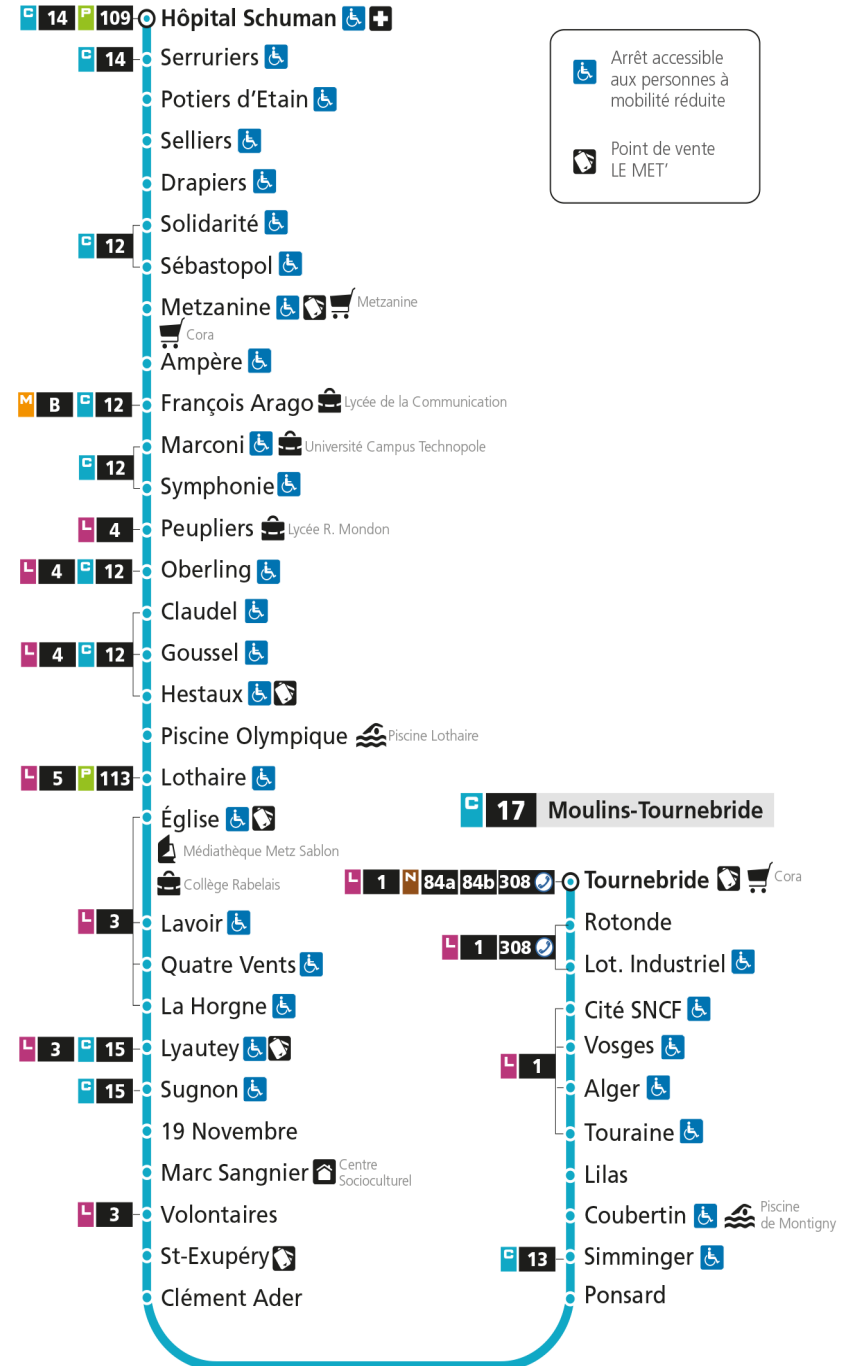

C

17

MOULINS TOURNEBRIDE

arrêt AMPERE

Du 30 Août 2021 au 03 Juillet 2022

Du lundi au vendredi - hors jours fériés

4h	5h	6h	7h	8h	9h	10h	11h	12h	13h	14h	15h	16h	17h	18h	19h	20h	21h	22h	23h	00h	
		09	09 35	10	10	10	10	10	10	10	10	10 36	11 36	11	10	08	18				

Samedi - hors jours fériés

4h	5h	6h	7h	8h	9h	10h	11h	12h	13h	14h	15h	16h	17h	18h	19h	20h	21h	22h	23h	00h	
		08	09	09	09	09	09	09	09	09	09	10	10	10	09	09	19				

Du lundi au vendredi pendant les petites vacances scolaires - hors jours fériés

4h	5h	6h	7h	8h	9h	10h	11h	12h	13h	14h	15h	16h	17h	18h	19h	20h	21h	22h	23h	00h	
		09	09 35	10	10	10	10	10	10	10	10	10 36	11 36	11	10	08	18				

Dimanche et jours fériés

4h	5h	6h	7h	8h	9h	10h	11h	12h	13h	14h	15h	16h	17h	18h	19h	20h	21h	22h	23h	00h	

17 Hôpital Schuman