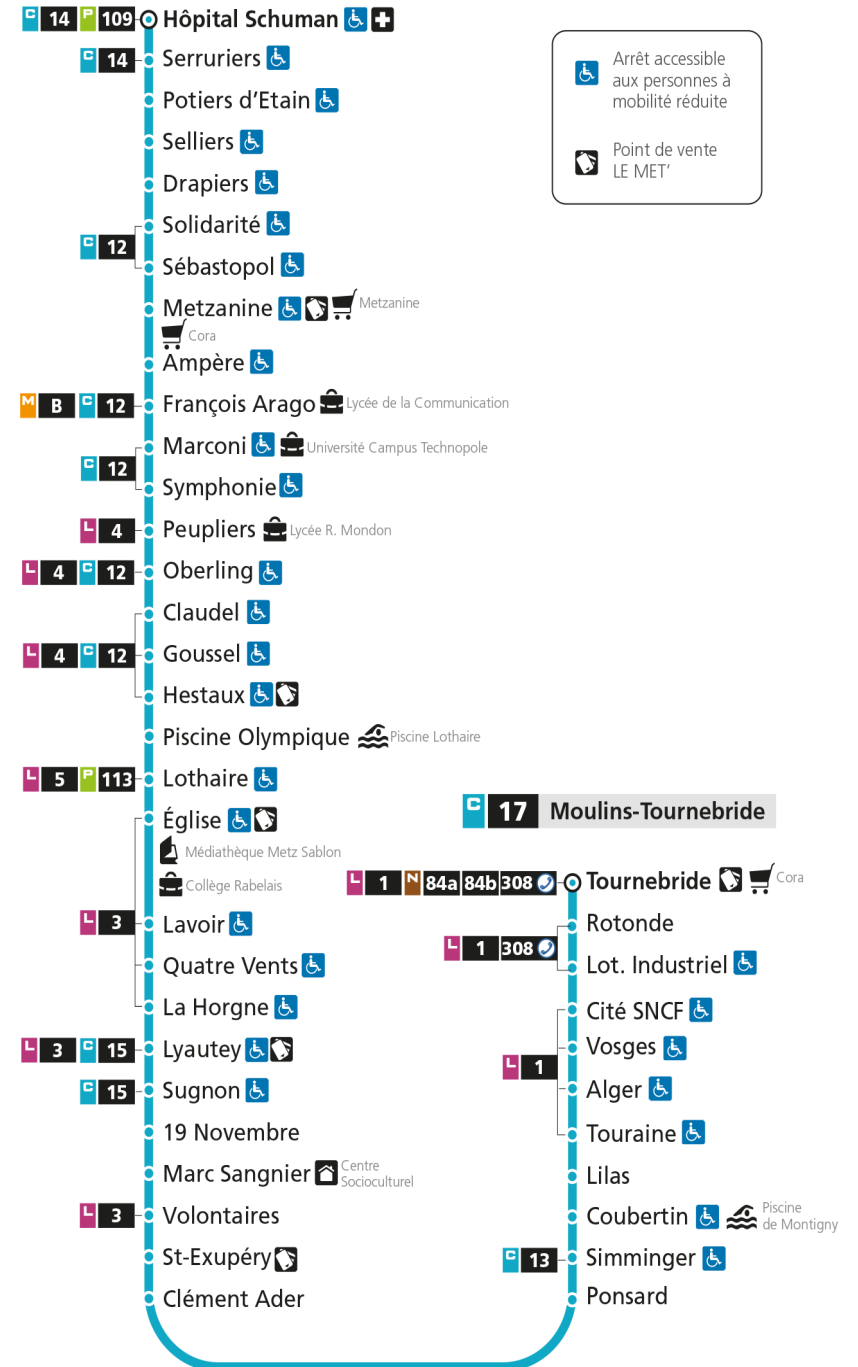

C

17

MOULINS TOURNEBRIDE

arrêt COUBERTIN

Du 30 Août 2021 au 03 Juillet 2022

Du lundi au vendredi - hors jours fériés

4h	5h	6h	7h	8h	9h	10h	11h	12h	13h	14h	15h	16h	17h	18h	19h	20h	21h	22h	23h	00h	
		33	36	02 37	37	37	37	37	37	37	37	39	05 44	09 40	36	33	43				

Samedi - hors jours fériés

4h	5h	6h	7h	8h	9h	10h	11h	12h	13h	14h	15h	16h	17h	18h	19h	20h	21h	22h	23h	00h	
		29	35	35	35	35	35	35	35	35	35	37	37	37	34	34	43				

Du lundi au vendredi pendant les petites vacances scolaires - hors jours fériés

4h	5h	6h	7h	8h	9h	10h	11h	12h	13h	14h	15h	16h	17h	18h	19h	20h	21h	22h	23h	00h	
		33	36	02 37	37	37	37	37	37	37	37	39	05 44	09 40	36	33	43				

Dimanche et jours fériés

4h	5h	6h	7h	8h	9h	10h	11h	12h	13h	14h	15h	16h	17h	18h	19h	20h	21h	22h	23h	00h	

C 17 Hôpital Schuman