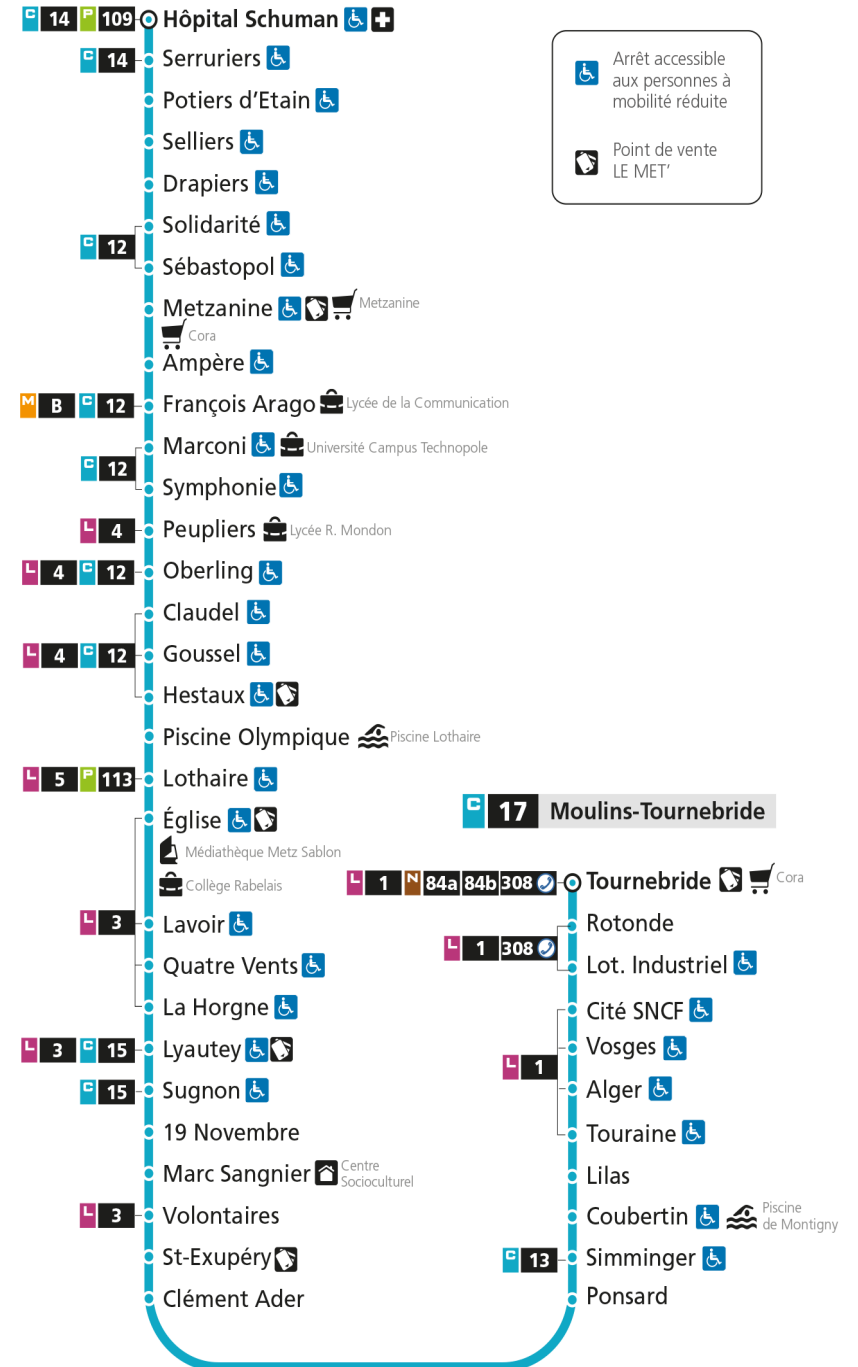

C

17

MOULINS TOURNEBRIDE

arrêt EGLISE

Du 30 Août 2021 au 03 Juillet 2022

Du lundi au vendredi - hors jours fériés

4h	5h	6h	7h	8h	9h	10h	11h	12h	13h	14h	15h	16h	17h	18h	19h	20h	21h	22h	23h	00h	
		22	23 49	24	24	24	24	24	24	24	24	26 52	30 55	27	23	21	31				

Samedi - hors jours fériés

4h	5h	6h	7h	8h	9h	10h	11h	12h	13h	14h	15h	16h	17h	18h	19h	20h	21h	22h	23h	00h	
		19	22	22	22	22	22	22	22	22	22	24	24	24	22	22	32				

Du lundi au vendredi pendant les petites vacances scolaires - hors jours fériés

4h	5h	6h	7h	8h	9h	10h	11h	12h	13h	14h	15h	16h	17h	18h	19h	20h	21h	22h	23h	00h	
		22	23 49	24	24	24	24	24	24	24	24	26 52	30 55	27	23	21	31				

Dimanche et jours fériés

4h	5h	6h	7h	8h	9h	10h	11h	12h	13h	14h	15h	16h	17h	18h	19h	20h	21h	22h	23h	00h	

C 17 Hôpital Schuman