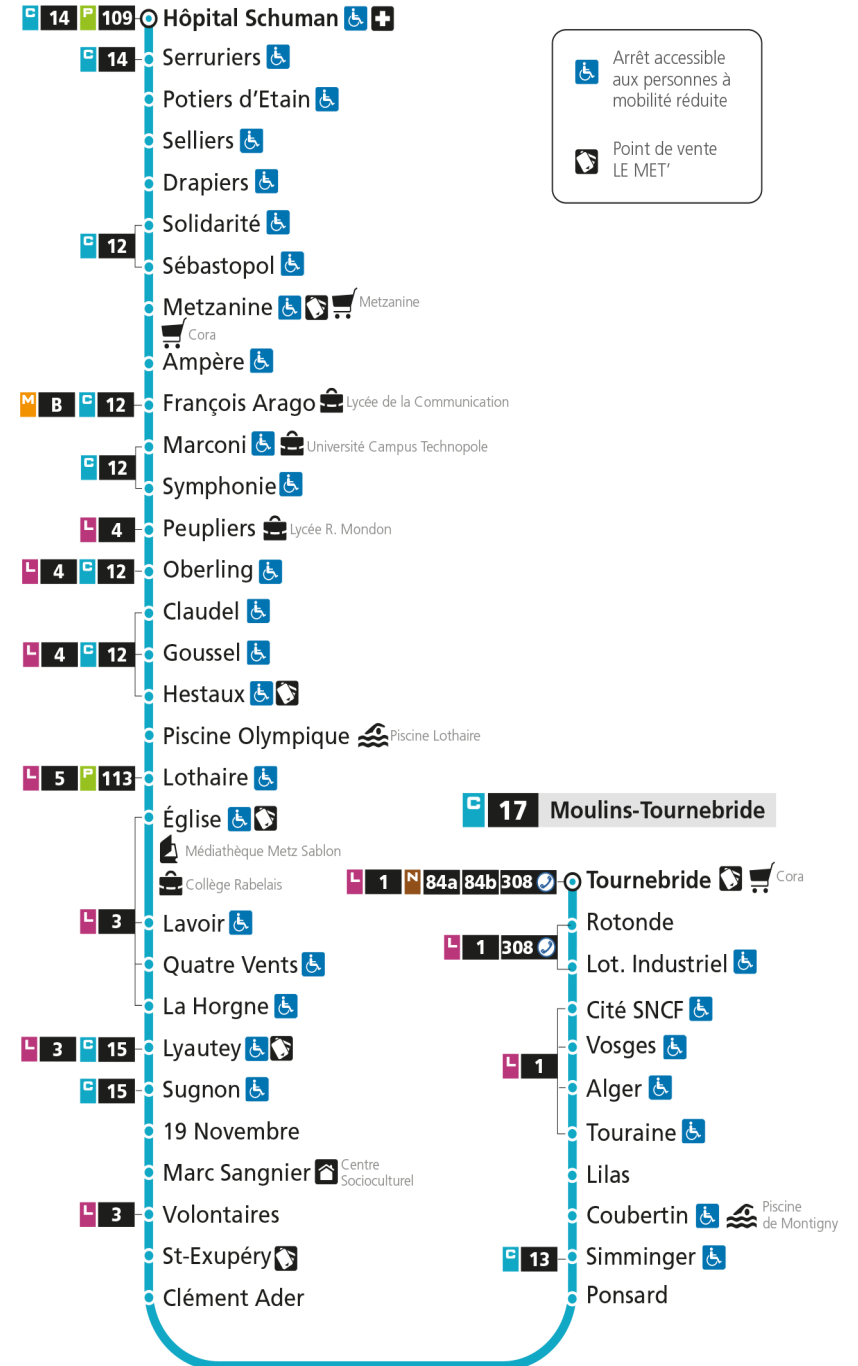

C

17

MOULINS TOURNEBRIDE

arrêt SEBASTOPOL

Du 30 Août 2021 au 03 Juillet 2022

Du lundi au vendredi - hors jours fériés

4h	5h	6h	7h	8h	9h	10h	11h	12h	13h	14h	15h	16h	17h	18h	19h	20h	21h	22h	23h	00h	
		06	06 32	07	07	07	07	07	07	07	07	07 32	07 32	07	07	05	15				

Samedi - hors jours fériés

4h	5h	6h	7h	8h	9h	10h	11h	12h	13h	14h	15h	16h	17h	18h	19h	20h	21h	22h	23h	00h	
		05	06	06	06	06	06	06	06	06	06	07	07	07	06	06	16				

Du lundi au vendredi pendant les petites vacances scolaires - hors jours fériés

4h	5h	6h	7h	8h	9h	10h	11h	12h	13h	14h	15h	16h	17h	18h	19h	20h	21h	22h	23h	00h	
		06	06 32	07	07	07	07	07	07	07	07	07 32	07 32	07	07	05	15				

Dimanche et jours fériés

4h	5h	6h	7h	8h	9h	10h	11h	12h	13h	14h	15h	16h	17h	18h	19h	20h	21h	22h	23h	00h	

C 17 Hôpital Schuman

Arrêt accessible aux personnes à mobilité réduite

Point de vente LE MET'

C 17 Moulines-Tournebride