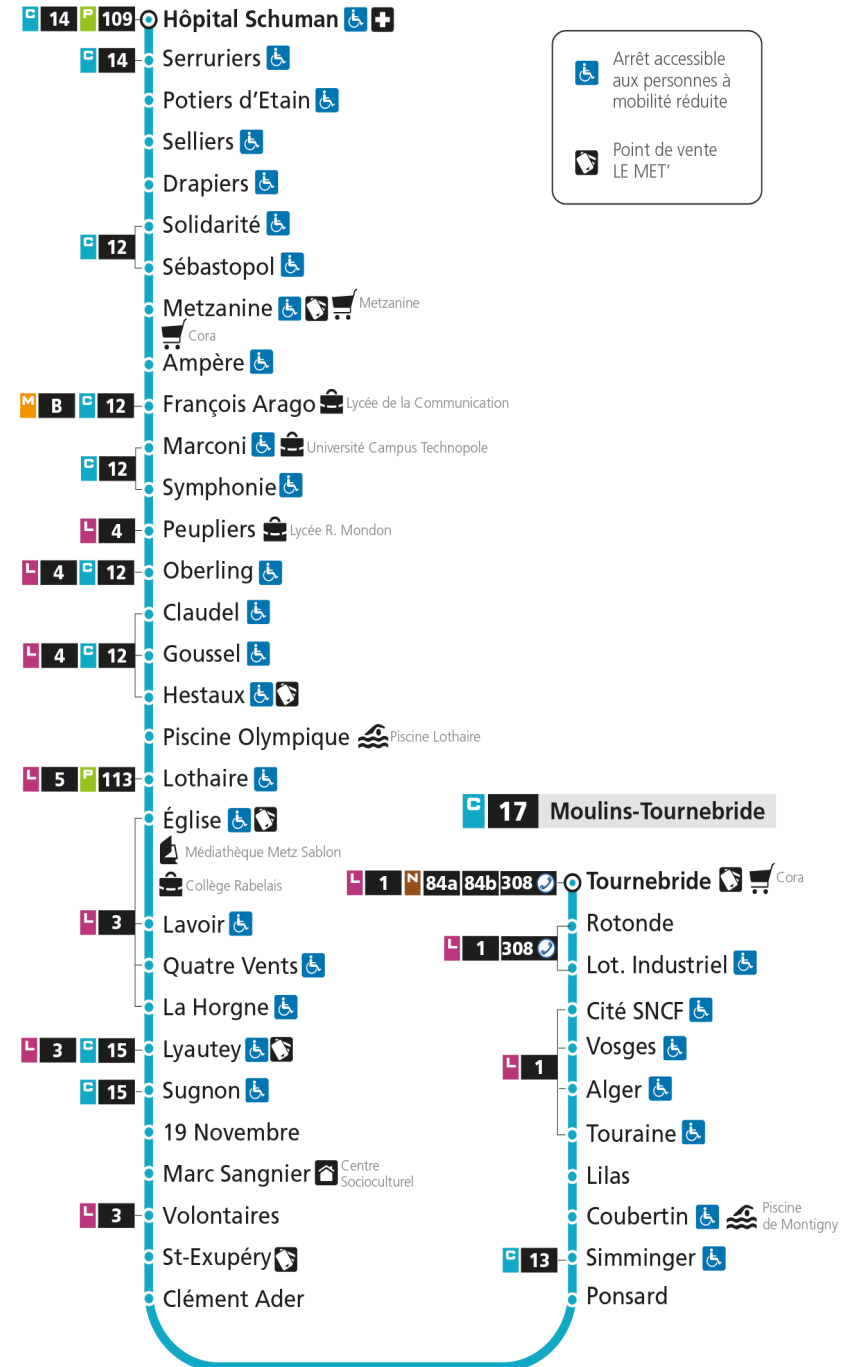

C

17

MOULINS TOURNEBRIDE

arrêt **TOURAINÉ**

Du 30 Août 2021 au 03 Juillet 2022

Du lundi au vendredi - hors jours fériés

4h	5h	6h	7h	8h	9h	10h	11h	12h	13h	14h	15h	16h	17h	18h	19h	20h	21h	22h	23h	00h	
		37	40	06 41	41	41	41	41	41	41	41	43	09 48	13 44	40	36	46				

Samedi - hors jours fériés

4h	5h	6h	7h	8h	9h	10h	11h	12h	13h	14h	15h	16h	17h	18h	19h	20h	21h	22h	23h	00h	
		33	38	38	38	38	38	38	38	38	38	41	41	41	37	37	46				

Du lundi au vendredi pendant les petites vacances scolaires - hors jours fériés

4h	5h	6h	7h	8h	9h	10h	11h	12h	13h	14h	15h	16h	17h	18h	19h	20h	21h	22h	23h	00h	
		37	40	06 41	41	41	41	41	41	41	41	43	09 48	13 44	40	36	46				

Dimanche et jours fériés

4h	5h	6h	7h	8h	9h	10h	11h	12h	13h	14h	15h	16h	17h	18h	19h	20h	21h	22h	23h	00h	

C 17 Hôpital Schuman