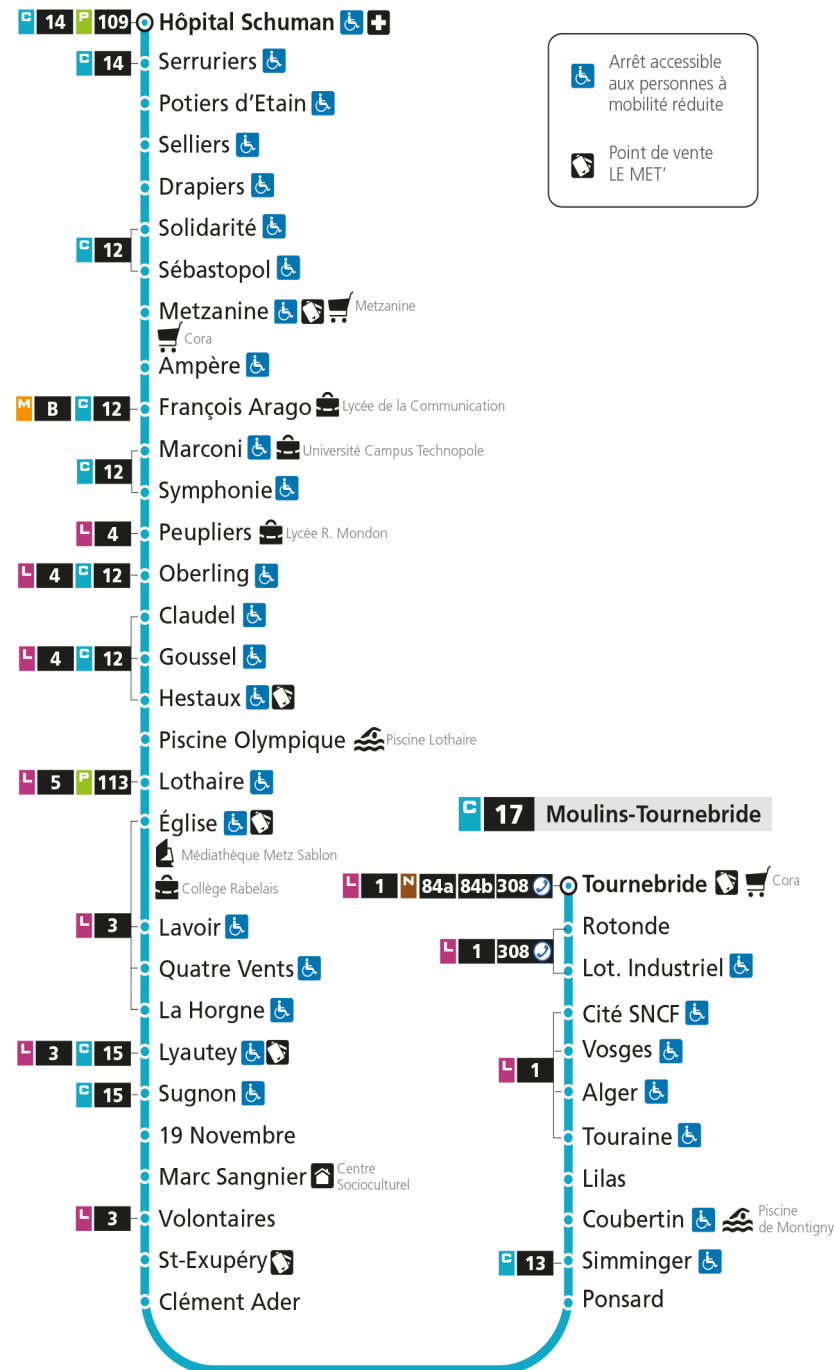

C

17

MOULINS TOURNEBRIDE

arrêt PISCINE OLYMPIQUE

Du 30 Août 2021 au 03 Juillet 2022

Du lundi au vendredi - hors jours fériés

4h	5h	6h	7h	8h	9h	10h	11h	12h	13h	14h	15h	16h	17h	18h	19h	20h	21h	22h	23h	00h	
		19	20	21	21	21	21	21	21	21	21	23	27	24	20	18	28				
		46										49	52								

Samedi - hors jours fériés

4h	5h	6h	7h	8h	9h	10h	11h	12h	13h	14h	15h	16h	17h	18h	19h	20h	21h	22h	23h	00h	
		17	19	19	19	19	19	19	19	19	19	21	21	21	19	19	29				

Du lundi au vendredi pendant les petites vacances scolaires - hors jours fériés

4h	5h	6h	7h	8h	9h	10h	11h	12h	13h	14h	15h	16h	17h	18h	19h	20h	21h	22h	23h	00h	
		19	20	21	21	21	21	21	21	21	21	23	27	24	20	18	28				
		46										49	52								

Dimanche et jours fériés

4h	5h	6h	7h	8h	9h	10h	11h	12h	13h	14h	15h	16h	17h	18h	19h	20h	21h	22h	23h	00h	

C 17 Hôpital Schuman