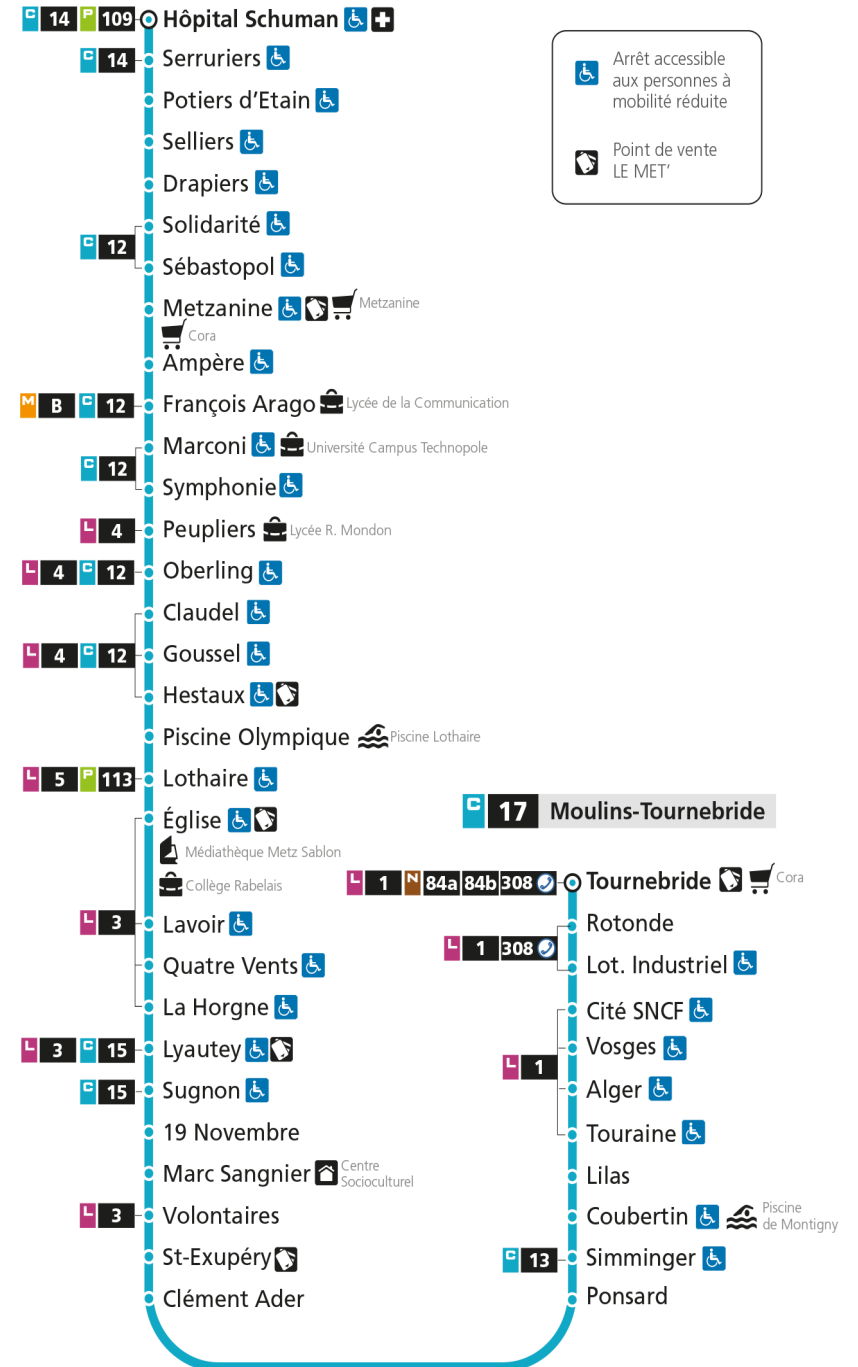

C

17

MOULINS TOURNEBRIDE

arrêt SIMMINGER

Du 30 Août 2021 au 03 Juillet 2022

Du lundi au vendredi - hors jours fériés

4h	5h	6h	7h	8h	9h	10h	11h	12h	13h	14h	15h	16h	17h	18h	19h	20h	21h	22h	23h	00h	
		32	35	01 36	36	36	36	36	36	36	36	38	04 43	08 39	35	32	42				

Samedi - hors jours fériés

4h	5h	6h	7h	8h	9h	10h	11h	12h	13h	14h	15h	16h	17h	18h	19h	20h	21h	22h	23h	00h	
		29	34	34	34	34	34	34	34	34	34	36	36	36	33	33	42				

Du lundi au vendredi pendant les petites vacances scolaires - hors jours fériés

4h	5h	6h	7h	8h	9h	10h	11h	12h	13h	14h	15h	16h	17h	18h	19h	20h	21h	22h	23h	00h	
		32	35	01 36	36	36	36	36	36	36	36	38	04 43	08 39	35	32	42				

Dimanche et jours fériés

4h	5h	6h	7h	8h	9h	10h	11h	12h	13h	14h	15h	16h	17h	18h	19h	20h	21h	22h	23h	00h	

17 Hôpital Schuman