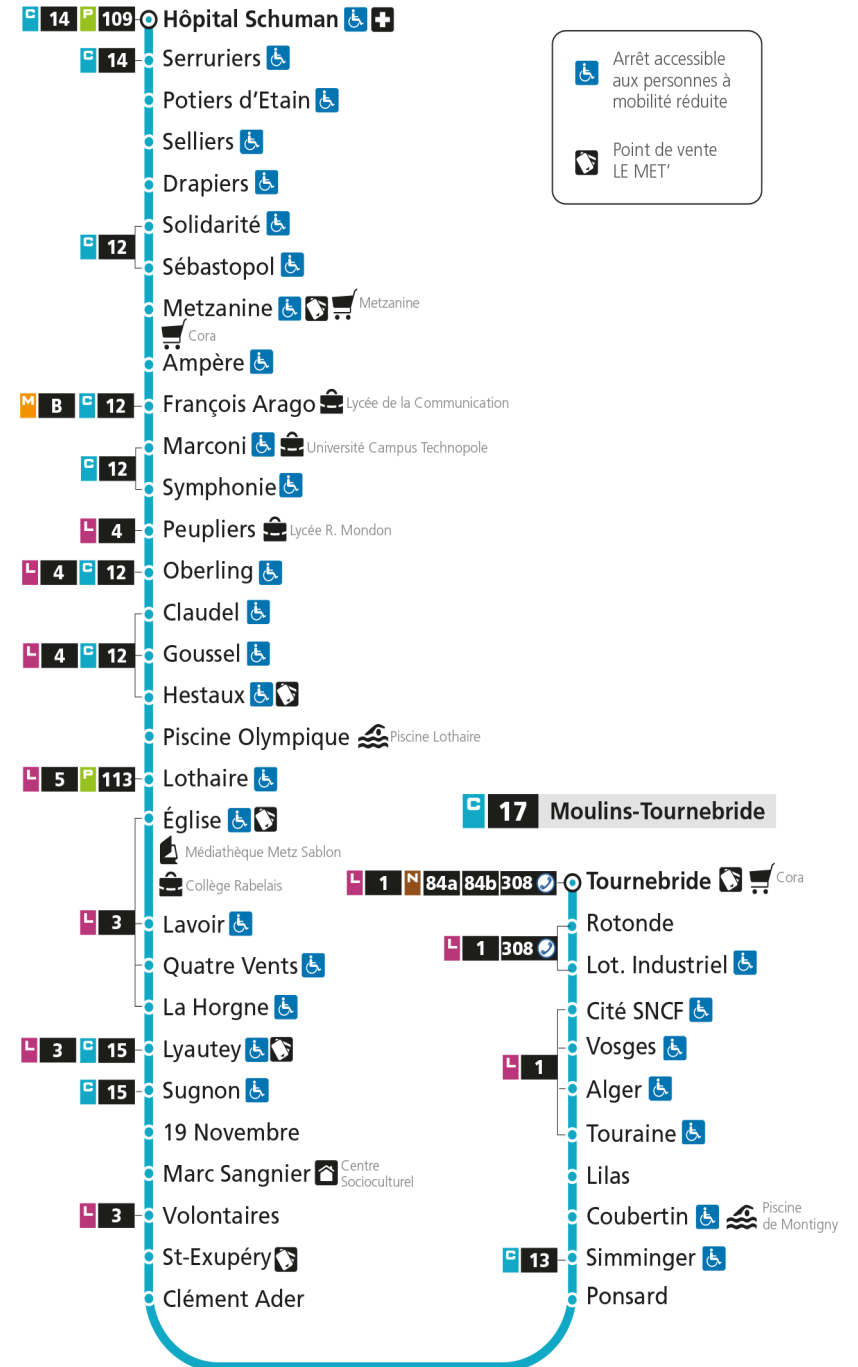

**C 17 Hôpital Schuman**

**C****17****MOULINS TOURNEBRIDE**

arrêt GOUSSEL

**Du 30 Août 2021 au 03 Juillet 2022****Du lundi au vendredi - hors jours fériés**

4h	5h	6h	7h	8h	9h	10h	11h	12h	13h	14h	15h	16h	17h	18h	19h	20h	21h	22h	23h	00h	
		18	18 44	19	19	19	19	19	19	19	19	21 47	25 50	22	19	17	27				