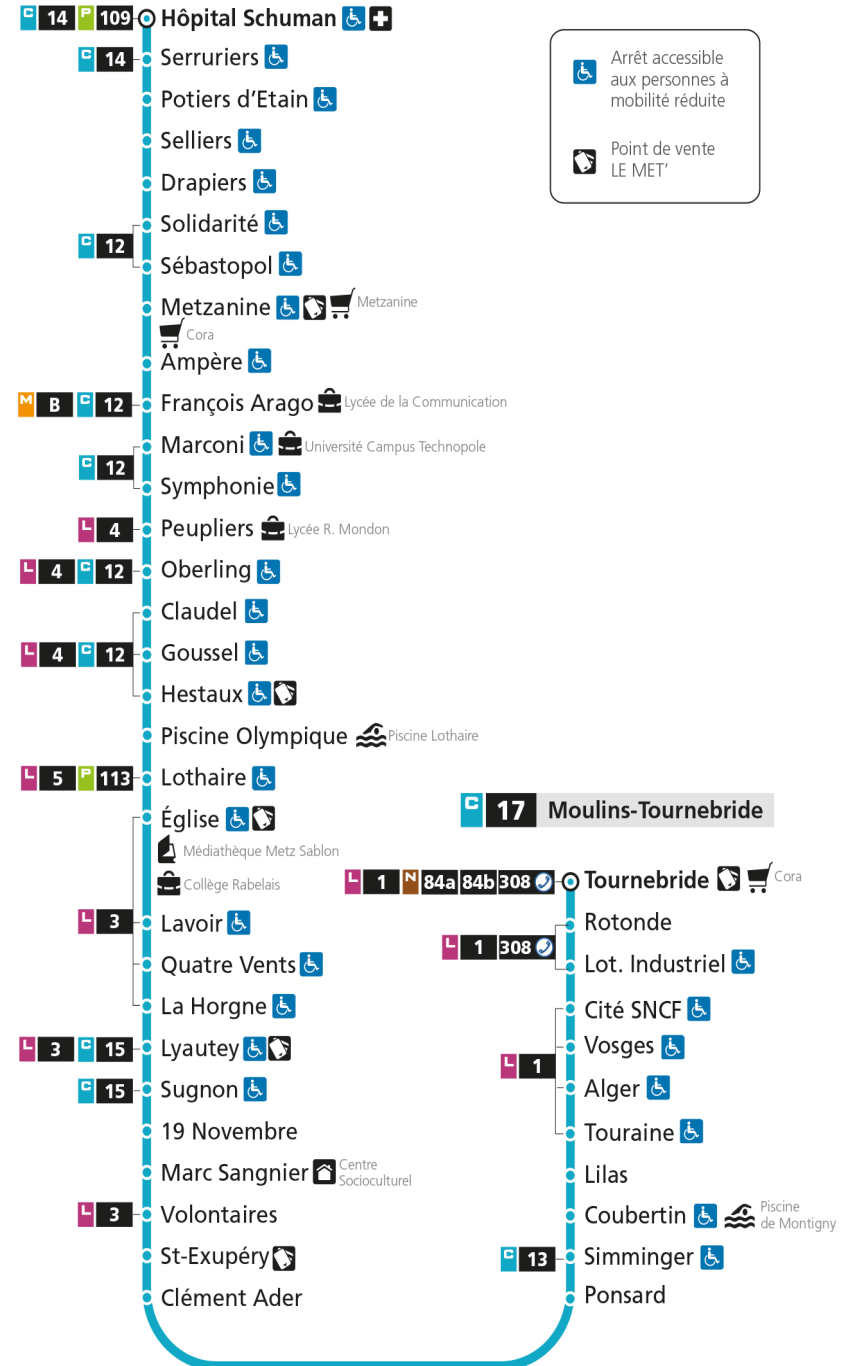

C

17

MOULINS TOURNEBRIDE

arrêt **LOTHAIRE**

Du 30 Août 2021 au 03 Juillet 2022

Du lundi au vendredi - hors jours fériés

4h	5h	6h	7h	8h	9h	10h	11h	12h	13h	14h	15h	16h	17h	18h	19h	20h	21h	22h	23h	00h	
		21	22	23	23	23	23	23	23	23	23	25	29	26	22	20	30				
		48										51	54								

Samedi - hors jours fériés

4h	5h	6h	7h	8h	9h	10h	11h	12h	13h	14h	15h	16h	17h	18h	19h	20h	21h	22h	23h	00h	
		18	21	21	21	21	21	21	21	21	21	23	23	23	21	21	31				

Du lundi au vendredi pendant les petites vacances scolaires - hors jours fériés

4h	5h	6h	7h	8h	9h	10h	11h	12h	13h	14h	15h	16h	17h	18h	19h	20h	21h	22h	23h	00h	
		21	22	23	23	23	23	23	23	23	23	25	29	26	22	20	30				
		48										51	54								

Dimanche et jours fériés

4h	5h	6h	7h	8h	9h	10h	11h	12h	13h	14h	15h	16h	17h	18h	19h	20h	21h	22h	23h	00h	

C 17 Hôpital Schuman