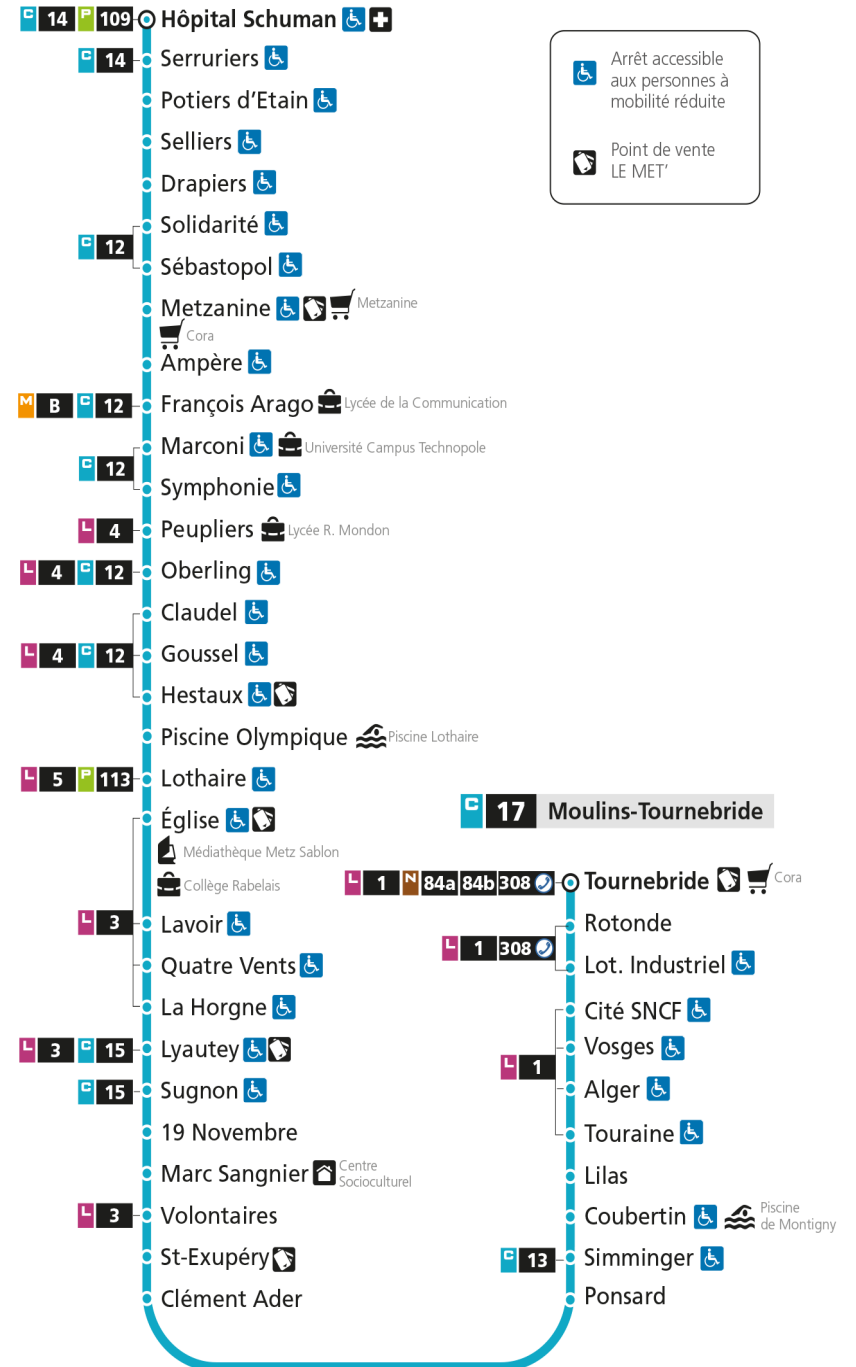

C

17

MOULINS TOURNEBRIDE

arrêt 19 NOVEMBRE

Du 30 Août 2021 au 03 Juillet 2022

Du lundi au vendredi - hors jours fériés

4h	5h	6h	7h	8h	9h	10h	11h	12h	13h	14h	15h	16h	17h	18h	19h	20h	21h	22h	23h	00h	
		27	29	30	30	30	30	30	30	30	30	32	36	01	29	27	37				
			55									58		33							

Samedi - hors jours fériés

4h	5h	6h	7h	8h	9h	10h	11h	12h	13h	14h	15h	16h	17h	18h	19h	20h	21h	22h	23h	00h	
		24	28	28	28	28	28	28	28	28	28	30	30	30	27	27	37				

Du lundi au vendredi pendant les petites vacances scolaires - hors jours fériés

4h	5h	6h	7h	8h	9h	10h	11h	12h	13h	14h	15h	16h	17h	18h	19h	20h	21h	22h	23h	00h	
		27	29	30	30	30	30	30	30	30	30	32	36	01	29	27	37				
			55									58		33							

Dimanche et jours fériés

4h	5h	6h	7h	8h	9h	10h	11h	12h	13h	14h	15h	16h	17h	18h	19h	20h	21h	22h	23h	00h	

C 17 Hôpital Schuman