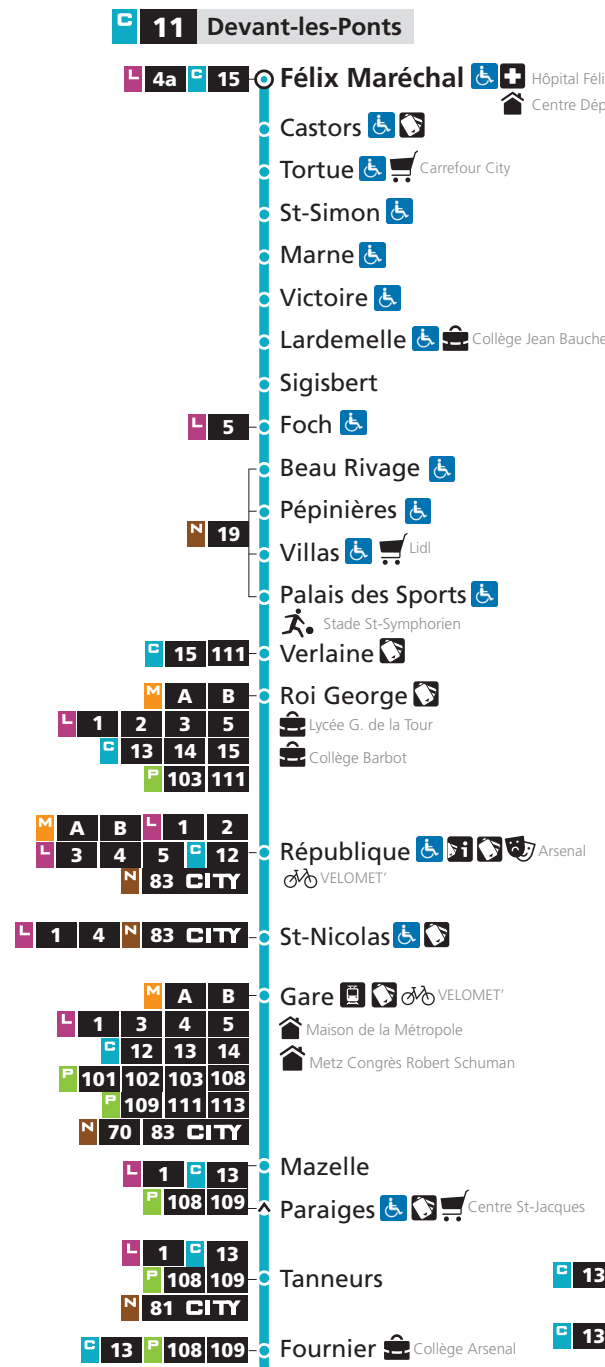

- ▲ Arrêt desservi dans un seul sens
- ♿ Arrêt accessible aux personnes à mobilité réduite
- 📱 Espace Mobilité
- 🛒 Point de vente LE MET'
- 🏛️ Hôtel de Ville