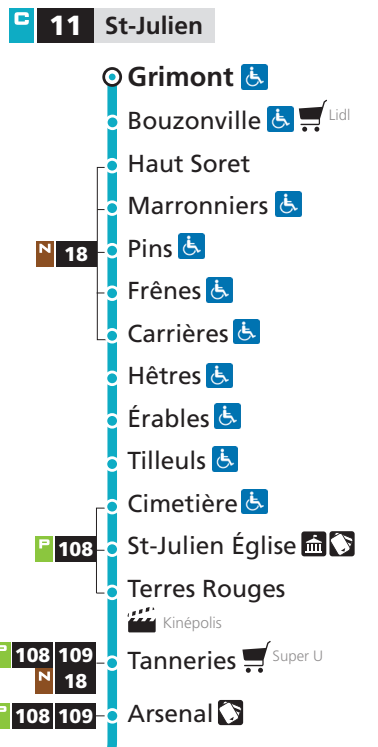

DU LUNDI AU VENDREDI

	Grimont	Tanneries	Tanneurs	Gare	République	Foch	Félix Maréchal
4h58	5h11	5h16	5h22	5h25	5h34	5h40	
5h26	5h39	5h44	5h50	5h53	6h02	6h08	
5h54	6h08	6h14	6h20	6h24	6h33	6h40	
6h24	6h38	6h44	6h50	6h54	7h03	7h12	
6h48	7h03	7h09	7h15	7h19	7h31	7h40	
7h01	7h17	7h23	7h30	7h34	7h46	7h55	
7h15 r	7h31 r	7h37 r	7h44 r	7h48 r	-	-	
7h25	7h43	7h49	7h56	8h00	8h12	8h21	
7h45	8h03	8h09	8h16	8h20	8h32	8h41	
8h05	8h23	8h29	8h36	8h40	8h52	9h01	
8h25	8h42	8h48	8h55	8h59	9h11	9h19	
8h56	9h12	9h18	9h25	9h29	9h40	9h48	
9h26	9h42	9h48	9h55	9h59	10h10	10h18	
9h54	10h10	10h16	10h23	10h27	10h38	10h46	
10h25	10h41	10h47	10h54	10h58	11h09	11h17	
10h55	11h11	11h17	11h24	11h28	11h39	11h47	
11h25	11h41	11h47	11h54	11h58	12h09	12h17	
11h55	12h11	12h17	12h24	12h28	12h39	12h47	
12h25	12h41	12h47	12h54	12h58	13h09	13h17	
12h55	13h11	13h17	13h24	13h28	13h39	13h47	
13h25	13h40	13h46	13h53	13h57	14h09	14h17	
13h55	14h10	14h16	14h23	14h27	14h39	14h47	
14h25	14h40	14h46	14h53	14h57	15h09	15h17	
14h55	15h10	15h16	15h23	15h27	15h39	15h47	
15h15	15h30	15h36	15h43	15h47	15h59	16h07	
15h33	15h49	15h56	16h03	16h07	16h21	16h29	
15h55	16h11	16h18	16h25	16h29	16h43	16h51	
16h15	16h31	16h38	16h46	16h50	17h04	17h12	
16h35	16h51	16h58	17h06	17h10	17h25	17h33	
16h56	17h12	17h19	17h27	17h31	17h46	17h54	
17h16	17h32	17h39	17h47	17h51	18h05	18h13	
17h37	17h53	18h00	18h08	18h12	18h26	18h34	
17h59	18h14	18h21	18h29	18h32	18h46	18h54	
18h23	18h38	18h44	18h51	18h54	19h08	19h16	
18h51	19h06	19h12	19h19	19h22	19h34	19h42	
19h22	19h37	19h43	19h49	19h52	20h03	20h11	
19h52	20h06	20h12	20h18	20h21	20h32	20h40	
20h21	20h35	20h41	20h47	20h50	20h59	21h05	
20h50	21h04	21h10	21h16	21h19	21h28	21h34	