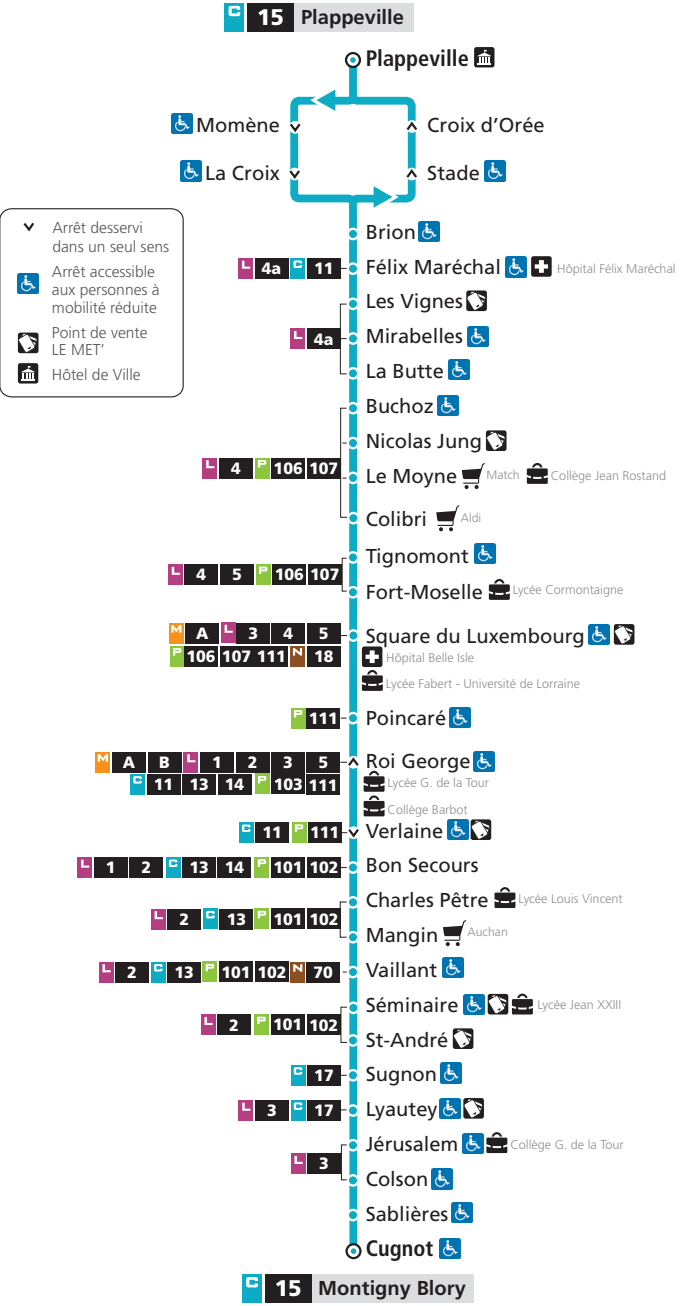

## SAMEDI

Cugnot	Séminaire	Bon Secours	Square du Luxembourg	Nicolas Jung	Félix Maréchal	Plappeville
7h20	7h28	7h32	7h45	7h50	7h54	7h57
8h20	8h28	8h32	8h45	8h50	8h54	8h57
9h50	9h58	10h02	10h13	10h18	10h22	10h25
11h20	11h28	11h32	11h43	11h48	11h52	11h55
12h50	12h58	13h02	13h13	13h18	13h22	13h25
14h20	14h28	14h32	14h43	14h48	14h52	14h55
15h50	15h58	16h02	16h15	16h21	16h25	16h28
17h20	17h28	17h32	17h45	17h51	17h55	17h58
18h45	18h52	18h56	19h06	19h11	19h15	19h18

**DU LUNDI AU VENDREDI**

Plappeville	Félix Maréchal	Nicolas Jung	Square du Luxembourg	Bon Secours	Séminaire	Cugnot
7h20	7h23	7h28	7h38	7h45	7h51	7h59
8h15	8h18	8h23	8h30	8h36	8h42	8h49
9h15	9h18	9h21	9h28	9h34	9h40	9h47
10h10	10h13	10h16	10h23	10h29	10h35	10h42
10h57	11h00	11h03	11h10	11h16	11h22	11h29
11h57	12h00	12h03	12h10	12h16	12h22	12h30
12h35	12h38	12h41	12h48	12h54	13h00	13h07
13h33	13h36	13h39	13h46	13h52	13h58	14h05
14h10	14h13	14h16	14h23	14h29	14h35	14h42
15h00	15h03	15h06	15h13	15h19	15h25	15h32
15h55	15h58	16h01	16h08	16h15	16h21	16h28
16h55	16h58	17h02	17h09	17h16	17h22	17h30
17h55	17h58	18h02	18h09	18h16	18h22	18h30
18h55	18h58	19h01	19h07	19h13	19h18	19h25

**15** → Montigny Blory

**SAMEDI**

Plappeville	Félix Maréchal	Nicolas Jung	Square du Luxembourg	Bon Secours	Séminaire	Cugnot
7h20	7h23	7h26	7h32	7h39	7h44	7h51
8h10	8h13	8h16	8h22	8h29	8h34	8h41
9h00	9h03	9h06	9h12	9h19	9h24	9h31
10h30	10h33	10h36	10h42	10h49	10h54	11h01
12h00	12h03	12h06	12h12	12h19	12h24	12h31
13h30	13h33	13h36	13h42	13h49	13h54	14h01
15h05	15h08	15h11	15h17	15h24	15h29	15h36
16h35	16h38	16h41	16h47	16h54	16h59	17h06
18h05	18h08	18h11	18h17	18h24	18h29	18h36