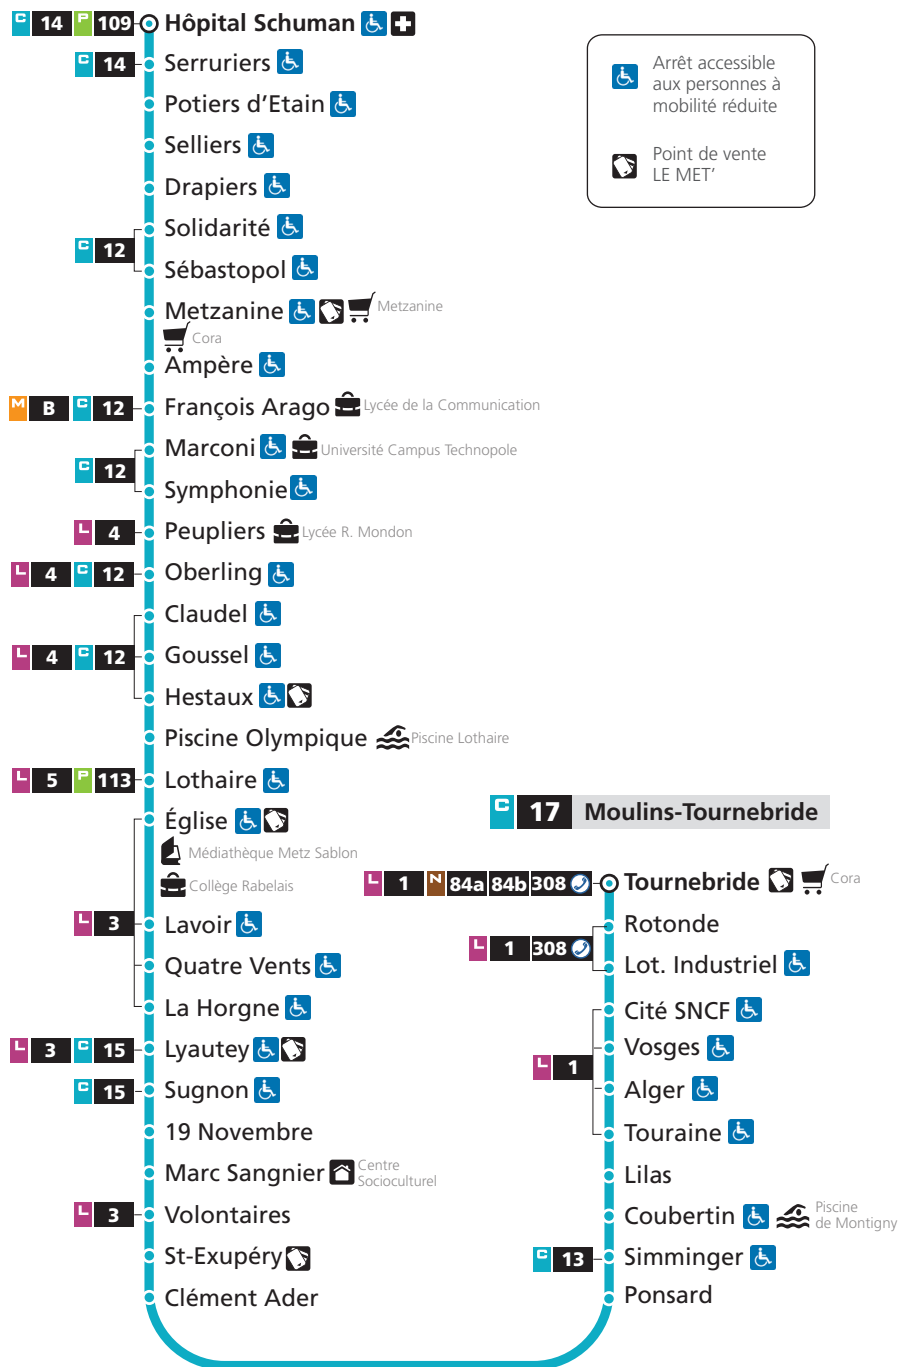

Metzanine - Technopôle -
Queuleu - Sablon - Montigny

**Moulins
Tournebride**

fréquence
en heures de
pointe

amplitude horaire
du lundi au samedi
Ne circule pas les
dimanches et jours fériés

Téléchargez
l'appli LE MET'

C 17 Hôpital Schuman

DU LUNDI AU VENDREDI

Hôpital Schuman	Metzanine	Hestaux	La Horgne	Simminger	Vosges	Tournebride
6h00	6h08	6h18	6h25	6h32	6h39	6h43
7h00	7h08	7h19	7h26	7h35	7h42	7h46
7h25	7h33	7h45	7h52	8h01	8h08	8h12
8h00	8h08	8h20	8h27	8h36	8h43	8h47
9h00	9h08	9h20	9h27	9h36	9h43	9h47
10h00	10h08	10h20	10h27	10h36	10h43	10h47
11h00	11h08	11h20	11h27	11h36	11h43	11h47
12h00	12h08	12h20	12h27	12h36	12h43	12h47
13h00	13h08	13h20	13h27	13h36	13h43	13h47
14h00	14h08	14h20	14h27	14h36	14h43	14h47
15h00	15h08	15h20	15h27	15h36	15h43	15h47
16h00	16h09	16h22	16h29	16h38	16h45	16h49
16h25	16h34	16h48	16h55	17h04	17h11	17h15
17h00	17h10	17h25	17h33	17h43	17h50	17h54
17h25	17h35	17h50	17h58	18h08	18h15	18h19
18h00	18h09	18h23	18h30	18h39	18h46	18h49
19h00	19h08	19h19	19h26	19h35	19h42	19h45
20h00	20h07	20h17	20h24	20h32	20h38	20h41
21h10	21h17	21h27	21h34	21h42	21h48	21h51

SAMEDI

Hôpital Schuman	Metzanine	Hestaux	La Horgne	Simminger	Vosges	Tournebride
6h00	6h07	6h16	6h22	6h29	6h34	6h38
7h00	7h08	7h18	7h25	7h34	7h40	7h44
8h00	8h08	8h18	8h25	8h34	8h40	8h44
9h00	9h08	9h18	9h25	9h34	9h40	9h44
10h00	10h08	10h18	10h25	10h34	10h40	10h44
11h00	11h08	11h18	11h25	11h34	11h40	11h44
12h00	12h08	12h18	12h25	12h34	12h40	12h44
13h00	13h08	13h18	13h25	13h34	13h40	13h44
14h00	14h08	14h18	14h25	14h34	14h40	14h44
15h00	15h08	15h18	15h25	15h34	15h40	15h44
16h00	16h08	16h20	16h27	16h36	16h43	16h47
17h00	17h08	17h20	17h27	17h36	17h43	17h47
18h00	18h08	18h20	18h27	18h36	18h43	18h47
19h00	19h07	19h18	19h25	19h33	19h39	19h43
20h00	20h07	20h18	20h25	20h33	20h39	20h43
21h10	21h17	21h28	21h35	21h42	21h48	21h52