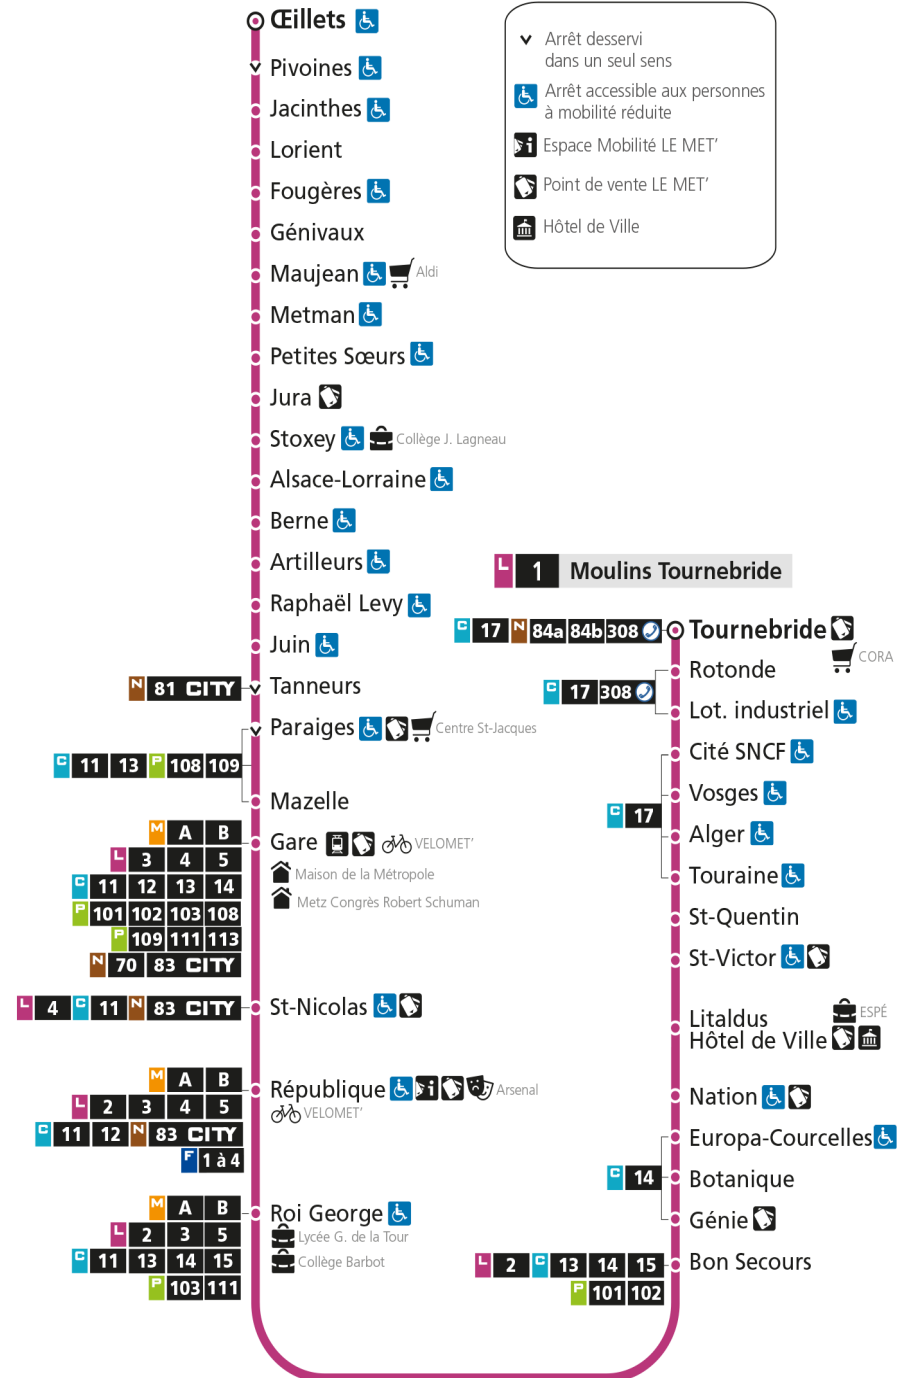

L 1 LA CORCHADE

arrêt ROI GEORGE

Du 30 Août 2021 au 03 Juillet 2022

Du lundi au vendredi - hors jours fériés

4h	5h	6h	7h	8h	9h	10h	11h	12h	13h	14h	15h	16h	17h	18h	19h	20h	21h	22h	23h	00h
	16	13	06	00	00	09	09	09	08	08	09	09	00	00	02	15	00	23		
	44	38	15	11	09	19	19	19	19	18	19	19	10	10	14	34	30			
		57	24	21	19	29	29	29	29	28	29	29	20	20	27					
			33	31	29	39	39	38	39	38	39	39	30	30	42					
			41	41	39	49	49	48	49	48	49	49	40	40	57					
			50	51	49	59	59	58	58	58	59		50	51						
					59															

Samedi - hors jours fériés

4h	5h	6h	7h	8h	9h	10h	11h	12h	13h	14h	15h	16h	17h	18h	19h	20h	21h	22h	23h	00h
	15	12	02	00	12	11	11	11	07	03	01	10	06	05	11	06	29	23		
	42	40	21	22	27	26	26	26	19	15	12	21	18	18	27	30				
			40	42	42	41	41	41	30	26	24	33	30	30	46	55				
				58	56	56	56	55	41	38	35	44	42	43						
									52	49	47	55	53	58						

Du lundi au vendredi pendant les petites vacances scolaires - hors jours fériés

4h	5h	6h	7h	8h	9h	10h	11h	12h	13h	14h	15h	16h	17h	18h	19h	20h	21h	22h	23h	00h
	16	13	10	01	01	00	00	11	11	11	11	11	00	00	00	15	00	23		
	43	38	22	15	12	12	12	23	23	23	23	23	13	12	12	35	29			
		58	35	27	24	24	24	35	35	35	35	35	25	24	27					
			47	39	36	36	36	47	47	47	47	48	37	37	42					
				50	48	48	48	59	59	59	59		48	48	57					
								59												

Dimanche et jours fériés

4h	5h	6h	7h	8h	9h	10h	11h	12h	13h	14h	15h	16h	17h	18h	19h	20h	21h	22h	23h	00h
				03	02	02	01	01	02	02	02	02	02	02	02	03	26	23		
								32	32	32	32	32	32	32	34	46				

L 1 La Corchade

- ▼ Arrêt desservi dans un seul sens
- ♿ Arrêt accessible aux personnes à mobilité réduite
- ℹ Espace Mobilité LE MET'
- 🛒 Point de vente LE MET'
- 🏠 Hôtel de Ville