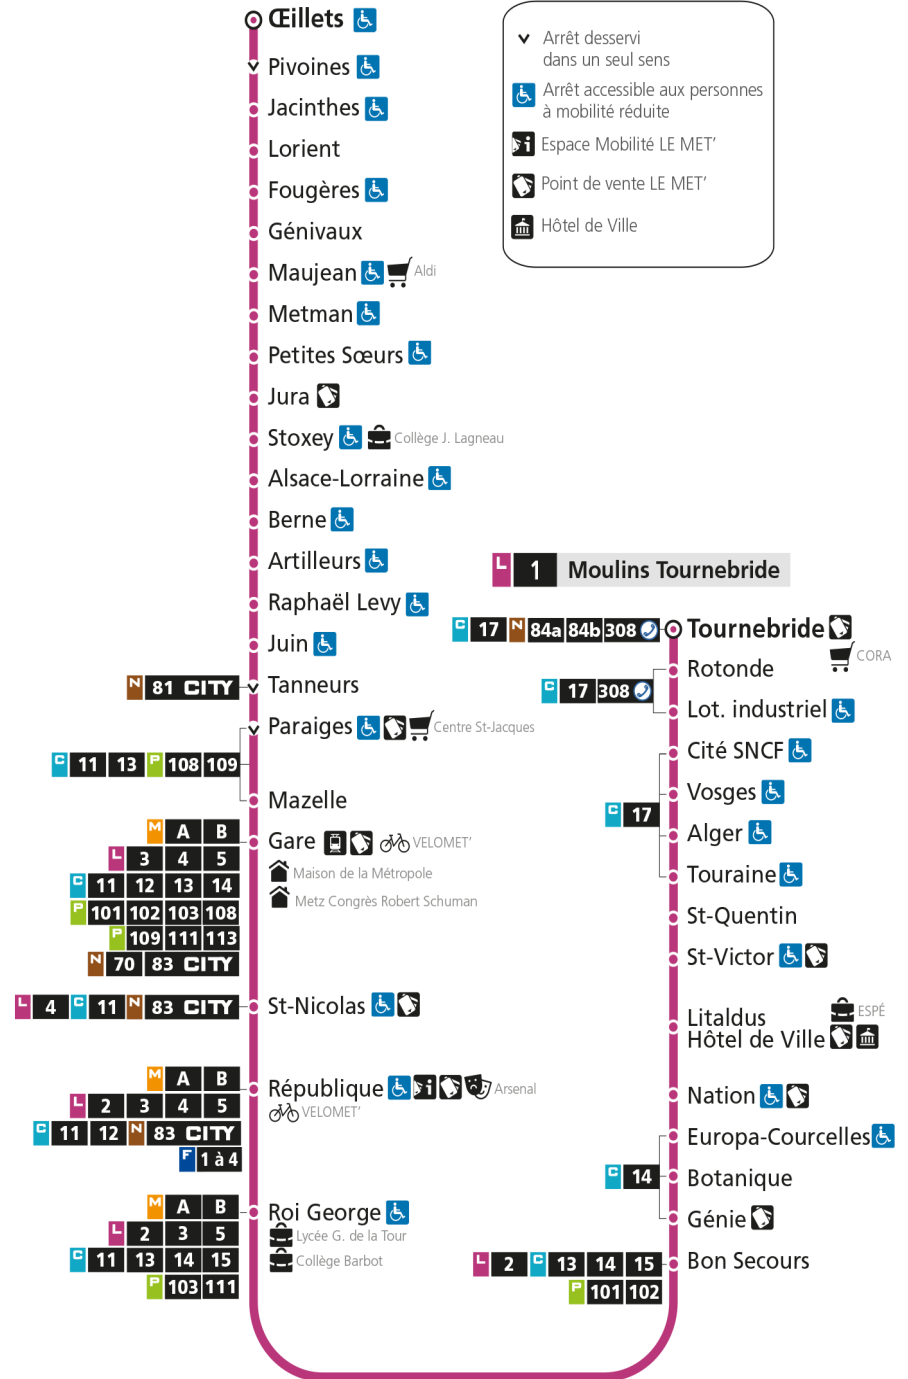

L 1 LA CORCHADE

arrêt VOSGES

Du 30 Août 2021 au 03 Juillet 2022

Du lundi au vendredi - hors jours fériés

4h	5h	6h	7h	8h	9h	10h	11h	12h	13h	14h	15h	16h	17h	18h	19h	20h	21h	22h	23h	00h
	06	03	01	06	06	06	06	06	06	05	06	06	06	07	03	05	20	13		
	34	25	10	16	16	16	16	16	16	15	16	15	16	17	16	24				
		44	19	26	26	26	26	25	26	25	26	25	26	28	32	50				
		53	27	36	36	36	36	35	36	35	36	35	37	39	47					
			35	46	46	46	46	45	45	45	46	46	47	51						
			45	56	56	56	56	55	55	56	56	56	57							
			56																	

Samedi - hors jours fériés

4h	5h	6h	7h	8h	9h	10h	11h	12h	13h	14h	15h	16h	17h	18h	19h	20h	21h	22h	23h	00h
	06	01	10	09	00	13	13	14	07	03	00	10	07	06	00	20	20	13		
	33	29	29	29	15	28	28	29	18	14	13	22	18	18	16	45				
		51	47	45	30	43	43	43	29	26	24	33	30	31	35					
					44	58	59	55	40	37	36	44	41	47	55					
					59				51	49	47	55	53							

Du lundi au vendredi pendant les petites vacances scolaires - hors jours fériés

4h	5h	6h	7h	8h	9h	10h	11h	12h	13h	14h	15h	16h	17h	18h	19h	20h	21h	22h	23h	00h
	07	02	08	00	11	11	11	11	11	11	11	11	00	00	01	05	20	13		
	33	26	21	12	23	23	23	23	23	23	23	23	12	12	16	25				
		45	33	24	35	35	36	35	35	35	35	35	24	25	32	51				
		57	46	35	47	47	47	47	47	47	47	47	35	37	47					
			47	59	59	59	59	59	59	59	59	59	48	49						
			59																	

Dimanche et jours fériés

4h	5h	6h	7h	8h	9h	10h	11h	12h	13h	14h	15h	16h	17h	18h	19h	20h	21h	22h	23h	00h
			53	52	52	51	51	22	21	21	21	22	22	22	24	37	17	13		
								52	51	51	51	52	52	52	54					

L 1 La Corchade