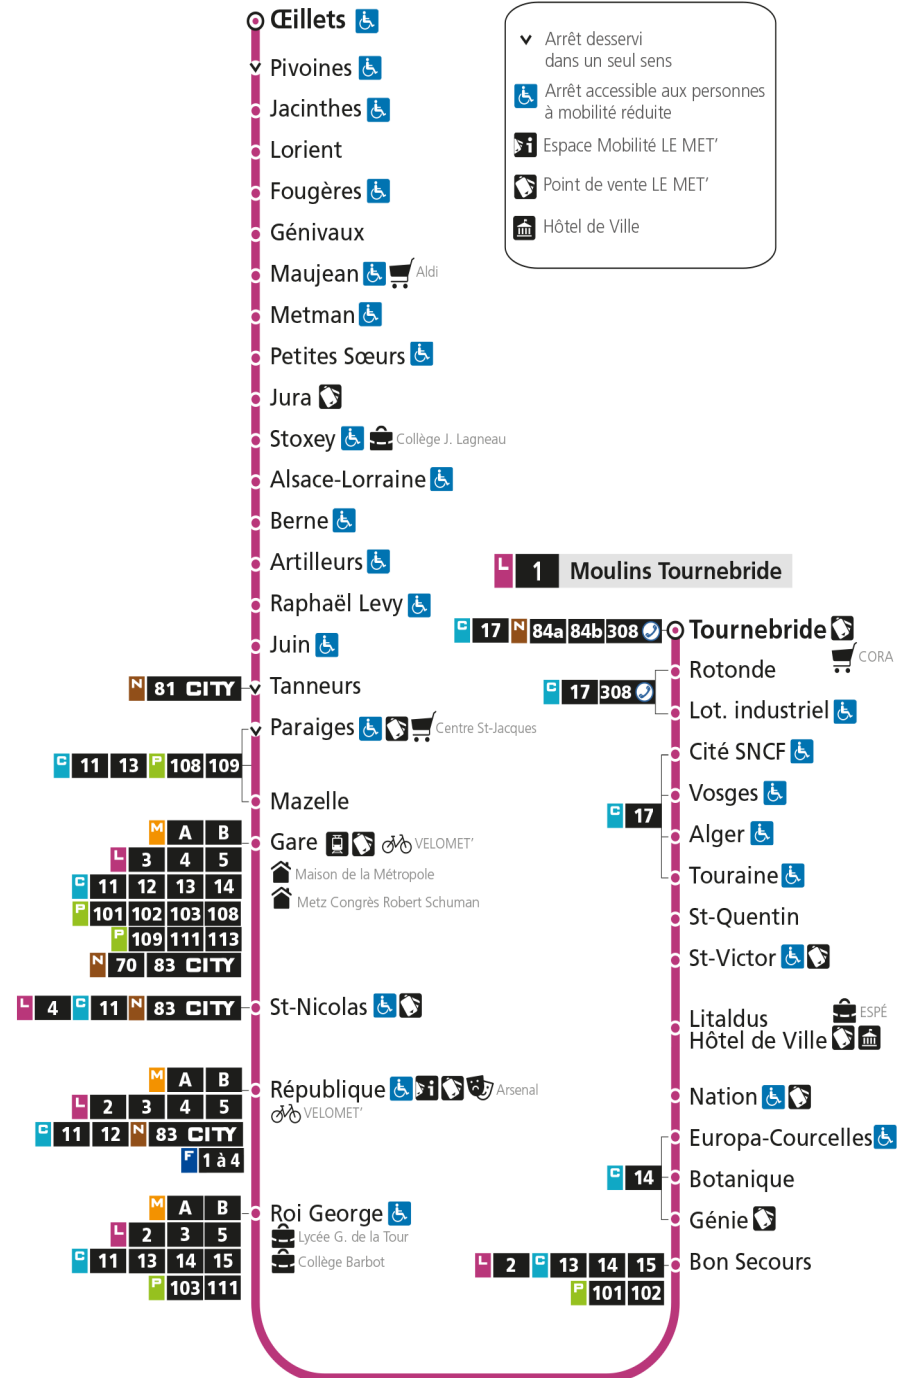

L 1 LA CORCHADE

arrêt RAPHAEL LEVY

Du 30 Août 2021 au 03 Juillet 2022

Du lundi au vendredi - hors jours fériés

4h	5h	6h	7h	8h	9h	10h	11h	12h	13h	14h	15h	16h	17h	18h	19h	20h	21h	22h	23h	00h
	27	24	09	05	04	02	02	03	02	03	02	03	03	04	05	11	12	40		
	55	50	18	15	13	12	12	13	12	12	12	13	14	14	16	28	42			
			27	26	22	22	22	23	22	22	23	23	25	24	28	47				
			38	36	32	32	32	33	33	32	33	33	35	34	41					
			48	45	42	42	42	43	43	42	43	43	45	44	56					
			56	55	52	52	52	52	53	52	53	53	54	54						

Samedi - hors jours fériés

4h	5h	6h	7h	8h	9h	10h	11h	12h	13h	14h	15h	16h	17h	18h	19h	20h	21h	22h	23h	00h
	26	23	14	12	10	10	10	10	09	06	03	01	09	07	12	00	06	40		
	53	52	33	34	26	25	25	25	21	17	15	12	20	19	25	19	40			
			52	54	41	40	40	40	33	29	26	24	32	32	41	43				
				56	55	55	55	55	44	40	38	35	44	44						
									58	52	49	47	56	57						

Du lundi au vendredi pendant les petites vacances scolaires - hors jours fériés

4h	5h	6h	7h	8h	9h	10h	11h	12h	13h	14h	15h	16h	17h	18h	19h	20h	21h	22h	23h	00h
	27	24	10	00	03	01	01	02	01	01	01	01	02	02	02	11	13	40		
	54	50	22	15	14	13	13	13	13	13	13	13	14	14	14	28	42			
			34	29	25	25	25	25	25	25	25	25	27	26	26	48				
			48	41	37	37	37	37	37	37	37	37	39	38	41					
			53	49	49	49	49	49	49	49	49	49	51	51	56					

Dimanche et jours fériés

4h	5h	6h	7h	8h	9h	10h	11h	12h	13h	14h	15h	16h	17h	18h	19h	20h	21h	22h	23h	00h
				18	18	18	18	18	13	13	13	13	14	14	14	14	37	40		
								44	43	43	43	44	44	44	45	57				

L 1 La Corchade

- ▼ Arrêt desservi dans un seul sens
- ♿ Arrêt accessible aux personnes à mobilité réduite
- 📍 Espace Mobilité LE MET'
- 🛒 Point de vente LE MET'
- 🏠 Hôtel de Ville