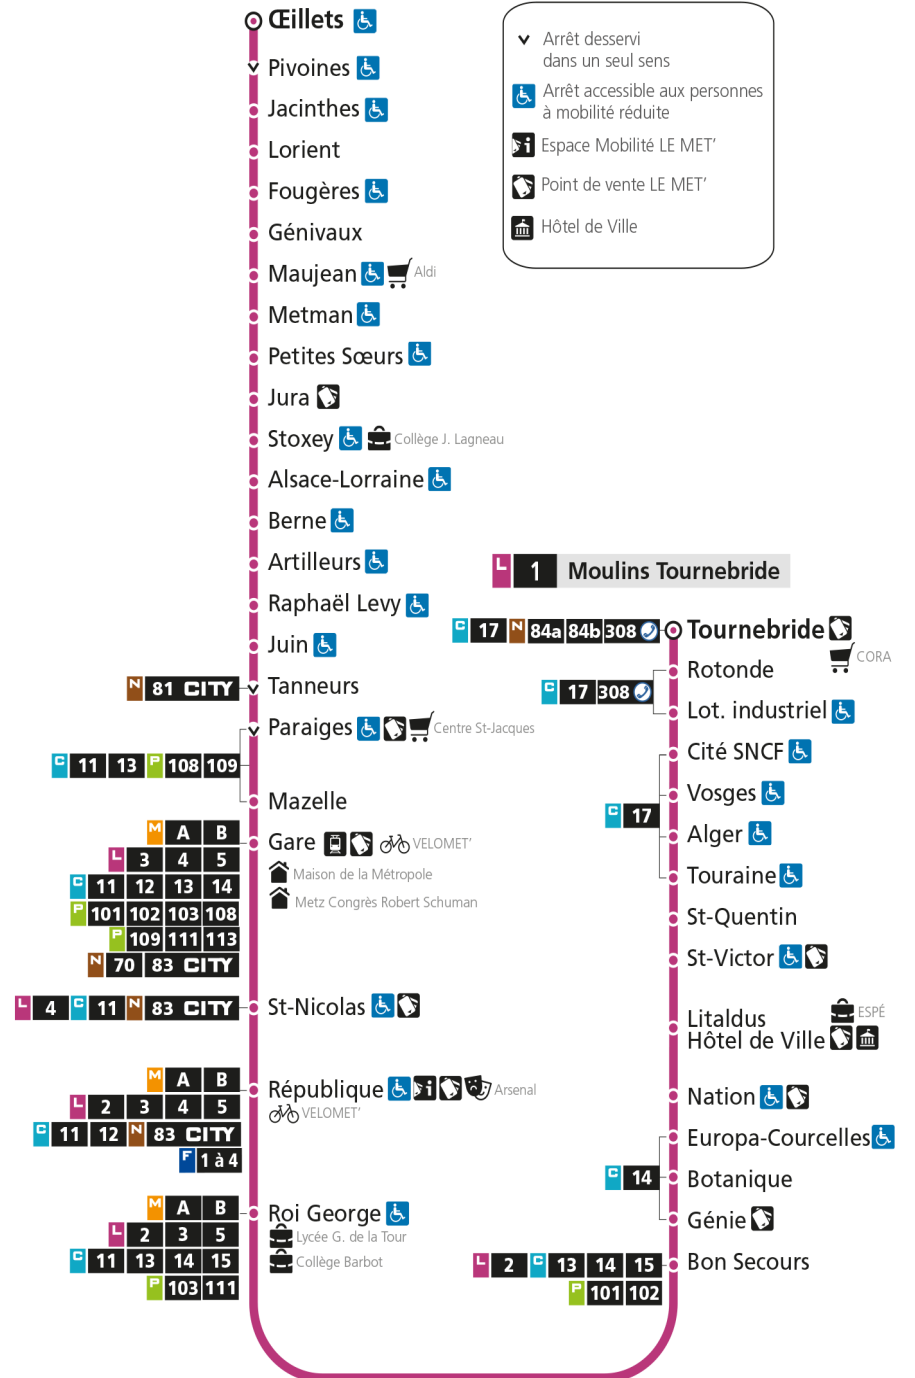

L 1 LA CORCHADE

arrêt GENIE

Du 30 Août 2021 au 03 Juillet 2022

Du lundi au vendredi - hors jours fériés

4h	5h	6h	7h	8h	9h	10h	11h	12h	13h	14h	15h	16h	17h	18h	19h	20h	21h	22h	23h	00h
	13	10	03	07	05	05	05	05	04	04	05	05	06	06	11	12	27	20		
	41	35	11	17	15	15	15	15	15	14	15	15	16	16	24	31				
		54	20	27	25	25	25	25	24	25	25	26	26	39	57					
			29	37	35	35	35	34	35	34	35	35	36	36	54					
			37	47	45	45	45	44	45	44	45	45	46	47						
			46	56	55	55	55	54	54	54	55	56	56	59						
			56																	

Samedi - hors jours fériés

4h	5h	6h	7h	8h	9h	10h	11h	12h	13h	14h	15h	16h	17h	18h	19h	20h	21h	22h	23h	00h
	12	09	18	19	09	08	08	08	04	00	09	07	03	01	08	03	26	20		
	39	37	37	39	24	23	23	23	16	12	21	18	15	14	24	27				
		59	57	55	39	38	38	38	27	23	32	30	26	26	43	52				
				53	53	53	52	38	35	44	41	38	39							
								58												

Du lundi au vendredi pendant les petites vacances scolaires - hors jours fériés

4h	5h	6h	7h	8h	9h	10h	11h	12h	13h	14h	15h	16h	17h	18h	19h	20h	21h	22h	23h	00h
	13	10	07	11	08	08	08	08	08	08	08	10	09	09	12	26	20			
	40	35	18	23	20	20	20	20	20	20	20	22	21	24	32					
		55	31	35	32	32	32	32	32	32	32	34	34	39	57					
			43	46	44	44	45	44	44	44	44	45	45	45	54					
			57	57	56	56	56	56	56	56	56	57	57	57						

Dimanche et jours fériés

4h	5h	6h	7h	8h	9h	10h	11h	12h	13h	14h	15h	16h	17h	18h	19h	20h	21h	22h	23h	00h
				00	59	58	58	29	29	29	29	29	29	29	31	00	23	20		
				59				59	59	59	59	59	59	59		43				

L 1 La Corchade