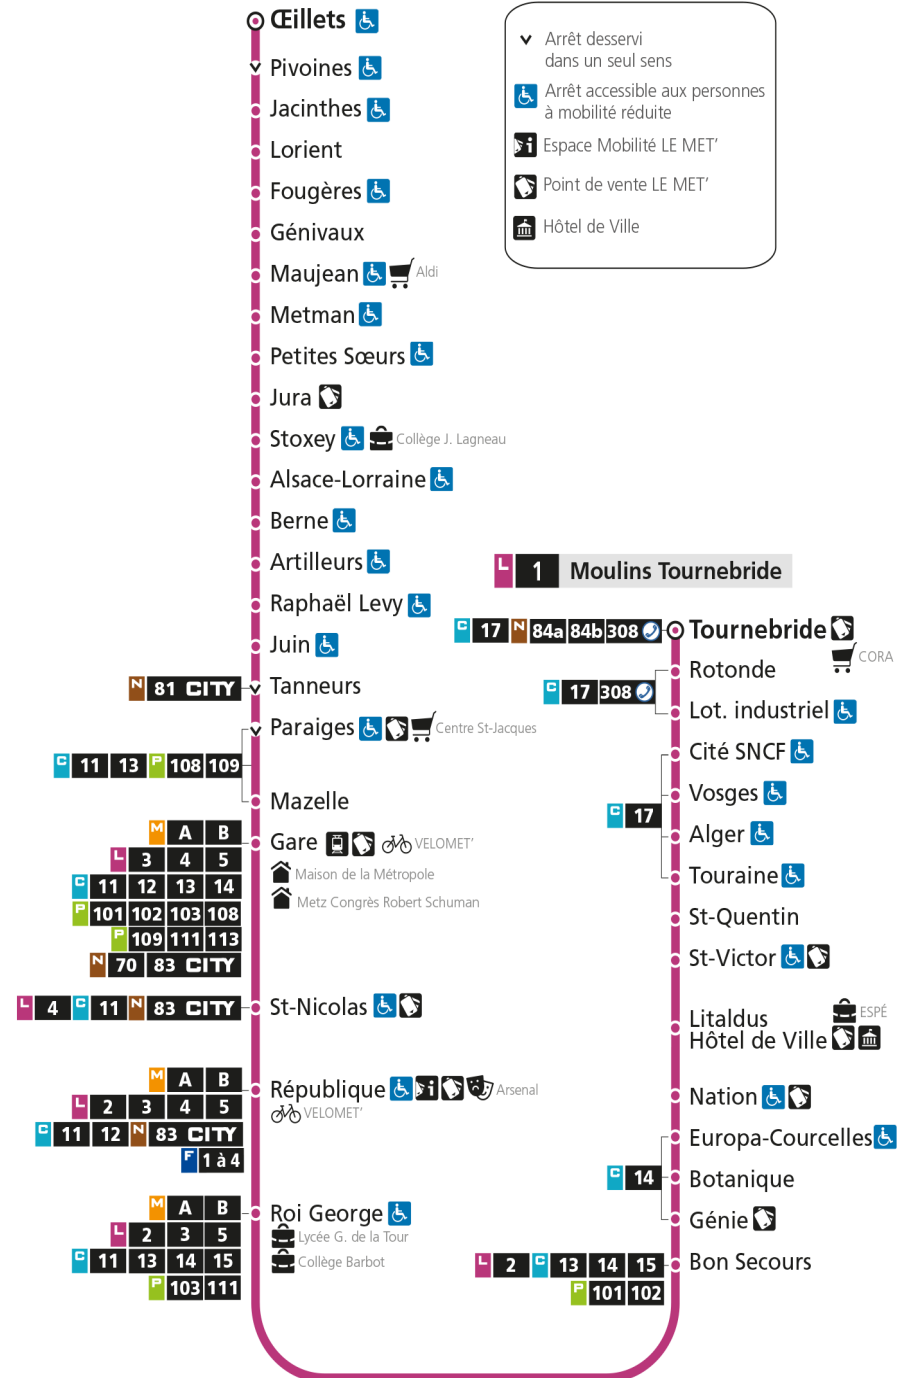

L 1 LA CORCHADE

arrêt ARTILLEURS

Du 30 Août 2021 au 03 Juillet 2022

Du lundi au vendredi - hors jours fériés

4h	5h	6h	7h	8h	9h	10h	11h	12h	13h	14h	15h	16h	17h	18h	19h	20h	21h	22h	23h	00h
	27	24	09	05	05	03	02	03	02	03	02	03	04	05	05	11	12	40		
	55	50	18	15	14	12	12	13	12	12	12	14	15	15	16	28	42			
			27	26	23	22	22	23	22	22	23	24	26	25	28	47				
			38	37	33	32	32	33	33	32	33	34	36	34	41					
			48	46	43	42	42	43	43	42	43	44	46	44	56					
			56	56	53	52	52	52	53	52	53	54	55	54						

Samedi - hors jours fériés

4h	5h	6h	7h	8h	9h	10h	11h	12h	13h	14h	15h	16h	17h	18h	19h	20h	21h	22h	23h	00h
	26	23	14	12	10	10	10	10	09	06	03	01	09	07	12	00	06	40		
	53	52	33	34	26	25	25	25	21	17	15	12	20	19	25	19	40			
			52	54	41	40	40	40	33	29	26	24	32	32	41	43				
				56	55	55	55	55	44	40	38	35	44	44						
									58	52	49	47	56	57						

Du lundi au vendredi pendant les petites vacances scolaires - hors jours fériés

4h	5h	6h	7h	8h	9h	10h	11h	12h	13h	14h	15h	16h	17h	18h	19h	20h	21h	22h	23h	00h
	27	24	10	00	04	01	01	02	01	01	01	01	03	03	02	11	13	40		
	54	50	22	15	15	13	13	13	13	13	13	13	15	15	14	28	42			
			34	29	25	25	25	25	25	25	25	25	28	27	26	48				
			48	42	37	37	37	37	37	37	37	37	40	38	41					
			54	49	49	49	49	49	49	49	49	50	52	51	56					

Dimanche et jours fériés

4h	5h	6h	7h	8h	9h	10h	11h	12h	13h	14h	15h	16h	17h	18h	19h	20h	21h	22h	23h	00h
				18	18	18	18	18	13	13	13	13	14	14	14	14	37	40		
								44	43	43	43	44	44	44	45	57				

L 1 La Corchade