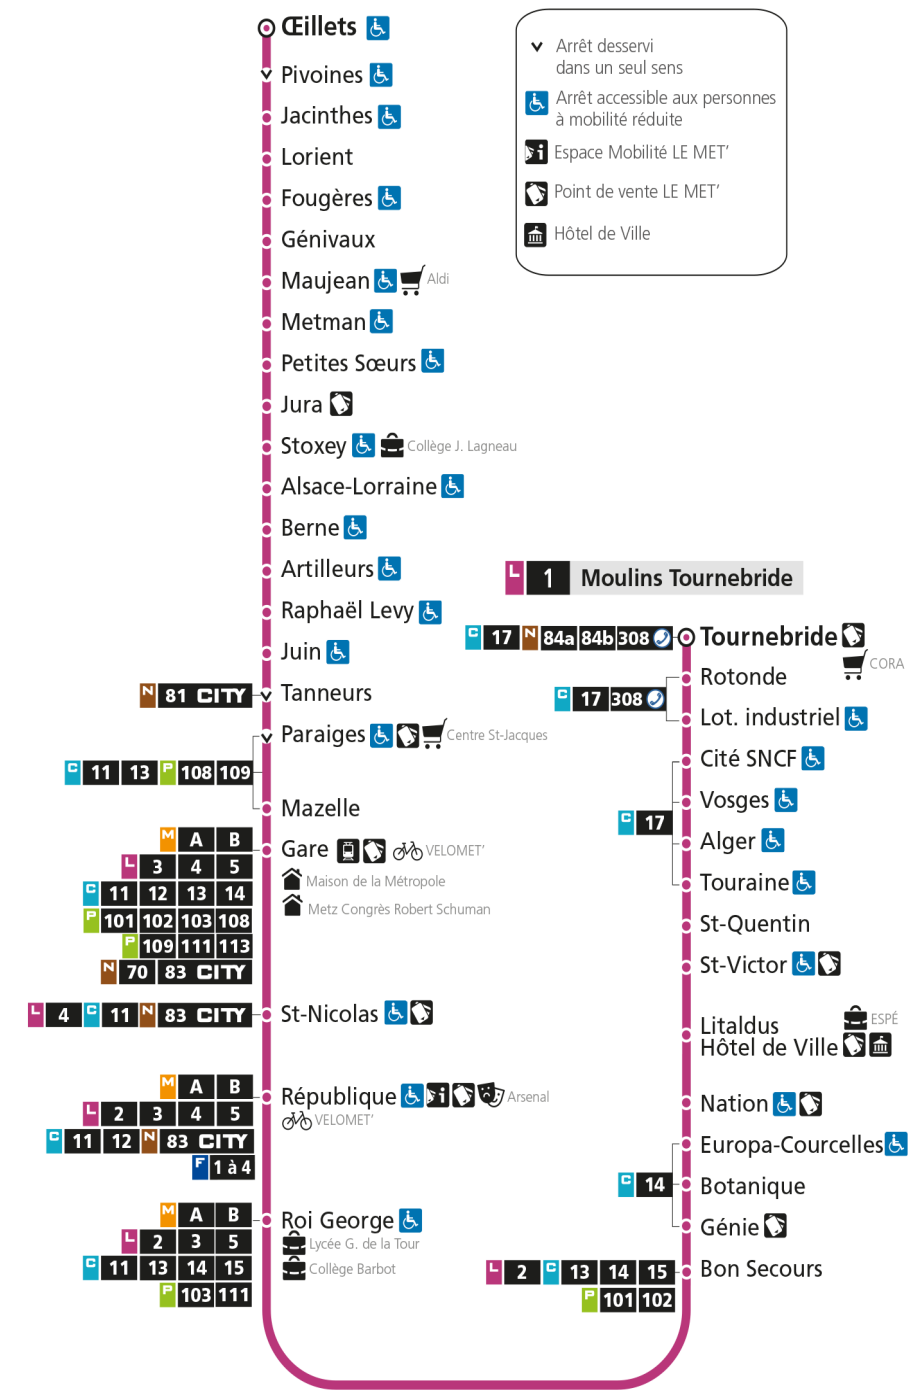

L 1 LA CORCHADE

arrêt JURA

Du 30 Août 2021 au 03 Juillet 2022

Du lundi au vendredi - hors jours fériés

4h	5h	6h	7h	8h	9h	10h	11h	12h	13h	14h	15h	16h	17h	18h	19h	20h	21h	22h	23h	00h
	32	00	14	01	01	08	07	08	07	08	07	08	09	00	10	01	17	45		
		29	23	11	10	17	17	18	17	17	17	19	20	10	21	16	47			
		55	32	21	19	27	27	28	27	27	28	29	31	20	33	33				
			43	32	28	37	37	38	38	37	38	39	41	30	46	52				
			53	42	38	47	47	48	48	47	48	49	51	39						
				51	48	57	57	57	58	57	58	59		49						
					58									59						

Samedi - hors jours fériés

4h	5h	6h	7h	8h	9h	10h	11h	12h	13h	14h	15h	16h	17h	18h	19h	20h	21h	22h	23h	00h
	30	27	18	17	15	01	00	00	00	00	08	06	03	01	02	05	11	45		
	57	56	37	39	31	15	15	15	14	11	20	17	14	12	17	24	45			
			56	59	46	30	30	30	26	22	31	29	25	24	30	48				
						45	45	45	38	34	43	40	37	37	46					
									49	45	54	52	49	49						
									57											

Du lundi au vendredi pendant les petites vacances scolaires - hors jours fériés

4h	5h	6h	7h	8h	9h	10h	11h	12h	13h	14h	15h	16h	17h	18h	19h	20h	21h	22h	23h	00h
	32	29	15	05	09	06	06	07	06	06	06	06	08	08	07	01	18	45		
	59	55	27	21	20	18	18	18	18	18	18	18	20	20	19	16	47			
			39	35	30	30	30	30	30	30	30	30	33	32	31	33				
			53	48	42	42	42	42	42	42	42	42	45	43	46	53				
				59	54	54	54	54	54	54	54	55	57	56						

Dimanche et jours fériés

4h	5h	6h	7h	8h	9h	10h	11h	12h	13h	14h	15h	16h	17h	18h	19h	20h	21h	22h	23h	00h
				23	23	23	23	23	18	18	18	18	19	19	19	19	01	45		
								49	48	48	48	49	49	49	50		41			

L 1 La Corchade