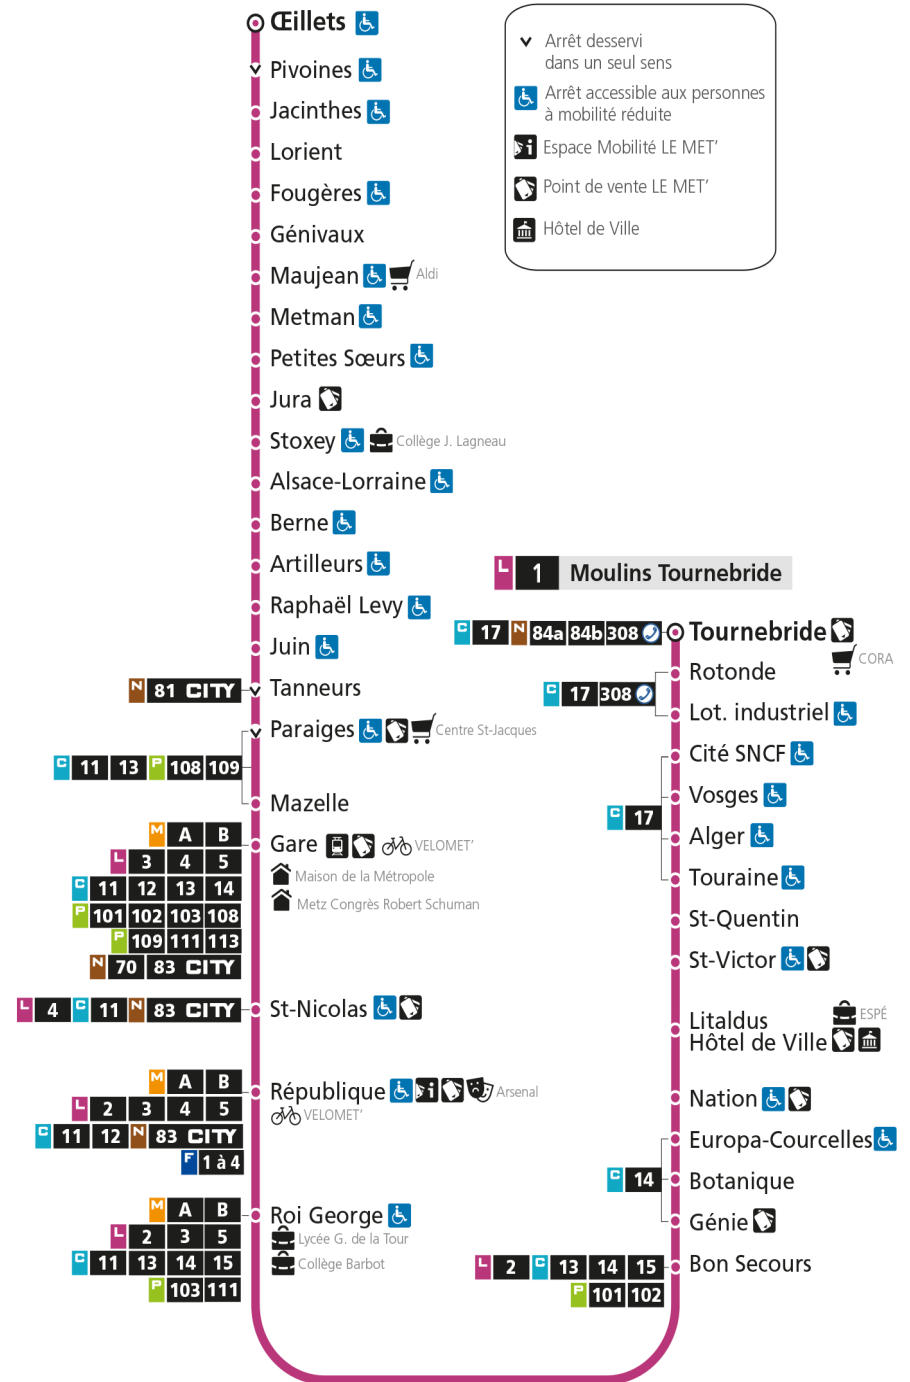

L 1 LA CORCHADE

arrêt JUIN

Du 30 Août 2021 au 03 Juillet 2022

Du lundi au vendredi - hors jours fériés

4h	5h	6h	7h	8h	9h	10h	11h	12h	13h	14h	15h	16h	17h	18h	19h	20h	21h	22h	23h	00h
	26	23	08	04	03	01	01	02	01	02	01	02	02	03	04	10	11	39		
	54	49	17	14	12	11	11	12	11	11	11	12	13	13	15	27	41			
			26	25	21	21	21	22	21	21	22	22	24	23	27	46				
			37	35	31	31	31	32	32	31	32	32	34	33	40					
			47	44	41	41	41	42	42	41	42	42	44	43	55					
			55	54	51	51	51	51	52	51	52	52	53	53						

Samedi - hors jours fériés

4h	5h	6h	7h	8h	9h	10h	11h	12h	13h	14h	15h	16h	17h	18h	19h	20h	21h	22h	23h	00h
	25	22	13	11	09	09	09	09	08	05	02	00	08	06	11	18	05	39		
	52	51	32	33	25	24	24	24	20	16	14	11	19	18	24	42	39			
			51	53	40	39	39	39	32	28	25	23	31	31	40					
				55	54	54	54	54	43	39	37	34	43	43	59					
									54	51	48	46	55	56						

Du lundi au vendredi pendant les petites vacances scolaires - hors jours fériés

4h	5h	6h	7h	8h	9h	10h	11h	12h	13h	14h	15h	16h	17h	18h	19h	20h	21h	22h	23h	00h
	26	23	09	14	02	00	00	01	00	00	00	00	01	01	01	10	12	39		
	53	49	21	28	13	12	12	12	12	12	12	12	13	13	13	27	41			
			33	40	24	24	24	24	24	24	24	24	26	25	25	47				
			47	52	36	36	36	36	36	36	36	36	38	37	40					
			59		48	48	48	48	48	48	48	48	50	50	55					

Dimanche et jours fériés

4h	5h	6h	7h	8h	9h	10h	11h	12h	13h	14h	15h	16h	17h	18h	19h	20h	21h	22h	23h	00h
			17	17	17	17	17	17	12	12	12	12	13	13	13	13	36	39		
								43	42	42	42	43	43	43	44	56				

L 1 La Corchade