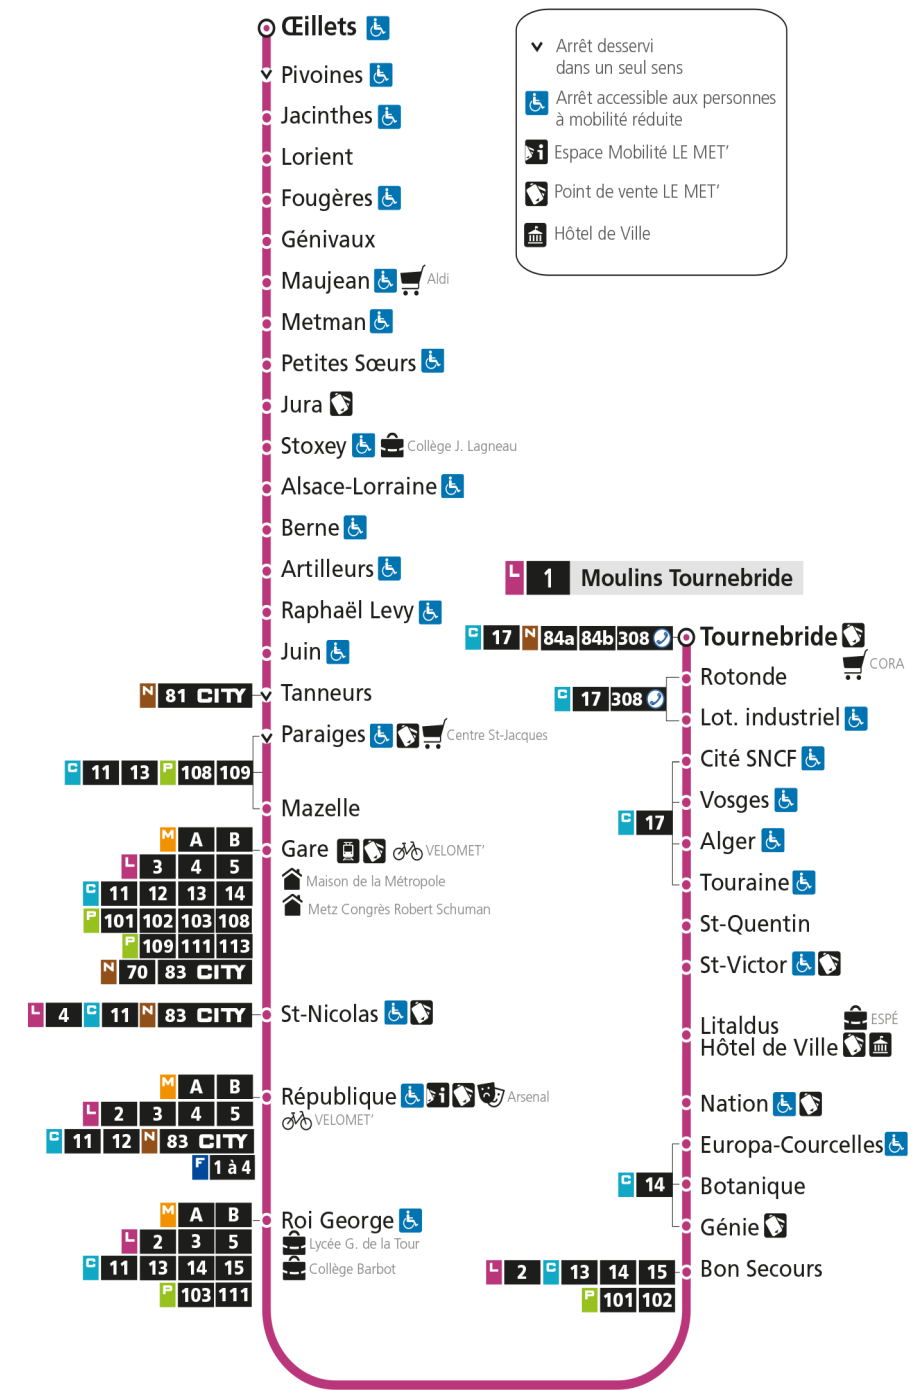

L 1 LA CORCHADE

arrêt CITE SNCF

Du 30 Août 2021 au 03 Juillet 2022

Du lundi au vendredi - hors jours fériés

4h	5h	6h	7h	8h	9h	10h	11h	12h	13h	14h	15h	16h	17h	18h	19h	20h	21h	22h	23h	00h
	04	01	08	04	04	04	04	04	04	03	04	04	04	05	01	03	18	11		
	32	23	17	14	14	14	14	14	14	13	14	13	14	15	14	22				
		42	25	24	24	24	24	23	24	23	24	23	24	26	30	48				
		51	33	34	34	34	34	33	34	33	34	33	34	35	37	45				
		59	43	44	44	44	44	43	43	43	44	44	45	49						
			54	54	54	54	54	53	53	54	54	54	55							

- ▼ Arrêt desservi dans un seul sens
- ♿ Arrêt accessible aux personnes à mobilité réduite
- ℹ Espace Mobilité LE MET'
- 🛒 Point de vente LE MET'
- 🏠 Hôtel de Ville

L 1 LA CORCHADE

arrêt VOSGES

Du 30 Août 2021 au 03 Juillet 2022