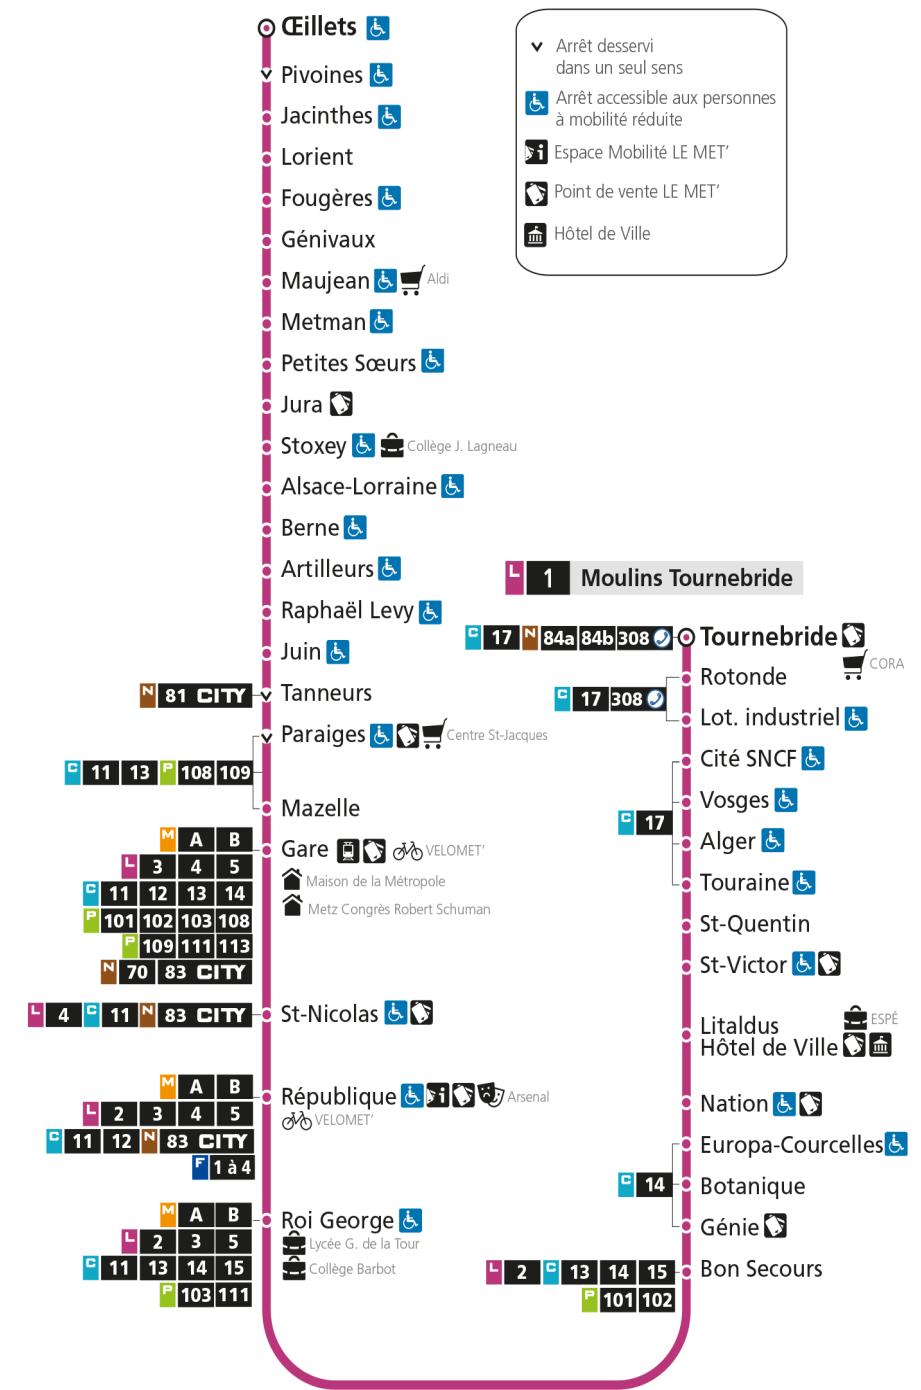

L 1 LA CORCHADE

arrêt LOTISSEMENT INDUSTRIEL

Du 30 Août 2021 au 03 Juillet 2022

Du lundi au vendredi - hors jours fériés

4h	5h	6h	7h	8h	9h	10h	11h	12h	13h	14h	15h	16h	17h	18h	19h	20h	21h	22h	23h	00h
	04 32	01 22	07 16	03 13	03 13	03 13	03 13	03 13	02 12	03 13	03 12	03 13	03 13	04 14	00 13	02 21	17	10		
		41	24	23	23	23	23	22	23	22	23	22	23	25	29	47				
		50	32	33	33	33	33	32	33	32	33	32	34	36	44					
		58	42	43	43	43	43	42	42	42	43	43	44	48						
			53	53	53	53	53	52	52	53	53	53	54							

Samedi - hors jours fériés

4h	5h	6h	7h	8h	9h	10h	11h	12h	13h	14h	15h	16h	17h	18h	19h	20h	21h	22h	23h	00h
	04 31 58	26 48	07 26	06 26	12 27	10 25	10 25	11 26	04 15	00 11	10 21	07 19	04 15	03 15	13 32	17 42	17	10		
			44	42	41	40	40	40	26	23	33	30	27	28	52					
				57	56	55	56	52	37	34	44	41	38	44						
									48	46	56	52	50	57						

Du lundi au vendredi pendant les petites vacances scolaires - hors jours fériés

4h	5h	6h	7h	8h	9h	10h	11h	12h	13h	14h	15h	16h	17h	18h	19h	20h	21h	22h	23h	00h
	05 31	00 23	05 18	09 21	08 20	08 20	08 20	08 20	08 20	08 20	08 20	08 20	09 21	09 22	13 29	02 22	17	10		
		42	30	32	32	32	33	32	32	32	32	32	32	34	44	48				
		54	43	44	44	44	44	44	44	44	44	44	45	46						
			57	56	56	56	56	56	56	56	56	57	58							

Dimanche et jours fériés

4h	5h	6h	7h	8h	9h	10h	11h	12h	13h	14h	15h	16h	17h	18h	19h	20h	21h	22h	23h	00h
			51	50	50	49	49	20	19	19	19	20	20	20	22	35	15	10		
								50	49	49	49	50	50	50	52					

L 1 La Corchade