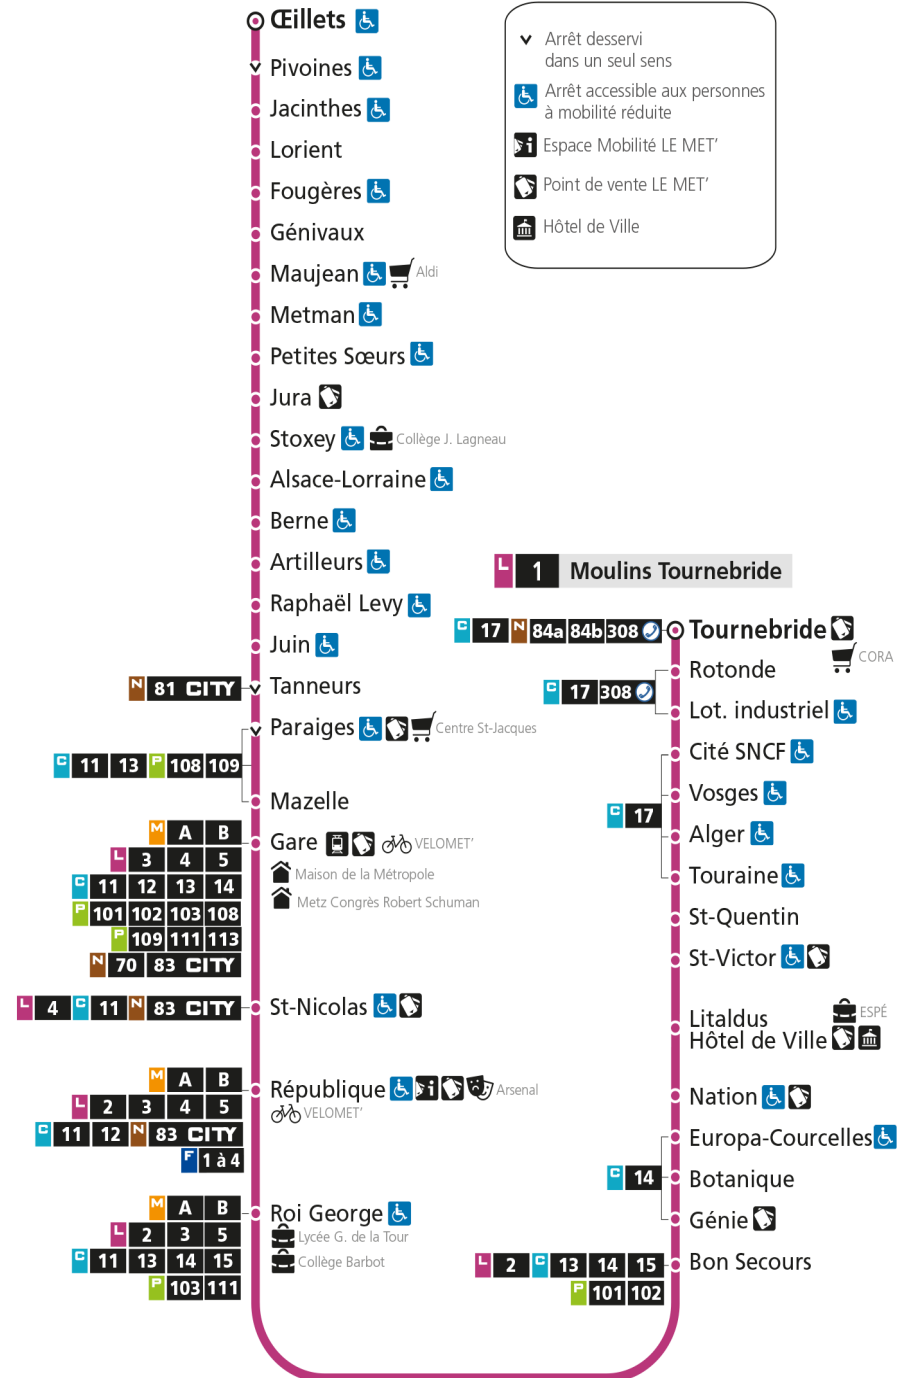

L 1 LA CORCHADE

arrêt ST-QUENTIN

Du 30 Août 2021 au 03 Juillet 2022

Du lundi au vendredi - hors jours fériés

4h	5h	6h	7h	8h	9h	10h	11h	12h	13h	14h	15h	16h	17h	18h	19h	20h	21h	22h	23h	00h
	08 36	05 28	04 13	09 19	09 19	09 19	09 19	09 19	09 18	09 19	09 18	09 19	09 19	00 10	05 18	07 26	22	15		
		47	22	29	29	29	29	28	29	28	29	28	29	20	34	52				
		56	30	39	39	39	39	38	39	38	39	38	40	30	49					
			38	49	49	49	49	48	48	48	49	49	50	41						
			48	59	59	59	59	58	58	59	59	59		53						
			59																	

Samedi - hors jours fériés

4h	5h	6h	7h	8h	9h	10h	11h	12h	13h	14h	15h	16h	17h	18h	19h	20h	21h	22h	23h	00h
	08 35	03 31	12 31	12 32	03 18	02 16	01 16	01 16	09 20	05 16	02 15	01 12	09 20	08 20	02 18	22 47	22	15		
		53	50	48	33	31	31	31	31	28	26	24	32	33	37					
				47	46	46	45	42	39	38	35	43	49	57						
								57	53	51	49	46	55							

Du lundi au vendredi pendant les petites vacances scolaires - hors jours fériés

4h	5h	6h	7h	8h	9h	10h	11h	12h	13h	14h	15h	16h	17h	18h	19h	20h	21h	22h	23h	00h
	09 35	05 29	00 11	03 15	02 14	02 14	02 14	02 14	02 14	02 14	02 14	02 14	03 15	03 15	03 18	07 27	22	15		
		48	24	27	26	26	26	26	26	26	26	26	27	28	34	53				
			36	38	38	38	39	38	38	38	38	38	38	39	49					
			49	50	50	50	50	50	50	50	50	50	51	51						

Dimanche et jours fériés

4h	5h	6h	7h	8h	9h	10h	11h	12h	13h	14h	15h	16h	17h	18h	19h	20h	21h	22h	23h	00h
			55	54	54	53	53	24	24	24	24	24	24	24	26	39	19	15		
								54	54	54	54	54	54	54	56					

L 1 La Corchade

- ▼ Arrêt desservi dans un seul sens
- ♿ Arrêt accessible aux personnes à mobilité réduite
- ℹ Espace Mobilité LE MET'
- 📄 Point de vente LE MET'
- 🏛 Hôtel de Ville