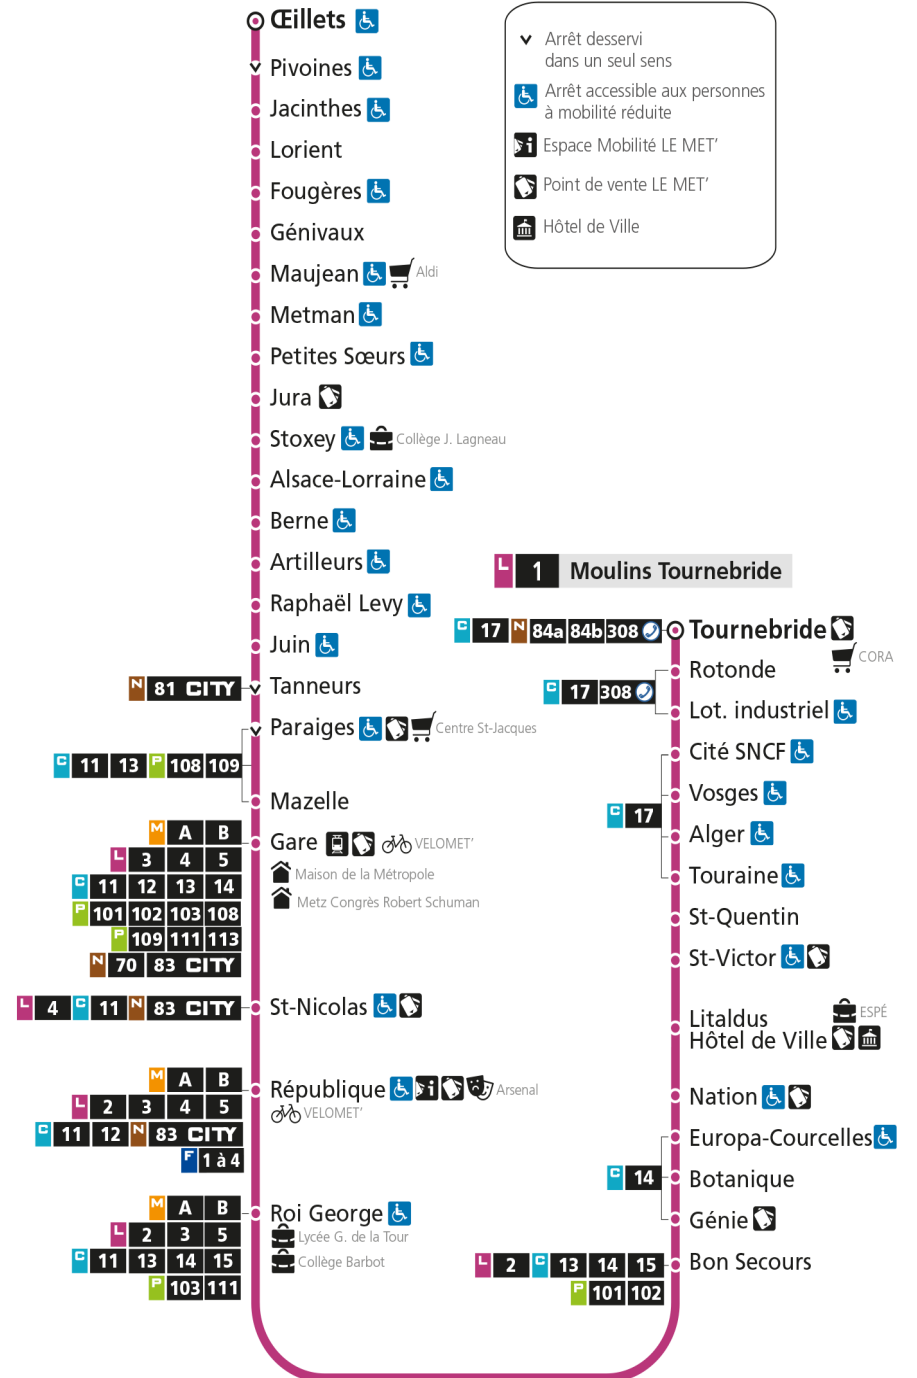

L 1 LA CORCHADE

arrêt MAZELLE

Du 30 Août 2021 au 03 Juillet 2022

Du lundi au vendredi - hors jours fériés

4h	5h	6h	7h	8h	9h	10h	11h	12h	13h	14h	15h	16h	17h	18h	19h	20h	21h	22h	23h	00h	
	24	21	05	01	00	08	08	09	08	08	09	10	00	01	07	09	37				
	52	46	14	11	09	18	18	19	18	18	19	19	21	10	12	25	39				
			23	22	18	28	28	29	29	28	29	29	31	20	24	44					
			34	32	28	38	38	39	39	38	39	39	41	30	37						
			44	41	38	48	48	48	49	48	49	49	50	40	52						
			52	51	48	58	59	58	59	58	59	59		50							
				58																	

Samedi - hors jours fériés

4h	5h	6h	7h	8h	9h	10h	11h	12h	13h	14h	15h	16h	17h	18h	19h	20h	21h	22h	23h	00h	
	23	20	11	09	07	06	06	06	05	02	11	08	05	03	08	16	03	37			
	50	49	30	31	22	21	21	21	17	13	22	20	16	15	21	40	37				
			49	51	37	36	36	36	29	25	34	31	28	28	37						
				52	51	51	51	40	36	45	43	40	40	56							
								59	59	57	54	52	53								

Du lundi au vendredi pendant les petites vacances scolaires - hors jours fériés

4h	5h	6h	7h	8h	9h	10h	11h	12h	13h	14h	15h	16h	17h	18h	19h	20h	21h	22h	23h	00h	
	24	21	06	11	10	09	09	09	09	09	09	09	10	10	10	07	10	37			
	51	46	18	25	21	21	21	21	21	21	21	21	23	22	22	25	39				
			30	37	33	33	33	33	33	33	33	33	35	34	37	45					
			44	49	45	45	45	45	45	45	45	45	47	47	52						
			56	59	57	57	58	57	57	57	57	58	58	58							

Dimanche et jours fériés

4h	5h	6h	7h	8h	9h	10h	11h	12h	13h	14h	15h	16h	17h	18h	19h	20h	21h	22h	23h	00h	
				15	15	15	15	15	10	10	10	10	10	10	10	11	34	37			
								41	40	40	40	40	40	40	42	54					

L 1 La Corchade