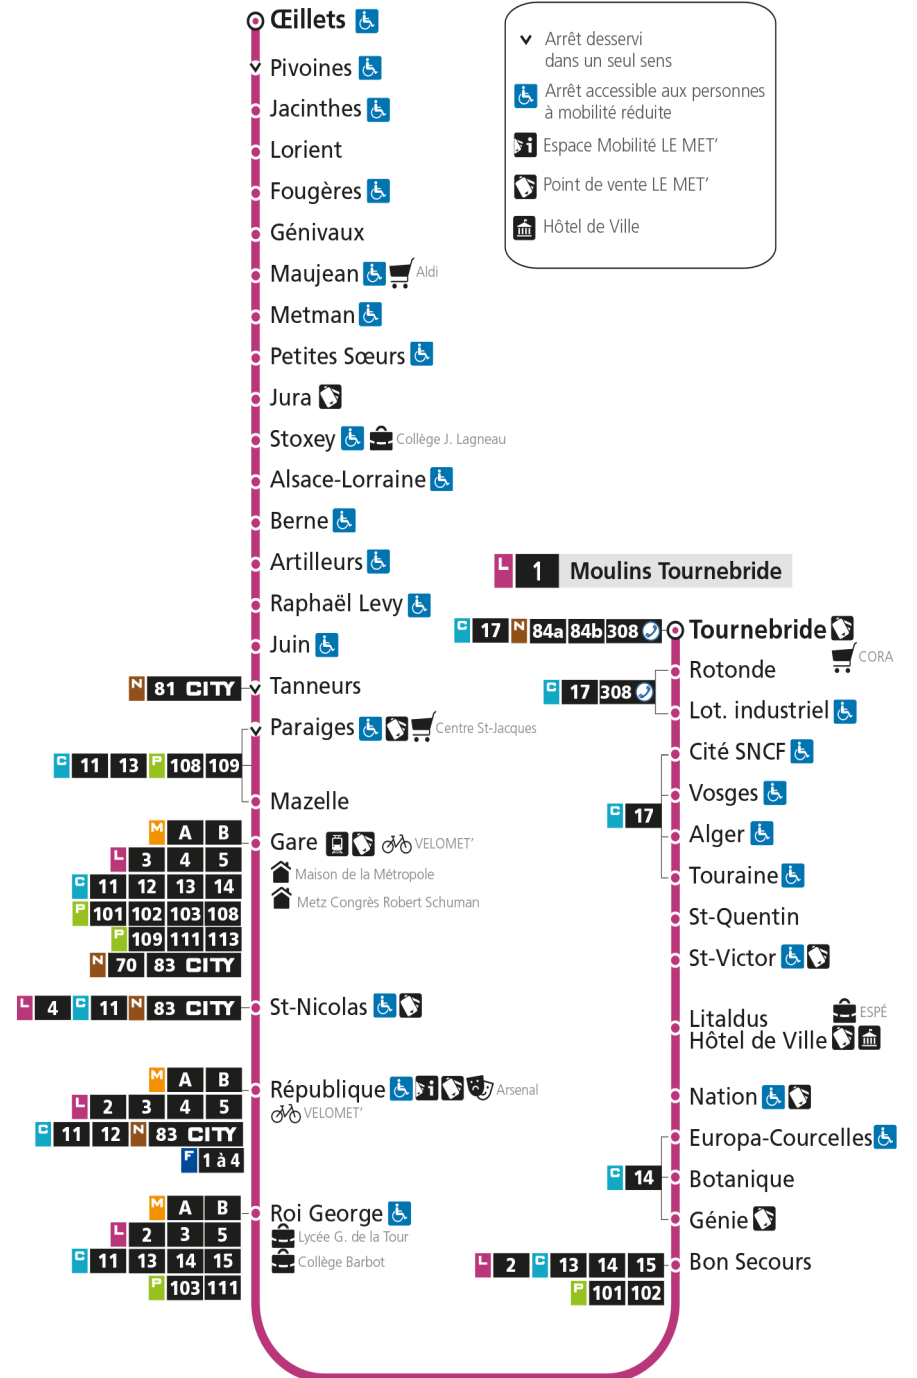

L 1 LA CORCHADE

arrêt REPUBLIQUE

Du 30 Août 2021 au 03 Juillet 2022

Du lundi au vendredi - hors jours fériés

4h	5h	6h	7h	8h	9h	10h	11h	12h	13h	14h	15h	16h	17h	18h	19h	20h	21h	22h	23h	00h
	19	16	00	03	03	02	02	02	01	01	01	02	03	03	05	00	03	31		
	47	41	09	14	12	12	12	12	11	11	12	12	13	13	17	18	33			
			18	24	22	22	22	22	22	21	22	22	23	23	30	37				
			27	34	32	32	32	32	32	31	32	32	33	33	45					
			36	44	42	42	42	41	42	41	42	42	43	43						
			44	54	52	52	52	51	52	51	52	52	53	54						
			53																	

Samedi - hors jours fériés

4h	5h	6h	7h	8h	9h	10h	11h	12h	13h	14h	15h	16h	17h	18h	19h	20h	21h	22h	23h	00h
	18	15	05	03	01	14	14	14	10	06	04	01	09	08	01	09	32	31		
	45	43	24	25	15	29	29	29	22	18	15	13	21	21	14	33				
			43	45	30	44	44	44	33	29	27	24	33	33	30	58				
				45	59	59	58	44	41	38	36	45	46	49						
				59				55	52	50	47	56								

Du lundi au vendredi pendant les petites vacances scolaires - hors jours fériés

4h	5h	6h	7h	8h	9h	10h	11h	12h	13h	14h	15h	16h	17h	18h	19h	20h	21h	22h	23h	00h
	19	16	01	04	04	03	03	02	02	02	02	02	03	03	03	00	03	31		
	46	41	13	18	15	15	14	14	14	14	14	14	16	15	15	18	32			
			25	30	27	27	27	26	26	26	26	26	28	27	30	38				
			38	42	39	39	39	38	38	38	38	38	40	40	45					
			50	53	51	51	51	50	50	50	50	51	51	51						

Dimanche et jours fériés

4h	5h	6h	7h	8h	9h	10h	11h	12h	13h	14h	15h	16h	17h	18h	19h	20h	21h	22h	23h	00h
				05	04	04	04	04	04	04	04	04	04	04	04	05	28	31		
								35	34	34	34	34	34	34	34	36	48			

L 1 La Corchade