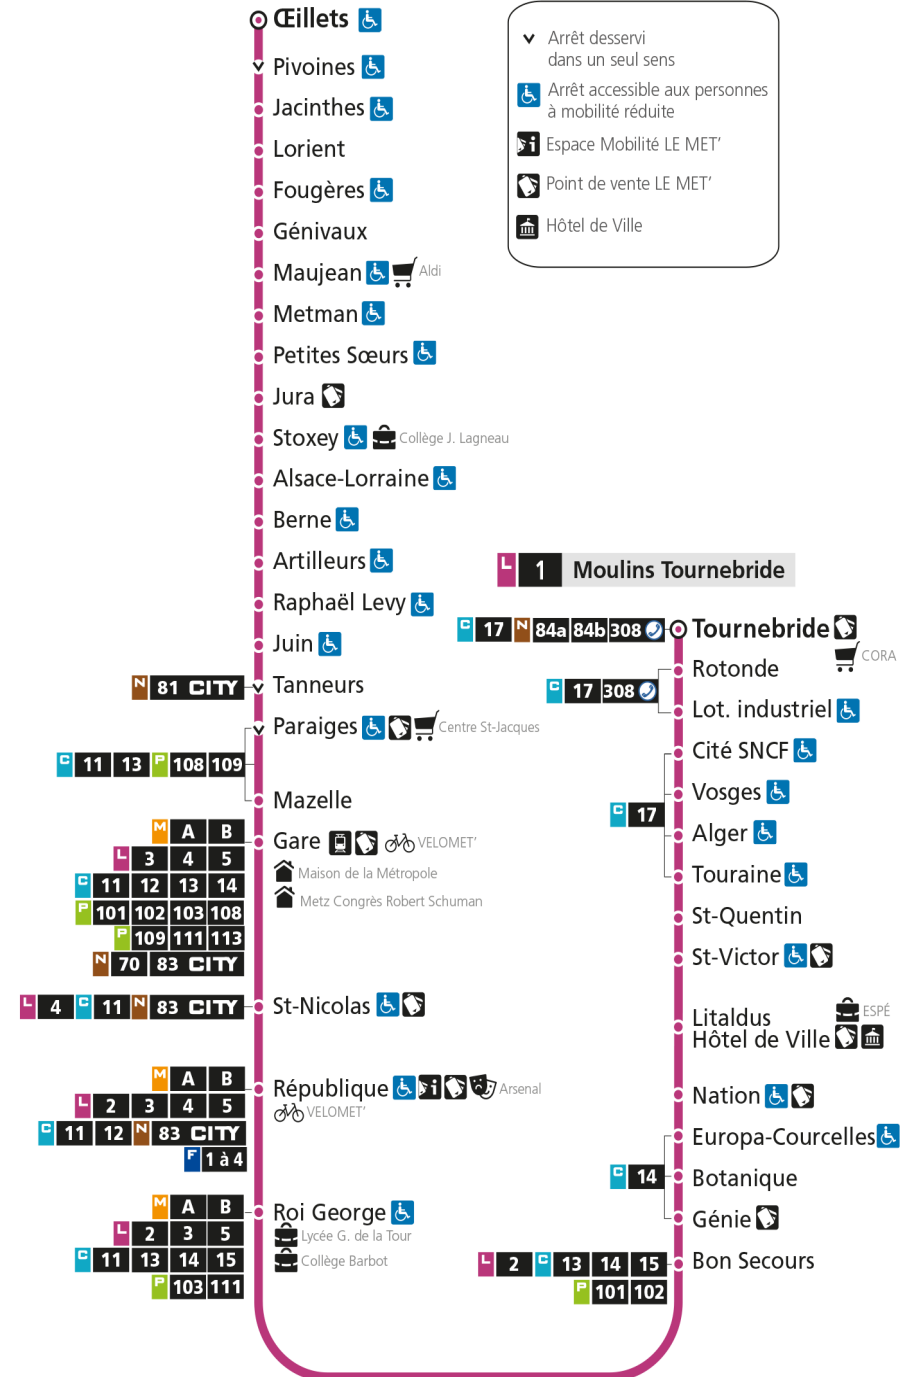

L

1

LA CORCHADE

arrêt EUROPA COURCELLES

Du 30 Août 2021 au 03 Juillet 2022

Du lundi au vendredi - hors jours fériés

4h	5h	6h	7h	8h	9h	10h	11h	12h	13h	14h	15h	16h	17h	18h	19h	20h	21h	22h	23h	00h	
	12	09	01	04	03	03	03	03	02	02	03	03	04	04	09	11	26	19			
	40	33	09	14	13	13	13	13	13	12	13	13	14	14	22	30					
		52	18	24	23	23	23	23	23	22	23	23	24	24	38	56					
			27	34	33	33	33	32	33	32	33	33	34	34	53						
			35	44	43	43	43	42	43	42	43	43	44	45							
			43	53	53	53	53	52	52	52	53	54	54	57							
			53																		

Samedi - hors jours fériés

4h	5h	6h	7h	8h	9h	10h	11h	12h	13h	14h	15h	16h	17h	18h	19h	20h	21h	22h	23h	00h	
	11	07	16	17	07	06	06	06	02	10	07	05	01	12	06	01	25	19			
	38	35	35	37	22	21	21	21	14	21	19	16	13	24	22	26					
		57	55	53	37	36	36	36	25	33	30	28	24	37	41	51					
				51	51	51	50	36	44	42	39	36	53								
								58					59								

Du lundi au vendredi pendant les petites vacances scolaires - hors jours fériés

4h	5h	6h	7h	8h	9h	10h	11h	12h	13h	14h	15h	16h	17h	18h	19h	20h	21h	22h	23h	00h	
	12	09	05	08	06	06	06	06	06	06	06	06	08	07	07	11	25	19			
	39	33	16	20	18	18	18	18	18	18	18	18	20	19	22	31					
		53	29	32	30	30	30	30	30	30	30	30	32	32	38	56					
			41	43	42	42	43	42	42	42	42	43	43	43	53						
			54	54	54	54	54	54	54	54	54	55	55	55							

Dimanche et jours fériés

4h	5h	6h	7h	8h	9h	10h	11h	12h	13h	14h	15h	16h	17h	18h	19h	20h	21h	22h	23h	00h	
			58	57	57	57	57	28	27	27	27	27	27	27	29	41	21	19			
								57	57	57	57	57	57	57	58						

L 1 La Corchade