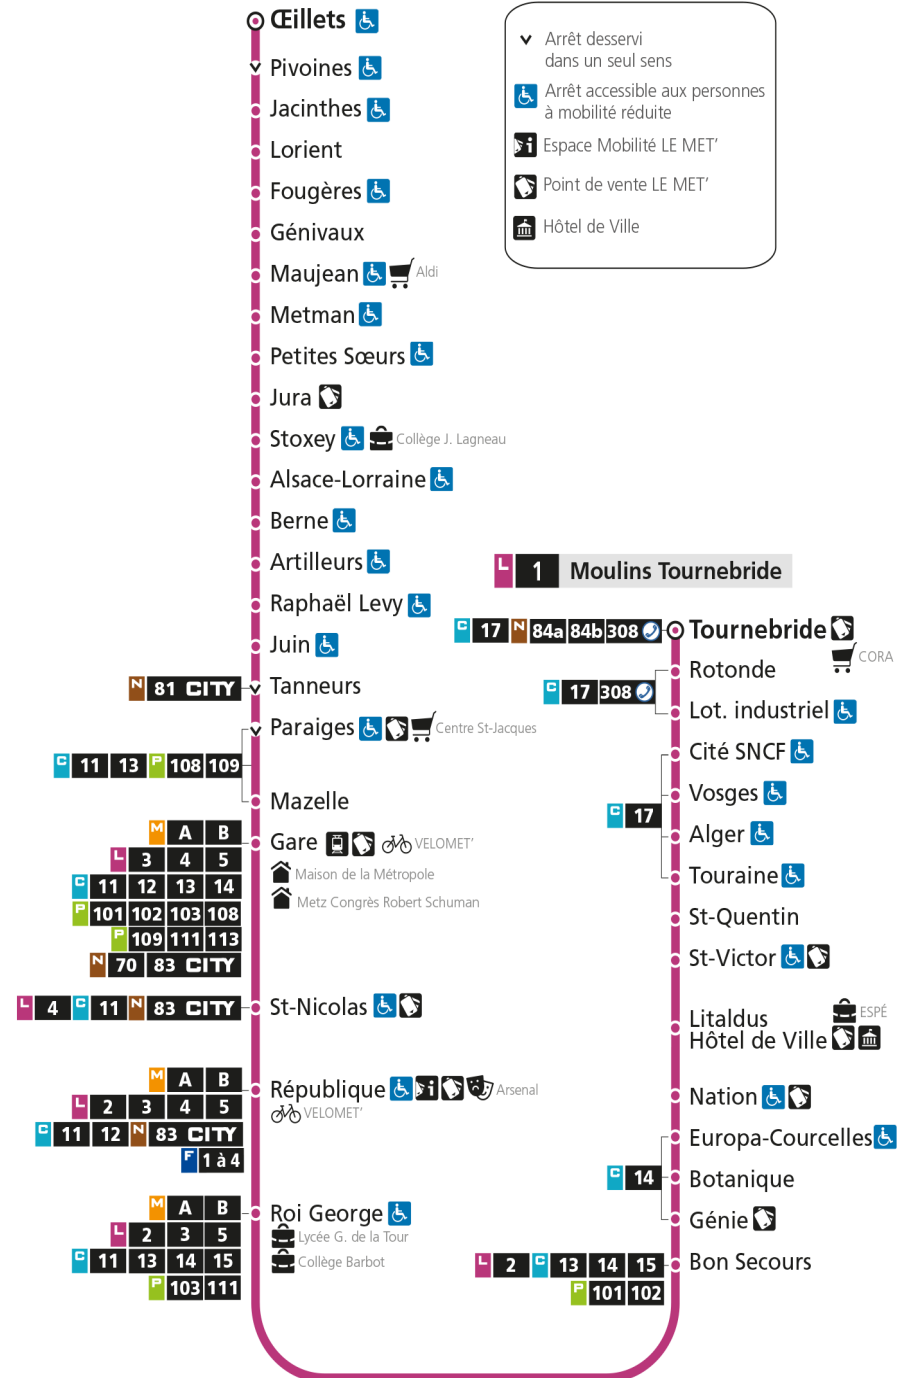

L 1 LA CORCHADE

arrêt TOURNEBRIDE

Du 30 Août 2021 au 03 Juillet 2022

Du lundi au vendredi - hors jours fériés

4h	5h	6h	7h	8h	9h	10h	11h	12h	13h	14h	15h	16h	17h	18h	19h	20h	21h	22h	23h	00h
	02	20	05	00	00	00	00	01	01	00	01	01	01	02	11	00	15	08		
	30	39	14	10	10	10	10	11	11	10	11	10	11	12	27	19				
	59	48	22	20	20	20	20	20	21	20	21	20	21	23	42	45				
		56	29	30	30	30	31	30	31	30	31	30	32	34						
			39	40	40	40	41	40	40	40	41	41	42	46						
			50	50	50	50	51	50	50	51	51	51	52	58						

L 1 LA CORCHADE

arrêt ROTONDE

Du 30 Août 2021 au 03 Juillet 2022

Du lundi au vendredi - hors jours fériés

4h	5h	6h	7h	8h	9h	10h	11h	12h	13h	14h	15h	16h	17h	18h	19h	20h	21h	22h	23h	00h
	03 31	00 21 40 49 57	06 15 23 30 40 51	01 11 21 31 41 51	01 11 21 31 41 51	01 11 21 31 41 51	01 11 21 31 41 51	02 12 22 31 41 51	02 12 22 31 41 51	01 12 21 31 41 52	02 12 22 31 42 52	02 11 21 31 42 52	02 12 22 31 42 53	03 13 24 33 43 53	12 28 43	01 20 46	16	09		