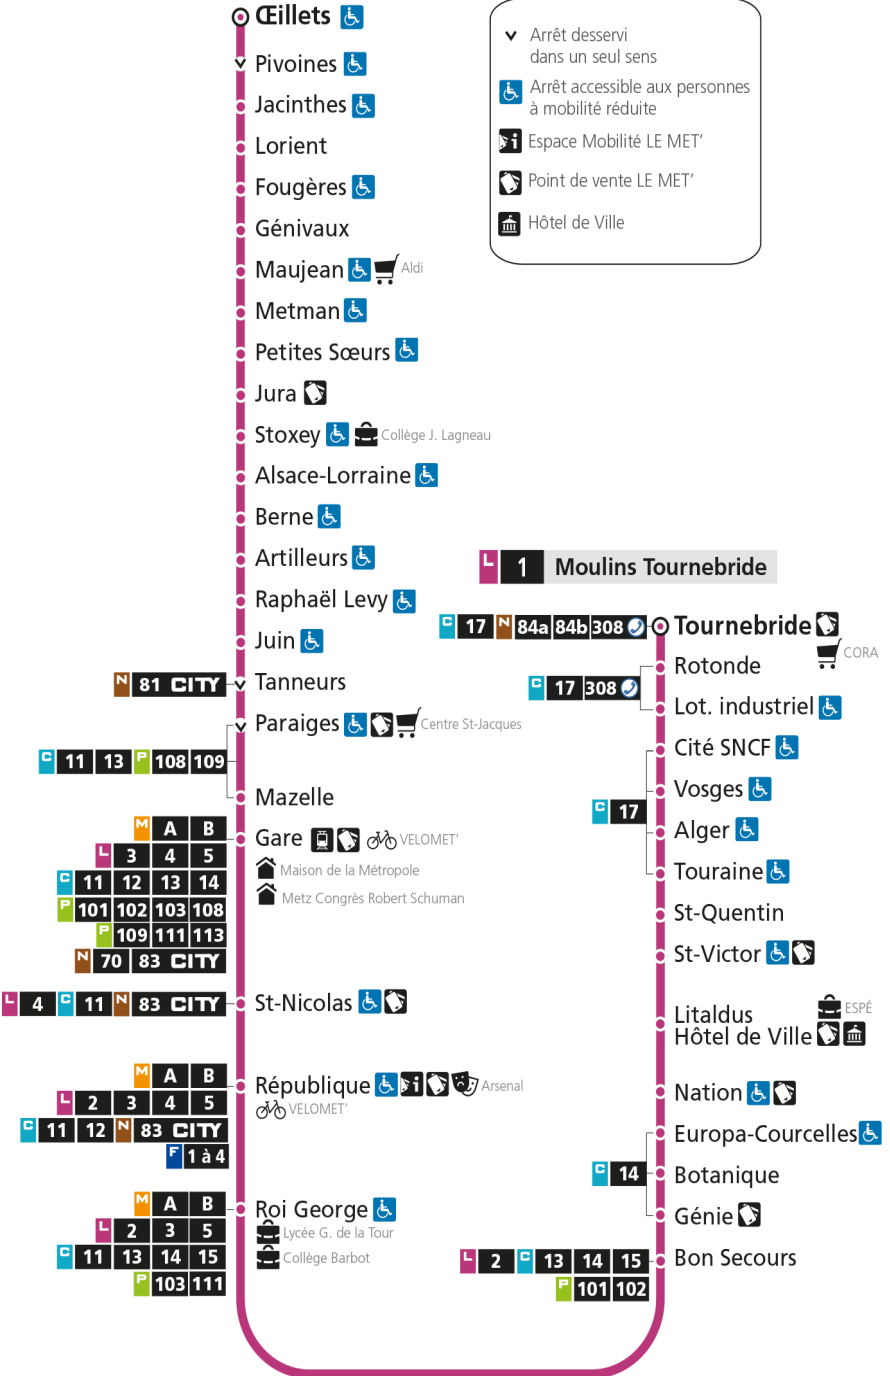

L 1 LA CORCHADE

arrêt ALSACE-LORRAINE

Du 30 Août 2021 au 03 Juillet 2022

Du lundi au vendredi - hors jours fériés

4h	5h	6h	7h	8h	9h	10h	11h	12h	13h	14h	15h	16h	17h	18h	19h	20h	21h	22h	23h	00h
	29	26	11	07	07	05	04	05	04	05	04	05	06	07	07	13	14	42		
	57	52	20	17	16	14	14	15	14	14	14	16	17	17	18	30	44			
			29	28	25	24	24	25	24	24	25	26	28	27	30	49				
			40	39	35	34	34	35	35	34	35	36	38	36	43					
			50	48	45	44	44	45	45	44	45	46	48	46	58					
			58	58	55	54	54	54	55	54	55	56	57	56						

Samedi - hors jours fériés

4h	5h	6h	7h	8h	9h	10h	11h	12h	13h	14h	15h	16h	17h	18h	19h	20h	21h	22h	23h	00h
	28	25	16	14	12	12	12	12	11	08	05	03	00	09	14	02	08	42		
	55	54	35	36	28	27	27	27	23	19	17	14	11	21	27	21	42			
			54	56	43	42	42	42	35	31	28	26	22	34	43	45				
				58	57	57	57	46	42	40	37	34	46							
								57	54	51	49	46	59							

Du lundi au vendredi pendant les petites vacances scolaires - hors jours fériés

4h	5h	6h	7h	8h	9h	10h	11h	12h	13h	14h	15h	16h	17h	18h	19h	20h	21h	22h	23h	00h
	29	26	12	02	06	03	03	04	03	03	03	03	05	05	04	13	15	42		
	56	52	24	17	17	15	15	15	15	15	15	15	17	17	16	30	44			
			36	31	27	27	27	27	27	27	27	27	30	29	28	50				
			50	44	39	39	39	39	39	39	39	39	42	40	43					
			56	51	51	51	51	51	51	51	51	52	54	53	58					

Dimanche et jours fériés

4h	5h	6h	7h	8h	9h	10h	11h	12h	13h	14h	15h	16h	17h	18h	19h	20h	21h	22h	23h	00h
				20	20	20	20	20	15	15	15	15	16	16	16	16	39	42		
								46	45	45	45	46	46	46	47	59				

L 1 La Corchade