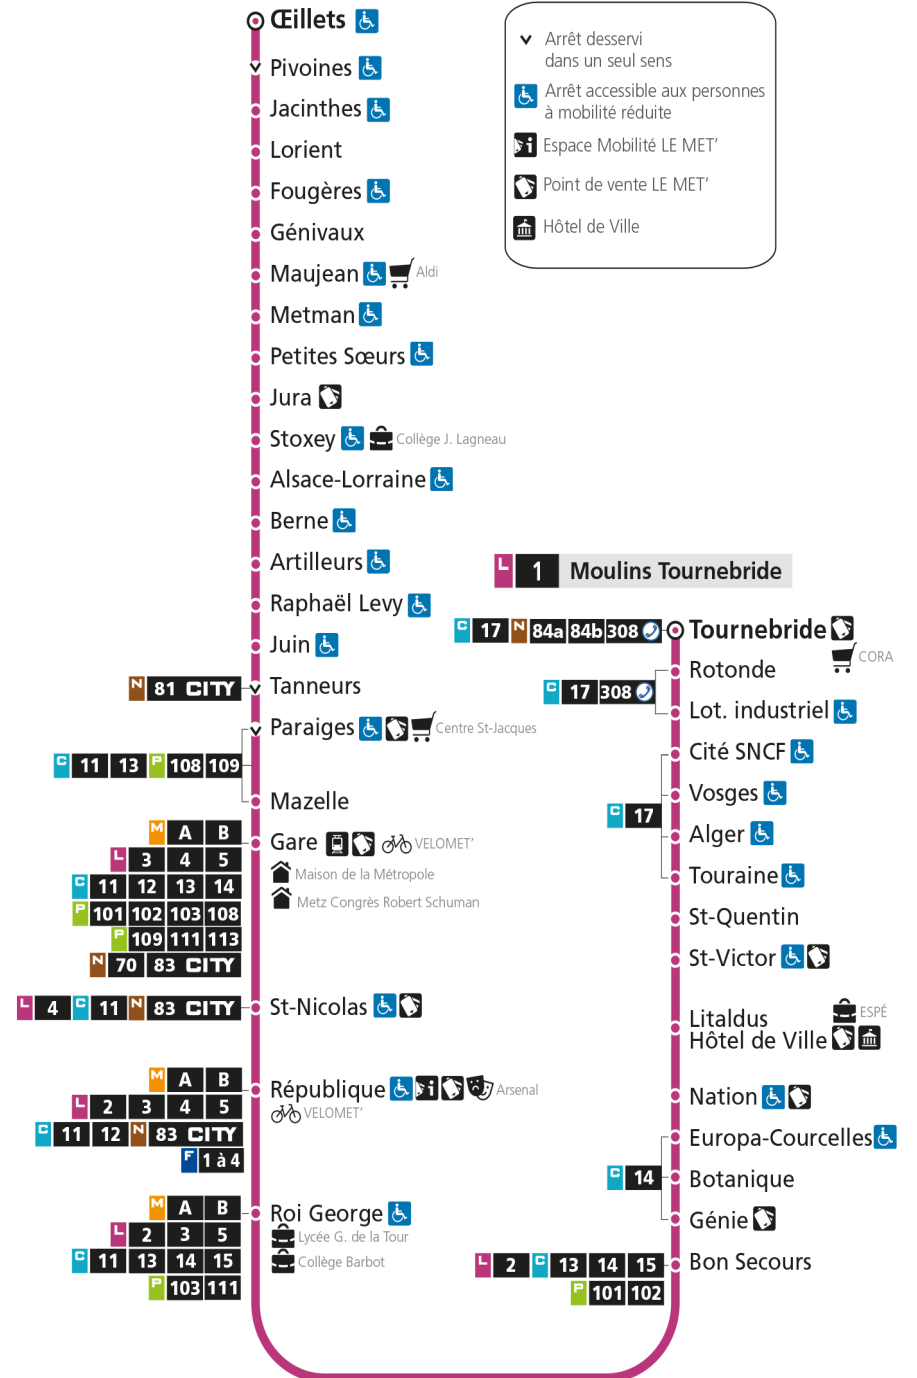

Dimanche et jours fériés

4h	5h	6h	7h	8h	9h	10h	11h	12h	13h	14h	15h	16h	17h	18h	19h	20h	21h	22h	23h	00h
				07	06	06	06	06	06	06	06	06	06	06	06	07	30	33		
								37	36	36	36	36	36	36	38	50				

L 1 La Corchade