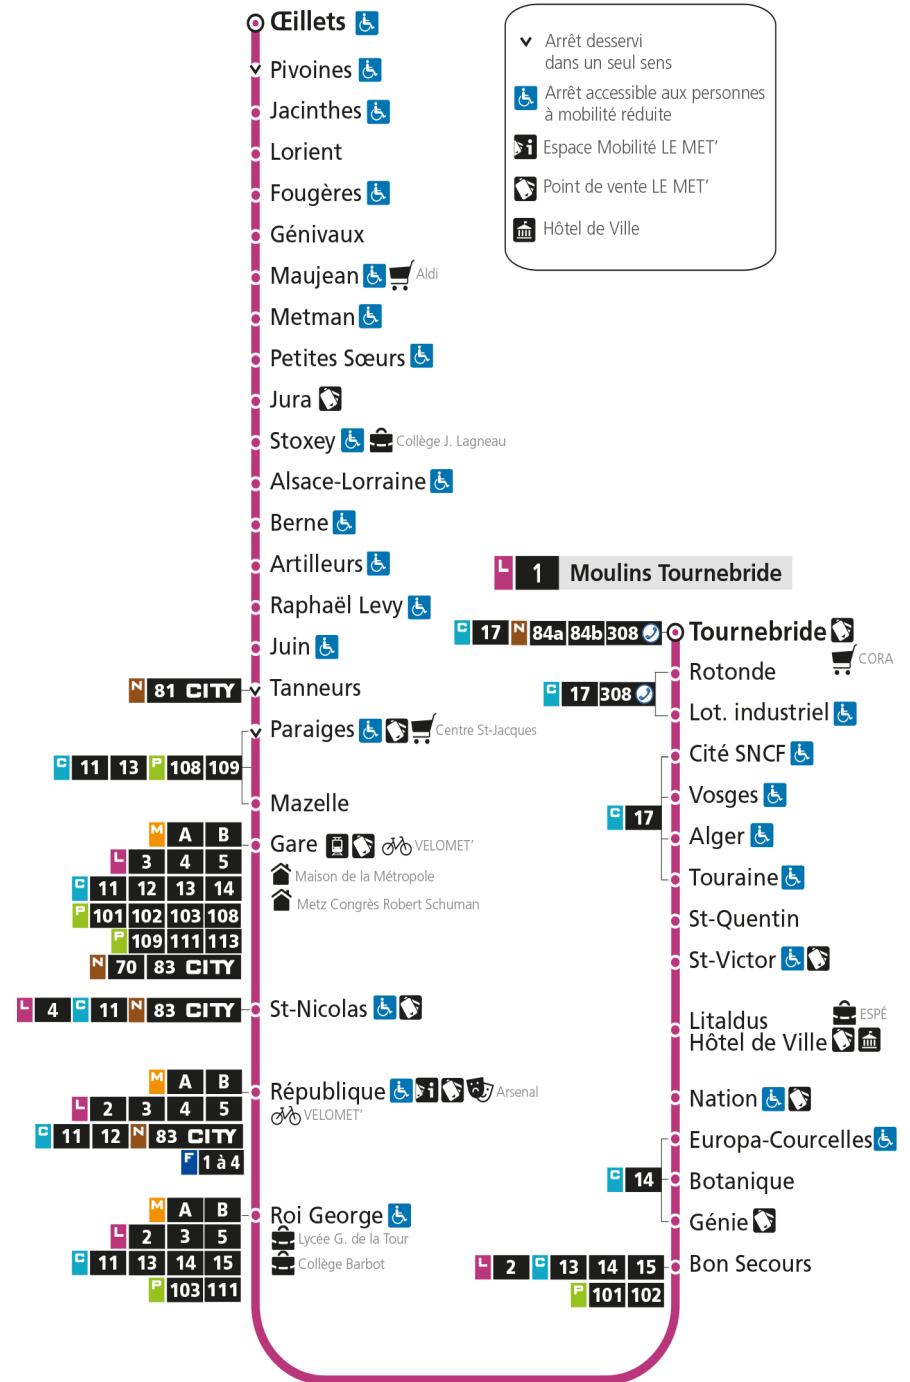

L 1 LA CORCHADE

arrêt BOTANIQUE

Du 30 Août 2021 au 03 Juillet 2022

Du lundi au vendredi - hors jours fériés

4h	5h	6h	7h	8h	9h	10h	11h	12h	13h	14h	15h	16h	17h	18h	19h	20h	21h	22h	23h	00h
	13	10	02	05	04	04	04	04	03	03	04	04	05	05	10	12	27	20		
	41	34	10	15	14	14	14	14	14	13	14	14	15	15	23	31				
		53	19	25	24	24	24	24	24	23	24	24	25	25	39	57				
			28	35	34	34	34	33	34	33	34	34	35	35	54					
			36	45	44	44	44	43	44	43	44	44	45	46						
			44	54	54	54	54	53	53	53	54	55	55	58						
			54																	

Samedi - hors jours fériés

4h	5h	6h	7h	8h	9h	10h	11h	12h	13h	14h	15h	16h	17h	18h	19h	20h	21h	22h	23h	00h
	12	08	17	18	08	07	07	07	03	11	08	06	02	00	07	02	26	20		
	39	36	36	38	23	22	22	22	15	22	20	17	14	13	23	27				
		58	56	54	38	37	37	37	26	34	31	29	25	25	42	52				
				52	52	52	51	37	45	43	40	37	38							
								59												

Du lundi au vendredi pendant les petites vacances scolaires - hors jours fériés

4h	5h	6h	7h	8h	9h	10h	11h	12h	13h	14h	15h	16h	17h	18h	19h	20h	21h	22h	23h	00h
	13	10	06	09	07	07	07	07	07	07	07	07	09	08	08	12	26	20		
	40	34	17	21	19	19	19	19	19	19	19	19	21	20	23	32				
		54	30	33	31	31	31	31	31	31	31	31	33	33	39	57				
			42	44	43	43	44	43	43	43	43	44	44	44	54					
			55	55	55	55	55	55	55	55	55	56	56	56						

Dimanche et jours fériés

4h	5h	6h	7h	8h	9h	10h	11h	12h	13h	14h	15h	16h	17h	18h	19h	20h	21h	22h	23h	00h
			59	58	58	58	58	29	28	28	28	28	28	28	30	42	22	20		
								58	58	58	58	58	58	58	59					

L 1 La Corchade