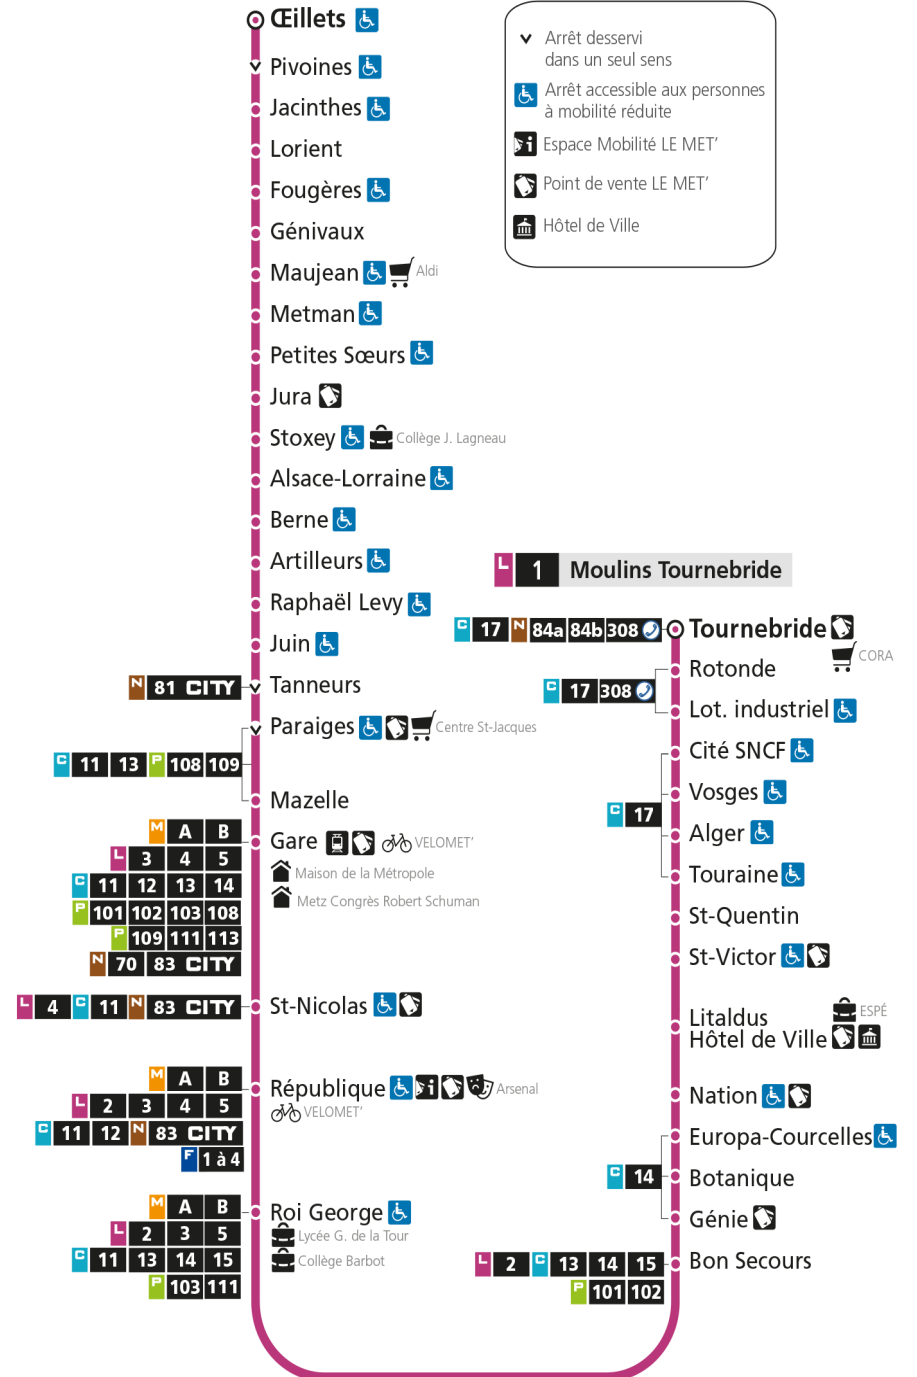

Dimanche et jours fériés

4h	5h	6h	7h	8h	9h	10h	11h	12h	13h	14h	15h	16h	17h	18h	19h	20h	21h	22h	23h	00h
				25	25	25	25	25	20	20	20	21	22	22	22	21	03	47		
								51	50	50	51	52	52	52	52		43			

L 1 La Corchade