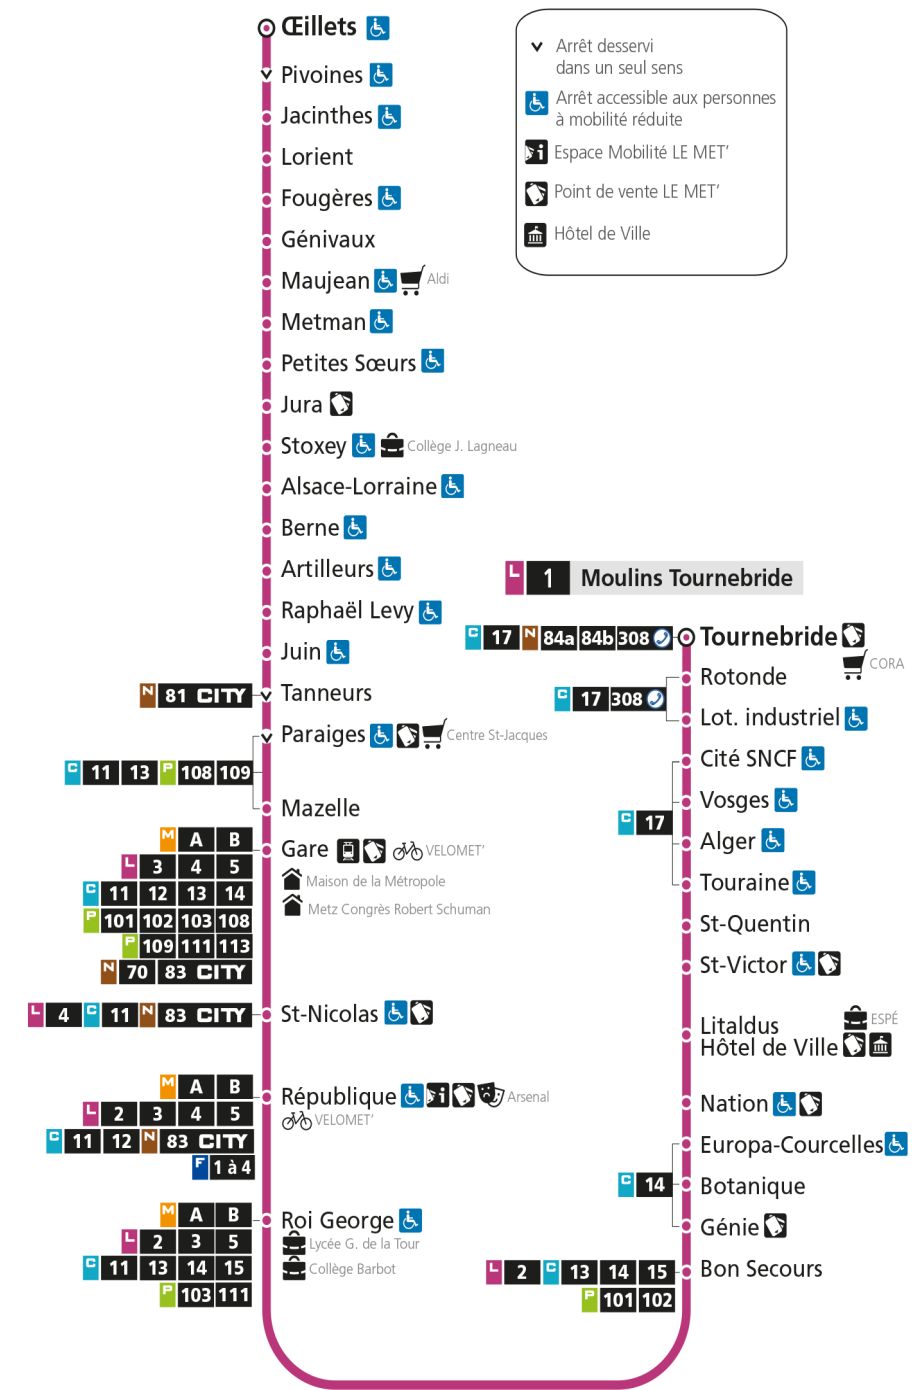

L 1 LA CORCHADE

arrêt PETITES SOEURS

Du 30 Août 2021 au 03 Juillet 2022

Du lundi au vendredi - hors jours fériés

4h	5h	6h	7h	8h	9h	10h	11h	12h	13h	14h	15h	16h	17h	18h	19h	20h	21h	22h	23h	00h
	32	00	14	01	01	08	07	08	07	08	07	08	09	00	10	01	17	45		
		29	23	11	10	17	17	18	17	17	17	19	20	10	21	16	47			
		55	32	21	19	27	27	28	27	27	28	29	31	20	33	33				
			43	32	28	37	37	38	38	37	38	39	41	30	46	52				
			53	42	38	47	47	48	48	47	48	49	51	39						
				51	48	57	57	57	58	57	58	59		49						
					58									59						

Samedi - hors jours fériés

4h	5h	6h	7h	8h	9h	10h	11h	12h	13h	14h	15h	16h	17h	18h	19h	20h	21h	22h	23h	00h
	30	27	18	17	15	01	00	00	00	00	08	06	03	01	02	05	11	45		
	57	56	37	39	31	15	15	15	14	11	20	17	14	12	17	24	45			
			56	59	46	30	30	30	26	22	31	29	25	24	30	48				
						45	45	45	38	34	43	40	37	37	46					
									49	45	54	52	49	49						
									57											

Du lundi au vendredi pendant les petites vacances scolaires - hors jours fériés

4h	5h	6h	7h	8h	9h	10h	11h	12h	13h	14h	15h	16h	17h	18h	19h	20h	21h	22h	23h	00h
	32	29	15	05	09	06	06	07	06	06	06	06	08	08	07	01	18	45		
	59	55	27	21	20	18	18	18	18	18	18	18	20	20	19	16	47			
			39	35	30	30	30	30	30	30	30	30	33	32	31	33				
			53	48	42	42	42	42	42	42	42	42	45	43	46	53				
				59	54	54	54	54	54	54	54	55	57	56						

Dimanche et jours fériés

4h	5h	6h	7h	8h	9h	10h	11h	12h	13h	14h	15h	16h	17h	18h	19h	20h	21h	22h	23h	00h
				23	23	23	23	23	18	18	18	18	19	19	19	19	01	45		
								49	48	48	48	49	49	49	50		41			

L 1 La Corchade