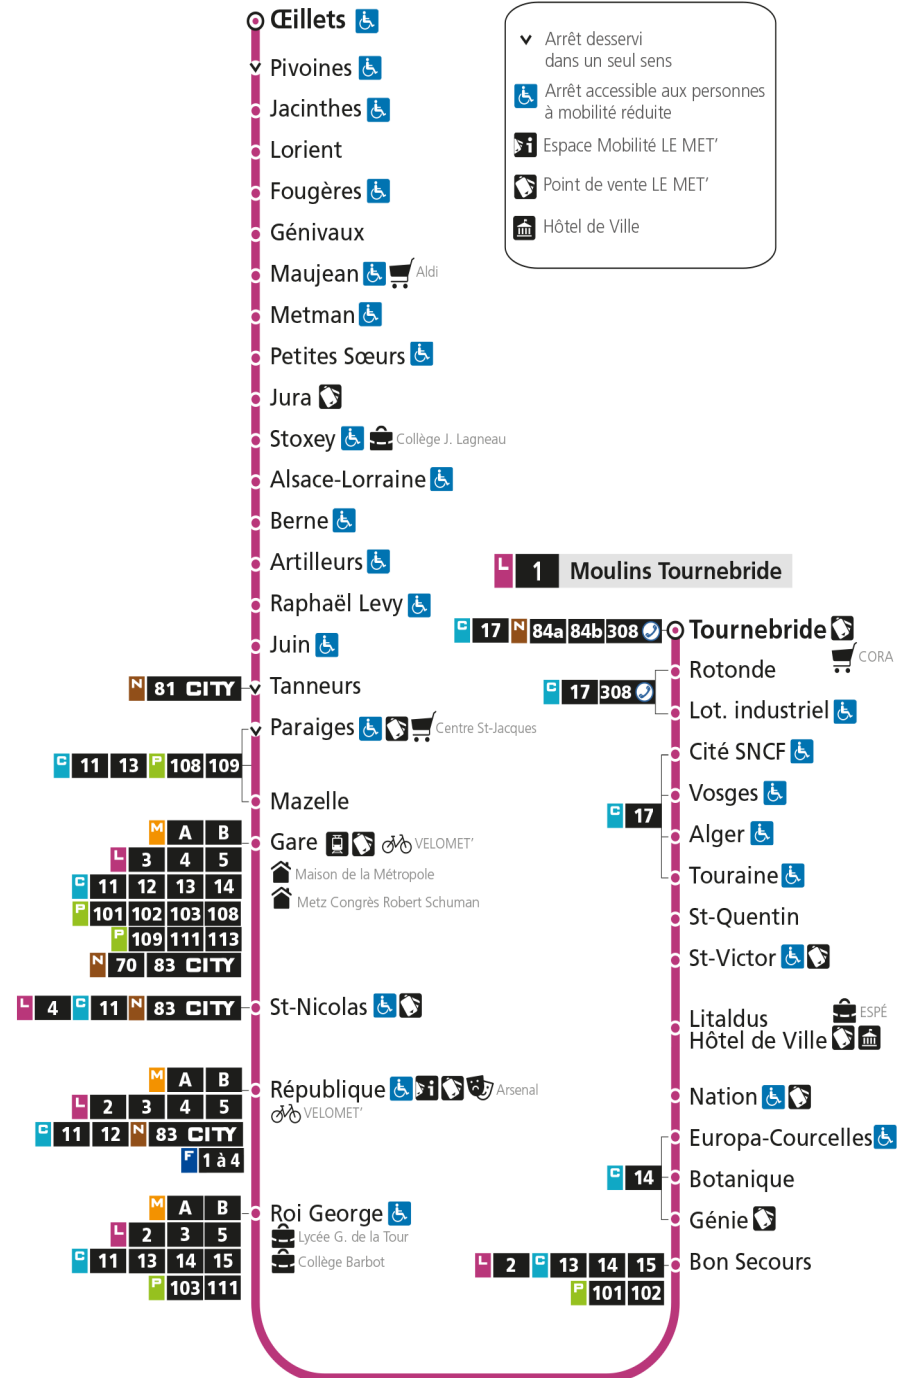

L 1 LA CORCHADE

arrêt METMAN

Du 30 Août 2021 au 03 Juillet 2022

Du lundi au vendredi - hors jours fériés

4h	5h	6h	7h	8h	9h	10h	11h	12h	13h	14h	15h	16h	17h	18h	19h	20h	21h	22h	23h	00h
	34	02	16	03	03	00	09	10	09	00	09	00	01	02	01	02	18	46		
		31	25	13	12	10	19	20	19	10	19	10	11	12	12	17	48			
		57	34	23	21	19	29	30	29	19	30	21	22	22	23	34				
			45	34	30	29	39	40	40	29	40	31	33	32	35	53				
			55	44	40	39	49	50	50	39	50	41	43	41	48					
				53	50	49	59	59		49		51	53	51						

Samedi - hors jours fériés

4h	5h	6h	7h	8h	9h	10h	11h	12h	13h	14h	15h	16h	17h	18h	19h	20h	21h	22h	23h	00h
	31	28	19	18	00	03	02	02	02	02	10	08	05	03	04	07	12	46		
	58	57	38	40	16	17	17	17	16	13	22	19	16	14	19	25	46			
			57		33	32	32	32	28	24	33	31	27	26	32	49				
					48	47	47	47	40	36	45	42	39	39	48					
									51	47	56	54	51	51						

Du lundi au vendredi pendant les petites vacances scolaires - hors jours fériés

4h	5h	6h	7h	8h	9h	10h	11h	12h	13h	14h	15h	16h	17h	18h	19h	20h	21h	22h	23h	00h
	33	00	17	07	01	08	08	09	08	08	08	08	10	10	09	02	19	46		
		30	29	23	11	20	20	20	20	20	20	20	22	22	21	17	48			
		57	41	37	22	32	32	32	32	32	32	32	35	34	33	34				
			55	50	32	44	44	44	44	44	44	44	47	45	48	54				
					44	56	56	56	56	56	56	57	59	58						
					56															

Dimanche et jours fériés

4h	5h	6h	7h	8h	9h	10h	11h	12h	13h	14h	15h	16h	17h	18h	19h	20h	21h	22h	23h	00h
				24	24	24	24	24	19	19	19	20	21	21	21	20	02	46		
								50	49	49	50	51	51	51	51		42			

L 1 La Corchade