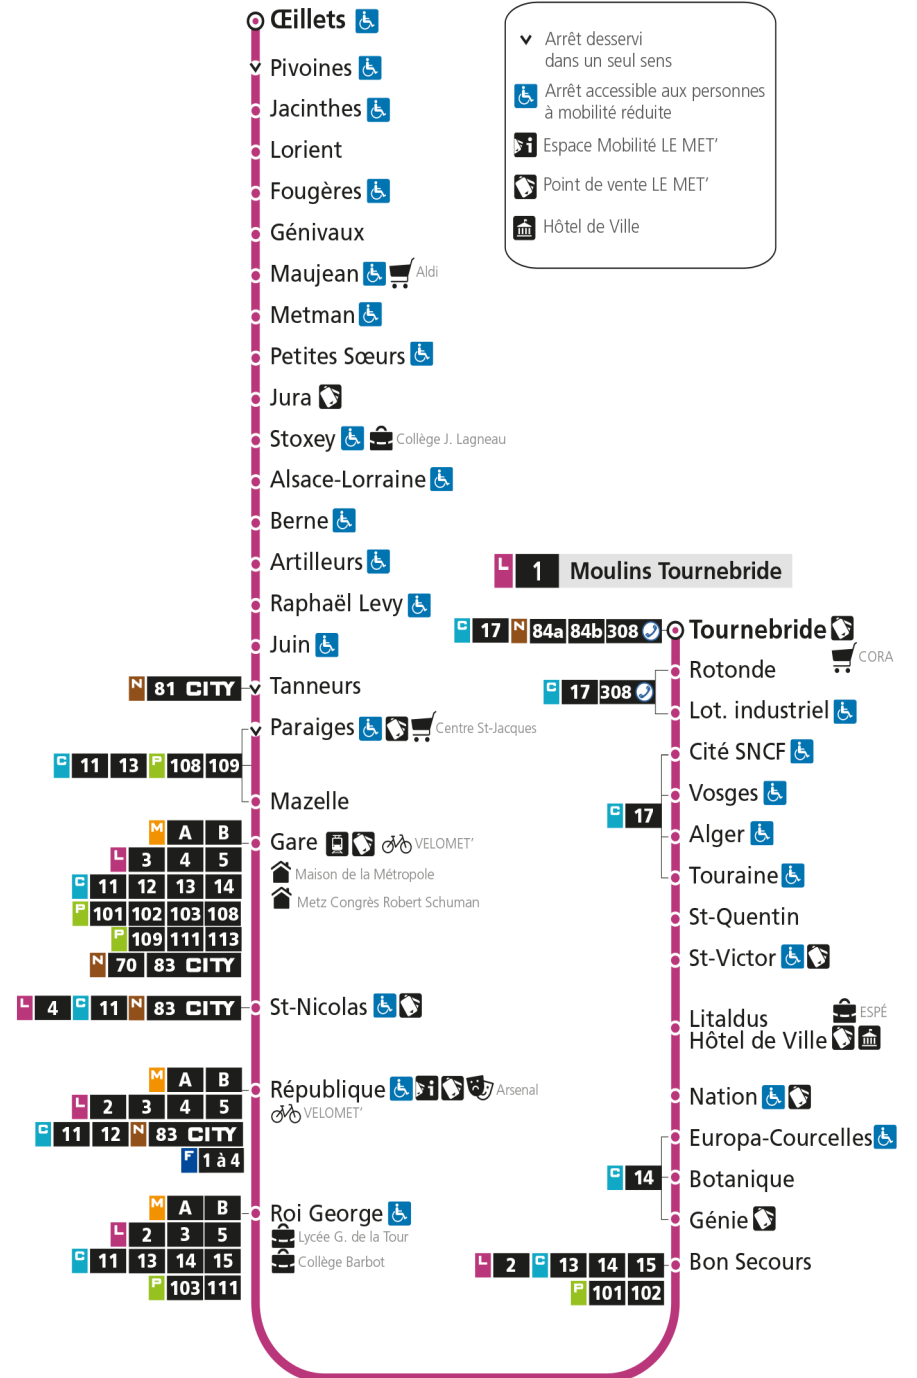

L 1 LA CORCHADE

arrêt ALGER

Du 30 Août 2021 au 03 Juillet 2022

Du lundi au vendredi - hors jours fériés

4h	5h	6h	7h	8h	9h	10h	11h	12h	13h	14h	15h	16h	17h	18h	19h	20h	21h	22h	23h	00h
	06	03	01	06	06	06	06	06	06	05	06	06	06	07	03	05	20	13		
	34	25	10	16	16	16	16	16	16	15	16	15	16	17	16	24				
		44	19	26	26	26	26	25	26	25	26	25	26	28	32	50				
		53	27	36	36	36	36	35	36	35	36	35	37	39	47					
			35	46	46	46	46	45	45	45	46	46	47	51						
			45	56	56	56	56	55	55	56	56	56	57							
			56																	

- Arrêt desservi dans un seul sens
- Arrêt accessible aux personnes à mobilité réduite
- Espace Mobilité LE MET'
- Point de vente LE MET'
- Hôtel de Ville

L 1 LA CORCHADE

arrêt TOURAINE

Du 30 Août 2021 au 03 Juillet 2022