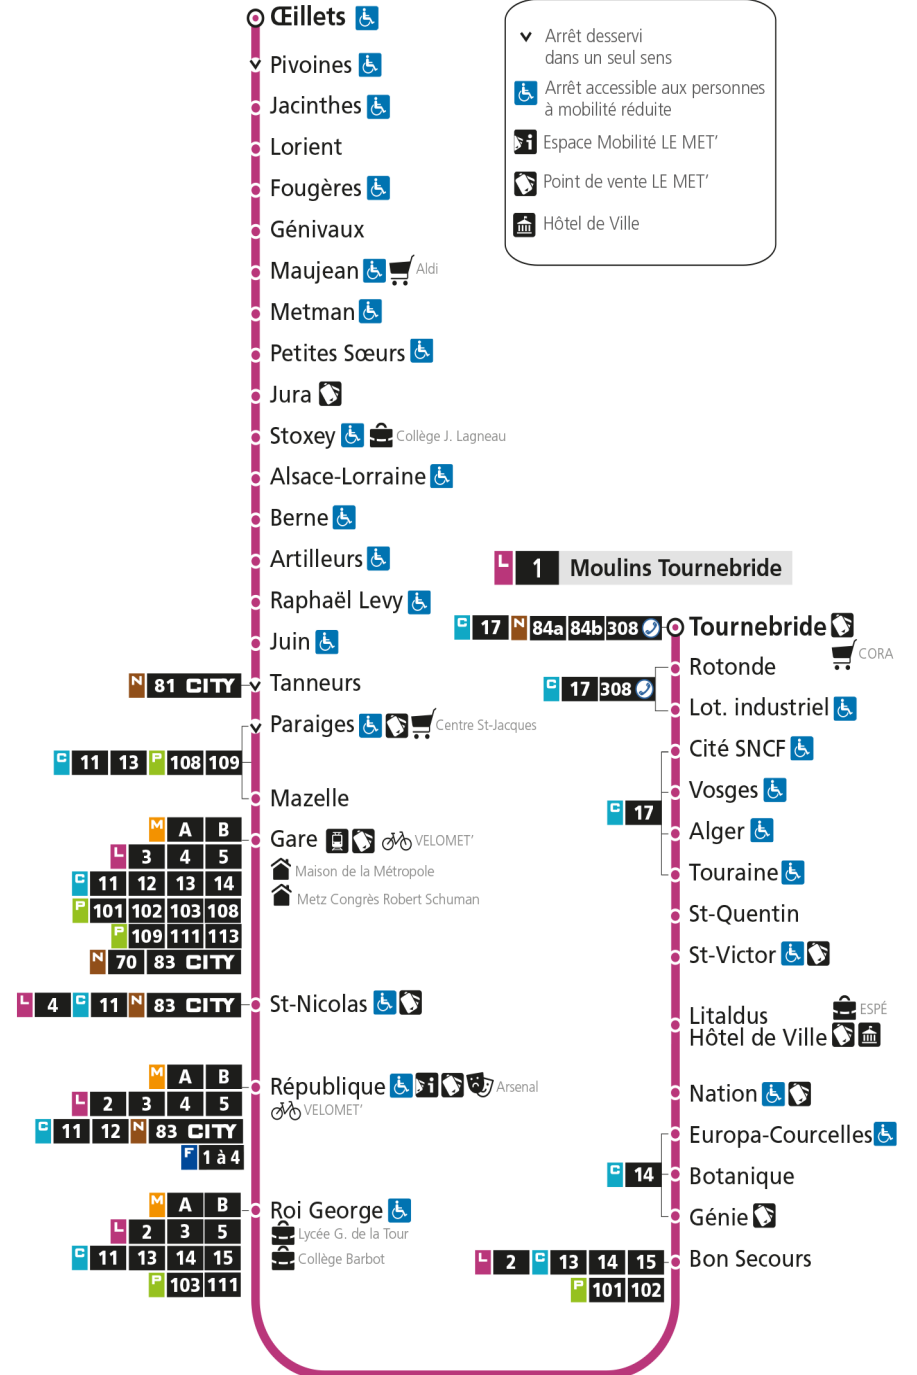

L 1 LA CORCHADE

arrêt ROI GEORGE

Du 30 Août 2021 au 03 Juillet 2022

Du lundi au vendredi - hors jours fériés

4h	5h	6h	7h	8h	9h	10h	11h	12h	13h	14h	15h	16h	17h	18h	19h	20h	21h	22h	23h	00h
	16	13	06	00	00	09	09	09	08	08	09	09	00	00	02	15	00	23		
	44	38	15	11	09	19	19	19	19	18	19	19	10	10	14	34	30			
		57	24	21	19	29	29	29	29	28	29	29	20	20	27					
			33	31	29	39	39	38	39	38	39	39	30	30	42					
			41	41	39	49	49	48	49	48	49	49	40	40	57					
			50	51	49	59	59	58	58	58	59		50	51						
					59															