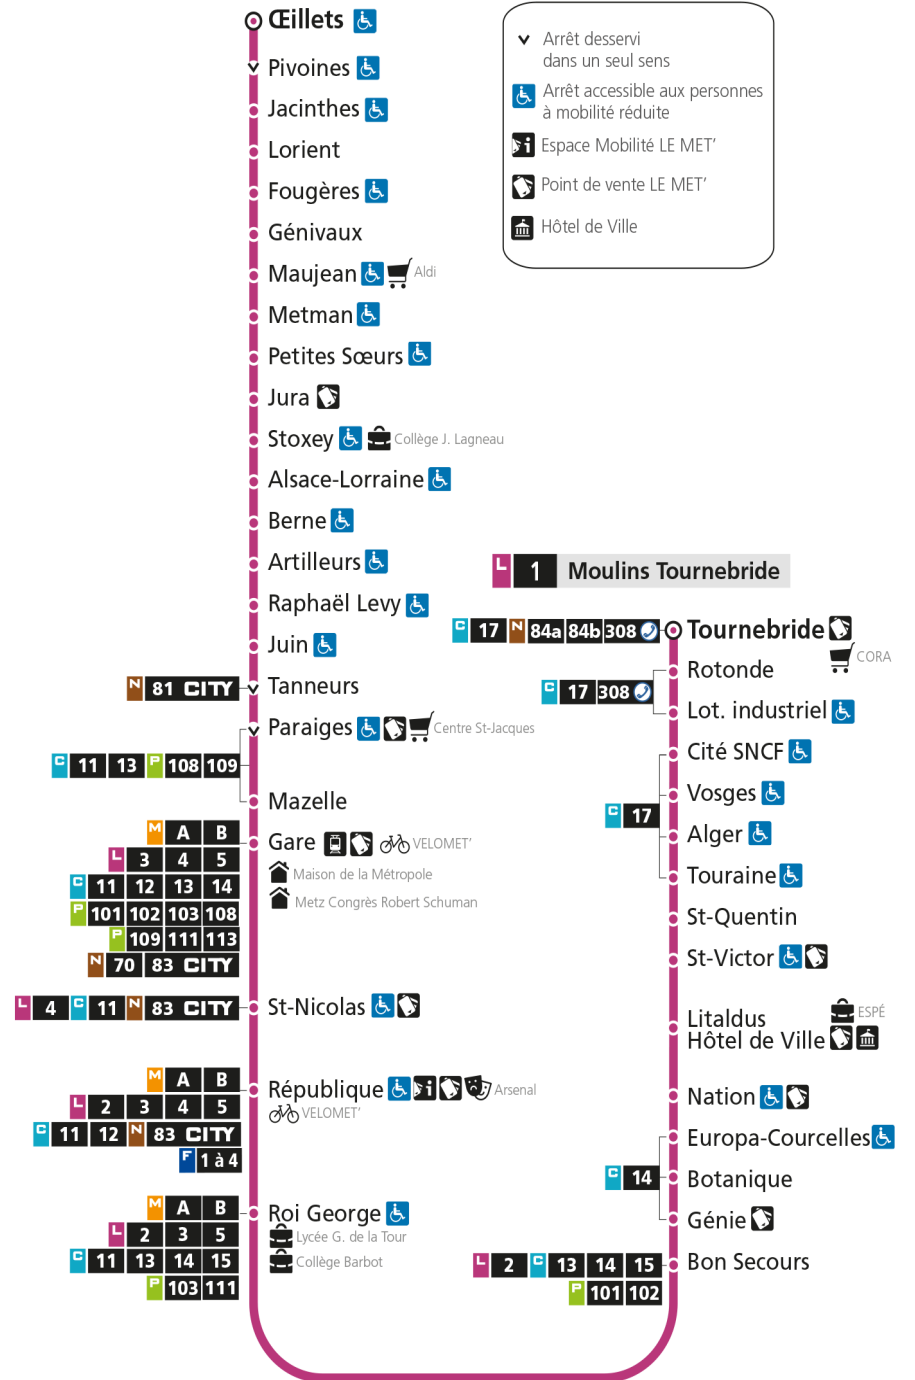

L 1 LA CORCHADE

arrêt TOURAINE

Du 30 Août 2021 au 03 Juillet 2022

Du lundi au vendredi - hors jours fériés

4h	5h	6h	7h	8h	9h	10h	11h	12h	13h	14h	15h	16h	17h	18h	19h	20h	21h	22h	23h	00h
	07	04	02	07	07	07	07	07	07	06	07	07	07	08	04	06	21	14		
	35	26	11	17	17	17	17	17	17	16	17	16	17	18	17	25				
		45	20	27	27	27	27	26	27	26	27	26	27	29	33	51				
		54	28	37	37	37	37	36	37	36	37	36	38	40	48					
			36	47	47	47	47	46	46	46	47	47	48	52						
			46	57	57	57	57	56	56	57	57	57	58							
			57																	

Samedi - hors jours fériés

4h	5h	6h	7h	8h	9h	10h	11h	12h	13h	14h	15h	16h	17h	18h	19h	20h	21h	22h	23h	00h
	07	02	11	10	01	00	14	00	08	04	01	00	08	07	01	21	21	14		
	34	30	30	30	16	14	29	15	19	15	14	11	19	19	17	46				
		52	48	46	31	29	44	30	30	27	25	23	31	32	36					
					45	44		44	41	38	37	34	42	48	56					
						59		56	52	50	48	45	54							

Du lundi au vendredi pendant les petites vacances scolaires - hors jours fériés

4h	5h	6h	7h	8h	9h	10h	11h	12h	13h	14h	15h	16h	17h	18h	19h	20h	21h	22h	23h	00h
	08	03	09	01	00	00	00	00	00	00	00	00	01	01	02	06	21	14		
	34	27	22	13	12	12	12	12	12	12	12	12	13	13	17	26				
		46	34	25	24	24	24	24	24	24	24	24	25	26	33	52				
		58	47	36	36	36	37	36	36	36	36	36	36	38	48					
			48	48	48	48	48	48	48	48	48	48	49	50						

Dimanche et jours fériés

4h	5h	6h	7h	8h	9h	10h	11h	12h	13h	14h	15h	16h	17h	18h	19h	20h	21h	22h	23h	00h
			54	53	53	52	52	23	22	22	22	23	23	23	25	38	18	14		
								53	52	52	52	53	53	53	55					

L 1 La Corchade