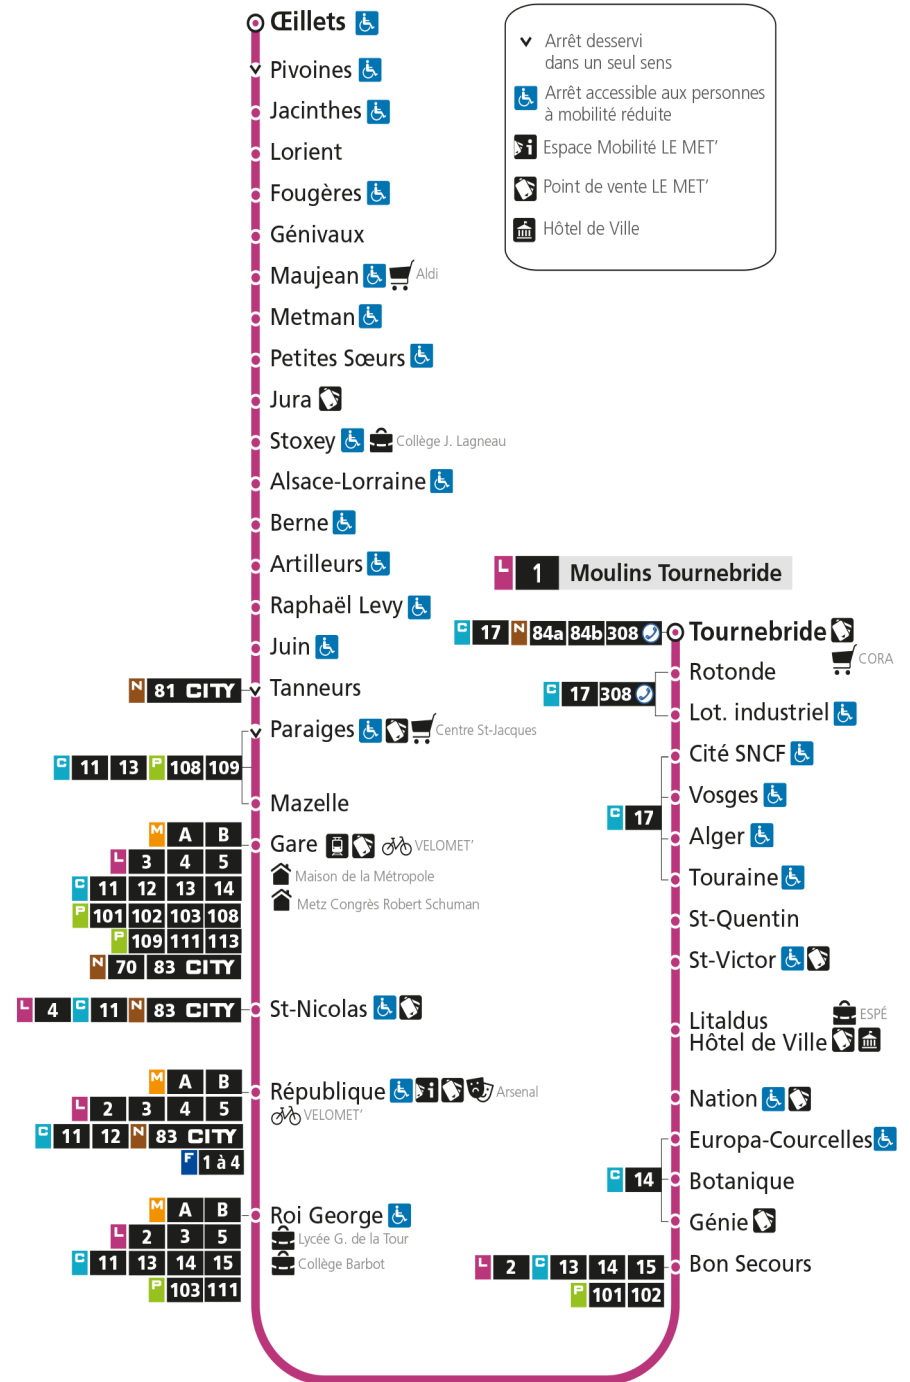

L 1 LA CORCHADE

arrêt STOXY

Du 30 Août 2021 au 03 Juillet 2022

Du lundi au vendredi - hors jours fériés

4h	5h	6h	7h	8h	9h	10h	11h	12h	13h	14h	15h	16h	17h	18h	19h	20h	21h	22h	23h	00h
	31	28	13	00	00	07	06	07	06	07	06	07	08	09	09	00	16	44		
	59	54	22	09	09	16	16	17	16	16	16	18	19	19	20	15	46			
			31	19	18	26	26	27	26	26	27	28	30	29	32	32				
			42	30	27	36	36	37	37	36	37	38	40	38	45	51				
			52	41	37	46	46	47	47	46	47	48	50	48						
				50	47	56	56	56	57	56	57	58	59	58						
					57															

Samedi - hors jours fériés

4h	5h	6h	7h	8h	9h	10h	11h	12h	13h	14h	15h	16h	17h	18h	19h	20h	21h	22h	23h	00h
	29	26	17	16	14	00	14	14	13	10	07	05	02	00	01	04	10	44		
	56	55	36	38	30	14	29	29	25	21	19	16	13	11	16	23	44			
			55	58	45	29	44	44	37	33	30	28	24	23	29	47				
						44	59	59	48	44	42	39	36	36	45					
						59			59	56	53	51	48	48						

Du lundi au vendredi pendant les petites vacances scolaires - hors jours fériés

4h	5h	6h	7h	8h	9h	10h	11h	12h	13h	14h	15h	16h	17h	18h	19h	20h	21h	22h	23h	00h
	31	28	14	04	08	05	05	06	05	05	05	05	07	07	06	00	17	44		
	58	54	26	19	19	17	17	17	17	17	17	17	19	19	18	15	46			
			38	33	29	29	29	29	29	29	29	29	32	31	30	32				
			52	46	41	41	41	41	41	41	41	41	44	42	45	52				
				58	53	53	53	53	53	53	53	54	56	55						

Dimanche et jours fériés

4h	5h	6h	7h	8h	9h	10h	11h	12h	13h	14h	15h	16h	17h	18h	19h	20h	21h	22h	23h	00h
				22	22	22	22	22	17	17	17	17	18	18	18	18	00	44		
								48	47	47	47	48	48	48	49	40				

L 1 La Corchade