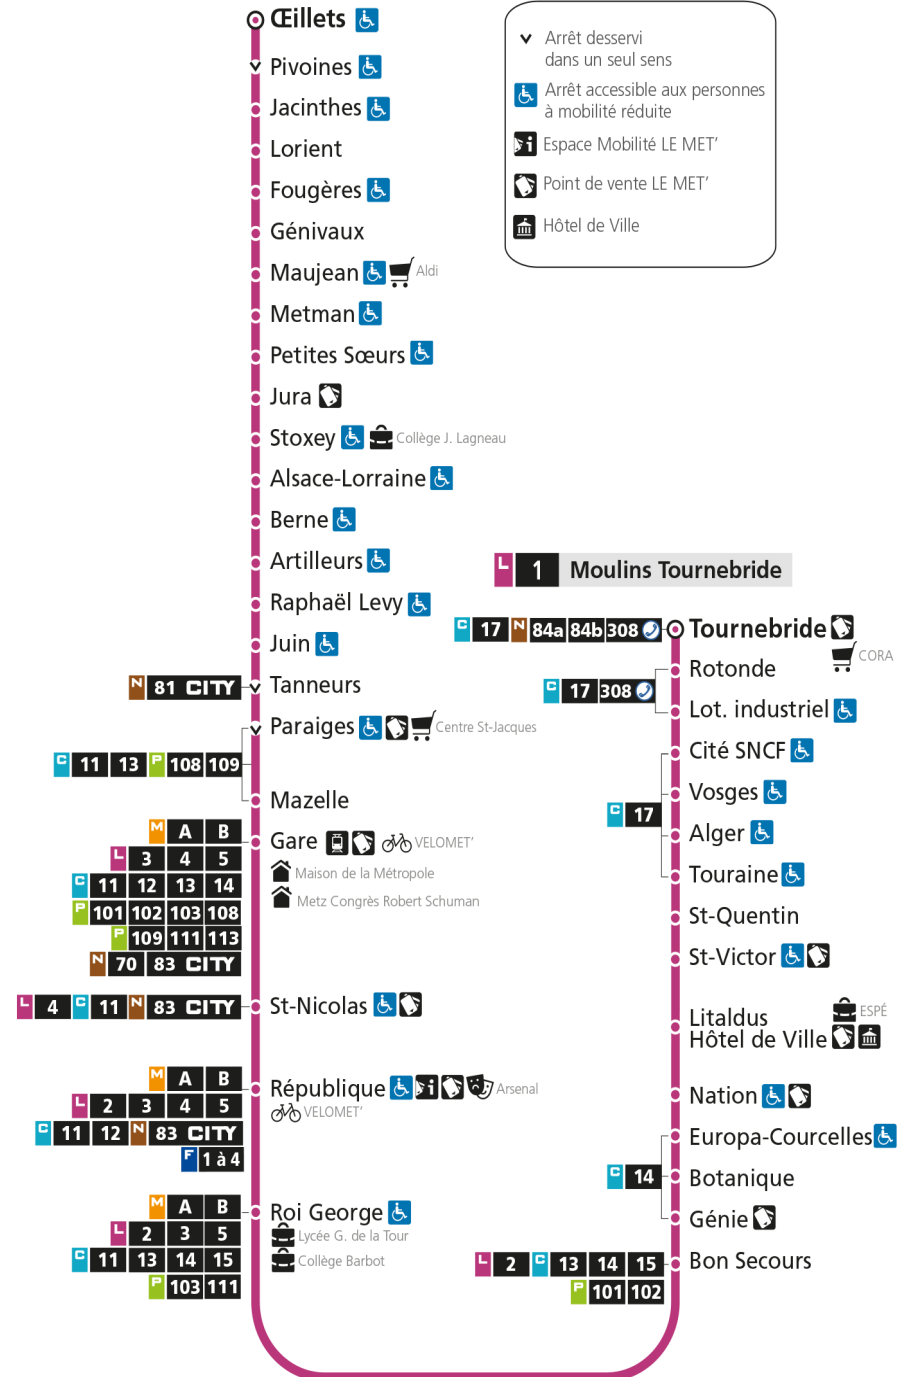

L 1 LA CORCHADE

arrêt ROTONDE

Du 30 Août 2021 au 03 Juillet 2022

Du lundi au vendredi - hors jours fériés

4h	5h	6h	7h	8h	9h	10h	11h	12h	13h	14h	15h	16h	17h	18h	19h	20h	21h	22h	23h	00h
	03 31	00 21 40 49 57	06 15 23 30 40 51	01 11 21 31 41 51	01 11 21 31 41 51	01 11 21 31 41 51	01 11 21 31 41 51	02 12 22 31 41 51	02 12 22 31 41 51	01 12 21 31 41 52	02 12 22 31 42 52	02 11 21 31 42 52	02 12 22 31 42 53	03 13 24 33 43 53	12 28 43	01 20 46	16	09		

Samedi - hors jours fériés

4h	5h	6h	7h	8h	9h	10h	11h	12h	13h	14h	15h	16h	17h	18h	19h	20h	21h	22h	23h	00h
	03 30 57	25 47	06 24 42	04 24 40 55	10 25 39 54	08 23 38 53	08 23 38 54	09 24 39 51	03 14 25 36 47 59	10 22 33 45 56	09 20 32 43 55	06 18 29 40 51	03 14 26 37 49	02 14 27 43 56	12 31 51	16 41	16	09		

Du lundi au vendredi pendant les petites vacances scolaires - hors jours fériés

4h	5h	6h	7h	8h	9h	10h	11h	12h	13h	14h	15h	16h	17h	18h	19h	20h	21h	22h	23h	00h
	04 30 59	22 41 53	04 17 29 41 55	07 19 30 42 55	07 19 31 43 55	07 19 31 43 55	07 19 32 43 55	07 19 31 43 55	07 19 31 43 55	07 19 31 43 55	07 19 31 43 55	07 19 31 43 56	08 20 31 44 56	08 21 33 45 57	12 28 43	01 21 47	16	09		

Dimanche et jours fériés

4h	5h	6h	7h	8h	9h	10h	11h	12h	13h	14h	15h	16h	17h	18h	19h	20h	21h	22h	23h	00h	
			50 49	49	48 48	19 49	18 48	18 48	18 48	19 49	19 49	19 49	21 51	34	14	09					

L 1 La Corchade