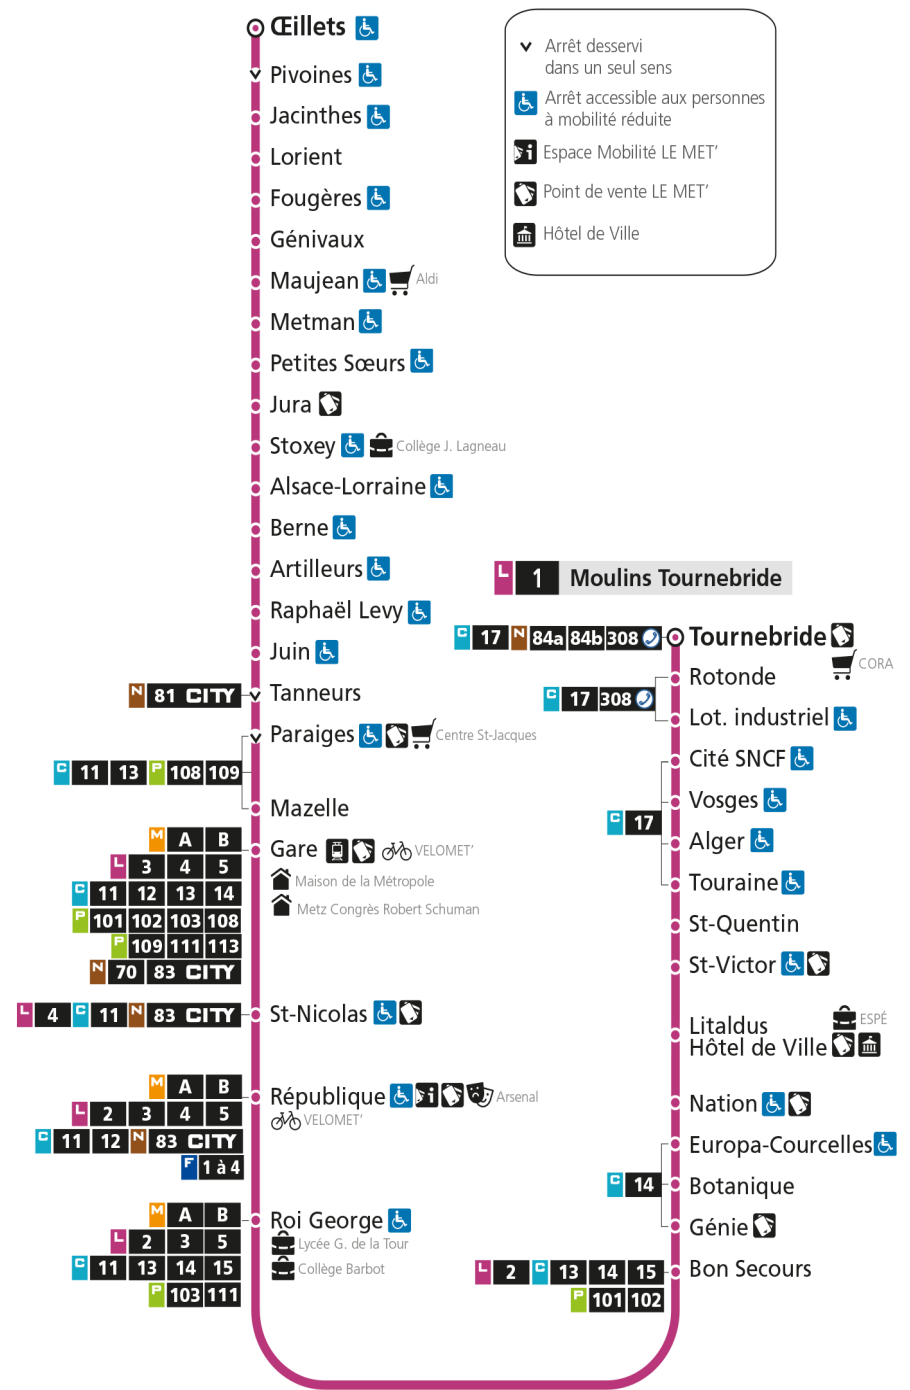

L 1 LA CORCHADE

arrêt LORIENT

Du 30 Août 2021 au 03 Juillet 2022

Du lundi au vendredi - hors jours fériés

4h	5h	6h	7h	8h	9h	10h	11h	12h	13h	14h	15h	16h	17h	18h	19h	20h	21h	22h	23h	00h
	38	06	01	07	08	05	04	04	04	05	04	05	06	07	06	06	22	50		
		35	20	17	17	15	14	15	14	15	14	15	16	17	16	21	52			
			29	28	26	24	24	25	24	24	24	26	27	27	27	38				
			38	39	35	34	34	35	34	34	35	36	38	37	39	57				
			49	49	45	44	44	45	45	44	45	46	48	46	52					
			59	58	55	54	54	55	55	54	55	56	58	56						

Samedi - hors jours fériés

4h	5h	6h	7h	8h	9h	10h	11h	12h	13h	14h	15h	16h	17h	18h	19h	20h	21h	22h	23h	00h
	34	01	01	01	04	07	06	06	06	06	03	01	10	08	09	12	16	50		
		31	23	22	20	21	21	21	20	17	14	13	21	19	24	29	50			
			42	44	37	36	36	36	32	28	26	24	32	31	37	53				
				52	51	51	51	44	40	37	36	44	44	53						
								55	51	50	47	56	56							

Du lundi au vendredi pendant les petites vacances scolaires - hors jours fériés

4h	5h	6h	7h	8h	9h	10h	11h	12h	13h	14h	15h	16h	17h	18h	19h	20h	21h	22h	23h	00h
	37	04	01	11	06	01	01	01	01	01	01	01	02	04	03	06	23	50		
		34	21	28	16	13	13	14	13	13	13	13	15	15	14	21	52			
			33	42	27	25	25	25	25	25	25	27	27	26	38					
			45	55	37	37	37	37	37	37	37	37	40	39	37	58				
			59		49	49	49	49	49	49	49	49	52	50	52					

Dimanche et jours fériés

4h	5h	6h	7h	8h	9h	10h	11h	12h	13h	14h	15h	16h	17h	18h	19h	20h	21h	22h	23h	00h
				27	27	28	28	28	23	23	23	24	25	25	25	24	06	50		
								54	53	53	54	55	55	55	55		45			

L 1 La Corchade