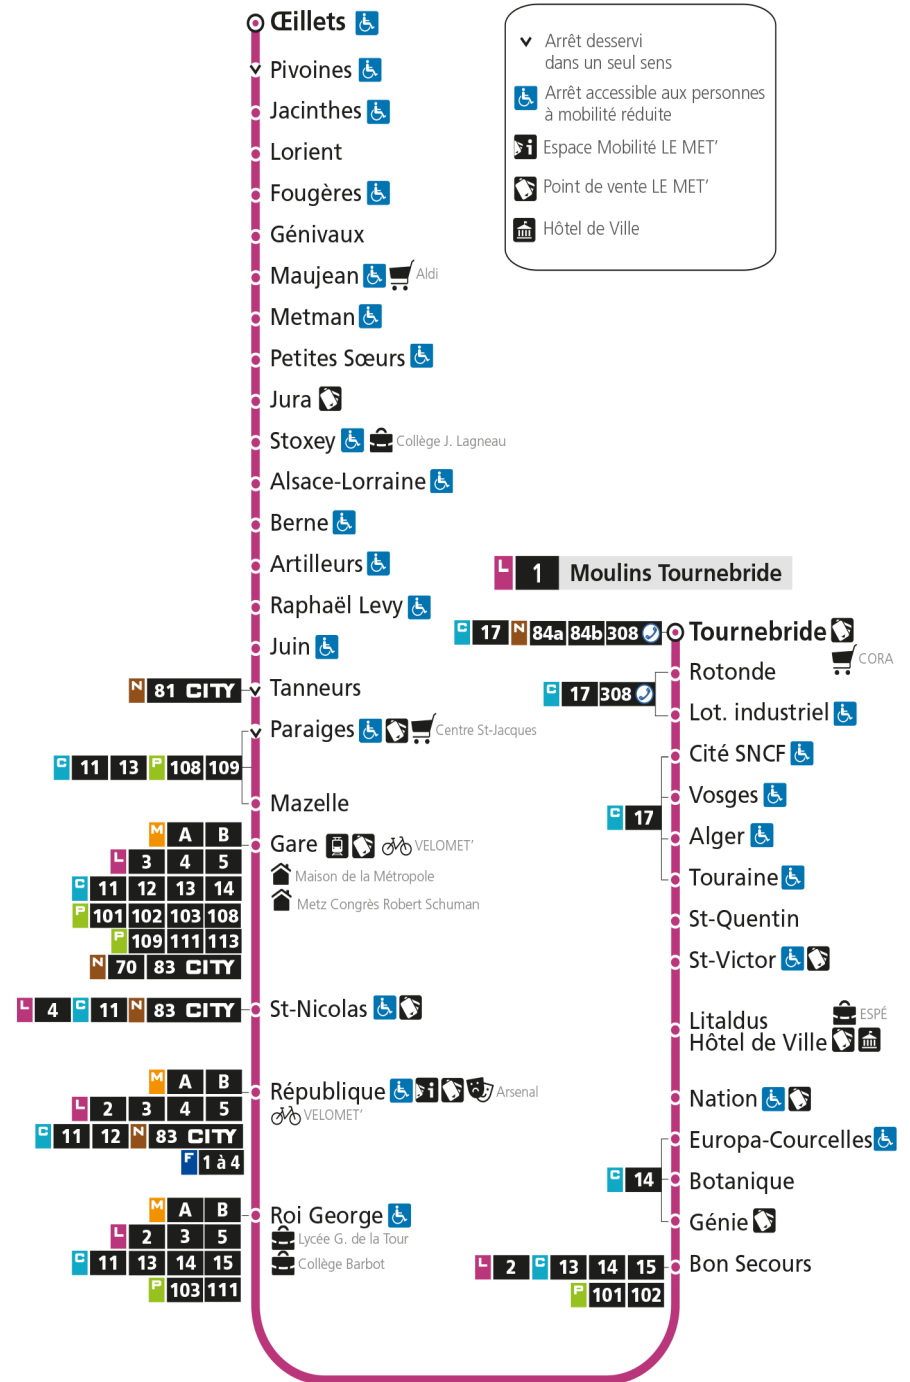

L 1 LA CORCHADE

arrêt MAZELLE

Du 30 Août 2021 au 03 Juillet 2022

Du lundi au vendredi - hors jours fériés

4h	5h	6h	7h	8h	9h	10h	11h	12h	13h	14h	15h	16h	17h	18h	19h	20h	21h	22h	23h	00h	
	24	21	05	01	00	08	08	09	08	08	09	10	00	01	07	09	37				
	52	46	14	11	09	18	18	19	18	18	19	19	21	10	12	25	39				
			23	22	18	28	28	29	29	28	29	29	31	20	24	44					
			34	32	28	38	38	39	39	38	39	39	41	30	37						
			44	41	38	48	48	48	49	48	49	49	50	40	52						
			52	51	48	58	59	58	59	58	59	59		50							
				58																	