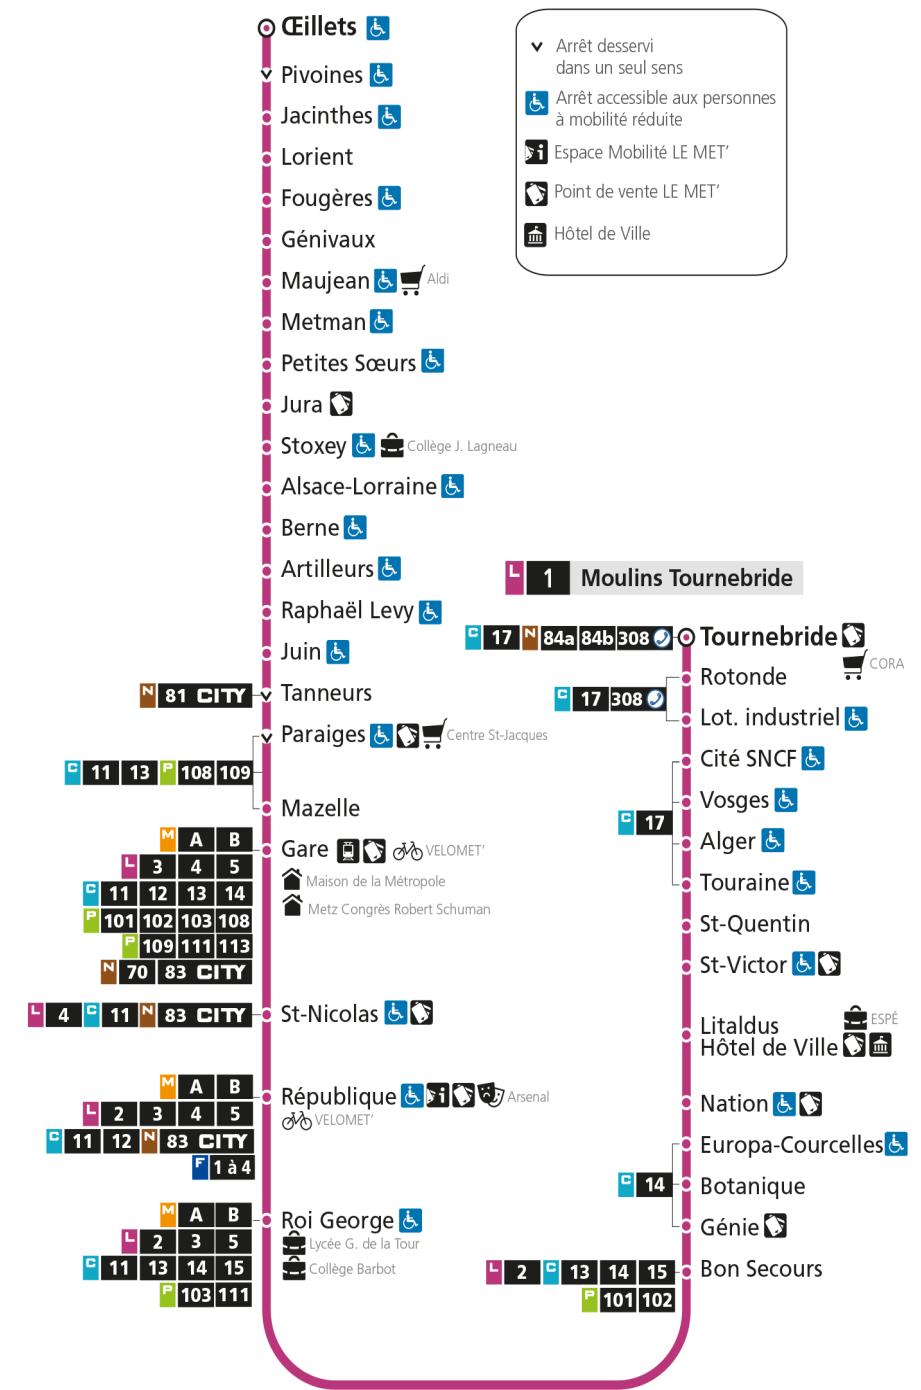

- ▼ Arrêt desservi dans un seul sens
- ♿ Arrêt accessible aux personnes à mobilité réduite
- 📍 Espace Mobilité LE MET'
- 🛒 Point de vente LE MET'
- 🏛️ Hôtel de Ville

L 1 LA CORCHADE

arrêt LORIENT

Du 30 Août 2021 au 03 Juillet 2022