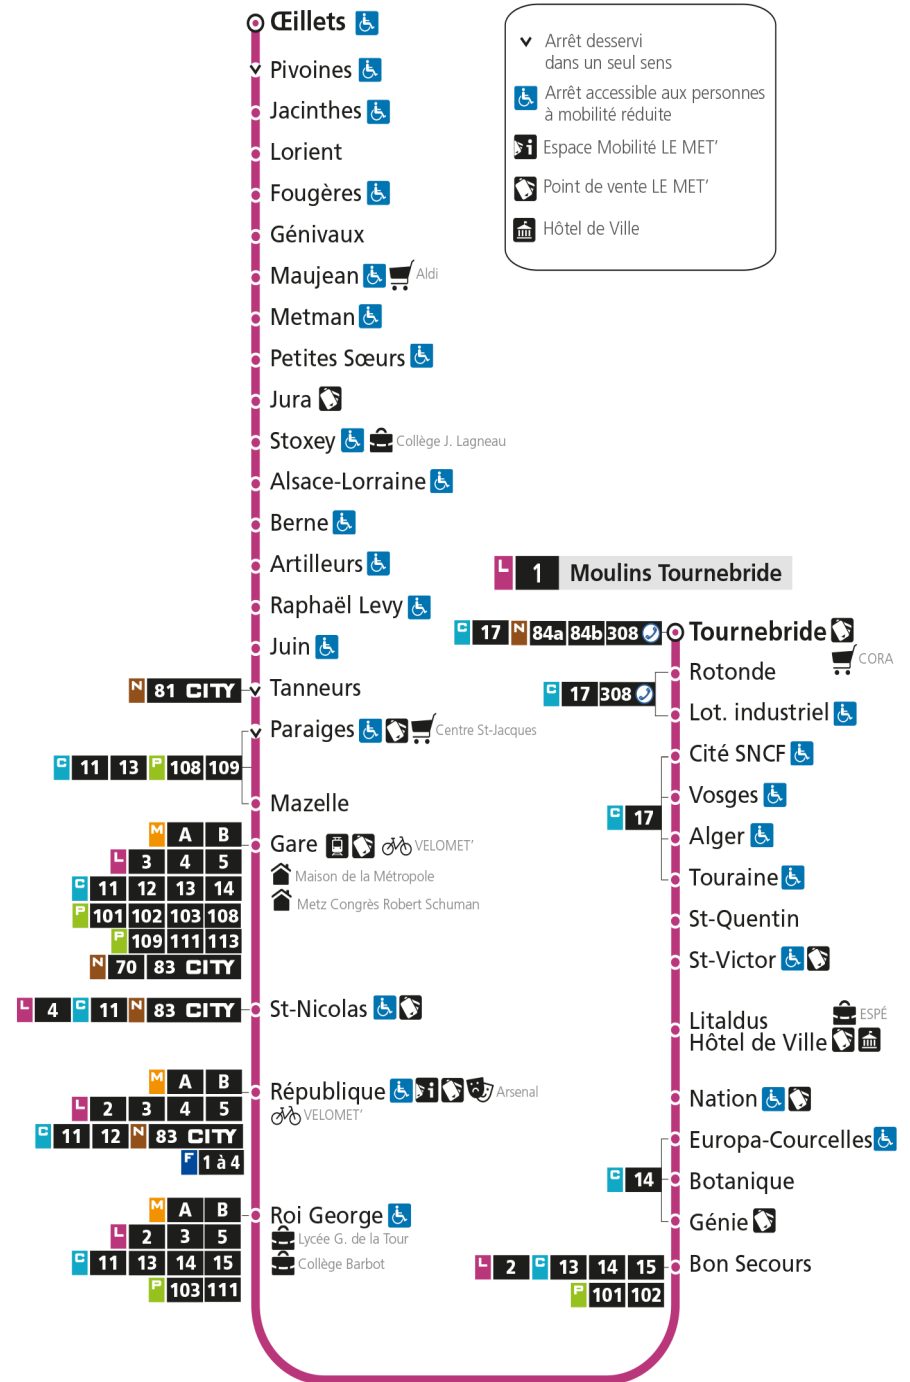

L 1 LA CORCHADE

arrêt LITALDUS-HOTEL DE VILLE

Du 30 Août 2021 au 03 Juillet 2022

Du lundi au vendredi - hors jours fériés

4h	5h	6h	7h	8h	9h	10h	11h	12h	13h	14h	15h	16h	17h	18h	19h	20h	21h	22h	23h	00h
	10	07	06	01	01	01	01	01	00	00	01	01	01	02	07	09	24	17		
	38	30	15	11	11	11	11	11	11	10	11	11	11	12	20	28				
		49	24	21	21	21	21	21	21	20	21	20	21	22	36	54				
		58	32	31	31	31	31	30	31	30	31	30	31	32	51					
			40	41	41	41	41	40	41	40	41	40	42	43						
			50	51	51	51	51	50	50	50	51	51	52	55						

Samedi - hors jours fériés

4h	5h	6h	7h	8h	9h	10h	11h	12h	13h	14h	15h	16h	17h	18h	19h	20h	21h	22h	23h	00h
	09	05	14	14	05	04	03	03	11	07	04	03	11	10	04	24	23	17		
	36	33	33	34	20	18	18	18	22	18	17	14	22	22	20	49				
		55	52	50	35	33	33	33	33	30	28	26	34	35	39					
					49	48	48	47	44	41	40	37	45	51	59					
									59	55	53	51	48	57						

Du lundi au vendredi pendant les petites vacances scolaires - hors jours fériés

4h	5h	6h	7h	8h	9h	10h	11h	12h	13h	14h	15h	16h	17h	18h	19h	20h	21h	22h	23h	00h
	10	07	02	05	04	04	04	04	04	04	04	04	05	05	05	09	23	17		
	37	31	13	17	16	16	16	16	16	16	16	16	17	17	20	29				
		50	26	29	28	28	28	28	28	28	28	28	29	30	36	54				
			38	40	40	40	41	40	40	40	40	40	40	41	51					
			51	52	52	52	52	52	52	52	52	52	53	53						

Dimanche et jours fériés

4h	5h	6h	7h	8h	9h	10h	11h	12h	13h	14h	15h	16h	17h	18h	19h	20h	21h	22h	23h	00h
			57	56	56	55	55	26	26	26	26	26	26	26	28	40	20	17		
								56	56	56	56	56	56	56	57					

L 1 La Corchade