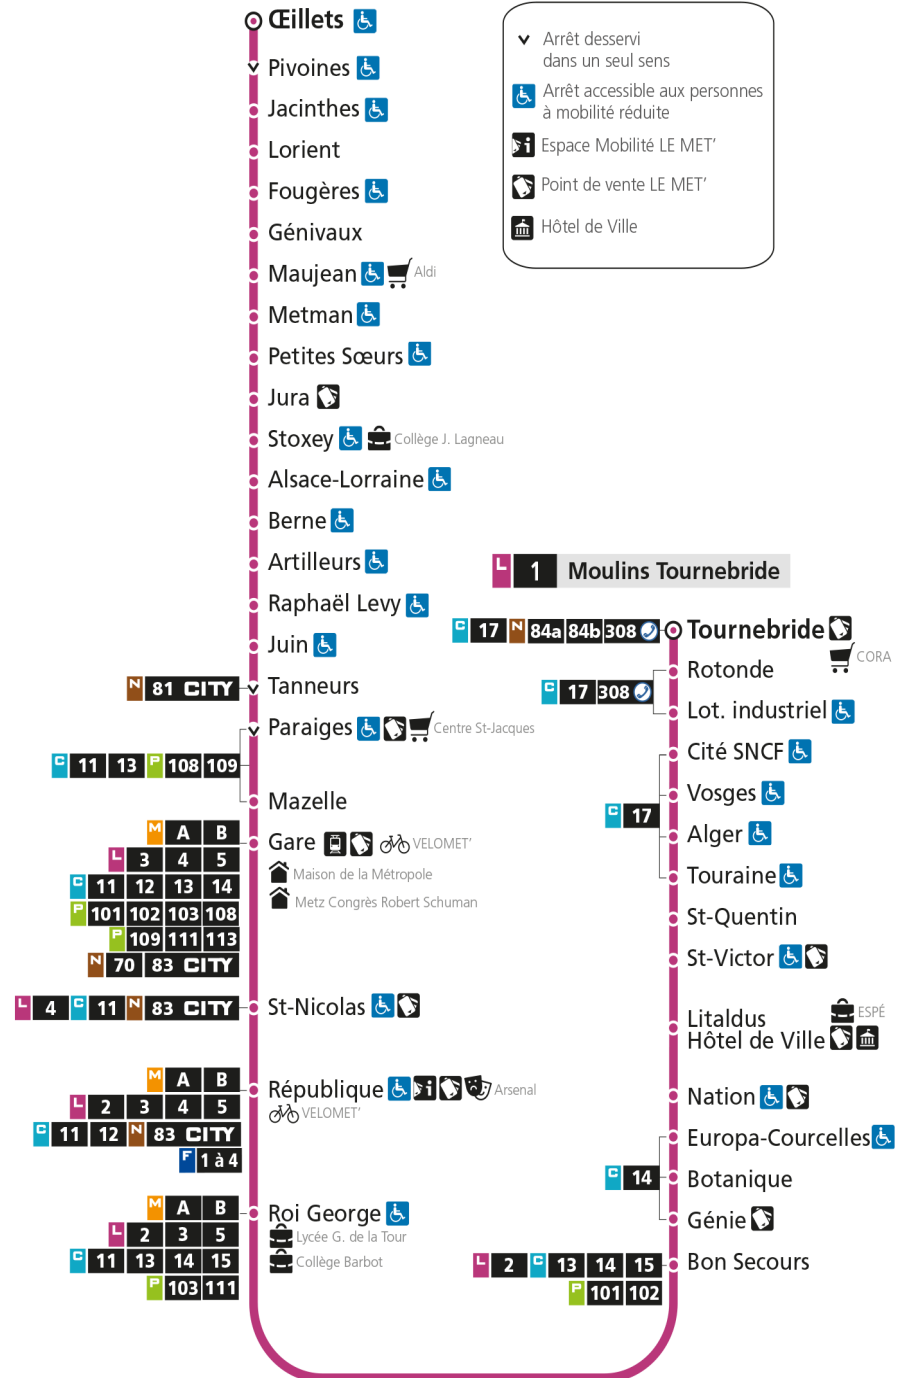

- ▼ Arrêt desservi dans un seul sens
- ♿ Arrêt accessible aux personnes à mobilité réduite
- 📄 Espace Mobilité LE MET'
- 🏠 Point de vente LE MET'
- 🏛️ Hôtel de Ville

L 1 LA CORCHADE

arrêt FOUGERES

Du 30 Août 2021 au 03 Juillet 2022