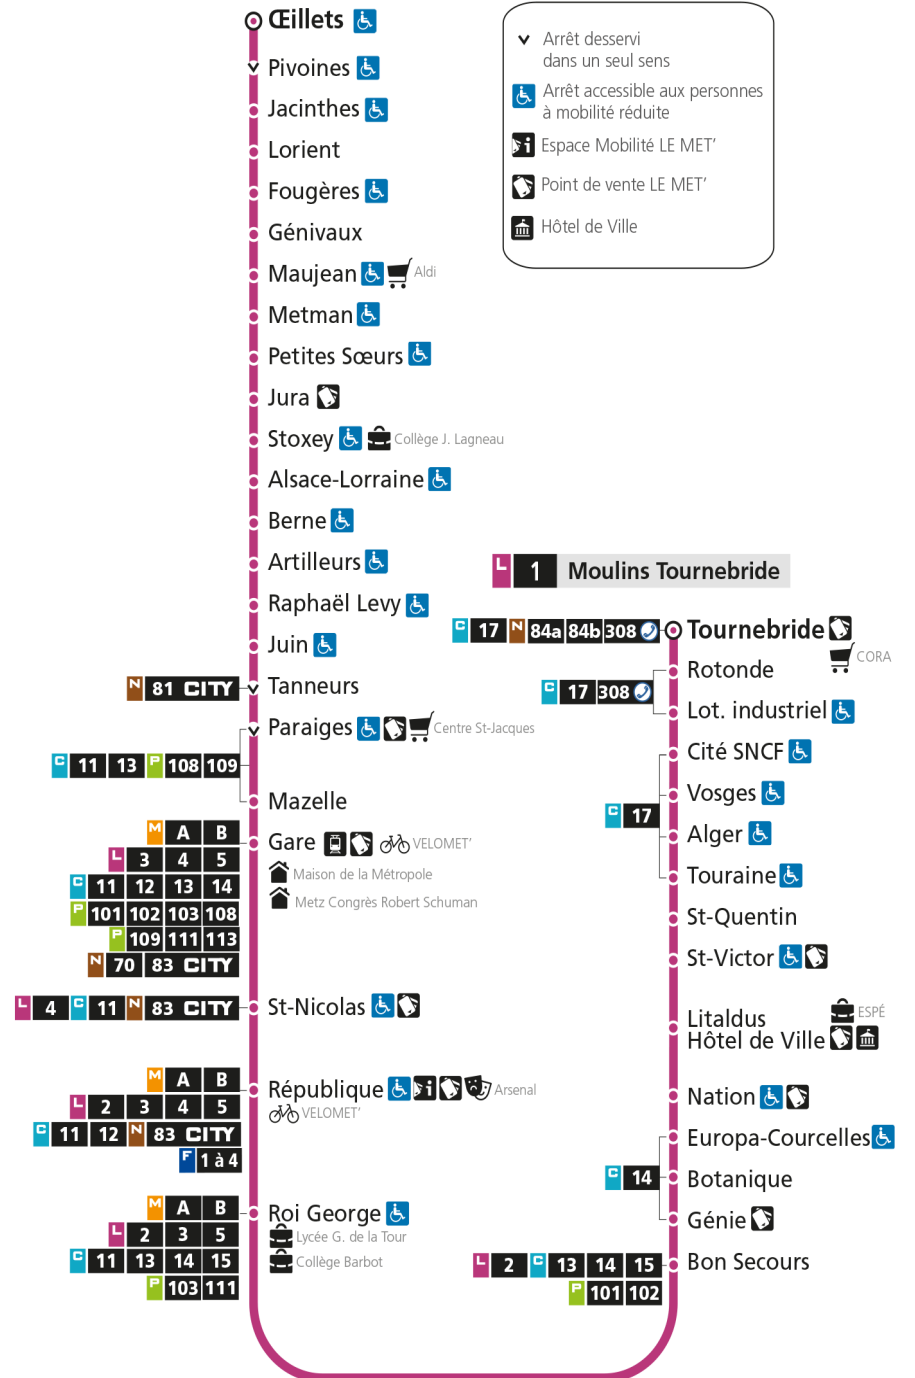

L 1 LA CORCHADE

arrêt ST-VICTOR

Du 30 Août 2021 au 03 Juillet 2022

Du lundi au vendredi - hors jours fériés

4h	5h	6h	7h	8h	9h	10h	11h	12h	13h	14h	15h	16h	17h	18h	19h	20h	21h	22h	23h	00h
	08 36	05 29	05 14	00 10	09 19	09 19	09 19	09 19	09 18	09 19	09 19	09 19	00 10	00 10	05 18	07 26	22	15		
		48	23	20	29	29	29	28	29	28	29	29	20	20	34	52				
		57	31	30	39	39	39	38	39	38	39	39	30	30	49					
			39	40	49	49	49	48	48	48	49	50	40	41						
			49	49	59	59	59	58	58	59	59		50	53						

Samedi - hors jours fériés

4h	5h	6h	7h	8h	9h	10h	11h	12h	13h	14h	15h	16h	17h	18h	19h	20h	21h	22h	23h	00h
	08 35	03 31	12 31	13 33	03 18	02 17	02 17	02 17	10 21	06 17	03 15	01 12	09 20	08 20	02 18	22 47	22	15		
		53	51	49	33	32	32	32	32	29	26	24	32	33	37					
				47	47	47	46	43	40	38	35	43	49	57						
							58	54	52	49	46	55								

Du lundi au vendredi pendant les petites vacances scolaires - hors jours fériés

4h	5h	6h	7h	8h	9h	10h	11h	12h	13h	14h	15h	16h	17h	18h	19h	20h	21h	22h	23h	00h
	09 35	05 29	01 12	04 16	02 14	02 14	02 14	02 14	02 14	02 14	02 14	04 16	03 15	03 18	07 27	22	15			
		49	25	28	26	26	26	26	26	26	26	28	28	34	53					
			37	39	38	38	39	38	38	38	39	39	39	49						
			50	50	50	50	50	50	50	50	51	51	51							

Dimanche et jours fériés

4h	5h	6h	7h	8h	9h	10h	11h	12h	13h	14h	15h	16h	17h	18h	19h	20h	21h	22h	23h	00h
			55	54	54	53	53	24	24	24	24	24	24	24	26	39	19	15		
								54	54	54	54	54	54	54	56					

L 1 La Corchade