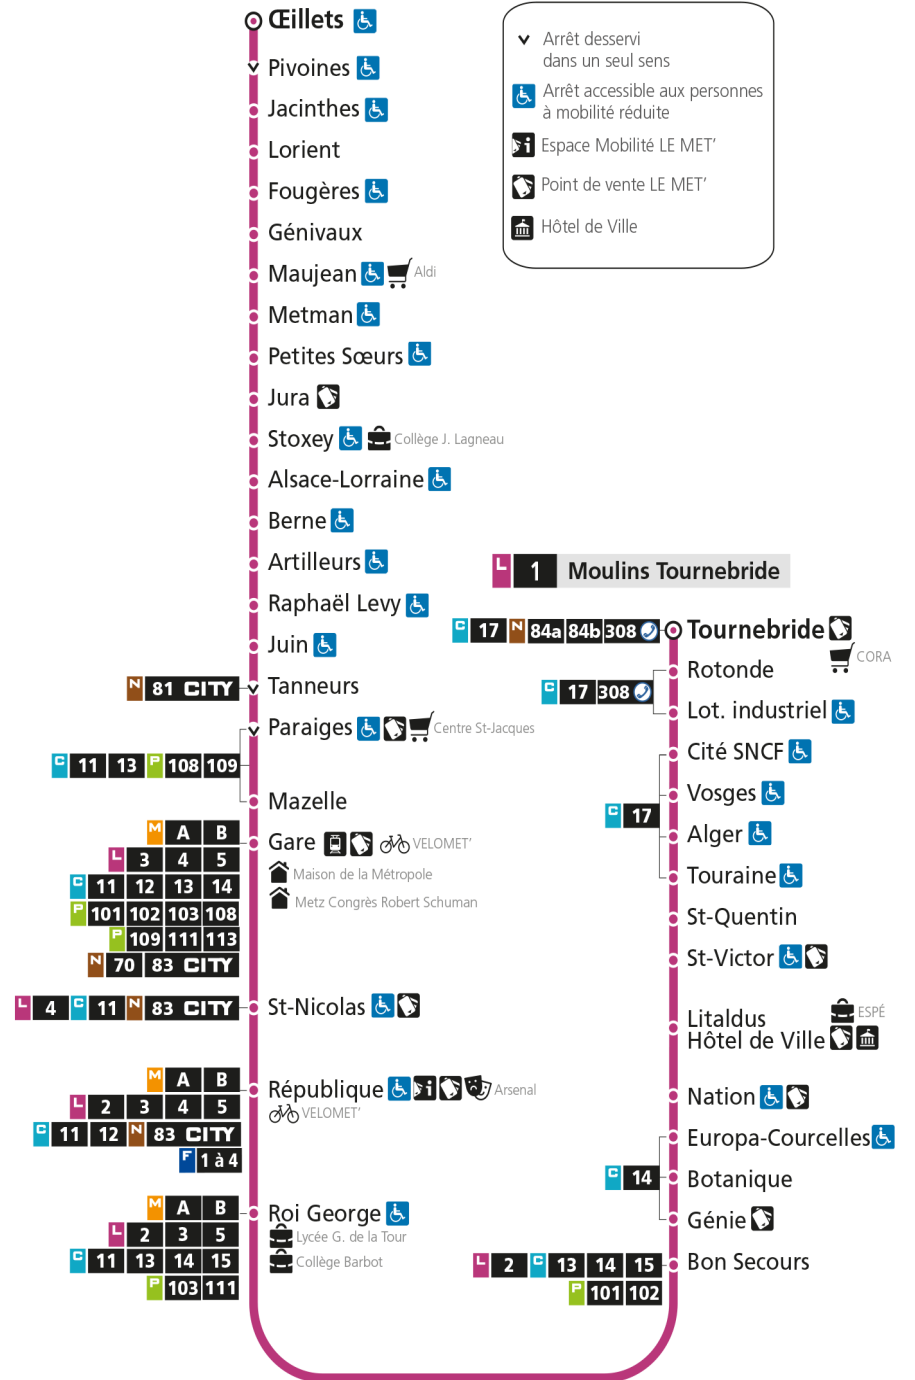

L 1 LA CORCHADE

arrêt NATION

Du 30 Août 2021 au 03 Juillet 2022

Du lundi au vendredi - hors jours fériés

4h	5h	6h	7h	8h	9h	10h	11h	12h	13h	14h	15h	16h	17h	18h	19h	20h	21h	22h	23h	00h	
	11	08	00	03	02	02	02	02	01	01	02	02	03	03	08	10	25	18			
	39	32	08	13	12	12	12	12	12	11	12	12	13	13	21	29					
		51	17	23	22	22	22	22	22	21	22	22	23	23	37	55					
			26	33	32	32	32	31	32	31	32	32	33	33	52						
			34	43	42	42	42	41	42	41	42	42	43	44							
			42	52	52	52	52	51	51	51	52	53	53	56							
			52																		

Samedi - hors jours fériés

4h	5h	6h	7h	8h	9h	10h	11h	12h	13h	14h	15h	16h	17h	18h	19h	20h	21h	22h	23h	00h	
	10	06	15	16	06	05	05	05	01	09	06	04	00	11	05	00	24	18			
	37	34	34	36	21	20	20	20	13	20	18	15	12	23	21	25					
		56	54	52	36	35	35	35	24	32	29	27	23	36	40	50					
				50	50	50	49	35	43	41	38	35	52								
								57					58								

Du lundi au vendredi pendant les petites vacances scolaires - hors jours fériés

4h	5h	6h	7h	8h	9h	10h	11h	12h	13h	14h	15h	16h	17h	18h	19h	20h	21h	22h	23h	00h	
	11	08	04	07	05	05	05	05	05	05	05	05	07	06	06	10	24	18			
	38	32	15	19	17	17	17	17	17	17	17	17	19	18	21	30					
		52	28	31	29	29	29	29	29	29	29	29	31	31	37	55					
			40	42	41	41	42	41	41	41	41	42	42	42	52						
			53	53	53	53	53	53	53	53	53	54	54	54							

Dimanche et jours fériés

4h	5h	6h	7h	8h	9h	10h	11h	12h	13h	14h	15h	16h	17h	18h	19h	20h	21h	22h	23h	00h	
			58	57	57	56	56	27	27	27	27	27	27	27	29	41	21	18			
								57	57	57	57	57	57	57	58						

L 1 La Corchade