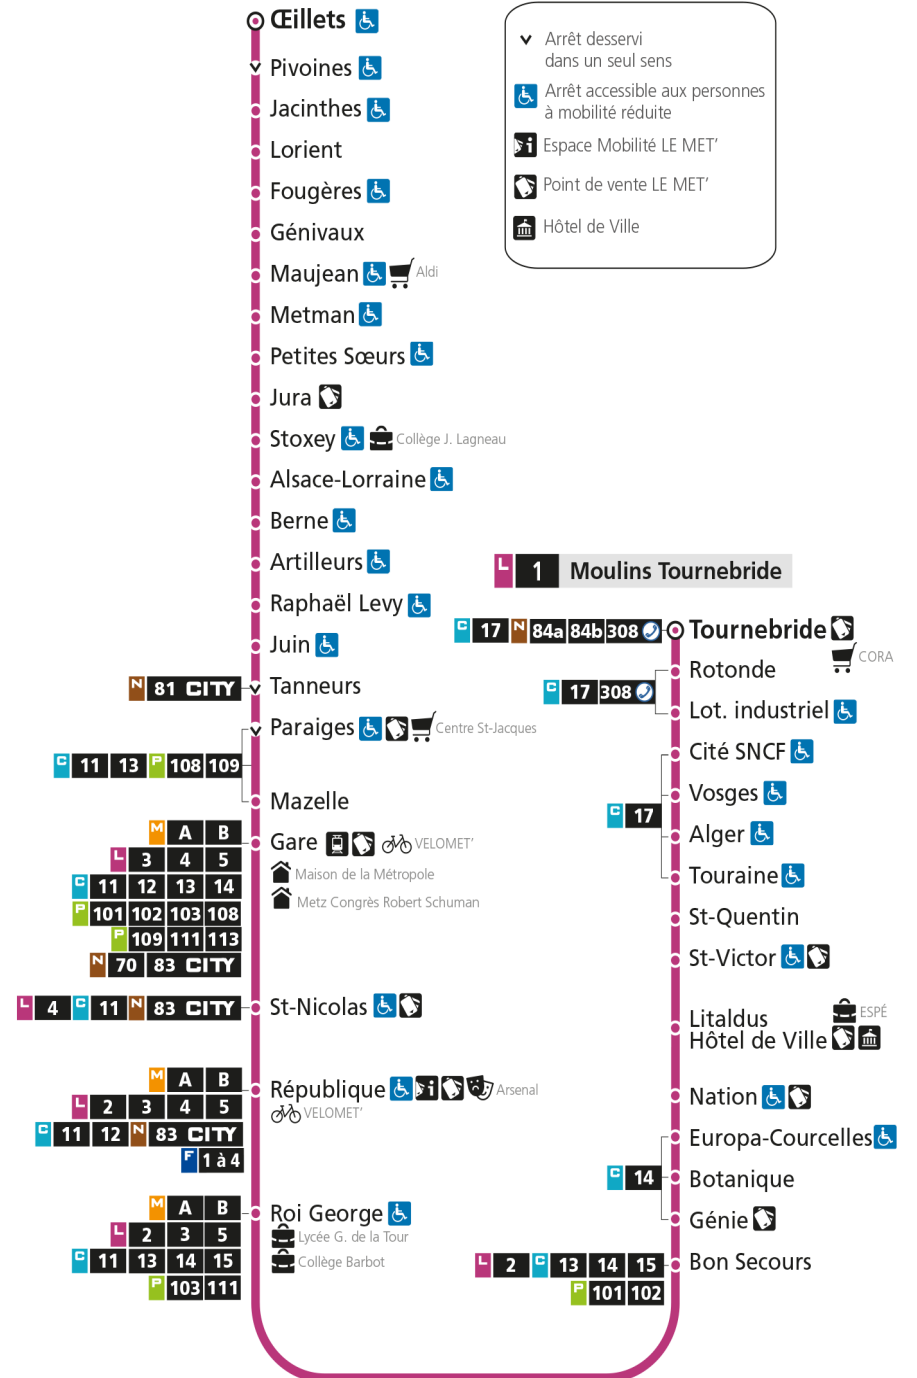

L 1 La Corchade

L 1 MOULINS TOURNEBRIDE

arrêt PIVOINES

Du 30 Août 2021 au 03 Juillet 2022

Du lundi au vendredi - hors jours fériés

4h	5h	6h	7h	8h	9h	10h	11h	12h	13h	14h	15h	16h	17h	18h	19h	20h	21h	22h	23h	00h
	01	13	03	01	01	01	01	01	01	02	01	01	00	02	11	05	04	02		
	29	32	12	11	11	11	11	11	12	12	11	11	10	12	26	28				
	50	46	16a	21	21	21	21	21	22	22	21	21	20	22	46					
		55	22	31	31	31	31	31	32	32	31	31	30	33						
			31	41	41	41	41	41	42	41	41	41	42	44						
			41	51	51	51	51	51	52	51	51	51	52	56						
			51																	

Du lundi au vendredi pendant les petites vacances scolaires - hors jours fériés

4h	5h	6h	7h	8h	9h	10h	11h	12h	13h	14h	15h	16h	17h	18h	19h	20h	21h	22h	23h	00h
	01	13	10	08	09	09	09	09	09	09	09	09	08	09	12	05	06	02		
	29	25	22	20	21	21	21	21	21	21	21	21	20	25	26	24				
	51	36	32	32	33	33	33	33	33	33	33	33	32	42	46					
		48	44	44	45	45	45	45	45	45	45	44	44	59						
		59	56	56	57	57	57	57	57	57	57	56	57							

Dimanche et jours fériés

4h	5h	6h	7h	8h	9h	10h	11h	12h	13h	14h	15h	16h	17h	18h	19h	20h	21h	22h	23h	00h
			47	46	45	45	45	15	17	16	16	17	17	17	18	19	19	02		
								47	46	46	46	47	47	47	48					

a - Le voyage se termine à République

L 1 La Corchade

L 1 MOULINS TOURNEBRIDE

arrêt JACINTHES

Du 30 Août 2021 au 03 Juillet 2022

Du lundi au vendredi - hors jours fériés

4h	5h	6h	7h	8h	9h	10h	11h	12h	13h	14h	15h	16h	17h	18h	19h	20h	21h	22h	23h	00h
	02	14	04	02	02	02	02	02	02	03	02	02	01	03	12	06	05	03		
	30	33	13	12	12	12	12	12	13	13	12	12	11	13	27	29				
	51	47	17a	22	22	22	22	22	23	23	22	22	21	23	47					
		56	23	32	32	32	32	32	33	33	32	32	31	34						
			32	42	42	42	42	42	43	42	42	42	43	45						
			42	52	52	52	52	52	53	52	52	52	53	57						
			52																	