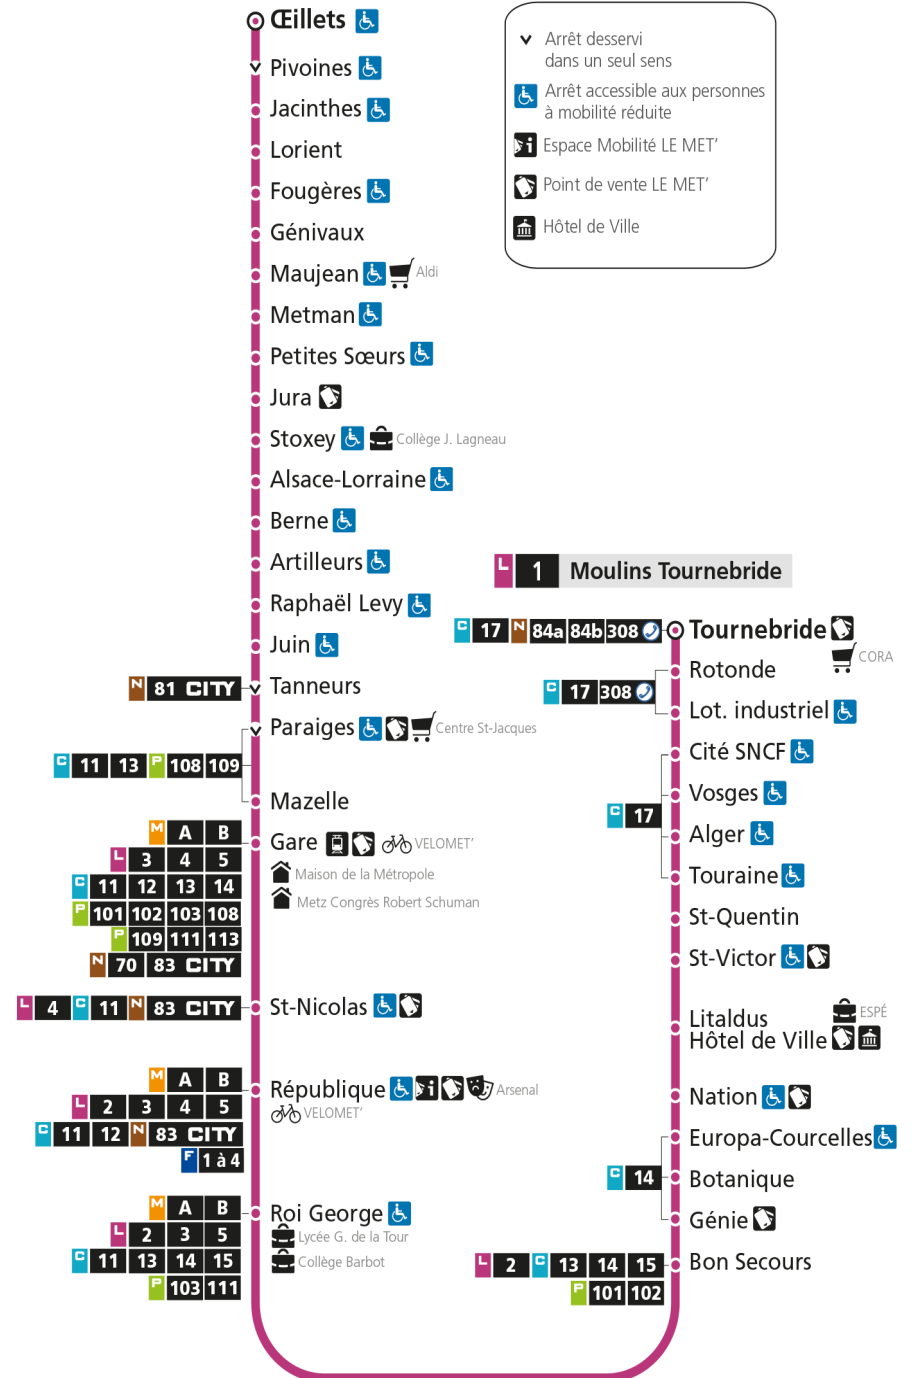

L 1 MOULINS TOURNEBRIDE

arrêt ST-QUENTIN

Du 30 Août 2021 au 03 Juillet 2022

Du lundi au vendredi - hors jours fériés

4h	5h	6h	7h	8h	9h	10h	11h	12h	13h	14h	15h	16h	17h	18h	19h	20h	21h	22h	23h	00h
	36	04	10	05	05	04	04	04	04	04	04	05	05	07	04	06	05	42		
		27	24	15	15	14	14	14	14	14	14	15	17	16	14	25	39			
		51	35	25	25	24	24	24	24	24	24	25	27	26	25	44				
			45	35	35	34	34	34	34	34	34	35	37	36	37					
			55	45	45	44	44	44	44	44	44	45	47	45	51					
				55	54	54	54	54	54	54	54	55	57	54						

Samedi - hors jours fériés

4h	5h	6h	7h	8h	9h	10h	11h	12h	13h	14h	15h	16h	17h	18h	19h	20h	21h	22h	23h	00h
	33	03	04	11	12	02	03	03	02	03	01	10	08	05	10	25	13	42		
		33	25	31	33	18	18	18	16	15	12	21	20	16	24	49	40			
			51	52	47	33	33	33	29	27	24	34	31	28	38					
						48	47	48	41	38	35	45	42	40	59					
									52	49	47	57	53	55						
											58									

Du lundi au vendredi pendant les petites vacances scolaires - hors jours fériés

4h	5h	6h	7h	8h	9h	10h	11h	12h	13h	14h	15h	16h	17h	18h	19h	20h	21h	22h	23h	00h
	36	04	02	03	03	03	03	03	03	03	03	03	03	04	07	06	02	42		
		27	14	15	15	15	15	15	15	15	15	15	15	16	24	25	41			
		49	26	27	27	27	27	27	27	27	27	27	27	28	40	44				
			39	39	39	39	39	39	39	39	39	39	39	39	40	52				
			51	51	51	51	51	51	51	51	51	51	51	51	51					

Dimanche et jours fériés

4h	5h	6h	7h	8h	9h	10h	11h	12h	13h	14h	15h	16h	17h	18h	19h	20h	21h	22h	23h	00h
				26	26	26	27	27	24	24	24	24	24	24	24	23	52	42		
								54	54	54	54	54	54	54	54	54				

L 1 La Corchade