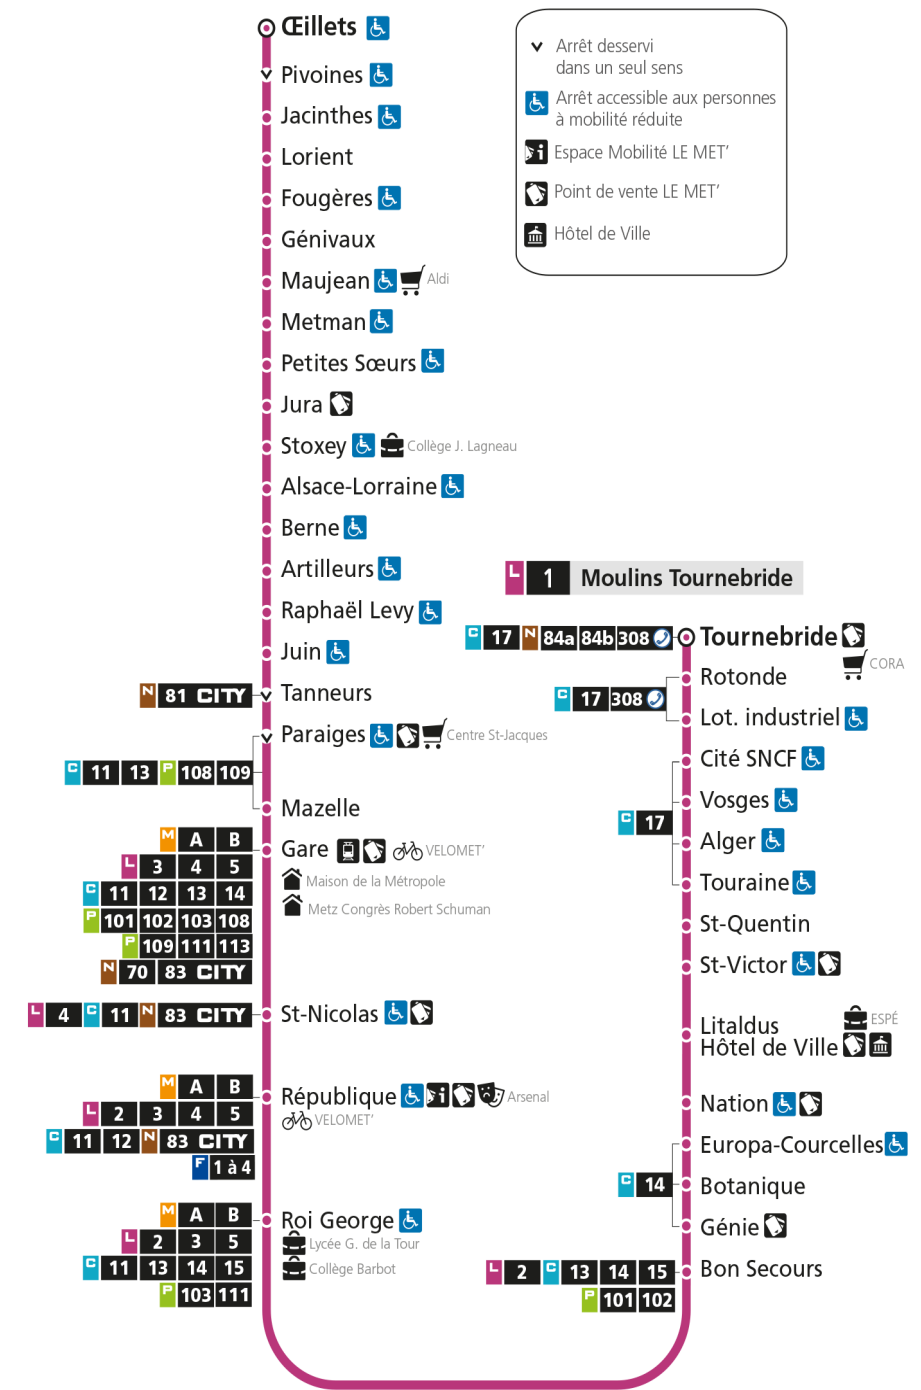

L 1 MOULINS TOURNEBRIDE

arrêt BOTANIQUE

Du 30 Août 2021 au 03 Juillet 2022

Du lundi au vendredi - hors jours fériés

4h	5h	6h	7h	8h	9h	10h	11h	12h	13h	14h	15h	16h	17h	18h	19h	20h	21h	22h	23h	00h
	30	21	04	09	09	08	08	08	08	08	08	08	10	00	08	00	33	36		
	58	45	18	19	19	18	18	18	18	18	18	18	20	09	19	19				
			29	29	29	28	28	28	28	28	28	28	30	19	31	38				
			39	39	39	38	38	38	38	38	38	38	40	29	45	59				
			49	49	48	48	48	48	48	48	48	48	50	38						
			59	59	58	58	58	58	58	58	58	58		48	58					

Samedi - hors jours fériés

4h	5h	6h	7h	8h	9h	10h	11h	12h	13h	14h	15h	16h	17h	18h	19h	20h	21h	22h	23h	00h
	29	28	20	05	06	12	12	12	10	09	06	04	01	10	04	19	08	36		
	59	59	45	25	27	27	27	27	23	21	18	15	13	22	18	43	35			
			46	41	42	41	42	35	32	29	27	24	34	32						
			56	57	57	56	46	43	41	38	36	49	53							

Du lundi au vendredi pendant les petites vacances scolaires - hors jours fériés

4h	5h	6h	7h	8h	9h	10h	11h	12h	13h	14h	15h	16h	17h	18h	19h	20h	21h	22h	23h	00h
	30	21	08	09	09	09	09	09	09	09	09	09	09	09	00	00	35	36		
	58	43	20	21	21	21	21	21	21	21	21	21	21	21	18	19				
		56	33	33	33	33	33	33	33	33	33	33	33	33	34	38				
			45	45	45	45	45	45	45	45	45	45	45	44	46	56				
			57	57	57	57	57	57	57	57	57	57	57							

Dimanche et jours fériés

4h	5h	6h	7h	8h	9h	10h	11h	12h	13h	14h	15h	16h	17h	18h	19h	20h	21h	22h	23h	00h
				21	21	21	21	21	18	18	18	18	18	18	18	18	47	36		
								48	48	48	48	48	48	48	48	49				

L 1 La Corchade