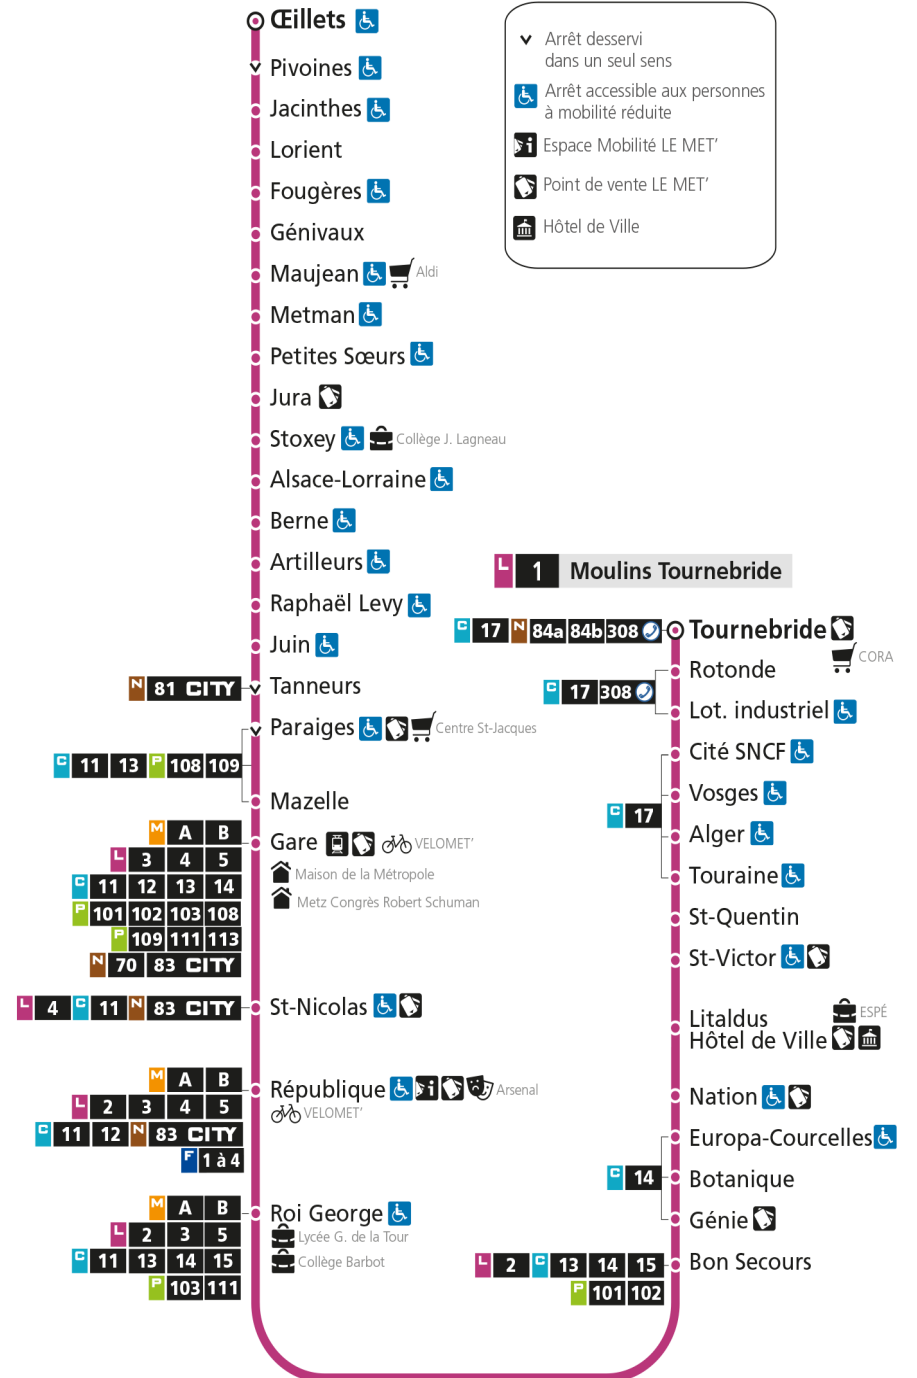

L 1 La Corchade

L 1 MOULINS TOURNEBRIDE

arrêt STOXY

Du 30 Août 2021 au 03 Juillet 2022

Du lundi au vendredi - hors jours fériés

4h	5h	6h	7h	8h	9h	10h	11h	12h	13h	14h	15h	16h	17h	18h	19h	20h	21h	22h	23h	00h
	09	00	06	03	03	03	03	03	03	04	03	03	03	03	07	16	13	11		
	37	23	14	13	13	13	13	13	13	14	13	13	12	13	22	38				
		42	24	23	23	23	23	23	24	24	23	23	22	23	37					
		56	34	33	33	33	33	33	34	34	33	33	32	33	57					
			43	43	43	43	43	43	44	44	43	43	42	44						
			53	53	53	53	53	53	54	53	53	53	53	55						