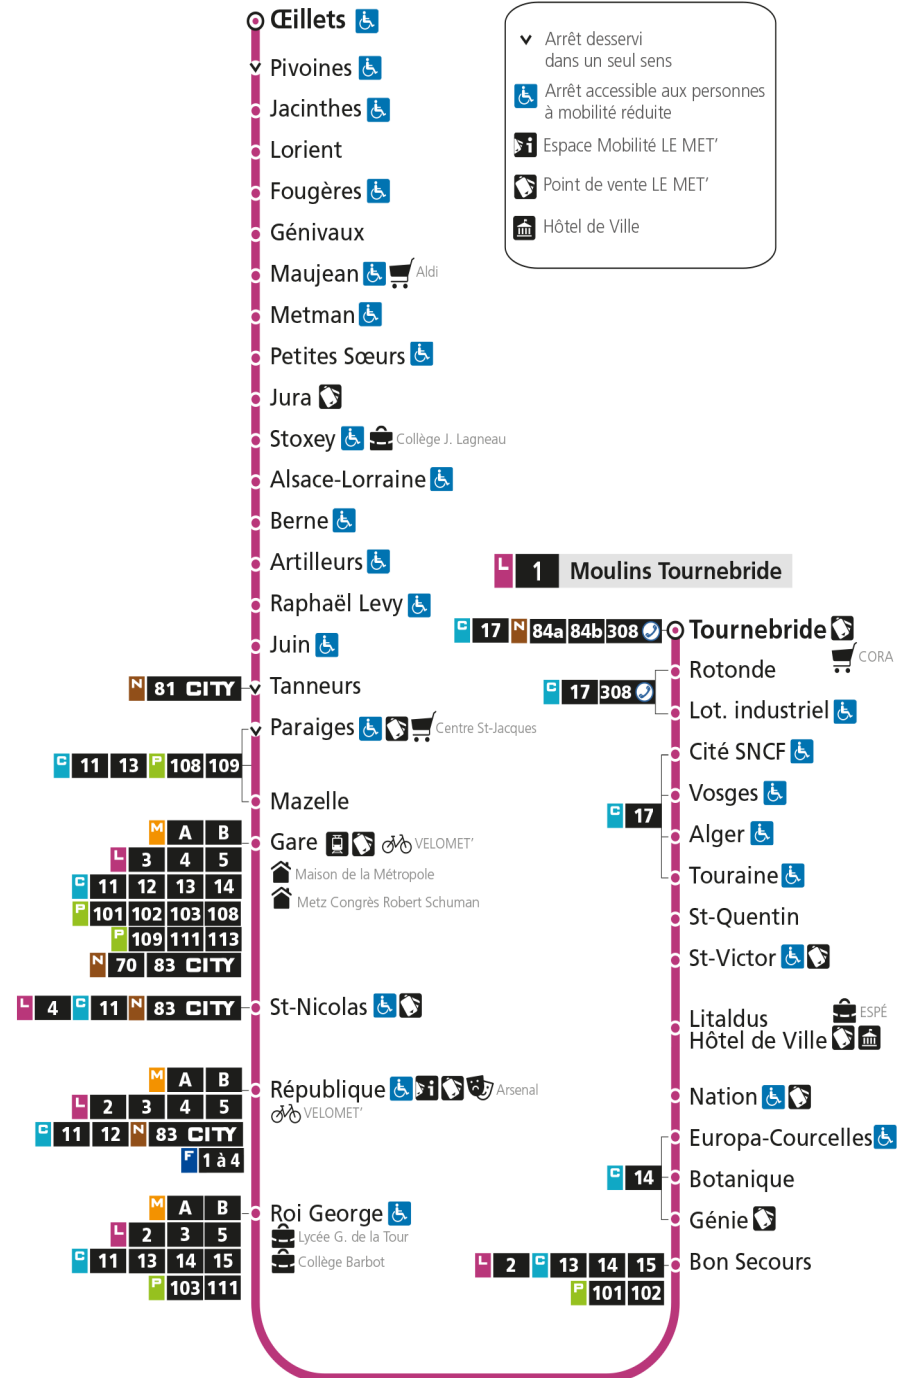

L

1

MOULINS TOURNEBRIDE

arrêt ARTILLEURS

Du 30 Août 2021 au 03 Juillet 2022

Du lundi au vendredi - hors jours fériés

4h	5h	6h	7h	8h	9h	10h	11h	12h	13h	14h	15h	16h	17h	18h	19h	20h	21h	22h	23h	00h
	11	02	08	06	06	05	05	05	05	06	05	05	05	05	09	18	15	13		
	39	25	17	16	16	15	15	15	15	16	15	15	15	15	24	40				
		44	27	26	25	25	25	25	26	26	25	25	25	25	39					
		58	37	36	35	35	35	35	36	36	35	35	34	35	59					
			46	46	45	45	45	45	46	46	45	45	44	46						
			56	56	55	55	55	55	56	55	55	55	55	57						

Samedi - hors jours fériés

4h	5h	6h	7h	8h	9h	10h	11h	12h	13h	14h	15h	16h	17h	18h	19h	20h	21h	22h	23h	00h
	11	09	01	05	06	05	05	05	02	09	06	04	01	11	09	22	15	13		
	41	40	25	25	20	20	19	20	14	20	18	15	13	26	30	48				
			45	45	35	35	35	35	25	32	29	27	24	41	58					
				50	50	50	49	36	43	41	38	36	55							
								58				59								

Du lundi au vendredi pendant les petites vacances scolaires - hors jours fériés

4h	5h	6h	7h	8h	9h	10h	11h	12h	13h	14h	15h	16h	17h	18h	19h	20h	21h	22h	23h	00h
	11	02	00	11	11	11	11	11	11	11	11	11	10	10	12	18	17	13		
	39	24	12	23	23	23	23	23	23	23	23	23	22	22	25	37				
		36	24	35	35	35	35	35	35	35	35	35	34	38	39					
		48	36	47	47	47	47	47	47	47	47	47	46	56	59					
			47	59	59	59	59	59	59	59	59	58	58							
			59																	

Dimanche et jours fériés

4h	5h	6h	7h	8h	9h	10h	11h	12h	13h	14h	15h	16h	17h	18h	19h	20h	21h	22h	23h	00h
			57	57	57	57	57	27	27	27	27	28	28	28	28	29	29	13		
								57	57	57	57	58	58	58	58					

L 1 La Corchade