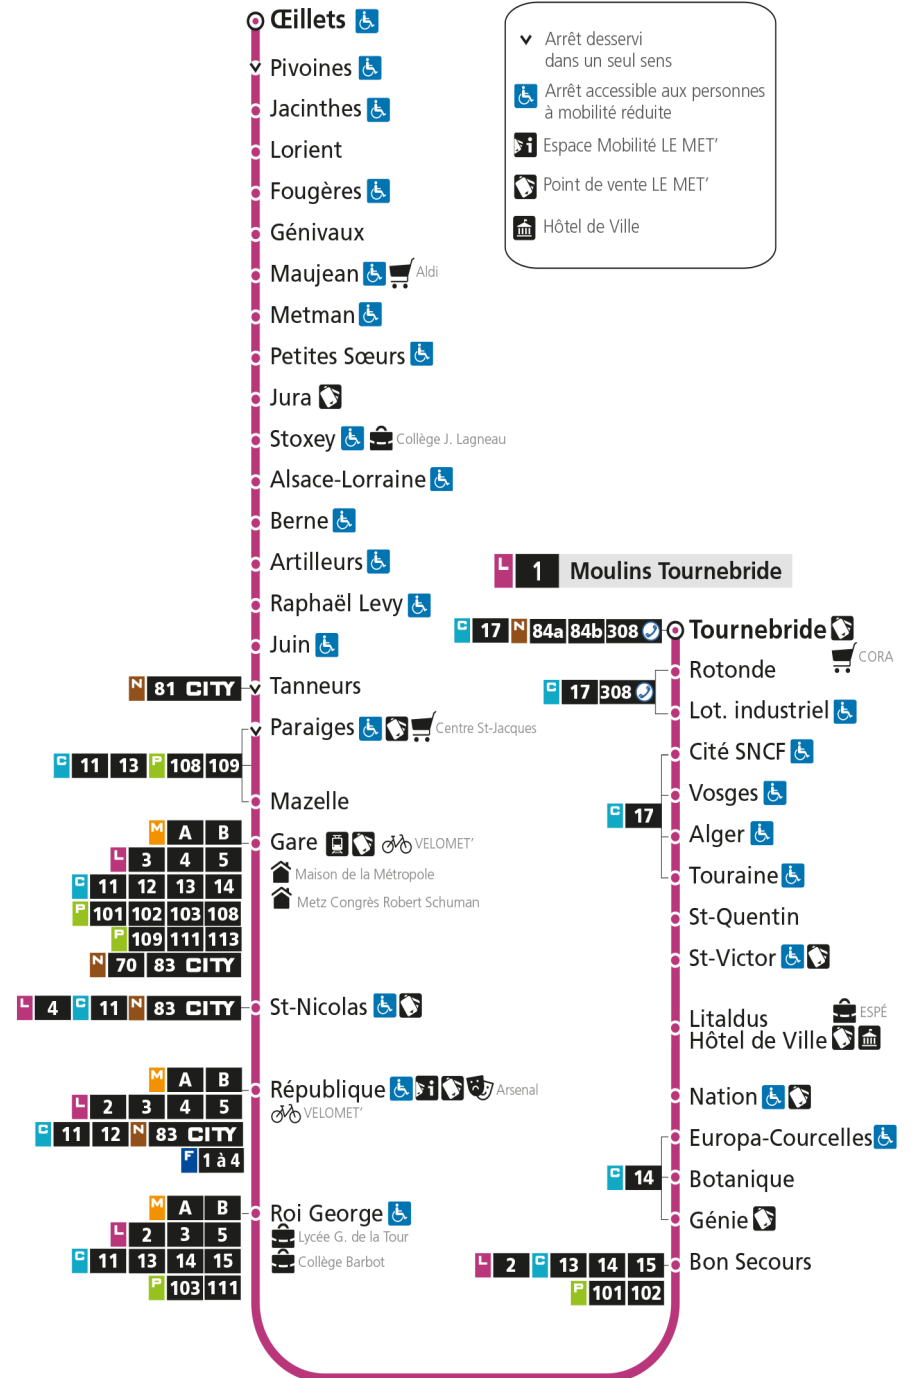

L 1 MOULINS TOURNEBRIDE

arrêt ST-VICTOR

Du 30 Août 2021 au 03 Juillet 2022

Du lundi au vendredi - hors jours fériés

4h	5h	6h	7h	8h	9h	10h	11h	12h	13h	14h	15h	16h	17h	18h	19h	20h	21h	22h	23h	00h
	35	03	09	04	04	03	03	03	03	03	03	04	04	06	03	05	04	41		
		26	23	14	14	13	13	13	13	13	13	14	16	15	13	24	38			
		50	34	24	24	23	23	23	23	23	23	24	26	25	24	43				
			44	34	34	33	33	33	33	33	33	34	36	35	36					
			54	44	44	43	43	43	43	43	43	44	46	44	50					
				54	53	53	53	53	53	53	53	54	56	53						

Samedi - hors jours fériés

4h	5h	6h	7h	8h	9h	10h	11h	12h	13h	14h	15h	16h	17h	18h	19h	20h	21h	22h	23h	00h
	32	02	03	10	11	01	02	02	01	02	00	09	07	04	09	24	12	41		
		32	24	30	32	17	17	17	15	14	11	20	19	15	23	48	39			
			50	51	46	32	32	32	28	26	23	33	30	27	37					
						47	46	47	40	37	34	44	41	39	58					
									51	48	46	56	52	54						
											57									

Du lundi au vendredi pendant les petites vacances scolaires - hors jours fériés

4h	5h	6h	7h	8h	9h	10h	11h	12h	13h	14h	15h	16h	17h	18h	19h	20h	21h	22h	23h	00h
	35	03	01	02	02	02	02	02	02	02	02	02	02	03	06	05	01	41		
		26	13	14	14	14	14	14	14	14	14	14	14	15	23	24	40			
		48	25	26	26	26	26	26	26	26	26	26	26	27	39	43				
			38	38	38	38	38	38	38	38	38	38	38	38	39	51				
			50	50	50	50	50	50	50	50	50	50	50	50						

Dimanche et jours fériés

4h	5h	6h	7h	8h	9h	10h	11h	12h	13h	14h	15h	16h	17h	18h	19h	20h	21h	22h	23h	00h
				25	25	25	26	26	23	23	23	23	23	23	23	22	51	41		
								53	53	53	53	53	53	53	53					

L 1 La Corchade