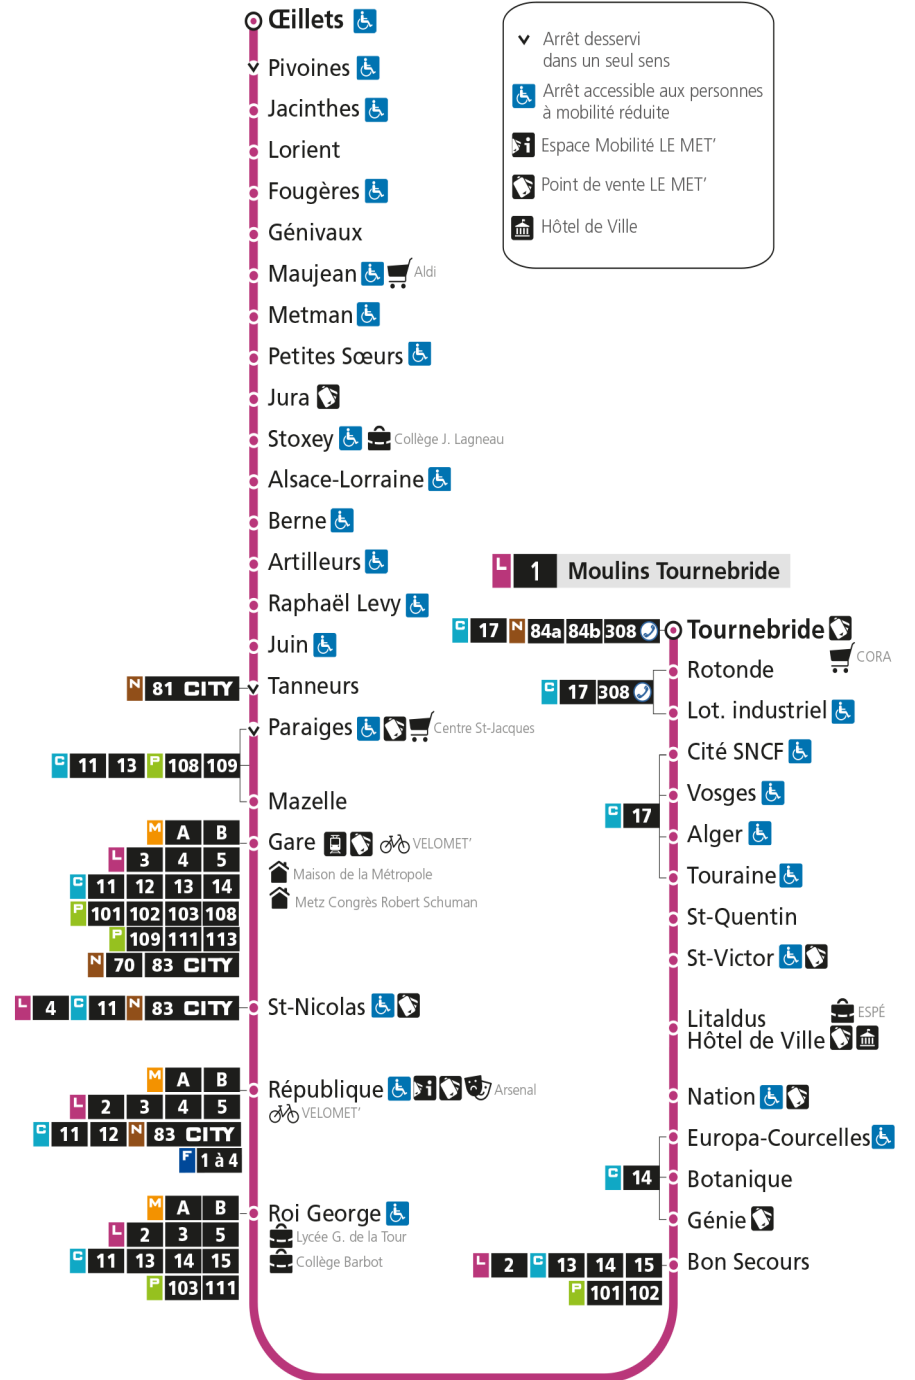

L 1 La Corchade

L 1 MOULINS TOURNEBRIDE

arrêt LORIENT

Du 30 Août 2021 au 03 Juillet 2022

Du lundi au vendredi - hors jours fériés

4h	5h	6h	7h	8h	9h	10h	11h	12h	13h	14h	15h	16h	17h	18h	19h	20h	21h	22h	23h	00h
	02	15	05	02	02	02	02	02	02	03	02	02	01	03	13	07	06	04		
	30	34	13	12	12	12	12	12	13	13	12	12	11	13	28	30				
	52	48	17a	22	22	22	22	22	23	23	22	22	21	23	48					
		57	23	32	32	32	32	32	33	33	32	32	31	34						
			32	42	42	42	42	42	43	42	42	42	43	45						
			42	52	52	52	52	52	53	52	52	52	53	58						
			52																	

Du lundi au vendredi pendant les petites vacances scolaires - hors jours fériés

4h	5h	6h	7h	8h	9h	10h	11h	12h	13h	14h	15h	16h	17h	18h	19h	20h	21h	22h	23h	00h
	02	15	01	10	11	11	11	11	11	11	11	09	10	01	07	08	04			
	30	27	12	22	23	23	23	23	23	23	23	21	26	14	26					
	53	38	24	34	35	35	35	35	35	35	35	33	44	28						
		50	34	46	47	47	47	47	47	47	47	45	45	48						
			46	58	59	59	59	59	59	59	59	57	58							
			58																	

Dimanche et jours fériés

4h	5h	6h	7h	8h	9h	10h	11h	12h	13h	14h	15h	16h	17h	18h	19h	20h	21h	22h	23h	00h
			48	48	47	47	47	17	18	18	18	19	19	19	19	20	20	04		
								48	48	48	48	49	49	49	49					

a - Le voyage se termine à République

L 1 La Corchade

- ▼ Arrêt desservi dans un seul sens
- ♿ Arrêt accessible aux personnes à mobilité réduite
- 📍 Espace Mobilité LE MET'
- 🛒 Point de vente LE MET'
- 🏠 Hôtel de Ville

L 1 MOULINS TOURNEBRIDE