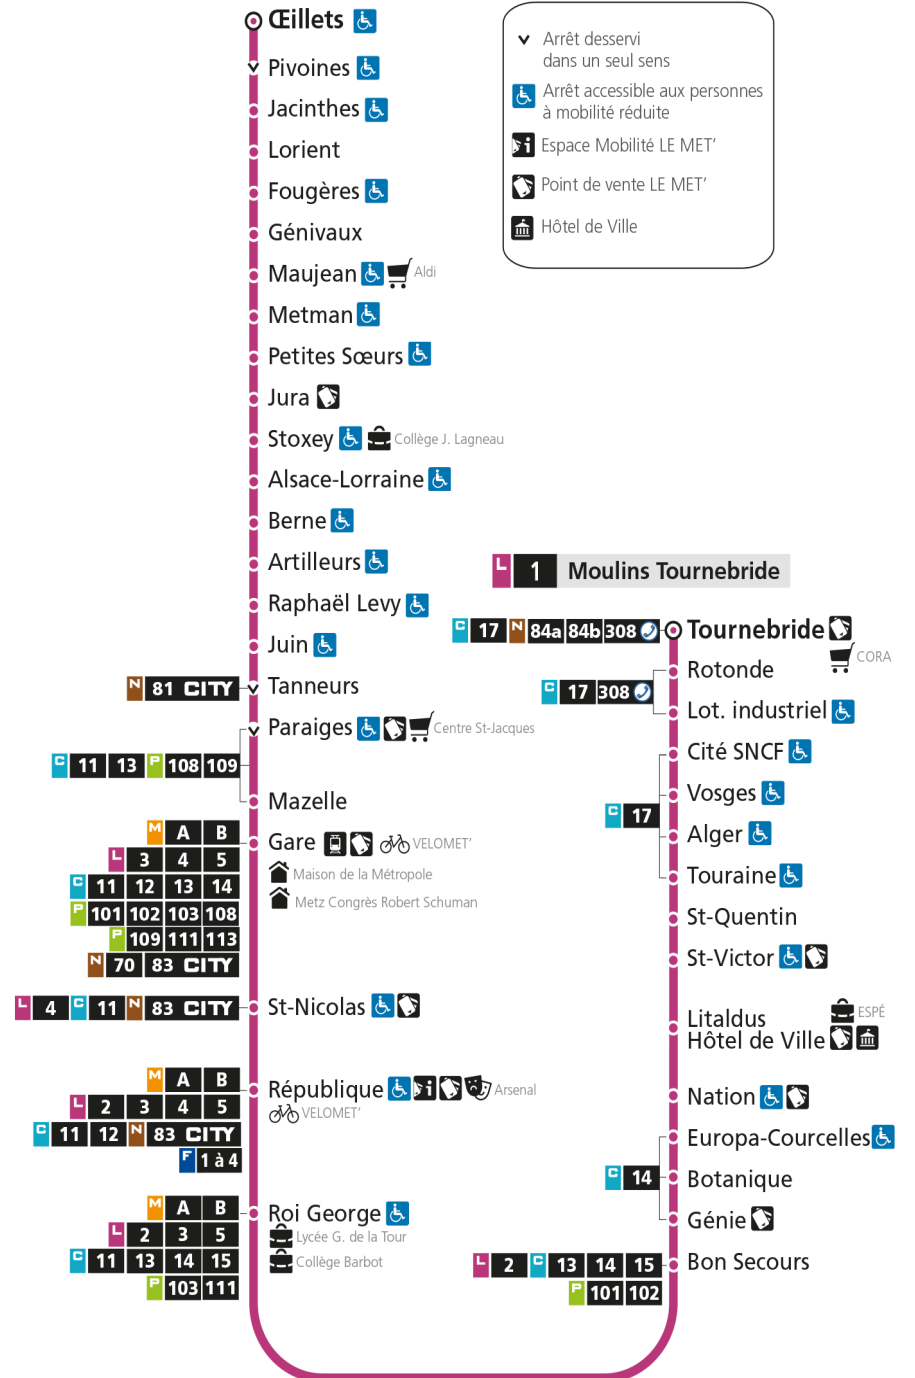

L 1 MOULINS TOURNEBRIDE

arrêt EUROPA COURCELLES

Du 30 Août 2021 au 03 Juillet 2022

Du lundi au vendredi - hors jours fériés

4h	5h	6h	7h	8h	9h	10h	11h	12h	13h	14h	15h	16h	17h	18h	19h	20h	21h	22h	23h	00h
	31	22	05	00	00	09	09	09	09	09	09	09	11	01	09	01	00	37		
	59	46	19	10	10	19	19	19	19	19	19	19	21	10	20	20	34			
			30	20	20	29	29	29	29	29	29	29	31	20	32	39				
			40	30	30	39	39	39	39	39	39	39	41	30	46					
			50	40	40	49	49	49	49	49	49	49	51	39						
				50	49	59	59	59	59	59	59	59		49						
					59									59						

Samedi - hors jours fériés

4h	5h	6h	7h	8h	9h	10h	11h	12h	13h	14h	15h	16h	17h	18h	19h	20h	21h	22h	23h	00h
	30	00	00	06	07	13	13	13	11	10	07	05	02	00	05	20	09	37		
		29	21	26	28	28	28	28	24	22	19	16	14	11	19	44	36			
			46	47	42	43	42	43	36	33	30	28	25	23	33					
				57	58	58	57	47	44	42	39	37	35	54						
								58	56	53	51	48	50							

Du lundi au vendredi pendant les petites vacances scolaires - hors jours fériés

4h	5h	6h	7h	8h	9h	10h	11h	12h	13h	14h	15h	16h	17h	18h	19h	20h	21h	22h	23h	00h
	31	22	09	10	10	10	10	10	10	10	10	10	10	10	01	01	36	37		
	59	44	21	22	22	22	22	22	22	22	22	22	22	22	19	20				
			57	34	34	34	34	34	34	34	34	34	34	34	35	39				
				46	46	46	46	46	46	46	46	46	46	46	45	47	57			
				58	58	58	58	58	58	58	58	58	58	58						

Dimanche et jours fériés

4h	5h	6h	7h	8h	9h	10h	11h	12h	13h	14h	15h	16h	17h	18h	19h	20h	21h	22h	23h	00h
				22	22	22	22	22	19	19	19	19	19	19	19	19	48	37		
								49	49	49	49	49	49	49	49	50				

L 1 La Corchade