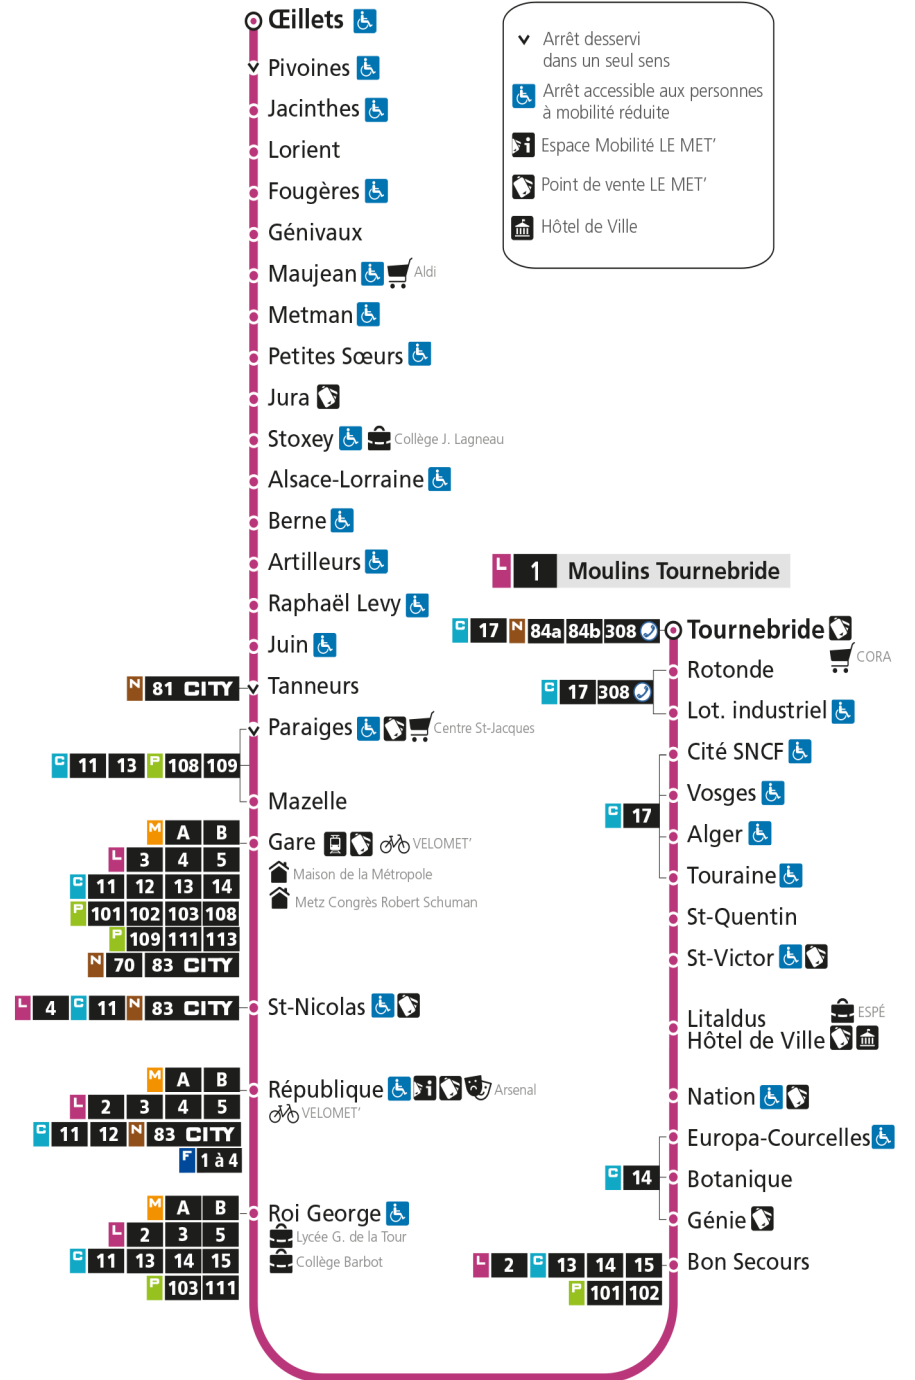

L 1 La Corchade

L 1 MOULINS TOURNEBRIDE

arrêt MAZELLE

Du 30 Août 2021 au 03 Juillet 2022

Du lundi au vendredi - hors jours fériés

4h	5h	6h	7h	8h	9h	10h	11h	12h	13h	14h	15h	16h	17h	18h	19h	20h	21h	22h	23h	00h
	18	09	05	04	04	03	03	03	03	03	03	03	03	03	05	07	21	19		
	46	32	15	14	14	13	13	13	13	13	13	13	13	13	17	26				
		51	25	24	24	23	23	23	23	23	23	23	23	23	32	47				
			35	34	33	33	33	33	33	33	33	33	33	33	47					
			36a	44	43	43	43	43	43	43	43	43	43	43						
			45	54	53	53	53	53	53	53	53	53	53	54						
			54																	