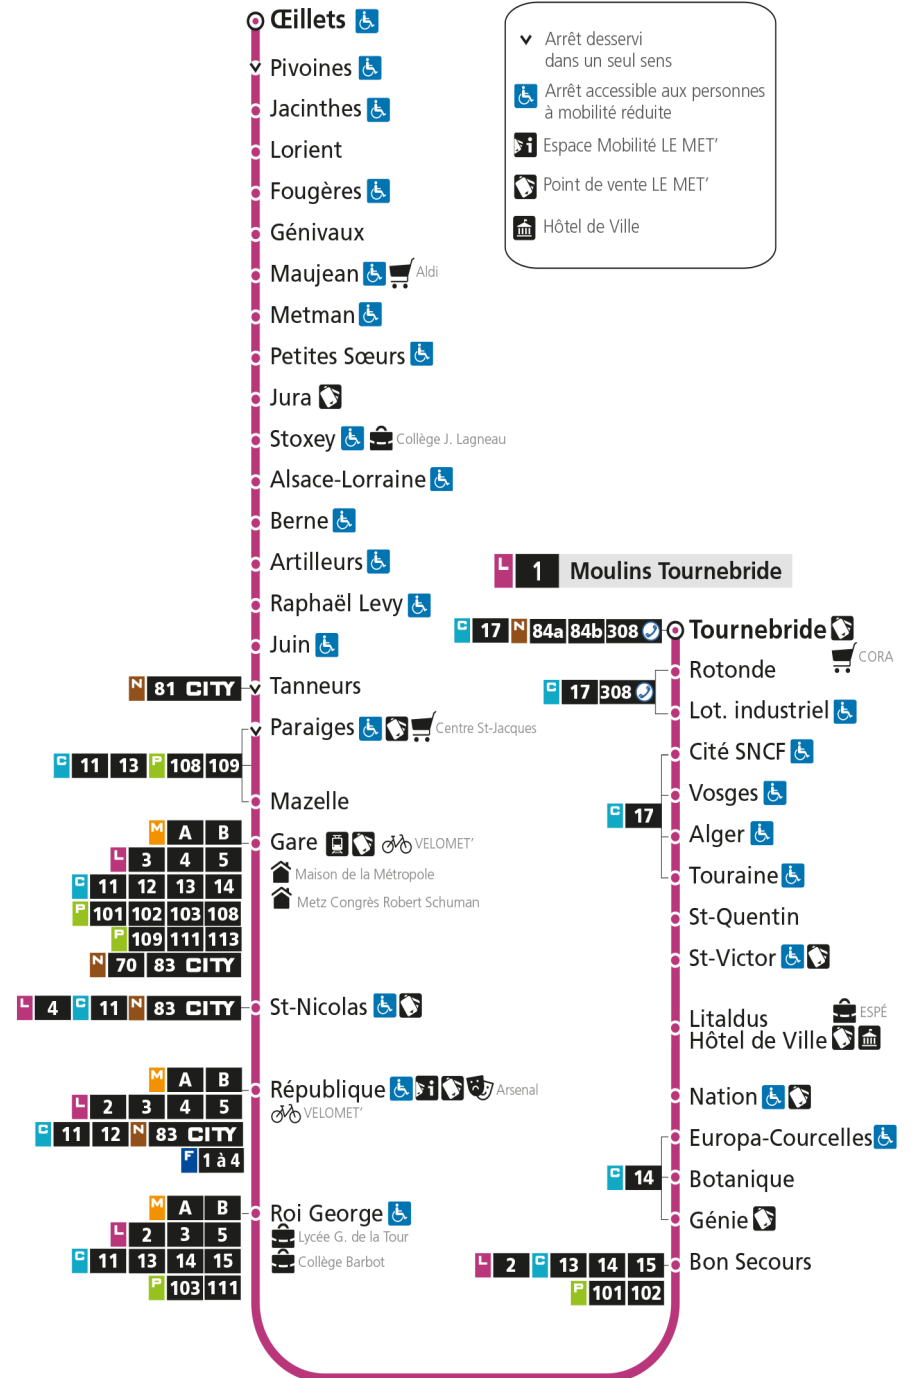

L 1 MOULINS TOURNEBRIDE

arrêt REPUBLIQUE

Du 30 Août 2021 au 03 Juillet 2022

Du lundi au vendredi - hors jours fériés

4h	5h	6h	7h	8h	9h	10h	11h	12h	13h	14h	15h	16h	17h	18h	19h	20h	21h	22h	23h	00h
	25	16	12	02	02	01	01	01	01	01	01	01	02	02	02	14	28	31		
	53	39	22	12	12	11	11	11	11	11	11	11	12	12	13	33				
		58	32	22	22	21	21	21	21	21	21	21	22	22	25	54				
			42	32	32	31	31	31	31	31	31	31	32	32	39					
			52	42	41	41	41	41	41	41	41	41	42	42	54					
				52	51	51	51	51	51	51	51	51	52	52						

Samedi - hors jours fériés

4h	5h	6h	7h	8h	9h	10h	11h	12h	13h	14h	15h	16h	17h	18h	19h	20h	21h	22h	23h	00h
	24	23	15	00	00	06	06	06	04	02	11	08	06	03	11	13	03	31		
	54	54	40	20	21	21	21	21	17	14	22	20	17	15	25	37	30			
				40	35	36	35	36	29	25	34	31	29	27	46					
					50	51	51	50	40	36	45	43	40	42						
									59	59	59	59	59	59						

Du lundi au vendredi pendant les petites vacances scolaires - hors jours fériés

4h	5h	6h	7h	8h	9h	10h	11h	12h	13h	14h	15h	16h	17h	18h	19h	20h	21h	22h	23h	00h
	25	16	02	02	02	02	02	02	02	02	02	02	02	02	12	14	30	31		
	53	38	14	14	14	14	14	14	14	14	14	14	14	14	28	33				
		50	26	26	26	26	26	26	26	26	26	26	26	26	40	51				
			38	38	38	38	38	38	38	38	38	38	38	38	54					
			50	50	50	50	50	50	50	50	50	50	50	54						

Dimanche et jours fériés

4h	5h	6h	7h	8h	9h	10h	11h	12h	13h	14h	15h	16h	17h	18h	19h	20h	21h	22h	23h	00h
				16	16	16	16	16	13	13	13	13	13	13	13	13	42	31		
								43	43	43	43	43	43	43	43	44				

L 1 La Corchade