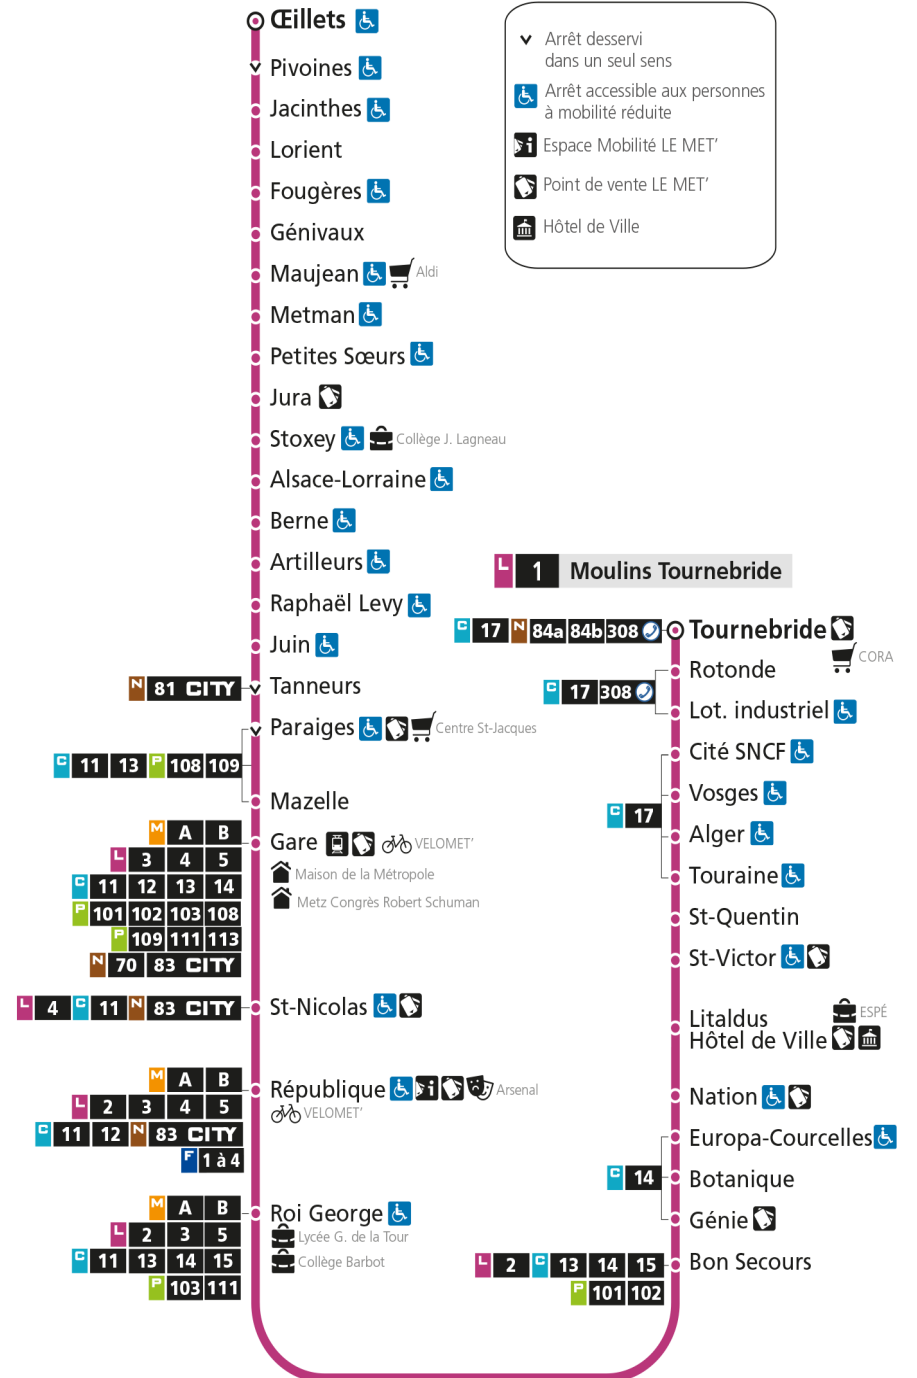

L

1

MOULINS TOURNEBRIDE

arrêt VOSGES

Du 30 Août 2021 au 03 Juillet 2022

Du lundi au vendredi - hors jours fériés

4h	5h	6h	7h	8h	9h	10h	11h	12h	13h	14h	15h	16h	17h	18h	19h	20h	21h	22h	23h	00h
	38	06	12	08	07	06	06	06	06	07	07	08	08	00	07	08	07	44		
		29	27	18	17	16	16	16	16	17	17	18	20	10	16	27	41			
		53	38	28	27	26	26	26	26	27	27	28	30	19	27	46				
			48	38	37	36	36	36	36	37	37	38	40	29	39					
			58	48	47	46	46	46	46	47	47	48	50	39	53					
				58	56	56	56	56	57	57	57	58		48						
														57						

Samedi - hors jours fériés

4h	5h	6h	7h	8h	9h	10h	11h	12h	13h	14h	15h	16h	17h	18h	19h	20h	21h	22h	23h	00h
	35	05	06	13	14	04	06	06	05	06	04	01	10	07	12	01	15	44		
		35	27	33	35	21	21	21	19	18	15	13	22	18	26	27	42			
			53	54	49	36	36	36	32	30	27	24	33	30	40	51				
						51	50	51	44	41	38	36	44	42						
									55	52	50	47	55	57						

Du lundi au vendredi pendant les petites vacances scolaires - hors jours fériés

4h	5h	6h	7h	8h	9h	10h	11h	12h	13h	14h	15h	16h	17h	18h	19h	20h	21h	22h	23h	00h
	38	06	04	06	06	06	06	06	06	06	06	06	06	07	09	08	04	44		
		29	16	18	18	18	18	18	18	18	18	18	18	19	26	27	43			
		51	28	30	30	30	30	30	30	30	30	30	30	31	42	46				
			42	42	42	42	42	42	42	42	42	42	42	43	54					
			54	54	54	54	54	54	54	54	54	54	54	53						

Dimanche et jours fériés

4h	5h	6h	7h	8h	9h	10h	11h	12h	13h	14h	15h	16h	17h	18h	19h	20h	21h	22h	23h	00h
			28	28	28	29	29	26	26	26	27	27	27	27	27	25	54	44		
								56	56	56	56	57	57	57	56	56				

L 1 La Corchade

- ▼ Arrêt desservi dans un seul sens
- ♿ Arrêt accessible aux personnes à mobilité réduite
- 📍 Espace Mobilité LE MET'
- 🛒 Point de vente LE MET'
- 🏛️ Hôtel de Ville