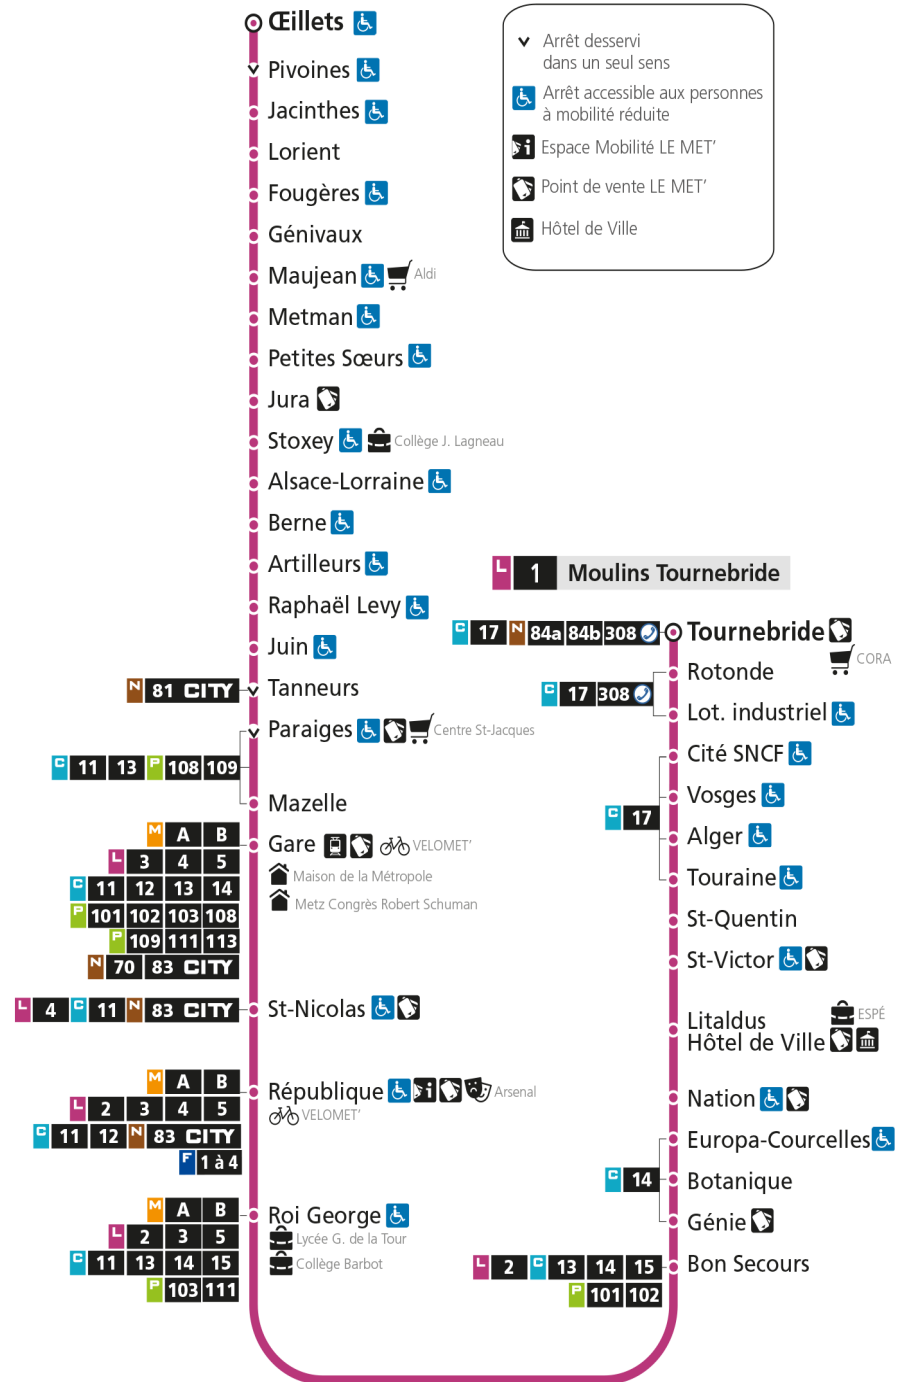

L 1 MOULINS TOURNEBRIDE

arrêt LITALDUS-HOTEL DE VILLE

Du 30 Août 2021 au 03 Juillet 2022

Du lundi au vendredi - hors jours fériés

4h	5h	6h	7h	8h	9h	10h	11h	12h	13h	14h	15h	16h	17h	18h	19h	20h	21h	22h	23h	00h
	34	02	08	03	03	02	02	02	02	02	02	02	02	04	02	04	03	40		
		25	22	13	13	12	12	12	12	12	12	12	14	13	12	23	37			
		49	33	23	23	22	22	22	22	22	22	22	24	23	23	42				
			43	33	33	32	32	32	32	32	32	32	34	33	35					
			53	43	43	42	42	42	42	42	42	42	44	42	49					
				53	52	52	52	52	52	52	52	52	54	52						

Samedi - hors jours fériés

4h	5h	6h	7h	8h	9h	10h	11h	12h	13h	14h	15h	16h	17h	18h	19h	20h	21h	22h	23h	00h
	31	01	02	09	10	00	01	01	00	01	10	08	05	03	08	23	11	40		
		31	23	29	31	16	16	16	14	13	22	19	17	14	22	47	38			
			49	50	45	31	31	31	27	25	33	31	28	26	36					
						46	45	46	39	36	45	42	40	38	57					
									50	47	56	54	51	53						

Du lundi au vendredi pendant les petites vacances scolaires - hors jours fériés

4h	5h	6h	7h	8h	9h	10h	11h	12h	13h	14h	15h	16h	17h	18h	19h	20h	21h	22h	23h	00h
	34	02	00	01	01	01	01	01	01	01	01	01	01	01	04	04	00	40		
		25	12	13	13	13	13	13	13	13	13	13	13	13	22	23	39			
		47	24	25	25	25	25	25	25	25	25	25	25	25	38	42				
			37	37	37	37	37	37	37	37	37	37	37	37	50					
			49	49	49	49	49	49	49	49	49	49	49	49	48					

Dimanche et jours fériés

4h	5h	6h	7h	8h	9h	10h	11h	12h	13h	14h	15h	16h	17h	18h	19h	20h	21h	22h	23h	00h
				24	24	24	25	25	22	22	22	22	22	22	22	21	50	40		
								52	52	52	52	52	52	52	52	52				

L 1 La Corchade