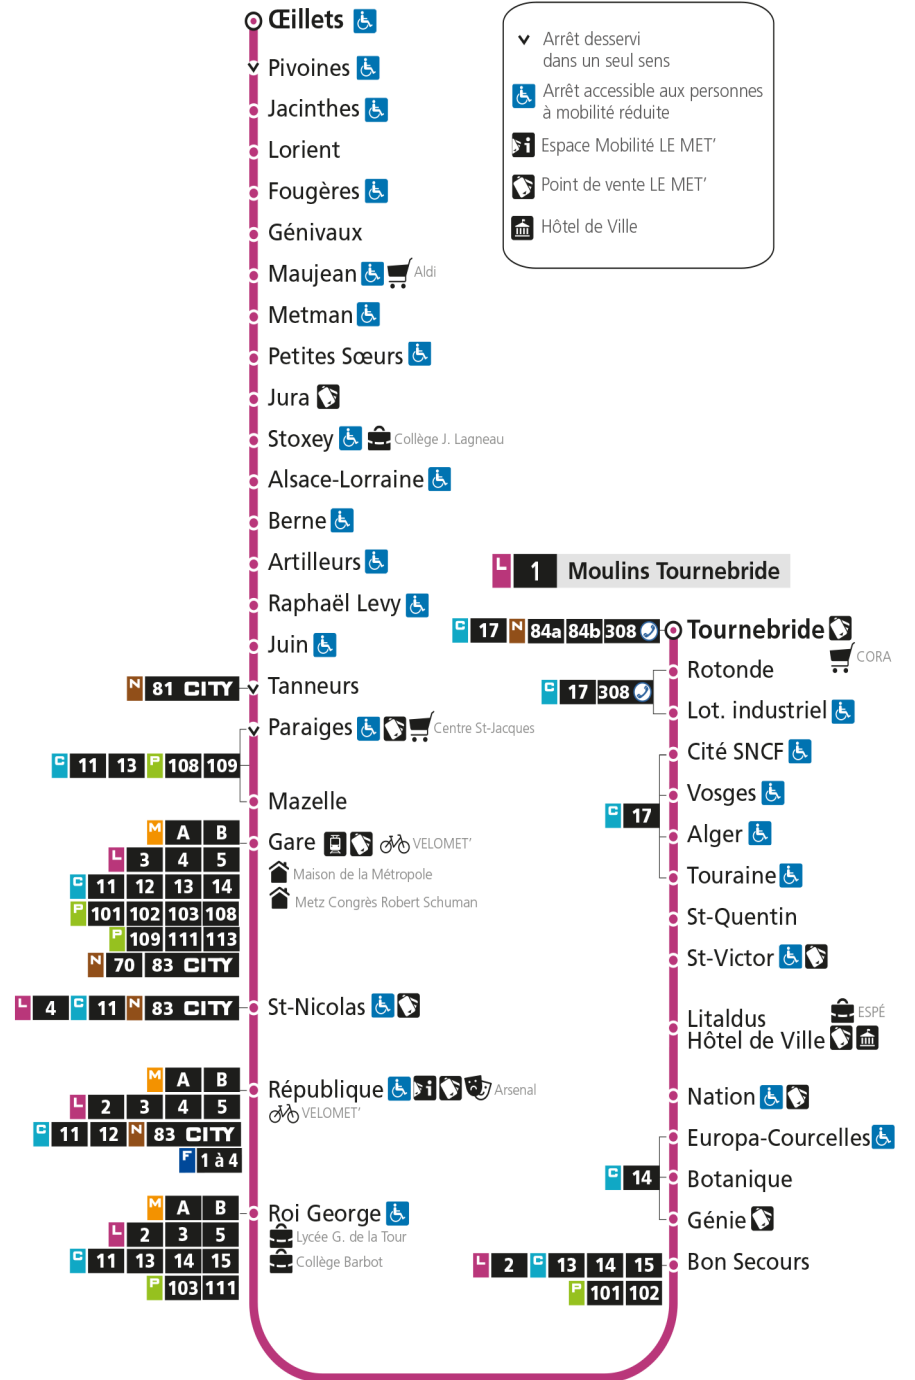

L 1 La Corchade

L 1 MOULINS TOURNEBRIDE

arrêt METMAN

Du 30 Août 2021 au 03 Juillet 2022

Du lundi au vendredi - hors jours fériés

4h	5h	6h	7h	8h	9h	10h	11h	12h	13h	14h	15h	16h	17h	18h	19h	20h	21h	22h	23h	00h
	06	20	02	08	08	08	08	08	08	09	08	08	07	09	03	12	10	08		
	34	39	10	18	18	18	18	18	19	19	18	18	17	19	18	35				
	57	53	19	28	28	28	28	28	29	29	28	28	27	29	33					
			23a	38	38	38	38	38	39	39	38	38	37	40	53					
			29	48	48	48	48	48	49	48	48	48	49	51						
			38	58	58	58	58	58	59	58	58	58	59							
			48																	
			58																	

Dimanche et jours fériés

4h	5h	6h	7h	8h	9h	10h	11h	12h	13h	14h	15h	16h	17h	18h	19h	20h	21h	22h	23h	00h
			52	52	52	52	52	22	22	22	22	23	23	23	23	24	24	08		
								52	52	52	52	53	53	53	53					

a - Le voyage se termine à République

L 1 La Corchade

L 1 MOULINS TOURNEBRIDE

arrêt PETITES SOEURS

Du 30 Août 2021 au 03 Juillet 2022

Du lundi au vendredi - hors jours fériés

4h	5h	6h	7h	8h	9h	10h	11h	12h	13h	14h	15h	16h	17h	18h	19h	20h	21h	22h	23h	00h
	07	21	03	09	09	09	09	09	09	00	09	09	08	00	04	13	11	09		
	35	40	11	19	19	19	19	19	20	10	19	19	18	10	19	36				
	58	54	20	29	29	29	29	29	30	20	29	29	28	20	34					
			24a	39	39	39	39	39	40	30	39	39	38	30	54					
			30	49	49	49	49	49	50	40	49	49	50	41						
			39	59	59	59	59	59		49	59	59		52						
			49																	
			59																	