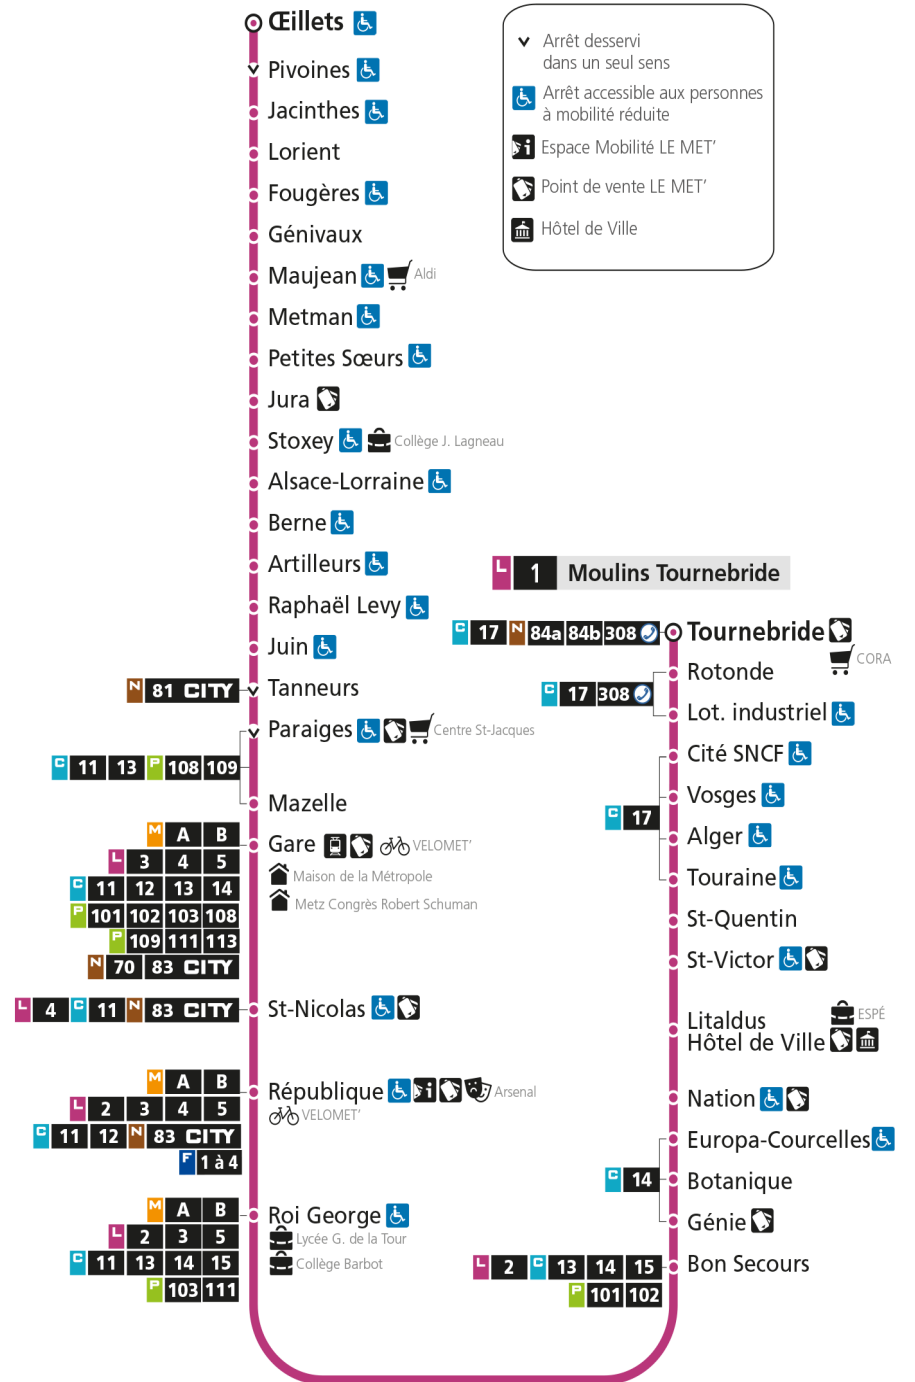

L 1 La Corchade

- ▼ Arrêt desservi dans un seul sens
- ♿ Arrêt accessible aux personnes à mobilité réduite
- 📄 Espace Mobilité LE MET'
- 🏪 Point de vente LE MET'
- 🏛️ Hôtel de Ville

L 1 MOULINS TOURNEBRIDE