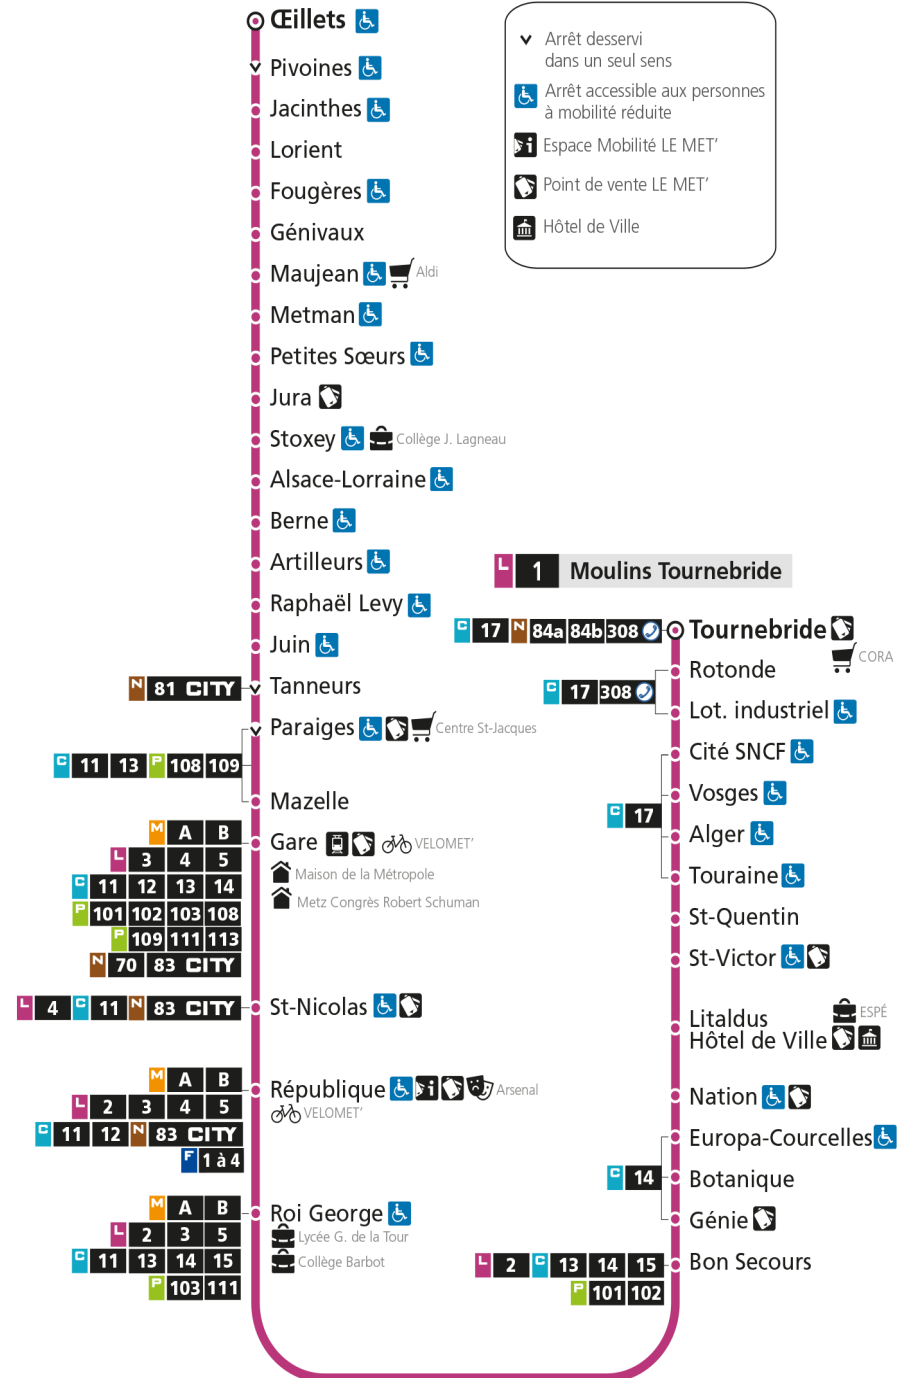

L 1 La Corchade

L 1 MOULINS TOURNEBRIDE

arrêt JACINTHES

Du 30 Août 2021 au 03 Juillet 2022

Du lundi au vendredi - hors jours fériés

4h	5h	6h	7h	8h	9h	10h	11h	12h	13h	14h	15h	16h	17h	18h	19h	20h	21h	22h	23h	00h
	02	14	04	02	02	02	02	02	02	03	02	02	01	03	12	06	05	03		
	30	33	13	12	12	12	12	12	13	13	12	12	11	13	27	29				
	51	47	17a	22	22	22	22	22	23	23	22	22	21	23	47					
		56	23	32	32	32	32	32	33	33	32	32	31	34						
			32	42	42	42	42	42	43	42	42	42	43	45						
			42	52	52	52	52	52	53	52	52	52	53	57						
			52																	

Du lundi au vendredi pendant les petites vacances scolaires - hors jours fériés

4h	5h	6h	7h	8h	9h	10h	11h	12h	13h	14h	15h	16h	17h	18h	19h	20h	21h	22h	23h	00h
	02	14	00	09	10	10	10	10	10	10	10	10	09	10	00	06	07	03		
	30	26	11	21	22	22	22	22	22	22	22	22	21	26	13	25				
	52	37	23	33	34	34	34	34	34	34	34	34	33	43	27					
		49	33	45	46	46	46	46	46	46	46	45	45	47						
			45	57	58	58	58	58	58	58	58	57	58							
			57																	

Dimanche et jours fériés

4h	5h	6h	7h	8h	9h	10h	11h	12h	13h	14h	15h	16h	17h	18h	19h	20h	21h	22h	23h	00h
			48	47	46	46	46	16	18	17	17	18	18	18	19	20	20	03		
								48	47	47	47	48	48	48	49					

a - Le voyage se termine à République

L 1 La Corchade

L 1 MOULINS TOURNEBRIDE

arrêt LORIENT

Du 30 Août 2021 au 03 Juillet 2022

Du lundi au vendredi - hors jours fériés

4h	5h	6h	7h	8h	9h	10h	11h	12h	13h	14h	15h	16h	17h	18h	19h	20h	21h	22h	23h	00h
	02	15	05	02	02	02	02	02	02	03	02	02	01	03	13	07	06	04		
	30	34	13	12	12	12	12	12	13	13	12	12	11	13	28	30				
	52	48	17a	22	22	22	22	22	23	23	22	22	21	23	48					
		57	23	32	32	32	32	32	33	33	32	32	31	34						
			32	42	42	42	42	42	43	42	42	42	43	45						
			42	52	52	52	52	52	53	52	52	52	53	58						
			52																	