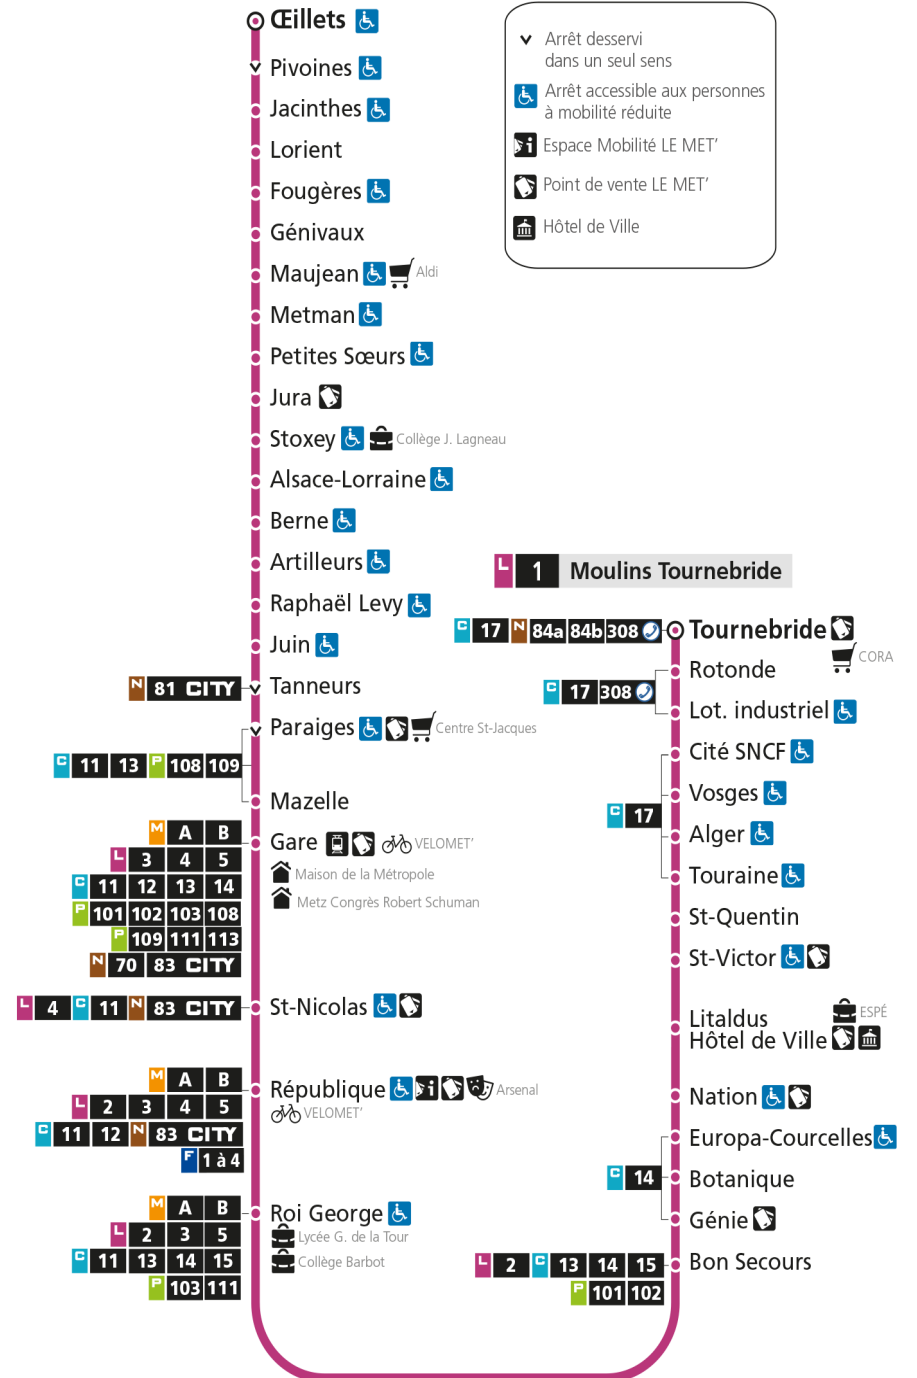

L

1

MOULINS TOURNEBRIDE

arrêt TOURAINE

Du 30 Août 2021 au 03 Juillet 2022

Du lundi au vendredi - hors jours fériés

4h	5h	6h	7h	8h	9h	10h	11h	12h	13h	14h	15h	16h	17h	18h	19h	20h	21h	22h	23h	00h
	37	05	11	06	06	05	05	05	05	05	05	06	06	08	05	07	06	43		
		28	25	16	16	15	15	15	15	15	15	16	18	17	15	26	40			
		52	36	26	26	25	25	25	25	25	25	26	28	27	26	45				
			46	36	36	35	35	35	35	35	35	36	38	37	38					
			56	46	46	45	45	45	45	45	45	46	48	46	52					
				56	55	55	55	55	55	55	55	56	58	55						

Samedi - hors jours fériés

4h	5h	6h	7h	8h	9h	10h	11h	12h	13h	14h	15h	16h	17h	18h	19h	20h	21h	22h	23h	00h
	34	04	05	12	13	03	04	04	03	04	02	11	09	06	11	00	14	43		
		34	26	32	34	19	19	19	17	16	13	22	21	17	25	26	41			
			52	53	48	34	34	34	30	28	25	35	32	29	39	50				
						49	48	49	42	39	36	46	43	41						
									53	50	48	58	54	56						

Du lundi au vendredi pendant les petites vacances scolaires - hors jours fériés

4h	5h	6h	7h	8h	9h	10h	11h	12h	13h	14h	15h	16h	17h	18h	19h	20h	21h	22h	23h	00h
	37	05	03	04	04	04	04	04	04	04	04	04	04	05	08	07	03	43		
		28	15	16	16	16	16	16	16	16	16	16	16	17	25	26	42			
		50	27	28	28	28	28	28	28	28	28	28	28	29	41	45				
			40	40	40	40	40	40	40	40	40	40	40	41	53					
			52	52	52	52	52	52	52	52	52	52	52	52						

Dimanche et jours fériés

4h	5h	6h	7h	8h	9h	10h	11h	12h	13h	14h	15h	16h	17h	18h	19h	20h	21h	22h	23h	00h
			27	27	27	28	28	25	25	25	25	25	25	25	25	24	53	43		
						55	55	55	55	55	55	55	55	55	55	55				

L 1 La Corchade