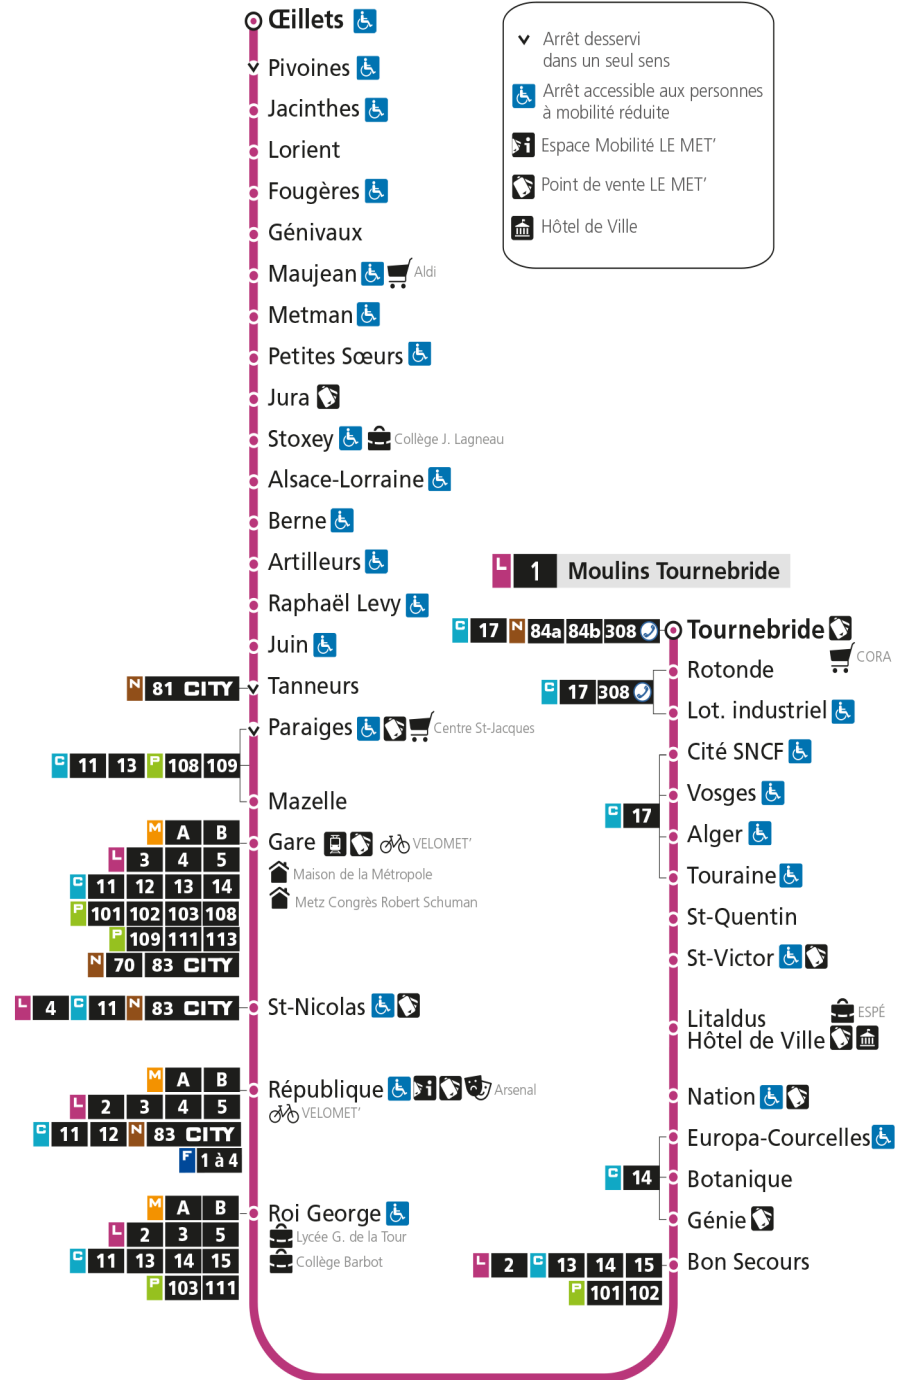

L 1 La Corchade

L 1 MOULINS TOURNEBRIDE

arrêt LORIENT

Du 30 Août 2021 au 03 Juillet 2022

Du lundi au vendredi - hors jours fériés

4h	5h	6h	7h	8h	9h	10h	11h	12h	13h	14h	15h	16h	17h	18h	19h	20h	21h	22h	23h	00h
	02	15	05	02	02	02	02	02	02	03	02	02	01	03	13	07	06	04		
	30	34	13	12	12	12	12	12	13	13	12	12	11	13	28	30				
	52	48	17a	22	22	22	22	22	23	23	22	22	21	23	48					
		57	23	32	32	32	32	32	33	33	32	32	31	34						
			32	42	42	42	42	42	43	42	42	42	43	45						
			42	52	52	52	52	52	53	52	52	52	53	58						
			52																	

L 1 La Corchade

- ▼ Arrêt desservi dans un seul sens
- ♿ Arrêt accessible aux personnes à mobilité réduite
- 📍 Espace Mobilité LE MET'
- 🛒 Point de vente LE MET'
- 🏠 Hôtel de Ville

L 1 MOULINS TOURNEBRIDE

Dimanche et jours fériés

4h	5h	6h	7h	8h	9h	10h	11h	12h	13h	14h	15h	16h	17h	18h	19h	20h	21h	22h	23h	00h
			50	49	48	48	48	18	20	19	19	20	20	20	21	22	22	05		
								50	49	49	49	50	50	50	51					

a - Le voyage se termine à République

L 1 La Corchade

L 1 MOULINS TOURNEBRIDE

arrêt GENIVAUX

Du 30 Août 2021 au 03 Juillet 2022

Du lundi au vendredi - hors jours fériés

4h	5h	6h	7h	8h	9h	10h	11h	12h	13h	14h	15h	16h	17h	18h	19h	20h	21h	22h	23h	00h
	04	17	00	05	05	05	05	05	05	06	05	05	04	06	01	10	08	06		
	32	36	08	15	15	15	15	15	16	16	15	15	14	16	16	32				
	54	50	16	25	25	25	25	25	26	26	25	25	24	26	31					
			20a	35	35	35	35	35	36	36	35	35	34	37	51					
			26	45	45	45	45	45	46	45	45	45	46	48						
			35	55	55	55	55	55	56	55	55	55	56							
			45																	
			55																	