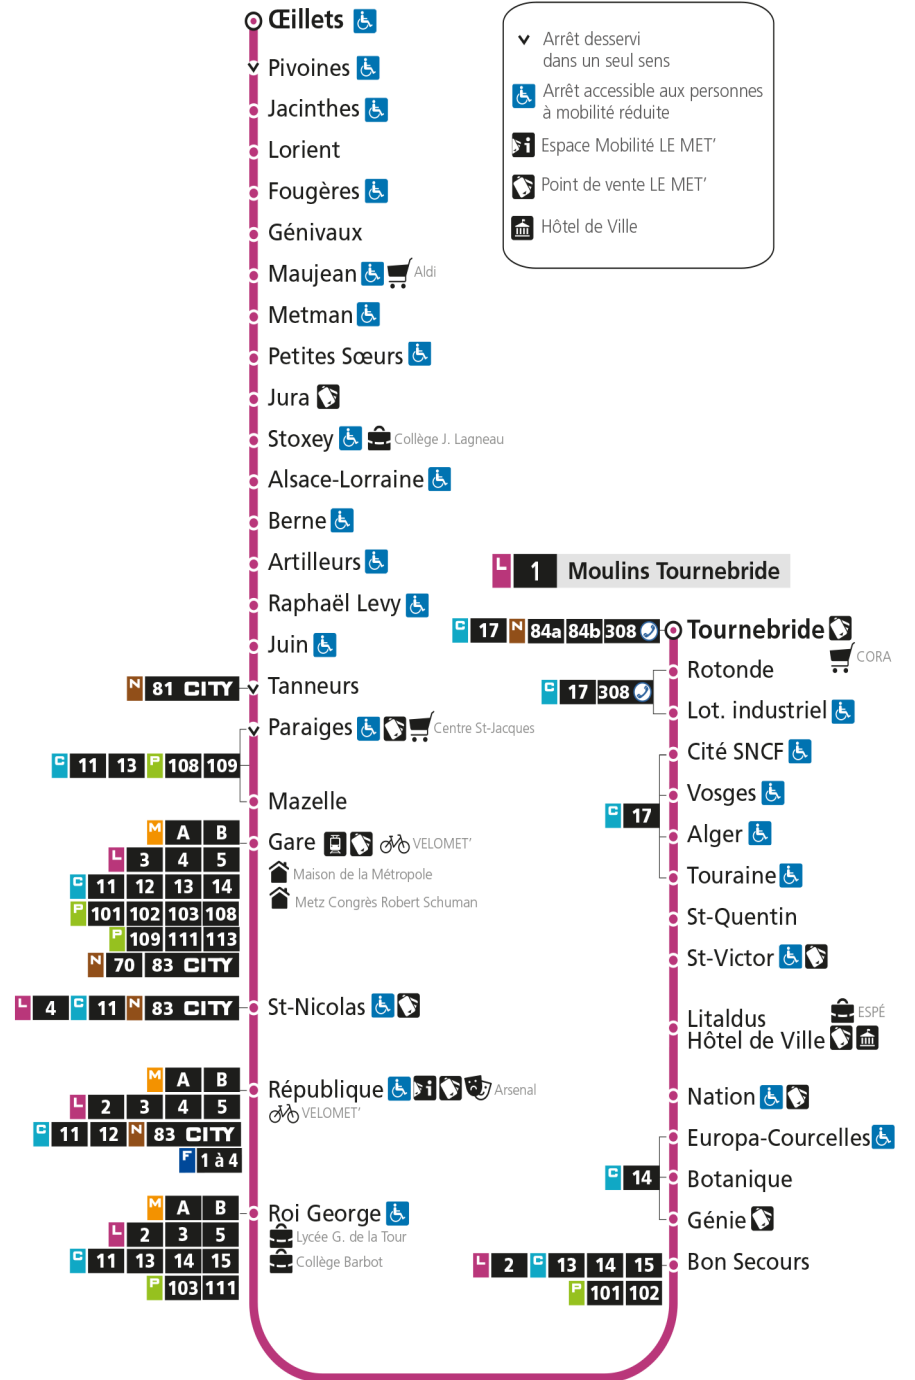

L 1 La Corchade

- ▼ Arrêt desservi dans un seul sens
- ♿ Arrêt accessible aux personnes à mobilité réduite
- 📄 Espace Mobilité LE MET'
- 🏠 Point de vente LE MET'
- 🏨 Hôtel de Ville

L 1 MOULINS TOURNEBRIDE