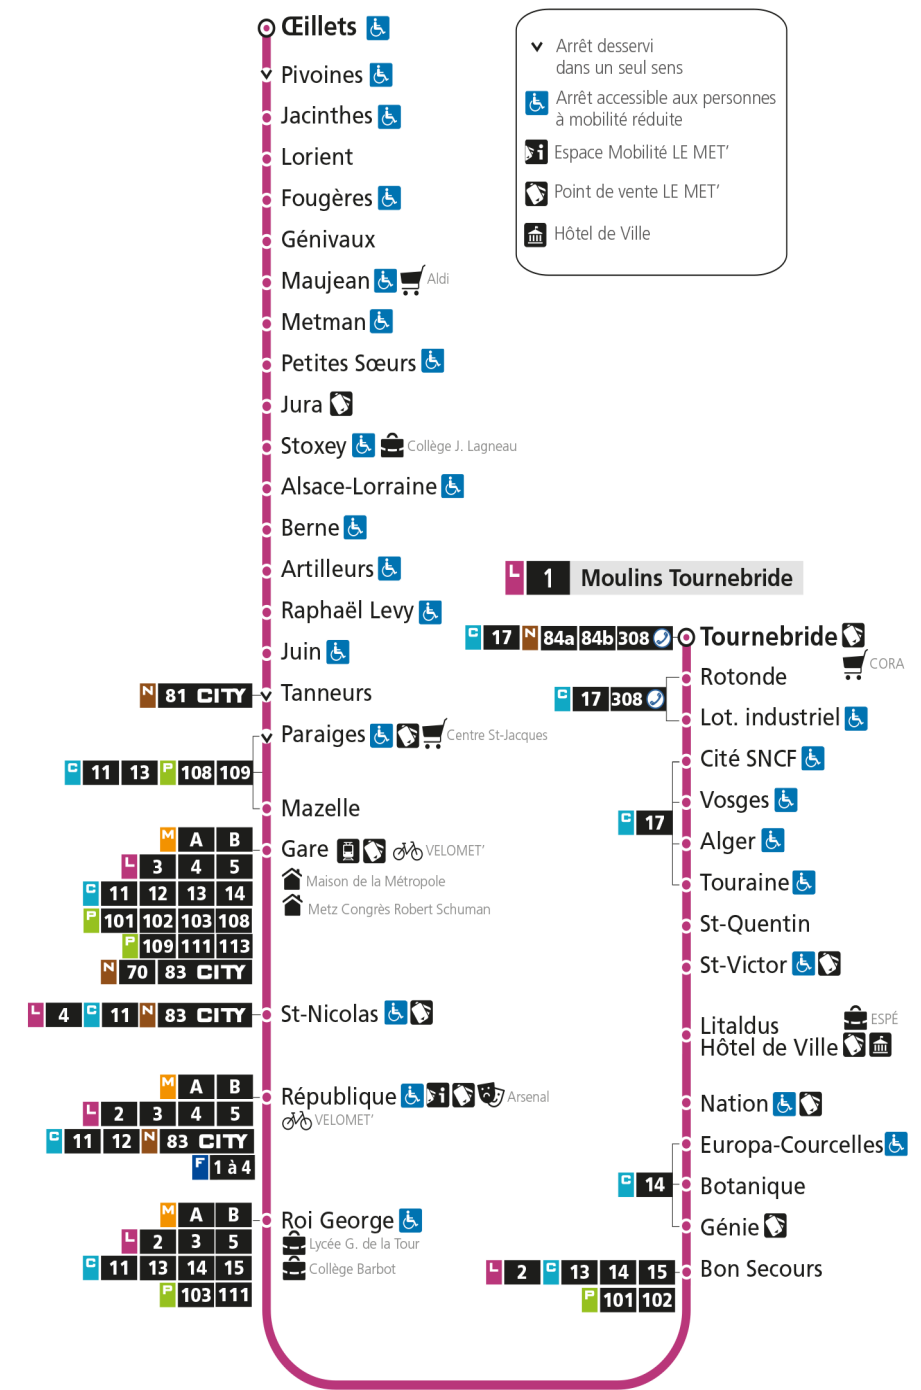

L 1 MOULINS TOURNEBRIDE

arrêt GENIE

Du 30 Août 2021 au 03 Juillet 2022

Du lundi au vendredi - hors jours fériés

4h	5h	6h	7h	8h	9h	10h	11h	12h	13h	14h	15h	16h	17h	18h	19h	20h	21h	22h	23h	00h	
	30	21	03	08	08	07	07	07	07	07	07	07	09	08	07	19	33	36			
	58	44	17	18	18	17	17	17	17	17	17	17	19	18	18	38					
			28	28	28	27	27	27	27	27	27	27	29	28	30	59					
			38	38	38	37	37	37	37	37	37	37	39	37	44						
			48	48	47	47	47	47	47	47	47	47	49	47	59						
			58	58	57	57	57	57	57	57	57	57	59	57							

Samedi - hors jours fériés

4h	5h	6h	7h	8h	9h	10h	11h	12h	13h	14h	15h	16h	17h	18h	19h	20h	21h	22h	23h	00h	
	28	27	19	05	05	11	11	11	09	08	05	03	00	09	03	18	08	36			
	58	58	45	25	26	26	26	26	22	20	17	14	12	21	17	42	35				
			45	40	41	40	41	41	34	31	28	26	23	33	31						
			55	56	56	55	55	55	45	42	40	37	35	48	52						
									56	54	51	49	46	58							

Du lundi au vendredi pendant les petites vacances scolaires - hors jours fériés

4h	5h	6h	7h	8h	9h	10h	11h	12h	13h	14h	15h	16h	17h	18h	19h	20h	21h	22h	23h	00h	
	30	21	07	08	08	08	08	08	08	08	08	08	08	08	17	19	35	36			
	58	43	19	20	20	20	20	20	20	20	20	20	20	20	33	38					
		55	32	32	32	32	32	32	32	32	32	32	32	32	45	56					
			44	44	44	44	44	44	44	44	44	44	44	43	59						
			56	56	56	56	56	56	56	56	56	56	56	59							

Dimanche et jours fériés

4h	5h	6h	7h	8h	9h	10h	11h	12h	13h	14h	15h	16h	17h	18h	19h	20h	21h	22h	23h	00h	
				20	20	20	21	21	18	18	18	18	18	18	18	17	46	36			
								48	48	48	48	48	48	48	48	48					

L 1 La Corchade