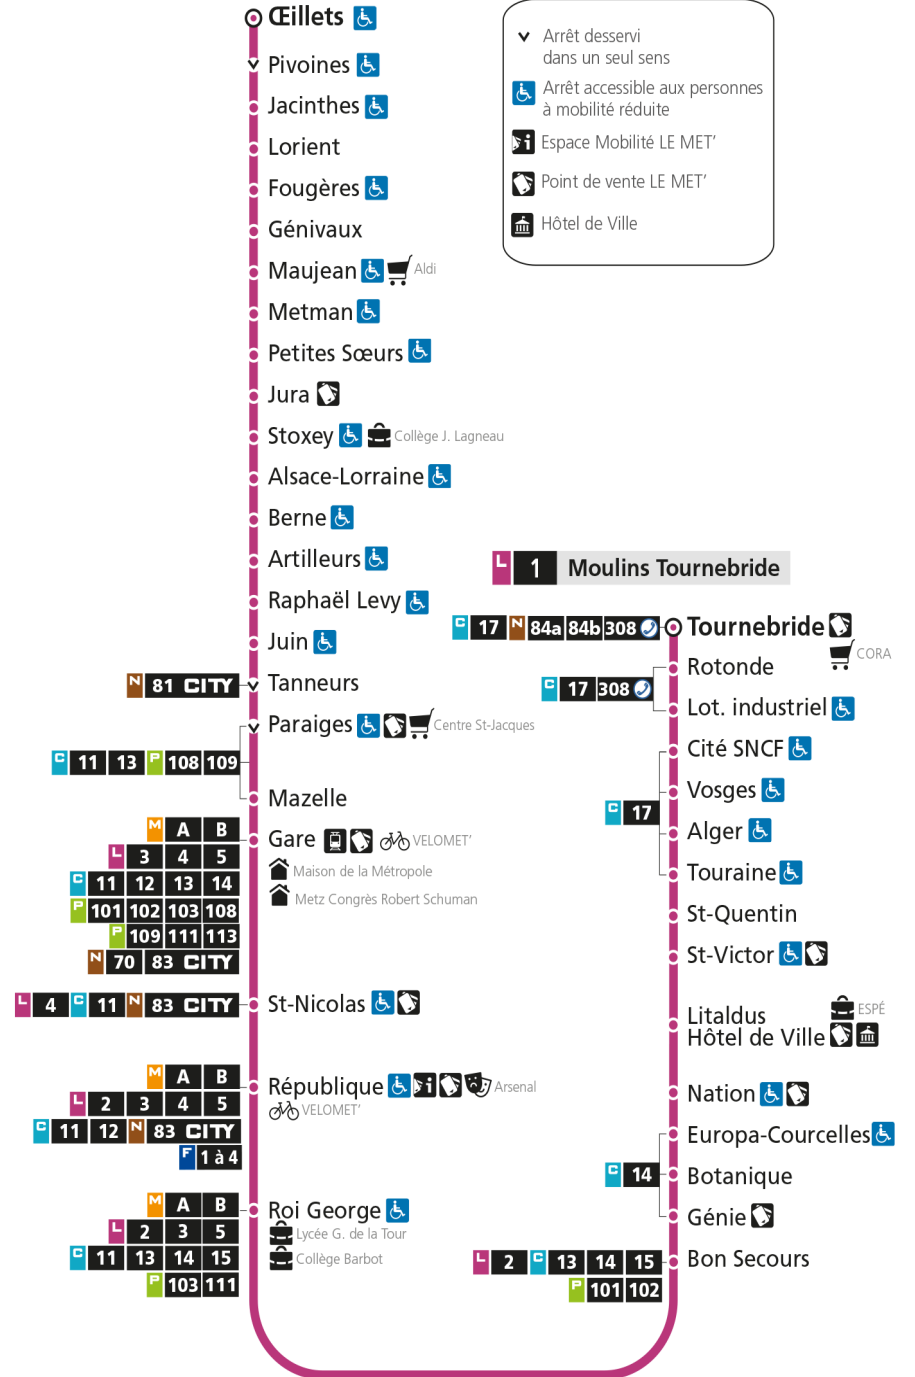

L 1 La Corchade

L 1 MOULINS TOURNEBRIDE

arrêt LORIENT

Du 30 Août 2021 au 03 Juillet 2022

Du lundi au vendredi - hors jours fériés

4h	5h	6h	7h	8h	9h	10h	11h	12h	13h	14h	15h	16h	17h	18h	19h	20h	21h	22h	23h	00h
	02	15	05	02	02	02	02	02	02	03	02	02	01	03	13	07	06	04		
	30	34	13	12	12	12	12	12	13	13	12	12	11	13	28	30				
	52	48	17a	22	22	22	22	22	23	23	22	22	21	23	48					
		57	23	32	32	32	32	32	33	33	32	32	31	34						
			32	42	42	42	42	42	43	42	42	42	43	45						
			42	52	52	52	52	52	53	52	52	52	53	58						
			52																	

Du lundi au vendredi pendant les petites vacances scolaires - hors jours fériés

4h	5h	6h	7h	8h	9h	10h	11h	12h	13h	14h	15h	16h	17h	18h	19h	20h	21h	22h	23h	00h
	04	17	04	01	01	02	02	02	02	02	02	02	00	01	04	10	10	06		
	32	29	15	13	14	14	14	14	14	14	14	14	12	13	17	29				
	55	40	27	25	26	26	26	26	26	26	26	26	24	29	31					
		52	37	37	38	38	38	38	38	38	38	38	36	47	51					
			49	49	50	50	50	50	50	50	50	48	48							

Dimanche et jours fériés

4h	5h	6h	7h	8h	9h	10h	11h	12h	13h	14h	15h	16h	17h	18h	19h	20h	21h	22h	23h	00h
			50	50	49	49	49	19	20	20	20	21	21	21	21	22	22	06		
								50	50	50	50	51	51	51	51					

a - Le voyage se termine à République

L 1 La Corchade

- ▼ Arrêt desservi dans un seul sens
- ♿ Arrêt accessible aux personnes à mobilité réduite
- ℹ Espace Mobilité LE MET'
- 📍 Point de vente LE MET'
- 🏛 Hôtel de Ville

L 1 MOULINS TOURNEBRIDE