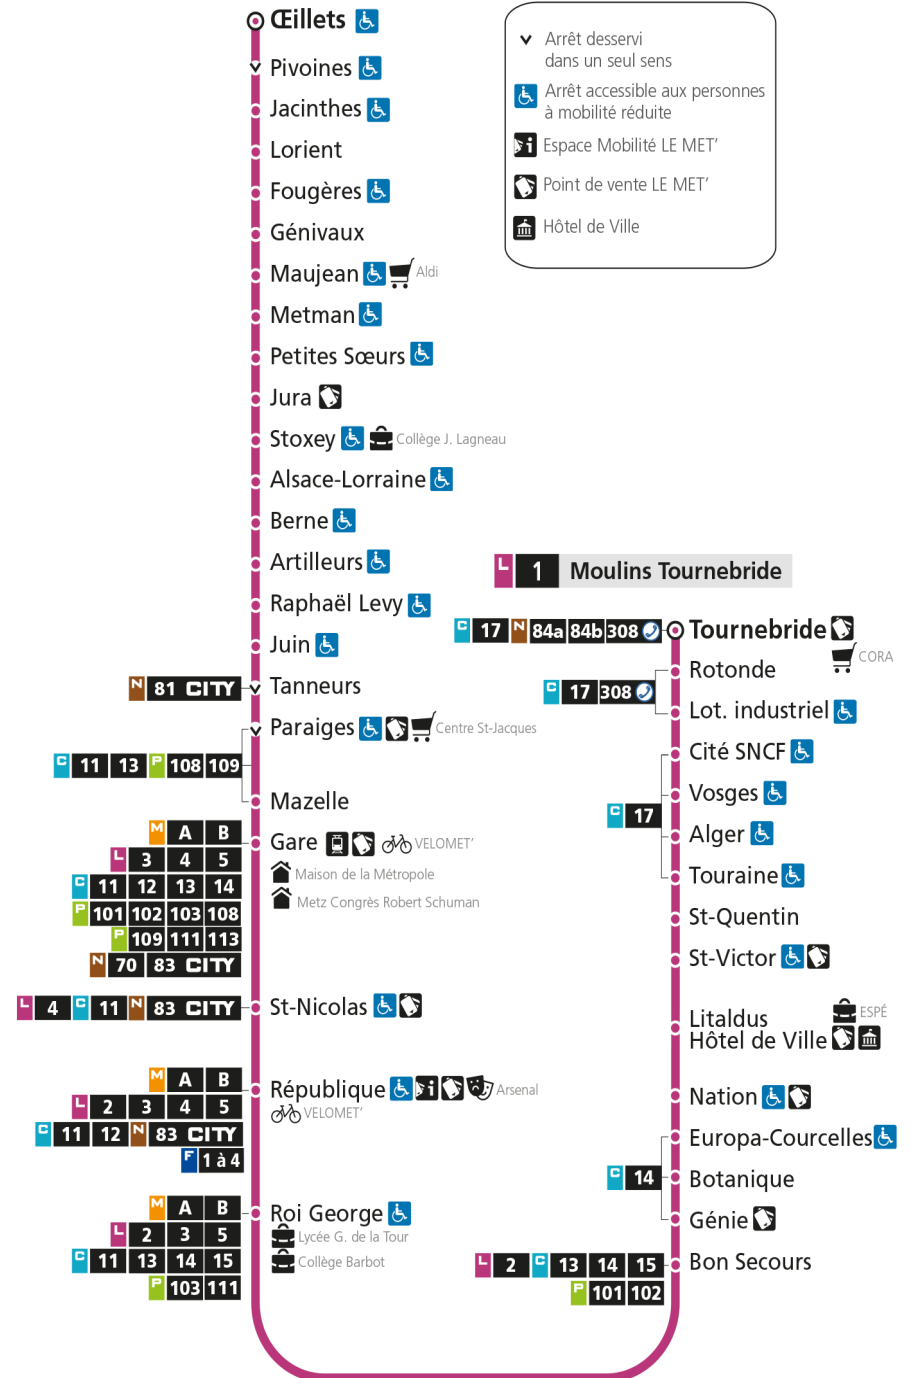

L

1

MOULINS TOURNEBRIDE

arrêt LOTISSEMENT INDUSTRIEL

Du 30 Août 2021 au 03 Juillet 2022

Du lundi au vendredi - hors jours fériés

4h	5h	6h	7h	8h	9h	10h	11h	12h	13h	14h	15h	16h	17h	18h	19h	20h	21h	22h	23h	00h
	39	07	14	00	08	08	08	08	08	09	09	10	00	02	09	10	08	45		
		31	29	10	18	18	18	18	18	19	19	20	10	12	18	28	42			
		55	40	19	28	28	28	28	28	29	29	30	22	21	29	47				
			50	29	38	38	38	38	38	39	39	40	32	31	41					
				39	48	48	48	48	48	49	49	50	42	41	55					
				49	58	58	58	58	59	59	59		52	50						
				59										59						

Samedi - hors jours fériés

4h	5h	6h	7h	8h	9h	10h	11h	12h	13h	14h	15h	16h	17h	18h	19h	20h	21h	22h	23h	00h
	36	06	07	14	15	05	07	07	06	07	06	03	01	09	13	02	16	45		
		36	28	34	36	22	22	22	20	19	17	15	12	20	27	28	43			
			54	55	50	37	37	37	33	32	29	26	24	32	41	52				
						52	51	52	45	43	40	38	35	43						
									56	54	52	49	46	58						
													57							

Du lundi au vendredi pendant les petites vacances scolaires - hors jours fériés

4h	5h	6h	7h	8h	9h	10h	11h	12h	13h	14h	15h	16h	17h	18h	19h	20h	21h	22h	23h	00h
	39	07	06	08	07	08	08	08	08	08	08	08	08	09	11	10	05	45		
		30	18	19	19	20	20	20	20	20	20	20	20	21	28	28	44			
		53	30	31	31	32	32	32	32	32	32	32	32	33	44	47				
			44	43	43	44	44	44	44	44	44	44	44	45	56					
			56	55	56	56	56	56	56	56	56	56	56	55						

Dimanche et jours fériés

4h	5h	6h	7h	8h	9h	10h	11h	12h	13h	14h	15h	16h	17h	18h	19h	20h	21h	22h	23h	00h
				29	29	29	30	30	27	27	27	28	28	28	28	25	54	45		
								57	57	57	57	58	58	58	57	56				

L 1 La Corchade