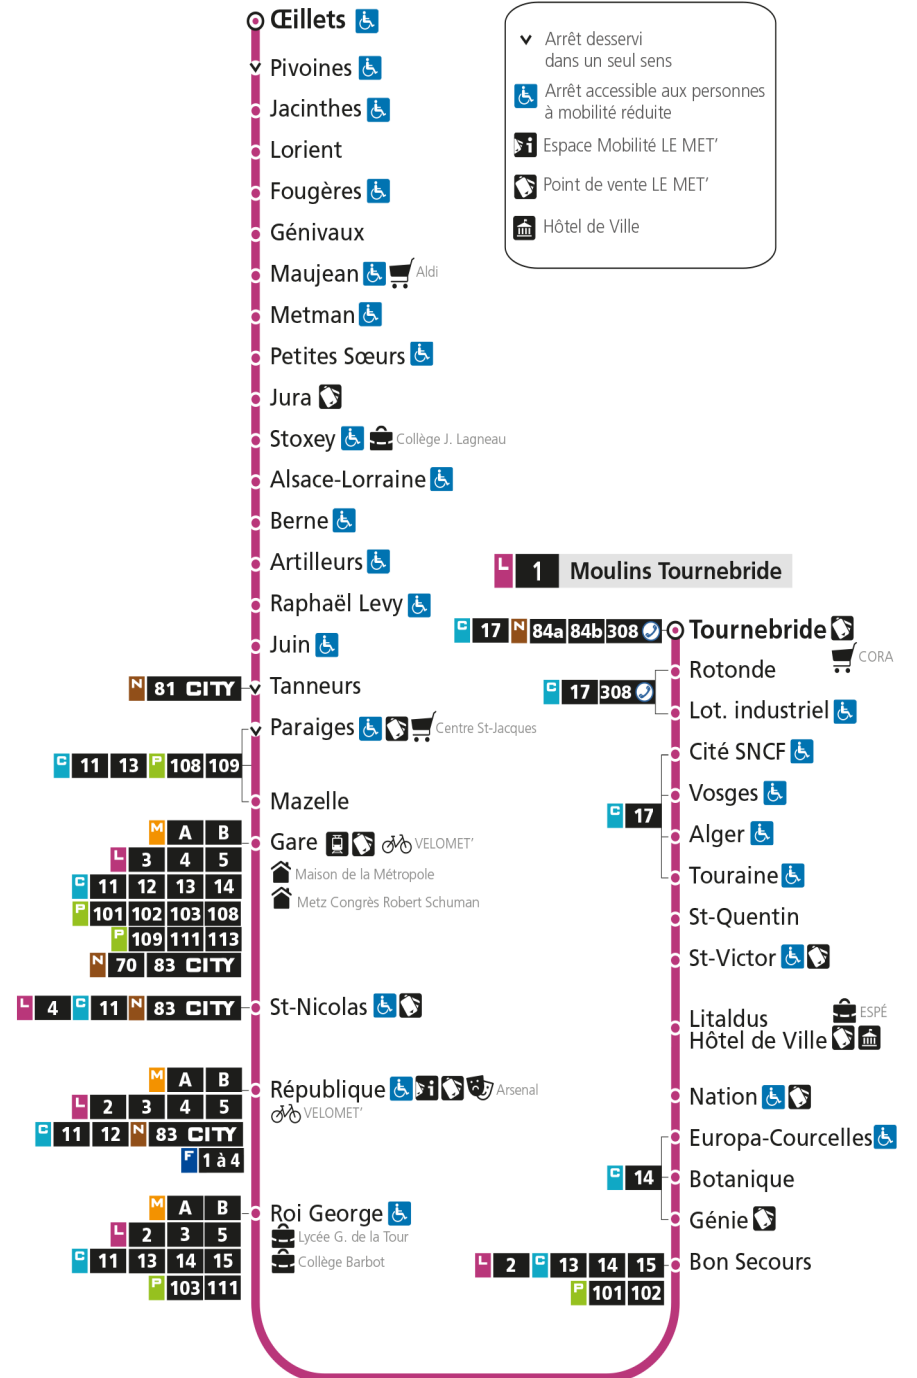

L 1 MOULINS TOURNEBRIDE

arrêt ST-NICOLAS

Du 30 Août 2021 au 03 Juillet 2022

Du lundi au vendredi - hors jours fériés

4h	5h	6h	7h	8h	9h	10h	11h	12h	13h	14h	15h	16h	17h	18h	19h	20h	21h	22h	23h	00h
	23	14	10	09	09	08	08	08	08	08	08	08	09	09	10	12	26	24		
	51	37	20	19	19	18	18	18	18	18	18	18	19	19	22	31				
		56	30	29	29	28	28	28	28	28	28	28	29	29	37	52				
			40	39	38	38	38	38	38	38	38	38	39	39	52					
			50	49	48	48	48	48	48	48	48	48	49	49						
			59	59	58	58	58	58	58	58	58	59	59	59						

Samedi - hors jours fériés

4h	5h	6h	7h	8h	9h	10h	11h	12h	13h	14h	15h	16h	17h	18h	19h	20h	21h	22h	23h	00h
	22	21	13	17	18	03	03	03	01	11	08	05	03	00	08	10	00	24		
	52	52	37	37	32	18	18	18	14	22	19	17	14	12	22	34	27			
			57	57	47	33	32	33	26	33	31	28	26	24	43					
						48	48	47	37	45	42	40	37	39						
									59											

Du lundi au vendredi pendant les petites vacances scolaires - hors jours fériés

4h	5h	6h	7h	8h	9h	10h	11h	12h	13h	14h	15h	16h	17h	18h	19h	20h	21h	22h	23h	00h
	23	14	00	11	11	11	11	11	11	11	11	11	11	11	09	12	28	24		
	51	36	12	23	23	23	23	23	23	23	23	23	23	23	25	31				
		48	24	35	35	35	35	35	35	35	35	35	35	35	38	49				
			36	47	47	47	47	47	47	47	47	47	47	51	52					
			48	59	59	59	59	59	59	59	59	59	59							
			59																	

Dimanche et jours fériés

4h	5h	6h	7h	8h	9h	10h	11h	12h	13h	14h	15h	16h	17h	18h	19h	20h	21h	22h	23h	00h
				13	13	13	13	13	10	10	10	10	10	10	10	10	40	24		
								40	40	40	40	40	40	40	40	41				

L 1 La Corchade