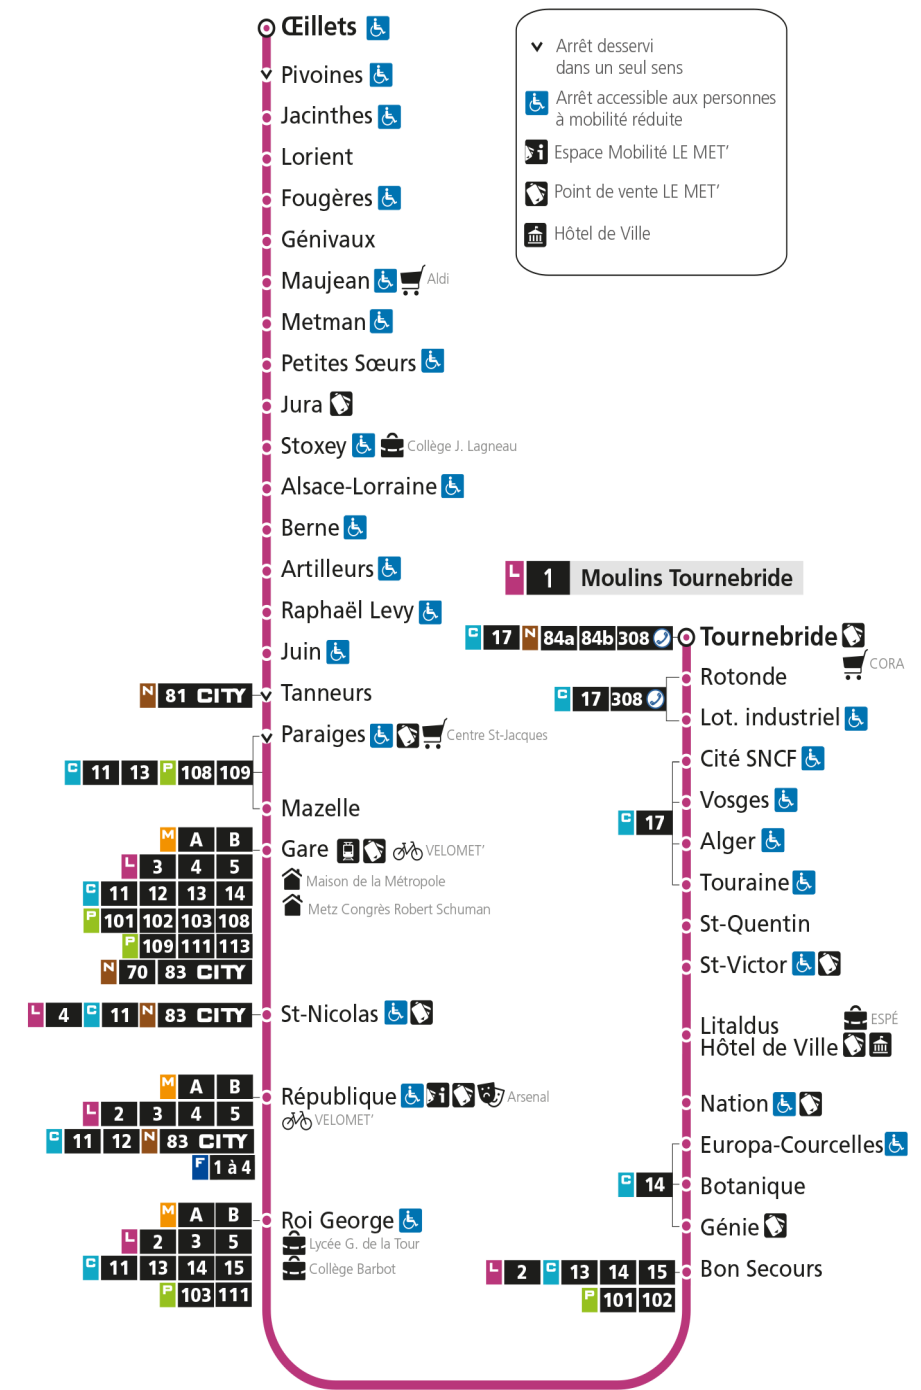

L 1 MOULINS TOURNEBRIDE

arrêt RAPHAEL LEVY

Du 30 Août 2021 au 03 Juillet 2022

Du lundi au vendredi - hors jours fériés

4h	5h	6h	7h	8h	9h	10h	11h	12h	13h	14h	15h	16h	17h	18h	19h	20h	21h	22h	23h	00h
	12	03	09	07	07	06	06	06	06	07	06	06	06	06	10	00	16	14		
	40	26	18	17	17	16	16	16	16	17	16	16	16	16	25	19				
		45	28	27	26	26	26	26	27	27	26	26	26	26	40	41				
		59	38	37	36	36	36	36	37	37	36	36	35	36						
			47	47	46	46	46	46	47	47	46	46	45	47						
			57	57	56	56	56	56	57	56	56	56	56	58						

Samedi - hors jours fériés

4h	5h	6h	7h	8h	9h	10h	11h	12h	13h	14h	15h	16h	17h	18h	19h	20h	21h	22h	23h	00h
	12	10	02	06	07	06	06	06	03	10	07	05	02	00	10	23	16	14		
	42	41	26	26	21	21	20	21	15	21	19	16	14	12	31	49				
			46	46	36	36	36	36	26	33	30	28	25	27	59					
				51	51	51	50	37	44	42	39	37	42							
								59	59	59	59	59	59							

Du lundi au vendredi pendant les petites vacances scolaires - hors jours fériés

4h	5h	6h	7h	8h	9h	10h	11h	12h	13h	14h	15h	16h	17h	18h	19h	20h	21h	22h	23h	00h
	12	03	01	00	00	00	00	00	00	00	00	00	11	11	13	00	18	14		
	40	25	13	12	12	12	12	12	12	12	12	12	23	23	26	19				
		37	25	24	24	24	24	24	24	24	24	24	35	39	40	38				
		49	37	36	36	36	36	36	36	36	36	36	47	57						
			48	48	48	48	48	48	48	48	48	48	59							

Dimanche et jours fériés

4h	5h	6h	7h	8h	9h	10h	11h	12h	13h	14h	15h	16h	17h	18h	19h	20h	21h	22h	23h	00h
			58	58	58	58	58	28	28	28	28	29	29	29	29	30	30	14		
								58	58	58	58	59	59	59	59					

L 1 La Corchade