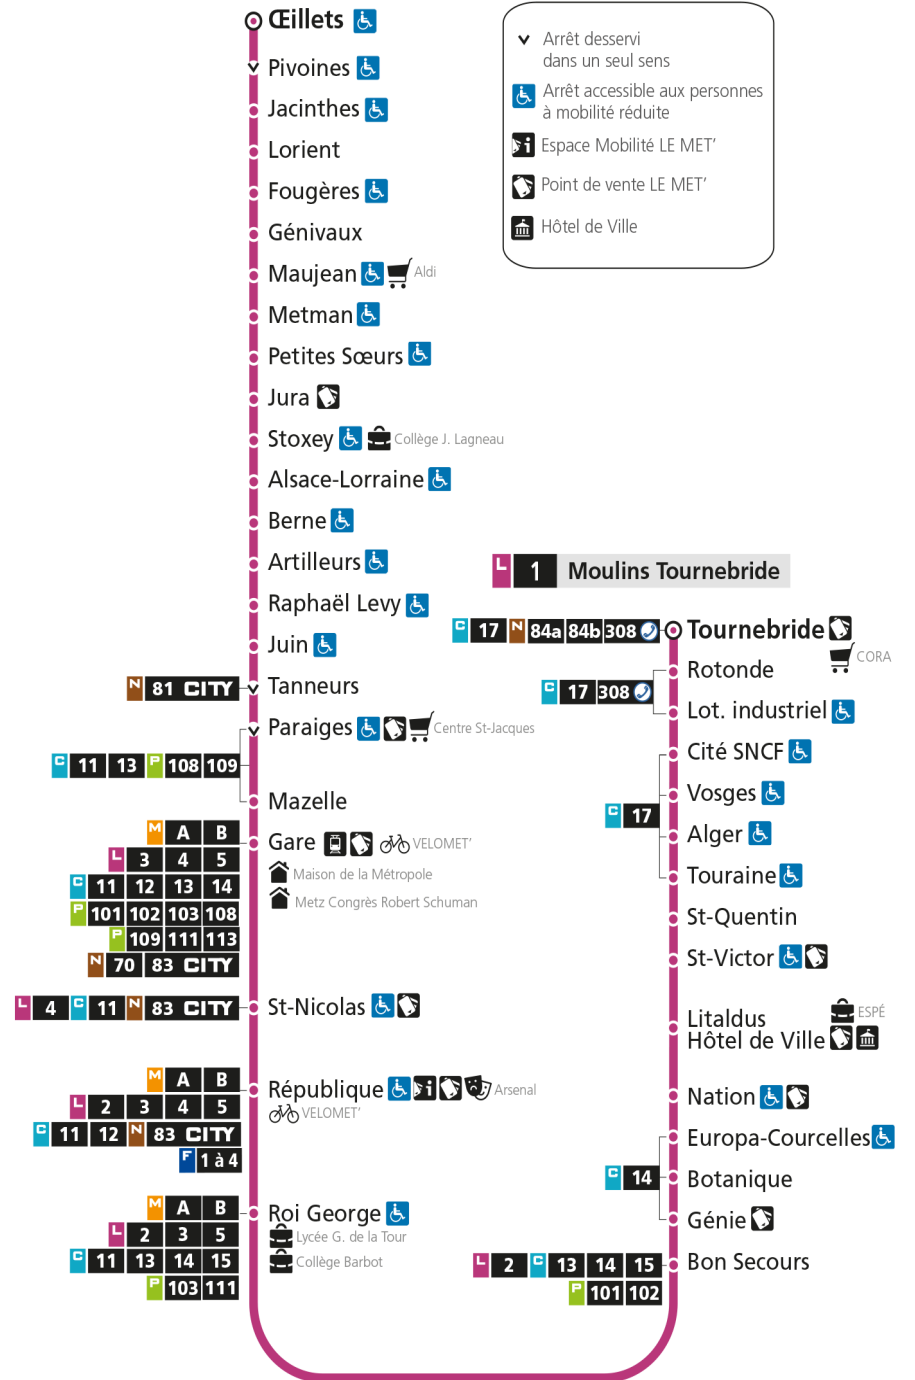

L 1 MOULINS TOURNEBRIDE

arrêt ALSACE-LORRAINE

Du 30 Août 2021 au 03 Juillet 2022

Du lundi au vendredi - hors jours fériés

4h	5h	6h	7h	8h	9h	10h	11h	12h	13h	14h	15h	16h	17h	18h	19h	20h	21h	22h	23h	00h
	10	01	07	04	04	04	04	04	04	05	04	04	04	04	08	17	14	12		
	38	24	15	14	14	14	14	14	14	15	14	14	13	14	23	39				
		43	25	24	24	24	24	24	25	25	24	24	23	24	38					
		57	35	34	34	34	34	34	35	35	34	34	33	34	58					
			44	44	44	44	44	44	45	45	44	44	43	45						
			54	54	54	54	54	54	55	54	54	54	54	56						

Samedi - hors jours fériés

4h	5h	6h	7h	8h	9h	10h	11h	12h	13h	14h	15h	16h	17h	18h	19h	20h	21h	22h	23h	00h
	10	08	00	04	05	04	04	04	01	08	05	03	00	10	08	21	14	12		
	40	39	24	24	19	19	18	19	13	19	17	14	12	25	29	47				
			44	44	34	34	34	34	24	31	28	26	23	40	57					
				49	49	49	48	48	35	42	40	37	35	54						
								57	57	54	51	49	46	58						

Du lundi au vendredi pendant les petites vacances scolaires - hors jours fériés

4h	5h	6h	7h	8h	9h	10h	11h	12h	13h	14h	15h	16h	17h	18h	19h	20h	21h	22h	23h	00h
	10	01	11	09	09	10	10	10	10	10	10	10	09	09	11	17	16	12		
	38	23	23	21	22	22	22	22	22	22	22	22	21	21	24	36				
		35	35	33	34	34	34	34	34	34	34	34	33	37	38					
		47	45	45	46	46	46	46	46	46	46	46	45	55	58					
		59	57	57	58	58	58	58	58	58	58	57	57							

Dimanche et jours fériés

4h	5h	6h	7h	8h	9h	10h	11h	12h	13h	14h	15h	16h	17h	18h	19h	20h	21h	22h	23h	00h
			56	56	56	56	56	26	26	26	26	27	27	27	27	28	28	12		
								56	56	56	56	57	57	57	57					

L 1 La Corchade