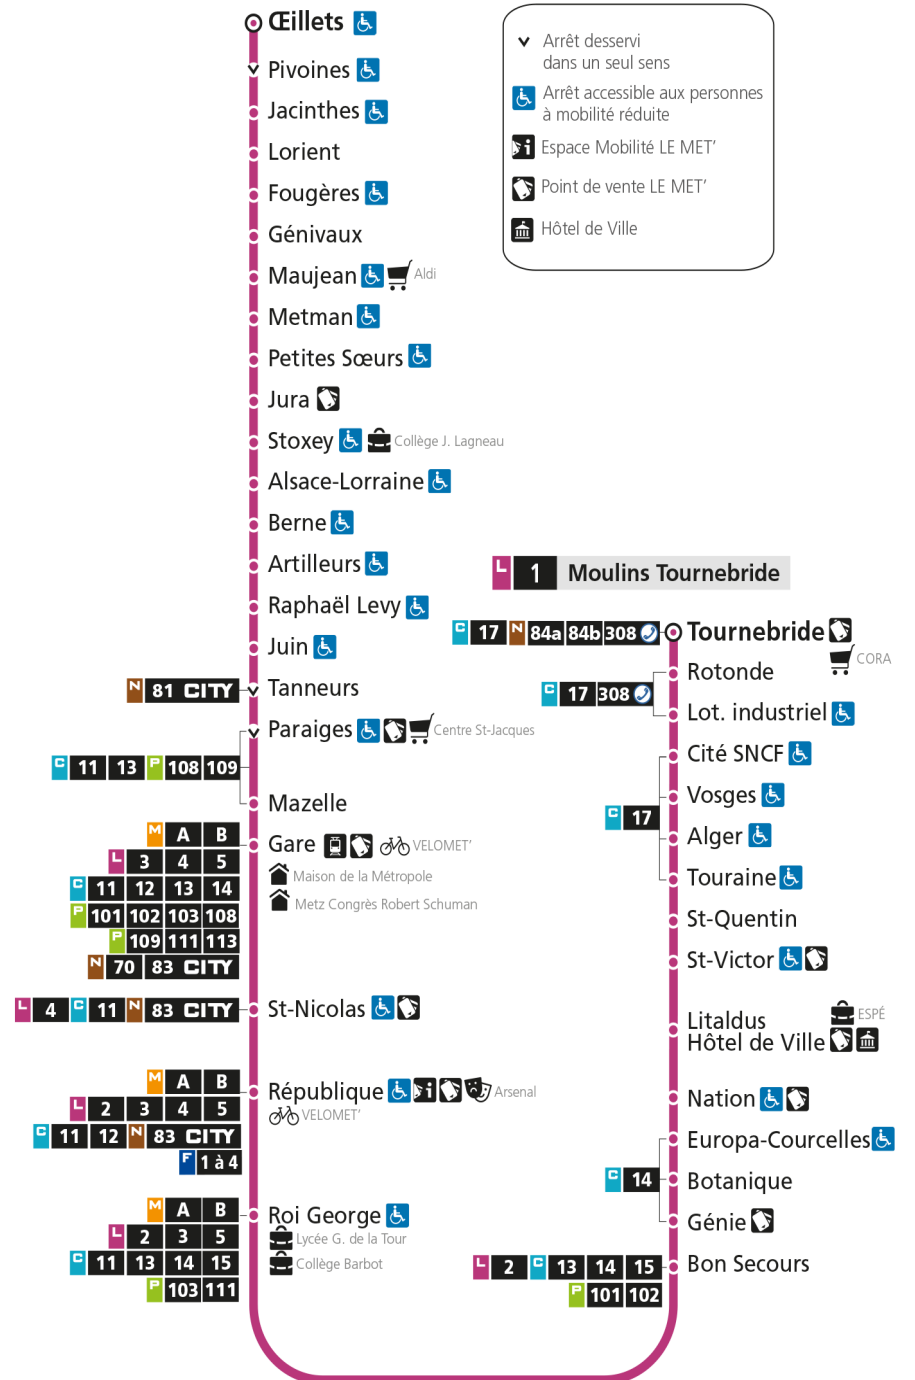

L 1 La Corchade

- ▼ Arrêt desservi dans un seul sens
- ♿ Arrêt accessible aux personnes à mobilité réduite
- ℹ Espace Mobilité LE MET'
- 📍 Point de vente LE MET'
- 🏛 Hôtel de Ville

L 1 MOULINS TOURNEBRIDE

Dimanche et jours fériés

4h	5h	6h	7h	8h	9h	10h	11h	12h	13h	14h	15h	16h	17h	18h	19h	20h	21h	22h	23h	00h
			51	51	50	50	50	20	21	21	21	22	22	22	22	23	23	07		
								51	51	51	51	52	52	52	52					

a - Le voyage se termine à République

L 1 La Corchade

L 1 MOULINS TOURNEBRIDE

arrêt METMAN

Du 30 Août 2021 au 03 Juillet 2022

Du lundi au vendredi - hors jours fériés

4h	5h	6h	7h	8h	9h	10h	11h	12h	13h	14h	15h	16h	17h	18h	19h	20h	21h	22h	23h	00h
	06	20	02	08	08	08	08	08	08	09	08	08	07	09	03	12	10	08		
	34	39	10	18	18	18	18	18	19	19	18	18	17	19	18	35				
	57	53	19	28	28	28	28	28	29	29	28	28	27	29	33					
			23a	38	38	38	38	38	39	39	38	38	37	40	53					
			29	48	48	48	48	48	49	48	48	48	49	51						
			38	58	58	58	58	58	59	58	58	58	59							
			48																	
			58																	