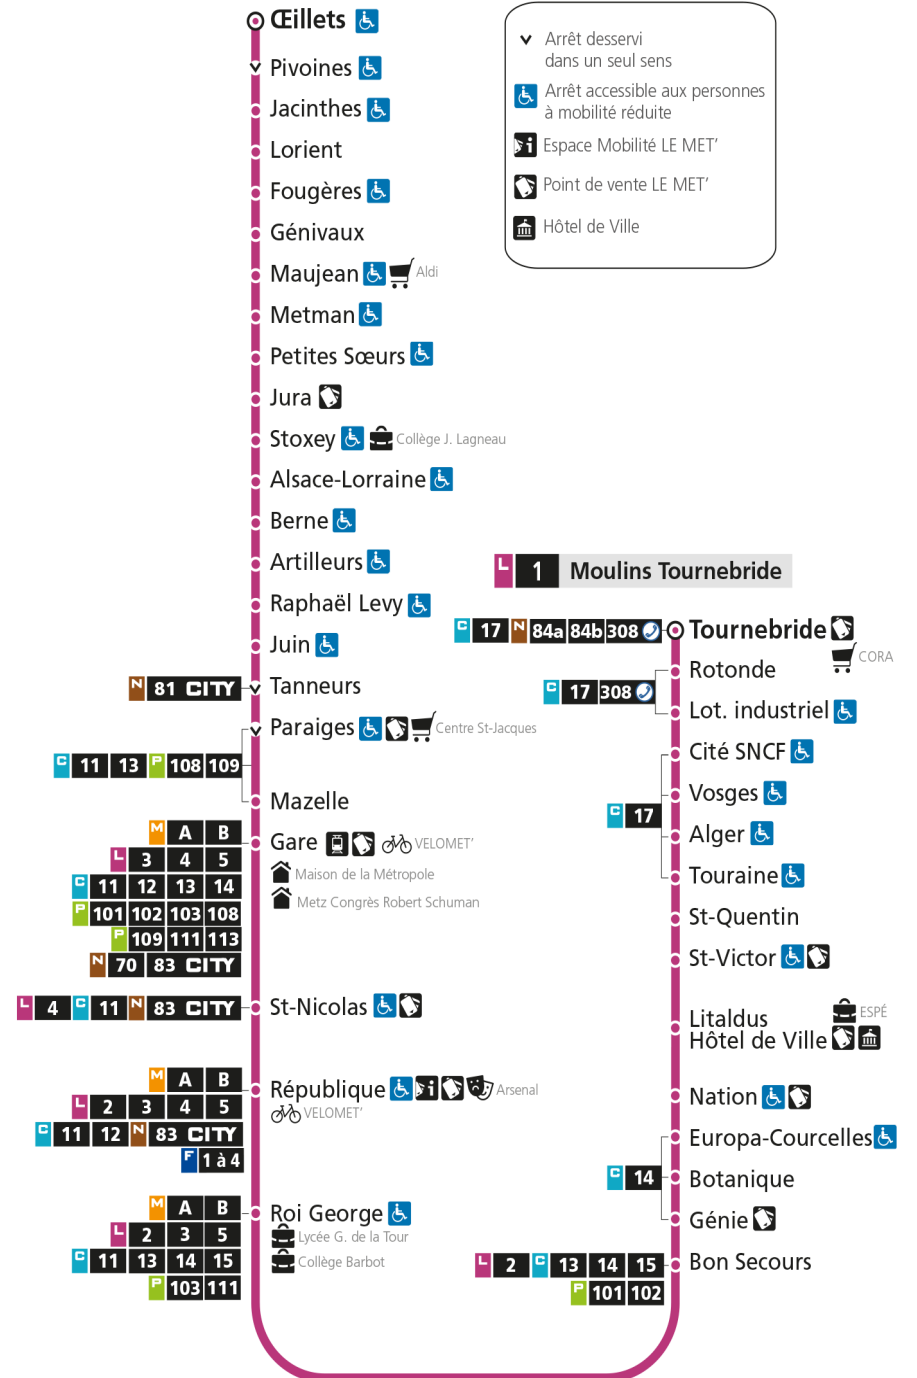

Du lundi au vendredi pendant les petites vacances scolaires - hors jours fériés

4h	5h	6h	7h	8h	9h	10h	11h	12h	13h	14h	15h	16h	17h	18h	19h	20h	21h	22h	23h	00h
	01	13	10	08	09	09	09	09	09	09	09	09	07	08	12	05	06	02		
	29	25	22	20	21	21	21	21	21	21	21	21	19	24	26	24				
	51	36	32	32	33	33	33	33	33	33	33	33	31	41	46					
		48	44	44	45	45	45	45	45	45	45	43	43	59						
		59	56	56	57	57	57	57	57	57	57	55	56							

Dimanche et jours fériés

4h	5h	6h	7h	8h	9h	10h	11h	12h	13h	14h	15h	16h	17h	18h	19h	20h	21h	22h	23h	00h
			47	46	45	45	45	15	17	16	16	17	17	17	18	19	19	02		
								47	46	46	46	47	47	47	48					

a - Le voyage se termine à République

L 1 La Corchade

L 1 MOULINS TOURNEBRIDE

arrêt PIVOINES

Du 30 Août 2021 au 03 Juillet 2022

Du lundi au vendredi - hors jours fériés

4h	5h	6h	7h	8h	9h	10h	11h	12h	13h	14h	15h	16h	17h	18h	19h	20h	21h	22h	23h	00h
	01	13	03	01	01	01	01	01	01	02	01	01	00	02	11	05	04	02		
	29	32	12	11	11	11	11	11	12	12	11	11	10	12	26	28				
	50	46	16a	21	21	21	21	21	22	22	21	21	20	22	46					
		55	22	31	31	31	31	31	32	32	31	31	30	33						
			31	41	41	41	41	41	42	41	41	41	42	44						
			41	51	51	51	51	51	52	51	51	51	52	56						
			51																	