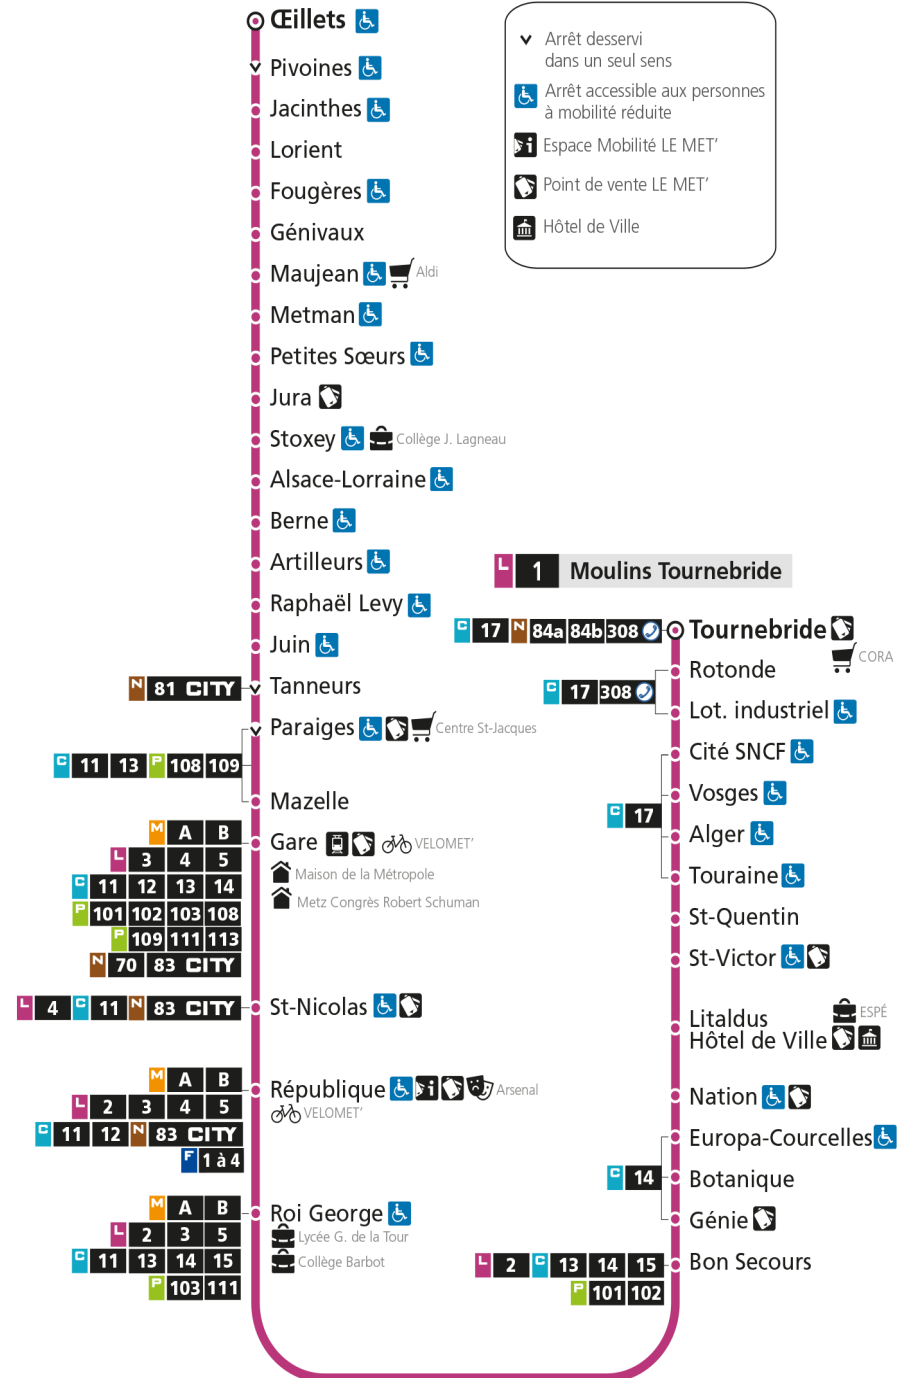

L 1 MOULINS TOURNEBRIDE

arrêt MAZELLE

Du 30 Août 2021 au 03 Juillet 2022

Du lundi au vendredi - hors jours fériés

4h	5h	6h	7h	8h	9h	10h	11h	12h	13h	14h	15h	16h	17h	18h	19h	20h	21h	22h	23h	00h
	18	09	05	04	04	03	03	03	03	03	03	03	03	03	05	07	21	19		
	46	32	15	14	14	13	13	13	13	13	13	13	13	13	17	26				
		51	25	24	24	23	23	23	23	23	23	23	23	23	32	47				
			35	34	33	33	33	33	33	33	33	33	33	33	47					
			36a	44	43	43	43	43	43	43	43	43	43	43						
			45	54	53	53	53	53	53	53	53	53	53	54						
			54																	

Samedi - hors jours fériés

4h	5h	6h	7h	8h	9h	10h	11h	12h	13h	14h	15h	16h	17h	18h	19h	20h	21h	22h	23h	00h
	17	16	08	12	13	13	13	13	09	06	03	00	09	07	03	05	22	19		
	47	47	32	32	27	28	27	28	21	17	14	12	21	19	17	29				
			52	52	42	43	43	42	32	28	26	23	32	34	38	55				
				58	58	58	56	43	40	37	35	44	49							
								54	51	49	46	55								

Du lundi au vendredi pendant les petites vacances scolaires - hors jours fériés

4h	5h	6h	7h	8h	9h	10h	11h	12h	13h	14h	15h	16h	17h	18h	19h	20h	21h	22h	23h	00h
	18	09	07	06	06	06	06	06	06	06	06	06	06	06	04	07	23	19		
	46	31	19	18	18	18	18	18	18	18	18	18	18	18	20	26				
		43	31	30	30	30	30	30	30	30	30	30	30	30	33	44				
		55	43	42	42	42	42	42	42	42	42	42	42	46	47					
			54	54	54	54	54	54	54	54	54	54	54							

Dimanche et jours fériés

4h	5h	6h	7h	8h	9h	10h	11h	12h	13h	14h	15h	16h	17h	18h	19h	20h	21h	22h	23h	00h
				04	04	04	04	04	05	05	05	05	05	05	05	05	35	19		
								35	35	35	35	35	35	35	35	36				

a - Le voyage se termine à République

L 1 La Corchade