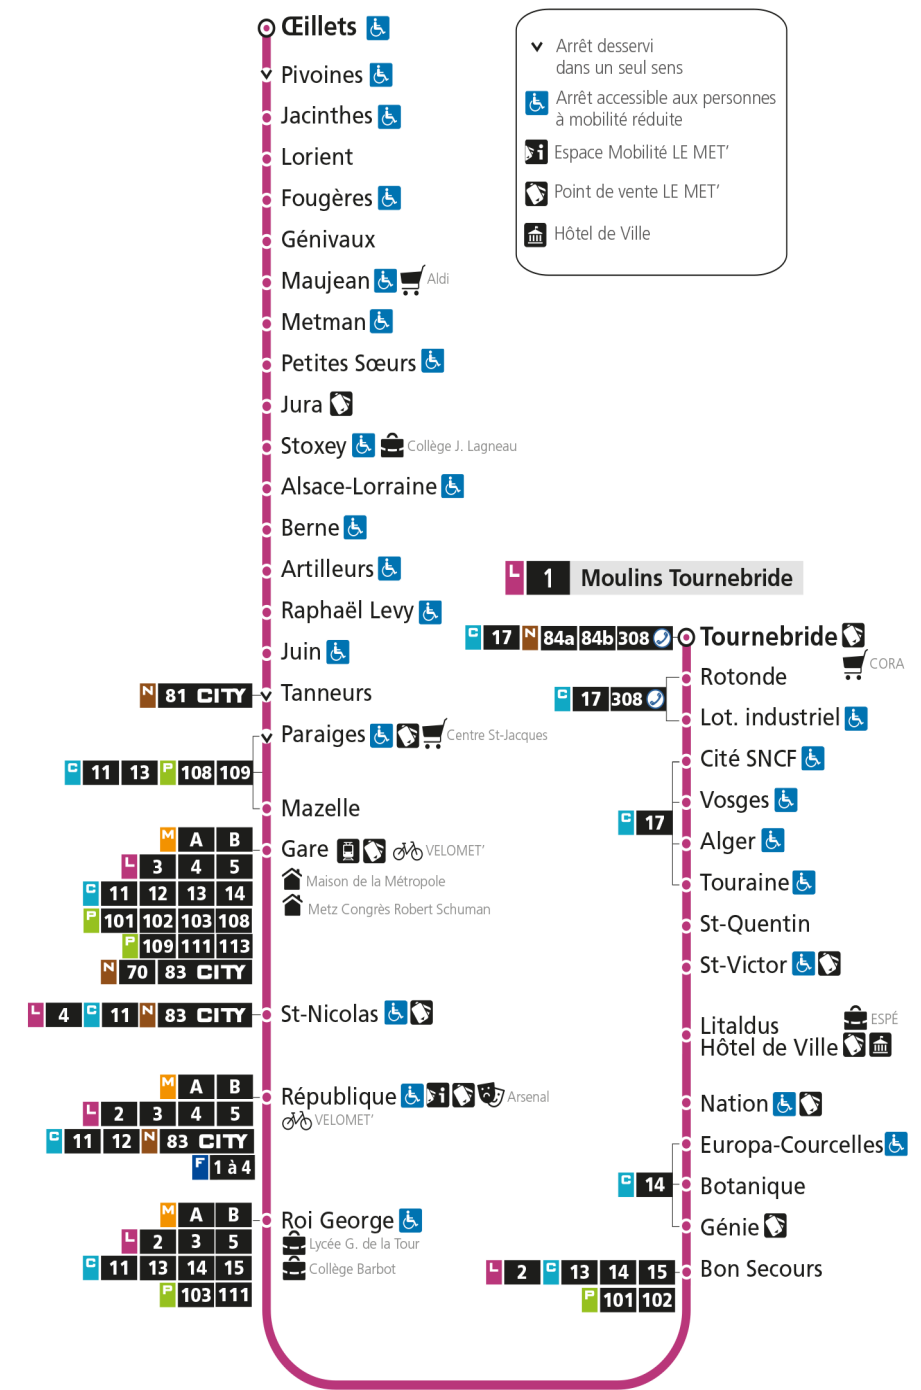

L 1 MOULINS TOURNEBRIDE

arrêt ROI GEORGE

Du 30 Août 2021 au 03 Juillet 2022

Du lundi au vendredi - hors jours fériés

4h	5h	6h	7h	8h	9h	10h	11h	12h	13h	14h	15h	16h	17h	18h	19h	20h	21h	22h	23h	00h
	27	18	00	05	05	04	04	04	04	04	04	04	05	05	04	16	30	33		
	55	41	14	15	15	14	14	14	14	14	14	14	15	15	15	35				
			25	25	25	24	24	24	24	24	24	24	25	25	27	56				
			35	35	35	34	34	34	34	34	34	34	35	34	41					
			45	45	44	44	44	44	44	44	44	44	45	44	56					
			55	55	54	54	54	54	54	54	54	54	55	54						

Samedi - hors jours fériés

4h	5h	6h	7h	8h	9h	10h	11h	12h	13h	14h	15h	16h	17h	18h	19h	20h	21h	22h	23h	00h
	26	25	17	02	02	08	08	08	06	05	02	00	09	06	00	15	05	33		
	56	56	42	22	23	23	23	23	19	17	14	11	20	18	14	39	32			
			42	37	38	37	38	31	28	25	23	32	30	28						
			52	53	53	52	42	39	37	34	43	45	49							

Du lundi au vendredi pendant les petites vacances scolaires - hors jours fériés

4h	5h	6h	7h	8h	9h	10h	11h	12h	13h	14h	15h	16h	17h	18h	19h	20h	21h	22h	23h	00h
	27	18	04	05	05	05	05	05	05	05	05	05	05	05	14	16	32	33		
	55	40	16	17	17	17	17	17	17	17	17	17	17	17	30	35				
		52	29	29	29	29	29	29	29	29	29	29	29	29	42	53				
			41	41	41	41	41	41	41	41	41	41	41	40	56					
			53	53	53	53	53	53	53	53	53	53	53	56						

Dimanche et jours fériés

4h	5h	6h	7h	8h	9h	10h	11h	12h	13h	14h	15h	16h	17h	18h	19h	20h	21h	22h	23h	00h
				18	18	18	18	18	15	15	15	15	15	15	15	15	44	33		
									45	45	45	45	45	45	45	46				

L 1 La Corchade