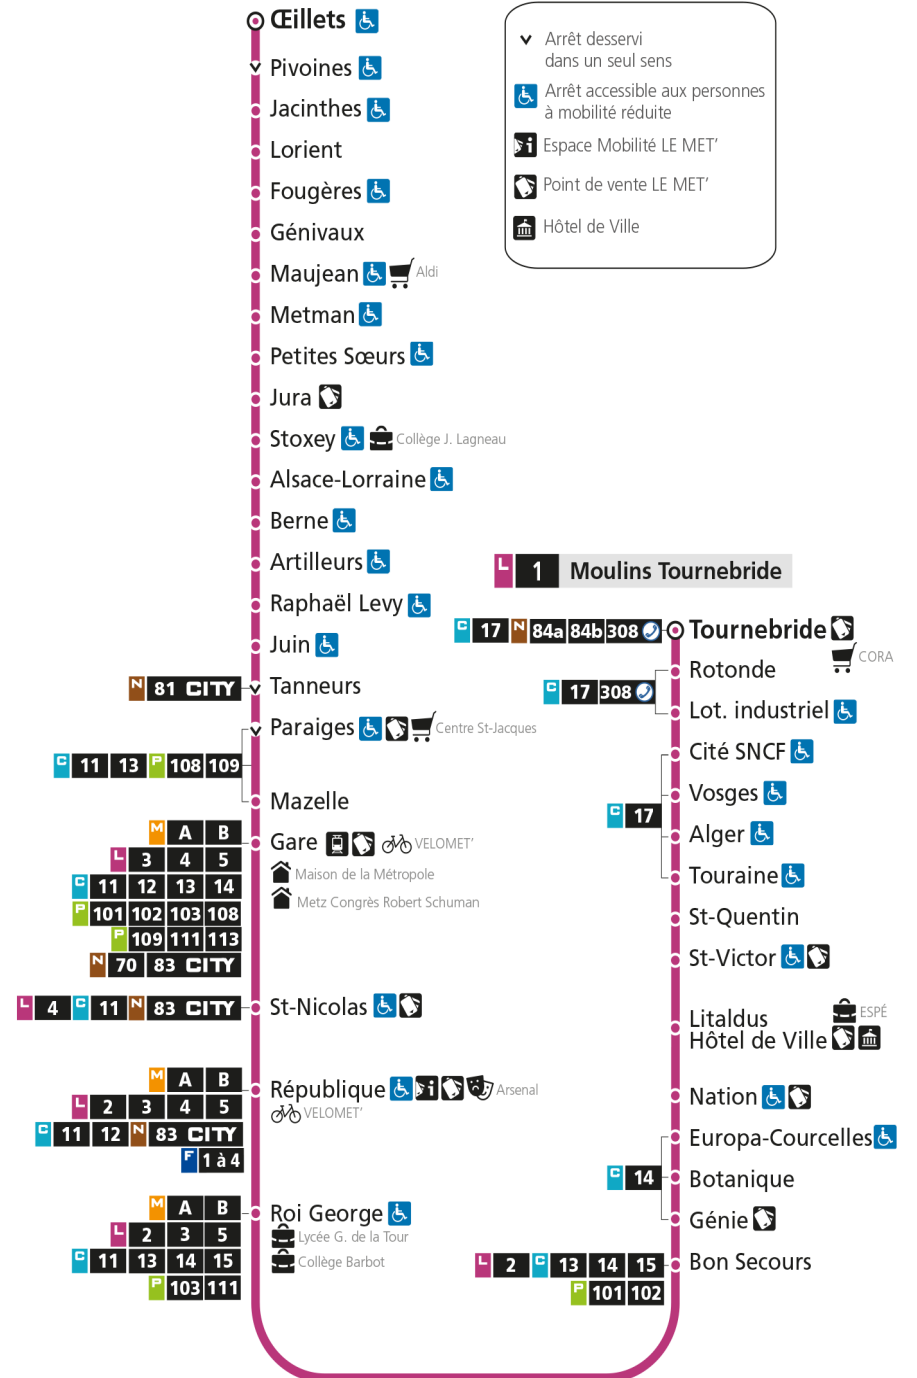

L

1

MOULINS TOURNEBRIDE

arrêt BERNE

Du 30 Août 2021 au 03 Juillet 2022

Du lundi au vendredi - hors jours fériés

4h	5h	6h	7h	8h	9h	10h	11h	12h	13h	14h	15h	16h	17h	18h	19h	20h	21h	22h	23h	00h
	11	02	08	05	05	05	05	05	05	06	05	05	05	05	09	18	15	13		
	39	25	16	15	15	15	15	15	15	16	15	15	14	15	24	40				
		44	26	25	25	25	25	25	26	26	25	25	24	25	39					
		58	36	35	35	35	35	35	36	36	35	35	34	35	59					
			45	45	45	45	45	45	46	46	45	45	44	46						
			55	55	55	55	55	55	56	55	55	55	55	57						

Samedi - hors jours fériés

4h	5h	6h	7h	8h	9h	10h	11h	12h	13h	14h	15h	16h	17h	18h	19h	20h	21h	22h	23h	00h
	11	09	01	05	06	05	05	05	02	09	06	04	01	11	09	22	15	13		
	41	40	25	25	20	20	19	20	14	20	18	15	13	26	30	48				
			45	45	35	35	35	35	25	32	29	27	24	41	58					
				50	50	50	49	36	43	41	38	36	55							
								58					59							

Du lundi au vendredi pendant les petites vacances scolaires - hors jours fériés

4h	5h	6h	7h	8h	9h	10h	11h	12h	13h	14h	15h	16h	17h	18h	19h	20h	21h	22h	23h	00h
	11	02	00	10	10	11	11	11	11	11	11	11	10	10	12	18	17	13		
	39	24	12	22	23	23	23	23	23	23	23	23	22	22	25	37				
		36	24	34	35	35	35	35	35	35	35	35	34	38	39					
		48	36	46	47	47	47	47	47	47	47	47	46	56	59					
			46	58	59	59	59	59	59	59	59	58	58							
			58																	

Dimanche et jours fériés

4h	5h	6h	7h	8h	9h	10h	11h	12h	13h	14h	15h	16h	17h	18h	19h	20h	21h	22h	23h	00h
			57	57	57	57	57	27	27	27	27	28	28	28	28	29	29	13		
								57	57	57	57	58	58	58	58					

L 1 La Corchade

- ▼ Arrêt desservi dans un seul sens
- ♿ Arrêt accessible aux personnes à mobilité réduite
- ℹ Espace Mobilité LE MET'
- 📄 Point de vente LE MET'
- 🏠 Hôtel de Ville