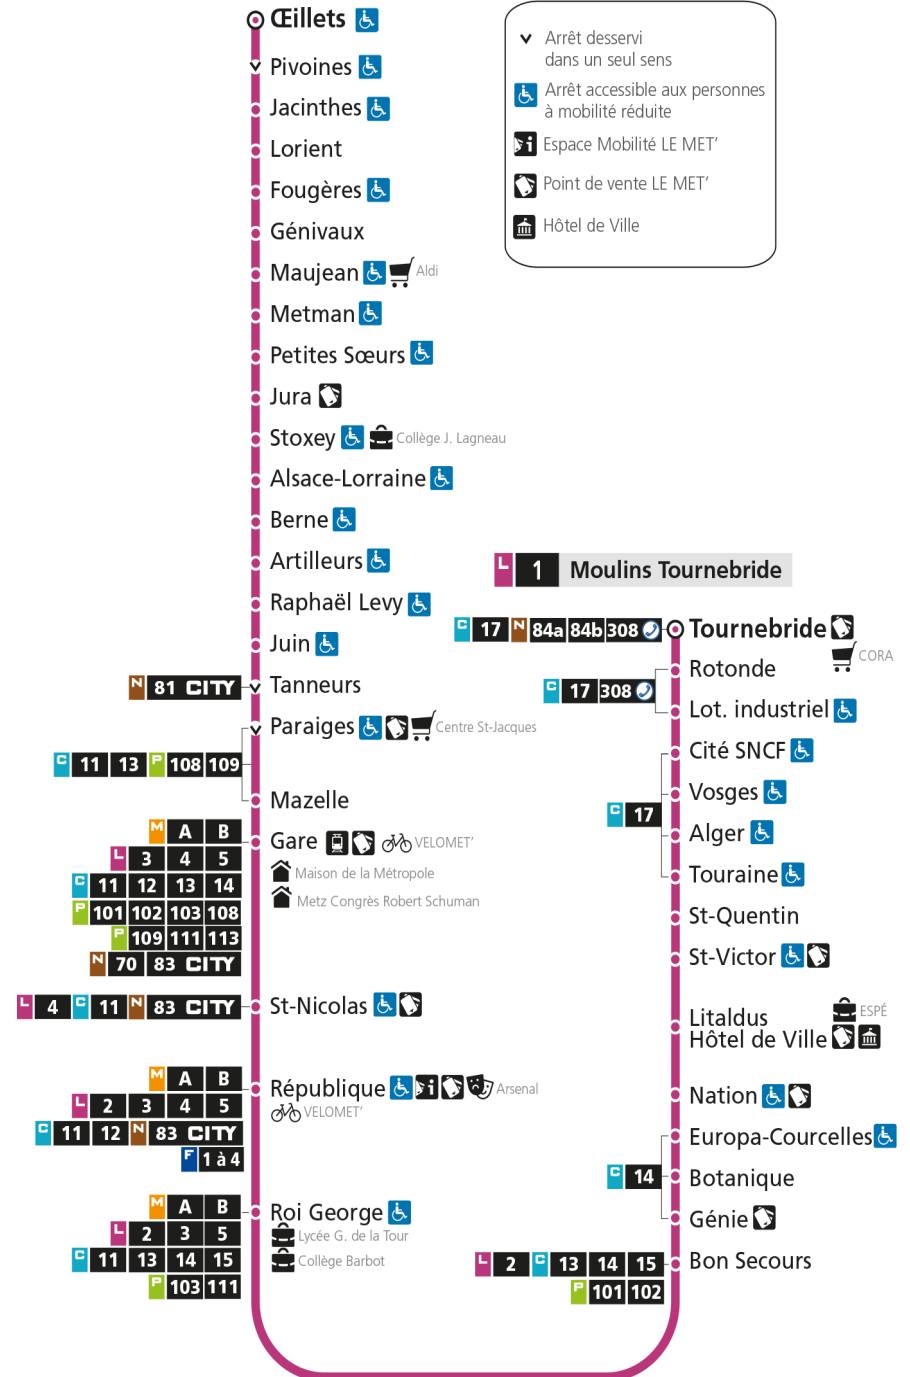

L 1 MOULINS TOURNEBRIDE

arrêt ALGER

Du 30 Août 2021 au 03 Juillet 2022

Du lundi au vendredi - hors jours fériés

4h	5h	6h	7h	8h	9h	10h	11h	12h	13h	14h	15h	16h	17h	18h	19h	20h	21h	22h	23h	00h
	37	05	11	07	06	05	05	05	05	06	06	07	07	09	06	07	06	43		
		28	26	17	16	15	15	15	15	16	16	17	19	18	15	26	40			
		52	37	27	26	25	25	25	25	26	26	27	29	28	26	45				
			47	37	36	35	35	35	35	36	36	37	39	38	38					
			57	47	46	45	45	45	45	46	46	47	49	47	52					
				57	55	55	55	55	56	56	56	57	59	56						

Samedi - hors jours fériés

4h	5h	6h	7h	8h	9h	10h	11h	12h	13h	14h	15h	16h	17h	18h	19h	20h	21h	22h	23h	00h
	34	04	05	12	13	03	05	05	04	05	03	00	09	06	11	00	14	43		
		34	26	32	34	20	20	20	18	17	14	12	21	17	25	26	41			
			52	53	48	35	35	35	31	29	26	23	32	29	39	50				
						50	49	50	43	40	37	35	43	41						
									54	51	49	46	54	56						

Du lundi au vendredi pendant les petites vacances scolaires - hors jours fériés

4h	5h	6h	7h	8h	9h	10h	11h	12h	13h	14h	15h	16h	17h	18h	19h	20h	21h	22h	23h	00h
	37	05	03	05	05	05	05	05	05	05	05	05	05	06	08	07	03	43		
		28	15	17	17	17	17	17	17	17	17	17	17	18	25	26	42			
		50	27	29	29	29	29	29	29	29	29	29	29	30	41	45				
			41	41	41	41	41	41	41	41	41	41	41	42	53					
			53	53	53	53	53	53	53	53	53	53	53	52						

Dimanche et jours fériés

4h	5h	6h	7h	8h	9h	10h	11h	12h	13h	14h	15h	16h	17h	18h	19h	20h	21h	22h	23h	00h
				27	27	27	28	28	25	25	25	26	26	26	26	24	53	43		
								55	55	55	55	56	56	56	55	55				

L 1 La Corchade