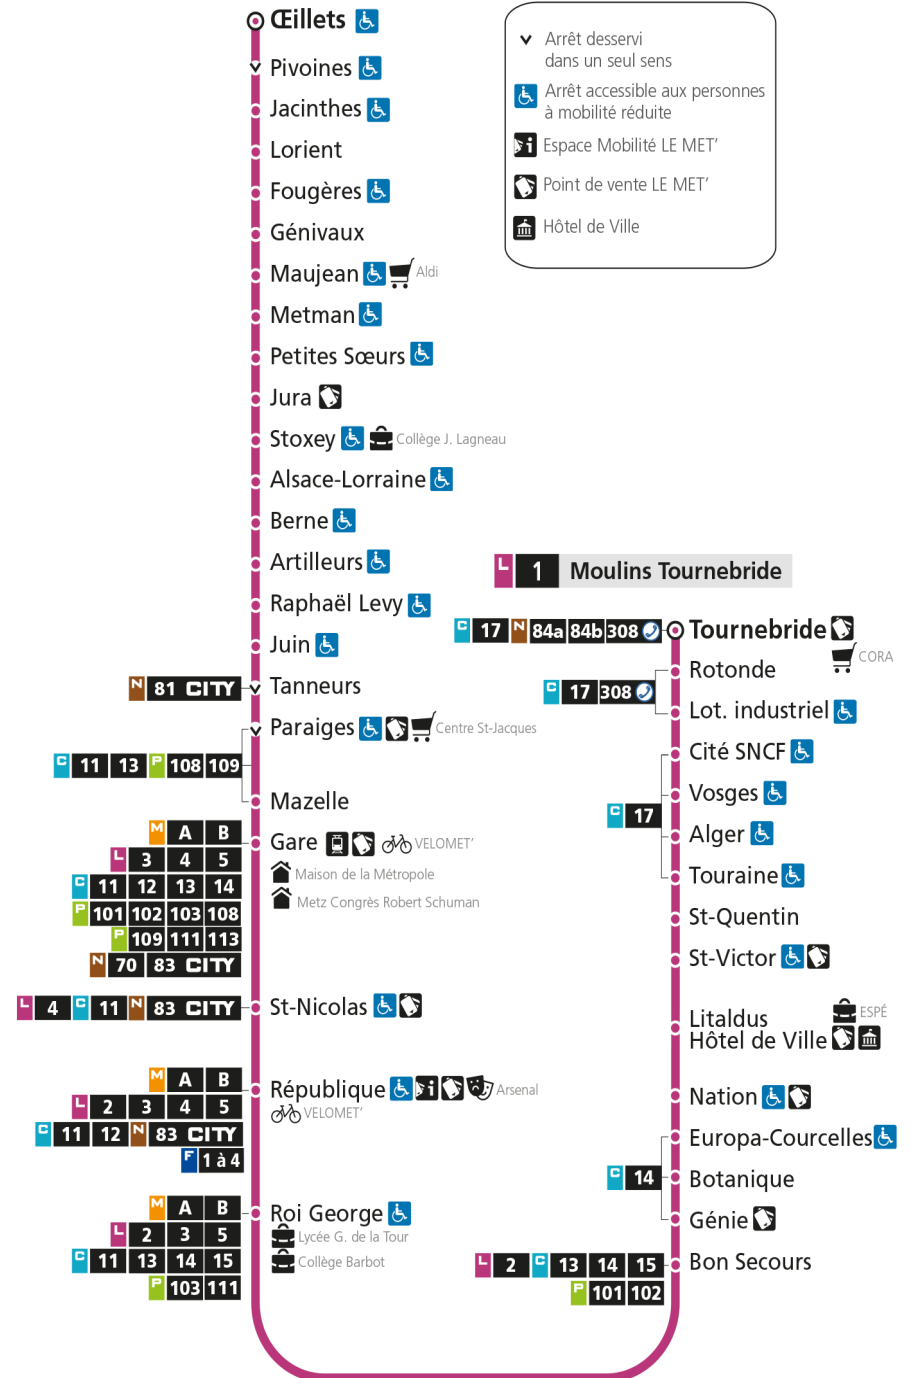

L

1

MOULINS TOURNEBRIDE

arrêt NATION

Du 30 Août 2021 au 03 Juillet 2022

Du lundi au vendredi - hors jours fériés

4h	5h	6h	7h	8h	9h	10h	11h	12h	13h	14h	15h	16h	17h	18h	19h	20h	21h	22h	23h	00h
	33	01	07	02	02	01	01	01	01	01	01	01	01	03	01	03	02	39		
		24	21	12	12	11	11	11	11	11	11	11	13	12	11	22	36			
		48	32	22	22	21	21	21	21	21	21	21	23	22	22	41				
			42	32	32	31	31	31	31	31	31	31	33	32	34					
			52	42	42	41	41	41	41	41	41	41	43	41	48					
				52	51	51	51	51	51	51	51	51	53	51						

Samedi - hors jours fériés

4h	5h	6h	7h	8h	9h	10h	11h	12h	13h	14h	15h	16h	17h	18h	19h	20h	21h	22h	23h	00h
	31	01	01	08	09	15	00	00	13	00	09	07	04	02	07	22	11	39		
		30	22	28	30	30	15	15	26	12	21	18	16	13	21	46	38			
			48	49	44	45	30	30	38	24	32	30	27	25	35					
				59		44	45	49	35	44	41	39	37	56						
									58	46	55	53	50	52						

Du lundi au vendredi pendant les petites vacances scolaires - hors jours fériés

4h	5h	6h	7h	8h	9h	10h	11h	12h	13h	14h	15h	16h	17h	18h	19h	20h	21h	22h	23h	00h
	33	01	11	00	00	00	00	00	00	00	00	00	00	00	03	03	38	39		
		24	23	12	12	12	12	12	12	12	12	12	12	12	21	22				
		46	36	24	24	24	24	24	24	24	24	24	24	24	37	41				
		59	48	36	36	36	36	36	36	36	36	36	36	36	49	59				
			48	48	48	48	48	48	48	48	48	48	48	47						

Dimanche et jours fériés

4h	5h	6h	7h	8h	9h	10h	11h	12h	13h	14h	15h	16h	17h	18h	19h	20h	21h	22h	23h	00h
				23	23	23	24	24	21	21	21	21	21	21	21	20	49	39		
								51	51	51	51	51	51	51	51	51				

L 1 La Corchade

- ▼ Arrêt desservi dans un seul sens
- ♿ Arrêt accessible aux personnes à mobilité réduite
- 📍 Espace Mobilité LE MET'
- 🛒 Point de vente LE MET'
- 🏛️ Hôtel de Ville