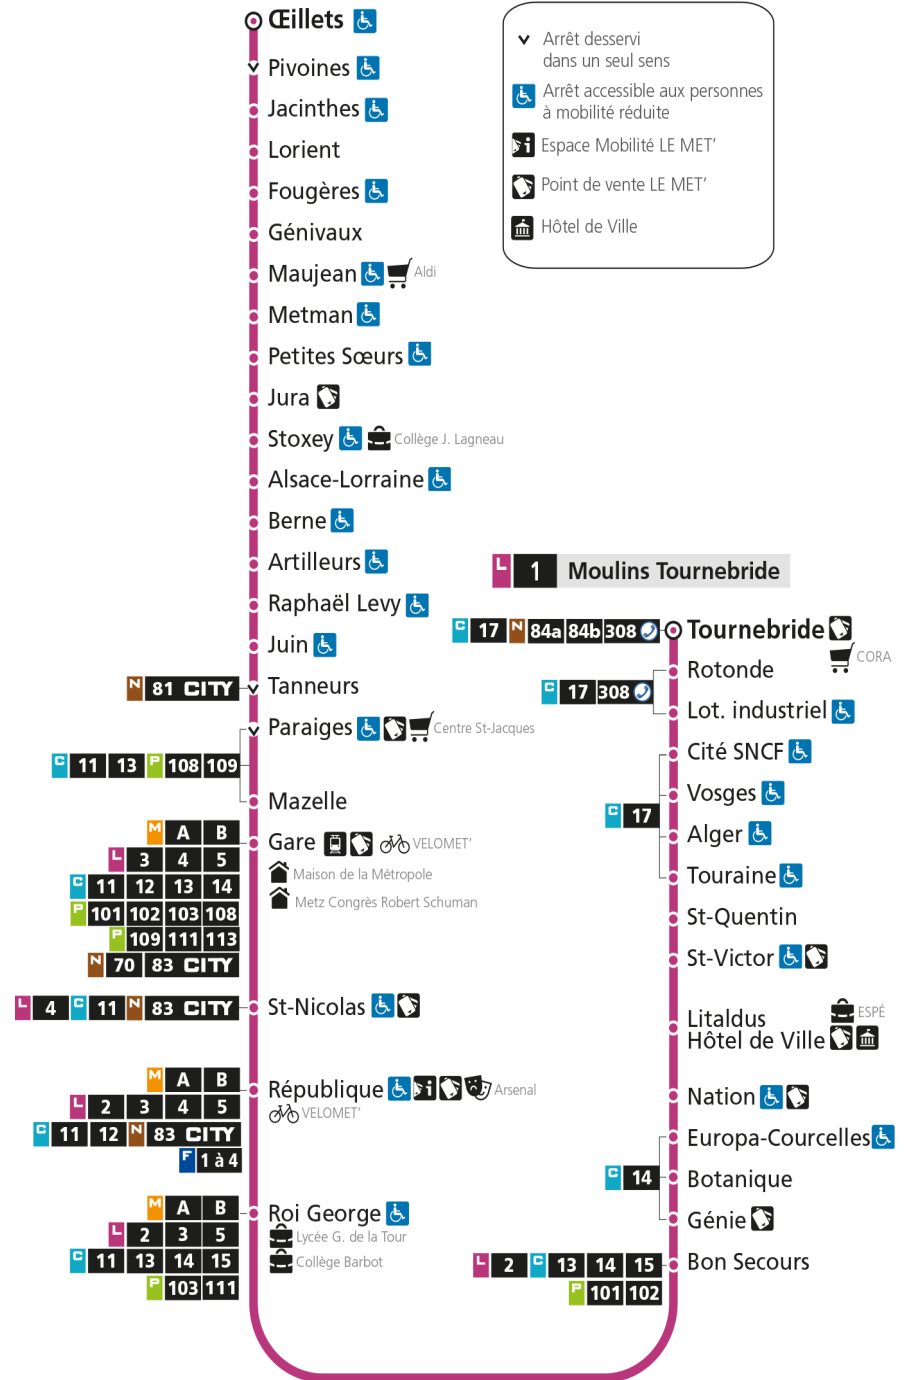

L 1 MOULINS TOURNEBRIDE

arrêt JUI

Du 30 Août 2021 au 03 Juillet 2022

Du lundi au vendredi - hors jours fériés

4h	5h	6h	7h	8h	9h	10h	11h	12h	13h	14h	15h	16h	17h	18h	19h	20h	21h	22h	23h	00h
	13	04	00	07	07	07	07	07	07	08	07	07	07	07	11	01	16	14		
	41	27	10	17	17	17	17	17	17	18	17	17	16	17	26	20				
		46	18	27	27	27	27	27	28	28	27	27	26	27	41	42				
			28	37	37	37	37	37	38	38	37	37	36	37						
			38	47	47	47	47	47	48	48	47	47	46	48						
			47	57	57	57	57	57	58	57	57	57	57	59						
			57																	

Samedi - hors jours fériés

4h	5h	6h	7h	8h	9h	10h	11h	12h	13h	14h	15h	16h	17h	18h	19h	20h	21h	22h	23h	00h
	12	11	03	07	08	07	07	07	04	00	08	06	03	01	11	00	17	14		
	42	42	27	27	22	22	21	22	16	11	20	17	15	13	32	24				
			47	47	37	37	37	37	27	22	31	29	26	28		50				
				52	52	52	51	38	34	43	40	38	43							
								57												

Du lundi au vendredi pendant les petites vacances scolaires - hors jours fériés

4h	5h	6h	7h	8h	9h	10h	11h	12h	13h	14h	15h	16h	17h	18h	19h	20h	21h	22h	23h	00h
	13	04	02	00	00	01	01	01	01	01	01	01	00	00	14	01	18	14		
	41	26	14	12	12	13	13	13	13	13	13	13	12	12	27	20				
		38	26	24	25	25	25	25	25	25	25	24	24	41	39					
		50	38	36	37	37	37	37	37	37	37	37	36	40						
			48	48	49	49	49	49	49	49	49	49	48	58						

Dimanche et jours fériés

4h	5h	6h	7h	8h	9h	10h	11h	12h	13h	14h	15h	16h	17h	18h	19h	20h	21h	22h	23h	00h
			59	59	59	59	59	29	29	29	29	30	00	00	00	00	30	14		
								59	59	59	59		30	30	30	31				

L 1 La Corchade