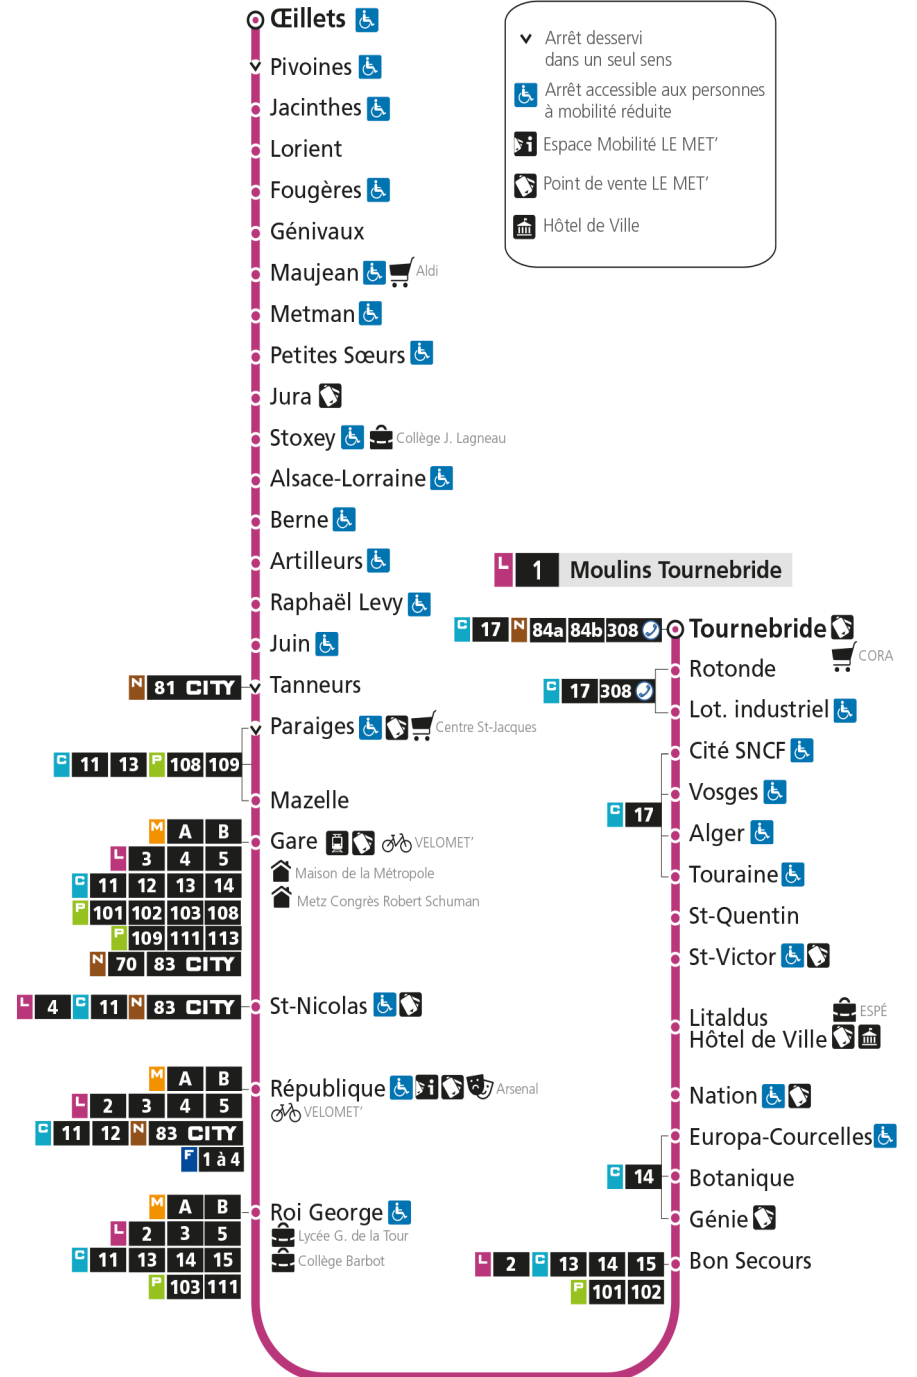

L

1

MOULINS TOURNEBRIDE

arrêt **BON SECOURS**

Du 30 Août 2021 au 03 Juillet 2022

Du lundi au vendredi - hors jours fériés

4h	5h	6h	7h	8h	9h	10h	11h	12h	13h	14h	15h	16h	17h	18h	19h	20h	21h	22h	23h	00h
	28	19	01	06	06	05	05	05	05	05	05	05	06	06	05	17	31	34		
	56	42	15	16	16	15	15	15	15	15	15	15	16	16	16	36				
			26	26	26	25	25	25	25	25	25	25	26	26	28	57				
			36	36	36	35	35	35	35	35	35	35	36	35	42					
			46	46	45	45	45	45	45	45	45	45	46	45	57					
			56	56	55	55	55	55	55	55	55	55	56	55						

Samedi - hors jours fériés

4h	5h	6h	7h	8h	9h	10h	11h	12h	13h	14h	15h	16h	17h	18h	19h	20h	21h	22h	23h	00h
	27	26	18	03	03	09	09	09	07	06	03	01	10	07	01	16	06	34		
	57	57	43	23	24	24	24	24	20	18	15	12	21	19	15	40	33			
			43	38	39	38	39	32	29	26	24	33	31	29						
			53	54	54	53	43	40	38	35	44	46	50							

Du lundi au vendredi pendant les petites vacances scolaires - hors jours fériés

4h	5h	6h	7h	8h	9h	10h	11h	12h	13h	14h	15h	16h	17h	18h	19h	20h	21h	22h	23h	00h
	28	19	05	06	06	06	06	06	06	06	06	06	06	06	15	17	33	34		
	56	41	17	18	18	18	18	18	18	18	18	18	18	18	31	36				
		53	30	30	30	30	30	30	30	30	30	30	30	30	43	54				
			42	42	42	42	42	42	42	42	42	42	42	41	57					
			54	54	54	54	54	54	54	54	54	54	54	57						

Dimanche et jours fériés

4h	5h	6h	7h	8h	9h	10h	11h	12h	13h	14h	15h	16h	17h	18h	19h	20h	21h	22h	23h	00h
				19	19	19	19	19	16	16	16	16	16	16	16	16	45	34		
								46	46	46	46	46	46	46	46	47				

L 1 La Corchade