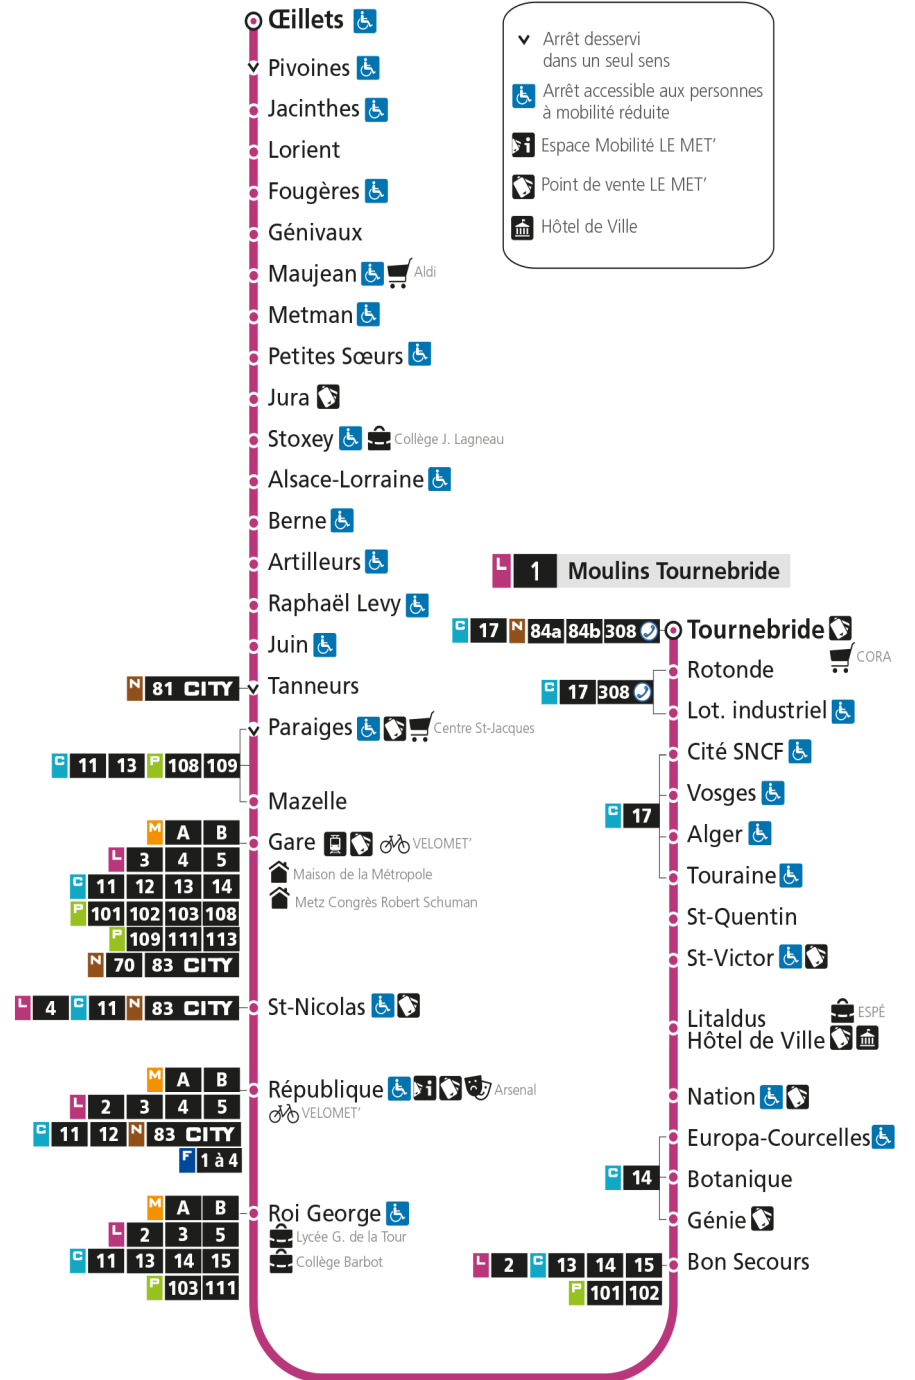

L 1 La Corchade

L 1 MOULINS TOURNEBRIDE

arrêt PETITES SOEURS

Du 30 Août 2021 au 03 Juillet 2022

Du lundi au vendredi - hors jours fériés

4h	5h	6h	7h	8h	9h	10h	11h	12h	13h	14h	15h	16h	17h	18h	19h	20h	21h	22h	23h	00h
	07	21	03	09	09	09	09	09	09	00	09	09	08	00	04	13	11	09		
	35	40	11	19	19	19	19	19	20	10	19	19	18	10	19	36				
	58	54	20	29	29	29	29	29	30	20	29	29	28	20	34					
			24a	39	39	39	39	39	40	30	39	39	38	30	54					
			30	49	49	49	49	49	50	40	49	49	50	41						
			39	59	59	59	59	59		49	59	59		52						
			49																	
			59																	

Dimanche et jours fériés

4h	5h	6h	7h	8h	9h	10h	11h	12h	13h	14h	15h	16h	17h	18h	19h	20h	21h	22h	23h	00h
			53	53	53	53	53	23	23	23	23	24	24	24	24	25	25	09		
								53	53	53	53	54	54	54	54					

a - Le voyage se termine à République

L 1 La Corchade

L 1 MOULINS TOURNEBRIDE

arrêt JURA

Du 30 Août 2021 au 03 Juillet 2022

Du lundi au vendredi - hors jours fériés

4h	5h	6h	7h	8h	9h	10h	11h	12h	13h	14h	15h	16h	17h	18h	19h	20h	21h	22h	23h	00h	
	08	22	05	01	01	01	01	01	01	02	01	01	01	02	06	15	12	10			
	36	41	13	11	11	11	11	11	11	12	11	11	10	12	21	37					
	59	55	22	21	21	21	21	21	22	22	21	21	20	22	36						
			26a	31	31	31	31	31	32	32	31	31	30	32	56						
			32	41	41	41	41	41	42	42	41	41	40	43							
			41	51	51	51	51	51	52	51	51	51	52	54							
			51																		