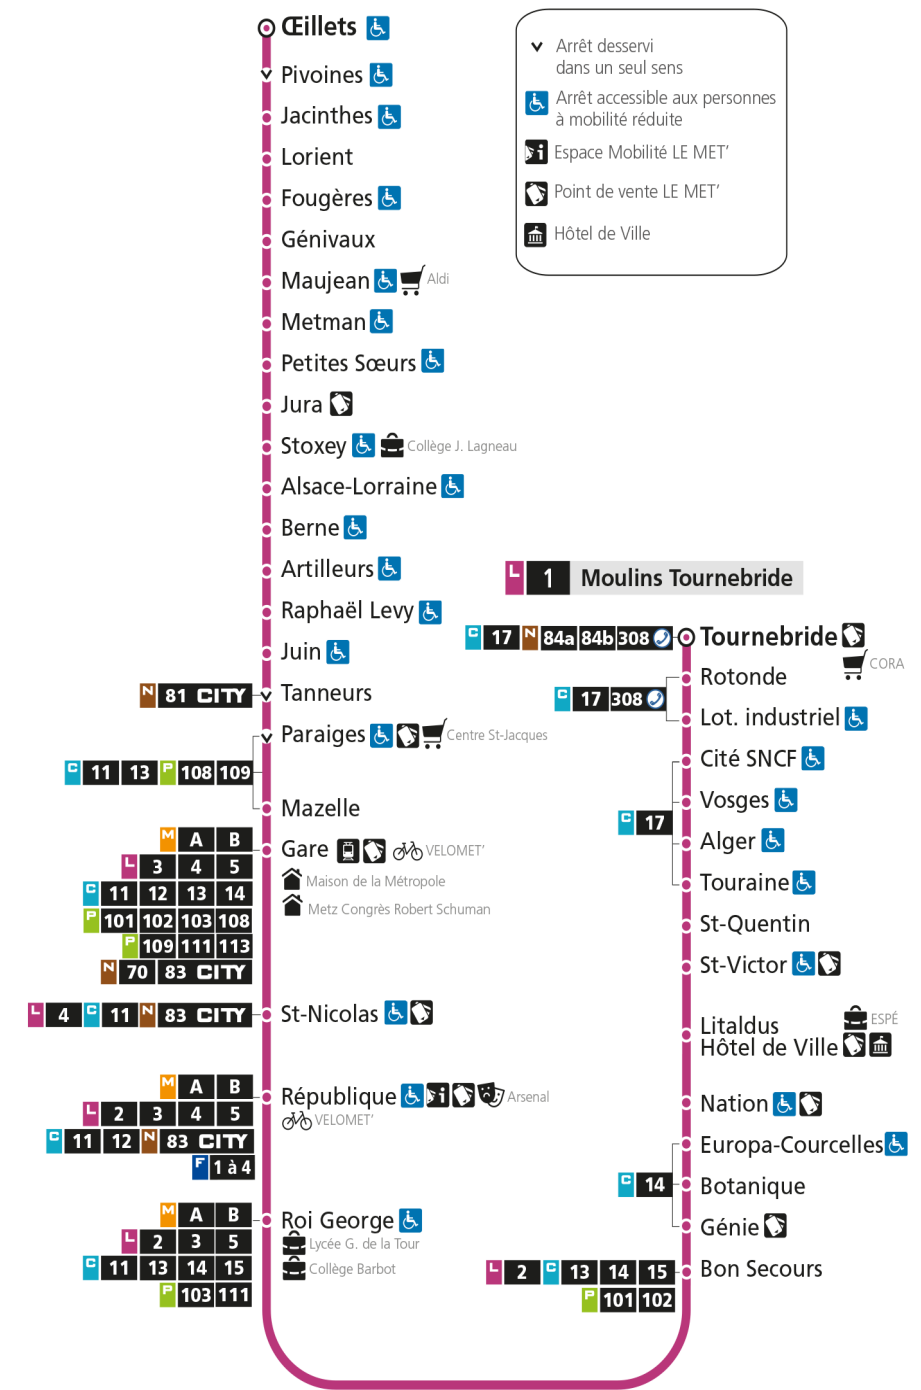

L 1 MOULINS TOURNEBRIDE

arrêt CITE SNCF

Du 30 Août 2021 au 03 Juillet 2022

Du lundi au vendredi - hors jours fériés

4h	5h	6h	7h	8h	9h	10h	11h	12h	13h	14h	15h	16h	17h	18h	19h	20h	21h	22h	23h	00h
	39	07	13	09	08	07	07	07	07	08	08	09	09	01	08	09	08	45		
		30	28	19	18	17	17	17	17	18	18	19	21	11	17	28	42			
		54	39	29	28	27	27	27	27	28	28	29	31	20	28	47				
			49	39	38	37	37	37	37	38	38	39	41	30	40					
			59	49	48	47	47	47	47	48	48	49	51	40	54					
				59	57	57	57	57	58	58	58	59		49						

Samedi - hors jours fériés

4h	5h	6h	7h	8h	9h	10h	11h	12h	13h	14h	15h	16h	17h	18h	19h	20h	21h	22h	23h	00h
	36	06	07	14	15	05	07	07	06	07	05	02	00	08	13	02	16	45		
		36	28	34	36	22	22	22	20	19	16	14	11	19	27	28	43			
			54	55	50	37	37	37	33	31	28	25	23	31	41	52				
						52	51	52	45	42	39	37	34	43						
									56	53	51	48	45	58						

Du lundi au vendredi pendant les petites vacances scolaires - hors jours fériés

4h	5h	6h	7h	8h	9h	10h	11h	12h	13h	14h	15h	16h	17h	18h	19h	20h	21h	22h	23h	00h
	39	07	05	07	07	07	07	07	07	07	07	07	07	08	10	09	05	45		
		30	17	19	19	19	19	19	19	19	19	19	19	20	27	28	44			
		52	29	31	31	31	31	31	31	31	31	31	31	32	43	47				
			43	43	43	43	43	43	43	43	43	43	43	44	55					
			55	55	55	55	55	55	55	55	55	55	55	54						

Dimanche et jours fériés

4h	5h	6h	7h	8h	9h	10h	11h	12h	13h	14h	15h	16h	17h	18h	19h	20h	21h	22h	23h	00h
				28	28	28	29	29	26	26	26	27	27	27	27	25	54	45		
								56	56	56	56	57	57	57	56	56				

L 1 La Corchade