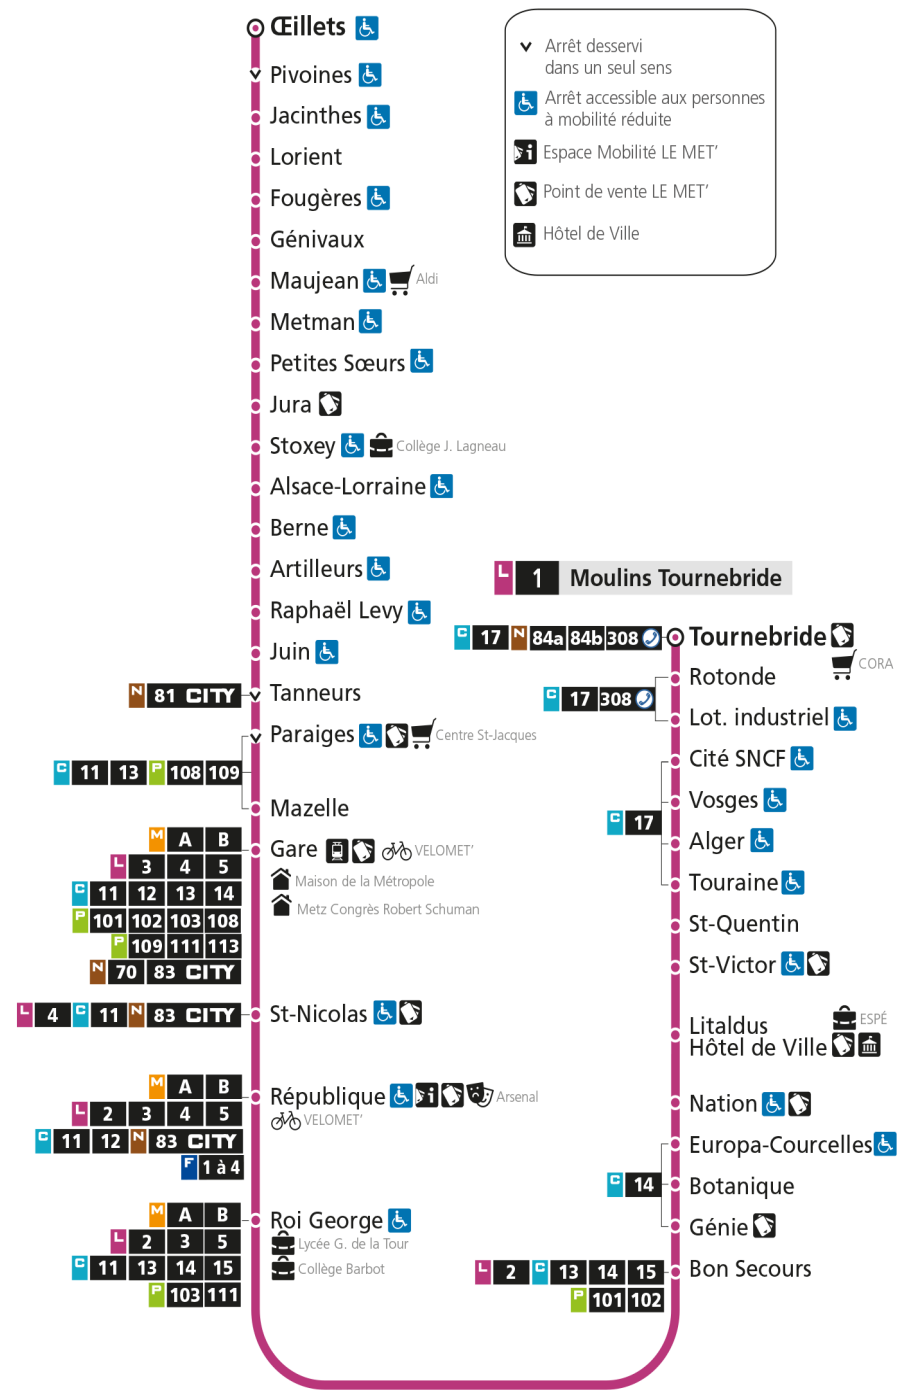

L 1 MOULINS TOURNEBRIDE

arrêt STOXY

Du 30 Août 2021 au 03 Juillet 2022

Du lundi au vendredi - hors jours fériés

4h	5h	6h	7h	8h	9h	10h	11h	12h	13h	14h	15h	16h	17h	18h	19h	20h	21h	22h	23h	00h
	09	00	06	03	03	03	03	03	03	04	03	03	03	03	07	16	13	11		
	37	23	14	13	13	13	13	13	13	14	13	13	12	13	22	38				
		42	24	23	23	23	23	23	24	24	23	23	22	23	37					
		56	34	33	33	33	33	33	34	34	33	33	32	33	57					
			43	43	43	43	43	43	44	44	43	43	42	44						
			53	53	53	53	53	53	54	53	53	53	53	55						

Samedi - hors jours fériés

4h	5h	6h	7h	8h	9h	10h	11h	12h	13h	14h	15h	16h	17h	18h	19h	20h	21h	22h	23h	00h
	09	07	23	03	04	03	03	03	00	07	04	02	11	09	07	20	13	11		
	39	38	43	23	18	18	17	18	12	18	16	13	22	24	28	46				
		59		43	33	33	33	33	23	30	27	25	34	39	56					
				48	48	48	47	34	41	39	36	45	53							
								56		59		59								

Du lundi au vendredi pendant les petites vacances scolaires - hors jours fériés

4h	5h	6h	7h	8h	9h	10h	11h	12h	13h	14h	15h	16h	17h	18h	19h	20h	21h	22h	23h	00h
	09	00	10	08	08	09	09	09	09	09	09	09	08	08	10	16	15	11		
	37	22	22	20	21	21	21	21	21	21	21	21	20	20	23	35				
		34	34	32	33	33	33	33	33	33	33	33	32	36	37					
		46	44	44	45	45	45	45	45	45	45	45	44	54	57					
		58	56	56	57	57	57	57	57	57	57	56	56							

Dimanche et jours fériés

4h	5h	6h	7h	8h	9h	10h	11h	12h	13h	14h	15h	16h	17h	18h	19h	20h	21h	22h	23h	00h
			55	55	55	55	55	25	25	25	25	26	26	26	26	27	27	11		
								55	55	55	55	56	56	56	56					

L 1 La Corchade