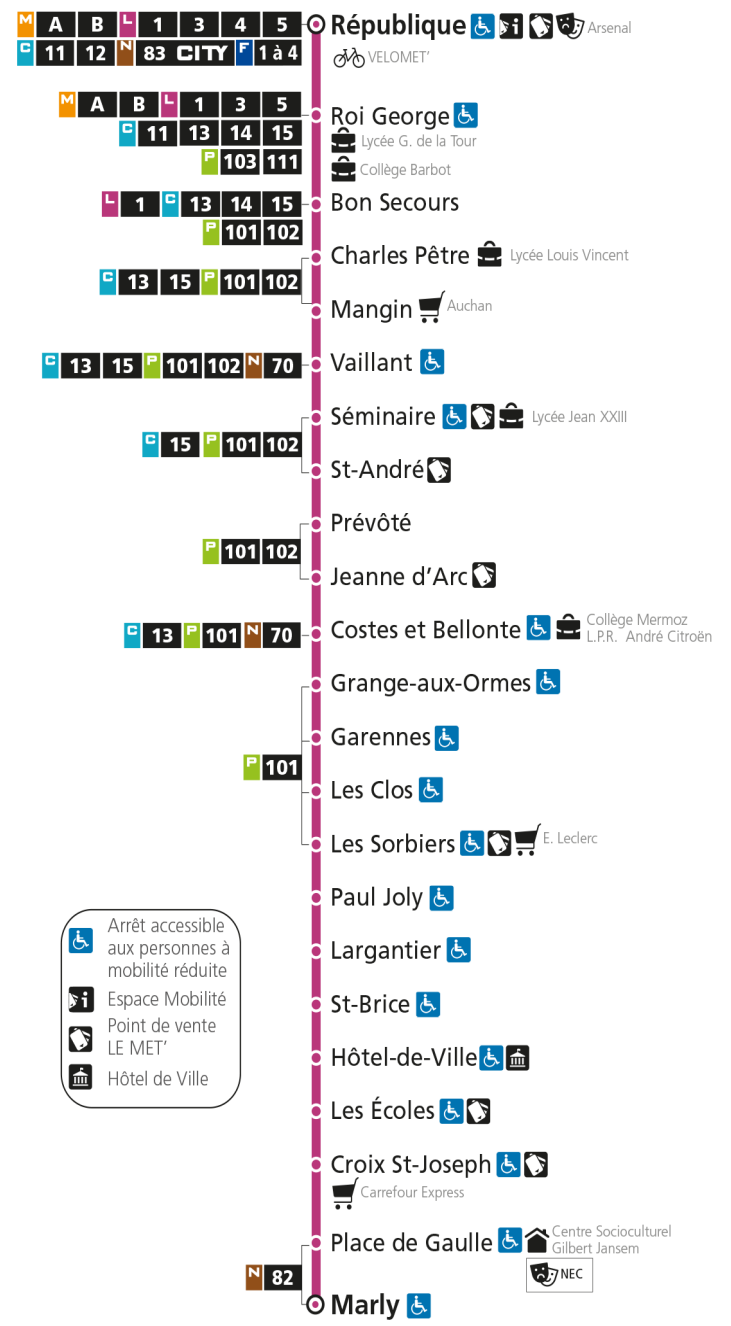

L 2 MARLY
arrêt BON SECOURS

Du 30 Août 2021 au 03 Juillet 2022

Du lundi au vendredi - hors jours fériés

4h	5h	6h	7h	8h	9h	10h	11h	12h	13h	14h	15h	16h	17h	18h	19h	20h	21h	22h	23h	00h
	23	24	08	09	10	10	09	09	09	09	09	00	03	03	05	08	09	35		
	54	45	18	20	25	25	24	24	24	24	25	11	13	15	21	39	39			
		56	28	29	40	39	39	39	39	39	40	21	24	25	41					
			38	39	54	54	54	54	54	54	50	32	34	35						
			48	48								42	44	45						
			59	57								52	53	55						

Samedi - hors jours fériés

4h	5h	6h	7h	8h	9h	10h	11h	12h	13h	14h	15h	16h	17h	18h	19h	20h	21h	22h	23h	00h
	23	28	18	19	09	11	11	11	11	11	11	11	11	10	09	04	09	35		
	58	58	38	39	26	26	26	26	26	26	26	26	25	25	33	36	39			
			59	54	41	41	41	41	41	41	41	41	40	39						
				56	56	56	56	56	56	56	56	56	55	54						

Du lundi au vendredi pendant les petites vacances scolaires - hors jours fériés

4h	5h	6h	7h	8h	9h	10h	11h	12h	13h	14h	15h	16h	17h	18h	19h	20h	21h	22h	23h	00h
	23	24	09	09	10	10	09	09	09	09	09	01	01	01	04	08	09	35		
	54	42	22	21	26	25	24	24	24	24	25	12	13	13	19	41	40			
		56	33	33	40	39	39	39	39	39	39	25	25	25	38					
			45	45	54	54	54	54	54	54	50	36	37	37						
			57	57								49	49	49						

Dimanche et jours fériés

4h	5h	6h	7h	8h	9h	10h	11h	12h	13h	14h	15h	16h	17h	18h	19h	20h	21h	22h	23h	00h
				09	08	11	11	10	12	12	11	10	13	11	13	13	09	35		
								41	41	43	40	43	42	42	43	43	39			

L 2 République

Arrêt accessible aux personnes à mobilité réduite
Espace Mobilité
Point de vente LE MET'
Hôtel de Ville

L 2 Marly