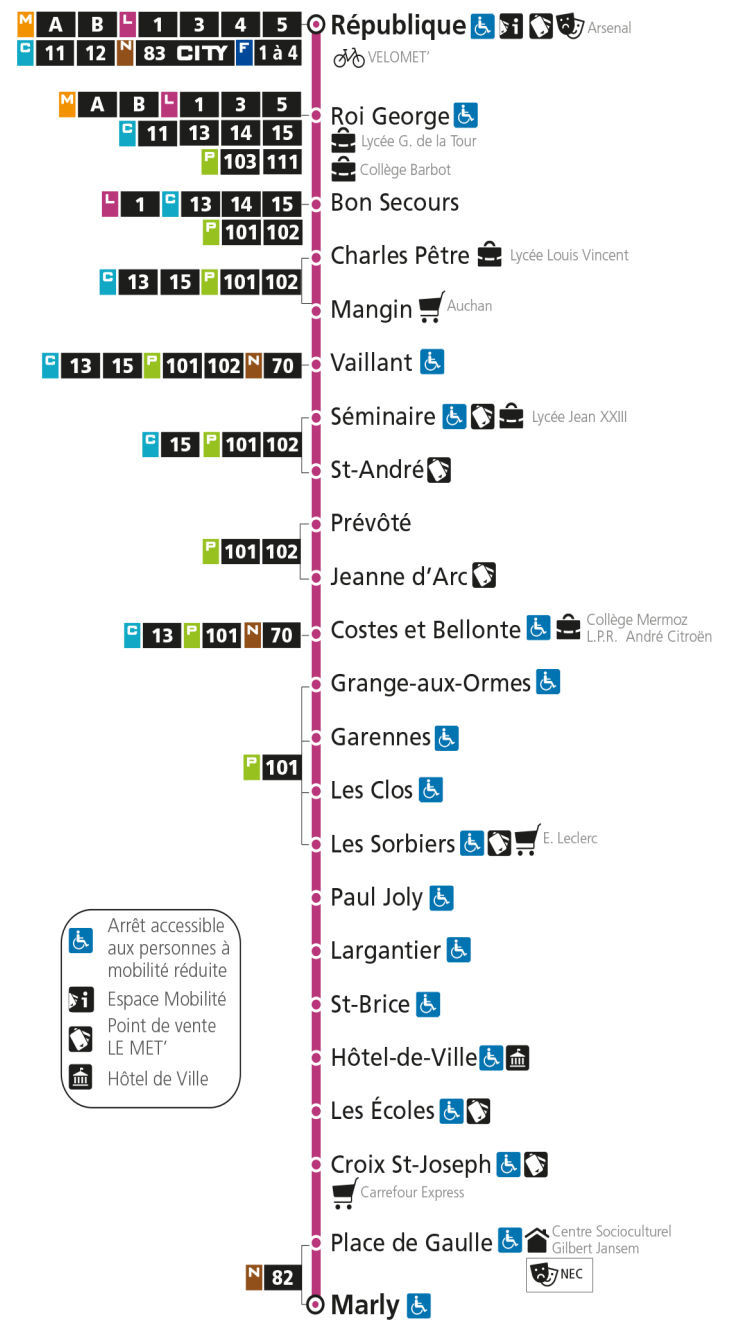

L 2 MARLY
arrêt SEMINAIRE

Du 30 Août 2021 au 03 Juillet 2022

Du lundi au vendredi - hors jours fériés

4h	5h	6h	7h	8h	9h	10h	11h	12h	13h	14h	15h	16h	17h	18h	19h	20h	21h	22h	23h	00h
	25	27	00	04	01	14	14	14	14	14	14	05	08	08	00	12	13	39		
	56	49	12	14	14	29	29	29	29	29	30	16	18	20	10	43	43			
			22	24	29	43	44	44	44	44	45	26	29	30	26					
			32	33	44	59	59	59	59	59	55	37	39	40	45					
			42	43	58							47	49	50						
			53	52								57	58							

Samedi - hors jours fériés

4h	5h	6h	7h	8h	9h	10h	11h	12h	13h	14h	15h	16h	17h	18h	19h	20h	21h	22h	23h	00h
	25	00	00	01	13	00	00	00	00	00	00	00	00	14	13	08	13	39		
		30	20	22	30	15	15	15	15	15	15	15	15	29	37	40	43			
			40	42	45	30	30	30	30	30	30	30	29	43						
				58		45	45	45	45	45	45	45	44	58						
													59							

Du lundi au vendredi pendant les petites vacances scolaires - hors jours fériés

4h	5h	6h	7h	8h	9h	10h	11h	12h	13h	14h	15h	16h	17h	18h	19h	20h	21h	22h	23h	00h
	25	27	12	01	01	14	13	13	13	13	13	05	05	05	08	12	13	39		
	56	45	25	13	14	29	28	28	28	28	29	16	17	17	23	45	44			
		59	36	25	30	43	43	43	43	43	43	29	29	29	42					
			48	37	44	58	58	58	58	58	54	40	41	41						
				49	58							53	53	53						

Dimanche et jours fériés

4h	5h	6h	7h	8h	9h	10h	11h	12h	13h	14h	15h	16h	17h	18h	19h	20h	21h	22h	23h	00h
				12	12	15	15	14	16	16	15	14	17	15	17	17	12	39		
								45	45	47	44	47	46	46	47	47	43			

L 2 République

Arrêt accessible aux personnes à mobilité réduite
Espace Mobilité
Point de vente LE MET'
Hôtel de Ville

L 2 Marly