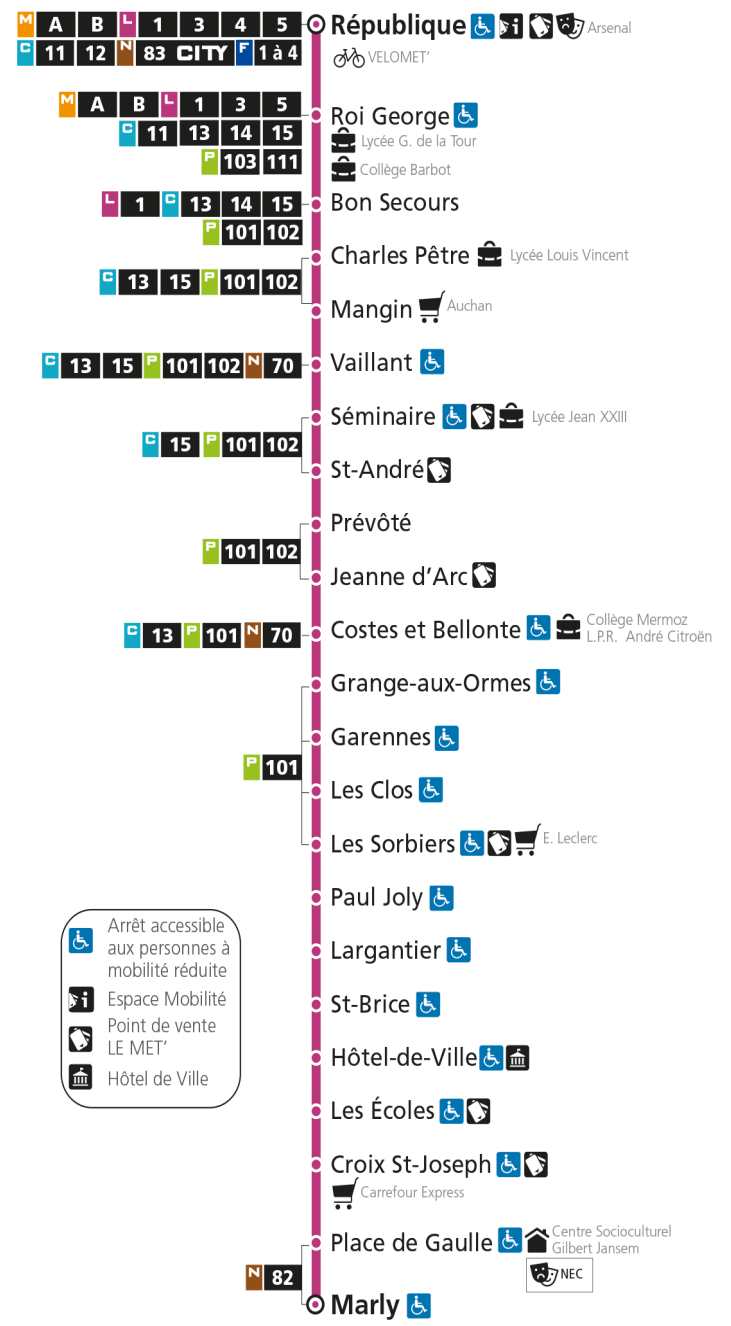

L 2 MARLY
arrêt ST-ANDRE

Du 30 Août 2021 au 03 Juillet 2022

Du lundi au vendredi - hors jours fériés

4h	5h	6h	7h	8h	9h	10h	11h	12h	13h	14h	15h	16h	17h	18h	19h	20h	21h	22h	23h	00h
	26	28	01	06	03	00	01	01	01	01	01	07	10	00	02	14	14	40		
	57	50	13	16	16	16	16	16	16	16	16	18	20	10	12	45	44			
			24	26	31	31	31	31	31	31	32	28	31	22	28					
			34	35	46	45	46	46	46	46	47	39	41	32	47					
			44	45							57	49	51	42						
			55	54								59		52						

Samedi - hors jours fériés

4h	5h	6h	7h	8h	9h	10h	11h	12h	13h	14h	15h	16h	17h	18h	19h	20h	21h	22h	23h	00h
	26	01	01	02	14	01	01	01	01	01	01	01	01	00	14	09	14	40		
		31	21	23	31	16	16	16	16	16	16	16	16	15	38	41	44			
			41	43	46	31	31	31	31	31	31	31	30	30						
			59		46	46	46	46	46	46	46	46	45	44	59					

Du lundi au vendredi pendant les petites vacances scolaires - hors jours fériés

4h	5h	6h	7h	8h	9h	10h	11h	12h	13h	14h	15h	16h	17h	18h	19h	20h	21h	22h	23h	00h
	26	28	00	02	03	00	00	00	00	00	07	07	07	10	14	14	40			
	57	46	13	14	16	16	15	15	15	15	18	19	19	25	47	45				
			26	26	32	31	30	30	30	30	31	31	31	31	44					
			37	39	46	45	45	45	45	45	45	42	43	43						
			49	51							56	55	55	55						

Dimanche et jours fériés

4h	5h	6h	7h	8h	9h	10h	11h	12h	13h	14h	15h	16h	17h	18h	19h	20h	21h	22h	23h	00h
				13	13	16	16	15	17	17	16	15	19	17	19	18	13	40		
								46	46	48	45	49	48	48	48	48	44			

L 2 République

Arrêt accessible aux personnes à mobilité réduite
Espace Mobilité
Point de vente LE MET'
Hôtel de Ville

L 2 Marly