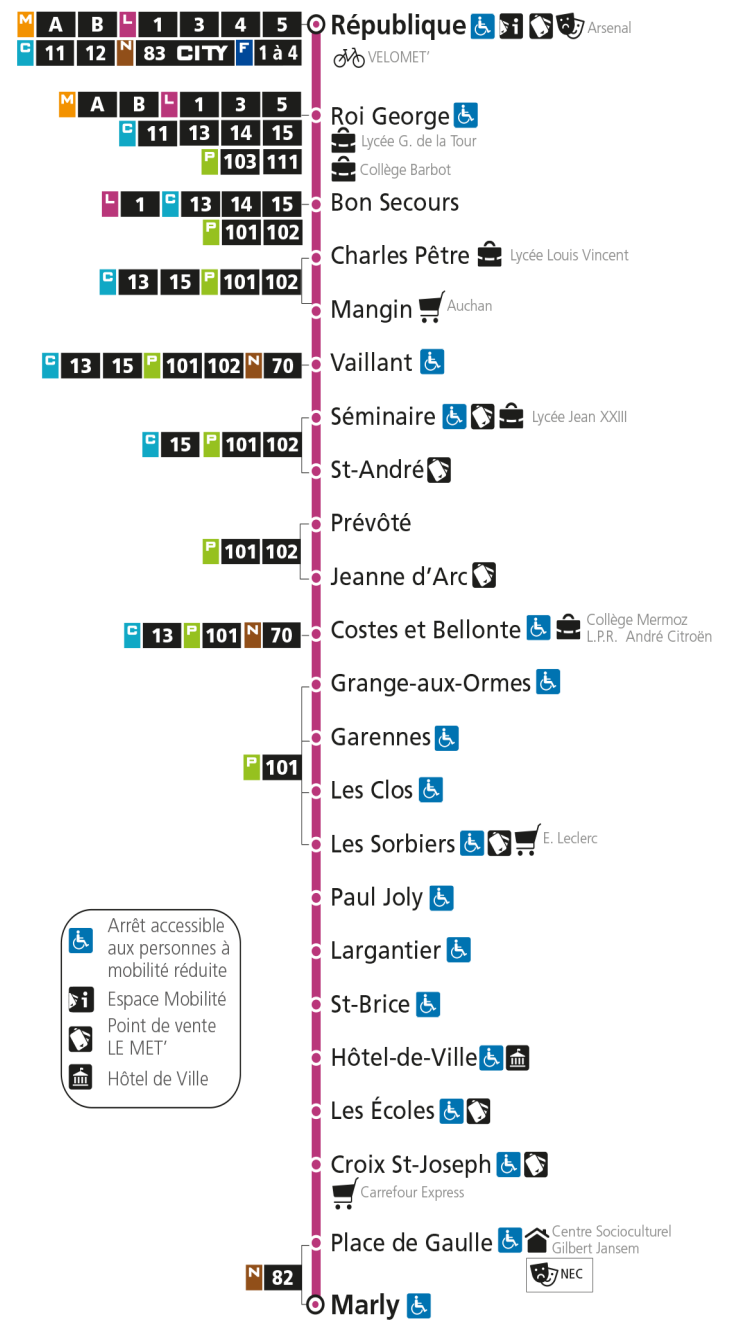

L 2 MARLY
arrêt CHARLES PETRE

Du 30 Août 2021 au 03 Juillet 2022

Du lundi au vendredi - hors jours fériés

4h	5h	6h	7h	8h	9h	10h	11h	12h	13h	14h	15h	16h	17h	18h	19h	20h	21h	22h	23h	00h
	23	24	08	00	10	10	10	10	10	10	10	01	04	04	06	08	09	35		
	54	45	18	10	25	25	25	25	25	25	26	12	14	16	22	39	39			
		56	28	20	40	39	40	40	40	40	41	22	25	26	41					
			38	29	54	55	55	55	55	55	51	33	35	36						
			49	39								43	45	46						
				48								53	54	56						
				57																

Samedi - hors jours fériés

4h	5h	6h	7h	8h	9h	10h	11h	12h	13h	14h	15h	16h	17h	18h	19h	20h	21h	22h	23h	00h
	23	28	18	19	09	11	11	11	11	11	11	11	11	10	09	04	09	35		
	58	58	38	39	26	26	26	26	26	26	26	26	25	25	33	36	39			
			59	54	41	41	41	41	41	41	41	41	40	39						
				56	56	56	56	56	56	56	56	56	55	54						

Du lundi au vendredi pendant les petites vacances scolaires - hors jours fériés

4h	5h	6h	7h	8h	9h	10h	11h	12h	13h	14h	15h	16h	17h	18h	19h	20h	21h	22h	23h	00h
	23	24	09	09	10	10	09	09	09	09	09	01	01	01	04	08	09	35		
	54	42	22	21	26	25	24	24	24	24	25	12	13	13	19	41	40			
		56	33	33	40	39	39	39	39	39	39	25	25	25	38					
			45	45	54	54	54	54	54	54	50	36	37	37						
			57	57								49	49	49						

Dimanche et jours fériés

4h	5h	6h	7h	8h	9h	10h	11h	12h	13h	14h	15h	16h	17h	18h	19h	20h	21h	22h	23h	00h
				09	08	11	11	10	12	12	11	10	13	11	13	13	09	35		
								41	41	43	40	43	42	42	43	43	39			

L 2 République

Arrêt accessible aux personnes à mobilité réduite
Espace Mobilité
Point de vente LE MET'
Hôtel de Ville

L 2 Marly