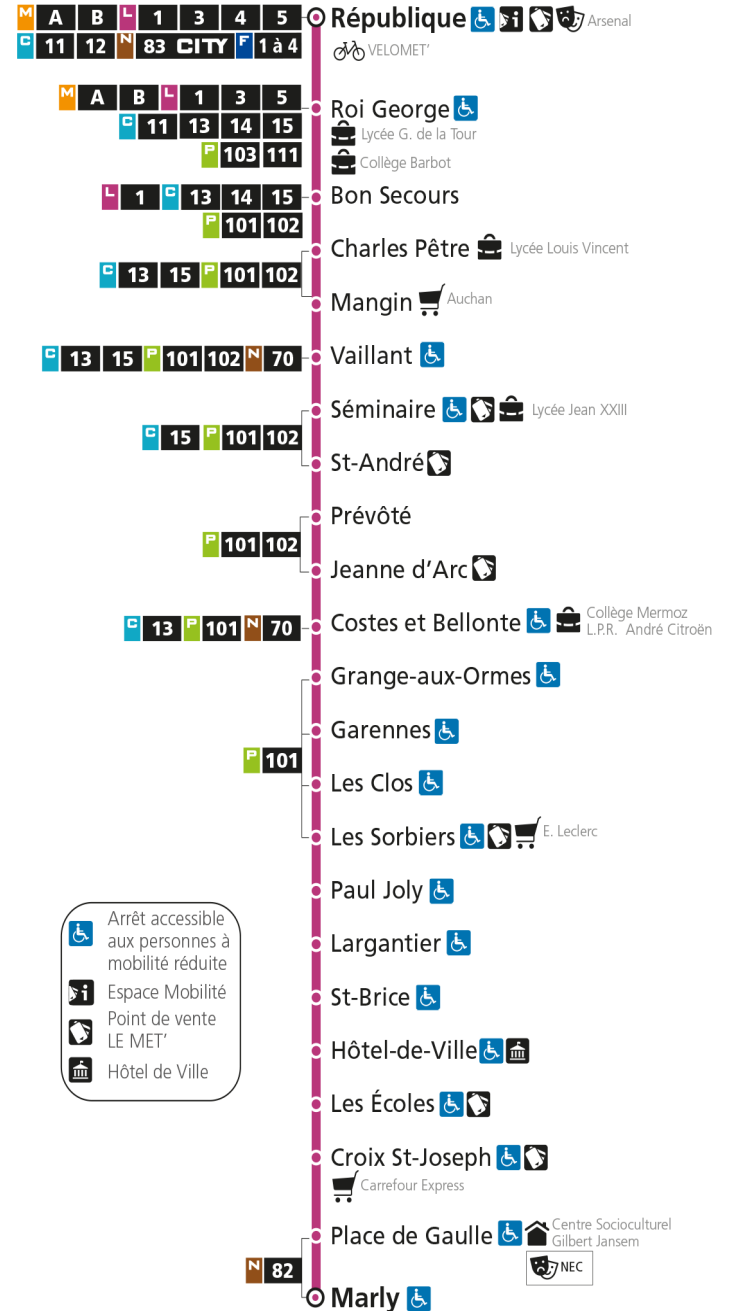

L 2 MARLY
arrêt GARENNES

Du 30 Août 2021 au 03 Juillet 2022

Du lundi au vendredi - hors jours fériés

4h	5h	6h	7h	8h	9h	10h	11h	12h	13h	14h	15h	16h	17h	18h	19h	20h	21h	22h	23h	00h
	31	02	07	01	00	06	07	07	07	07	07	05	07	07	08	20	20	46		
		33	19	12	09	22	22	22	22	22	22	15	18	17	18	51	50			
		56	30	22	22	37	37	37	37	37	38	26	28	29	34					
			40	32	37	51	52	52	52	52	53	36	39	38	53					
			50	41	52							47	48	48						
				51								57	58	58						

Samedi - hors jours fériés

4h	5h	6h	7h	8h	9h	10h	11h	12h	13h	14h	15h	16h	17h	18h	19h	20h	21h	22h	23h	00h
	31	06	06	08	05	07	07	07	07	07	07	07	07	06	05	15	20	46		
		36	27	29	20	22	22	22	22	22	22	22	22	21	20	47	50			
			47	49	37	37	37	37	37	37	37	37	36	36	44					
				52	52	52	52	52	52	52	52	52	51	50						

Du lundi au vendredi pendant les petites vacances scolaires - hors jours fériés

4h	5h	6h	7h	8h	9h	10h	11h	12h	13h	14h	15h	16h	17h	18h	19h	20h	21h	22h	23h	00h
	31	02	06	08	09	06	06	06	06	06	06	03	02	02	01	20	20	46		
		33	19	20	22	22	21	21	21	21	21	14	14	14	16	53	51			
		52	32	32	38	37	36	36	36	36	37	25	26	26	31					
			43	45	52	51	51	51	51	51	51	38	38	38	50					
			55	57								49	50	50						

Dimanche et jours fériés

4h	5h	6h	7h	8h	9h	10h	11h	12h	13h	14h	15h	16h	17h	18h	19h	20h	21h	22h	23h	00h
				18	18	21	21	20	22	22	21	20	25	23	25	24	18	46		
								51	51	53	50	55	54	54	54	54	50			

L 2 République

Arrêt accessible aux personnes à mobilité réduite
Espace Mobilité
Point de vente LE MET'
Hôtel de Ville

L 2 Marly