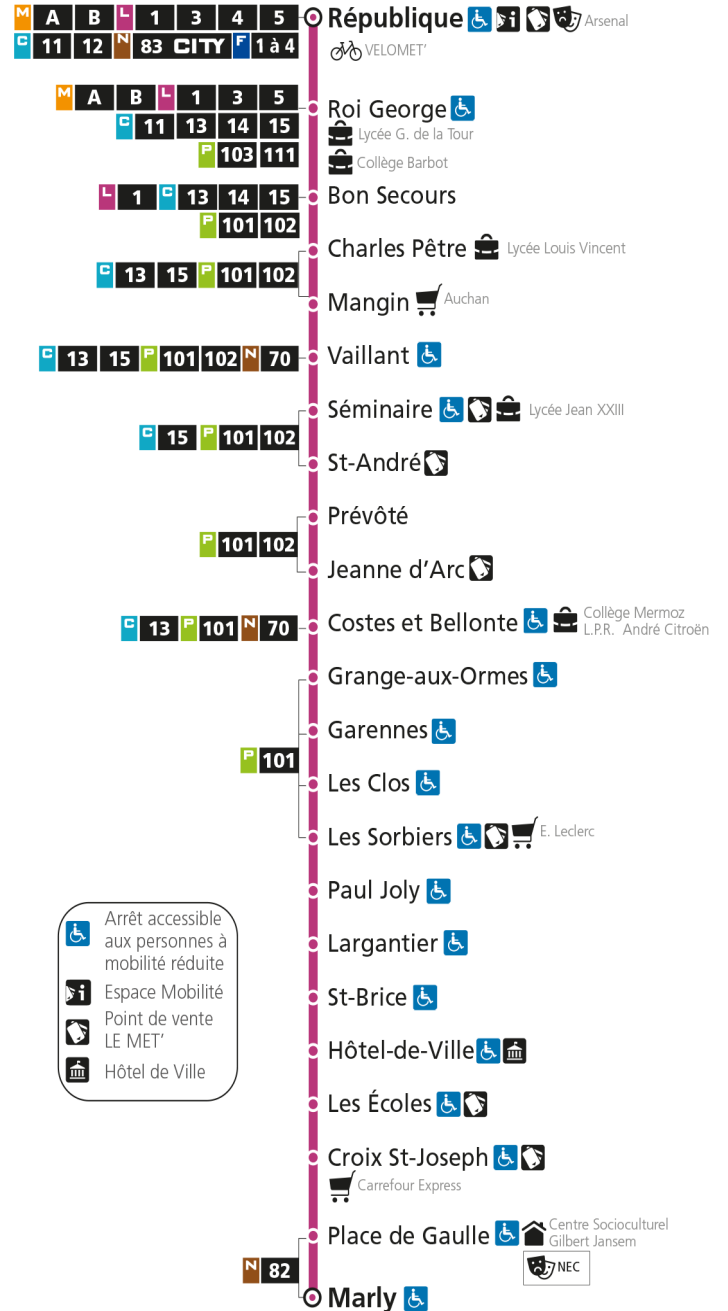

L 2 MARLY
arrêt GRANGE AUX ORMES

Du 30 Août 2021 au 03 Juillet 2022

Du lundi au vendredi - hors jours fériés

4h	5h	6h	7h	8h	9h	10h	11h	12h	13h	14h	15h	16h	17h	18h	19h	20h	21h	22h	23h	00h
	29	00	06	00	08	05	06	06	06	06	06	03	05	06	07	18	18	44		
		31	18	11	21	21	21	21	21	21	21	13	16	16	17	49	48			
		55	29	21	36	36	36	36	36	36	37	24	26	28	33					
			39	31	51	50	51	51	51	51	52	34	37	37	52					
			49	40								45	47	47						
				50								55	57	57						
				59																

Samedi - hors jours fériés

4h	5h	6h	7h	8h	9h	10h	11h	12h	13h	14h	15h	16h	17h	18h	19h	20h	21h	22h	23h	00h
	29	04	04	06	03	06	06	05	05	05	05	05	05	04	04	13	18	44		
		34	25	27	19	21	20	20	20	20	20	20	20	19	19	45	48			
			45	47	36	36	35	35	35	35	35	35	34	35	43					
				51	51	50	50	50	50	50	50	50	49	49						

Du lundi au vendredi pendant les petites vacances scolaires - hors jours fériés

4h	5h	6h	7h	8h	9h	10h	11h	12h	13h	14h	15h	16h	17h	18h	19h	20h	21h	22h	23h	00h
	29	00	05	07	08	05	05	05	05	05	05	02	01	01	00	18	18	44		
		31	18	19	21	21	20	20	20	20	20	13	13	13	15	51	49			
		51	31	31	37	36	35	35	35	35	36	24	25	25	30					
			42	44	51	50	50	50	50	50	50	37	37	37	49					
			54	56								48	49	49						

Dimanche et jours fériés

4h	5h	6h	7h	8h	9h	10h	11h	12h	13h	14h	15h	16h	17h	18h	19h	20h	21h	22h	23h	00h
				16	16	19	19	18	20	20	19	18	23	21	23	22	16	44		
								49	49	51	48	53	52	52	52	52	48			

L 2 République

Arrêt accessible aux personnes à mobilité réduite
Espace Mobilité
Point de vente LE MET'
Hôtel de Ville

L 2 Marly