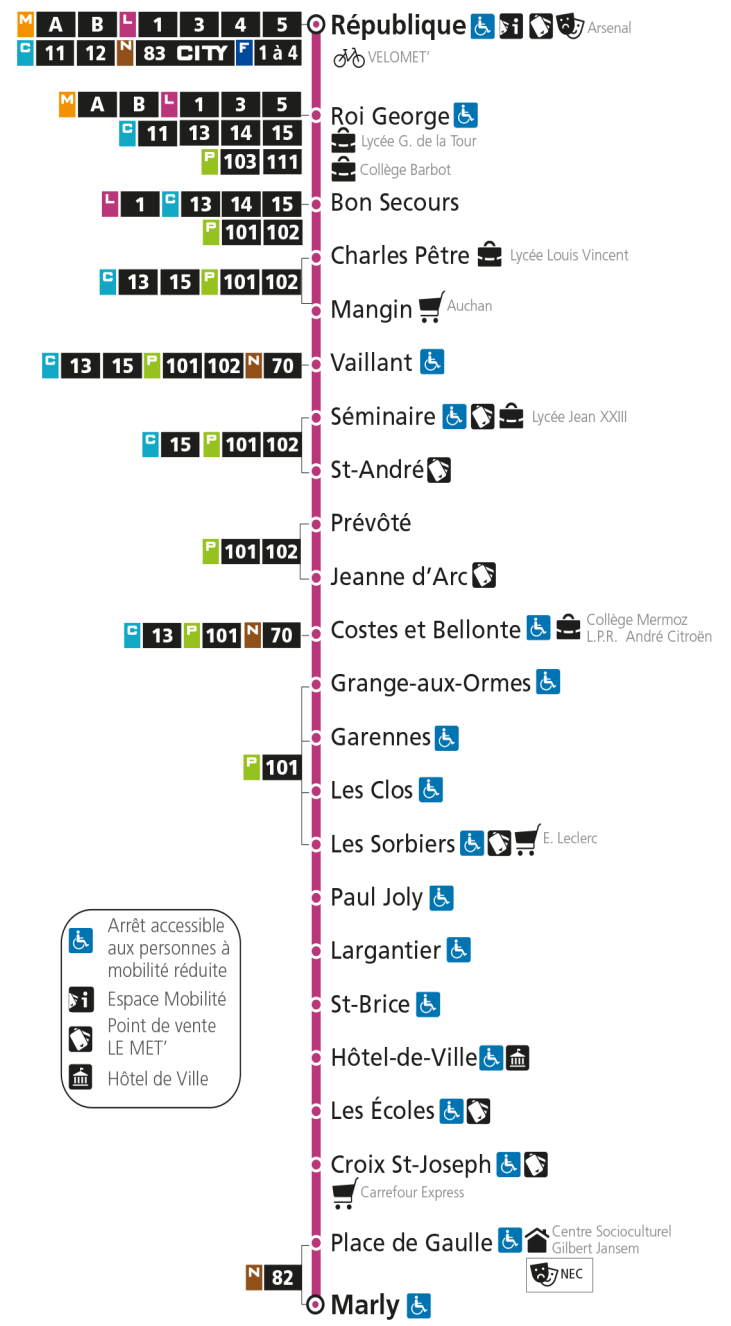

L 2 MARLY
arrêt MANGIN

Du 30 Août 2021 au 03 Juillet 2022

Du lundi au vendredi - hors jours fériés

4h	5h	6h	7h	8h	9h	10h	11h	12h	13h	14h	15h	16h	17h	18h	19h	20h	21h	22h	23h	00h
	24	25	09	01	12	12	11	11	11	11	11	02	05	05	07	10	10	36		
	55	46	20	11	27	27	26	26	26	26	27	13	15	17	23	41	40			
		57	30	22	42	41	41	41	41	41	42	23	26	27	43					
			40	31	56	56	56	56	56	56	52	34	36	37						
			50	41								44	46	47						
			59									54	55	57						

Samedi - hors jours fériés

4h	5h	6h	7h	8h	9h	10h	11h	12h	13h	14h	15h	16h	17h	18h	19h	20h	21h	22h	23h	00h
	24	29	19	00	10	12	12	12	12	12	12	12	12	11	10	05	10	36		
	59	59	39	20	27	27	27	27	27	27	27	27	26	26	34	37	40			
				40	42	42	42	42	42	42	42	42	41	40						
				55	57	57	57	57	57	57	57	57	56	55						

Du lundi au vendredi pendant les petites vacances scolaires - hors jours fériés

4h	5h	6h	7h	8h	9h	10h	11h	12h	13h	14h	15h	16h	17h	18h	19h	20h	21h	22h	23h	00h
	24	25	10	10	12	12	11	11	11	11	03	03	03	06	10	10	36			
	55	43	23	22	28	27	26	26	26	26	27	14	15	15	21	43	41			
		57	34	35	42	41	41	41	41	41	41	27	27	27	40					
			46	47	56	56	56	56	56	56	52	38	39	39						
			58	59								51	51	51						

Dimanche et jours fériés

4h	5h	6h	7h	8h	9h	10h	11h	12h	13h	14h	15h	16h	17h	18h	19h	20h	21h	22h	23h	00h
				10	09	12	12	11	13	13	12	11	15	13	15	14	10	36		
								42	42	44	41	45	44	44	44	44	40			

L 2 République

Arrêt accessible aux personnes à mobilité réduite
Espace Mobilité
Point de vente LE MET'
Hôtel de Ville

L 2 Marly