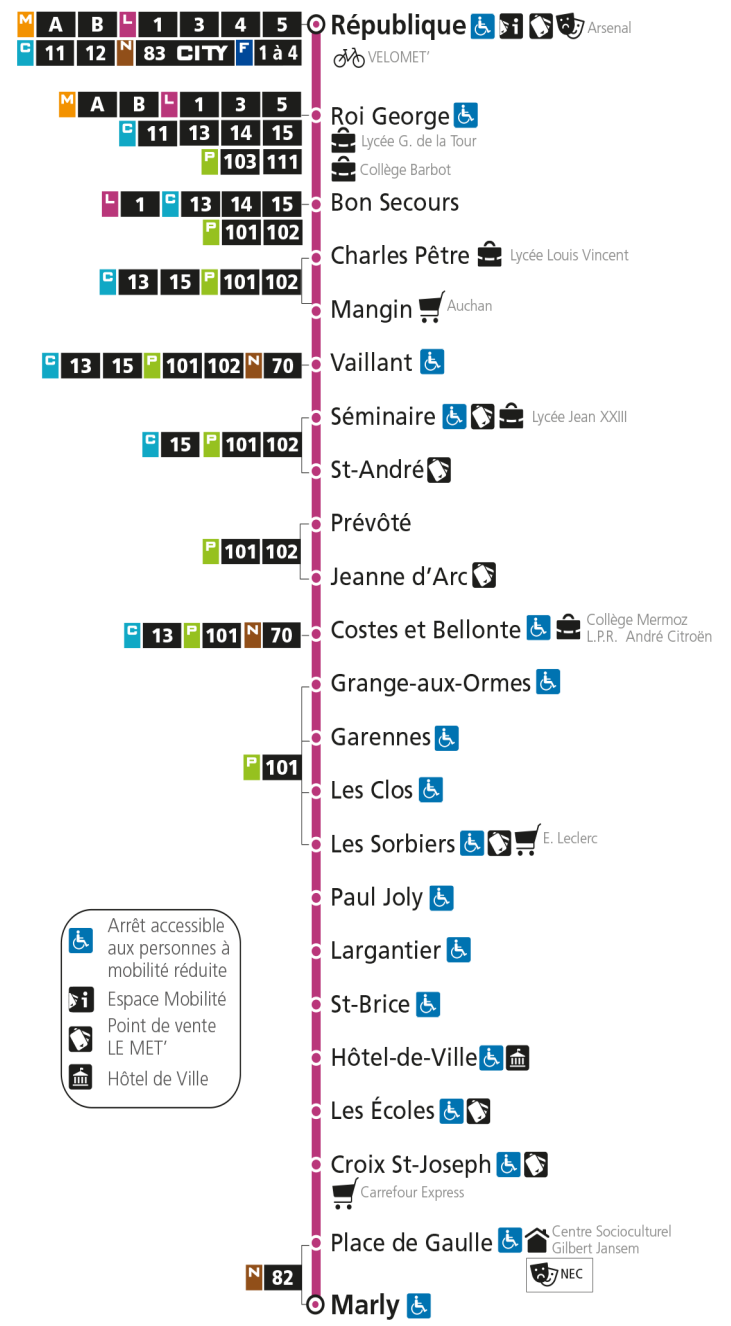

L 2 MARLY
arrêt PREVOTE

Du 30 Août 2021 au 03 Juillet 2022

Du lundi au vendredi - hors jours fériés

4h	5h	6h	7h	8h	9h	10h	11h	12h	13h	14h	15h	16h	17h	18h	19h	20h	21h	22h	23h	00h
	26	28	02	07	04	01	02	02	02	02	02	08	00	01	03	15	15	41		
	57	51	14	17	17	17	17	17	17	17	17	19	11	11	13	46	45			
			25	27	32	32	32	32	32	32	33	29	21	23	29					
			35	36	47	46	47	47	47	47	48	40	32	33	48					
			45	46							58	50	42	43						
			56	55									52	53						

Samedi - hors jours fériés

4h	5h	6h	7h	8h	9h	10h	11h	12h	13h	14h	15h	16h	17h	18h	19h	20h	21h	22h	23h	00h
	26	01	01	03	00	02	02	02	02	02	02	02	02	01	00	10	15	41		
		31	22	24	15	17	17	17	17	17	17	17	17	16	15	42	45			
			42	44	32	32	32	32	32	32	32	32	31	31	39					
				47	47	47	47	47	47	47	47	47	46	45						

Du lundi au vendredi pendant les petites vacances scolaires - hors jours fériés

4h	5h	6h	7h	8h	9h	10h	11h	12h	13h	14h	15h	16h	17h	18h	19h	20h	21h	22h	23h	00h
	26	28	01	03	04	01	01	01	01	01	01	08	08	08	11	15	15	41		
	57	47	14	15	17	17	16	16	16	16	16	19	20	20	26	48	46			
			27	27	33	32	31	31	31	31	32	32	32	32	45					
			38	40	47	46	46	46	46	46	46	43	44	44						
			50	52							57	56	56	56						

Dimanche et jours fériés

4h	5h	6h	7h	8h	9h	10h	11h	12h	13h	14h	15h	16h	17h	18h	19h	20h	21h	22h	23h	00h
				13	13	16	16	15	17	17	16	15	20	18	20	19	13	41		
								46	46	48	45	50	49	49	49	49	45			

L 2 République

Arrêt accessible aux personnes à mobilité réduite
Espace Mobilité
Point de vente LE MET'
Hôtel de Ville

L 2 Marly