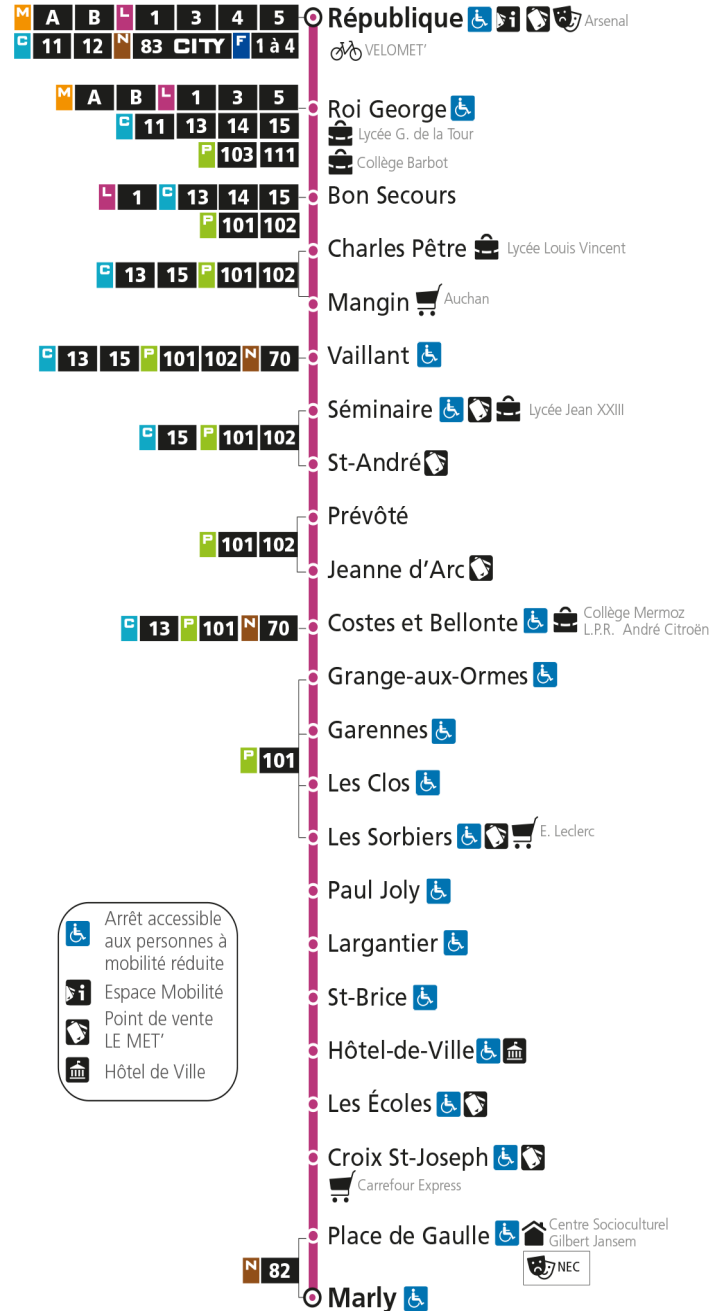

L 2 MARLY
arrêt LES SORBIERS

Du 30 Août 2021 au 03 Juillet 2022

Du lundi au vendredi - hors jours fériés

4h	5h	6h	7h	8h	9h	10h	11h	12h	13h	14h	15h	16h	17h	18h	19h	20h	21h	22h	23h	00h
	33	04	09	04	02	08	09	09	09	09	09	08	00	01	00	22	21	47		
		35	22	15	11	24	24	24	24	24	24	18	10	10	10	52	51			
		58	33	25	24	39	39	39	39	39	41	29	21	20	20					
			43	35	39	53	54	54	54	54	56	39	31	32	36					
			53	44	54							50	42	40	55					
				54									51	50						

Samedi - hors jours fériés

4h	5h	6h	7h	8h	9h	10h	11h	12h	13h	14h	15h	16h	17h	18h	19h	20h	21h	22h	23h	00h
	32	07	07	10	07	09	09	09	09	09	09	09	09	08	07	17	22	47		
		37	28	31	22	24	24	24	24	24	24	24	24	23	22	49	51			
			49	51	39	39	39	39	39	39	39	39	38	38	46					
				54	54	54	54	54	54	54	54	54	53	52						

Du lundi au vendredi pendant les petites vacances scolaires - hors jours fériés

4h	5h	6h	7h	8h	9h	10h	11h	12h	13h	14h	15h	16h	17h	18h	19h	20h	21h	22h	23h	00h
	33	04	08	10	11	08	08	08	08	08	09	06	05	04	03	22	21	47		
		35	21	22	24	24	23	23	23	24	24	17	17	16	18	54	52			
		54	34	34	40	39	38	38	38	39	40	28	29	28	33					
			45	47	54	53	53	53	53	54	54	41	41	40	52					
			57	59								52	53	52						

Dimanche et jours fériés

4h	5h	6h	7h	8h	9h	10h	11h	12h	13h	14h	15h	16h	17h	18h	19h	20h	21h	22h	23h	00h
				20	20	23	23	22	24	24	23	22	26	24	26	25	19	47		
								53	53	55	52	56	55	55	55	55	51			

L 2 République

- Arrêt accessible aux personnes à mobilité réduite
- Espace Mobilité
- Point de vente LE MET'
- Hôtel de Ville

L 2 Marly