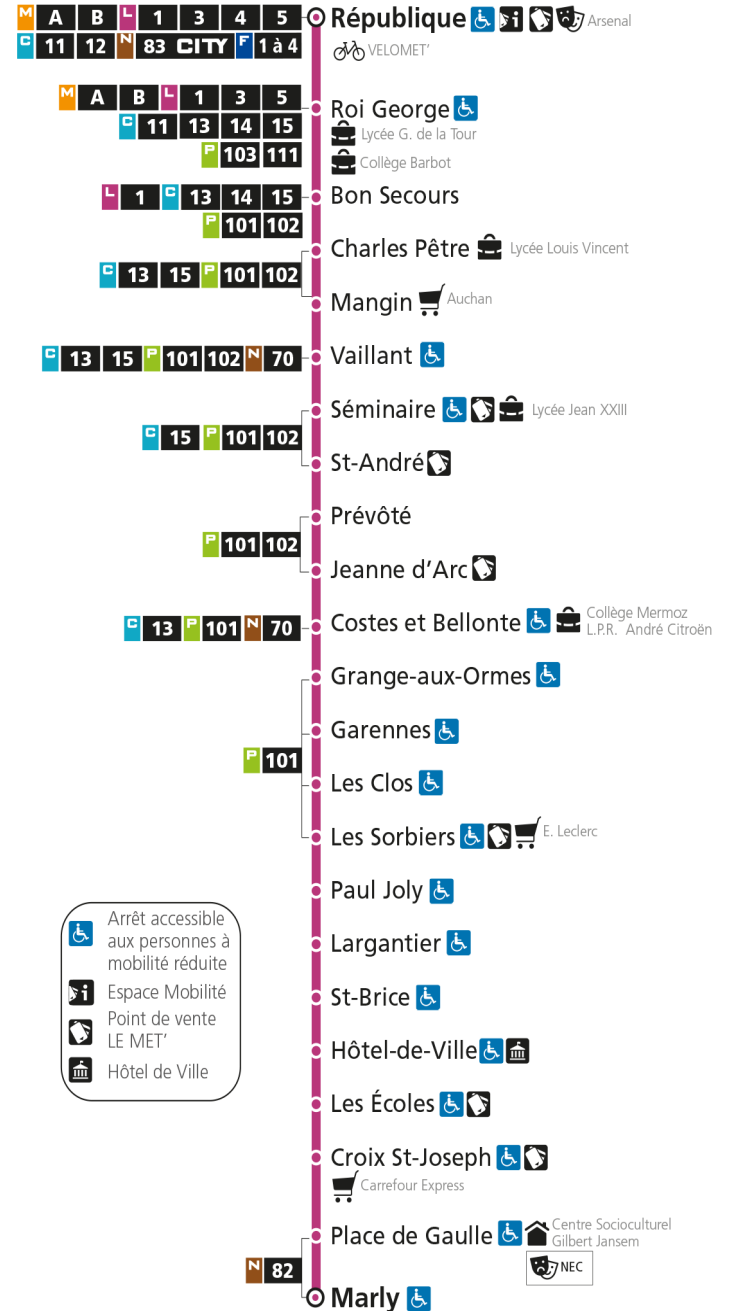

L 2 MARLY
arrêt ROI GEORGE

Du 30 Août 2021 au 03 Juillet 2022

Du lundi au vendredi - hors jours fériés

4h	5h	6h	7h	8h	9h	10h	11h	12h	13h	14h	15h	16h	17h	18h	19h	20h	21h	22h	23h	00h	
	22	23	06	07	08	08	07	07	07	07	07	09	01	01	03	06	07	33			
	53	43	16	18	23	23	22	22	22	22	23	19	11	13	19	37	37				
		54	26	27	38	37	37	37	37	37	38	30	22	23	39						
			36	37	52	52	52	52	52	52	48	40	32	33							
			46	46							58	50	42	43							
			57	55									51	53							

Samedi - hors jours fériés

4h	5h	6h	7h	8h	9h	10h	11h	12h	13h	14h	15h	16h	17h	18h	19h	20h	21h	22h	23h	00h	
	22	27	17	17	07	09	09	09	09	09	09	09	09	08	07	02	07	33			
	57	57	37	37	24	24	24	24	24	24	24	24	23	23	31	34	37				
			57	52	39	39	39	39	39	39	39	39	38	37							
				54	54	54	54	54	54	54	54	54	53	52							

Du lundi au vendredi pendant les petites vacances scolaires - hors jours fériés

4h	5h	6h	7h	8h	9h	10h	11h	12h	13h	14h	15h	16h	17h	18h	19h	20h	21h	22h	23h	00h	
	22	23	07	07	08	08	07	07	07	07	07	10	11	11	02	06	07	33			
	53	41	20	19	24	23	22	22	22	22	23	23	23	23	17	39	38				
		54	31	31	38	37	37	37	37	37	37	34	35	35	36						
			43	43	52	52	52	52	52	52	48	47	47	47							
			55	55							59	59	59								

Dimanche et jours fériés

4h	5h	6h	7h	8h	9h	10h	11h	12h	13h	14h	15h	16h	17h	18h	19h	20h	21h	22h	23h	00h	
				08	07	10	10	09	11	11	10	09	12	10	12	12	08	33			
								40	40	42	39	42	41	41	42	42	37				

L 2 République

Arrêt accessible aux personnes à mobilité réduite
Espace Mobilité
Point de vente LE MET'
Hôtel de Ville

L 2 Marly