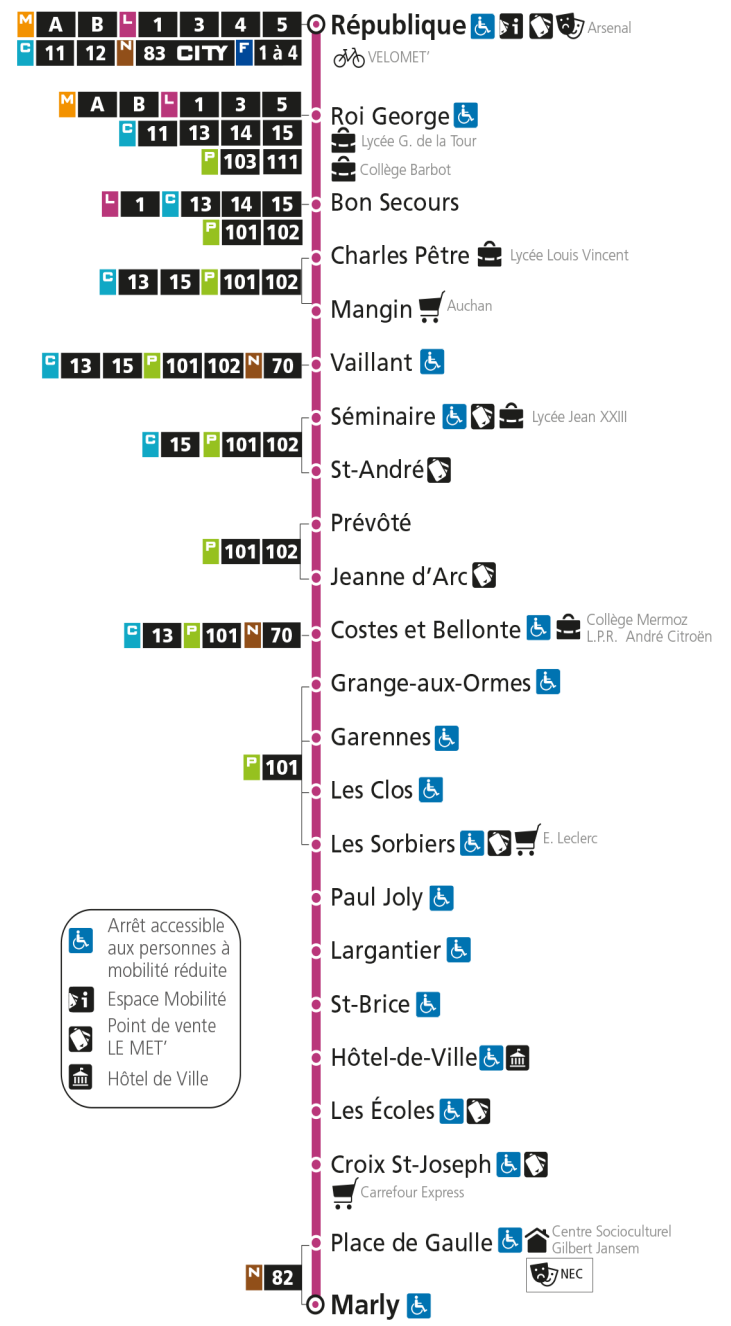

L 2 MARLY
arrêt REPUBLIQUE

Du 30 Août 2021 au 03 Juillet 2022

Du lundi au vendredi - hors jours fériés

4h	5h	6h	7h	8h	9h	10h	11h	12h	13h	14h	15h	16h	17h	18h	19h	20h	21h	22h	23h	00h
	20	21	04	05	06	06	05	05	05	05	05	06	08	10	00	04	05	31		
	51	41	14	15	21	21	20	20	20	20	20	16	19	20	16	35	35			
		52	24	24	36	35	35	35	35	35	35	27	29	30	36					
			34	34	50	50	50	50	50	50	45	37	39	40						
			44	44							55	47	48	50						
			55	53								58	58							

Arrêt accessible aux personnes à mobilité réduite
 Espace Mobilité
 Point de vente LE MET'
 Hôtel de Ville

L 2 Marly

L 2 MARLY
arrêt ROI GEORGE

Du 30 Août 2021 au 03 Juillet 2022

Du lundi au vendredi - hors jours fériés