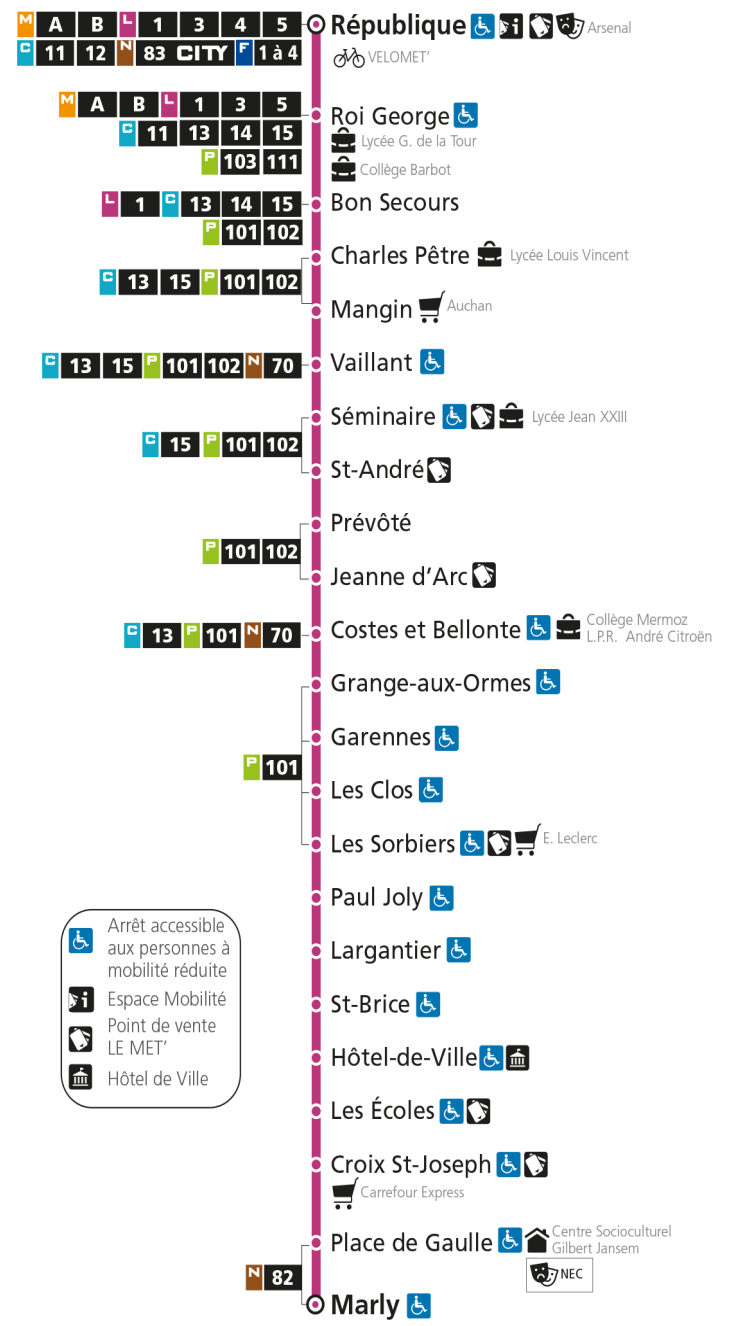

L 2 MARLY
arrêt JEANNE D'ARC

Du 30 Août 2021 au 03 Juillet 2022

Du lundi au vendredi - hors jours fériés

4h	5h	6h	7h	8h	9h	10h	11h	12h	13h	14h	15h	16h	17h	18h	19h	20h	21h	22h	23h	00h
	27	29	02	07	04	01	02	02	02	02	02	09	01	02	03	15	15	41		
	58	51	14	17	17	17	17	17	17	17	17	20	12	12	13	46	45			
			25	27	32	32	32	32	32	32	33	30	22	24	29					
			35	36	47	46	47	47	47	47	48	41	33	33	48					
			45	46							59	51	43	43						
			56	55									53	53						

Samedi - hors jours fériés

4h	5h	6h	7h	8h	9h	10h	11h	12h	13h	14h	15h	16h	17h	18h	19h	20h	21h	22h	23h	00h
	27	02	02	03	00	02	02	02	02	02	02	02	02	01	00	10	15	41		
		32	22	24	15	17	17	17	17	17	17	17	17	16	15	42	45			
			42	44	32	32	32	32	32	32	32	32	31	31	39					
				47	47	47	47	47	47	47	47	47	46	45						

Du lundi au vendredi pendant les petites vacances scolaires - hors jours fériés

4h	5h	6h	7h	8h	9h	10h	11h	12h	13h	14h	15h	16h	17h	18h	19h	20h	21h	22h	23h	00h
	27	29	01	03	04	01	01	01	01	01	01	09	09	09	11	15	15	41		
	58	47	14	15	17	17	16	16	16	16	16	20	21	21	26	48	46			
			27	27	33	32	31	31	31	31	32	33	33	33	45					
			38	40	47	46	46	46	46	46	46	44	45	45						
			50	52							58	57	57	56						

Dimanche et jours fériés

4h	5h	6h	7h	8h	9h	10h	11h	12h	13h	14h	15h	16h	17h	18h	19h	20h	21h	22h	23h	00h
				14	14	17	17	16	18	18	17	16	20	18	20	19	14	41		
								47	47	49	46	50	49	49	49	49	45			

L 2 République

Arrêt accessible aux personnes à mobilité réduite
Espace Mobilité
Point de vente LE MET'
Hôtel de Ville

L 2 Marly