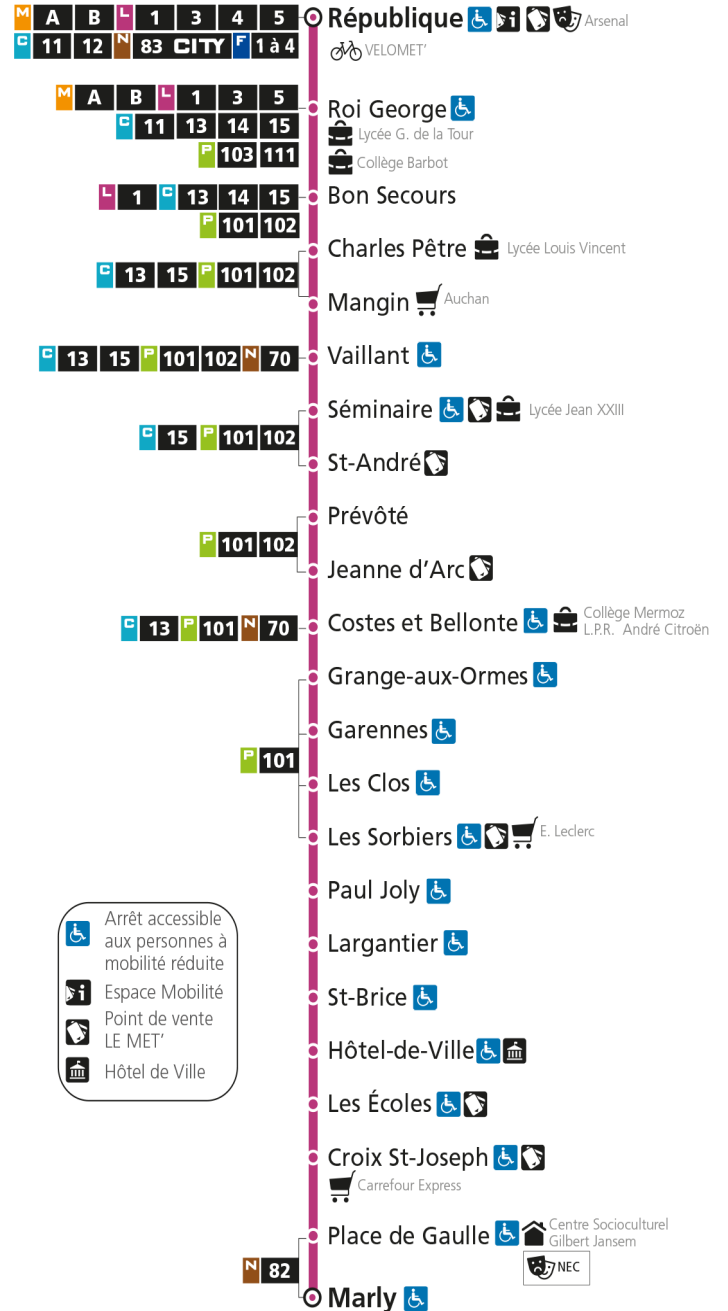

L 2 REPUBLIQUE
arrêt GARENNES

Du 30 Août 2021 au 03 Juillet 2022

Du lundi au vendredi - hors jours fériés

4h	5h	6h	7h	8h	9h	10h	11h	12h	13h	14h	15h	16h	17h	18h	19h	20h	21h	22h	23h	00h
58	27	28	00	07	12	12	12	10	11	12	12	01	04	03	00	15	15	12		
	58	45	08	17	26	27	26	25	26	27	27	12	14	12	14	45				
			18	27	42	42	41	41	41	42	42	21	23	22	30					
			28	37	56	57	56	56	56	57	50	33	33	31	50					
			38	47								44	43	46						
			48	57								54	53							
			57																	

Samedi - hors jours fériés

4h	5h	6h	7h	8h	9h	10h	11h	12h	13h	14h	15h	16h	17h	18h	19h	20h	21h	22h	23h	00h
59	29	29	14	17	12	13	12	12	12	12	12	12	11	11	11	11	12	12		
	59	54	34	37	27	28	27	27	27	27	27	27	26	26	31	45				
			56	57	43	43	42	42	42	42	42	42	41	41	53					
				58	58	57	57	57	57	57	57	56	56	56						

Du lundi au vendredi pendant les petites vacances scolaires - hors jours fériés

4h	5h	6h	7h	8h	9h	10h	11h	12h	13h	14h	15h	16h	17h	18h	19h	20h	21h	22h	23h	00h
58	27	28	07	05	11	11	11	12	12	12	11	08	08	09	13	17	17	12		
	58	44	19	17	26	26	26	27	27	27	27	21	19	22	29	46				
		56	29	29	41	41	42	42	42	42	42	32	33	32	43					
			41	41	56	56	57	57	57	57	54	44	45	44						
			53	58								55	57	59						

Dimanche et jours fériés

4h	5h	6h	7h	8h	9h	10h	11h	12h	13h	14h	15h	16h	17h	18h	19h	20h	21h	22h	23h	00h
			45	45	46	46	46	48	17	19	16	18	17	18	21	19	16	14		
								48	47	46	48	47	50	50	47					

L 2 République

- Arrêt accessible aux personnes à mobilité réduite
- Espace Mobilité
- Point de vente LE MET'
- Hôtel de Ville

L 2 Marly