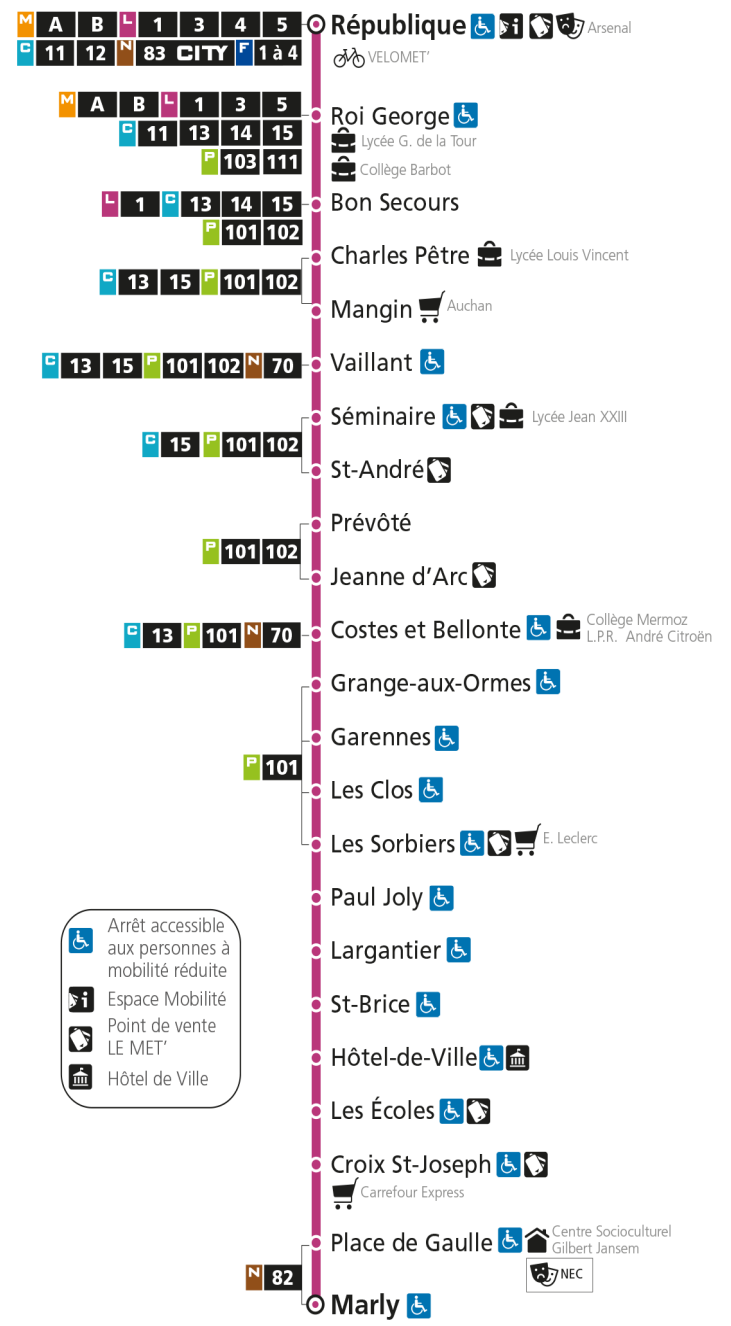

Du 30 Août 2021 au 03 Juillet 2022

Du lundi au vendredi - hors jours fériés

4h	5h	6h	7h	8h	9h	10h	11h	12h	13h	14h	15h	16h	17h	18h	19h	20h	21h	22h	23h	00h
	05	06	09	00	07	06	07	06	06	06	07	00	05	03	10	23	22	19		
	35	36	18	09	22	22	22	20	21	22	22	11	15	13	24	52				
		54	28	19	36	37	36	35	36	37	37	22	25	22	40					
			40	29	52	52	51	51	51	52	52	31	34	32	59					
			50	39								43	44	41						
				47								55	53	56						
				57																

Samedi - hors jours fériés

4h	5h	6h	7h	8h	9h	10h	11h	12h	13h	14h	15h	16h	17h	18h	19h	20h	21h	22h	23h	00h
	06	07	02	04	07	08	08	08	08	08	08	08	07	07	06	02	20	19		
	36	37	22	27	22	23	23	23	23	23	23	23	22	21	21	20				
			42	47	37	38	38	38	38	38	38	38	37	36	41	53				
				53	53	53	53	53	53	53	53	53	52	51						

Du lundi au vendredi pendant les petites vacances scolaires - hors jours fériés

4h	5h	6h	7h	8h	9h	10h	11h	12h	13h	14h	15h	16h	17h	18h	19h	20h	21h	22h	23h	00h
	05	06	04	03	08	06	06	07	07	07	07	04	05	06	08	25	24	19		
	35	36	16	15	21	21	21	22	22	22	21	18	19	18	22	54				
		52	28	27	36	36	36	37	37	37	37	31	30	31	38					
			39	39	51	51	52	52	52	52	52	42	42	41	52					
			51	51								54	54	53						

Dimanche et jours fériés

4h	5h	6h	7h	8h	9h	10h	11h	12h	13h	14h	15h	16h	17h	18h	19h	20h	21h	22h	23h	00h
			53	53	54	54	54	56	25	27	24	26	25	26	28	26	23	21		
									56	55	54	56	55	57	57	54				

Arrêt accessible aux personnes à mobilité réduite
Espace Mobilité
Point de vente LE MET'
Hôtel de Ville