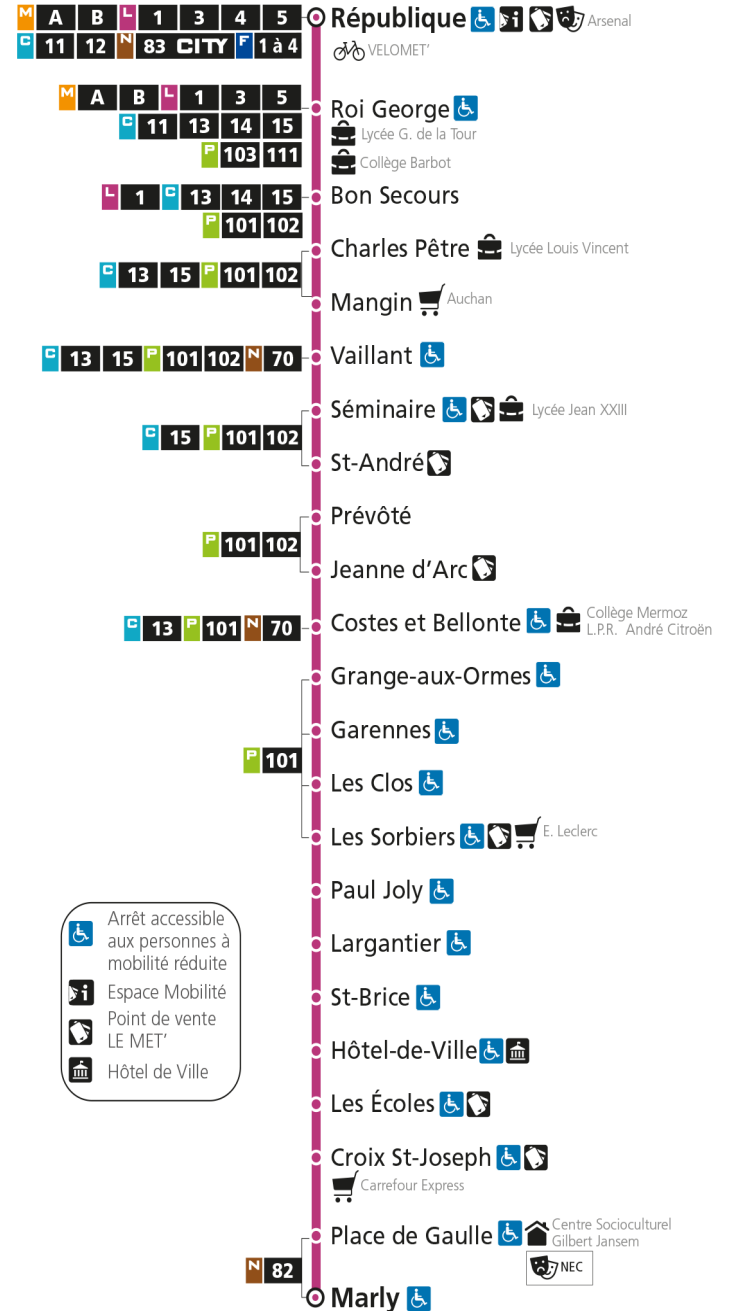

Arrêt accessible aux personnes à mobilité réduite
 Espace Mobilité
 Point de vente LE MET'
 Hôtel de Ville

L 2 Marly

L 2 REPUBLIQUE
arrêt LARGANTIER

Du 30 Août 2021 au 03 Juillet 2022

Du lundi au vendredi - hors jours fériés