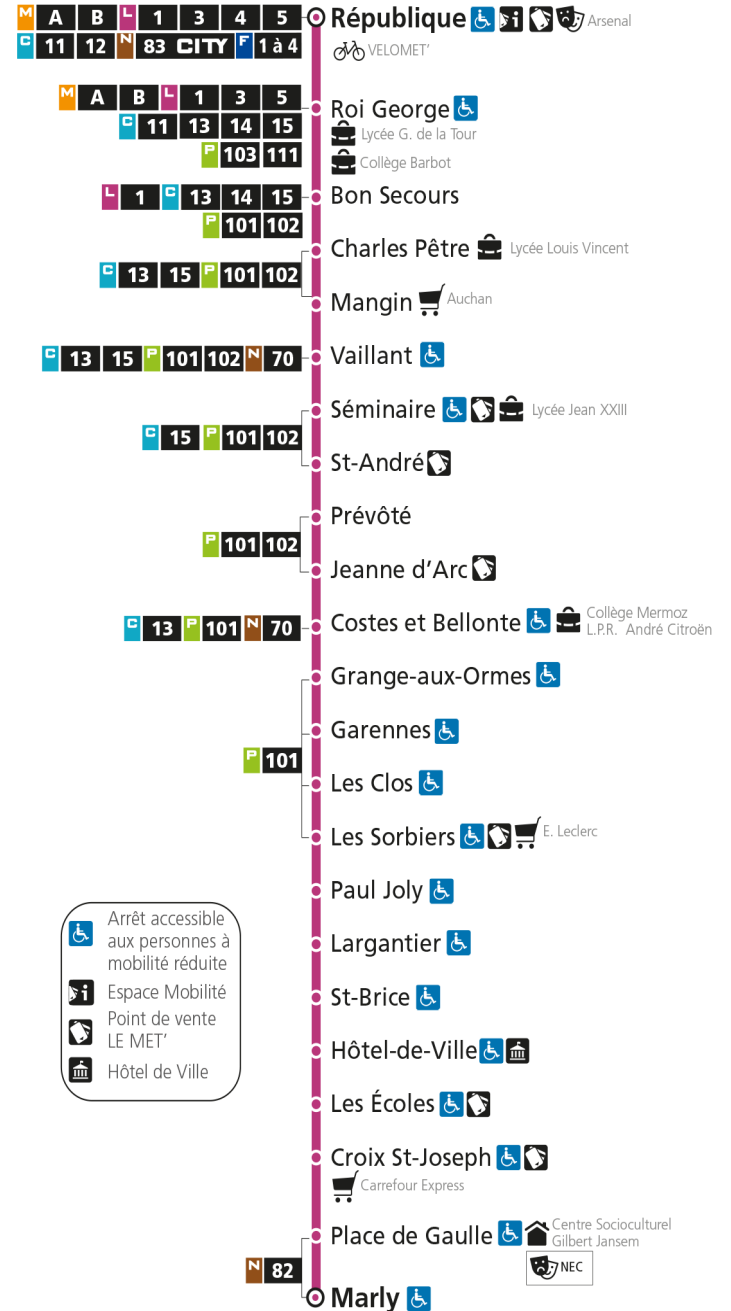

Du 30 Août 2021 au 03 Juillet 2022

Du lundi au vendredi - hors jours fériés

4h	5h	6h	7h	8h	9h	10h	11h	12h	13h	14h	15h	16h	17h	18h	19h	20h	21h	22h	23h	00h
	07	09	12	04	00	09	10	09	09	09	10	03	08	05	12	01	24	21		
	37	39	21	12	10	25	25	23	24	25	25	14	18	15	26	26				
		57	31	22	25	40	39	38	39	40	40	25	28	24	42	54				
			44	32	39	55	54	54	54	55	55	34	36	34						
			54	42	55							46	46	43						
				50								58	55	58						

Samedi - hors jours fériés

4h	5h	6h	7h	8h	9h	10h	11h	12h	13h	14h	15h	16h	17h	18h	19h	20h	21h	22h	23h	00h
	07	08	04	07	09	10	10	10	10	10	10	10	09	09	08	04	23	21		
	37	38	25	29	24	25	25	25	25	25	25	25	24	23	23	22				
			45	49	39	40	40	40	40	40	40	40	39	38	43	56				
				55	55	55	55	55	55	55	55	55	54	53						

Du lundi au vendredi pendant les petites vacances scolaires - hors jours fériés

4h	5h	6h	7h	8h	9h	10h	11h	12h	13h	14h	15h	16h	17h	18h	19h	20h	21h	22h	23h	00h
	07	09	07	06	11	09	09	09	09	09	09	06	08	09	11	28	26	21		
	37	39	18	18	24	24	24	24	24	24	23	20	21	21	25	57				
		55	30	30	39	39	39	39	39	39	39	33	32	34	41					
			42	42	54	54	54	54	54	54	54	45	45	44	55					
			54	54								57	57	56						

Dimanche et jours fériés

4h	5h	6h	7h	8h	9h	10h	11h	12h	13h	14h	15h	16h	17h	18h	19h	20h	21h	22h	23h	00h
			56	56	57	57	57	59	28	30	27	29	28	29	30	28	25	23		
									59	58	57	59	58	59	59	56