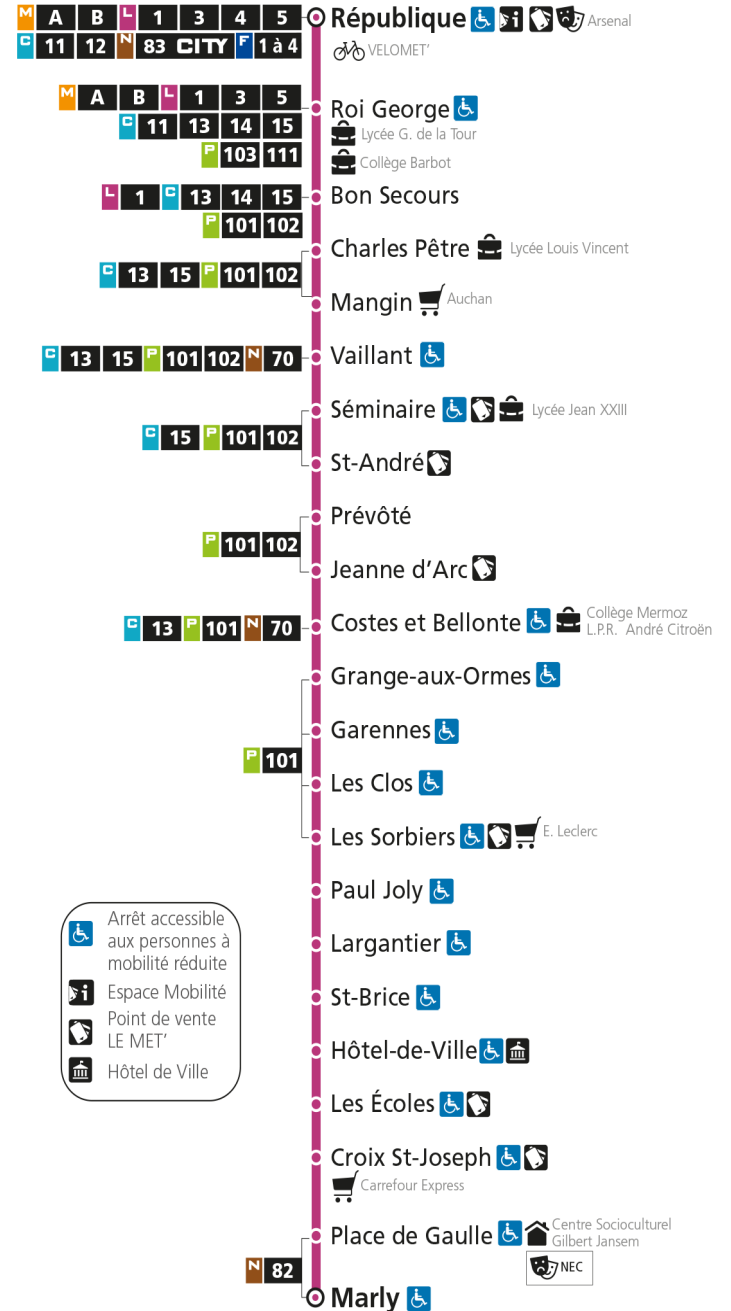

Dimanche et jours fériés

4h	5h	6h	7h	8h	9h	10h	11h	12h	13h	14h	15h	16h	17h	18h	19h	20h	21h	22h	23h	00h
			39	39	40	40	40	42	11	13	10	12	11	12	15	13	10	08		
									42	41	40	42	41	44	44	41				

L 2 REPUBLIQUE
arrêt HOTEL DE VILLE