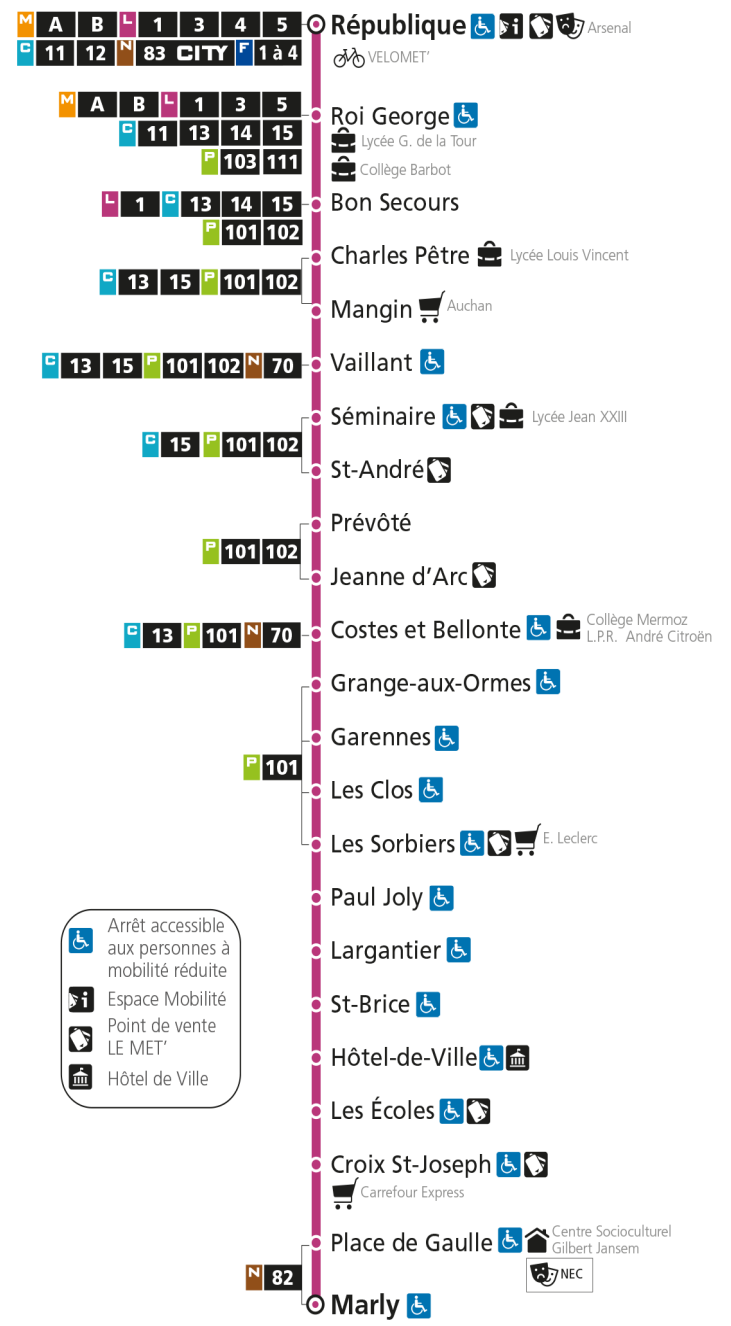

- Arrêt accessible aux personnes à mobilité réduite
- Espace Mobilité
- Point de vente LE MET'
- Hôtel de Ville

L **2** Marly

Du 30 Août 2021 au 03 Juillet 2022

Du lundi au vendredi - hors jours fériés

4h	5h	6h	7h	8h	9h	10h	11h	12h	13h	14h	15h	16h	17h	18h	19h	20h	21h	22h	23h	00h
	07	09	12	04	00	09	10	09	09	09	10	03	08	05	12	01	24	21		
	37	39	21	12	10	25	25	23	24	25	25	14	18	15	26	26				
		57	31	22	25	40	39	38	39	40	40	25	28	24	42	54				
			44	32	39	55	54	54	54	55	55	34	36	34						
			54	42	55							46	46	43						
				50								58	55	58						