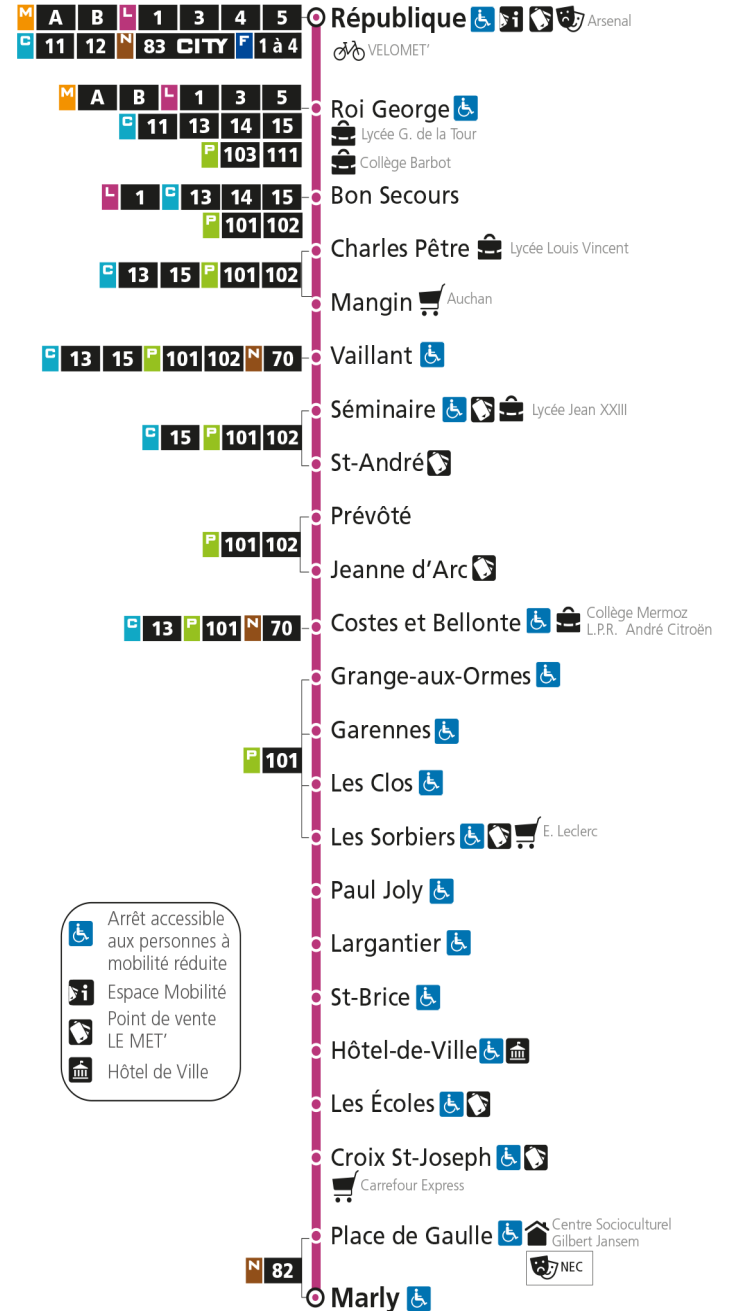

Du 30 Août 2021 au 03 Juillet 2022

Du lundi au vendredi - hors jours fériés

4h	5h	6h	7h	8h	9h	10h	11h	12h	13h	14h	15h	16h	17h	18h	19h	20h	21h	22h	23h	00h
52	21	22	01	09	04	04	04	02	03	04	04	04	05	04	08	09	09	06		
	52	39	10	19	18	19	18	17	18	19	19	13	15	15	24	39				
		53	19	29	34	34	33	33	33	34	34	24	25	24	44					
			29	39	48	49	48	48	48	49	42	35	35	39						
			39	49							53	45	45	54						
			49									55	55							
			59																	

Samedi - hors jours fériés

4h	5h	6h	7h	8h	9h	10h	11h	12h	13h	14h	15h	16h	17h	18h	19h	20h	21h	22h	23h	00h
53	23	23	08	10	05	06	05	05	05	05	05	05	04	04	04	05	06	06		
	53	48	28	30	20	20	20	20	20	20	20	20	19	19	24	39				
			49	50	36	35	35	35	35	35	35	35	34	34	47					
				51	50	50	50	50	50	50	49	49	49							

Du lundi au vendredi pendant les petites vacances scolaires - hors jours fériés

4h	5h	6h	7h	8h	9h	10h	11h	12h	13h	14h	15h	16h	17h	18h	19h	20h	21h	22h	23h	00h
52	21	22	00	10	04	04	04	04	04	04	03	00	00	01	06	10	10	05		
	52	38	12	22	19	19	19	19	19	19	19	13	11	14	22	39				
		49	21	34	34	34	34	34	34	34	34	24	25	25	36					
			33	51	49	49	49	49	49	49	46	36	37	37						
			46									47	49	52						
			58																	

Dimanche et jours fériés

4h	5h	6h	7h	8h	9h	10h	11h	12h	13h	14h	15h	16h	17h	18h	19h	20h	21h	22h	23h	00h
			39	39	40	40	40	42	11	13	10	12	11	12	15	13	10	08		
									42	41	40	42	41	44	44	41				

- Arrêt accessible aux personnes à mobilité réduite
- Espace Mobilité
- Point de vente LE MET'
- Hôtel de Ville