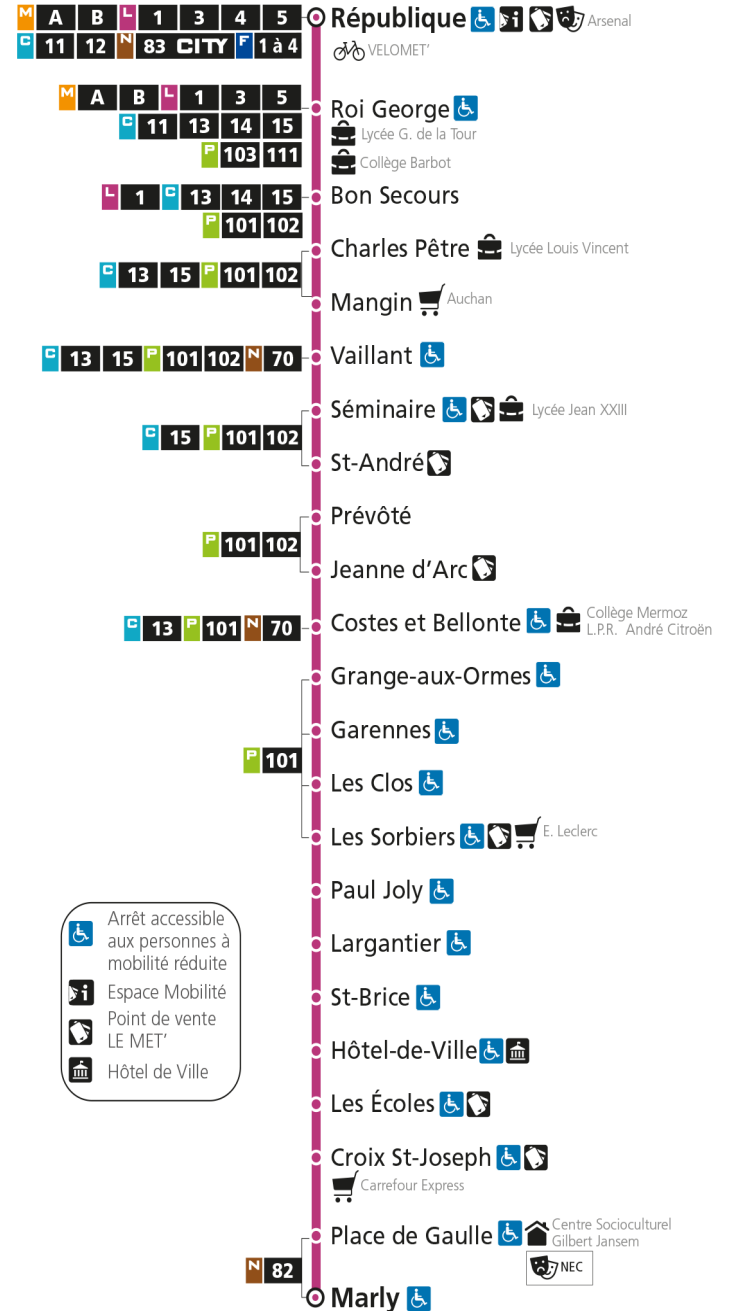

Du 30 Août 2021 au 03 Juillet 2022

Du lundi au vendredi - hors jours fériés

4h	5h	6h	7h	8h	9h	10h	11h	12h	13h	14h	15h	16h	17h	18h	19h	20h	21h	22h	23h	00h
	09	11	14	07	03	12	13	12	12	12	13	06	01	08	01	04	26	23		
	39	41	24	15	13	28	28	26	27	28	28	17	11	18	15	28				
		59	34	25	28	43	42	41	42	43	43	28	21	27	29	56				
			47	35	42	58	57	57	57	58	58	37	31	37	45					
			57	45	58							49	39	46						
				53									49	58						

Samedi - hors jours fériés

4h	5h	6h	7h	8h	9h	10h	11h	12h	13h	14h	15h	16h	17h	18h	19h	20h	21h	22h	23h	00h
	09	10	06	09	12	13	13	13	13	13	13	13	12	12	11	07	25	23		
	39	40	27	32	27	28	28	28	28	28	28	28	27	26	26	25				
			47	52	42	43	43	43	43	43	43	43	42	41	46	58				
				58	58	58	58	58	58	58	58	58	57	56						

Du lundi au vendredi pendant les petites vacances scolaires - hors jours fériés

4h	5h	6h	7h	8h	9h	10h	11h	12h	13h	14h	15h	16h	17h	18h	19h	20h	21h	22h	23h	00h
	09	11	09	09	14	12	12	12	12	12	12	09	00	11	13	30	28	23		
	39	41	21	21	27	27	27	27	27	27	26	23	11	23	27	59				
		57	33	33	42	42	42	42	42	42	42	36	24	36	43					
			45	45	57	57	57	57	57	57	57	48	35	46	57					
			57	57								59	47	58						

Dimanche et jours fériés

4h	5h	6h	7h	8h	9h	10h	11h	12h	13h	14h	15h	16h	17h	18h	19h	20h	21h	22h	23h	00h
			58	58	59	59	59		01	01	00	31	01	00	01	01	27	25		
									30	32	29		30	31	32	30				
									59							58				

Arrêt accessible aux personnes à mobilité réduite
Espace Mobilité
Point de vente LE MET'
Hôtel de Ville