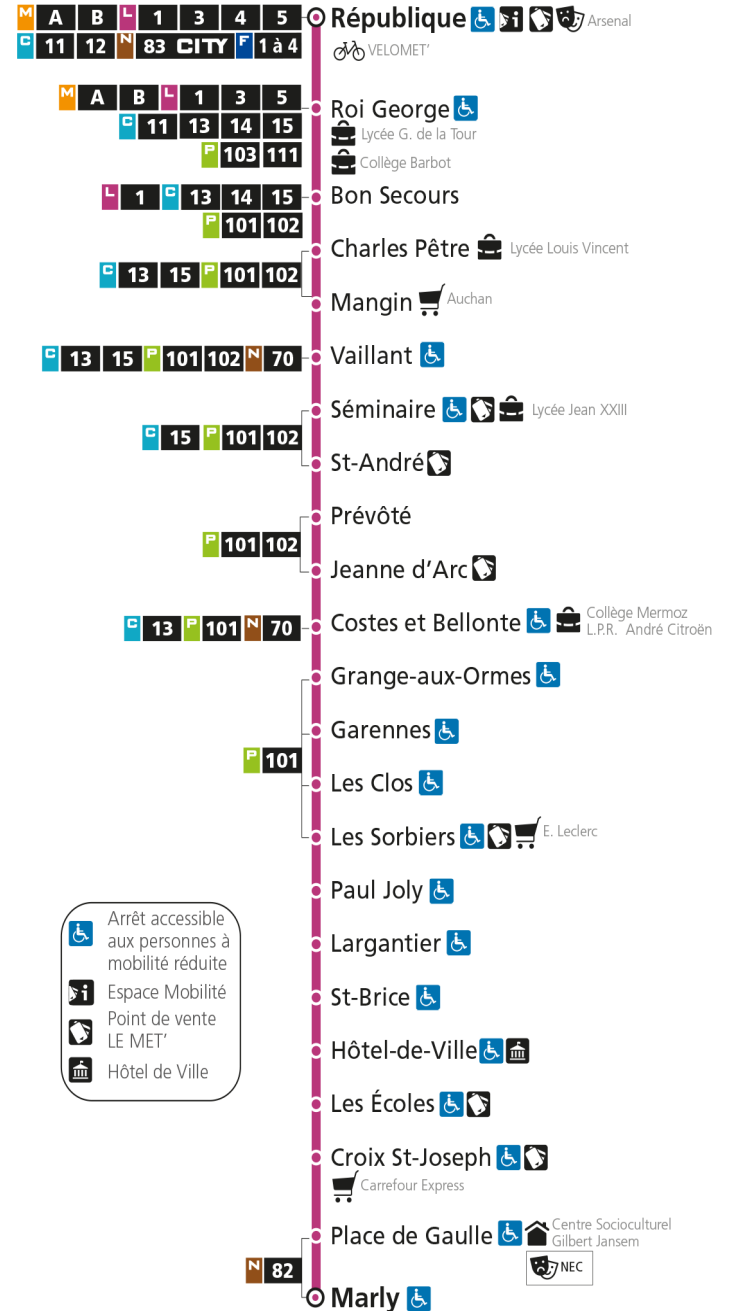

- Arrêt accessible aux personnes à mobilité réduite
- Espace Mobilité
- Point de vente LE MET'
- Hôtel de Ville

L **2** Marly

Du 30 Août 2021 au 03 Juillet 2022

Du lundi au vendredi - hors jours fériés

4h	5h	6h	7h	8h	9h	10h	11h	12h	13h	14h	15h	16h	17h	18h	19h	20h	21h	22h	23h	00h	
	02	03	06	04	03	02	03	02	02	02	03	07	01	09	06	20	19	16			
	32	33	14	14	18	18	18	16	17	18	18	18	11	18	20	49					
		51	24	24	32	33	32	31	32	33	33	27	21	28	36						
			35	34	48	48	47	47	47	48	48	39	30	37	55						
			45	43							56	51	40	52							
			55	53									49	59							