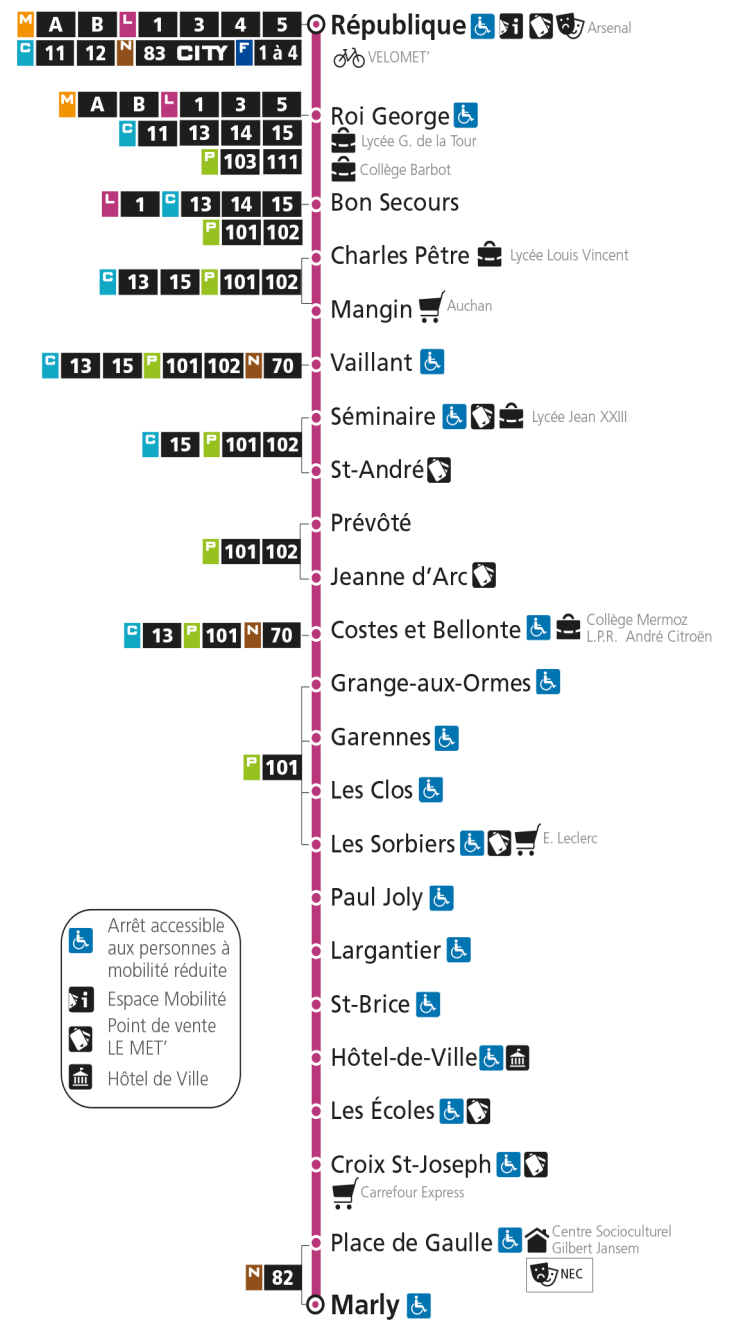

Arrêt accessible aux personnes à mobilité réduite
 Espace Mobilité
 Point de vente LE MET'
 Hôtel de Ville

Du 30 Août 2021 au 03 Juillet 2022

Du lundi au vendredi - hors jours fériés

4h	5h	6h	7h	8h	9h	10h	11h	12h	13h	14h	15h	16h	17h	18h	19h	20h	21h	22h	23h	00h
	09	11	14	07	03	12	13	12	12	12	13	06	01	08	01	04	26	23		
	39	41	24	15	13	28	28	26	27	28	28	17	11	18	15	28				
		59	34	25	28	43	42	41	42	43	43	28	21	27	29	56				
			47	35	42	58	57	57	57	58	58	37	31	37	45					
			57	45	58							49	39	46						
				53									49	58						