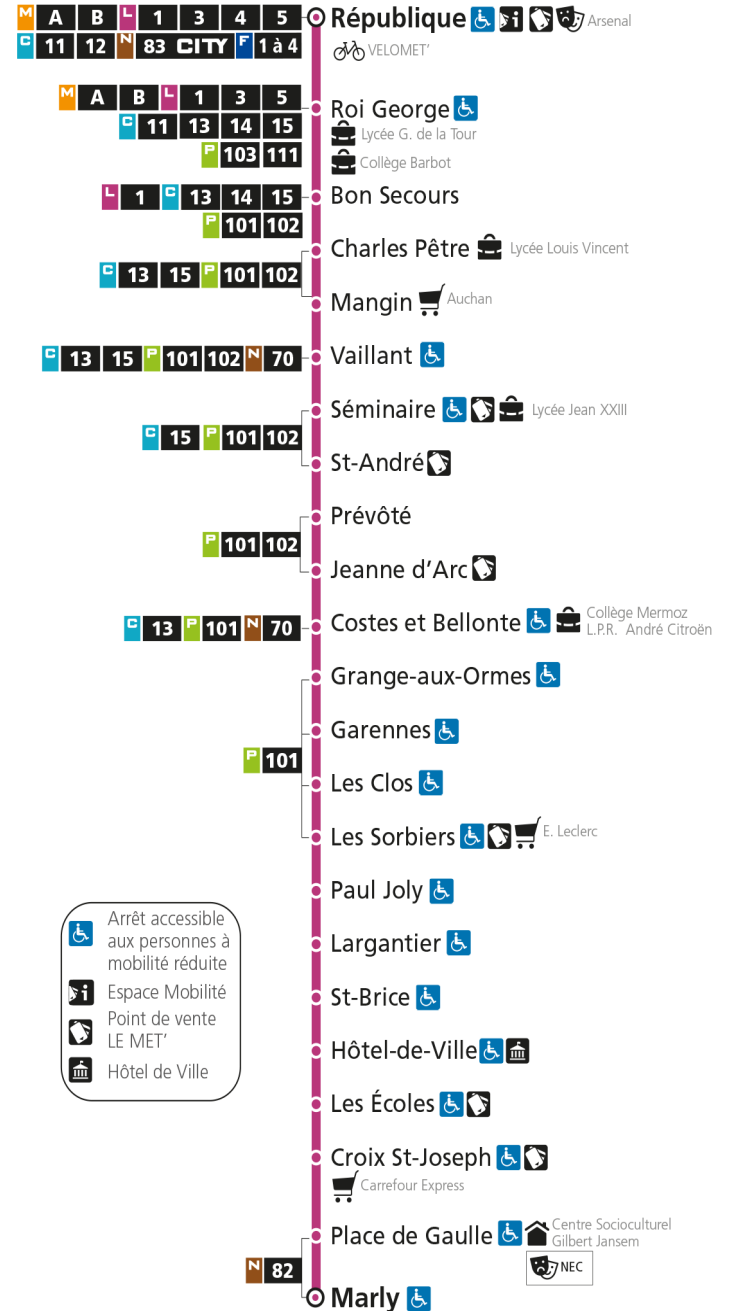

Du 30 Août 2021 au 03 Juillet 2022

Du lundi au vendredi - hors jours fériés

4h	5h	6h	7h	8h	9h	10h	11h	12h	13h	14h	15h	16h	17h	18h	19h	20h	21h	22h	23h	00h
	00	00	03	00	00	15	00	13	14	15	00	04	07	06	03	18	17	14		
	29	30	11	10	15	30	15	28	29	30	15	15	17	15	17	47				
		48	21	20	29	45	29	44	44	45	30	24	26	25	33					
			31	30	45		44	59	59		45	36	36	34	53					
			41	40	59		59				53	47	46	49						
			51	50							57	56								

Samedi - hors jours fériés

4h	5h	6h	7h	8h	9h	10h	11h	12h	13h	14h	15h	16h	17h	18h	19h	20h	21h	22h	23h	00h
	01	02	17	20	00	01	01	00	00	00	00	00	14	14	14	14	15	14		
	31	32	37	40	15	16	15	15	15	15	15	15	29	29	34	48				
		57	59		30	31	30	30	30	30	30	30	44	44	56					
					46	46	45	45	45	45	45	45	59	59						

Du lundi au vendredi pendant les petites vacances scolaires - hors jours fériés

4h	5h	6h	7h	8h	9h	10h	11h	12h	13h	14h	15h	16h	17h	18h	19h	20h	21h	22h	23h	00h
	00	00	09	08	01	14	14	00	00	00	00	11	11	00	02	20	19	14		
	29	30	21	20	14	29	29	15	15	15	14	24	22	12	16	49				
		46	32	32	29	44	45	30	30	30	30	35	36	25	32					
		58	44	44	44	59		45	45	45	45	47	48	35	46					
			56		59						57	58	47							

Dimanche et jours fériés

4h	5h	6h	7h	8h	9h	10h	11h	12h	13h	14h	15h	16h	17h	18h	19h	20h	21h	22h	23h	00h
			47	47	48	48	48	50	19	21	18	20	19	20	23	21	18	16		
									50	49	48	50	49	52	52	49				

- Arrêt accessible aux personnes à mobilité réduite
- Espace Mobilité
- Point de vente LE MET'
- Hôtel de Ville