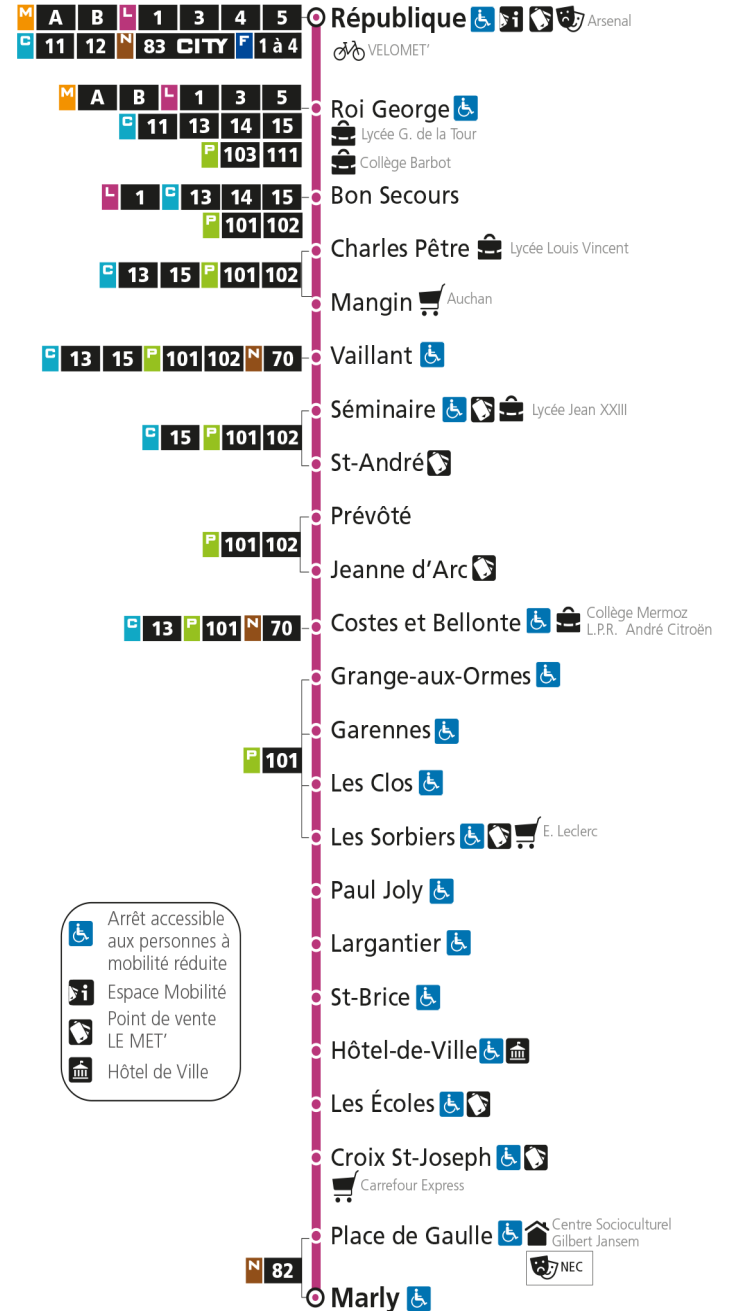

Du 30 Août 2021 au 03 Juillet 2022

Du lundi au vendredi - hors jours fériés

4h	5h	6h	7h	8h	9h	10h	11h	12h	13h	14h	15h	16h	17h	18h	19h	20h	21h	22h	23h	00h
55	24	25	05	03	08	08	08	06	07	08	08	08	09	08	11	12	12	09		
	55	42	14	13	22	23	22	21	22	23	23	17	19	19	27	42				
		57	23	23	38	38	37	37	37	38	38	28	29	28	47					
			33	33	52	53	52	52	52	53	46	39	39	43						
			43	43							57	49	49	57						
			53	53								59	59							

Samedi - hors jours fériés

4h	5h	6h	7h	8h	9h	10h	11h	12h	13h	14h	15h	16h	17h	18h	19h	20h	21h	22h	23h	00h
56	26	26	11	13	08	09	09	09	08	08	08	08	07	07	07	08	09	09		
	56	51	31	33	23	24	24	23	23	23	23	23	22	22	27	42				
			52	53	39	39	39	38	38	38	38	38	37	37	50					
				54	54	54	53	53	53	53	53	52	52	52						

Du lundi au vendredi pendant les petites vacances scolaires - hors jours fériés

4h	5h	6h	7h	8h	9h	10h	11h	12h	13h	14h	15h	16h	17h	18h	19h	20h	21h	22h	23h	00h
55	24	25	04	02	08	08	08	08	08	08	07	04	04	05	10	14	14	09		
	55	41	16	14	23	23	23	23	23	23	23	17	15	18	26	43				
		53	25	26	38	38	38	38	38	38	38	28	29	29	40					
			37	38	53	53	53	53	53	53	50	40	41	41						
			50	55								51	53	56						

Dimanche et jours fériés

4h	5h	6h	7h	8h	9h	10h	11h	12h	13h	14h	15h	16h	17h	18h	19h	20h	21h	22h	23h	00h
			42	42	43	43	43	45	14	16	13	15	14	15	18	16	13	11		
									45	44	43	45	44	47	47	44				

Arrêt accessible aux personnes à mobilité réduite
Espace Mobilité
Point de vente LE MET'
Hôtel de Ville