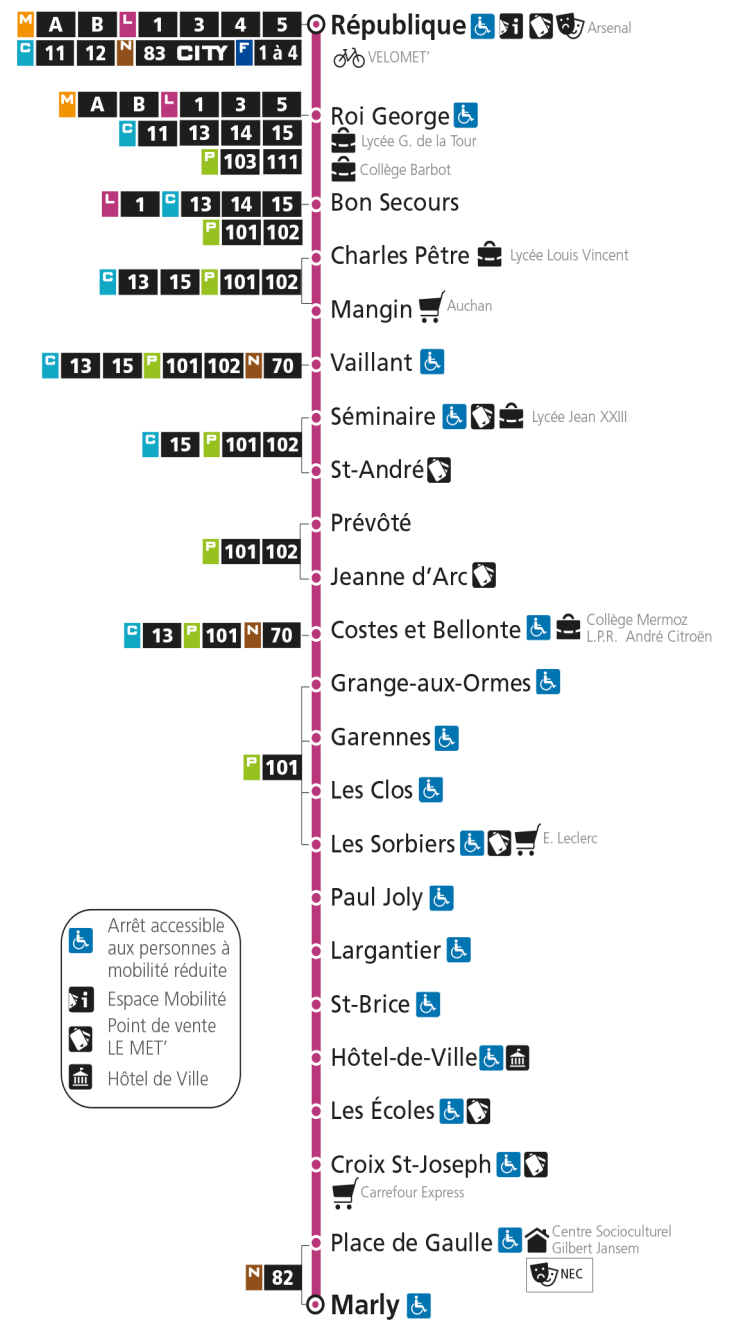

L 2 REPUBLIQUE
arrêt HOTEL DE VILLE

Du 30 Août 2021 au 03 Juillet 2022

Du lundi au vendredi - hors jours fériés

4h	5h	6h	7h	8h	9h	10h	11h	12h	13h	14h	15h	16h	17h	18h	19h	20h	21h	22h	23h	00h
53	22	23	03	01	06	06	06	04	05	06	06	06	07	06	09	10	10	07		
	53	40	12	11	20	21	20	19	20	21	21	15	17	17	25	40				
		55	21	21	36	36	35	35	35	36	36	26	27	26	45					
			31	31	50	51	50	50	50	51	44	37	37	41						
			41	41							55	47	47	55						
			51	51								57	57							

Samedi - hors jours fériés

4h	5h	6h	7h	8h	9h	10h	11h	12h	13h	14h	15h	16h	17h	18h	19h	20h	21h	22h	23h	00h
54	24	24	09	11	06	07	07	07	06	06	06	06	05	05	05	06	07	07		
	54	49	29	31	21	22	22	21	21	21	21	21	20	20	25	40				
			50	51	37	37	37	36	36	36	36	36	35	35	48					
				52	52	52	51	51	51	51	50	50	50							

Du lundi au vendredi pendant les petites vacances scolaires - hors jours fériés

4h	5h	6h	7h	8h	9h	10h	11h	12h	13h	14h	15h	16h	17h	18h	19h	20h	21h	22h	23h	00h
53	22	23	02	00	06	06	06	06	06	06	05	02	02	03	08	12	12	07		
	53	39	14	12	21	21	21	21	21	21	15	13	16	24	41					
		51	23	24	36	36	36	36	36	36	26	27	27	38						
			35	36	51	51	51	51	51	51	48	38	39	39						
			48	53							49	51	54							

Dimanche et jours fériés

4h	5h	6h	7h	8h	9h	10h	11h	12h	13h	14h	15h	16h	17h	18h	19h	20h	21h	22h	23h	00h
			40	40	41	41	41	43	12	14	11	13	12	13	16	14	11	09		
									43	42	41	43	42	45	45	42				

L 2 République

Arrêt accessible aux personnes à mobilité réduite
Espace Mobilité
Point de vente LE MET'
Hôtel de Ville

L 2 Marly