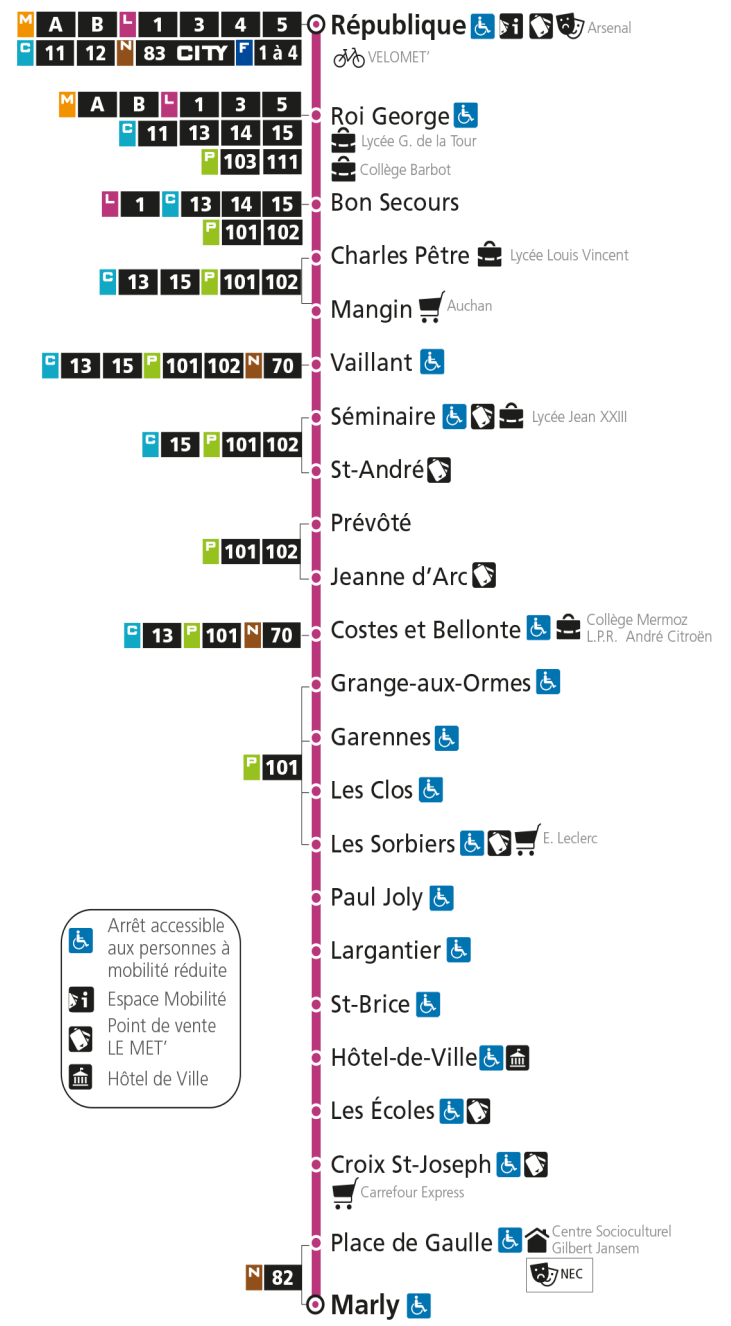

L 2 REPUBLIQUE
arrêt SEMINAIRE

Du 30 Août 2021 au 03 Juillet 2022

Du lundi au vendredi - hors jours fériés

4h	5h	6h	7h	8h	9h	10h	11h	12h	13h	14h	15h	16h	17h	18h	19h	20h	21h	22h	23h	00h
	04	05	08	07	06	05	06	05	05	05	06	10	04	01	08	22	21	18		
	34	35	17	17	21	21	21	19	20	21	21	21	14	11	22	51				
		53	27	27	35	36	35	34	35	36	36	30	24	20	38					
			38	37	51	51	50	50	50	51	51	42	32	30	57					
			48	46							59	54	42	39						
			58	56									51	54						

Samedi - hors jours fériés

4h	5h	6h	7h	8h	9h	10h	11h	12h	13h	14h	15h	16h	17h	18h	19h	20h	21h	22h	23h	00h
	05	06	01	03	05	06	06	06	06	06	06	06	05	05	04	00	19	18		
	35	36	21	25	20	21	21	21	21	21	21	21	20	19	19	18				
			41	45	35	36	36	36	36	36	36	36	35	34	39	52				
				51	51	51	51	51	51	51	51	51	50	49						

Du lundi au vendredi pendant les petites vacances scolaires - hors jours fériés

4h	5h	6h	7h	8h	9h	10h	11h	12h	13h	14h	15h	16h	17h	18h	19h	20h	21h	22h	23h	00h
	04	05	03	02	07	05	05	05	05	05	05	02	04	05	07	24	23	18		
	34	35	14	14	20	20	20	20	20	20	19	16	17	17	21	53				
		51	26	26	35	35	35	35	35	35	29	28	30	37						
			38	38	50	50	50	50	50	50	41	41	40	51						
			50	50							53	53	52							

Dimanche et jours fériés

4h	5h	6h	7h	8h	9h	10h	11h	12h	13h	14h	15h	16h	17h	18h	19h	20h	21h	22h	23h	00h
			52	52	53	53	53	55	24	26	23	25	24	25	27	25	22	20		
									55	54	53	55	54	56	56	53				

L 2 République

Arrêt accessible aux personnes à mobilité réduite
Espace Mobilité
Point de vente LE MET'
Hôtel de Ville

L 2 Marly