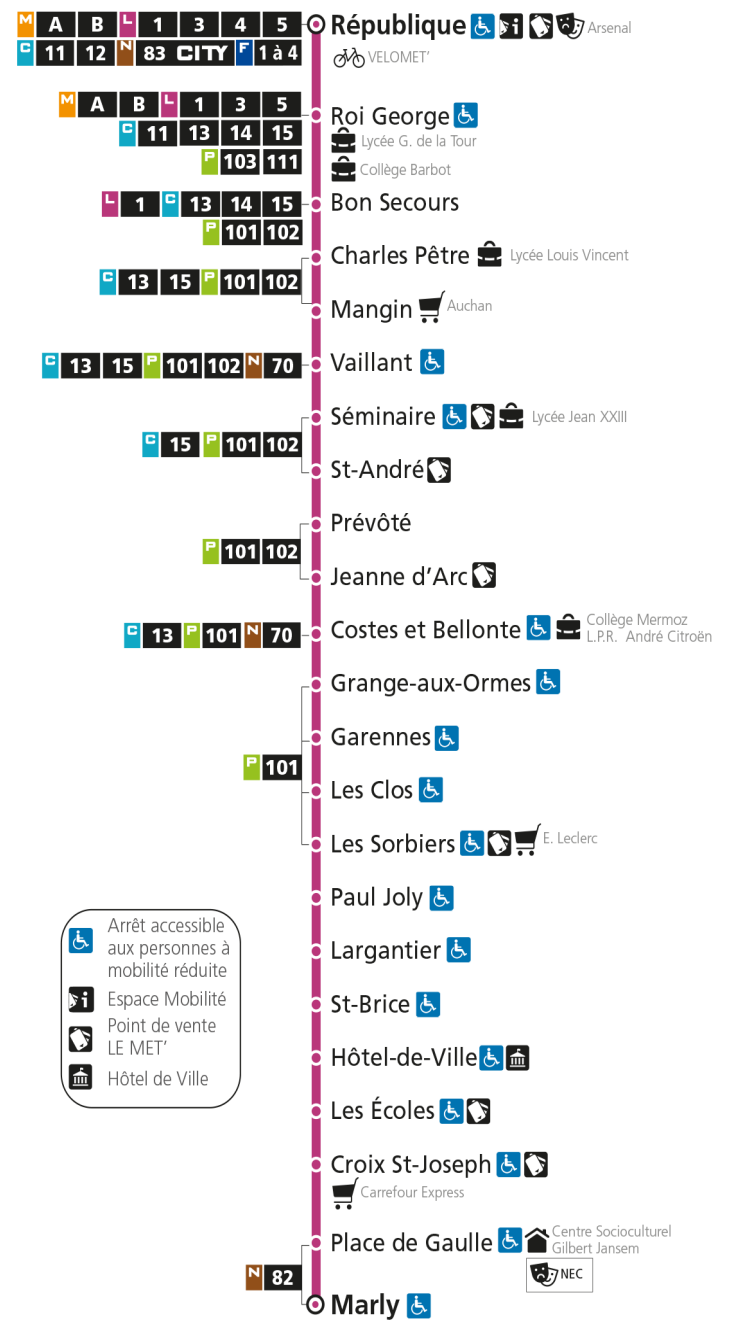

L 2 REPUBLIQUE
arrêt LARGANTIER

Du 30 Août 2021 au 03 Juillet 2022

Du lundi au vendredi - hors jours fériés

4h	5h	6h	7h	8h	9h	10h	11h	12h	13h	14h	15h	16h	17h	18h	19h	20h	21h	22h	23h	00h
54	23	24	04	03	08	08	08	06	07	08	08	08	09	08	10	11	11	08		
	54	41	14	13	22	23	22	21	22	23	23	17	19	18	26	41				
		56	23	23	38	38	37	37	37	38	38	28	29	27	46					
			33	33	52	53	52	52	52	53	46	39	39	42						
			43	43							57	49	49	56						
			53	53								59	59							

Samedi - hors jours fériés

4h	5h	6h	7h	8h	9h	10h	11h	12h	13h	14h	15h	16h	17h	18h	19h	20h	21h	22h	23h	00h
55	25	25	10	13	08	09	08	08	08	08	08	08	07	07	07	07	08	08		
	55	50	30	33	23	24	23	23	23	23	23	23	22	22	27	41				
			52	53	39	39	38	38	38	38	38	38	37	37	49					
				54	54	53	53	53	53	53	53	52	52	52						

Du lundi au vendredi pendant les petites vacances scolaires - hors jours fériés

4h	5h	6h	7h	8h	9h	10h	11h	12h	13h	14h	15h	16h	17h	18h	19h	20h	21h	22h	23h	00h
54	23	24	03	01	07	07	07	08	08	08	07	04	04	05	09	13	13	08		
	54	40	15	13	22	22	22	23	23	23	23	17	15	18	25	42				
		52	25	25	37	37	38	38	38	38	38	28	29	28	39					
			37	37	52	52	53	53	53	53	50	40	41	40						
			49	54								51	53	55						

Dimanche et jours fériés

4h	5h	6h	7h	8h	9h	10h	11h	12h	13h	14h	15h	16h	17h	18h	19h	20h	21h	22h	23h	00h
			41	41	42	42	42	44	13	15	12	14	13	14	17	15	12	10		
									44	43	42	44	43	46	46	43				

L 2 République

Arrêt accessible aux personnes à mobilité réduite
Espace Mobilité
Point de vente LE MET'
Hôtel de Ville

L 2 Marly