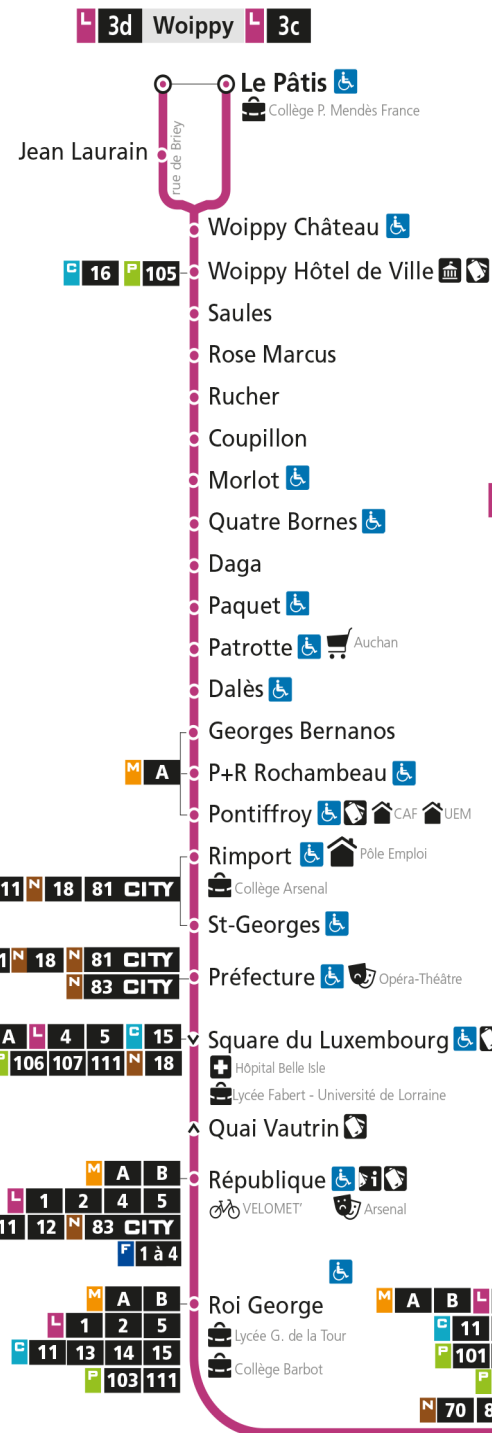

Dimanche et jours fériés

4h	5h	6h	7h	8h	9h	10h	11h	12h	13h	14h	15h	16h	17h	18h	19h	20h	21h	22h	23h	00h
				00	04	05	05	05	20	20	20	20	21	21	21	21	26	22		
								40	50	50	50	50	51	51	51	51				

- ▲ Arrêt desservi dans un seul sens
- ♿ Arrêt accessible aux personnes à mobilité réduite
- ℹ Espace Mobilité LE MET'
- 🏠 Point de vente LE MET'
- 🏨 Hôtel de Ville