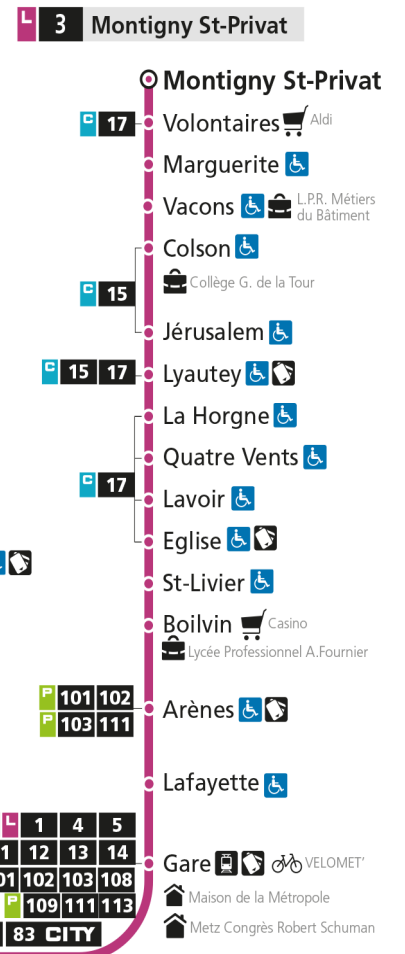

Dimanche et jours fériés

4h	5h	6h	7h	8h	9h	10h	11h	12h	13h	14h	15h	16h	17h	18h	19h	20h	21h	22h	23h	00h
			53	58	59	59	59	33	13	12	13	13	13	14	15	15	20	17		
									42	43	43	43	43	45	45	45				

- ▲ Arrêt desservi dans un seul sens
- ♿ Arrêt accessible aux personnes à mobilité réduite
- ℹ Espace Mobilité LE MET'
- 🏠 Point de vente LE MET'
- 🏨 Hôtel de Ville