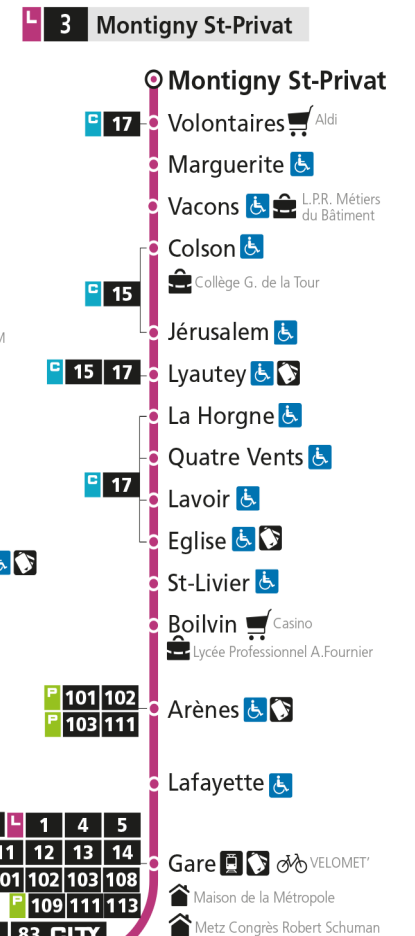

Dimanche et jours fériés

4h	5h	6h	7h	8h	9h	10h	11h	12h	13h	14h	15h	16h	17h	18h	19h	20h	21h	22h	23h	00h
				00	04	05	05	05	20	20	20	20	21	21	21	21	26	22		
								40	50	50	50	50	51	51	51	51				

- ▲ Arrêt desservi dans un seul sens
- ♿ Arrêt accessible aux personnes à mobilité réduite
- ℹ Espace Mobilité LE MET'
- 🏠 Point de vente LE MET'
- 🏨 Hôtel de Ville