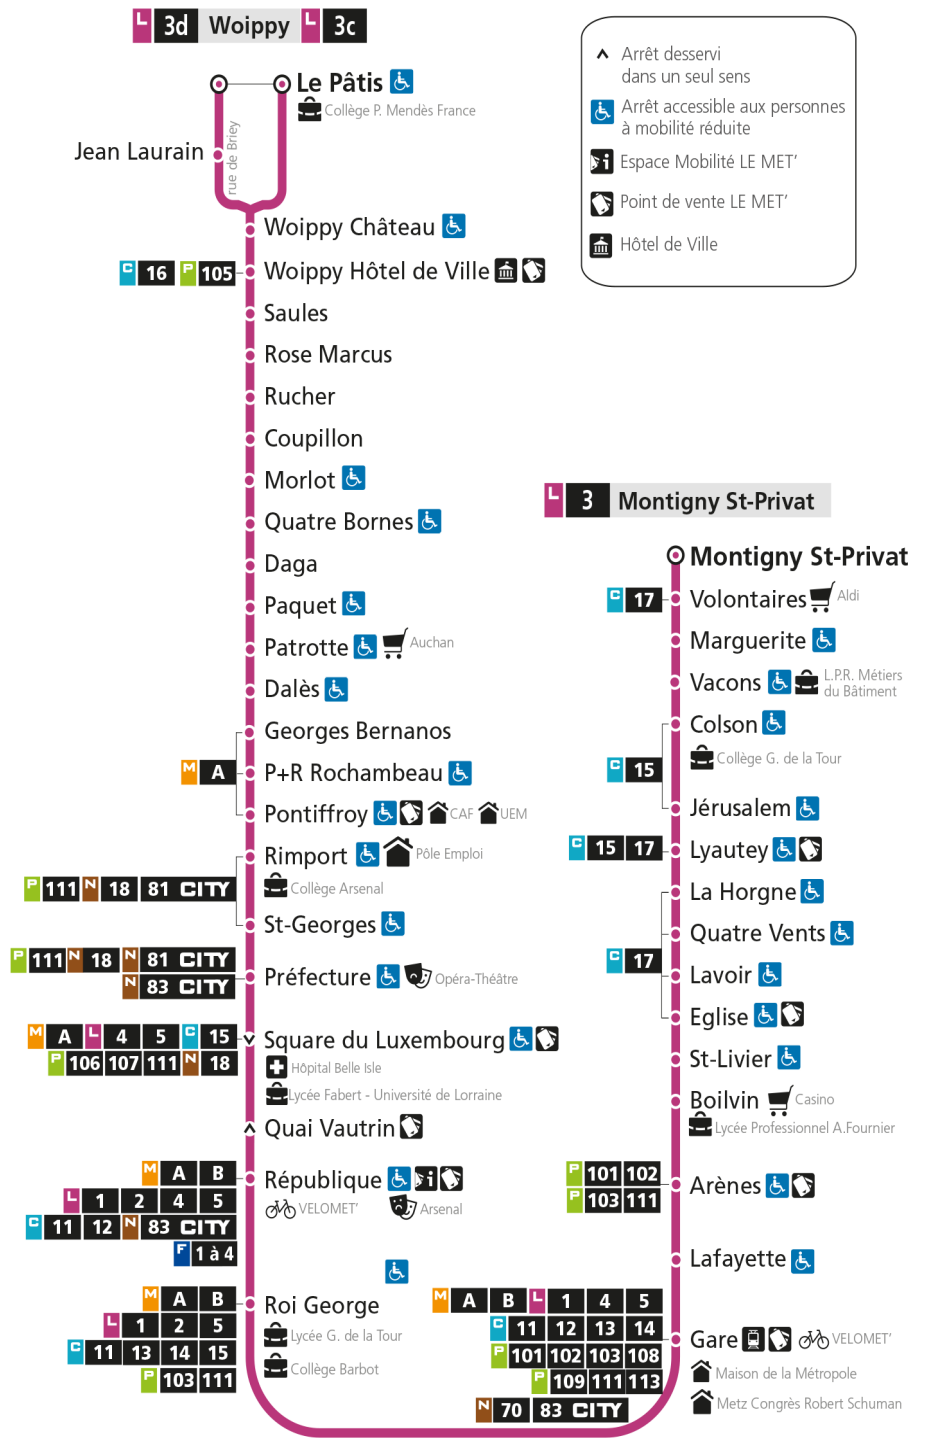

L

3

MONTIGNY ST-PRIVAT

arrêt WOIPPY CHATEAU

Du 30 Août 2021 au 03 Juillet 2022

Du lundi au vendredi - hors jours fériés

4h	5h	6h	7h	8h	9h	10h	11h	12h	13h	14h	15h	16h	17h	18h	19h	20h	21h	22h	23h	00h
52	21	09	04	04	06	06	08	06	08	08	04	01	02	06	14	15		01		
	51	24	14	17	17	20	19	19	19	21	13	11	12	20	36	35				
		39	23	28	30	31	32	30	32	32	23	20	22	35	56	55				
		48	34	42	42	44	43	44	43	44	32	30	32	52						
		58	43	53	55	55	55	55	56	53	42	40	43							
			54								51	51	55							

Samedi - hors jours fériés

4h	5h	6h	7h	8h	9h	10h	11h	12h	13h	14h	15h	16h	17h	18h	19h	20h	21h	22h	23h	00h
56	26	16	16	08	13	00	00	00	00	00	15	14	15	01	01	01	01			
	54	36	34	23	29	16	16	16	16	16	16	29	28	29	22	29				
		57	50	40	46	30	30	30	30	30	45	44	45	42						
				56		46	46	46	46	46	58	58								

Du lundi au vendredi pendant les petites vacances scolaires - hors jours fériés

4h	5h	6h	7h	8h	9h	10h	11h	12h	13h	14h	15h	16h	17h	18h	19h	20h	21h	22h	23h	00h
54	22	10	04	01	04	05	08	06	08	07	08	08	10	00	15	15		01		
	52	25	14	14	15	20	19	19	19	20	19	21	22	10	36	35				
		41	26	26	27	31	32	30	32	31	33	32	35	24	58	55				
		52	37	39	39	44	43	44	43	44	44	45	46	36						
			50	51	53	55	55	55	56	56	57	57	46	59						

Dimanche et jours fériés

4h	5h	6h	7h	8h	9h	10h	11h	12h	13h	14h	15h	16h	17h	18h	19h	20h	21h	22h	23h	00h
			39	44	44	44	44	18	27	28	28	28	28	31	01	01	06	03		
								58	57	58	58	58	59		31	31