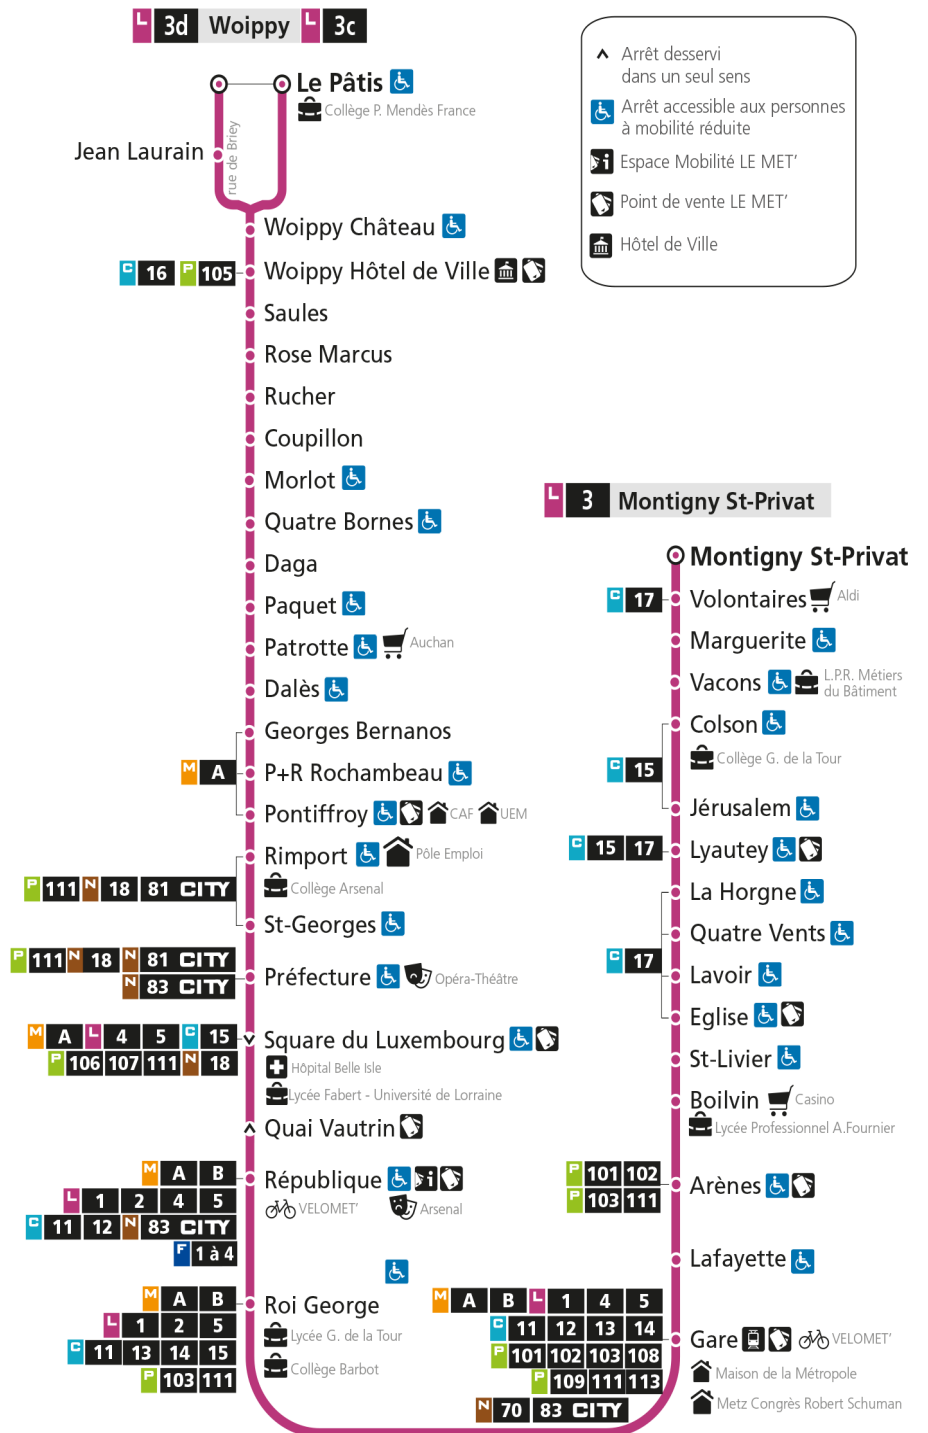

L

3

MONTIGNY ST-PRIVAT

arrêt P+R ROCHAMBEAU

Du 30 Août 2021 au 03 Juillet 2022

Du lundi au vendredi - hors jours fériés

4h	5h	6h	7h	8h	9h	10h	11h	12h	13h	14h	15h	16h	17h	18h	19h	20h	21h	22h	23h	00h
	05	05	05	01	11	00	01	01	01	01	01	08	08	00	08	11	09	15		
	34	23	15	11	23	12	13	12	13	13	11	18	19	11	30	29				
		39	23	22	35	24	25	24	25	26	21	28	29	22	51	49				
		56	32	34	47	37	37	36	37	38	30	37	39	36						
			42	46		49	49	48	49	50	40	47	49	51						
			51	59							49	57								

Samedi - hors jours fériés

4h	5h	6h	7h	8h	9h	10h	11h	12h	13h	14h	15h	16h	17h	18h	19h	20h	21h	22h	23h	00h
	08	06	09	06	13	02	02	02	02	02	02	02	01	00	00	15	14	15		
	38	29	29	23	29	17	17	17	17	17	17	16	15	15	16	42				
		49	49	39	46	32	32	32	32	32	32	31	30	30	35					
			56		47	47	47	47	47	47	47	46	45	45	56					

Du lundi au vendredi pendant les petites vacances scolaires - hors jours fériés

4h	5h	6h	7h	8h	9h	10h	11h	12h	13h	14h	15h	16h	17h	18h	19h	20h	21h	22h	23h	00h
	06	05	09	07	09	10	01	01	01	01	01	01	00	02	01	12	09	15		
	35	23	20	19	21	23	13	12	13	13	14	13	14	15	15	29				
		38	32	31	33	37	25	24	25	25	25	25	26	26	30	49				
		57	43	44	44	49	37	36	37	37	36	37	39	39	50					
			55	56	57		49	48	49	49	49	49	50	52						

Dimanche et jours fériés

4h	5h	6h	7h	8h	9h	10h	11h	12h	13h	14h	15h	16h	17h	18h	19h	20h	21h	22h	23h	00h
			51	56	57	57	57	32	12	11	12	12	12	12	13	13	18	15		
									41	42	42	42	42	43	43	43