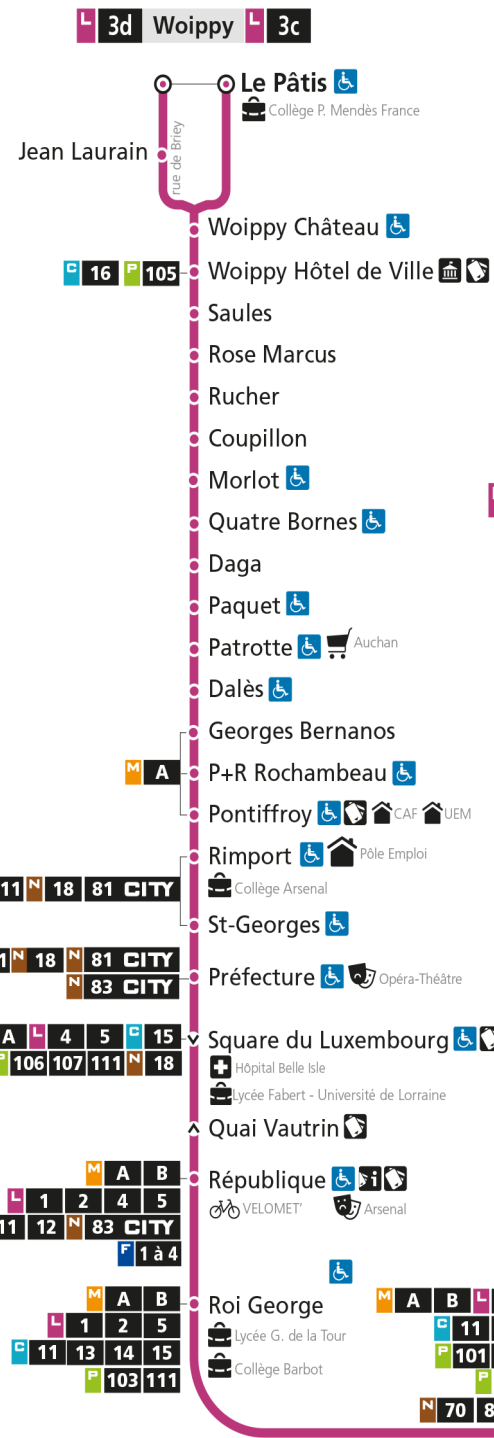

Dimanche et jours fériés

4h	5h	6h	7h	8h	9h	10h	11h	12h	13h	14h	15h	16h	17h	18h	19h	20h	21h	22h	23h	00h
			53	58	59	59	59	33	13	12	13	13	13	14	15	15	20	17		
									42	43	43	43	43	45	45	45				

- ▲ Arrêt desservi dans un seul sens
- ♿ Arrêt accessible aux personnes à mobilité réduite
- ℹ Espace Mobilité LE MET'
- 🏠 Point de vente LE MET'
- 🏨 Hôtel de Ville