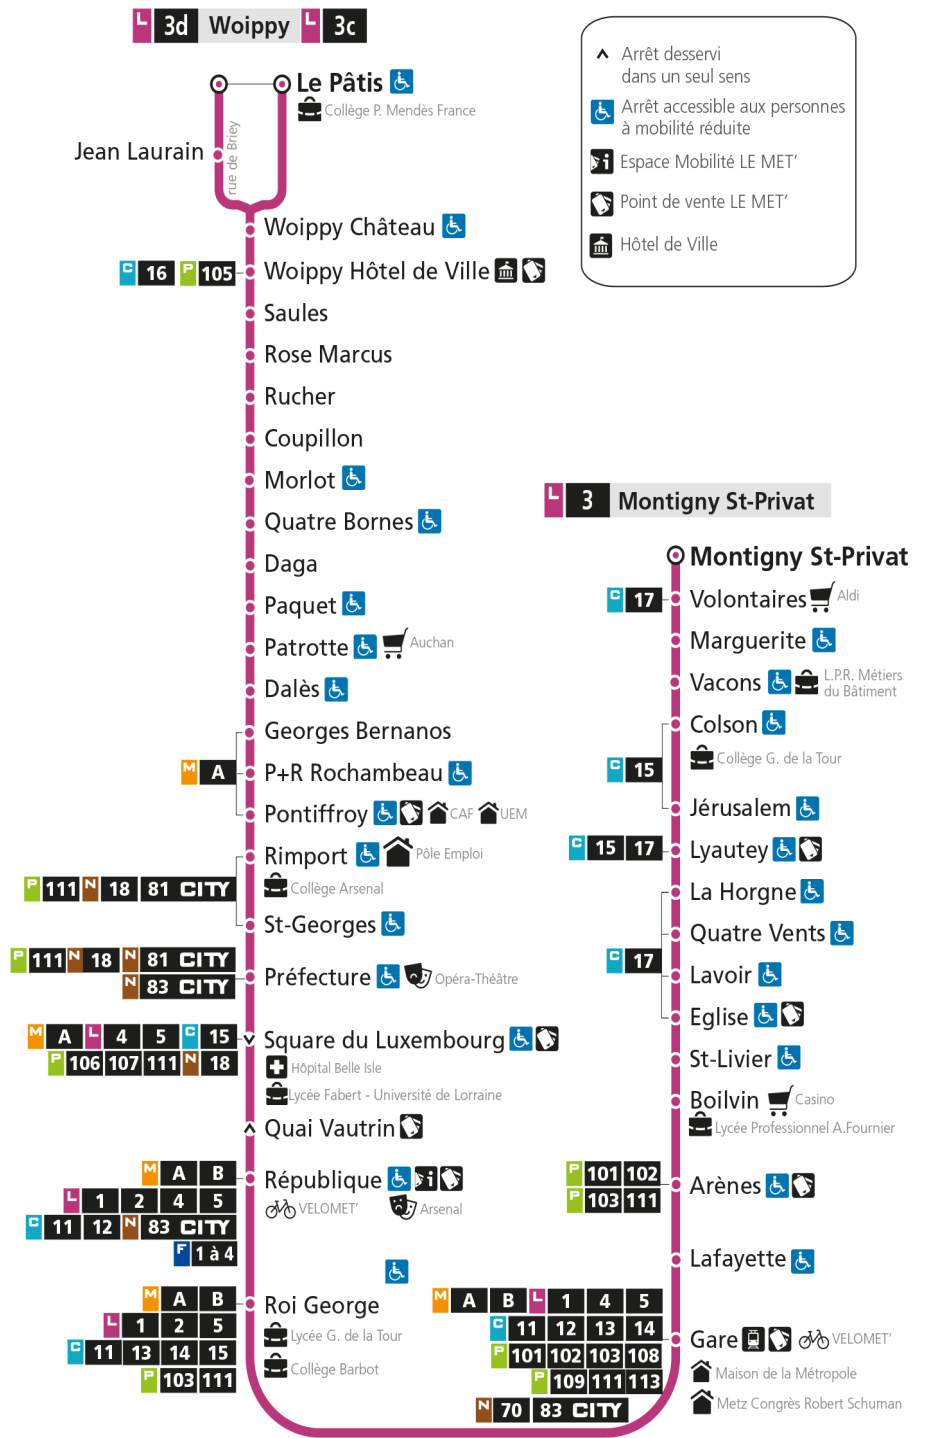

L

3

MONTIGNY ST-PRIVAT

arrêt QUATRE BORNES

Du 30 Août 2021 au 03 Juillet 2022

Du lundi au vendredi - hors jours fériés

4h	5h	6h	7h	8h	9h	10h	11h	12h	13h	14h	15h	16h	17h	18h	19h	20h	21h	22h	23h	00h
58	27	16	07	03	03	04	05	04	05	05	03	00	00	03	00	04	03	09		
	58	32	14	14	15	16	17	16	17	18	13	10	11	14	22	23				
		48	23	26	27	29	29	28	29	30	22	20	21	28	44	43				
		57	33	38	39	41	41	40	41	42	32	29	31	43						
			43	51	52	53	53	53	53	53	41	39	41							
			53								51	49	52							

Samedi - hors jours fériés

4h	5h	6h	7h	8h	9h	10h	11h	12h	13h	14h	15h	16h	17h	18h	19h	20h	21h	22h	23h	00h
	02	00	03	16	05	09	09	09	09	09	09	08	07	07	09	09	08	09		
	32	23	23	32	21	24	24	24	24	24	24	23	22	23	29	36				
		43	42	48	38	39	39	39	39	39	39	38	37	38	50					
			59		54	54	54	54	54	54	54	53	52	53						

Du lundi au vendredi pendant les petites vacances scolaires - hors jours fériés

4h	5h	6h	7h	8h	9h	10h	11h	12h	13h	14h	15h	16h	17h	18h	19h	20h	21h	22h	23h	00h
	00	17	01	11	01	02	05	04	05	05	06	05	06	07	07	06	03	09		
	29	32	12	23	13	15	17	16	17	17	17	17	18	18	22	23				
	59	50	24	36	25	29	29	28	29	29	28	29	31	31	44	43				
			35	48	36	41	41	40	41	41	41	41	42	44						
			47		49	53	53	53	53	53	53	52	54	53						
			59																	

Dimanche et jours fériés

4h	5h	6h	7h	8h	9h	10h	11h	12h	13h	14h	15h	16h	17h	18h	19h	20h	21h	22h	23h	00h
			45	50	50	50	50	24	04	03	04	04	04	05	07	07	12	09		
									33	34	34	34	34	37	37	37