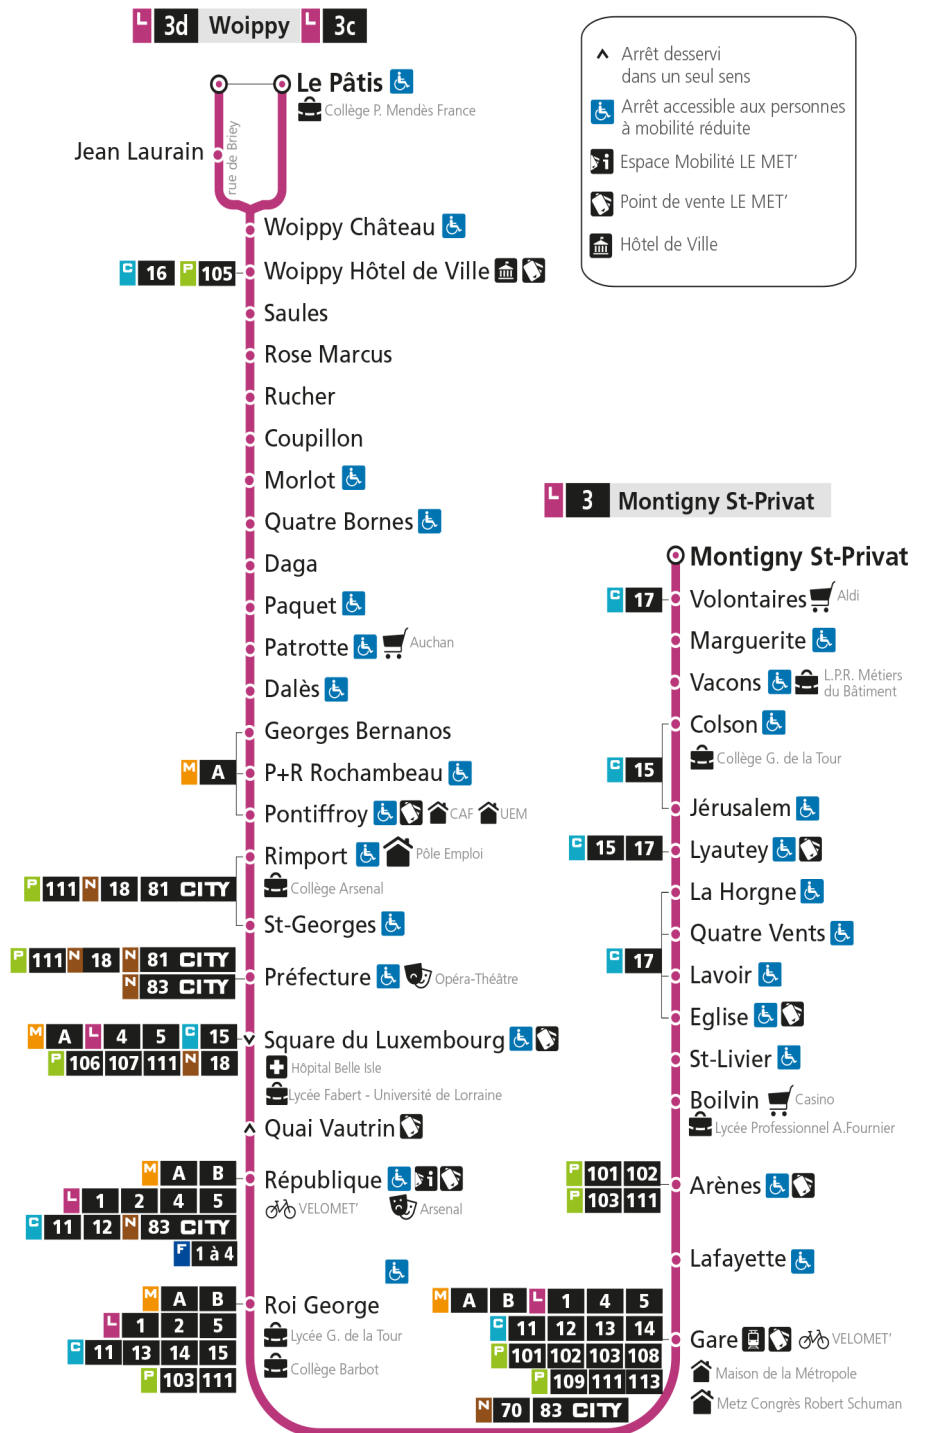

L

3

MONTIGNY ST-PRIVAT

arrêt LAVOIR

Du 30 Août 2021 au 03 Juillet 2022

Du lundi au vendredi - hors jours fériés

4h	5h	6h	7h	8h	9h	10h	11h	12h	13h	14h	15h	16h	17h	18h	19h	20h	21h	22h	23h	00h
	24	25	00	00	10	11	01	01	00	01	02	05	05	09	01	12	10	41		
	53	44	18	10	23	24	13	13	12	13	14	15	17	19	16	32	30			
			29	19	35	36	25	25	25	25	25	25	27	28	33	50				
			39	29	47	48	37	36	37	37	35	35	38	38	53					
			49	39	59		49	48	49	50	46	45	49	49						
				49							55	55	59							
				59																

Samedi - hors jours fériés

4h	5h	6h	7h	8h	9h	10h	11h	12h	13h	14h	15h	16h	17h	18h	19h	20h	21h	22h	23h	00h
	26	24	09	09	01	09	11	11	11	11	11	11	11	13	11	00	03	41		
	56	49	29	26	18	26	26	26	26	26	26	26	26	26	26	20	33			
			49	45	36	41	41	41	41	41	41	41	41	41	42	39				
				52	56	56	56	56	56	56	56	56	58	56						

Du lundi au vendredi pendant les petites vacances scolaires - hors jours fériés

4h	5h	6h	7h	8h	9h	10h	11h	12h	13h	14h	15h	16h	17h	18h	19h	20h	21h	22h	23h	00h
	24	25	00	08	08	07	00	00	11	00	01	01	03	05	04	12	09	41		
	53	44	19	20	20	20	12	12	24	12	13	14	15	16	17	34	29			
			32	32	32	33	24	24	36	24	25	26	26	28	26	50				
			44	44	44	46	36	35	48	37	38	38	40	41	38					
			56	56	56		48	47	49	49	50	52	52	53						
							59													

Dimanche et jours fériés

4h	5h	6h	7h	8h	9h	10h	11h	12h	13h	14h	15h	16h	17h	18h	19h	20h	21h	22h	23h	00h
				17	17	18	18	18	33	03	04	05	05	06	05	04	03	41		
								52		34	34	35	36	36	35	34	38