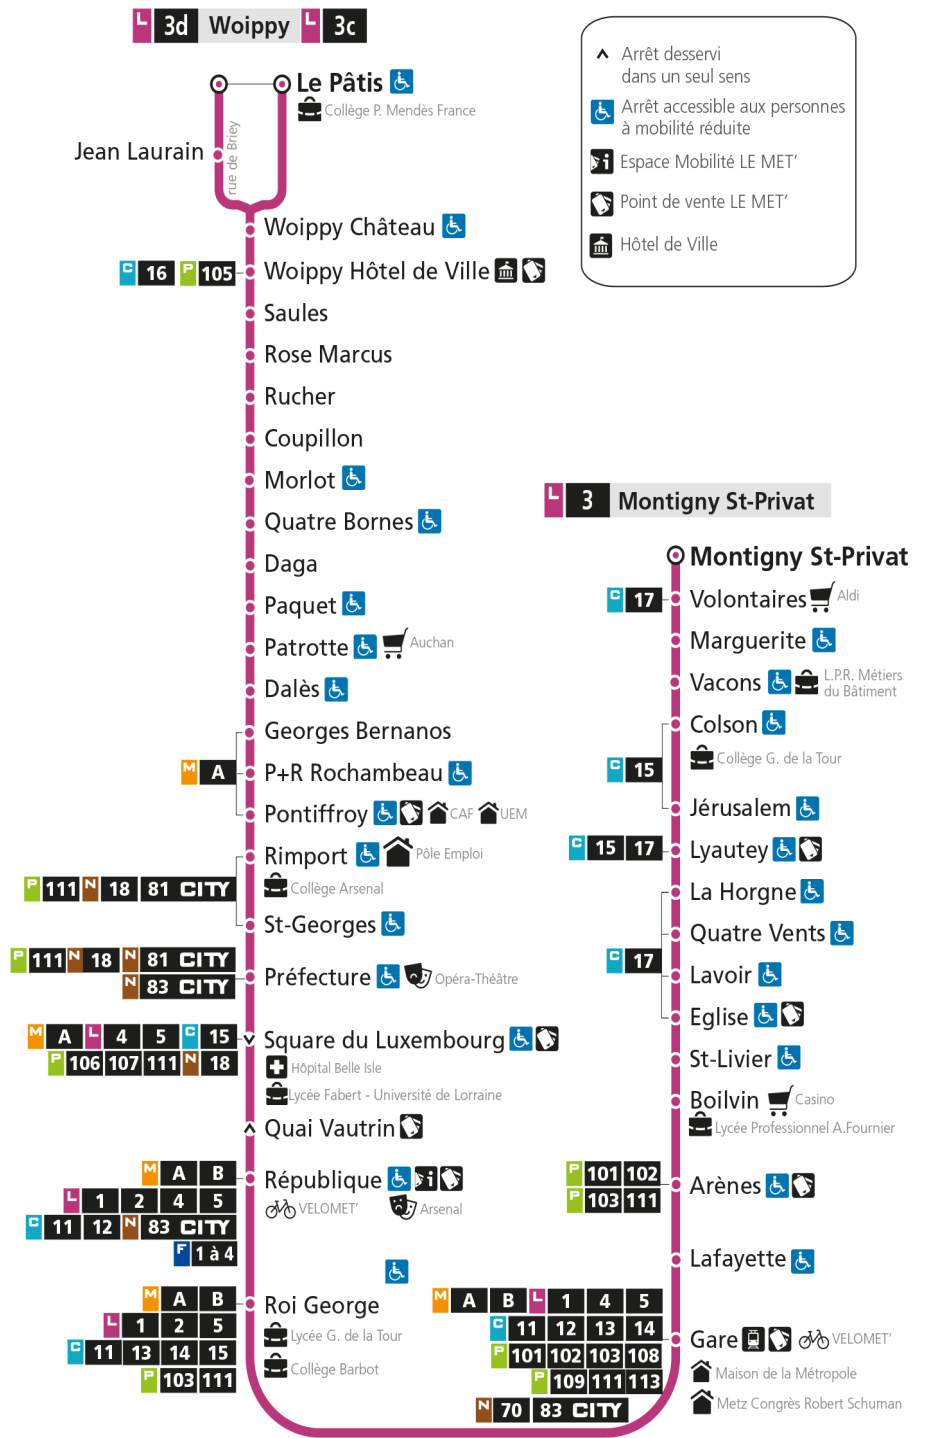

L

3

MONTIGNY ST-PRIVAT

arrêt COUPELLON

Du 30 Août 2021 au 03 Juillet 2022

Du lundi au vendredi - hors jours fériés

4h	5h	6h	7h	8h	9h	10h	11h	12h	13h	14h	15h	16h	17h	18h	19h	20h	21h	22h	23h	00h	
57	26	15	05	01	01	02	03	02	03	03	01	08	09	02	21	03	02	08			
	57	31	12	12	13	14	15	14	15	16	11	18	19	13	43	22					
		46	21	24	25	27	27	26	27	28	20	27	29	27		42					
		55	31	36	37	39	39	38	39	40	30	37	39	42							
			41	49	50	51	51	51	51	51	39	47	50	59							
			51								49	58									

Samedi - hors jours fériés

4h	5h	6h	7h	8h	9h	10h	11h	12h	13h	14h	15h	16h	17h	18h	19h	20h	21h	22h	23h	00h	
	01	22	02	15	04	08	08	08	08	08	08	07	06	06	08	08	07	08			
	31	42	22	31	20	23	23	23	23	23	23	22	21	22	28	35					
	59		41	47	37	38	38	38	38	38	38	37	36	37	49						
			58		53	53	53	53	53	53	53	52	51	52							

Du lundi au vendredi pendant les petites vacances scolaires - hors jours fériés

4h	5h	6h	7h	8h	9h	10h	11h	12h	13h	14h	15h	16h	17h	18h	19h	20h	21h	22h	23h	00h	
59	28	16	00	09	11	00	03	02	03	03	04	03	05	06	06	05	02	08			
	58	31	11	21	23	13	15	14	15	15	15	15	17	17	21	22					
		49	22	34	34	27	27	26	27	27	26	27	30	30	43	42					
			33	46	47	39	39	38	39	39	39	39	41	43							
			45	59		51	51	51	51	51	51	51	53	52							
			57																		

Dimanche et jours fériés

4h	5h	6h	7h	8h	9h	10h	11h	12h	13h	14h	15h	16h	17h	18h	19h	20h	21h	22h	23h	00h	
			44	49	49	49	49	23	03	02	03	03	03	04	06	06	11	08			
									32	33	33	33	33	36	36	36