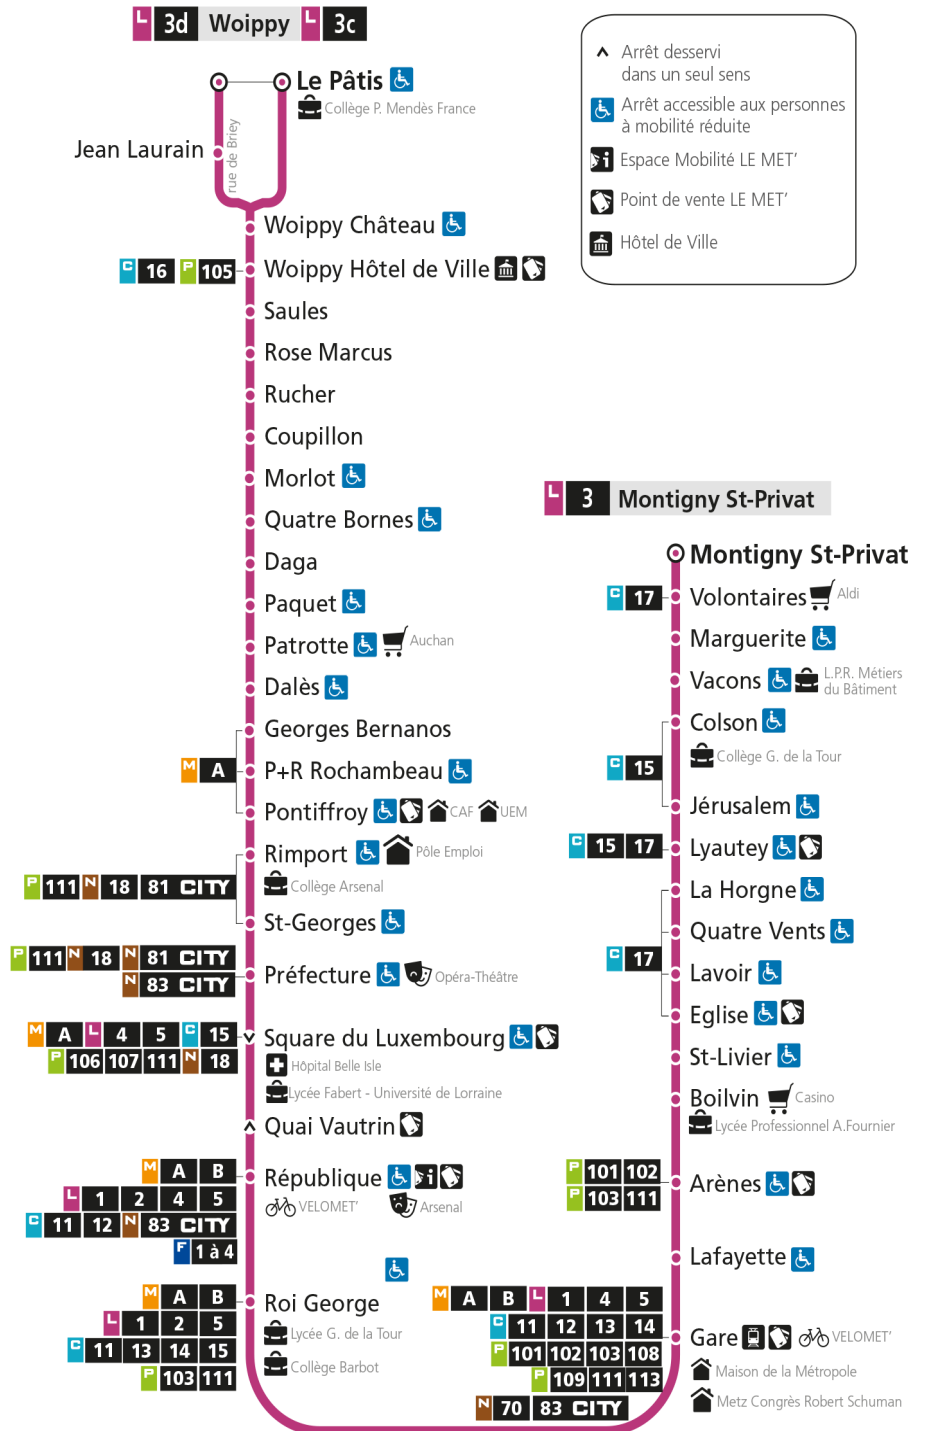

Dimanche et jours fériés

4h	5h	6h	7h	8h	9h	10h	11h	12h	13h	14h	15h	16h	17h	18h	19h	20h	21h	22h	23h	00h
			55		00	01	01	01	16	15	16	16	16	16	17	17	22	19		
								36	45	46	46	46	46	47	47	47				

- ▲ Arrêt desservi dans un seul sens
- ♿ Arrêt accessible aux personnes à mobilité réduite
- ℹ Espace Mobilité LE MET'
- 🏠 Point de vente LE MET'
- 🏨 Hôtel de Ville