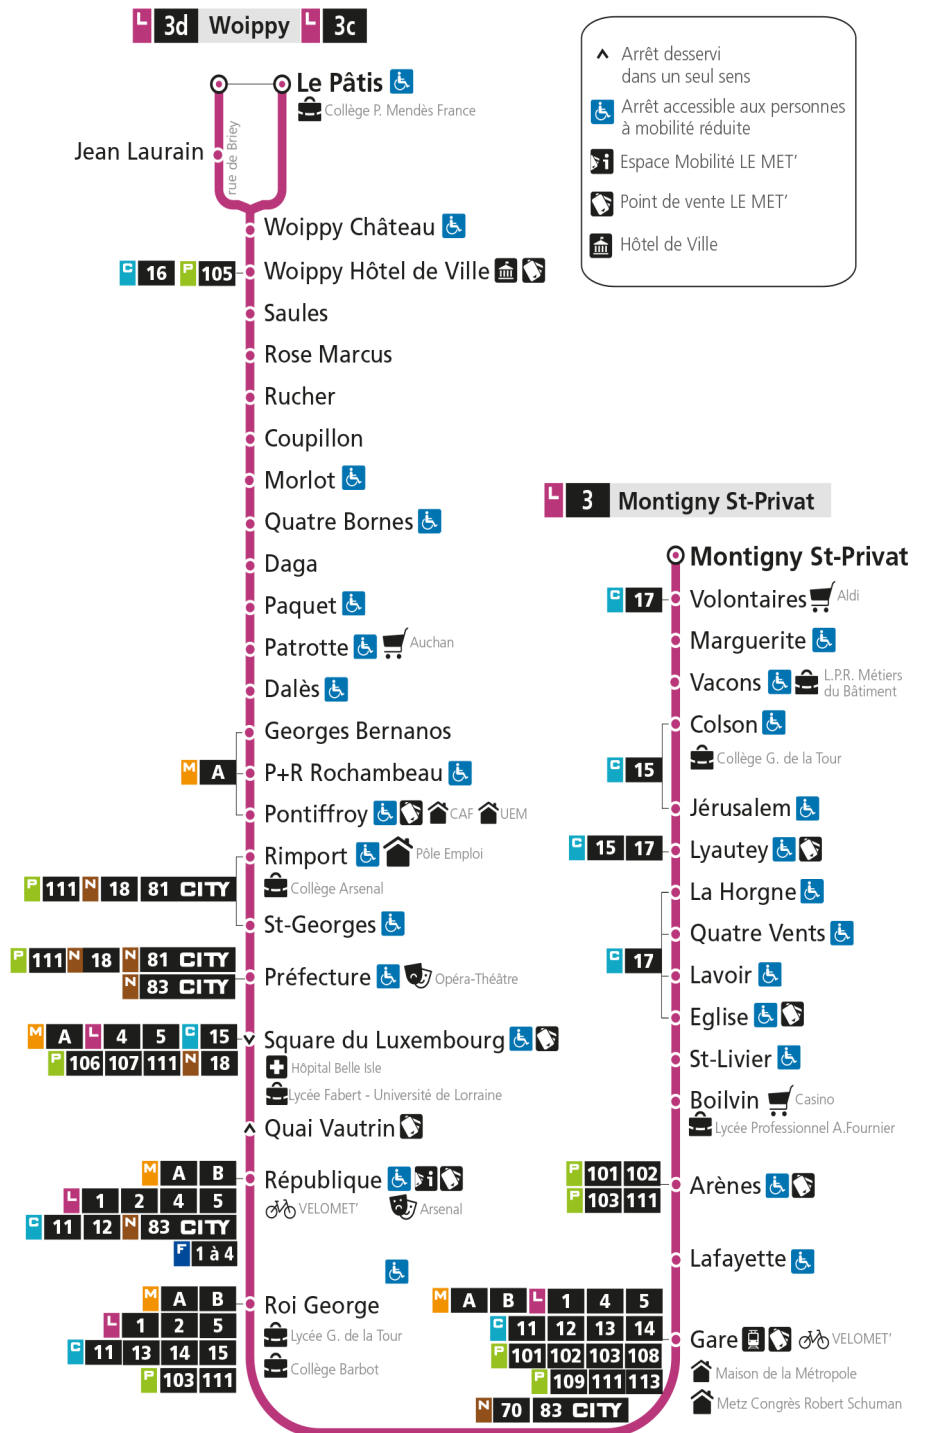

L

3

MONTIGNY ST-PRIVAT

arrêt WOIPPY-HOTEL DE VILLE

Du 30 Août 2021 au 03 Juillet 2022

Du lundi au vendredi - hors jours fériés

4h	5h	6h	7h	8h	9h	10h	11h	12h	13h	14h	15h	16h	17h	18h	19h	20h	21h	22h	23h	00h
53	22	10	00	06	08	08	10	08	10	10	06	03	04	08	16	17		03		
	52	26	06	18	19	22	21	21	21	23	15	13	14	22	38	37				
		41	16	30	32	33	34	32	34	34	25	22	24	37	58	57				
		50	25	44	44	46	45	46	45	46	34	32	34	54						
			36	55	57	57	57	57	58	55	44	42	45							
			45								53	53	57							
			56																	

Samedi - hors jours fériés

4h	5h	6h	7h	8h	9h	10h	11h	12h	13h	14h	15h	16h	17h	18h	19h	20h	21h	22h	23h	00h
57	27	17	17	10	15	02	02	02	02	02	02	01	00	00	03	03	02	03		
	55	37	36	25	31	18	18	18	18	18	18	17	16	17	23	30				
		58	52	42	48	32	32	32	32	32	32	31	30	31	44					
			58			48	48	48	48	48	48	47	46	47						

Du lundi au vendredi pendant les petites vacances scolaires - hors jours fériés

4h	5h	6h	7h	8h	9h	10h	11h	12h	13h	14h	15h	16h	17h	18h	19h	20h	21h	22h	23h	00h
55	23	11	06	03	06	07	10	08	10	09	10	10	12	01	01	00		03		
	53	26	16	16	17	22	21	21	21	22	21	22	24	12	16	17				
		43	28	28	29	33	34	32	34	33	34	34	36	25	38	37				
		54	39	41	41	46	45	46	45	46	46	46	48	38		57				
			52	53	55	57	57	57	58	58	58	59		47						

Dimanche et jours fériés

4h	5h	6h	7h	8h	9h	10h	11h	12h	13h	14h	15h	16h	17h	18h	19h	20h	21h	22h	23h	00h
			40	45	45	45	45	19	28	29	29	29	29	00	02	02	07	04		
								59	58	59	59	59		32	32	32