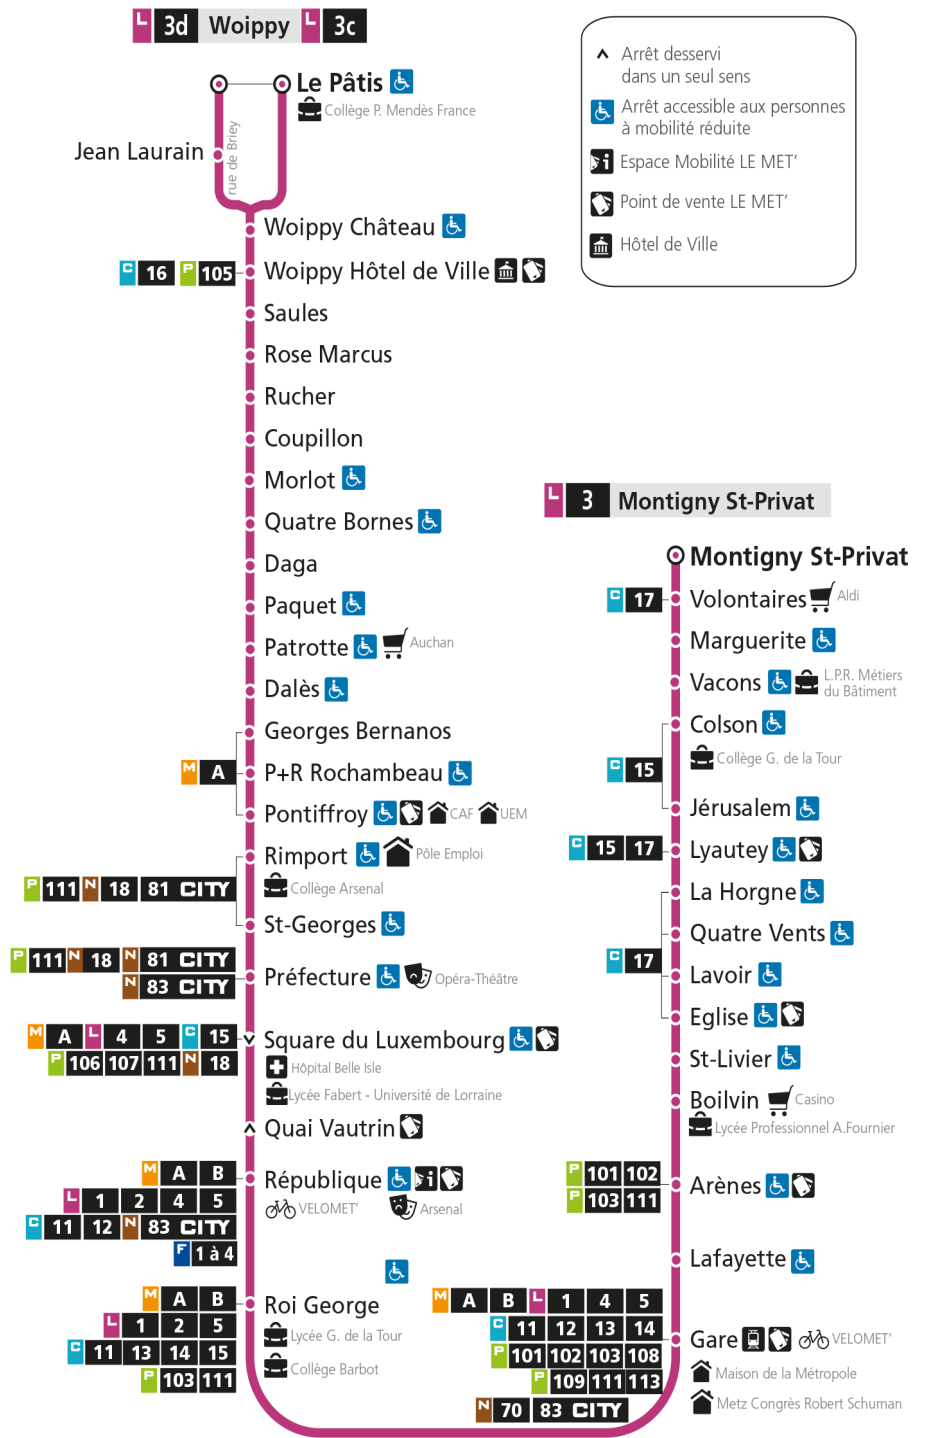

L

3

MONTIGNY ST-PRIVAT

arrêt GARE

Du 30 Août 2021 au 03 Juillet 2022

Du lundi au vendredi - hors jours fériés

4h	5h	6h	7h	8h	9h	10h	11h	12h	13h	14h	15h	16h	17h	18h	19h	20h	21h	22h	23h	00h
	20	20	12	03	03	04	06	06	05	06	07	07	08	00	09	06	04	35		
	49	39	22	12	16	17	18	18	18	18	18	17	18	10	26	26	24			
		55	32	22	28	29	30	29	30	30	28	27	29	20	46	44				
			42	32	40	41	42	41	42	43	38	37	40	30						
			53	42	52	54	54	53	54	55	47	47	50	41						
				52							57	57		54						

Samedi - hors jours fériés

4h	5h	6h	7h	8h	9h	10h	11h	12h	13h	14h	15h	16h	17h	18h	19h	20h	21h	22h	23h	00h
	22	20	04	04	12	03	05	05	05	05	05	05	05	06	05	14	28	35		
	52	44	24	21	30	20	20	20	20	20	20	20	20	20	20	33				
			44	39	46	35	35	35	35	35	35	35	35	35	36	58				
			55	50	50	50	50	50	50	50	50	50	51	50	54					

Du lundi au vendredi pendant les petites vacances scolaires - hors jours fériés

4h	5h	6h	7h	8h	9h	10h	11h	12h	13h	14h	15h	16h	17h	18h	19h	20h	21h	22h	23h	00h
	20	20	13	01	02	01	06	06	05	06	06	06	06	07	09	06	04	35		
	49	39	25	13	14	14	18	18	18	18	18	18	17	19	18	28	24			
		54	37	25	26	27	30	29	30	30	31	30	31	32	31	44				
			49	37	38	40	42	41	42	42	42	42	43	43	46					
			49	50	54	54	53	54	54	54	54	54	56	56						

Dimanche et jours fériés

4h	5h	6h	7h	8h	9h	10h	11h	12h	13h	14h	15h	16h	17h	18h	19h	20h	21h	22h	23h	00h
				12	12	13	13	13	28	28	28	28	29	29	29	28	33	35		
								47	58	58	58	58	59	59	58	58