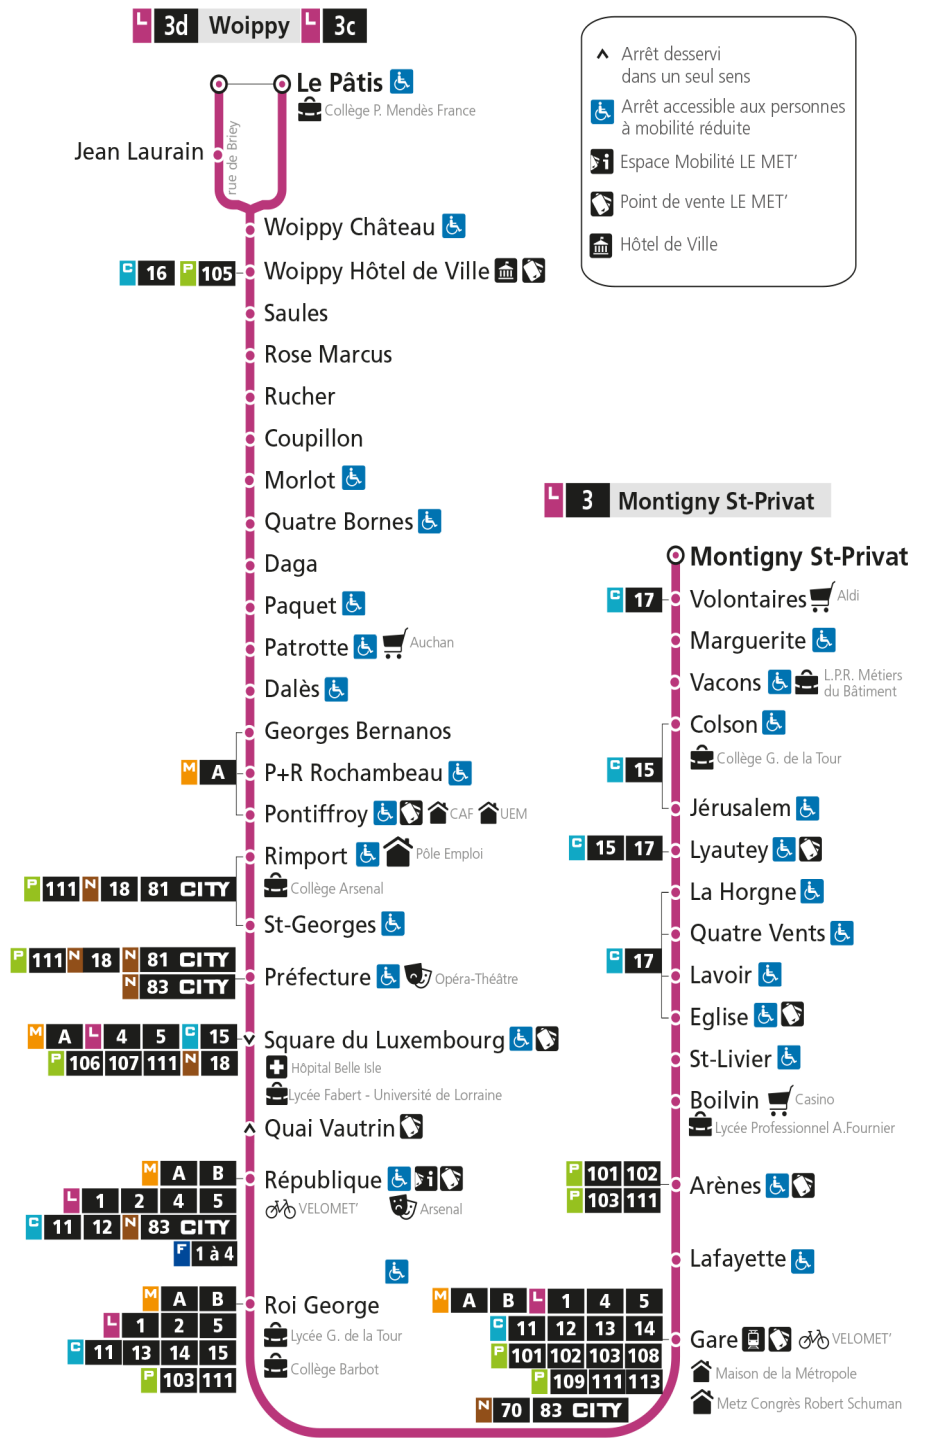

Dimanche et jours fériés

4h	5h	6h	7h	8h	9h	10h	11h	12h	13h	14h	15h	16h	17h	18h	19h	20h	21h	22h	23h	00h
			49	54	55	55	55	30	10	09	10	10	10	10	11	11	16	13		
									39	40	40	40	40	41	41	41				

- ▲ Arrêt desservi dans un seul sens
- ♿ Arrêt accessible aux personnes à mobilité réduite
- ℹ Espace Mobilité LE MET
- 🏠 Point de vente LE MET
- 🏨 Hôtel de Ville