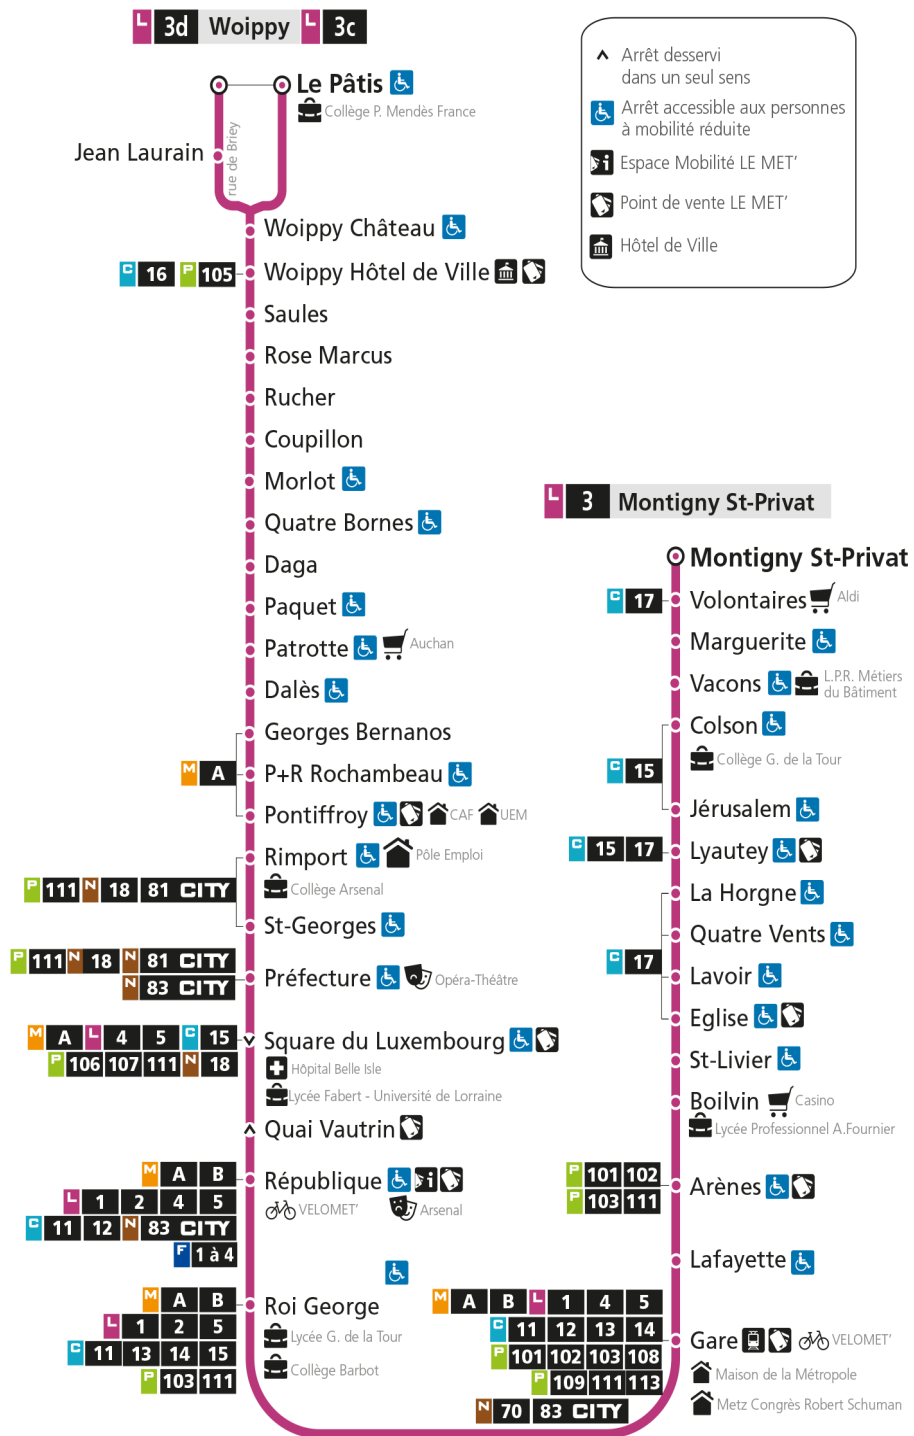

L

3

MONTIGNY ST-PRIVAT

arrêt BOILVIN

Du 30 Août 2021 au 03 Juillet 2022

Du lundi au vendredi - hors jours fériés

4h	5h	6h	7h	8h	9h	10h	11h	12h	13h	14h	15h	16h	17h	18h	19h	20h	21h	22h	23h	00h
	22	22	15	06	06	07	09	09	08	09	10	00	00	04	12	09	07	38		
	51	41	25	15	19	20	21	21	21	21	21	10	12	14	29	29	27			
		57	35	25	31	32	33	32	33	33	31	20	22	23	49	47				
			45	35	43	44	45	44	45	46	41	30	33	33						
			56	45	55	57	57	56	57	58	50	40	44	44						
				55								50	54	57						

Samedi - hors jours fériés

4h	5h	6h	7h	8h	9h	10h	11h	12h	13h	14h	15h	16h	17h	18h	19h	20h	21h	22h	23h	00h
	24	22	06	06	15	06	08	08	08	08	08	08	08	09	08	17	00	38		
	54	46	26	23	33	23	23	23	23	23	23	23	23	23	23	36	30			
			46	42	49	38	38	38	38	38	38	38	38	38	39					
				58		53	53	53	53	53	53	53	54	53	57					

Du lundi au vendredi pendant les petites vacances scolaires - hors jours fériés

4h	5h	6h	7h	8h	9h	10h	11h	12h	13h	14h	15h	16h	17h	18h	19h	20h	21h	22h	23h	00h
	22	22	16	04	05	04	09	09	08	09	09	09	10	00	00	09	06	38		
	51	41	28	16	17	17	21	21	21	21	21	21	21	11	13	31	26			
		57	40	28	29	30	33	32	33	33	34	33	35	23	22	47				
			52	40	41	43	45	44	45	45	45	45	47	36	34					
				52	53	57	57	56	57	57	57	58		47	49					

Dimanche et jours fériés

4h	5h	6h	7h	8h	9h	10h	11h	12h	13h	14h	15h	16h	17h	18h	19h	20h	21h	22h	23h	00h
				14	14	15	15	15	30	00	01	01	01	02	02	01	00	38		
								49		31	31	31	32	32	32	31	35