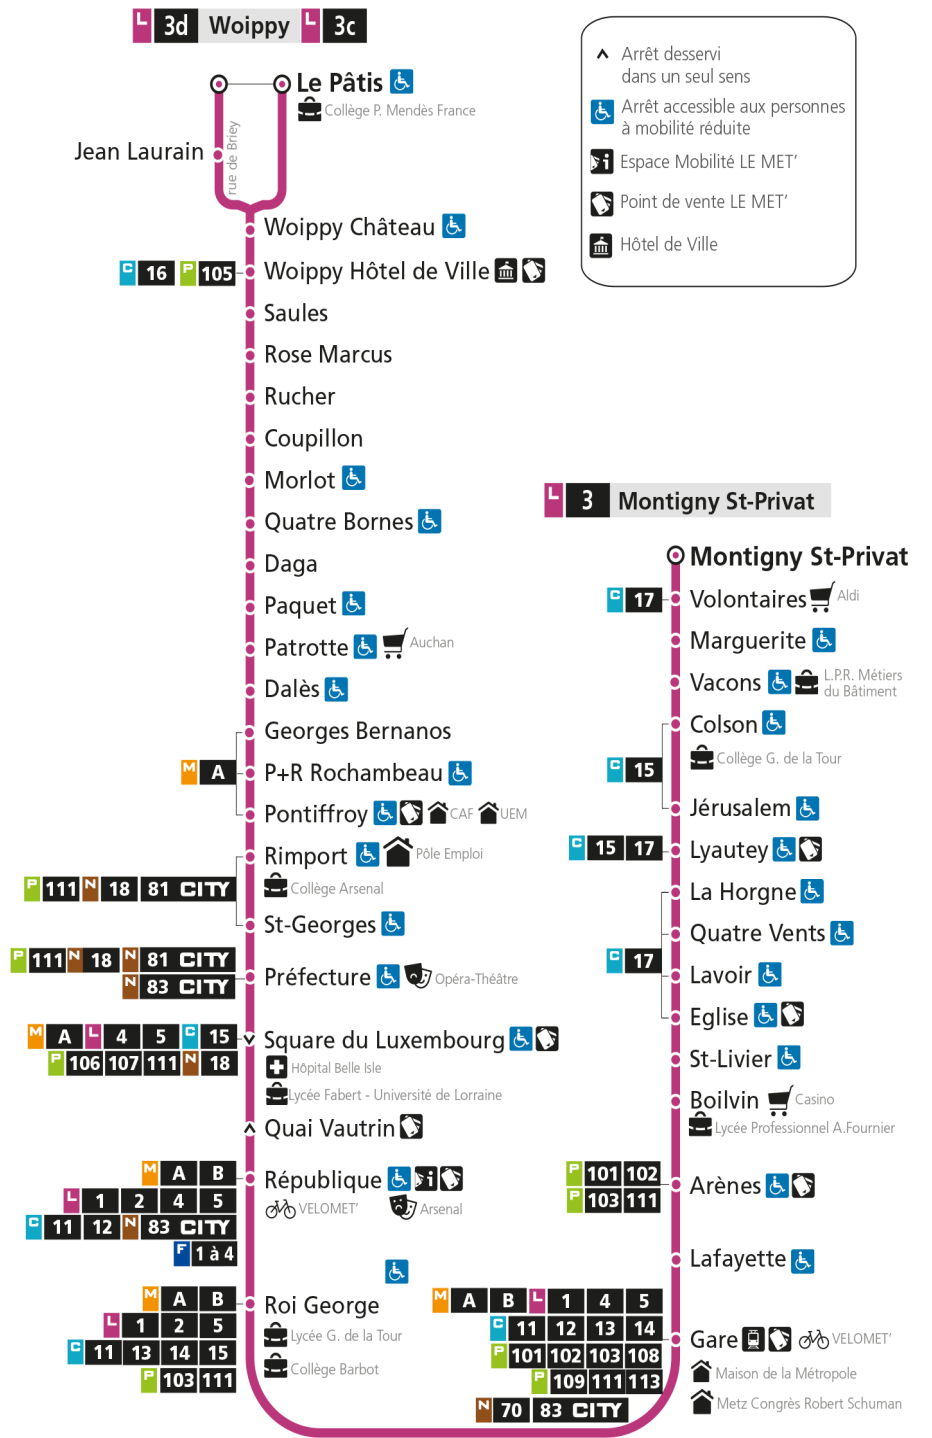

L

3

MONTIGNY ST-PRIVAT

arrêt MARGUERITE

Du 30 Août 2021 au 03 Juillet 2022

Du lundi au vendredi - hors jours fériés

4h	5h	6h	7h	8h	9h	10h	11h	12h	13h	14h	15h	16h	17h	18h	19h	20h	21h	22h	23h	00h
	31	00	07	08	06	06	08	08	07	08	09	02	03	07	09	01	17	48		
		32	25	18	17	18	20	20	19	20	21	12	13	17	24	20	37			
		51	36	28	30	31	32	32	32	32	32	22	25	27	41	39				
			46	38	42	43	44	43	44	44	42	33	35	36		57				
			56	48	54	55	56	55	56	57	53	43	46	46						
				57								53	57	57						

Samedi - hors jours fériés

4h	5h	6h	7h	8h	9h	10h	11h	12h	13h	14h	15h	16h	17h	18h	19h	20h	21h	22h	23h	00h
	32	02	15	15	07	00	04	04	04	04	04	04	04	06	03	07	09	48		
		30	35	32	25	17	19	19	19	19	19	19	19	21	18	27	39			
		55	55	51	44	34	34	34	34	34	34	34	34	34	33	46				
						49	49	49	49	49	49	49	49	49	49					

Du lundi au vendredi pendant les petites vacances scolaires - hors jours fériés

4h	5h	6h	7h	8h	9h	10h	11h	12h	13h	14h	15h	16h	17h	18h	19h	20h	21h	22h	23h	00h
	30	00	07	04	04	03	07	07	06	07	08	08	11	01	00	01	15	48		
		32	26	16	15	14	19	19	18	19	20	21	24	14	12	20	35			
		51	39	29	27	27	31	31	31	31	32	33	35	25	25	41				
			51	41	39	40	43	42	43	44	45	45	49	37	34	57				
				53	51	53	55	54	55	56	56	58		49	46					

Dimanche et jours fériés

4h	5h	6h	7h	8h	9h	10h	11h	12h	13h	14h	15h	16h	17h	18h	19h	20h	21h	22h	23h	00h
				23	23	24	24	24	39	09	10	11	11	12	11	10	09	48		
								58		40	40	41	42	42	41	40	43