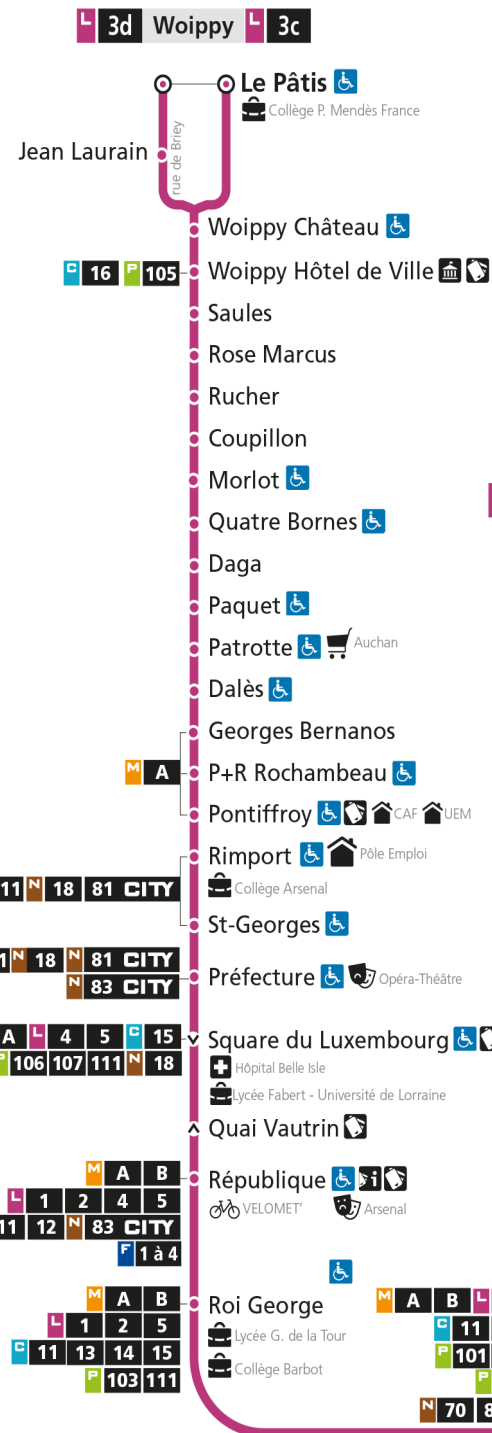

L

3

MONTIGNY ST-PRIVAT

arrêt ROSE MARCUS

Du 30 Août 2021 au 03 Juillet 2022

Du lundi au vendredi - hors jours fériés

4h	5h	6h	7h	8h	9h	10h	11h	12h	13h	14h	15h	16h	17h	18h	19h	20h	21h	22h	23h	00h
55	24	13	02	09	10	11	00	11	00	00	08	05	06	10	18	00		05		
	55	28	09	21	22	24	12	23	12	13	17	15	16	24	40	19				
		43	18	33	34	36	24	35	24	25	27	24	26	39		39				
		52	28	46	47	48	36	48	36	37	36	34	36	56		59				
			38	58	59		48		48	48	46	44	47							
			48				59			58	55	55	59							
			58																	

Samedi - hors jours fériés

4h	5h	6h	7h	8h	9h	10h	11h	12h	13h	14h	15h	16h	17h	18h	19h	20h	21h	22h	23h	00h
59	29	20	00	12	01	05	05	05	05	05	05	04	03	03	05	05	05	05		
	57	40	20	28	17	20	20	20	20	20	20	19	18	19	25	33				
			38	44	34	35	35	35	35	35	35	34	33	34	46					
			55		50	50	50	50	50	50	50	49	48	49						

Du lundi au vendredi pendant les petites vacances scolaires - hors jours fériés

4h	5h	6h	7h	8h	9h	10h	11h	12h	13h	14h	15h	16h	17h	18h	19h	20h	21h	22h	23h	00h
57	26	14	08	06	08	10	00	11	00	00	01	00	02	03	03	02		05		
	56	29	19	18	20	24	12	23	12	12	12	12	14	14	18	19				
		46	30	31	31	36	24	35	24	24	23	24	27	27	40	39				
		57	42	43	44	48	36	48	36	36	36	36	38	40		59				
			54	56	57		48		48	48	48	48	50	49						

Dimanche et jours fériés

4h	5h	6h	7h	8h	9h	10h	11h	12h	13h	14h	15h	16h	17h	18h	19h	20h	21h	22h	23h	00h
			42	47	47	47	47	21	01	00	01	01	01	02	04	04	09	06		
								30	31	31	31	31	31	34	34	34				

- ▲ Arrêt desservi dans un seul sens
- ♿ Arrêt accessible aux personnes à mobilité réduite
- ℹ Espace Mobilité LE MET'
- 🏠 Point de vente LE MET'
- 🏨 Hôtel de Ville