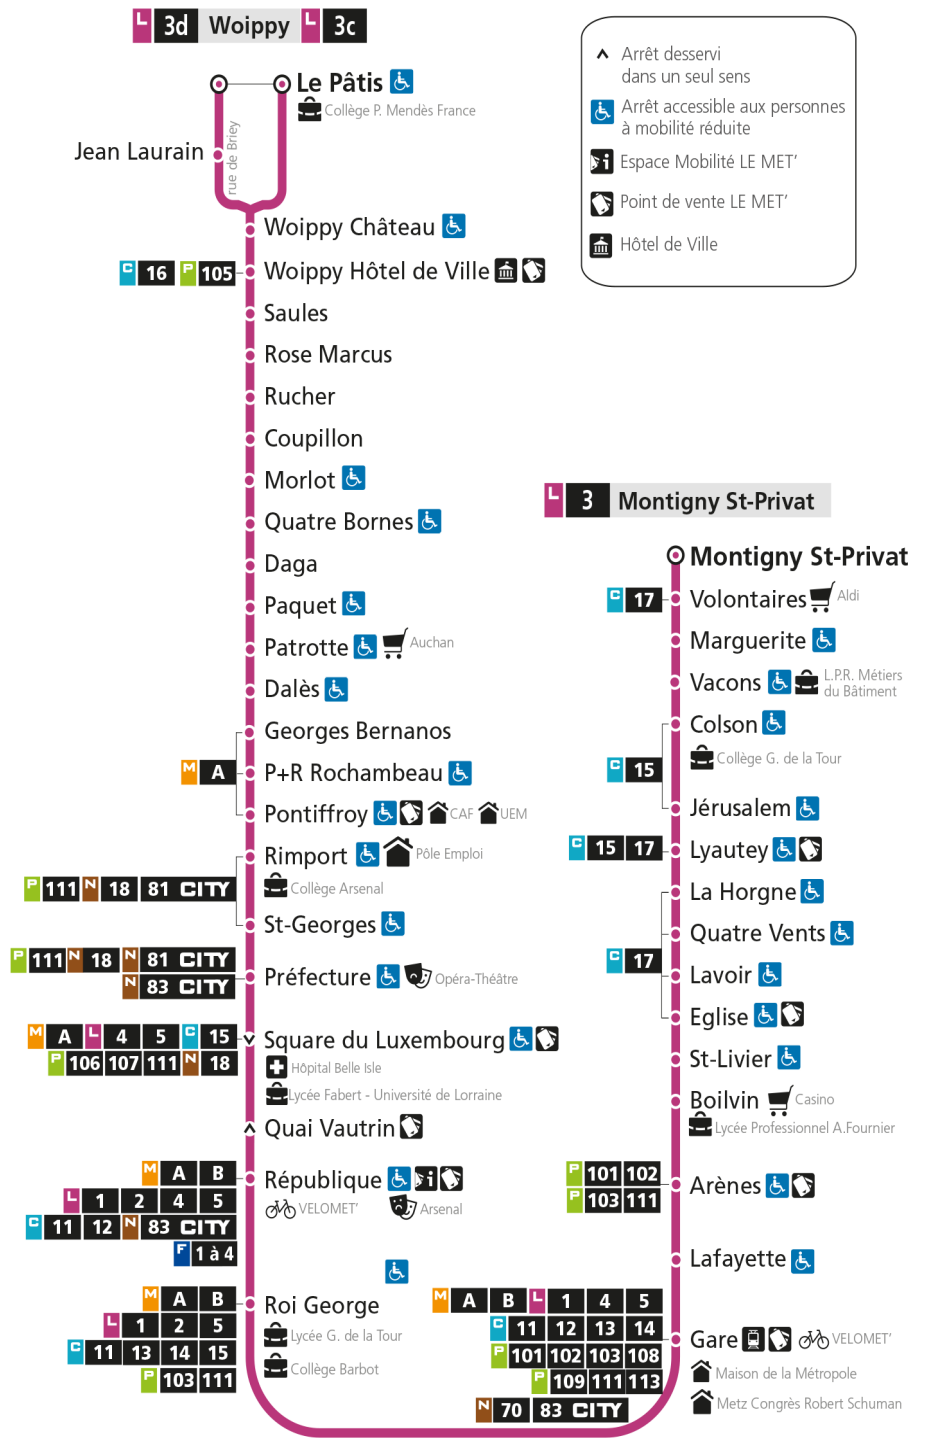

L

3

MONTIGNY ST-PRIVAT

arrêt MORLOT

Du 30 Août 2021 au 03 Juillet 2022

Du lundi au vendredi - hors jours fériés

4h	5h	6h	7h	8h	9h	10h	11h	12h	13h	14h	15h	16h	17h	18h	19h	20h	21h	22h	23h	00h
57	26	15	05	01	01	02	03	02	03	03	01	08	09	02	21	03	02	08		
	57	31	12	12	13	14	15	14	15	16	11	18	19	13	43	22				
		46	21	24	25	27	27	26	27	28	20	27	29	27		42				
		55	31	36	37	39	39	38	39	40	30	37	39	42						
			41	49	50	51	51	51	51	51	39	47	50	59						
			51								49	58								
											58									

Samedi - hors jours fériés

4h	5h	6h	7h	8h	9h	10h	11h	12h	13h	14h	15h	16h	17h	18h	19h	20h	21h	22h	23h	00h
	01	22	02	15	04	08	08	08	08	08	08	07	06	06	08	08	07	08		
	31	42	22	31	20	23	23	23	23	23	23	22	21	22	28	35				
	59		41	47	37	38	38	38	38	38	38	37	36	37	49					
			58		53	53	53	53	53	53	53	52	51	52						

Du lundi au vendredi pendant les petites vacances scolaires - hors jours fériés

4h	5h	6h	7h	8h	9h	10h	11h	12h	13h	14h	15h	16h	17h	18h	19h	20h	21h	22h	23h	00h
59	28	16	00	09	11	00	03	02	03	03	04	03	05	06	06	05	02	08		
	58	31	11	21	23	13	15	14	15	15	15	15	17	17	21	22				
		49	22	34	34	27	27	26	27	27	26	27	30	30	43	42				
			33	46	47	39	39	38	39	39	39	39	41	43						
			45	59		51	51	51	51	51	51	51	53	52						
			57																	

Dimanche et jours fériés

4h	5h	6h	7h	8h	9h	10h	11h	12h	13h	14h	15h	16h	17h	18h	19h	20h	21h	22h	23h	00h
			44	49	49	49	49	23	03	02	03	03	03	04	06	06	11	08		
									32	33	33	33	33	36	36	36