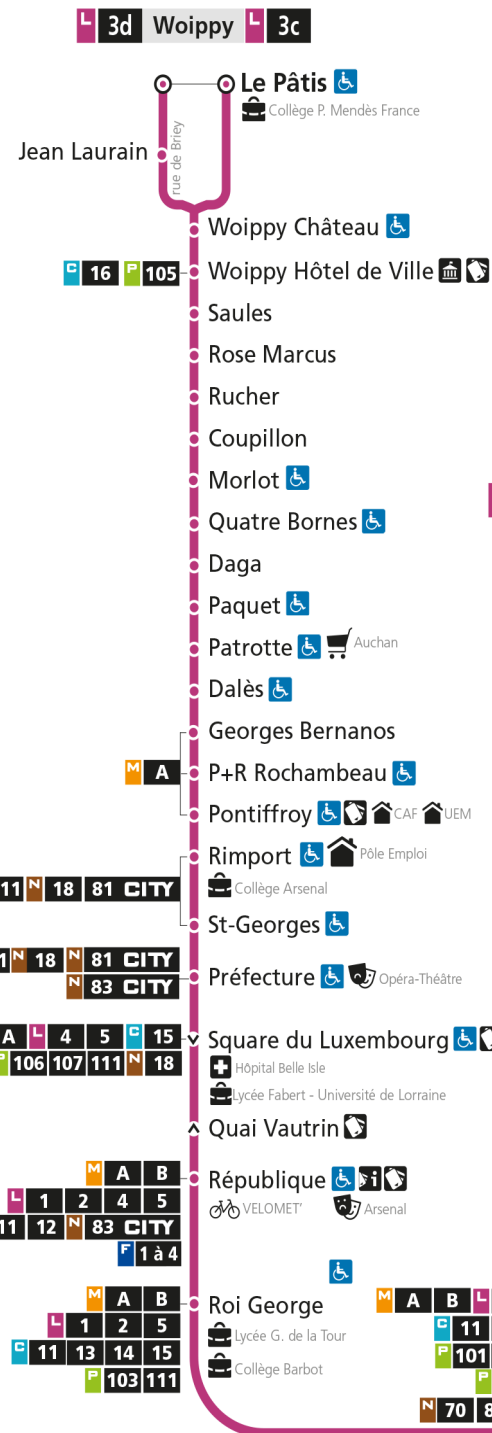

Dimanche et jours fériés

4h	5h	6h	7h	8h	9h	10h	11h	12h	13h	14h	15h	16h	17h	18h	19h	20h	21h	22h	23h	00h
				22	22	23	23	23	38	08	09	10	10	11	10	09	08	46		
								57		39	39	40	41	41	40	39	42			

- ▲ Arrêt desservi dans un seul sens
- ♿ Arrêt accessible aux personnes à mobilité réduite
- ℹ Espace Mobilité LE MET'
- 🏠 Point de vente LE MET'
- 🏨 Hôtel de Ville