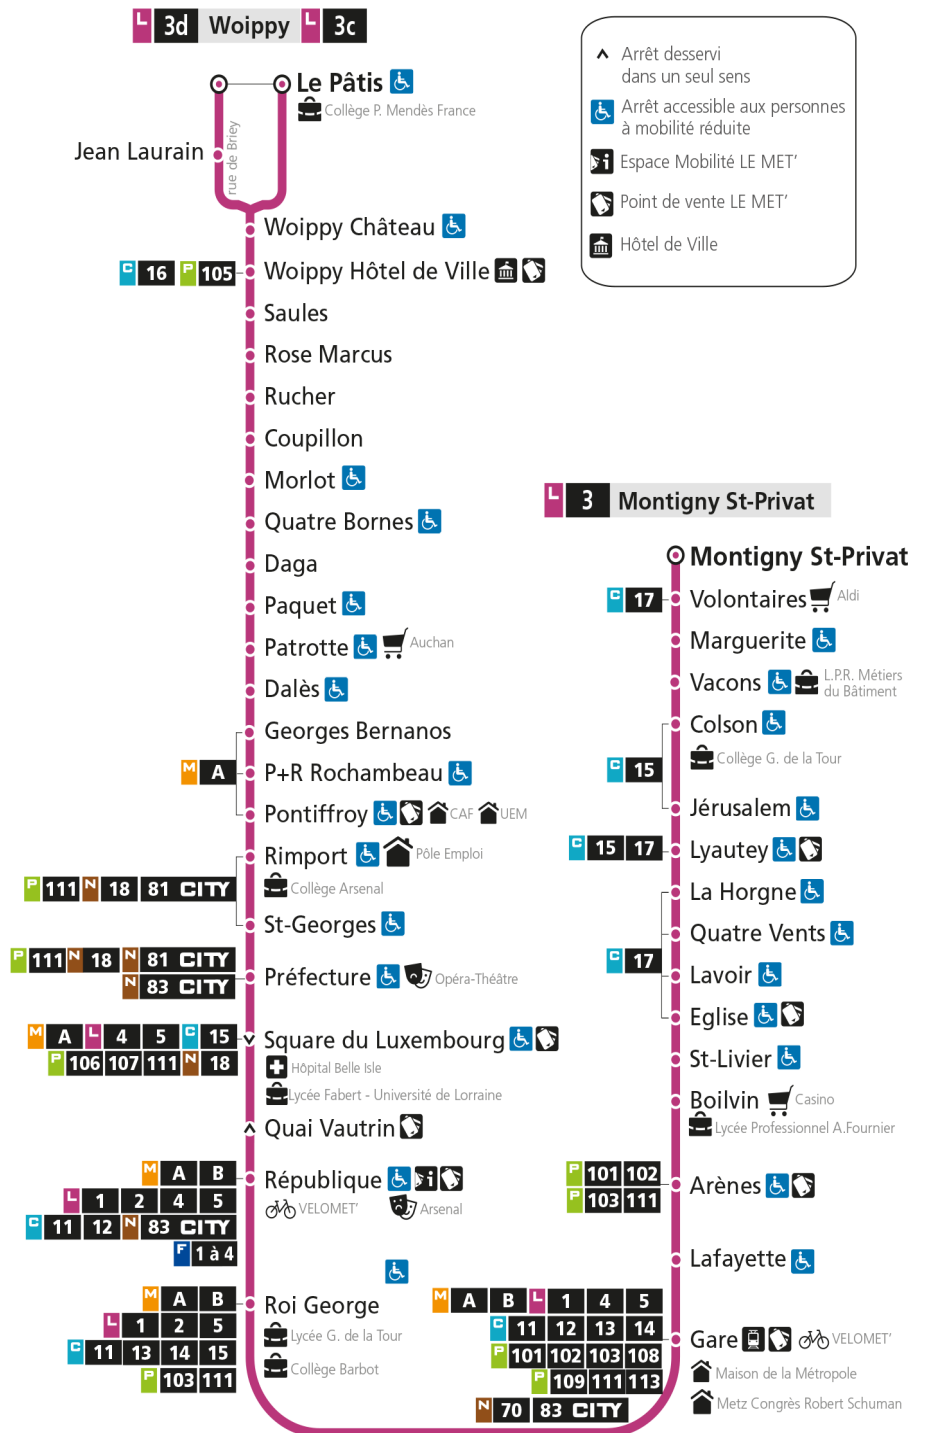

L

3

MONTIGNY ST-PRIVAT

arrêt REPUBLIQUE

Du 30 Août 2021 au 03 Juillet 2022

Du lundi au vendredi - hors jours fériés

4h	5h	6h	7h	8h	9h	10h	11h	12h	13h	14h	15h	16h	17h	18h	19h	20h	21h	22h	23h	00h
	16	16	08	07	12	00	02	02	01	02	03	03	03	05	05	02	00	31		
	45	35	18	17	24	13	14	14	14	14	14	13	13	16	22	22	20			
		51	28	27	36	25	26	25	26	26	24	23	24	26	42	40				
			38	37	48	37	38	37	38	39	34	33	35	37						
			48	48		50	50	49	50	51	43	43	45	50						
			58	59							53	53	55							

Samedi - hors jours fériés

4h	5h	6h	7h	8h	9h	10h	11h	12h	13h	14h	15h	16h	17h	18h	19h	20h	21h	22h	23h	00h
	18	16	00	00	08	16	01	01	01	01	01	01	01	01	01	10	24	31		
	48	40	20	17	26	31	16	16	16	16	16	16	16	16	16	29				
			40	35	42	46	31	31	31	31	31	31	31	31	32	54				
			51	59		46	46	46	46	46	46	46	46	46	50					

Du lundi au vendredi pendant les petites vacances scolaires - hors jours fériés

4h	5h	6h	7h	8h	9h	10h	11h	12h	13h	14h	15h	16h	17h	18h	19h	20h	21h	22h	23h	00h
	16	16	09	09	10	10	02	02	01	02	02	02	02	03	05	02	00	31		
	45	35	21	21	22	23	14	14	14	14	14	14	13	15	14	24	20			
		50	33	33	34	36	26	25	26	26	27	26	27	28	27	40				
			45	45	46	50	38	37	38	38	38	38	39	39	42					
			57	58	57		50	49	50	50	50	50	52	52						

Dimanche et jours fériés

4h	5h	6h	7h	8h	9h	10h	11h	12h	13h	14h	15h	16h	17h	18h	19h	20h	21h	22h	23h	00h
				03	07	08	08	08	23	23	23	23	24	24	24	23	28	31		
								42	53	53	53	53	54	54	53	53