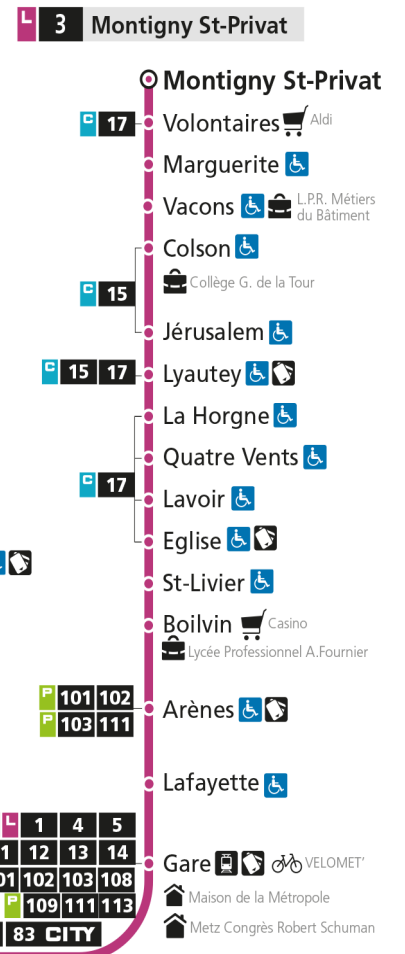

Dimanche et jours fériés

4h	5h	6h	7h	8h	9h	10h	11h	12h	13h	14h	15h	16h	17h	18h	19h	20h	21h	22h	23h	00h
				22	22	23	23	23	38	08	09	10	10	11	10	09	08	47		
								57		39	39	40	41	41	40	39	42			

- ▲ Arrêt desservi dans un seul sens
- ♿ Arrêt accessible aux personnes à mobilité réduite
- ℹ Espace Mobilité LE MET'
- 🏠 Point de vente LE MET'
- 🏨 Hôtel de Ville