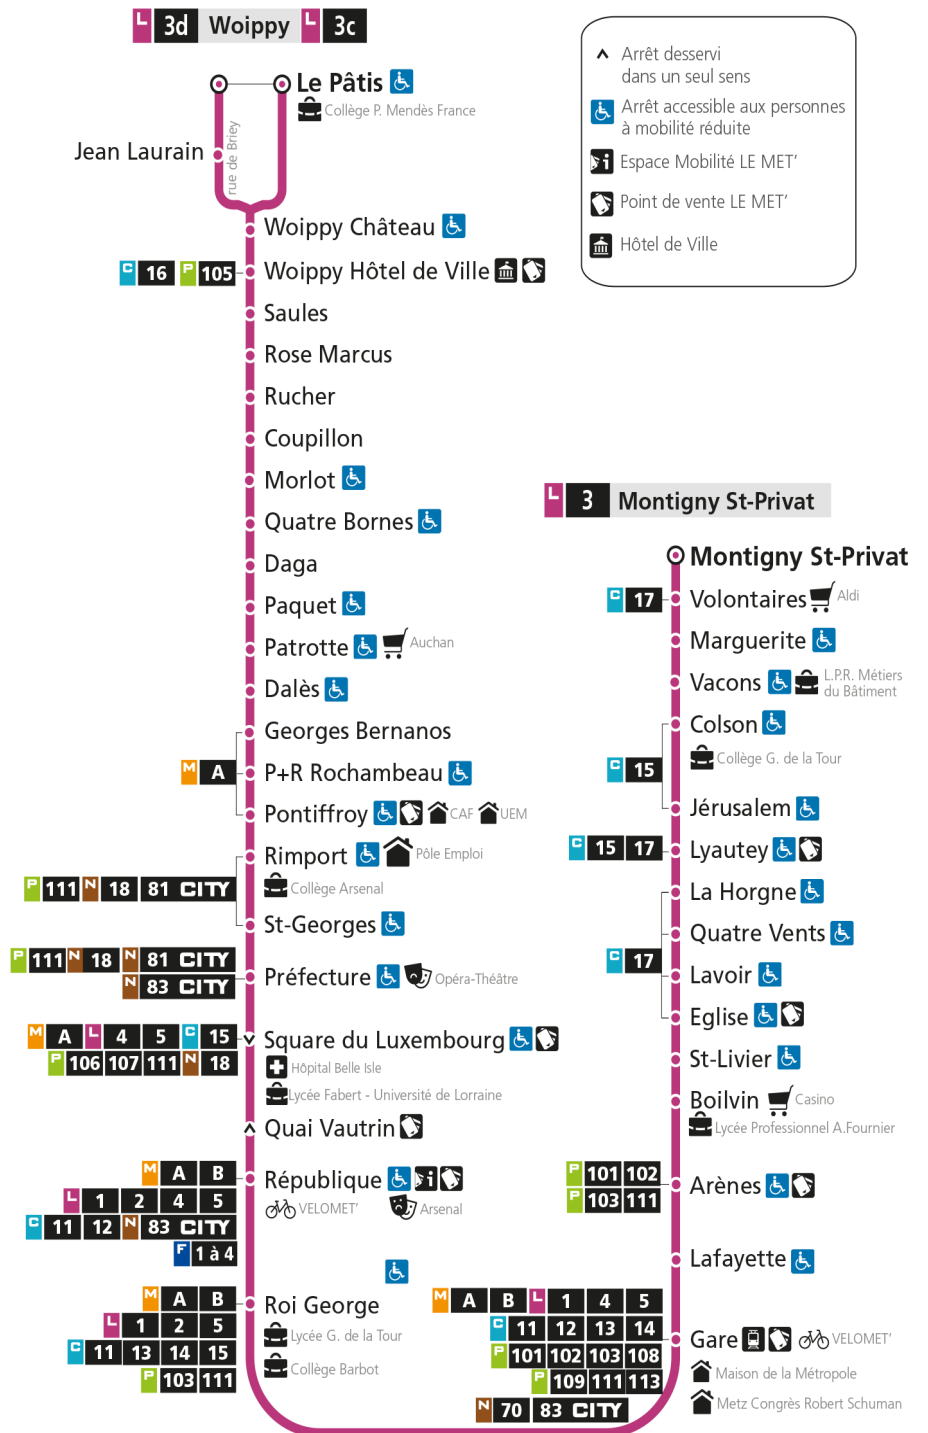

Dimanche et jours fériés

4h	5h	6h	7h	8h	9h	10h	11h	12h	13h	14h	15h	16h	17h	18h	19h	20h	21h	22h	23h	00h
			42	47	47	47	47	21	01	00	01	01	01	02	05	05	10	07		
								30	31	31	31	31	31	34	35	35				

- ▲ Arrêt desservi dans un seul sens
- Arrêt accessible aux personnes à mobilité réduite
- Espace Mobilité LE MET'
- Point de vente LE MET'
- Hôtel de Ville