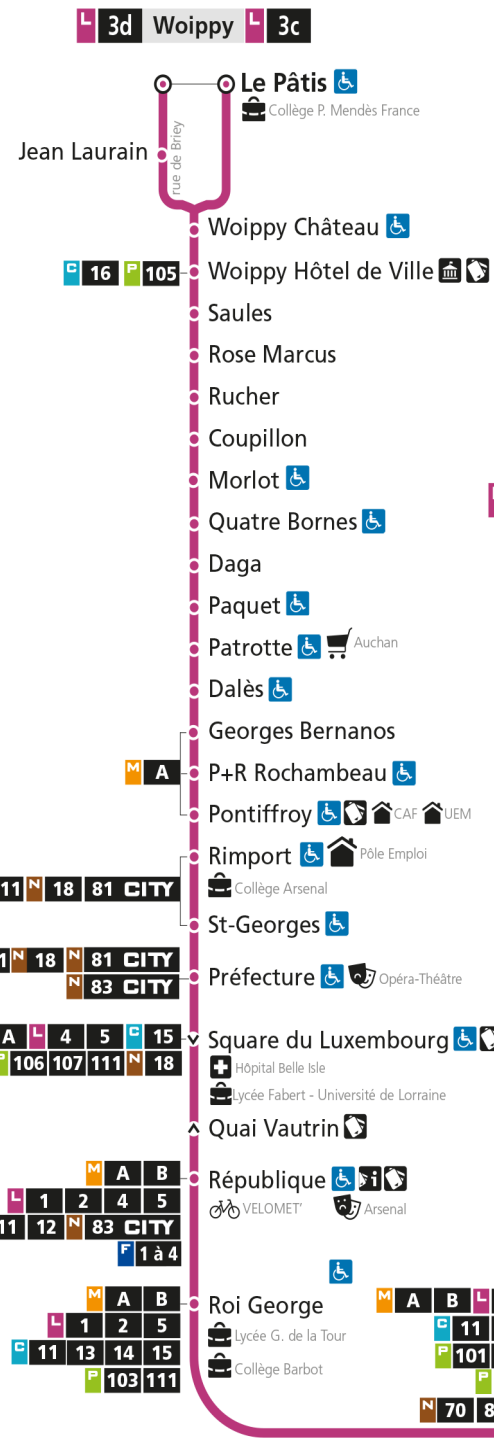

Dimanche et jours fériés

4h	5h	6h	7h	8h	9h	10h	11h	12h	13h	14h	15h	16h	17h	18h	19h	20h	21h	22h	23h	00h
				22	22	23	23	23	38	08	09	10	10	11	10	09	08	47		
								57		39	39	40	41	41	40	39	42			

- ▲ Arrêt desservi dans un seul sens
- ♿ Arrêt accessible aux personnes à mobilité réduite
- ℹ Espace Mobilité LE MET'
- 🏠 Point de vente LE MET'
- 🏨 Hôtel de Ville