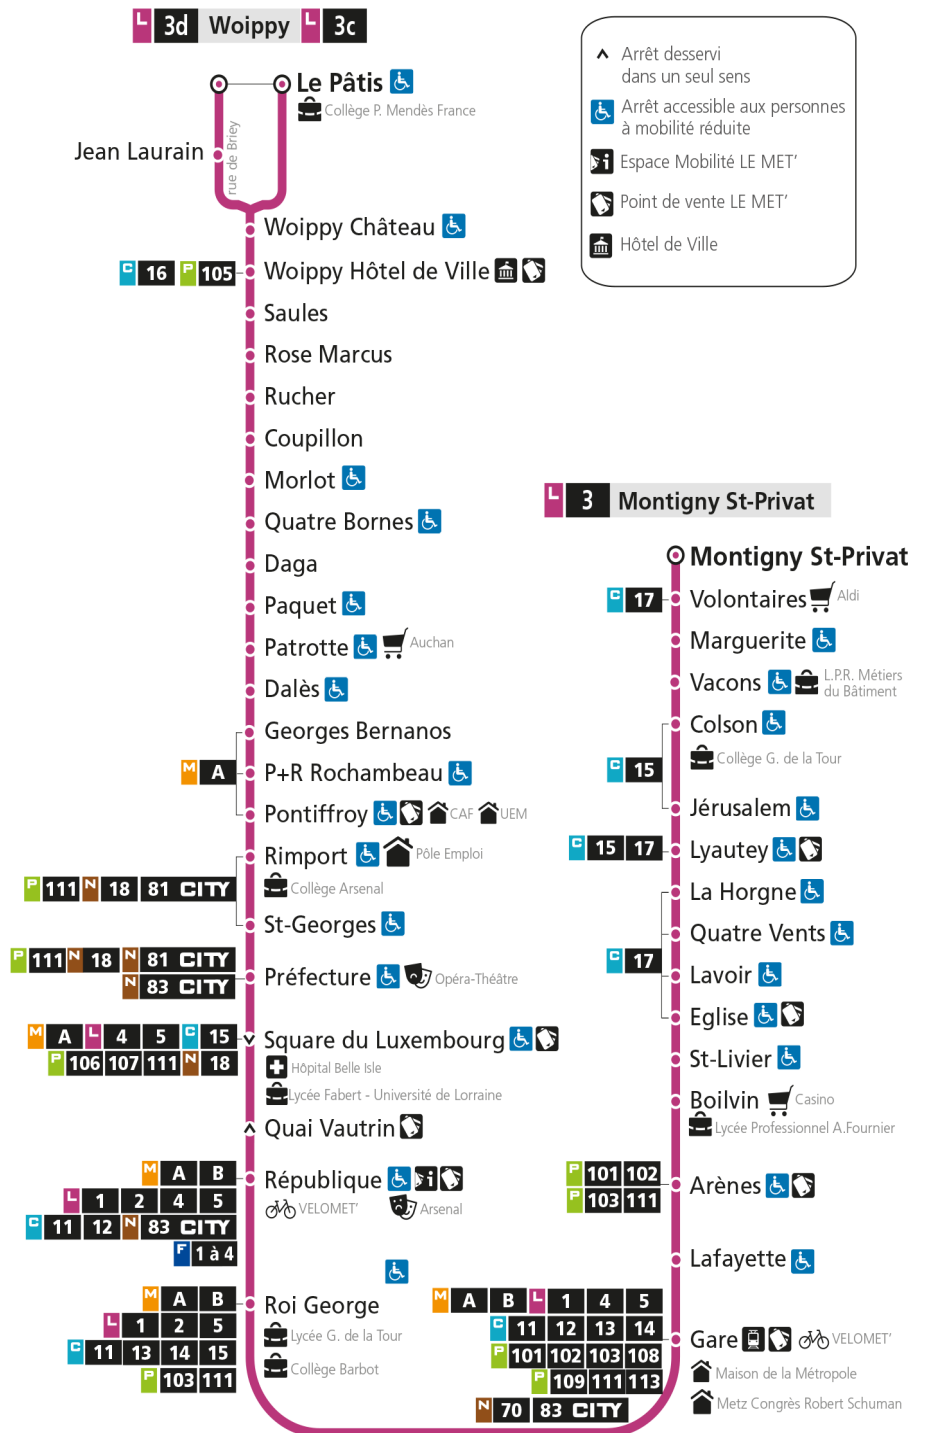

L

3

MONTIGNY ST-PRIVAT

arrêt PREFECTURE

Du 30 Août 2021 au 03 Juillet 2022

Du lundi au vendredi - hors jours fériés

4h	5h	6h	7h	8h	9h	10h	11h	12h	13h	14h	15h	16h	17h	18h	19h	20h	21h	22h	23h	00h	
	11	11	02	09	06	07	08	08	08	08	06	05	08	15	17	15	21				
	40	29	11	19	18	19	20	19	20	20	18	16	16	18	36	35					
		45	21	30	30	31	32	31	32	33	28	26	27	29	57	55					
			31	42	42	44	44	43	44	45	37	36	37	43							
			40	53	54	56	56	55	56	57	47	45	47	58							
			50								56	55	57								
			59																		

Samedi - hors jours fériés

4h	5h	6h	7h	8h	9h	10h	11h	12h	13h	14h	15h	16h	17h	18h	19h	20h	21h	22h	23h	00h	
	14	12	16	13	04	11	11	11	11	11	11	11	10	10	10	05	20	21			
	44	36	36	31	21	26	26	26	26	26	26	25	25	25	26	24					
		56	56	47	37	41	41	41	41	41	41	40	40	40	44	50					
				54	56	56	56	56	56	56	56	55	55	55							

Du lundi au vendredi pendant les petites vacances scolaires - hors jours fériés

4h	5h	6h	7h	8h	9h	10h	11h	12h	13h	14h	15h	16h	17h	18h	19h	20h	21h	22h	23h	00h	
	12	11	03	03	04	04	08	08	08	08	08	08	07	09	08	18	15	21			
	41	29	15	15	16	17	20	19	20	20	21	20	21	22	21	35					
		44	27	27	28	30	32	31	32	32	32	32	33	33	36	55					
			39	39	40	44	44	43	44	44	44	44	46	46	56						
			51	52	51	56	56	55	56	56	56	56	57	59							

Dimanche et jours fériés

4h	5h	6h	7h	8h	9h	10h	11h	12h	13h	14h	15h	16h	17h	18h	19h	20h	21h	22h	23h	00h	
			59		03	04	04	04	19	19	19	19	20	20	20	20	25	21			
								39	49	49	49	49	50	50	50	50