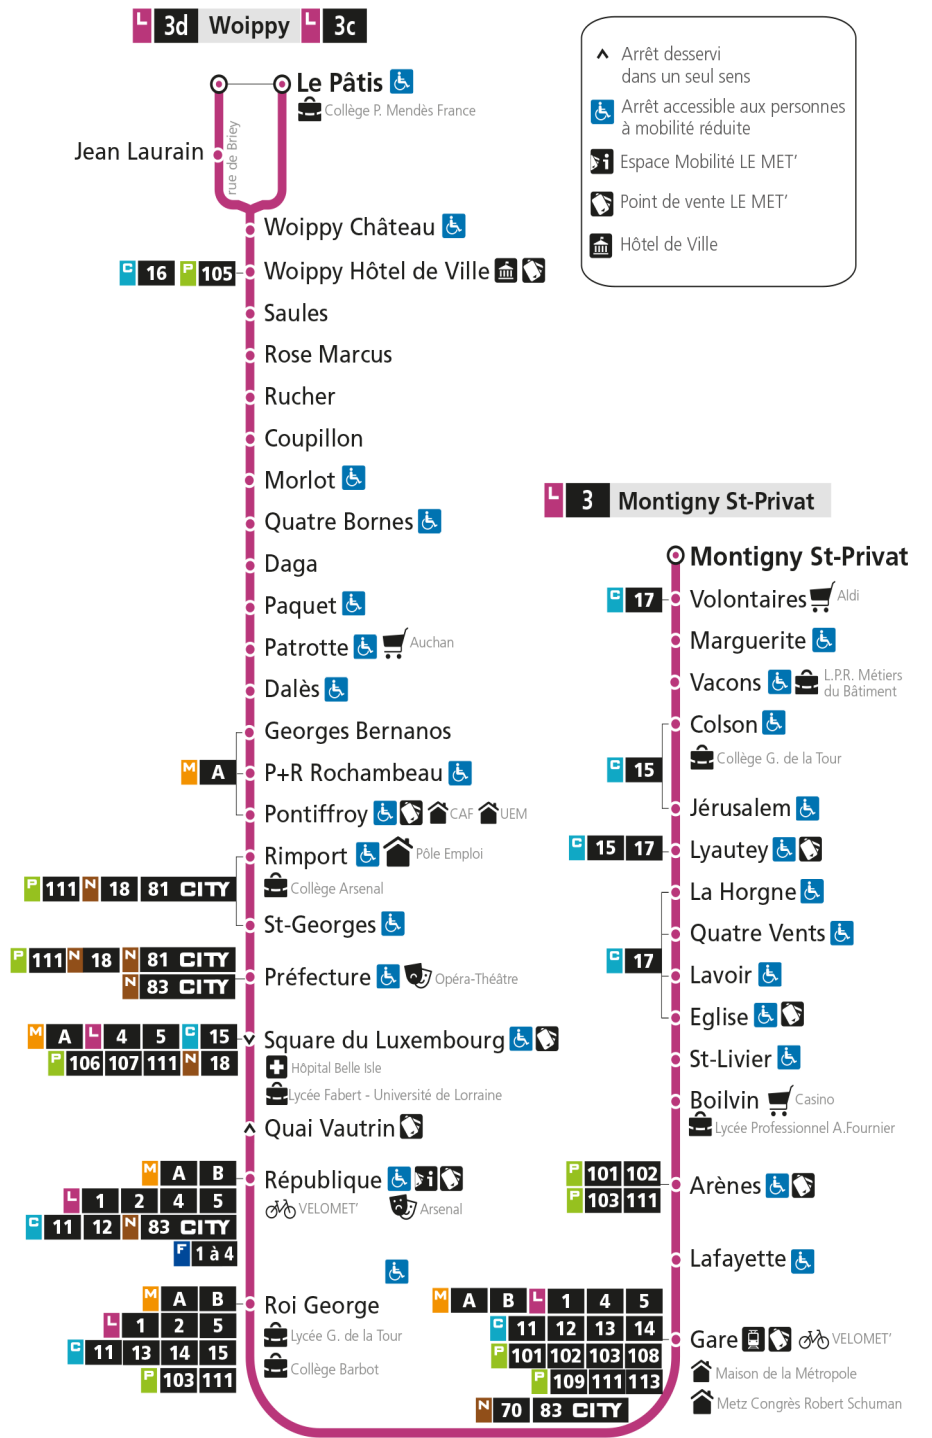

L

3

MONTIGNY ST-PRIVAT

arrêt LA HORGNE

Du 30 Août 2021 au 03 Juillet 2022

Du lundi au vendredi - hors jours fériés

4h	5h	6h	7h	8h	9h	10h	11h	12h	13h	14h	15h	16h	17h	18h	19h	20h	21h	22h	23h	00h
	26	27	02	03	01	01	03	03	02	03	04	07	08	02	04	15	12	43		
	55	46	20	13	12	13	15	15	14	15	16	17	20	12	19	34	32			
			31	22	25	26	27	27	27	27	28	30	22	36	52					
			41	32	37	38	39	38	39	39	37	38	41	31	56					
			51	42	49	50	51	50	51	52	48	48	52	41						
			51								57	58		52						

Samedi - hors jours fériés

4h	5h	6h	7h	8h	9h	10h	11h	12h	13h	14h	15h	16h	17h	18h	19h	20h	21h	22h	23h	00h
	28	26	11	11	03	12	14	14	14	14	14	14	14	01	13	02	05	43		
	58	51	31	28	21	29	29	29	29	29	29	29	29	16	28	22	35			
			51	47	39	44	44	44	44	44	44	44	44	29	44	41				
				55	59	59	59	59	59	59	59	59		44						
														58						

Du lundi au vendredi pendant les petites vacances scolaires - hors jours fériés

4h	5h	6h	7h	8h	9h	10h	11h	12h	13h	14h	15h	16h	17h	18h	19h	20h	21h	22h	23h	00h	
	26	27	02	11	10	09	02	02	01	02	03	03	06	08	07	15	11	43			
	55	46	21	23	22	22	14	14	13	14	15	16	18	19	20	36	31				
			34	35	34	35	26	26	26	26	27	28	29	31	29	52					
			46	47	46	48	38	37	38	39	40	40	43	44	41						
			59	59	58		50	49	50	51	51	53	55	55	56						

Dimanche et jours fériés

4h	5h	6h	7h	8h	9h	10h	11h	12h	13h	14h	15h	16h	17h	18h	19h	20h	21h	22h	23h	00h	
				19	19	20	20	20	35	05	06	07	07	08	07	06	05	43			
								54		36	36	37	38	38	37	36	40