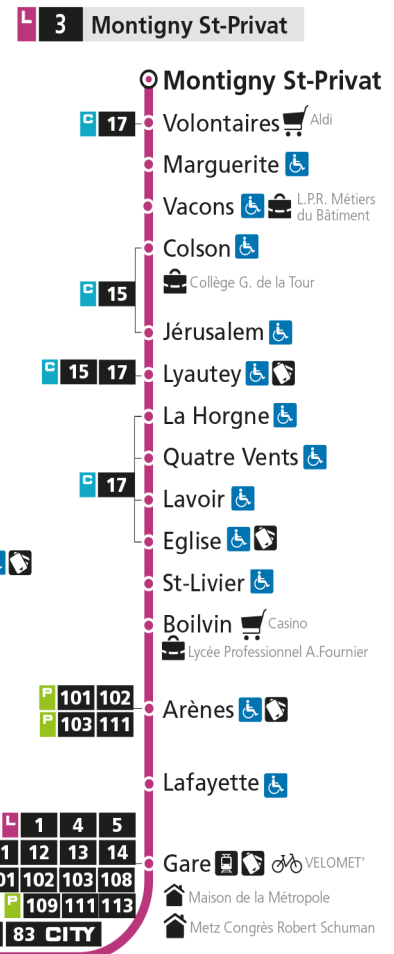

Dimanche et jours fériés

4h	5h	6h	7h	8h	9h	10h	11h	12h	13h	14h	15h	16h	17h	18h	19h	20h	21h	22h	23h	00h	
				25	25	26	26	26	00	11	12	13	13	14	13	12	10	49			
									41	42	42	43	44	44	43	42	44				

- ▲ Arrêt desservi dans un seul sens
- ♿ Arrêt accessible aux personnes à mobilité réduite
- ℹ Espace Mobilité LE MET'
- 🏠 Point de vente LE MET'
- 🏨 Hôtel de Ville