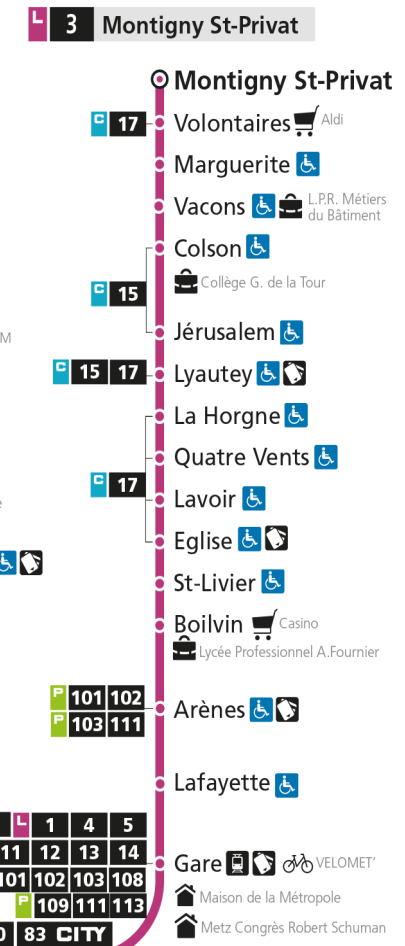

Dimanche et jours fériés

4h	5h	6h	7h	8h	9h	10h	11h	12h	13h	14h	15h	16h	17h	18h	19h	20h	21h	22h	23h	00h
				22	22	23	23	23	38	08	09	10	10	11	10	09	08	46		
								57		39	39	40	41	41	40	39	42			

- ▲ Arrêt desservi dans un seul sens
- ♿ Arrêt accessible aux personnes à mobilité réduite
- ℹ Espace Mobilité LE MET'
- 🏠 Point de vente LE MET'
- 🏨 Hôtel de Ville