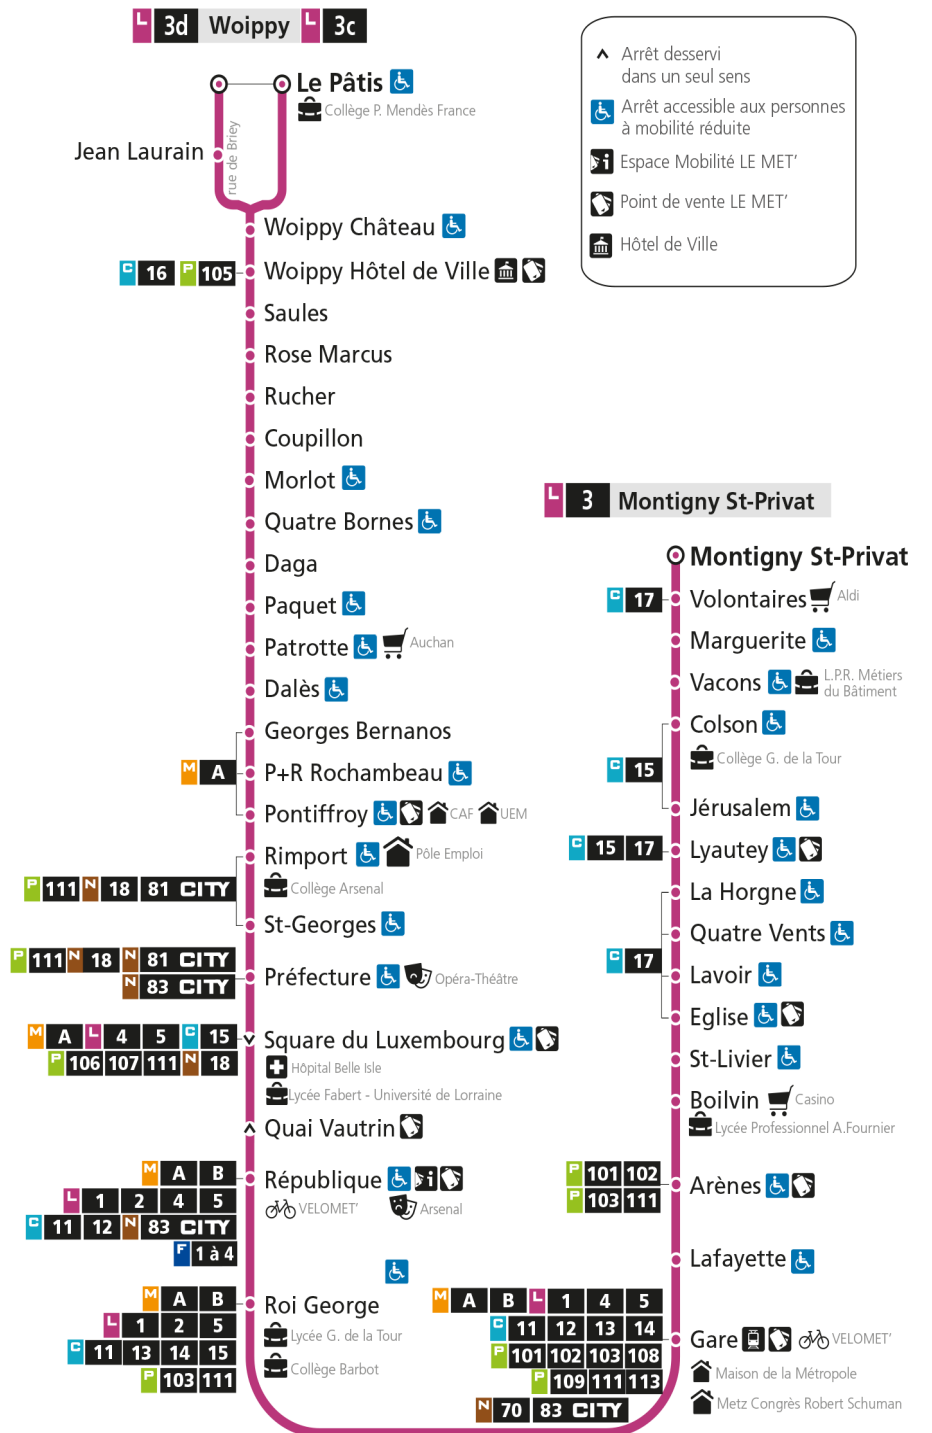

L

3

MONTIGNY ST-PRIVAT

arrêt ROI GEORGE

Du 30 Août 2021 au 03 Juillet 2022

Du lundi au vendredi - hors jours fériés

4h	5h	6h	7h	8h	9h	10h	11h	12h	13h	14h	15h	16h	17h	18h	19h	20h	21h	22h	23h	00h
	18	18	10	01	01	02	04	04	03	04	05	05	06	08	07	04	02	33		
	47	37	20	10	14	15	16	16	16	16	16	15	16	18	24	24	22			
		53	30	20	26	27	28	27	28	28	26	25	27	28	44	42				
			40	30	38	39	40	39	40	41	36	35	38	39						
			51	40	50	52	52	51	52	53	45	45	48	52						
				50							55	55	58							

Samedi - hors jours fériés

4h	5h	6h	7h	8h	9h	10h	11h	12h	13h	14h	15h	16h	17h	18h	19h	20h	21h	22h	23h	00h
	20	18	02	02	10	01	03	03	03	03	03	03	03	04	03	12	26	33		
	50	42	22	19	28	18	18	18	18	18	18	18	18	18	18	31				
			42	37	44	33	33	33	33	33	33	33	33	33	34	56				
				53		48	48	48	48	48	48	48	49	48	52					

Du lundi au vendredi pendant les petites vacances scolaires - hors jours fériés

4h	5h	6h	7h	8h	9h	10h	11h	12h	13h	14h	15h	16h	17h	18h	19h	20h	21h	22h	23h	00h
	18	18	11	11	00	12	04	04	03	04	04	04	04	05	07	04	02	33		
	47	37	23	23	12	25	16	16	16	16	16	16	15	17	16	26	22			
			52	35	35	24	38	28	27	28	28	29	28	29	30	29	42			
				47	47	36	52	40	39	40	40	40	41	41	44					
				59		48		52	51	52	52	52	54	54						
					59															

Dimanche et jours fériés

4h	5h	6h	7h	8h	9h	10h	11h	12h	13h	14h	15h	16h	17h	18h	19h	20h	21h	22h	23h	00h
				06	10	11	11	11	26	26	26	26	27	27	27	26	31	33		
									45	56	56	56	57	57	56	56