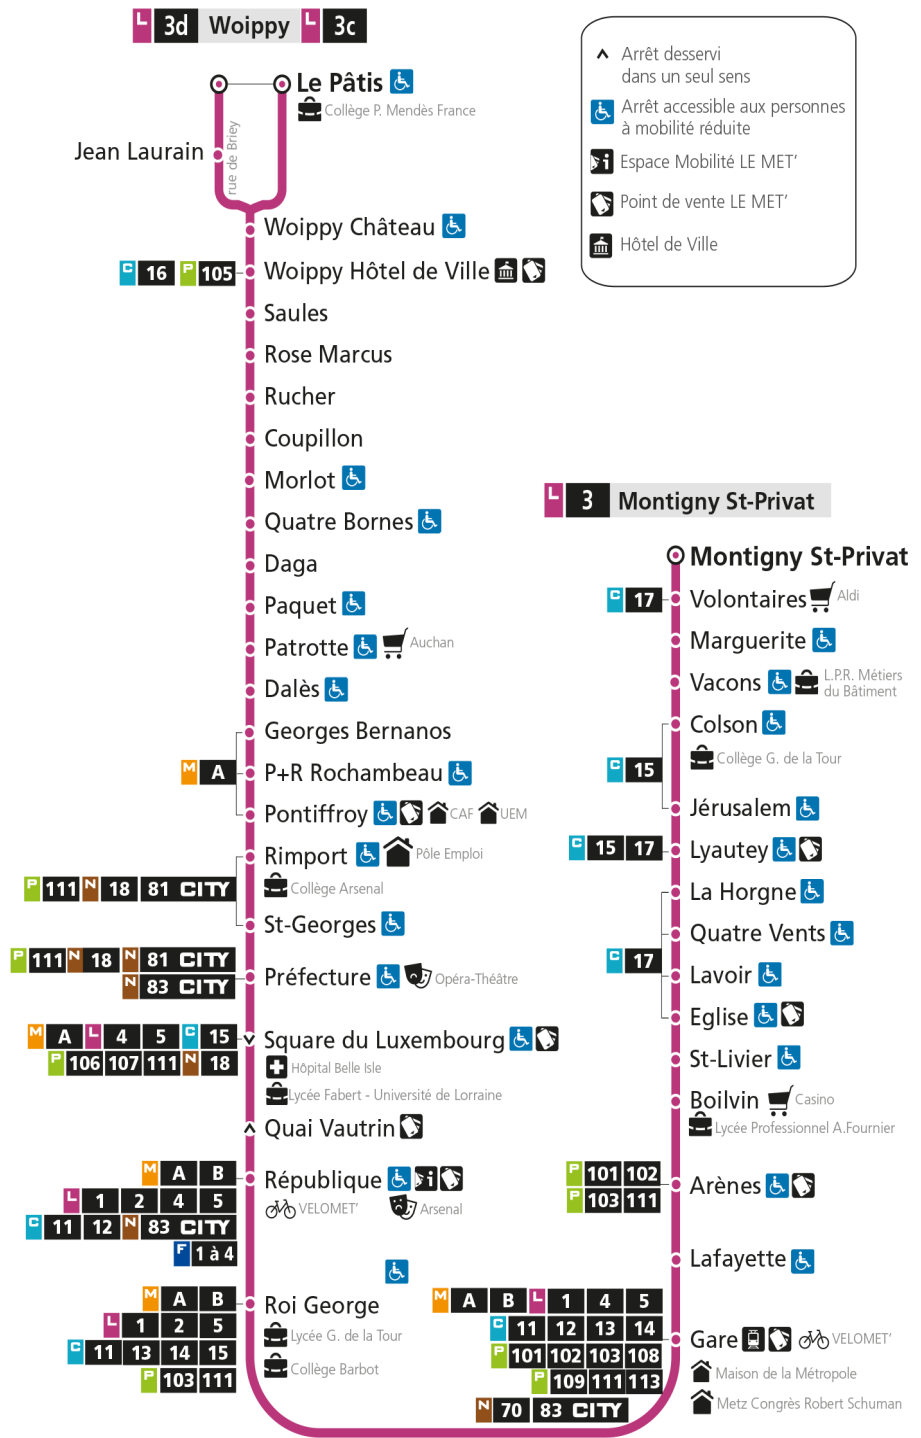

L

3

MONTIGNY ST-PRIVAT

arrêt JERUSALEM

Du 30 Août 2021 au 03 Juillet 2022

Du lundi au vendredi - hors jours fériés

4h	5h	6h	7h	8h	9h	10h	11h	12h	13h	14h	15h	16h	17h	18h	19h	20h	21h	22h	23h	00h
	28	29	04	05	03	03	05	05	04	05	06	09	00	04	06	17	14	45		
	57	48	22	15	14	15	17	17	16	17	18	19	10	14	21	36	34			
			33	24	27	28	29	29	29	29	30	22	24	38	54					
			43	34	39	40	41	40	41	41	39	40	32	33	58					
			53	44	51	52	53	52	53	54	50	50	43	43						
			53								59		54	54						

Samedi - hors jours fériés

4h	5h	6h	7h	8h	9h	10h	11h	12h	13h	14h	15h	16h	17h	18h	19h	20h	21h	22h	23h	00h
	30	00	13	13	05	14	01	01	01	01	01	01	01	03	00	04	07	45		
		28	33	30	23	31	16	16	16	16	16	16	16	18	15	24	37			
		53	53	49	41	46	31	31	31	31	31	31	31	31	30	43				
				57		46	46	46	46	46	46	46	46	46	46					

Du lundi au vendredi pendant les petites vacances scolaires - hors jours fériés

4h	5h	6h	7h	8h	9h	10h	11h	12h	13h	14h	15h	16h	17h	18h	19h	20h	21h	22h	23h	00h
	28	29	04	01	01	00	04	04	03	04	05	05	08	10	09	17	13	45		
	57	48	23	13	12	11	16	16	15	16	17	18	20	21	22	38	33			
			36	25	24	24	28	28	28	28	29	30	31	33	31	54				
			48	37	36	37	40	39	40	41	42	42	45	46	43					
			49	48	50	52	51	52	53	53	55	57	57	58						

Dimanche et jours fériés

4h	5h	6h	7h	8h	9h	10h	11h	12h	13h	14h	15h	16h	17h	18h	19h	20h	21h	22h	23h	00h
				21	21	22	22	22	37	07	08	09	09	10	09	08	07	45		
								56		38	38	39	40	40	39	38	41