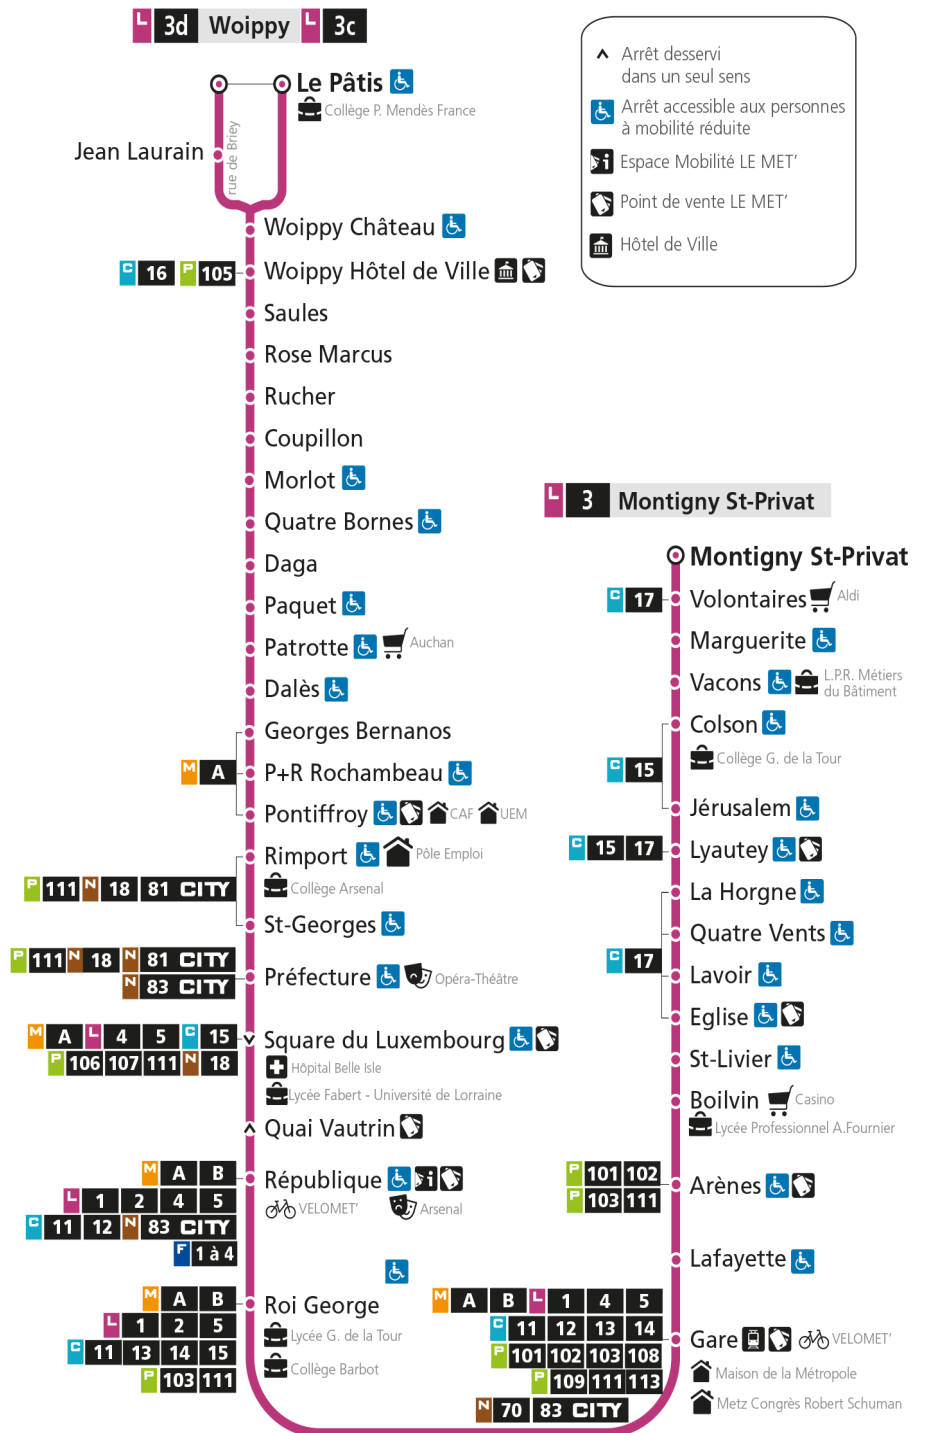

L

3

MONTIGNY ST-PRIVAT

arrêt PATROTTE

Du 30 Août 2021 au 03 Juillet 2022

Du lundi au vendredi - hors jours fériés

4h	5h	6h	7h	8h	9h	10h	11h	12h	13h	14h	15h	16h	17h	18h	19h	20h	21h	22h	23h	00h	
	02	02	01	07	07	08	09	08	09	09	07	04	04	07	04	07	06	12			
	31	20	11	18	19	20	21	20	21	22	17	14	15	18	26	26					
		36	18	30	31	33	33	32	33	34	26	24	25	32	47	46					
		52	27	42	43	45	45	44	45	46	36	33	35	47							
			37	55	56	57	57	57	57	57	45	43	45								
			47								55	53	56								
			57																		

Samedi - hors jours fériés

4h	5h	6h	7h	8h	9h	10h	11h	12h	13h	14h	15h	16h	17h	18h	19h	20h	21h	22h	23h	00h	
	05	03	06	03	09	13	13	13	13	13	13	12	11	11	13	12	11	12			
	35	26	26	20	25	28	28	28	28	28	28	27	26	27	32	39					
		46	46	36	42	43	43	43	43	43	43	42	41	42	53						
				52	58	58	58	58	58	58	58	57	56	57							

Du lundi au vendredi pendant les petites vacances scolaires - hors jours fériés

4h	5h	6h	7h	8h	9h	10h	11h	12h	13h	14h	15h	16h	17h	18h	19h	20h	21h	22h	23h	00h	
	03	02	05	03	05	06	09	08	09	09	10	09	10	11	11	09	06	12			
	32	20	16	15	17	19	21	20	21	21	21	21	22	22	26	26					
		35	28	27	29	33	33	32	33	33	32	33	35	35	47	46					
		54	39	40	40	45	45	44	45	45	45	45	46	48							
			51	52	53	57	57	57	57	57	57	56	58	57							

Dimanche et jours fériés

4h	5h	6h	7h	8h	9h	10h	11h	12h	13h	14h	15h	16h	17h	18h	19h	20h	21h	22h	23h	00h	
			48	53	54	54	54	28	08	07	08	08	08	09	10	10	15	12			
								37	38	38	38	38	38	40	40	40