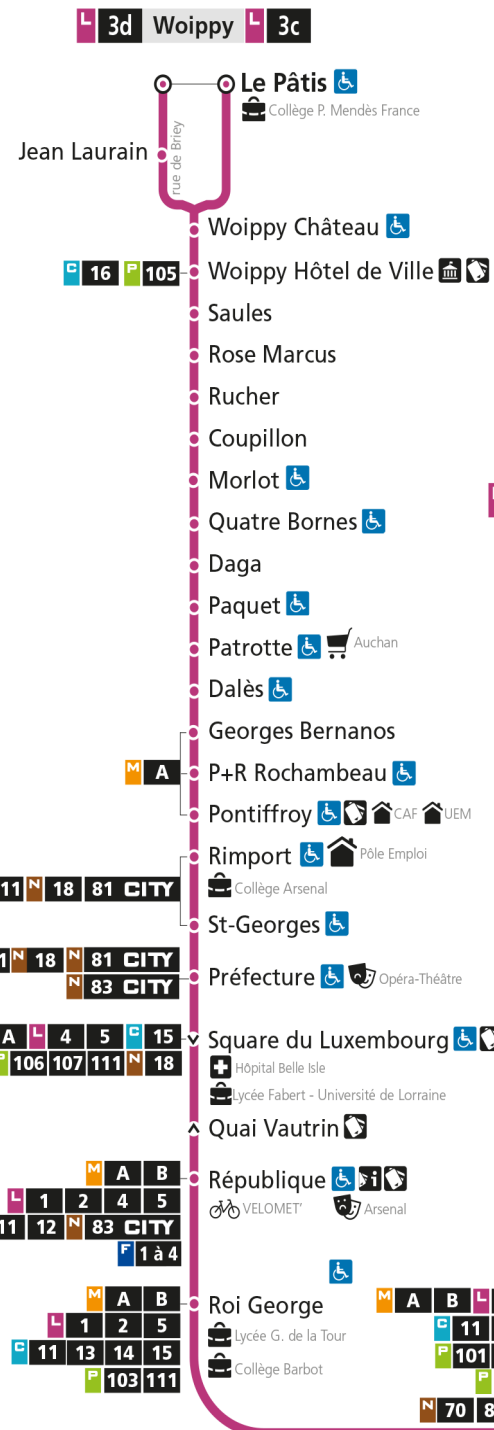

Dimanche et jours fériés

4h	5h	6h	7h	8h	9h	10h	11h	12h	13h	14h	15h	16h	17h	18h	19h	20h	21h	22h	23h	00h	
				25	25	26	26	26	00	11	12	13	13	14	13	12	10	49			
									41	42	42	43	44	44	43	42	44				

- ▲ Arrêt desservi dans un seul sens
- ♿ Arrêt accessible aux personnes à mobilité réduite
- ℹ Espace Mobilité LE MET'
- 🏠 Point de vente LE MET'
- 🏨 Hôtel de Ville