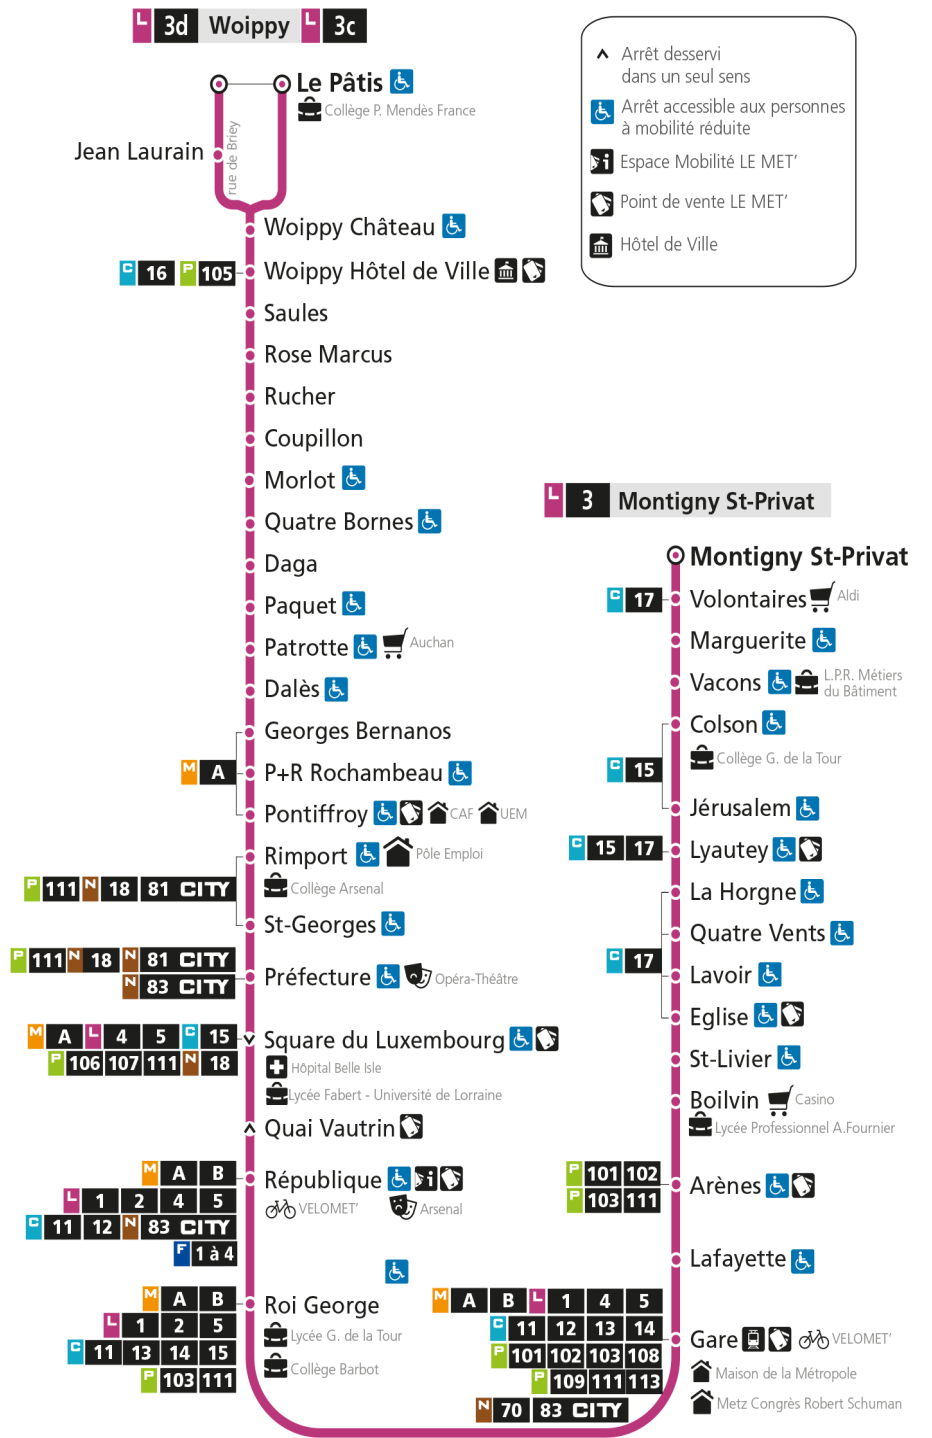

L

3

MONTIGNY ST-PRIVAT

arrêt QUATRE VENTS

Du 30 Août 2021 au 03 Juillet 2022

Du lundi au vendredi - hors jours fériés

4h	5h	6h	7h	8h	9h	10h	11h	12h	13h	14h	15h	16h	17h	18h	19h	20h	21h	22h	23h	00h
	26	27	02	02	01	01	03	03	02	03	04	07	07	01	03	14	12	43		
	55	46	20	12	12	13	15	15	14	15	16	17	19	11	18	34	32			
			31	21	25	26	27	27	27	27	27	27	29	21	35	52				
			41	31	37	38	39	38	39	39	37	37	40	30	55					
			51	41	49	50	51	50	51	52	48	47	51	40						
			51								57	57		51						

Samedi - hors jours fériés

4h	5h	6h	7h	8h	9h	10h	11h	12h	13h	14h	15h	16h	17h	18h	19h	20h	21h	22h	23h	00h
	28	26	11	11	03	11	13	13	13	13	13	13	13	00	13	02	05	43		
	58	51	31	28	20	28	28	28	28	28	28	28	28	15	28	22	35			
			51	47	38	43	43	43	43	43	43	43	43	28	44	41				
				54	58	58	58	58	58	58	58	58		43						
														58						

Du lundi au vendredi pendant les petites vacances scolaires - hors jours fériés

4h	5h	6h	7h	8h	9h	10h	11h	12h	13h	14h	15h	16h	17h	18h	19h	20h	21h	22h	23h	00h
	26	27	02	10	10	09	02	02	01	02	03	03	05	07	06	14	11	43		
	55	46	21	22	22	22	14	14	13	14	15	16	17	18	19	36	31			
			34	34	34	35	26	26	26	26	27	28	28	30	28	52				
			46	46	46	48	38	37	38	39	40	40	42	43	40					
			58	58	58		50	49	50	51	51	52	54	54	55					

Dimanche et jours fériés

4h	5h	6h	7h	8h	9h	10h	11h	12h	13h	14h	15h	16h	17h	18h	19h	20h	21h	22h	23h	00h
				19	19	20	20	20	35	05	06	07	07	08	07	06	05	43		
								54		36	36	37	38	38	37	36	40