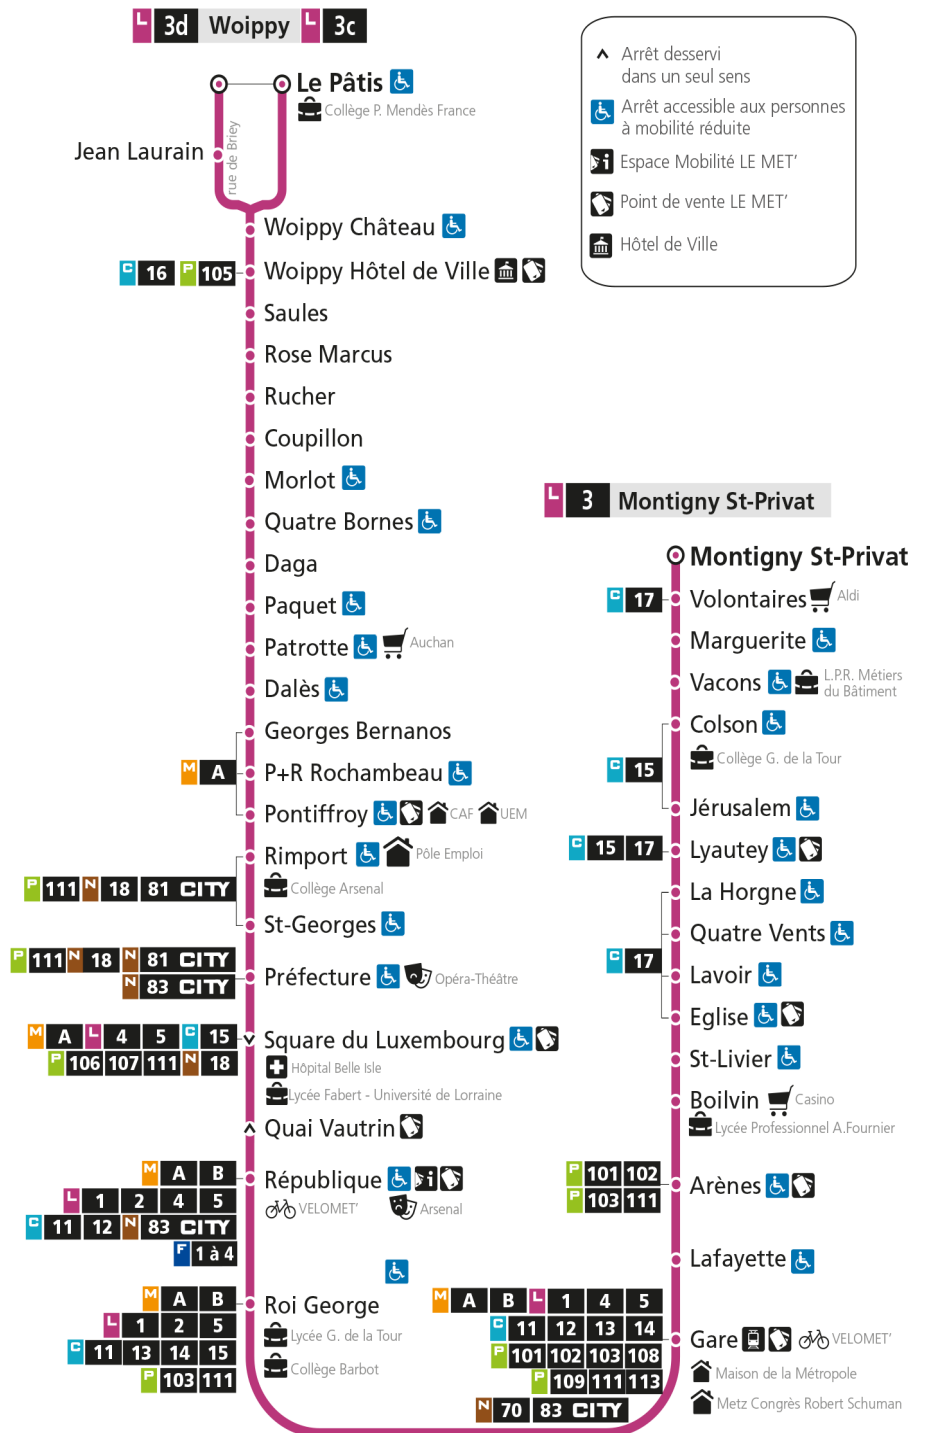

d - Terminus Montigny St-Privat par rue de Briey

L

3

MONTIGNY ST-PRIVAT

arrêt WOIPPY CHATEAU

Du 30 Août 2021 au 03 Juillet 2022

Du lundi au vendredi - hors jours fériés

4h	5h	6h	7h	8h	9h	10h	11h	12h	13h	14h	15h	16h	17h	18h	19h	20h	21h	22h	23h	00h
52	21	09	04	04	06	06	08	06	08	08	04	01	02	06	14	15		01		
	51	24	14	17	17	20	19	19	19	21	13	11	12	20	36	35				
		39	23	28	30	31	32	30	32	32	23	20	22	35	56	55				
		48	34	42	42	44	43	44	43	44	32	30	32	52						
		58	43	53	55	55	55	55	56	53	42	40	43							
			54								51	51	55							