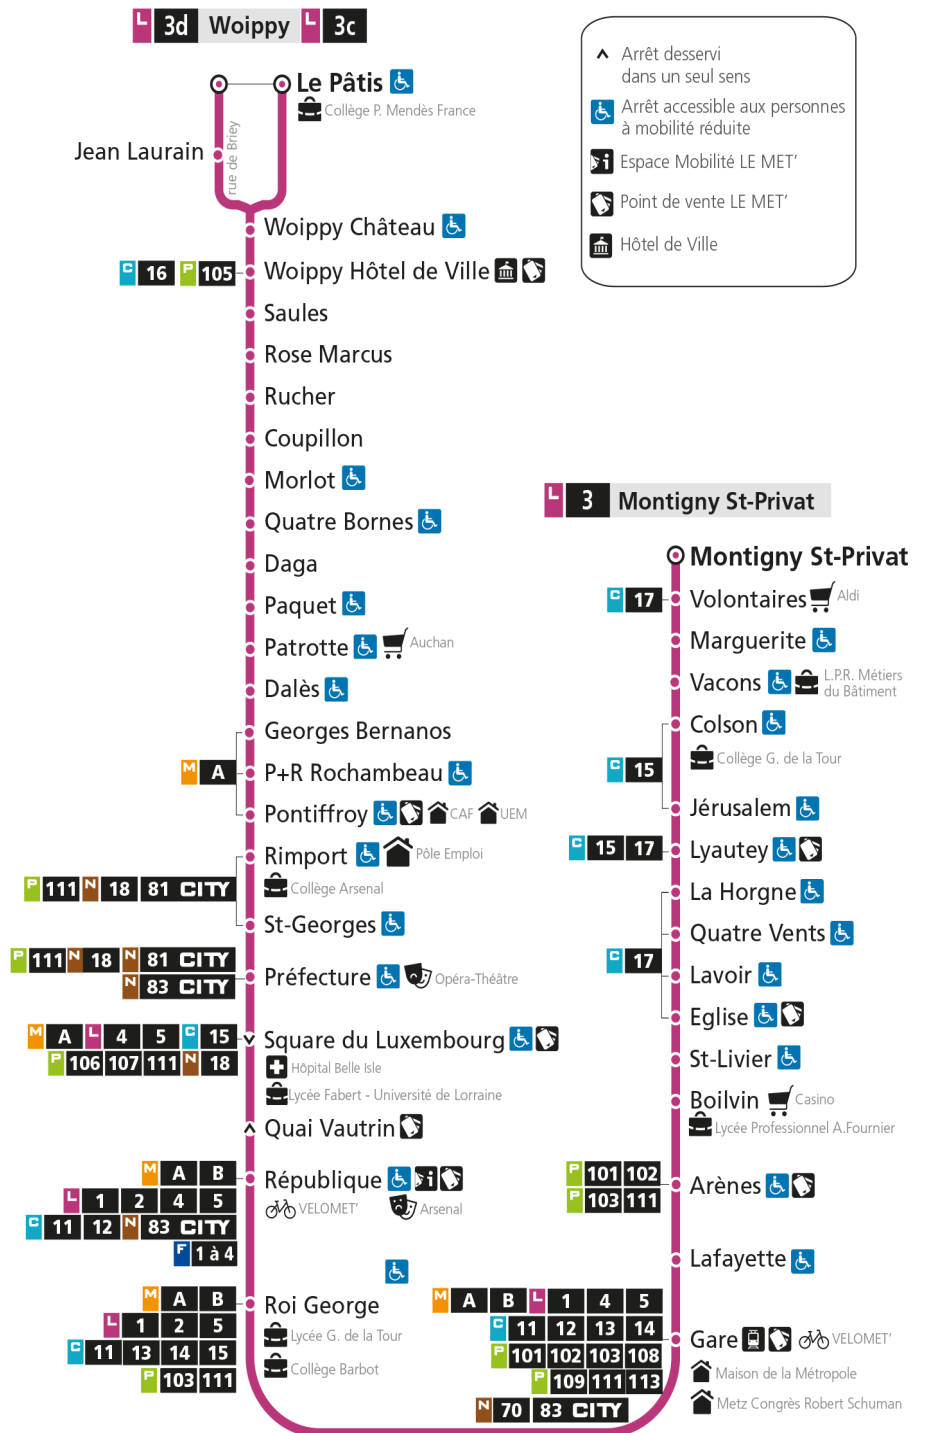

Dimanche et jours fériés

4h	5h	6h	7h	8h	9h	10h	11h	12h	13h	14h	15h	16h	17h	18h	19h	20h	21h	22h	23h	00h
			56		01	02	02	02	17	16	17	17	17	17	18	18	23	19		
								37	46	47	47	47	47	48	48	48				

- ▲ Arrêt desservi dans un seul sens
- Arrêt accessible aux personnes à mobilité réduite
- Espace Mobilité LE MET'
- Point de vente LE MET'
- Hôtel de Ville