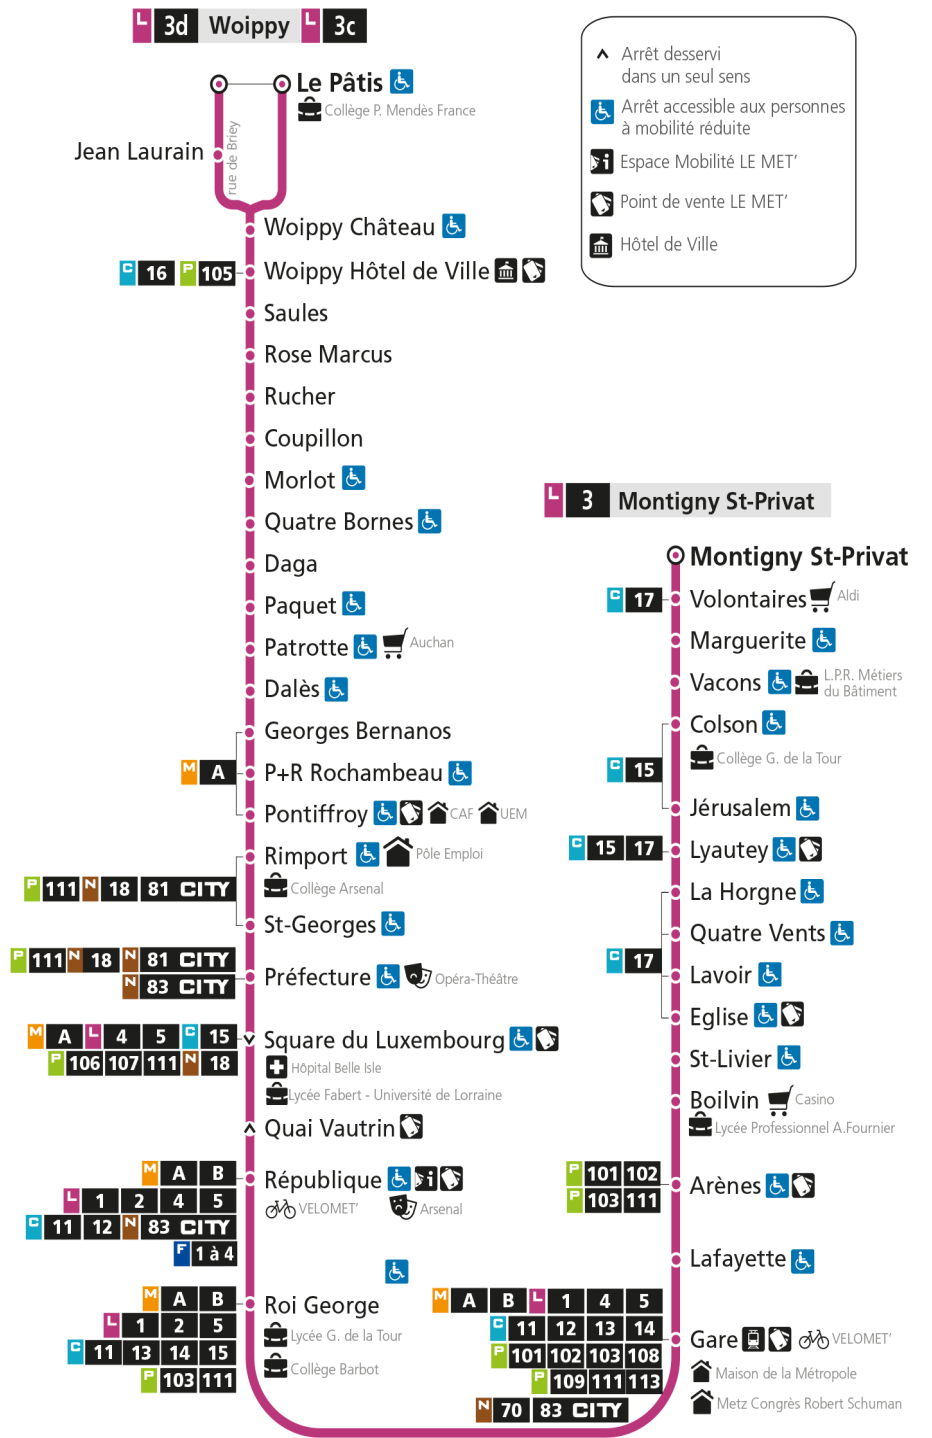

L

3

MONTIGNY ST-PRIVAT

arrêt SAULES

Du 30 Août 2021 au 03 Juillet 2022

Du lundi au vendredi - hors jours fériés

4h	5h	6h	7h	8h	9h	10h	11h	12h	13h	14h	15h	16h	17h	18h	19h	20h	21h	22h	23h	00h
54	23	12	01	08	09	10	11	10	11	12	07	04	05	09	17	18		04		
	54	27	08	20	21	23	23	22	23	24	16	14	15	23	39	38				
		42	17	32	33	35	35	34	35	36	26	23	25	38	59	58				
		51	27	45	46	47	47	47	47	47	35	33	35	55						
			37	57	58	59	58	59	59	57	45	43	46							
			47								54	54	58							
			57																	

Samedi - hors jours fériés

4h	5h	6h	7h	8h	9h	10h	11h	12h	13h	14h	15h	16h	17h	18h	19h	20h	21h	22h	23h	00h
58	28	19	19	11	00	04	04	04	04	04	04	03	02	02	04	04	04			
	56	39	37	27	16	19	19	19	19	19	19	18	17	18	25	32				
		59	54	43	32	34	34	34	34	34	34	33	32	33	45					
				49	49	49	49	49	49	49	49	48	47	48						

Du lundi au vendredi pendant les petites vacances scolaires - hors jours fériés

4h	5h	6h	7h	8h	9h	10h	11h	12h	13h	14h	15h	16h	17h	18h	19h	20h	21h	22h	23h	00h
56	25	13	07	05	07	09	11	10	11	11	00	00	01	03	02	01		04		
	55	28	18	17	19	23	23	22	23	23	11	11	13	13	18	18				
		45	29	30	30	35	35	34	35	35	22	24	26	27	39	38				
		56	41	42	43	47	47	47	47	47	36	35	38	39		58				
			53	55	56	59	58	59	59		47	48	49	49						

Dimanche et jours fériés

4h	5h	6h	7h	8h	9h	10h	11h	12h	13h	14h	15h	16h	17h	18h	19h	20h	21h	22h	23h	00h
			41	46	46	46	46	20	00	30	00	00	00	01	03	03	08	05		
								29		30	30	30	33	33	33					
								59