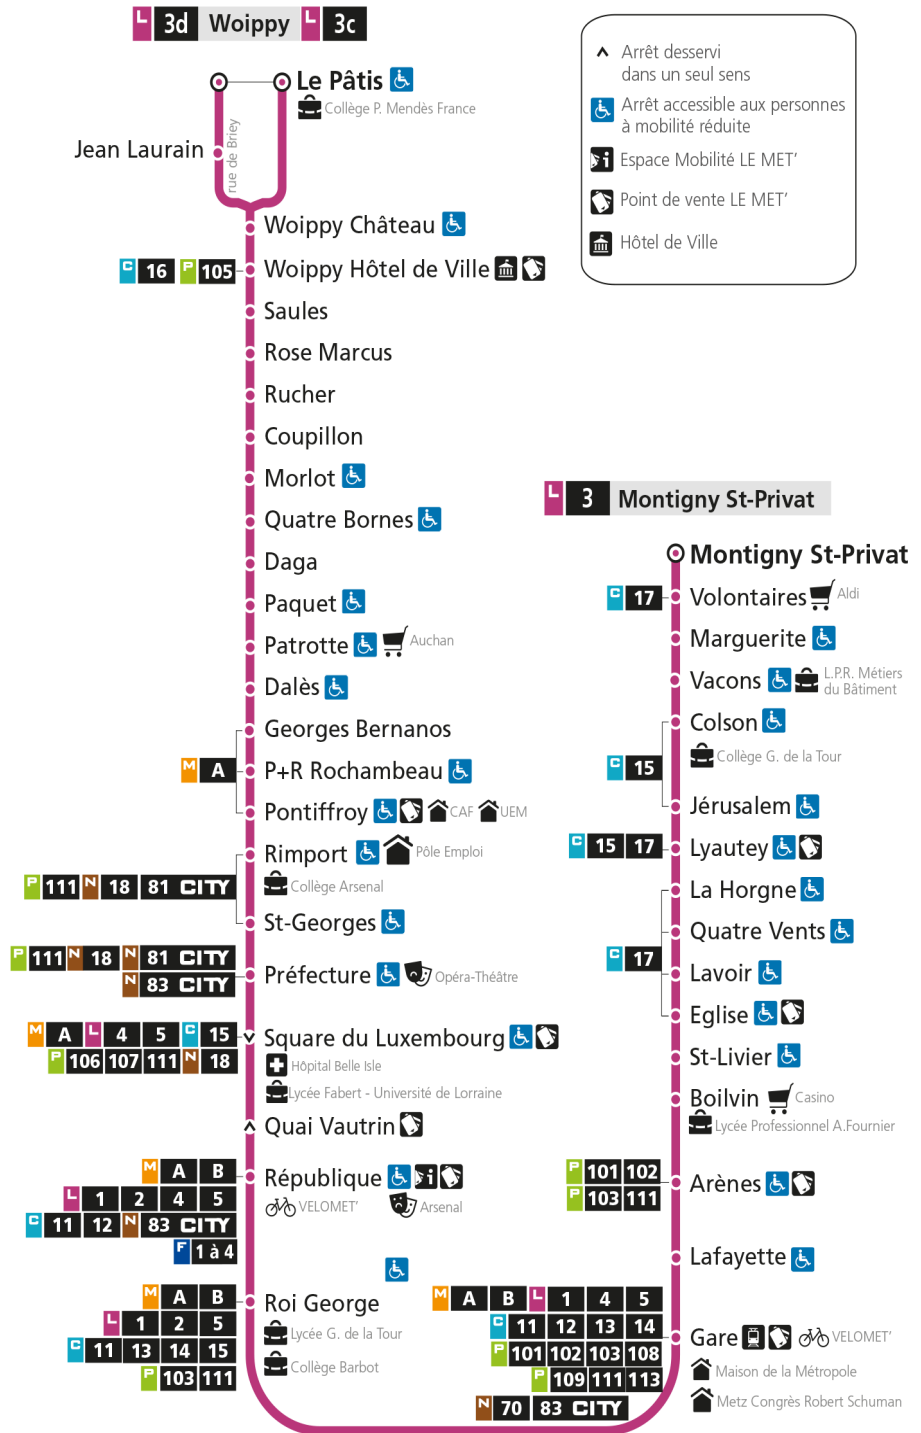

L 3 WOIPPY
arrêt ST-LIVIER

Du 30 Août 2021 au 03 Juillet 2022

Du lundi au vendredi - hors jours fériés

4h	5h	6h	7h	8h	9h	10h	11h	12h	13h	14h	15h	16h	17h	18h	19h	20h	21h	22h	23h	00h
	11	20	05d	03d	04d	05	05d	07	06d	11	10d	00	01	02	07d	05	13	16		
	41	40d	15	13	16	18d	18	19d	18	22d	21	10d	11d	12d	25	25				
	59	55	25d	23d	29d	29	31d	31	32d	34	31d	21	21	23	45	45				
			34	33	41	41d	43	43d	44	46d	40	30d	31d	36d						
			44d	43d	53d	53	55d	55	57d	59	50d	40	42	50						
			53	53								50d	52d							

Samedi - hors jours fériés

4h	5h	6h	7h	8h	9h	10h	11h	12h	13h	14h	15h	16h	17h	18h	19h	20h	21h	22h	23h	00h
	14	22d	07d	04	12	03d	05d	05d	05d	05d	05d	05d	05d	05d	05d	00	14	16		
	55	48	24	22d	29d	18	20	20	20	20	20	20	20	20	20	20				
			44d	40	48	35d	35d	35d	35d	35d	35d	35d	35d	35d	40	46				
			57d	50	50	50	50	50	50	50	50	50	50	50						

Du lundi au vendredi pendant les petites vacances scolaires - hors jours fériés

4h	5h	6h	7h	8h	9h	10h	11h	12h	13h	14h	15h	16h	17h	18h	19h	20h	21h	22h	23h	00h
	11	20	04d	03	07d	07	06d	08	07d	11	10d	09	09d	11	11d	07	15	16		
	41	40d	16	16d	19	19	20d	19	22d	22	20d	21	23d	27	26					
	59	54	28d	28	31d	30	32d	32	33d	34	34d	33	34d	36	47	46				
			40	42d	43	42d	44	44d	45	46d	45	45d	47	47d						
			51d	55	55d	54	56d	56	58d	58	57d	57	57d	59						

Dimanche et jours fériés

4h	5h	6h	7h	8h	9h	10h	11h	12h	13h	14h	15h	16h	17h	18h	19h	20h	21h	22h	23h	00h
				02	02	02	02	02d	05d	05d	05d	05d	05d	05d	05d	05d	18d	16d		
								35d	35d	35d	35d	35d	35d	35d	35d	35d				

d - Terminus Woippy Le Patis par rue de Briey