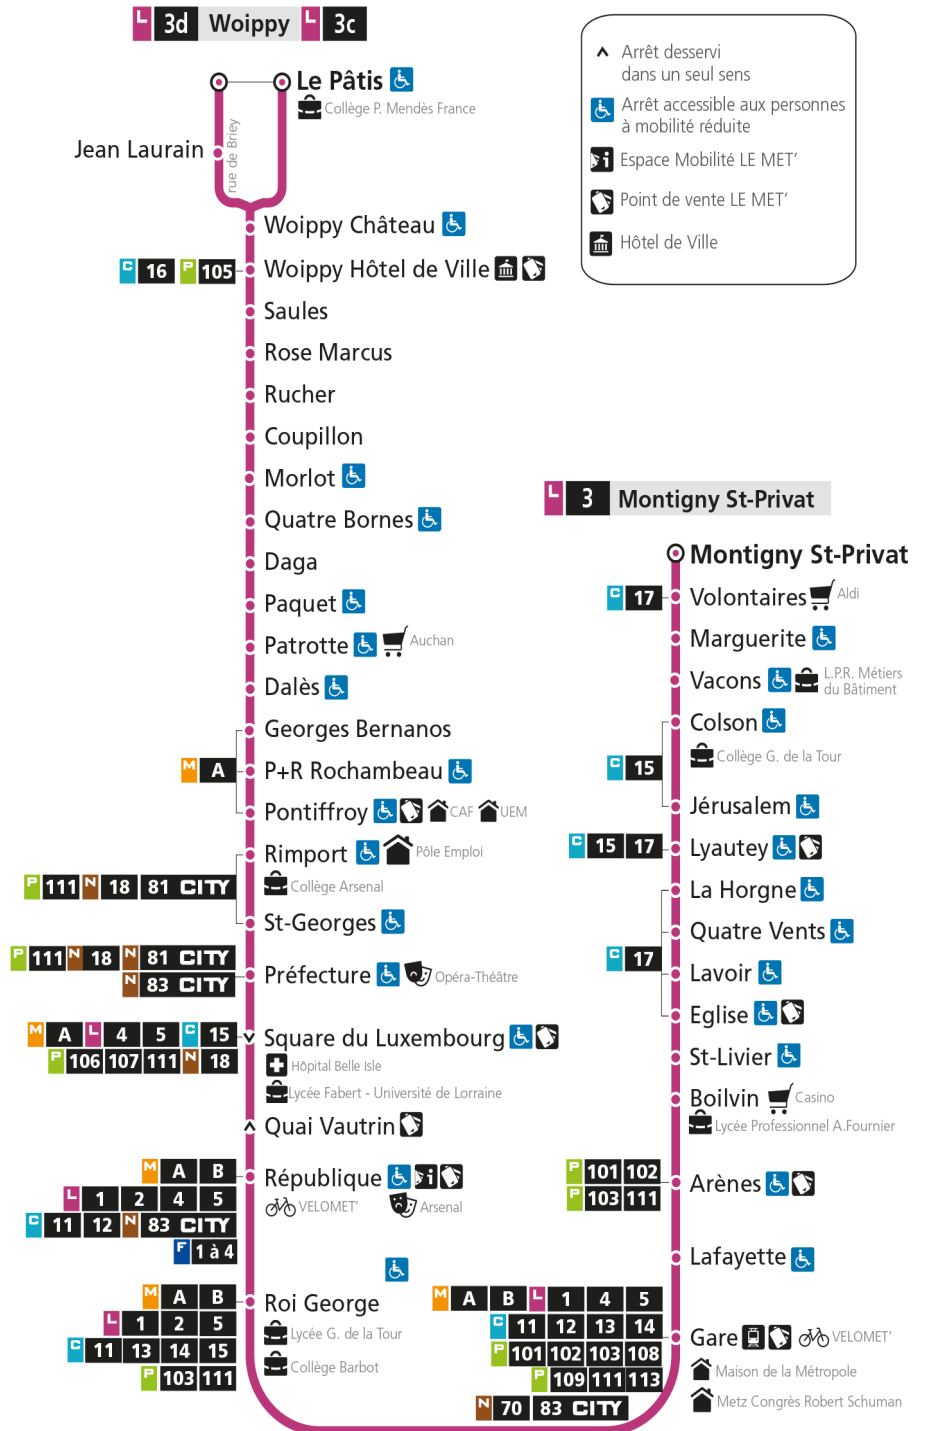

L **3** **WOIPPY**
arrêt P+R ROCHAMBEAU

Du 30 Août 2021 au 03 Juillet 2022

Du lundi au vendredi - hors jours fériés

4h	5h	6h	7h	8h	9h	10h	11h	12h	13h	14h	15h	16h	17h	18h	19h	20h	21h	22h	23h	00h
	30	00	14	06d	04d	03	03d	05	05d	06	08d	02	04	05	10	05	05	41		
		18	24d	15	14	15d	15	17d	17	19d	21	12d	14d	14d	27d	25	33			
		39	35	25d	25d	27	27d	29	28d	33	32d	22	25	23	45	45				
		59d	46d	34	38	40d	40	41d	40	44d	43	33d	35d	32d						
			56	44d	51d	51	53d	53	54d	56	53d	44	44	43						
				54								54d	54d	56d						

Samedi - hors jours fériés

4h	5h	6h	7h	8h	9h	10h	11h	12h	13h	14h	15h	16h	17h	18h	19h	20h	21h	22h	23h	00h
	33	14	07	06d	02	10	13	13	13	14	14	14	14	14	14	04	07	41		
		41d	26d	26	19d	26d	28d	30d	28d	29d	29d	29d	29d	29d	29d	24	35			
			45	44d	34	41	43	43	43	44	44	44	44	44	44	43				
					51d	58d	58d	58d	59d	59d	59d	59d	59d	59d						

Du lundi au vendredi pendant les petites vacances scolaires - hors jours fériés

4h	5h	6h	7h	8h	9h	10h	11h	12h	13h	14h	15h	16h	17h	18h	19h	20h	21h	22h	23h	00h
	29	17	13	12d	01d	02	01d	05	05d	06	06d	06	07d	09	08d	06	05	41		
	59	39	23d	24	14	14d	14	17d	17	19d	18	18d	19	18d	20	26	34			
		59d	35	36d	26d	26	26d	29	28d	32	30d	30	31d	32	32d	45				
			47d	47	38	38d	40	41d	40	43d	42	42d	43	44d	46					
			59		50d	49	53d	53	54d	54	54d	55	56d	57						

Dimanche et jours fériés

4h	5h	6h	7h	8h	9h	10h	11h	12h	13h	14h	15h	16h	17h	18h	19h	20h	21h	22h	23h	00h
				28	28	28	28	29d	27d	28d	27d	27d	27d	27d	26d	26d	38d	41d		
								57d	58d	57d	57d	57d	57d	57d	56d	55d				

d - Terminus Woippy Le Patis par rue de Briey