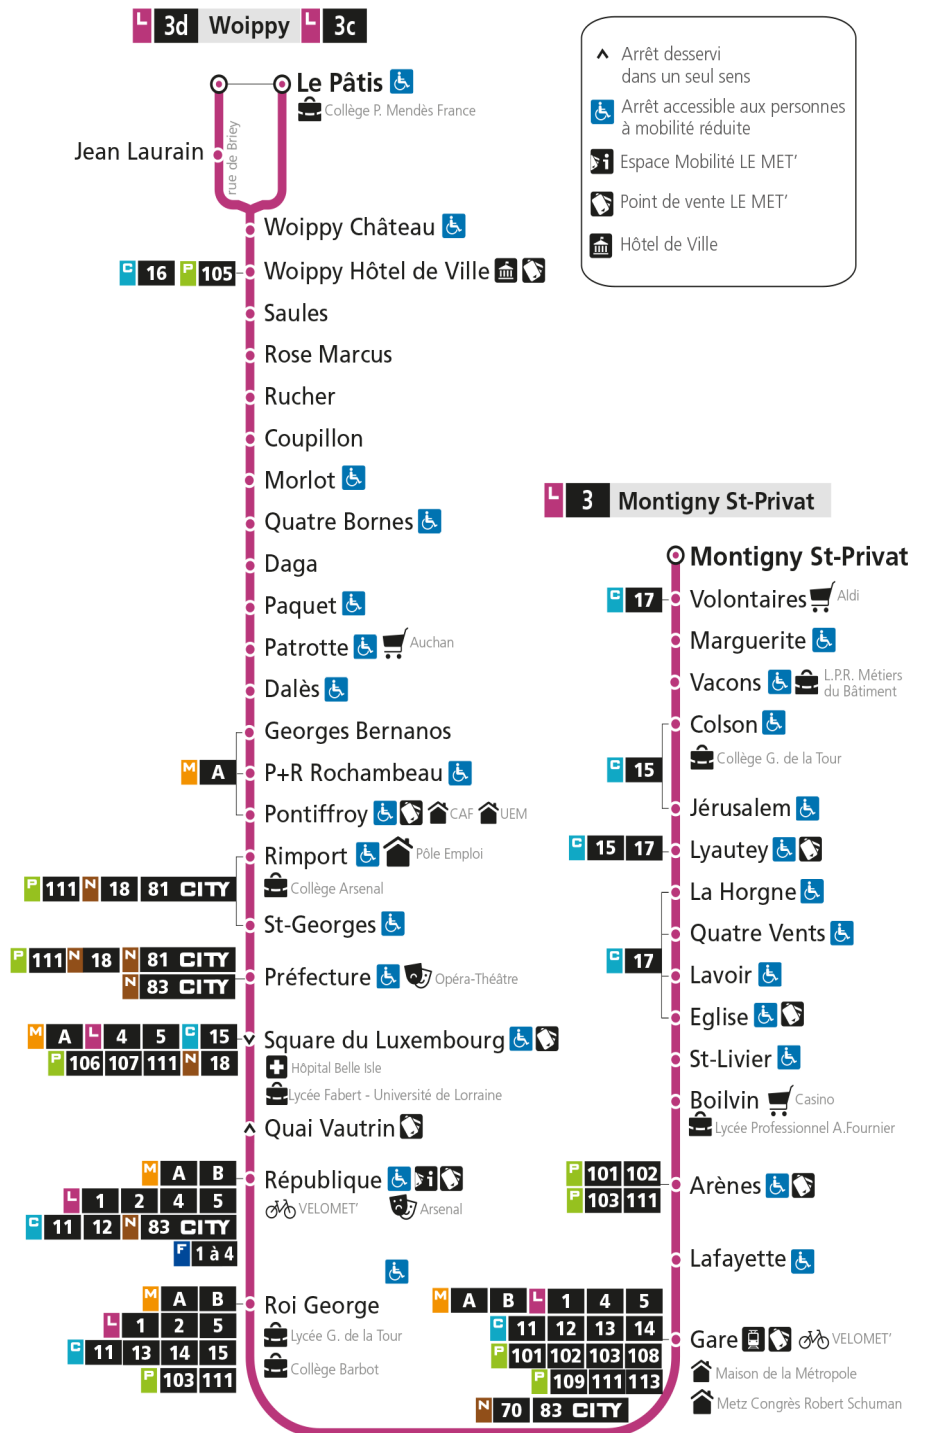

L **3** **WOIPPY**
arrêt QUAI VAUTRIN

Du 30 Août 2021 au 03 Juillet 2022

Du lundi au vendredi - hors jours fériés

4h	5h	6h	7h	8h	9h	10h	11h	12h	13h	14h	15h	16h	17h	18h	19h	20h	21h	22h	23h	00h
	22	10	06	06	06	06d	06	08d	08	10d	12	03d	04d	05d	02	17	25	33		
	52	31	16d	16d	17d	18	18d	20	19d	24	23d	13	15	14	19d	37				
		51d	26	26	29	31d	31	32d	31	35d	34	23d	25d	24d	37	57				
			37d	36d	42d	42	44d	44	45d	47	44d	34	35	35	57					
			47	46	54	54d	56	56d	57	59d	53	44d	45d	48d						
			57d	56d								54	56							

Samedi - hors jours fériés

4h	5h	6h	7h	8h	9h	10h	11h	12h	13h	14h	15h	16h	17h	18h	19h	20h	21h	22h	23h	00h
	24	05	17d	16	09d	00	02	02	02	03	03	03	03	03	03	13	24	33		
		32d	36	34d	24	15d	17d	19d	17d	18d	18d	18d	18d	18d	18d	32				
		58	56d	52	41d	30	32	32	32	33	33	33	33	33	33	56				
					47d	47d	47d	48d	48d	48d	48d	48d	48d	48d	53					

Du lundi au vendredi pendant les petites vacances scolaires - hors jours fériés

4h	5h	6h	7h	8h	9h	10h	11h	12h	13h	14h	15h	16h	17h	18h	19h	20h	21h	22h	23h	00h
	22	10	05	03d	06	06d	06	09d	09	11d	10	10d	10	00	00d	18	26	33		
	52	31	15d	15	18d	18	18d	21	20d	24	22d	22	22d	10d	12	37				
		51d	27	27d	30	30d	32	33d	32	35d	34	33d	34	24	24d	57				
			39d	39	42d	41	45d	45	46d	46	46d	46	47d	36d	38					
			51	53d	54	53d	57	57d	58	58d	58	58d		49	58					

Dimanche et jours fériés

4h	5h	6h	7h	8h	9h	10h	11h	12h	13h	14h	15h	16h	17h	18h	19h	20h	21h	22h	23h	00h
				19	19	19	19	19d	17d	18d	17d	17d	17d	17d	17d	17d	30d	33d		
								47d	48d	47d	47d	47d	47d	47d	47d	47d				

d - Terminus Woippy Le Patis par rue de Briey