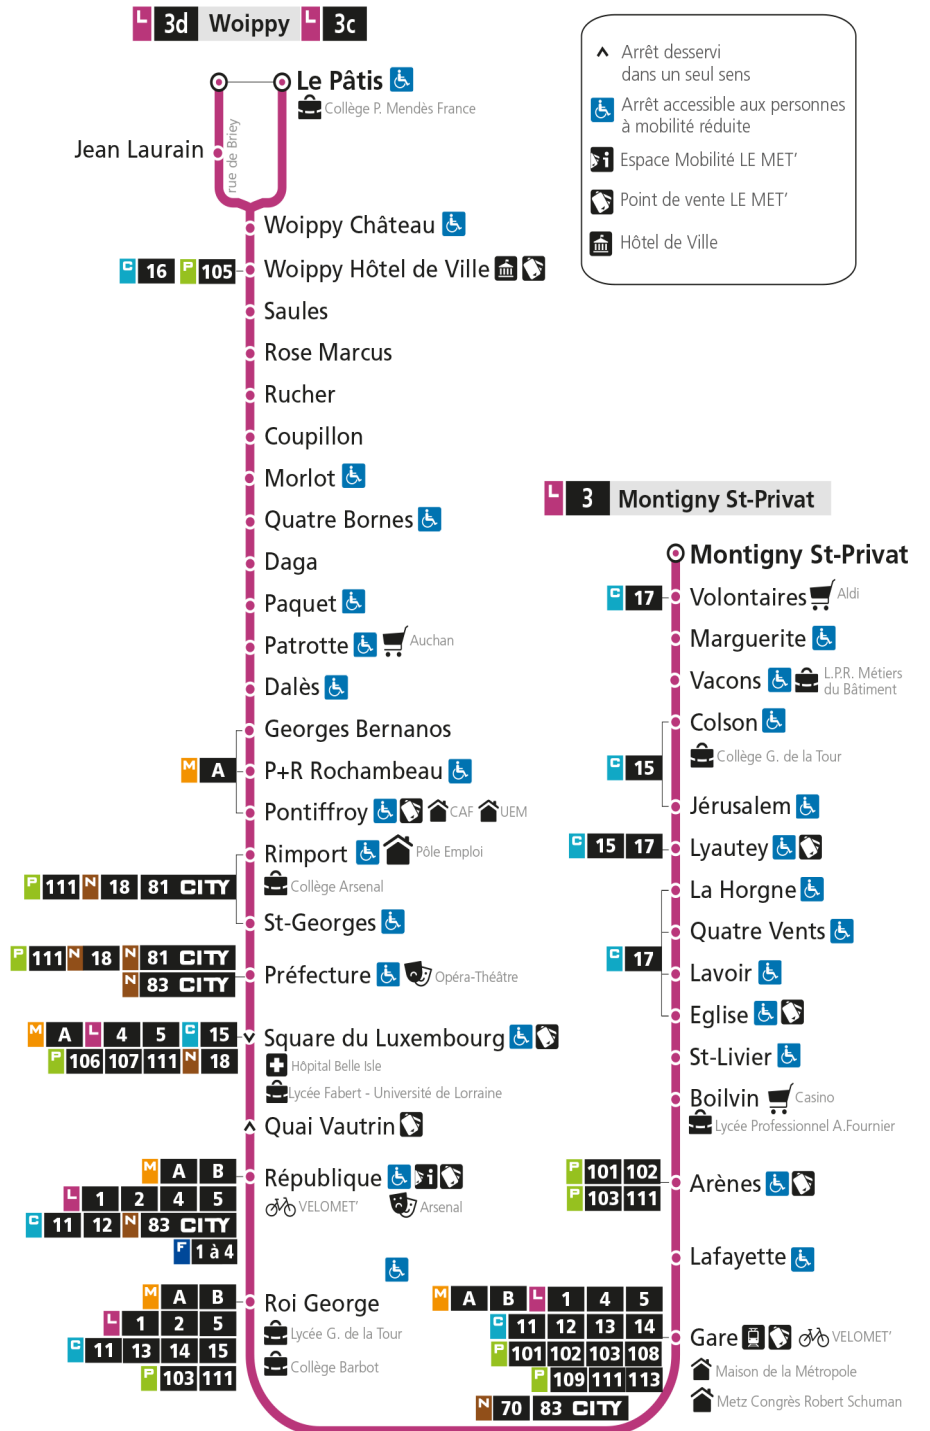

L **3** **WOIPPY**
arrêt MONTIGNY ST-PRIVAT

Du 30 Août 2021 au 03 Juillet 2022

Du lundi au vendredi - hors jours fériés

4h	5h	6h	7h	8h	9h	10h	11h	12h	13h	14h	15h	16h	17h	18h	19h	20h	21h	22h	23h	00h
	02	09	02	00	03	05d	05	06d	05	09d	08	07	07	10	14	14	02	05		
	32	28d	12d	10d	16d	16	18d	18	19d	21	18d	16d	17d	23d	34	34				
	49	42	21	20	28	28d	30	30d	31	33d	27	26	28	37	54					
		52d	31d	30d	40d	40	42d	42	44d	46	37d	36d	38d	54d						
			40	40	52	52d	54	53d	58	57d	47	47	49							
			50d	51d							57d	57d	59d							

Samedi - hors jours fériés

4h	5h	6h	7h	8h	9h	10h	11h	12h	13h	14h	15h	16h	17h	18h	19h	20h	21h	22h	23h	00h
	05	13d	13	10d	00	04	06	07	07	07	07	07	08	08	08	11	05	05		
	46	39	32d	28	16d	21d	21d	23d	22d	22d	22d	22d	23d	23d	30	37				
		58d	52	45d	34	36	36	38	37	37	37	38	38	38	51					
				49d	51d	51d	53d	52d	52d	52d	53d	53d	53d							

Du lundi au vendredi pendant les petites vacances scolaires - hors jours fériés

4h	5h	6h	7h	8h	9h	10h	11h	12h	13h	14h	15h	16h	17h	18h	19h	20h	21h	22h	23h	00h
	02	10	03	02d	05	05d	06	07d	05	08d	08	06d	08	11d	15	16	05	05		
	32	27d	15d	14	17d	16	19d	19	19d	20	20d	19	21d	24	35	36				
	50	41	27	28d	29	28d	31	31d	31	32d	31	31d	34	35d	55					
			51d	38d	41	41d	41	43d	43	44d	44	43d	43	45d	47					
				50	53d	53	53d	55	53d	57	56d	55	56d	59	59d					

Dimanche et jours fériés

4h	5h	6h	7h	8h	9h	10h	11h	12h	13h	14h	15h	16h	17h	18h	19h	20h	21h	22h	23h	00h
			51	51	51	51	51d	25d	25d	24d	24d	25d	25d	26d	26d	26d	09d	05d		
								55d	54d	54d	54d	55d	55d	56d	56d					

d - Terminus Woippy Le Patis par rue de Briey