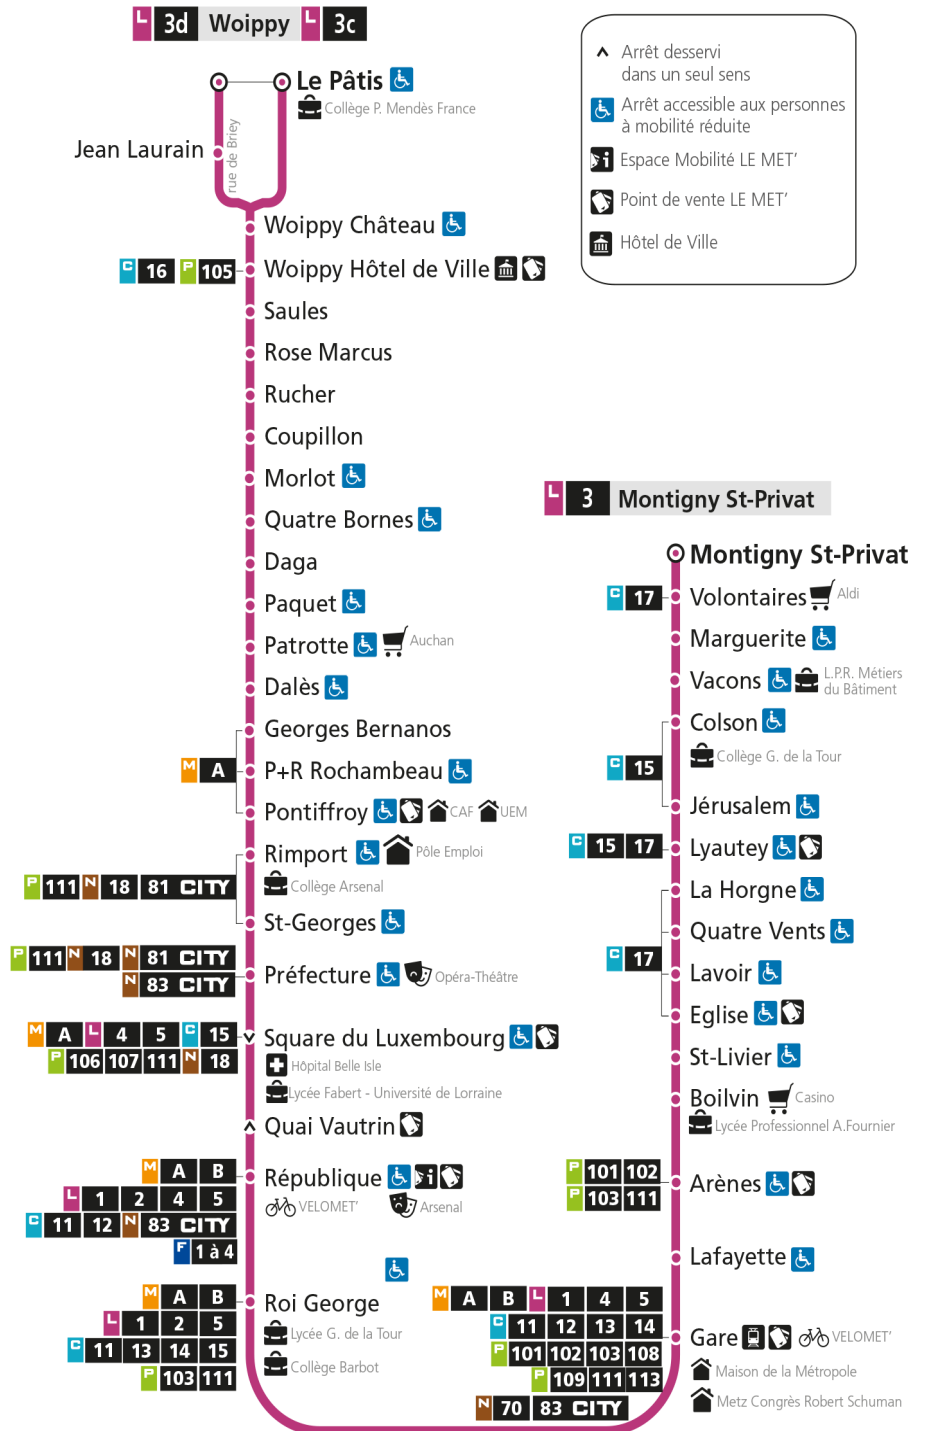

L **3** **WOIPPY**
arrêt VACONS

Du 30 Août 2021 au 03 Juillet 2022

Du lundi au vendredi - hors jours fériés

4h	5h	6h	7h	8h	9h	10h	11h	12h	13h	14h	15h	16h	17h	18h	19h	20h	21h	22h	23h	00h
	04	12	05	03	06	08d	08	09d	08	01	00d	00d	00d	02d	17	17	05	08		
	34	31d	15d	13d	19d	19	21d	21	22d	12d	11	10	10	13	37	37				
	52	45	24	23	31	31d	33	33d	34	24	21d	19d	20d	26d	57					
		55d	34d	33d	43d	43	45d	45	47d	36d	30	29	31	40						
			43	43	55	55d	57	56d		49	40d	39d	41d	57d						
			53d	54d							50	50	52							

Samedi - hors jours fériés

4h	5h	6h	7h	8h	9h	10h	11h	12h	13h	14h	15h	16h	17h	18h	19h	20h	21h	22h	23h	00h
	07	15d	00d	13d	03	07	09	10	10	10	10	10	11	11	11	13	07	08		
	48	41	16	31	19d	24d	24d	26d	25d	25d	25d	25d	26d	26d	33	39				
			35d	48d	37	39	39	41	40	40	40	41	41	41	53					
			55		52d	54d	54d	56d	55d	55d	55d	56d	56d	56d						

Du lundi au vendredi pendant les petites vacances scolaires - hors jours fériés

4h	5h	6h	7h	8h	9h	10h	11h	12h	13h	14h	15h	16h	17h	18h	19h	20h	21h	22h	23h	00h
	03	12	06	05d	08	08d	09	10d	08	00	11	09d	11	02	02d	18	07	08		
	33	30d	18d	17	20d	19	22d	22	22d	11d	23d	22	24d	14d	18	38				
	51	44	30	31d	32	31d	34	34d	34	23	34	34d	37	27	38					
		54d	41d	44	44d	44	46d	46	47d	35d	46d	46	48d	38d	58					
			53	56d	56	56d	58	56d		47	58	59d	50							

Dimanche et jours fériés

4h	5h	6h	7h	8h	9h	10h	11h	12h	13h	14h	15h	16h	17h	18h	19h	20h	21h	22h	23h	00h	
			54	54	54	54	54d	27d	27d	26d	26d	27d	27d	28d	28d	28d	11d	08d			
								57d	56d	56d	56d	57d	57d	58d	58d						

d - Terminus Woippy Le Patis par rue de Briey