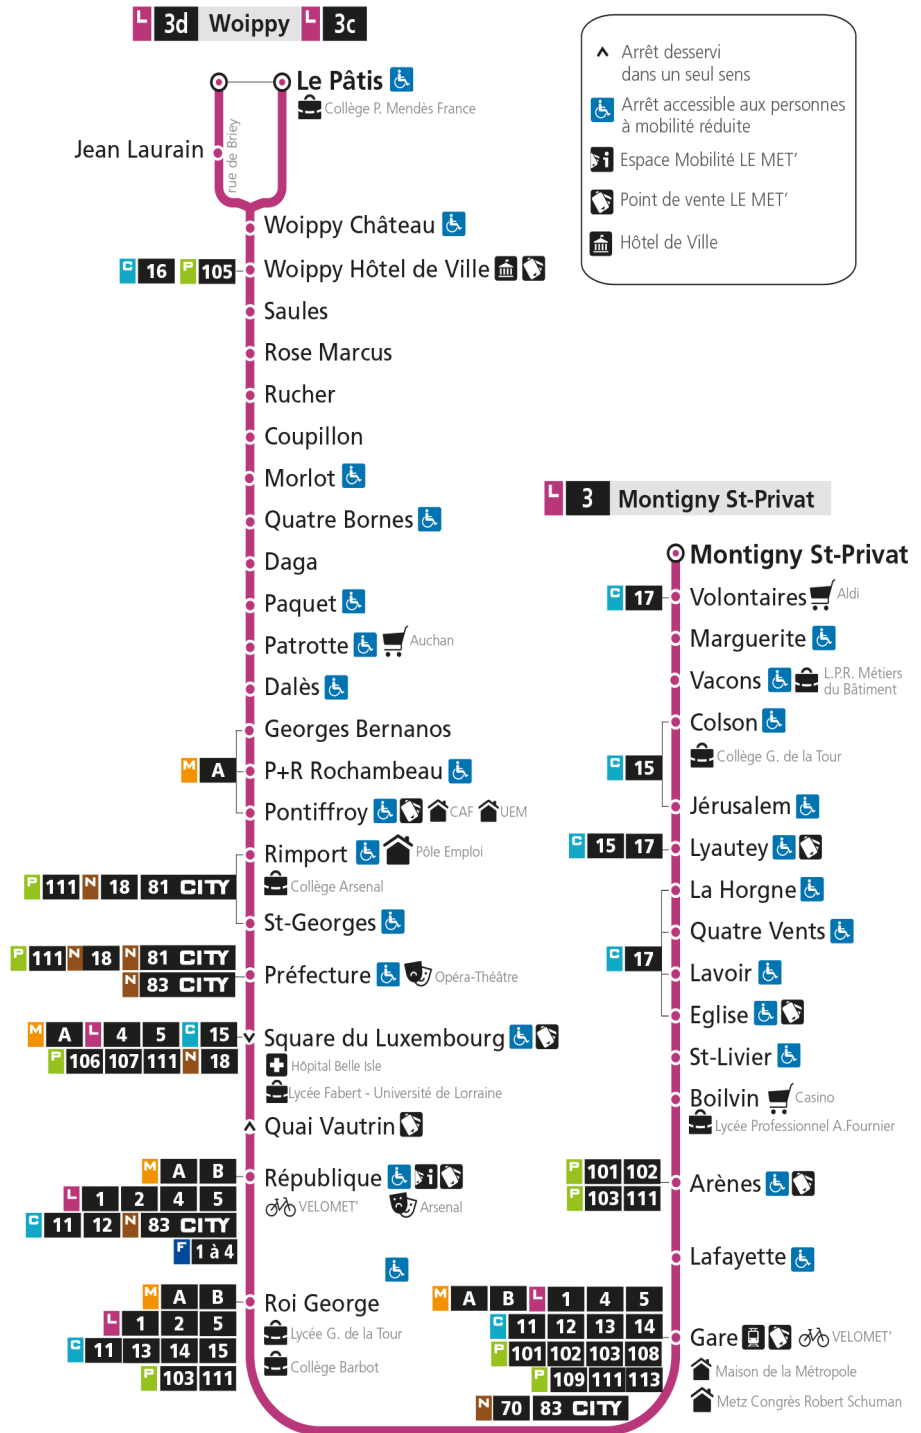

L **3** **WOIPPY**
arrêt LYAUTEY

Du 30 Août 2021 au 03 Juillet 2022

Du lundi au vendredi - hors jours fériés

4h	5h	6h	7h	8h	9h	10h	11h	12h	13h	14h	15h	16h	17h	18h	19h	20h	21h	22h	23h	00h
	06	15	08	06	09	11d	11	00	11	04	03d	03d	04d	05d	00d	19	07	10		
	36	34d	18d	16d	22d	22	24d	12d	25d	15d	14	14	14	16	19	39				
	54	48	27	26	34	34d	36	24	37	27	24d	23d	24d	29d	39					
		58d	37d	36d	46d	46	48d	36d	50d	39d	33	33	35	43	59					
			46	46	58	58d		48		52	43d	43d	45d							
			56d	57d				59d			53	54	55							

Samedi - hors jours fériés

4h	5h	6h	7h	8h	9h	10h	11h	12h	13h	14h	15h	16h	17h	18h	19h	20h	21h	22h	23h	00h
	09	17d	02d	16d	06	11	13	14	14	14	14	14	14	14	14	15	09	10		
	50	43	19	34	23d	28d	28d	29d	29d	29d	29d	29d	29d	29d	35	41				
			38d	51d	41	43	43	44	44	44	44	44	44	44	55					
			58		56d	58d	58d	59d	59d	59d	59d	59d	59d	59d						

Du lundi au vendredi pendant les petites vacances scolaires - hors jours fériés

4h	5h	6h	7h	8h	9h	10h	11h	12h	13h	14h	15h	16h	17h	18h	19h	20h	21h	22h	23h	00h
	05	14	09	09d	00d	00	12	01	00d	04	03d	02	02d	05	05d	01	09	10		
	35	33d	21d	21	12	12d	25d	13d	12	15d	15	13d	14	17d	21	20				
	53	47	33	35d	24d	23	37	25	26d	27	27d	26	27d	30	41	40				
		57d	44d	48	36	35d	49d	37d	38	39d	38	38d	40	41d						
			56		48d	47		49	51d	51	50d	50	51d	53						
					59d															

Dimanche et jours fériés

4h	5h	6h	7h	8h	9h	10h	11h	12h	13h	14h	15h	16h	17h	18h	19h	20h	21h	22h	23h	00h
			57	57	57	57	57d	29d	29d	28d	28d	29d	29d	30d	00d	00d	13d	10d		
							59d	58d	58d	58d	58d	59d	59d		30d	30d				

d - Terminus Woippy Le Patis par rue de Briey