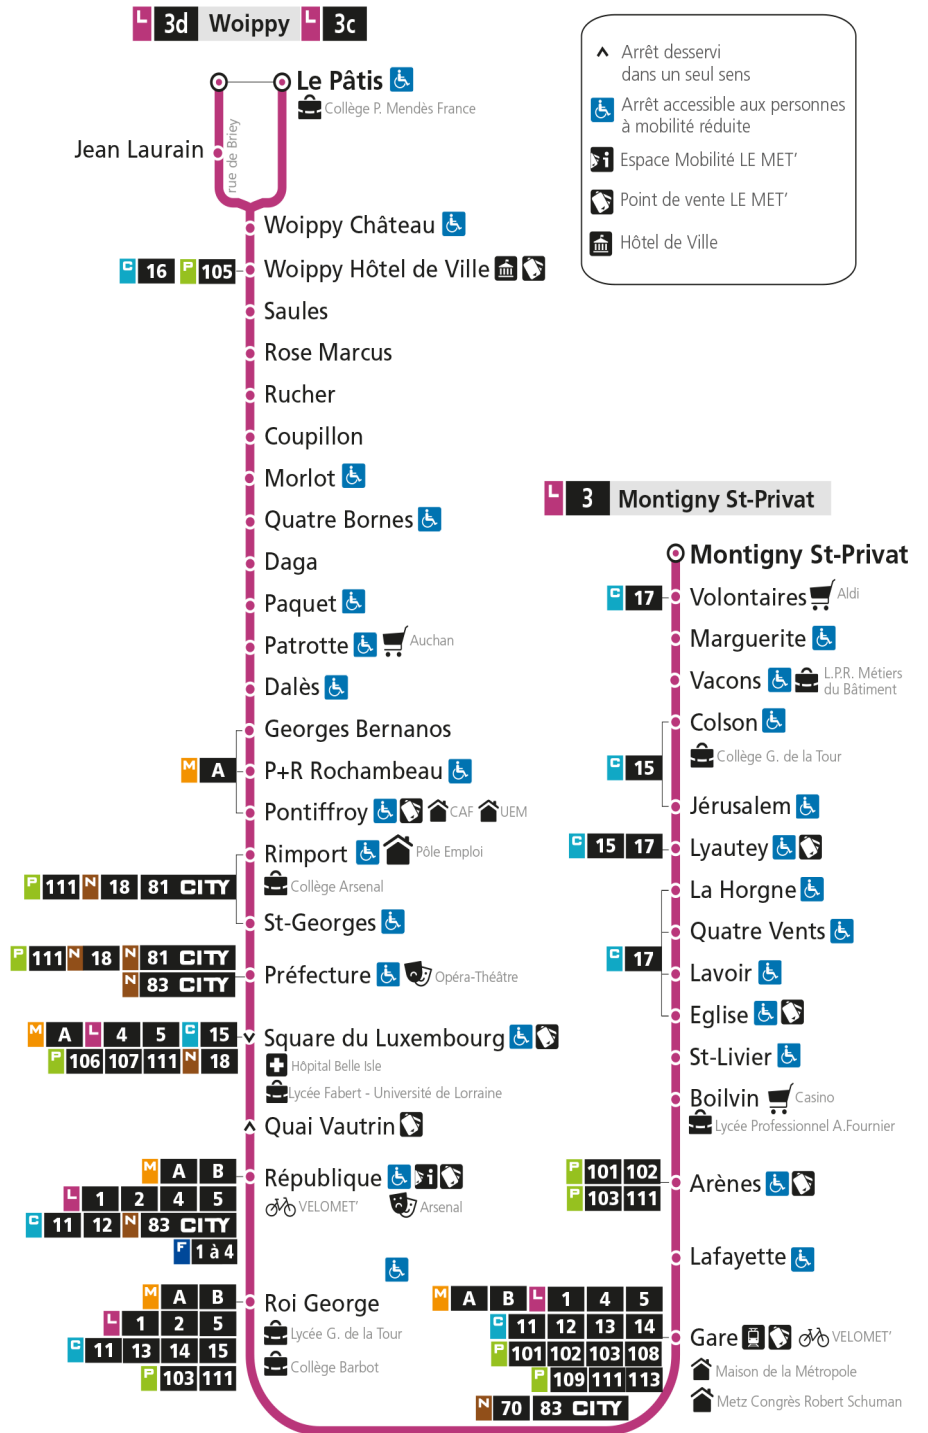

L **3** **WOIPPY**
arrêt LA HORGNE

Du 30 Août 2021 au 03 Juillet 2022

Du lundi au vendredi - hors jours fériés

4h	5h	6h	7h	8h	9h	10h	11h	12h	13h	14h	15h	16h	17h	18h	19h	20h	21h	22h	23h	00h
	08	16	09	07	10	12d	12	01	00d	05	04d	04d	05d	06d	01d	01	09	12		
	38	35d	19d	17d	23d	23	25d	13d	12	16d	15	15	15	17	21	21				
	56	49	28	27	35	35d	37	25	26d	28	25d	24d	25d	30d	41	41				
		59d	38d	37d	47d	47	49d	37d	38	40d	34	34	36	44						
			47	47	59	59d		49	51d	53	44d	44d	46d							
			57d	58d							54	55	56							

Samedi - hors jours fériés

4h	5h	6h	7h	8h	9h	10h	11h	12h	13h	14h	15h	16h	17h	18h	19h	20h	21h	22h	23h	00h
	11	19d	04d	17d	07	12	14	15	00d	00d	00d	00d	01d	01d	01d	17	11	12		
	52	45	20	35	24d	29d	29d	30d	15	15	15	15	16	16	16	43				
			39d	52d	42	44	44	45	30d	30d	30d	30d	31d	31d	37					
			59		57d	59d	59d		45	45	45	46	46	46	57					

Du lundi au vendredi pendant les petites vacances scolaires - hors jours fériés

4h	5h	6h	7h	8h	9h	10h	11h	12h	13h	14h	15h	16h	17h	18h	19h	20h	21h	22h	23h	00h
	07	16	10	10d	01d	01	01d	03	01d	05	04d	03	03d	06	06d	02	11	12		
	37	34d	22d	22	13	13d	14	15d	13	16d	16	14d	15	18d	22	22				
	55	48	34	36d	25d	24	27d	27	27d	28	28d	27	28d	31	42	42				
		58d	45d	49	37	36d	39	39d	39	40d	39	39d	41	42d						
			57		49d	49	51d	51	52d	52	51d	51	52d	54						

Dimanche et jours fériés

4h	5h	6h	7h	8h	9h	10h	11h	12h	13h	14h	15h	16h	17h	18h	19h	20h	21h	22h	23h	00h
			58	58	58	58	58d	31d	01d	00d	00d	00d	01d	01d	02d	02d	15d	12d		
									31d	30d	30d	31d	31d	32d	32d	32d				

d - Terminus Woippy Le Patis par rue de Briey