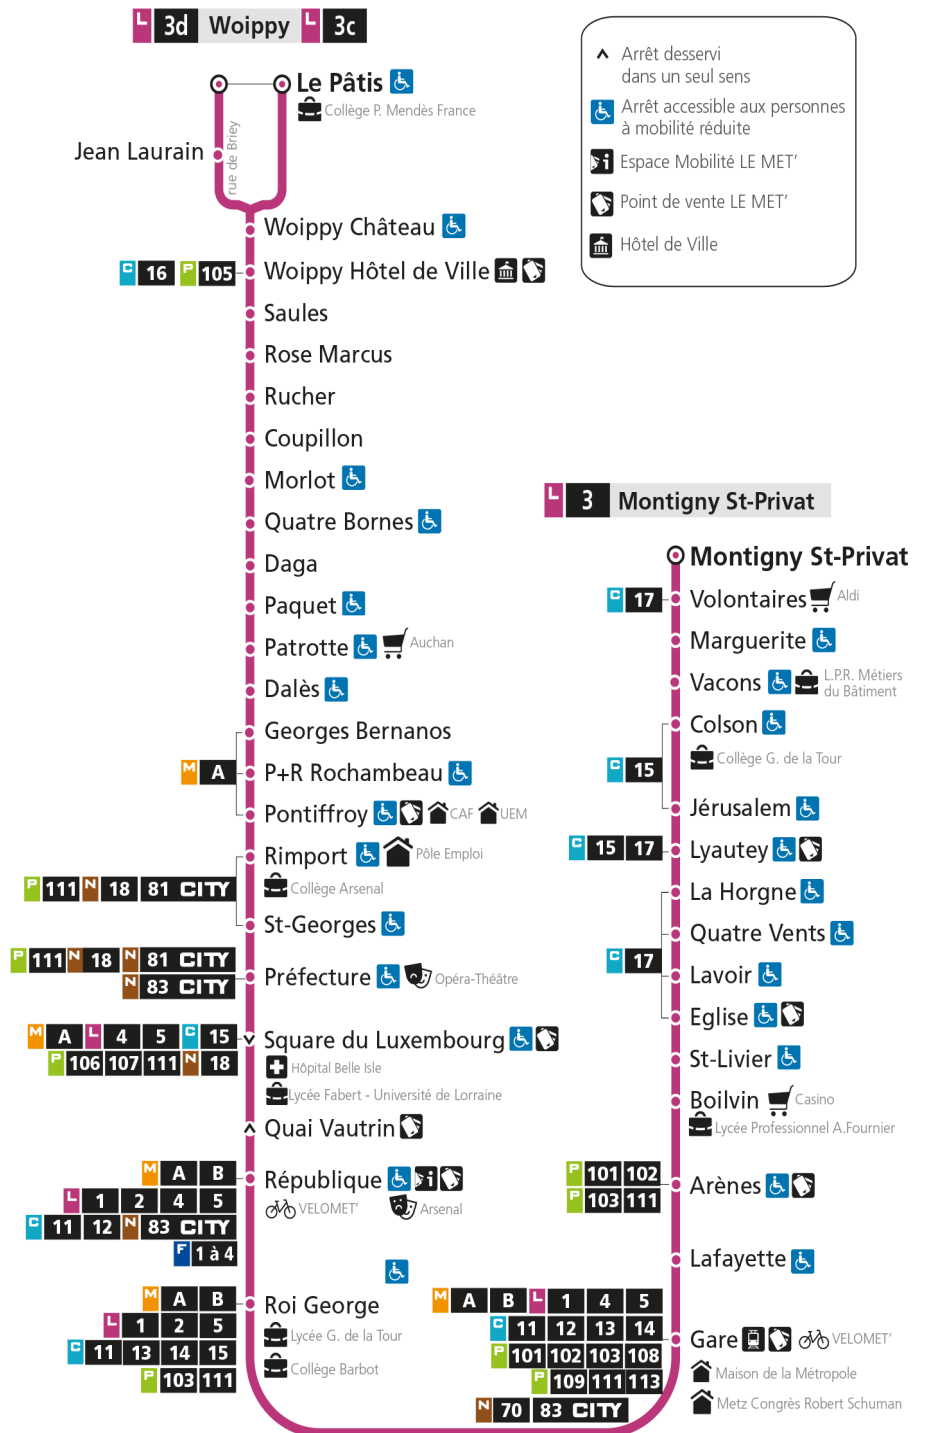

L 3 WOIPPY
arrêt MORLOT

Du 30 Août 2021 au 03 Juillet 2022

Du lundi au vendredi - hors jours fériés

4h	5h	6h	7h	8h	9h	10h	11h	12h	13h	14h	15h	16h	17h	18h	19h	20h	21h	22h	23h	00h
	37	07	06d	05	03	11	11d	01d	01	02d	04	01d	04d	03d	05d	13	13	49		
		25	21	15d	13d	23d	23	13	13d	14	16d	10	14	14	19	33	41			
		46	32d	24	23	35	35d	25d	25	27d	29	20d	24d	23d	36d	53				
			44	34d	34d	48d	48	37	36d	41	40d	30	35	32	54					
			55d	43	46	59		49d	48	52d	51	41d	45d	41d						
				53d	59d							53	53	52						

Samedi - hors jours fériés

4h	5h	6h	7h	8h	9h	10h	11h	12h	13h	14h	15h	16h	17h	18h	19h	20h	21h	22h	23h	00h
	39	20	13	13d	09	17	07d	07d	07d	08d	08d	08d	08d	08d	08d	12	15	49		
		47d	32d	33	26d	35d	22	22	22	23	23	23	23	23	23	32	42			
			52	51d	41	50	37d	39d	37d	38d	38d	38d	38d	38d	38d	51				
				58d		52	52	52	52	53	53	53	53	53	53					

Du lundi au vendredi pendant les petites vacances scolaires - hors jours fériés

4h	5h	6h	7h	8h	9h	10h	11h	12h	13h	14h	15h	16h	17h	18h	19h	20h	21h	22h	23h	00h
	36	06	06d	06	08d	10	09d	01d	01	02d	02	02d	05	06d	07	15	13	49		
		24	20	19d	21	22d	22	13	13d	14	14d	14	17d	19	17d	34	41			
		46	30d	31	33d	34	34d	25d	25	27d	26	27d	29	28d	29	53				
			42	43d	46	46d	48	37	36d	40	38d	39	41d	42	41d					
			54d	54	58d	57		49d	48	51d	50	52d	53	54d	55					

Dimanche et jours fériés

4h	5h	6h	7h	8h	9h	10h	11h	12h	13h	14h	15h	16h	17h	18h	19h	20h	21h	22h	23h	00h
				35	35	35	35	36d	04d	05d	04d	04d	06d	06d	05d	03d	02d	49d		
								34d	35d	34d	36d	36d	36d	36d	34d	33d	45d			

d - Terminus Woippy Le Patis par rue de Briey