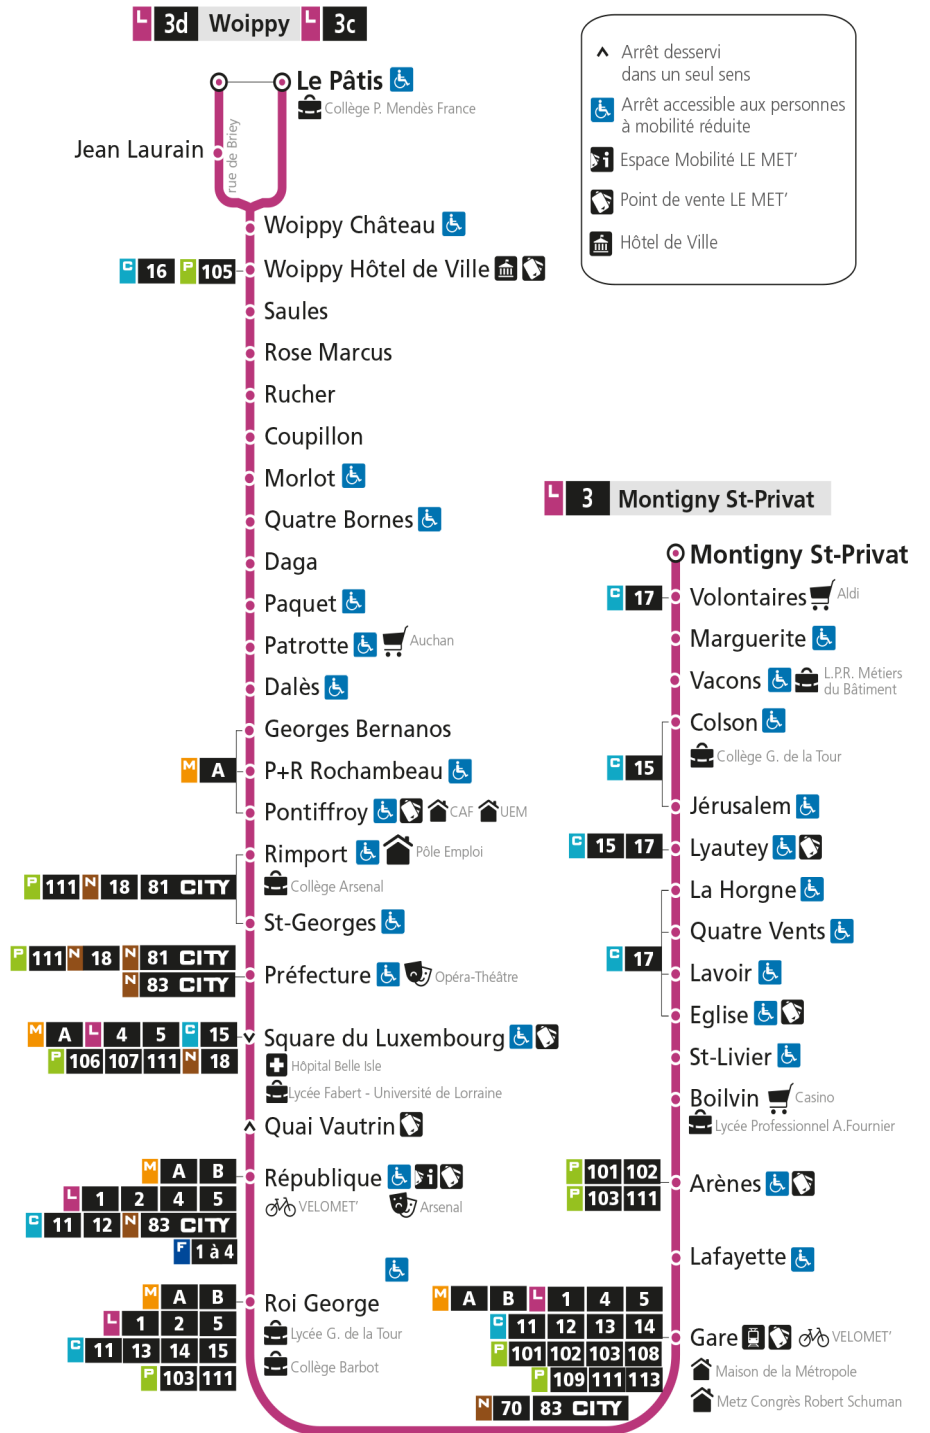

L **3** **WOIPPY**
arrêt COLSON

Du 30 Août 2021 au 03 Juillet 2022

Du lundi au vendredi - hors jours fériés

4h	5h	6h	7h	8h	9h	10h	11h	12h	13h	14h	15h	16h	17h	18h	19h	20h	21h	22h	23h	00h
	06	14	07	05	08	10d	10	11d	10	03	02d	02d	03d	04d	19	19	07	10		
	36	33d	17d	15d	21d	21	23d	23	24d	14d	13	13	13	15	39	39				
	54	47	26	25	33	33d	35	35d	36	26	23d	22d	23d	28d	59					
		57d	36d	35d	45d	45	47d	47	49d	38d	32	32	34	42						
			45	45	57	57d	59	58d		51	42d	42d	44d	59d						
			55d	56d							52	53	54							

Samedi - hors jours fériés

4h	5h	6h	7h	8h	9h	10h	11h	12h	13h	14h	15h	16h	17h	18h	19h	20h	21h	22h	23h	00h
	09	17d	02d	15d	05	10	12	13	13	13	13	13	14	14	14	15	09	10		
	50	43	18	33	22d	27d	27d	28d	28d	28d	28d	28d	29d	29d	35	41				
			37d	50d	40	42	42	43	43	43	43	44	44	44	55					
			57		55d	57d	57d	58d	58d	58d	58d	59d	59d	59d						

Du lundi au vendredi pendant les petites vacances scolaires - hors jours fériés

4h	5h	6h	7h	8h	9h	10h	11h	12h	13h	14h	15h	16h	17h	18h	19h	20h	21h	22h	23h	00h
	05	14	08	08d	11	11d	12	01	11	03	02d	01	01d	04	04d	00	09	10		
	35	32d	20d	20	23d	22	25d	13d	25d	14d	14	12d	13	16d	20	20				
	53	46	32	34d	35	34d	37	25	37	26	26d	25	26d	29	40	40				
		56d	43d	47	47d	47	49d	37d	50d	38d	37	37d	39	40d						
			55	59d	59	59d		49	59d	50	49d	49	50d	52						

Dimanche et jours fériés

4h	5h	6h	7h	8h	9h	10h	11h	12h	13h	14h	15h	16h	17h	18h	19h	20h	21h	22h	23h	00h
			56	56	56	56	56d	29d	29d	28d	28d	29d	29d	30d	00d	00d	13d	10d		
							59d	58d	58d	58d	58d	59d	59d		30d	30d				

d - Terminus Woippy Le Patis par rue de Briey