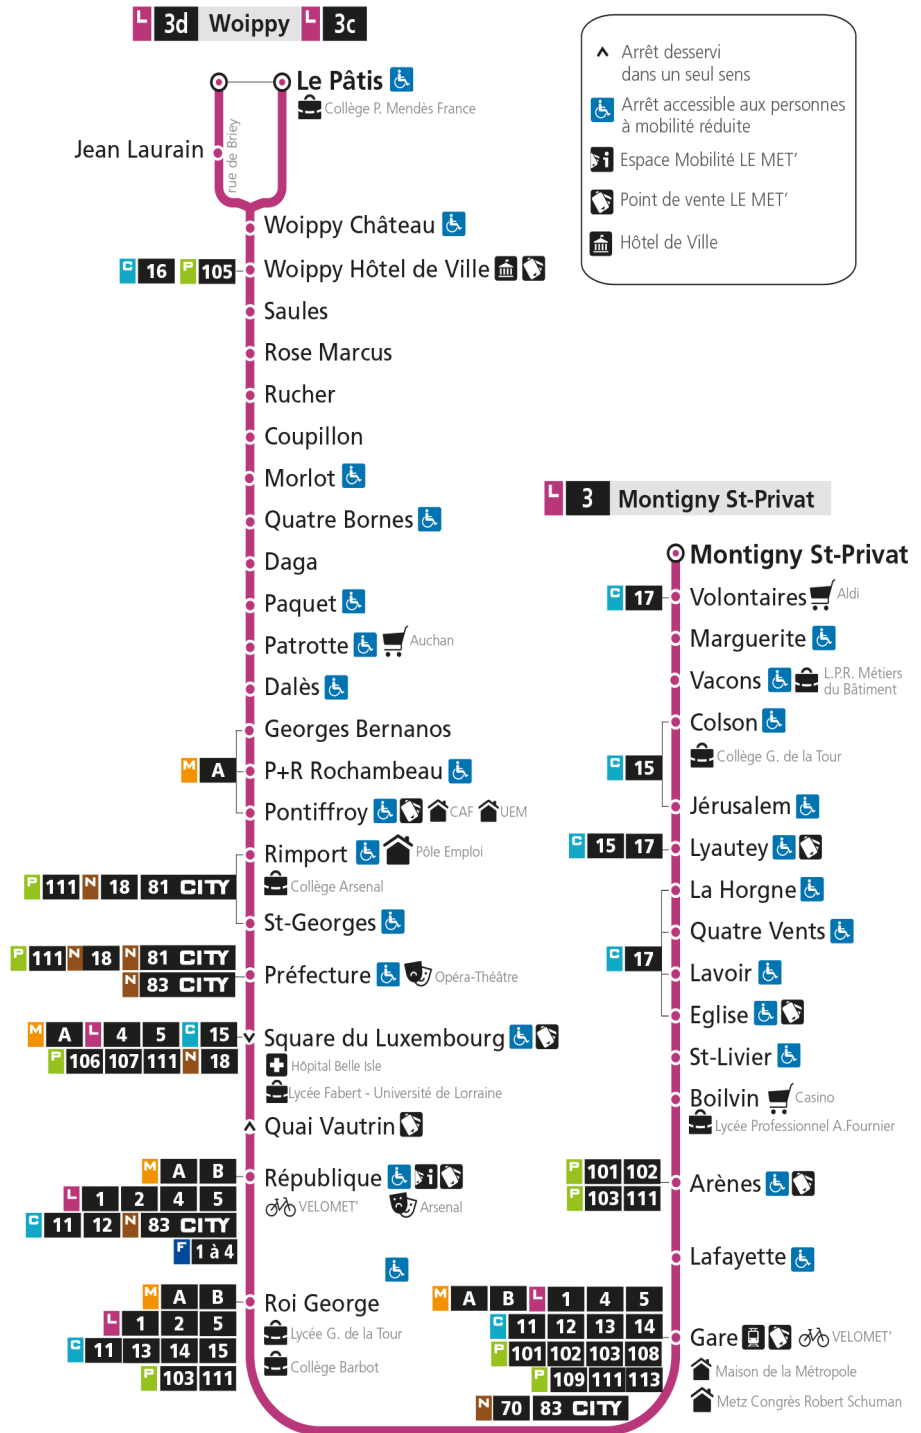

L **3** **WOIPPY**
arrêt LAFAYETTE

Du 30 Août 2021 au 03 Juillet 2022

Du lundi au vendredi - hors jours fériés

4h	5h	6h	7h	8h	9h	10h	11h	12h	13h	14h	15h	16h	17h	18h	19h	20h	21h	22h	23h	00h
	15	03	09d	07d	08d	09	09d	11	10d	01d	03	04	06	06	11d	09	17	20		
	45	24	19	17	20	22d	22	23d	22	15	14d	14d	16d	16d	29	29				
		44d	29d	27d	33d	33	35d	35	36d	26d	25	25	26	27	49	49				
		59	38	37	45	45d	47	47d	48	38	35d	35d	36d	40d						
			48d	47d	57d	57	59d	59		50d	44	45	47	54						
			57	57						54d	55d	57d								

Samedi - hors jours fériés

4h	5h	6h	7h	8h	9h	10h	11h	12h	13h	14h	15h	16h	17h	18h	19h	20h	21h	22h	23h	00h
	17	25d	10d	08	01d	07d	09d	09d	09d	09d	09d	09d	09d	09d	09d	04	17	20		
	58	51	28	26d	16	22	24	24	24	24	24	24	24	24	24	24				
			48d	44	33d	39d	39d	39d	39d	39d	39d	39d	39d	39d	44	49				
				52	54	54	54	54	54	54	54	54	54	54						

Du lundi au vendredi pendant les petites vacances scolaires - hors jours fériés

4h	5h	6h	7h	8h	9h	10h	11h	12h	13h	14h	15h	16h	17h	18h	19h	20h	21h	22h	23h	00h
	15	03	08d	07	11d	11	10d	00d	00	02d	02	01d	01	01d	03	11	19	20		
	45	24	20	20d	23	23d	23	12	11d	15	14d	13	13d	15	15d	30				
		44d	32d	32	35d	34	36d	24d	23	26d	26	24d	25	27d	31	50				
		58	44	46d	47	46d	48	36	37d	38	38d	37	38d	40	51					
			55d	59	59d	58		48d	49	50d	49	49d	51	51d						

Dimanche et jours fériés

4h	5h	6h	7h	8h	9h	10h	11h	12h	13h	14h	15h	16h	17h	18h	19h	20h	21h	22h	23h	00h
				06	06	06	06	06d	09d	09d	09d	09d	09d	09d	09d	09d	22d	20d		
								39d	39d	39d	39d	39d	39d	39d	39d	39d				

d - Terminus Woippy Le Patis par rue de Briey