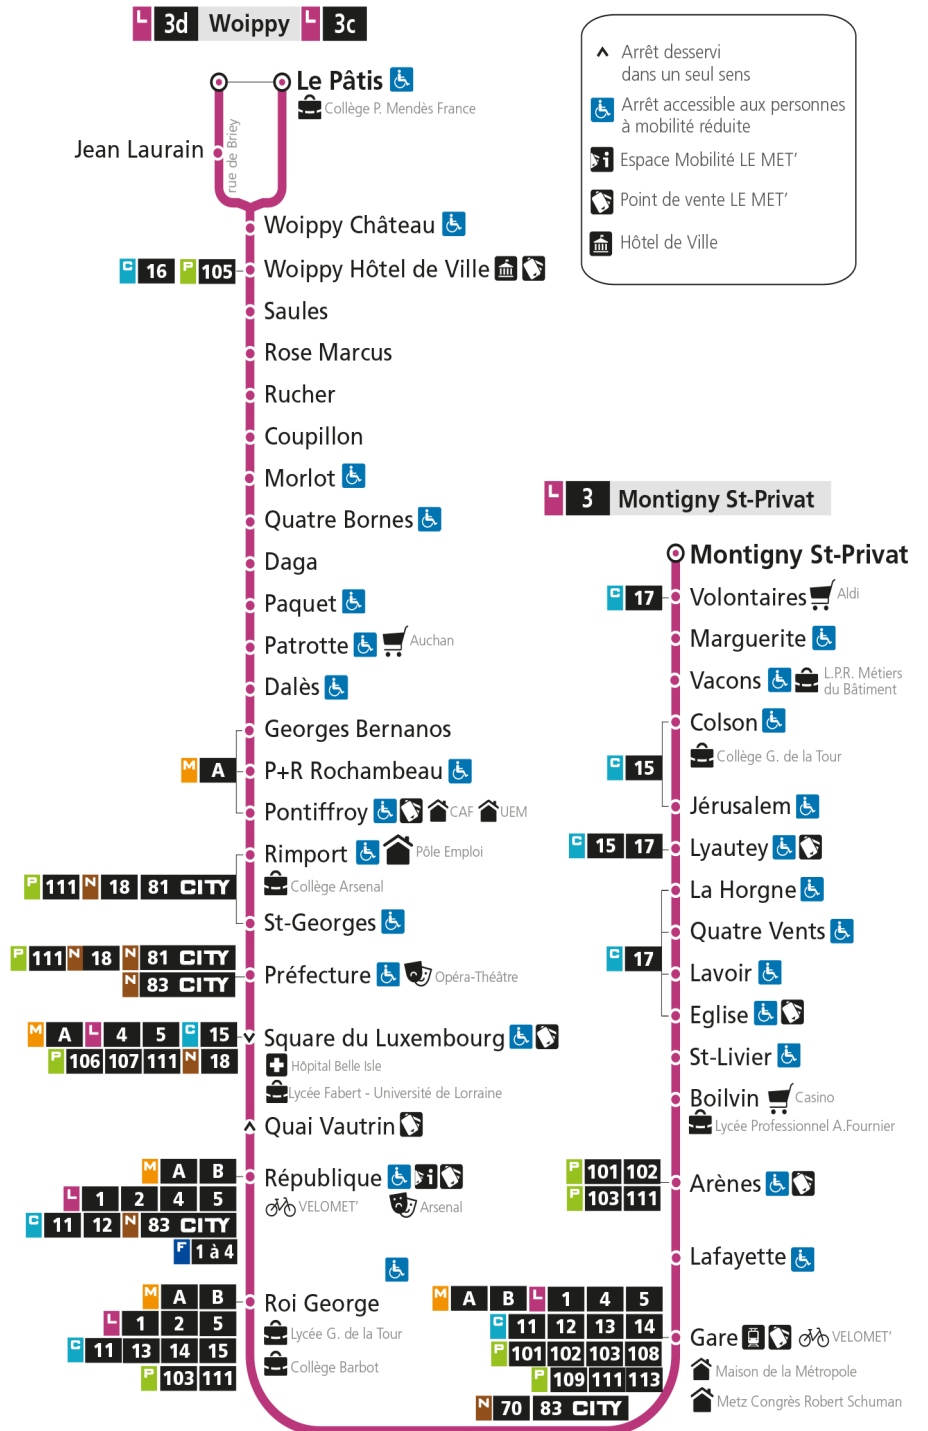

L **3** **WOIPPY**
arrêt REPUBLIQUE

Du 30 Août 2021 au 03 Juillet 2022

Du lundi au vendredi - hors jours fériés

4h	5h	6h	7h	8h	9h	10h	11h	12h	13h	14h	15h	16h	17h	18h	19h	20h	21h	22h	23h	00h
	20	08	04	03	03	03d	03	05d	05	07d	09	00d	01d	03d	00	15	23	31		
	50	29	14d	13d	14d	15	15d	17	16d	21	20d	10	12	12	17d	35				
		49d	24	23	26	28d	28	29d	28	32d	31	20d	22d	22d	35	55				
			34d	33d	39d	39	41d	41	42d	44	41d	31	32	33	55					
			44	43	51	51d	53	53d	54	56d	50	41d	42d	46d						
			54d	53d								51	53							

Samedi - hors jours fériés

4h	5h	6h	7h	8h	9h	10h	11h	12h	13h	14h	15h	16h	17h	18h	19h	20h	21h	22h	23h	00h
	22	03	15d	14	07d	13d	00	00	00	00	00	00	00	00	00	10	22	31		
		30d	34	32d	22	28	15d	15d	15d	15d	15d	15d	15d	15d	15d	29				
		56	54d	50	39d	45d	30	30	30	30	30	30	30	30	30	54				
				58		45d	45d	45d	45d	45d	45d	45d	45d	45d	50					

Du lundi au vendredi pendant les petites vacances scolaires - hors jours fériés

4h	5h	6h	7h	8h	9h	10h	11h	12h	13h	14h	15h	16h	17h	18h	19h	20h	21h	22h	23h	00h
	20	08	03	01d	04	04d	03	05d	05	07d	07	07d	07	07d	09	16	24	31		
	50	29	13d	13	16d	16	15d	17	16d	20	19d	19	19d	21	21d	35				
		49d	25	25d	28	28d	28	29d	28	31d	31	30d	31	33d	36	55				
			37d	37	40d	39	41d	41	42d	43	43d	43	44d	46	56					
			49	51d	52	51d	53	53d	54	55d	55	55d	57	57d						

Dimanche et jours fériés

4h	5h	6h	7h	8h	9h	10h	11h	12h	13h	14h	15h	16h	17h	18h	19h	20h	21h	22h	23h	00h
				17	17	17	17	17d	15d	15d	15d	15d	15d	15d	15d	15d	28d	31d		
								45d	45d	45d	45d	45d	45d	45d	45d	45d				

d - Terminus Woippy Le Patis par rue de Briey