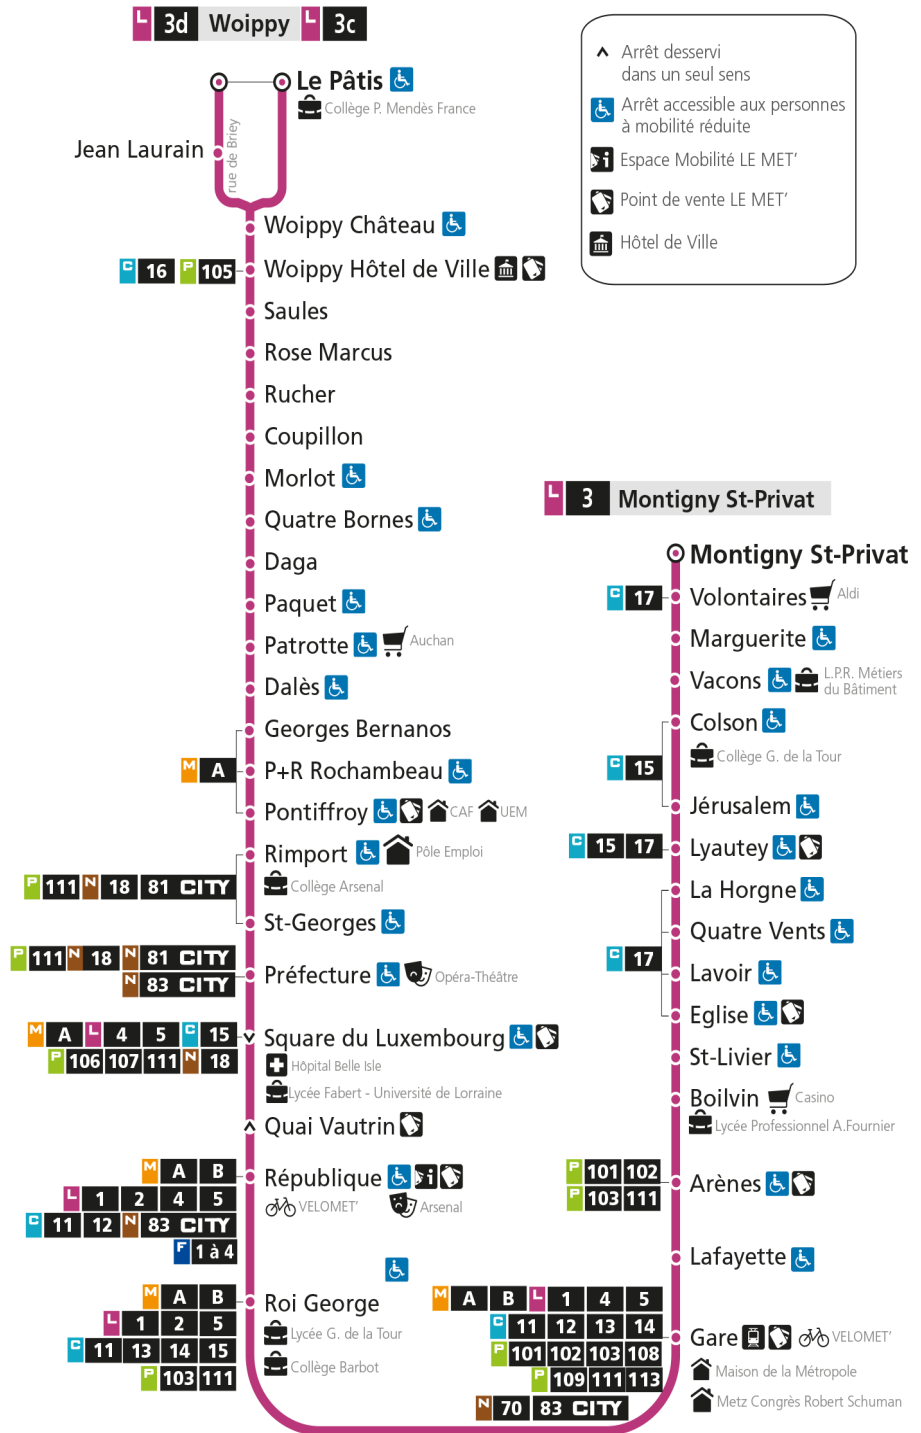

L **3** **WOIPPY**
arrêt JERUSALEM

Du 30 Août 2021 au 03 Juillet 2022

Du lundi au vendredi - hors jours fériés

4h	5h	6h	7h	8h	9h	10h	11h	12h	13h	14h	15h	16h	17h	18h	19h	20h	21h	22h	23h	00h
	06	14	07	05	08	10d	10	11d	10	03	02d	02d	03d	04d	19	19	07	10		
	36	33d	17d	15d	21d	21	23d	23	24d	14d	13	13	13	15	39	39				
	54	47	26	25	33	33d	35	35d	36	26	23d	22d	23d	28d	59					
		57d	36d	35d	45d	45	47d	47	49d	38d	32	32	34	42						
			45	45	57	57d	59	58d		51	42d	42d	44d	59d						
			55d	56d							52	53	54							

Samedi - hors jours fériés

4h	5h	6h	7h	8h	9h	10h	11h	12h	13h	14h	15h	16h	17h	18h	19h	20h	21h	22h	23h	00h
	09	17d	02d	15d	05	10	12	13	13	13	13	13	14	14	14	15	09	10		
	50	43	18	33	22d	27d	27d	28d	28d	28d	28d	28d	29d	29d	35	41				
			37d	50d	40	42	42	43	43	43	43	44	44	44	55					
			57		55d	57d	57d	58d	58d	58d	58d	59d	59d	59d						

Du lundi au vendredi pendant les petites vacances scolaires - hors jours fériés

4h	5h	6h	7h	8h	9h	10h	11h	12h	13h	14h	15h	16h	17h	18h	19h	20h	21h	22h	23h	00h
	05	14	08	08d	11	11d	12	01	11	03	02d	01	01d	04	04d	00	09	10		
	35	32d	20d	20	23d	22	25d	13d	25d	14d	14	12d	13	16d	20	20				
	53	46	32	34d	35	34d	37	25	37	26	26d	25	26d	29	40	40				
		56d	43d	47	47d	47	49d	37d	50d	38d	37	37d	39	40d						
			55	59d	59	59d		49	59d	50	49d	49	50d	52						

Dimanche et jours fériés

4h	5h	6h	7h	8h	9h	10h	11h	12h	13h	14h	15h	16h	17h	18h	19h	20h	21h	22h	23h	00h
			56	56	56	56	56d	29d	29d	28d	28d	29d	29d	30d	00d	00d	13d	10d		
							59d	58d	58d	58d	58d	59d	59d		30d	30d				

d - Terminus Woippy Le Patis par rue de Briey