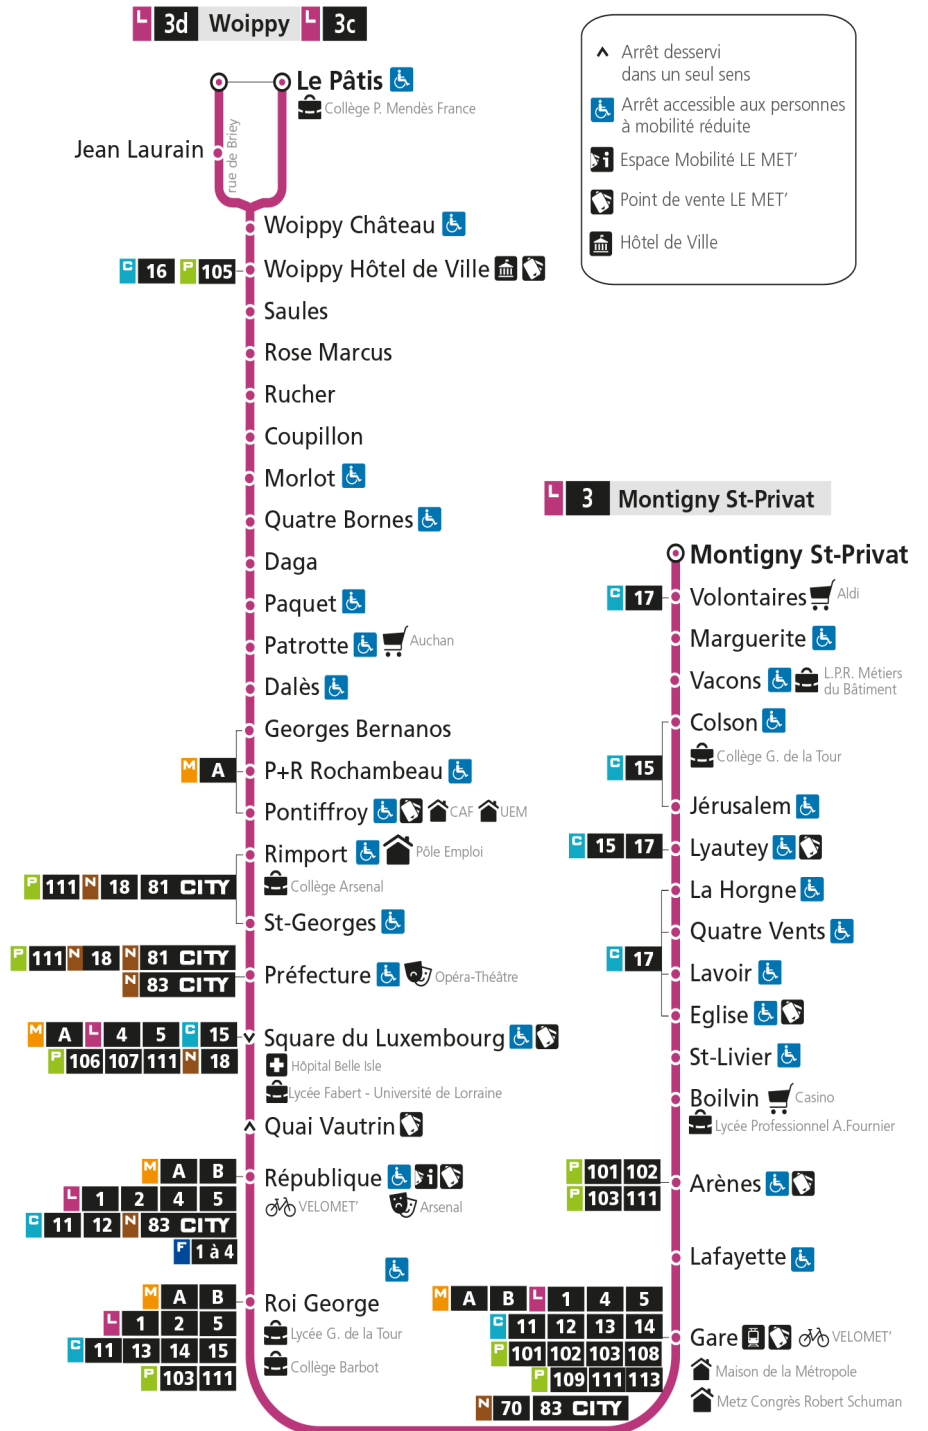

L **3** **WOIPPY**
arrêt BOILVIN

Du 30 Août 2021 au 03 Juillet 2022

Du lundi au vendredi - hors jours fériés

4h	5h	6h	7h	8h	9h	10h	11h	12h	13h	14h	15h	16h	17h	18h	19h	20h	21h	22h	23h	00h
	13	01	06d	05d	06d	07	07d	09	08d	13	01	02	03	04	09d	07	15	18		
	43	22	16	15	18	20d	20	21d	20	24d	12d	12d	13d	14d	27	27				
		42d	26d	25d	31d	31	33d	33	34d	36	23	23	23	25	47	47				
		56	36	35	43	43d	45	45d	46	48d	33d	32d	33d	38d						
			46d	45d	55d	55	57d	57	59d		42	42	44	52						
			55	55							52d	52d	54d							

Samedi - hors jours fériés

4h	5h	6h	7h	8h	9h	10h	11h	12h	13h	14h	15h	16h	17h	18h	19h	20h	21h	22h	23h	00h
	15	23d	08d	05	13	04d	06d	06d	06d	06d	06d	06d	06d	06d	06d	02	15	18		
	56	49	26	23d	30d	19	21	21	21	21	21	21	21	21	21	22				
			45d	41	49	36d	36d	36d	36d	36d	36d	36d	36d	36d	42	47				
			58d	51	51	51	51	51	51	51	51	51	51	51						

Du lundi au vendredi pendant les petites vacances scolaires - hors jours fériés

4h	5h	6h	7h	8h	9h	10h	11h	12h	13h	14h	15h	16h	17h	18h	19h	20h	21h	22h	23h	00h
	13	01	05d	05	08d	08	07d	09	08d	12	11d	11	11d	13	01	08	16	18		
	43	22	17	17d	20	20d	20	21d	20	23d	23	22d	23	25d	13d	27				
		41d	29d	29	32d	31	33d	33	34d	35	35d	35	36d	38	28	47				
		55	41	43d	44	43d	45	45d	46	47d	47	47d	49	49d	48					
			53d	56	56d	55	57d	57	59d	59	59d	59	59d							

Dimanche et jours fériés

4h	5h	6h	7h	8h	9h	10h	11h	12h	13h	14h	15h	16h	17h	18h	19h	20h	21h	22h	23h	00h
				04	04	04	04	04d	07d	06d	06d	06d	06d	06d	07d	07d	20d	18d		
								37d	37d	36d	36d	36d	36d	37d	37d					

d - Terminus Woippy Le Patis par rue de Briey