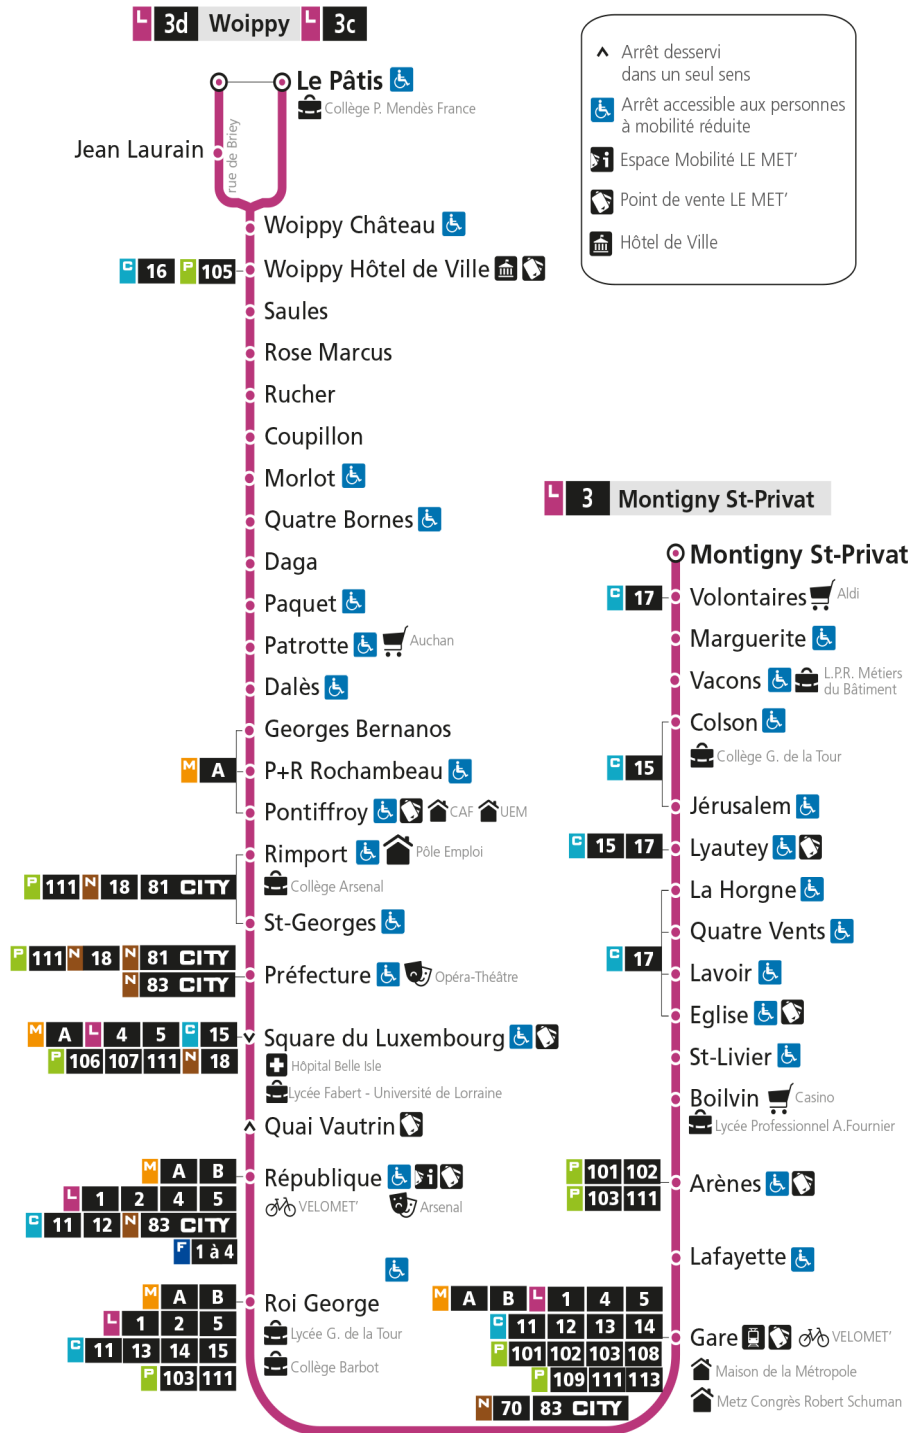

d - Terminus Woippy Le Patis par rue de Briey

- ▲ Arrêt desservi dans un seul sens
- ♿ Arrêt accessible aux personnes à mobilité réduite
- ℹ Espace Mobilité LE MET'
- 🏠 Point de vente LE MET'
- 🏨 Hôtel de Ville