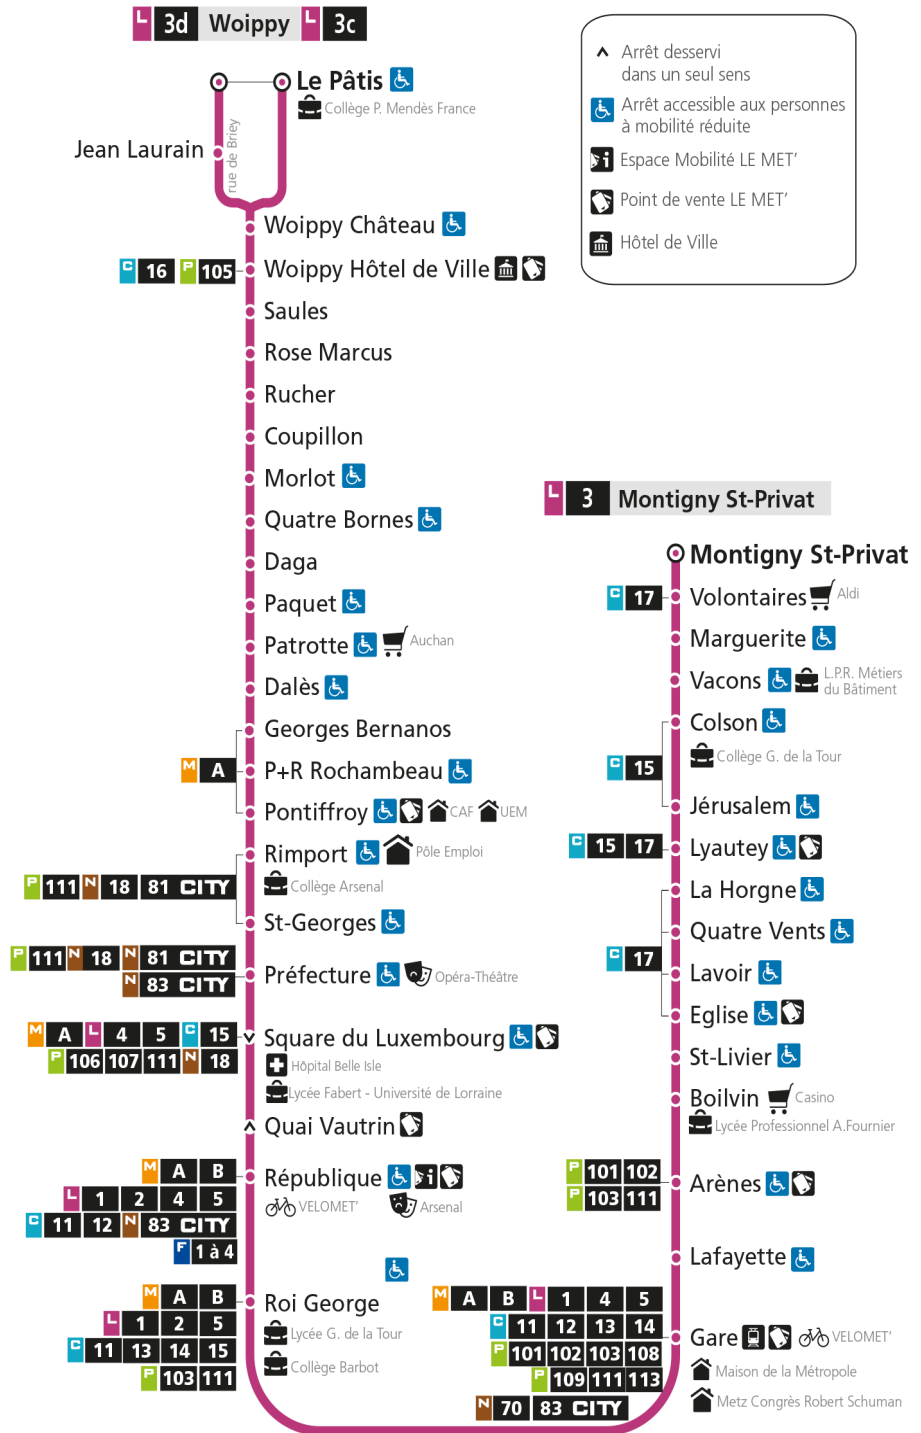

L **3** **WOIPPY**
arrêt MARGUERITE

Du 30 Août 2021 au 03 Juillet 2022

Du lundi au vendredi - hors jours fériés

4h	5h	6h	7h	8h	9h	10h	11h	12h	13h	14h	15h	16h	17h	18h	19h	20h	21h	22h	23h	00h
	03	11	04	02	05	07d	07	08d	07	00	10	09	09	01d	16	16	04	07		
	33	30d	14d	12d	18d	18	20d	20	21d	11d	20d	18d	19d	12	36	36				
	51	44	23	22	30	30d	32	32d	33	23	29	28	30	25d	56					
		54d	33d	32d	42d	42	44d	44	46d	35d	39d	38d	40d	39						
			42	42	54	54d	56	55d		48	49	49	51	56d						
			52d	53d						59d	59d	59d								

Samedi - hors jours fériés

4h	5h	6h	7h	8h	9h	10h	11h	12h	13h	14h	15h	16h	17h	18h	19h	20h	21h	22h	23h	00h
	06	14d	15	12d	02	06	08	09	09	09	09	09	10	10	10	12	06	07		
	47	40	34d	30	18d	23d	23d	25d	24d	24d	24d	24d	25d	25d	32	38				
		59d	54	47d	36	38	38	40	39	39	39	40	40	40	52					
				51d	53d	53d	55d	54d	54d	54d	54d	55d	55d	55d						

Du lundi au vendredi pendant les petites vacances scolaires - hors jours fériés

4h	5h	6h	7h	8h	9h	10h	11h	12h	13h	14h	15h	16h	17h	18h	19h	20h	21h	22h	23h	00h
	03	11	05	04d	07	07d	08	09d	07	10d	10	08d	10	01	01d	17	06	07		
	33	29d	17d	16	19d	18	21d	21	21d	22	22d	21	23d	13d	17	37				
	51	43	29	30d	31	30d	33	33d	33	34d	33	33d	36	26	37					
			53d	40d	43	43d	43	45d	45	46d	46	45d	45	47d	37d	57				
				52	55d	55	55d	57	55d	59	58d	57	58d	49						

Dimanche et jours fériés

4h	5h	6h	7h	8h	9h	10h	11h	12h	13h	14h	15h	16h	17h	18h	19h	20h	21h	22h	23h	00h	
			53	53	53	53	53d	26d	26d	25d	25d	26d	26d	27d	27d	27d	10d	07d			
								56d	55d	55d	55d	56d	56d	57d	57d						

d - Terminus Woippy Le Patis par rue de Briey