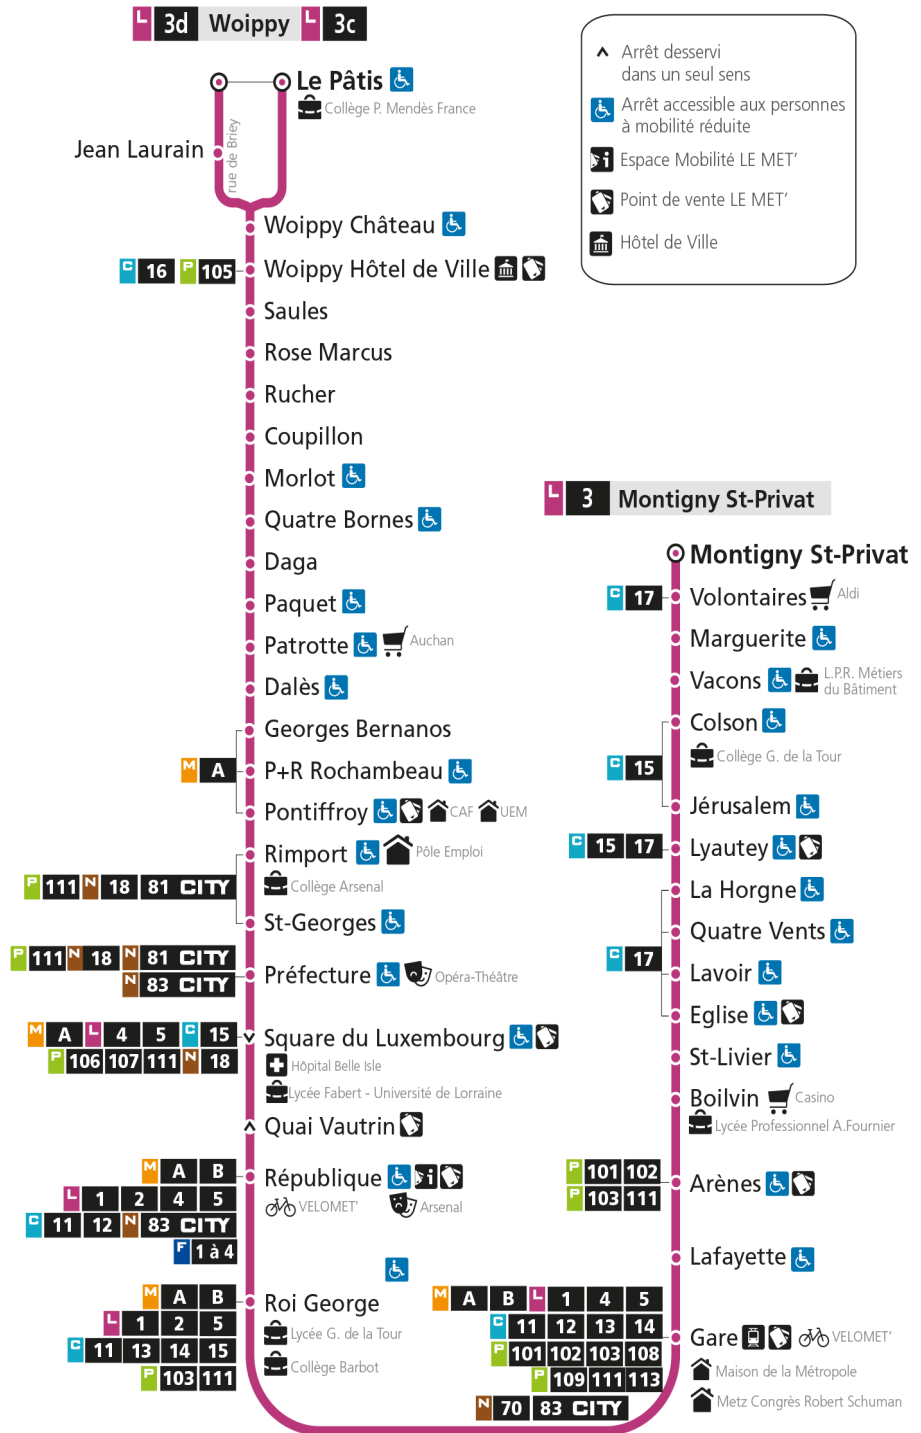

Dimanche et jours fériés

4h	5h	6h	7h	8h	9h	10h	11h	12h	13h	14h	15h	16h	17h	18h	19h	20h	21h	22h	23h	00h
				36	36	36	36	37	05	06	05	05	07	07	06	04	03	50		
									35	36	35	37	37	37	35	34	46			

L **3** **WOIPPY**
arrêt ROSE MARCUS