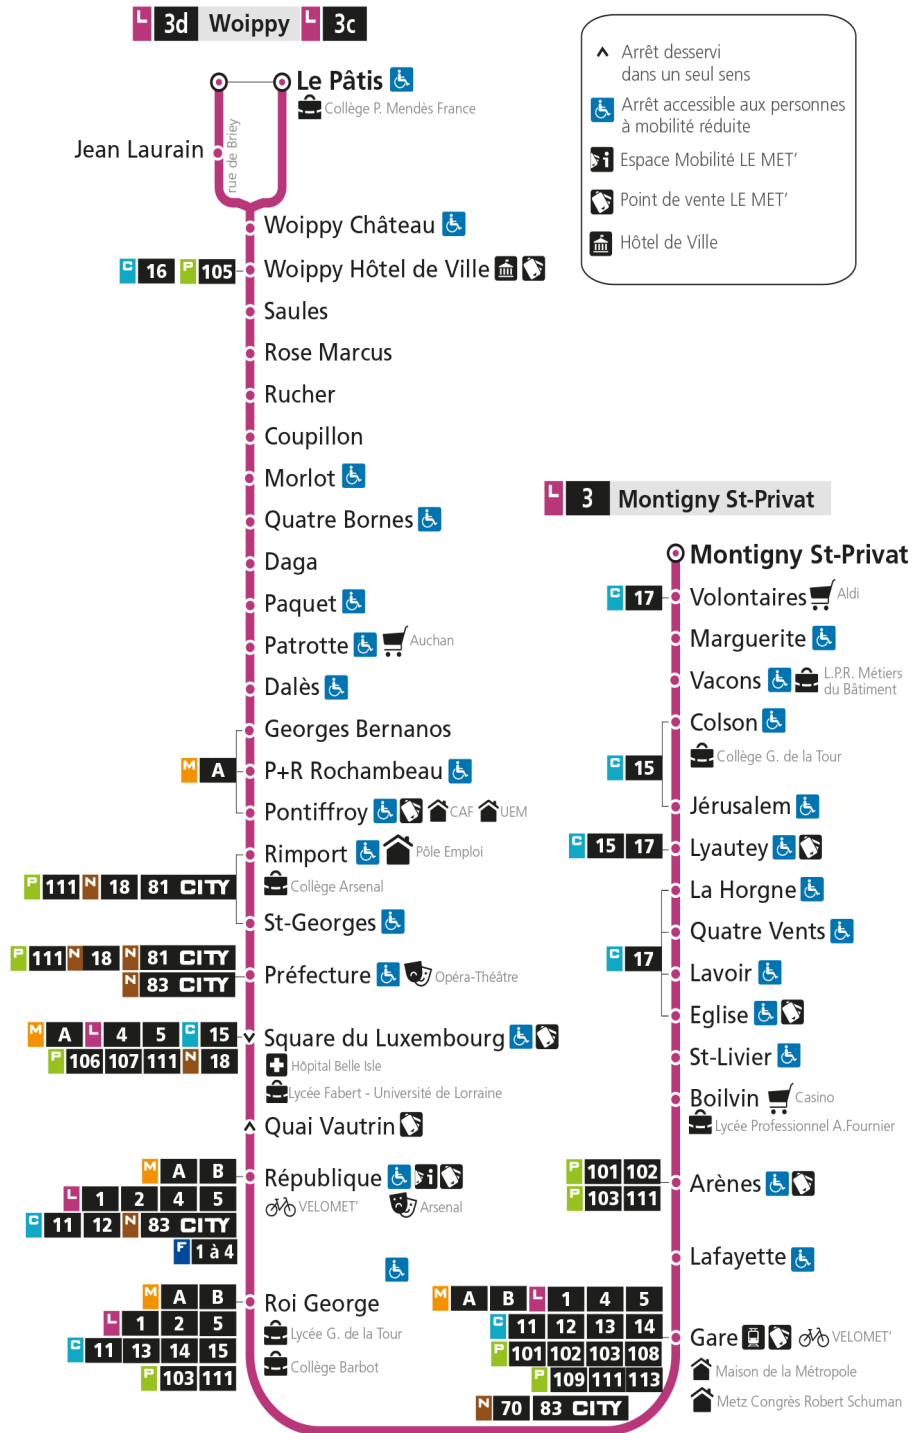

L **3** **WOIPPY**
arrêt ROI GEORGE

Du 30 Août 2021 au 03 Juillet 2022

Du lundi au vendredi - hors jours fériés

4h	5h	6h	7h	8h	9h	10h	11h	12h	13h	14h	15h	16h	17h	18h	19h	20h	21h	22h	23h	00h
	18	06	02	01	01	01d	01	03d	03	05d	07	08	10	01d	15d	13	21	24		
	48	27	12d	11d	12d	13	13d	15	14d	19	18d	18d	20d	10	33	33				
		47d	22	21	24	26d	26	27d	26	30d	29	29	30	20d	53	53				
			32d	31d	37d	37	39d	39	40d	42	39d	39d	40d	31						
			42	41	49	49d	51	51d	52	54d	48	49	51	44d						
			52d	51d							58d	59d		58						

Samedi - hors jours fériés

4h	5h	6h	7h	8h	9h	10h	11h	12h	13h	14h	15h	16h	17h	18h	19h	20h	21h	22h	23h	00h
	20	01	13d	11	04d	10d	12d	12d	12d	12d	12d	12d	12d	12d	12d	07	20	24		
		28d	31	29d	19	25	27	27	27	27	27	27	27	27	27	27				
		54	51d	47	36d	42d	42d	42d	42d	42d	42d	42d	42d	42d	47	52				
				55	57	57	57	57	57	57	57	57	57	57						

Du lundi au vendredi pendant les petites vacances scolaires - hors jours fériés

4h	5h	6h	7h	8h	9h	10h	11h	12h	13h	14h	15h	16h	17h	18h	19h	20h	21h	22h	23h	00h
	18	06	01	11	02	02d	01	03d	03	05d	05	05d	05	05d	07	14	22	24		
	48	27	11d	23d	14d	14	13d	15	14d	18	17d	17	17d	19	19d	33				
		47d	23	35	26	26d	26	27d	26	29d	29	28d	29	31d	34	53				
			35d	49d	38d	37	39d	39	40d	41	41d	41	42d	44	54					
			47		50	49d	51	51d	52	53d	53	53d	55	55d						
			59d																	

Dimanche et jours fériés

4h	5h	6h	7h	8h	9h	10h	11h	12h	13h	14h	15h	16h	17h	18h	19h	20h	21h	22h	23h	00h
				13	13	13	13	13d	12d	12d	12d	12d	12d	12d	12d	12d	25d	24d		
								42d	42d	42d	42d	42d	42d	42d	42d	42d				

d - Terminus Woippy Le Patis par rue de Briey