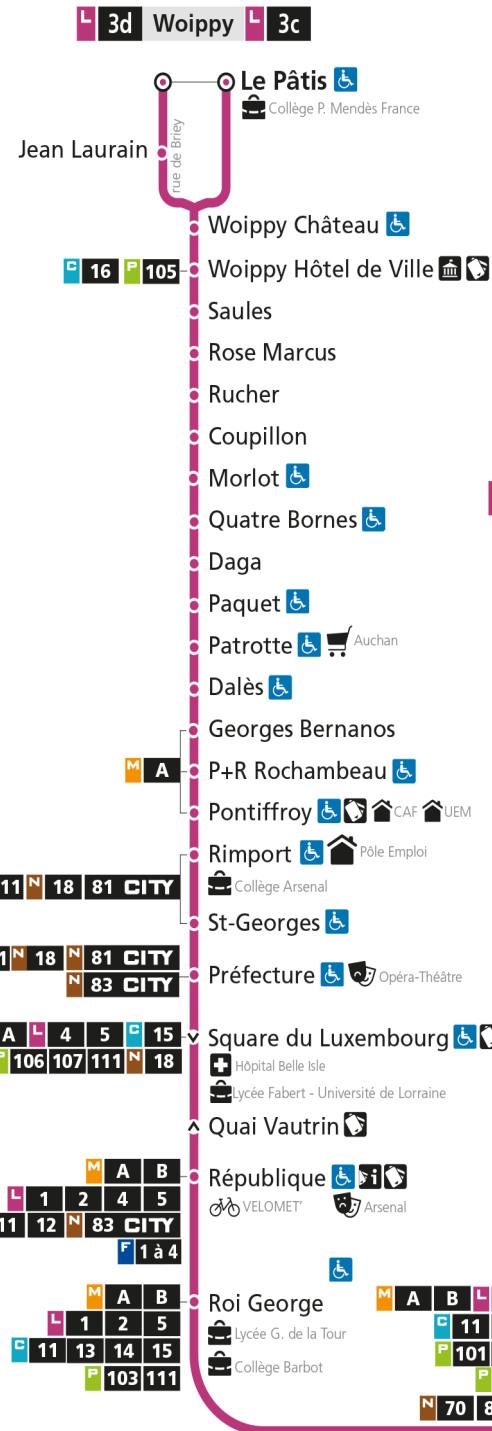

Dimanche et jours fériés

4h	5h	6h	7h	8h	9h	10h	11h	12h	13h	14h	15h	16h	17h	18h	19h	20h	21h	22h	23h	00h
				39	39	39	39	40	08	09	08	08	10	10	09	07	06	53		
									38	39	38	40	40	40	38	37	49			

- ▲ Arrêt desservi dans un seul sens
- ♿ Arrêt accessible aux personnes à mobilité réduite
- ℹ Espace Mobilité LE MET'
- 📍 Point de vente LE MET'
- 🏠 Hôtel de Ville