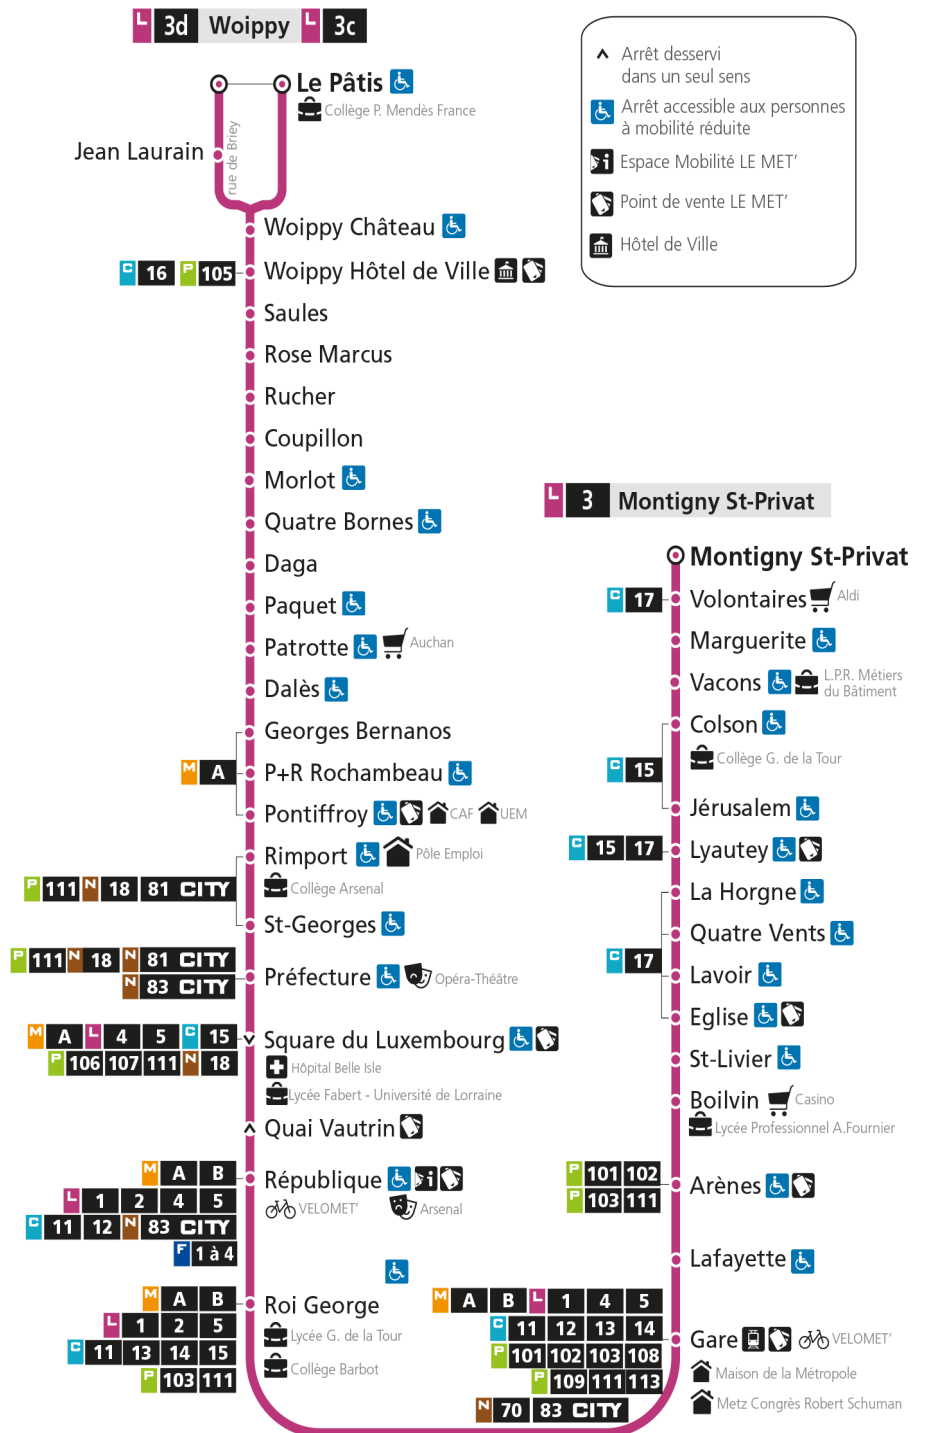

L **3** **WOIPPY**
arrêt PONTIFFROY

Du 30 Août 2021 au 03 Juillet 2022

Du lundi au vendredi - hors jours fériés

4h	5h	6h	7h	8h	9h	10h	11h	12h	13h	14h	15h	16h	17h	18h	19h	20h	21h	22h	23h	00h
	29	17	13	05d	03d	02	02d	04	04d	05	07d	01	03	04	09	04	04	40		
	59	38	23d	14	13	14d	14	16d	16	18d	20	11d	13d	13d	26d	24	32			
		58d	34	24d	24d	26	26d	28	27d	32	31d	21	24	22	44	44				
			45d	33	37	39d	39	40d	39	43d	42	32d	34d	31d						
			55	43d	50d	50	52d	52	53d	55	52d	43	43	42						
				53								53d	53d	55d						

Samedi - hors jours fériés

4h	5h	6h	7h	8h	9h	10h	11h	12h	13h	14h	15h	16h	17h	18h	19h	20h	21h	22h	23h	00h
	32	13	06	05d	01	09	12	12	12	13	13	13	13	13	13	03	06	40		
		40d	25d	25	18d	25d	27d	29d	27d	28d	28d	28d	28d	28d	28d	23	34			
			44	43d	33	40	42	42	42	43	43	43	43	43	43	42				
				50d	57d	57d	57d	58d	58d	58d	58d	58d	58d	58d						

Du lundi au vendredi pendant les petites vacances scolaires - hors jours fériés

4h	5h	6h	7h	8h	9h	10h	11h	12h	13h	14h	15h	16h	17h	18h	19h	20h	21h	22h	23h	00h
	28	16	12	11d	00d	01	00d	04	04d	05	05d	05	06d	08	07d	05	04	40		
	58	38	22d	23	13	13d	13	16d	16	18d	17	17d	18	17d	19	25	33			
		58d	34	35d	25d	25	25d	28	27d	31	29d	29	30d	31	31d	44				
			46d	46	37	37d	39	40d	39	42d	41	41d	42	43d	45					
			58		49d	48	52d	52	53d	53	53d	54	55d	56						

Dimanche et jours fériés

4h	5h	6h	7h	8h	9h	10h	11h	12h	13h	14h	15h	16h	17h	18h	19h	20h	21h	22h	23h	00h
				27	27	27	27	28d	26d	27d	26d	26d	26d	26d	25d	25d	37d	40d		
								56d	57d	56d	56d	56d	56d	56d	55d	54d				

d - Terminus Woippy Le Patis par rue de Briey

- ▲ Arrêt desservi dans un seul sens
- ♿ Arrêt accessible aux personnes à mobilité réduite
- ℹ Espace Mobilité LE MET'
- 📍 Point de vente LE MET'
- 🏠 Hôtel de Ville