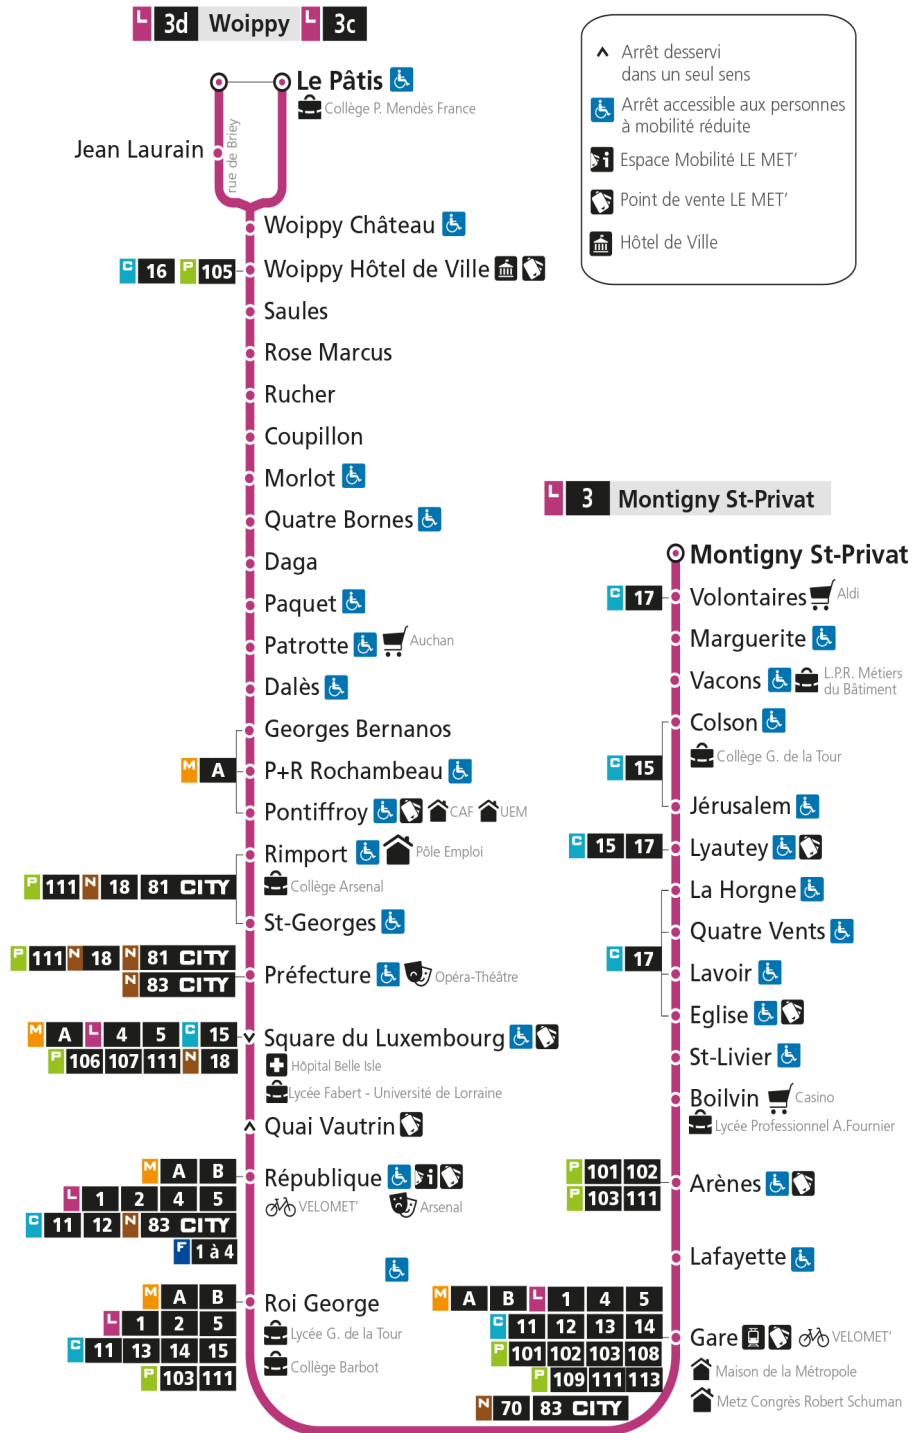

d - Terminus Woippy Le Patis par rue de Briey

▲ Arrêt desservi dans un seul sens

♿ Arrêt accessible aux personnes à mobilité réduite

ℹ Espace Mobilité LE MET'

🏠 Point de vente LE MET'

🏨 Hôtel de Ville

L **3** **WOIPPY**
arrêt LAVOIR