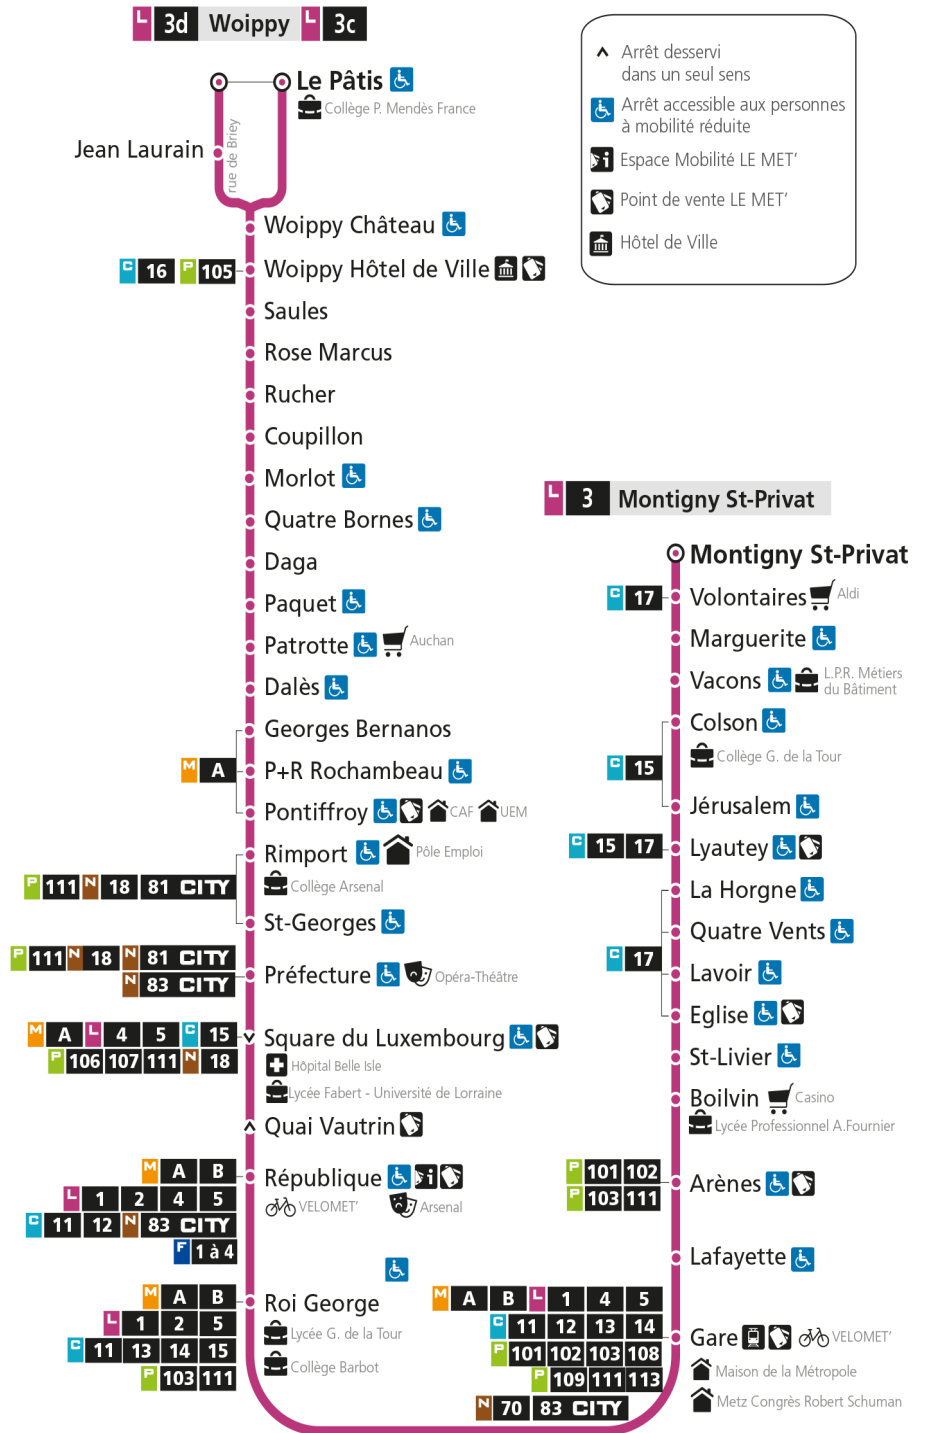

d - Terminus Woippy Le Patis par rue de Briey

- ▲ Arrêt desservi dans un seul sens
- ♿ Arrêt accessible aux personnes à mobilité réduite
- ℹ Espace Mobilité LE MET'
- 🏠 Point de vente LE MET'
- 🏨 Hôtel de Ville