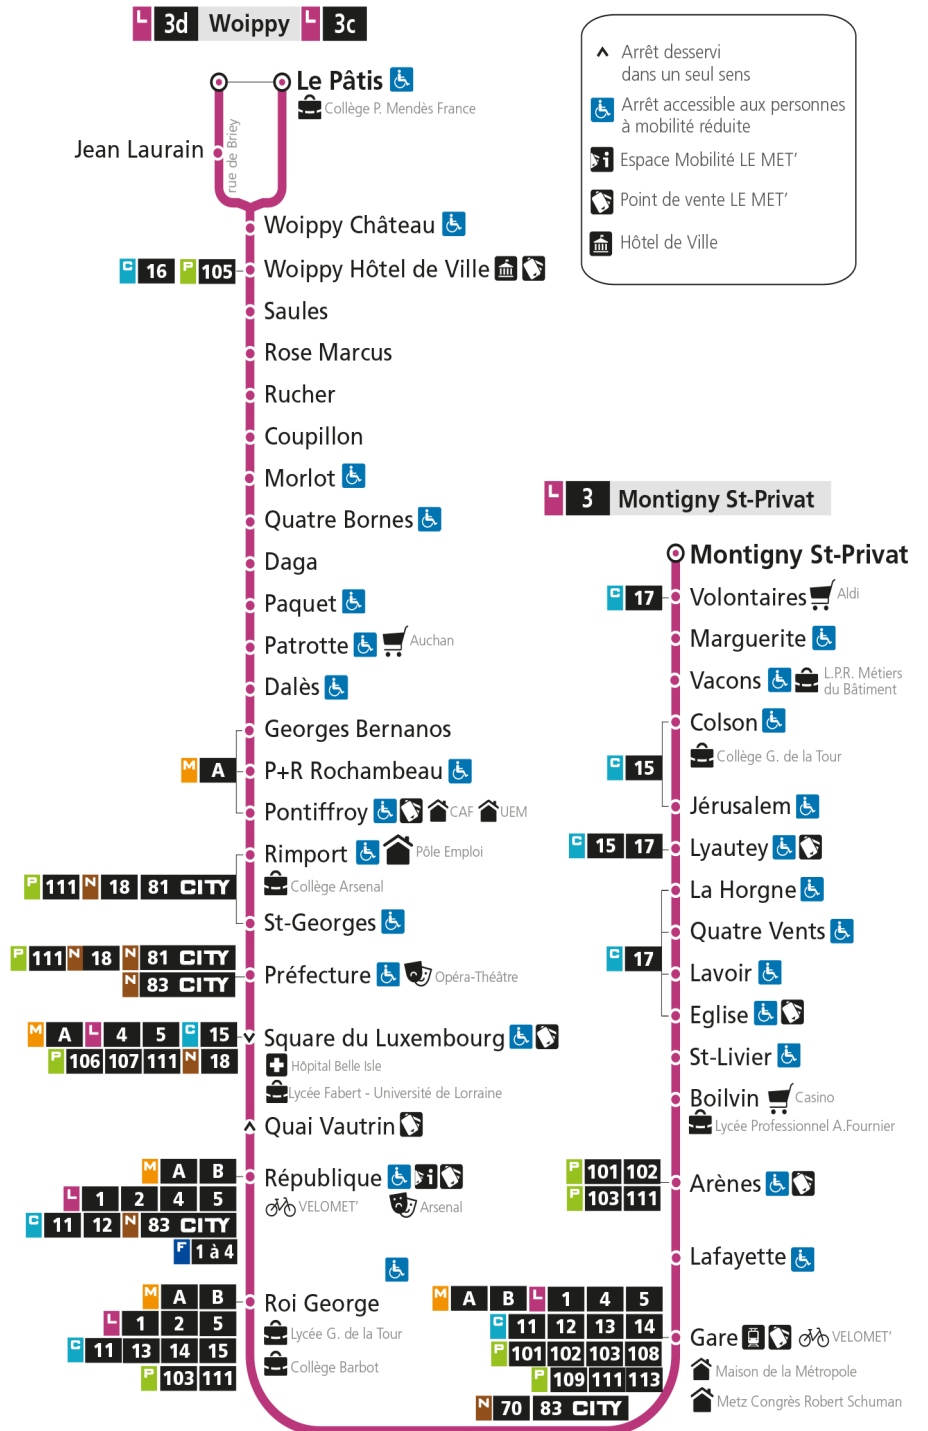

d - Terminus Woippy Le Patis par rue de Briey

- ▲ Arrêt desservi dans un seul sens
- ♿ Arrêt accessible aux personnes à mobilité réduite
- ℹ Espace Mobilité LE MET'
- 🏠 Point de vente LE MET'
- 🏨 Hôtel de Ville