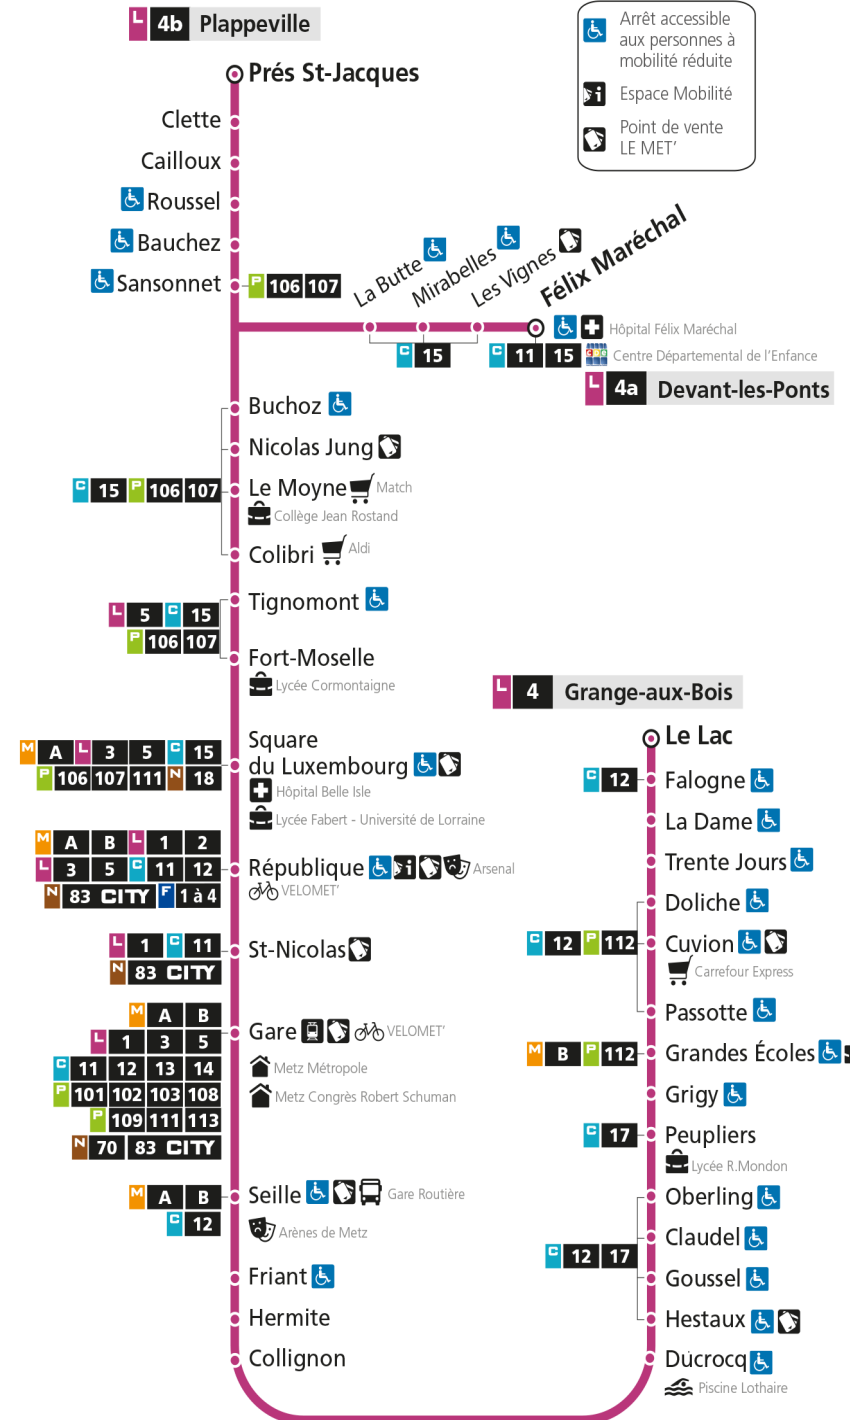

L

4

DEVANT-LES-PONTS

arrêt NICOLAS JUNG

Du 30 Août 2021 au 03 Juillet 2022

Du lundi au vendredi - hors jours fériés

4h	5h	6h	7h	8h	9h	10h	11h	12h	13h	14h	15h	16h	17h	18h	19h	20h	21h	22h	23h	00h
	48	13b	12	05b	05b	05b	05b	05b	05b	05b	00	02	02	01	00	08b	40			
		38	24	15	20	20	20	20	20	20	18	11b	12b	12b	14b	20b	36			
		58b	35b	25b	35b	35b	35b	35b	35b	35b	29	21	22	23	29	39				
			45	35	50	50	50	50	50	49	40b	31	32	34	44b					
			55	45b							50	42b	42b	46b						
				55								52	52							

Samedi - hors jours fériés

4h	5h	6h	7h	8h	9h	10h	11h	12h	13h	14h	15h	16h	17h	18h	19h	20h	21h	22h	23h	00h
	46b	13	02	04b	02	05	05	05	05	06	06	01	11b	08	17	19b	09b	40		
		39b	24b	24	19b	19b	20b	20b	21b	21b	20b	15b	25	24b	36b	46	34			
			45	44b	35	35	35	35	36	35	33	29	40	40	55					
				51b	50b	50b	51b	51b	50b	47b	43b	54b	59b							
											57									

Du lundi au vendredi pendant les petites vacances scolaires - hors jours fériés

4h	5h	6h	7h	8h	9h	10h	11h	12h	13h	14h	15h	16h	17h	18h	19h	20h	21h	22h	23h	00h
	48	13b	09b	01	01b	00b	00b	00b	00b	00b	03	06	07b	05	19b	08b	40			
		30	22	13b	15	15	15	15	15	15	16b	18	19	17b	39	37				
		49b	34b	25	30b	30b	30b	30b	30b	30b	27	30	30b	31	30					
			48	37b	45	45	45	45	45	44	39b	42	42	43b	45b					
				49							51	54b	54	54	59					

Dimanche et jours fériés

4h	5h	6h	7h	8h	9h	10h	11h	12h	13h	14h	15h	16h	17h	18h	19h	20h	21h	22h	23h	00h
				25	25b	25	25b	25	22	23	23	23	23	23	23	32	03b	40		
								52b	52b	53b	53b	53b	53b	53b	57b					

b - Terminus Plappeville