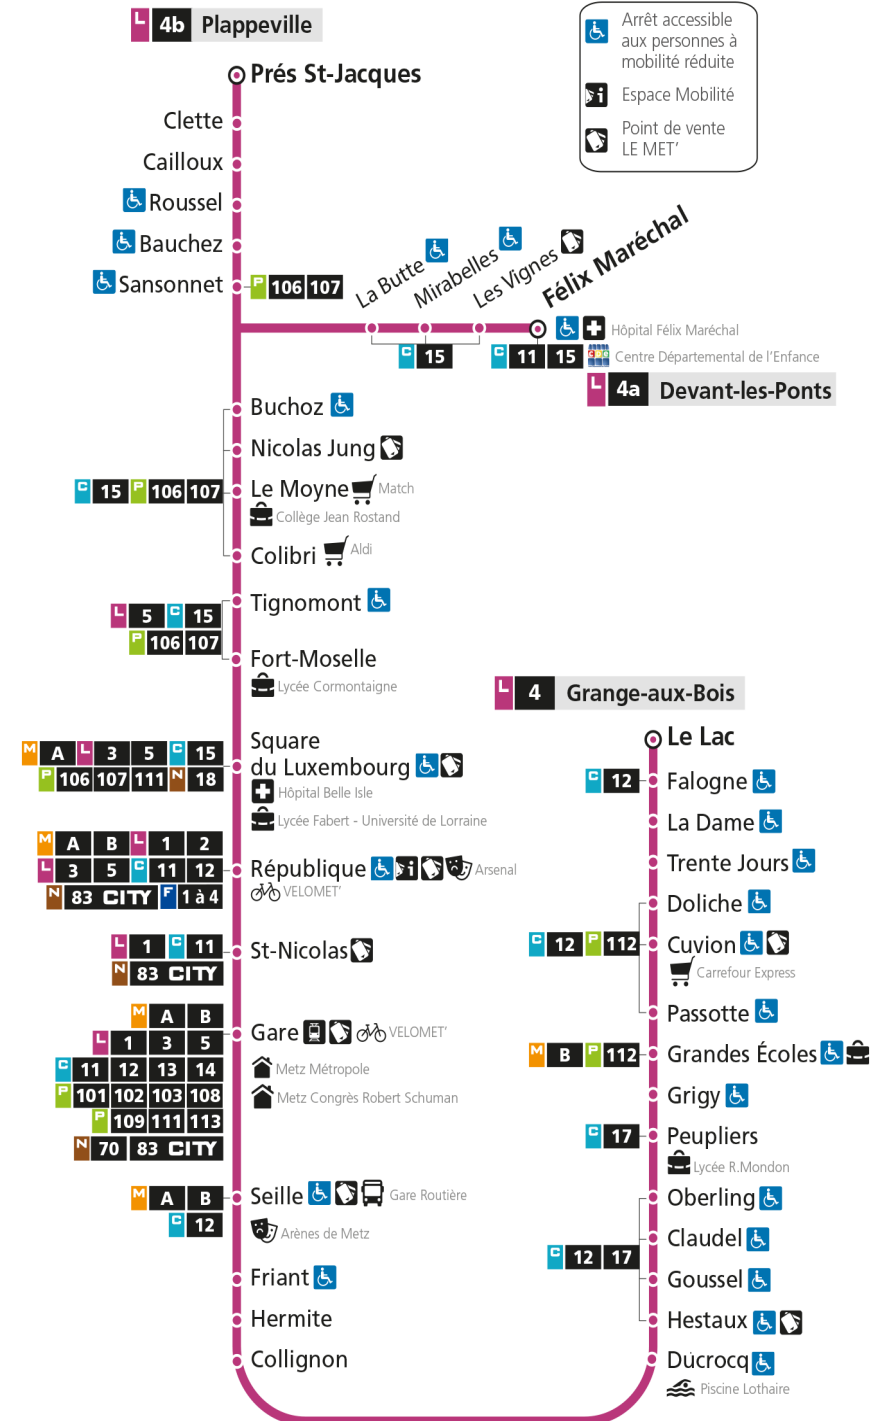

L

4

DEVANT-LES-PONTS

arrêt GRANDES ECOLES

Du 30 Août 2021 au 03 Juillet 2022

Du lundi au vendredi - hors jours fériés

4h	5h	6h	7h	8h	9h	10h	11h	12h	13h	14h	15h	16h	17h	18h	19h	20h	21h	22h	23h	00h
	20	08	01b	08b	15	01b	01b	01b	01b	01b	06b	07b	04b	10b	11b	08	07	06		
	45b	28b	11	19	31b	16	16	16	16	15	16	16	14	26	28	38b				
		41	19	29b	46	31b	31b	31b	31b	31b	26	25	25	40b	48b					
		52	29b	44		46	46	46	46	44	37b	35b	35b	55						
			38	59b						55	47	44	47							
			47b								57	54	58							
			57																	

Samedi - hors jours fériés

4h	5h	6h	7h	8h	9h	10h	11h	12h	13h	14h	15h	16h	17h	18h	19h	20h	21h	22h	23h	00h
	19b	12b	13	12b	03	01	02	02	04	03	00	10b	07	07	03b	16	06	06		
	46	34	32b	30	19b	17b	17b	18b	18b	18b	14b	24	21b	26b	23	41b				
		55b	52	47b	33	31	32	33	33	33	28	38b	35	44	49b					
				47b	47b	47b	49b	48b	46b	42b	52	51b								
										56										

Du lundi au vendredi pendant les petites vacances scolaires - hors jours fériés

4h	5h	6h	7h	8h	9h	10h	11h	12h	13h	14h	15h	16h	17h	18h	19h	20h	21h	22h	23h	00h
	21	03	01b	04b	11	11	12	12	12	11	06b	08	07	08b	12b	08	07	06		
	46b	19b	15	15	26b	26b	27b	27b	27b	27b	18	20b	19	20	27	37b				
		38b	28	27b	41	41	42	42	42	42	30	32	32b	32	47b					
		50	40b	41	56b	57b	57b	57b	57b	54	42b	44	44	44b						
			52	56b							56	55b	56	57						

Dimanche et jours fériés

4h	5h	6h	7h	8h	9h	10h	11h	12h	13h	14h	15h	16h	17h	18h	19h	20h	21h	22h	23h	00h
			51	50b	50	50b	50	23b	22b	21b	20b	21b	21b	21b	26b	03	08	06		
								53	52	50	50	51	51	51	35b					

b - Terminus Plappeville