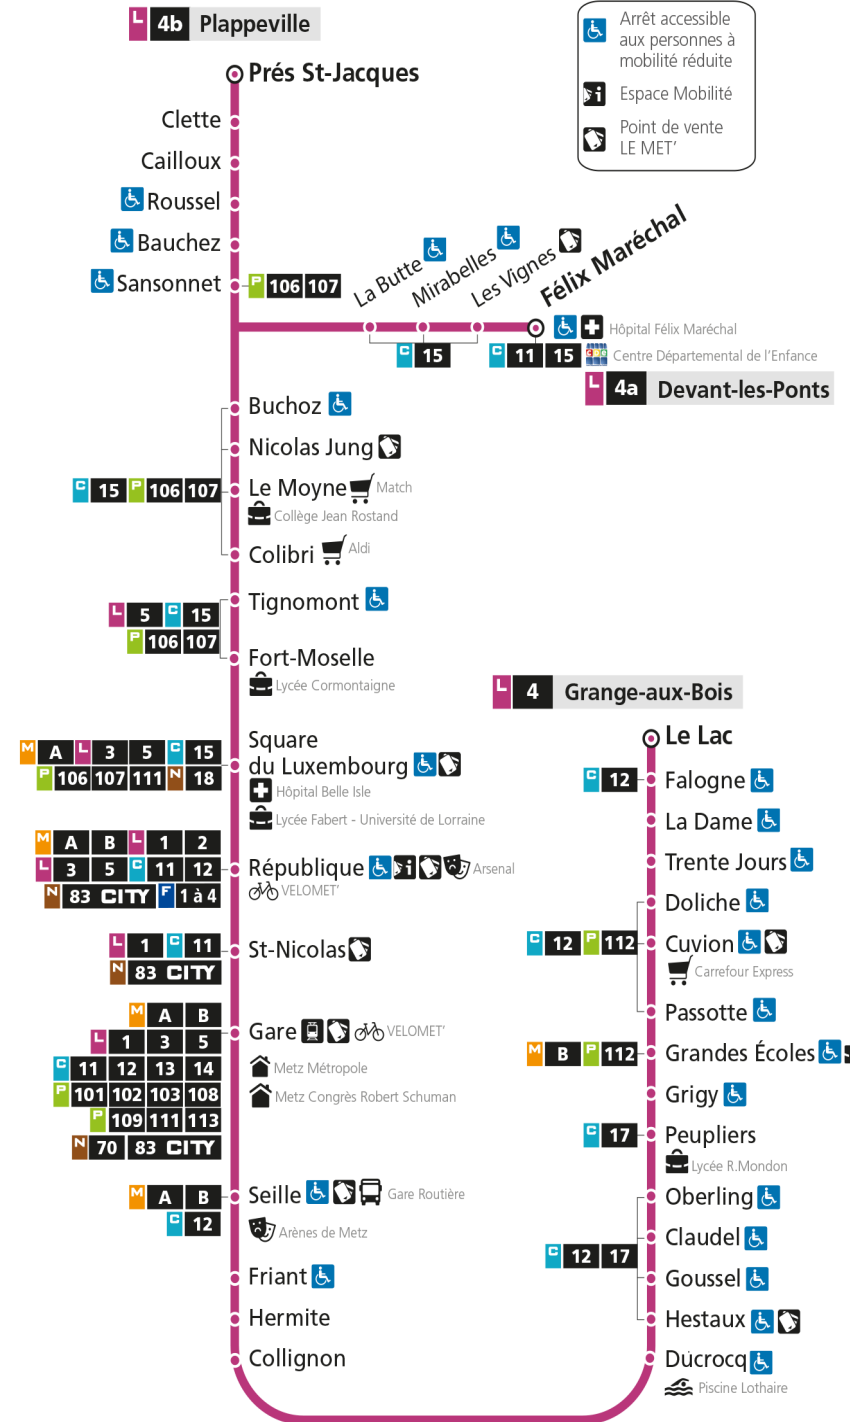

L

4

DEVANT-LES-PONTS

arrêt HESTAUX

Du 30 Août 2021 au 03 Juillet 2022

Du lundi au vendredi - hors jours fériés

4h	5h	6h	7h	8h	9h	10h	11h	12h	13h	14h	15h	16h	17h	18h	19h	20h	21h	22h	23h	00h
	28	17	01	00b	11b	11b	11b	11b	11b	11b	05	06	04	08	05	17	15	14		
	53b	37b	11b	10	26	26	26	26	26	25	16b	16b	14b	20b	20b	47b				
		50	21	20b	41b	41b	41b	41b	41b	41b	26	25	24	36	37					
			30	31	56	56	56	56	56	54	36	35	35	50b	57b					
			40b	41b							46b	45b	45b							
			50	56							56	54	57							

Samedi - hors jours fériés

4h	5h	6h	7h	8h	9h	10h	11h	12h	13h	14h	15h	16h	17h	18h	19h	20h	21h	22h	23h	00h
	27b	20b	04b	01	12	11	11	11	13	12	09	05	01	00b	12b	25	14	14		
	54	42	22	21b	28b	26b	26b	27b	27b	27b	23b	19b	16	16	32	49b				
			41b	39	42	41	41	42	42	42	37	33	30b	35b	58b					
			56b	56b	56b	56b	58b	57b	55b	51b	47b	44	53							

Du lundi au vendredi pendant les petites vacances scolaires - hors jours fériés

4h	5h	6h	7h	8h	9h	10h	11h	12h	13h	14h	15h	16h	17h	18h	19h	20h	21h	22h	23h	00h
	29	11	11b	01	06b	06b	06b	06b	06b	06b	03	05	04b	05	06	17	15	14		
	54b	28b	25	13b	21	21	21	21	21	20	15b	17	16	17b	21b	46b				
		47b	38	25	36b	36b	36b	36b	36b	36b	27	29b	28	29	36					
		59	49b	37b	51	51	51	51	51	51	39	41	41b	41	56b					
			51								51b	53	53	53b						

Dimanche et jours fériés

4h	5h	6h	7h	8h	9h	10h	11h	12h	13h	14h	15h	16h	17h	18h	19h	20h	21h	22h	23h	00h
			58	58b	58	59b	59	31b	01	01	29b	30b	00	00	00	11	16	14		
								31b	30b	59	30b	30b	35b	43b						
								59												

b - Terminus Plappeville