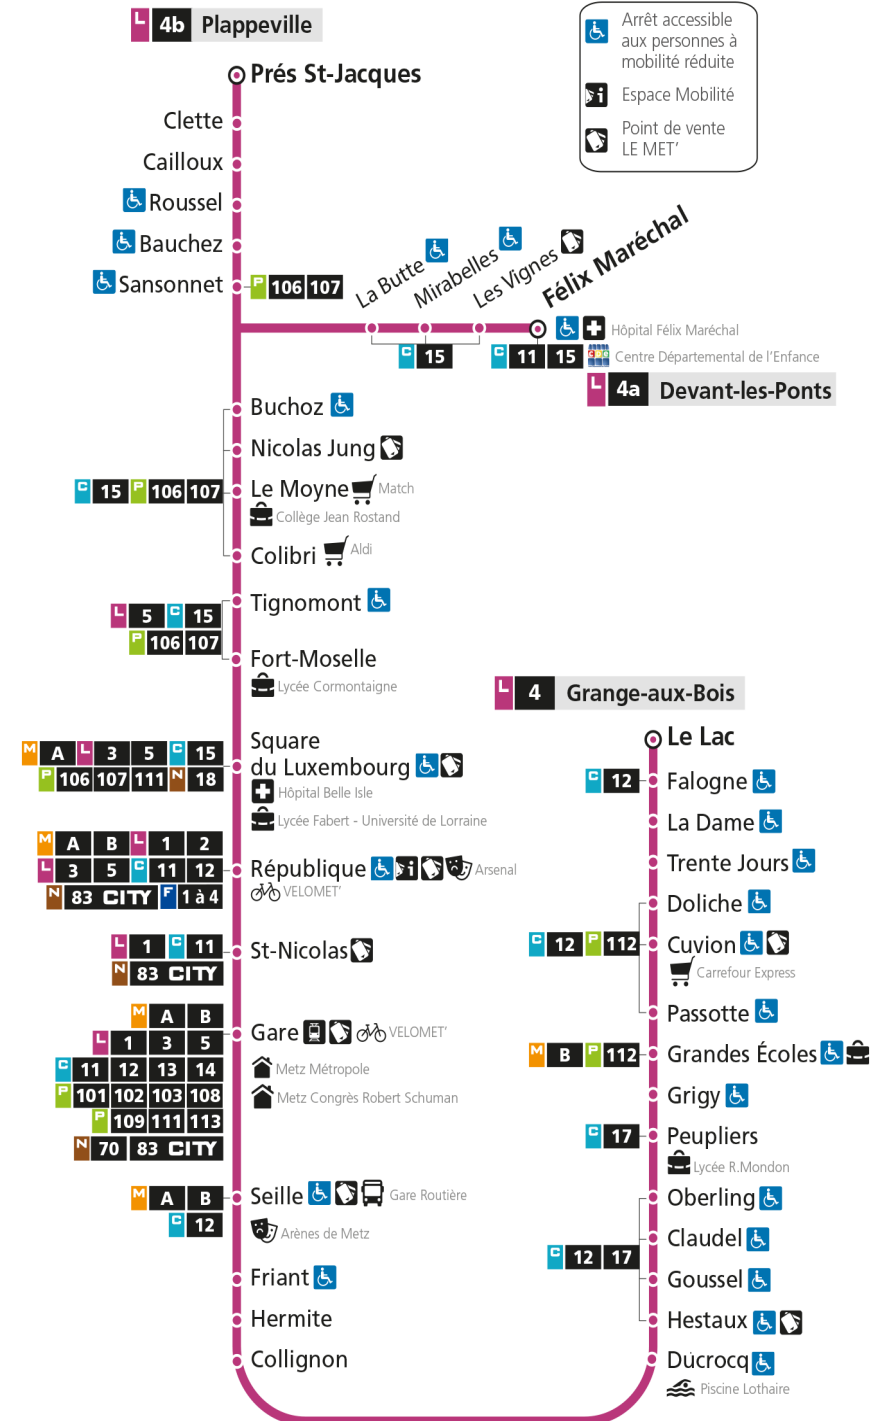

L

4

DEVANT-LES-PONTS

arrêt COLLIGNON

Du 30 Août 2021 au 03 Juillet 2022

Du lundi au vendredi - hors jours fériés

4h	5h	6h	7h	8h	9h	10h	11h	12h	13h	14h	15h	16h	17h	18h	19h	20h	21h	22h	23h	00h
	29	19	03	02b	13b	13b	13b	13b	13b	13b	07	08	06	10	07	18	17	16		
	54b	39b	13b	12	28	28	28	28	28	27	18b	18b	16b	22b	22b	48b				
		52	23	22b	43b	43b	43b	43b	43b	43b	28	27	26	38	38					
			32	33	58	58	58	58	58	56	38	37	37	52b	58b					
			42b	43b							48b	47b	47b							
			52	58							58	56	59							

Samedi - hors jours fériés

4h	5h	6h	7h	8h	9h	10h	11h	12h	13h	14h	15h	16h	17h	18h	19h	20h	21h	22h	23h	00h
	29b	22b	05b	02	13	13	13	13	14	13	11	07	03	02b	14b	26	16	16		
	56	44	23	22b	29b	28b	28b	29b	28b	28b	25b	21b	18	18	33	51b				
			42b	40	43	43	43	43	43	43	39	35	32b	37b	59b					
				57b	57b	58b	58b	59b	58b	57b	53b	49b	46	55						

Du lundi au vendredi pendant les petites vacances scolaires - hors jours fériés

4h	5h	6h	7h	8h	9h	10h	11h	12h	13h	14h	15h	16h	17h	18h	19h	20h	21h	22h	23h	00h
	30	12	01	03	08b	08b	08b	08b	08b	08b	05	07	06b	07	08	18	17	16		
	55b	30b	13b	15b	23	23	23	23	23	22	17b	19	18	19b	23b	47b				
		49b	27	27	38b	38b	38b	38b	38b	38b	29	31b	30	31	38					
			40	39b	53	53	53	53	53	53	41	43	43b	43	58b					
			51b	53							53b	55	55	55b						

Dimanche et jours fériés

4h	5h	6h	7h	8h	9h	10h	11h	12h	13h	14h	15h	16h	17h	18h	19h	20h	21h	22h	23h	00h
				00	00b	00	00b	00	03	02	01	01	01	01	01	12	17	16		
								33b	32b	32b	31b	31b	31b	31b	36b	44b				

b - Terminus Plappeville