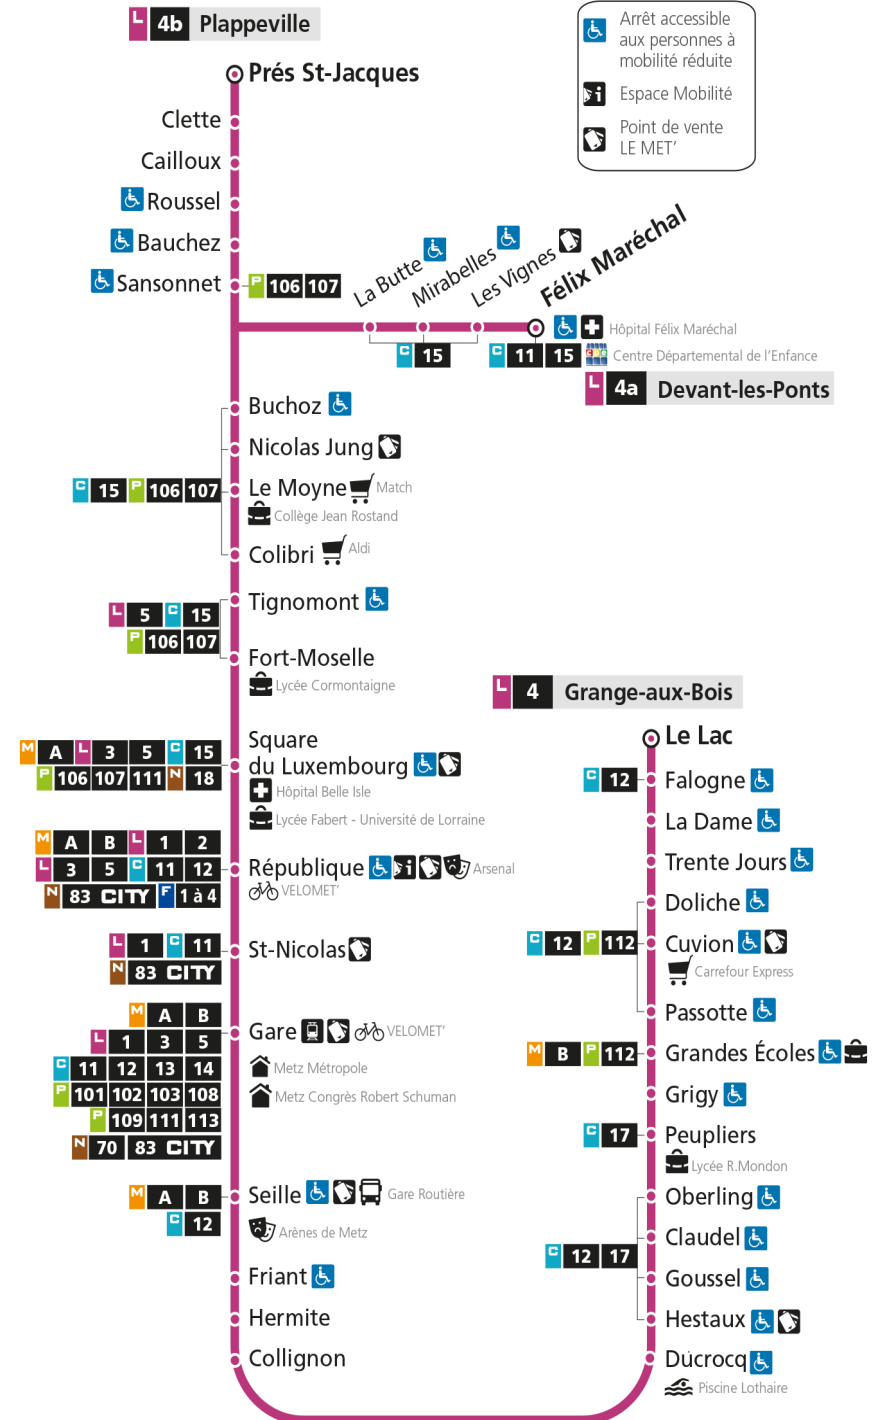

L

4

DEVANT-LES-PONTS

arrêt TIGNOMONT

Du 30 Août 2021 au 03 Juillet 2022

Du lundi au vendredi - hors jours fériés

4h	5h	6h	7h	8h	9h	10h	11h	12h	13h	14h	15h	16h	17h	18h	19h	20h	21h	22h	23h	00h
	46	11b	10	02b	02b	02b	02b	02b	02b	02b	02b	07b	08b	08b	11b	17b	05b	37		
		36	22	12	17	17	17	17	17	17	15	17	18	19	26	36	33			
		56b	32b	22b	32b	32b	32b	32b	32b	32b	26	27	28	30	41b					
			42	32	47	47	47	47	47	46	37b	38b	38b	42b	57					
			52	42b							47	48	48	58						
				52							57	58	58							

Samedi - hors jours fériés

4h	5h	6h	7h	8h	9h	10h	11h	12h	13h	14h	15h	16h	17h	18h	19h	20h	21h	22h	23h	00h
	44b	11	00	01b	16b	02	02	02	02	03	03	12b	08b	05	14	16b	07b	37		
		37b	22b	21	32	16b	17b	17b	18b	18b	17b	26	22	21b	33b	43	32			
			42	41b	48b	32	32	32	33	32	30	40b	37	37	52					
			59		47b	47b	48b	48b	47b	44b	54	51b	56b							
										58										

Du lundi au vendredi pendant les petites vacances scolaires - hors jours fériés

4h	5h	6h	7h	8h	9h	10h	11h	12h	13h	14h	15h	16h	17h	18h	19h	20h	21h	22h	23h	00h
	46	11b	07b	10b	12	12	12	12	12	12	00	02	03b	02	16b	05b	37			
		28	19	22	27b	27b	27b	27b	27b	24	12b	14	15	14b	36	34				
		47b	31b	34b	42	42	42	42	41	36b	26	26b	27	27						
			45	46	57b	57b	57b	57b	57b	48	38	38	39b	42b						
			58	58b						50b	50	50	50	56						

Dimanche et jours fériés

4h	5h	6h	7h	8h	9h	10h	11h	12h	13h	14h	15h	16h	17h	18h	19h	20h	21h	22h	23h	00h
				23	23b	23	22b	22	20	20	20	20	20	20	20	29	01b	37		
								50b	50b	50b	50b	50b	50b	50b	54b		34			

b - Terminus Plappeville