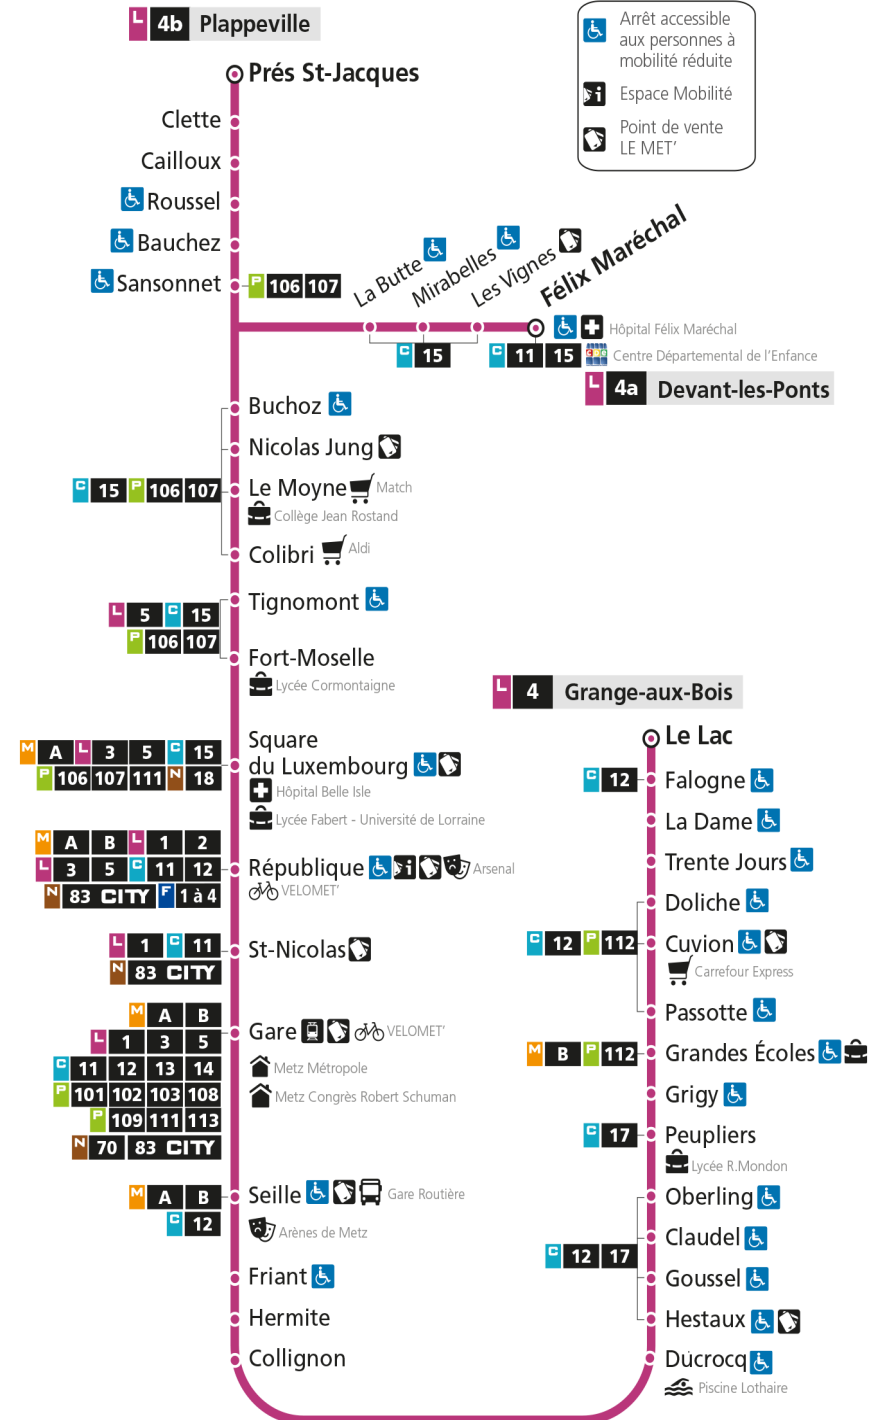

L

4

DEVANT-LES-PONTS

arrêt COLIBRI

Du 30 Août 2021 au 03 Juillet 2022

Du lundi au vendredi - hors jours fériés

4h	5h	6h	7h	8h	9h	10h	11h	12h	13h	14h	15h	16h	17h	18h	19h	20h	21h	22h	23h	00h
	46	11b	10	03b	03b	03b	03b	03b	03b	03b	09b	00	00	12b	18b	06b	38			
		36	22	13	18	18	18	18	18	18	16	19	10b	10b	27	37	34			
		56b	33b	23b	33b	33b	33b	33b	33b	33b	27	29	20	21	42b					
			43	33	48	48	48	48	48	47	38b	40b	30	32	58					
			53	43b							48	50	40b	44b						
				53							58		50	59						

Samedi - hors jours fériés

4h	5h	6h	7h	8h	9h	10h	11h	12h	13h	14h	15h	16h	17h	18h	19h	20h	21h	22h	23h	00h
	44b	11	00	02b	00	03	03	03	03	04	04	13b	09b	06	15	17b	07b	38		
		37b	22b	22	17b	17b	18b	18b	19b	19b	18b	27	23	22b	34b	44	32			
			43	42b	33	33	33	33	34	33	31	41b	38	38	53					
				49b	48b	48b	49b	49b	48b	45b	55	52b	57b							
										59										

Du lundi au vendredi pendant les petites vacances scolaires - hors jours fériés

4h	5h	6h	7h	8h	9h	10h	11h	12h	13h	14h	15h	16h	17h	18h	19h	20h	21h	22h	23h	00h
	46	11b	07b	11b	13	13	13	13	13	13	01	04	04b	03	17b	06b	38			
		28	20	23	28b	28b	28b	28b	28b	28b	25	14b	16	16	15b	37	35			
		47b	32b	35b	43	43	43	43	43	42	37b	28	28b	28						
			46	47	58b	58b	58b	58b	58b	58b	49	40	40	40b	43b					
			59	59b							52b	52	52	57						

Dimanche et jours fériés

4h	5h	6h	7h	8h	9h	10h	11h	12h	13h	14h	15h	16h	17h	18h	19h	20h	21h	22h	23h	00h
				23	23b	23	23b	23	20	21	21	21	21	21	21	30	01b	38		
								50b	50b	51b	51b	51b	51b	51b	55b		34			

b - Terminus Plappeville