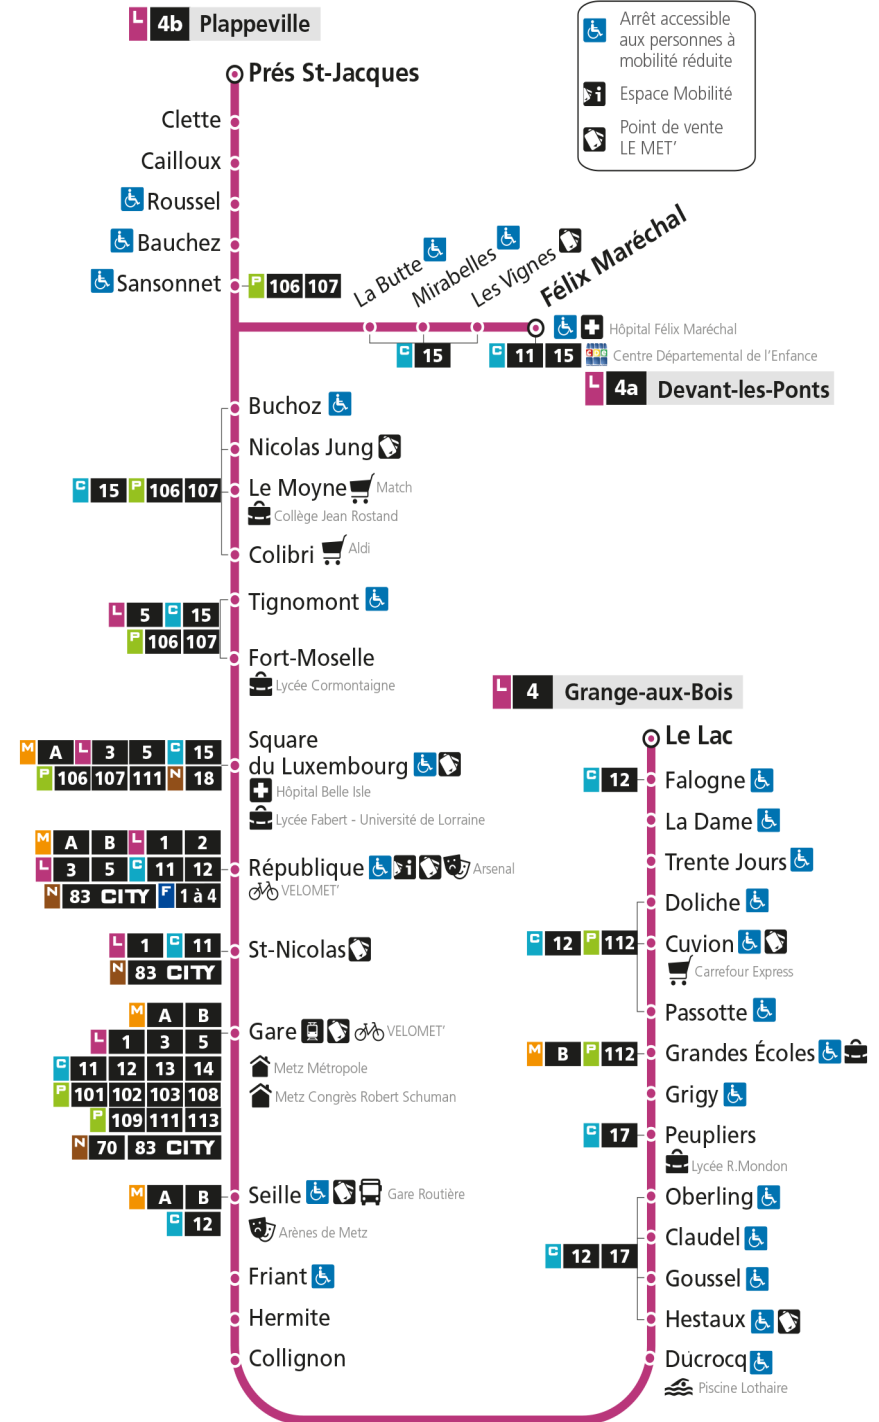

L

4

DEVANT-LES-PONTS

arrêt GOUSSEL

Du 30 Août 2021 au 03 Juillet 2022

Du lundi au vendredi - hors jours fériés

4h	5h	6h	7h	8h	9h	10h	11h	12h	13h	14h	15h	16h	17h	18h	19h	20h	21h	22h	23h	00h
	27	16	00	09	10b	10b	10b	10b	10b	10b	04	05	03	07	04	16	15	14		
	52b	36b	10b	19b	25	25	25	25	25	24	15b	15b	13b	19b	19b	46b				
		49	20	30	40b	40b	40b	40b	40b	40b	25	24	23	35	36					
			29	40b	55	55	55	55	55	53	35	34	34	49b	56b					
			39b	55							45b	44b	44b							
			49								55	53	56							
			59b																	

Samedi - hors jours fériés

4h	5h	6h	7h	8h	9h	10h	11h	12h	13h	14h	15h	16h	17h	18h	19h	20h	21h	22h	23h	00h
	27b	20b	03b	00	11	10	10	10	12	11	08	04	00	15	11b	24	14	14		
	54	42	21	20b	27b	25b	25b	26b	26b	26b	22b	18b	15	34b	31	49b				
			40b	38	41	40	40	41	41	41	36	32	29b	52	57b					
			55b	55b	55b	55b	57b	56b	54b	50b	46b	43	59b							

Du lundi au vendredi pendant les petites vacances scolaires - hors jours fériés

4h	5h	6h	7h	8h	9h	10h	11h	12h	13h	14h	15h	16h	17h	18h	19h	20h	21h	22h	23h	00h
	28	10	10b	00	05b	05b	05b	05b	05b	05b	02	04	03b	04	05	16	15	14		
	53b	27b	24	12b	20	20	20	20	20	19	14b	16	15	16b	20b	45b				
		46b	37	24	35b	35b	35b	35b	35b	35b	26	28b	27	28	35					
		58	48b	36b	50	50	50	50	50	50	38	40	40b	40	55b					
			50								50b	52	52	52b						

Dimanche et jours fériés

4h	5h	6h	7h	8h	9h	10h	11h	12h	13h	14h	15h	16h	17h	18h	19h	20h	21h	22h	23h	00h
			58	58b	58	58b	58	31b	01	00	28b	29b	29b	29b	34b	10	15	14		
								30b	29b	58	59	59	59	59	42b					
								58												

b - Terminus Plappeville