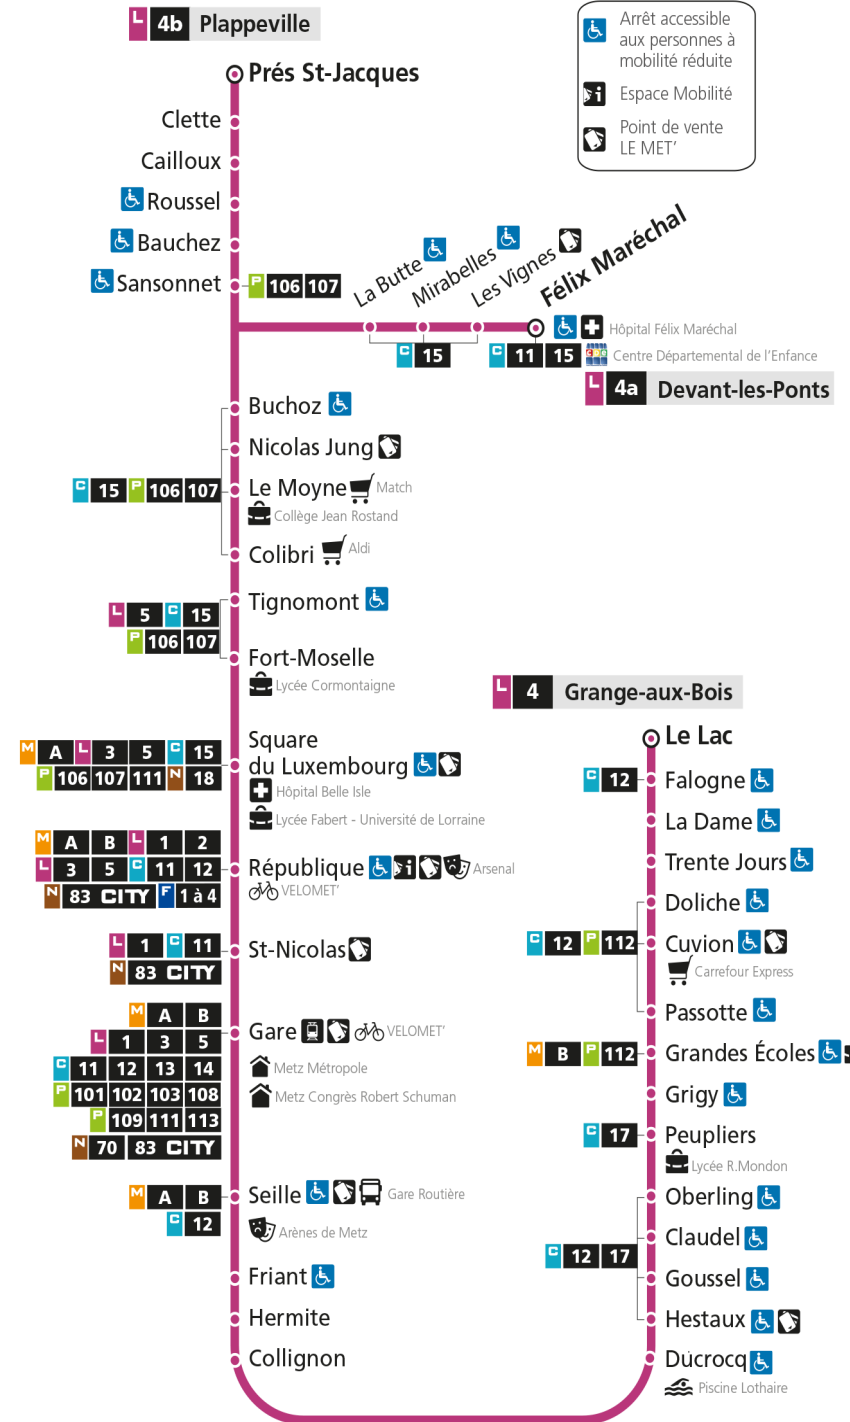

L

4

DEVANT-LES-PONTS

arrêt ST-NICOLAS

Du 30 Août 2021 au 03 Juillet 2022

Du lundi au vendredi - hors jours fériés

4h	5h	6h	7h	8h	9h	10h	11h	12h	13h	14h	15h	16h	17h	18h	19h	20h	21h	22h	23h	00h
	37	02b	00	02	07	07	07	07	07	07	05	07	07	09	02b	08b	25	24		
		27	12	12b	22b	22b	22b	22b	22b	22b	16	17	17	20	17	27				
		47b	22b	22	37	37	37	37	37	36	27b	27b	27b	32b	32b	57b				
			32	32b	52b	52b	52b	52b	52b	52b	37	37	37	48	48					
			42	42							47	47	47							
			52b	52b							57b	57b	57b							

Samedi - hors jours fériés

4h	5h	6h	7h	8h	9h	10h	11h	12h	13h	14h	15h	16h	17h	18h	19h	20h	21h	22h	23h	00h
	36b	03	14b	12	07b	07b	08b	08b	09b	08b	07b	03b	13	12b	05	08b	24	24		
		29b	33	32b	23	23	23	23	24	23	21	17	28	28	24b	35				
		52	52b	50	39b	38b	38b	39b	38b	38b	35b	31b	42b	47b	43	59b				
				53	53	53	53	53	53	53	49	45	56							
												59b								

Du lundi au vendredi pendant les petites vacances scolaires - hors jours fériés

4h	5h	6h	7h	8h	9h	10h	11h	12h	13h	14h	15h	16h	17h	18h	19h	20h	21h	22h	23h	00h
	38	03b	09	00b	02	02	02	02	02	02	02b	04	04	04b	07b	25	24			
		20	21b	12	17b	17b	17b	17b	17b	17b	14	16	16b	16	17	27				
		38b	35	24b	32	32	32	32	32	31	26b	28	28	28b	32b	56b				
		57b	48	36	47b	47b	47b	47b	47b	47b	38	40b	40	40	47					
			48b								50	52	52b	52						

Dimanche et jours fériés

4h	5h	6h	7h	8h	9h	10h	11h	12h	13h	14h	15h	16h	17h	18h	19h	20h	21h	22h	23h	00h
				14	14b	14	13b	13	11	11	11	11	11	11	11	21	26	24		
								41b	41b	41b	41b	41b	41b	41b	41b	45b	53b			

b - Terminus Plappeville