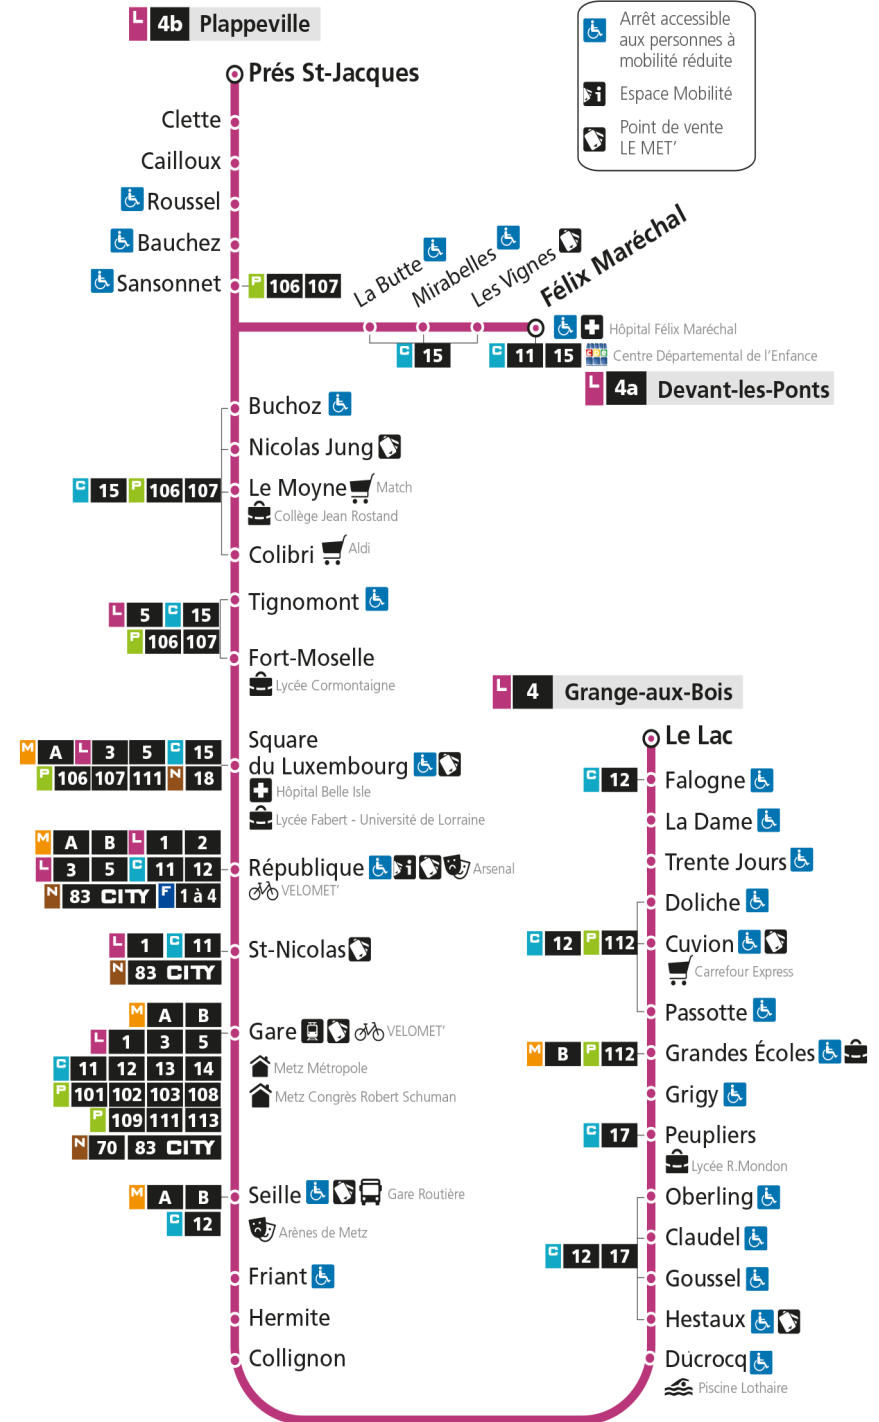

L

4

DEVANT-LES-PONTS

arrêt FORT MOSELLE

Du 30 Août 2021 au 03 Juillet 2022

Du lundi au vendredi - hors jours fériés

4h	5h	6h	7h	8h	9h	10h	11h	12h	13h	14h	15h	16h	17h	18h	19h	20h	21h	22h	23h	00h
	45	10b	09	01b	01b	01b	01b	01b	01b	01b	01b	06b	07b	07b	10b	16b	04b	36		
		35	21	11	16	16	16	16	16	16	14	16	17	18	25	35	32			
		55b	31b	21b	31b	31b	31b	31b	31b	31b	25	26	27	29	40b					
			41	31	46	46	46	46	46	45	36b	37b	37b	41b	56					
			51	41b							46	47	47	57						
				51							56	57	57							

Samedi - hors jours fériés

4h	5h	6h	7h	8h	9h	10h	11h	12h	13h	14h	15h	16h	17h	18h	19h	20h	21h	22h	23h	00h
	43b	10	21b	00b	15b	01	01	01	01	02	02	11b	07b	04	13	15b	06b	36		
		36b	41	20	31	15b	16b	16b	17b	17b	16b	25	21	20b	32b	42	31			
		59		40b	47b	31	31	31	32	31	29	39b	36	36	51					
				58		46b	46b	47b	47b	46b	43b	53	50b	55b						
											57									

Du lundi au vendredi pendant les petites vacances scolaires - hors jours fériés

4h	5h	6h	7h	8h	9h	10h	11h	12h	13h	14h	15h	16h	17h	18h	19h	20h	21h	22h	23h	00h
	45	10b	06b	09b	11	11	11	11	11	11	11b	01	01b	01	15b	04b	36			
		27	18	21	26b	26b	26b	26b	26b	26b	23	25	13	13	13b	35	33			
		46b	30b	33b	41	41	41	41	41	40	35b	37	25b	25	26					
			44	45	56b	56b	56b	56b	56b	56b	47	49b	37	37b	41b					
			57	57b							59	49	49	55						

Dimanche et jours fériés

4h	5h	6h	7h	8h	9h	10h	11h	12h	13h	14h	15h	16h	17h	18h	19h	20h	21h	22h	23h	00h
				22	22b	22	21b	21	19	19	19	19	19	19	19	28	00b	36		
								49b	49b	49b	49b	49b	49b	49b	53b		33			

b - Terminus Plappeville