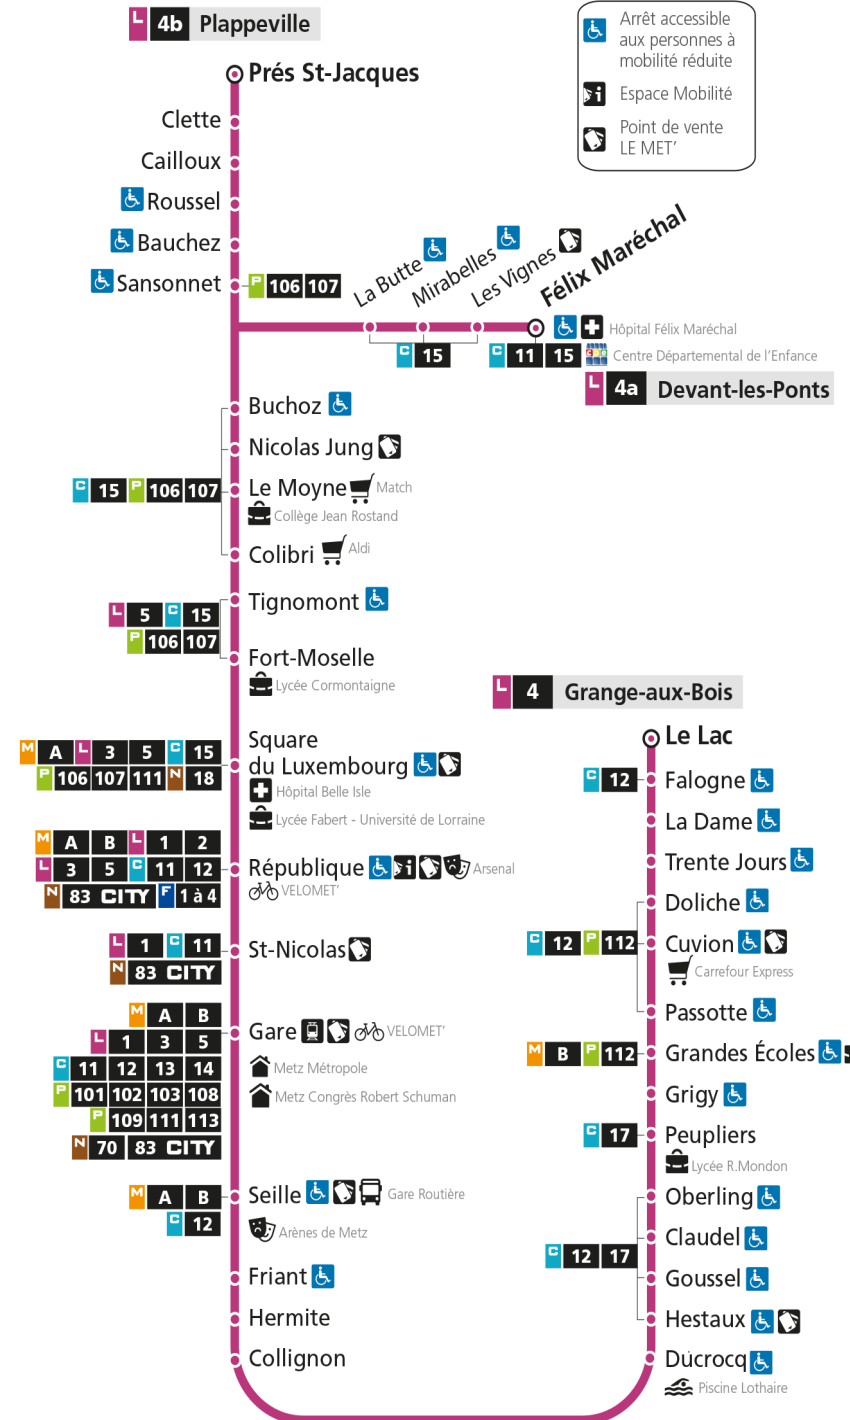

L

4

DEVANT-LES-PONTS

arrêt LE LAC

Du 30 Août 2021 au 03 Juillet 2022

Du lundi au vendredi - hors jours fériés

4h	5h	6h	7h	8h	9h	10h	11h	12h	13h	14h	15h	16h	17h	18h	19h	20h	21h	22h	23h	00h	
	13	00	03	09	06	07	07	07	07	06	08	07	04	01b	03b	00	00				
	38b	20b	10	19b	22b	22b	22b	22b	22b	22b	18	16	16	17	20	30b	59				
		33	20b	34	37	37	37	37	37	35	28b	25b	26b	31b	40b						
		44	29	49b	52b	52b	52b	52b	52b	46	38	34	38	46							
		53b	38b							58b	48	44	49								
			48							58b	54b										
			59b																		

Samedi - hors jours fériés

4h	5h	6h	7h	8h	9h	10h	11h	12h	13h	14h	15h	16h	17h	18h	19h	20h	21h	22h	23h	00h	
	13b	05b	05	04b	11b	08b	09b	10b	10b	10b	06b	02b	13b	18b	15	09	00				
	40	26	24b	22	25	22	23	25	25	25	20	16	27	36	42b	35b	59				
		47b	44	39b	39b	39b	38b	41b	40b	37b	34b	30b	43b	55b							
				55	53	54	53	56	55	50	48	44	59								

Du lundi au vendredi pendant les petites vacances scolaires - hors jours fériés

4h	5h	6h	7h	8h	9h	10h	11h	12h	13h	14h	15h	16h	17h	18h	19h	20h	21h	22h	23h	00h	
	14	12b	07	05	01	02	03	03	03	02	10	00	10	11	04b	00	00				
	39b	31b	20	17b	17b	17b	18b	18b	18b	18b	22	11b	23b	23	19	29b	59				
	56	43	32b	31	32	32	33	33	33	33	34b	23	35	35b	39b						
		53b	43	46b	47b	48b	48b	48b	48b	45	48	35	47	48							
			55b							58b	46b	59b									

Dimanche et jours fériés

4h	5h	6h	7h	8h	9h	10h	11h	12h	13h	14h	15h	16h	17h	18h	19h	20h	21h	22h	23h	00h	
			45	43b	43	43b	43	16b	17b	16b	15b	16b	16b	16b	21b	30b	03				
								46	47	45	45	46	46	46	58		59				

b - Terminus Plappeville