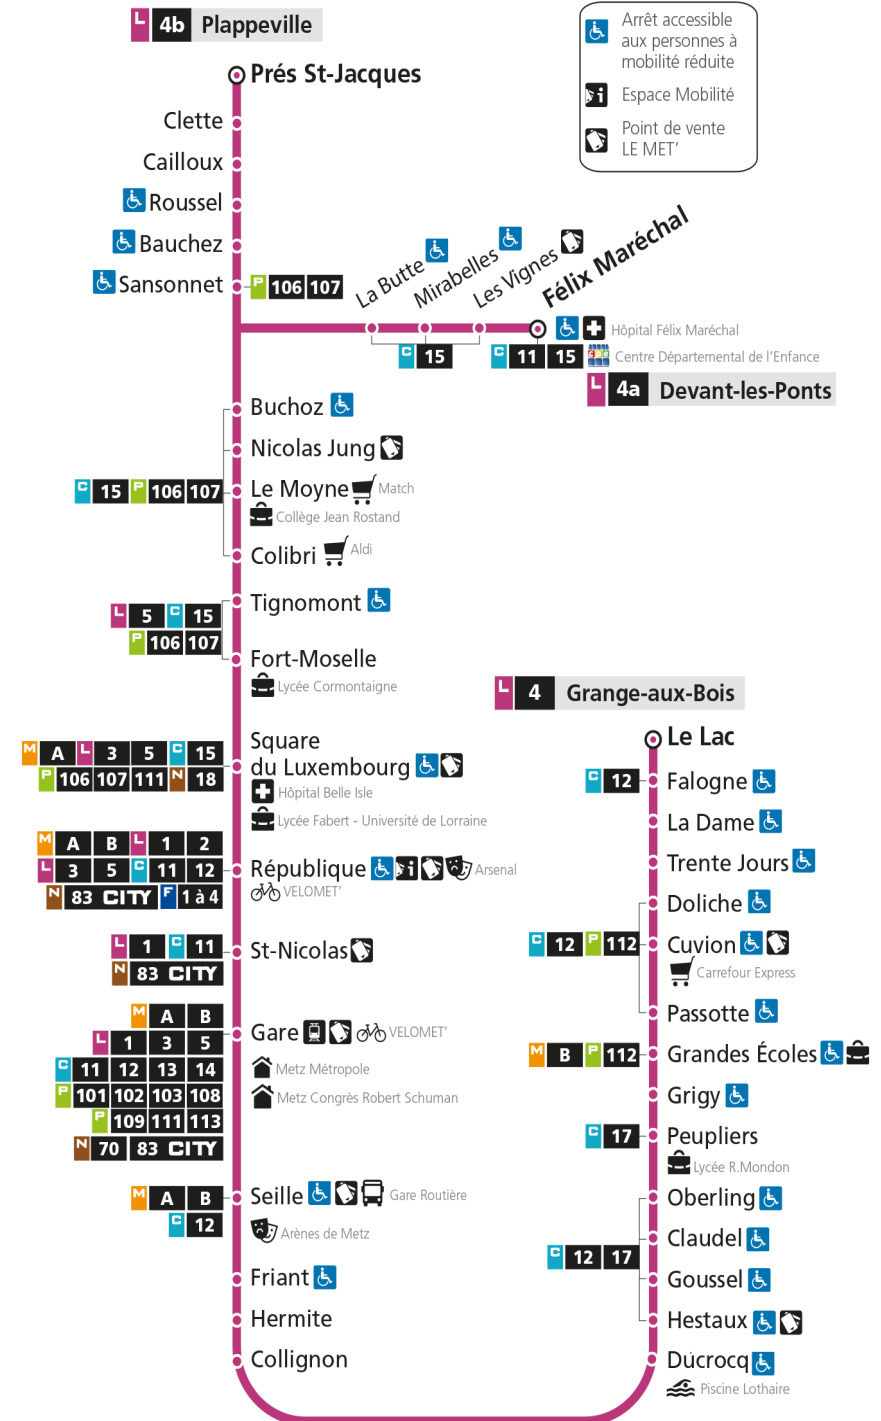

L

4

DEVANT-LES-PONTS

arrêt FALOGNE

Du 30 Août 2021 au 03 Juillet 2022

Du lundi au vendredi - hors jours fériés

4h	5h	6h	7h	8h	9h	10h	11h	12h	13h	14h	15h	16h	17h	18h	19h	20h	21h	22h	23h	00h	
	14	01	04	00b	07	08	08	08	08	07	09	08	05	02b	04b	01	01	00			
	39b	21b	11	10	23b	23b	23b	23b	23b	23b	19	17	17	18	21	31b					
		34	21b	20b	38	38	38	38	36	29b	26b	27b	32b	41b							
		45	30	35	53b	53b	53b	53b	47	39	35	39	47								
		54b	39b	50b					59b	49	45	50									
			49						59b	55b											

Samedi - hors jours fériés

4h	5h	6h	7h	8h	9h	10h	11h	12h	13h	14h	15h	16h	17h	18h	19h	20h	21h	22h	23h	00h	
	13b	06b	06	05b	12b	09b	10b	11b	11b	11b	07b	03b	00	00	16	10	00	00			
	40	27	25b	23	26	23	24	26	26	26	21	17	14b	19b	43b	35b					
		48b	45	40b	40b	40b	39b	42b	41b	38b	35b	31b	28	37							
				56	54	55	54	57	56	51	49	45	44b	56b							

Du lundi au vendredi pendant les petites vacances scolaires - hors jours fériés

4h	5h	6h	7h	8h	9h	10h	11h	12h	13h	14h	15h	16h	17h	18h	19h	20h	21h	22h	23h	00h	
	15	13b	08	06	02	03	04	04	04	03	11	01	11	00b	05b	01	01	00			
	40b	32b	21	18b	18b	18b	19b	19b	19b	19b	23	12b	24b	12	20	30b					
	57	44	33b	32	33	33	34	34	34	34	35b	24	36	24	40b						
		54b	44	47b	48b	49b	49b	49b	49b	46	49	36	48	36b							
			56b							59b	47b	49									

Dimanche et jours fériés

4h	5h	6h	7h	8h	9h	10h	11h	12h	13h	14h	15h	16h	17h	18h	19h	20h	21h	22h	23h	00h	
			45	44b	44	44b	44	17b	17b	16b	15b	16b	16b	16b	21b	30b	03	00			
								47	47	45	45	46	46	46	58						

b - Terminus Plappeville