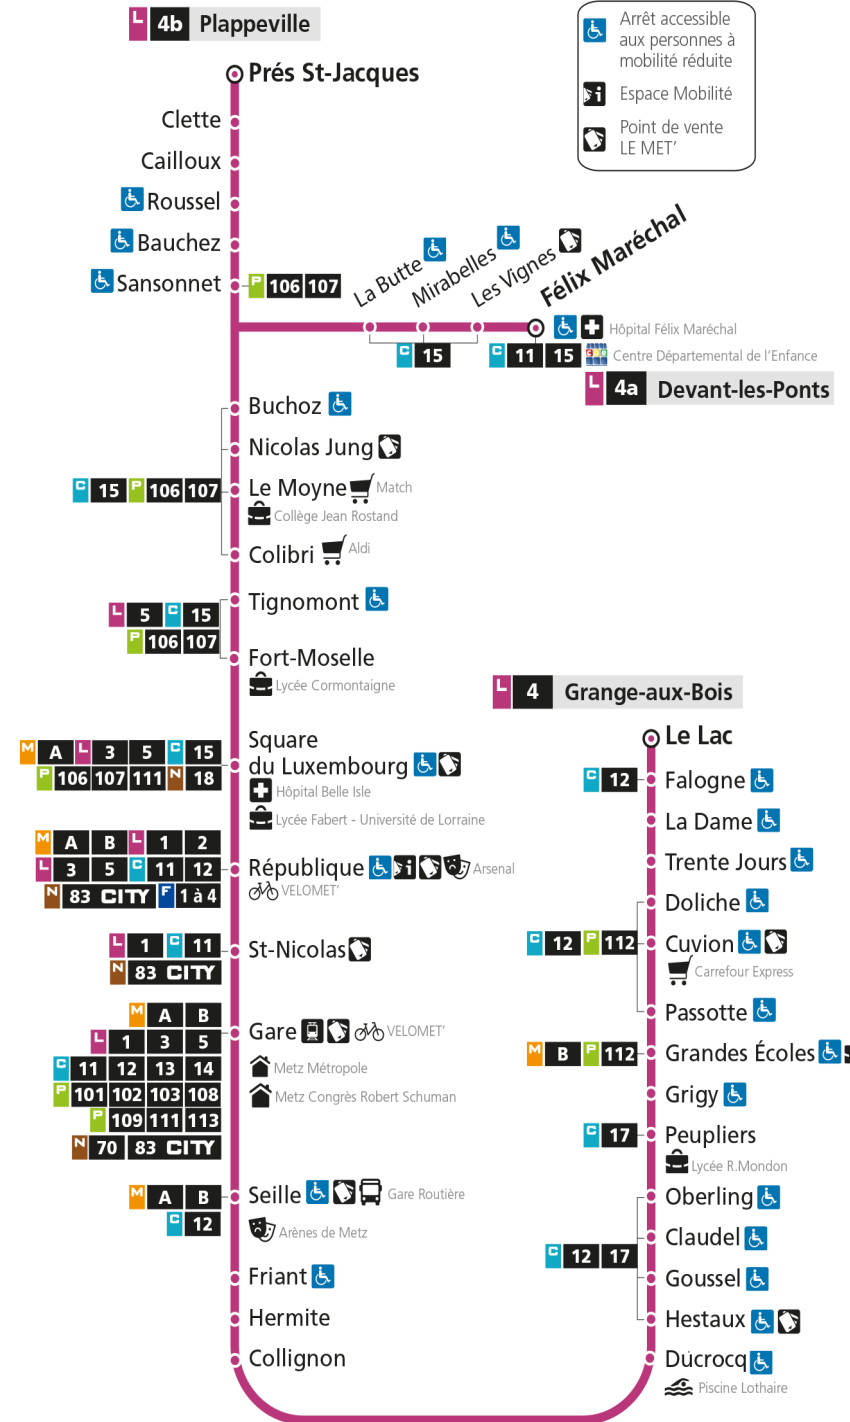

Dimanche et jours fériés

4h	5h	6h	7h	8h	9h	10h	11h	12h	13h	14h	15h	16h	17h	18h	19h	20h	21h	22h	23h	00h
				26		26		26	23	24	24	24	24	24	24	33	37	42		

L

4

DEVANT-LES-PONTS

arrêt MIRABELLES

Du 30 Août 2021 au 03 Juillet 2022