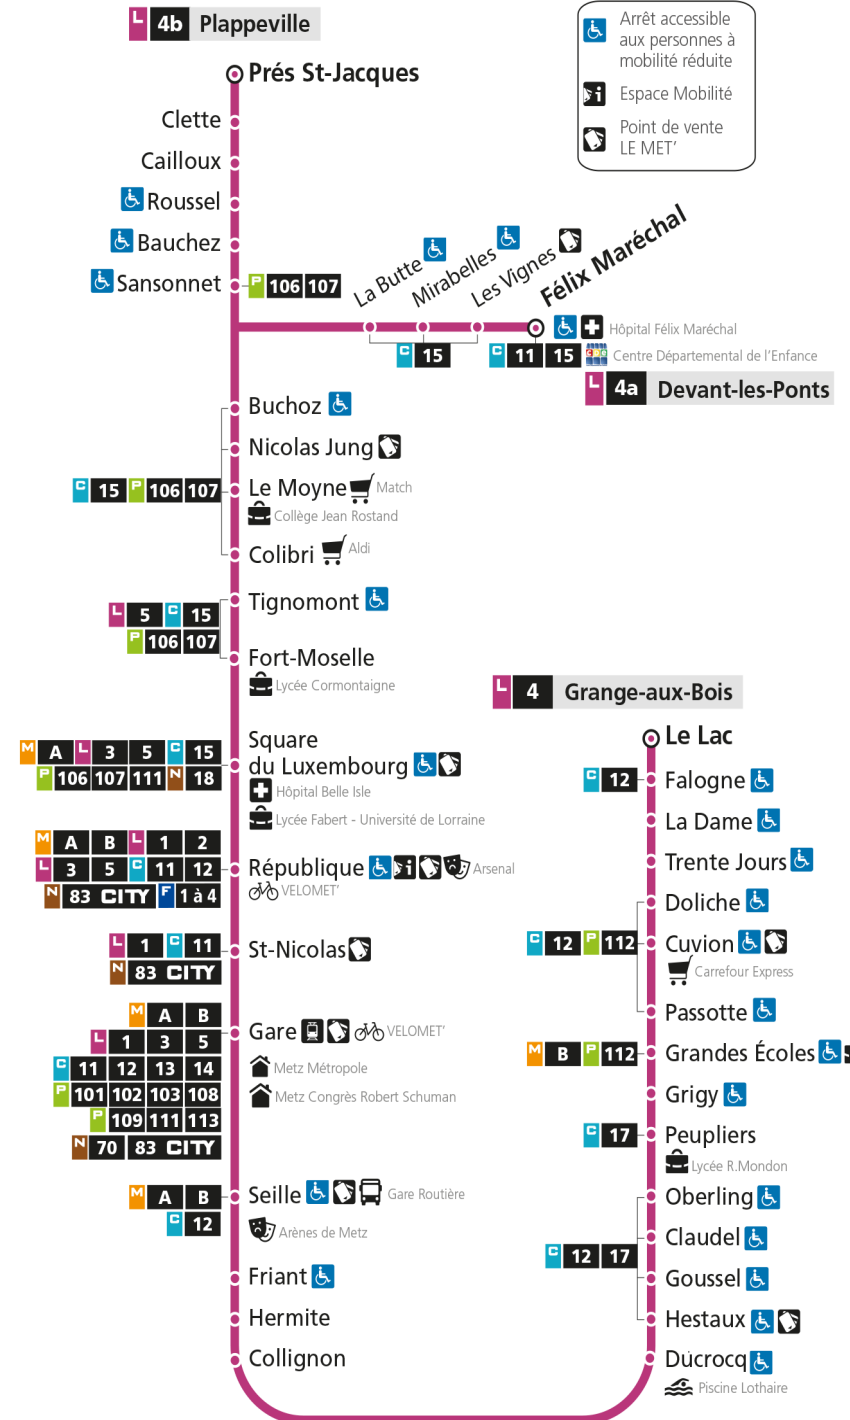

L

4

DEVANT-LES-PONTS

arrêt FRIANT

Du 30 Août 2021 au 03 Juillet 2022

Du lundi au vendredi - hors jours fériés

4h	5h	6h	7h	8h	9h	10h	11h	12h	13h	14h	15h	16h	17h	18h	19h	20h	21h	22h	23h	00h
	31	20	04	03b	14b	14b	14b	14b	14b	14b	08	09	08	00	08	00b	18	17		
	56b	40b	14b	13	29	29	29	29	29	28	19b	19b	18b	11	23b	20				
		53	24	23b	44b	44b	44b	44b	44b	44b	29	28	28	23b	40	50b				
			33	34	59	59	59	59	59	57	39	38	38	39						
			43b	44b							49b	48b	48b	53b						
			53	59							59	58								

Samedi - hors jours fériés

4h	5h	6h	7h	8h	9h	10h	11h	12h	13h	14h	15h	16h	17h	18h	19h	20h	21h	22h	23h	00h
	30b	23b	07b	04	15	14	14	14	01b	00b	12	08	04	03b	15b	01b	17	17		
	57	45	25	24b	31b	29b	29b	30b	16	15	26b	22b	19	19	35	28				
			44b	42	45	44	44	45	30b	30b	40	36	33b	38b		52b				
			59b	59b	59b	59b			45	45	54b	50b	47	56						
											58b									

Du lundi au vendredi pendant les petites vacances scolaires - hors jours fériés

4h	5h	6h	7h	8h	9h	10h	11h	12h	13h	14h	15h	16h	17h	18h	19h	20h	21h	22h	23h	00h
	32	14	02	04	09b	09b	09b	09b	09b	09b	06	08	07b	08	09	20	18	17		
	57b	31b	14b	16b	24	24	24	24	24	23	18b	20	19	20b	24b	49b				
		50b	28	28	39b	39b	39b	39b	39b	39b	30	32b	31	32	39					
			41	40b	54	54	54	54	54	54	42	44	44b	44	59b					
			52b	54							54b	56	56	56b						

Dimanche et jours fériés

4h	5h	6h	7h	8h	9h	10h	11h	12h	13h	14h	15h	16h	17h	18h	19h	20h	21h	22h	23h	00h
				01	01b	01	02b	02	04	04	02	02	03	03	03	14	19	17		
							34b	34b	33b	32b	33b	33b	33b	33b	38b	46b				

b - Terminus Plappeville