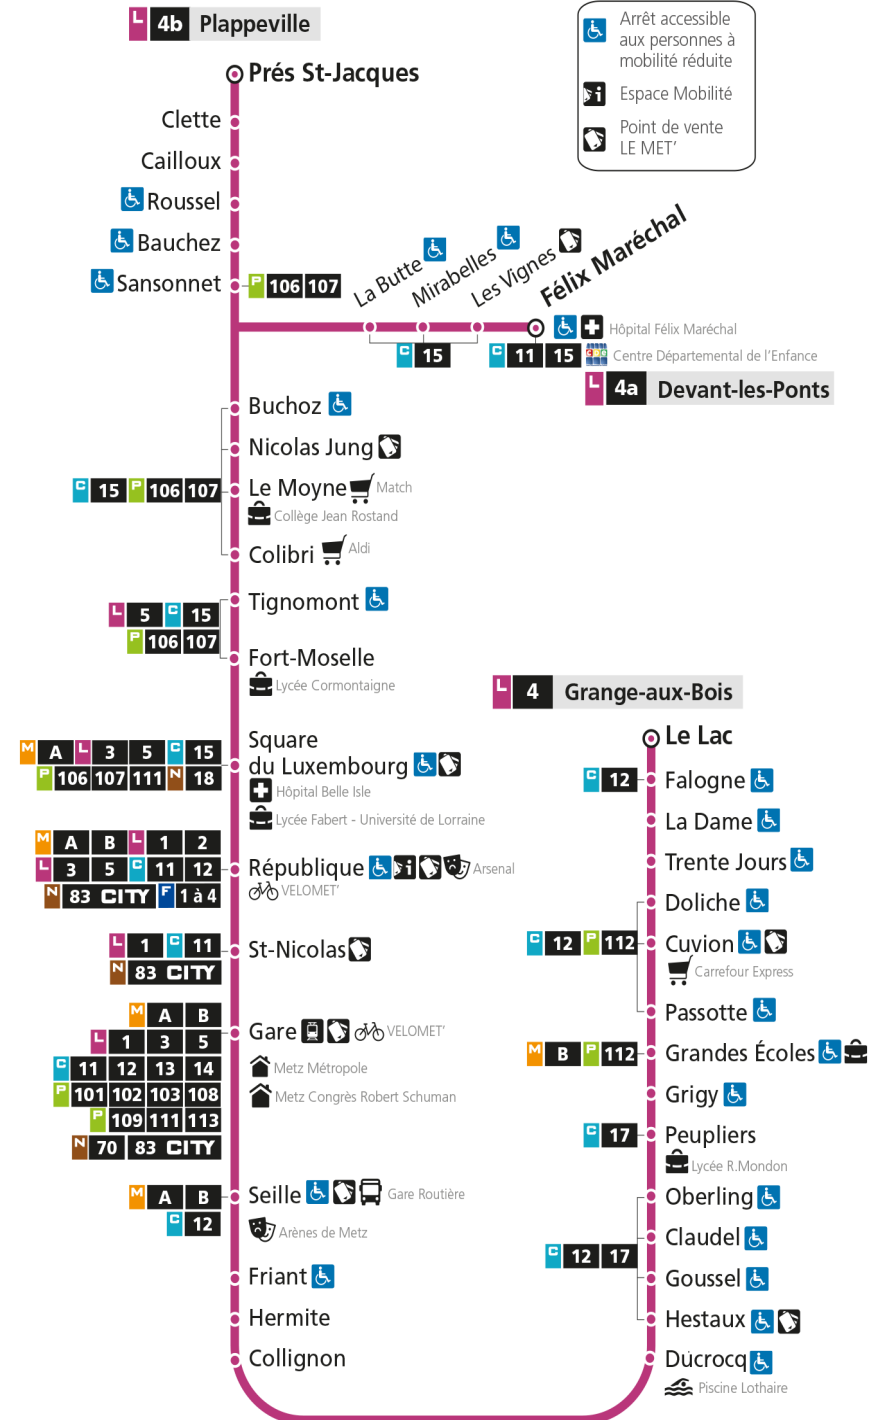

L

4

DEVANT-LES-PONTS

arrêt PASSOTTE

Du 30 Août 2021 au 03 Juillet 2022

Du lundi au vendredi - hors jours fériés

4h	5h	6h	7h	8h	9h	10h	11h	12h	13h	14h	15h	16h	17h	18h	19h	20h	21h	22h	23h	00h
	17	05	08	05b	12	13	13	13	13	12	03b	04b	00b	07b	08b	05	04	03		
	42b	25b	16	15	28b	28b	28b	28b	28b	28b	13	13	10	23	25	35b				
		38	26b	25b	43	43	43	43	41	23	22	22	37b	45b						
		49	35	40	58b	58b	58b	58b	52	34b	31b	32b	52							
		58b	44b	55b						44	40	44								
			54							54	50	55								

Samedi - hors jours fériés

4h	5h	6h	7h	8h	9h	10h	11h	12h	13h	14h	15h	16h	17h	18h	19h	20h	21h	22h	23h	00h
	17b	09b	10	09b	00	14b	14b	15b	01	00	11b	07b	04	04	00b	13	04	03		
	44	31	29b	27	16b	28	29	30	15b	15b	25	21	18b	23b	20	39b				
		52b	49	44b	30	44b	44b	46b	30	30	39b	35b	32	41	46b					
				44b	59	59		45b	43b	53	49	48b								
				58				56												

Du lundi au vendredi pendant les petites vacances scolaires - hors jours fériés

4h	5h	6h	7h	8h	9h	10h	11h	12h	13h	14h	15h	16h	17h	18h	19h	20h	21h	22h	23h	00h
	18	00	12	01b	07	08	09	09	09	08	03b	05	04	05b	09b	05	04	03		
	43b	16b	25	11	23b	23b	24b	24b	24b	24b	15	17b	16	17	24	34b				
		35b	37b	23b	38	38	39	39	39	39	27	29	29b	29	44b					
		47	49	37	53b	54b	54b	54b	54b	51	39b	41	41	41b						
		58b		52b						53	52b	53	54							

Dimanche et jours fériés

4h	5h	6h	7h	8h	9h	10h	11h	12h	13h	14h	15h	16h	17h	18h	19h	20h	21h	22h	23h	00h
			49	47b	47	47b	47	20b	20b	19b	18b	19b	19b	19b	24b	01	06	03		
								50	50	48	48	49	49	49	33b					

b - Terminus Plappeville