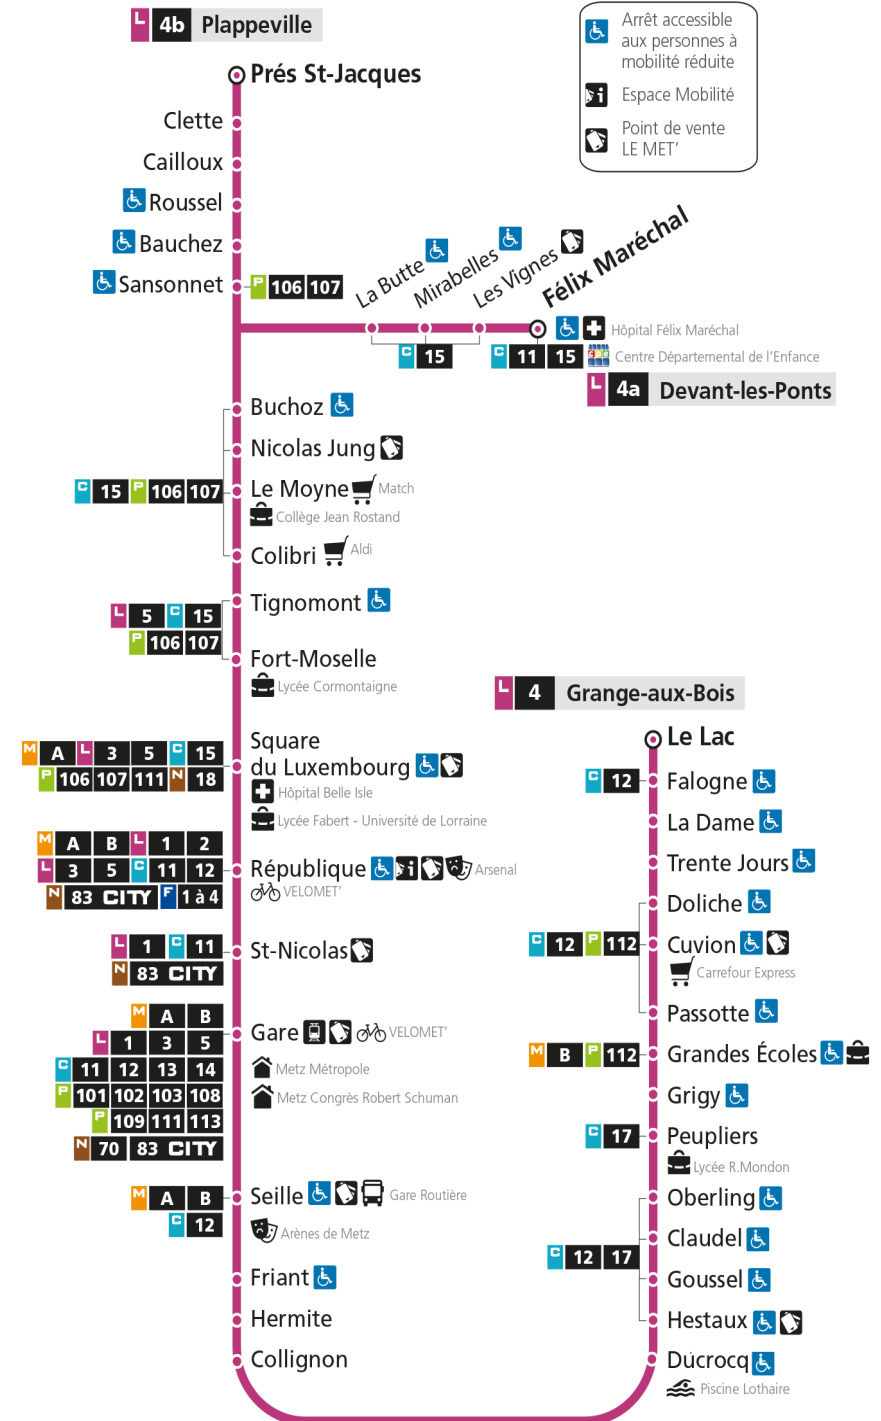

L

4

DEVANT-LES-PONTS

arrêt PEUPLIERS

Du 30 Août 2021 au 03 Juillet 2022

Du lundi au vendredi - hors jours fériés

4h	5h	6h	7h	8h	9h	10h	11h	12h	13h	14h	15h	16h	17h	18h	19h	20h	21h	22h	23h	00h
	24	13	07b	05	06b	06b	06b	06b	06b	06b	00	02	09b	03	00	13	12	11		
	49b	33b	17	15b	21	21	21	21	21	20	11b	12b	19	15b	16b	43b				
		46	25	26	36b	36b	36b	36b	36b	36b	21	21	30	31	33					
		57	35b	36b	51	51	51	51	51	49	31	30	40b	45b	53b					
			45	51							42b	40b	52							
			55b								52	49	59							

Samedi - hors jours fériés

4h	5h	6h	7h	8h	9h	10h	11h	12h	13h	14h	15h	16h	17h	18h	19h	20h	21h	22h	23h	00h
	24b	17b	00b	17b	08	06	07	07	09	08	05	01	12	12	08b	21	11	11		
	51	39	18	35	24b	22b	22b	23b	23b	23b	19b	15b	26b	31b	28	46b				
			37b	52b	38	36	37	38	38	38	33	29	40	49	54b					
			57		52b	52b	52b	54b	53b	51b	47b	43b	56b							
												57								

Du lundi au vendredi pendant les petites vacances scolaires - hors jours fériés

4h	5h	6h	7h	8h	9h	10h	11h	12h	13h	14h	15h	16h	17h	18h	19h	20h	21h	22h	23h	00h
	25	07	07b	09b	02b	02b	02b	02b	02b	02b	11b	01	00b	01	02	13	12	11		
	50b	24b	21	21	17	17	17	17	17	16	23	13	12	13b	17b	42b				
		43b	34	33b	32b	32b	32b	32b	32b	32b	35	25b	24	25	32					
		55	45b	47	47	47	47	47	47	47	47b	37	37b	37	52b					
			57								59	49	49	49b						

Dimanche et jours fériés

4h	5h	6h	7h	8h	9h	10h	11h	12h	13h	14h	15h	16h	17h	18h	19h	20h	21h	22h	23h	00h	
			55	55b	55	55b	55	28b	27b	26b	25b	26b	26b	26b	31b	07	12	11			
								58	57	55	55	56	56	56		39b					

b - Terminus Plappeville