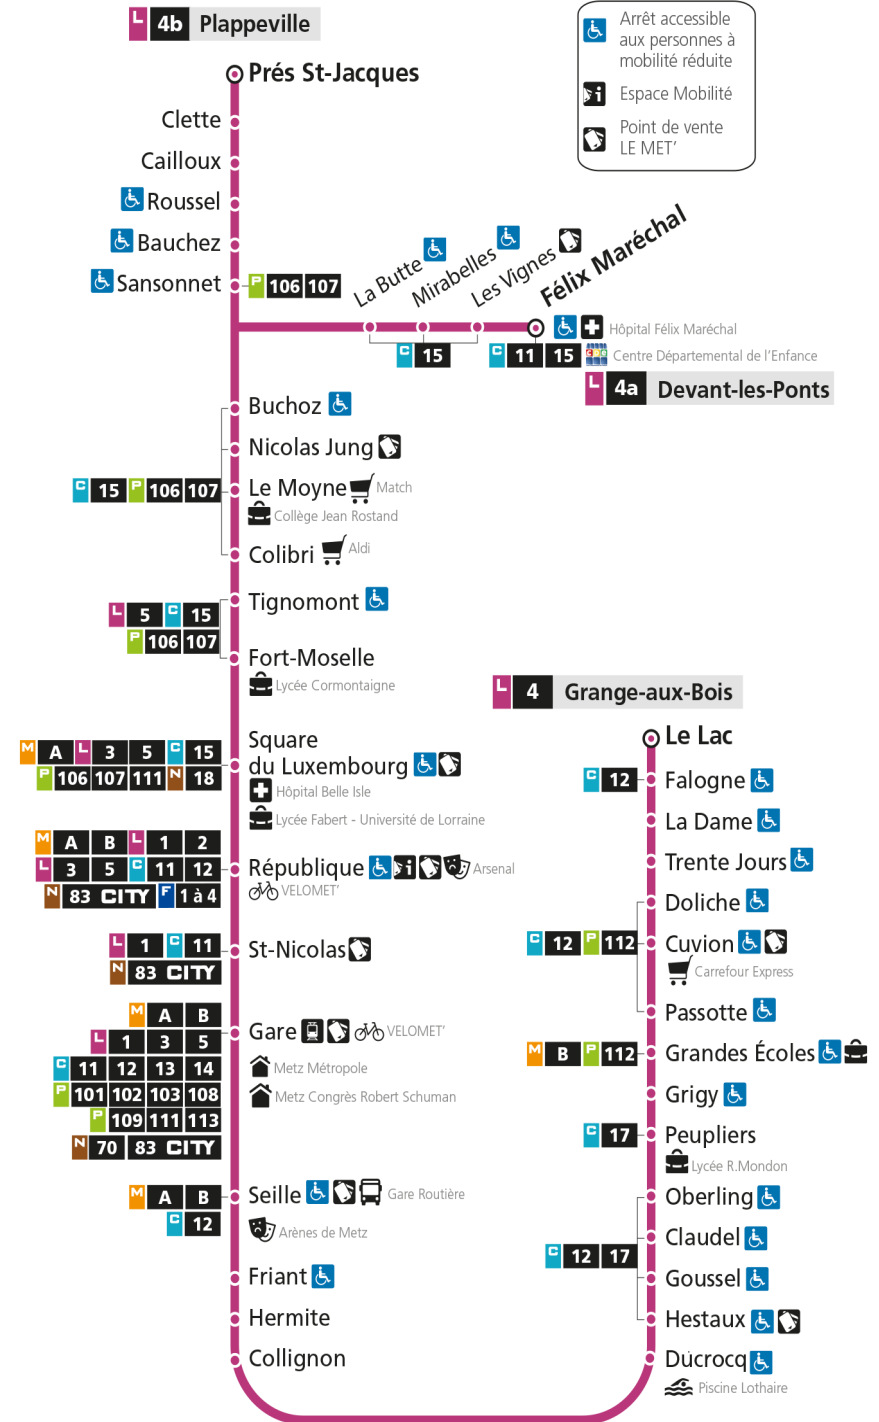

L

4

DEVANT-LES-PONTS

arrêt GARE

Du 30 Août 2021 au 03 Juillet 2022

Du lundi au vendredi - hors jours fériés

4h	5h	6h	7h	8h	9h	10h	11h	12h	13h	14h	15h	16h	17h	18h	19h	20h	21h	22h	23h	00h
	36	01b	11	01	06	06	06	06	06	06	04	06	06	08	01b	07b	24	23		
		26	21b	11b	21b	21b	21b	21b	21b	21b	15	16	16	19	16	26				
		46b	31	21	36	36	36	36	35	26b	26b	26b	31b	31b	56b					
		59	41	31b	51b	51b	51b	51b	51b	36	36	36	47	47						
			51b	41						46	46	46								
				51b						56b	56b	56b								

Samedi - hors jours fériés

4h	5h	6h	7h	8h	9h	10h	11h	12h	13h	14h	15h	16h	17h	18h	19h	20h	21h	22h	23h	00h
	35b	02	13b	11	06b	06b	07b	07b	08b	07b	06b	02b	12	11b	04	07b	23	23		
		28b	32	31b	22	22	22	22	23	22	20	16	27	27	23b	34				
		51	51b	49	38b	37b	37b	38b	37b	37b	34b	30b	41b	46b	42	58b				
					52	52	52	52	52	52	48	44	55							
												58b								

Du lundi au vendredi pendant les petites vacances scolaires - hors jours fériés

4h	5h	6h	7h	8h	9h	10h	11h	12h	13h	14h	15h	16h	17h	18h	19h	20h	21h	22h	23h	00h
	37	02b	08	11	01	01	01	01	01	01	01b	03	03	03b	06b	24	23			
		19	20b	23b	16b	16b	16b	16b	16b	16b	13	15	15b	15	16	26				
		37b	34	35	31	31	31	31	31	30	25b	27	27	27b	31b	55b				
		56b	47	47b	46b	46b	46b	46b	46b	46b	37	39b	39	39	46					
			59b								49	51	51b	51						

Dimanche et jours fériés

4h	5h	6h	7h	8h	9h	10h	11h	12h	13h	14h	15h	16h	17h	18h	19h	20h	21h	22h	23h	00h
				12	12b	12	12b	12	10	10	10	10	10	10	10	20	25	23		
								40b	40b	40b	40b	40b	40b	40b	44b	52b				

b - Terminus Plappeville