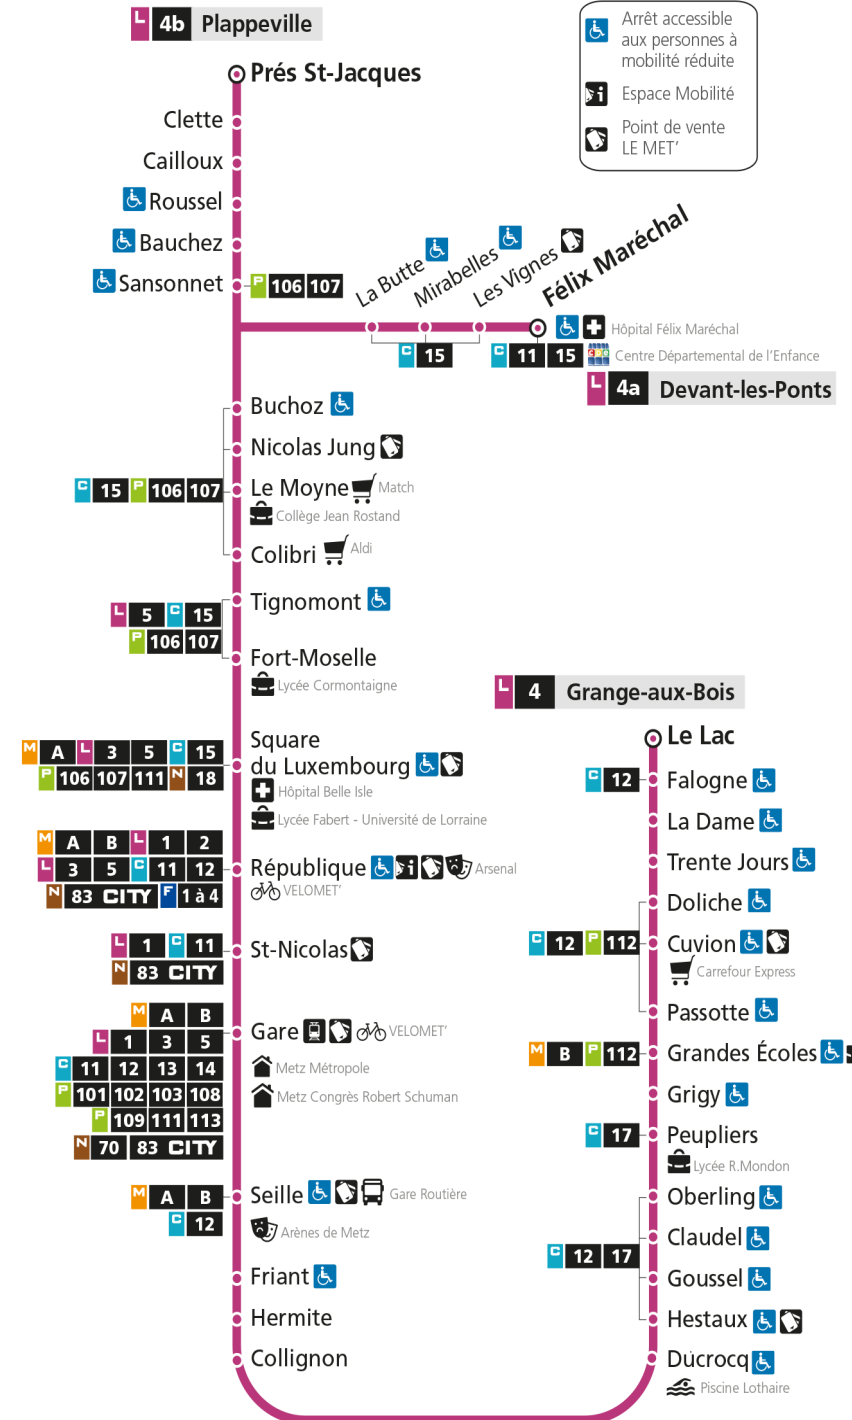

L

4

DEVANT-LES-PONTS

arrêt CUVION

Du 30 Août 2021 au 03 Juillet 2022

Du lundi au vendredi - hors jours fériés

4h	5h	6h	7h	8h	9h	10h	11h	12h	13h	14h	15h	16h	17h	18h	19h	20h	21h	22h	23h	00h
	17	04	07	04b	11	12	12	12	12	11	02b	03b	00b	06b	07b	04	04	03		
	42b	24b	15	15	27b	27b	27b	27b	27b	27b	12	12	10	22	24	34b				
		37	25b	25b	42	42	42	42	40	22	21	21	36b	44b						
		48	34	40	57b	57b	57b	57b	51	33b	31b	31b	51							
		57b	43b	55b						43	40	43								
			53							53	50	54								

Samedi - hors jours fériés

4h	5h	6h	7h	8h	9h	10h	11h	12h	13h	14h	15h	16h	17h	18h	19h	20h	21h	22h	23h	00h
	16b	09b	09	08b	15b	13b	13b	14b	00	14b	10b	06b	03	03	19	13	03	03		
	43	30	28b	26	29	27	28	29	14b	29	24	20	17b	22b	46b	38b				
		51b	48	43b	43b	43b	43b	45b	29	42b	38b	34b	31	40						
				59	57	58	58		44b	56	52	48	47b	59b						
									59											

Du lundi au vendredi pendant les petites vacances scolaires - hors jours fériés

4h	5h	6h	7h	8h	9h	10h	11h	12h	13h	14h	15h	16h	17h	18h	19h	20h	21h	22h	23h	00h
	18	00	11	00b	07	07	08	08	08	07	02b	04	03	04b	08b	04	04	03		
	43b	16b	24	11	22b	22b	23b	23b	23b	23b	14	16b	15	16	23	33b				
		35b	36b	23b	37	37	38	38	38	38	26	28	28b	28	43b					
		47	48	37	52b	53b	53b	53b	53b	50	38b	40	40	40b						
		57b		52b							52	51b	52	53						

Dimanche et jours fériés

4h	5h	6h	7h	8h	9h	10h	11h	12h	13h	14h	15h	16h	17h	18h	19h	20h	21h	22h	23h	00h
			48	47b	47	47b	47	20b	20b	19b	18b	19b	19b	19b	24b	01	06	03		
								50	50	48	48	49	49	49	33b					

b - Terminus Plappeville