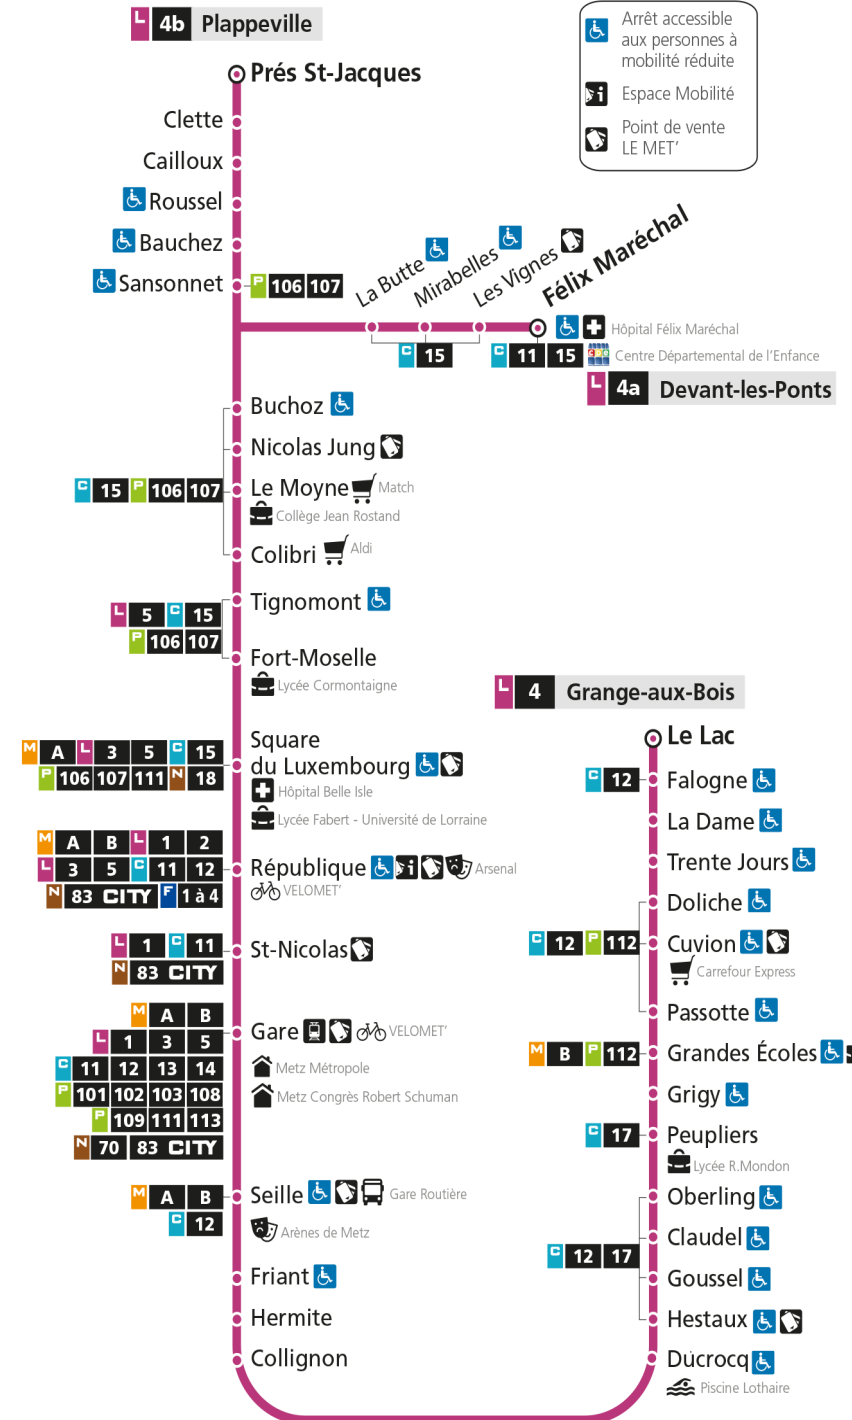

L

4

DEVANT-LES-PONTS

arrêt REPUBLIQUE

Du 30 Août 2021 au 03 Juillet 2022

Du lundi au vendredi - hors jours fériés

4h	5h	6h	7h	8h	9h	10h	11h	12h	13h	14h	15h	16h	17h	18h	19h	20h	21h	22h	23h	00h
	40	05b	03	05	10	10	10	10	10	10	08	00b	00b	00b	05b	11b	27	31		
		30	15	15b	25b	25b	25b	25b	25b	25b	19	10	10	12	20	30				
		50b	25b	25	40	40	40	40	40	39	30b	20	20	23	35b	59b				
			35	35b	55b	55b	55b	55b	55b	55b	40	30b	30b	35b	51					
			45	45							50	40	40	51						
			55b	55b							50	50	50							

Samedi - hors jours fériés

4h	5h	6h	7h	8h	9h	10h	11h	12h	13h	14h	15h	16h	17h	18h	19h	20h	21h	22h	23h	00h
	38b	05	16b	15	10b	10b	11b	11b	11b	11b	10b	06b	01b	14b	07	10b	01b	31		
	31b	36	35b	26	26	26	26	26	26	26	24	20	15	30	26b	37	26			
	54	55b	53	42b	41b	41b	41b	41b	41b	41b	38b	34b	30	49b	45					
			56	56	56	55	56	56	56	56	52	48	44b	58						

Du lundi au vendredi pendant les petites vacances scolaires - hors jours fériés

4h	5h	6h	7h	8h	9h	10h	11h	12h	13h	14h	15h	16h	17h	18h	19h	20h	21h	22h	23h	00h
	40	05b	00b	03b	05	05	05	05	05	05	05b	07	07	07b	10b	28	31			
		22	12	15	20b	20b	20b	20b	20b	20b	17	19	19b	19	20	30				
		41b	24b	27b	35	35	35	35	35	34	29b	31	31	31b	35b	59b				
			38	39	50b	50b	50b	50b	50b	50b	41	43b	43	43	50					
			51	51b							53	55	55b	55						

Dimanche et jours fériés

4h	5h	6h	7h	8h	9h	10h	11h	12h	13h	14h	15h	16h	17h	18h	19h	20h	21h	22h	23h	00h
				17	17b	17	16b	16	14	14	14	14	14	14	14	23	28	31		
							44b	44b	44b	44b	44b	44b	44b	44b	44b	48b	55b			

b - Terminus Plappeville