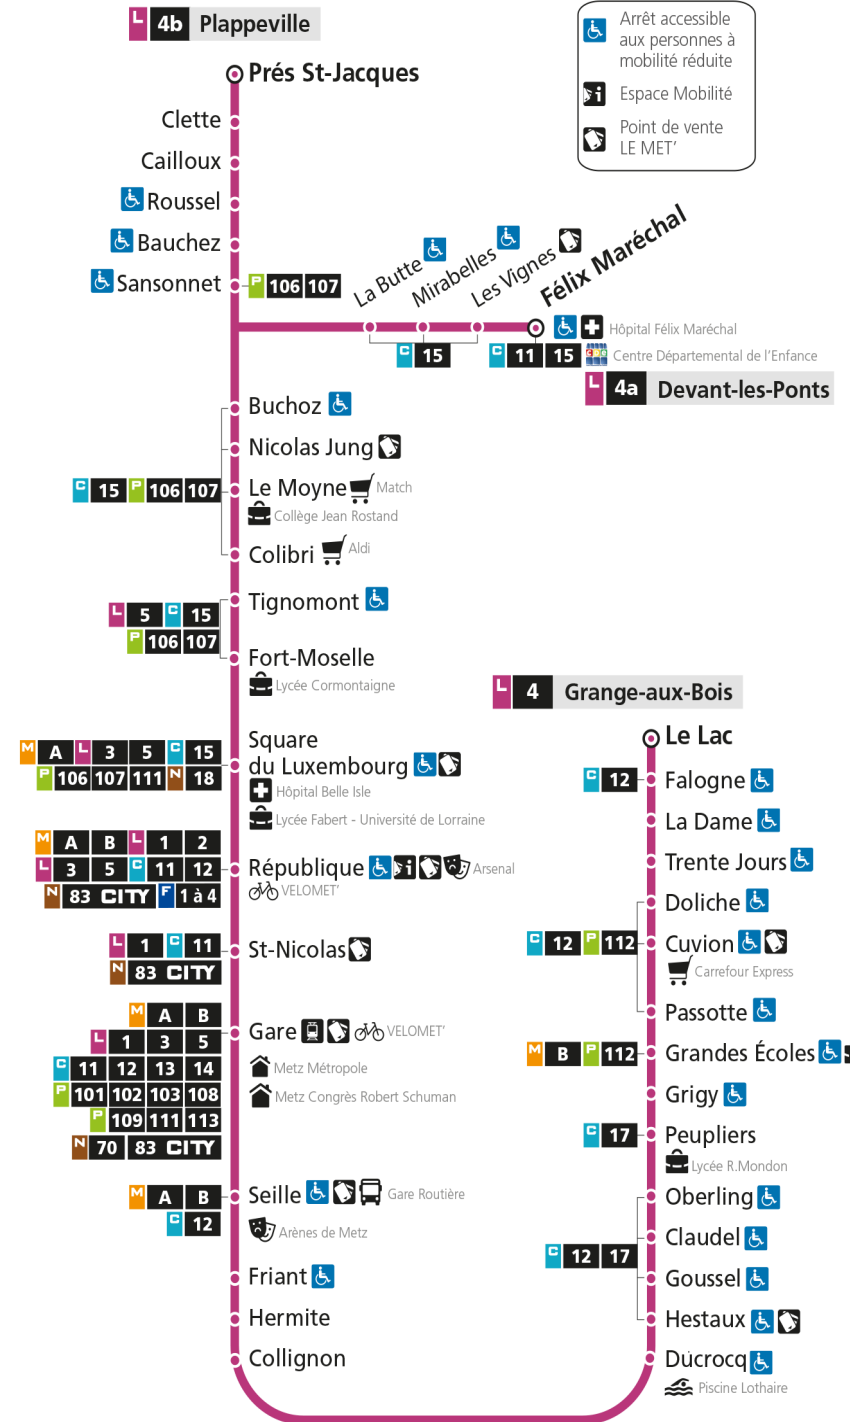

L

4

DEVANT-LES-PONTS

arrêt BUCHOZ

Du 30 Août 2021 au 03 Juillet 2022

Du lundi au vendredi - hors jours fériés

4h	5h	6h	7h	8h	9h	10h	11h	12h	13h	14h	15h	16h	17h	18h	19h	20h	21h	22h	23h	00h
	48	13	13	05	05	05	05	05	05	05	01	03	03	02	01	08	41			
		39	25	16	20	21	21	21	21	21	19	11	12	13	15	20	37			
		58	35	25	35	35	35	35	35	35	30	22	23	24	30	40				
			46	35	51	51	51	51	51	50	40	32	33	35	44					
			56	45							51	42	43	47						
				55								53	53							

Samedi - hors jours fériés

4h	5h	6h	7h	8h	9h	10h	11h	12h	13h	14h	15h	16h	17h	18h	19h	20h	21h	22h	23h	00h
	46	13	02	04	03	06	05	05	05	06	06	01	11	09	18	19	09	41		
		39	24	25	19	19	20	20	21	21	20	15	26	24	36	46	34			
			46	44	36	36	35	35	36	35	33	29	41	41	56					
				51	50	50	51	51	51	50	47	43	54	59						
												57								

Du lundi au vendredi pendant les petites vacances scolaires - hors jours fériés

4h	5h	6h	7h	8h	9h	10h	11h	12h	13h	14h	15h	16h	17h	18h	19h	20h	21h	22h	23h	00h
	49	13	10	02	01	00	00	00	00	00	00	04	07	08	06	00	08	41		
		31	23	14	15	16	16	16	16	16	16	16	19	20	18	19	38			
		49	35	26	30	30	30	30	30	30	28	31	31	32	31	39				
			49	37	45	46	46	46	46	45	39	43	43	44	45					
				50								52	54	55	55					

Dimanche et jours fériés

4h	5h	6h	7h	8h	9h	10h	11h	12h	13h	14h	15h	16h	17h	18h	19h	20h	21h	22h	23h	00h
				25	25	25	25	25	22	23	23	23	23	23	23	32	03	41		
								52	52	53	53	53	53	53	57		36