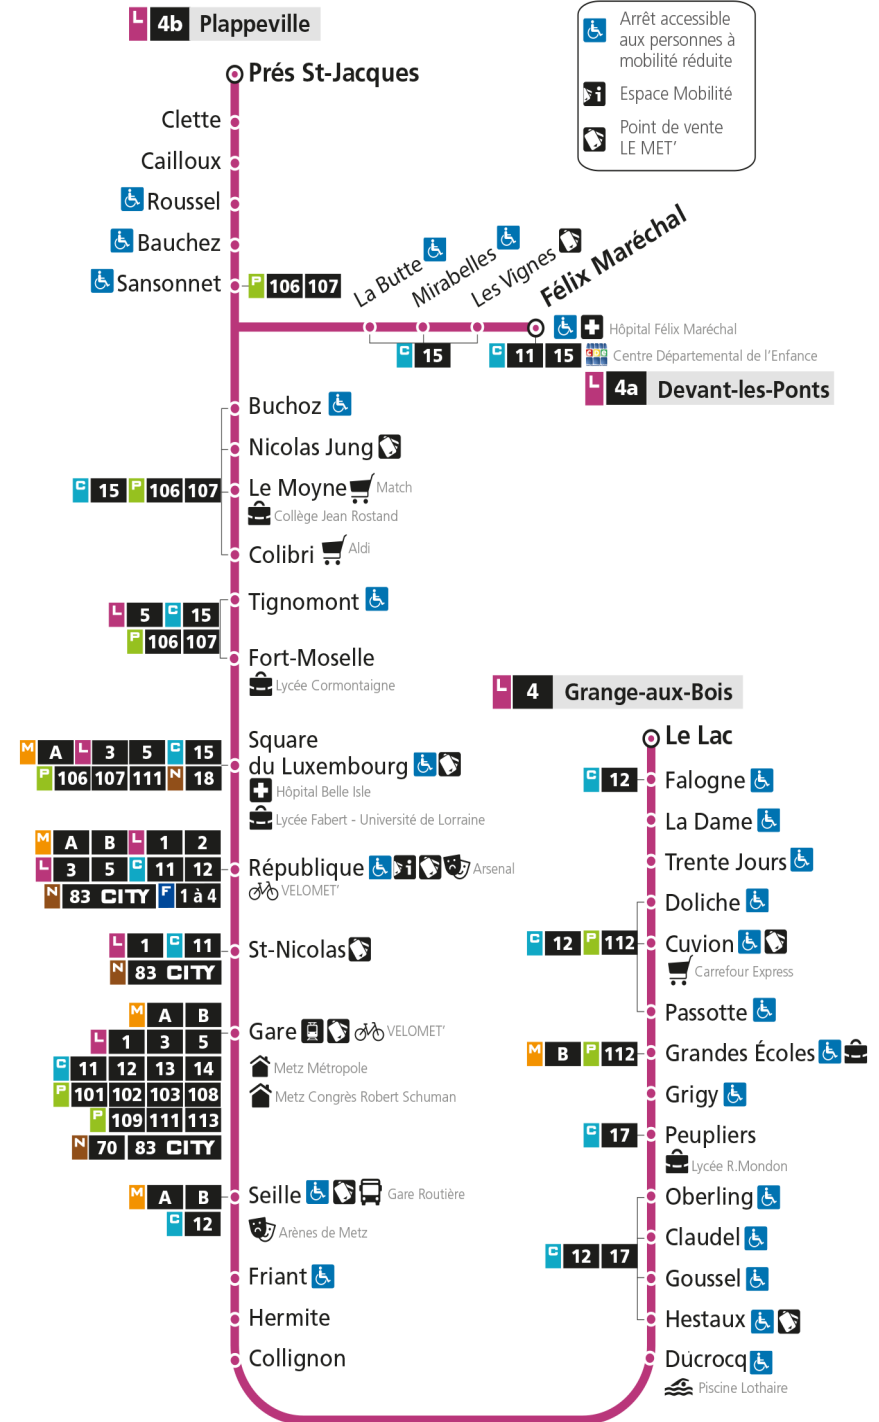

L

4

DEVANT-LES-PONTS

arrêt SQUARE DU LUXEMBOURG

Du 30 Août 2021 au 03 Juillet 2022

Du lundi au vendredi - hors jours fériés

4h	5h	6h	7h	8h	9h	10h	11h	12h	13h	14h	15h	16h	17h	18h	19h	20h	21h	22h	23h	00h
	43	08b	07	09	14	14	14	14	14	14	12	04b	05b	05b	08b	14b	02b	34		
		33	19	19b	29b	29b	29b	29b	29b	29b	23	14	15	16	23	33	30			
		53b	29b	29	44	44	44	44	44	43	34b	24	25	27	38b					
			39	39b	59b	59b	59b	59b	59b	59b	44	35b	35b	39b	54					
			49	49							54	45	45	55						
			59b	59b								55	55							

Samedi - hors jours fériés

4h	5h	6h	7h	8h	9h	10h	11h	12h	13h	14h	15h	16h	17h	18h	19h	20h	21h	22h	23h	00h
	41b	08	19b	18	13b	13b	14b	14b	15b	00	00	09b	05b	02	11	13b	04b	34		
		34b	39	38b	29	29	29	29	30	15b	14b	23	19	18b	30b	40	29			
		57	58b	56	45b	44b	44b	45b	45b	29	27	37b	34	34	49					
				59	59	59	59			44b	41b	51	48b	53b						
											55									

Du lundi au vendredi pendant les petites vacances scolaires - hors jours fériés

4h	5h	6h	7h	8h	9h	10h	11h	12h	13h	14h	15h	16h	17h	18h	19h	20h	21h	22h	23h	00h
	43	08b	04b	07b	09	09	09	09	09	09	09	09b	11	11	11b	13b	02b	34		
		25	16	19	24b	24b	24b	24b	24b	24b	21	23	23b	23	24	33	31			
		44b	28b	31b	39	39	39	39	39	38	33b	35	35	35b	39b					
			42	43	54b	54b	54b	54b	54b	54b	45	47b	47	47	53					
			55	55b							57	59	59b	59						

Dimanche et jours fériés

4h	5h	6h	7h	8h	9h	10h	11h	12h	13h	14h	15h	16h	17h	18h	19h	20h	21h	22h	23h	00h
				20	20b	20	19b	19	17	17	17	17	17	17	17	26	31	34		
								47b	47b	47b	47b	47b	47b	47b	47b	51b	58b			

b - Terminus Plappeville