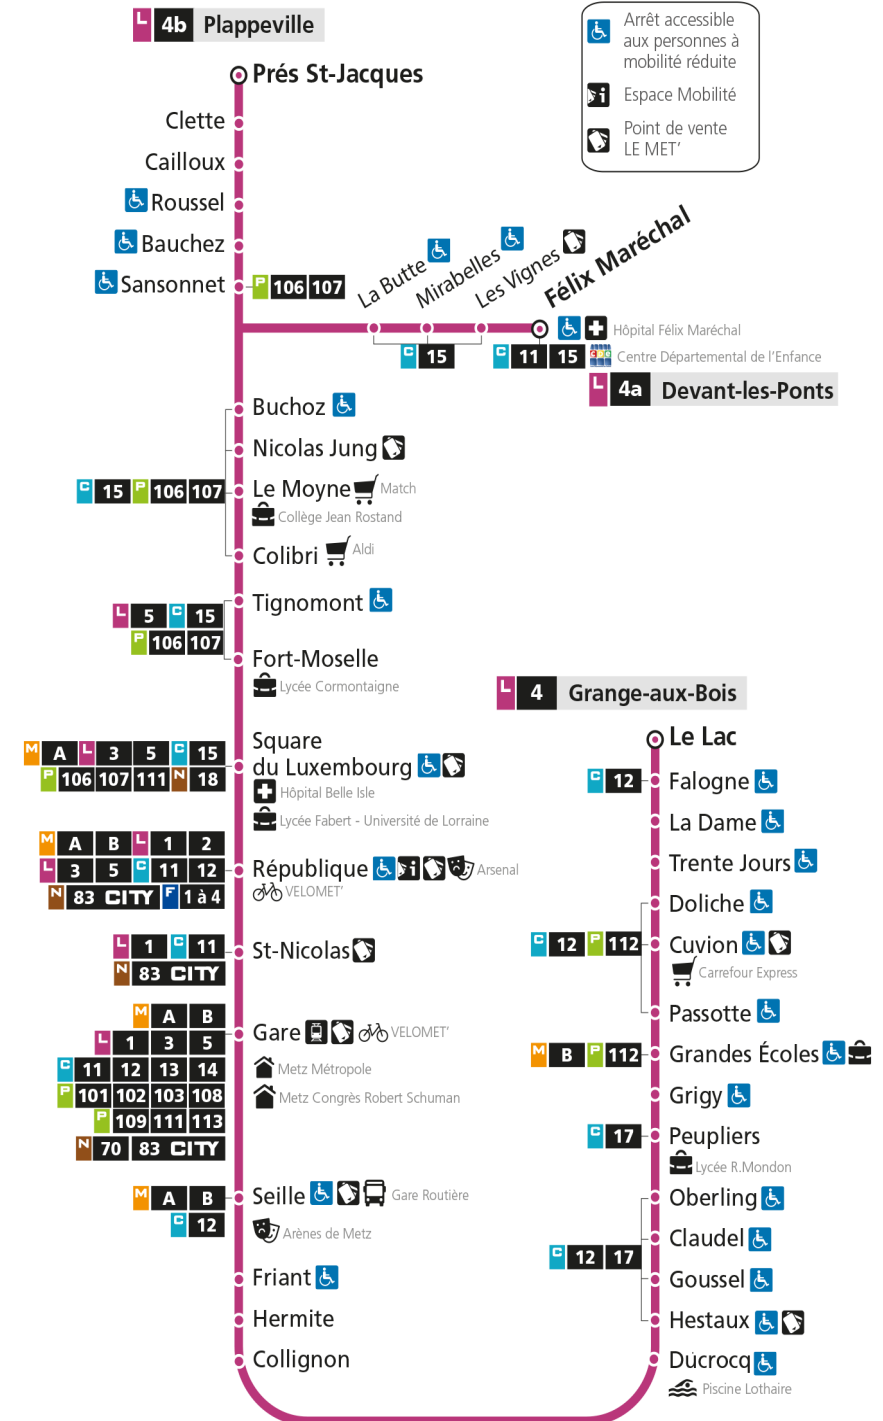

L

4

DEVANT-LES-PONTS

arrêt SEILLE

Du 30 Août 2021 au 03 Juillet 2022

Du lundi au vendredi - hors jours fériés

4h	5h	6h	7h	8h	9h	10h	11h	12h	13h	14h	15h	16h	17h	18h	19h	20h	21h	22h	23h	00h
	32	22	06	05b	01	01	01	01	01	01	10	01	00	02	10	01b	19	18		
	57b	42b	16b	15	16b	16b	16b	16b	16b	16b	21b	11	10	13	25b	21				
		55	26	25b	31	31	31	31	31	30	31	21b	20b	25b	41	51b				
			35	36	46b	46b	46b	46b	46b	41	30	30	41							
			45b	46b						59	51b	40	40	55b						
			55									50b	50b							

Samedi - hors jours fériés

4h	5h	6h	7h	8h	9h	10h	11h	12h	13h	14h	15h	16h	17h	18h	19h	20h	21h	22h	23h	00h
	31b	24b	08b	05	00b	00b	01b	01b	02b	01b	00b	10	06	05b	17b	02b	18	18		
	58	46	26	25b	16	16	16	16	17	16	14	24b	21	21	36	29				
			45b	43	32b	31b	31b	32b	31b	31b	28b	38	35b	40b		53b				
				46	46	46	46	46	46	46	42	52b	49	58						
												56b								

Du lundi au vendredi pendant les petites vacances scolaires - hors jours fériés

4h	5h	6h	7h	8h	9h	10h	11h	12h	13h	14h	15h	16h	17h	18h	19h	20h	21h	22h	23h	00h
	33	15	04	06	11b	11b	11b	11b	11b	11b	08	10	09b	10	11	01b	19	18		
	58b	33b	16b	18b	26	26	26	26	26	25	20b	22	21	22b	26b	21				
		52b	30	30	41b	41b	41b	41b	41b	41b	32	34b	33	34	41	50b				
			43	42b	56	56	56	56	56	56	44	46	46b	46						
			54b	56								56b	58	58	58b					

Dimanche et jours fériés

4h	5h	6h	7h	8h	9h	10h	11h	12h	13h	14h	15h	16h	17h	18h	19h	20h	21h	22h	23h	00h
				02	02b	02	03b	03	05	05	04	04	04	04	04	15	20	18		
								35b	35b	35b	34b	34b	34b	34b	34b	39b	47b			

b - Terminus Plappeville