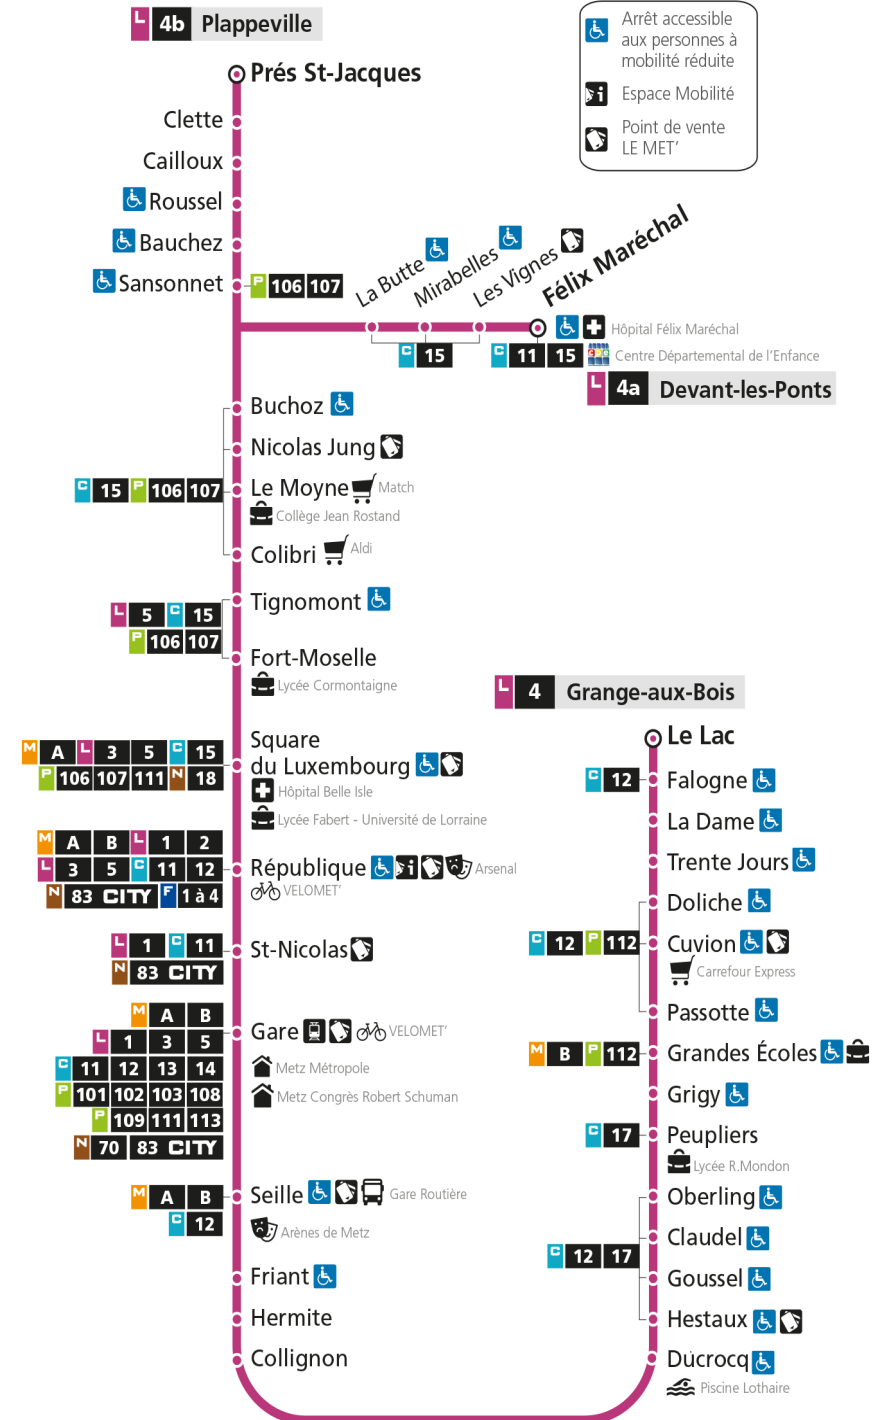

L

4

DEVANT-LES-PONTS

arrêt **LE MOYNE**

Du 30 Août 2021 au 03 Juillet 2022

Du lundi au vendredi - hors jours fériés

4h	5h	6h	7h	8h	9h	10h	11h	12h	13h	14h	15h	16h	17h	18h	19h	20h	21h	22h	23h	00h
	47	12b	11	04b	04b	04b	04b	04b	04b	04b	09b	00	00	00	19b	07b	39			
		37	23	14	19	19	19	19	19	19	17	19	10b	10b	13b	38	35			
		57b	34b	24b	34b	34b	34b	34b	34b	34b	28	29	20	21	28					
			44	34	49	49	49	49	48	39b	40b	30	32	43b						
			54	44b						49	50	40b	44b	59						
				54						59	50									

Samedi - hors jours fériés

4h	5h	6h	7h	8h	9h	10h	11h	12h	13h	14h	15h	16h	17h	18h	19h	20h	21h	22h	23h	00h
	45b	12	01	03b	01	04	04	04	04	05	05	00	10b	07	16	18b	08b	39		
		38b	23b	23	18b	18b	19b	19b	20b	20b	19b	14b	24	23b	35b	45	33			
			44	43b	34	34	34	34	35	34	32	28	39	39	54					
				50b	49b	49b	50b	50b	49b	46b	42b	53b	58b							
										56										

Du lundi au vendredi pendant les petites vacances scolaires - hors jours fériés

4h	5h	6h	7h	8h	9h	10h	11h	12h	13h	14h	15h	16h	17h	18h	19h	20h	21h	22h	23h	00h
	47	12b	08b	00	00b	14	14	14	14	14	02	04	05b	04	18b	07b	39			
		29	21	12b	14	29b	29b	29b	29b	29b	26	14b	16	17	16b	38	36			
		48b	33b	24	29b	44	44	44	44	43	38b	28	28b	29	29					
			47	36b	44	59b	59b	59b	59b	59b	50	40	40	41b	44b					
				48	59b						52b	52	52	52	58					

Dimanche et jours fériés

4h	5h	6h	7h	8h	9h	10h	11h	12h	13h	14h	15h	16h	17h	18h	19h	20h	21h	22h	23h	00h
				24	24b	24	24b	24	21	22	22	22	22	22	22	31	02b	39		
								51b	51b	52b	52b	52b	52b	52b	56b		35			

b - Terminus Plappeville