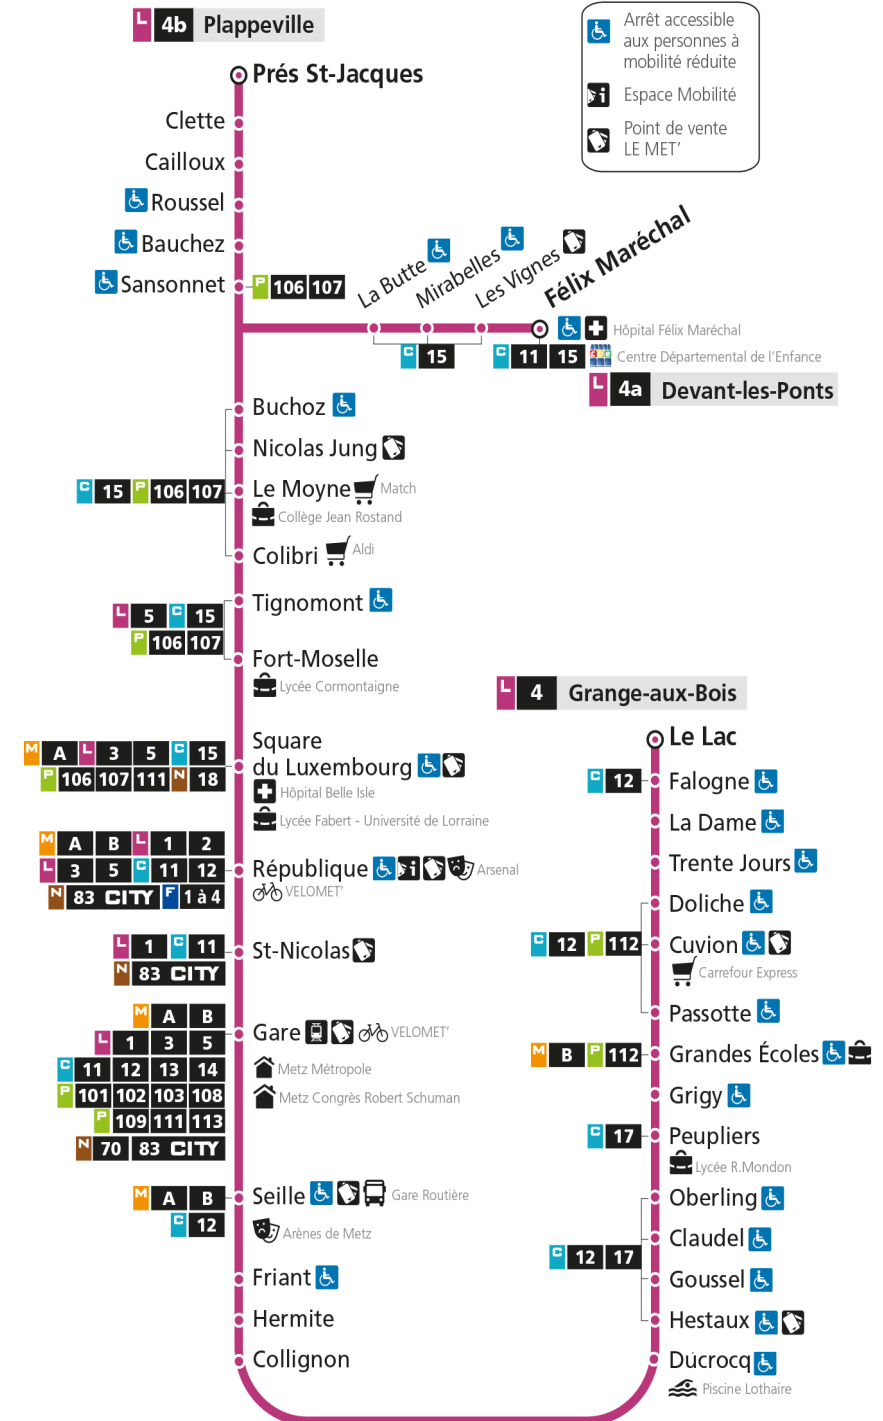

L

4

GRANGE-AUX-BOIS

arrêt COLIBRI

Du 30 Août 2021 au 03 Juillet 2022

Du lundi au vendredi - hors jours fériés

4h	5h	6h	7h	8h	9h	10h	11h	12h	13h	14h	15h	16h	17h	18h	19h	20h	21h	22h	23h	00h
	12	16	05	05	13	11	11	11	11	11	08	00	03	03	10	01	07	19		
	48	36	15	15	26	26	26	26	26	26	18	10	13	14	26	22				
		55	25	25	41	41	41	41	41	41	28	20	23	27	42	43				
			35	35	56	56	56	56	56	56	38	30	33	41						
			45	46							50	41	43	55						
			55	59							52	53								

Samedi - hors jours fériés

4h	5h	6h	7h	8h	9h	10h	11h	12h	13h	14h	15h	16h	17h	18h	19h	20h	21h	22h	23h	00h
	11	05	07	06	01	01	01	01	01	01	12	07	03	00	04	16	07	19		
	38	36	27	26	16	16	16	16	16	16	26	21	17	15	23	41				
			46	46	31	31	31	31	31	31	39	35	31	31	49					
				46	46	46	46	46	46	45	53	49	45	47						

Du lundi au vendredi pendant les petites vacances scolaires - hors jours fériés

4h	5h	6h	7h	8h	9h	10h	11h	12h	13h	14h	15h	16h	17h	18h	19h	20h	21h	22h	23h	00h
	12	18	08	07	11	11	11	11	11	11	08	08	07	08	11	02	07	19		
	48	37	20	20	26	26	26	26	26	26	20	19	19	20	28	20				
		56	31	32	41	41	41	41	41	41	32	31	31	32	43	43				
			43	44	56	56	56	56	56	56	44	43	43	44						
			55	56							56	55	56	56						

Dimanche et jours fériés

4h	5h	6h	7h	8h	9h	10h	11h	12h	13h	14h	15h	16h	17h	18h	19h	20h	21h	22h	23h	00h
			56	56	56	56	56	48	18	18	18	18	18	18	19	21	20	19		
								48	48	48	48	48	48	49	51