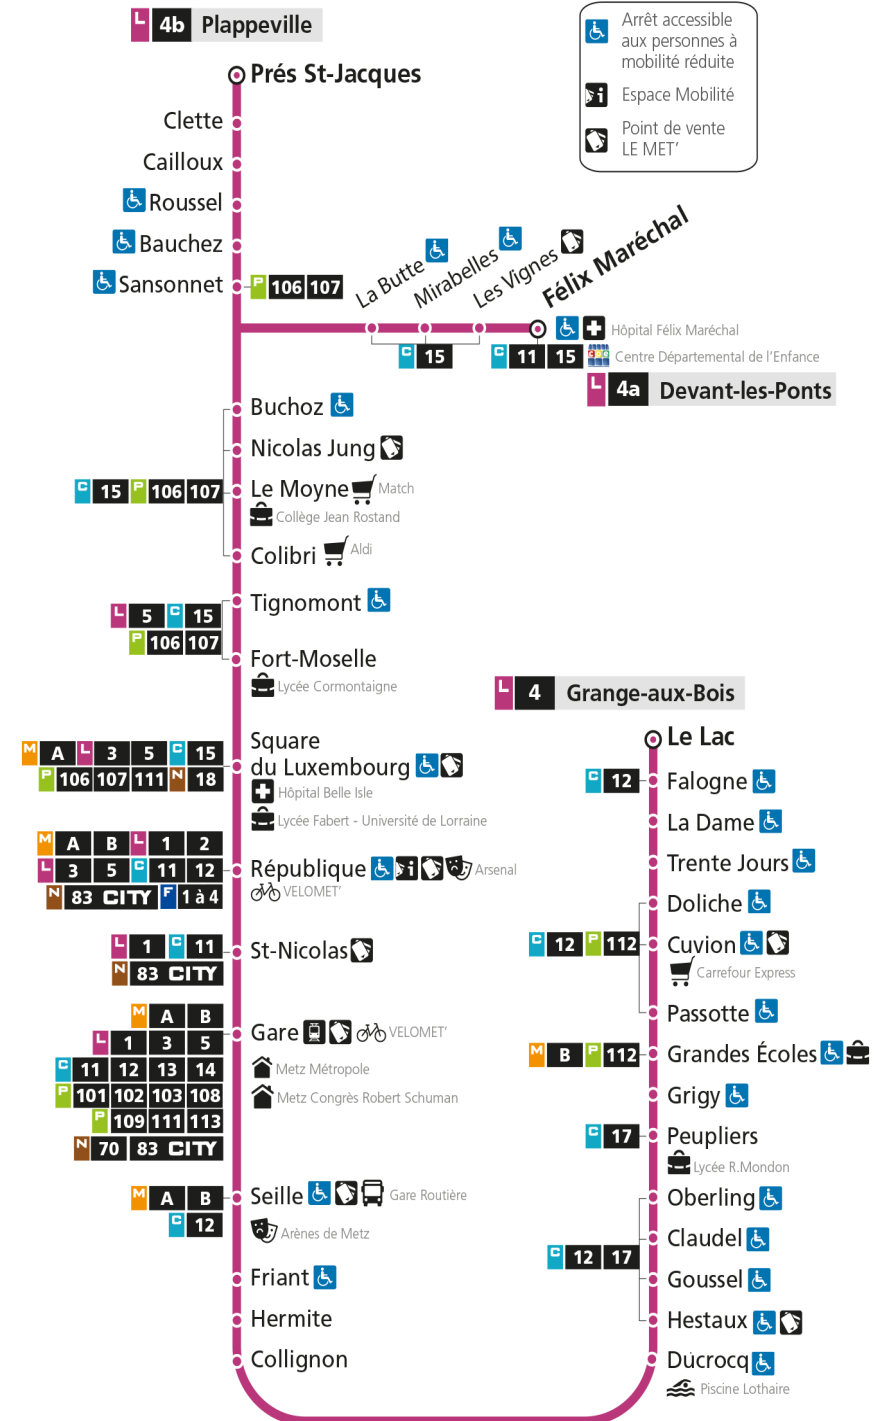

L

4

GRANGE-AUX-BOIS

arrêt TIGNOMONT

Du 30 Août 2021 au 03 Juillet 2022

Du lundi au vendredi - hors jours fériés

4h	5h	6h	7h	8h	9h	10h	11h	12h	13h	14h	15h	16h	17h	18h	19h	20h	21h	22h	23h	00h
	13	17	06	06	00	12	12	12	12	12	09	01	04	04	11	02	08	20		
	49	37	16	16	14	27	27	27	27	27	19	11	14	15	27	23				
		56	26	26	27	42	42	42	42	42	29	21	24	28	43	44				
			36	36	42	57	57	57	57	57	39	31	34	42						
			46	47	57						51	42	44	56						
			56									53	54							

Samedi - hors jours fériés

4h	5h	6h	7h	8h	9h	10h	11h	12h	13h	14h	15h	16h	17h	18h	19h	20h	21h	22h	23h	00h
	12	06	08	07	02	02	02	02	02	02	00	08	04	01	05	17	08	20		
	39	37	28	27	17	17	17	17	17	17	13	22	18	16	24	42				
			47	47	32	32	32	32	32	32	27	36	32	32	50					
				47	47	47	47	47	47	46	40	50	46	48						

Du lundi au vendredi pendant les petites vacances scolaires - hors jours fériés

4h	5h	6h	7h	8h	9h	10h	11h	12h	13h	14h	15h	16h	17h	18h	19h	20h	21h	22h	23h	00h
	13	19	09	08	12	12	12	12	12	12	09	09	08	09	12	03	08	20		
	49	38	21	21	27	27	27	27	27	27	21	20	20	21	29	21				
		57	32	33	42	42	42	42	42	42	33	32	32	33	44	44				
			44	45	57	57	57	57	57	57	45	44	44	45						
			56	57							57	56	57	57						

Dimanche et jours fériés

4h	5h	6h	7h	8h	9h	10h	11h	12h	13h	14h	15h	16h	17h	18h	19h	20h	21h	22h	23h	00h
			57	57	57	57	57	49	19	19	19	19	19	19	20	22	21	20		
									49	49	49	49	49	49	50	52