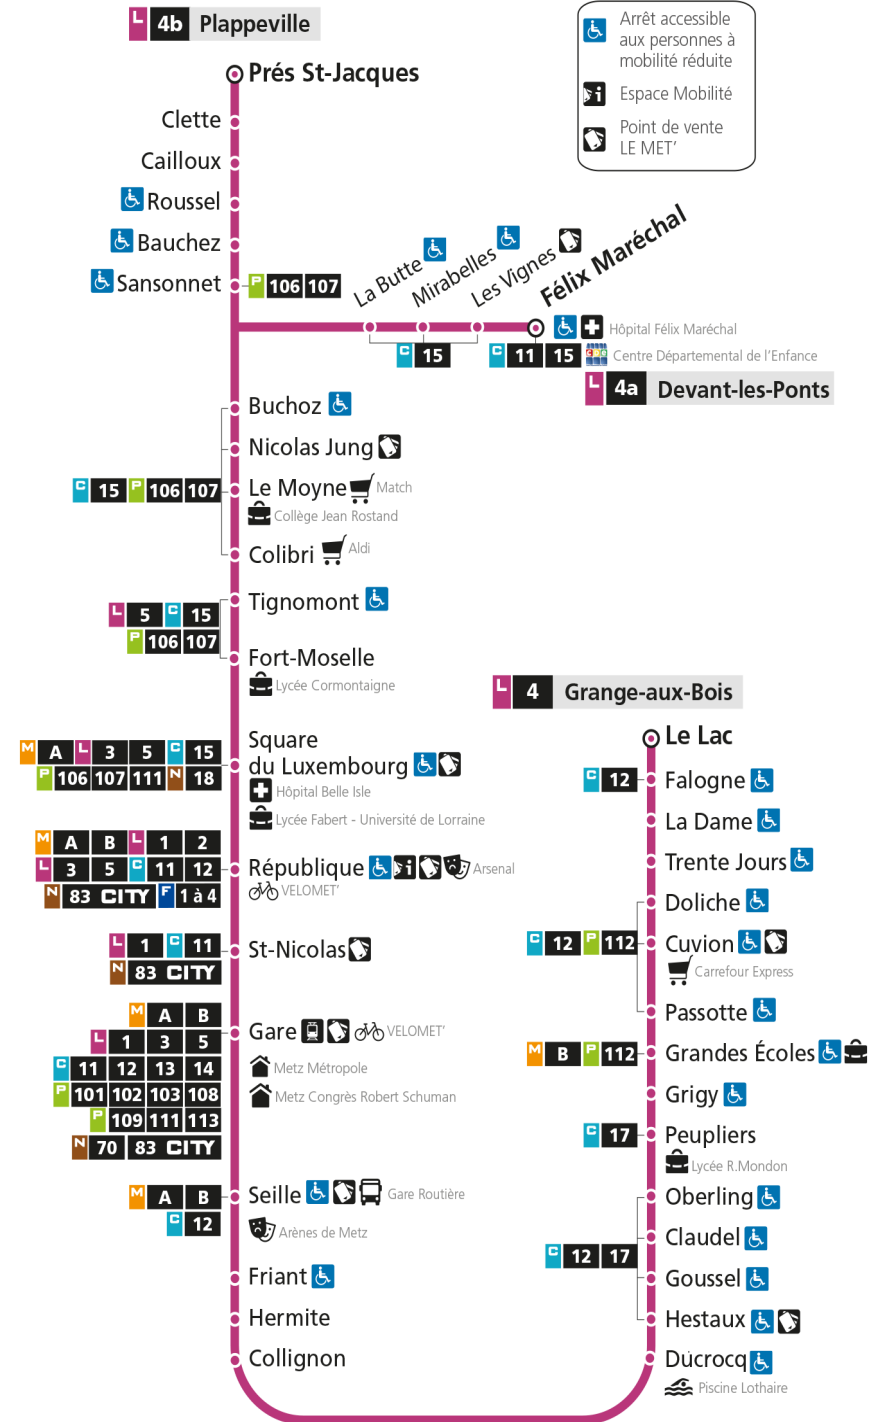

L

4

GRANGE-AUX-BOIS

arrêt DUCROCQ

Du 30 Août 2021 au 03 Juillet 2022

Du lundi au vendredi - hors jours fériés

4h	5h	6h	7h	8h	9h	10h	11h	12h	13h	14h	15h	16h	17h	18h	19h	20h	21h	22h	23h	00h
	28	04	15	08	07	01	01	01	01	01	10	02	04	00	18	23	40			
		34	25	17	20	16	16	16	16	16	21	14	14	14	38					
		54	36	26	33	31	31	31	31	31	28	31	25	24	29	59				
			48	36	46	46	46	46	46	46	38	41	35	34	44					
			58	46							48	51	44	46	59					
				56							58		54							

Samedi - hors jours fériés

4h	5h	6h	7h	8h	9h	10h	11h	12h	13h	14h	15h	16h	17h	18h	19h	20h	21h	22h	23h	00h
	27	21	24	04	04	05	05	05	05	05	04	00	10	06	08	08	00	40		
	54	52	44	24	19	20	20	20	20	20	18	14	24	21	25	35	26			
				44	35	35	35	35	35	35	31	28	38	36	43					
				50	50	50	50	50	50	50	46	42	52	52						

Du lundi au vendredi pendant les petites vacances scolaires - hors jours fériés

4h	5h	6h	7h	8h	9h	10h	11h	12h	13h	14h	15h	16h	17h	18h	19h	20h	21h	22h	23h	00h
	27	03	15	04	03	00	00	00	00	14	14	02	03	03	02	18	23	40		
		35	27	16	15	15	15	15	15	29	26	14	15	15	14	36				
		55	40	28	30	30	30	30	30	44	38	26	27	27	29	59				
			52	40	45	45	45	45	44	59	50	38	40	39	44					
				51					59		51	52	50	59						

Dimanche et jours fériés

4h	5h	6h	7h	8h	9h	10h	11h	12h	13h	14h	15h	16h	17h	18h	19h	20h	21h	22h	23h	00h
				18	18	18	18	18	06	06	06	06	06	06	06	08	36	40		
									36	36	36	36	36	36	36	38