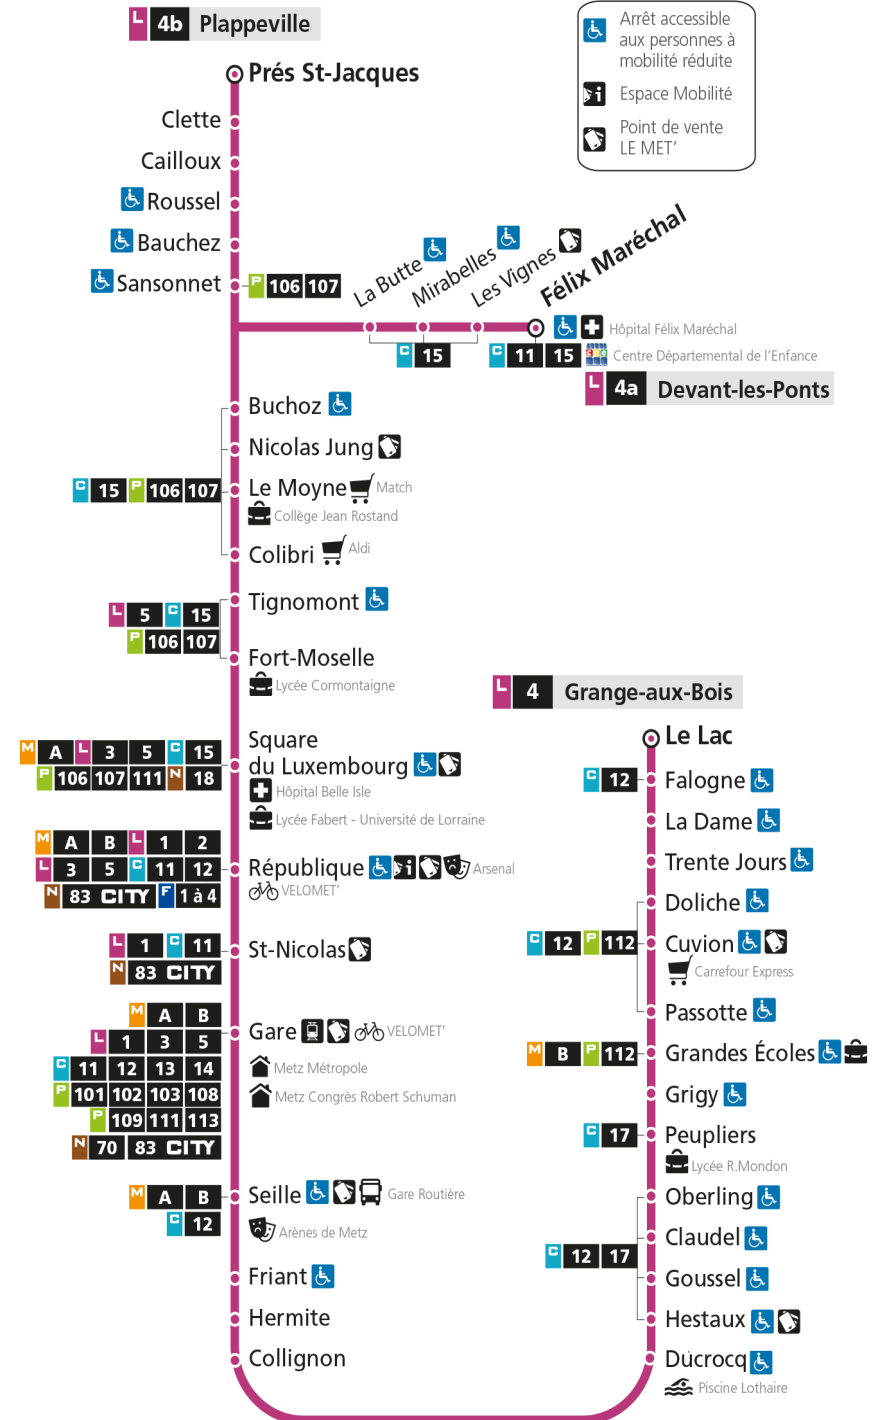

L

4

GRANGE-AUX-BOIS

arrêt SQUARE DU LUXEMBOURG

Du 30 Août 2021 au 03 Juillet 2022

Du lundi au vendredi - hors jours fériés

4h	5h	6h	7h	8h	9h	10h	11h	12h	13h	14h	15h	16h	17h	18h	19h	20h	21h	22h	23h	00h
	16	21	00	00	04	01	01	01	01	01	01	05	08	08	00	05	11	23		
	52	41	10	10	18	16	16	16	16	16	13	15	18	19	15	26				
			20	20	31	31	31	31	31	31	23	25	28	32	30	47				
			30	30	46	46	46	46	46	46	33	35	38	46	46					
			40	40							43	46	48							
			50	51							55	57	58							

Samedi - hors jours fériés

4h	5h	6h	7h	8h	9h	10h	11h	12h	13h	14h	15h	16h	17h	18h	19h	20h	21h	22h	23h	00h
	15	09	11	11	06	06	06	06	06	06	04	12	08	05	09	20	11	23		
	42	40	31	31	21	21	21	21	21	21	17	26	22	20	28	45				
			51	51	36	36	36	36	36	36	31	40	36	36	53					
				51	51	51	51	51	51	50	44	54	50	52						

Du lundi au vendredi pendant les petites vacances scolaires - hors jours fériés

4h	5h	6h	7h	8h	9h	10h	11h	12h	13h	14h	15h	16h	17h	18h	19h	20h	21h	22h	23h	00h
	16	22	01	00	01	01	01	01	01	01	01	01	00	01	01	06	11	23		
	52	42	13	12	16	16	16	16	16	16	13	13	12	13	16	24				
			25	25	31	31	31	31	31	31	25	24	24	25	32	47				
			36	37	46	46	46	46	46	46	37	36	36	37	47					
			48	49							49	48	48	49						

Dimanche et jours fériés

4h	5h	6h	7h	8h	9h	10h	11h	12h	13h	14h	15h	16h	17h	18h	19h	20h	21h	22h	23h	00h
				00	00	00	00	00	22	22	22	22	22	22	23	25	24	23		
								52	52	52	52	52	52	53	55					

- Arrêt accessible aux personnes à mobilité réduite
- Espace Mobilité
- Point de vente LE MET'