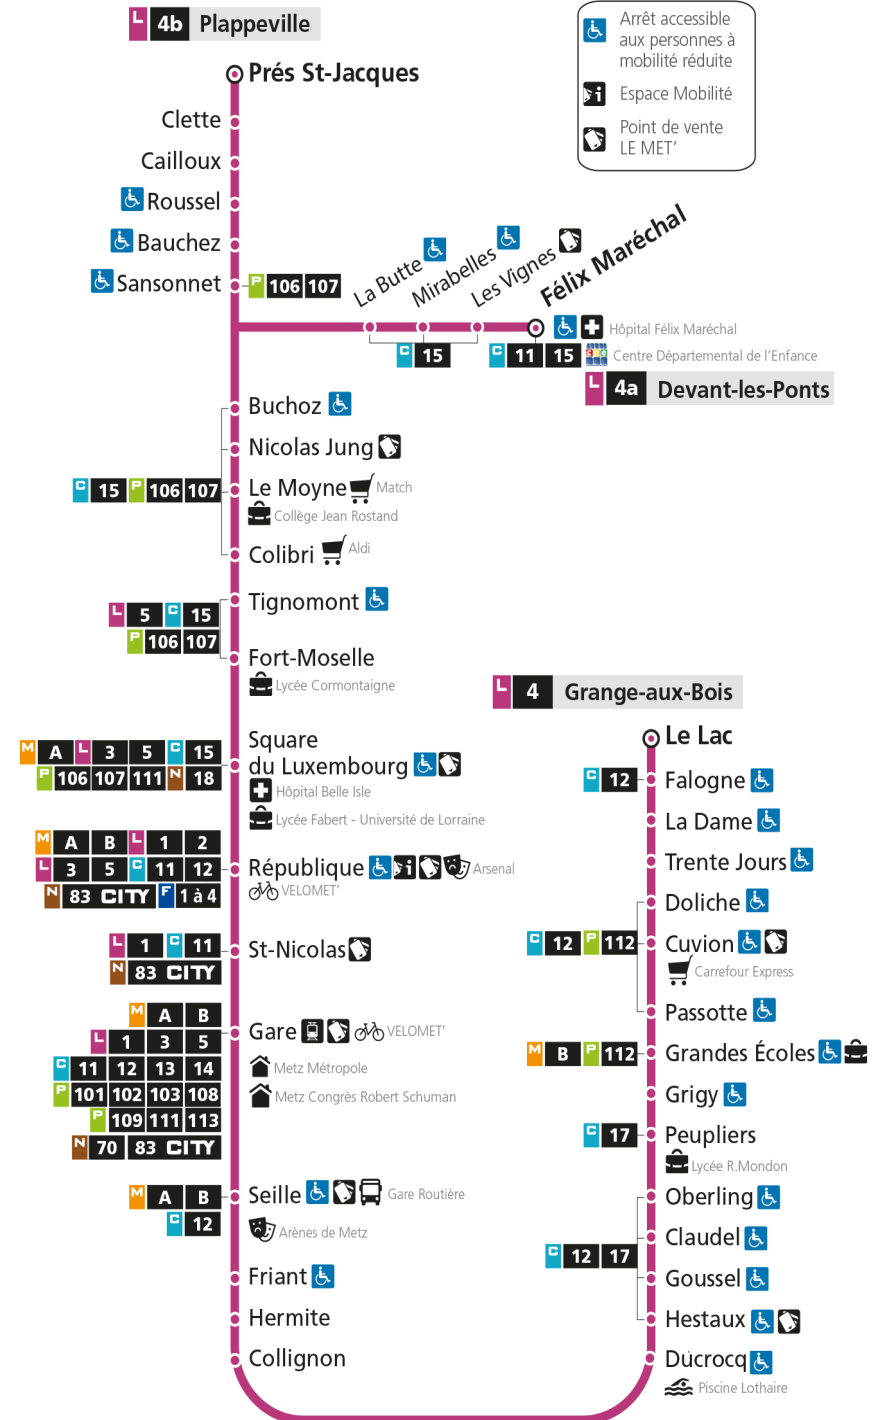

L

4

GRANGE-AUX-BOIS

arrêt MIRABELLES

Du 30 Août 2021 au 03 Juillet 2022

Du lundi au vendredi - hors jours fériés

4h	5h	6h	7h	8h	9h	10h	11h	12h	13h	14h	15h	16h	17h	18h	19h	20h	21h	22h	23h	00h
	08	12	11	09	08	06	06	06	06	06	03	05	08	09	21	17	02	14		
		51	29	19	36	36	36	36	36	36	13	15	18	22	56					
			49	40							33	36	38	50						
											45	47	48							

Samedi - hors jours fériés

4h	5h	6h	7h	8h	9h	10h	11h	12h	13h	14h	15h	16h	17h	18h	19h	20h	21h	22h	23h	00h
	35	32	22	01	26	26	26	26	26	26	21	16	12	26	44	11	02	14		
				41	56	56	56	56	56	54	48	44	40	59						
				56									55							

Du lundi au vendredi pendant les petites vacances scolaires - hors jours fériés

4h	5h	6h	7h	8h	9h	10h	11h	12h	13h	14h	15h	16h	17h	18h	19h	20h	21h	22h	23h	00h
	08	14	16	02	06	06	06	06	06	06	03	14	02	03	23	15	02	14		
		52	38	15	36	36	36	36	36	36	15	26	26	15	57					
			39								39	50	38	39						
											51			51						

Dimanche et jours fériés

4h	5h	6h	7h	8h	9h	10h	11h	12h	13h	14h	15h	16h	17h	18h	19h	20h	21h	22h	23h	00h
				52		52		44	44	44	44	44	44	45	47			14