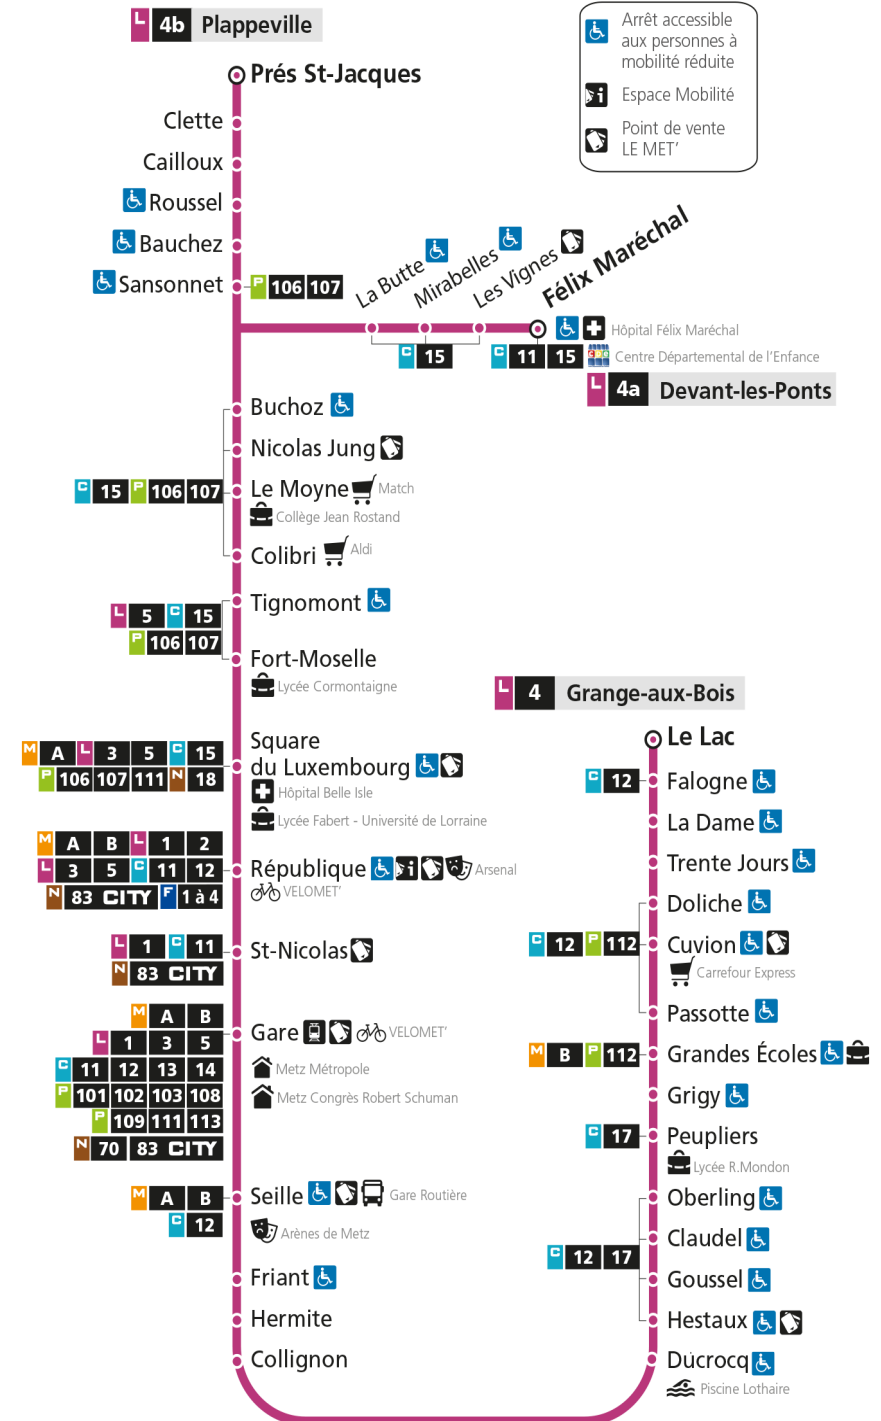

Dimanche et jours fériés

4h	5h	6h	7h	8h	9h	10h	11h	12h	13h	14h	15h	16h	17h	18h	19h	20h	21h	22h	23h	00h	
				51		51		43	43	43	43	43	43	44	46				14		

L

4

GRANGE-AUX-BOIS

arrêt MIRABELLES

Du 30 Août 2021 au 03 Juillet 2022