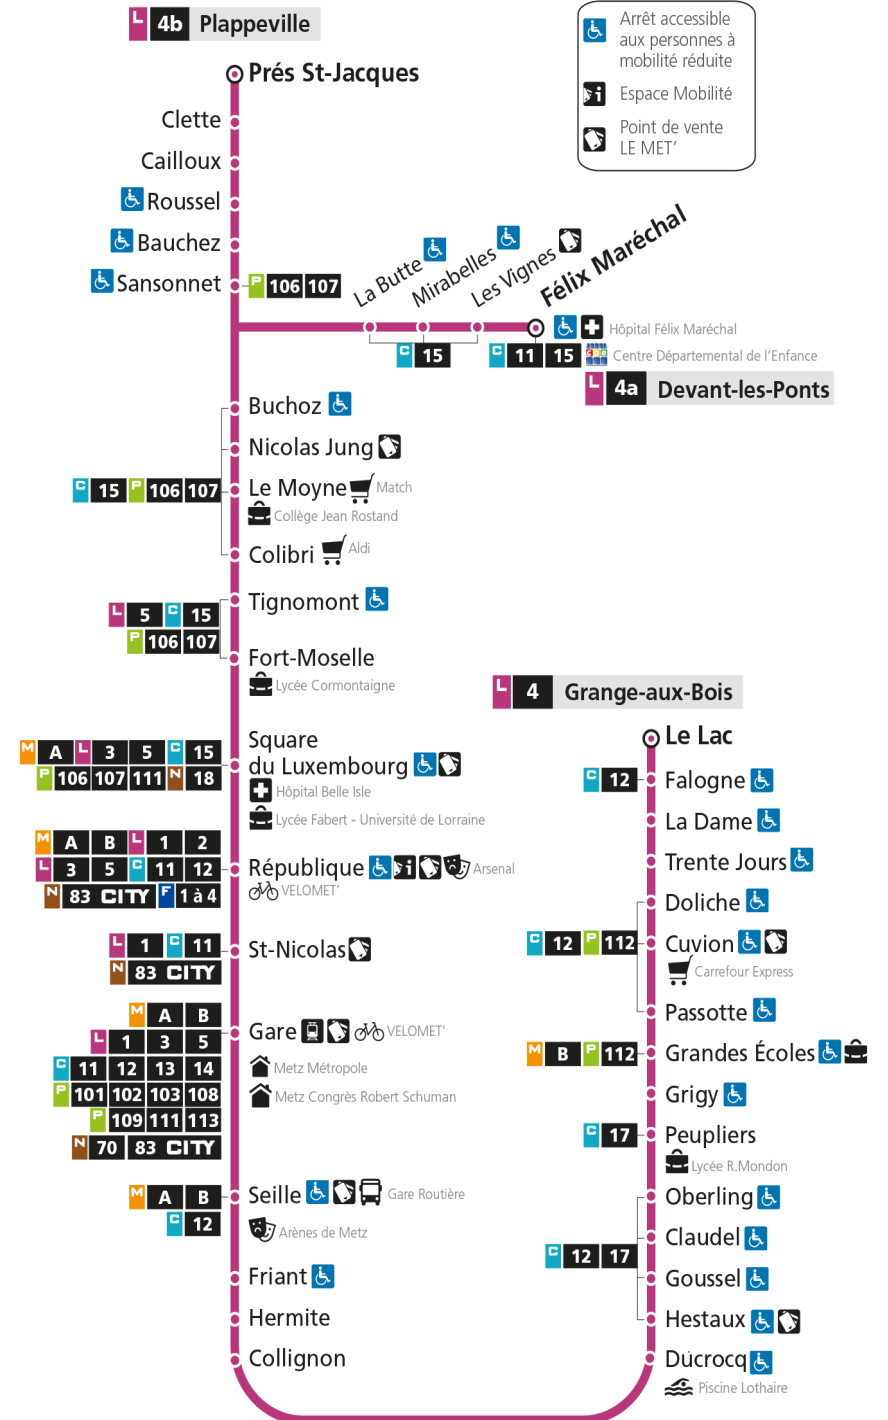

L

4

GRANGE-AUX-BOIS

arrêt LE MOYNE

Du 30 Août 2021 au 03 Juillet 2022

Du lundi au vendredi - hors jours fériés

4h	5h	6h	7h	8h	9h	10h	11h	12h	13h	14h	15h	16h	17h	18h	19h	20h	21h	22h	23h	00h
	11	16	05	04	13	11	11	11	11	11	08	00	03	03	10	00	06	18		
	47	36	15	14	26	26	26	26	26	26	18	10	13	14	25	21				
		55	24	24	41	41	41	41	41	41	28	20	23	27	41	42				
			34	34	56	56	56	56	56	56	38	30	33	41						
			44	45							50	41	43	55						
			54	59							52	53								

Samedi - hors jours fériés

4h	5h	6h	7h	8h	9h	10h	11h	12h	13h	14h	15h	16h	17h	18h	19h	20h	21h	22h	23h	00h
	11	05	06	06	01	01	01	01	01	01	12	07	03	00	04	15	06	18		
	38	36	26	26	16	16	16	16	16	16	26	21	17	15	23	40				
			46	46	31	31	31	31	31	31	39	35	31	31	48					
				46	46	46	46	46	46	45	53	49	45	47						

Du lundi au vendredi pendant les petites vacances scolaires - hors jours fériés

4h	5h	6h	7h	8h	9h	10h	11h	12h	13h	14h	15h	16h	17h	18h	19h	20h	21h	22h	23h	00h
	11	17	08	07	11	11	11	11	11	11	08	08	07	08	11	01	06	18		
	47	37	20	20	26	26	26	26	26	26	20	19	19	20	27	19				
		56	31	32	41	41	41	41	41	41	32	31	31	32	42	42				
			43	44	56	56	56	56	56	56	44	43	43	44						
			55	56							56	55	56	56						

Dimanche et jours fériés

4h	5h	6h	7h	8h	9h	10h	11h	12h	13h	14h	15h	16h	17h	18h	19h	20h	21h	22h	23h	00h
			55	55	55	55	55	47	17	17	17	17	17	17	18	20	20	18		
								47	47	47	47	47	47	48	50