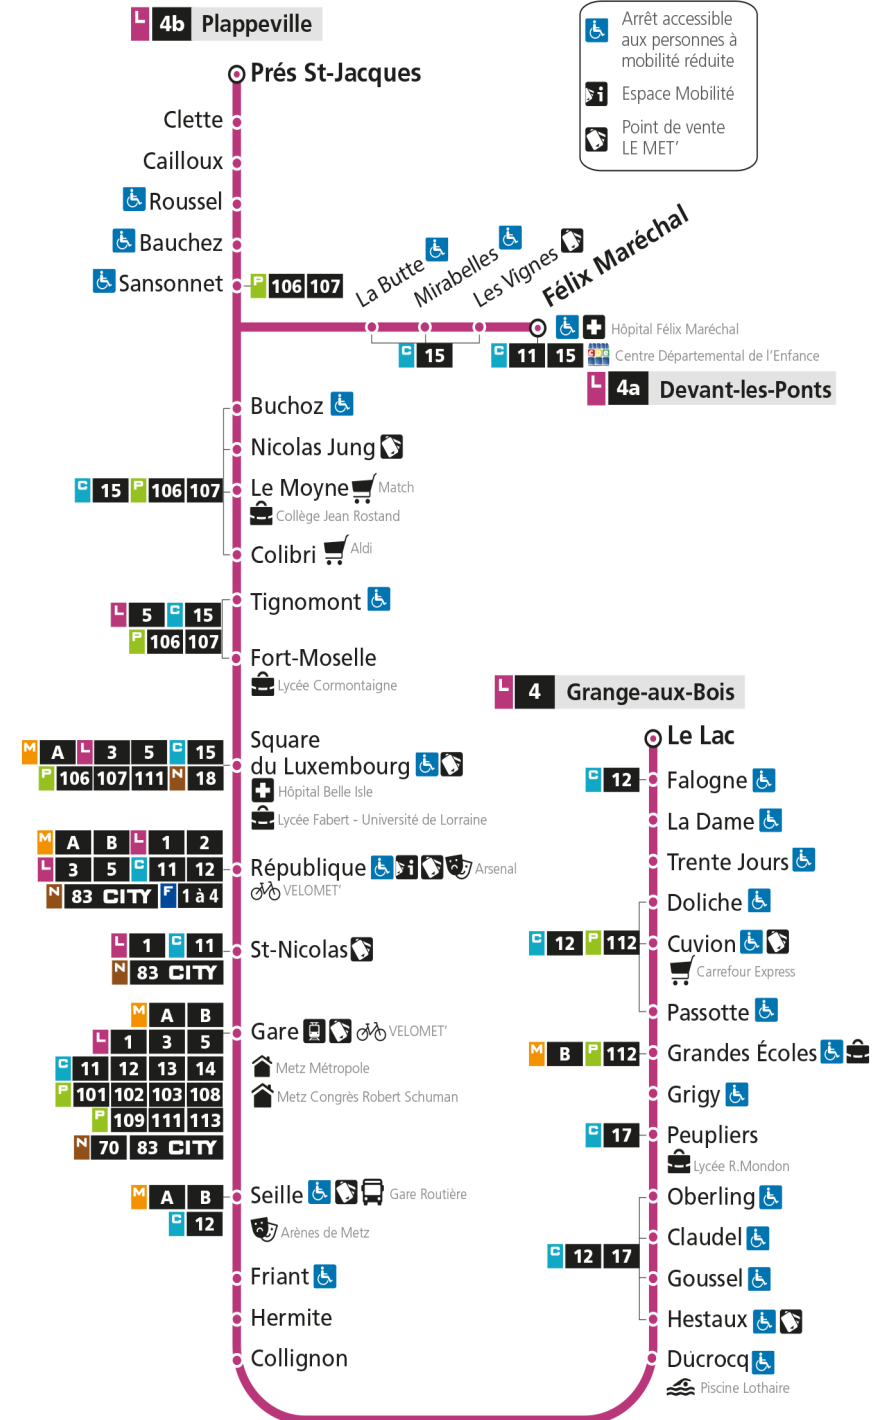

L

4

GRANGE-AUX-BOIS

arrêt **FELIX MARECHAL**

Du 30 Août 2021 au 03 Juillet 2022

Du lundi au vendredi - hors jours fériés

4h	5h	6h	7h	8h	9h	10h	11h	12h	13h	14h	15h	16h	17h	18h	19h	20h	21h	22h	23h	00h
	07	10	09	07	06	04	04	04	04	04	01	03	06	07	19	15	00	12		
		49	27	17	34	34	34	34	34	34	11	13	16	20	54					
			47	38							31	34	36	48						
											43	45	46							

Samedi - hors jours fériés

4h	5h	6h	7h	8h	9h	10h	11h	12h	13h	14h	15h	16h	17h	18h	19h	20h	21h	22h	23h	00h
	34	29	19	39	24	24	24	24	24	24	19	14	10	24	42	09	00	12		
			59	54	54	54	54	54	54	52	46	42	38	57						
													53							

Du lundi au vendredi pendant les petites vacances scolaires - hors jours fériés

4h	5h	6h	7h	8h	9h	10h	11h	12h	13h	14h	15h	16h	17h	18h	19h	20h	21h	22h	23h	00h
	07	12	14	00	04	04	04	04	04	04	01	12	00	01	21	13	00	12		
		50	36	13	34	34	34	34	34	34	13	24	24	13	55					
			37								37	48	36	37						
											49			49						

Dimanche et jours fériés

4h	5h	6h	7h	8h	9h	10h	11h	12h	13h	14h	15h	16h	17h	18h	19h	20h	21h	22h	23h	00h	
				50		50		42	42	42	42	42	42	42	43	45			12