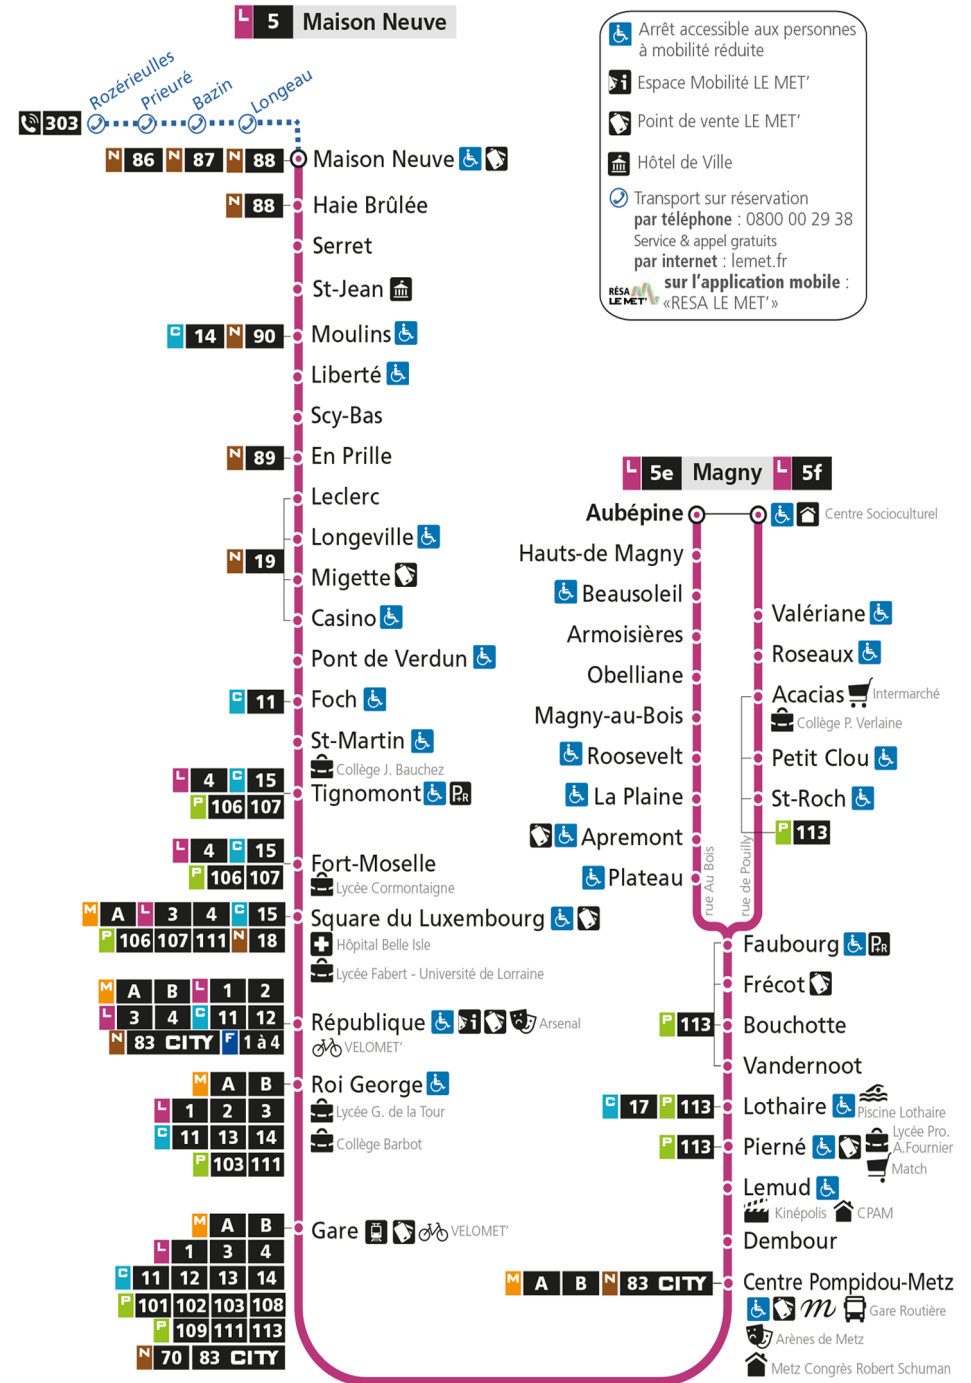

S - Le voyage se termine à REPUBLIQUE WINSTON C.

f - Terminus Magny par rue de Pouilly

r - Terminus République

291

Retrouvez tous les horaires et le calendrier des périodes sur leMET.fr

L 5 MAGNY

arrêt SQUARE DU LUXEMBOURG