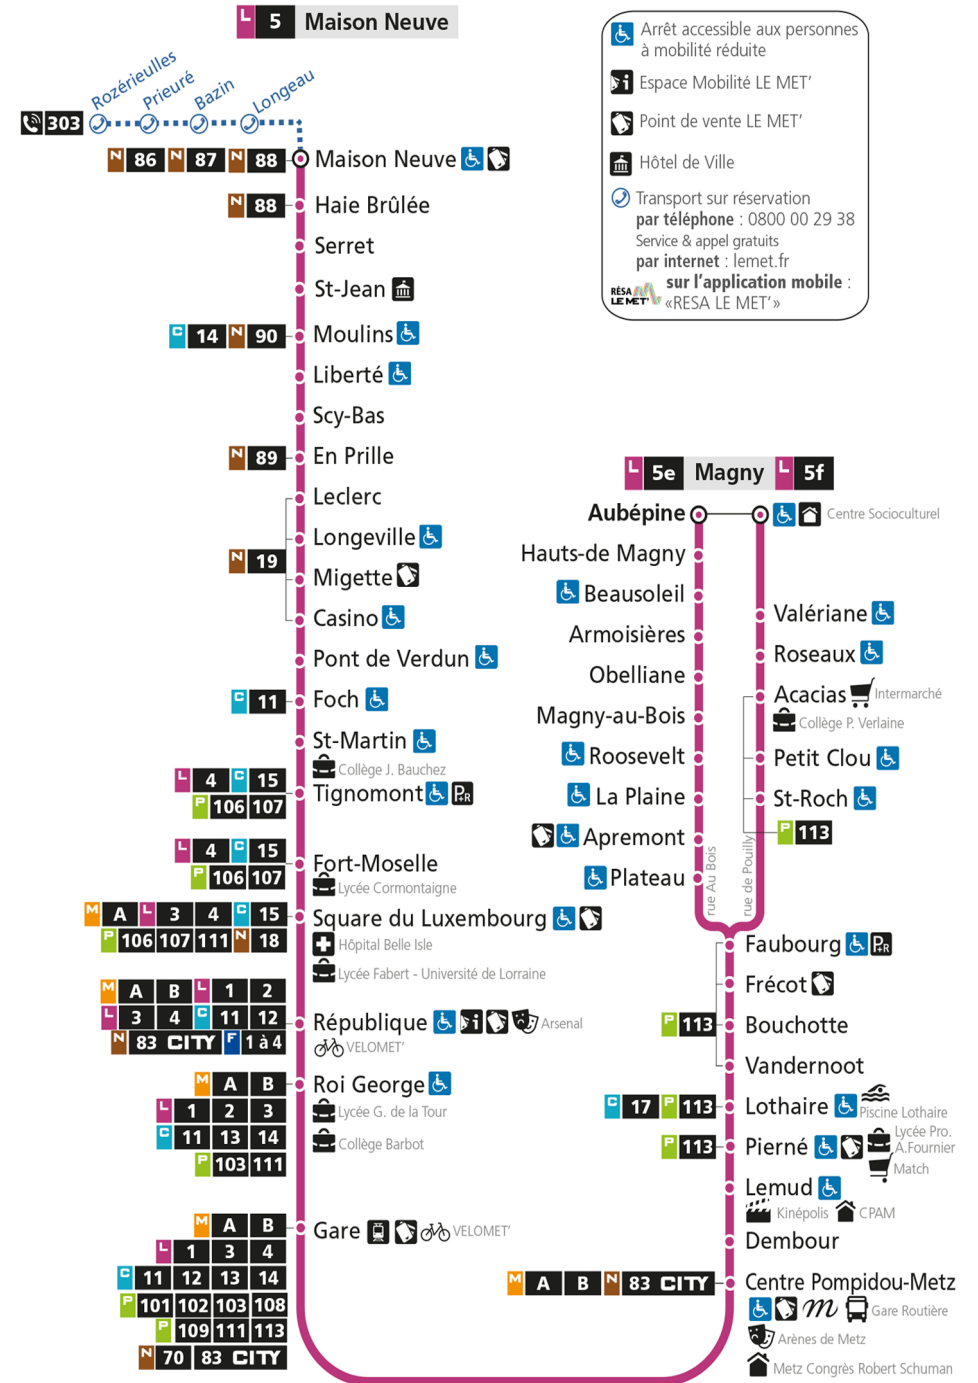

L

5

MAGNY
arrêt FRECOT

Du 30 Août 2021 au 03 Juillet 2022

Du lundi au vendredi - hors jours fériés

4h	5h	6h	7h	8h	9h	10h	11h	12h	13h	14h	15h	16h	17h	18h	19h	20h	21h	22h	23h	00h
	28	08	04	08	08	13	09	05	00	09	03	07	08	08	01	10	14	42		
	48	22	17	18	19	27	23	18	14	23	15	17	18	19	11	24	41			
		35	27	28	31	41	37	32	28	37	26	27	21	29	22	40				
		49	38	38	45	55	51	46	41	51	37	37	28	40	33	56				
			48	48	59				55		47	47	38	51	45					
			58	58							57	58	48	58						

Samedi - hors jours fériés

4h	5h	6h	7h	8h	9h	10h	11h	12h	13h	14h	15h	16h	17h	18h	19h	20h	21h	22h	23h	00h
	27	01	03	03	05	05	06	04	05	05	05	05	07	07	06	07	08	42		
	46	17	17	17	20	19	20	20	20	20	19	21	23	22	21	26	42			
		33	33	33	36	35	35	35	35	36	35	36	39	36	35	46				
		48	47	49	50	50	49	50	50	50	49	51	52	51	50					

Du lundi au vendredi pendant les petites vacances scolaires - hors jours fériés

4h	5h	6h	7h	8h	9h	10h	11h	12h	13h	14h	15h	16h	17h	18h	19h	20h	21h	22h	23h	00h
	28	08	03	09	09	00	09	05	00	08	10	09	12	00	11	07	01	42		
	48	22	12	22	21	15	23	18	14	20	21	21	24	12	23	18	21			
		35	29	34	33	28	37	32	28	32	33	33	36	24	34	38	42			
		49	42	45	45	42	51	46	41	45	45	46	50	36	43					
			55	57	55				55	58	57	58		48	55					

Dimanche et jours fériés

4h	5h	6h	7h	8h	9h	10h	11h	12h	13h	14h	15h	16h	17h	18h	19h	20h	21h	22h	23h	00h
				20	20	20	20	20	14	17	17	18	18	18	17	36	39	42		
									47	48	47	48	48	48	47