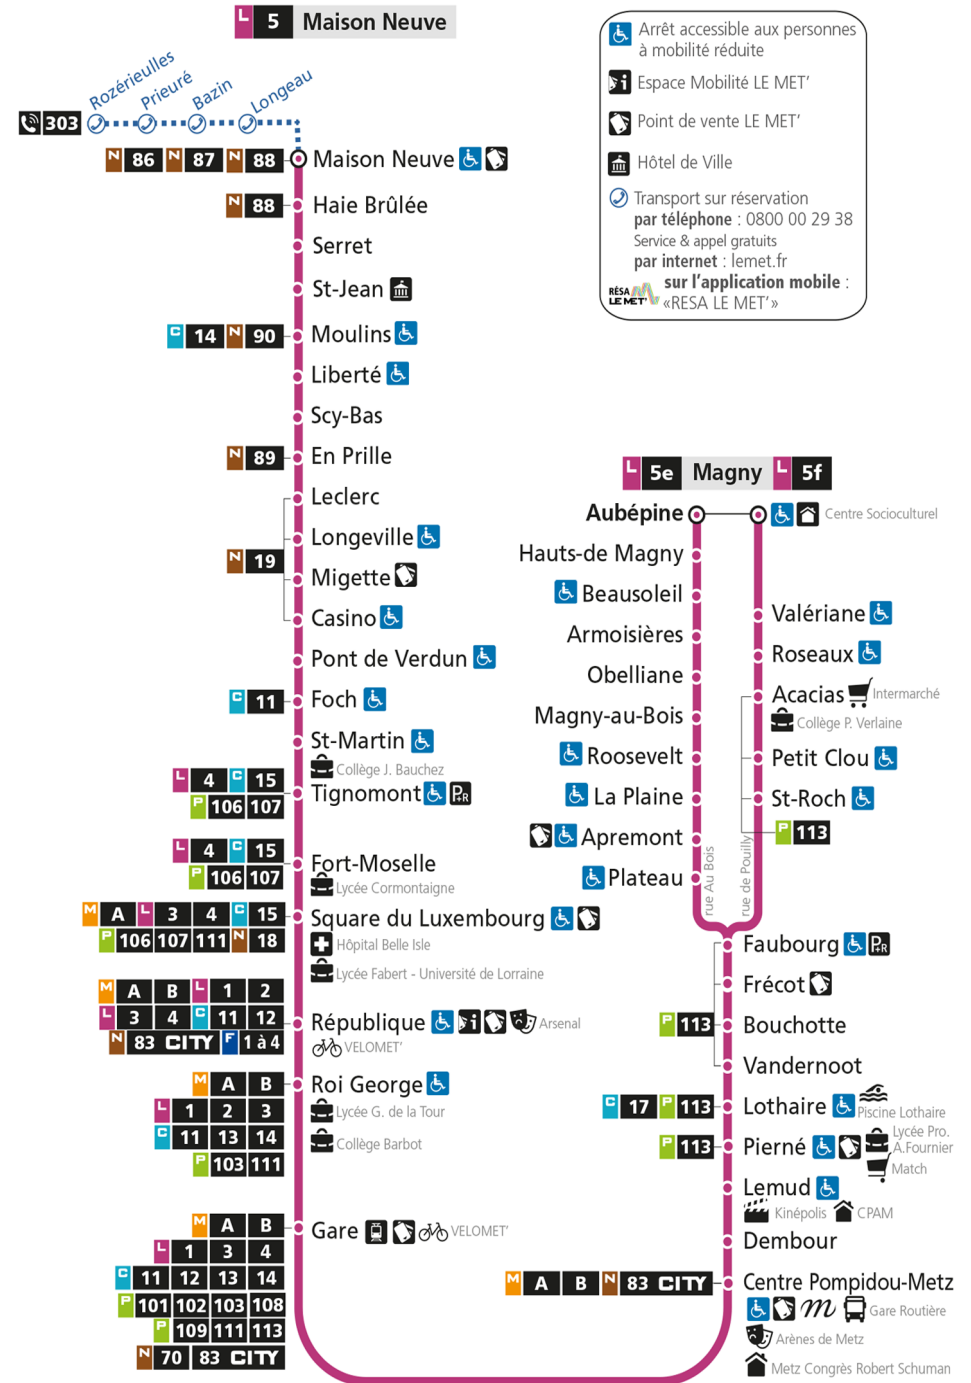

L

5

MAGNY
arrêt LECLERC

Du 30 Août 2021 au 03 Juillet 2022

Du lundi au vendredi - hors jours fériés

4h	5h	6h	7h	8h	9h	10h	11h	12h	13h	14h	15h	16h	17h	18h	19h	20h	21h	22h	23h	00h
	04f	11f	07	07	02f	13	09	04	00	09f	09	09	08	10f	06f	15	17	13f		
	24	25	15f	17	16	27f	23f	18f	13f	23	19f	19f	18f	22	18f	32				
	44f	39f	20S	28f	31f	41	37	32	27	35f	29	29	28	33f	31	50f				
	58	50	25	39f	45	55f	50f	46f	41f	47	39f	38f	38f	43f	45f					
		58f	30r	50	59f				55	58f	49	48	48f	55	59f					
			35f								59f	58f	58							
			46																	
			57f																	

Samedi - hors jours fériés

4h	5h	6h	7h	8h	9h	10h	11h	12h	13h	14h	15h	16h	17h	18h	19h	20h	21h	22h	23h	00h
	06f	10f	08f	05f	08f	09f	09f	09f	09f	08f	07f	08f	09f	07f	08f	01	17f	13f		
	25	25	21	21	24	24	23	24	24	22	21	23	23	23	24	21f				
	40f	40f	36f	37f	39f	40f	38f	39f	39f	37f	37f	39f	38f	38f	42f	43				
	55	53	50	52	53	54	54	54	53	51	53	54	53	53						

Du lundi au vendredi pendant les petites vacances scolaires - hors jours fériés

4h	5h	6h	7h	8h	9h	10h	11h	12h	13h	14h	15h	16h	17h	18h	19h	20h	21h	22h	23h	00h
	04f	11f	02f	04	05f	13	08	03	12f	03	05f	05	06f	06	06f	12	18f	13f		
	24	25	13	15f	17	26f	22f	17f	26	16f	17	18f	20	18f	15	36f				
	44f	39f	26f	28	31f	40	36	31	39f	29	29f	30	30f	30	27f	57				
	58	48	38	40f	46	54f	49f	45f	51	41f	41	42f	42	42f	40					
			51f	53	59f			59	53	53f	54	54f	54	52f						

Dimanche et jours fériés

4h	5h	6h	7h	8h	9h	10h	11h	12h	13h	14h	15h	16h	17h	18h	19h	20h	21h	22h	23h	00h
			50f	50f	50f	50f	50f	49f	22f	23f	22f	22f	22f	22f	22f	12f	15f	13f		
									52f	52f	52f	52f	52f	52f						

S - Le voyage se termine à REPUBLIQUE WINSTON C.

f - Terminus Magny par rue de Pouilly

r - Terminus République

211

Retrouvez tous les horaires et le calendrier des périodes sur leMET.fr

- Arrêt accessible aux personnes à mobilité réduite
- Espace Mobilité LE MET'
- Point de vente LE MET'
- Hôtel de Ville
- Transport sur réservation par téléphone : 0800 00 29 38
- Service & appel gratuits par internet : leMET.fr
- sur l'application mobile : «RESA LE MET'»