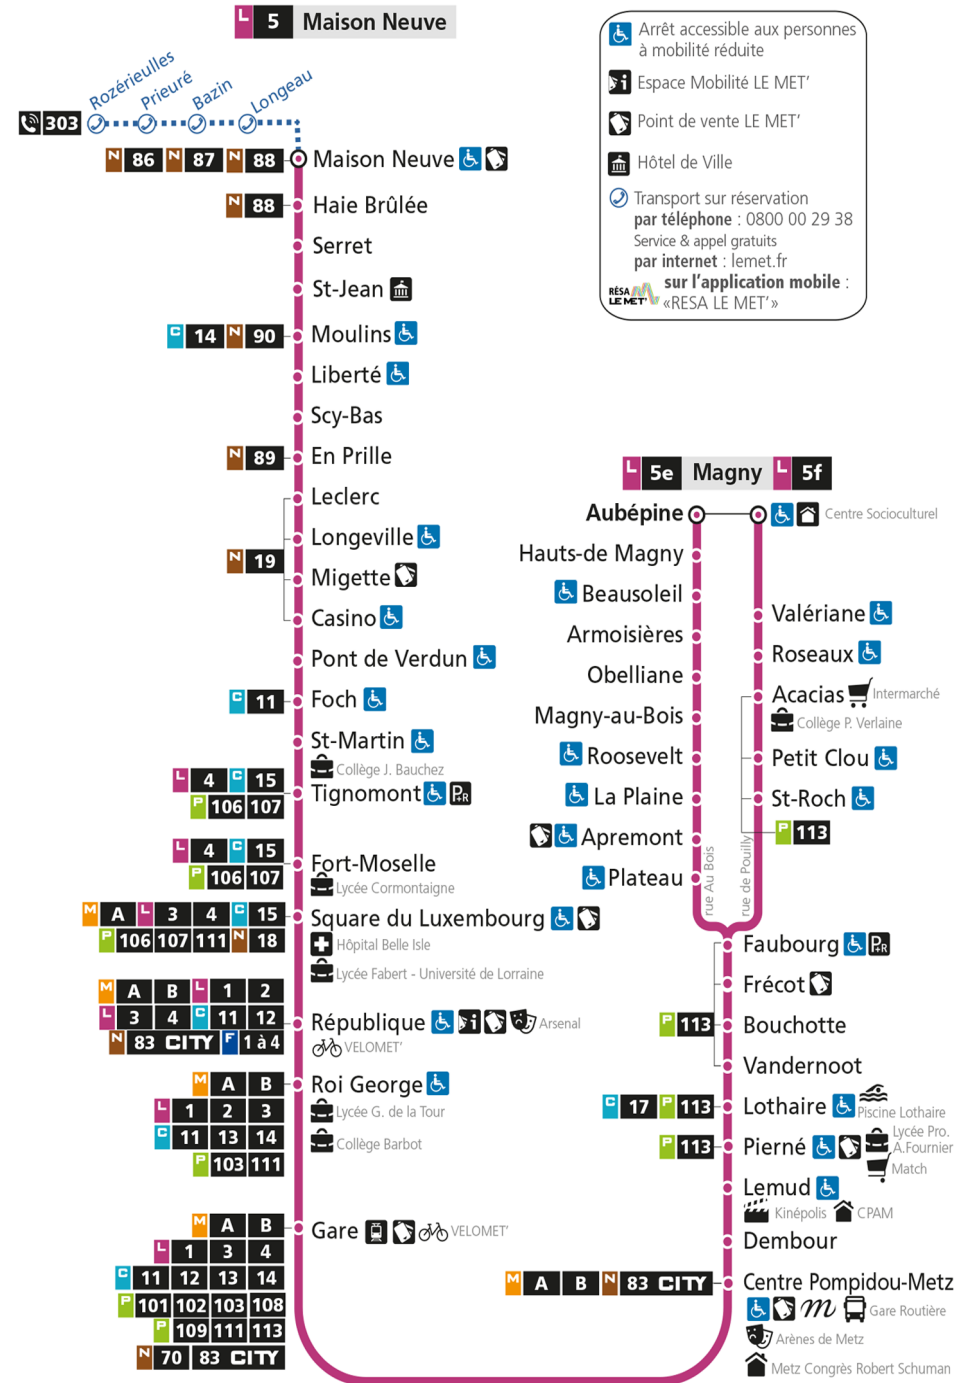

L

5

MAGNY
arrêt LEMUD

Du 30 Août 2021 au 03 Juillet 2022

Du lundi au vendredi - hors jours fériés

4h	5h	6h	7h	8h	9h	10h	11h	12h	13h	14h	15h	16h	17h	18h	19h	20h	21h	22h	23h	00h
	24f	04f	00f	02f	02f	07	03	12f	08f	03f	09	01f	02f	02f	05f	05f	10f	38f		
	44	18	12	12	13	21f	17f	26	22	17	20f	11	12	13f	16	19f	37			
		31f	22f	22f	25f	35	31	40f	35f	31f	31	21f	15f	23	27f	35				
		45	32	32	39	49f	45f	54	49	45	41f	31	22f	34f	39f	52				
			42f	42	53f		59			57f	51	41f	32	45	52					
			52	52f								52	42f	55f						

Samedi - hors jours fériés

4h	5h	6h	7h	8h	9h	10h	11h	12h	13h	14h	15h	16h	17h	18h	19h	20h	21h	22h	23h	00h
	24f	14	13	13	01f	00f	01f	15	00f	00f	00f	00f	01f	01f	00f	03f	04	38f		
	43	29f	29f	29f	16	14	15	30f	15	15	14	15	17	16	15	22	38f			
	58f	44	43	45	31f	30f	30f	45	30f	31f	30f	30f	33f	30f	30f	42f				
		59f	59f		45	45	44		45	45	44	45	46	45	45					
							59f													

Du lundi au vendredi pendant les petites vacances scolaires - hors jours fériés

4h	5h	6h	7h	8h	9h	10h	11h	12h	13h	14h	15h	16h	17h	18h	19h	20h	21h	22h	23h	00h
	24f	04f	08	03	03f	09	03	12f	08f	02f	04f	03	06f	06	05f	01	17	38f		
	44	18	24f	16f	15	22f	17f	26	22	14	15	15f	18	18f	17	13f	38f			
		31f	36	28	27f	36	31	40f	35f	26	27f	27	30f	30	28f	33				
		45	49f	39f	39	49f	45f	54	49	39f	39	40f	44	42f	37	57f				
		59f		51	54f		59			52	51f	52	54f	53	49f					

Dimanche et jours fériés

4h	5h	6h	7h	8h	9h	10h	11h	12h	13h	14h	15h	16h	17h	18h	19h	20h	21h	22h	23h	00h
				15f	15f	15f	15f	15f	10f	13f	13f	13f	13f	13f	13f	32f	35f	38f		
									43f	44f	43f	43f	43f	43f	43f					

f - Terminus Magny par rue de Pouilly