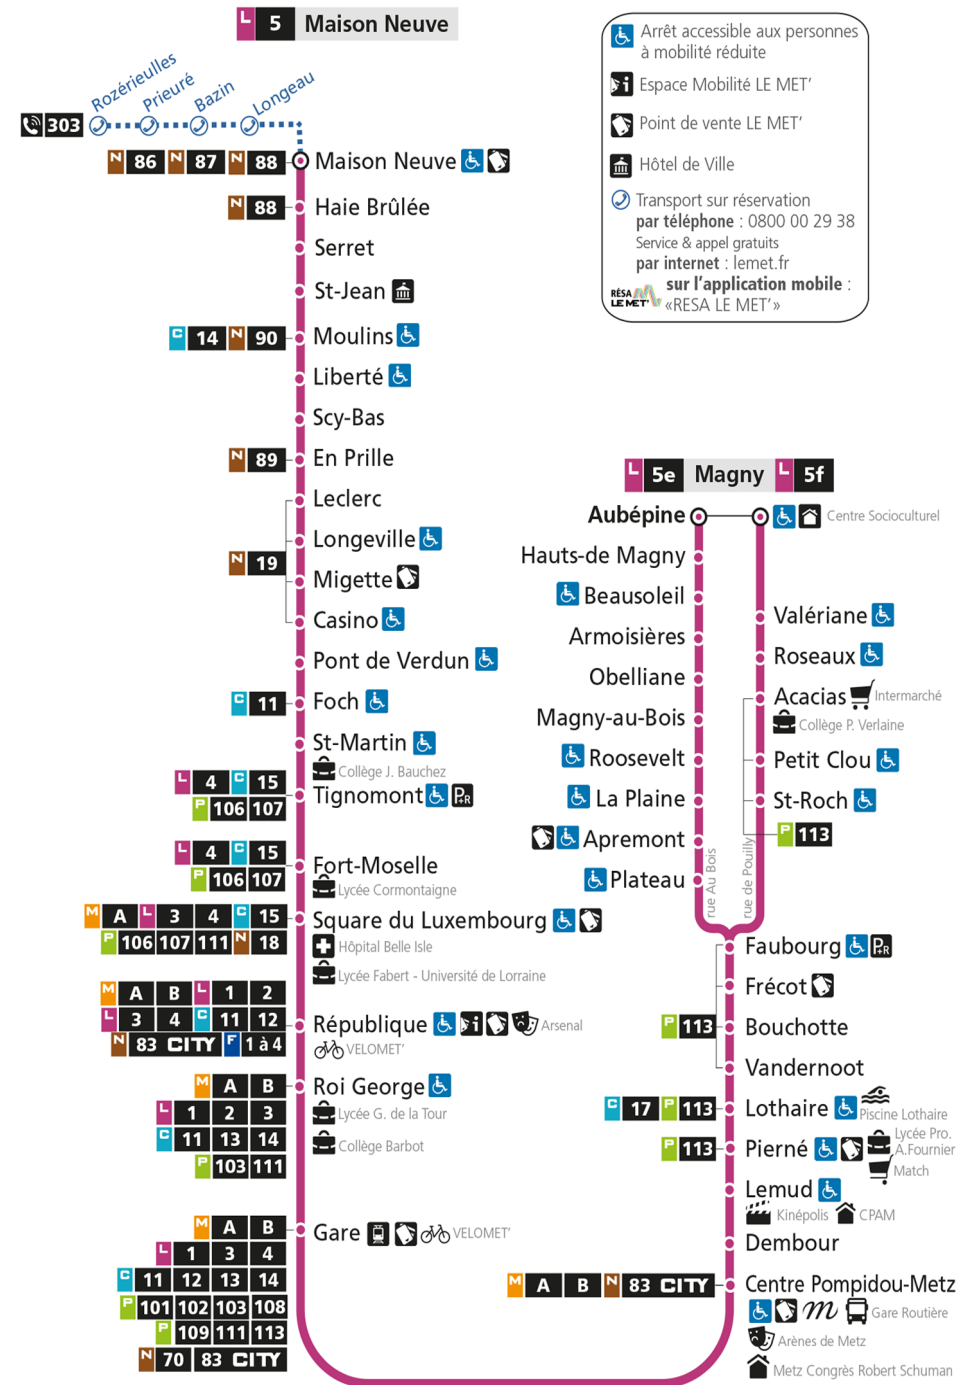

S - Le voyage se termine à REPUBLIQUE WINSTON C.

f - Terminus Magny par rue de Pouilly

L**5****MAGNY**

arrêt HAIE BRULEE

**Du 30 Août 2021 au 03 Juillet 2022****Du lundi au vendredi - hors jours fériés**

	4h	5h	6h	7h	8h	9h	10h	11h	12h	13h	14h	15h	16h	17h	18h	19h	20h	21h	22h	23h	00h
59f	19	06f	00	07	09	06	02	11f	06f	02f	02	01	00	03f	00f	10	12	08f			
	39f	18	07f	18f	24f	20f	16f	25	20	16	12f	11f	10f	15	12f	27					
	53	32f	12S	29f	38	34	30	39f	34f	28f	22	21	20	26f	25	45f					
		43	17	41	52f	48f	43f	53	48	40	32f	30f	31f	36f	39f						
		51f	21r	53f			57			51f	42	40	41f	48	54f						
			26f								52f	50f	51								
			36																		
			47f																		
			57																		

S - Le voyage se termine à REPUBLIQUE WINSTON C.

f - Terminus Magny par rue de Pouilly

r - Terminus République

282

Retrouvez tous les horaires et le calendrier des périodes sur leMET.fr

L

5

MAGNY
arrêt SCY BAS