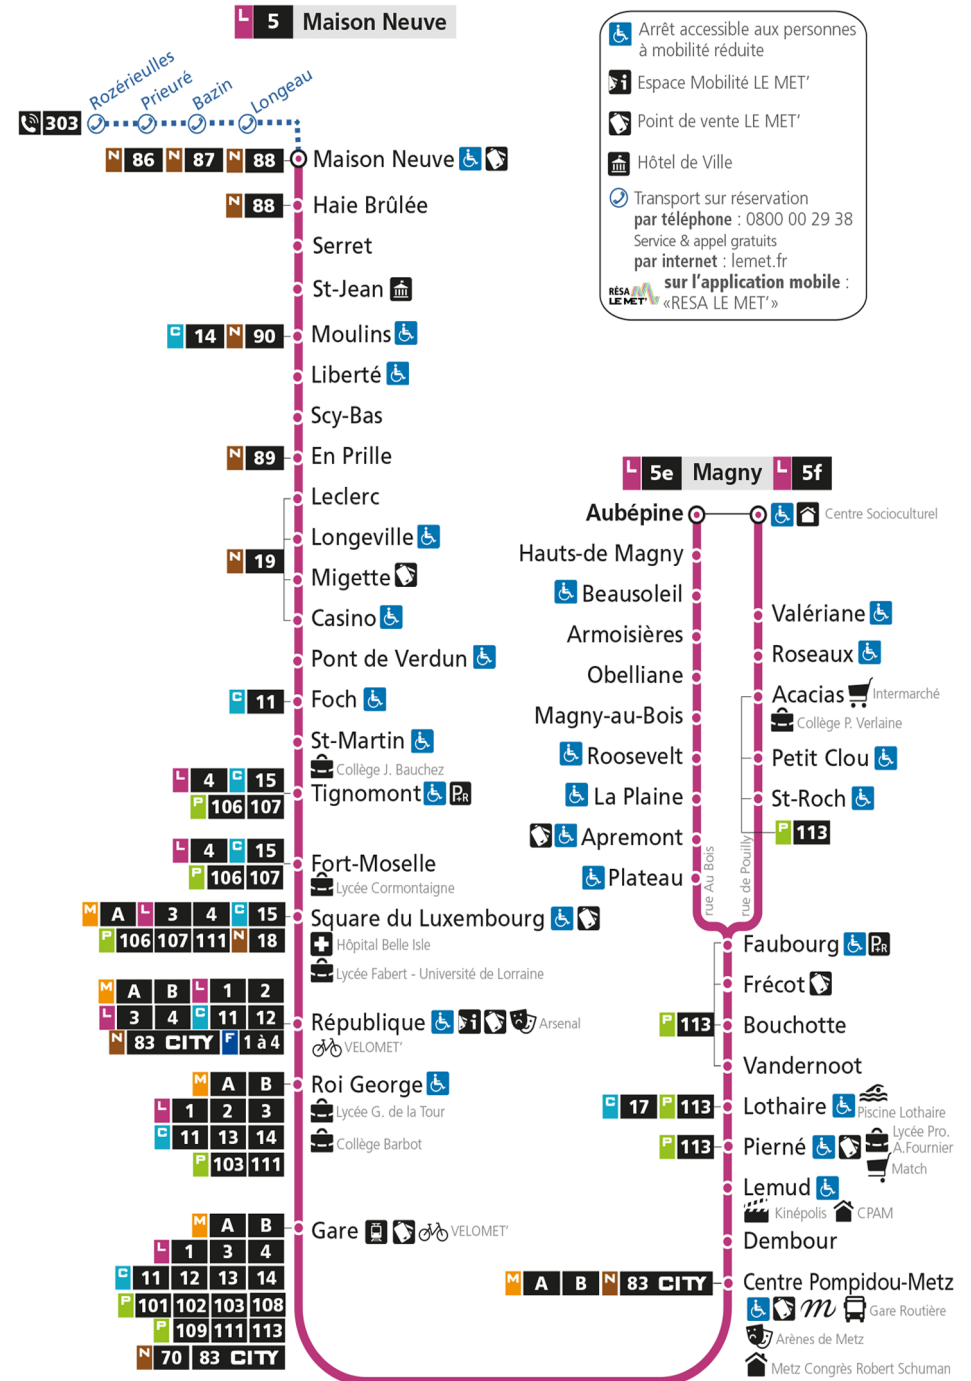

S - Le voyage se termine à REPUBLIQUE WINSTON C.

f - Terminus Magny par rue de Pouilly

r - Terminus République

288

Retrouvez tous les horaires et le calendrier des périodes sur leMET.fr

L

5

MAGNY
arrêt FOCH