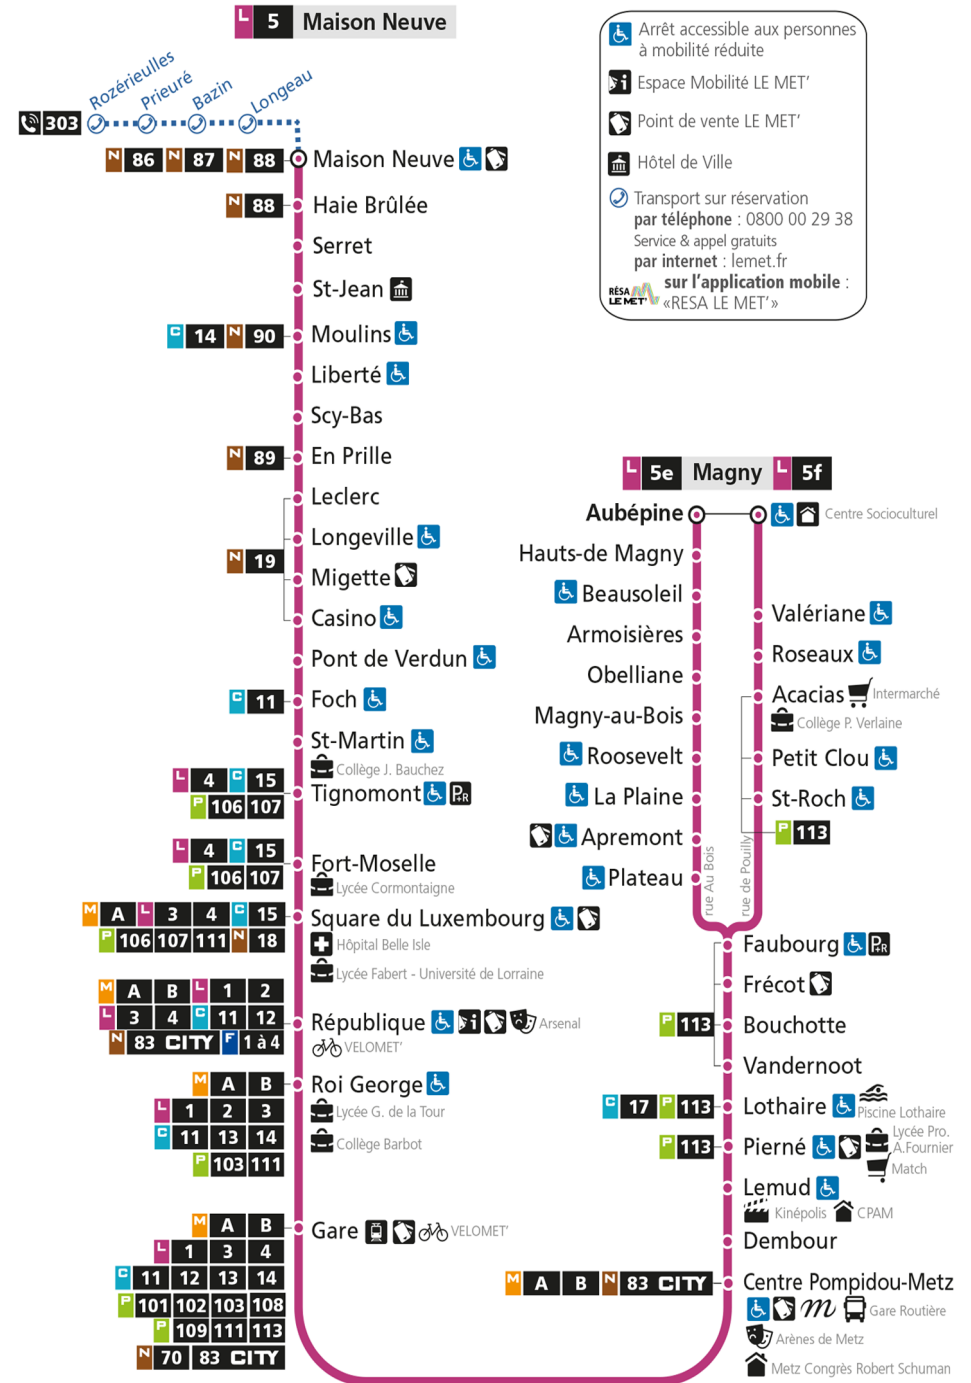

S - Le voyage se termine à REPUBLIQUE WINSTON C.

f - Terminus Magny par rue de Pouilly

r - Terminus République

283

Retrouvez tous les horaires et le calendrier des périodes sur lemet.fr

L

5

MAGNY
arrêt EN PRILLE