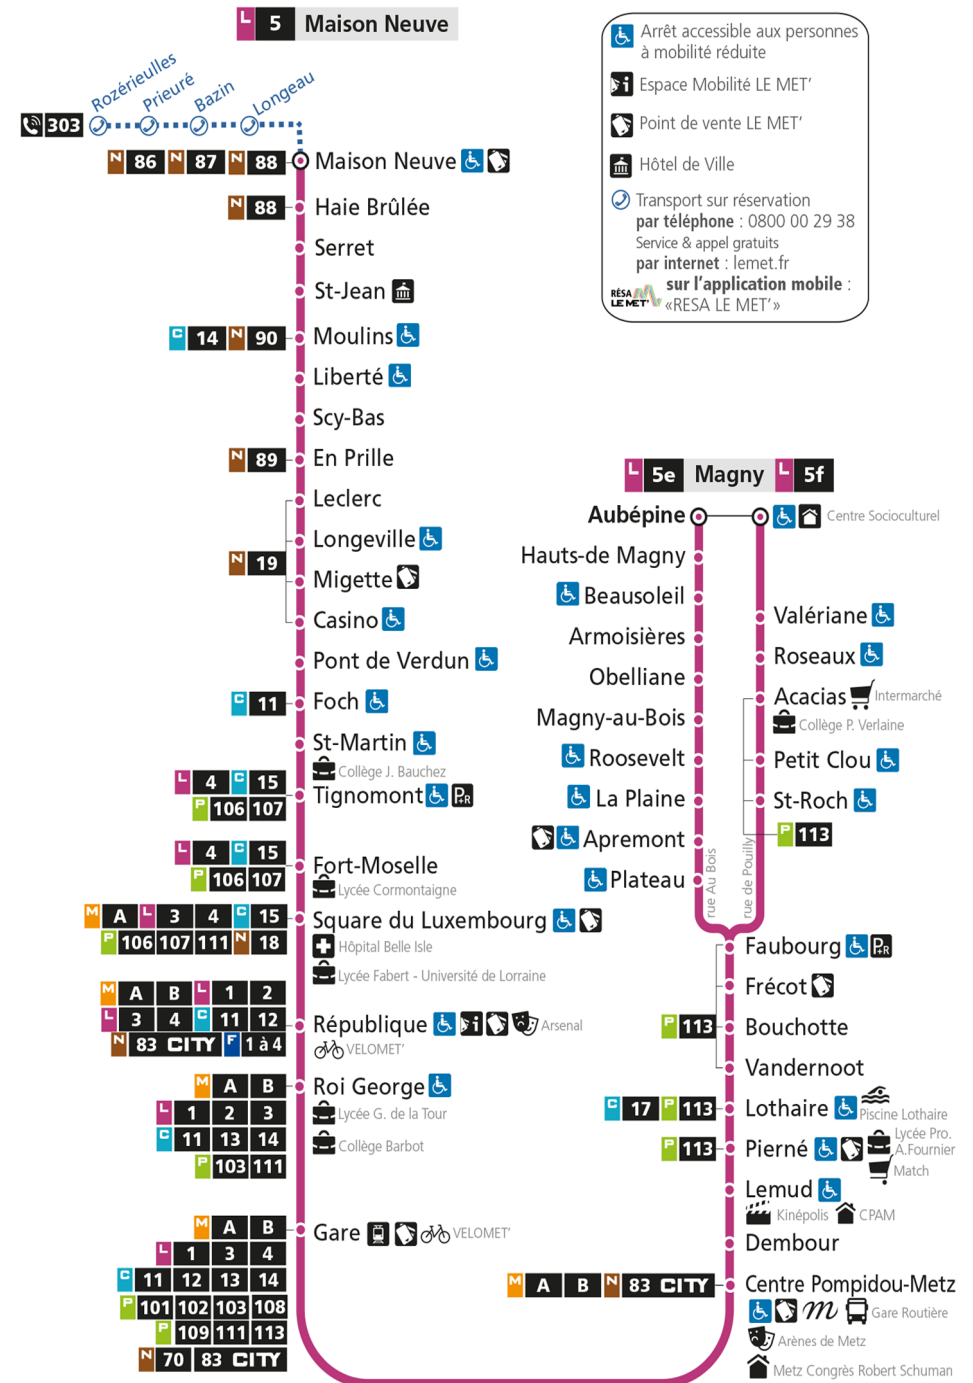

L

5

MAGNY
arrêt DEMBOUR

Du 30 Août 2021 au 03 Juillet 2022

Du lundi au vendredi - hors jours fériés

4h	5h	6h	7h	8h	9h	10h	11h	12h	13h	14h	15h	16h	17h	18h	19h	20h	21h	22h	23h	00h
	23f	03f	11	01f	01f	06	02	11f	07f	02f	08	00f	01f	01f	04f	04f	09f	37f		
	43	17	21f	11	12	20f	16f	25	21	16	19f	10	11	12f	15	18f	36			
		30f	31	21f	24f	34	30	39f	34f	30f	30	20f	14f	22	26f	34				
		44	41f	31	38	48f	44f	53	48	44	40f	30	21f	33f	38f	51				
		59f	51	41	52f		58			56f	50	40f	31	44	51					
				51f								51	41f	54f						

Samedi - hors jours fériés

4h	5h	6h	7h	8h	9h	10h	11h	12h	13h	14h	15h	16h	17h	18h	19h	20h	21h	22h	23h	00h
	23f	13	12	12	00f	13	00f	14	14	14	13	14	00f	00f	14	02f	03	37f		
	42	28f	28f	28f	15	29f	14	29f	29f	30f	29f	29f	16	15	29f	21	37f			
	57f	43	42	44	30f	44	29f	44	44	44	43	44	32f	29f	44	41f				
		58f	58f		44	43	59f	59f	59f	59f		45	44	59f						
					59f	58f														

Du lundi au vendredi pendant les petites vacances scolaires - hors jours fériés

4h	5h	6h	7h	8h	9h	10h	11h	12h	13h	14h	15h	16h	17h	18h	19h	20h	21h	22h	23h	00h
	23f	03f	07	02	02f	08	02	11f	07f	01f	03f	02	05f	05	04f	00	16	37f		
	43	17	23f	15f	14	21f	16f	25	21	13	14	14f	17	17f	16	12f	37f			
		30f	35	27	26f	35	30	39f	34f	25	26f	26	29f	29	27f	32				
		44	48f	38f	38	48f	44f	53	48	38f	38	39f	43	41f	36	56f				
		58f		50	53f		58			51	50f	51	53f	52	48f					

Dimanche et jours fériés

4h	5h	6h	7h	8h	9h	10h	11h	12h	13h	14h	15h	16h	17h	18h	19h	20h	21h	22h	23h	00h
				14f	14f	14f	14f	14f	09f	12f	12f	12f	12f	12f	12f	31f	34f	37f		
									42f	43f	42f	42f	42f	42f	42f					

f - Terminus Magny par rue de Pouilly