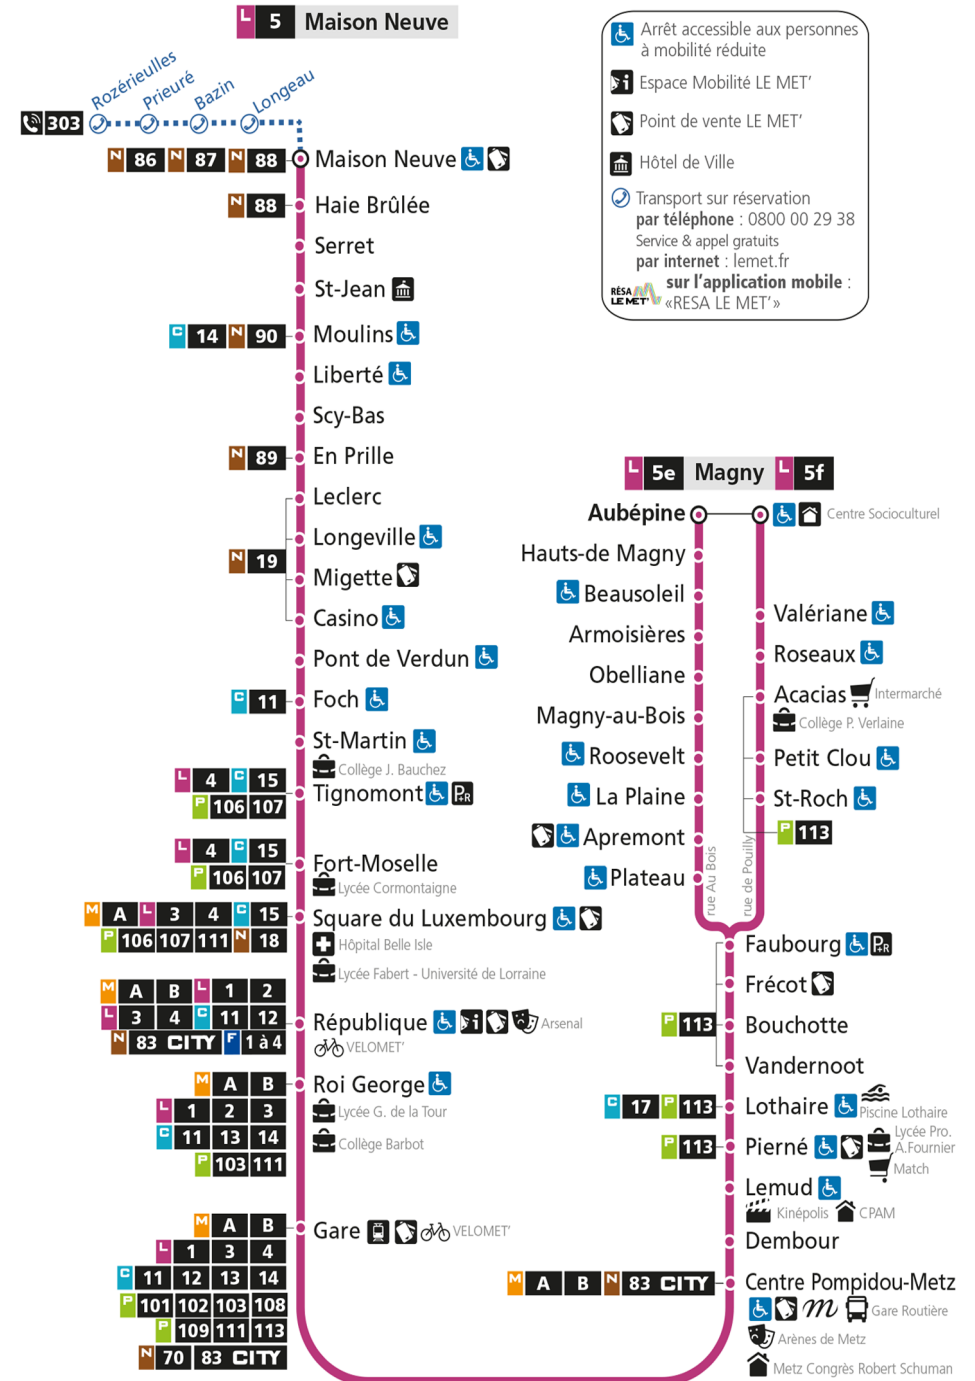

L

5

MAGNY

arrêt CENTRE POMPIDOU METZ

Du 30 Août 2021 au 03 Juillet 2022

Du lundi au vendredi - hors jours fériés

4h	5h	6h	7h	8h	9h	10h	11h	12h	13h	14h	15h	16h	17h	18h	19h	20h	21h	22h	23h	00h
	23f	03f	10	00f	00f	05	01	10f	06f	01f	07	09	09	10f	03f	03f	08f	36f		
	43	17	20f	10	11	19f	15f	24	20	15	18f	19f	12f	20	14	17f	35			
		30f	30	20f	23f	33	29	38f	33f	29f	29	29	19f	31f	25f	33				
		44	40f	30	37	47f	43f	52	47	43	39f	39f	29	42	37f	50				
		58f	50	40	51f		57			55f	49	49	39f	53f	50					
				50f							59f	59f	49	59f						

Samedi - hors jours fériés

4h	5h	6h	7h	8h	9h	10h	11h	12h	13h	14h	15h	16h	17h	18h	19h	20h	21h	22h	23h	00h
	22f	12	12	11	14	12	13	13	13	13	12	13	15	14	13	01f	02	36f		
	41	28f	28f	27f	29f	28f	28f	28f	28f	29f	28f	28f	30f	28f	28f	20	36f			
	56f	43	42	43	43	43	42	43	43	43	42	43	44	43	43	40f				
		58f	57f	59f	58f	59f	57f	58f	58f	58f	58f	59f	59f	58f						

Du lundi au vendredi pendant les petites vacances scolaires - hors jours fériés

4h	5h	6h	7h	8h	9h	10h	11h	12h	13h	14h	15h	16h	17h	18h	19h	20h	21h	22h	23h	00h
	23f	03f	07	01	01f	07	01	10f	06f	00f	02f	01	03f	03	03f	11f	15	36f		
	43	17	22f	14f	13	20f	15f	24	20	12	13	13f	15	15f	15	31	36f			
		30f	34	26	25f	34	29	38f	33f	24	25f	25	27f	27	26f	55f				
		44	47f	37f	37	47f	43f	52	47	37f	37	38f	41	39f	35					
		58f		49	52f		57			50	49f	50	51f	51	47f					
															59					

Dimanche et jours fériés

4h	5h	6h	7h	8h	9h	10h	11h	12h	13h	14h	15h	16h	17h	18h	19h	20h	21h	22h	23h	00h
				13f	13f	13f	13f	13f	08f	11f	11f	11f	11f	11f	11f	30f	33f	36f		
									41f	42f	41f	41f	41f	41f	41f					

f - Terminus Magny par rue de Pouilly