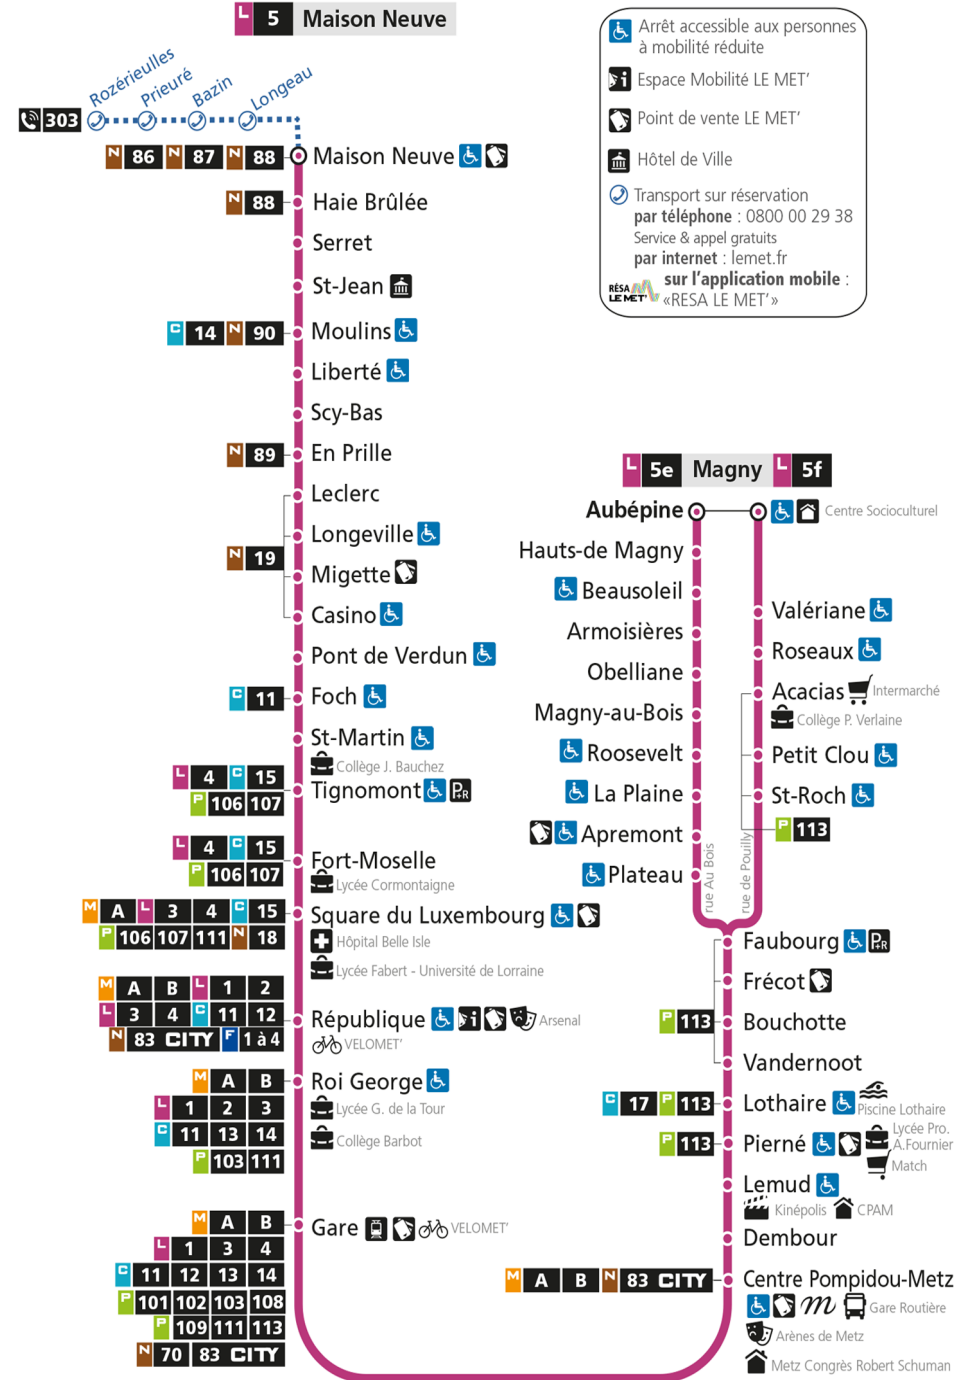

S - Le voyage se termine à REPUBLIQUE WINSTON C.

f - Terminus Magny par rue de Pouilly

r - Terminus République

L**5****MAGNY**
arrêt LECLERC**Du 30 Août 2021 au 03 Juillet 2022****Du lundi au vendredi - hors jours fériés**