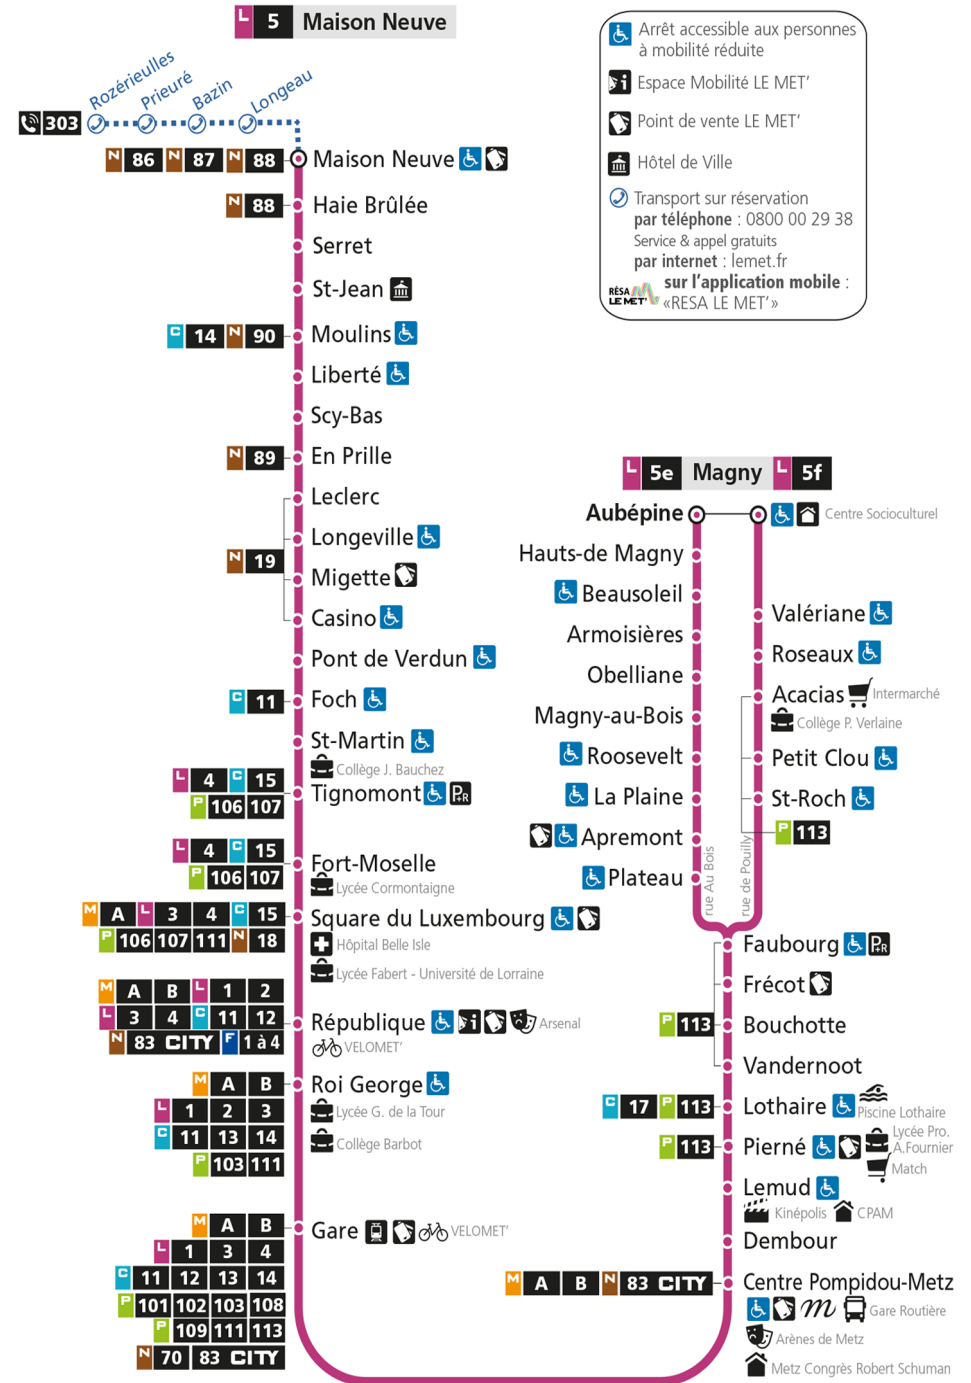

S - Le voyage se termine à REPUBLIQUE WINSTON C.

f - Terminus Magny par rue de Pouilly

r - Terminus République

290

Retrouvez tous les horaires et le calendrier des périodes sur leMET.fr

L**5****MAGNY**

arrêt FORT MOSELLE