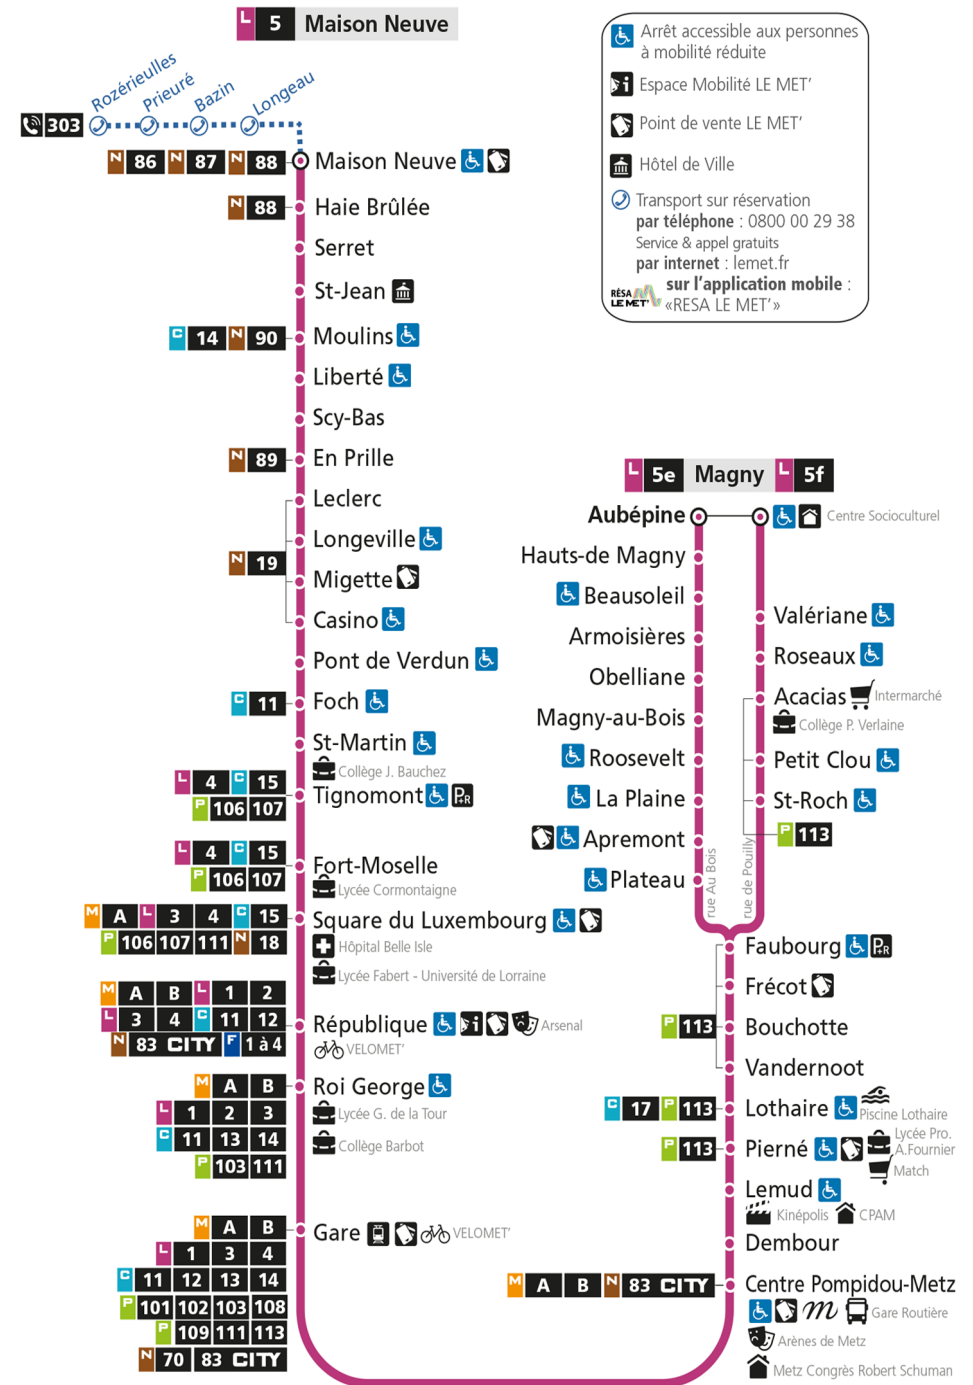

L

5

MAGNY
arrêt REPUBLIQUE

Du 30 Août 2021 au 03 Juillet 2022

Du lundi au vendredi - hors jours fériés

4h	5h	6h	7h	8h	9h	10h	11h	12h	13h	14h	15h	16h	17h	18h	19h	20h	21h	22h	23h	00h
	17f	11	04	04	05	13f	09f	04f	00f	09	01	03	03	04f	09	12f	03f	31f		
	37	24f	14f	14f	17f	27	23	18	14	23f	12f	13f	06f	14	20f	28	30			
	57f	38	24	24	31	41f	37f	32f	27f	37	23	23	13f	25f	32f	45				
		52f	34f	34	45f	55	51	46	41	49f	33f	33f	23	37	45					
			44	44f	59				55f		43	43	33f	48f	58f					
			54f	54f							53f	53f	43	58f						

Samedi - hors jours fériés

4h	5h	6h	7h	8h	9h	10h	11h	12h	13h	14h	15h	16h	17h	18h	19h	20h	21h	22h	23h	00h
	17f	07	06	05	07	06	07	07	07	07	06	07	09	08	07	14	30f	31f		
	36	22f	22f	20f	22f	22f	22f	22f	22f	23f	22f	22f	24f	22f	22f	34f				
	51f	37	36	36	37	37	36	37	37	37	36	37	38	37	37	56				
		52f	51f	52f	52f	53f	51f	52f	52f	52f	52f	53f	53f	52f	55f					

Du lundi au vendredi pendant les petites vacances scolaires - hors jours fériés

4h	5h	6h	7h	8h	9h	10h	11h	12h	13h	14h	15h	16h	17h	18h	19h	20h	21h	22h	23h	00h
	17f	11	01	08f	07	01	09f	04f	00f	06	07	07f	09	09f	09	05f	09	31f		
	37	24f	16f	20	19f	14f	23	18	14	18	19f	19	21f	21	20f	25	30f			
	57f	38	28	31f	31	28	37f	32f	27f	31f	31	32f	35	33f	29	49f				
		52f	41f	43	46f	41f	51	46	41	44	43f	44	45f	45	41f					
			55	55f	55				54f	56f	55	57f	57	57f	53					

Dimanche et jours fériés

4h	5h	6h	7h	8h	9h	10h	11h	12h	13h	14h	15h	16h	17h	18h	19h	20h	21h	22h	23h	00h
				03f	03f	03f	03f	03f	02f	05f	05f	05f	05f	05f	05f	25f	28f	31f		
									35f	36f	35f	35f	35f	35f	35f					

f - Terminus Magny par rue de Pouilly