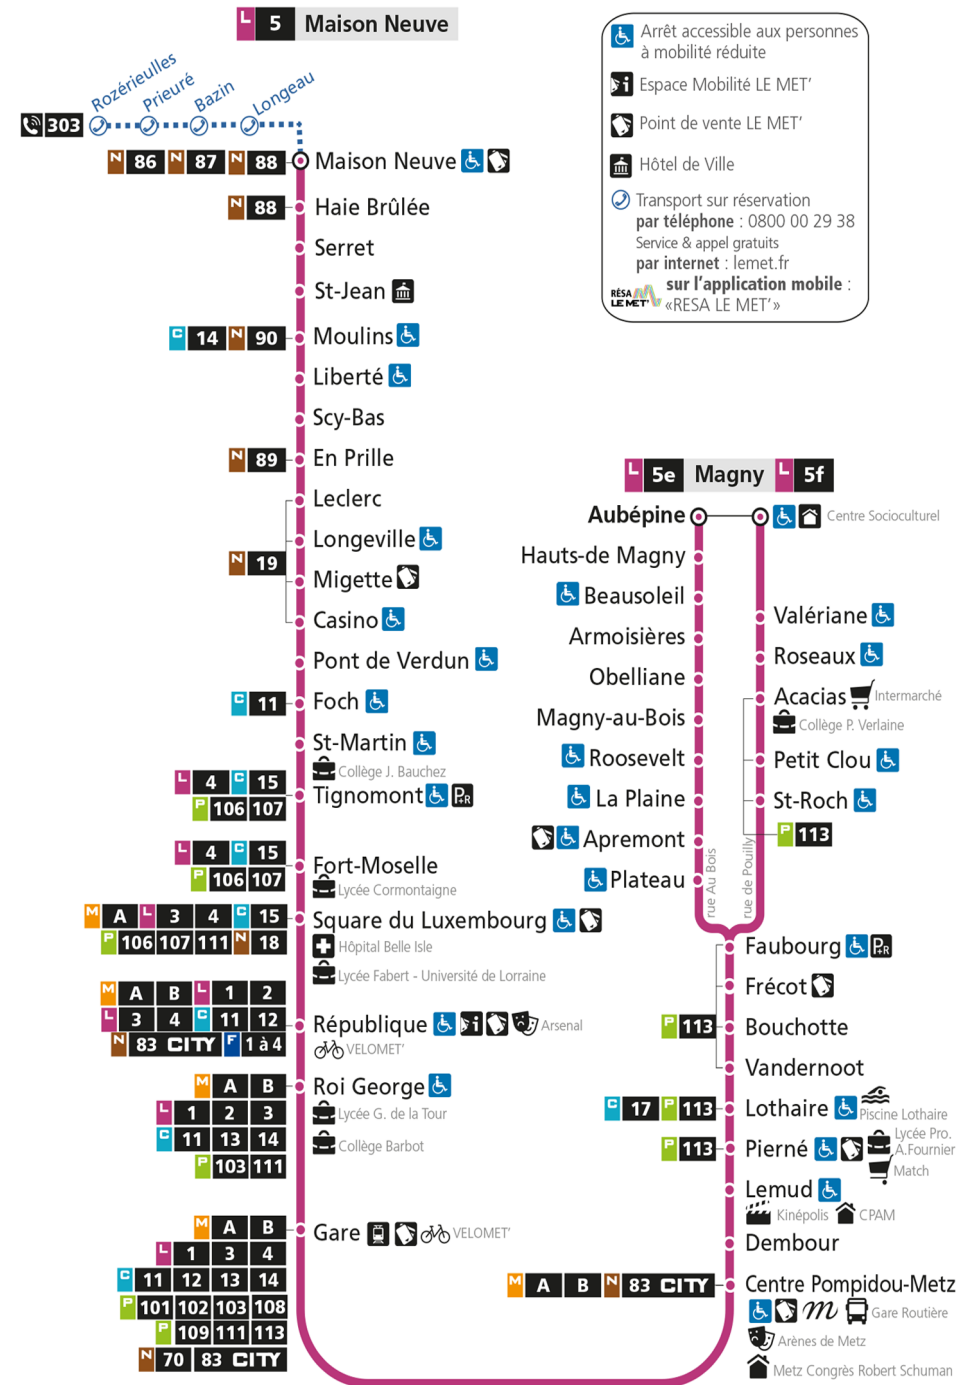

L

5

MAGNY
arrêt PIERNE

Du 30 Août 2021 au 03 Juillet 2022

Du lundi au vendredi - hors jours fériés

4h	5h	6h	7h	8h	9h	10h	11h	12h	13h	14h	15h	16h	17h	18h	19h	20h	21h	22h	23h	00h
	25f	05f	00f	03f	03f	08	04	00	09f	04f	10	02f	03f	03f	06f	06f	10f	38f		
	45	19	13	13	14	22f	18f	13f	23	18	21f	12	13	14f	17	20f	37			
		32f	23f	23f	26f	36	32	27	36f	32f	32	22f	16f	24	28f	36				
		46	33	33	40	50f	46f	41f	50	46	42f	32	23f	35f	40f	52				
			43f	43	54f			55		58f	52	42f	33	46	53					
			53	53f								53	43f	56f						

Samedi - hors jours fériés

4h	5h	6h	7h	8h	9h	10h	11h	12h	13h	14h	15h	16h	17h	18h	19h	20h	21h	22h	23h	00h
	24f	14	00f	13	01f	01f	02f	00f	01f	01f	01f	01f	02f	02f	01f	03f	04	38f		
	43	30f	14	29f	16	15	16	16	16	16	15	16	18	17	16	22	38f			
	58f	45	30f	45	32f	31f	31f	31f	31f	32f	31f	31f	34f	31f	31f	42f				
			44		46	46	45	46	46	46	45	46	47	46	46					
			59f																	

Du lundi au vendredi pendant les petites vacances scolaires - hors jours fériés

4h	5h	6h	7h	8h	9h	10h	11h	12h	13h	14h	15h	16h	17h	18h	19h	20h	21h	22h	23h	00h
	25f	05f	00f	04	04f	10	04	00	09f	03f	05f	04	07f	07	06f	02	17	38f		
	45	19	09	17f	16	23f	18f	13f	23	15	16	16f	19	19f	18	14f	38f			
		32f	25f	29	28f	37	32	27	36f	27	28f	28	31f	31	29f	34				
		46	37	40f	40	50f	46f	41f	50	40f	40	41f	45	43f	38	57f				
			50f	52	55f			55		53	52f	53	55f	54	50f					

Dimanche et jours fériés

4h	5h	6h	7h	8h	9h	10h	11h	12h	13h	14h	15h	16h	17h	18h	19h	20h	21h	22h	23h	00h
				16f	16f	16f	16f	16f	10f	13f	13f	14f	14f	14f	13f	32f	35f	38f		
									43f	44f	43f	44f	44f	44f	43f					

f - Terminus Magny par rue de Pouilly