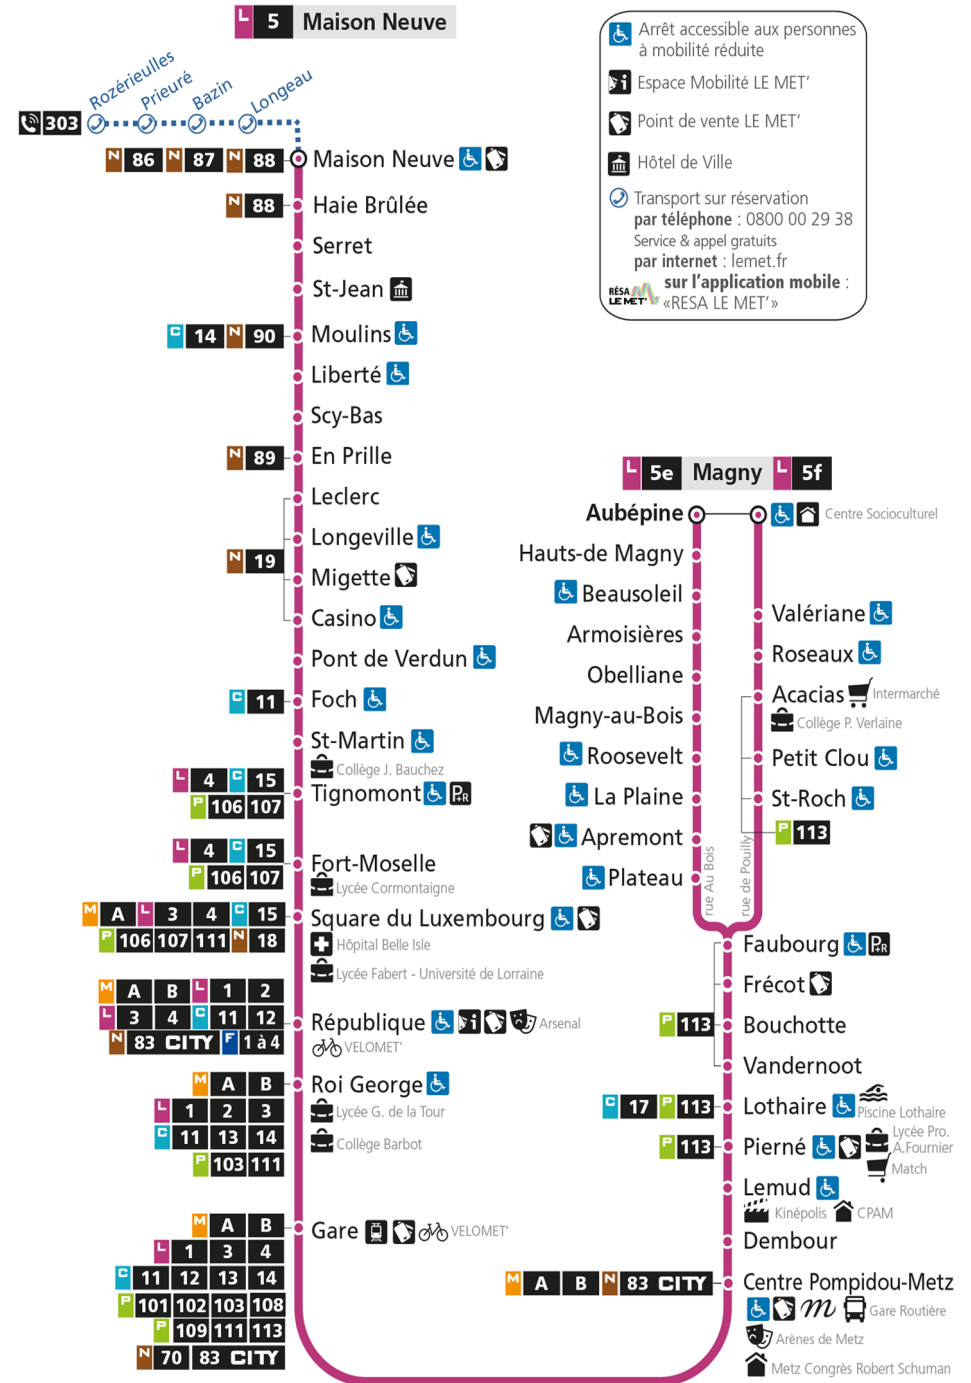

S - Le voyage se termine à REPUBLIQUE WINSTON C.

f - Terminus Magny par rue de Pouilly

L**5****MAGNY**

arrêt HAIE BRULEE

**Du 30 Août 2021 au 03 Juillet 2022****Du lundi au vendredi - hors jours fériés**

	4h	5h	6h	7h	8h	9h	10h	11h	12h	13h	14h	15h	16h	17h	18h	19h	20h	21h	22h	23h	00h
59f	19	06f	00	07	09	06	02	11f	06f	02f	02	01	00	03f	00f	10	12	08f			
	39f	18	07f	18f	24f	20f	16f	25	20	16	12f	11f	10f	15	12f	27					
	53	32f	12S	29f	38	34	30	39f	34f	28f	22	21	20	26f	25	45f					
		43	17	41	52f	48f	43f	53	48	40	32f	30f	31f	36f	39f						
		51f	21r	53f			57			51f	42	40	41f	48	54f						
			26f								52f	50f	51								
			36																		
			47f																		
			57																		

S - Le voyage se termine à REPUBLIQUE WINSTON C.

f - Terminus Magny par rue de Pouilly

r - Terminus République

210

Retrouvez tous les horaires et le calendrier des périodes sur leMET.fr

L**5****MAGNY**
arrêt **SERRET****Du 30 Août 2021 au 03 Juillet 2022****Du lundi au vendredi - hors jours fériés**