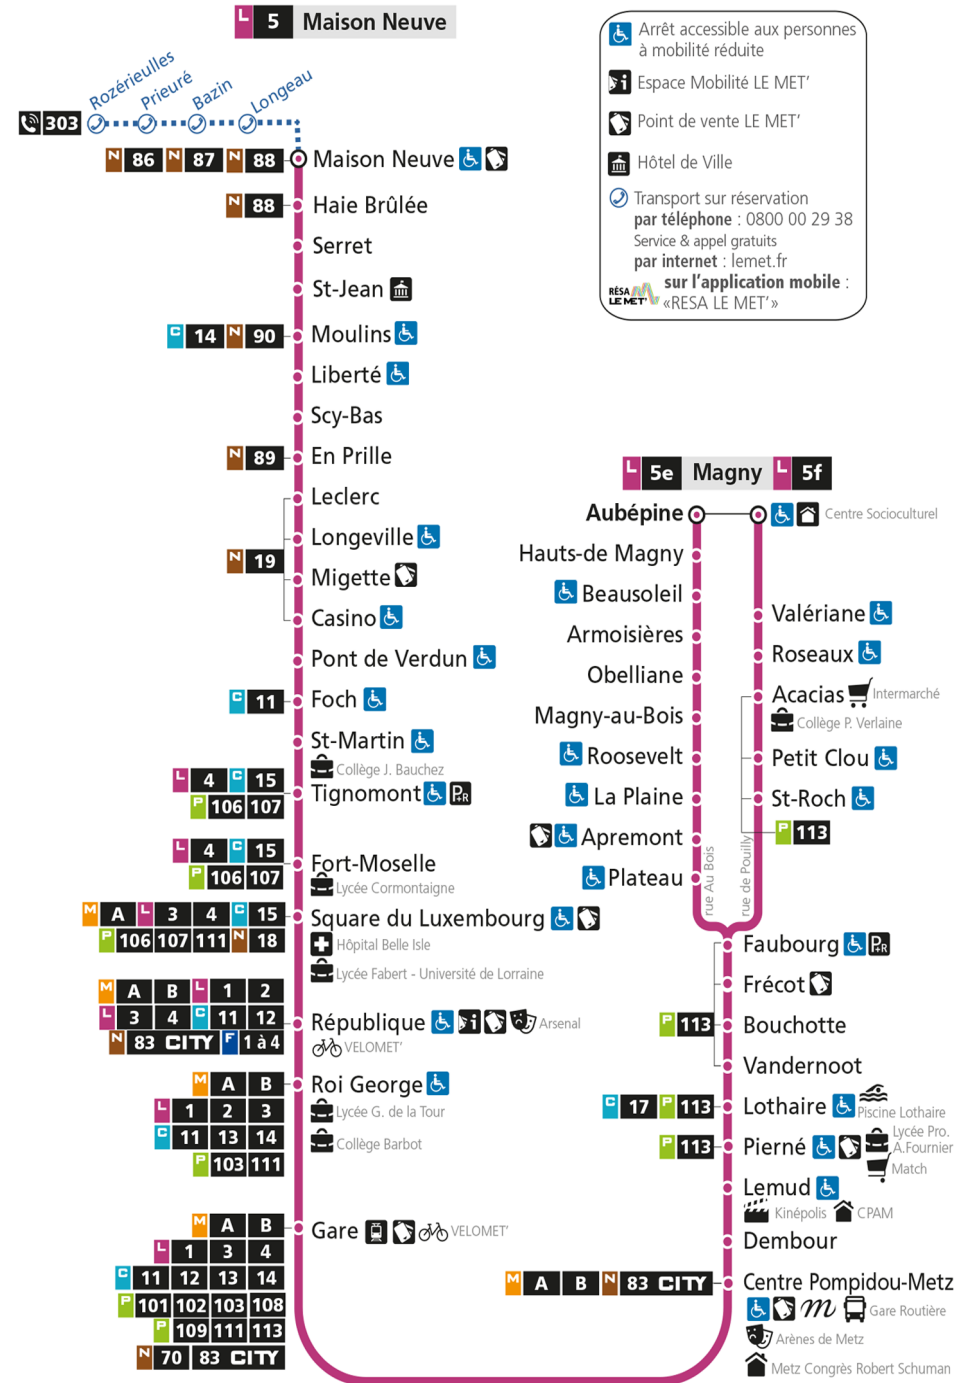

S - Le voyage se termine à REPUBLIQUE WINSTON C.

f - Terminus Magny par rue de Pouilly

r - Terminus République

515

Retrouvez tous les horaires et le calendrier des périodes sur lemet.fr

L**5****MAGNY**
arrêt ST-MARTIN**Du 30 Août 2021 au 03 Juillet 2022****Du lundi au vendredi - hors jours fériés**