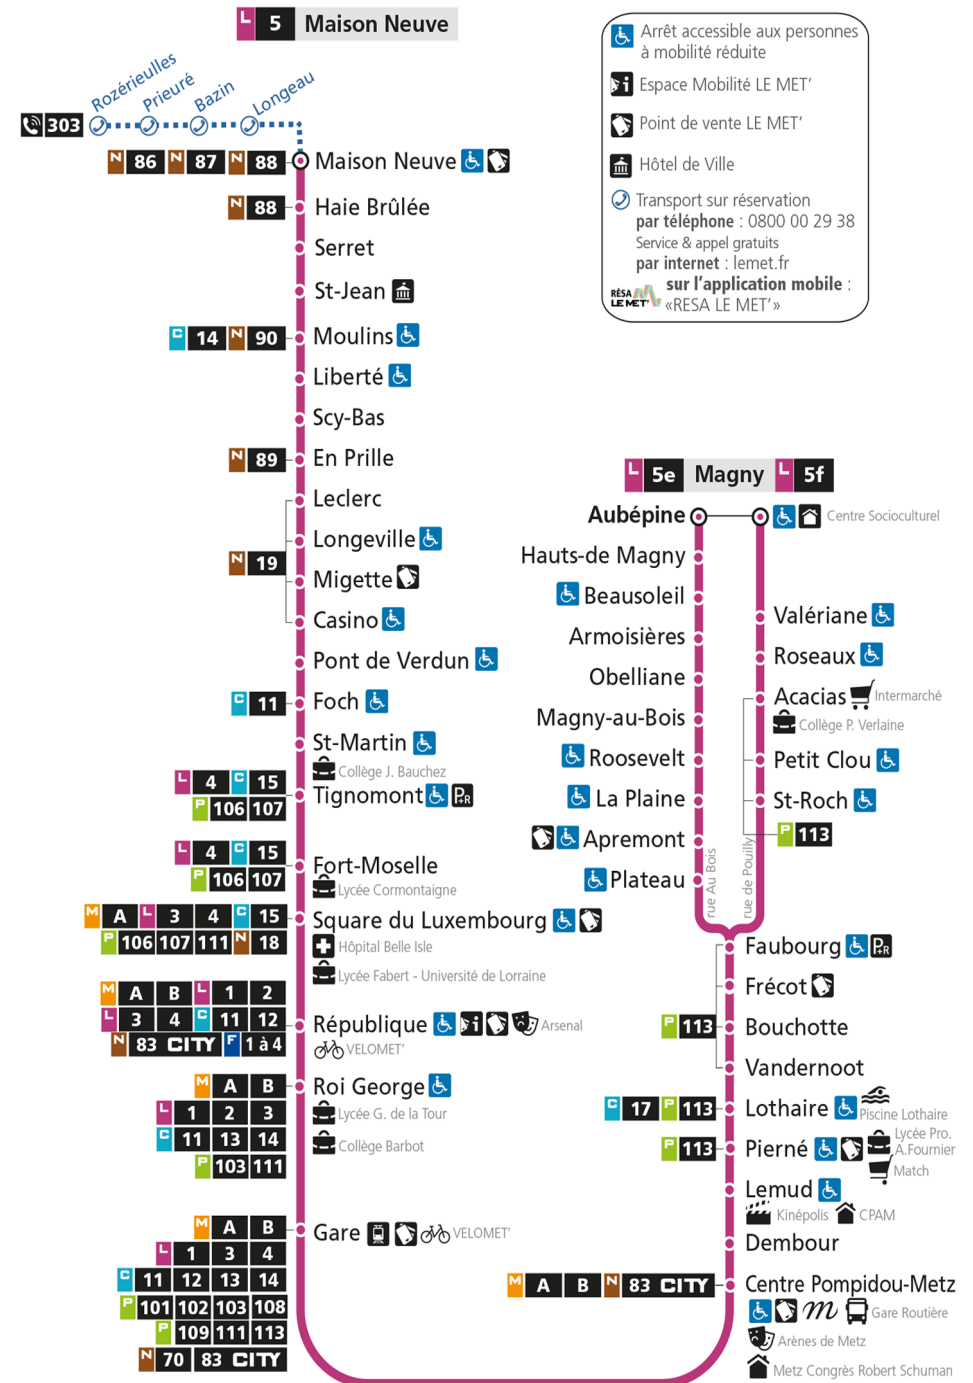

L

5

MAGNY
arrêt BOUCHOTTE

Du 30 Août 2021 au 03 Juillet 2022

Du lundi au vendredi - hors jours fériés

4h	5h	6h	7h	8h	9h	10h	11h	12h	13h	14h	15h	16h	17h	18h	19h	20h	21h	22h	23h	00h
	28f	08f	04f	08f	08f	13	09	05	00	09f	03f	07f	08f	08f	01f	10f	14f	42f		
	48	22	17	18	19	27f	23f	18f	14f	23	15	17	18	19f	11f	24f	41			
		35f	27f	28f	31f	41	37	32	28	37f	26f	27f	21f	29	22	40				
		49	38	38	45	55f	51f	46f	41f	51	37	37	28f	40f	33f	56				
			48f	48	59f				55		47f	47f	38	51	45f					
			58	58f							57	58	48f	58						

Samedi - hors jours fériés

4h	5h	6h	7h	8h	9h	10h	11h	12h	13h	14h	15h	16h	17h	18h	19h	20h	21h	22h	23h	00h
	27f	01f	03f	03f	05f	05f	06f	04f	05f	05f	05f	05f	07f	07f	06f	07f	08	42f		
	46	17	17	17	20	19	20	20	20	20	19	21	23	22	21	26	42f			
		33f	33f	33f	36f	35f	35f	35f	35f	36f	35f	36f	39f	36f	35f	46f				
		48	47	49	50	49	50	50	50	50	49	51	52	51	50					

Du lundi au vendredi pendant les petites vacances scolaires - hors jours fériés

4h	5h	6h	7h	8h	9h	10h	11h	12h	13h	14h	15h	16h	17h	18h	19h	20h	21h	22h	23h	00h
	28f	08f	03f	09	09f	00f	09	05	00	08f	10f	09	12f	00f	11f	07	01f	42f		
	48	22	12	22f	21	15	23f	18f	14f	20	21	21f	24	12	23	18f	21			
		35f	29f	34	33f	28f	37	32	28	32	33f	33	36f	24f	34f	38	42f			
		49	42	45f	45	42	51f	46f	41f	45f	45	46f	50	36	43					
			55f	57	55f				55	58	57f	58	48f	55f						

Dimanche et jours fériés

4h	5h	6h	7h	8h	9h	10h	11h	12h	13h	14h	15h	16h	17h	18h	19h	20h	21h	22h	23h	00h
				20f	20f	20f	20f	20f	14f	17f	17f	18f	18f	18f	17f	36f	39f	42f		
									47f	48f	47f	48f	48f	48f	47f					

f - Terminus Magny par rue de Pouilly