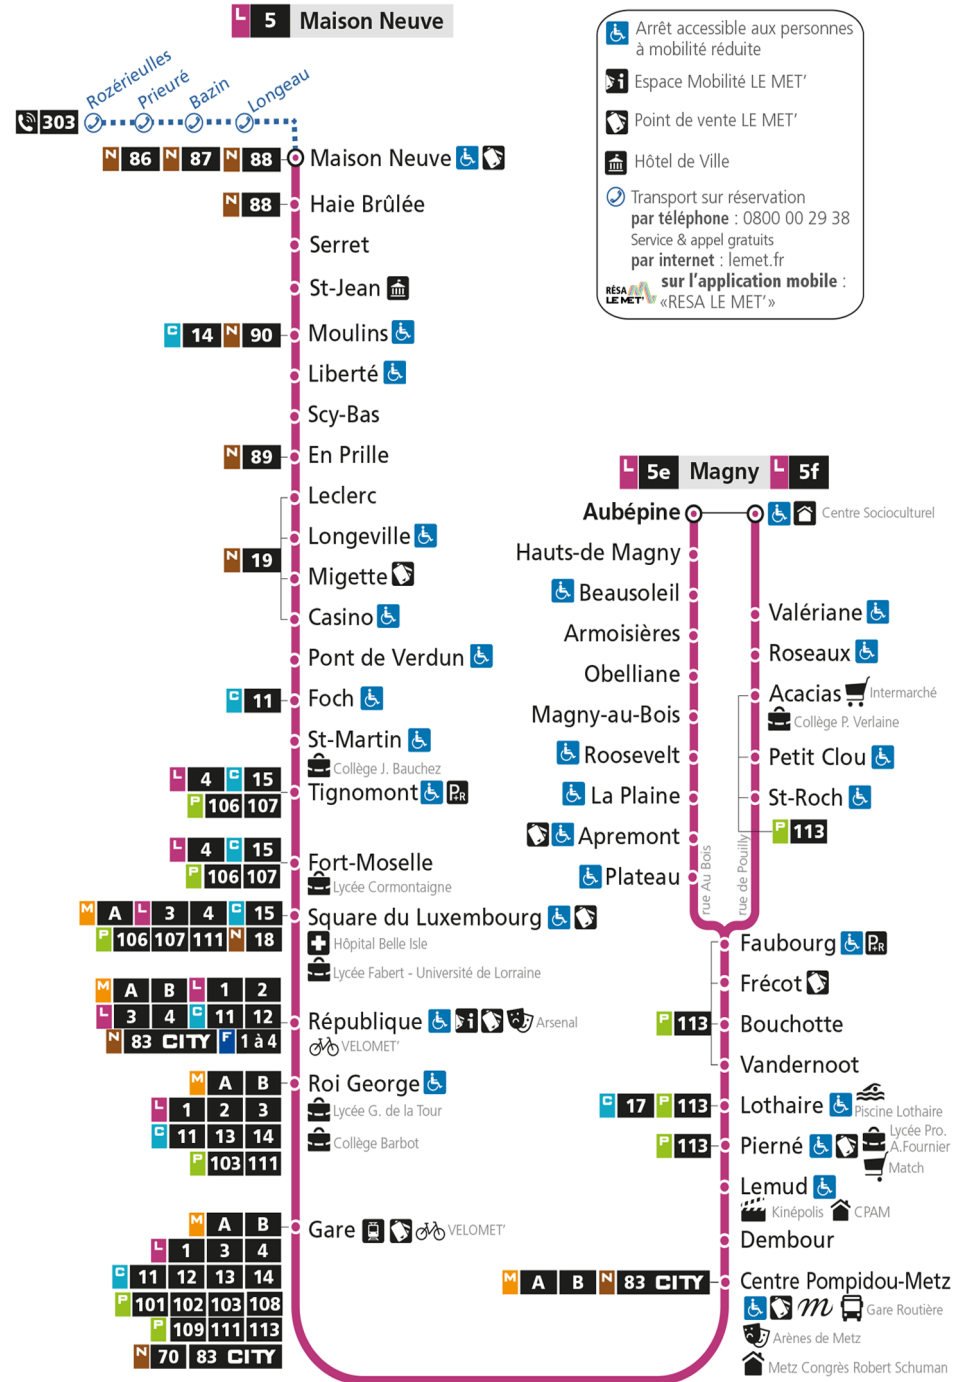

L

5

MAGNY
arrêt **LOTHAIRE**

Du 30 Août 2021 au 03 Juillet 2022

Du lundi au vendredi - hors jours fériés

4h	5h	6h	7h	8h	9h	10h	11h	12h	13h	14h	15h	16h	17h	18h	19h	20h	21h	22h	23h	00h
	25f	05f	01f	04f	04f	09	05	01	10f	05f	11	03f	04f	07f	07f	11f	39f			
	45	19	14	14	15	23f	19f	14f	24	19	22f	13	14	15f	18	21f	38			
		32f	24f	24f	27f	37	33	28	37f	33f	33	23f	17f	25	29f	37				
		46	34	34	41	51f	47f	42f	51	47	43f	33	24f	36f	41f	53				
			44f	44	55f			56		59f	53	43f	34	47	54					
			54	54f								54	44f	57f						

Samedi - hors jours fériés

4h	5h	6h	7h	8h	9h	10h	11h	12h	13h	14h	15h	16h	17h	18h	19h	20h	21h	22h	23h	00h
	25f	15	00f	00f	02f	02f	03f	01f	02f	02f	02f	02f	03f	03f	02f	04f	05	39f		
	44	30f	14	14	17	16	17	17	17	17	16	17	19	18	17	23	39f			
	59f	45	30f	30f	33f	32f	32f	32f	32f	33f	32f	32f	35f	32f	32f	43f				
			44	46	47	47	46	47	47	47	46	47	48	47	47					

Du lundi au vendredi pendant les petites vacances scolaires - hors jours fériés

4h	5h	6h	7h	8h	9h	10h	11h	12h	13h	14h	15h	16h	17h	18h	19h	20h	21h	22h	23h	00h
	25f	05f	00f	05	05f	11	05	01	10f	04f	06f	05	08f	08	07f	03	18	39f		
	45	19	09	18f	17	24f	19f	14f	24	16	17	17f	20	20f	19	15f	39f			
		32f	26f	30	29f	38	33	28	37f	28	29f	29	32f	32	30f	35				
		46	38	41f	41	51f	47f	42f	51	41f	41	42f	46	44f	39	58f				
			51f	53	56f			56		54	53f	54	56f	55	51f					

Dimanche et jours fériés

4h	5h	6h	7h	8h	9h	10h	11h	12h	13h	14h	15h	16h	17h	18h	19h	20h	21h	22h	23h	00h
				17f	17f	17f	17f	17f	11f	14f	14f	15f	15f	15f	14f	33f	36f	39f		
									44f	45f	44f	45f	45f	45f	44f					

f - Terminus Magny par rue de Pouilly