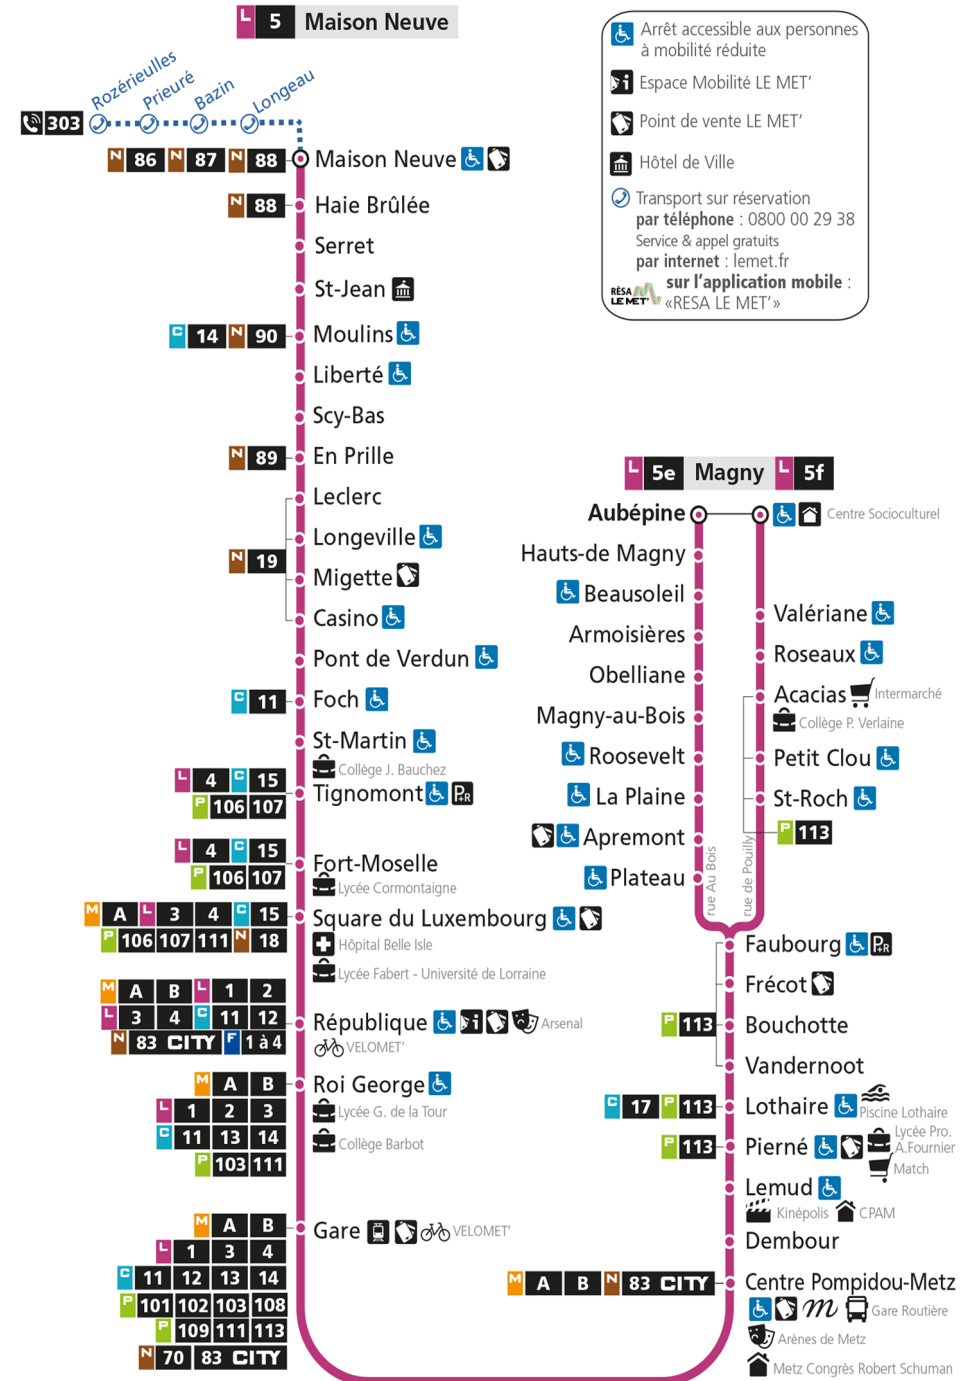

L

5

MAGNY
arrêt ROI GEORGE

Du 30 Août 2021 au 03 Juillet 2022

Du lundi au vendredi - hors jours fériés

4h	5h	6h	7h	8h	9h	10h	11h	12h	13h	14h	15h	16h	17h	18h	19h	20h	21h	22h	23h	00h
	20f	00f	07	07	08	02	12f	07f	03f	12	04	06	06	07f	00f	00f	05f	33f		
	40	14	17f	17f	20f	16f	26	21	17	26f	15f	16f	09f	17	11	14f	32			
		27f	27	27	34	30	40f	35f	30f	40	26	26	16f	28f	22f	30				
		41	37f	37	48f	44f	54	49	44	52f	36f	36f	26	39	34f	47				
		55f	47	47f	58					58f	46	46	36f	50f	47					
			57f	57f							56f	56f	46	56f						

Samedi - hors jours fériés

4h	5h	6h	7h	8h	9h	10h	11h	12h	13h	14h	15h	16h	17h	18h	19h	20h	21h	22h	23h	00h
	20f	10	09	08	10	09	10	10	10	10	09	10	12	11	10	17	33f	33f		
	39	25f	25f	23f	25f	25f	25f	25f	25f	26f	25f	25f	27f	25f	25f	37f				
	54f	40	39	39	40	40	39	40	40	40	39	40	41	40	40	59				
		55f	54f	55f	55f	56f	54f	55f	55f	55f	55f	56f	56f	55f	58f					

Du lundi au vendredi pendant les petites vacances scolaires - hors jours fériés

4h	5h	6h	7h	8h	9h	10h	11h	12h	13h	14h	15h	16h	17h	18h	19h	20h	21h	22h	23h	00h
	20f	00f	04	11f	10	04	12f	07f	03f	09	10	10f	00f	00	00f	08f	12	33f		
	40	14	19f	23	22f	17f	26	21	17	21	22f	22	12	12f	12	28	33f			
		27f	31	34f	34	31	40f	35f	30f	34f	34	35f	24f	24	23f	52f				
		41	44f	46	49f	44f	54	49	44	47	46f	47	38	36f	32					
		55f	58	58f	58					57f	59f	58	48f	48	44f					

Dimanche et jours fériés

4h	5h	6h	7h	8h	9h	10h	11h	12h	13h	14h	15h	16h	17h	18h	19h	20h	21h	22h	23h	00h
				06f	06f	06f	06f	06f	05f	08f	08f	08f	08f	08f	08f	27f	30f	33f		
									38f	39f	38f	38f	38f	38f	38f					

f - Terminus Magny par rue de Pouilly