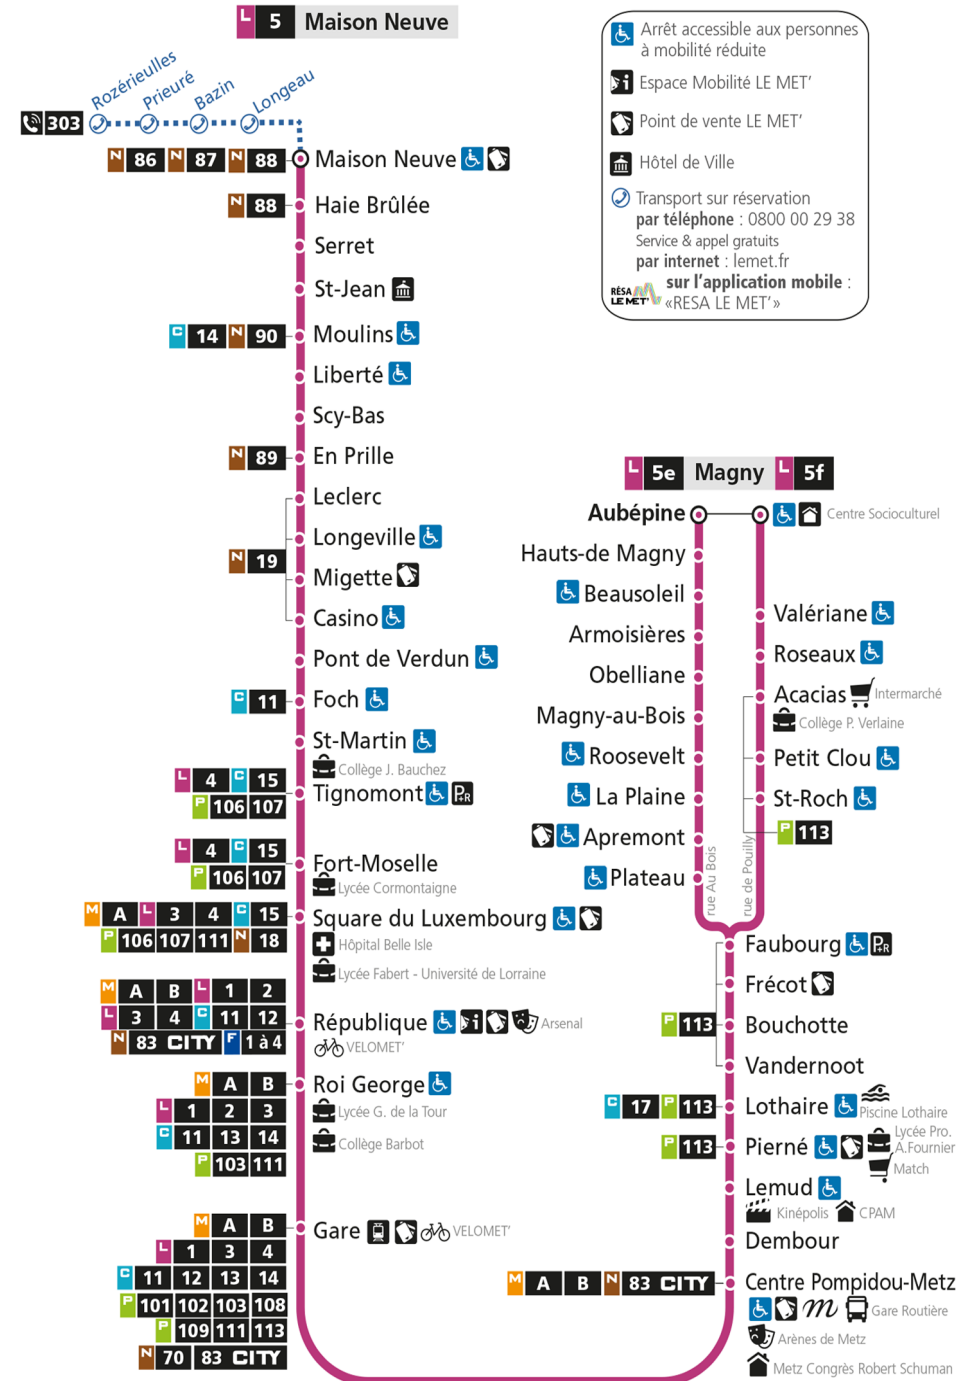

S - Le voyage se termine à REPUBLIQUE WINSTON C.

f - Terminus Magny par rue de Pouilly

r - Terminus République

280

Retrouvez tous les horaires et le calendrier des périodes sur leMET.fr

L**5****MAGNY**
arrêt MOULINS**Du 30 Août 2021 au 03 Juillet 2022****Du lundi au vendredi - hors jours fériés**

S - Le voyage se termine à REPUBLIQUE WINSTON C.

f - Terminus Magny par rue de Pouilly

r - Terminus République

281

Retrouvez tous les horaires et le calendrier des périodes sur lemet.fr

L**5****MAGNY**
arrêt LIBERTE**Du 30 Août 2021 au 03 Juillet 2022****Du lundi au vendredi - hors jours fériés**