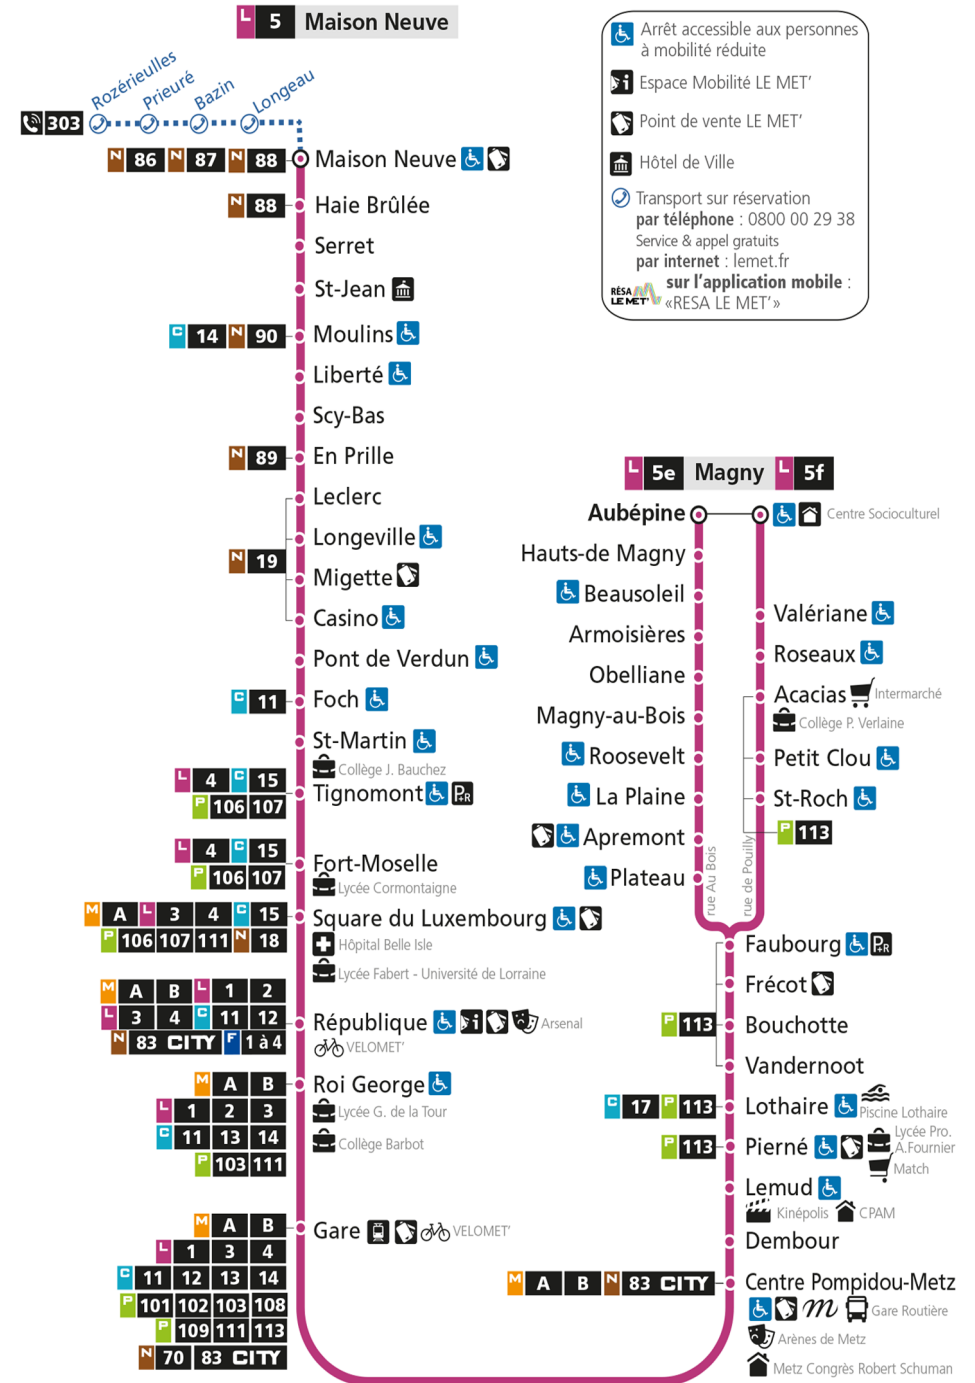

L

5

MAGNY
arrêt VANDERNOOT

Du 30 Août 2021 au 03 Juillet 2022

Du lundi au vendredi - hors jours fériés

4h	5h	6h	7h	8h	9h	10h	11h	12h	13h	14h	15h	16h	17h	18h	19h	20h	21h	22h	23h	00h
	27f	07f	02f	06f	06f	11	07	03	12f	07f	01f	05f	06f	06f	09f	08f	12f	40f		
	47	21	15	16	17	25f	21f	16f	26	21	13	15	16	17f	20	22f	39			
		34f	25f	26f	29f	39	35	30	39f	35f	24f	25f	19f	27	31f	38				
		48	36	36	43	53f	49f	44f	53	49	35	35	26f	38f	43f	54				
			46f	46	57f			58			45f	45f	36	49	56					
			56	56f							55	56	46f	59f						

Samedi - hors jours fériés

4h	5h	6h	7h	8h	9h	10h	11h	12h	13h	14h	15h	16h	17h	18h	19h	20h	21h	22h	23h	00h
	26f	00f	02f	01f	03f	03f	04f	02f	03f	03f	03f	03f	05f	05f	04f	05f	06	40f		
	45	16	16	15	18	17	18	18	18	18	17	19	21	20	19	24	40f			
		32f	32f	31f	34f	33f	33f	33f	33f	34f	33f	34f	37f	34f	33f	44f				
		47	46	47	48	48	47	48	48	48	47	49	50	49	48					

Du lundi au vendredi pendant les petites vacances scolaires - hors jours fériés

4h	5h	6h	7h	8h	9h	10h	11h	12h	13h	14h	15h	16h	17h	18h	19h	20h	21h	22h	23h	00h
	27f	07f	02f	07	07f	13	07	03	12f	06f	08f	07	10f	10	09f	05	19	40f		
	47	21	11	20f	19	26f	21f	16f	26	18	19	19f	22	22f	21	16f	40f			
		34f	27f	32	31f	40	35	30	39f	30	31f	31	34f	34	32f	36				
		48	40	43f	43	53f	49f	44f	53	43f	43	44f	48	46f	41	59f				
			53f	55	58f			58		56	55f	56	58f	57	53f					

Dimanche et jours fériés

4h	5h	6h	7h	8h	9h	10h	11h	12h	13h	14h	15h	16h	17h	18h	19h	20h	21h	22h	23h	00h
				18f	18f	18f	18f	18f	12f	15f	15f	16f	16f	16f	15f	34f	37f	40f		
									45f	46f	45f	46f	46f	46f	45f					

f - Terminus Magny par rue de Pouilly