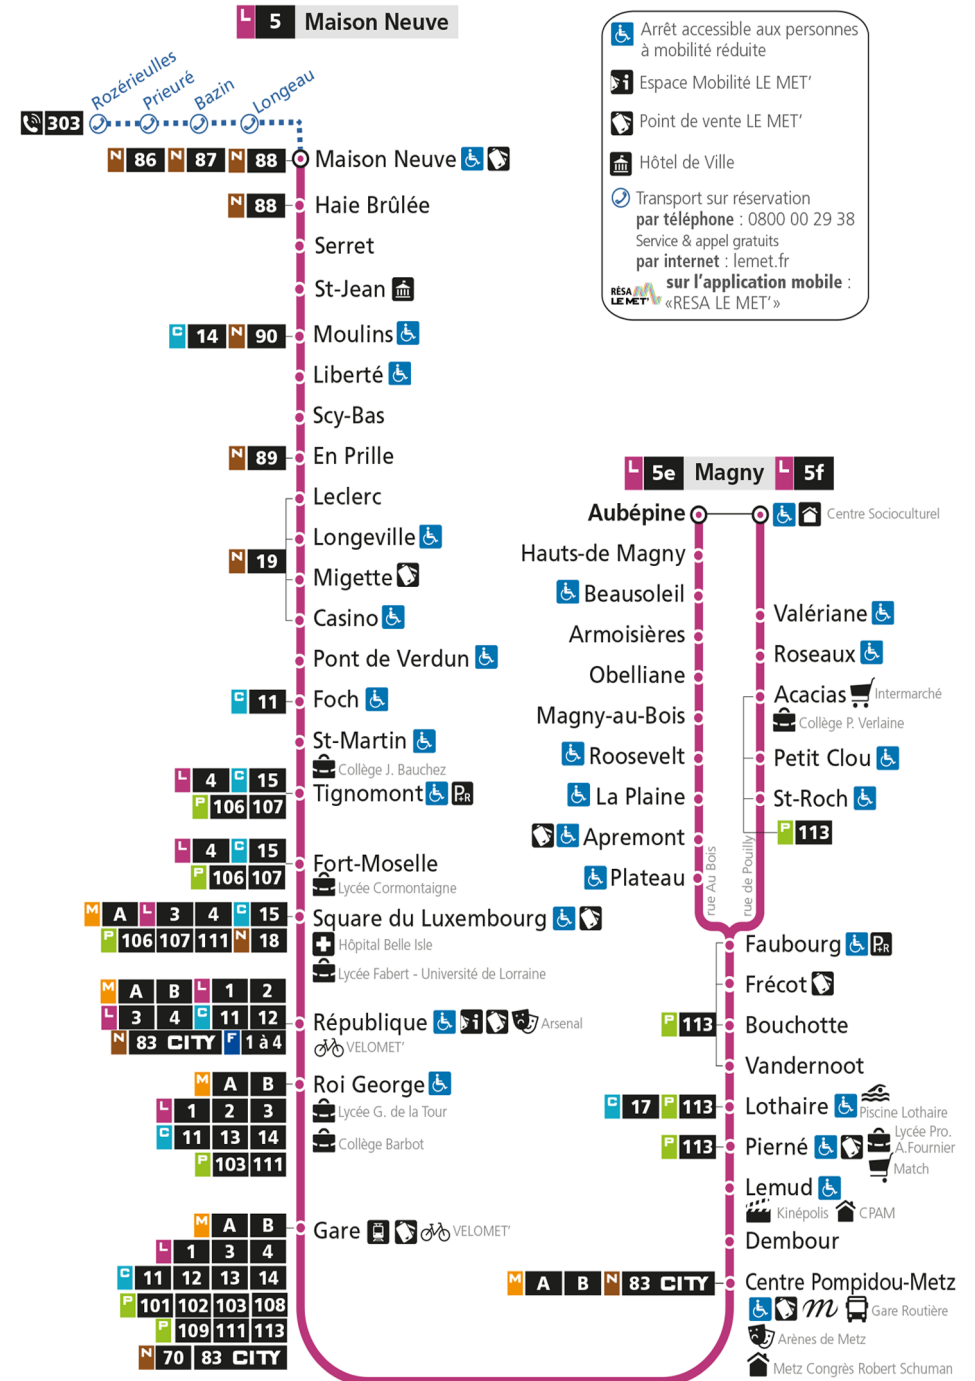

L

5

MAISON NEUVE

arrêt **SERRET**

Du 30 Août 2021 au 03 Juillet 2022

Du lundi au vendredi - hors jours fériés

4h	5h	6h	7h	8h	9h	10h	11h	12h	13h	14h	15h	16h	17h	18h	19h	20h	21h	22h	23h	00h
	42	07	04	01	00	05	02	14	07	03	12	09	01	03	00	11	14	48		
		30	20	12	11	19	16	26	21	17	23	19	11	13	12	24	41			
		48	31	21	24	34	30	40	35	31	35	30	22	22	23	39				
			42	31	37	48	44	53	49	45	47	41	33	31	35	55				
			52	42	52		59			59	58	51	43	40	46					
				52									53	50	58					

Samedi - hors jours fériés

4h	5h	6h	7h	8h	9h	10h	11h	12h	13h	14h	15h	16h	17h	18h	19h	20h	21h	22h	23h	00h
	40	05	12	03	04	05	07	07	07	06	06	06	06	02	00	02	00	48		
		23	29	18	20	21	22	21	21	22	21	22	20	17	15	22	17			
		37	45	32	35	36	37	38	36	36	36	38	34	31	29	42	46			
		55		49	50	52	52	52	51	52	51	53	47	45	44					

Du lundi au vendredi pendant les petites vacances scolaires - hors jours fériés

4h	5h	6h	7h	8h	9h	10h	11h	12h	13h	14h	15h	16h	17h	18h	19h	20h	21h	22h	23h	00h
	41	07	03	07	08	07	09	06	01	09	09	09	10	11	09	08	06	48		
		30	19	19	19	19	23	21	15	21	21	21	22	23	21	19	23			
		47	31	32	29	31	37	33	29	33	33	33	34	35	33	31	41			
			43	44	42	43	52	47	43	45	45	45	46	46	45	48				
			54	56	55	55			56	57	57	58	58	57	57					

Dimanche et jours fériés

4h	5h	6h	7h	8h	9h	10h	11h	12h	13h	14h	15h	16h	17h	18h	19h	20h	21h	22h	23h	00h
				34	34	35	35	34	06	07	21	21	23	23	22	42	45	50		
									34	51	51	52	53	53	51