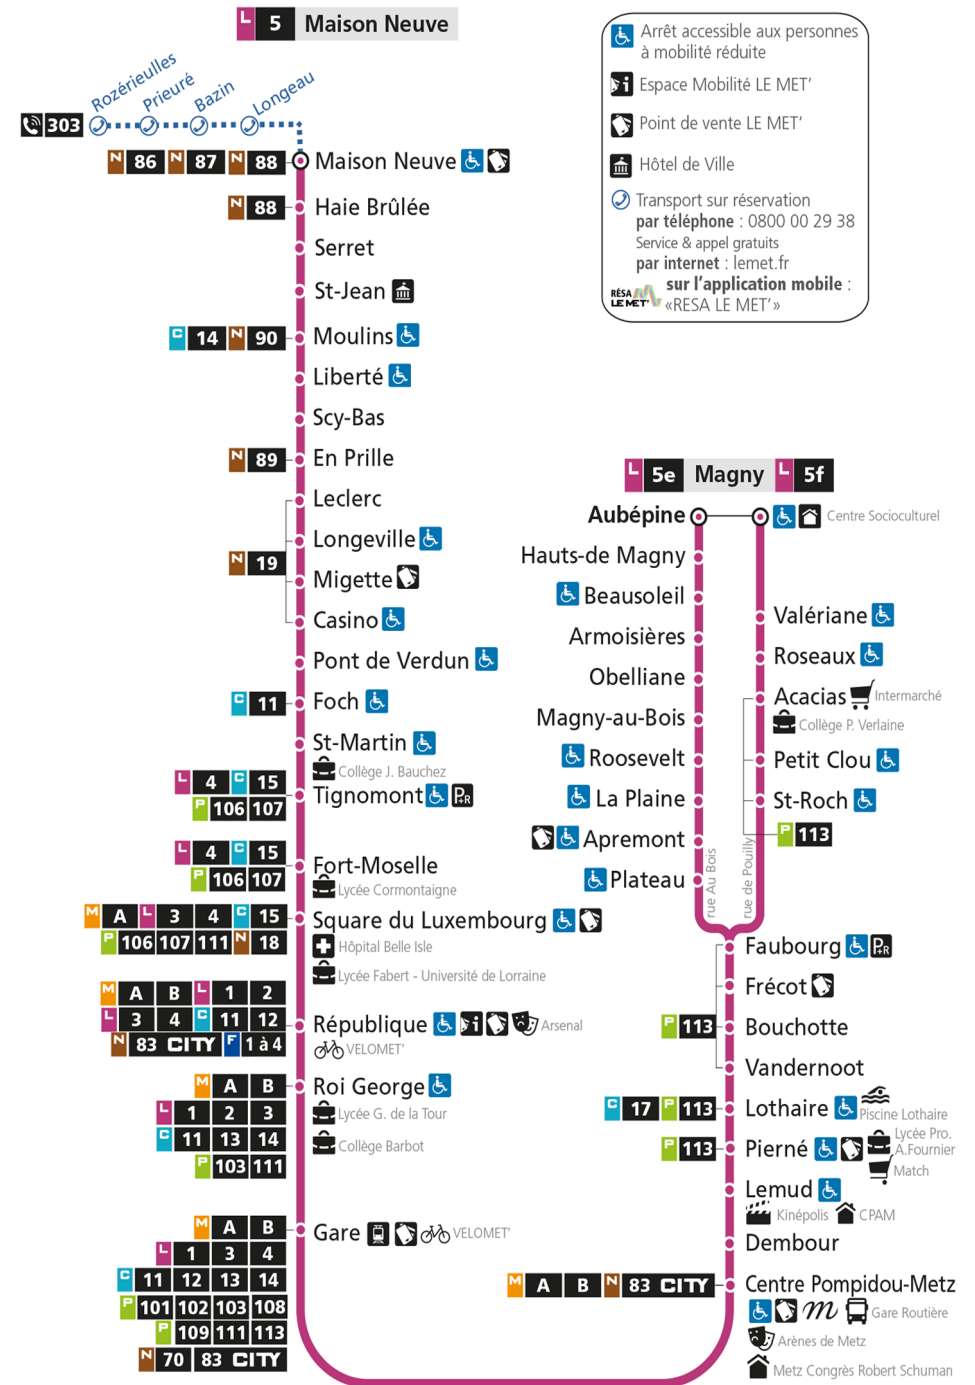

r - Terminus République

L**5****MAISON NEUVE**arrêt **SERRET****Du 30 Août 2021 au 03 Juillet 2022****Du lundi au vendredi - hors jours fériés**

4h	5h	6h	7h	8h	9h	10h	11h	12h	13h	14h	15h	16h	17h	18h	19h	20h	21h	22h	23h	00h
	42	07	04	01	00	05	02	14	07	03	12	09	01	03	00	11	14	48		
		30	20	12	11	19	16	26	21	17	23	19	11	13	12	24	41			
		48	31	21	24	34	30	40	35	31	35	30	22	22	23	39				
			42	31	37	48	44	53	49	45	47	41	33	31	35	55				
			52	42	52		59			59	58	51	43	40	46					
				52									53	50	58					