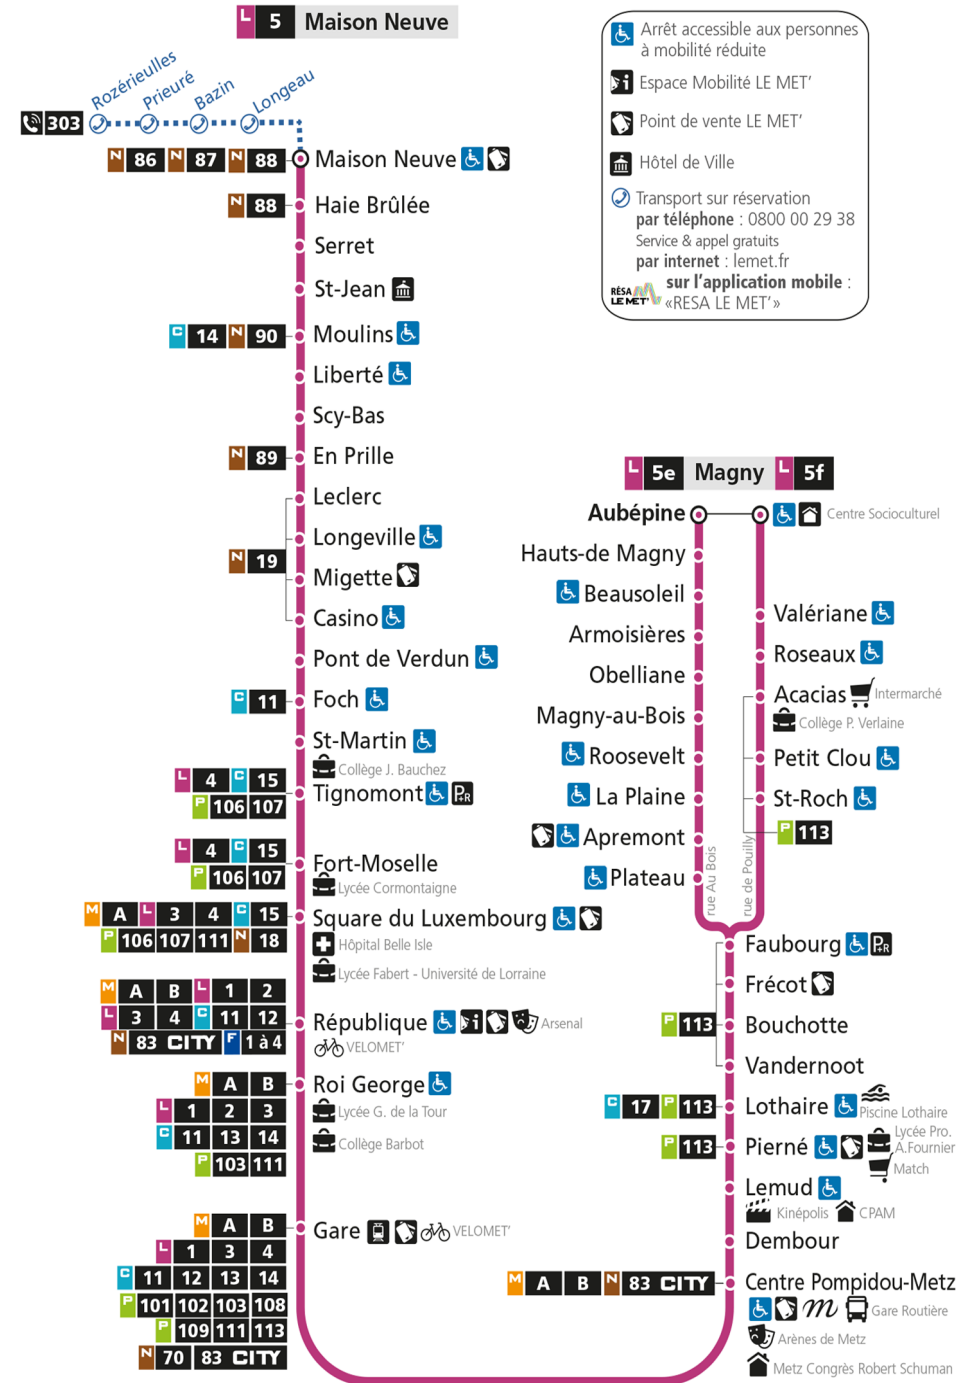

S - Le voyage se termine à REPUBLIQUE WINSTON C.

f - Terminus Magny par rue de Pouilly

r - Terminus République

212

Retrouvez tous les horaires et le calendrier des périodes sur lemet.fr

L

5

MAGNY
arrêt MIGETTE