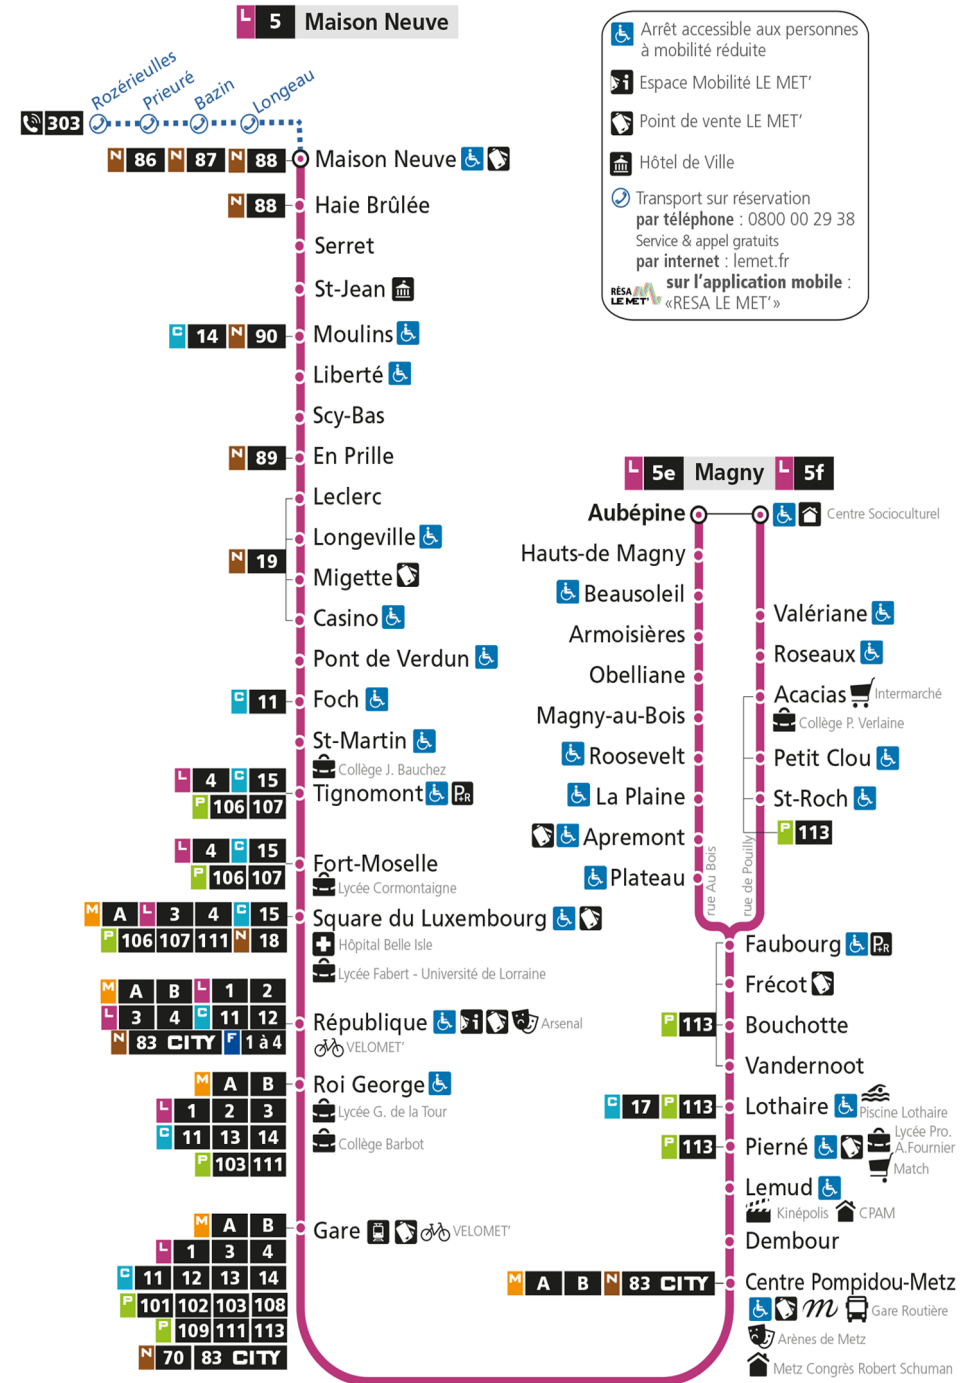

S - Le voyage se termine à REPUBLIQUE WINSTON C.

f - Terminus Magny par rue de Pouilly

r - Terminus République

289

Retrouvez tous les horaires et le calendrier des périodes sur leMET.fr

L**5****MAGNY**
arrêt TIGNOMONT**Du 30 Août 2021 au 03 Juillet 2022****Du lundi au vendredi - hors jours fériés**