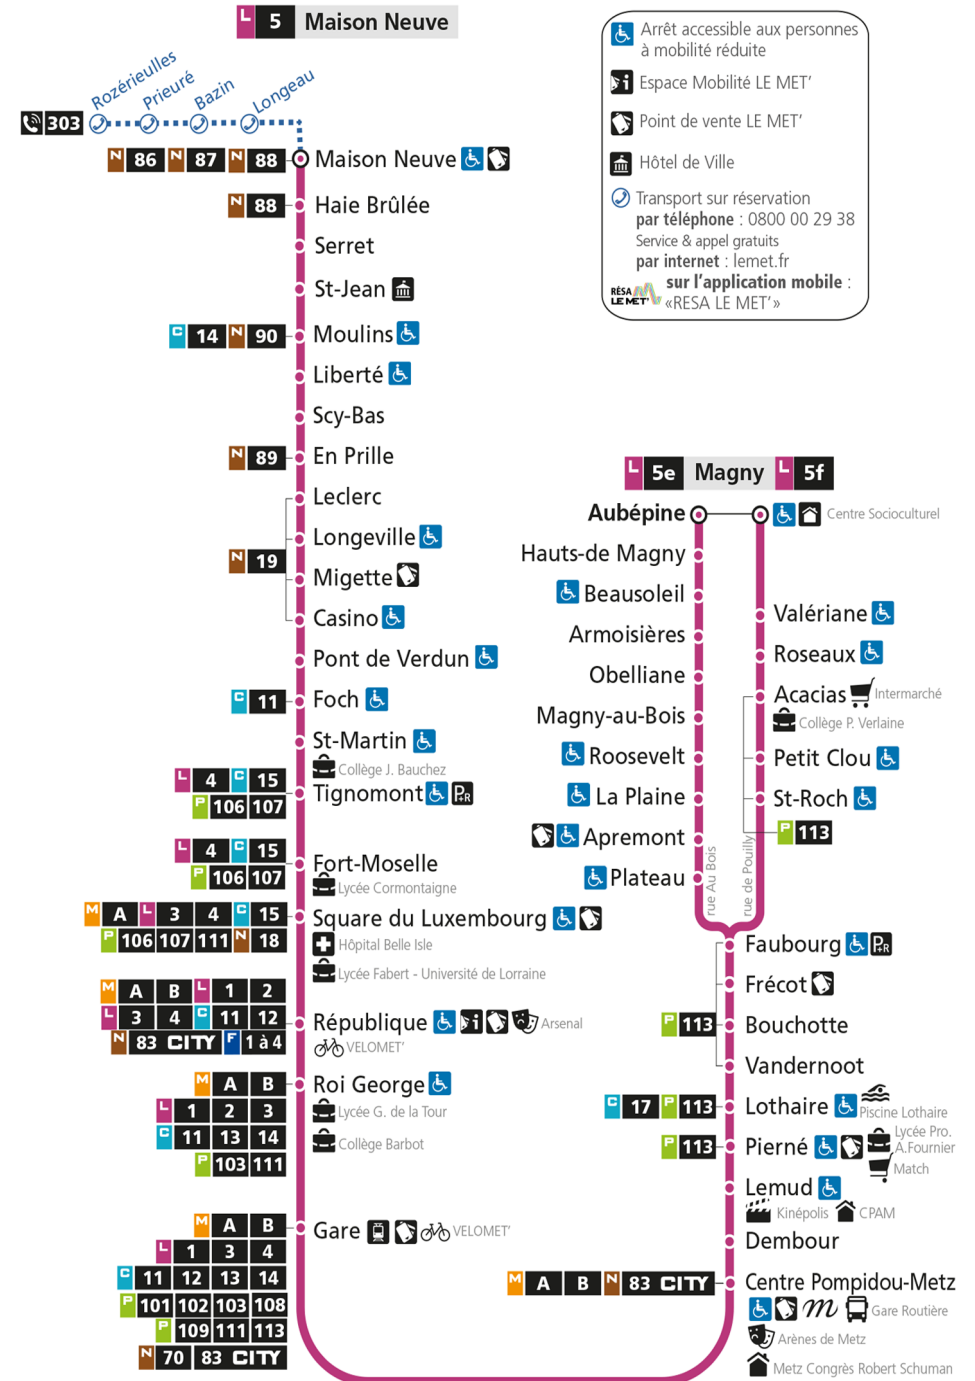

L

5

MAGNY
arrêt ROSEAUX

Du 30 Août 2021 au 03 Juillet 2022

Du lundi au vendredi - hors jours fériés

4h	5h	6h	7h	8h	9h	10h	11h	12h	13h	14h	15h	16h	17h	18h	19h	20h	21h	22h	23h	00h
	33	13	09	14	03	04	00	24	20	15	09	13	14	14	07	15	19	47		
		40	32	33	13	32	29	52	47	43	32	33	27	25	17	29				
			54		36		57				53	53	35	46	38					
													54		50					

Samedi - hors jours fériés

4h	5h	6h	7h	8h	9h	10h	11h	12h	13h	14h	15h	16h	17h	18h	19h	20h	21h	22h	23h	00h
	31	05	07	08	10	10	11	09	10	10	10	10	13	13	12	12	46	47		
		37	38	38	41	40	40	40	40	41	40	43	45	42	41	50				

Du lundi au vendredi pendant les petites vacances scolaires - hors jours fériés

4h	5h	6h	7h	8h	9h	10h	11h	12h	13h	14h	15h	16h	17h	18h	19h	20h	21h	22h	23h	00h
	32	12	07	01	15	06	01	23	19	13	16	03	18	06	17	01	05	47		
		39	33	27	39	34	29	51	46	50	39	27	42	30	40	22	46			
			50		56		56				52		54							

Dimanche et jours fériés

4h	5h	6h	7h	8h	9h	10h	11h	12h	13h	14h	15h	16h	17h	18h	19h	20h	21h	22h	23h	00h
				24	24	24	24	24	18	21	22	23	23	23	22	41	44	47		
									51	52	52	53	53	53	52