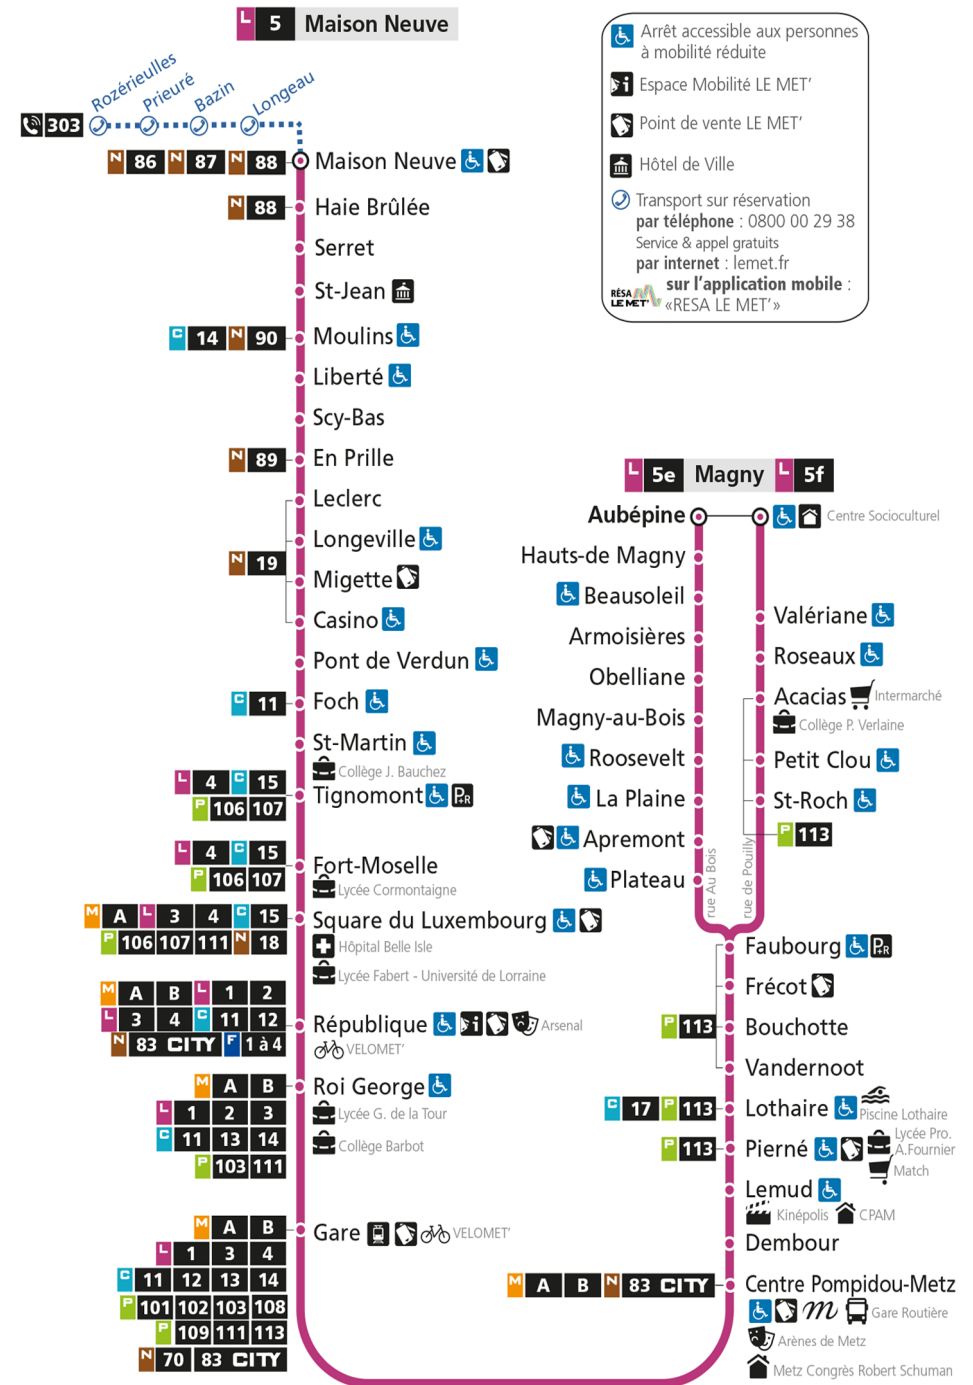

S - Le voyage se termine à REPUBLIQUE WINSTON C.

f - Terminus Magny par rue de Pouilly

L**5****MAGNY**

arrêt HAIE BRULEE

**Du 30 Août 2021 au 03 Juillet 2022****Du lundi au vendredi - hors jours fériés**

	4h	5h	6h	7h	8h	9h	10h	11h	12h	13h	14h	15h	16h	17h	18h	19h	20h	21h	22h	23h	00h
59f	19	06f	00	07	09	06	02	11f	06f	02f	02	01	00	03f	00f	10	12	08f			
	39f	18	07f	18f	24f	20f	16f	25	20	16	12f	11f	10f	15	12f	27					
	53	32f	12S	29f	38	34	30	39f	34f	28f	22	21	20	26f	25	45f					
		43	17	41	52f	48f	43f	53	48	40	32f	30f	31f	36f	39f						
		51f	21r	53f			57			51f	42	40	41f	48	54f						
			26f								52f	50f	51								
			36																		
			47f																		
			57																		

S - Le voyage se termine à REPUBLIQUE WINSTON C.

f - Terminus Magny par rue de Pouilly

r - Terminus République

280

Retrouvez tous les horaires et le calendrier des périodes sur leMET.fr

L**5****MAGNY**
arrêt MOULINS**Du 30 Août 2021 au 03 Juillet 2022****Du lundi au vendredi - hors jours fériés**