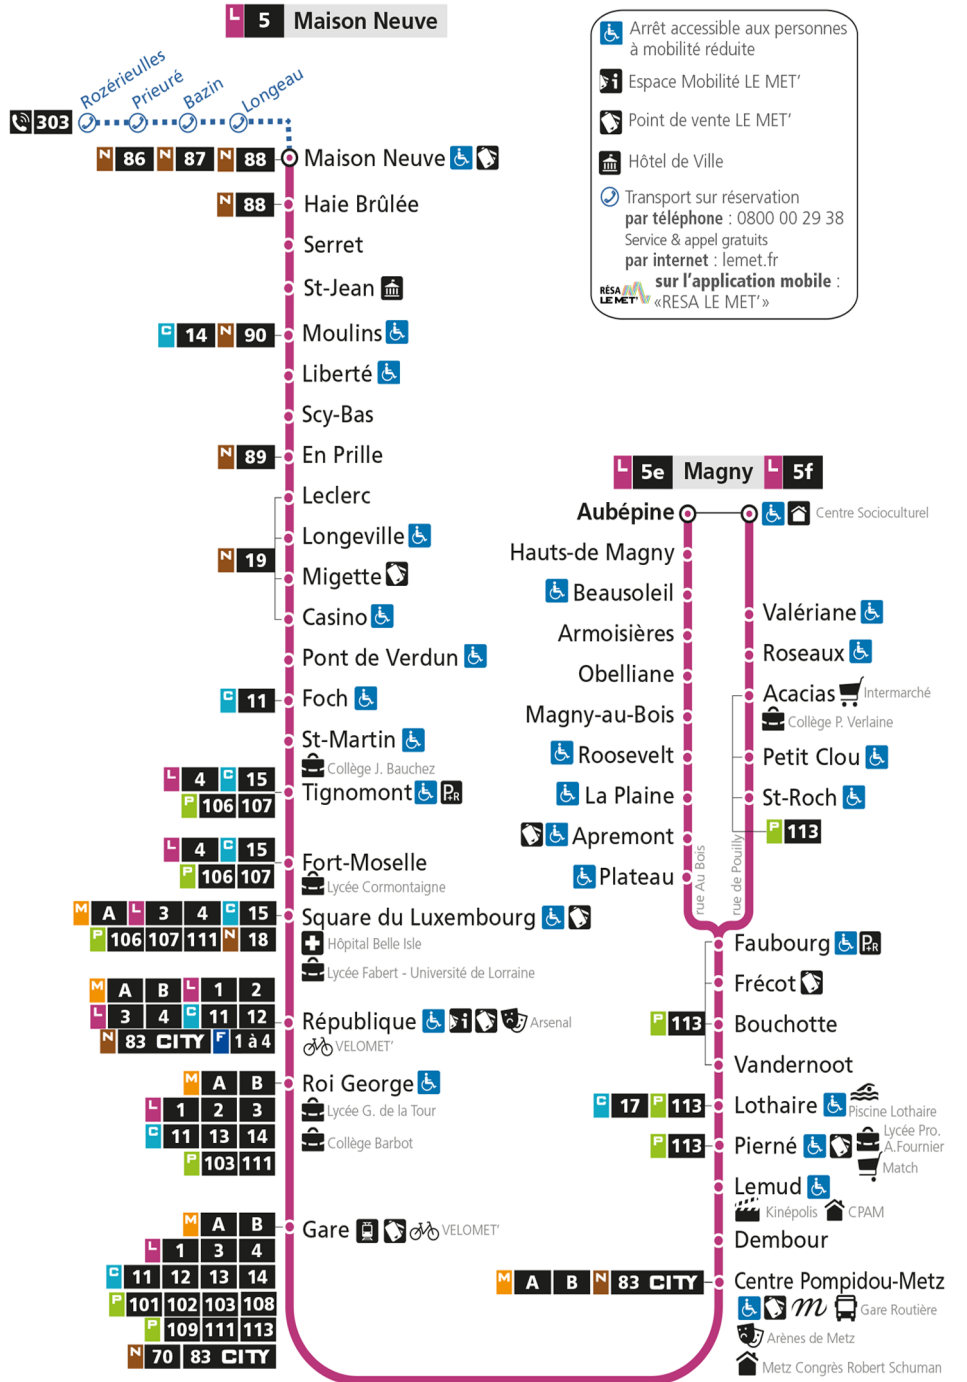

L 5 MAGNY

arrêt SQUARE DU LUXEMBOURG

Du 30 Août 2021 au 03 Juillet 2022

Du lundi au vendredi - hors jours fériés																							
4h	5h	6h	7h	8h	9h	10h	11h	12h	13h	14h	15h	16h	17h	18h	19h	20h	21h	22h	23h	00h			
	13f	07	08f	09f	00	09f	05f	00f	10	05	08f	09f	09f	09	04	08f	26	22f					
	33	20f	18	19	12f	23	19	14	23f	19f	19	19	19	20f	15f	24							
	53f	34	28f	29	26	37f	33f	28f	37	33	29f	29f	29f	32	27f	41							
		48f	33S	39f	41f	51	47	42	51f	45f	39	39	39	43f	40	59f							
		59	38	49f	55			56f		57	49f	49f	49f	53f	54f								
			44r								59	59	59f										
			48f																				
			58																				

Samedi - hors jours fériés																							
4h	5h	6h	7h	8h	9h	10h	11h	12h	13h	14h	15h	16h	17h	18h	19h	20h	21h	22h	23h	00h			
	13f	03	02	00	02	02	03	03	03	02	01	03	04	03	02	10	26f	22f					
	32	18f	18f	15f	18f	18f	18f	18f	18f	18f	17f	18f	19f	17f	17f	30f							
	47f	33	31	31	33	33	32	33	33	32	31	33	33	32	33	52							
		48f	46f	47f	48f	49f	47f	48f	48f	47f	47f	49f	48f	47f	51f								

Du lundi au vendredi pendant les petites vacances scolaires - hors jours fériés																							
4h	5h	6h	7h	8h	9h	10h	11h	12h	13h	14h	15h	16h	17h	18h	19h	20h	21h	22h	23h	00h			
	13f	07	11f	03f	03	09f	04f	13	09	01	03	03f	04	04f	04	01f	05	22f					
	33	20f	23	15	15f	23	18	27f	22f	13	15f	15	16f	16	15f	21	26f						
	53f	34	36f	26f	27	36f	32f	41	36	26f	27	28f	30	28f	24	45f							
		48f	50	39	41f	50	46	55f	49f	39	39f	40	40f	40	36f								
		57		51f	56		59f			51f	51	52f	52	52f	49								

Dimanche et jours fériés																							
4h	5h	6h	7h	8h	9h	10h	11h	12h	13h	14h	15h	16h	17h	18h	19h	20h	21h	22h	23h	00h			
			59f	59f	59f	59f	59f	58f	31f	01f	01f	01f	01f	01f	01f	21f	24f	22f					
									32f	31f	31f	31f	31f	31f	31f								

S - Le voyage se termine à REPUBLIQUE WINSTON C.
f - Terminus Magny par rue de Pouilly
r - Terminus République