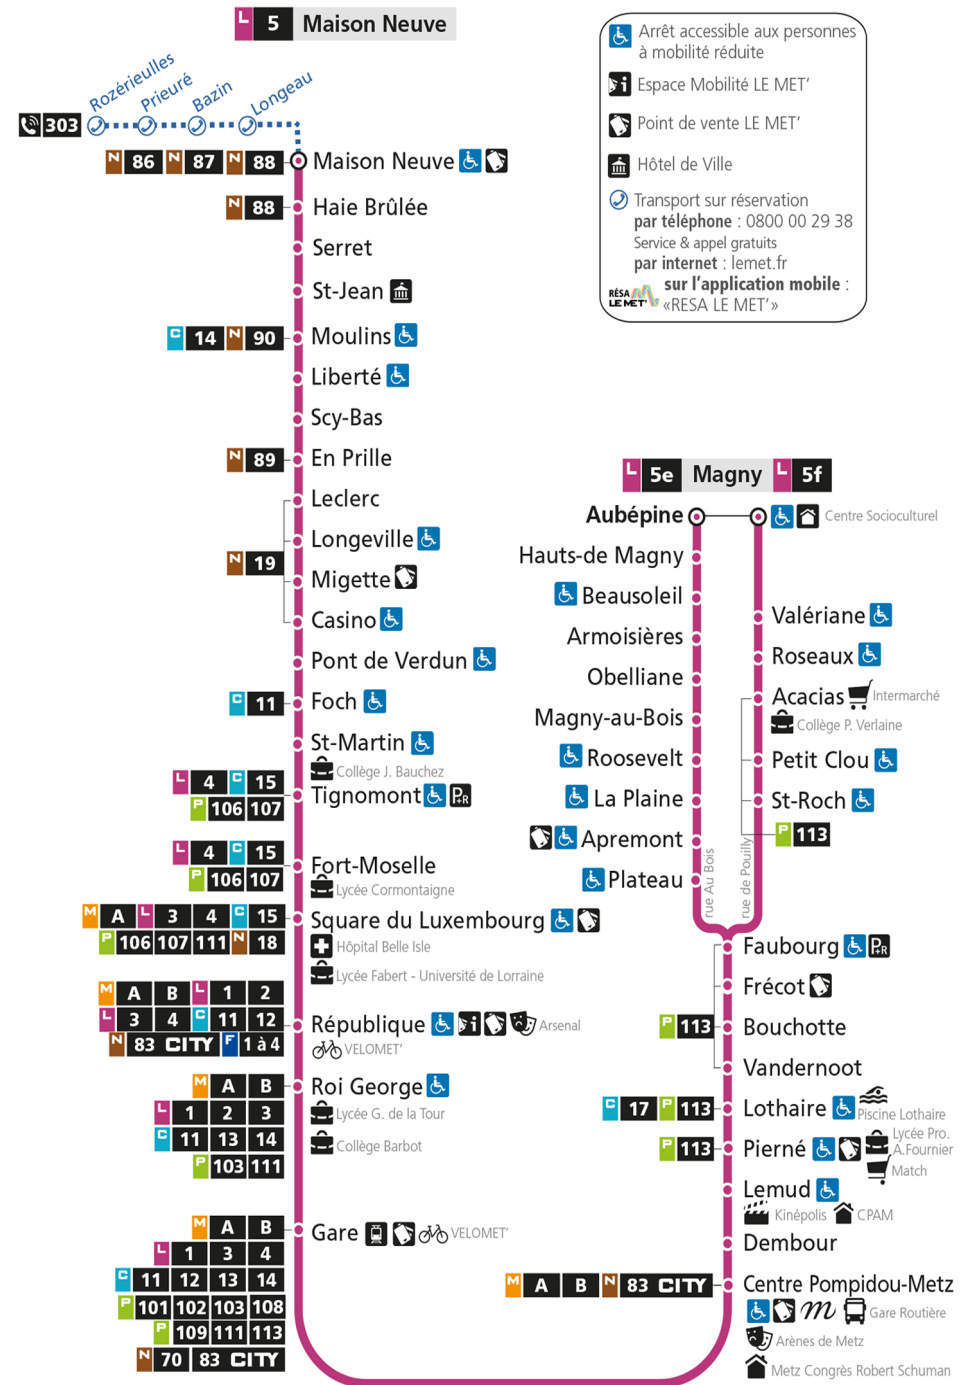

L

5

MAGNY
arrêt MIGETTE

Du 30 Août 2021 au 03 Juillet 2022

Du lundi au vendredi - hors jours fériés

4h	5h	6h	7h	8h	9h	10h	11h	12h	13h	14h	15h	16h	17h	18h	19h	20h	21h	22h	23h	00h
	05f	12f	00f	09	04f	01f	11	06	02	11f	00f	01f	00f	00	07f	00f	18	14f		
	25	26	09	19	18	15	25f	20f	15f	25	11	11	10	12f	19f	16				
	45f	40f	17f	30f	33f	29f	39	34	29	37f	21f	21f	20f	24	32	33				
	59	51	22S	41f	47	43	52f	48f	43f	49	31	31	30	35f	46f	51f				
			27	52		57f					41f	40f	40f	45f						
			33r								51	50	50f	56						
			37f																	
			48																	
			59f																	

Samedi - hors jours fériés

4h	5h	6h	7h	8h	9h	10h	11h	12h	13h	14h	15h	16h	17h	18h	19h	20h	21h	22h	23h	00h
	07f	11f	10f	07f	10f	10f	10f	10f	10f	10f	09f	10f	11f	09f	09f	02	18f	14f		
	26	26	23	23	25	25	24	25	25	24	23	25	25	24	25	22f				
	41f	41f	38f	39f	40f	41f	39f	40f	40f	39f	39f	41f	40f	39f	43f	44				
	56	54	52	54	54	55	55	55	54	53	55	56	55	54						

Du lundi au vendredi pendant les petites vacances scolaires - hors jours fériés

4h	5h	6h	7h	8h	9h	10h	11h	12h	13h	14h	15h	16h	17h	18h	19h	20h	21h	22h	23h	00h
	05f	12f	03f	07	07f	01f	10	05	01	05	07f	07	08f	08	07f	13	19f	14f		
	25	26	14	18f	19	15	24f	19f	14f	18f	19	20f	22	20f	16	37f				
	45f	40f	27f	31	33f	28f	38	33	28	31	31f	32	32f	32	28f	58				
	59	49	40	43f	48	42	51f	47f	41f	43f	43	44f	44	44f	41					
			54f	55		56f				53	55	55f	56	56f	56	53f				

Dimanche et jours fériés

4h	5h	6h	7h	8h	9h	10h	11h	12h	13h	14h	15h	16h	17h	18h	19h	20h	21h	22h	23h	00h
			51f	51f	51f	51f	51f	50f	23f	24f	23f	23f	23f	23f	23f	13f	16f	14f		
									53f	53f	53f	53f	53f	53f						

S - Le voyage se termine à REPUBLIQUE WINSTON C.

f - Terminus Magny par rue de Pouilly

r - Terminus République

Arrêt accessible aux personnes à mobilité réduite
Espace Mobilité LE MET'
Point de vente LE MET'
Hôtel de Ville
Transport sur réservation par téléphone : 0800 00 29 38
Service & appel gratuits par internet : lemet.fr
sur l'application mobile : «RESA LE MET'»