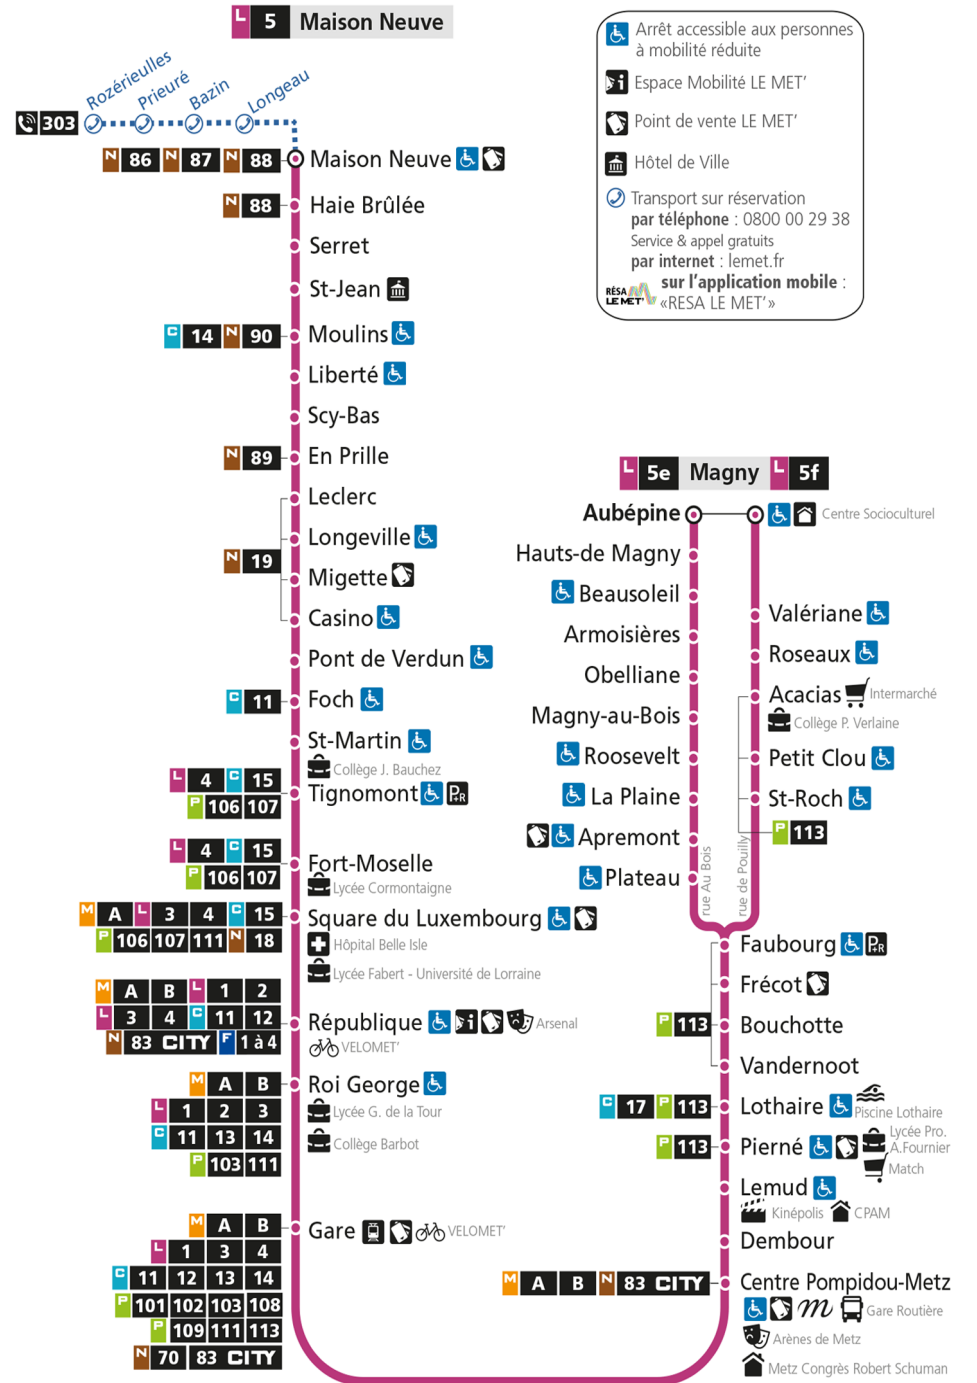

L**5****MAGNY**

arrêt MAISON NEUVE

**Du 30 Août 2021 au 03 Juillet 2022****Du lundi au vendredi - hors jours fériés**

	4h	5h	6h	7h	8h	9h	10h	11h	12h	13h	14h	15h	16h	17h	18h	19h	20h	21h	22h	23h	00h
58f	18	05f	06f	05	07	04	00	09f	04f	00f	00	09f	08f	01f	11f	09	11	07f			
	38f	17	11S	16f	22f	18f	14f	23	18	14	10f	19	18	13	24	26					
	52	31f	15	27f	36	32	28	37f	32f	26f	20	28f	29f	24f	38f	44f					
		42	24f	39	50f	46f	41f	51	46	38	30f	38	39f	35f	53f						
		50f	34	51f			55			49f	40	48f	49	47							
		59	45f	55						50f	58		59f								

S - Le voyage se termine à REPUBLIQUE WINSTON C.

f - Terminus Magny par rue de Pouilly

L**5****MAGNY**

arrêt HAIE BRULEE

**Du 30 Août 2021 au 03 Juillet 2022****Du lundi au vendredi - hors jours fériés**

	4h	5h	6h	7h	8h	9h	10h	11h	12h	13h	14h	15h	16h	17h	18h	19h	20h	21h	22h	23h	00h
59f	19	06f	00	07	09	06	02	11f	06f	02f	02	01	00	03f	00f	10	12	08f			
	39f	18	07f	18f	24f	20f	16f	25	20	16	12f	11f	10f	15	12f	27					
	53	32f	12S	29f	38	34	30	39f	34f	28f	22	21	20	26f	25	45f					
		43	17	41	52f	48f	43f	53	48	40	32f	30f	31f	36f	39f						
		51f	21r	53f			57			51f	42	40	41f	48	54f						
			26f								52f	50f	51								
			36																		
			47f																		
			57																		

S - Le voyage se termine à REPUBLIQUE WINSTON C.

f - Terminus Magny par rue de Pouilly

r - Terminus République

210

Retrouvez tous les horaires et le calendrier des périodes sur leMET.fr

L**5****MAGNY**
arrêt **SERRET****Du 30 Août 2021 au 03 Juillet 2022****Du lundi au vendredi - hors jours fériés**