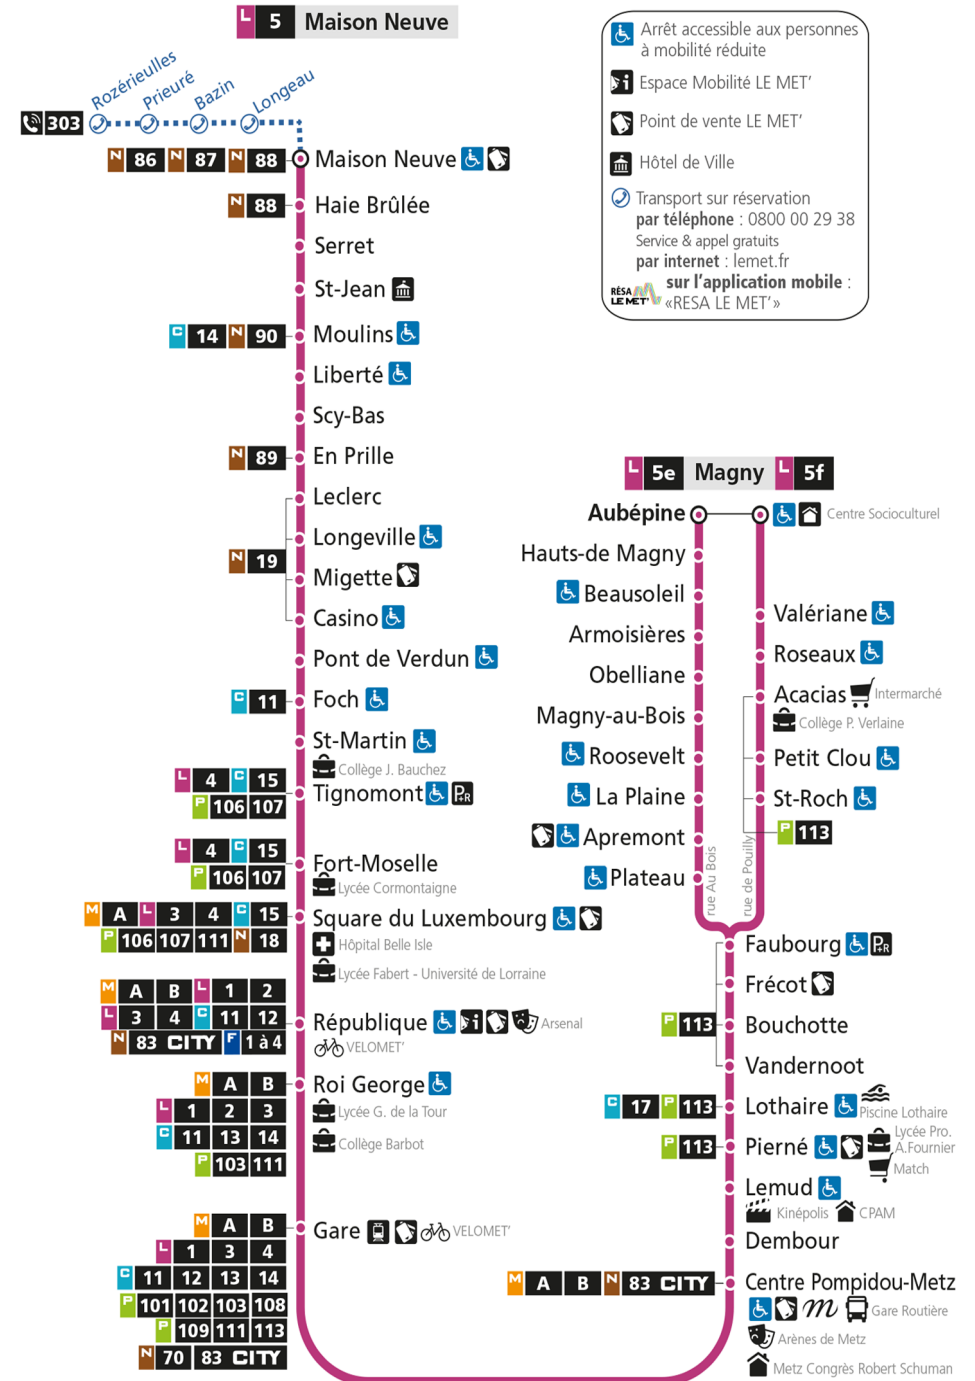

S - Le voyage se termine à REPUBLIQUE WINSTON C.

f - Terminus Magny par rue de Pouilly

L**5****MAGNY**

arrêt HAIE BRULEE

**Du 30 Août 2021 au 03 Juillet 2022****Du lundi au vendredi - hors jours fériés**

	4h	5h	6h	7h	8h	9h	10h	11h	12h	13h	14h	15h	16h	17h	18h	19h	20h	21h	22h	23h	00h
59f	19	06f	00	07	09	06	02	11f	06f	02f	02	01	00	03f	00f	10	12	08f			
	39f	18	07f	18f	24f	20f	16f	25	20	16	12f	11f	10f	15	12f	27					
	53	32f	12S	29f	38	34	30	39f	34f	28f	22	21	20	26f	25	45f					
		43	17	41	52f	48f	43f	53	48	40	32f	30f	31f	36f	39f						
		51f	21r	53f			57			51f	42	40	41f	48	54f						
			26f								52f	50f	51								
			36																		
			47f																		
			57																		

S - Le voyage se termine à REPUBLIQUE WINSTON C.

f - Terminus Magny par rue de Pouilly

r - Terminus République

210

Retrouvez tous les horaires et le calendrier des périodes sur leMET.fr

L**5****MAGNY**
arrêt **SERRET****Du 30 Août 2021 au 03 Juillet 2022****Du lundi au vendredi - hors jours fériés**

S - Le voyage se termine à REPUBLIQUE WINSTON C.

f - Terminus Magny par rue de Pouilly

r - Terminus République

279

Retrouvez tous les horaires et le calendrier des périodes sur lemet.fr

L**5****MAGNY**
arrêt ST-JEAN**Du 30 Août 2021 au 03 Juillet 2022****Du lundi au vendredi - hors jours fériés**