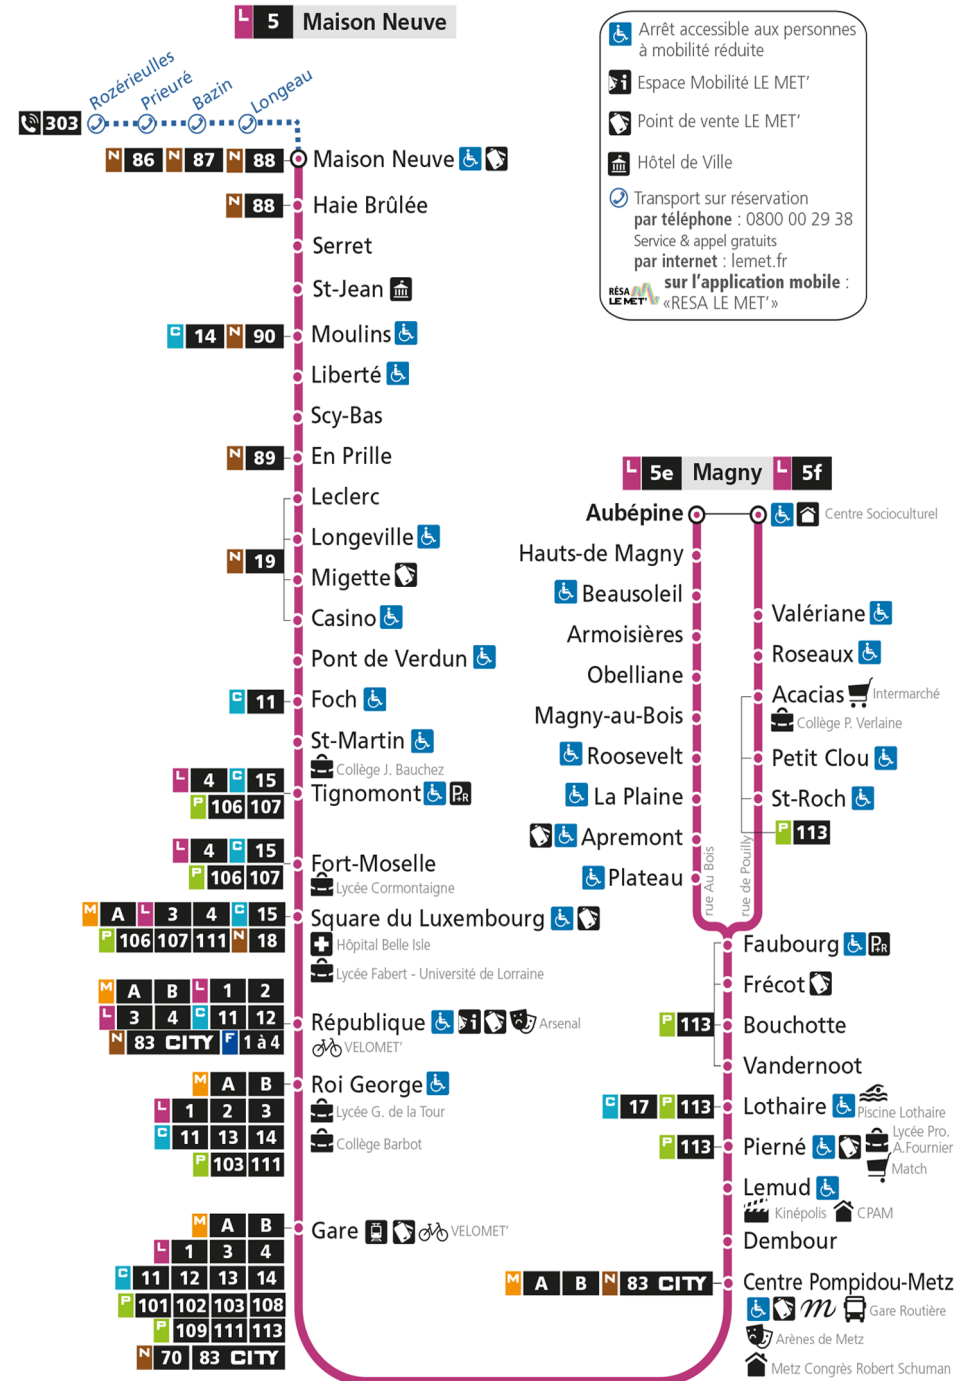

S - Le voyage se termine à REPUBLIQUE WINSTON C.

f - Terminus Magny par rue de Pouilly

r - Terminus République

214

Retrouvez tous les horaires et le calendrier des périodes sur leMET.fr

L**5****MAGNY**arrêt **PONT DE VERDUN****Du 30 Août 2021 au 03 Juillet 2022****Du lundi au vendredi - hors jours fériés**