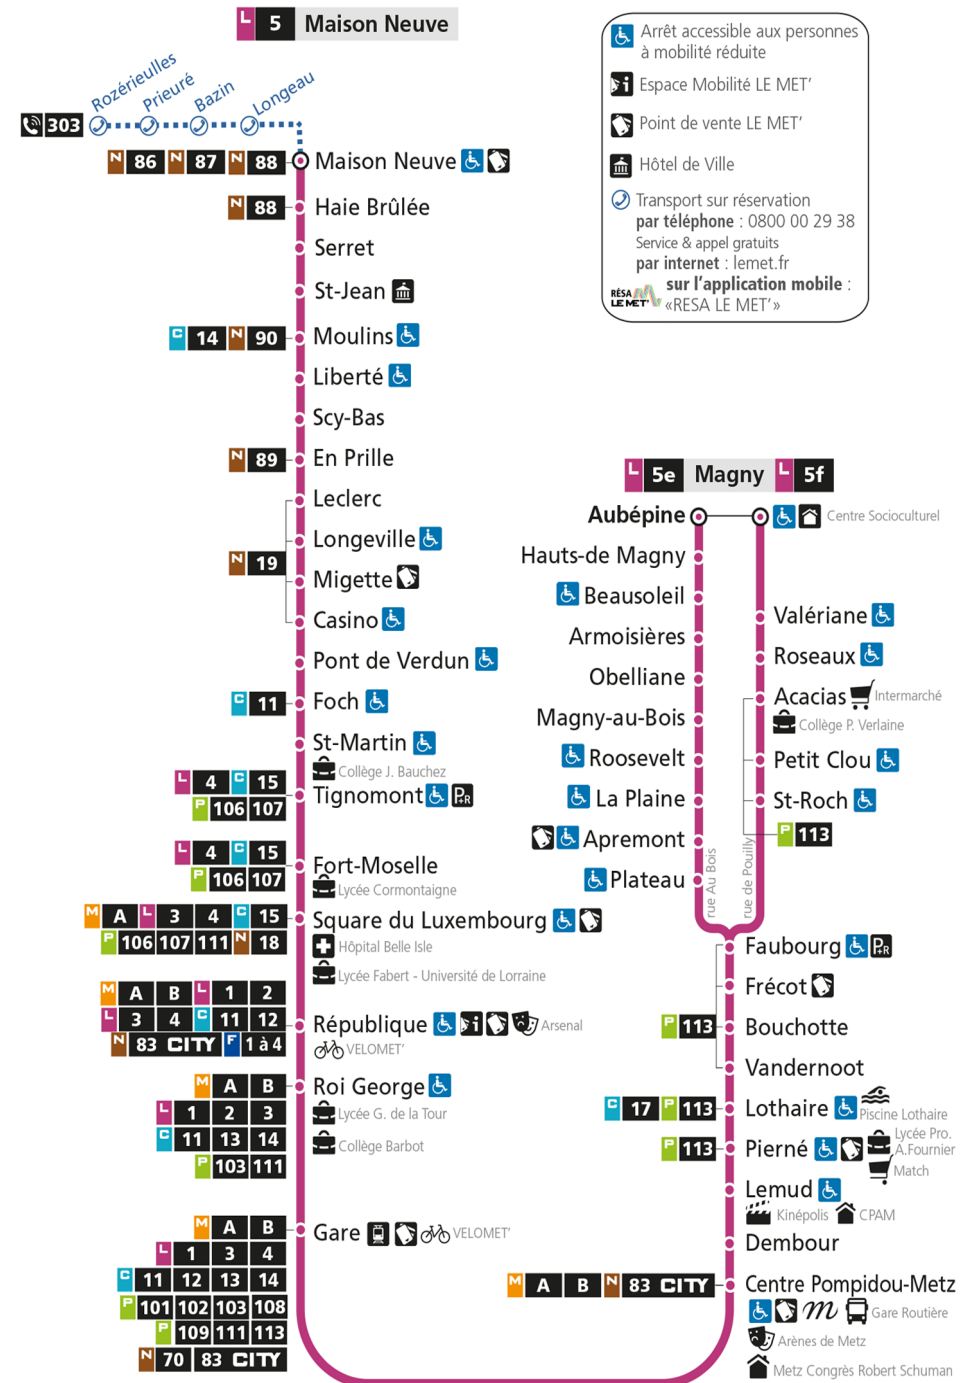

L

5

MAISON NEUVE

arrêt VANDERNOOT

Du 30 Août 2021 au 03 Juillet 2022

Du lundi au vendredi - hors jours fériés

4h	5h	6h	7h	8h	9h	10h	11h	12h	13h	14h	15h	16h	17h	18h	19h	20h	21h	22h	23h	00h
	17	03	00	09	06	03	13	06	02	12	01	05	05	05	03	11	15	17		
	41	20	09	19	21	17	27	20	16	26	13	15	15	15	16	27				
		35	19	29	34	31	41	34	30	39	24	25	25	27	28	48				
		50	28	40	48	45	53	48	44	50	35	35	35	39	42					
			33S	53		59		58			45	45	45	51	56					
			39								55	55	55							
			48																	
			58																	

Samedi - hors jours fériés

4h	5h	6h	7h	8h	9h	10h	11h	12h	13h	14h	15h	16h	17h	18h	19h	20h	21h	22h	23h	00h
	16	13	02	01	04	05	05	05	04	04	04	05	00	12	13	13	20	17		
	41	30	17	18	19	20	20	20	19	20	19	19	14	27	32	32				
	59	46	33	34	35	35	35	35	34	35	35	32	28	42	52	49				
			47	49	50	49	49	49	50	49	50	46	43	57						

Du lundi au vendredi pendant les petites vacances scolaires - hors jours fériés

4h	5h	6h	7h	8h	9h	10h	11h	12h	13h	14h	15h	16h	17h	18h	19h	20h	21h	22h	23h	00h
	17	03	00	01	12	01	07	01	10	00	00	00	11	00	01	02	15	17		
	41	20	12	13	25	13	21	15	23	12	12	12	23	11	13	19				
		34	23	25	37	25	35	29	36	24	24	23	36	24	25	39				
		49	36	37	49	39	49	43	48	36	36	35	48	36	37	57				
			48	49	53	57	57	48	48	47	47	49	48							

Dimanche et jours fériés

4h	5h	6h	7h	8h	9h	10h	11h	12h	13h	14h	15h	16h	17h	18h	19h	20h	21h	22h	23h	00h
				02	01	01	00	00	05	21	21	22	22	22	22	16	19	19		
								36	37	51	51	52	52	52						

S - Le voyage se termine à FORT MOSELLE.