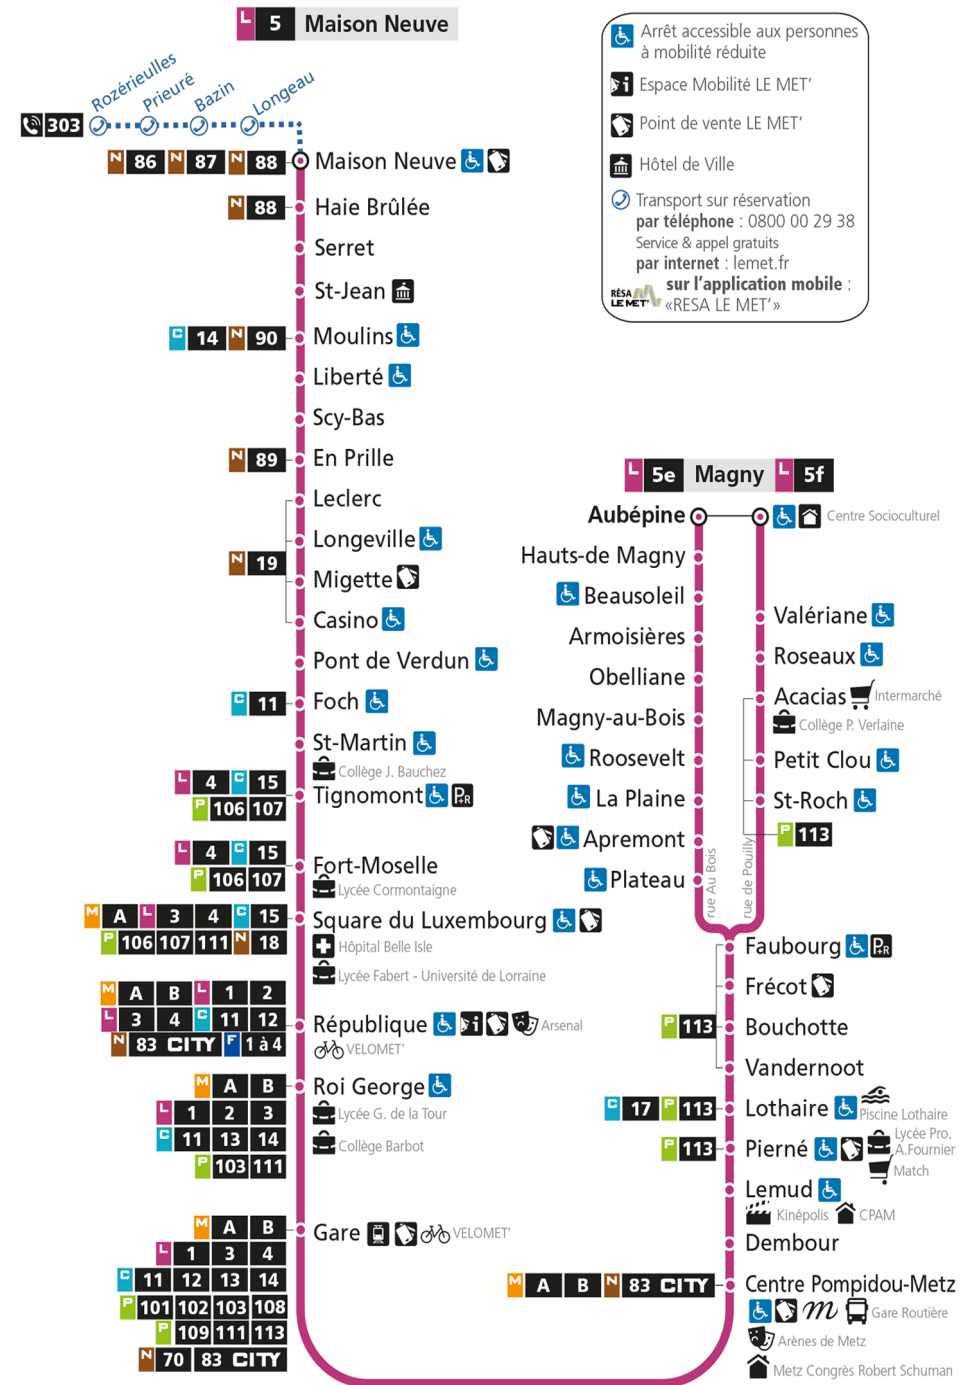

L

5

MAISON NEUVE

arrêt LEMUD

Du 30 Août 2021 au 03 Juillet 2022

Du lundi au vendredi - hors jours fériés

4h	5h	6h	7h	8h	9h	10h	11h	12h	13h	14h	15h	16h	17h	18h	19h	20h	21h	22h	23h	00h
	19	06	04	02	10	06	02	10	06	02	05	09	09	09	06	14	17	19		
	43	23	13	13	25	20	16	24	20	16	17	19	19	19	19	30				
		38	23	23	38	34	30	38	34	30	28	29	29	30	31	50				
		54	32	33	52	48	44	52	48	43	39	39	39	42	45					
			37S	44			56			54	49	49	49	54	59					
			43	57							59	59	59							
			52																	

Samedi - hors jours fériés

4h	5h	6h	7h	8h	9h	10h	11h	12h	13h	14h	15h	16h	17h	18h	19h	20h	21h	22h	23h	00h
	18	01	04	04	07	08	08	08	07	07	08	08	03	00	00	16	22	19		
	43	15	20	21	22	23	23	23	22	23	23	22	17	15	16	35				
		32	36	37	38	38	38	38	37	38	38	35	31	30	35	52				
		48	50	52	53	53	52	52	53	53	53	49	46	45	55					

Du lundi au vendredi pendant les petites vacances scolaires - hors jours fériés

4h	5h	6h	7h	8h	9h	10h	11h	12h	13h	14h	15h	16h	17h	18h	19h	20h	21h	22h	23h	00h
	19	06	03	04	02	04	10	04	00	03	03	03	02	03	04	05	17	19		
	43	23	15	16	15	16	24	18	13	15	15	14	14	14	16	21				
		37	26	28	28	28	38	32	26	27	27	26	26	27	28	41				
		52	39	40	40	42	52	46	39	39	39	38	39	39	40	59				
			51	52	52	56			51	51	51	50	51	52	51					

Dimanche et jours fériés

4h	5h	6h	7h	8h	9h	10h	11h	12h	13h	14h	15h	16h	17h	18h	19h	20h	21h	22h	23h	00h
				04	04	04	03	03	08	24	24	25	25	25	25	18	21	21		
								39	40	54	54	55	55	55						

S - Le voyage se termine à FORT MOSELLE.