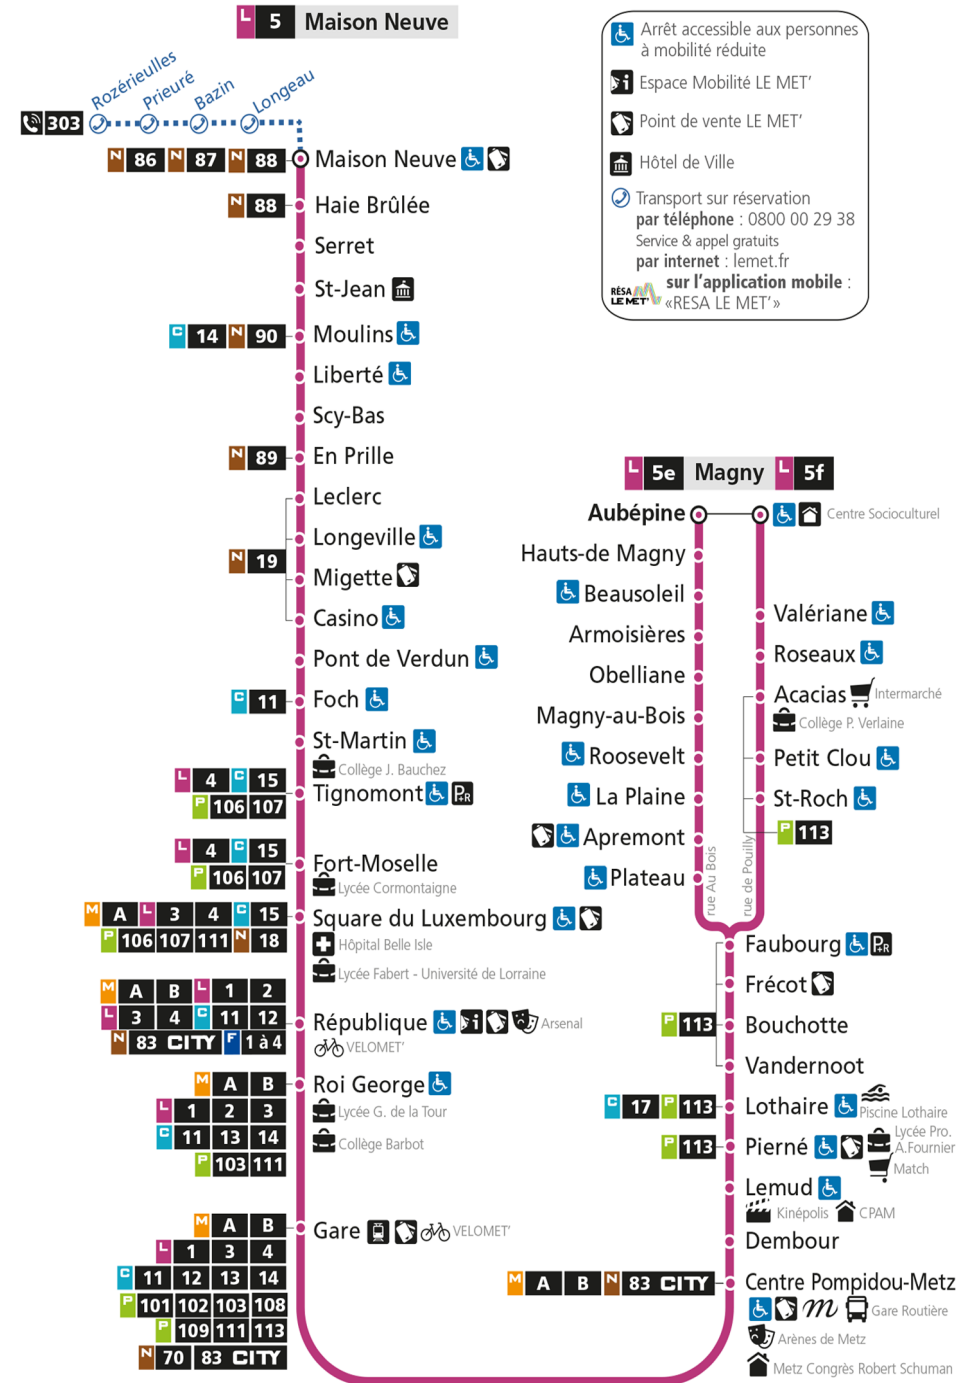

Dimanche et jours fériés

4h	5h	6h	7h	8h	9h	10h	11h	12h	13h	14h	15h	16h	17h	18h	19h	20h	21h	22h	23h	00h
				30	30	31	31	29	01	02	16	16	18	18	18	38	41	46		
								29	46	46	47	48	48	47						

L

5

MAISON NEUVE