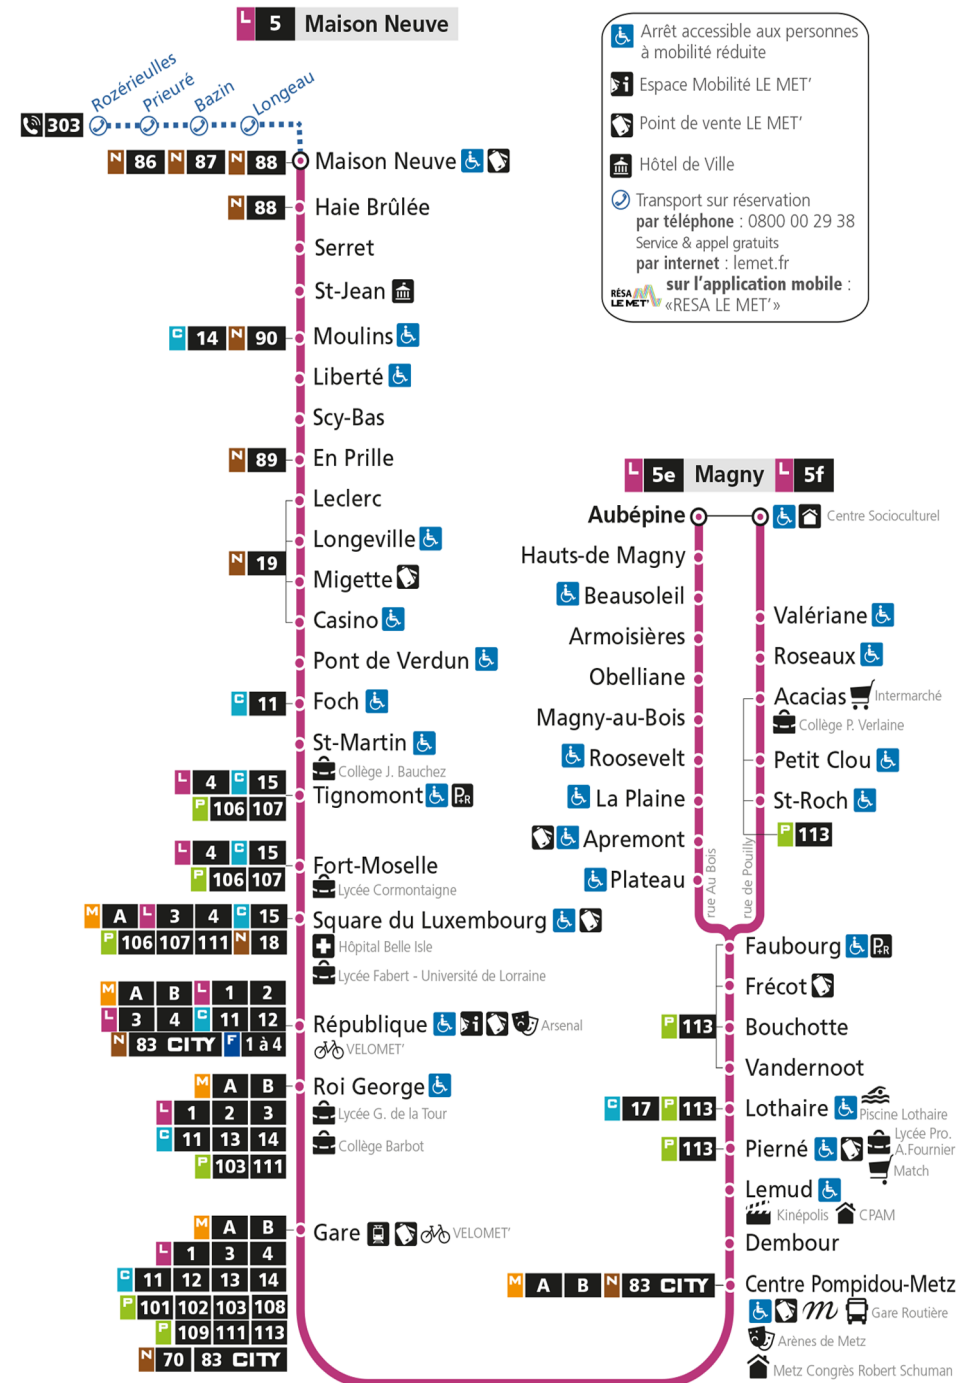

L

5

MAISON NEUVE

arrêt SQUARE DU LUXEMBOURG

Du 30 Août 2021 au 03 Juillet 2022

Du lundi au vendredi - hors jours fériés

4h	5h	6h	7h	8h	9h	10h	11h	12h	13h	14h	15h	16h	17h	18h	19h	20h	21h	22h	23h	00h
	29	16	05	04	09	04	00	08	04	00	06	01	01	01	06	09	00	34		
	53	33	16	14	22	18	14	22	18	14	17	11	11	11	18	24	27			
		49	25	25	37	32	28	36	32	28	29	21	21	21	29	40				
			35	35	50	46	42	50	46	42	40	31	31	31	41					
			44	45			56			55	51	41	41	42	55					
			49S	56								51	51	54						
			55																	

Samedi - hors jours fériés

4h	5h	6h	7h	8h	9h	10h	11h	12h	13h	14h	15h	16h	17h	18h	19h	20h	21h	22h	23h	00h
	28	11	16	03	05	05	06	05	05	06	06	06	02	13	13	07	03	34		
	53	25	32	17	20	20	21	20	20	20	21	21	16	28	29	28	33			
		43	48	34	35	36	36	35	35	36	36	35	30	43	47	46				
		59		49	50	51	51	50	50	51	51	48	44	58						

Du lundi au vendredi pendant les petites vacances scolaires - hors jours fériés

4h	5h	6h	7h	8h	9h	10h	11h	12h	13h	14h	15h	16h	17h	18h	19h	20h	21h	22h	23h	00h
	28	16	04	03	04	04	08	04	12	03	03	03	02	03	03	02	09	34		
	53	33	15	16	14	16	22	16	25	15	15	15	14	15	15	16	27			
		48	27	28	27	28	36	30	38	27	27	27	26	26	27	32				
			38	40	40	40	50	44	51	39	39	38	38	39	39	51				
			51	52	52	54		58		51	51	50	51	51	51					

Dimanche et jours fériés

4h	5h	6h	7h	8h	9h	10h	11h	12h	13h	14h	15h	16h	17h	18h	19h	20h	21h	22h	23h	00h
				20	20	21	21	19	19	36	06	06	08	08	08	28	31	36		
								51	52		36	37	38	38	37					

S - Le voyage se termine à FORT MOSELLE.