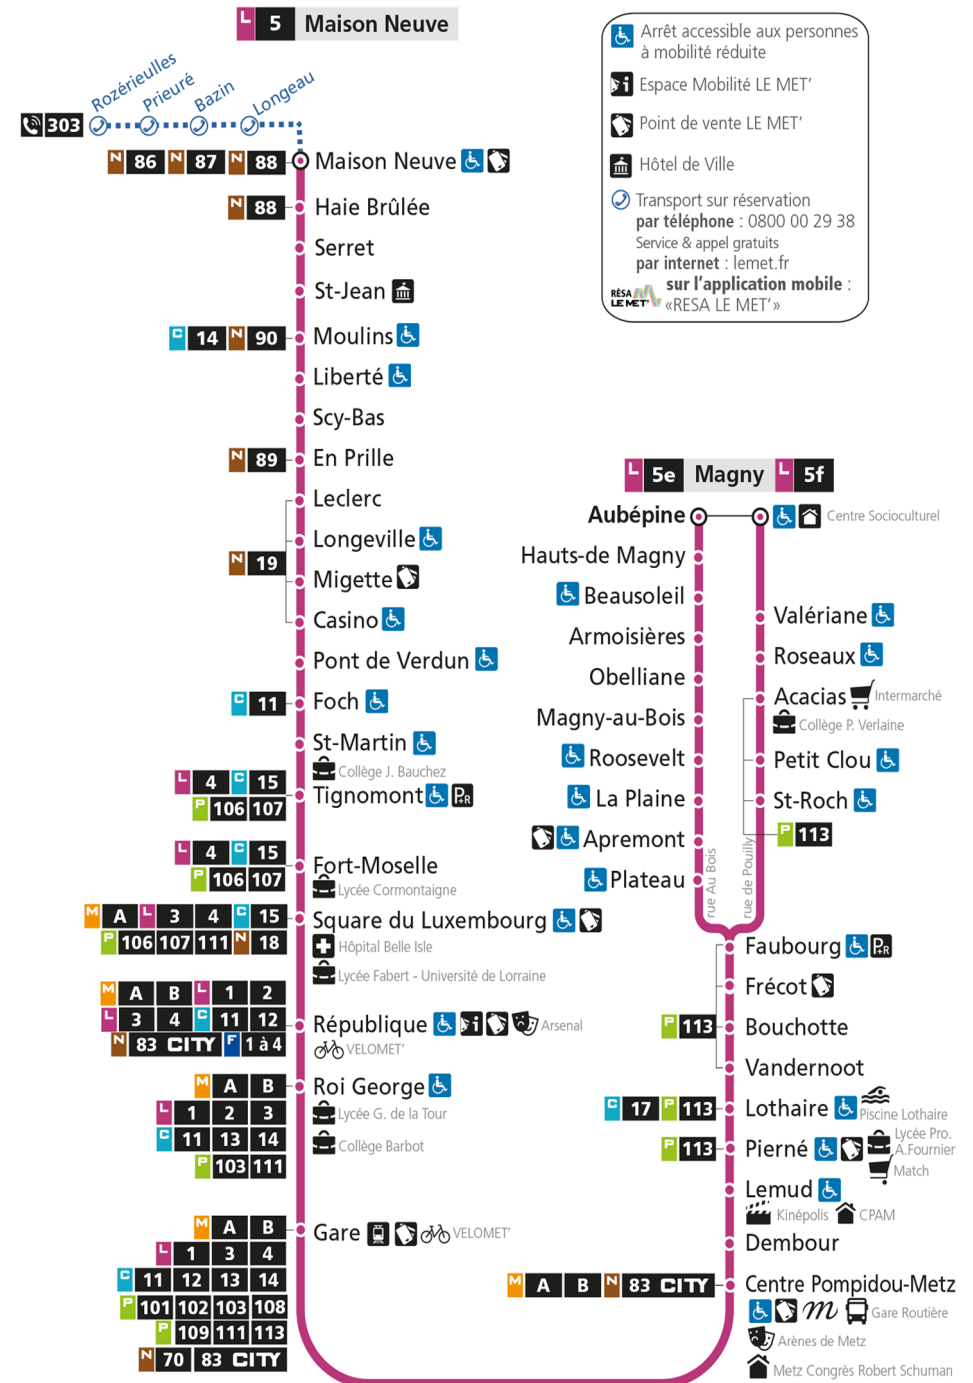

L

5

MAISON NEUVE
arrêt FAUBOURG

Du 30 Août 2021 au 03 Juillet 2022

Du lundi au vendredi - hors jours fériés

4h	5h	6h	7h	8h	9h	10h	11h	12h	13h	14h	15h	16h	17h	18h	19h	20h	21h	22h	23h	00h
	13	16	05	05	02	13	09	02	12	08	09	01	01	01	12	07	11	13		
	37	31	15	15	17	27	23	16	26	22	20	11	11	11	24	23				
	59	46	24	25	30	41	37	30	40	35	31	21	21	23	38	45				
		56	29S	36	44	55	49	44	54	46	41	31	31	35	52					
			35	49	59			58		57	51	41	41	47						
			44									51	51	59						
			54																	