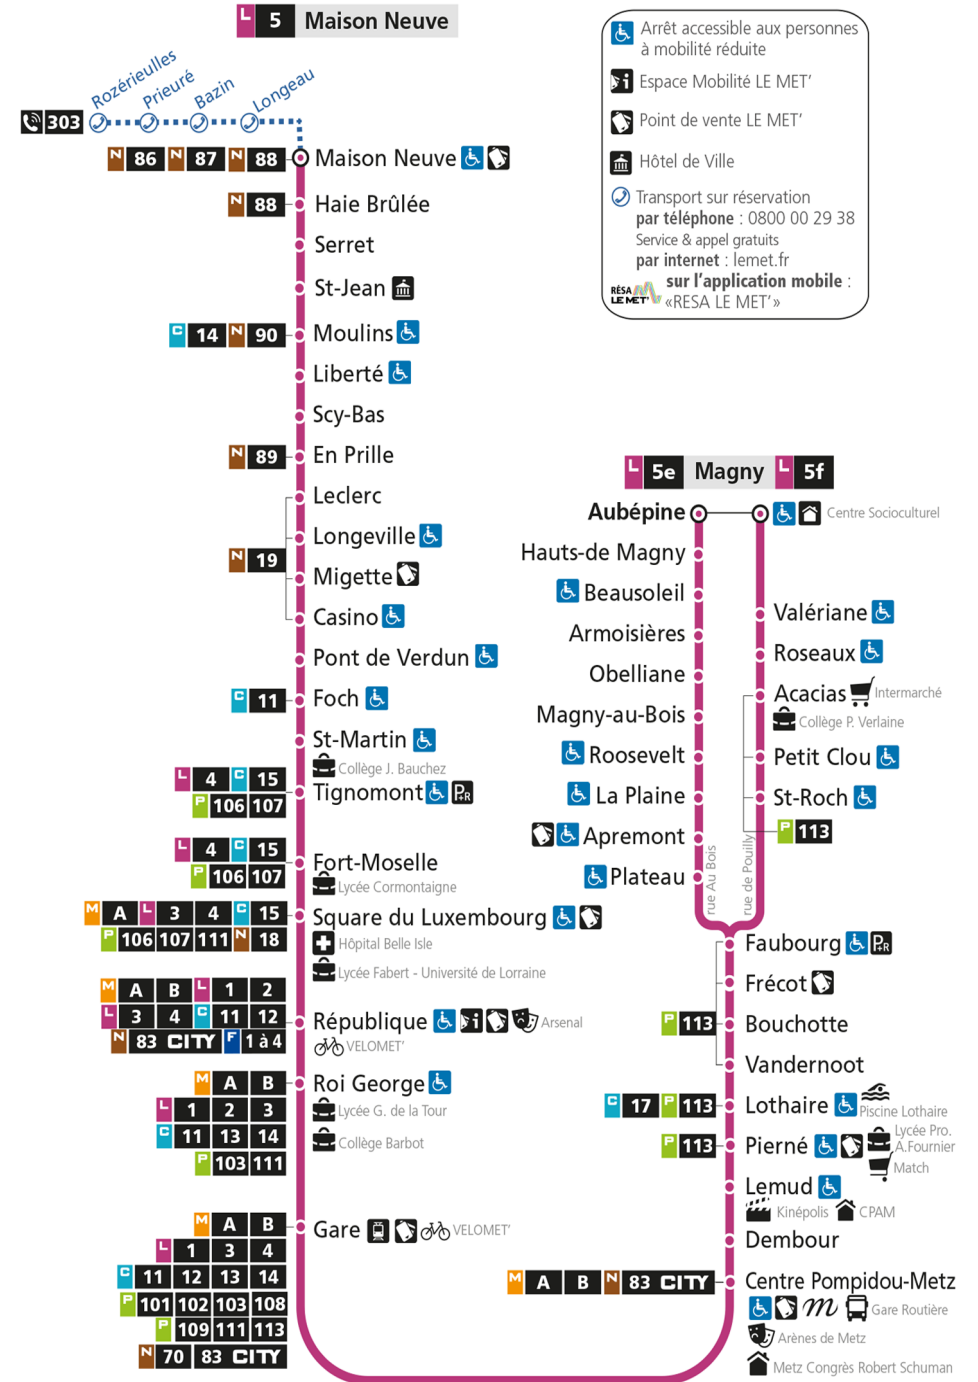

L

5

MAISON NEUVE
arrêt HAUTS-DE-MAGNY

Du 30 Août 2021 au 03 Juillet 2022

Du lundi au vendredi - hors jours fériés

4h	5h	6h	7h	8h	9h	10h	11h	12h	13h	14h	15h	16h	17h	18h	19h	20h	21h	22h	23h	00h
	05	22	05	04	19	17	13	06	02	25	21	11	11	13	04	37				
	50	47	19S	25	48	45	39	34	30	36	41	31	31	39	30					
			24	51					58	59	51	51	51		59					
			43																	

Samedi - hors jours fériés

4h	5h	6h	7h	8h	9h	10h	11h	12h	13h	14h	15h	16h	17h	18h	19h	20h	21h	22h	23h	00h
	05	19	22	22	23	24	24	24	23	24	24	21	03	01	03	22	11	06		
	48	51	49	52	54	54	54	53	53	53	54	35	32	31	42					

Du lundi au vendredi pendant les petites vacances scolaires - hors jours fériés

4h	5h	6h	7h	8h	9h	10h	11h	12h	13h	14h	15h	16h	17h	18h	19h	20h	21h	22h	23h	00h
	06	22	09	22	10	25	21	16	10	23	12	00	11	24	14	08				
	52	48	34	44	35	53	48	44	35	47	36	23	36	50	37	47				
			58	59					59				47	59						

Dimanche et jours fériés

4h	5h	6h	7h	8h	9h	10h	11h	12h	13h	14h	15h	16h	17h	18h	19h	20h	21h	22h	23h	00h
			51	50	49	48	48	24	26	10	10	10	10	10	10	04	07	08		
								54		40	40	40	40	40						

S - Le voyage se termine à FORT MOSELLE.

- Arrêt accessible aux personnes à mobilité réduite
- Espace Mobilité LE MET'
- Point de vente LE MET'
- Hôtel de Ville
- Transport sur réservation par téléphone : 0800 00 29 38
- Service & appel gratuits par internet : lemet.fr
- sur l'application mobile : «RESA LE MET'»