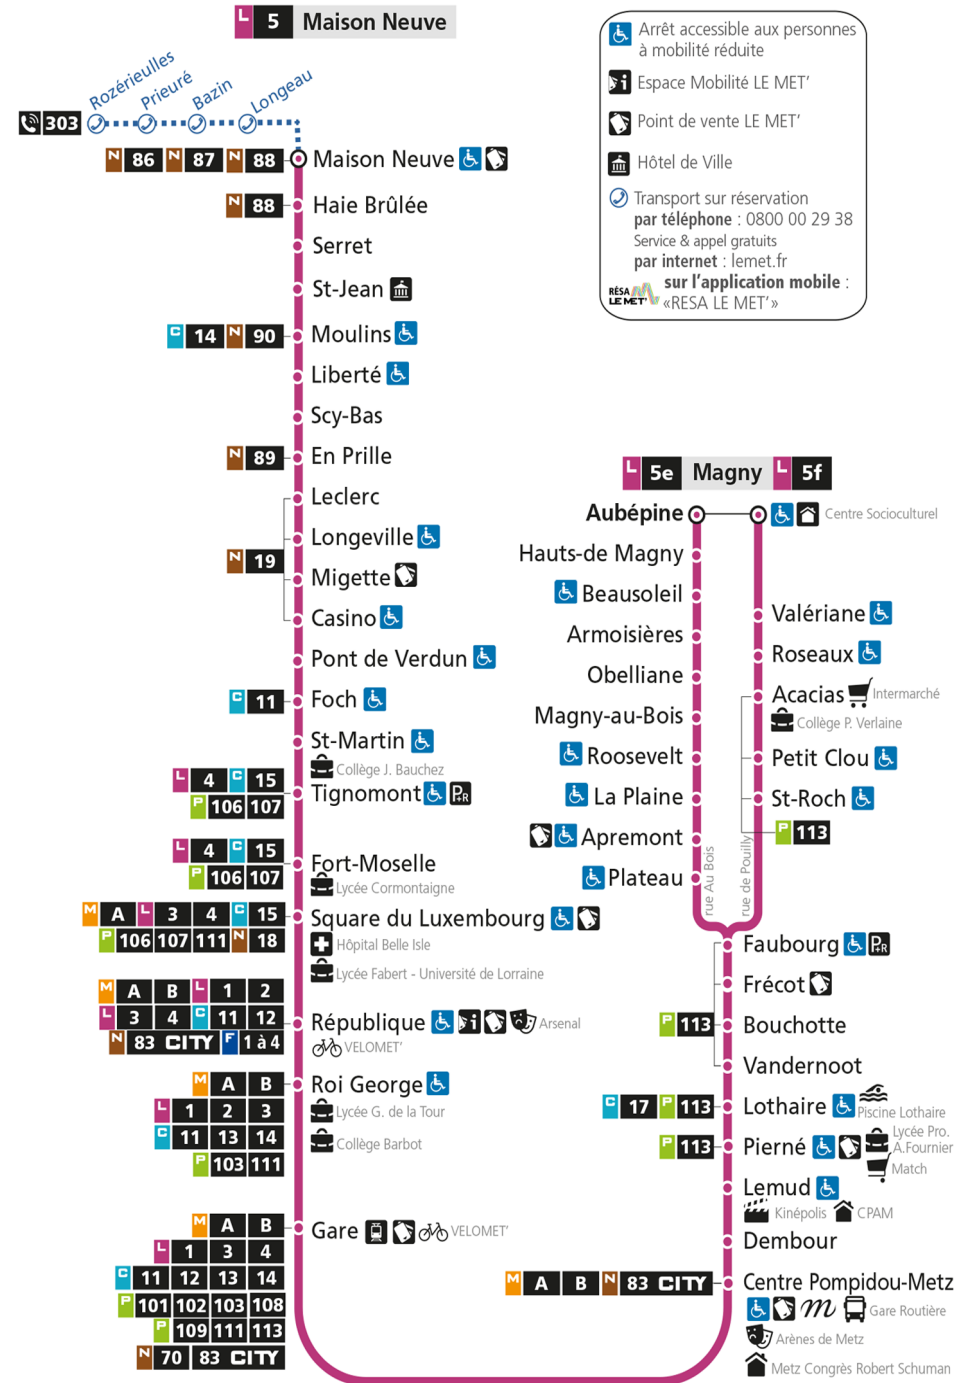

L

5

MAISON NEUVE

arrêt ROI GEORGE

Du 30 Août 2021 au 03 Juillet 2022

Du lundi au vendredi - hors jours fériés

4h	5h	6h	7h	8h	9h	10h	11h	12h	13h	14h	15h	16h	17h	18h	19h	20h	21h	22h	23h	00h
	24	11	00	08	03	12	08	02	12	08	00	05	05	05	00	04	22	24		
	48	28	10	19	16	26	22	16	26	22	11	15	15	15	12	19				
		44	19	29	31	40	36	30	40	36	23	25	25	25	24	35				
			29	39	44	54	50	44	54	49	34	35	35	36	36	55				
			38	50	58			58			45	45	45	48	50					
			43S								55	55	55							
			49																	
			58																	

Samedi - hors jours fériés

4h	5h	6h	7h	8h	9h	10h	11h	12h	13h	14h	15h	16h	17h	18h	19h	20h	21h	22h	23h	00h
	23	06	09	09	13	14	14	13	13	13	14	14	09	06	06	01	27	24		
	48	20	25	26	28	29	29	28	28	29	29	28	23	21	22	22				
		37	41	42	44	44	44	43	43	44	44	41	37	36	41	40				
		53	55	58	59	59	58	58	59	59	59	55	52	51	57					

Du lundi au vendredi pendant les petites vacances scolaires - hors jours fériés

4h	5h	6h	7h	8h	9h	10h	11h	12h	13h	14h	15h	16h	17h	18h	19h	20h	21h	22h	23h	00h
	24	11	09	10	08	10	02	10	06	09	09	09	08	09	09	10	04	24		
	48	28	21	22	21	22	16	24	19	21	21	21	20	20	21	26	22			
		43	32	34	34	34	30	38	32	33	33	32	32	33	33	46				
		58	45	46	46	48	44	52	45	45	45	44	45	45	45					
			57	58	58	58		57	57	57	56	57	57	56						

Dimanche et jours fériés

4h	5h	6h	7h	8h	9h	10h	11h	12h	13h	14h	15h	16h	17h	18h	19h	20h	21h	22h	23h	00h
				13	13	13	13	13	13	30	00	00	01	01	01	23	26	26		
								45	46		30	31	31	31	30					

S - Le voyage se termine à FORT MOSELLE.