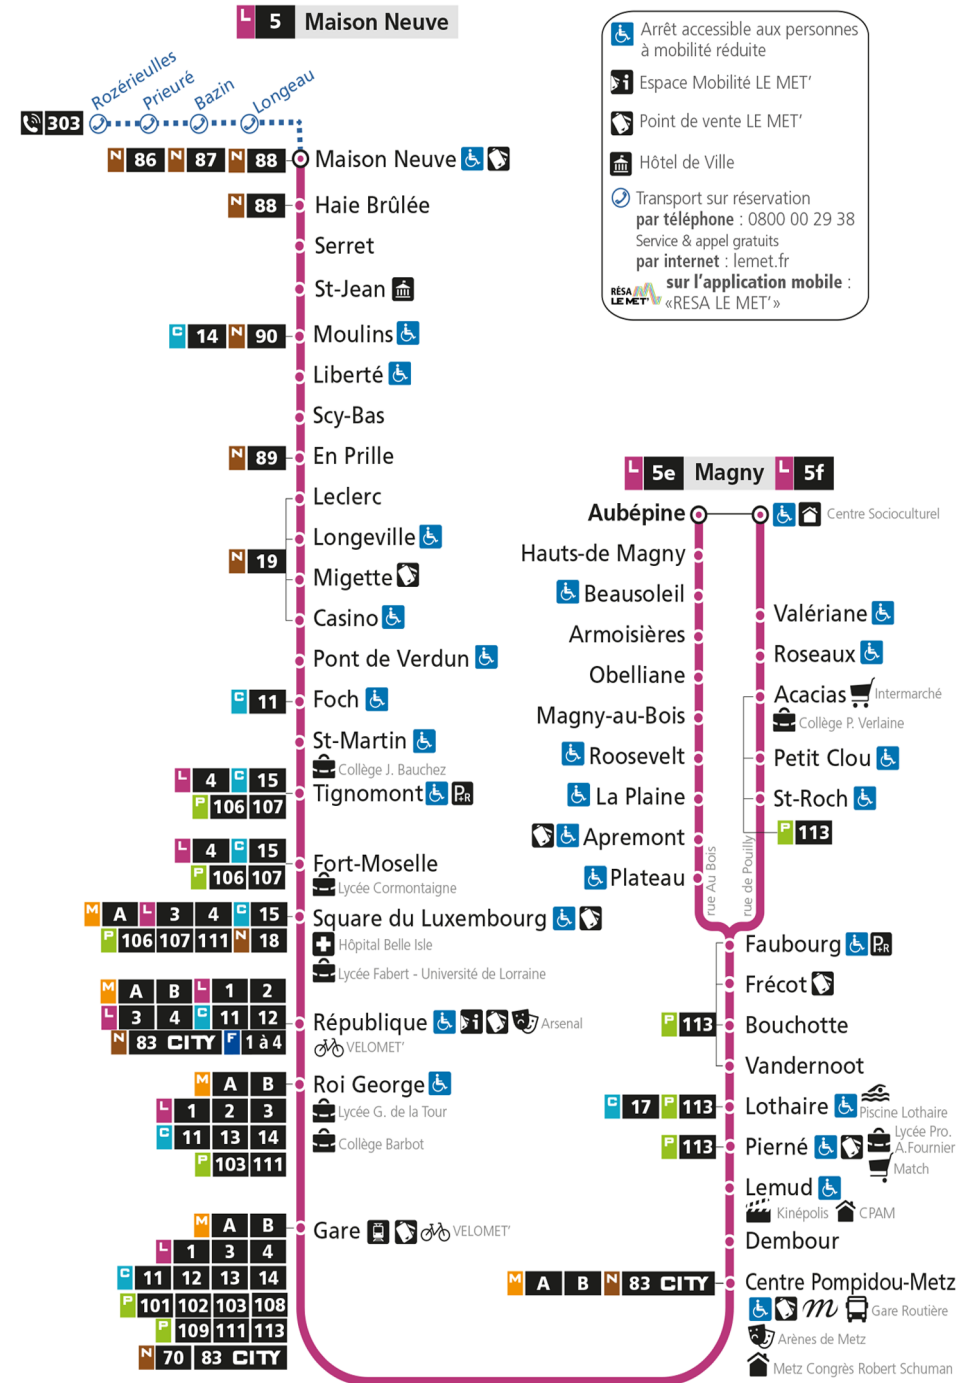

L

5

MAISON NEUVE

arrêt LOTHAIRE

Du 30 Août 2021 au 03 Juillet 2022

Du lundi au vendredi - hors jours fériés

4h	5h	6h	7h	8h	9h	10h	11h	12h	13h	14h	15h	16h	17h	18h	19h	20h	21h	22h	23h	00h
	18	04	02	00	08	04	00	08	04	00	03	07	07	07	04	12	16	18		
	42	21	11	11	23	18	14	22	18	14	15	17	17	17	17	28				
		36	21	21	36	32	28	36	32	28	26	27	27	28	29	49				
		52	30	31	50	46	42	50	46	41	37	37	37	40	43					
			35S	42			54			52	47	47	47	52	57					
			41	55						57	57	57								
			50																	

Samedi - hors jours fériés

4h	5h	6h	7h	8h	9h	10h	11h	12h	13h	14h	15h	16h	17h	18h	19h	20h	21h	22h	23h	00h
	17	00	03	02	05	06	06	06	05	05	06	06	01	13	14	14	21	18		
	42	14	18	19	20	21	21	21	20	21	21	20	15	28	33	33				
		31	34	35	36	36	36	36	35	36	36	33	29	43	53	50				
		47	48	50	51	51	50	50	51	51	51	47	44	58						

Du lundi au vendredi pendant les petites vacances scolaires - hors jours fériés

4h	5h	6h	7h	8h	9h	10h	11h	12h	13h	14h	15h	16h	17h	18h	19h	20h	21h	22h	23h	00h
	18	04	01	02	00	02	08	02	11	01	01	01	00	01	02	03	16	18		
	42	21	13	14	13	14	22	16	24	13	13	13	12	12	14	20				
		35	24	26	26	26	36	30	37	25	25	24	24	25	26	40				
		50	37	38	38	40	50	44	49	37	37	36	37	37	38	58				
			49	50	50	54		58		49	49	48	49	50	49					

Dimanche et jours fériés

4h	5h	6h	7h	8h	9h	10h	11h	12h	13h	14h	15h	16h	17h	18h	19h	20h	21h	22h	23h	00h
				03	02	02	01	01	06	22	22	23	23	23	23	17	20	20		
								37	38	52	52	53	53	53						

S - Le voyage se termine à FORT MOSELLE.