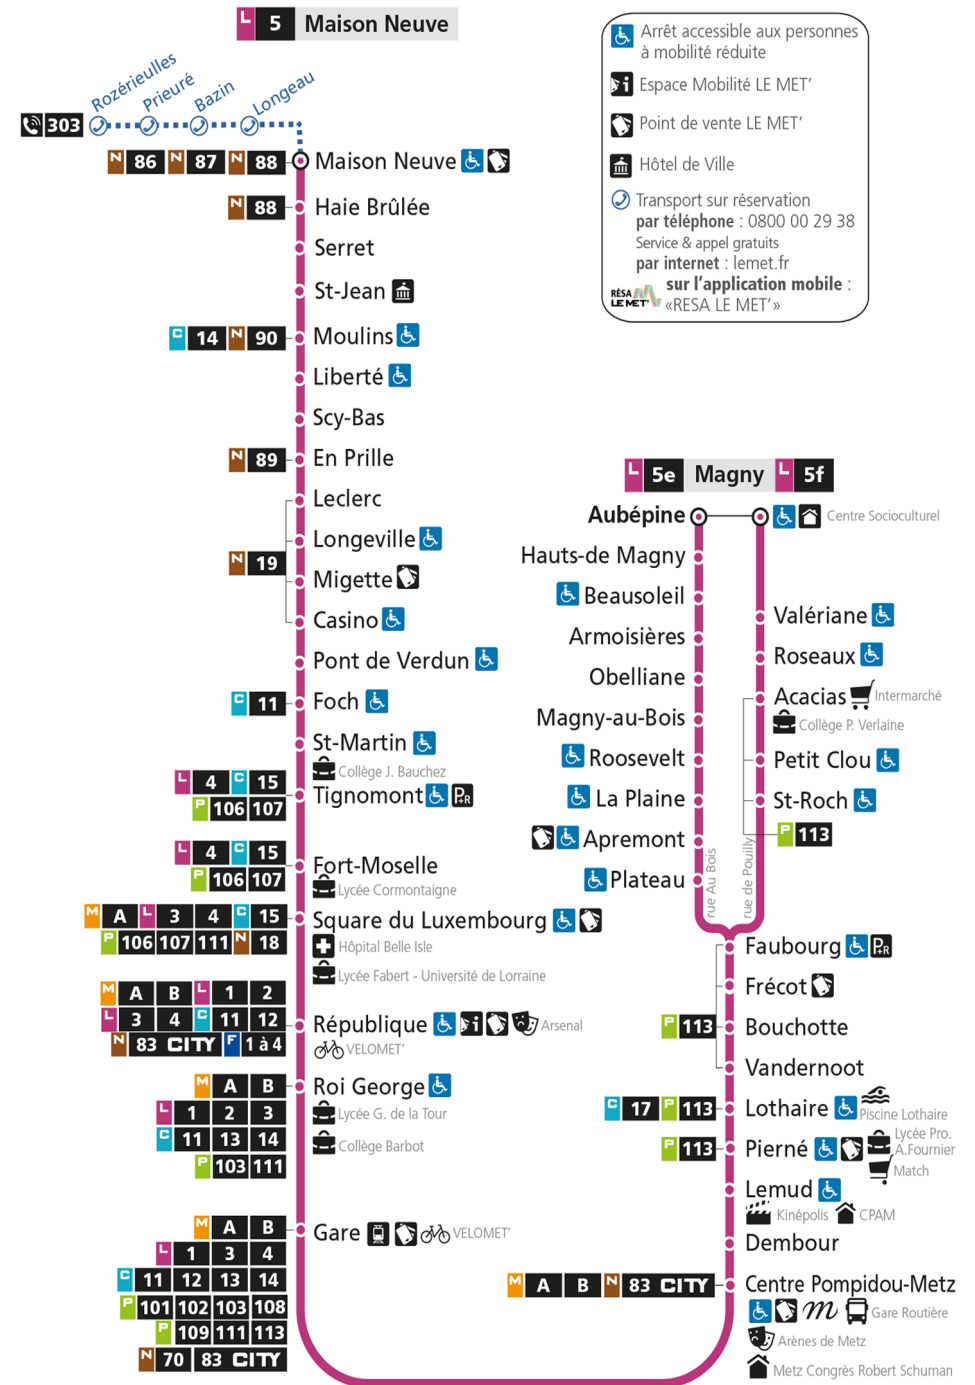

L

5

MAISON NEUVE

arrêt ARMOISIÈRES

Du 30 Août 2021 au 03 Juillet 2022

Du lundi au vendredi - hors jours fériés

4h	5h	6h	7h	8h	9h	10h	11h	12h	13h	14h	15h	16h	17h	18h	19h	20h	21h	22h	23h	00h
	07	24	08	07	22	20	16	09	05	01	02	14	14	16	06	01				
	52	49	22S	28	51	48	42	37	33	28	24	34	34	41	32	39				
			27	54						39	44	54	54							
			46							54										

Samedi - hors jours fériés

4h	5h	6h	7h	8h	9h	10h	11h	12h	13h	14h	15h	16h	17h	18h	19h	20h	21h	22h	23h	00h
	07	21	24	24	25	26	26	26	25	26	26	23	05	03	05	24	12	08		
	50	53	51	54	56	56	56	55	55	55	56	37	34	33	44					

Du lundi au vendredi pendant les petites vacances scolaires - hors jours fériés

4h	5h	6h	7h	8h	9h	10h	11h	12h	13h	14h	15h	16h	17h	18h	19h	20h	21h	22h	23h	00h
	08	24	12	01	13	02	24	18	12	01	14	02	13	01	16	10				
	54	50	37	25	38	28	50	46	37	25	38	25	38	26	39	49				
			47	56						49	49		52							

Dimanche et jours fériés

4h	5h	6h	7h	8h	9h	10h	11h	12h	13h	14h	15h	16h	17h	18h	19h	20h	21h	22h	23h	00h
			53	52	51	50	50	26	28	12	12	12	12	12	12	06	09	10		
								56		42	42	42	42	42						

S - Le voyage se termine à FORT MOSELLE.