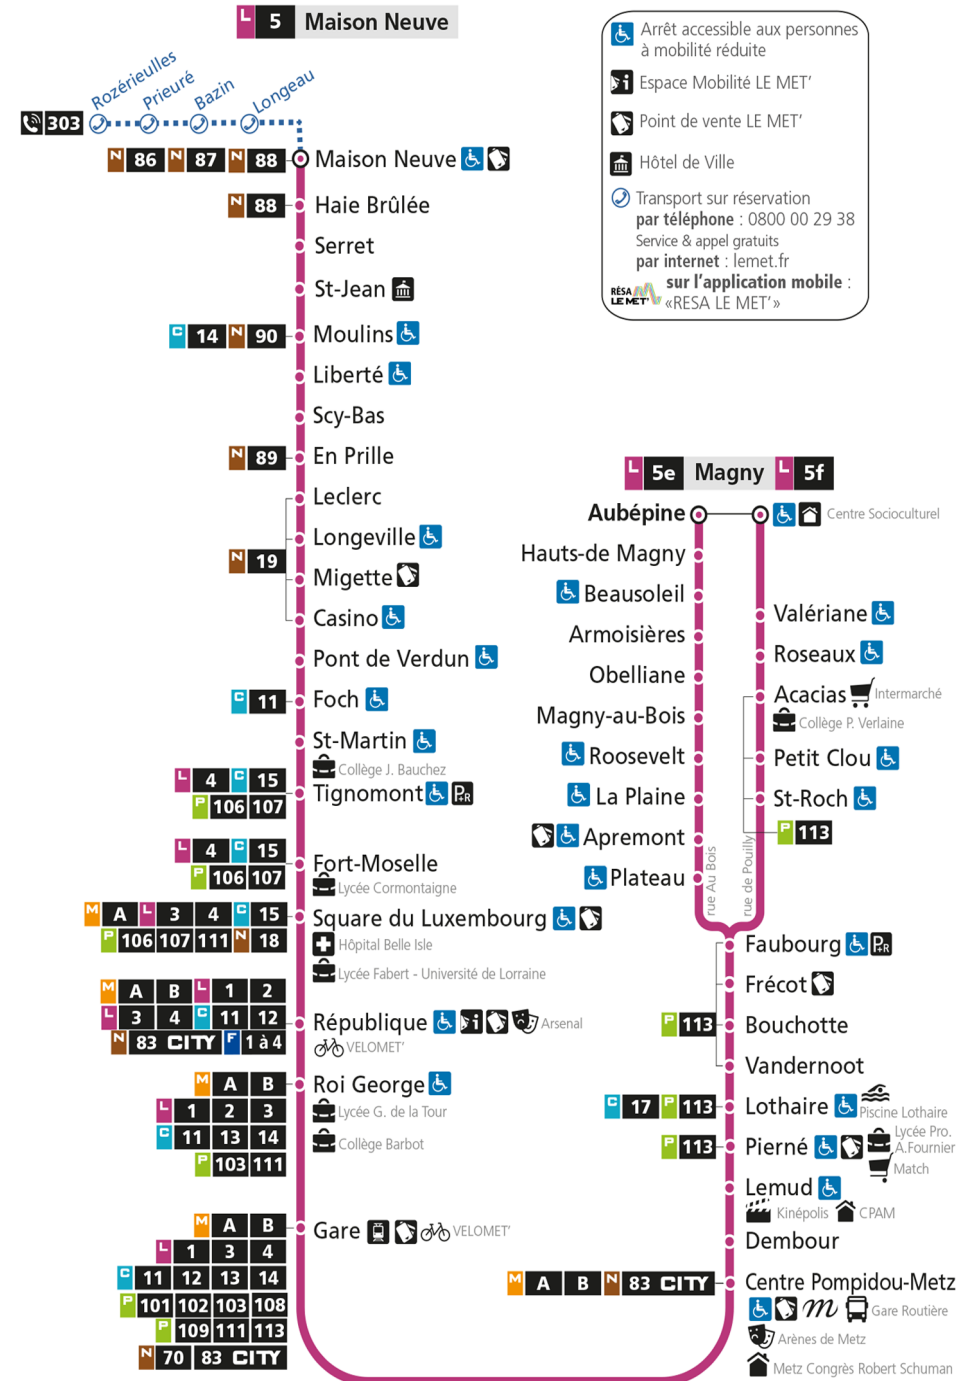

L

5

MAISON NEUVE

arrêt DEMBOUR

Du 30 Août 2021 au 03 Juillet 2022

Du lundi au vendredi - hors jours fériés

4h	5h	6h	7h	8h	9h	10h	11h	12h	13h	14h	15h	16h	17h	18h	19h	20h	21h	22h	23h	00h
	20	06	05	03	11	07	03	11	07	03	06	00	00	00	07	14	18	20		
	44	23	14	14	26	21	17	25	21	17	18	10	10	10	19	30				
		39	24	24	39	35	31	39	35	31	29	20	20	20	31	51				
		55	33	34	53	49	45	53	49	44	40	30	30	31	45					
			38S	45			57			55	50	40	40	43	59					
			44	58						50	50	50	50	55						
			53																	

Samedi - hors jours fériés

4h	5h	6h	7h	8h	9h	10h	11h	12h	13h	14h	15h	16h	17h	18h	19h	20h	21h	22h	23h	00h
	19	02	05	04	08	09	09	08	08	08	09	09	04	01	01	17	23	20		
	44	16	20	21	23	24	24	23	23	24	24	23	18	16	17	35				
		33	36	37	39	39	39	38	38	39	39	36	32	31	36	52				
		49	50	53	54	54	53	53	54	54	54	50	47	46	56					

Du lundi au vendredi pendant les petites vacances scolaires - hors jours fériés

4h	5h	6h	7h	8h	9h	10h	11h	12h	13h	14h	15h	16h	17h	18h	19h	20h	21h	22h	23h	00h
	20	06	04	05	03	05	11	05	01	04	04	04	03	04	04	05	00	20		
	44	23	16	17	16	17	25	19	14	16	16	16	15	15	16	22	18			
		38	27	29	29	29	39	33	27	28	28	27	27	28	28	42				
		53	40	41	41	43	53	47	40	40	40	39	40	40	40					
			52	53	53	57			52	52	52	51	52	52	51					

Dimanche et jours fériés

4h	5h	6h	7h	8h	9h	10h	11h	12h	13h	14h	15h	16h	17h	18h	19h	20h	21h	22h	23h	00h
				05	04	04	04	04	08	25	25	26	26	26	25	19	22	22		
								40	41	55	55	56	56	56						

S - Le voyage se termine à FORT MOSELLE.