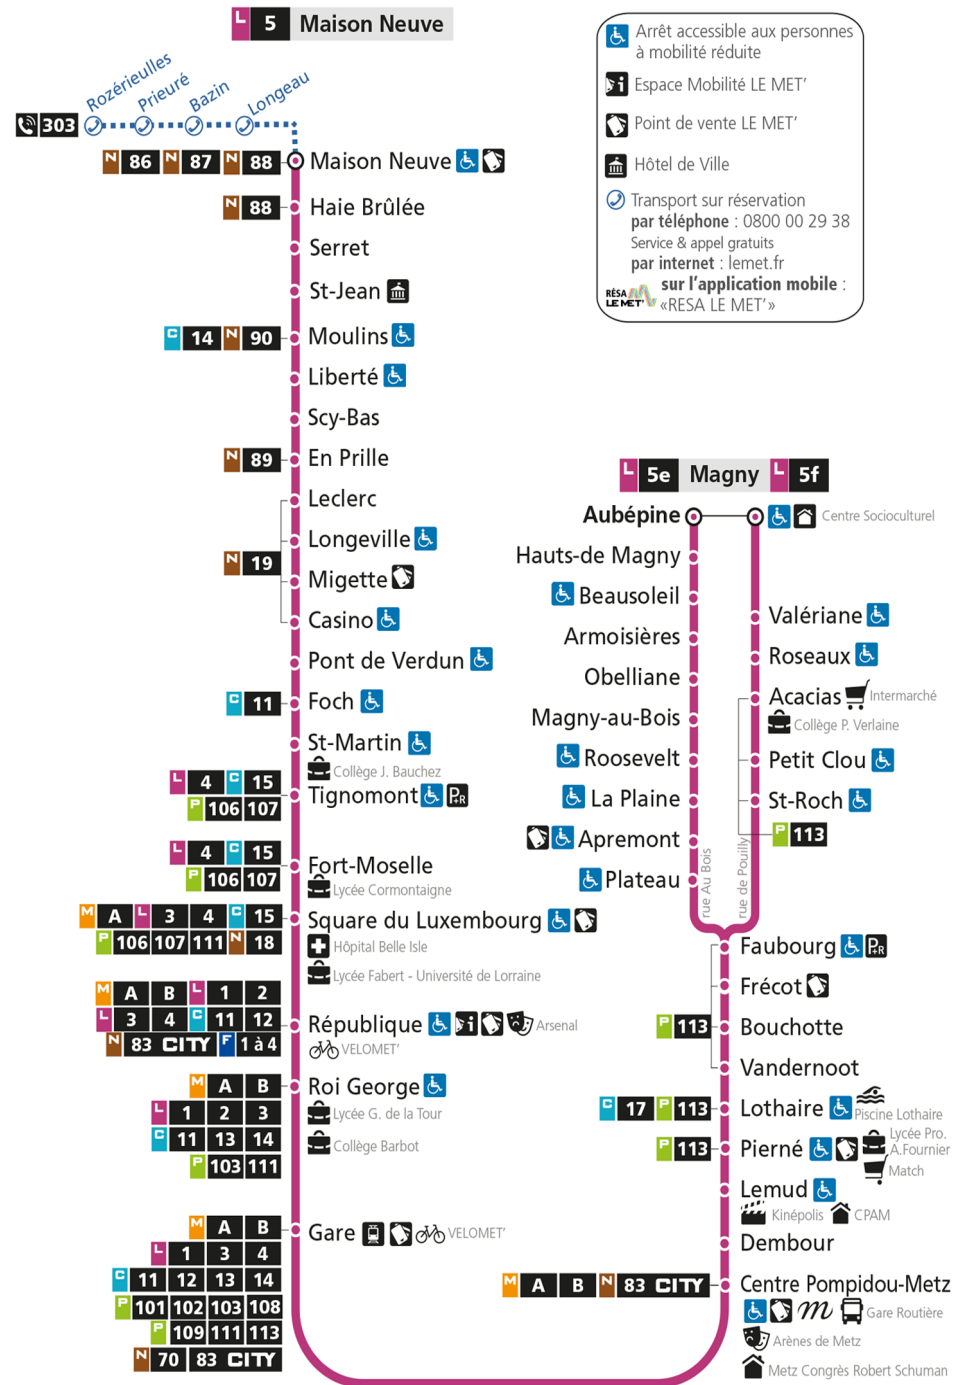

L

5

MAISON NEUVE
arrêt MOULINS

Du 30 Août 2021 au 03 Juillet 2022

Du lundi au vendredi - hors jours fériés

4h	5h	6h	7h	8h	9h	10h	11h	12h	13h	14h	15h	16h	17h	18h	19h	20h	21h	22h	23h	00h
	41	05	02	10	09	03	00	12	05	01	10	07	09	00	10	09	13	47		
		28	18	19	22	17	14	24	19	15	21	17	20	10	21	22	40			
		46	29	29	35	32	28	38	33	29	33	28	30	20	33	37				
			40	40	50	46	42	51	47	43	45	39	40	29	44	53				
			50	50			57			57	56	49	50	38	56					
			59	58							59			48						

Samedi - hors jours fériés

4h	5h	6h	7h	8h	9h	10h	11h	12h	13h	14h	15h	16h	17h	18h	19h	20h	21h	22h	23h	00h
	39	04	10	01	02	03	05	05	05	04	04	04	04	00	13	00	16	47		
		22	27	16	18	19	20	19	19	20	19	20	18	15	27	20	45			
		36	43	30	33	34	35	36	34	34	34	36	32	29	42	41				
		54		47	48	50	50	50	49	50	49	51	45	43	58	59				

Du lundi au vendredi pendant les petites vacances scolaires - hors jours fériés

4h	5h	6h	7h	8h	9h	10h	11h	12h	13h	14h	15h	16h	17h	18h	19h	20h	21h	22h	23h	00h
	40	05	01	05	06	05	07	04	13	07	07	07	08	09	07	06	05	47		
		28	17	17	17	17	21	19	27	19	19	19	20	21	19	17	22			
		45	29	30	27	29	35	31	41	31	31	31	32	33	31	30	40			
			41	42	40	41	50	45	54	43	43	43	44	44	43	46				
			52	54	53	53		59		55	55	56	56	55	55					

Dimanche et jours fériés

4h	5h	6h	7h	8h	9h	10h	11h	12h	13h	14h	15h	16h	17h	18h	19h	20h	21h	22h	23h	00h
				33	33	34	34	32	04	05	19	19	21	21	21	41	44	49		
								32	49	49	50	51	51	50