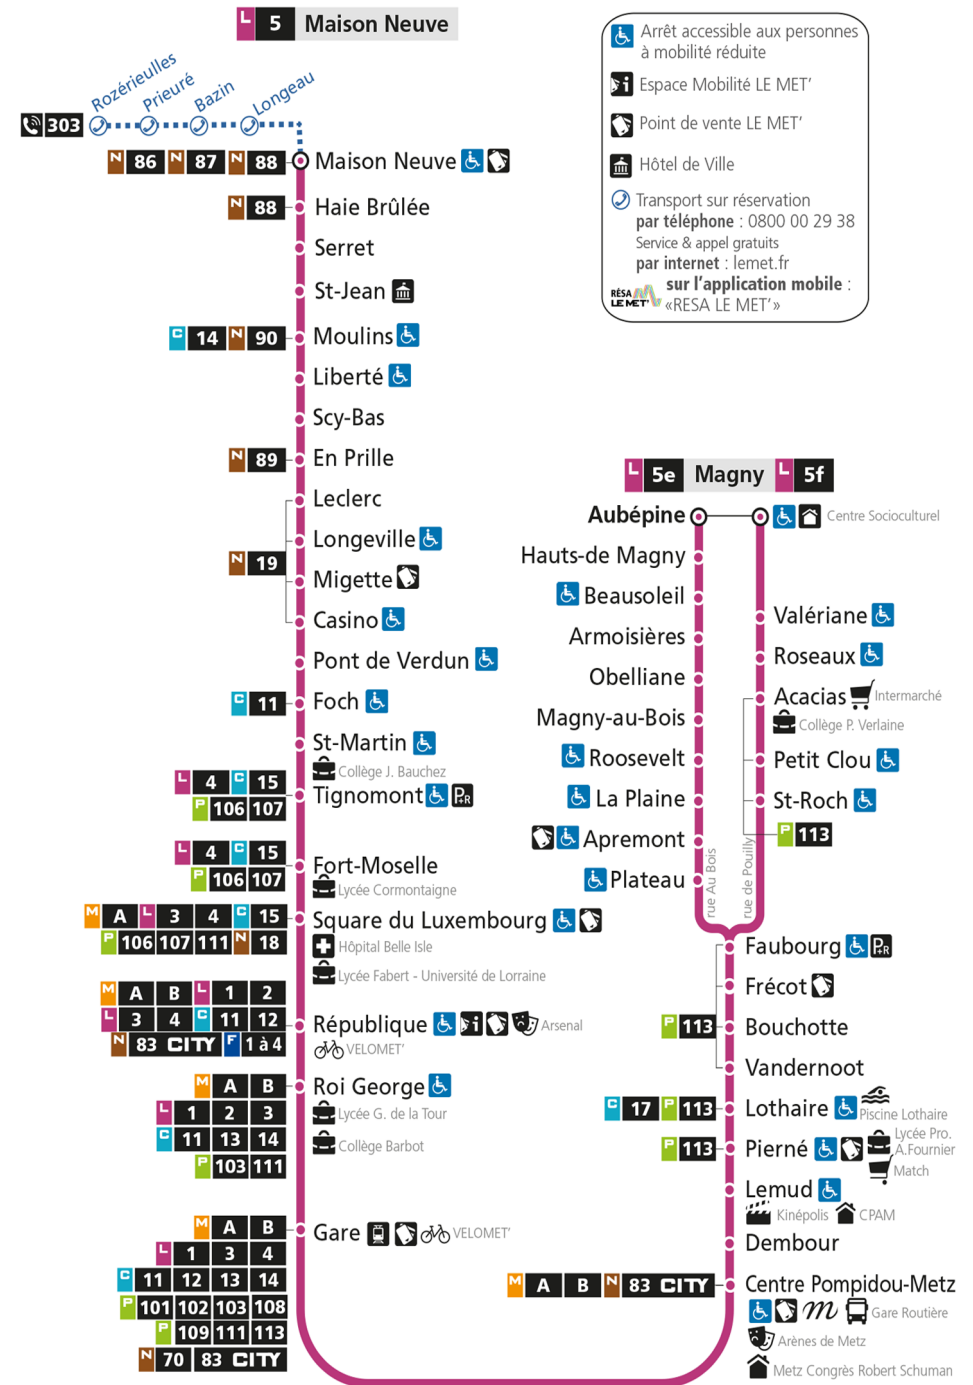

Dimanche et jours fériés

4h	5h	6h	7h	8h	9h	10h	11h	12h	13h	14h	15h	16h	17h	18h	19h	20h	21h	22h	23h	00h	

L**5****MAISON NEUVE**

arrêt VALÉRIANE

**Du 30 Août 2021 au 03 Juillet 2022****Du lundi au vendredi - hors jours fériés**