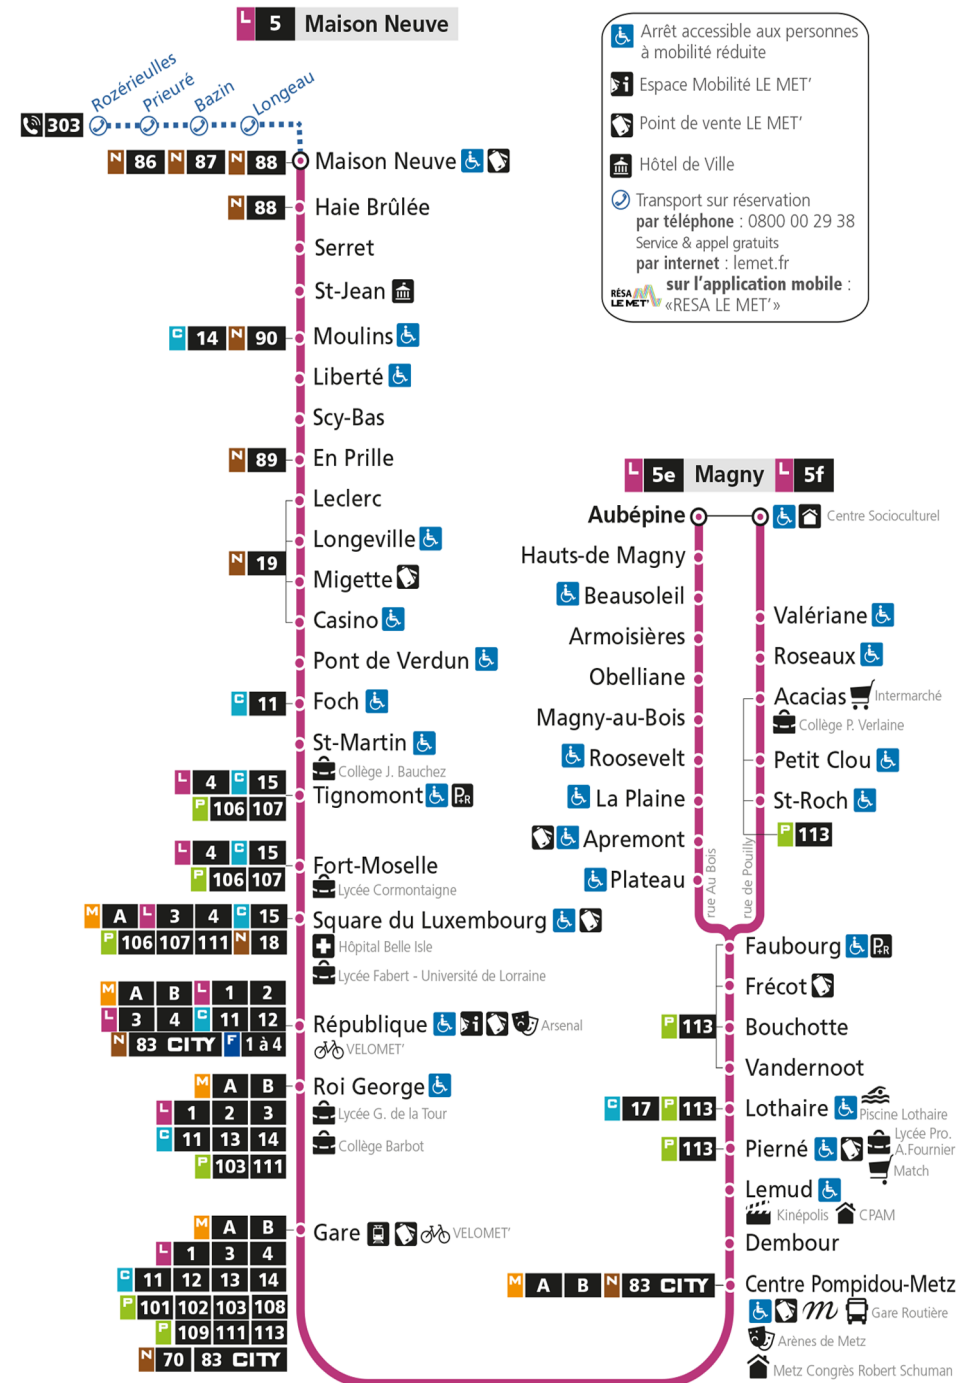

L

5

MAISON NEUVE

arrêt BEAUSOLEIL

Du 30 Août 2021 au 03 Juillet 2022

Du lundi au vendredi - hors jours fériés

4h	5h	6h	7h	8h	9h	10h	11h	12h	13h	14h	15h	16h	17h	18h	19h	20h	21h	22h	23h	00h
	07	24	07	06	21	19	15	08	04	00	01	13	13	15	06	01				
	52	49	21S	27	50	47	41	36	32	27	23	33	33	41	32	38				
			26	53						38	43	53	53							
			45								53									

Samedi - hors jours fériés

4h	5h	6h	7h	8h	9h	10h	11h	12h	13h	14h	15h	16h	17h	18h	19h	20h	21h	22h	23h	00h
	06	20	23	24	25	25	25	24	25	25	22	04	02	04	23	12	07			
	49	52	51	54	55	55	55	54	54	54	55	36	33	32	43					

Du lundi au vendredi pendant les petites vacances scolaires - hors jours fériés

4h	5h	6h	7h	8h	9h	10h	11h	12h	13h	14h	15h	16h	17h	18h	19h	20h	21h	22h	23h	00h
	07	24	11	00	12	01	23	18	12	01	14	02	13	01	15	09			08	
	53	50	36	24	37	27	50	46	37	25	38	25	38	26	38	48				
			46		55					49	49		51							

Dimanche et jours fériés

4h	5h	6h	7h	8h	9h	10h	11h	12h	13h	14h	15h	16h	17h	18h	19h	20h	21h	22h	23h	00h
			52	51	51	50	50	26	27	11	11	12	12	12	12	06	09	09		
								55		41	41	42	42	42						

S - Le voyage se termine à FORT MOSELLE.