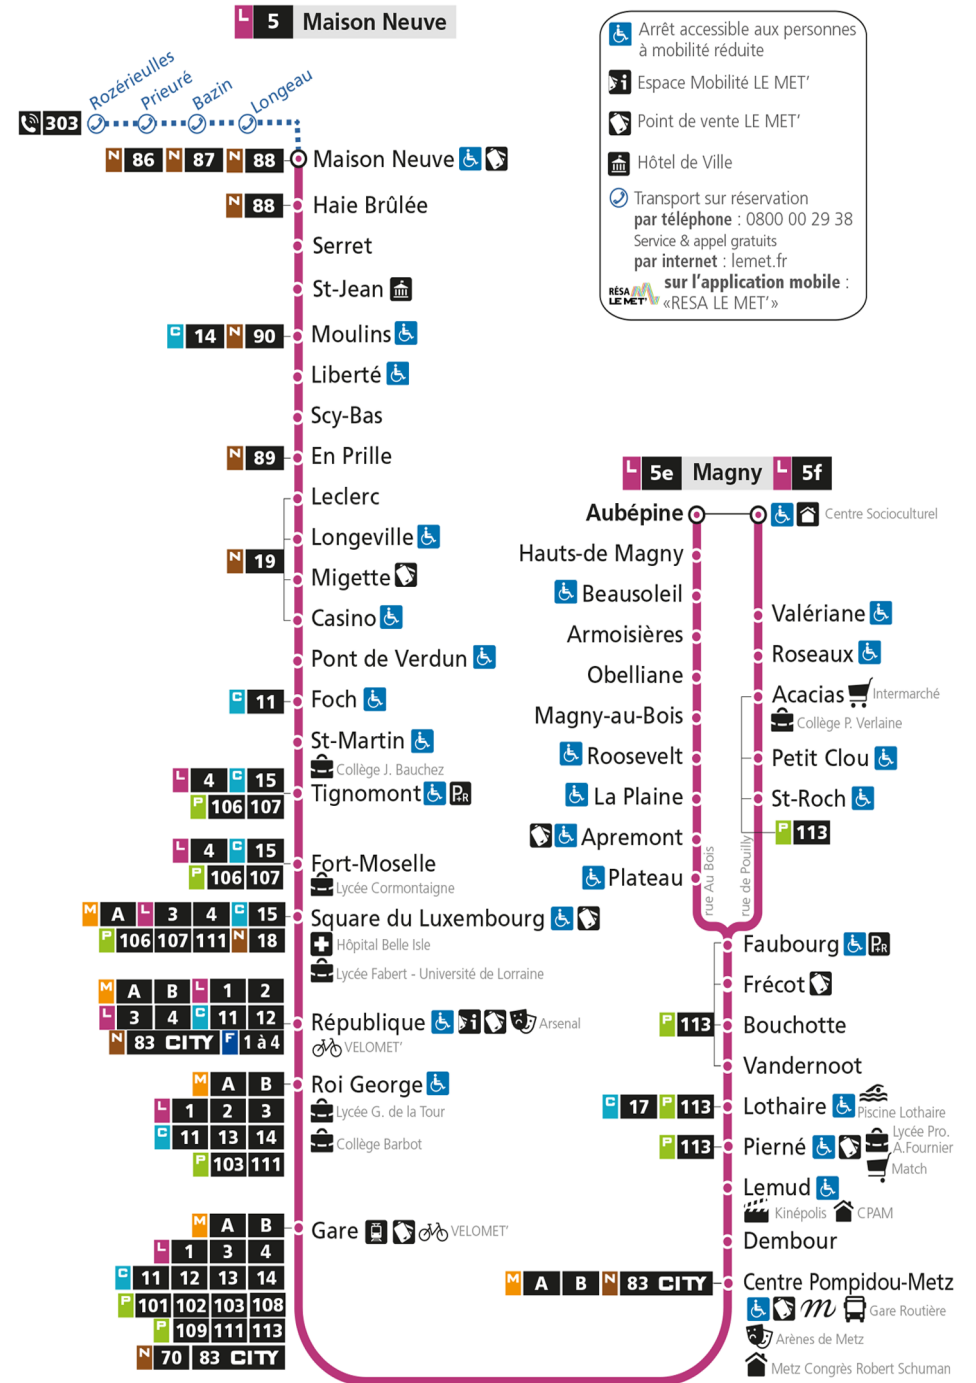

L

5

MAISON NEUVE
arrêt MAGNY-AU-BOIS

Du 30 Août 2021 au 03 Juillet 2022

Du lundi au vendredi - hors jours fériés

4h	5h	6h	7h	8h	9h	10h	11h	12h	13h	14h	15h	16h	17h	18h	19h	20h	21h	22h	23h	00h
	09	26	10	09	24	22	18	11	07	03	04	16	16	18	08	03				
	54	51	24S	30	53	50	44	39	35	30	26	36	36	43	34	41				
			29	56						41	46	56	56							
			48								56									

Samedi - hors jours fériés

4h	5h	6h	7h	8h	9h	10h	11h	12h	13h	14h	15h	16h	17h	18h	19h	20h	21h	22h	23h	00h
	09	23	26	26	27	28	28	28	27	28	28	25	07	05	06	25	14	10		
	52	55	53	56	58	58	58	57	57	57	58	39	36	35	45					

Du lundi au vendredi pendant les petites vacances scolaires - hors jours fériés

4h	5h	6h	7h	8h	9h	10h	11h	12h	13h	14h	15h	16h	17h	18h	19h	20h	21h	22h	23h	00h
	10	26	14	03	15	04	26	20	14	03	16	04	15	03	18	12			10	
	56	52	39	27	40	30	52	48	39	27	40	27	40	28	41	50				
			49		58					51	51		54							

Dimanche et jours fériés

4h	5h	6h	7h	8h	9h	10h	11h	12h	13h	14h	15h	16h	17h	18h	19h	20h	21h	22h	23h	00h
			55	54	53	52	52	28	30	14	14	14	14	14	14	08	11	12		
						58				44	44	44	44	44						

S - Le voyage se termine à FORT MOSELLE.

- Arrêt accessible aux personnes à mobilité réduite
- Espace Mobilité LE MET'
- Point de vente LE MET'
- Hôtel de Ville
- Transport sur réservation par téléphone : 0800 00 29 38
- Service & appel gratuits par internet : lemet.fr
- sur l'application mobile : «RESA LE MET'»