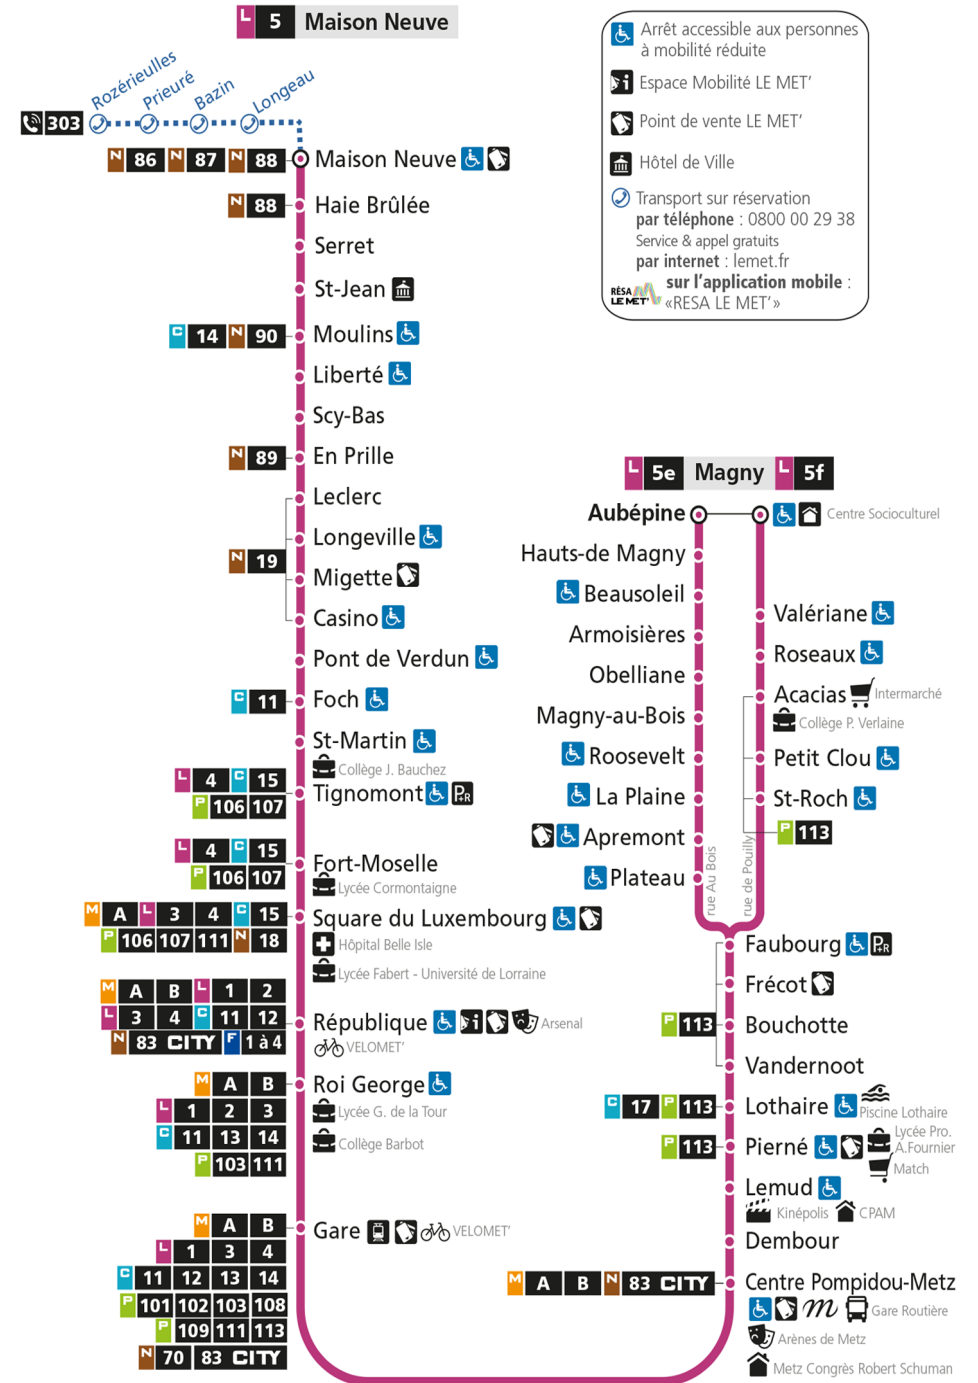

Dimanche et jours fériés

4h	5h	6h	7h	8h	9h	10h	11h	12h	13h	14h	15h	16h	17h	18h	19h	20h	21h	22h	23h	00h
				25	25	26	26	24	24	41	11	11	13	13	13	33	36	41		
								56	57		41	42	43	43	42					

L**5****MAISON NEUVE**
arrêt PONT DE VERDUN**Du 30 Août 2021 au 03 Juillet 2022****Du lundi au vendredi - hors jours fériés**