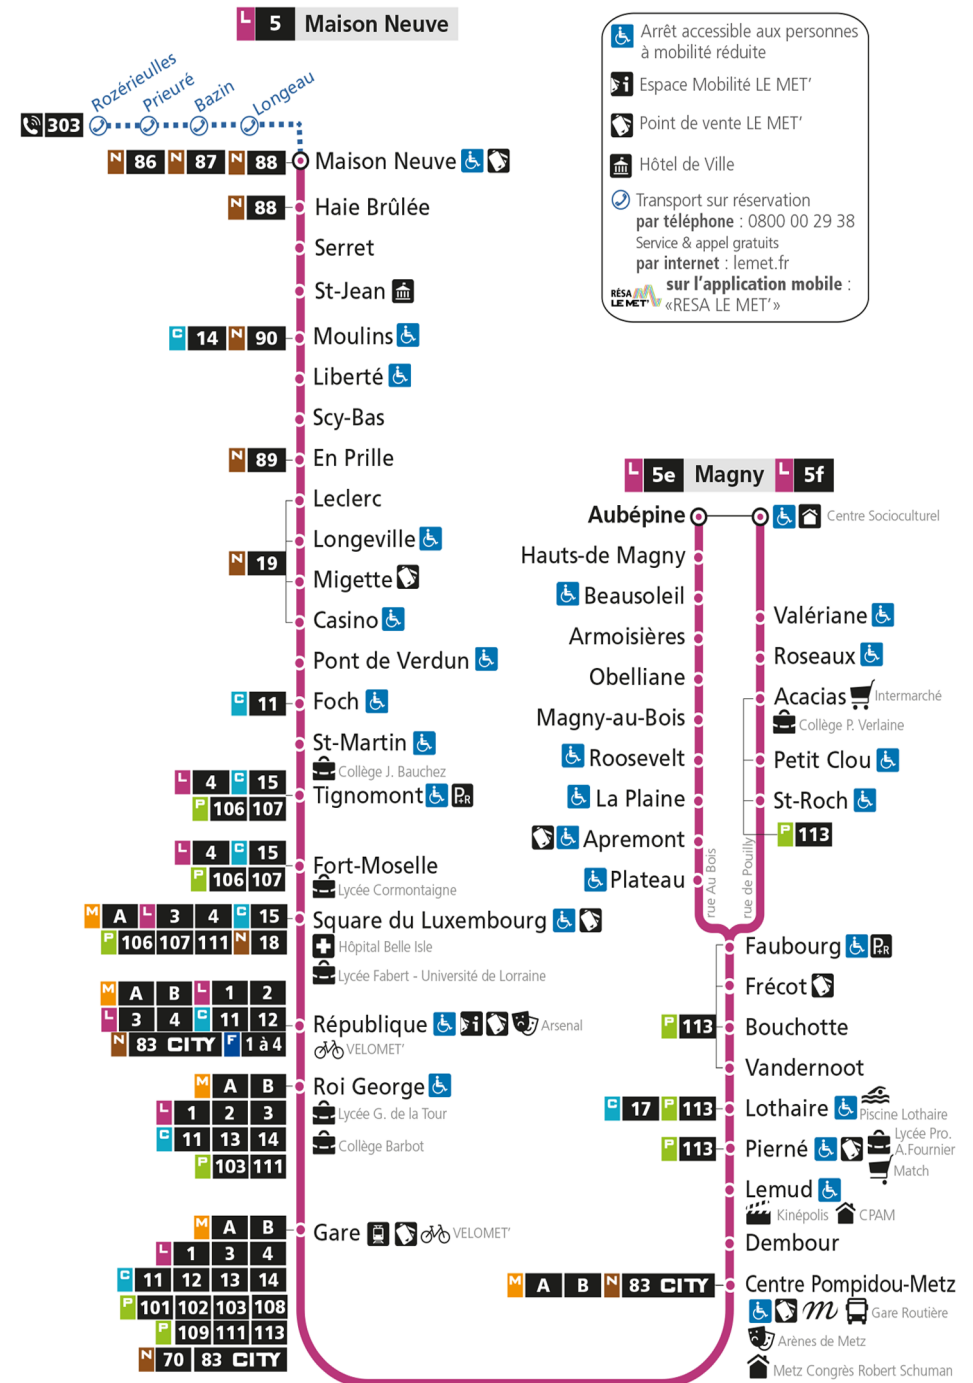

L

5

MAISON NEUVE

arrêt LECLERC

Du 30 Août 2021 au 03 Juillet 2022

Du lundi au vendredi - hors jours fériés

4h	5h	6h	7h	8h	9h	10h	11h	12h	13h	14h	15h	16h	17h	18h	19h	20h	21h	22h	23h	00h
	38	02	14	06	05	13	10	08	01	11	06	03	05	06	06	05	09	43		
		25	25	15	18	28	24	20	15	25	17	13	16	16	17	18	36			
		42	36	25	31	42	38	34	29	39	29	24	26	25	29	33				
		58	46	36	46	56	53	47	43	53	41	35	36	34	40	49				
			55	46	59			57			52	45	46	44	52					
				54							55	56	54							

Samedi - hors jours fériés

4h	5h	6h	7h	8h	9h	10h	11h	12h	13h	14h	15h	16h	17h	18h	19h	20h	21h	22h	23h	00h
	36	01	07	12	14	15	01	01	01	00	00	00	00	11	09	16	12	43		
		19	24	26	29	30	16	15	15	16	15	16	14	25	23	37	42			
		33	40	43	44	46	31	32	30	30	30	32	28	39	38	55				
		51	57	58	59		46	46	45	46	45	47	41	54	56					

Du lundi au vendredi pendant les petites vacances scolaires - hors jours fériés

4h	5h	6h	7h	8h	9h	10h	11h	12h	13h	14h	15h	16h	17h	18h	19h	20h	21h	22h	23h	00h
	37	02	13	01	02	01	03	00	09	03	03	03	04	05	03	02	01	43		
		25	25	13	13	13	17	15	23	15	15	15	16	17	15	13	18			
		42	37	26	23	25	31	27	37	27	27	27	28	29	27	26	36			
		57	48	38	36	37	46	41	50	39	39	39	40	40	39	42				
			50	49	49		55		51	51	52	52	51	51						

Dimanche et jours fériés

4h	5h	6h	7h	8h	9h	10h	11h	12h	13h	14h	15h	16h	17h	18h	19h	20h	21h	22h	23h	00h	
				29	29	30	30	28	00	01	15	15	17	17	17	37	40	45			
								28	45	45	46	47	47	46