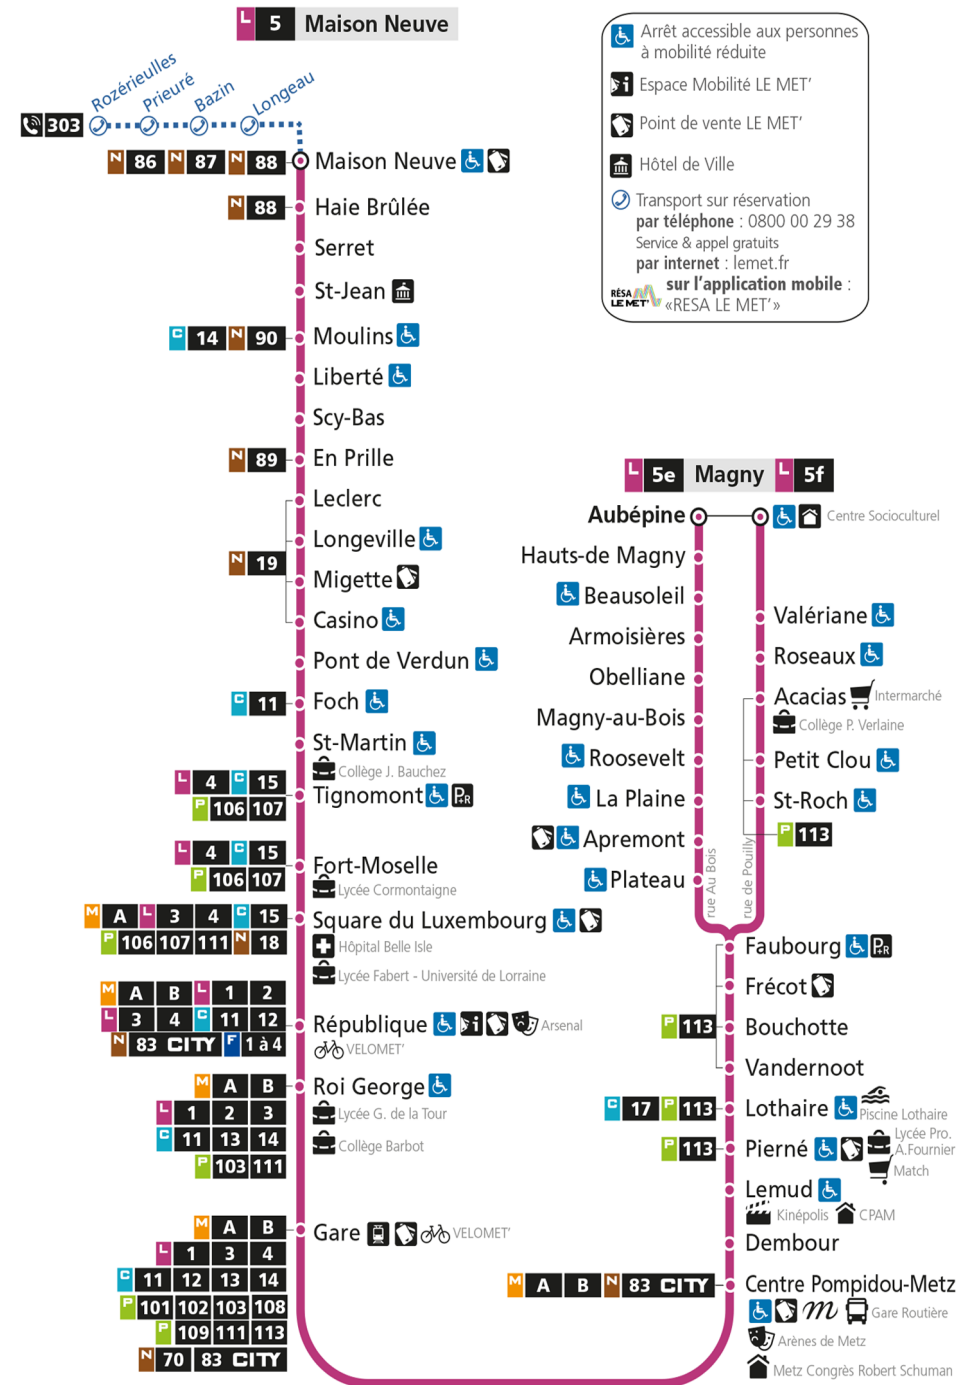

L

5

MAISON NEUVE

arrêt PIERNE

Du 30 Août 2021 au 03 Juillet 2022

Du lundi au vendredi - hors jours fériés

4h	5h	6h	7h	8h	9h	10h	11h	12h	13h	14h	15h	16h	17h	18h	19h	20h	21h	22h	23h	00h
	19	05	03	01	09	06	02	09	05	01	04	08	08	08	06	13	17	19		
	43	22	12	12	24	20	16	23	19	15	16	18	18	18	18	29				
		38	22	22	37	34	30	37	33	29	27	28	28	30	30	50				
		53	31	32	51	48	44	51	47	42	38	38	38	42	44					
			36S	43			56			53	48	48	48	54	58					
			42	56						58	58	58								
			51																	

Samedi - hors jours fériés

4h	5h	6h	7h	8h	9h	10h	11h	12h	13h	14h	15h	16h	17h	18h	19h	20h	21h	22h	23h	00h
	18	01	04	03	07	08	08	07	07	07	07	08	03	00	00	16	22	19		
	43	15	19	20	22	23	23	22	22	23	22	22	17	15	16	34				
		32	35	36	38	38	38	37	37	38	38	35	31	30	35	51				
		48	49	52	53	53	52	52	53	52	53	49	46	45	55					

Du lundi au vendredi pendant les petites vacances scolaires - hors jours fériés

4h	5h	6h	7h	8h	9h	10h	11h	12h	13h	14h	15h	16h	17h	18h	19h	20h	21h	22h	23h	00h
	19	05	03	04	02	04	10	04	00	03	03	03	02	03	03	04	17	19		
	43	22	15	16	15	16	24	18	13	15	15	14	14	15	21					
		37	26	28	28	28	38	32	26	27	27	26	26	27	27	41				
		52	39	40	40	42	52	46	39	39	39	38	39	39	39	59				
			51	52	52	56			51	51	51	50	51	51	50					

Dimanche et jours fériés

4h	5h	6h	7h	8h	9h	10h	11h	12h	13h	14h	15h	16h	17h	18h	19h	20h	21h	22h	23h	00h
				04	03	03	03	03	07	24	24	25	25	25	24	18	21	21		
								39	40	54	54	55	55	55						

S - Le voyage se termine à FORT MOSELLE.