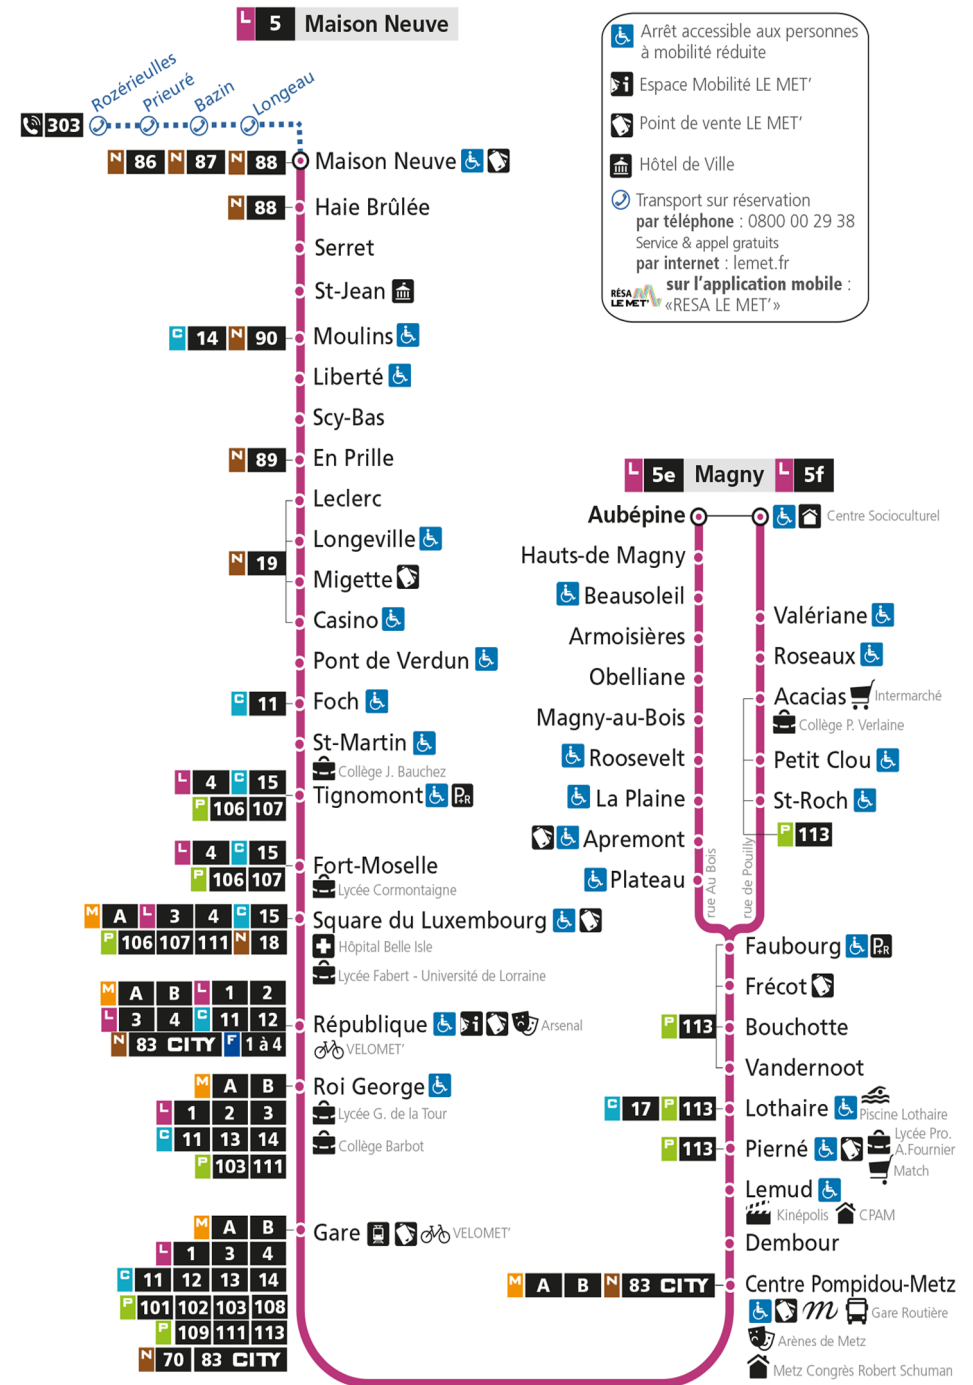

L

5

MAISON NEUVE
arrêt REPUBLIQUE

Du 30 Août 2021 au 03 Juillet 2022

Du lundi au vendredi - hors jours fériés

4h	5h	6h	7h	8h	9h	10h	11h	12h	13h	14h	15h	16h	17h	18h	19h	20h	21h	22h	23h	00h
	26	13	02	00	05	00	10	04	00	10	02	07	07	07	02	06	24	31		
	50	30	12	10	18	14	24	18	14	24	13	17	17	17	14	21				
		46	21	21	33	28	38	32	28	38	25	27	27	27	26	37				
			31	31	46	42	52	46	42	51	36	37	37	38	38	57				
			40	41		56			56		47	47	47	50	52					
			45S	52							57	57	57							
			51																	

Samedi - hors jours fériés

4h	5h	6h	7h	8h	9h	10h	11h	12h	13h	14h	15h	16h	17h	18h	19h	20h	21h	22h	23h	00h
	25	08	12	13	02	02	02	01	01	02	02	02	12	09	09	04	00	31		
	50	22	28	30	17	17	17	16	16	16	17	17	26	24	25	25	30			
		40	44	46	32	32	32	31	31	32	32	31	40	39	44	43				
		56	59		47	47	47	46	46	47	47	44	55	54						
												58								

Du lundi au vendredi pendant les petites vacances scolaires - hors jours fériés

4h	5h	6h	7h	8h	9h	10h	11h	12h	13h	14h	15h	16h	17h	18h	19h	20h	21h	22h	23h	00h
	26	13	00	12	00	00	04	00	08	11	11	11	10	11	11	12	06	31		
	50	30	11	24	10	12	18	12	21	23	23	23	22	22	23	28	24			
		45	23	36	23	24	32	26	34	35	35	34	34	35	35	48				
			34	48	36	36	46	40	47	47	47	46	47	47	47					
			47		48	50		54	59	59	59	58	59	59	58					
			59																	

Dimanche et jours fériés

4h	5h	6h	7h	8h	9h	10h	11h	12h	13h	14h	15h	16h	17h	18h	19h	20h	21h	22h	23h	00h
				17	17	17	17	16	16	33	03	03	04	04	04	25	28	33		
								48	49		33	34	34	34	33					

S - Le voyage se termine à FORT MOSELLE.