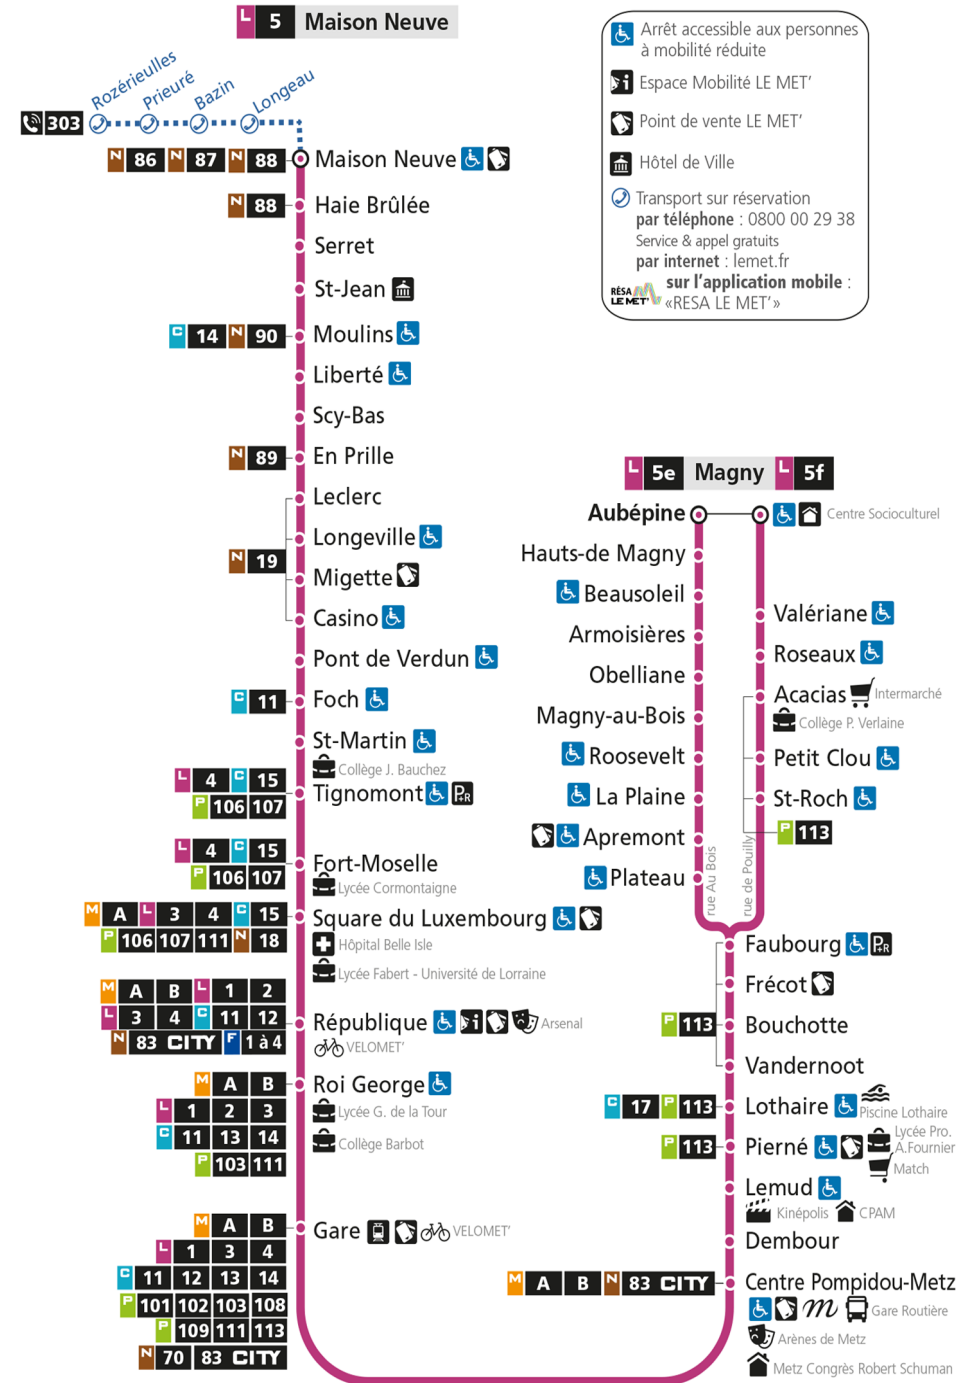

L

5

MAISON NEUVE
arrêt FORT MOSELLE

Du 30 Août 2021 au 03 Juillet 2022

Du lundi au vendredi - hors jours fériés

4h	5h	6h	7h	8h	9h	10h	11h	12h	13h	14h	15h	16h	17h	18h	19h	20h	21h	22h	23h	00h
	31	18	07	07	11	06	02	10	06	02	08	03	04	04	08	11	02	36		
	55	35	18	17	24	20	16	24	20	16	19	13	14	14	20	26	29			
		51	28	28	39	34	30	38	34	30	31	24	24	24	31	42				
			38	38	52	48	44	52	48	44	42	34	34	34	43					
			47	47			58			57	53	44	44	44	57					
			58	58						54	54	56								

Samedi - hors jours fériés

4h	5h	6h	7h	8h	9h	10h	11h	12h	13h	14h	15h	16h	17h	18h	19h	20h	21h	22h	23h	00h
	30	13	01	05	07	07	08	07	07	08	08	08	04	02	00	09	05	36		
	55	27	18	19	22	22	23	23	22	22	23	23	18	16	15	30	35			
		45	34	36	37	38	38	37	37	38	38	37	32	30	31	48				
			50	51	52	53	53	52	52	53	53	50	47	45	49					

Du lundi au vendredi pendant les petites vacances scolaires - hors jours fériés

4h	5h	6h	7h	8h	9h	10h	11h	12h	13h	14h	15h	16h	17h	18h	19h	20h	21h	22h	23h	00h
	30	18	06	05	06	06	10	06	00	05	05	05	04	05	05	04	11	36		
	55	35	17	18	16	18	24	18	14	17	17	17	16	17	17	18	29			
		50	29	30	29	30	38	32	27	29	29	29	28	28	29	34				
			40	42	42	42	52	46	40	41	41	40	40	41	41	53				
			53	54	54	56		53	53	53	52	53	53	53	53					

Dimanche et jours fériés

4h	5h	6h	7h	8h	9h	10h	11h	12h	13h	14h	15h	16h	17h	18h	19h	20h	21h	22h	23h	00h
				22	22	23	23	21	21	38	08	08	10	10	10	30	33	38		
								53	54		38	39	40	40	39