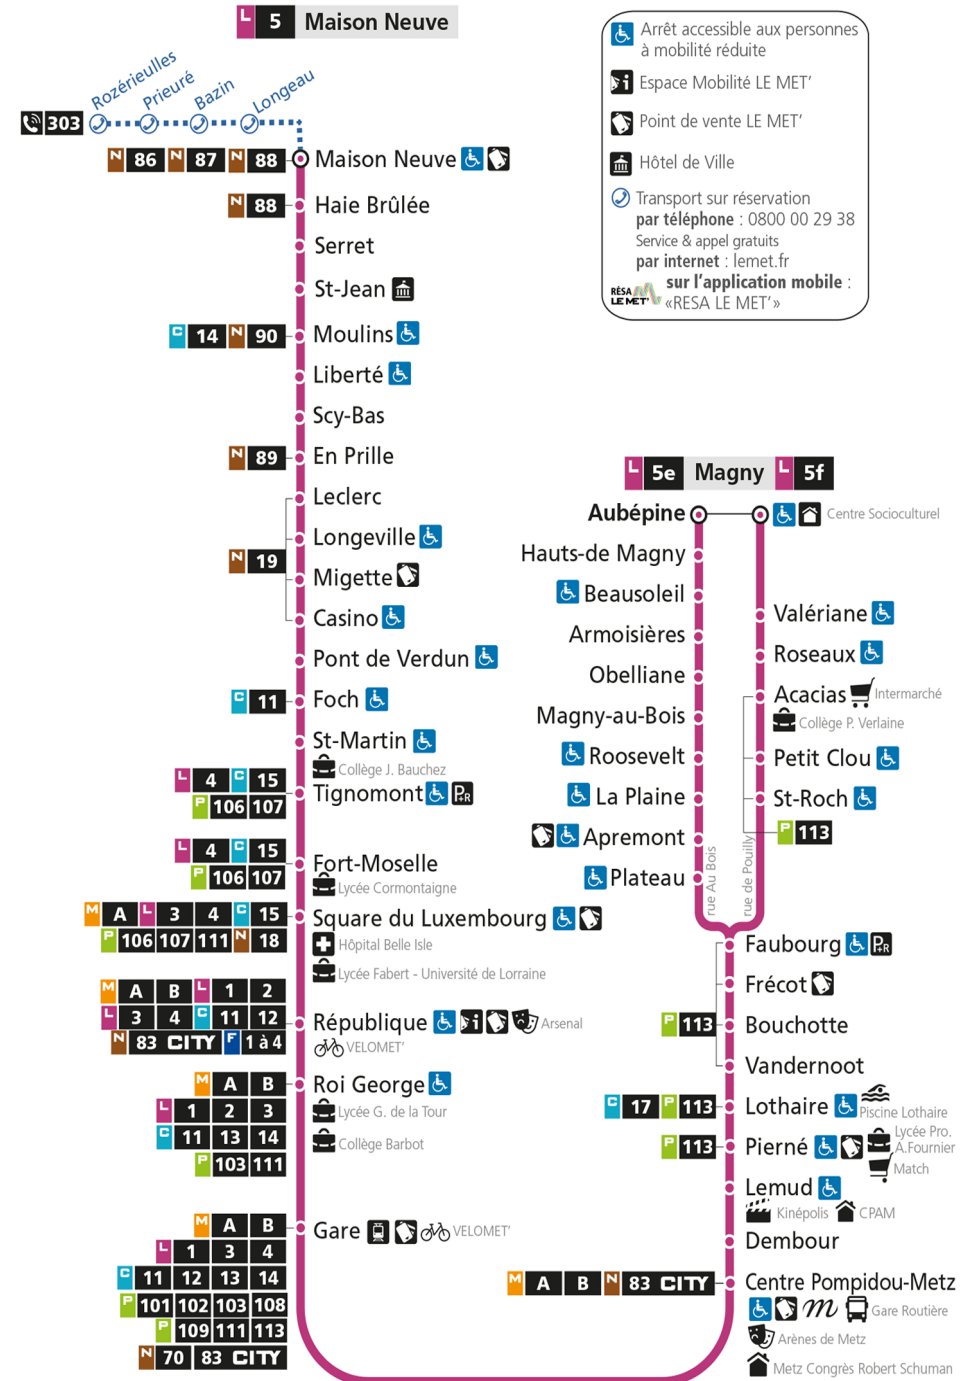

L

5

MAISON NEUVE

arrêt GARE

Du 30 Août 2021 au 03 Juillet 2022

Du lundi au vendredi - hors jours fériés

4h	5h	6h	7h	8h	9h	10h	11h	12h	13h	14h	15h	16h	17h	18h	19h	20h	21h	22h	23h	00h
	23	10	09	07	02	11	07	01	11	07	10	04	04	04	11	03	21	23		
	47	27	18	18	15	25	21	15	25	21	22	14	14	14	23	18				
		43	28	28	30	39	35	29	39	35	33	24	24	24	35	34				
		59	37	38	43	53	49	43	53	48	44	34	34	35	49	54				
			42S	49	57			57		59	54	44	44	47						
			48									54	54	59						
			57																	

Samedi - hors jours fériés

4h	5h	6h	7h	8h	9h	10h	11h	12h	13h	14h	15h	16h	17h	18h	19h	20h	21h	22h	23h	00h
	22	05	08	08	12	13	13	12	12	12	13	13	08	05	05	00	26	23		
	47	19	24	25	27	28	28	27	27	28	28	27	22	20	21	21				
		36	40	41	43	43	43	42	42	43	43	40	36	35	40	39				
		52	54	57	58	58	57	57	58	58	58	54	51	50	56					

Du lundi au vendredi pendant les petites vacances scolaires - hors jours fériés

4h	5h	6h	7h	8h	9h	10h	11h	12h	13h	14h	15h	16h	17h	18h	19h	20h	21h	22h	23h	00h
	23	10	08	09	07	09	01	09	05	08	08	08	07	08	08	09	03	23		
	47	27	20	21	20	21	15	23	18	20	20	20	19	19	20	25	21			
		42	31	33	33	33	29	37	31	32	32	31	31	32	32	45				
		57	44	45	45	47	43	51	44	44	44	43	44	44	44					
			56	57	57		57		56	56	56	55	56	56	55					

Dimanche et jours fériés

4h	5h	6h	7h	8h	9h	10h	11h	12h	13h	14h	15h	16h	17h	18h	19h	20h	21h	22h	23h	00h
				12	12	12	12	12	12	29	29	30	00	00	00	22	25	25		
								44	45	59	59	30	30	30	29					

S - Le voyage se termine à FORT MOSELLE.