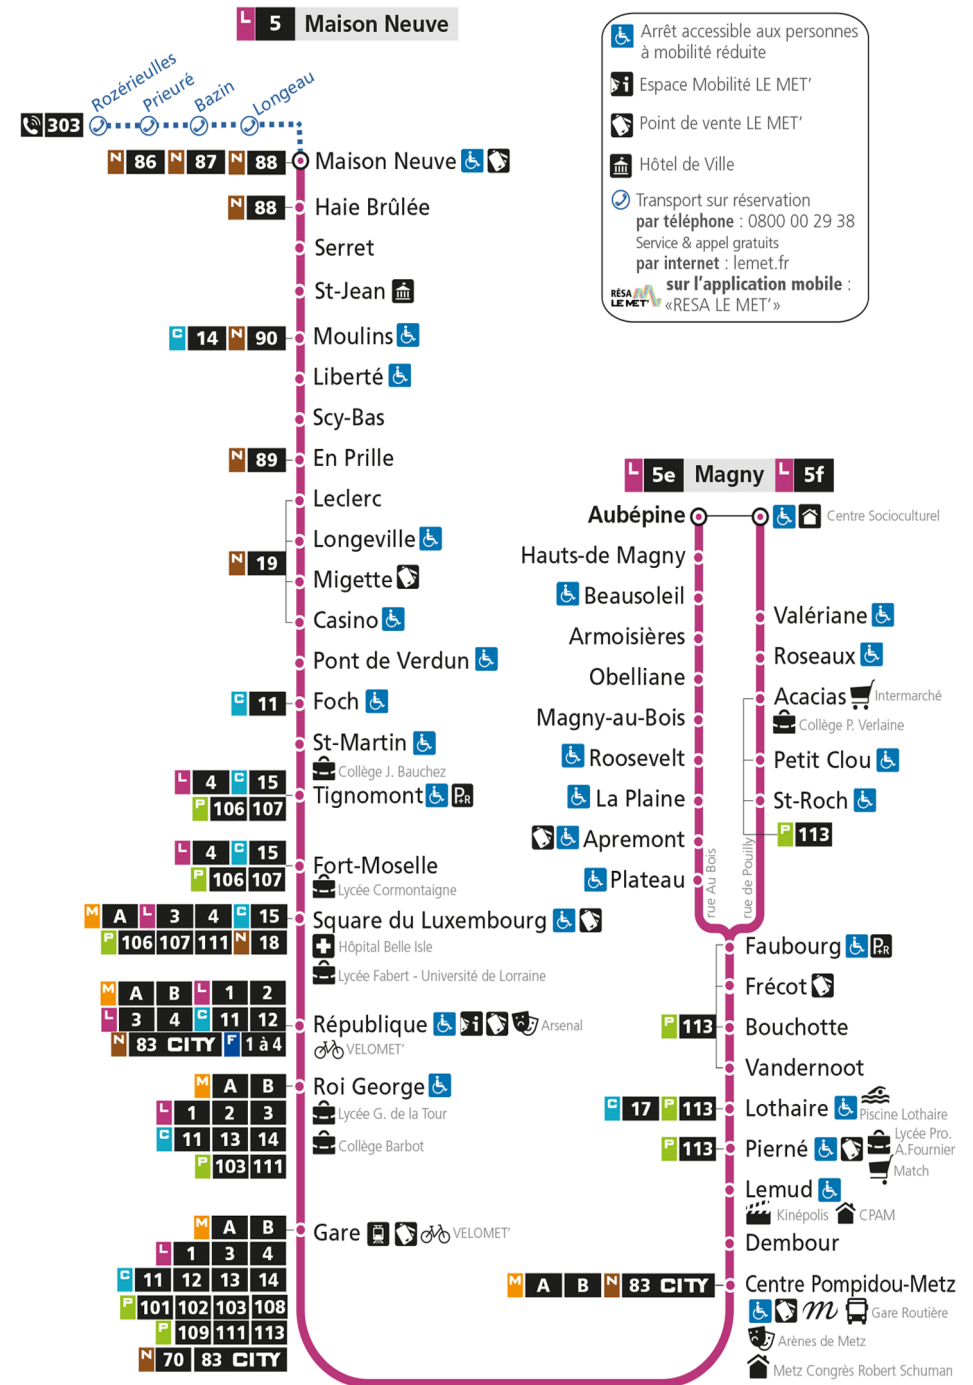

L

5

MAISON NEUVE

arrêt ROOSEVELT

Du 30 Août 2021 au 03 Juillet 2022

Du lundi au vendredi - hors jours fériés

4h	5h	6h	7h	8h	9h	10h	11h	12h	13h	14h	15h	16h	17h	18h	19h	20h	21h	22h	23h	00h
	10	27	11	10	25	23	19	12	08	04	05	17	17	19	09	04				
	55	52	25S	31	54	51	45	40	36	31	27	37	37	44	35	41				
			30	57						42	47	57	57							
			49								57									

Samedi - hors jours fériés

4h	5h	6h	7h	8h	9h	10h	11h	12h	13h	14h	15h	16h	17h	18h	19h	20h	21h	22h	23h	00h
	09	23	26	27	28	28	28	28	27	28	28	25	07	05	07	26	14	10		
	52	55	54	57	58	58	58	57	57	57	58	39	36	35	46					

Du lundi au vendredi pendant les petites vacances scolaires - hors jours fériés

4h	5h	6h	7h	8h	9h	10h	11h	12h	13h	14h	15h	16h	17h	18h	19h	20h	21h	22h	23h	00h
	10	27	15	04	16	05	27	21	15	04	17	05	16	04	18	12			11	
	56	53	40	28	41	31	53	49	40	28	41	28	41	29	41	51				
			50		59					52	52		54							

Dimanche et jours fériés

4h	5h	6h	7h	8h	9h	10h	11h	12h	13h	14h	15h	16h	17h	18h	19h	20h	21h	22h	23h	00h
			55	54	54	53	53	29	30	14	14	15	15	15	15	09	12	12		
								58		44	44	45	45	45						

S - Le voyage se termine à FORT MOSELLE.