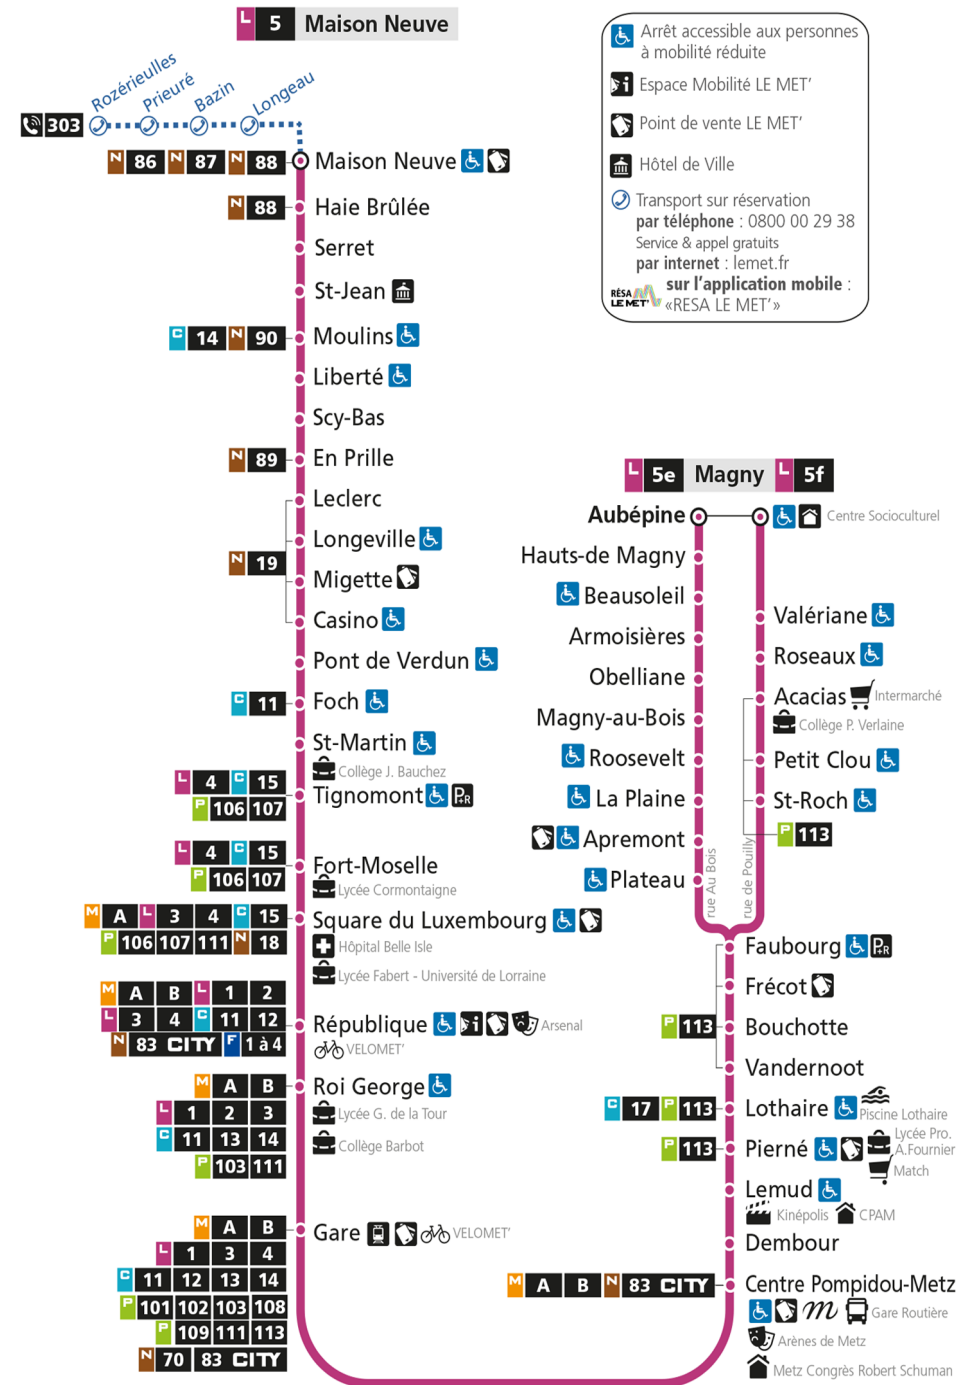

L

5

MAISON NEUVE

arrêt CENTRE POMPIDOU METZ

Du 30 Août 2021 au 03 Juillet 2022

Du lundi au vendredi - hors jours fériés

4h	5h	6h	7h	8h	9h	10h	11h	12h	13h	14h	15h	16h	17h	18h	19h	20h	21h	22h	23h	00h
	21	08	06	04	12	08	04	12	08	04	07	01	01	01	08	01	19	21		
	45	25	15	15	27	22	18	26	22	18	19	11	11	11	21	16				
		40	25	25	40	36	32	40	36	32	30	21	21	21	33	32				
		56	34	35	54	50	46	54	50	45	41	31	31	32	47	52				
			39S	46			58			56	51	41	41	44						
			45	59								51	51	56						
			54																	

Samedi - hors jours fériés

4h	5h	6h	7h	8h	9h	10h	11h	12h	13h	14h	15h	16h	17h	18h	19h	20h	21h	22h	23h	00h
	20	03	06	06	09	10	10	10	09	09	10	10	05	02	02	18	24	21		
	45	17	22	23	24	25	25	25	24	25	25	24	19	17	18	37				
		34	38	39	40	40	40	40	39	40	40	37	33	32	37	54				
		50	52	54	55	55	54	54	55	55	55	51	48	47	57					

Du lundi au vendredi pendant les petites vacances scolaires - hors jours fériés

4h	5h	6h	7h	8h	9h	10h	11h	12h	13h	14h	15h	16h	17h	18h	19h	20h	21h	22h	23h	00h
	21	08	05	06	04	06	12	06	02	05	05	05	04	05	06	07	01	21		
	45	25	17	18	17	18	26	20	15	17	17	17	16	16	18	23	19			
		39	28	30	30	30	40	34	28	29	29	28	28	29	30	43				
		54	41	42	42	44	54	48	41	41	41	40	41	41	42					
			53	54	54	58			53	53	53	52	53	54	53					

Dimanche et jours fériés

4h	5h	6h	7h	8h	9h	10h	11h	12h	13h	14h	15h	16h	17h	18h	19h	20h	21h	22h	23h	00h
				06	06	06	05	05	10	26	26	27	27	27	27	20	23	23		
								41	42	56	56	57	57	57						

S - Le voyage se termine à FORT MOSELLE.