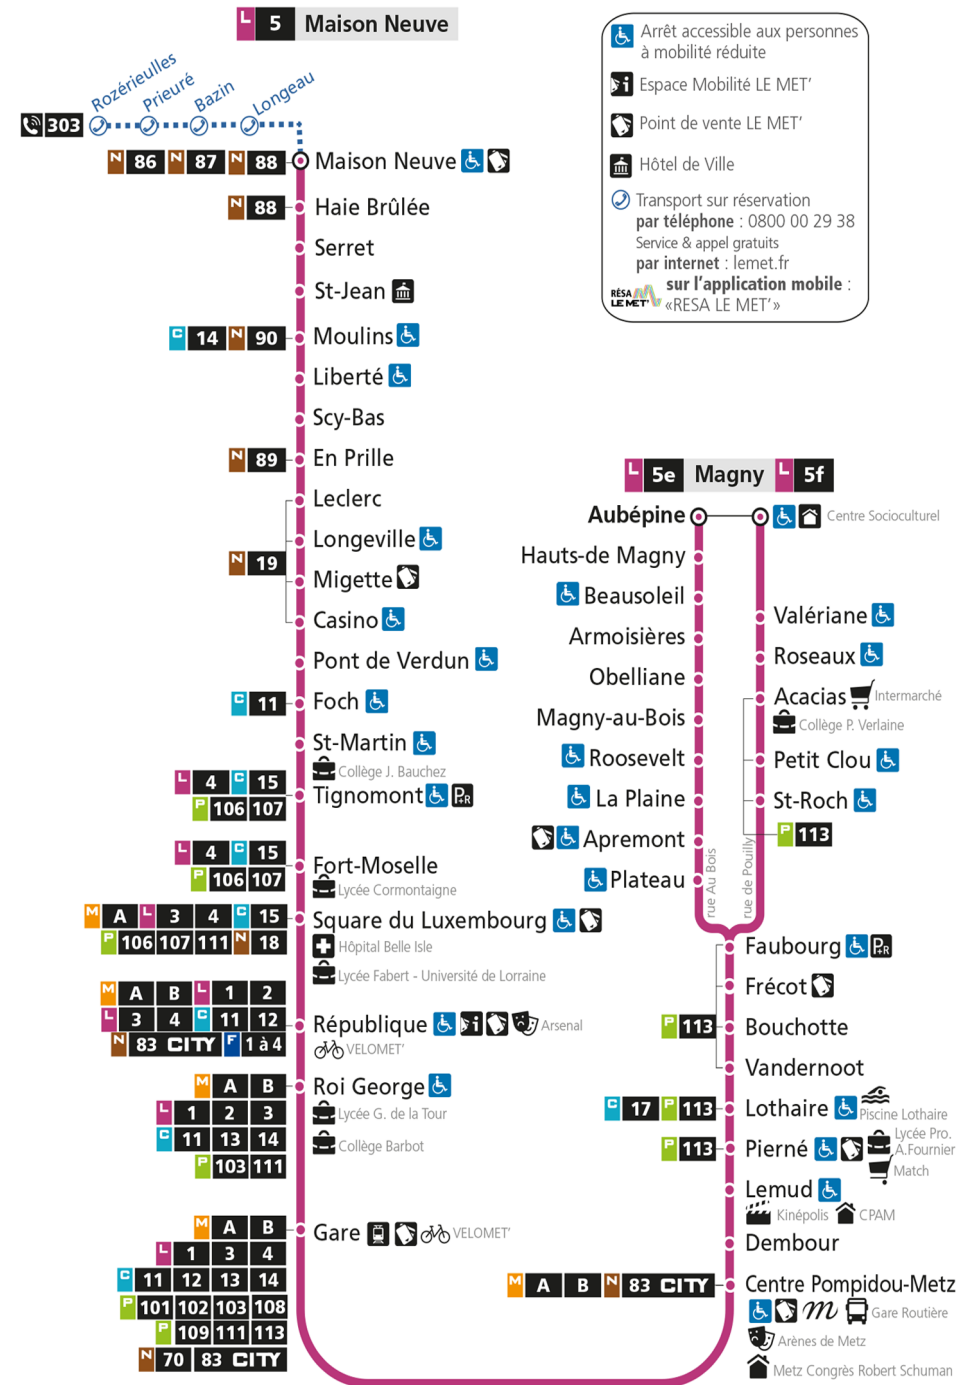

L

5

MAISON NEUVE

arrêt OBELLIANE

Du 30 Août 2021 au 03 Juillet 2022

Du lundi au vendredi - hors jours fériés

4h	5h	6h	7h	8h	9h	10h	11h	12h	13h	14h	15h	16h	17h	18h	19h	20h	21h	22h	23h	00h
	08	26	09	08	23	21	17	10	06	02	03	15	15	17	07	02				
	54	51	23S	29	52	49	43	38	34	29	25	35	35	42	33	40				
			28	55						40	45	55	55							
			47								55									

L

5

MAISON NEUVE
arrêt MAGNY-AU-BOIS

Du 30 Août 2021 au 03 Juillet 2022

Du lundi au vendredi - hors jours fériés

4h	5h	6h	7h	8h	9h	10h	11h	12h	13h	14h	15h	16h	17h	18h	19h	20h	21h	22h	23h	00h
	09	26	10	09	24	22	18	11	07	03	04	16	16	18	08	03				
	54	51	24S	30	53	50	44	39	35	30	26	36	36	43	34	41				
			29	56						41	46	56	56							
			48								56									