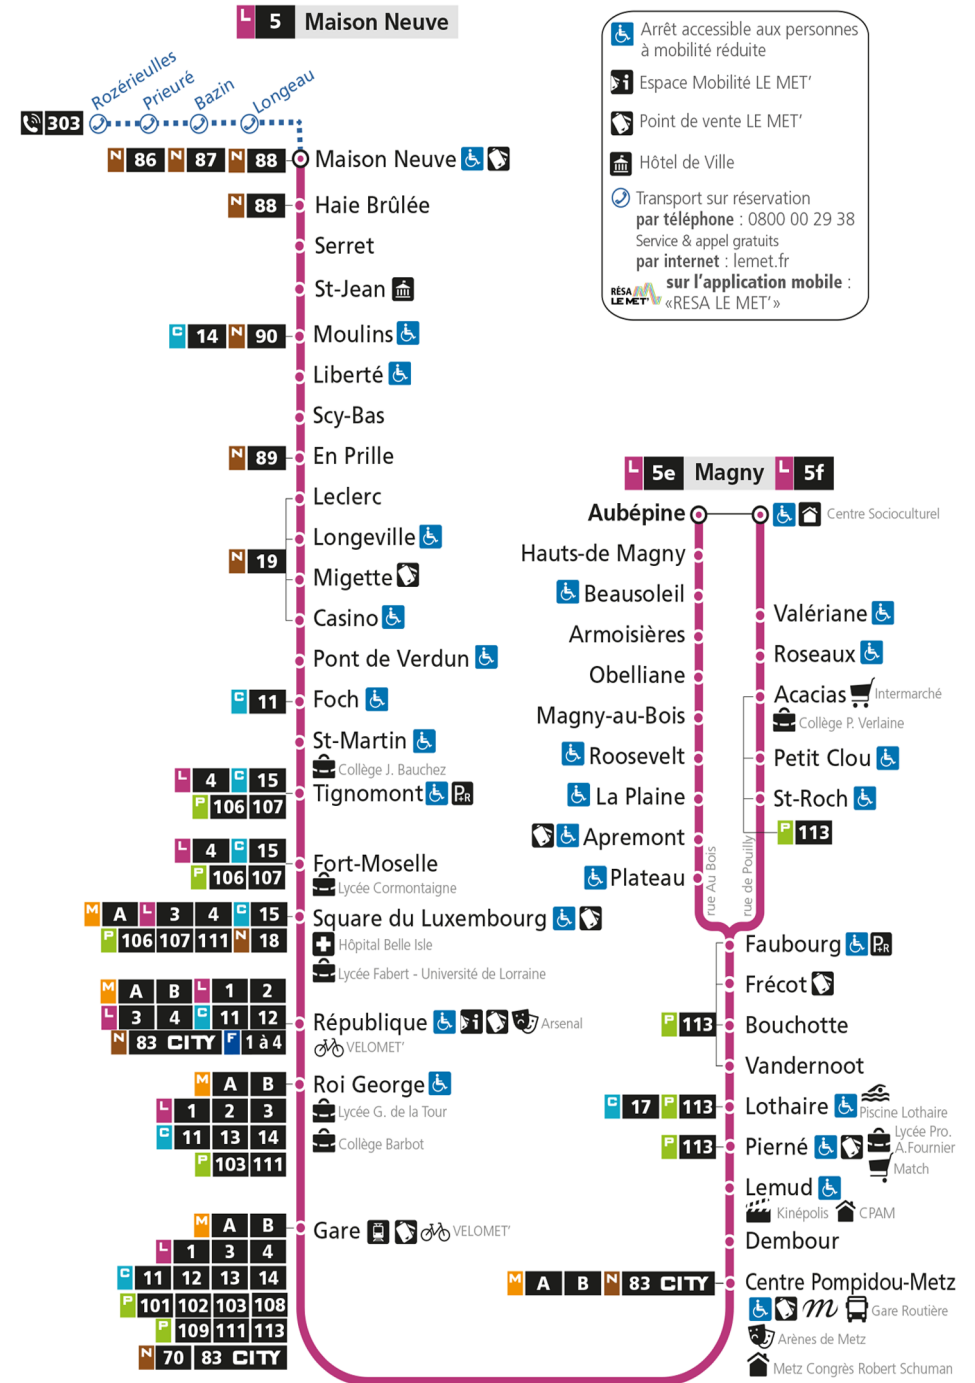

Dimanche et jours fériés

4h	5h	6h	7h	8h	9h	10h	11h	12h	13h	14h	15h	16h	17h	18h	19h	20h	21h	22h	23h	00h	
				27	27	28	28	26	26	43	13	13	15	15	15	35	38	43			
								58	59		43	44	45	45	44						

L

5

MAISON NEUVE