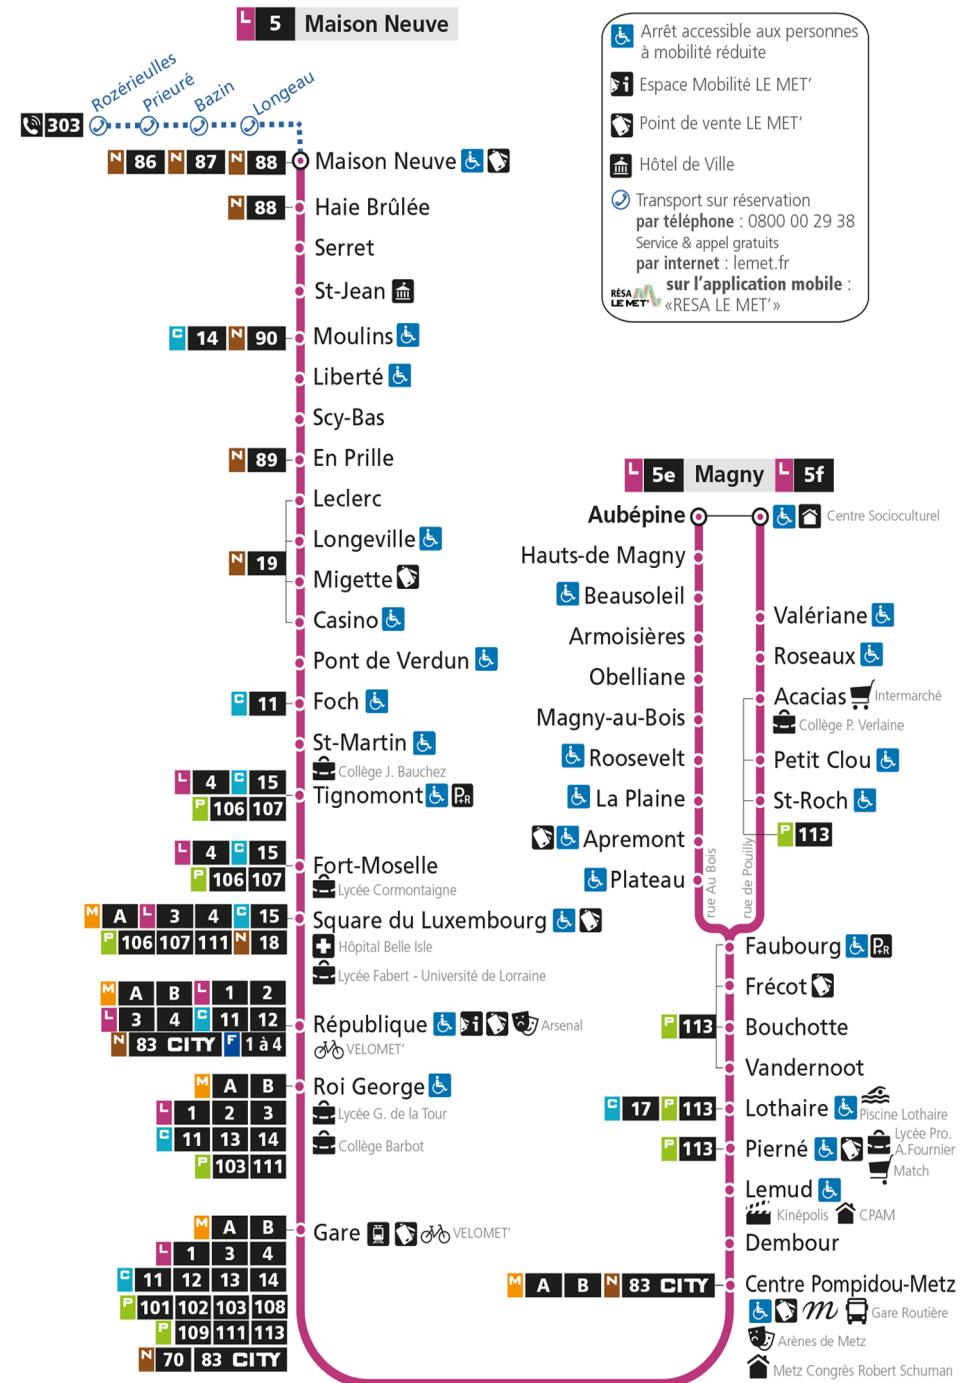

Dimanche et jours fériés

4h	5h	6h	7h	8h	9h	10h	11h	12h	13h	14h	15h	16h	17h	18h	19h	20h	21h	22h	23h	00h
				32	32	33	33	31	03	04	18	18	20	20	20	40	43	48		
									31	48	48	49	50	50	49					

L

5

MAISON NEUVE
arrêt MOULINS