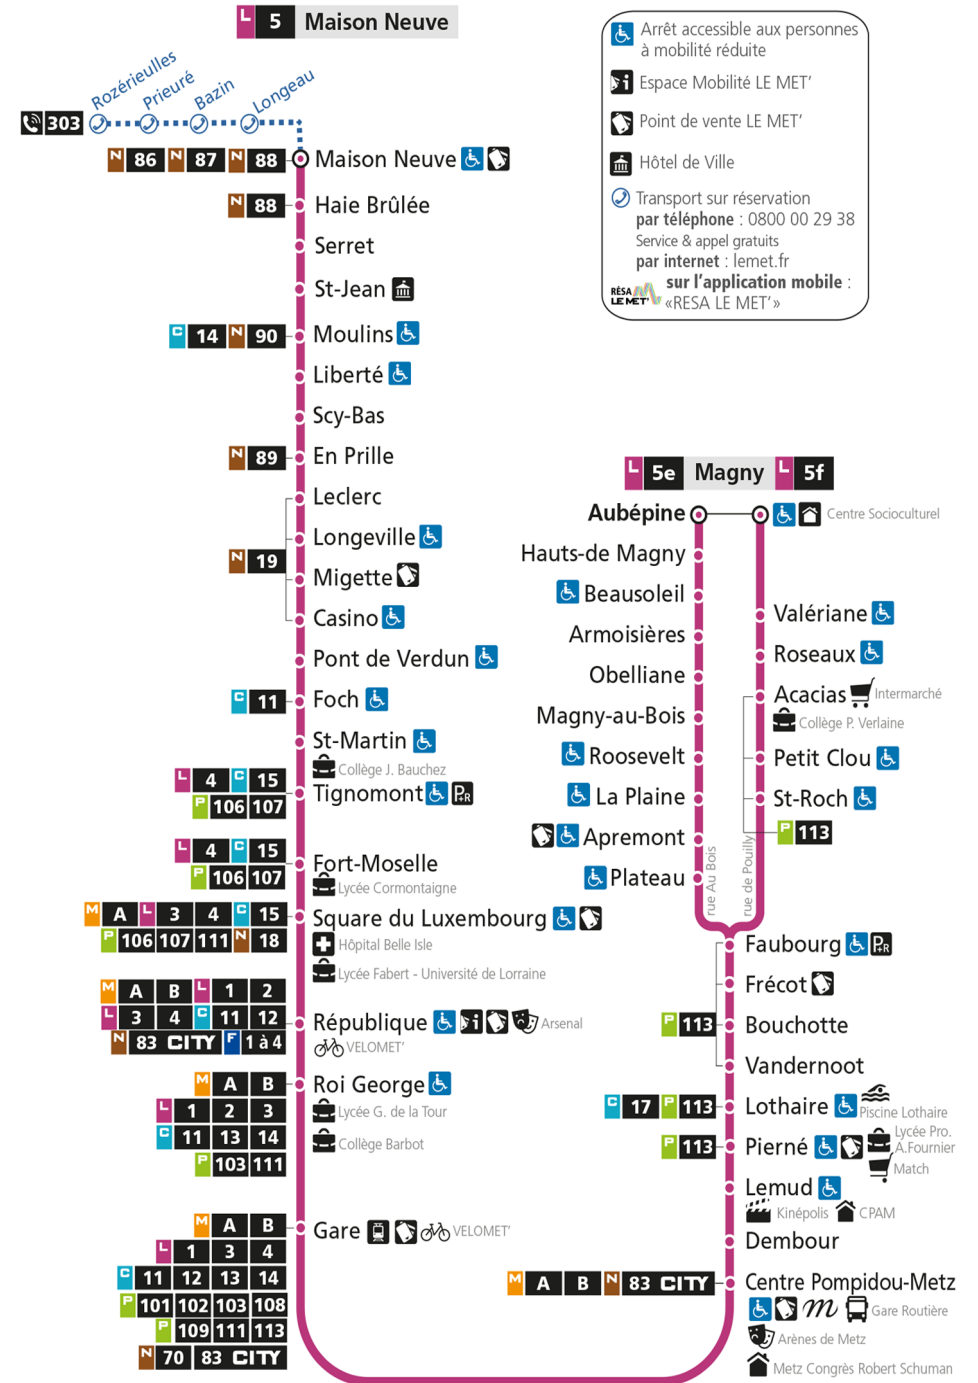

L

5

MAISON NEUVE

arrêt LONGEVILLE

Du 30 Août 2021 au 03 Juillet 2022

Du lundi au vendredi - hors jours fériés

4h	5h	6h	7h	8h	9h	10h	11h	12h	13h	14h	15h	16h	17h	18h	19h	20h	21h	22h	23h	00h
	38	02	14	06	05	13	10	07	00	10	05	02	04	05	05	05	09	43		
		25	25	15	18	28	24	19	14	24	16	12	15	15	17	18	36			
		42	36	25	31	42	38	33	28	38	28	23	25	24	29	33				
		58	46	36	46	56	53	46	42	52	40	34	35	33	40	49				
			55	46	59			56		51	44	45	43	52						
				54						54	55	53								

Samedi - hors jours fériés

4h	5h	6h	7h	8h	9h	10h	11h	12h	13h	14h	15h	16h	17h	18h	19h	20h	21h	22h	23h	00h
	36	01	07	12	14	14	00	00	00	00	00	00	13	10	08	16	12	43		
		19	24	26	29	29	15	15	14	16	15	15	27	24	23	37	42			
		33	40	43	44	45	30	32	29	30	30	31	40	38	38	55				
		51	57	58	59		45	45	44	46	45	46	55	53	56					

Du lundi au vendredi pendant les petites vacances scolaires - hors jours fériés

4h	5h	6h	7h	8h	9h	10h	11h	12h	13h	14h	15h	16h	17h	18h	19h	20h	21h	22h	23h	00h
	37	02	13	01	02	01	03	00	08	02	02	02	03	04	02	01	00	43		
		25	25	13	13	13	17	14	22	14	14	14	15	16	14	12	18			
		42	37	26	23	25	31	26	36	26	26	26	27	28	26	25	35			
		57	48	38	36	37	46	40	49	38	38	38	39	39	38	41				
			50	49	49		54		50	50	51	51	50	50						

Dimanche et jours fériés

4h	5h	6h	7h	8h	9h	10h	11h	12h	13h	14h	15h	16h	17h	18h	19h	20h	21h	22h	23h	00h
				29	29	30	30	28	00	01	15	15	17	17	17	37	40	45		
								28	45	45	46	47	47	46						

- Arrêt accessible aux personnes à mobilité réduite
- Espace Mobilité LE MET'
- Point de vente LE MET'
- Hôtel de Ville
- Transport sur réservation par téléphone : 0800 00 29 38
  Service & appel gratuits par internet : lemet.fr
  sur l'application mobile : «RESA LE MET'»