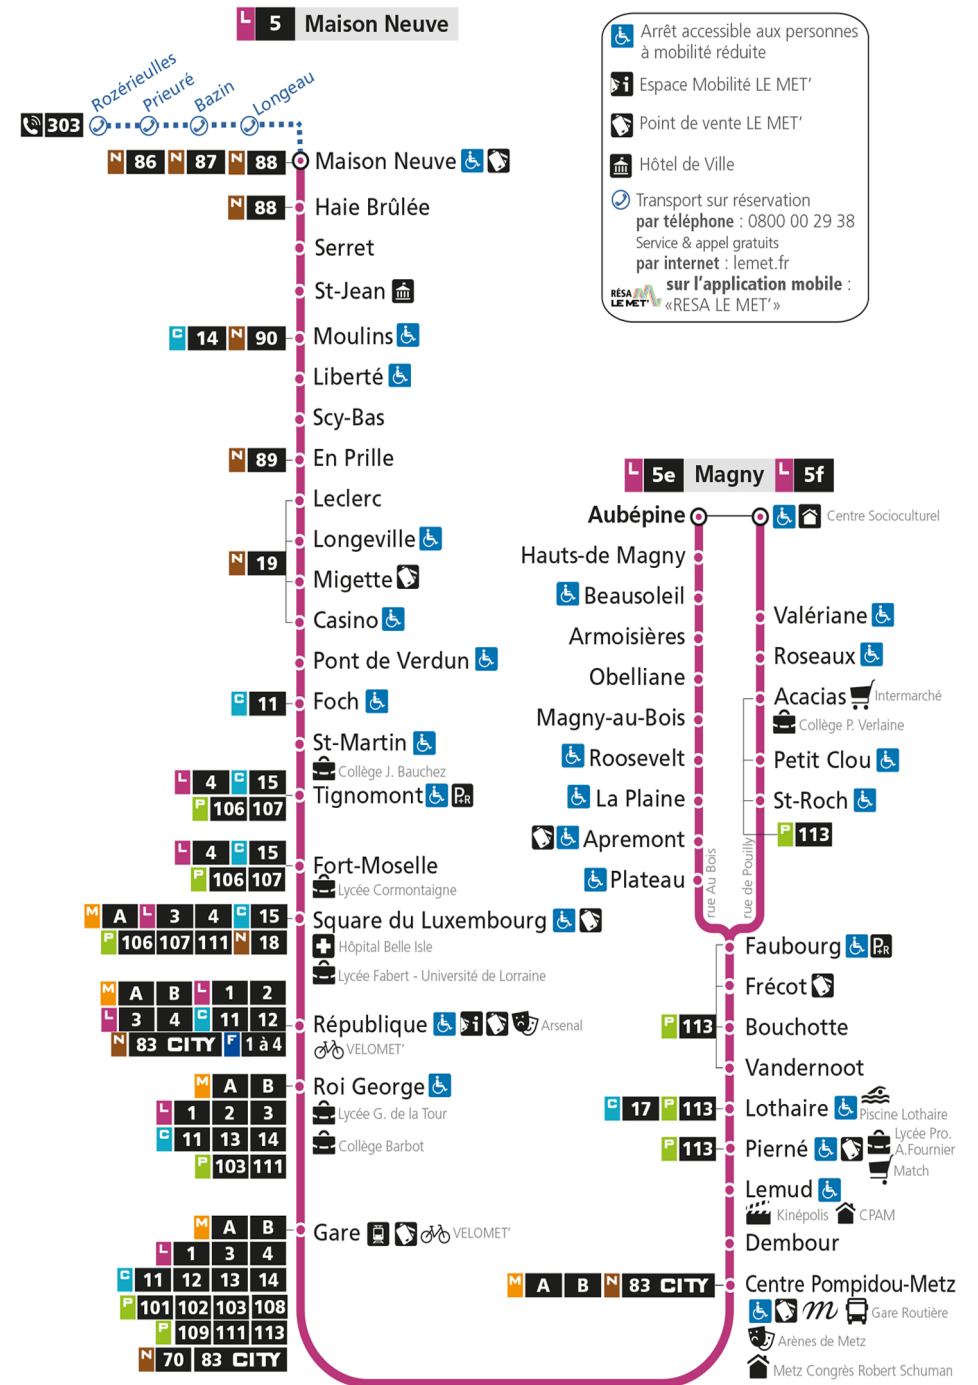

L

5

MAISON NEUVE
arrêt FAUBOURG

Du 30 Août 2021 au 03 Juillet 2022

Du lundi au vendredi - hors jours fériés

4h	5h	6h	7h	8h	9h	10h	11h	12h	13h	14h	15h	16h	17h	18h	19h	20h	21h	22h	23h	00h
	13	16	05	05	02	13	09	02	12	08	09	01	01	01	12	07	11	13		
	37	31	15	15	17	27	23	16	26	22	20	11	11	11	24	23				
	59	46	24	25	30	41	37	30	40	35	31	21	21	23	38	45				
		56	29S	36	44	55	49	44	54	46	41	31	31	35	52					
			35	49	59			58		57	51	41	41	47						
			44									51	51	59						
			54																	

Samedi - hors jours fériés

4h	5h	6h	7h	8h	9h	10h	11h	12h	13h	14h	15h	16h	17h	18h	19h	20h	21h	22h	23h	00h
	13	09	13	14	00	02	02	02	01	01	01	02	11	09	10	10	17	14		
	37	27	30	30	15	16	16	16	15	16	15	15	24	24	29	29				
	56	42	43	45	31	32	32	32	31	32	32	29	40	39	49	46				
		59	57		46	46	45	45	46	45	46	43	53	54						

Du lundi au vendredi pendant les petites vacances scolaires - hors jours fériés

4h	5h	6h	7h	8h	9h	10h	11h	12h	13h	14h	15h	16h	17h	18h	19h	20h	21h	22h	23h	00h
	14	00	08	09	08	09	03	11	06	08	08	08	07	07	09	16	11	14		
	37	16	19	21	21	21	17	25	19	20	20	19	19	20	22	35				
		30	32	33	33	35	31	39	32	32	32	31	32	32	33	54				
		45	44	45	45	49	45	53	44	44	44	43	44	45	45					
		56	57	55	57		57		56	56	56	55	56	58	58					

Dimanche et jours fériés

4h	5h	6h	7h	8h	9h	10h	11h	12h	13h	14h	15h	16h	17h	18h	19h	20h	21h	22h	23h	00h
			59	58	57	56	56	32	02	18	18	18	18	18	18	12	15	16		
								34	48	48	48	48	48	48						

S - Le voyage se termine à FORT MOSELLE.