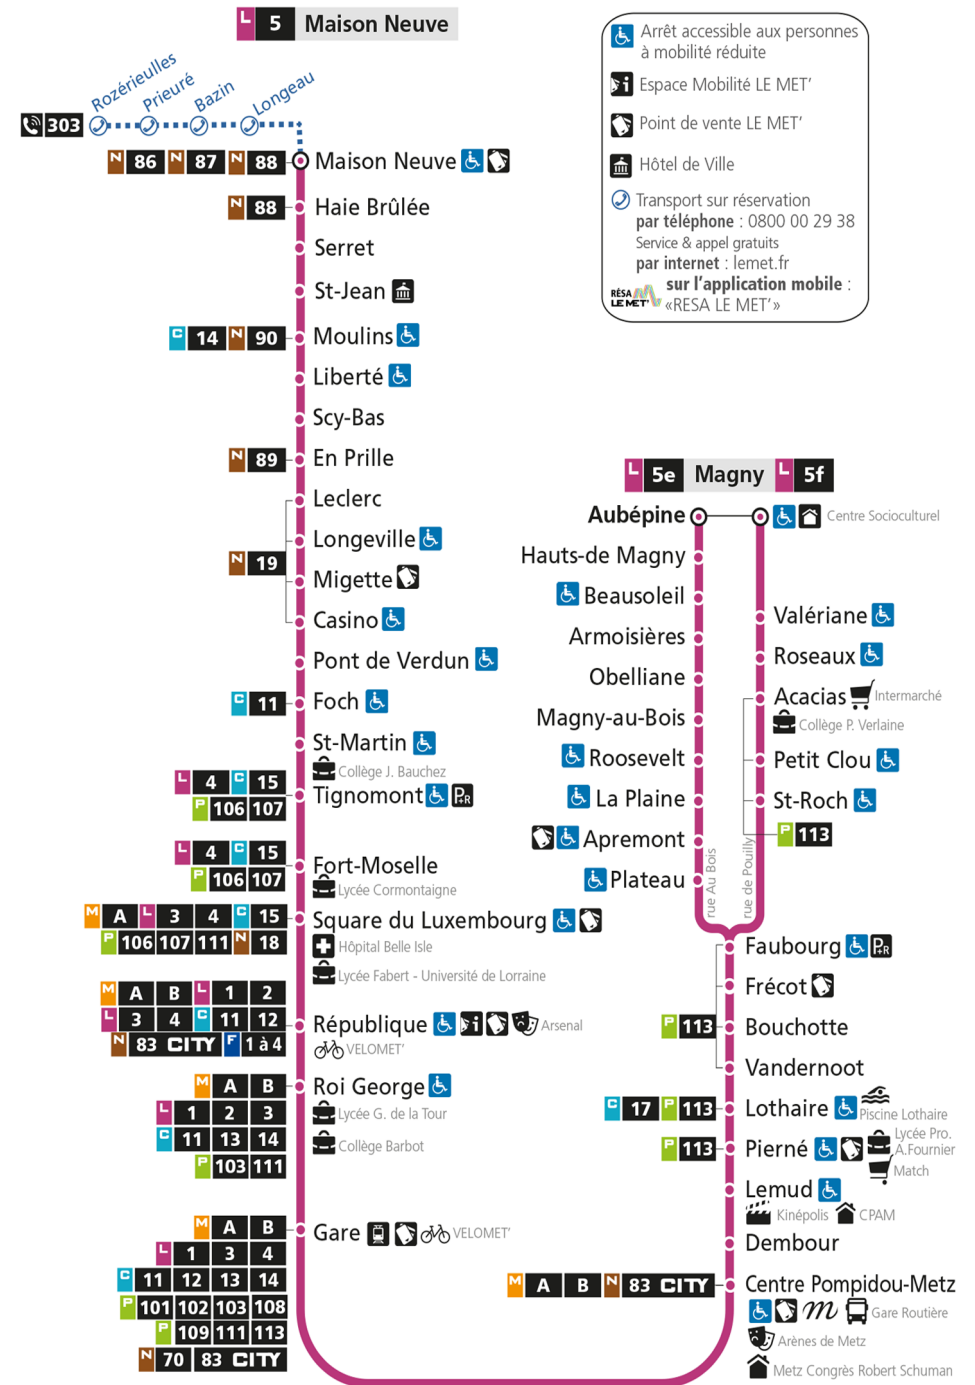

L

5

MAISON NEUVE
arrêt BOUCHOTTE

Du 30 Août 2021 au 03 Juillet 2022

Du lundi au vendredi - hors jours fériés

4h	5h	6h	7h	8h	9h	10h	11h	12h	13h	14h	15h	16h	17h	18h	19h	20h	21h	22h	23h	00h
	16	02	08	08	05	02	12	05	01	11	00	04	04	04	02	10	14	16		
	40	19	18	18	20	16	26	19	15	25	12	14	14	14	15	26				
		34	27	28	33	30	40	33	29	38	23	24	24	26	27	47				
		49	32S	39	47	44	52	47	43	49	34	34	34	38	41					
		59	38	52		58			57		44	44	44	50	55					
			47								54	54	54							
			57																	

Samedi - hors jours fériés

4h	5h	6h	7h	8h	9h	10h	11h	12h	13h	14h	15h	16h	17h	18h	19h	20h	21h	22h	23h	00h
	15	12	01	00	03	04	04	04	03	03	03	04	13	11	12	12	19	16		
	40	29	16	17	18	19	19	19	18	19	18	18	27	26	31	31				
	58	45	32	33	34	34	34	34	33	34	34	31	42	41	51	48				
			46	48	49	49	48	48	49	48	49	45	56	56						

Du lundi au vendredi pendant les petites vacances scolaires - hors jours fériés

4h	5h	6h	7h	8h	9h	10h	11h	12h	13h	14h	15h	16h	17h	18h	19h	20h	21h	22h	23h	00h
	16	02	11	00	11	00	06	00	09	11	11	11	10	10	00	01	14	16		
	40	19	22	12	24	12	20	14	22	23	23	22	22	23	12	18				
		33	35	24	36	24	34	28	35	35	35	34	35	35	24	38				
		48	47	36	48	38	48	42	47	47	47	46	47	48	36	56				
		59		48	52	56	59	59	59	59	58	59			47					

Dimanche et jours fériés

4h	5h	6h	7h	8h	9h	10h	11h	12h	13h	14h	15h	16h	17h	18h	19h	20h	21h	22h	23h	00h
				01	00	00	59	35	04	20	20	21	21	21	21	15	18	18		
					59			36	50	50	51	51	51							

S - Le voyage se termine à FORT MOSELLE.