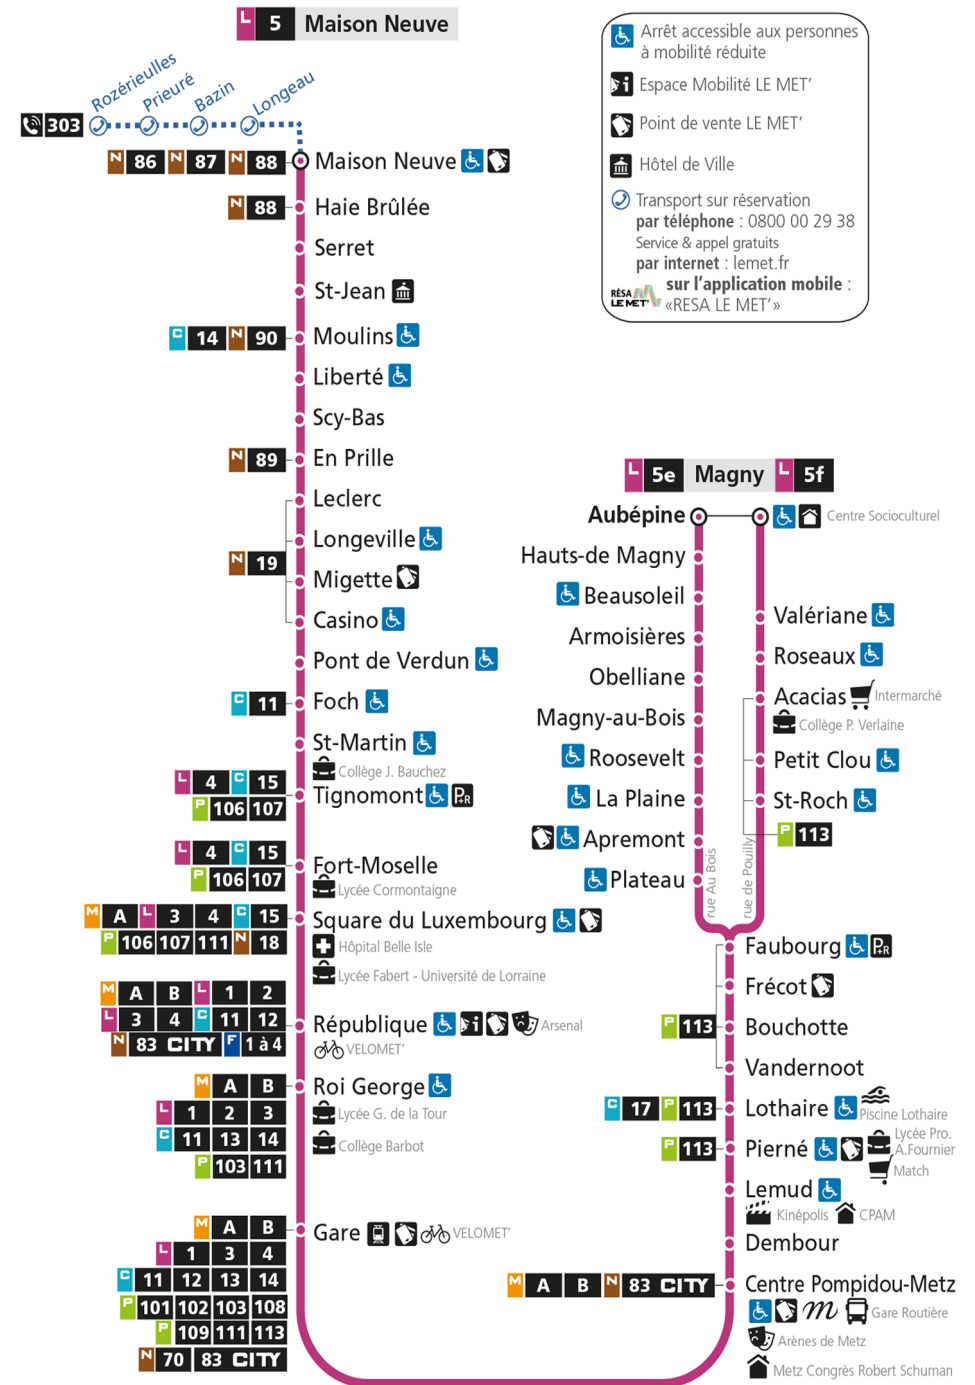

L

5

MAISON NEUVE

arrêt FRECOT

Du 30 Août 2021 au 03 Juillet 2022

Du lundi au vendredi - hors jours fériés

4h	5h	6h	7h	8h	9h	10h	11h	12h	13h	14h	15h	16h	17h	18h	19h	20h	21h	22h	23h	00h
	15	01	07	07	04	01	11	04	00	10	11	03	03	03	01	09	13	15		
	39	18	17	17	19	15	25	18	14	24	22	13	13	13	14	25				
		33	26	27	32	29	39	32	28	37	33	23	23	25	26	46				
		48	31S	38	46	43	51	46	42	48	43	33	33	37	40					
		58	37	51		57			56	59	53	43	43	49	54					
			46	56								53	53							

Samedi - hors jours fériés

4h	5h	6h	7h	8h	9h	10h	11h	12h	13h	14h	15h	16h	17h	18h	19h	20h	21h	22h	23h	00h
	14	11	00	16	02	03	03	03	02	02	02	03	12	10	11	11	18	15		
	39	28	15	32	17	18	18	18	17	18	17	17	26	25	30	30				
	57	44	31	47	33	33	33	33	32	33	33	30	41	40	50	47				
			45		48	48	47	47	48	47	48	44	55	55						
			59									58								

Du lundi au vendredi pendant les petites vacances scolaires - hors jours fériés

4h	5h	6h	7h	8h	9h	10h	11h	12h	13h	14h	15h	16h	17h	18h	19h	20h	21h	22h	23h	00h
	15	01	10	11	10	11	05	13	08	10	10	10	09	09	11	00	13	15		
	39	18	21	23	23	23	19	27	21	22	22	21	21	22	23	17				
		32	34	35	35	37	33	41	34	34	34	33	34	34	35	37				
		47	46	47	47	51	47	55	46	46	46	45	46	47	46	55				
		58	59	57	59		59		58	58	58	57	58	59						

Dimanche et jours fériés

4h	5h	6h	7h	8h	9h	10h	11h	12h	13h	14h	15h	16h	17h	18h	19h	20h	21h	22h	23h	00h
				00	59	58	58	34	03	19	19	20	20	20	20	14	17	17		
				59					35	49	49	50	50	50						

S - Le voyage se termine à FORT MOSELLE.