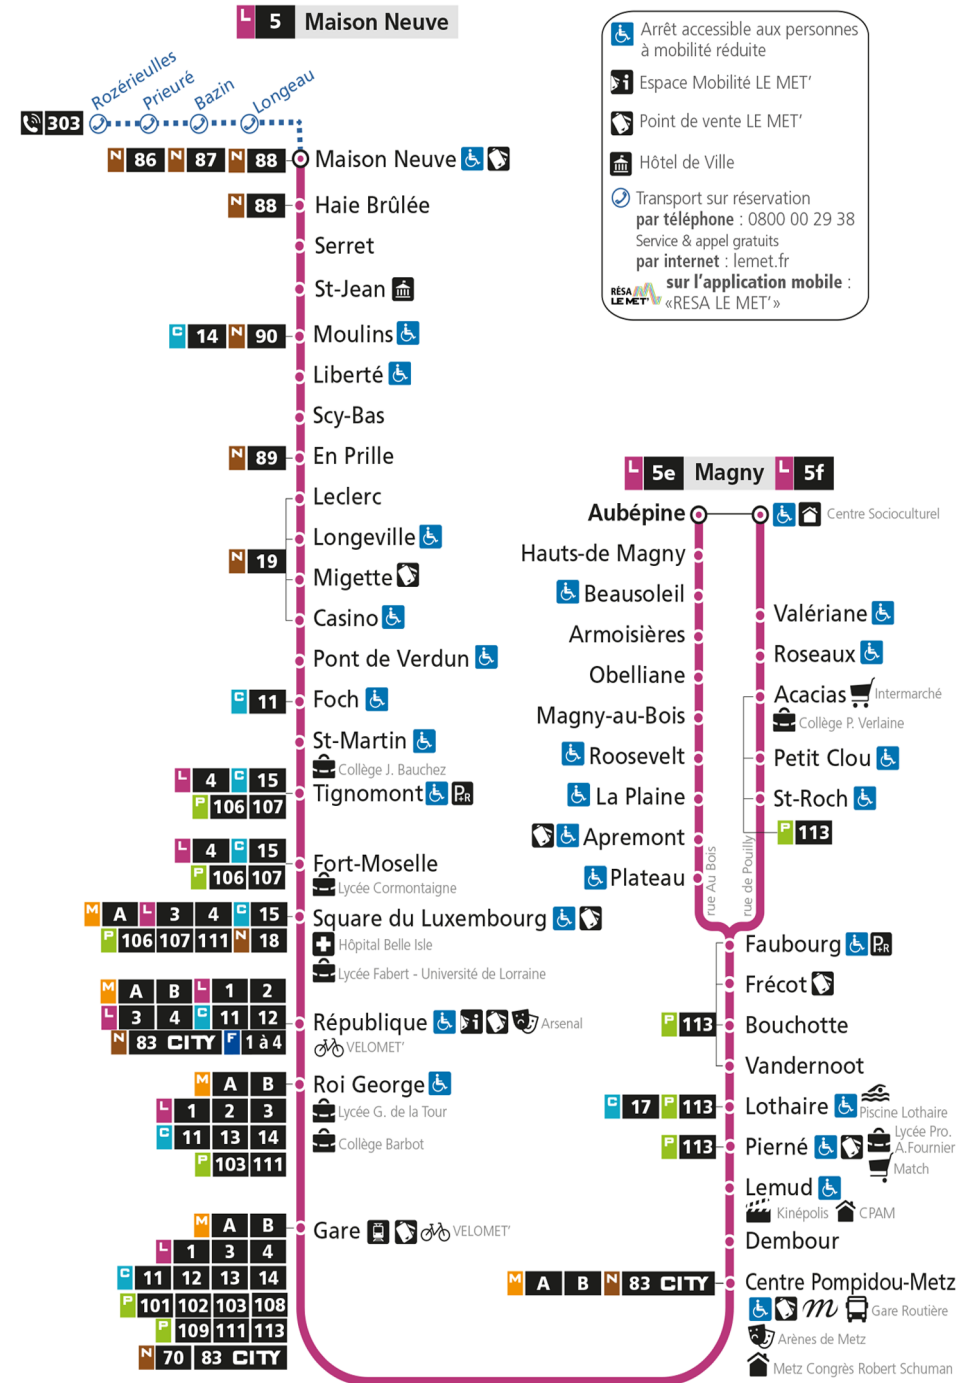

L

5

MAISON NEUVE

arrêt LA PLAINE

Du 30 Août 2021 au 03 Juillet 2022

Du lundi au vendredi - hors jours fériés

4h	5h	6h	7h	8h	9h	10h	11h	12h	13h	14h	15h	16h	17h	18h	19h	20h	21h	22h	23h	00h
	11	28	12	12	27	24	20	13	09	05	06	18	18	20	10	05				
	56	53	26S	33	56	52	46	41	37	32	28	38	38	45	36	42				
			32	59						43	48	58	58							
			51								58									

Samedi - hors jours fériés

4h	5h	6h	7h	8h	9h	10h	11h	12h	13h	14h	15h	16h	17h	18h	19h	20h	21h	22h	23h	00h
	10	24	27	28	29	29	29	29	28	29	29	26	08	06	08	27	15	11		
	53	56	55	58	59	59	59	58	58	58	59	40	37	36	47					

Du lundi au vendredi pendant les petites vacances scolaires - hors jours fériés

4h	5h	6h	7h	8h	9h	10h	11h	12h	13h	14h	15h	16h	17h	18h	19h	20h	21h	22h	23h	00h
	11	28	16	06	18	06	00	22	16	05	18	06	17	05	19	13			12	
	57	54	41	30	42	32	28	50	41	29	42	29	42	30	42	52				
			52			54				53	53		55							

Dimanche et jours fériés

4h	5h	6h	7h	8h	9h	10h	11h	12h	13h	14h	15h	16h	17h	18h	19h	20h	21h	22h	23h	00h
			56	55	55	54	54	30	31	15	15	16	16	16	16	10	13	13		
								59		45	45	46	46	46						

S - Le voyage se termine à FORT MOSELLE.