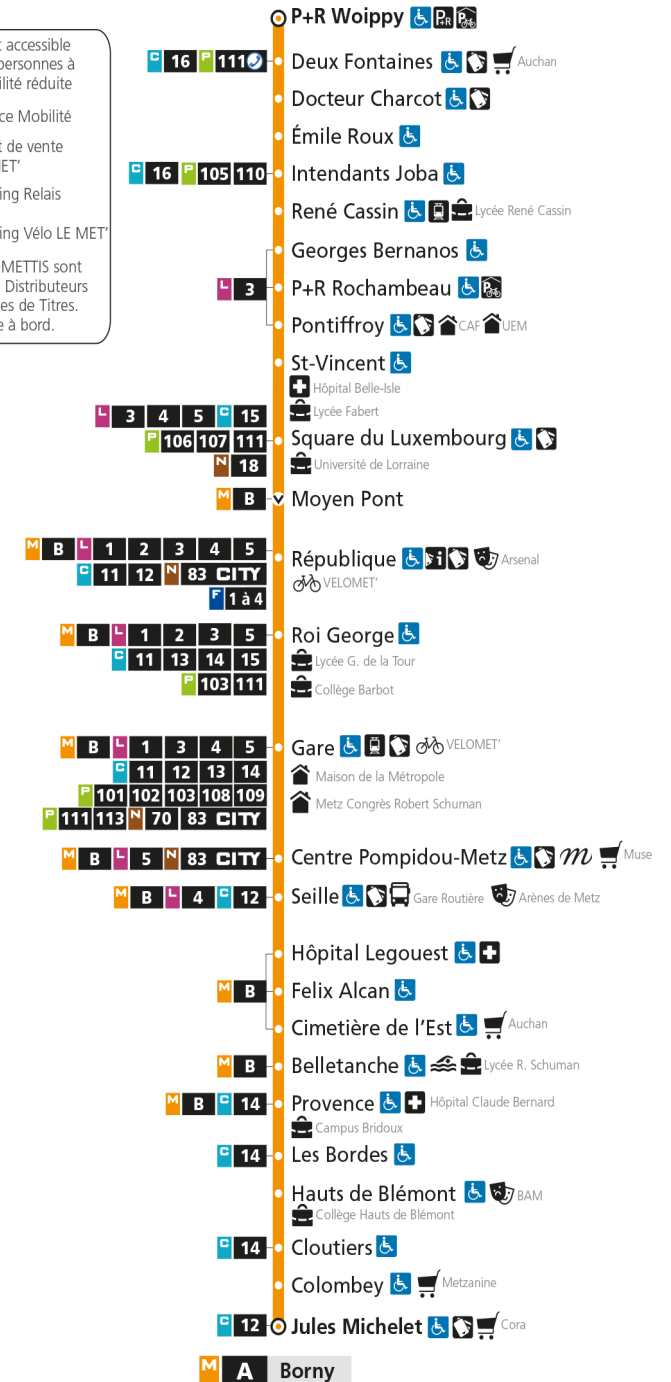

M

A

BORNY

arrêt P+R WOIPPY

Du 30 Août 2021 au 03 Juillet 2022

Du lundi au vendredi - hors jours fériés

4h	5h	6h	7h	8h	9h	10h	11h	12h	13h	14h	15h	16h	17h	18h	19h	20h	21h	22h	23h	00h	
59	33	03	02	01	00	00	00	00	00	00	00	00	01	01	03	03	09	27	27		
		18	09	11	10	10	10	10	10	10	10	11	10	12	13	19	33	57	57		
		33	20	20	20	20	20	20	20	20	20	21	22	22	22	33	57				
		45	29	30	30	30	30	30	30	30	30	31	32	34	34	49					
		55	41	40	40	40	40	40	40	40	40	41	42	44	48						
			51	50	50	50	50	50	50	50	50	51	52	54							

Samedi - hors jours fériés

4h	5h	6h	7h	8h	9h	10h	11h	12h	13h	14h	15h	16h	17h	18h	19h	20h	21h	22h	23h	00h	
	00	01	00	00	00	01	01	01	01	04	07	00	03	06	09	01	07	27	27		
	32	30	20	20	16	16	16	16	12	15	18	10	13	16	20	17	28	57	57		
			40	40	31	31	31	31	22	25	28	21	24	27	32	32	57				
				46	46	46	46	46	33	36	39	31	34	37	45	48					
									43	46	49	42	45	48							
									54	57		52	55	58							

Du lundi au vendredi pendant les petites vacances scolaires - hors jours fériés

4h	5h	6h	7h	8h	9h	10h	11h	12h	13h	14h	15h	16h	17h	18h	19h	20h	21h	22h	23h	00h	
	00	03	06	07	07	07	07	07	07	07	07	07	09	08	09	04	10	28	28		
	33	18	18	19	19	19	19	19	19	19	19	19	21	20	22	20	34	58	57		
		32	29	32	31	31	31	31	31	31	31	31	32	33	34	34	58				
		44	42	43	43	43	43	43	43	43	43	43	44	45	49	50					
		55	54	55	55	55	55	55	55	55	55	56	56	57							

Dimanche et jours fériés

4h	5h	6h	7h	8h	9h	10h	11h	12h	13h	14h	15h	16h	17h	18h	19h	20h	21h	22h	23h	00h	
			58	28	28	28	28	28	28	28	28	28	28	28	28	28	30	00	00		
			58	58	58	58	58	58	58	58	58	58	58	58	58	58	59	30	29		
																		58			

M A Woippy St-Éloy

1. Arrêt accessible aux personnes à mobilité réduite
   - Espace Mobilité
   - Point de vente LE MET'
   - Parking Relais
   - Parking Vélo LE MET'
2. Les stations METTIS sont équipées de Distributeurs Automatiques de Titres. Pas de vente à bord.