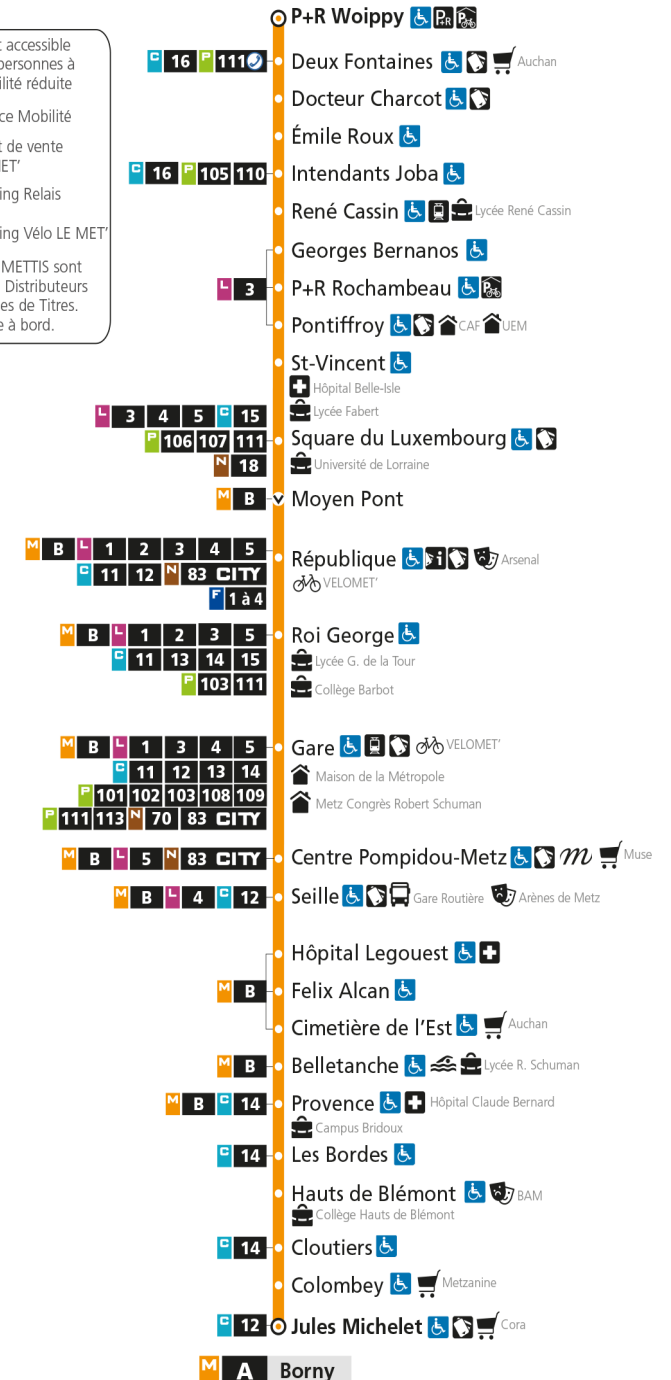

M

A

BORNY

arrêt ROI GEORGE

Du 30 Août 2021 au 03 Juillet 2022

Du lundi au vendredi - hors jours fériés

4h	5h	6h	7h	8h	9h	10h	11h	12h	13h	14h	15h	16h	17h	18h	19h	20h	21h	22h	23h	00h
	18	22	04	03	01	01	01	01	01	01	01	01	03	04	03	06	07	15	15	15
	52	37	15	13	11	11	11	11	11	11	11	12	14	14	13	21	27	45	45	
		52	23	23	21	21	21	21	21	21	22	24	23	22	37	51				
			32	33	31	31	31	31	31	31	33	33	33	32	51					
			42	42	41	41	41	41	41	41	43	44	43	41						
			51	52	51	51	51	51	51	51	53	54	54	52						

Samedi - hors jours fériés

4h	5h	6h	7h	8h	9h	10h	11h	12h	13h	14h	15h	16h	17h	18h	19h	20h	21h	22h	23h	00h
	19	20	19	19	19	05	05	05	05	02	05	08	01	04	07	03	06	15	15	15
	51	49	39	39	35	20	20	20	20	13	16	19	11	14	17	19	25	45	45	
			59	59	50	35	35	35	31	23	26	29	22	25	28	35	46			
					50	50	50	41	34	37	40	32	35	38	50					
								52	44	47	50	43	46	50						
									55	58		53	56							

Du lundi au vendredi pendant les petites vacances scolaires - hors jours fériés

4h	5h	6h	7h	8h	9h	10h	11h	12h	13h	14h	15h	16h	17h	18h	19h	20h	21h	22h	23h	00h
	18	21	02	02	03	03	03	03	03	03	03	03	03	04	04	06	07	15	15	14
	51	36	14	14	15	15	15	15	15	15	15	15	15	16	16	21	27	45	45	
		50	26	27	27	27	27	27	27	27	27	27	28	28	28	37	51			
			38	39	39	39	39	39	39	39	39	39	40	40	40	51				
			49	52	51	51	51	51	51	51	51	51	52	52	51					

Dimanche et jours fériés

4h	5h	6h	7h	8h	9h	10h	11h	12h	13h	14h	15h	16h	17h	18h	19h	20h	21h	22h	23h	00h
				15	15	15	15	15	15	15	15	15	15	15	15	15	16	16	16	14
				45	45	45	45	45	45	45	45	45	45	45	45	45	46	46	45	

M A Woippy St-Éloy

- Arrêt accessible aux personnes à mobilité réduite
- Espace Mobilité
- Point de vente LE MET'
- Parking Relais
- Parking Vélo LE MET'

Les stations METTIS sont équipées de Distributeurs Automatiques de Titres. Pas de vente à bord.