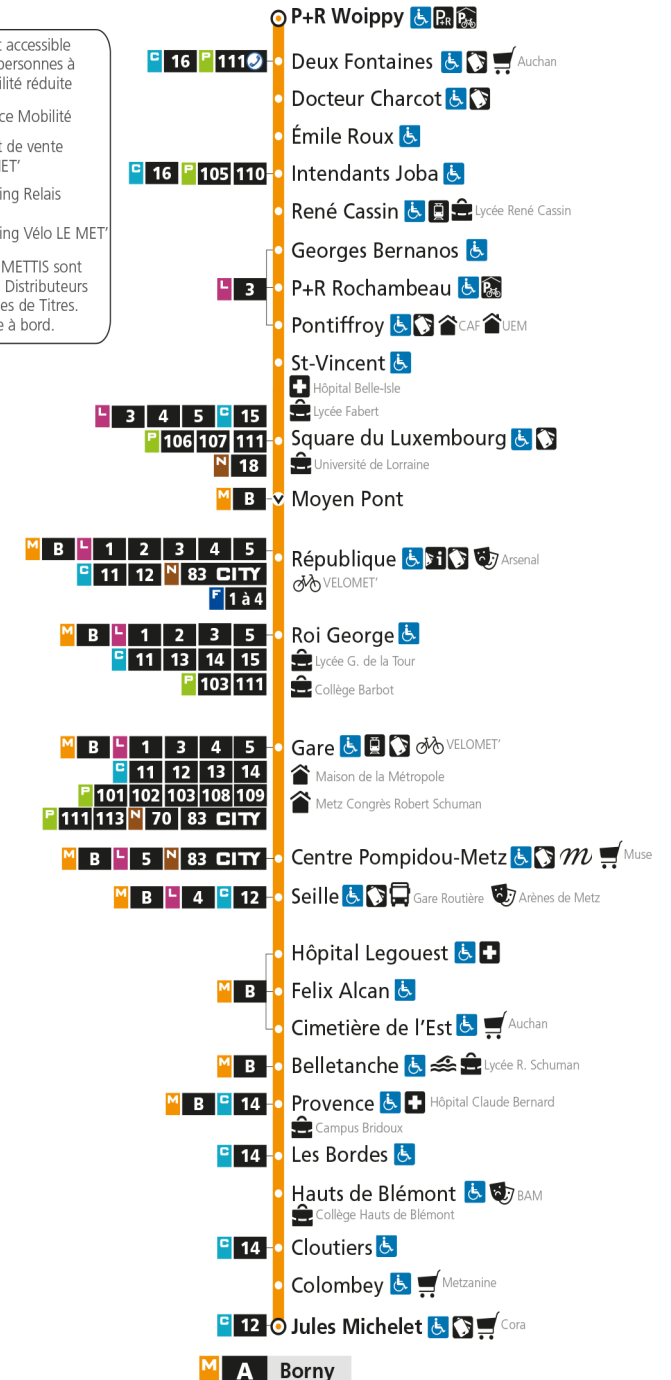

M

A

BORNY

arrêt **FELIX ALCAN**

Du 30 Août 2021 au 03 Juillet 2022

Du lundi au vendredi - hors jours fériés

4h	5h	6h	7h	8h	9h	10h	11h	12h	13h	14h	15h	16h	17h	18h	19h	20h	21h	22h	23h	00h
	25	29	11	11	08	08	08	08	08	08	08	08	00	01	01	13	14	22	22	22
	59	44	22	20	18	18	18	18	18	18	18	19	10	11	10	28	34	52	52	
		59	30	30	28	28	28	28	28	28	28	29	21	21	20	44	58			
			39	40	38	38	38	38	38	38	38	40	31	30	29	58				
			50	49	48	48	48	48	48	48	48	50	40	40	39					
			59	59	58	58	58	58	58	58	58		51	50	48					
															59					

Samedi - hors jours fériés

4h	5h	6h	7h	8h	9h	10h	11h	12h	13h	14h	15h	16h	17h	18h	19h	20h	21h	22h	23h	00h
	26	27	26	06	06	12	12	12	12	09	02	05	08	00	03	10	12	22	22	22
	58	56	46	26	26	27	27	27	27	20	12	15	18	11	14	26	32	52	52	
				46	42	42	42	42	38	30	23	26	29	21	24	41	53			
				57	57	57	57	48	41	33	36	39	32	35	56					
								59	51	44	47	50	42	45						
									54	57		53	57							

Du lundi au vendredi pendant les petites vacances scolaires - hors jours fériés

4h	5h	6h	7h	8h	9h	10h	11h	12h	13h	14h	15h	16h	17h	18h	19h	20h	21h	22h	23h	00h
	25	28	09	09	10	10	10	10	10	10	10	10	10	11	11	13	14	22	22	21
	58	43	21	21	22	22	22	22	22	22	22	22	22	23	23	28	34	52	52	
		57	33	34	34	34	34	34	34	34	34	34	35	35	35	44	58			
			45	46	46	46	46	46	46	46	46	46	47	47	47	58				
			56	59	58	58	58	58	58	58	58	58	59	59	58					

Dimanche et jours fériés

4h	5h	6h	7h	8h	9h	10h	11h	12h	13h	14h	15h	16h	17h	18h	19h	20h	21h	22h	23h	00h
				24	24	24	24	24	24	24	24	24	24	24	24	24	25	25	25	23
				54	54	54	54	54	54	54	54	54	54	54	54	54	55	55	54	

M A Woippy St-Éloy

1. Arrêt accessible aux personnes à mobilité réduite
   - Espace Mobilité
   - Point de vente LE MET'
   - Parking Relais
   - Parking Vélo LE MET'
2. Les stations METTIS sont équipées de Distributeurs Automatiques de Titres. Pas de vente à bord.