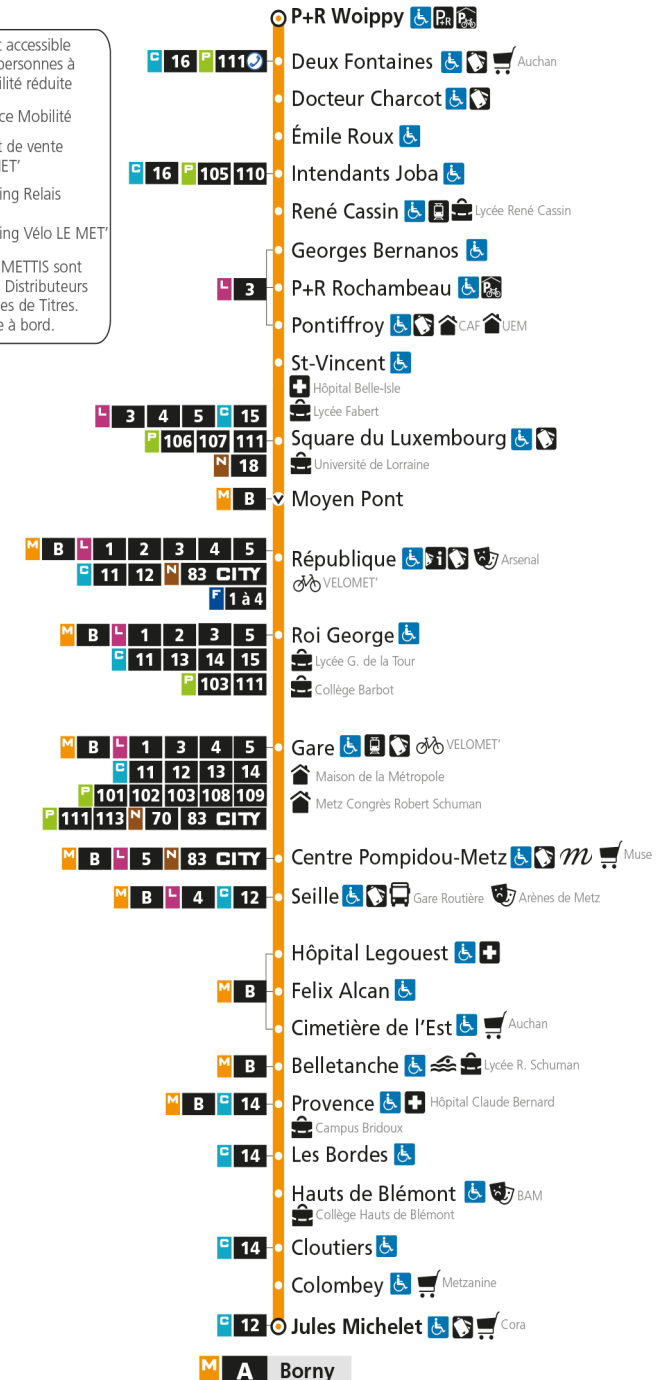

M

A

BORNY

arrêt GARE

Du 30 Août 2021 au 03 Juillet 2022

Du lundi au vendredi - hors jours fériés

4h	5h	6h	7h	8h	9h	10h	11h	12h	13h	14h	15h	16h	17h	18h	19h	20h	21h	22h	23h	00h
	20	24	06	05	03	03	03	03	03	03	03	03	05	06	05	08	09	17	17	17
	54	39	17	15	13	13	13	13	13	13	13	14	16	16	15	23	29	47	47	
		54	25	25	23	23	23	23	23	23	23	24	26	25	24	39	53			
			34	35	33	33	33	33	33	33	33	35	35	35	34	53				
			44	44	43	43	43	43	43	43	43	45	46	45	43					
			53	54	53	53	53	53	53	53	53	55	56	56	54					

Samedi - hors jours fériés

4h	5h	6h	7h	8h	9h	10h	11h	12h	13h	14h	15h	16h	17h	18h	19h	20h	21h	22h	23h	00h
	21	22	21	01	01	07	07	07	07	04	07	00	03	06	09	05	07	17	17	17
	53	51	41	21	21	22	22	22	22	15	18	10	13	16	19	21	27	47	47	
				41	37	37	37	37	33	25	28	21	24	27	30	36	48			
					52	52	52	52	43	36	39	31	34	37	40	51				
									54	46	49	42	45	48	52					
										57	52	55	58							

Du lundi au vendredi pendant les petites vacances scolaires - hors jours fériés

4h	5h	6h	7h	8h	9h	10h	11h	12h	13h	14h	15h	16h	17h	18h	19h	20h	21h	22h	23h	00h
	20	23	04	04	05	05	05	05	05	05	05	05	05	06	06	08	09	17	17	16
	53	38	16	16	17	17	17	17	17	17	17	17	17	18	18	23	29	47	47	
			52	28	29	29	29	29	29	29	29	29	29	30	30	30	39	53		
				40	41	41	41	41	41	41	41	41	41	42	42	42	53			
				51	54	53	53	53	53	53	53	53	53	54	54	53				

Dimanche et jours fériés

4h	5h	6h	7h	8h	9h	10h	11h	12h	13h	14h	15h	16h	17h	18h	19h	20h	21h	22h	23h	00h
				17	17	17	17	17	17	17	17	17	17	17	17	17	18	18	18	16
				47	47	47	47	47	47	47	47	47	47	47	47	47	48	48	47	

M A Woippy St-Éloy

1. Arrêt accessible aux personnes à mobilité réduite
   - Espace Mobilité
   - Point de vente LE MET'
   - Parking Relais
   - Parking Vélo LE MET'
2. Les stations METTIS sont équipées de Distributeurs Automatiques de Titres. Pas de vente à bord.