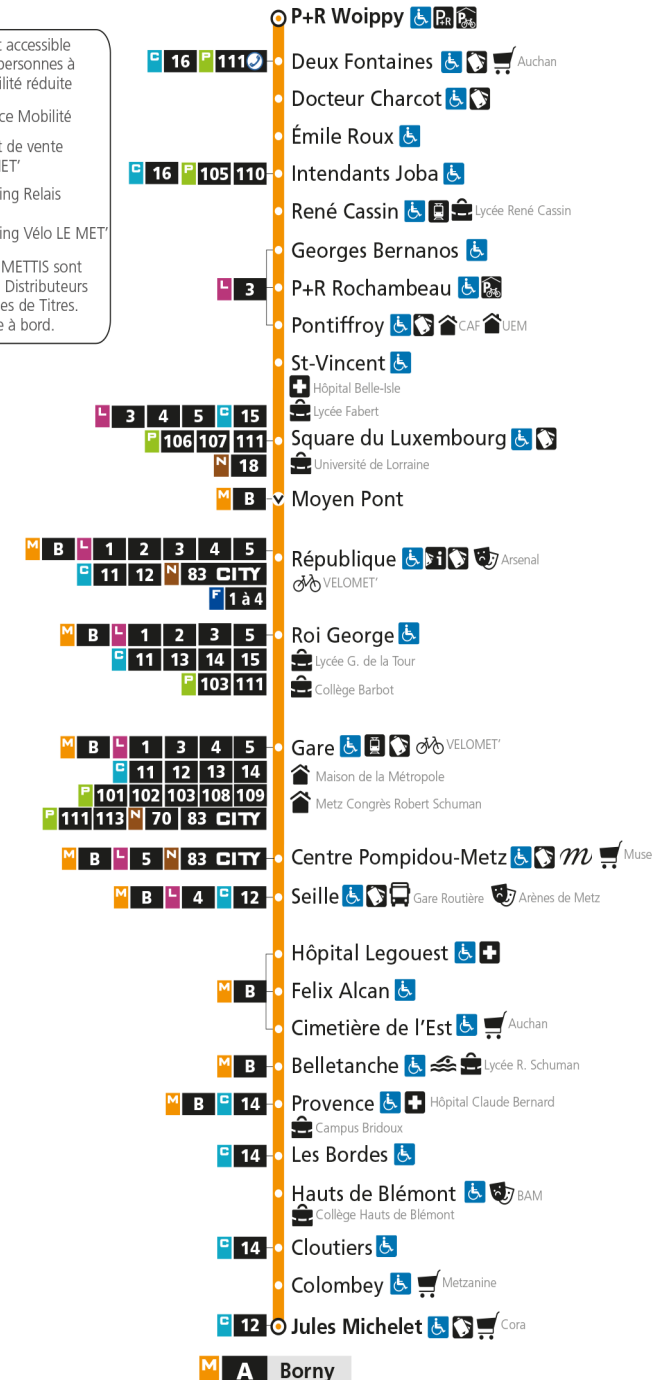

A

BORNY

arrêt CENTRE POMPIDOU METZ

Du 30 Août 2021 au 03 Juillet 2022

Du lundi au vendredi - hors jours fériés

4h	5h	6h	7h	8h	9h	10h	11h	12h	13h	14h	15h	16h	17h	18h	19h	20h	21h	22h	23h	00h
	21	25	07	06	04	04	04	04	04	04	04	04	06	07	06	09	10	18	18	18
	55	40	18	16	14	14	14	14	14	14	14	15	17	17	16	24	30	48	48	
		55	26	26	24	24	24	24	24	24	24	25	27	26	25	40	54			
			35	36	34	34	34	34	34	34	34	36	36	36	35	54				
			45	45	44	44	44	44	44	44	44	46	47	46	44					
			54	55	54	54	54	54	54	54	54	56	57	57	55					

Samedi - hors jours fériés

4h	5h	6h	7h	8h	9h	10h	11h	12h	13h	14h	15h	16h	17h	18h	19h	20h	21h	22h	23h	00h
	22	23	22	02	02	08	08	08	08	05	08	01	04	07	10	06	08	18	18	18
	54	52	42	22	22	23	23	23	23	16	19	11	14	17	20	22	28	48	48	
				42	38	38	38	38	34	26	29	22	25	28	31	37	49			
				53	53	53	53	44	37	40	32	35	38	41	52					
								55	47	50	43	46	49	53						
								58	53	56	59									

Du lundi au vendredi pendant les petites vacances scolaires - hors jours fériés

4h	5h	6h	7h	8h	9h	10h	11h	12h	13h	14h	15h	16h	17h	18h	19h	20h	21h	22h	23h	00h
	21	24	05	05	06	06	06	06	06	06	06	06	06	07	07	09	10	18	18	17
	54	39	17	17	18	18	18	18	18	18	18	18	18	19	19	24	30	48	48	
		53	29	30	30	30	30	30	30	30	30	30	31	31	31	40	54			
			41	42	42	42	42	42	42	42	42	42	43	43	43	54				
			52	55	54	54	54	54	54	54	54	54	55	55	54					

Dimanche et jours fériés

4h	5h	6h	7h	8h	9h	10h	11h	12h	13h	14h	15h	16h	17h	18h	19h	20h	21h	22h	23h	00h
				19	19	19	19	19	19	19	19	19	19	19	19	19	20	20	20	18
				49	49	49	49	49	49	49	49	49	49	49	49	49	50	50	49	

M A Woippy St-Éloy

- Arrêt accessible aux personnes à mobilité réduite
- Espace Mobilité
- Point de vente LE MET'
- Parking Relais
- Parking Vélo LE MET'

Les stations METTIS sont équipées de Distributeurs Automatiques de Titres. Pas de vente à bord.