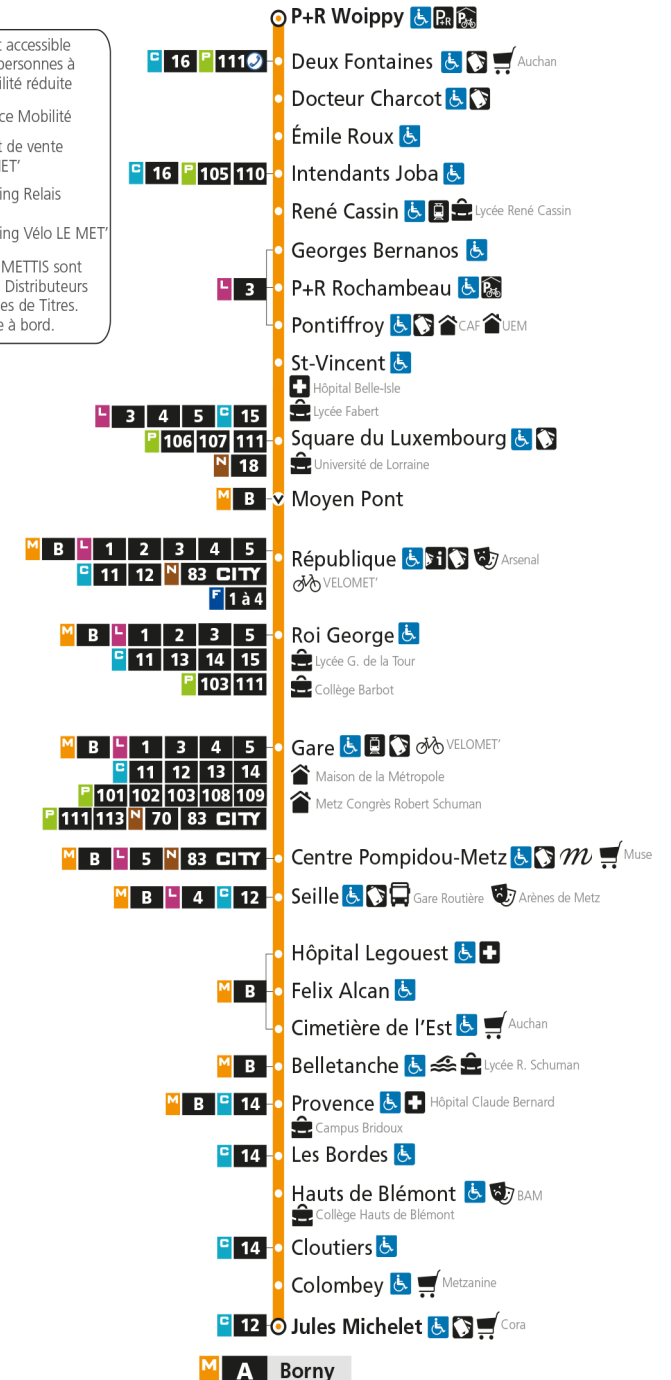

M

A

BORNY

arrêt DOCTEUR CHARCOT

Du 30 Août 2021 au 03 Juillet 2022

Du lundi au vendredi - hors jours fériés

4h	5h	6h	7h	8h	9h	10h	11h	12h	13h	14h	15h	16h	17h	18h	19h	20h	21h	22h	23h	00h	
	00	04	04	03	02	02	02	02	02	02	02	02	03	03	04	04	10	28	28		
	34	19	11	13	12	12	12	12	12	12	12	13	12	13	14	20	34	58	58		
		34	22	22	22	22	22	22	22	22	23	24	23	23	23	34	58				
		46	31	32	32	32	32	32	32	32	33	34	35	35	35	50					
		56	43	42	42	42	42	42	42	42	42	43	44	45	49						
			53	52	52	52	52	52	52	52	52	53	54	55							

Samedi - hors jours fériés

4h	5h	6h	7h	8h	9h	10h	11h	12h	13h	14h	15h	16h	17h	18h	19h	20h	21h	22h	23h	00h	
	01	02	01	01	01	02	02	02	02	05	08	01	04	07	10	02	08	28	28		
	33	31	21	21	17	17	17	17	13	16	19	11	14	17	21	18	29	58	58		
			41	41	32	32	32	32	23	26	29	22	25	28	33	33	58				
				47	47	47	47	47	34	37	40	32	35	38	46	49					
									44	47	50	43	46	49							
									55	58		53	56	59							

Du lundi au vendredi pendant les petites vacances scolaires - hors jours fériés

4h	5h	6h	7h	8h	9h	10h	11h	12h	13h	14h	15h	16h	17h	18h	19h	20h	21h	22h	23h	00h	
	01	04	08	09	09	09	09	09	09	09	09	09	10	09	10	05	11	29	29		
	34	19	20	21	21	21	21	21	21	21	21	21	22	21	23	21	35	59	58		
		33	31	34	33	33	33	33	33	33	33	33	33	34	35	35	59				
		45	44	45	45	45	45	45	45	45	45	45	45	46	50	51					
		56	56	57	57	57	57	57	57	57	57	57	57	58							

Dimanche et jours fériés

4h	5h	6h	7h	8h	9h	10h	11h	12h	13h	14h	15h	16h	17h	18h	19h	20h	21h	22h	23h	00h	
				00	00	00	00	00	00	00	00	00	00	00	00	00	01	02	02	00	
				30	30	30	30	30	30	30	30	30	30	30	30	30	32	32	31		

M A Woippy St-Éloy

1. Arrêt accessible aux personnes à mobilité réduite
   - Espace Mobilité
   - Point de vente LE MET'
   - Parking Relais
   - Parking Vélo LE MET'
2. Les stations METTIS sont équipées de Distributeurs Automatiques de Titres. Pas de vente à bord.