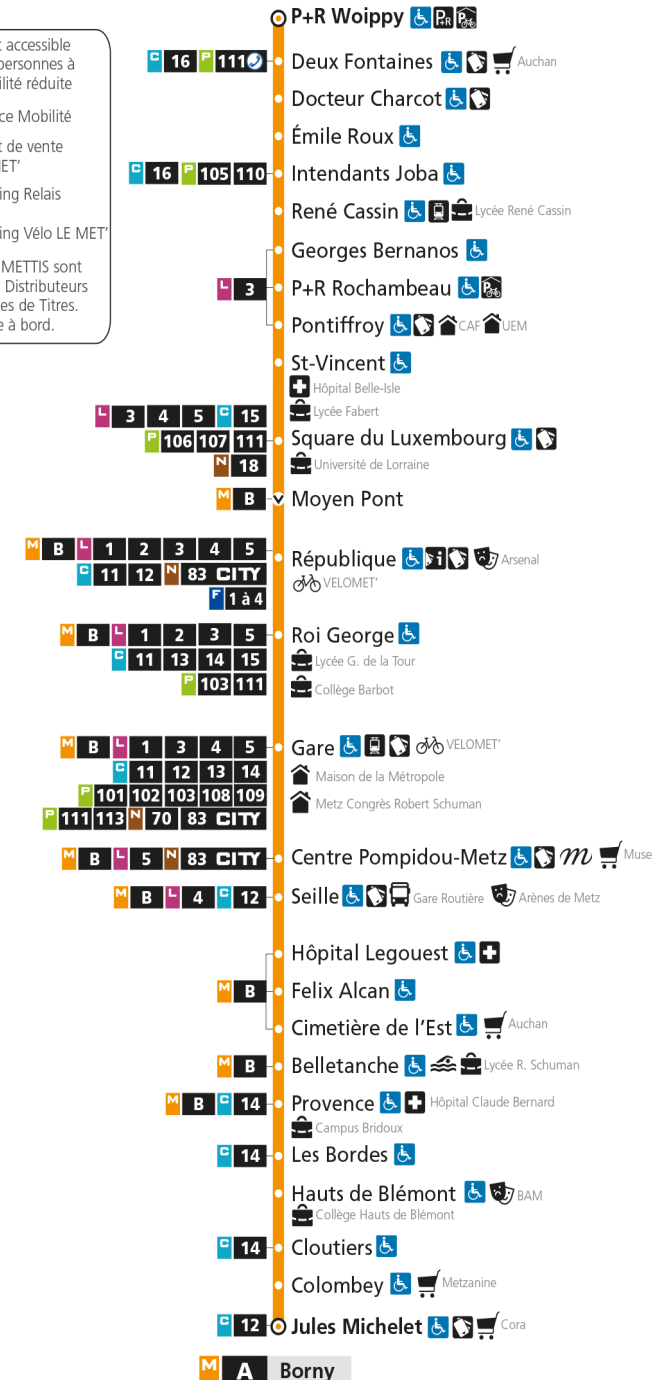

M

A

BORNY

arrêt LES BORDES

Du 30 Août 2021 au 03 Juillet 2022

Du lundi au vendredi - hors jours fériés

4h	5h	6h	7h	8h	9h	10h	11h	12h	13h	14h	15h	16h	17h	18h	19h	20h	21h	22h	23h	00h
	30	04	04	05	04	03	03	03	03	03	03	04	05	06	06	04	03	03	27	27
		34	17	16	13	13	13	13	13	13	13	14	15	16	16	18	19	27	57	
		49	28	25	23	23	23	23	23	23	23	24	26	26	26	33	39	57		
			36	35	33	33	33	33	33	33	33	34	36	35	35	49				
			45	45	43	43	43	43	43	43	43	45	45	45	44					
			56	54	53	53	53	53	53	53	54	55	56	55	53					

Samedi - hors jours fériés

4h	5h	6h	7h	8h	9h	10h	11h	12h	13h	14h	15h	16h	17h	18h	19h	20h	21h	22h	23h	00h
	31	03	01	11	11	02	02	02	02	04	07	10	02	05	08	02	01	26	26	26
		32	31	31	31	17	17	17	17	14	17	20	13	16	19	15	17	56	56	
			51	51	47	32	32	32	32	25	28	31	23	26	29	31	36			
					47	47	47	47	43	35	38	41	34	37	40	46	57			
									53	46	49	52	44	47	50					
									56	59		55	58							

Du lundi au vendredi pendant les petites vacances scolaires - hors jours fériés

4h	5h	6h	7h	8h	9h	10h	11h	12h	13h	14h	15h	16h	17h	18h	19h	20h	21h	22h	23h	00h
	31	04	03	02	05	04	04	04	04	04	04	04	04	05	05	04	04	04	28	27
		34	15	15	16	16	16	16	16	16	16	16	16	17	17	19	20	28	58	
		49	27	27	28	28	28	28	28	28	28	28	28	29	29	34	40	58		
			39	40	40	40	40	40	40	40	40	40	41	41	41	50				
			51	52	52	52	52	52	52	52	52	52	52	53	53	53				

Dimanche et jours fériés

4h	5h	6h	7h	8h	9h	10h	11h	12h	13h	14h	15h	16h	17h	18h	19h	20h	21h	22h	23h	00h
				28	28	28	28	28	28	28	28	28	28	28	28	28	29	29	29	27
				58	58	58	58	58	58	58	58	58	58	58	58	58	59	59	58	

M A Woippy St-Éloy

- Arrêt accessible aux personnes à mobilité réduite
- Espace Mobilité
- Point de vente LE MET'
- Parking Relais
- Parking Vélo LE MET'

Les stations METTIS sont équipées de Distributeurs Automatiques de Titres. Pas de vente à bord.