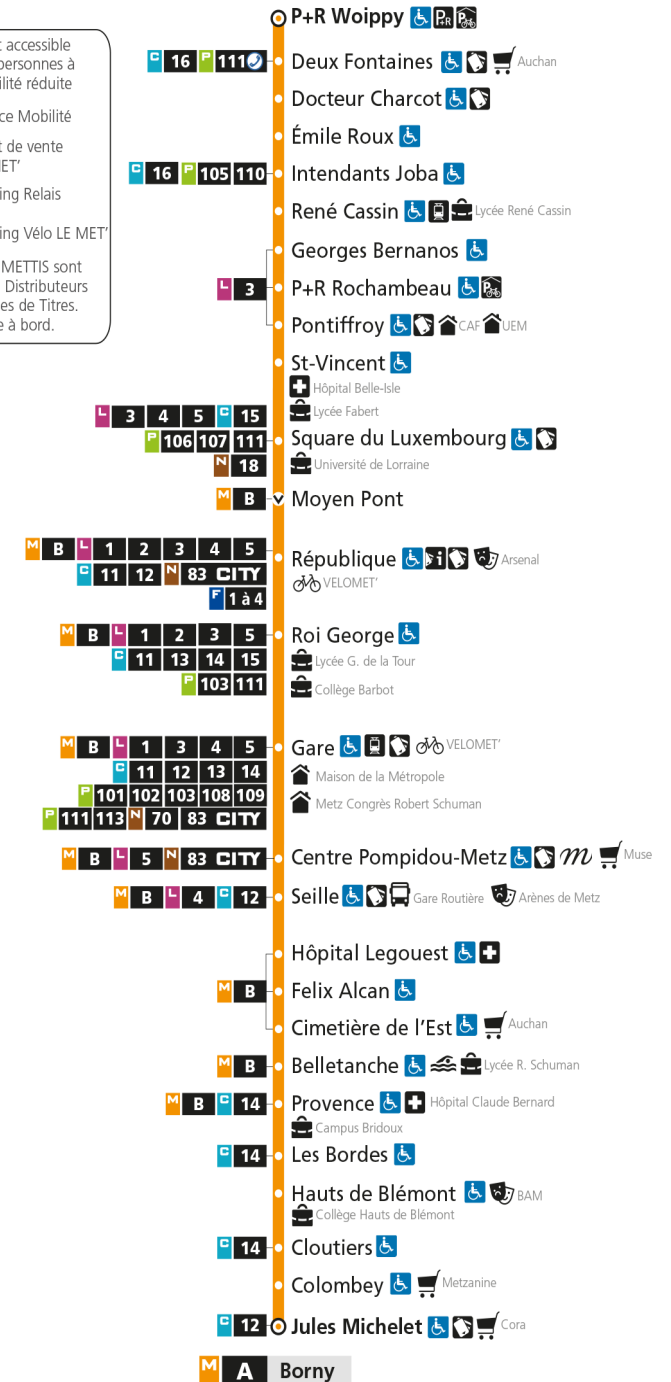

M

A

BORNY

arrêt RENE CASSIN

Du 30 Août 2021 au 03 Juillet 2022

Du lundi au vendredi - hors jours fériés

4h	5h	6h	7h	8h	9h	10h	11h	12h	13h	14h	15h	16h	17h	18h	19h	20h	21h	22h	23h	00h
	06	10	02	09	08	08	08	08	08	08	08	08	09	00	00	09	15	03	03	03
	40	25	10	19	18	18	18	18	18	18	18	19	18	09	09	25	39	33	33	
		40	17	28	28	28	28	28	28	28	29	30	19	19	39					
		52	28	38	38	38	38	38	38	38	39	40	29	28	55					
			37	48	48	48	48	48	48	48	49	50	40	40						
			49	58	58	58	58	58	58	58	59		50	54						
			59																	

Samedi - hors jours fériés

4h	5h	6h	7h	8h	9h	10h	11h	12h	13h	14h	15h	16h	17h	18h	19h	20h	21h	22h	23h	00h
	07	08	07	07	07	08	08	08	08	01	04	07	10	02	05	08	14	04	04	04
	39	37	27	27	23	23	23	23	19	11	14	17	20	13	16	24	35	34	34	
			47	47	38	38	38	38	29	22	25	28	31	23	27	39				
				53	53	53	53	40	32	35	38	41	34	39	55					
								50	43	46	49	52	44	52						
								53	56	59		55								

Du lundi au vendredi pendant les petites vacances scolaires - hors jours fériés

4h	5h	6h	7h	8h	9h	10h	11h	12h	13h	14h	15h	16h	17h	18h	19h	20h	21h	22h	23h	00h
	07	10	02	02	03	03	03	03	03	03	03	03	03	03	04	10	16	04	04	03
	40	25	14	15	15	15	15	15	15	15	15	15	16	15	16	26	40	34	34	
		39	26	27	27	27	27	27	27	27	27	27	28	27	28	40				
		51	37	40	39	39	39	39	39	39	39	39	39	40	40	56				
			50	51	51	51	51	51	51	51	51	51	51	52	55					

Dimanche et jours fériés

4h	5h	6h	7h	8h	9h	10h	11h	12h	13h	14h	15h	16h	17h	18h	19h	20h	21h	22h	23h	00h
				06	06	06	06	06	06	06	06	06	06	06	06	06	07	08	08	06
				36	36	36	36	36	36	36	36	36	36	36	36	36	38	38	37	

M A Woippy St-Éloy

1. Arrêt accessible aux personnes à mobilité réduite
   - Espace Mobilité
   - Point de vente LE MET'
   - Parking Relais
   - Parking Vélo LE MET'
2. Les stations METTIS sont équipées de Distributeurs Automatiques de Titres. Pas de vente à bord.