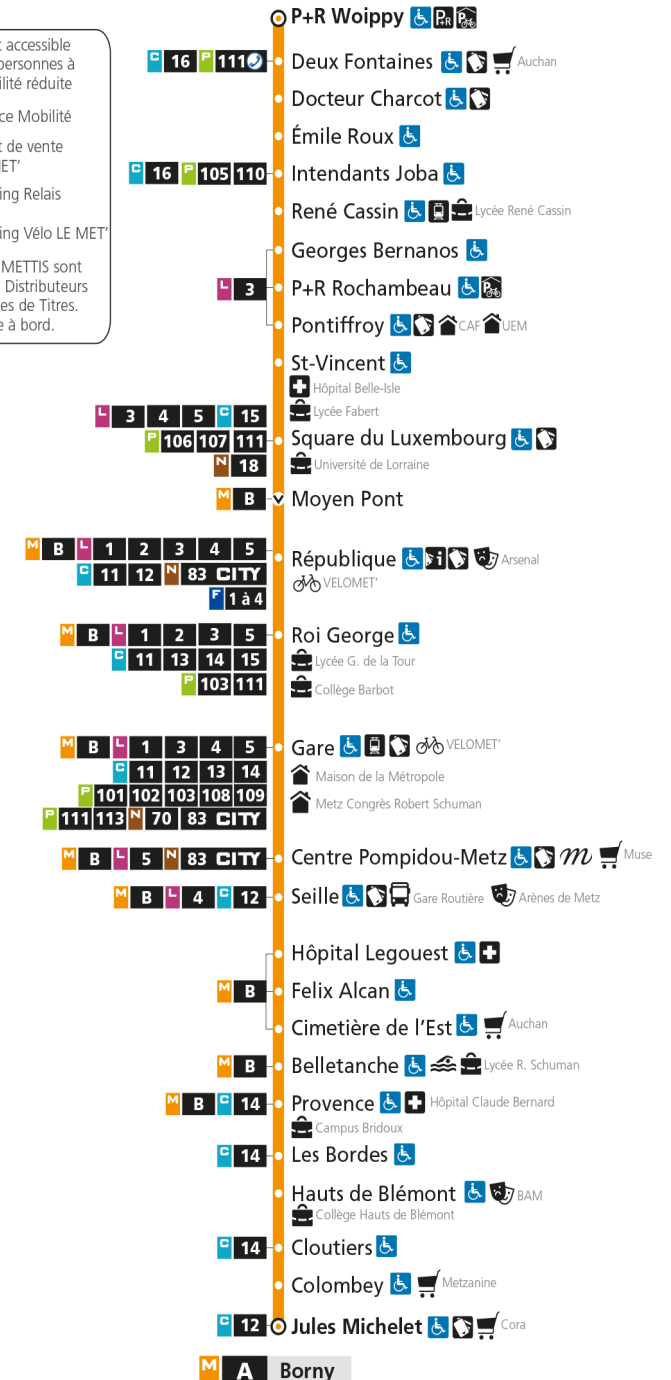

M

A

BORNY

arrêt CIMETIERE DE L'EST

Du 30 Août 2021 au 03 Juillet 2022

Du lundi au vendredi - hors jours fériés

4h	5h	6h	7h	8h	9h	10h	11h	12h	13h	14h	15h	16h	17h	18h	19h	20h	21h	22h	23h	00h
	26	00	00	01	00	09	09	09	09	09	09	09	01	02	02	00	15	23	23	23
		30	12	12	09	19	19	19	19	19	19	20	11	12	11	14	35	53	53	
		45	23	21	19	29	29	29	29	29	29	30	22	22	21	29	59			
			31	31	29	39	39	39	39	39	39	41	32	31	30	45				
			40	41	39	49	49	49	49	49	49	51	41	41	40	59				
			52	50	49	59	59	59	59	59	59		52	51	49					
					59															

Samedi - hors jours fériés

4h	5h	6h	7h	8h	9h	10h	11h	12h	13h	14h	15h	16h	17h	18h	19h	20h	21h	22h	23h	00h
	27	28	27	07	07	13	13	13	13	00	03	06	09	01	04	11	13	23	23	23
	59	57	47	27	27	28	28	28	28	10	13	16	19	12	15	27	33	53	53	
				47	43	43	43	43	39	21	24	27	30	22	25	42	54			
				58	58	58	58	49	31	34	37	40	33	36	57					
									42	45	48	51	43	46						
									52	55	58		54	58						

Du lundi au vendredi pendant les petites vacances scolaires - hors jours fériés

4h	5h	6h	7h	8h	9h	10h	11h	12h	13h	14h	15h	16h	17h	18h	19h	20h	21h	22h	23h	00h
	26	29	10	10	00	11	11	11	11	11	11	11	11	00	00	14	15	23	23	22
	59	44	22	22	11	23	23	23	23	23	23	23	23	12	12	29	35	53	53	
		58	34	35	23	35	35	35	35	35	35	35	36	24	24	45	59			
			46	47	35	47	47	47	47	47	47	47	48	36	36	59				
			57		47	59	59	59	59	59	59	59		48	48					
				59																

Dimanche et jours fériés

4h	5h	6h	7h	8h	9h	10h	11h	12h	13h	14h	15h	16h	17h	18h	19h	20h	21h	22h	23h	00h
				25	25	25	25	25	25	25	25	25	25	25	25	25	26	26	26	24
				55	55	55	55	55	55	55	55	55	55	55	55	55	56	56	55	

M A Woippy St-Éloy

- Arrêt accessible aux personnes à mobilité réduite
- Espace Mobilité
- Point de vente LE MET'
- Parking Relais
- Parking Vélo LE MET'

Les stations METTIS sont équipées de Distributeurs Automatiques de Titres. Pas de vente à bord.