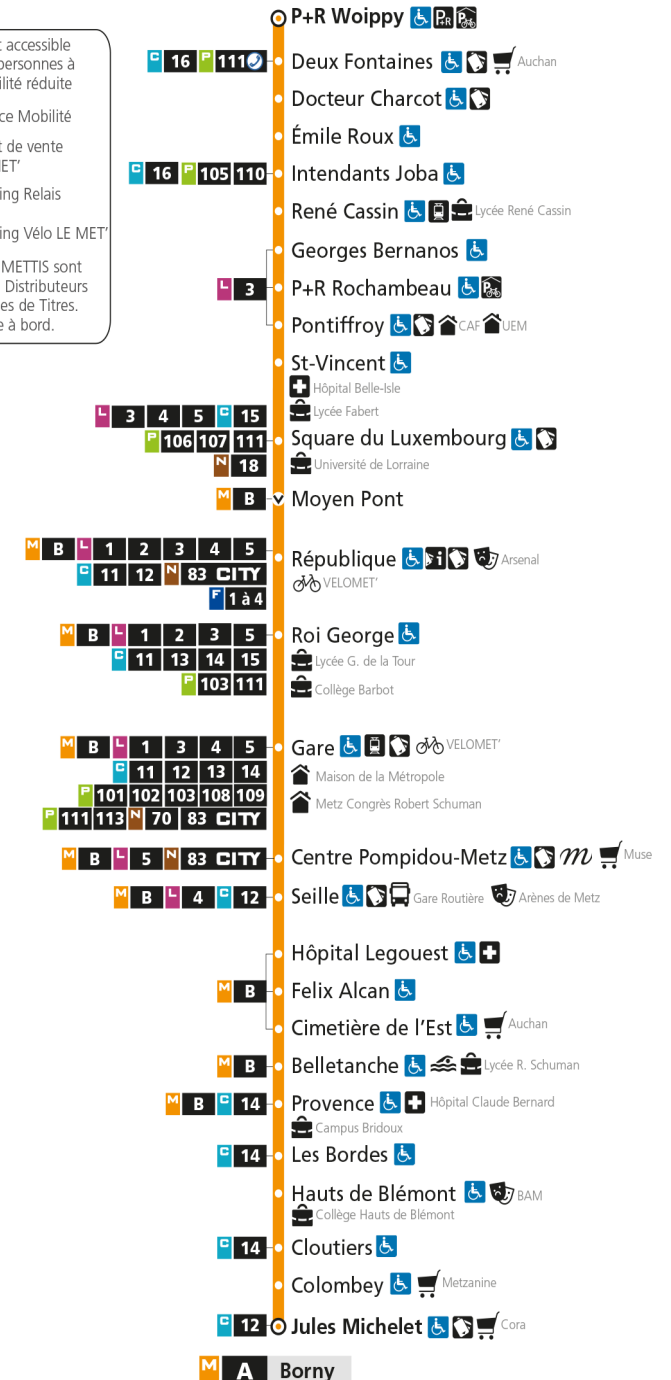

M

A

BORNY
arrêt REPUBLIQUE

Du 30 Août 2021 au 03 Juillet 2022

Du lundi au vendredi - hors jours fériés

4h	5h	6h	7h	8h	9h	10h	11h	12h	13h	14h	15h	16h	17h	18h	19h	20h	21h	22h	23h	00h
	17	21	03	01	00	00	00	00	00	00	00	00	01	02	02	05	06	14	14	14
	51	36	13	11	10	10	10	10	10	10	10	10	12	12	12	20	26	44	44	
		51	21	21	20	20	20	20	20	20	20	20	22	21	21	36	50			
			30	31	30	30	30	30	30	30	30	31	31	31	31	50				
			40	40	40	40	40	40	40	40	40	41	42	41	40					
			49	50	50	50	50	50	50	50	50	51	52	52	51					

Samedi - hors jours fériés

4h	5h	6h	7h	8h	9h	10h	11h	12h	13h	14h	15h	16h	17h	18h	19h	20h	21h	22h	23h	00h
	17	18	17	17	17	03	03	03	03	00	03	06	09	02	05	02	05	14	14	14
	49	47	37	37	33	18	18	18	18	11	14	17	20	12	15	18	24	44	44	
			57	57	48	33	33	33	29	21	24	27	30	23	26	34	45			
					48	48	48	39	32	35	38	41	33	37	49					
								50	42	45	48	51	44	49						
									53	56	59		54							

Du lundi au vendredi pendant les petites vacances scolaires - hors jours fériés

4h	5h	6h	7h	8h	9h	10h	11h	12h	13h	14h	15h	16h	17h	18h	19h	20h	21h	22h	23h	00h
	17	20	01	01	02	02	02	02	02	02	02	02	02	02	02	05	06	14	14	13
	50	35	13	13	14	14	14	14	14	14	14	14	14	14	14	20	26	44	44	
		49	25	26	26	26	26	26	26	26	26	26	27	26	26	36	50			
			37	38	38	38	38	38	38	38	38	38	39	38	38	50				
			48	51	50	50	50	50	50	50	50	50	50	50	50					

Dimanche et jours fériés

4h	5h	6h	7h	8h	9h	10h	11h	12h	13h	14h	15h	16h	17h	18h	19h	20h	21h	22h	23h	00h
				14	14	14	14	14	14	14	14	14	14	14	14	14	15	15	15	13
				44	44	44	44	44	44	44	44	44	44	44	44	44	45	45	44	

M A Woippy St-Éloy

- Arrêt accessible aux personnes à mobilité réduite
- Espace Mobilité
- Point de vente LE MET'
- Parking Relais
- Parking Vélo LE MET'

Les stations METTIS sont équipées de Distributeurs Automatiques de Titres. Pas de vente à bord.