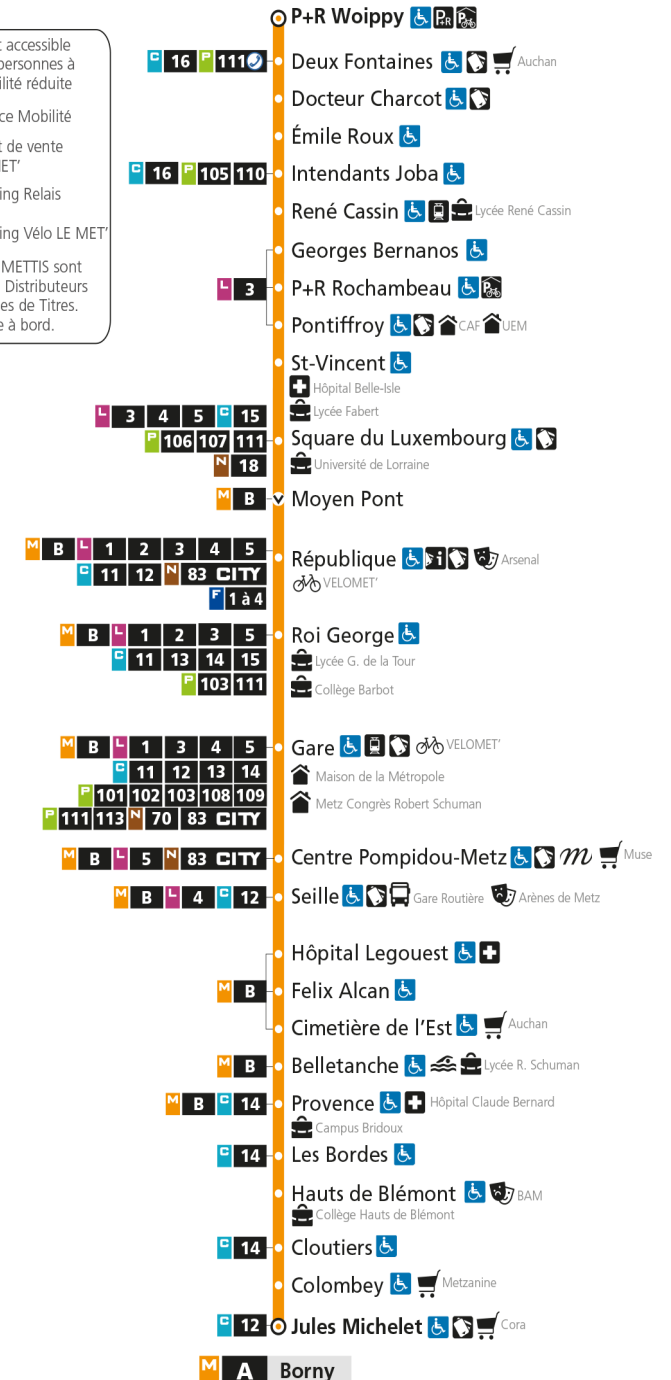

M

A

BORNY

arrêt BELLETANCHE

Du 30 Août 2021 au 03 Juillet 2022

Du lundi au vendredi - hors jours fériés

4h	5h	6h	7h	8h	9h	10h	11h	12h	13h	14h	15h	16h	17h	18h	19h	20h	21h	22h	23h	00h
	28	02	02	03	02	01	01	01	01	01	01	01	03	04	04	02	01	01	25	25
		32	14	14	11	11	11	11	11	11	11	11	13	14	13	16	17	25	55	
		47	25	23	21	21	21	21	21	21	21	22	24	24	23	31	37	55		
			33	33	31	31	31	31	31	31	31	32	34	33	32	47				
			42	43	41	41	41	41	41	41	41	43	43	43	42					
			54	52	51	51	51	51	51	51	51	53	54	53	51					

Samedi - hors jours fériés

4h	5h	6h	7h	8h	9h	10h	11h	12h	13h	14h	15h	16h	17h	18h	19h	20h	21h	22h	23h	00h
	29	01	29	09	09	00	00	00	00	02	05	08	00	03	06	00	15	24	24	24
		30	49	29	29	15	15	15	15	12	15	18	11	14	17	13	34	54	54	
		59		49	45	30	30	30	30	23	26	29	21	24	27	29	55			
					45	45	45	41	33	36	39	32	35	38	44					
						54	57		54	57		53	56							

Du lundi au vendredi pendant les petites vacances scolaires - hors jours fériés

4h	5h	6h	7h	8h	9h	10h	11h	12h	13h	14h	15h	16h	17h	18h	19h	20h	21h	22h	23h	00h
	28	01	00	12	02	01	01	01	01	01	01	01	01	02	02	01	01	01	25	24
		31	12	24	13	13	13	13	13	13	13	13	13	14	14	16	17	25	55	
		46	24	37	25	25	25	25	25	25	25	25	25	26	26	31	37	55		
			36	49	37	37	37	37	37	37	37	37	38	38	38	47				
			48		49	49	49	49	49	49	49	49	50	50	50					
			59																	

Dimanche et jours fériés

4h	5h	6h	7h	8h	9h	10h	11h	12h	13h	14h	15h	16h	17h	18h	19h	20h	21h	22h	23h	00h
				27	27	27	27	27	27	27	27	27	27	27	27	27	28	28	28	26
				57	57	57	57	57	57	57	57	57	57	57	57	57	58	58	57	

M A Woippy St-Éloy

1. Arrêt accessible aux personnes à mobilité réduite
   - Espace Mobilité
   - Point de vente LE MET'
   - Parking Relais
   - Parking Vélo LE MET'
2. Les stations METTIS sont équipées de Distributeurs Automatiques de Titres. Pas de vente à bord.