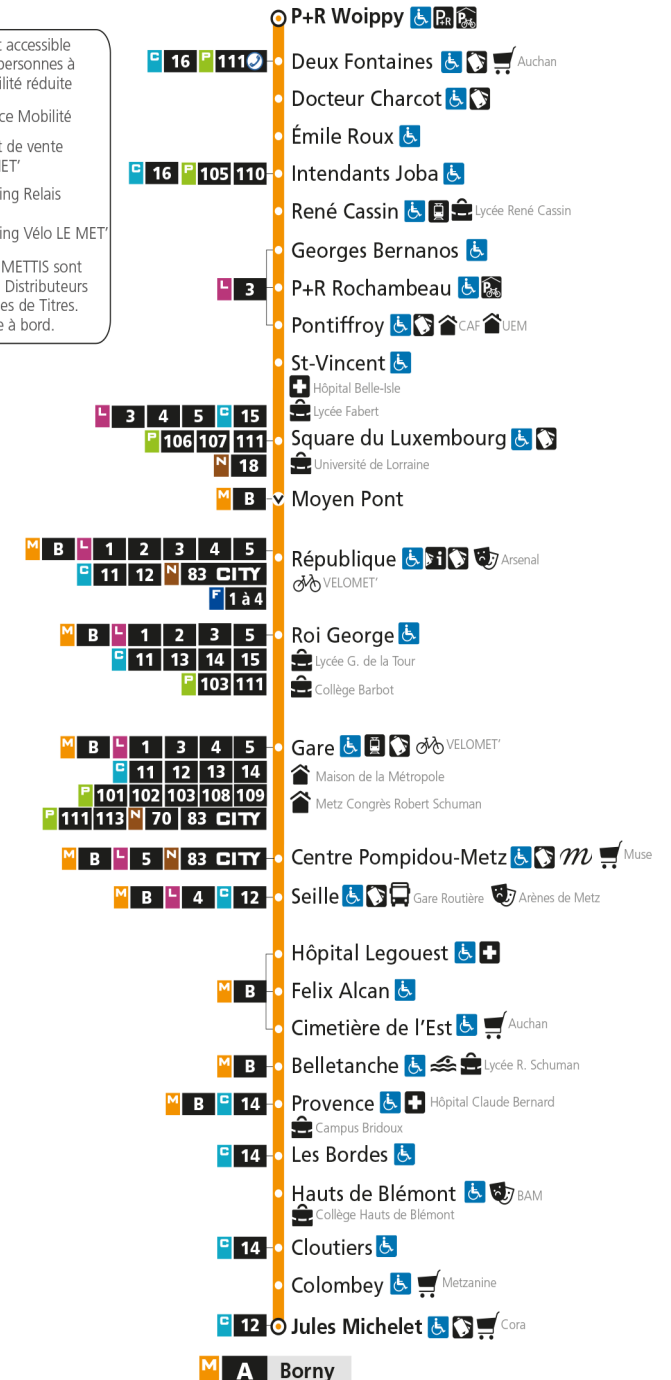

M

A

BORNY
arrêt SEILLE

Du 30 Août 2021 au 03 Juillet 2022

Du lundi au vendredi - hors jours fériés

4h	5h	6h	7h	8h	9h	10h	11h	12h	13h	14h	15h	16h	17h	18h	19h	20h	21h	22h	23h	00h
	22	26	08	08	05	05	05	05	05	05	05	05	07	08	07	10	11	19	19	19
	56	41	19	17	15	15	15	15	15	15	15	16	18	18	17	25	31	49	49	
		56	27	27	25	25	25	25	25	25	25	26	28	27	26	41	55			
			36	37	35	35	35	35	35	35	35	37	37	37	36	55				
			47	46	45	45	45	45	45	45	45	47	48	47	45					
			56	56	55	55	55	55	55	55	55	57	58	58	56					

Samedi - hors jours fériés

4h	5h	6h	7h	8h	9h	10h	11h	12h	13h	14h	15h	16h	17h	18h	19h	20h	21h	22h	23h	00h
	23	24	23	03	03	09	09	09	09	06	09	02	05	08	00	07	09	19	19	19
	55	53	43	23	23	24	24	24	24	17	20	12	15	18	11	23	29	49	49	
				43	39	39	39	39	35	27	30	23	26	29	21	38	50			
					54	54	54	54	45	38	41	33	36	39	32	53				
									56	48	51	44	47	50	42					
									59	54	57		54							

Du lundi au vendredi pendant les petites vacances scolaires - hors jours fériés

4h	5h	6h	7h	8h	9h	10h	11h	12h	13h	14h	15h	16h	17h	18h	19h	20h	21h	22h	23h	00h
	22	25	06	06	07	07	07	07	07	07	07	07	07	08	08	10	11	19	19	18
	55	40	18	18	19	19	19	19	19	19	19	19	19	20	20	25	31	49	49	
			54	30	31	31	31	31	31	31	31	31	32	32	32	41	55			
				42	43	43	43	43	43	43	43	43	44	44	44	55				
				53	56	55	55	55	55	55	55	55	56	56	55					

Dimanche et jours fériés

4h	5h	6h	7h	8h	9h	10h	11h	12h	13h	14h	15h	16h	17h	18h	19h	20h	21h	22h	23h	00h
				21	21	21	21	21	21	21	21	21	21	21	21	21	22	22	22	20
				51	51	51	51	51	51	51	51	51	51	51	51	51	52	52	51	

M A Woippy St-Éloy

- Arrêt accessible aux personnes à mobilité réduite
- Espace Mobilité
- Point de vente LE MET'
- Parking Relais
- Parking Vélo LE MET'

Les stations METTIS sont équipées de Distributeurs Automatiques de Titres. Pas de vente à bord.