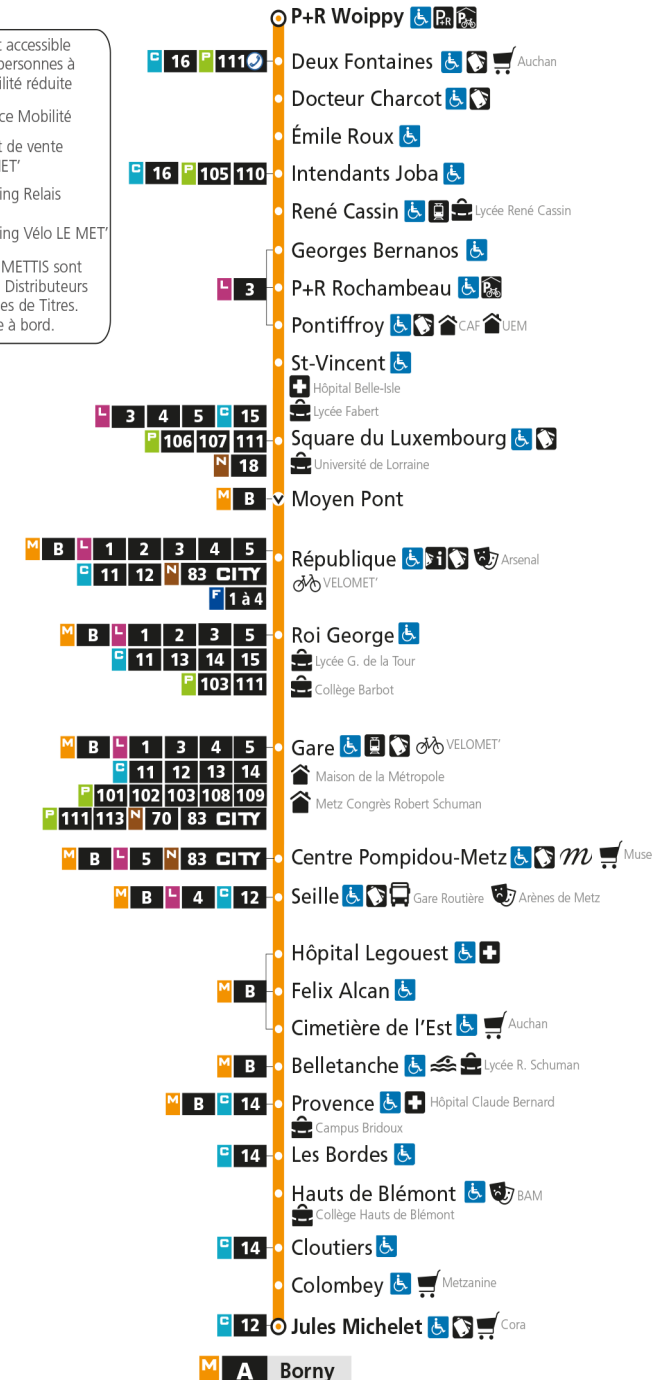

M

A

BORNY

arrêt HAUTS DE BLEMONT

Du 30 Août 2021 au 03 Juillet 2022

Du lundi au vendredi - hors jours fériés

4h	5h	6h	7h	8h	9h	10h	11h	12h	13h	14h	15h	16h	17h	18h	19h	20h	21h	22h	23h	00h
	32	06	06	07	06	05	05	05	05	05	05	05	07	08	08	06	05	05	29	29
		36	18	18	15	15	15	15	15	15	15	15	17	18	17	20	21	29	59	
		51	29	27	25	25	25	25	25	25	26	28	28	27	35	41	59			
			37	37	35	35	35	35	35	35	36	38	37	36	51					
			46	47	45	45	45	45	45	45	47	47	47	46						
			58	56	55	55	55	55	55	55	57	58	57	55						

Samedi - hors jours fériés

4h	5h	6h	7h	8h	9h	10h	11h	12h	13h	14h	15h	16h	17h	18h	19h	20h	21h	22h	23h	00h
	33	05	03	13	13	04	04	04	04	06	09	01	04	07	00	04	03	28	28	28
		34	33	33	33	19	19	19	19	16	19	12	15	18	10	17	19	58	58	
			53	53	49	34	34	34	34	27	30	22	25	28	21	33	38			
					49	49	49	45	37	40	33	36	39	31	48	59				
								55	48	51	43	46	49	42						
								58	54	57		52								

Du lundi au vendredi pendant les petites vacances scolaires - hors jours fériés

4h	5h	6h	7h	8h	9h	10h	11h	12h	13h	14h	15h	16h	17h	18h	19h	20h	21h	22h	23h	00h
	32	05	04	03	06	05	05	05	05	05	05	05	05	06	06	05	05	05	29	28
		35	16	16	17	17	17	17	17	17	17	17	17	18	18	20	21	29	59	
		50	28	28	29	29	29	29	29	29	29	29	29	30	30	35	41	59		
			40	41	41	41	41	41	41	41	41	41	42	42	42	51				
			52	53	53	53	53	53	53	53	53	53	54	54	54					

Dimanche et jours fériés

4h	5h	6h	7h	8h	9h	10h	11h	12h	13h	14h	15h	16h	17h	18h	19h	20h	21h	22h	23h	00h
				30	00	00	00	00	00	00	00	00	00	00	00	00	30	00	00	28
				30	30	30	30	30	30	30	30	30	30	30	30	30	30	30	30	
																59			59	

M A Woippy St-Éloy

- Arrêt accessible aux personnes à mobilité réduite
- Espace Mobilité
- Point de vente LE MET'
- Parking Relais
- Parking Vélo LE MET'

Les stations METTIS sont équipées de Distributeurs Automatiques de Titres. Pas de vente à bord.