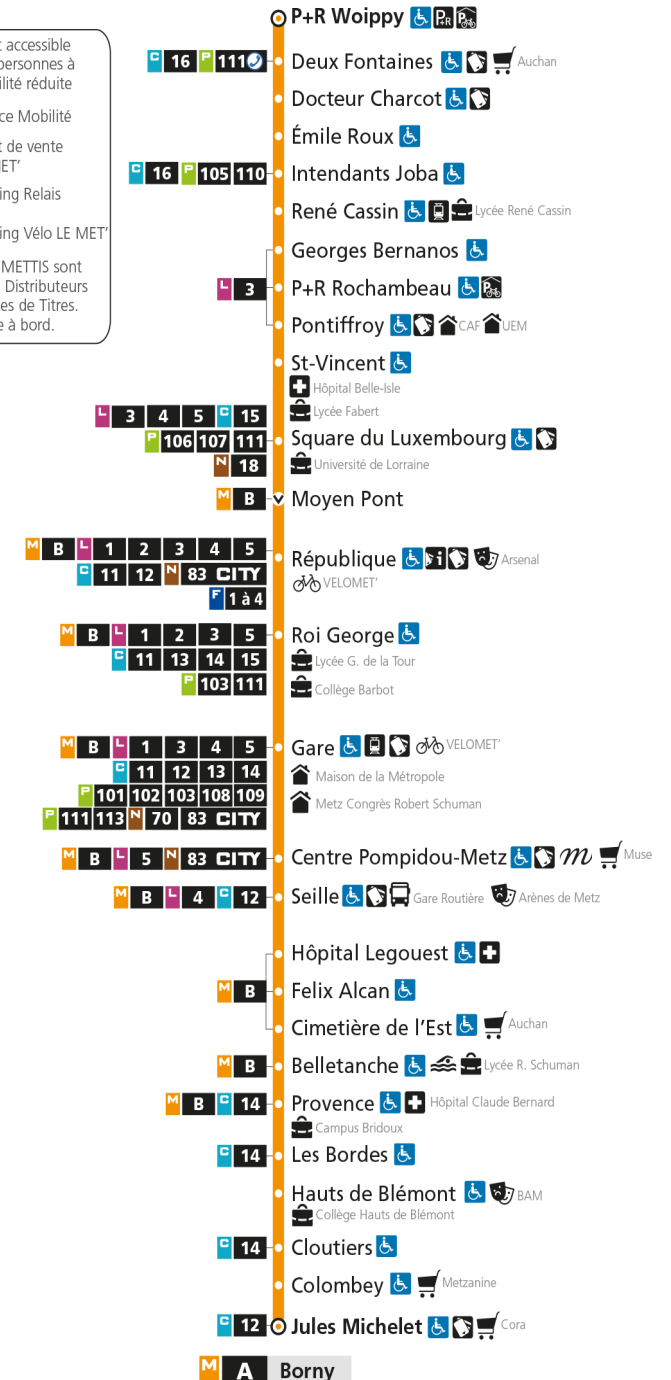

M

A

BORNY

arrêt CLOUTIERS

Du 30 Août 2021 au 03 Juillet 2022

Du lundi au vendredi - hors jours fériés

4h	5h	6h	7h	8h	9h	10h	11h	12h	13h	14h	15h	16h	17h	18h	19h	20h	21h	22h	23h	00h
	33	07	07	08	07	06	06	06	06	06	06	07	08	09	09	07	06	06	00	00
		37	20	19	16	16	16	16	16	16	16	17	18	19	19	21	22	30	30	30
		52	31	28	26	26	26	26	26	26	26	27	29	29	29	36	42			
			39	38	36	36	36	36	36	36	36	37	39	38	38	52				
			48	48	46	46	46	46	46	46	46	48	48	48	47					
			59	57	56	56	56	56	56	56	57	58	59	58	56					

Samedi - hors jours fériés

4h	5h	6h	7h	8h	9h	10h	11h	12h	13h	14h	15h	16h	17h	18h	19h	20h	21h	22h	23h	00h
	34	06	04	14	14	05	05	05	05	07	10	02	05	08	01	05	04	00	29	29
		35	34	34	34	20	20	20	20	17	20	13	16	19	11	18	20	29	59	
			54	54	50	35	35	35	35	28	31	23	26	29	22	34	39	59		
					50	50	50	46	38	41	34	37	40	32	49					
						59	59	58	53											

Du lundi au vendredi pendant les petites vacances scolaires - hors jours fériés

4h	5h	6h	7h	8h	9h	10h	11h	12h	13h	14h	15h	16h	17h	18h	19h	20h	21h	22h	23h	00h
	34	07	06	05	08	07	07	07	07	07	07	07	07	08	08	07	07	07	01	01
		37	18	18	19	19	19	19	19	19	19	19	19	20	20	22	23	31	31	30
			52	30	30	31	31	31	31	31	31	31	31	32	32	37	43			
				42	43	43	43	43	43	43	43	43	44	44	44	53				
				54	55	55	55	55	55	55	55	55	56	56	56					

Dimanche et jours fériés

4h	5h	6h	7h	8h	9h	10h	11h	12h	13h	14h	15h	16h	17h	18h	19h	20h	21h	22h	23h	00h
				31	01	01	01	01	01	01	01	01	01	01	01	01	00	01	01	00
					31	31	31	31	31	31	31	31	31	31	31	31	31	31	31	29

M A Woippy St-Éloy

- Arrêt accessible aux personnes à mobilité réduite
- Espace Mobilité
- Point de vente LE MET'
- Parking Relais
- Parking Vélo LE MET'

Les stations METTIS sont équipées de Distributeurs Automatiques de Titres. Pas de vente à bord.