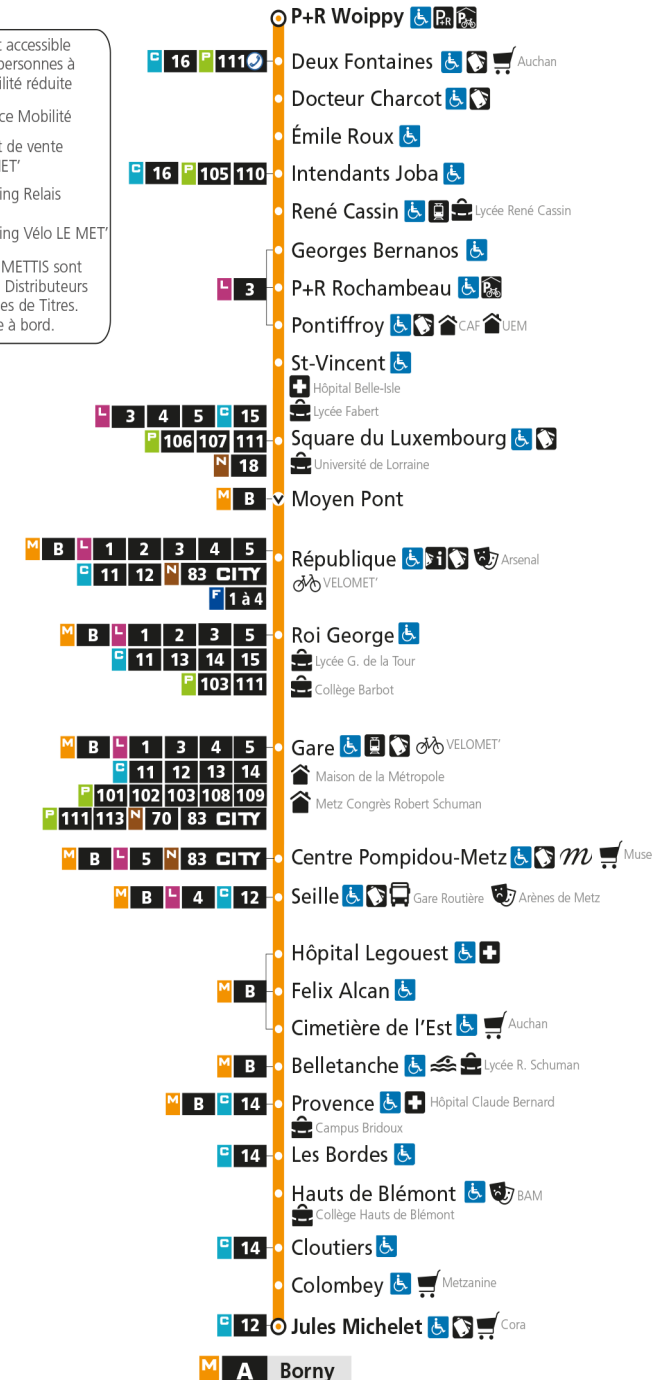

M

A

BORNY
arrêt ST-VINCENT

Du 30 Août 2021 au 03 Juillet 2022

Du lundi au vendredi - hors jours fériés

4h	5h	6h	7h	8h	9h	10h	11h	12h	13h	14h	15h	16h	17h	18h	19h	20h	21h	22h	23h	00h
	12	16	08	05	04	04	04	04	04	04	04	04	06	06	06	00	01	09	09	09
	46	31	16	15	14	14	14	14	14	14	14	14	16	15	15	15	21	39	39	
		46	24	25	24	24	24	24	24	24	24	25	25	25	25	31	45			
		58	34	34	34	34	34	34	34	34	34	35	36	35	34	45				
			43	44	44	44	44	44	44	44	44	45	46	46	46					
			55	54	54	54	54	54	54	54	54	55	56	56						

Samedi - hors jours fériés

4h	5h	6h	7h	8h	9h	10h	11h	12h	13h	14h	15h	16h	17h	18h	19h	20h	21h	22h	23h	00h
	12	13	12	12	12	13	13	13	13	06	09	01	04	07	00	13	00	09	09	09
	44	42	32	32	28	28	28	28	24	16	19	12	15	18	10	29	19	39	39	
			52	52	43	43	43	43	34	27	30	22	25	28	21	44	40			
				58	58	58	58	58	45	37	40	33	36	39	32					
									55	48	51	43	46	49	44					
									58	54	57		57							

Du lundi au vendredi pendant les petites vacances scolaires - hors jours fériés

4h	5h	6h	7h	8h	9h	10h	11h	12h	13h	14h	15h	16h	17h	18h	19h	20h	21h	22h	23h	00h
	12	15	08	08	09	09	09	09	09	09	09	09	09	09	09	00	01	09	09	08
	45	30	20	21	21	21	21	21	21	21	21	21	22	21	21	15	21	39	39	
		44	32	33	33	33	33	33	33	33	33	33	34	33	33	31	45			
		56	43	46	45	45	45	45	45	45	45	45	45	45	45	45				
			56	57	57	57	57	57	57	57	57	57	57	57						

Dimanche et jours fériés

4h	5h	6h	7h	8h	9h	10h	11h	12h	13h	14h	15h	16h	17h	18h	19h	20h	21h	22h	23h	00h
				11	11	11	11	11	11	11	11	11	11	11	11	11	12	12	12	10
				41	41	41	41	41	41	41	41	41	41	41	41	41	42	42	41	

M A Woippy St-Éloy

1. Arrêt accessible aux personnes à mobilité réduite
   - Espace Mobilité
   - Point de vente LE MET'
   - Parking Relais
   - Parking Vélo LE MET'
2. Les stations METTIS sont équipées de Distributeurs Automatiques de Titres. Pas de vente à bord.