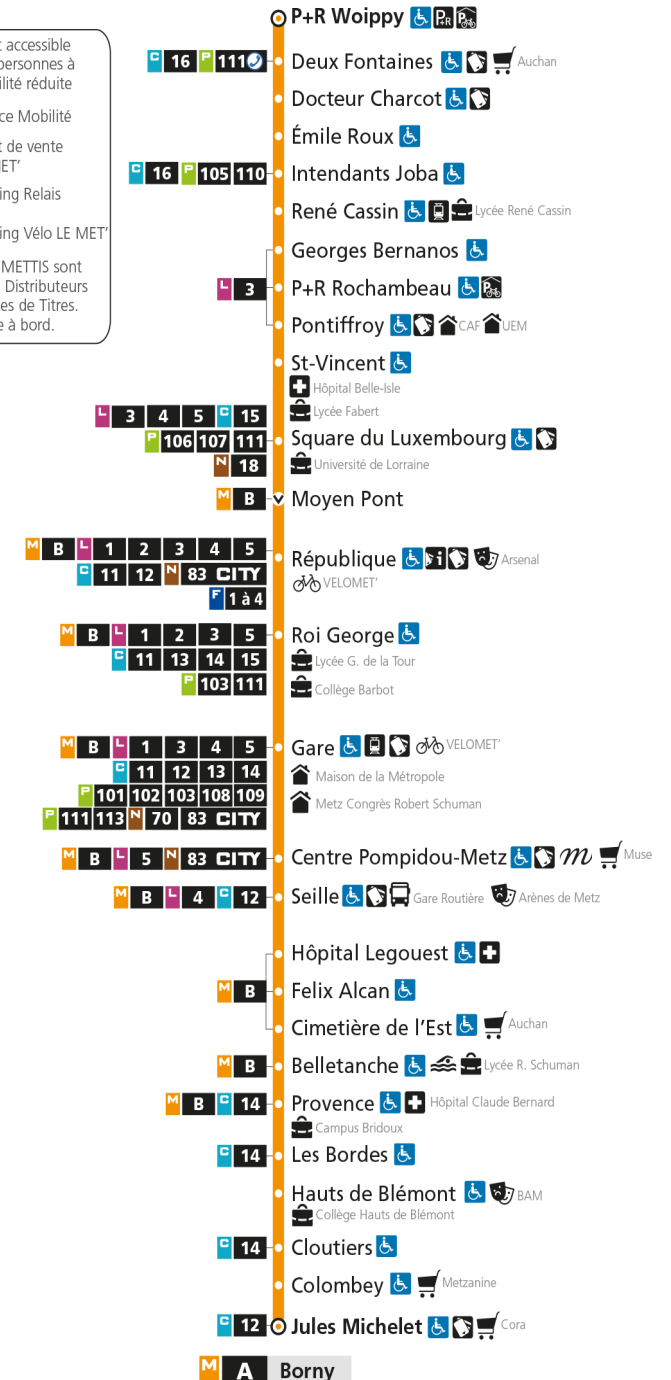

M

A

BORNY

arrêt PONTIFFROY

Du 30 Août 2021 au 03 Juillet 2022

Du lundi au vendredi - hors jours fériés

4h	5h	6h	7h	8h	9h	10h	11h	12h	13h	14h	15h	16h	17h	18h	19h	20h	21h	22h	23h	00h
	10	14	06	03	02	02	02	02	02	02	02	02	04	04	04	13	19	07	07	07
	44	29	14	13	12	12	12	12	12	12	12	12	14	13	13	29	43	37	37	
		44	22	23	22	22	22	22	22	22	23	23	23	23	43					
		56	32	32	32	32	32	32	32	32	33	34	33	32	59					
			41	42	42	42	42	42	42	42	43	44	44	44						
			53	52	52	52	52	52	52	52	53	54	54	58						

Samedi - hors jours fériés

4h	5h	6h	7h	8h	9h	10h	11h	12h	13h	14h	15h	16h	17h	18h	19h	20h	21h	22h	23h	00h
	11	12	11	11	11	12	12	12	12	05	08	00	03	06	09	12	18	08	08	08
	43	41	31	31	27	27	27	27	23	15	18	11	14	17	20	28	39	38	38	
			51	51	42	42	42	42	33	26	29	21	24	27	31	43				
				57	57	57	57	44	36	39	32	35	38	43	59					
								54	47	50	42	45	48	56						
								57	53	56	59									

Du lundi au vendredi pendant les petites vacances scolaires - hors jours fériés

4h	5h	6h	7h	8h	9h	10h	11h	12h	13h	14h	15h	16h	17h	18h	19h	20h	21h	22h	23h	00h
	11	14	06	06	07	07	07	07	07	07	07	07	07	07	08	14	00	08	08	07
	44	29	18	19	19	19	19	19	19	19	19	19	20	19	20	30	20	38	38	
		43	30	31	31	31	31	31	31	31	31	31	32	31	32	44	44			
		55	41	44	43	43	43	43	43	43	43	43	43	44	44					
			54	55	55	55	55	55	55	55	55	55	55	56	59					

Dimanche et jours fériés

4h	5h	6h	7h	8h	9h	10h	11h	12h	13h	14h	15h	16h	17h	18h	19h	20h	21h	22h	23h	00h
				10	10	10	10	10	10	10	10	10	10	10	10	10	11	11	11	09
				40	40	40	40	40	40	40	40	40	40	40	40	40	41	41	40	

M A Woippy St-Éloy

- Arrêt accessible aux personnes à mobilité réduite
- Espace Mobilité
- Point de vente LE MET'
- Parking Relais
- Parking Vélo LE MET'

Les stations METTIS sont équipées de Distributeurs Automatiques de Titres. Pas de vente à bord.