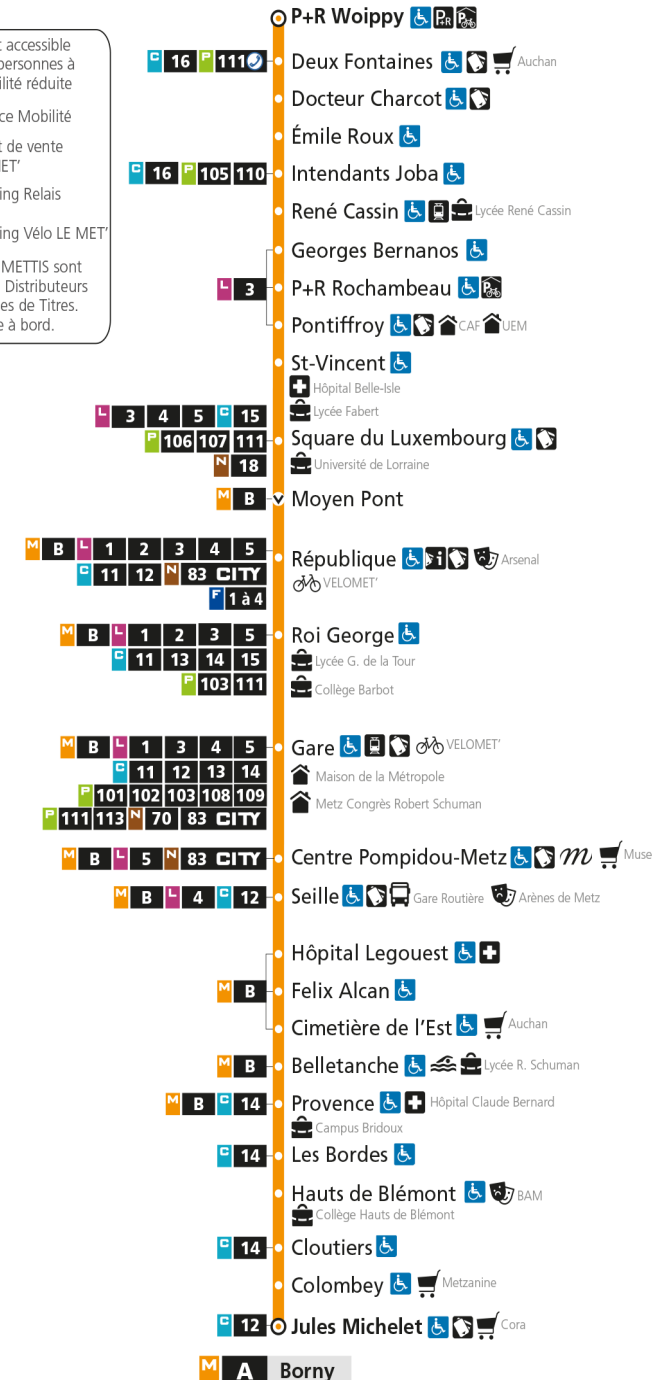

M

A

BORNY

arrêt P+R ROCHAMBEAU

Du 30 Août 2021 au 03 Juillet 2022

Du lundi au vendredi - hors jours fériés

4h	5h	6h	7h	8h	9h	10h	11h	12h	13h	14h	15h	16h	17h	18h	19h	20h	21h	22h	23h	00h
	09	13	05	02	01	01	01	01	01	01	01	01	02	03	03	12	18	06	06	06
	43	28	13	12	11	11	11	11	11	11	11	11	12	12	12	28	42	36	36	
		43	21	22	21	21	21	21	21	21	21	22	21	22	22	42				
		55	31	31	31	31	31	31	31	31	31	32	33	32	31	58				
			40	41	41	41	41	41	41	41	41	42	43	43	43					
			52	51	51	51	51	51	51	51	51	52	53	53	57					

Samedi - hors jours fériés

4h	5h	6h	7h	8h	9h	10h	11h	12h	13h	14h	15h	16h	17h	18h	19h	20h	21h	22h	23h	00h
	10	11	10	10	10	11	11	11	11	04	07	10	02	05	08	11	17	07	07	07
	42	40	30	30	26	26	26	26	22	14	17	20	13	16	19	27	38	37	37	
			50	50	41	41	41	41	32	25	28	31	23	26	30	42				
				56	56	56	56	56	43	35	38	41	34	37	42	58				
									53	46	49	52	44	47	55					
									56	59		55	58							

Du lundi au vendredi pendant les petites vacances scolaires - hors jours fériés

4h	5h	6h	7h	8h	9h	10h	11h	12h	13h	14h	15h	16h	17h	18h	19h	20h	21h	22h	23h	00h
	10	13	05	05	06	06	06	06	06	06	06	06	06	06	07	13	19	07	07	06
	43	28	17	18	18	18	18	18	18	18	18	18	19	18	19	29	43	37	37	
		42	29	30	30	30	30	30	30	30	30	30	31	30	31	43				
		54	40	43	42	42	42	42	42	42	42	42	42	43	43	59				
			53	54	54	54	54	54	54	54	54	54	54	55	58					

Dimanche et jours fériés

4h	5h	6h	7h	8h	9h	10h	11h	12h	13h	14h	15h	16h	17h	18h	19h	20h	21h	22h	23h	00h
				09	09	09	09	09	09	09	09	09	09	09	09	09	10	11	11	09
				39	39	39	39	39	39	39	39	39	39	39	39	39	41	41	40	

M A Woippy St-Éloy

1. Arrêt accessible aux personnes à mobilité réduite
   - Espace Mobilité
   - Point de vente LE MET'
   - Parking Relais
   - Parking Vélo LE MET'
2. Les stations METTIS sont équipées de Distributeurs Automatiques de Titres. Pas de vente à bord.