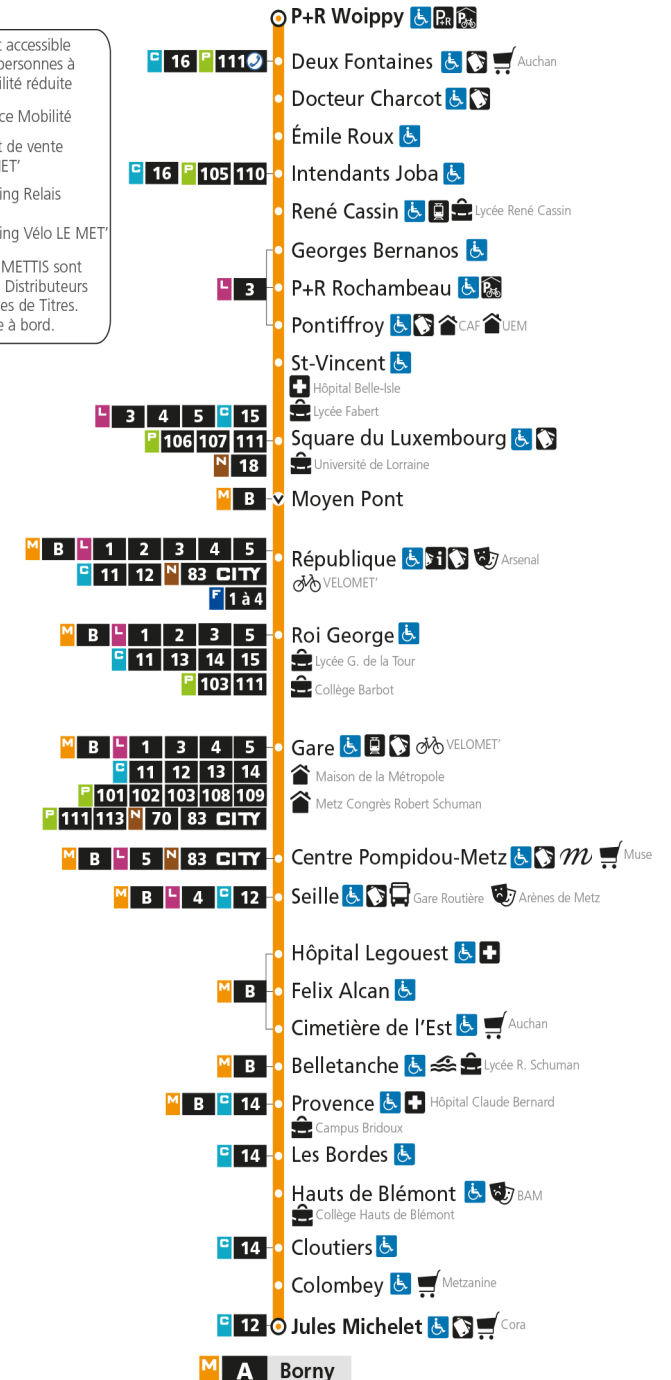

M

A

BORNY

arrêt HOPITAL LEGUEST

Du 30 Août 2021 au 03 Juillet 2022

Du lundi au vendredi - hors jours fériés

4h	5h	6h	7h	8h	9h	10h	11h	12h	13h	14h	15h	16h	17h	18h	19h	20h	21h	22h	23h	00h
	24	28	10	10	07	07	07	07	07	07	07	07	09	00	00	12	13	21	21	21
	58	43	21	19	17	17	17	17	17	17	17	18	20	10	09	27	33	51	51	
		58	29	29	27	27	27	27	27	27	27	28	30	20	19	43	57			
			38	39	37	37	37	37	37	37	37	39	39	29	28	57				
			49	48	47	47	47	47	47	47	47	49	50	39	38					
			58	58	57	57	57	57	57	57	57	59		49	47					
															58					

Samedi - hors jours fériés

4h	5h	6h	7h	8h	9h	10h	11h	12h	13h	14h	15h	16h	17h	18h	19h	20h	21h	22h	23h	00h
	25	26	25	05	05	11	11	11	11	08	01	04	07	10	02	09	11	21	21	21
	57	55	45	25	25	26	26	26	26	19	11	14	17	20	13	25	31	51	51	
				45	41	41	41	41	37	29	22	25	28	31	23	40	52			
				56	56	56	56	47	40	32	35	38	41	34	55					
								58	50	43	46	49	52	44						
									53	56	59		56							

Du lundi au vendredi pendant les petites vacances scolaires - hors jours fériés

4h	5h	6h	7h	8h	9h	10h	11h	12h	13h	14h	15h	16h	17h	18h	19h	20h	21h	22h	23h	00h
	24	27	08	08	09	09	09	09	09	09	09	09	09	10	10	12	13	21	21	20
	57	42	20	20	21	21	21	21	21	21	21	21	21	22	22	27	33	51	51	
		56	32	33	33	33	33	33	33	33	33	33	34	34	34	43	57			
			44	45	45	45	45	45	45	45	45	45	46	46	46	57				
			55	58	57	57	57	57	57	57	57	57	58	58	57					

Dimanche et jours fériés

4h	5h	6h	7h	8h	9h	10h	11h	12h	13h	14h	15h	16h	17h	18h	19h	20h	21h	22h	23h	00h
				24	24	24	24	24	24	24	24	24	24	24	24	24	25	25	25	23
				54	54	54	54	54	54	54	54	54	54	54	54	54	55	55	54	

M A Woippy St-Éloy

1. Arrêt accessible aux personnes à mobilité réduite
   - Espace Mobilité
   - Point de vente LE MET'
   - Parking Relais
   - Parking Vélo LE MET'
2. Les stations METTIS sont équipées de Distributeurs Automatiques de Titres. Pas de vente à bord.