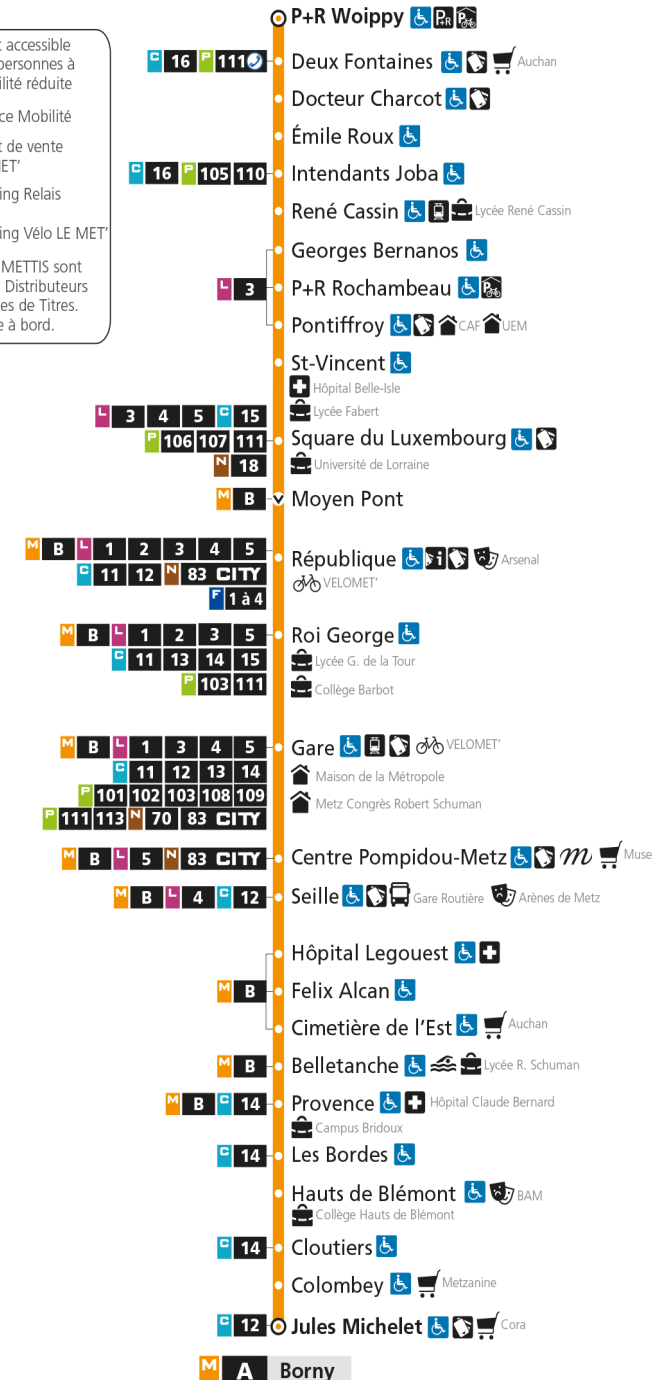

M

A

BORNY

arrêt GEORGES BERNANOS

Du 30 Août 2021 au 03 Juillet 2022

Du lundi au vendredi - hors jours fériés

4h	5h	6h	7h	8h	9h	10h	11h	12h	13h	14h	15h	16h	17h	18h	19h	20h	21h	22h	23h	00h
	07 41	11 26	03 11	00 10	09 19	09 19	09 19	09 19	09 19	09 19	09 20	09 20	00 10	01 10	01 10	10 26	16 40	04 34	04 34	04
		41 53	19 29	20 38	29 39	29 49	29 49	29 49	29 49	29 49	29 50	29 50	39 41	39 41	39 41	40 56				
			50	49 59	49 59	49 59	49 59	49 59	49 59	49 59	49 59	50 59	41 51	41 51	41 55					

Samedi - hors jours fériés

4h	5h	6h	7h	8h	9h	10h	11h	12h	13h	14h	15h	16h	17h	18h	19h	20h	21h	22h	23h	00h
	08 40	09 38	08 28	08 28	08 24	09 24	09 24	09 24	09 20	02 12	05 15	08 18	00 11	03 14	06 17	09 25	15 36	05 35	05 35	05
			48	48	39	39	39	39	30	23	26	29	21	24	28	40				
				54	54	54	54	54	41	33	36	39	32	35	40	56				
									51	44	47	50	42	45	53					
									54	57		53	56							

Du lundi au vendredi pendant les petites vacances scolaires - hors jours fériés

4h	5h	6h	7h	8h	9h	10h	11h	12h	13h	14h	15h	16h	17h	18h	19h	20h	21h	22h	23h	00h
	08 41	11 26	03 15	03 16	04 16	04 16	04 16	04 16	04 16	04 16	04 16	04 16	04 17	04 16	05 17	11 27	17 41	05 35	05 35	04
			40	27	28	28	28	28	28	28	28	28	29	28	29	41				
			52	38	41	40	40	40	40	40	40	40	40	41	41	57				
			51	52	52	52	52	52	52	52	52	52	52	53	56					

Dimanche et jours fériés

4h	5h	6h	7h	8h	9h	10h	11h	12h	13h	14h	15h	16h	17h	18h	19h	20h	21h	22h	23h	00h
				07 37	07 37	07 37	07 37	07 37	07 37	07 37	07 37	07 37	07 37	07 37	07 37	07 37	08 39	09 39	09 38	07

M A Woippy St-Éloy

- Arrêt accessible aux personnes à mobilité réduite
- Espace Mobilité
- Point de vente LE MET'
- Parking Relais
- Parking Vélo LE MET'

Les stations METTIS sont équipées de Distributeurs Automatiques de Titres. Pas de vente à bord.