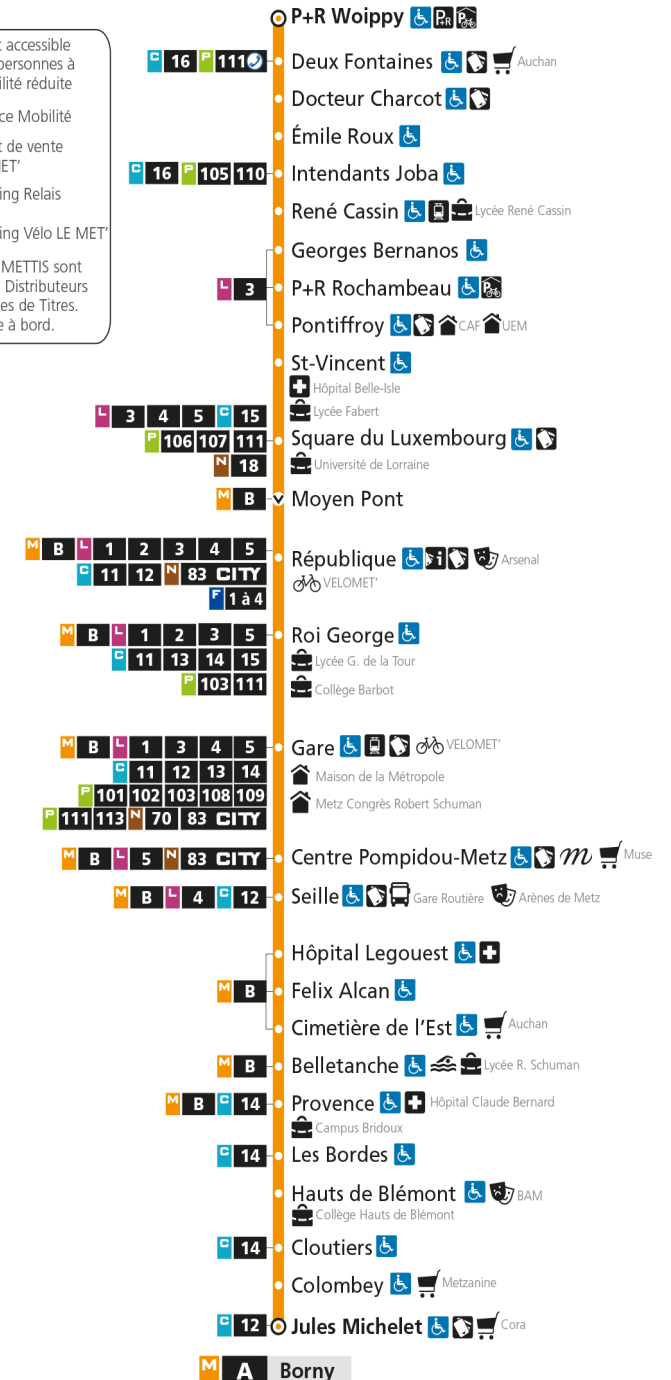

M

A

BORNY

arrêt MOYEN PONT

Du 30 Août 2021 au 03 Juillet 2022

Du lundi au vendredi - hors jours fériés

4h	5h	6h	7h	8h	9h	10h	11h	12h	13h	14h	15h	16h	17h	18h	19h	20h	21h	22h	23h	00h
	14	18	00	08	07	07	07	07	07	07	07	07	09	09	09	02	03	11	11	11
	48	33	10	18	17	17	17	17	17	17	17	17	19	18	18	17	23	41	41	
		48	18	28	27	27	27	27	27	27	27	28	28	28	28	33	47			
			27	37	37	37	37	37	37	37	37	38	39	38	37	47				
			37	47	47	47	47	47	47	47	47	48	49	49	48					
			46	57	57	57	57	57	57	57	57	58	59	59						
			58																	

Samedi - hors jours fériés

4h	5h	6h	7h	8h	9h	10h	11h	12h	13h	14h	15h	16h	17h	18h	19h	20h	21h	22h	23h	00h
	15	16	15	15	15	01	01	01	01	09	01	04	07	00	03	00	03	12	12	12
	47	45	35	35	31	16	16	16	16	19	12	15	18	10	13	16	22	42	42	
			55	55	46	31	31	31	27	30	22	25	28	21	24	32	43			
					46	46	46	37	40	33	36	39	31	35	47					
								48	51	43	46	49	42	47						
								58		54	57		52							

Du lundi au vendredi pendant les petites vacances scolaires - hors jours fériés

4h	5h	6h	7h	8h	9h	10h	11h	12h	13h	14h	15h	16h	17h	18h	19h	20h	21h	22h	23h	00h
	15	18	10	10	11	11	11	11	11	11	11	11	11	11	00	03	04	12	12	11
	48	33	22	23	23	23	23	23	23	23	23	23	24	23	12	18	24	42	42	
		47	34	35	35	35	35	35	35	35	35	35	36	35	24	34	48			
		59	45	48	47	47	47	47	47	47	47	47	47	47	48	36	48			
			58	59	59	59	59	59	59	59	59	59	59		48					

Dimanche et jours fériés

4h	5h	6h	7h	8h	9h	10h	11h	12h	13h	14h	15h	16h	17h	18h	19h	20h	21h	22h	23h	00h
				12	12	12	12	12	12	12	12	12	12	12	12	12	13	13	13	11
				42	42	42	42	42	42	42	42	42	42	42	42	42	43	43	42	

M A Woippy St-Éloy

- Arrêt accessible aux personnes à mobilité réduite
- Espace Mobilité
- Point de vente LE MET'
- Parking Relais
- Parking Vélo LE MET'

Les stations METTIS sont équipées de Distributeurs Automatiques de Titres. Pas de vente à bord.