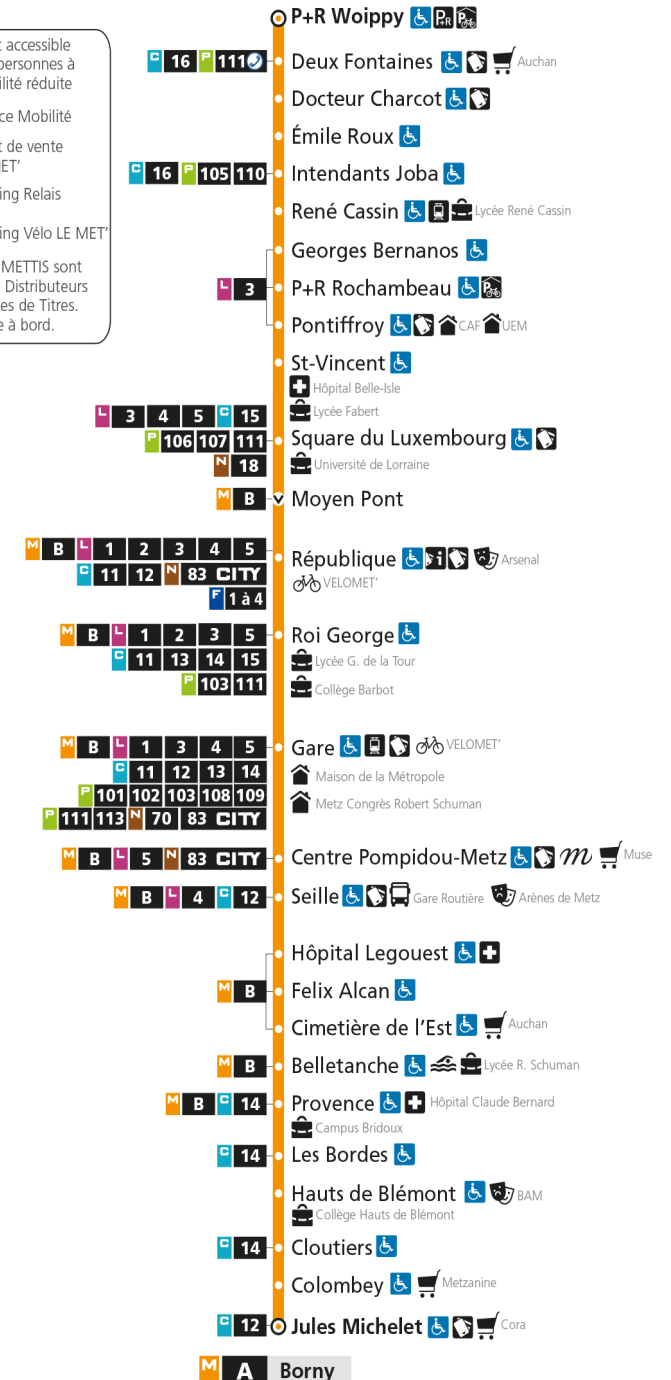

A

BORNY

arrêt SQUARE DU LUXEMBOURG

Du 30 Août 2021 au 03 Juillet 2022

Du lundi au vendredi - hors jours fériés

4h	5h	6h	7h	8h	9h	10h	11h	12h	13h	14h	15h	16h	17h	18h	19h	20h	21h	22h	23h	00h
	13	17	09	06	05	05	05	05	05	05	05	05	07	07	07	01	02	10	10	10
	47	32	17	16	15	15	15	15	15	15	15	15	17	16	16	16	22	40	40	
		47	25	26	25	25	25	25	25	25	26	26	26	26	26	32	46			
		59	35	35	35	35	35	35	35	35	36	36	37	36	35	46				
			44	45	45	45	45	45	45	45	46	47	47	47						
			56	55	55	55	55	55	55	55	56	57	57							

Samedi - hors jours fériés

4h	5h	6h	7h	8h	9h	10h	11h	12h	13h	14h	15h	16h	17h	18h	19h	20h	21h	22h	23h	00h
	13	14	13	13	13	14	14	14	14	07	10	02	05	08	01	14	01	10	10	10
	45	43	33	33	29	29	29	29	25	17	20	13	16	19	11	30	20	40	40	
			53	53	44	44	44	44	35	28	31	23	26	29	22	45	41			
				59	59	59	59	59	46	38	41	34	37	40	33					
									56	49	52	44	47	50	45					
									59	55	58	58	58							

Du lundi au vendredi pendant les petites vacances scolaires - hors jours fériés

4h	5h	6h	7h	8h	9h	10h	11h	12h	13h	14h	15h	16h	17h	18h	19h	20h	21h	22h	23h	00h
	13	16	09	09	10	10	10	10	10	10	10	10	10	10	10	01	02	10	10	09
	46	31	21	22	22	22	22	22	22	22	22	22	23	22	22	16	22	40	40	
		45	33	34	34	34	34	34	34	34	34	34	35	34	34	32	46			
		57	44	47	46	46	46	46	46	46	46	46	46	46	46	46				
			57	58	58	58	58	58	58	58	58	58	58	58						

Dimanche et jours fériés

4h	5h	6h	7h	8h	9h	10h	11h	12h	13h	14h	15h	16h	17h	18h	19h	20h	21h	22h	23h	00h
				11	11	11	11	11	11	11	11	11	11	11	11	11	12	13	13	11
				41	41	41	41	41	41	41	41	41	41	41	41	41	43	43	42	

M A Woippy St-Éloy

- Arrêt accessible aux personnes à mobilité réduite
- Espace Mobilité
- Point de vente LE MET'
- Parking Relais
- Parking Vélo LE MET'

Les stations METTIS sont équipées de Distributeurs Automatiques de Titres. Pas de vente à bord.