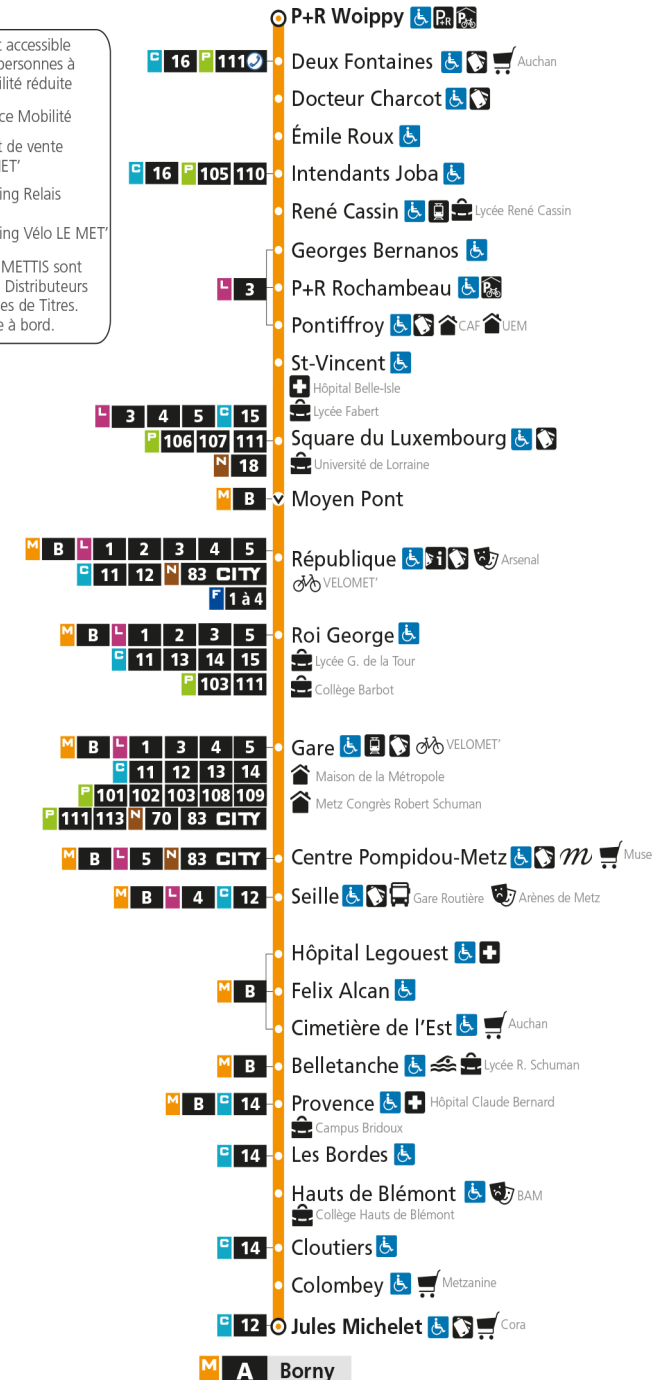

M

A

BORNY

arrêt EMILE ROUX

Du 30 Août 2021 au 03 Juillet 2022

Du lundi au vendredi - hors jours fériés

4h	5h	6h	7h	8h	9h	10h	11h	12h	13h	14h	15h	16h	17h	18h	19h	20h	21h	22h	23h	00h
	02 36	06 21	06 13	05 15	04 14	04 14	04 14	04 14	04 14	04 14	04 14	04 15	05 14	05 15	06 16	06 22	12 36	00 30	00 30	00
		36	24	24	24	24	24	24	24	24	24	25	26	25	25	36				
		48	33	34	34	34	34	34	34	34	34	35	36	37	37	52				
		58	45	44	44	44	44	44	44	44	44	45	46	47	51					
			55	54	54	54	54	54	54	54	54	55	56	57						

Samedi - hors jours fériés

4h	5h	6h	7h	8h	9h	10h	11h	12h	13h	14h	15h	16h	17h	18h	19h	20h	21h	22h	23h	00h
	03 35	04 33	03 23	03 23	03 19	04 19	04 19	04 19	04 15	07 18	00 10	03 13	06 16	09 19	01 12	04 20	10 31	00 30	00 30	00
			43	43	34	34	34	34	25	28	21	24	27	30	23	35				
				49	49	49	49	49	36	39	31	34	37	40	35	51				
									46	49	42	45	48	51	48					
									57		52	55	58							

Du lundi au vendredi pendant les petites vacances scolaires - hors jours fériés

4h	5h	6h	7h	8h	9h	10h	11h	12h	13h	14h	15h	16h	17h	18h	19h	20h	21h	22h	23h	00h
	03 36	06 21	10 22	11 23	11 23	11 23	11 23	11 23	11 23	11 23	11 23	11 23	12 24	11 23	00 12	07 23	13 37	01 31	01 31	00
			35	33	36	35	35	35	35	35	35	35	35	35	36	25	37			
			47	46	47	47	47	47	47	47	47	47	47	47	48	37	53			
			58	58	59	59	59	59	59	59	59	59	59	59	52					

Dimanche et jours fériés

4h	5h	6h	7h	8h	9h	10h	11h	12h	13h	14h	15h	16h	17h	18h	19h	20h	21h	22h	23h	00h
				02 32	02 32	02 32	02 32	02 32	02 32	02 32	02 32	02 32	02 32	02 32	02 32	02 32	03 34	04 34	04 33	02

M A Woippy St-Éloy

1. Arrêt accessible aux personnes à mobilité réduite
   - Espace Mobilité
   - Point de vente LE MET'
   - Parking Relais
   - Parking Vélo LE MET'
2. Les stations METTIS sont équipées de Distributeurs Automatiques de Titres. Pas de vente à bord.