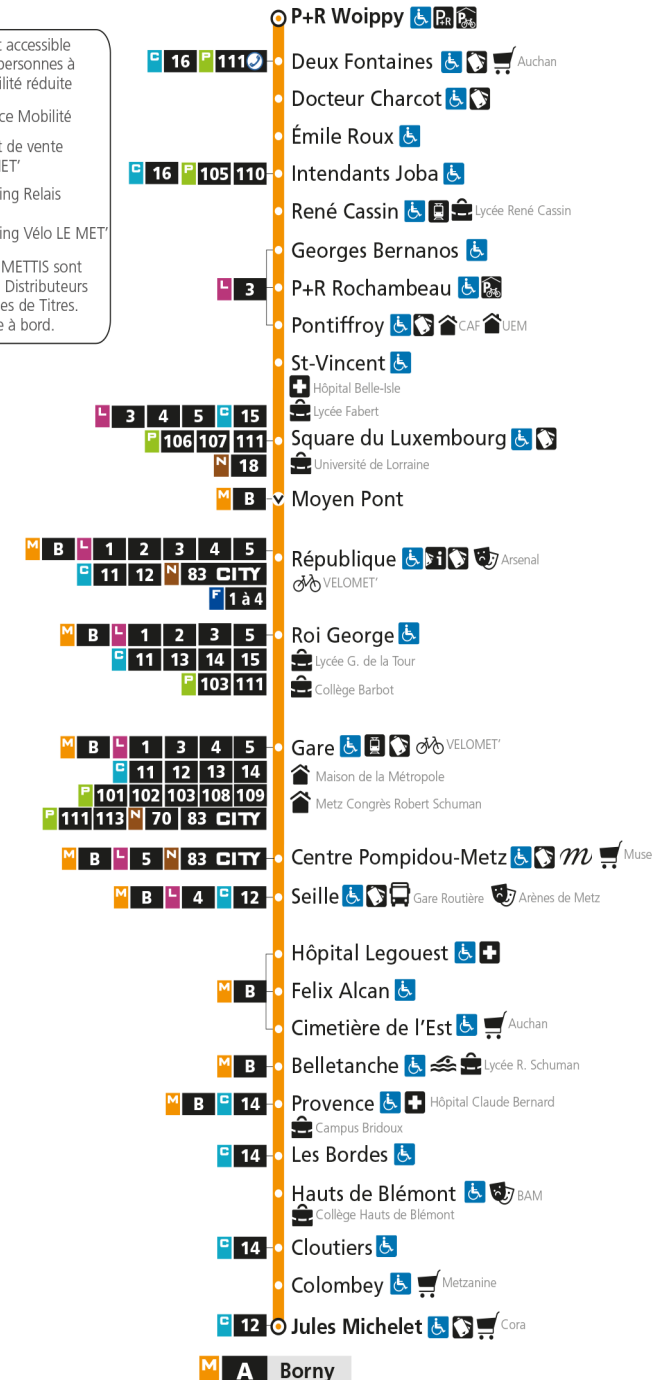

M

A

BORNY
arrêt PROVENCE

Du 30 Août 2021 au 03 Juillet 2022

Du lundi au vendredi - hors jours fériés

4h	5h	6h	7h	8h	9h	10h	11h	12h	13h	14h	15h	16h	17h	18h	19h	20h	21h	22h	23h	00h
	30	04	04	05	04	03	03	03	03	03	03	03	05	06	06	04	03	03	27	27
		34	16	16	13	13	13	13	13	13	13	13	15	16	15	18	19	27	57	
		49	27	25	23	23	23	23	23	23	23	24	26	26	25	33	39	57		
			35	35	33	33	33	33	33	33	33	34	36	35	34	49				
			44	45	43	43	43	43	43	43	43	45	45	45	44					
			56	54	53	53	53	53	53	53	53	55	56	55	53					

Samedi - hors jours fériés

4h	5h	6h	7h	8h	9h	10h	11h	12h	13h	14h	15h	16h	17h	18h	19h	20h	21h	22h	23h	00h
	31	03	01	11	11	02	02	02	02	04	07	10	02	05	08	02	01	26	26	26
		32	31	31	31	17	17	17	17	14	17	20	13	16	19	15	17	56	56	
			51	51	47	32	32	32	32	25	28	31	23	26	29	31	36			
					47	47	47	47	43	35	38	41	34	37	40	46	57			
									53	46	49	52	44	47	50					
									56	59		55	58							

Du lundi au vendredi pendant les petites vacances scolaires - hors jours fériés

4h	5h	6h	7h	8h	9h	10h	11h	12h	13h	14h	15h	16h	17h	18h	19h	20h	21h	22h	23h	00h
	30	03	02	01	04	03	03	03	03	03	03	03	03	04	04	03	03	03	27	26
		33	14	14	15	15	15	15	15	15	15	15	15	16	16	18	19	27	57	
		48	26	26	27	27	27	27	27	27	27	27	27	28	28	33	39	57		
			38	39	39	39	39	39	39	39	39	39	39	40	40	40	49			
			50	51	51	51	51	51	51	51	51	51	51	52	52	52				

Dimanche et jours fériés

4h	5h	6h	7h	8h	9h	10h	11h	12h	13h	14h	15h	16h	17h	18h	19h	20h	21h	22h	23h	00h
				28	28	28	28	28	28	28	28	28	28	28	28	28	29	29	29	27
				58	58	58	58	58	58	58	58	58	58	58	58	58	59	59	58	

M A Woippy St-Éloy

- Arrêt accessible aux personnes à mobilité réduite
- Espace Mobilité
- Point de vente LE MET'
- Parking Relais
- Parking Vélo LE MET'

Les stations METTIS sont équipées de Distributeurs Automatiques de Titres. Pas de vente à bord.