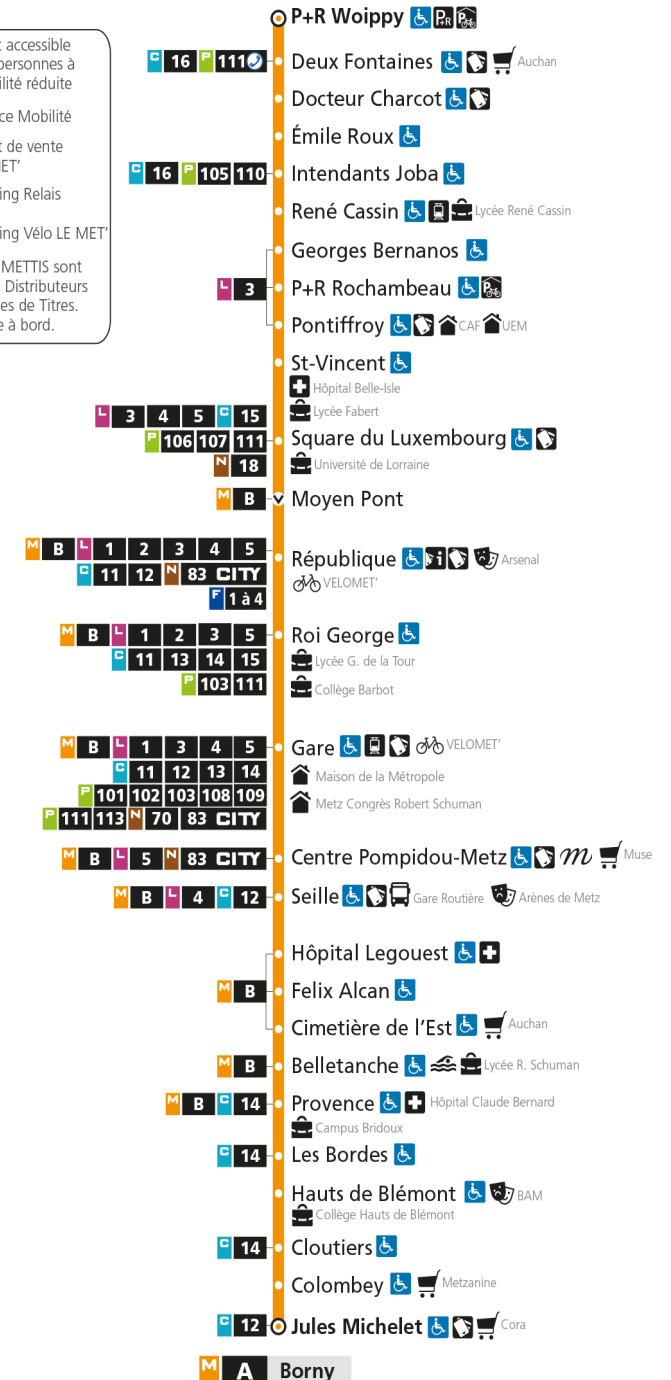

M

A

BORNY

arrêt DEUX FONTAINES

Du 30 Août 2021 au 03 Juillet 2022

Du lundi au vendredi - hors jours fériés

4h	5h	6h	7h	8h	9h	10h	11h	12h	13h	14h	15h	16h	17h	18h	19h	20h	21h	22h	23h	00h	
59	33	03	02	01	00	00	00	00	00	00	00	00	01	01	03	03	09	27	27		
		18	09	11	10	10	10	10	10	10	10	11	10	12	13	19	33	57	57		
		33	20	20	20	20	20	20	20	20	20	21	22	22	22	33	57				
		45	29	30	30	30	30	30	30	30	30	31	32	34	34	49					
		55	41	40	40	40	40	40	40	40	40	41	42	44	48						
			51	50	50	50	50	50	50	50	50	51	52	54							

Samedi - hors jours fériés

4h	5h	6h	7h	8h	9h	10h	11h	12h	13h	14h	15h	16h	17h	18h	19h	20h	21h	22h	23h	00h	
	00	01	00	00	00	01	01	01	01	04	07	00	03	06	09	01	07	27	27		
	32	30	20	20	16	16	16	16	12	15	18	10	13	16	20	17	28	57	57		
			40	40	31	31	31	31	22	25	28	21	24	27	32	32	57				
				46	46	46	46	46	33	36	39	31	34	37	45	48					
									43	46	49	42	45	48							
									54	57		52	55	58							

Du lundi au vendredi pendant les petites vacances scolaires - hors jours fériés

4h	5h	6h	7h	8h	9h	10h	11h	12h	13h	14h	15h	16h	17h	18h	19h	20h	21h	22h	23h	00h	
	00	03	06	07	07	07	07	07	07	07	07	07	09	08	09	04	10	28	28		
	33	18	18	19	19	19	19	19	19	19	19	19	21	20	22	20	34	58	57		
		32	29	32	31	31	31	31	31	31	31	31	32	33	34	34	58				
		44	42	43	43	43	43	43	43	43	43	43	44	45	49	50					
		55	54	55	55	55	55	55	55	55	55	56	56	57							

Dimanche et jours fériés

4h	5h	6h	7h	8h	9h	10h	11h	12h	13h	14h	15h	16h	17h	18h	19h	20h	21h	22h	23h	00h	
			58	28	28	28	28	28	28	28	28	28	28	28	28	28	30	00	00		
				58	58	58	58	58	58	58	58	58	58	58	58	58	59	30	29		
																		58			

M A Woippy St-Éloy

- Arrêt accessible aux personnes à mobilité réduite
- Espace Mobilité
- Point de vente LE MET'
- Parking Relais
- Parking Vélo LE MET'

Les stations METTIS sont équipées de Distributeurs Automatiques de Titres. Pas de vente à bord.