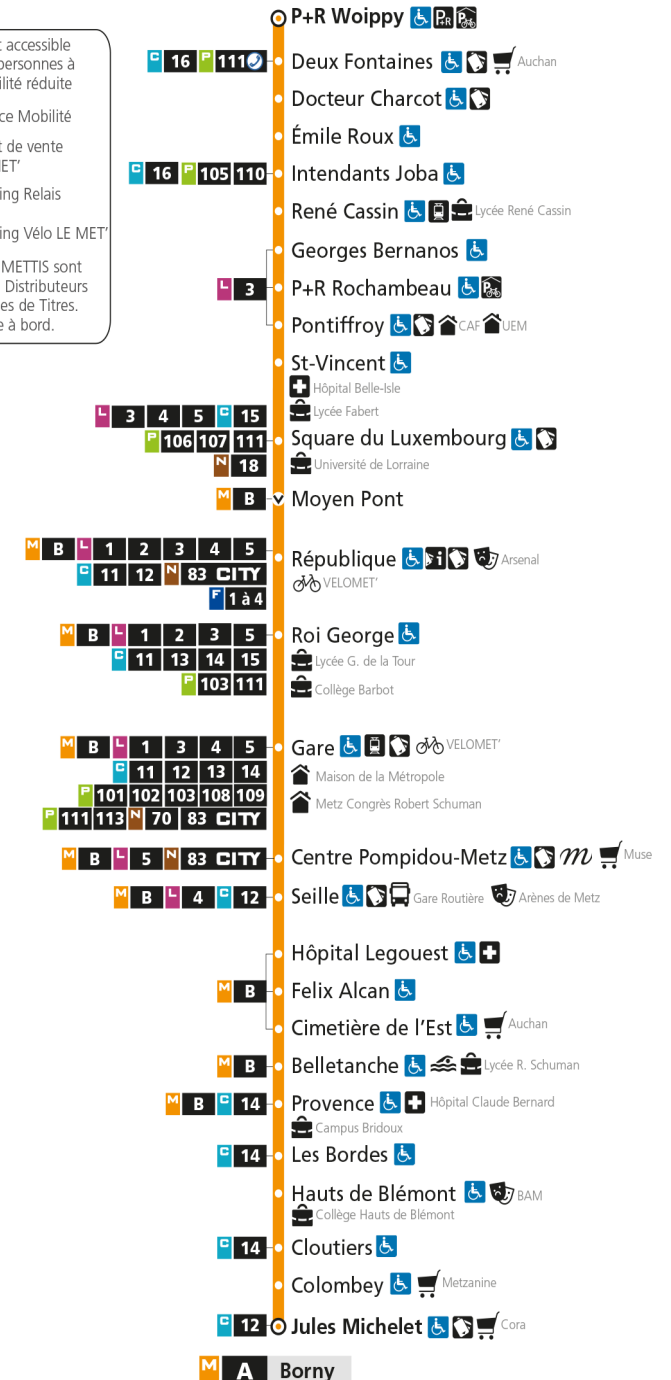

M

A

BORNY

arrêt INTENDANTS JOBA

Du 30 Août 2021 au 03 Juillet 2022

Du lundi au vendredi - hors jours fériés

4h	5h	6h	7h	8h	9h	10h	11h	12h	13h	14h	15h	16h	17h	18h	19h	20h	21h	22h	23h	00h	
	04 38	08 23	00 08	07 17	06 16	06 16	06 16	06 16	06 16	06 16	06 17	06 17	07 16	07 17	08 18	08 24	14 38	02 32	02 32	02	
		38	15	26	26	26	26	26	26	26	27	28	27	27	38						
		50	26	36	36	36	36	36	36	36	37	38	39	39	54						
			35	46	46	46	46	46	46	46	47	48	49	53							
			47	56	56	56	56	56	56	56	57	58	59								
			57																		

Samedi - hors jours fériés

4h	5h	6h	7h	8h	9h	10h	11h	12h	13h	14h	15h	16h	17h	18h	19h	20h	21h	22h	23h	00h	
	05 37	06 35	05 25	05 25	05 21	06 21	06 21	06 21	06 17	09 20	02 12	05 15	08 18	00 11	03 14	06 22	12 33	02 32	02 32	02	
			45	45	36	36	36	36	27	30	23	26	29	21	25	37					
				51	51	51	51	51	38	41	33	36	39	32	37	53					
									48	51	44	47	50	42	50						
									59		54	57		53							

Du lundi au vendredi pendant les petites vacances scolaires - hors jours fériés

4h	5h	6h	7h	8h	9h	10h	11h	12h	13h	14h	15h	16h	17h	18h	19h	20h	21h	22h	23h	00h	
	05 38	08 23	00 12	00 13	01 13	01 13	01 13	01 13	01 13	01 13	01 13	01 13	01 14	01 13	02 14	09 25	15 39	03 33	03 33	02	
			37	24	25	25	25	25	25	25	25	25	26	25	27	39					
			49	35	38	37	37	37	37	37	37	37	37	37	38	39	55				
			48	49	49	49	49	49	49	49	49	49	49	49	50	54					

Dimanche et jours fériés

4h	5h	6h	7h	8h	9h	10h	11h	12h	13h	14h	15h	16h	17h	18h	19h	20h	21h	22h	23h	00h
				04 34	04 34	04 34	04 34	04 34	04 34	04 34	04 34	04 34	04 34	04 34	04 34	04 34	05 36	06 36	06 35	04

M A Woippy St-Éloy

1. Arrêt accessible aux personnes à mobilité réduite
   - Espace Mobilité
   - Point de vente LE MET'
   - Parking Relais
   - Parking Vélo LE MET'
2. Les stations METTIS sont équipées de Distributeurs Automatiques de Titres. Pas de vente à bord.