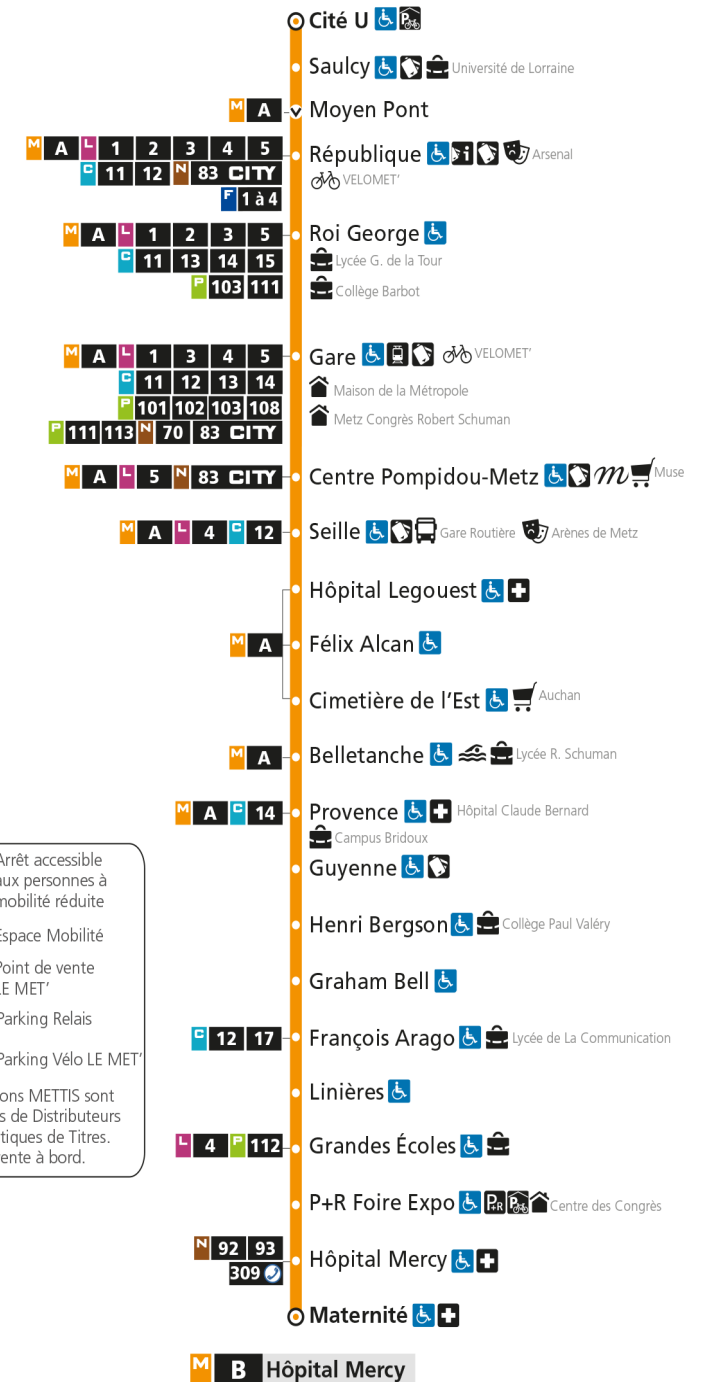

M

B

HOPITAL MERCY

arrêt GARE

Du 30 Août 2021 au 03 Juillet 2022

Du lundi au vendredi - hors jours fériés

4h	5h	6h	7h	8h	9h	10h	11h	12h	13h	14h	15h	16h	17h	18h	19h	20h	21h	22h	23h	00h
	24	13	12	11	08	08	08	08	08	08	08	09	00	01	00	01	01	04	02	02
	39	31	21	21	18	18	18	18	18	18	18	19	10	11	10	16	19	32	32	
		46	29	31	28	28	28	28	28	28	28	30	21	20	19	31	41			
		59	38	40	38	38	38	38	38	38	38	40	31	30	29	46				
			48	48	48	48	48	48	48	48	48	50	42	40	38					
			59	58	58	58	58	58	58	58			51	50	48					

Samedi - hors jours fériés

4h	5h	6h	7h	8h	9h	10h	11h	12h	13h	14h	15h	16h	17h	18h	19h	20h	21h	22h	23h	00h
	25	08	06	11	11	14	14	14	14	08	01	04	07	10	02	13	16	03	02	02
	40	36	31	31	29	29	29	29	26	19	11	14	17	20	13	29	38	32	32	
			51	51	44	44	44	44	37	29	22	25	28	31	23	44				
				59	59	59	59	59	47	40	32	35	38	41	34	59				
									58	50	43	46	49	52	46					
										53	56	59		58						

Du lundi au vendredi pendant les petites vacances scolaires - hors jours fériés

4h	5h	6h	7h	8h	9h	10h	11h	12h	13h	14h	15h	16h	17h	18h	19h	20h	21h	22h	23h	00h
	24	13	10	10	11	11	11	11	11	11	11	11	12	00	00	01	01	04	02	02
	39	31	22	22	23	23	23	23	23	23	23	23	24	12	12	16	19	32	32	
		45	34	34	35	35	35	35	35	35	35	35	36	24	24	31	41			
		58	46	46	47	47	47	47	47	47	47	47	48	36	36	46				
			58	59	59	59	59	59	59	59	59	59		48	48					

Dimanche et jours fériés

4h	5h	6h	7h	8h	9h	10h	11h	12h	13h	14h	15h	16h	17h	18h	19h	20h	21h	22h	23h	00h
	21	38	13	03	03	03	03	03	03	03	03	03	03	03	03	03	04	04	03	03
				33	33	33	33	33	33	33	33	33	33	33	33	33	34	34	33	

M B Université Saulcy

Arrêt accessible aux personnes à mobilité réduite

Espace Mobilité

Point de vente LE MET'

Parking Relais

Parking Vélo LE MET'

Les stations METTIS sont équipées de Distributeurs Automatiques de Titres. Pas de vente à bord.