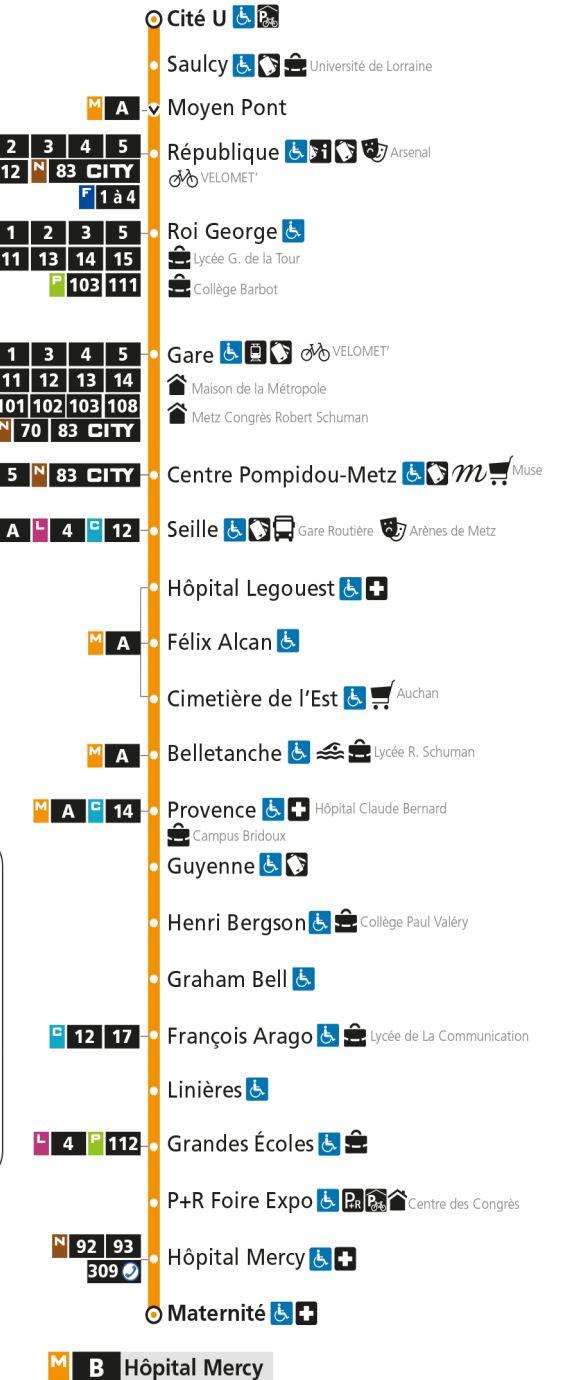

M

B

HOPITAL MERCY

arrêt FELIX ALCAN

Du 30 Août 2021 au 03 Juillet 2022

Du lundi au vendredi - hors jours fériés

4h	5h	6h	7h	8h	9h	10h	11h	12h	13h	14h	15h	16h	17h	18h	19h	20h	21h	22h	23h	00h
	29	18	04	05	03	03	03	03	03	03	03	03	05	06	05	06	06	09	07	07
	44	36	17	16	13	13	13	13	13	13	13	14	15	16	15	21	24	37	37	
		51	26	26	23	23	23	23	23	23	23	24	26	25	24	36	46			
			35	36	33	33	33	33	33	33	33	35	36	35	34	51				
			44	45	43	43	43	43	43	43	43	45	47	45	43					
			54	53	53	53	53	53	53	53	53	55	56	55	53					

Samedi - hors jours fériés

4h	5h	6h	7h	8h	9h	10h	11h	12h	13h	14h	15h	16h	17h	18h	19h	20h	21h	22h	23h	00h
	30	13	11	16	16	04	04	04	04	03	06	09	01	04	07	03	04	08	07	07
	45	41	36	36	34	19	19	19	19	13	16	19	12	15	18	18	21	37	37	
			56	56	49	34	34	34	31	24	27	30	22	25	28	34	43			
						49	49	49	42	34	37	40	33	36	39	49				
									52	45	48	51	43	46	51					
									55	58		54	57							

Du lundi au vendredi pendant les petites vacances scolaires - hors jours fériés

4h	5h	6h	7h	8h	9h	10h	11h	12h	13h	14h	15h	16h	17h	18h	19h	20h	21h	22h	23h	00h
	29	18	03	03	04	04	04	04	04	04	04	04	04	05	05	06	06	09	07	07
	44	36	15	15	16	16	16	16	16	16	16	16	17	17	17	21	24	37	37	
		50	27	27	28	28	28	28	28	28	28	28	29	29	29	36	46			
			39	39	40	40	40	40	40	40	40	40	41	41	41	51				
			51	51	52	52	52	52	52	52	52	52	53	53	53					

Dimanche et jours fériés

4h	5h	6h	7h	8h	9h	10h	11h	12h	13h	14h	15h	16h	17h	18h	19h	20h	21h	22h	23h	00h
	26	43	18	08	08	08	08	08	08	08	08	08	08	08	08	08	09	09	08	08
				38	38	38	38	38	38	38	38	38	38	38	38	38	39	39	38	

M B Université Saulcy

Arrêt accessible aux personnes à mobilité réduite
Espace Mobilité
Point de vente LE MET
Parking Relais
Parking Vélo LE MET
Les stations METTIS sont équipées de Distributeurs Automatiques de Titres.
Pas de vente à bord.