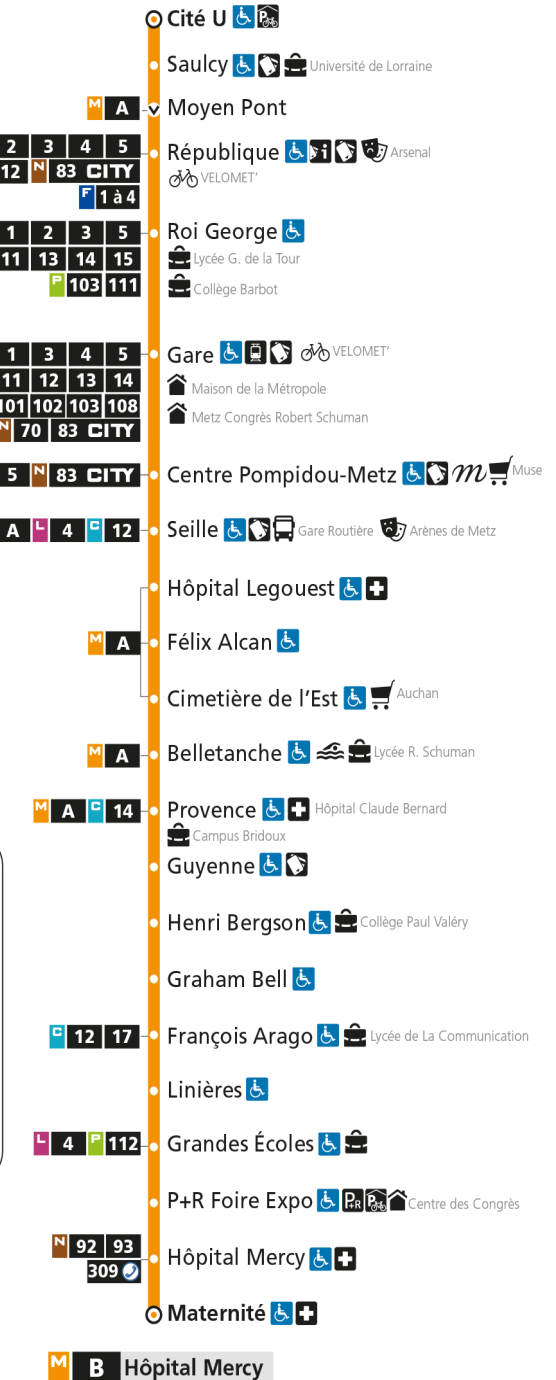

M

B

HOPITAL MERCY

arrêt SAULCY

Du 30 Août 2021 au 03 Juillet 2022

Du lundi au vendredi - hors jours fériés

4h	5h	6h	7h	8h	9h	10h	11h	12h	13h	14h	15h	16h	17h	18h	19h	20h	21h	22h	23h	00h
	17	06	04	02	00	00	00	00	00	00	00	00	01	02	02	09	12	25	25	
	32	24	13	12	10	10	10	10	10	10	10	10	12	11	12	24	34	55	55	
		39	21	22	20	20	20	20	20	20	20	21	22	21	22	39	57			
		52	30	31	30	30	30	30	30	30	30	31	33	31	31	54				
			40	39	40	40	40	40	40	40	40	41	42	41	41					
			50	50	50	50	50	50	50	50	50	51	52	52	54					

Samedi - hors jours fériés

4h	5h	6h	7h	8h	9h	10h	11h	12h	13h	14h	15h	16h	17h	18h	19h	20h	21h	22h	23h	00h
	18	01	24	04	04	07	07	07	07	01	04	07	00	03	06	06	09	25	25	
	33	29	44	24	22	22	22	22	19	12	15	18	10	13	16	22	31	55	55	
		59		44	37	37	37	37	30	22	25	28	21	24	27	37	56			
				52	52	52	52	40	33	36	39	31	34	39	52					
								51	43	46	49	42	45	51						
								54	57		52	55								

Du lundi au vendredi pendant les petites vacances scolaires - hors jours fériés

4h	5h	6h	7h	8h	9h	10h	11h	12h	13h	14h	15h	16h	17h	18h	19h	20h	21h	22h	23h	00h
	17	06	02	02	03	03	03	03	03	03	03	03	03	03	04	09	12	25	25	
	32	24	14	14	15	15	15	15	15	15	15	15	15	15	16	24	34	55	55	
		38	26	26	27	27	27	27	27	27	27	27	27	27	28	39	57			
		50	38	38	39	39	39	39	39	39	39	39	39	39	40	54				
			50	51	51	51	51	51	51	51	51	51	51	52	54					

Dimanche et jours fériés

4h	5h	6h	7h	8h	9h	10h	11h	12h	13h	14h	15h	16h	17h	18h	19h	20h	21h	22h	23h	00h
	14	31	06	26	26	26	26	26	26	26	26	26	26	26	26	26	27	27	26	
			56	56	56	56	56	56	56	56	56	56	56	56	56	57	57	56	56	

M B Université Saulcy

Arrêt accessible aux personnes à mobilité réduite
Espace Mobilité
Point de vente LE MET
Parking Relais
Parking Vélo LE MET
Les stations METTIS sont équipées de Distributeurs Automatiques de Titres. Pas de vente à bord.