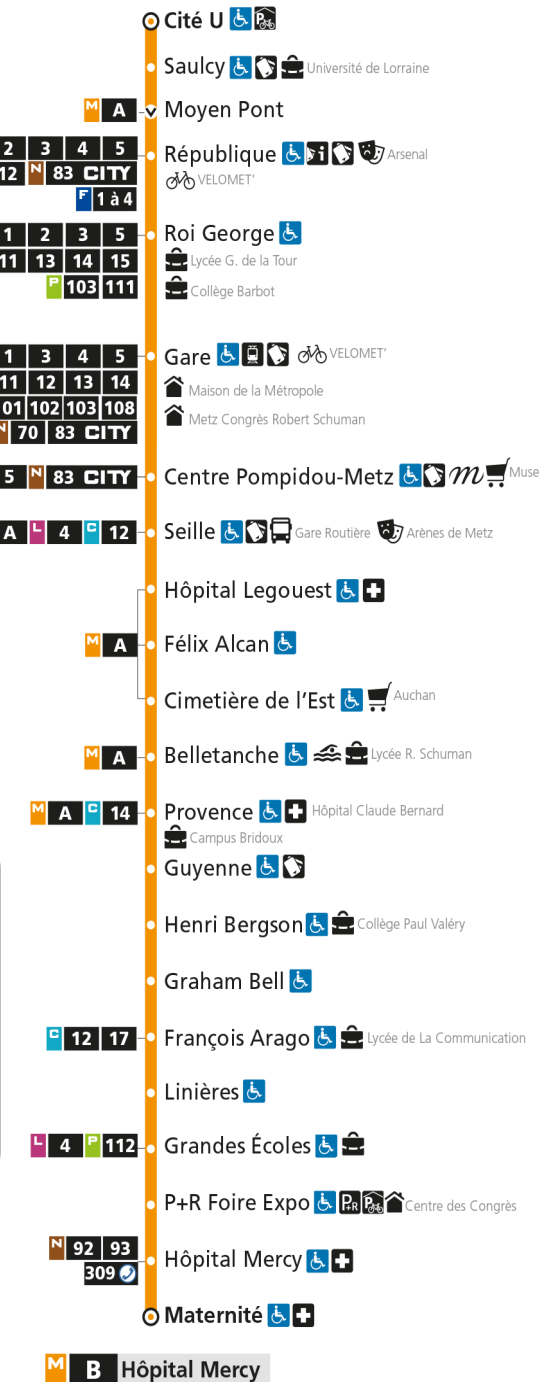

M

B

HOPITAL MERCY

arrêt CIMETIERE DE L'EST

Du 30 Août 2021 au 03 Juillet 2022

Du lundi au vendredi - hors jours fériés

4h	5h	6h	7h	8h	9h	10h	11h	12h	13h	14h	15h	16h	17h	18h	19h	20h	21h	22h	23h	00h
	30	19	05	06	04	04	04	04	04	04	04	04	06	07	06	07	07	10	08	08
	45	37	18	17	14	14	14	14	14	14	14	15	16	17	16	22	25	38	38	
		52	27	27	24	24	24	24	24	24	24	25	27	26	25	37	47			
			36	37	34	34	34	34	34	34	34	36	37	36	35	52				
			46	46	44	44	44	44	44	44	44	46	48	46	44					
			56	54	54	54	54	54	54	54	54	56	57	56	54					

Samedi - hors jours fériés

4h	5h	6h	7h	8h	9h	10h	11h	12h	13h	14h	15h	16h	17h	18h	19h	20h	21h	22h	23h	00h
	31	14	12	17	17	05	05	05	05	04	07	10	02	05	08	04	05	09	08	08
	46	42	37	37	35	20	20	20	20	14	17	20	13	16	19	19	22	38	38	
			57	57	50	35	35	35	32	25	28	31	23	26	29	35	44			
						50	50	50	43	35	38	41	34	37	40	50				
									53	46	49	52	44	47	52					
									56	59		55	58							

Du lundi au vendredi pendant les petites vacances scolaires - hors jours fériés

4h	5h	6h	7h	8h	9h	10h	11h	12h	13h	14h	15h	16h	17h	18h	19h	20h	21h	22h	23h	00h
	30	19	04	04	05	05	05	05	05	05	05	05	05	06	06	07	07	10	08	08
	45	37	16	16	17	17	17	17	17	17	17	17	18	18	18	22	25	38	38	
		51	28	28	29	29	29	29	29	29	29	29	30	30	30	37	47			
			40	40	41	41	41	41	41	41	41	41	42	42	42	52				
			52	52	53	53	53	53	53	53	53	53	54	54	54					

Dimanche et jours fériés

4h	5h	6h	7h	8h	9h	10h	11h	12h	13h	14h	15h	16h	17h	18h	19h	20h	21h	22h	23h	00h
	27	44	19	09	09	09	09	09	09	09	09	09	09	09	09	09	10	10	09	09
				39	39	39	39	39	39	39	39	39	39	39	39	39	40	40	39	

M B Université Saulcy

Arrêt accessible aux personnes à mobilité réduite
Espace Mobilité
Point de vente LE MET'
Parking Relais
Parking Vélo LE MET'
Les stations METTIS sont équipées de Distributeurs Automatiques de Titres. Pas de vente à bord.