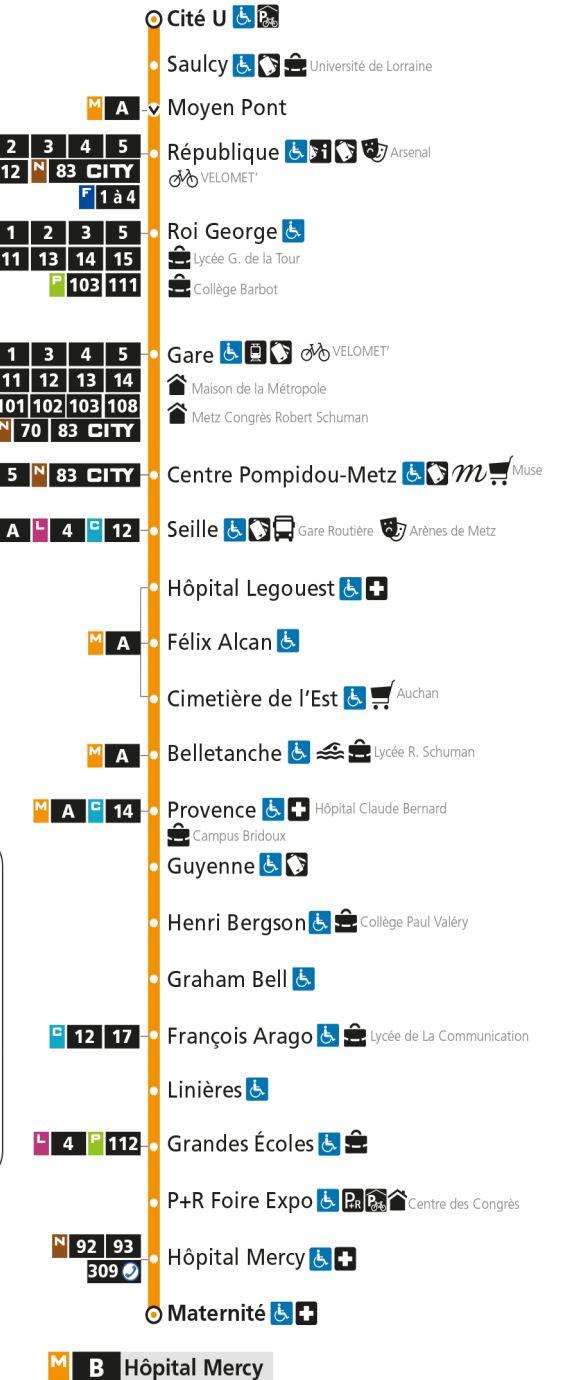

M

B

UNIVERSITE SAULCY

arrêt HOPITAL MERCY

Du 30 Août 2021 au 03 Juillet 2022

Du lundi au vendredi - hors jours fériés

4h	5h	6h	7h	8h	9h	10h	11h	12h	13h	14h	15h	16h	17h	18h	19h	20h	21h	22h	23h	00h
	32	03	07	09	08	08	08	08	08	08	08	08	06	09	00	02	19	18	18	19
		16	18	19	18	18	18	18	18	18	18	18	16	19	10	18	48	48	49	
		31	28	28	28	28	28	28	28	28	29	28	25	28	20	36				
		41	36	38	38	38	38	38	38	38	39	38	37	41	32	57				
		50	47	48	48	48	48	48	48	48	49	47	47	50	47					
		58	58	58	58	58	58	58	58	58	58	57	58							

Samedi - hors jours fériés

4h	5h	6h	7h	8h	9h	10h	11h	12h	13h	14h	15h	16h	17h	18h	19h	20h	21h	22h	23h	00h
	43	13	07	07	05	05	05	04	02	05	08	00	03	06	00	06	19	19	19	18
		43	27	27	20	20	20	19	12	15	18	11	14	17	11	21	49	49	48	
			47	47	35	35	35	34	23	26	29	21	24	27	22	36				
				50	50	50	49	33	36	39	32	35	38	36	55					
								44	47	50	43	45	49	51						
								54	57	53	58									

Du lundi au vendredi pendant les petites vacances scolaires - hors jours fériés

4h	5h	6h	7h	8h	9h	10h	11h	12h	13h	14h	15h	16h	17h	18h	19h	20h	21h	22h	23h	00h
	31	02	06	06	05	05	05	05	05	05	05	05	05	05	06	02	18	17	17	19
		15	18	18	17	17	17	17	17	17	17	17	17	17	19	18	47	47	49	
		30	30	29	29	29	29	29	29	29	29	29	29	30	33	35				
		43	42	41	41	41	41	41	41	41	41	41	41	42	47	56				
		55	54	53	53	53	53	53	53	53	53	53	53	54						

Dimanche et jours fériés

4h	5h	6h	7h	8h	9h	10h	11h	12h	13h	14h	15h	16h	17h	18h	19h	20h	21h	22h	23h	00h
	51		14	19	19	19	19	19	19	19	19	19	19	19	19	19	20	20	20	17
			49	49	49	49	49	49	49	49	49	49	49	49	49	49	50	50	50	

M B Université Saulcy

Arrêt accessible aux personnes à mobilité réduite
Espace Mobilité
Point de vente LE MET'
Parking Relais
Parking Vélo LE MET'
Les stations METTIS sont équipées de Distributeurs Automatiques de Titres. Pas de vente à bord.