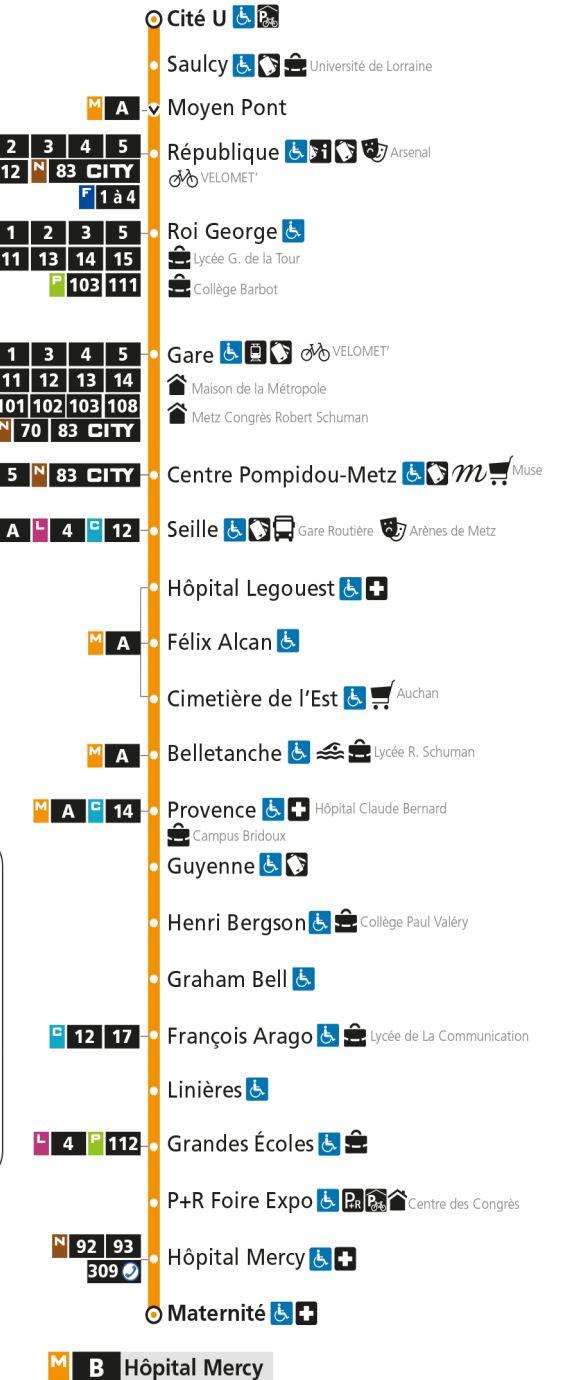

M

B

UNIVERSITE SAULCY

arrêt GARE

Du 30 Août 2021 au 03 Juillet 2022

Du lundi au vendredi - hors jours fériés

4h	5h	6h	7h	8h	9h	10h	11h	12h	13h	14h	15h	16h	17h	18h	19h	20h	21h	22h	23h	00h
	53	24	02	09	01	01	01	01	01	01	01	02	01	01	03	08	17	08	08	08
		37	11	20	11	11	11	11	11	11	11	12	11	11	12	23	39	38	38	38
		52	20	31	21	21	21	21	21	21	21	21	21	21	21	39				
			29	41	31	31	31	31	31	31	31	26	28	31	31	56				
			41	51	41	41	41	41	41	41	41	31	31	41	41					
			51		51	51	51	51	51	51	52	41	41	50	53					
			59									51	50	58						

Samedi - hors jours fériés

4h	5h	6h	7h	8h	9h	10h	11h	12h	13h	14h	15h	16h	17h	18h	19h	20h	21h	22h	23h	00h
		04	04	09	09	12	12	12	11	06	09	01	05	07	00	12	16	09	09	08
		34	29	29	27	27	27	26	24	16	19	12	15	20	11	27	39	39	39	38
			49	49	42	42	42	41	34	27	30	22	25	28	22	42				
				57	57	57	56	45	37	40	33	36	39	33	57					
								55	48	51	43	46	49	44						
								58	54	57		57		57						

Du lundi au vendredi pendant les petites vacances scolaires - hors jours fériés

4h	5h	6h	7h	8h	9h	10h	11h	12h	13h	14h	15h	16h	17h	18h	19h	20h	21h	22h	23h	00h
	52	23	04	04	04	04	04	04	04	04	04	04	04	04	04	09	18	09	09	10
		36	16	16	16	16	16	16	16	16	16	16	16	16	16	24	40	39	39	40
			51	28	28	28	28	28	28	28	28	28	28	28	28	40				
			40	40	40	40	40	40	40	40	40	40	40	40	41	57				
			52	52	52	52	52	52	52	52	52	52	52	52	55					

Dimanche et jours fériés

4h	5h	6h	7h	8h	9h	10h	11h	12h	13h	14h	15h	16h	17h	18h	19h	20h	21h	22h	23h	00h
		12	35	10	10	10	10	10	10	10	10	10	10	10	10	10	10	10	10	10
				40	40	40	40	40	40	40	40	40	40	40	40	40	40	40	40	37

M B Université Saulcy

Arrêt accessible aux personnes à mobilité réduite
Espace Mobilité
Point de vente LE MET
Parking Relais
Parking Vélo LE MET
Les stations METTIS sont équipées de Distributeurs Automatiques de Titres. Pas de vente à bord.