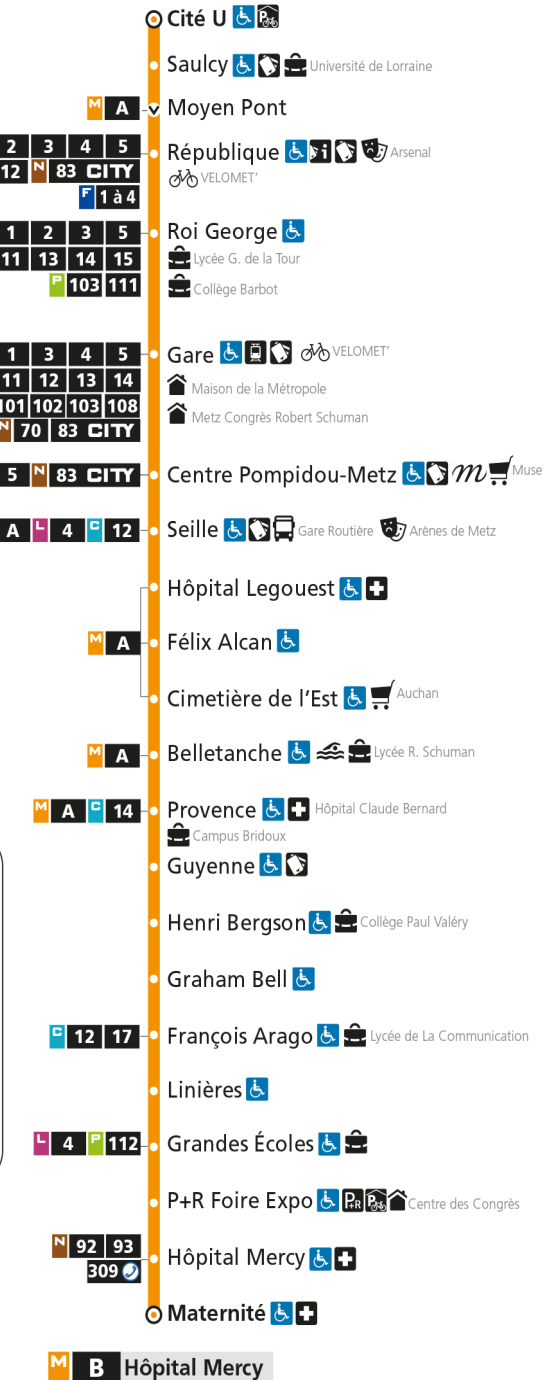

M

B

UNIVERSITE SAULCY

arrêt FRANCOIS ARAGO

Du 30 Août 2021 au 03 Juillet 2022

Du lundi au vendredi - hors jours fériés

4h	5h	6h	7h	8h	9h	10h	11h	12h	13h	14h	15h	16h	17h	18h	19h	20h	21h	22h	23h	00h
	39	10	05	05	06	06	06	06	06	06	06	06	05	06	07	09	04	25	25	26
		23	14	16	16	16	16	16	16	16	16	12	12	16	17	25	26	55	56	
		38	25	26	26	26	26	26	26	26	26	16	15	26	27	43	55			
		48	35	36	36	36	36	36	36	36	37	26	25	35	39					
		57	43	46	46	46	46	46	46	46	47	36	34	43	54					
			54	56	56	56	56	56	56	56	57	46	42	48						
												55	46	57						
													56							

Samedi - hors jours fériés

4h	5h	6h	7h	8h	9h	10h	11h	12h	13h	14h	15h	16h	17h	18h	19h	20h	21h	22h	23h	00h
	50	20	15	15	12	12	12	11	09	01	04	07	00	05	07	13	02	26	26	25
		50	35	35	27	27	27	26	19	12	15	18	10	13	18	28	26	56	55	
			55	55	42	42	42	41	30	22	25	28	21	24	29	43	56			
				57	57	57	56	40	33	36	39	31	34	43						
								51	43	46	50	42	45	58						
									54	57		52	56							

Du lundi au vendredi pendant les petites vacances scolaires - hors jours fériés

4h	5h	6h	7h	8h	9h	10h	11h	12h	13h	14h	15h	16h	17h	18h	19h	20h	21h	22h	23h	00h
	38	09	02	01	01	01	01	01	01	01	01	01	01	01	02	10	04	25	25	27
		22	13	13	13	13	13	13	13	13	13	13	13	13	14	26	26	55	57	
		37	25	25	25	25	25	25	25	25	25	25	25	25	27	43	55			
		50	37	37	37	37	37	37	37	37	37	37	37	38	41					
			49	49	49	49	49	49	49	49	49	49	49	50	55					

Dimanche et jours fériés

4h	5h	6h	7h	8h	9h	10h	11h	12h	13h	14h	15h	16h	17h	18h	19h	20h	21h	22h	23h	00h
	59		22	27	27	27	27	27	27	27	27	27	27	27	27	27	27	27	27	24
			57	57	57	57	57	57	57	57	57	57	57	57	57	57	57	57	57	

M B Université Saulcy

Arrêt accessible aux personnes à mobilité réduite
Espace Mobilité
Point de vente LE MET
Parking Relais
Parking Vélo LE MET
Les stations METTIS sont équipées de Distributeurs Automatiques de Titres. Pas de vente à bord.