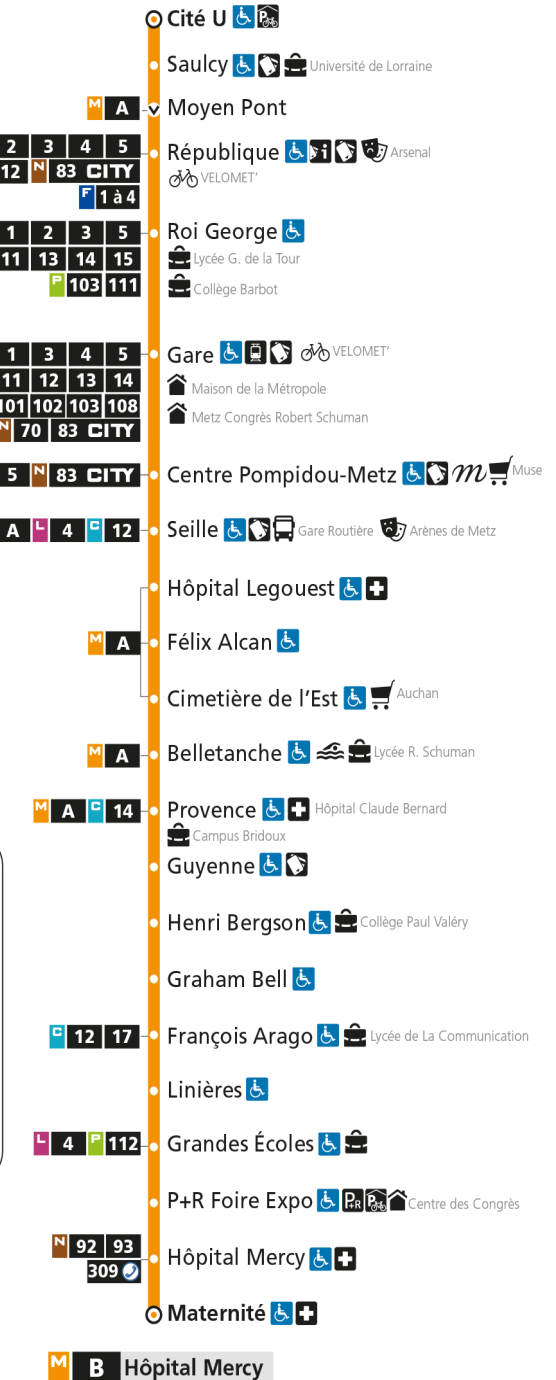

M

B

UNIVERSITE SAULCY

arrêt PROVENCE

Du 30 Août 2021 au 03 Juillet 2022

Du lundi au vendredi - hors jours fériés

4h	5h	6h	7h	8h	9h	10h	11h	12h	13h	14h	15h	16h	17h	18h	19h	20h	21h	22h	23h	00h
	43	14	01	10	01	01	01	01	01	01	01	02	00	01	02	14	08	29	29	00
		27	10	21	11	11	11	11	11	11	11	11	10	11	12	30	30	59		30
		42	19	31	21	21	21	21	21	21	21	16	17	21	22	47	59			
		52	30	41	31	31	31	31	31	31	31	21	20	31	32					
			40	51	41	41	41	41	41	41	42	31	30	40	44					
			48		51	51	51	51	51	51	52	41	39	48	59					
			59									51	47	53						

Samedi - hors jours fériés

4h	5h	6h	7h	8h	9h	10h	11h	12h	13h	14h	15h	16h	17h	18h	19h	20h	21h	22h	23h	00h
	55	25	20	00	00	02	02	02	01	06	09	02	05	10	01	02	06	00	00	29
		55	40	20	17	17	17	16	14	17	20	12	15	18	12	17	30	30	30	
				40	32	32	32	31	24	27	30	23	26	29	23	32			59	
					47	47	47	46	35	38	41	33	36	39	34	47				
									45	48	51	44	47	50	47					
									56	59		55	57							

Du lundi au vendredi pendant les petites vacances scolaires - hors jours fériés

4h	5h	6h	7h	8h	9h	10h	11h	12h	13h	14h	15h	16h	17h	18h	19h	20h	21h	22h	23h	00h
	43	14	07	06	06	06	06	06	06	06	06	06	06	06	07	00	09	00	00	01
		27	18	18	18	18	18	18	18	18	18	18	18	18	19	15	31	30	30	31
		42	30	30	30	30	30	30	30	30	30	30	30	30	32	31				
		55	42	42	42	42	42	42	42	42	42	42	42	43	46	48				
			54	54	54	54	54	54	54	54	54	54	54	55						

Dimanche et jours fériés

4h	5h	6h	7h	8h	9h	10h	11h	12h	13h	14h	15h	16h	17h	18h	19h	20h	21h	22h	23h	00h
		03	26	01	01	01	01	01	01	01	01	01	01	01	01	01	01	01	01	01
				31	31	31	31	31	31	31	31	31	31	31	31	31	31	31	31	28

M B Université Saulcy

Arrêt accessible aux personnes à mobilité réduite
Espace Mobilité
Point de vente LE MET'
Parking Relais
Parking Vélo LE MET'
Les stations METTIS sont équipées de Distributeurs Automatiques de Titres. Pas de vente à bord.