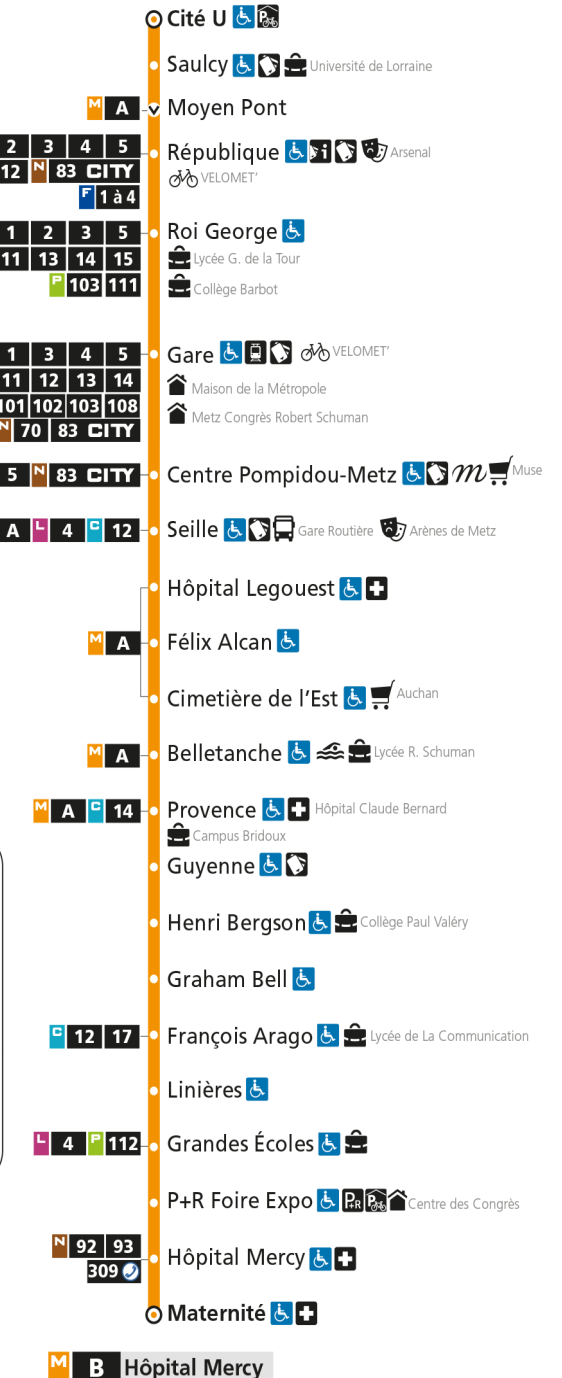

M

B

UNIVERSITE SAULCY

arrêt P+R FOIRE EXPO

Du 30 Août 2021 au 03 Juillet 2022

Du lundi au vendredi - hors jours fériés

4h	5h	6h	7h	8h	9h	10h	11h	12h	13h	14h	15h	16h	17h	18h	19h	20h	21h	22h	23h	00h
	35	06	01	01	01	01	01	01	01	01	01	01	00	01	03	05	00	21	21	22
		19	10	12	11	11	11	11	11	11	11	11	09	12	13	21	22	51	52	
		34	21	22	21	21	21	21	21	21	21	21	19	22	23	39	51			
		44	31	31	31	31	31	31	31	31	32	31	28	31	35					
		53	39	41	41	41	41	41	41	41	42	41	40	44	50					
			50	51	51	51	51	51	51	51	52	50	50	53						

Samedi - hors jours fériés

4h	5h	6h	7h	8h	9h	10h	11h	12h	13h	14h	15h	16h	17h	18h	19h	20h	21h	22h	23h	00h
	46	16	10	10	08	08	08	07	05	08	00	03	06	01	03	09	22	22	22	21
		46	30	30	23	23	23	22	15	18	11	14	17	09	14	24	52	52	51	
			50	50	38	38	38	37	26	29	21	24	27	20	25	39				
				53	53	53	52	36	39	32	35	38	30	39	58					
								47	50	42	46	48	41	54						
								57		53	56		52							

Du lundi au vendredi pendant les petites vacances scolaires - hors jours fériés

4h	5h	6h	7h	8h	9h	10h	11h	12h	13h	14h	15h	16h	17h	18h	19h	20h	21h	22h	23h	00h
	34	05	09	09	08	08	08	08	08	08	08	08	08	08	09	05	21	20	20	22
		18	21	21	20	20	20	20	20	20	20	20	20	20	22	21	50	50	52	
		33	33	32	32	32	32	32	32	32	32	32	32	33	36	38				
		46	45	44	44	44	44	44	44	44	44	44	44	45	50	59				
		58	57	56	56	56	56	56	56	56	56	56	56	57						

Dimanche et jours fériés

4h	5h	6h	7h	8h	9h	10h	11h	12h	13h	14h	15h	16h	17h	18h	19h	20h	21h	22h	23h	00h
	54		17	22	22	22	22	22	22	22	22	22	22	22	22	22	23	23	23	20
			52	52	52	52	52	52	52	52	52	52	52	52	52	52	53	53	53	

M B Université Saulcy

Arrêt accessible aux personnes à mobilité réduite
Espace Mobilité
Point de vente LE MET'
Parking Relais
Parking Vélo LE MET'
Les stations METTIS sont équipées de Distributeurs Automatiques de Titres. Pas de vente à bord.