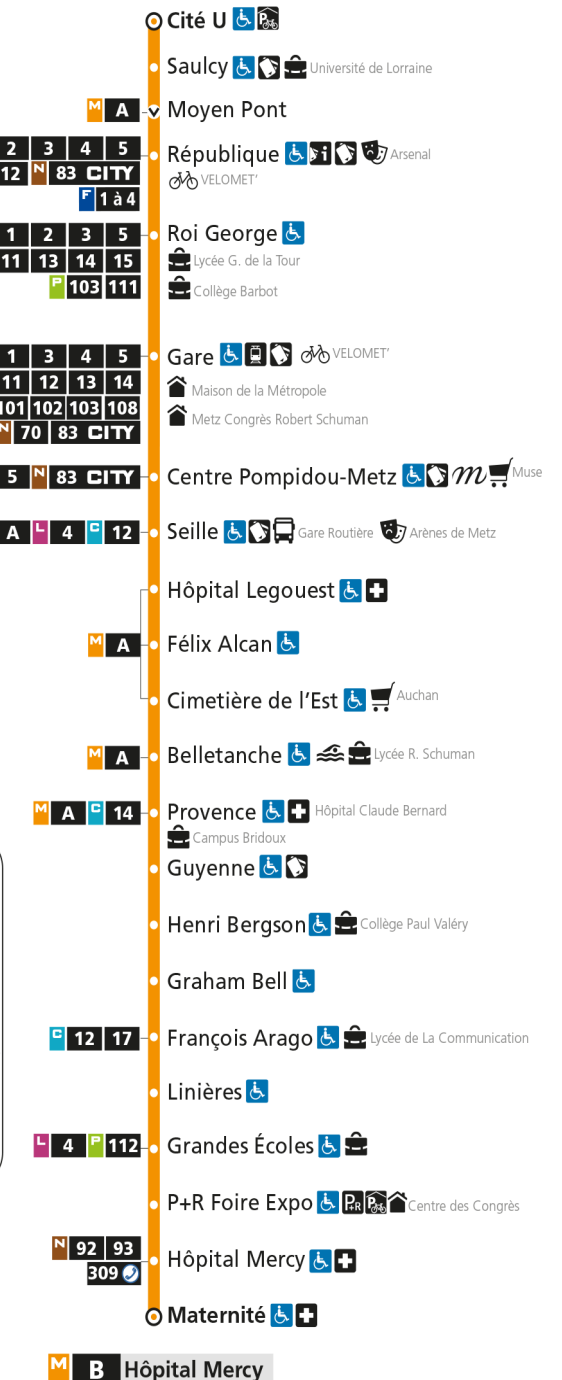

M

B

UNIVERSITE SAULCY

arrêt BELLETANCHE

Du 30 Août 2021 au 03 Juillet 2022

Du lundi au vendredi - hors jours fériés

4h	5h	6h	7h	8h	9h	10h	11h	12h	13h	14h	15h	16h	17h	18h	19h	20h	21h	22h	23h	00h
	44	15	02	00	02	02	02	02	02	02	02	03	01	02	03	00	09	00	00	01
		28	11	11	12	12	12	12	12	12	12	12	11	12	13	15	31	30	30	31
		43	20	22	22	22	22	22	22	22	22	17	18	22	23	31				
		53	31	32	32	32	32	32	32	32	32	22	21	32	33	48				
			41	42	42	42	42	42	42	42	43	32	31	41	45					
			49	52	52	52	52	52	52	52	53	42	40	49						
												52	48	54						
													52							

Samedi - hors jours fériés

4h	5h	6h	7h	8h	9h	10h	11h	12h	13h	14h	15h	16h	17h	18h	19h	20h	21h	22h	23h	00h
	56	26	21	01	01	03	03	03	02	07	00	03	06	11	02	03	07	01	01	00
		56	41	21	18	18	18	17	15	18	10	13	16	19	13	18	31	31	31	30
				41	33	33	33	32	25	28	21	24	27	30	24	33				
					48	48	48	47	36	39	31	34	37	40	35	48				
									46	49	42	45	48	51	48					
									57		52	56	58							

Du lundi au vendredi pendant les petites vacances scolaires - hors jours fériés

4h	5h	6h	7h	8h	9h	10h	11h	12h	13h	14h	15h	16h	17h	18h	19h	20h	21h	22h	23h	00h
	44	15	08	07	07	07	07	07	07	07	07	07	07	07	08	01	10	01	01	02
		28	19	19	19	19	19	19	19	19	19	19	19	19	20	16	32	31	31	32
		43	31	31	31	31	31	31	31	31	31	31	31	31	33	32				
		56	43	43	43	43	43	43	43	43	43	43	43	44	47	49				
			55	55	55	55	55	55	55	55	55	55	55	56						

Dimanche et jours fériés

4h	5h	6h	7h	8h	9h	10h	11h	12h	13h	14h	15h	16h	17h	18h	19h	20h	21h	22h	23h	00h
		04	27	02	02	02	02	02	02	02	02	02	02	02	02	02	02	02	02	02
				32	32	32	32	32	32	32	32	32	32	32	32	32	32	32	32	29

M B Université Saulcy

Arrêt accessible aux personnes à mobilité réduite
Espace Mobilité
Point de vente LE MET
Parking Relais
Parking Vélo LE MET
Les stations METTIS sont équipées de Distributeurs Automatiques de Titres. Pas de vente à bord.