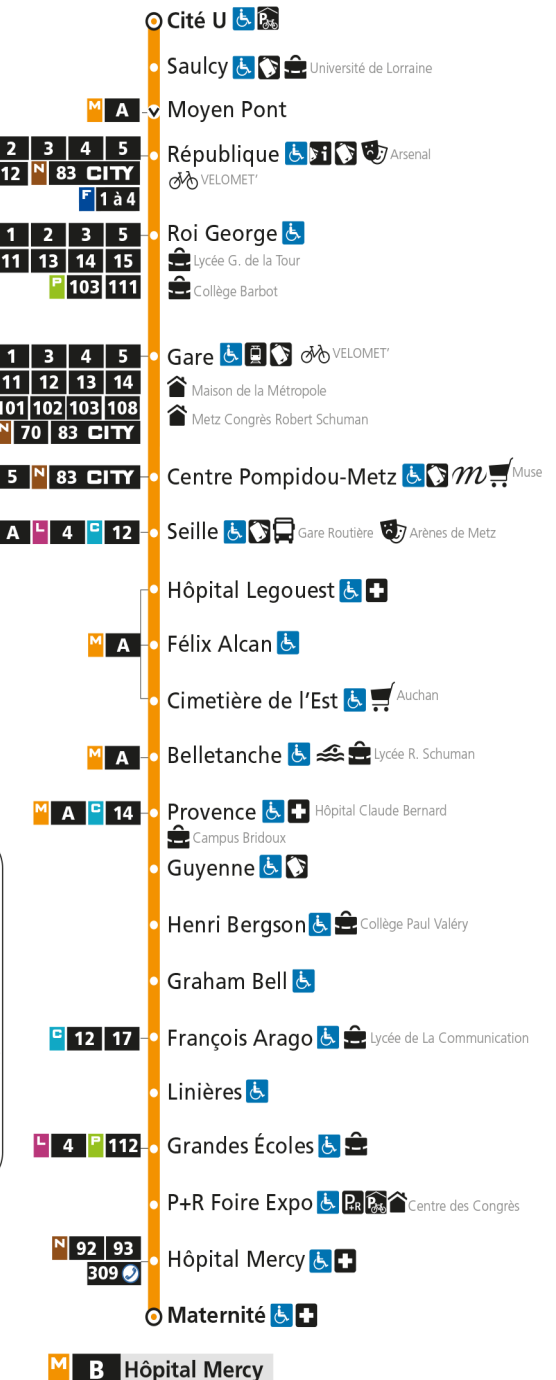

M

B

UNIVERSITE SAULCY

arrêt GRAHAM BELL

Du 30 Août 2021 au 03 Juillet 2022

Du lundi au vendredi - hors jours fériés

4h	5h	6h	7h	8h	9h	10h	11h	12h	13h	14h	15h	16h	17h	18h	19h	20h	21h	22h	23h	00h
	40	11	06	06	07	07	07	07	07	07	07	07	06	07	08	10	05	26	26	27
		24	15	17	17	17	17	17	17	17	17	13	13	17	18	26	27	56	57	
		39	26	27	27	27	27	27	27	27	27	17	16	27	28	44	56			
		49	36	37	37	37	37	37	37	37	38	27	26	36	40					
		58	44	47	47	47	47	47	47	47	48	37	35	44	55					
			55	57	57	57	57	57	57	57	58	47	43	49						
												56	47	58						
													57							

Samedi - hors jours fériés

4h	5h	6h	7h	8h	9h	10h	11h	12h	13h	14h	15h	16h	17h	18h	19h	20h	21h	22h	23h	00h
	51	21	16	16	13	13	13	12	10	02	05	08	01	06	08	14	03	27	27	26
		51	36	36	28	28	28	27	20	13	16	19	11	14	19	29	27	57	56	
			56	56	43	43	43	42	31	23	26	29	22	25	30	44	57			
				58	58	58	57	41	34	37	40	32	35	44						
								52	44	47	51	43	46	59						
								55	58		53	57								

Du lundi au vendredi pendant les petites vacances scolaires - hors jours fériés

4h	5h	6h	7h	8h	9h	10h	11h	12h	13h	14h	15h	16h	17h	18h	19h	20h	21h	22h	23h	00h
	39	10	03	02	02	02	02	02	02	02	02	02	02	02	03	11	05	26	26	28
		23	14	14	14	14	14	14	14	14	14	14	14	14	15	27	27	56	58	
		38	26	26	26	26	26	26	26	26	26	26	26	26	28	44	56			
		51	38	38	38	38	38	38	38	38	38	38	38	39	42					
			50	50	50	50	50	50	50	50	50	50	50	51	56					

Dimanche et jours fériés

4h	5h	6h	7h	8h	9h	10h	11h	12h	13h	14h	15h	16h	17h	18h	19h	20h	21h	22h	23h	00h
		00	23	28	28	28	28	28	28	28	28	28	28	28	28	28	28	28	28	25
			58	58	58	58	58	58	58	58	58	58	58	58	58	58	58	58	58	

M B Université Saulcy

Arrêt accessible aux personnes à mobilité réduite
Espace Mobilité
Point de vente LE MET
Parking Relais
Parking Vélo LE MET
Les stations METTIS sont équipées de Distributeurs Automatiques de Titres. Pas de vente à bord.