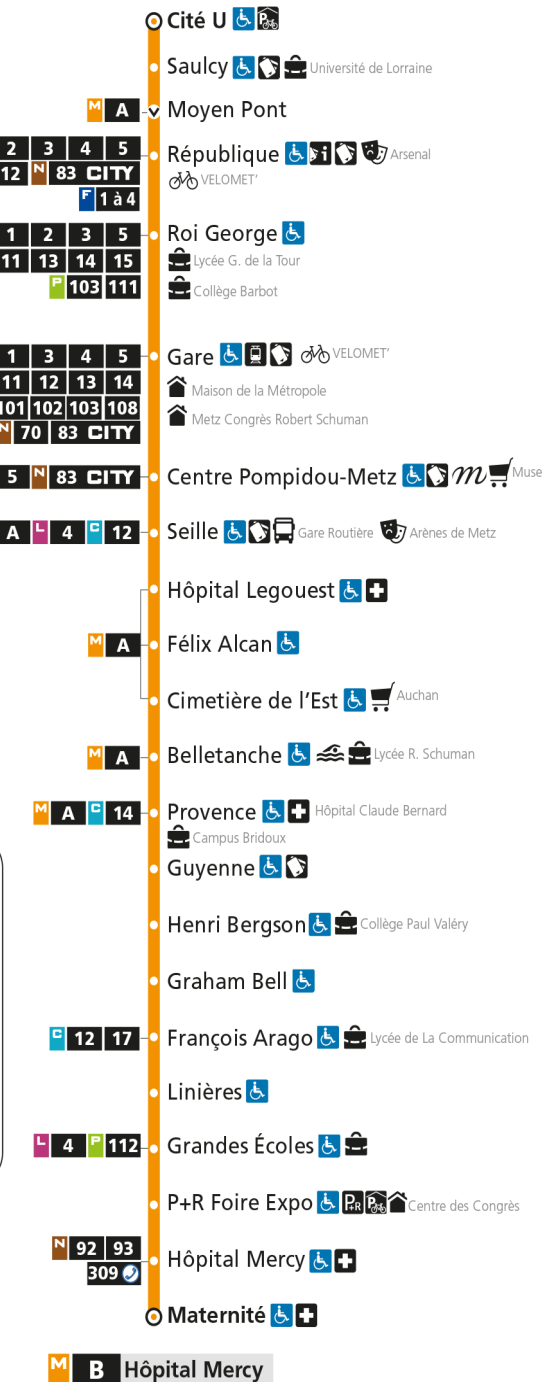

M

B

UNIVERSITE SAULCY

arrêt SAULCY

Du 30 Août 2021 au 03 Juillet 2022

Du lundi au vendredi - hors jours fériés

4h	5h	6h	7h	8h	9h	10h	11h	12h	13h	14h	15h	16h	17h	18h	19h	20h	21h	22h	23h	00h
	59	30	09	00	07	07	07	07	07	07	07	08	09	05	05	00	03	15	15	15
		43	19	08	17	17	17	17	17	17	17	19	19	08	10	15	24	45	45	45
		58	28	18	27	27	27	27	27	27	27	28	29	18	19	30	46			
			37	27	37	37	37	37	37	37	37	33	36	28	28	46				
			50	38	47	47	47	47	47	47	47	38	38	38	38					
				48	57	57	57	57	57	57	58	48	48	48	48					
				57							58	57	57							

Samedi - hors jours fériés

4h	5h	6h	7h	8h	9h	10h	11h	12h	13h	14h	15h	16h	17h	18h	19h	20h	21h	22h	23h	00h
		10	10	15	15	03	03	03	02	01	04	07	00	03	06	03	03	15	15	14
		40	35	35	33	18	18	18	17	12	15	18	11	13	17	18	22	45	45	44
			55	55	48	33	33	32	30	22	25	28	21	26	28	33	45			
						48	48	47	40	33	36	39	31	34	39	48				
									51	43	46	49	42	45	50					
									54	57		52	55							

Du lundi au vendredi pendant les petites vacances scolaires - hors jours fériés

4h	5h	6h	7h	8h	9h	10h	11h	12h	13h	14h	15h	16h	17h	18h	19h	20h	21h	22h	23h	00h
	59	30	11	11	10	10	10	10	10	10	10	10	11	11	10	00	02	14	14	15
		43	24	23	22	22	22	22	22	22	22	23	23	23	22	14	23	44	44	45
		58	35	35	34	34	34	34	34	34	34	35	35	35	34	29	45			
			47	47	46	46	46	46	46	46	46	47	47	46	46	45				
			59	58	58	58	58	58	58	58	58	59	59	58						

Dimanche et jours fériés

4h	5h	6h	7h	8h	9h	10h	11h	12h	13h	14h	15h	16h	17h	18h	19h	20h	21h	22h	23h	00h
		18	41	16	16	16	16	16	16	16	16	16	16	16	16	16	16	16	16	16
				46	46	46	46	46	46	46	46	46	46	46	46	46	46	46	46	43

M B Université Saulcy

Arrêt accessible aux personnes à mobilité réduite
Espace Mobilité
Point de vente LE MET
Parking Relais
Parking Vélo LE MET
Les stations METTIS sont équipées de Distributeurs Automatiques de Titres. Pas de vente à bord.