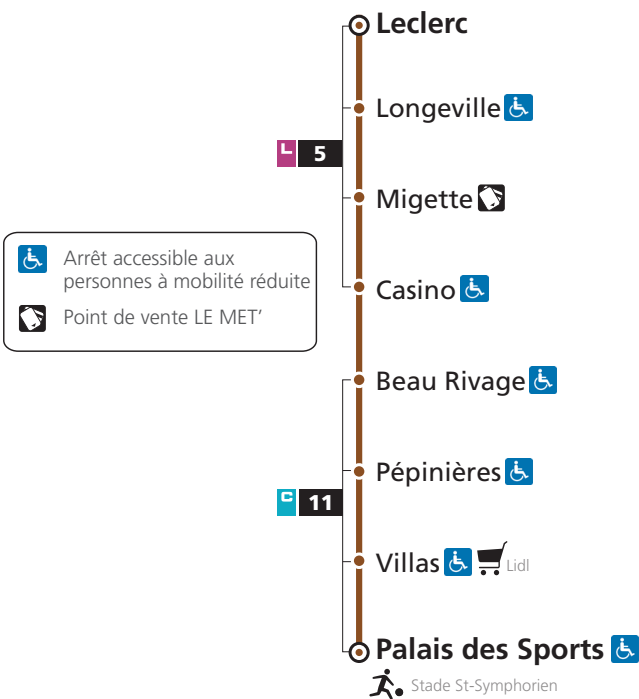

Renseignements

Espace Mobilité  
Place de la République – Metz

0 800 00 29 38 Service & appel gratuits

IMPRIMER\* 2 000 ex.

À COMPTER DU 30 AOÛT 2021

DIRECTIONS

Palais des Sports  
Longeville Leclerc

fréquence en heures de pointe

amplitude horaire du lundi au samedi  
Ne circule pas les dimanches et jours fériés

Téléchargez l'appli LE MET'

**N 19** Longeville Leclerc

**N 19** Palais des Sports

**DU LUNDI AU SAMEDI**

Leclerc	Longeville	Migette	Beau Rivage	Pépinières	Villas	Palais des Sports
6h00	6h01	6h01	6h03	6h04	6h05	6h06
7h00	7h01	7h01	7h03	7h05	7h06	7h07
8h00	8h01	8h01	8h03	8h05	8h06	8h07
9h00	9h01	9h01	9h03	9h04	9h05	9h06
10h00	10h01	10h01	10h03	10h04	10h05	10h06
11h00	11h01	11h01	11h03	11h04	11h05	11h06
12h00	12h01	12h01	12h03	12h04	12h05	12h06
13h00	13h01	13h01	13h03	13h04	13h05	13h06
14h00	14h01	14h01	14h03	14h04	14h05	14h06
15h00	15h01	15h01	15h03	15h04	15h05	15h06
16h00	16h01	16h01	16h03	16h04	16h05	16h06
17h00	17h01	17h01	17h03	17h05	17h06	17h07
18h00	18h01	18h01	18h03	18h05	18h06	18h07
19h00	19h01	19h01	19h03	19h04	19h05	19h06
20h00	20h01	20h01	20h03	20h04	20h05	20h06

**DU LUNDI AU SAMEDI**

Palais des Sport	Villas	Pépinières	Beau Rivage	Migette	Longeville	Leclerc
6h15	6h16	6h16	6h17	6h19	6h20	6h21
7h15	7h16	7h17	7h18	7h19	7h20	7h21
8h15	8h16	8h17	8h18	8h19	8h20	8h21
9h15	9h16	9h16	9h17	9h19	9h20	9h21
10h15	10h16	10h16	10h17	10h19	10h20	10h21
11h15	11h16	11h16	11h17	11h19	11h20	11h21
12h15	12h16	12h16	12h17	12h19	12h20	12h21
13h15	13h16	13h16	13h17	13h19	13h20	13h21
14h15	14h16	14h16	14h17	14h19	14h20	14h21
15h15	15h16	15h16	15h17	15h19	15h20	15h21
16h15	16h16	16h17	16h18	16h20	16h21	16h22
17h15	17h16	17h17	17h18	17h20	17h21	17h22
18h15	18h16	18h17	18h18	18h20	18h21	18h22
19h15	19h16	19h16	19h17	19h19	19h20	19h21
20h15	20h16	20h16	20h17	20h19	20h20	20h21